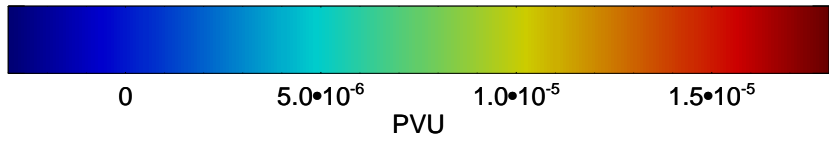

13012712, 72 hour forecast for 355K EPV

160 180 -160 -140 -120 -100

355K Montgomery Streamfunction, white
EPV Tropopause (2 PVU) Position
Range ring of 6000 km -- 19 hours GH round trip