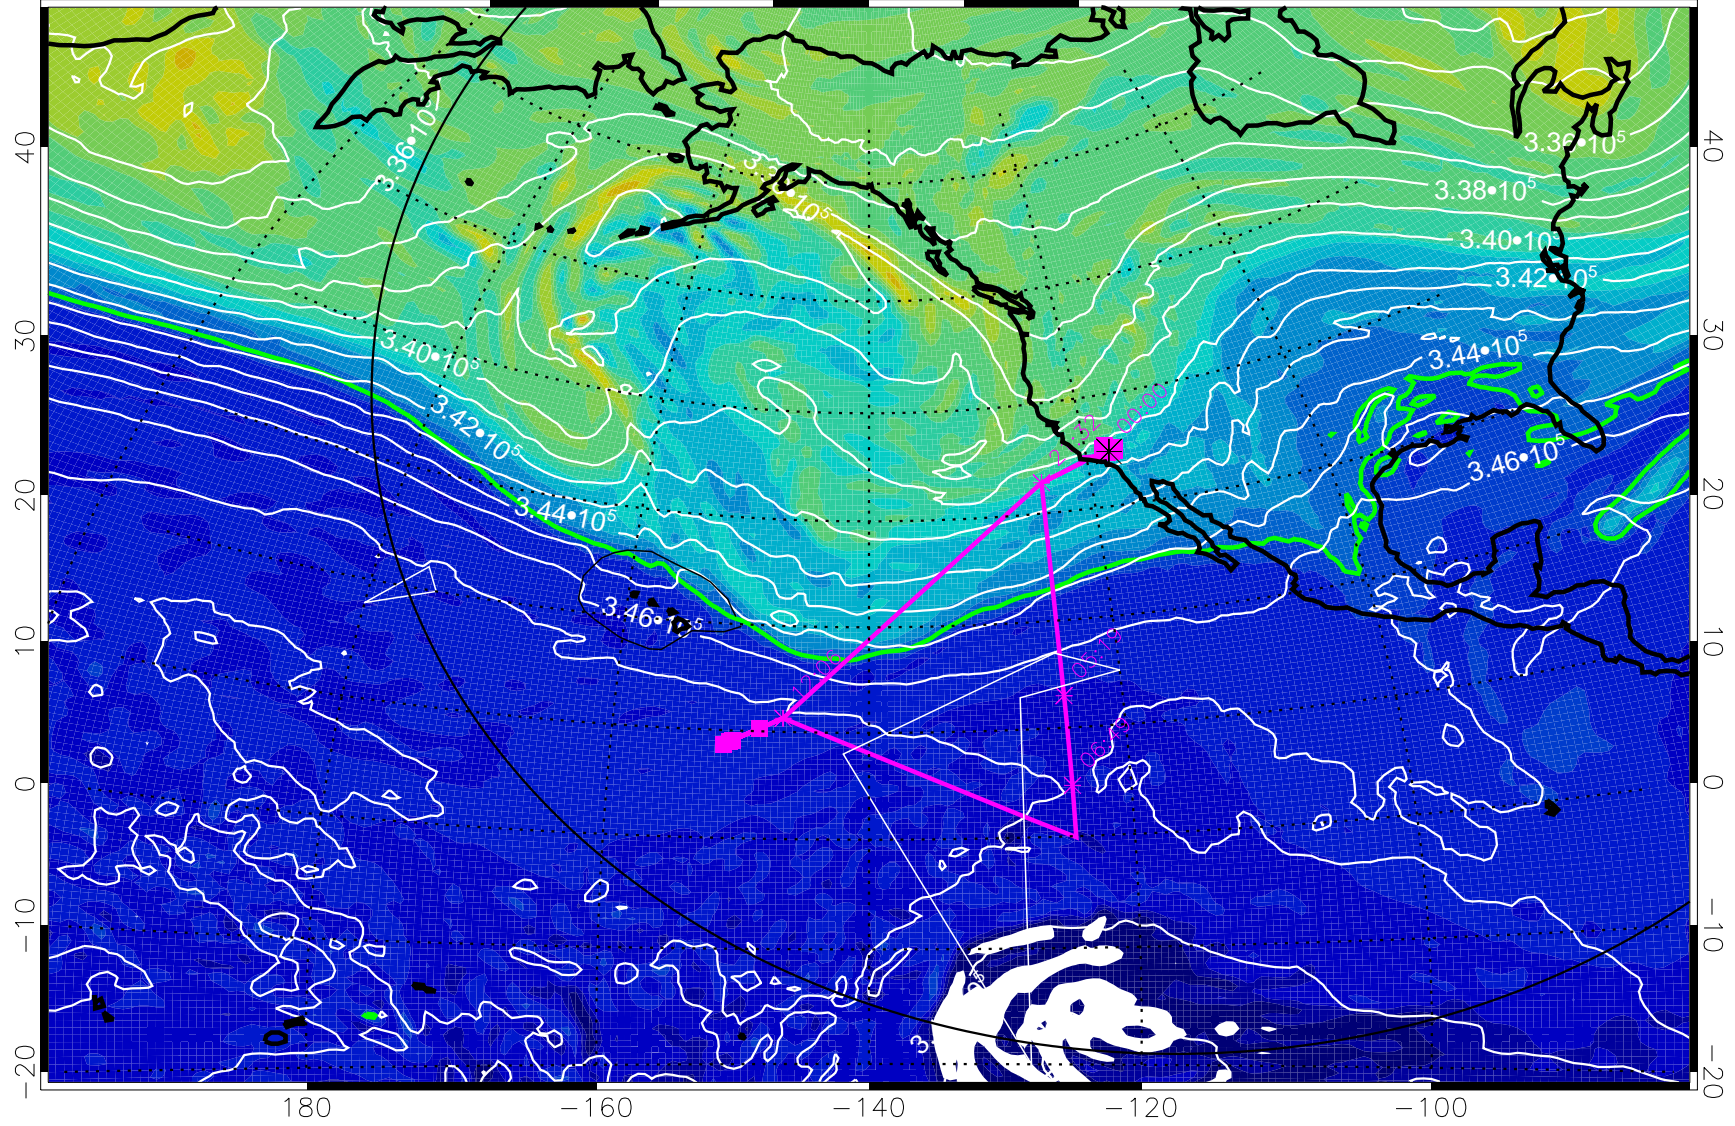

355K Montgomery Streamfunction, white  
EPV Tropopause (2 PVU) Position  
Range ring of 6000 km -- 19 hours GH round trip

13012618, 54 hour forecast for 355K EPV

160 180 -160 -140 -120 -100

355K Montgomery Streamfunction, white  
EPV Tropopause (2 PVU) Position  
Range ring of 6000 km -- 19 hours GH round trip

13012700, 60 hour forecast for 355K EPV

160 180 -160 -140 -120 -100

0 5.0•10<sup>-6</sup> 1.0•10<sup>-5</sup> 1.5•10<sup>-5</sup>  
PVU

355K Montgomery Streamfunction, white  
EPV Tropopause (2 PVU) Position  
Range ring of 6000 km -- 19 hours GH round trip

13012706, 66 hour forecast for 355K EPV

355K Montgomery Streamfunction, white  
EPV Tropopause (2 PVU) Position  
Range ring of 6000 km -- 19 hours GH round trip

13012712, 72 hour forecast for 355K EPV

160 180 -160 -140 -120 -100

355K Montgomery Streamfunction, white  
EPV Tropopause (2 PVU) Position  
Range ring of 6000 km -- 19 hours GH round trip

13012718, 78 hour forecast for 355K EPV

355K Montgomery Streamfunction, white  
EPV Tropopause (2 PVU) Position  
Range ring of 6000 km -- 19 hours GH round trip