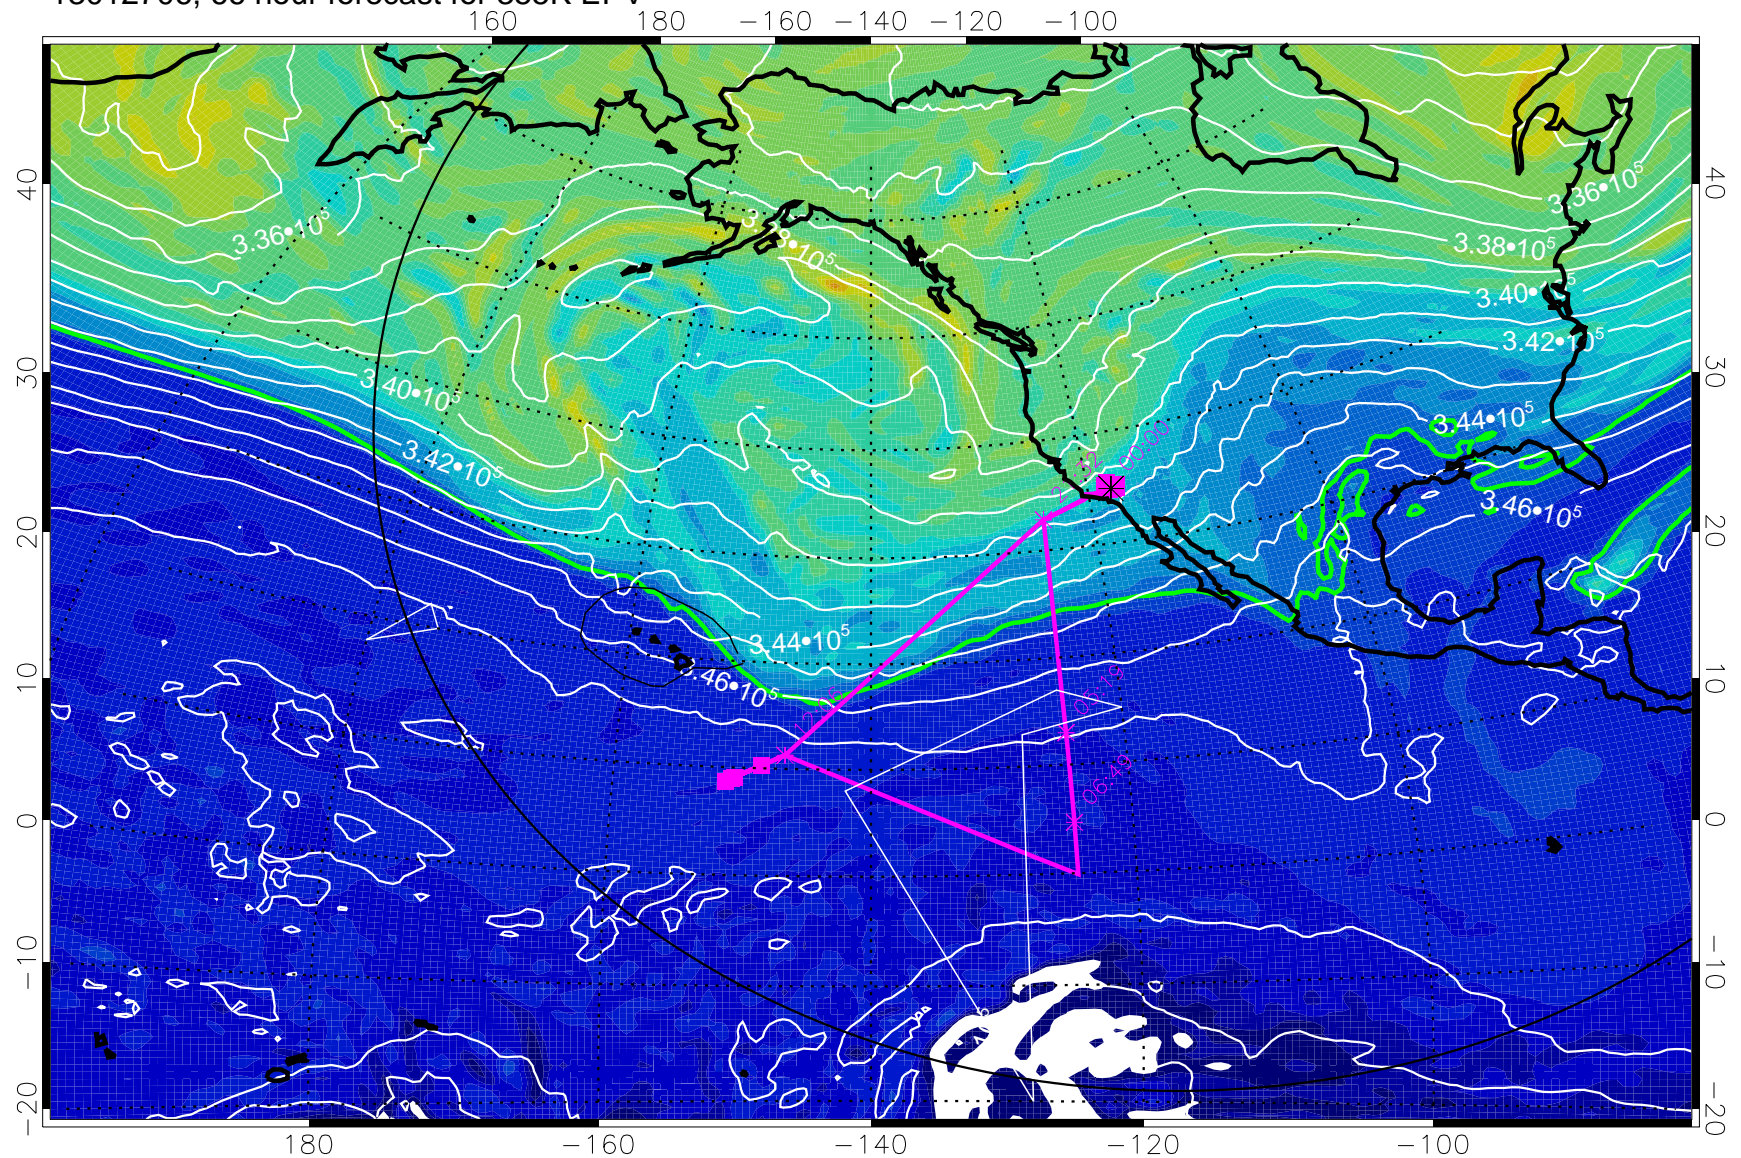

355K Montgomery Streamfunction, white  
EPV Tropopause (2 PVU) Position  
Range ring of 6000 km -- 19 hours GH round trip

13012618, 54 hour forecast for 355K EPV

160 180 -160 -140 -120 -100

355K Montgomery Streamfunction, white  
EPV Tropopause (2 PVU) Position  
Range ring of 6000 km -- 19 hours GH round trip

13012700, 60 hour forecast for 355K EPV

160 180 -160 -140 -120 -100

0 5.0•10<sup>-6</sup> 1.0•10<sup>-5</sup> 1.5•10<sup>-5</sup>  
PVU

355K Montgomery Streamfunction, white  
EPV Tropopause (2 PVU) Position  
Range ring of 6000 km -- 19 hours GH round trip

13012706, 66 hour forecast for 355K EPV

355K Montgomery Streamfunction, white  
EPV Tropopause (2 PVU) Position  
Range ring of 6000 km -- 19 hours GH round trip

13012712, 72 hour forecast for 355K EPV

160 180 -160 -140 -120 -100

355K Montgomery Streamfunction, white  
EPV Tropopause (2 PVU) Position  
Range ring of 6000 km -- 19 hours GH round trip

13012718, 78 hour forecast for 355K EPV

355K Montgomery Streamfunction, white  
EPV Tropopause (2 PVU) Position  
Range ring of 6000 km -- 19 hours GH round trip