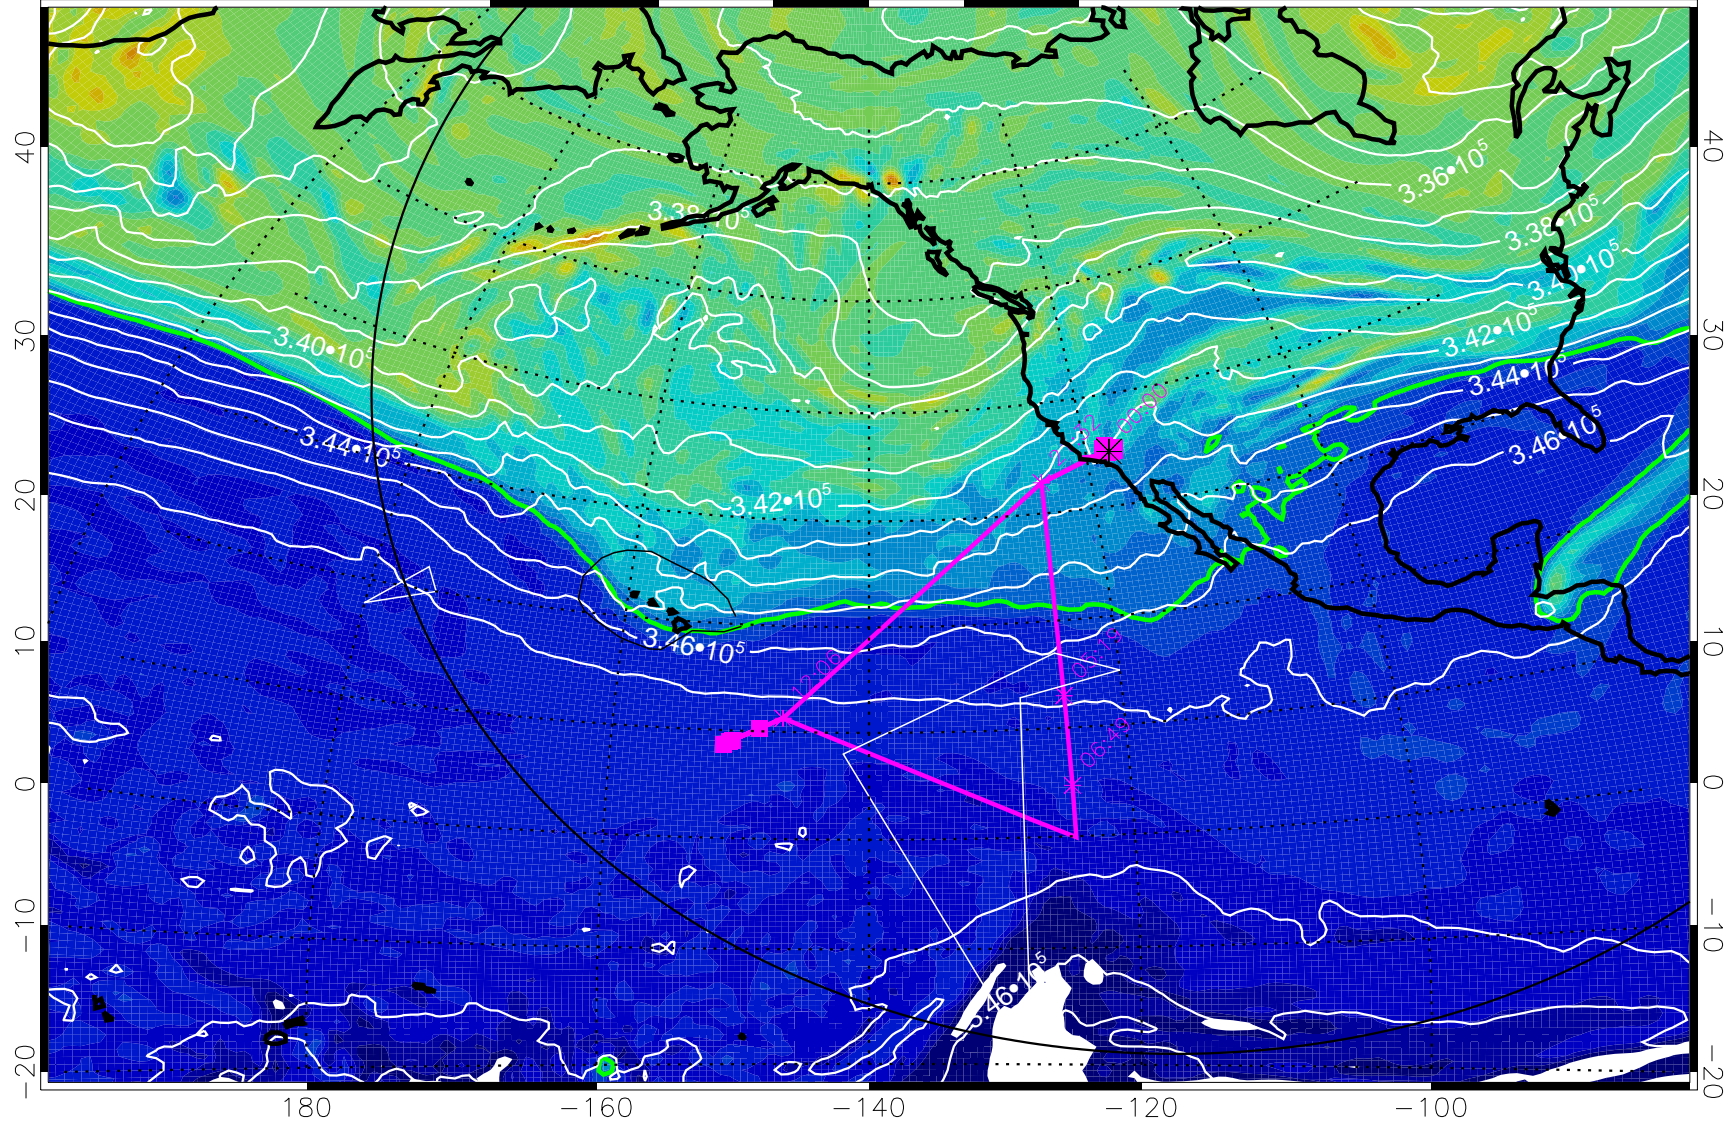

13012518, 30 hour forecast for 355K EPV

355K Montgomery Streamfunction, white  
EPV Tropopause (2 PVU) Position  
Range ring of 6000 km -- 19 hours GH round trip

13012600, 36 hour forecast for 355K EPV

160 180 -160 -140 -120 -100

355K Montgomery Streamfunction, white  
EPV Tropopause (2 PVU) Position  
Range ring of 6000 km -- 19 hours GH round trip

13012606, 42 hour forecast for 355K EPV

160 180 -160 -140 -120 -100

0 5.0\*10<sup>-6</sup> 1.0\*10<sup>-5</sup> 1.5\*10<sup>-5</sup>  
PVU

355K Montgomery Streamfunction, white  
EPV Tropopause (2 PVU) Position  
Range ring of 6000 km -- 19 hours GH round trip

13012612, 48 hour forecast for 355K EPV

160 180 -160 -140 -120 -100

0  $5.0 \cdot 10^{-6}$   $1.0 \cdot 10^{-5}$   $1.5 \cdot 10^{-5}$   
PVU

355K Montgomery Streamfunction, white  
EPV Tropopause (2 PVU) Position  
Range ring of 6000 km -- 19 hours GH round trip

13012618, 54 hour forecast for 355K EPV

160 180 -160 -140 -120 -100

355K Montgomery Streamfunction, white  
EPV Tropopause (2 PVU) Position  
Range ring of 6000 km -- 19 hours GH round trip