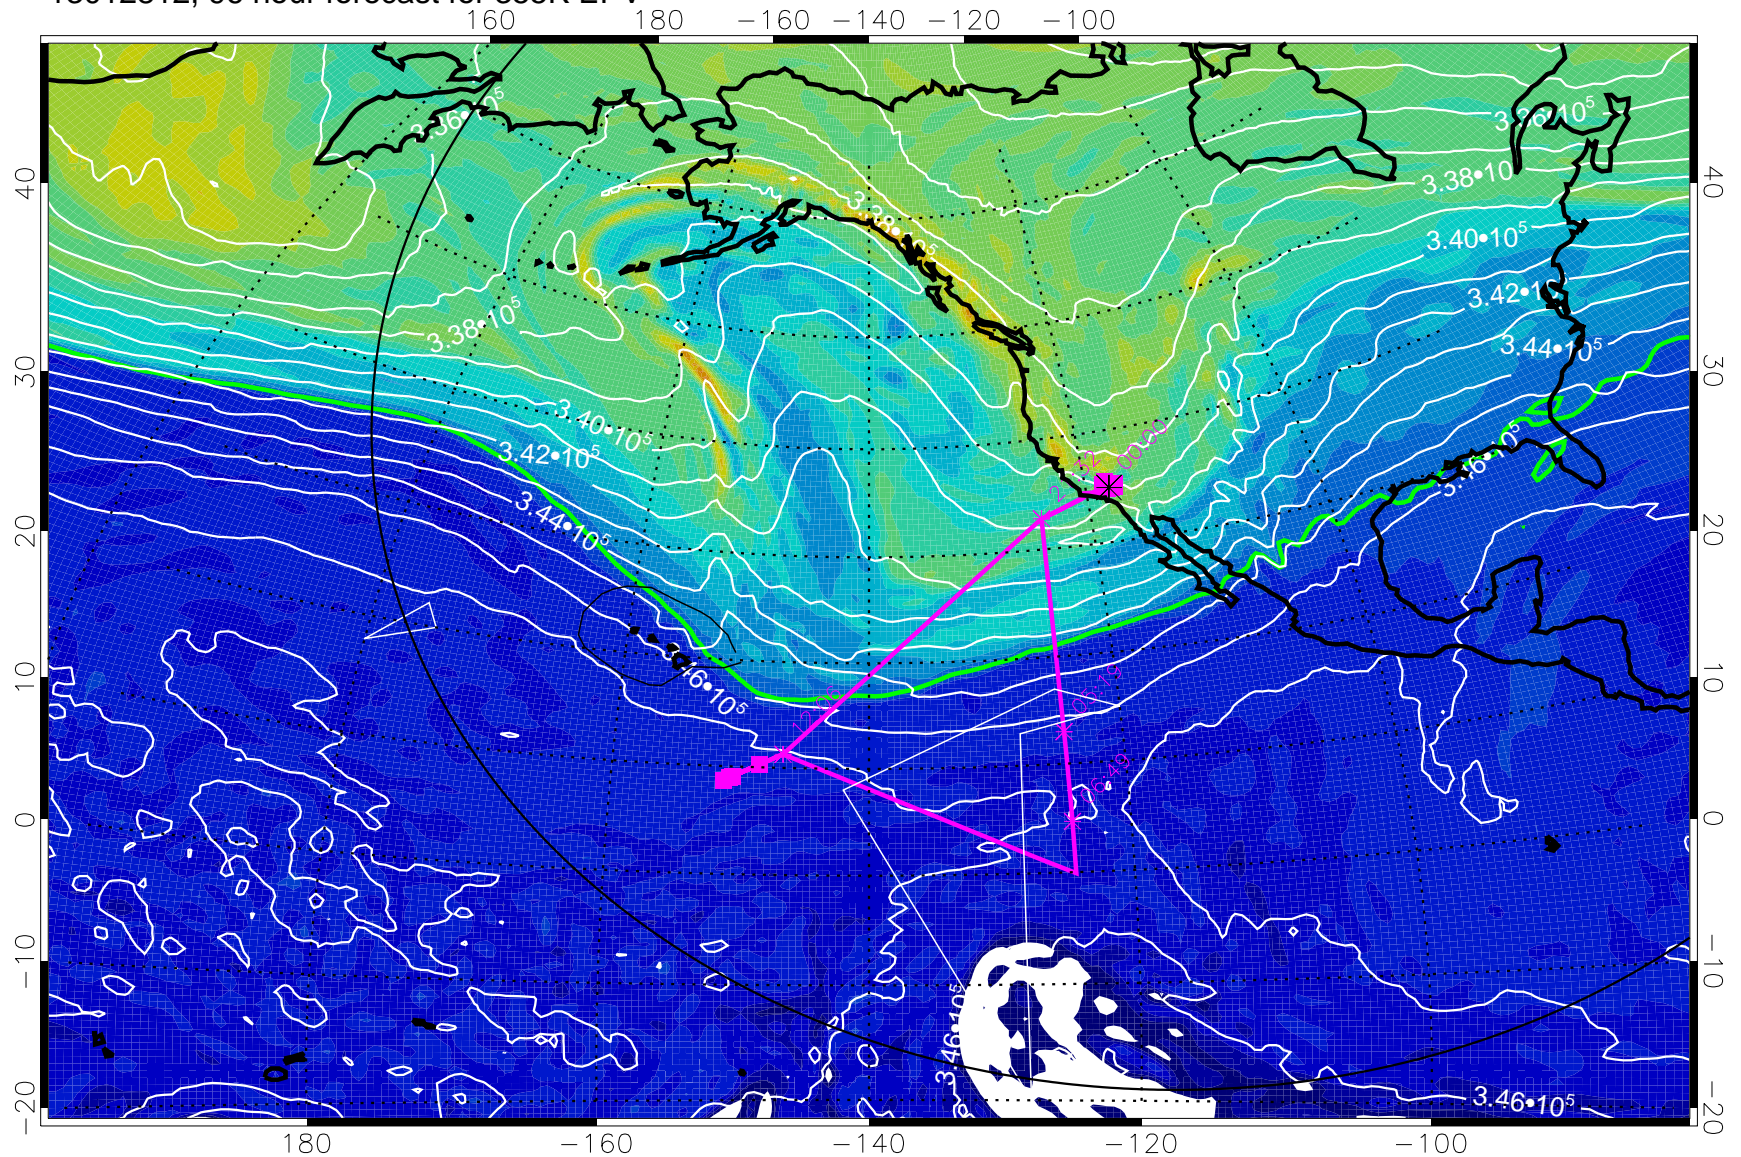

355K Montgomery Streamfunction, white  
EPV Tropopause (2 PVU) Position  
Range ring of 6000 km -- 19 hours GH round trip

13012718, 78 hour forecast for 355K EPV

355K Montgomery Streamfunction, white  
EPV Tropopause (2 PVU) Position  
Range ring of 6000 km -- 19 hours GH round trip

13012800, 84 hour forecast for 355K EPV

355K Montgomery Streamfunction, white  
EPV Tropopause (2 PVU) Position  
Range ring of 6000 km -- 19 hours GH round trip

13012806, 90 hour forecast for 355K EPV

160 180 -160 -140 -120 -100

0  $5.0 \cdot 10^{-6}$   $1.0 \cdot 10^{-5}$   $1.5 \cdot 10^{-5}$   
PVU

355K Montgomery Streamfunction, white  
EPV Tropopause (2 PVU) Position  
Range ring of 6000 km -- 19 hours GH round trip

13012812, 96 hour forecast for 355K EPV

0       $5.0 \cdot 10^{-6}$        $1.0 \cdot 10^{-5}$        $1.5 \cdot 10^{-5}$   
PVU

355K Montgomery Streamfunction, white  
EPV Tropopause (2 PVU) Position  
Range ring of 6000 km -- 19 hours GH round trip