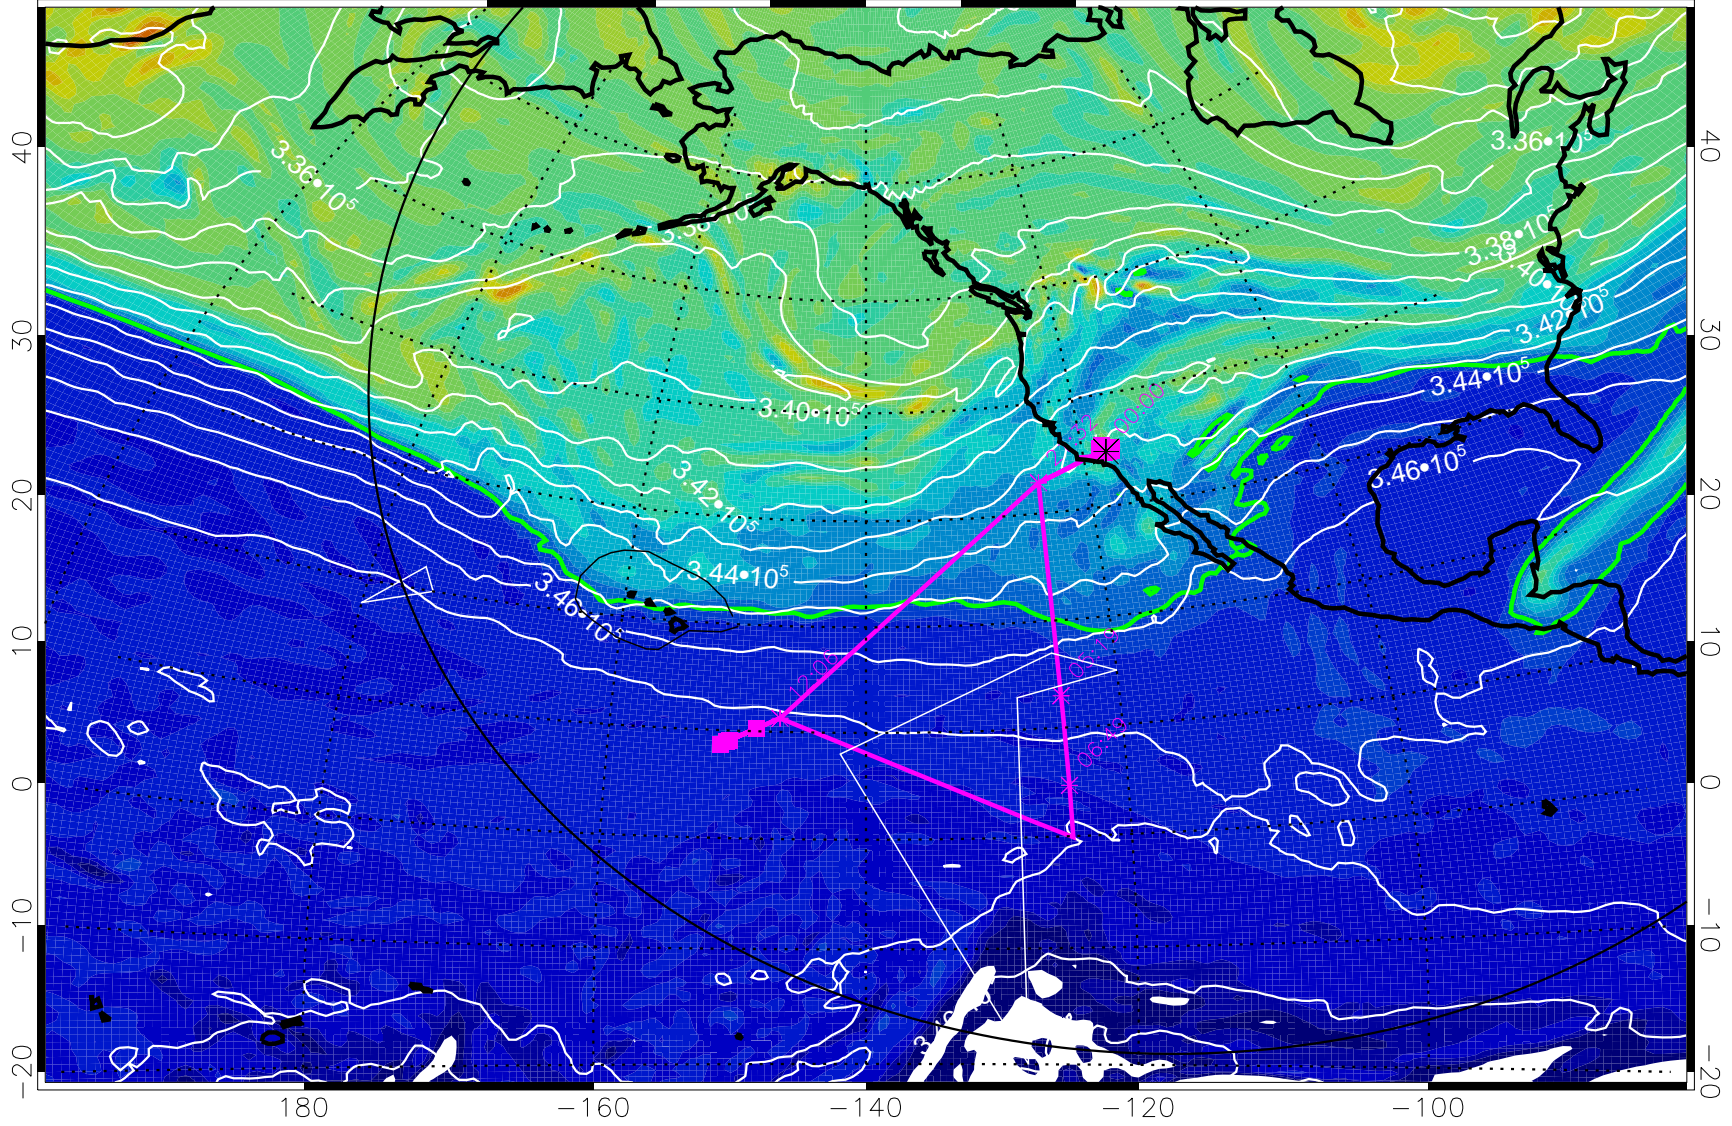

13012500, 12 hour forecast for 355K EPV

355K Montgomery Streamfunction, white  
EPV Tropopause (2 PVU) Position  
Range ring of 6000 km -- 19 hours GH round trip

13012506, 18 hour forecast for 355K EPV

355K Montgomery Streamfunction, white  
EPV Tropopause (2 PVU) Position  
Range ring of 6000 km -- 19 hours GH round trip

13012512, 24 hour forecast for 355K EPV

160 180 -160 -140 -120 -100

0  $5.0 \cdot 10^{-6}$   $1.0 \cdot 10^{-5}$   $1.5 \cdot 10^{-5}$   
PVU

355K Montgomery Streamfunction, white  
EPV Tropopause (2 PVU) Position  
Range ring of 6000 km -- 19 hours GH round trip

13012518, 30 hour forecast for 355K EPV

355K Montgomery Streamfunction, white  
EPV Tropopause (2 PVU) Position  
Range ring of 6000 km -- 19 hours GH round trip

13012600, 36 hour forecast for 355K EPV

160 180 -160 -140 -120 -100

355K Montgomery Streamfunction, white  
EPV Tropopause (2 PVU) Position  
Range ring of 6000 km -- 19 hours GH round trip

13012606, 42 hour forecast for 355K EPV

160 180 -160 -140 -120 -100

0 5.0\*10<sup>-6</sup> 1.0\*10<sup>-5</sup> 1.5\*10<sup>-5</sup>  
PVU