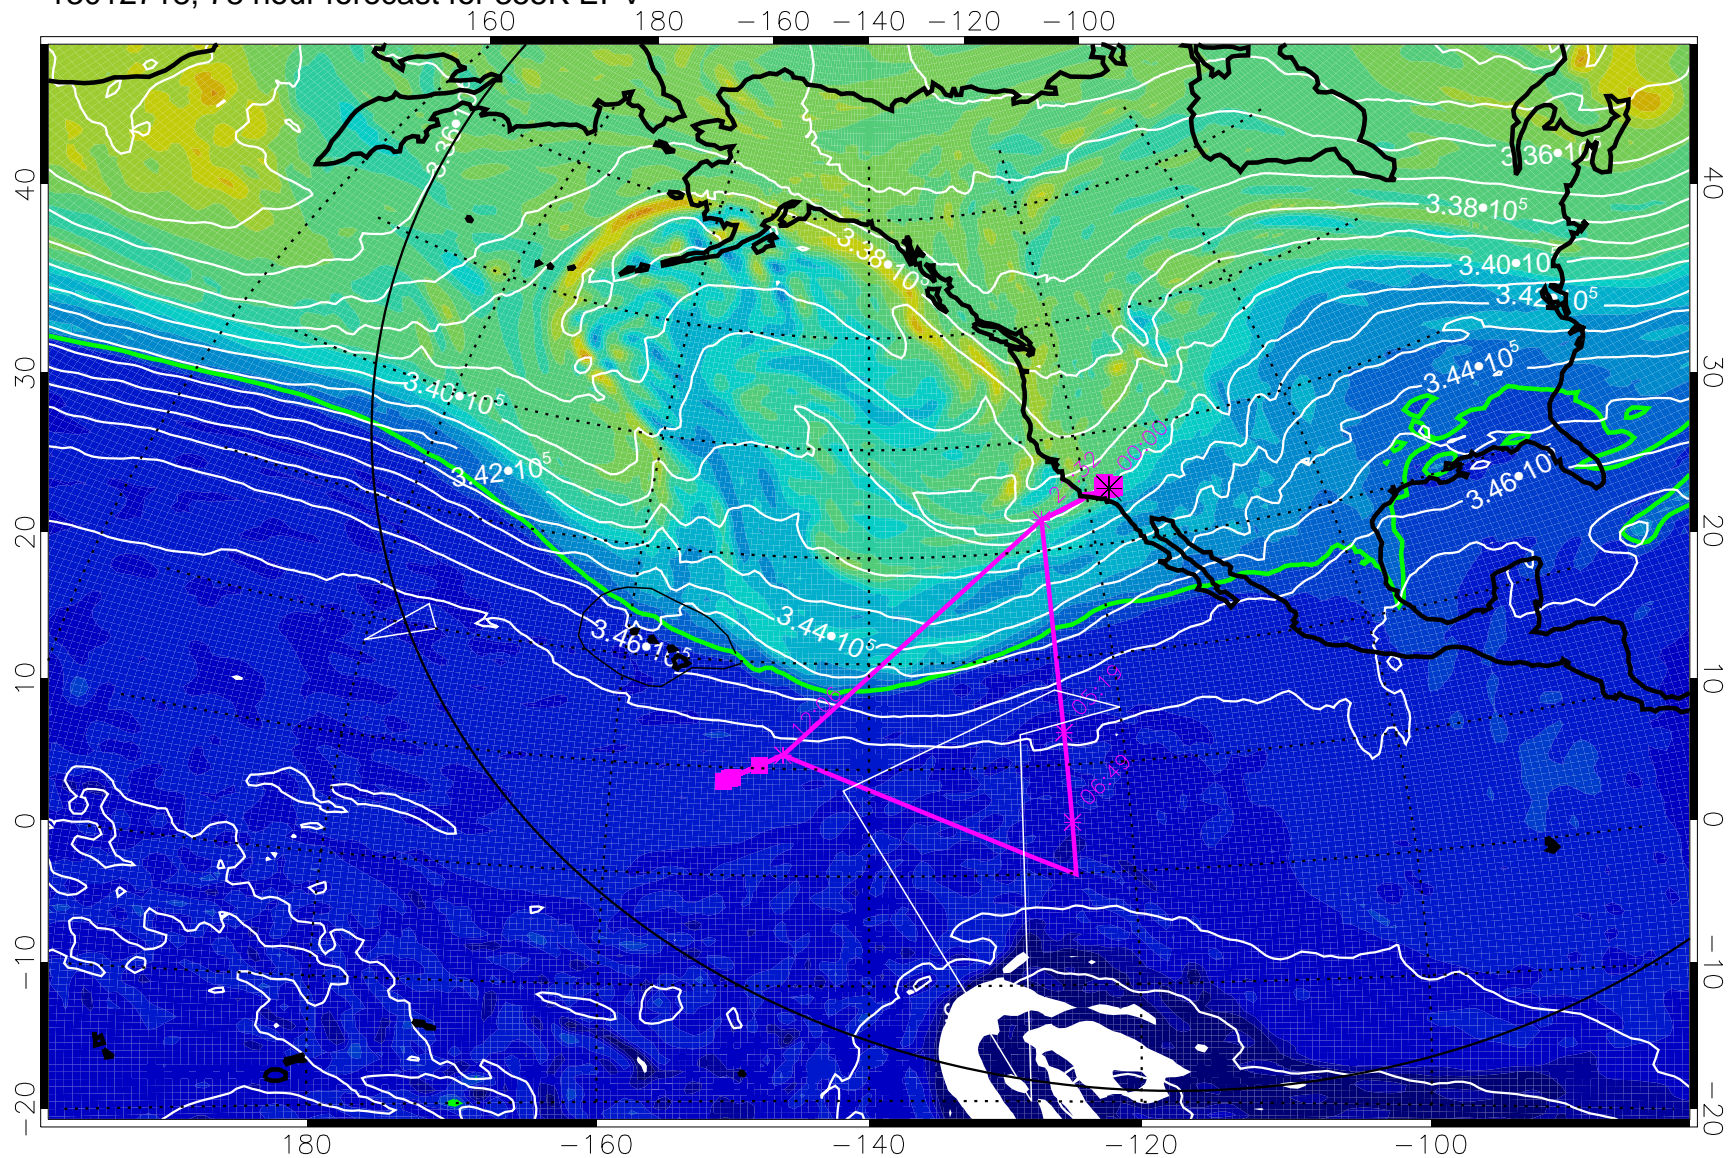

13012700, 60 hour forecast for 355K EPV

160 180 -160 -140 -120 -100

0 5.0•10<sup>-6</sup> 1.0•10<sup>-5</sup> 1.5•10<sup>-5</sup>  
PVU

355K Montgomery Streamfunction, white  
EPV Tropopause (2 PVU) Position  
Range ring of 6000 km -- 19 hours GH round trip

13012706, 66 hour forecast for 355K EPV

355K Montgomery Streamfunction, white  
EPV Tropopause (2 PVU) Position  
Range ring of 6000 km -- 19 hours GH round trip

13012712, 72 hour forecast for 355K EPV

160 180 -160 -140 -120 -100

355K Montgomery Streamfunction, white  
EPV Tropopause (2 PVU) Position  
Range ring of 6000 km -- 19 hours GH round trip

13012718, 78 hour forecast for 355K EPV

355K Montgomery Streamfunction, white  
EPV Tropopause (2 PVU) Position  
Range ring of 6000 km -- 19 hours GH round trip

13012800, 84 hour forecast for 355K EPV

355K Montgomery Streamfunction, white  
EPV Tropopause (2 PVU) Position  
Range ring of 6000 km -- 19 hours GH round trip

13012806, 90 hour forecast for 355K EPV

160 180 -160 -140 -120 -100