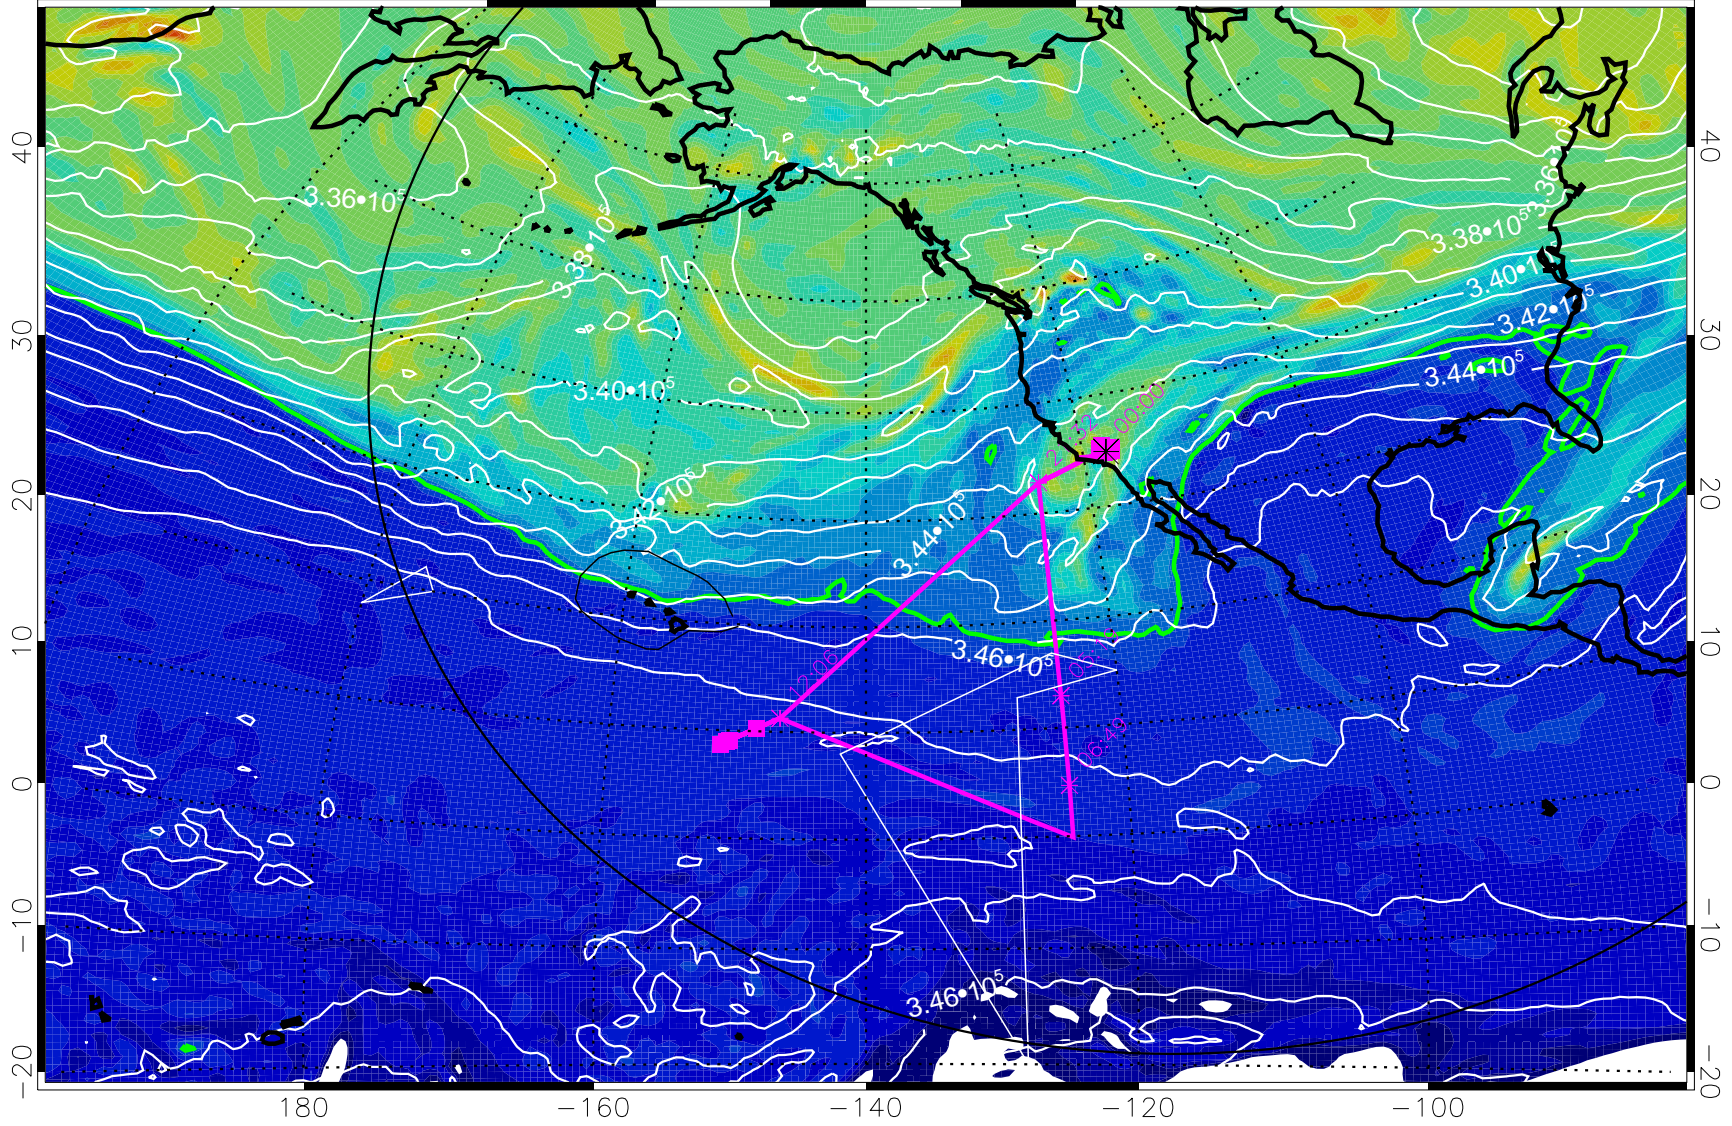

13012500, 12 hour forecast for 355K EPV

355K Montgomery Streamfunction, white  
EPV Tropopause (2 PVU) Position  
Range ring of 6000 km -- 19 hours GH round trip

13012506, 18 hour forecast for 355K EPV

355K Montgomery Streamfunction, white  
EPV Tropopause (2 PVU) Position  
Range ring of 6000 km -- 19 hours GH round trip

13012512, 24 hour forecast for 355K EPV

160 180 -160 -140 -120 -100

0  $5.0 \cdot 10^{-6}$   $1.0 \cdot 10^{-5}$   $1.5 \cdot 10^{-5}$   
PVU

355K Montgomery Streamfunction, white  
EPV Tropopause (2 PVU) Position  
Range ring of 6000 km -- 19 hours GH round trip

13012518, 30 hour forecast for 355K EPV

355K Montgomery Streamfunction, white  
EPV Tropopause (2 PVU) Position  
Range ring of 6000 km -- 19 hours GH round trip

13012600, 36 hour forecast for 355K EPV

160 180 -160 -140 -120 -100

355K Montgomery Streamfunction, white  
EPV Tropopause (2 PVU) Position  
Range ring of 6000 km -- 19 hours GH round trip

13012606, 42 hour forecast for 355K EPV

160 180 -160 -140 -120 -100

0 5.0\*10<sup>-6</sup> 1.0\*10<sup>-5</sup> 1.5\*10<sup>-5</sup>  
PVU