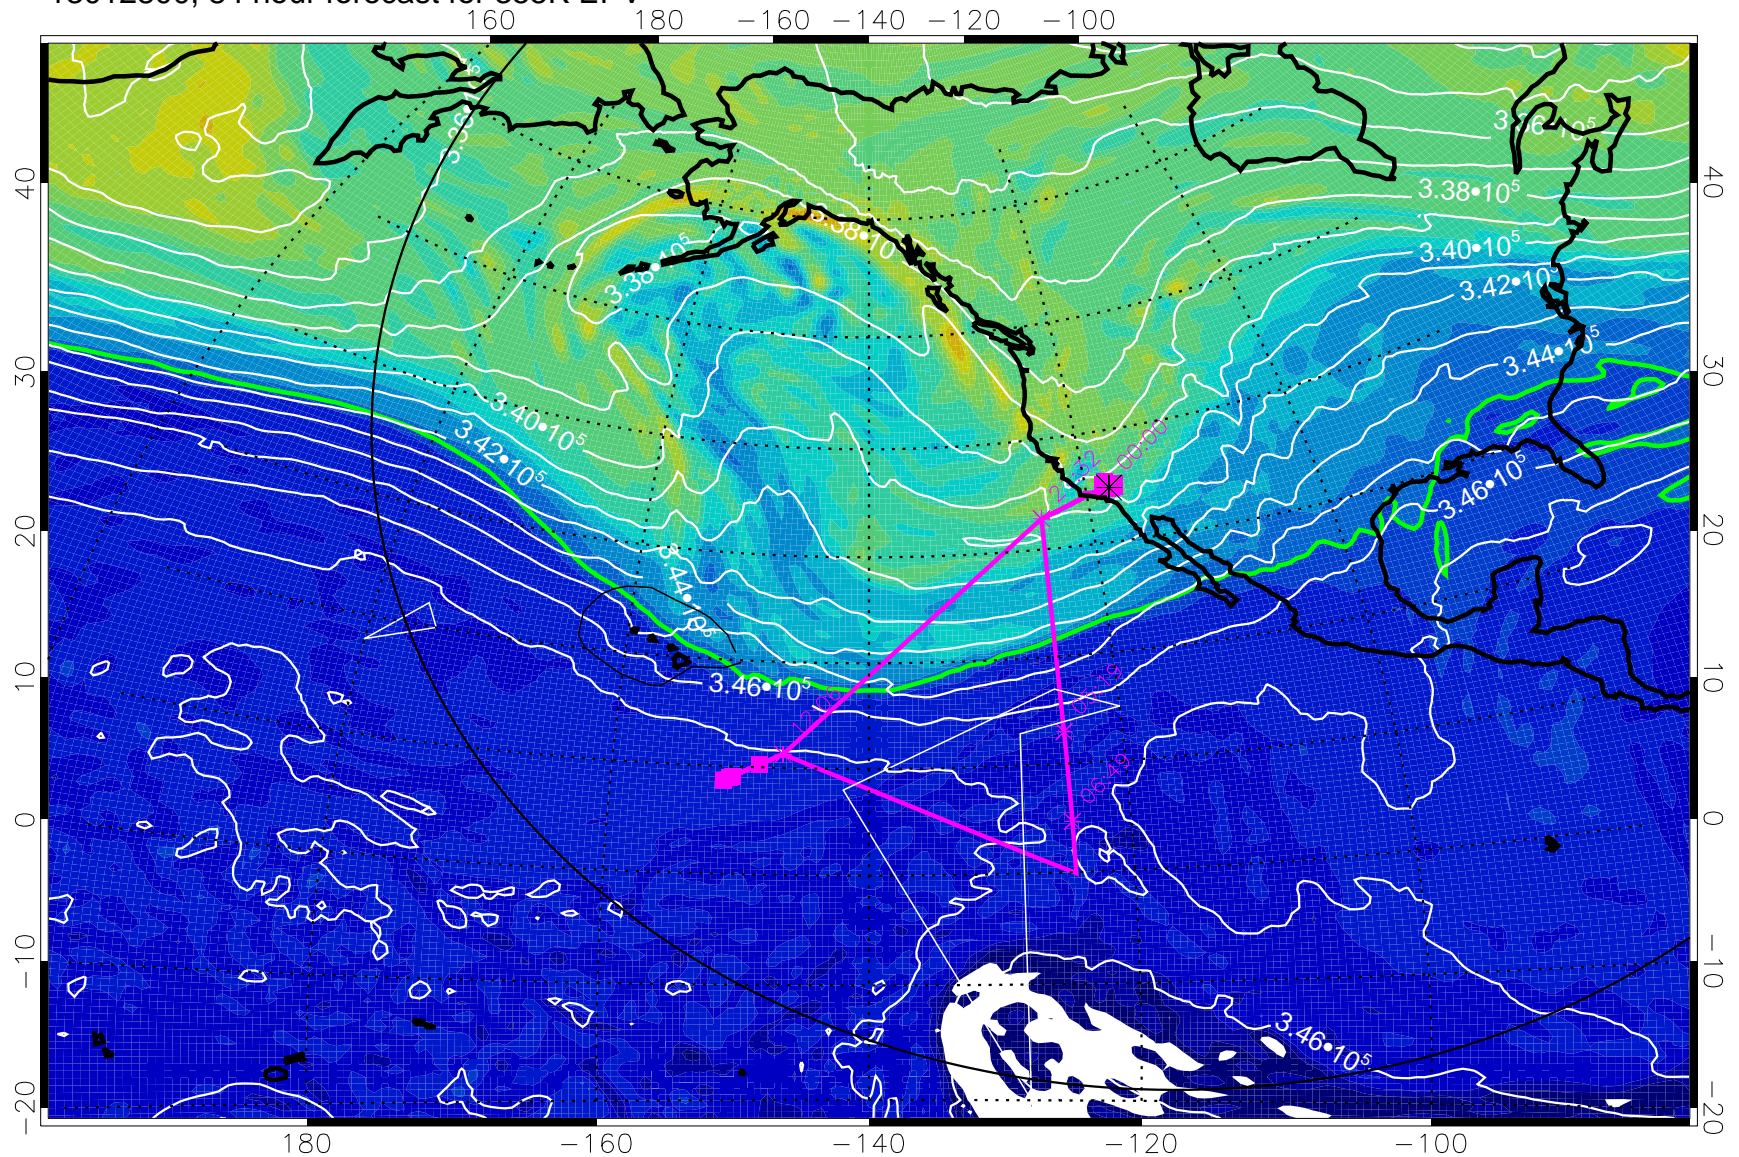

13012700, 60 hour forecast for 355K EPV

160 180 -160 -140 -120 -100

0 5.0•10<sup>-6</sup> 1.0•10<sup>-5</sup> 1.5•10<sup>-5</sup>  
PVU

355K Montgomery Streamfunction, white  
EPV Tropopause (2 PVU) Position  
Range ring of 6000 km -- 19 hours GH round trip

13012706, 66 hour forecast for 355K EPV

355K Montgomery Streamfunction, white  
EPV Tropopause (2 PVU) Position  
Range ring of 6000 km -- 19 hours GH round trip

13012712, 72 hour forecast for 355K EPV

160 180 -160 -140 -120 -100

355K Montgomery Streamfunction, white  
EPV Tropopause (2 PVU) Position  
Range ring of 6000 km -- 19 hours GH round trip

13012718, 78 hour forecast for 355K EPV

355K Montgomery Streamfunction, white  
EPV Tropopause (2 PVU) Position  
Range ring of 6000 km -- 19 hours GH round trip

13012800, 84 hour forecast for 355K EPV

355K Montgomery Streamfunction, white  
EPV Tropopause (2 PVU) Position  
Range ring of 6000 km -- 19 hours GH round trip

13012806, 90 hour forecast for 355K EPV

160 180 -160 -140 -120 -100