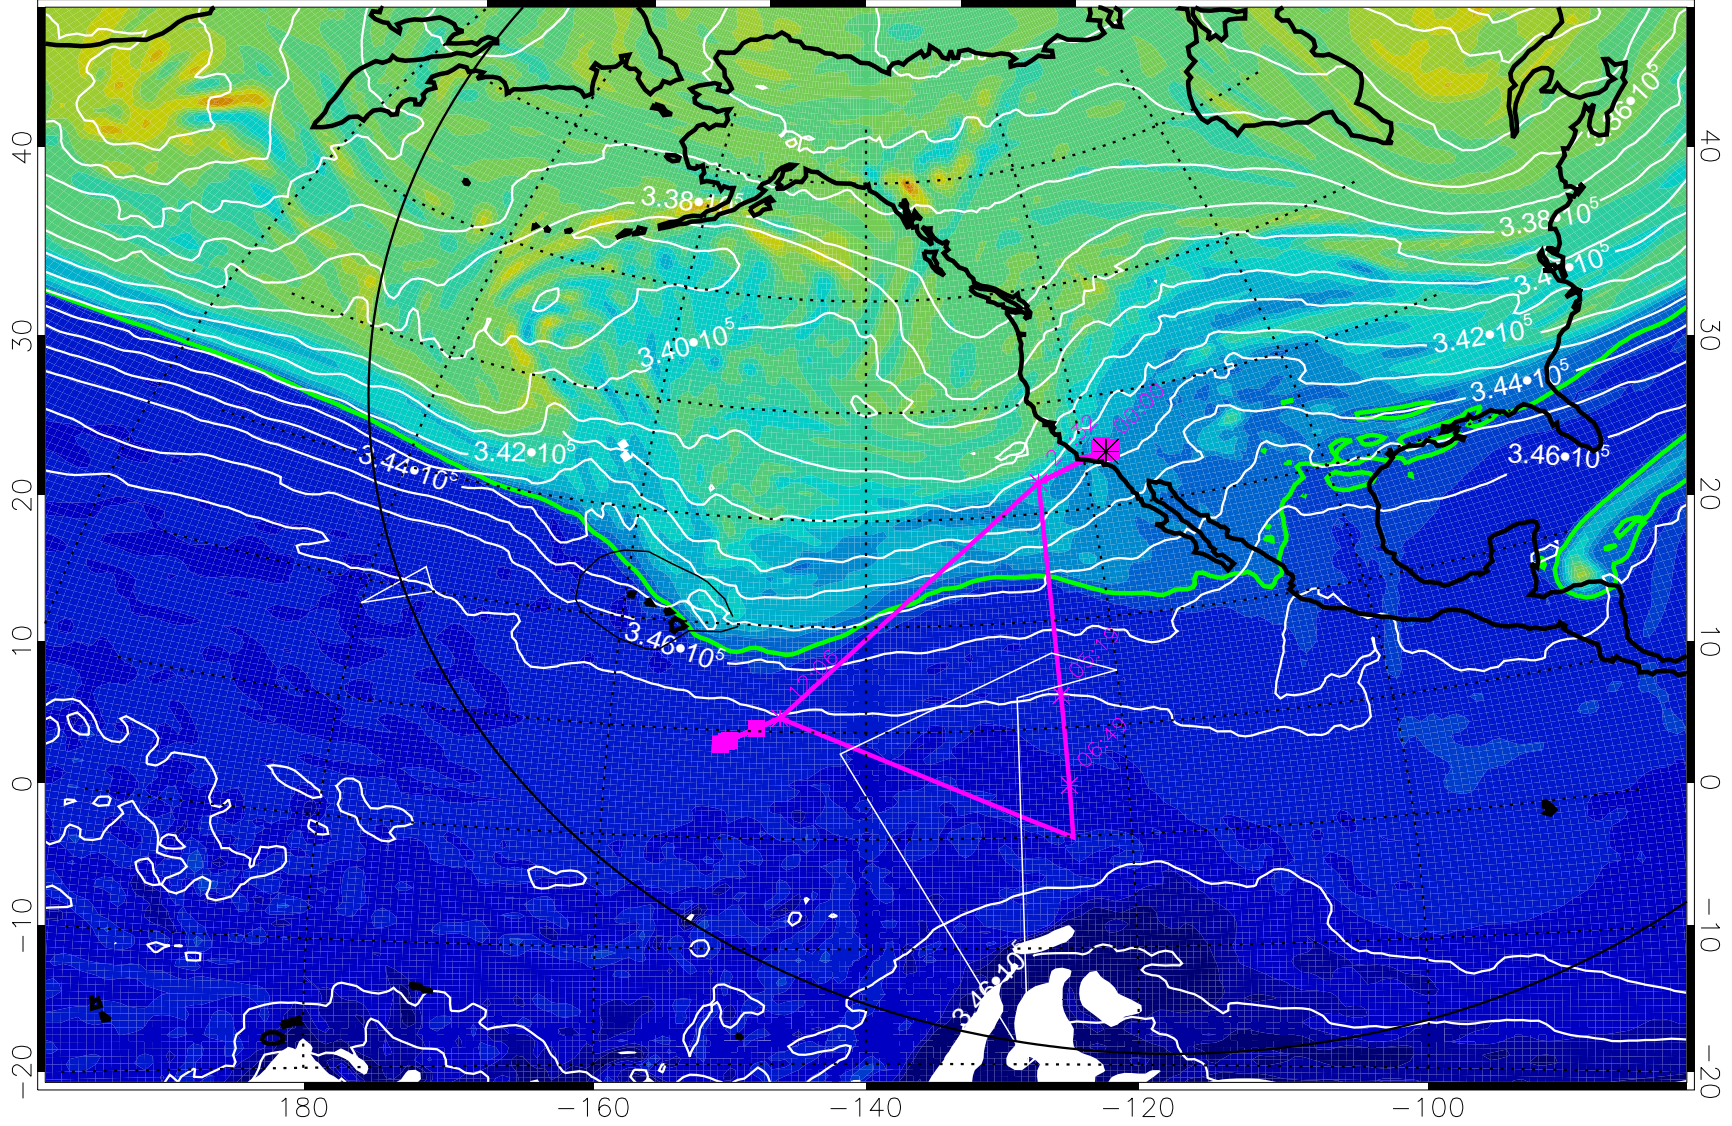

355K Montgomery Streamfunction, white  
EPV Tropopause (2 PVU) Position  
Range ring of 6000 km -- 19 hours GH round trip

13012606, 42 hour forecast for 355K EPV

160 180 -160 -140 -120 -100

0 5.0\*10<sup>-6</sup> 1.0\*10<sup>-5</sup> 1.5\*10<sup>-5</sup>  
PVU

355K Montgomery Streamfunction, white  
EPV Tropopause (2 PVU) Position  
Range ring of 6000 km -- 19 hours GH round trip

13012612, 48 hour forecast for 355K EPV

160 180 -160 -140 -120 -100

0  $5.0 \cdot 10^{-6}$   $1.0 \cdot 10^{-5}$   $1.5 \cdot 10^{-5}$   
PVU

355K Montgomery Streamfunction, white  
EPV Tropopause (2 PVU) Position  
Range ring of 6000 km -- 19 hours GH round trip

13012618, 54 hour forecast for 355K EPV

160 180 -160 -140 -120 -100

355K Montgomery Streamfunction, white  
EPV Tropopause (2 PVU) Position  
Range ring of 6000 km -- 19 hours GH round trip

13012700, 60 hour forecast for 355K EPV

160 180 -160 -140 -120 -100

0 5.0•10<sup>-6</sup> 1.0•10<sup>-5</sup> 1.5•10<sup>-5</sup>  
PVU

355K Montgomery Streamfunction, white  
EPV Tropopause (2 PVU) Position  
Range ring of 6000 km -- 19 hours GH round trip