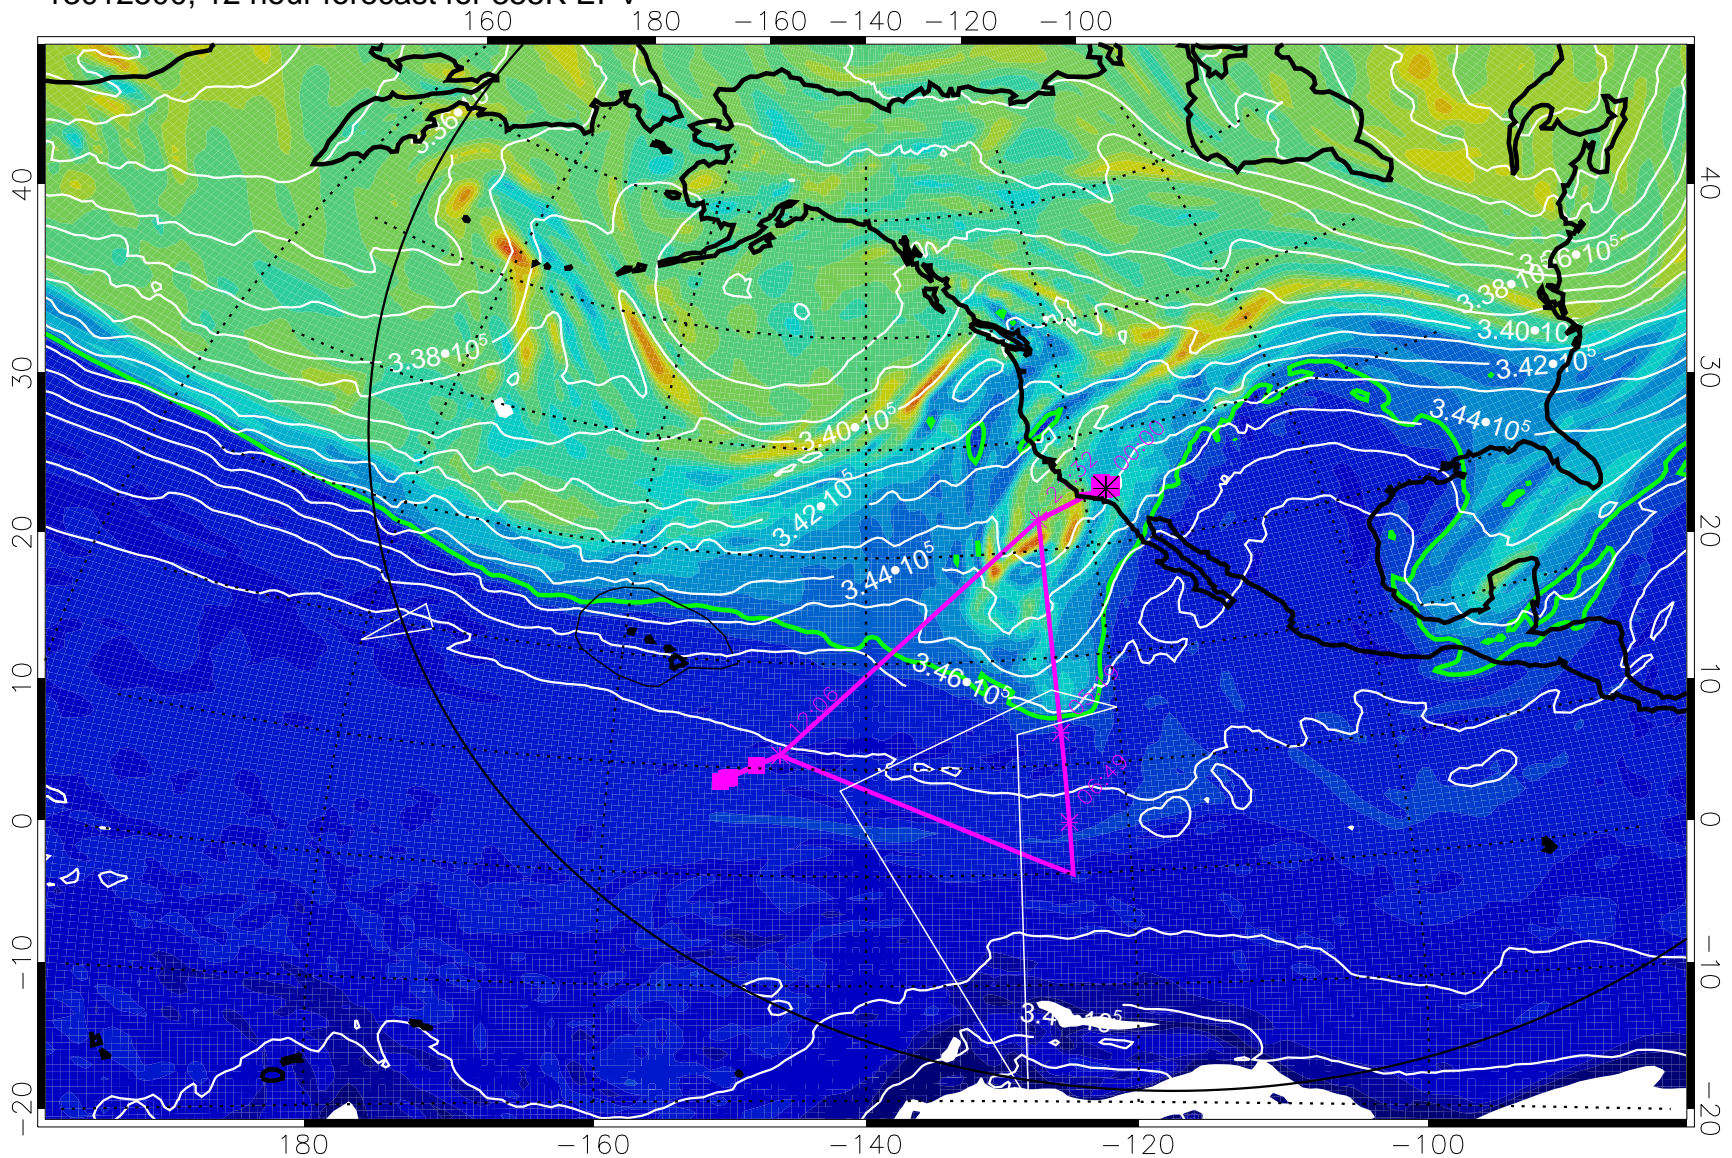

13012418, 6 hour forecast for 355K EPV

160 180 -160 -140 -120 -100

0 5.0 × 10<sup>-6</sup> 1.0 × 10<sup>-5</sup> 1.5 × 10<sup>-5</sup>  
PVU

355K Montgomery Streamfunction, white  
EPV Tropopause (2 PVU) Position  
Range ring of 6000 km -- 19 hours GH round trip

13012500, 12 hour forecast for 355K EPV

355K Montgomery Streamfunction, white  
EPV Tropopause (2 PVU) Position  
Range ring of 6000 km -- 19 hours GH round trip

13012506, 18 hour forecast for 355K EPV

355K Montgomery Streamfunction, white  
EPV Tropopause (2 PVU) Position  
Range ring of 6000 km -- 19 hours GH round trip

13012518, 30 hour forecast for 355K EPV

355K Montgomery Streamfunction, white  
EPV Tropopause (2 PVU) Position  
Range ring of 6000 km -- 19 hours GH round trip

13012600, 36 hour forecast for 355K EPV

160 180 -160 -140 -120 -100

355K Montgomery Streamfunction, white  
EPV Tropopause (2 PVU) Position  
Range ring of 6000 km -- 19 hours GH round trip

13012606, 42 hour forecast for 355K EPV

160 180 -160 -140 -120 -100

0 5.0\*10<sup>-6</sup> 1.0\*10<sup>-5</sup> 1.5\*10<sup>-5</sup>  
PVU