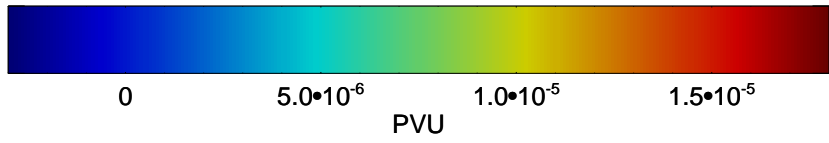

13012618, 54 hour forecast for 355K EPV

160 180 -160 -140 -120 -100

355K Montgomery Streamfunction, white
EPV Tropopause (2 PVU) Position
Range ring of 6000 km -- 19 hours GH round trip