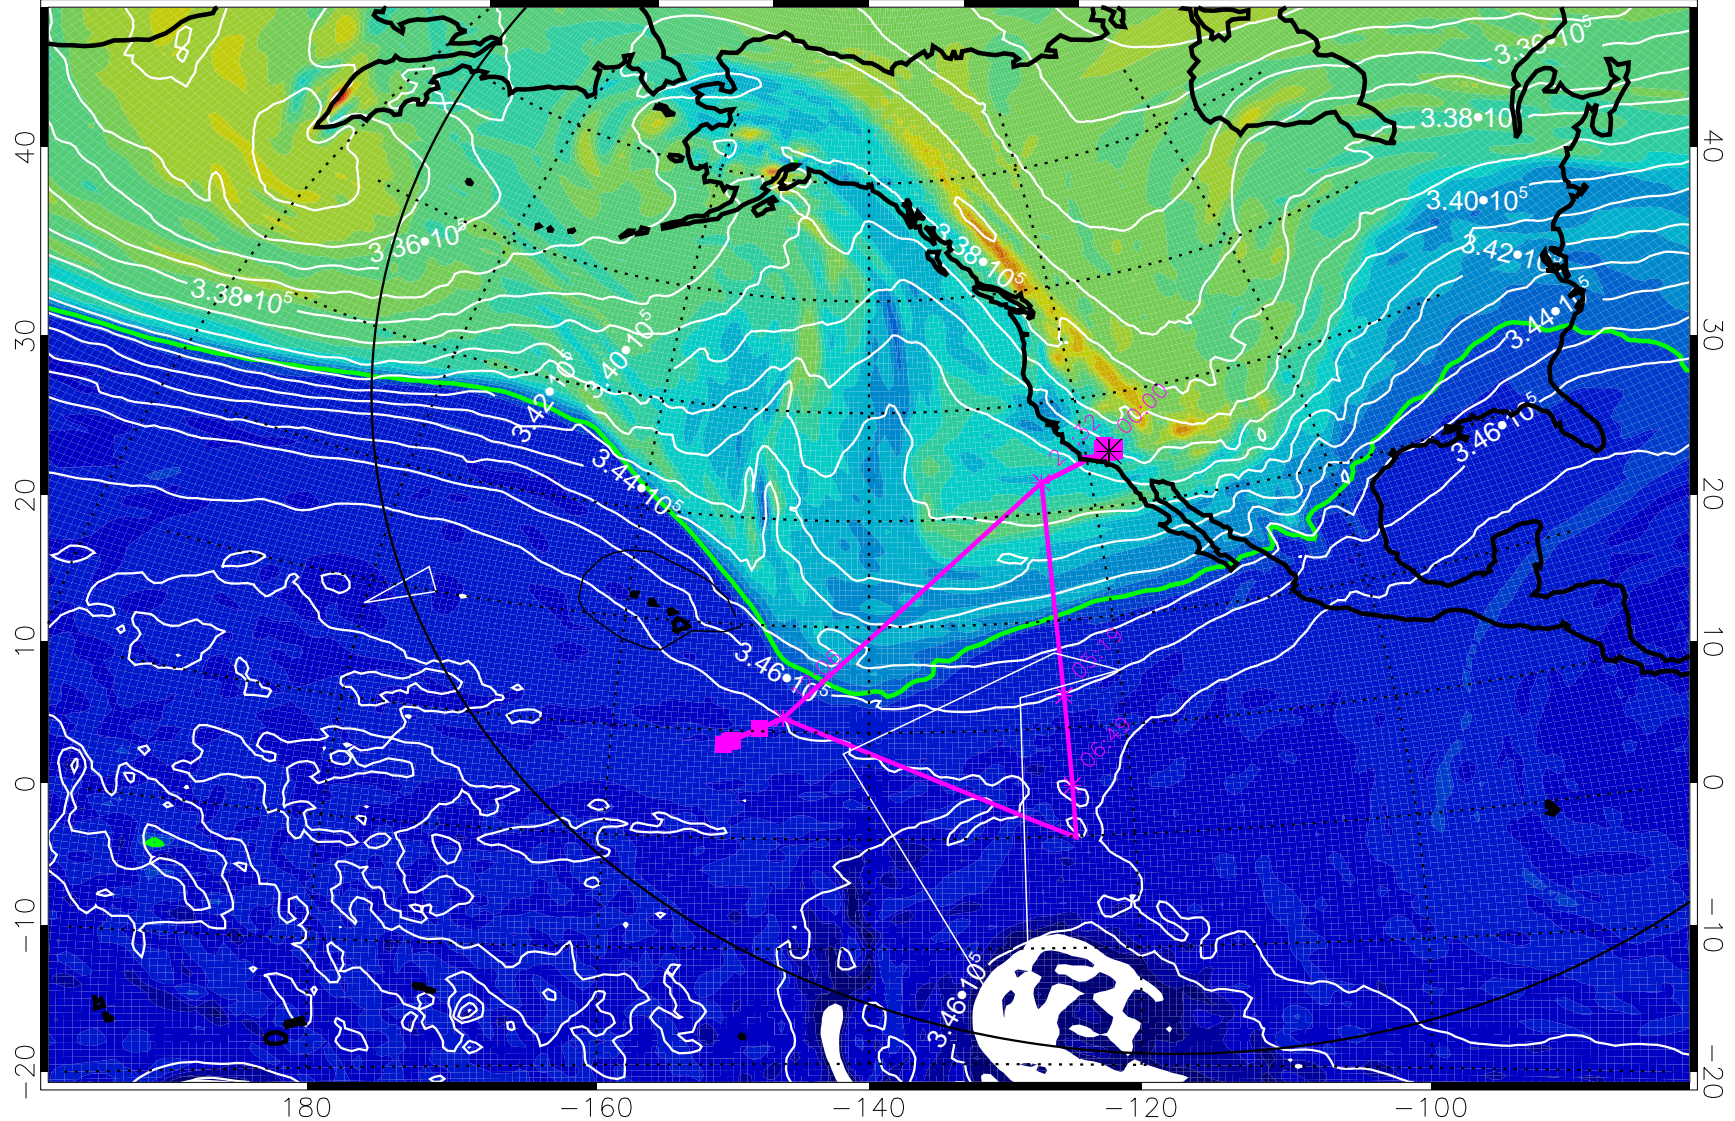

13012900, 108 hour forecast for 355K EPV

160 180 -160 -140 -120 -100

0  $5.0 \cdot 10^{-6}$   $1.0 \cdot 10^{-5}$   $1.5 \cdot 10^{-5}$   
PVU

355K Montgomery Streamfunction, white  
EPV Tropopause (2 PVU) Position  
Range ring of 6000 km -- 19 hours GH round trip

13012906, 114 hour forecast for 355K EPV

160 180 -160 -140 -120 -100

0 5.0•10<sup>-6</sup> 1.0•10<sup>-5</sup> 1.5•10<sup>-5</sup>  
PVU

355K Montgomery Streamfunction, white  
EPV Tropopause (2 PVU) Position  
Range ring of 6000 km -- 19 hours GH round trip

13012912, 120 hour forecast for 355K EPV

160 180 -160 -140 -120 -100

0  $5.0 \cdot 10^{-6}$   $1.0 \cdot 10^{-5}$   $1.5 \cdot 10^{-5}$   
PVU

355K Montgomery Streamfunction, white  
EPV Tropopause (2 PVU) Position  
Range ring of 6000 km -- 19 hours GH round trip