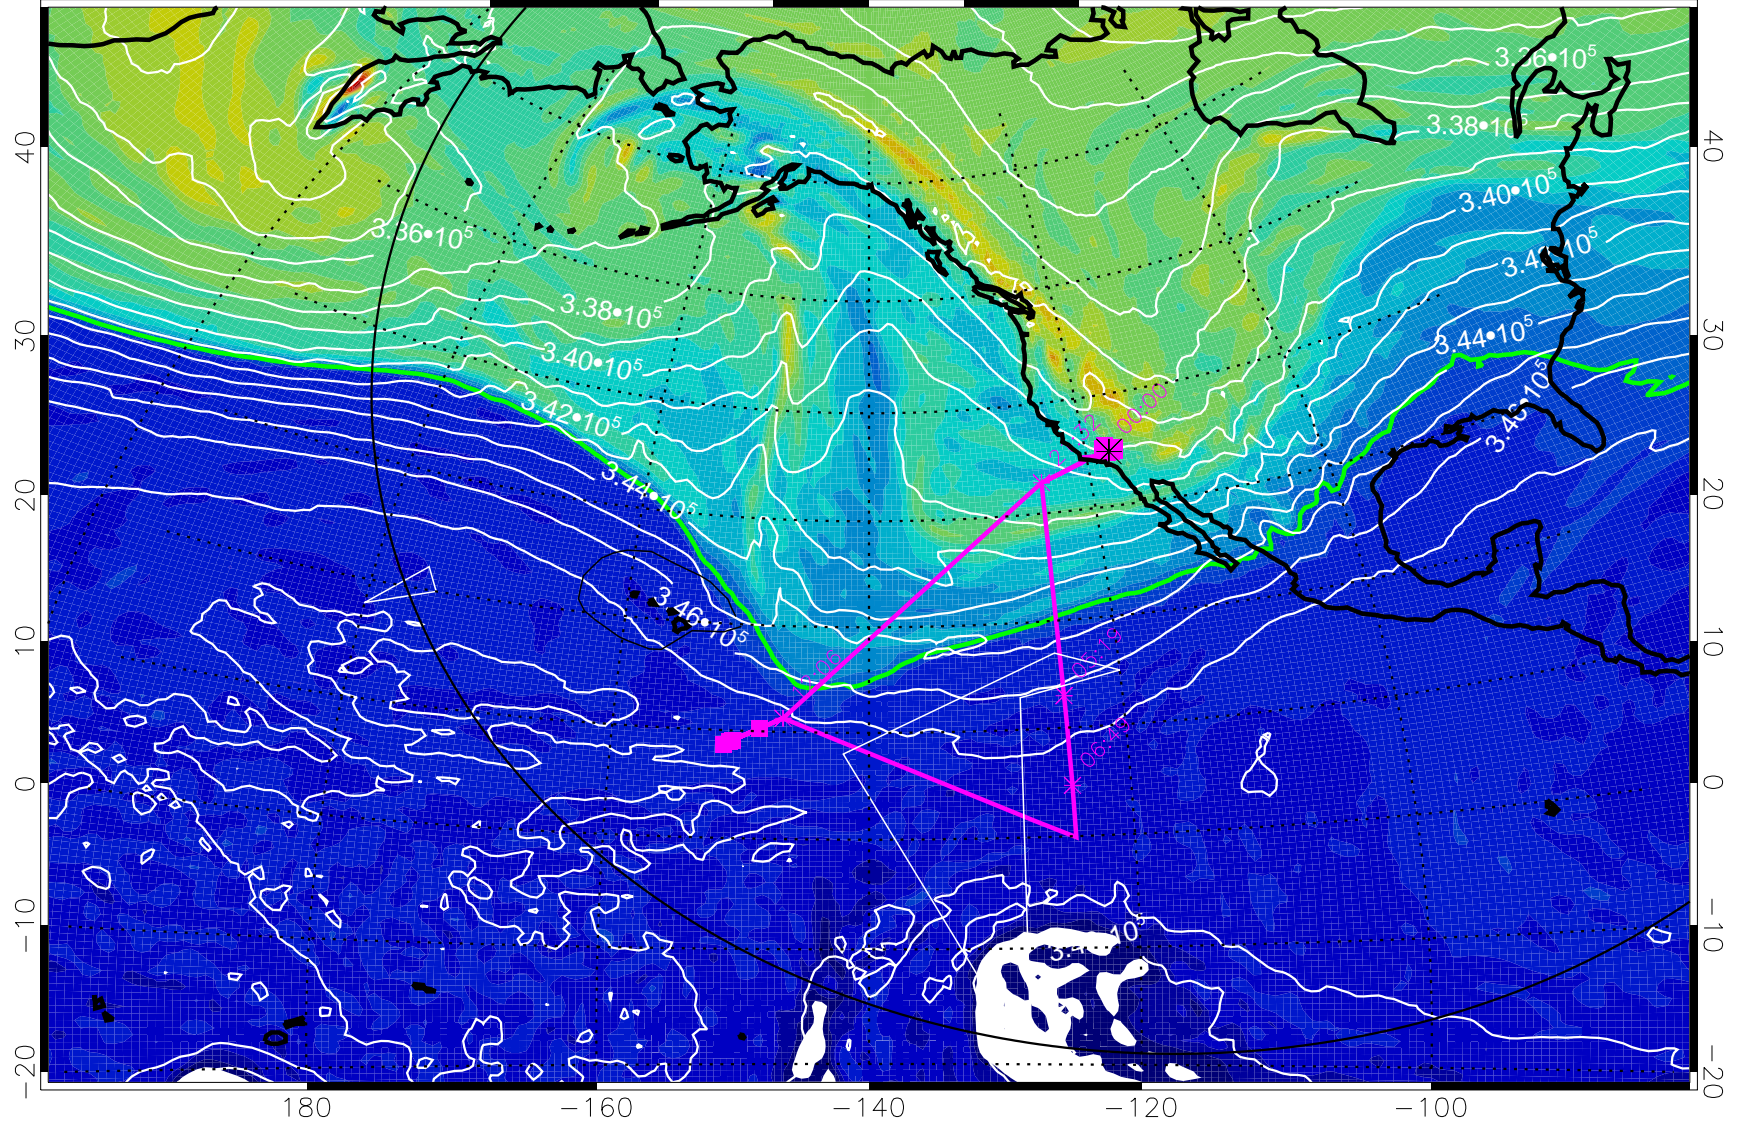

13012818, 102 hour forecast for 355K EPV

160 180 -160 -140 -120 -100

0  $5.0 \cdot 10^{-6}$   $1.0 \cdot 10^{-5}$   $1.5 \cdot 10^{-5}$   
PVU

355K Montgomery Streamfunction, white  
EPV Tropopause (2 PVU) Position  
Range ring of 6000 km -- 19 hours GH round trip

13012900, 108 hour forecast for 355K EPV

160 180 -160 -140 -120 -100

0  $5.0 \cdot 10^{-6}$   $1.0 \cdot 10^{-5}$   $1.5 \cdot 10^{-5}$   
PVU

355K Montgomery Streamfunction, white  
EPV Tropopause (2 PVU) Position  
Range ring of 6000 km -- 19 hours GH round trip

13012906, 114 hour forecast for 355K EPV

160 180 -160 -140 -120 -100

0 5.0•10<sup>-6</sup> 1.0•10<sup>-5</sup> 1.5•10<sup>-5</sup>  
PVU

355K Montgomery Streamfunction, white  
EPV Tropopause (2 PVU) Position  
Range ring of 6000 km -- 19 hours GH round trip

13012912, 120 hour forecast for 355K EPV

160 180 -160 -140 -120 -100

0  $5.0 \cdot 10^{-6}$   $1.0 \cdot 10^{-5}$   $1.5 \cdot 10^{-5}$   
PVU

355K Montgomery Streamfunction, white  
EPV Tropopause (2 PVU) Position  
Range ring of 6000 km -- 19 hours GH round trip