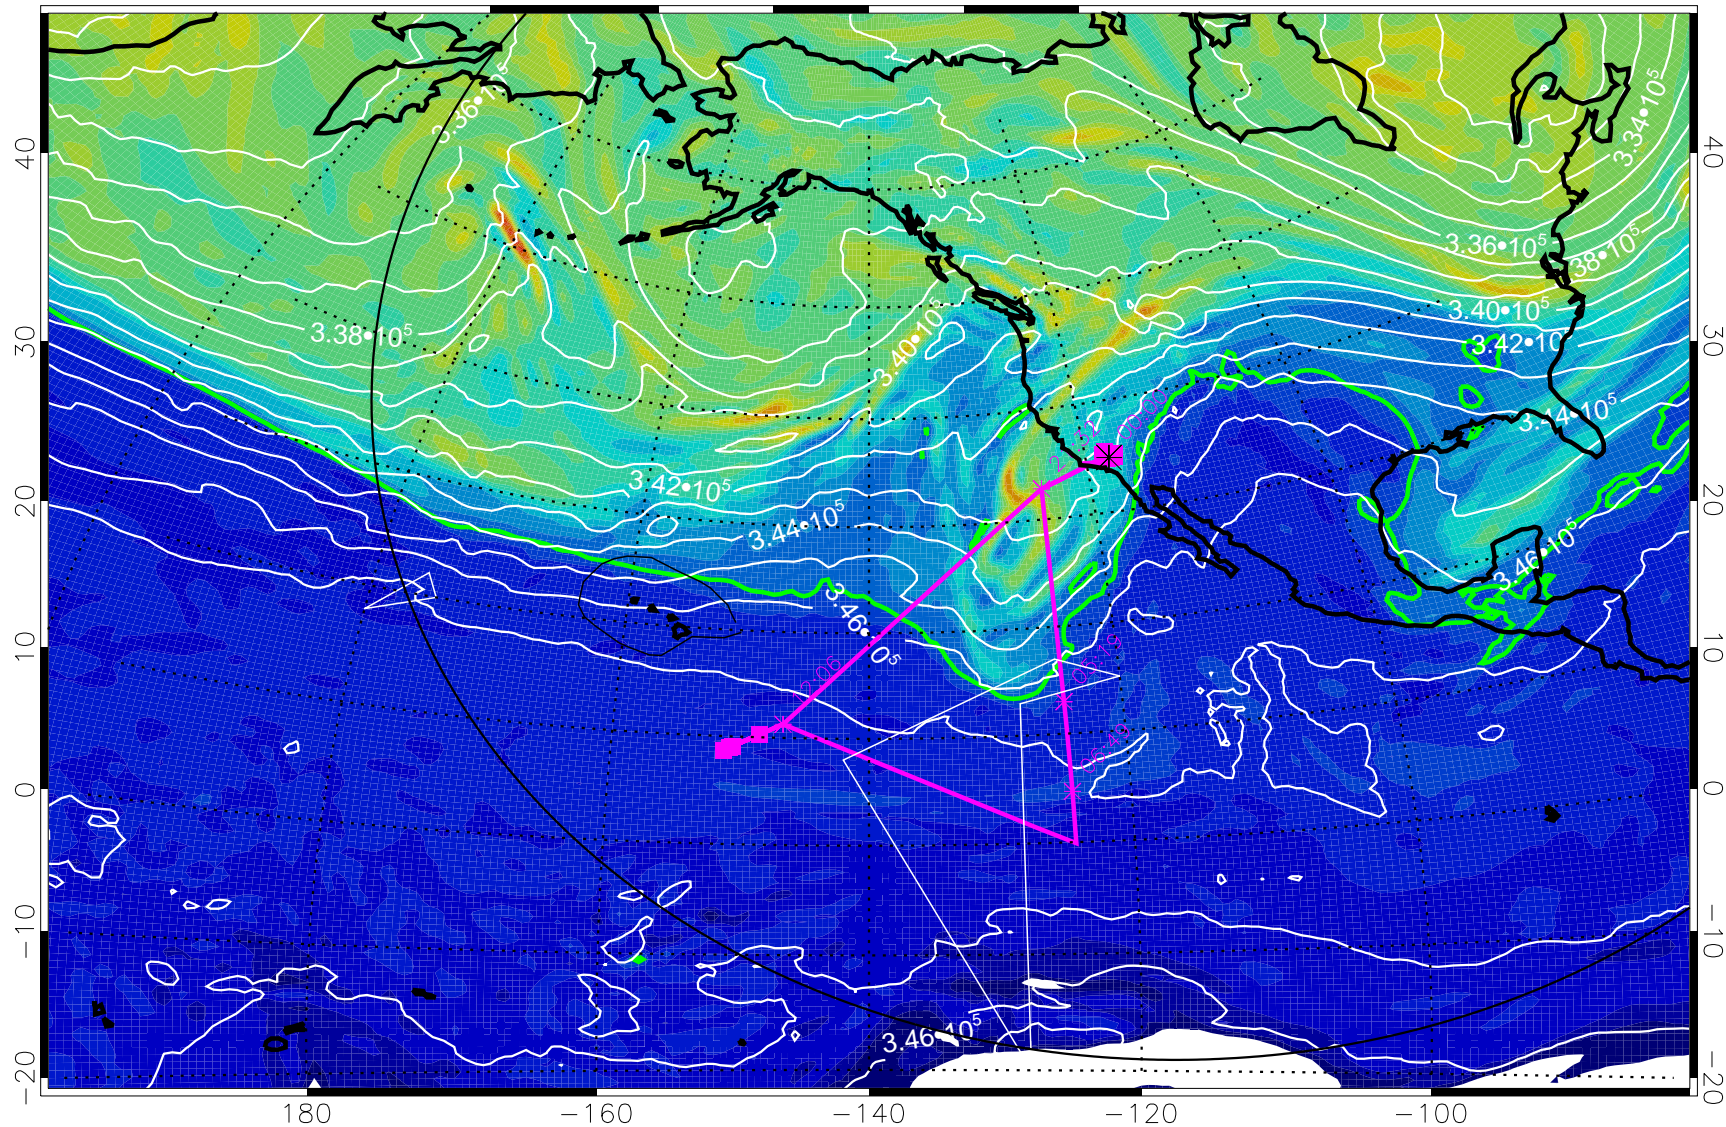

13012418, 6 hour forecast for 355K EPV

160 180 -160 -140 -120 -100

0 5.0 × 10<sup>-6</sup> 1.0 × 10<sup>-5</sup> 1.5 × 10<sup>-5</sup>  
PVU

355K Montgomery Streamfunction, white  
EPV Tropopause (2 PVU) Position  
Range ring of 6000 km -- 19 hours GH round trip

13012500, 12 hour forecast for 355K EPV

355K Montgomery Streamfunction, white  
EPV Tropopause (2 PVU) Position  
Range ring of 6000 km -- 19 hours GH round trip

13012506, 18 hour forecast for 355K EPV

355K Montgomery Streamfunction, white  
EPV Tropopause (2 PVU) Position  
Range ring of 6000 km -- 19 hours GH round trip

13012512, 24 hour forecast for 355K EPV

160 180 -160 -140 -120 -100

0  $5.0 \cdot 10^{-6}$   $1.0 \cdot 10^{-5}$   $1.5 \cdot 10^{-5}$   
PVU

355K Montgomery Streamfunction, white  
EPV Tropopause (2 PVU) Position  
Range ring of 6000 km -- 19 hours GH round trip

355K Montgomery Streamfunction, white  
EPV Tropopause (2 PVU) Position  
Range ring of 6000 km -- 19 hours GH round trip

13012606, 42 hour forecast for 355K EPV

160 180 -160 -140 -120 -100

0 5.0\*10<sup>-6</sup> 1.0\*10<sup>-5</sup> 1.5\*10<sup>-5</sup>  
PVU