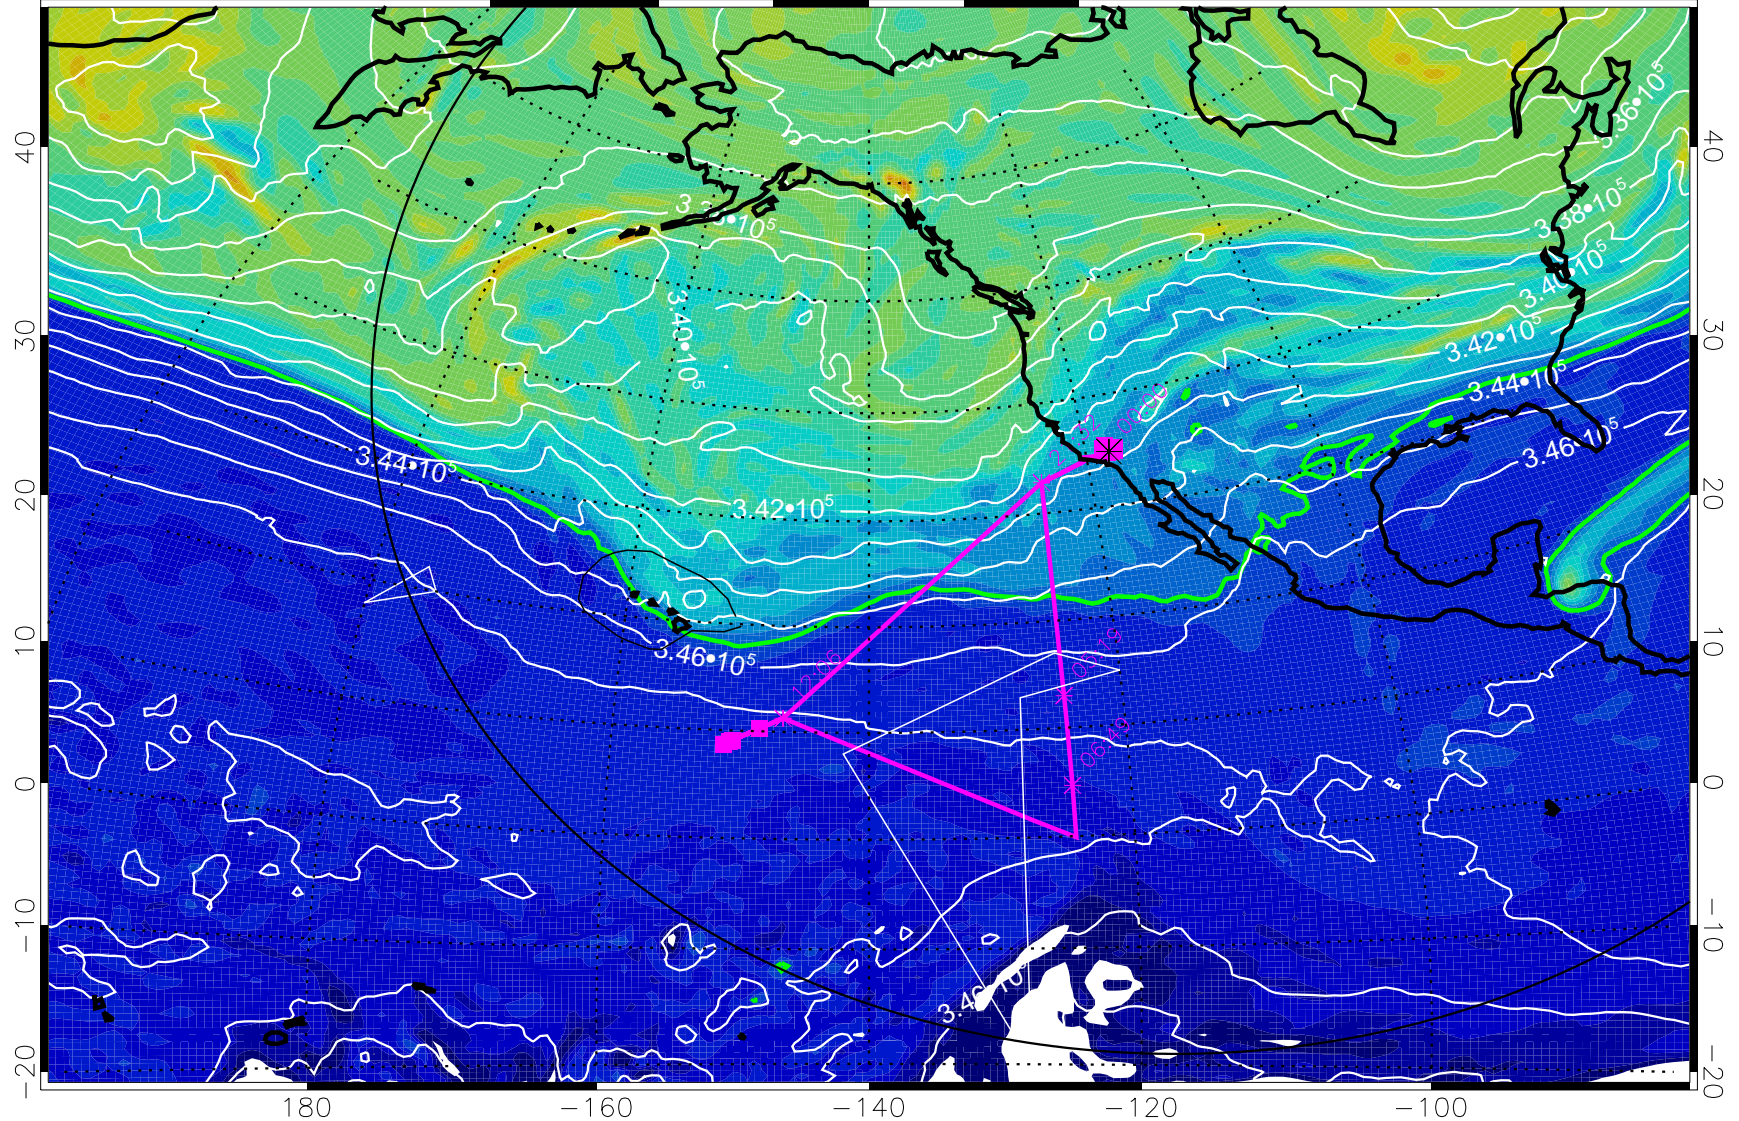

13012518, 30 hour forecast for 355K EPV

355K Montgomery Streamfunction, white  
EPV Tropopause (2 PVU) Position  
Range ring of 6000 km -- 19 hours GH round trip

13012600, 36 hour forecast for 355K EPV

160 180 -160 -140 -120 -100

355K Montgomery Streamfunction, white  
EPV Tropopause (2 PVU) Position  
Range ring of 6000 km -- 19 hours GH round trip

13012606, 42 hour forecast for 355K EPV

160 180 -160 -140 -120 -100

0 5.0\*10<sup>-6</sup> 1.0\*10<sup>-5</sup> 1.5\*10<sup>-5</sup>  
PVU

355K Montgomery Streamfunction, white  
EPV Tropopause (2 PVU) Position  
Range ring of 6000 km -- 19 hours GH round trip

13012612, 48 hour forecast for 355K EPV

160 180 -160 -140 -120 -100

0  $5.0 \cdot 10^{-6}$   $1.0 \cdot 10^{-5}$   $1.5 \cdot 10^{-5}$   
PVU

355K Montgomery Streamfunction, white  
EPV Tropopause (2 PVU) Position  
Range ring of 6000 km -- 19 hours GH round trip

13012618, 54 hour forecast for 355K EPV

160 180 -160 -140 -120 -100

355K Montgomery Streamfunction, white  
EPV Tropopause (2 PVU) Position  
Range ring of 6000 km -- 19 hours GH round trip