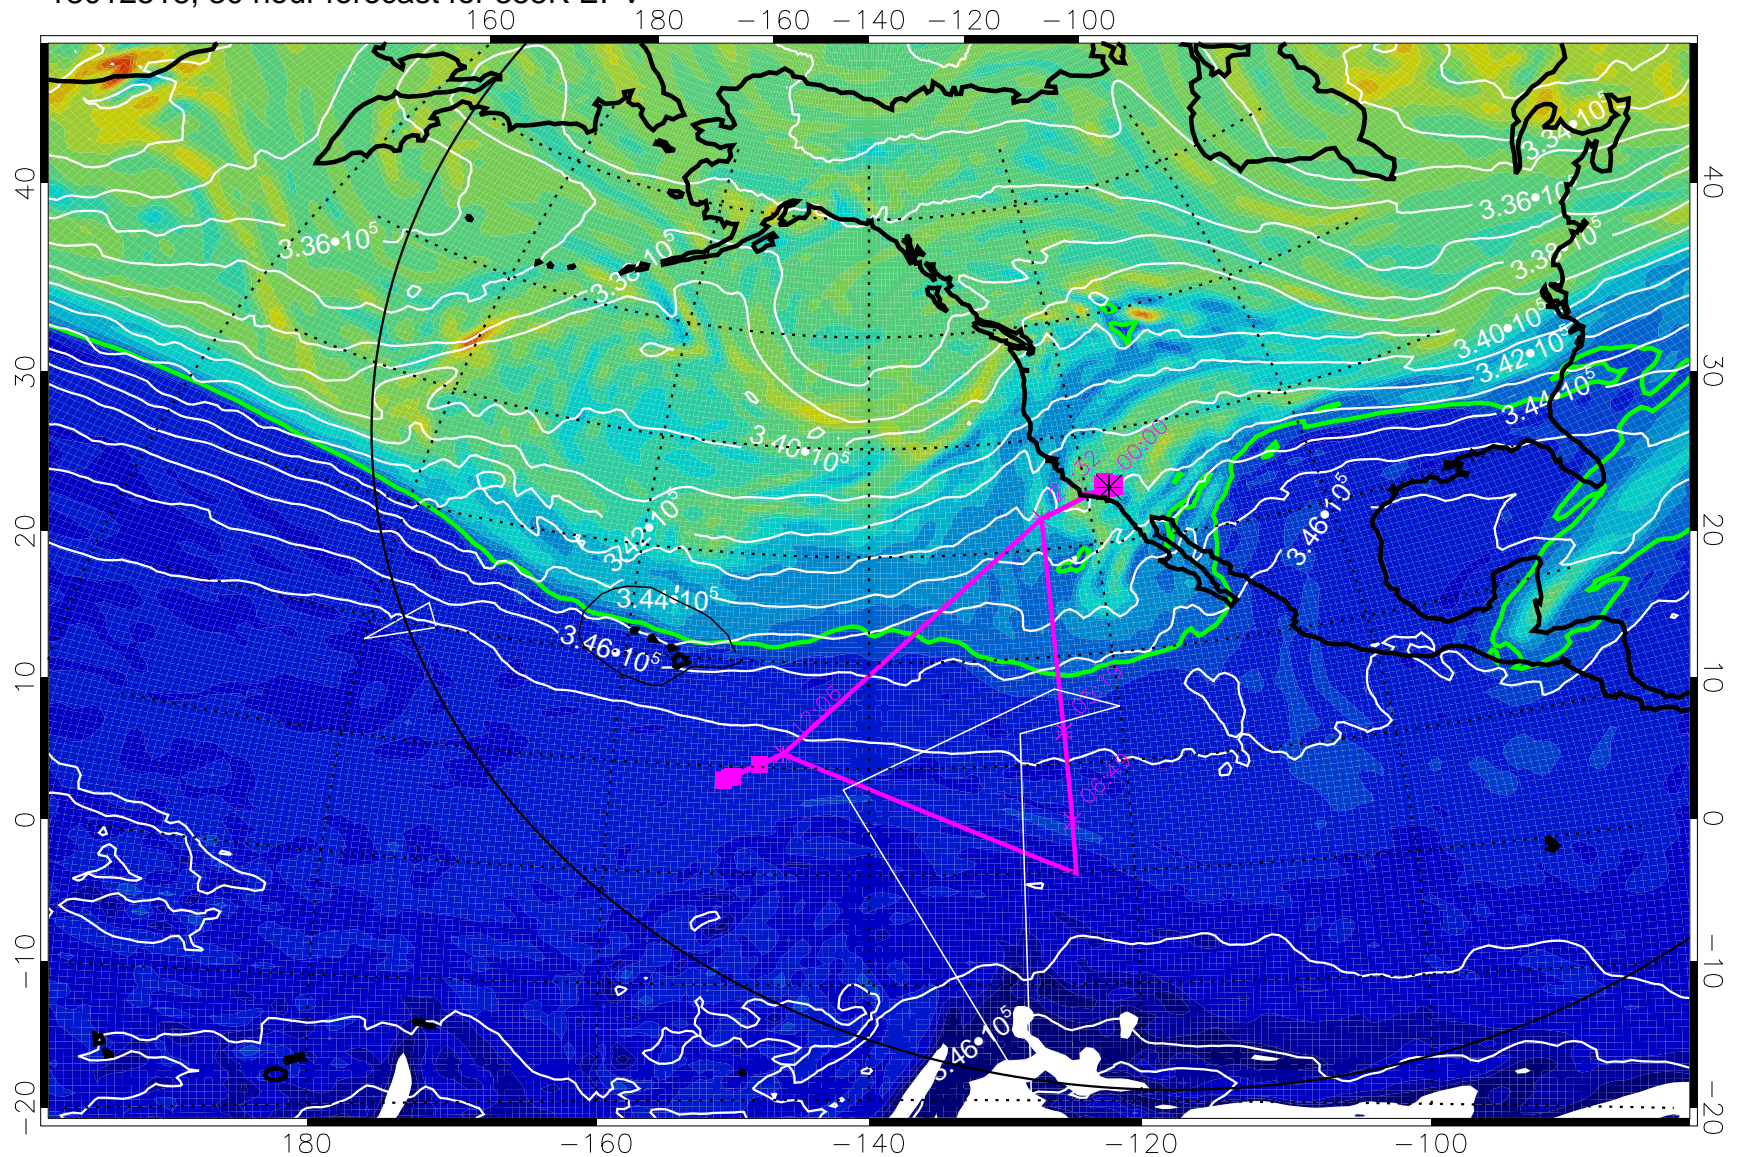

13012500, 12 hour forecast for 355K EPV

355K Montgomery Streamfunction, white  
EPV Tropopause (2 PVU) Position  
Range ring of 6000 km -- 19 hours GH round trip

13012506, 18 hour forecast for 355K EPV

355K Montgomery Streamfunction, white  
EPV Tropopause (2 PVU) Position  
Range ring of 6000 km -- 19 hours GH round trip

13012512, 24 hour forecast for 355K EPV

160 180 -160 -140 -120 -100

0  $5.0 \cdot 10^{-6}$   $1.0 \cdot 10^{-5}$   $1.5 \cdot 10^{-5}$   
PVU

355K Montgomery Streamfunction, white  
EPV Tropopause (2 PVU) Position  
Range ring of 6000 km -- 19 hours GH round trip

13012518, 30 hour forecast for 355K EPV

355K Montgomery Streamfunction, white  
EPV Tropopause (2 PVU) Position  
Range ring of 6000 km -- 19 hours GH round trip

13012600, 36 hour forecast for 355K EPV

160 180 -160 -140 -120 -100

355K Montgomery Streamfunction, white  
EPV Tropopause (2 PVU) Position  
Range ring of 6000 km -- 19 hours GH round trip

13012606, 42 hour forecast for 355K EPV

160 180 -160 -140 -120 -100

0 5.0\*10<sup>-6</sup> 1.0\*10<sup>-5</sup> 1.5\*10<sup>-5</sup>  
PVU