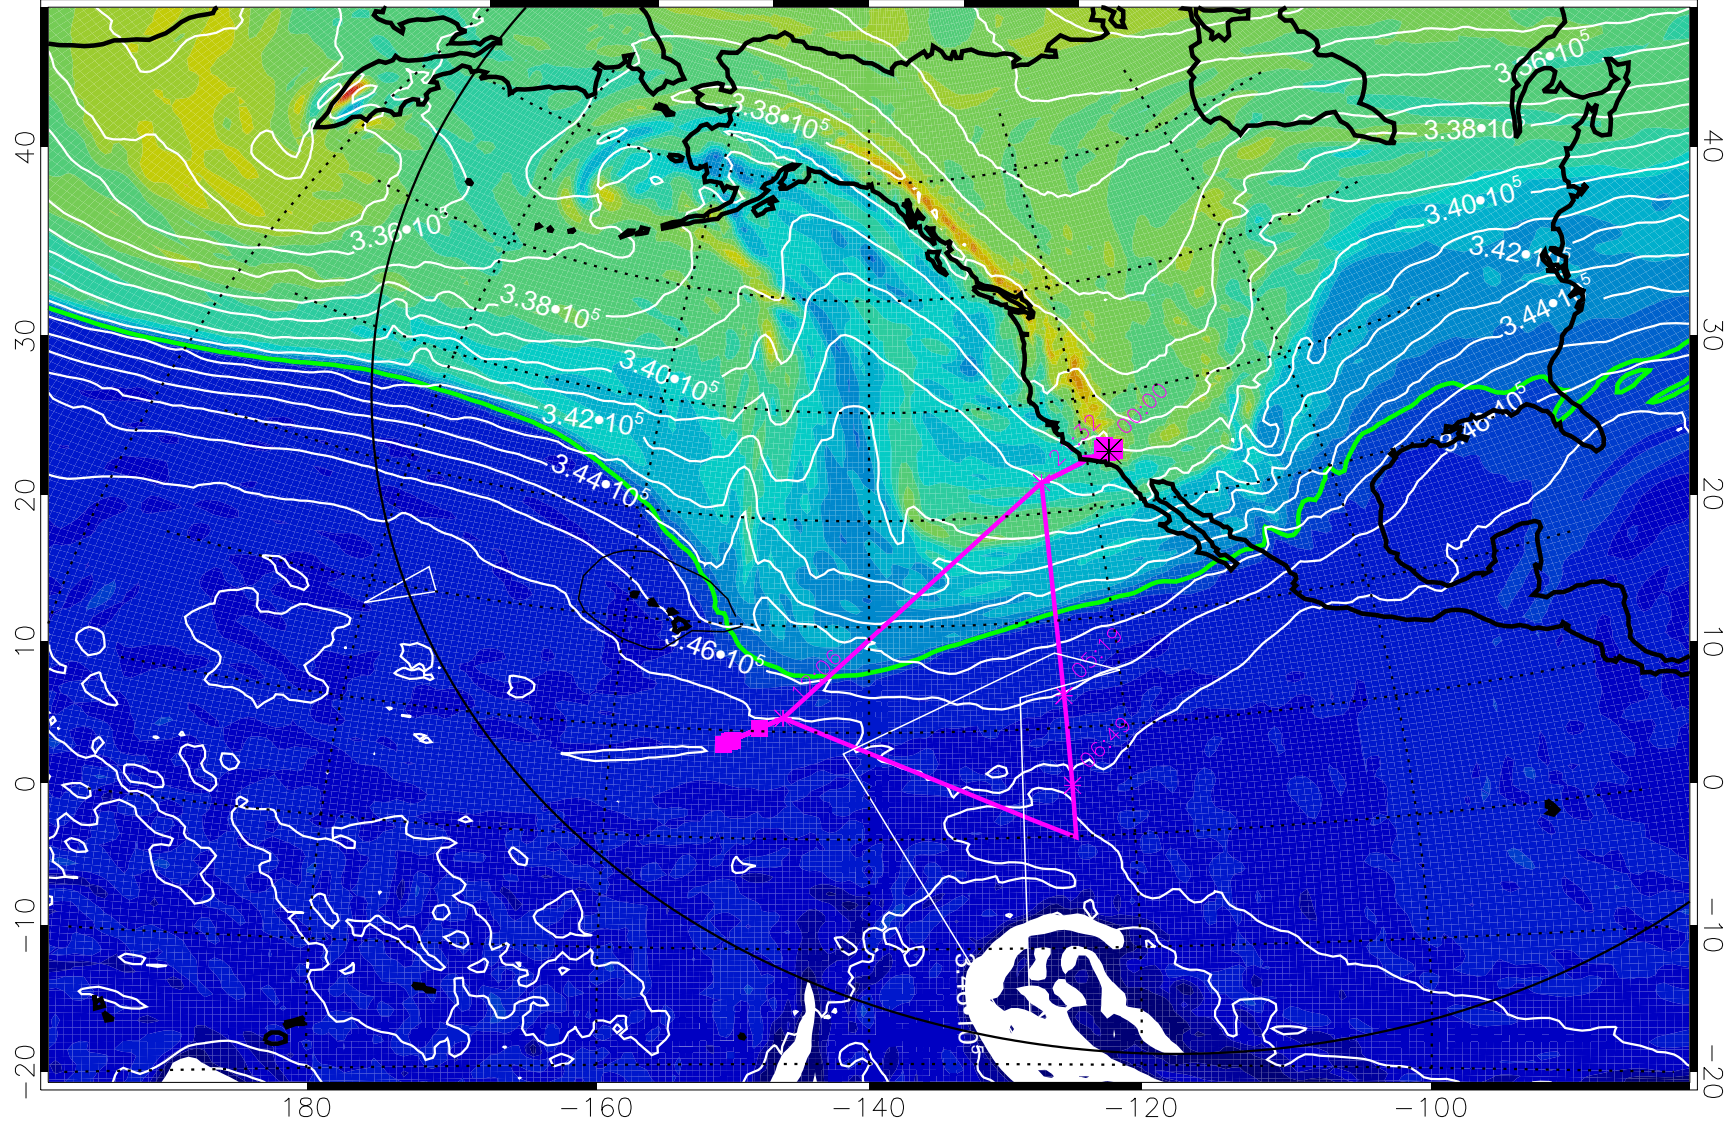

0       $5.0 \cdot 10^{-6}$        $1.0 \cdot 10^{-5}$        $1.5 \cdot 10^{-5}$   
PVU

355K Montgomery Streamfunction, white  
EPV Tropopause (2 PVU) Position  
Range ring of 6000 km -- 19 hours GH round trip

13012818, 102 hour forecast for 355K EPV

160 180 -160 -140 -120 -100

0  $5.0 \cdot 10^{-6}$   $1.0 \cdot 10^{-5}$   $1.5 \cdot 10^{-5}$   
PVU

355K Montgomery Streamfunction, white  
EPV Tropopause (2 PVU) Position  
Range ring of 6000 km -- 19 hours GH round trip

13012900, 108 hour forecast for 355K EPV

160 180 -160 -140 -120 -100

0  $5.0 \cdot 10^{-6}$   $1.0 \cdot 10^{-5}$   $1.5 \cdot 10^{-5}$   
PVU

355K Montgomery Streamfunction, white  
EPV Tropopause (2 PVU) Position  
Range ring of 6000 km -- 19 hours GH round trip

13012906, 114 hour forecast for 355K EPV

160 180 -160 -140 -120 -100

0 5.0•10<sup>-6</sup> 1.0•10<sup>-5</sup> 1.5•10<sup>-5</sup>  
PVU

355K Montgomery Streamfunction, white  
EPV Tropopause (2 PVU) Position  
Range ring of 6000 km -- 19 hours GH round trip