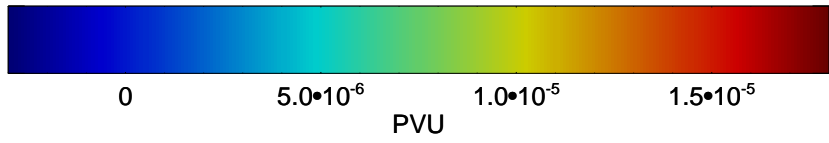

13012600, 36 hour forecast for 355K EPV

160 180 -160 -140 -120 -100

355K Montgomery Streamfunction, white
EPV Tropopause (2 PVU) Position
Range ring of 6000 km -- 19 hours GH round trip