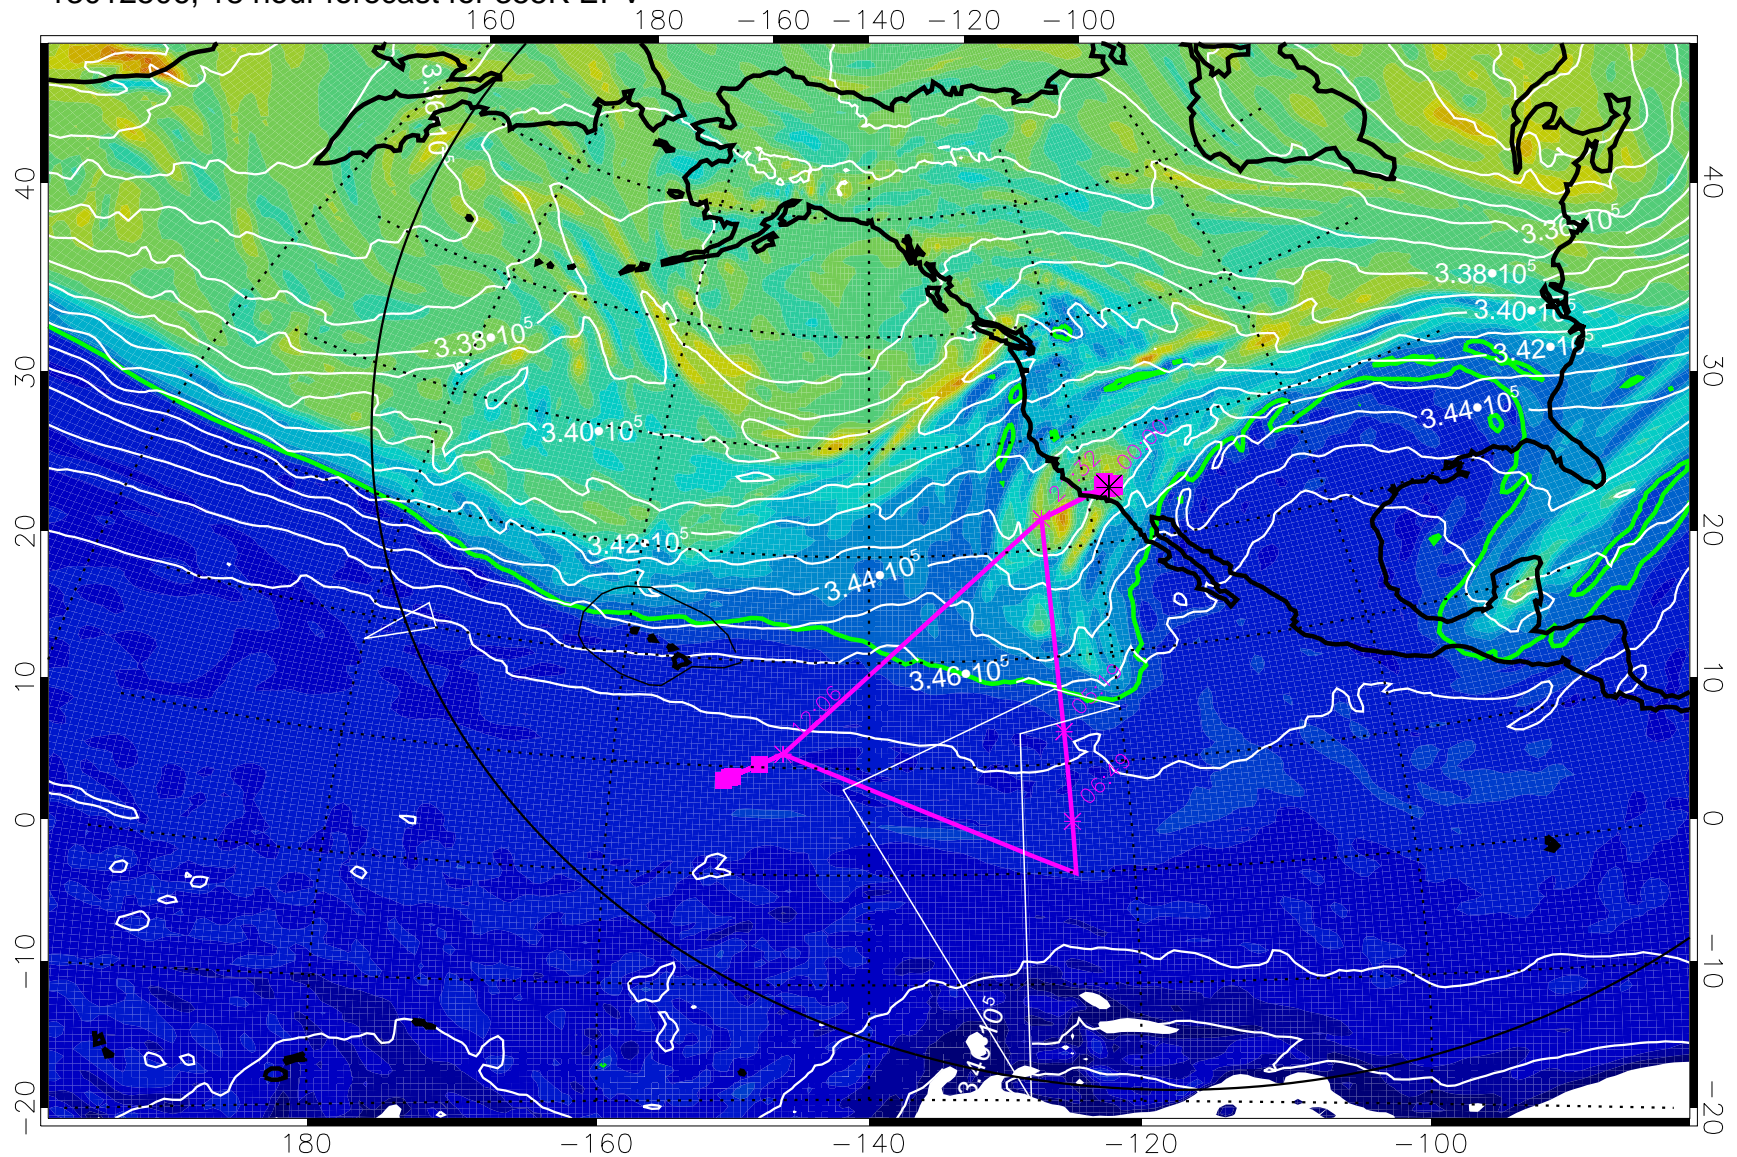

13012418, 6 hour forecast for 355K EPV

160 180 -160 -140 -120 -100

0 5.0 × 10<sup>-6</sup> 1.0 × 10<sup>-5</sup> 1.5 × 10<sup>-5</sup>  
PVU

355K Montgomery Streamfunction, white  
EPV Tropopause (2 PVU) Position  
Range ring of 6000 km -- 19 hours GH round trip

13012500, 12 hour forecast for 355K EPV

355K Montgomery Streamfunction, white  
EPV Tropopause (2 PVU) Position  
Range ring of 6000 km -- 19 hours GH round trip

13012506, 18 hour forecast for 355K EPV

355K Montgomery Streamfunction, white  
EPV Tropopause (2 PVU) Position  
Range ring of 6000 km -- 19 hours GH round trip

13012518, 30 hour forecast for 355K EPV

355K Montgomery Streamfunction, white  
EPV Tropopause (2 PVU) Position  
Range ring of 6000 km -- 19 hours GH round trip

13012600, 36 hour forecast for 355K EPV

160 180 -160 -140 -120 -100

355K Montgomery Streamfunction, white  
EPV Tropopause (2 PVU) Position  
Range ring of 6000 km -- 19 hours GH round trip

13012606, 42 hour forecast for 355K EPV

160 180 -160 -140 -120 -100

0 5.0\*10<sup>-6</sup> 1.0\*10<sup>-5</sup> 1.5\*10<sup>-5</sup>  
PVU