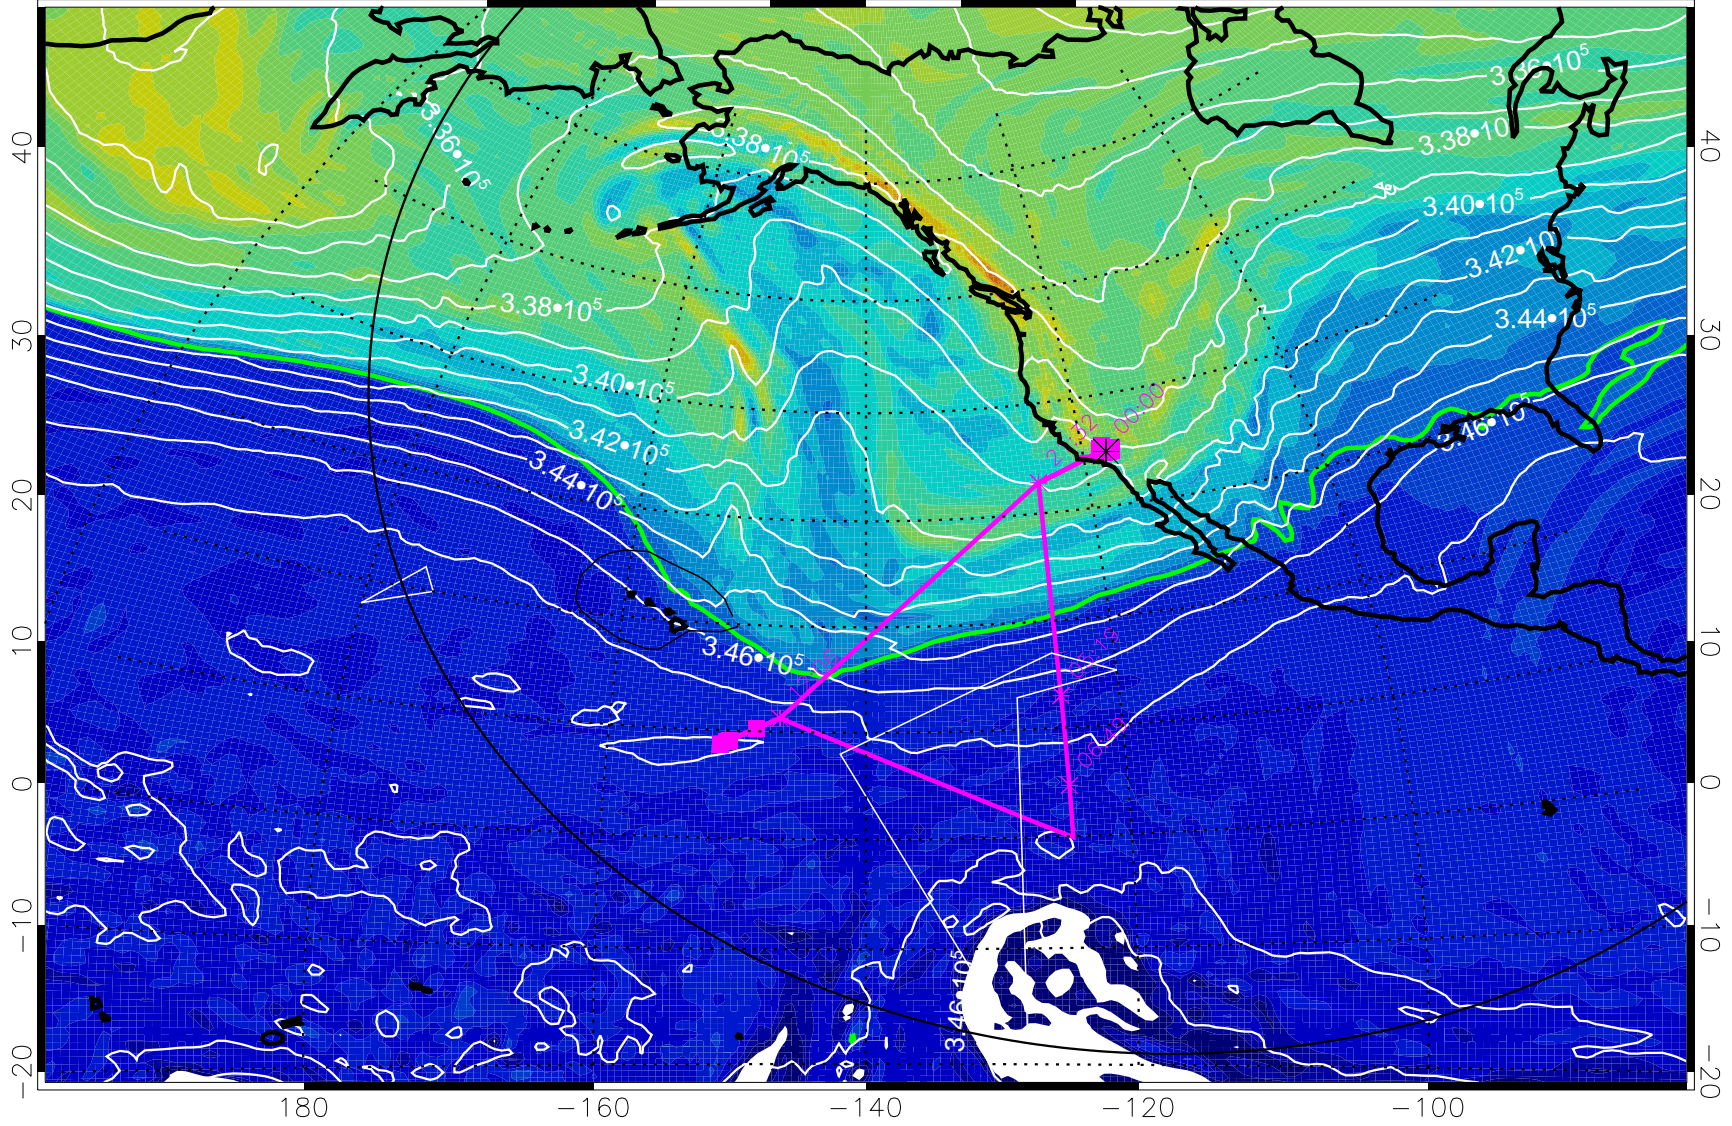

13012800, 84 hour forecast for 355K EPV

355K Montgomery Streamfunction, white  
EPV Tropopause (2 PVU) Position  
Range ring of 6000 km -- 19 hours GH round trip

13012806, 90 hour forecast for 355K EPV

160 180 -160 -140 -120 -100

0  $5.0 \cdot 10^{-6}$   $1.0 \cdot 10^{-5}$   $1.5 \cdot 10^{-5}$   
PVU

355K Montgomery Streamfunction, white  
EPV Tropopause (2 PVU) Position  
Range ring of 6000 km -- 19 hours GH round trip

13012812, 96 hour forecast for 355K EPV

0       $5.0 \cdot 10^{-6}$        $1.0 \cdot 10^{-5}$        $1.5 \cdot 10^{-5}$   
PVU

355K Montgomery Streamfunction, white  
EPV Tropopause (2 PVU) Position  
Range ring of 6000 km -- 19 hours GH round trip

13012818, 102 hour forecast for 355K EPV

160 180 -160 -140 -120 -100

0  $5.0 \cdot 10^{-6}$   $1.0 \cdot 10^{-5}$   $1.5 \cdot 10^{-5}$   
PVU

355K Montgomery Streamfunction, white  
EPV Tropopause (2 PVU) Position  
Range ring of 6000 km -- 19 hours GH round trip