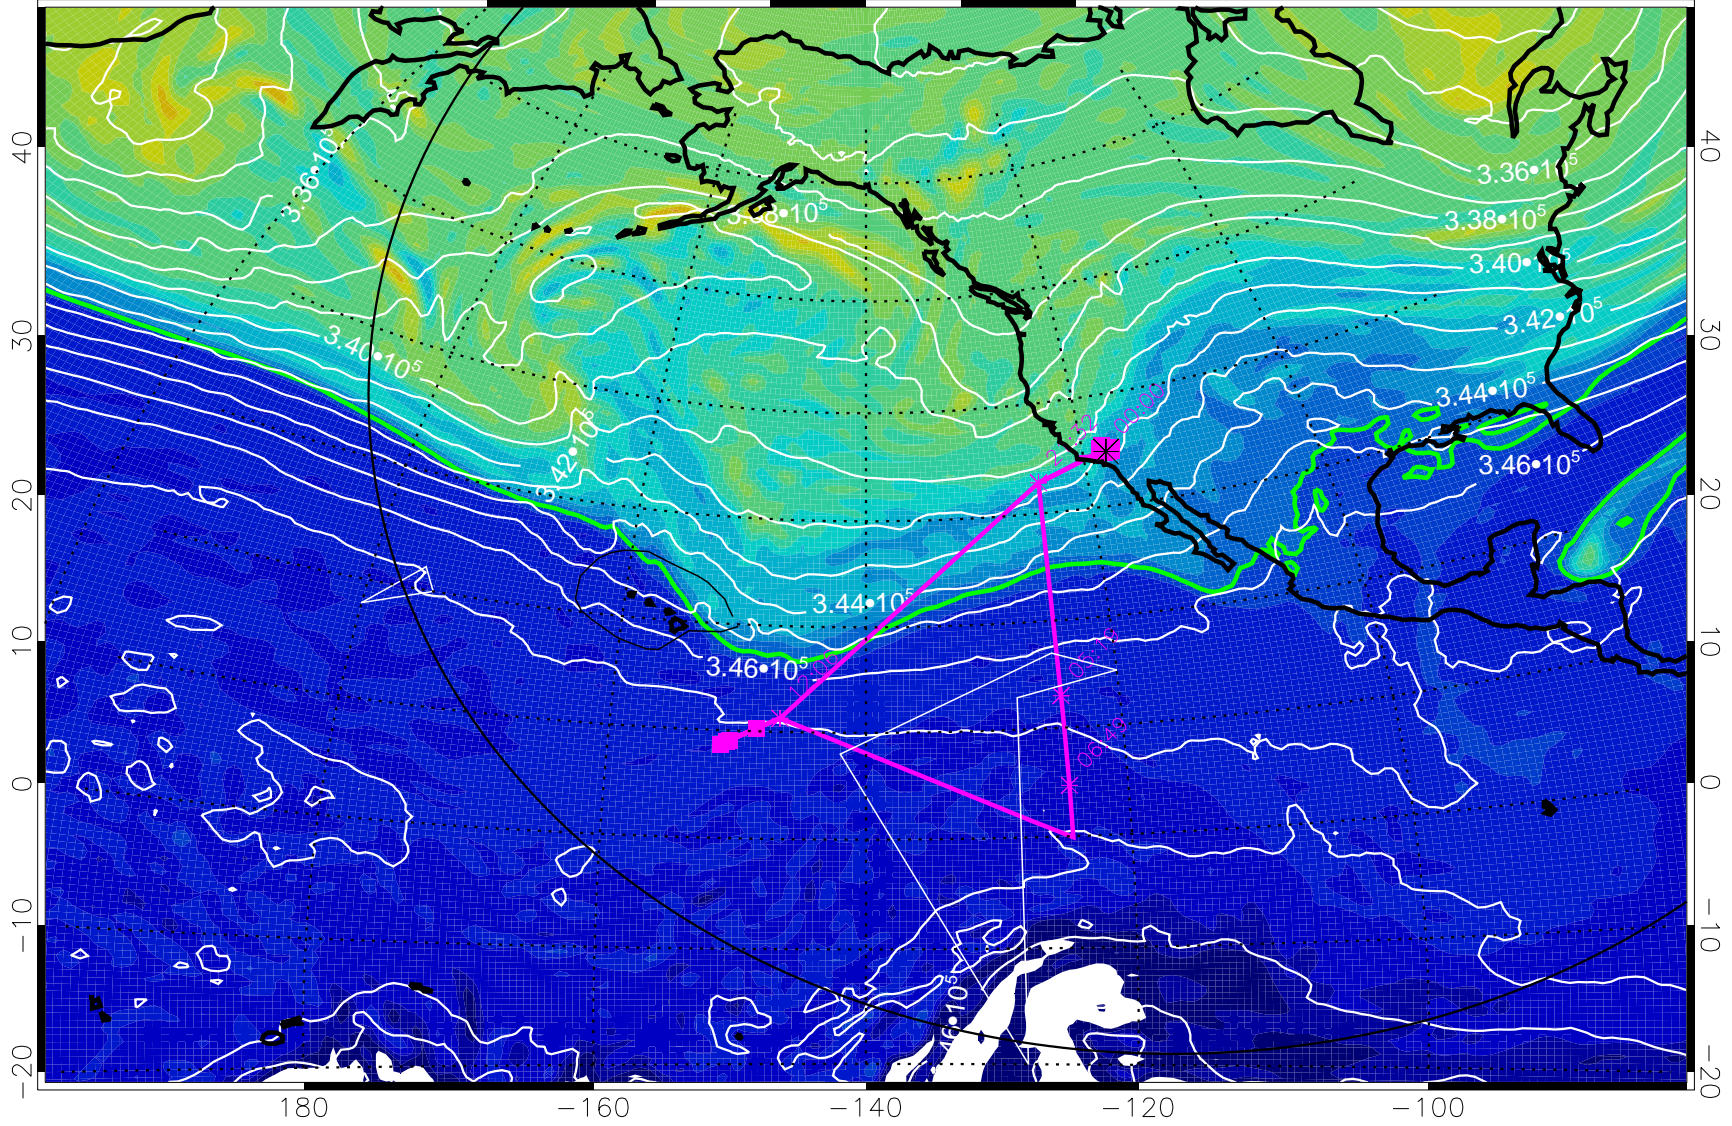

355K Montgomery Streamfunction, white  
EPV Tropopause (2 PVU) Position  
Range ring of 6000 km -- 19 hours GH round trip

13012612, 48 hour forecast for 355K EPV

160 180 -160 -140 -120 -100

0  $5.0 \cdot 10^{-6}$   $1.0 \cdot 10^{-5}$   $1.5 \cdot 10^{-5}$   
PVU

355K Montgomery Streamfunction, white  
EPV Tropopause (2 PVU) Position  
Range ring of 6000 km -- 19 hours GH round trip

13012618, 54 hour forecast for 355K EPV

160 180 -160 -140 -120 -100

355K Montgomery Streamfunction, white  
EPV Tropopause (2 PVU) Position  
Range ring of 6000 km -- 19 hours GH round trip

13012700, 60 hour forecast for 355K EPV

160 180 -160 -140 -120 -100

0 5.0•10<sup>-6</sup> 1.0•10<sup>-5</sup> 1.5•10<sup>-5</sup>  
PVU

355K Montgomery Streamfunction, white  
EPV Tropopause (2 PVU) Position  
Range ring of 6000 km -- 19 hours GH round trip

13012706, 66 hour forecast for 355K EPV

355K Montgomery Streamfunction, white  
EPV Tropopause (2 PVU) Position  
Range ring of 6000 km -- 19 hours GH round trip

13012712, 72 hour forecast for 355K EPV

160 180 -160 -140 -120 -100