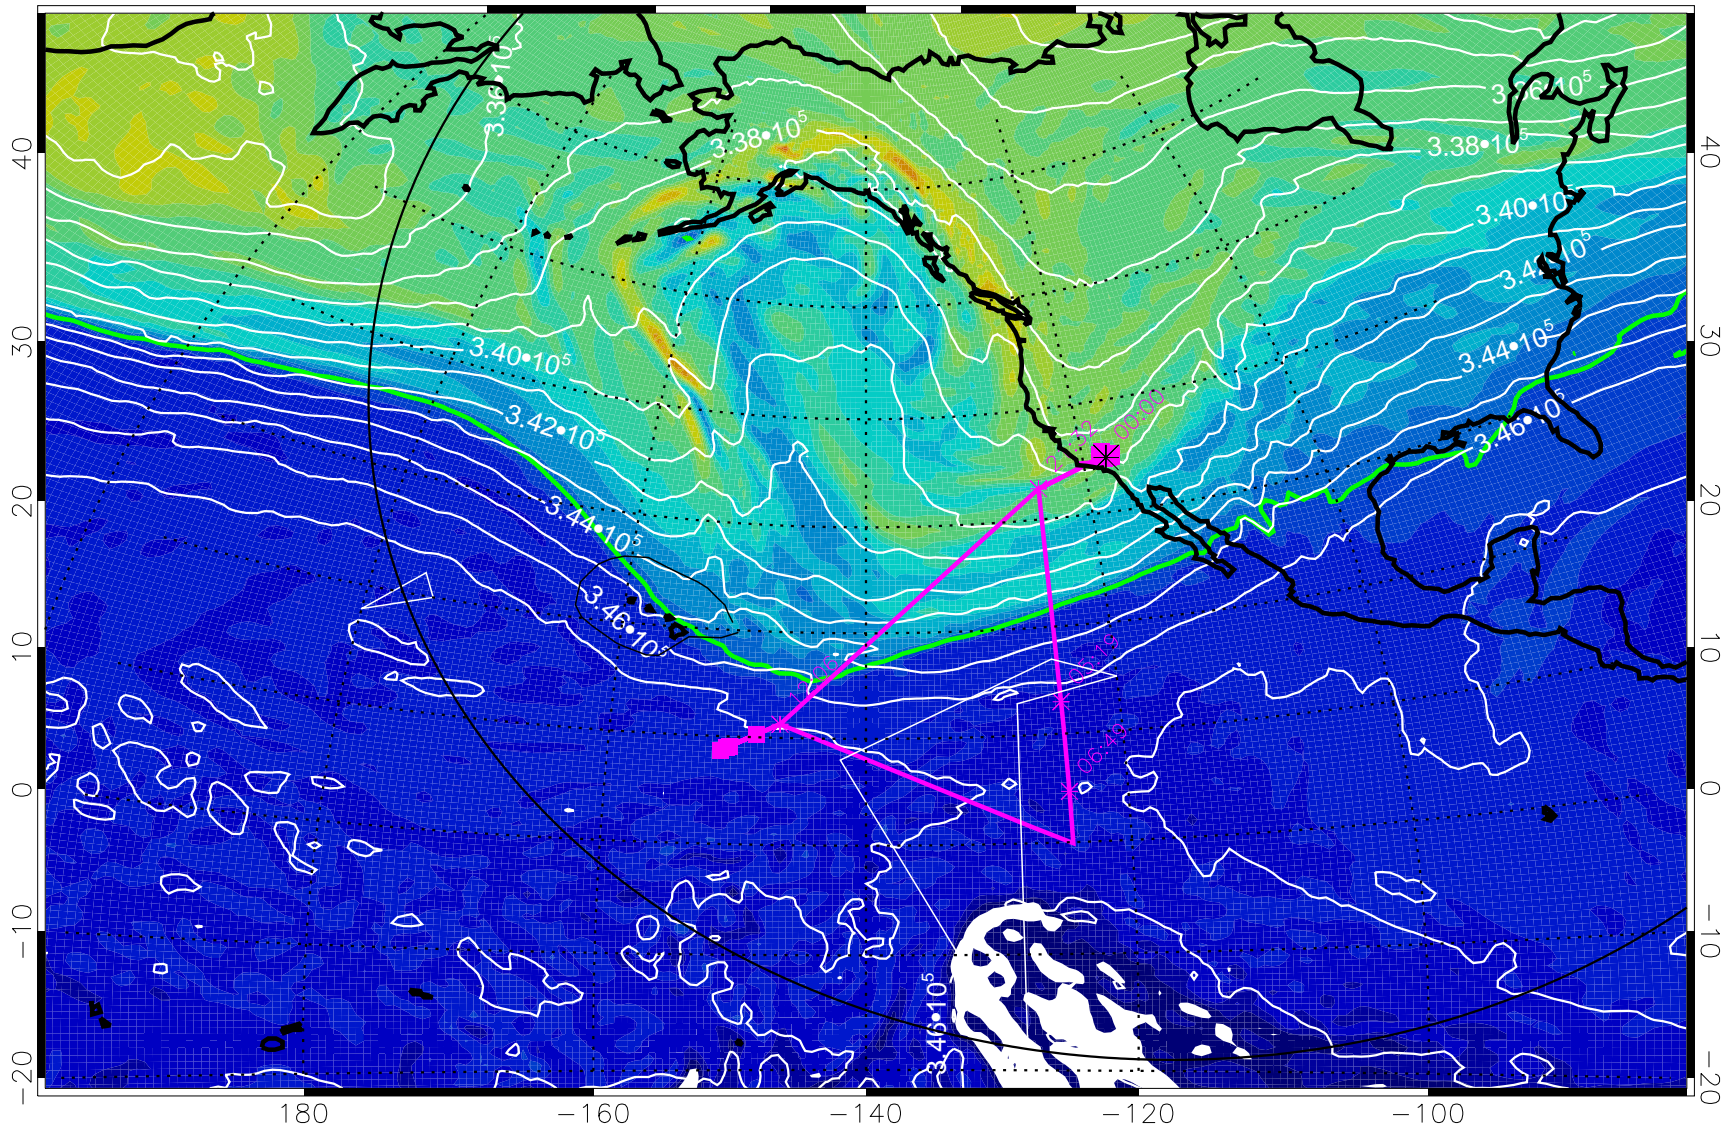

13012800, 96 hour forecast for 355K EPV

160 180 -160 -140 -120 -100

0 $5.0 \cdot 10^{-6}$ $1.0 \cdot 10^{-5}$ $1.5 \cdot 10^{-5}$
PVU

355K Montgomery Streamfunction, white
EPV Tropopause (2 PVU) Position
Range ring of 6000 km -- 19 hours GH round trip

13012806, 102 hour forecast for 355K EPV

160 180 -160 -140 -120 -100

0 $5.0 \cdot 10^{-6}$ $1.0 \cdot 10^{-5}$ $1.5 \cdot 10^{-5}$
PVU

355K Montgomery Streamfunction, white
EPV Tropopause (2 PVU) Position
Range ring of 6000 km -- 19 hours GH round trip

13012812, 108 hour forecast for 355K EPV

160 180 -160 -140 -120 -100

0 5.0 x 10^-6 1.0 x 10^-5 1.5 x 10^-5
PVU

355K Montgomery Streamfunction, white
EPV Tropopause (2 PVU) Position
Range ring of 6000 km -- 19 hours GH round trip

13012818, 114 hour forecast for 355K EPV

160 180 -160 -140 -120 -100

0 $5.0 \cdot 10^{-6}$ $1.0 \cdot 10^{-5}$ $1.5 \cdot 10^{-5}$
PVU

355K Montgomery Streamfunction, white
EPV Tropopause (2 PVU) Position
Range ring of 6000 km -- 19 hours GH round trip