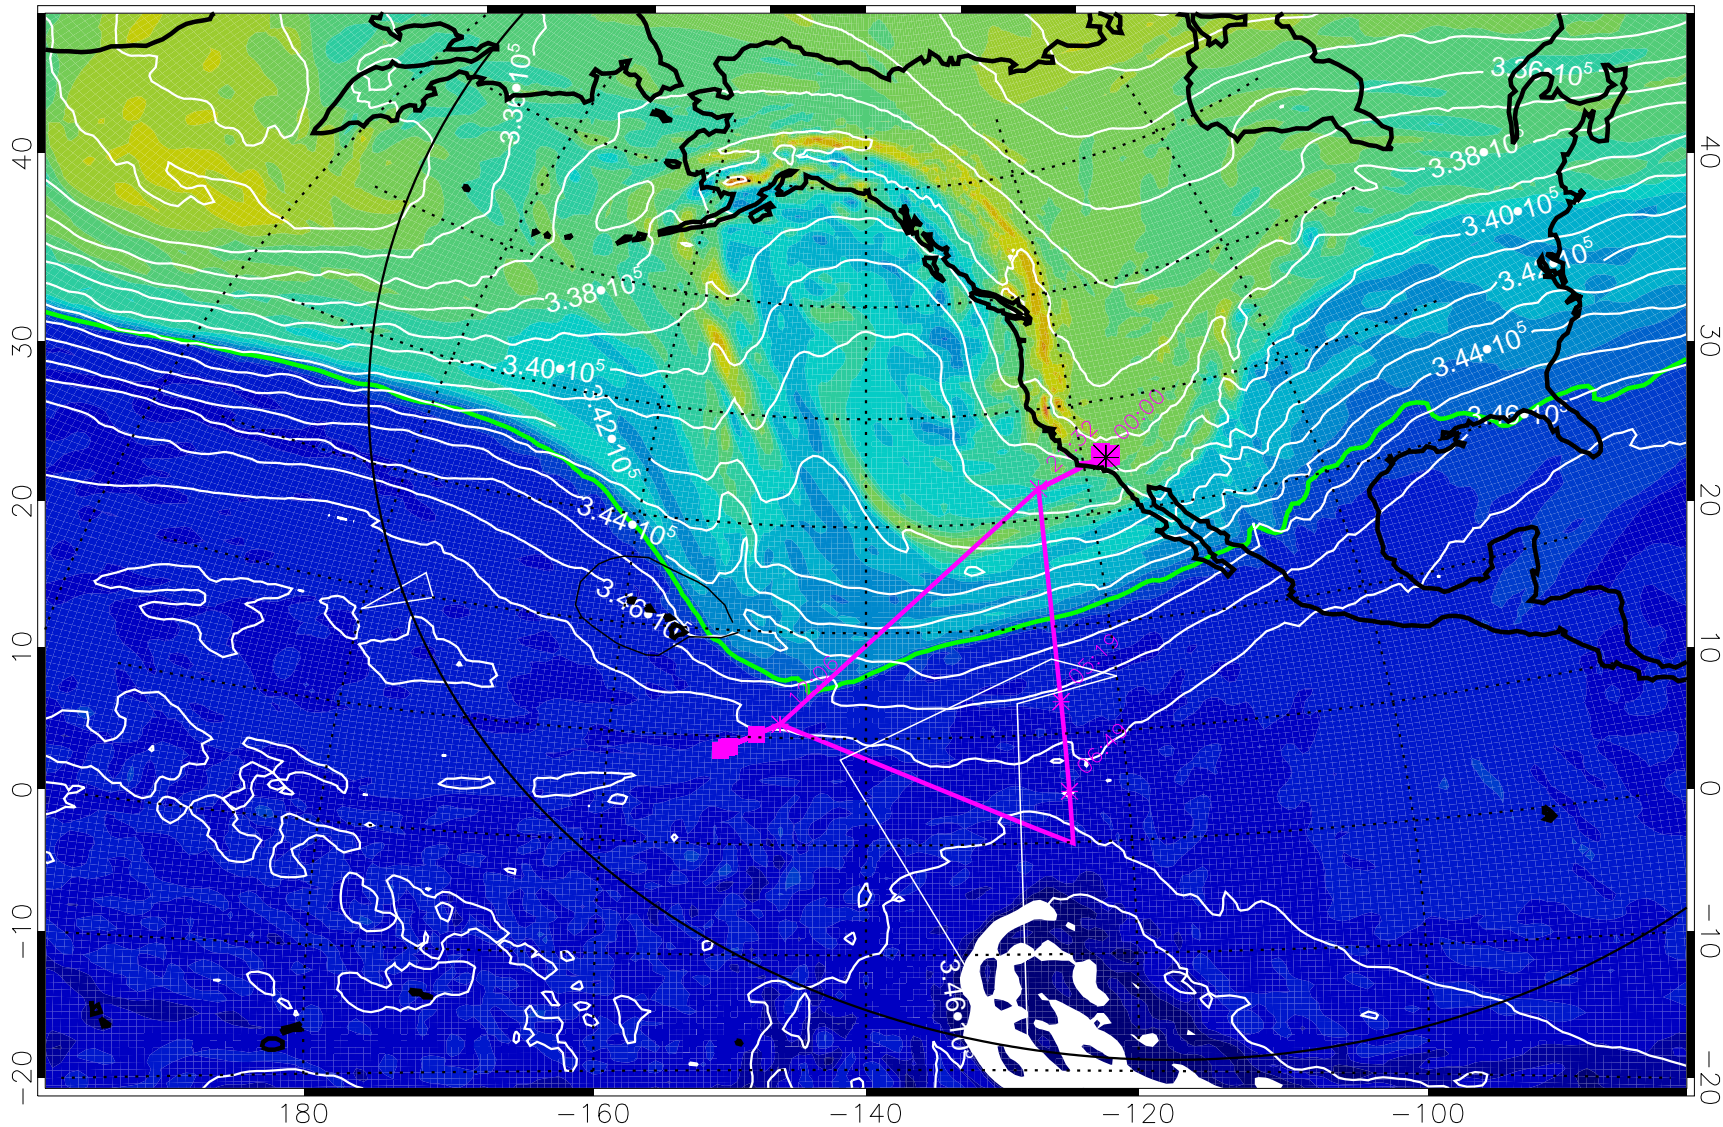

13012812, 108 hour forecast for 355K EPV

160 180 -160 -140 -120 -100

0 5.0 x 10^-6 1.0 x 10^-5 1.5 x 10^-5
PVU

355K Montgomery Streamfunction, white
EPV Tropopause (2 PVU) Position
Range ring of 6000 km -- 19 hours GH round trip

13012818, 114 hour forecast for 355K EPV

160 180 -160 -140 -120 -100

0 $5.0 \cdot 10^{-6}$ $1.0 \cdot 10^{-5}$ $1.5 \cdot 10^{-5}$
PVU

355K Montgomery Streamfunction, white
EPV Tropopause (2 PVU) Position
Range ring of 6000 km -- 19 hours GH round trip

13012900, 120 hour forecast for 355K EPV

160 180 -160 -140 -120 -100

0 $5.0 \cdot 10^{-6}$ $1.0 \cdot 10^{-5}$ $1.5 \cdot 10^{-5}$
PVU

355K Montgomery Streamfunction, white
EPV Tropopause (2 PVU) Position
Range ring of 6000 km -- 19 hours GH round trip