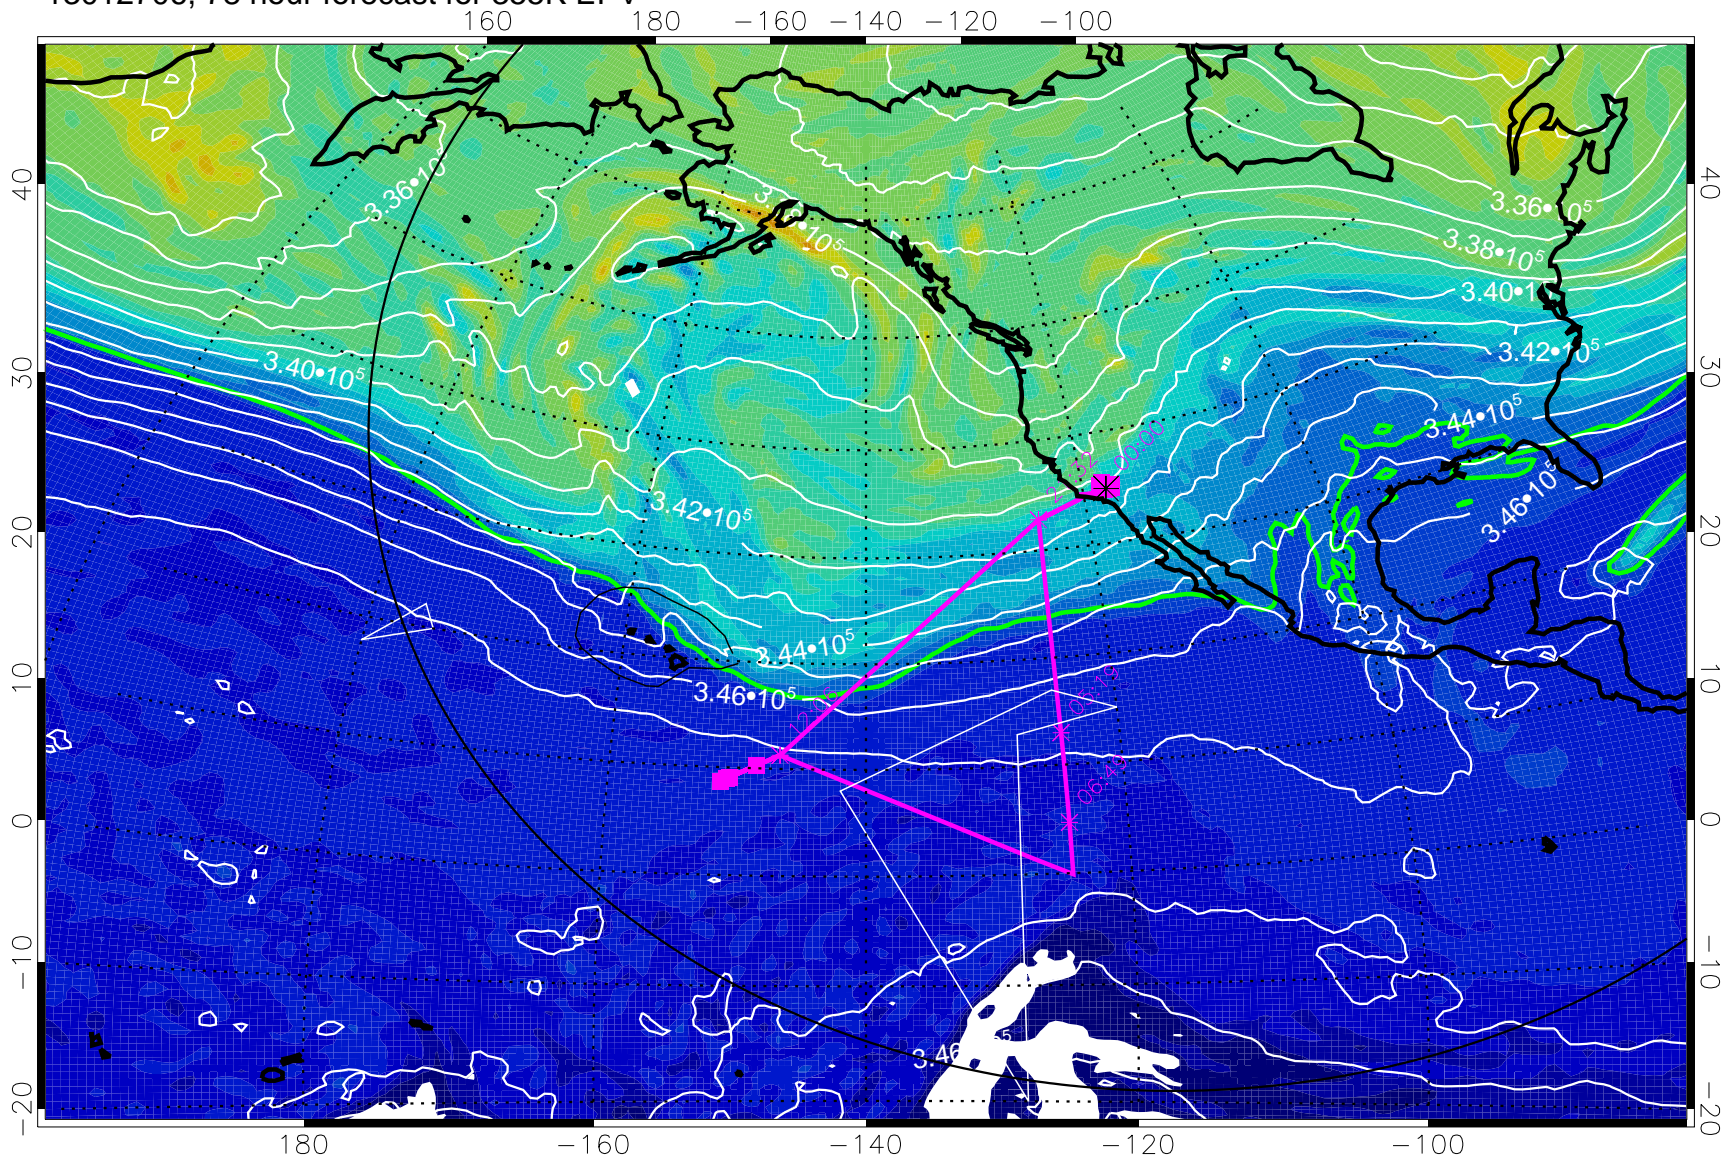

355K Montgomery Streamfunction, white
EPV Tropopause (2 PVU) Position
Range ring of 6000 km -- 19 hours GH round trip

13012618, 66 hour forecast for 355K EPV

160 180 -160 -140 -120 -100

0 5.0•10⁻⁶ 1.0•10⁻⁵ 1.5•10⁻⁵
PVU

355K Montgomery Streamfunction, white
EPV Tropopause (2 PVU) Position
Range ring of 6000 km -- 19 hours GH round trip

13012700, 72 hour forecast for 355K EPV

0 $5.0 \cdot 10^{-6}$ $1.0 \cdot 10^{-5}$ $1.5 \cdot 10^{-5}$
PVU

355K Montgomery Streamfunction, white
EPV Tropopause (2 PVU) Position
Range ring of 6000 km -- 19 hours GH round trip

13012706, 78 hour forecast for 355K EPV

0 $5.0 \cdot 10^{-6}$ $1.0 \cdot 10^{-5}$ $1.5 \cdot 10^{-5}$
PVU

355K Montgomery Streamfunction, white
EPV Tropopause (2 PVU) Position
Range ring of 6000 km -- 19 hours GH round trip

13012712, 84 hour forecast for 355K EPV

160 180 -160 -140 -120 -100

0 $5.0 \cdot 10^{-6}$ $1.0 \cdot 10^{-5}$ $1.5 \cdot 10^{-5}$
PVU