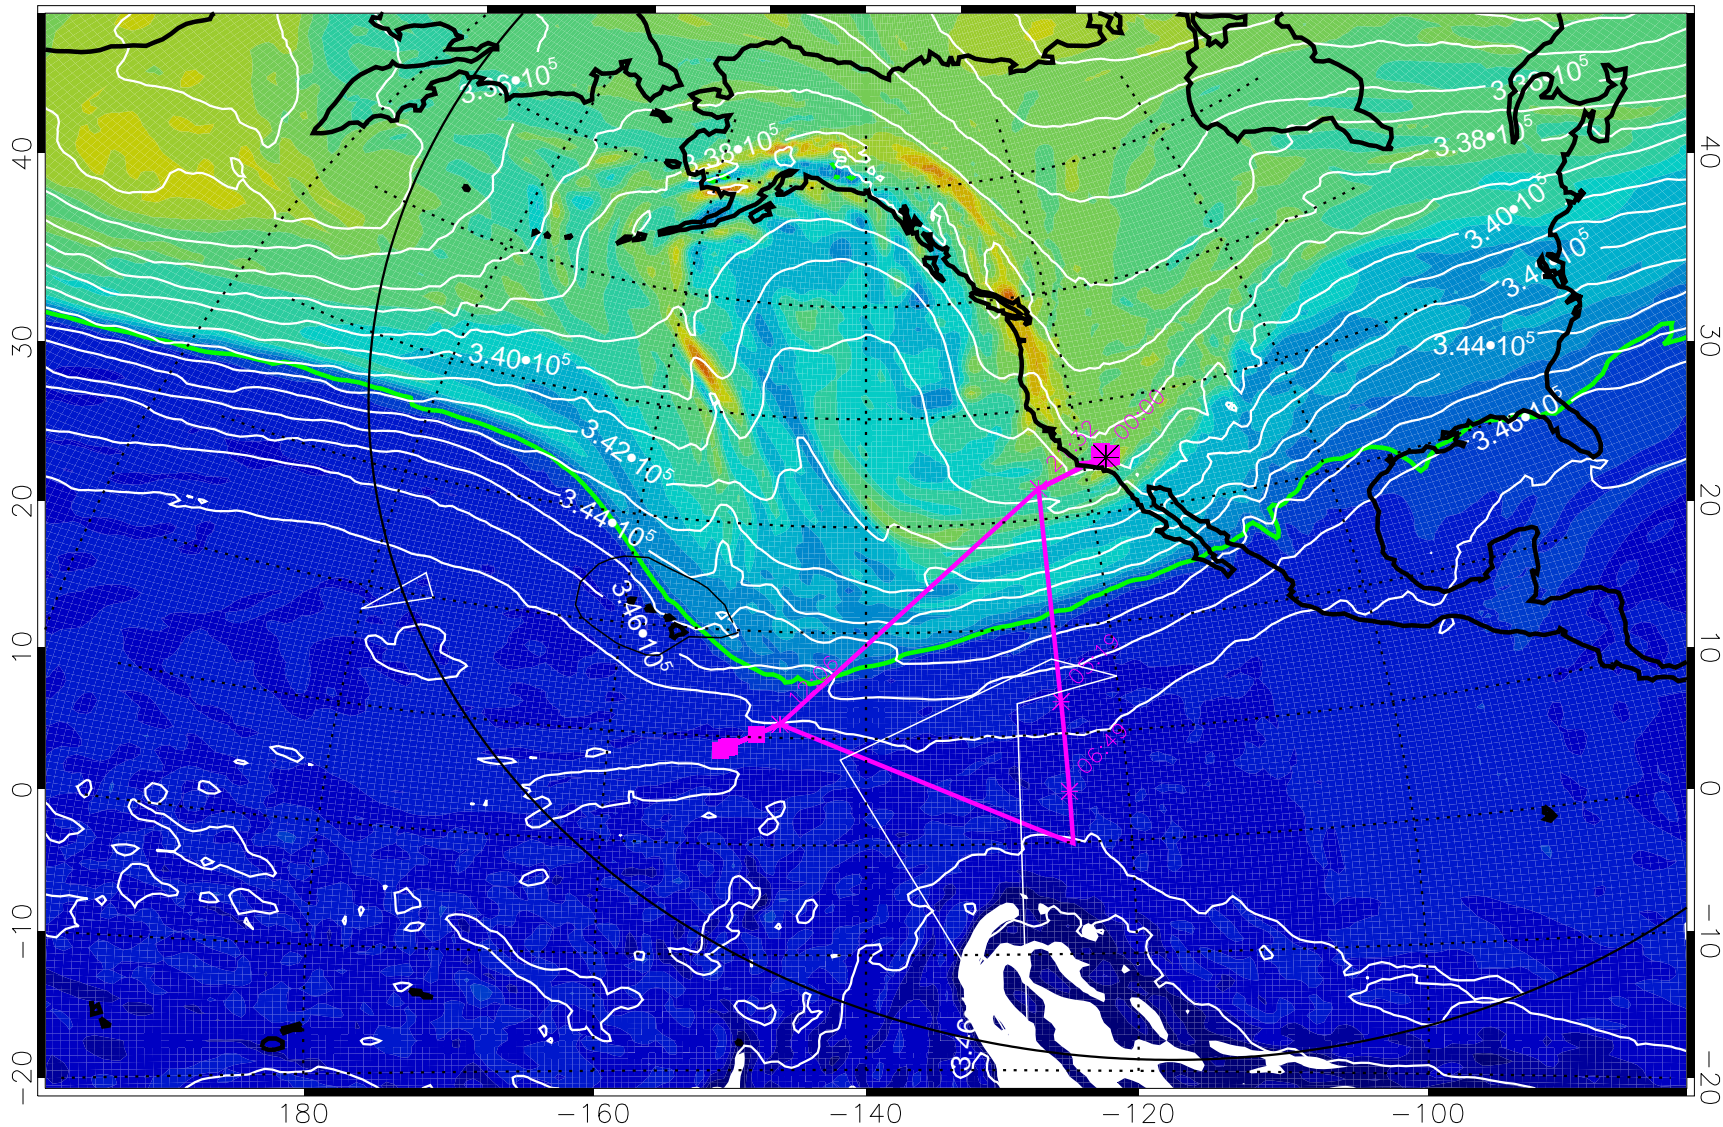

13012806, 102 hour forecast for 355K EPV

160 180 -160 -140 -120 -100

0 $5.0 \cdot 10^{-6}$ $1.0 \cdot 10^{-5}$ $1.5 \cdot 10^{-5}$
PVU

355K Montgomery Streamfunction, white
EPV Tropopause (2 PVU) Position
Range ring of 6000 km -- 19 hours GH round trip

13012812, 108 hour forecast for 355K EPV

160 180 -160 -140 -120 -100

0 5.0 x 10^-6 1.0 x 10^-5 1.5 x 10^-5
PVU

355K Montgomery Streamfunction, white
EPV Tropopause (2 PVU) Position
Range ring of 6000 km -- 19 hours GH round trip

13012818, 114 hour forecast for 355K EPV

160 180 -160 -140 -120 -100

0 $5.0 \cdot 10^{-6}$ $1.0 \cdot 10^{-5}$ $1.5 \cdot 10^{-5}$
PVU

355K Montgomery Streamfunction, white
EPV Tropopause (2 PVU) Position
Range ring of 6000 km -- 19 hours GH round trip

13012900, 120 hour forecast for 355K EPV

160 180 -160 -140 -120 -100

0 $5.0 \cdot 10^{-6}$ $1.0 \cdot 10^{-5}$ $1.5 \cdot 10^{-5}$
PVU

355K Montgomery Streamfunction, white
EPV Tropopause (2 PVU) Position
Range ring of 6000 km -- 19 hours GH round trip