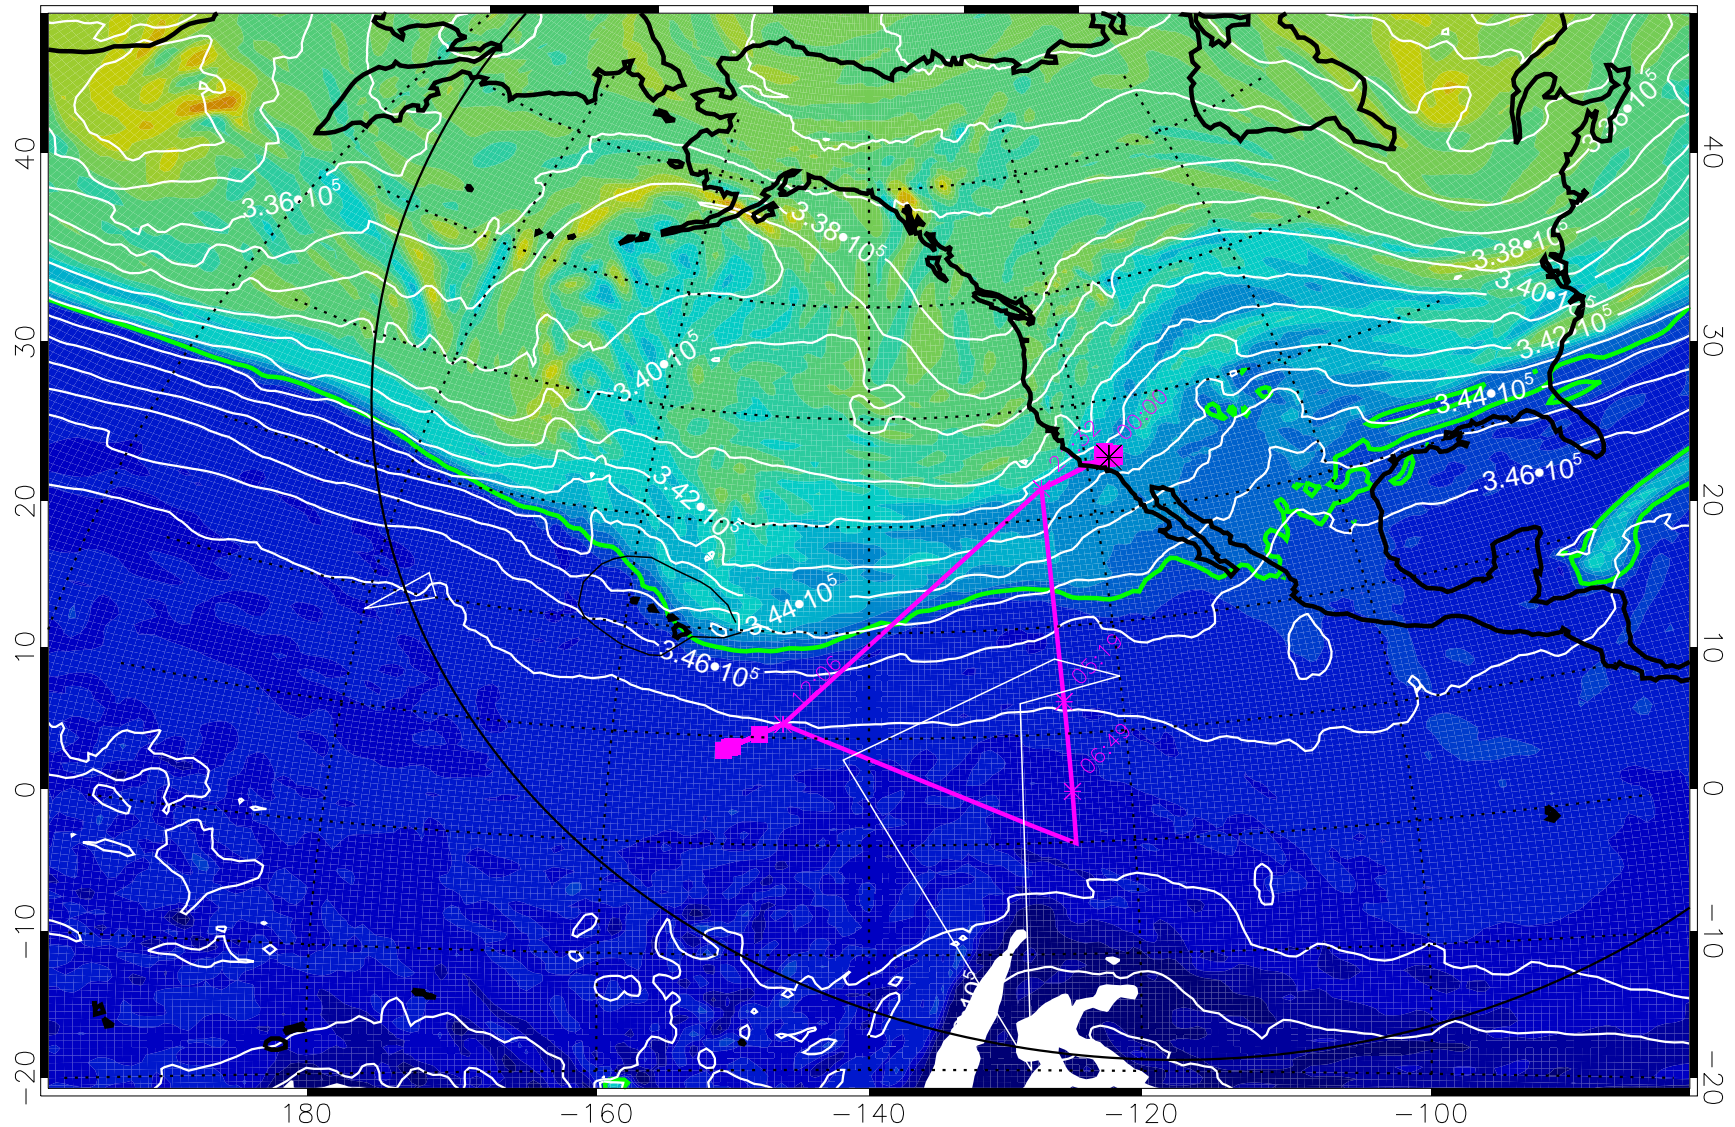

13012600, 48 hour forecast for 355K EPV

0 5.0×10^{-6} 1.0×10^{-5} 1.5×10^{-5}
PVU

355K Montgomery Streamfunction, white
EPV Tropopause (2 PVU) Position
Range ring of 6000 km -- 19 hours GH round trip

13012606, 54 hour forecast for 355K EPV

0 $5.0 \cdot 10^{-6}$ $1.0 \cdot 10^{-5}$ $1.5 \cdot 10^{-5}$
PVU

355K Montgomery Streamfunction, white
EPV Tropopause (2 PVU) Position
Range ring of 6000 km -- 19 hours GH round trip

13012612, 60 hour forecast for 355K EPV

355K Montgomery Streamfunction, white
EPV Tropopause (2 PVU) Position
Range ring of 6000 km -- 19 hours GH round trip

13012618, 66 hour forecast for 355K EPV

160 180 -160 -140 -120 -100

0 5.0•10⁻⁶ 1.0•10⁻⁵ 1.5•10⁻⁵
PVU

355K Montgomery Streamfunction, white
EPV Tropopause (2 PVU) Position
Range ring of 6000 km -- 19 hours GH round trip

13012700, 72 hour forecast for 355K EPV

0 $5.0 \cdot 10^{-6}$ $1.0 \cdot 10^{-5}$ $1.5 \cdot 10^{-5}$
PVU