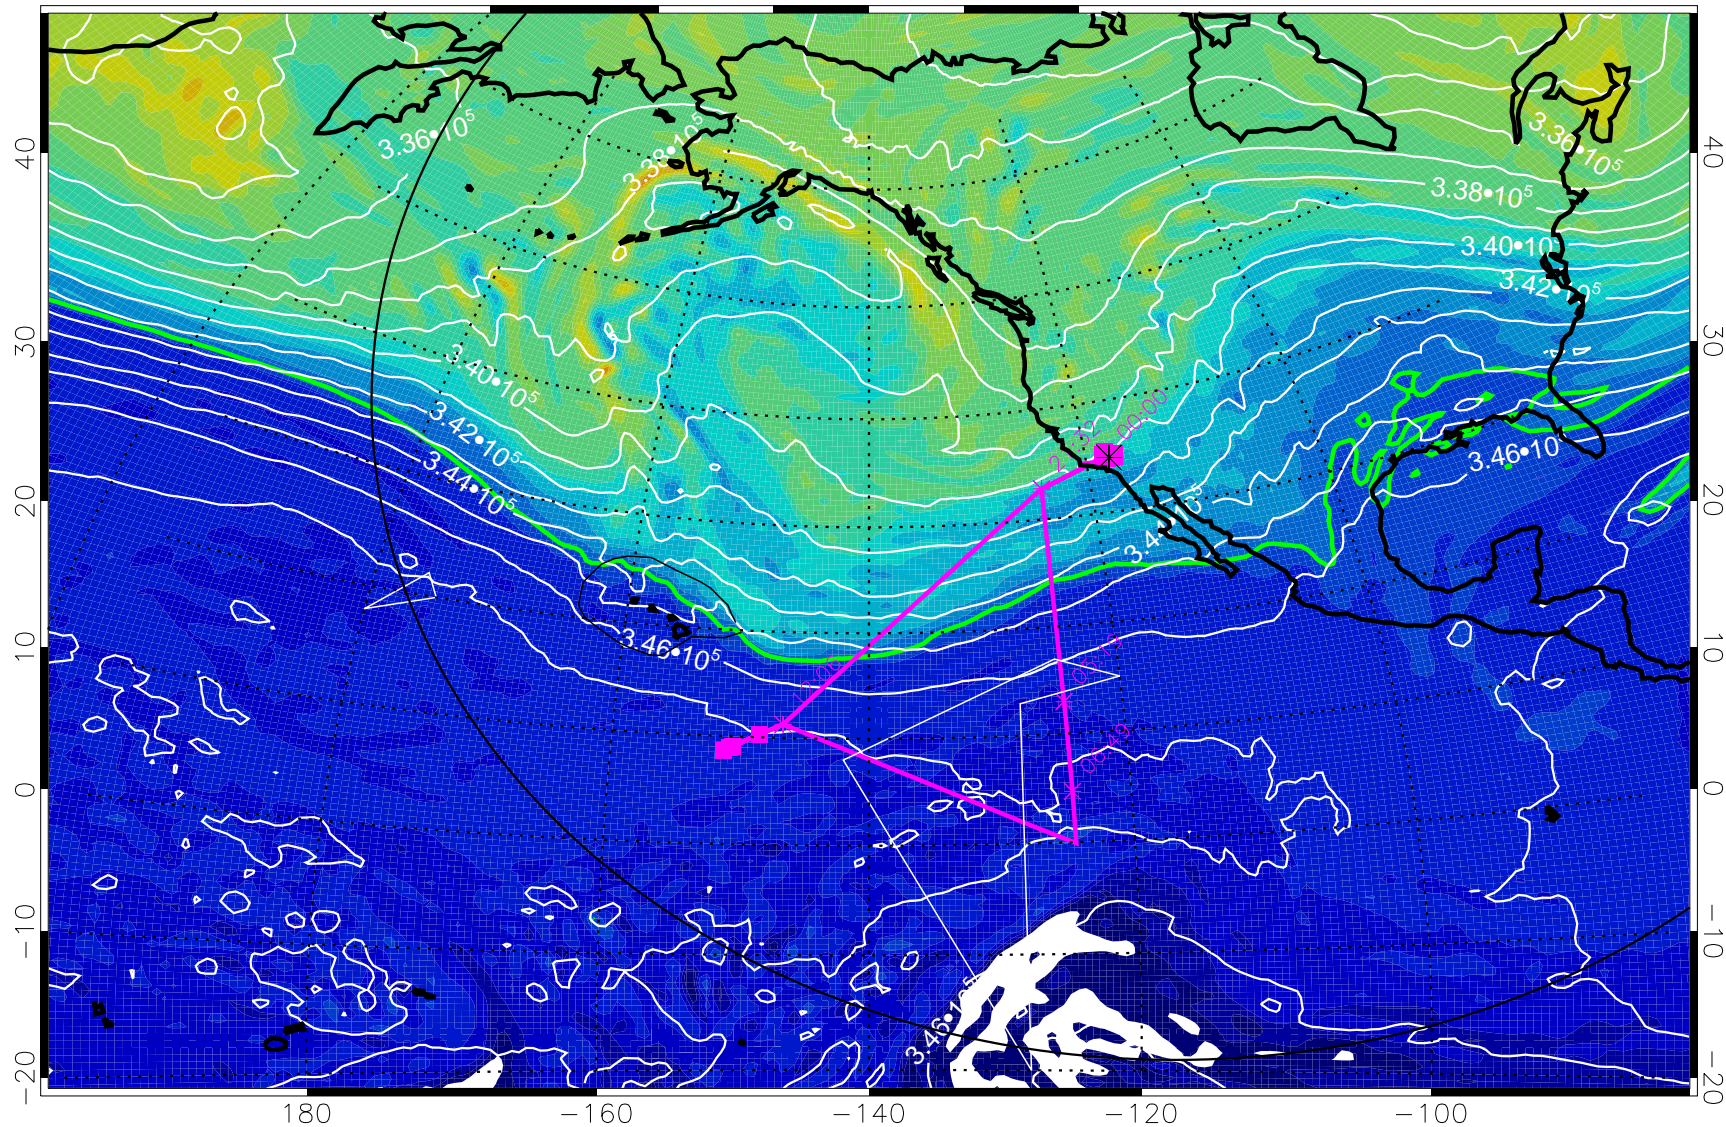

355K Montgomery Streamfunction, white
EPV Tropopause (2 PVU) Position
Range ring of 6000 km -- 19 hours GH round trip

13012700, 72 hour forecast for 355K EPV

0 $5.0 \cdot 10^{-6}$ $1.0 \cdot 10^{-5}$ $1.5 \cdot 10^{-5}$
PVU

355K Montgomery Streamfunction, white
EPV Tropopause (2 PVU) Position
Range ring of 6000 km -- 19 hours GH round trip

13012706, 78 hour forecast for 355K EPV

0 $5.0 \cdot 10^{-6}$ $1.0 \cdot 10^{-5}$ $1.5 \cdot 10^{-5}$
PVU

355K Montgomery Streamfunction, white
EPV Tropopause (2 PVU) Position
Range ring of 6000 km -- 19 hours GH round trip

13012712, 84 hour forecast for 355K EPV

160 180 -160 -140 -120 -100

0 $5.0 \cdot 10^{-6}$ $1.0 \cdot 10^{-5}$ $1.5 \cdot 10^{-5}$
PVU

355K Montgomery Streamfunction, white
EPV Tropopause (2 PVU) Position
Range ring of 6000 km -- 19 hours GH round trip

13012718, 90 hour forecast for 355K EPV

160 180 -160 -140 -120 -100

355K Montgomery Streamfunction, white
EPV Tropopause (2 PVU) Position
Range ring of 6000 km -- 19 hours GH round trip