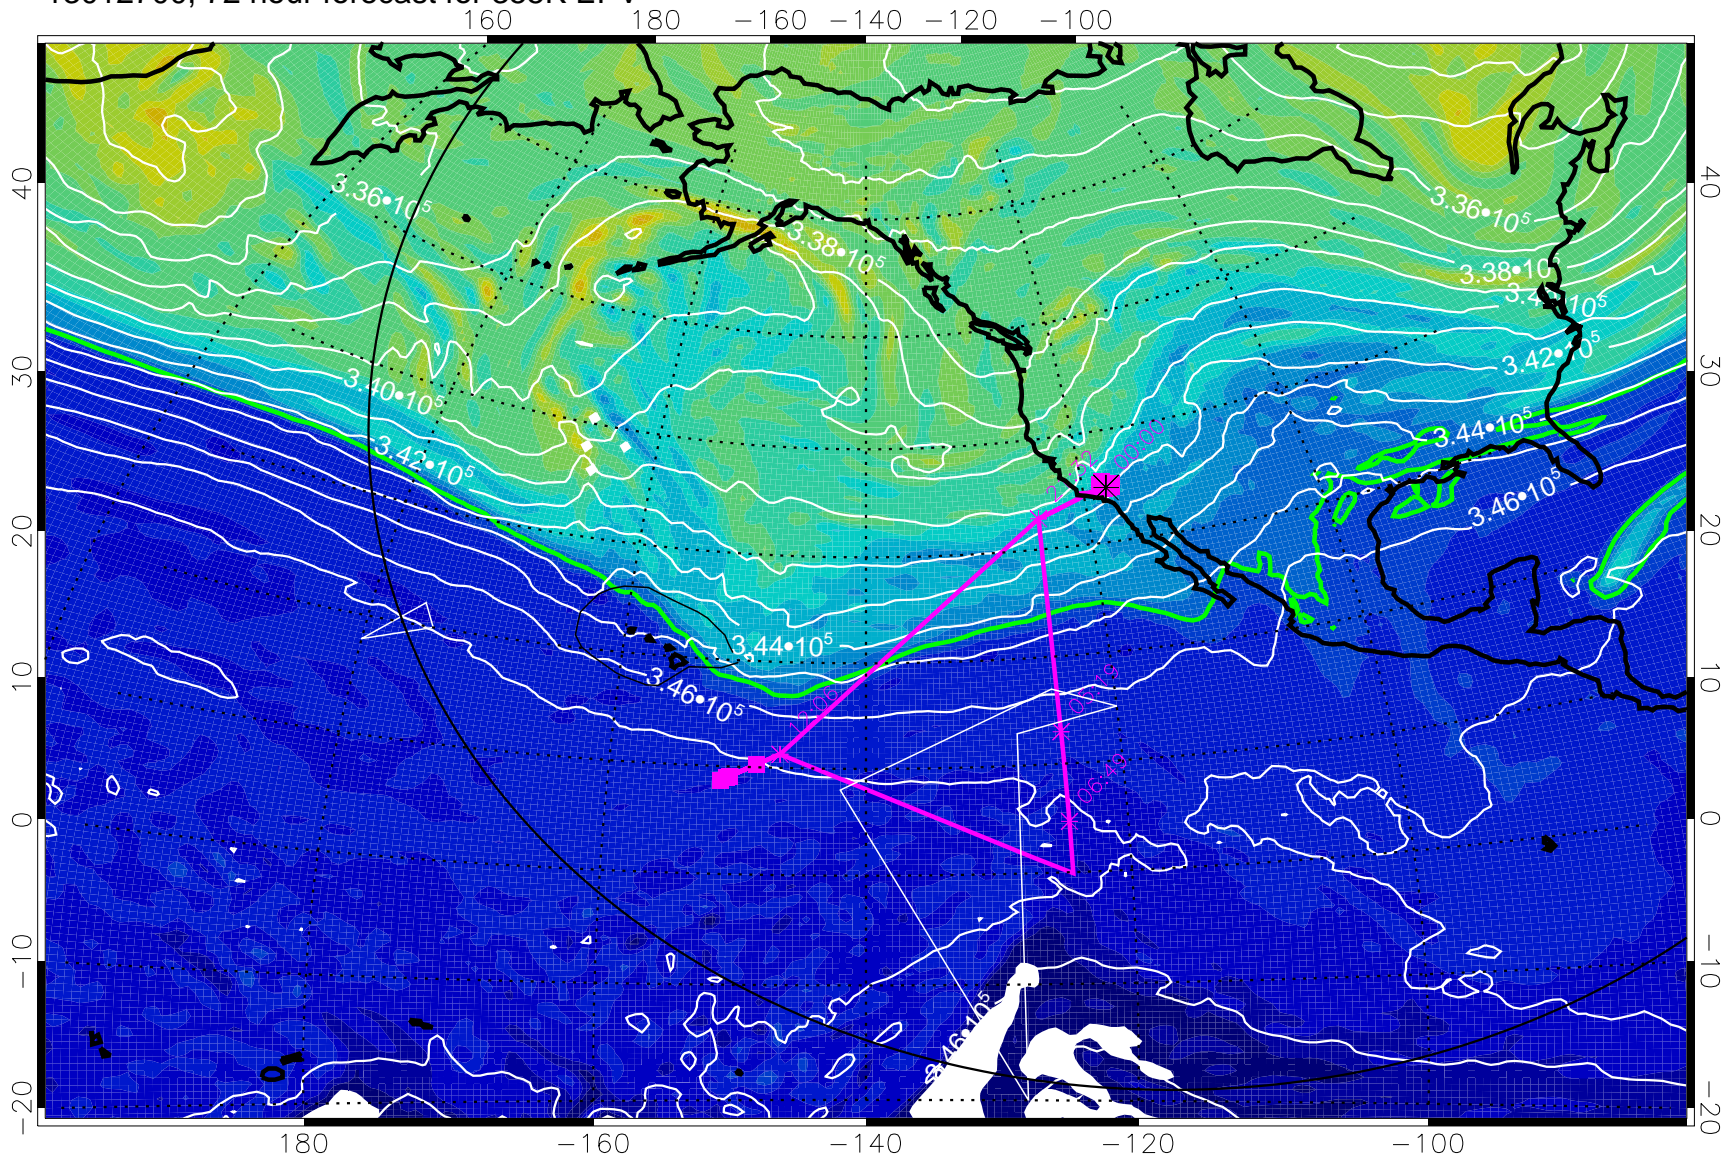

0 $5.0 \cdot 10^{-6}$ $1.0 \cdot 10^{-5}$ $1.5 \cdot 10^{-5}$
PVU

355K Montgomery Streamfunction, white
EPV Tropopause (2 PVU) Position
Range ring of 6000 km -- 19 hours GH round trip

13012612, 60 hour forecast for 355K EPV

355K Montgomery Streamfunction, white
EPV Tropopause (2 PVU) Position
Range ring of 6000 km -- 19 hours GH round trip

13012618, 66 hour forecast for 355K EPV

160 180 -160 -140 -120 -100

0 5.0•10⁻⁶ 1.0•10⁻⁵ 1.5•10⁻⁵
PVU

355K Montgomery Streamfunction, white
EPV Tropopause (2 PVU) Position
Range ring of 6000 km -- 19 hours GH round trip

13012700, 72 hour forecast for 355K EPV

0 $5.0 \cdot 10^{-6}$ $1.0 \cdot 10^{-5}$ $1.5 \cdot 10^{-5}$
PVU

355K Montgomery Streamfunction, white
EPV Tropopause (2 PVU) Position
Range ring of 6000 km -- 19 hours GH round trip

13012706, 78 hour forecast for 355K EPV

0 $5.0 \cdot 10^{-6}$ $1.0 \cdot 10^{-5}$ $1.5 \cdot 10^{-5}$
PVU