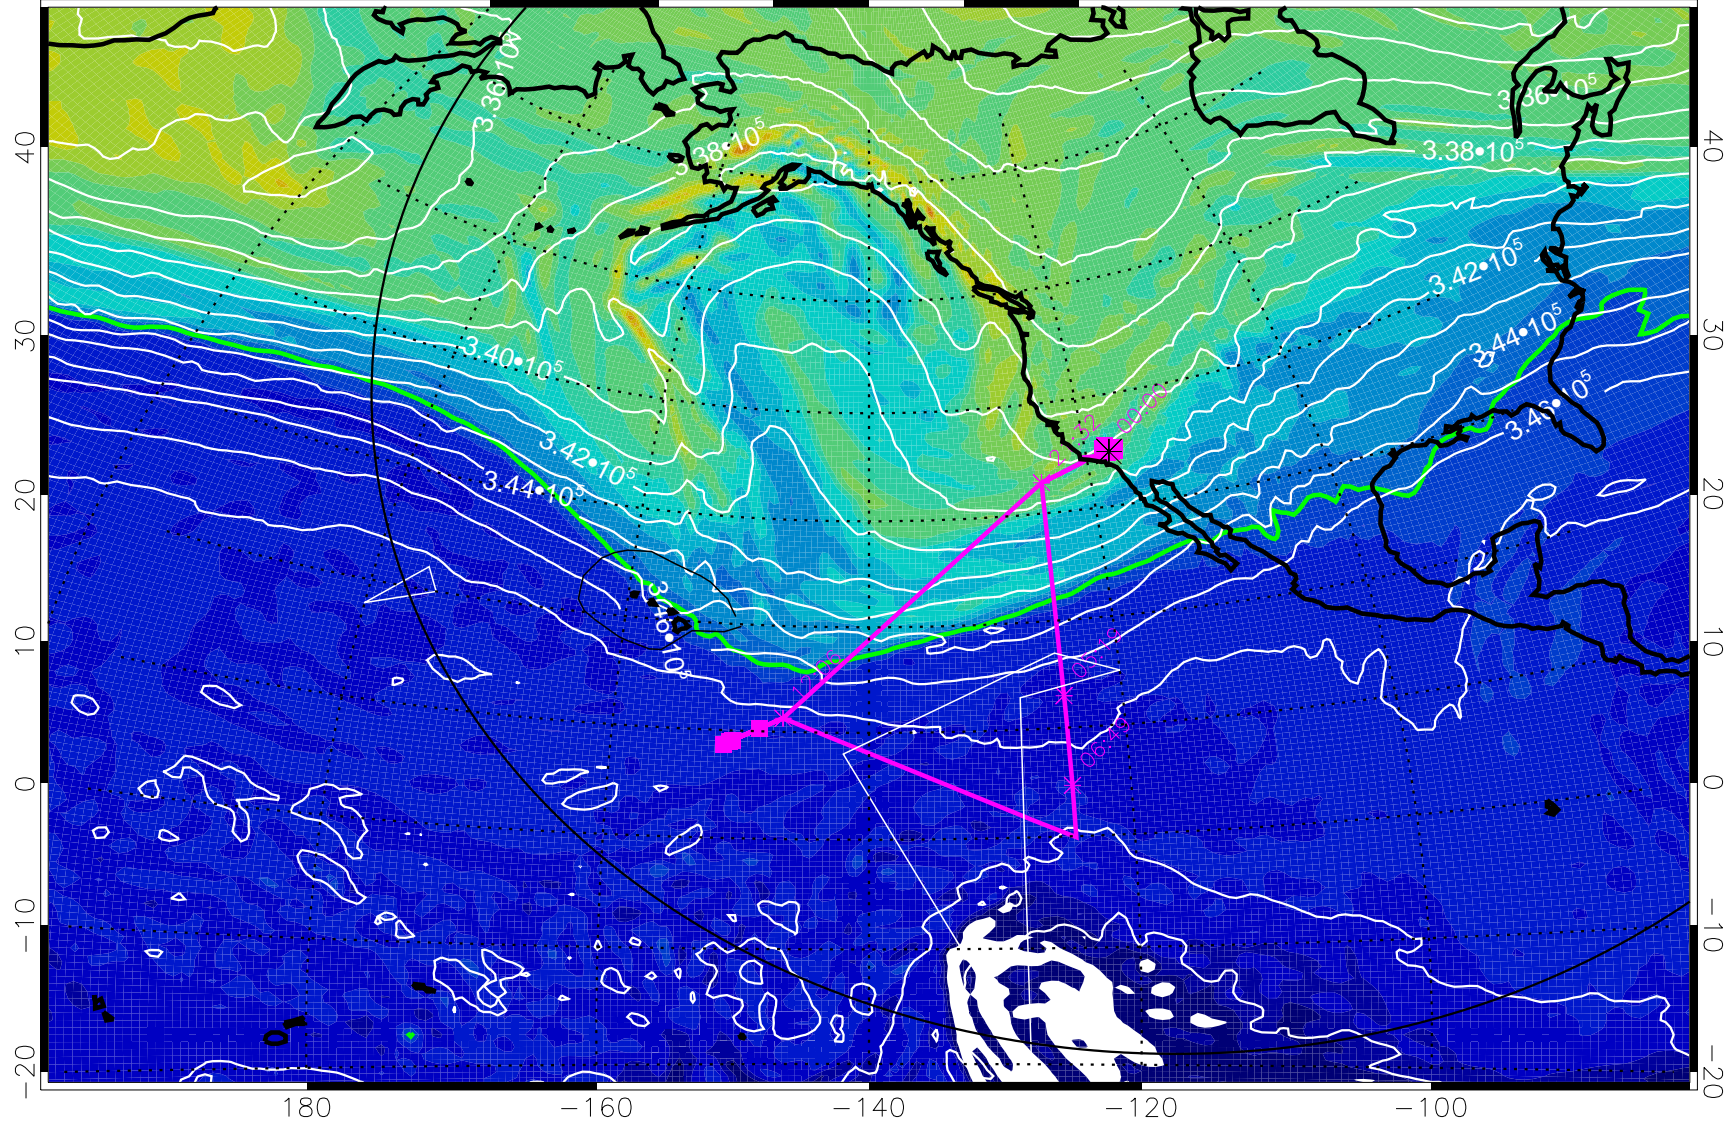

355K Montgomery Streamfunction, white
EPV Tropopause (2 PVU) Position
Range ring of 6000 km -- 19 hours GH round trip

13012718, 90 hour forecast for 355K EPV

160 180 -160 -140 -120 -100

355K Montgomery Streamfunction, white
EPV Tropopause (2 PVU) Position
Range ring of 6000 km -- 19 hours GH round trip

13012800, 96 hour forecast for 355K EPV

160 180 -160 -140 -120 -100

0 $5.0 \cdot 10^{-6}$ $1.0 \cdot 10^{-5}$ $1.5 \cdot 10^{-5}$
PVU

355K Montgomery Streamfunction, white
EPV Tropopause (2 PVU) Position
Range ring of 6000 km -- 19 hours GH round trip

13012806, 102 hour forecast for 355K EPV

160 180 -160 -140 -120 -100

0 $5.0 \cdot 10^{-6}$ $1.0 \cdot 10^{-5}$ $1.5 \cdot 10^{-5}$
PVU

355K Montgomery Streamfunction, white
EPV Tropopause (2 PVU) Position
Range ring of 6000 km -- 19 hours GH round trip

13012812, 108 hour forecast for 355K EPV

160 180 -160 -140 -120 -100

0 5.0 x 10^-6 1.0 x 10^-5 1.5 x 10^-5
PVU

355K Montgomery Streamfunction, white
EPV Tropopause (2 PVU) Position
Range ring of 6000 km -- 19 hours GH round trip