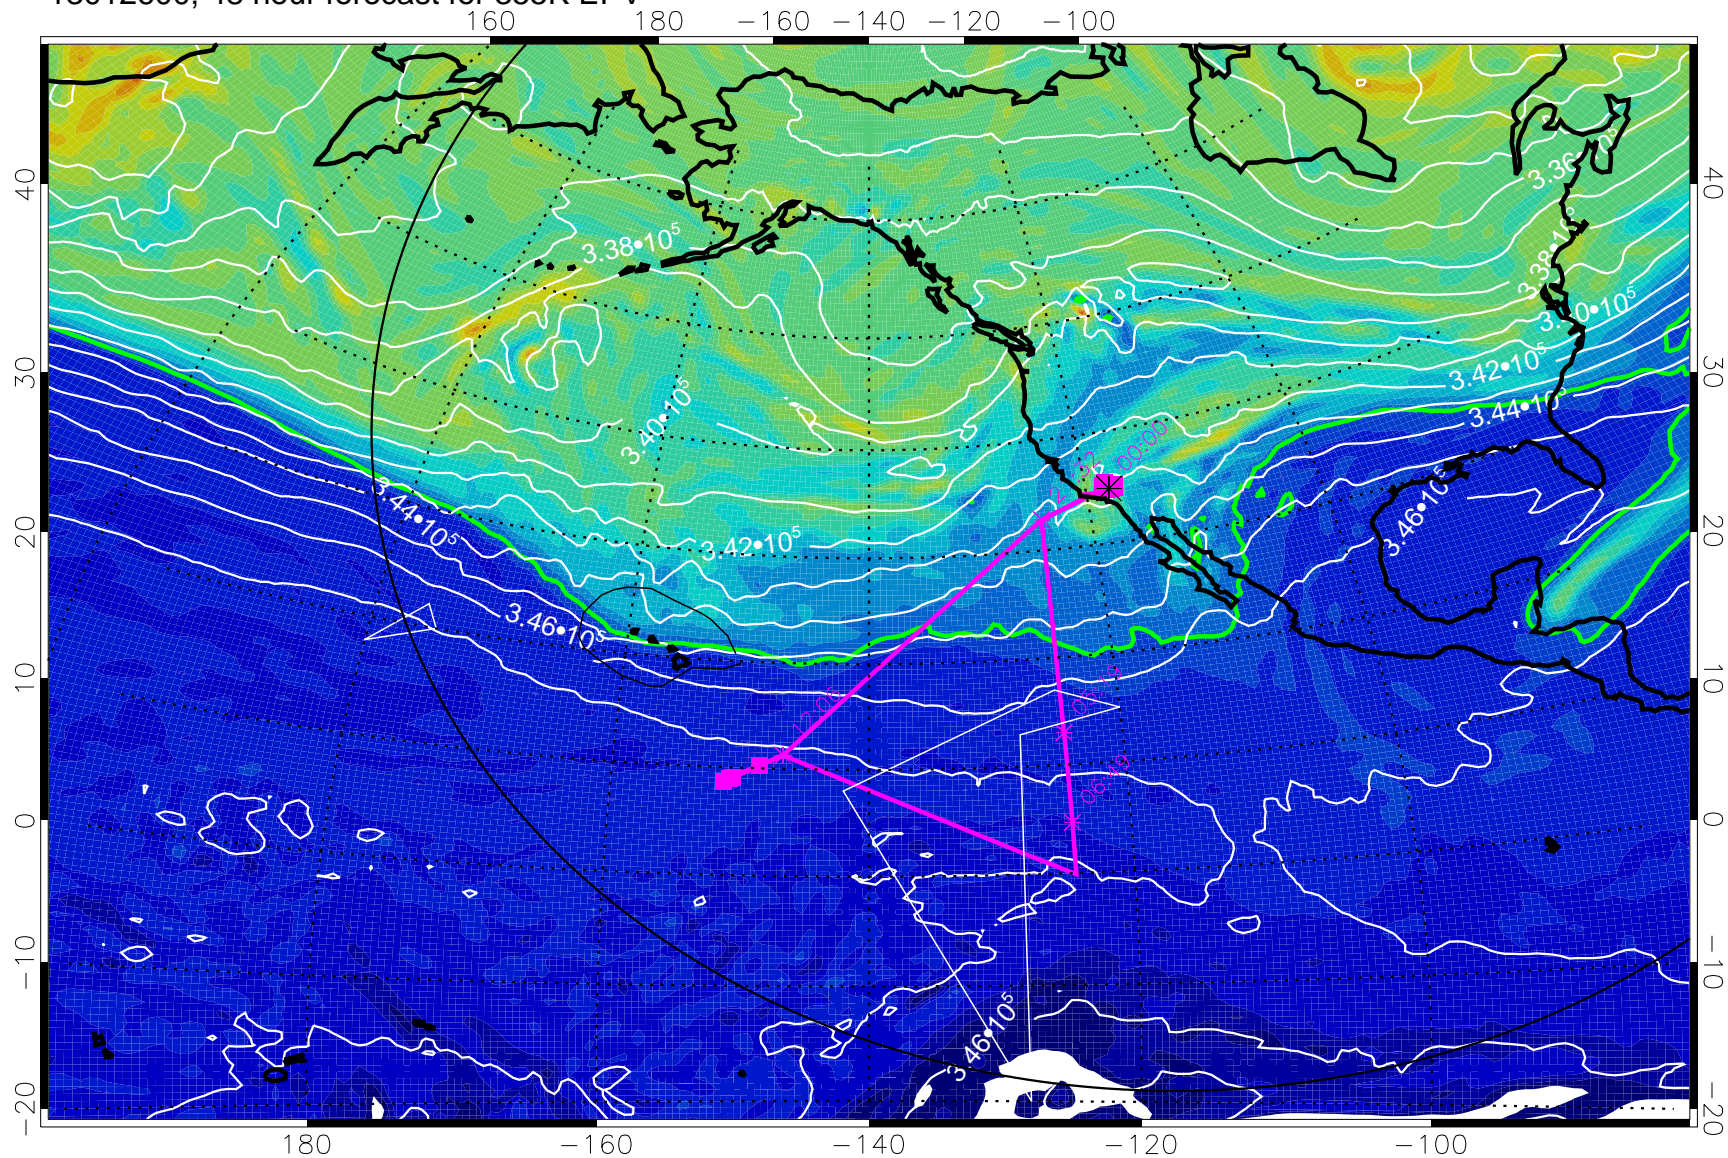

13012500, 24 hour forecast for 355K EPV

355K Montgomery Streamfunction, white
EPV Tropopause (2 PVU) Position
Range ring of 6000 km -- 19 hours GH round trip

13012506, 30 hour forecast for 355K EPV

355K Montgomery Streamfunction, white
EPV Tropopause (2 PVU) Position
Range ring of 6000 km -- 19 hours GH round trip

13012512, 36 hour forecast for 355K EPV

0 $5.0 \cdot 10^{-6}$ $1.0 \cdot 10^{-5}$ $1.5 \cdot 10^{-5}$
PVU

355K Montgomery Streamfunction, white
EPV Tropopause (2 PVU) Position
Range ring of 6000 km -- 19 hours GH round trip

13012518, 42 hour forecast for 355K EPV

0 $5.0 \cdot 10^{-6}$ $1.0 \cdot 10^{-5}$ $1.5 \cdot 10^{-5}$
PVU

355K Montgomery Streamfunction, white
EPV Tropopause (2 PVU) Position
Range ring of 6000 km -- 19 hours GH round trip

13012600, 48 hour forecast for 355K EPV

0 5.0×10^{-6} 1.0×10^{-5} 1.5×10^{-5}
PVU

355K Montgomery Streamfunction, white
EPV Tropopause (2 PVU) Position
Range ring of 6000 km -- 19 hours GH round trip

13012606, 54 hour forecast for 355K EPV