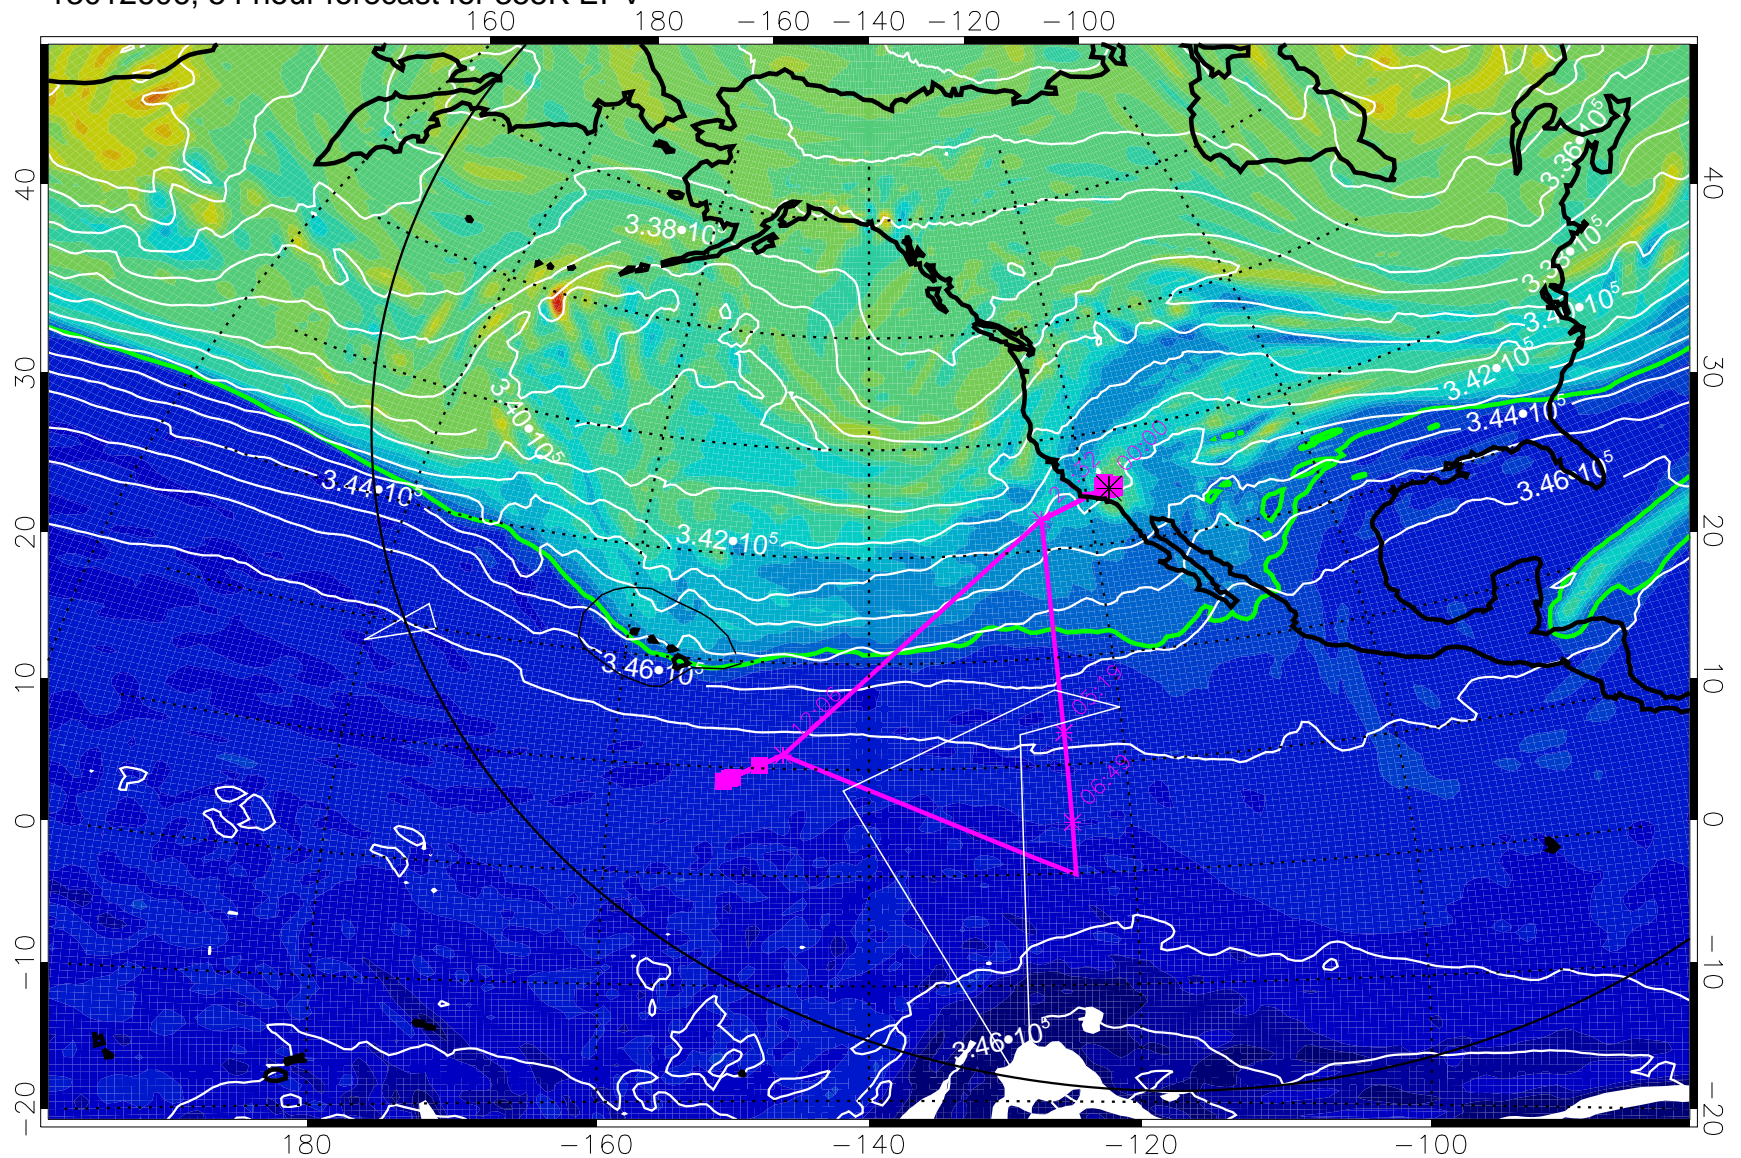

13012518, 42 hour forecast for 355K EPV

0 $5.0 \cdot 10^{-6}$ $1.0 \cdot 10^{-5}$ $1.5 \cdot 10^{-5}$
PVU

355K Montgomery Streamfunction, white
EPV Tropopause (2 PVU) Position
Range ring of 6000 km -- 19 hours GH round trip

13012600, 48 hour forecast for 355K EPV

0 5.0×10^{-6} 1.0×10^{-5} 1.5×10^{-5}
PVU

355K Montgomery Streamfunction, white
EPV Tropopause (2 PVU) Position
Range ring of 6000 km -- 19 hours GH round trip

13012606, 54 hour forecast for 355K EPV

0 $5.0 \cdot 10^{-6}$ $1.0 \cdot 10^{-5}$ $1.5 \cdot 10^{-5}$
PVU

355K Montgomery Streamfunction, white
EPV Tropopause (2 PVU) Position
Range ring of 6000 km -- 19 hours GH round trip

13012612, 60 hour forecast for 355K EPV

355K Montgomery Streamfunction, white
EPV Tropopause (2 PVU) Position
Range ring of 6000 km -- 19 hours GH round trip

13012618, 66 hour forecast for 355K EPV

160 180 -160 -140 -120 -100

0 5.0•10⁻⁶ 1.0•10⁻⁵ 1.5•10⁻⁵
PVU