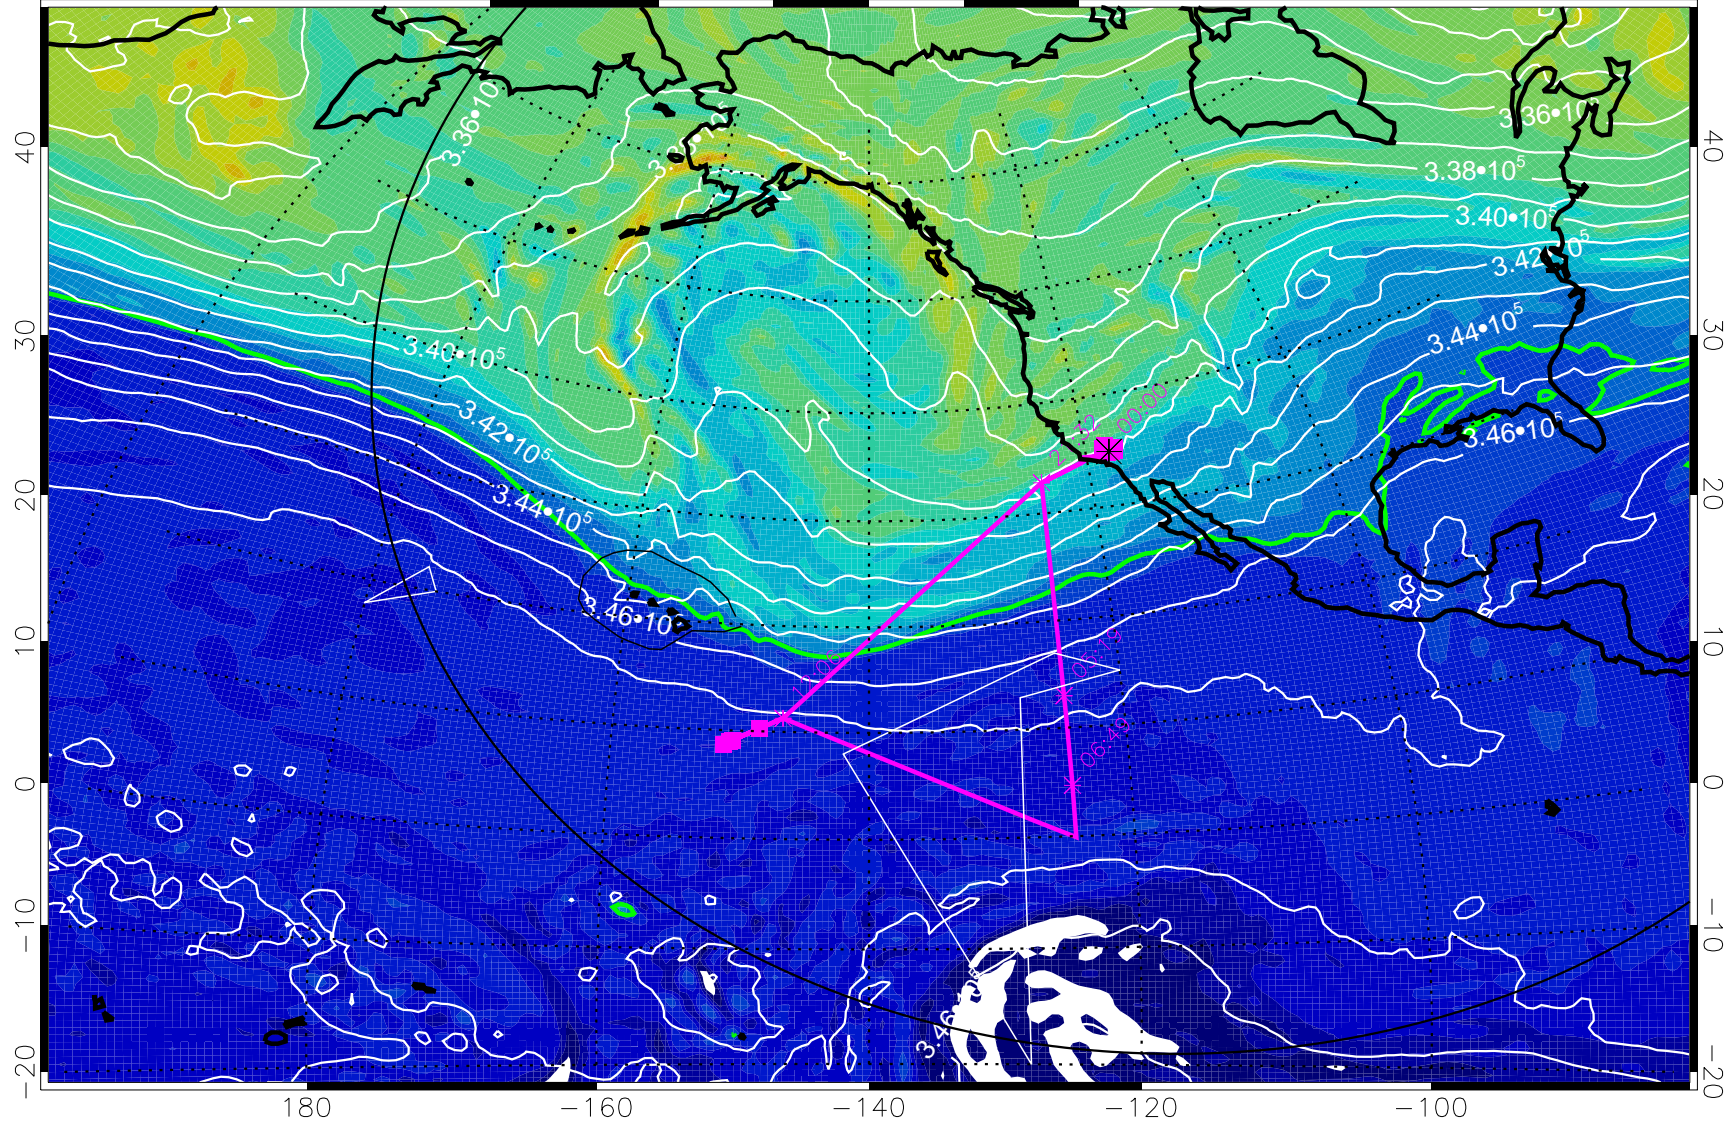

355K Montgomery Streamfunction, white
EPV Tropopause (2 PVU) Position
Range ring of 6000 km -- 19 hours GH round trip

13012706, 78 hour forecast for 355K EPV

0 $5.0 \cdot 10^{-6}$ $1.0 \cdot 10^{-5}$ $1.5 \cdot 10^{-5}$
PVU

355K Montgomery Streamfunction, white
EPV Tropopause (2 PVU) Position
Range ring of 6000 km -- 19 hours GH round trip

13012712, 84 hour forecast for 355K EPV

160 180 -160 -140 -120 -100

0 $5.0 \cdot 10^{-6}$ $1.0 \cdot 10^{-5}$ $1.5 \cdot 10^{-5}$
PVU

355K Montgomery Streamfunction, white
EPV Tropopause (2 PVU) Position
Range ring of 6000 km -- 19 hours GH round trip

13012718, 90 hour forecast for 355K EPV

160 180 -160 -140 -120 -100

355K Montgomery Streamfunction, white
EPV Tropopause (2 PVU) Position
Range ring of 6000 km -- 19 hours GH round trip

13012800, 96 hour forecast for 355K EPV

160 180 -160 -140 -120 -100

0 $5.0 \cdot 10^{-6}$ $1.0 \cdot 10^{-5}$ $1.5 \cdot 10^{-5}$
PVU

355K Montgomery Streamfunction, white
EPV Tropopause (2 PVU) Position
Range ring of 6000 km -- 19 hours GH round trip