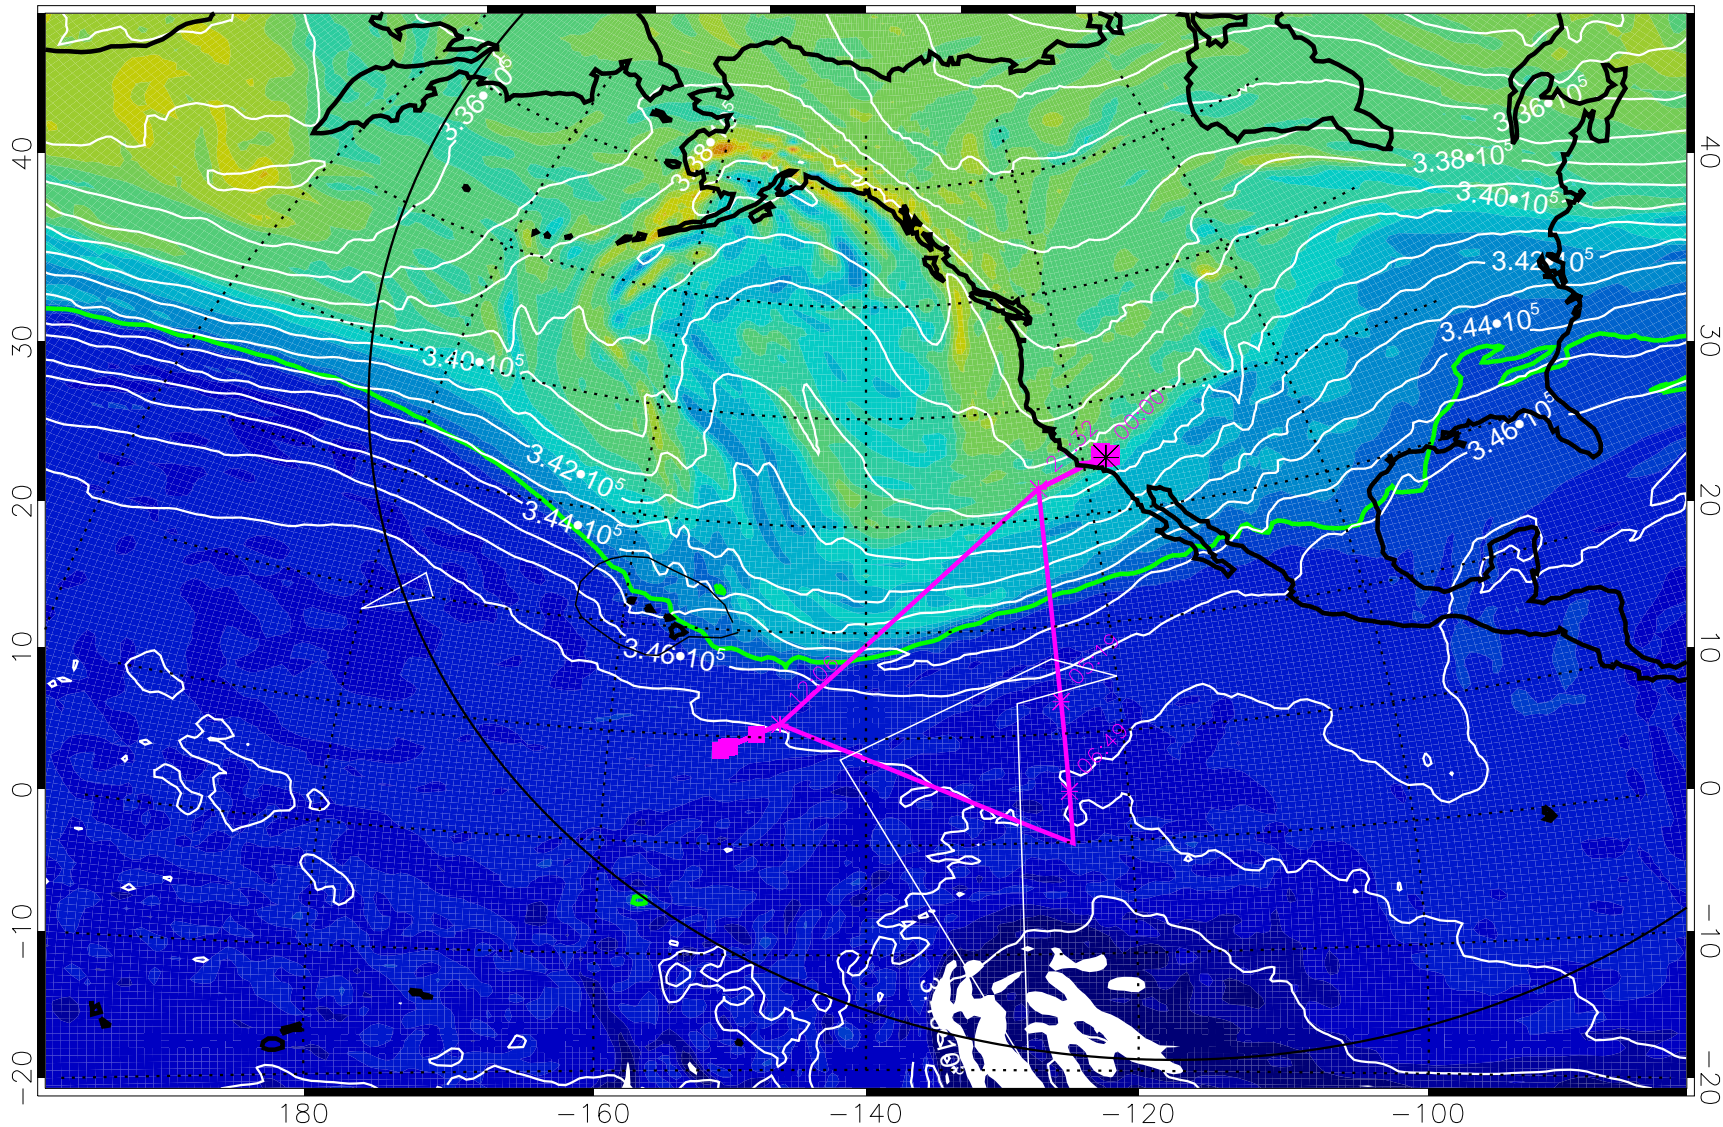

355K Montgomery Streamfunction, white
EPV Tropopause (2 PVU) Position
Range ring of 6000 km -- 19 hours GH round trip

13012712, 84 hour forecast for 355K EPV

160 180 -160 -140 -120 -100

0 $5.0 \cdot 10^{-6}$ $1.0 \cdot 10^{-5}$ $1.5 \cdot 10^{-5}$
PVU

355K Montgomery Streamfunction, white
EPV Tropopause (2 PVU) Position
Range ring of 6000 km -- 19 hours GH round trip

13012718, 90 hour forecast for 355K EPV

160 180 -160 -140 -120 -100

355K Montgomery Streamfunction, white
EPV Tropopause (2 PVU) Position
Range ring of 6000 km -- 19 hours GH round trip

13012800, 96 hour forecast for 355K EPV

160 180 -160 -140 -120 -100

0 $5.0 \cdot 10^{-6}$ $1.0 \cdot 10^{-5}$ $1.5 \cdot 10^{-5}$
PVU

355K Montgomery Streamfunction, white
EPV Tropopause (2 PVU) Position
Range ring of 6000 km -- 19 hours GH round trip

13012806, 102 hour forecast for 355K EPV

160 180 -160 -140 -120 -100

0 $5.0 \cdot 10^{-6}$ $1.0 \cdot 10^{-5}$ $1.5 \cdot 10^{-5}$
PVU

355K Montgomery Streamfunction, white
EPV Tropopause (2 PVU) Position
Range ring of 6000 km -- 19 hours GH round trip