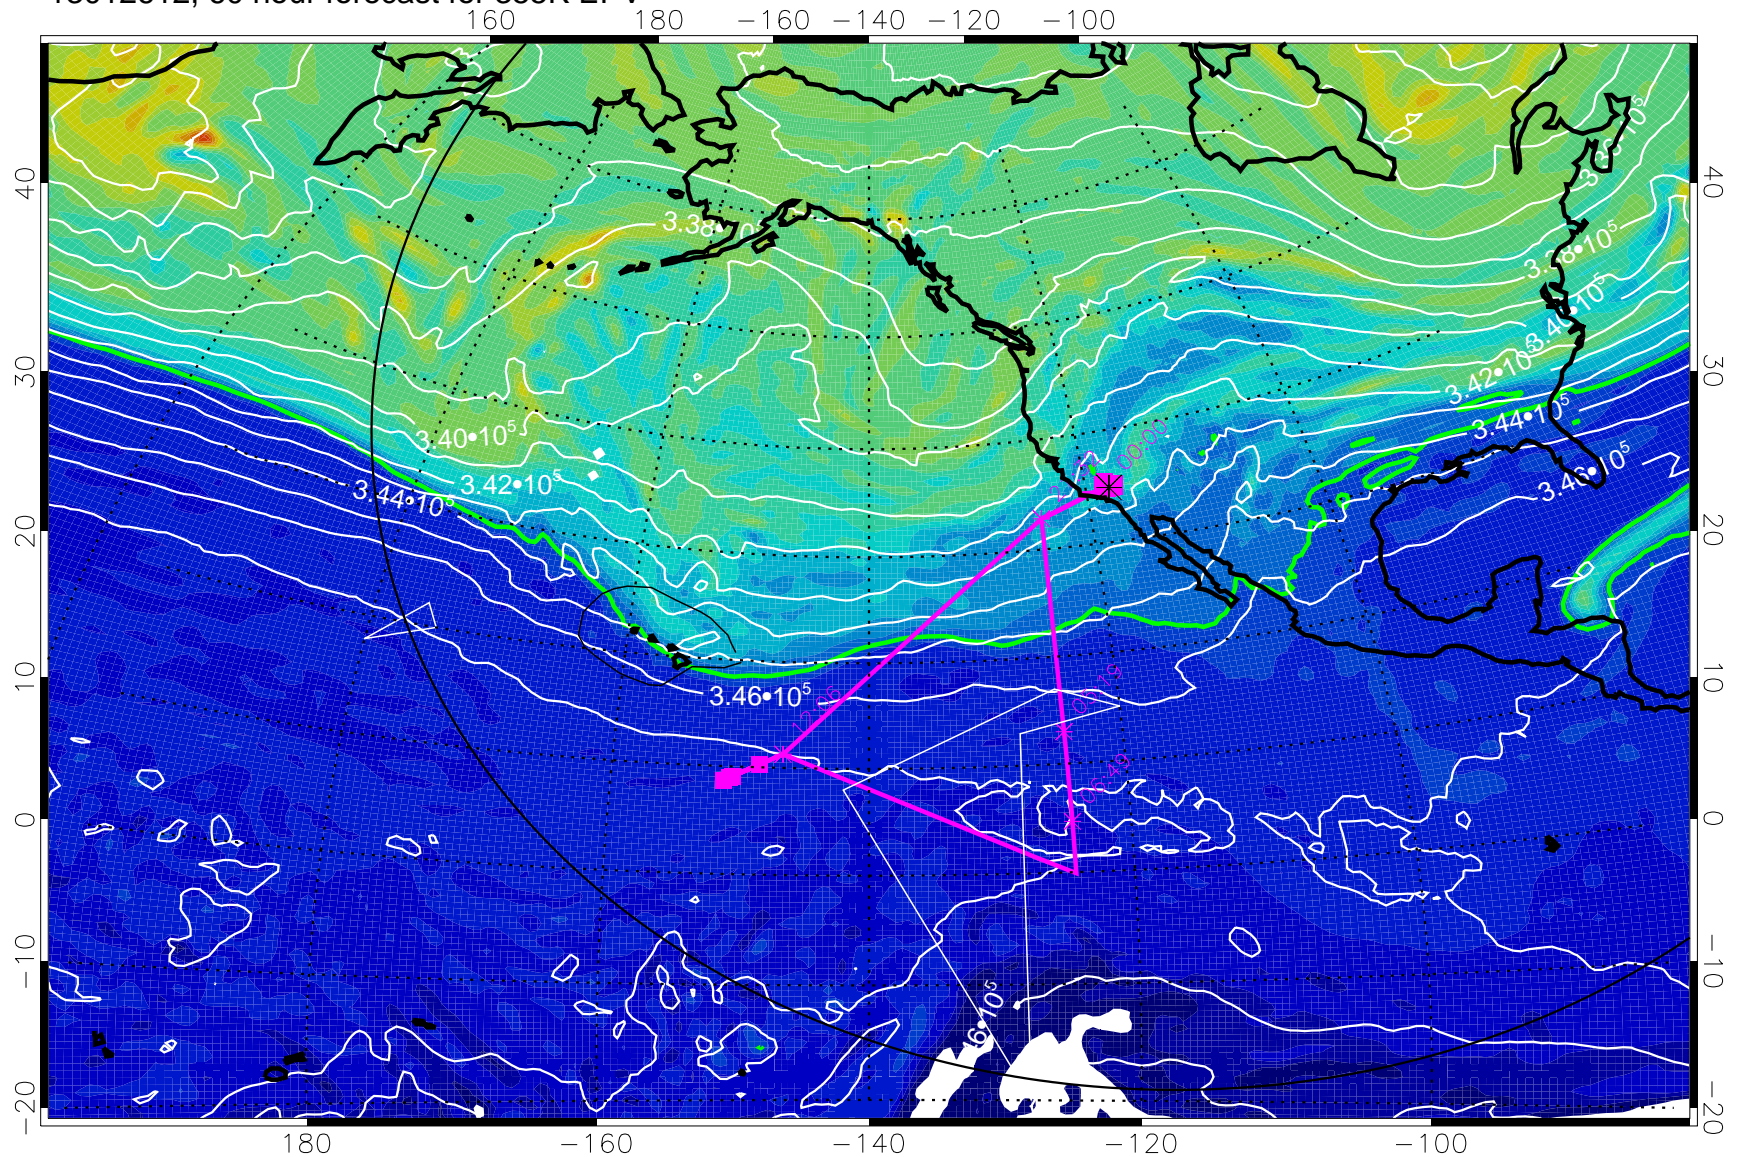

13012600, 48 hour forecast for 355K EPV

0 5.0×10^{-6} 1.0×10^{-5} 1.5×10^{-5}
PVU

355K Montgomery Streamfunction, white
EPV Tropopause (2 PVU) Position
Range ring of 6000 km -- 19 hours GH round trip

13012606, 54 hour forecast for 355K EPV

0 $5.0 \cdot 10^{-6}$ $1.0 \cdot 10^{-5}$ $1.5 \cdot 10^{-5}$
PVU

355K Montgomery Streamfunction, white
EPV Tropopause (2 PVU) Position
Range ring of 6000 km -- 19 hours GH round trip

13012612, 60 hour forecast for 355K EPV

355K Montgomery Streamfunction, white
EPV Tropopause (2 PVU) Position
Range ring of 6000 km -- 19 hours GH round trip

13012618, 66 hour forecast for 355K EPV

160 180 -160 -140 -120 -100

0 5.0•10⁻⁶ 1.0•10⁻⁵ 1.5•10⁻⁵
PVU

355K Montgomery Streamfunction, white
EPV Tropopause (2 PVU) Position
Range ring of 6000 km -- 19 hours GH round trip

13012700, 72 hour forecast for 355K EPV

0 $5.0 \cdot 10^{-6}$ $1.0 \cdot 10^{-5}$ $1.5 \cdot 10^{-5}$
PVU