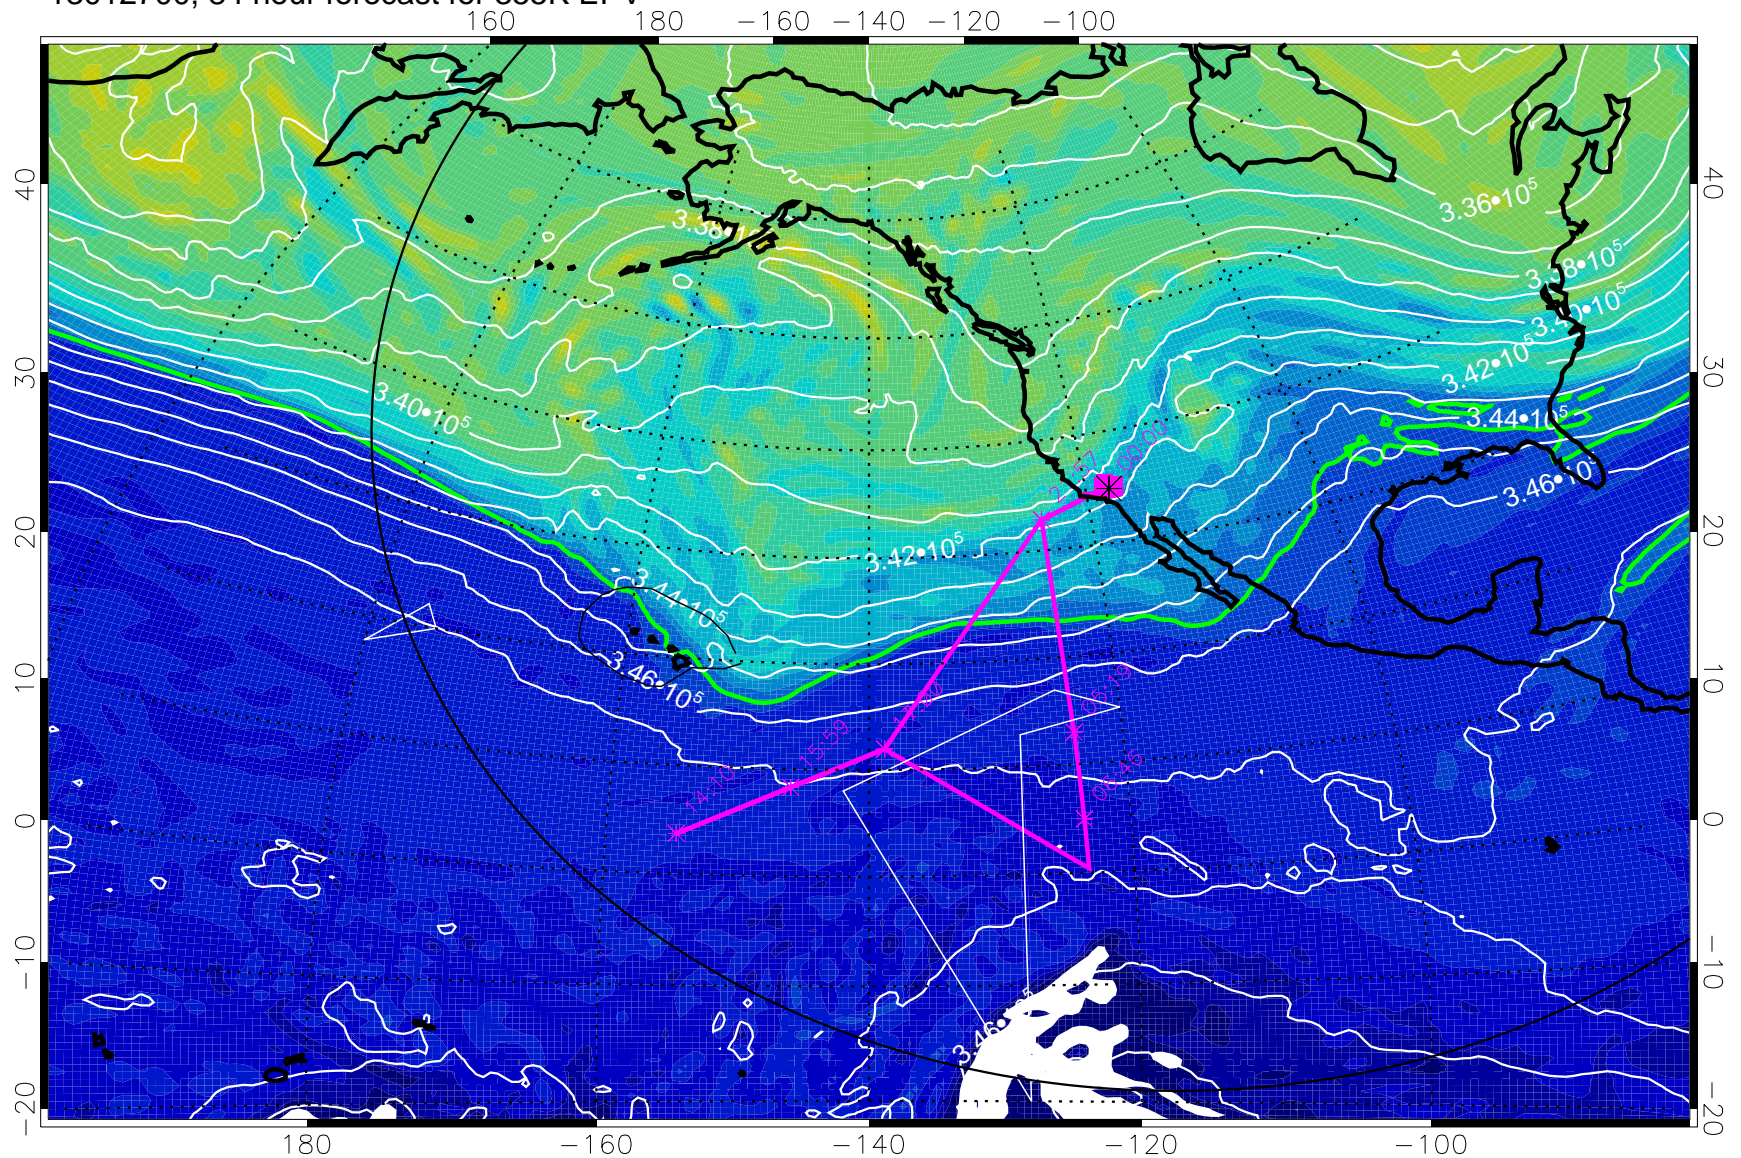

160 180 -160 -140 -120 -100

355K Montgomery Streamfunction, white
EPV Tropopause (2 PVU) Position
Range ring of 6000 km -- 19 hours GH round trip

13012606, 66 hour forecast for 355K EPV

355K Montgomery Streamfunction, white
EPV Tropopause (2 PVU) Position
Range ring of 6000 km -- 19 hours GH round trip

13012612, 72 hour forecast for 355K EPV

0 5.0×10^{-6} 1.0×10^{-5} 1.5×10^{-5}
PVU

355K Montgomery Streamfunction, white
EPV Tropopause (2 PVU) Position
Range ring of 6000 km -- 19 hours GH round trip

13012618, 78 hour forecast for 355K EPV

160 180 -160 -140 -120 -100

0 $5.0 \cdot 10^{-6}$ $1.0 \cdot 10^{-5}$ $1.5 \cdot 10^{-5}$
PVU

355K Montgomery Streamfunction, white
EPV Tropopause (2 PVU) Position
Range ring of 6000 km -- 19 hours GH round trip

13012700, 84 hour forecast for 355K EPV

0 $5.0 \cdot 10^{-6}$ $1.0 \cdot 10^{-5}$ $1.5 \cdot 10^{-5}$
PVU

355K Montgomery Streamfunction, white
EPV Tropopause (2 PVU) Position
Range ring of 6000 km -- 19 hours GH round trip