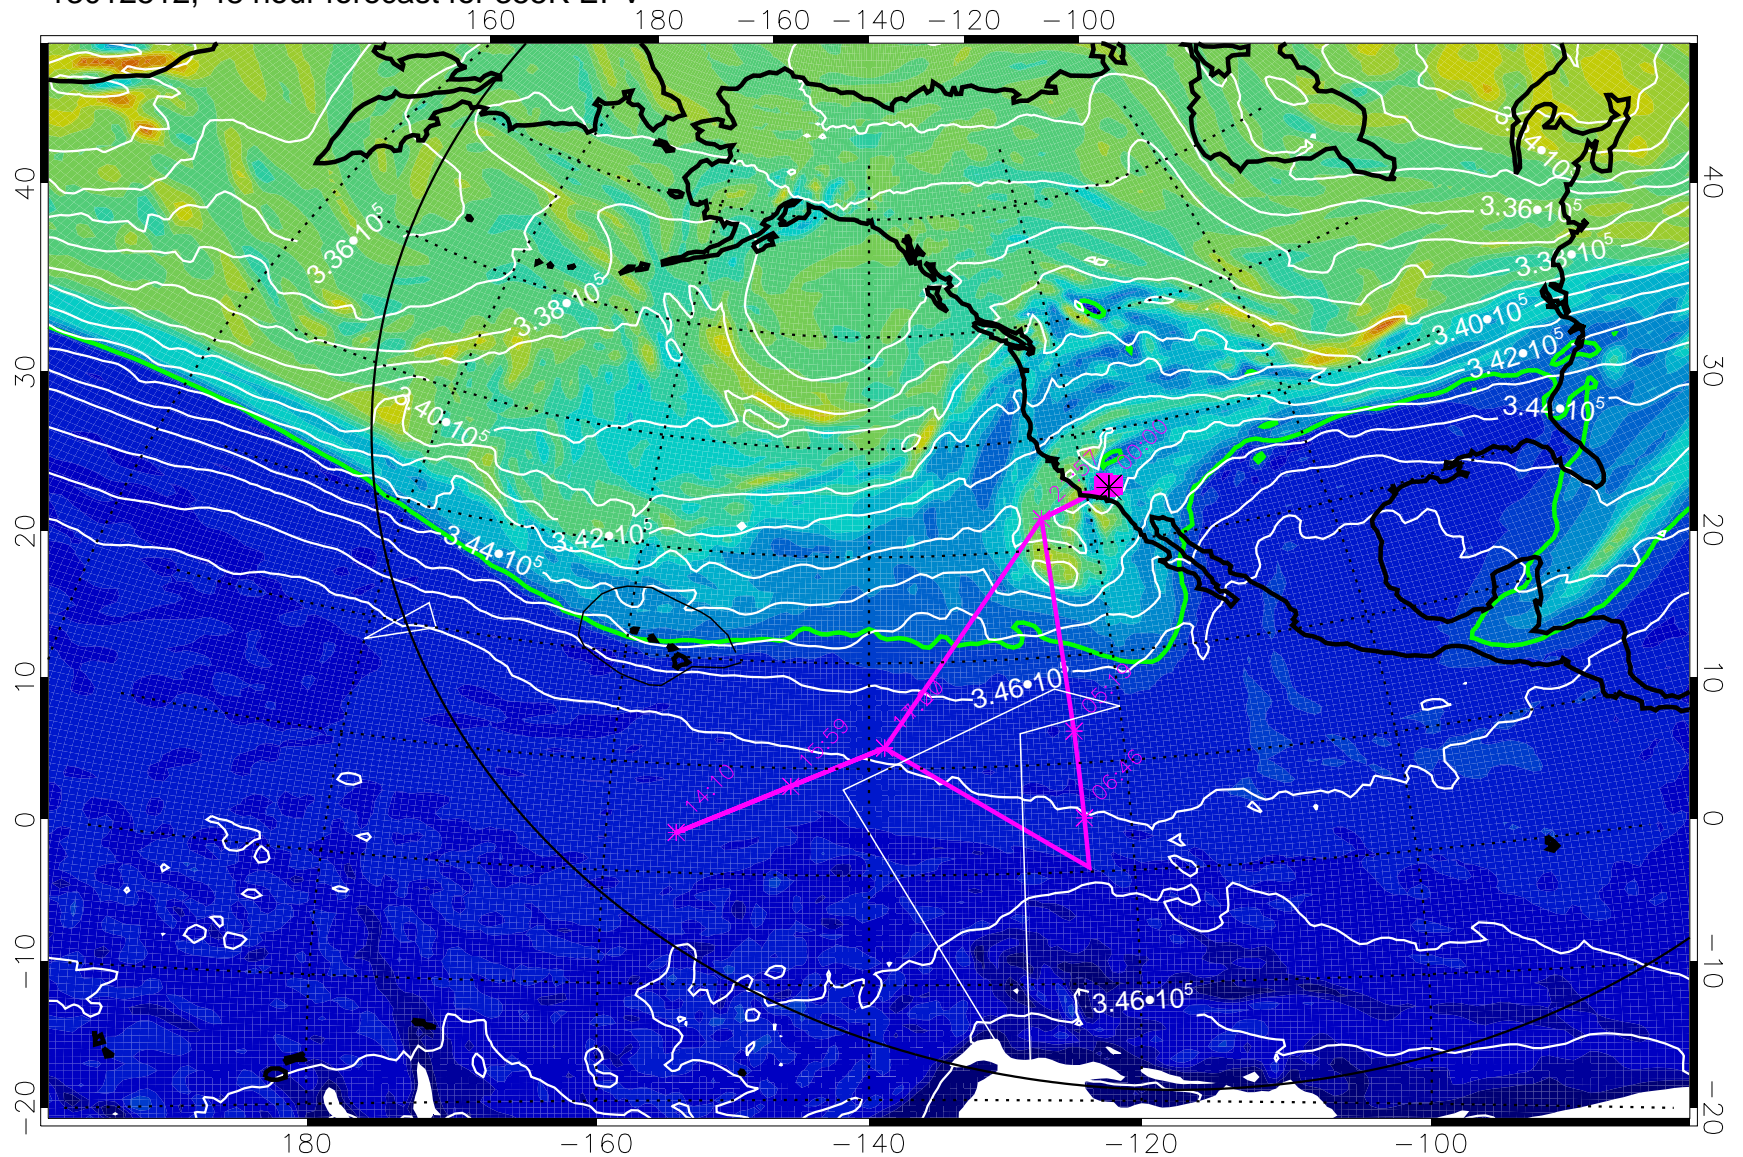

13012512, 48 hour forecast for 355K EPV

0       $5.0 \cdot 10^{-6}$ $1.0 \cdot 10^{-5}$ $1.5 \cdot 10^{-5}$
PVU

355K Montgomery Streamfunction, white
EPV Tropopause (2 PVU) Position
Range ring of 6000 km -- 19 hours GH round trip