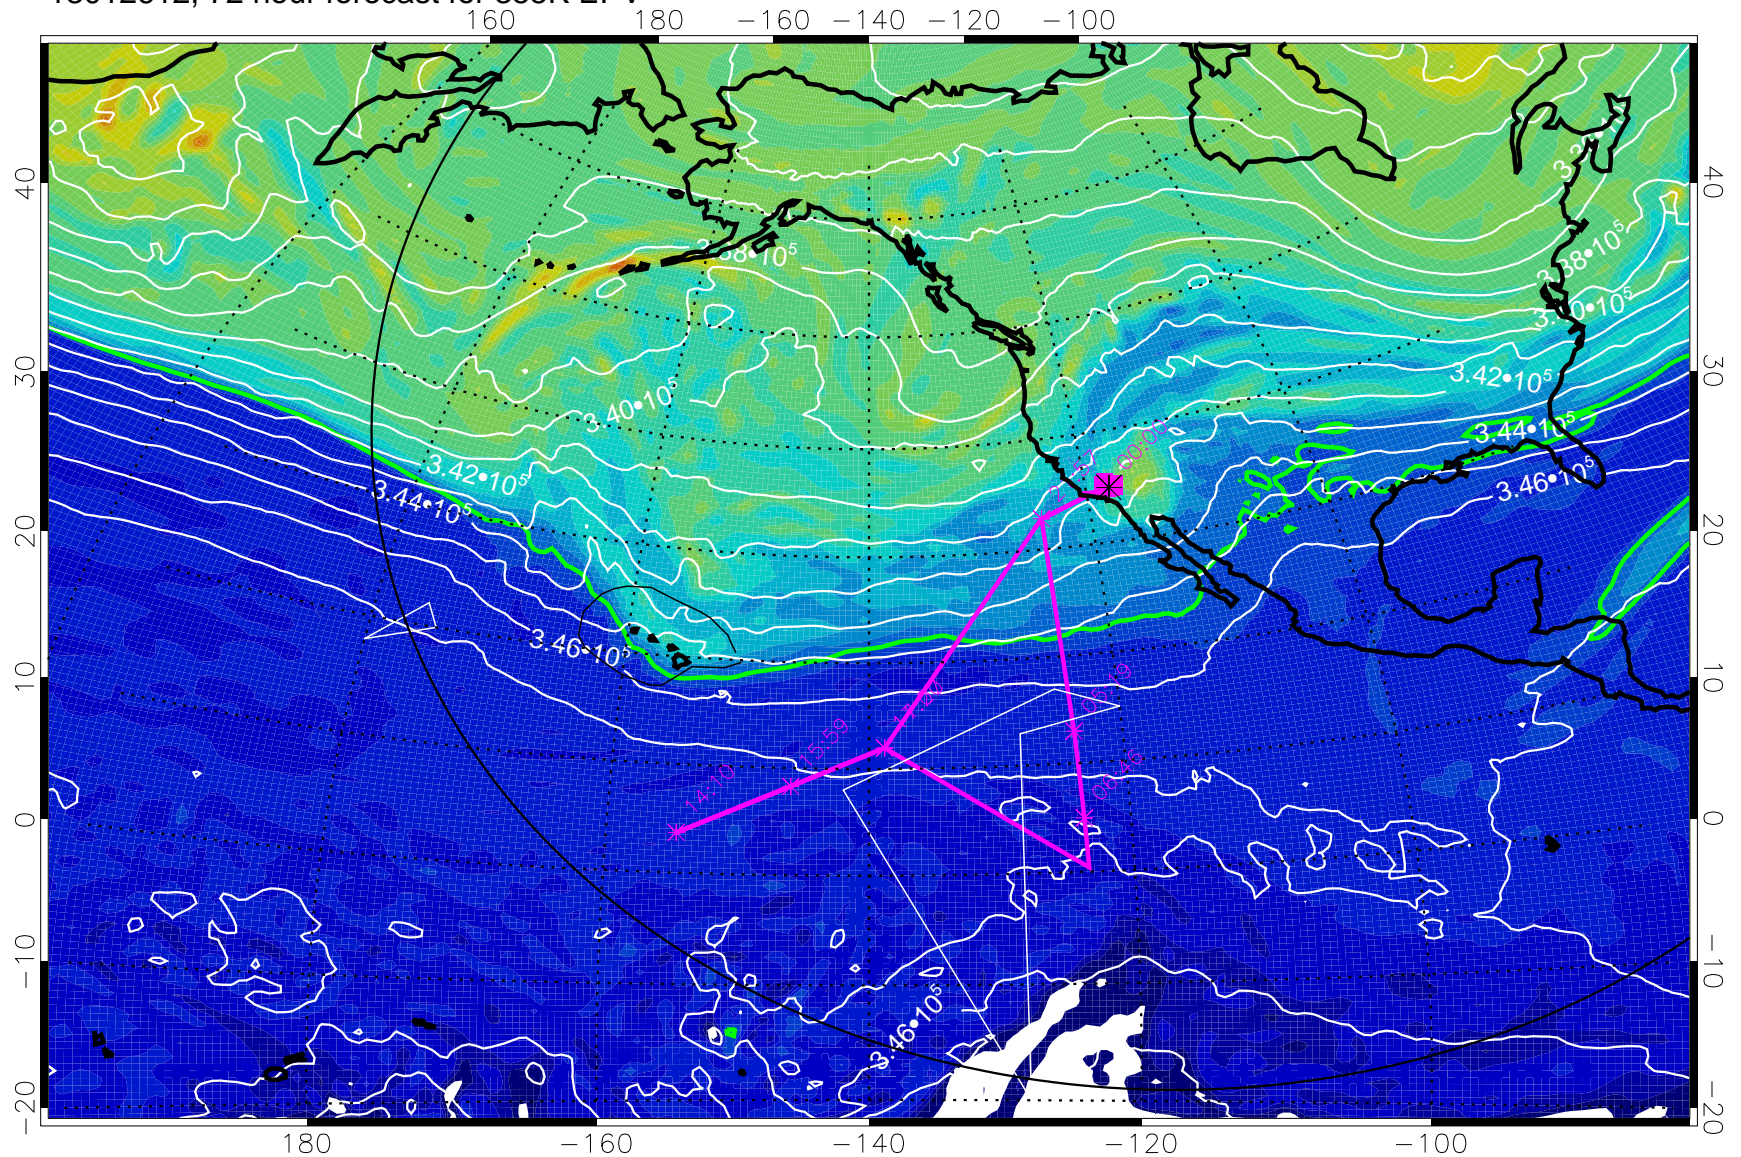

13012518, 54 hour forecast for 355K EPV

160 180 -160 -140 -120 -100

355K Montgomery Streamfunction, white
EPV Tropopause (2 PVU) Position
Range ring of 6000 km -- 19 hours GH round trip

13012600, 60 hour forecast for 355K EPV

160 180 -160 -140 -120 -100

355K Montgomery Streamfunction, white
EPV Tropopause (2 PVU) Position
Range ring of 6000 km -- 19 hours GH round trip

13012606, 66 hour forecast for 355K EPV

355K Montgomery Streamfunction, white
EPV Tropopause (2 PVU) Position
Range ring of 6000 km -- 19 hours GH round trip

13012612, 72 hour forecast for 355K EPV

0 5.0×10^{-6} 1.0×10^{-5} 1.5×10^{-5}
PVU

355K Montgomery Streamfunction, white
EPV Tropopause (2 PVU) Position
Range ring of 6000 km -- 19 hours GH round trip

13012618, 78 hour forecast for 355K EPV

160 180 -160 -140 -120 -100

0 $5.0 \cdot 10^{-6}$ $1.0 \cdot 10^{-5}$ $1.5 \cdot 10^{-5}$
PVU

355K Montgomery Streamfunction, white
EPV Tropopause (2 PVU) Position
Range ring of 6000 km -- 19 hours GH round trip