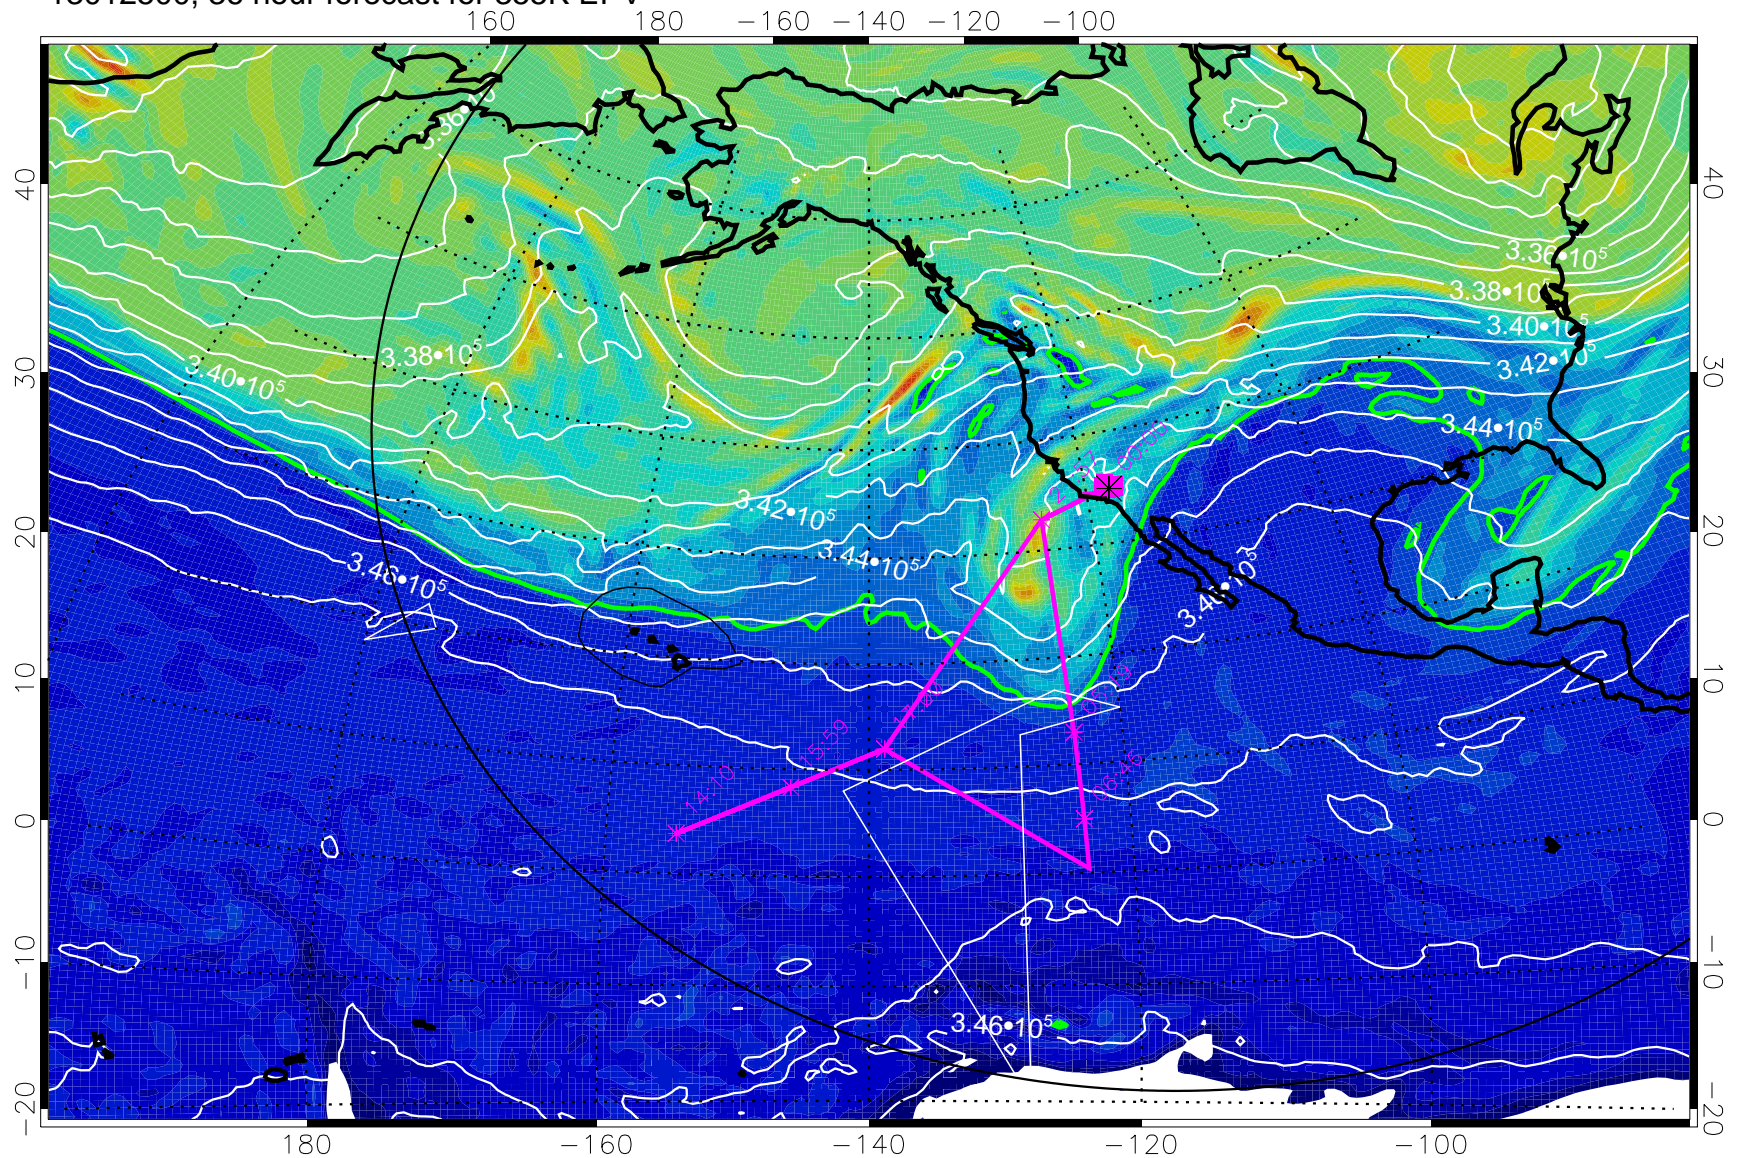

13012400, 12 hour forecast for 355K EPV

160 180 -160 -140 -120 -100

0 $5.0 \cdot 10^{-6}$ $1.0 \cdot 10^{-5}$ $1.5 \cdot 10^{-5}$
PVU

355K Montgomery Streamfunction, white
EPV Tropopause (2 PVU) Position
Range ring of 6000 km -- 19 hours GH round trip

13012406, 18 hour forecast for 355K EPV

355K Montgomery Streamfunction, white
EPV Tropopause (2 PVU) Position
Range ring of 6000 km -- 19 hours GH round trip

13012412, 24 hour forecast for 355K EPV

355K Montgomery Streamfunction, white
EPV Tropopause (2 PVU) Position
Range ring of 6000 km -- 19 hours GH round trip

13012418, 30 hour forecast for 355K EPV

0 $5.0 \cdot 10^{-6}$ $1.0 \cdot 10^{-5}$ $1.5 \cdot 10^{-5}$
PVU

355K Montgomery Streamfunction, white
EPV Tropopause (2 PVU) Position
Range ring of 6000 km -- 19 hours GH round trip

13012500, 36 hour forecast for 355K EPV

0 5.0 \cdot 10⁻⁶ 1.0 \cdot 10⁻⁵ 1.5 \cdot 10⁻⁵
PVU

355K Montgomery Streamfunction, white
EPV Tropopause (2 PVU) Position
Range ring of 6000 km -- 19 hours GH round trip