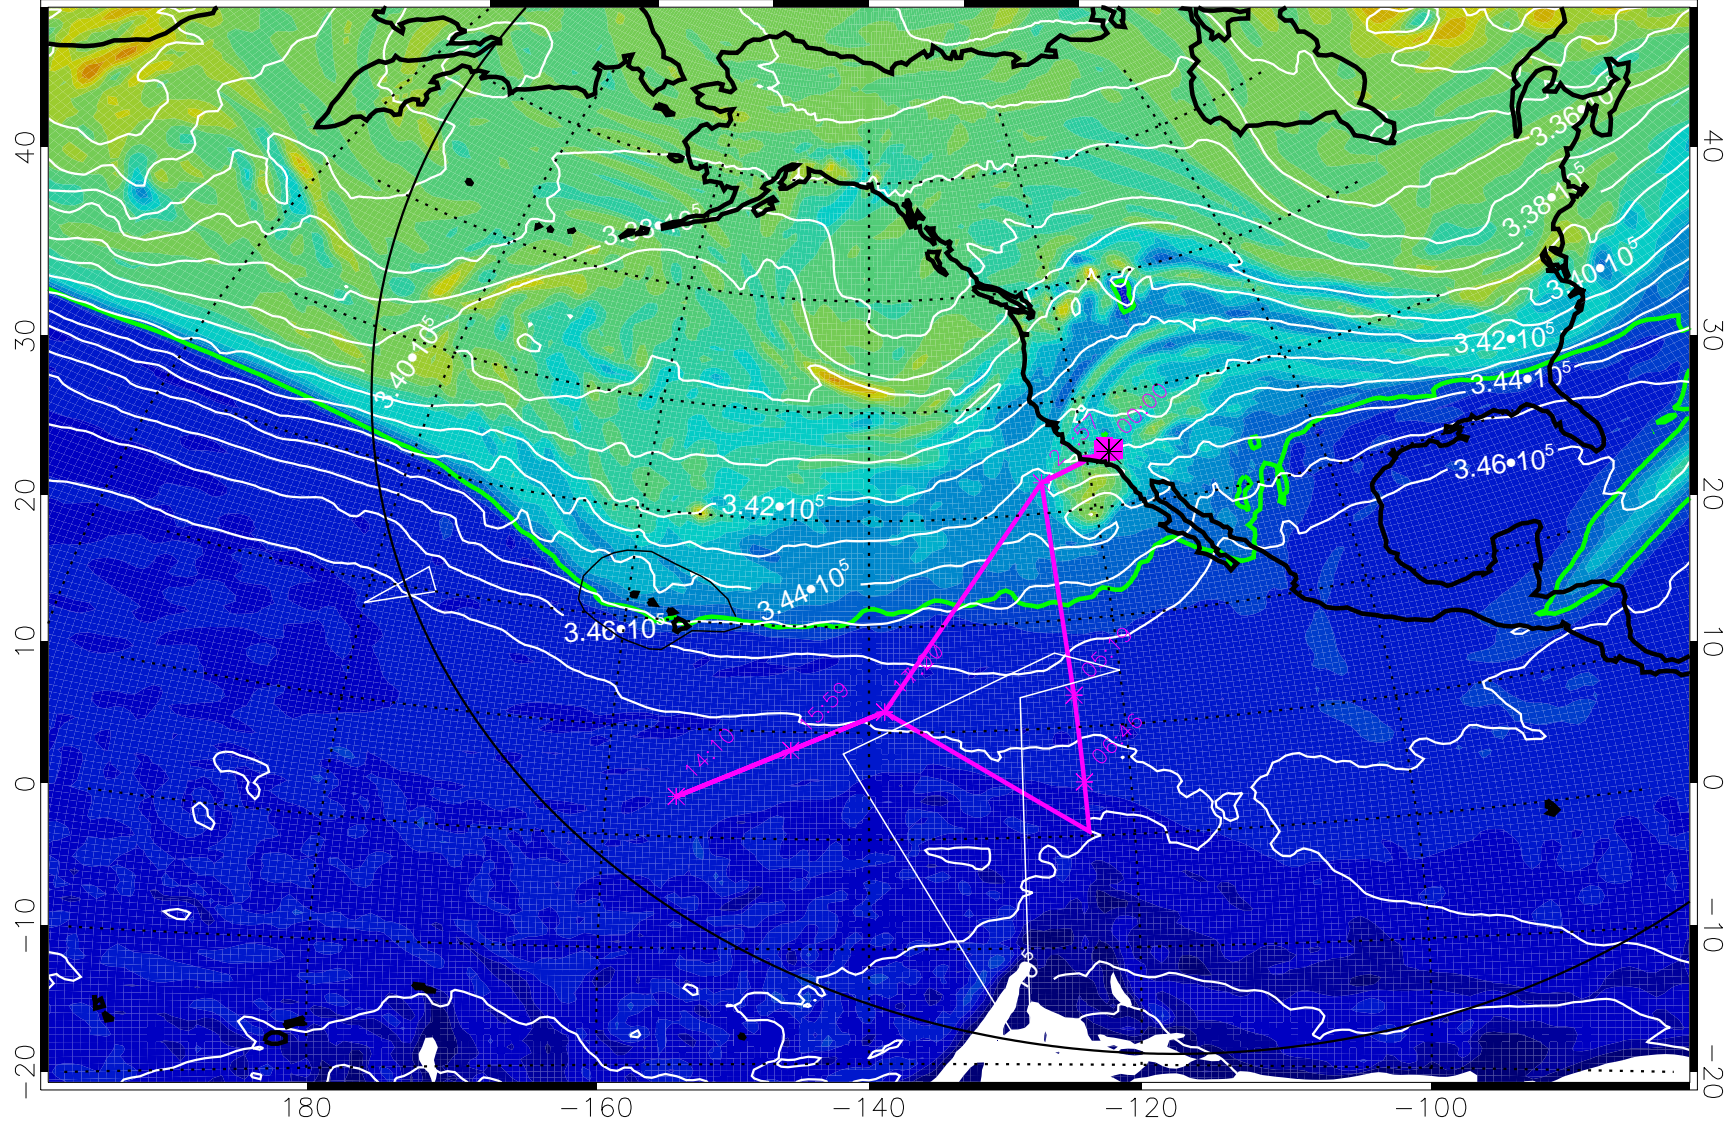

13012512, 48 hour forecast for 355K EPV

0 $5.0 \cdot 10^{-6}$ $1.0 \cdot 10^{-5}$ $1.5 \cdot 10^{-5}$
PVU

355K Montgomery Streamfunction, white
EPV Tropopause (2 PVU) Position
Range ring of 6000 km -- 19 hours GH round trip

13012518, 54 hour forecast for 355K EPV

160 180 -160 -140 -120 -100

355K Montgomery Streamfunction, white
EPV Tropopause (2 PVU) Position
Range ring of 6000 km -- 19 hours GH round trip

13012600, 60 hour forecast for 355K EPV

160 180 -160 -140 -120 -100

355K Montgomery Streamfunction, white
EPV Tropopause (2 PVU) Position
Range ring of 6000 km -- 19 hours GH round trip

13012606, 66 hour forecast for 355K EPV

355K Montgomery Streamfunction, white
EPV Tropopause (2 PVU) Position
Range ring of 6000 km -- 19 hours GH round trip

13012612, 72 hour forecast for 355K EPV

0 5.0×10^{-6} 1.0×10^{-5} 1.5×10^{-5}
PVU

355K Montgomery Streamfunction, white
EPV Tropopause (2 PVU) Position
Range ring of 6000 km -- 19 hours GH round trip

13012618, 78 hour forecast for 355K EPV