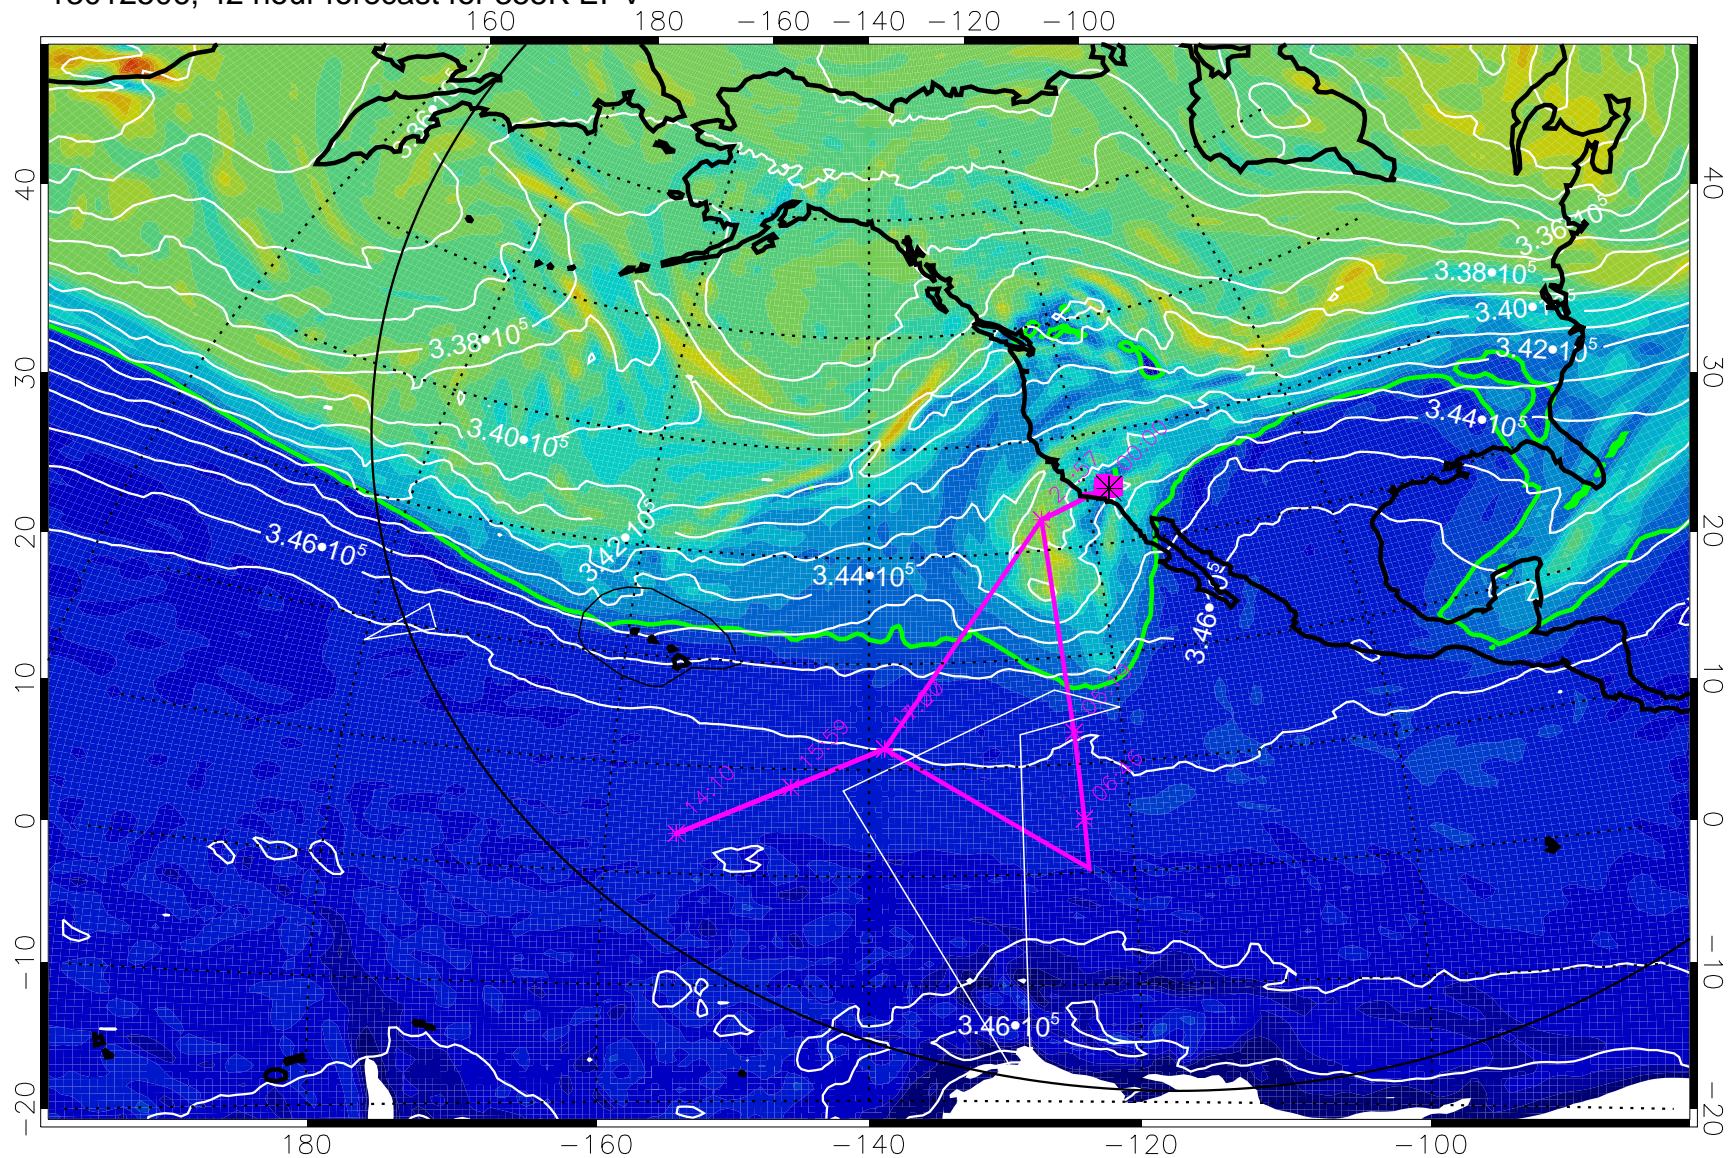

13012406, 18 hour forecast for 355K EPV

355K Montgomery Streamfunction, white
EPV Tropopause (2 PVU) Position
Range ring of 6000 km -- 19 hours GH round trip

13012412, 24 hour forecast for 355K EPV

355K Montgomery Streamfunction, white
EPV Tropopause (2 PVU) Position
Range ring of 6000 km -- 19 hours GH round trip

13012418, 30 hour forecast for 355K EPV

0 $5.0 \cdot 10^{-6}$ $1.0 \cdot 10^{-5}$ $1.5 \cdot 10^{-5}$
PVU

355K Montgomery Streamfunction, white
EPV Tropopause (2 PVU) Position
Range ring of 6000 km -- 19 hours GH round trip

13012500, 36 hour forecast for 355K EPV

0 5.0 \cdot 10⁻⁶ 1.0 \cdot 10⁻⁵ 1.5 \cdot 10⁻⁵
PVU

355K Montgomery Streamfunction, white
EPV Tropopause (2 PVU) Position
Range ring of 6000 km -- 19 hours GH round trip

13012506, 42 hour forecast for 355K EPV

0 $5.0 \cdot 10^{-6}$ $1.0 \cdot 10^{-5}$ $1.5 \cdot 10^{-5}$
PVU

355K Montgomery Streamfunction, white
EPV Tropopause (2 PVU) Position
Range ring of 6000 km -- 19 hours GH round trip