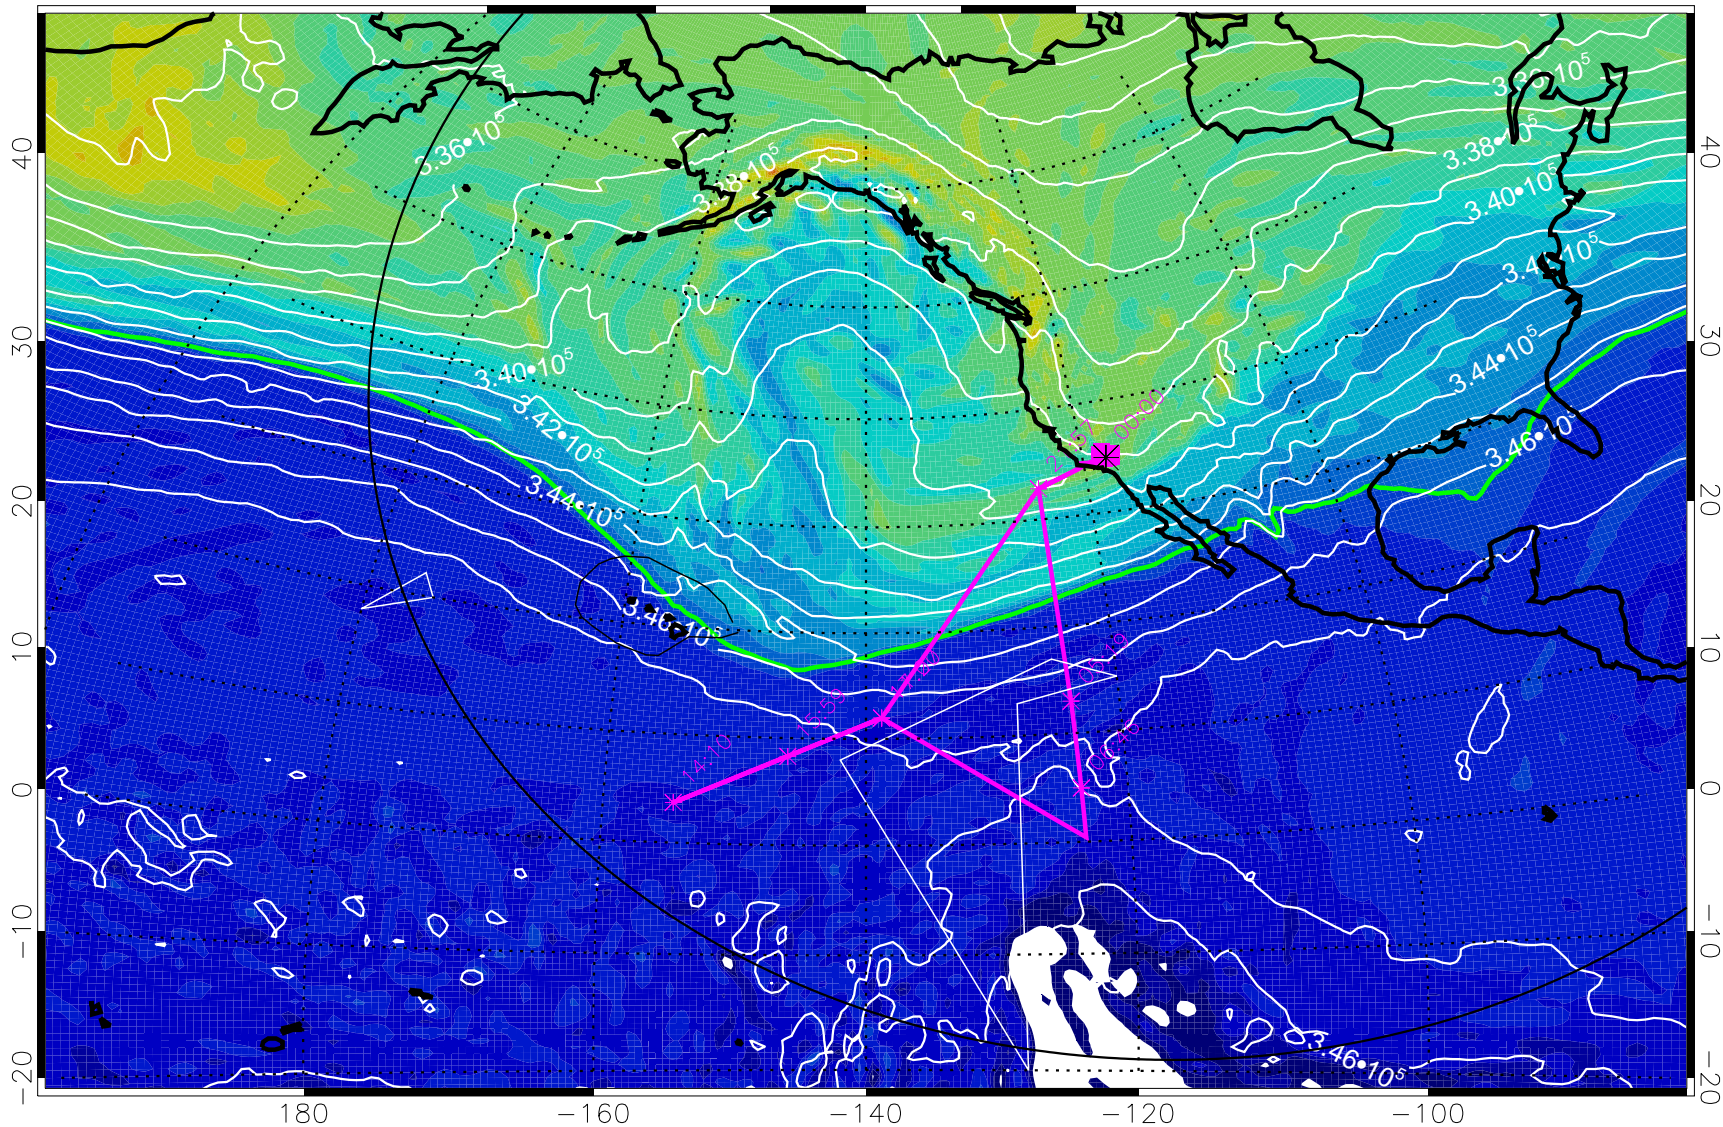

13012712, 96 hour forecast for 355K EPV

160 180 -160 -140 -120 -100

0 5.0•10⁻⁶ 1.0•10⁻⁵ 1.5•10⁻⁵
PVU

355K Montgomery Streamfunction, white
EPV Tropopause (2 PVU) Position
Range ring of 6000 km -- 19 hours GH round trip

13012800, 108 hour forecast for 355K EPV

160 180 -160 -140 -120 -100

0 $5.0 \cdot 10^{-6}$ $1.0 \cdot 10^{-5}$ $1.5 \cdot 10^{-5}$
PVU

355K Montgomery Streamfunction, white
EPV Tropopause (2 PVU) Position
Range ring of 6000 km -- 19 hours GH round trip

13012806, 114 hour forecast for 355K EPV

160 180 -160 -140 -120 -100

0 5.0•10⁻⁶ 1.0•10⁻⁵ 1.5•10⁻⁵
PVU

355K Montgomery Streamfunction, white
EPV Tropopause (2 PVU) Position
Range ring of 6000 km -- 19 hours GH round trip

13012812, 120 hour forecast for 355K EPV

160 180 -160 -140 -120 -100

0 $5.0 \cdot 10^{-6}$ $1.0 \cdot 10^{-5}$ $1.5 \cdot 10^{-5}$
PVU

355K Montgomery Streamfunction, white
EPV Tropopause (2 PVU) Position
Range ring of 6000 km -- 19 hours GH round trip