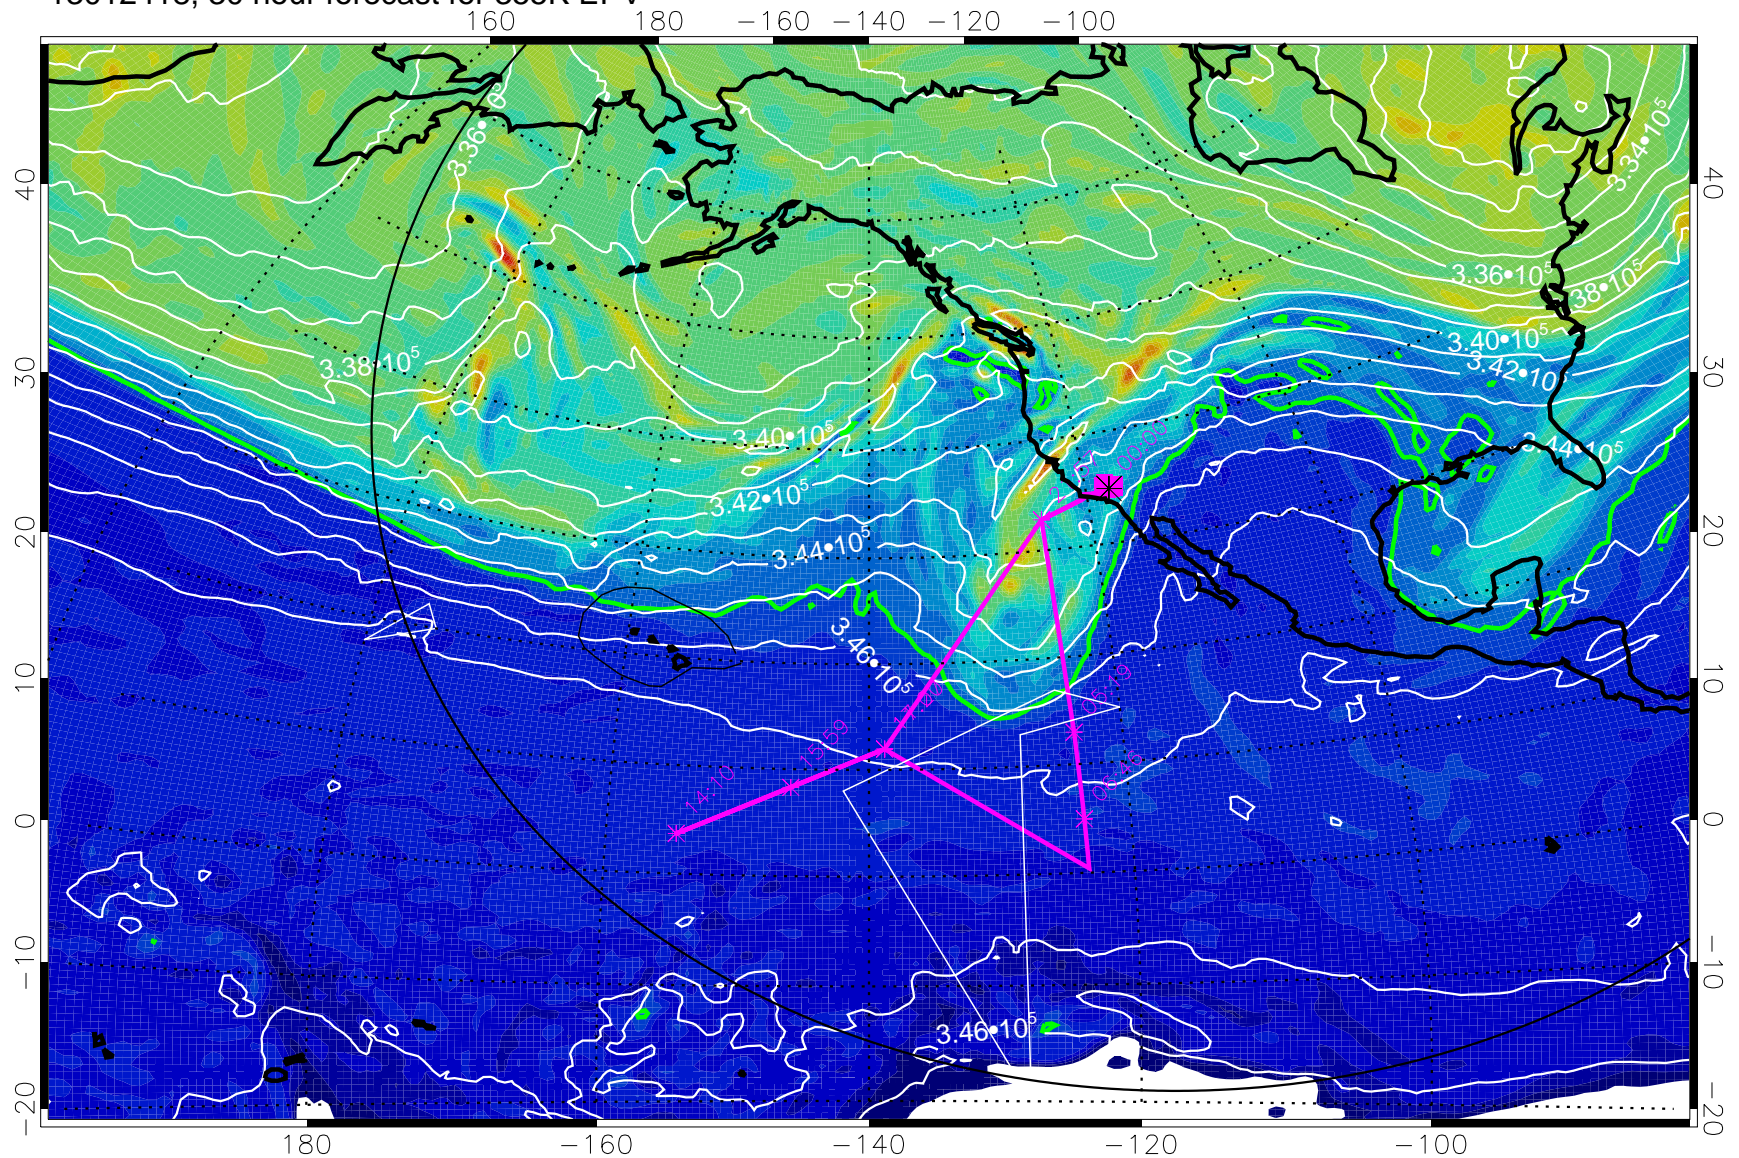

13012400, 12 hour forecast for 355K EPV

160 180 -160 -140 -120 -100

0 $5.0 \cdot 10^{-6}$ $1.0 \cdot 10^{-5}$ $1.5 \cdot 10^{-5}$
PVU

355K Montgomery Streamfunction, white
EPV Tropopause (2 PVU) Position
Range ring of 6000 km -- 19 hours GH round trip

13012406, 18 hour forecast for 355K EPV

355K Montgomery Streamfunction, white
EPV Tropopause (2 PVU) Position
Range ring of 6000 km -- 19 hours GH round trip

13012412, 24 hour forecast for 355K EPV

355K Montgomery Streamfunction, white
EPV Tropopause (2 PVU) Position
Range ring of 6000 km -- 19 hours GH round trip

13012418, 30 hour forecast for 355K EPV

0 $5.0 \cdot 10^{-6}$ $1.0 \cdot 10^{-5}$ $1.5 \cdot 10^{-5}$
PVU

355K Montgomery Streamfunction, white
EPV Tropopause (2 PVU) Position
Range ring of 6000 km -- 19 hours GH round trip

13012500, 36 hour forecast for 355K EPV

0 5.0 \cdot 10⁻⁶ 1.0 \cdot 10⁻⁵ 1.5 \cdot 10⁻⁵
PVU

355K Montgomery Streamfunction, white
EPV Tropopause (2 PVU) Position
Range ring of 6000 km -- 19 hours GH round trip