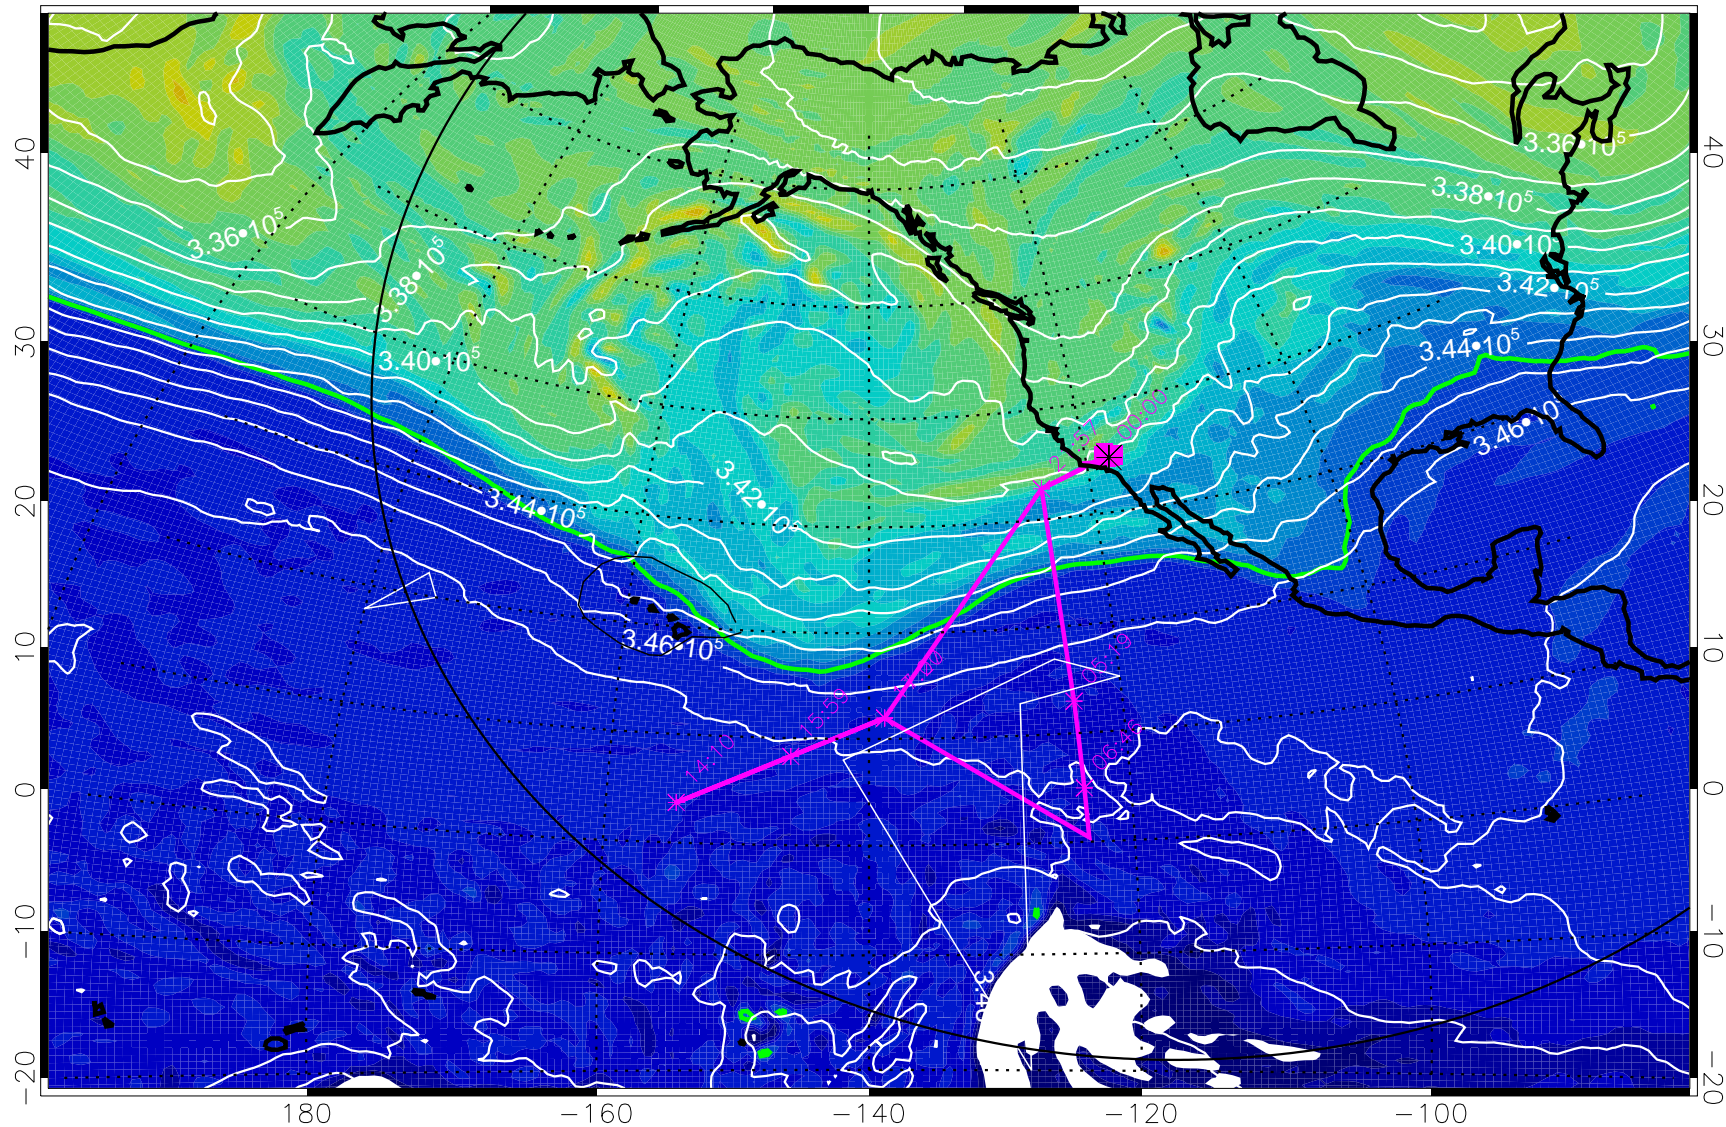

13012700, 84 hour forecast for 355K EPV

0 $5.0 \cdot 10^{-6}$ $1.0 \cdot 10^{-5}$ $1.5 \cdot 10^{-5}$
PVU

355K Montgomery Streamfunction, white
EPV Tropopause (2 PVU) Position
Range ring of 6000 km -- 19 hours GH round trip

13012706, 90 hour forecast for 355K EPV

160 180 -160 -140 -120 -100

0 $5.0 \cdot 10^{-6}$ $1.0 \cdot 10^{-5}$ $1.5 \cdot 10^{-5}$
PVU

355K Montgomery Streamfunction, white
EPV Tropopause (2 PVU) Position
Range ring of 6000 km -- 19 hours GH round trip

13012712, 96 hour forecast for 355K EPV

160 180 -160 -140 -120 -100

0 5.0•10⁻⁶ 1.0•10⁻⁵ 1.5•10⁻⁵
PVU

355K Montgomery Streamfunction, white
EPV Tropopause (2 PVU) Position
Range ring of 6000 km -- 19 hours GH round trip

13012800, 108 hour forecast for 355K EPV

160 180 -160 -140 -120 -100

0 $5.0 \cdot 10^{-6}$ $1.0 \cdot 10^{-5}$ $1.5 \cdot 10^{-5}$
PVU

355K Montgomery Streamfunction, white
EPV Tropopause (2 PVU) Position
Range ring of 6000 km -- 19 hours GH round trip