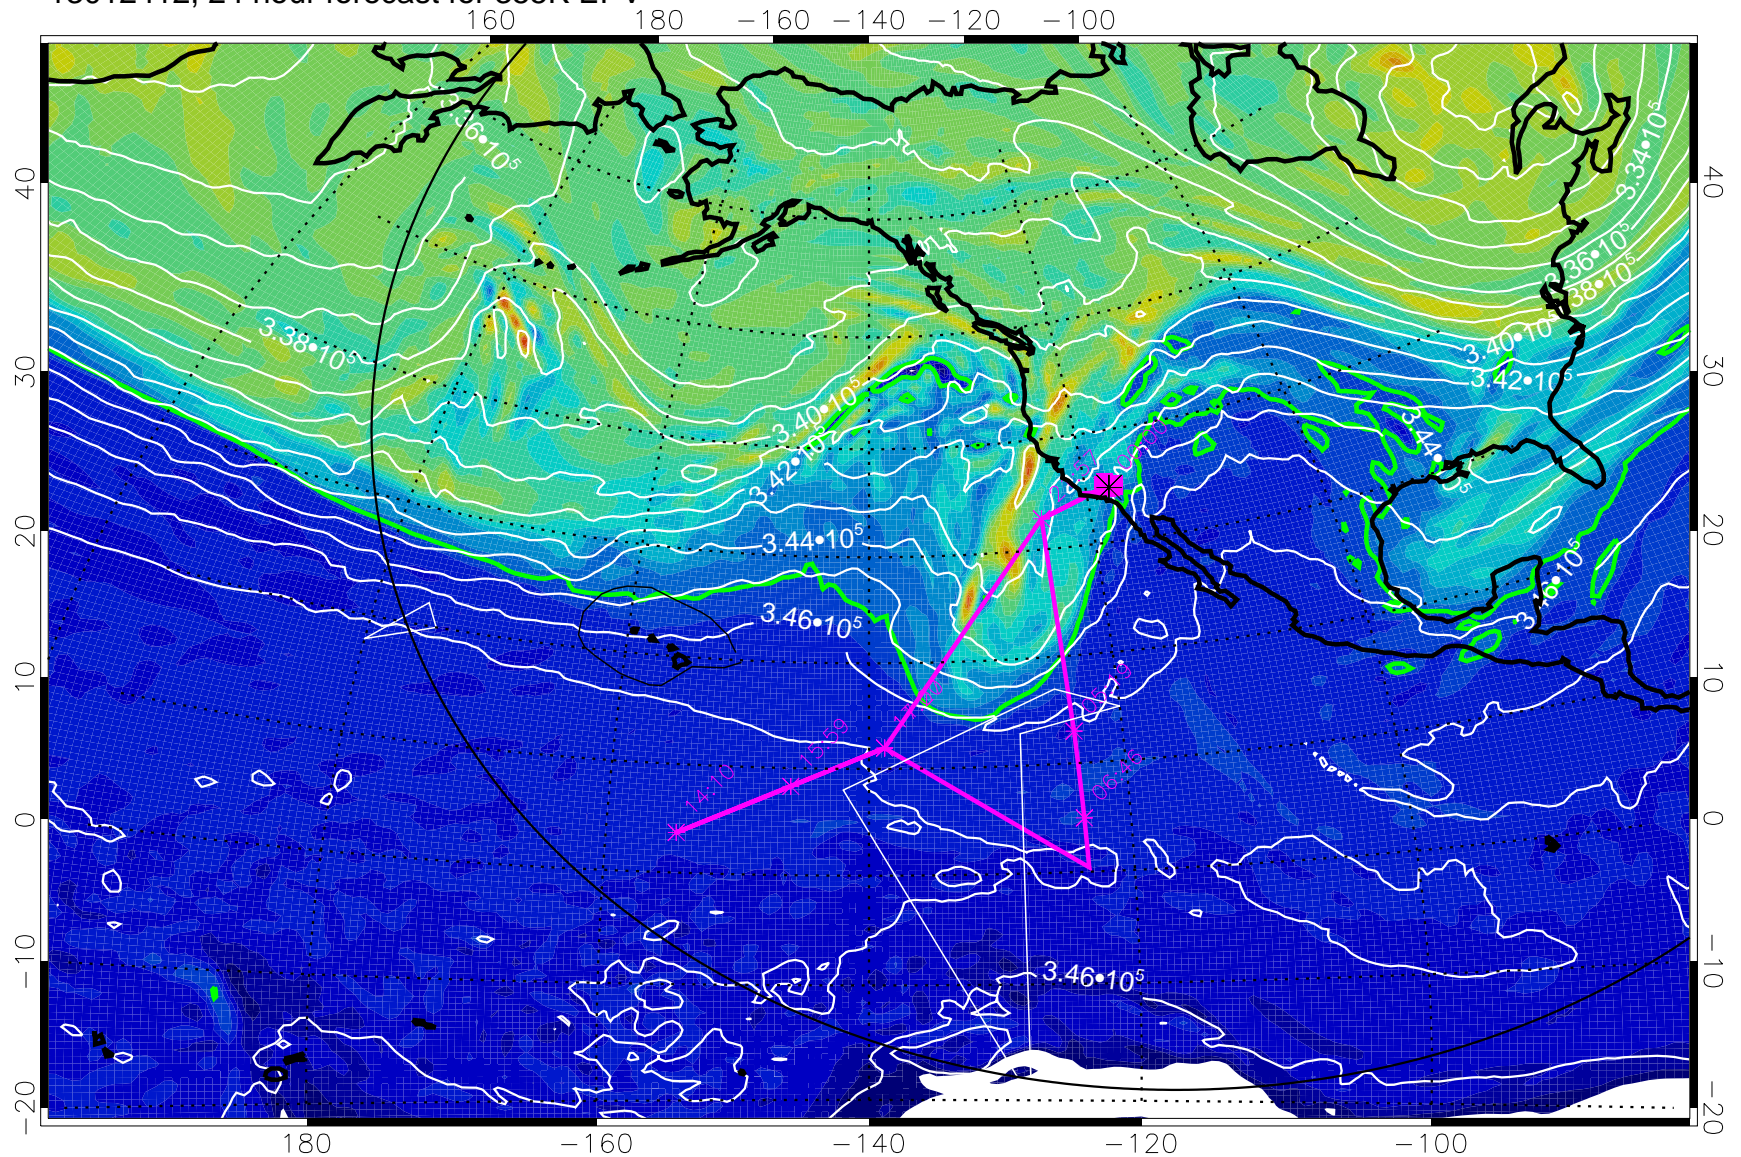

13012400, 12 hour forecast for 355K EPV

160 180 -160 -140 -120 -100

0 $5.0 \cdot 10^{-6}$ $1.0 \cdot 10^{-5}$ $1.5 \cdot 10^{-5}$
PVU

355K Montgomery Streamfunction, white
EPV Tropopause (2 PVU) Position
Range ring of 6000 km -- 19 hours GH round trip

13012406, 18 hour forecast for 355K EPV

355K Montgomery Streamfunction, white
EPV Tropopause (2 PVU) Position
Range ring of 6000 km -- 19 hours GH round trip

13012412, 24 hour forecast for 355K EPV

355K Montgomery Streamfunction, white
EPV Tropopause (2 PVU) Position
Range ring of 6000 km -- 19 hours GH round trip

13012418, 30 hour forecast for 355K EPV

0 $5.0 \cdot 10^{-6}$ $1.0 \cdot 10^{-5}$ $1.5 \cdot 10^{-5}$
PVU

355K Montgomery Streamfunction, white
EPV Tropopause (2 PVU) Position
Range ring of 6000 km -- 19 hours GH round trip

13012500, 36 hour forecast for 355K EPV

0 5.0 \cdot 10⁻⁶ 1.0 \cdot 10⁻⁵ 1.5 \cdot 10⁻⁵
PVU

355K Montgomery Streamfunction, white
EPV Tropopause (2 PVU) Position
Range ring of 6000 km -- 19 hours GH round trip