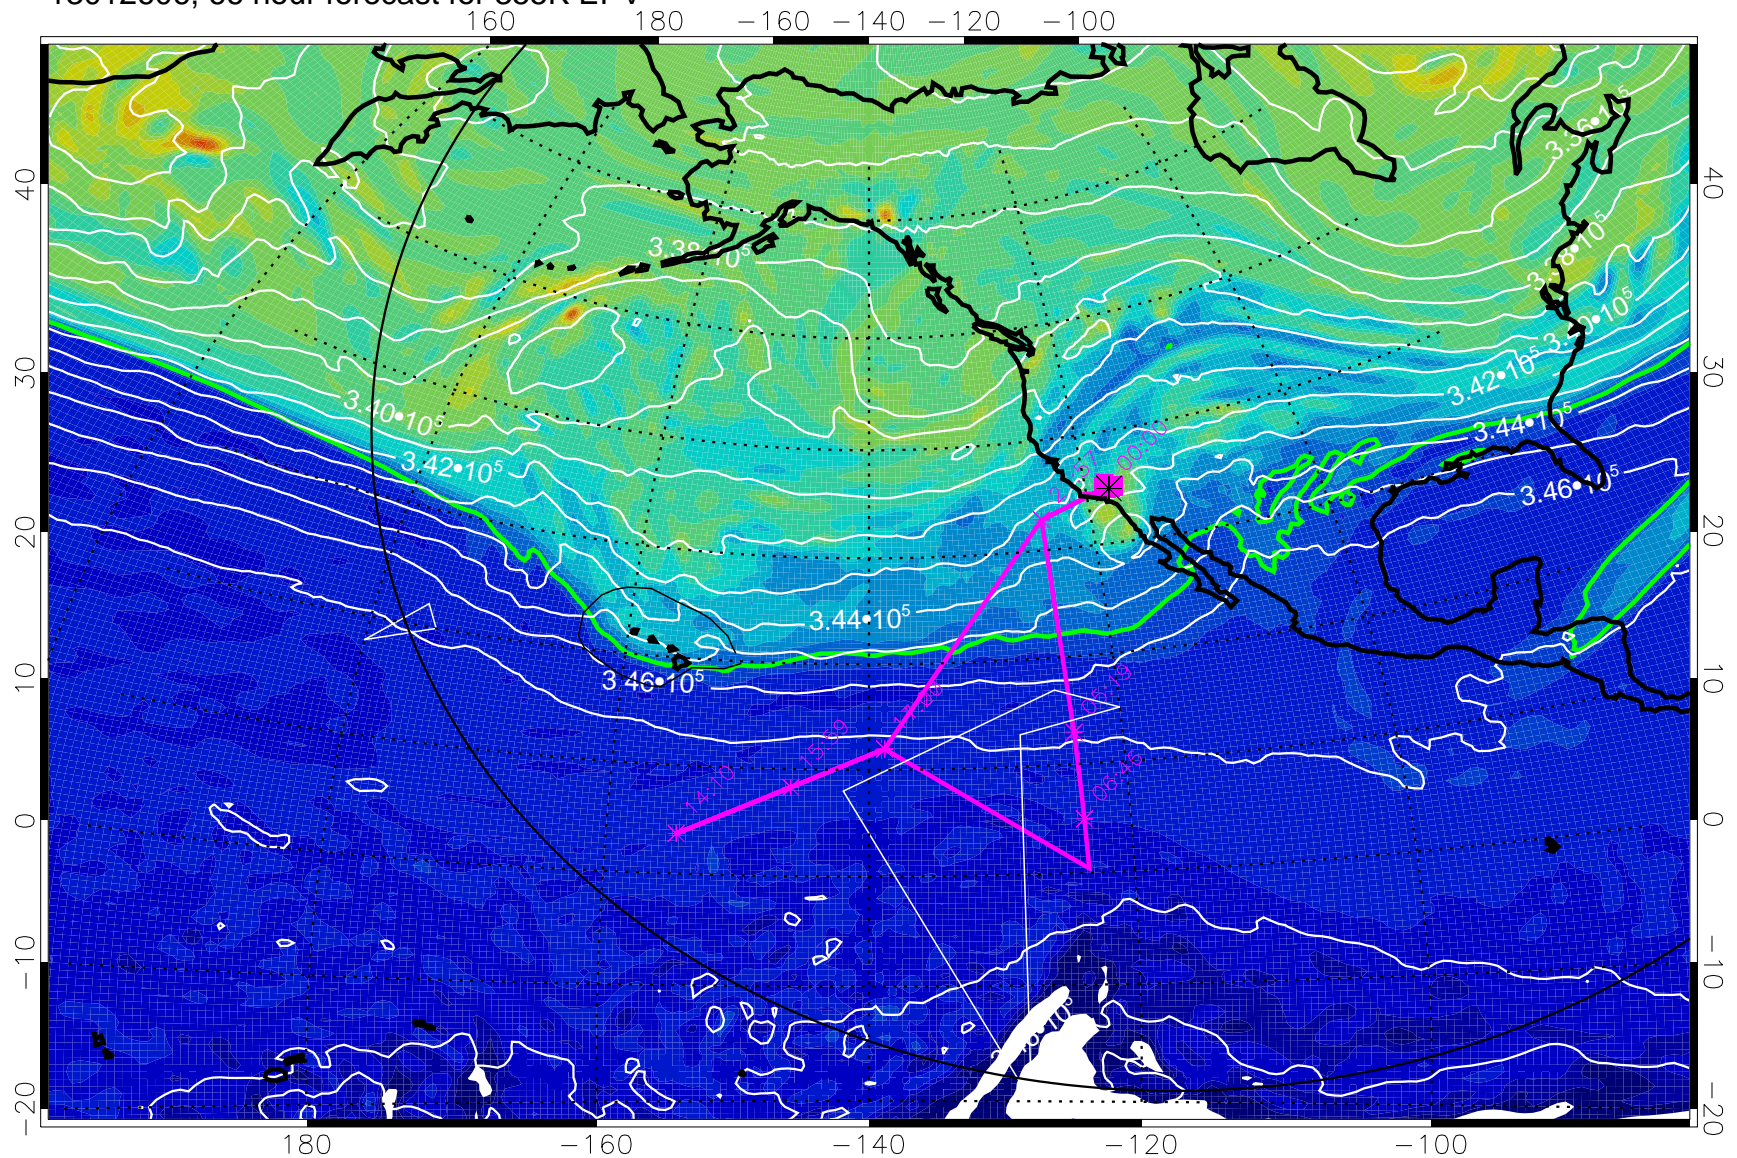

13012512, 48 hour forecast for 355K EPV

0 $5.0 \cdot 10^{-6}$ $1.0 \cdot 10^{-5}$ $1.5 \cdot 10^{-5}$
PVU

355K Montgomery Streamfunction, white
EPV Tropopause (2 PVU) Position
Range ring of 6000 km -- 19 hours GH round trip

13012518, 54 hour forecast for 355K EPV

160 180 -160 -140 -120 -100

355K Montgomery Streamfunction, white
EPV Tropopause (2 PVU) Position
Range ring of 6000 km -- 19 hours GH round trip

13012600, 60 hour forecast for 355K EPV

160 180 -160 -140 -120 -100

355K Montgomery Streamfunction, white
EPV Tropopause (2 PVU) Position
Range ring of 6000 km -- 19 hours GH round trip

13012606, 66 hour forecast for 355K EPV

355K Montgomery Streamfunction, white
EPV Tropopause (2 PVU) Position
Range ring of 6000 km -- 19 hours GH round trip

13012612, 72 hour forecast for 355K EPV

0 5.0×10^{-6} 1.0×10^{-5} 1.5×10^{-5}
PVU

355K Montgomery Streamfunction, white
EPV Tropopause (2 PVU) Position
Range ring of 6000 km -- 19 hours GH round trip

13012618, 78 hour forecast for 355K EPV