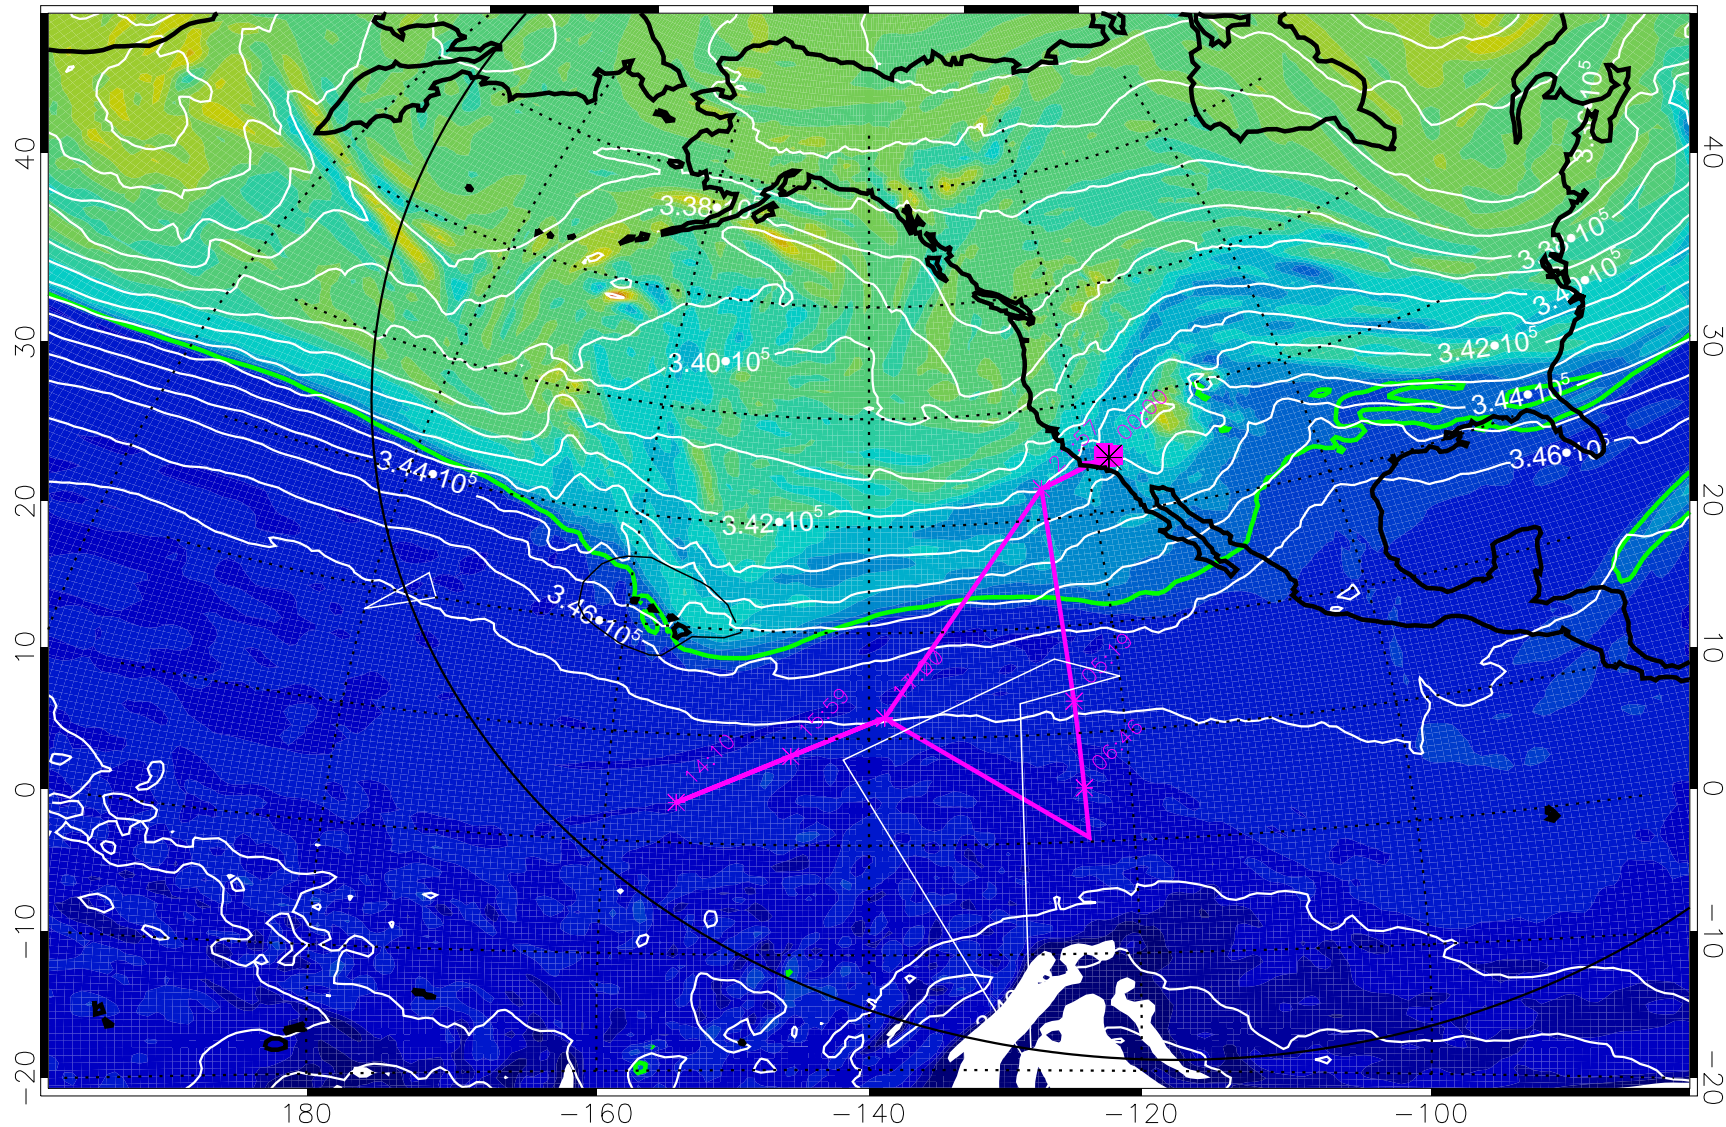

160 180 -160 -140 -120 -100

355K Montgomery Streamfunction, white
EPV Tropopause (2 PVU) Position
Range ring of 6000 km -- 19 hours GH round trip

13012606, 66 hour forecast for 355K EPV

355K Montgomery Streamfunction, white
EPV Tropopause (2 PVU) Position
Range ring of 6000 km -- 19 hours GH round trip

13012612, 72 hour forecast for 355K EPV

0 5.0×10^{-6} 1.0×10^{-5} 1.5×10^{-5}
PVU

355K Montgomery Streamfunction, white
EPV Tropopause (2 PVU) Position
Range ring of 6000 km -- 19 hours GH round trip

13012618, 78 hour forecast for 355K EPV

160 180 -160 -140 -120 -100

0 $5.0 \cdot 10^{-6}$ $1.0 \cdot 10^{-5}$ $1.5 \cdot 10^{-5}$
PVU

355K Montgomery Streamfunction, white
EPV Tropopause (2 PVU) Position
Range ring of 6000 km -- 19 hours GH round trip

13012700, 84 hour forecast for 355K EPV

0 $5.0 \cdot 10^{-6}$ $1.0 \cdot 10^{-5}$ $1.5 \cdot 10^{-5}$
PVU

355K Montgomery Streamfunction, white
EPV Tropopause (2 PVU) Position
Range ring of 6000 km -- 19 hours GH round trip