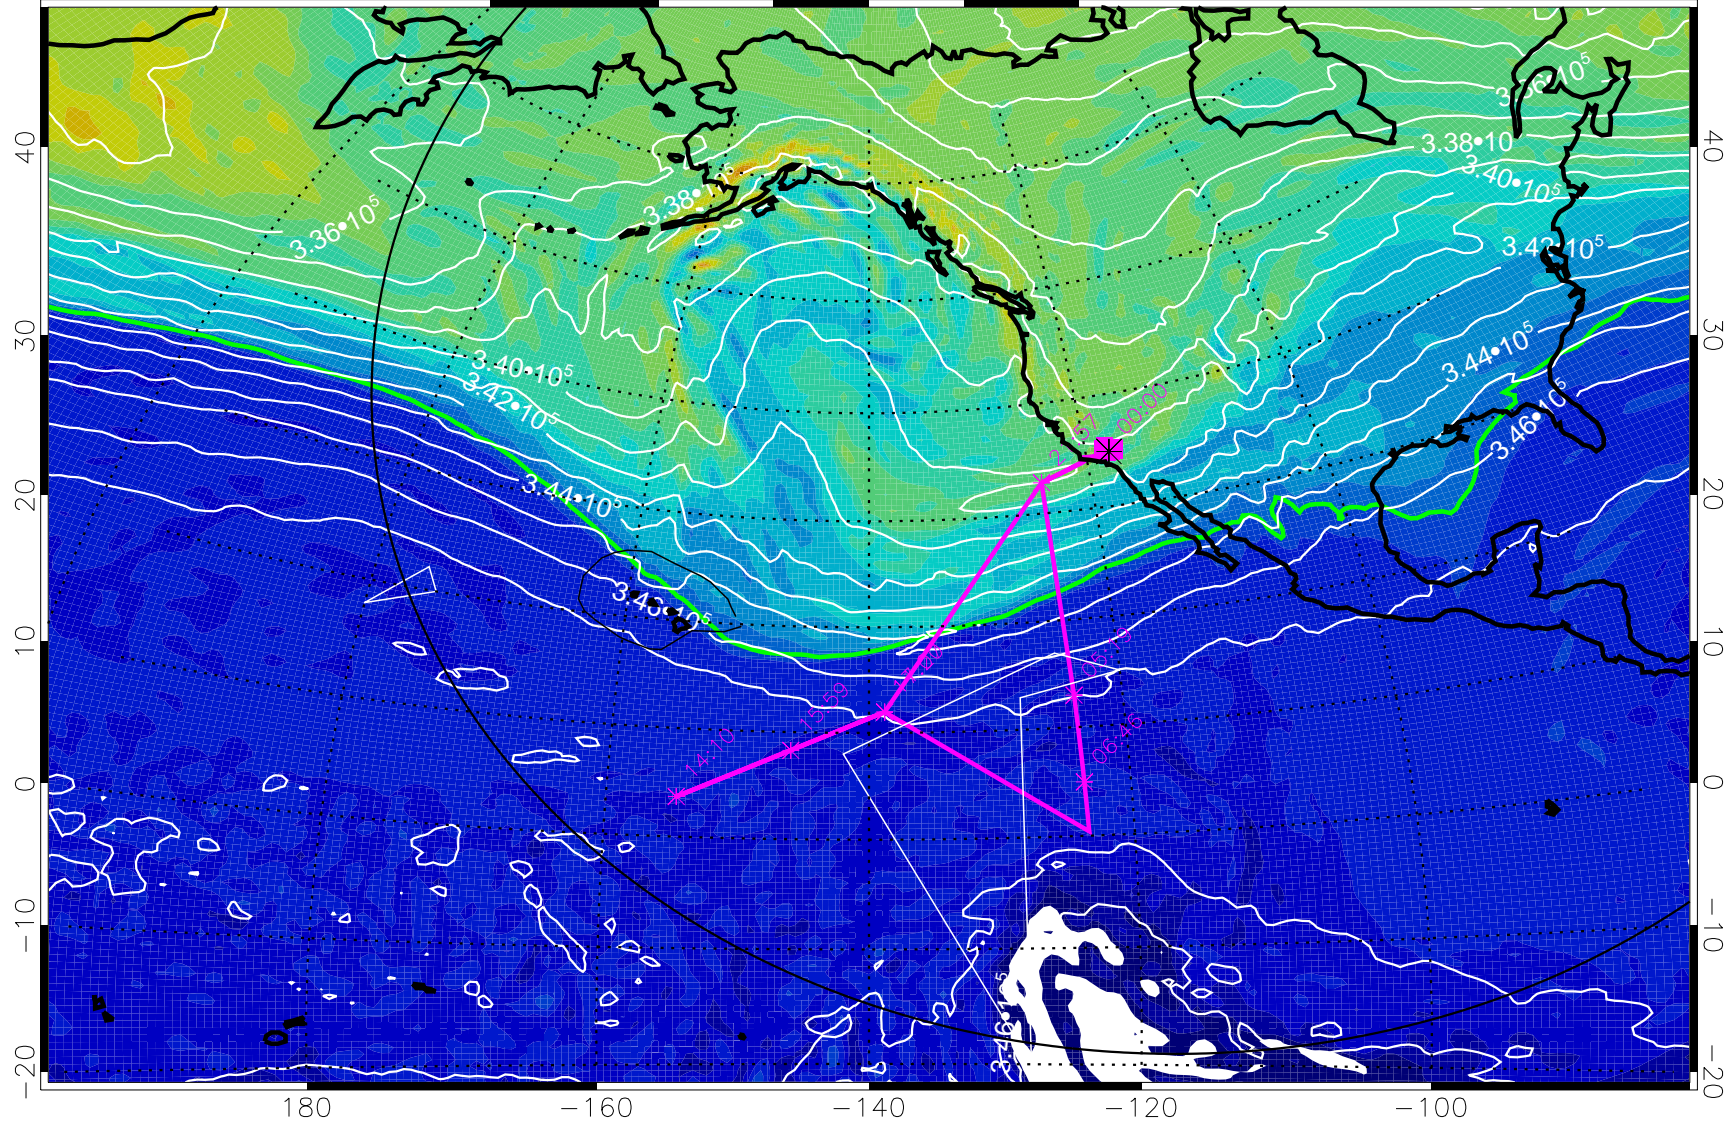

13012712, 96 hour forecast for 355K EPV

160 180 -160 -140 -120 -100

0 5.0•10⁻⁶ 1.0•10⁻⁵ 1.5•10⁻⁵
PVU

355K Montgomery Streamfunction, white
EPV Tropopause (2 PVU) Position
Range ring of 6000 km -- 19 hours GH round trip

13012800, 108 hour forecast for 355K EPV

160 180 -160 -140 -120 -100

0 $5.0 \cdot 10^{-6}$ $1.0 \cdot 10^{-5}$ $1.5 \cdot 10^{-5}$
PVU

355K Montgomery Streamfunction, white
EPV Tropopause (2 PVU) Position
Range ring of 6000 km -- 19 hours GH round trip

13012806, 114 hour forecast for 355K EPV

160 180 -160 -140 -120 -100

0 5.0•10⁻⁶ 1.0•10⁻⁵ 1.5•10⁻⁵
PVU

355K Montgomery Streamfunction, white
EPV Tropopause (2 PVU) Position
Range ring of 6000 km -- 19 hours GH round trip

13012812, 120 hour forecast for 355K EPV

160 180 -160 -140 -120 -100

0 $5.0 \cdot 10^{-6}$ $1.0 \cdot 10^{-5}$ $1.5 \cdot 10^{-5}$
PVU

355K Montgomery Streamfunction, white
EPV Tropopause (2 PVU) Position
Range ring of 6000 km -- 19 hours GH round trip