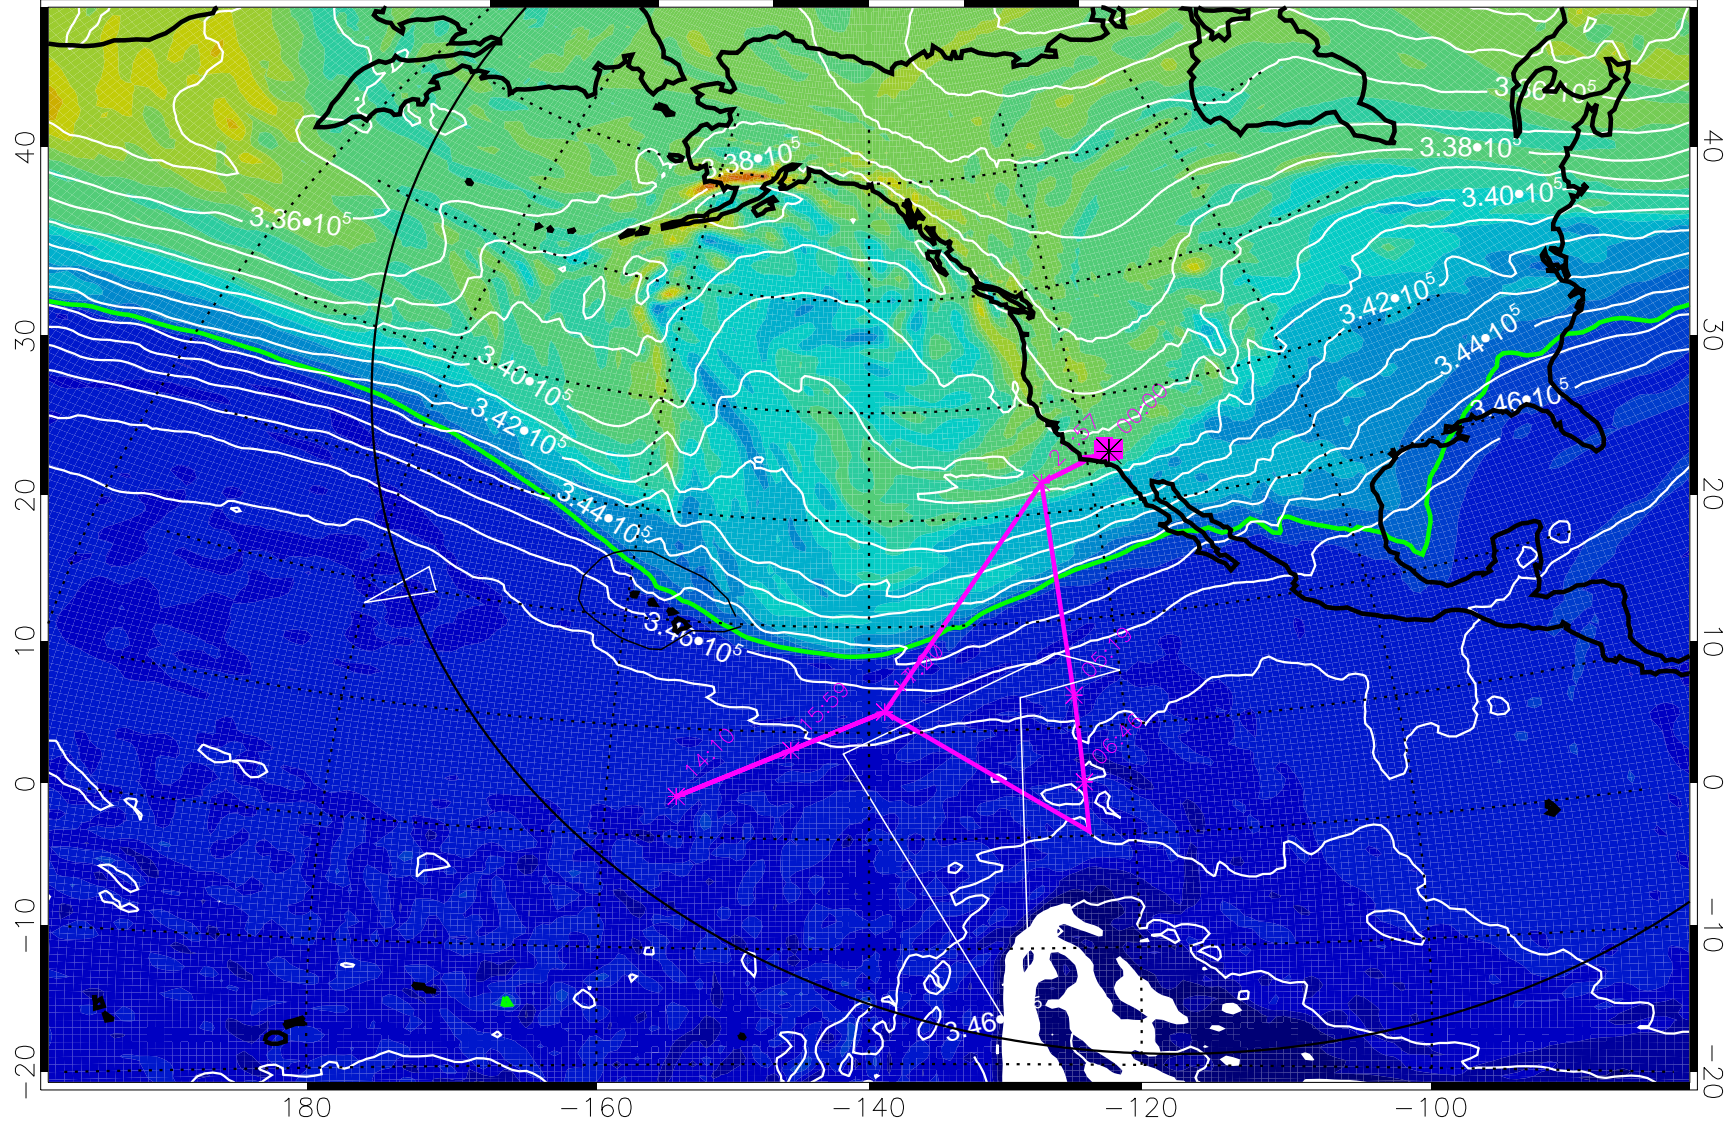

13012706, 90 hour forecast for 355K EPV

160 180 -160 -140 -120 -100

0 $5.0 \cdot 10^{-6}$ $1.0 \cdot 10^{-5}$ $1.5 \cdot 10^{-5}$
PVU

355K Montgomery Streamfunction, white
EPV Tropopause (2 PVU) Position
Range ring of 6000 km -- 19 hours GH round trip

13012712, 96 hour forecast for 355K EPV

160 180 -160 -140 -120 -100

0 5.0•10⁻⁶ 1.0•10⁻⁵ 1.5•10⁻⁵
PVU

355K Montgomery Streamfunction, white
EPV Tropopause (2 PVU) Position
Range ring of 6000 km -- 19 hours GH round trip

13012800, 108 hour forecast for 355K EPV

160 180 -160 -140 -120 -100

0 $5.0 \cdot 10^{-6}$ $1.0 \cdot 10^{-5}$ $1.5 \cdot 10^{-5}$
PVU

355K Montgomery Streamfunction, white
EPV Tropopause (2 PVU) Position
Range ring of 6000 km -- 19 hours GH round trip

13012806, 114 hour forecast for 355K EPV

160 180 -160 -140 -120 -100

0 5.0•10⁻⁶ 1.0•10⁻⁵ 1.5•10⁻⁵
PVU

355K Montgomery Streamfunction, white
EPV Tropopause (2 PVU) Position
Range ring of 6000 km -- 19 hours GH round trip