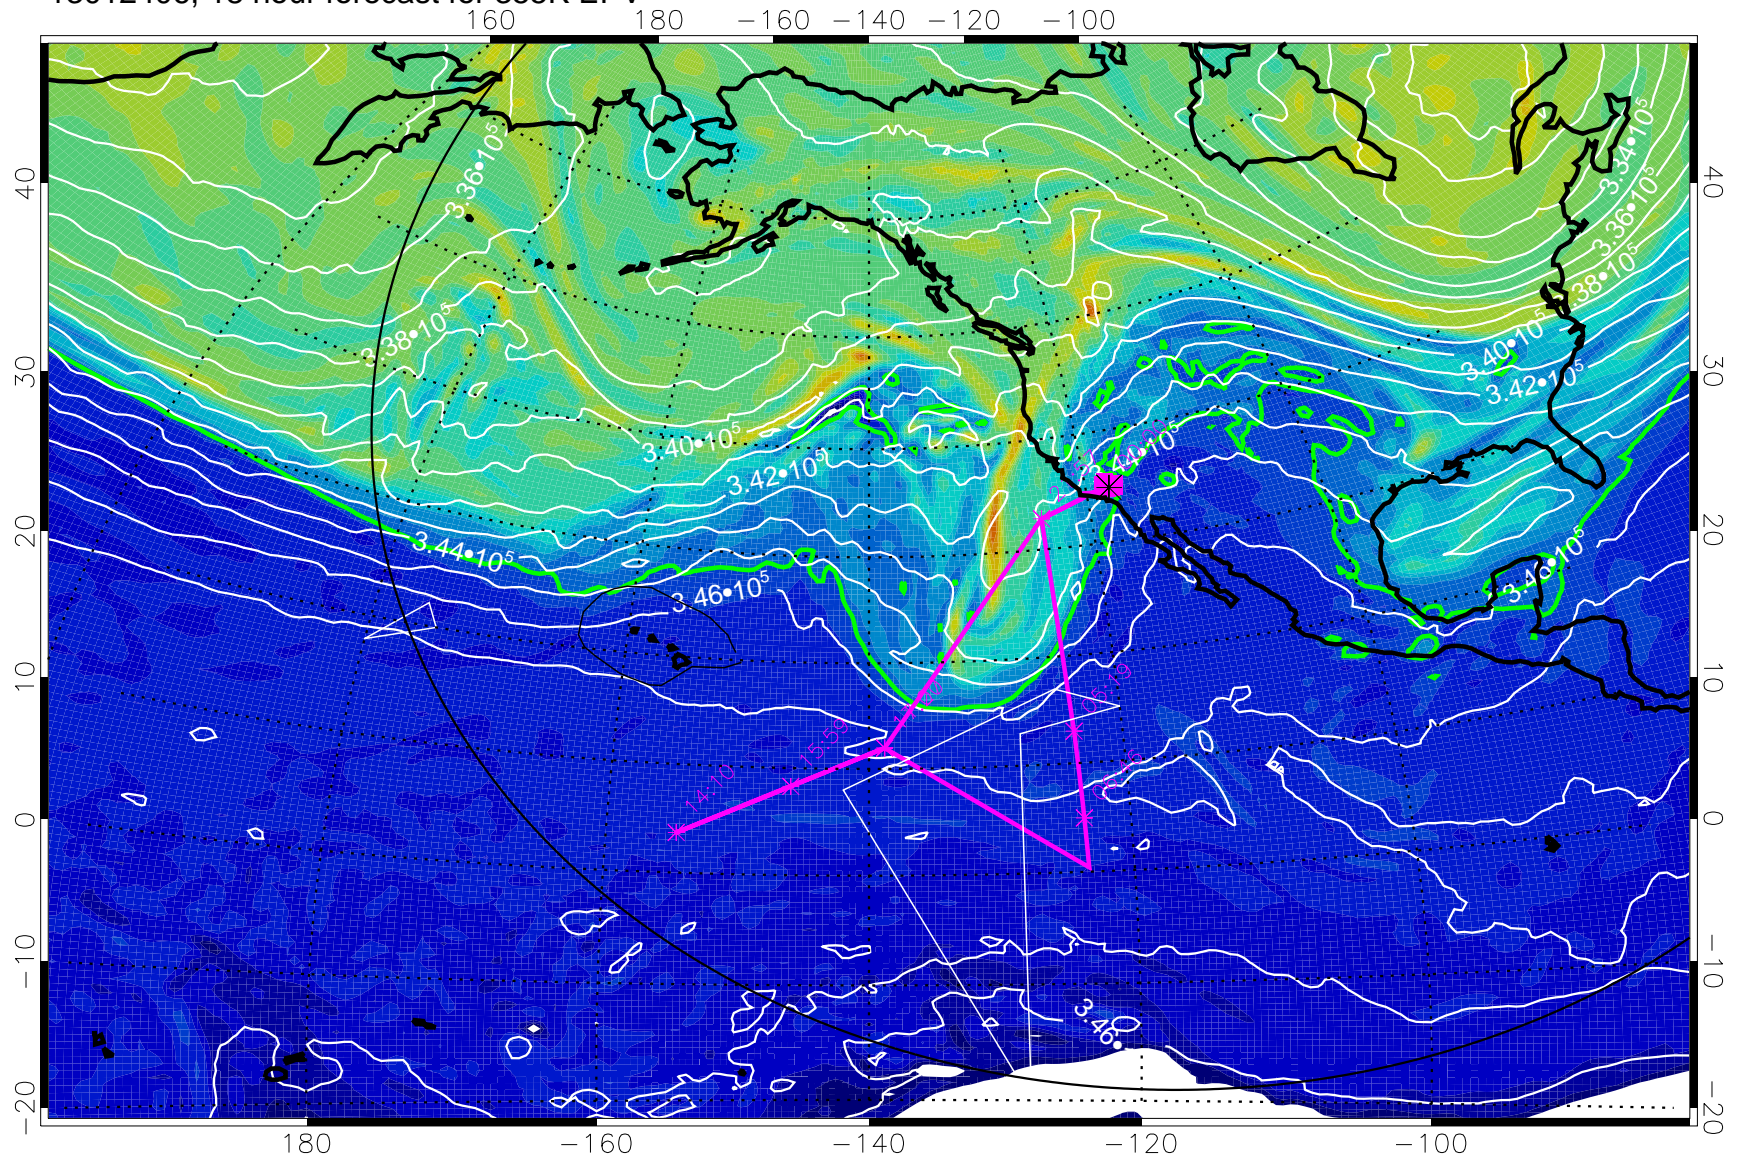

13012400, 12 hour forecast for 355K EPV

160 180 -160 -140 -120 -100

0 $5.0 \cdot 10^{-6}$ $1.0 \cdot 10^{-5}$ $1.5 \cdot 10^{-5}$
PVU

355K Montgomery Streamfunction, white
EPV Tropopause (2 PVU) Position
Range ring of 6000 km -- 19 hours GH round trip

13012406, 18 hour forecast for 355K EPV

355K Montgomery Streamfunction, white
EPV Tropopause (2 PVU) Position
Range ring of 6000 km -- 19 hours GH round trip

13012412, 24 hour forecast for 355K EPV

355K Montgomery Streamfunction, white
EPV Tropopause (2 PVU) Position
Range ring of 6000 km -- 19 hours GH round trip

13012418, 30 hour forecast for 355K EPV

0 $5.0 \cdot 10^{-6}$ $1.0 \cdot 10^{-5}$ $1.5 \cdot 10^{-5}$
PVU

355K Montgomery Streamfunction, white
EPV Tropopause (2 PVU) Position
Range ring of 6000 km -- 19 hours GH round trip

13012500, 36 hour forecast for 355K EPV

0 5.0 \cdot 10⁻⁶ 1.0 \cdot 10⁻⁵ 1.5 \cdot 10⁻⁵
PVU

355K Montgomery Streamfunction, white
EPV Tropopause (2 PVU) Position
Range ring of 6000 km -- 19 hours GH round trip