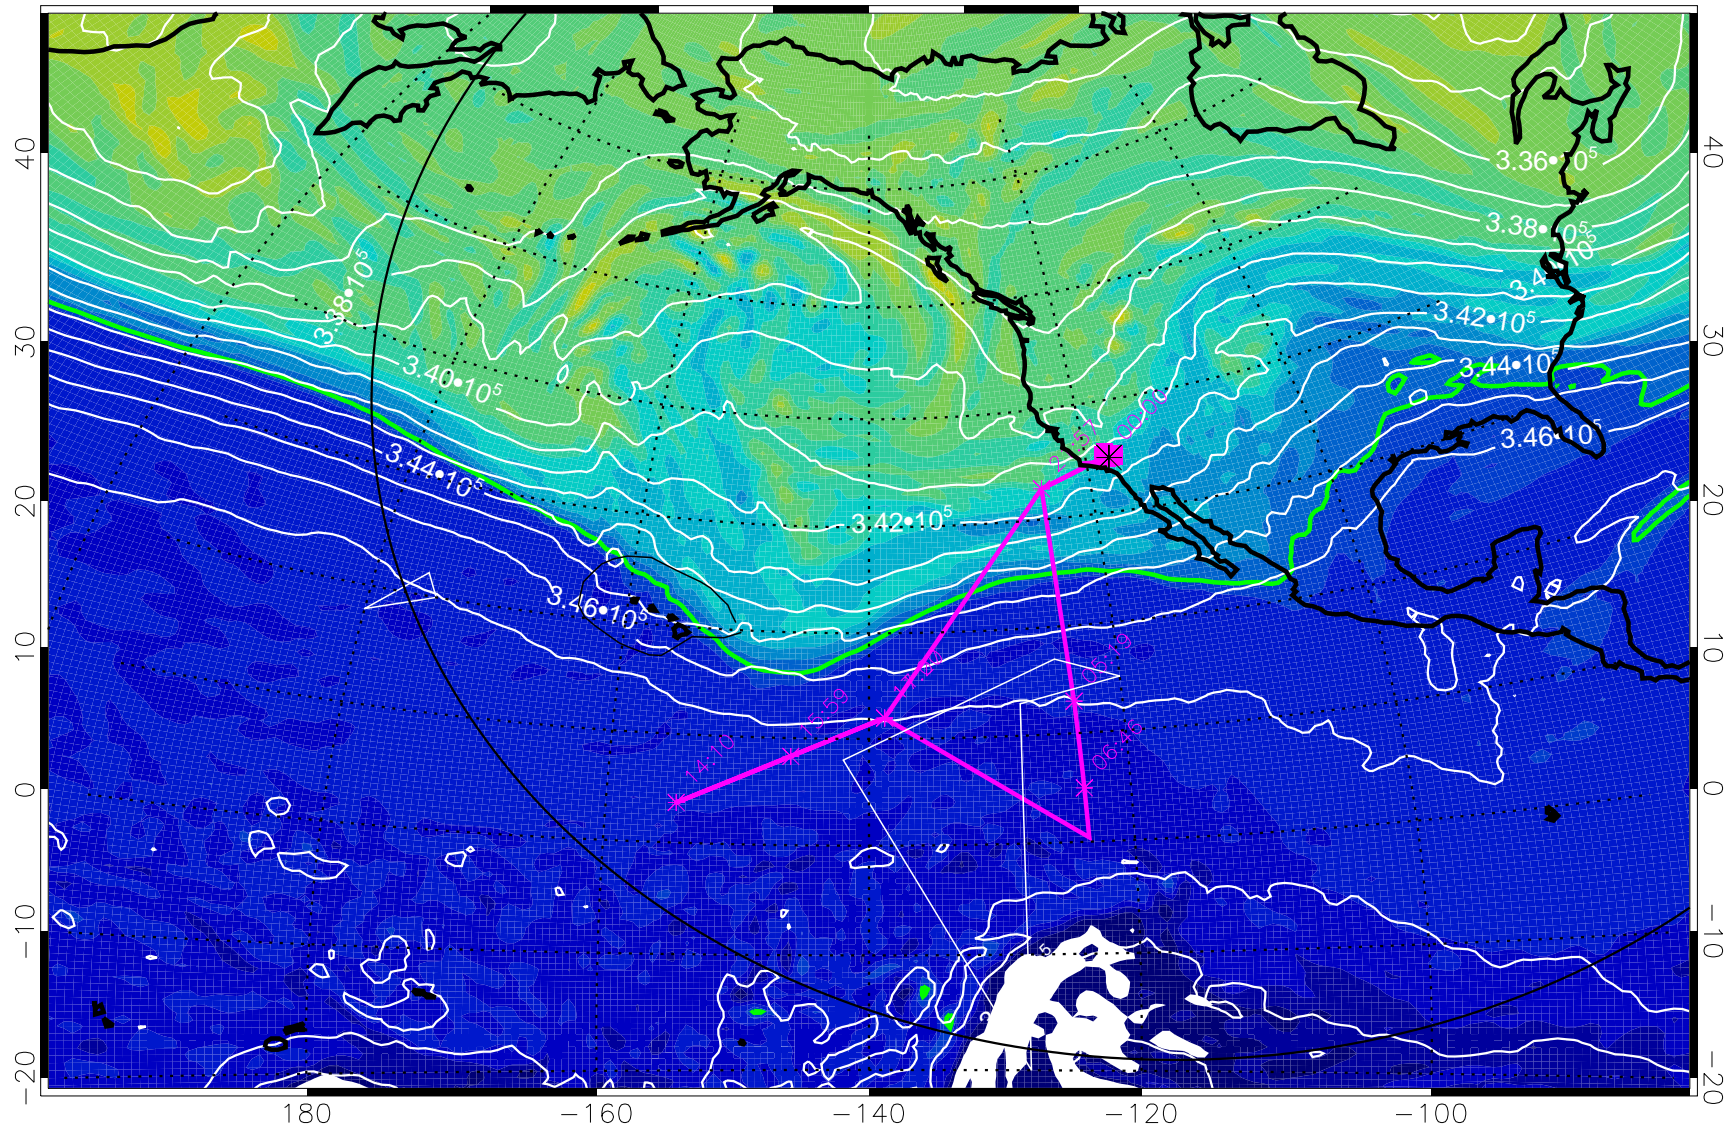

160 180 -160 -140 -120 -100

0 $5.0 \cdot 10^{-6}$ $1.0 \cdot 10^{-5}$ $1.5 \cdot 10^{-5}$
PVU

355K Montgomery Streamfunction, white
EPV Tropopause (2 PVU) Position
Range ring of 6000 km -- 19 hours GH round trip

13012700, 84 hour forecast for 355K EPV

0 $5.0 \cdot 10^{-6}$ $1.0 \cdot 10^{-5}$ $1.5 \cdot 10^{-5}$
PVU

355K Montgomery Streamfunction, white
EPV Tropopause (2 PVU) Position
Range ring of 6000 km -- 19 hours GH round trip

13012706, 90 hour forecast for 355K EPV

160 180 -160 -140 -120 -100

0 $5.0 \cdot 10^{-6}$ $1.0 \cdot 10^{-5}$ $1.5 \cdot 10^{-5}$
PVU

355K Montgomery Streamfunction, white
EPV Tropopause (2 PVU) Position
Range ring of 6000 km -- 19 hours GH round trip

13012712, 96 hour forecast for 355K EPV

160 180 -160 -140 -120 -100

0 5.0•10⁻⁶ 1.0•10⁻⁵ 1.5•10⁻⁵
PVU

355K Montgomery Streamfunction, white
EPV Tropopause (2 PVU) Position
Range ring of 6000 km -- 19 hours GH round trip