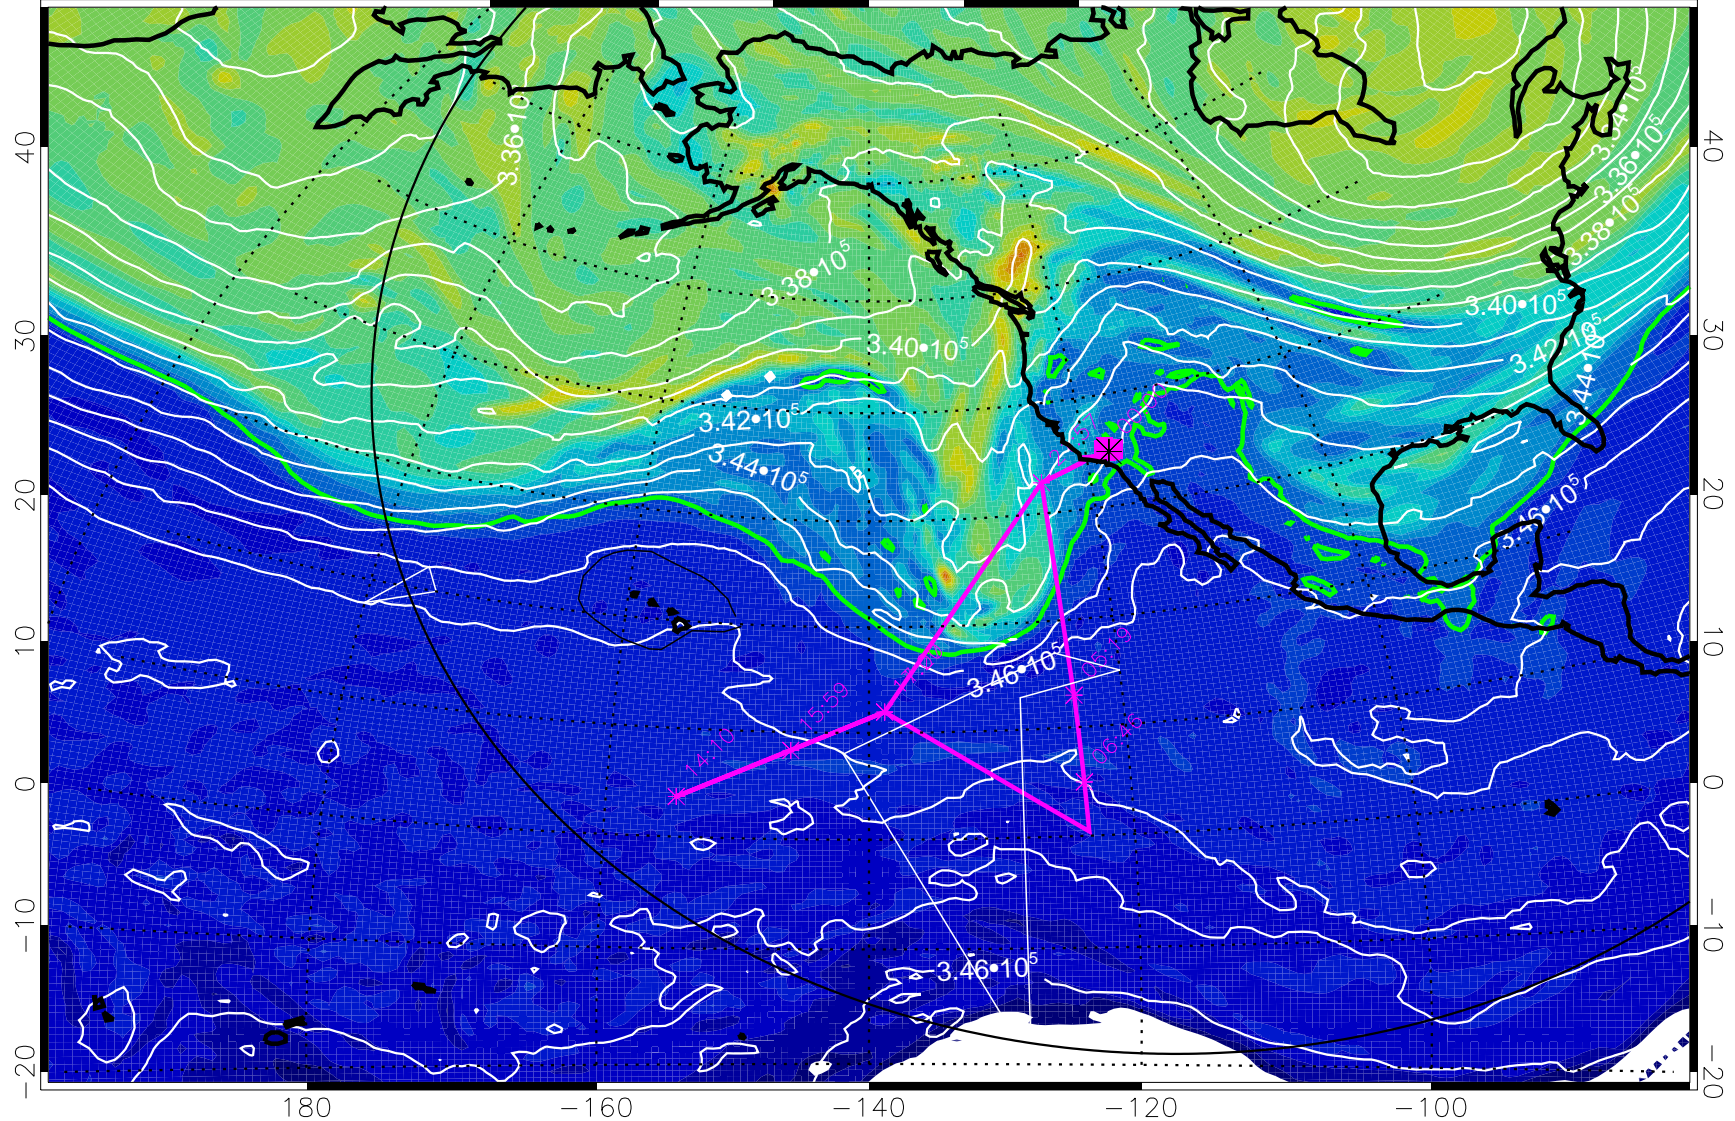

13012318, 6 hour forecast for 355K EPV

160 180 -160 -140 -120 -100

0 $5.0 \cdot 10^{-6}$ $1.0 \cdot 10^{-5}$ $1.5 \cdot 10^{-5}$
PVU

355K Montgomery Streamfunction, white
EPV Tropopause (2 PVU) Position
Range ring of 6000 km -- 19 hours GH round trip

13012400, 12 hour forecast for 355K EPV

160 180 -160 -140 -120 -100

0 $5.0 \cdot 10^{-6}$ $1.0 \cdot 10^{-5}$ $1.5 \cdot 10^{-5}$
PVU

355K Montgomery Streamfunction, white
EPV Tropopause (2 PVU) Position
Range ring of 6000 km -- 19 hours GH round trip

13012406, 18 hour forecast for 355K EPV

355K Montgomery Streamfunction, white
EPV Tropopause (2 PVU) Position
Range ring of 6000 km -- 19 hours GH round trip

13012412, 24 hour forecast for 355K EPV

355K Montgomery Streamfunction, white
EPV Tropopause (2 PVU) Position
Range ring of 6000 km -- 19 hours GH round trip

13012500, 36 hour forecast for 355K EPV

0 5.0 \cdot 10⁻⁶ 1.0 \cdot 10⁻⁵ 1.5 \cdot 10⁻⁵
PVU

355K Montgomery Streamfunction, white
EPV Tropopause (2 PVU) Position
Range ring of 6000 km -- 19 hours GH round trip