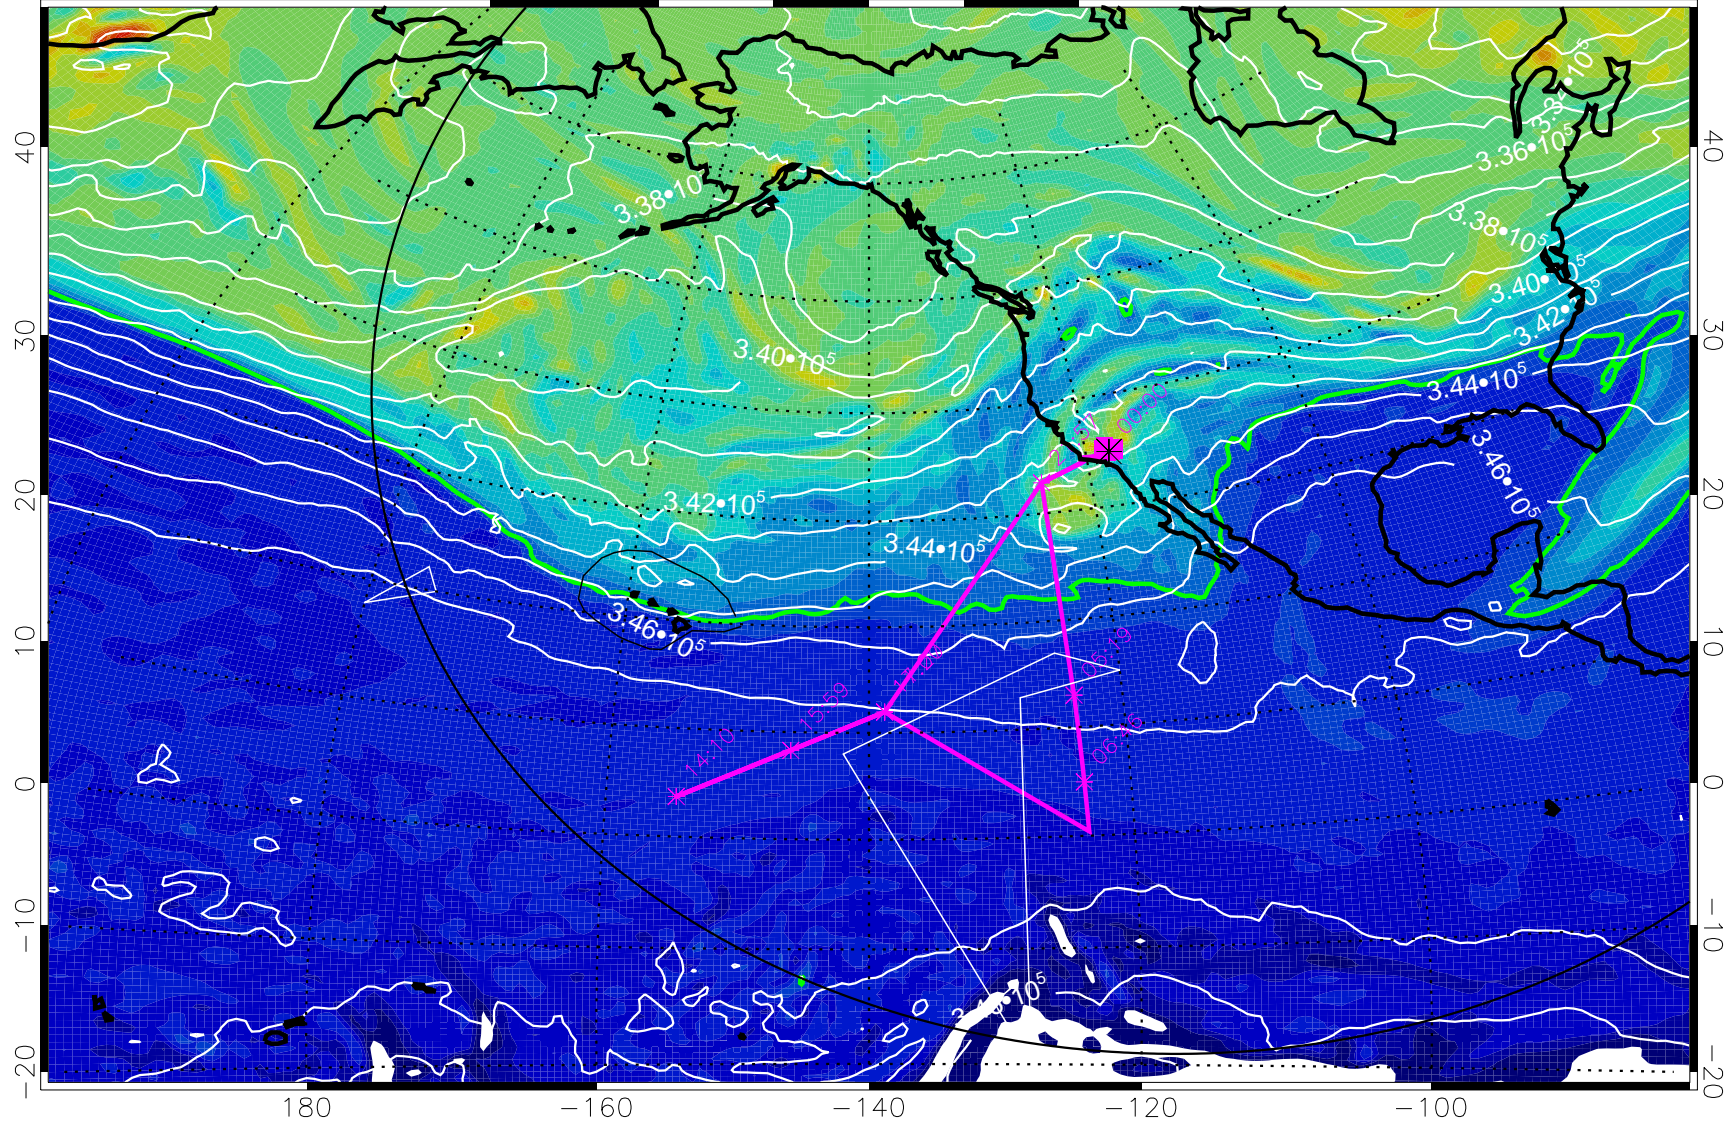

13012506, 42 hour forecast for 355K EPV

0 $5.0 \cdot 10^{-6}$ $1.0 \cdot 10^{-5}$ $1.5 \cdot 10^{-5}$
PVU

355K Montgomery Streamfunction, white
EPV Tropopause (2 PVU) Position
Range ring of 6000 km -- 19 hours GH round trip

13012512, 48 hour forecast for 355K EPV

0 $5.0 \cdot 10^{-6}$ $1.0 \cdot 10^{-5}$ $1.5 \cdot 10^{-5}$
PVU

355K Montgomery Streamfunction, white
EPV Tropopause (2 PVU) Position
Range ring of 6000 km -- 19 hours GH round trip

13012518, 54 hour forecast for 355K EPV

160 180 -160 -140 -120 -100

355K Montgomery Streamfunction, white
EPV Tropopause (2 PVU) Position
Range ring of 6000 km -- 19 hours GH round trip

13012600, 60 hour forecast for 355K EPV

160 180 -160 -140 -120 -100

355K Montgomery Streamfunction, white
EPV Tropopause (2 PVU) Position
Range ring of 6000 km -- 19 hours GH round trip

13012606, 66 hour forecast for 355K EPV

355K Montgomery Streamfunction, white
EPV Tropopause (2 PVU) Position
Range ring of 6000 km -- 19 hours GH round trip