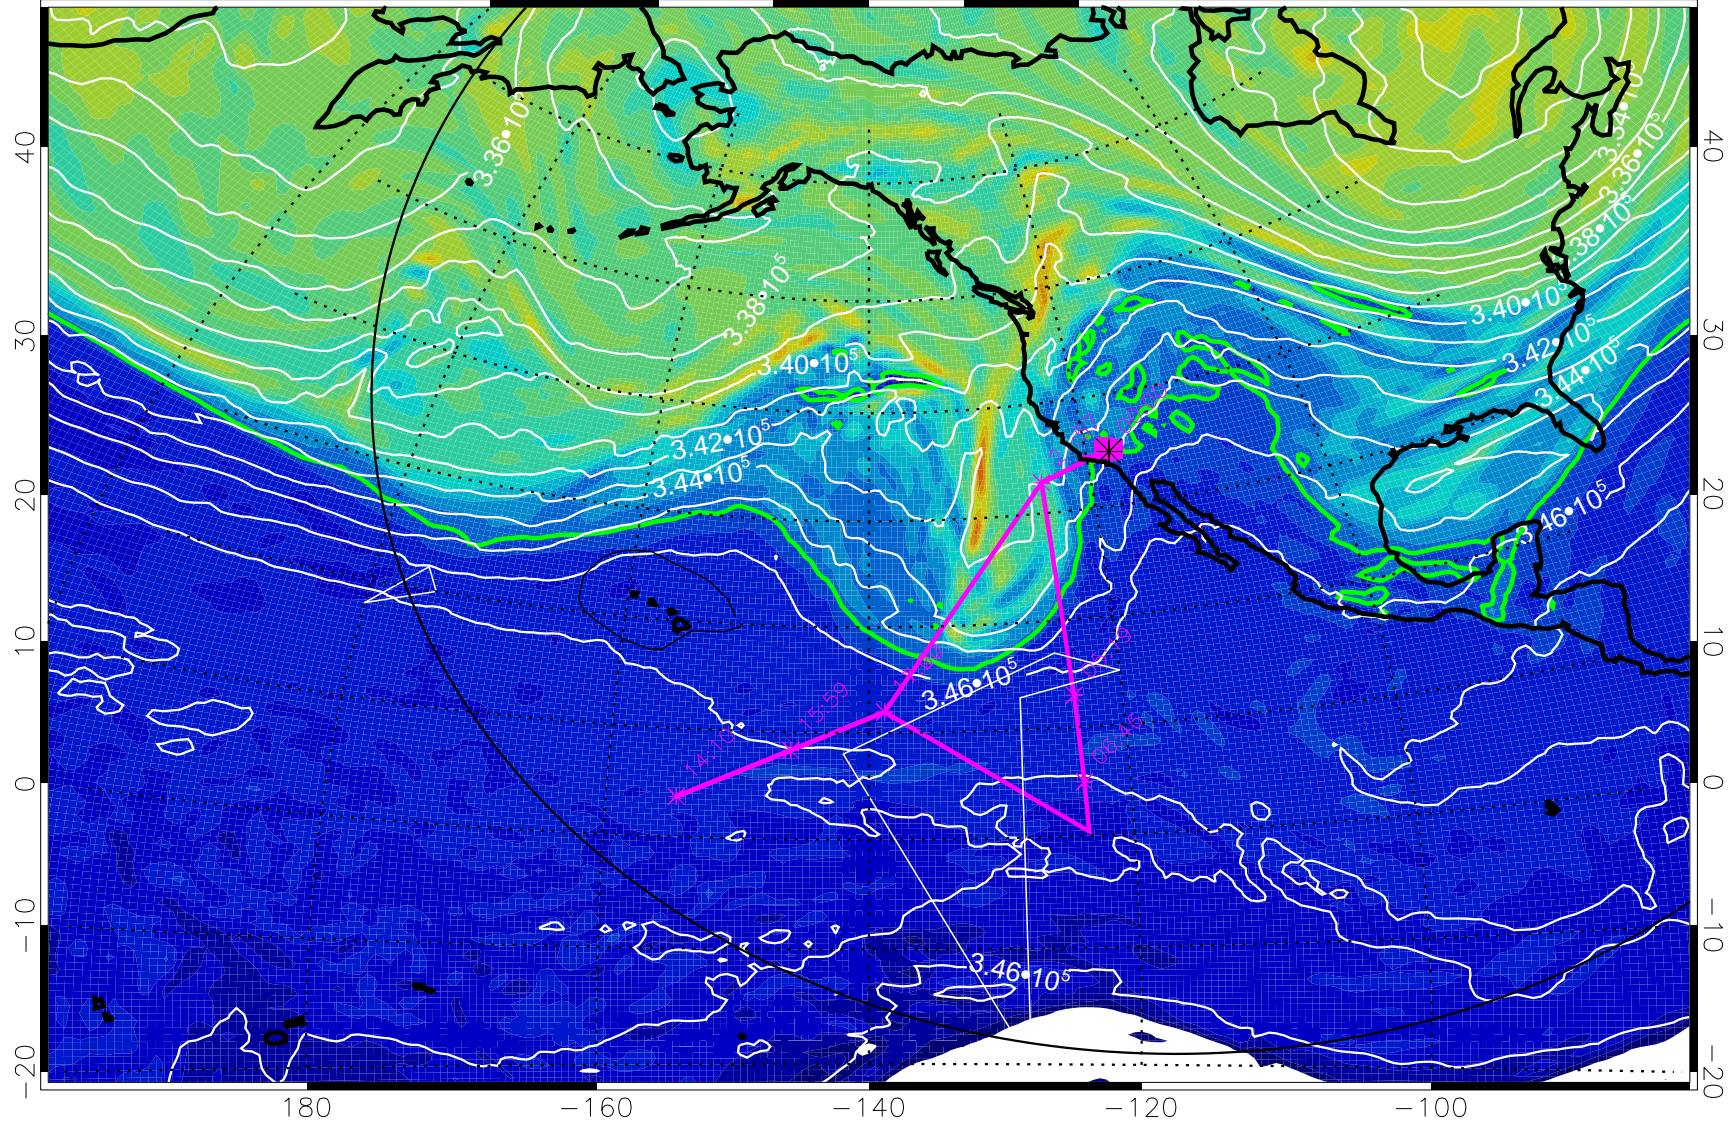

13012318, 6 hour forecast for 355K EPV

160 180 -160 -140 -120 -100

0 $5.0 \cdot 10^{-6}$ $1.0 \cdot 10^{-5}$ $1.5 \cdot 10^{-5}$
PVU

355K Montgomery Streamfunction, white
EPV Tropopause (2 PVU) Position
Range ring of 6000 km -- 19 hours GH round trip

13012400, 12 hour forecast for 355K EPV

160 180 -160 -140 -120 -100

0 $5.0 \cdot 10^{-6}$ $1.0 \cdot 10^{-5}$ $1.5 \cdot 10^{-5}$
PVU

355K Montgomery Streamfunction, white
EPV Tropopause (2 PVU) Position
Range ring of 6000 km -- 19 hours GH round trip

13012406, 18 hour forecast for 355K EPV

355K Montgomery Streamfunction, white
EPV Tropopause (2 PVU) Position
Range ring of 6000 km -- 19 hours GH round trip

13012412, 24 hour forecast for 355K EPV

355K Montgomery Streamfunction, white
EPV Tropopause (2 PVU) Position
Range ring of 6000 km -- 19 hours GH round trip

13012500, 36 hour forecast for 355K EPV

0 5.0 \cdot 10⁻⁶ 1.0 \cdot 10⁻⁵ 1.5 \cdot 10⁻⁵
PVU

355K Montgomery Streamfunction, white
EPV Tropopause (2 PVU) Position
Range ring of 6000 km -- 19 hours GH round trip