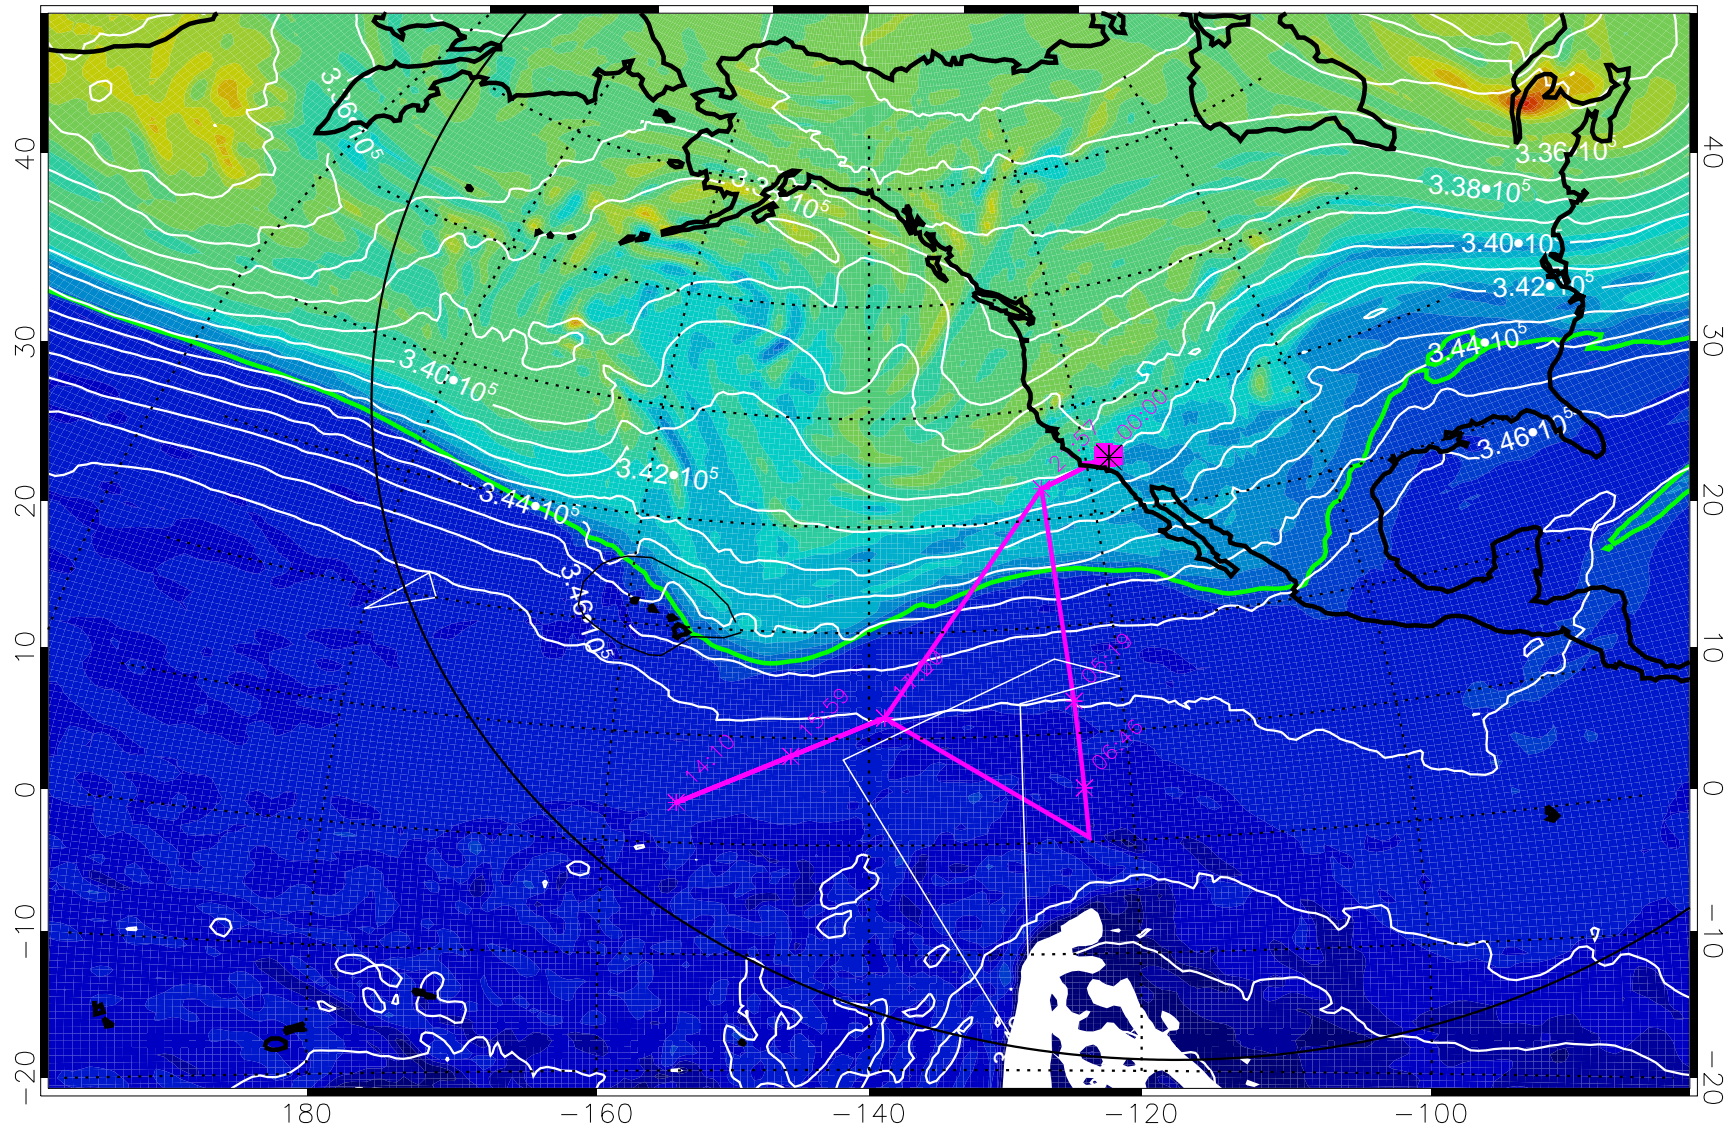

355K Montgomery Streamfunction, white  
EPV Tropopause (2 PVU) Position  
Range ring of 6000 km -- 19 hours GH round trip

13012618, 90 hour forecast for 355K EPV

160 180 -160 -140 -120 -100

355K Montgomery Streamfunction, white  
EPV Tropopause (2 PVU) Position  
Range ring of 6000 km -- 19 hours GH round trip

13012700, 96 hour forecast for 355K EPV

160 180 -160 -140 -120 -100

355K Montgomery Streamfunction, white  
EPV Tropopause (2 PVU) Position  
Range ring of 6000 km -- 19 hours GH round trip

13012706, 102 hour forecast for 355K EPV

160 180 -160 -140 -120 -100

0 5.0•10<sup>-6</sup> 1.0•10<sup>-5</sup> 1.5•10<sup>-5</sup>  
PVU

355K Montgomery Streamfunction, white  
EPV Tropopause (2 PVU) Position  
Range ring of 6000 km -- 19 hours GH round trip

13012712, 108 hour forecast for 355K EPV

160 180 -160 -140 -120 -100

0  $5.0 \cdot 10^{-6}$   $1.0 \cdot 10^{-5}$   $1.5 \cdot 10^{-5}$   
PVU

355K Montgomery Streamfunction, white  
EPV Tropopause (2 PVU) Position  
Range ring of 6000 km -- 19 hours GH round trip