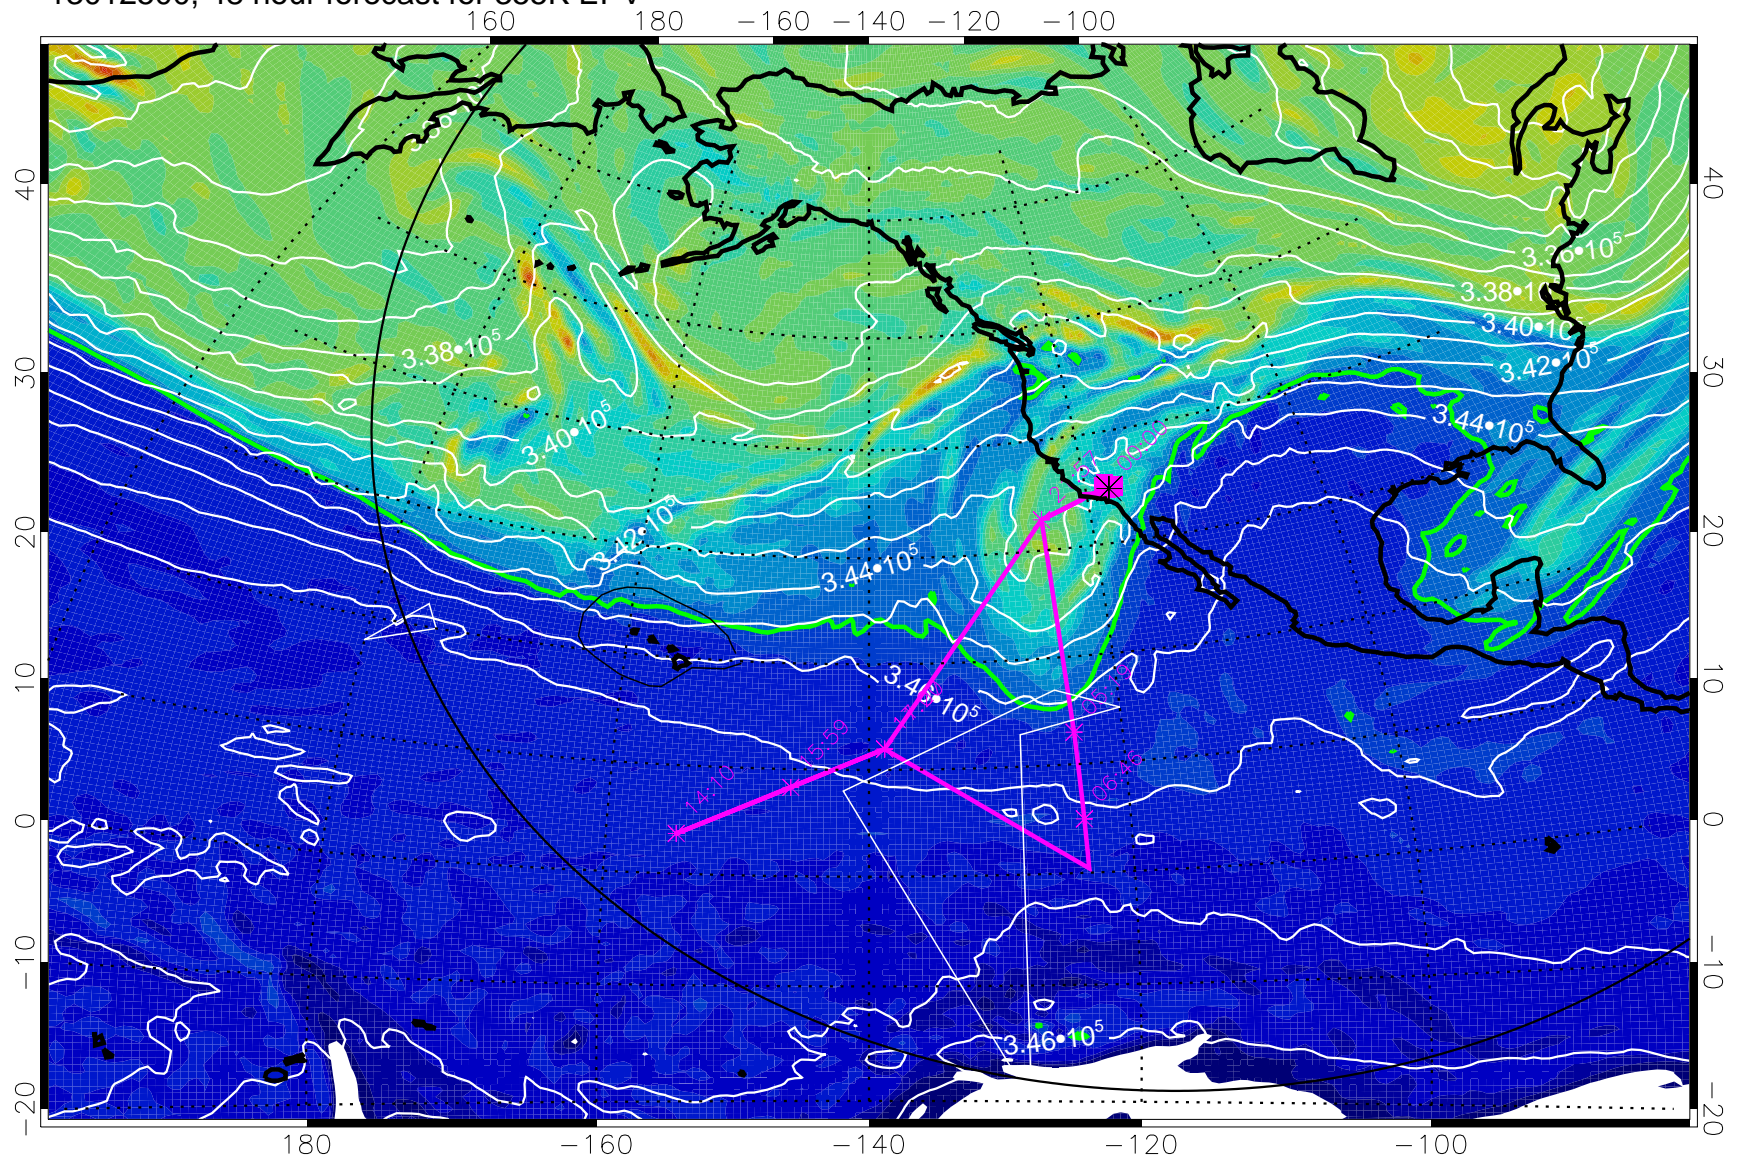

13012406, 30 hour forecast for 355K EPV

160 180 -160 -140 -120 -100

0 5.0•10<sup>-6</sup> 1.0•10<sup>-5</sup> 1.5•10<sup>-5</sup>

PVU

355K Montgomery Streamfunction, white  
EPV Tropopause (2 PVU) Position  
Range ring of 6000 km -- 19 hours GH round trip

13012412, 36 hour forecast for 355K EPV

355K Montgomery Streamfunction, white  
EPV Tropopause (2 PVU) Position  
Range ring of 6000 km -- 19 hours GH round trip

13012418, 42 hour forecast for 355K EPV

355K Montgomery Streamfunction, white  
EPV Tropopause (2 PVU) Position  
Range ring of 6000 km -- 19 hours GH round trip

13012500, 48 hour forecast for 355K EPV

0  $5.0 \cdot 10^{-6}$   $1.0 \cdot 10^{-5}$   $1.5 \cdot 10^{-5}$   
PVU

355K Montgomery Streamfunction, white  
EPV Tropopause (2 PVU) Position  
Range ring of 6000 km -- 19 hours GH round trip

13012506, 54 hour forecast for 355K EPV

355K Montgomery Streamfunction, white  
EPV Tropopause (2 PVU) Position  
Range ring of 6000 km -- 19 hours GH round trip

13012512, 60 hour forecast for 355K EPV

355K Montgomery Streamfunction, white  
EPV Tropopause (2 PVU) Position  
Range ring of 6000 km -- 19 hours GH round trip