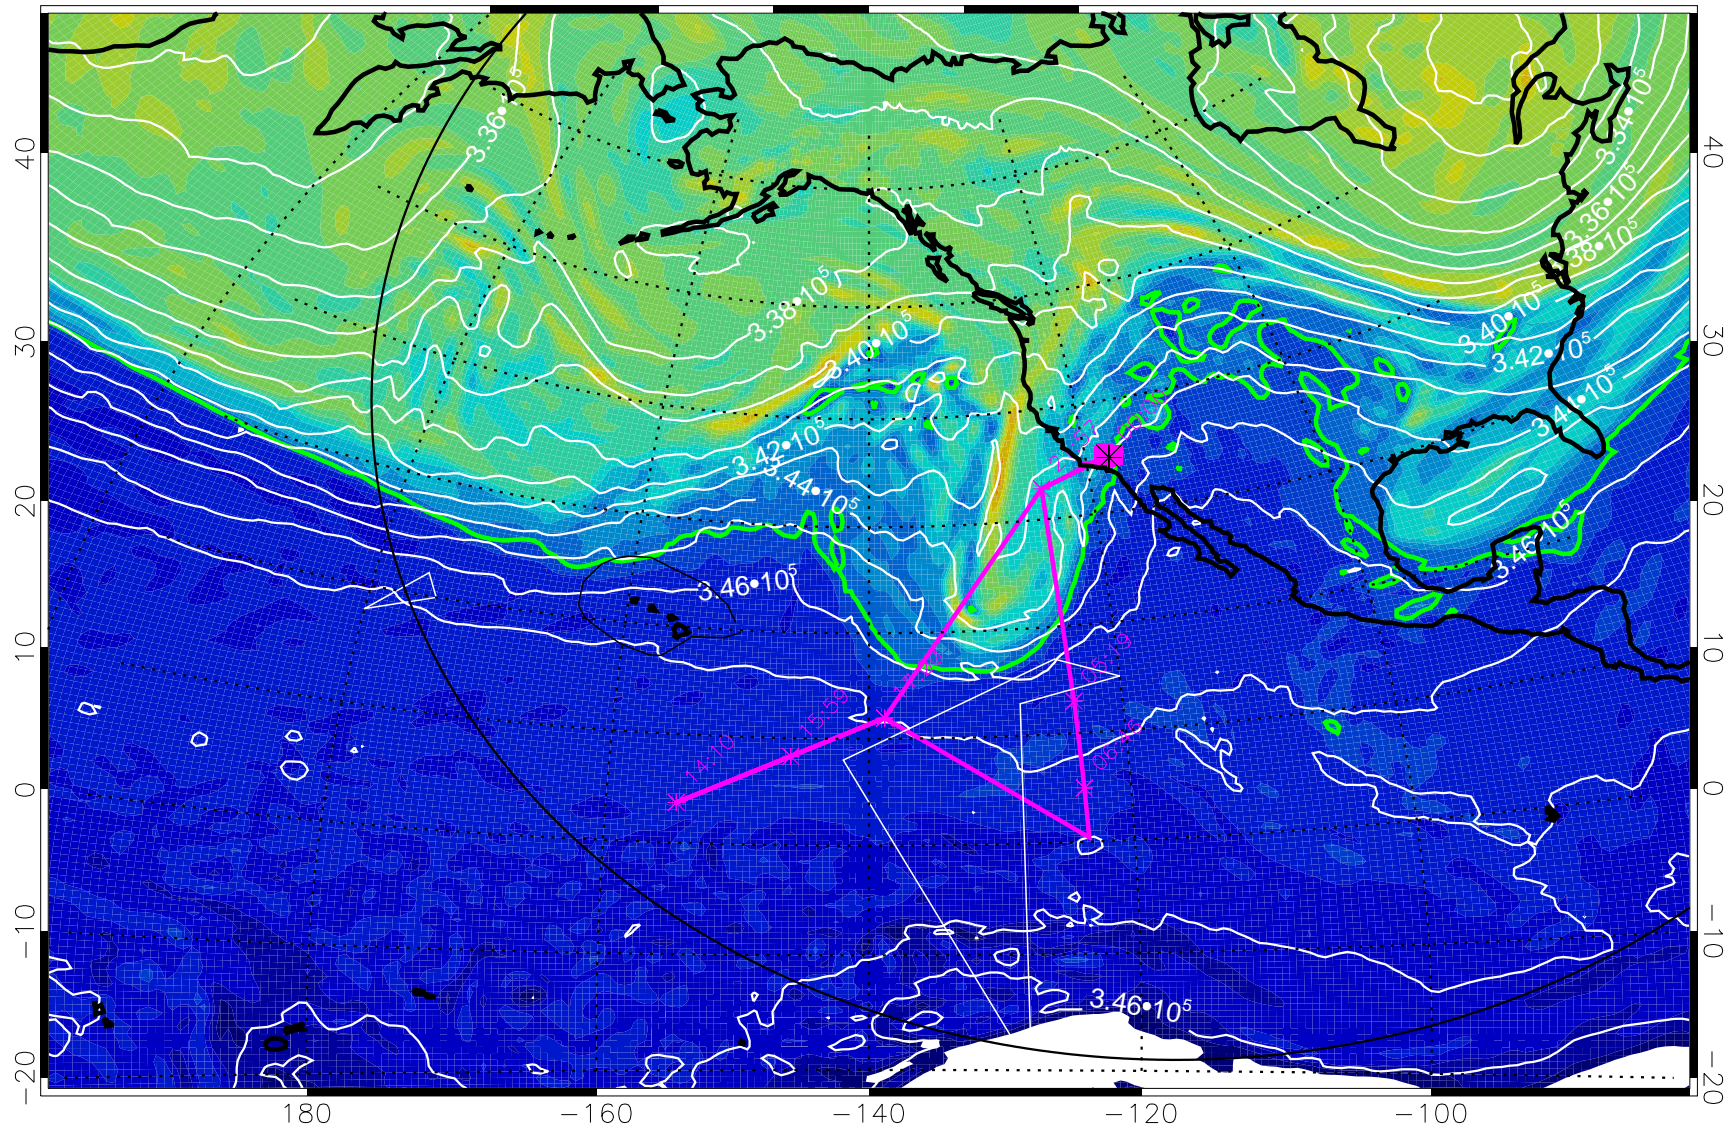

13012312, 12 hour forecast for 355K EPV

355K Montgomery Streamfunction, white  
EPV Tropopause (2 PVU) Position  
Range ring of 6000 km -- 19 hours GH round trip

13012318, 18 hour forecast for 355K EPV

0       $5.0 \cdot 10^{-6}$        $1.0 \cdot 10^{-5}$        $1.5 \cdot 10^{-5}$   
PVU

355K Montgomery Streamfunction, white  
EPV Tropopause (2 PVU) Position  
Range ring of 6000 km -- 19 hours GH round trip

13012400, 24 hour forecast for 355K EPV

355K Montgomery Streamfunction, white  
EPV Tropopause (2 PVU) Position  
Range ring of 6000 km -- 19 hours GH round trip

13012406, 30 hour forecast for 355K EPV

160 180 -160 -140 -120 -100

0 5.0•10<sup>-6</sup> 1.0•10<sup>-5</sup> 1.5•10<sup>-5</sup>

PVU

355K Montgomery Streamfunction, white  
EPV Tropopause (2 PVU) Position  
Range ring of 6000 km -- 19 hours GH round trip

13012412, 36 hour forecast for 355K EPV

355K Montgomery Streamfunction, white  
EPV Tropopause (2 PVU) Position  
Range ring of 6000 km -- 19 hours GH round trip

13012418, 42 hour forecast for 355K EPV

355K Montgomery Streamfunction, white  
EPV Tropopause (2 PVU) Position  
Range ring of 6000 km -- 19 hours GH round trip