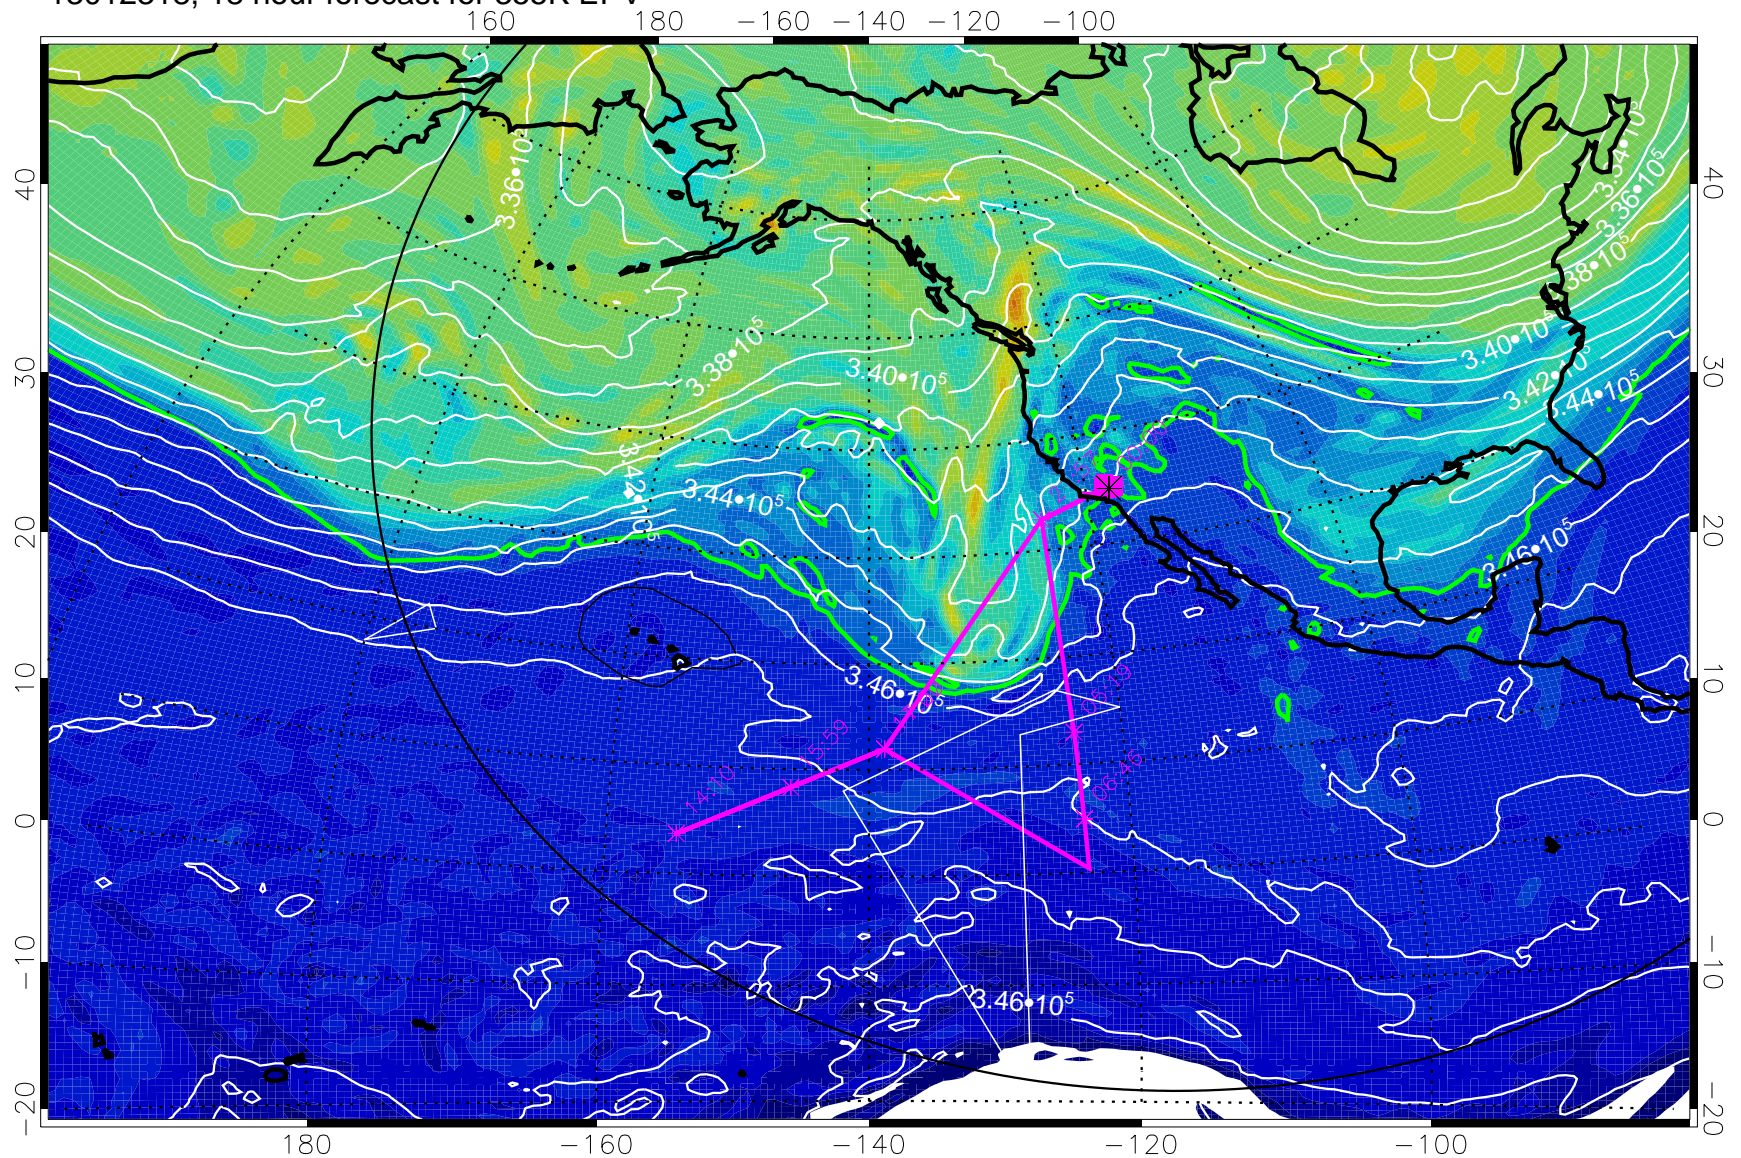

13012312, 12 hour forecast for 355K EPV

355K Montgomery Streamfunction, white  
EPV Tropopause (2 PVU) Position  
Range ring of 6000 km -- 19 hours GH round trip

13012318, 18 hour forecast for 355K EPV

0       $5.0 \cdot 10^{-6}$        $1.0 \cdot 10^{-5}$        $1.5 \cdot 10^{-5}$   
PVU

355K Montgomery Streamfunction, white  
EPV Tropopause (2 PVU) Position  
Range ring of 6000 km -- 19 hours GH round trip

13012400, 24 hour forecast for 355K EPV

355K Montgomery Streamfunction, white  
EPV Tropopause (2 PVU) Position  
Range ring of 6000 km -- 19 hours GH round trip

13012406, 30 hour forecast for 355K EPV

160 180 -160 -140 -120 -100

0 5.0•10<sup>-6</sup> 1.0•10<sup>-5</sup> 1.5•10<sup>-5</sup>

PVU

355K Montgomery Streamfunction, white  
EPV Tropopause (2 PVU) Position  
Range ring of 6000 km -- 19 hours GH round trip

13012412, 36 hour forecast for 355K EPV

355K Montgomery Streamfunction, white  
EPV Tropopause (2 PVU) Position  
Range ring of 6000 km -- 19 hours GH round trip

13012418, 42 hour forecast for 355K EPV

355K Montgomery Streamfunction, white  
EPV Tropopause (2 PVU) Position  
Range ring of 6000 km -- 19 hours GH round trip