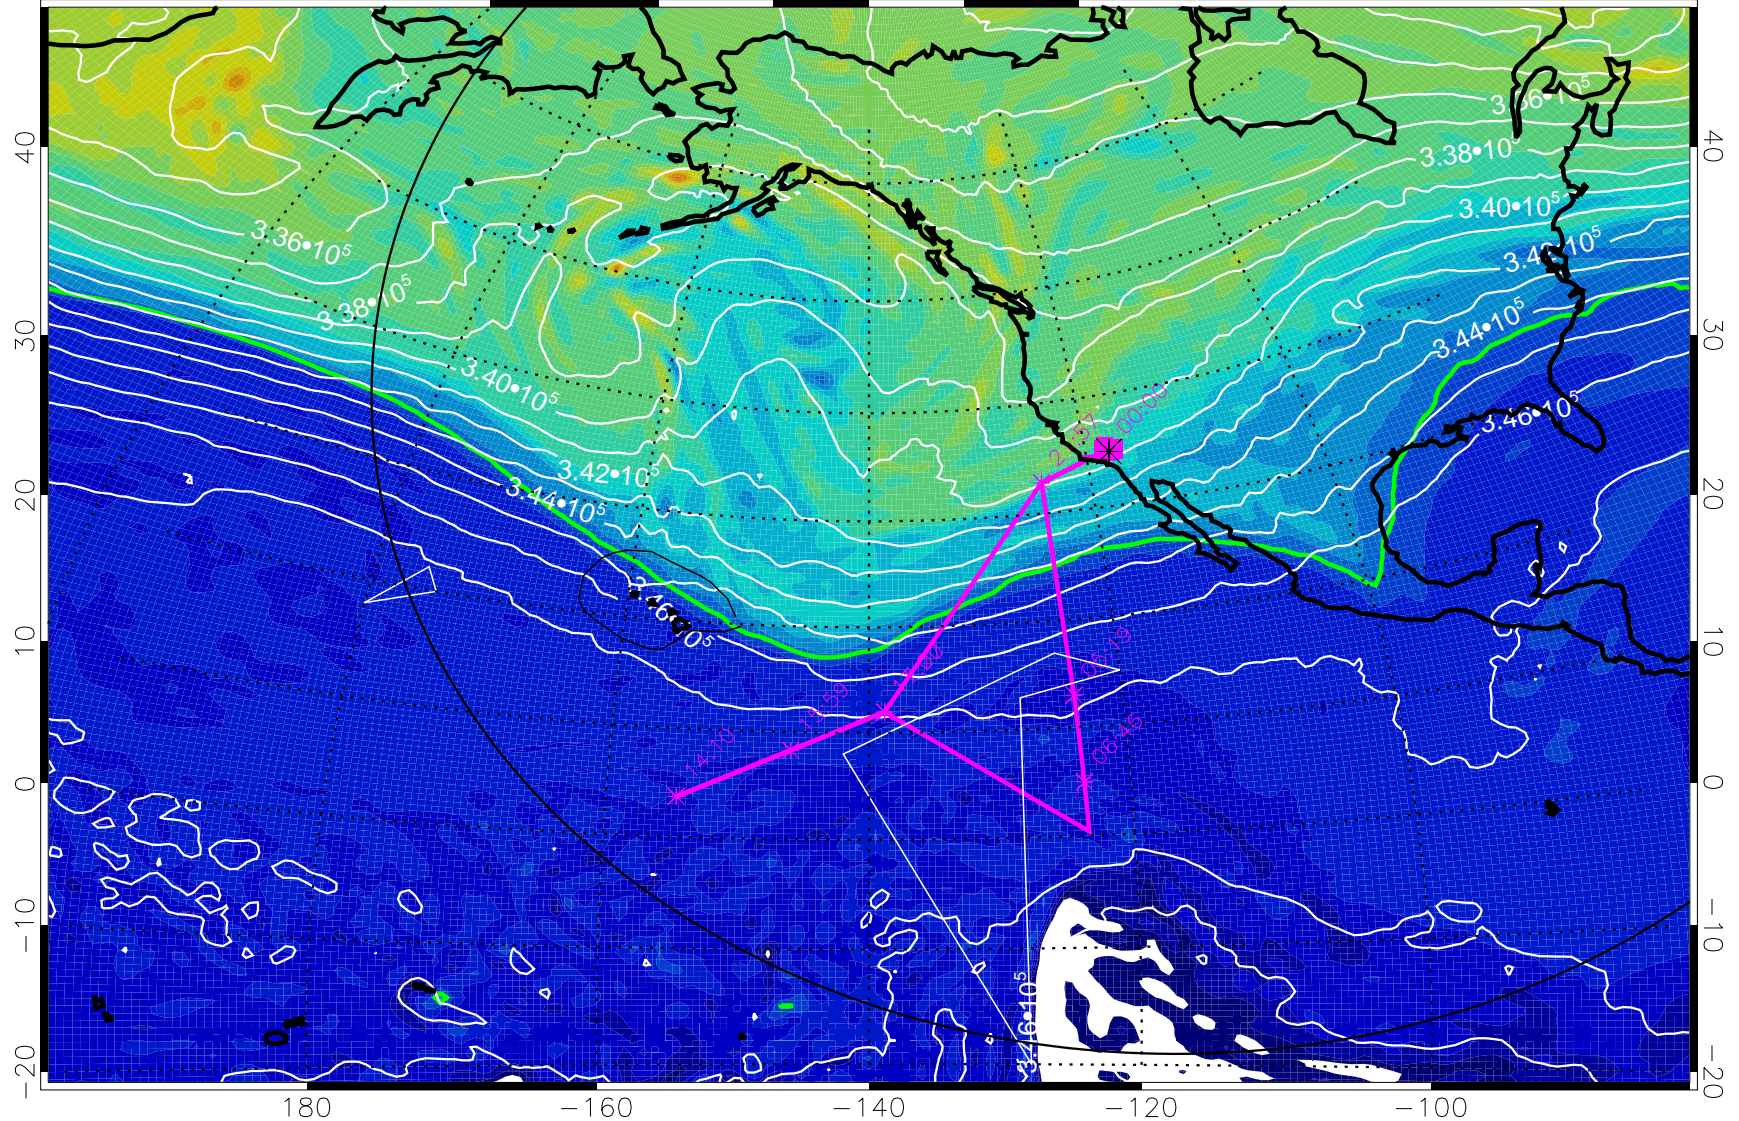

160 180 -160 -140 -120 -100

0 5.0•10<sup>-6</sup> 1.0•10<sup>-5</sup> 1.5•10<sup>-5</sup>  
PVU

355K Montgomery Streamfunction, white  
EPV Tropopause (2 PVU) Position  
Range ring of 6000 km -- 19 hours GH round trip

13012712, 108 hour forecast for 355K EPV

160 180 -160 -140 -120 -100

0  $5.0 \cdot 10^{-6}$   $1.0 \cdot 10^{-5}$   $1.5 \cdot 10^{-5}$   
PVU

355K Montgomery Streamfunction, white  
EPV Tropopause (2 PVU) Position  
Range ring of 6000 km -- 19 hours GH round trip

13012718, 114 hour forecast for 355K EPV

160 180 -160 -140 -120 -100

0  $5.0 \cdot 10^{-6}$   $1.0 \cdot 10^{-5}$   $1.5 \cdot 10^{-5}$   
PVU

355K Montgomery Streamfunction, white  
EPV Tropopause (2 PVU) Position  
Range ring of 6000 km -- 19 hours GH round trip

13012800, 120 hour forecast for 355K EPV

160 180 -160 -140 -120 -100

0  $5.0 \cdot 10^{-6}$   $1.0 \cdot 10^{-5}$   $1.5 \cdot 10^{-5}$   
PVU

355K Montgomery Streamfunction, white  
EPV Tropopause (2 PVU) Position  
Range ring of 6000 km -- 19 hours GH round trip