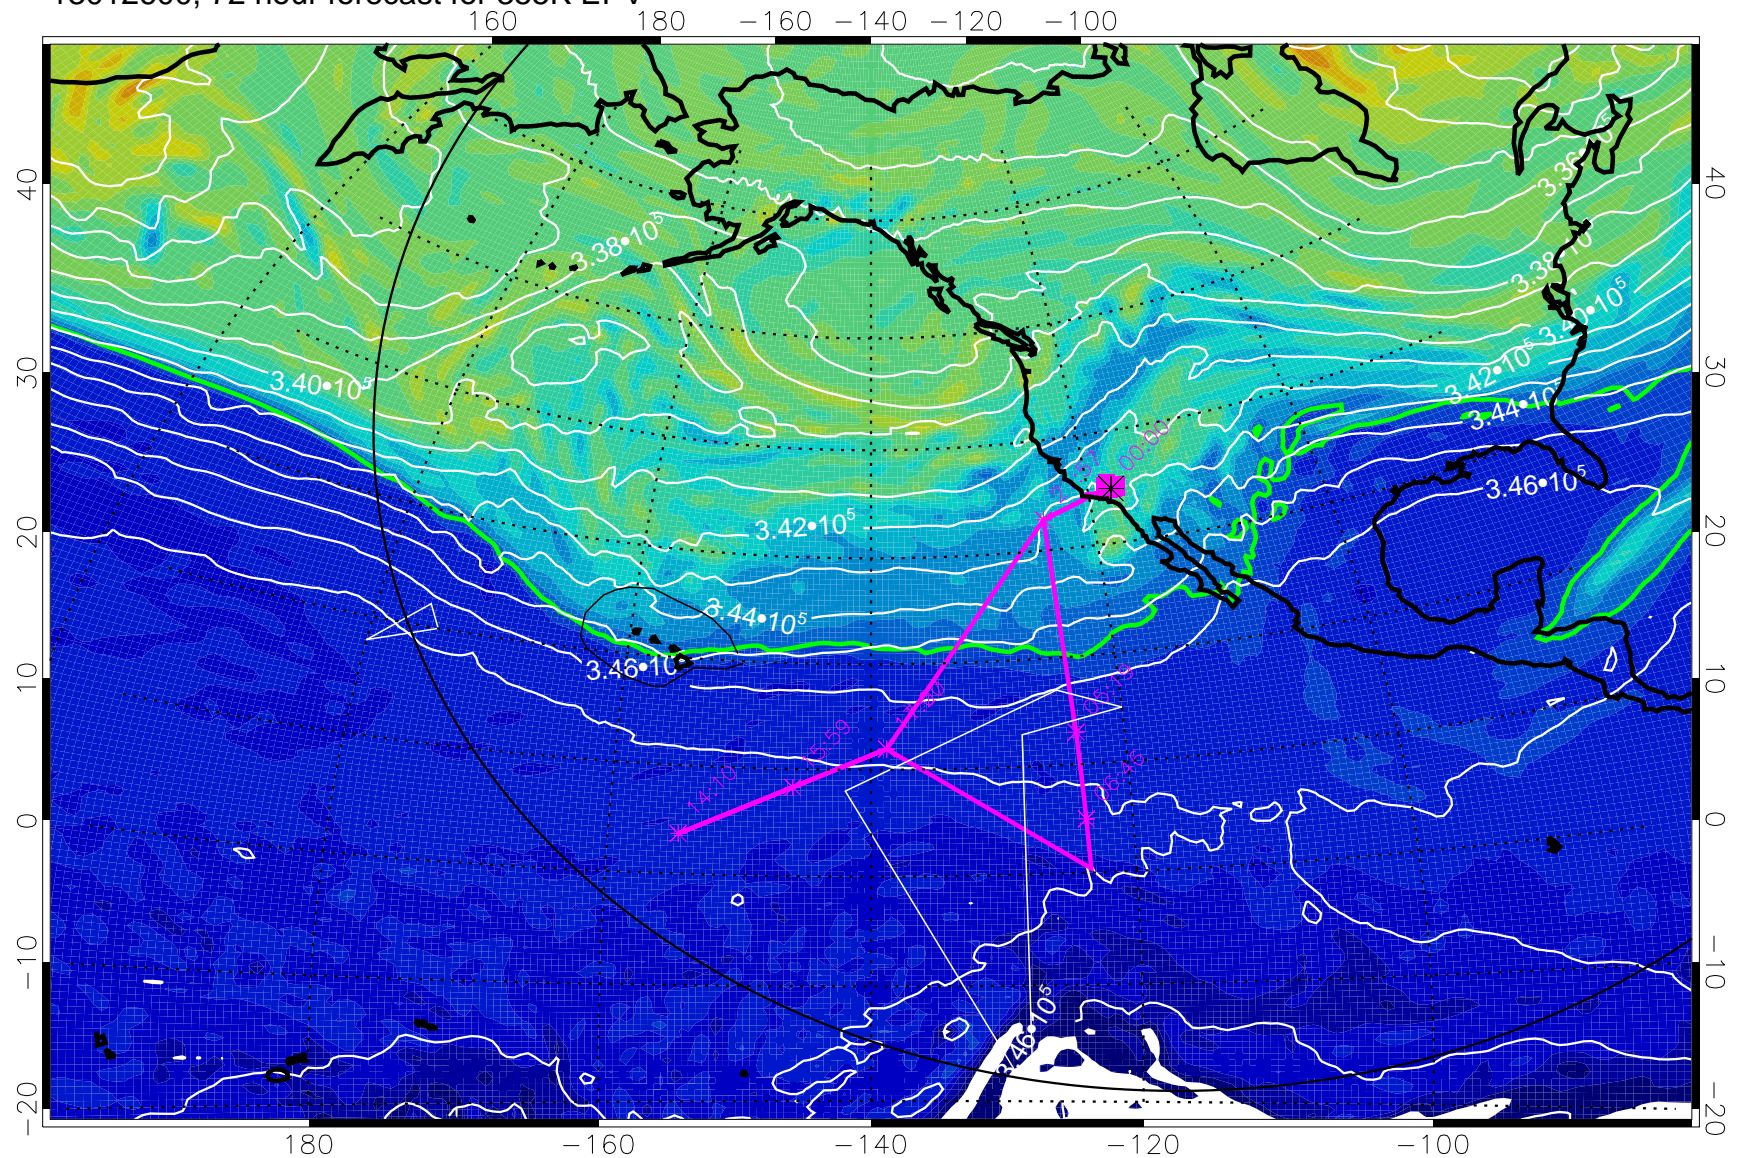

13012506, 54 hour forecast for 355K EPV

355K Montgomery Streamfunction, white  
EPV Tropopause (2 PVU) Position  
Range ring of 6000 km -- 19 hours GH round trip

13012512, 60 hour forecast for 355K EPV

355K Montgomery Streamfunction, white  
EPV Tropopause (2 PVU) Position  
Range ring of 6000 km -- 19 hours GH round trip

13012518, 66 hour forecast for 355K EPV

160 180 -160 -140 -120 -100

0  $5.0 \cdot 10^{-6}$   $1.0 \cdot 10^{-5}$   $1.5 \cdot 10^{-5}$   
PVU

355K Montgomery Streamfunction, white  
EPV Tropopause (2 PVU) Position  
Range ring of 6000 km -- 19 hours GH round trip

13012600, 72 hour forecast for 355K EPV

355K Montgomery Streamfunction, white  
EPV Tropopause (2 PVU) Position  
Range ring of 6000 km -- 19 hours GH round trip

13012606, 78 hour forecast for 355K EPV

160 180 -160 -140 -120 -100

355K Montgomery Streamfunction, white  
EPV Tropopause (2 PVU) Position  
Range ring of 6000 km -- 19 hours GH round trip

13012612, 84 hour forecast for 355K EPV

160 180 -160 -140 -120 -100

0  $5.0 \cdot 10^{-6}$   $1.0 \cdot 10^{-5}$   $1.5 \cdot 10^{-5}$   
PVU