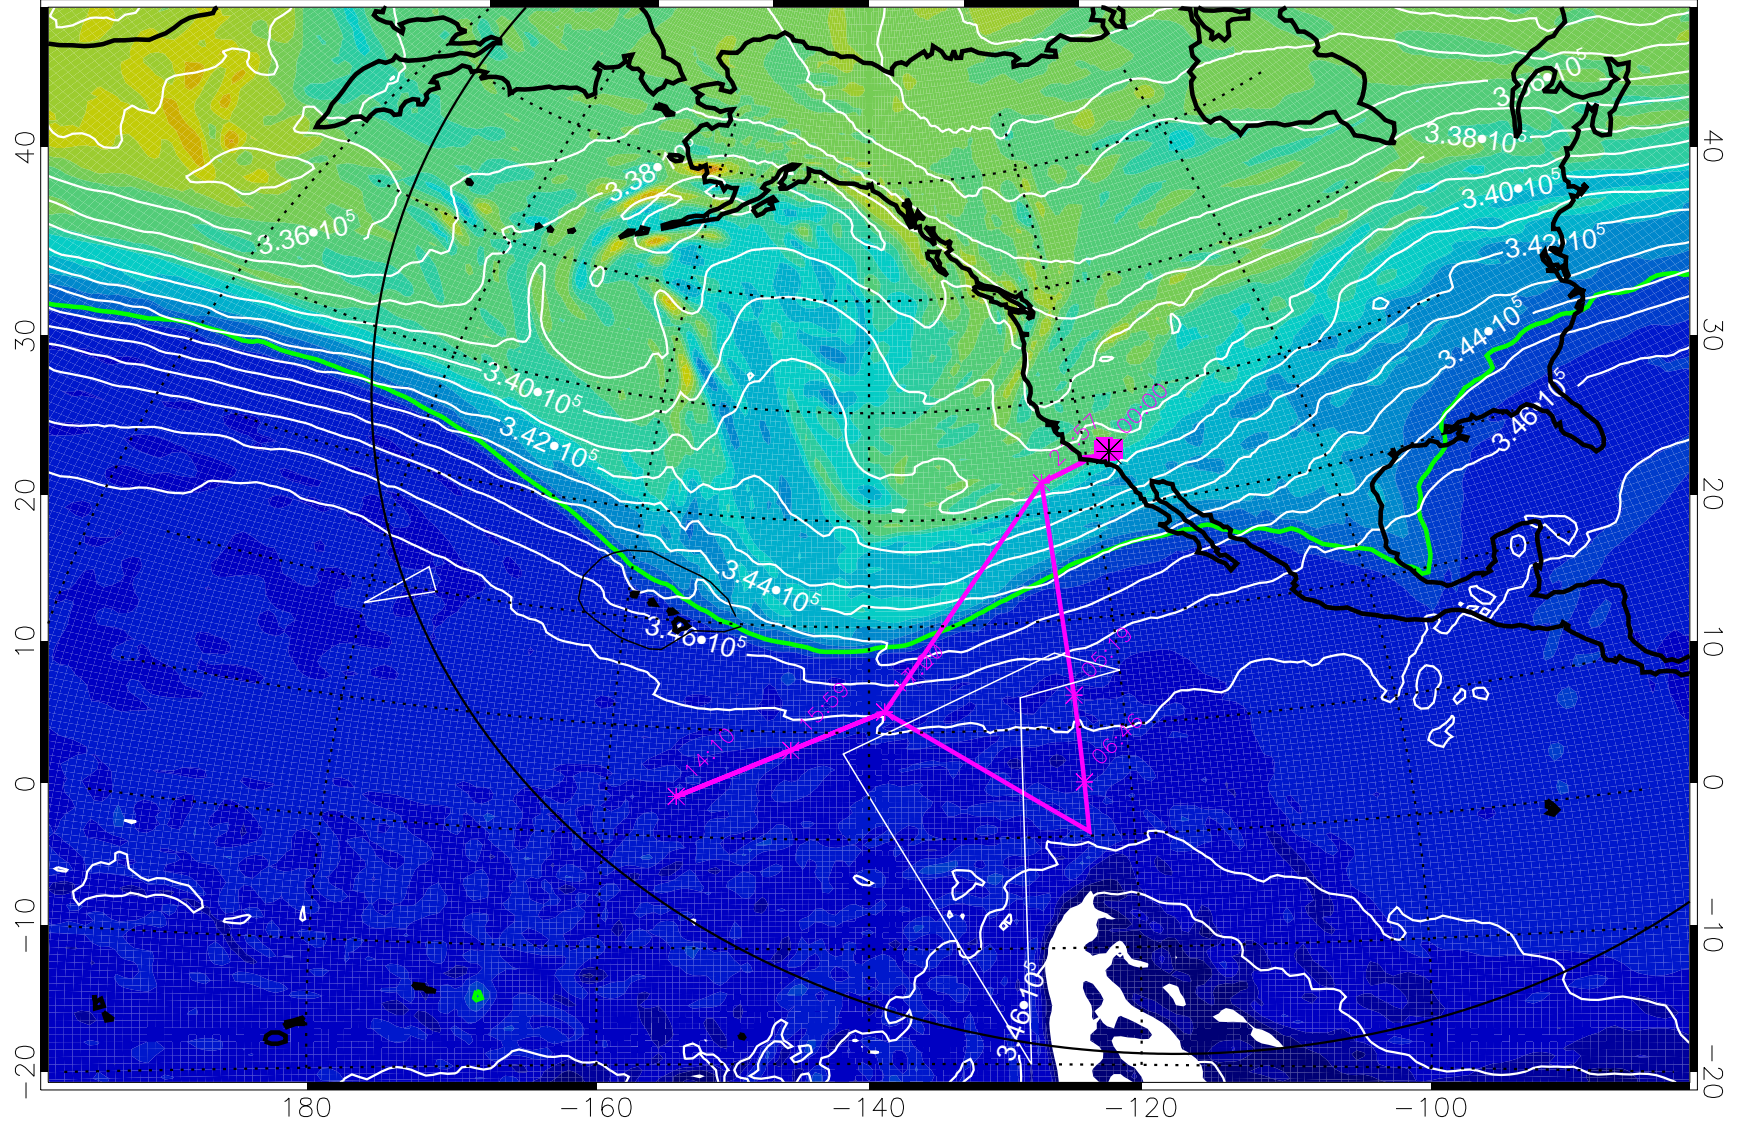

160 180 -160 -140 -120 -100

0 5.0•10<sup>-6</sup> 1.0•10<sup>-5</sup> 1.5•10<sup>-5</sup>  
PVU

355K Montgomery Streamfunction, white  
EPV Tropopause (2 PVU) Position  
Range ring of 6000 km -- 19 hours GH round trip

13012712, 108 hour forecast for 355K EPV

160 180 -160 -140 -120 -100

0  $5.0 \cdot 10^{-6}$   $1.0 \cdot 10^{-5}$   $1.5 \cdot 10^{-5}$   
PVU

355K Montgomery Streamfunction, white  
EPV Tropopause (2 PVU) Position  
Range ring of 6000 km -- 19 hours GH round trip

13012718, 114 hour forecast for 355K EPV

160 180 -160 -140 -120 -100

0  $5.0 \cdot 10^{-6}$   $1.0 \cdot 10^{-5}$   $1.5 \cdot 10^{-5}$   
PVU

355K Montgomery Streamfunction, white  
EPV Tropopause (2 PVU) Position  
Range ring of 6000 km -- 19 hours GH round trip

13012800, 120 hour forecast for 355K EPV

160 180 -160 -140 -120 -100

0  $5.0 \cdot 10^{-6}$   $1.0 \cdot 10^{-5}$   $1.5 \cdot 10^{-5}$   
PVU

355K Montgomery Streamfunction, white  
EPV Tropopause (2 PVU) Position  
Range ring of 6000 km -- 19 hours GH round trip