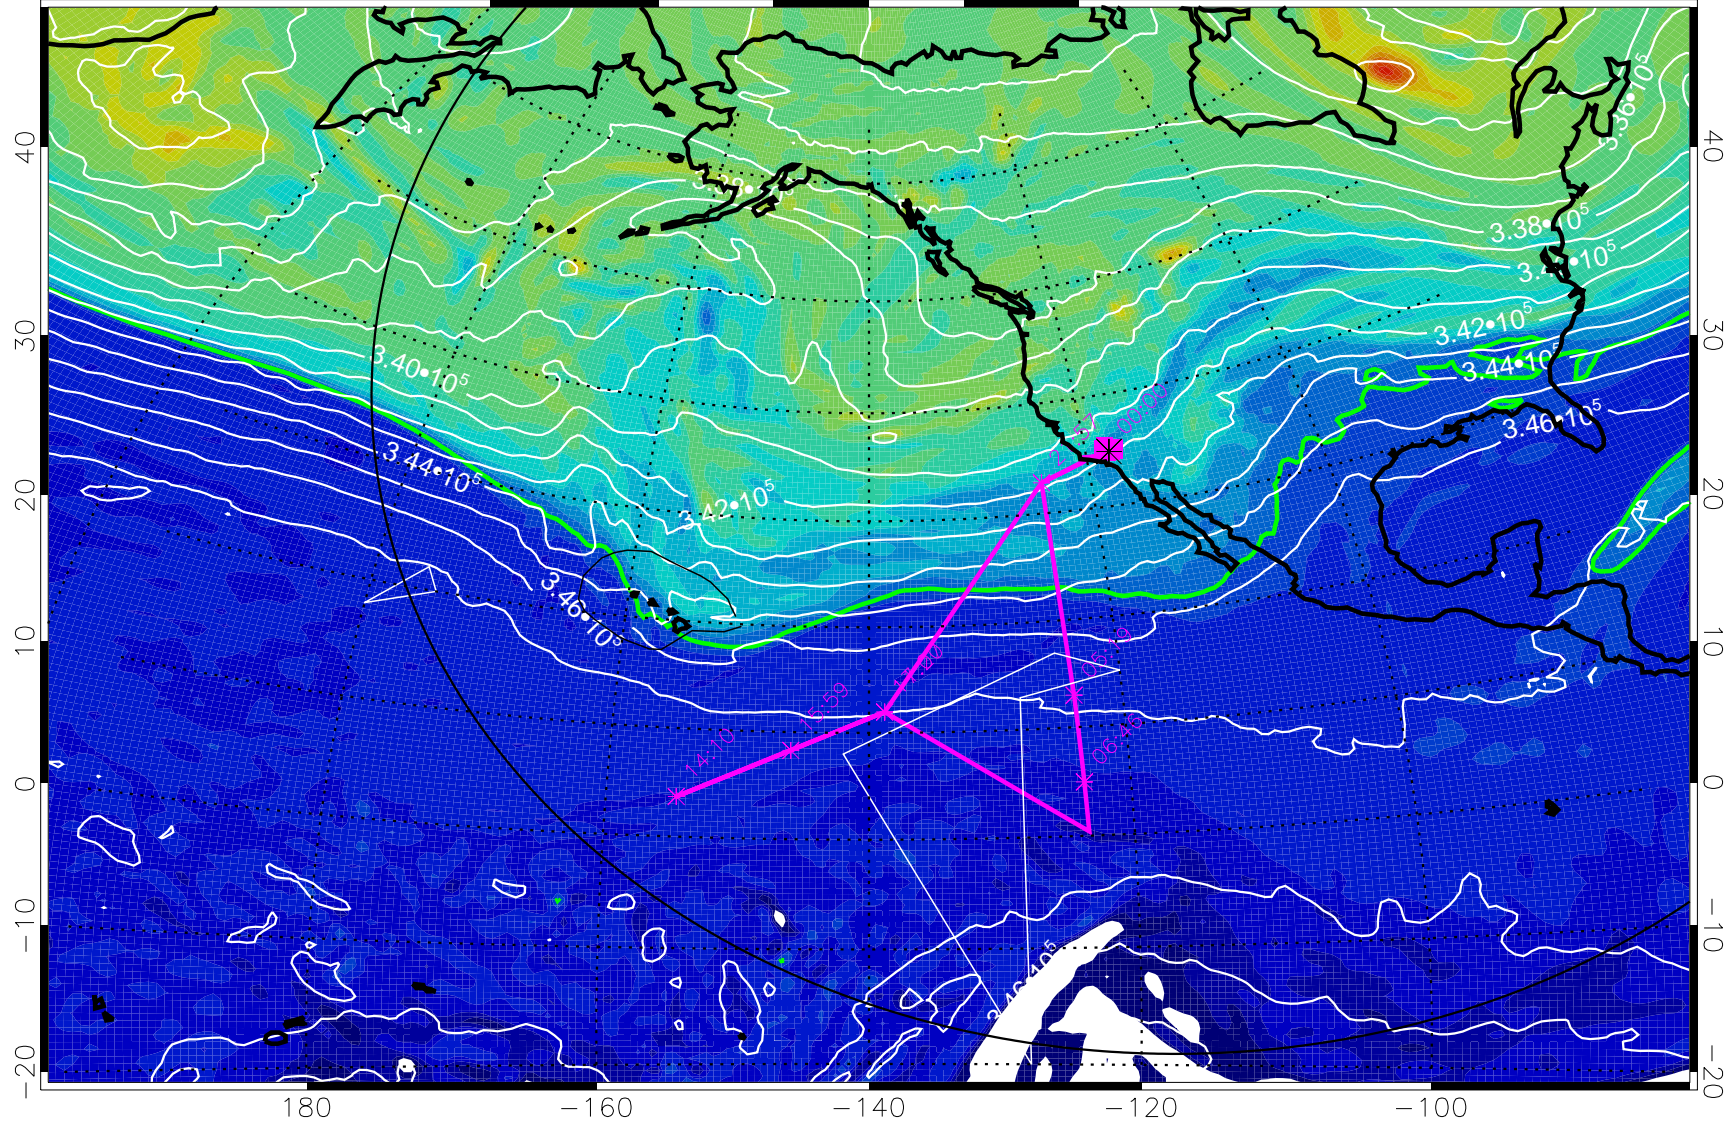

13012600, 72 hour forecast for 355K EPV

355K Montgomery Streamfunction, white  
EPV Tropopause (2 PVU) Position  
Range ring of 6000 km -- 19 hours GH round trip

13012606, 78 hour forecast for 355K EPV

160 180 -160 -140 -120 -100

355K Montgomery Streamfunction, white  
EPV Tropopause (2 PVU) Position  
Range ring of 6000 km -- 19 hours GH round trip

13012612, 84 hour forecast for 355K EPV

160 180 -160 -140 -120 -100

0  $5.0 \cdot 10^{-6}$   $1.0 \cdot 10^{-5}$   $1.5 \cdot 10^{-5}$   
PVU

355K Montgomery Streamfunction, white  
EPV Tropopause (2 PVU) Position  
Range ring of 6000 km -- 19 hours GH round trip

13012618, 90 hour forecast for 355K EPV

160 180 -160 -140 -120 -100

355K Montgomery Streamfunction, white  
EPV Tropopause (2 PVU) Position  
Range ring of 6000 km -- 19 hours GH round trip

13012700, 96 hour forecast for 355K EPV

160 180 -160 -140 -120 -100

355K Montgomery Streamfunction, white  
EPV Tropopause (2 PVU) Position  
Range ring of 6000 km -- 19 hours GH round trip

13012706, 102 hour forecast for 355K EPV