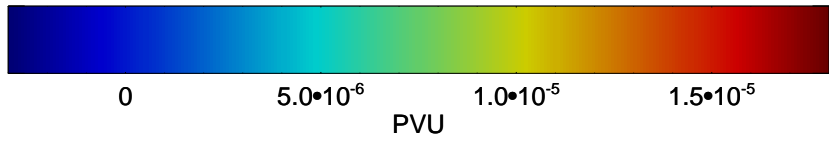

13012700, 96 hour forecast for 355K EPV

160 180 -160 -140 -120 -100

355K Montgomery Streamfunction, white
EPV Tropopause (2 PVU) Position
Range ring of 6000 km -- 19 hours GH round trip