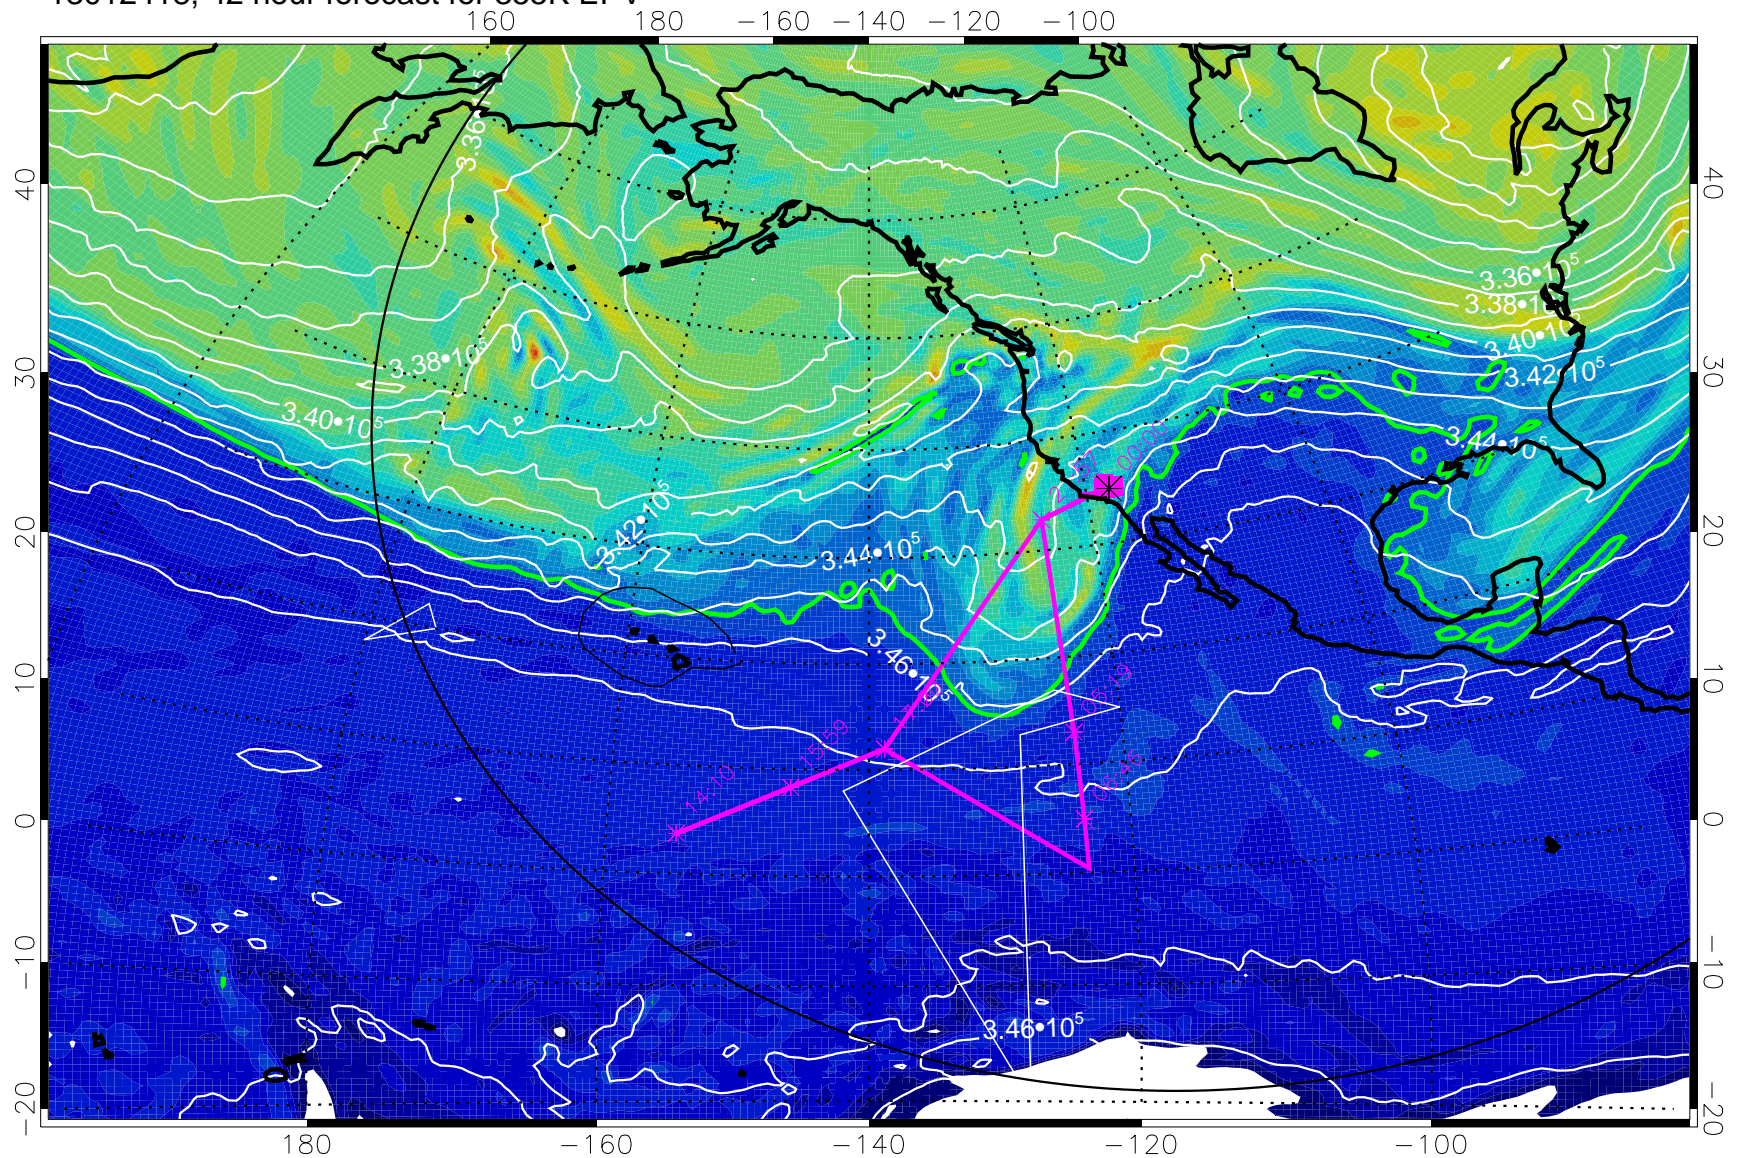

355K Montgomery Streamfunction, white  
EPV Tropopause (2 PVU) Position  
Range ring of 6000 km -- 19 hours GH round trip

13012400, 24 hour forecast for 355K EPV

355K Montgomery Streamfunction, white  
EPV Tropopause (2 PVU) Position  
Range ring of 6000 km -- 19 hours GH round trip

13012406, 30 hour forecast for 355K EPV

160 180 -160 -140 -120 -100

0 5.0•10<sup>-6</sup> 1.0•10<sup>-5</sup> 1.5•10<sup>-5</sup>

PVU

355K Montgomery Streamfunction, white  
EPV Tropopause (2 PVU) Position  
Range ring of 6000 km -- 19 hours GH round trip

13012412, 36 hour forecast for 355K EPV

355K Montgomery Streamfunction, white  
EPV Tropopause (2 PVU) Position  
Range ring of 6000 km -- 19 hours GH round trip

13012418, 42 hour forecast for 355K EPV

355K Montgomery Streamfunction, white  
EPV Tropopause (2 PVU) Position  
Range ring of 6000 km -- 19 hours GH round trip

13012500, 48 hour forecast for 355K EPV

0  $5.0 \cdot 10^{-6}$   $1.0 \cdot 10^{-5}$   $1.5 \cdot 10^{-5}$   
PVU

355K Montgomery Streamfunction, white  
EPV Tropopause (2 PVU) Position  
Range ring of 6000 km -- 19 hours GH round trip