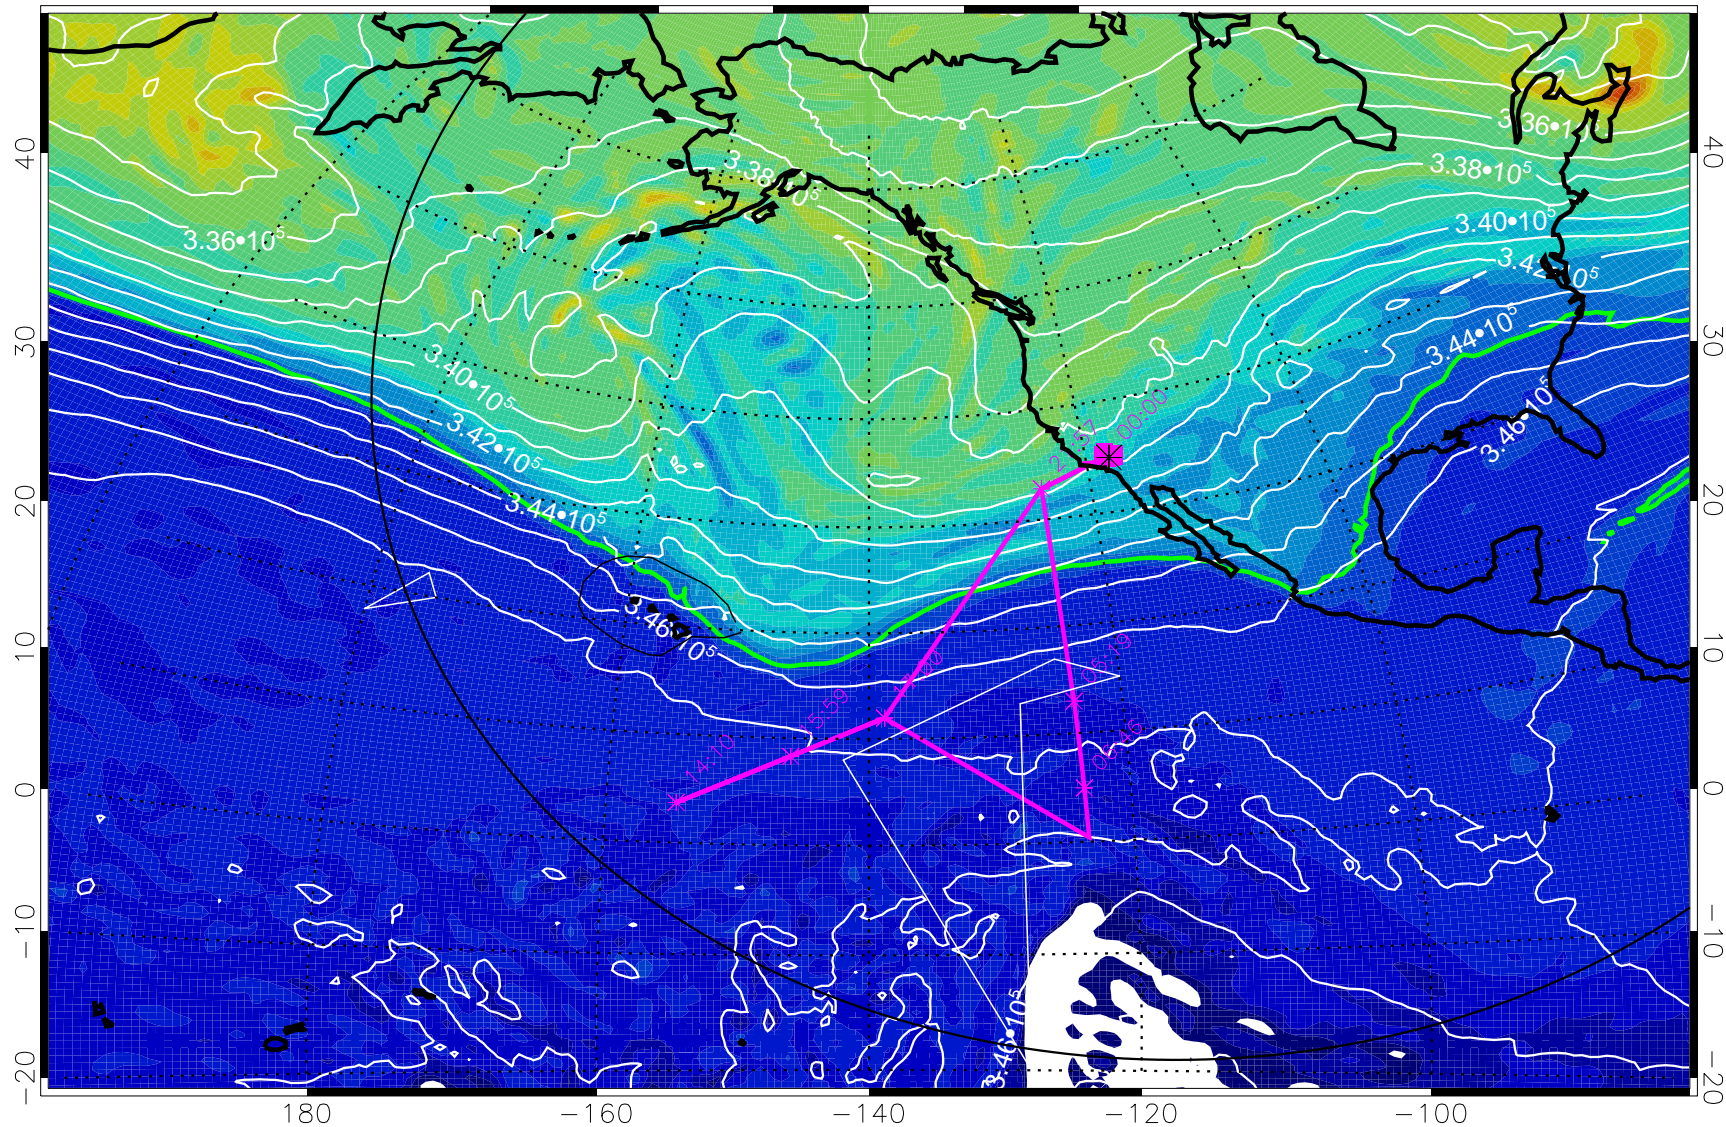

13012700, 96 hour forecast for 355K EPV

160 180 -160 -140 -120 -100

355K Montgomery Streamfunction, white  
EPV Tropopause (2 PVU) Position  
Range ring of 6000 km -- 19 hours GH round trip

13012706, 102 hour forecast for 355K EPV

160 180 -160 -140 -120 -100

0 5.0•10<sup>-6</sup> 1.0•10<sup>-5</sup> 1.5•10<sup>-5</sup>  
PVU

355K Montgomery Streamfunction, white  
EPV Tropopause (2 PVU) Position  
Range ring of 6000 km -- 19 hours GH round trip

13012712, 108 hour forecast for 355K EPV

160 180 -160 -140 -120 -100

0  $5.0 \cdot 10^{-6}$   $1.0 \cdot 10^{-5}$   $1.5 \cdot 10^{-5}$   
PVU

355K Montgomery Streamfunction, white  
EPV Tropopause (2 PVU) Position  
Range ring of 6000 km -- 19 hours GH round trip

13012718, 114 hour forecast for 355K EPV

160 180 -160 -140 -120 -100

0  $5.0 \cdot 10^{-6}$   $1.0 \cdot 10^{-5}$   $1.5 \cdot 10^{-5}$   
PVU

355K Montgomery Streamfunction, white  
EPV Tropopause (2 PVU) Position  
Range ring of 6000 km -- 19 hours GH round trip