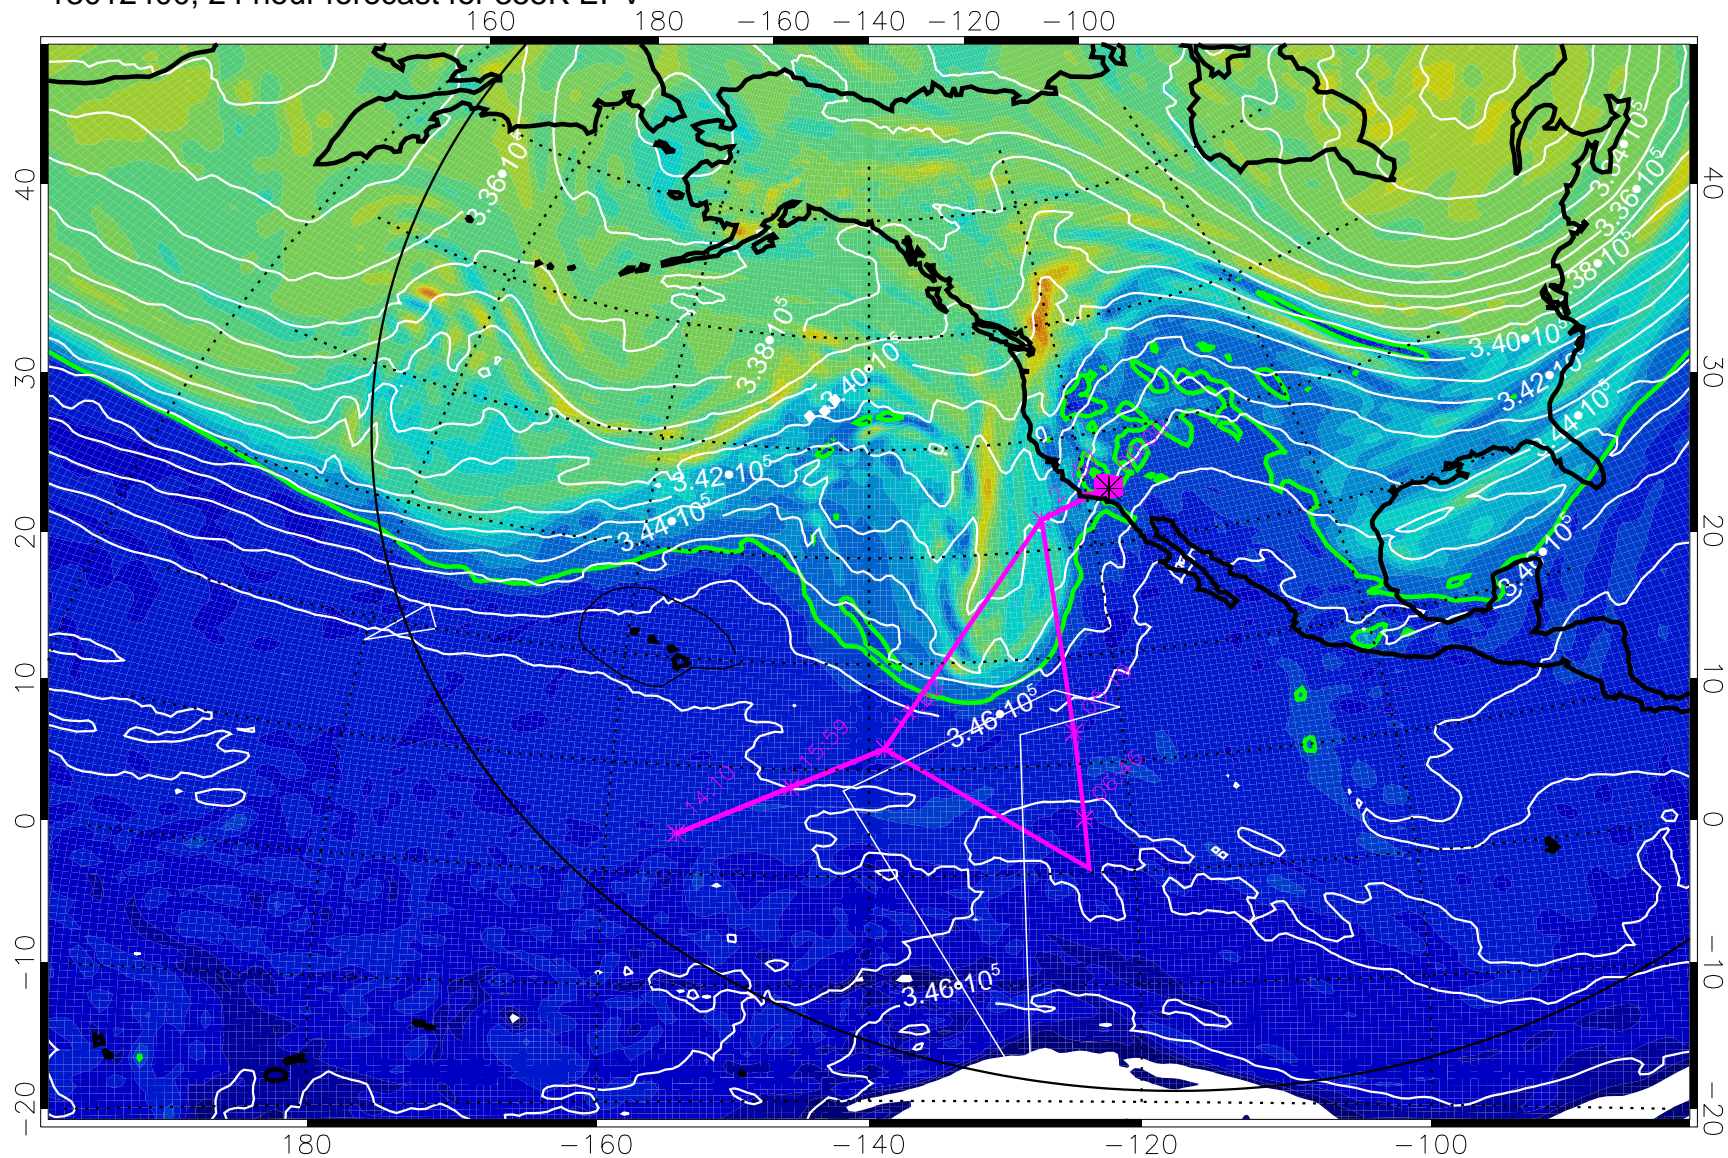

13012312, 12 hour forecast for 355K EPV

355K Montgomery Streamfunction, white  
EPV Tropopause (2 PVU) Position  
Range ring of 6000 km -- 19 hours GH round trip

13012318, 18 hour forecast for 355K EPV

0       $5.0 \cdot 10^{-6}$        $1.0 \cdot 10^{-5}$        $1.5 \cdot 10^{-5}$   
PVU

355K Montgomery Streamfunction, white  
EPV Tropopause (2 PVU) Position  
Range ring of 6000 km -- 19 hours GH round trip

13012400, 24 hour forecast for 355K EPV

355K Montgomery Streamfunction, white  
EPV Tropopause (2 PVU) Position  
Range ring of 6000 km -- 19 hours GH round trip

13012406, 30 hour forecast for 355K EPV

160 180 -160 -140 -120 -100

0 5.0•10<sup>-6</sup> 1.0•10<sup>-5</sup> 1.5•10<sup>-5</sup>

PVU

355K Montgomery Streamfunction, white  
EPV Tropopause (2 PVU) Position  
Range ring of 6000 km -- 19 hours GH round trip

13012412, 36 hour forecast for 355K EPV

355K Montgomery Streamfunction, white  
EPV Tropopause (2 PVU) Position  
Range ring of 6000 km -- 19 hours GH round trip

13012418, 42 hour forecast for 355K EPV

355K Montgomery Streamfunction, white  
EPV Tropopause (2 PVU) Position  
Range ring of 6000 km -- 19 hours GH round trip