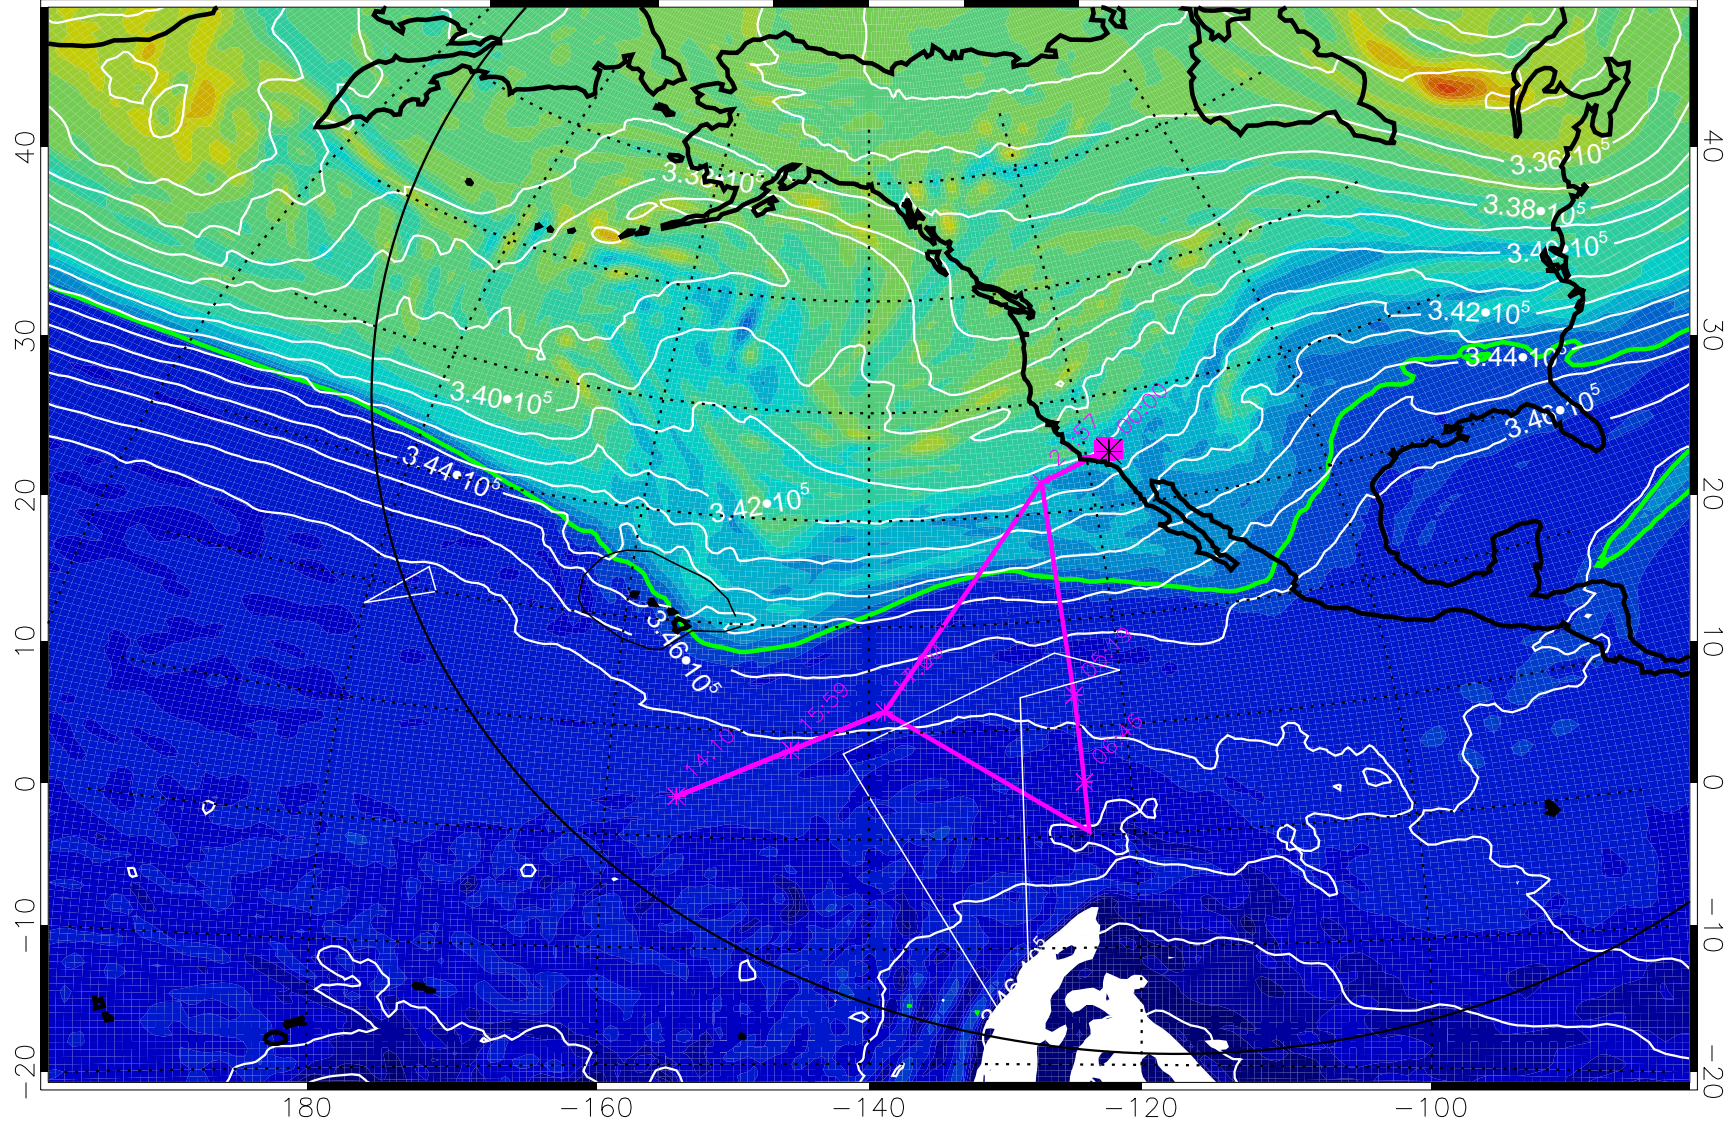

355K Montgomery Streamfunction, white  
EPV Tropopause (2 PVU) Position  
Range ring of 6000 km -- 19 hours GH round trip

13012612, 84 hour forecast for 355K EPV

160 180 -160 -140 -120 -100

0  $5.0 \cdot 10^{-6}$   $1.0 \cdot 10^{-5}$   $1.5 \cdot 10^{-5}$   
PVU

355K Montgomery Streamfunction, white  
EPV Tropopause (2 PVU) Position  
Range ring of 6000 km -- 19 hours GH round trip

13012618, 90 hour forecast for 355K EPV

160 180 -160 -140 -120 -100

355K Montgomery Streamfunction, white  
EPV Tropopause (2 PVU) Position  
Range ring of 6000 km -- 19 hours GH round trip

13012700, 96 hour forecast for 355K EPV

160 180 -160 -140 -120 -100

355K Montgomery Streamfunction, white  
EPV Tropopause (2 PVU) Position  
Range ring of 6000 km -- 19 hours GH round trip

13012706, 102 hour forecast for 355K EPV

160 180 -160 -140 -120 -100

0 5.0•10<sup>-6</sup> 1.0•10<sup>-5</sup> 1.5•10<sup>-5</sup>  
PVU

355K Montgomery Streamfunction, white  
EPV Tropopause (2 PVU) Position  
Range ring of 6000 km -- 19 hours GH round trip