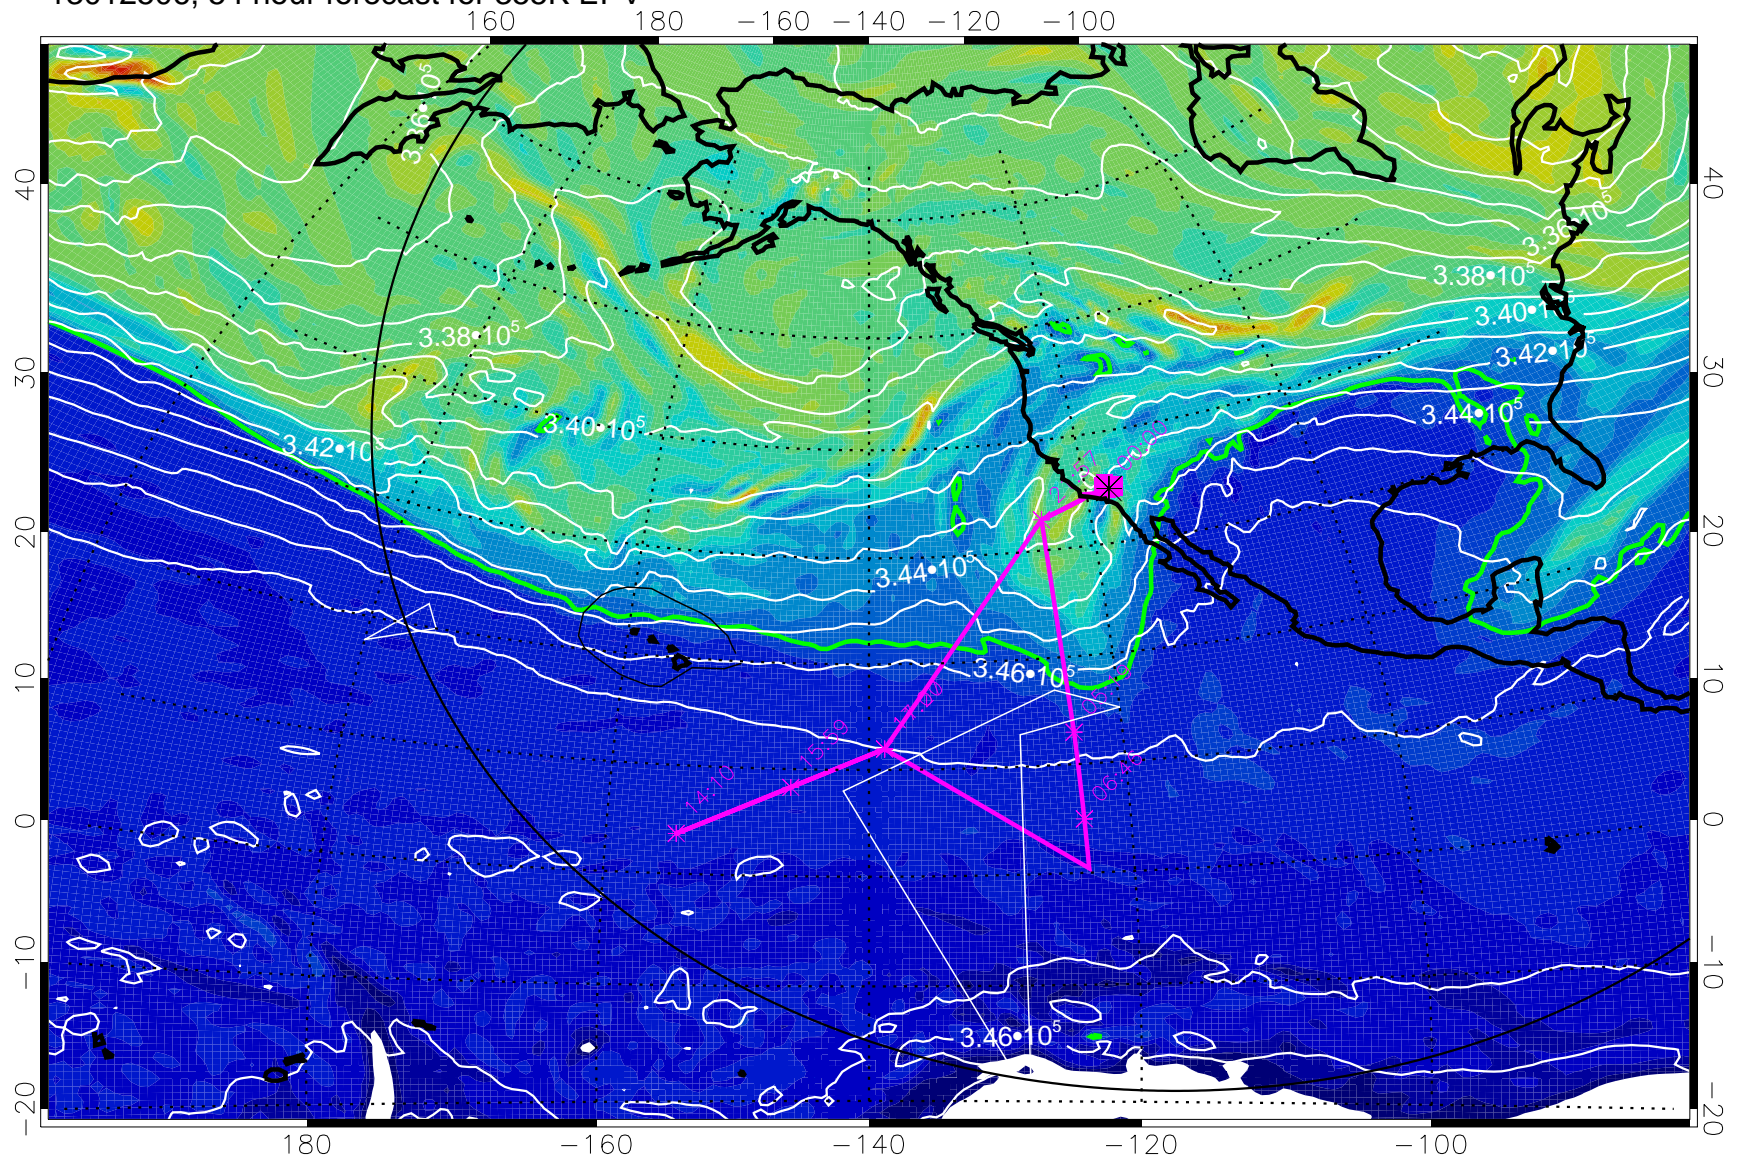

13012406, 30 hour forecast for 355K EPV

160 180 -160 -140 -120 -100

0 5.0•10<sup>-6</sup> 1.0•10<sup>-5</sup> 1.5•10<sup>-5</sup>

PVU

355K Montgomery Streamfunction, white  
EPV Tropopause (2 PVU) Position  
Range ring of 6000 km -- 19 hours GH round trip

13012412, 36 hour forecast for 355K EPV

355K Montgomery Streamfunction, white  
EPV Tropopause (2 PVU) Position  
Range ring of 6000 km -- 19 hours GH round trip

13012418, 42 hour forecast for 355K EPV

355K Montgomery Streamfunction, white  
EPV Tropopause (2 PVU) Position  
Range ring of 6000 km -- 19 hours GH round trip

13012500, 48 hour forecast for 355K EPV

0  $5.0 \cdot 10^{-6}$   $1.0 \cdot 10^{-5}$   $1.5 \cdot 10^{-5}$   
PVU

355K Montgomery Streamfunction, white  
EPV Tropopause (2 PVU) Position  
Range ring of 6000 km -- 19 hours GH round trip

13012506, 54 hour forecast for 355K EPV

355K Montgomery Streamfunction, white  
EPV Tropopause (2 PVU) Position  
Range ring of 6000 km -- 19 hours GH round trip

13012512, 60 hour forecast for 355K EPV

355K Montgomery Streamfunction, white  
EPV Tropopause (2 PVU) Position  
Range ring of 6000 km -- 19 hours GH round trip