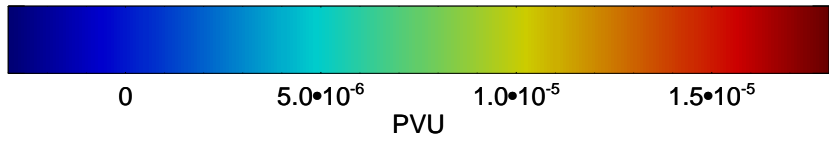

13012606, 78 hour forecast for 355K EPV

160 180 -160 -140 -120 -100

355K Montgomery Streamfunction, white
EPV Tropopause (2 PVU) Position
Range ring of 6000 km -- 19 hours GH round trip