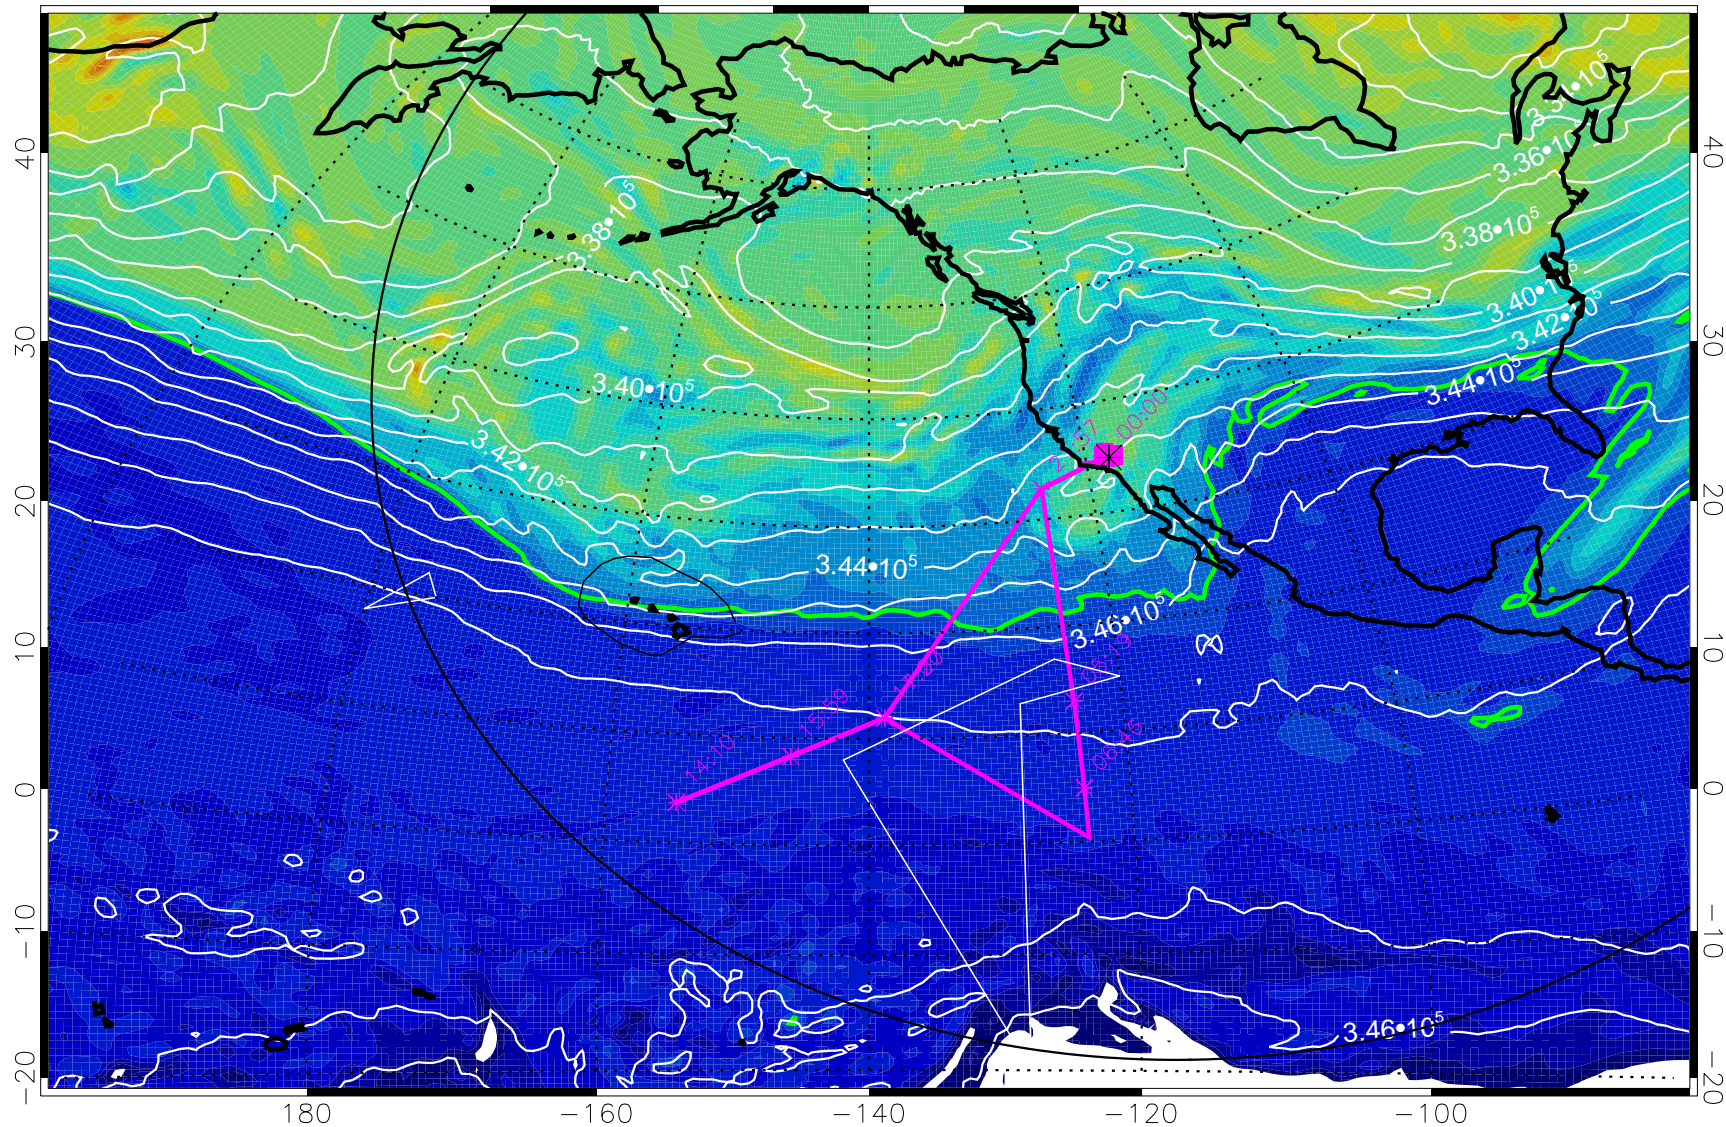

13012506, 54 hour forecast for 355K EPV

355K Montgomery Streamfunction, white  
EPV Tropopause (2 PVU) Position  
Range ring of 6000 km -- 19 hours GH round trip

13012512, 60 hour forecast for 355K EPV

355K Montgomery Streamfunction, white  
EPV Tropopause (2 PVU) Position  
Range ring of 6000 km -- 19 hours GH round trip

13012518, 66 hour forecast for 355K EPV

160 180 -160 -140 -120 -100

0  $5.0 \cdot 10^{-6}$   $1.0 \cdot 10^{-5}$   $1.5 \cdot 10^{-5}$   
PVU

355K Montgomery Streamfunction, white  
EPV Tropopause (2 PVU) Position  
Range ring of 6000 km -- 19 hours GH round trip

13012600, 72 hour forecast for 355K EPV

355K Montgomery Streamfunction, white  
EPV Tropopause (2 PVU) Position  
Range ring of 6000 km -- 19 hours GH round trip

13012606, 78 hour forecast for 355K EPV

160 180 -160 -140 -120 -100

355K Montgomery Streamfunction, white  
EPV Tropopause (2 PVU) Position  
Range ring of 6000 km -- 19 hours GH round trip

13012612, 84 hour forecast for 355K EPV

160 180 -160 -140 -120 -100

0  $5.0 \cdot 10^{-6}$   $1.0 \cdot 10^{-5}$   $1.5 \cdot 10^{-5}$   
PVU