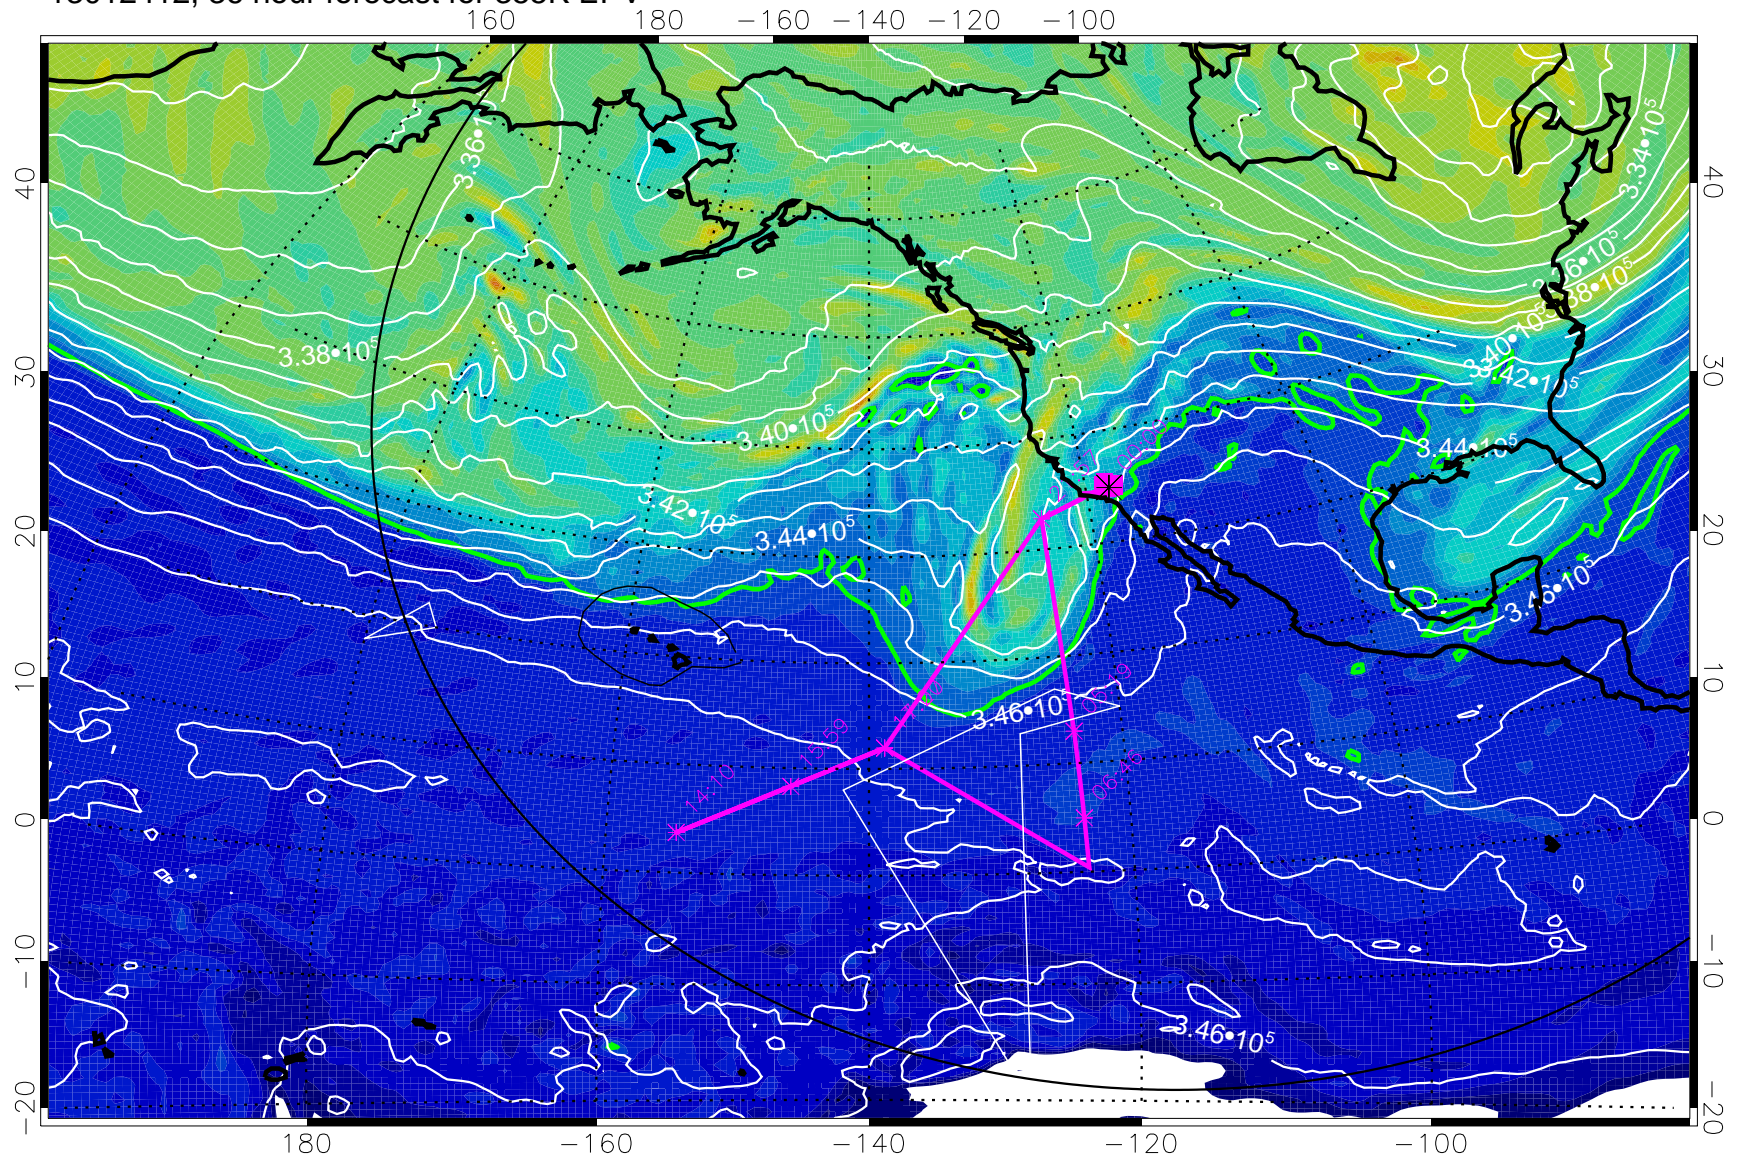

355K Montgomery Streamfunction, white  
EPV Tropopause (2 PVU) Position  
Range ring of 6000 km -- 19 hours GH round trip

13012400, 24 hour forecast for 355K EPV

355K Montgomery Streamfunction, white  
EPV Tropopause (2 PVU) Position  
Range ring of 6000 km -- 19 hours GH round trip

13012406, 30 hour forecast for 355K EPV

160 180 -160 -140 -120 -100

0 5.0•10<sup>-6</sup> 1.0•10<sup>-5</sup> 1.5•10<sup>-5</sup>

PVU

355K Montgomery Streamfunction, white  
EPV Tropopause (2 PVU) Position  
Range ring of 6000 km -- 19 hours GH round trip

13012412, 36 hour forecast for 355K EPV

355K Montgomery Streamfunction, white  
EPV Tropopause (2 PVU) Position  
Range ring of 6000 km -- 19 hours GH round trip

13012418, 42 hour forecast for 355K EPV

355K Montgomery Streamfunction, white  
EPV Tropopause (2 PVU) Position  
Range ring of 6000 km -- 19 hours GH round trip

13012500, 48 hour forecast for 355K EPV

0  $5.0 \cdot 10^{-6}$   $1.0 \cdot 10^{-5}$   $1.5 \cdot 10^{-5}$   
PVU

355K Montgomery Streamfunction, white  
EPV Tropopause (2 PVU) Position  
Range ring of 6000 km -- 19 hours GH round trip