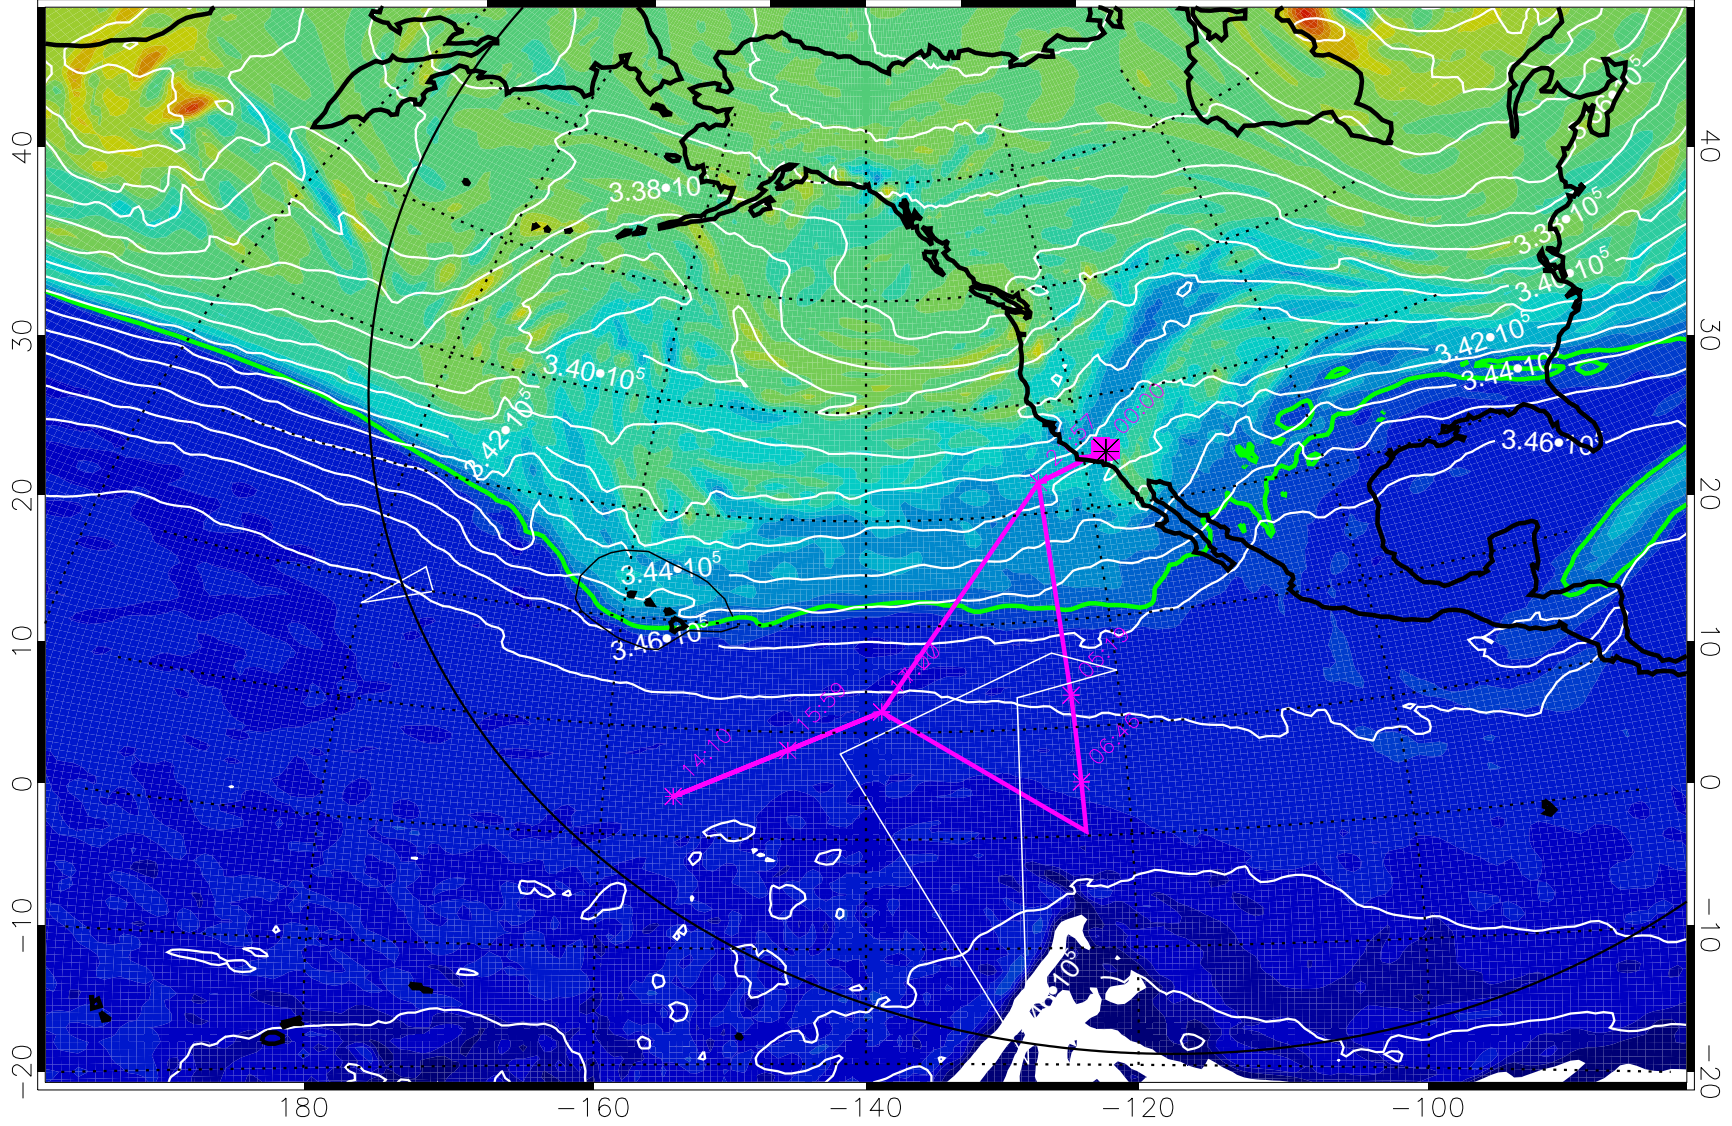

13012506, 54 hour forecast for 355K EPV

355K Montgomery Streamfunction, white  
EPV Tropopause (2 PVU) Position  
Range ring of 6000 km -- 19 hours GH round trip

13012512, 60 hour forecast for 355K EPV

355K Montgomery Streamfunction, white  
EPV Tropopause (2 PVU) Position  
Range ring of 6000 km -- 19 hours GH round trip

13012518, 66 hour forecast for 355K EPV

160 180 -160 -140 -120 -100

0  $5.0 \cdot 10^{-6}$   $1.0 \cdot 10^{-5}$   $1.5 \cdot 10^{-5}$   
PVU

355K Montgomery Streamfunction, white  
EPV Tropopause (2 PVU) Position  
Range ring of 6000 km -- 19 hours GH round trip

13012600, 72 hour forecast for 355K EPV

355K Montgomery Streamfunction, white  
EPV Tropopause (2 PVU) Position  
Range ring of 6000 km -- 19 hours GH round trip

13012606, 78 hour forecast for 355K EPV

160 180 -160 -140 -120 -100

355K Montgomery Streamfunction, white  
EPV Tropopause (2 PVU) Position  
Range ring of 6000 km -- 19 hours GH round trip

13012612, 84 hour forecast for 355K EPV

160 180 -160 -140 -120 -100

0  $5.0 \cdot 10^{-6}$   $1.0 \cdot 10^{-5}$   $1.5 \cdot 10^{-5}$   
PVU