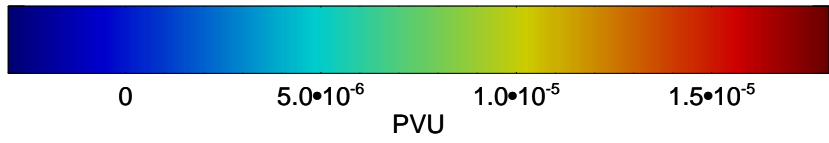

13012618, 90 hour forecast for 355K EPV

160 180 -160 -140 -120 -100

355K Montgomery Streamfunction, white
EPV Tropopause (2 PVU) Position
Range ring of 6000 km -- 19 hours GH round trip