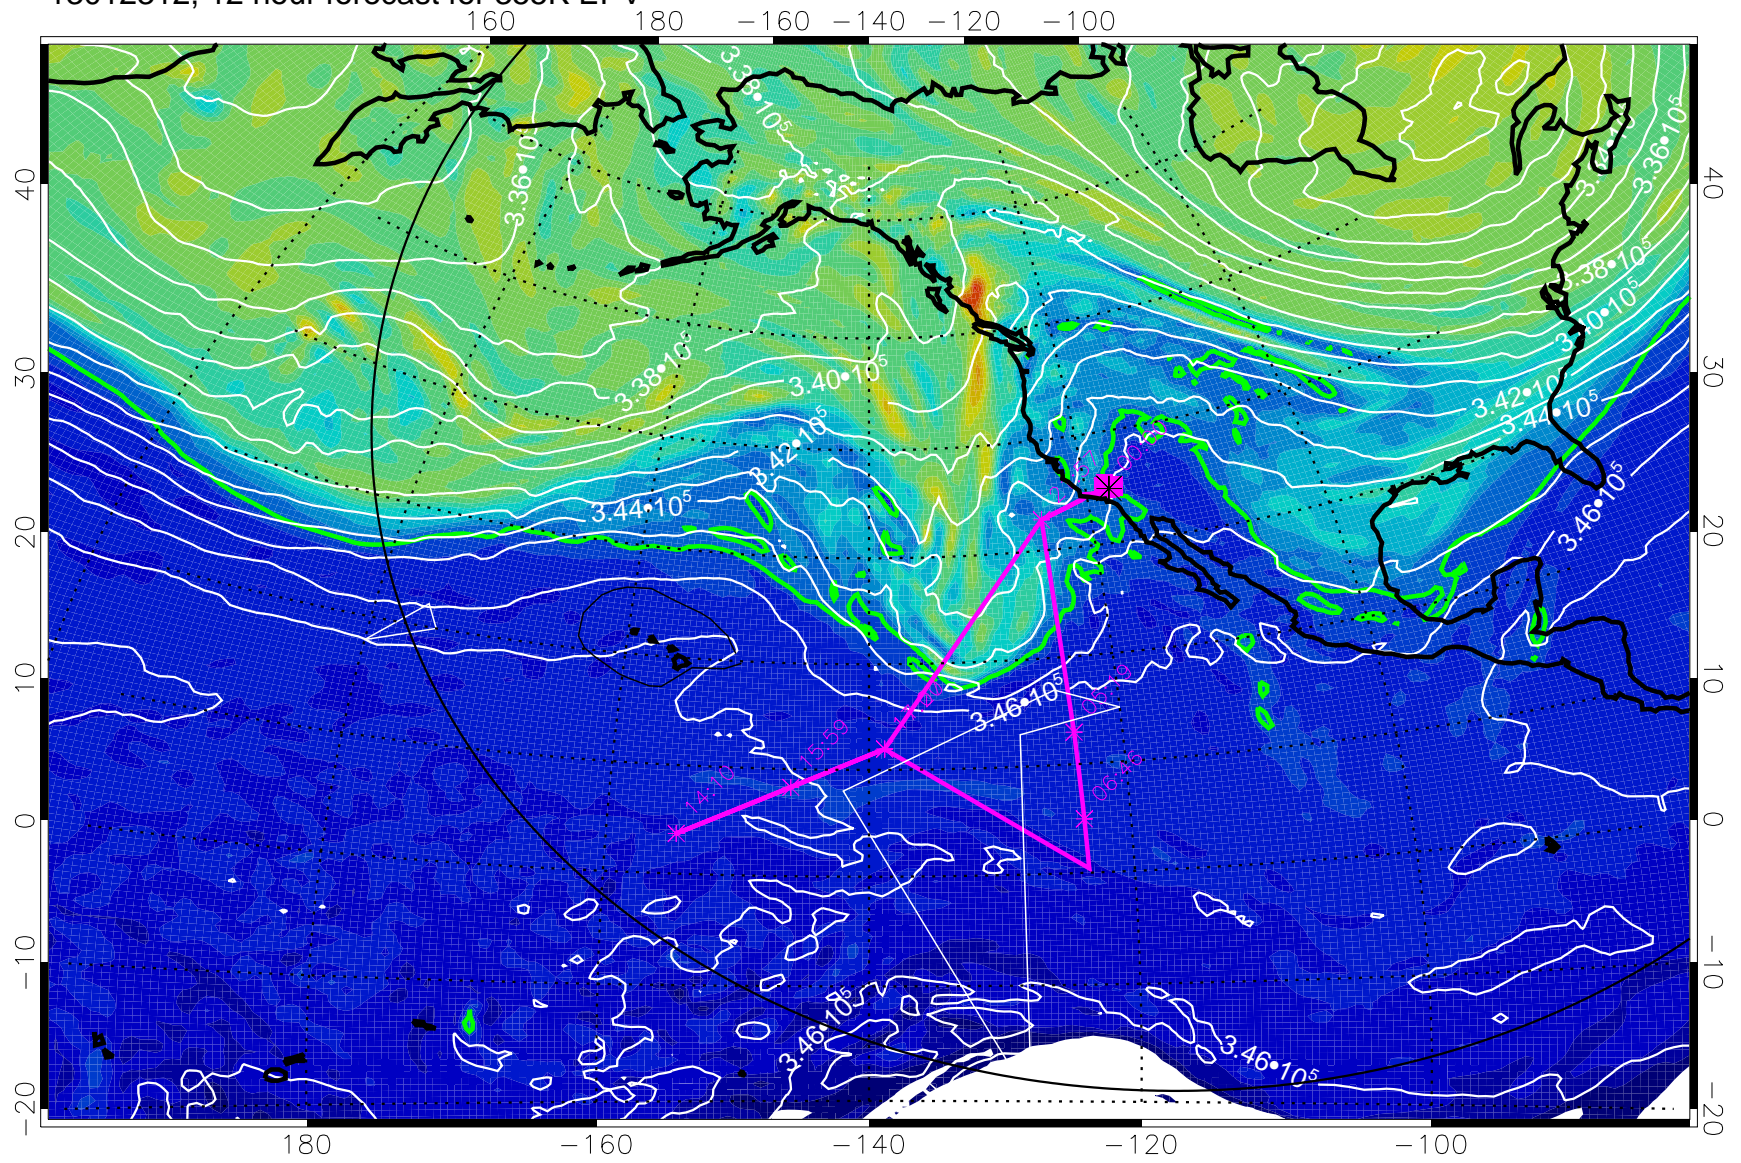

13012312, 12 hour forecast for 355K EPV

355K Montgomery Streamfunction, white  
EPV Tropopause (2 PVU) Position  
Range ring of 6000 km -- 19 hours GH round trip

13012318, 18 hour forecast for 355K EPV

0       $5.0 \cdot 10^{-6}$        $1.0 \cdot 10^{-5}$        $1.5 \cdot 10^{-5}$   
PVU

355K Montgomery Streamfunction, white  
EPV Tropopause (2 PVU) Position  
Range ring of 6000 km -- 19 hours GH round trip

13012400, 24 hour forecast for 355K EPV

355K Montgomery Streamfunction, white  
EPV Tropopause (2 PVU) Position  
Range ring of 6000 km -- 19 hours GH round trip

13012406, 30 hour forecast for 355K EPV

160 180 -160 -140 -120 -100

0 5.0•10<sup>-6</sup> 1.0•10<sup>-5</sup> 1.5•10<sup>-5</sup>

PVU

355K Montgomery Streamfunction, white  
EPV Tropopause (2 PVU) Position  
Range ring of 6000 km -- 19 hours GH round trip

13012412, 36 hour forecast for 355K EPV

355K Montgomery Streamfunction, white  
EPV Tropopause (2 PVU) Position  
Range ring of 6000 km -- 19 hours GH round trip

13012418, 42 hour forecast for 355K EPV

355K Montgomery Streamfunction, white  
EPV Tropopause (2 PVU) Position  
Range ring of 6000 km -- 19 hours GH round trip