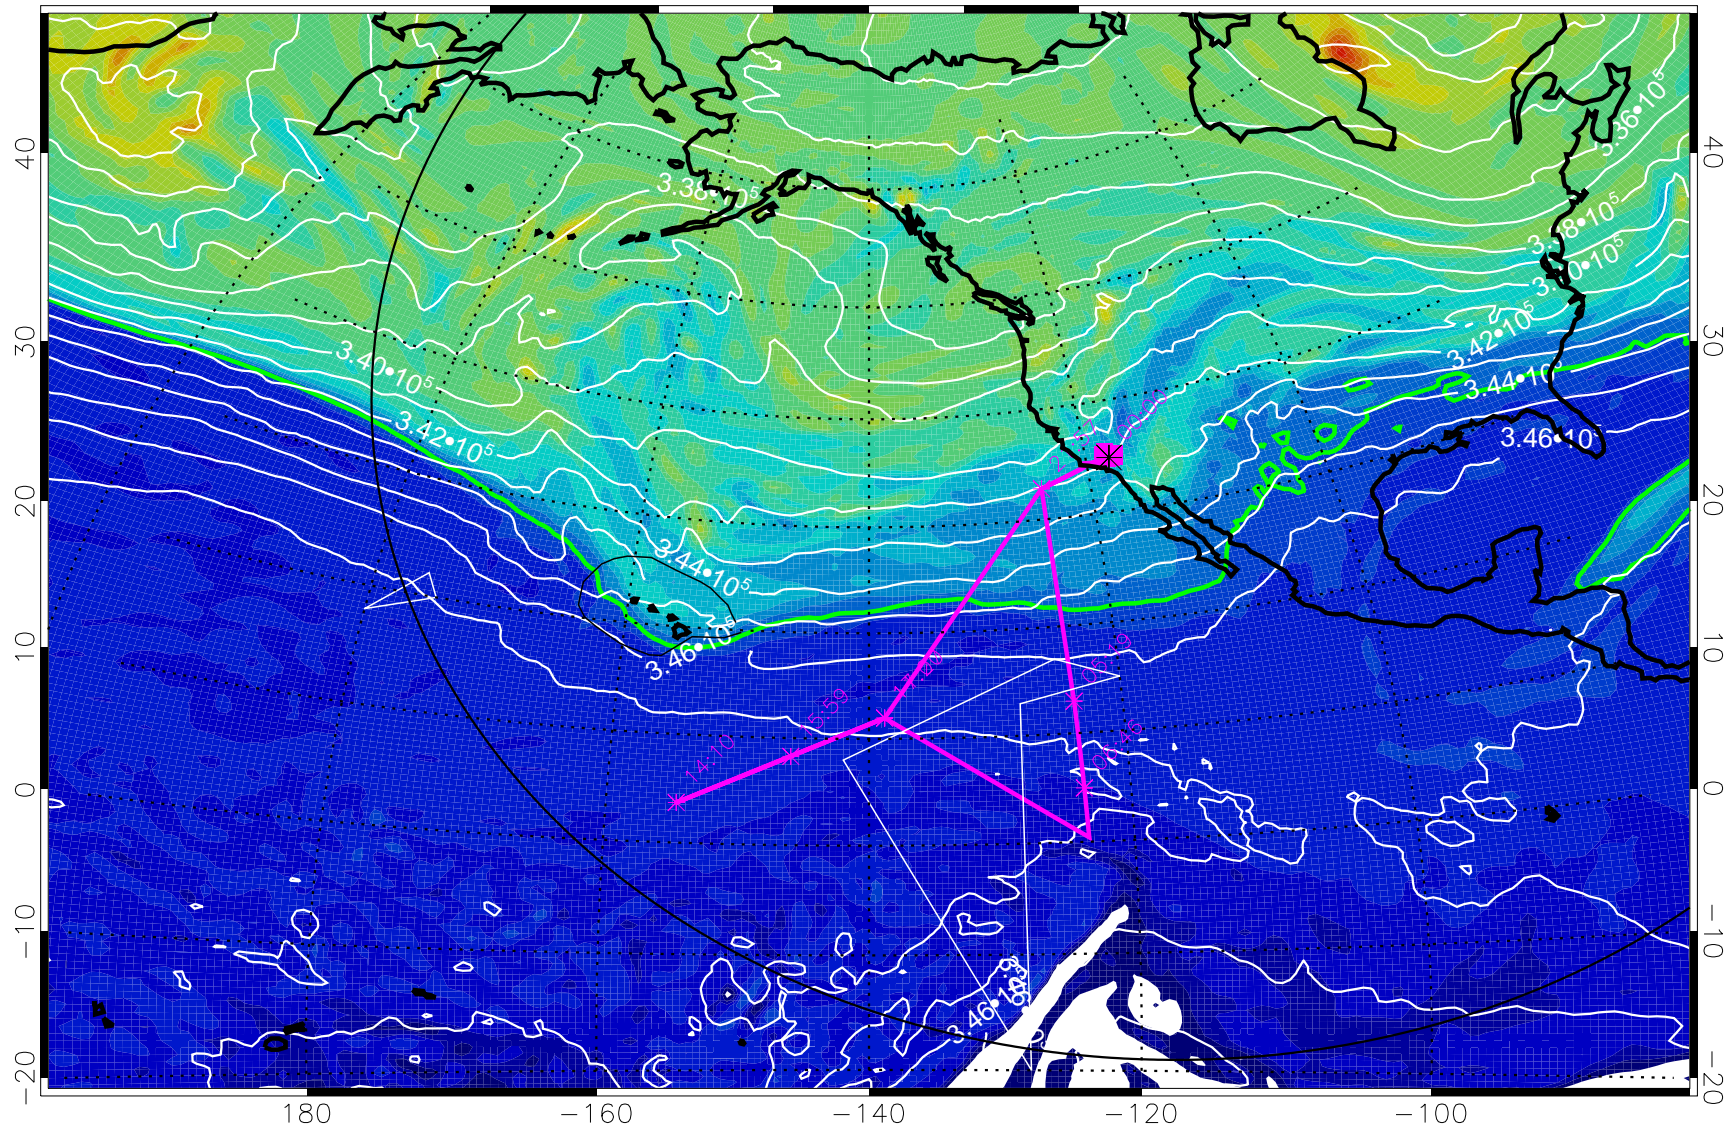

13012518, 66 hour forecast for 355K EPV

160 180 -160 -140 -120 -100

0  $5.0 \cdot 10^{-6}$   $1.0 \cdot 10^{-5}$   $1.5 \cdot 10^{-5}$   
PVU

355K Montgomery Streamfunction, white  
EPV Tropopause (2 PVU) Position  
Range ring of 6000 km -- 19 hours GH round trip

13012600, 72 hour forecast for 355K EPV

355K Montgomery Streamfunction, white  
EPV Tropopause (2 PVU) Position  
Range ring of 6000 km -- 19 hours GH round trip

13012606, 78 hour forecast for 355K EPV

160 180 -160 -140 -120 -100

355K Montgomery Streamfunction, white  
EPV Tropopause (2 PVU) Position  
Range ring of 6000 km -- 19 hours GH round trip

13012612, 84 hour forecast for 355K EPV

160 180 -160 -140 -120 -100

0  $5.0 \cdot 10^{-6}$   $1.0 \cdot 10^{-5}$   $1.5 \cdot 10^{-5}$   
PVU

355K Montgomery Streamfunction, white  
EPV Tropopause (2 PVU) Position  
Range ring of 6000 km -- 19 hours GH round trip

13012618, 90 hour forecast for 355K EPV

160 180 -160 -140 -120 -100

355K Montgomery Streamfunction, white  
EPV Tropopause (2 PVU) Position  
Range ring of 6000 km -- 19 hours GH round trip