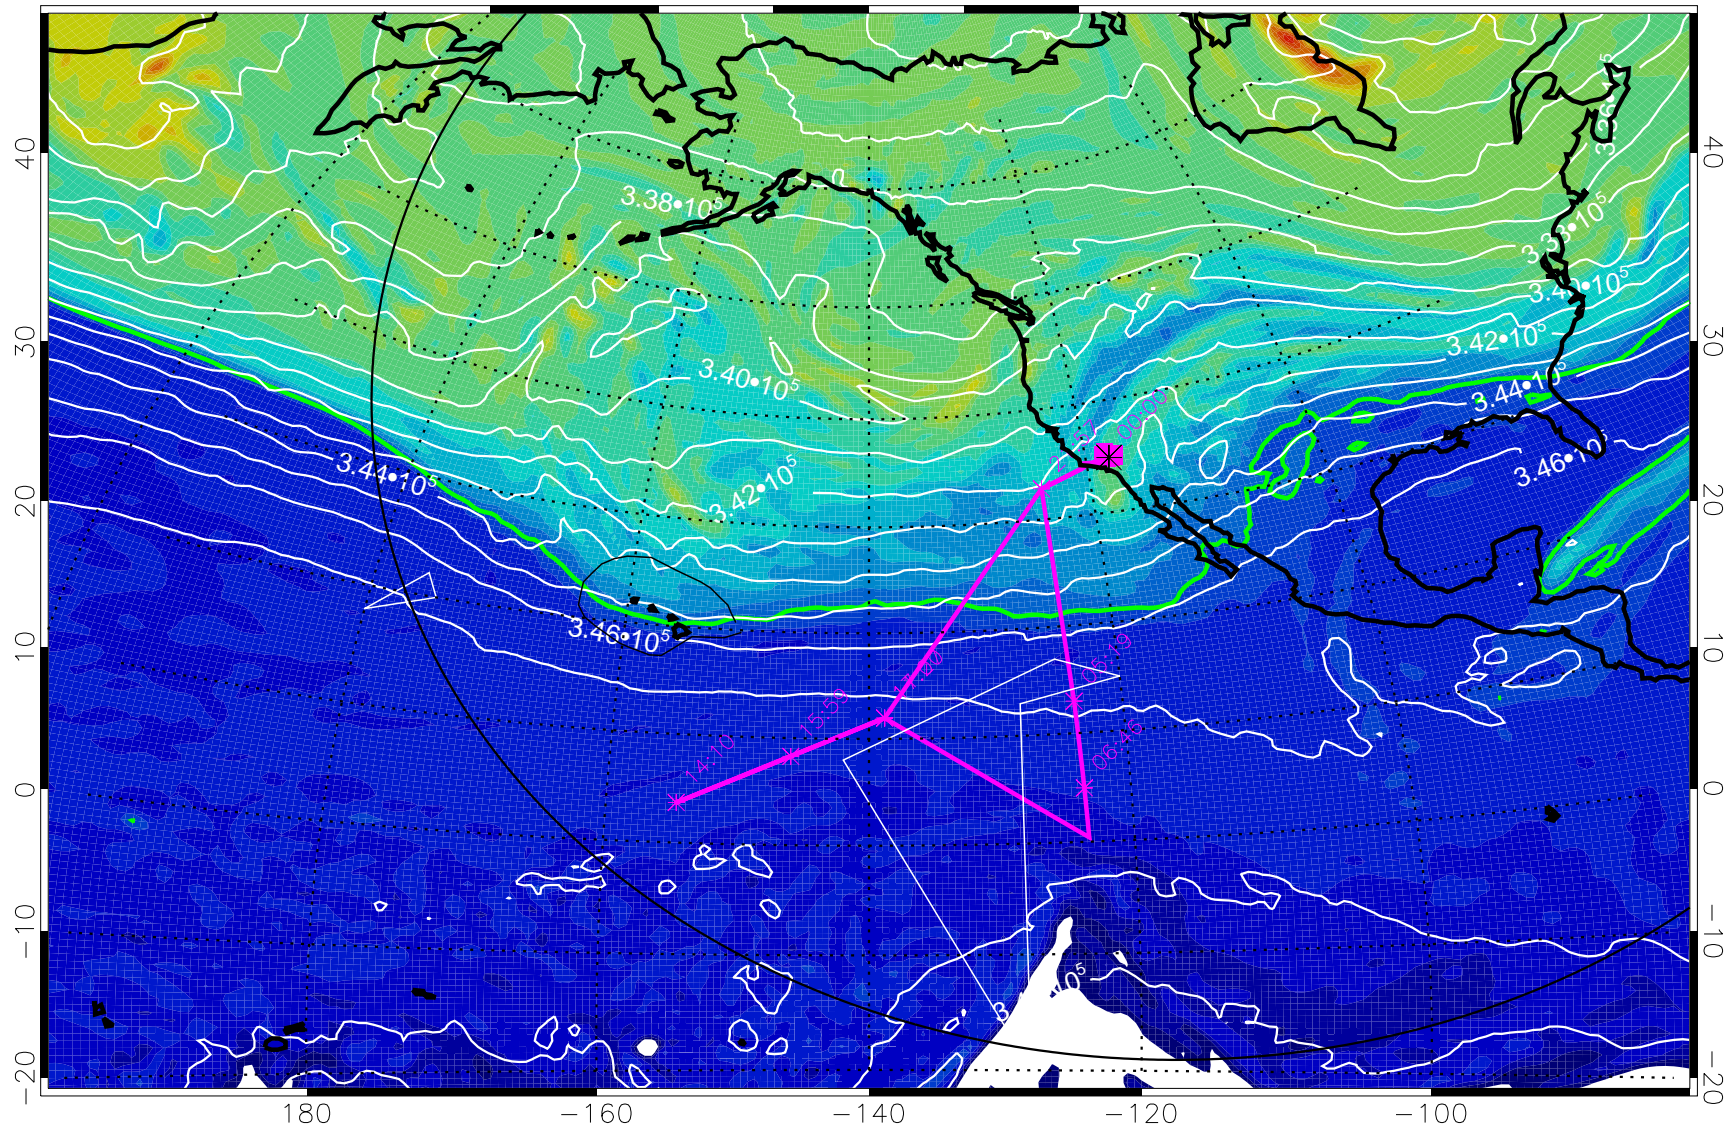

355K Montgomery Streamfunction, white
EPV Tropopause (2 PVU) Position
Range ring of 6000 km -- 19 hours GH round trip

13012518, 78 hour forecast for 355K EPV

160 180 -160 -140 -120 -100

0 $5.0 \cdot 10^{-6}$ $1.0 \cdot 10^{-5}$ $1.5 \cdot 10^{-5}$
PVU

355K Montgomery Streamfunction, white
EPV Tropopause (2 PVU) Position
Range ring of 6000 km -- 19 hours GH round trip

13012600, 84 hour forecast for 355K EPV

355K Montgomery Streamfunction, white
EPV Tropopause (2 PVU) Position
Range ring of 6000 km -- 19 hours GH round trip

13012606, 90 hour forecast for 355K EPV

160 180 -160 -140 -120 -100

0 $5.0 \cdot 10^{-6}$ $1.0 \cdot 10^{-5}$ $1.5 \cdot 10^{-5}$
PVU

355K Montgomery Streamfunction, white
EPV Tropopause (2 PVU) Position
Range ring of 6000 km -- 19 hours GH round trip

13012612, 96 hour forecast for 355K EPV

160 180 -160 -140 -120 -100

0 $5.0 \cdot 10^{-6}$ $1.0 \cdot 10^{-5}$ $1.5 \cdot 10^{-5}$
PVU

355K Montgomery Streamfunction, white
EPV Tropopause (2 PVU) Position
Range ring of 6000 km -- 19 hours GH round trip