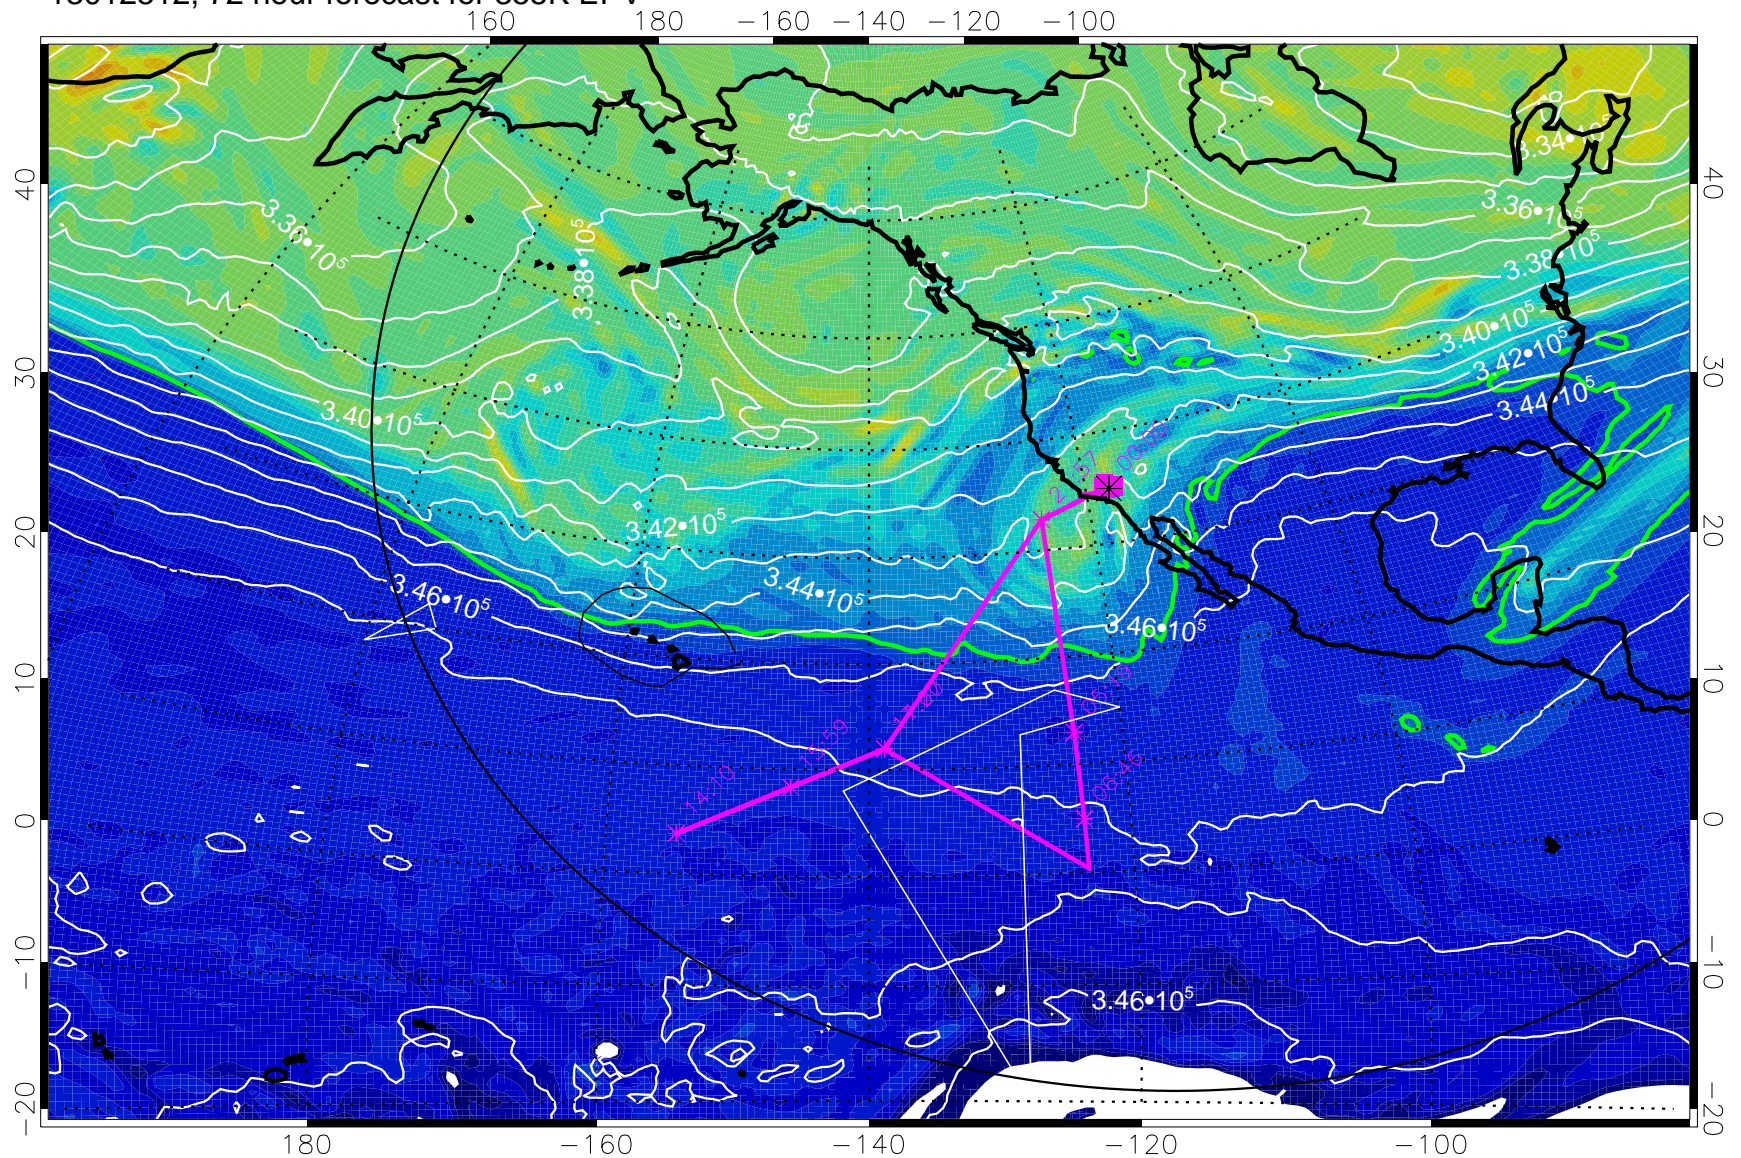

355K Montgomery Streamfunction, white
EPV Tropopause (2 PVU) Position
Range ring of 6000 km -- 19 hours GH round trip

13012418, 54 hour forecast for 355K EPV

355K Montgomery Streamfunction, white
EPV Tropopause (2 PVU) Position
Range ring of 6000 km -- 19 hours GH round trip

13012500, 60 hour forecast for 355K EPV

355K Montgomery Streamfunction, white
EPV Tropopause (2 PVU) Position
Range ring of 6000 km -- 19 hours GH round trip

13012506, 66 hour forecast for 355K EPV

160 180 -160 -140 -120 -100

0 $5.0 \cdot 10^{-6}$ $1.0 \cdot 10^{-5}$ $1.5 \cdot 10^{-5}$
PVU

355K Montgomery Streamfunction, white
EPV Tropopause (2 PVU) Position
Range ring of 6000 km -- 19 hours GH round trip

13012512, 72 hour forecast for 355K EPV

355K Montgomery Streamfunction, white
EPV Tropopause (2 PVU) Position
Range ring of 6000 km -- 19 hours GH round trip

13012518, 78 hour forecast for 355K EPV

160 180 -160 -140 -120 -100

0 $5.0 \cdot 10^{-6}$ $1.0 \cdot 10^{-5}$ $1.5 \cdot 10^{-5}$
PVU