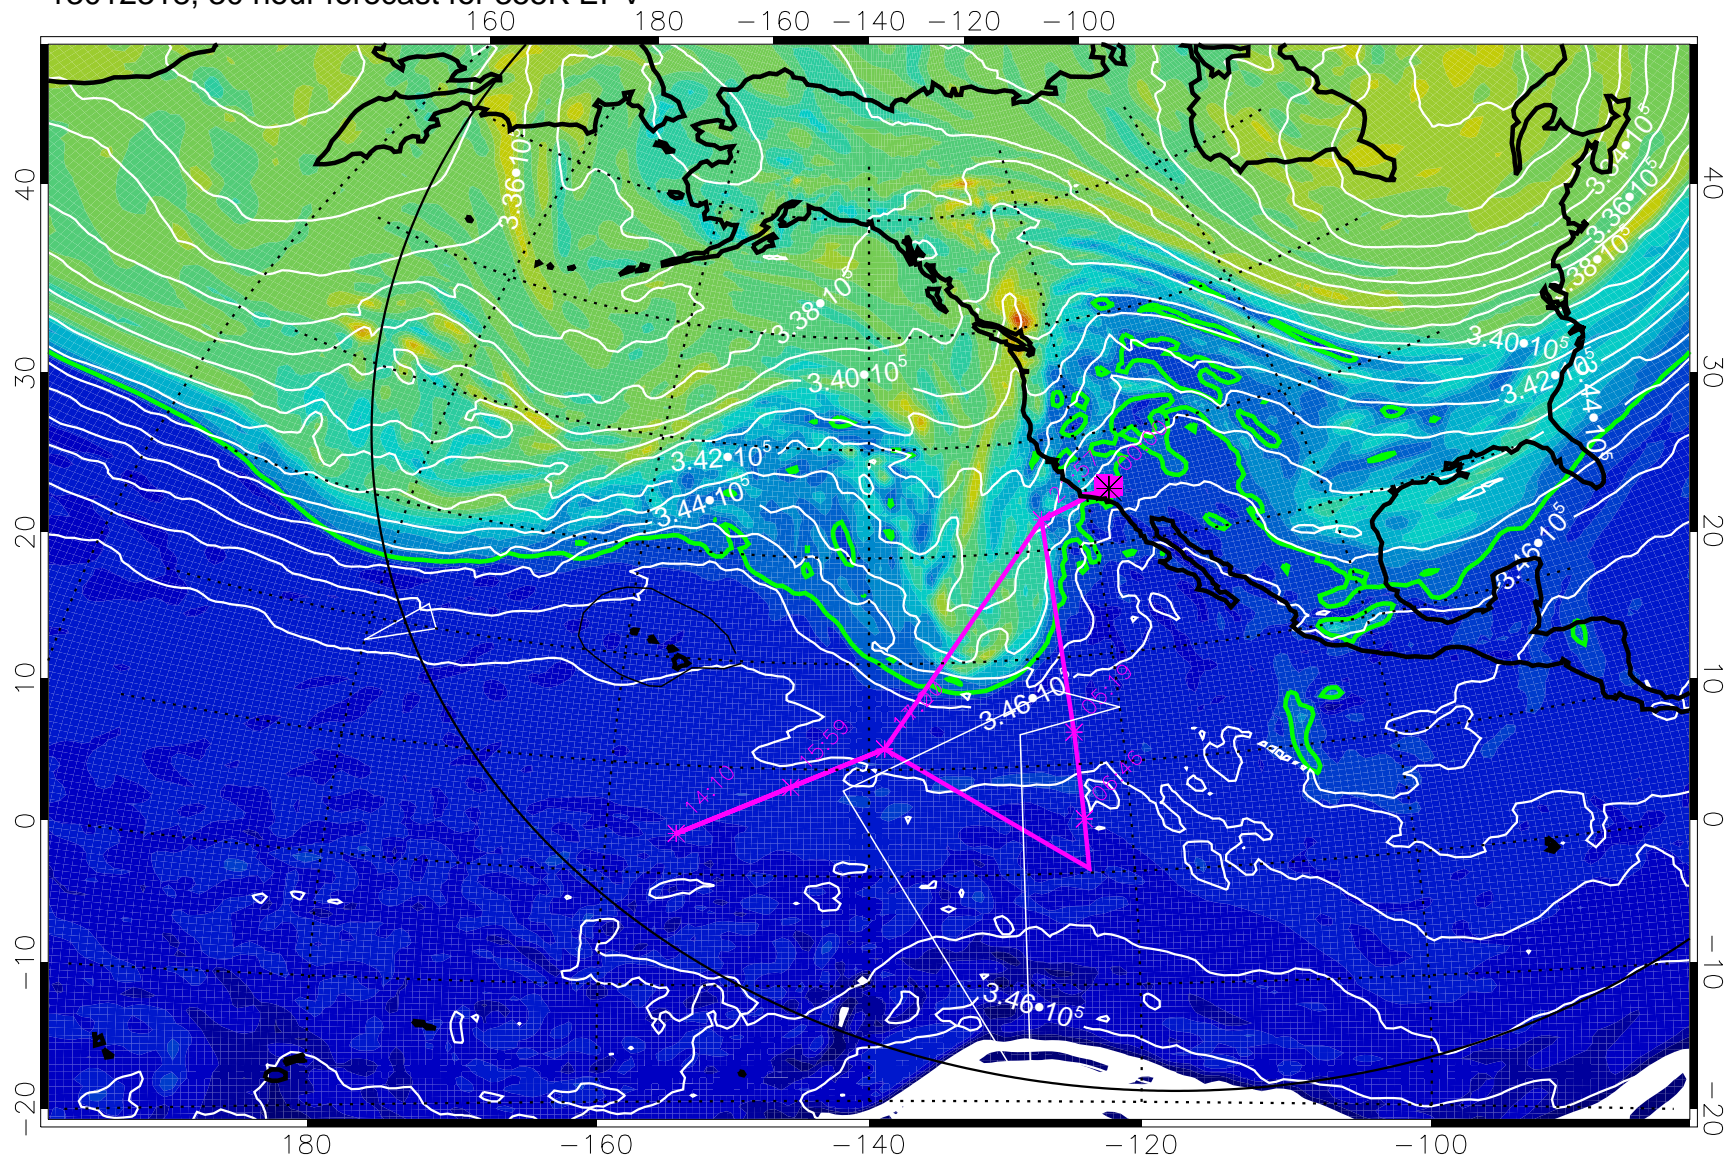

13012300, 12 hour forecast for 355K EPV

0 5.0×10^{-6} 1.0×10^{-5} 1.5×10^{-5}
PVU

355K Montgomery Streamfunction, white
EPV Tropopause (2 PVU) Position
Range ring of 6000 km -- 19 hours GH round trip

13012306, 18 hour forecast for 355K EPV

355K Montgomery Streamfunction, white
EPV Tropopause (2 PVU) Position
Range ring of 6000 km -- 19 hours GH round trip

13012312, 24 hour forecast for 355K EPV

355K Montgomery Streamfunction, white
EPV Tropopause (2 PVU) Position
Range ring of 6000 km -- 19 hours GH round trip

13012318, 30 hour forecast for 355K EPV

355K Montgomery Streamfunction, white
EPV Tropopause (2 PVU) Position
Range ring of 6000 km -- 19 hours GH round trip

13012400, 36 hour forecast for 355K EPV

355K Montgomery Streamfunction, white
EPV Tropopause (2 PVU) Position
Range ring of 6000 km -- 19 hours GH round trip

355K Montgomery Streamfunction, white
EPV Tropopause (2 PVU) Position
Range ring of 6000 km -- 19 hours GH round trip

13012418, 54 hour forecast for 355K EPV

355K Montgomery Streamfunction, white
EPV Tropopause (2 PVU) Position
Range ring of 6000 km -- 19 hours GH round trip