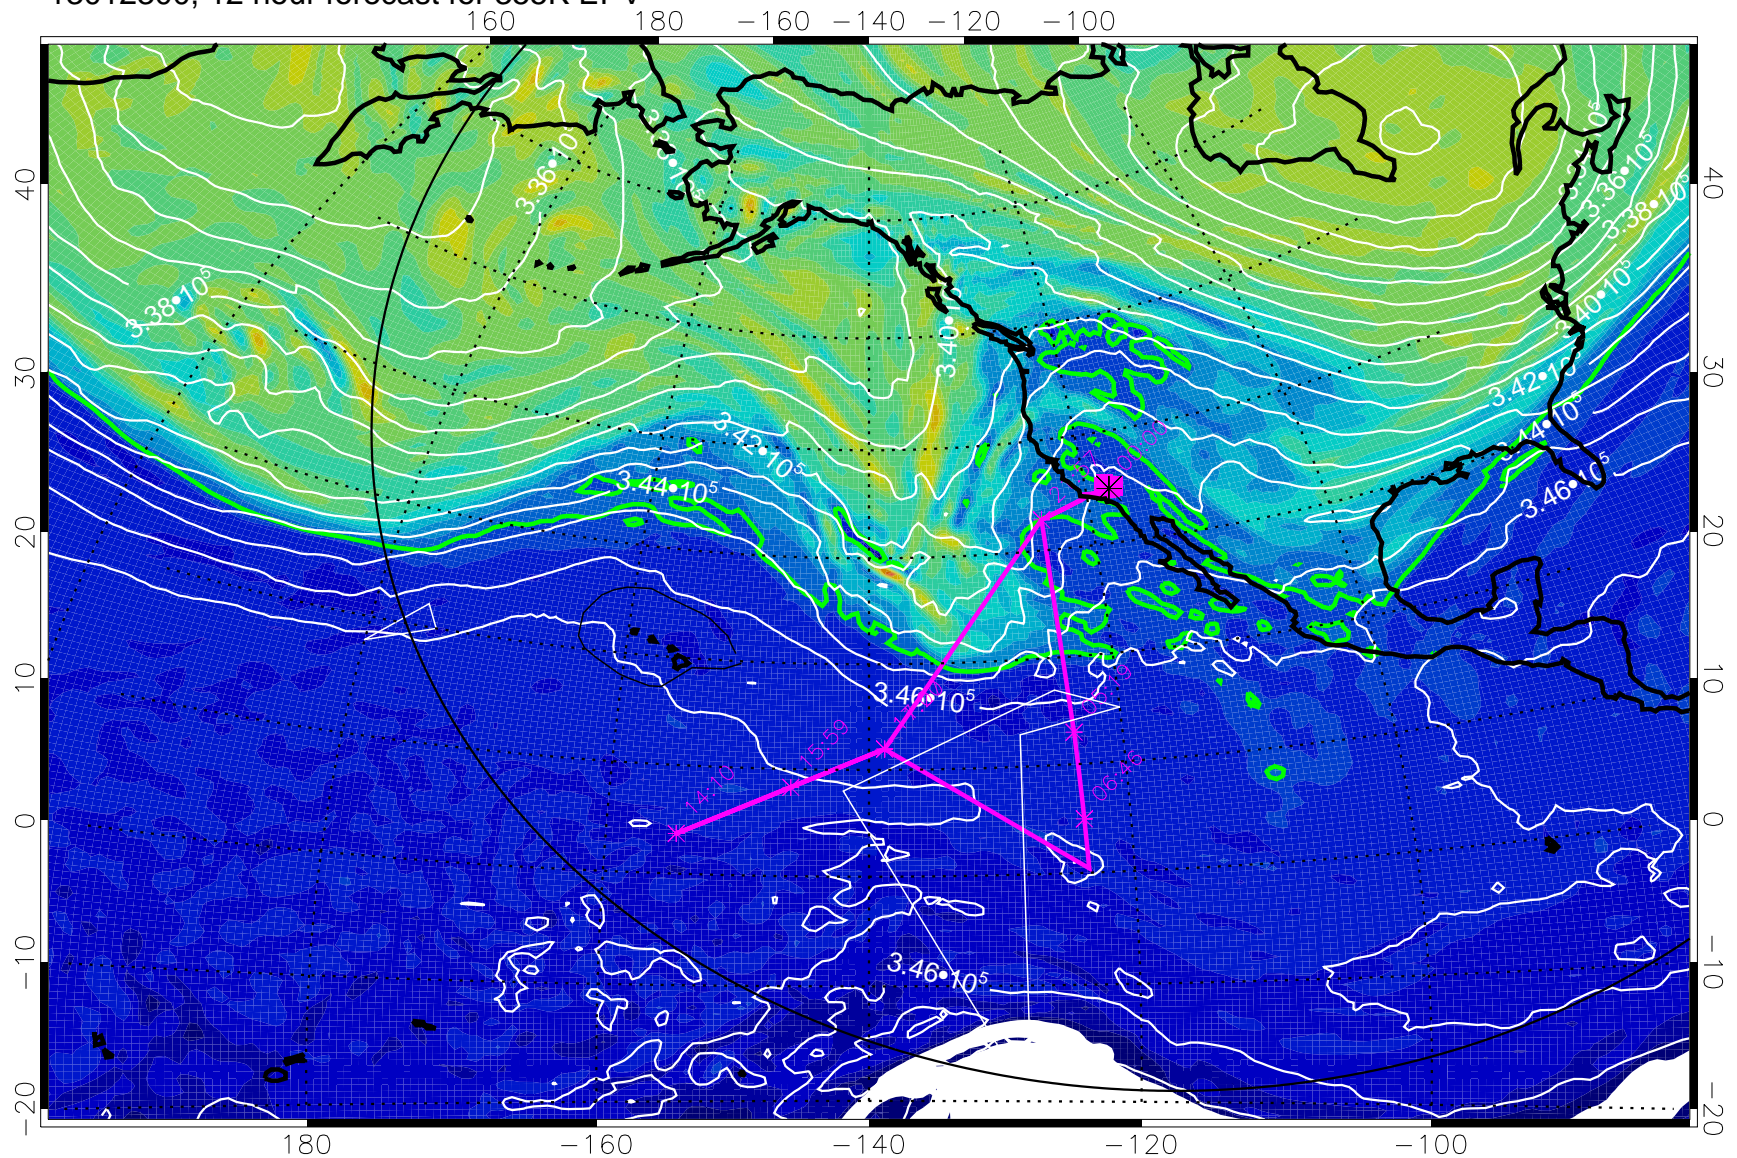

13012218, 6 hour forecast for 355K EPV

160 180 -160 -140 -120 -100

0 $5.0 \cdot 10^{-6}$ $1.0 \cdot 10^{-5}$ $1.5 \cdot 10^{-5}$
PVU

355K Montgomery Streamfunction, white
EPV Tropopause (2 PVU) Position
Range ring of 6000 km -- 19 hours GH round trip

13012300, 12 hour forecast for 355K EPV

0 5.0×10^{-6} 1.0×10^{-5} 1.5×10^{-5}
PVU

355K Montgomery Streamfunction, white
EPV Tropopause (2 PVU) Position
Range ring of 6000 km -- 19 hours GH round trip

13012306, 18 hour forecast for 355K EPV

355K Montgomery Streamfunction, white
EPV Tropopause (2 PVU) Position
Range ring of 6000 km -- 19 hours GH round trip

13012312, 24 hour forecast for 355K EPV

355K Montgomery Streamfunction, white
EPV Tropopause (2 PVU) Position
Range ring of 6000 km -- 19 hours GH round trip

13012318, 30 hour forecast for 355K EPV

355K Montgomery Streamfunction, white
EPV Tropopause (2 PVU) Position
Range ring of 6000 km -- 19 hours GH round trip

13012400, 36 hour forecast for 355K EPV

355K Montgomery Streamfunction, white
EPV Tropopause (2 PVU) Position
Range ring of 6000 km -- 19 hours GH round trip