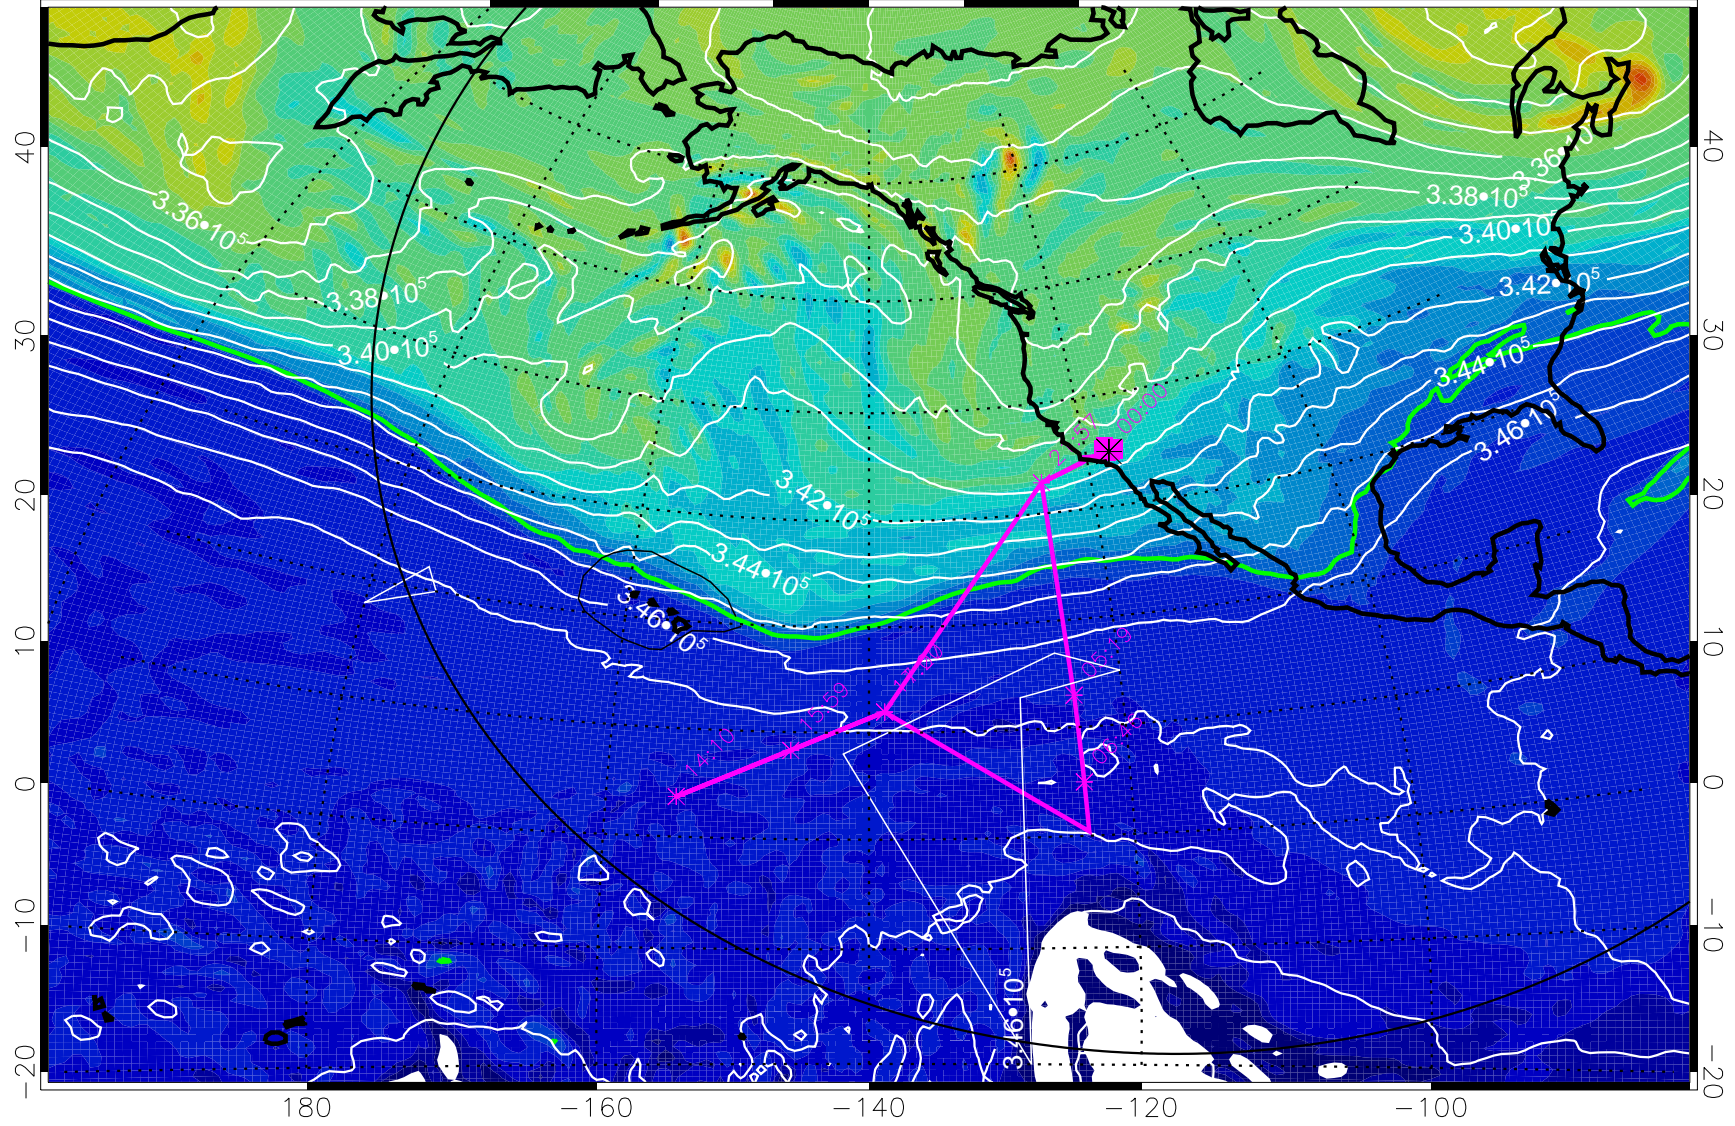

13012618, 102 hour forecast for 355K EPV

160 180 -160 -140 -120 -100

355K Montgomery Streamfunction, white
EPV Tropopause (2 PVU) Position
Range ring of 6000 km -- 19 hours GH round trip

13012700, 108 hour forecast for 355K EPV

160 180 -160 -140 -120 -100

0 $5.0 \cdot 10^{-6}$ $1.0 \cdot 10^{-5}$ $1.5 \cdot 10^{-5}$
PVU

355K Montgomery Streamfunction, white
EPV Tropopause (2 PVU) Position
Range ring of 6000 km -- 19 hours GH round trip

13012706, 114 hour forecast for 355K EPV

160 180 -160 -140 -120 -100

0 5.0•10⁻⁶ 1.0•10⁻⁵ 1.5•10⁻⁵
PVU

355K Montgomery Streamfunction, white
EPV Tropopause (2 PVU) Position
Range ring of 6000 km -- 19 hours GH round trip

13012712, 120 hour forecast for 355K EPV

160 180 -160 -140 -120 -100

0 5.0•10⁻⁶ 1.0•10⁻⁵ 1.5•10⁻⁵
PVU

355K Montgomery Streamfunction, white
EPV Tropopause (2 PVU) Position
Range ring of 6000 km -- 19 hours GH round trip