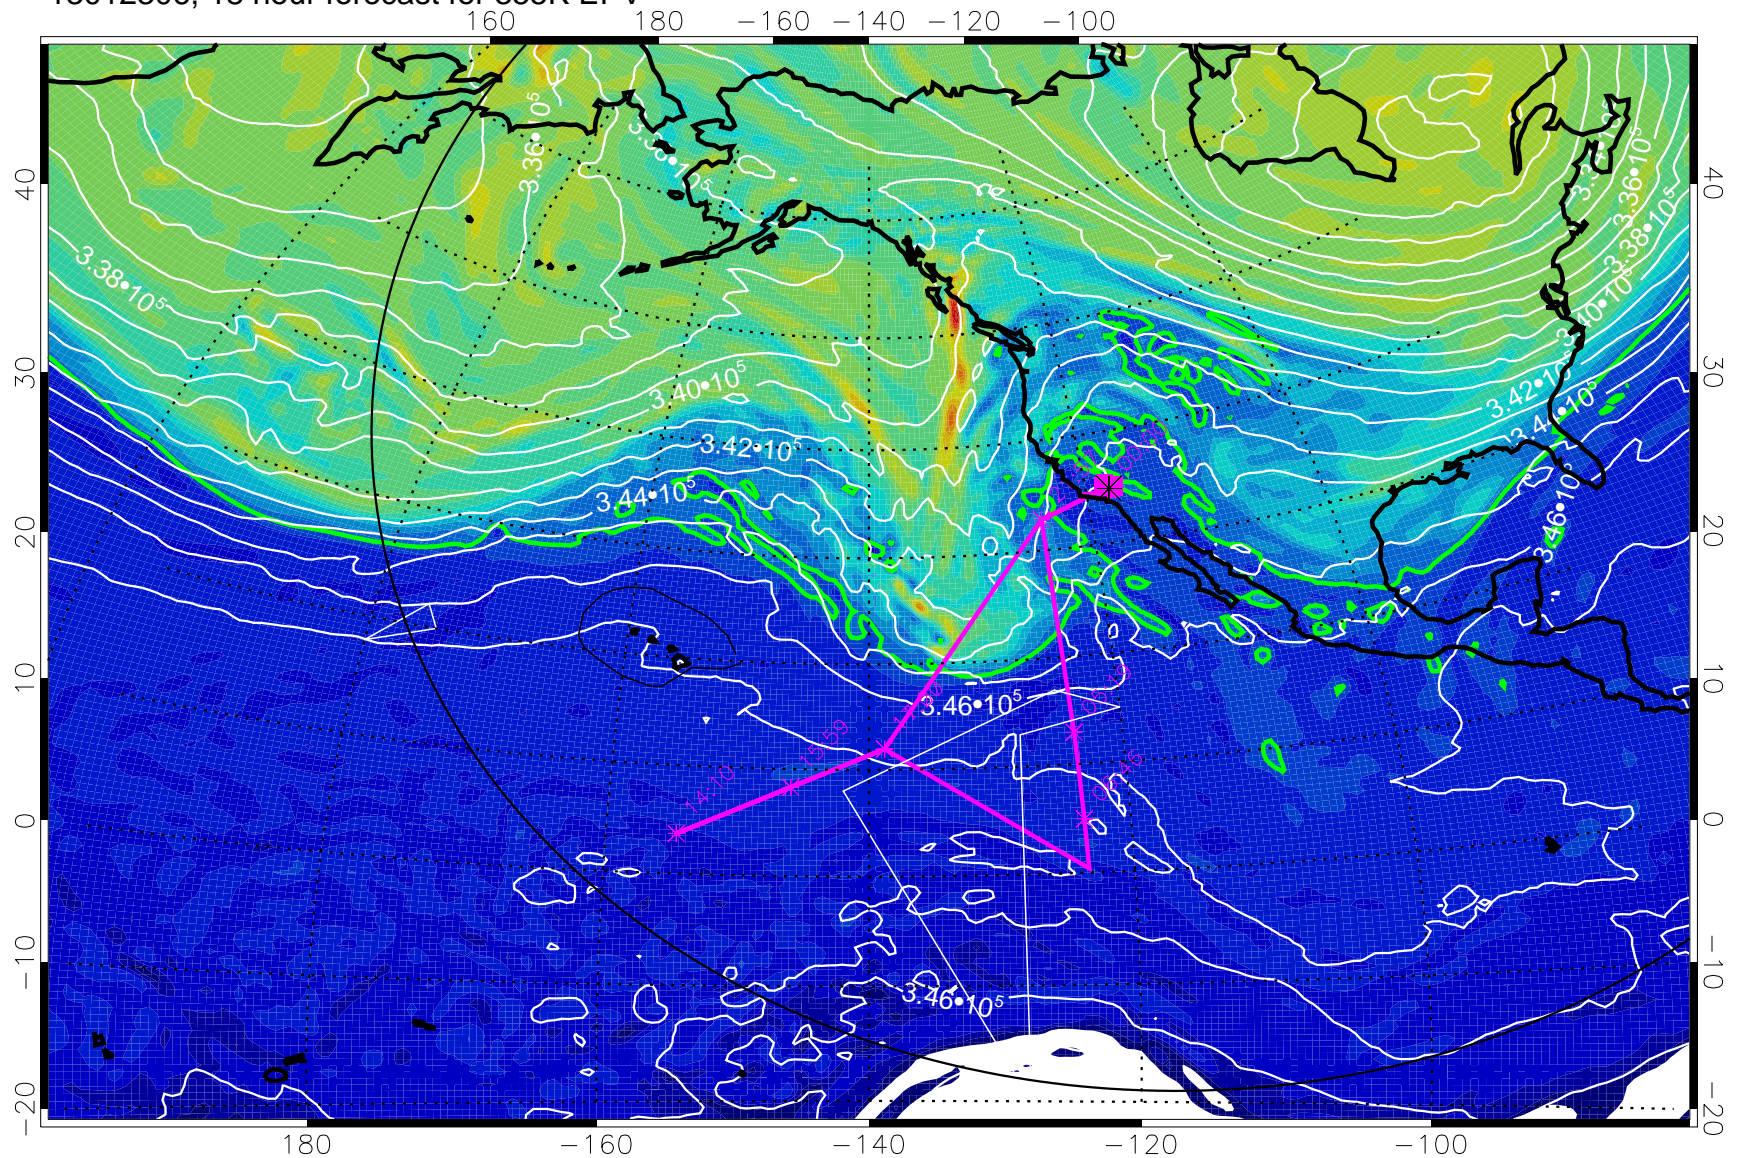

13012218, 6 hour forecast for 355K EPV

160 180 -160 -140 -120 -100

0 $5.0 \cdot 10^{-6}$ $1.0 \cdot 10^{-5}$ $1.5 \cdot 10^{-5}$
PVU

355K Montgomery Streamfunction, white
EPV Tropopause (2 PVU) Position
Range ring of 6000 km -- 19 hours GH round trip

13012300, 12 hour forecast for 355K EPV

0 5.0×10^{-6} 1.0×10^{-5} 1.5×10^{-5}
PVU

355K Montgomery Streamfunction, white
EPV Tropopause (2 PVU) Position
Range ring of 6000 km -- 19 hours GH round trip

13012306, 18 hour forecast for 355K EPV

355K Montgomery Streamfunction, white
EPV Tropopause (2 PVU) Position
Range ring of 6000 km -- 19 hours GH round trip

13012312, 24 hour forecast for 355K EPV

355K Montgomery Streamfunction, white
EPV Tropopause (2 PVU) Position
Range ring of 6000 km -- 19 hours GH round trip

13012318, 30 hour forecast for 355K EPV

355K Montgomery Streamfunction, white
EPV Tropopause (2 PVU) Position
Range ring of 6000 km -- 19 hours GH round trip

13012400, 36 hour forecast for 355K EPV

355K Montgomery Streamfunction, white
EPV Tropopause (2 PVU) Position
Range ring of 6000 km -- 19 hours GH round trip