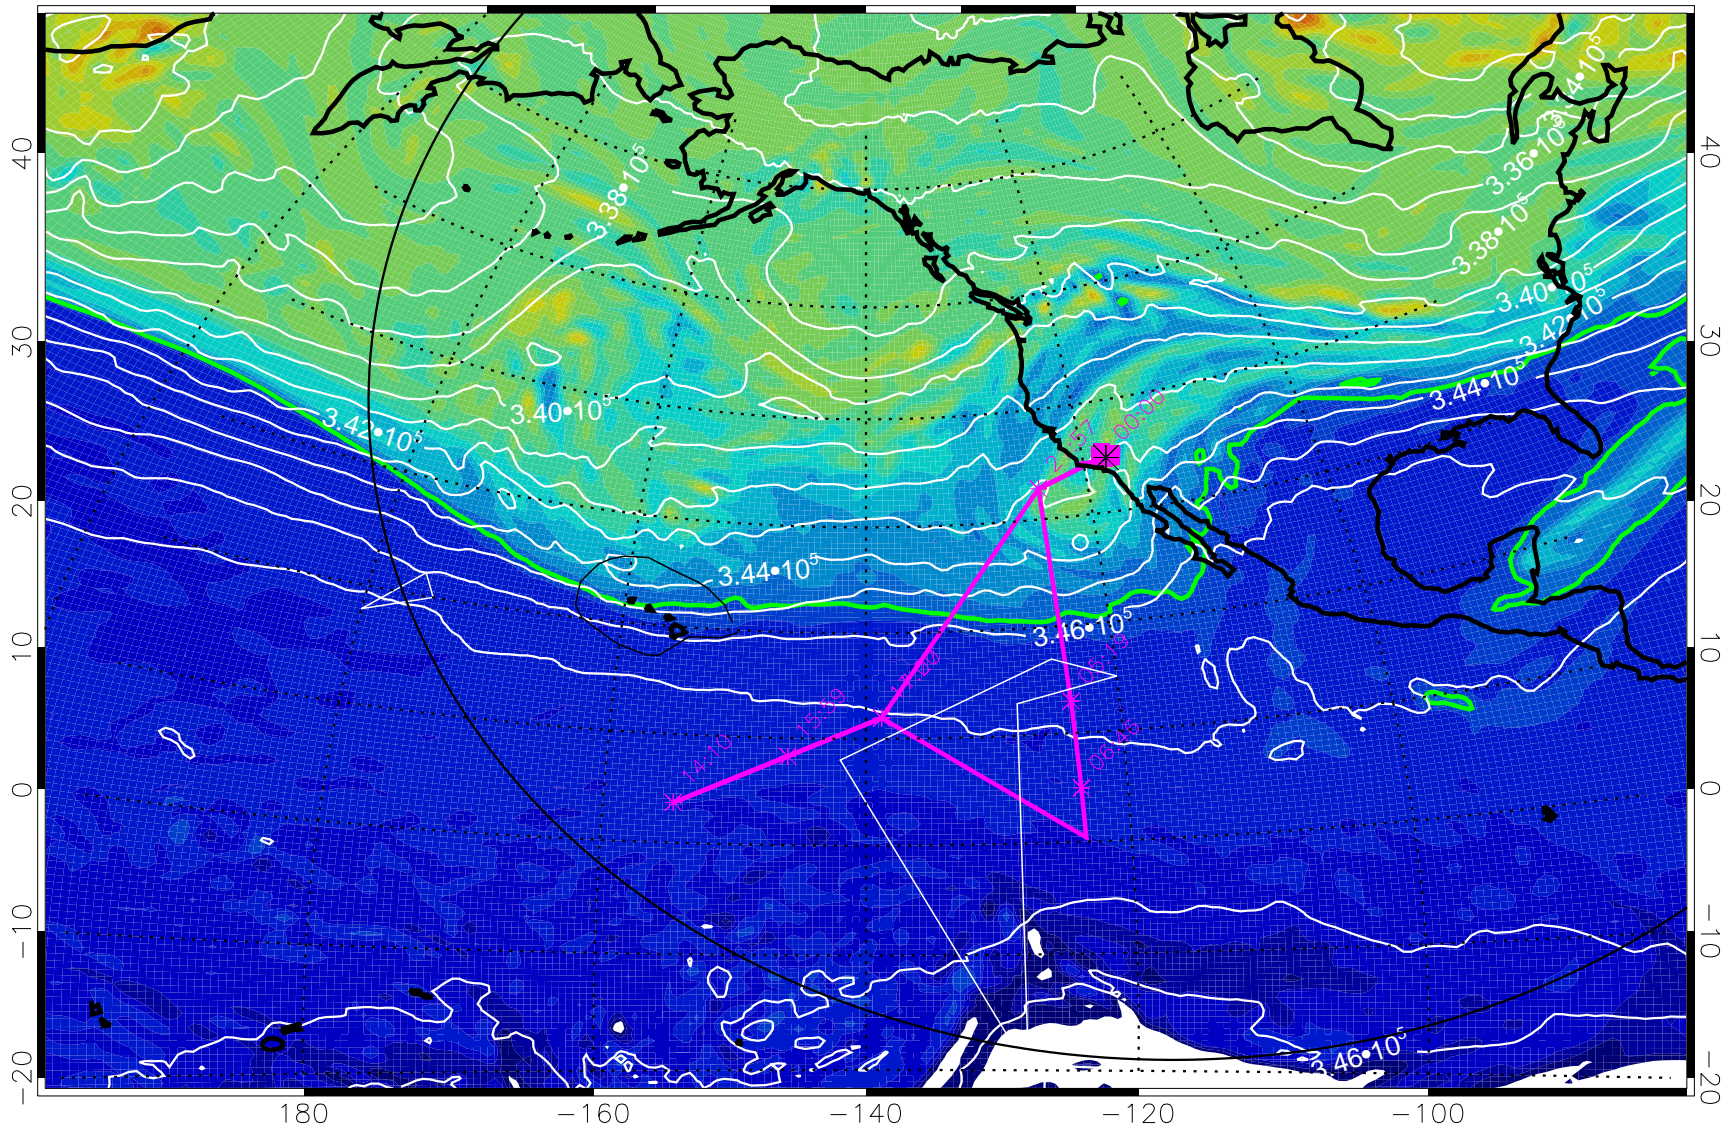

13012500, 60 hour forecast for 355K EPV

355K Montgomery Streamfunction, white
EPV Tropopause (2 PVU) Position
Range ring of 6000 km -- 19 hours GH round trip

13012506, 66 hour forecast for 355K EPV

160 180 -160 -140 -120 -100

0 $5.0 \cdot 10^{-6}$ $1.0 \cdot 10^{-5}$ $1.5 \cdot 10^{-5}$
PVU

355K Montgomery Streamfunction, white
EPV Tropopause (2 PVU) Position
Range ring of 6000 km -- 19 hours GH round trip

13012512, 72 hour forecast for 355K EPV

355K Montgomery Streamfunction, white
EPV Tropopause (2 PVU) Position
Range ring of 6000 km -- 19 hours GH round trip

13012518, 78 hour forecast for 355K EPV

160 180 -160 -140 -120 -100

0 $5.0 \cdot 10^{-6}$ $1.0 \cdot 10^{-5}$ $1.5 \cdot 10^{-5}$
PVU

355K Montgomery Streamfunction, white
EPV Tropopause (2 PVU) Position
Range ring of 6000 km -- 19 hours GH round trip

13012600, 84 hour forecast for 355K EPV

355K Montgomery Streamfunction, white
EPV Tropopause (2 PVU) Position
Range ring of 6000 km -- 19 hours GH round trip