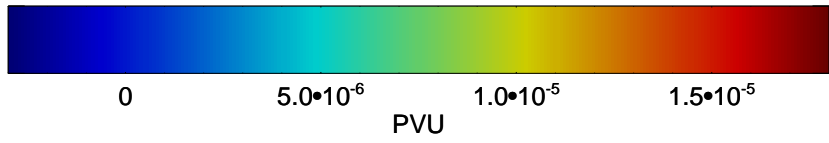

13012618, 102 hour forecast for 355K EPV

160 180 -160 -140 -120 -100

355K Montgomery Streamfunction, white
EPV Tropopause (2 PVU) Position
Range ring of 6000 km -- 19 hours GH round trip