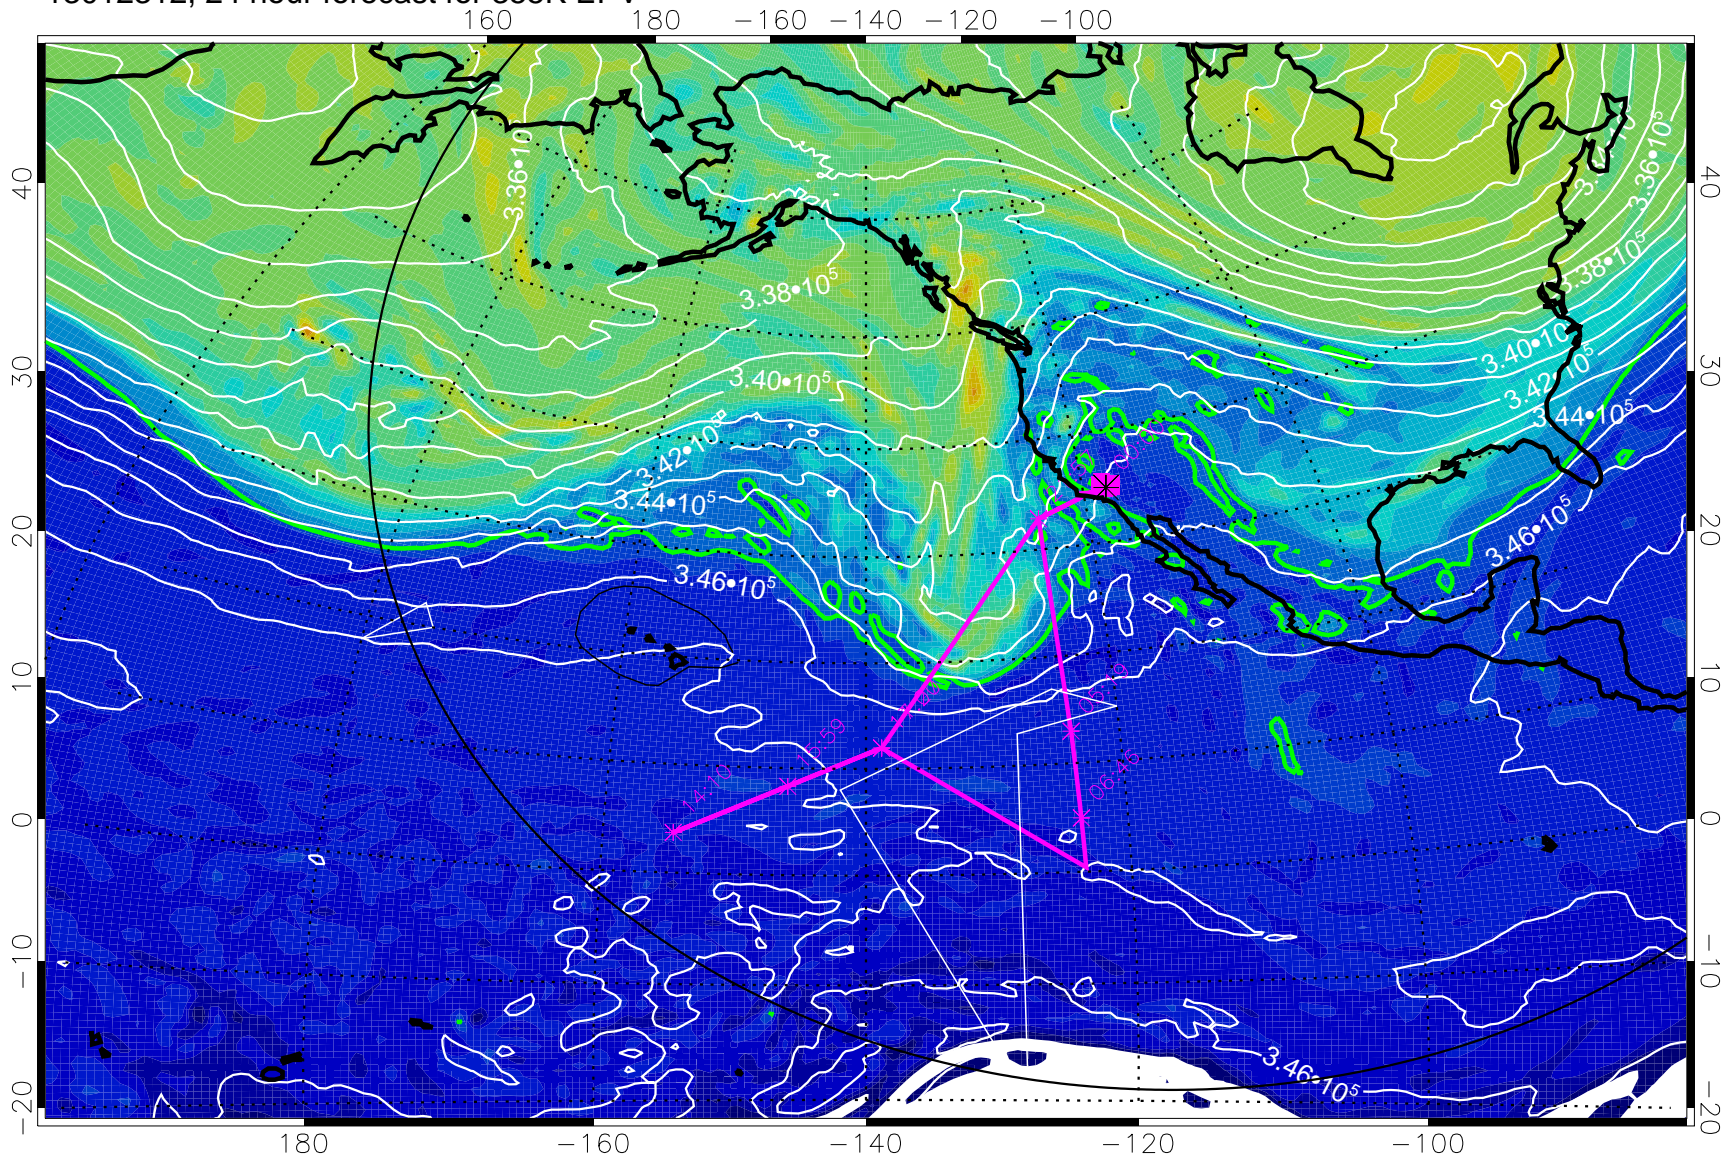

13012300, 12 hour forecast for 355K EPV

0 5.0×10^{-6} 1.0×10^{-5} 1.5×10^{-5}
PVU

355K Montgomery Streamfunction, white
EPV Tropopause (2 PVU) Position
Range ring of 6000 km -- 19 hours GH round trip

13012306, 18 hour forecast for 355K EPV

355K Montgomery Streamfunction, white
EPV Tropopause (2 PVU) Position
Range ring of 6000 km -- 19 hours GH round trip

13012312, 24 hour forecast for 355K EPV

355K Montgomery Streamfunction, white
EPV Tropopause (2 PVU) Position
Range ring of 6000 km -- 19 hours GH round trip

13012318, 30 hour forecast for 355K EPV

355K Montgomery Streamfunction, white
EPV Tropopause (2 PVU) Position
Range ring of 6000 km -- 19 hours GH round trip

13012400, 36 hour forecast for 355K EPV

355K Montgomery Streamfunction, white
EPV Tropopause (2 PVU) Position
Range ring of 6000 km -- 19 hours GH round trip

355K Montgomery Streamfunction, white
EPV Tropopause (2 PVU) Position
Range ring of 6000 km -- 19 hours GH round trip

13012418, 54 hour forecast for 355K EPV

355K Montgomery Streamfunction, white
EPV Tropopause (2 PVU) Position
Range ring of 6000 km -- 19 hours GH round trip