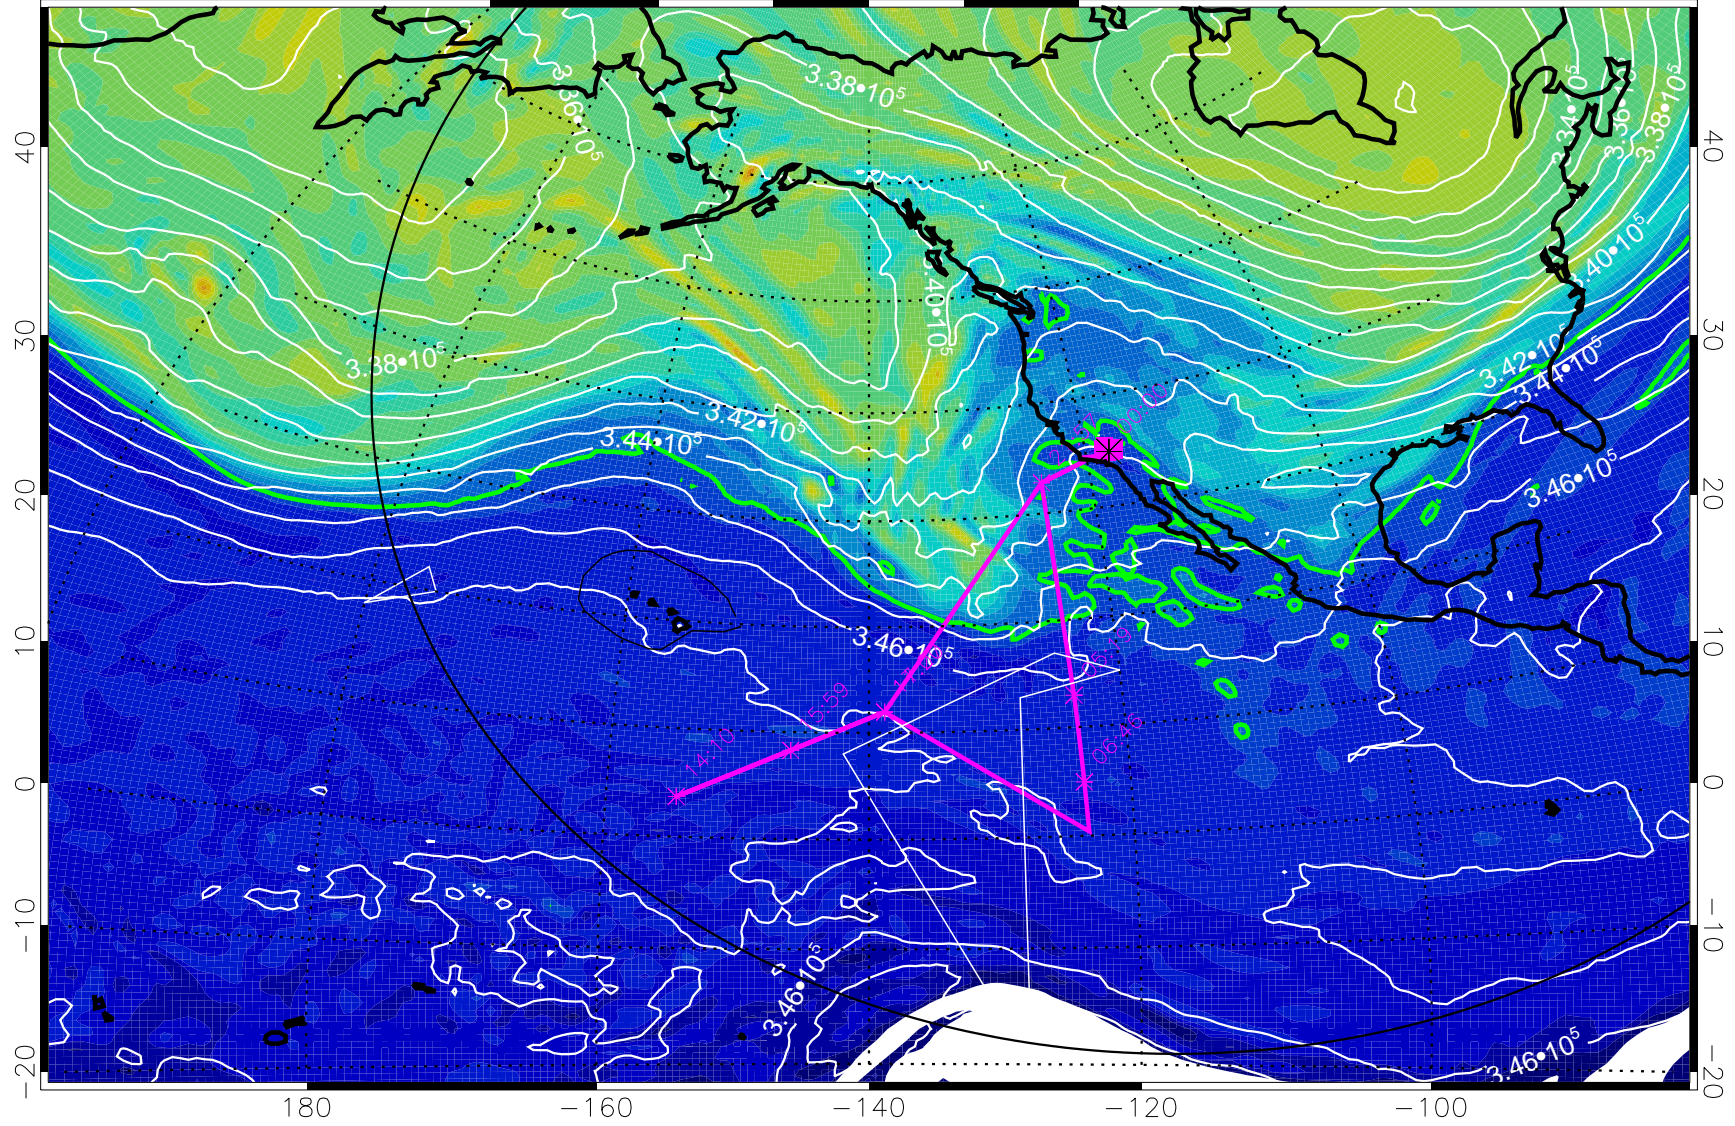

13012218, 6 hour forecast for 355K EPV

160 180 -160 -140 -120 -100

0 $5.0 \cdot 10^{-6}$ $1.0 \cdot 10^{-5}$ $1.5 \cdot 10^{-5}$
PVU

355K Montgomery Streamfunction, white
EPV Tropopause (2 PVU) Position
Range ring of 6000 km -- 19 hours GH round trip

13012300, 12 hour forecast for 355K EPV

0 5.0×10^{-6} 1.0×10^{-5} 1.5×10^{-5}
PVU

355K Montgomery Streamfunction, white
EPV Tropopause (2 PVU) Position
Range ring of 6000 km -- 19 hours GH round trip

13012306, 18 hour forecast for 355K EPV

355K Montgomery Streamfunction, white
EPV Tropopause (2 PVU) Position
Range ring of 6000 km -- 19 hours GH round trip

13012312, 24 hour forecast for 355K EPV

355K Montgomery Streamfunction, white
EPV Tropopause (2 PVU) Position
Range ring of 6000 km -- 19 hours GH round trip

13012318, 30 hour forecast for 355K EPV

355K Montgomery Streamfunction, white
EPV Tropopause (2 PVU) Position
Range ring of 6000 km -- 19 hours GH round trip

13012400, 36 hour forecast for 355K EPV

355K Montgomery Streamfunction, white
EPV Tropopause (2 PVU) Position
Range ring of 6000 km -- 19 hours GH round trip