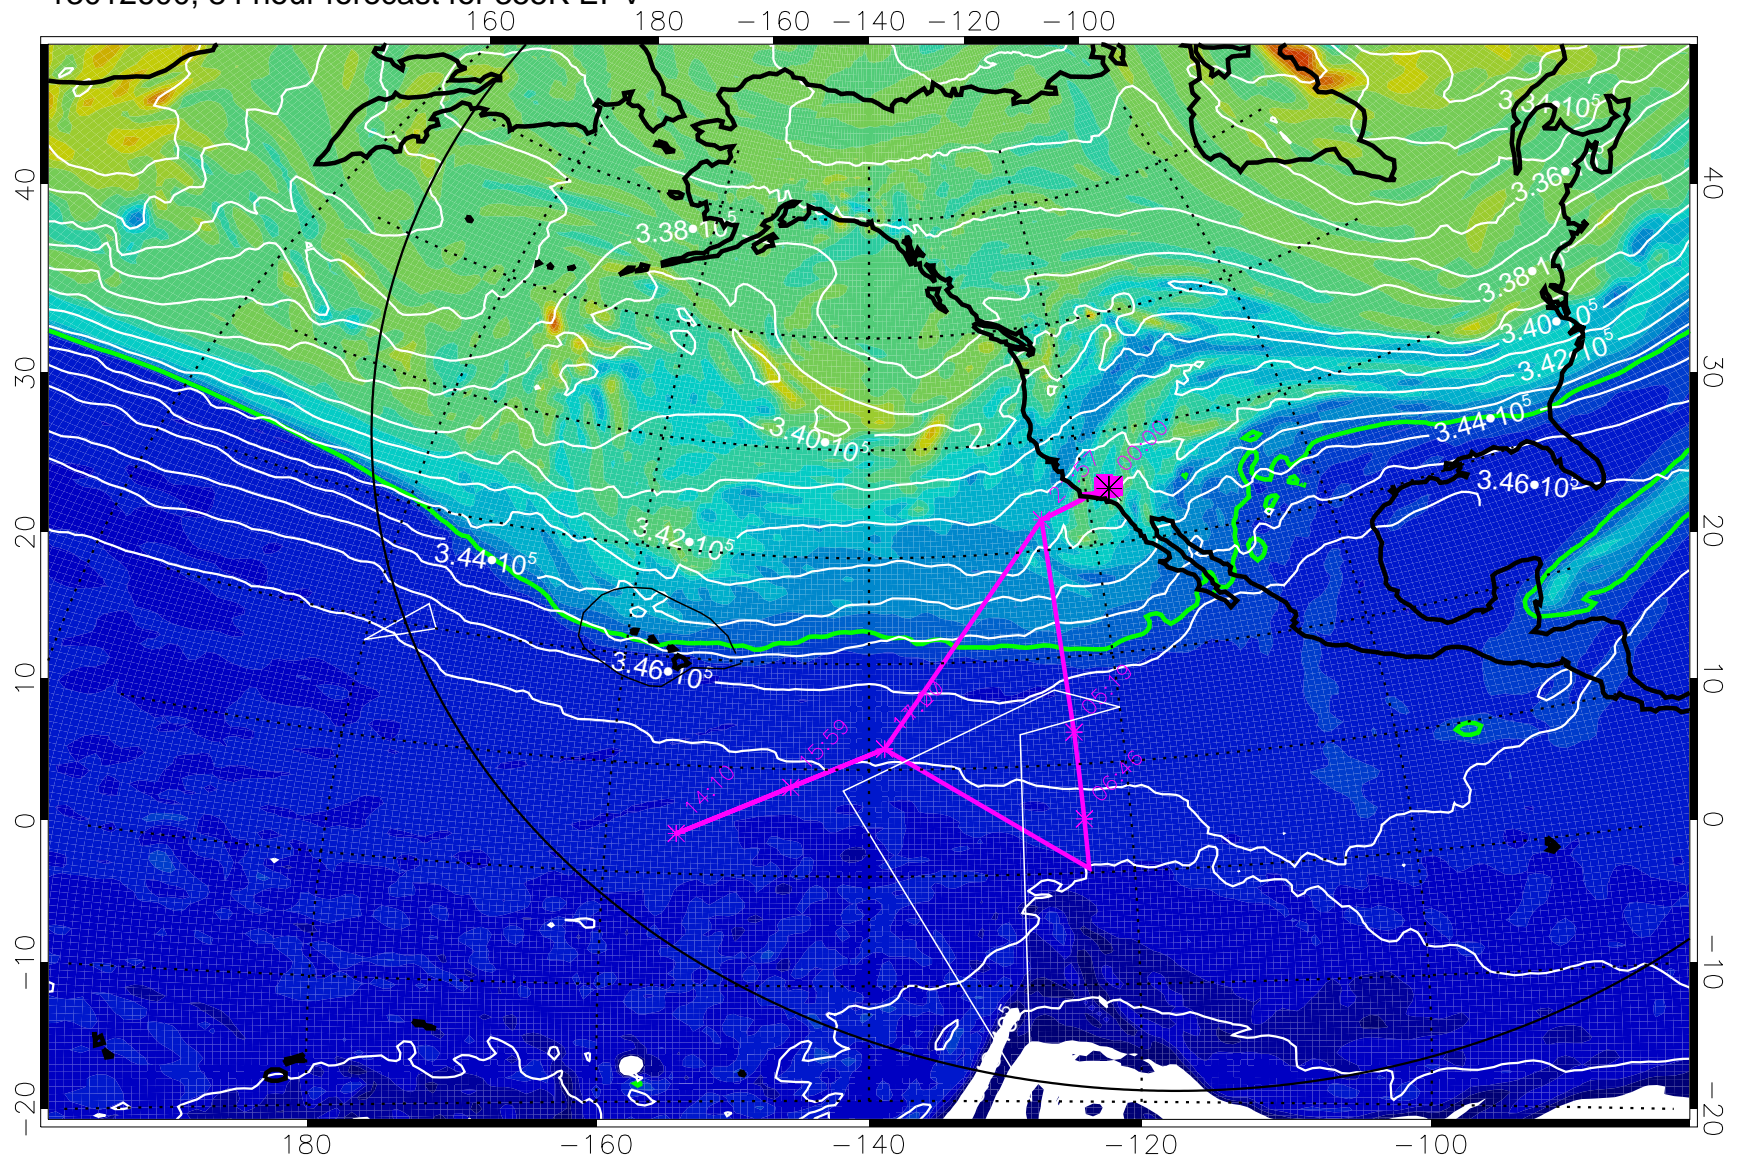

0 $5.0 \cdot 10^{-6}$ $1.0 \cdot 10^{-5}$ $1.5 \cdot 10^{-5}$
PVU

355K Montgomery Streamfunction, white
EPV Tropopause (2 PVU) Position
Range ring of 6000 km -- 19 hours GH round trip

13012512, 72 hour forecast for 355K EPV

355K Montgomery Streamfunction, white
EPV Tropopause (2 PVU) Position
Range ring of 6000 km -- 19 hours GH round trip

13012518, 78 hour forecast for 355K EPV

160 180 -160 -140 -120 -100

0 $5.0 \cdot 10^{-6}$ $1.0 \cdot 10^{-5}$ $1.5 \cdot 10^{-5}$
PVU

355K Montgomery Streamfunction, white
EPV Tropopause (2 PVU) Position
Range ring of 6000 km -- 19 hours GH round trip

13012600, 84 hour forecast for 355K EPV

355K Montgomery Streamfunction, white
EPV Tropopause (2 PVU) Position
Range ring of 6000 km -- 19 hours GH round trip

13012606, 90 hour forecast for 355K EPV

160 180 -160 -140 -120 -100

0 $5.0 \cdot 10^{-6}$ $1.0 \cdot 10^{-5}$ $1.5 \cdot 10^{-5}$
PVU

355K Montgomery Streamfunction, white
EPV Tropopause (2 PVU) Position
Range ring of 6000 km -- 19 hours GH round trip