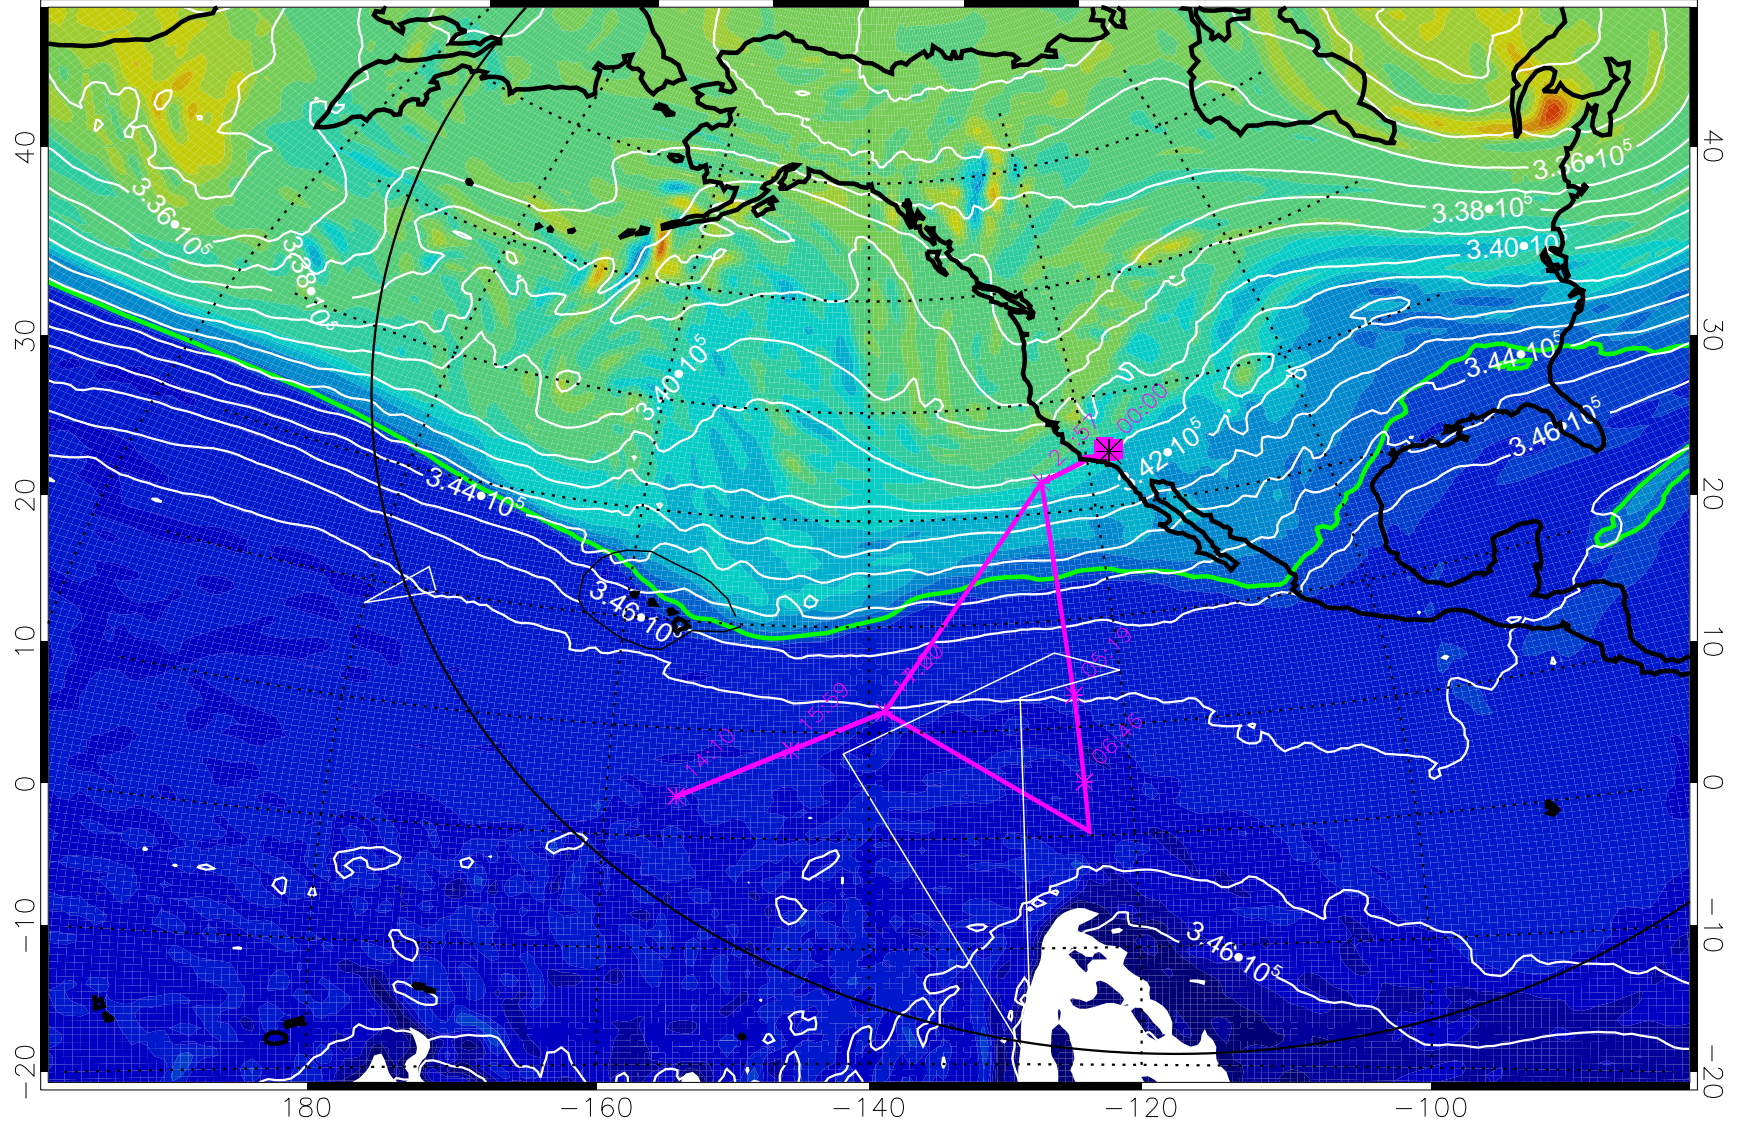

13012618, 102 hour forecast for 355K EPV

160 180 -160 -140 -120 -100

355K Montgomery Streamfunction, white
EPV Tropopause (2 PVU) Position
Range ring of 6000 km -- 19 hours GH round trip

13012700, 108 hour forecast for 355K EPV

160 180 -160 -140 -120 -100

0 $5.0 \cdot 10^{-6}$ $1.0 \cdot 10^{-5}$ $1.5 \cdot 10^{-5}$
PVU

355K Montgomery Streamfunction, white
EPV Tropopause (2 PVU) Position
Range ring of 6000 km -- 19 hours GH round trip

13012706, 114 hour forecast for 355K EPV

160 180 -160 -140 -120 -100

0 5.0•10⁻⁶ 1.0•10⁻⁵ 1.5•10⁻⁵
PVU

355K Montgomery Streamfunction, white
EPV Tropopause (2 PVU) Position
Range ring of 6000 km -- 19 hours GH round trip

13012712, 120 hour forecast for 355K EPV

160 180 -160 -140 -120 -100

0 5.0•10⁻⁶ 1.0•10⁻⁵ 1.5•10⁻⁵
PVU

355K Montgomery Streamfunction, white
EPV Tropopause (2 PVU) Position
Range ring of 6000 km -- 19 hours GH round trip