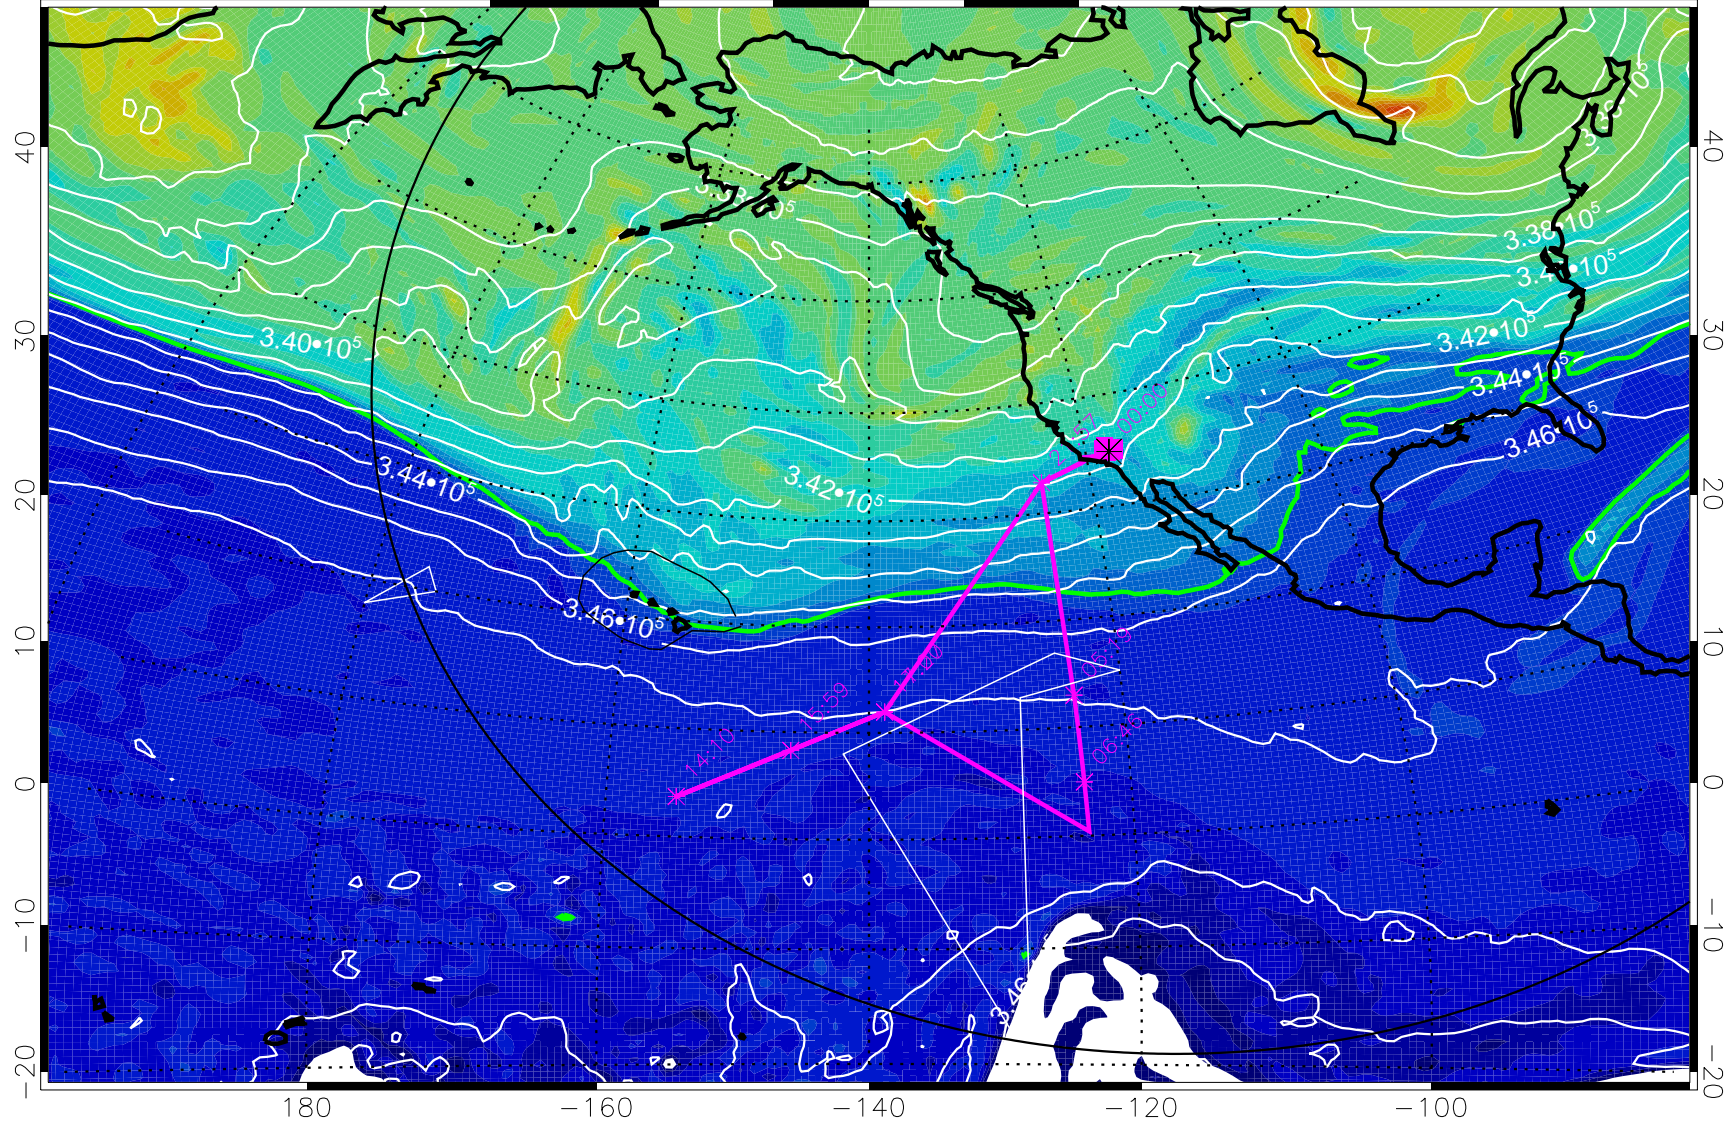

13012606, 90 hour forecast for 355K EPV

160 180 -160 -140 -120 -100

0 $5.0 \cdot 10^{-6}$ $1.0 \cdot 10^{-5}$ $1.5 \cdot 10^{-5}$
PVU

355K Montgomery Streamfunction, white
EPV Tropopause (2 PVU) Position
Range ring of 6000 km -- 19 hours GH round trip

13012612, 96 hour forecast for 355K EPV

160 180 -160 -140 -120 -100

0 $5.0 \cdot 10^{-6}$ $1.0 \cdot 10^{-5}$ $1.5 \cdot 10^{-5}$
PVU

355K Montgomery Streamfunction, white
EPV Tropopause (2 PVU) Position
Range ring of 6000 km -- 19 hours GH round trip

13012618, 102 hour forecast for 355K EPV

160 180 -160 -140 -120 -100

355K Montgomery Streamfunction, white
EPV Tropopause (2 PVU) Position
Range ring of 6000 km -- 19 hours GH round trip

13012700, 108 hour forecast for 355K EPV

160 180 -160 -140 -120 -100

0 $5.0 \cdot 10^{-6}$ $1.0 \cdot 10^{-5}$ $1.5 \cdot 10^{-5}$
PVU

355K Montgomery Streamfunction, white
EPV Tropopause (2 PVU) Position
Range ring of 6000 km -- 19 hours GH round trip