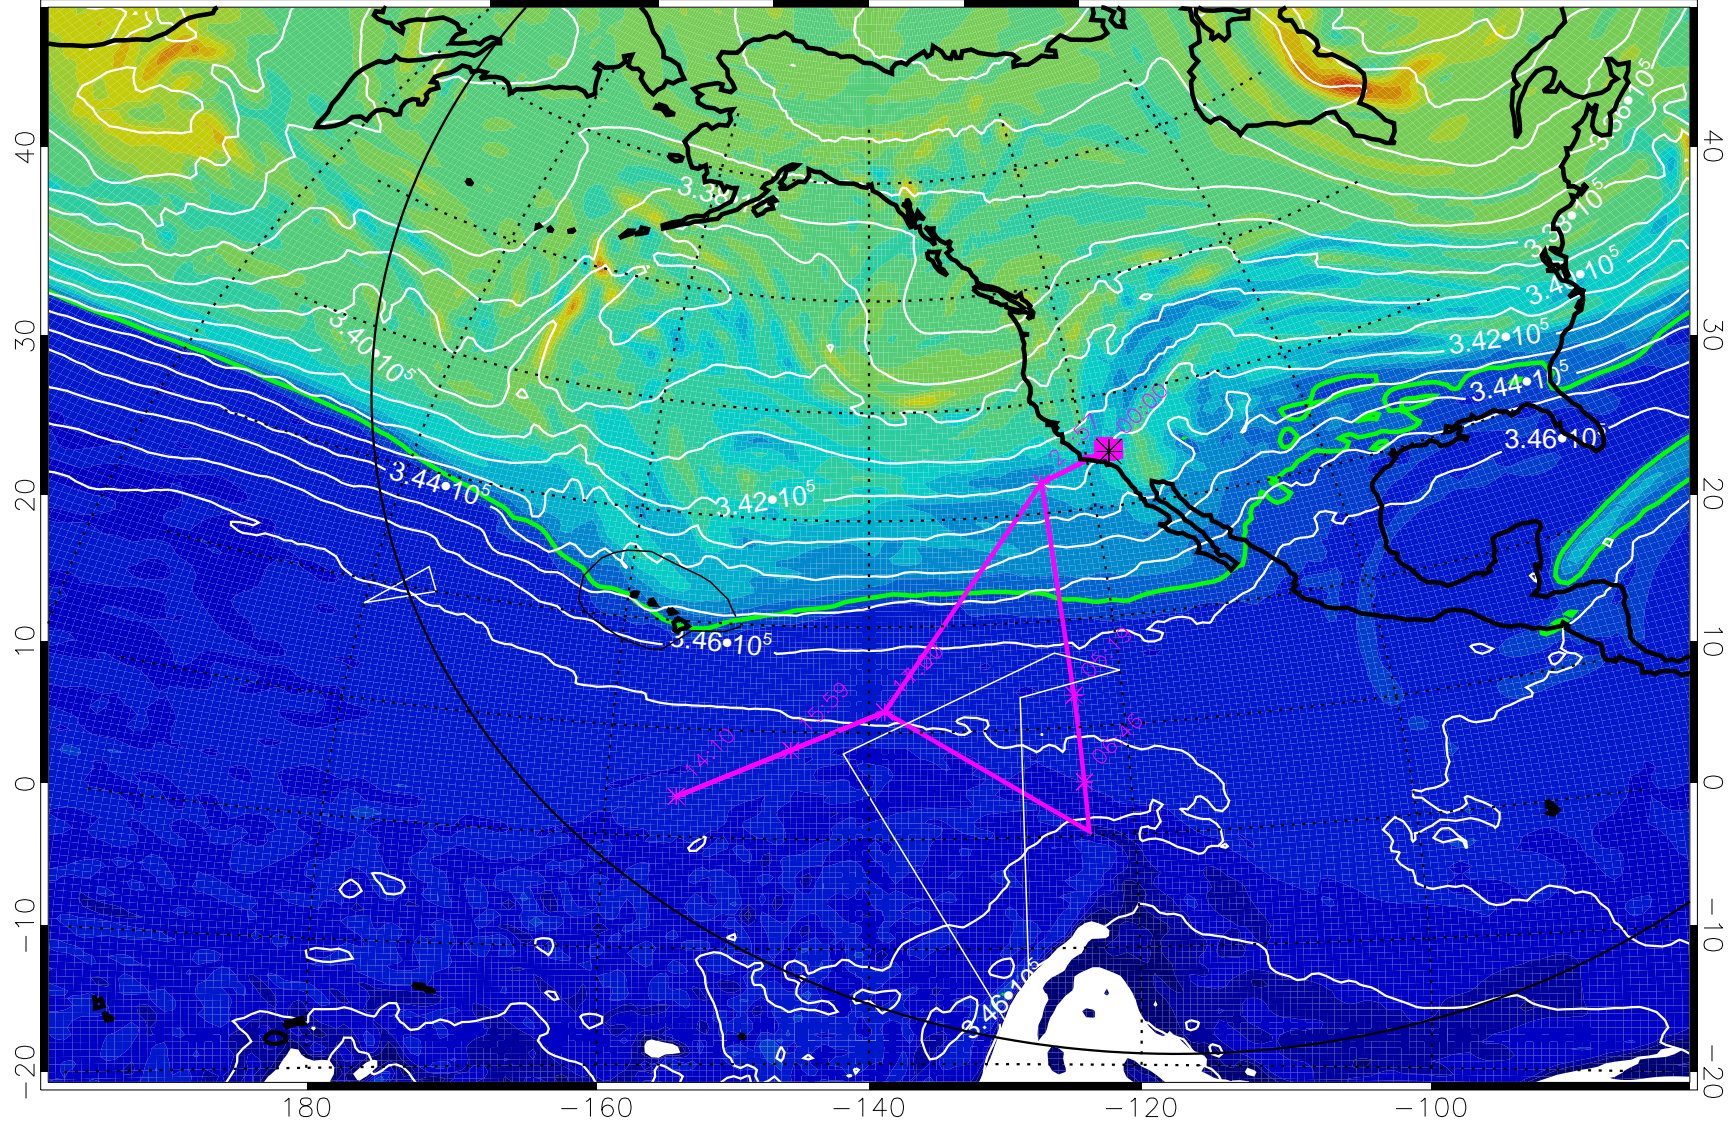

355K Montgomery Streamfunction, white
EPV Tropopause (2 PVU) Position
Range ring of 6000 km -- 19 hours GH round trip

13012600, 84 hour forecast for 355K EPV

355K Montgomery Streamfunction, white
EPV Tropopause (2 PVU) Position
Range ring of 6000 km -- 19 hours GH round trip

13012606, 90 hour forecast for 355K EPV

160 180 -160 -140 -120 -100

0 $5.0 \cdot 10^{-6}$ $1.0 \cdot 10^{-5}$ $1.5 \cdot 10^{-5}$
PVU

355K Montgomery Streamfunction, white
EPV Tropopause (2 PVU) Position
Range ring of 6000 km -- 19 hours GH round trip

13012612, 96 hour forecast for 355K EPV

160 180 -160 -140 -120 -100

0 $5.0 \cdot 10^{-6}$ $1.0 \cdot 10^{-5}$ $1.5 \cdot 10^{-5}$
PVU

355K Montgomery Streamfunction, white
EPV Tropopause (2 PVU) Position
Range ring of 6000 km -- 19 hours GH round trip

13012618, 102 hour forecast for 355K EPV

160 180 -160 -140 -120 -100

355K Montgomery Streamfunction, white
EPV Tropopause (2 PVU) Position
Range ring of 6000 km -- 19 hours GH round trip

13012700, 108 hour forecast for 355K EPV