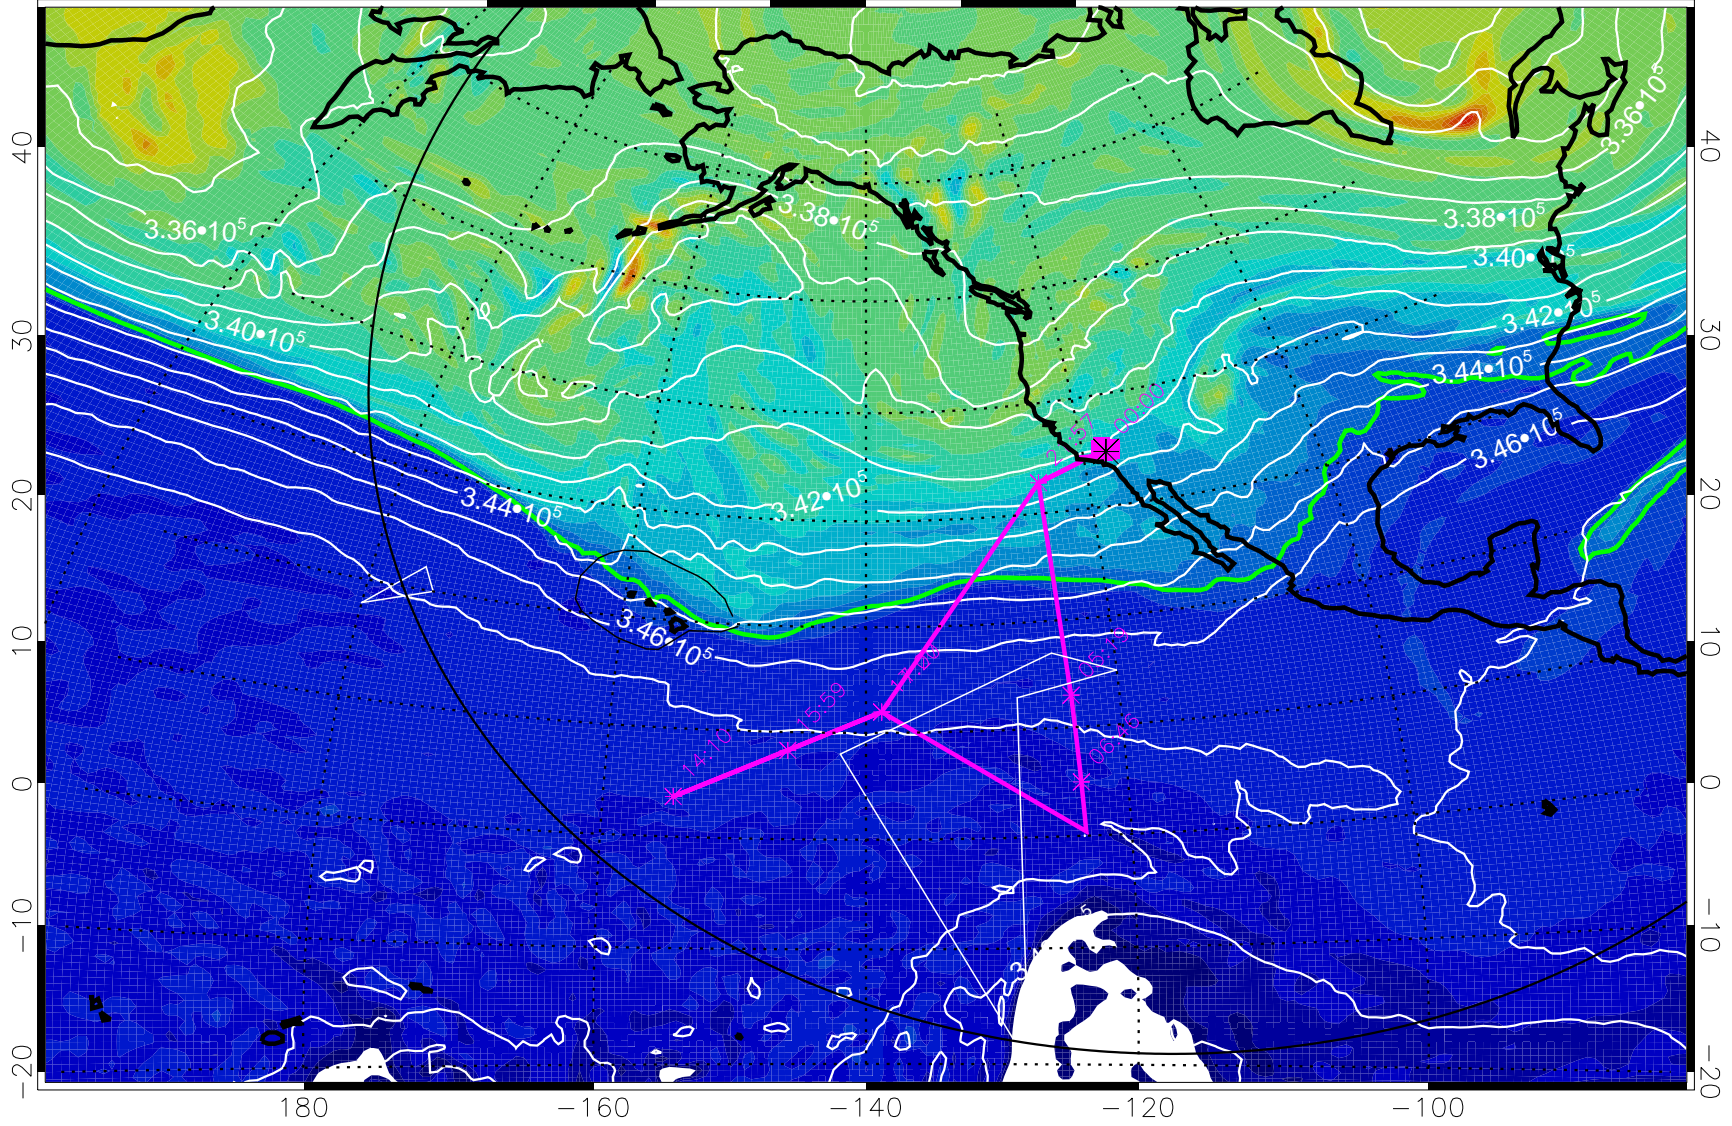

13012612, 96 hour forecast for 355K EPV

160 180 -160 -140 -120 -100

0 $5.0 \cdot 10^{-6}$ $1.0 \cdot 10^{-5}$ $1.5 \cdot 10^{-5}$
PVU

355K Montgomery Streamfunction, white
EPV Tropopause (2 PVU) Position
Range ring of 6000 km -- 19 hours GH round trip

13012618, 102 hour forecast for 355K EPV

160 180 -160 -140 -120 -100

355K Montgomery Streamfunction, white
EPV Tropopause (2 PVU) Position
Range ring of 6000 km -- 19 hours GH round trip

13012700, 108 hour forecast for 355K EPV

160 180 -160 -140 -120 -100

0 $5.0 \cdot 10^{-6}$ $1.0 \cdot 10^{-5}$ $1.5 \cdot 10^{-5}$
PVU

355K Montgomery Streamfunction, white
EPV Tropopause (2 PVU) Position
Range ring of 6000 km -- 19 hours GH round trip

13012706, 114 hour forecast for 355K EPV

160 180 -160 -140 -120 -100

0 5.0•10⁻⁶ 1.0•10⁻⁵ 1.5•10⁻⁵
PVU

355K Montgomery Streamfunction, white
EPV Tropopause (2 PVU) Position
Range ring of 6000 km -- 19 hours GH round trip