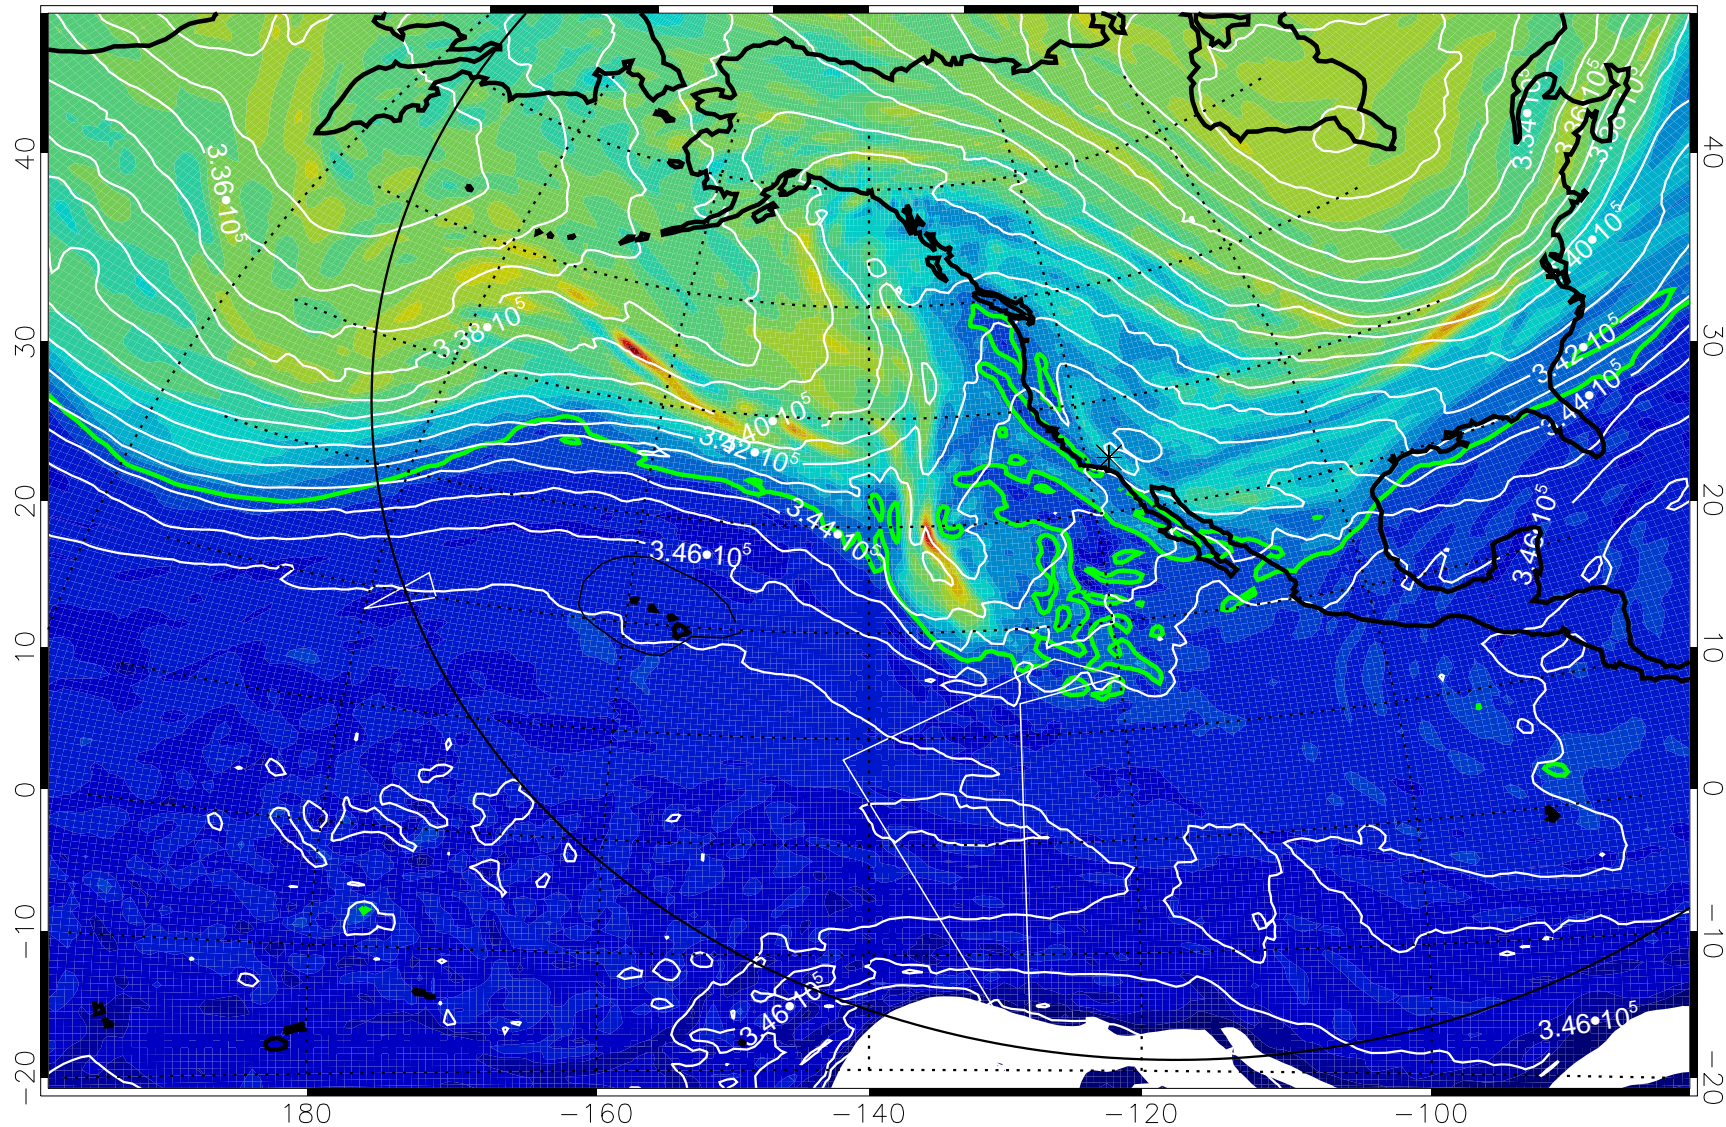

13012118, 6 hour forecast for 355K EPV

160 180 -160 -140 -120 -100

0 5.0 × 10⁻⁶ 1.0 × 10⁻⁵ 1.5 × 10⁻⁵
PVU

355K Montgomery Streamfunction, white
EPV Tropopause (2 PVU) Position
Range ring of 6000 km -- 19 hours GH round trip

13012200, 12 hour forecast for 355K EPV

160 180 -160 -140 -120 -100

0 $5.0 \cdot 10^{-6}$ $1.0 \cdot 10^{-5}$ $1.5 \cdot 10^{-5}$
PVU

355K Montgomery Streamfunction, white
EPV Tropopause (2 PVU) Position
Range ring of 6000 km -- 19 hours GH round trip

13012206, 18 hour forecast for 355K EPV

355K Montgomery Streamfunction, white
EPV Tropopause (2 PVU) Position
Range ring of 6000 km -- 19 hours GH round trip

13012212, 24 hour forecast for 355K EPV

0 $5.0 \cdot 10^{-6}$ $1.0 \cdot 10^{-5}$ $1.5 \cdot 10^{-5}$
PVU

355K Montgomery Streamfunction, white
EPV Tropopause (2 PVU) Position
Range ring of 6000 km -- 19 hours GH round trip

13012218, 30 hour forecast for 355K EPV

160 180 -160 -140 -120 -100

355K Montgomery Streamfunction, white
EPV Tropopause (2 PVU) Position
Range ring of 6000 km -- 19 hours GH round trip