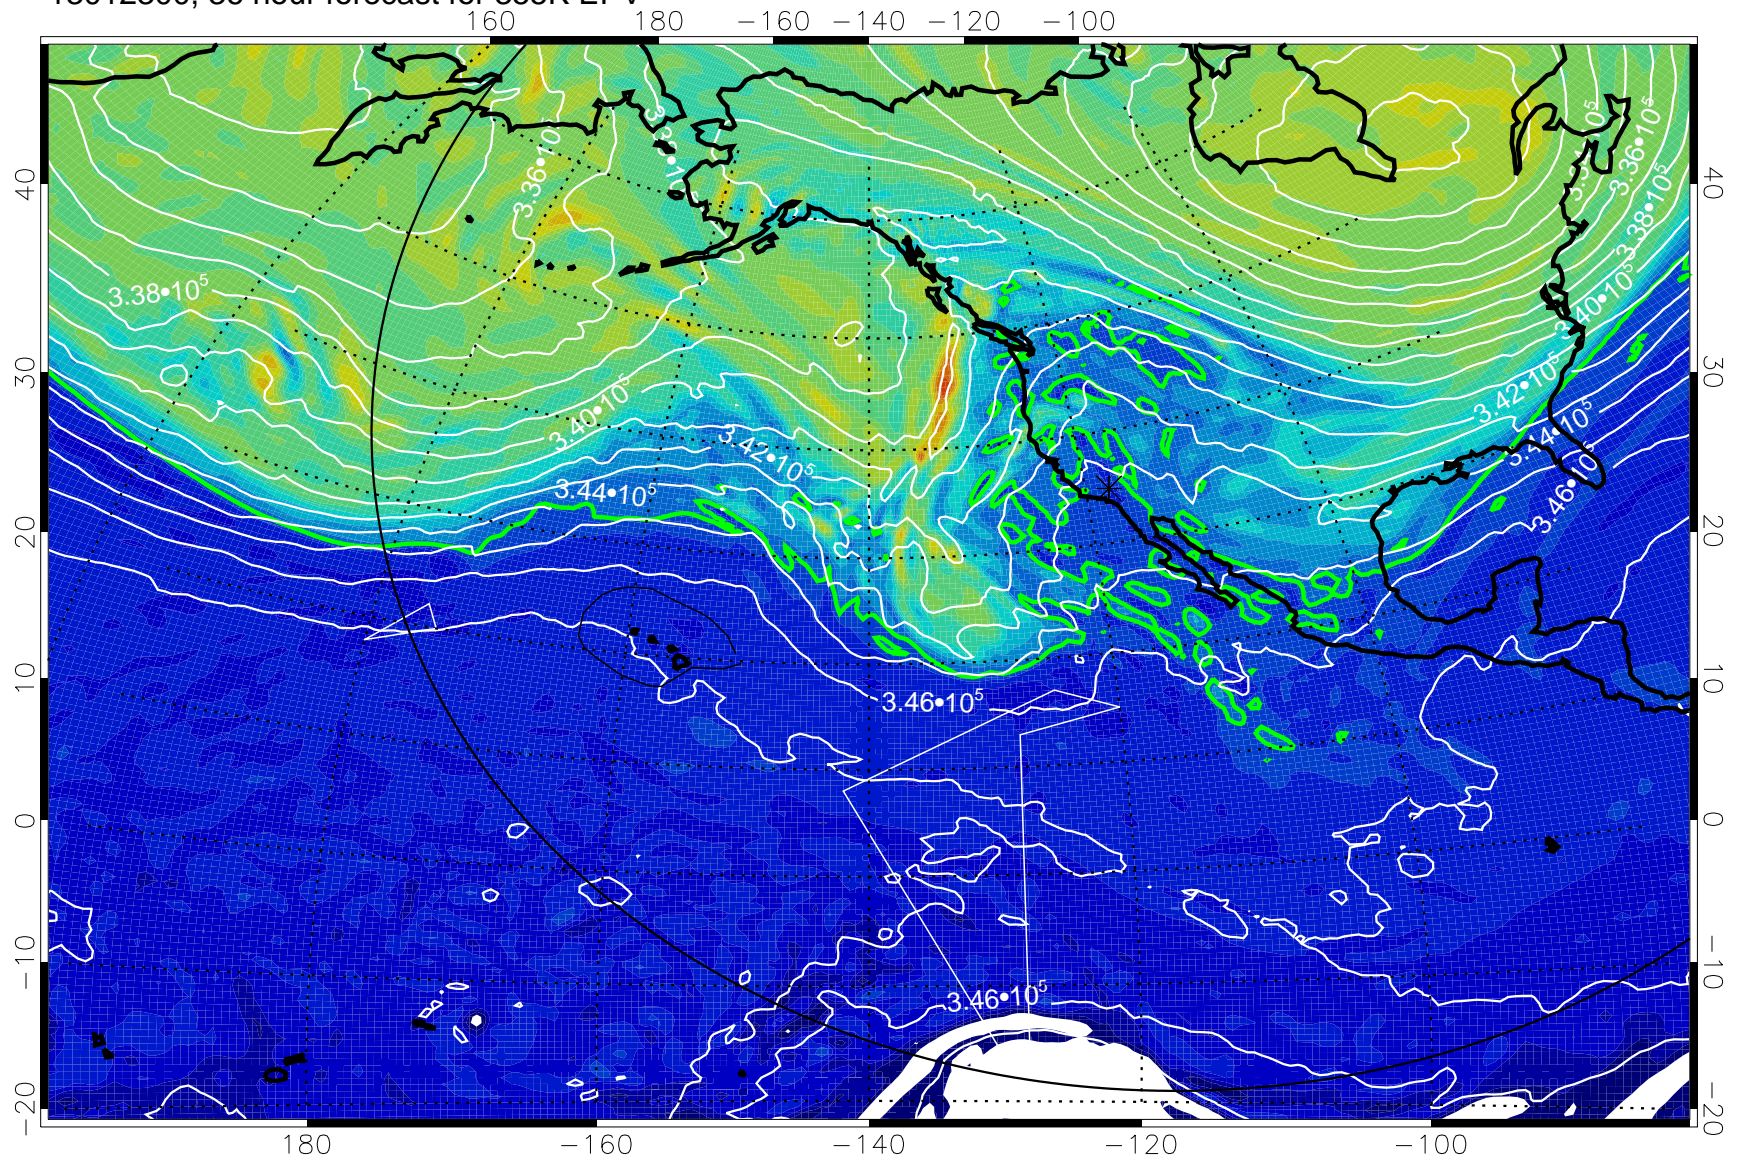

13012206, 18 hour forecast for 355K EPV

355K Montgomery Streamfunction, white
EPV Tropopause (2 PVU) Position
Range ring of 6000 km -- 19 hours GH round trip

13012212, 24 hour forecast for 355K EPV

0 $5.0 \cdot 10^{-6}$ $1.0 \cdot 10^{-5}$ $1.5 \cdot 10^{-5}$
PVU

355K Montgomery Streamfunction, white
EPV Tropopause (2 PVU) Position
Range ring of 6000 km -- 19 hours GH round trip

13012218, 30 hour forecast for 355K EPV

160 180 -160 -140 -120 -100

355K Montgomery Streamfunction, white
EPV Tropopause (2 PVU) Position
Range ring of 6000 km -- 19 hours GH round trip

13012300, 36 hour forecast for 355K EPV

355K Montgomery Streamfunction, white
EPV Tropopause (2 PVU) Position
Range ring of 6000 km -- 19 hours GH round trip

13012306, 42 hour forecast for 355K EPV

160 180 -160 -140 -120 -100

0 5.0×10^{-6} 1.0×10^{-5} 1.5×10^{-5}

PVU

355K Montgomery Streamfunction, white

EPV Tropopause (2 PVU) Position

Range ring of 6000 km -- 19 hours GH round trip

13012312, 48 hour forecast for 355K EPV

160 180 -160 -140 -120 -100