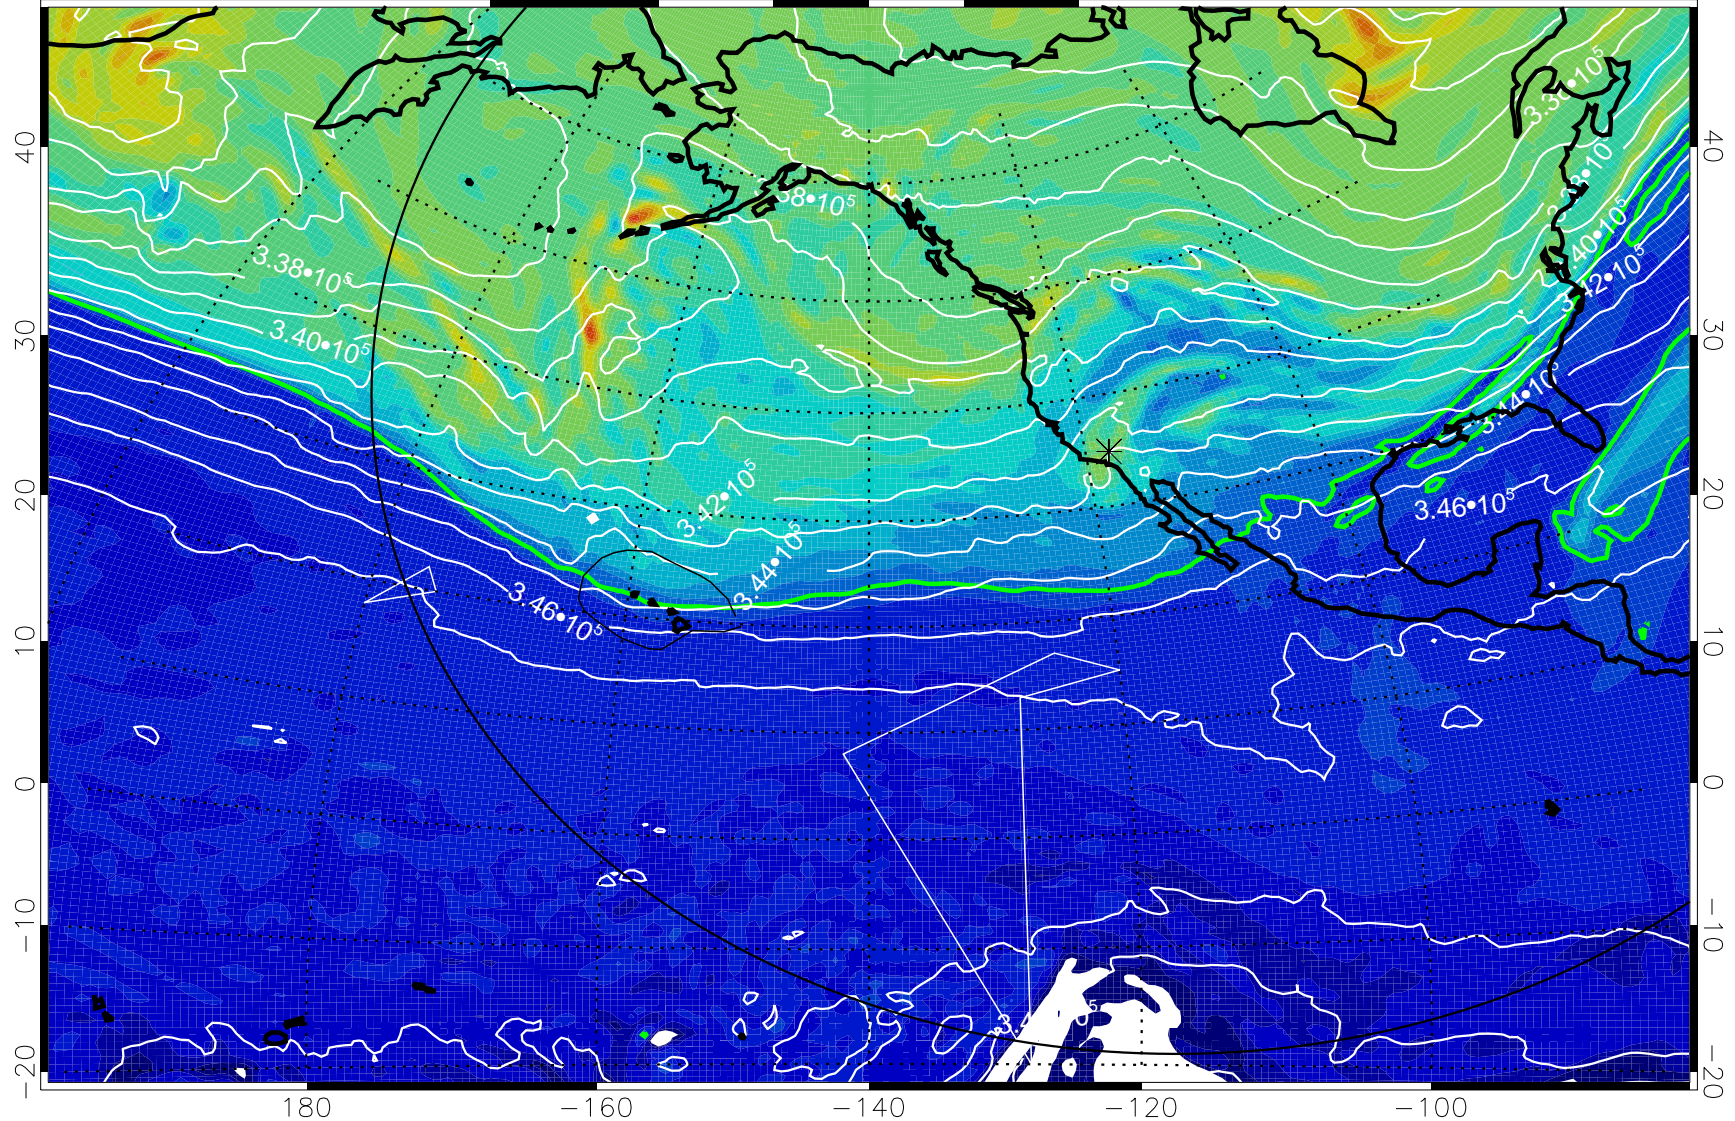

13012506, 90 hour forecast for 355K EPV

PVU

355K Montgomery Streamfunction, white
EPV Tropopause (2 PVU) Position
Range ring of 6000 km -- 19 hours GH round trip

13012512, 96 hour forecast for 355K EPV

13012518, 102 hour forecast for 355K EPV

160 180 -160 -140 -120 -100

355K Montgomery Streamfunction, white
EPV Tropopause (2 PVU) Position
Range ring of 6000 km -- 19 hours GH round trip

13012600, 108 hour forecast for 355K EPV

160 180 -160 -140 -120 -100

0 $5.0 \cdot 10^{-6}$ $1.0 \cdot 10^{-5}$ $1.5 \cdot 10^{-5}$
PVU

355K Montgomery Streamfunction, white
EPV Tropopause (2 PVU) Position
Range ring of 6000 km -- 19 hours GH round trip

13012606, 114 hour forecast for 355K EPV

160 180 -160 -140 -120 -100

0 $5.0 \cdot 10^{-6}$ $1.0 \cdot 10^{-5}$ $1.5 \cdot 10^{-5}$
PVU

355K Montgomery Streamfunction, white
EPV Tropopause (2 PVU) Position
Range ring of 6000 km -- 19 hours GH round trip