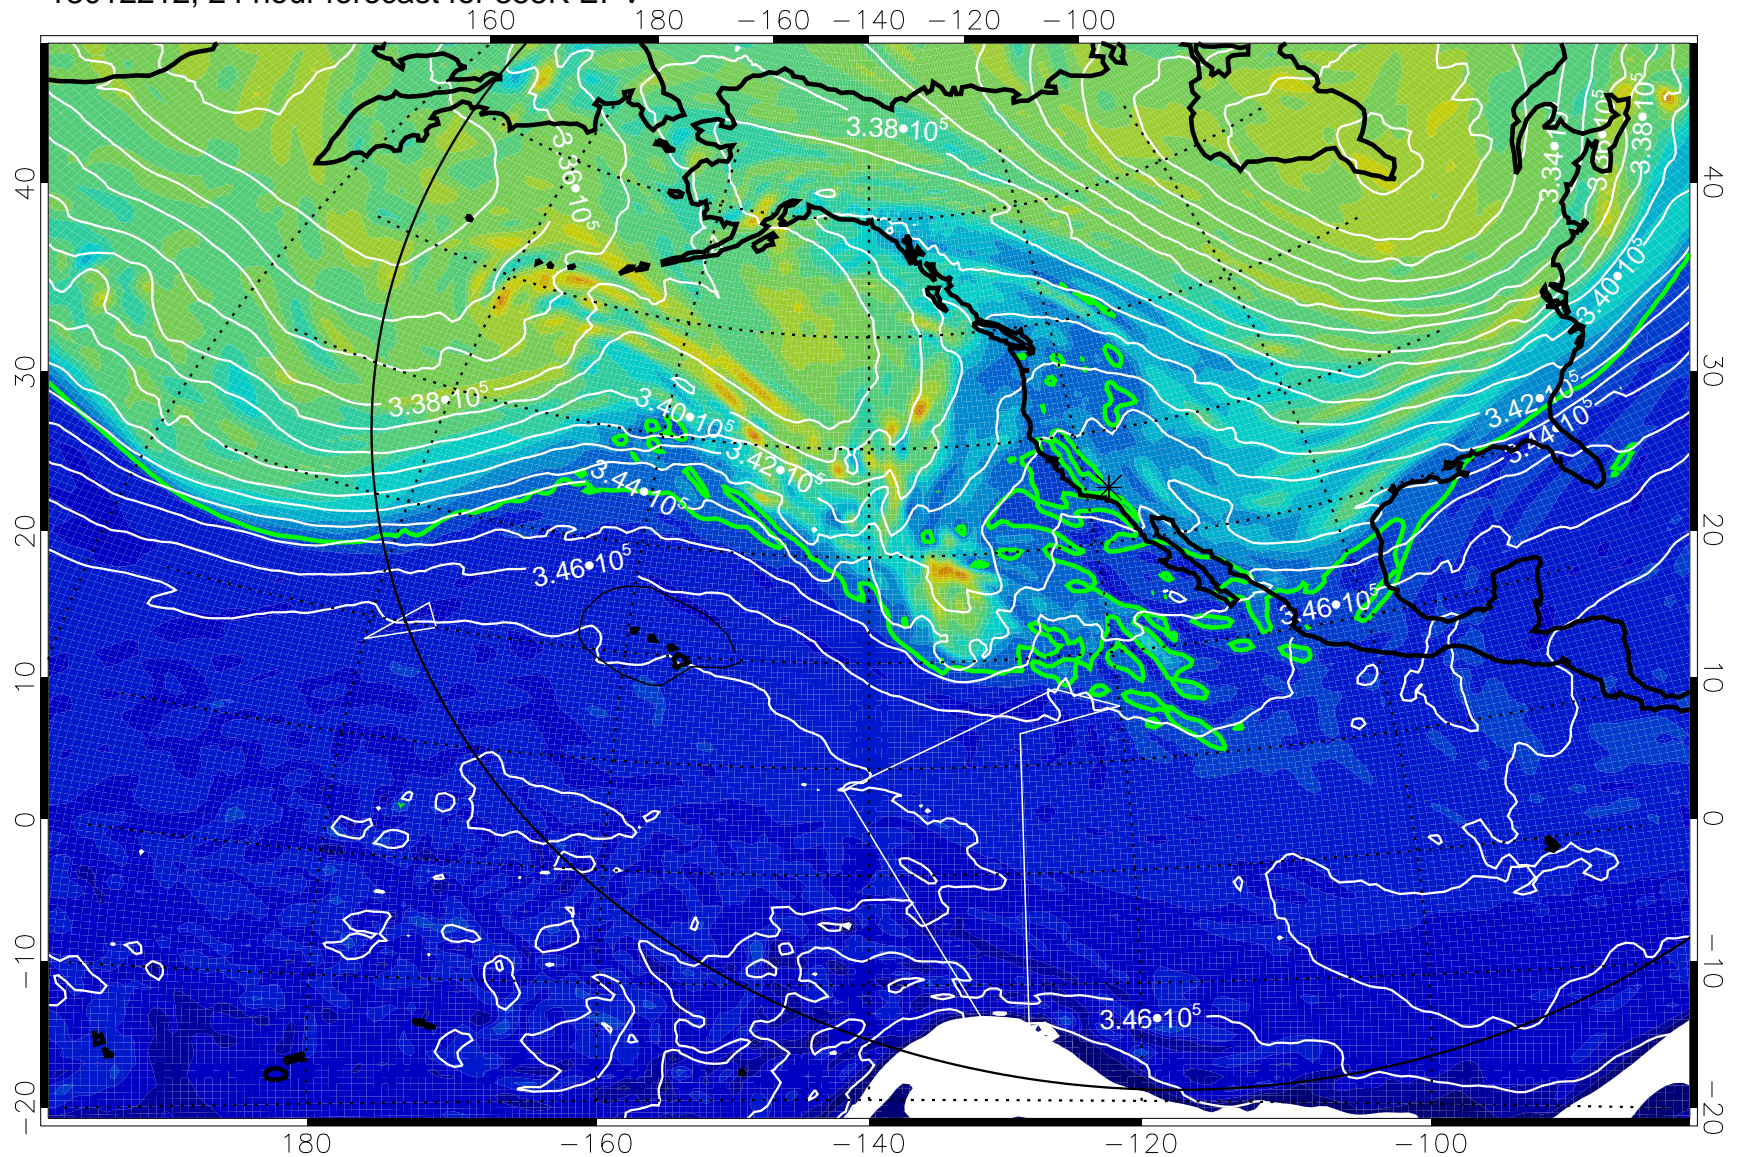

13012200, 12 hour forecast for 355K EPV

160 180 -160 -140 -120 -100

0 $5.0 \cdot 10^{-6}$ $1.0 \cdot 10^{-5}$ $1.5 \cdot 10^{-5}$
PVU

355K Montgomery Streamfunction, white
EPV Tropopause (2 PVU) Position
Range ring of 6000 km -- 19 hours GH round trip

13012206, 18 hour forecast for 355K EPV

355K Montgomery Streamfunction, white
EPV Tropopause (2 PVU) Position
Range ring of 6000 km -- 19 hours GH round trip

13012212, 24 hour forecast for 355K EPV

0 $5.0 \cdot 10^{-6}$ $1.0 \cdot 10^{-5}$ $1.5 \cdot 10^{-5}$
PVU

355K Montgomery Streamfunction, white
EPV Tropopause (2 PVU) Position
Range ring of 6000 km -- 19 hours GH round trip

13012218, 30 hour forecast for 355K EPV

160 180 -160 -140 -120 -100

355K Montgomery Streamfunction, white
EPV Tropopause (2 PVU) Position
Range ring of 6000 km -- 19 hours GH round trip

13012300, 36 hour forecast for 355K EPV

355K Montgomery Streamfunction, white
EPV Tropopause (2 PVU) Position
Range ring of 6000 km -- 19 hours GH round trip

13012306, 42 hour forecast for 355K EPV

160 180 -160 -140 -120 -100