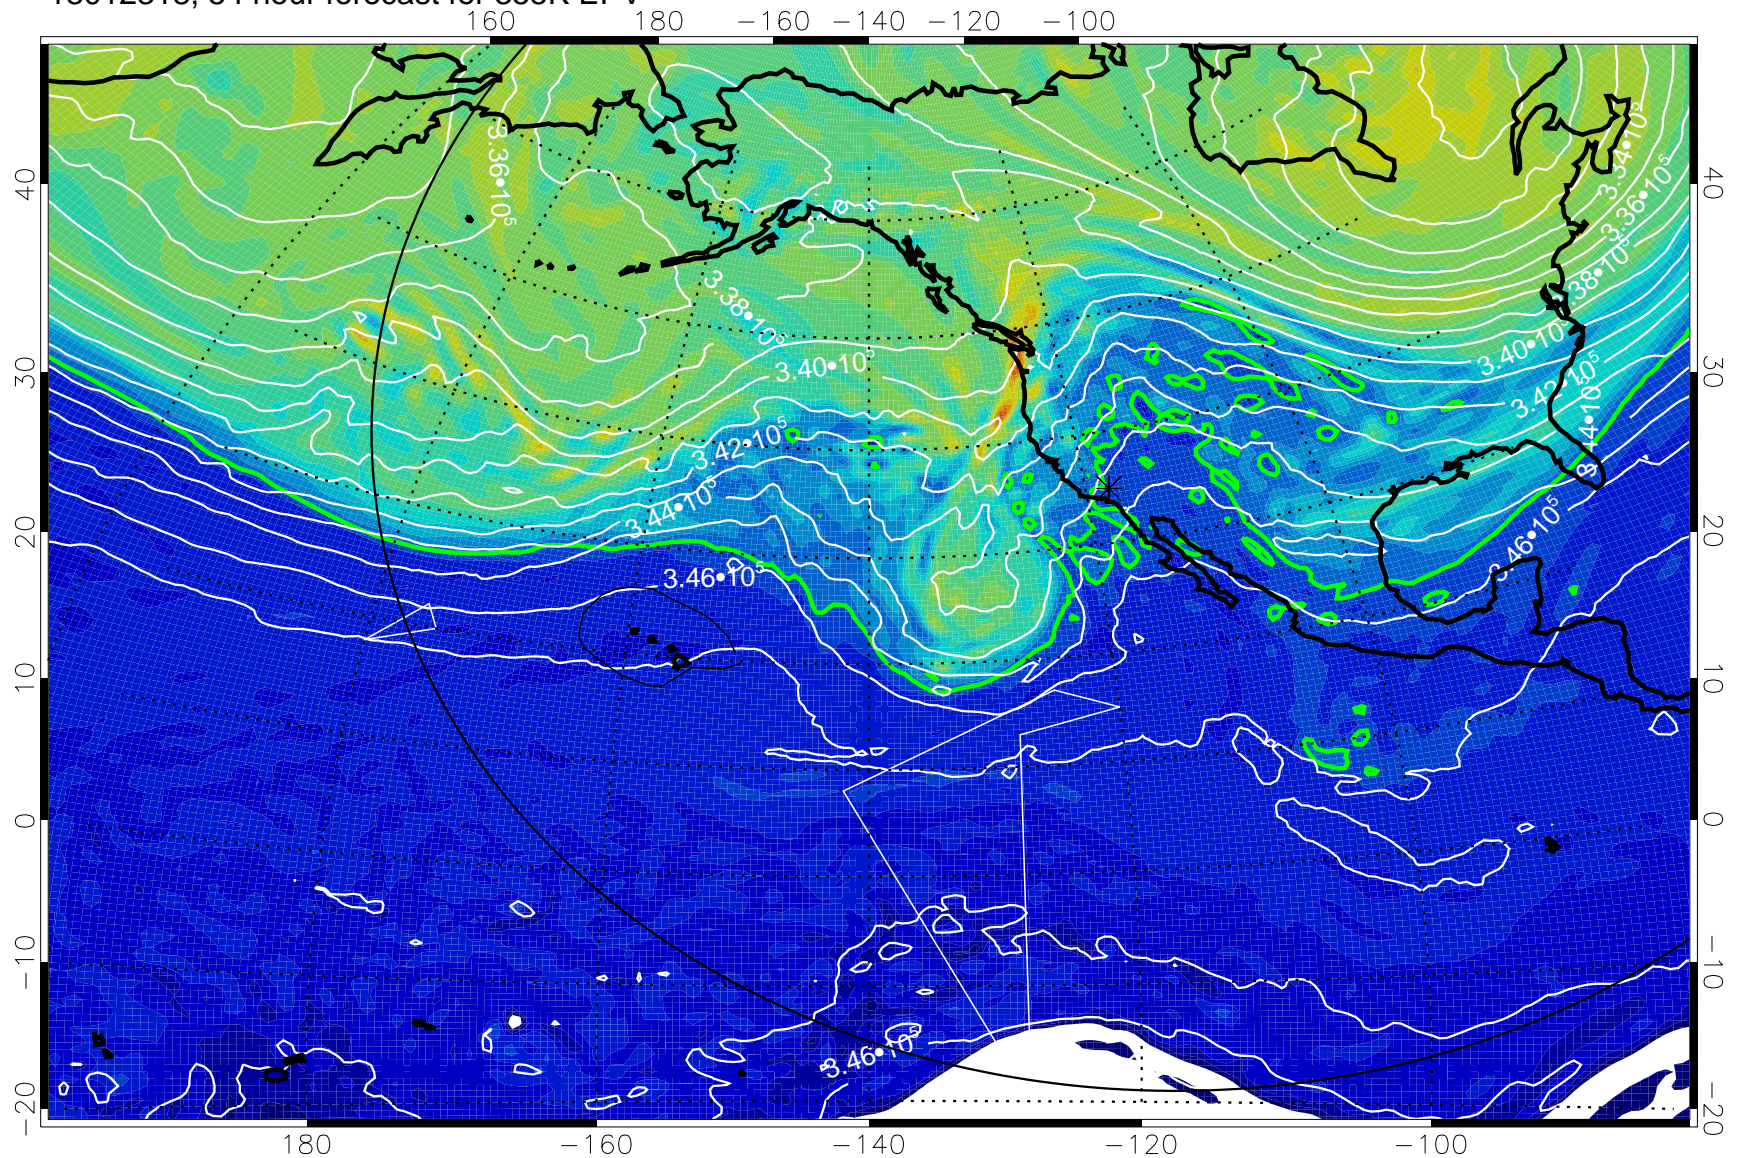

13012300, 36 hour forecast for 355K EPV

355K Montgomery Streamfunction, white
EPV Tropopause (2 PVU) Position
Range ring of 6000 km -- 19 hours GH round trip

13012306, 42 hour forecast for 355K EPV

160 180 -160 -140 -120 -100

0 5.0×10^{-6} 1.0×10^{-5} 1.5×10^{-5}

PVU

355K Montgomery Streamfunction, white

EPV Tropopause (2 PVU) Position

Range ring of 6000 km -- 19 hours GH round trip

13012312, 48 hour forecast for 355K EPV

160 180 -160 -140 -120 -100

0 5.0•10⁻⁶ 1.0•10⁻⁵ 1.5•10⁻⁵
PVU

355K Montgomery Streamfunction, white
EPV Tropopause (2 PVU) Position
Range ring of 6000 km -- 19 hours GH round trip

13012318, 54 hour forecast for 355K EPV

355K Montgomery Streamfunction, white
EPV Tropopause (2 PVU) Position
Range ring of 6000 km -- 19 hours GH round trip

13012400, 60 hour forecast for 355K EPV

160 180 -160 -140 -120 -100

0 5.0•10⁻⁶ 1.0•10⁻⁵ 1.5•10⁻⁵
PVU

355K Montgomery Streamfunction, white
EPV Tropopause (2 PVU) Position
Range ring of 6000 km -- 19 hours GH round trip