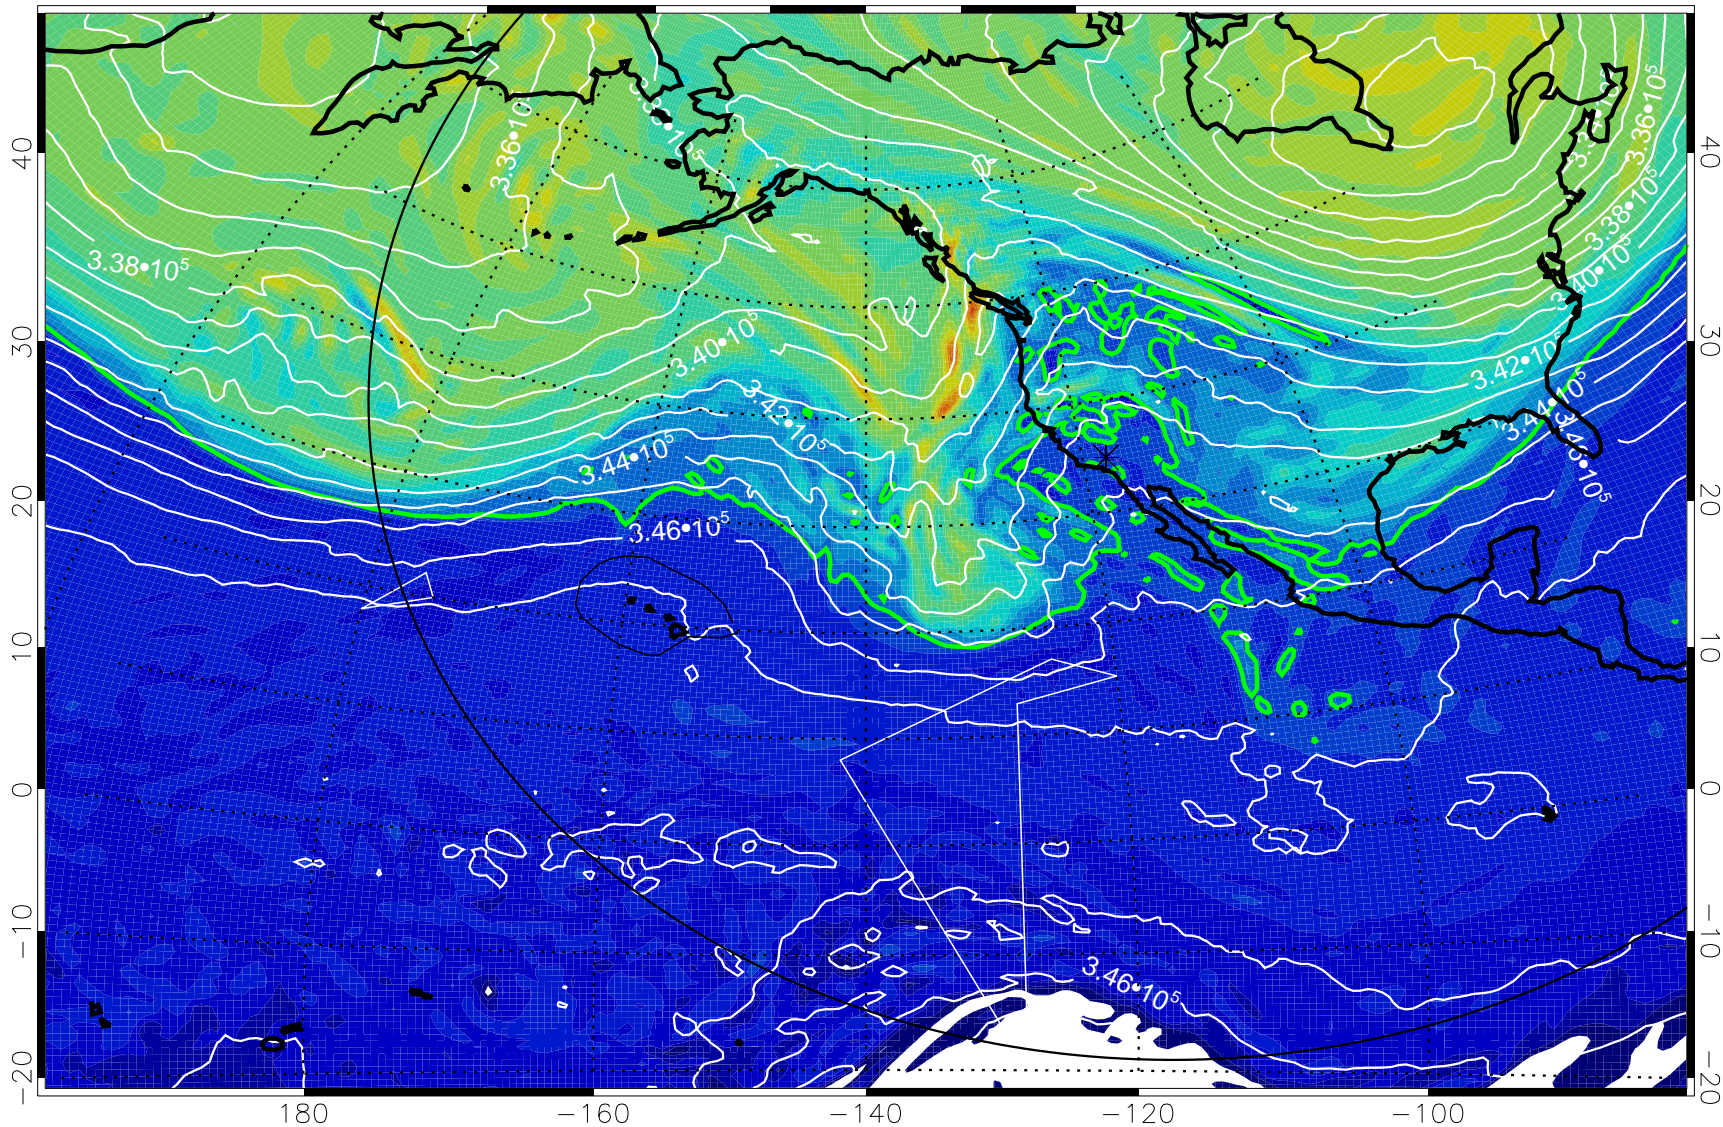

13012206, 18 hour forecast for 355K EPV

355K Montgomery Streamfunction, white
EPV Tropopause (2 PVU) Position
Range ring of 6000 km -- 19 hours GH round trip

13012212, 24 hour forecast for 355K EPV

0 $5.0 \cdot 10^{-6}$ $1.0 \cdot 10^{-5}$ $1.5 \cdot 10^{-5}$
PVU

355K Montgomery Streamfunction, white
EPV Tropopause (2 PVU) Position
Range ring of 6000 km -- 19 hours GH round trip

13012218, 30 hour forecast for 355K EPV

160 180 -160 -140 -120 -100

355K Montgomery Streamfunction, white
EPV Tropopause (2 PVU) Position
Range ring of 6000 km -- 19 hours GH round trip

13012300, 36 hour forecast for 355K EPV

355K Montgomery Streamfunction, white
EPV Tropopause (2 PVU) Position
Range ring of 6000 km -- 19 hours GH round trip

13012306, 42 hour forecast for 355K EPV

160 180 -160 -140 -120 -100

0 5.0×10^{-6} 1.0×10^{-5} 1.5×10^{-5}

PVU

355K Montgomery Streamfunction, white

EPV Tropopause (2 PVU) Position

Range ring of 6000 km -- 19 hours GH round trip

13012312, 48 hour forecast for 355K EPV

160 180 -160 -140 -120 -100