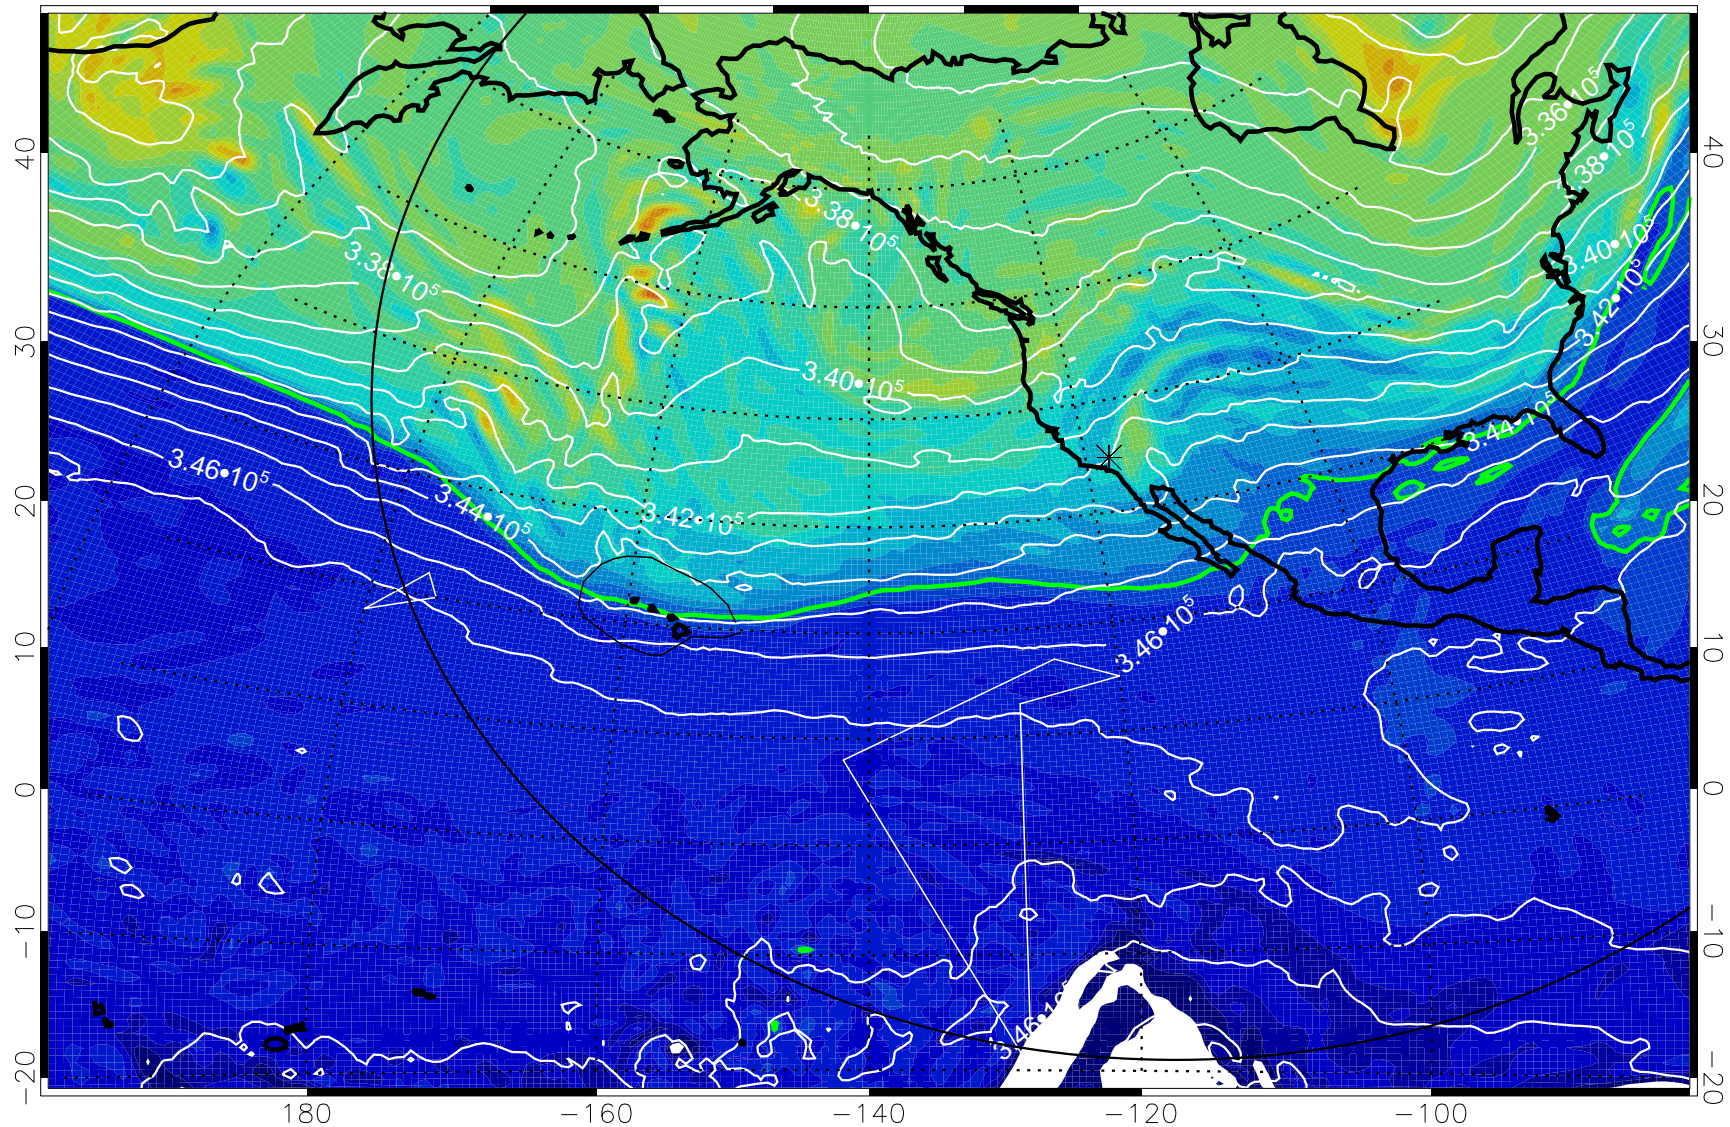

0 $5.0 \cdot 10^{-6}$ $1.0 \cdot 10^{-5}$ $1.5 \cdot 10^{-5}$
PVU

355K Montgomery Streamfunction, white
EPV Tropopause (2 PVU) Position
Range ring of 6000 km -- 19 hours GH round trip

13012606, 114 hour forecast for 355K EPV

160 180 -160 -140 -120 -100

0 $5.0 \cdot 10^{-6}$ $1.0 \cdot 10^{-5}$ $1.5 \cdot 10^{-5}$
PVU

355K Montgomery Streamfunction, white
EPV Tropopause (2 PVU) Position
Range ring of 6000 km -- 19 hours GH round trip

13012612, 120 hour forecast for 355K EPV

160 180 -160 -140 -120 -100

0 $5.0 \cdot 10^{-6}$ $1.0 \cdot 10^{-5}$ $1.5 \cdot 10^{-5}$
PVU

355K Montgomery Streamfunction, white
EPV Tropopause (2 PVU) Position
Range ring of 6000 km -- 19 hours GH round trip