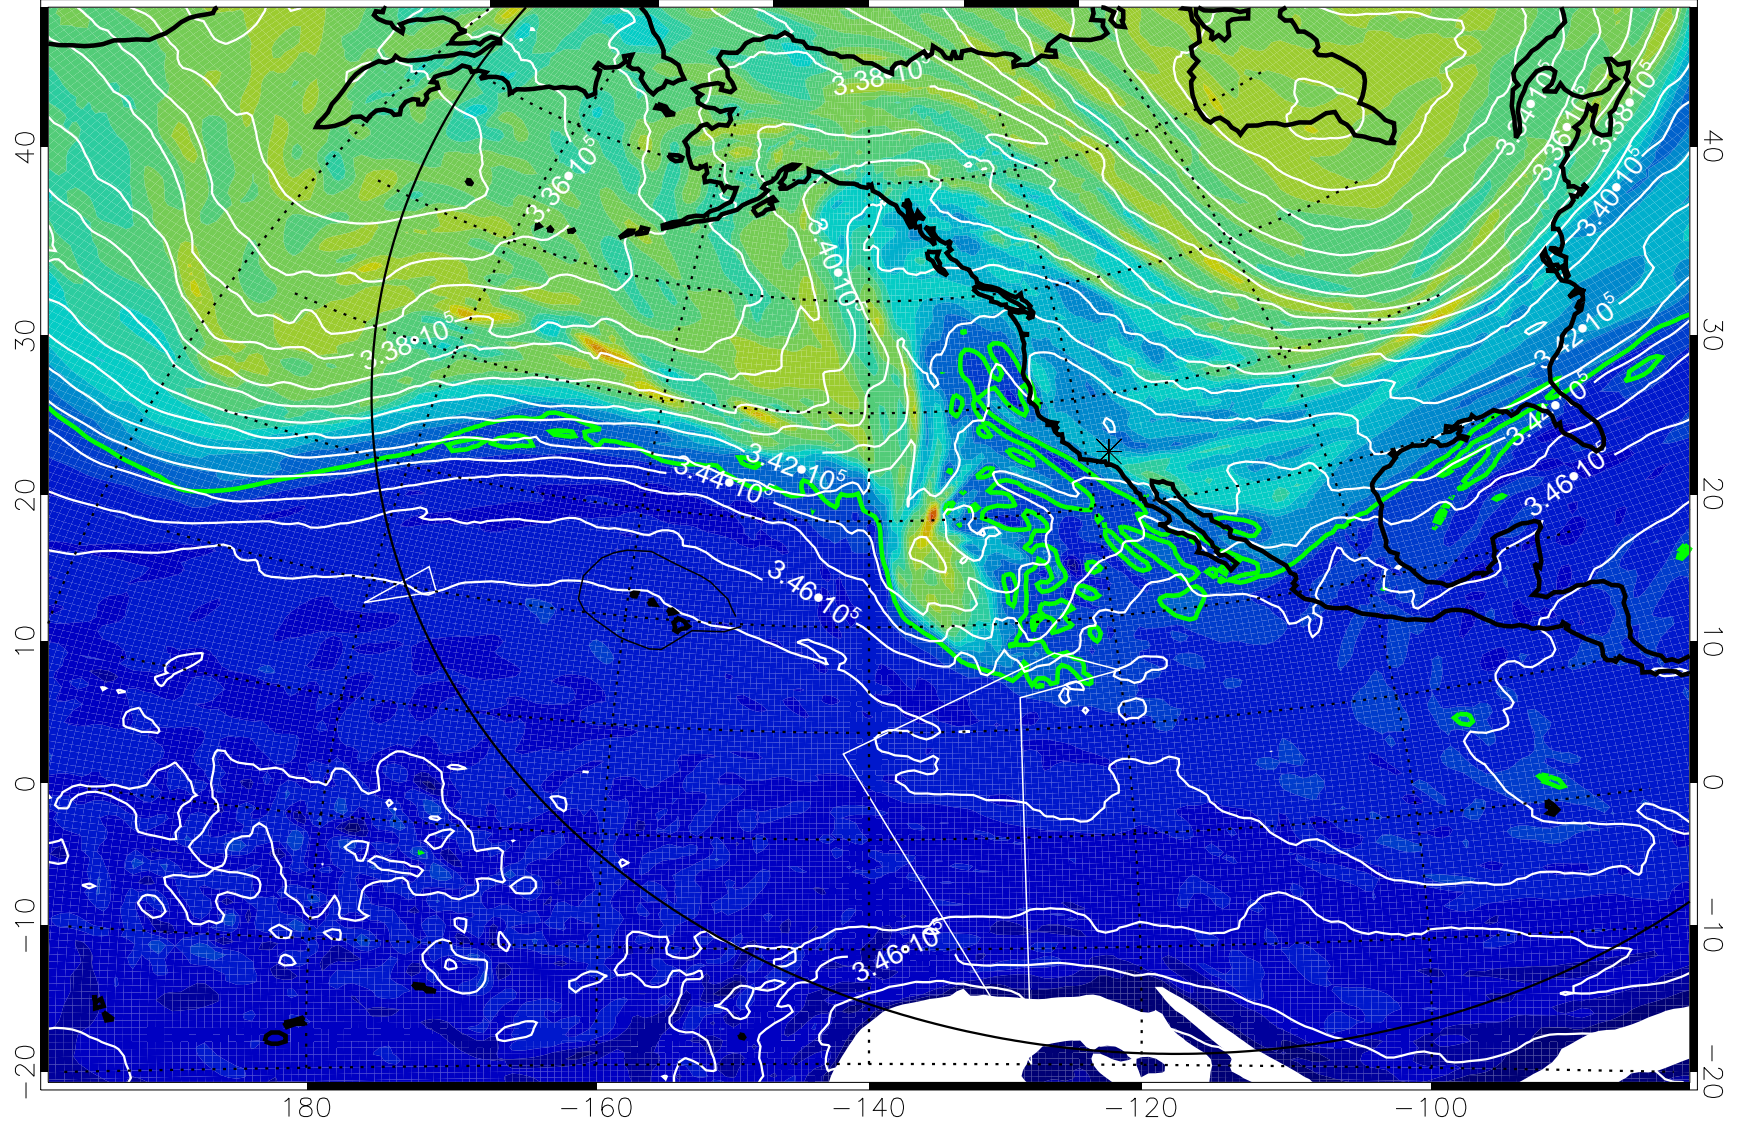

13012118, 6 hour forecast for 355K EPV

160 180 -160 -140 -120 -100

0 5.0 × 10⁻⁶ 1.0 × 10⁻⁵ 1.5 × 10⁻⁵
PVU

355K Montgomery Streamfunction, white
EPV Tropopause (2 PVU) Position
Range ring of 6000 km -- 19 hours GH round trip

13012200, 12 hour forecast for 355K EPV

160 180 -160 -140 -120 -100

0 $5.0 \cdot 10^{-6}$ $1.0 \cdot 10^{-5}$ $1.5 \cdot 10^{-5}$
PVU

355K Montgomery Streamfunction, white
EPV Tropopause (2 PVU) Position
Range ring of 6000 km -- 19 hours GH round trip

13012206, 18 hour forecast for 355K EPV

355K Montgomery Streamfunction, white
EPV Tropopause (2 PVU) Position
Range ring of 6000 km -- 19 hours GH round trip

13012212, 24 hour forecast for 355K EPV

0 $5.0 \cdot 10^{-6}$ $1.0 \cdot 10^{-5}$ $1.5 \cdot 10^{-5}$
PVU

355K Montgomery Streamfunction, white
EPV Tropopause (2 PVU) Position
Range ring of 6000 km -- 19 hours GH round trip

13012218, 30 hour forecast for 355K EPV

160 180 -160 -140 -120 -100

355K Montgomery Streamfunction, white
EPV Tropopause (2 PVU) Position
Range ring of 6000 km -- 19 hours GH round trip