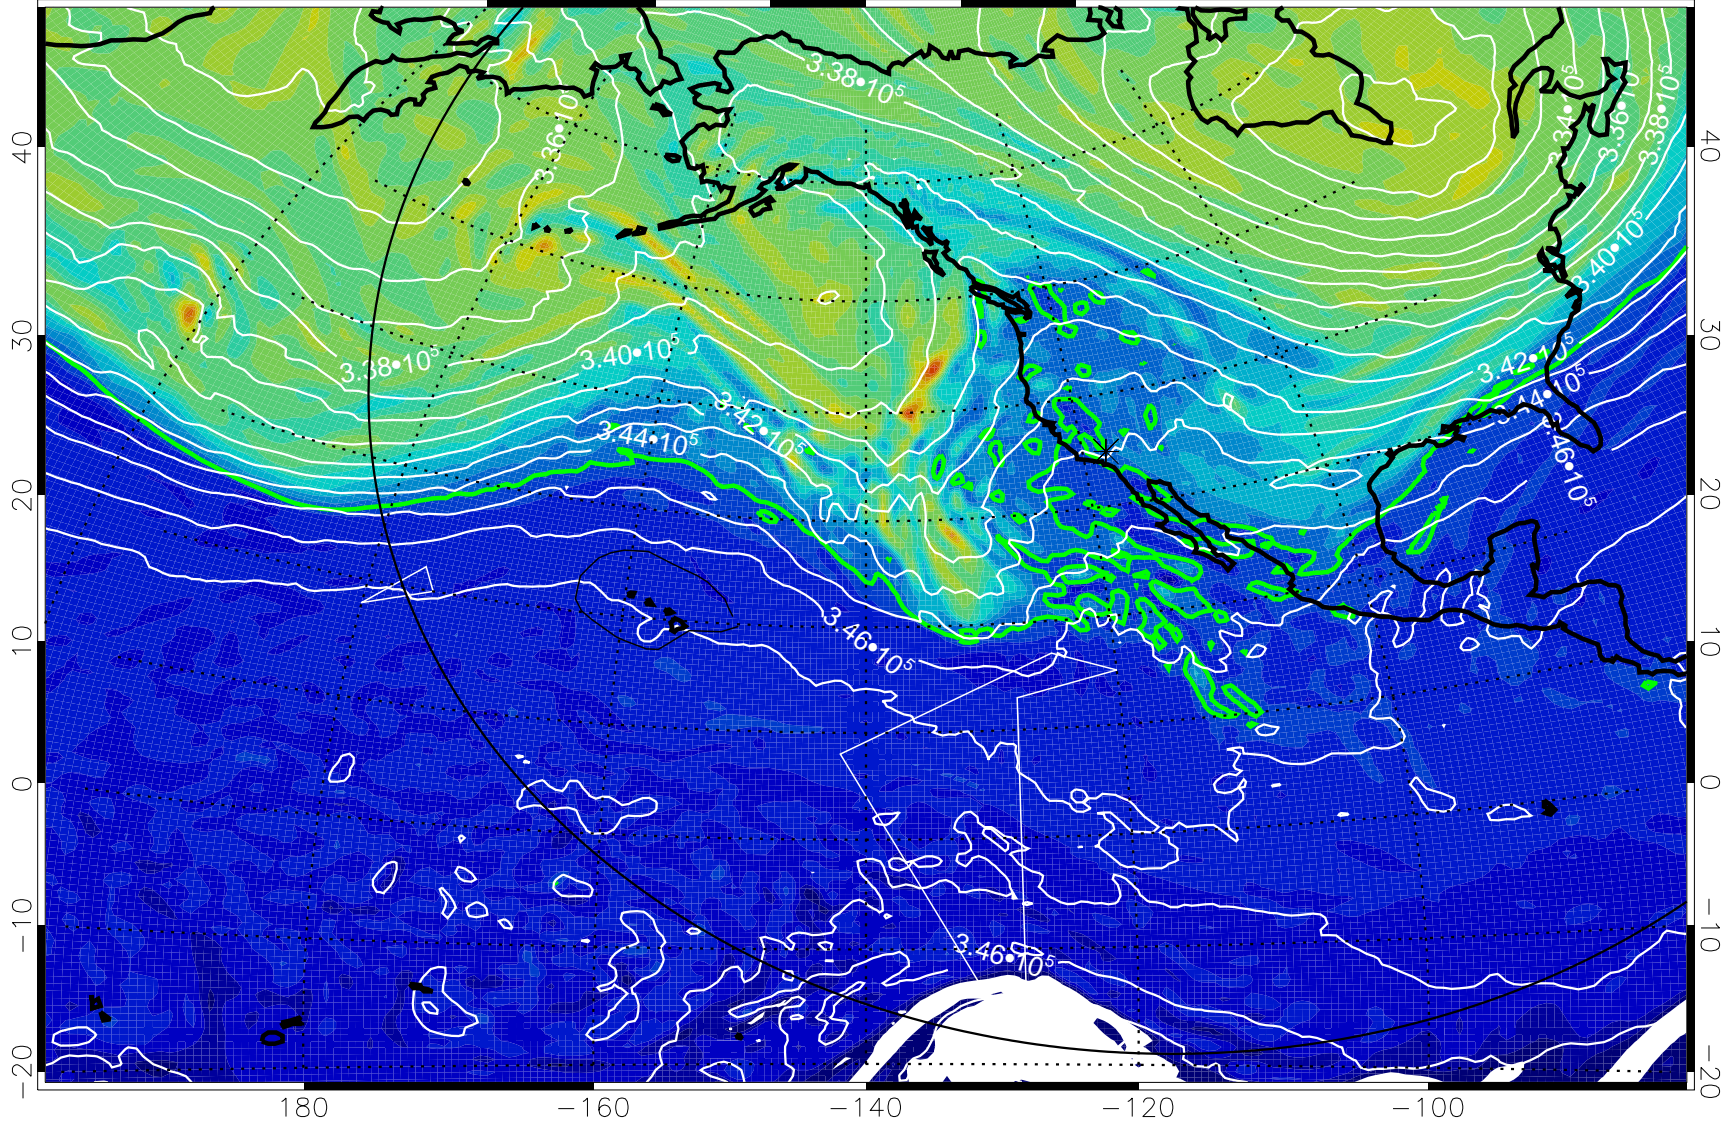

13012200, 12 hour forecast for 355K EPV

160 180 -160 -140 -120 -100

0 $5.0 \cdot 10^{-6}$ $1.0 \cdot 10^{-5}$ $1.5 \cdot 10^{-5}$
PVU

355K Montgomery Streamfunction, white
EPV Tropopause (2 PVU) Position
Range ring of 6000 km -- 19 hours GH round trip

13012206, 18 hour forecast for 355K EPV

355K Montgomery Streamfunction, white
EPV Tropopause (2 PVU) Position
Range ring of 6000 km -- 19 hours GH round trip

13012212, 24 hour forecast for 355K EPV

0 $5.0 \cdot 10^{-6}$ $1.0 \cdot 10^{-5}$ $1.5 \cdot 10^{-5}$
PVU

355K Montgomery Streamfunction, white
EPV Tropopause (2 PVU) Position
Range ring of 6000 km -- 19 hours GH round trip

13012218, 30 hour forecast for 355K EPV

160 180 -160 -140 -120 -100

355K Montgomery Streamfunction, white
EPV Tropopause (2 PVU) Position
Range ring of 6000 km -- 19 hours GH round trip

13012300, 36 hour forecast for 355K EPV

355K Montgomery Streamfunction, white
EPV Tropopause (2 PVU) Position
Range ring of 6000 km -- 19 hours GH round trip

13012306, 42 hour forecast for 355K EPV

160 180 -160 -140 -120 -100