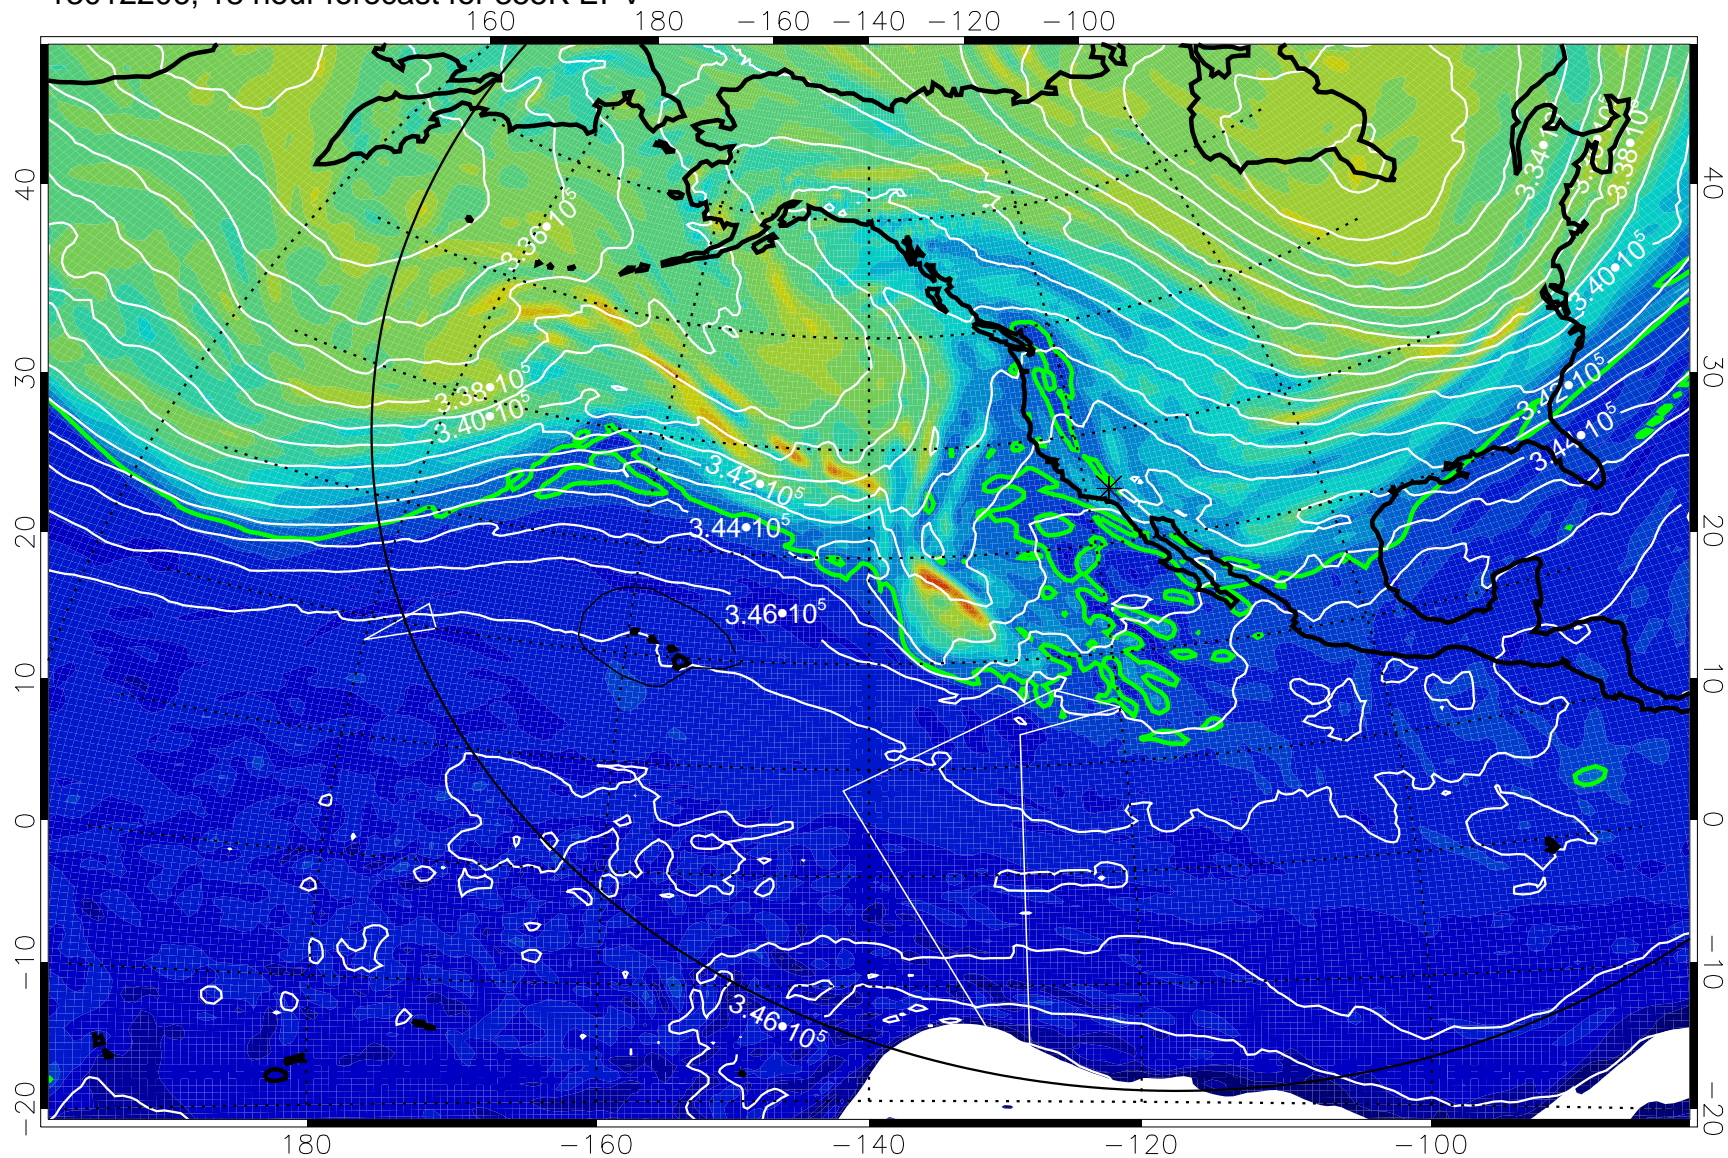

13012200, 12 hour forecast for 355K EPV

160 180 -160 -140 -120 -100

0 $5.0 \cdot 10^{-6}$ $1.0 \cdot 10^{-5}$ $1.5 \cdot 10^{-5}$
PVU

355K Montgomery Streamfunction, white
EPV Tropopause (2 PVU) Position
Range ring of 6000 km -- 19 hours GH round trip

13012206, 18 hour forecast for 355K EPV

355K Montgomery Streamfunction, white
EPV Tropopause (2 PVU) Position
Range ring of 6000 km -- 19 hours GH round trip

13012212, 24 hour forecast for 355K EPV

0 $5.0 \cdot 10^{-6}$ $1.0 \cdot 10^{-5}$ $1.5 \cdot 10^{-5}$
PVU

355K Montgomery Streamfunction, white
EPV Tropopause (2 PVU) Position
Range ring of 6000 km -- 19 hours GH round trip

13012218, 30 hour forecast for 355K EPV

160 180 -160 -140 -120 -100

355K Montgomery Streamfunction, white
EPV Tropopause (2 PVU) Position
Range ring of 6000 km -- 19 hours GH round trip

13012300, 36 hour forecast for 355K EPV

355K Montgomery Streamfunction, white
EPV Tropopause (2 PVU) Position
Range ring of 6000 km -- 19 hours GH round trip

13012306, 42 hour forecast for 355K EPV

160 180 -160 -140 -120 -100