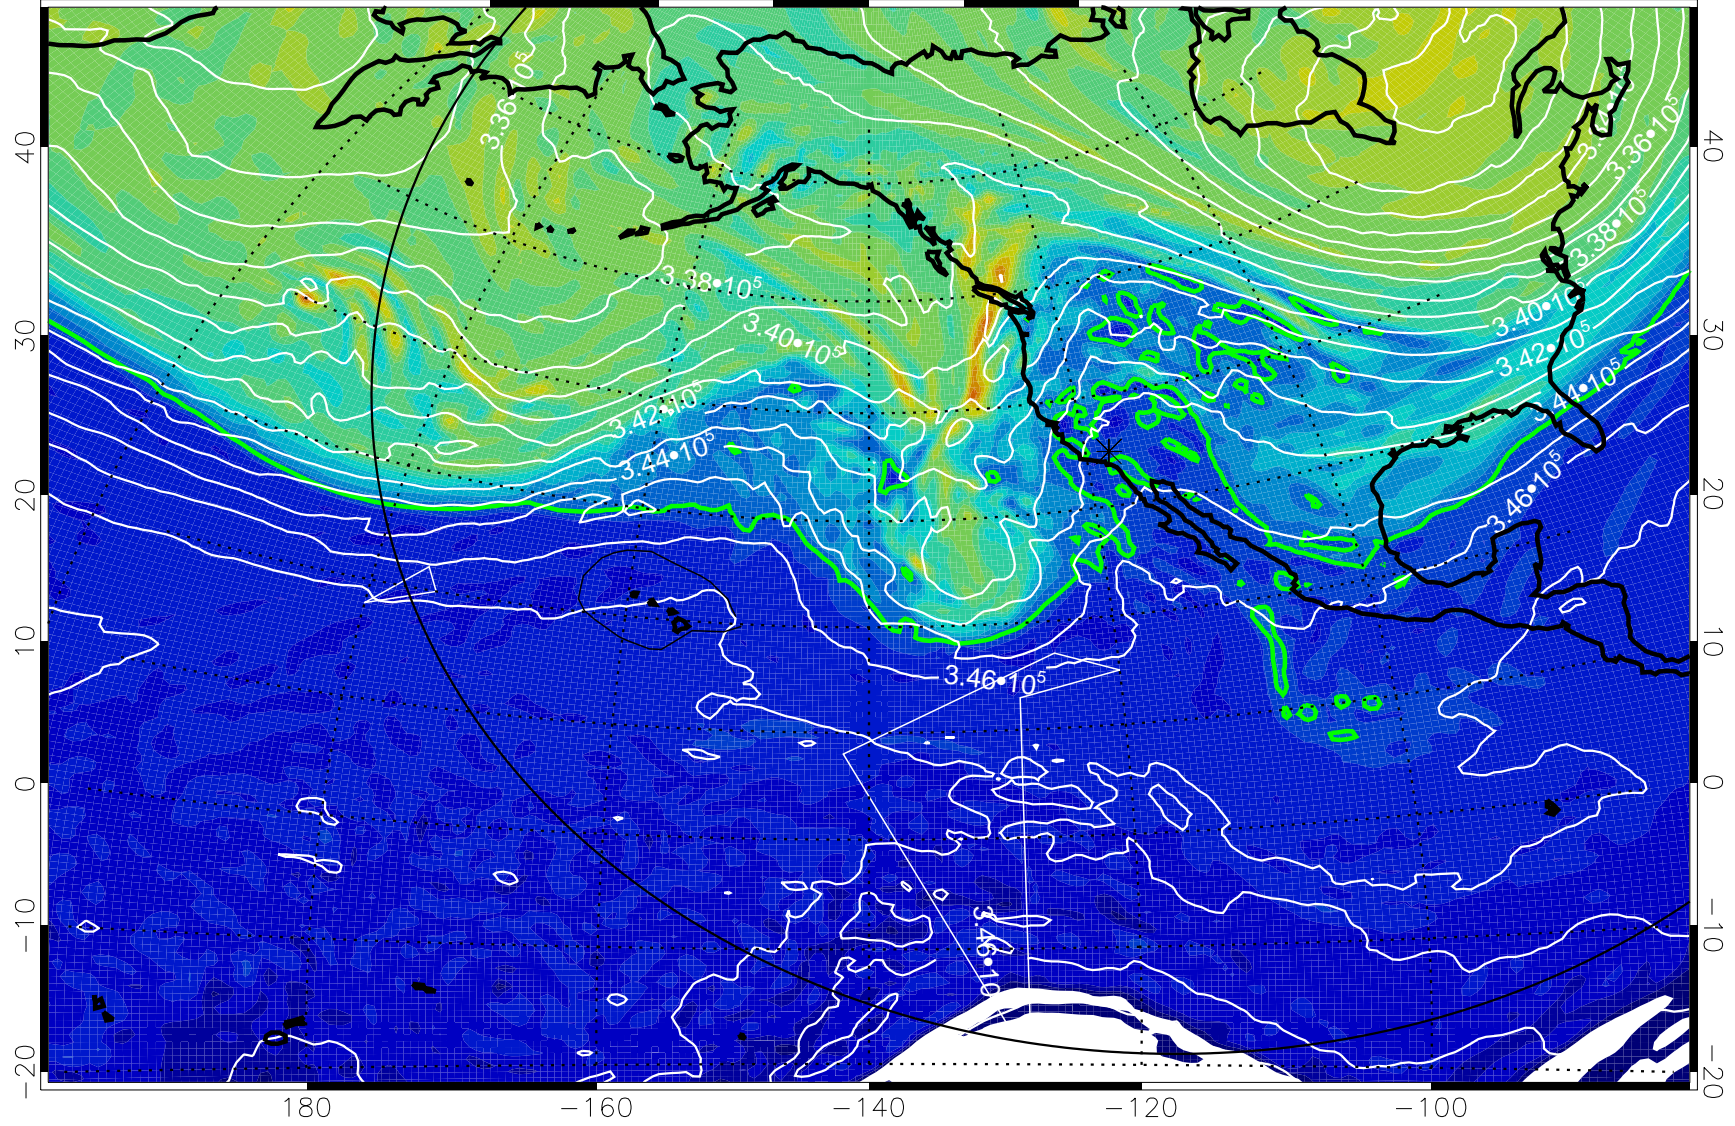

13012300, 36 hour forecast for 355K EPV

355K Montgomery Streamfunction, white
EPV Tropopause (2 PVU) Position
Range ring of 6000 km -- 19 hours GH round trip

13012306, 42 hour forecast for 355K EPV

160 180 -160 -140 -120 -100

0 5.0×10^{-6} 1.0×10^{-5} 1.5×10^{-5}

PVU

355K Montgomery Streamfunction, white

EPV Tropopause (2 PVU) Position

Range ring of 6000 km -- 19 hours GH round trip

13012312, 48 hour forecast for 355K EPV

160 180 -160 -140 -120 -100

0 5.0•10⁻⁶ 1.0•10⁻⁵ 1.5•10⁻⁵
PVU

355K Montgomery Streamfunction, white
EPV Tropopause (2 PVU) Position
Range ring of 6000 km -- 19 hours GH round trip

13012318, 54 hour forecast for 355K EPV

355K Montgomery Streamfunction, white
EPV Tropopause (2 PVU) Position
Range ring of 6000 km -- 19 hours GH round trip

13012400, 60 hour forecast for 355K EPV

160 180 -160 -140 -120 -100

0 5.0•10⁻⁶ 1.0•10⁻⁵ 1.5•10⁻⁵
PVU

355K Montgomery Streamfunction, white
EPV Tropopause (2 PVU) Position
Range ring of 6000 km -- 19 hours GH round trip