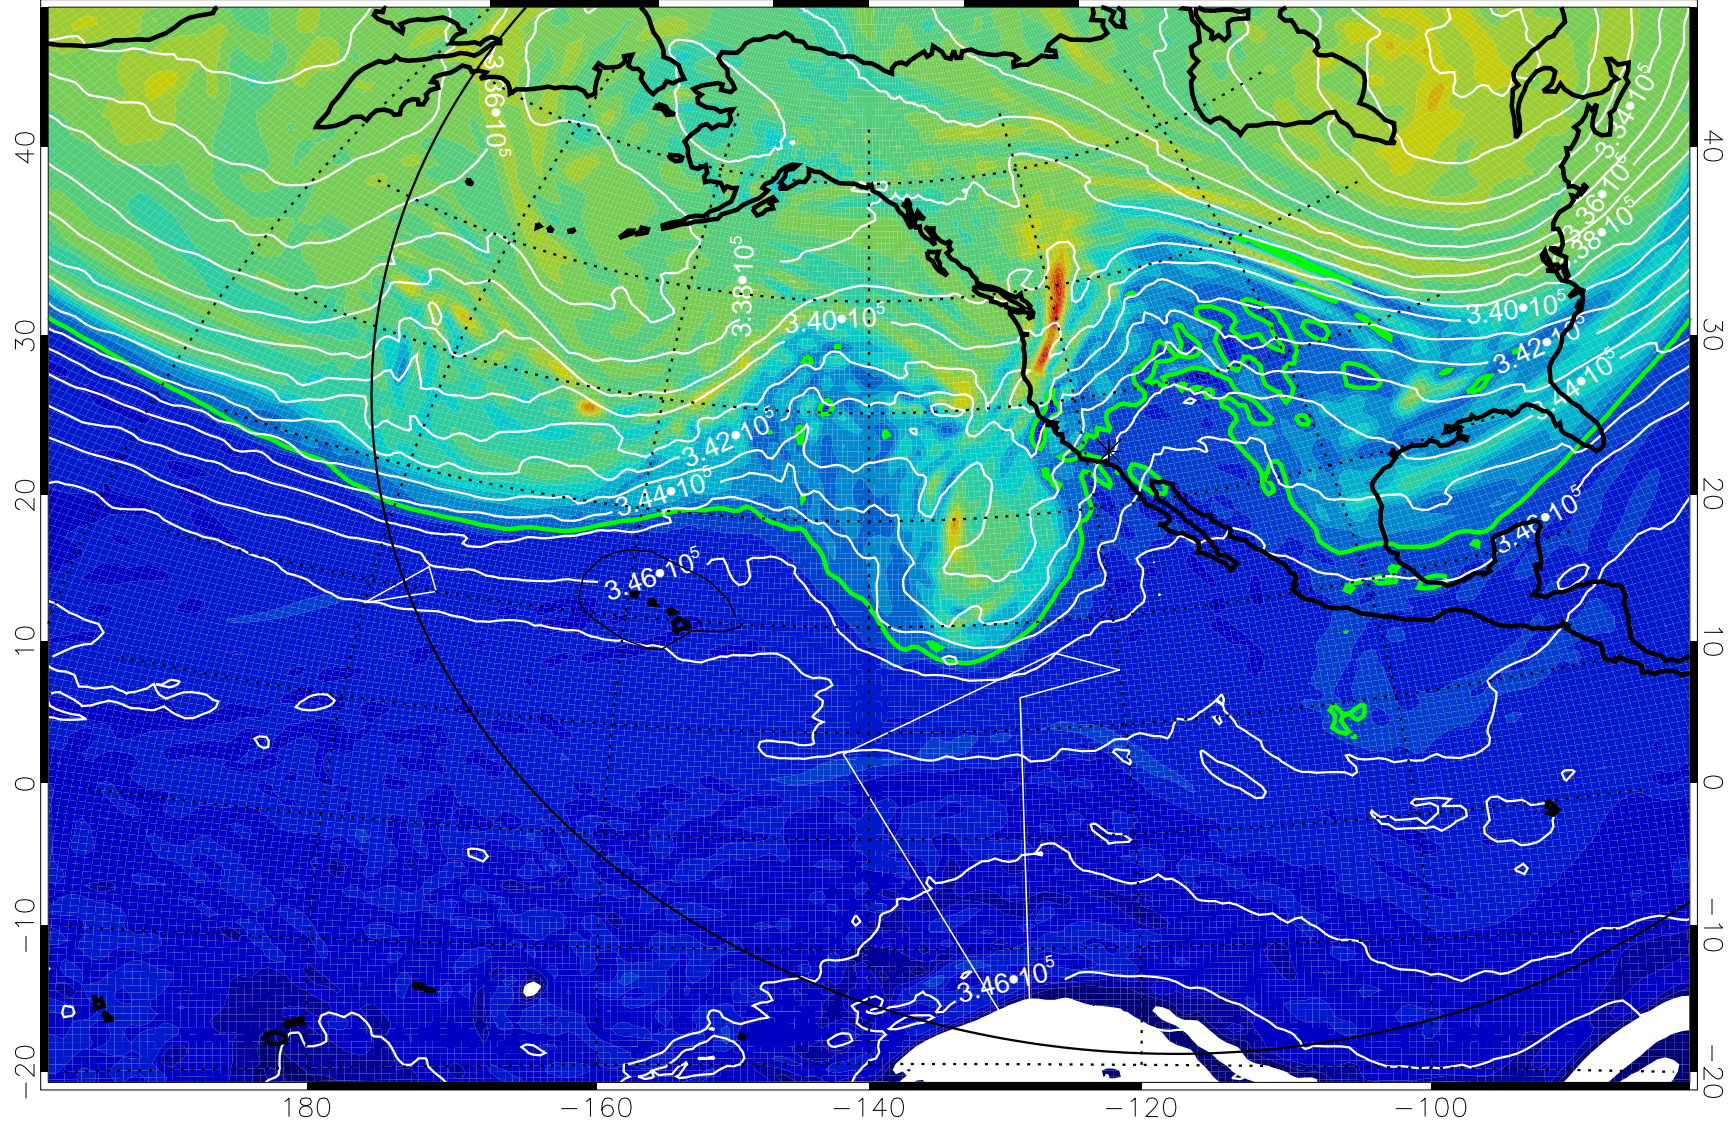

0 5.0×10^{-6} 1.0×10^{-5} 1.5×10^{-5}

PVU

355K Montgomery Streamfunction, white

EPV Tropopause (2 PVU) Position

Range ring of 6000 km -- 19 hours GH round trip

13012312, 48 hour forecast for 355K EPV

160 180 -160 -140 -120 -100

0 5.0•10⁻⁶ 1.0•10⁻⁵ 1.5•10⁻⁵
PVU

355K Montgomery Streamfunction, white
EPV Tropopause (2 PVU) Position
Range ring of 6000 km -- 19 hours GH round trip

13012318, 54 hour forecast for 355K EPV

355K Montgomery Streamfunction, white
EPV Tropopause (2 PVU) Position
Range ring of 6000 km -- 19 hours GH round trip

13012400, 60 hour forecast for 355K EPV

160 180 -160 -140 -120 -100

0 5.0•10⁻⁶ 1.0•10⁻⁵ 1.5•10⁻⁵
PVU

355K Montgomery Streamfunction, white
EPV Tropopause (2 PVU) Position
Range ring of 6000 km -- 19 hours GH round trip

13012406, 66 hour forecast for 355K EPV

355K Montgomery Streamfunction, white
EPV Tropopause (2 PVU) Position
Range ring of 6000 km -- 19 hours GH round trip

13012412, 72 hour forecast for 355K EPV

355K Montgomery Streamfunction, white
EPV Tropopause (2 PVU) Position
Range ring of 6000 km -- 19 hours GH round trip