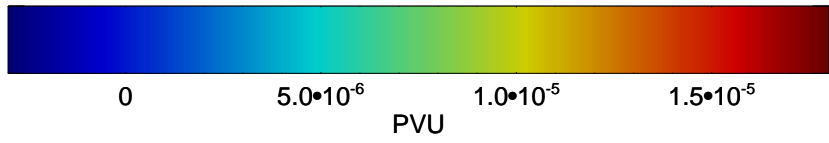

355K Montgomery Streamfunction, white
EPV Tropopause (2 PVU) Position
Range ring of 6000 km -- 19 hours GH round trip

13012218, 30 hour forecast for 355K EPV

160 180 -160 -140 -120 -100

355K Montgomery Streamfunction, white
EPV Tropopause (2 PVU) Position
Range ring of 6000 km -- 19 hours GH round trip