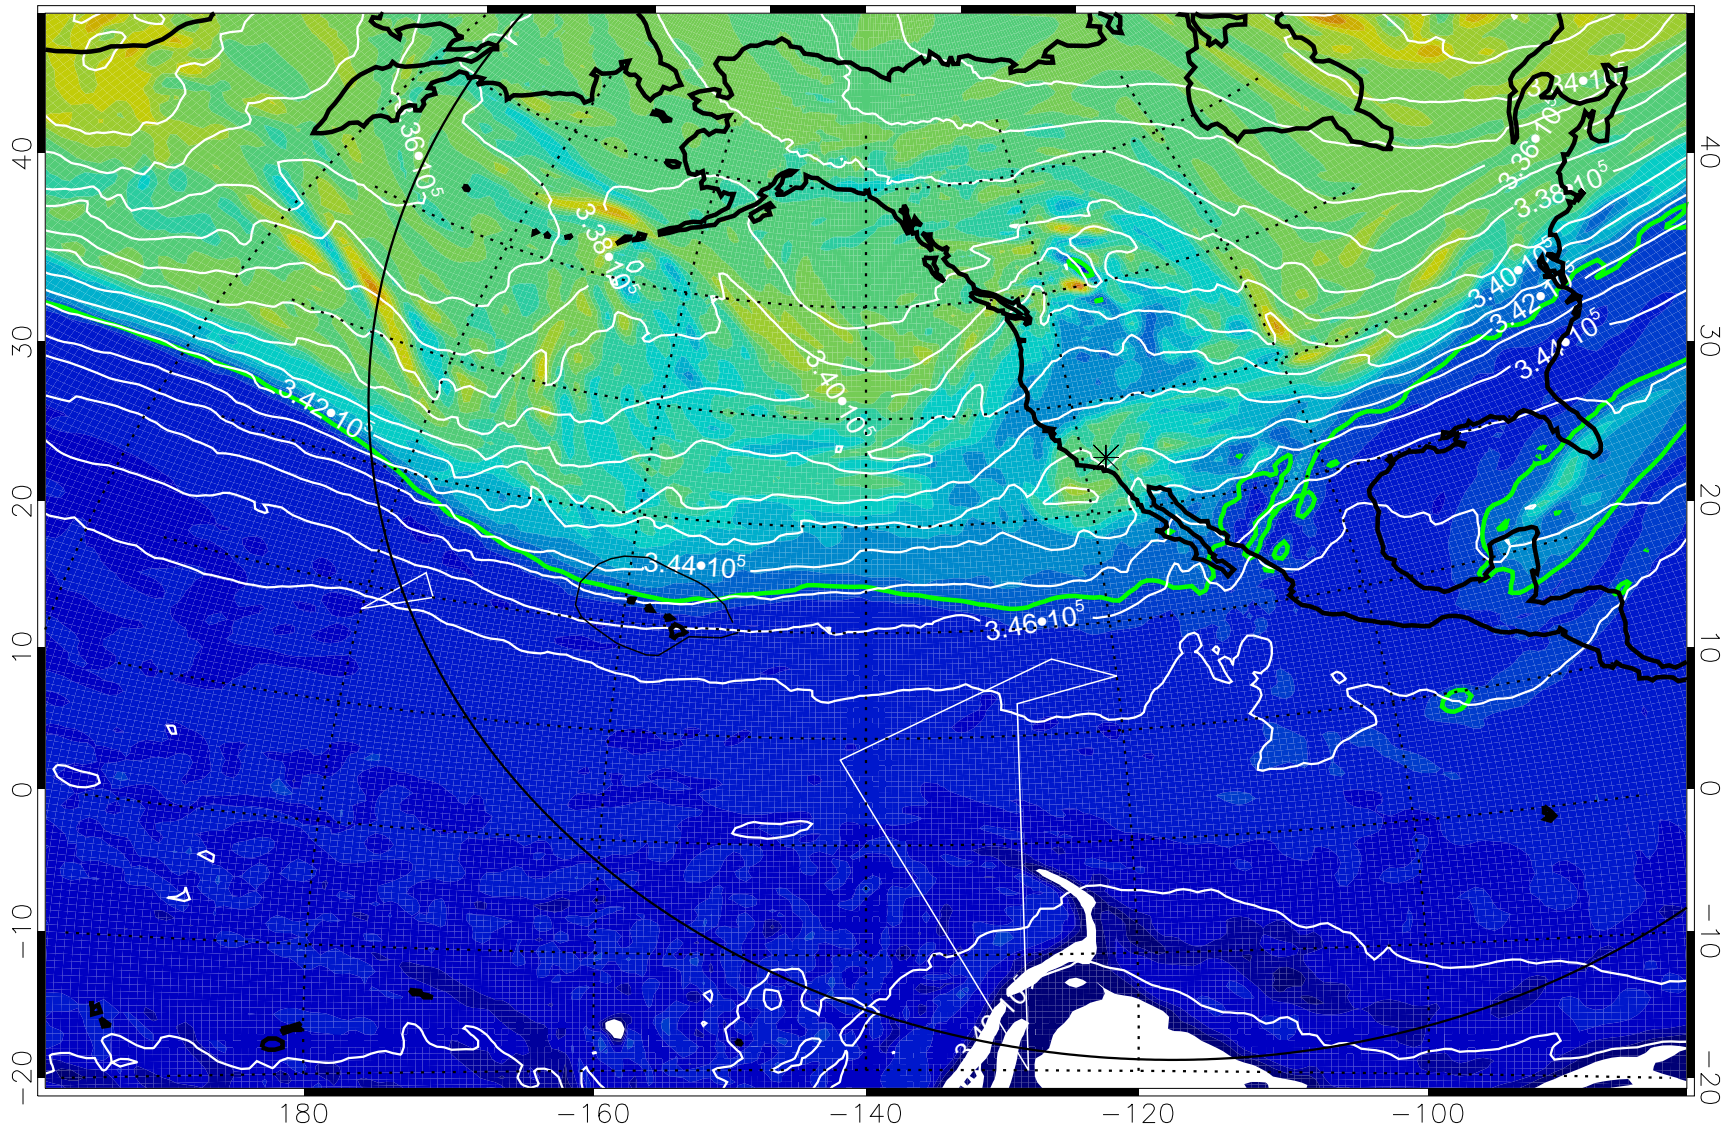

355K Montgomery Streamfunction, white
EPV Tropopause (2 PVU) Position
Range ring of 6000 km -- 19 hours GH round trip

13012506, 102 hour forecast for 355K EPV

160 180 -160 -140 -120 -100

0 5.0 x 10^-6 1.0 x 10^-5 1.5 x 10^-5
PVU

355K Montgomery Streamfunction, white
EPV Tropopause (2 PVU) Position
Range ring of 6000 km -- 19 hours GH round trip

13012512, 108 hour forecast for 355K EPV

160 180 -160 -140 -120 -100

355K Montgomery Streamfunction, white
EPV Tropopause (2 PVU) Position
Range ring of 6000 km -- 19 hours GH round trip

13012518, 114 hour forecast for 355K EPV

160 180 -160 -140 -120 -100

0 $5.0 \cdot 10^{-6}$ $1.0 \cdot 10^{-5}$ $1.5 \cdot 10^{-5}$
PVU

355K Montgomery Streamfunction, white
EPV Tropopause (2 PVU) Position
Range ring of 6000 km -- 19 hours GH round trip

13012600, 120 hour forecast for 355K EPV

160 180 -160 -140 -120 -100

0 5.0•10⁻⁶ 1.0•10⁻⁵ 1.5•10⁻⁵
PVU

355K Montgomery Streamfunction, white
EPV Tropopause (2 PVU) Position
Range ring of 6000 km -- 19 hours GH round trip