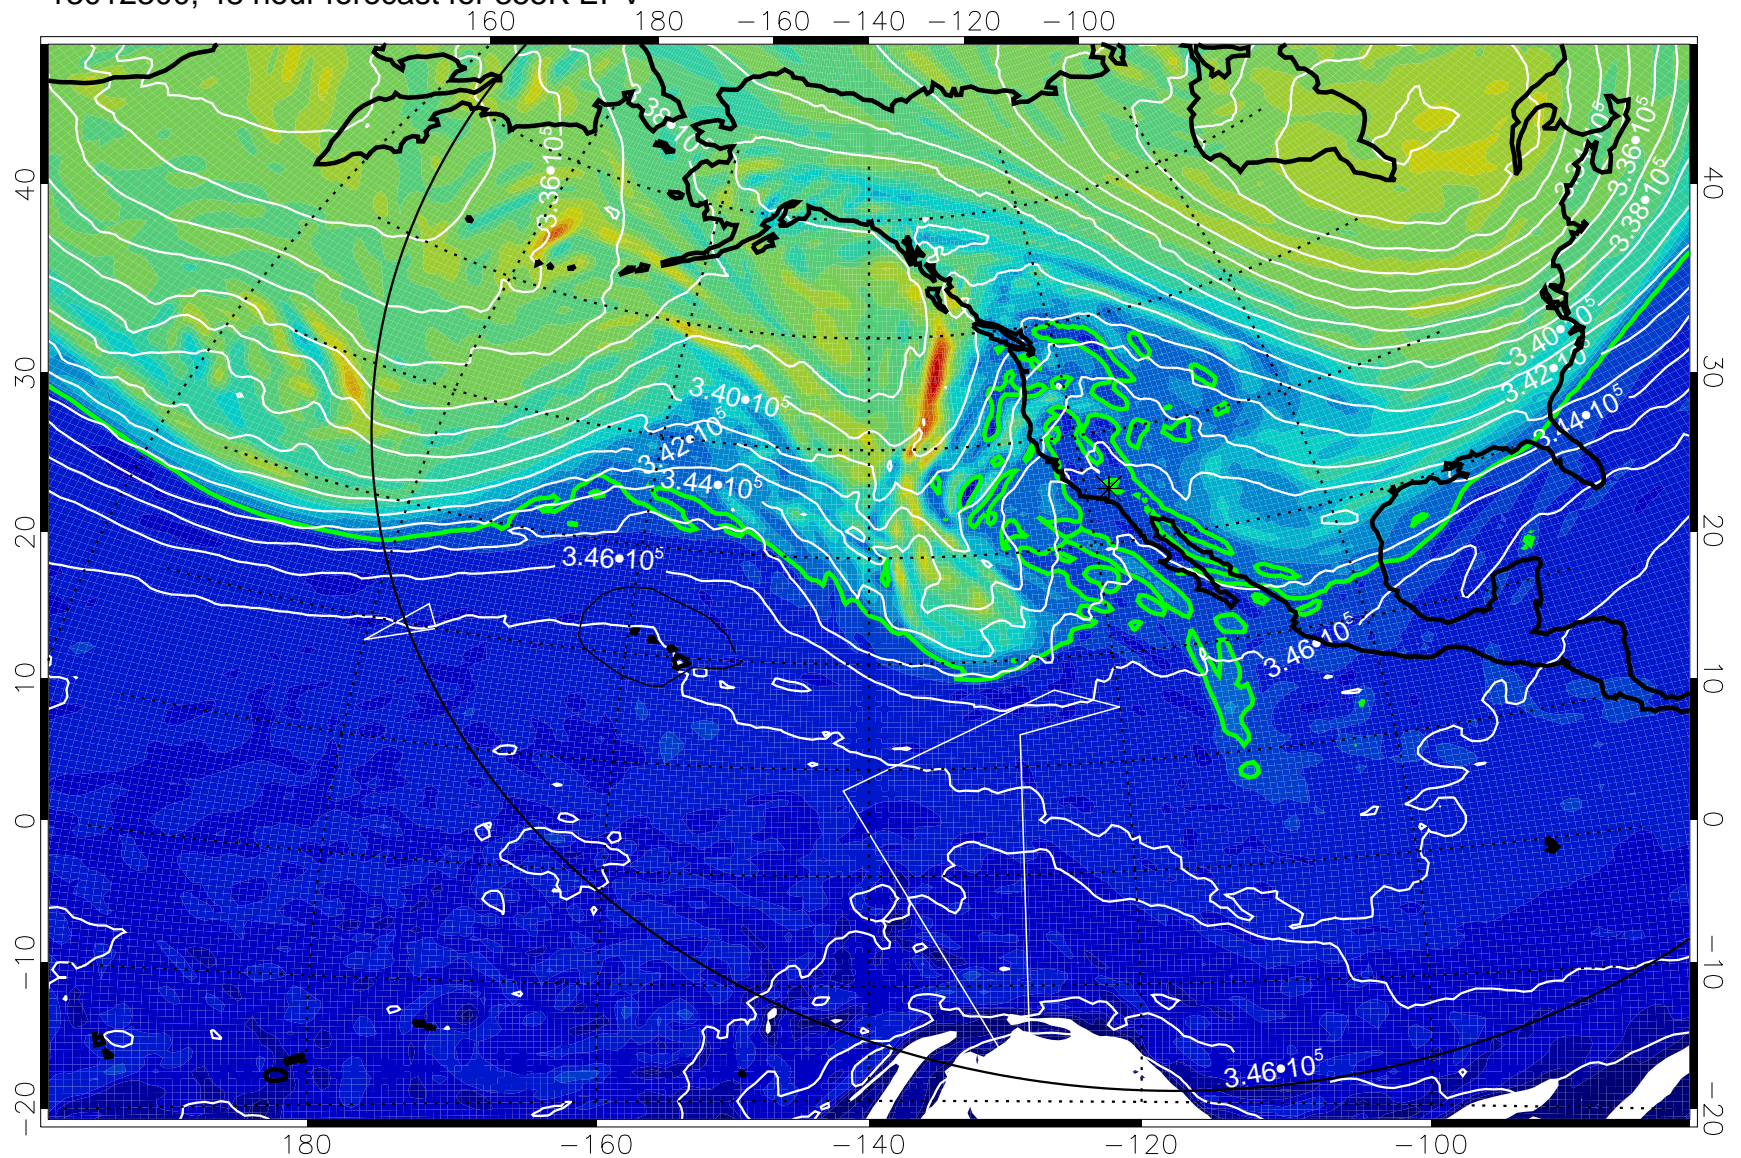

13012206, 30 hour forecast for 355K EPV

160 180 -160 -140 -120 -100

355K Montgomery Streamfunction, white
EPV Tropopause (2 PVU) Position
Range ring of 6000 km -- 19 hours GH round trip

13012212, 36 hour forecast for 355K EPV

0 5.0 $\cdot 10^{-6}$ 1.0 $\cdot 10^{-5}$ 1.5 $\cdot 10^{-5}$
PVU

355K Montgomery Streamfunction, white
EPV Tropopause (2 PVU) Position
Range ring of 6000 km -- 19 hours GH round trip

13012218, 42 hour forecast for 355K EPV

355K Montgomery Streamfunction, white
EPV Tropopause (2 PVU) Position
Range ring of 6000 km -- 19 hours GH round trip

13012300, 48 hour forecast for 355K EPV

355K Montgomery Streamfunction, white
EPV Tropopause (2 PVU) Position
Range ring of 6000 km -- 19 hours GH round trip

13012312, 60 hour forecast for 355K EPV

160 180 -160 -140 -120 -100

355K Montgomery Streamfunction, white
EPV Tropopause (2 PVU) Position
Range ring of 6000 km -- 19 hours GH round trip

13012318, 66 hour forecast for 355K EPV