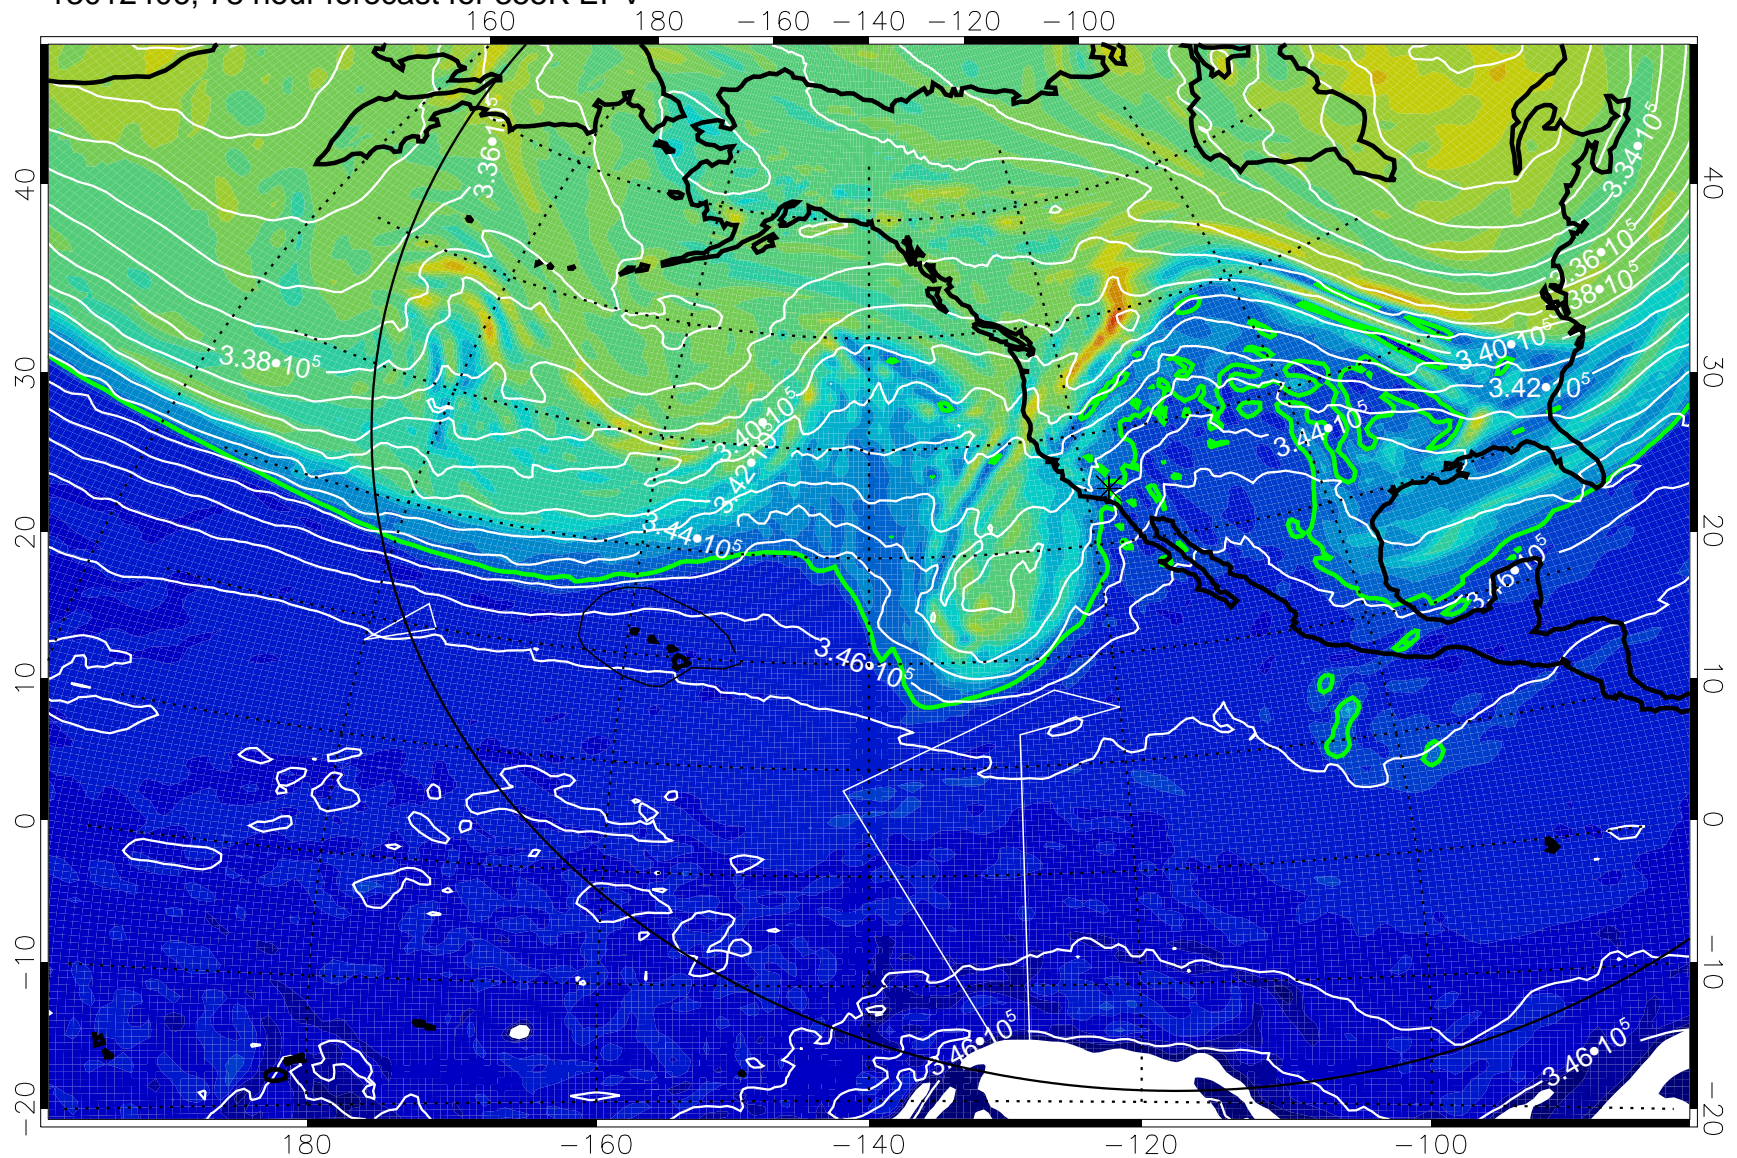

13012312, 60 hour forecast for 355K EPV

160 180 -160 -140 -120 -100

355K Montgomery Streamfunction, white
EPV Tropopause (2 PVU) Position
Range ring of 6000 km -- 19 hours GH round trip

13012318, 66 hour forecast for 355K EPV

160 180 -160 -140 -120 -100

0 $5.0 \cdot 10^{-6}$ $1.0 \cdot 10^{-5}$ $1.5 \cdot 10^{-5}$
PVU

355K Montgomery Streamfunction, white
EPV Tropopause (2 PVU) Position
Range ring of 6000 km -- 19 hours GH round trip

13012400, 72 hour forecast for 355K EPV

0 $5.0 \cdot 10^{-6}$ $1.0 \cdot 10^{-5}$ $1.5 \cdot 10^{-5}$
PVU

355K Montgomery Streamfunction, white
EPV Tropopause (2 PVU) Position
Range ring of 6000 km -- 19 hours GH round trip

13012406, 78 hour forecast for 355K EPV

355K Montgomery Streamfunction, white
EPV Tropopause (2 PVU) Position
Range ring of 6000 km -- 19 hours GH round trip

13012412, 84 hour forecast for 355K EPV

355K Montgomery Streamfunction, white
EPV Tropopause (2 PVU) Position
Range ring of 6000 km -- 19 hours GH round trip