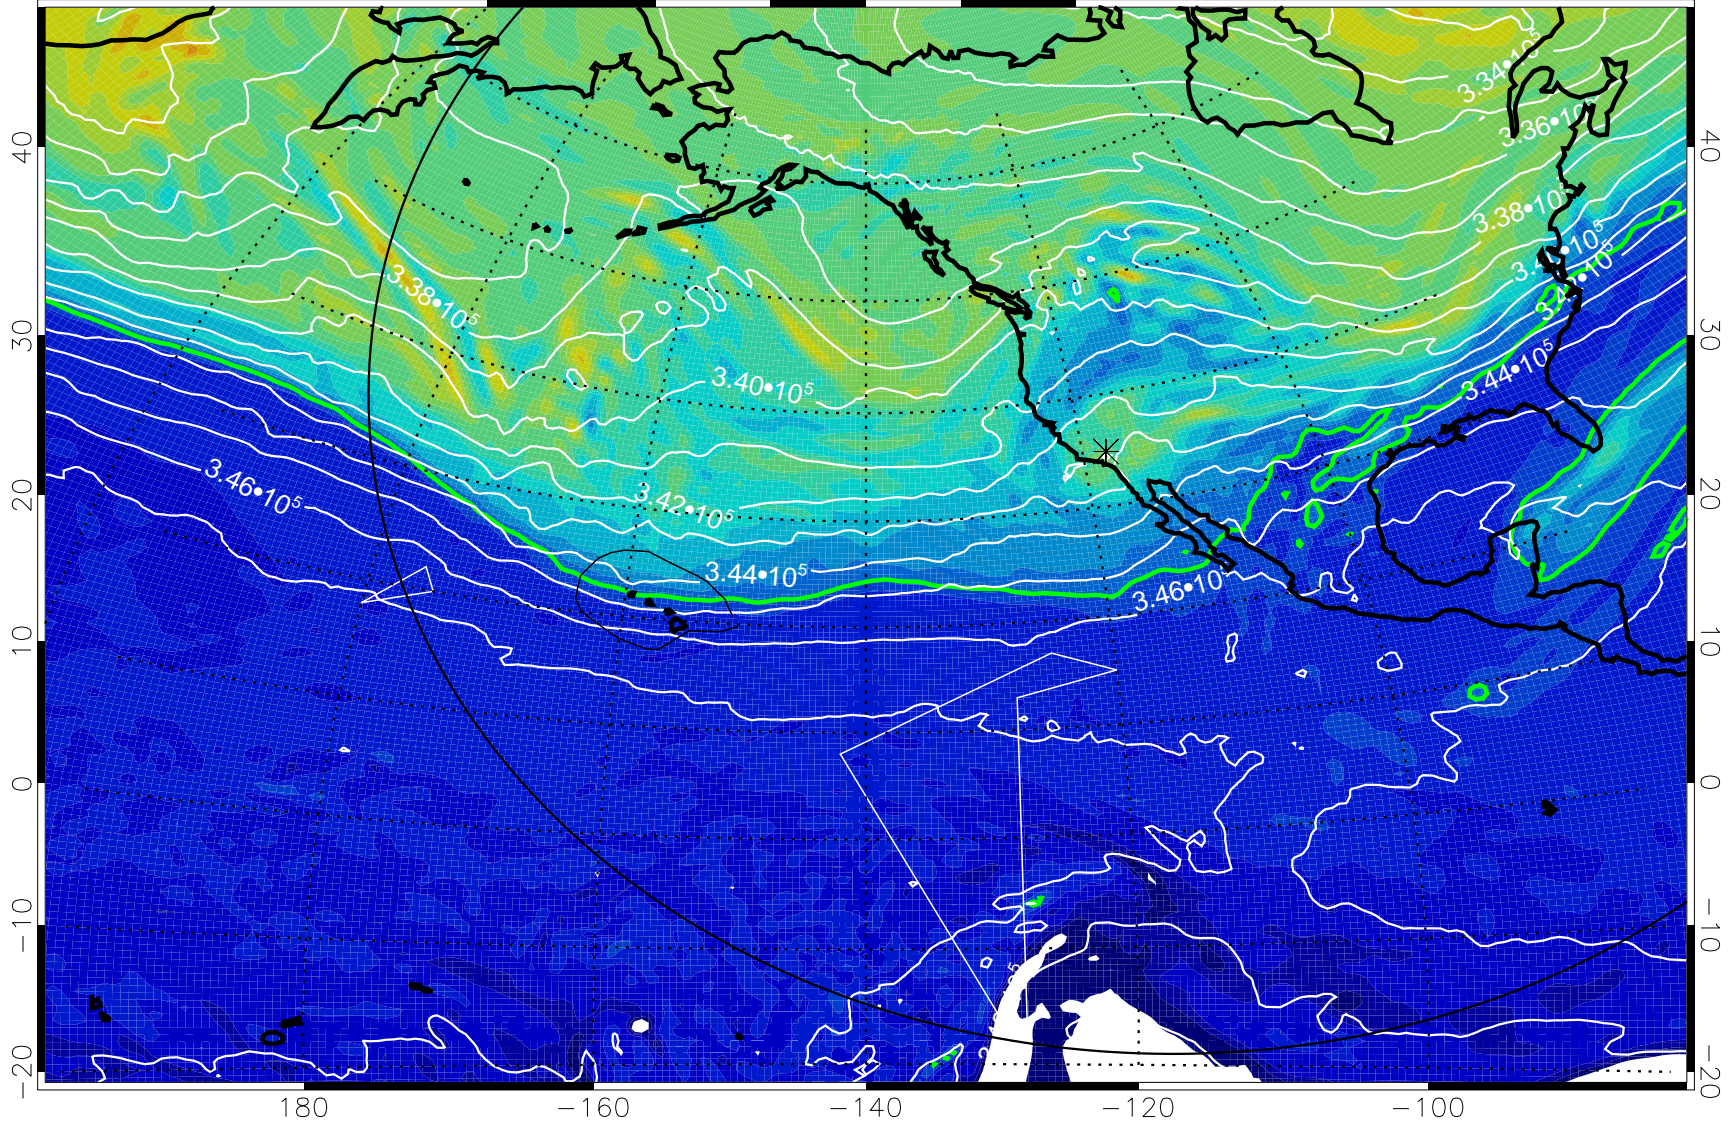

355K Montgomery Streamfunction, white
EPV Tropopause (2 PVU) Position
Range ring of 6000 km -- 19 hours GH round trip

13012506, 102 hour forecast for 355K EPV

160 180 -160 -140 -120 -100

0 5.0 x 10^-6 1.0 x 10^-5 1.5 x 10^-5
PVU

355K Montgomery Streamfunction, white
EPV Tropopause (2 PVU) Position
Range ring of 6000 km -- 19 hours GH round trip

13012512, 108 hour forecast for 355K EPV

160 180 -160 -140 -120 -100

355K Montgomery Streamfunction, white
EPV Tropopause (2 PVU) Position
Range ring of 6000 km -- 19 hours GH round trip

13012518, 114 hour forecast for 355K EPV

160 180 -160 -140 -120 -100

0 $5.0 \cdot 10^{-6}$ $1.0 \cdot 10^{-5}$ $1.5 \cdot 10^{-5}$
PVU

355K Montgomery Streamfunction, white
EPV Tropopause (2 PVU) Position
Range ring of 6000 km -- 19 hours GH round trip

13012600, 120 hour forecast for 355K EPV

160 180 -160 -140 -120 -100

0 5.0•10⁻⁶ 1.0•10⁻⁵ 1.5•10⁻⁵
PVU

355K Montgomery Streamfunction, white
EPV Tropopause (2 PVU) Position
Range ring of 6000 km -- 19 hours GH round trip