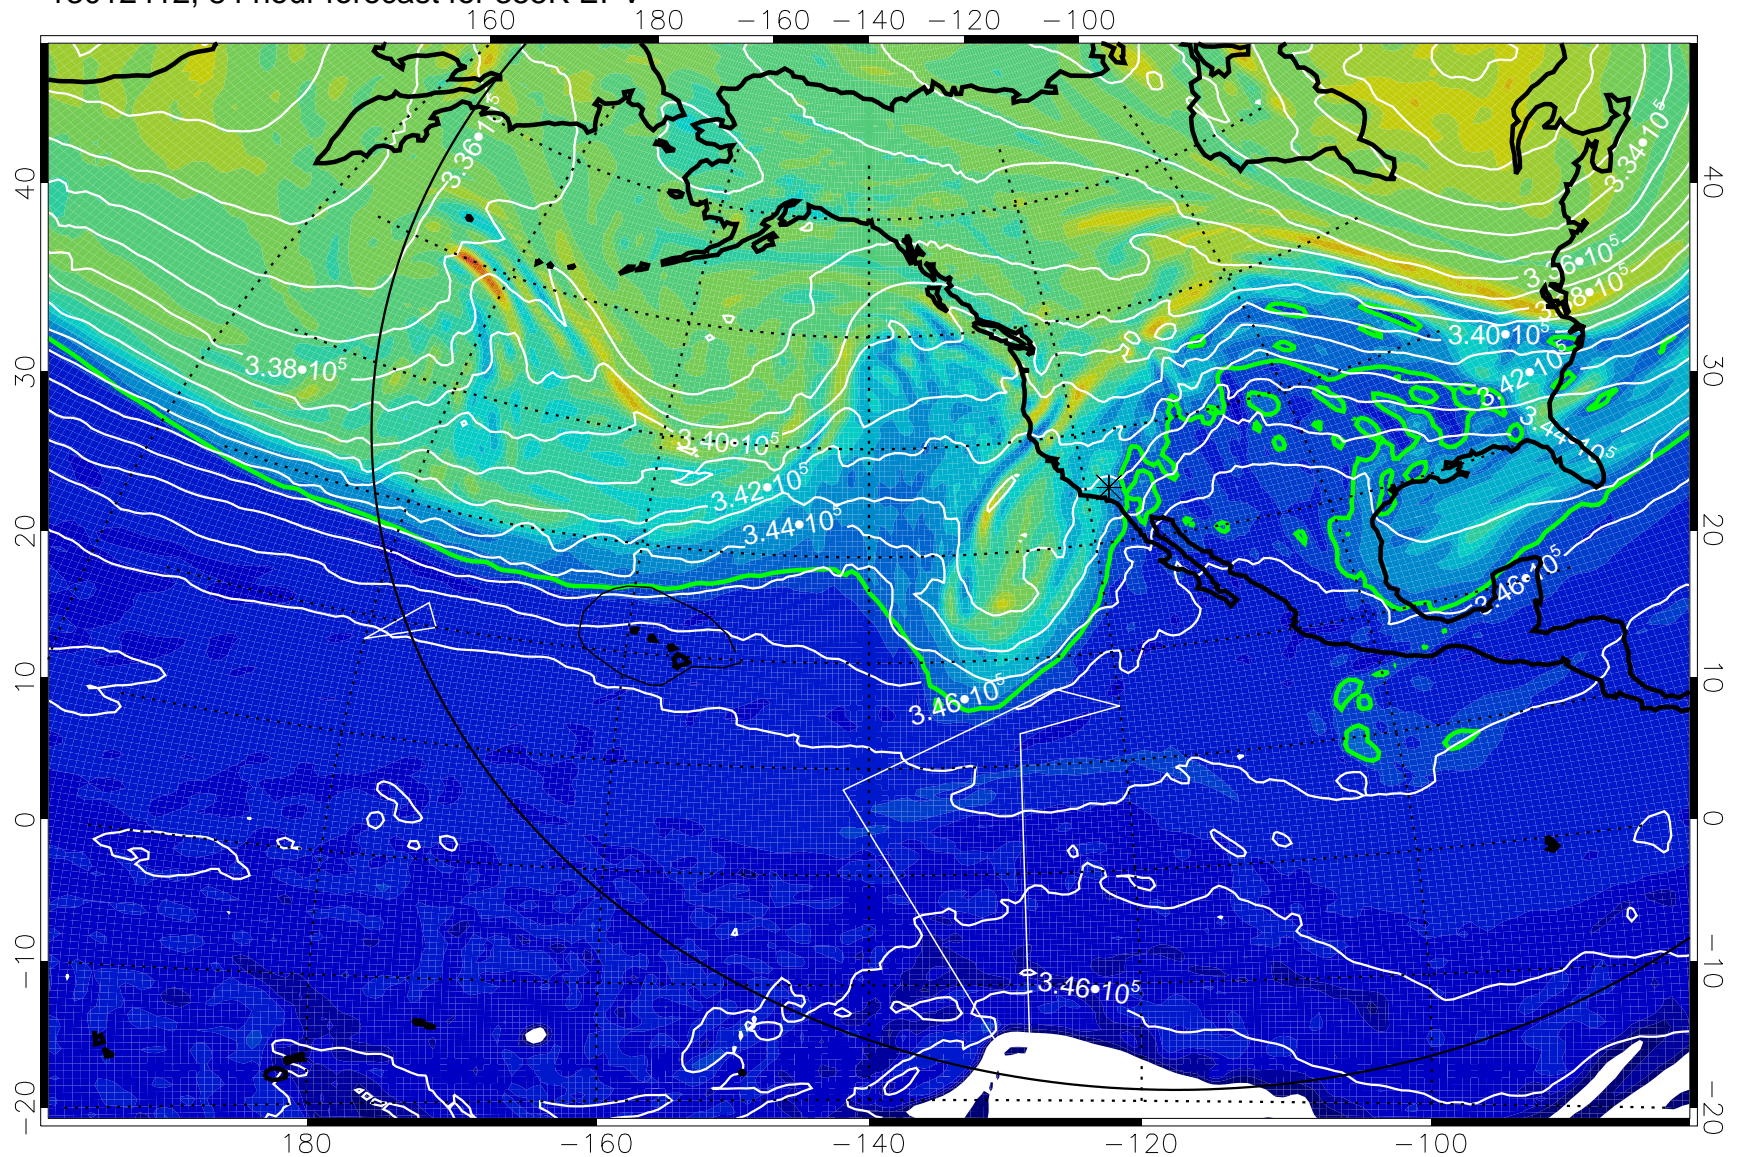

160 180 -160 -140 -120 -100

0 $5.0 \cdot 10^{-6}$ $1.0 \cdot 10^{-5}$ $1.5 \cdot 10^{-5}$
PVU

355K Montgomery Streamfunction, white
EPV Tropopause (2 PVU) Position
Range ring of 6000 km -- 19 hours GH round trip

13012400, 72 hour forecast for 355K EPV

0 $5.0 \cdot 10^{-6}$ $1.0 \cdot 10^{-5}$ $1.5 \cdot 10^{-5}$
PVU

355K Montgomery Streamfunction, white
EPV Tropopause (2 PVU) Position
Range ring of 6000 km -- 19 hours GH round trip

13012406, 78 hour forecast for 355K EPV

355K Montgomery Streamfunction, white
EPV Tropopause (2 PVU) Position
Range ring of 6000 km -- 19 hours GH round trip

13012412, 84 hour forecast for 355K EPV

355K Montgomery Streamfunction, white
EPV Tropopause (2 PVU) Position
Range ring of 6000 km -- 19 hours GH round trip

13012418, 90 hour forecast for 355K EPV

355K Montgomery Streamfunction, white
EPV Tropopause (2 PVU) Position
Range ring of 6000 km -- 19 hours GH round trip

13012500, 96 hour forecast for 355K EPV

0 $5.0 \cdot 10^{-6}$ $1.0 \cdot 10^{-5}$ $1.5 \cdot 10^{-5}$
PVU