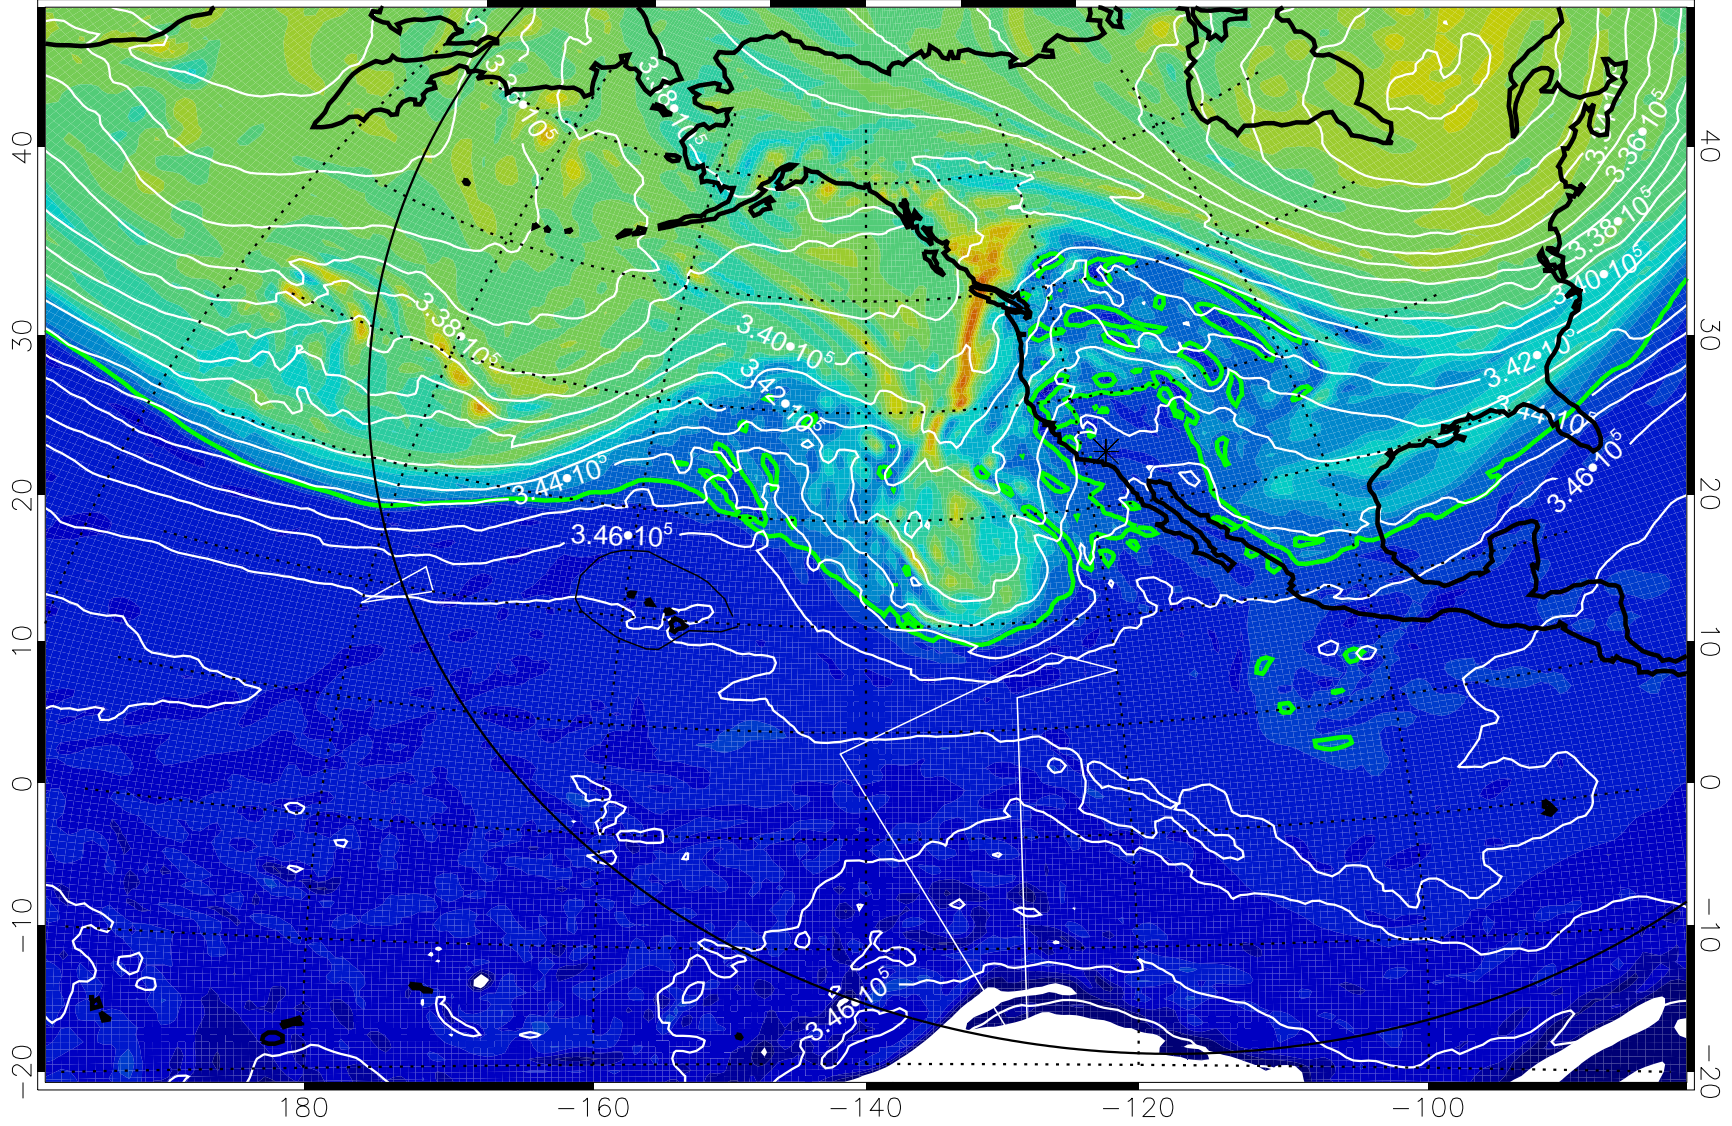

355K Montgomery Streamfunction, white
EPV Tropopause (2 PVU) Position
Range ring of 6000 km -- 19 hours GH round trip

13012300, 48 hour forecast for 355K EPV

355K Montgomery Streamfunction, white
EPV Tropopause (2 PVU) Position
Range ring of 6000 km -- 19 hours GH round trip

13012306, 54 hour forecast for 355K EPV

160 180 -160 -140 -120 -100

0 $5.0 \cdot 10^{-6}$ $1.0 \cdot 10^{-5}$ $1.5 \cdot 10^{-5}$
PVU

355K Montgomery Streamfunction, white
EPV Tropopause (2 PVU) Position
Range ring of 6000 km -- 19 hours GH round trip

13012312, 60 hour forecast for 355K EPV

160 180 -160 -140 -120 -100

355K Montgomery Streamfunction, white
EPV Tropopause (2 PVU) Position
Range ring of 6000 km -- 19 hours GH round trip

13012318, 66 hour forecast for 355K EPV

160 180 -160 -140 -120 -100

0 $5.0 \cdot 10^{-6}$ $1.0 \cdot 10^{-5}$ $1.5 \cdot 10^{-5}$
PVU

355K Montgomery Streamfunction, white
EPV Tropopause (2 PVU) Position
Range ring of 6000 km -- 19 hours GH round trip