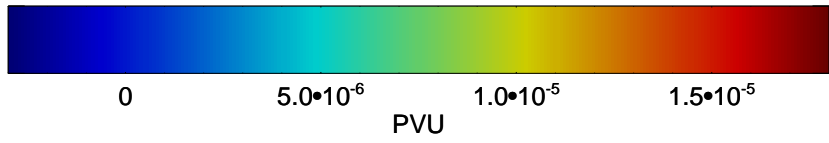

13012512, 108 hour forecast for 355K EPV

160 180 -160 -140 -120 -100

355K Montgomery Streamfunction, white
EPV Tropopause (2 PVU) Position
Range ring of 6000 km -- 19 hours GH round trip