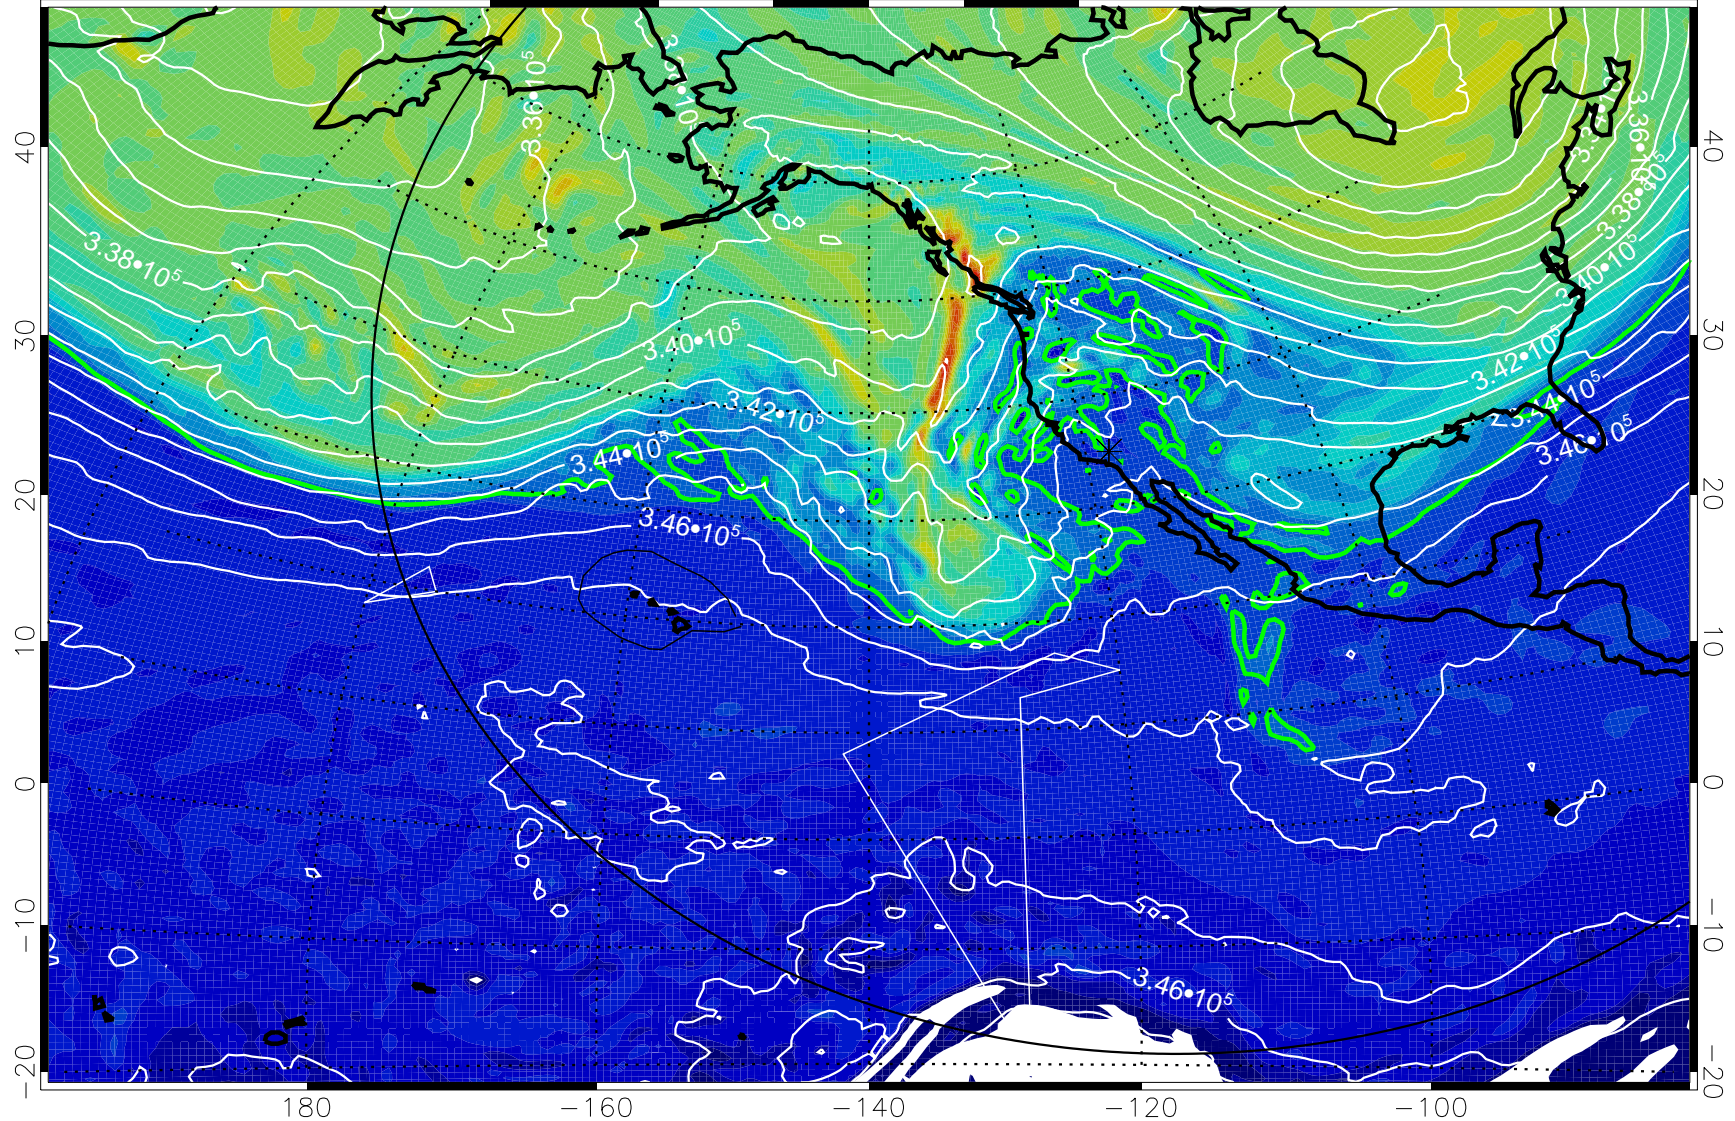

0 5.0 $\cdot 10^{-6}$ 1.0 $\cdot 10^{-5}$ 1.5 $\cdot 10^{-5}$
PVU

355K Montgomery Streamfunction, white
EPV Tropopause (2 PVU) Position
Range ring of 6000 km -- 19 hours GH round trip

13012218, 42 hour forecast for 355K EPV

355K Montgomery Streamfunction, white
EPV Tropopause (2 PVU) Position
Range ring of 6000 km -- 19 hours GH round trip

13012300, 48 hour forecast for 355K EPV

355K Montgomery Streamfunction, white
EPV Tropopause (2 PVU) Position
Range ring of 6000 km -- 19 hours GH round trip

13012306, 54 hour forecast for 355K EPV

160 180 -160 -140 -120 -100

0 $5.0 \cdot 10^{-6}$ $1.0 \cdot 10^{-5}$ $1.5 \cdot 10^{-5}$
PVU

355K Montgomery Streamfunction, white
EPV Tropopause (2 PVU) Position
Range ring of 6000 km -- 19 hours GH round trip

13012312, 60 hour forecast for 355K EPV

160 180 -160 -140 -120 -100

355K Montgomery Streamfunction, white
EPV Tropopause (2 PVU) Position
Range ring of 6000 km -- 19 hours GH round trip

13012318, 66 hour forecast for 355K EPV