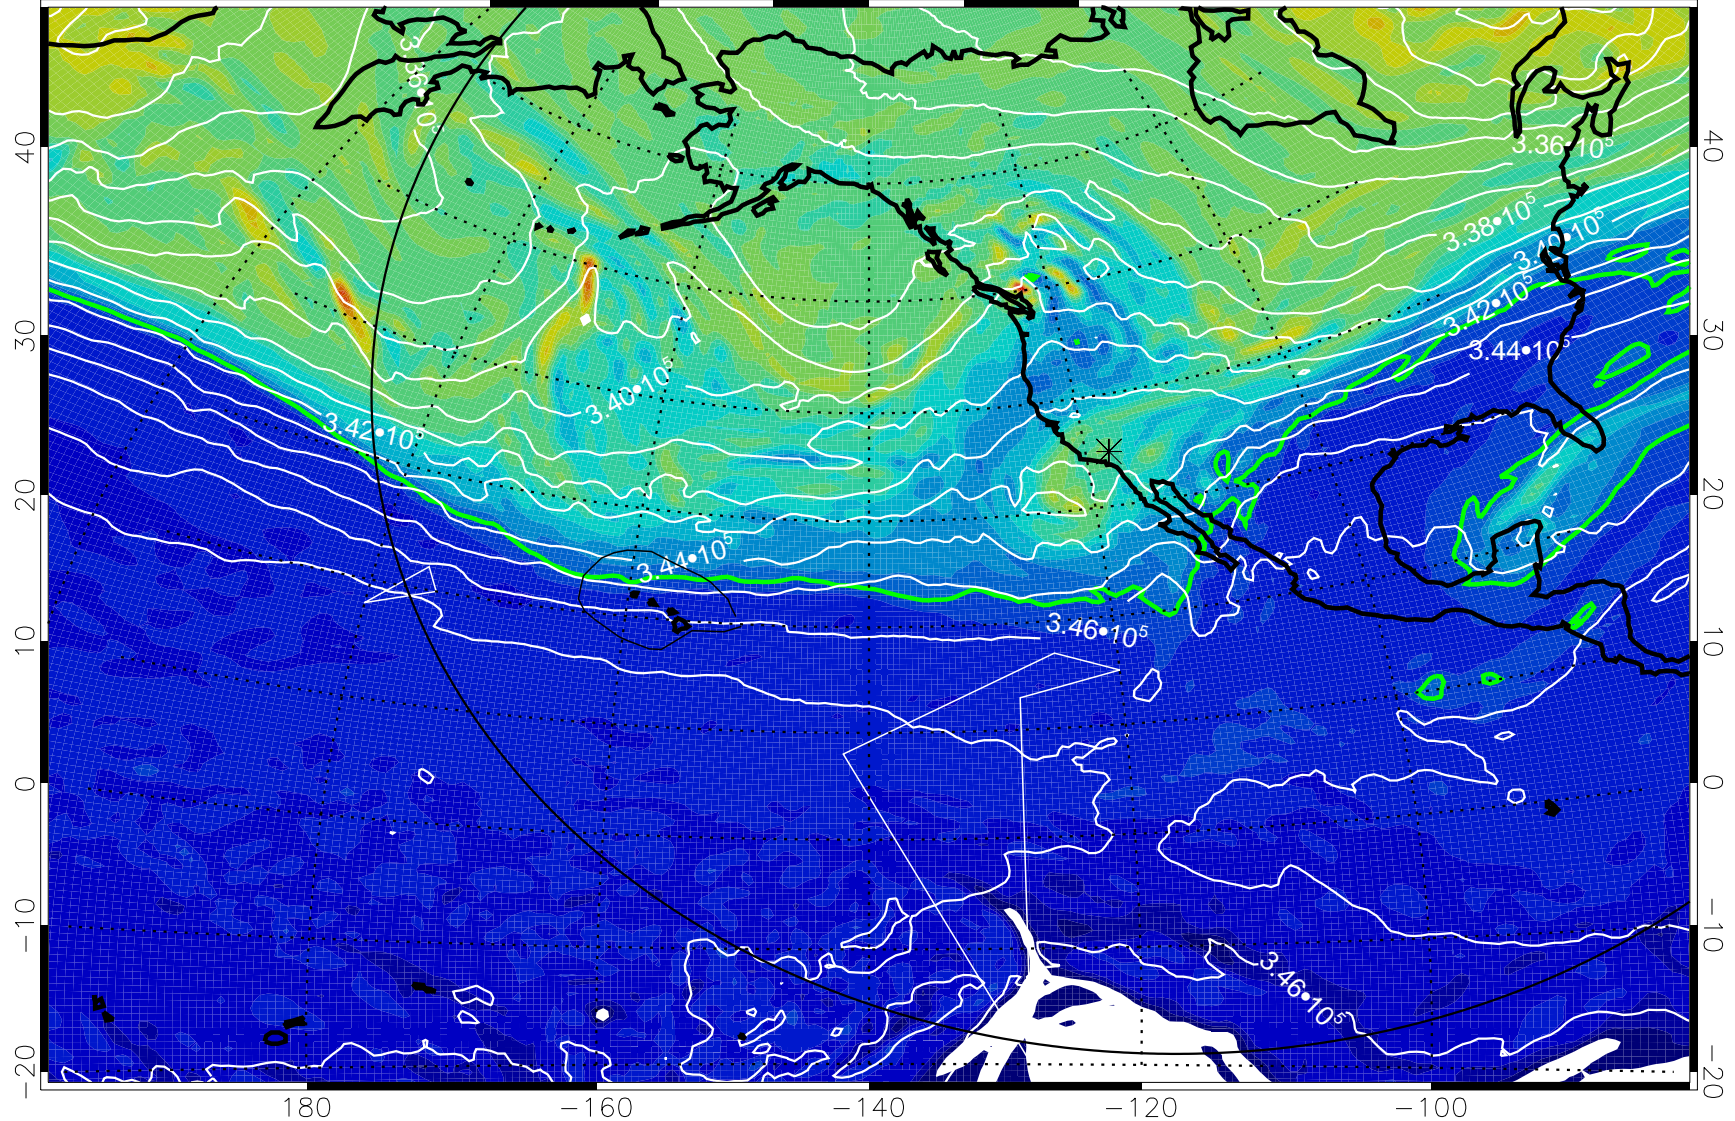

13012418, 90 hour forecast for 355K EPV

355K Montgomery Streamfunction, white
EPV Tropopause (2 PVU) Position
Range ring of 6000 km -- 19 hours GH round trip

13012500, 96 hour forecast for 355K EPV

0 $5.0 \cdot 10^{-6}$ $1.0 \cdot 10^{-5}$ $1.5 \cdot 10^{-5}$
PVU

355K Montgomery Streamfunction, white
EPV Tropopause (2 PVU) Position
Range ring of 6000 km -- 19 hours GH round trip

13012506, 102 hour forecast for 355K EPV

160 180 -160 -140 -120 -100

0 5.0 x 10^-6 1.0 x 10^-5 1.5 x 10^-5
PVU

355K Montgomery Streamfunction, white
EPV Tropopause (2 PVU) Position
Range ring of 6000 km -- 19 hours GH round trip

13012512, 108 hour forecast for 355K EPV

160 180 -160 -140 -120 -100

355K Montgomery Streamfunction, white
EPV Tropopause (2 PVU) Position
Range ring of 6000 km -- 19 hours GH round trip

13012518, 114 hour forecast for 355K EPV

160 180 -160 -140 -120 -100

0 $5.0 \cdot 10^{-6}$ $1.0 \cdot 10^{-5}$ $1.5 \cdot 10^{-5}$
PVU

355K Montgomery Streamfunction, white
EPV Tropopause (2 PVU) Position
Range ring of 6000 km -- 19 hours GH round trip