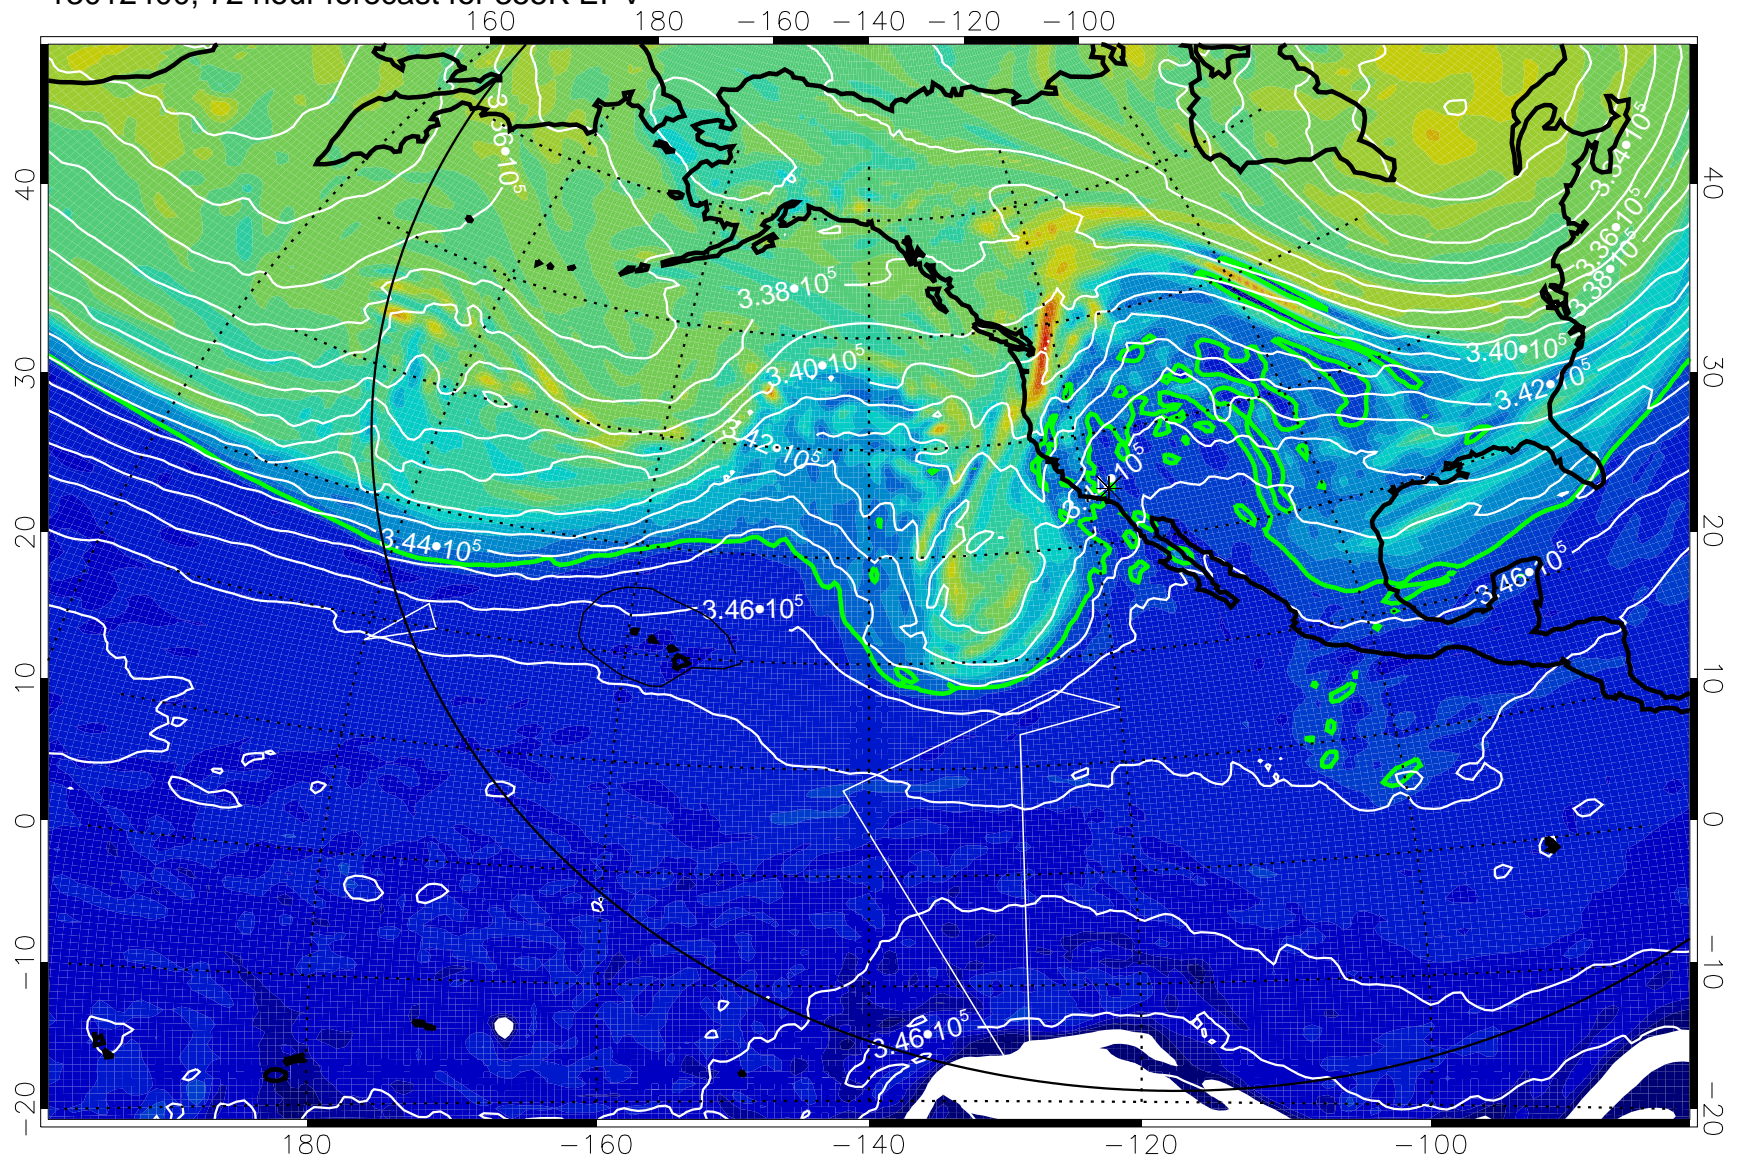

13012312, 60 hour forecast for 355K EPV

160 180 -160 -140 -120 -100

355K Montgomery Streamfunction, white
EPV Tropopause (2 PVU) Position
Range ring of 6000 km -- 19 hours GH round trip

13012318, 66 hour forecast for 355K EPV

160 180 -160 -140 -120 -100

0 $5.0 \cdot 10^{-6}$ $1.0 \cdot 10^{-5}$ $1.5 \cdot 10^{-5}$
PVU

355K Montgomery Streamfunction, white
EPV Tropopause (2 PVU) Position
Range ring of 6000 km -- 19 hours GH round trip

13012400, 72 hour forecast for 355K EPV

0 $5.0 \cdot 10^{-6}$ $1.0 \cdot 10^{-5}$ $1.5 \cdot 10^{-5}$
PVU

355K Montgomery Streamfunction, white
EPV Tropopause (2 PVU) Position
Range ring of 6000 km -- 19 hours GH round trip

13012406, 78 hour forecast for 355K EPV

355K Montgomery Streamfunction, white
EPV Tropopause (2 PVU) Position
Range ring of 6000 km -- 19 hours GH round trip

13012412, 84 hour forecast for 355K EPV

355K Montgomery Streamfunction, white
EPV Tropopause (2 PVU) Position
Range ring of 6000 km -- 19 hours GH round trip