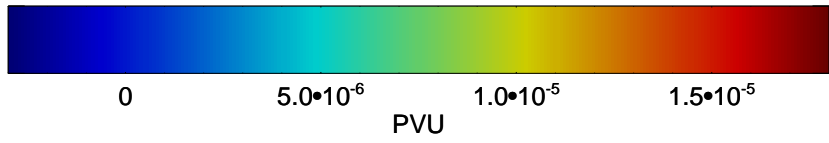

13012312, 60 hour forecast for 355K EPV

160 180 -160 -140 -120 -100

355K Montgomery Streamfunction, white
EPV Tropopause (2 PVU) Position
Range ring of 6000 km -- 19 hours GH round trip