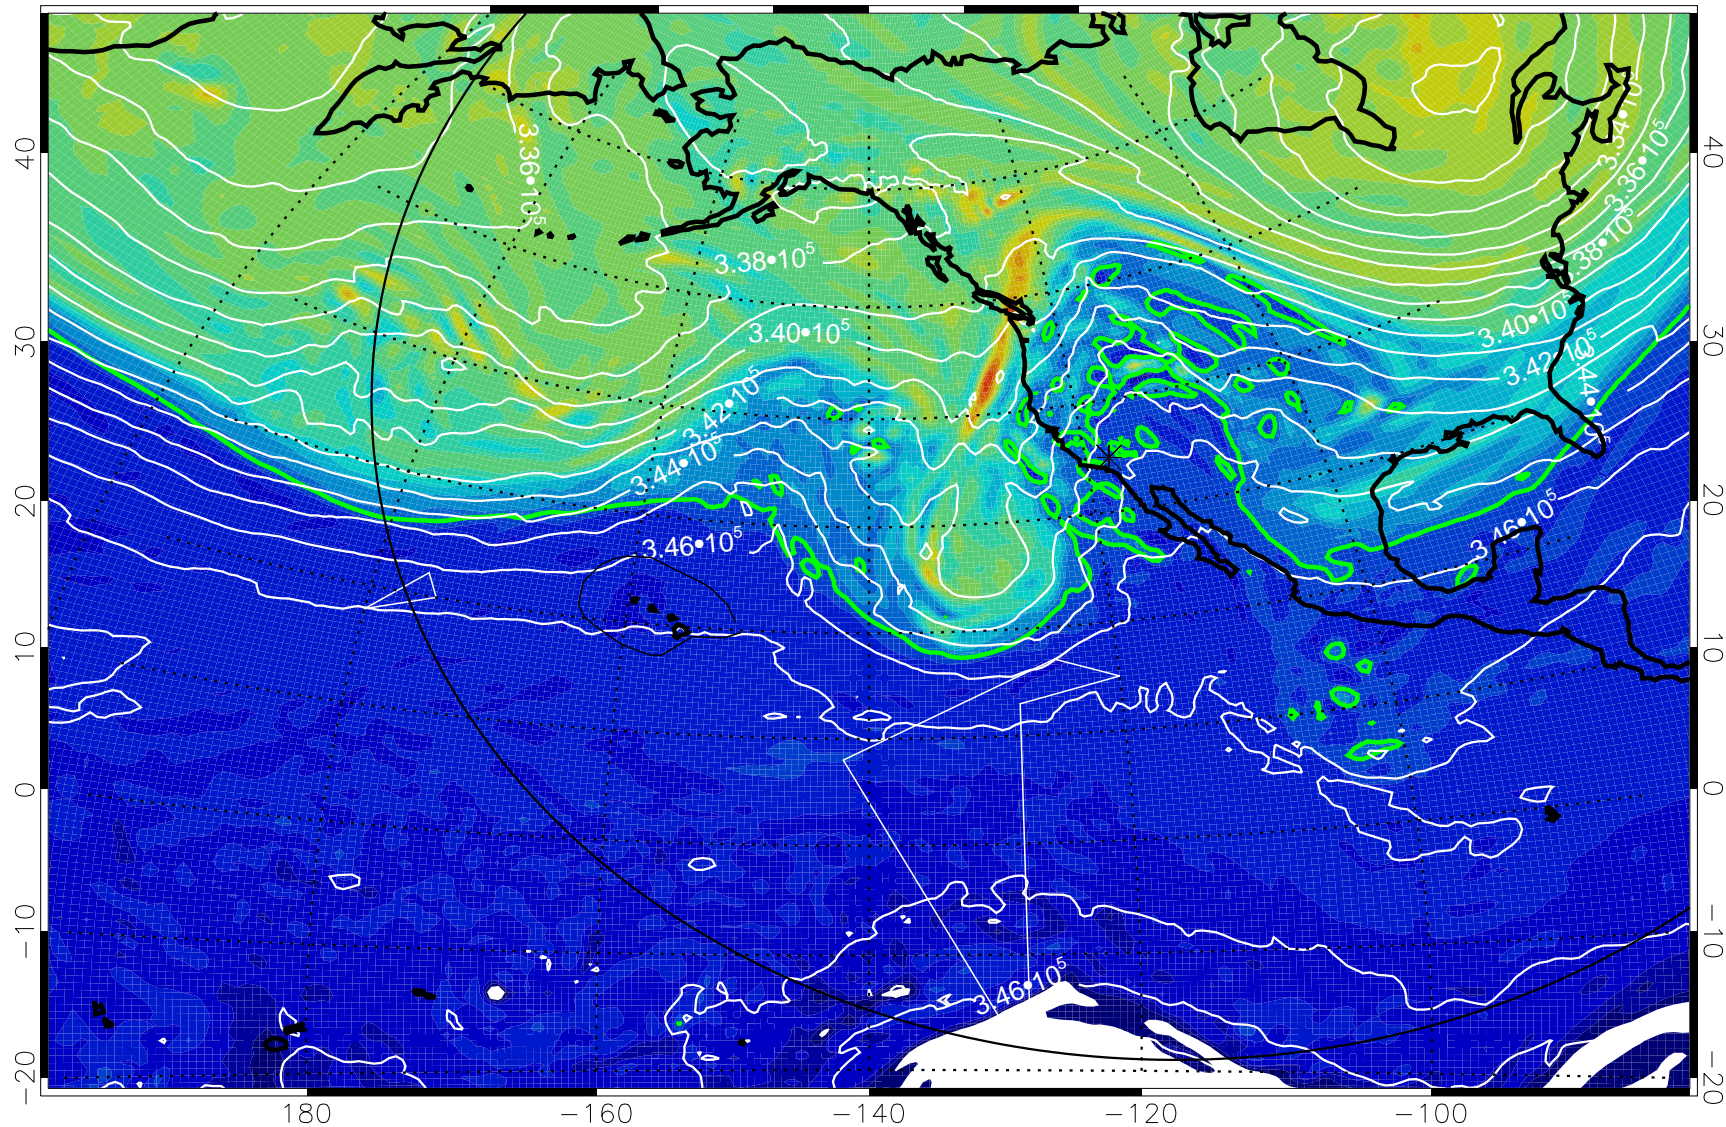

13012306, 54 hour forecast for 355K EPV

160 180 -160 -140 -120 -100

0 $5.0 \cdot 10^{-6}$ $1.0 \cdot 10^{-5}$ $1.5 \cdot 10^{-5}$
PVU

355K Montgomery Streamfunction, white
EPV Tropopause (2 PVU) Position
Range ring of 6000 km -- 19 hours GH round trip

13012312, 60 hour forecast for 355K EPV

160 180 -160 -140 -120 -100

355K Montgomery Streamfunction, white
EPV Tropopause (2 PVU) Position
Range ring of 6000 km -- 19 hours GH round trip

13012318, 66 hour forecast for 355K EPV

160 180 -160 -140 -120 -100

0 $5.0 \cdot 10^{-6}$ $1.0 \cdot 10^{-5}$ $1.5 \cdot 10^{-5}$
PVU

355K Montgomery Streamfunction, white
EPV Tropopause (2 PVU) Position
Range ring of 6000 km -- 19 hours GH round trip

13012400, 72 hour forecast for 355K EPV

0 $5.0 \cdot 10^{-6}$ $1.0 \cdot 10^{-5}$ $1.5 \cdot 10^{-5}$
PVU

355K Montgomery Streamfunction, white
EPV Tropopause (2 PVU) Position
Range ring of 6000 km -- 19 hours GH round trip