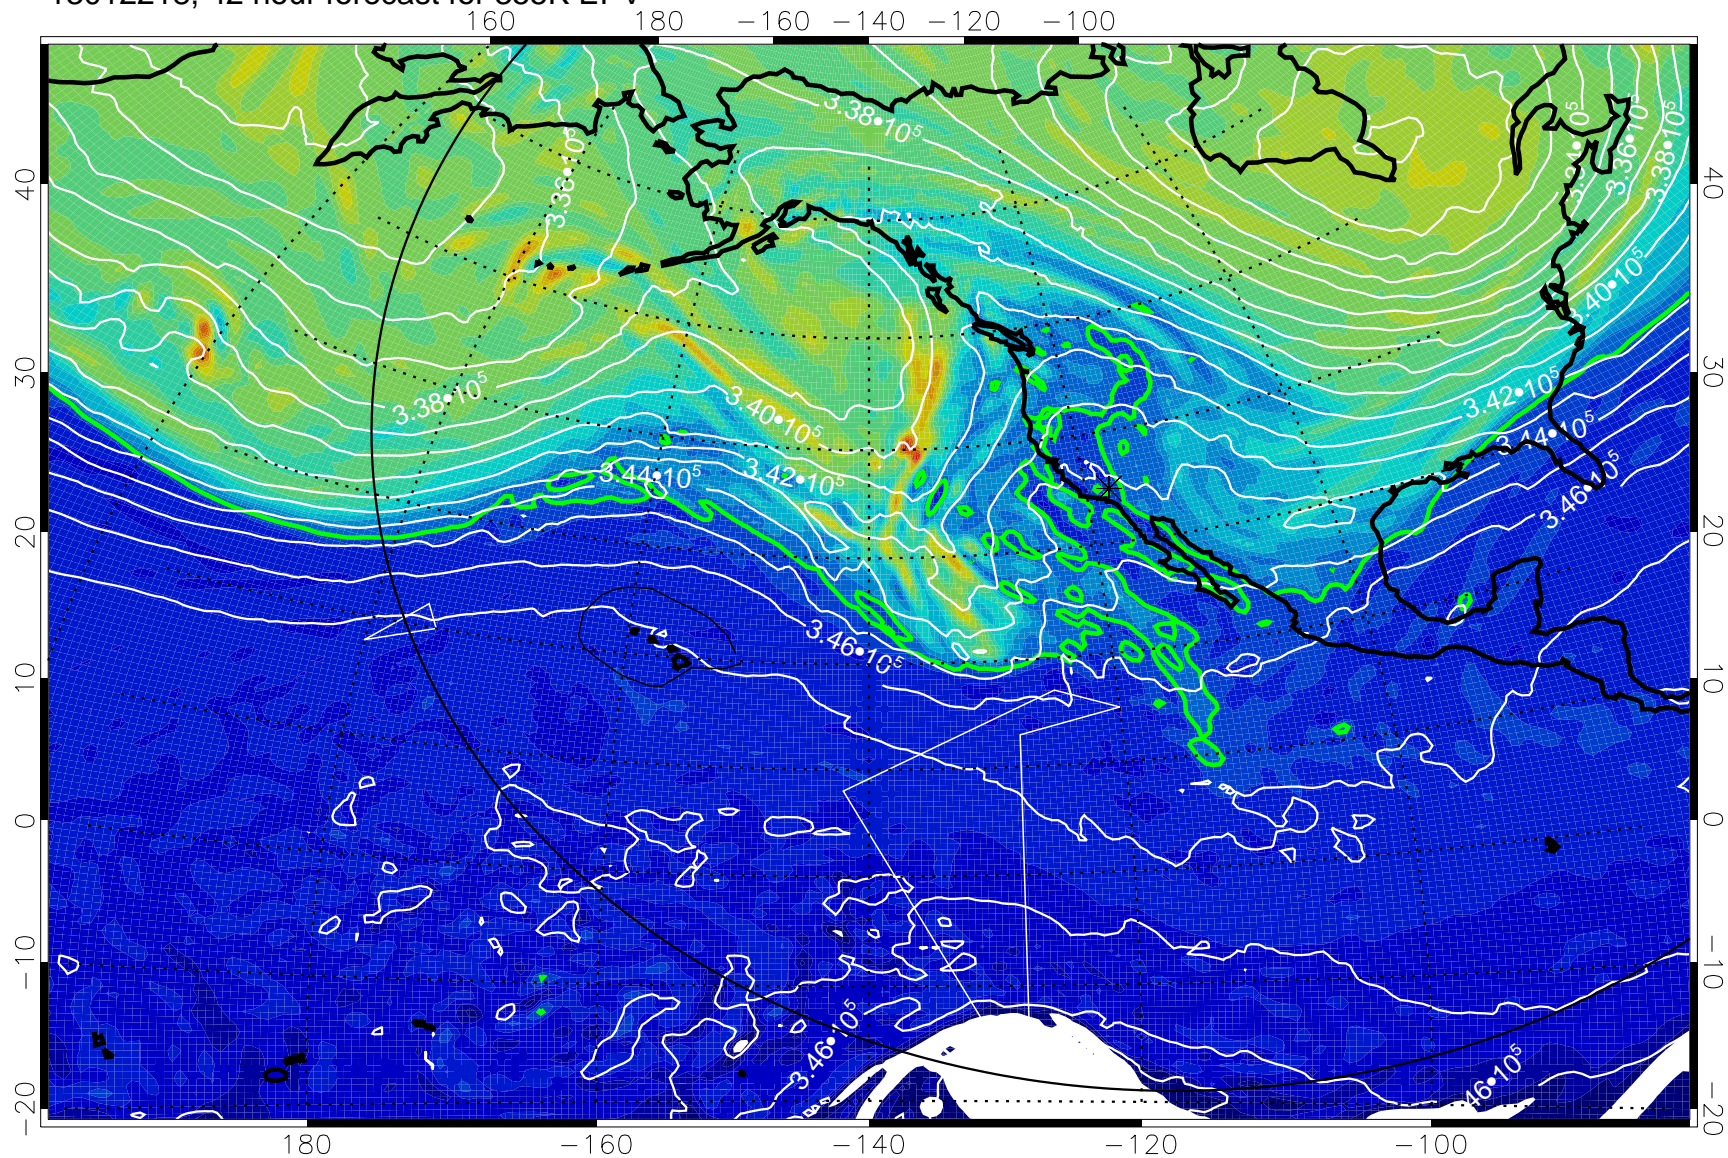

13012200, 24 hour forecast for 355K EPV

160 180 -160 -140 -120 -100

0 5.0 × 10⁻⁶ 1.0 × 10⁻⁵ 1.5 × 10⁻⁵
PVU

355K Montgomery Streamfunction, white
EPV Tropopause (2 PVU) Position
Range ring of 6000 km -- 19 hours GH round trip

13012206, 30 hour forecast for 355K EPV

160 180 -160 -140 -120 -100

355K Montgomery Streamfunction, white
EPV Tropopause (2 PVU) Position
Range ring of 6000 km -- 19 hours GH round trip

13012212, 36 hour forecast for 355K EPV

0 5.0 $\cdot 10^{-6}$ 1.0 $\cdot 10^{-5}$ 1.5 $\cdot 10^{-5}$
PVU

355K Montgomery Streamfunction, white
EPV Tropopause (2 PVU) Position
Range ring of 6000 km -- 19 hours GH round trip

13012218, 42 hour forecast for 355K EPV

355K Montgomery Streamfunction, white
EPV Tropopause (2 PVU) Position
Range ring of 6000 km -- 19 hours GH round trip

13012300, 48 hour forecast for 355K EPV

355K Montgomery Streamfunction, white
EPV Tropopause (2 PVU) Position
Range ring of 6000 km -- 19 hours GH round trip