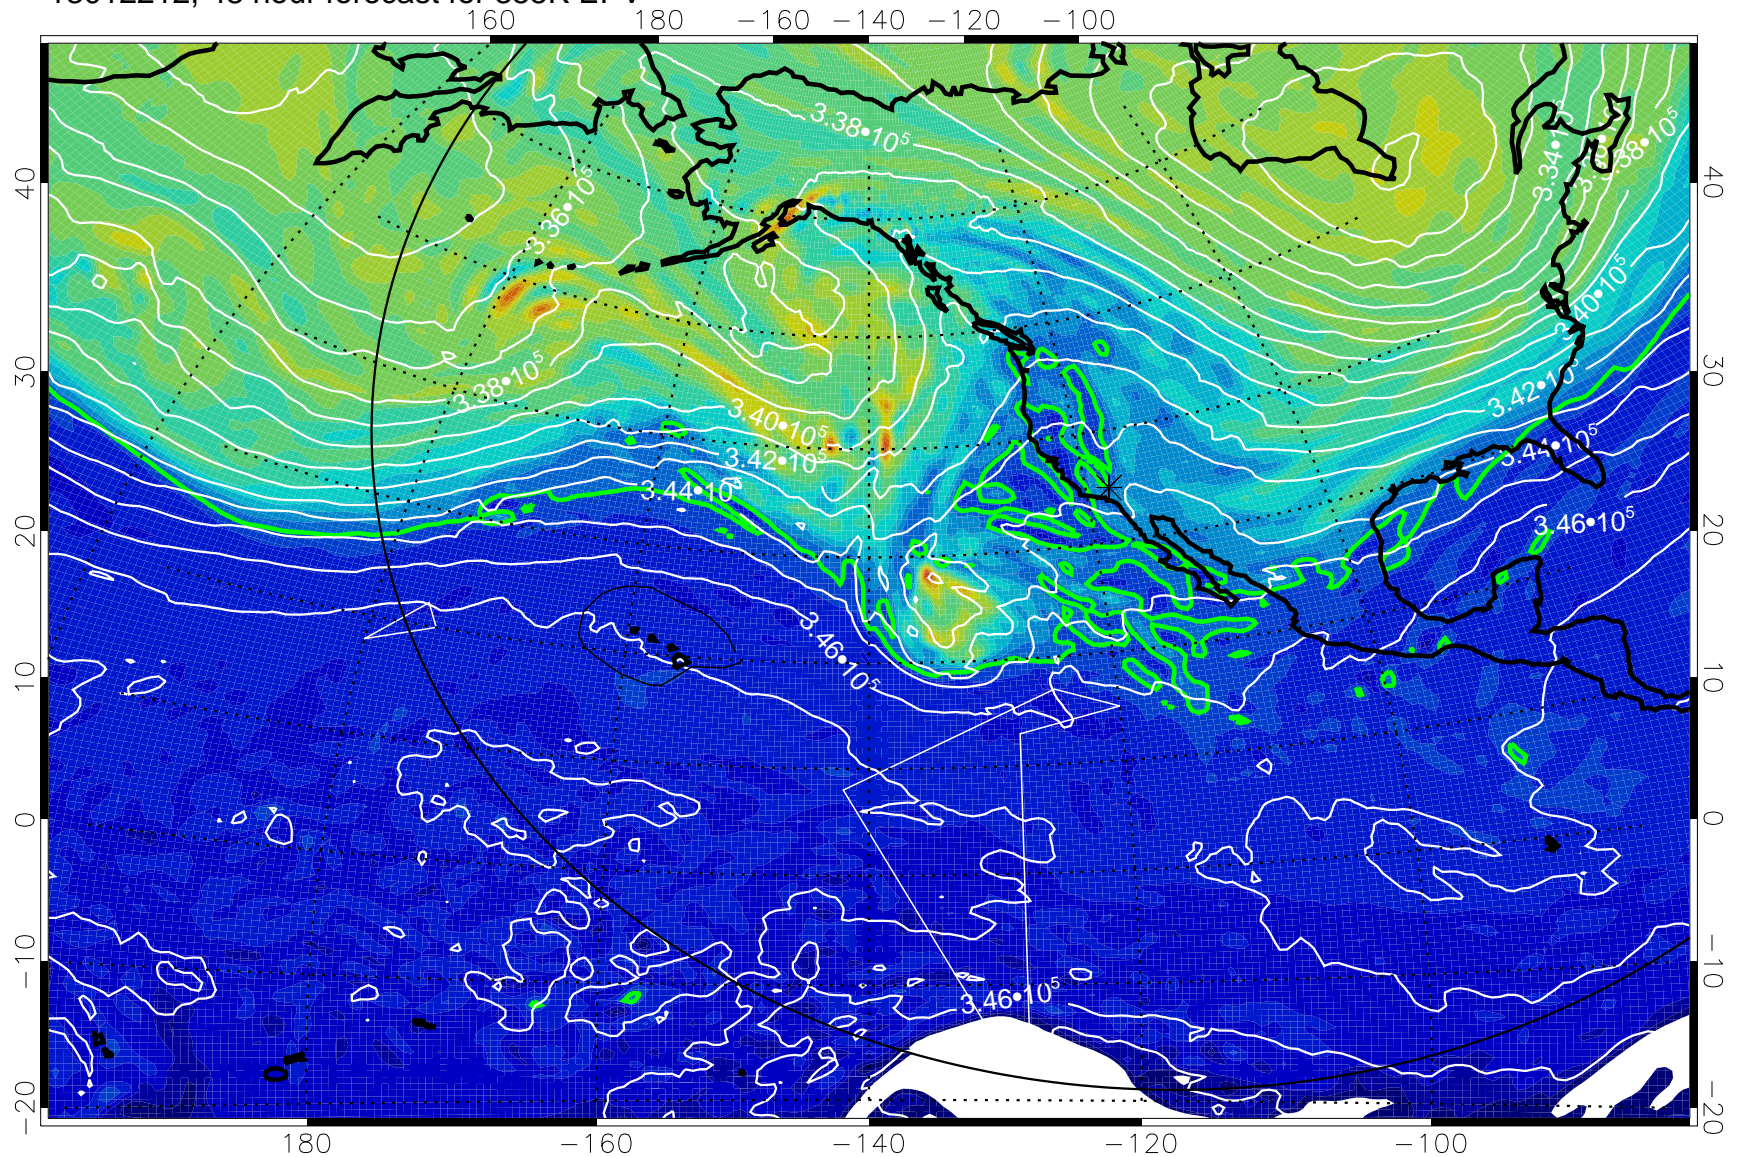

13012206, 42 hour forecast for 355K EPV

160 180 -160 -140 -120 -100

0 5.0\*10<sup>-6</sup> 1.0\*10<sup>-5</sup> 1.5\*10<sup>-5</sup>  
PVU

355K Montgomery Streamfunction, white  
EPV Tropopause (2 PVU) Position  
Range ring of 6000 km -- 19 hours GH round trip

13012212, 48 hour forecast for 355K EPV

355K Montgomery Streamfunction, white  
EPV Tropopause (2 PVU) Position  
Range ring of 6000 km -- 19 hours GH round trip

13012218, 54 hour forecast for 355K EPV

0  $5.0 \cdot 10^{-6}$   $1.0 \cdot 10^{-5}$   $1.5 \cdot 10^{-5}$   
PVU

355K Montgomery Streamfunction, white  
EPV Tropopause (2 PVU) Position  
Range ring of 6000 km -- 19 hours GH round trip

13012300, 60 hour forecast for 355K EPV

355K Montgomery Streamfunction, white  
EPV Tropopause (2 PVU) Position  
Range ring of 6000 km -- 19 hours GH round trip