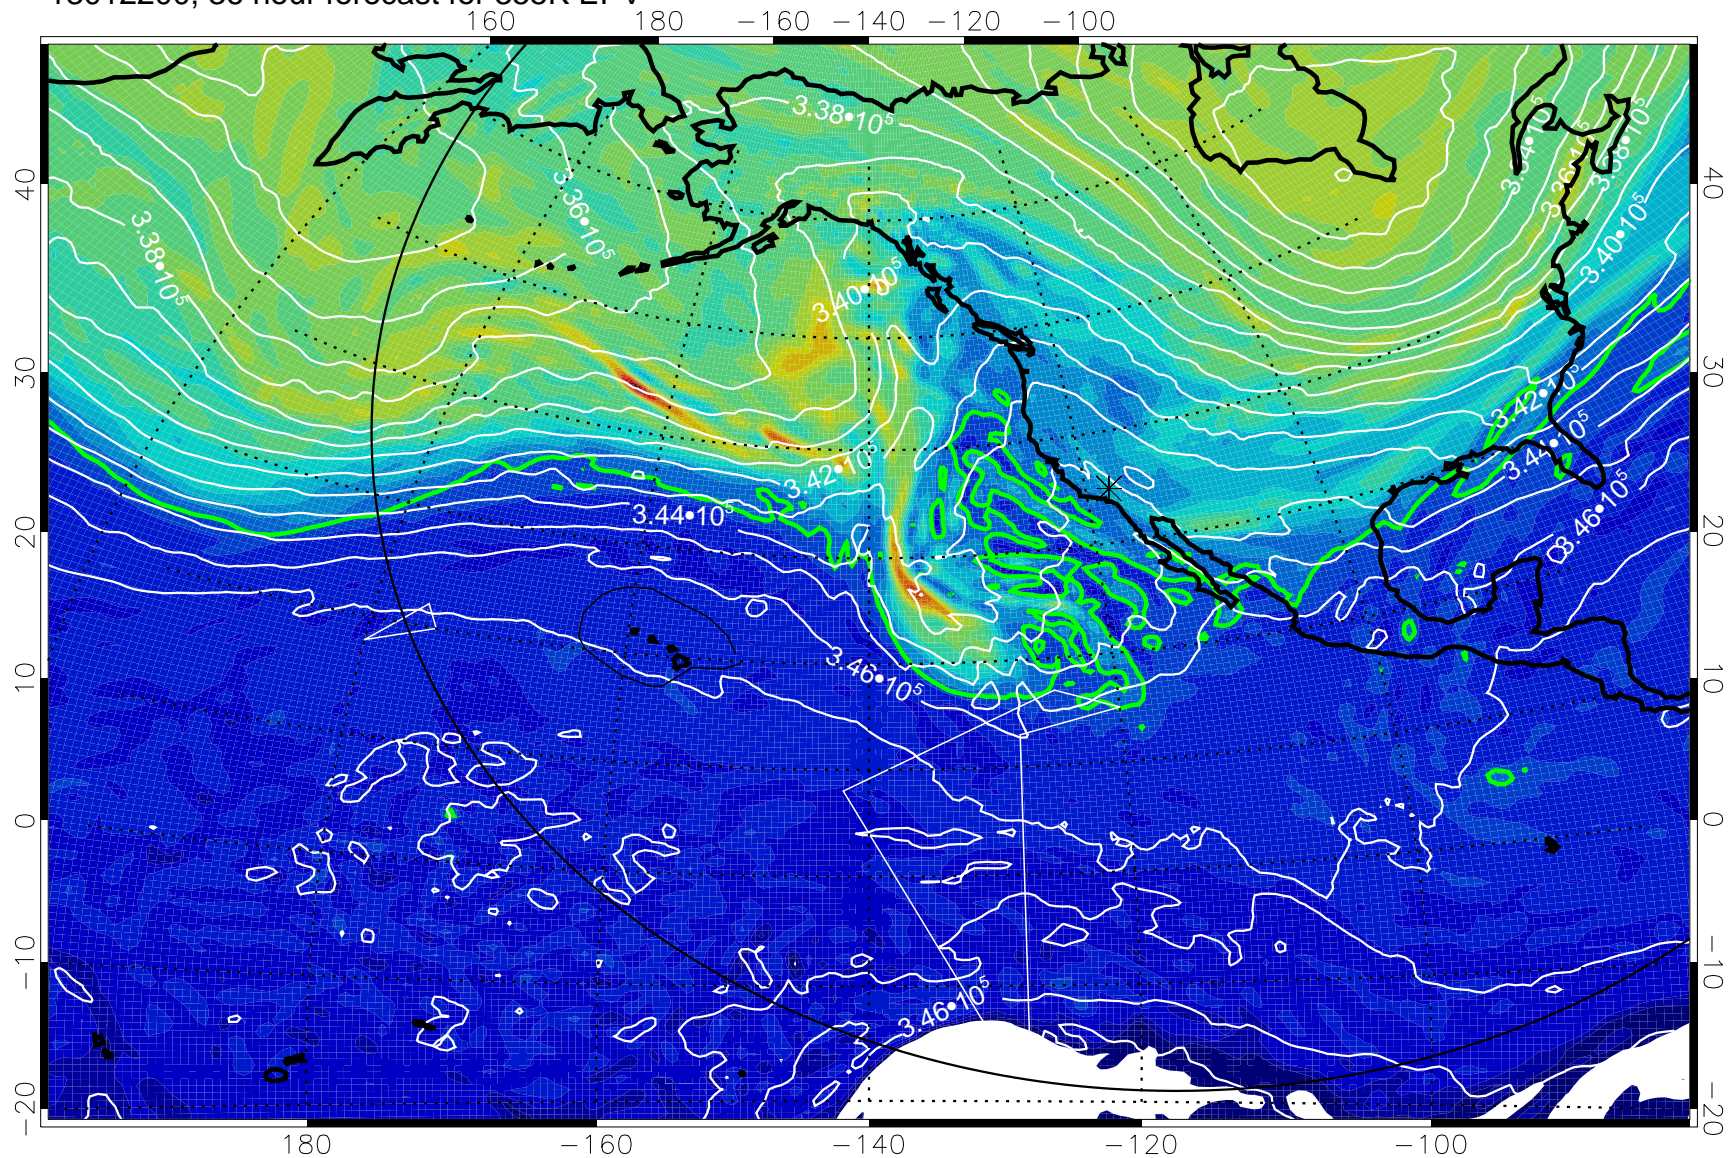

13012106, 18 hour forecast for 355K EPV

355K Montgomery Streamfunction, white  
EPV Tropopause (2 PVU) Position  
Range ring of 6000 km -- 19 hours GH round trip

13012112, 24 hour forecast for 355K EPV

355K Montgomery Streamfunction, white  
EPV Tropopause (2 PVU) Position  
Range ring of 6000 km -- 19 hours GH round trip

13012118, 30 hour forecast for 355K EPV

160 180 -160 -140 -120 -100

0 5.0\*10<sup>-6</sup> 1.0\*10<sup>-5</sup> 1.5\*10<sup>-5</sup>  
PVU

355K Montgomery Streamfunction, white  
EPV Tropopause (2 PVU) Position  
Range ring of 6000 km -- 19 hours GH round trip

13012200, 36 hour forecast for 355K EPV

0  $5.0 \cdot 10^{-6}$   $1.0 \cdot 10^{-5}$   $1.5 \cdot 10^{-5}$   
PVU

355K Montgomery Streamfunction, white  
EPV Tropopause (2 PVU) Position  
Range ring of 6000 km -- 19 hours GH round trip

13012206, 42 hour forecast for 355K EPV

160 180 -160 -140 -120 -100

0 5.0\*10<sup>-6</sup> 1.0\*10<sup>-5</sup> 1.5\*10<sup>-5</sup>  
PVU

355K Montgomery Streamfunction, white  
EPV Tropopause (2 PVU) Position  
Range ring of 6000 km -- 19 hours GH round trip