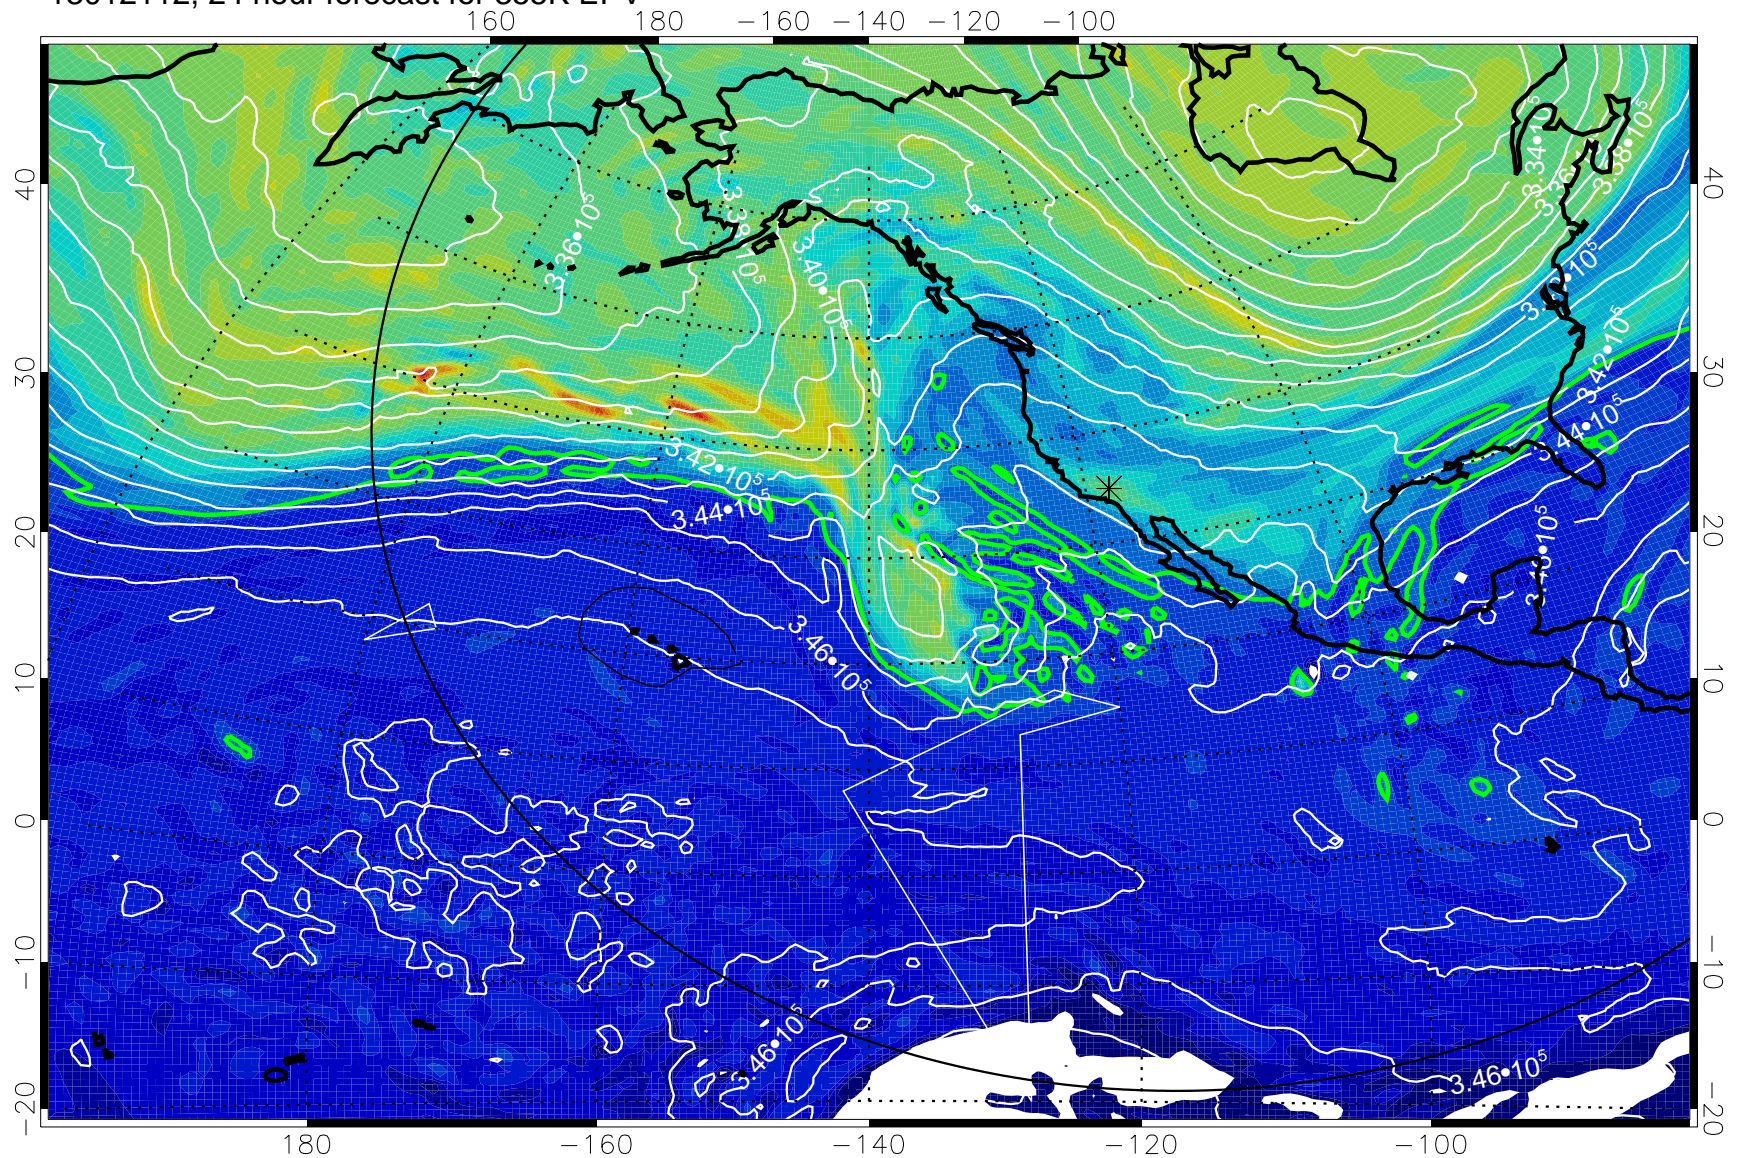

13012018, 6 hour forecast for 355K EPV

160 180 -160 -140 -120 -100

0  $5.0 \times 10^{-6}$   $1.0 \times 10^{-5}$   $1.5 \times 10^{-5}$   
PVU

355K Montgomery Streamfunction, white  
EPV Tropopause (2 PVU) Position  
Range ring of 6000 km -- 19 hours GH round trip

13012100, 12 hour forecast for 355K EPV

0       $5.0 \cdot 10^{-6}$        $1.0 \cdot 10^{-5}$        $1.5 \cdot 10^{-5}$   
PVU

355K Montgomery Streamfunction, white  
EPV Tropopause (2 PVU) Position  
Range ring of 6000 km -- 19 hours GH round trip

13012106, 18 hour forecast for 355K EPV

355K Montgomery Streamfunction, white  
EPV Tropopause (2 PVU) Position  
Range ring of 6000 km -- 19 hours GH round trip

13012112, 24 hour forecast for 355K EPV

355K Montgomery Streamfunction, white  
EPV Tropopause (2 PVU) Position  
Range ring of 6000 km -- 19 hours GH round trip

13012118, 30 hour forecast for 355K EPV

160 180 -160 -140 -120 -100

0 5.0\*10<sup>-6</sup> 1.0\*10<sup>-5</sup> 1.5\*10<sup>-5</sup>  
PVU

355K Montgomery Streamfunction, white  
EPV Tropopause (2 PVU) Position  
Range ring of 6000 km -- 19 hours GH round trip