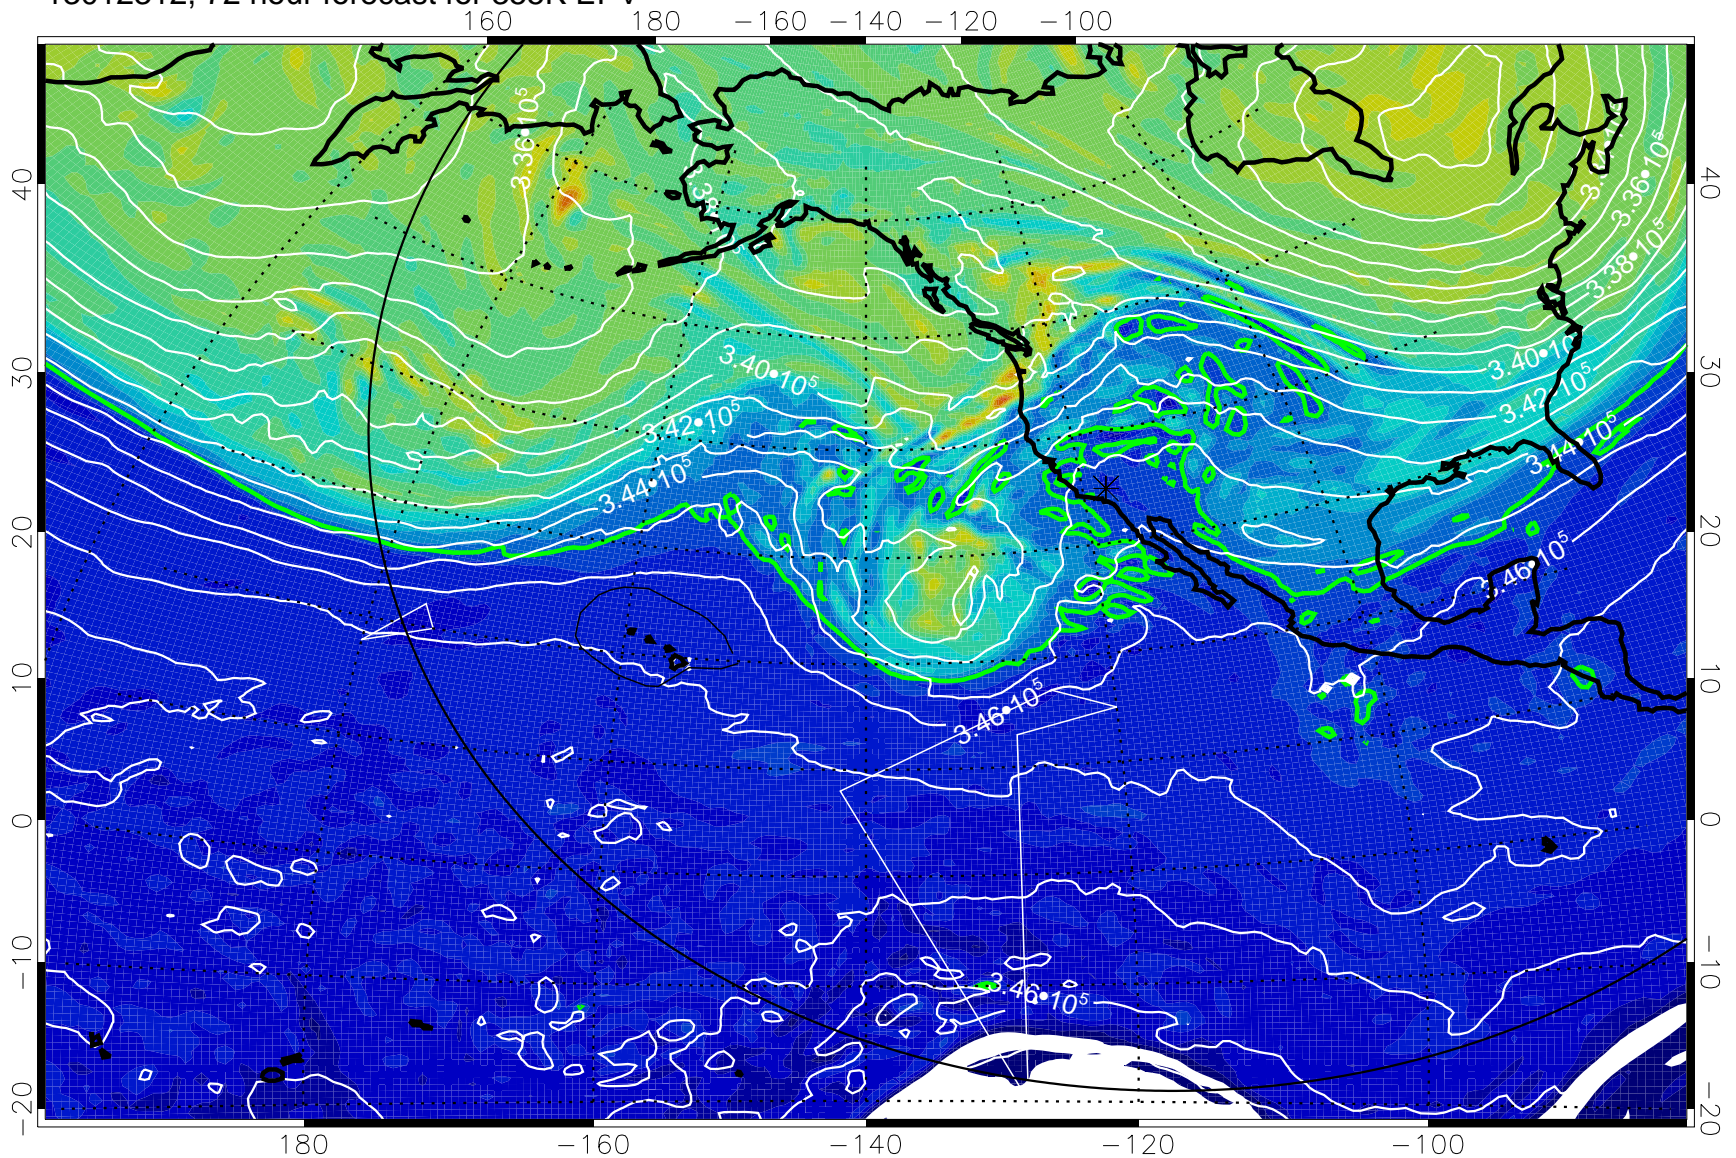

355K Montgomery Streamfunction, white  
EPV Tropopause (2 PVU) Position  
Range ring of 6000 km -- 19 hours GH round trip

13012300, 60 hour forecast for 355K EPV

355K Montgomery Streamfunction, white  
EPV Tropopause (2 PVU) Position  
Range ring of 6000 km -- 19 hours GH round trip

13012306, 66 hour forecast for 355K EPV

160 180 -160 -140 -120 -100

0  $5.0 \cdot 10^{-6}$   $1.0 \cdot 10^{-5}$   $1.5 \cdot 10^{-5}$   
PVU

355K Montgomery Streamfunction, white  
EPV Tropopause (2 PVU) Position  
Range ring of 6000 km -- 19 hours GH round trip

13012312, 72 hour forecast for 355K EPV

0       $5.0 \cdot 10^{-6}$        $1.0 \cdot 10^{-5}$        $1.5 \cdot 10^{-5}$   
PVU

355K Montgomery Streamfunction, white  
EPV Tropopause (2 PVU) Position  
Range ring of 6000 km -- 19 hours GH round trip

13012318, 78 hour forecast for 355K EPV

0       $5.0 \cdot 10^{-6}$        $1.0 \cdot 10^{-5}$        $1.5 \cdot 10^{-5}$   
PVU

355K Montgomery Streamfunction, white  
EPV Tropopause (2 PVU) Position  
Range ring of 6000 km -- 19 hours GH round trip