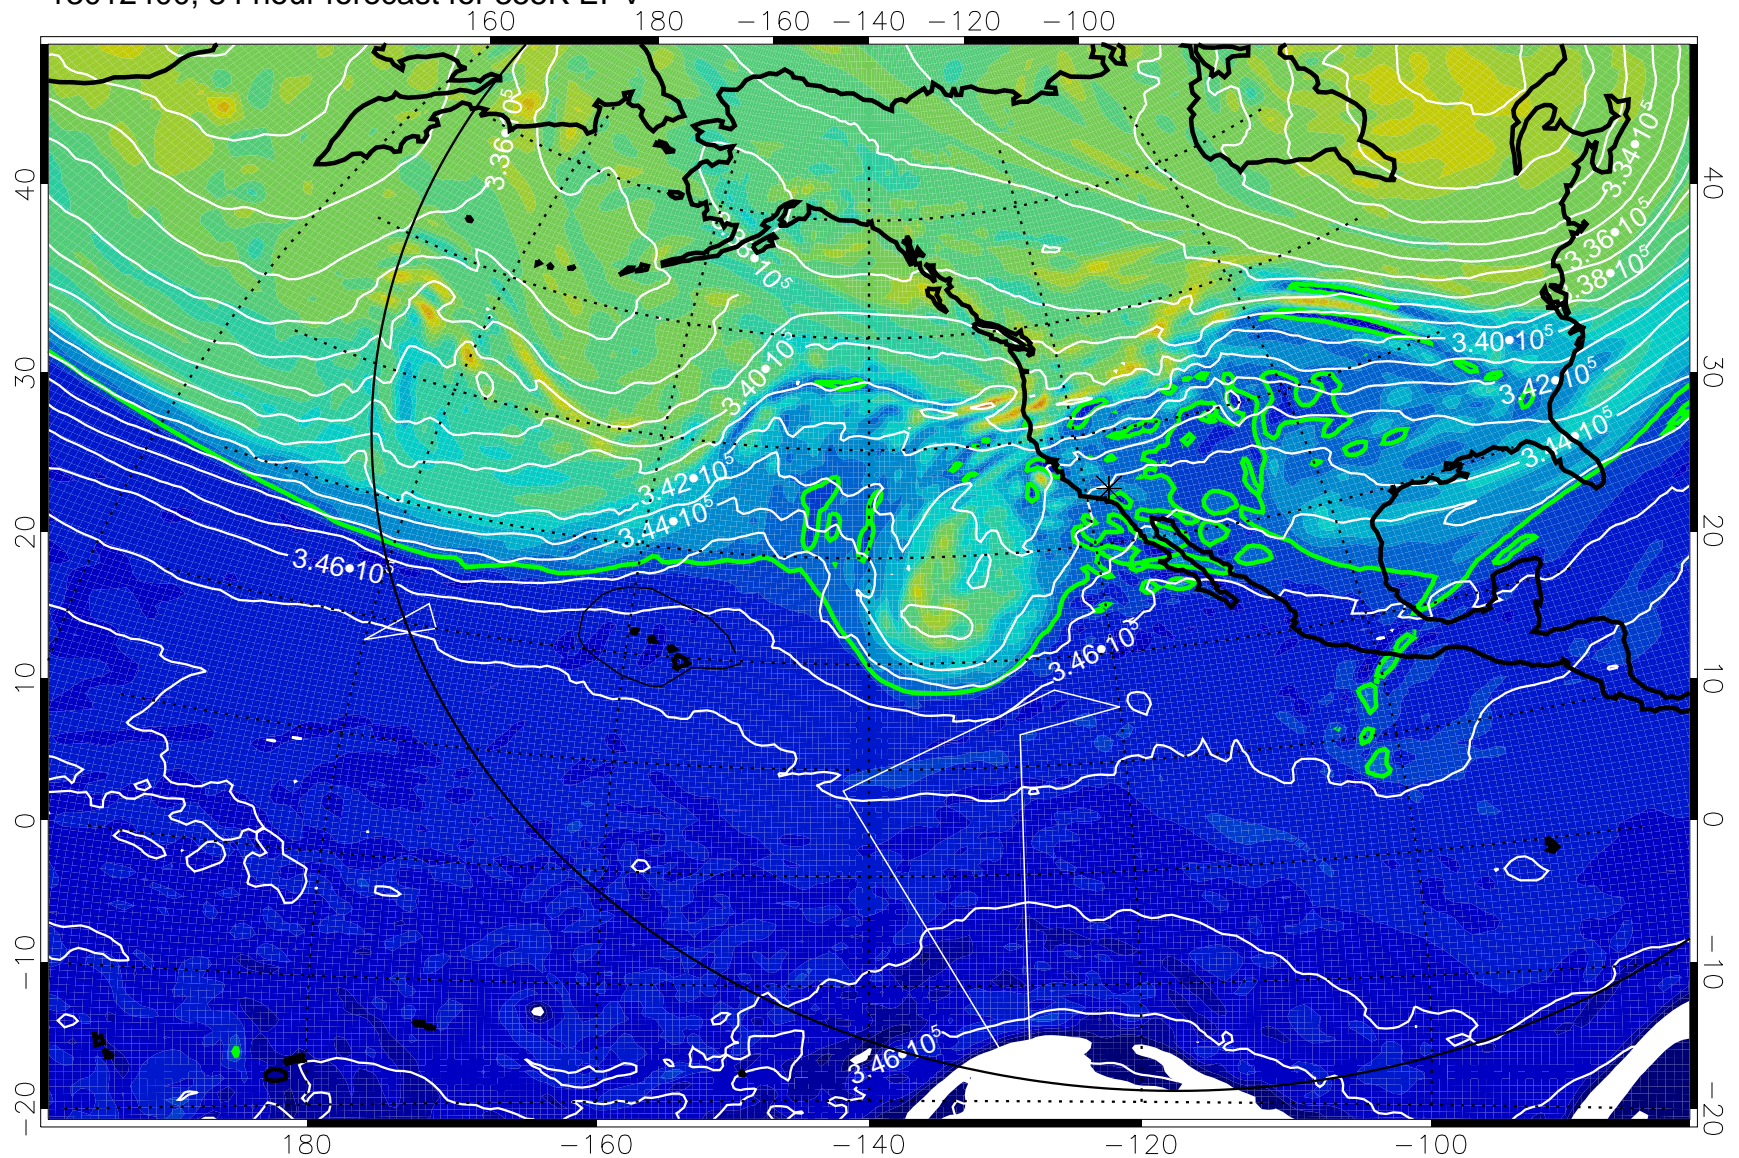

13012306, 66 hour forecast for 355K EPV

160 180 -160 -140 -120 -100

0  $5.0 \cdot 10^{-6}$   $1.0 \cdot 10^{-5}$   $1.5 \cdot 10^{-5}$   
PVU

355K Montgomery Streamfunction, white  
EPV Tropopause (2 PVU) Position  
Range ring of 6000 km -- 19 hours GH round trip

13012312, 72 hour forecast for 355K EPV

0       $5.0 \cdot 10^{-6}$        $1.0 \cdot 10^{-5}$        $1.5 \cdot 10^{-5}$   
PVU

355K Montgomery Streamfunction, white  
EPV Tropopause (2 PVU) Position  
Range ring of 6000 km -- 19 hours GH round trip

13012318, 78 hour forecast for 355K EPV

0       $5.0 \cdot 10^{-6}$        $1.0 \cdot 10^{-5}$        $1.5 \cdot 10^{-5}$   
PVU

355K Montgomery Streamfunction, white  
EPV Tropopause (2 PVU) Position  
Range ring of 6000 km -- 19 hours GH round trip

13012400, 84 hour forecast for 355K EPV

355K Montgomery Streamfunction, white  
EPV Tropopause (2 PVU) Position  
Range ring of 6000 km -- 19 hours GH round trip

13012406, 90 hour forecast for 355K EPV

355K Montgomery Streamfunction, white  
EPV Tropopause (2 PVU) Position  
Range ring of 6000 km -- 19 hours GH round trip