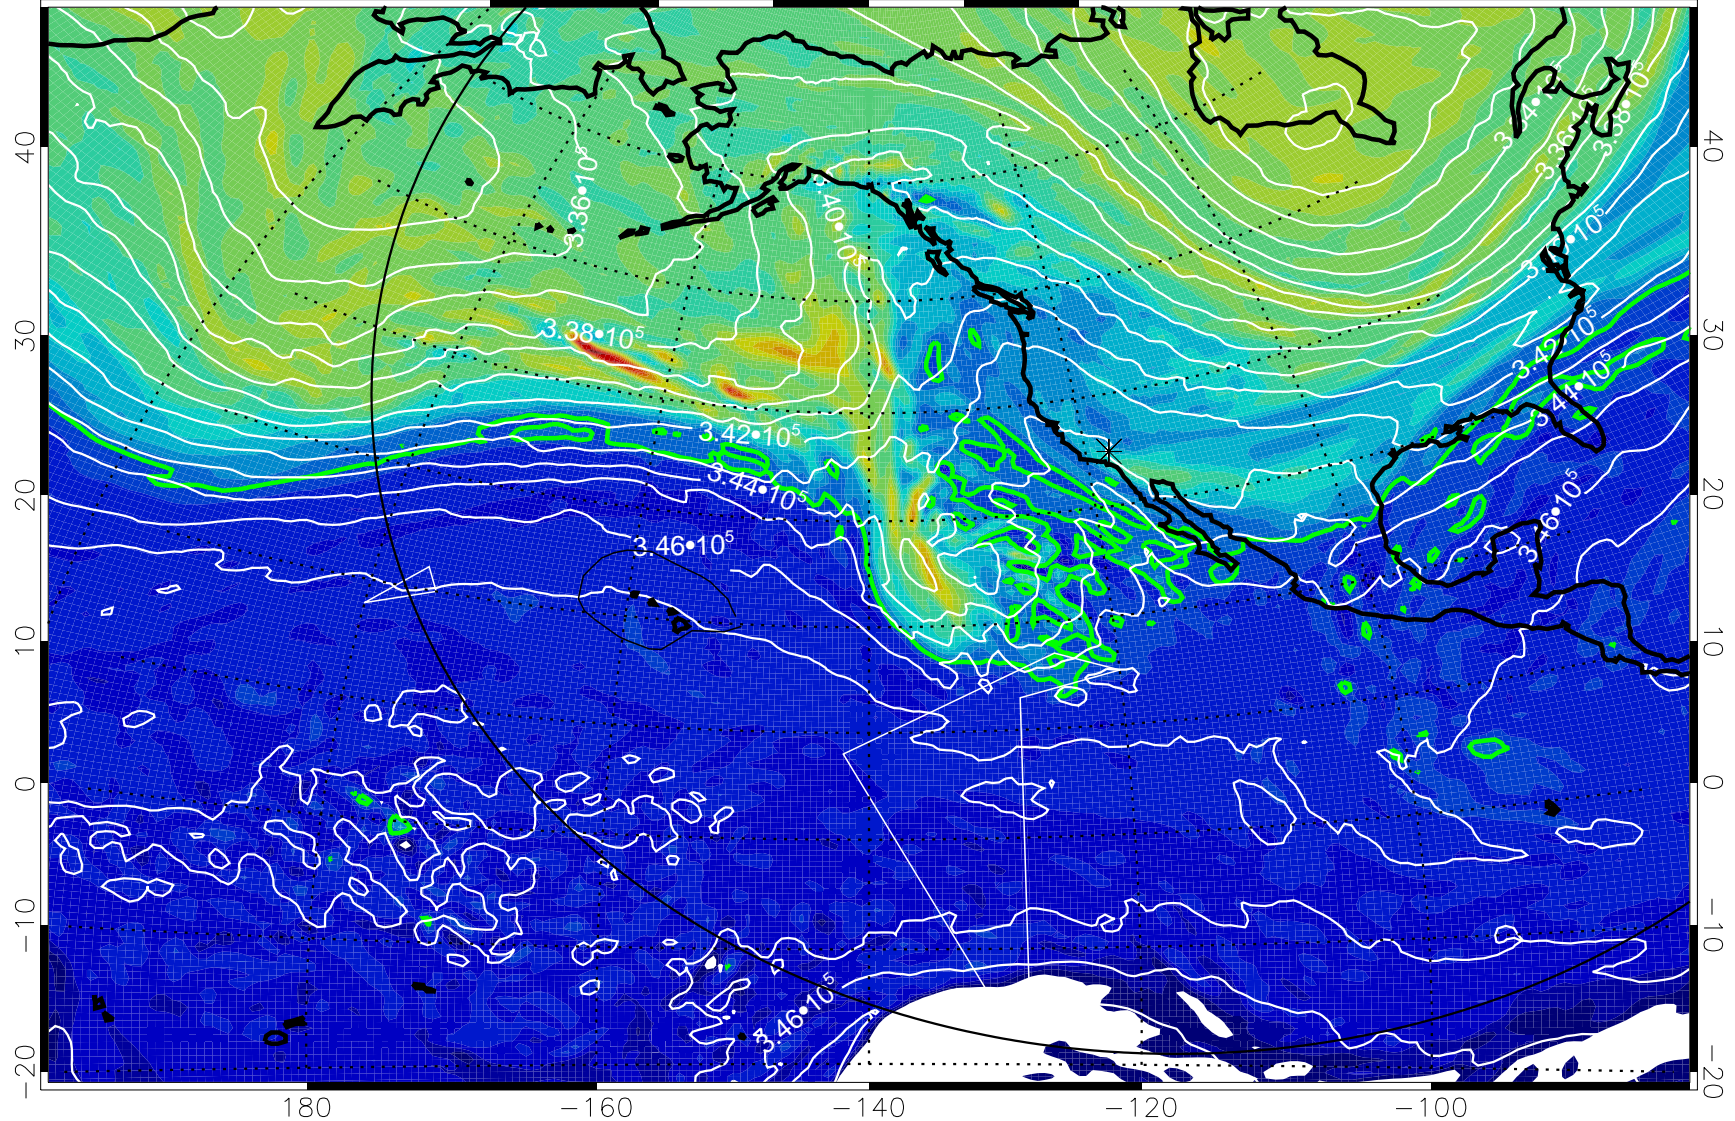

13012106, 18 hour forecast for 355K EPV

355K Montgomery Streamfunction, white  
EPV Tropopause (2 PVU) Position  
Range ring of 6000 km -- 19 hours GH round trip

13012112, 24 hour forecast for 355K EPV

355K Montgomery Streamfunction, white  
EPV Tropopause (2 PVU) Position  
Range ring of 6000 km -- 19 hours GH round trip

13012118, 30 hour forecast for 355K EPV

160 180 -160 -140 -120 -100

0 5.0\*10<sup>-6</sup> 1.0\*10<sup>-5</sup> 1.5\*10<sup>-5</sup>  
PVU

355K Montgomery Streamfunction, white  
EPV Tropopause (2 PVU) Position  
Range ring of 6000 km -- 19 hours GH round trip

13012200, 36 hour forecast for 355K EPV

0  $5.0 \cdot 10^{-6}$   $1.0 \cdot 10^{-5}$   $1.5 \cdot 10^{-5}$   
PVU

355K Montgomery Streamfunction, white  
EPV Tropopause (2 PVU) Position  
Range ring of 6000 km -- 19 hours GH round trip

13012206, 42 hour forecast for 355K EPV

160 180 -160 -140 -120 -100

0 5.0\*10<sup>-6</sup> 1.0\*10<sup>-5</sup> 1.5\*10<sup>-5</sup>  
PVU

355K Montgomery Streamfunction, white  
EPV Tropopause (2 PVU) Position  
Range ring of 6000 km -- 19 hours GH round trip