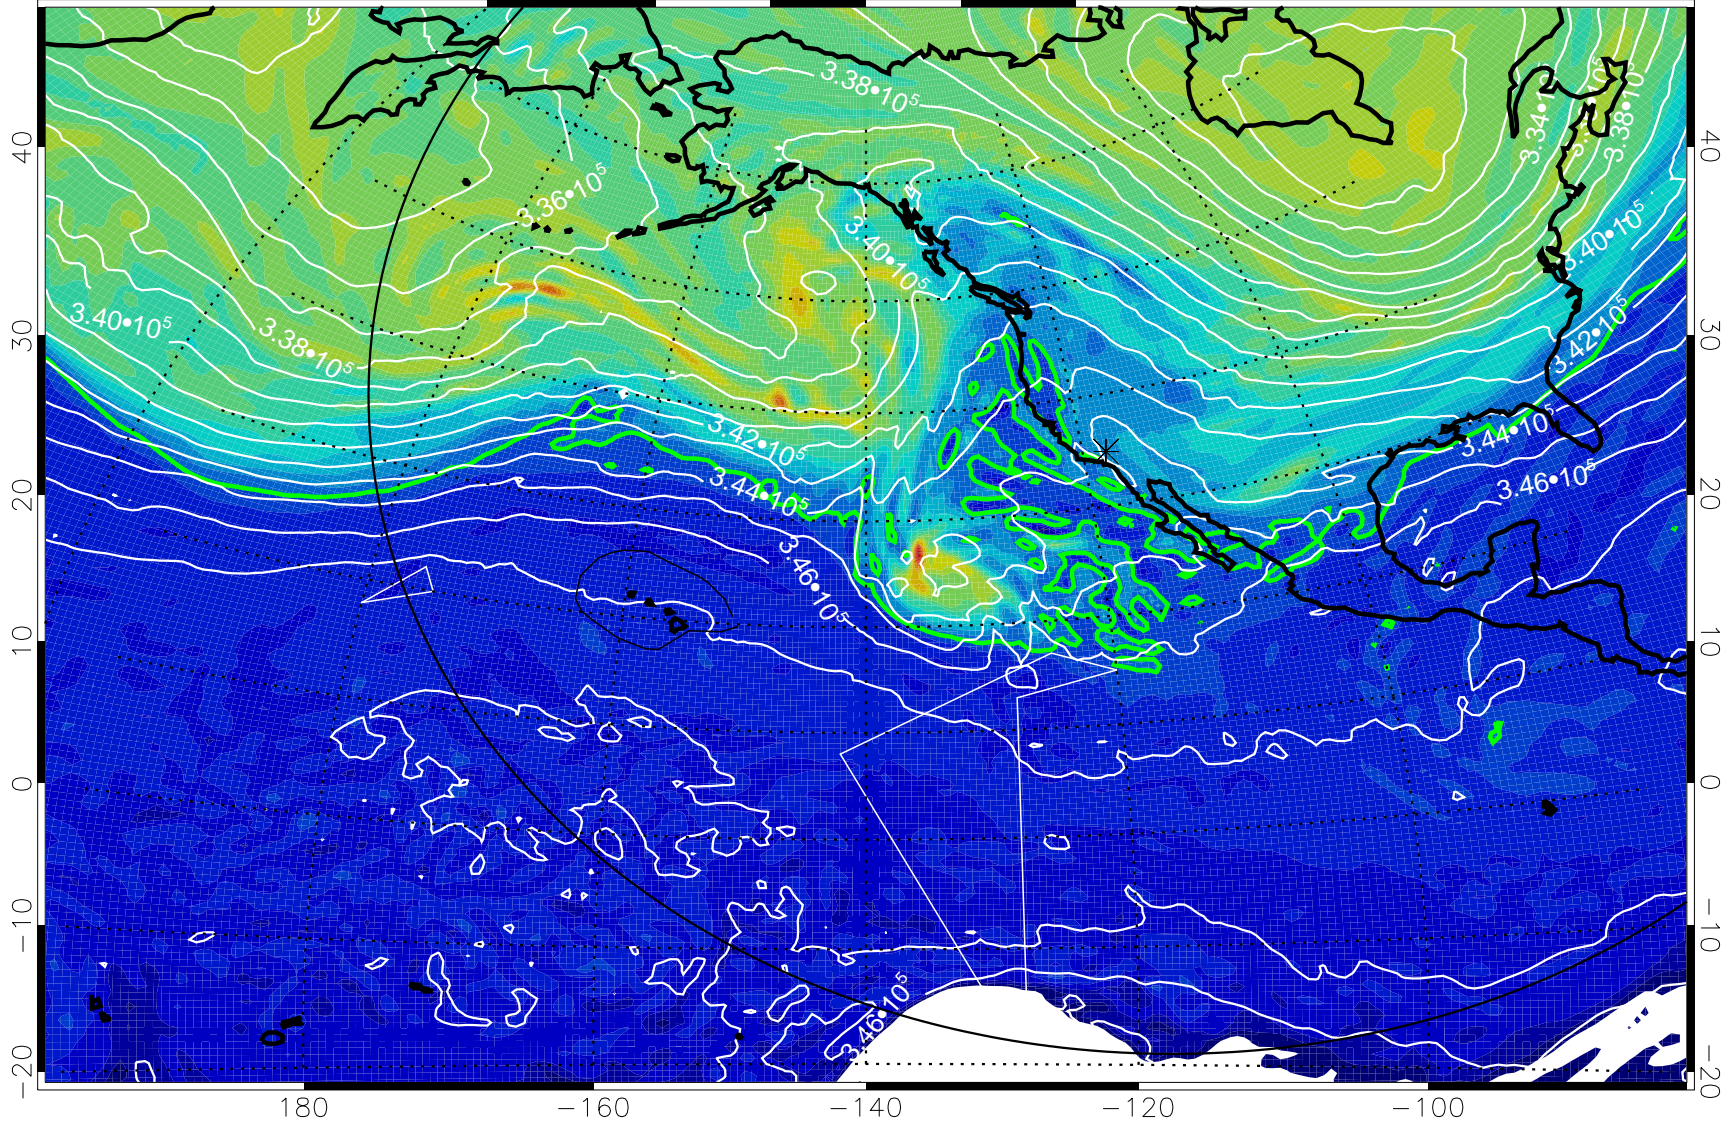

13012118, 30 hour forecast for 355K EPV

160 180 -160 -140 -120 -100

0 5.0\*10<sup>-6</sup> 1.0\*10<sup>-5</sup> 1.5\*10<sup>-5</sup>  
PVU

355K Montgomery Streamfunction, white  
EPV Tropopause (2 PVU) Position  
Range ring of 6000 km -- 19 hours GH round trip

13012200, 36 hour forecast for 355K EPV

0  $5.0 \cdot 10^{-6}$   $1.0 \cdot 10^{-5}$   $1.5 \cdot 10^{-5}$   
PVU

355K Montgomery Streamfunction, white  
EPV Tropopause (2 PVU) Position  
Range ring of 6000 km -- 19 hours GH round trip

13012206, 42 hour forecast for 355K EPV

160 180 -160 -140 -120 -100

0 5.0\*10<sup>-6</sup> 1.0\*10<sup>-5</sup> 1.5\*10<sup>-5</sup>  
PVU

355K Montgomery Streamfunction, white  
EPV Tropopause (2 PVU) Position  
Range ring of 6000 km -- 19 hours GH round trip

13012212, 48 hour forecast for 355K EPV

355K Montgomery Streamfunction, white  
EPV Tropopause (2 PVU) Position  
Range ring of 6000 km -- 19 hours GH round trip

13012218, 54 hour forecast for 355K EPV

0  $5.0 \cdot 10^{-6}$   $1.0 \cdot 10^{-5}$   $1.5 \cdot 10^{-5}$   
PVU