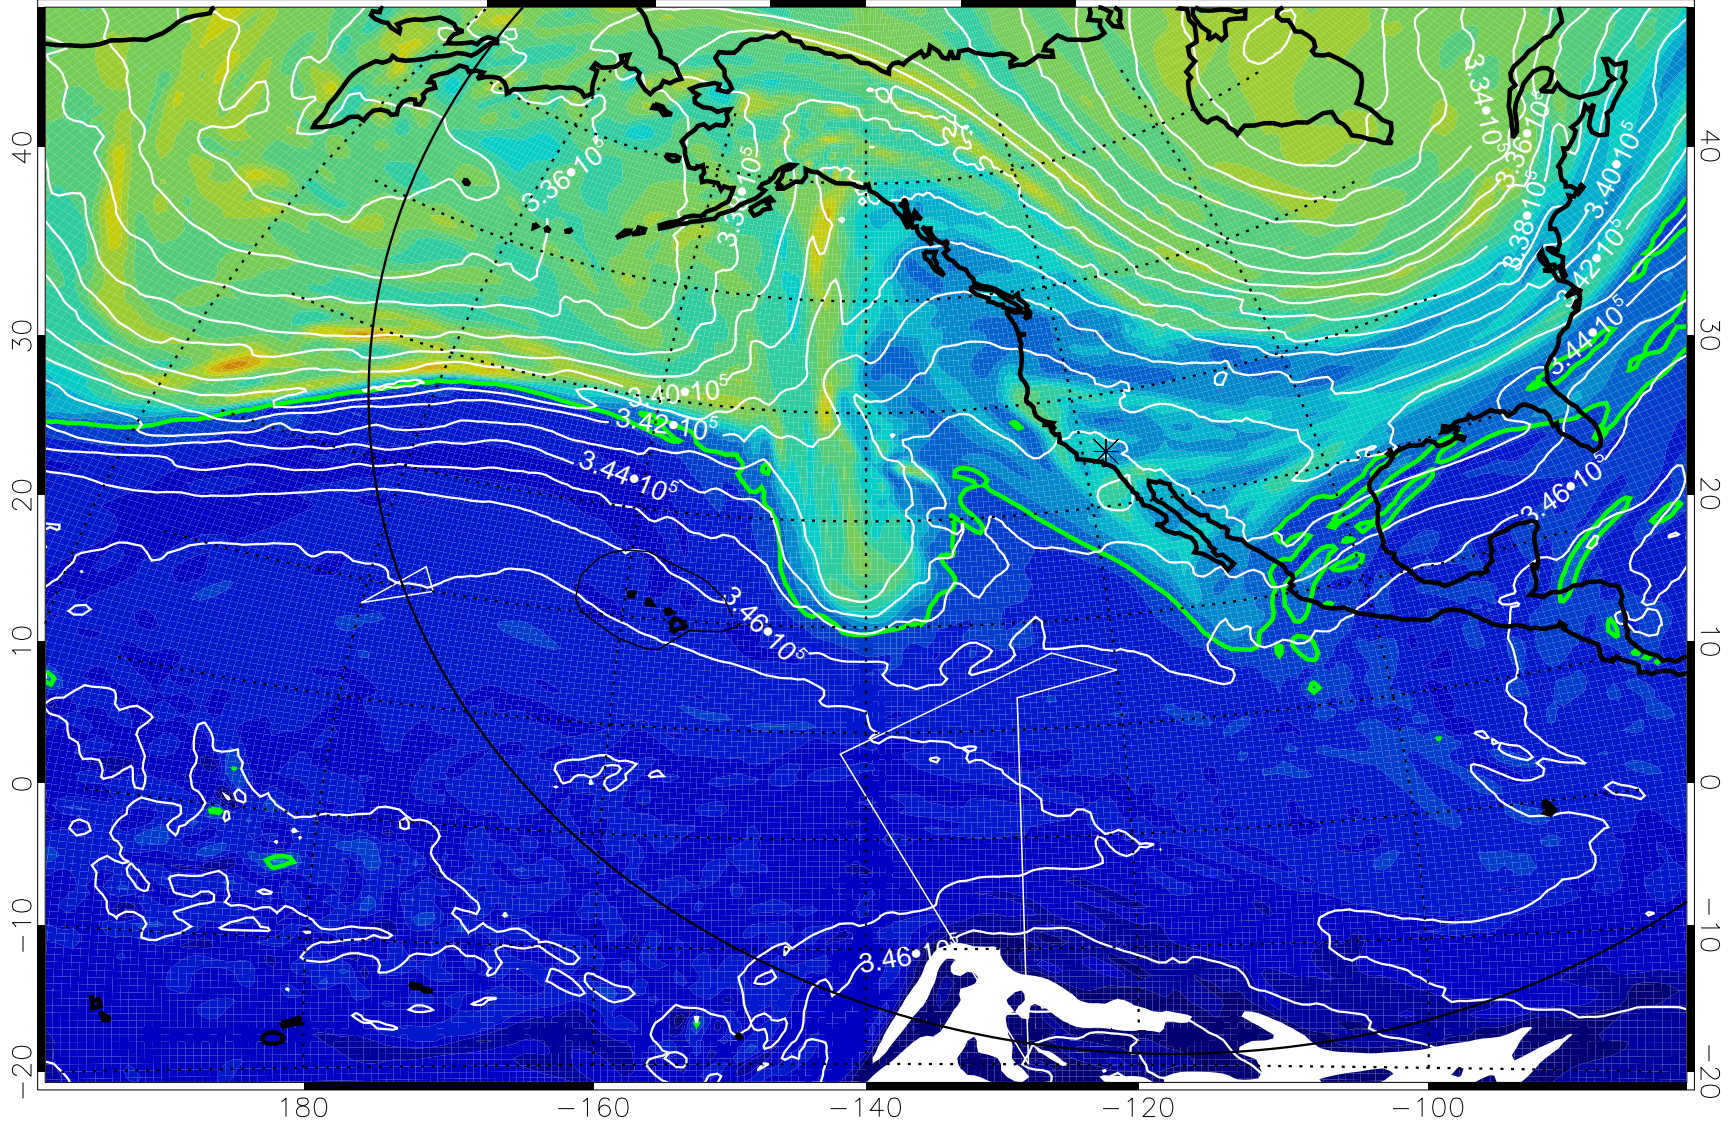

13012018, 6 hour forecast for 355K EPV

160 180 -160 -140 -120 -100

0  $5.0 \times 10^{-6}$   $1.0 \times 10^{-5}$   $1.5 \times 10^{-5}$   
PVU

355K Montgomery Streamfunction, white  
EPV Tropopause (2 PVU) Position  
Range ring of 6000 km -- 19 hours GH round trip

13012100, 12 hour forecast for 355K EPV

0       $5.0 \cdot 10^{-6}$        $1.0 \cdot 10^{-5}$        $1.5 \cdot 10^{-5}$   
PVU

355K Montgomery Streamfunction, white  
EPV Tropopause (2 PVU) Position  
Range ring of 6000 km -- 19 hours GH round trip

13012106, 18 hour forecast for 355K EPV

355K Montgomery Streamfunction, white  
EPV Tropopause (2 PVU) Position  
Range ring of 6000 km -- 19 hours GH round trip

13012112, 24 hour forecast for 355K EPV

355K Montgomery Streamfunction, white  
EPV Tropopause (2 PVU) Position  
Range ring of 6000 km -- 19 hours GH round trip

13012118, 30 hour forecast for 355K EPV

160 180 -160 -140 -120 -100

0 5.0\*10<sup>-6</sup> 1.0\*10<sup>-5</sup> 1.5\*10<sup>-5</sup>  
PVU

355K Montgomery Streamfunction, white  
EPV Tropopause (2 PVU) Position  
Range ring of 6000 km -- 19 hours GH round trip