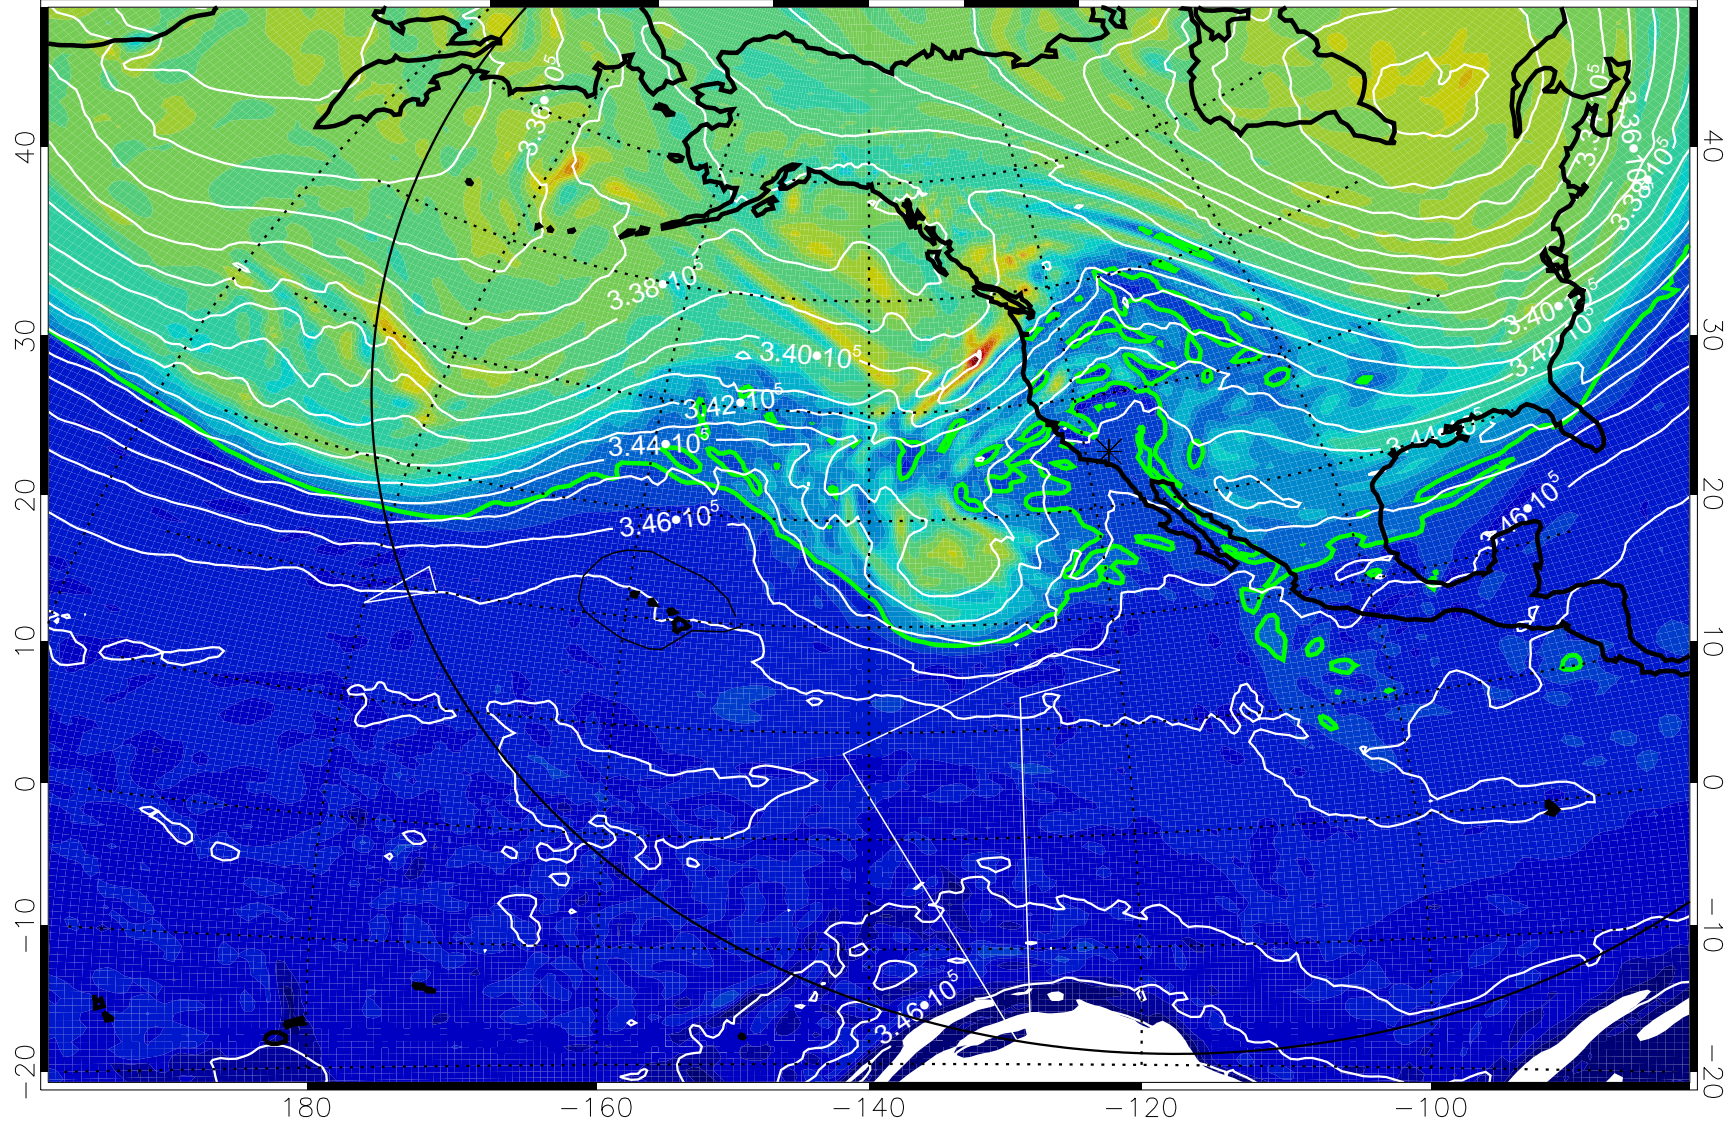

13012212, 48 hour forecast for 355K EPV

355K Montgomery Streamfunction, white  
EPV Tropopause (2 PVU) Position  
Range ring of 6000 km -- 19 hours GH round trip

13012218, 54 hour forecast for 355K EPV

0  $5.0 \cdot 10^{-6}$   $1.0 \cdot 10^{-5}$   $1.5 \cdot 10^{-5}$   
PVU

355K Montgomery Streamfunction, white  
EPV Tropopause (2 PVU) Position  
Range ring of 6000 km -- 19 hours GH round trip

13012300, 60 hour forecast for 355K EPV

355K Montgomery Streamfunction, white  
EPV Tropopause (2 PVU) Position  
Range ring of 6000 km -- 19 hours GH round trip

13012306, 66 hour forecast for 355K EPV

160 180 -160 -140 -120 -100

0  $5.0 \cdot 10^{-6}$   $1.0 \cdot 10^{-5}$   $1.5 \cdot 10^{-5}$   
PVU

355K Montgomery Streamfunction, white  
EPV Tropopause (2 PVU) Position  
Range ring of 6000 km -- 19 hours GH round trip

13012312, 72 hour forecast for 355K EPV

0       $5.0 \cdot 10^{-6}$        $1.0 \cdot 10^{-5}$        $1.5 \cdot 10^{-5}$   
PVU

355K Montgomery Streamfunction, white  
EPV Tropopause (2 PVU) Position  
Range ring of 6000 km -- 19 hours GH round trip