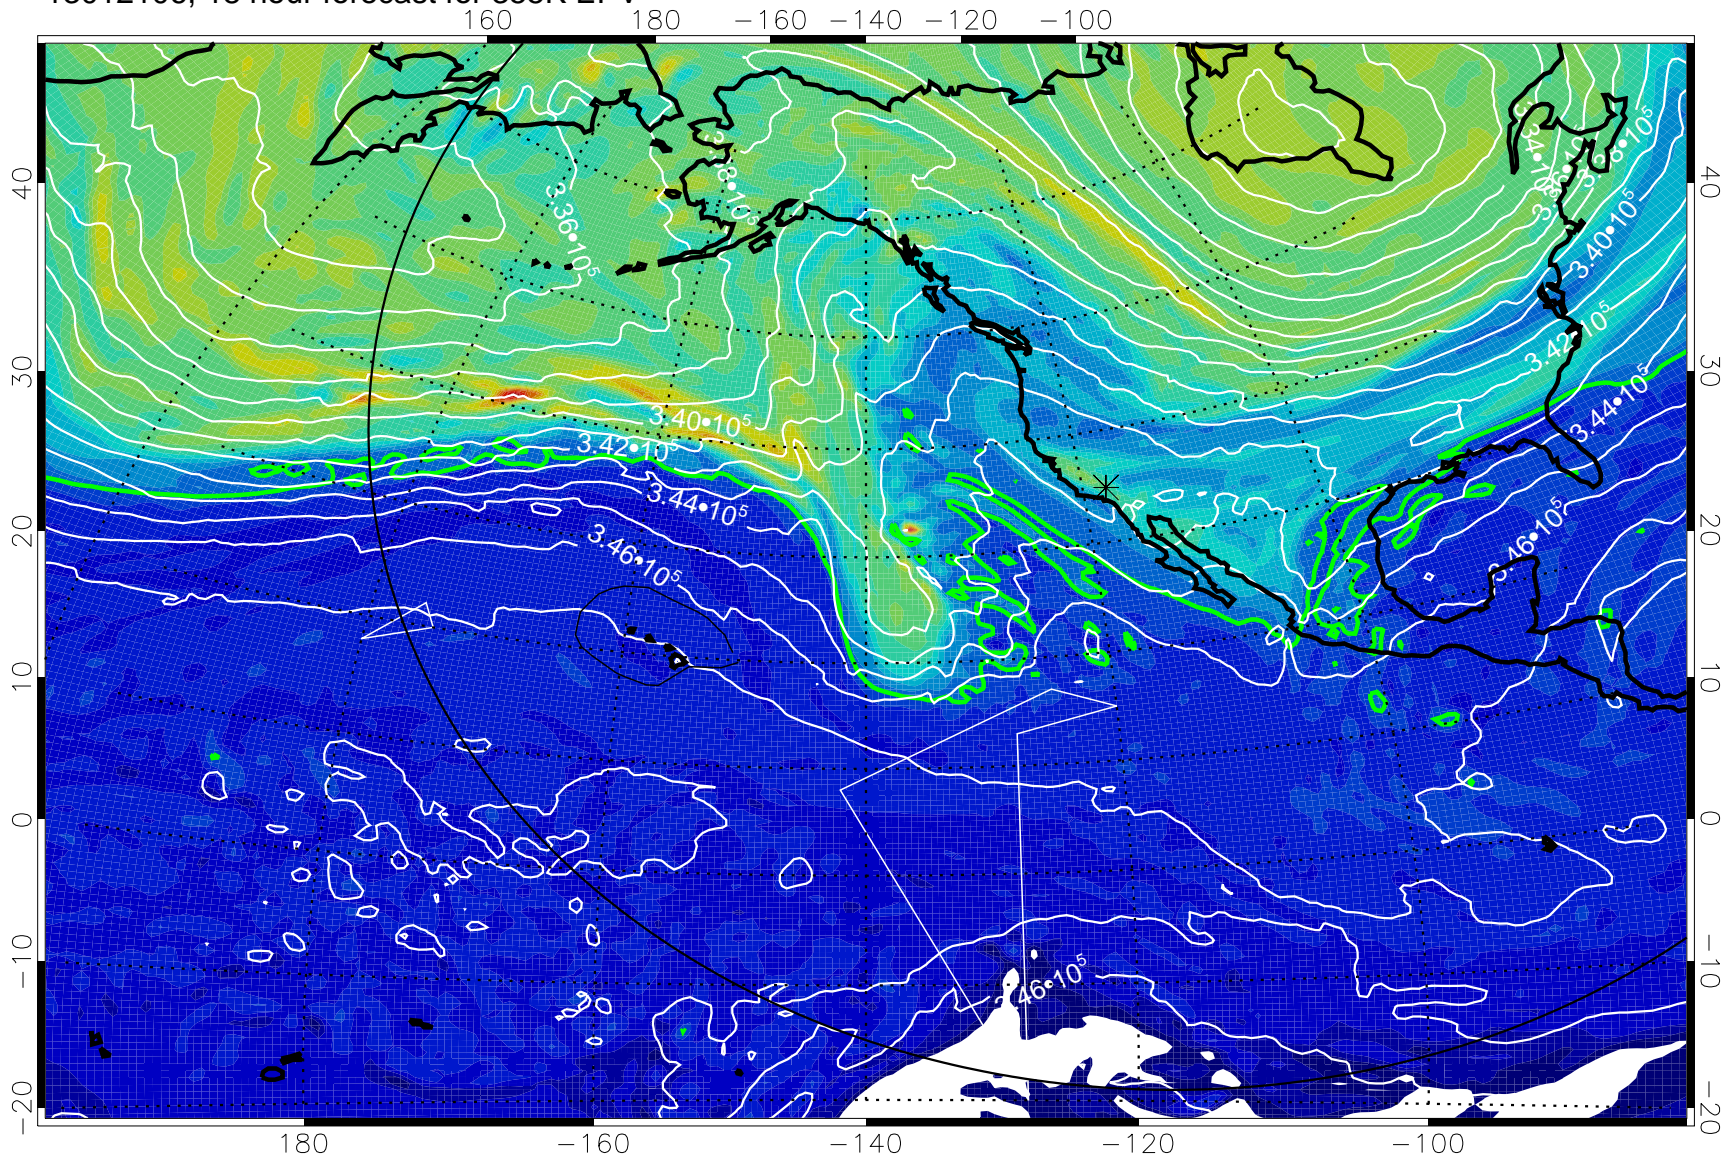

13012018, 6 hour forecast for 355K EPV

160 180 -160 -140 -120 -100

0  $5.0 \times 10^{-6}$   $1.0 \times 10^{-5}$   $1.5 \times 10^{-5}$   
PVU

355K Montgomery Streamfunction, white  
EPV Tropopause (2 PVU) Position  
Range ring of 6000 km -- 19 hours GH round trip

13012100, 12 hour forecast for 355K EPV

0       $5.0 \cdot 10^{-6}$        $1.0 \cdot 10^{-5}$        $1.5 \cdot 10^{-5}$   
PVU

355K Montgomery Streamfunction, white  
EPV Tropopause (2 PVU) Position  
Range ring of 6000 km -- 19 hours GH round trip

13012106, 18 hour forecast for 355K EPV

355K Montgomery Streamfunction, white  
EPV Tropopause (2 PVU) Position  
Range ring of 6000 km -- 19 hours GH round trip

13012112, 24 hour forecast for 355K EPV

355K Montgomery Streamfunction, white  
EPV Tropopause (2 PVU) Position  
Range ring of 6000 km -- 19 hours GH round trip

13012118, 30 hour forecast for 355K EPV

160 180 -160 -140 -120 -100

0 5.0\*10<sup>-6</sup> 1.0\*10<sup>-5</sup> 1.5\*10<sup>-5</sup>  
PVU

355K Montgomery Streamfunction, white  
EPV Tropopause (2 PVU) Position  
Range ring of 6000 km -- 19 hours GH round trip