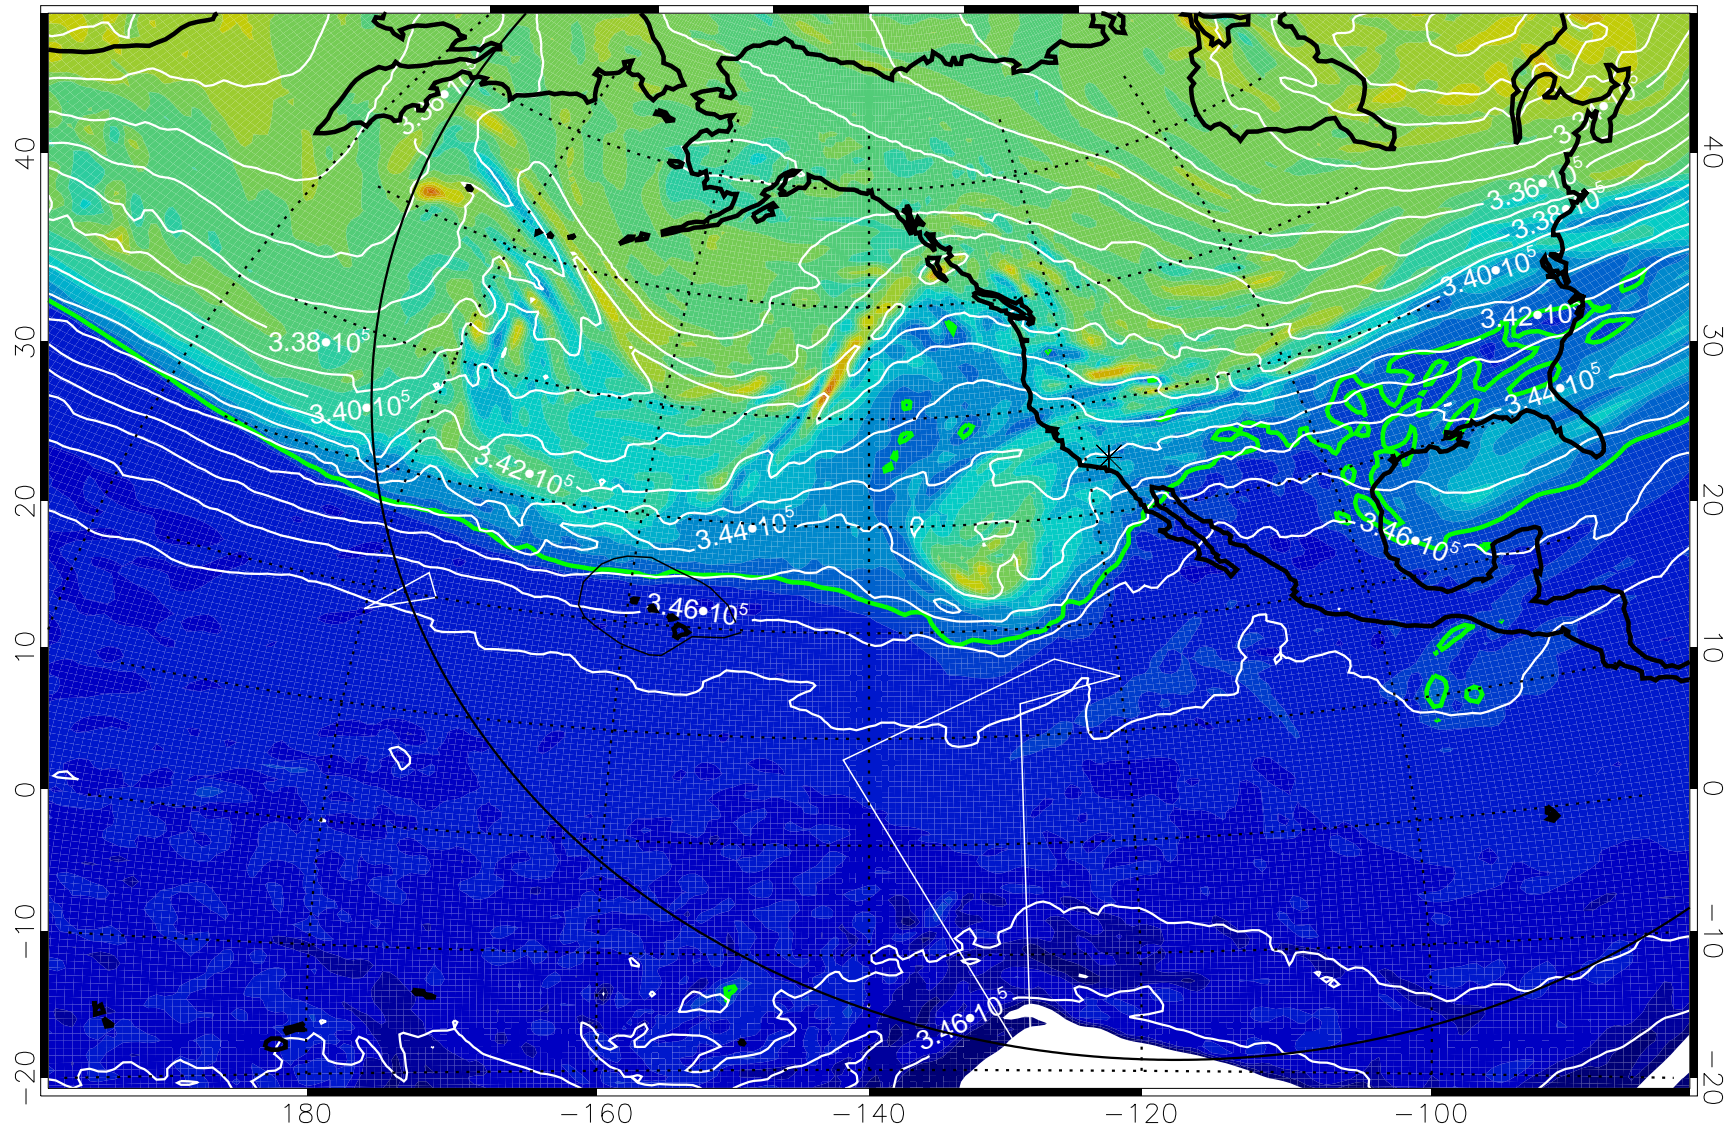

13012400, 84 hour forecast for 355K EPV

355K Montgomery Streamfunction, white  
EPV Tropopause (2 PVU) Position  
Range ring of 6000 km -- 19 hours GH round trip

13012406, 90 hour forecast for 355K EPV

355K Montgomery Streamfunction, white  
EPV Tropopause (2 PVU) Position  
Range ring of 6000 km -- 19 hours GH round trip

13012412, 96 hour forecast for 355K EPV

160 180 -160 -140 -120 -100

355K Montgomery Streamfunction, white  
EPV Tropopause (2 PVU) Position  
Range ring of 6000 km -- 19 hours GH round trip

13012418, 102 hour forecast for 355K EPV

160 180 -160 -140 -120 -100

0 5.0\*10<sup>-6</sup> 1.0\*10<sup>-5</sup> 1.5\*10<sup>-5</sup>  
PVU

355K Montgomery Streamfunction, white  
EPV Tropopause (2 PVU) Position  
Range ring of 6000 km -- 19 hours GH round trip

13012500, 108 hour forecast for 355K EPV

160 180 -160 -140 -120 -100

0  $5.0 \cdot 10^{-6}$   $1.0 \cdot 10^{-5}$   $1.5 \cdot 10^{-5}$   
PVU

355K Montgomery Streamfunction, white  
EPV Tropopause (2 PVU) Position  
Range ring of 6000 km -- 19 hours GH round trip