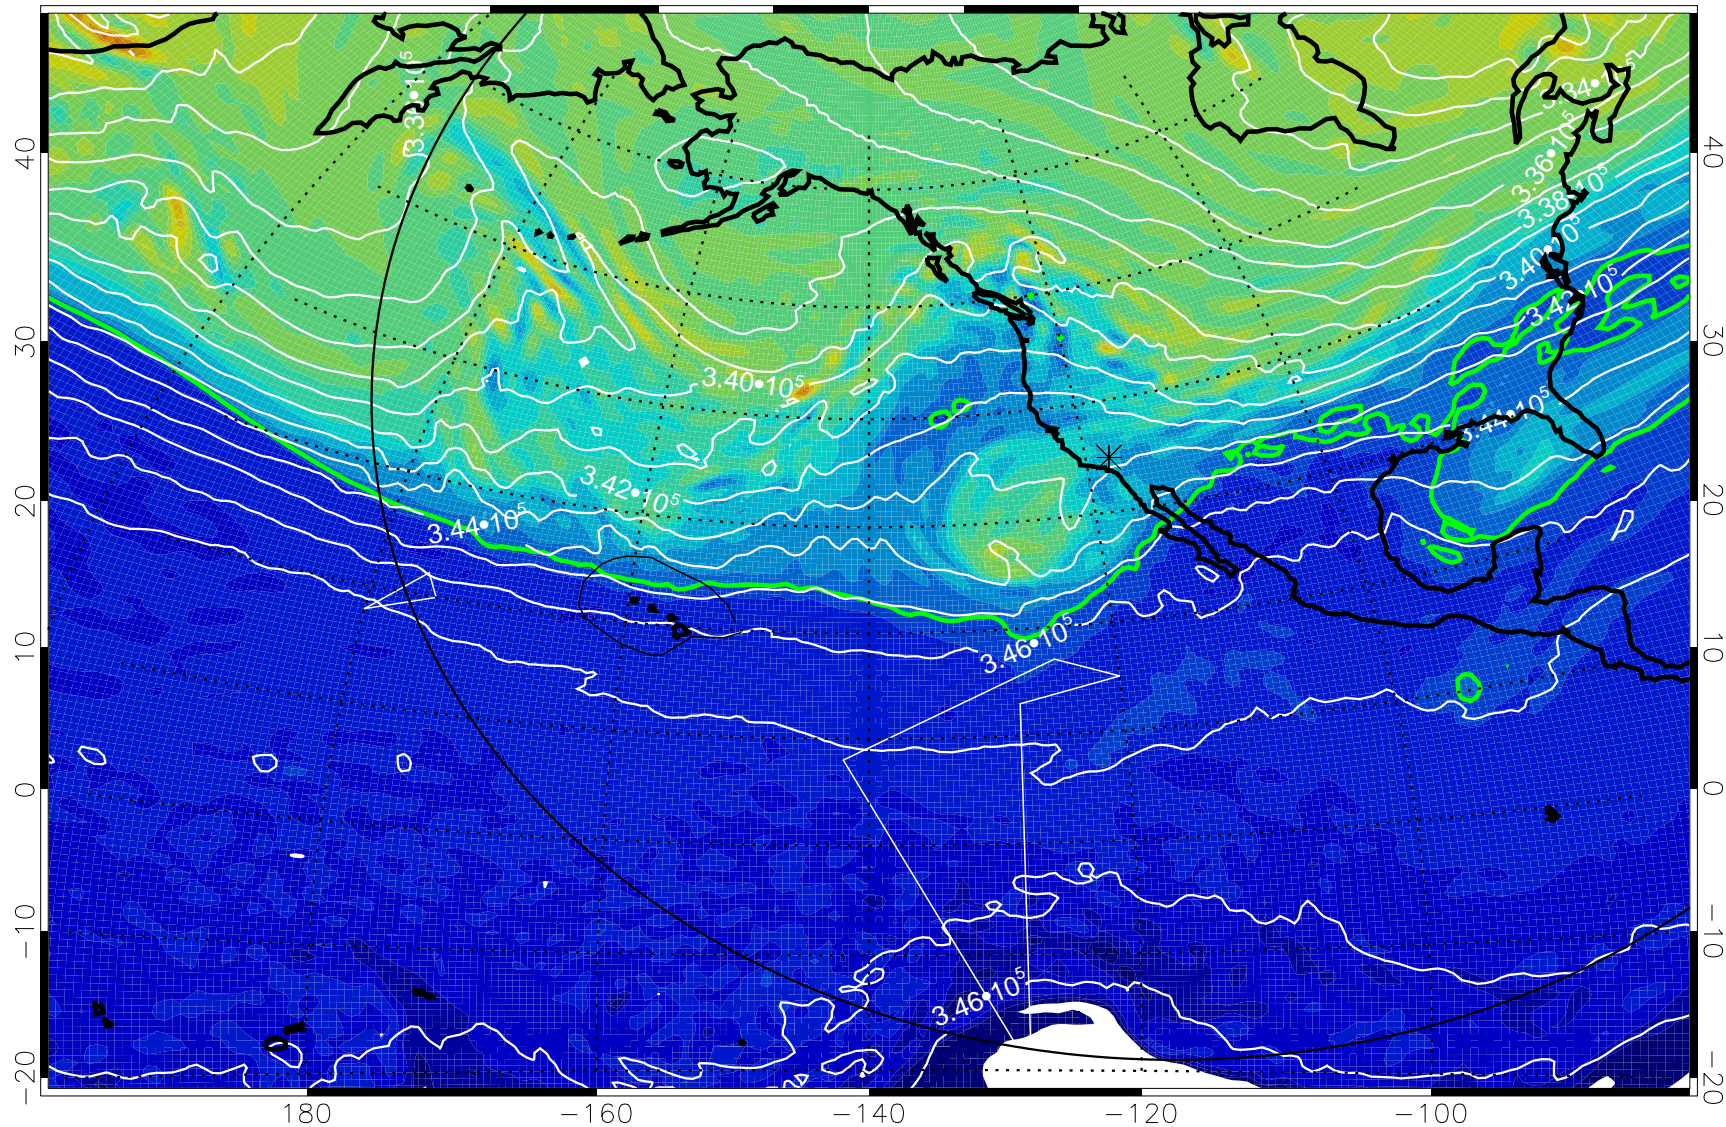

13012412, 96 hour forecast for 355K EPV

160 180 -160 -140 -120 -100

355K Montgomery Streamfunction, white  
EPV Tropopause (2 PVU) Position  
Range ring of 6000 km -- 19 hours GH round trip

13012418, 102 hour forecast for 355K EPV

160 180 -160 -140 -120 -100

0 5.0\*10<sup>-6</sup> 1.0\*10<sup>-5</sup> 1.5\*10<sup>-5</sup>  
PVU

355K Montgomery Streamfunction, white  
EPV Tropopause (2 PVU) Position  
Range ring of 6000 km -- 19 hours GH round trip

13012500, 108 hour forecast for 355K EPV

160 180 -160 -140 -120 -100

0  $5.0 \cdot 10^{-6}$   $1.0 \cdot 10^{-5}$   $1.5 \cdot 10^{-5}$   
PVU

355K Montgomery Streamfunction, white  
EPV Tropopause (2 PVU) Position  
Range ring of 6000 km -- 19 hours GH round trip

13012506, 114 hour forecast for 355K EPV

160 180 -160 -140 -120 -100

0  $5.0 \cdot 10^{-6}$   $1.0 \cdot 10^{-5}$   $1.5 \cdot 10^{-5}$   
PVU

355K Montgomery Streamfunction, white  
EPV Tropopause (2 PVU) Position  
Range ring of 6000 km -- 19 hours GH round trip