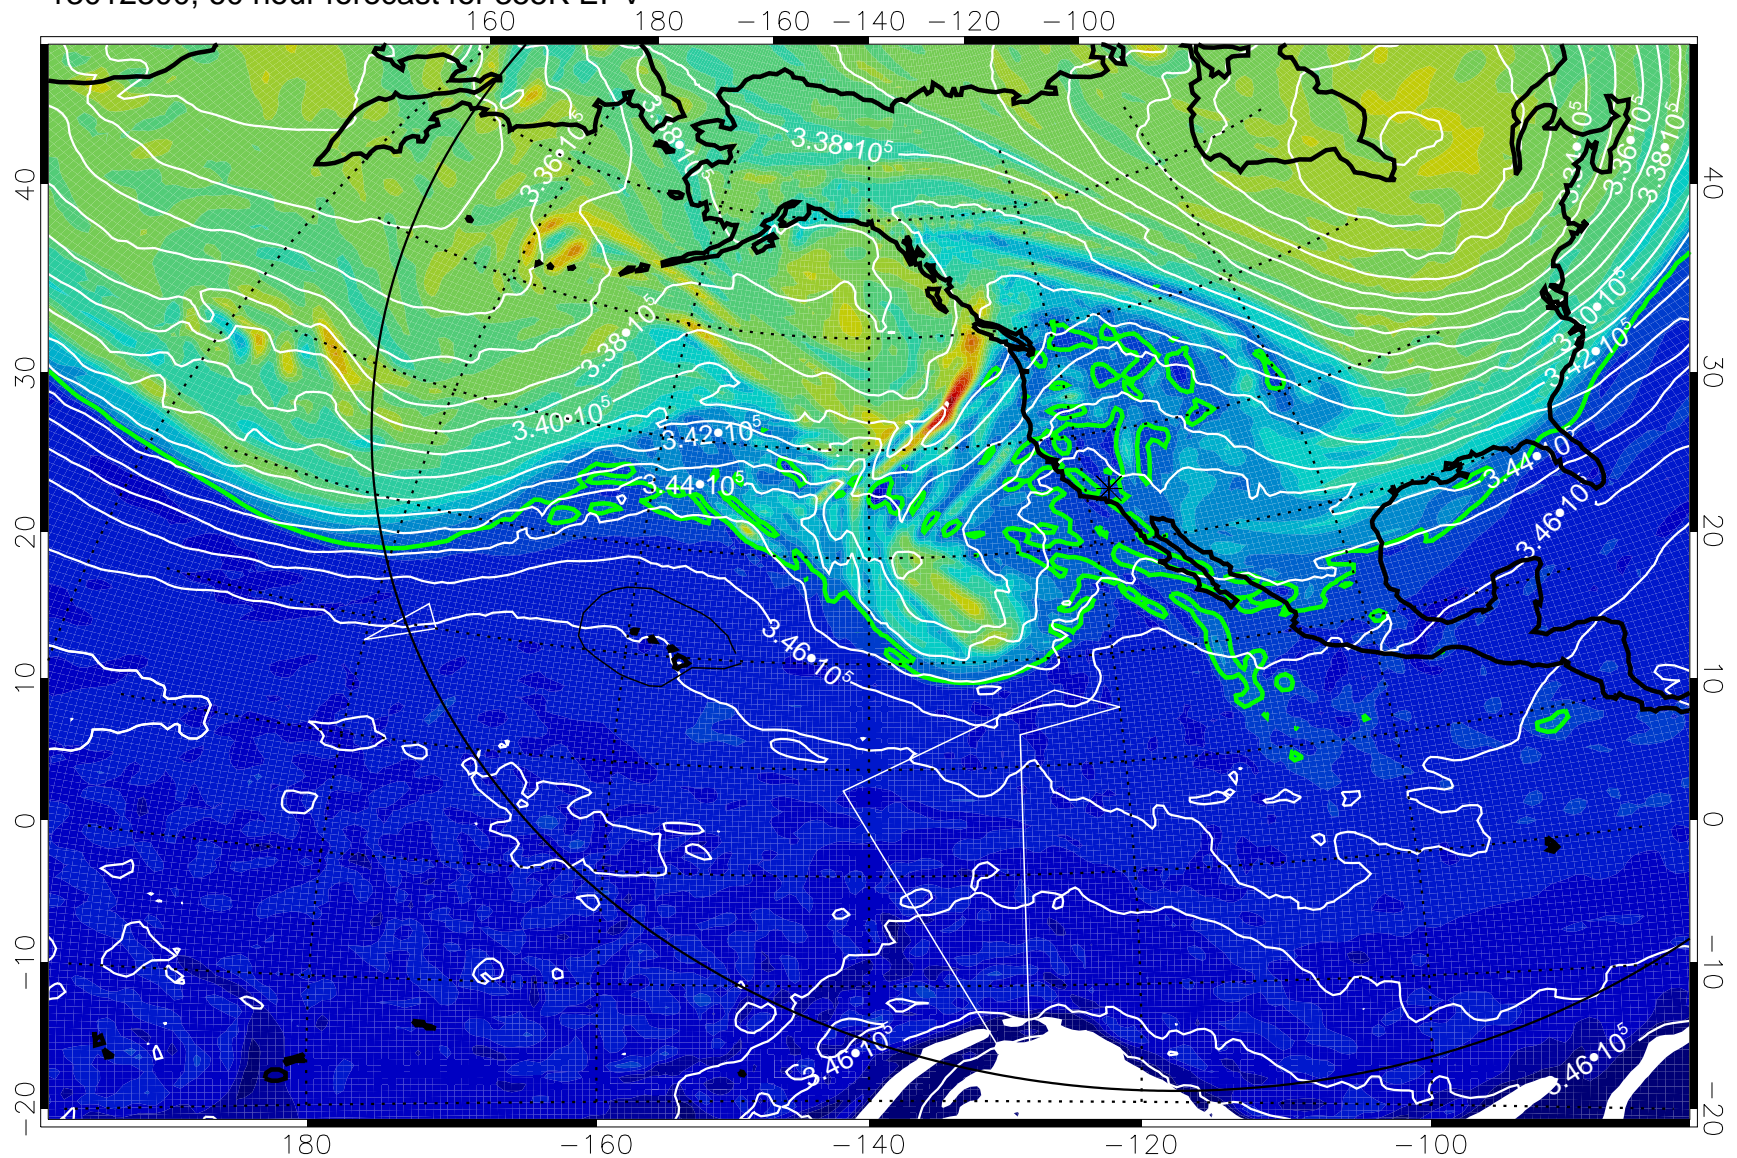

13012206, 42 hour forecast for 355K EPV

160 180 -160 -140 -120 -100

0 5.0\*10<sup>-6</sup> 1.0\*10<sup>-5</sup> 1.5\*10<sup>-5</sup>  
PVU

355K Montgomery Streamfunction, white  
EPV Tropopause (2 PVU) Position  
Range ring of 6000 km -- 19 hours GH round trip

13012212, 48 hour forecast for 355K EPV

355K Montgomery Streamfunction, white  
EPV Tropopause (2 PVU) Position  
Range ring of 6000 km -- 19 hours GH round trip

13012218, 54 hour forecast for 355K EPV

0  $5.0 \cdot 10^{-6}$   $1.0 \cdot 10^{-5}$   $1.5 \cdot 10^{-5}$   
PVU

355K Montgomery Streamfunction, white  
EPV Tropopause (2 PVU) Position  
Range ring of 6000 km -- 19 hours GH round trip

13012300, 60 hour forecast for 355K EPV

355K Montgomery Streamfunction, white  
EPV Tropopause (2 PVU) Position  
Range ring of 6000 km -- 19 hours GH round trip

13012306, 66 hour forecast for 355K EPV

160 180 -160 -140 -120 -100

0  $5.0 \cdot 10^{-6}$   $1.0 \cdot 10^{-5}$   $1.5 \cdot 10^{-5}$   
PVU

355K Montgomery Streamfunction, white  
EPV Tropopause (2 PVU) Position  
Range ring of 6000 km -- 19 hours GH round trip