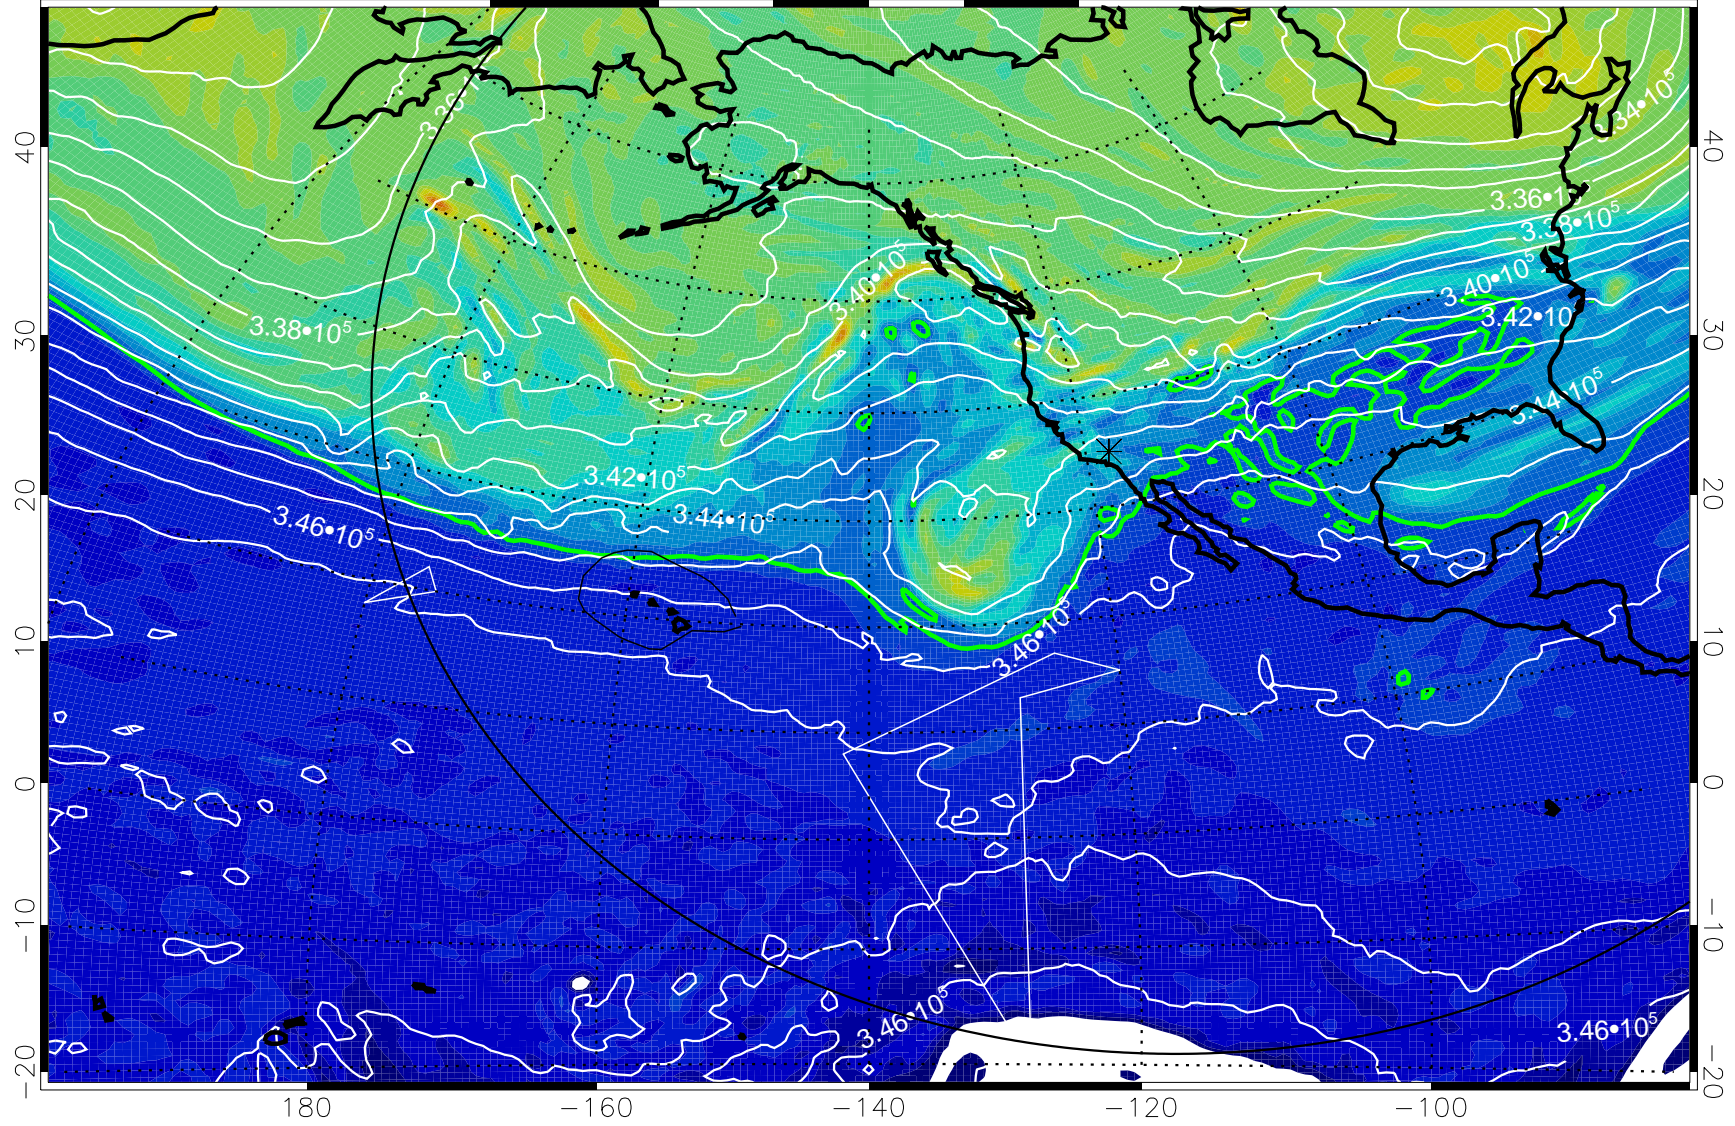

13012318, 78 hour forecast for 355K EPV

0       $5.0 \cdot 10^{-6}$        $1.0 \cdot 10^{-5}$        $1.5 \cdot 10^{-5}$   
PVU

355K Montgomery Streamfunction, white  
EPV Tropopause (2 PVU) Position  
Range ring of 6000 km -- 19 hours GH round trip

13012400, 84 hour forecast for 355K EPV

355K Montgomery Streamfunction, white  
EPV Tropopause (2 PVU) Position  
Range ring of 6000 km -- 19 hours GH round trip

13012406, 90 hour forecast for 355K EPV

355K Montgomery Streamfunction, white  
EPV Tropopause (2 PVU) Position  
Range ring of 6000 km -- 19 hours GH round trip

13012412, 96 hour forecast for 355K EPV

160 180 -160 -140 -120 -100

355K Montgomery Streamfunction, white  
EPV Tropopause (2 PVU) Position  
Range ring of 6000 km -- 19 hours GH round trip

13012418, 102 hour forecast for 355K EPV

160 180 -160 -140 -120 -100

0 5.0\*10<sup>-6</sup> 1.0\*10<sup>-5</sup> 1.5\*10<sup>-5</sup>  
PVU

355K Montgomery Streamfunction, white  
EPV Tropopause (2 PVU) Position  
Range ring of 6000 km -- 19 hours GH round trip