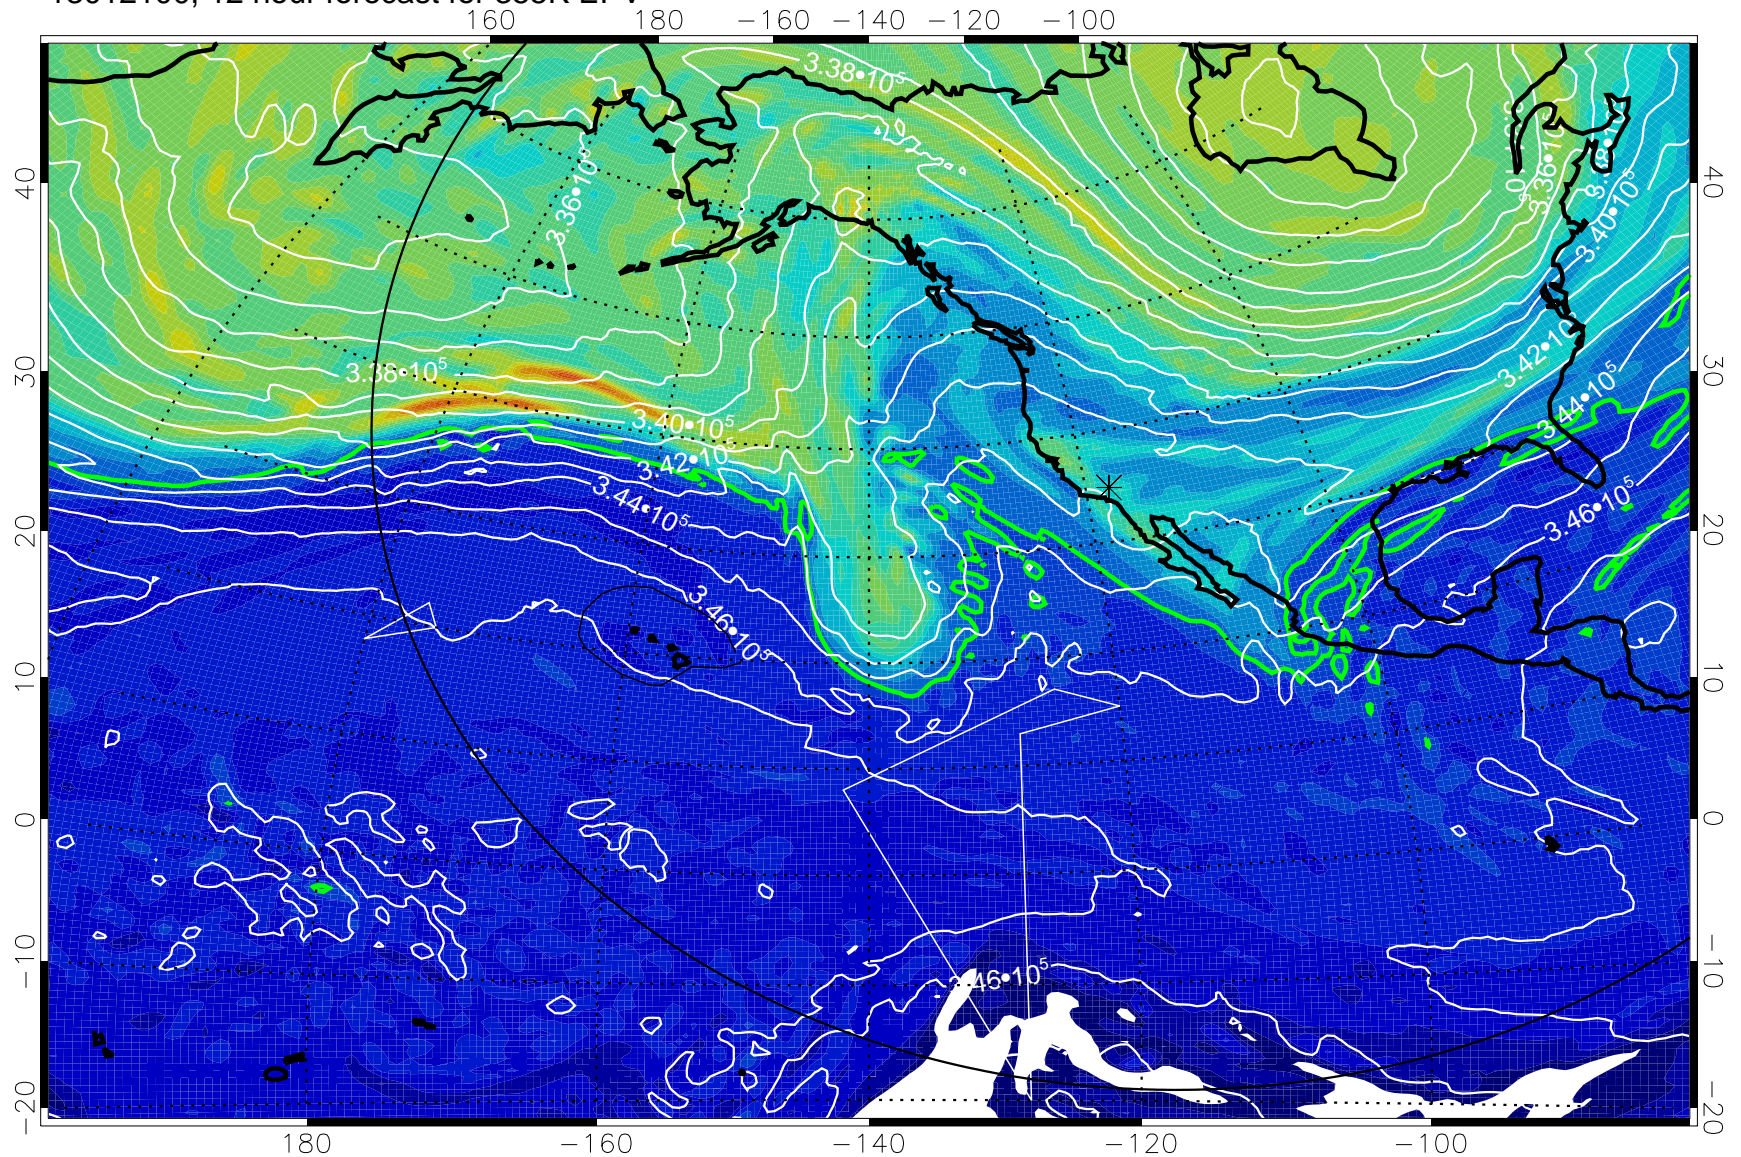

13012018, 6 hour forecast for 355K EPV

160 180 -160 -140 -120 -100

0  $5.0 \times 10^{-6}$   $1.0 \times 10^{-5}$   $1.5 \times 10^{-5}$   
PVU

355K Montgomery Streamfunction, white  
EPV Tropopause (2 PVU) Position  
Range ring of 6000 km -- 19 hours GH round trip

13012100, 12 hour forecast for 355K EPV

0       $5.0 \cdot 10^{-6}$        $1.0 \cdot 10^{-5}$        $1.5 \cdot 10^{-5}$   
PVU

355K Montgomery Streamfunction, white  
EPV Tropopause (2 PVU) Position  
Range ring of 6000 km -- 19 hours GH round trip

13012106, 18 hour forecast for 355K EPV

355K Montgomery Streamfunction, white  
EPV Tropopause (2 PVU) Position  
Range ring of 6000 km -- 19 hours GH round trip

13012112, 24 hour forecast for 355K EPV

355K Montgomery Streamfunction, white  
EPV Tropopause (2 PVU) Position  
Range ring of 6000 km -- 19 hours GH round trip

13012118, 30 hour forecast for 355K EPV

160 180 -160 -140 -120 -100

0 5.0\*10<sup>-6</sup> 1.0\*10<sup>-5</sup> 1.5\*10<sup>-5</sup>  
PVU

355K Montgomery Streamfunction, white  
EPV Tropopause (2 PVU) Position  
Range ring of 6000 km -- 19 hours GH round trip