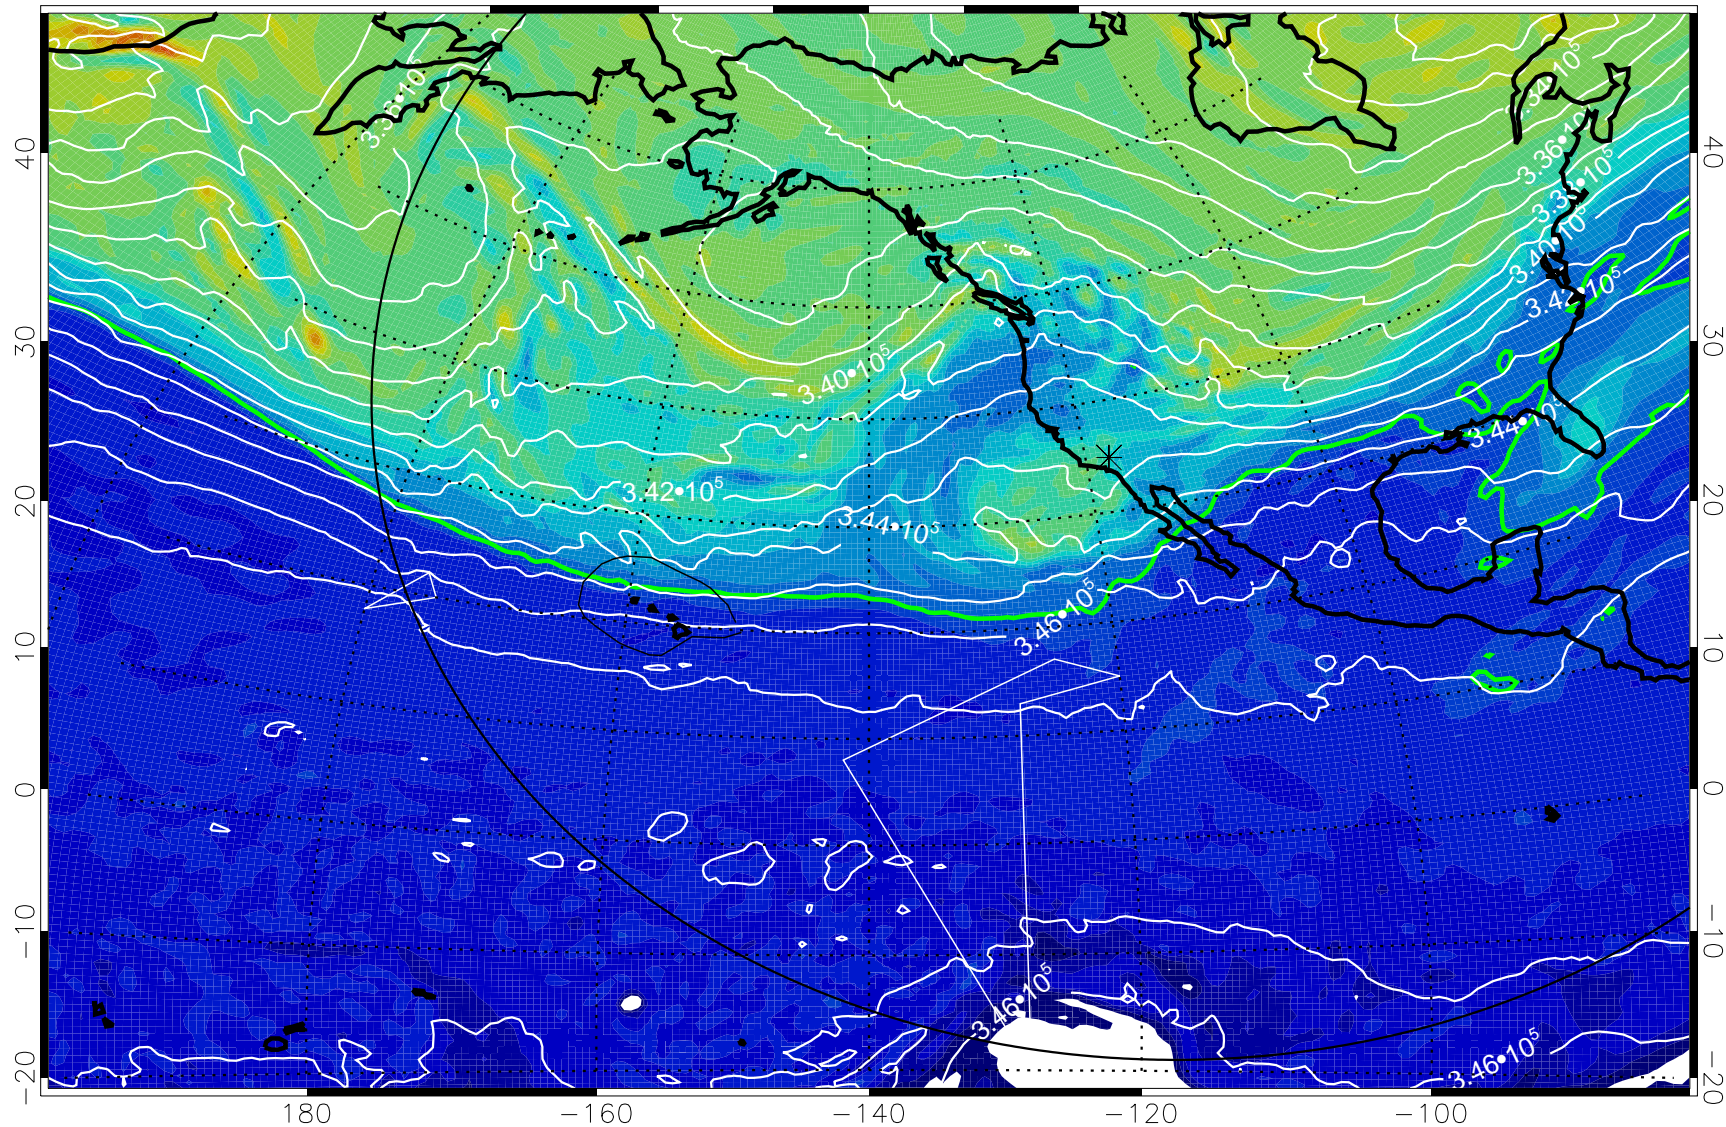

160 180 -160 -140 -120 -100

0 5.0\*10<sup>-6</sup> 1.0\*10<sup>-5</sup> 1.5\*10<sup>-5</sup>  
PVU

355K Montgomery Streamfunction, white  
EPV Tropopause (2 PVU) Position  
Range ring of 6000 km -- 19 hours GH round trip

13012500, 108 hour forecast for 355K EPV

160 180 -160 -140 -120 -100

0  $5.0 \cdot 10^{-6}$   $1.0 \cdot 10^{-5}$   $1.5 \cdot 10^{-5}$   
PVU

355K Montgomery Streamfunction, white  
EPV Tropopause (2 PVU) Position  
Range ring of 6000 km -- 19 hours GH round trip

13012506, 114 hour forecast for 355K EPV

160 180 -160 -140 -120 -100

0  $5.0 \cdot 10^{-6}$   $1.0 \cdot 10^{-5}$   $1.5 \cdot 10^{-5}$   
PVU

355K Montgomery Streamfunction, white  
EPV Tropopause (2 PVU) Position  
Range ring of 6000 km -- 19 hours GH round trip