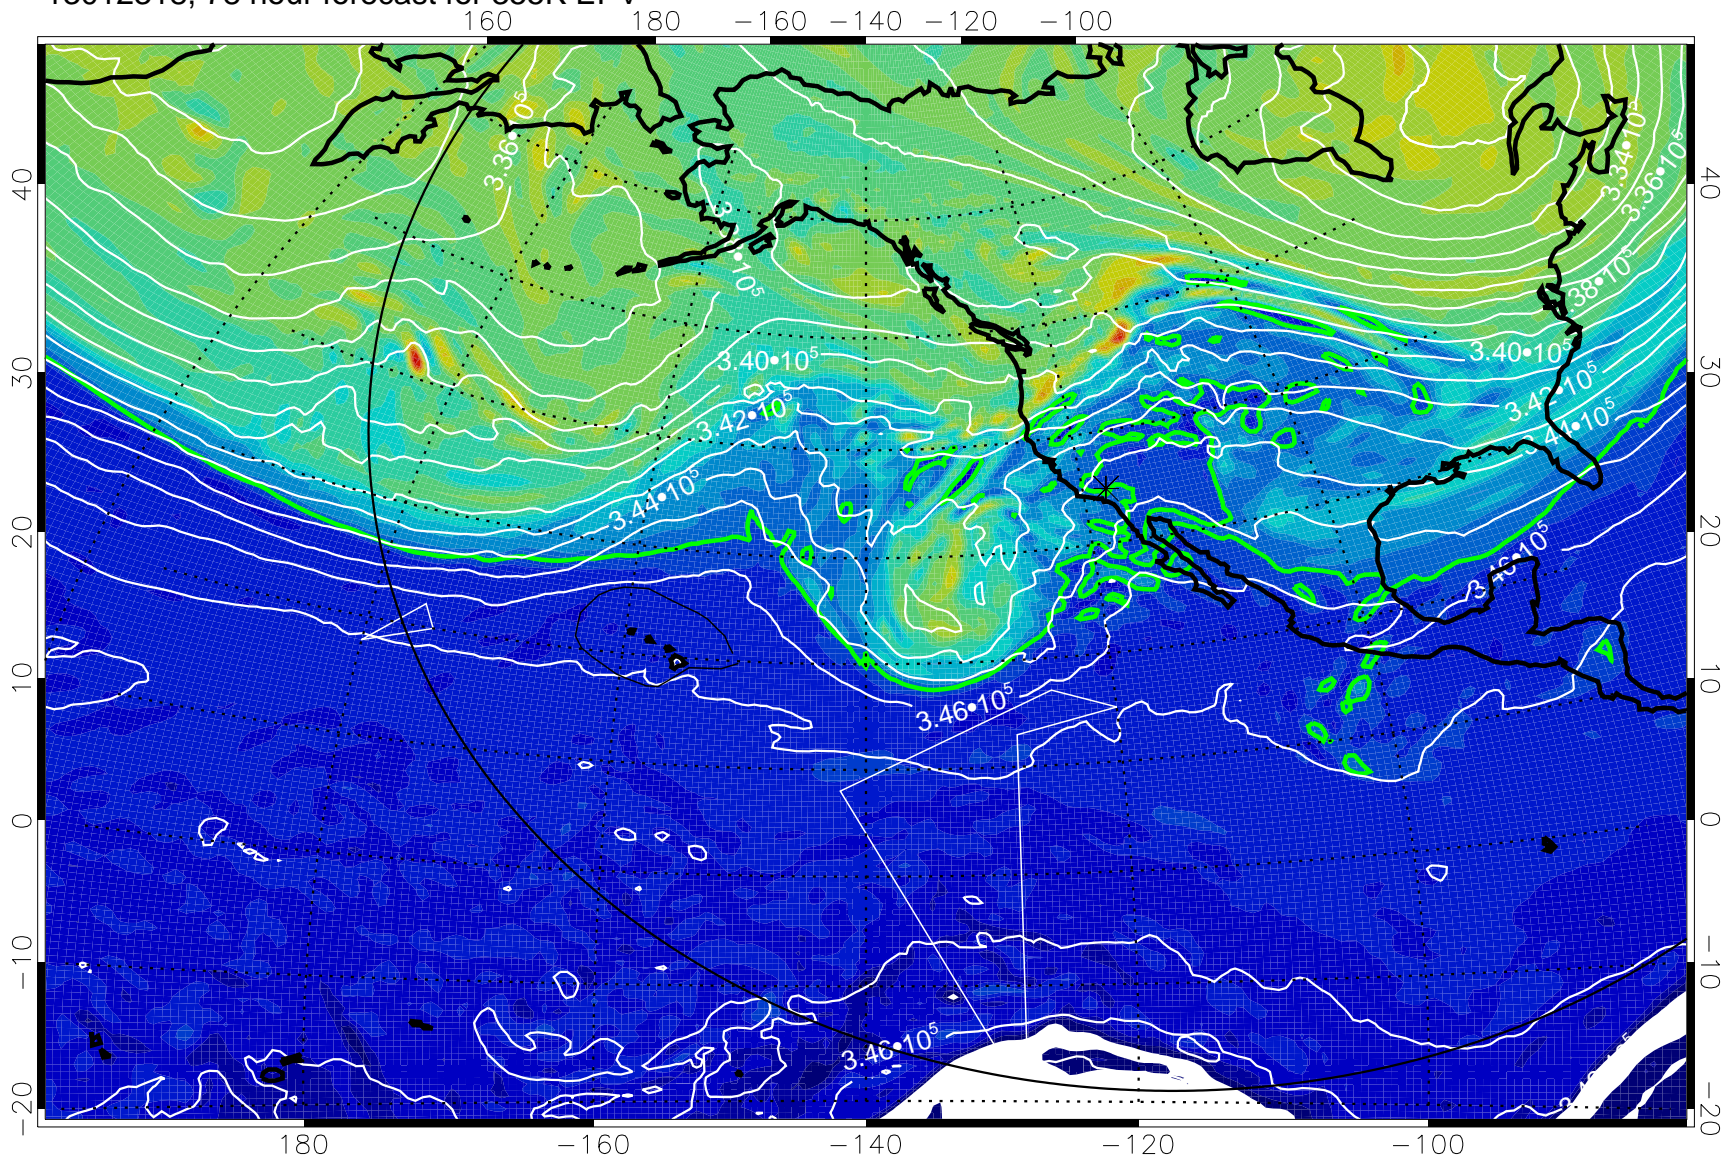

355K Montgomery Streamfunction, white  
EPV Tropopause (2 PVU) Position  
Range ring of 6000 km -- 19 hours GH round trip

13012300, 60 hour forecast for 355K EPV

355K Montgomery Streamfunction, white  
EPV Tropopause (2 PVU) Position  
Range ring of 6000 km -- 19 hours GH round trip

13012306, 66 hour forecast for 355K EPV

160 180 -160 -140 -120 -100

0  $5.0 \cdot 10^{-6}$   $1.0 \cdot 10^{-5}$   $1.5 \cdot 10^{-5}$   
PVU

355K Montgomery Streamfunction, white  
EPV Tropopause (2 PVU) Position  
Range ring of 6000 km -- 19 hours GH round trip

13012312, 72 hour forecast for 355K EPV

0       $5.0 \cdot 10^{-6}$        $1.0 \cdot 10^{-5}$        $1.5 \cdot 10^{-5}$   
PVU

355K Montgomery Streamfunction, white  
EPV Tropopause (2 PVU) Position  
Range ring of 6000 km -- 19 hours GH round trip

13012318, 78 hour forecast for 355K EPV

0       $5.0 \cdot 10^{-6}$        $1.0 \cdot 10^{-5}$        $1.5 \cdot 10^{-5}$   
PVU

355K Montgomery Streamfunction, white  
EPV Tropopause (2 PVU) Position  
Range ring of 6000 km -- 19 hours GH round trip