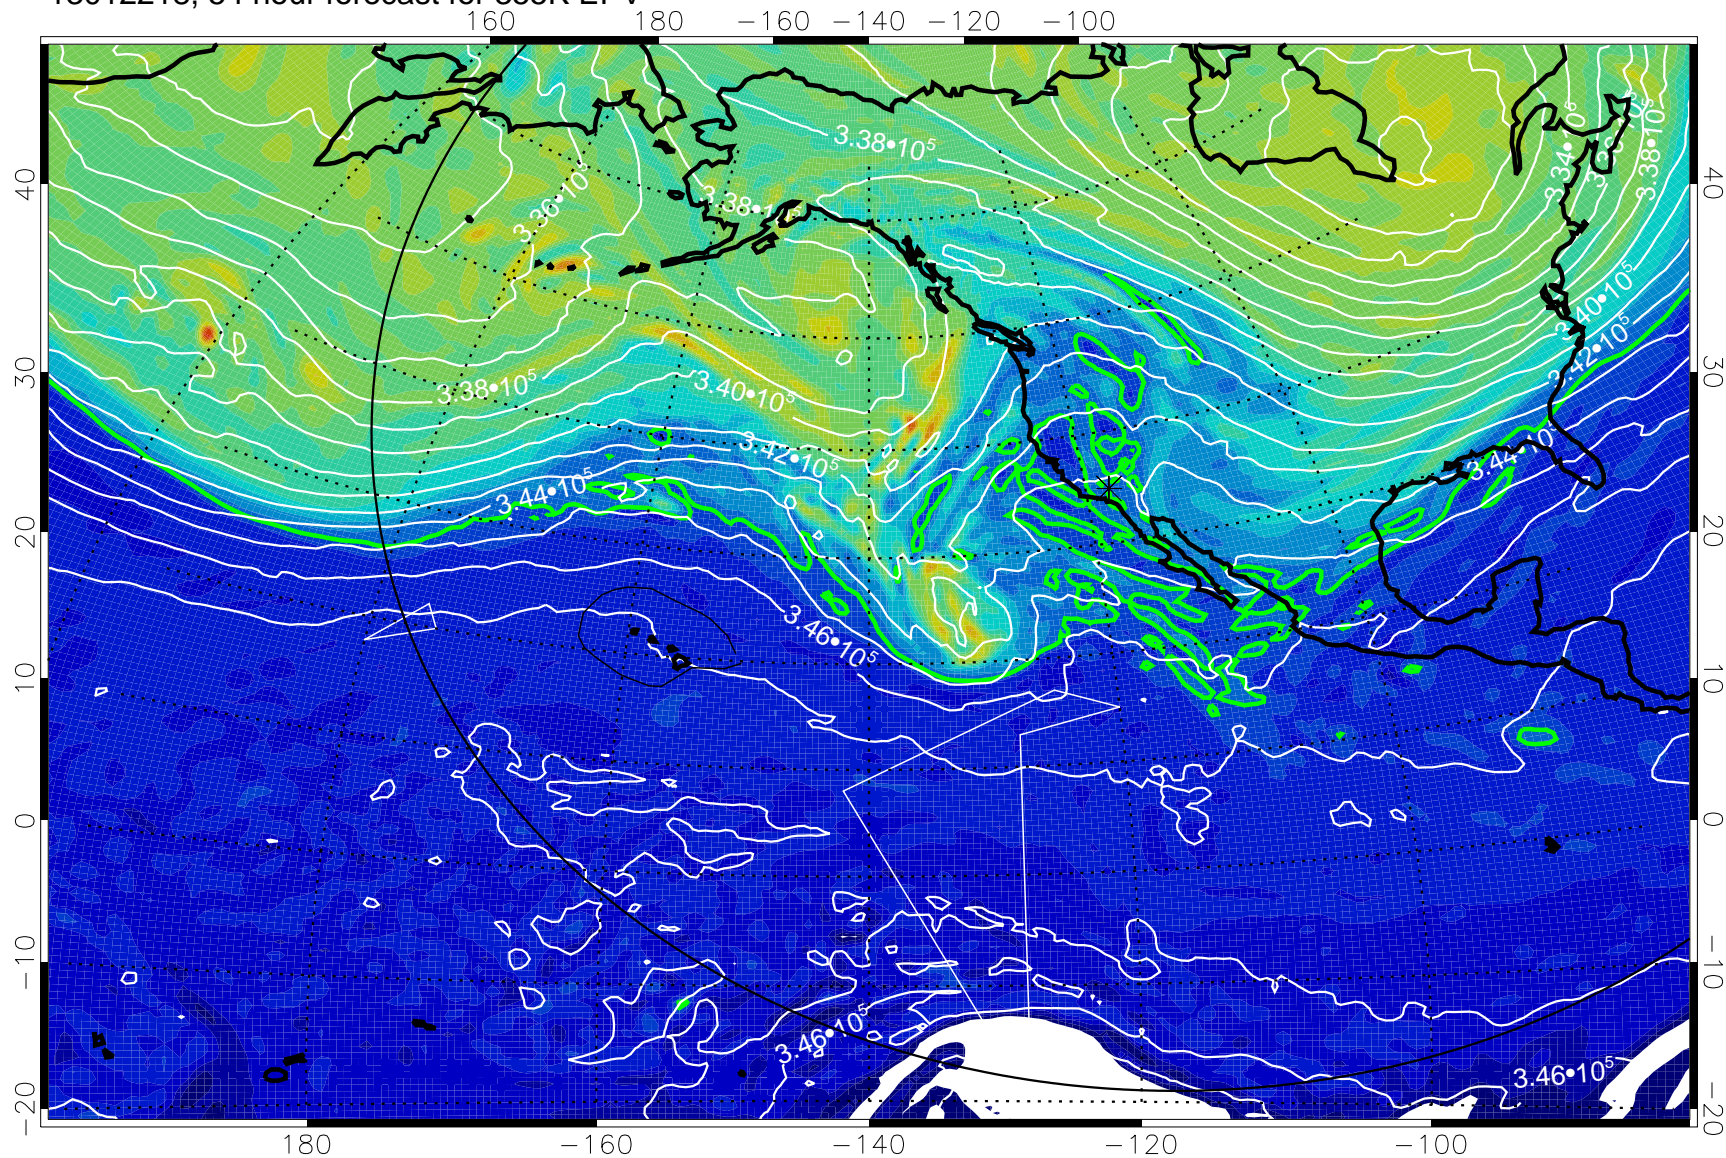

13012200, 36 hour forecast for 355K EPV

0  $5.0 \cdot 10^{-6}$   $1.0 \cdot 10^{-5}$   $1.5 \cdot 10^{-5}$   
PVU

355K Montgomery Streamfunction, white  
EPV Tropopause (2 PVU) Position  
Range ring of 6000 km -- 19 hours GH round trip

13012206, 42 hour forecast for 355K EPV

160 180 -160 -140 -120 -100

0 5.0\*10<sup>-6</sup> 1.0\*10<sup>-5</sup> 1.5\*10<sup>-5</sup>  
PVU

355K Montgomery Streamfunction, white  
EPV Tropopause (2 PVU) Position  
Range ring of 6000 km -- 19 hours GH round trip

13012212, 48 hour forecast for 355K EPV

355K Montgomery Streamfunction, white  
EPV Tropopause (2 PVU) Position  
Range ring of 6000 km -- 19 hours GH round trip

13012218, 54 hour forecast for 355K EPV

0  $5.0 \cdot 10^{-6}$   $1.0 \cdot 10^{-5}$   $1.5 \cdot 10^{-5}$   
PVU

355K Montgomery Streamfunction, white  
EPV Tropopause (2 PVU) Position  
Range ring of 6000 km -- 19 hours GH round trip

13012300, 60 hour forecast for 355K EPV

355K Montgomery Streamfunction, white  
EPV Tropopause (2 PVU) Position  
Range ring of 6000 km -- 19 hours GH round trip