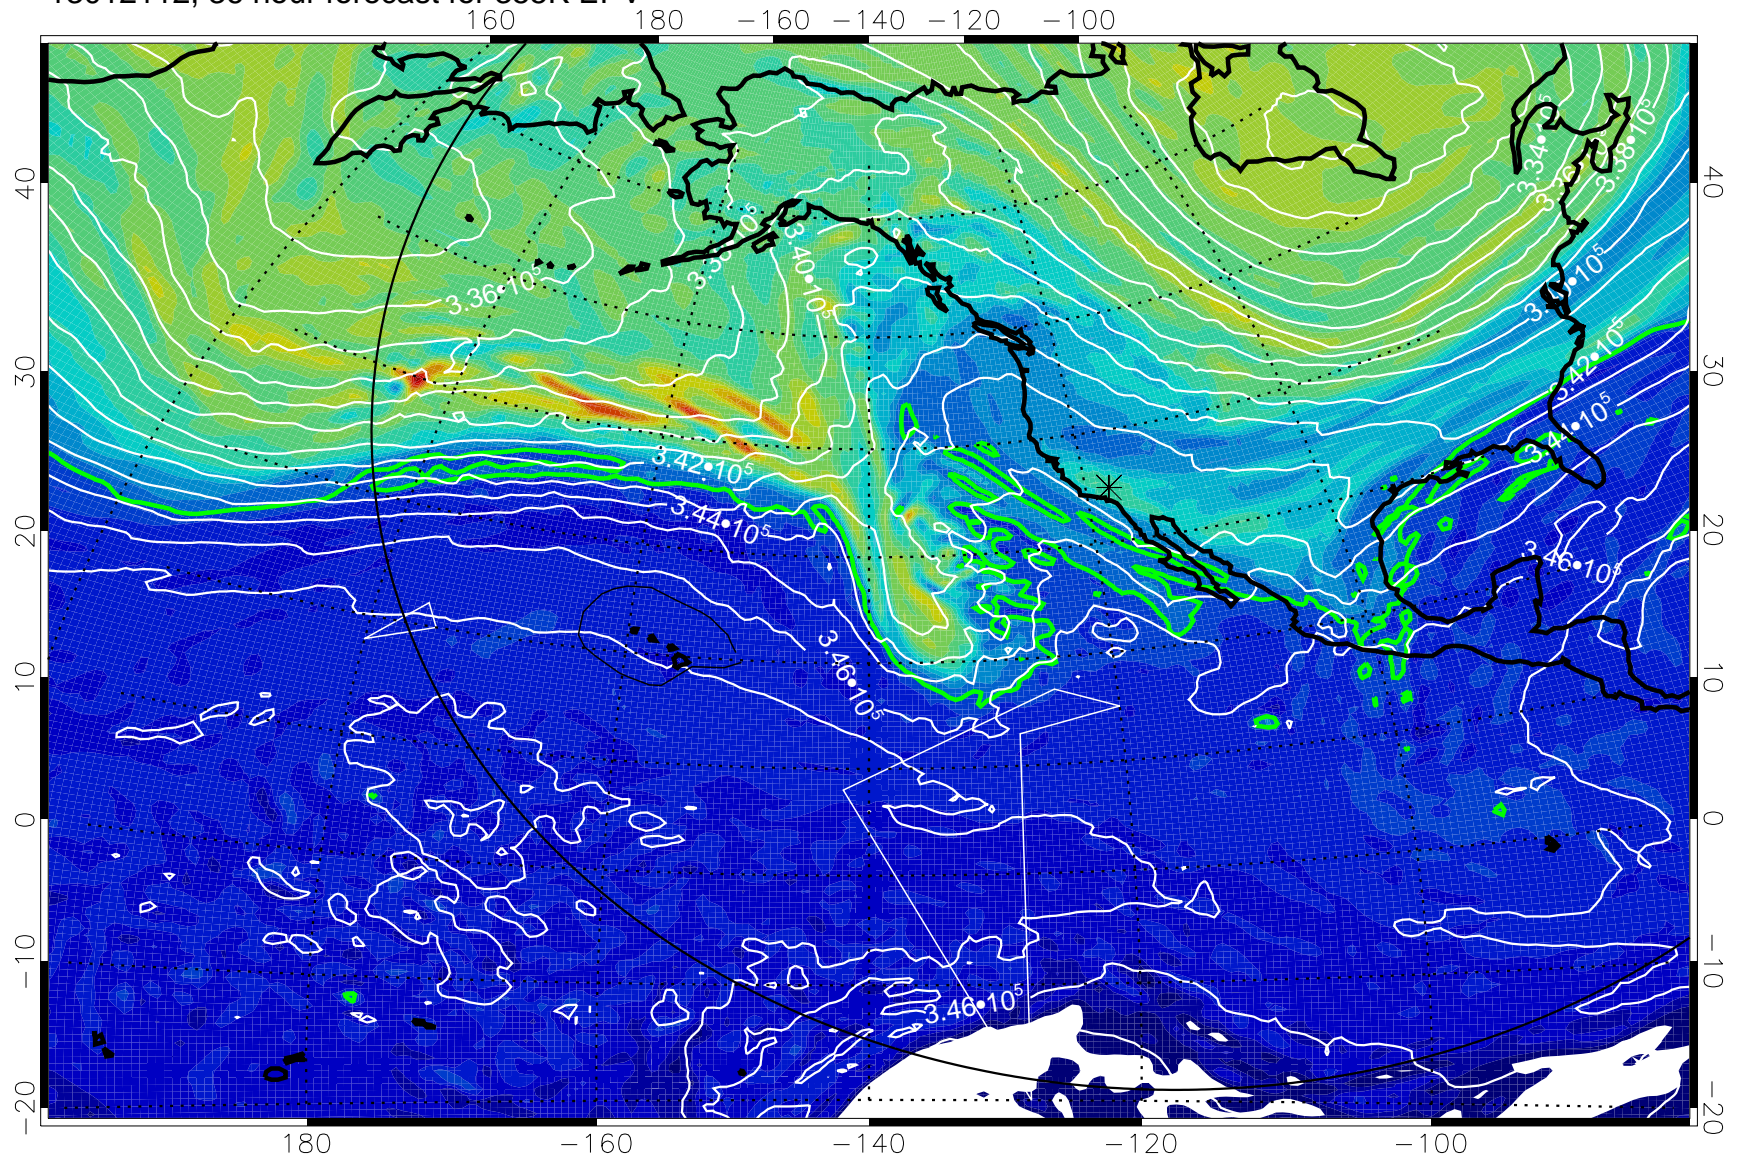

13012012, 12 hour forecast for 355K EPV

355K Montgomery Streamfunction, white
EPV Tropopause (2 PVU) Position
Range ring of 6000 km -- 19 hours GH round trip

13012018, 18 hour forecast for 355K EPV

355K Montgomery Streamfunction, white
EPV Tropopause (2 PVU) Position
Range ring of 6000 km -- 19 hours GH round trip

13012100, 24 hour forecast for 355K EPV

355K Montgomery Streamfunction, white
EPV Tropopause (2 PVU) Position
Range ring of 6000 km -- 19 hours GH round trip

13012106, 30 hour forecast for 355K EPV

160 180 -160 -140 -120 -100

355K Montgomery Streamfunction, white
EPV Tropopause (2 PVU) Position
Range ring of 6000 km -- 19 hours GH round trip

13012112, 36 hour forecast for 355K EPV

0 5.0×10^{-6} 1.0×10^{-5} 1.5×10^{-5}
PVU

355K Montgomery Streamfunction, white
EPV Tropopause (2 PVU) Position
Range ring of 6000 km -- 19 hours GH round trip

13012118, 42 hour forecast for 355K EPV

160 180 -160 -140 -120 -100

355K Montgomery Streamfunction, white
EPV Tropopause (2 PVU) Position
Range ring of 6000 km -- 19 hours GH round trip

13012200, 48 hour forecast for 355K EPV