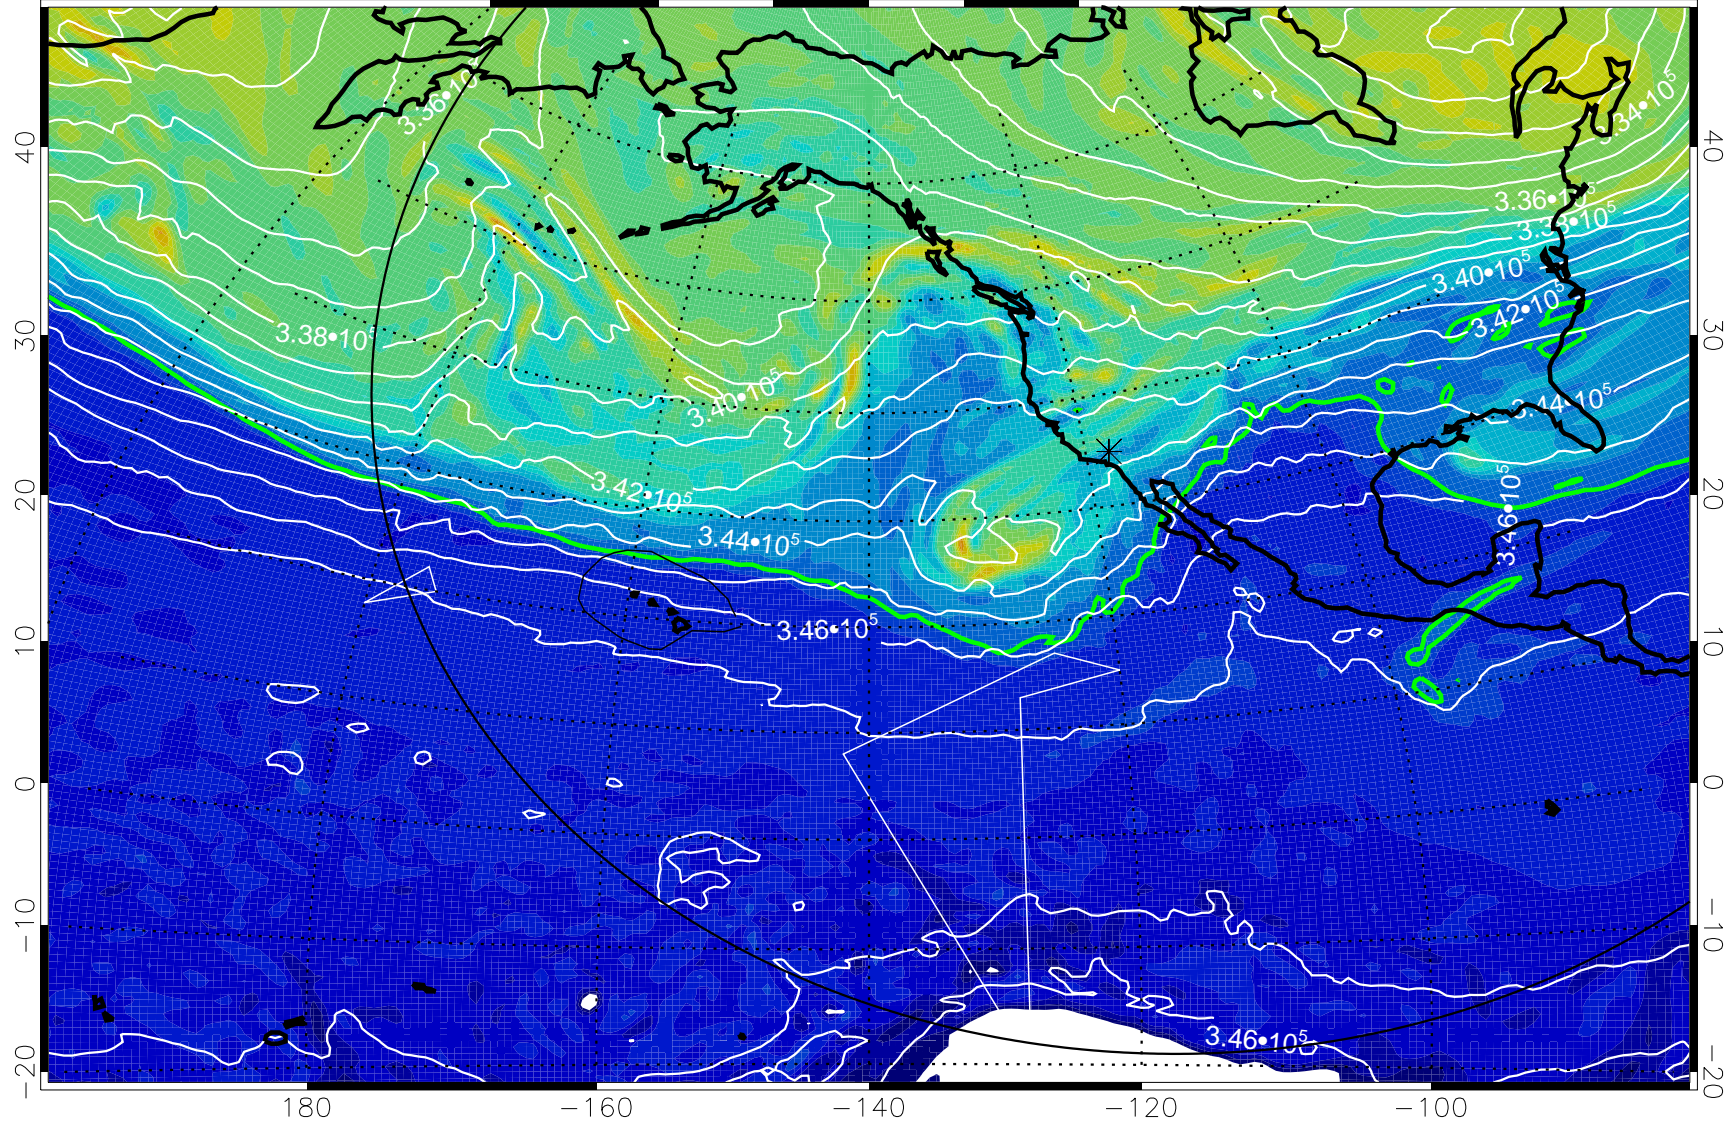

13012400, 96 hour forecast for 355K EPV

160 180 -160 -140 -120 -100

0 5.0•10⁻⁶ 1.0•10⁻⁵ 1.5•10⁻⁵
PVU

355K Montgomery Streamfunction, white
EPV Tropopause (2 PVU) Position
Range ring of 6000 km -- 19 hours GH round trip

13012406, 102 hour forecast for 355K EPV

355K Montgomery Streamfunction, white
EPV Tropopause (2 PVU) Position
Range ring of 6000 km -- 19 hours GH round trip

13012412, 108 hour forecast for 355K EPV

160 180 -160 -140 -120 -100

0 5.0 $\cdot 10^{-6}$ 1.0 $\cdot 10^{-5}$ 1.5 $\cdot 10^{-5}$
PVU

355K Montgomery Streamfunction, white
EPV Tropopause (2 PVU) Position
Range ring of 6000 km -- 19 hours GH round trip

13012418, 114 hour forecast for 355K EPV

160 180 -160 -140 -120 -100

0 $5.0 \cdot 10^{-6}$ $1.0 \cdot 10^{-5}$ $1.5 \cdot 10^{-5}$
PVU

355K Montgomery Streamfunction, white
EPV Tropopause (2 PVU) Position
Range ring of 6000 km -- 19 hours GH round trip