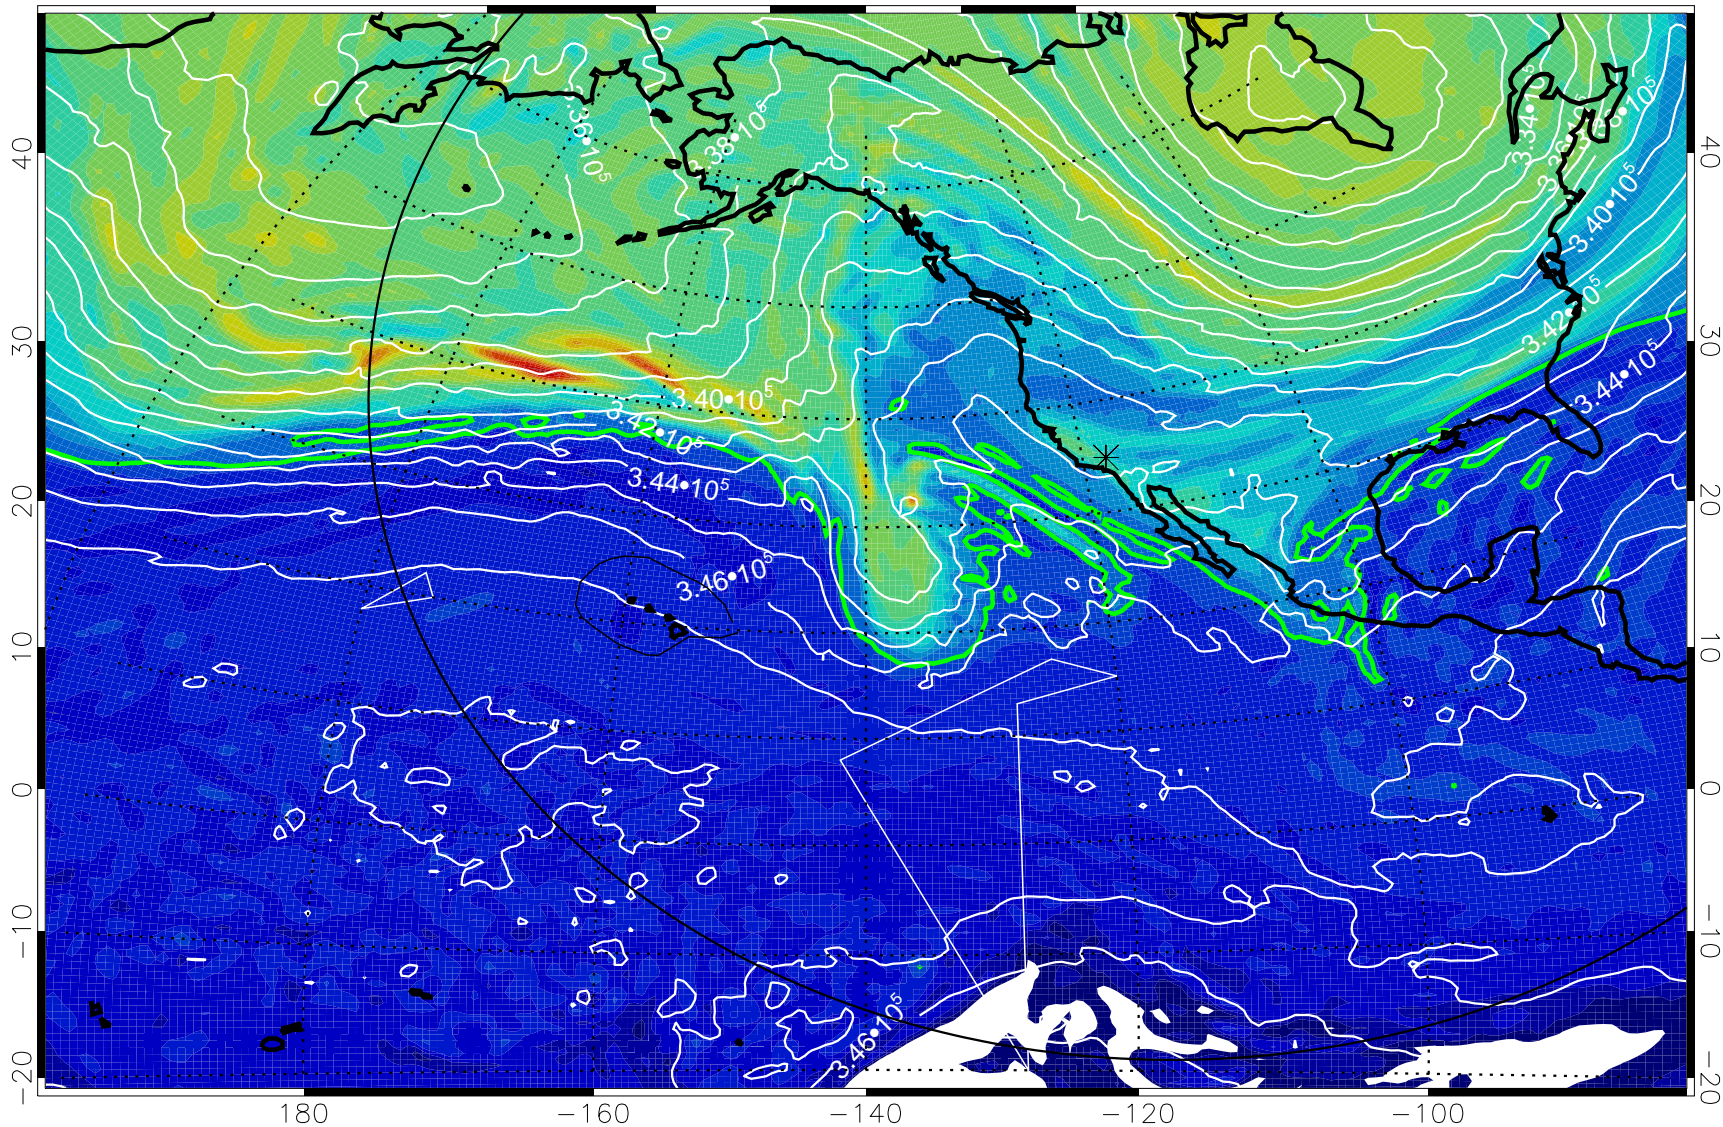

13012012, 12 hour forecast for 355K EPV

355K Montgomery Streamfunction, white
EPV Tropopause (2 PVU) Position
Range ring of 6000 km -- 19 hours GH round trip

13012018, 18 hour forecast for 355K EPV

355K Montgomery Streamfunction, white
EPV Tropopause (2 PVU) Position
Range ring of 6000 km -- 19 hours GH round trip

13012100, 24 hour forecast for 355K EPV

355K Montgomery Streamfunction, white
EPV Tropopause (2 PVU) Position
Range ring of 6000 km -- 19 hours GH round trip

13012106, 30 hour forecast for 355K EPV

160 180 -160 -140 -120 -100

355K Montgomery Streamfunction, white
EPV Tropopause (2 PVU) Position
Range ring of 6000 km -- 19 hours GH round trip

13012112, 36 hour forecast for 355K EPV

0 5.0×10^{-6} 1.0×10^{-5} 1.5×10^{-5}
PVU

355K Montgomery Streamfunction, white
EPV Tropopause (2 PVU) Position
Range ring of 6000 km -- 19 hours GH round trip

13012118, 42 hour forecast for 355K EPV

160 180 -160 -140 -120 -100

355K Montgomery Streamfunction, white
EPV Tropopause (2 PVU) Position
Range ring of 6000 km -- 19 hours GH round trip

13012200, 48 hour forecast for 355K EPV