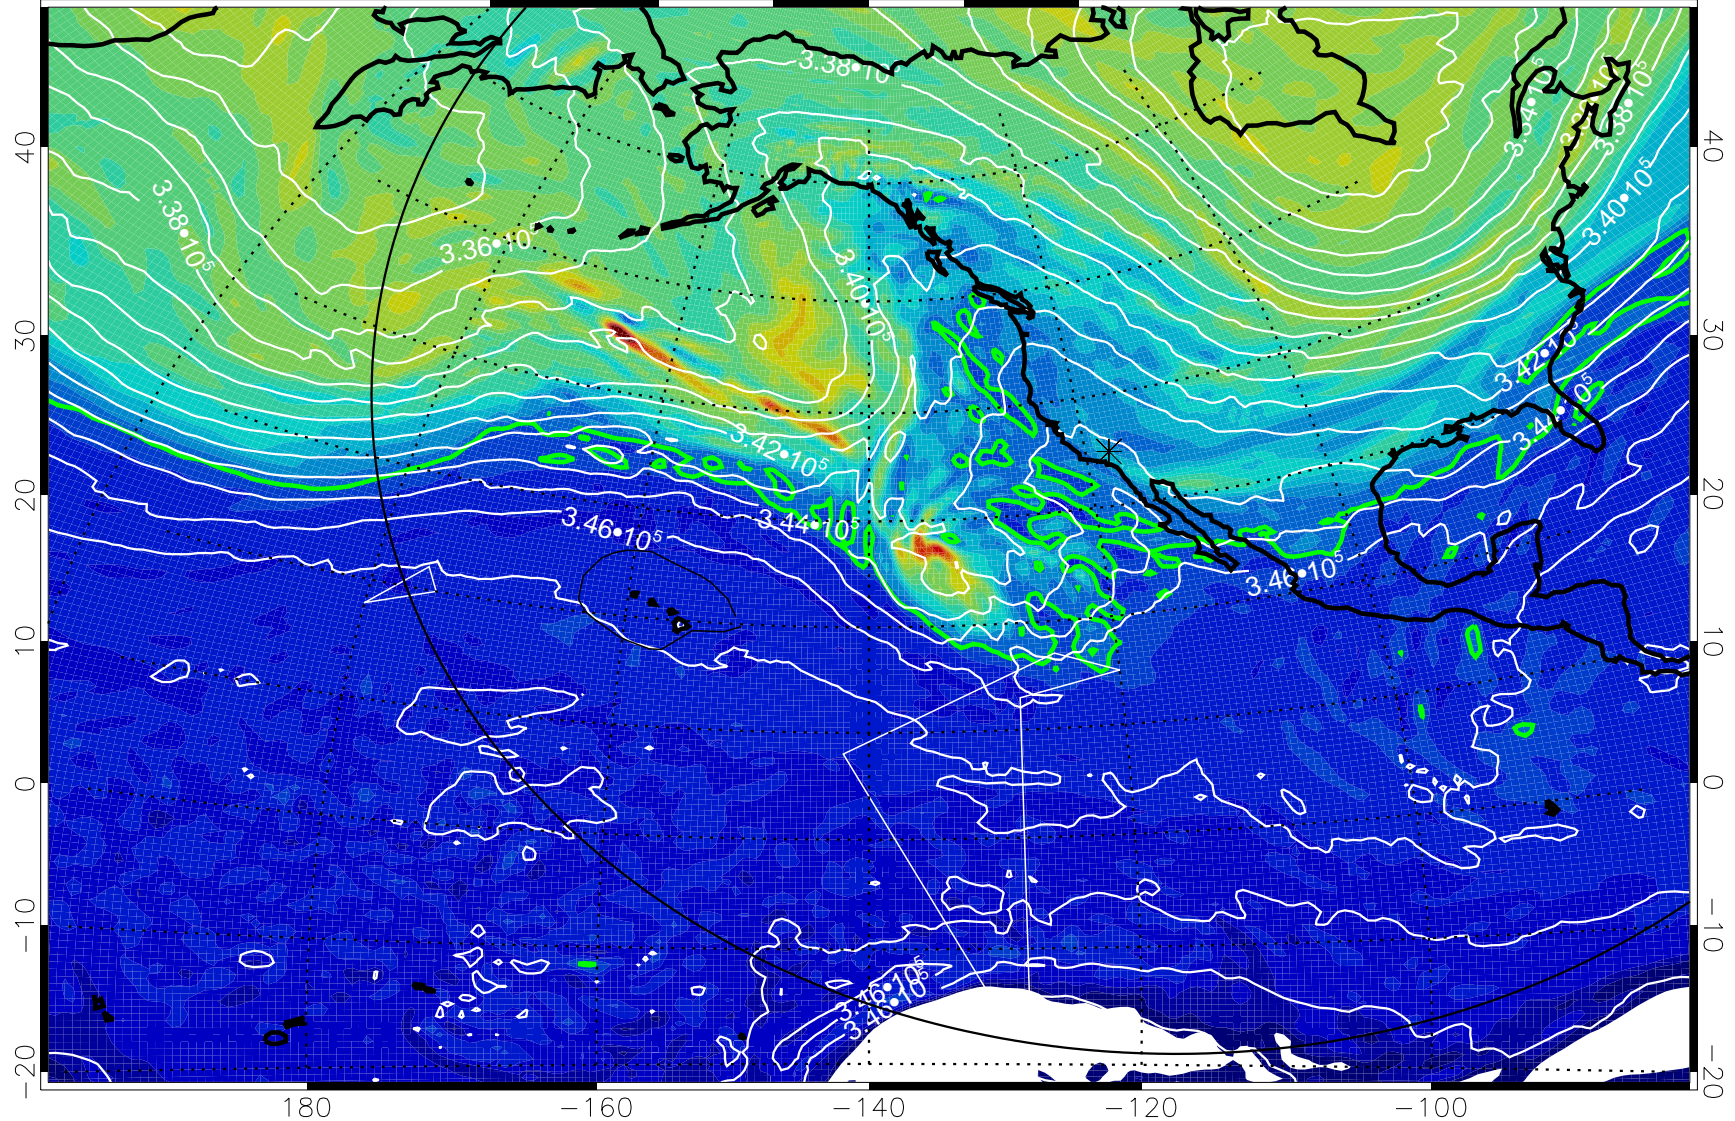

355K Montgomery Streamfunction, white
EPV Tropopause (2 PVU) Position
Range ring of 6000 km -- 19 hours GH round trip

13012112, 36 hour forecast for 355K EPV

0 5.0×10^{-6} 1.0×10^{-5} 1.5×10^{-5}
PVU

355K Montgomery Streamfunction, white
EPV Tropopause (2 PVU) Position
Range ring of 6000 km -- 19 hours GH round trip

13012118, 42 hour forecast for 355K EPV

160 180 -160 -140 -120 -100

355K Montgomery Streamfunction, white
EPV Tropopause (2 PVU) Position
Range ring of 6000 km -- 19 hours GH round trip

13012200, 48 hour forecast for 355K EPV

160 180 -160 -140 -120 -100

0 5.0*10⁻⁶ 1.0*10⁻⁵ 1.5*10⁻⁵
PVU

355K Montgomery Streamfunction, white
EPV Tropopause (2 PVU) Position
Range ring of 6000 km -- 19 hours GH round trip

13012206, 54 hour forecast for 355K EPV

355K Montgomery Streamfunction, white
EPV Tropopause (2 PVU) Position
Range ring of 6000 km -- 19 hours GH round trip

13012212, 60 hour forecast for 355K EPV

355K Montgomery Streamfunction, white
EPV Tropopause (2 PVU) Position
Range ring of 6000 km -- 19 hours GH round trip