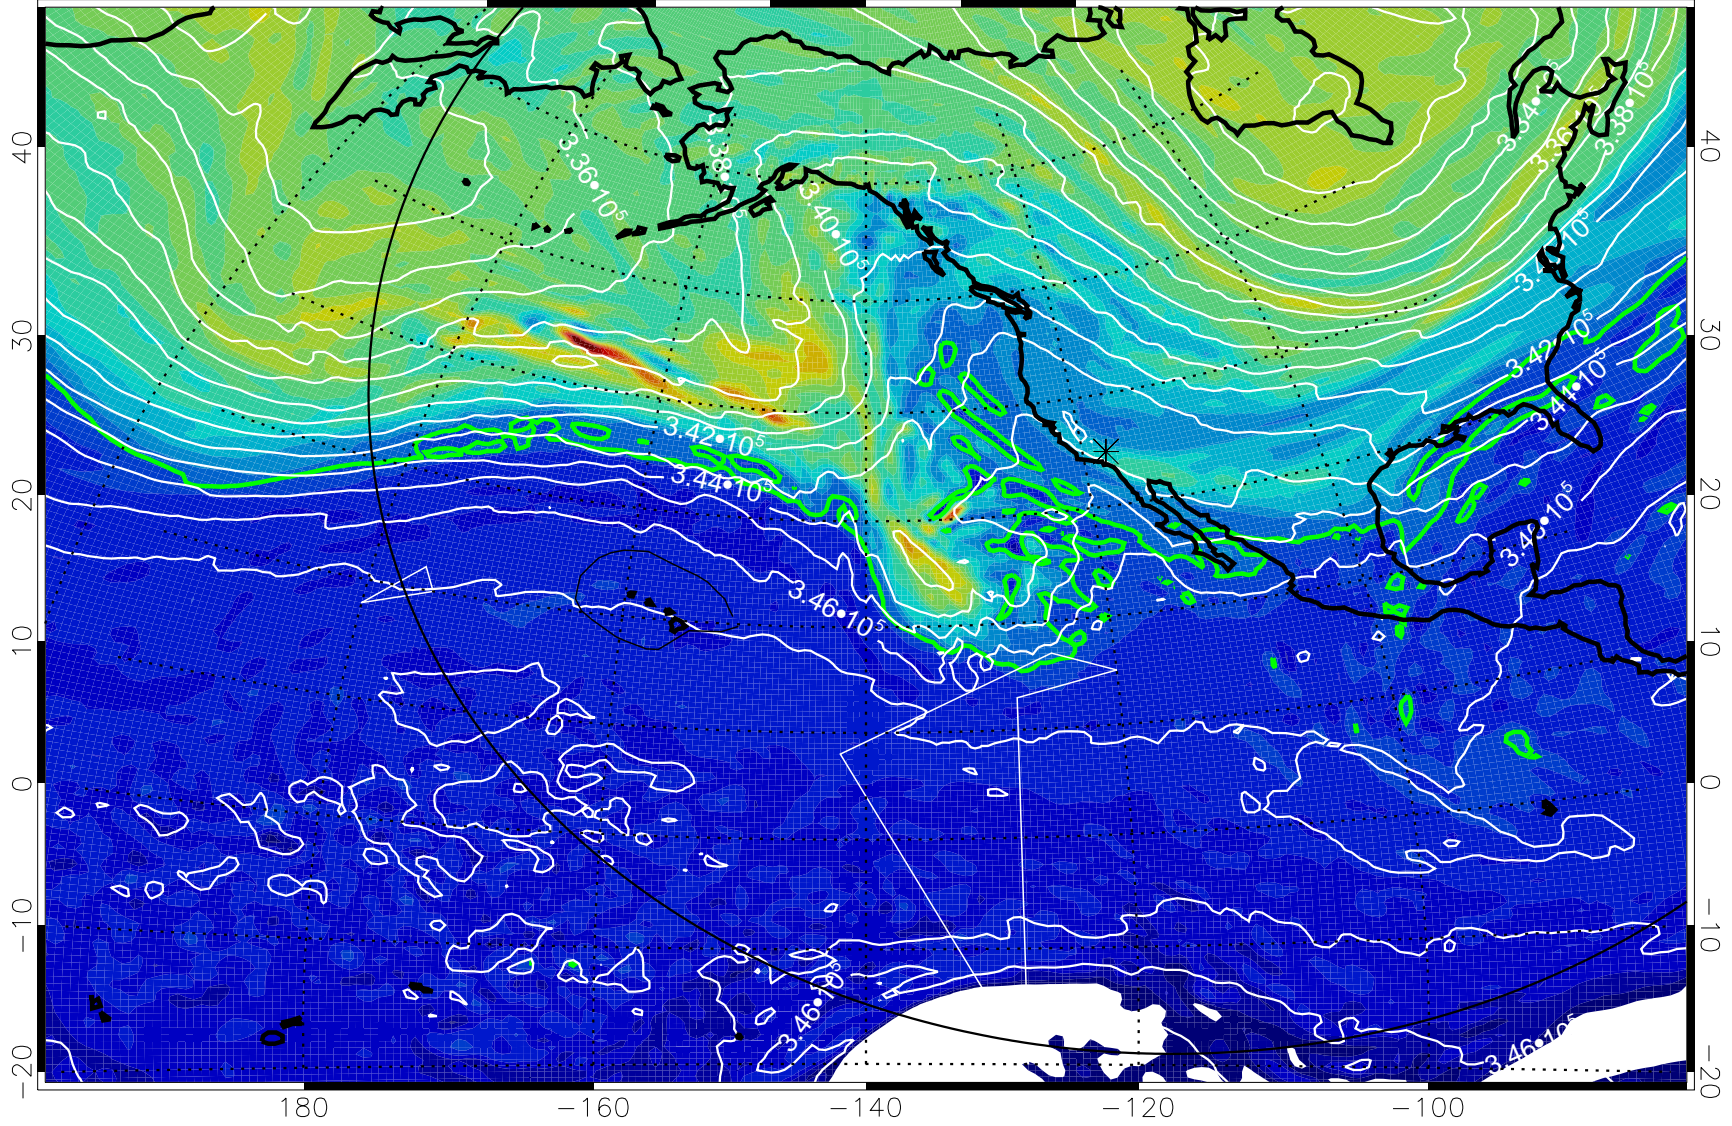

13012100, 24 hour forecast for 355K EPV

355K Montgomery Streamfunction, white
EPV Tropopause (2 PVU) Position
Range ring of 6000 km -- 19 hours GH round trip

13012106, 30 hour forecast for 355K EPV

160 180 -160 -140 -120 -100

355K Montgomery Streamfunction, white
EPV Tropopause (2 PVU) Position
Range ring of 6000 km -- 19 hours GH round trip

13012112, 36 hour forecast for 355K EPV

0 5.0×10^{-6} 1.0×10^{-5} 1.5×10^{-5}
PVU

355K Montgomery Streamfunction, white
EPV Tropopause (2 PVU) Position
Range ring of 6000 km -- 19 hours GH round trip

13012118, 42 hour forecast for 355K EPV

160 180 -160 -140 -120 -100

355K Montgomery Streamfunction, white
EPV Tropopause (2 PVU) Position
Range ring of 6000 km -- 19 hours GH round trip

13012200, 48 hour forecast for 355K EPV

160 180 -160 -140 -120 -100

0 5.0*10⁻⁶ 1.0*10⁻⁵ 1.5*10⁻⁵
PVU

355K Montgomery Streamfunction, white
EPV Tropopause (2 PVU) Position
Range ring of 6000 km -- 19 hours GH round trip

13012206, 54 hour forecast for 355K EPV