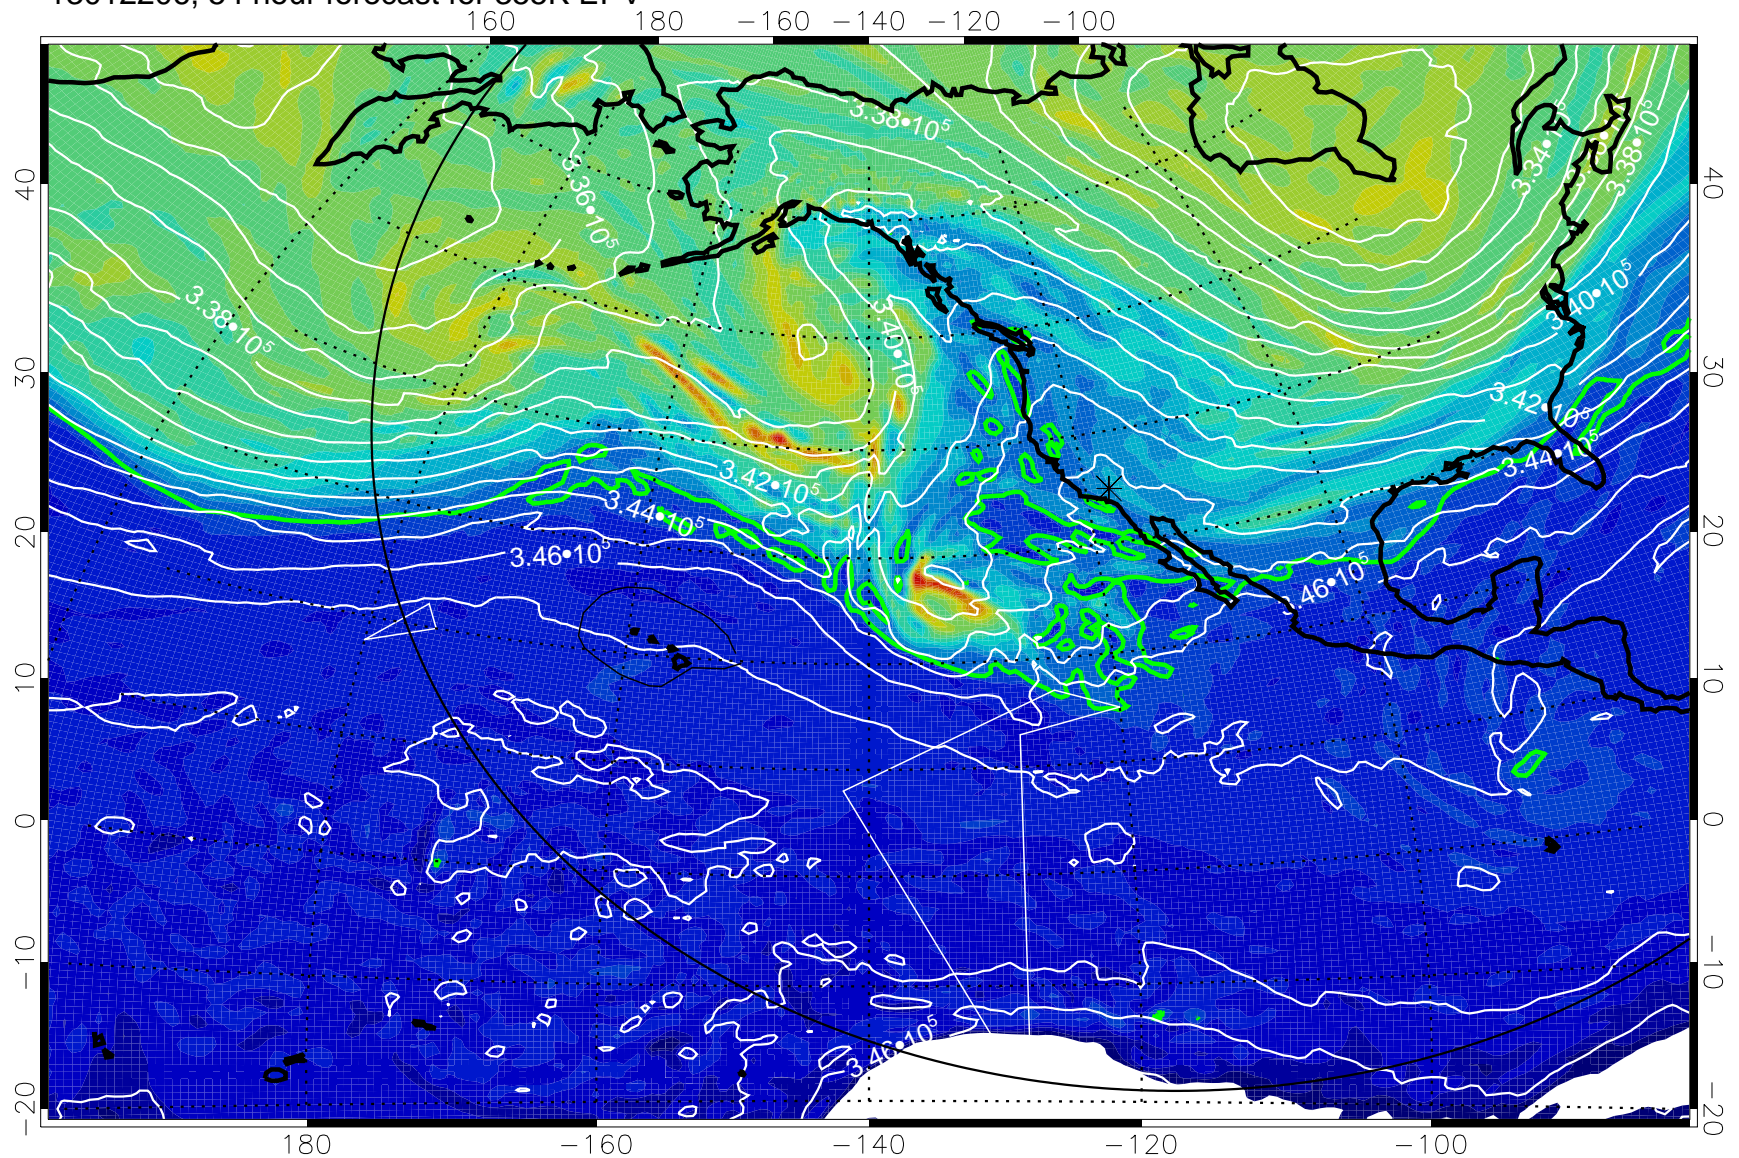

355K Montgomery Streamfunction, white
EPV Tropopause (2 PVU) Position
Range ring of 6000 km -- 19 hours GH round trip

13012112, 36 hour forecast for 355K EPV

0 5.0×10^{-6} 1.0×10^{-5} 1.5×10^{-5}
PVU

355K Montgomery Streamfunction, white
EPV Tropopause (2 PVU) Position
Range ring of 6000 km -- 19 hours GH round trip

13012118, 42 hour forecast for 355K EPV

160 180 -160 -140 -120 -100

355K Montgomery Streamfunction, white
EPV Tropopause (2 PVU) Position
Range ring of 6000 km -- 19 hours GH round trip

13012200, 48 hour forecast for 355K EPV

160 180 -160 -140 -120 -100

0 5.0*10⁻⁶ 1.0*10⁻⁵ 1.5*10⁻⁵
PVU

355K Montgomery Streamfunction, white
EPV Tropopause (2 PVU) Position
Range ring of 6000 km -- 19 hours GH round trip

13012206, 54 hour forecast for 355K EPV

355K Montgomery Streamfunction, white
EPV Tropopause (2 PVU) Position
Range ring of 6000 km -- 19 hours GH round trip

13012212, 60 hour forecast for 355K EPV

355K Montgomery Streamfunction, white
EPV Tropopause (2 PVU) Position
Range ring of 6000 km -- 19 hours GH round trip