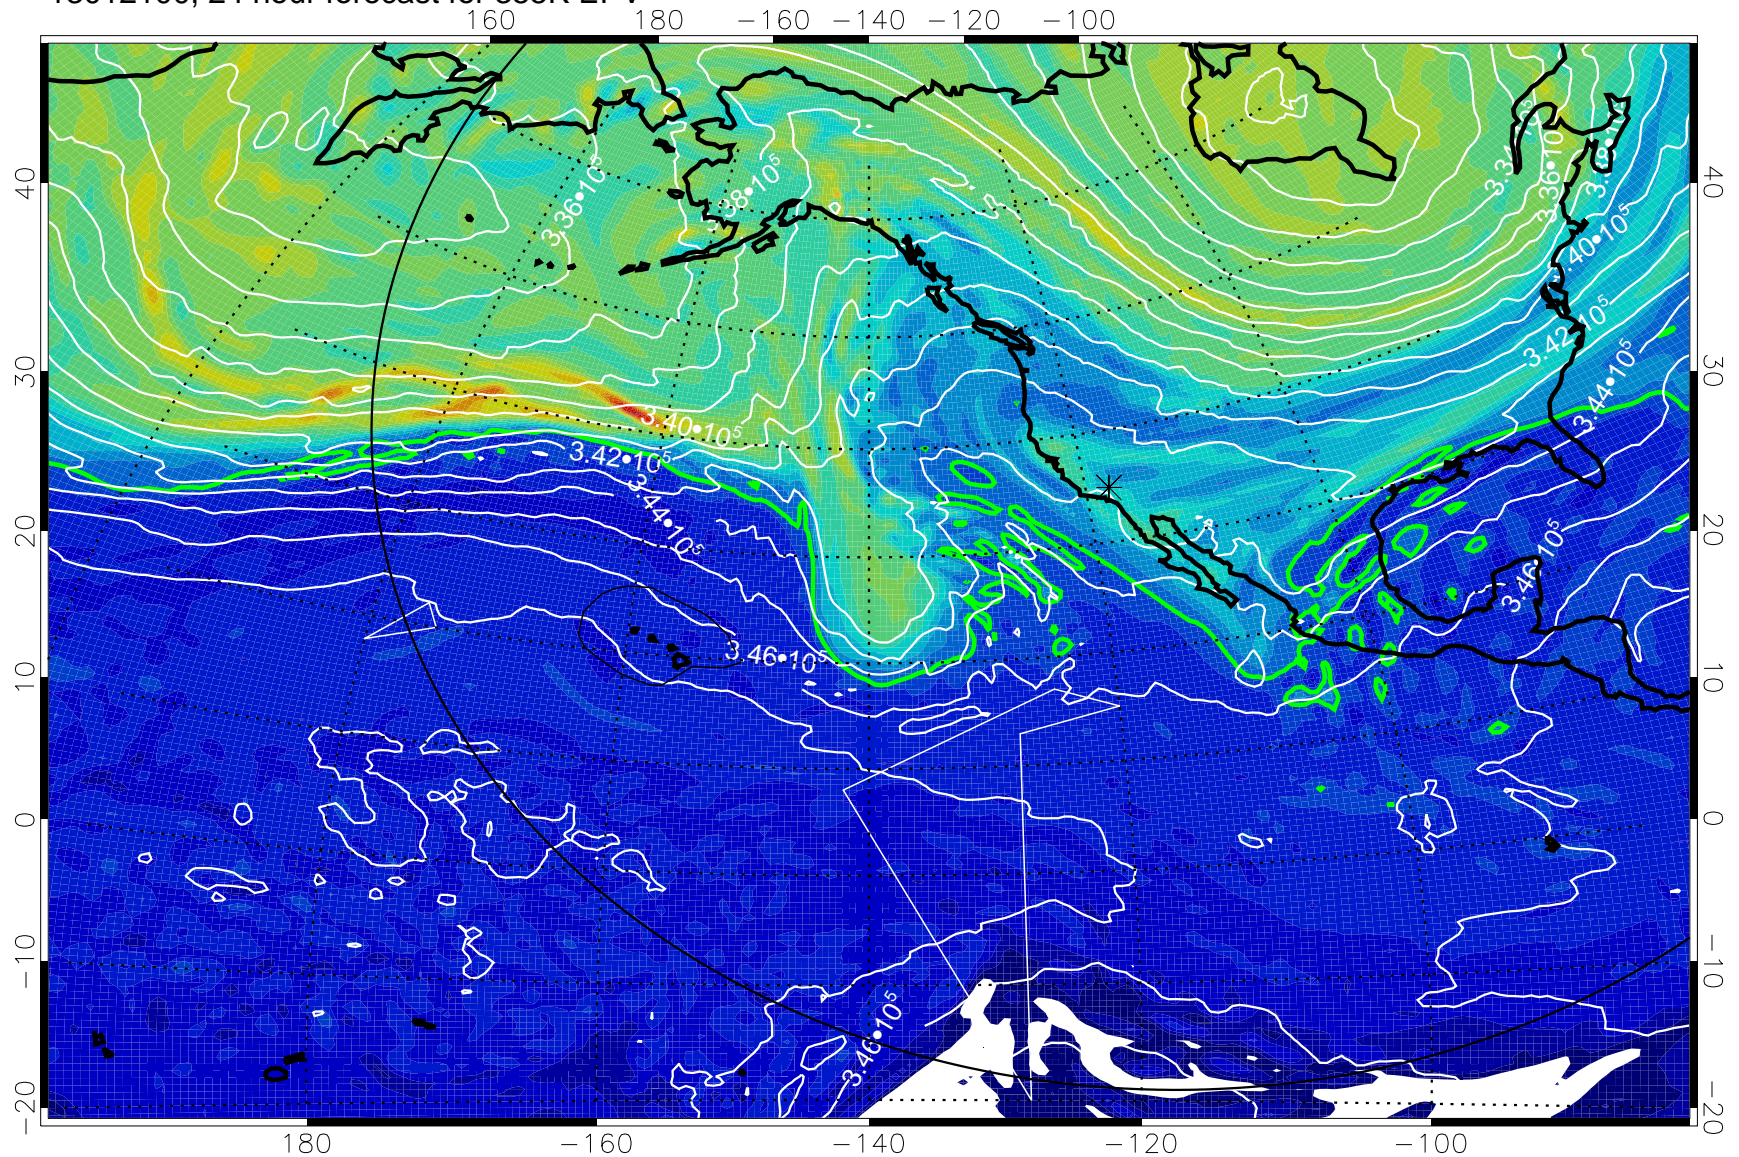

13012012, 12 hour forecast for 355K EPV

355K Montgomery Streamfunction, white
EPV Tropopause (2 PVU) Position
Range ring of 6000 km -- 19 hours GH round trip

13012018, 18 hour forecast for 355K EPV

355K Montgomery Streamfunction, white
EPV Tropopause (2 PVU) Position
Range ring of 6000 km -- 19 hours GH round trip

13012100, 24 hour forecast for 355K EPV

355K Montgomery Streamfunction, white
EPV Tropopause (2 PVU) Position
Range ring of 6000 km -- 19 hours GH round trip

13012106, 30 hour forecast for 355K EPV

160 180 -160 -140 -120 -100

355K Montgomery Streamfunction, white
EPV Tropopause (2 PVU) Position
Range ring of 6000 km -- 19 hours GH round trip

13012112, 36 hour forecast for 355K EPV

0 5.0×10^{-6} 1.0×10^{-5} 1.5×10^{-5}
PVU

355K Montgomery Streamfunction, white
EPV Tropopause (2 PVU) Position
Range ring of 6000 km -- 19 hours GH round trip

13012118, 42 hour forecast for 355K EPV

160 180 -160 -140 -120 -100

355K Montgomery Streamfunction, white
EPV Tropopause (2 PVU) Position
Range ring of 6000 km -- 19 hours GH round trip

13012200, 48 hour forecast for 355K EPV