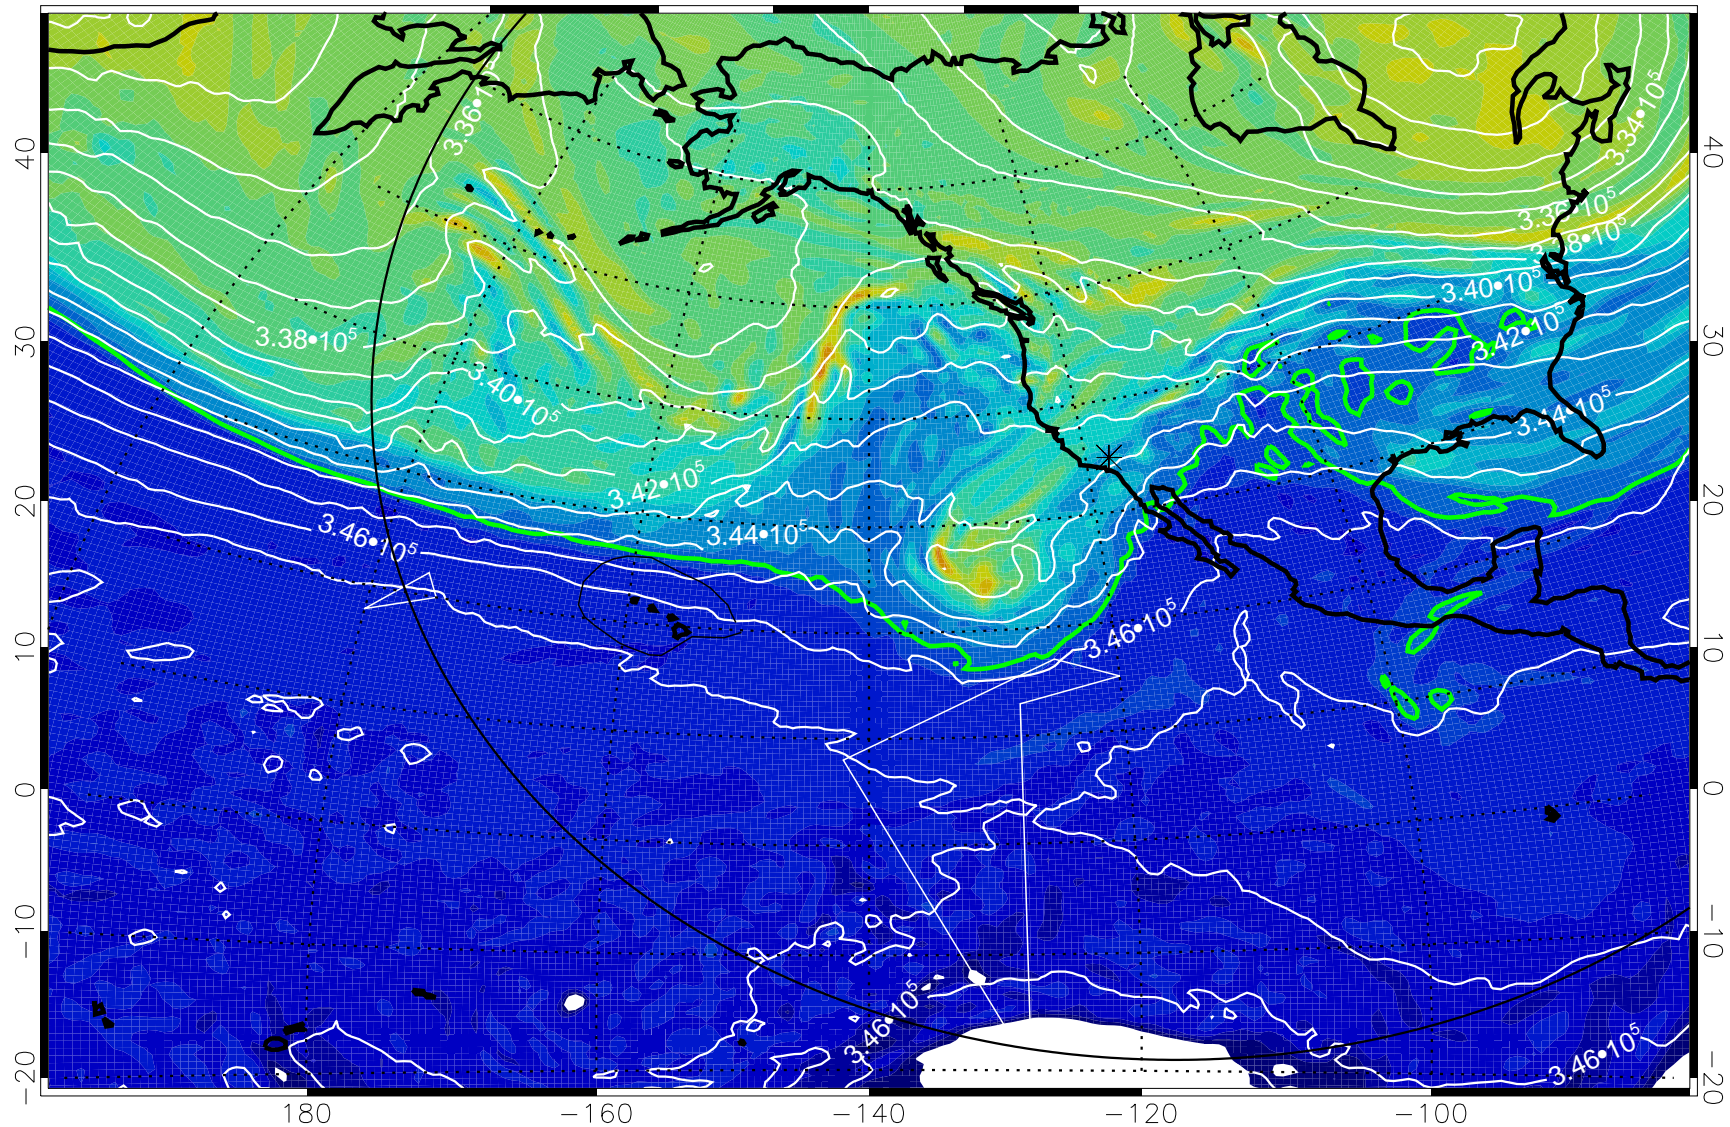

PVU

355K Montgomery Streamfunction, white
EPV Tropopause (2 PVU) Position
Range ring of 6000 km -- 19 hours GH round trip

13012318, 90 hour forecast for 355K EPV

355K Montgomery Streamfunction, white
EPV Tropopause (2 PVU) Position
Range ring of 6000 km -- 19 hours GH round trip

13012400, 96 hour forecast for 355K EPV

160 180 -160 -140 -120 -100

0 5.0•10⁻⁶ 1.0•10⁻⁵ 1.5•10⁻⁵
PVU

355K Montgomery Streamfunction, white
EPV Tropopause (2 PVU) Position
Range ring of 6000 km -- 19 hours GH round trip

13012406, 102 hour forecast for 355K EPV

355K Montgomery Streamfunction, white
EPV Tropopause (2 PVU) Position
Range ring of 6000 km -- 19 hours GH round trip

13012412, 108 hour forecast for 355K EPV

160 180 -160 -140 -120 -100

0 5.0 $\cdot 10^{-6}$ 1.0 $\cdot 10^{-5}$ 1.5 $\cdot 10^{-5}$
PVU

355K Montgomery Streamfunction, white
EPV Tropopause (2 PVU) Position
Range ring of 6000 km -- 19 hours GH round trip

13012418, 114 hour forecast for 355K EPV