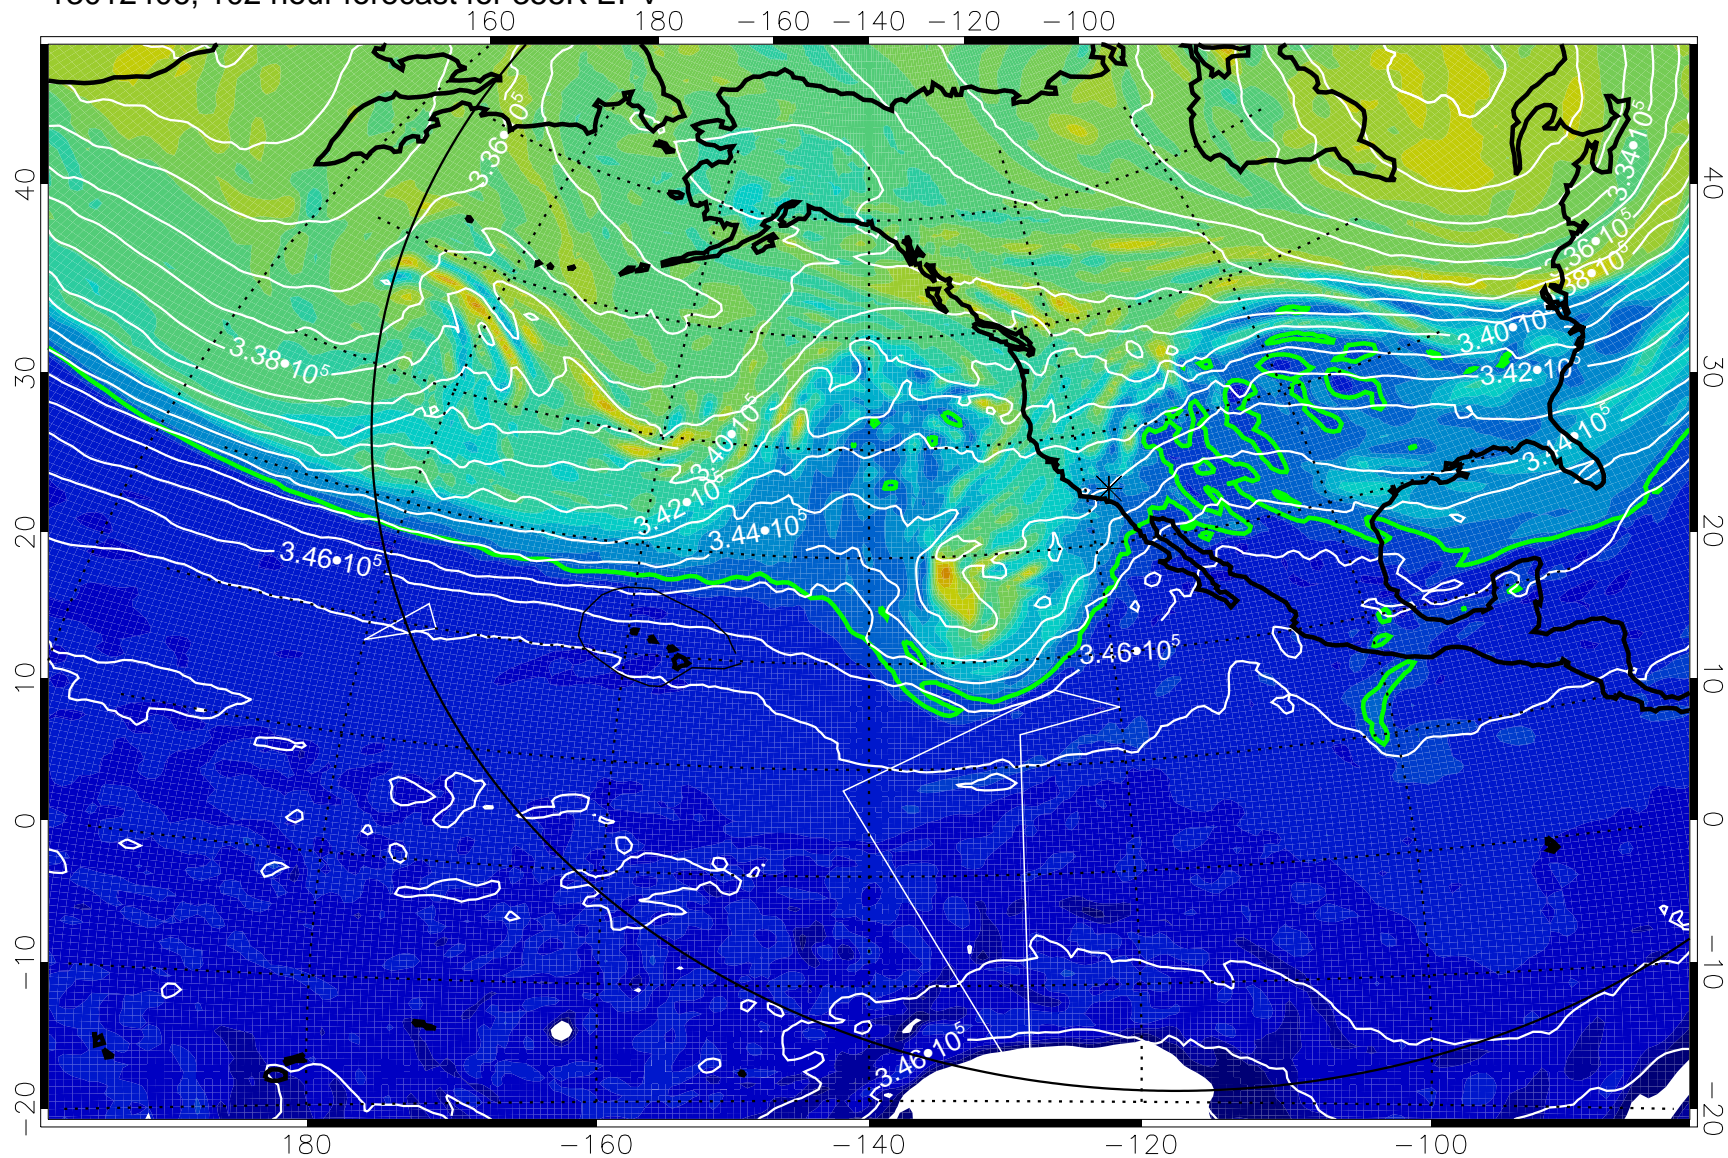

PVU

355K Montgomery Streamfunction, white
EPV Tropopause (2 PVU) Position
Range ring of 6000 km -- 19 hours GH round trip

13012318, 90 hour forecast for 355K EPV

355K Montgomery Streamfunction, white
EPV Tropopause (2 PVU) Position
Range ring of 6000 km -- 19 hours GH round trip

13012400, 96 hour forecast for 355K EPV

160 180 -160 -140 -120 -100

0 5.0•10⁻⁶ 1.0•10⁻⁵ 1.5•10⁻⁵
PVU

355K Montgomery Streamfunction, white
EPV Tropopause (2 PVU) Position
Range ring of 6000 km -- 19 hours GH round trip

13012406, 102 hour forecast for 355K EPV

355K Montgomery Streamfunction, white
EPV Tropopause (2 PVU) Position
Range ring of 6000 km -- 19 hours GH round trip

13012412, 108 hour forecast for 355K EPV

160 180 -160 -140 -120 -100

0 5.0 $\cdot 10^{-6}$ 1.0 $\cdot 10^{-5}$ 1.5 $\cdot 10^{-5}$
PVU

355K Montgomery Streamfunction, white
EPV Tropopause (2 PVU) Position
Range ring of 6000 km -- 19 hours GH round trip

13012418, 114 hour forecast for 355K EPV