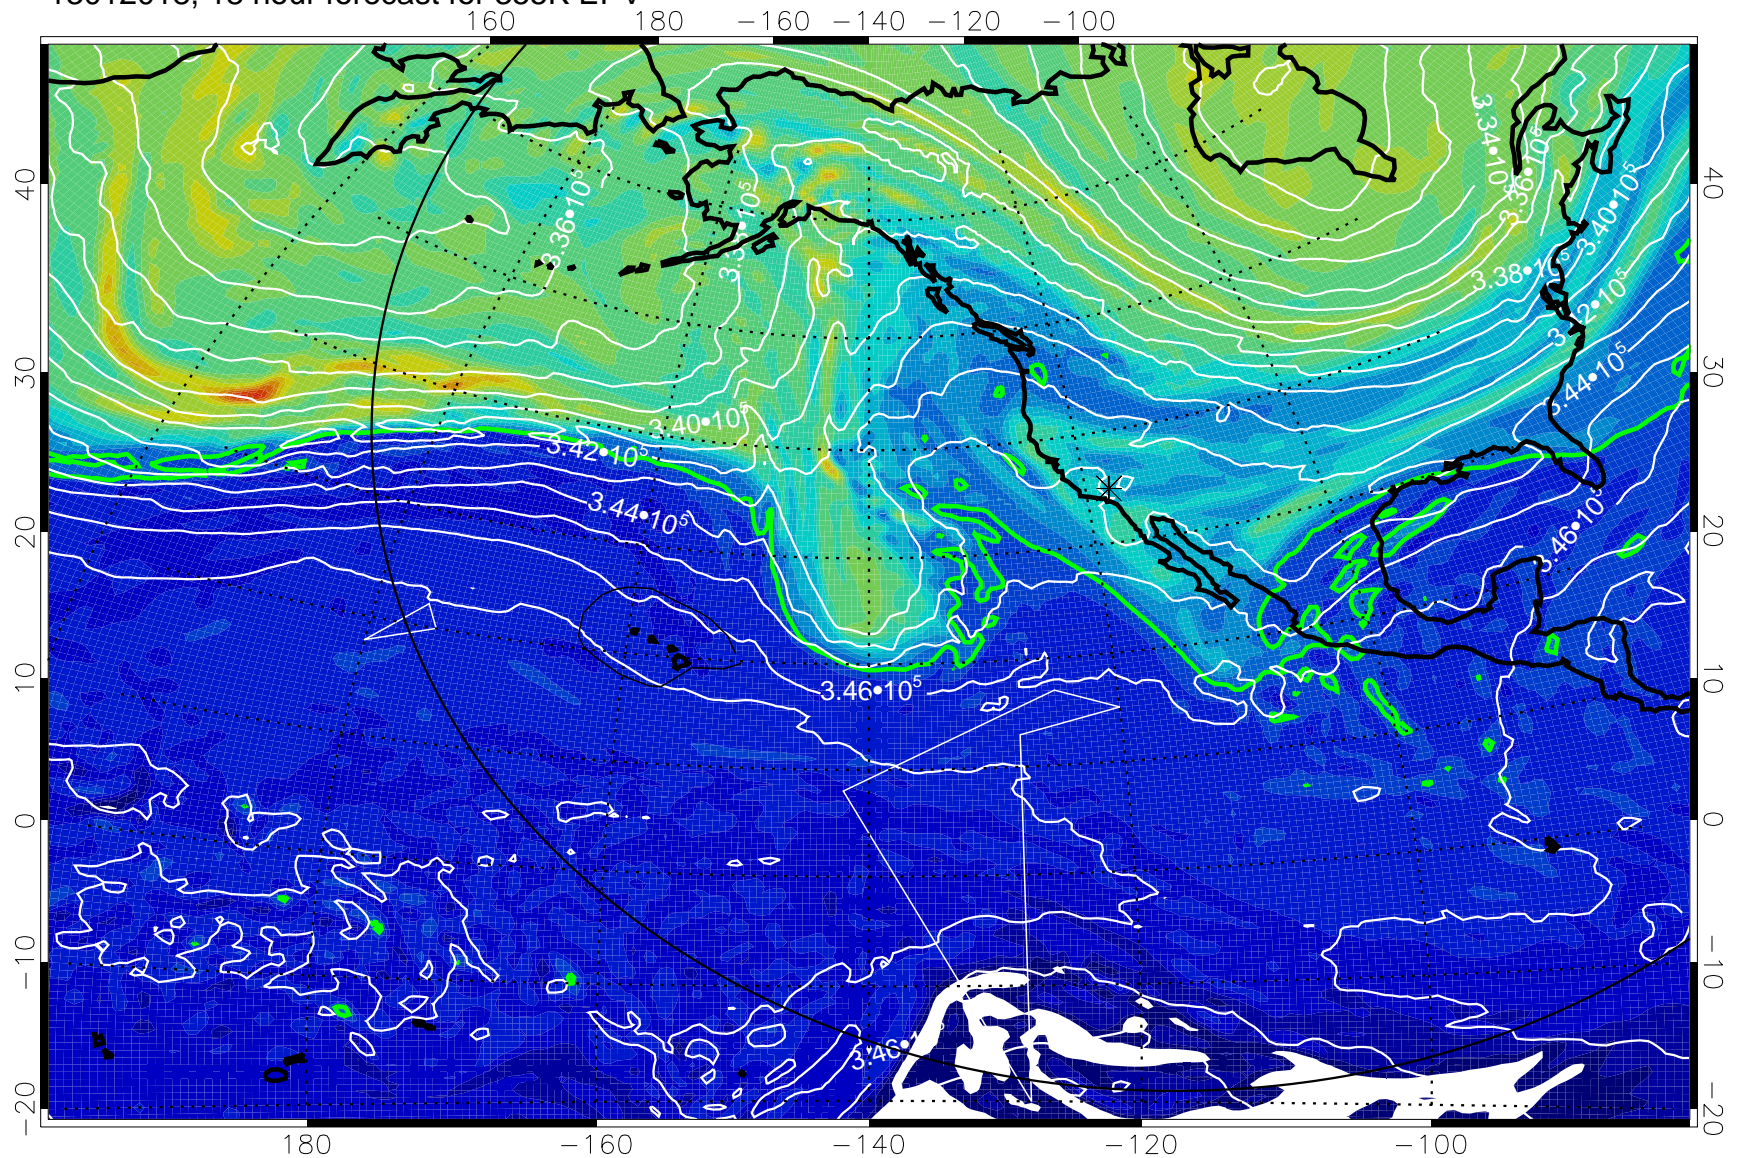

13012012, 12 hour forecast for 355K EPV

355K Montgomery Streamfunction, white
EPV Tropopause (2 PVU) Position
Range ring of 6000 km -- 19 hours GH round trip

13012018, 18 hour forecast for 355K EPV

355K Montgomery Streamfunction, white
EPV Tropopause (2 PVU) Position
Range ring of 6000 km -- 19 hours GH round trip

13012100, 24 hour forecast for 355K EPV

355K Montgomery Streamfunction, white
EPV Tropopause (2 PVU) Position
Range ring of 6000 km -- 19 hours GH round trip

13012106, 30 hour forecast for 355K EPV

160 180 -160 -140 -120 -100

355K Montgomery Streamfunction, white
EPV Tropopause (2 PVU) Position
Range ring of 6000 km -- 19 hours GH round trip

13012112, 36 hour forecast for 355K EPV

0 5.0×10^{-6} 1.0×10^{-5} 1.5×10^{-5}
PVU

355K Montgomery Streamfunction, white
EPV Tropopause (2 PVU) Position
Range ring of 6000 km -- 19 hours GH round trip

13012118, 42 hour forecast for 355K EPV

160 180 -160 -140 -120 -100

355K Montgomery Streamfunction, white
EPV Tropopause (2 PVU) Position
Range ring of 6000 km -- 19 hours GH round trip

13012200, 48 hour forecast for 355K EPV