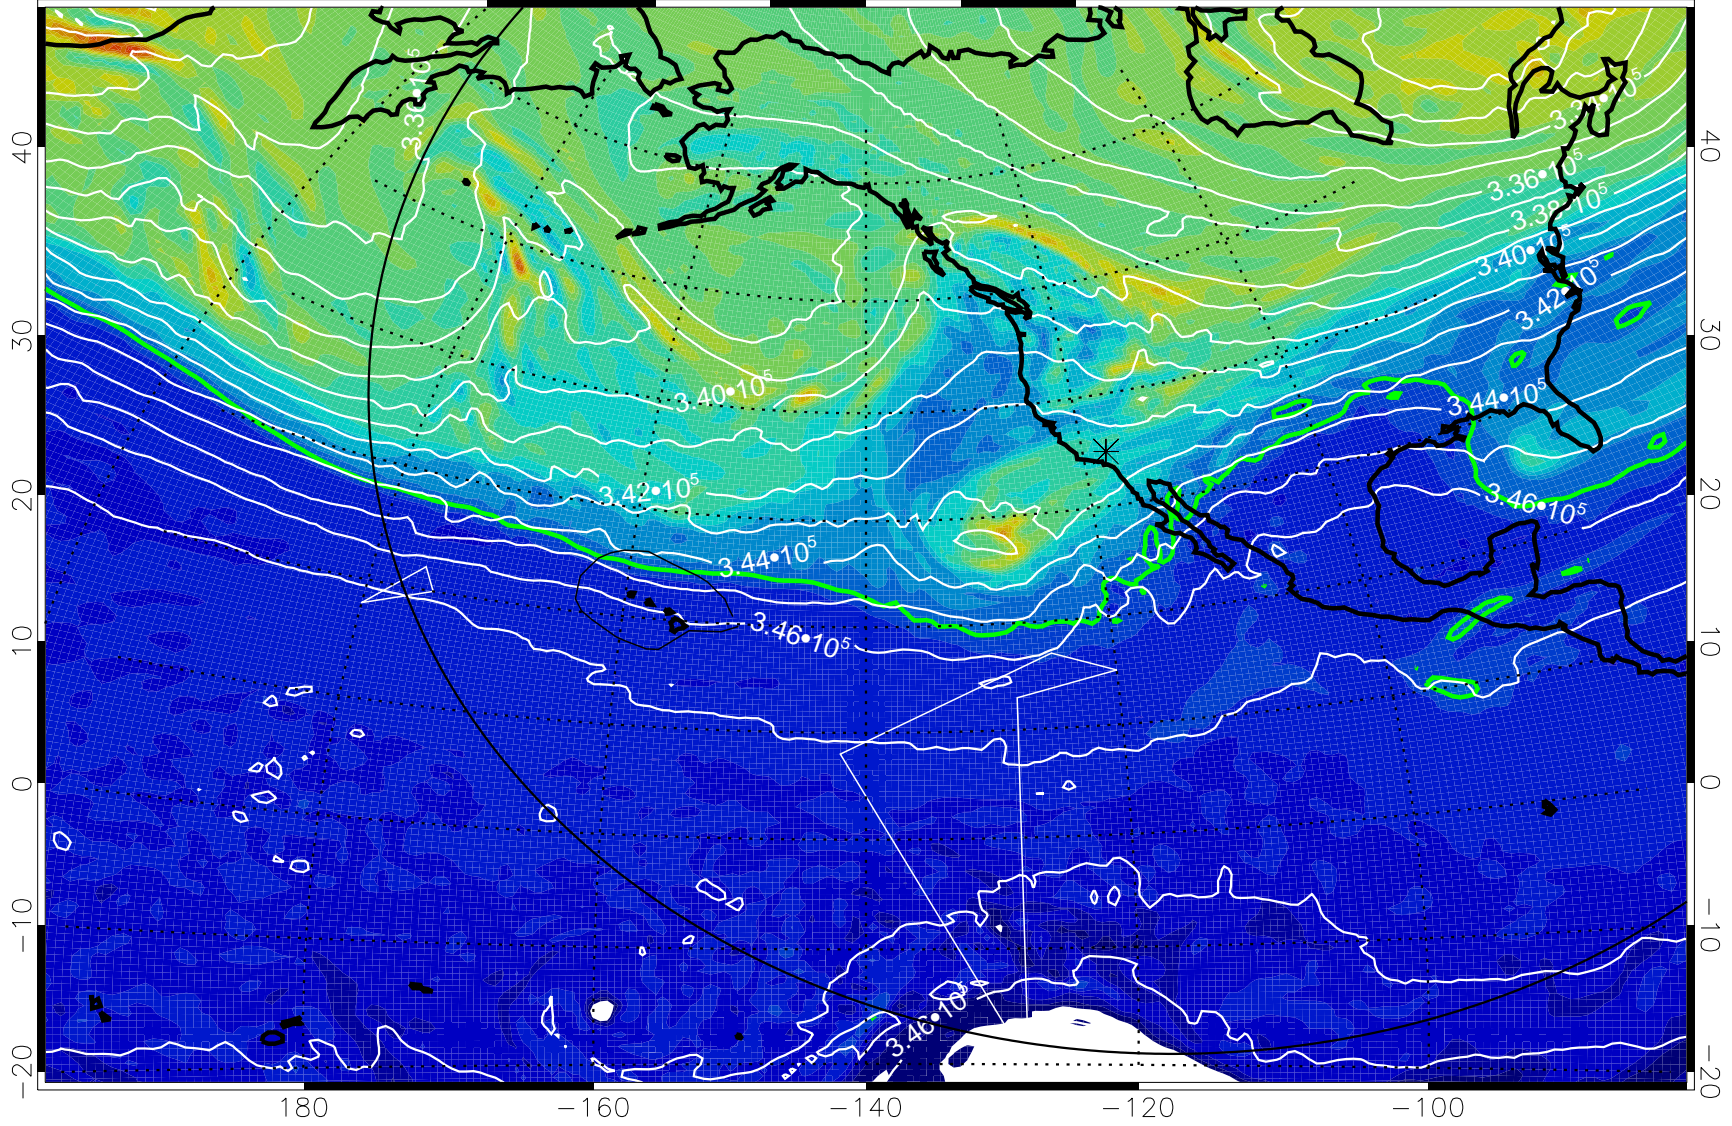

0 5.0 $\cdot 10^{-6}$ 1.0 $\cdot 10^{-5}$ 1.5 $\cdot 10^{-5}$
PVU

355K Montgomery Streamfunction, white
EPV Tropopause (2 PVU) Position
Range ring of 6000 km -- 19 hours GH round trip

13012418, 114 hour forecast for 355K EPV

160 180 -160 -140 -120 -100

0 $5.0 \cdot 10^{-6}$ $1.0 \cdot 10^{-5}$ $1.5 \cdot 10^{-5}$
PVU

355K Montgomery Streamfunction, white
EPV Tropopause (2 PVU) Position
Range ring of 6000 km -- 19 hours GH round trip

13012500, 120 hour forecast for 355K EPV

160 180 -160 -140 -120 -100

355K Montgomery Streamfunction, white
EPV Tropopause (2 PVU) Position
Range ring of 6000 km -- 19 hours GH round trip