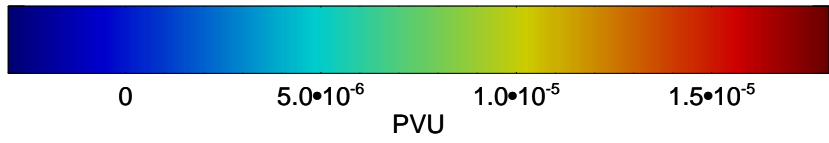

13012118, 42 hour forecast for 355K EPV

160 180 -160 -140 -120 -100

355K Montgomery Streamfunction, white
EPV Tropopause (2 PVU) Position
Range ring of 6000 km -- 19 hours GH round trip