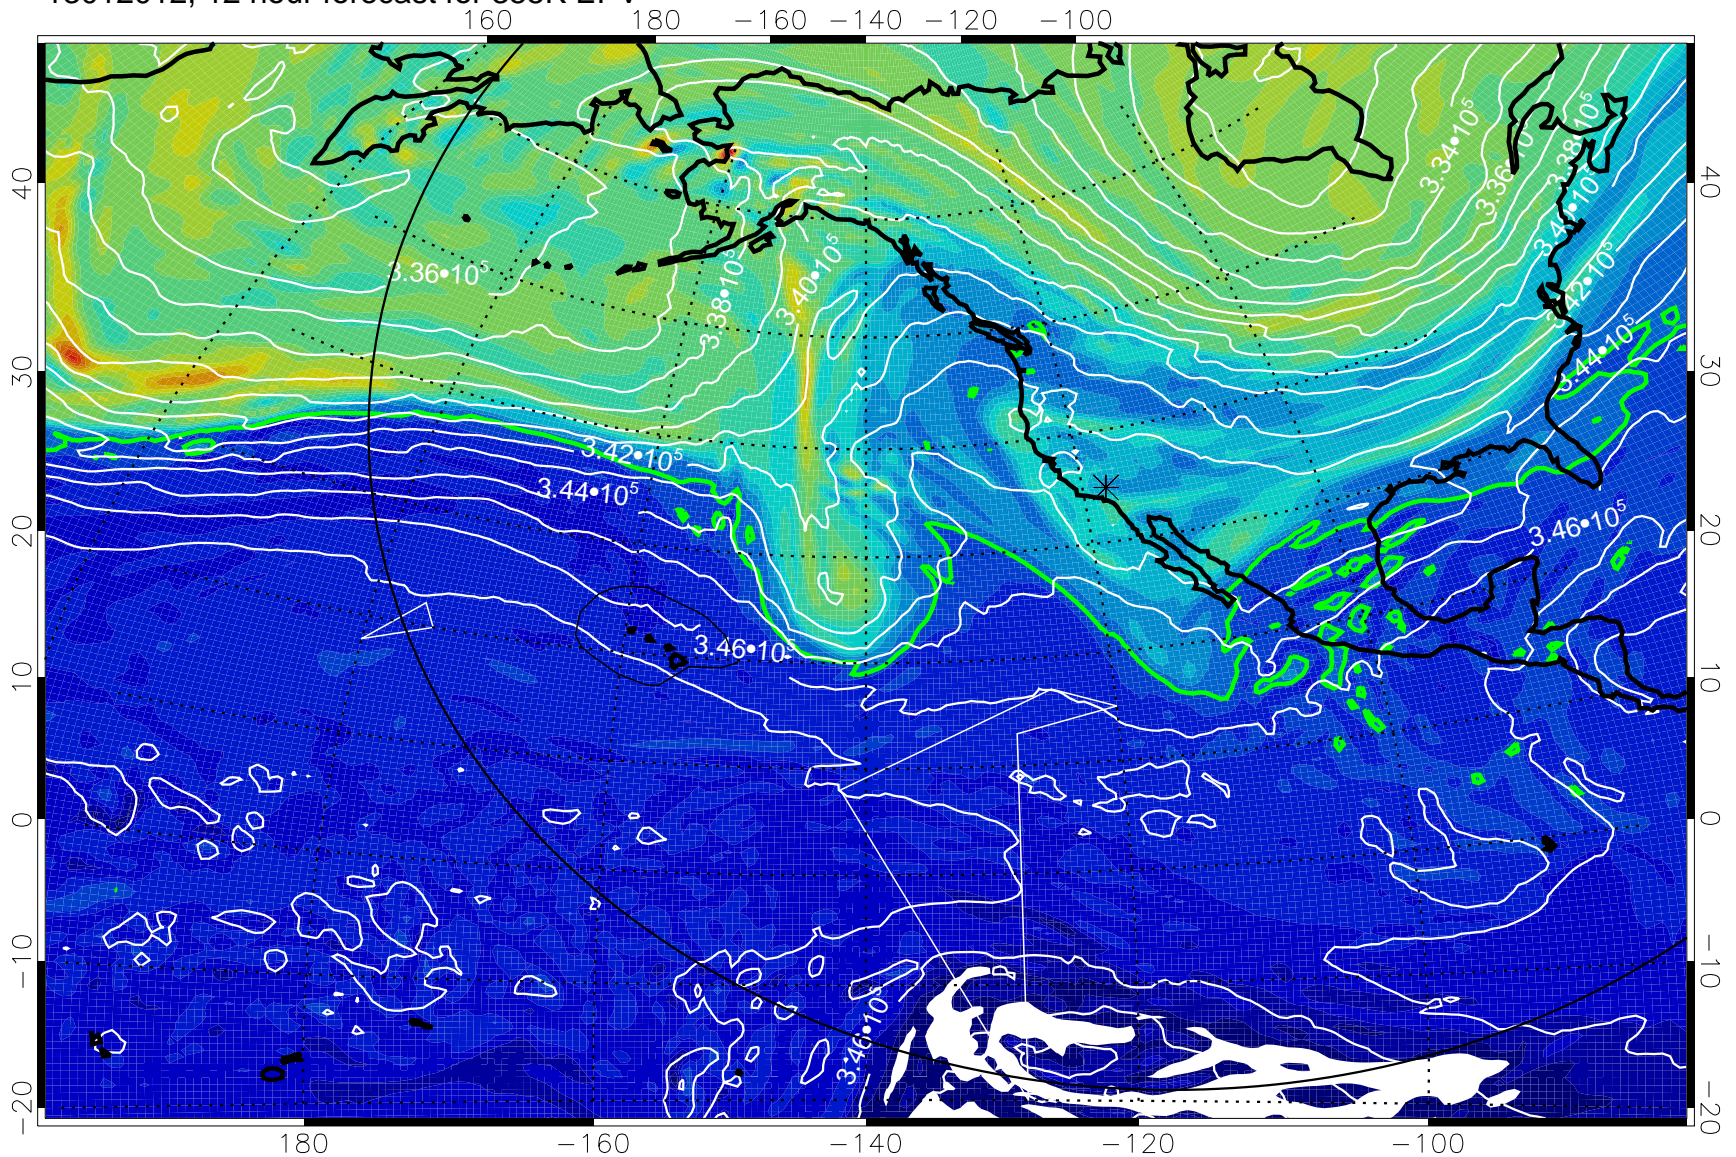

13012012, 12 hour forecast for 355K EPV

355K Montgomery Streamfunction, white
EPV Tropopause (2 PVU) Position
Range ring of 6000 km -- 19 hours GH round trip

13012018, 18 hour forecast for 355K EPV

355K Montgomery Streamfunction, white
EPV Tropopause (2 PVU) Position
Range ring of 6000 km -- 19 hours GH round trip

13012100, 24 hour forecast for 355K EPV

355K Montgomery Streamfunction, white
EPV Tropopause (2 PVU) Position
Range ring of 6000 km -- 19 hours GH round trip

13012106, 30 hour forecast for 355K EPV

160 180 -160 -140 -120 -100

355K Montgomery Streamfunction, white
EPV Tropopause (2 PVU) Position
Range ring of 6000 km -- 19 hours GH round trip

13012112, 36 hour forecast for 355K EPV

0 5.0×10^{-6} 1.0×10^{-5} 1.5×10^{-5}
PVU

355K Montgomery Streamfunction, white
EPV Tropopause (2 PVU) Position
Range ring of 6000 km -- 19 hours GH round trip

13012118, 42 hour forecast for 355K EPV

160 180 -160 -140 -120 -100

355K Montgomery Streamfunction, white
EPV Tropopause (2 PVU) Position
Range ring of 6000 km -- 19 hours GH round trip

13012200, 48 hour forecast for 355K EPV