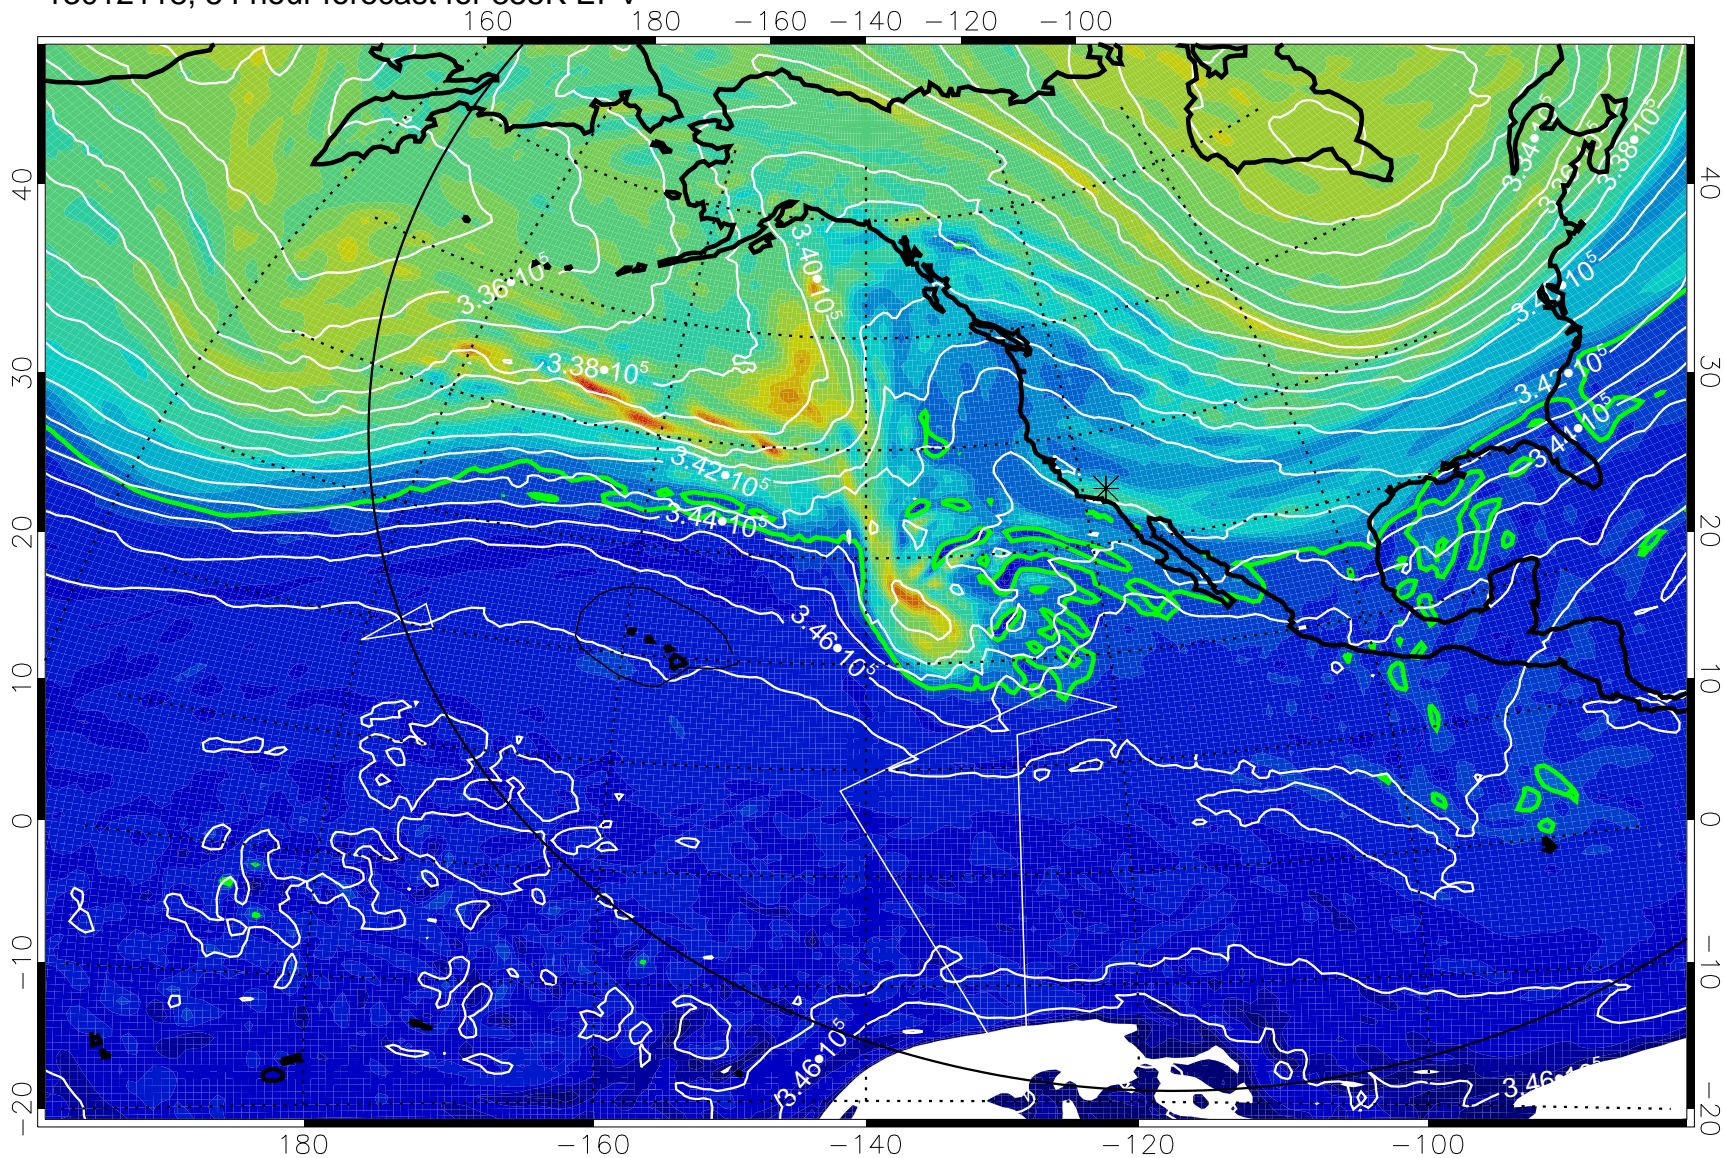

0 $5.0 \cdot 10^{-6}$ $1.0 \cdot 10^{-5}$ $1.5 \cdot 10^{-5}$
PVU

355K Montgomery Streamfunction, white
EPV Tropopause (2 PVU) Position
Range ring of 6000 km -- 19 hours GH round trip

13012106, 42 hour forecast for 355K EPV

160 180 -160 -140 -120 -100

0 5.0*10⁻⁶ 1.0*10⁻⁵ 1.5*10⁻⁵
PVU

355K Montgomery Streamfunction, white
EPV Tropopause (2 PVU) Position
Range ring of 6000 km -- 19 hours GH round trip

13012112, 48 hour forecast for 355K EPV

0 $5.0 \cdot 10^{-6}$ $1.0 \cdot 10^{-5}$ $1.5 \cdot 10^{-5}$
PVU

355K Montgomery Streamfunction, white
EPV Tropopause (2 PVU) Position
Range ring of 6000 km -- 19 hours GH round trip

13012118, 54 hour forecast for 355K EPV

355K Montgomery Streamfunction, white
EPV Tropopause (2 PVU) Position
Range ring of 6000 km -- 19 hours GH round trip

13012200, 60 hour forecast for 355K EPV

160 180 -160 -140 -120 -100

355K Montgomery Streamfunction, white
EPV Tropopause (2 PVU) Position
Range ring of 6000 km -- 19 hours GH round trip