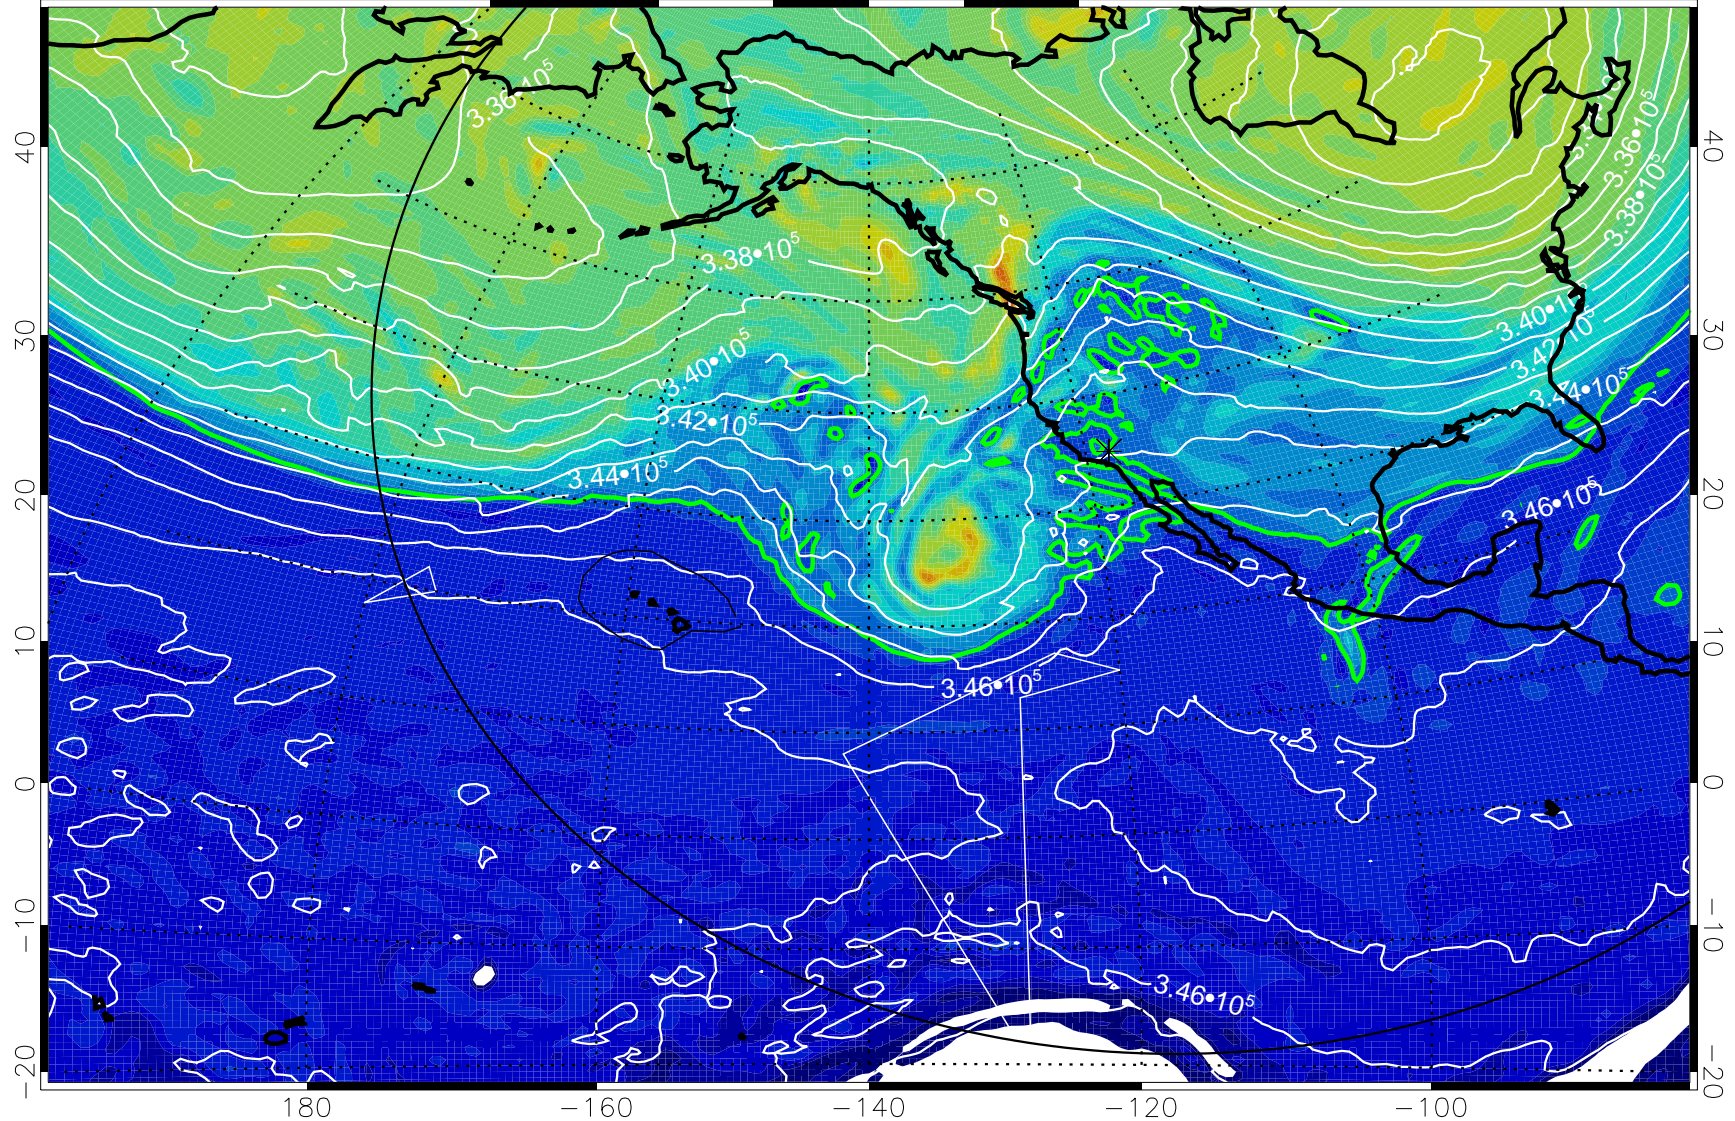

355K Montgomery Streamfunction, white
EPV Tropopause (2 PVU) Position
Range ring of 6000 km -- 19 hours GH round trip

13012300, 84 hour forecast for 355K EPV

PVU

355K Montgomery Streamfunction, white
EPV Tropopause (2 PVU) Position
Range ring of 6000 km -- 19 hours GH round trip

13012306, 90 hour forecast for 355K EPV

160 180 -160 -140 -120 -100

0 5.0×10^{-6} 1.0×10^{-5} 1.5×10^{-5}
PVU

355K Montgomery Streamfunction, white
EPV Tropopause (2 PVU) Position
Range ring of 6000 km -- 19 hours GH round trip

13012312, 96 hour forecast for 355K EPV

160 180 -160 -140 -120 -100

355K Montgomery Streamfunction, white
EPV Tropopause (2 PVU) Position
Range ring of 6000 km -- 19 hours GH round trip

13012318, 102 hour forecast for 355K EPV

160 180 -160 -140 -120 -100

0 $5.0 \cdot 10^{-6}$ $1.0 \cdot 10^{-5}$ $1.5 \cdot 10^{-5}$
PVU

355K Montgomery Streamfunction, white
EPV Tropopause (2 PVU) Position
Range ring of 6000 km -- 19 hours GH round trip