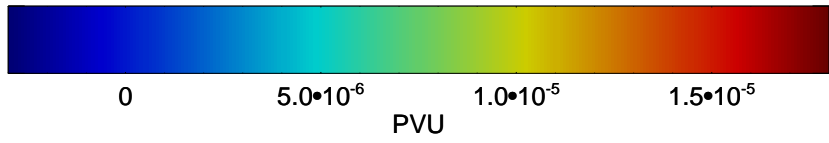

13012200, 60 hour forecast for 355K EPV

160 180 -160 -140 -120 -100

355K Montgomery Streamfunction, white
EPV Tropopause (2 PVU) Position
Range ring of 6000 km -- 19 hours GH round trip