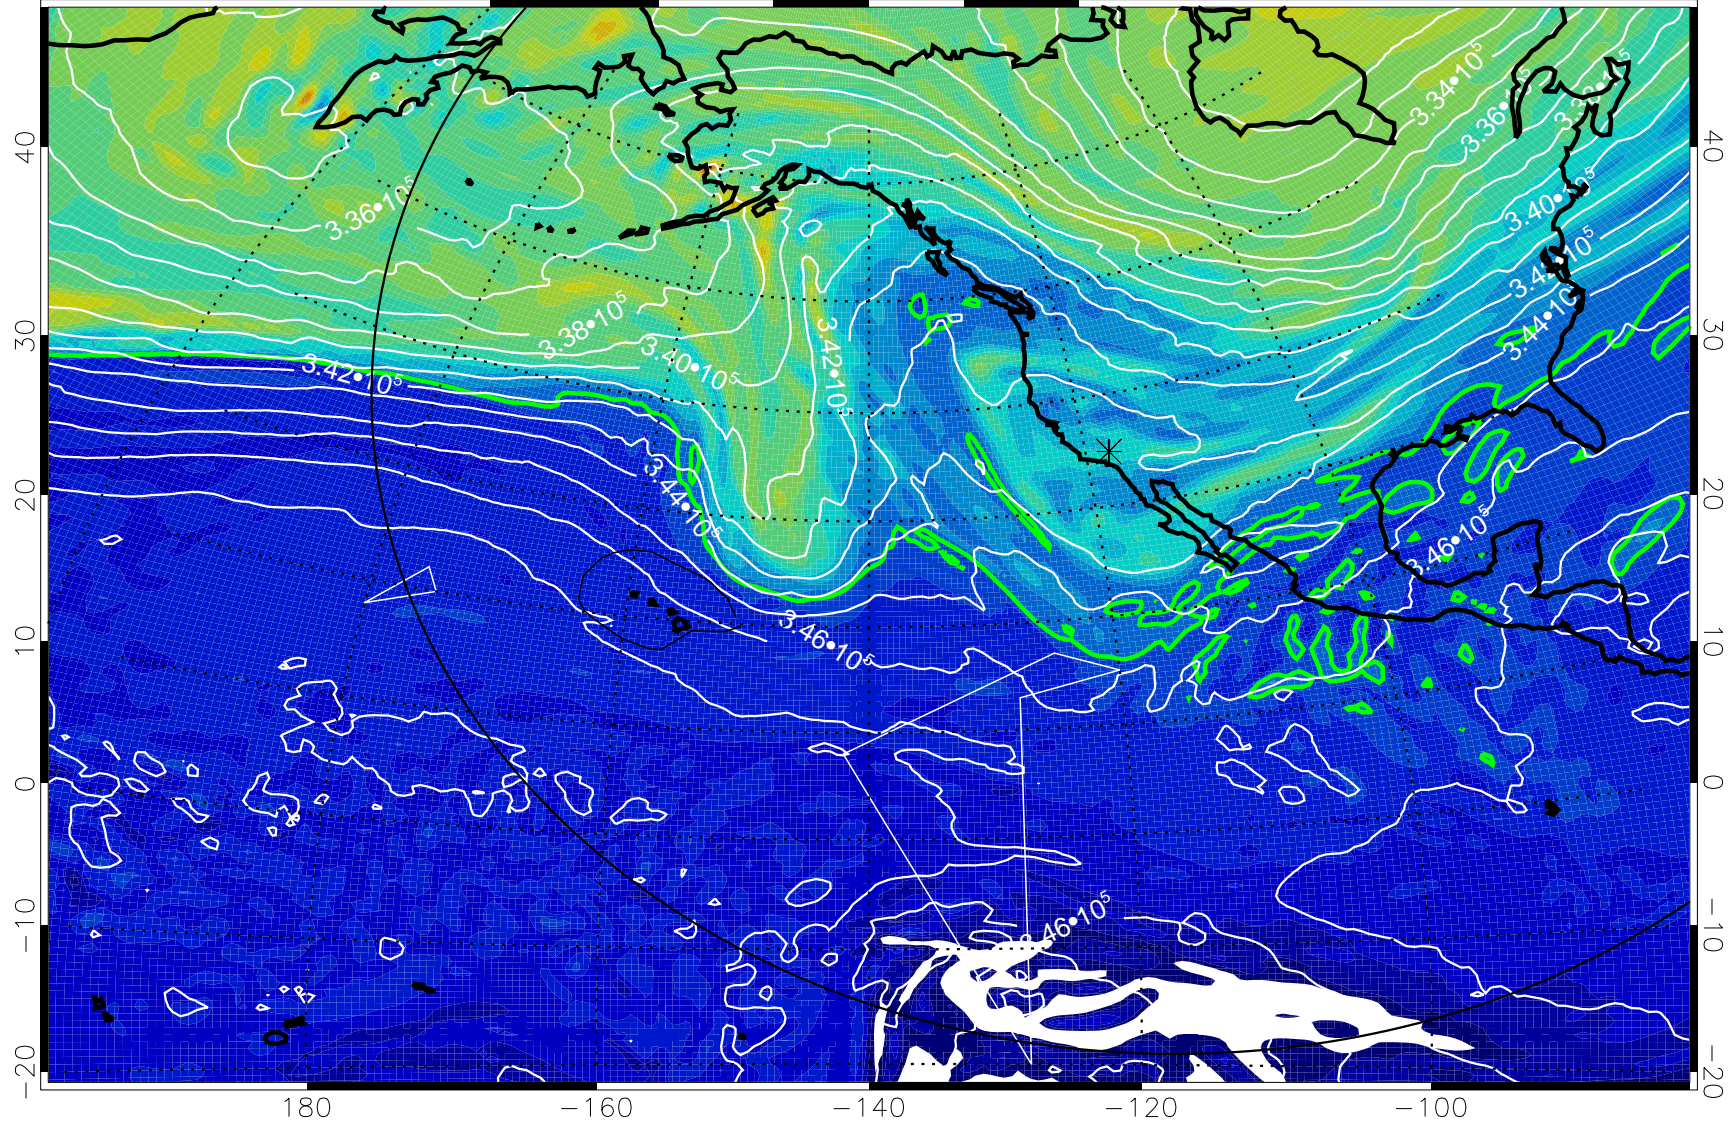

13011918, 6 hour forecast for 355K EPV

160 180 -160 -140 -120 -100

355K Montgomery Streamfunction, white
EPV Tropopause (2 PVU) Position
Range ring of 6000 km -- 19 hours GH round trip

13012000, 12 hour forecast for 355K EPV

160 180 -160 -140 -120 -100

355K Montgomery Streamfunction, white
EPV Tropopause (2 PVU) Position
Range ring of 6000 km -- 19 hours GH round trip

13012006, 18 hour forecast for 355K EPV

160 180 -160 -140 -120 -100

0 $5.0 \cdot 10^{-6}$ $1.0 \cdot 10^{-5}$ $1.5 \cdot 10^{-5}$
PVU

355K Montgomery Streamfunction, white
EPV Tropopause (2 PVU) Position
Range ring of 6000 km -- 19 hours GH round trip

13012012, 24 hour forecast for 355K EPV

0 $5.0 \cdot 10^{-6}$ $1.0 \cdot 10^{-5}$ $1.5 \cdot 10^{-5}$
PVU

355K Montgomery Streamfunction, white
EPV Tropopause (2 PVU) Position
Range ring of 6000 km -- 19 hours GH round trip

13012018, 30 hour forecast for 355K EPV