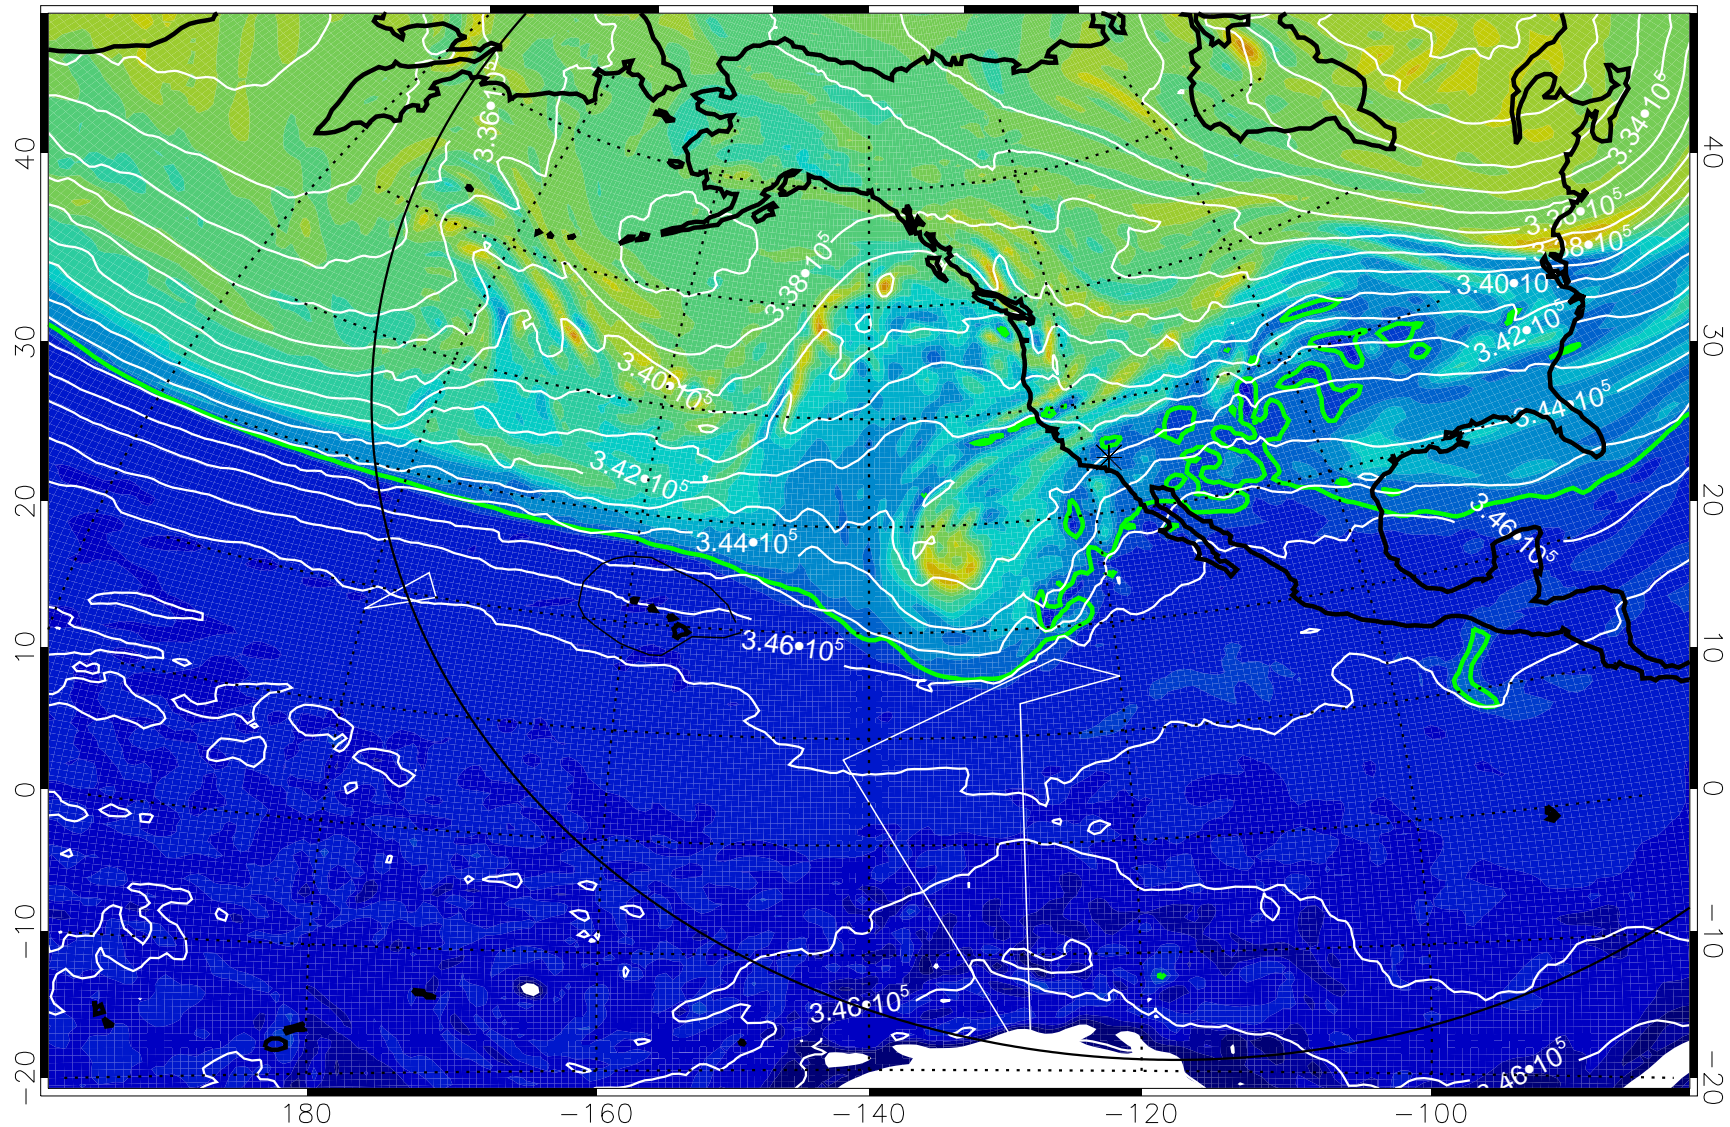

160 180 -160 -140 -120 -100

0 $5.0 \cdot 10^{-6}$ $1.0 \cdot 10^{-5}$ $1.5 \cdot 10^{-5}$
PVU

355K Montgomery Streamfunction, white
EPV Tropopause (2 PVU) Position
Range ring of 6000 km -- 19 hours GH round trip

13012400, 108 hour forecast for 355K EPV

160 180 -160 -140 -120 -100

355K Montgomery Streamfunction, white
EPV Tropopause (2 PVU) Position
Range ring of 6000 km -- 19 hours GH round trip

13012406, 114 hour forecast for 355K EPV

160 180 -160 -140 -120 -100

355K Montgomery Streamfunction, white
EPV Tropopause (2 PVU) Position
Range ring of 6000 km -- 19 hours GH round trip

13012412, 120 hour forecast for 355K EPV

160 180 -160 -140 -120 -100

0 5.0•10⁻⁶ 1.0•10⁻⁵ 1.5•10⁻⁵
PVU

355K Montgomery Streamfunction, white
EPV Tropopause (2 PVU) Position
Range ring of 6000 km -- 19 hours GH round trip