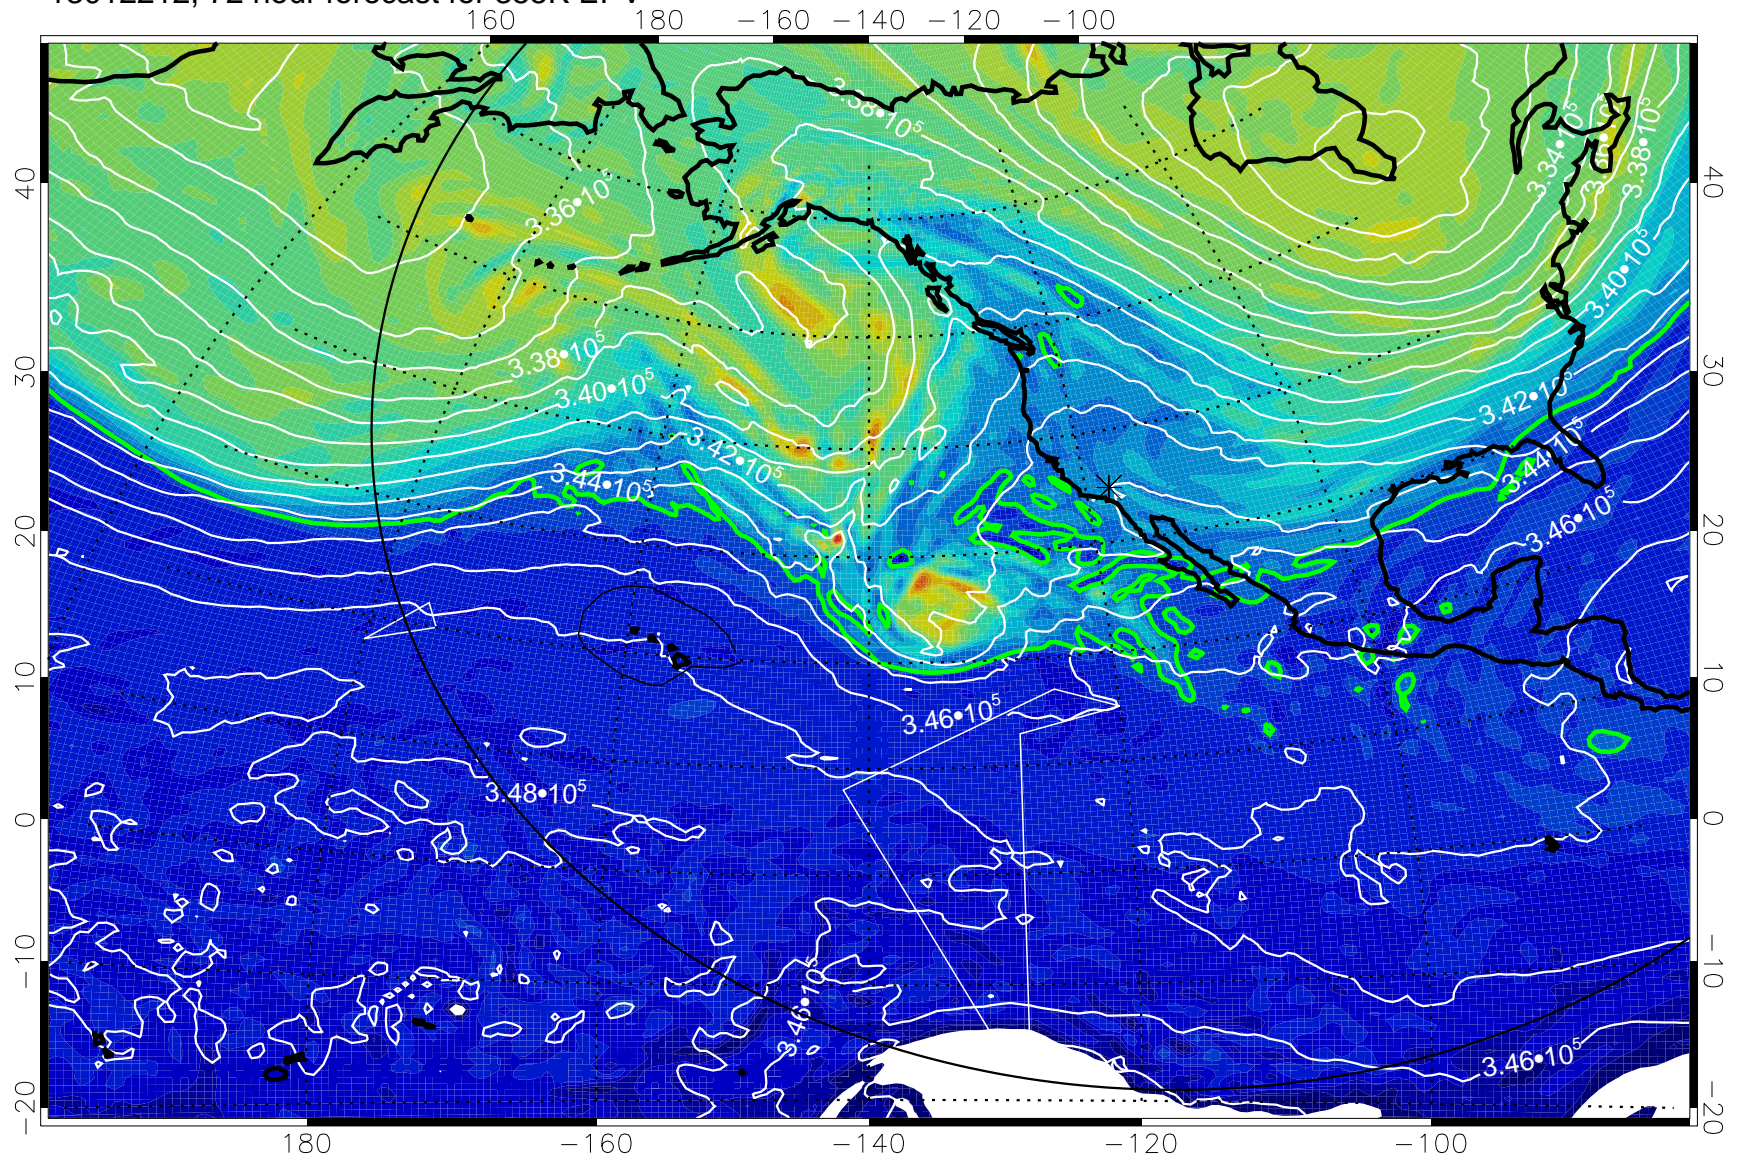

355K Montgomery Streamfunction, white
EPV Tropopause (2 PVU) Position
Range ring of 6000 km -- 19 hours GH round trip

13012200, 60 hour forecast for 355K EPV

160 180 -160 -140 -120 -100

355K Montgomery Streamfunction, white
EPV Tropopause (2 PVU) Position
Range ring of 6000 km -- 19 hours GH round trip

13012206, 66 hour forecast for 355K EPV

160 180 -160 -140 -120 -100

0 5.0 $\cdot 10^{-6}$ 1.0 $\cdot 10^{-5}$ 1.5 $\cdot 10^{-5}$
PVU

355K Montgomery Streamfunction, white
EPV Tropopause (2 PVU) Position
Range ring of 6000 km -- 19 hours GH round trip

13012212, 72 hour forecast for 355K EPV

355K Montgomery Streamfunction, white
EPV Tropopause (2 PVU) Position
Range ring of 6000 km -- 19 hours GH round trip

13012218, 78 hour forecast for 355K EPV

0 $5.0 \cdot 10^{-6}$ $1.0 \cdot 10^{-5}$ $1.5 \cdot 10^{-5}$
PVU

355K Montgomery Streamfunction, white
EPV Tropopause (2 PVU) Position
Range ring of 6000 km -- 19 hours GH round trip

13012300, 84 hour forecast for 355K EPV

PVU

355K Montgomery Streamfunction, white
EPV Tropopause (2 PVU) Position
Range ring of 6000 km -- 19 hours GH round trip