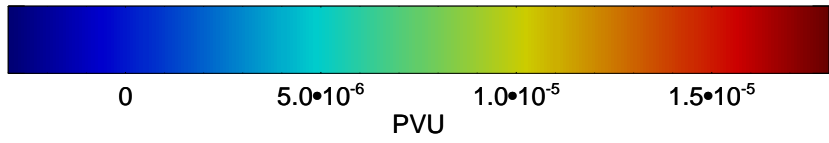

13012312, 96 hour forecast for 355K EPV

160 180 -160 -140 -120 -100

355K Montgomery Streamfunction, white
EPV Tropopause (2 PVU) Position
Range ring of 6000 km -- 19 hours GH round trip