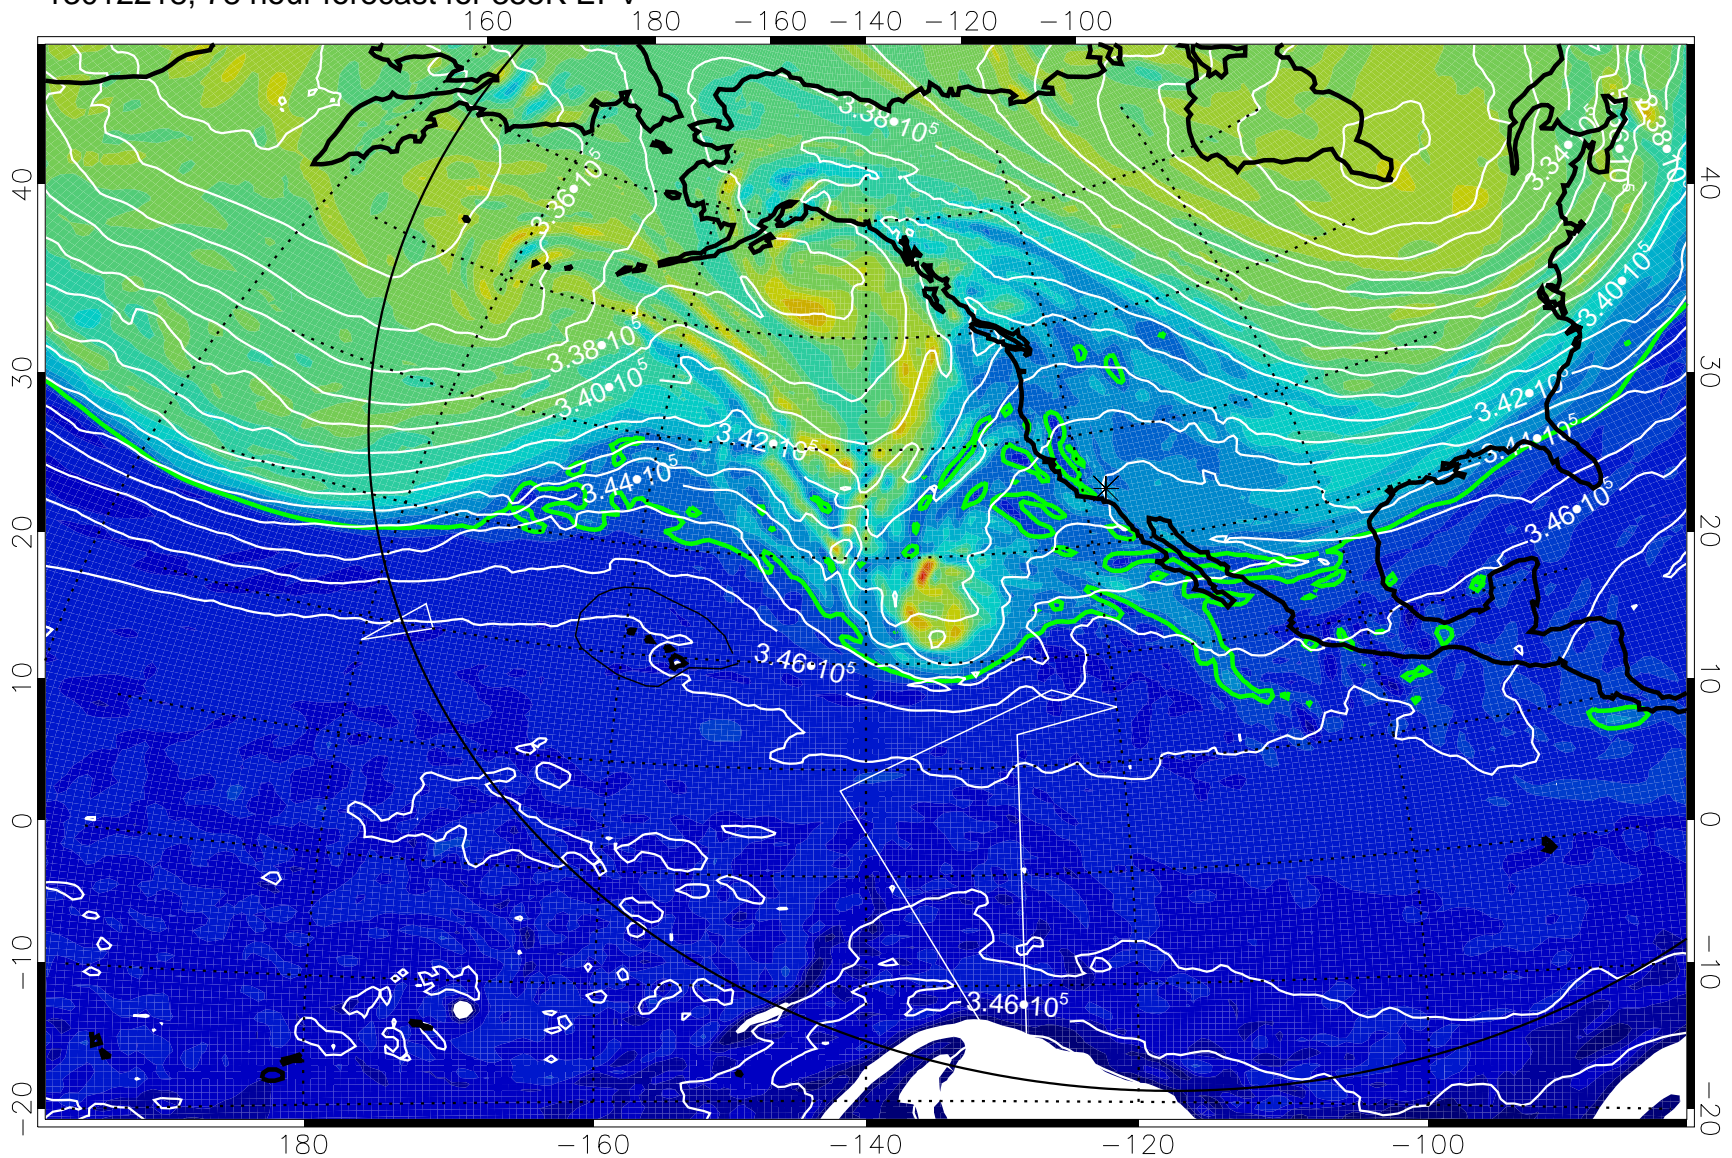

355K Montgomery Streamfunction, white
EPV Tropopause (2 PVU) Position
Range ring of 6000 km -- 19 hours GH round trip

13012200, 60 hour forecast for 355K EPV

160 180 -160 -140 -120 -100

355K Montgomery Streamfunction, white
EPV Tropopause (2 PVU) Position
Range ring of 6000 km -- 19 hours GH round trip

13012206, 66 hour forecast for 355K EPV

160 180 -160 -140 -120 -100

0 5.0 $\cdot 10^{-6}$ 1.0 $\cdot 10^{-5}$ 1.5 $\cdot 10^{-5}$
PVU

355K Montgomery Streamfunction, white
EPV Tropopause (2 PVU) Position
Range ring of 6000 km -- 19 hours GH round trip

13012212, 72 hour forecast for 355K EPV

355K Montgomery Streamfunction, white
EPV Tropopause (2 PVU) Position
Range ring of 6000 km -- 19 hours GH round trip

13012218, 78 hour forecast for 355K EPV

0 $5.0 \cdot 10^{-6}$ $1.0 \cdot 10^{-5}$ $1.5 \cdot 10^{-5}$
PVU

355K Montgomery Streamfunction, white
EPV Tropopause (2 PVU) Position
Range ring of 6000 km -- 19 hours GH round trip

13012300, 84 hour forecast for 355K EPV

PVU

355K Montgomery Streamfunction, white
EPV Tropopause (2 PVU) Position
Range ring of 6000 km -- 19 hours GH round trip