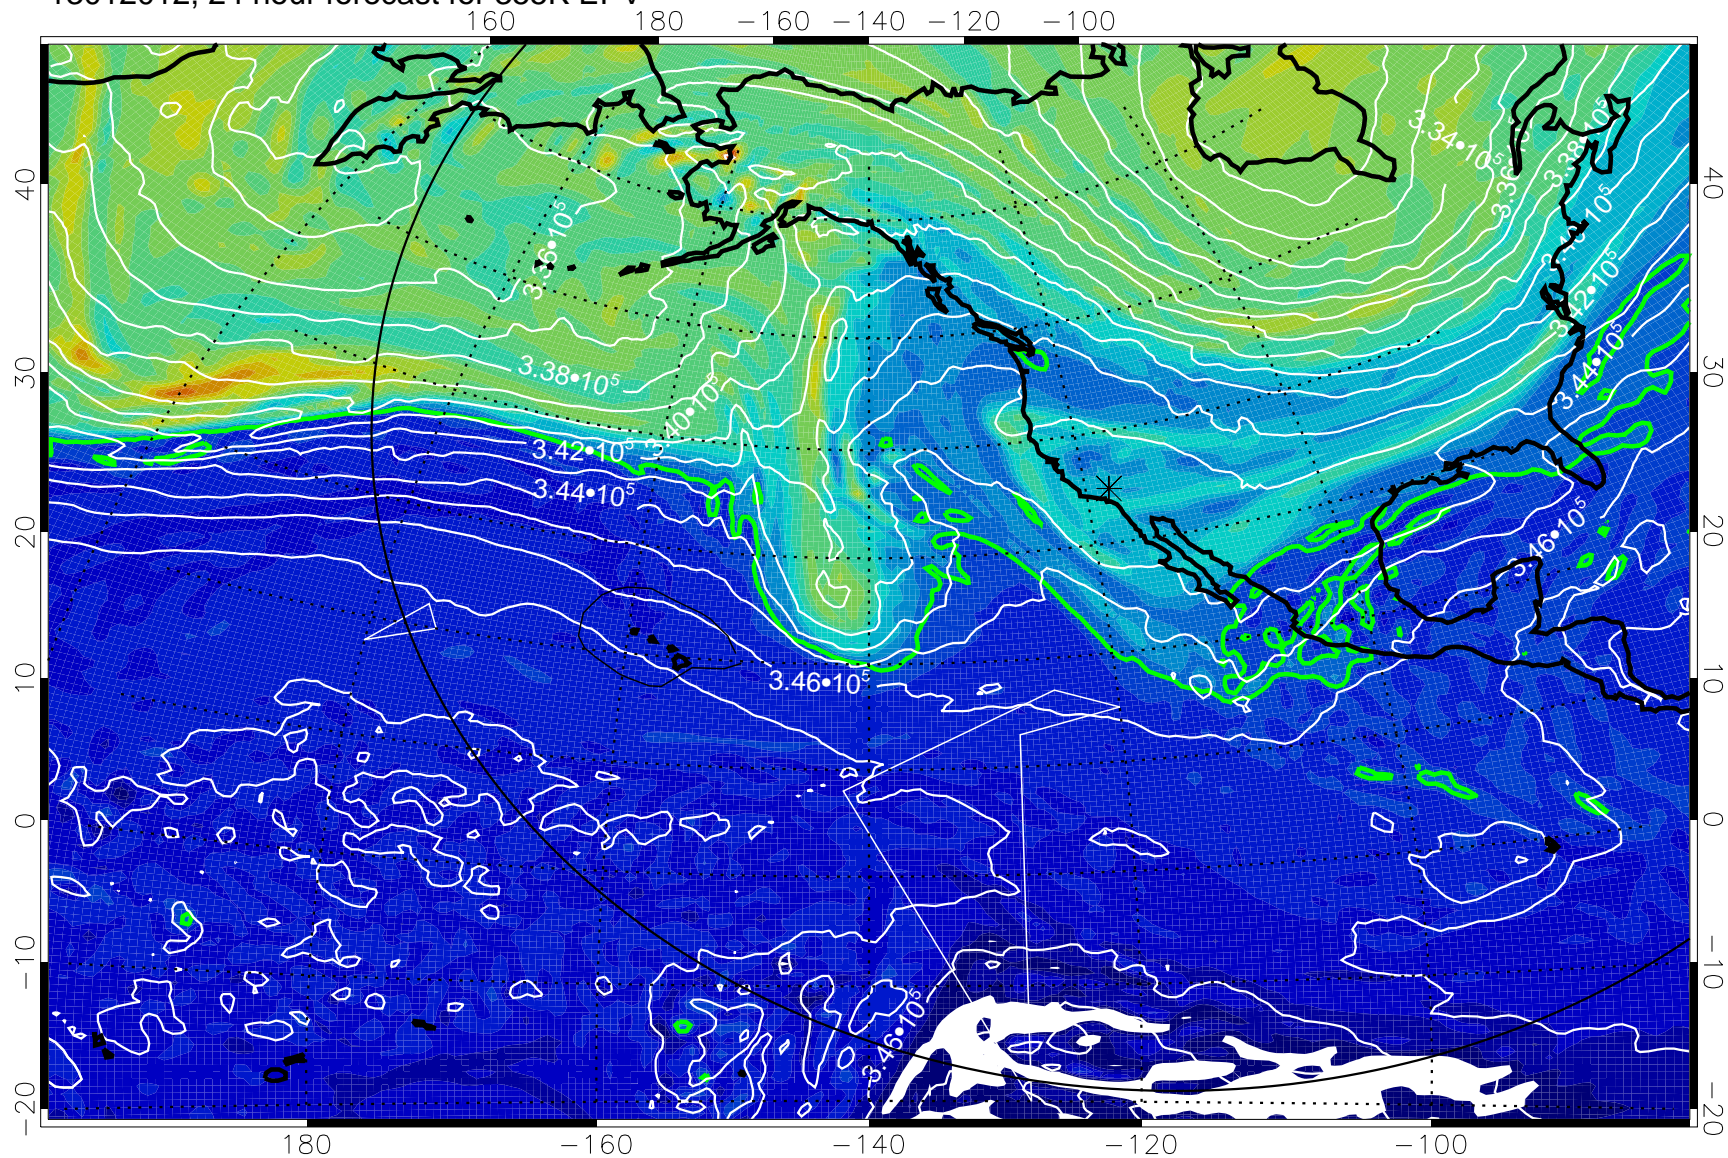

13011918, 6 hour forecast for 355K EPV

160 180 -160 -140 -120 -100

355K Montgomery Streamfunction, white
EPV Tropopause (2 PVU) Position
Range ring of 6000 km -- 19 hours GH round trip

13012000, 12 hour forecast for 355K EPV

160 180 -160 -140 -120 -100

355K Montgomery Streamfunction, white
EPV Tropopause (2 PVU) Position
Range ring of 6000 km -- 19 hours GH round trip

13012006, 18 hour forecast for 355K EPV

160 180 -160 -140 -120 -100

0 $5.0 \cdot 10^{-6}$ $1.0 \cdot 10^{-5}$ $1.5 \cdot 10^{-5}$
PVU

355K Montgomery Streamfunction, white
EPV Tropopause (2 PVU) Position
Range ring of 6000 km -- 19 hours GH round trip

13012012, 24 hour forecast for 355K EPV