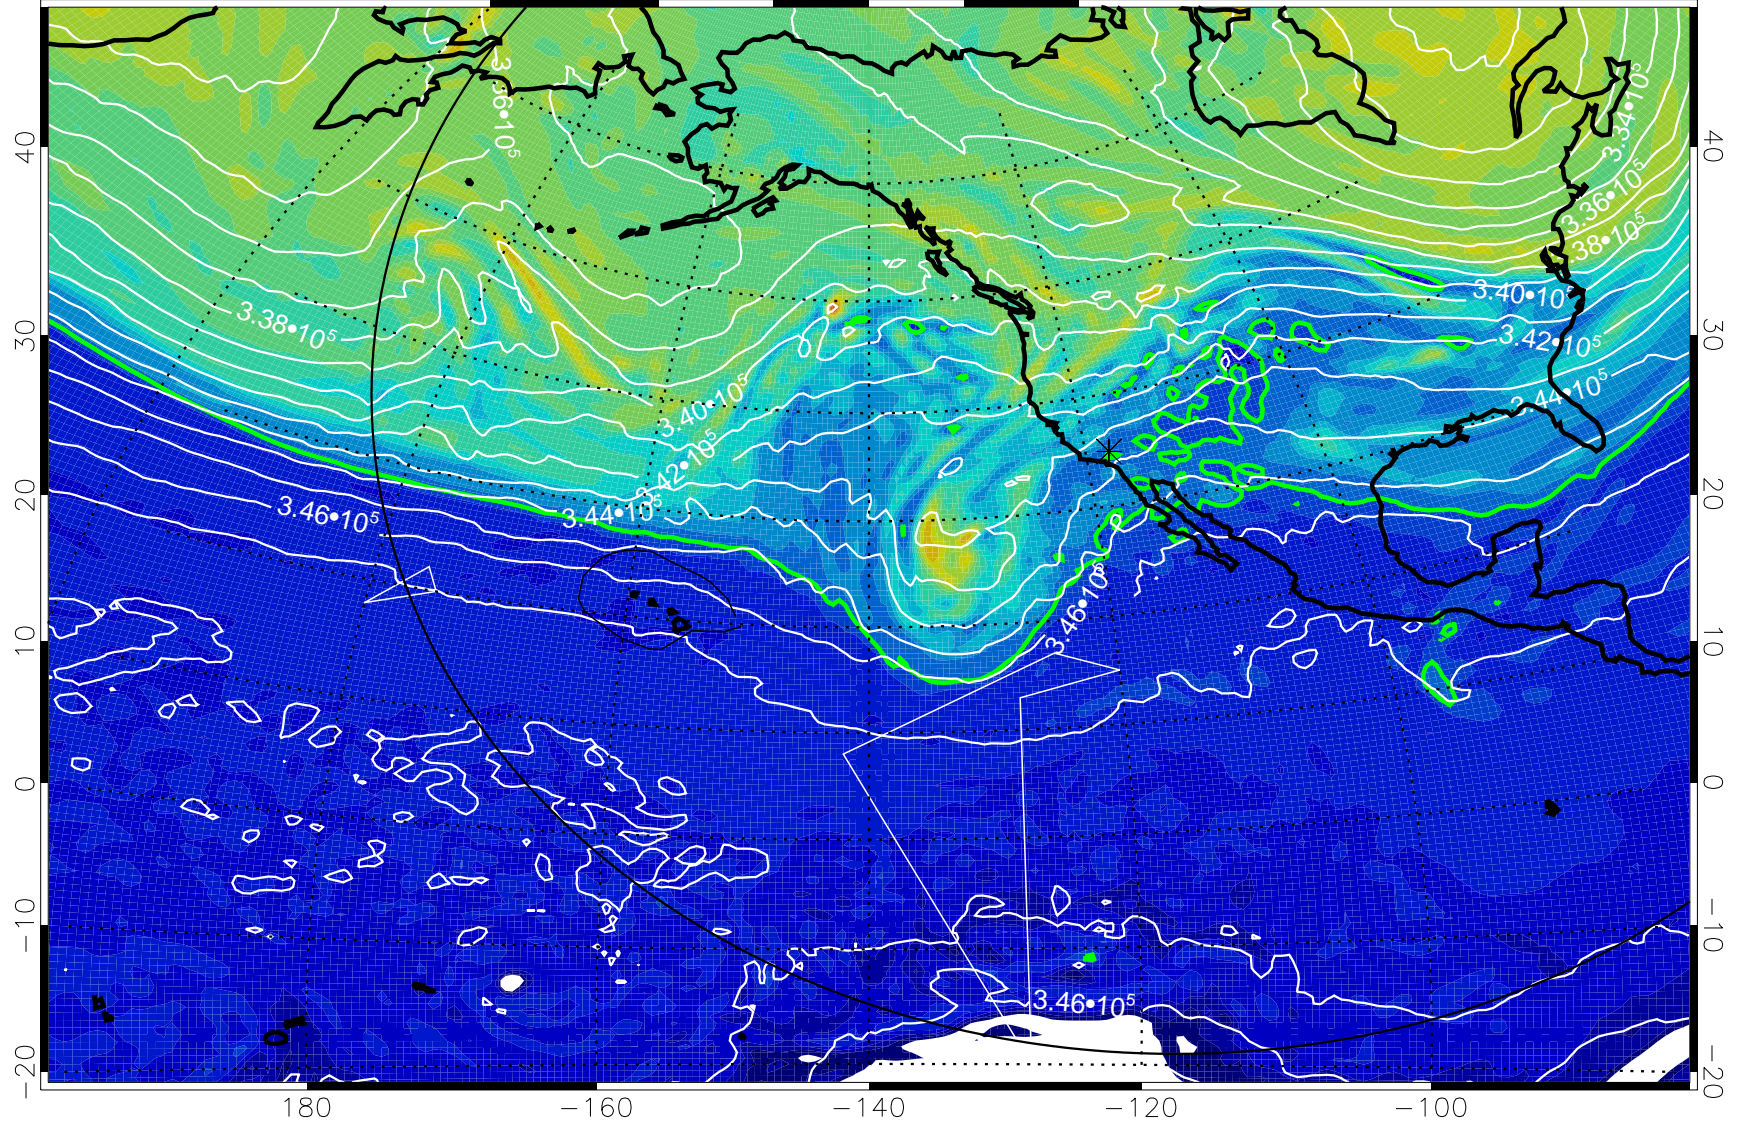

160 180 -160 -140 -120 -100

0 $5.0 \cdot 10^{-6}$ $1.0 \cdot 10^{-5}$ $1.5 \cdot 10^{-5}$
PVU

355K Montgomery Streamfunction, white
EPV Tropopause (2 PVU) Position
Range ring of 6000 km -- 19 hours GH round trip

13012400, 108 hour forecast for 355K EPV

160 180 -160 -140 -120 -100

355K Montgomery Streamfunction, white
EPV Tropopause (2 PVU) Position
Range ring of 6000 km -- 19 hours GH round trip

13012406, 114 hour forecast for 355K EPV

160 180 -160 -140 -120 -100

355K Montgomery Streamfunction, white
EPV Tropopause (2 PVU) Position
Range ring of 6000 km -- 19 hours GH round trip

13012412, 120 hour forecast for 355K EPV

160 180 -160 -140 -120 -100

0 5.0•10⁻⁶ 1.0•10⁻⁵ 1.5•10⁻⁵
PVU

355K Montgomery Streamfunction, white
EPV Tropopause (2 PVU) Position
Range ring of 6000 km -- 19 hours GH round trip