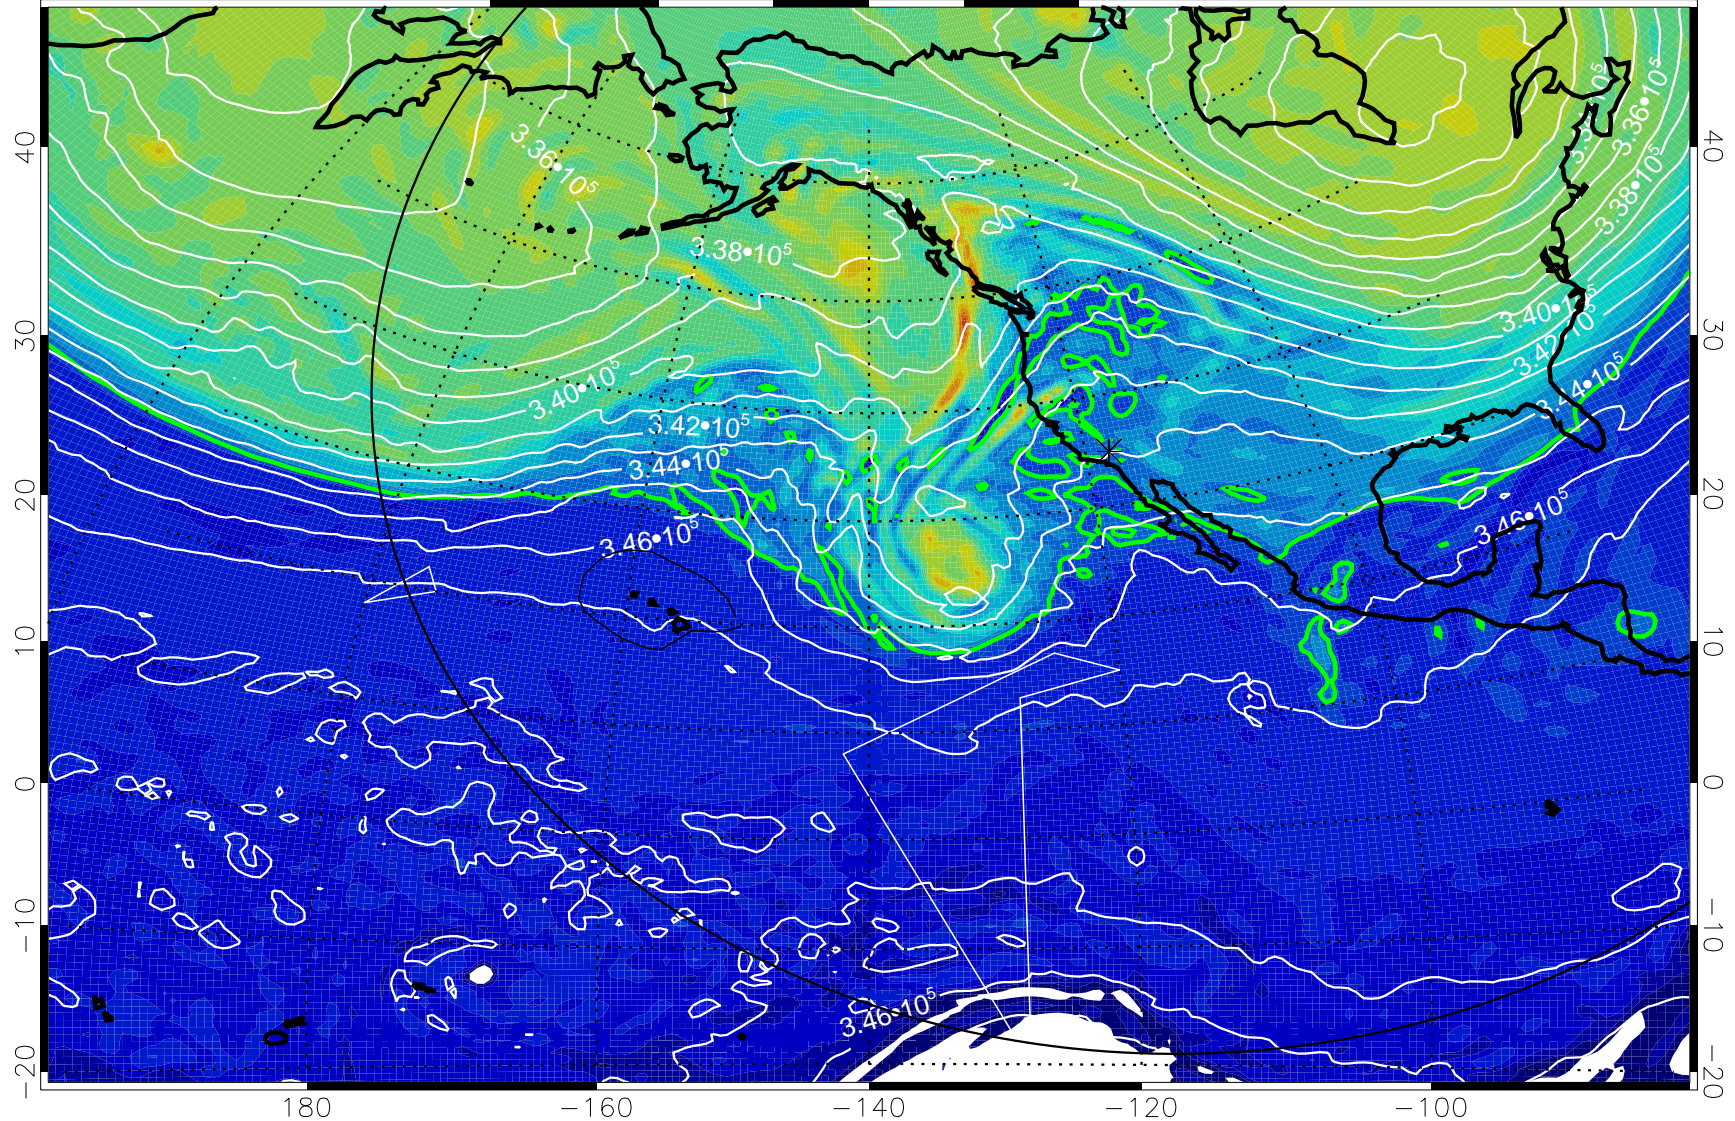

13012212, 72 hour forecast for 355K EPV

355K Montgomery Streamfunction, white
EPV Tropopause (2 PVU) Position
Range ring of 6000 km -- 19 hours GH round trip

13012218, 78 hour forecast for 355K EPV

0 $5.0 \cdot 10^{-6}$ $1.0 \cdot 10^{-5}$ $1.5 \cdot 10^{-5}$
PVU

355K Montgomery Streamfunction, white
EPV Tropopause (2 PVU) Position
Range ring of 6000 km -- 19 hours GH round trip

13012300, 84 hour forecast for 355K EPV

PVU

355K Montgomery Streamfunction, white
EPV Tropopause (2 PVU) Position
Range ring of 6000 km -- 19 hours GH round trip

13012306, 90 hour forecast for 355K EPV

160 180 -160 -140 -120 -100

0 5.0×10^{-6} 1.0×10^{-5} 1.5×10^{-5}
PVU

355K Montgomery Streamfunction, white
EPV Tropopause (2 PVU) Position
Range ring of 6000 km -- 19 hours GH round trip

13012312, 96 hour forecast for 355K EPV

160 180 -160 -140 -120 -100

355K Montgomery Streamfunction, white
EPV Tropopause (2 PVU) Position
Range ring of 6000 km -- 19 hours GH round trip

13012318, 102 hour forecast for 355K EPV