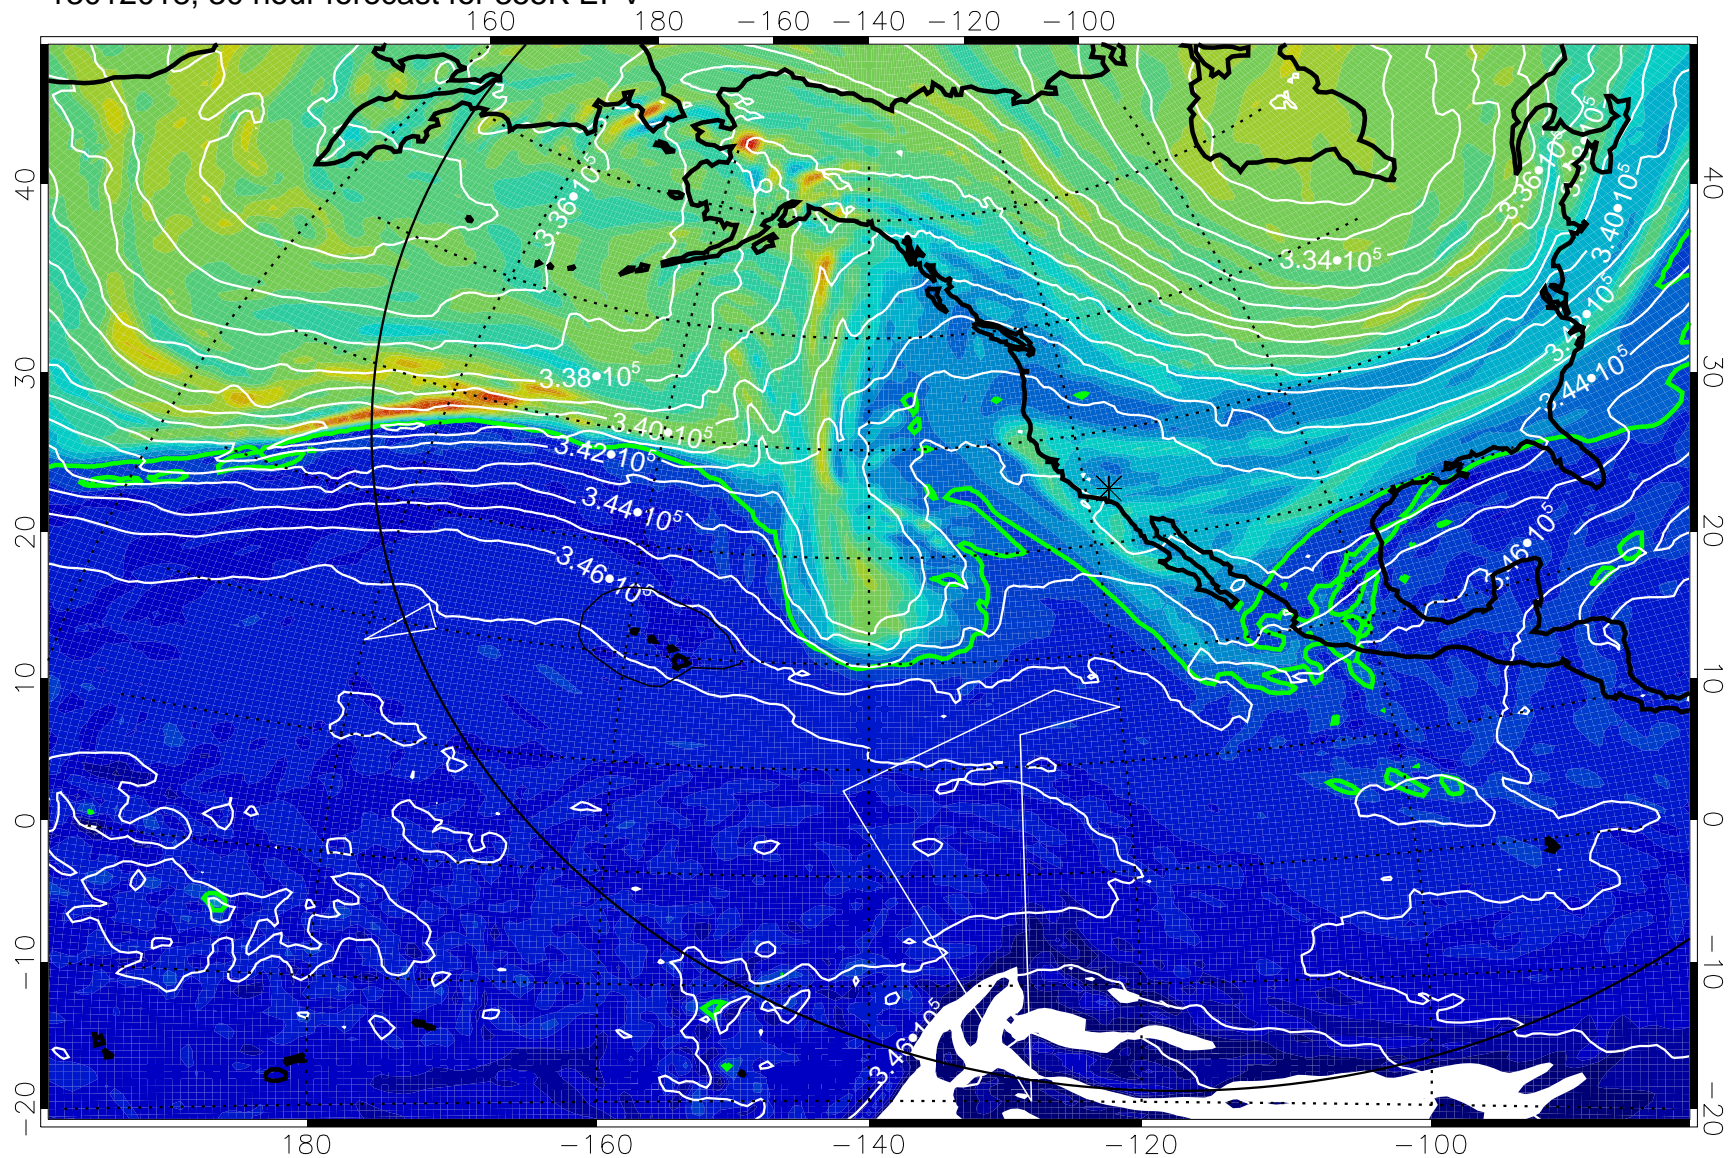

160 180 -160 -140 -120 -100

355K Montgomery Streamfunction, white
EPV Tropopause (2 PVU) Position
Range ring of 6000 km -- 19 hours GH round trip

13012006, 18 hour forecast for 355K EPV

160 180 -160 -140 -120 -100

0 $5.0 \cdot 10^{-6}$ $1.0 \cdot 10^{-5}$ $1.5 \cdot 10^{-5}$
PVU

355K Montgomery Streamfunction, white
EPV Tropopause (2 PVU) Position
Range ring of 6000 km -- 19 hours GH round trip

13012012, 24 hour forecast for 355K EPV

0 $5.0 \cdot 10^{-6}$ $1.0 \cdot 10^{-5}$ $1.5 \cdot 10^{-5}$
PVU

355K Montgomery Streamfunction, white
EPV Tropopause (2 PVU) Position
Range ring of 6000 km -- 19 hours GH round trip

13012018, 30 hour forecast for 355K EPV

0 $5.0 \cdot 10^{-6}$ $1.0 \cdot 10^{-5}$ $1.5 \cdot 10^{-5}$
PVU

355K Montgomery Streamfunction, white
EPV Tropopause (2 PVU) Position
Range ring of 6000 km -- 19 hours GH round trip

13012100, 36 hour forecast for 355K EPV