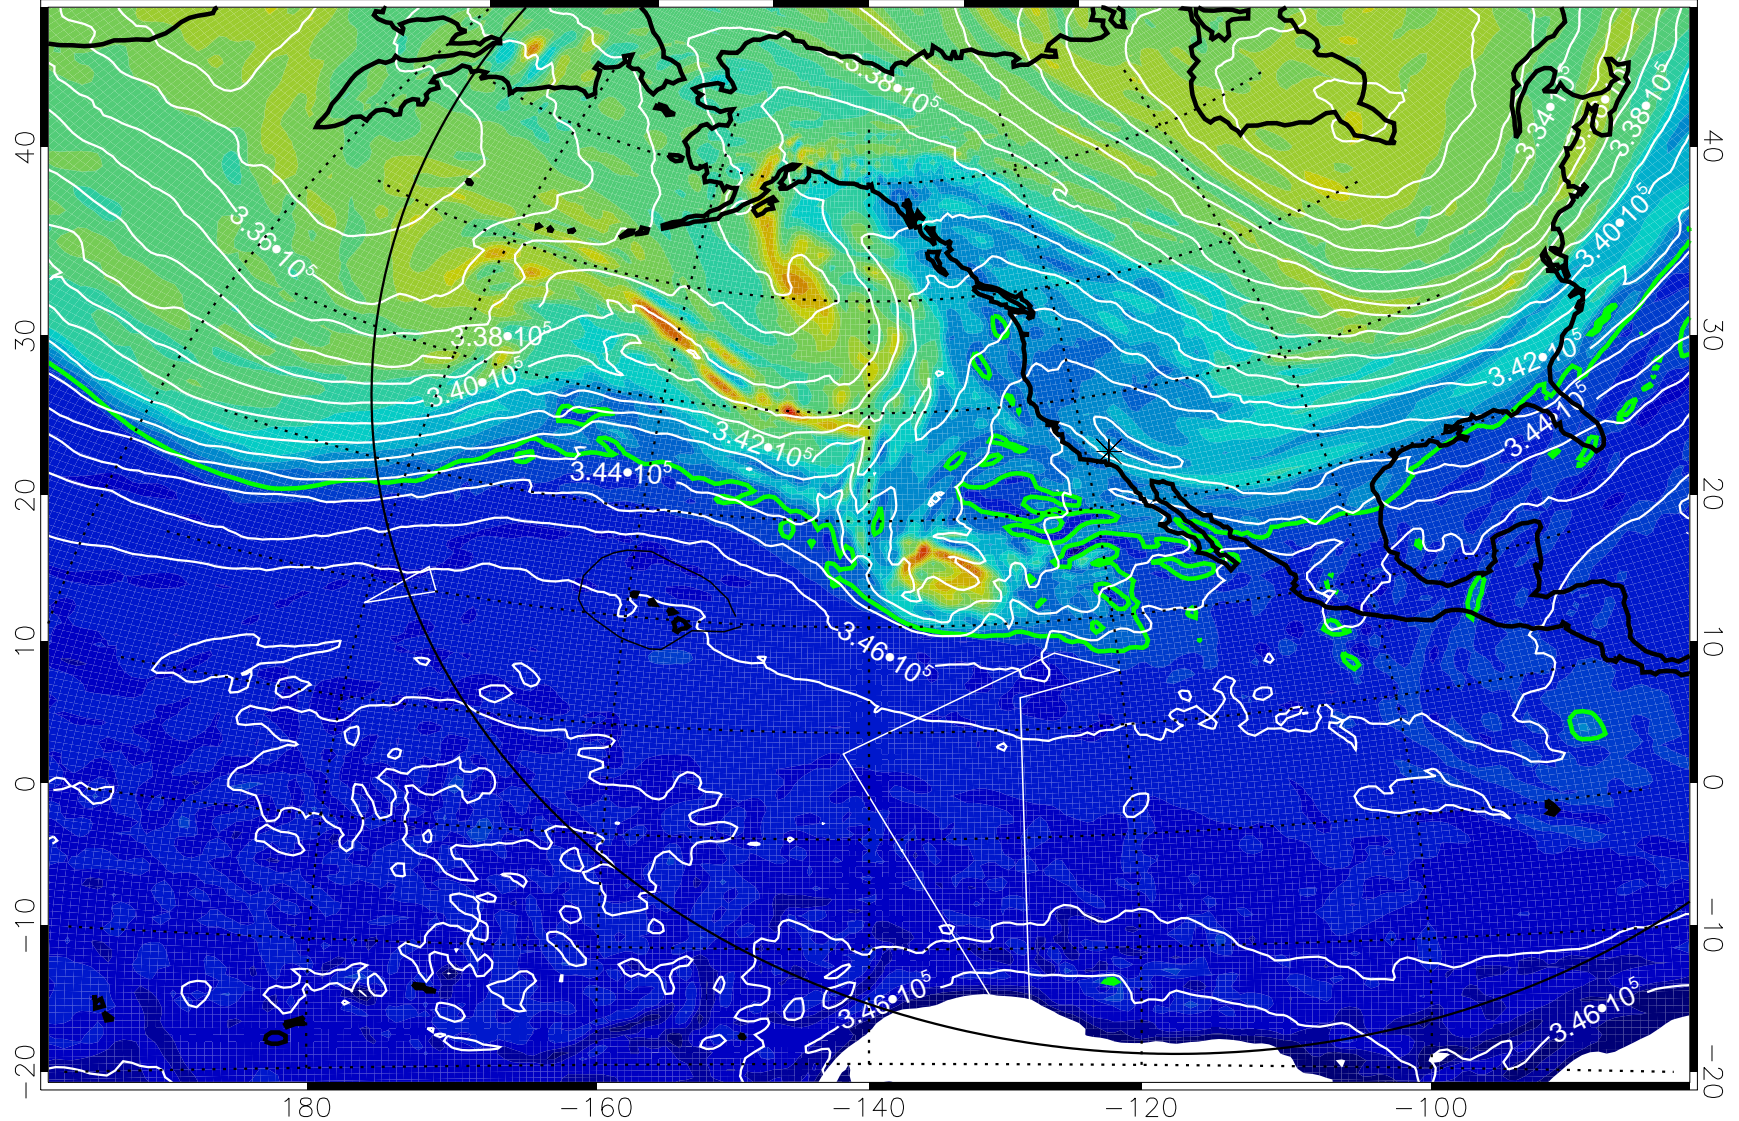

0 $5.0 \cdot 10^{-6}$ $1.0 \cdot 10^{-5}$ $1.5 \cdot 10^{-5}$
PVU

355K Montgomery Streamfunction, white
EPV Tropopause (2 PVU) Position
Range ring of 6000 km -- 19 hours GH round trip

13012118, 54 hour forecast for 355K EPV

355K Montgomery Streamfunction, white
EPV Tropopause (2 PVU) Position
Range ring of 6000 km -- 19 hours GH round trip

13012200, 60 hour forecast for 355K EPV

160 180 -160 -140 -120 -100

355K Montgomery Streamfunction, white
EPV Tropopause (2 PVU) Position
Range ring of 6000 km -- 19 hours GH round trip

13012206, 66 hour forecast for 355K EPV

160 180 -160 -140 -120 -100

0 5.0 $\cdot 10^{-6}$ 1.0 $\cdot 10^{-5}$ 1.5 $\cdot 10^{-5}$
PVU

355K Montgomery Streamfunction, white
EPV Tropopause (2 PVU) Position
Range ring of 6000 km -- 19 hours GH round trip

13012212, 72 hour forecast for 355K EPV

355K Montgomery Streamfunction, white
EPV Tropopause (2 PVU) Position
Range ring of 6000 km -- 19 hours GH round trip

13012218, 78 hour forecast for 355K EPV

0 $5.0 \cdot 10^{-6}$ $1.0 \cdot 10^{-5}$ $1.5 \cdot 10^{-5}$
PVU