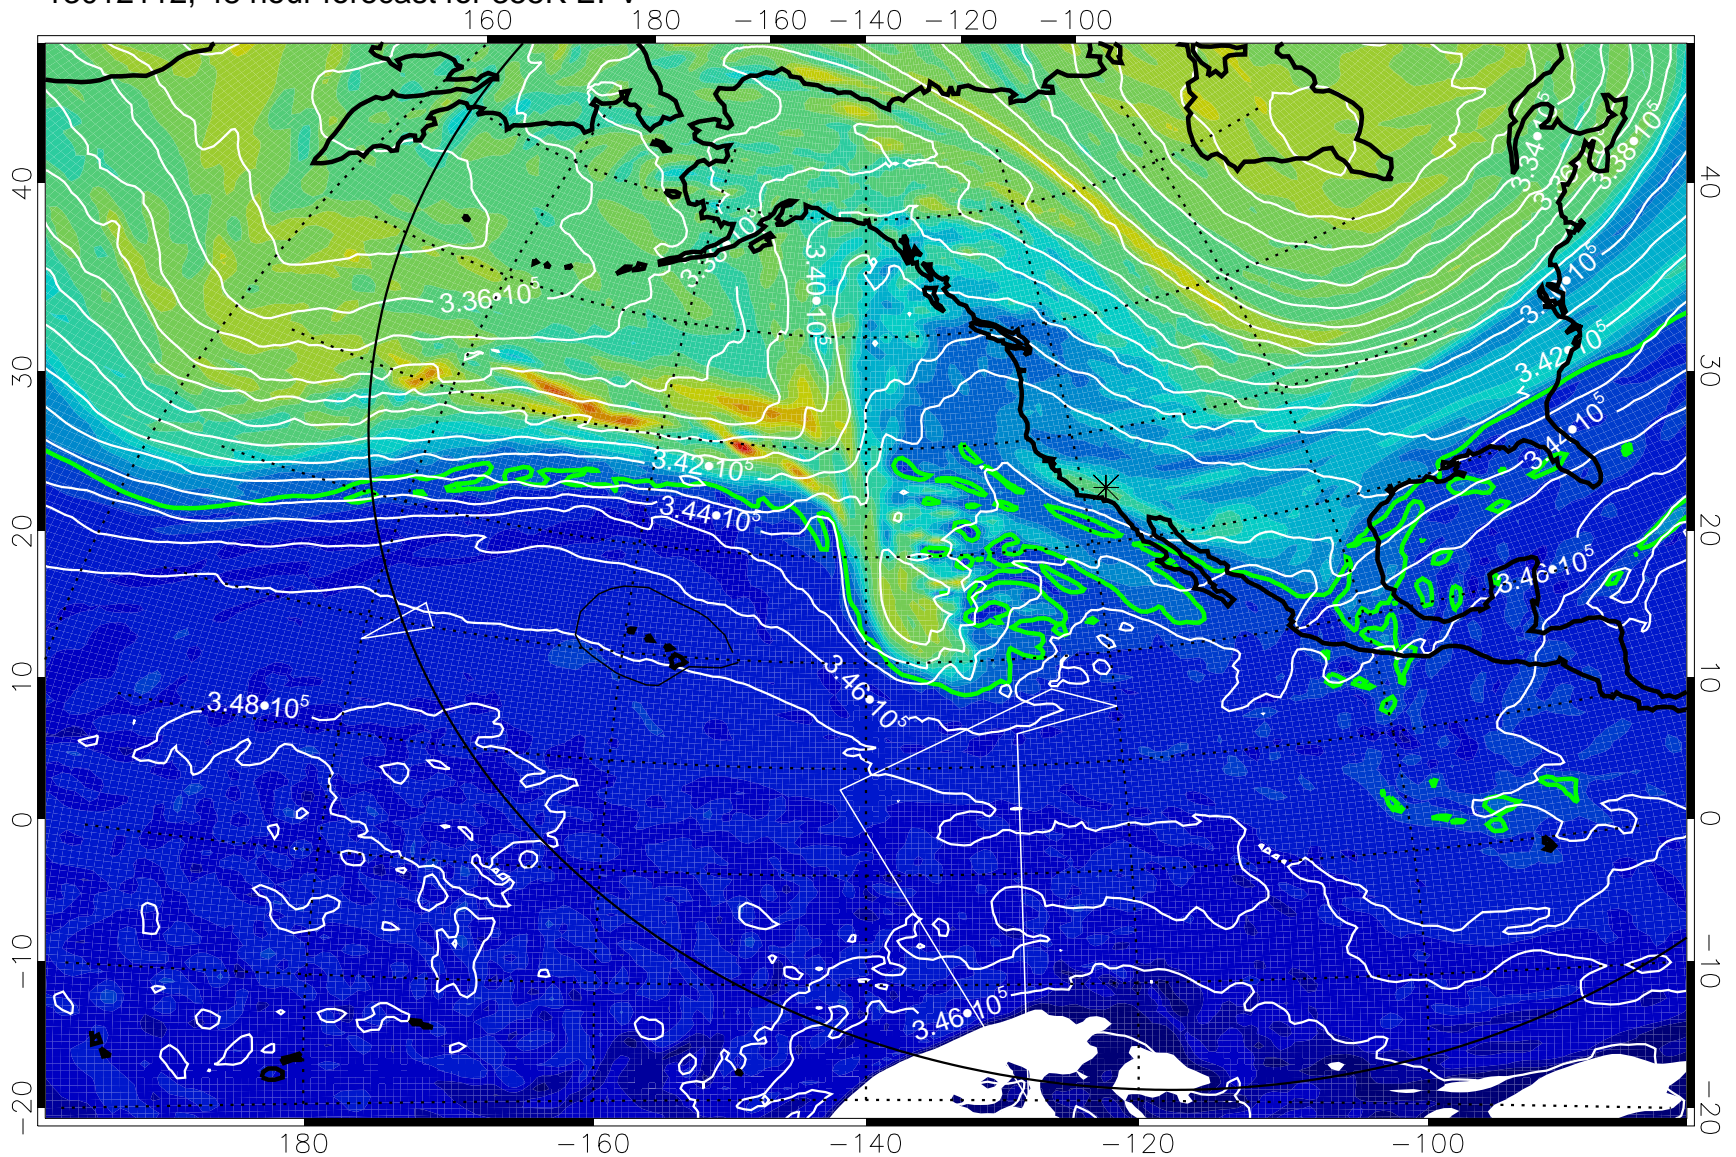

0 $5.0 \cdot 10^{-6}$ $1.0 \cdot 10^{-5}$ $1.5 \cdot 10^{-5}$
PVU

355K Montgomery Streamfunction, white
EPV Tropopause (2 PVU) Position
Range ring of 6000 km -- 19 hours GH round trip

13012100, 36 hour forecast for 355K EPV

0 $5.0 \cdot 10^{-6}$ $1.0 \cdot 10^{-5}$ $1.5 \cdot 10^{-5}$
PVU

355K Montgomery Streamfunction, white
EPV Tropopause (2 PVU) Position
Range ring of 6000 km -- 19 hours GH round trip

13012106, 42 hour forecast for 355K EPV

160 180 -160 -140 -120 -100

0 5.0*10⁻⁶ 1.0*10⁻⁵ 1.5*10⁻⁵
PVU

355K Montgomery Streamfunction, white
EPV Tropopause (2 PVU) Position
Range ring of 6000 km -- 19 hours GH round trip

13012112, 48 hour forecast for 355K EPV

0 $5.0 \cdot 10^{-6}$ $1.0 \cdot 10^{-5}$ $1.5 \cdot 10^{-5}$
PVU

355K Montgomery Streamfunction, white
EPV Tropopause (2 PVU) Position
Range ring of 6000 km -- 19 hours GH round trip

13012118, 54 hour forecast for 355K EPV