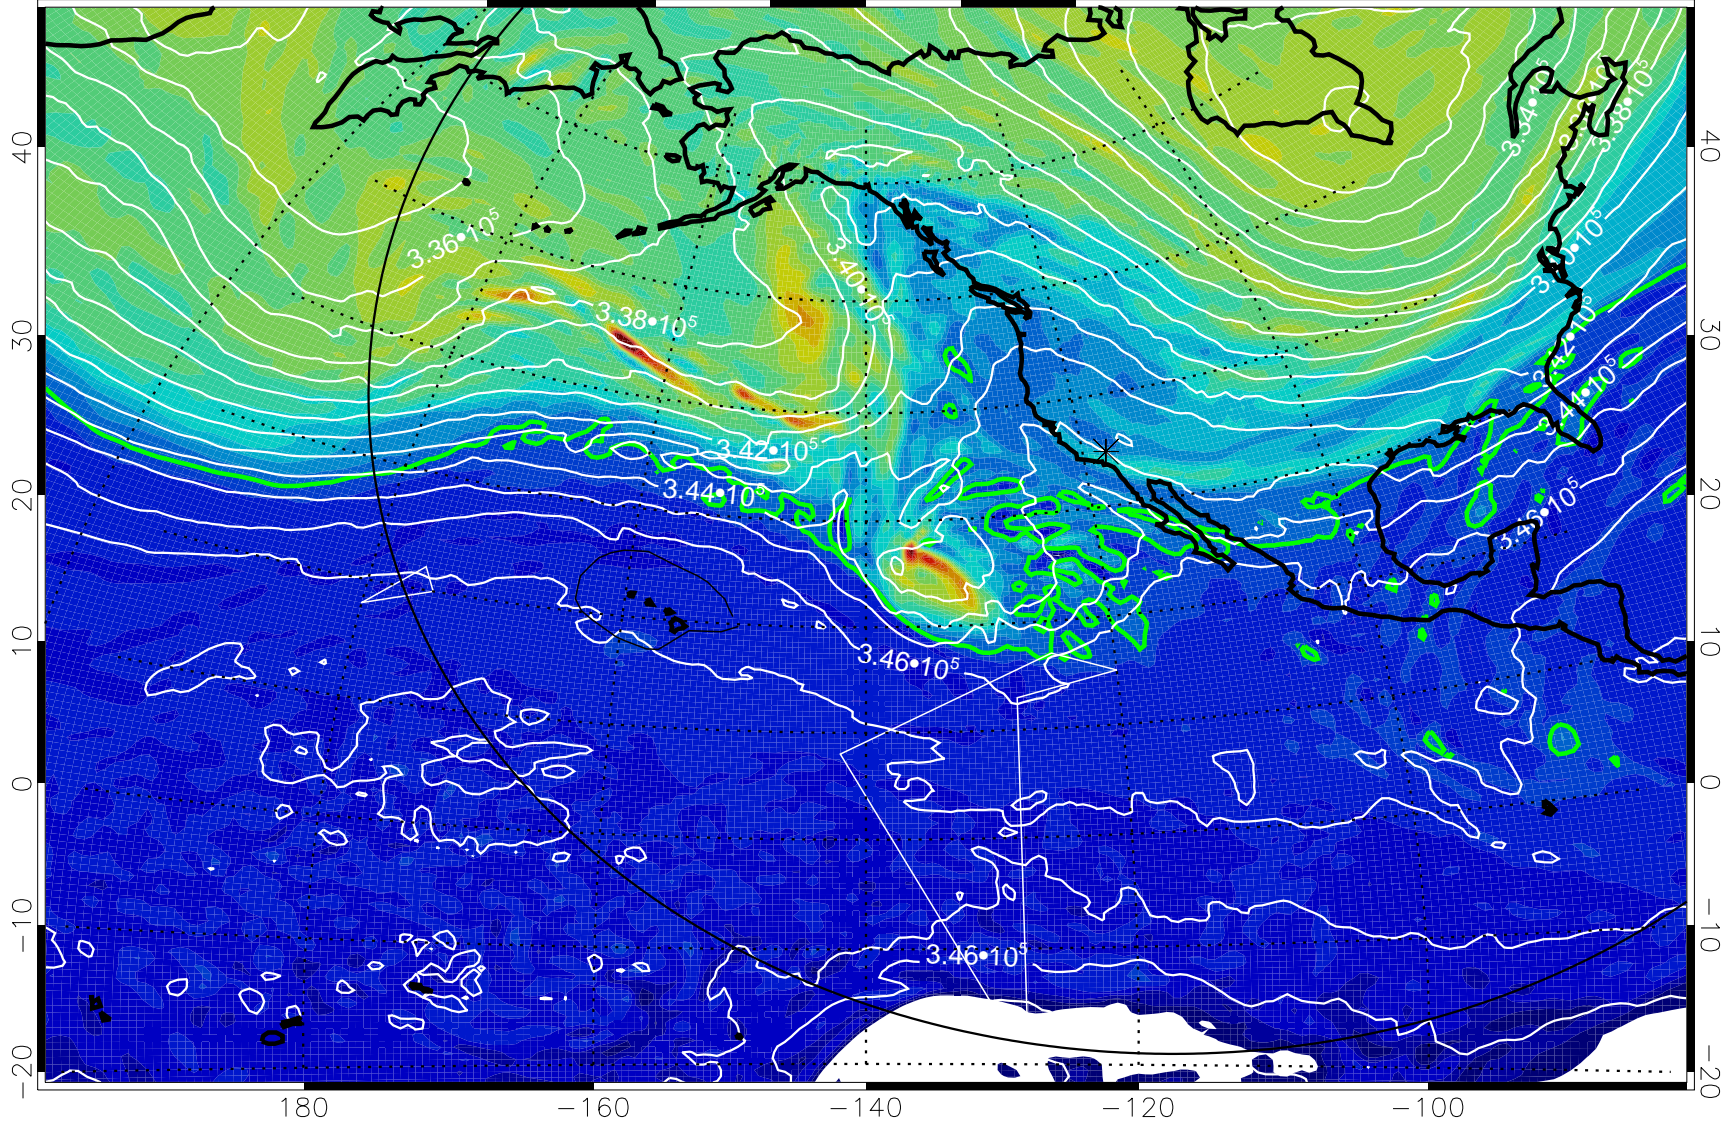

160 180 -160 -140 -120 -100

0 5.0*10⁻⁶ 1.0*10⁻⁵ 1.5*10⁻⁵
PVU

355K Montgomery Streamfunction, white
EPV Tropopause (2 PVU) Position
Range ring of 6000 km -- 19 hours GH round trip

13012112, 48 hour forecast for 355K EPV

0 $5.0 \cdot 10^{-6}$ $1.0 \cdot 10^{-5}$ $1.5 \cdot 10^{-5}$
PVU

355K Montgomery Streamfunction, white
EPV Tropopause (2 PVU) Position
Range ring of 6000 km -- 19 hours GH round trip

13012118, 54 hour forecast for 355K EPV

355K Montgomery Streamfunction, white
EPV Tropopause (2 PVU) Position
Range ring of 6000 km -- 19 hours GH round trip

13012200, 60 hour forecast for 355K EPV

160 180 -160 -140 -120 -100

355K Montgomery Streamfunction, white
EPV Tropopause (2 PVU) Position
Range ring of 6000 km -- 19 hours GH round trip

13012206, 66 hour forecast for 355K EPV

160 180 -160 -140 -120 -100

0 5.0 $\cdot 10^{-6}$ 1.0 $\cdot 10^{-5}$ 1.5 $\cdot 10^{-5}$
PVU

355K Montgomery Streamfunction, white
EPV Tropopause (2 PVU) Position
Range ring of 6000 km -- 19 hours GH round trip