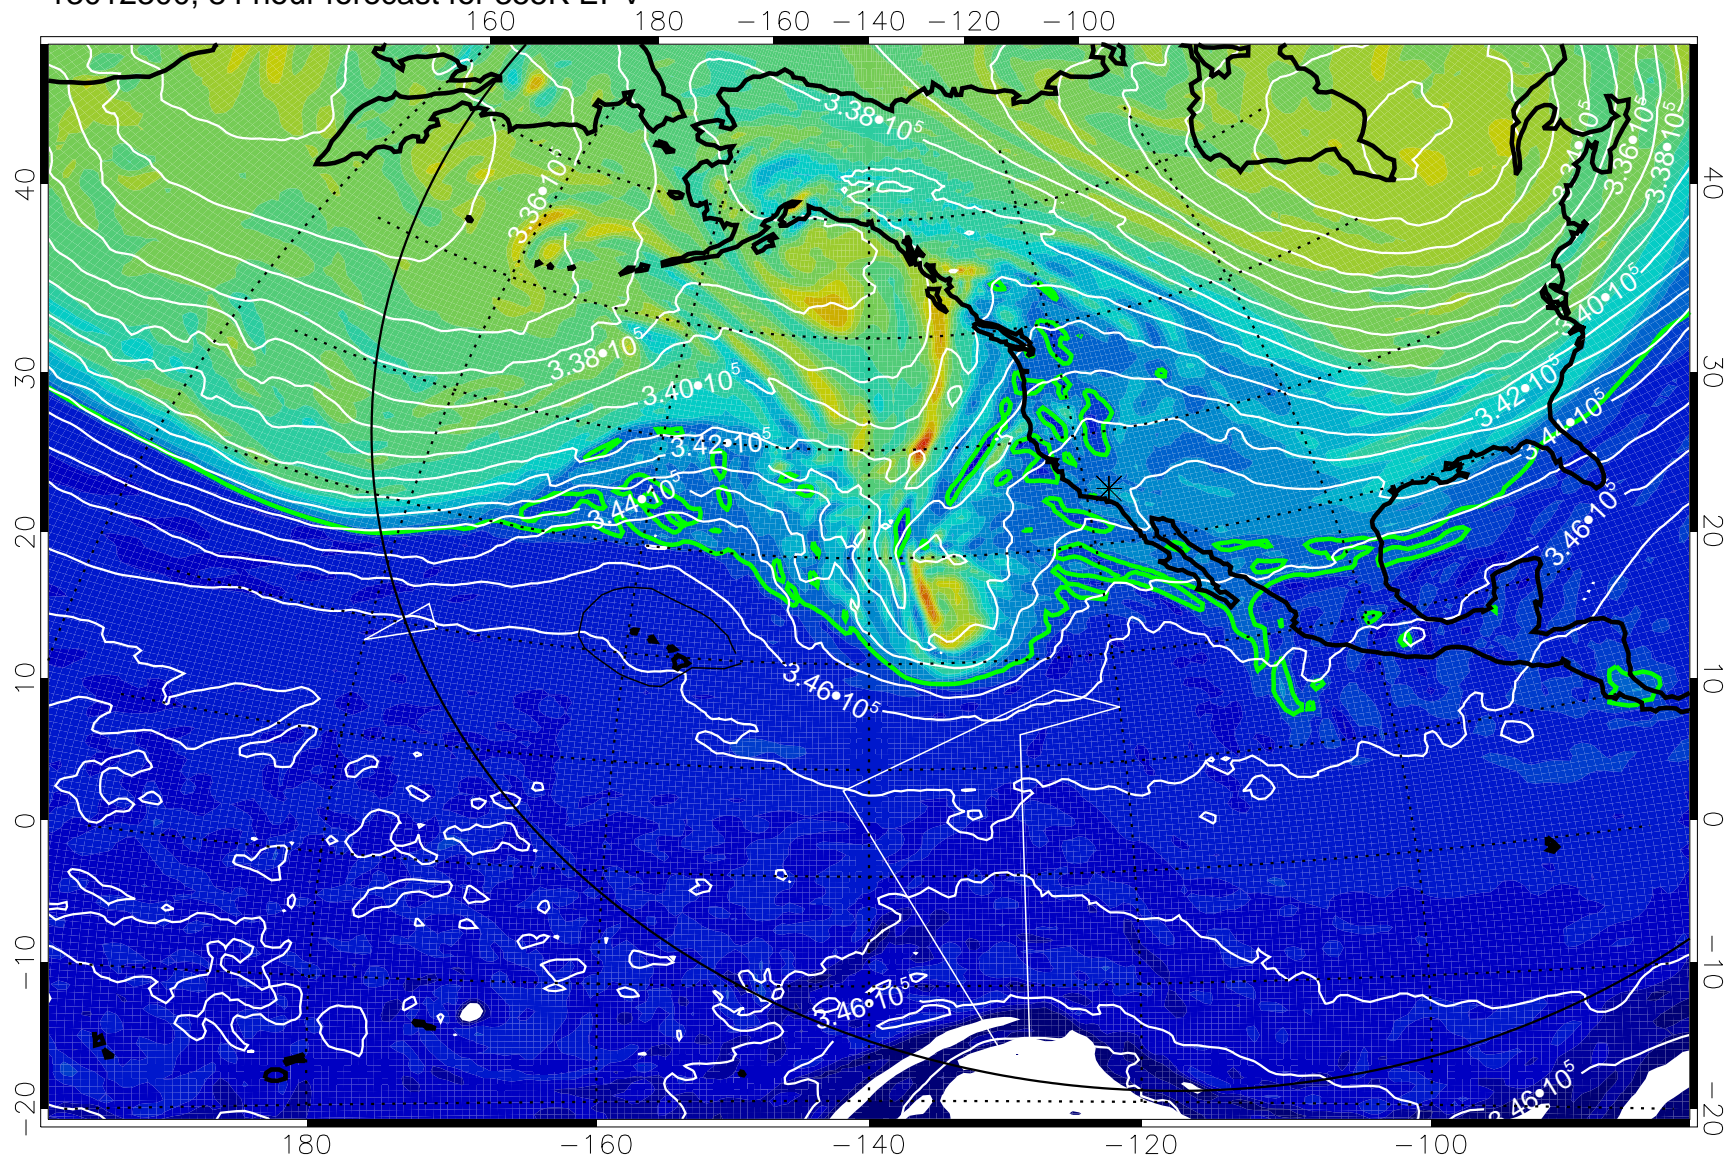

13012206, 66 hour forecast for 355K EPV

160 180 -160 -140 -120 -100

0 5.0 $\cdot 10^{-6}$ 1.0 $\cdot 10^{-5}$ 1.5 $\cdot 10^{-5}$
PVU

355K Montgomery Streamfunction, white
EPV Tropopause (2 PVU) Position
Range ring of 6000 km -- 19 hours GH round trip

13012212, 72 hour forecast for 355K EPV

355K Montgomery Streamfunction, white
EPV Tropopause (2 PVU) Position
Range ring of 6000 km -- 19 hours GH round trip

13012218, 78 hour forecast for 355K EPV

0 $5.0 \cdot 10^{-6}$ $1.0 \cdot 10^{-5}$ $1.5 \cdot 10^{-5}$
PVU

355K Montgomery Streamfunction, white
EPV Tropopause (2 PVU) Position
Range ring of 6000 km -- 19 hours GH round trip

13012300, 84 hour forecast for 355K EPV

PVU

355K Montgomery Streamfunction, white
EPV Tropopause (2 PVU) Position
Range ring of 6000 km -- 19 hours GH round trip

13012306, 90 hour forecast for 355K EPV

160 180 -160 -140 -120 -100

0 5.0×10^{-6} 1.0×10^{-5} 1.5×10^{-5}
PVU

355K Montgomery Streamfunction, white
EPV Tropopause (2 PVU) Position
Range ring of 6000 km -- 19 hours GH round trip