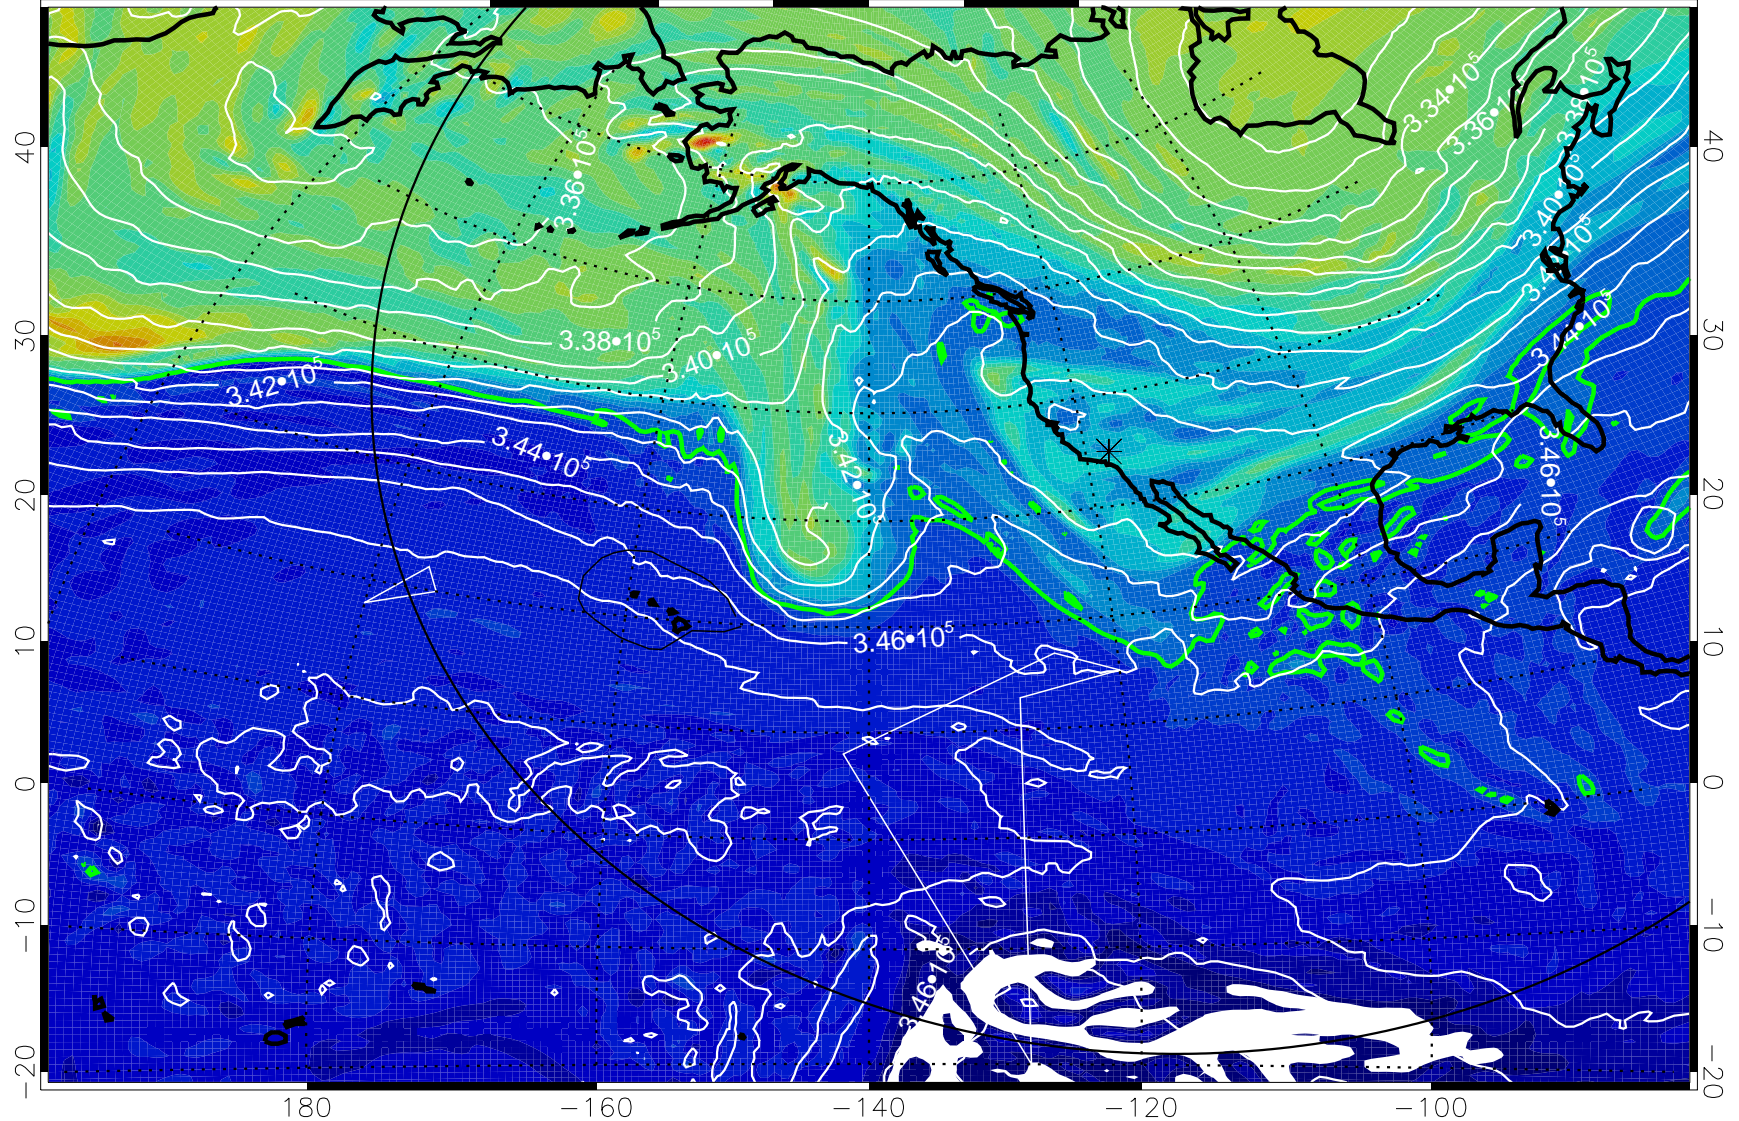

13011918, 6 hour forecast for 355K EPV

160 180 -160 -140 -120 -100

355K Montgomery Streamfunction, white
EPV Tropopause (2 PVU) Position
Range ring of 6000 km -- 19 hours GH round trip

13012000, 12 hour forecast for 355K EPV

160 180 -160 -140 -120 -100

355K Montgomery Streamfunction, white
EPV Tropopause (2 PVU) Position
Range ring of 6000 km -- 19 hours GH round trip

13012006, 18 hour forecast for 355K EPV

160 180 -160 -140 -120 -100