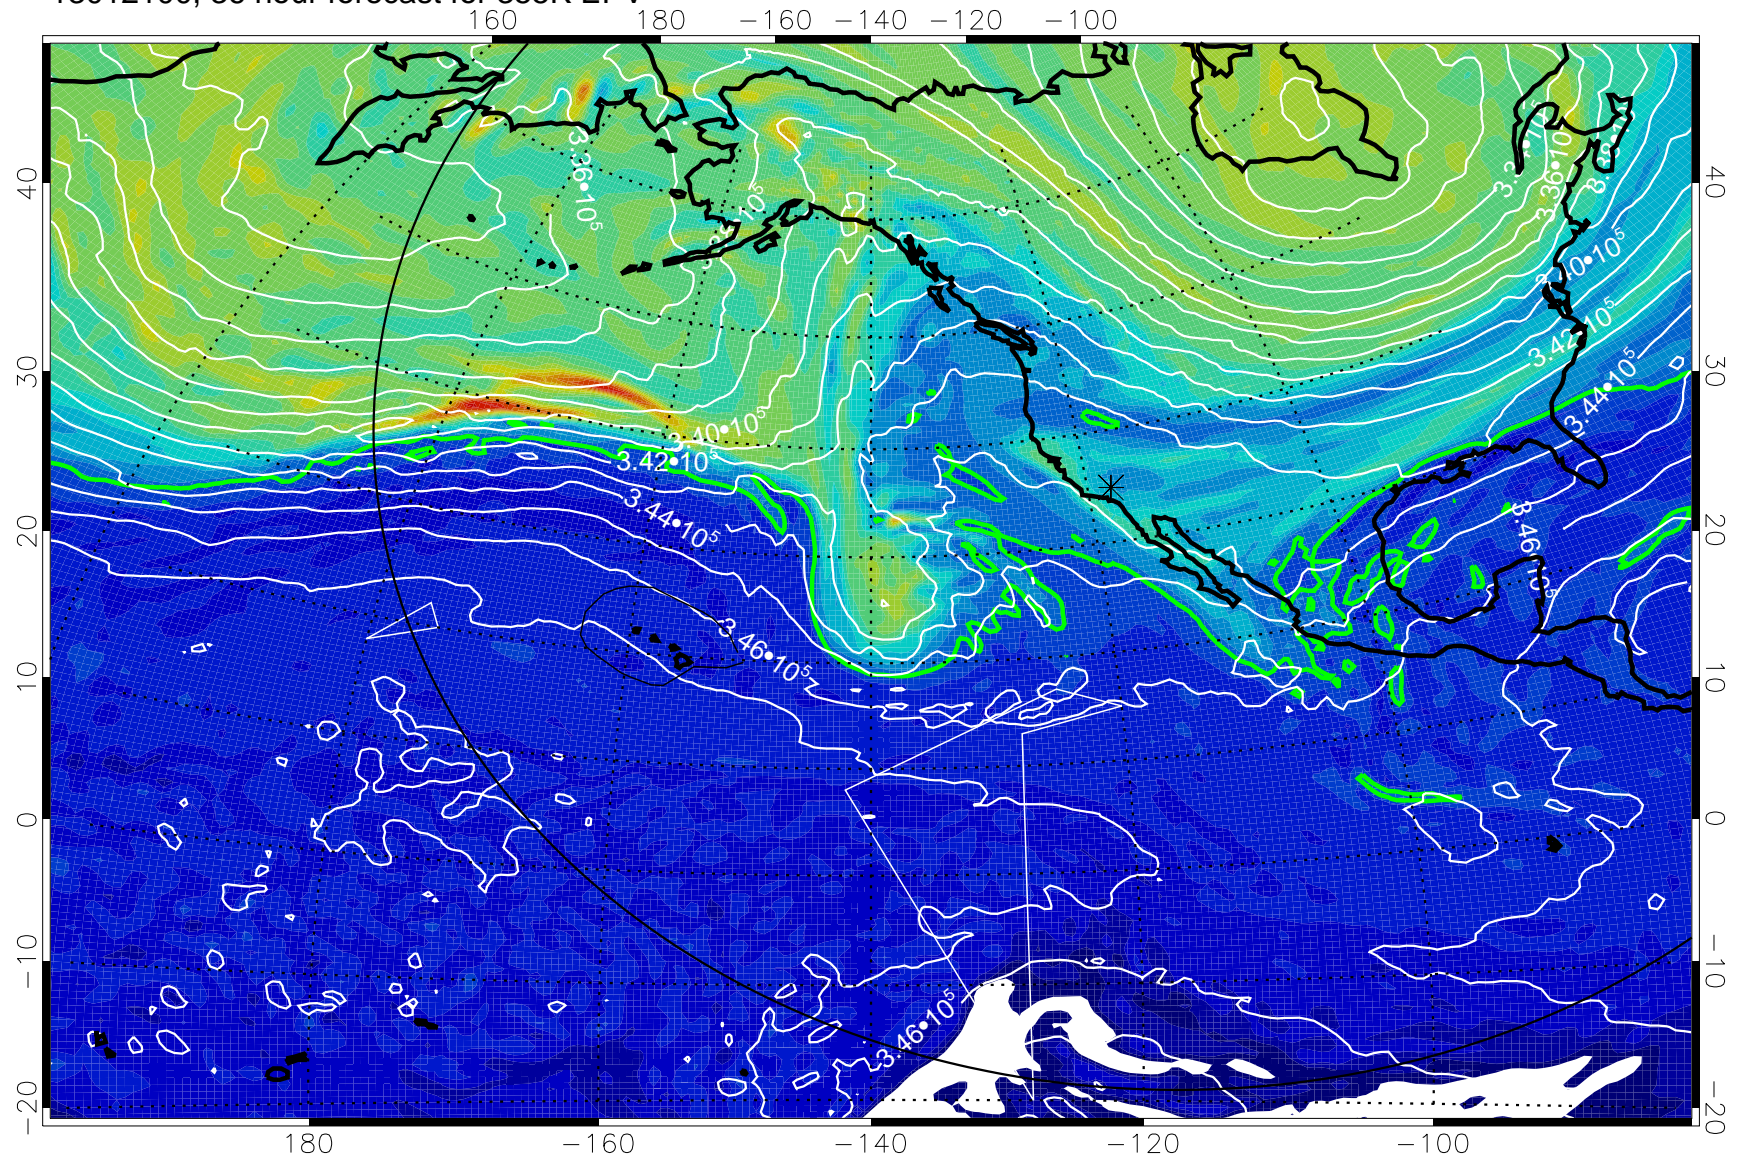

0 $5.0 \cdot 10^{-6}$ $1.0 \cdot 10^{-5}$ $1.5 \cdot 10^{-5}$
PVU

355K Montgomery Streamfunction, white
EPV Tropopause (2 PVU) Position
Range ring of 6000 km -- 19 hours GH round trip

13012018, 30 hour forecast for 355K EPV

0 $5.0 \cdot 10^{-6}$ $1.0 \cdot 10^{-5}$ $1.5 \cdot 10^{-5}$
PVU

355K Montgomery Streamfunction, white
EPV Tropopause (2 PVU) Position
Range ring of 6000 km -- 19 hours GH round trip

13012100, 36 hour forecast for 355K EPV

0 $5.0 \cdot 10^{-6}$ $1.0 \cdot 10^{-5}$ $1.5 \cdot 10^{-5}$
PVU

355K Montgomery Streamfunction, white
EPV Tropopause (2 PVU) Position
Range ring of 6000 km -- 19 hours GH round trip

13012106, 42 hour forecast for 355K EPV

160 180 -160 -140 -120 -100

0 5.0*10⁻⁶ 1.0*10⁻⁵ 1.5*10⁻⁵
PVU

355K Montgomery Streamfunction, white
EPV Tropopause (2 PVU) Position
Range ring of 6000 km -- 19 hours GH round trip

13012112, 48 hour forecast for 355K EPV