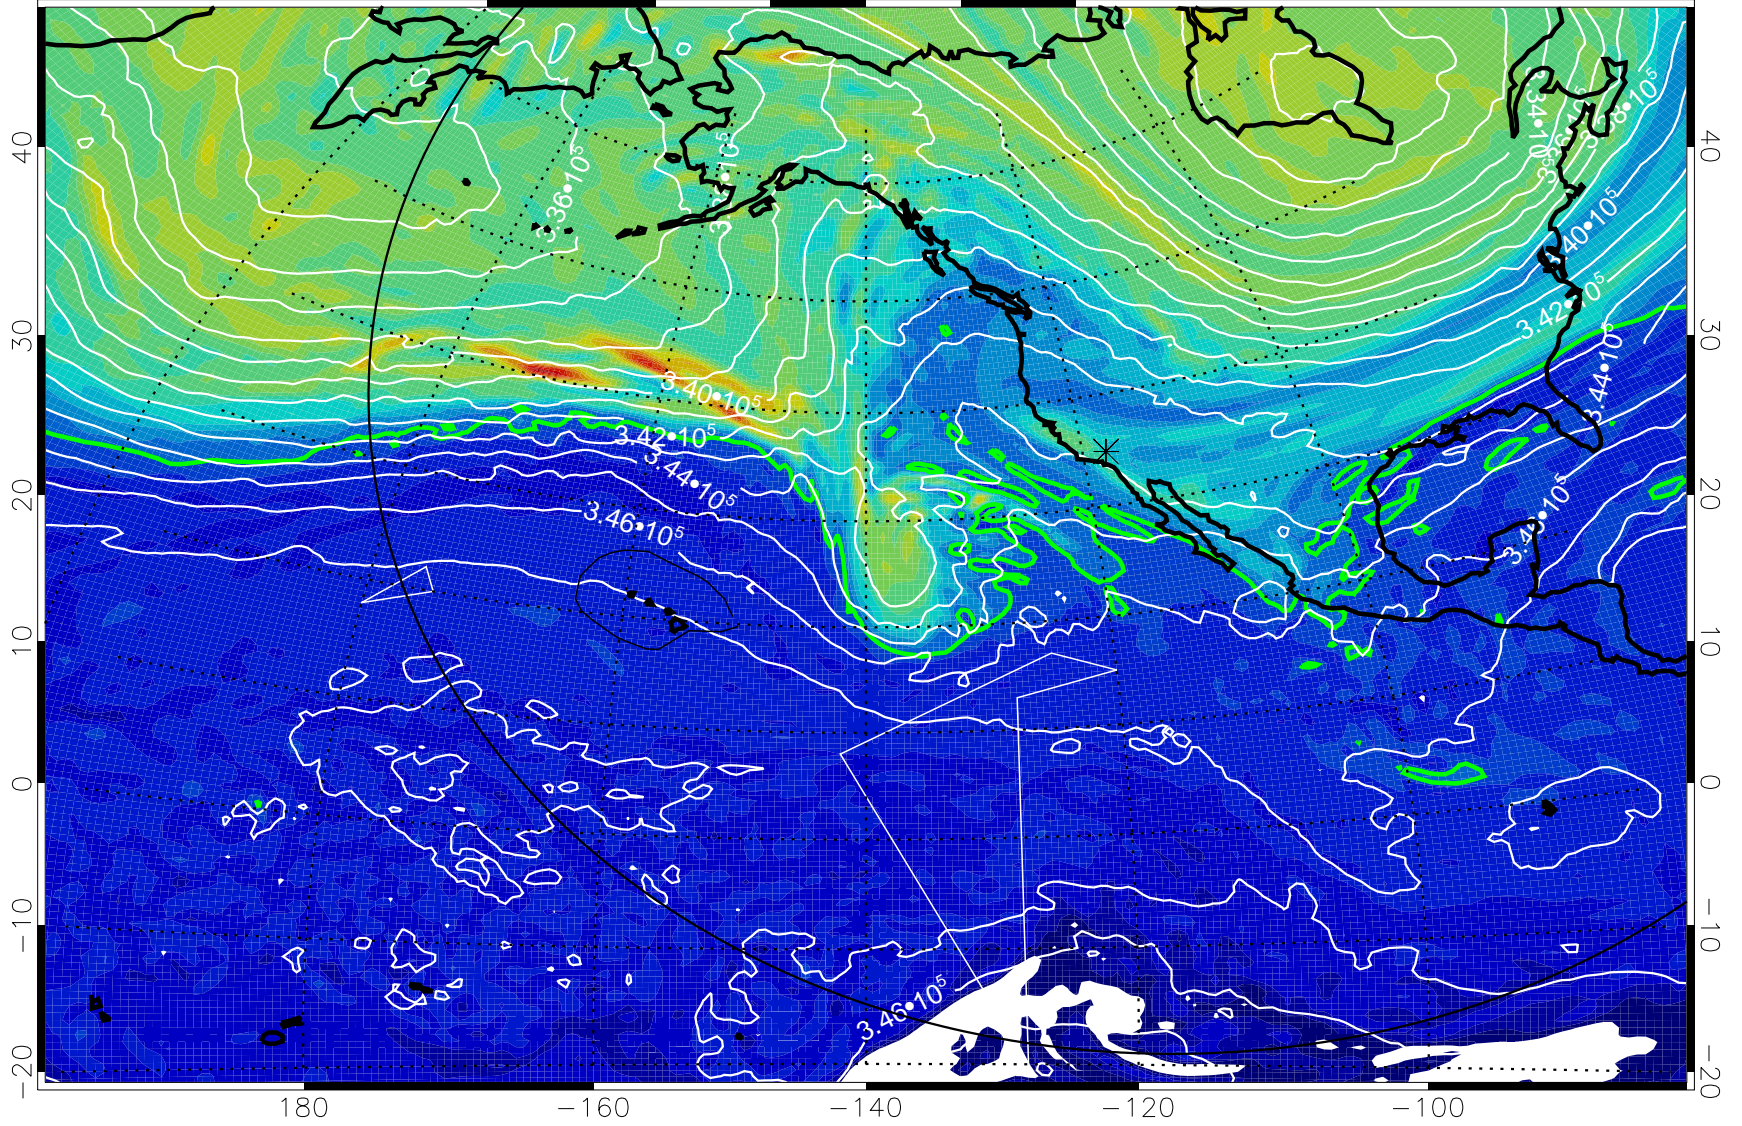

0 $5.0 \cdot 10^{-6}$ $1.0 \cdot 10^{-5}$ $1.5 \cdot 10^{-5}$
PVU

355K Montgomery Streamfunction, white
EPV Tropopause (2 PVU) Position
Range ring of 6000 km -- 19 hours GH round trip

13012100, 36 hour forecast for 355K EPV

0 $5.0 \cdot 10^{-6}$ $1.0 \cdot 10^{-5}$ $1.5 \cdot 10^{-5}$
PVU

355K Montgomery Streamfunction, white
EPV Tropopause (2 PVU) Position
Range ring of 6000 km -- 19 hours GH round trip

13012106, 42 hour forecast for 355K EPV

160 180 -160 -140 -120 -100

0 5.0*10⁻⁶ 1.0*10⁻⁵ 1.5*10⁻⁵
PVU

355K Montgomery Streamfunction, white
EPV Tropopause (2 PVU) Position
Range ring of 6000 km -- 19 hours GH round trip

13012112, 48 hour forecast for 355K EPV