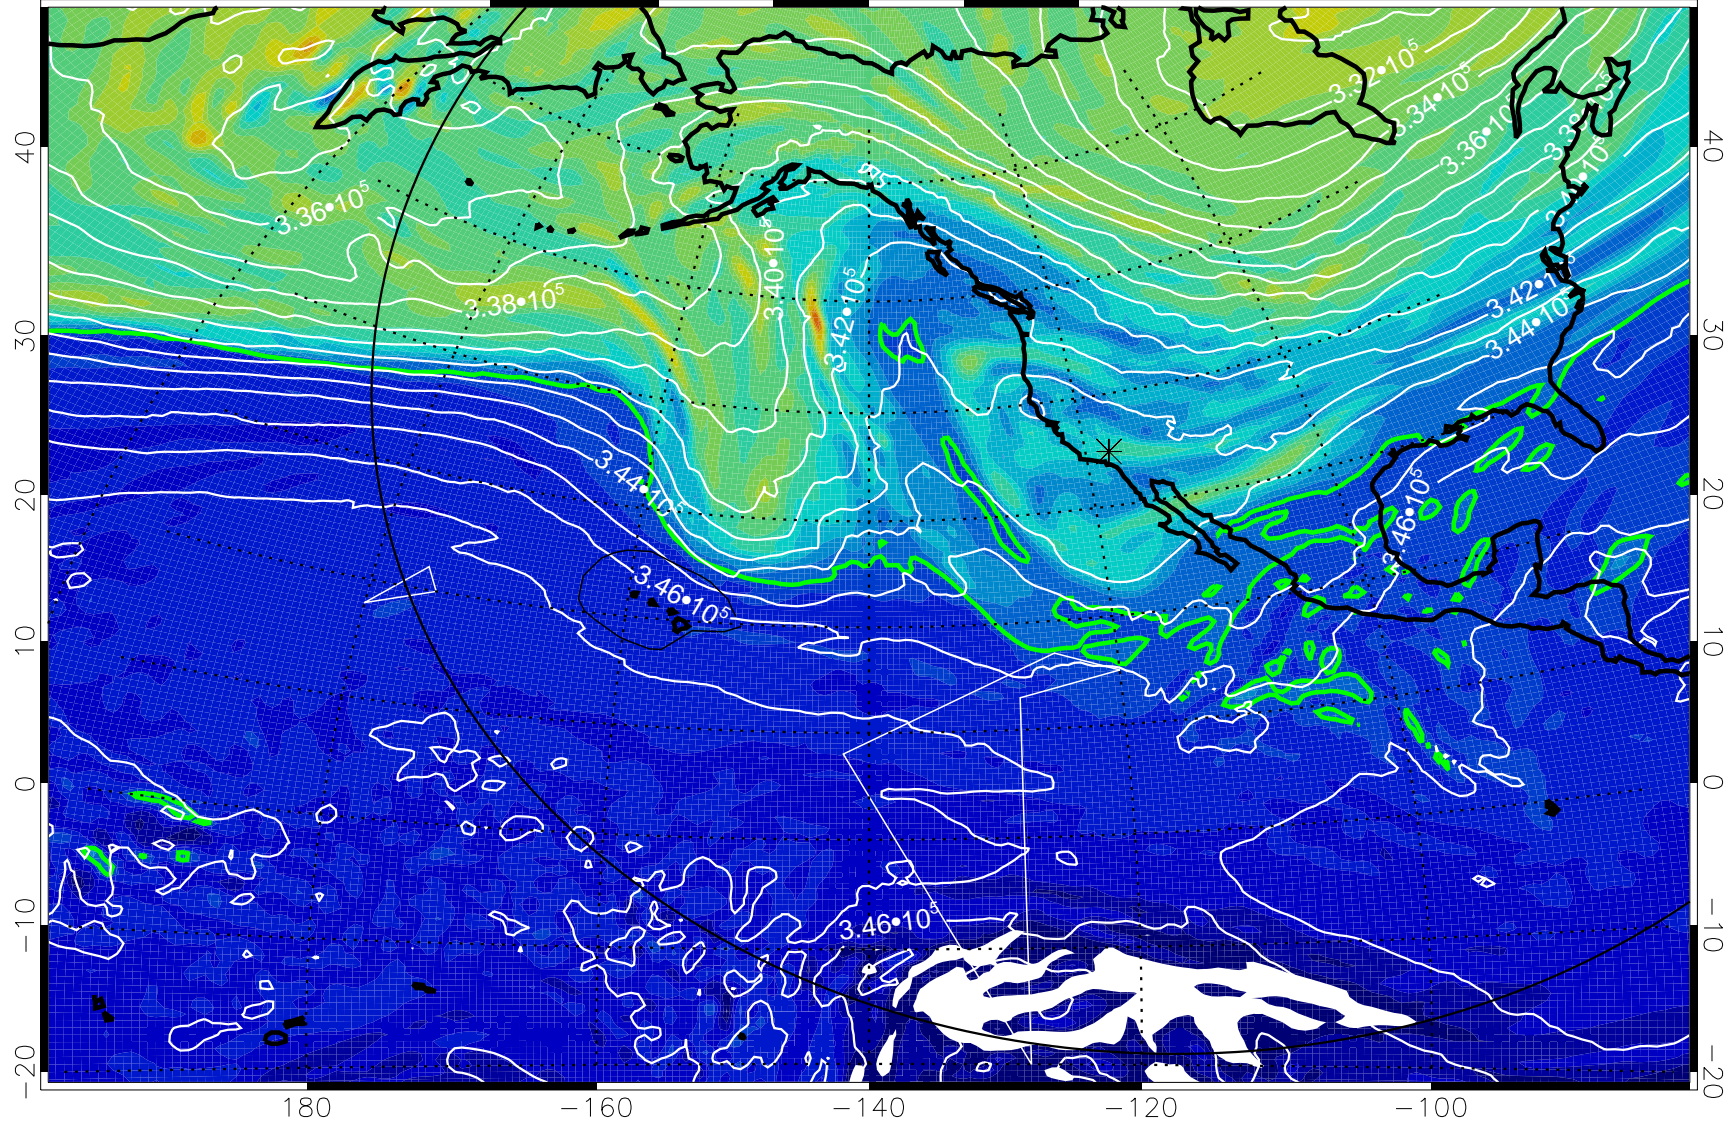

13011918, 6 hour forecast for 355K EPV

160 180 -160 -140 -120 -100

355K Montgomery Streamfunction, white
EPV Tropopause (2 PVU) Position
Range ring of 6000 km -- 19 hours GH round trip

13012000, 12 hour forecast for 355K EPV

160 180 -160 -140 -120 -100

355K Montgomery Streamfunction, white
EPV Tropopause (2 PVU) Position
Range ring of 6000 km -- 19 hours GH round trip

13012006, 18 hour forecast for 355K EPV

160 180 -160 -140 -120 -100

0 $5.0 \cdot 10^{-6}$ $1.0 \cdot 10^{-5}$ $1.5 \cdot 10^{-5}$
PVU

355K Montgomery Streamfunction, white
EPV Tropopause (2 PVU) Position
Range ring of 6000 km -- 19 hours GH round trip

13012012, 24 hour forecast for 355K EPV