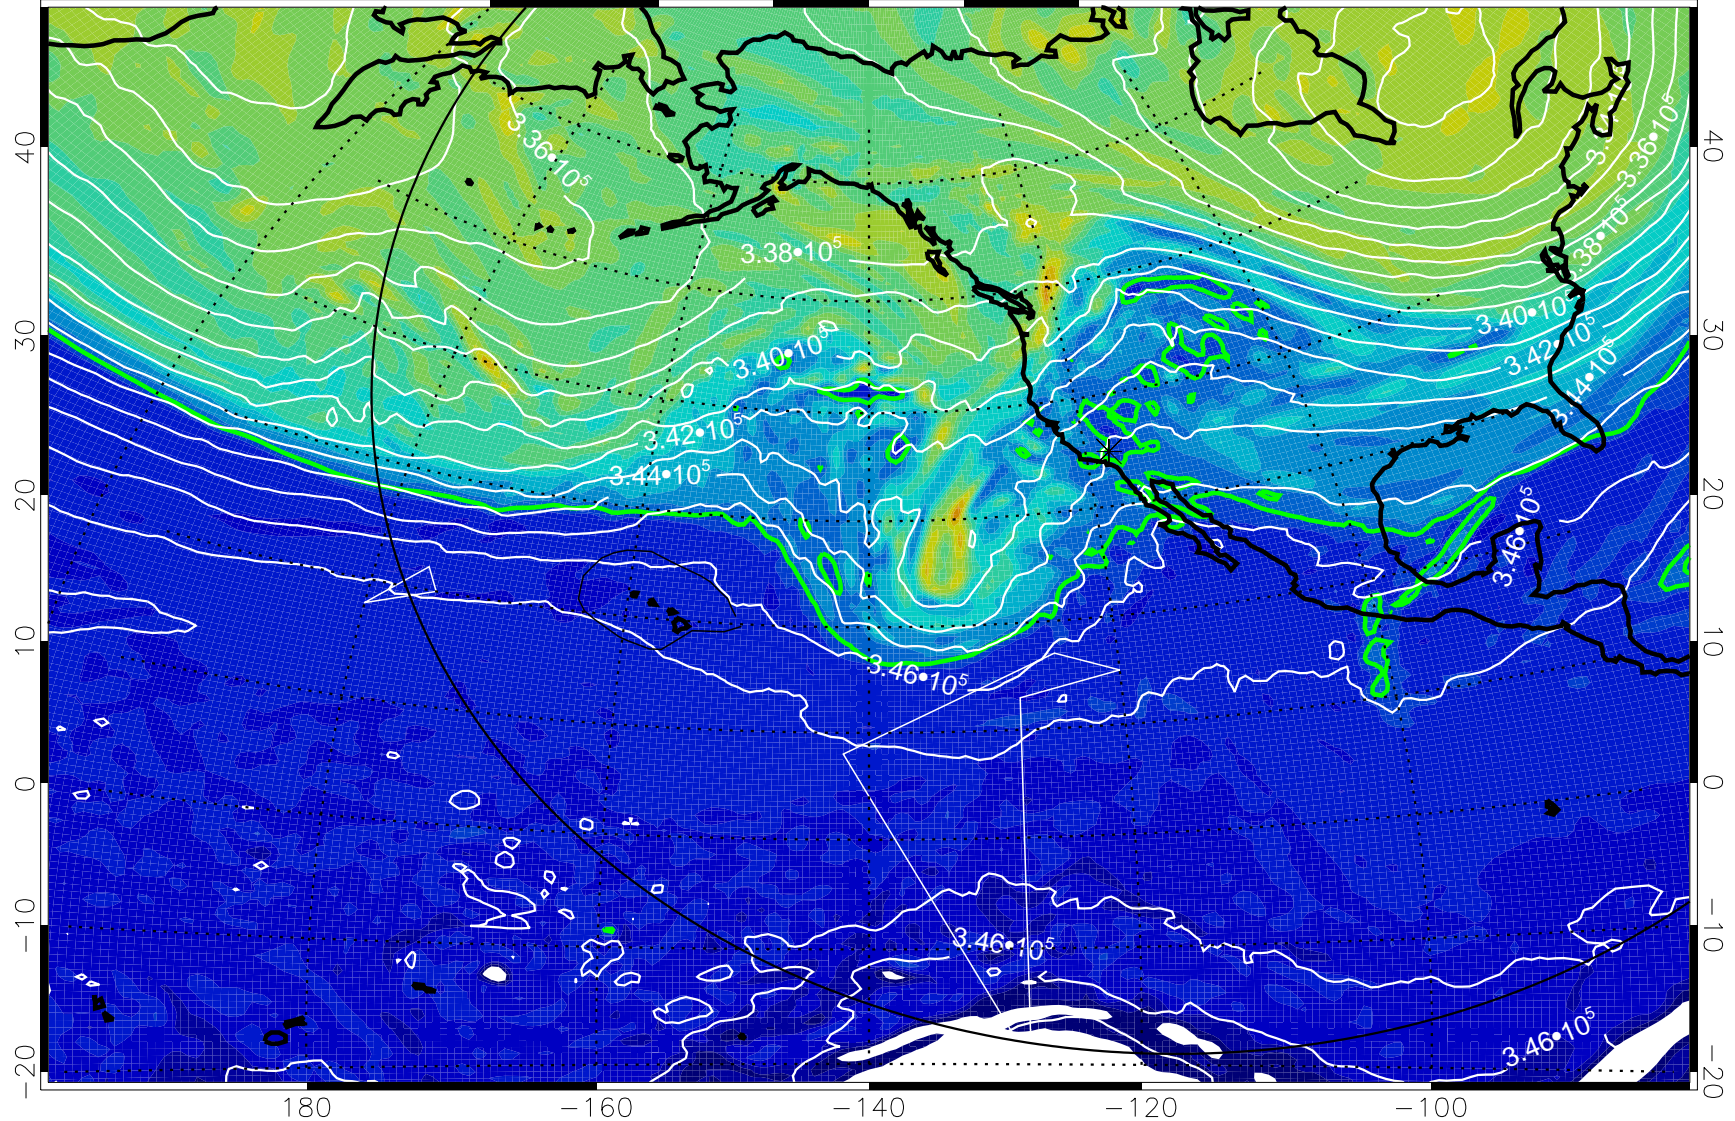

13012306, 90 hour forecast for 355K EPV

160 180 -160 -140 -120 -100

0 5.0×10^{-6} 1.0×10^{-5} 1.5×10^{-5}
PVU

355K Montgomery Streamfunction, white
EPV Tropopause (2 PVU) Position
Range ring of 6000 km -- 19 hours GH round trip

13012312, 96 hour forecast for 355K EPV

160 180 -160 -140 -120 -100

355K Montgomery Streamfunction, white
EPV Tropopause (2 PVU) Position
Range ring of 6000 km -- 19 hours GH round trip

13012318, 102 hour forecast for 355K EPV

160 180 -160 -140 -120 -100

0 $5.0 \cdot 10^{-6}$ $1.0 \cdot 10^{-5}$ $1.5 \cdot 10^{-5}$
PVU

355K Montgomery Streamfunction, white
EPV Tropopause (2 PVU) Position
Range ring of 6000 km -- 19 hours GH round trip

13012400, 108 hour forecast for 355K EPV

160 180 -160 -140 -120 -100

355K Montgomery Streamfunction, white
EPV Tropopause (2 PVU) Position
Range ring of 6000 km -- 19 hours GH round trip

13012406, 114 hour forecast for 355K EPV