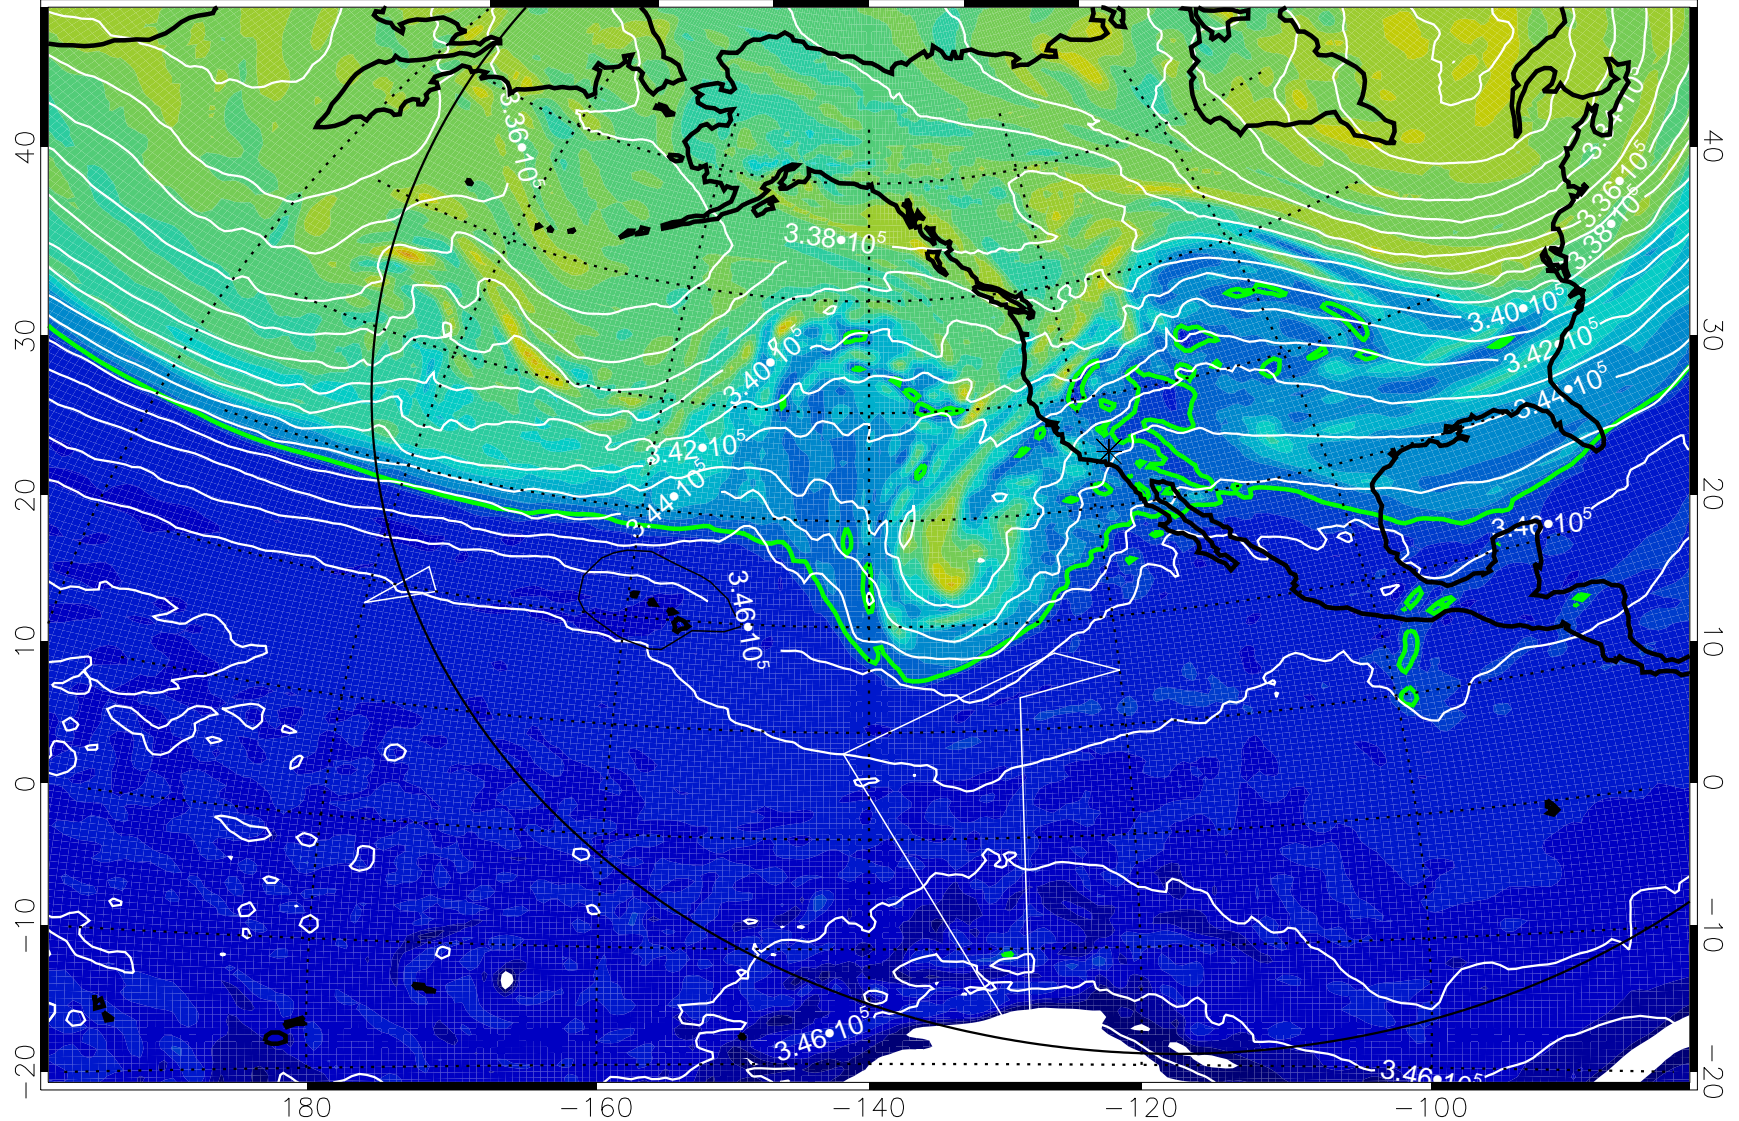

13012312, 96 hour forecast for 355K EPV

160 180 -160 -140 -120 -100

355K Montgomery Streamfunction, white
EPV Tropopause (2 PVU) Position
Range ring of 6000 km -- 19 hours GH round trip

13012318, 102 hour forecast for 355K EPV

160 180 -160 -140 -120 -100

0 $5.0 \cdot 10^{-6}$ $1.0 \cdot 10^{-5}$ $1.5 \cdot 10^{-5}$
PVU

355K Montgomery Streamfunction, white
EPV Tropopause (2 PVU) Position
Range ring of 6000 km -- 19 hours GH round trip

13012400, 108 hour forecast for 355K EPV

160 180 -160 -140 -120 -100

355K Montgomery Streamfunction, white
EPV Tropopause (2 PVU) Position
Range ring of 6000 km -- 19 hours GH round trip

13012406, 114 hour forecast for 355K EPV

160 180 -160 -140 -120 -100

355K Montgomery Streamfunction, white
EPV Tropopause (2 PVU) Position
Range ring of 6000 km -- 19 hours GH round trip

13012412, 120 hour forecast for 355K EPV

160 180 -160 -140 -120 -100