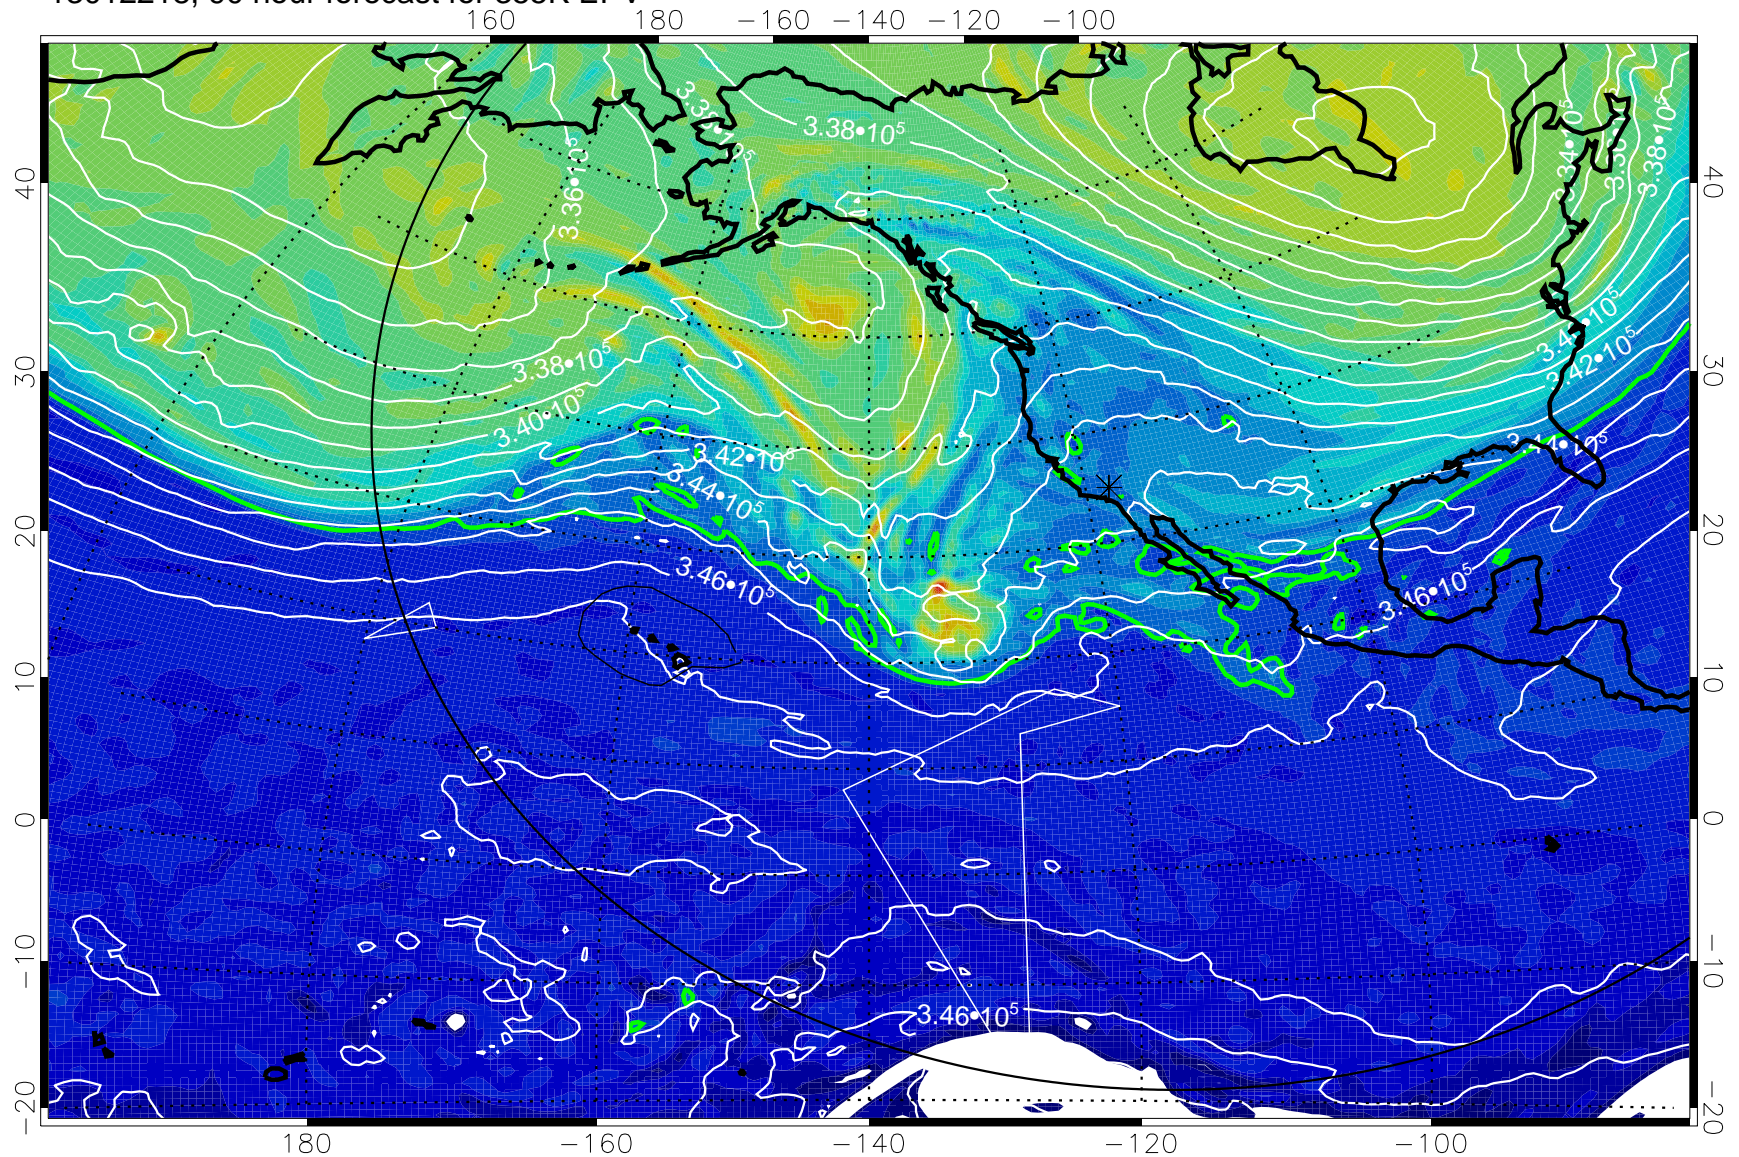

13012200, 72 hour forecast for 355K EPV

0 $5.0 \cdot 10^{-6}$ $1.0 \cdot 10^{-5}$ $1.5 \cdot 10^{-5}$
PVU

355K Montgomery Streamfunction, white
EPV Tropopause (2 PVU) Position
Range ring of 6000 km -- 19 hours GH round trip

13012206, 78 hour forecast for 355K EPV

160 180 -160 -140 -120 -100

0 5.0 × 10⁻⁶ 1.0 × 10⁻⁵ 1.5 × 10⁻⁵
PVU

355K Montgomery Streamfunction, white
EPV Tropopause (2 PVU) Position
Range ring of 6000 km -- 19 hours GH round trip

13012212, 84 hour forecast for 355K EPV

0 5.0 x 10⁻⁶ 1.0 x 10⁻⁵ 1.5 x 10⁻⁵
PVU

355K Montgomery Streamfunction, white
EPV Tropopause (2 PVU) Position
Range ring of 6000 km -- 19 hours GH round trip

13012218, 90 hour forecast for 355K EPV

0 5.0×10^{-6} 1.0×10^{-5} 1.5×10^{-5}
PVU

355K Montgomery Streamfunction, white
EPV Tropopause (2 PVU) Position
Range ring of 6000 km -- 19 hours GH round trip

13012300, 96 hour forecast for 355K EPV

160 180 -160 -140 -120 -100