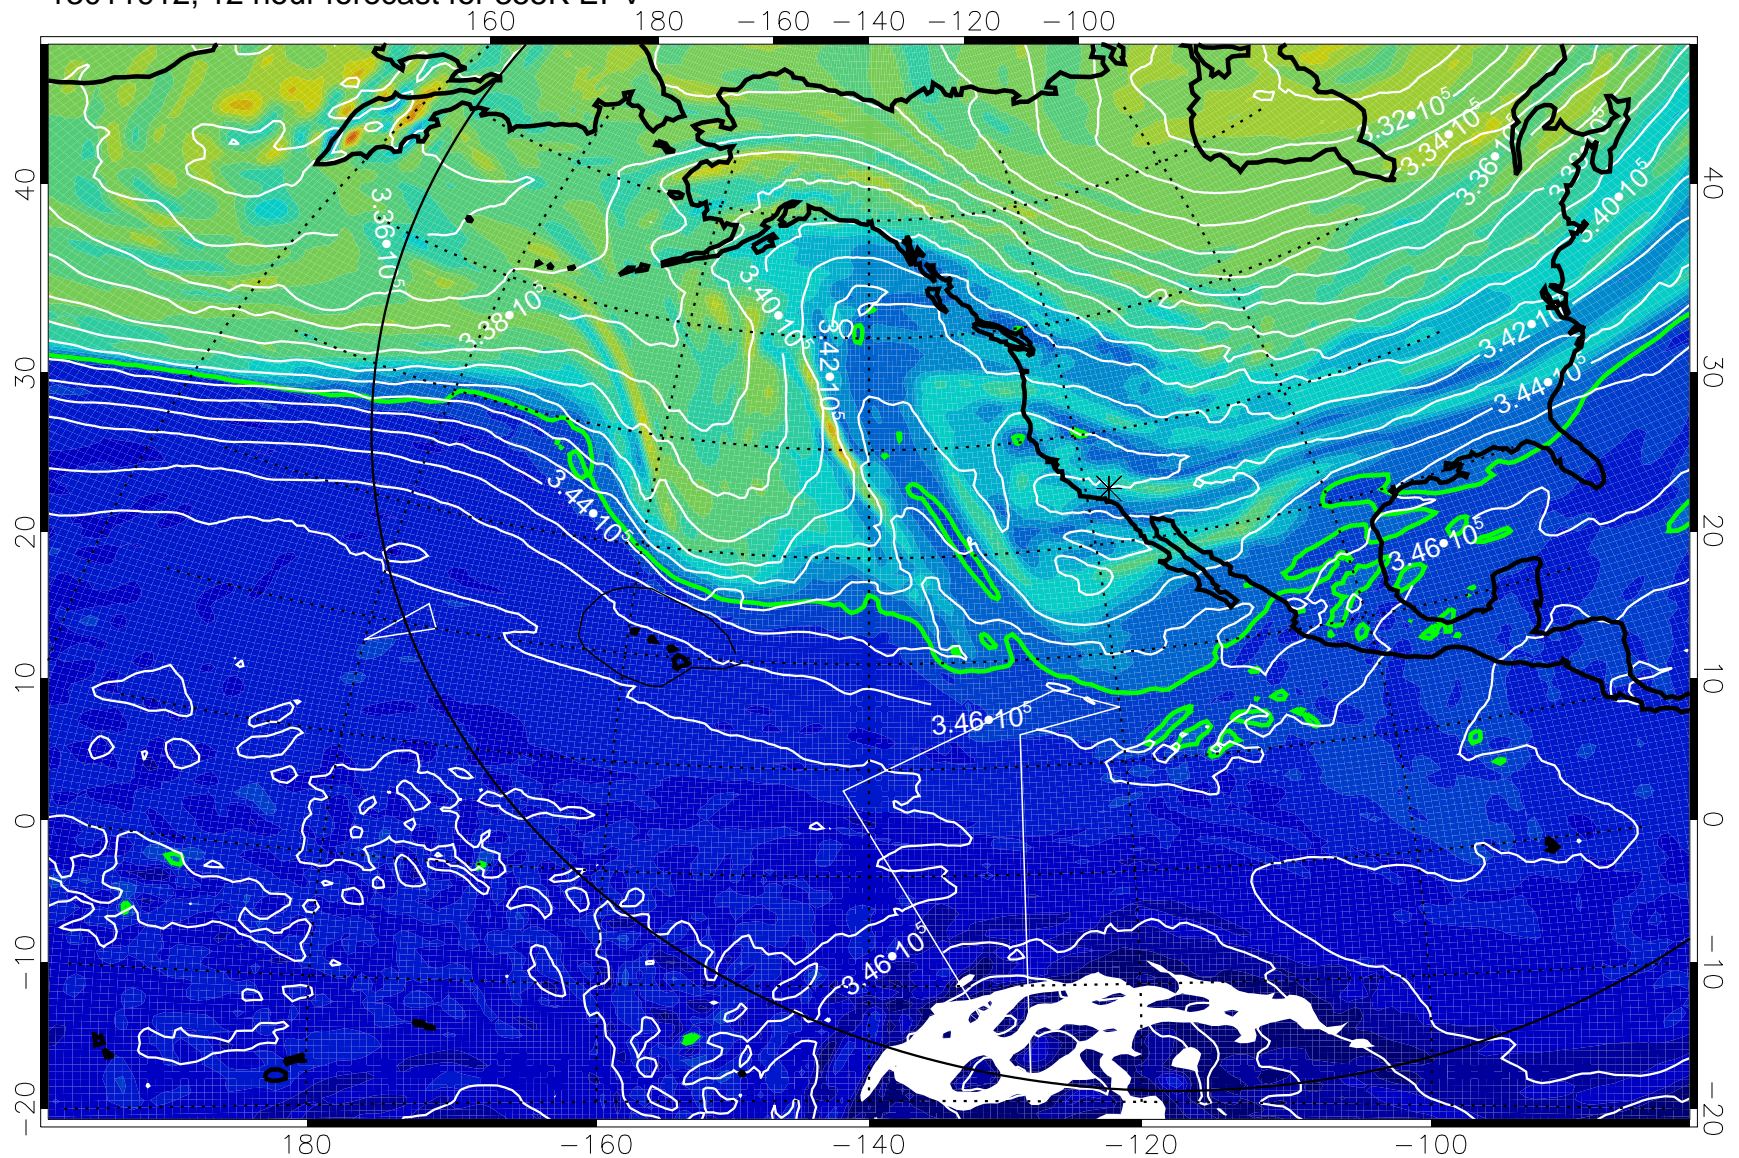

13011912, 12 hour forecast for 355K EPV

0 $5.0 \cdot 10^{-6}$ $1.0 \cdot 10^{-5}$ $1.5 \cdot 10^{-5}$
PVU

355K Montgomery Streamfunction, white
EPV Tropopause (2 PVU) Position
Range ring of 6000 km -- 19 hours GH round trip

13011918, 18 hour forecast for 355K EPV

160 180 -160 -140 -120 -100

0 $5.0 \cdot 10^{-6}$ $1.0 \cdot 10^{-5}$ $1.5 \cdot 10^{-5}$
PVU

355K Montgomery Streamfunction, white
EPV Tropopause (2 PVU) Position
Range ring of 6000 km -- 19 hours GH round trip

13012000, 24 hour forecast for 355K EPV

355K Montgomery Streamfunction, white
EPV Tropopause (2 PVU) Position
Range ring of 6000 km -- 19 hours GH round trip

13012006, 30 hour forecast for 355K EPV

355K Montgomery Streamfunction, white
EPV Tropopause (2 PVU) Position
Range ring of 6000 km -- 19 hours GH round trip

355K Montgomery Streamfunction, white
EPV Tropopause (2 PVU) Position
Range ring of 6000 km -- 19 hours GH round trip

13012100, 48 hour forecast for 355K EPV

160 180 -160 -140 -120 -100

355K Montgomery Streamfunction, white
EPV Tropopause (2 PVU) Position
Range ring of 6000 km -- 19 hours GH round trip