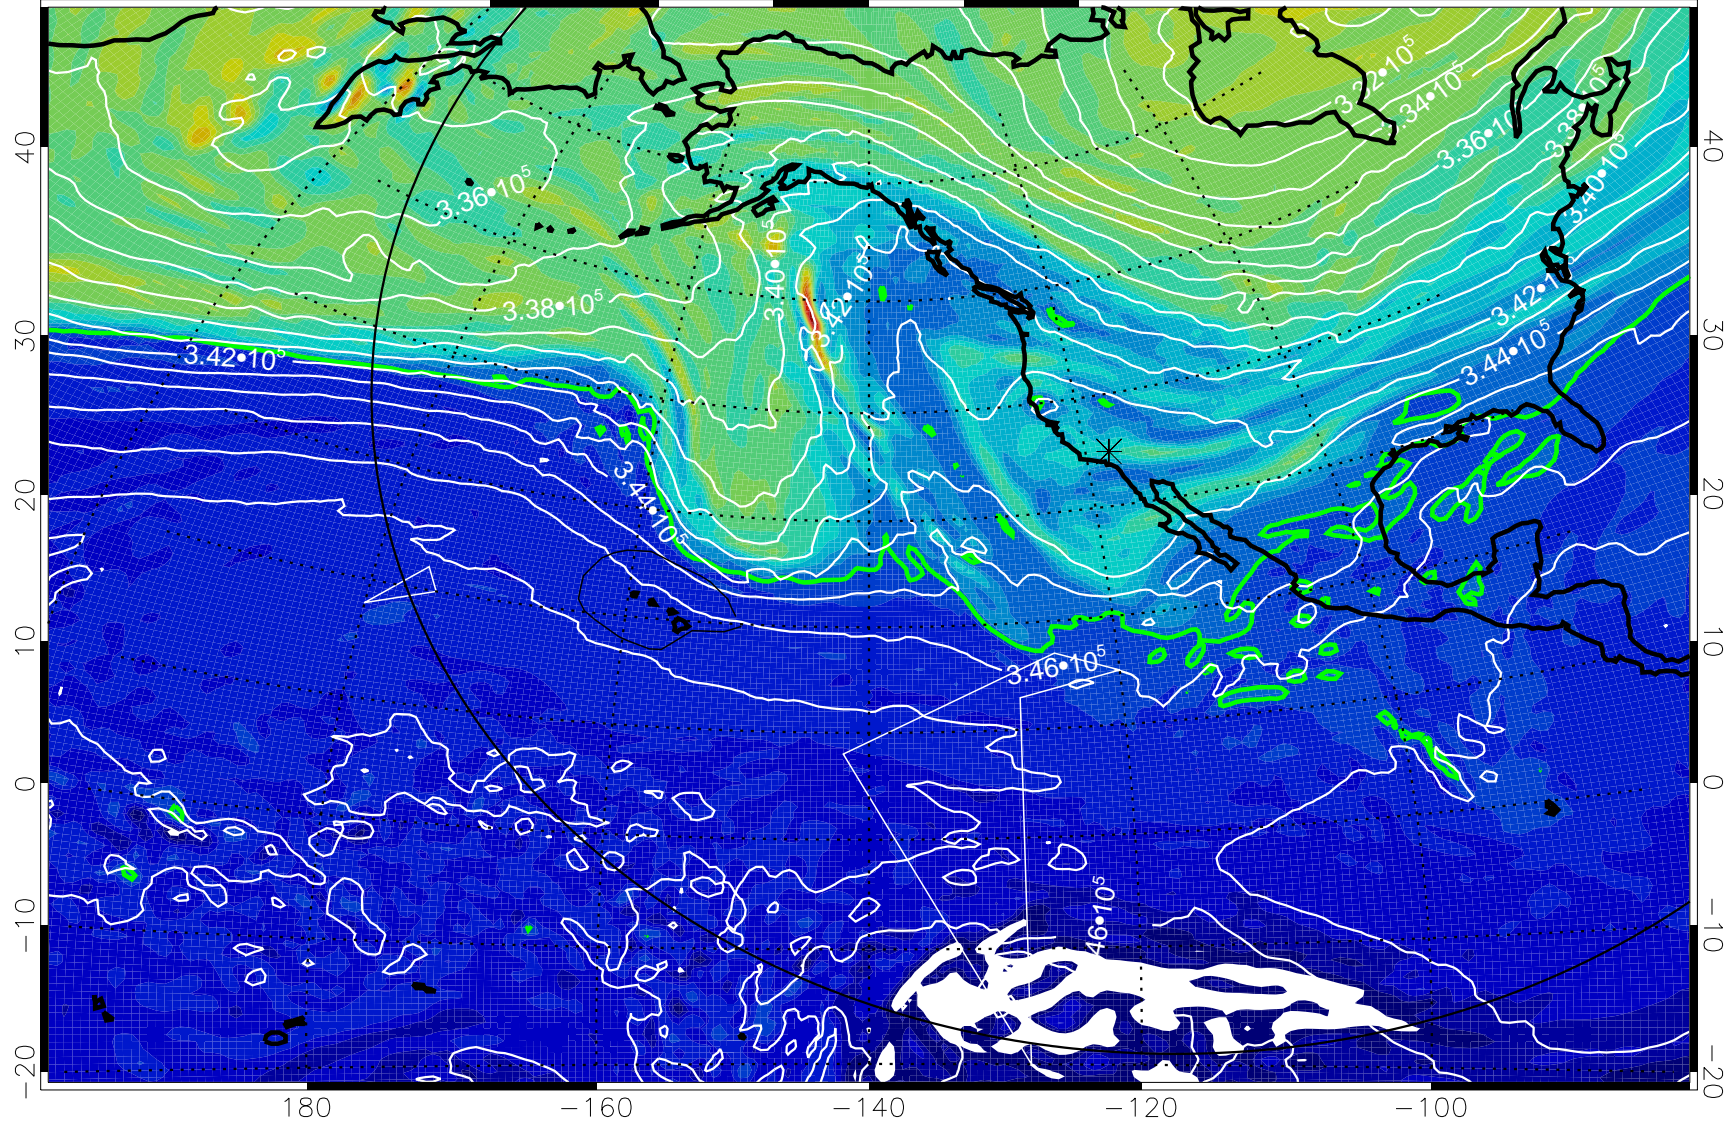

13011912, 12 hour forecast for 355K EPV

0 $5.0 \cdot 10^{-6}$ $1.0 \cdot 10^{-5}$ $1.5 \cdot 10^{-5}$
PVU

355K Montgomery Streamfunction, white
EPV Tropopause (2 PVU) Position
Range ring of 6000 km -- 19 hours GH round trip

13011918, 18 hour forecast for 355K EPV

160 180 -160 -140 -120 -100

0 $5.0 \cdot 10^{-6}$ $1.0 \cdot 10^{-5}$ $1.5 \cdot 10^{-5}$
PVU

355K Montgomery Streamfunction, white
EPV Tropopause (2 PVU) Position
Range ring of 6000 km -- 19 hours GH round trip

13012000, 24 hour forecast for 355K EPV

355K Montgomery Streamfunction, white
EPV Tropopause (2 PVU) Position
Range ring of 6000 km -- 19 hours GH round trip

13012006, 30 hour forecast for 355K EPV

355K Montgomery Streamfunction, white
EPV Tropopause (2 PVU) Position
Range ring of 6000 km -- 19 hours GH round trip

355K Montgomery Streamfunction, white
EPV Tropopause (2 PVU) Position
Range ring of 6000 km -- 19 hours GH round trip

13012100, 48 hour forecast for 355K EPV

160 180 -160 -140 -120 -100

355K Montgomery Streamfunction, white
EPV Tropopause (2 PVU) Position
Range ring of 6000 km -- 19 hours GH round trip