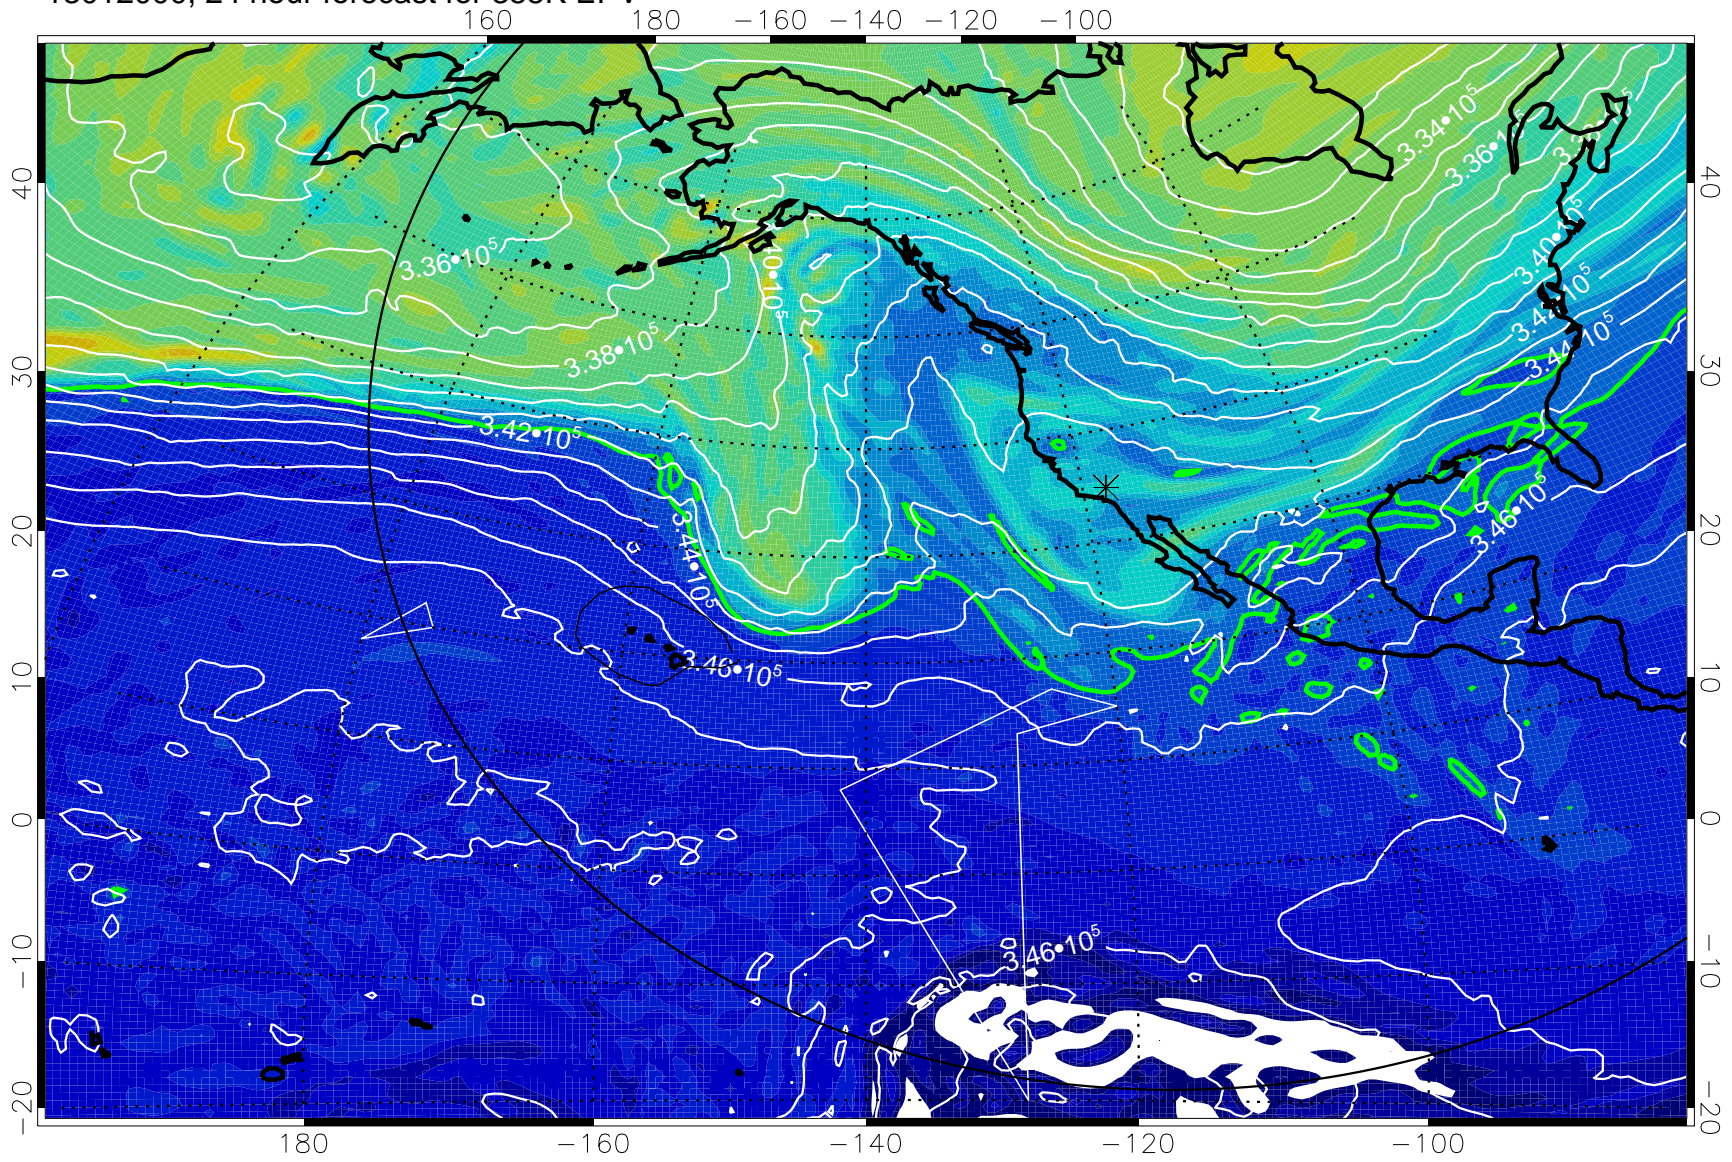

13011918, 18 hour forecast for 355K EPV

160 180 -160 -140 -120 -100

0 $5.0 \cdot 10^{-6}$ $1.0 \cdot 10^{-5}$ $1.5 \cdot 10^{-5}$
PVU

355K Montgomery Streamfunction, white
EPV Tropopause (2 PVU) Position
Range ring of 6000 km -- 19 hours GH round trip

13012000, 24 hour forecast for 355K EPV

355K Montgomery Streamfunction, white
EPV Tropopause (2 PVU) Position
Range ring of 6000 km -- 19 hours GH round trip

13012006, 30 hour forecast for 355K EPV

355K Montgomery Streamfunction, white
EPV Tropopause (2 PVU) Position
Range ring of 6000 km -- 19 hours GH round trip

13012012, 36 hour forecast for 355K EPV

0 5.0×10^{-6} 1.0×10^{-5} 1.5×10^{-5}
PVU

355K Montgomery Streamfunction, white
EPV Tropopause (2 PVU) Position
Range ring of 6000 km -- 19 hours GH round trip

13012018, 42 hour forecast for 355K EPV

355K Montgomery Streamfunction, white
EPV Tropopause (2 PVU) Position
Range ring of 6000 km -- 19 hours GH round trip

13012100, 48 hour forecast for 355K EPV

160 180 -160 -140 -120 -100

355K Montgomery Streamfunction, white
EPV Tropopause (2 PVU) Position
Range ring of 6000 km -- 19 hours GH round trip