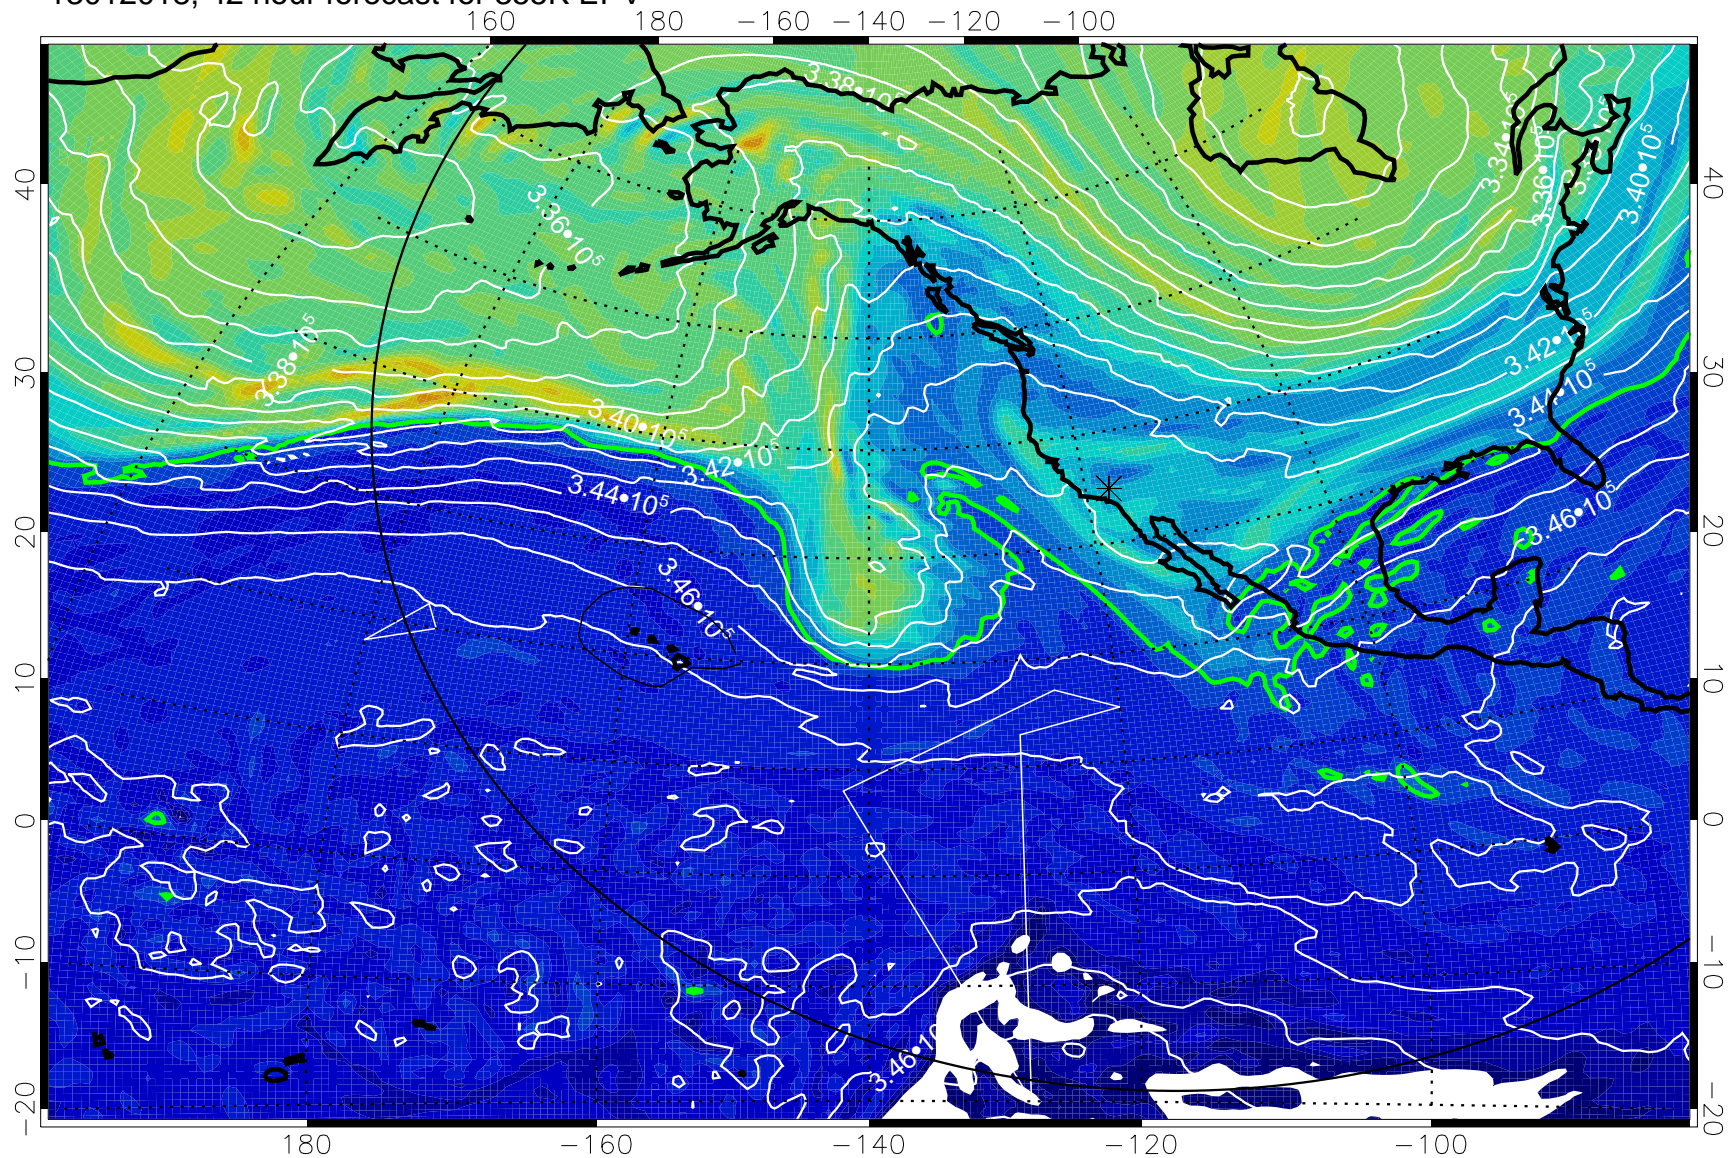

13012000, 24 hour forecast for 355K EPV

355K Montgomery Streamfunction, white
EPV Tropopause (2 PVU) Position
Range ring of 6000 km -- 19 hours GH round trip

13012006, 30 hour forecast for 355K EPV

355K Montgomery Streamfunction, white
EPV Tropopause (2 PVU) Position
Range ring of 6000 km -- 19 hours GH round trip

13012012, 36 hour forecast for 355K EPV

0 5.0×10^{-6} 1.0×10^{-5} 1.5×10^{-5}
PVU

355K Montgomery Streamfunction, white
EPV Tropopause (2 PVU) Position
Range ring of 6000 km -- 19 hours GH round trip

13012018, 42 hour forecast for 355K EPV

355K Montgomery Streamfunction, white
EPV Tropopause (2 PVU) Position
Range ring of 6000 km -- 19 hours GH round trip

13012100, 48 hour forecast for 355K EPV

160 180 -160 -140 -120 -100

355K Montgomery Streamfunction, white
EPV Tropopause (2 PVU) Position
Range ring of 6000 km -- 19 hours GH round trip

13012106, 54 hour forecast for 355K EPV

355K Montgomery Streamfunction, white
EPV Tropopause (2 PVU) Position
Range ring of 6000 km -- 19 hours GH round trip

13012112, 60 hour forecast for 355K EPV

160 180 -160 -140 -120 -100