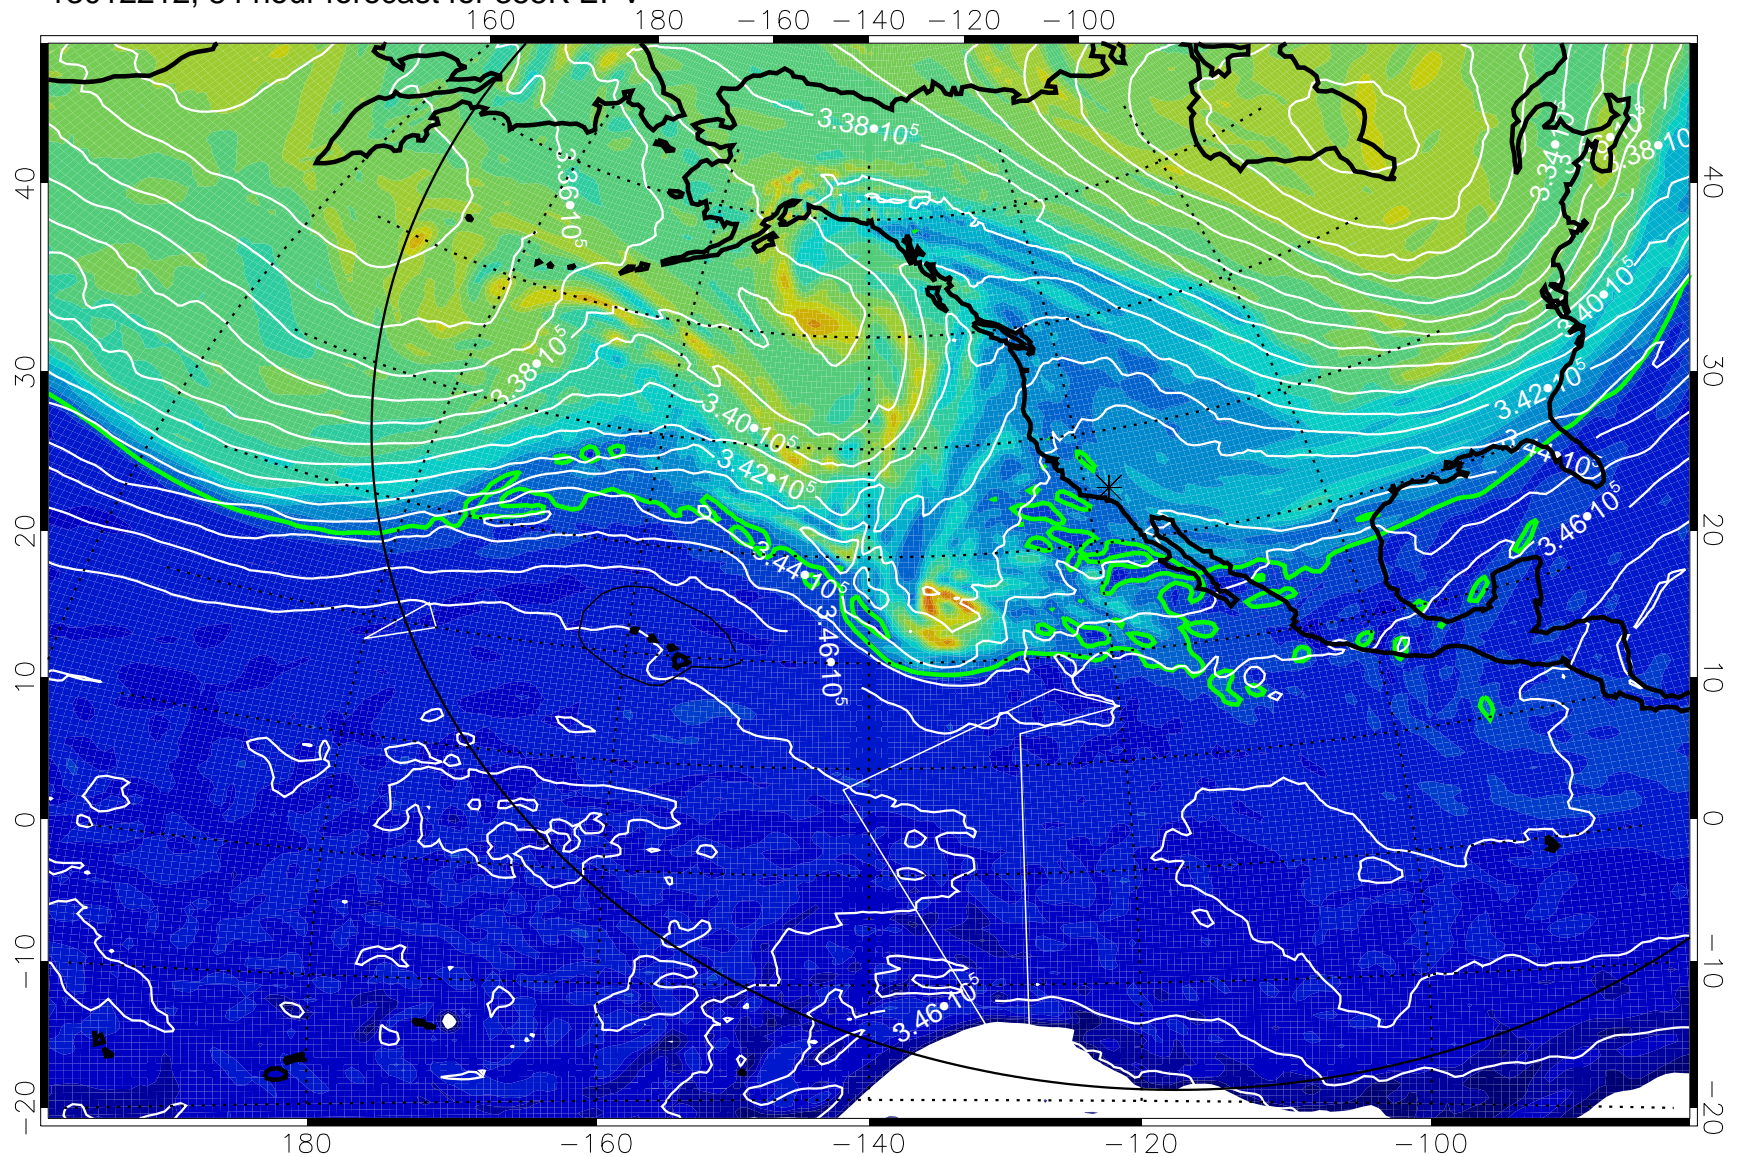

13012200, 72 hour forecast for 355K EPV

0 $5.0 \cdot 10^{-6}$ $1.0 \cdot 10^{-5}$ $1.5 \cdot 10^{-5}$
PVU

355K Montgomery Streamfunction, white
EPV Tropopause (2 PVU) Position
Range ring of 6000 km -- 19 hours GH round trip

13012206, 78 hour forecast for 355K EPV

160 180 -160 -140 -120 -100

0 5.0 × 10⁻⁶ 1.0 × 10⁻⁵ 1.5 × 10⁻⁵
PVU

355K Montgomery Streamfunction, white
EPV Tropopause (2 PVU) Position
Range ring of 6000 km -- 19 hours GH round trip

13012212, 84 hour forecast for 355K EPV

0 5.0 x 10⁻⁶ 1.0 x 10⁻⁵ 1.5 x 10⁻⁵
PVU

355K Montgomery Streamfunction, white
EPV Tropopause (2 PVU) Position
Range ring of 6000 km -- 19 hours GH round trip

13012218, 90 hour forecast for 355K EPV

0 5.0×10^{-6} 1.0×10^{-5} 1.5×10^{-5}
PVU

355K Montgomery Streamfunction, white
EPV Tropopause (2 PVU) Position
Range ring of 6000 km -- 19 hours GH round trip

13012300, 96 hour forecast for 355K EPV

160 180 -160 -140 -120 -100