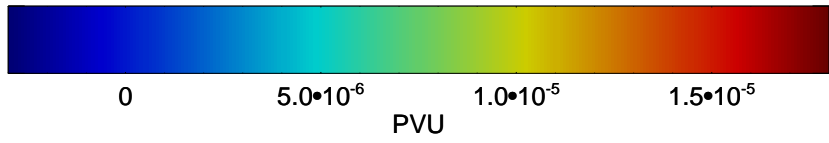

13012318, 114 hour forecast for 355K EPV

160 180 -160 -140 -120 -100

355K Montgomery Streamfunction, white
EPV Tropopause (2 PVU) Position
Range ring of 6000 km -- 19 hours GH round trip