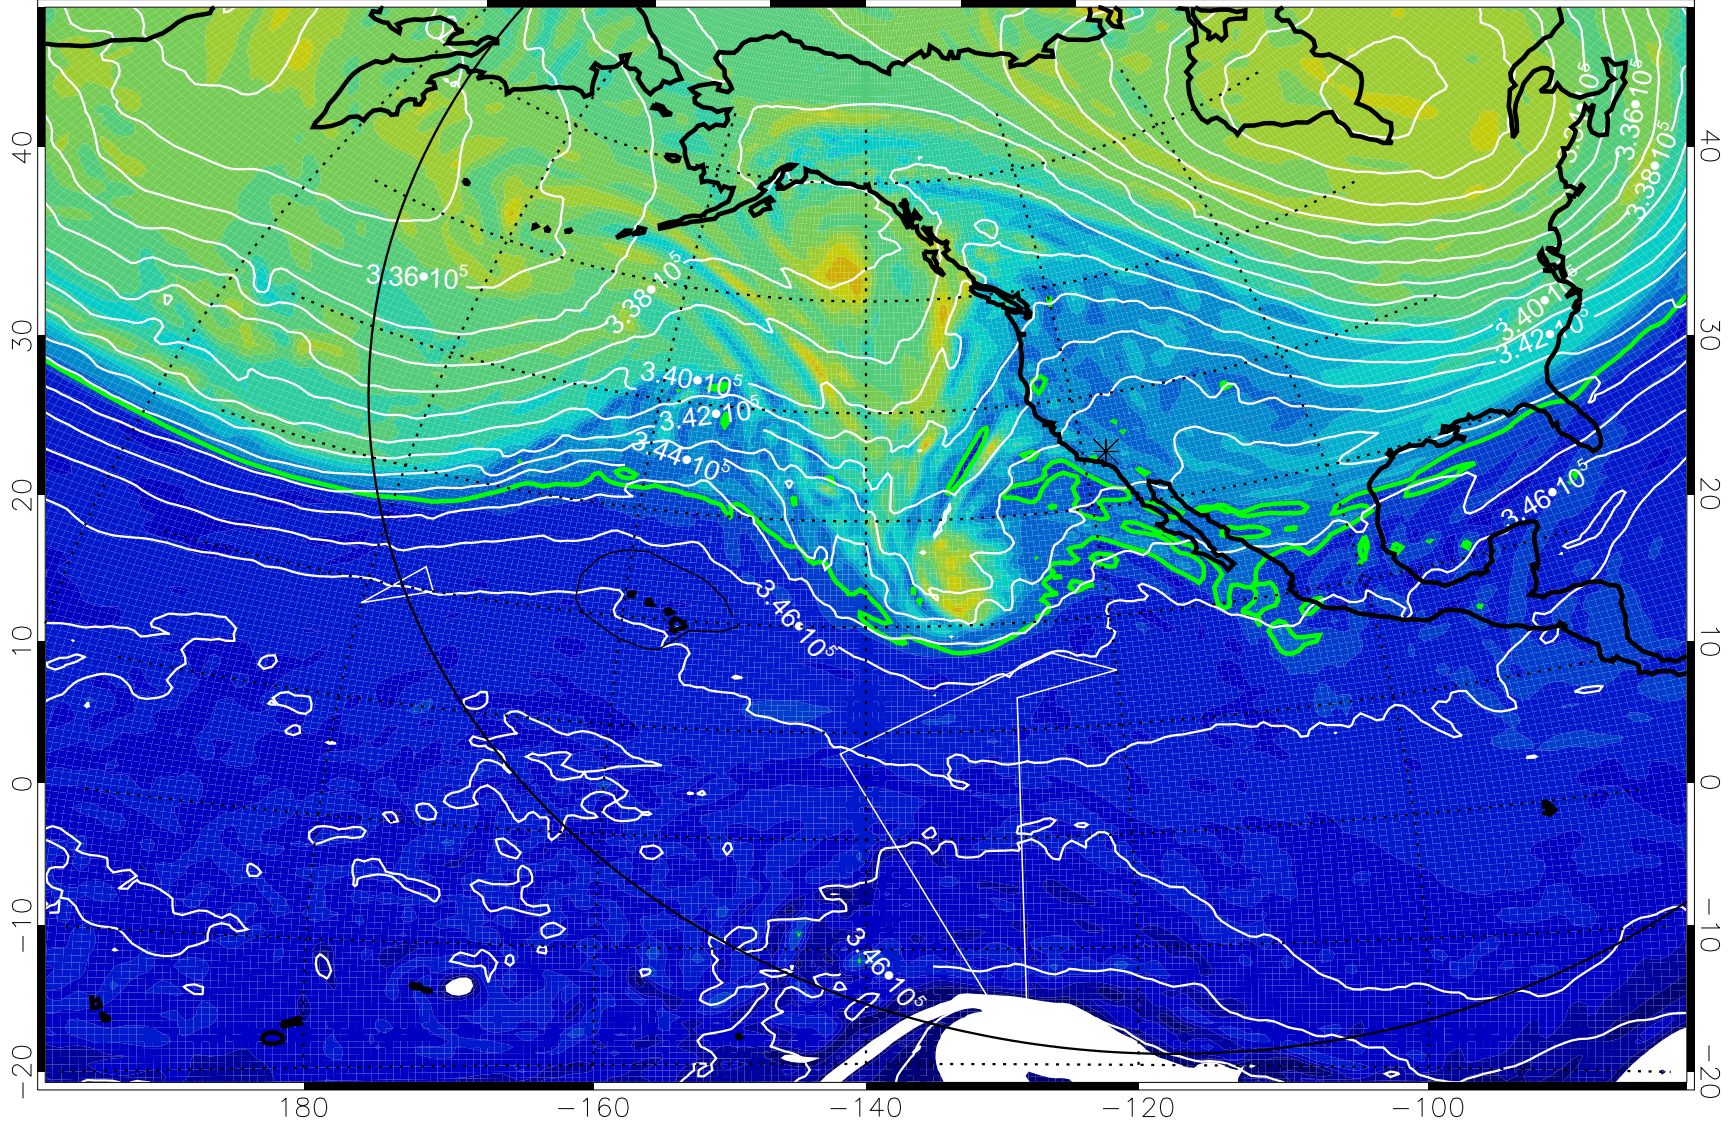

13012206, 78 hour forecast for 355K EPV

160 180 -160 -140 -120 -100

0 5.0 × 10⁻⁶ 1.0 × 10⁻⁵ 1.5 × 10⁻⁵
PVU

355K Montgomery Streamfunction, white
EPV Tropopause (2 PVU) Position
Range ring of 6000 km -- 19 hours GH round trip

13012212, 84 hour forecast for 355K EPV

0 5.0 x 10⁻⁶ 1.0 x 10⁻⁵ 1.5 x 10⁻⁵
PVU

355K Montgomery Streamfunction, white
EPV Tropopause (2 PVU) Position
Range ring of 6000 km -- 19 hours GH round trip

13012218, 90 hour forecast for 355K EPV

0 5.0×10^{-6} 1.0×10^{-5} 1.5×10^{-5}
PVU

355K Montgomery Streamfunction, white
EPV Tropopause (2 PVU) Position
Range ring of 6000 km -- 19 hours GH round trip

13012300, 96 hour forecast for 355K EPV

160 180 -160 -140 -120 -100

355K Montgomery Streamfunction, white
EPV Tropopause (2 PVU) Position
Range ring of 6000 km -- 19 hours GH round trip

13012306, 102 hour forecast for 355K EPV

160 180 -160 -140 -120 -100

0 $5.0 \cdot 10^{-6}$ $1.0 \cdot 10^{-5}$ $1.5 \cdot 10^{-5}$
PVU