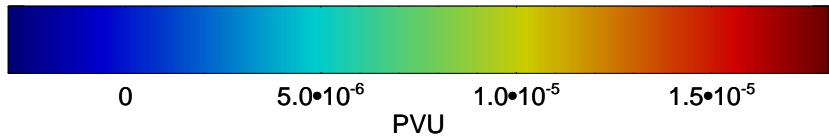

13012100, 48 hour forecast for 355K EPV

160 180 -160 -140 -120 -100

355K Montgomery Streamfunction, white
EPV Tropopause (2 PVU) Position
Range ring of 6000 km -- 19 hours GH round trip