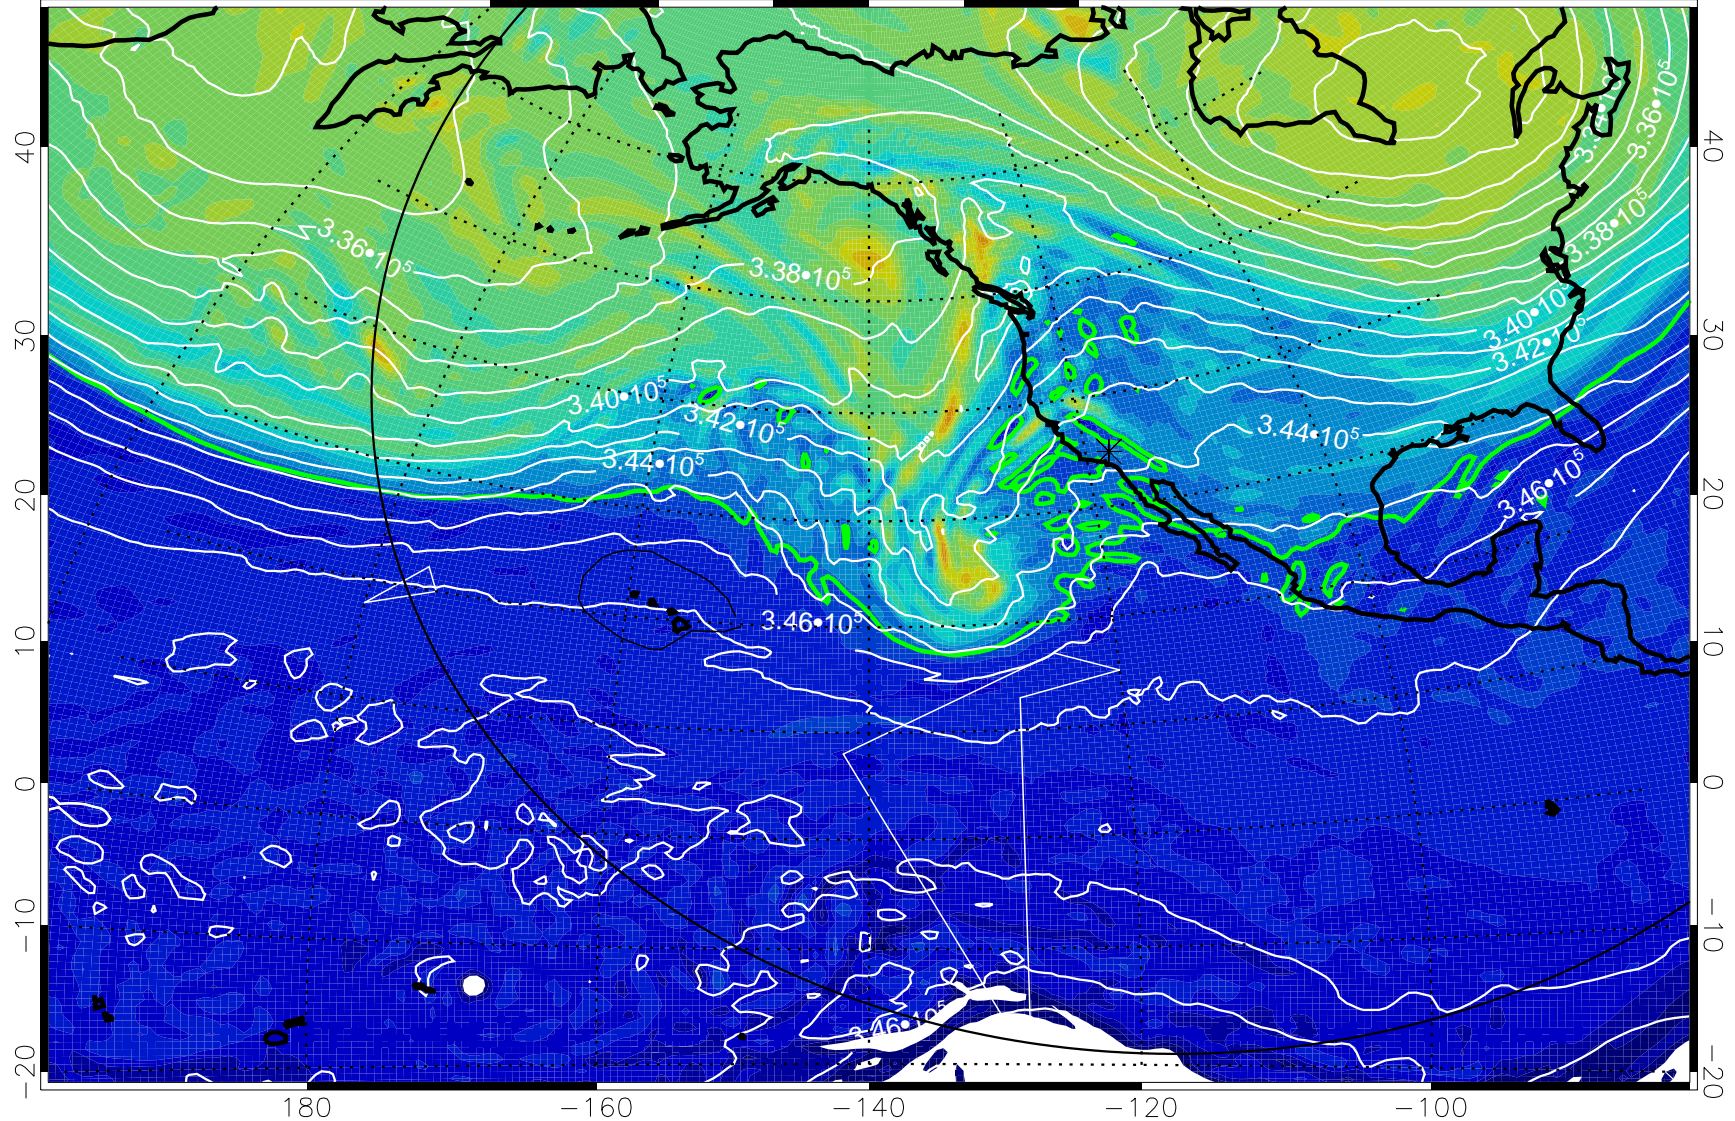

13012212, 84 hour forecast for 355K EPV

0 5.0 x 10⁻⁶ 1.0 x 10⁻⁵ 1.5 x 10⁻⁵
PVU

355K Montgomery Streamfunction, white
EPV Tropopause (2 PVU) Position
Range ring of 6000 km -- 19 hours GH round trip

13012218, 90 hour forecast for 355K EPV

0 5.0×10^{-6} 1.0×10^{-5} 1.5×10^{-5}
PVU

355K Montgomery Streamfunction, white
EPV Tropopause (2 PVU) Position
Range ring of 6000 km -- 19 hours GH round trip

13012300, 96 hour forecast for 355K EPV

160 180 -160 -140 -120 -100

355K Montgomery Streamfunction, white
EPV Tropopause (2 PVU) Position
Range ring of 6000 km -- 19 hours GH round trip

13012306, 102 hour forecast for 355K EPV

160 180 -160 -140 -120 -100

0 $5.0 \cdot 10^{-6}$ $1.0 \cdot 10^{-5}$ $1.5 \cdot 10^{-5}$
PVU

355K Montgomery Streamfunction, white
EPV Tropopause (2 PVU) Position
Range ring of 6000 km -- 19 hours GH round trip

13012312, 108 hour forecast for 355K EPV

160 180 -160 -140 -120 -100

0 5.0•10⁻⁶ 1.0•10⁻⁵ 1.5•10⁻⁵
PVU