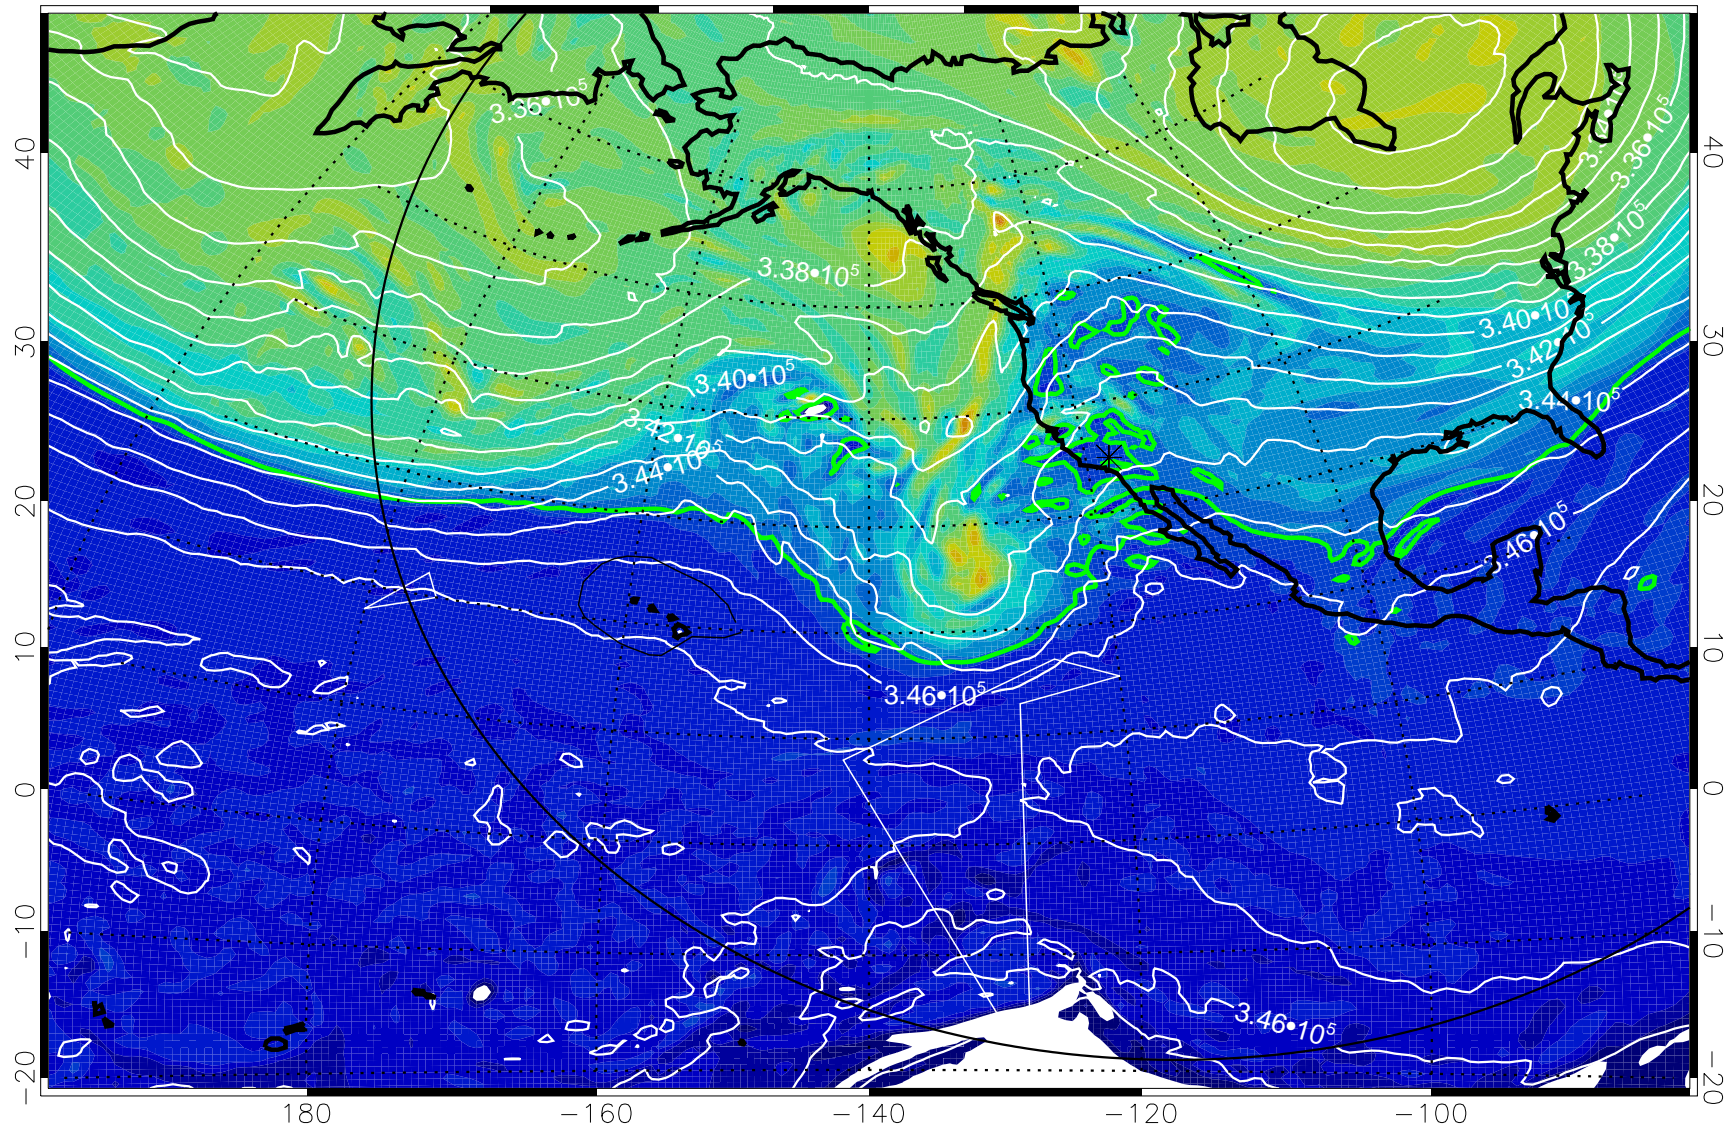

0 5.0×10^{-6} 1.0×10^{-5} 1.5×10^{-5}
PVU

355K Montgomery Streamfunction, white
EPV Tropopause (2 PVU) Position
Range ring of 6000 km -- 19 hours GH round trip

13012300, 96 hour forecast for 355K EPV

160 180 -160 -140 -120 -100

355K Montgomery Streamfunction, white
EPV Tropopause (2 PVU) Position
Range ring of 6000 km -- 19 hours GH round trip

13012306, 102 hour forecast for 355K EPV

160 180 -160 -140 -120 -100

0 $5.0 \cdot 10^{-6}$ $1.0 \cdot 10^{-5}$ $1.5 \cdot 10^{-5}$
PVU

355K Montgomery Streamfunction, white
EPV Tropopause (2 PVU) Position
Range ring of 6000 km -- 19 hours GH round trip

13012312, 108 hour forecast for 355K EPV

160 180 -160 -140 -120 -100

0 5.0•10⁻⁶ 1.0•10⁻⁵ 1.5•10⁻⁵
PVU

355K Montgomery Streamfunction, white
EPV Tropopause (2 PVU) Position
Range ring of 6000 km -- 19 hours GH round trip

13012318, 114 hour forecast for 355K EPV

160 180 -160 -140 -120 -100

355K Montgomery Streamfunction, white
EPV Tropopause (2 PVU) Position
Range ring of 6000 km -- 19 hours GH round trip