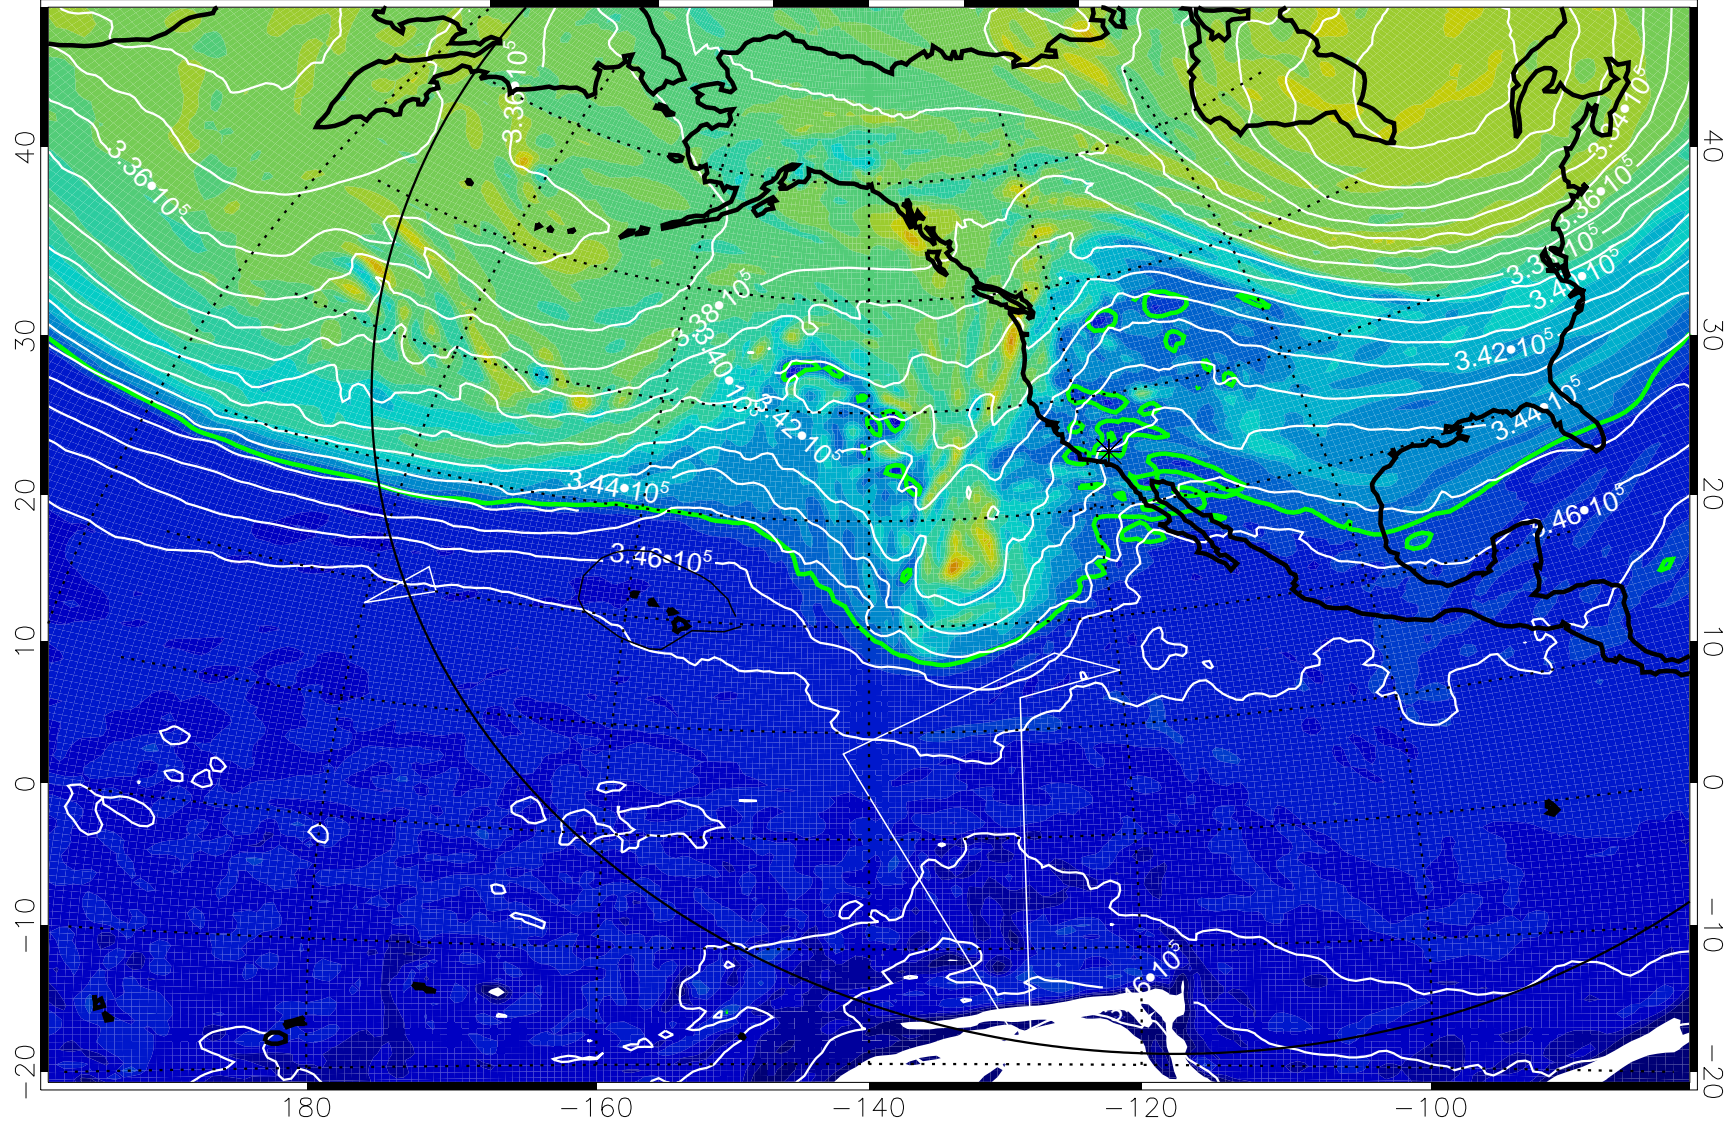

355K Montgomery Streamfunction, white
EPV Tropopause (2 PVU) Position
Range ring of 6000 km -- 19 hours GH round trip

13012306, 102 hour forecast for 355K EPV

160 180 -160 -140 -120 -100

0 $5.0 \cdot 10^{-6}$ $1.0 \cdot 10^{-5}$ $1.5 \cdot 10^{-5}$
PVU

355K Montgomery Streamfunction, white
EPV Tropopause (2 PVU) Position
Range ring of 6000 km -- 19 hours GH round trip

13012312, 108 hour forecast for 355K EPV

160 180 -160 -140 -120 -100

0 5.0•10⁻⁶ 1.0•10⁻⁵ 1.5•10⁻⁵
PVU

355K Montgomery Streamfunction, white
EPV Tropopause (2 PVU) Position
Range ring of 6000 km -- 19 hours GH round trip

13012318, 114 hour forecast for 355K EPV

160 180 -160 -140 -120 -100

355K Montgomery Streamfunction, white
EPV Tropopause (2 PVU) Position
Range ring of 6000 km -- 19 hours GH round trip

13012400, 120 hour forecast for 355K EPV

160 180 -160 -140 -120 -100

0 $5.0 \cdot 10^{-6}$ $1.0 \cdot 10^{-5}$ $1.5 \cdot 10^5$
PVU

355K Montgomery Streamfunction, white
EPV Tropopause (2 PVU) Position
Range ring of 6000 km -- 19 hours GH round trip