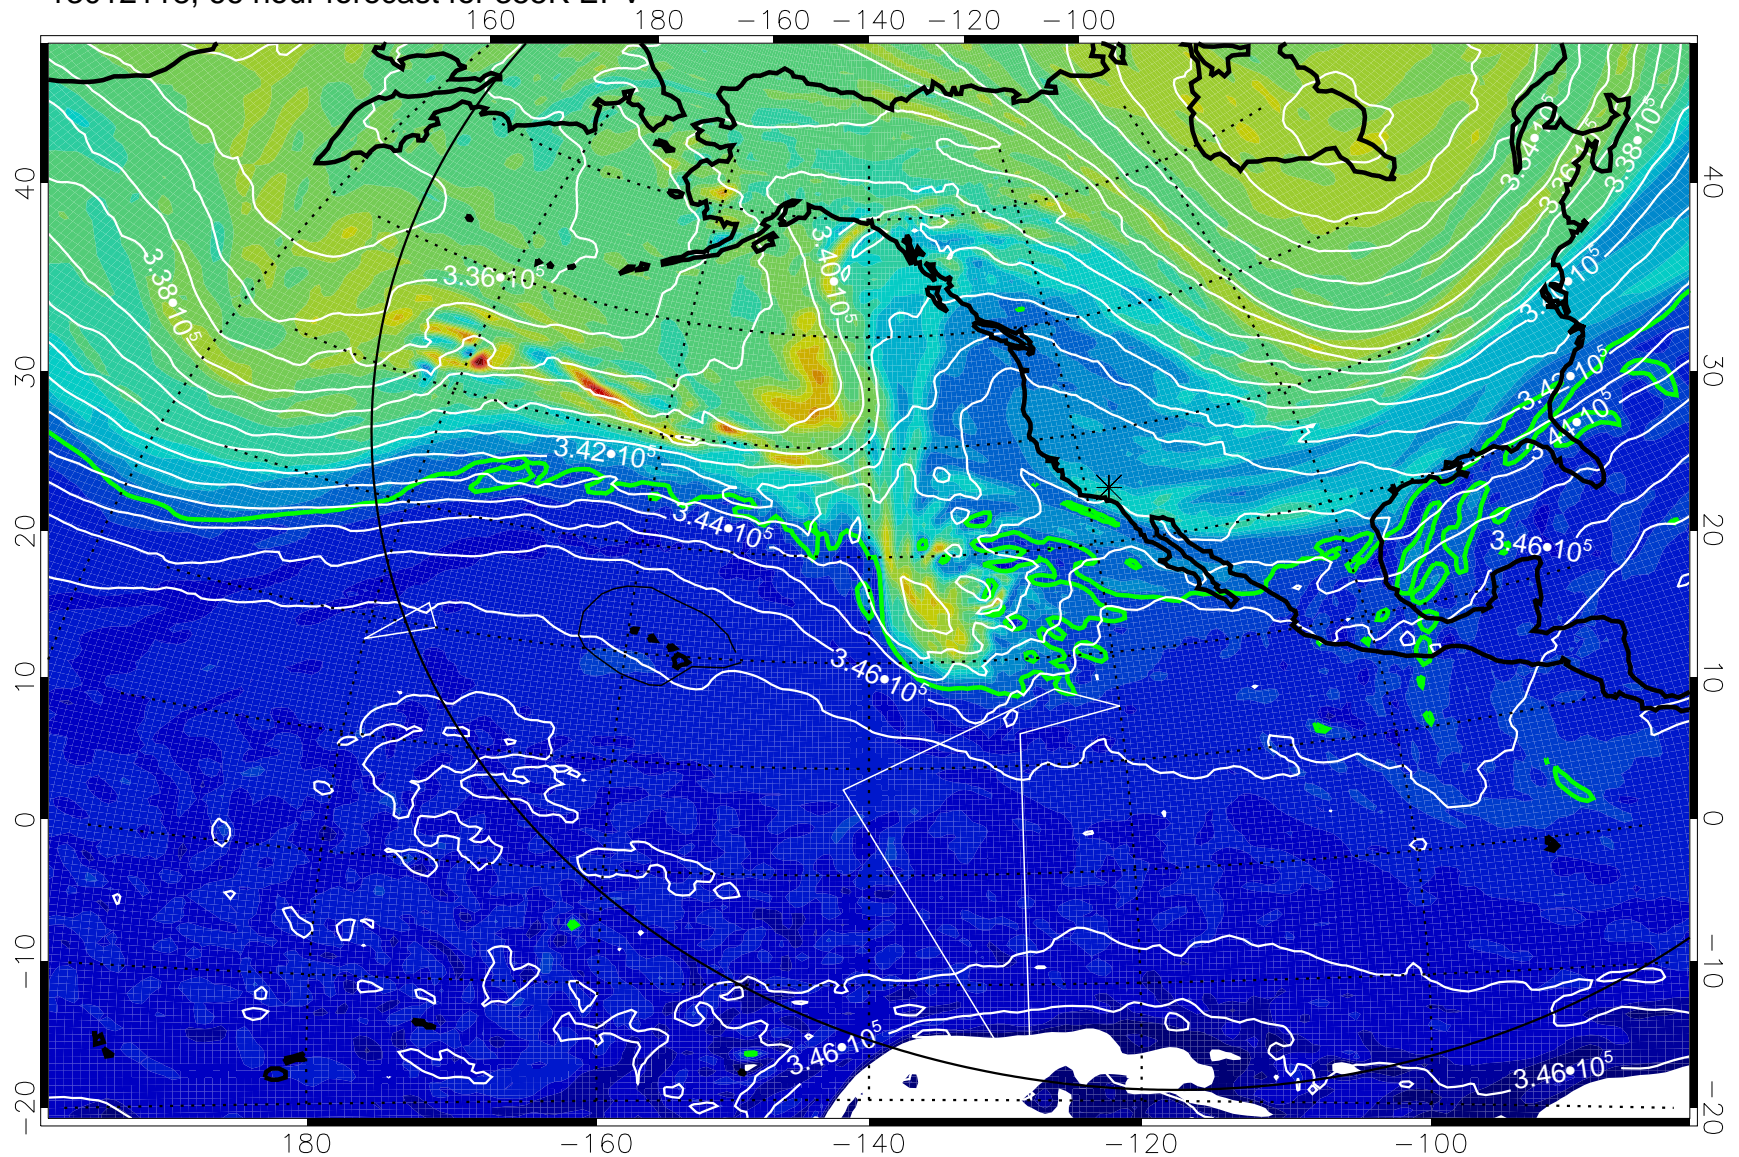

355K Montgomery Streamfunction, white
EPV Tropopause (2 PVU) Position
Range ring of 6000 km -- 19 hours GH round trip

13012100, 48 hour forecast for 355K EPV

160 180 -160 -140 -120 -100

355K Montgomery Streamfunction, white
EPV Tropopause (2 PVU) Position
Range ring of 6000 km -- 19 hours GH round trip

13012106, 54 hour forecast for 355K EPV

355K Montgomery Streamfunction, white
EPV Tropopause (2 PVU) Position
Range ring of 6000 km -- 19 hours GH round trip

13012112, 60 hour forecast for 355K EPV

160 180 -160 -140 -120 -100

0 5.0*10⁻⁶ 1.0*10⁻⁵ 1.5*10⁻⁵
PVU

355K Montgomery Streamfunction, white
EPV Tropopause (2 PVU) Position
Range ring of 6000 km -- 19 hours GH round trip

13012118, 66 hour forecast for 355K EPV

355K Montgomery Streamfunction, white
EPV Tropopause (2 PVU) Position
Range ring of 6000 km -- 19 hours GH round trip

13012200, 72 hour forecast for 355K EPV

0 $5.0 \cdot 10^{-6}$ $1.0 \cdot 10^{-5}$ $1.5 \cdot 10^{-5}$
PVU

355K Montgomery Streamfunction, white
EPV Tropopause (2 PVU) Position
Range ring of 6000 km -- 19 hours GH round trip