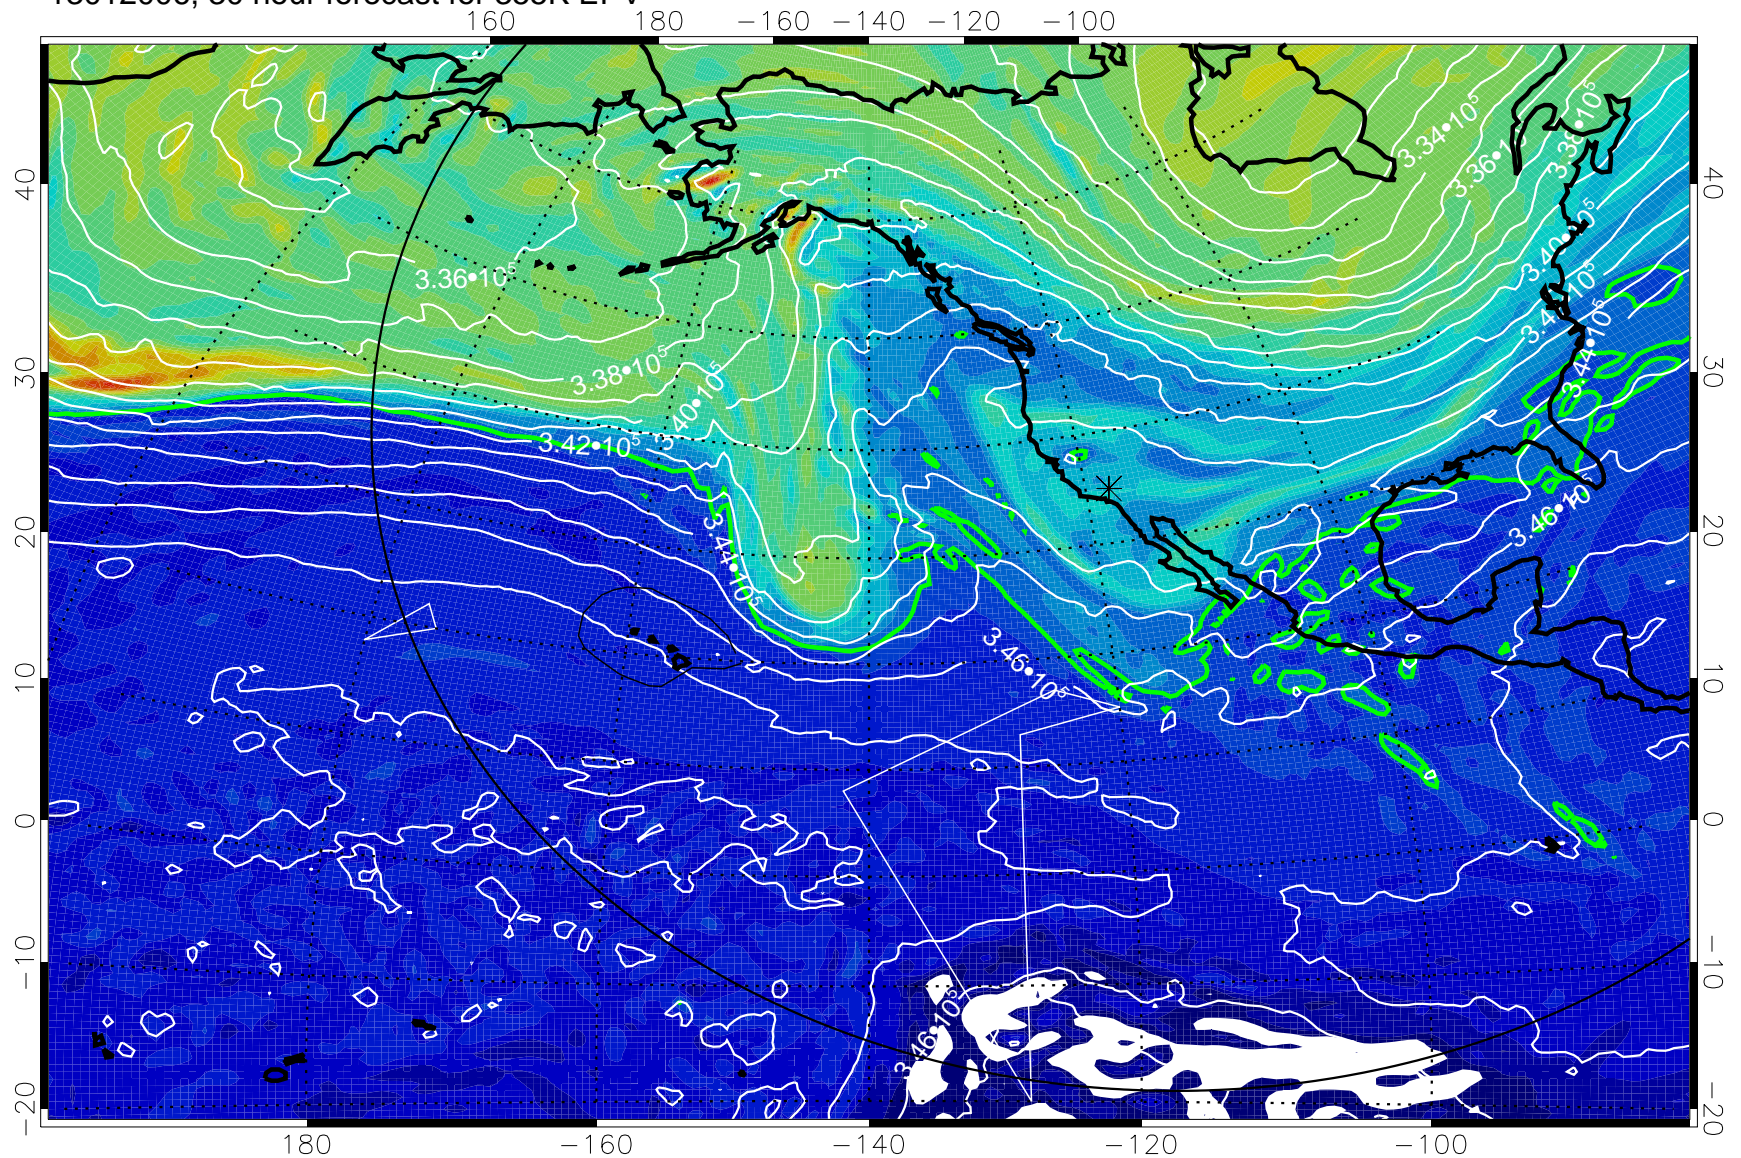

13011918, 18 hour forecast for 355K EPV

160 180 -160 -140 -120 -100

0 $5.0 \cdot 10^{-6}$ $1.0 \cdot 10^{-5}$ $1.5 \cdot 10^{-5}$
PVU

355K Montgomery Streamfunction, white
EPV Tropopause (2 PVU) Position
Range ring of 6000 km -- 19 hours GH round trip

13012000, 24 hour forecast for 355K EPV

355K Montgomery Streamfunction, white
EPV Tropopause (2 PVU) Position
Range ring of 6000 km -- 19 hours GH round trip

13012006, 30 hour forecast for 355K EPV

355K Montgomery Streamfunction, white
EPV Tropopause (2 PVU) Position
Range ring of 6000 km -- 19 hours GH round trip

13012012, 36 hour forecast for 355K EPV

0 5.0×10^{-6} 1.0×10^{-5} 1.5×10^{-5}
PVU

355K Montgomery Streamfunction, white
EPV Tropopause (2 PVU) Position
Range ring of 6000 km -- 19 hours GH round trip

13012018, 42 hour forecast for 355K EPV

355K Montgomery Streamfunction, white
EPV Tropopause (2 PVU) Position
Range ring of 6000 km -- 19 hours GH round trip

13012100, 48 hour forecast for 355K EPV

160 180 -160 -140 -120 -100

355K Montgomery Streamfunction, white
EPV Tropopause (2 PVU) Position
Range ring of 6000 km -- 19 hours GH round trip