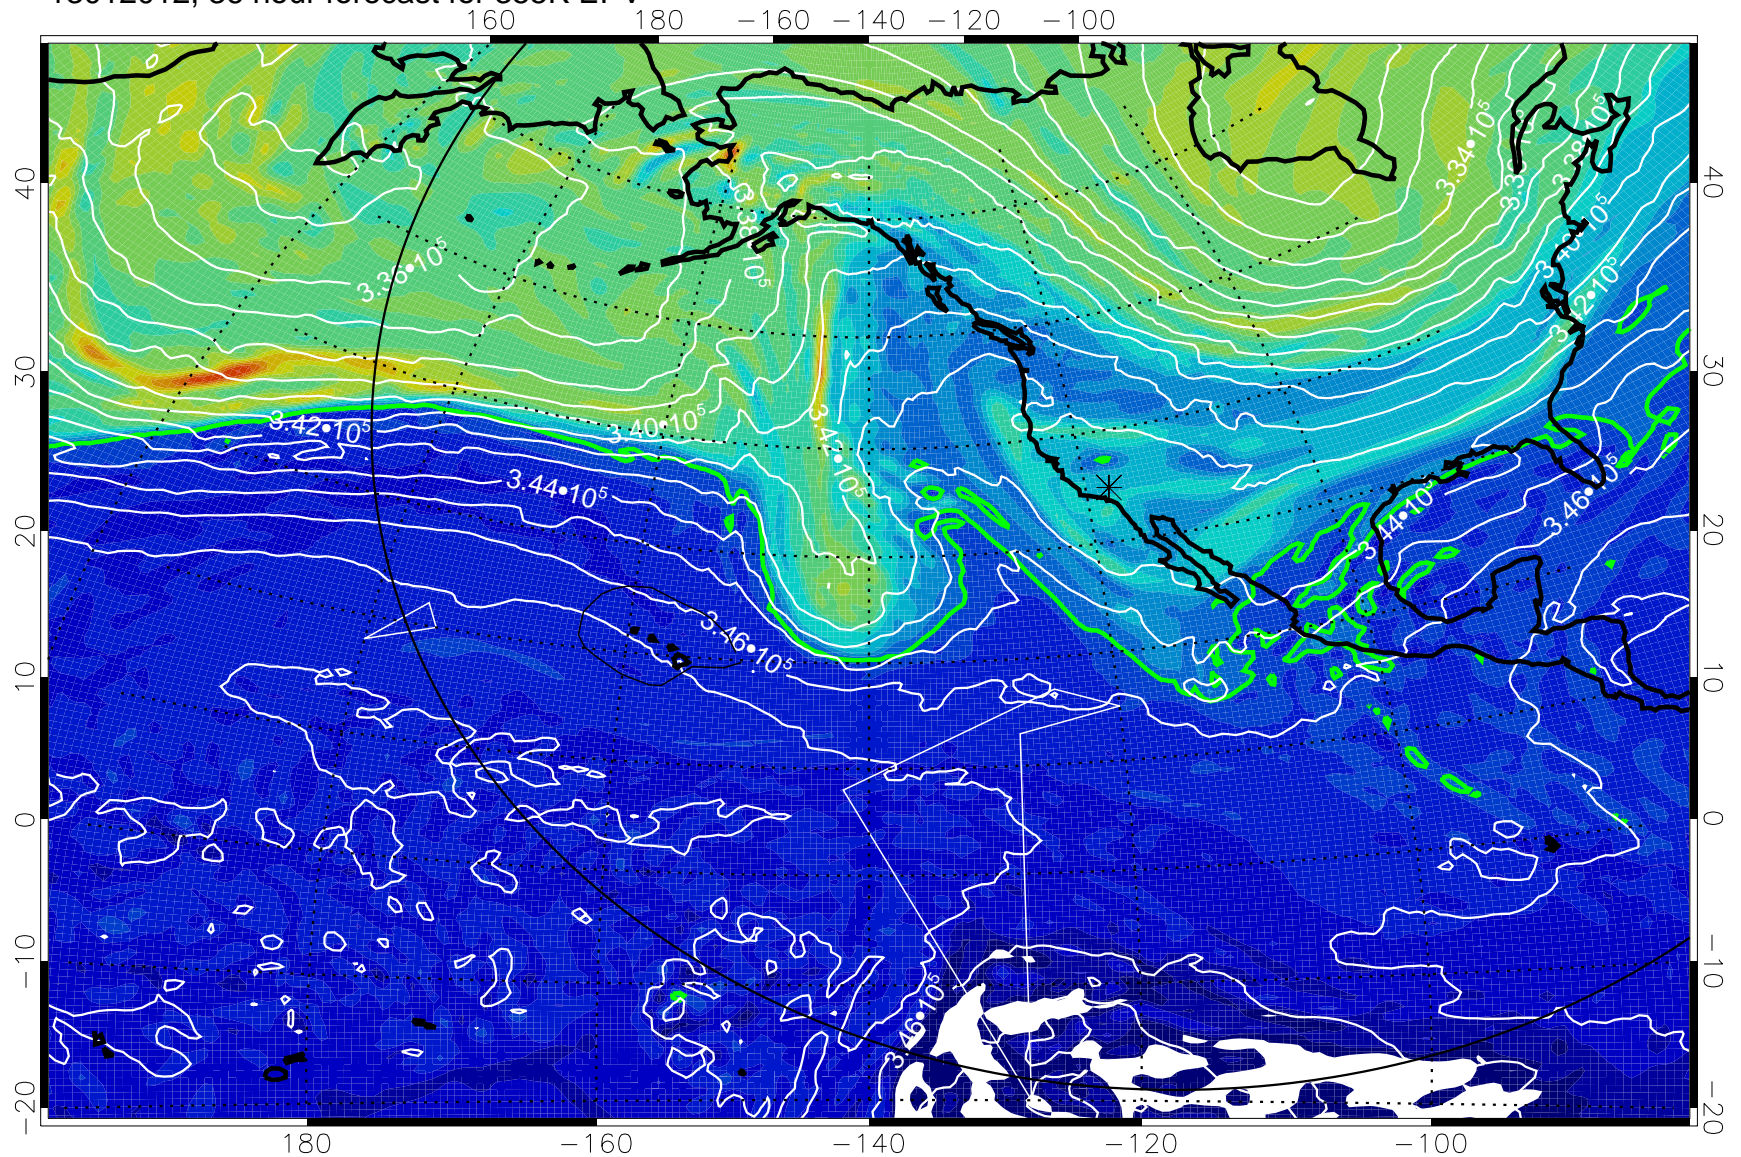

13012000, 24 hour forecast for 355K EPV

355K Montgomery Streamfunction, white
EPV Tropopause (2 PVU) Position
Range ring of 6000 km -- 19 hours GH round trip

13012006, 30 hour forecast for 355K EPV

355K Montgomery Streamfunction, white
EPV Tropopause (2 PVU) Position
Range ring of 6000 km -- 19 hours GH round trip

13012012, 36 hour forecast for 355K EPV

0 5.0×10^{-6} 1.0×10^{-5} 1.5×10^{-5}
PVU

355K Montgomery Streamfunction, white
EPV Tropopause (2 PVU) Position
Range ring of 6000 km -- 19 hours GH round trip

13012018, 42 hour forecast for 355K EPV

355K Montgomery Streamfunction, white
EPV Tropopause (2 PVU) Position
Range ring of 6000 km -- 19 hours GH round trip

13012100, 48 hour forecast for 355K EPV

160 180 -160 -140 -120 -100

355K Montgomery Streamfunction, white
EPV Tropopause (2 PVU) Position
Range ring of 6000 km -- 19 hours GH round trip

13012106, 54 hour forecast for 355K EPV

355K Montgomery Streamfunction, white
EPV Tropopause (2 PVU) Position
Range ring of 6000 km -- 19 hours GH round trip

13012112, 60 hour forecast for 355K EPV

160 180 -160 -140 -120 -100