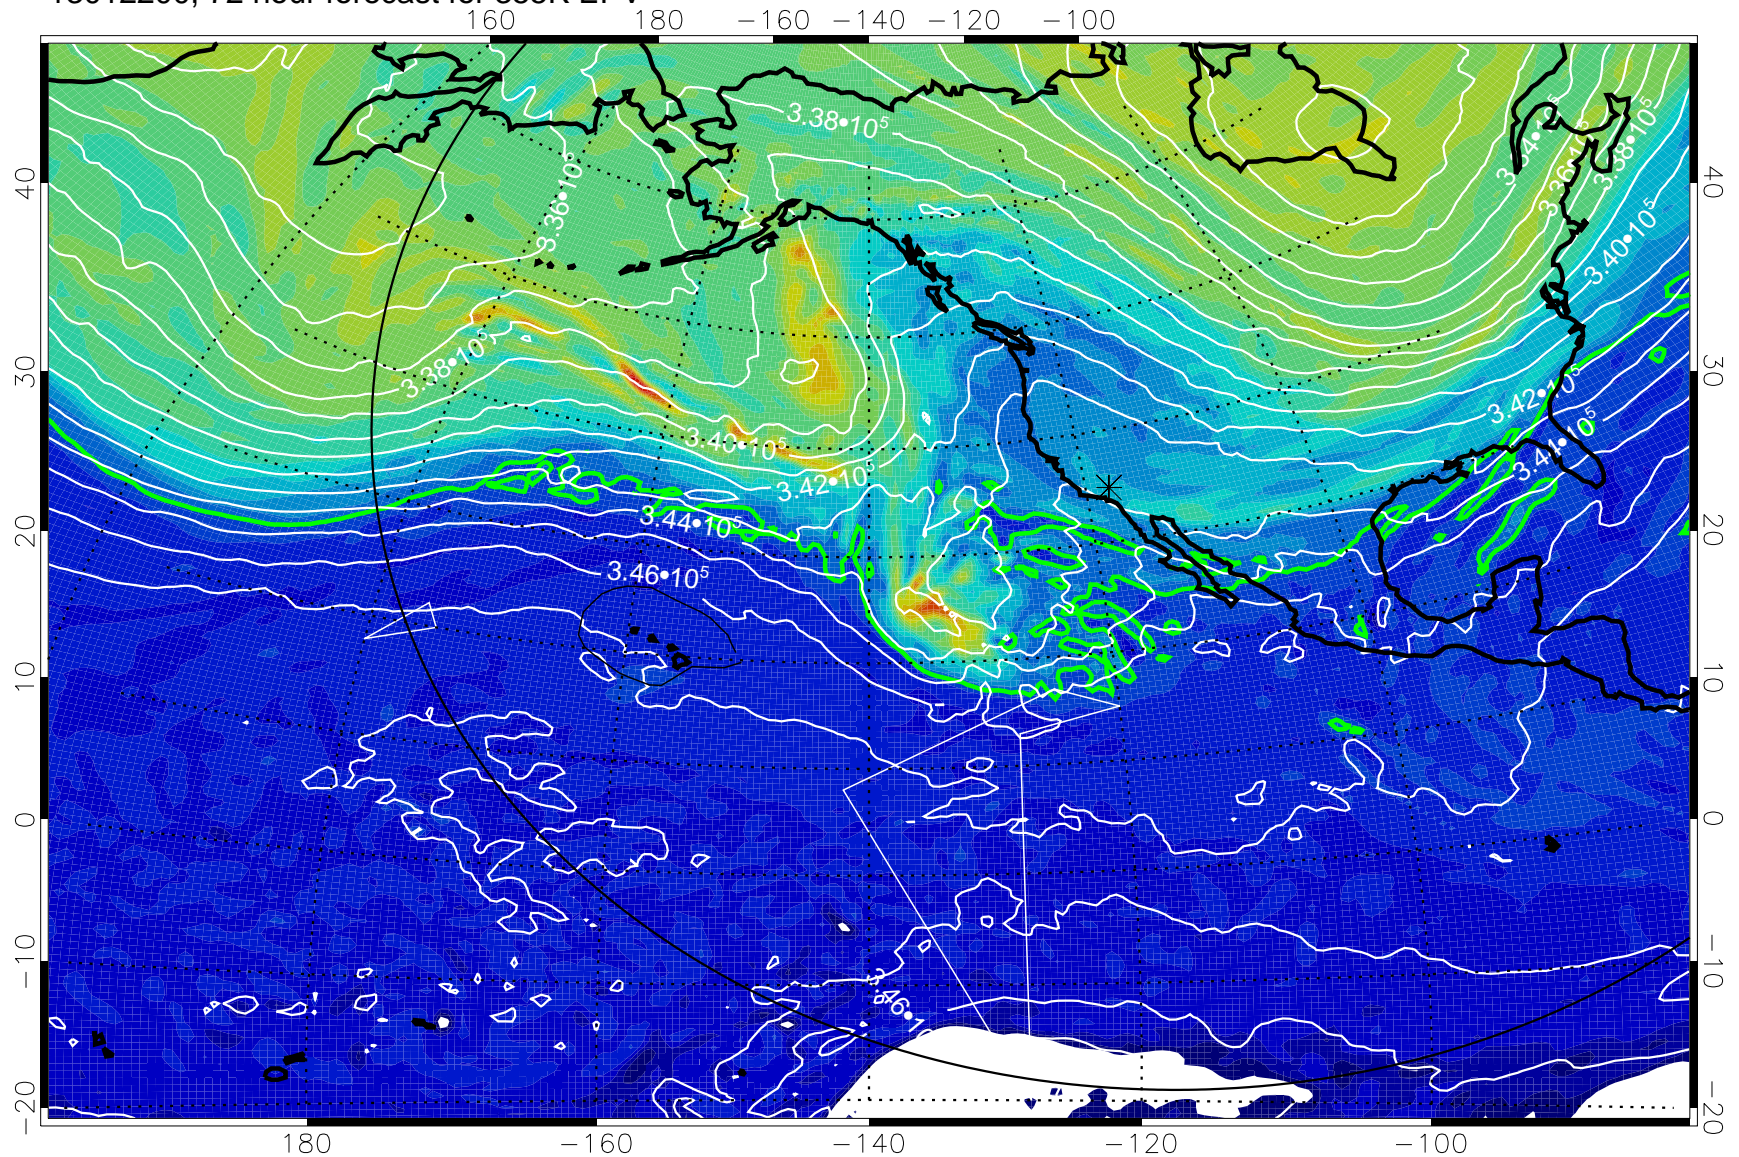

13012106, 54 hour forecast for 355K EPV

355K Montgomery Streamfunction, white
EPV Tropopause (2 PVU) Position
Range ring of 6000 km -- 19 hours GH round trip

13012112, 60 hour forecast for 355K EPV

160 180 -160 -140 -120 -100

0 5.0*10⁻⁶ 1.0*10⁻⁵ 1.5*10⁻⁵
PVU

355K Montgomery Streamfunction, white
EPV Tropopause (2 PVU) Position
Range ring of 6000 km -- 19 hours GH round trip

13012118, 66 hour forecast for 355K EPV

355K Montgomery Streamfunction, white
EPV Tropopause (2 PVU) Position
Range ring of 6000 km -- 19 hours GH round trip

13012200, 72 hour forecast for 355K EPV

0 $5.0 \cdot 10^{-6}$ $1.0 \cdot 10^{-5}$ $1.5 \cdot 10^{-5}$
PVU

355K Montgomery Streamfunction, white
EPV Tropopause (2 PVU) Position
Range ring of 6000 km -- 19 hours GH round trip

13012206, 78 hour forecast for 355K EPV

160 180 -160 -140 -120 -100

0 5.0 × 10⁻⁶ 1.0 × 10⁻⁵ 1.5 × 10⁻⁵
PVU

355K Montgomery Streamfunction, white
EPV Tropopause (2 PVU) Position
Range ring of 6000 km -- 19 hours GH round trip