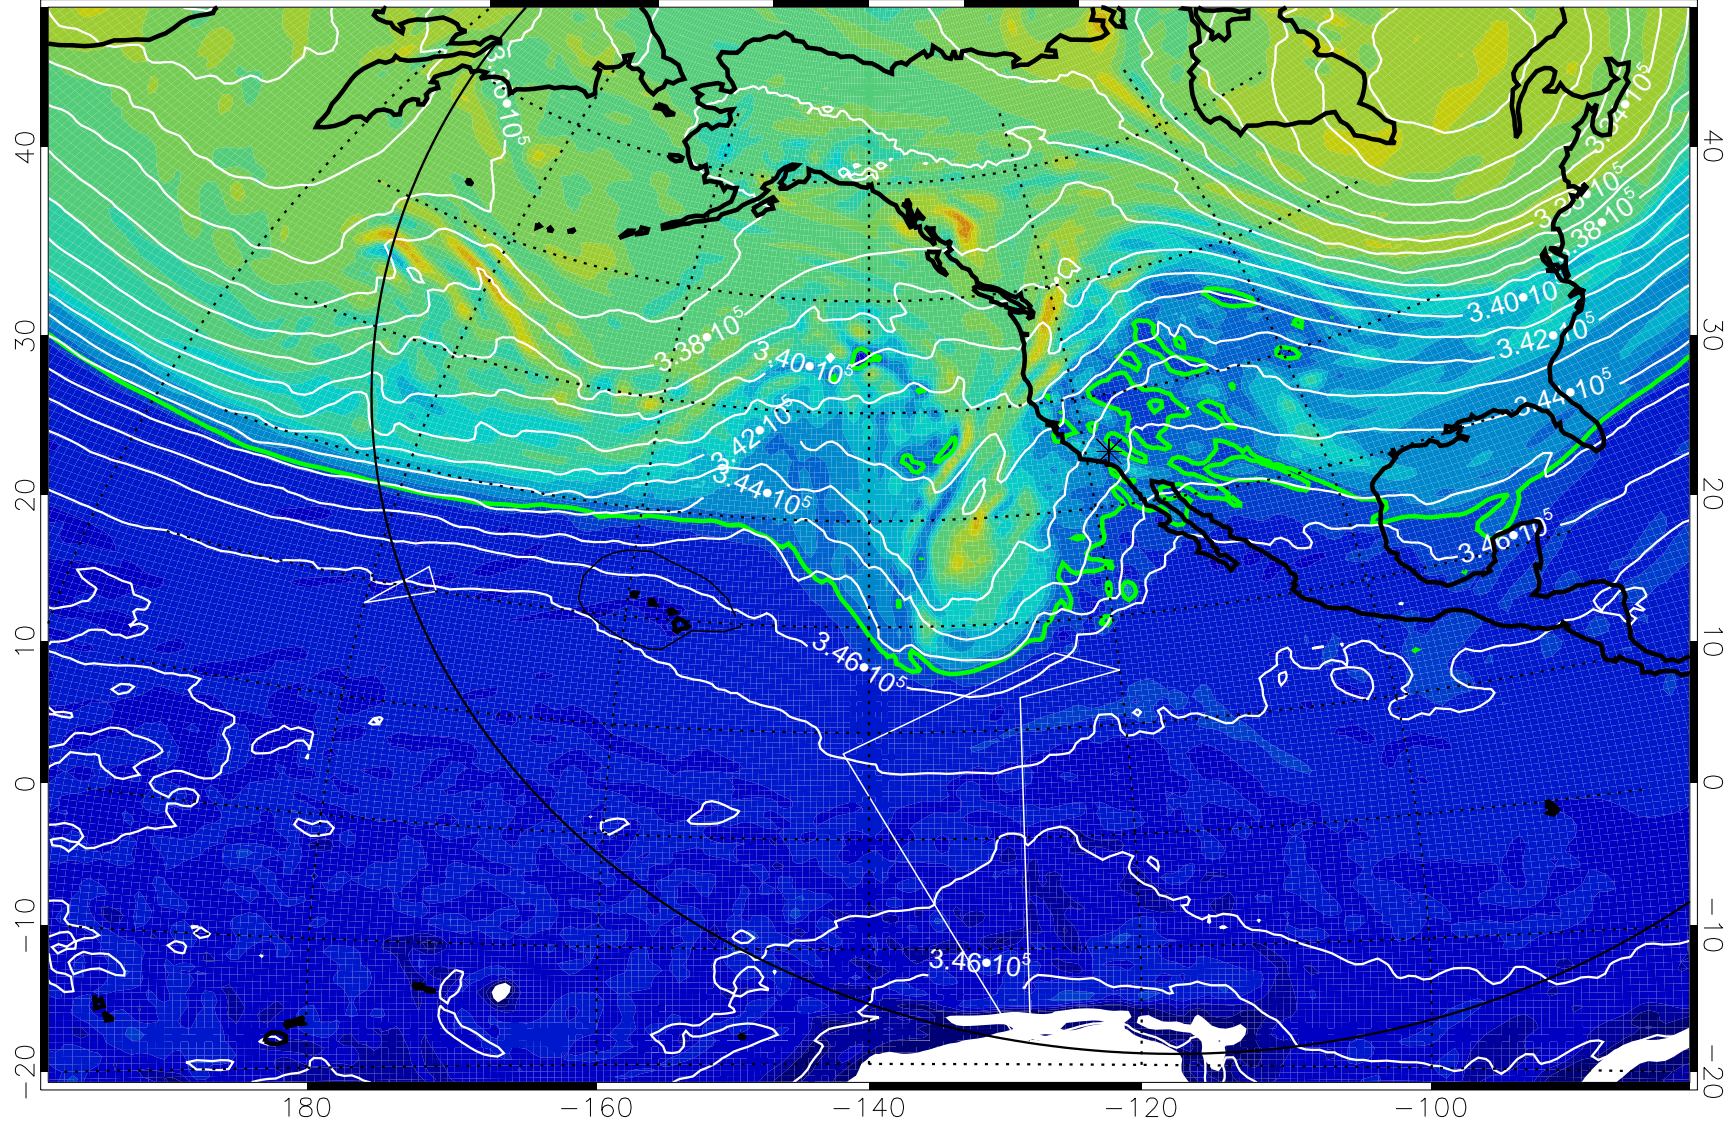

355K Montgomery Streamfunction, white
EPV Tropopause (2 PVU) Position
Range ring of 6000 km -- 19 hours GH round trip

13012312, 108 hour forecast for 355K EPV

160 180 -160 -140 -120 -100

0 5.0•10⁻⁶ 1.0•10⁻⁵ 1.5•10⁻⁵
PVU

355K Montgomery Streamfunction, white
EPV Tropopause (2 PVU) Position
Range ring of 6000 km -- 19 hours GH round trip

13012318, 114 hour forecast for 355K EPV

160 180 -160 -140 -120 -100

355K Montgomery Streamfunction, white
EPV Tropopause (2 PVU) Position
Range ring of 6000 km -- 19 hours GH round trip

13012400, 120 hour forecast for 355K EPV

160 180 -160 -140 -120 -100

0 $5.0 \cdot 10^{-6}$ $1.0 \cdot 10^{-5}$ $1.5 \cdot 10^5$
PVU

355K Montgomery Streamfunction, white
EPV Tropopause (2 PVU) Position
Range ring of 6000 km -- 19 hours GH round trip