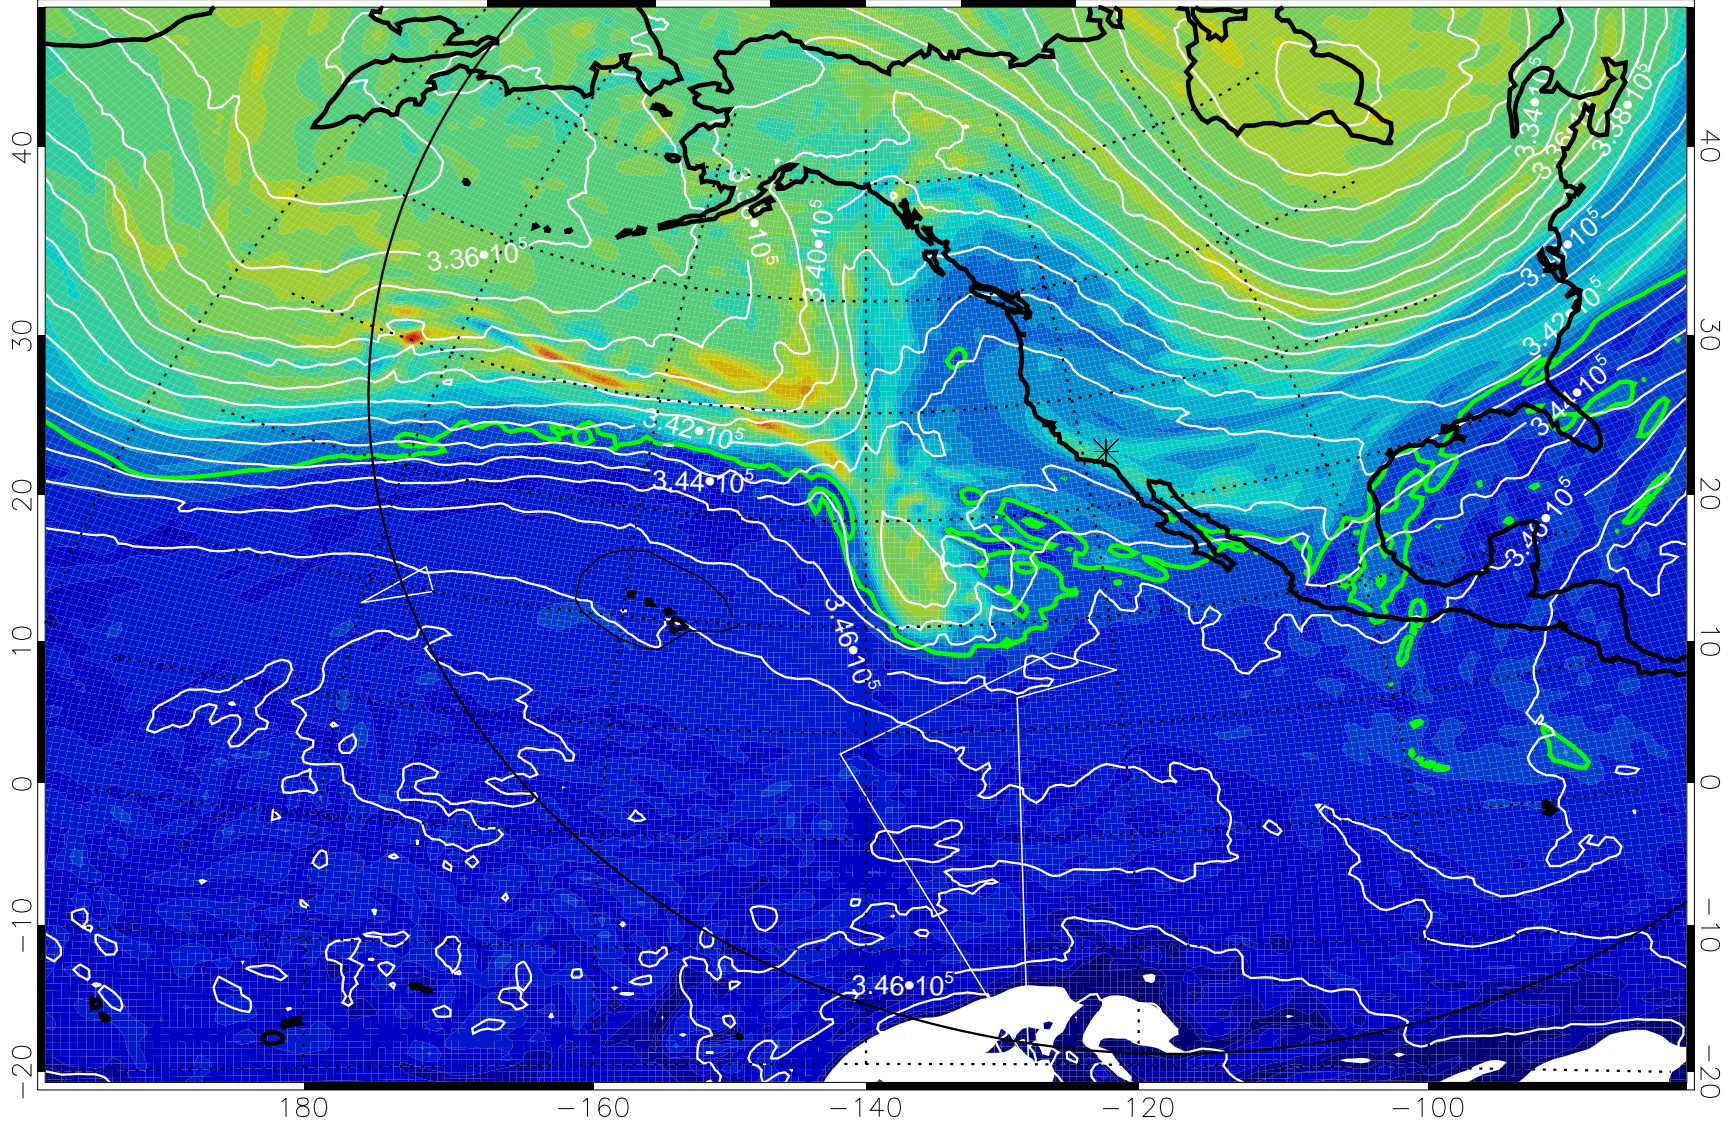

13012012, 36 hour forecast for 355K EPV

0 5.0×10^{-6} 1.0×10^{-5} 1.5×10^{-5}
PVU

355K Montgomery Streamfunction, white
EPV Tropopause (2 PVU) Position
Range ring of 6000 km -- 19 hours GH round trip

13012018, 42 hour forecast for 355K EPV

355K Montgomery Streamfunction, white
EPV Tropopause (2 PVU) Position
Range ring of 6000 km -- 19 hours GH round trip

13012100, 48 hour forecast for 355K EPV

160 180 -160 -140 -120 -100

355K Montgomery Streamfunction, white
EPV Tropopause (2 PVU) Position
Range ring of 6000 km -- 19 hours GH round trip

13012106, 54 hour forecast for 355K EPV

355K Montgomery Streamfunction, white
EPV Tropopause (2 PVU) Position
Range ring of 6000 km -- 19 hours GH round trip

13012112, 60 hour forecast for 355K EPV

160 180 -160 -140 -120 -100

0 5.0*10⁻⁶ 1.0*10⁻⁵ 1.5*10⁻⁵
PVU

355K Montgomery Streamfunction, white
EPV Tropopause (2 PVU) Position
Range ring of 6000 km -- 19 hours GH round trip

13012118, 66 hour forecast for 355K EPV

355K Montgomery Streamfunction, white
EPV Tropopause (2 PVU) Position
Range ring of 6000 km -- 19 hours GH round trip