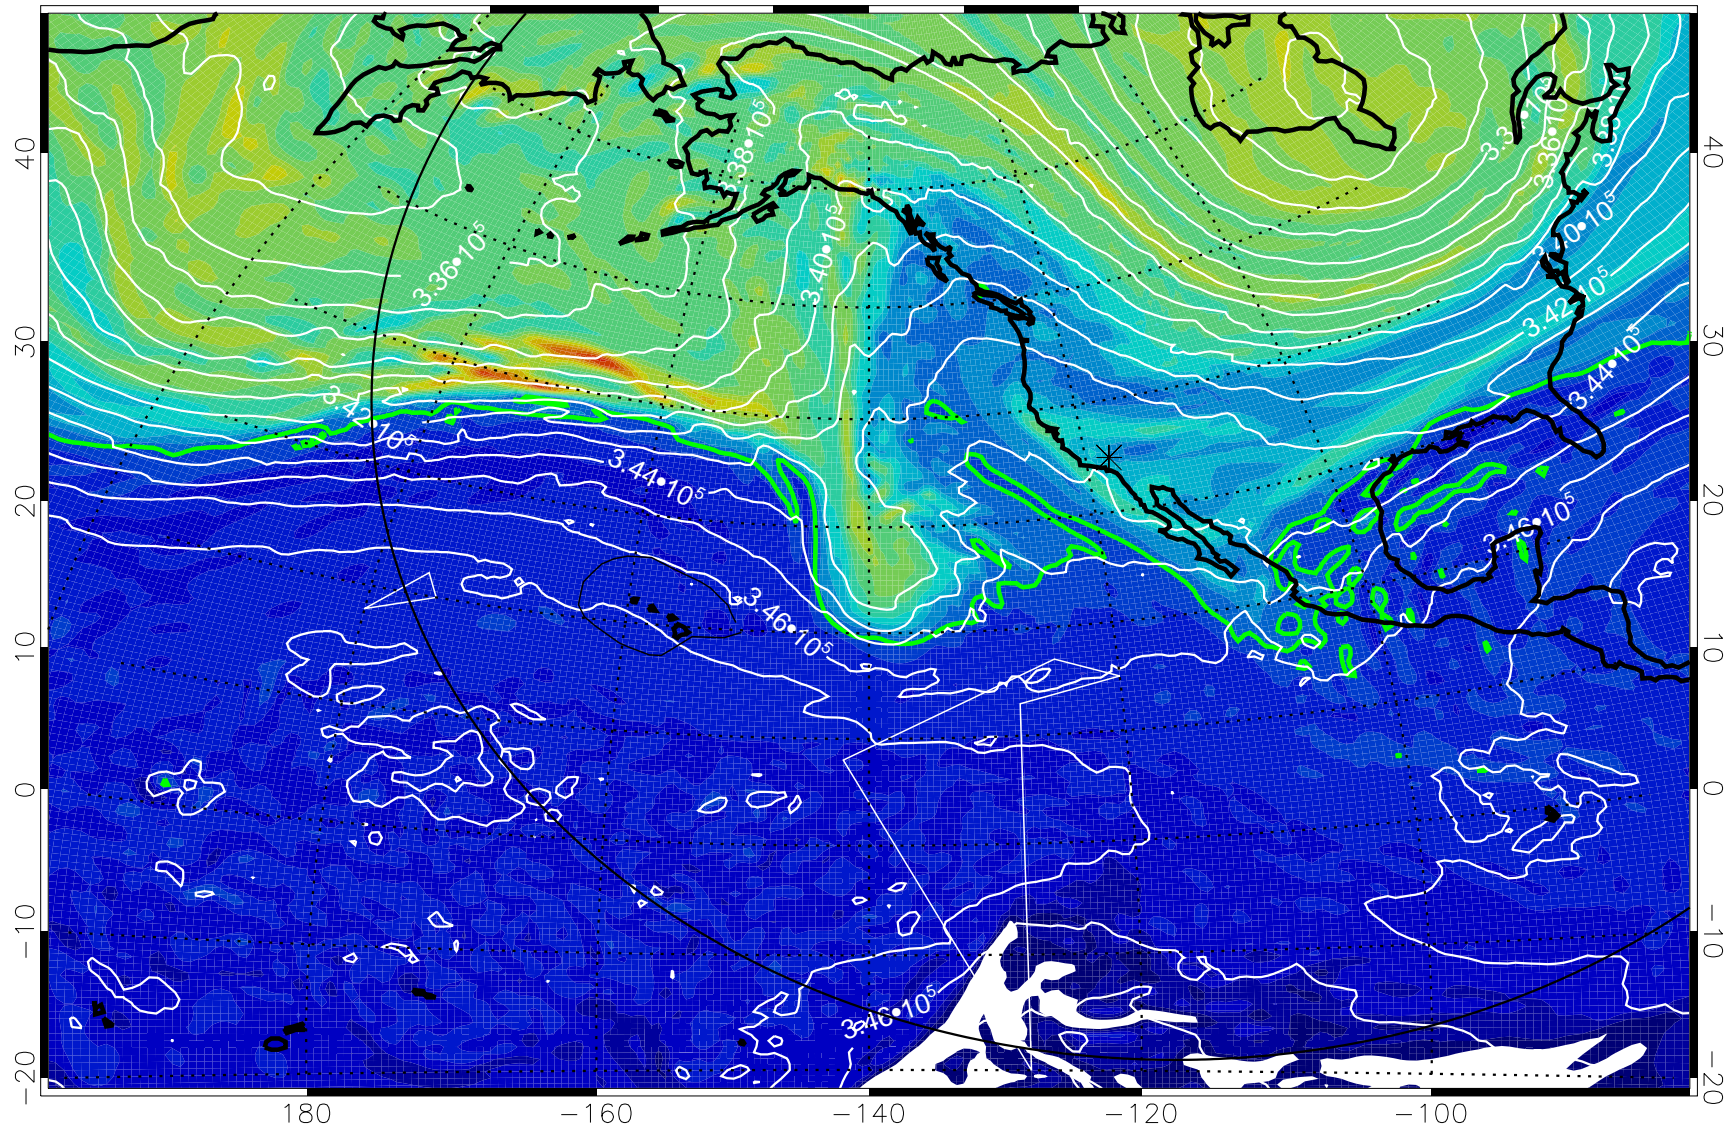

13012000, 24 hour forecast for 355K EPV

355K Montgomery Streamfunction, white
EPV Tropopause (2 PVU) Position
Range ring of 6000 km -- 19 hours GH round trip

13012006, 30 hour forecast for 355K EPV

355K Montgomery Streamfunction, white
EPV Tropopause (2 PVU) Position
Range ring of 6000 km -- 19 hours GH round trip

13012012, 36 hour forecast for 355K EPV

0 5.0×10^{-6} 1.0×10^{-5} 1.5×10^{-5}
PVU

355K Montgomery Streamfunction, white
EPV Tropopause (2 PVU) Position
Range ring of 6000 km -- 19 hours GH round trip

13012018, 42 hour forecast for 355K EPV

355K Montgomery Streamfunction, white
EPV Tropopause (2 PVU) Position
Range ring of 6000 km -- 19 hours GH round trip

13012100, 48 hour forecast for 355K EPV

160 180 -160 -140 -120 -100

355K Montgomery Streamfunction, white
EPV Tropopause (2 PVU) Position
Range ring of 6000 km -- 19 hours GH round trip

13012106, 54 hour forecast for 355K EPV

355K Montgomery Streamfunction, white
EPV Tropopause (2 PVU) Position
Range ring of 6000 km -- 19 hours GH round trip

13012112, 60 hour forecast for 355K EPV

160 180 -160 -140 -120 -100