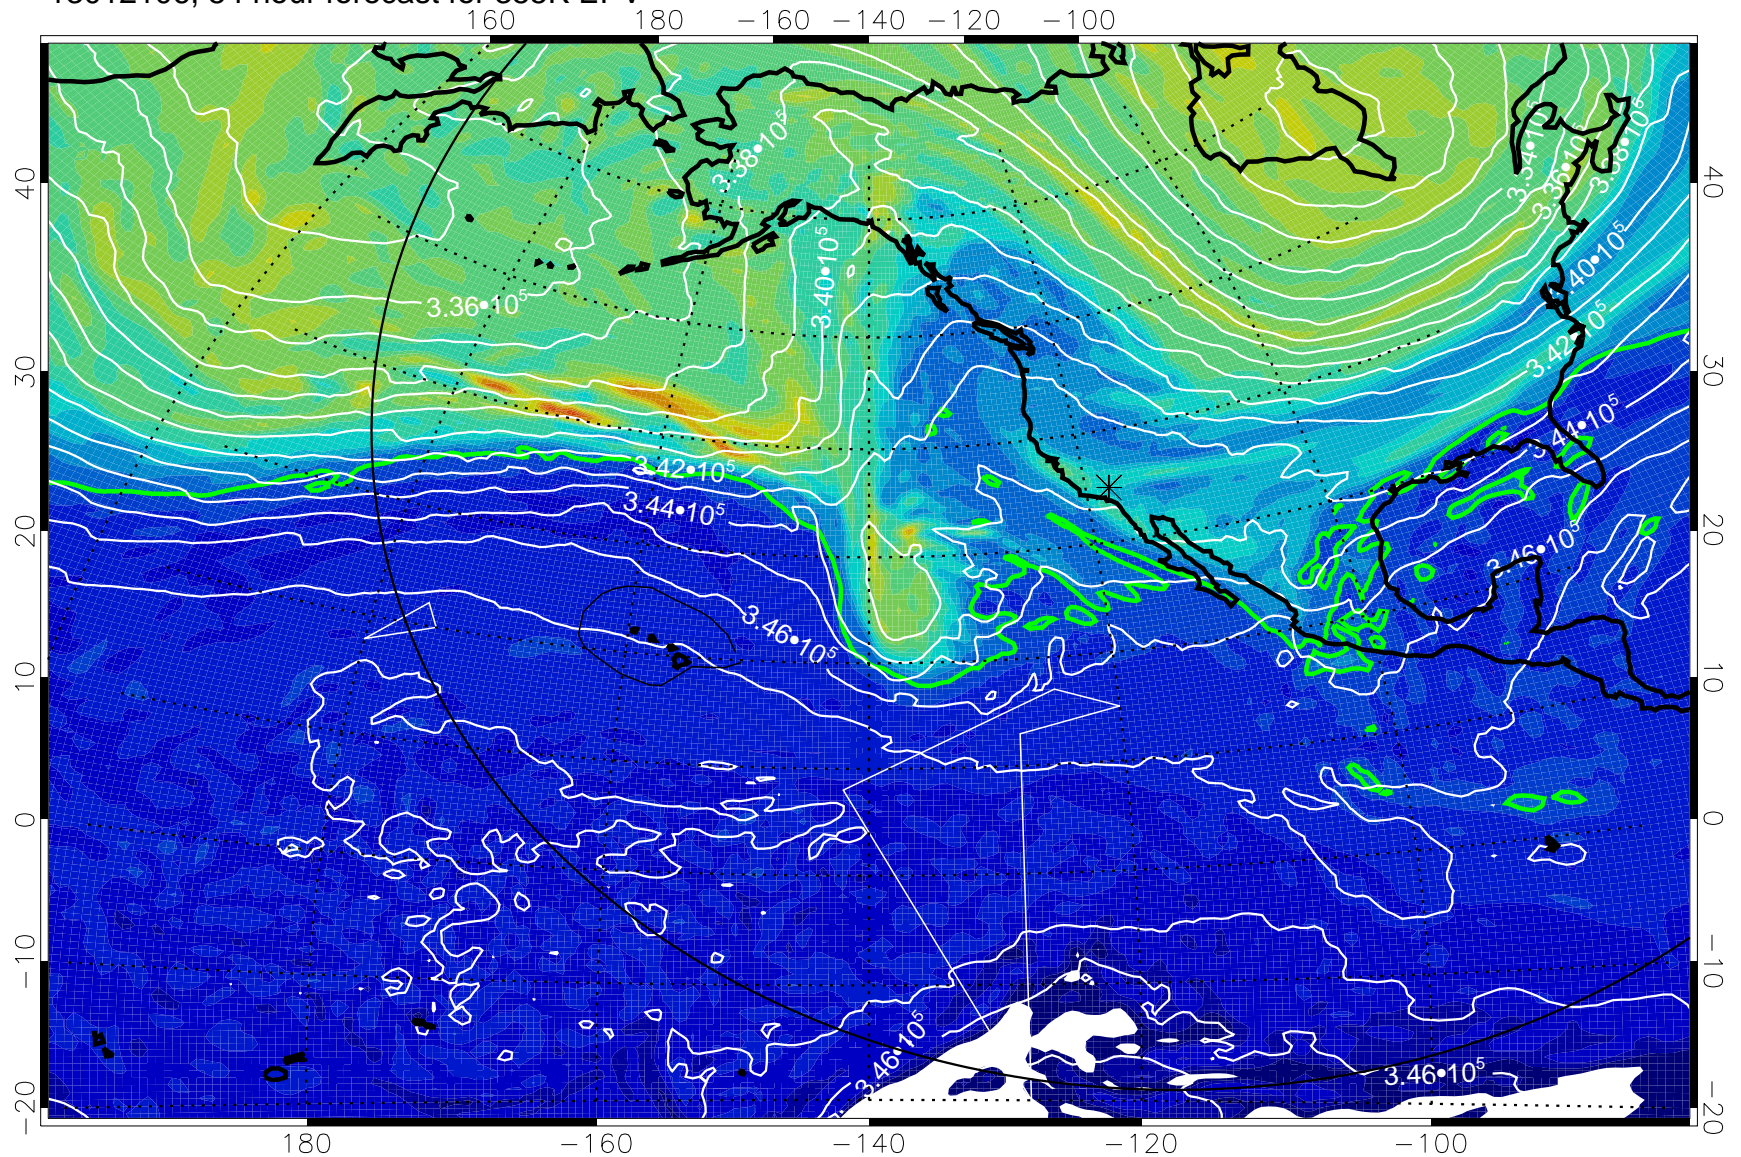

13012012, 36 hour forecast for 355K EPV

0 5.0×10^{-6} 1.0×10^{-5} 1.5×10^{-5}
PVU

355K Montgomery Streamfunction, white
EPV Tropopause (2 PVU) Position
Range ring of 6000 km -- 19 hours GH round trip

13012018, 42 hour forecast for 355K EPV

355K Montgomery Streamfunction, white
EPV Tropopause (2 PVU) Position
Range ring of 6000 km -- 19 hours GH round trip

13012100, 48 hour forecast for 355K EPV

160 180 -160 -140 -120 -100

355K Montgomery Streamfunction, white
EPV Tropopause (2 PVU) Position
Range ring of 6000 km -- 19 hours GH round trip

13012106, 54 hour forecast for 355K EPV

355K Montgomery Streamfunction, white
EPV Tropopause (2 PVU) Position
Range ring of 6000 km -- 19 hours GH round trip

13012112, 60 hour forecast for 355K EPV

160 180 -160 -140 -120 -100

0 5.0*10⁻⁶ 1.0*10⁻⁵ 1.5*10⁻⁵
PVU

355K Montgomery Streamfunction, white
EPV Tropopause (2 PVU) Position
Range ring of 6000 km -- 19 hours GH round trip

13012118, 66 hour forecast for 355K EPV

355K Montgomery Streamfunction, white
EPV Tropopause (2 PVU) Position
Range ring of 6000 km -- 19 hours GH round trip