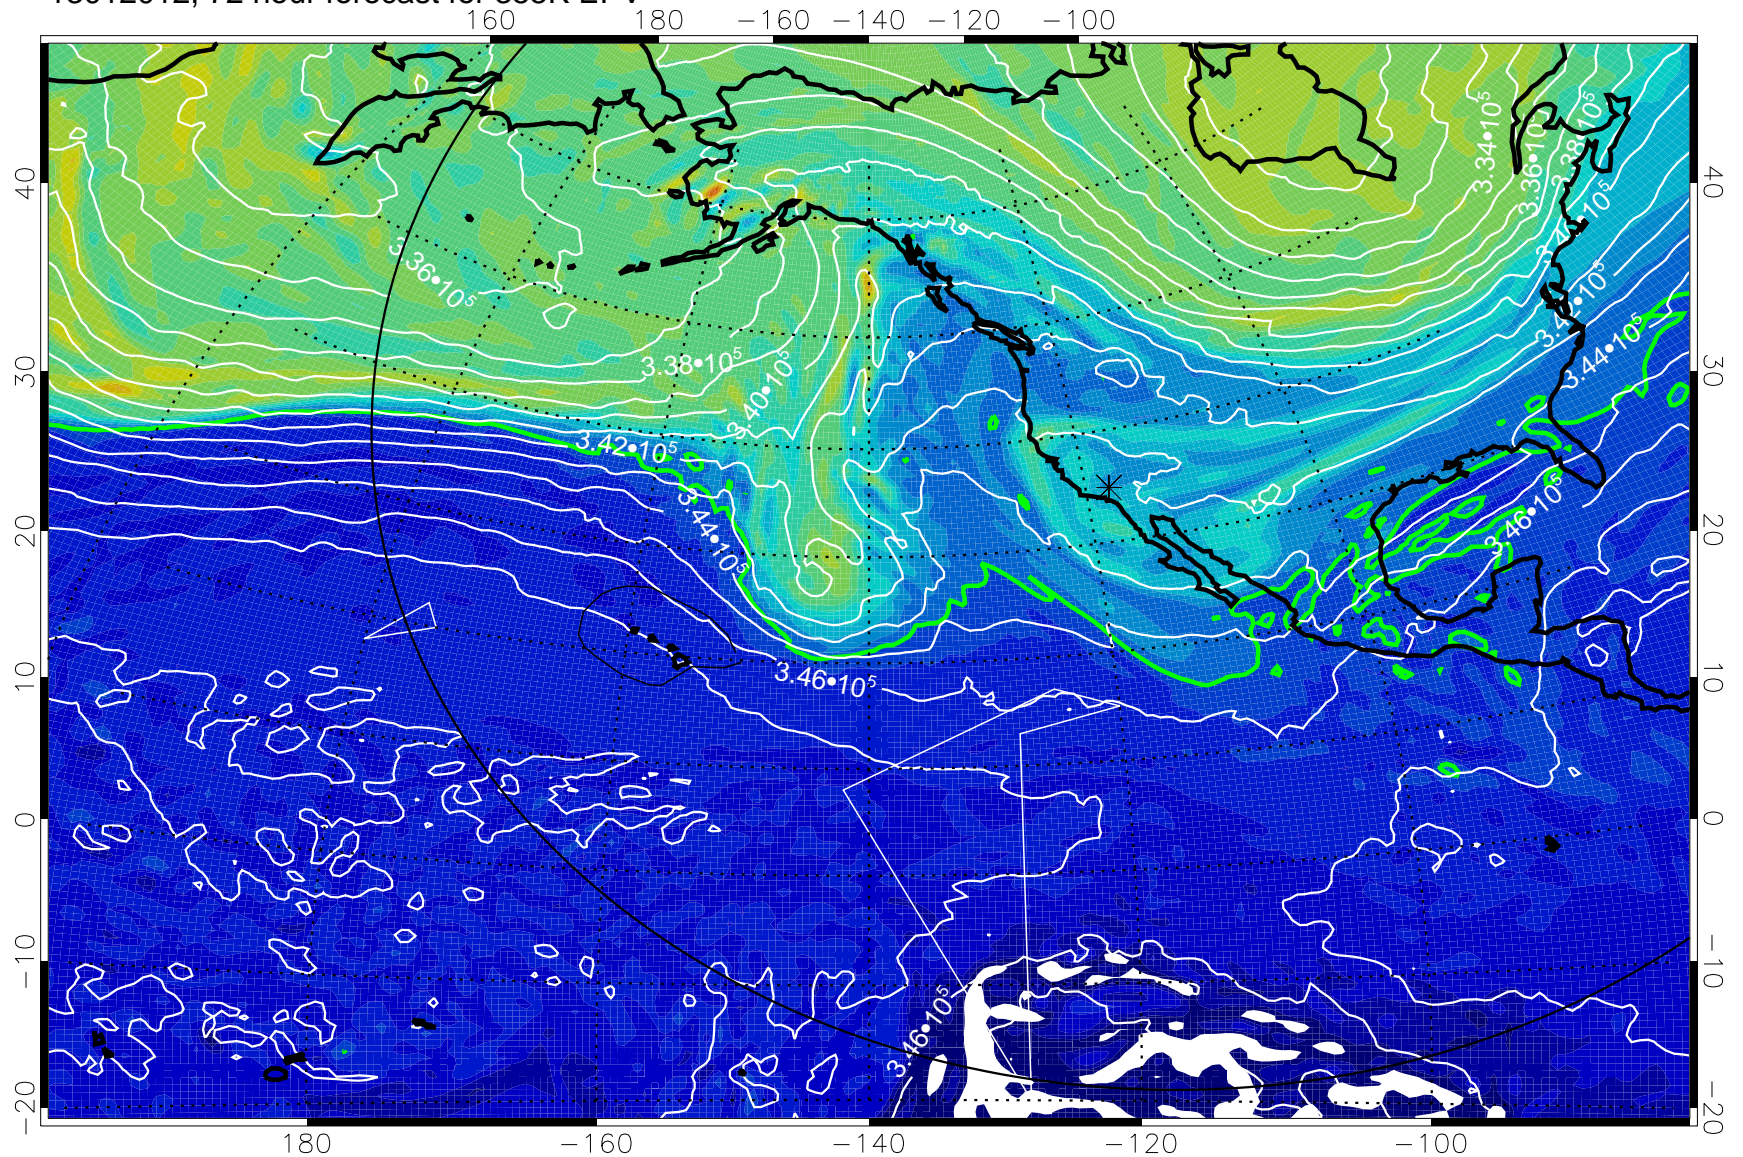

355K Montgomery Streamfunction, white  
EPV Tropopause (2 PVU) Position  
Range ring of 6000 km -- 19 hours GH round trip

13011918, 54 hour forecast for 355K EPV

160 180 -160 -140 -120 -100

355K Montgomery Streamfunction, white  
EPV Tropopause (2 PVU) Position  
Range ring of 6000 km -- 19 hours GH round trip

13012000, 60 hour forecast for 355K EPV

160 180 -160 -140 -120 -100

355K Montgomery Streamfunction, white  
EPV Tropopause (2 PVU) Position  
Range ring of 6000 km -- 19 hours GH round trip

13012006, 66 hour forecast for 355K EPV

160 180 -160 -140 -120 -100

355K Montgomery Streamfunction, white  
EPV Tropopause (2 PVU) Position  
Range ring of 6000 km -- 19 hours GH round trip

13012012, 72 hour forecast for 355K EPV

355K Montgomery Streamfunction, white  
EPV Tropopause (2 PVU) Position  
Range ring of 6000 km -- 19 hours GH round trip

13012018, 78 hour forecast for 355K EPV

0 5.0 $\cdot 10^{-6}$  1.0 $\cdot 10^{-5}$  1.5 $\cdot 10^{-5}$   
PVU

355K Montgomery Streamfunction, white  
EPV Tropopause (2 PVU) Position  
Range ring of 6000 km -- 19 hours GH round trip