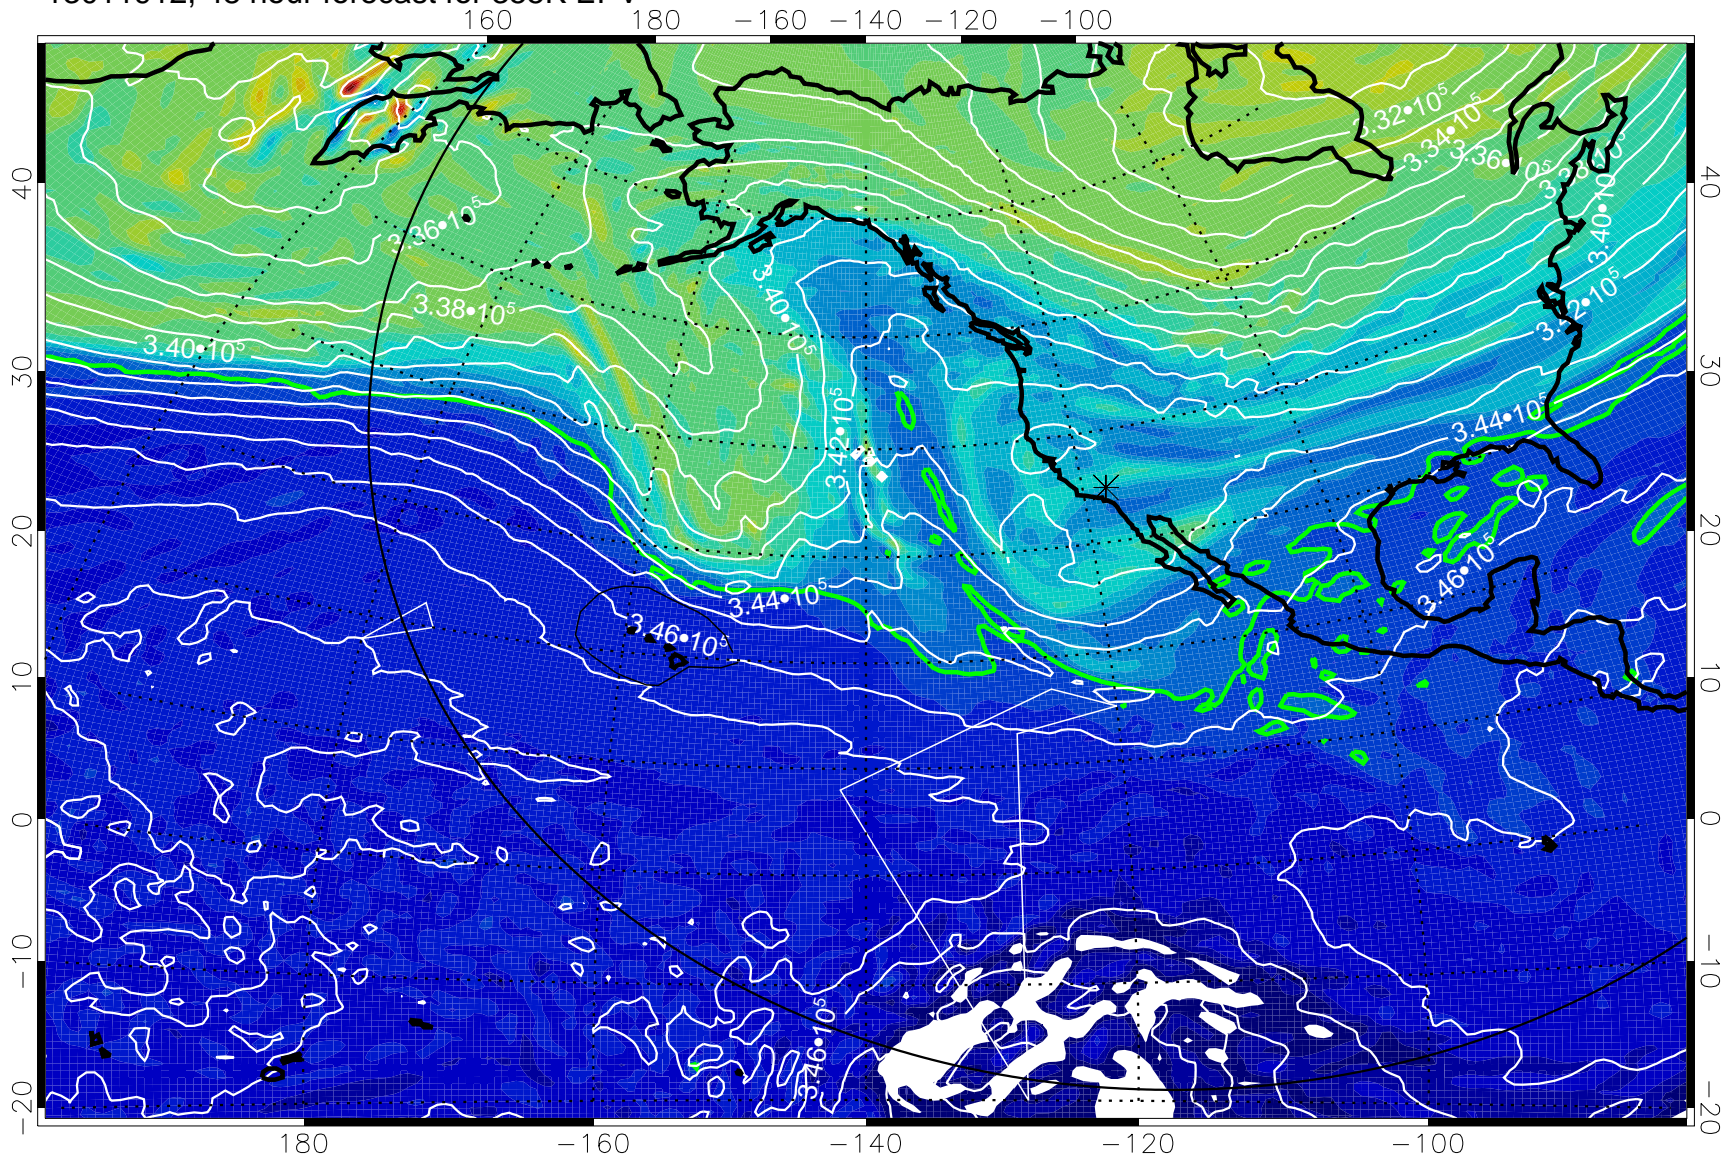

0  $5.0 \times 10^{-6}$   $1.0 \times 10^{-5}$   $1.5 \times 10^{-5}$   
PVU

355K Montgomery Streamfunction, white  
EPV Tropopause (2 PVU) Position  
Range ring of 6000 km -- 19 hours GH round trip

13011900, 36 hour forecast for 355K EPV

355K Montgomery Streamfunction, white  
EPV Tropopause (2 PVU) Position  
Range ring of 6000 km -- 19 hours GH round trip

13011906, 42 hour forecast for 355K EPV

0  $5.0 \cdot 10^{-6}$   $1.0 \cdot 10^{-5}$   $1.5 \cdot 10^{-5}$   
PVU

355K Montgomery Streamfunction, white  
EPV Tropopause (2 PVU) Position  
Range ring of 6000 km -- 19 hours GH round trip

13011912, 48 hour forecast for 355K EPV

0  $5.0 \cdot 10^{-6}$   $1.0 \cdot 10^{-5}$   $1.5 \cdot 10^5$   
PVU

355K Montgomery Streamfunction, white  
EPV Tropopause (2 PVU) Position  
Range ring of 6000 km -- 19 hours GH round trip

13011918, 54 hour forecast for 355K EPV

160 180 -160 -140 -120 -100

355K Montgomery Streamfunction, white  
EPV Tropopause (2 PVU) Position  
Range ring of 6000 km -- 19 hours GH round trip