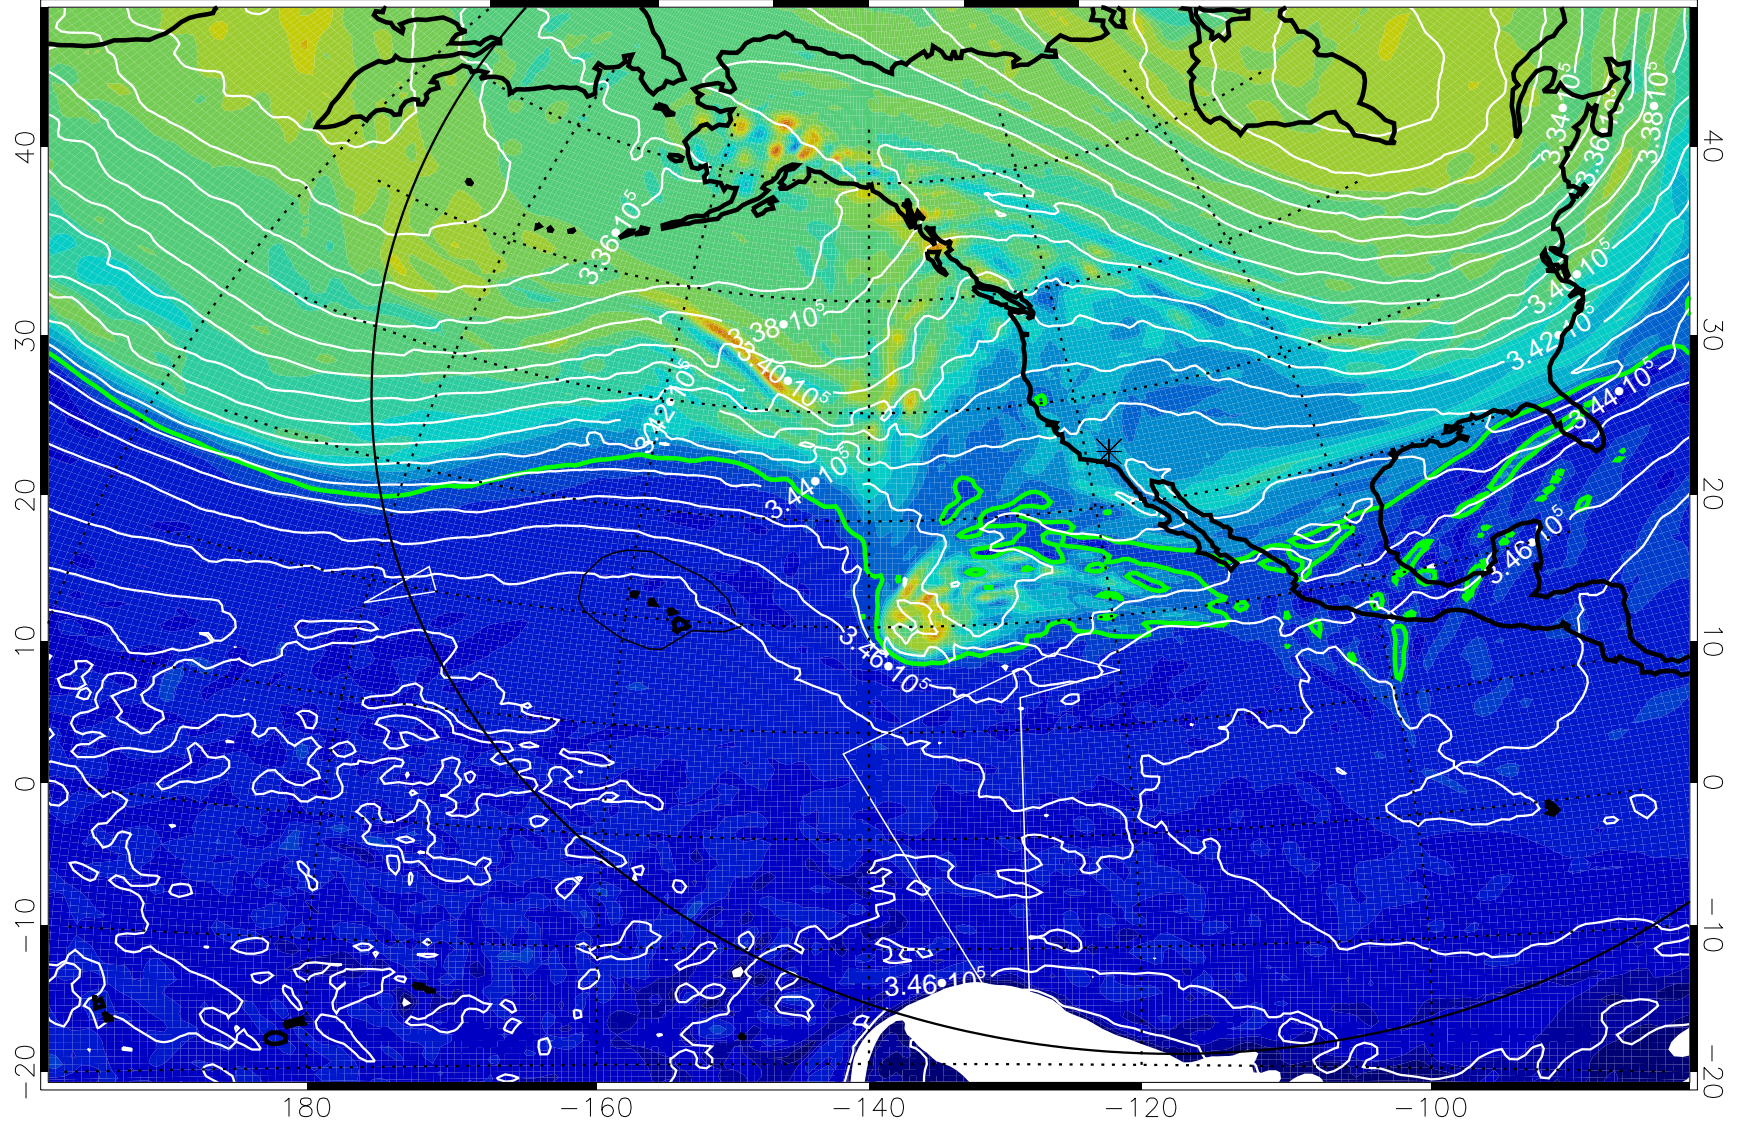

13012200, 108 hour forecast for 355K EPV

160 180 -160 -140 -120 -100

355K Montgomery Streamfunction, white  
EPV Tropopause (2 PVU) Position  
Range ring of 6000 km -- 19 hours GH round trip

13012206, 114 hour forecast for 355K EPV

160 180 -160 -140 -120 -100

0  $5.0 \cdot 10^{-6}$   $1.0 \cdot 10^{-5}$   $1.5 \cdot 10^{-5}$   
PVU

355K Montgomery Streamfunction, white  
EPV Tropopause (2 PVU) Position  
Range ring of 6000 km -- 19 hours GH round trip

13012212, 120 hour forecast for 355K EPV

160 180 -160 -140 -120 -100

0  $5.0 \cdot 10^{-6}$   $1.0 \cdot 10^{-5}$   $1.5 \cdot 10^{-5}$   
PVU

355K Montgomery Streamfunction, white  
EPV Tropopause (2 PVU) Position  
Range ring of 6000 km -- 19 hours GH round trip