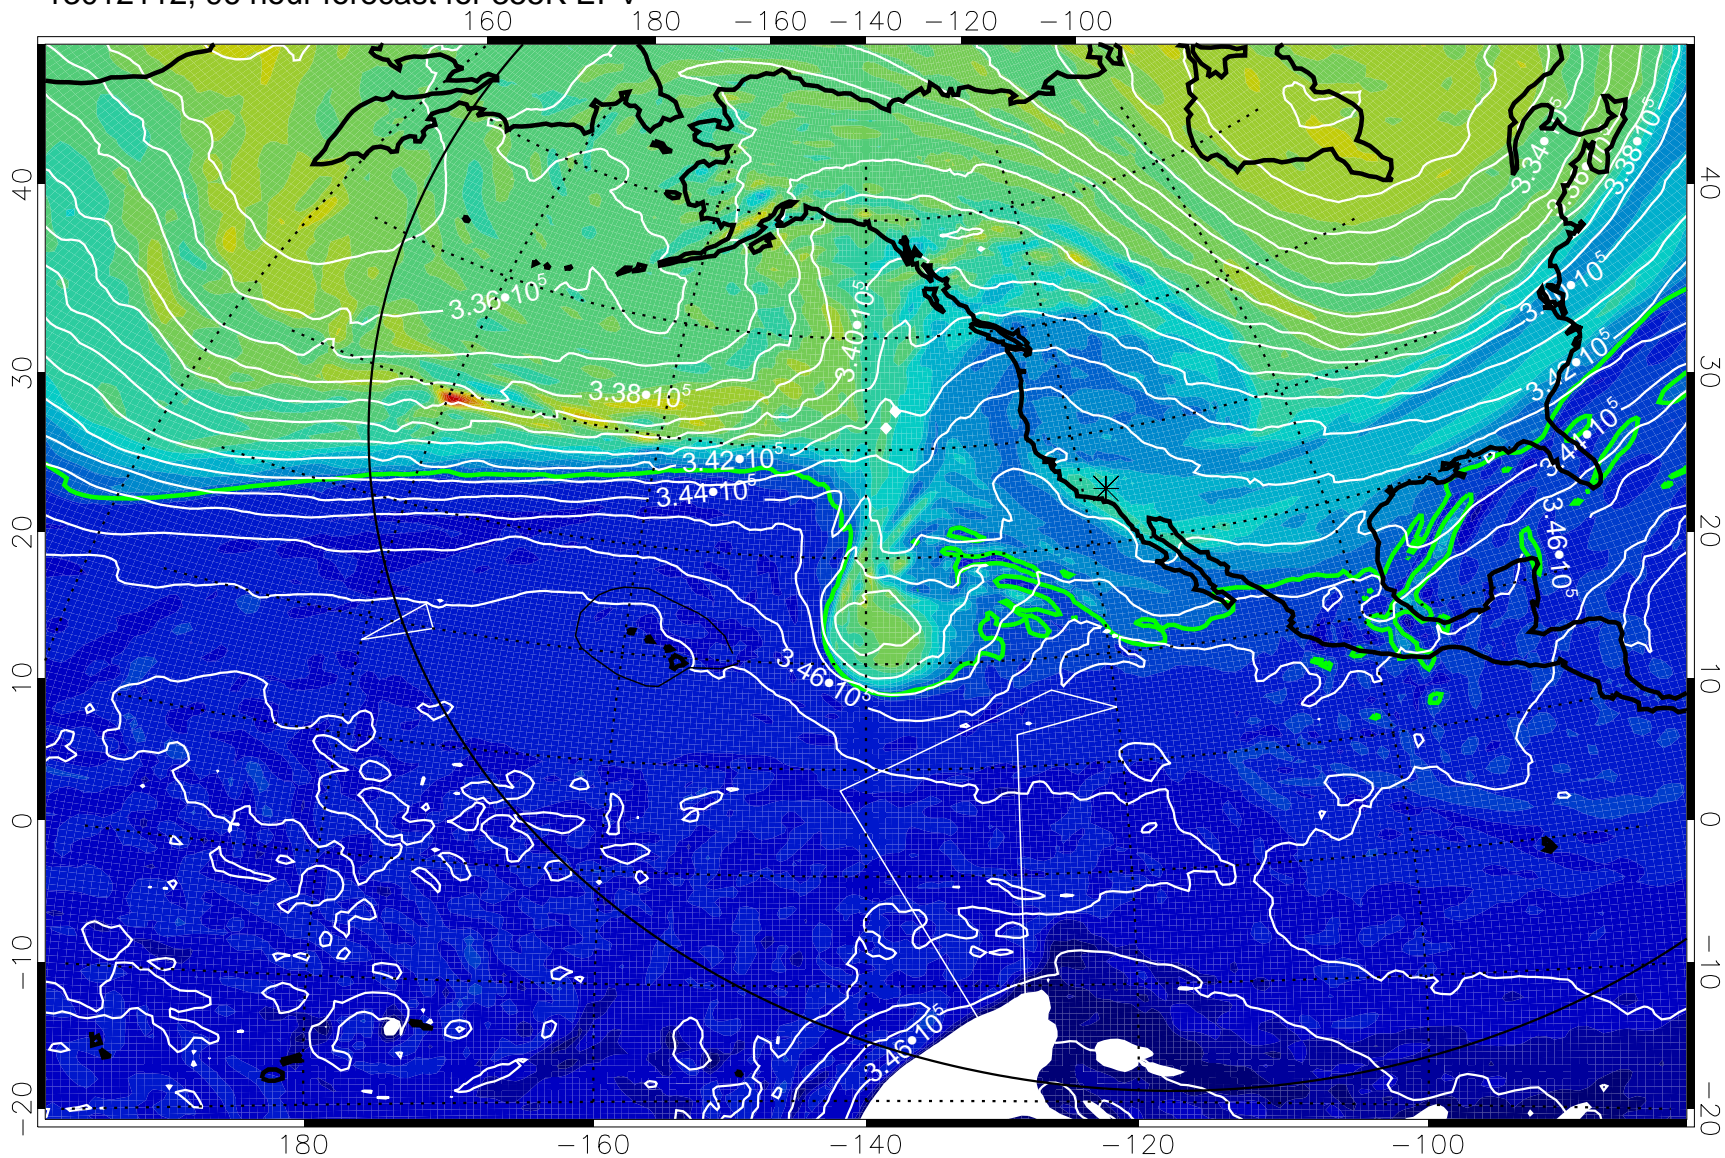

13012018, 78 hour forecast for 355K EPV

0 5.0 $\cdot 10^{-6}$  1.0 $\cdot 10^{-5}$  1.5 $\cdot 10^{-5}$   
PVU

355K Montgomery Streamfunction, white  
EPV Tropopause (2 PVU) Position  
Range ring of 6000 km -- 19 hours GH round trip

13012100, 84 hour forecast for 355K EPV

0 5.0e-6 1.0e-5 1.5e-5  
PVU

355K Montgomery Streamfunction, white  
EPV Tropopause (2 PVU) Position  
Range ring of 6000 km -- 19 hours GH round trip

13012106, 90 hour forecast for 355K EPV

355K Montgomery Streamfunction, white  
EPV Tropopause (2 PVU) Position  
Range ring of 6000 km -- 19 hours GH round trip

13012112, 96 hour forecast for 355K EPV

355K Montgomery Streamfunction, white  
EPV Tropopause (2 PVU) Position  
Range ring of 6000 km -- 19 hours GH round trip

13012118, 102 hour forecast for 355K EPV

160 180 -160 -140 -120 -100

0  $5.0 \times 10^{-6}$   $1.0 \times 10^{-5}$   $1.5 \times 10^{-5}$

PVU

355K Montgomery Streamfunction, white  
EPV Tropopause (2 PVU) Position  
Range ring of 6000 km -- 19 hours GH round trip