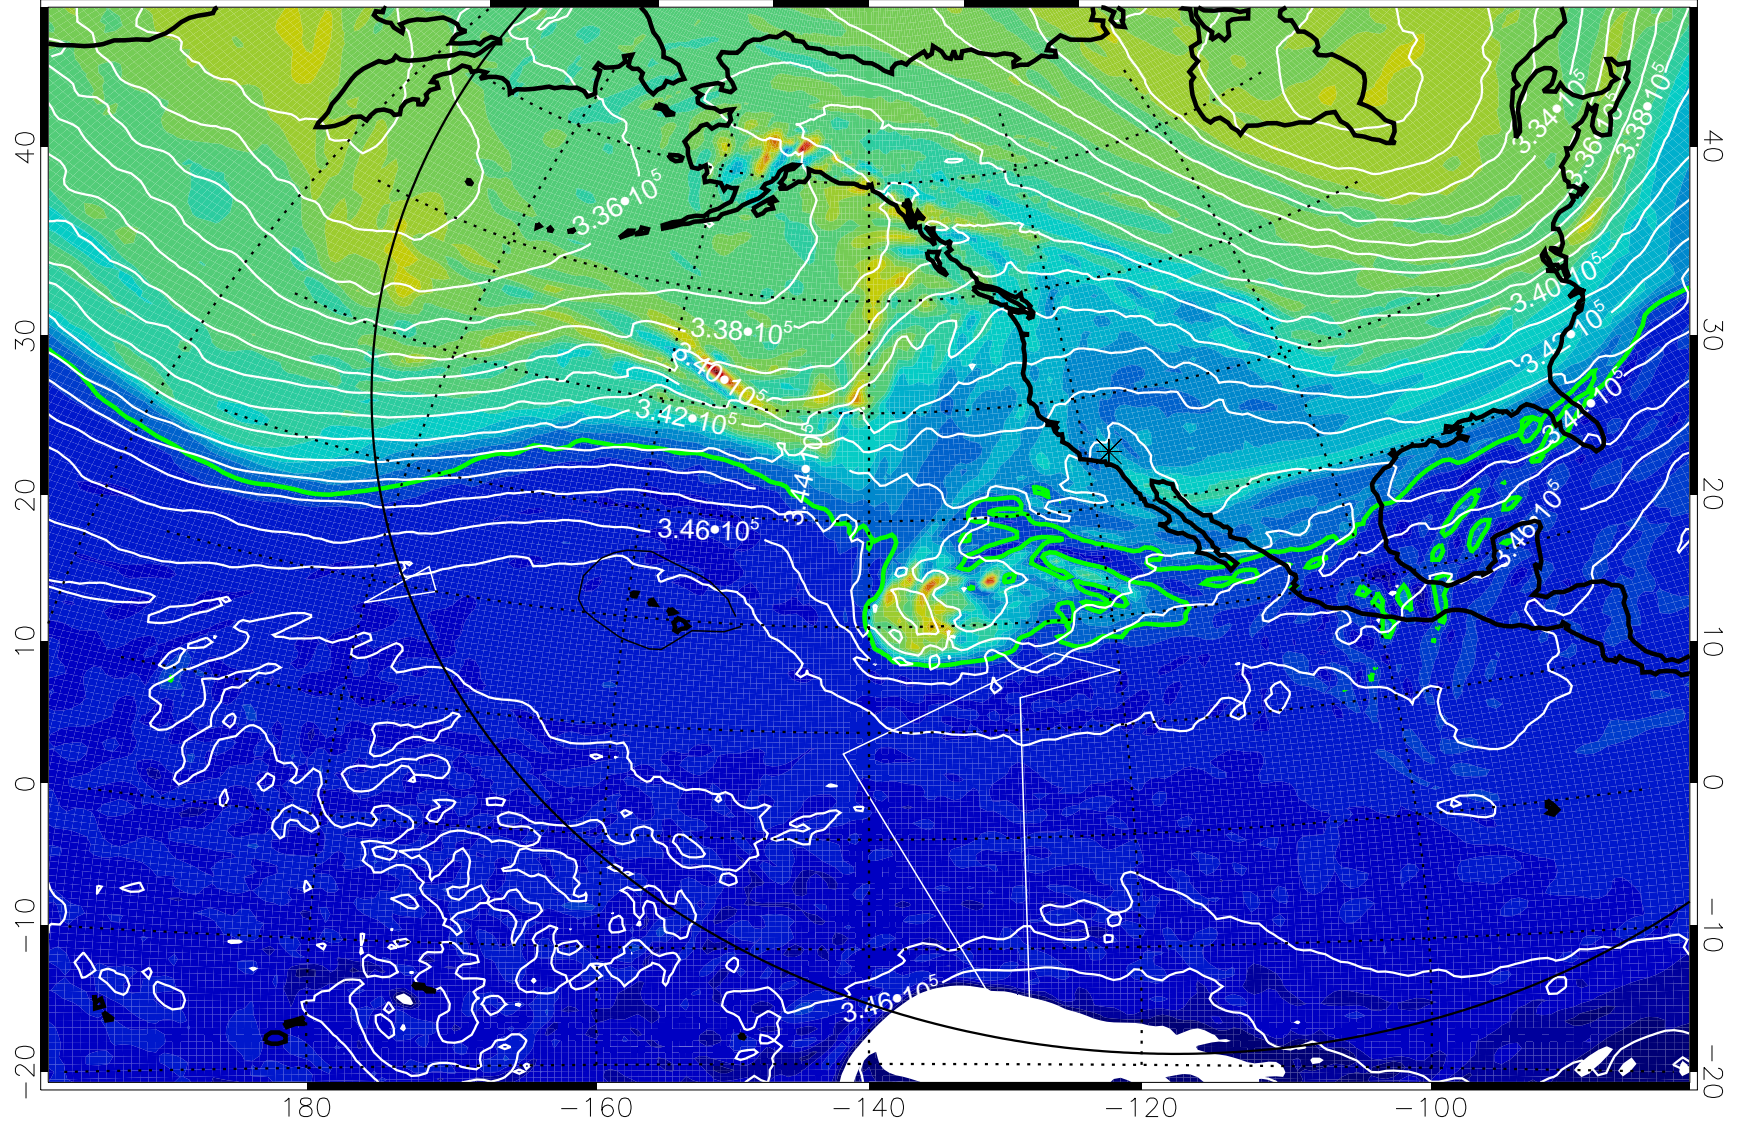

13012118, 102 hour forecast for 355K EPV

160 180 -160 -140 -120 -100

0  $5.0 \times 10^{-6}$   $1.0 \times 10^{-5}$   $1.5 \times 10^{-5}$

PVU

355K Montgomery Streamfunction, white  
EPV Tropopause (2 PVU) Position  
Range ring of 6000 km -- 19 hours GH round trip

13012200, 108 hour forecast for 355K EPV

160 180 -160 -140 -120 -100

355K Montgomery Streamfunction, white  
EPV Tropopause (2 PVU) Position  
Range ring of 6000 km -- 19 hours GH round trip

13012206, 114 hour forecast for 355K EPV

160 180 -160 -140 -120 -100

0  $5.0 \cdot 10^{-6}$   $1.0 \cdot 10^{-5}$   $1.5 \cdot 10^{-5}$   
PVU

355K Montgomery Streamfunction, white  
EPV Tropopause (2 PVU) Position  
Range ring of 6000 km -- 19 hours GH round trip

13012212, 120 hour forecast for 355K EPV

160 180 -160 -140 -120 -100

0  $5.0 \cdot 10^{-6}$   $1.0 \cdot 10^{-5}$   $1.5 \cdot 10^{-5}$   
PVU

355K Montgomery Streamfunction, white  
EPV Tropopause (2 PVU) Position  
Range ring of 6000 km -- 19 hours GH round trip