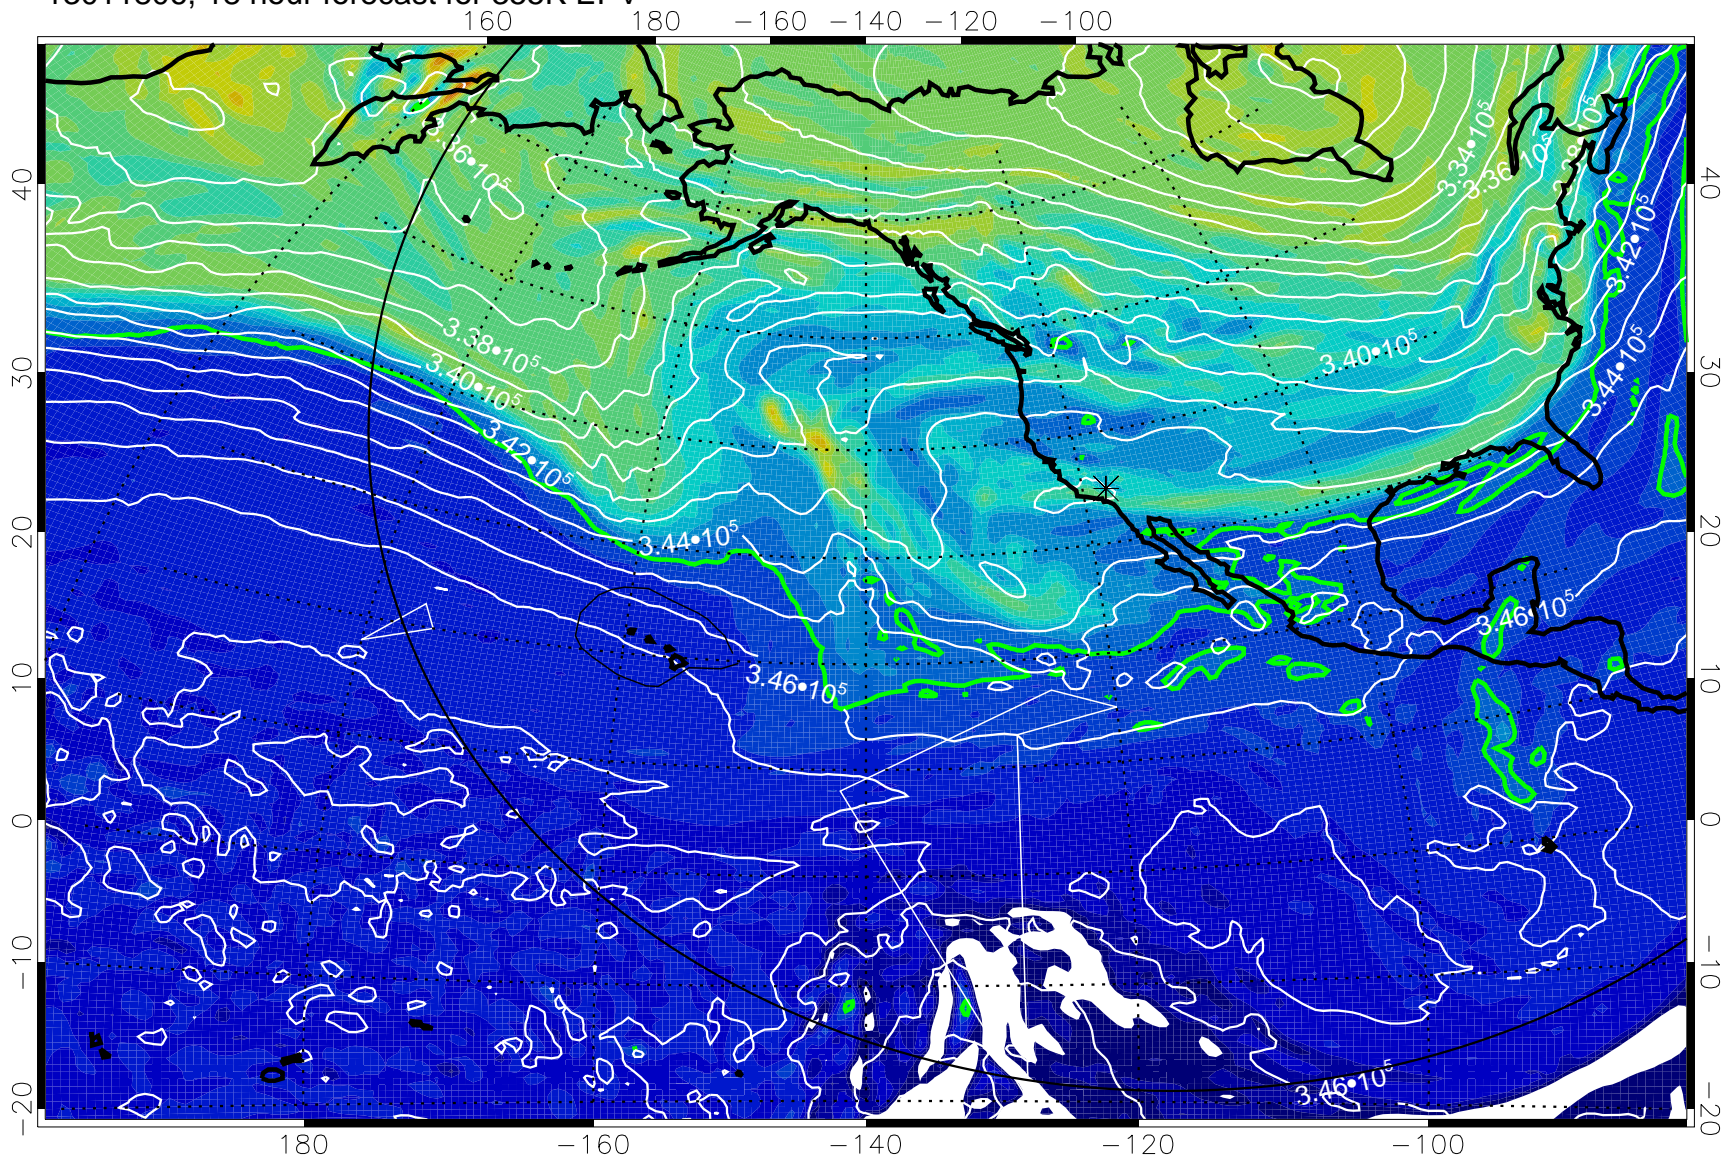

13011800, 12 hour forecast for 355K EPV

0  $5.0 \cdot 10^{-6}$   $1.0 \cdot 10^{-5}$   $1.5 \cdot 10^{-5}$   
PVU

355K Montgomery Streamfunction, white  
EPV Tropopause (2 PVU) Position  
Range ring of 6000 km -- 19 hours GH round trip

13011806, 18 hour forecast for 355K EPV

0  $5.0 \cdot 10^{-6}$   $1.0 \cdot 10^{-5}$   $1.5 \cdot 10^{-5}$   
PVU

355K Montgomery Streamfunction, white  
EPV Tropopause (2 PVU) Position  
Range ring of 6000 km -- 19 hours GH round trip

13011812, 24 hour forecast for 355K EPV

PVU

355K Montgomery Streamfunction, white  
EPV Tropopause (2 PVU) Position  
Range ring of 6000 km -- 19 hours GH round trip

13011818, 30 hour forecast for 355K EPV

355K Montgomery Streamfunction, white  
EPV Tropopause (2 PVU) Position  
Range ring of 6000 km -- 19 hours GH round trip

13011906, 42 hour forecast for 355K EPV

0  $5.0 \cdot 10^{-6}$   $1.0 \cdot 10^{-5}$   $1.5 \cdot 10^{-5}$   
PVU