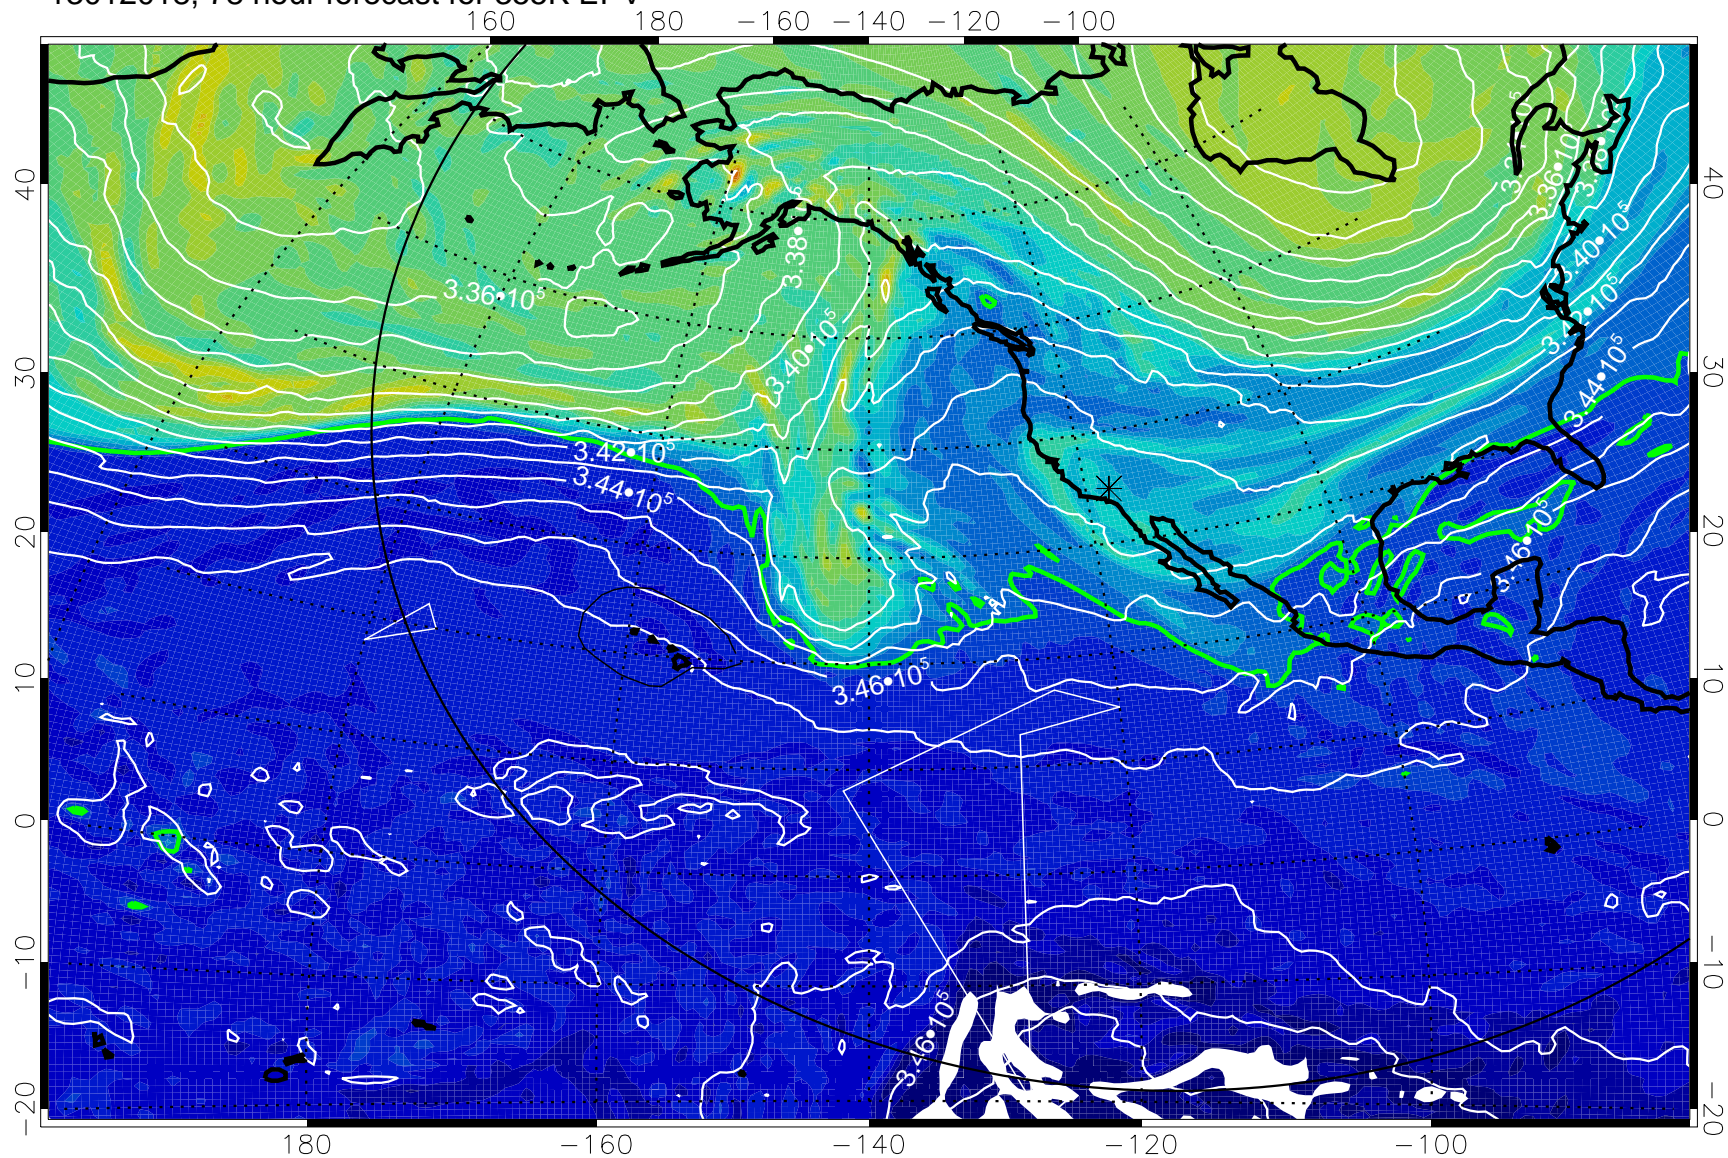

13012000, 60 hour forecast for 355K EPV

160 180 -160 -140 -120 -100

355K Montgomery Streamfunction, white  
EPV Tropopause (2 PVU) Position  
Range ring of 6000 km -- 19 hours GH round trip

13012006, 66 hour forecast for 355K EPV

160 180 -160 -140 -120 -100

355K Montgomery Streamfunction, white  
EPV Tropopause (2 PVU) Position  
Range ring of 6000 km -- 19 hours GH round trip

13012012, 72 hour forecast for 355K EPV

355K Montgomery Streamfunction, white  
EPV Tropopause (2 PVU) Position  
Range ring of 6000 km -- 19 hours GH round trip

13012018, 78 hour forecast for 355K EPV

0 5.0 $\cdot 10^{-6}$  1.0 $\cdot 10^{-5}$  1.5 $\cdot 10^{-5}$   
PVU

355K Montgomery Streamfunction, white  
EPV Tropopause (2 PVU) Position  
Range ring of 6000 km -- 19 hours GH round trip

13012100, 84 hour forecast for 355K EPV

0 5.0e-6 1.0e-5 1.5e-5  
PVU

355K Montgomery Streamfunction, white  
EPV Tropopause (2 PVU) Position  
Range ring of 6000 km -- 19 hours GH round trip

13012106, 90 hour forecast for 355K EPV