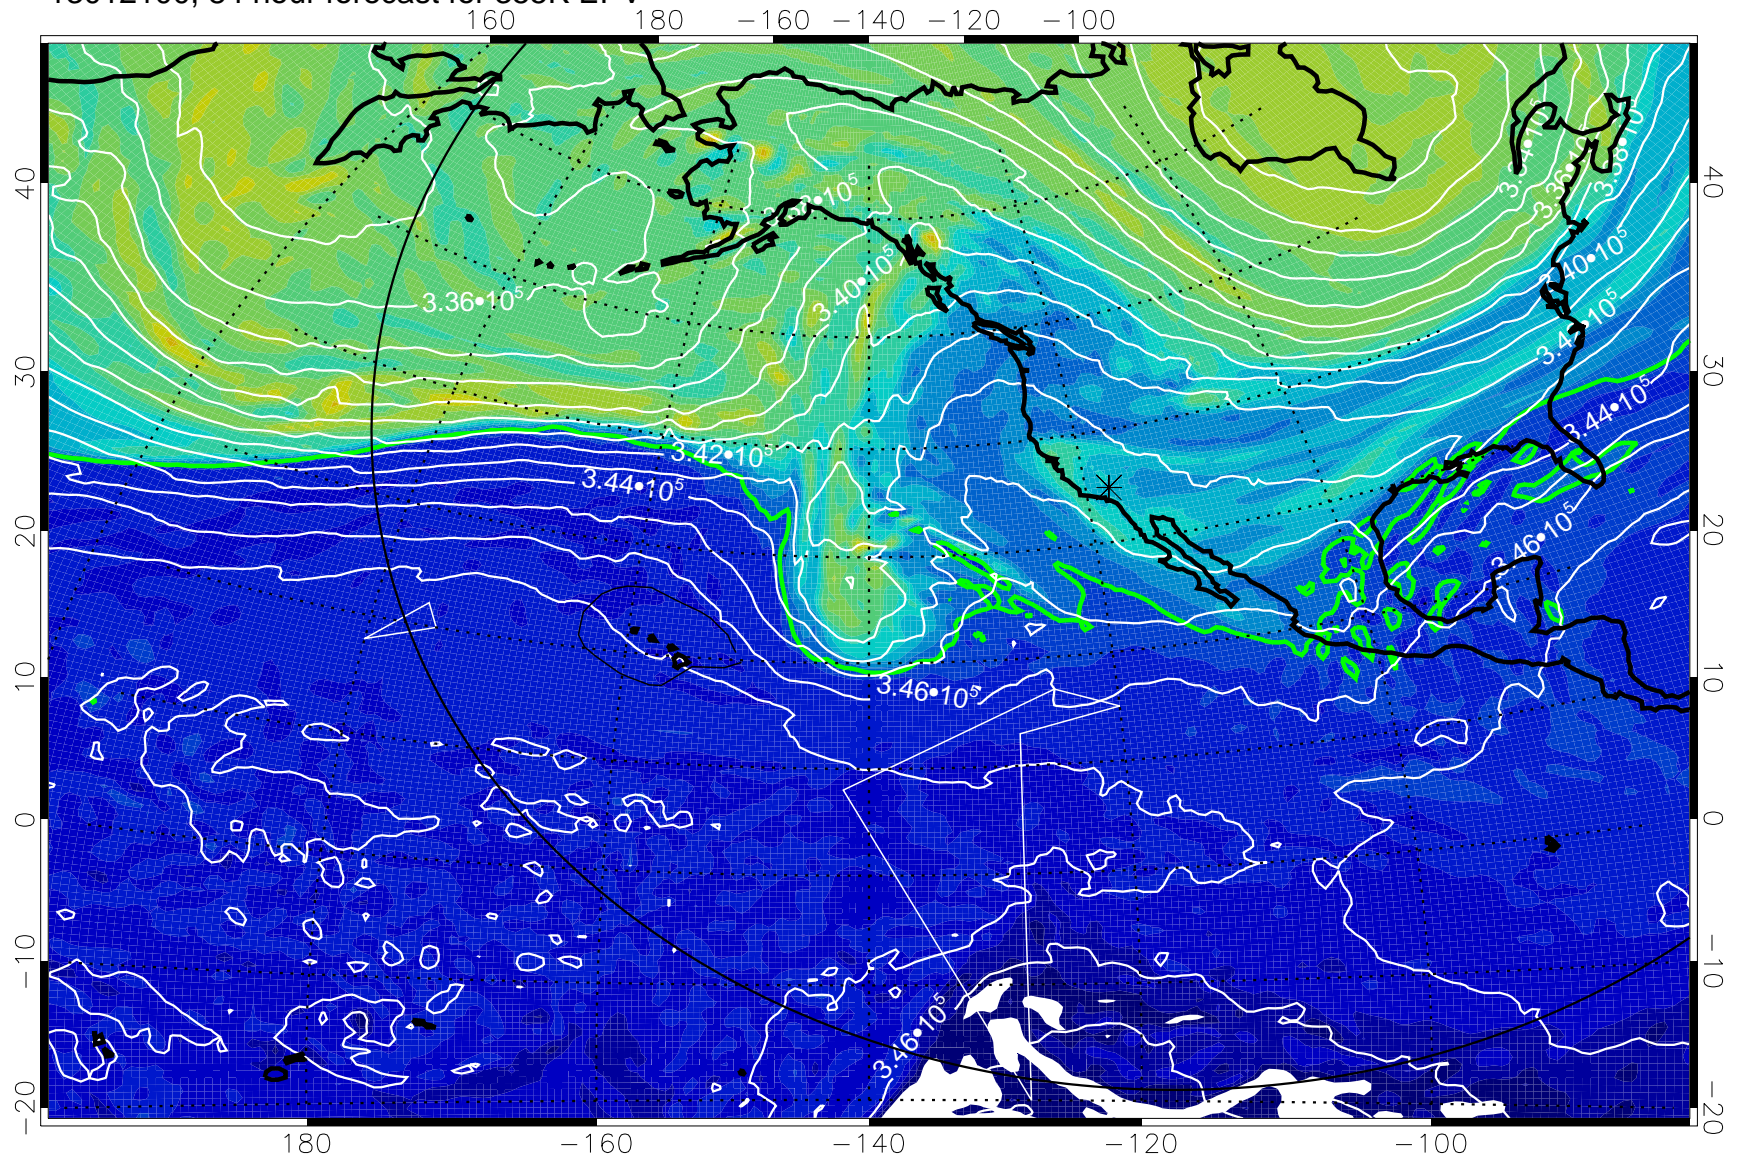

160 180 -160 -140 -120 -100

355K Montgomery Streamfunction, white  
EPV Tropopause (2 PVU) Position  
Range ring of 6000 km -- 19 hours GH round trip

13012012, 72 hour forecast for 355K EPV

355K Montgomery Streamfunction, white  
EPV Tropopause (2 PVU) Position  
Range ring of 6000 km -- 19 hours GH round trip

13012018, 78 hour forecast for 355K EPV

0 5.0 $\cdot 10^{-6}$  1.0 $\cdot 10^{-5}$  1.5 $\cdot 10^{-5}$   
PVU

355K Montgomery Streamfunction, white  
EPV Tropopause (2 PVU) Position  
Range ring of 6000 km -- 19 hours GH round trip

13012100, 84 hour forecast for 355K EPV

0 5.0e-6 1.0e-5 1.5e-5  
PVU

355K Montgomery Streamfunction, white  
EPV Tropopause (2 PVU) Position  
Range ring of 6000 km -- 19 hours GH round trip

13012106, 90 hour forecast for 355K EPV

355K Montgomery Streamfunction, white  
EPV Tropopause (2 PVU) Position  
Range ring of 6000 km -- 19 hours GH round trip

13012112, 96 hour forecast for 355K EPV

355K Montgomery Streamfunction, white  
EPV Tropopause (2 PVU) Position  
Range ring of 6000 km -- 19 hours GH round trip