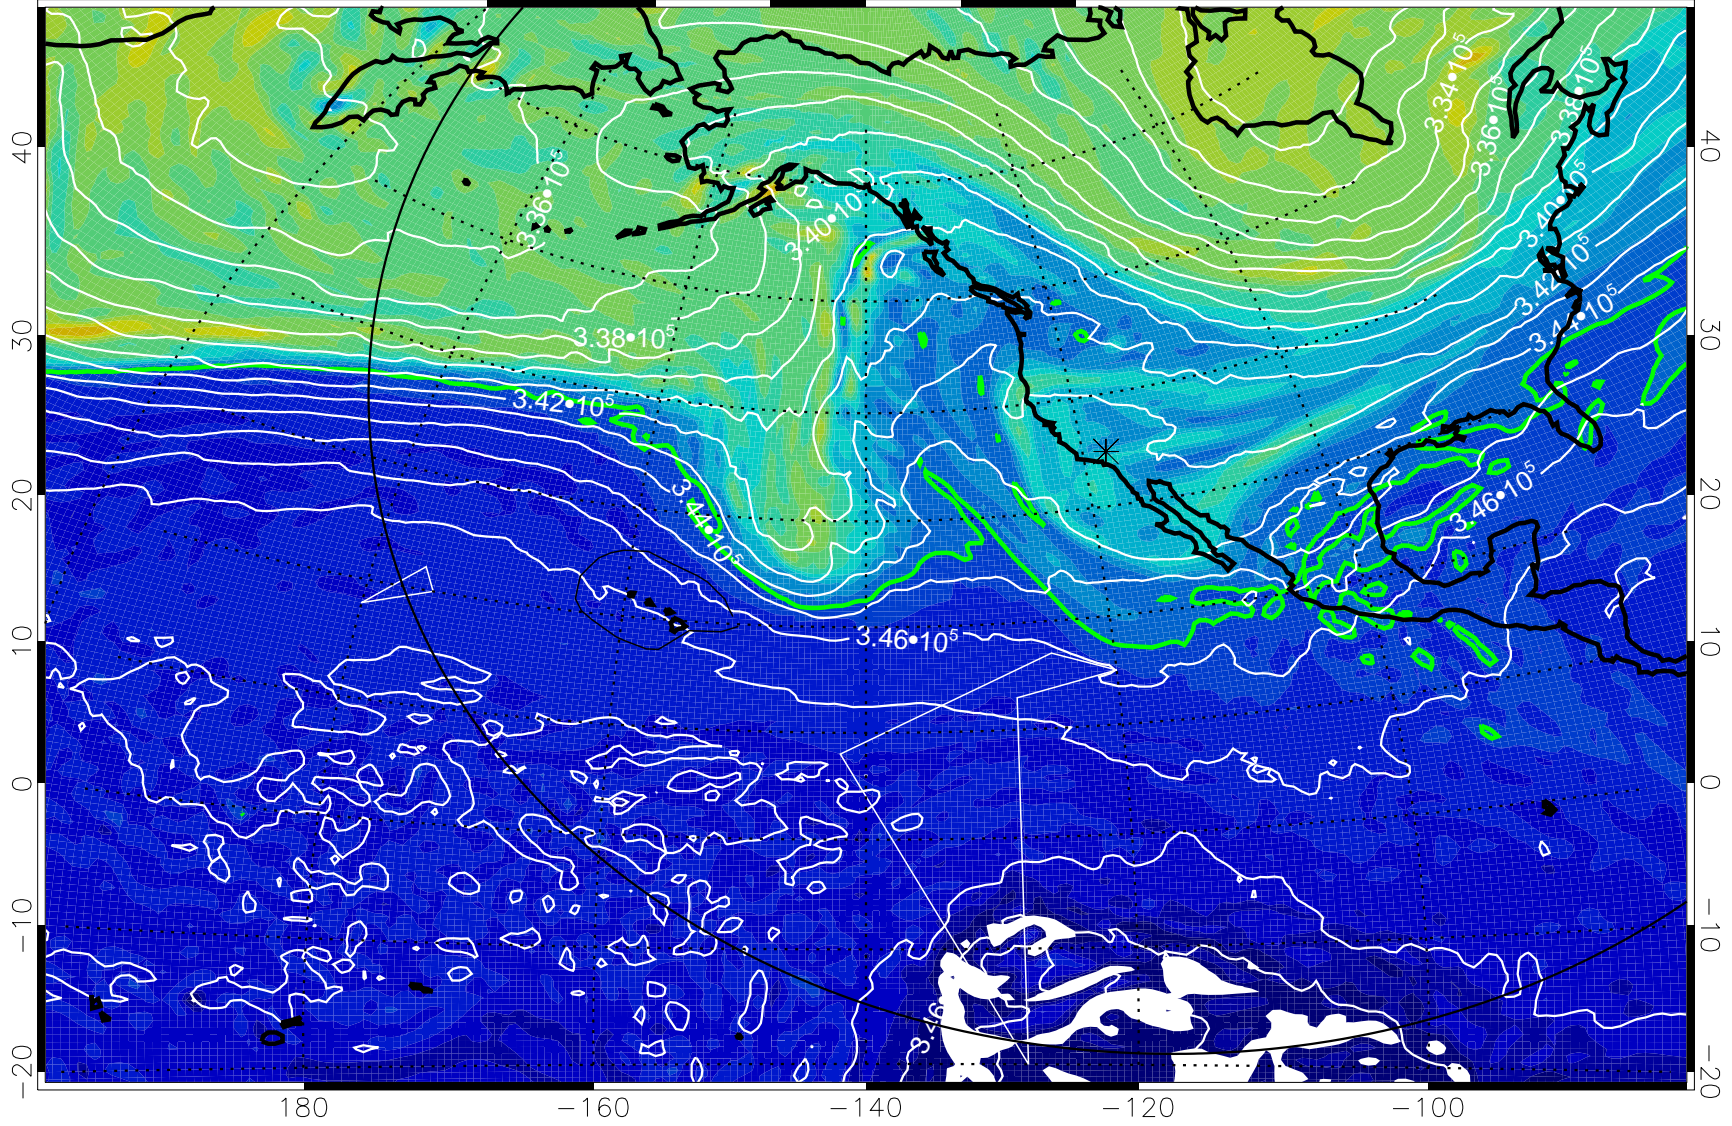

355K Montgomery Streamfunction, white  
EPV Tropopause (2 PVU) Position  
Range ring of 6000 km -- 19 hours GH round trip

13011918, 54 hour forecast for 355K EPV

160 180 -160 -140 -120 -100

355K Montgomery Streamfunction, white  
EPV Tropopause (2 PVU) Position  
Range ring of 6000 km -- 19 hours GH round trip

13012000, 60 hour forecast for 355K EPV

160 180 -160 -140 -120 -100

355K Montgomery Streamfunction, white  
EPV Tropopause (2 PVU) Position  
Range ring of 6000 km -- 19 hours GH round trip

13012006, 66 hour forecast for 355K EPV

160 180 -160 -140 -120 -100

355K Montgomery Streamfunction, white  
EPV Tropopause (2 PVU) Position  
Range ring of 6000 km -- 19 hours GH round trip

13012012, 72 hour forecast for 355K EPV

355K Montgomery Streamfunction, white  
EPV Tropopause (2 PVU) Position  
Range ring of 6000 km -- 19 hours GH round trip

13012018, 78 hour forecast for 355K EPV

0 5.0 $\cdot 10^{-6}$  1.0 $\cdot 10^{-5}$  1.5 $\cdot 10^{-5}$   
PVU

355K Montgomery Streamfunction, white  
EPV Tropopause (2 PVU) Position  
Range ring of 6000 km -- 19 hours GH round trip