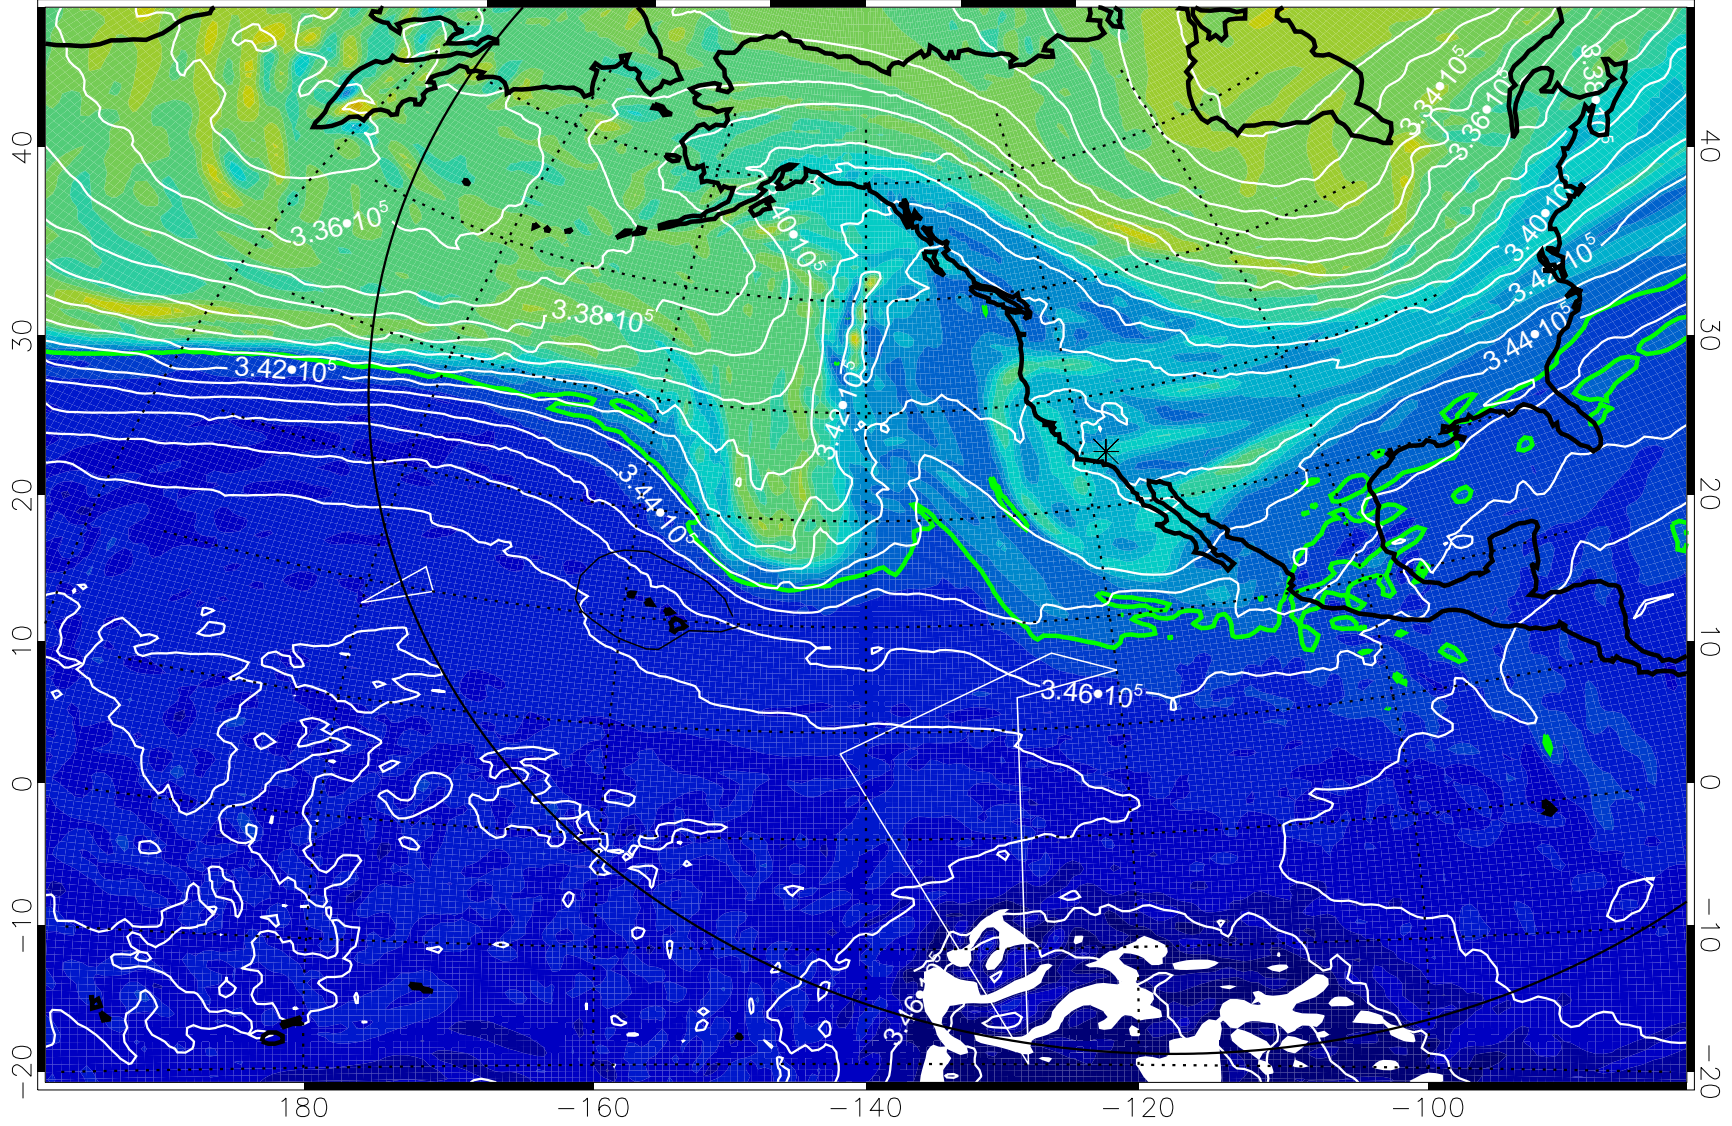

355K Montgomery Streamfunction, white  
EPV Tropopause (2 PVU) Position  
Range ring of 6000 km -- 19 hours GH round trip

13011912, 48 hour forecast for 355K EPV

0  $5.0 \cdot 10^{-6}$   $1.0 \cdot 10^{-5}$   $1.5 \cdot 10^5$   
PVU

355K Montgomery Streamfunction, white  
EPV Tropopause (2 PVU) Position  
Range ring of 6000 km -- 19 hours GH round trip

13011918, 54 hour forecast for 355K EPV

160 180 -160 -140 -120 -100

355K Montgomery Streamfunction, white  
EPV Tropopause (2 PVU) Position  
Range ring of 6000 km -- 19 hours GH round trip

13012000, 60 hour forecast for 355K EPV

160 180 -160 -140 -120 -100

355K Montgomery Streamfunction, white  
EPV Tropopause (2 PVU) Position  
Range ring of 6000 km -- 19 hours GH round trip

13012006, 66 hour forecast for 355K EPV

160 180 -160 -140 -120 -100

355K Montgomery Streamfunction, white  
EPV Tropopause (2 PVU) Position  
Range ring of 6000 km -- 19 hours GH round trip

13012012, 72 hour forecast for 355K EPV

355K Montgomery Streamfunction, white  
EPV Tropopause (2 PVU) Position  
Range ring of 6000 km -- 19 hours GH round trip