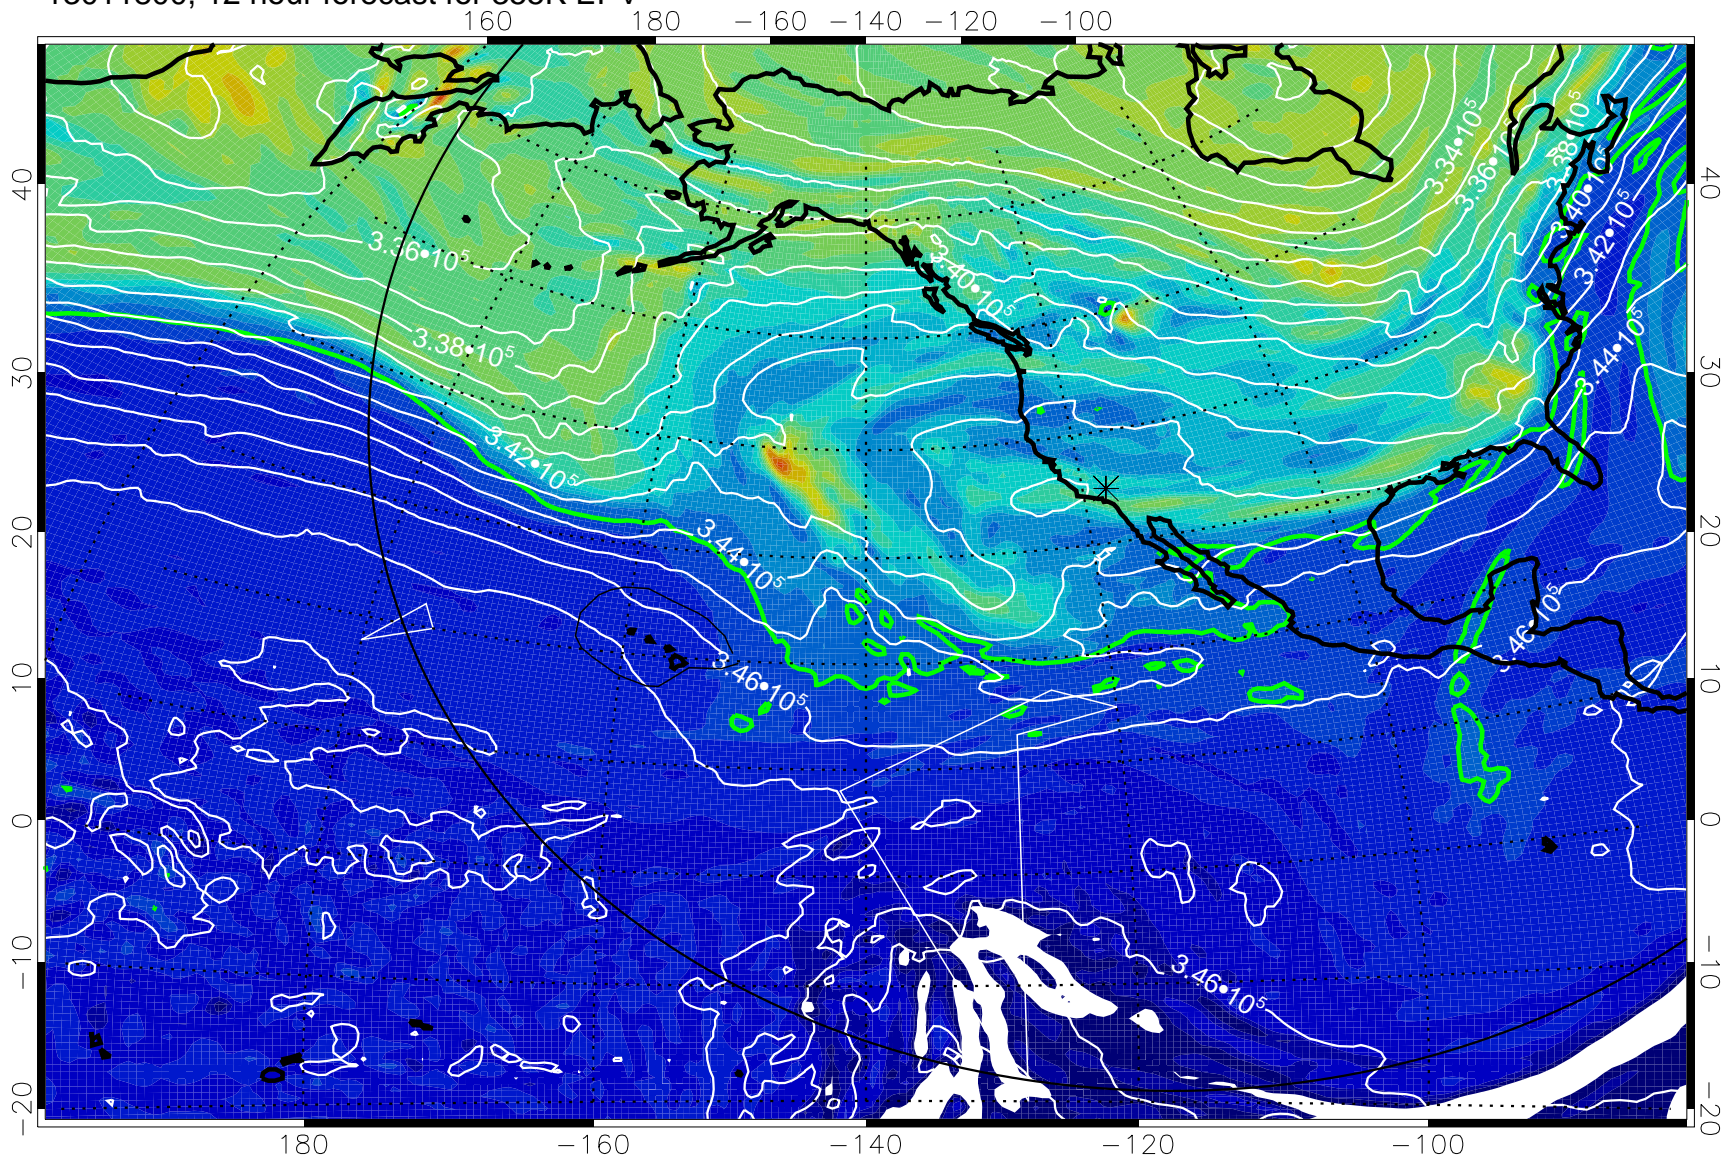

13011718, 6 hour forecast for 355K EPV

160 180 -160 -140 -120 -100

0  $5.0 \cdot 10^{-6}$   $1.0 \cdot 10^{-5}$   $1.5 \cdot 10^{-5}$   
PVU

355K Montgomery Streamfunction, white  
EPV Tropopause (2 PVU) Position  
Range ring of 6000 km -- 19 hours GH round trip

13011800, 12 hour forecast for 355K EPV

0  $5.0 \cdot 10^{-6}$   $1.0 \cdot 10^{-5}$   $1.5 \cdot 10^{-5}$   
PVU

355K Montgomery Streamfunction, white  
EPV Tropopause (2 PVU) Position  
Range ring of 6000 km -- 19 hours GH round trip

13011806, 18 hour forecast for 355K EPV

0  $5.0 \cdot 10^{-6}$   $1.0 \cdot 10^{-5}$   $1.5 \cdot 10^{-5}$   
PVU

355K Montgomery Streamfunction, white  
EPV Tropopause (2 PVU) Position  
Range ring of 6000 km -- 19 hours GH round trip

13011812, 24 hour forecast for 355K EPV

PVU

355K Montgomery Streamfunction, white  
EPV Tropopause (2 PVU) Position  
Range ring of 6000 km -- 19 hours GH round trip

13011818, 30 hour forecast for 355K EPV