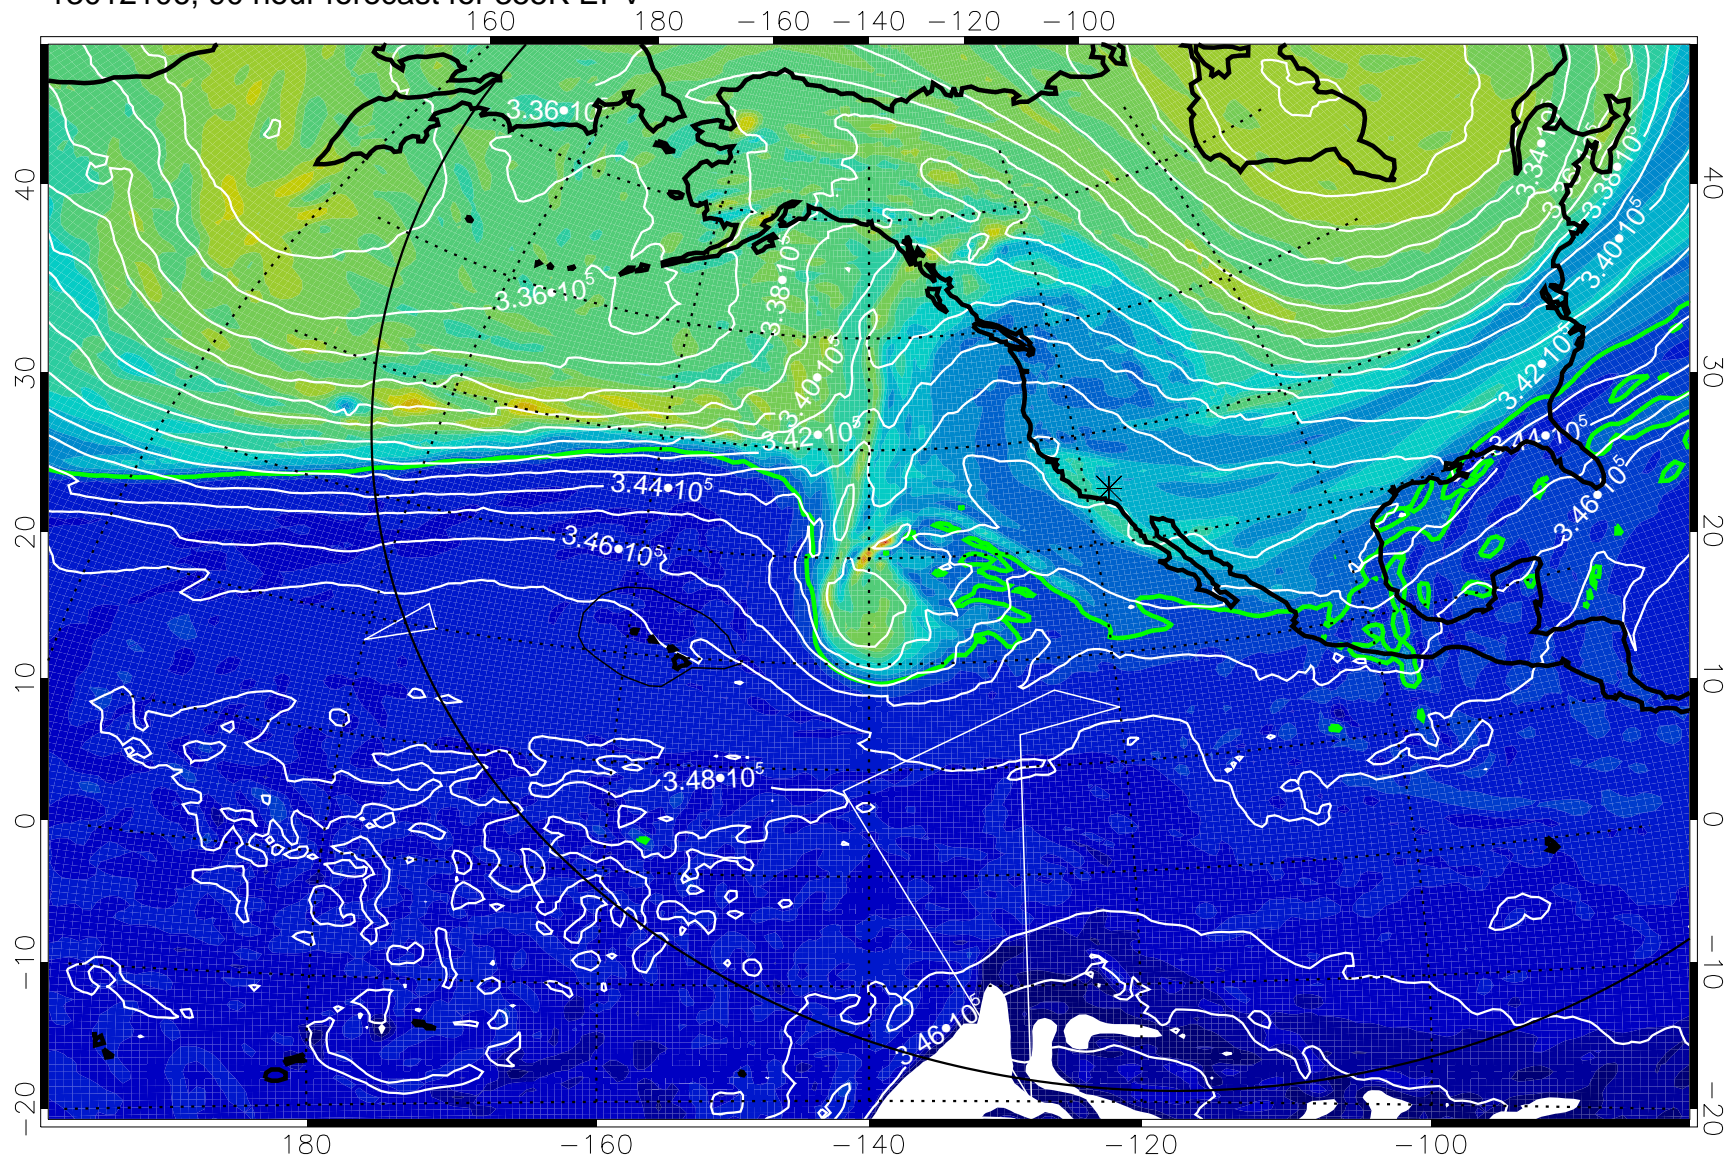

13012018, 78 hour forecast for 355K EPV

0 5.0 $\cdot 10^{-6}$  1.0 $\cdot 10^{-5}$  1.5 $\cdot 10^{-5}$   
PVU

355K Montgomery Streamfunction, white  
EPV Tropopause (2 PVU) Position  
Range ring of 6000 km -- 19 hours GH round trip

13012100, 84 hour forecast for 355K EPV

0 5.0e-6 1.0e-5 1.5e-5  
PVU

355K Montgomery Streamfunction, white  
EPV Tropopause (2 PVU) Position  
Range ring of 6000 km -- 19 hours GH round trip

13012106, 90 hour forecast for 355K EPV

355K Montgomery Streamfunction, white  
EPV Tropopause (2 PVU) Position  
Range ring of 6000 km -- 19 hours GH round trip

13012112, 96 hour forecast for 355K EPV

355K Montgomery Streamfunction, white  
EPV Tropopause (2 PVU) Position  
Range ring of 6000 km -- 19 hours GH round trip

13012118, 102 hour forecast for 355K EPV

160 180 -160 -140 -120 -100

0  $5.0 \times 10^{-6}$   $1.0 \times 10^{-5}$   $1.5 \times 10^{-5}$

PVU

355K Montgomery Streamfunction, white  
EPV Tropopause (2 PVU) Position  
Range ring of 6000 km -- 19 hours GH round trip