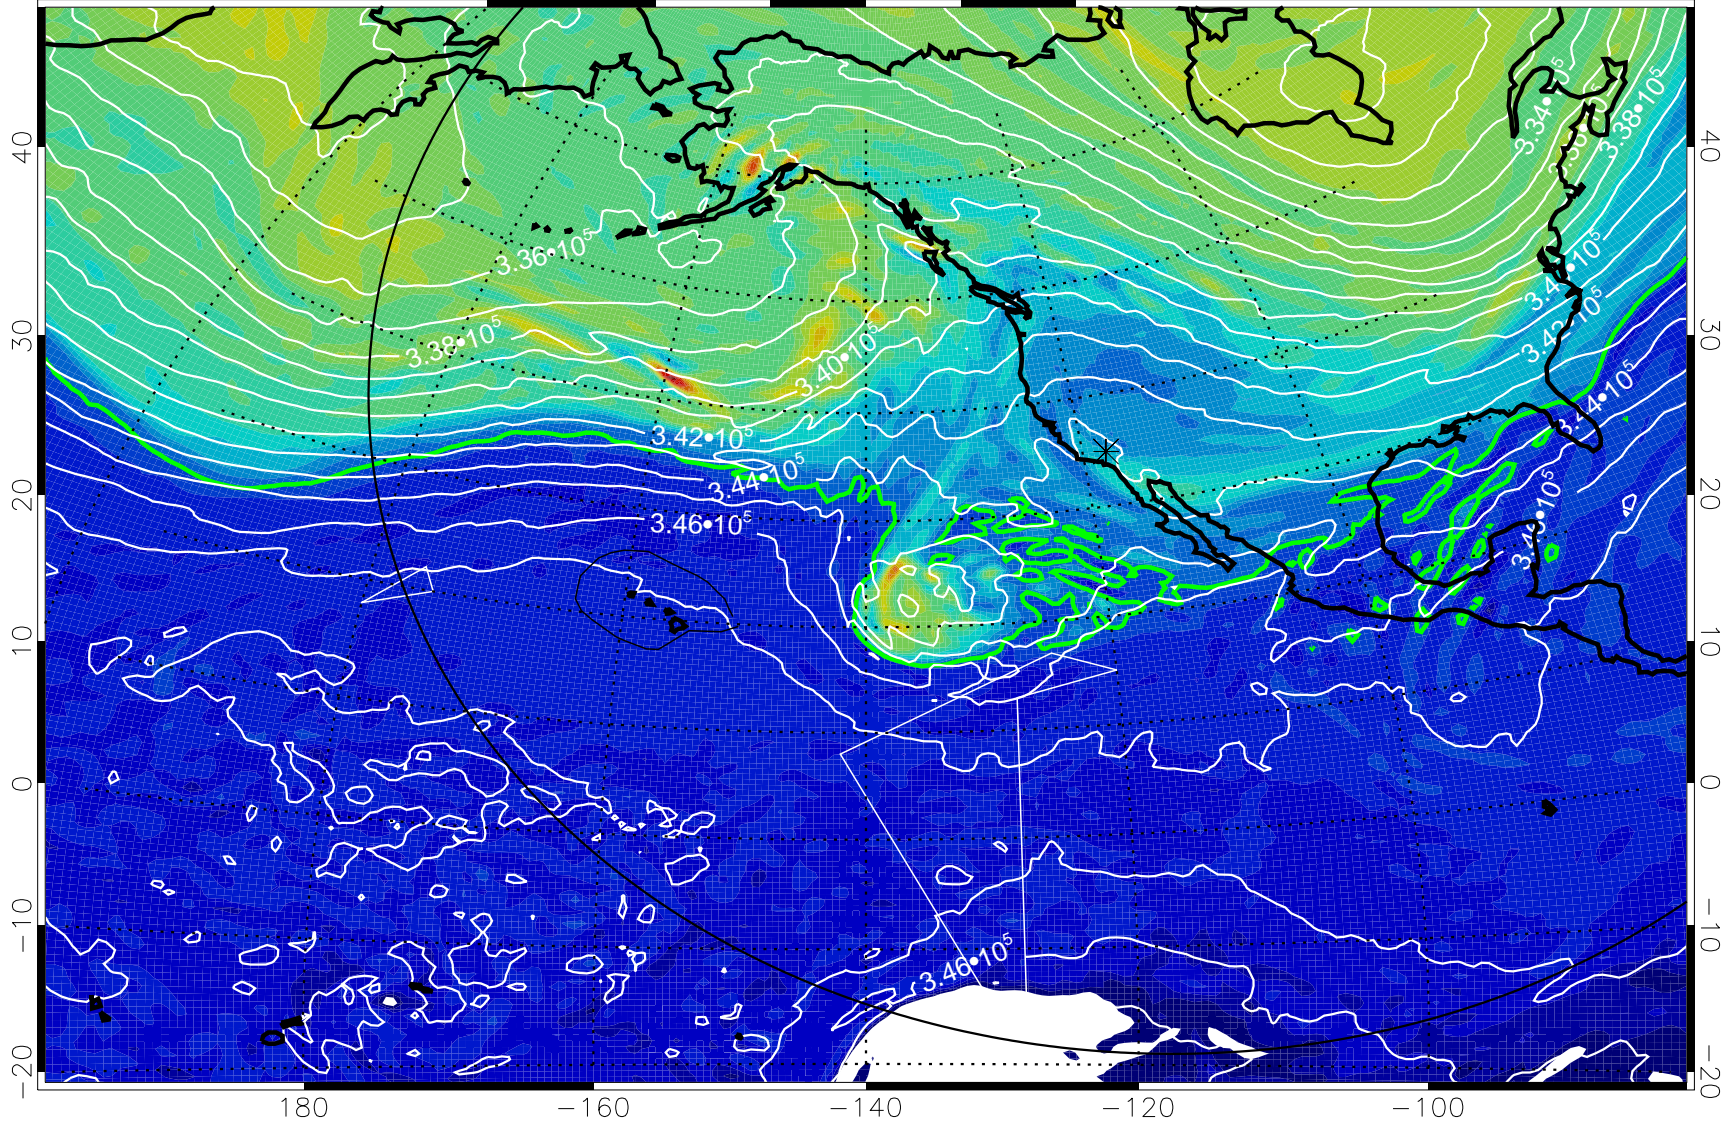

355K Montgomery Streamfunction, white  
EPV Tropopause (2 PVU) Position  
Range ring of 6000 km -- 19 hours GH round trip

13012112, 96 hour forecast for 355K EPV

355K Montgomery Streamfunction, white  
EPV Tropopause (2 PVU) Position  
Range ring of 6000 km -- 19 hours GH round trip

13012118, 102 hour forecast for 355K EPV

160 180 -160 -140 -120 -100

0  $5.0 \times 10^{-6}$   $1.0 \times 10^{-5}$   $1.5 \times 10^{-5}$

PVU

355K Montgomery Streamfunction, white  
EPV Tropopause (2 PVU) Position  
Range ring of 6000 km -- 19 hours GH round trip

13012200, 108 hour forecast for 355K EPV

160 180 -160 -140 -120 -100

355K Montgomery Streamfunction, white  
EPV Tropopause (2 PVU) Position  
Range ring of 6000 km -- 19 hours GH round trip

13012206, 114 hour forecast for 355K EPV

160 180 -160 -140 -120 -100

0  $5.0 \cdot 10^{-6}$   $1.0 \cdot 10^{-5}$   $1.5 \cdot 10^{-5}$   
PVU

355K Montgomery Streamfunction, white  
EPV Tropopause (2 PVU) Position  
Range ring of 6000 km -- 19 hours GH round trip