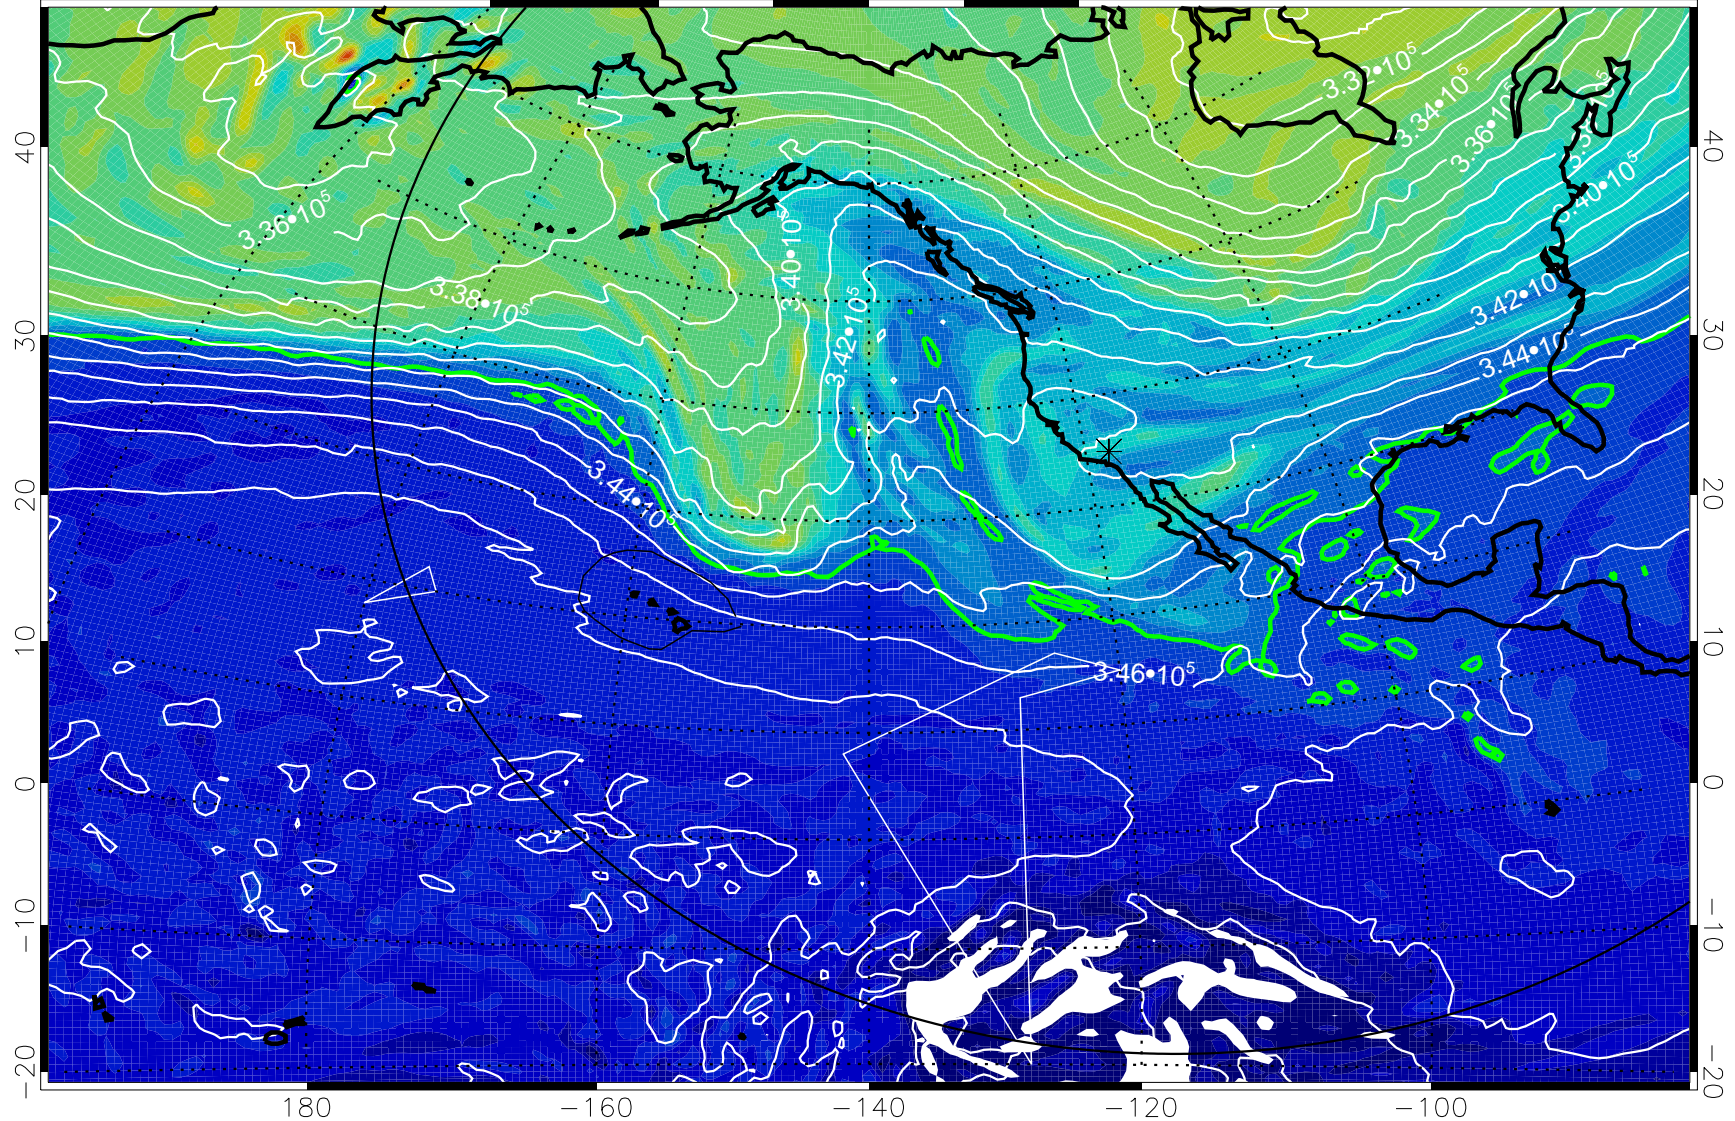

355K Montgomery Streamfunction, white  
EPV Tropopause (2 PVU) Position  
Range ring of 6000 km -- 19 hours GH round trip

13011906, 42 hour forecast for 355K EPV

0  $5.0 \cdot 10^{-6}$   $1.0 \cdot 10^{-5}$   $1.5 \cdot 10^{-5}$   
PVU

355K Montgomery Streamfunction, white  
EPV Tropopause (2 PVU) Position  
Range ring of 6000 km -- 19 hours GH round trip

13011912, 48 hour forecast for 355K EPV

0  $5.0 \cdot 10^{-6}$   $1.0 \cdot 10^{-5}$   $1.5 \cdot 10^5$   
PVU

355K Montgomery Streamfunction, white  
EPV Tropopause (2 PVU) Position  
Range ring of 6000 km -- 19 hours GH round trip

13011918, 54 hour forecast for 355K EPV

160 180 -160 -140 -120 -100

355K Montgomery Streamfunction, white  
EPV Tropopause (2 PVU) Position  
Range ring of 6000 km -- 19 hours GH round trip

13012000, 60 hour forecast for 355K EPV

160 180 -160 -140 -120 -100

355K Montgomery Streamfunction, white  
EPV Tropopause (2 PVU) Position  
Range ring of 6000 km -- 19 hours GH round trip

13012006, 66 hour forecast for 355K EPV