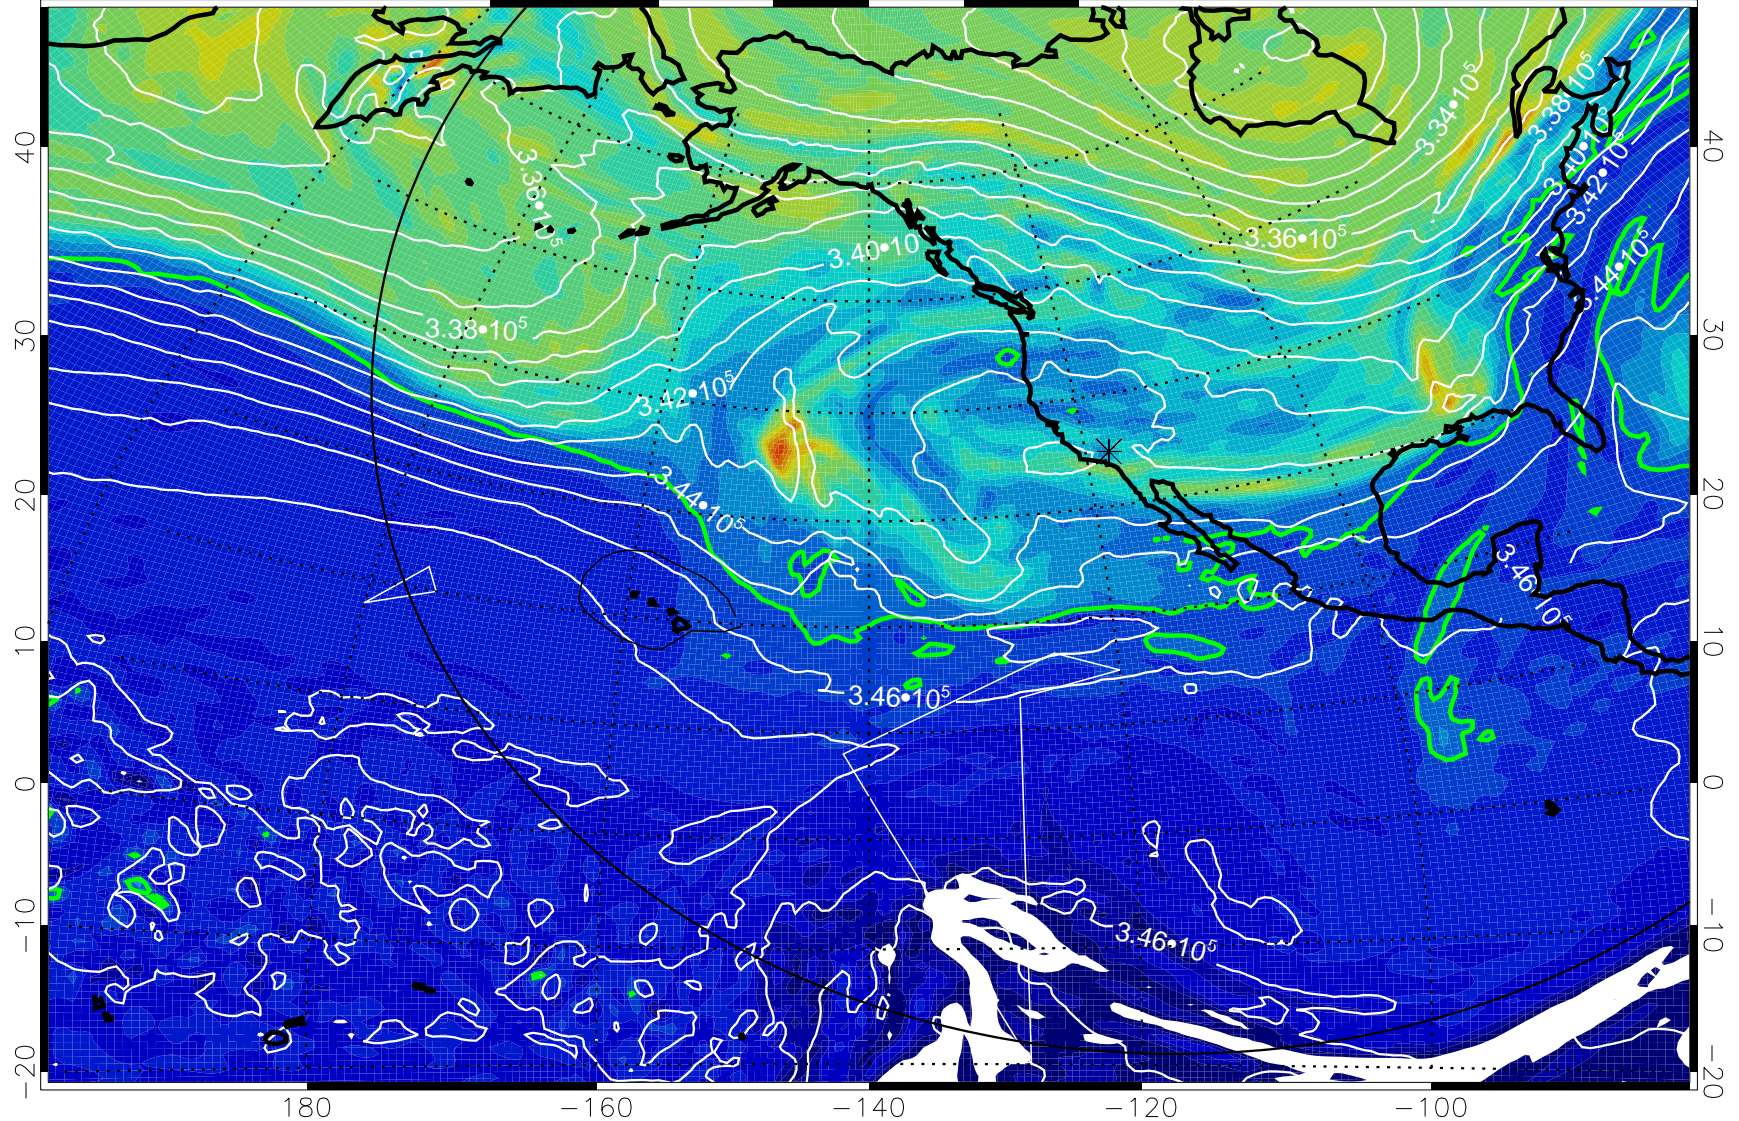

13011718, 6 hour forecast for 355K EPV

160 180 -160 -140 -120 -100

0  $5.0 \cdot 10^{-6}$   $1.0 \cdot 10^{-5}$   $1.5 \cdot 10^{-5}$   
PVU

355K Montgomery Streamfunction, white  
EPV Tropopause (2 PVU) Position  
Range ring of 6000 km -- 19 hours GH round trip

13011800, 12 hour forecast for 355K EPV

0  $5.0 \cdot 10^{-6}$   $1.0 \cdot 10^{-5}$   $1.5 \cdot 10^{-5}$   
PVU

355K Montgomery Streamfunction, white  
EPV Tropopause (2 PVU) Position  
Range ring of 6000 km -- 19 hours GH round trip

13011806, 18 hour forecast for 355K EPV

0  $5.0 \cdot 10^{-6}$   $1.0 \cdot 10^{-5}$   $1.5 \cdot 10^{-5}$   
PVU

355K Montgomery Streamfunction, white  
EPV Tropopause (2 PVU) Position  
Range ring of 6000 km -- 19 hours GH round trip

13011812, 24 hour forecast for 355K EPV

PVU

355K Montgomery Streamfunction, white  
EPV Tropopause (2 PVU) Position  
Range ring of 6000 km -- 19 hours GH round trip

13011818, 30 hour forecast for 355K EPV