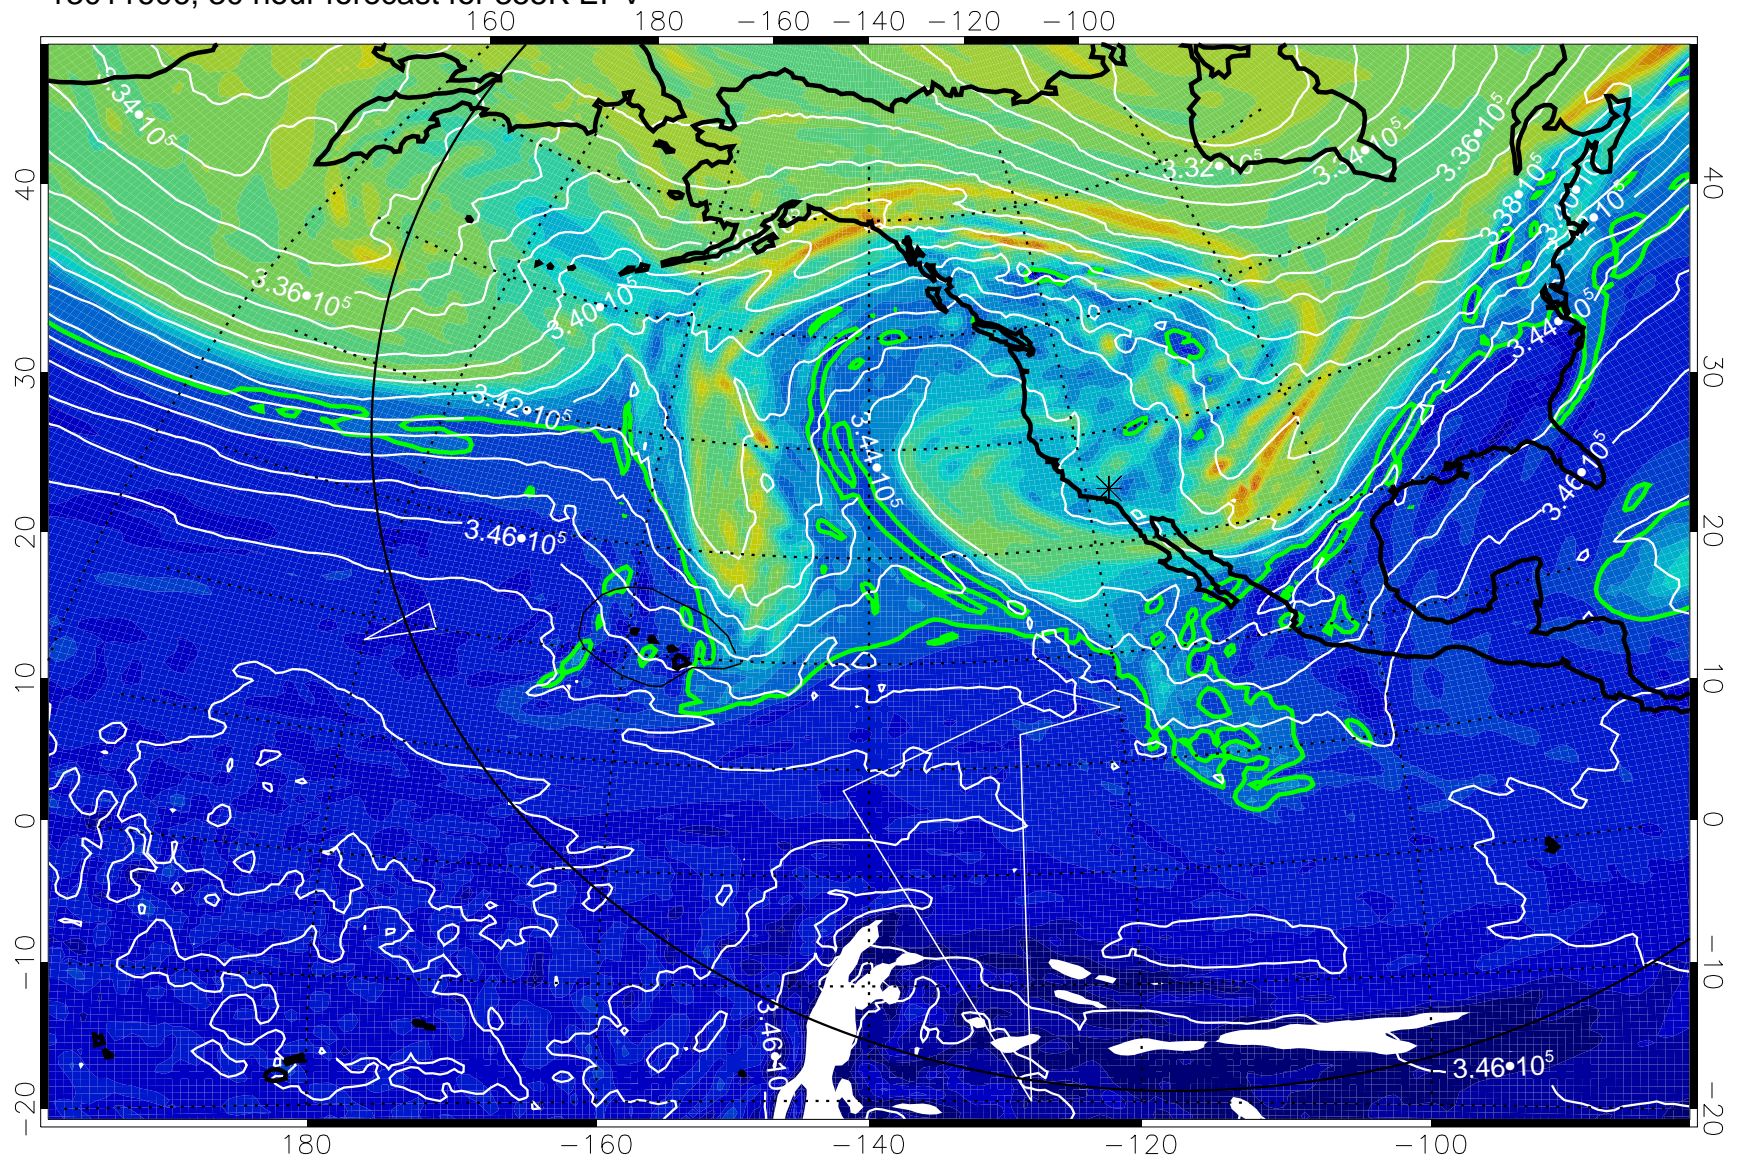

13011518, 18 hour forecast for 355K EPV

160 180 -160 -140 -120 -100

0 5.0×10^{-6} 1.0×10^{-5} 1.5×10^{-5}
PVU

355K Montgomery Streamfunction, white
EPV Tropopause (2 PVU) Position
Range ring of 6000 km -- 19 hours GH round trip

13011600, 24 hour forecast for 355K EPV

355K Montgomery Streamfunction, white
EPV Tropopause (2 PVU) Position
Range ring of 6000 km -- 19 hours GH round trip

13011606, 30 hour forecast for 355K EPV

0 $5.0 \cdot 10^{-6}$ $1.0 \cdot 10^{-5}$ $1.5 \cdot 10^{-5}$
PVU

355K Montgomery Streamfunction, white
EPV Tropopause (2 PVU) Position
Range ring of 6000 km -- 19 hours GH round trip

13011612, 36 hour forecast for 355K EPV

160 180 -160 -140 -120 -100

355K Montgomery Streamfunction, white
EPV Tropopause (2 PVU) Position
Range ring of 6000 km -- 19 hours GH round trip

13011618, 42 hour forecast for 355K EPV

355K Montgomery Streamfunction, white
EPV Tropopause (2 PVU) Position
Range ring of 6000 km -- 19 hours GH round trip

13011700, 48 hour forecast for 355K EPV

0 5.0 \cdot 10⁻⁶ 1.0 \cdot 10⁻⁵ 1.5 \cdot 10⁻⁵
PVU