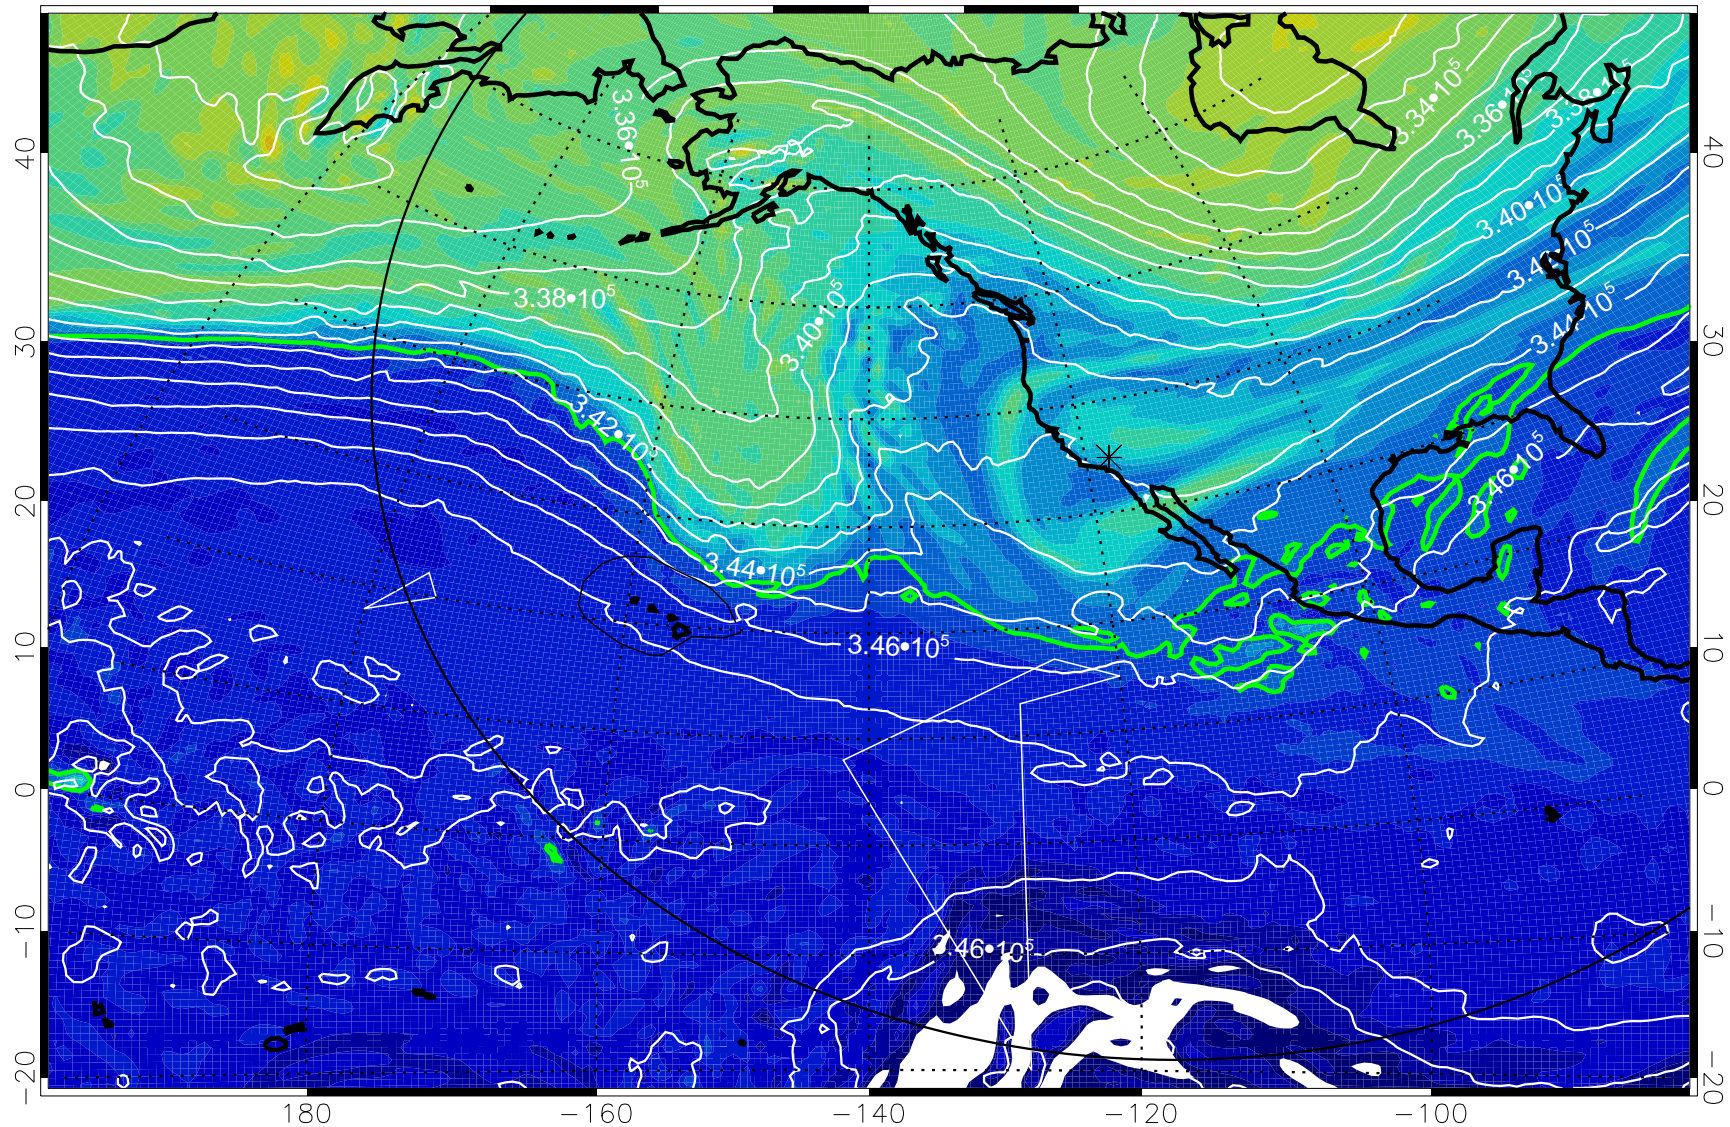

160 180 -160 -140 -120 -100

0 $5.0 \cdot 10^{-6}$ $1.0 \cdot 10^{-5}$ $1.5 \cdot 10^{-5}$
PVU

355K Montgomery Streamfunction, white
EPV Tropopause (2 PVU) Position
Range ring of 6000 km -- 19 hours GH round trip

13011912, 108 hour forecast for 355K EPV

160 180 -160 -140 -120 -100

0 $5.0 \cdot 10^{-6}$ $1.0 \cdot 10^{-5}$ $1.5 \cdot 10^{-5}$
PVU

355K Montgomery Streamfunction, white
EPV Tropopause (2 PVU) Position
Range ring of 6000 km -- 19 hours GH round trip

13011918, 114 hour forecast for 355K EPV

160 180 -160 -140 -120 -100

0 $5.0 \cdot 10^{-6}$ $1.0 \cdot 10^{-5}$ $1.5 \cdot 10^{-5}$
PVU

355K Montgomery Streamfunction, white
EPV Tropopause (2 PVU) Position
Range ring of 6000 km -- 19 hours GH round trip

13012000, 120 hour forecast for 355K EPV

160 180 -160 -140 -120 -100

0 $5.0 \cdot 10^{-6}$ $1.0 \cdot 10^{-5}$ $1.5 \cdot 10^{-5}$
PVU

355K Montgomery Streamfunction, white
EPV Tropopause (2 PVU) Position
Range ring of 6000 km -- 19 hours GH round trip