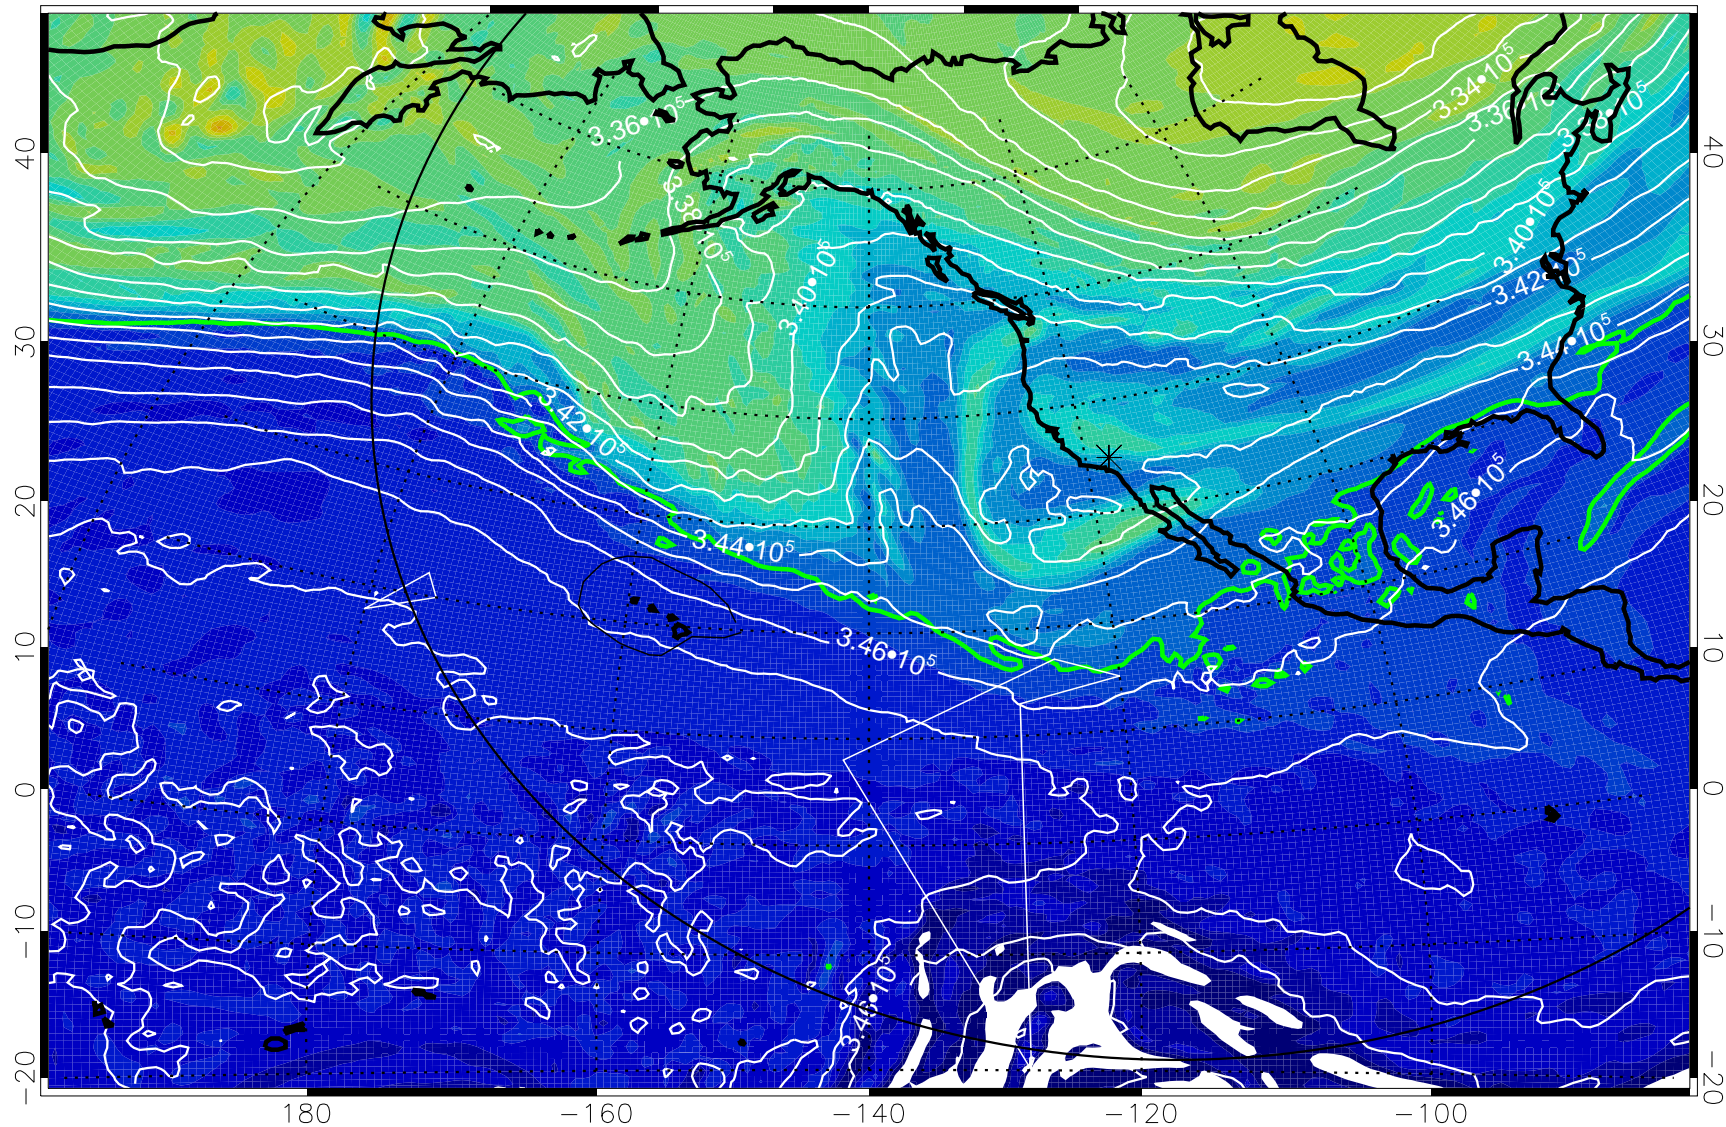

13011906, 102 hour forecast for 355K EPV

160 180 -160 -140 -120 -100

0 $5.0 \cdot 10^{-6}$ $1.0 \cdot 10^{-5}$ $1.5 \cdot 10^{-5}$
PVU

355K Montgomery Streamfunction, white
EPV Tropopause (2 PVU) Position
Range ring of 6000 km -- 19 hours GH round trip