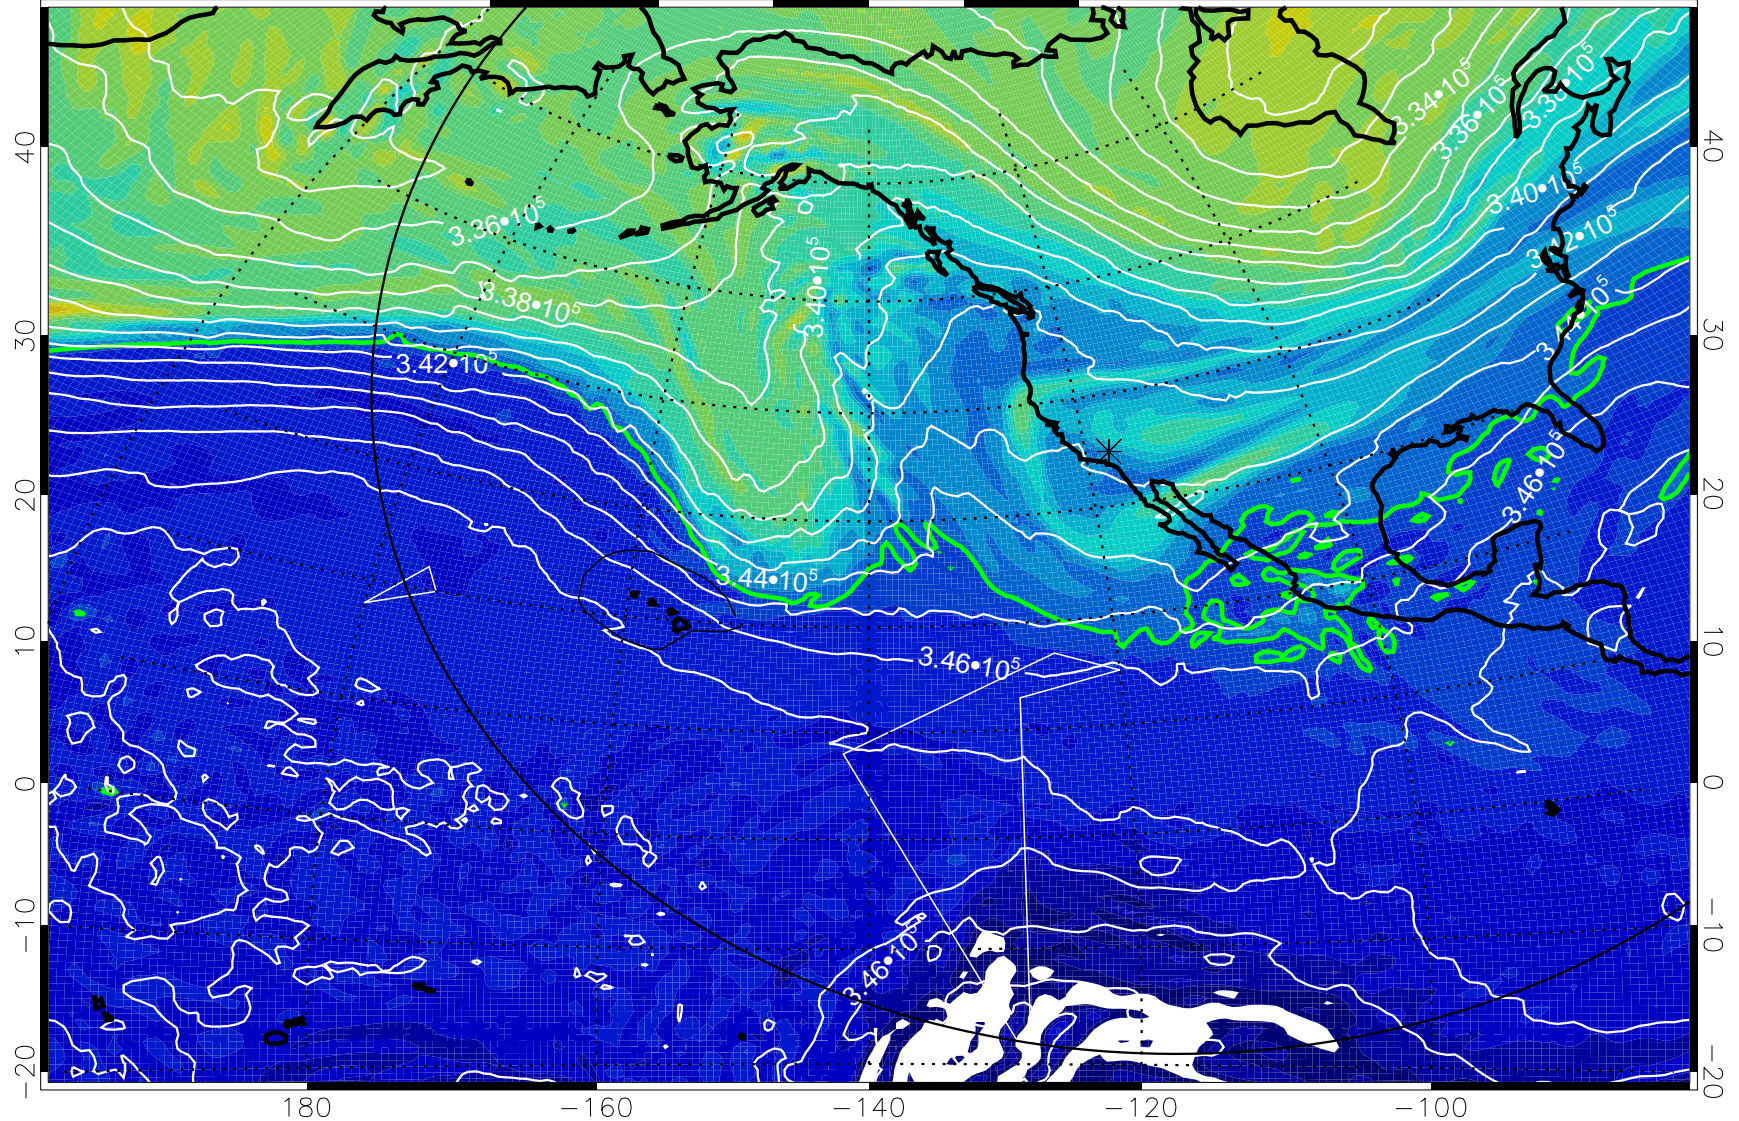

13011912, 108 hour forecast for 355K EPV

160 180 -160 -140 -120 -100

0 $5.0 \cdot 10^{-6}$ $1.0 \cdot 10^{-5}$ $1.5 \cdot 10^{-5}$
PVU

355K Montgomery Streamfunction, white
EPV Tropopause (2 PVU) Position
Range ring of 6000 km -- 19 hours GH round trip

13011918, 114 hour forecast for 355K EPV

160 180 -160 -140 -120 -100

0 $5.0 \cdot 10^{-6}$ $1.0 \cdot 10^{-5}$ $1.5 \cdot 10^{-5}$
PVU

355K Montgomery Streamfunction, white
EPV Tropopause (2 PVU) Position
Range ring of 6000 km -- 19 hours GH round trip

13012000, 120 hour forecast for 355K EPV

160 180 -160 -140 -120 -100

0 $5.0 \cdot 10^{-6}$ $1.0 \cdot 10^{-5}$ $1.5 \cdot 10^{-5}$
PVU

355K Montgomery Streamfunction, white
EPV Tropopause (2 PVU) Position
Range ring of 6000 km -- 19 hours GH round trip