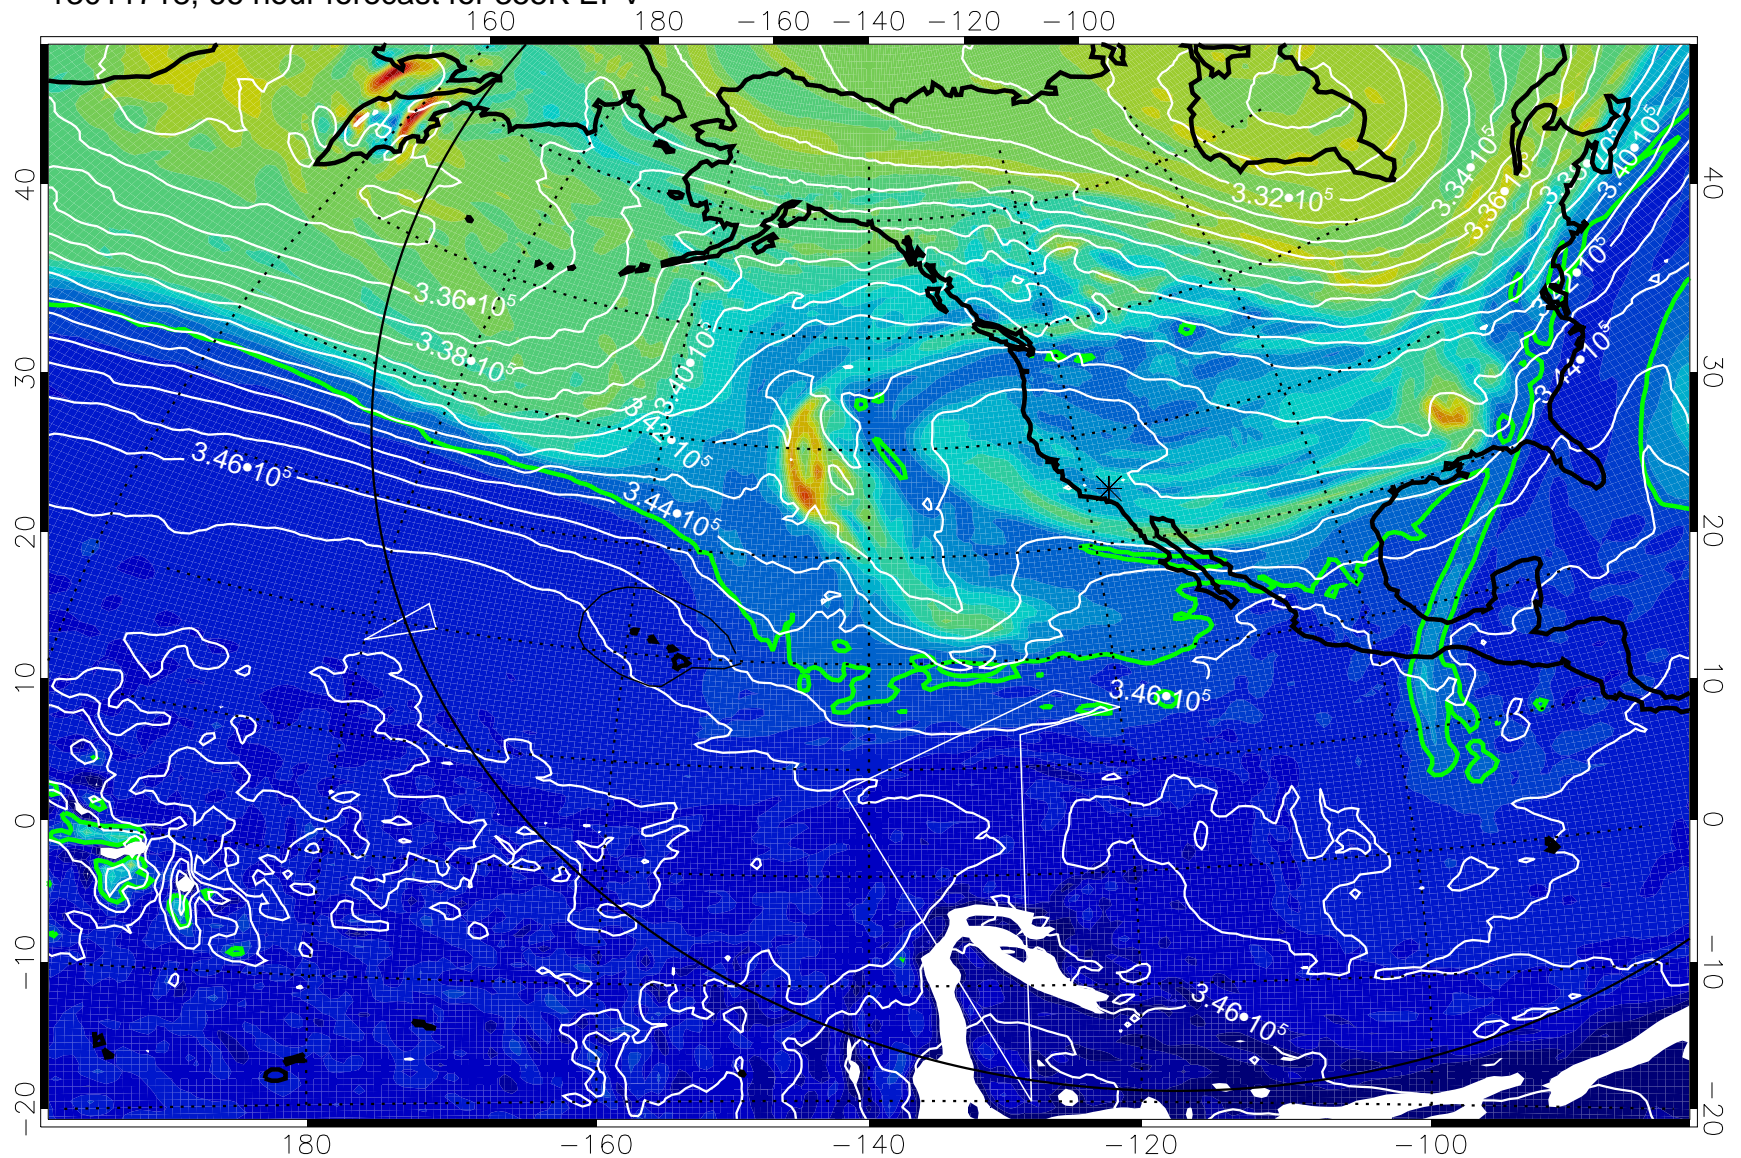

13011618, 42 hour forecast for 355K EPV

355K Montgomery Streamfunction, white
EPV Tropopause (2 PVU) Position
Range ring of 6000 km -- 19 hours GH round trip

13011700, 48 hour forecast for 355K EPV

0 5.0 \cdot 10⁻⁶ 1.0 \cdot 10⁻⁵ 1.5 \cdot 10⁻⁵
PVU

355K Montgomery Streamfunction, white
EPV Tropopause (2 PVU) Position
Range ring of 6000 km -- 19 hours GH round trip

13011706, 54 hour forecast for 355K EPV

355K Montgomery Streamfunction, white
EPV Tropopause (2 PVU) Position
Range ring of 6000 km -- 19 hours GH round trip

13011712, 60 hour forecast for 355K EPV

0 $5.0 \cdot 10^{-6}$ $1.0 \cdot 10^{-5}$ $1.5 \cdot 10^{-5}$
PVU

355K Montgomery Streamfunction, white
EPV Tropopause (2 PVU) Position
Range ring of 6000 km -- 19 hours GH round trip

13011718, 66 hour forecast for 355K EPV

0 $5.0 \cdot 10^{-6}$ $1.0 \cdot 10^{-5}$ $1.5 \cdot 10^{-5}$
PVU

355K Montgomery Streamfunction, white
EPV Tropopause (2 PVU) Position
Range ring of 6000 km -- 19 hours GH round trip