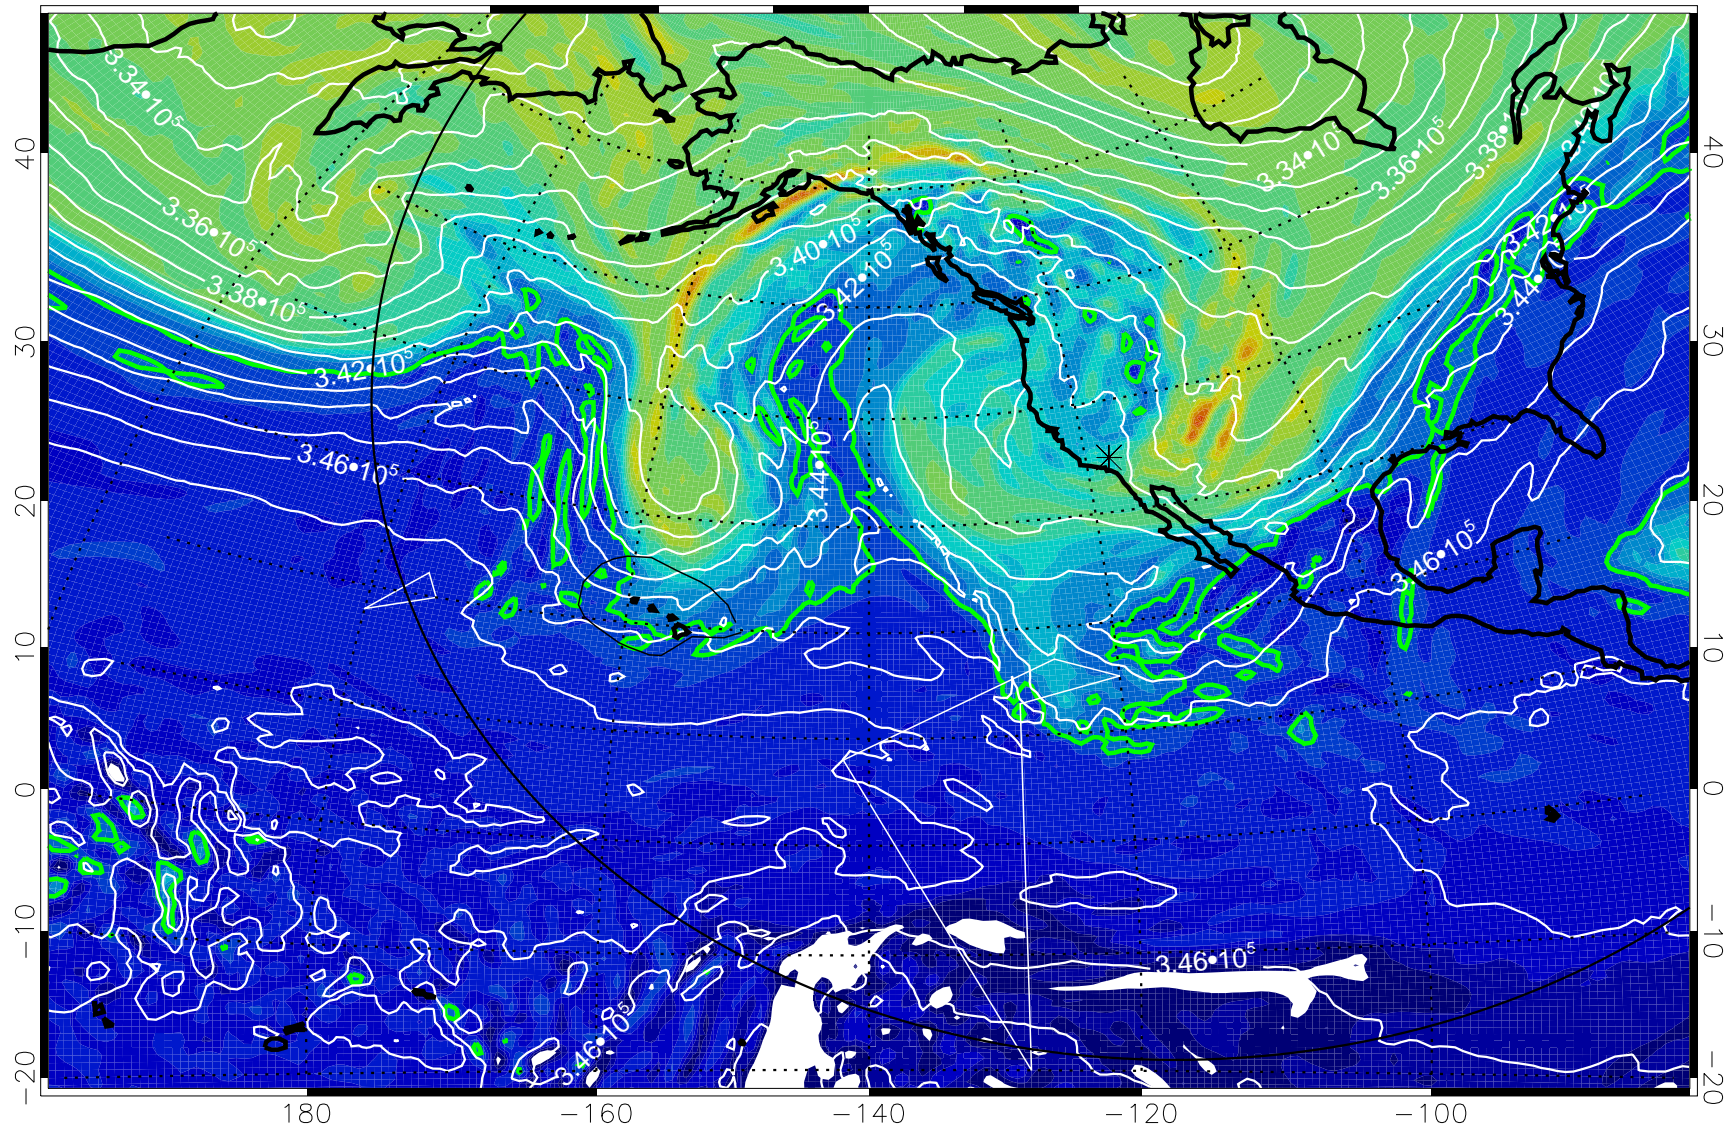

13011512, 12 hour forecast for 355K EPV

0 $5.0 \cdot 10^{-6}$ $1.0 \cdot 10^{-5}$ $1.5 \cdot 10^{-5}$
PVU

355K Montgomery Streamfunction, white
EPV Tropopause (2 PVU) Position
Range ring of 6000 km -- 19 hours GH round trip

13011518, 18 hour forecast for 355K EPV

160 180 -160 -140 -120 -100

0 5.0×10^{-6} 1.0×10^{-5} 1.5×10^{-5}
PVU

355K Montgomery Streamfunction, white
EPV Tropopause (2 PVU) Position
Range ring of 6000 km -- 19 hours GH round trip

13011600, 24 hour forecast for 355K EPV

355K Montgomery Streamfunction, white
EPV Tropopause (2 PVU) Position
Range ring of 6000 km -- 19 hours GH round trip

13011606, 30 hour forecast for 355K EPV

0 $5.0 \cdot 10^{-6}$ $1.0 \cdot 10^{-5}$ $1.5 \cdot 10^{-5}$
PVU

355K Montgomery Streamfunction, white
EPV Tropopause (2 PVU) Position
Range ring of 6000 km -- 19 hours GH round trip

13011612, 36 hour forecast for 355K EPV

160 180 -160 -140 -120 -100

355K Montgomery Streamfunction, white
EPV Tropopause (2 PVU) Position
Range ring of 6000 km -- 19 hours GH round trip