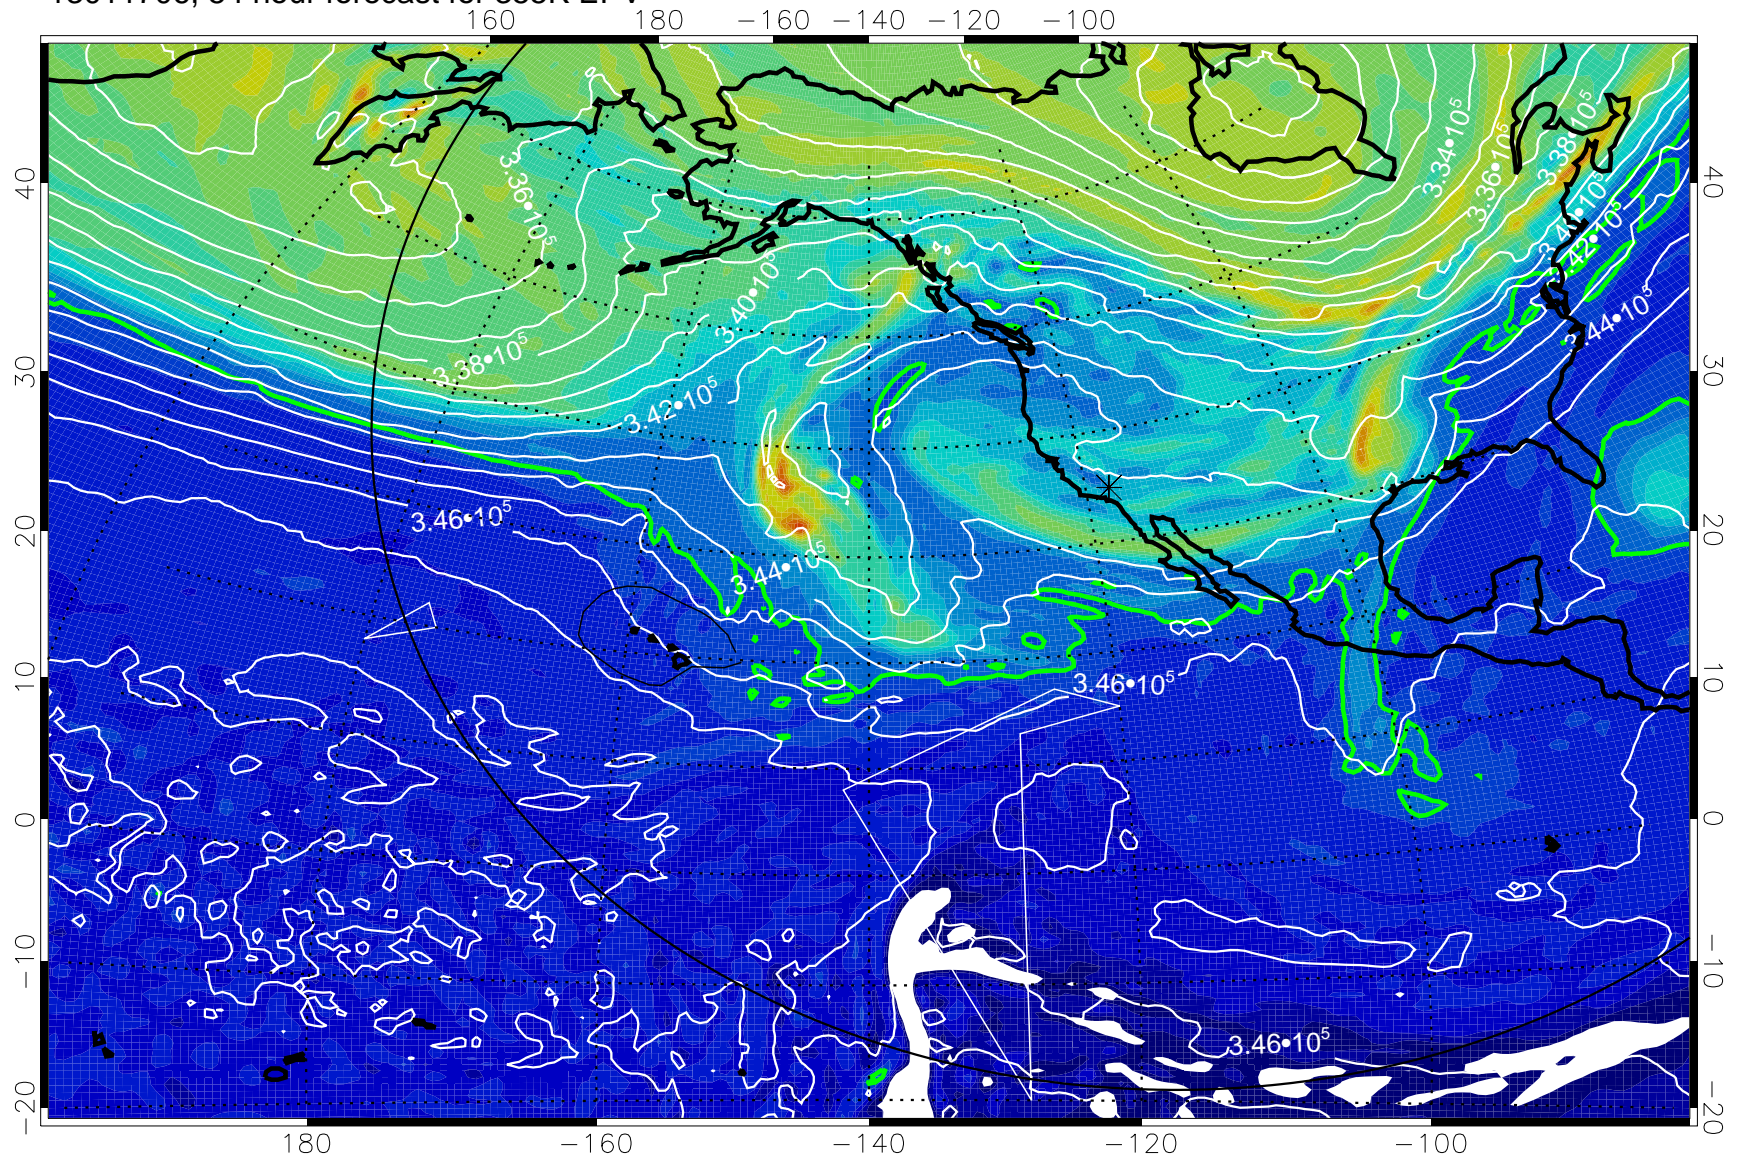

355K Montgomery Streamfunction, white
EPV Tropopause (2 PVU) Position
Range ring of 6000 km -- 19 hours GH round trip

13011612, 36 hour forecast for 355K EPV

160 180 -160 -140 -120 -100

355K Montgomery Streamfunction, white
EPV Tropopause (2 PVU) Position
Range ring of 6000 km -- 19 hours GH round trip

13011618, 42 hour forecast for 355K EPV

355K Montgomery Streamfunction, white
EPV Tropopause (2 PVU) Position
Range ring of 6000 km -- 19 hours GH round trip

13011700, 48 hour forecast for 355K EPV

0 5.0 \cdot 10⁻⁶ 1.0 \cdot 10⁻⁵ 1.5 \cdot 10⁻⁵
PVU

355K Montgomery Streamfunction, white
EPV Tropopause (2 PVU) Position
Range ring of 6000 km -- 19 hours GH round trip

13011706, 54 hour forecast for 355K EPV

355K Montgomery Streamfunction, white
EPV Tropopause (2 PVU) Position
Range ring of 6000 km -- 19 hours GH round trip

13011712, 60 hour forecast for 355K EPV

0 $5.0 \cdot 10^{-6}$ $1.0 \cdot 10^{-5}$ $1.5 \cdot 10^{-5}$
PVU

355K Montgomery Streamfunction, white
EPV Tropopause (2 PVU) Position
Range ring of 6000 km -- 19 hours GH round trip