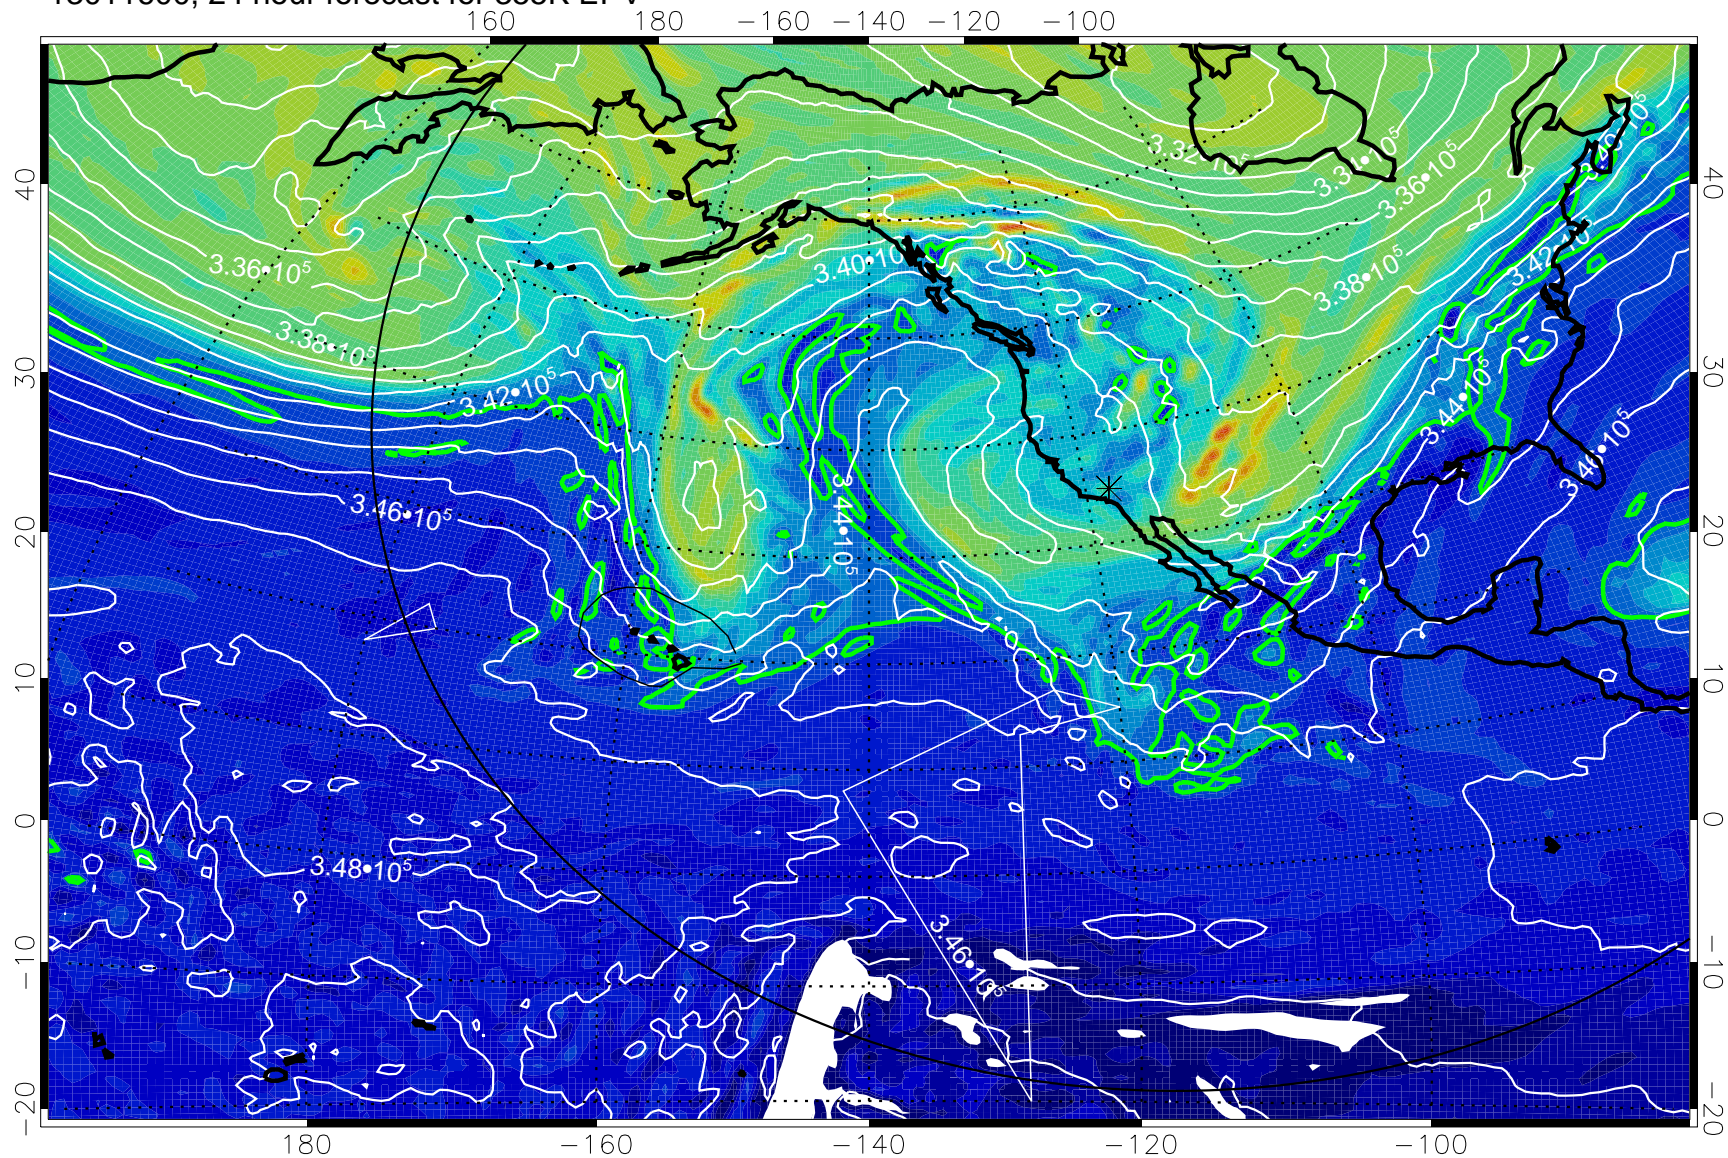

13011518, 18 hour forecast for 355K EPV

160 180 -160 -140 -120 -100

0 5.0×10^{-6} 1.0×10^{-5} 1.5×10^{-5}
PVU

355K Montgomery Streamfunction, white
EPV Tropopause (2 PVU) Position
Range ring of 6000 km -- 19 hours GH round trip

13011600, 24 hour forecast for 355K EPV

355K Montgomery Streamfunction, white
EPV Tropopause (2 PVU) Position
Range ring of 6000 km -- 19 hours GH round trip

13011606, 30 hour forecast for 355K EPV

0 $5.0 \cdot 10^{-6}$ $1.0 \cdot 10^{-5}$ $1.5 \cdot 10^{-5}$
PVU

355K Montgomery Streamfunction, white
EPV Tropopause (2 PVU) Position
Range ring of 6000 km -- 19 hours GH round trip

13011612, 36 hour forecast for 355K EPV

160 180 -160 -140 -120 -100

355K Montgomery Streamfunction, white
EPV Tropopause (2 PVU) Position
Range ring of 6000 km -- 19 hours GH round trip

13011618, 42 hour forecast for 355K EPV

355K Montgomery Streamfunction, white
EPV Tropopause (2 PVU) Position
Range ring of 6000 km -- 19 hours GH round trip

13011700, 48 hour forecast for 355K EPV

0 5.0 \cdot 10⁻⁶ 1.0 \cdot 10⁻⁵ 1.5 \cdot 10⁻⁵
PVU