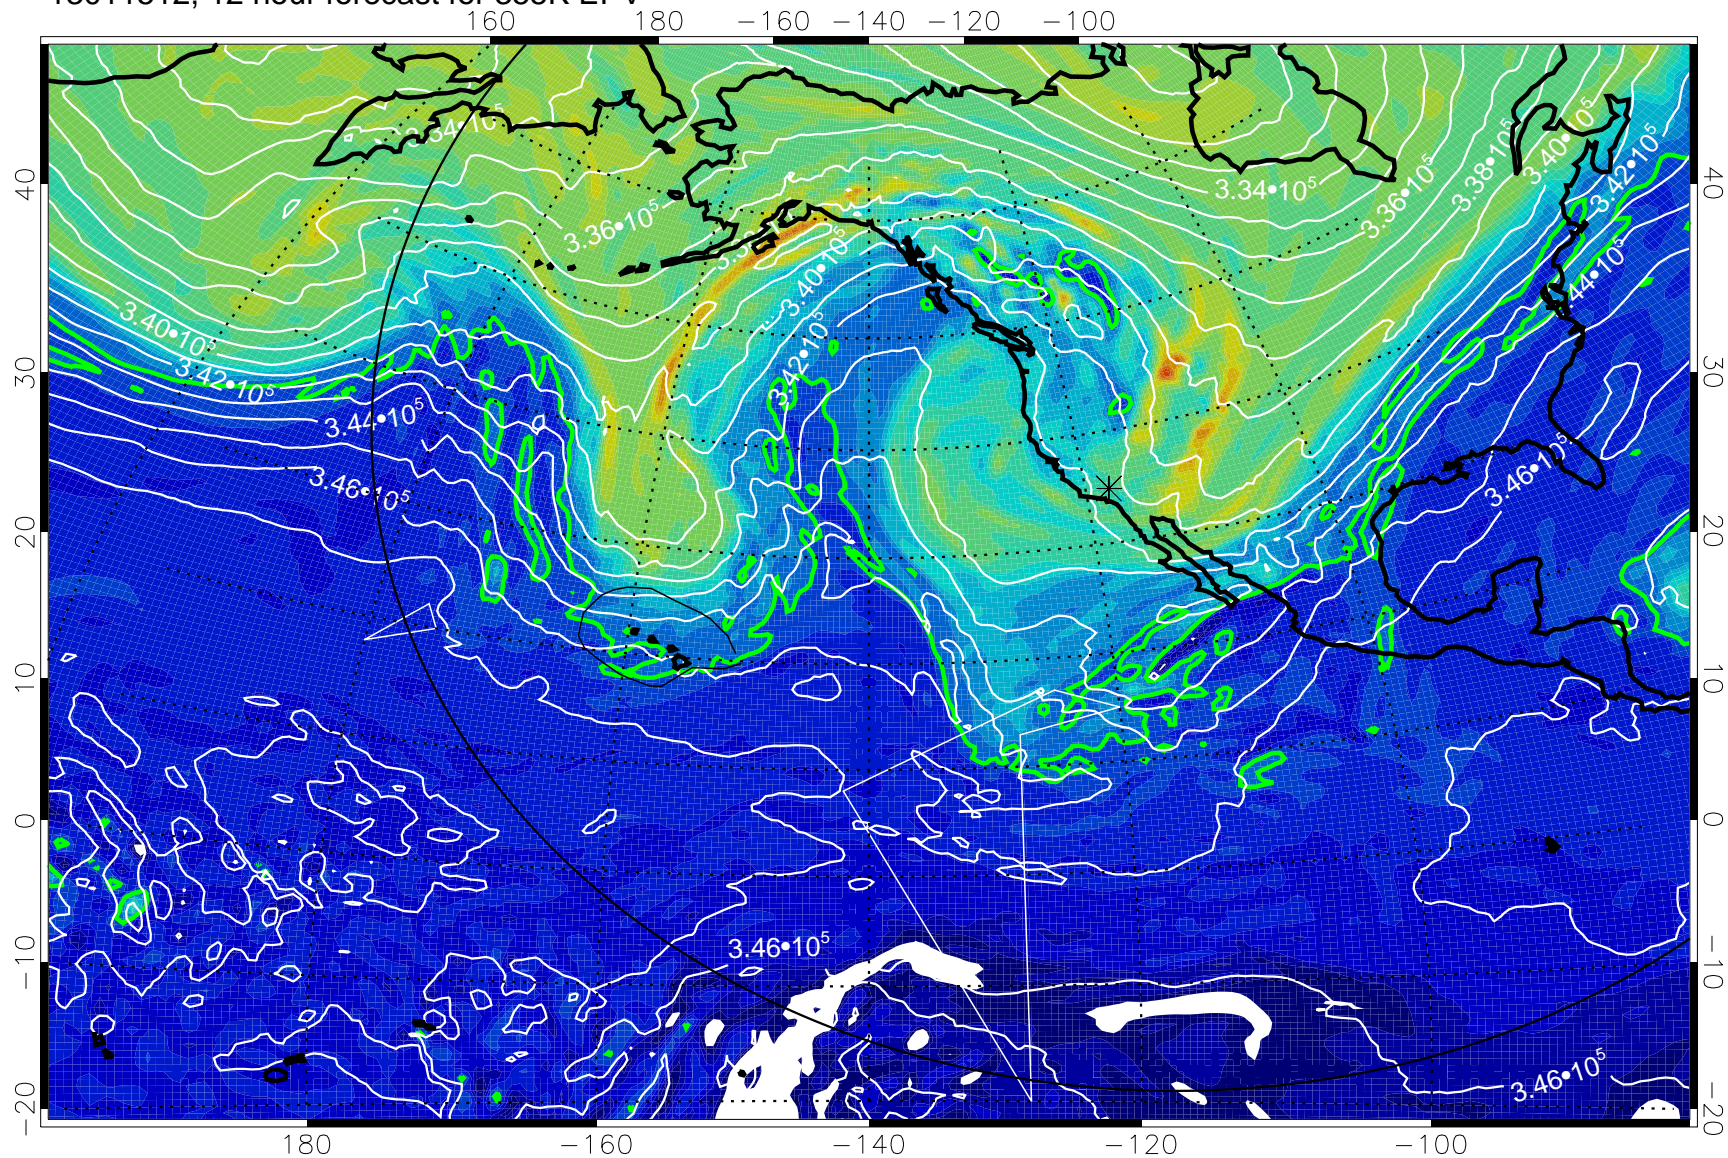

13011512, 12 hour forecast for 355K EPV

0 $5.0 \cdot 10^{-6}$ $1.0 \cdot 10^{-5}$ $1.5 \cdot 10^{-5}$
PVU

355K Montgomery Streamfunction, white
EPV Tropopause (2 PVU) Position
Range ring of 6000 km -- 19 hours GH round trip

13011518, 18 hour forecast for 355K EPV

160 180 -160 -140 -120 -100

0 5.0×10^{-6} 1.0×10^{-5} 1.5×10^{-5}
PVU

355K Montgomery Streamfunction, white
EPV Tropopause (2 PVU) Position
Range ring of 6000 km -- 19 hours GH round trip

13011600, 24 hour forecast for 355K EPV

355K Montgomery Streamfunction, white
EPV Tropopause (2 PVU) Position
Range ring of 6000 km -- 19 hours GH round trip

13011606, 30 hour forecast for 355K EPV

0 $5.0 \cdot 10^{-6}$ $1.0 \cdot 10^{-5}$ $1.5 \cdot 10^{-5}$
PVU

355K Montgomery Streamfunction, white
EPV Tropopause (2 PVU) Position
Range ring of 6000 km -- 19 hours GH round trip

13011612, 36 hour forecast for 355K EPV

160 180 -160 -140 -120 -100

355K Montgomery Streamfunction, white
EPV Tropopause (2 PVU) Position
Range ring of 6000 km -- 19 hours GH round trip