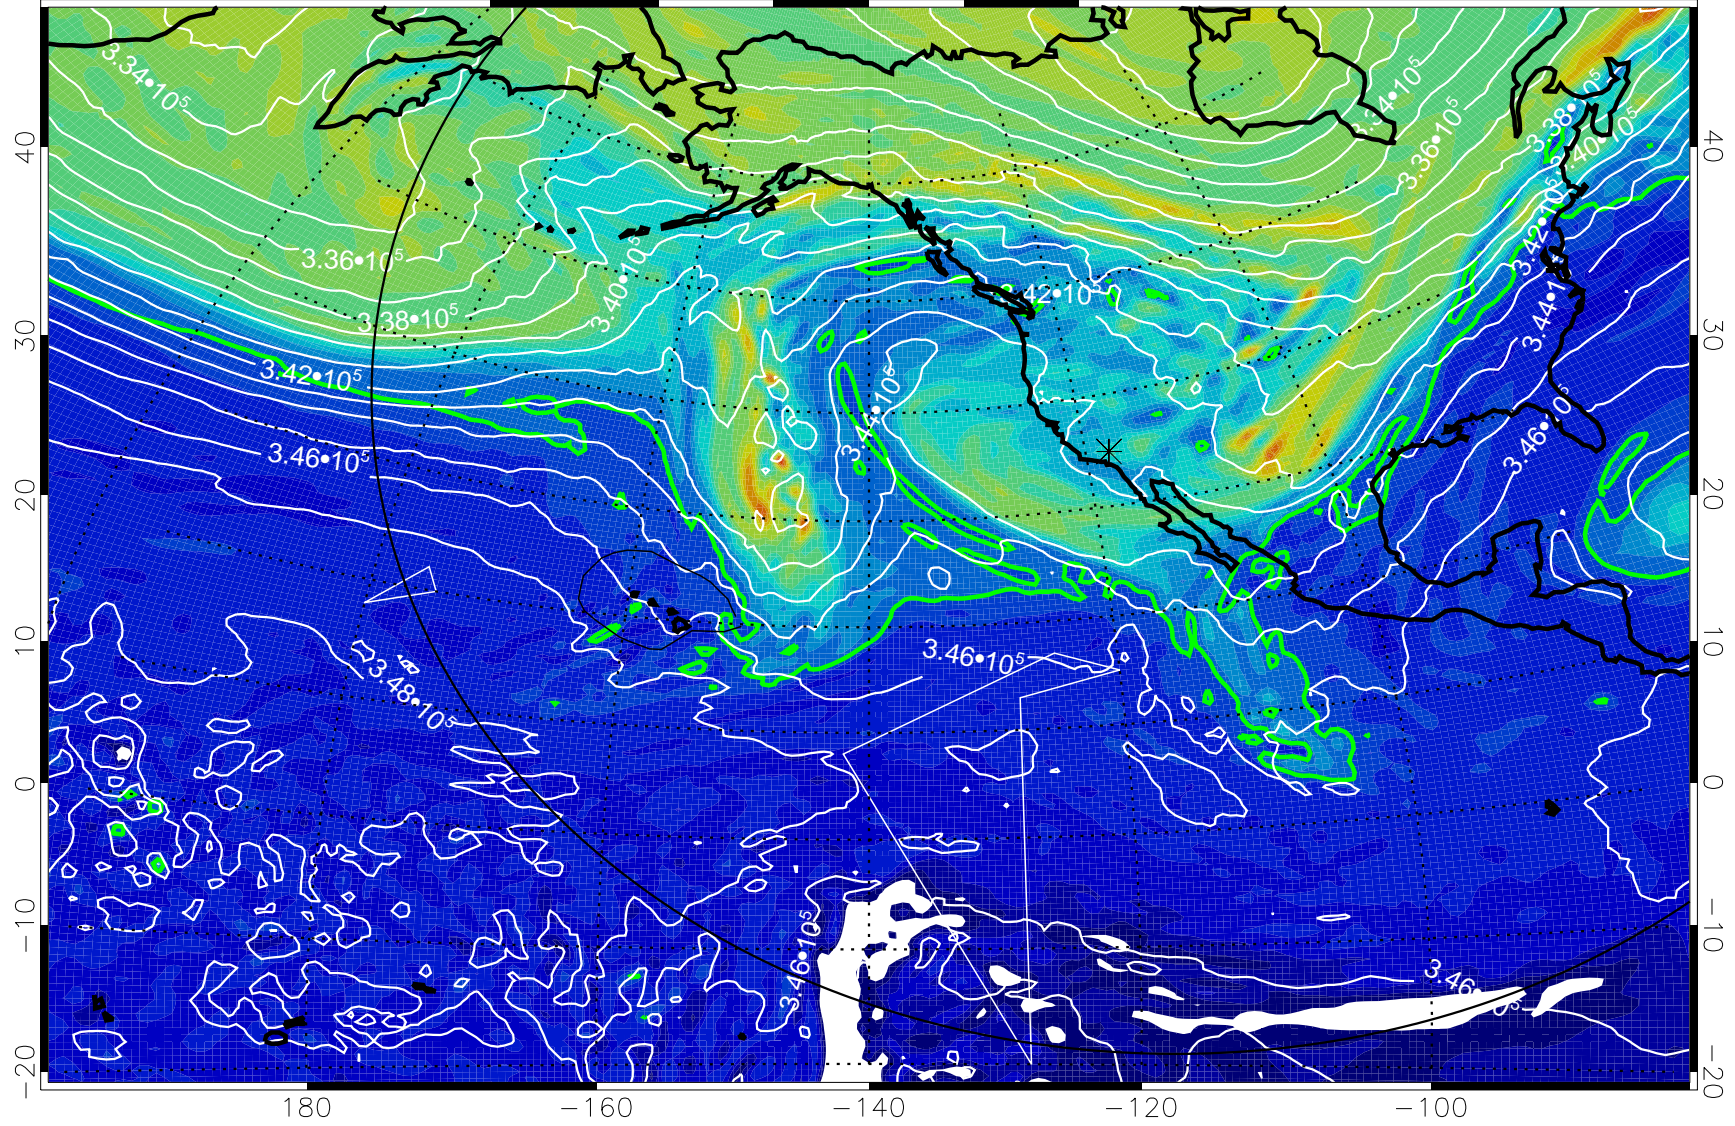

13011518, 18 hour forecast for 355K EPV

160 180 -160 -140 -120 -100

0 5.0×10^{-6} 1.0×10^{-5} 1.5×10^{-5}
PVU

355K Montgomery Streamfunction, white
EPV Tropopause (2 PVU) Position
Range ring of 6000 km -- 19 hours GH round trip

13011600, 24 hour forecast for 355K EPV

355K Montgomery Streamfunction, white
EPV Tropopause (2 PVU) Position
Range ring of 6000 km -- 19 hours GH round trip

13011606, 30 hour forecast for 355K EPV

0 $5.0 \cdot 10^{-6}$ $1.0 \cdot 10^{-5}$ $1.5 \cdot 10^{-5}$
PVU

355K Montgomery Streamfunction, white
EPV Tropopause (2 PVU) Position
Range ring of 6000 km -- 19 hours GH round trip

13011612, 36 hour forecast for 355K EPV

160 180 -160 -140 -120 -100

355K Montgomery Streamfunction, white
EPV Tropopause (2 PVU) Position
Range ring of 6000 km -- 19 hours GH round trip

13011618, 42 hour forecast for 355K EPV

355K Montgomery Streamfunction, white
EPV Tropopause (2 PVU) Position
Range ring of 6000 km -- 19 hours GH round trip

13011700, 48 hour forecast for 355K EPV

0 5.0 \cdot 10⁻⁶ 1.0 \cdot 10⁻⁵ 1.5 \cdot 10⁻⁵
PVU