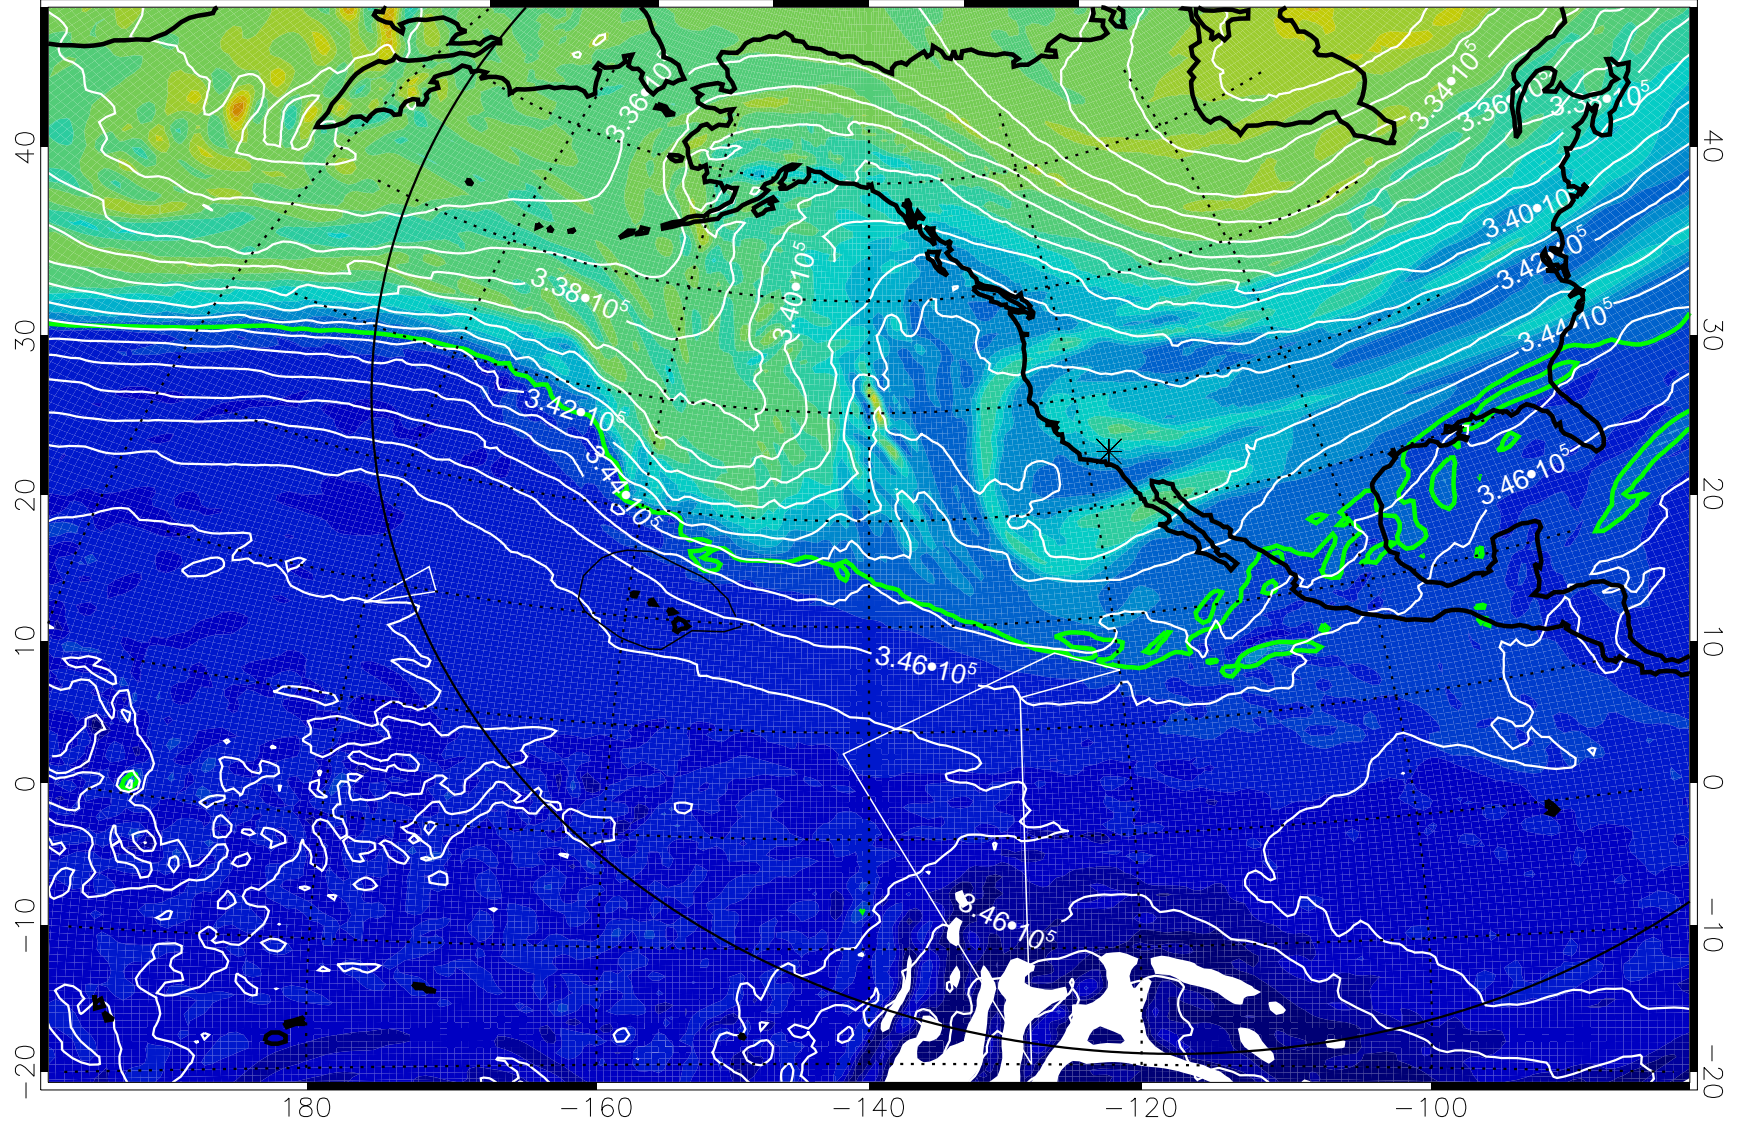

0 $5.0 \cdot 10^{-6}$ $1.0 \cdot 10^{-5}$ $1.5 \cdot 10^{-5}$
PVU

355K Montgomery Streamfunction, white
EPV Tropopause (2 PVU) Position
Range ring of 6000 km -- 19 hours GH round trip

13011906, 102 hour forecast for 355K EPV

160 180 -160 -140 -120 -100

0 $5.0 \cdot 10^{-6}$ $1.0 \cdot 10^{-5}$ $1.5 \cdot 10^{-5}$
PVU

355K Montgomery Streamfunction, white
EPV Tropopause (2 PVU) Position
Range ring of 6000 km -- 19 hours GH round trip

13011912, 108 hour forecast for 355K EPV

160 180 -160 -140 -120 -100

0 $5.0 \cdot 10^{-6}$ $1.0 \cdot 10^{-5}$ $1.5 \cdot 10^{-5}$
PVU

355K Montgomery Streamfunction, white
EPV Tropopause (2 PVU) Position
Range ring of 6000 km -- 19 hours GH round trip

13011918, 114 hour forecast for 355K EPV

160 180 -160 -140 -120 -100

0 $5.0 \cdot 10^{-6}$ $1.0 \cdot 10^{-5}$ $1.5 \cdot 10^{-5}$
PVU

355K Montgomery Streamfunction, white
EPV Tropopause (2 PVU) Position
Range ring of 6000 km -- 19 hours GH round trip