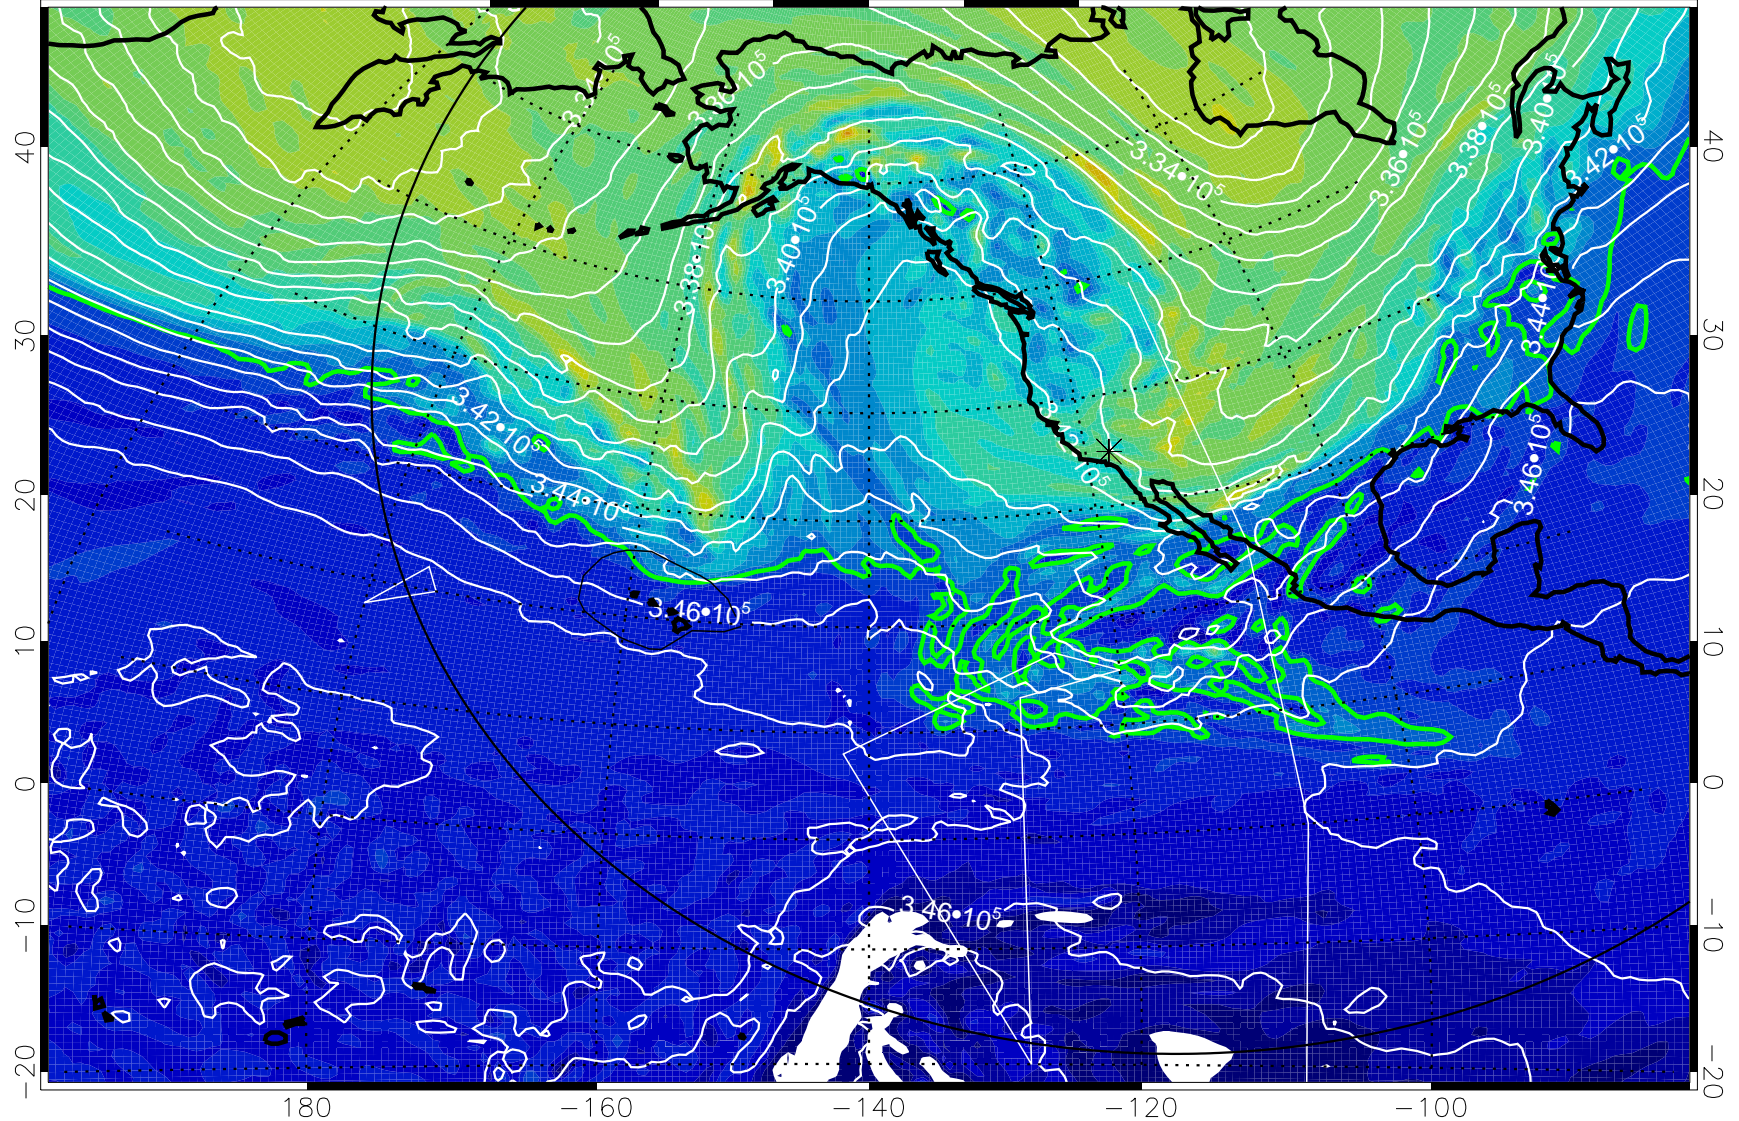

13011500, 108 hour forecast for 355K EPV

160 180 -160 -140 -120 -100

0 5.0\*10<sup>-6</sup> 1.0\*10<sup>-5</sup> 1.5\*10<sup>-5</sup>  
PVU

355K Montgomery Streamfunction, white  
EPV Tropopause (2 PVU) Position  
Range ring of 6000 km -- 19 hours GH round trip

13011506, 114 hour forecast for 355K EPV

160 180 -160 -140 -120 -100

0  $5.0 \cdot 10^{-6}$   $1.0 \cdot 10^{-5}$   $1.5 \cdot 10^{-5}$   
PVU

355K Montgomery Streamfunction, white  
EPV Tropopause (2 PVU) Position  
Range ring of 6000 km -- 19 hours GH round trip

13011512, 120 hour forecast for 355K EPV

160 180 -160 -140 -120 -100

0  $5.0 \cdot 10^{-6}$   $1.0 \cdot 10^{-5}$   $1.5 \cdot 10^{-5}$   
PVU

355K Montgomery Streamfunction, white  
EPV Tropopause (2 PVU) Position  
Range ring of 6000 km -- 19 hours GH round trip