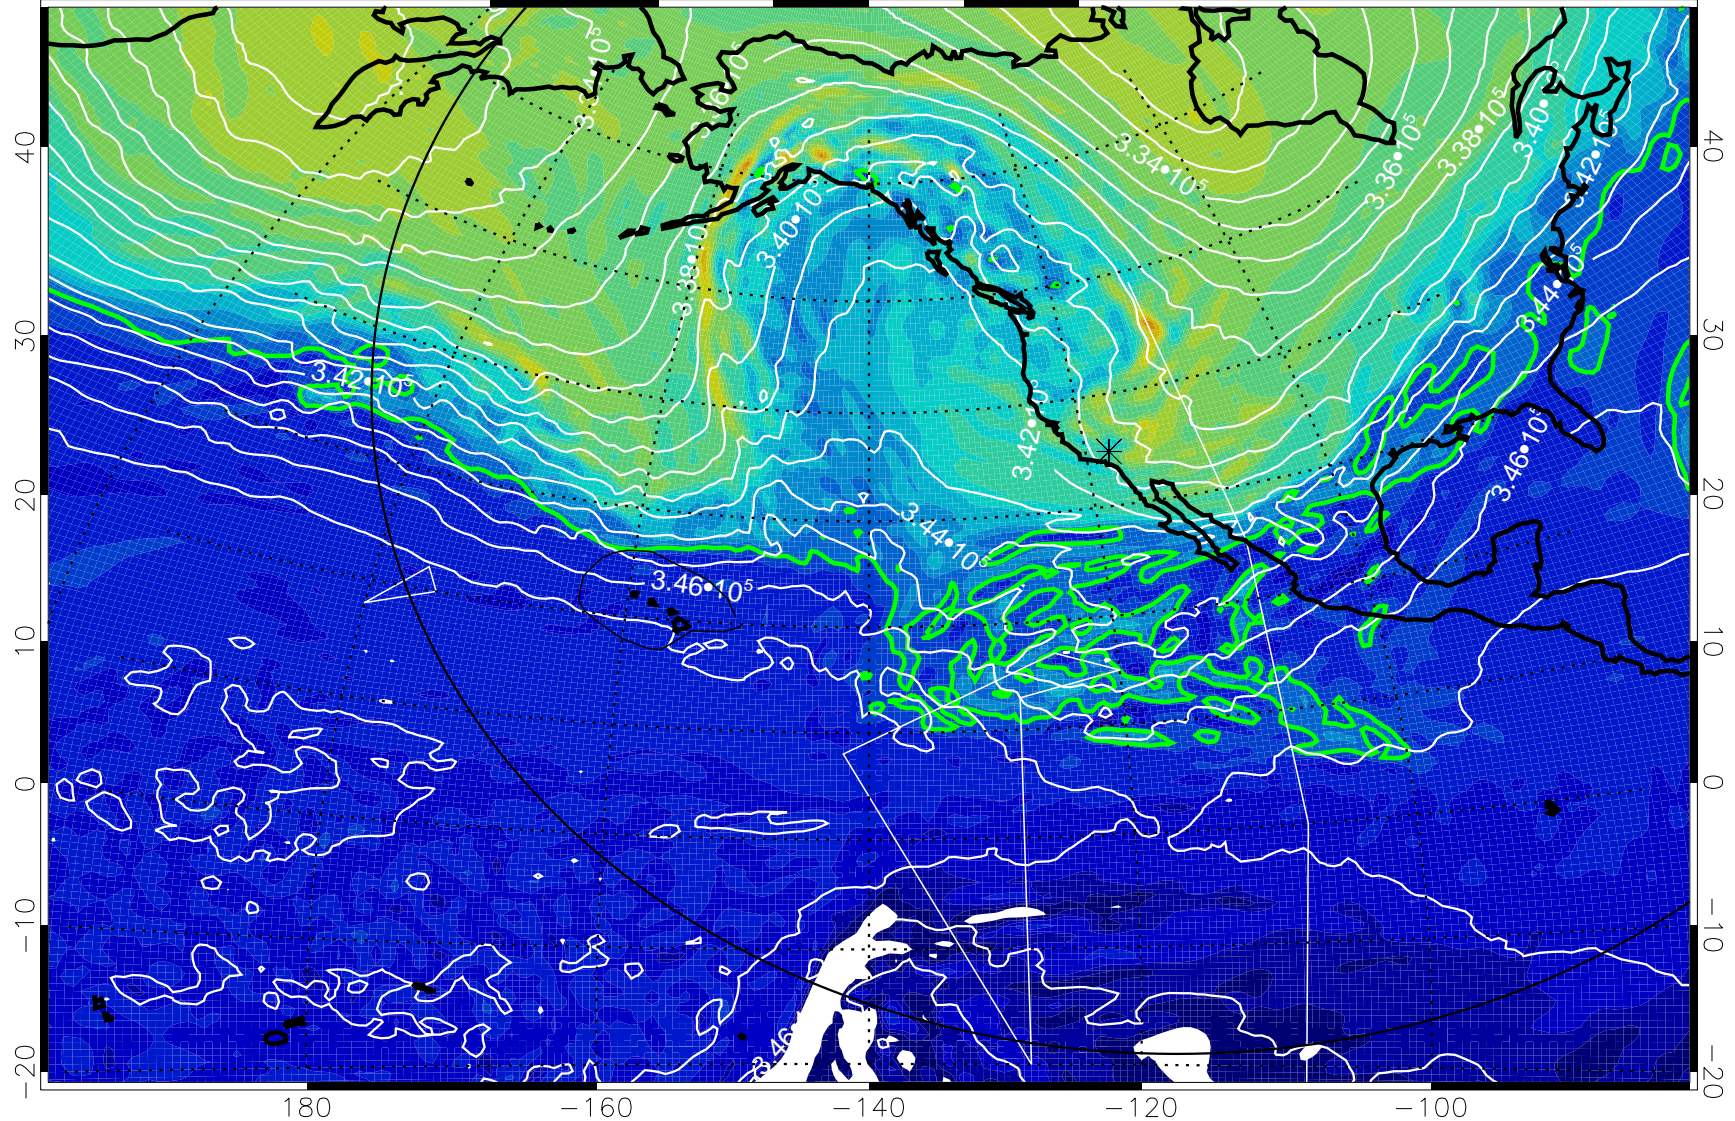

13011418, 102 hour forecast for 355K EPV

160 180 -160 -140 -120 -100

0  $5.0 \cdot 10^{-6}$   $1.0 \cdot 10^{-5}$   $1.5 \cdot 10^{-5}$   
PVU

355K Montgomery Streamfunction, white  
EPV Tropopause (2 PVU) Position  
Range ring of 6000 km -- 19 hours GH round trip

13011500, 108 hour forecast for 355K EPV

160 180 -160 -140 -120 -100

0 5.0\*10<sup>-6</sup> 1.0\*10<sup>-5</sup> 1.5\*10<sup>-5</sup>  
PVU

355K Montgomery Streamfunction, white  
EPV Tropopause (2 PVU) Position  
Range ring of 6000 km -- 19 hours GH round trip

13011506, 114 hour forecast for 355K EPV

160 180 -160 -140 -120 -100

0  $5.0 \cdot 10^{-6}$   $1.0 \cdot 10^{-5}$   $1.5 \cdot 10^{-5}$   
PVU

355K Montgomery Streamfunction, white  
EPV Tropopause (2 PVU) Position  
Range ring of 6000 km -- 19 hours GH round trip

13011512, 120 hour forecast for 355K EPV

160 180 -160 -140 -120 -100

0  $5.0 \cdot 10^{-6}$   $1.0 \cdot 10^{-5}$   $1.5 \cdot 10^{-5}$   
PVU

355K Montgomery Streamfunction, white  
EPV Tropopause (2 PVU) Position  
Range ring of 6000 km -- 19 hours GH round trip