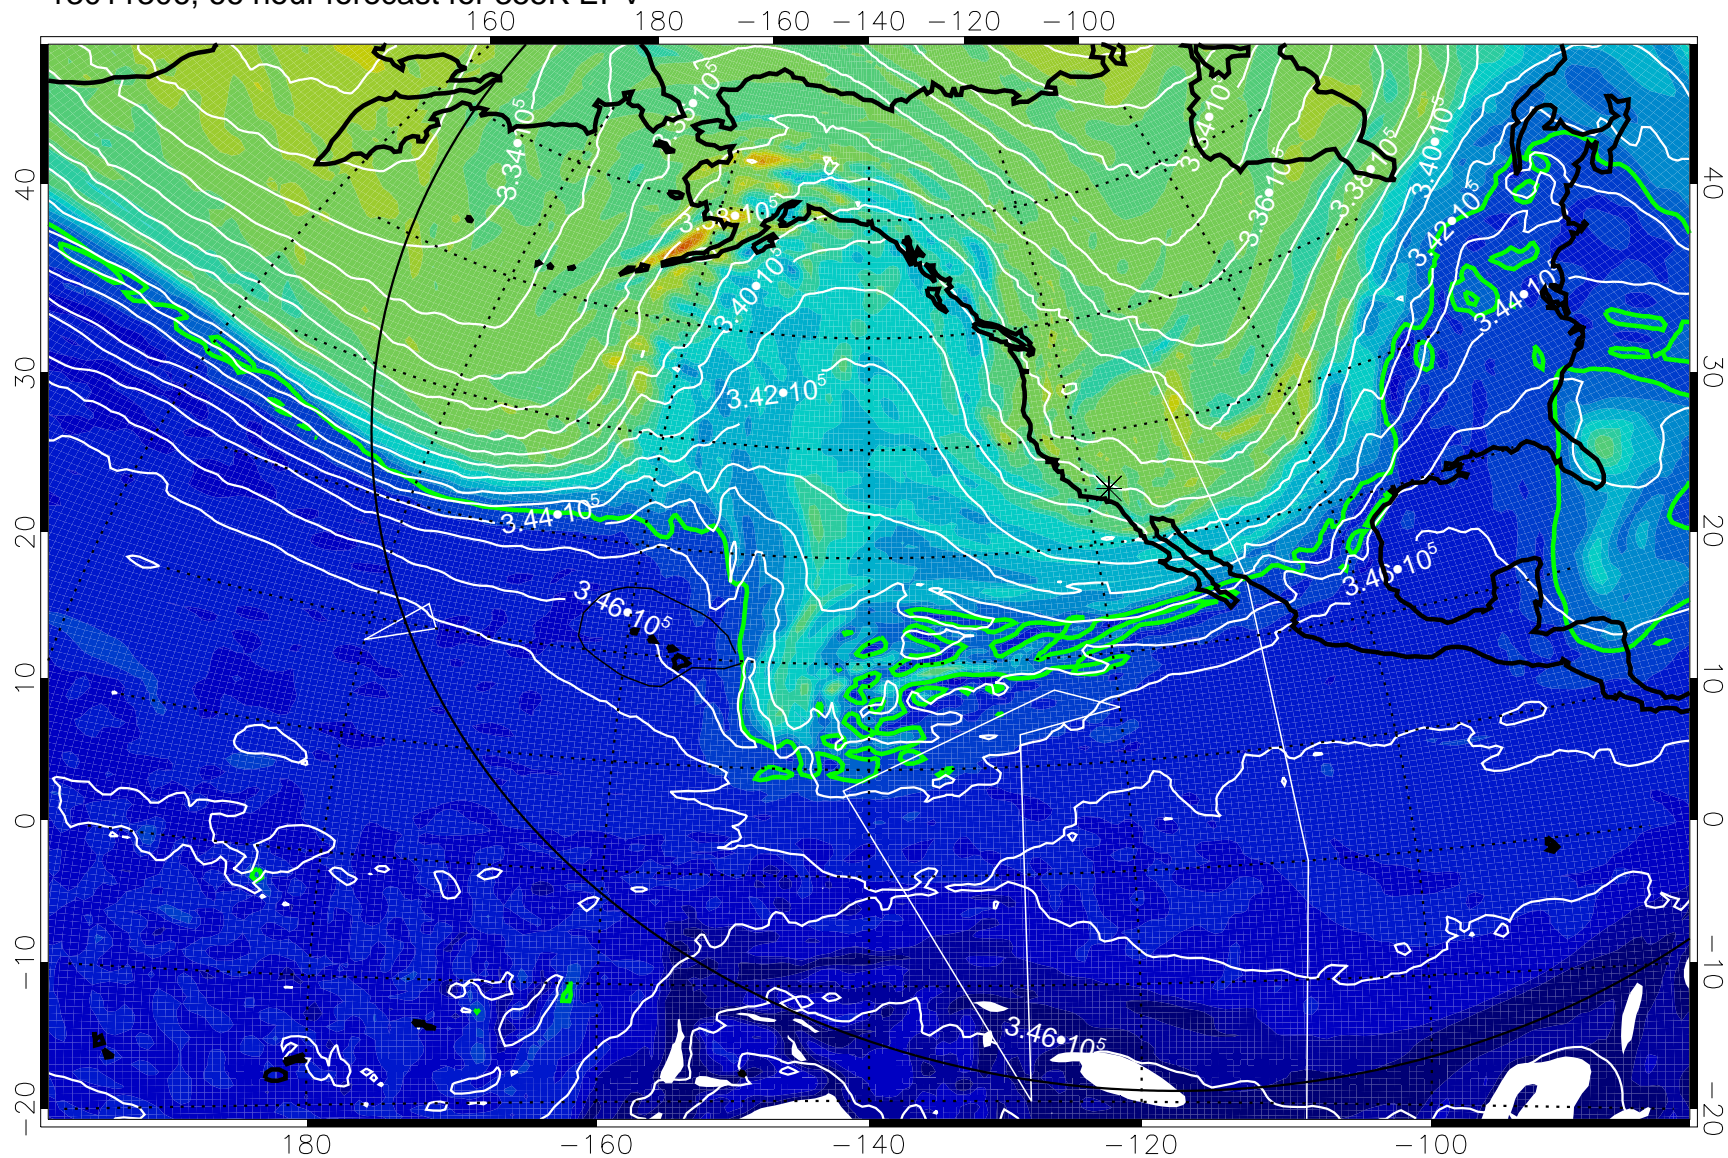

0 5.0•10<sup>-6</sup> 1.0•10<sup>-5</sup> 1.5•10<sup>-5</sup>

PVU

355K Montgomery Streamfunction, white  
EPV Tropopause (2 PVU) Position  
Range ring of 6000 km -- 19 hours GH round trip

13011212, 48 hour forecast for 355K EPV

160 180 -160 -140 -120 -100

355K Montgomery Streamfunction, white  
EPV Tropopause (2 PVU) Position  
Range ring of 6000 km -- 19 hours GH round trip

13011218, 54 hour forecast for 355K EPV

160 180 -160 -140 -120 -100

355K Montgomery Streamfunction, white  
EPV Tropopause (2 PVU) Position  
Range ring of 6000 km -- 19 hours GH round trip

13011300, 60 hour forecast for 355K EPV

355K Montgomery Streamfunction, white  
EPV Tropopause (2 PVU) Position  
Range ring of 6000 km -- 19 hours GH round trip

13011306, 66 hour forecast for 355K EPV

0       $5.0 \cdot 10^{-6}$        $1.0 \cdot 10^{-5}$        $1.5 \cdot 10^{-5}$   
PVU

355K Montgomery Streamfunction, white  
EPV Tropopause (2 PVU) Position  
Range ring of 6000 km -- 19 hours GH round trip