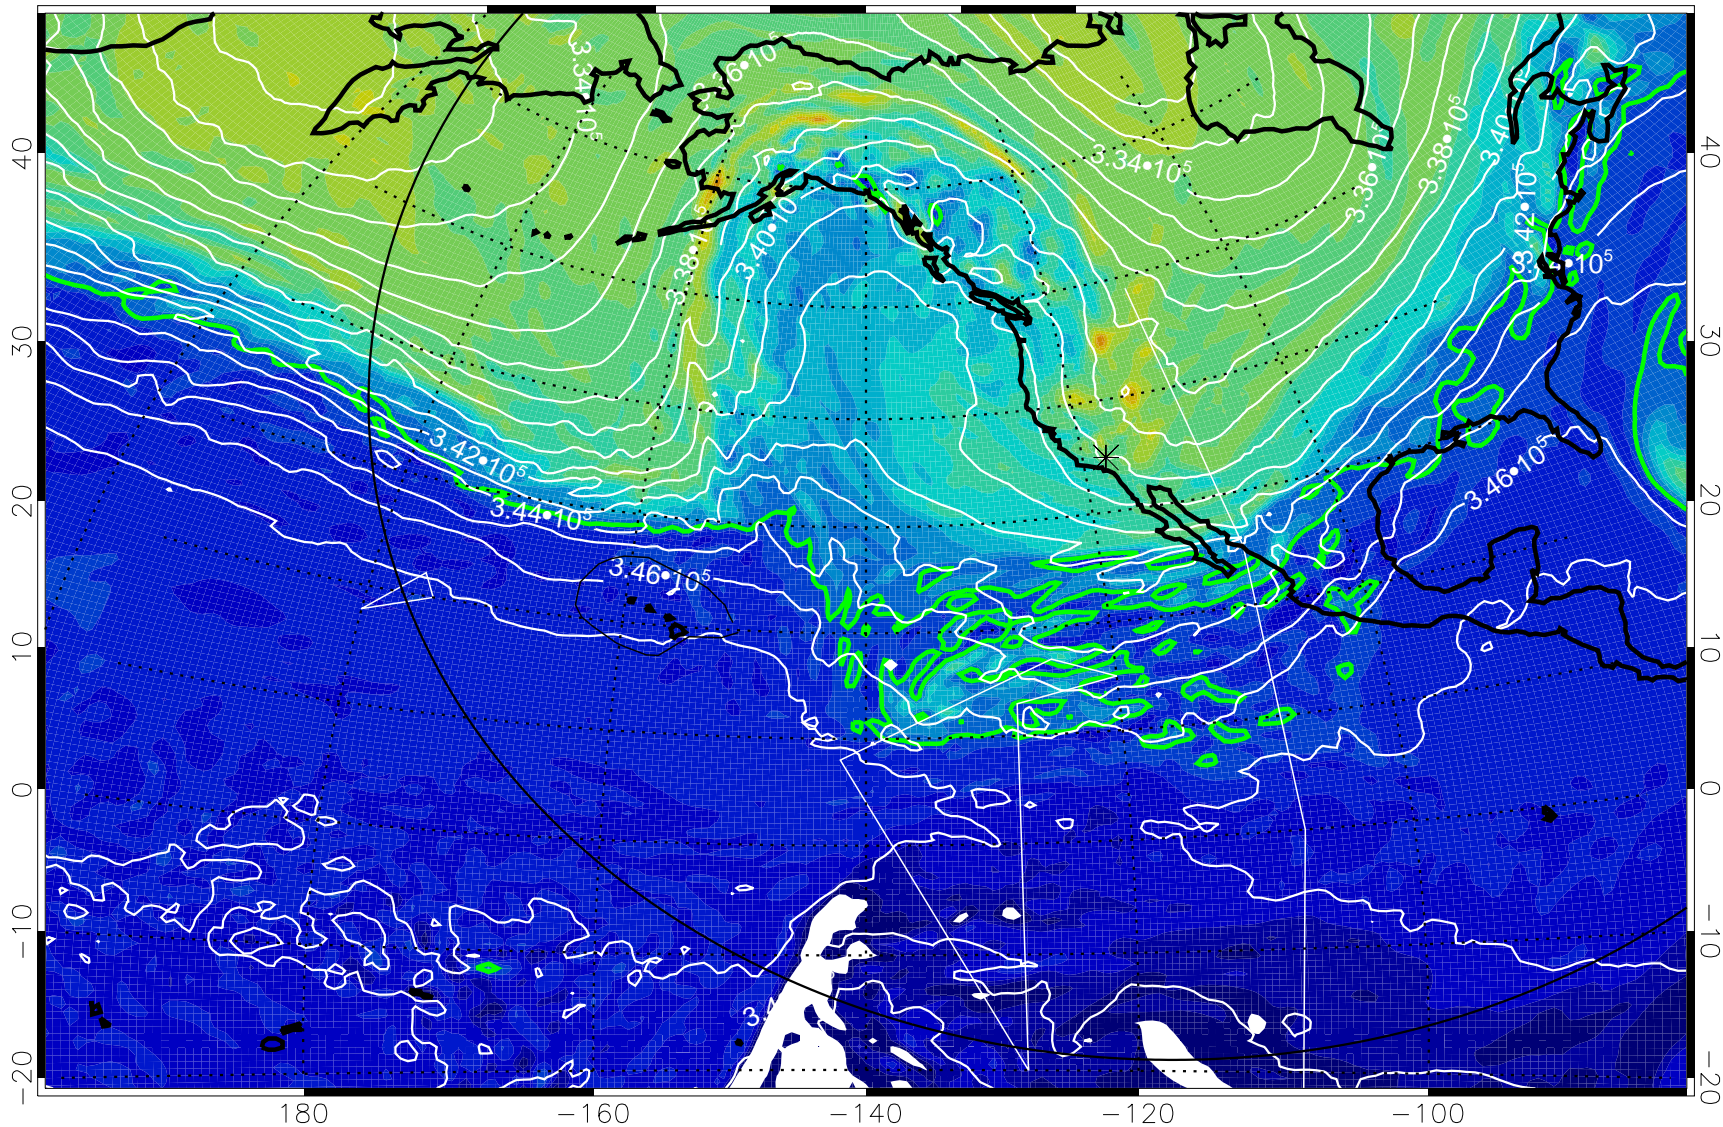

13011318, 78 hour forecast for 355K EPV

355K Montgomery Streamfunction, white  
EPV Tropopause (2 PVU) Position  
Range ring of 6000 km -- 19 hours GH round trip

13011400, 84 hour forecast for 355K EPV

355K Montgomery Streamfunction, white  
EPV Tropopause (2 PVU) Position  
Range ring of 6000 km -- 19 hours GH round trip

13011406, 90 hour forecast for 355K EPV

355K Montgomery Streamfunction, white  
EPV Tropopause (2 PVU) Position  
Range ring of 6000 km -- 19 hours GH round trip

13011412, 96 hour forecast for 355K EPV

355K Montgomery Streamfunction, white  
EPV Tropopause (2 PVU) Position  
Range ring of 6000 km -- 19 hours GH round trip

13011418, 102 hour forecast for 355K EPV

160 180 -160 -140 -120 -100

0  $5.0 \cdot 10^{-6}$   $1.0 \cdot 10^{-5}$   $1.5 \cdot 10^{-5}$   
PVU

355K Montgomery Streamfunction, white  
EPV Tropopause (2 PVU) Position  
Range ring of 6000 km -- 19 hours GH round trip

13011500, 108 hour forecast for 355K EPV

160 180 -160 -140 -120 -100

0 5.0\*10<sup>-6</sup> 1.0\*10<sup>-5</sup> 1.5\*10<sup>-5</sup>  
PVU

355K Montgomery Streamfunction, white  
EPV Tropopause (2 PVU) Position  
Range ring of 6000 km -- 19 hours GH round trip