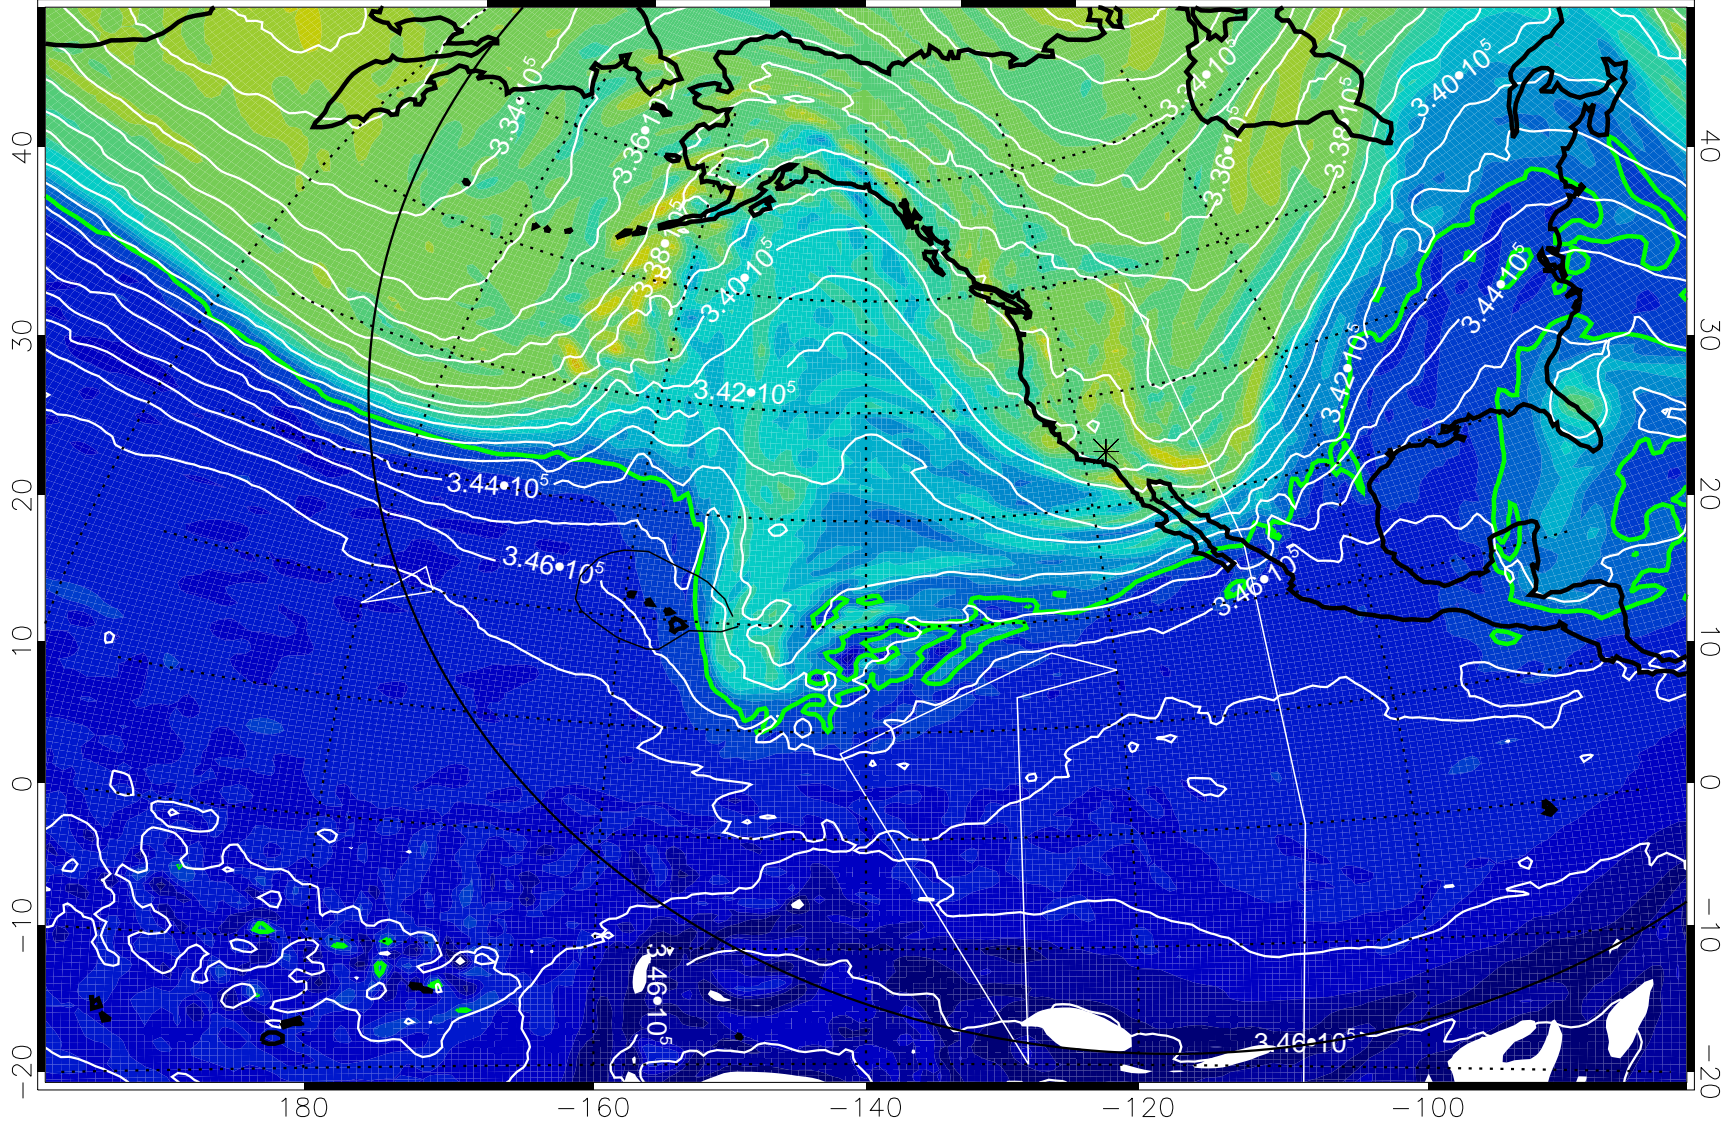

0 5.0•10<sup>-6</sup> 1.0•10<sup>-5</sup> 1.5•10<sup>-5</sup>

PVU

355K Montgomery Streamfunction, white  
EPV Tropopause (2 PVU) Position  
Range ring of 6000 km -- 19 hours GH round trip

13011212, 48 hour forecast for 355K EPV

160 180 -160 -140 -120 -100

355K Montgomery Streamfunction, white  
EPV Tropopause (2 PVU) Position  
Range ring of 6000 km -- 19 hours GH round trip

13011218, 54 hour forecast for 355K EPV

160 180 -160 -140 -120 -100

355K Montgomery Streamfunction, white  
EPV Tropopause (2 PVU) Position  
Range ring of 6000 km -- 19 hours GH round trip

13011300, 60 hour forecast for 355K EPV

355K Montgomery Streamfunction, white  
EPV Tropopause (2 PVU) Position  
Range ring of 6000 km -- 19 hours GH round trip

13011306, 66 hour forecast for 355K EPV

0       $5.0 \cdot 10^{-6}$        $1.0 \cdot 10^{-5}$        $1.5 \cdot 10^{-5}$   
PVU

355K Montgomery Streamfunction, white  
EPV Tropopause (2 PVU) Position  
Range ring of 6000 km -- 19 hours GH round trip