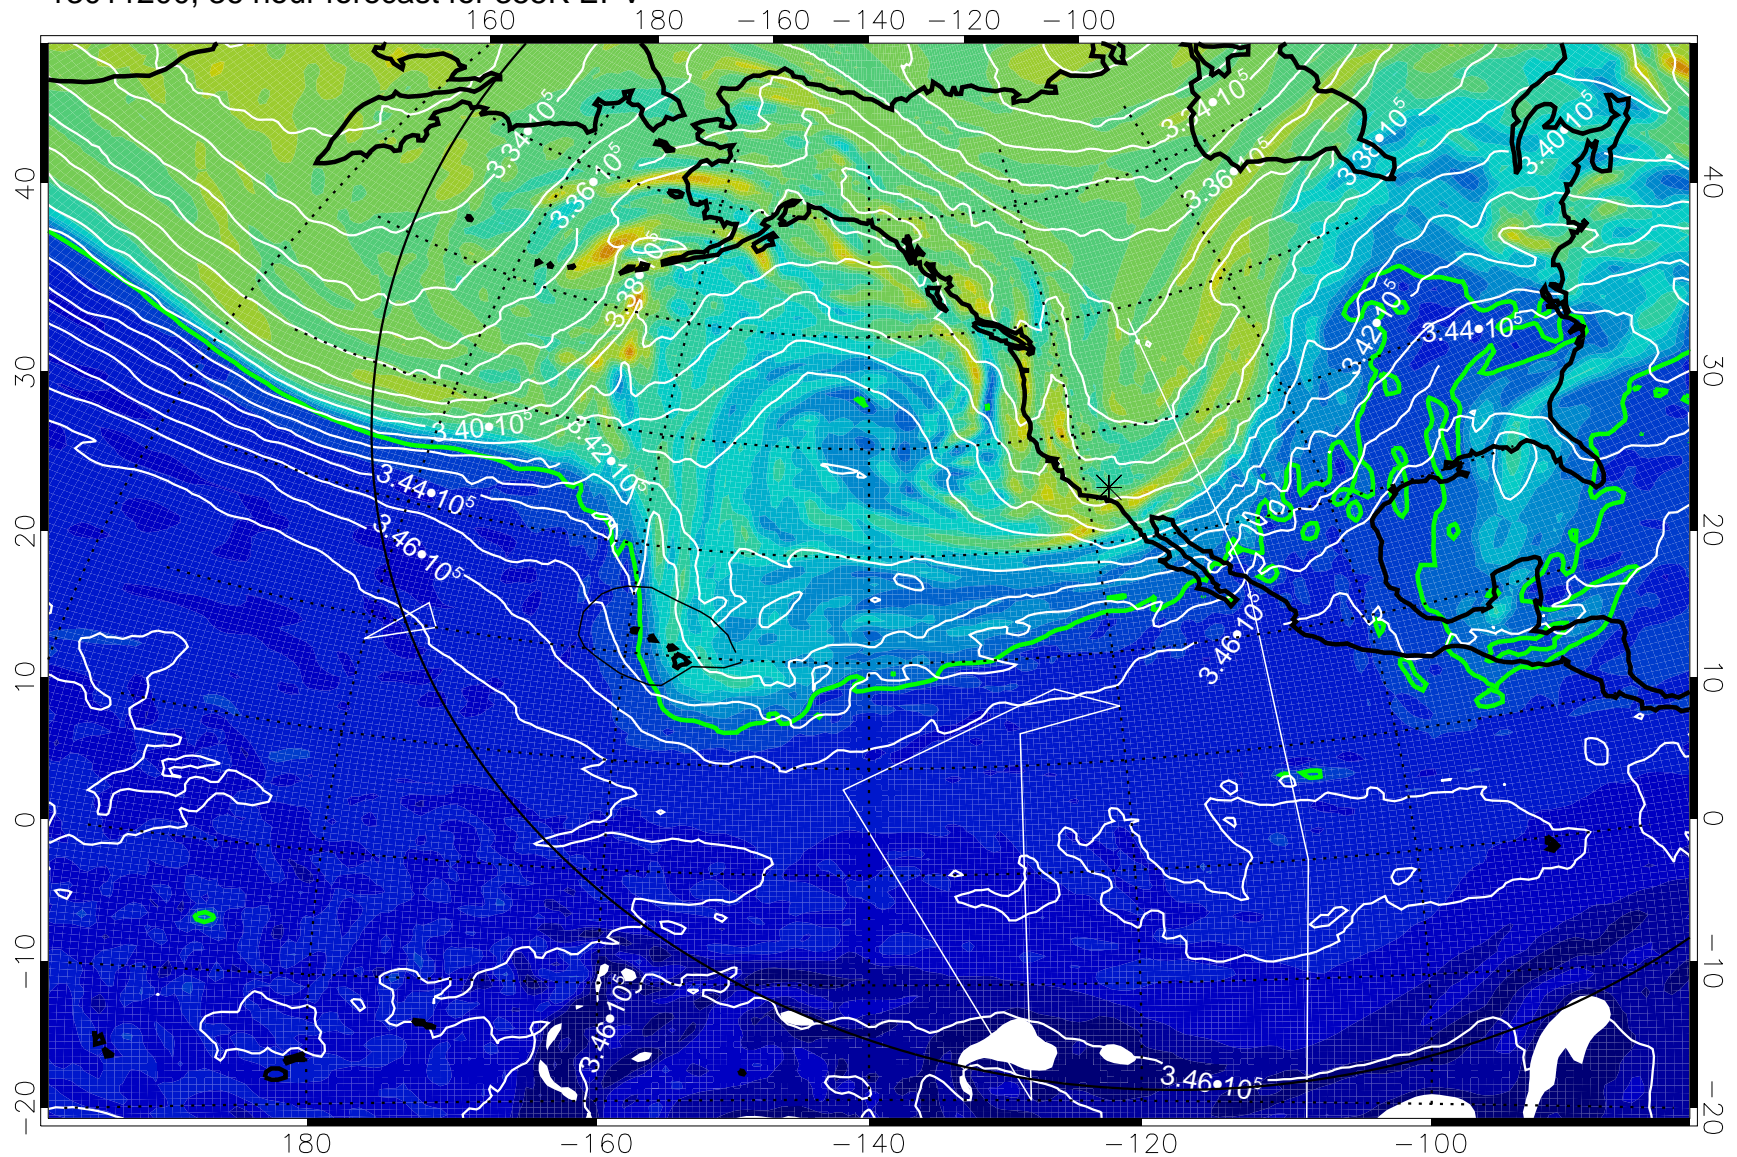

13011106, 18 hour forecast for 355K EPV

13011112, 24 hour forecast for 355K EPV

0  $5.0 \cdot 10^{-6}$   $1.0 \cdot 10^{-5}$   $1.5 \cdot 10^{-5}$   
PVU

355K Montgomery Streamfunction, white  
EPV Tropopause (2 PVU) Position  
Range ring of 6000 km -- 19 hours GH round trip

13011118, 30 hour forecast for 355K EPV

0 5.0 $\cdot 10^{-6}$  1.0 $\cdot 10^{-5}$  1.5 $\cdot 10^{-5}$   
PVU

355K Montgomery Streamfunction, white  
EPV Tropopause (2 PVU) Position  
Range ring of 6000 km -- 19 hours GH round trip

13011200, 36 hour forecast for 355K EPV

355K Montgomery Streamfunction, white  
EPV Tropopause (2 PVU) Position  
Range ring of 6000 km -- 19 hours GH round trip

13011206, 42 hour forecast for 355K EPV

160 180 -160 -140 -120 -100