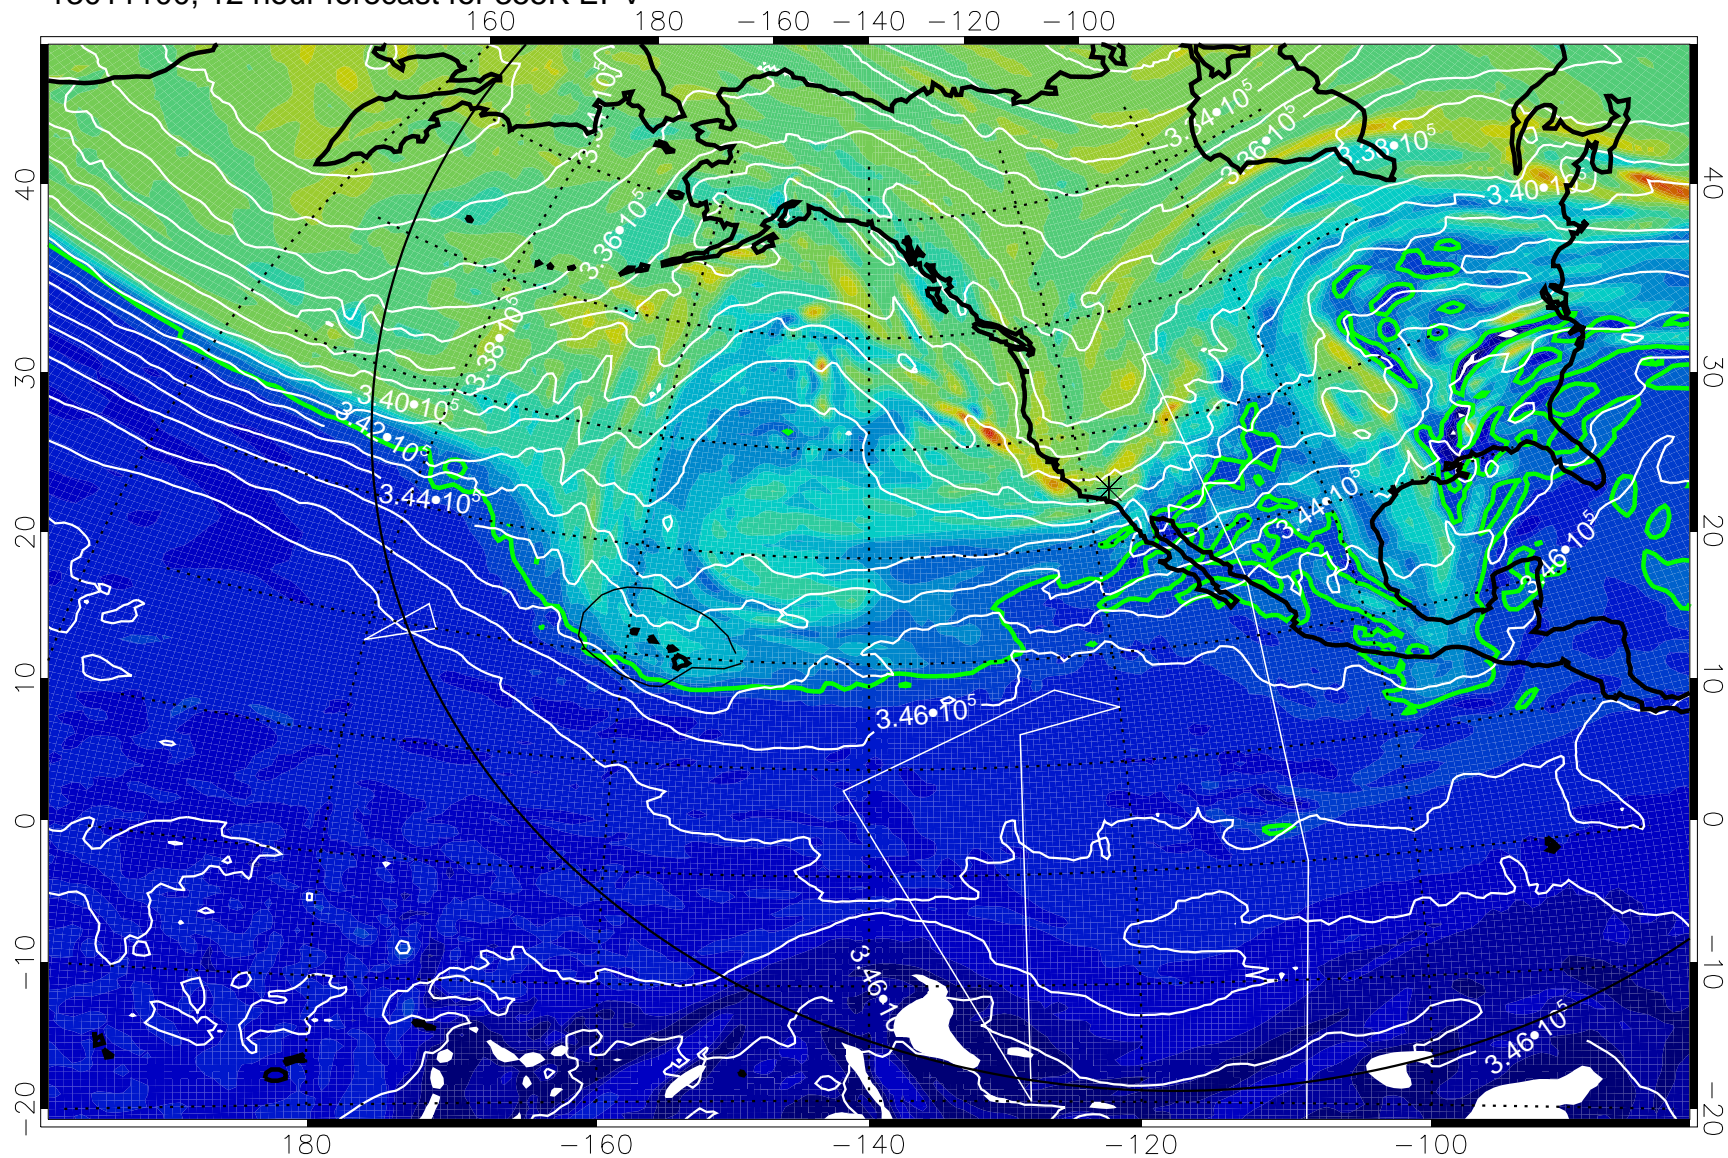

13011018, 6 hour forecast for 355K EPV

160 180 -160 -140 -120 -100

0  $5.0 \cdot 10^{-6}$   $1.0 \cdot 10^{-5}$   $1.5 \cdot 10^{-5}$   
PVU

355K Montgomery Streamfunction, white  
EPV Tropopause (2 PVU) Position  
Range ring of 6000 km -- 19 hours GH round trip

13011100, 12 hour forecast for 355K EPV

0       $5.0 \cdot 10^{-6}$        $1.0 \cdot 10^{-5}$        $1.5 \cdot 10^{-5}$   
PVU

355K Montgomery Streamfunction, white  
EPV Tropopause (2 PVU) Position  
Range ring of 6000 km -- 19 hours GH round trip