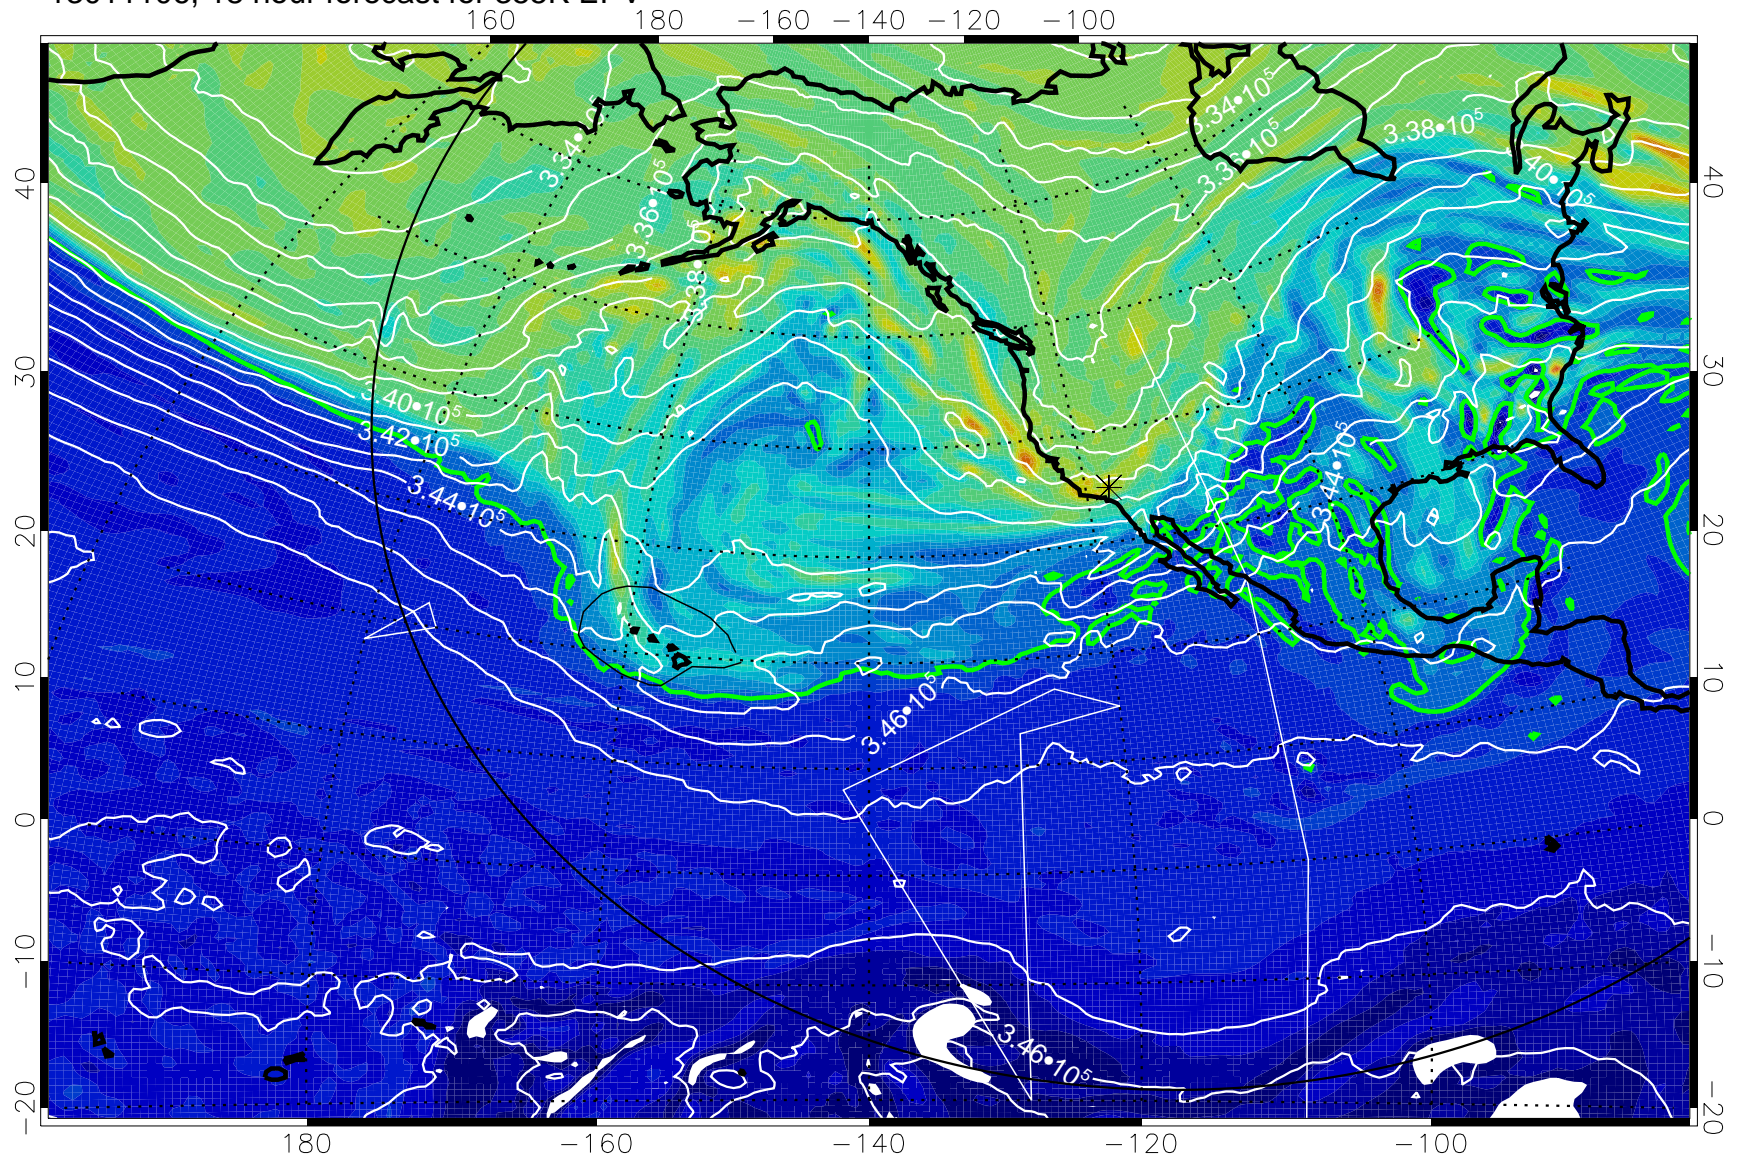

13011018, 6 hour forecast for 355K EPV

160 180 -160 -140 -120 -100

0  $5.0 \cdot 10^{-6}$   $1.0 \cdot 10^{-5}$   $1.5 \cdot 10^{-5}$   
PVU

355K Montgomery Streamfunction, white  
EPV Tropopause (2 PVU) Position  
Range ring of 6000 km -- 19 hours GH round trip

13011100, 12 hour forecast for 355K EPV

0       $5.0 \cdot 10^{-6}$        $1.0 \cdot 10^{-5}$        $1.5 \cdot 10^{-5}$   
PVU

355K Montgomery Streamfunction, white  
EPV Tropopause (2 PVU) Position  
Range ring of 6000 km -- 19 hours GH round trip

13011106, 18 hour forecast for 355K EPV

13011112, 24 hour forecast for 355K EPV

0  $5.0 \cdot 10^{-6}$   $1.0 \cdot 10^{-5}$   $1.5 \cdot 10^{-5}$   
PVU

355K Montgomery Streamfunction, white  
EPV Tropopause (2 PVU) Position  
Range ring of 6000 km -- 19 hours GH round trip

13011200, 36 hour forecast for 355K EPV

355K Montgomery Streamfunction, white  
EPV Tropopause (2 PVU) Position  
Range ring of 6000 km -- 19 hours GH round trip

13011206, 42 hour forecast for 355K EPV

160 180 -160 -140 -120 -100