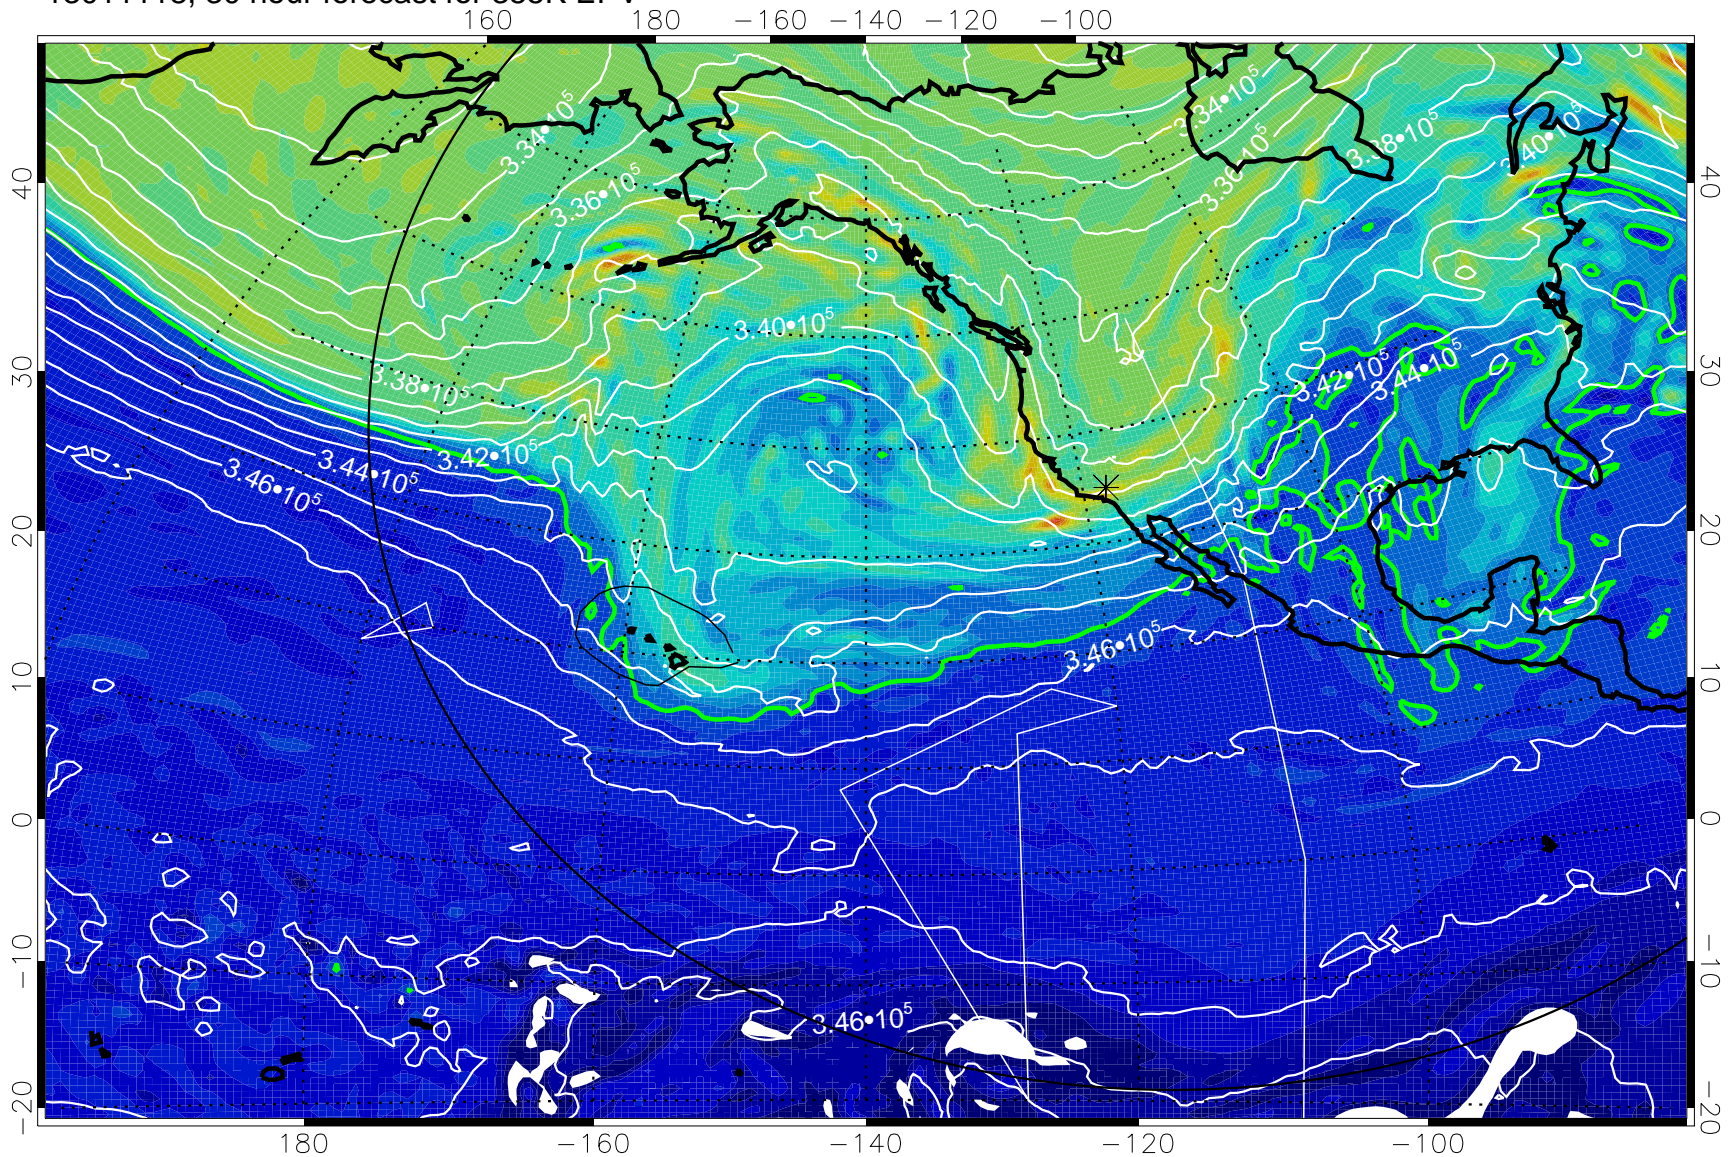

13011106, 18 hour forecast for 355K EPV

13011112, 24 hour forecast for 355K EPV

0  $5.0 \cdot 10^{-6}$   $1.0 \cdot 10^{-5}$   $1.5 \cdot 10^{-5}$   
PVU

355K Montgomery Streamfunction, white  
EPV Tropopause (2 PVU) Position  
Range ring of 6000 km -- 19 hours GH round trip

13011118, 30 hour forecast for 355K EPV

0 5.0 $\cdot 10^{-6}$  1.0 $\cdot 10^{-5}$  1.5 $\cdot 10^{-5}$   
PVU

355K Montgomery Streamfunction, white  
EPV Tropopause (2 PVU) Position  
Range ring of 6000 km -- 19 hours GH round trip

13011200, 36 hour forecast for 355K EPV

355K Montgomery Streamfunction, white  
EPV Tropopause (2 PVU) Position  
Range ring of 6000 km -- 19 hours GH round trip

13011206, 42 hour forecast for 355K EPV

160 180 -160 -140 -120 -100