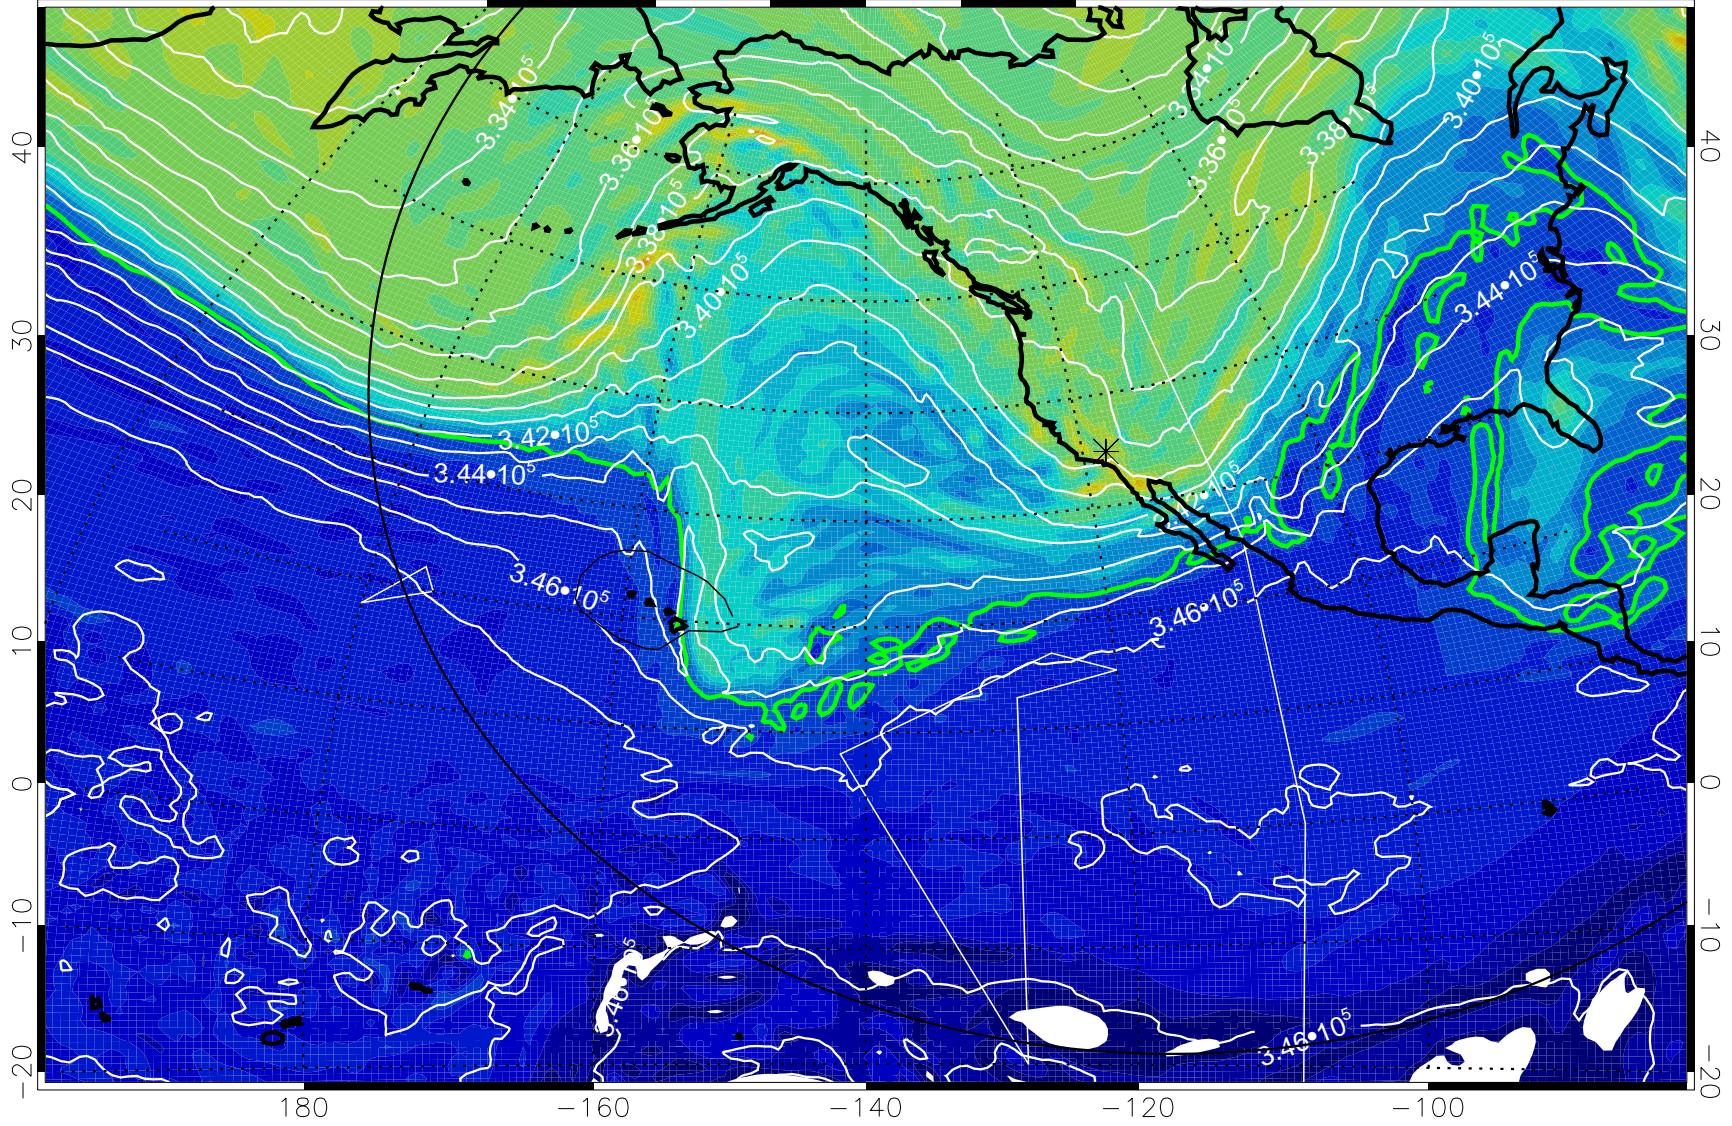

13011118, 30 hour forecast for 355K EPV

0 5.0 $\cdot 10^{-6}$  1.0 $\cdot 10^{-5}$  1.5 $\cdot 10^{-5}$   
PVU

355K Montgomery Streamfunction, white  
EPV Tropopause (2 PVU) Position  
Range ring of 6000 km -- 19 hours GH round trip

13011200, 36 hour forecast for 355K EPV

355K Montgomery Streamfunction, white  
EPV Tropopause (2 PVU) Position  
Range ring of 6000 km -- 19 hours GH round trip

13011206, 42 hour forecast for 355K EPV

160 180 -160 -140 -120 -100

0 5.0•10<sup>-6</sup> 1.0•10<sup>-5</sup> 1.5•10<sup>-5</sup>

PVU

355K Montgomery Streamfunction, white  
EPV Tropopause (2 PVU) Position  
Range ring of 6000 km -- 19 hours GH round trip

13011212, 48 hour forecast for 355K EPV

160 180 -160 -140 -120 -100

355K Montgomery Streamfunction, white  
EPV Tropopause (2 PVU) Position  
Range ring of 6000 km -- 19 hours GH round trip

13011218, 54 hour forecast for 355K EPV

160 180 -160 -140 -120 -100