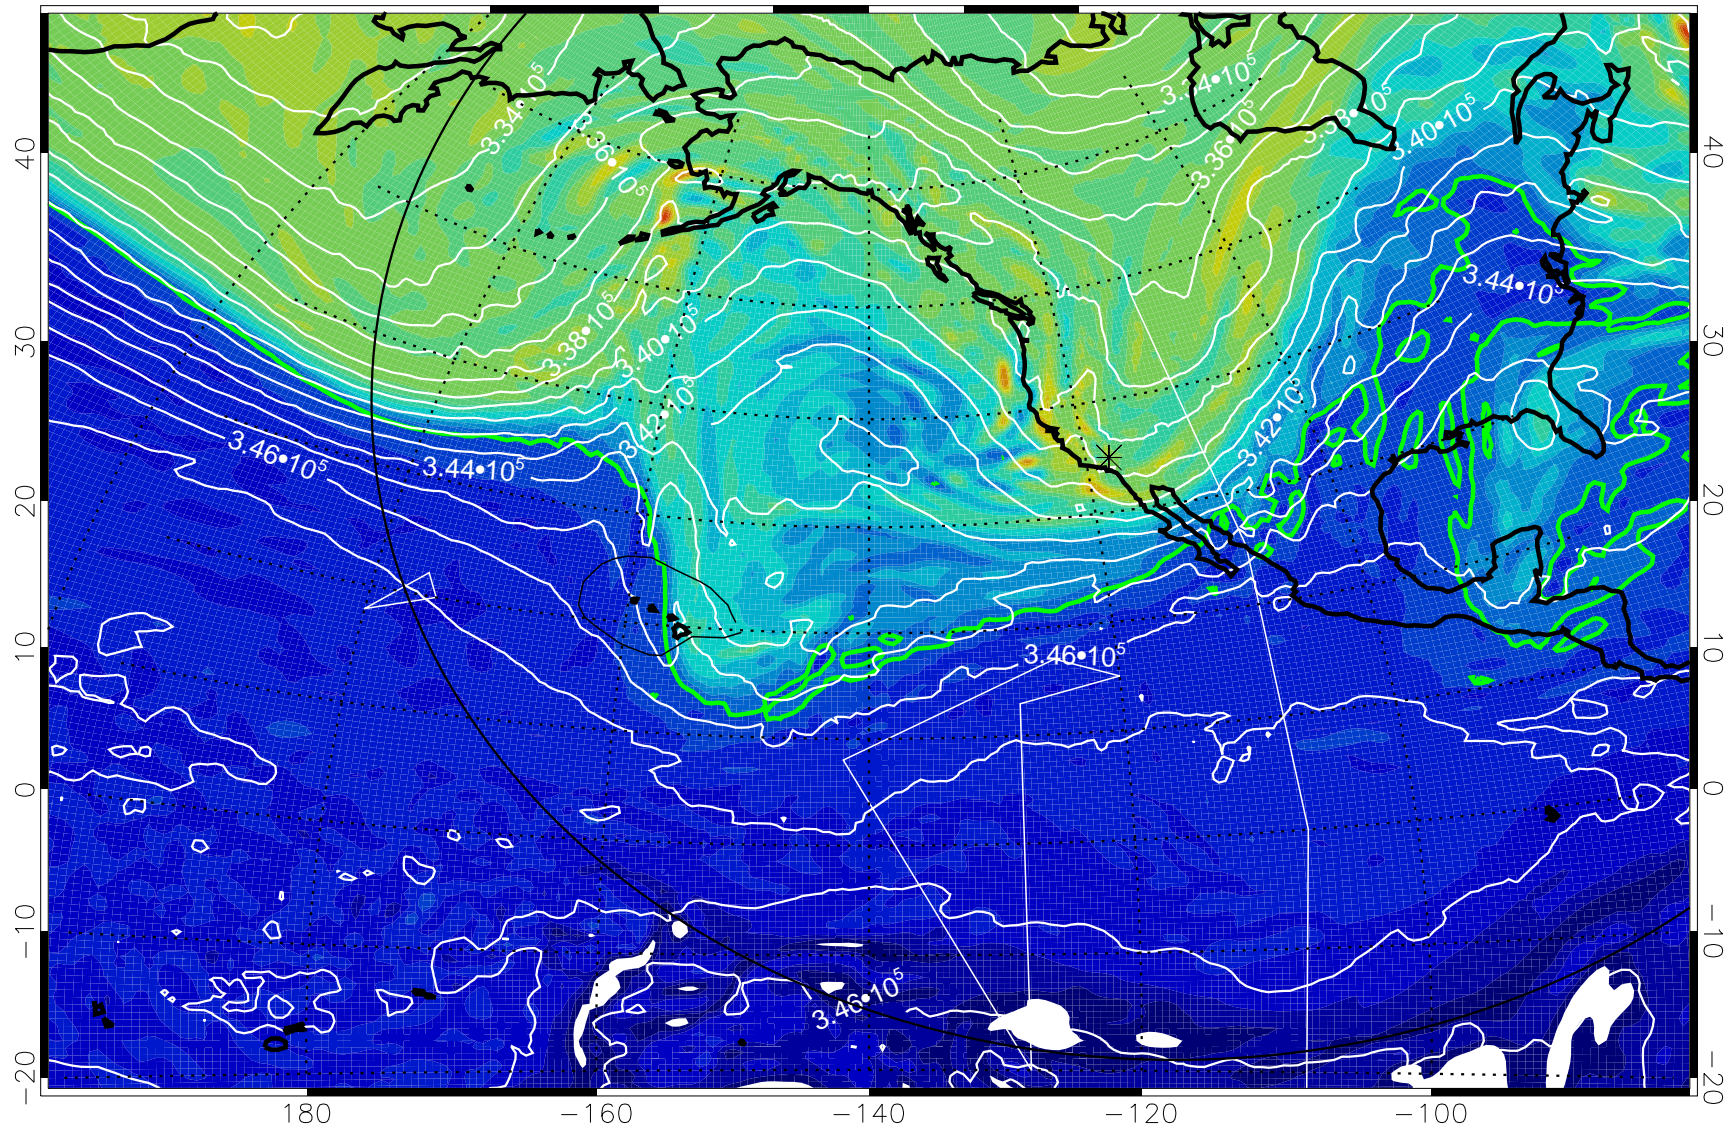

13011118, 30 hour forecast for 355K EPV

0 5.0 $\cdot 10^{-6}$  1.0 $\cdot 10^{-5}$  1.5 $\cdot 10^{-5}$   
PVU

355K Montgomery Streamfunction, white  
EPV Tropopause (2 PVU) Position  
Range ring of 6000 km -- 19 hours GH round trip

13011200, 36 hour forecast for 355K EPV

355K Montgomery Streamfunction, white  
EPV Tropopause (2 PVU) Position  
Range ring of 6000 km -- 19 hours GH round trip

13011206, 42 hour forecast for 355K EPV

160 180 -160 -140 -120 -100

0 5.0•10<sup>-6</sup> 1.0•10<sup>-5</sup> 1.5•10<sup>-5</sup>

PVU

355K Montgomery Streamfunction, white  
EPV Tropopause (2 PVU) Position  
Range ring of 6000 km -- 19 hours GH round trip

13011212, 48 hour forecast for 355K EPV

160 180 -160 -140 -120 -100

355K Montgomery Streamfunction, white  
EPV Tropopause (2 PVU) Position  
Range ring of 6000 km -- 19 hours GH round trip

13011218, 54 hour forecast for 355K EPV

160 180 -160 -140 -120 -100