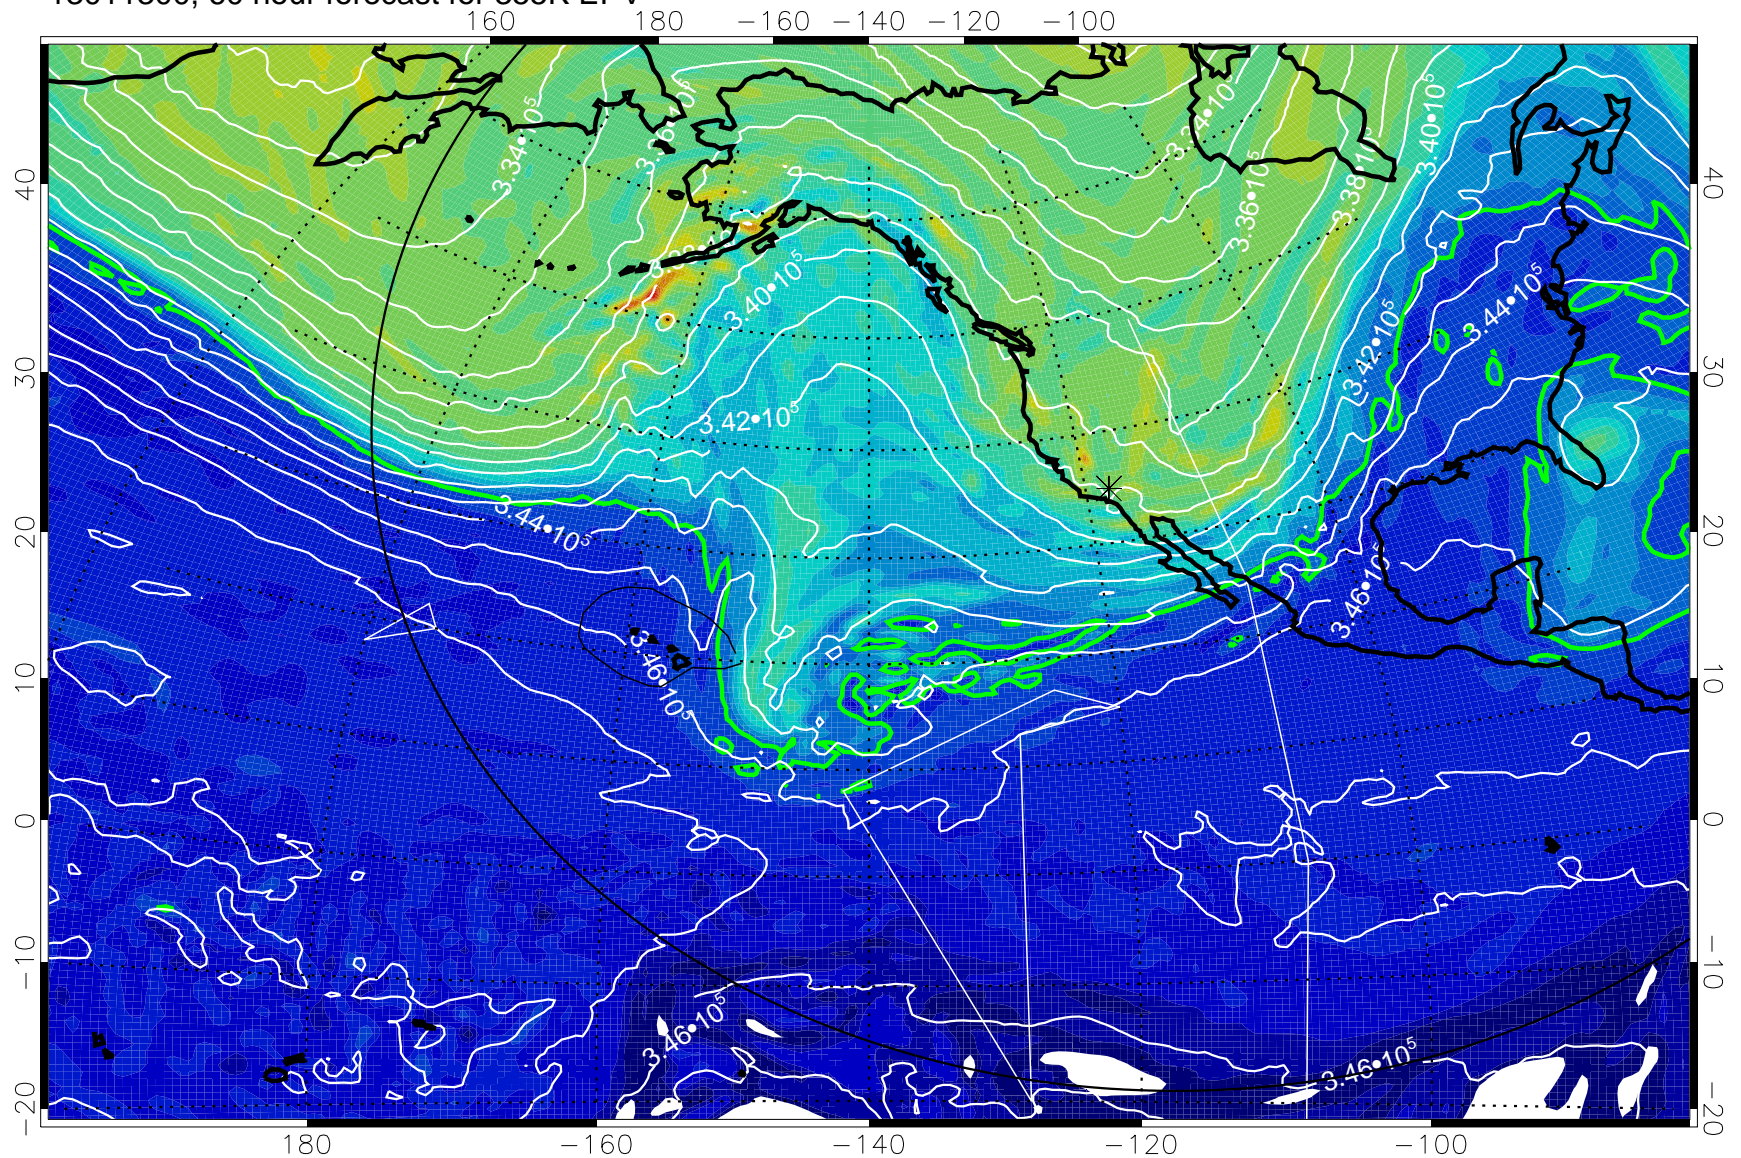

0 5.0•10<sup>-6</sup> 1.0•10<sup>-5</sup> 1.5•10<sup>-5</sup>

PVU

355K Montgomery Streamfunction, white  
EPV Tropopause (2 PVU) Position  
Range ring of 6000 km -- 19 hours GH round trip

13011212, 48 hour forecast for 355K EPV

160 180 -160 -140 -120 -100

355K Montgomery Streamfunction, white  
EPV Tropopause (2 PVU) Position  
Range ring of 6000 km -- 19 hours GH round trip

13011218, 54 hour forecast for 355K EPV

160 180 -160 -140 -120 -100

355K Montgomery Streamfunction, white  
EPV Tropopause (2 PVU) Position  
Range ring of 6000 km -- 19 hours GH round trip

13011300, 60 hour forecast for 355K EPV

355K Montgomery Streamfunction, white  
EPV Tropopause (2 PVU) Position  
Range ring of 6000 km -- 19 hours GH round trip

13011306, 66 hour forecast for 355K EPV

0       $5.0 \cdot 10^{-6}$        $1.0 \cdot 10^{-5}$        $1.5 \cdot 10^{-5}$   
PVU

355K Montgomery Streamfunction, white  
EPV Tropopause (2 PVU) Position  
Range ring of 6000 km -- 19 hours GH round trip