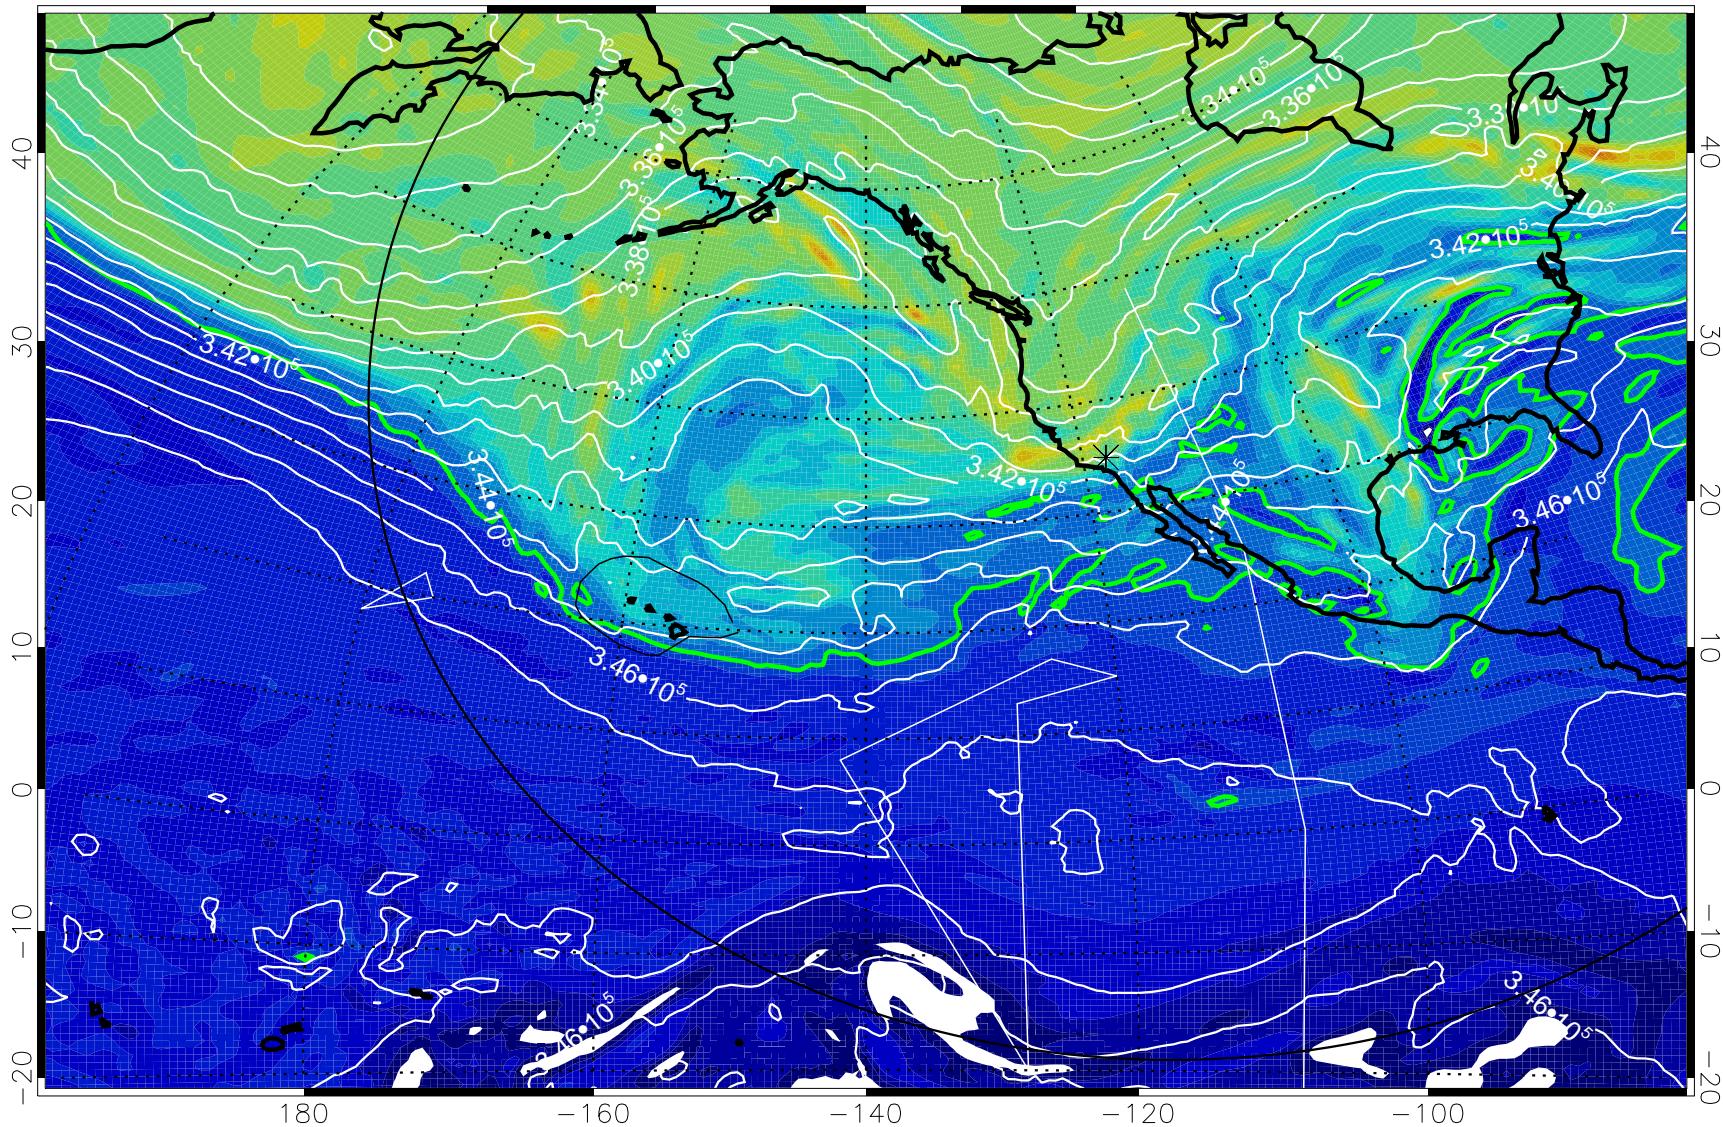

13011018, 6 hour forecast for 355K EPV

160 180 -160 -140 -120 -100

0  $5.0 \cdot 10^{-6}$   $1.0 \cdot 10^{-5}$   $1.5 \cdot 10^{-5}$   
PVU

355K Montgomery Streamfunction, white  
EPV Tropopause (2 PVU) Position  
Range ring of 6000 km -- 19 hours GH round trip

13011100, 12 hour forecast for 355K EPV

0       $5.0 \cdot 10^{-6}$        $1.0 \cdot 10^{-5}$        $1.5 \cdot 10^{-5}$   
PVU

355K Montgomery Streamfunction, white  
EPV Tropopause (2 PVU) Position  
Range ring of 6000 km -- 19 hours GH round trip

13011106, 18 hour forecast for 355K EPV

13011112, 24 hour forecast for 355K EPV

0  $5.0 \cdot 10^{-6}$   $1.0 \cdot 10^{-5}$   $1.5 \cdot 10^{-5}$   
PVU

355K Montgomery Streamfunction, white  
EPV Tropopause (2 PVU) Position  
Range ring of 6000 km -- 19 hours GH round trip

13011118, 30 hour forecast for 355K EPV

0 5.0 $\cdot 10^{-6}$  1.0 $\cdot 10^{-5}$  1.5 $\cdot 10^{-5}$   
PVU

355K Montgomery Streamfunction, white  
EPV Tropopause (2 PVU) Position  
Range ring of 6000 km -- 19 hours GH round trip