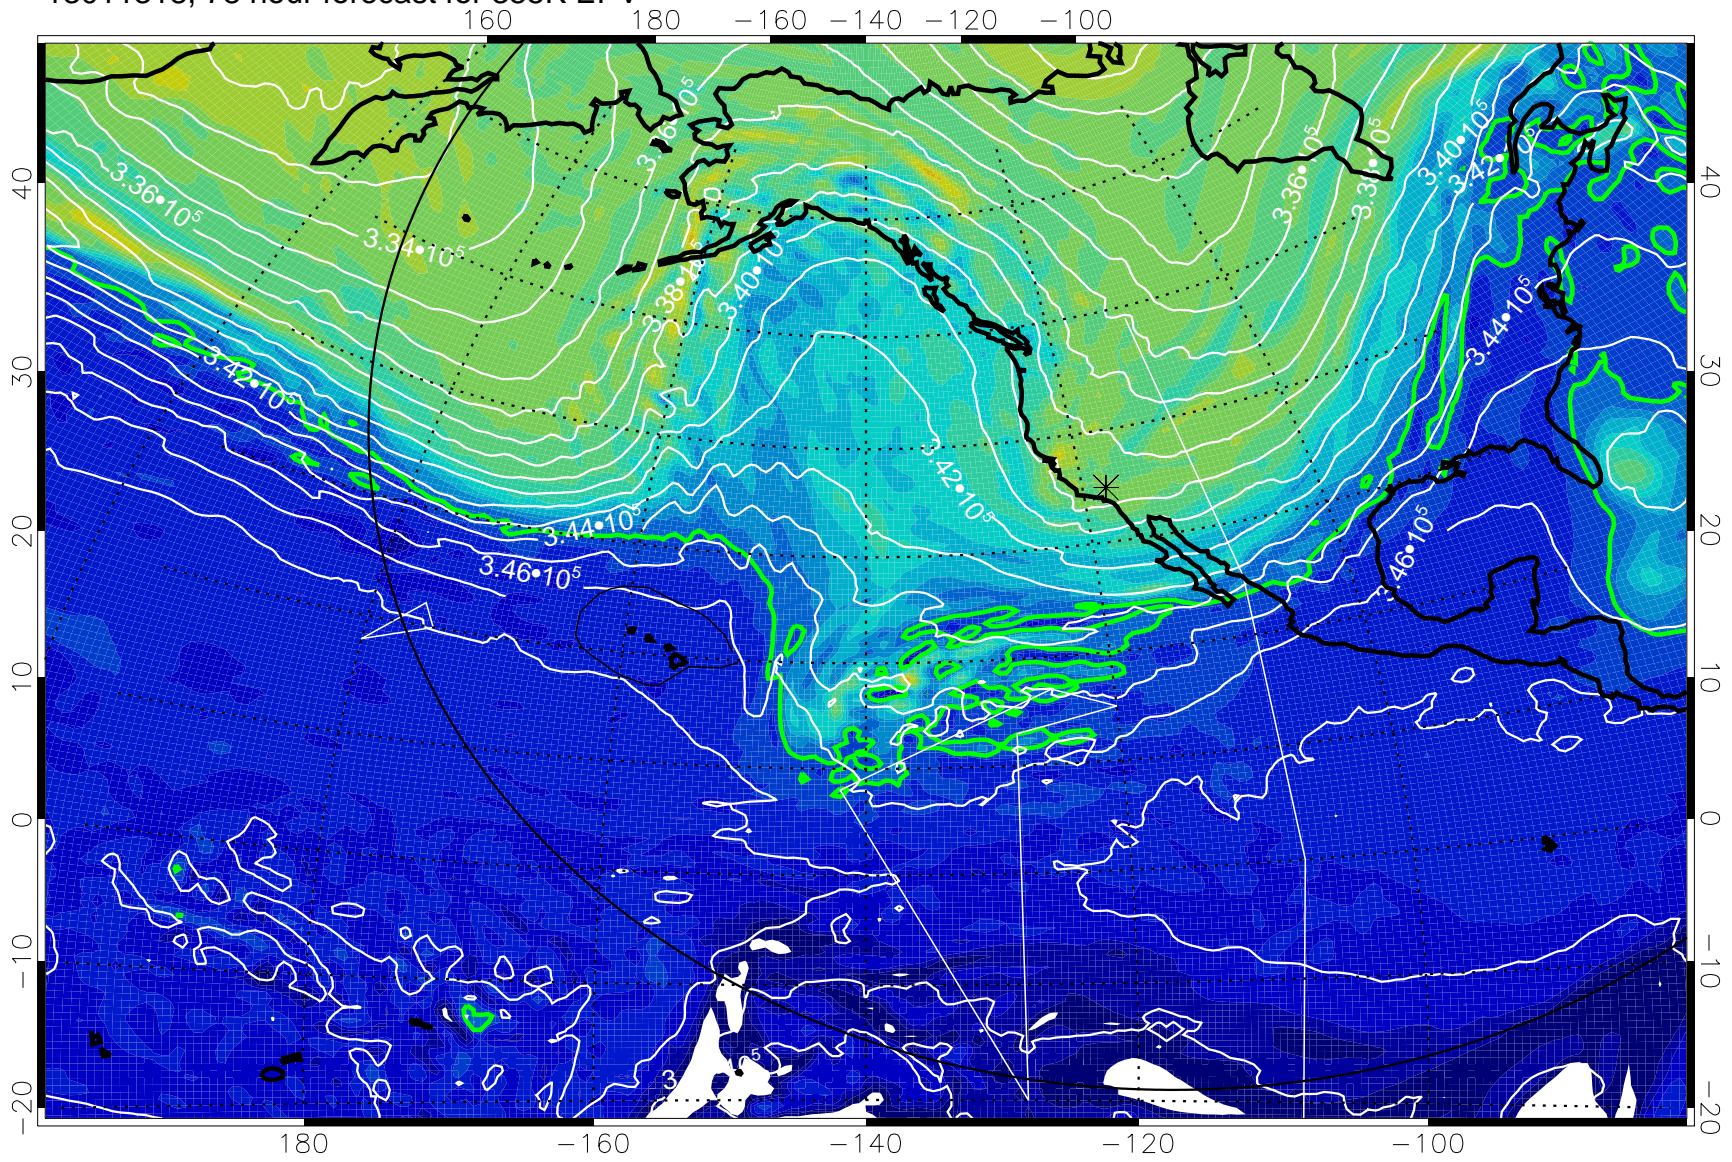

355K Montgomery Streamfunction, white  
EPV Tropopause (2 PVU) Position  
Range ring of 6000 km -- 19 hours GH round trip

13011300, 60 hour forecast for 355K EPV

355K Montgomery Streamfunction, white  
EPV Tropopause (2 PVU) Position  
Range ring of 6000 km -- 19 hours GH round trip

13011306, 66 hour forecast for 355K EPV

0       $5.0 \cdot 10^{-6}$        $1.0 \cdot 10^{-5}$        $1.5 \cdot 10^{-5}$   
PVU

355K Montgomery Streamfunction, white  
EPV Tropopause (2 PVU) Position  
Range ring of 6000 km -- 19 hours GH round trip

13011312, 72 hour forecast for 355K EPV

0  $5.0 \cdot 10^{-6}$   $1.0 \cdot 10^{-5}$   $1.5 \cdot 10^{-5}$   
PVU

355K Montgomery Streamfunction, white  
EPV Tropopause (2 PVU) Position  
Range ring of 6000 km -- 19 hours GH round trip

13011318, 78 hour forecast for 355K EPV

355K Montgomery Streamfunction, white  
EPV Tropopause (2 PVU) Position  
Range ring of 6000 km -- 19 hours GH round trip

13011400, 84 hour forecast for 355K EPV

355K Montgomery Streamfunction, white  
EPV Tropopause (2 PVU) Position  
Range ring of 6000 km -- 19 hours GH round trip