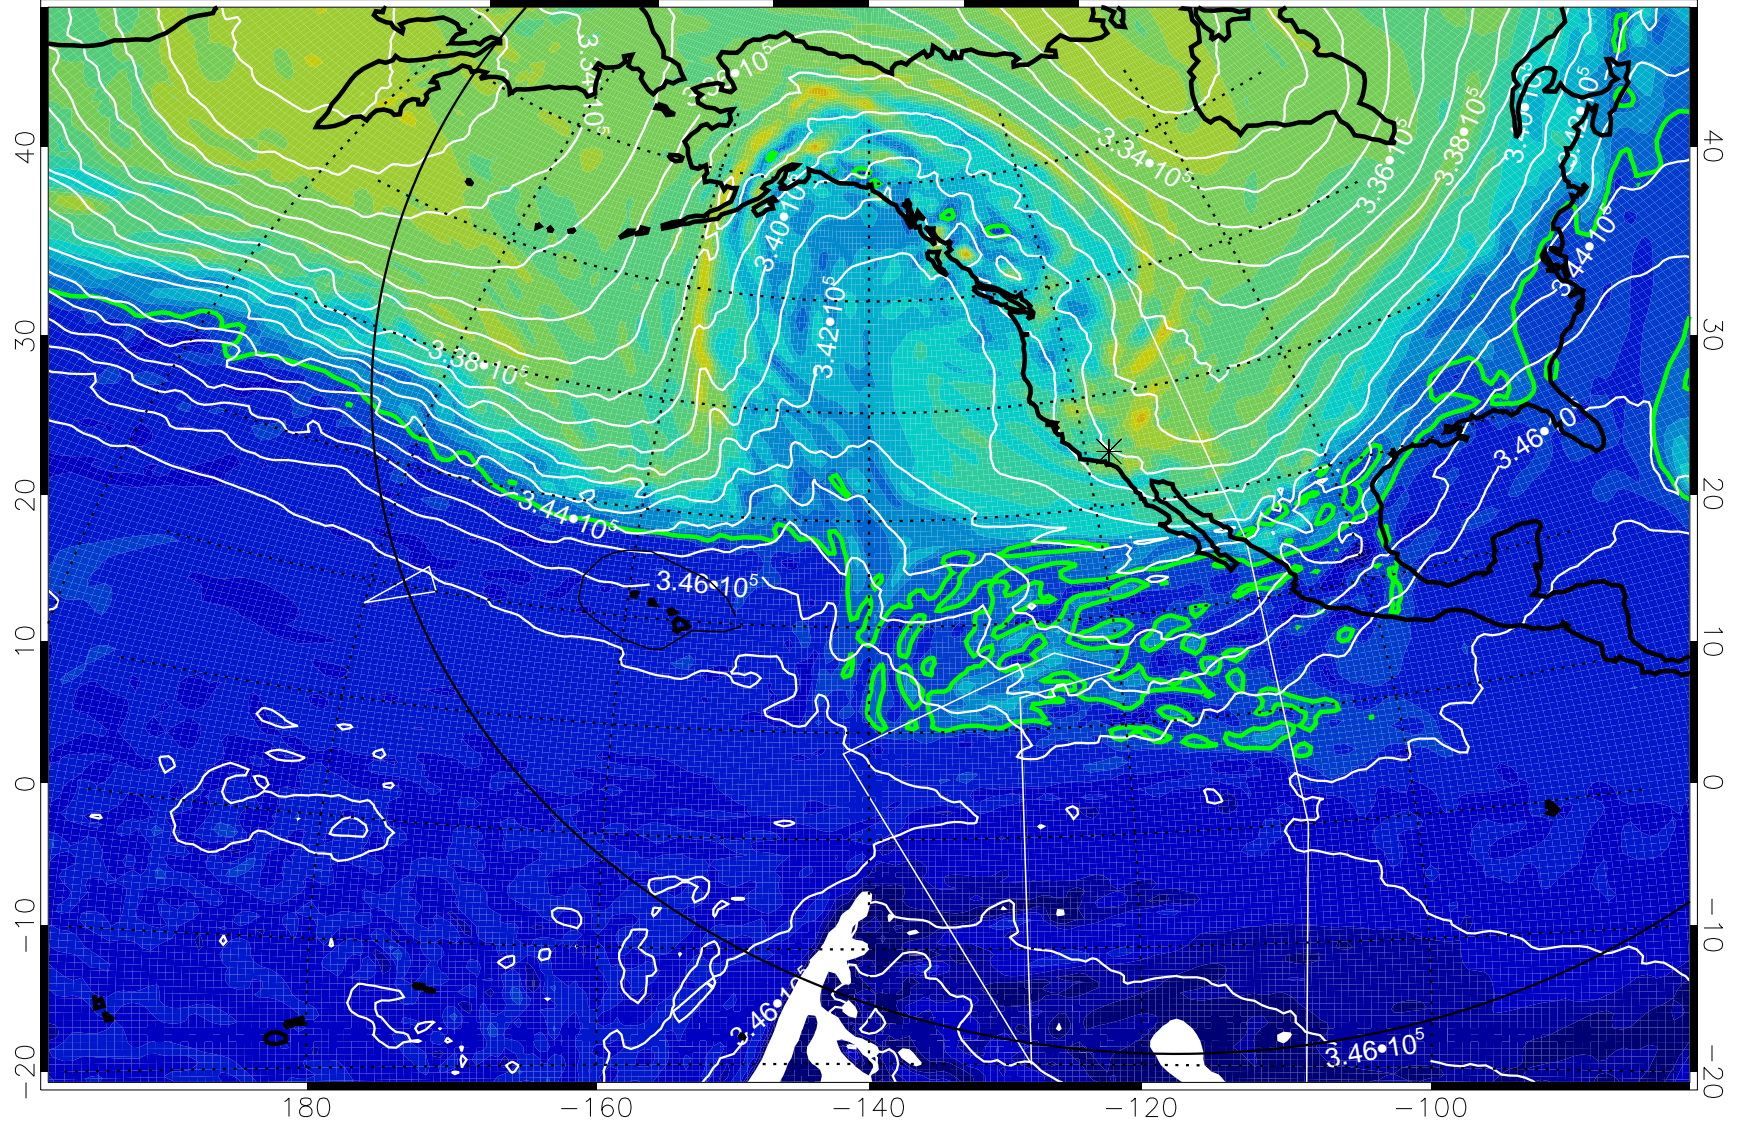

13011406, 90 hour forecast for 355K EPV

355K Montgomery Streamfunction, white  
EPV Tropopause (2 PVU) Position  
Range ring of 6000 km -- 19 hours GH round trip

13011412, 96 hour forecast for 355K EPV

355K Montgomery Streamfunction, white  
EPV Tropopause (2 PVU) Position  
Range ring of 6000 km -- 19 hours GH round trip

13011418, 102 hour forecast for 355K EPV

160 180 -160 -140 -120 -100

0  $5.0 \cdot 10^{-6}$   $1.0 \cdot 10^{-5}$   $1.5 \cdot 10^{-5}$   
PVU

355K Montgomery Streamfunction, white  
EPV Tropopause (2 PVU) Position  
Range ring of 6000 km -- 19 hours GH round trip

13011500, 108 hour forecast for 355K EPV

160 180 -160 -140 -120 -100

0 5.0\*10<sup>-6</sup> 1.0\*10<sup>-5</sup> 1.5\*10<sup>-5</sup>  
PVU

355K Montgomery Streamfunction, white  
EPV Tropopause (2 PVU) Position  
Range ring of 6000 km -- 19 hours GH round trip

13011506, 114 hour forecast for 355K EPV

160 180 -160 -140 -120 -100

0  $5.0 \cdot 10^{-6}$   $1.0 \cdot 10^{-5}$   $1.5 \cdot 10^{-5}$   
PVU

355K Montgomery Streamfunction, white  
EPV Tropopause (2 PVU) Position  
Range ring of 6000 km -- 19 hours GH round trip