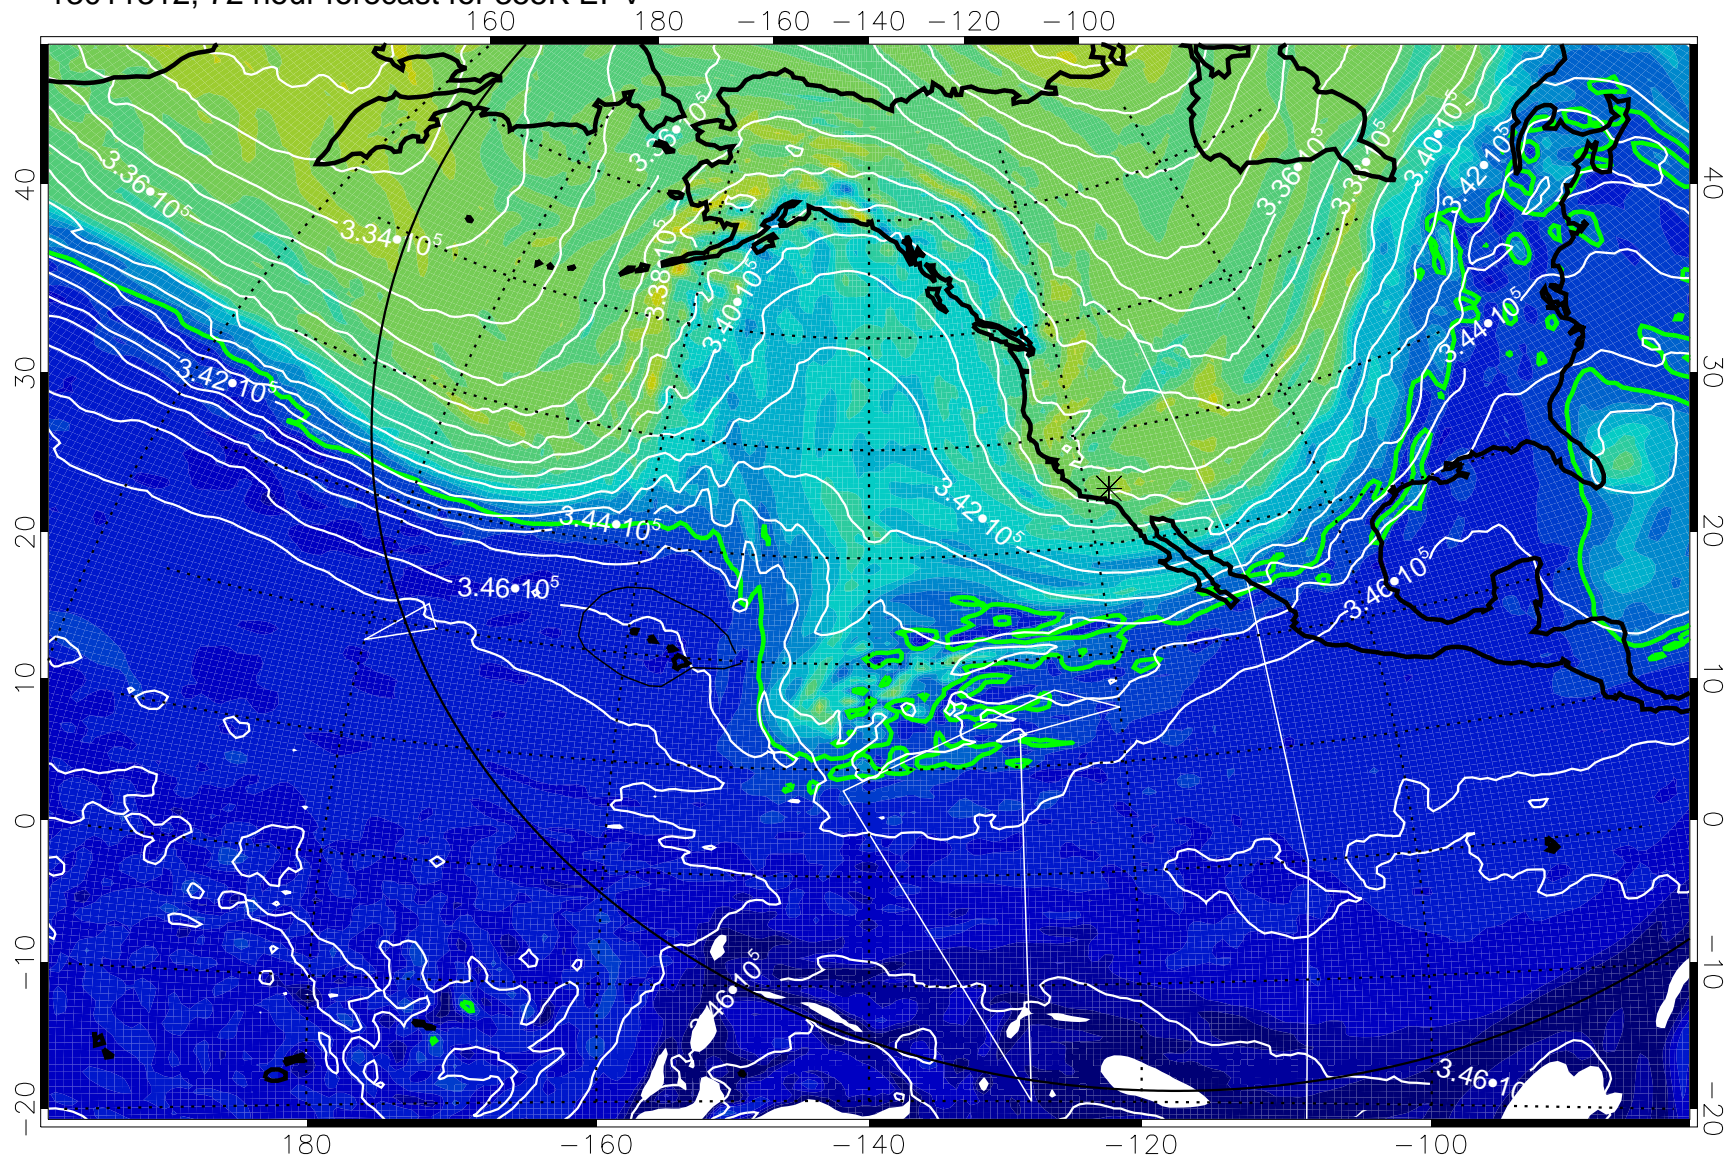

13011312, 72 hour forecast for 355K EPV

0 $5.0 \cdot 10^{-6}$ $1.0 \cdot 10^{-5}$ $1.5 \cdot 10^{-5}$
PVU

355K Montgomery Streamfunction, white
EPV Tropopause (2 PVU) Position
Range ring of 6000 km -- 19 hours GH round trip