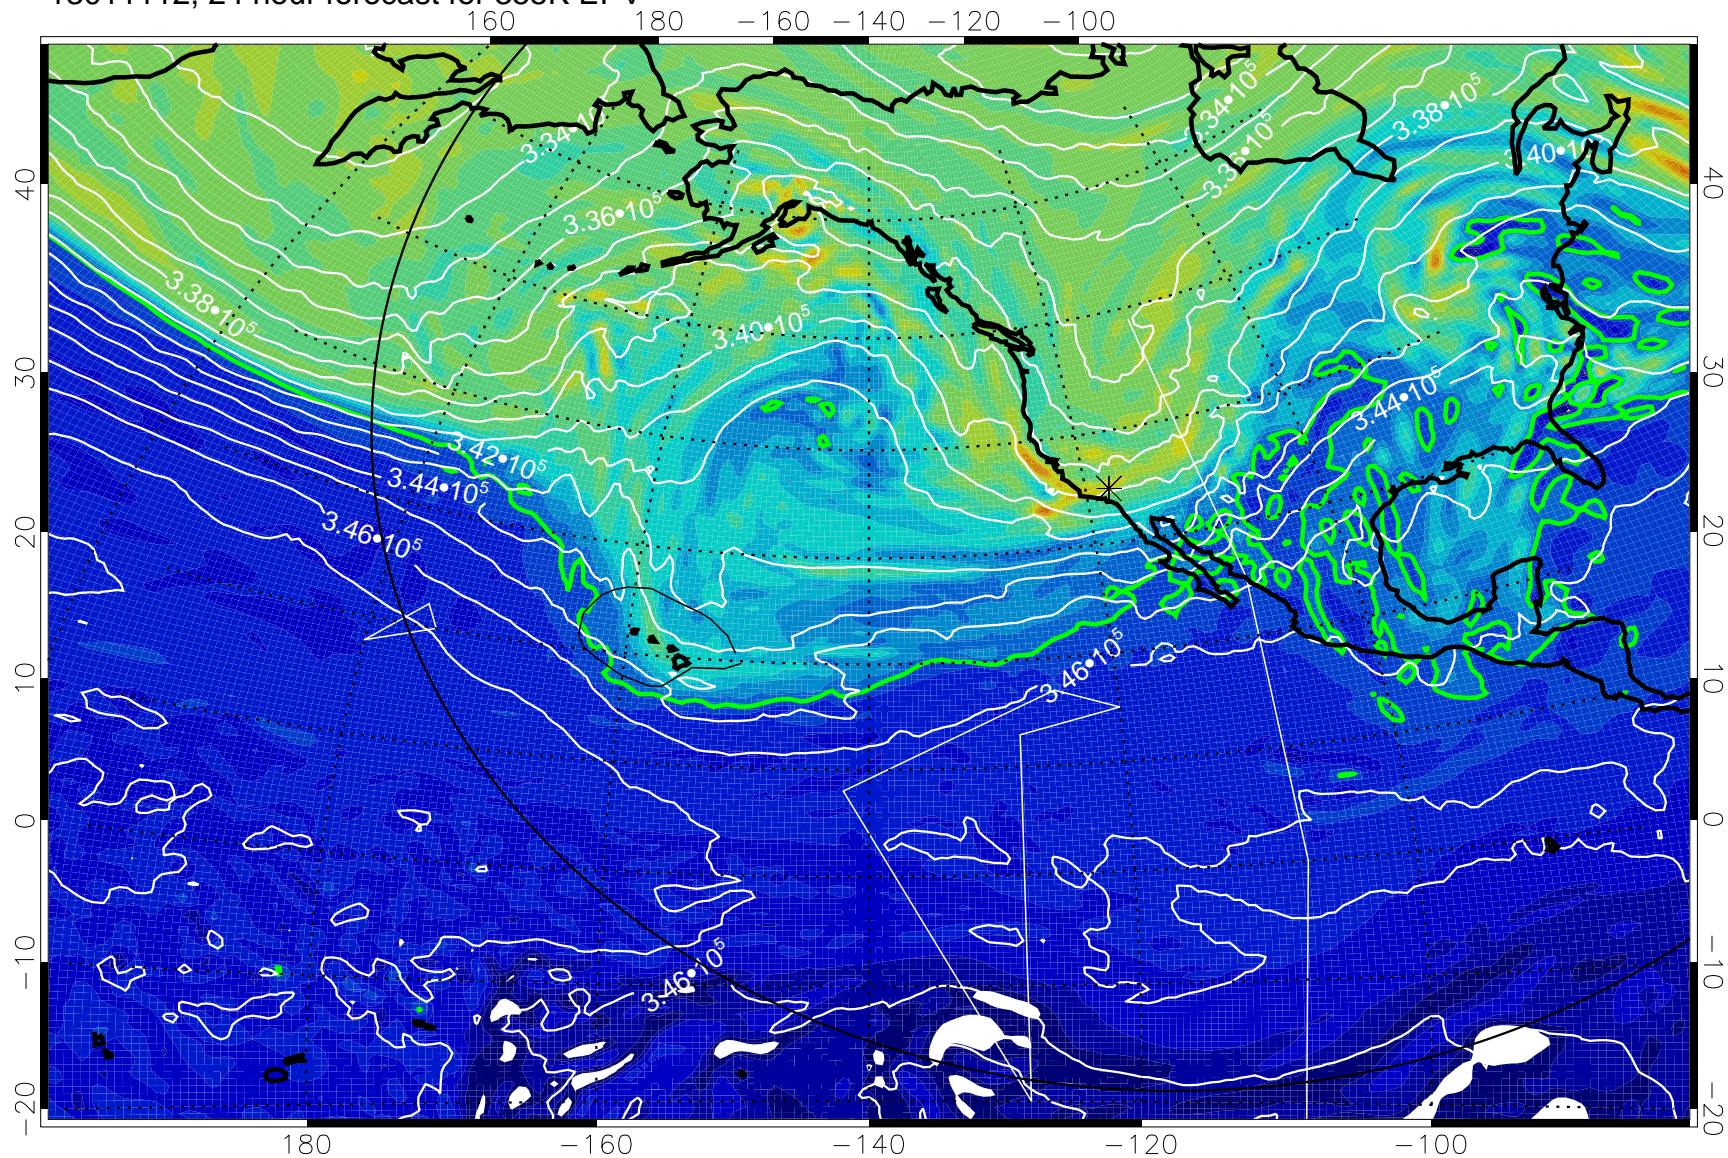

13011100, 12 hour forecast for 355K EPV

0       $5.0 \cdot 10^{-6}$        $1.0 \cdot 10^{-5}$        $1.5 \cdot 10^{-5}$   
PVU

355K Montgomery Streamfunction, white  
EPV Tropopause (2 PVU) Position  
Range ring of 6000 km -- 19 hours GH round trip

13011106, 18 hour forecast for 355K EPV

13011112, 24 hour forecast for 355K EPV

0  $5.0 \cdot 10^{-6}$   $1.0 \cdot 10^{-5}$   $1.5 \cdot 10^{-5}$   
PVU

355K Montgomery Streamfunction, white  
EPV Tropopause (2 PVU) Position  
Range ring of 6000 km -- 19 hours GH round trip

13011118, 30 hour forecast for 355K EPV

0 5.0 $\cdot 10^{-6}$  1.0 $\cdot 10^{-5}$  1.5 $\cdot 10^{-5}$   
PVU

355K Montgomery Streamfunction, white  
EPV Tropopause (2 PVU) Position  
Range ring of 6000 km -- 19 hours GH round trip

13011200, 36 hour forecast for 355K EPV

355K Montgomery Streamfunction, white  
EPV Tropopause (2 PVU) Position  
Range ring of 6000 km -- 19 hours GH round trip

13011206, 42 hour forecast for 355K EPV

160 180 -160 -140 -120 -100