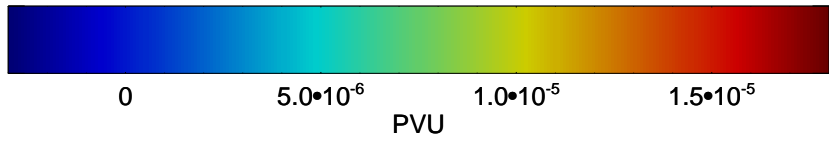

13011400, 96 hour forecast for 355K EPV

160 180 -160 -140 -120 -100

355K Montgomery Streamfunction, white
EPV Tropopause (2 PVU) Position
Range ring of 6000 km -- 19 hours GH round trip