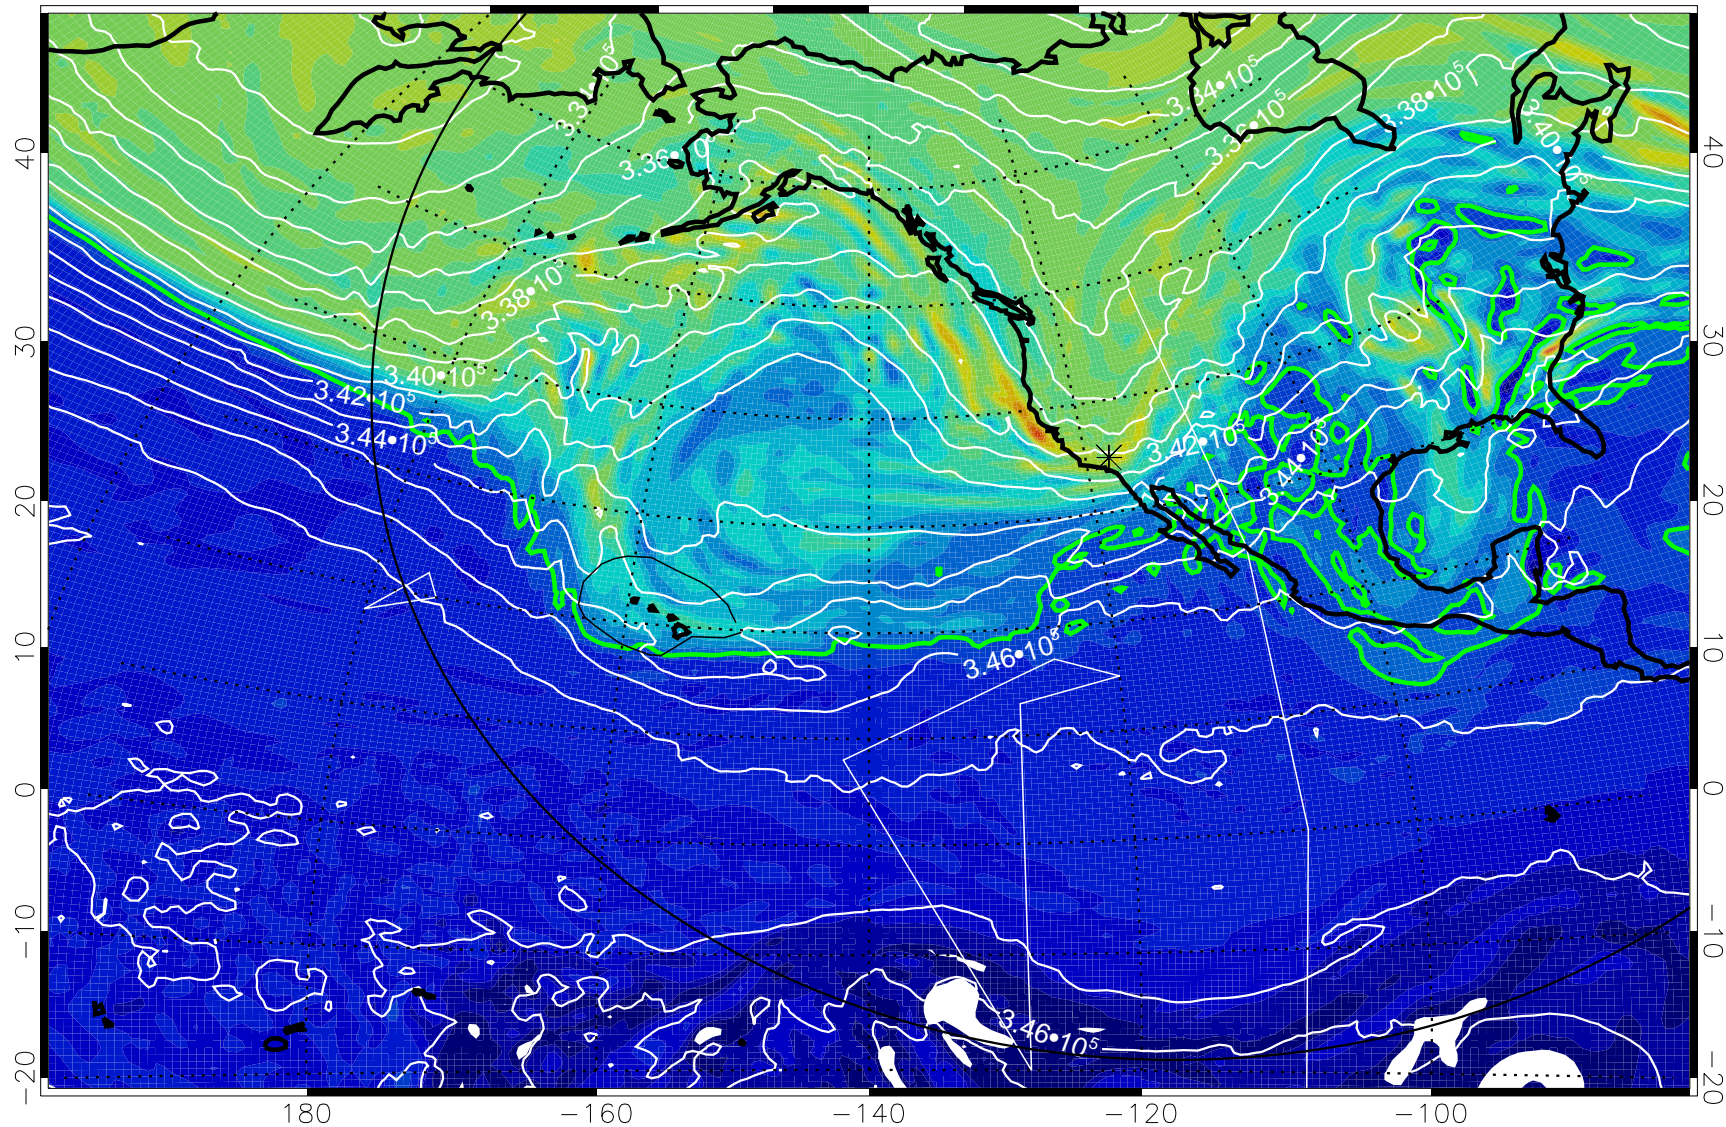

13011018, 18 hour forecast for 355K EPV

160 180 -160 -140 -120 -100

355K Montgomery Streamfunction, white
EPV Tropopause (2 PVU) Position
Range ring of 6000 km -- 19 hours GH round trip

13011100, 24 hour forecast for 355K EPV

160 180 -160 -140 -120 -100

0 5.0•10⁻⁶ 1.0•10⁻⁵ 1.5•10⁻⁵
PVU

355K Montgomery Streamfunction, white
EPV Tropopause (2 PVU) Position
Range ring of 6000 km -- 19 hours GH round trip

13011106, 30 hour forecast for 355K EPV

160 180 -160 -140 -120 -100

0 $5.0 \cdot 10^{-6}$ $1.0 \cdot 10^{-5}$ $1.5 \cdot 10^{-5}$
PVU

355K Montgomery Streamfunction, white
EPV Tropopause (2 PVU) Position
Range ring of 6000 km -- 19 hours GH round trip

13011118, 42 hour forecast for 355K EPV

160 180 -160 -140 -120 -100

355K Montgomery Streamfunction, white
EPV Tropopause (2 PVU) Position
Range ring of 6000 km -- 19 hours GH round trip

13011200, 48 hour forecast for 355K EPV