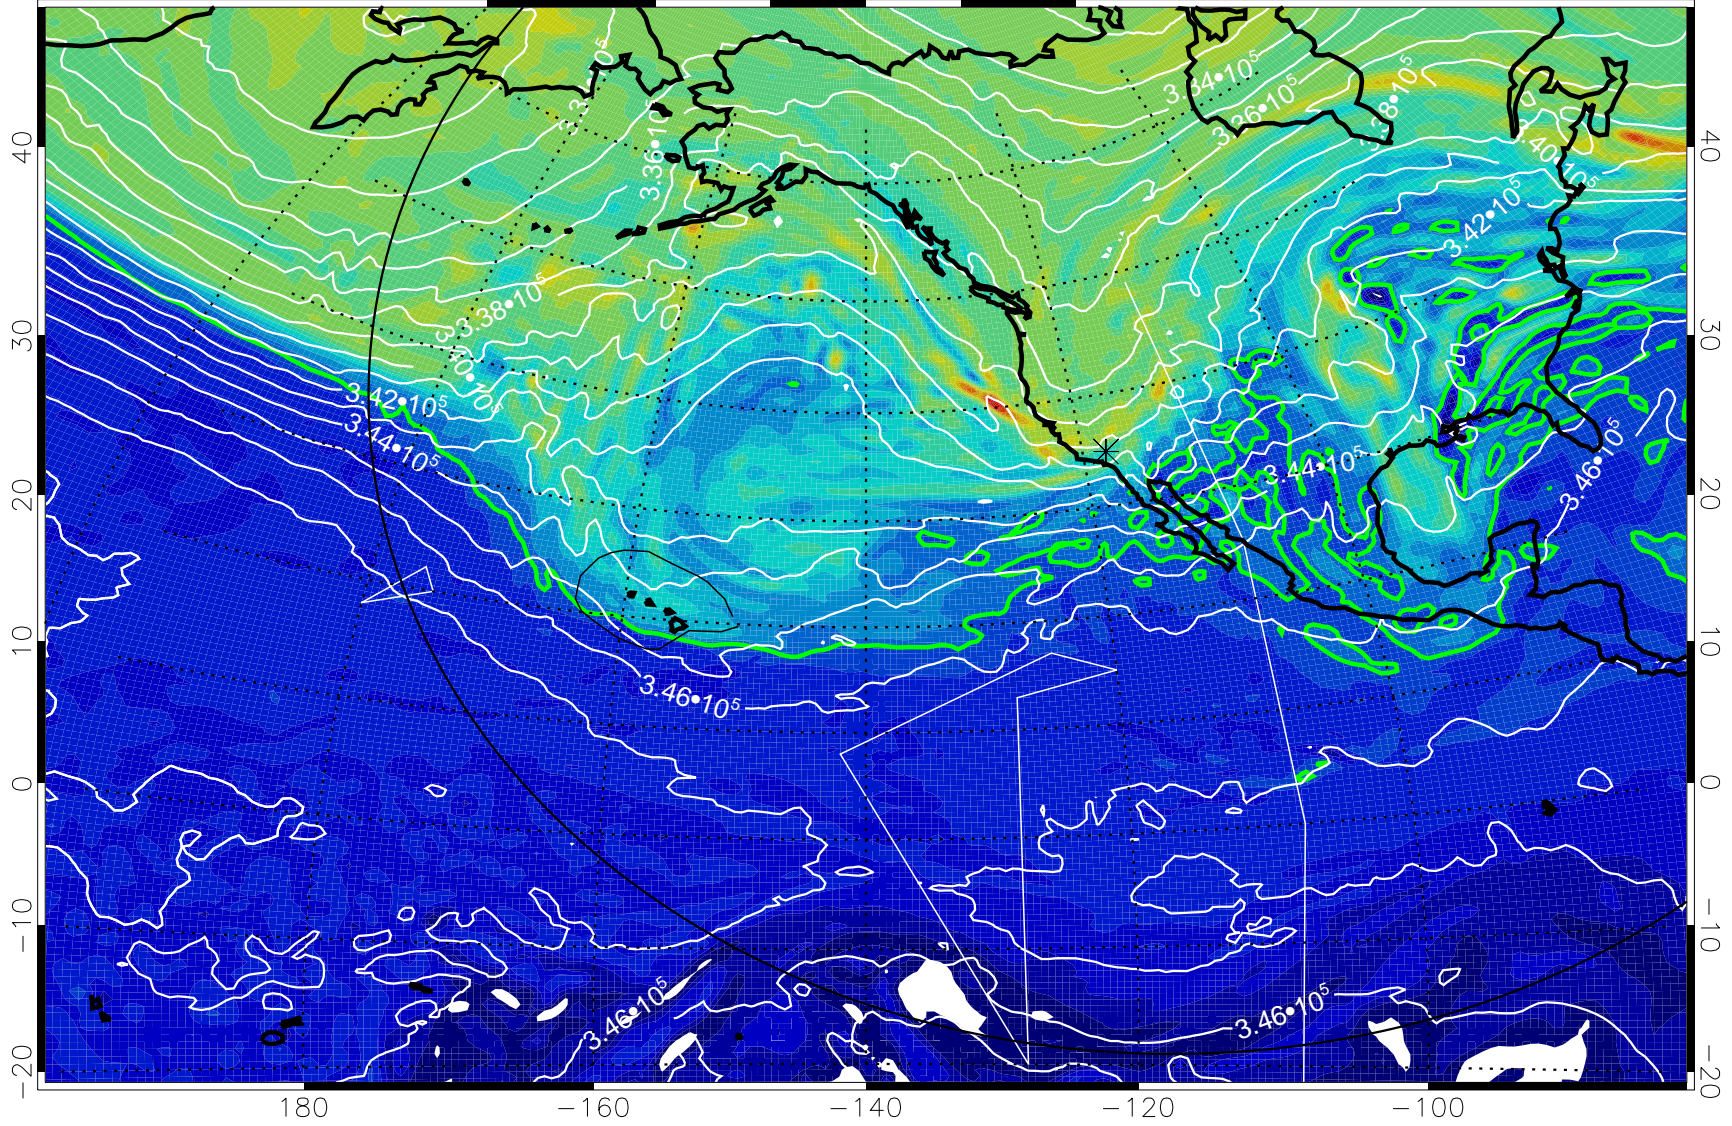

13011012, 12 hour forecast for 355K EPV

160 180 -160 -140 -120 -100

0 $5.0 \cdot 10^{-6}$ $1.0 \cdot 10^{-5}$ $1.5 \cdot 10^{-5}$
PVU

355K Montgomery Streamfunction, white
EPV Tropopause (2 PVU) Position
Range ring of 6000 km -- 19 hours GH round trip

13011018, 18 hour forecast for 355K EPV

160 180 -160 -140 -120 -100

355K Montgomery Streamfunction, white
EPV Tropopause (2 PVU) Position
Range ring of 6000 km -- 19 hours GH round trip

13011100, 24 hour forecast for 355K EPV

160 180 -160 -140 -120 -100

0 5.0•10⁻⁶ 1.0•10⁻⁵ 1.5•10⁻⁵
PVU

355K Montgomery Streamfunction, white
EPV Tropopause (2 PVU) Position
Range ring of 6000 km -- 19 hours GH round trip

13011106, 30 hour forecast for 355K EPV

160 180 -160 -140 -120 -100

0 $5.0 \cdot 10^{-6}$ $1.0 \cdot 10^{-5}$ $1.5 \cdot 10^{-5}$
PVU

355K Montgomery Streamfunction, white
EPV Tropopause (2 PVU) Position
Range ring of 6000 km -- 19 hours GH round trip