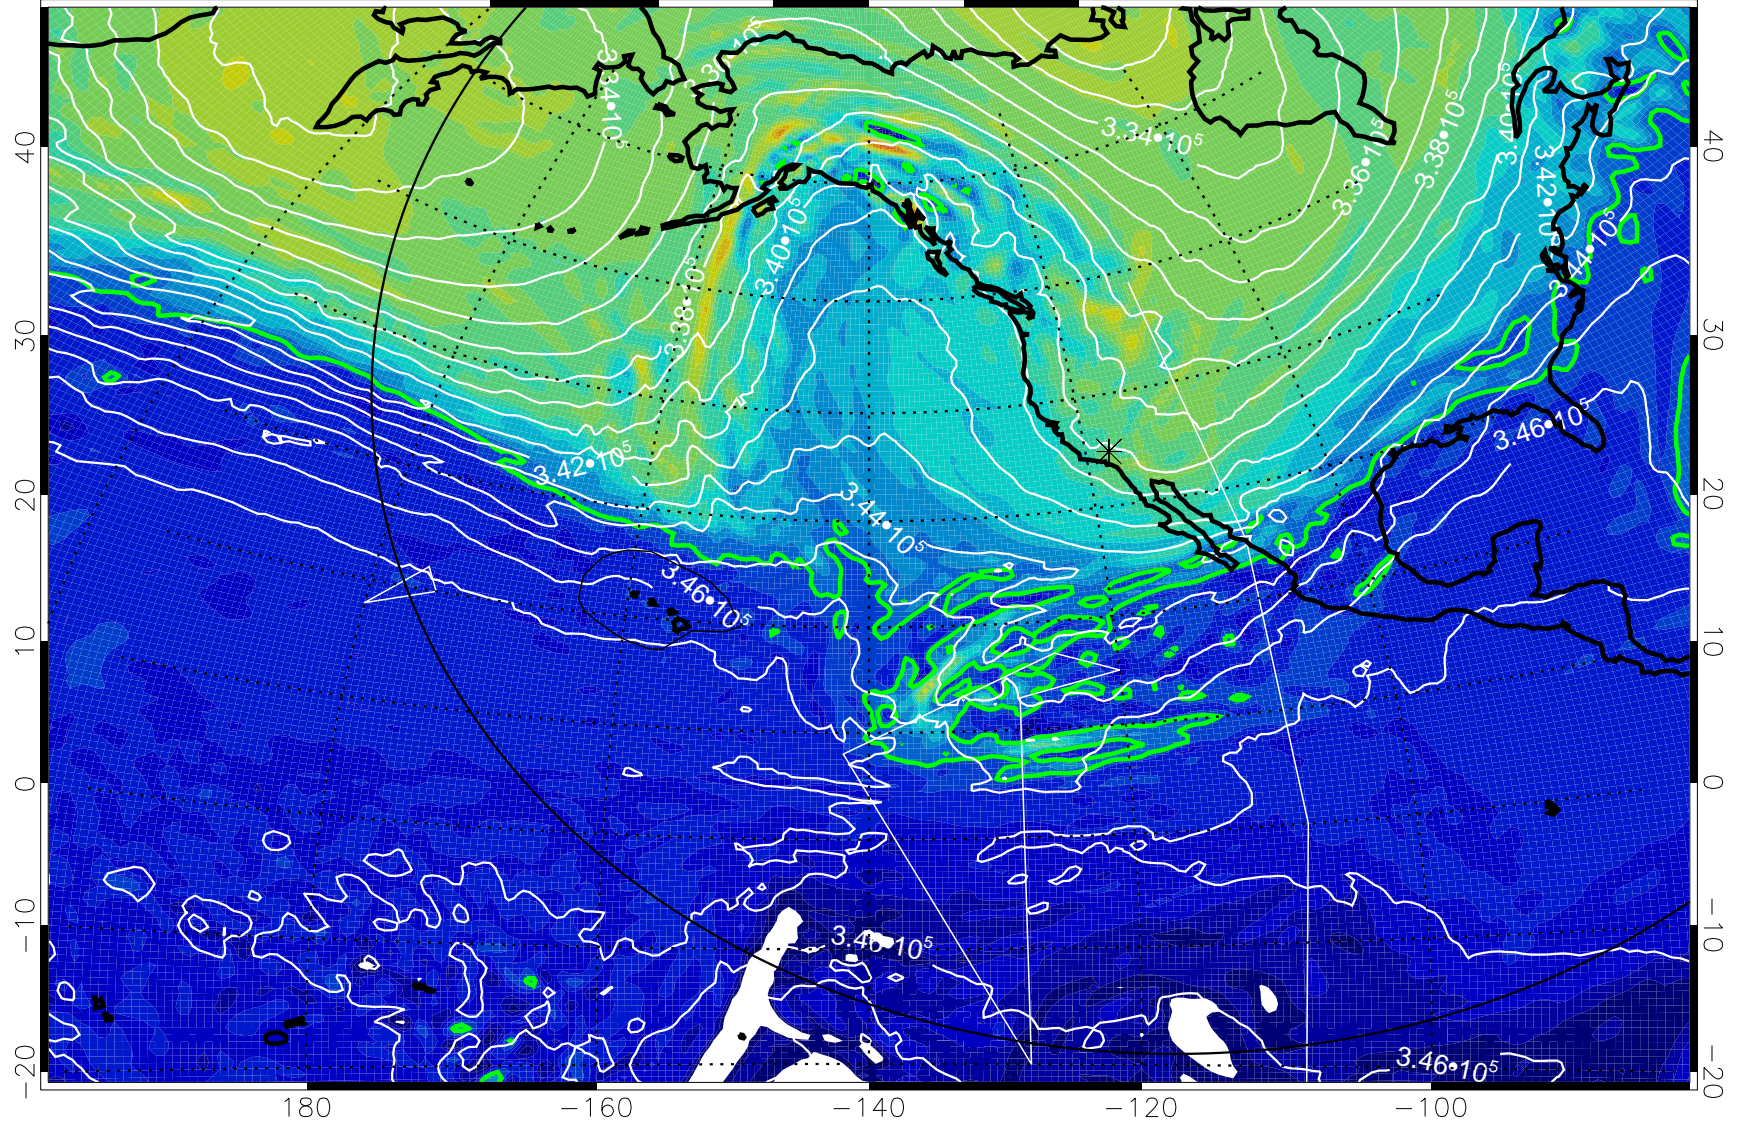

13011400, 96 hour forecast for 355K EPV

160 180 -160 -140 -120 -100

355K Montgomery Streamfunction, white
EPV Tropopause (2 PVU) Position
Range ring of 6000 km -- 19 hours GH round trip

13011406, 102 hour forecast for 355K EPV

160 180 -160 -140 -120 -100

355K Montgomery Streamfunction, white
EPV Tropopause (2 PVU) Position
Range ring of 6000 km -- 19 hours GH round trip

13011412, 108 hour forecast for 355K EPV

0 $5.0 \cdot 10^{-6}$ $1.0 \cdot 10^{-5}$ $1.5 \cdot 10^{-5}$
PVU

355K Montgomery Streamfunction, white
EPV Tropopause (2 PVU) Position
Range ring of 6000 km -- 19 hours GH round trip

13011418, 114 hour forecast for 355K EPV

160 180 -160 -140 -120 -100

0 $5.0 \cdot 10^{-6}$ $1.0 \cdot 10^{-5}$ $1.5 \cdot 10^{-5}$
PVU

355K Montgomery Streamfunction, white
EPV Tropopause (2 PVU) Position
Range ring of 6000 km -- 19 hours GH round trip

13011500, 120 hour forecast for 355K EPV

160 180 -160 -140 -120 -100

0 5.0 x 10⁻⁶ 1.0 x 10⁻⁵ 1.5 x 10⁻⁵
PVU