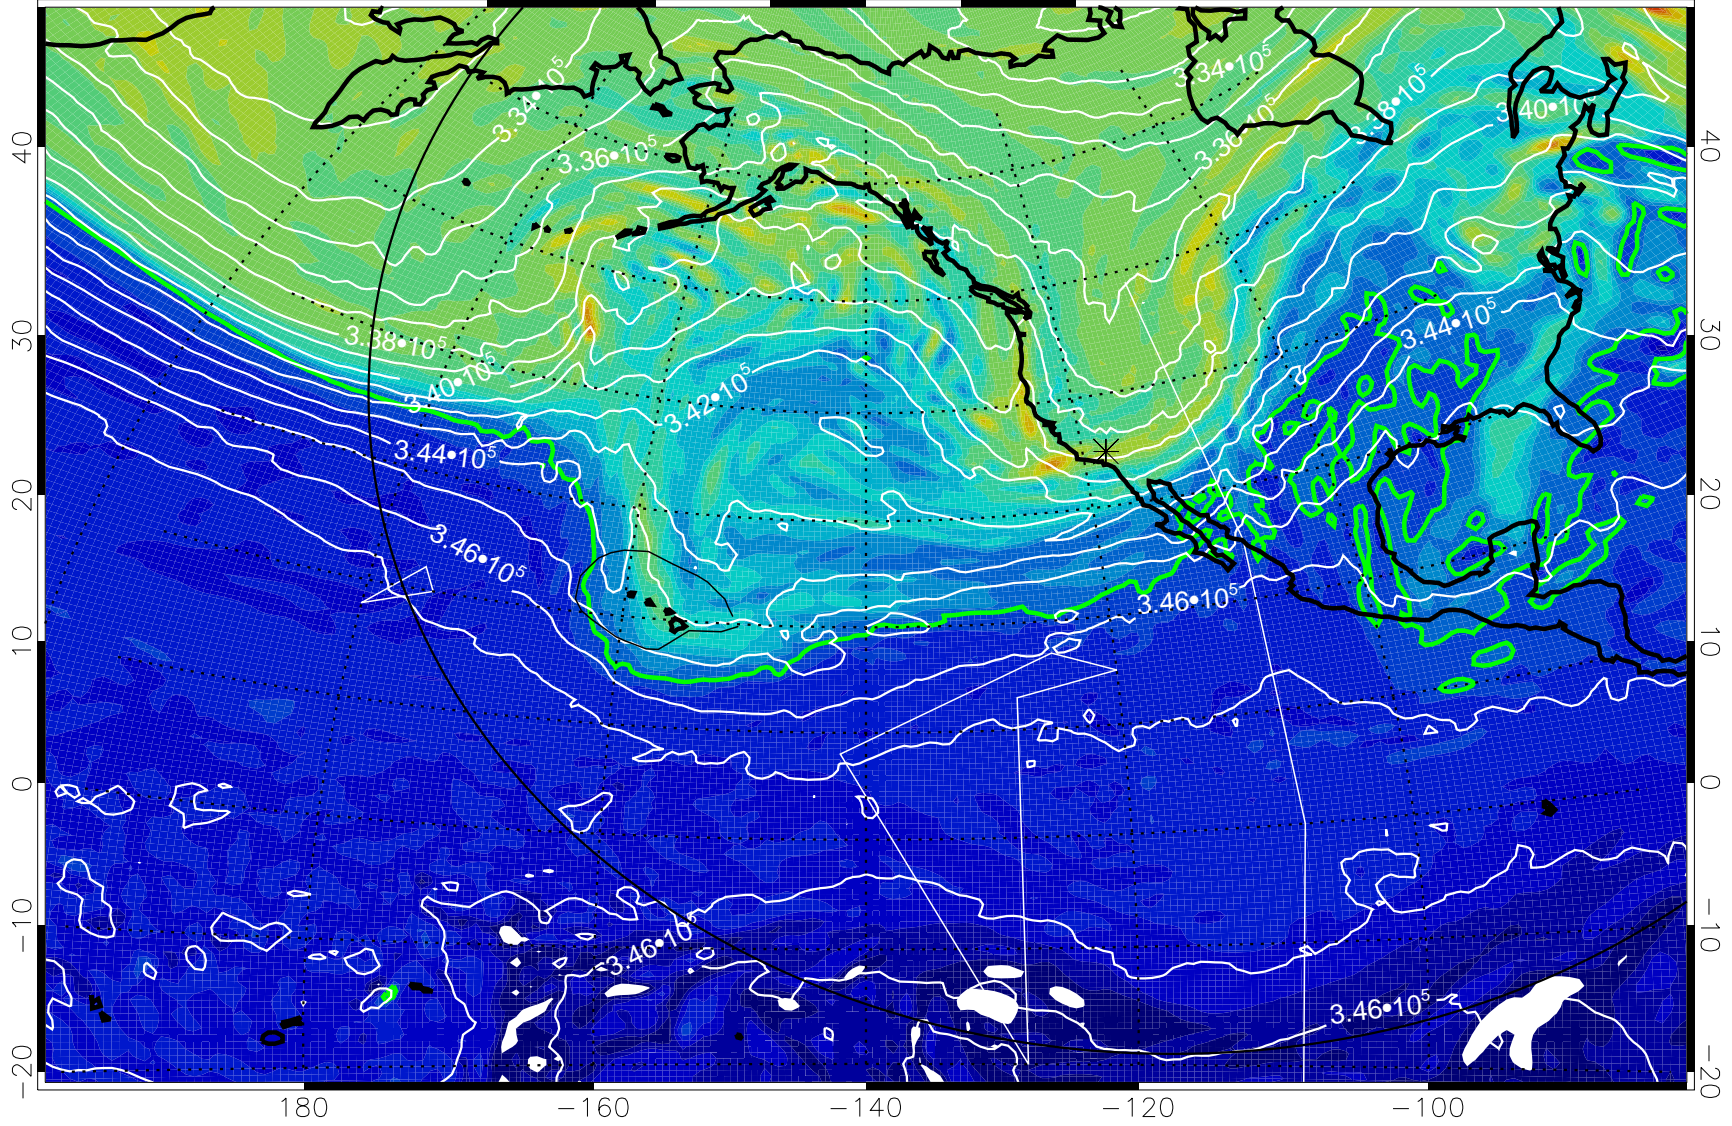

13011112, 36 hour forecast for 355K EPV

160 180 -160 -140 -120 -100

0 $5.0 \cdot 10^{-6}$ $1.0 \cdot 10^{-5}$ $1.5 \cdot 10^{-5}$
PVU

355K Montgomery Streamfunction, white
EPV Tropopause (2 PVU) Position
Range ring of 6000 km -- 19 hours GH round trip

13011118, 42 hour forecast for 355K EPV

160 180 -160 -140 -120 -100

355K Montgomery Streamfunction, white
EPV Tropopause (2 PVU) Position
Range ring of 6000 km -- 19 hours GH round trip

13011200, 48 hour forecast for 355K EPV

355K Montgomery Streamfunction, white
EPV Tropopause (2 PVU) Position
Range ring of 6000 km -- 19 hours GH round trip

13011206, 54 hour forecast for 355K EPV

0 $5.0 \cdot 10^{-6}$ $1.0 \cdot 10^{-5}$ $1.5 \cdot 10^{-5}$
PVU