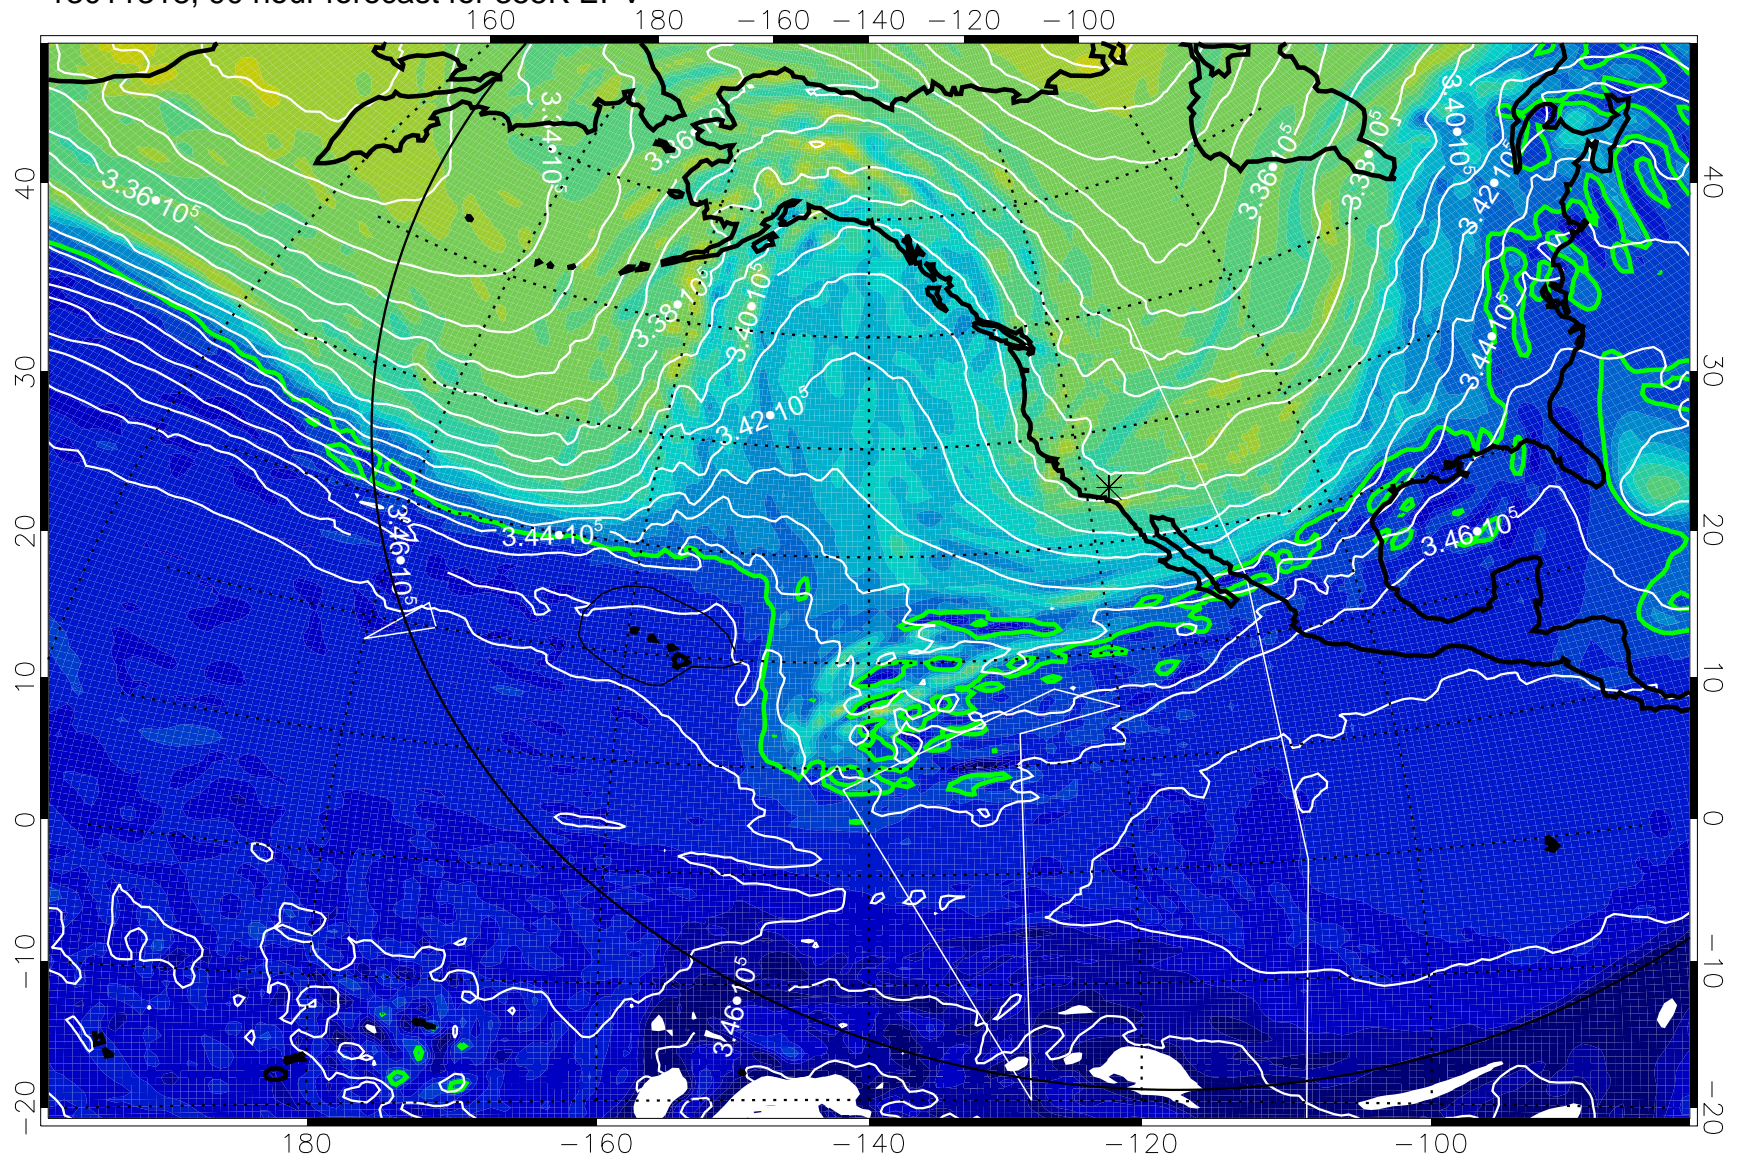

355K Montgomery Streamfunction, white
EPV Tropopause (2 PVU) Position
Range ring of 6000 km -- 19 hours GH round trip

13011300, 72 hour forecast for 355K EPV

0 $5.0 \cdot 10^{-6}$ $1.0 \cdot 10^{-5}$ $1.5 \cdot 10^{-5}$
PVU

355K Montgomery Streamfunction, white
EPV Tropopause (2 PVU) Position
Range ring of 6000 km -- 19 hours GH round trip

13011306, 78 hour forecast for 355K EPV

355K Montgomery Streamfunction, white
EPV Tropopause (2 PVU) Position
Range ring of 6000 km -- 19 hours GH round trip

13011312, 84 hour forecast for 355K EPV

0 $5.0 \cdot 10^{-6}$ $1.0 \cdot 10^{-5}$ $1.5 \cdot 10^{-5}$
PVU

355K Montgomery Streamfunction, white
EPV Tropopause (2 PVU) Position
Range ring of 6000 km -- 19 hours GH round trip

13011318, 90 hour forecast for 355K EPV

0 $5.0 \cdot 10^{-6}$ $1.0 \cdot 10^{-5}$ $1.5 \cdot 10^{-5}$
PVU

355K Montgomery Streamfunction, white
EPV Tropopause (2 PVU) Position
Range ring of 6000 km -- 19 hours GH round trip