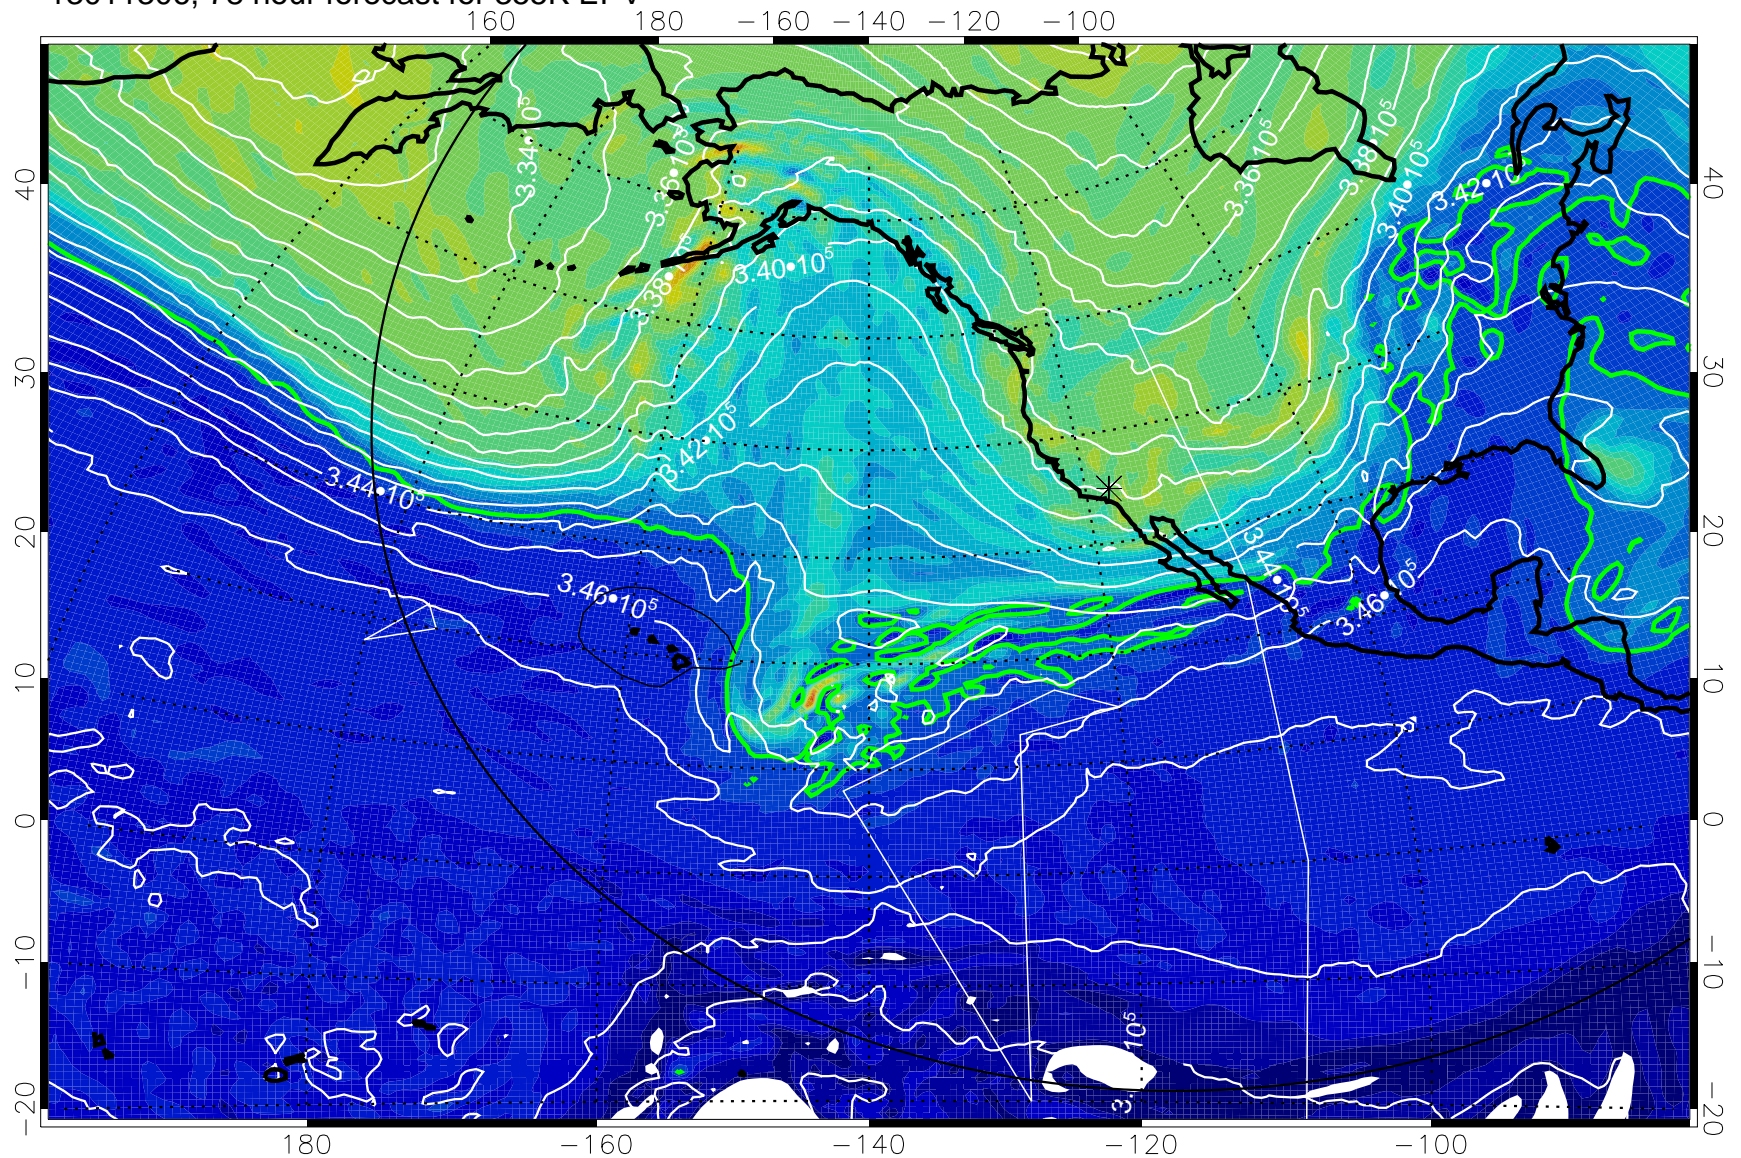

PVU

355K Montgomery Streamfunction, white
EPV Tropopause (2 PVU) Position
Range ring of 6000 km -- 19 hours GH round trip

13011218, 66 hour forecast for 355K EPV

160 180 -160 -140 -120 -100

0 $5.0 \cdot 10^{-6}$ $1.0 \cdot 10^{-5}$ $1.5 \cdot 10^{-5}$
PVU

355K Montgomery Streamfunction, white
EPV Tropopause (2 PVU) Position
Range ring of 6000 km -- 19 hours GH round trip

13011300, 72 hour forecast for 355K EPV

0 $5.0 \cdot 10^{-6}$ $1.0 \cdot 10^{-5}$ $1.5 \cdot 10^{-5}$
PVU

355K Montgomery Streamfunction, white
EPV Tropopause (2 PVU) Position
Range ring of 6000 km -- 19 hours GH round trip

13011306, 78 hour forecast for 355K EPV

355K Montgomery Streamfunction, white
EPV Tropopause (2 PVU) Position
Range ring of 6000 km -- 19 hours GH round trip

13011312, 84 hour forecast for 355K EPV

0 $5.0 \cdot 10^{-6}$ $1.0 \cdot 10^{-5}$ $1.5 \cdot 10^{-5}$
PVU

355K Montgomery Streamfunction, white
EPV Tropopause (2 PVU) Position
Range ring of 6000 km -- 19 hours GH round trip