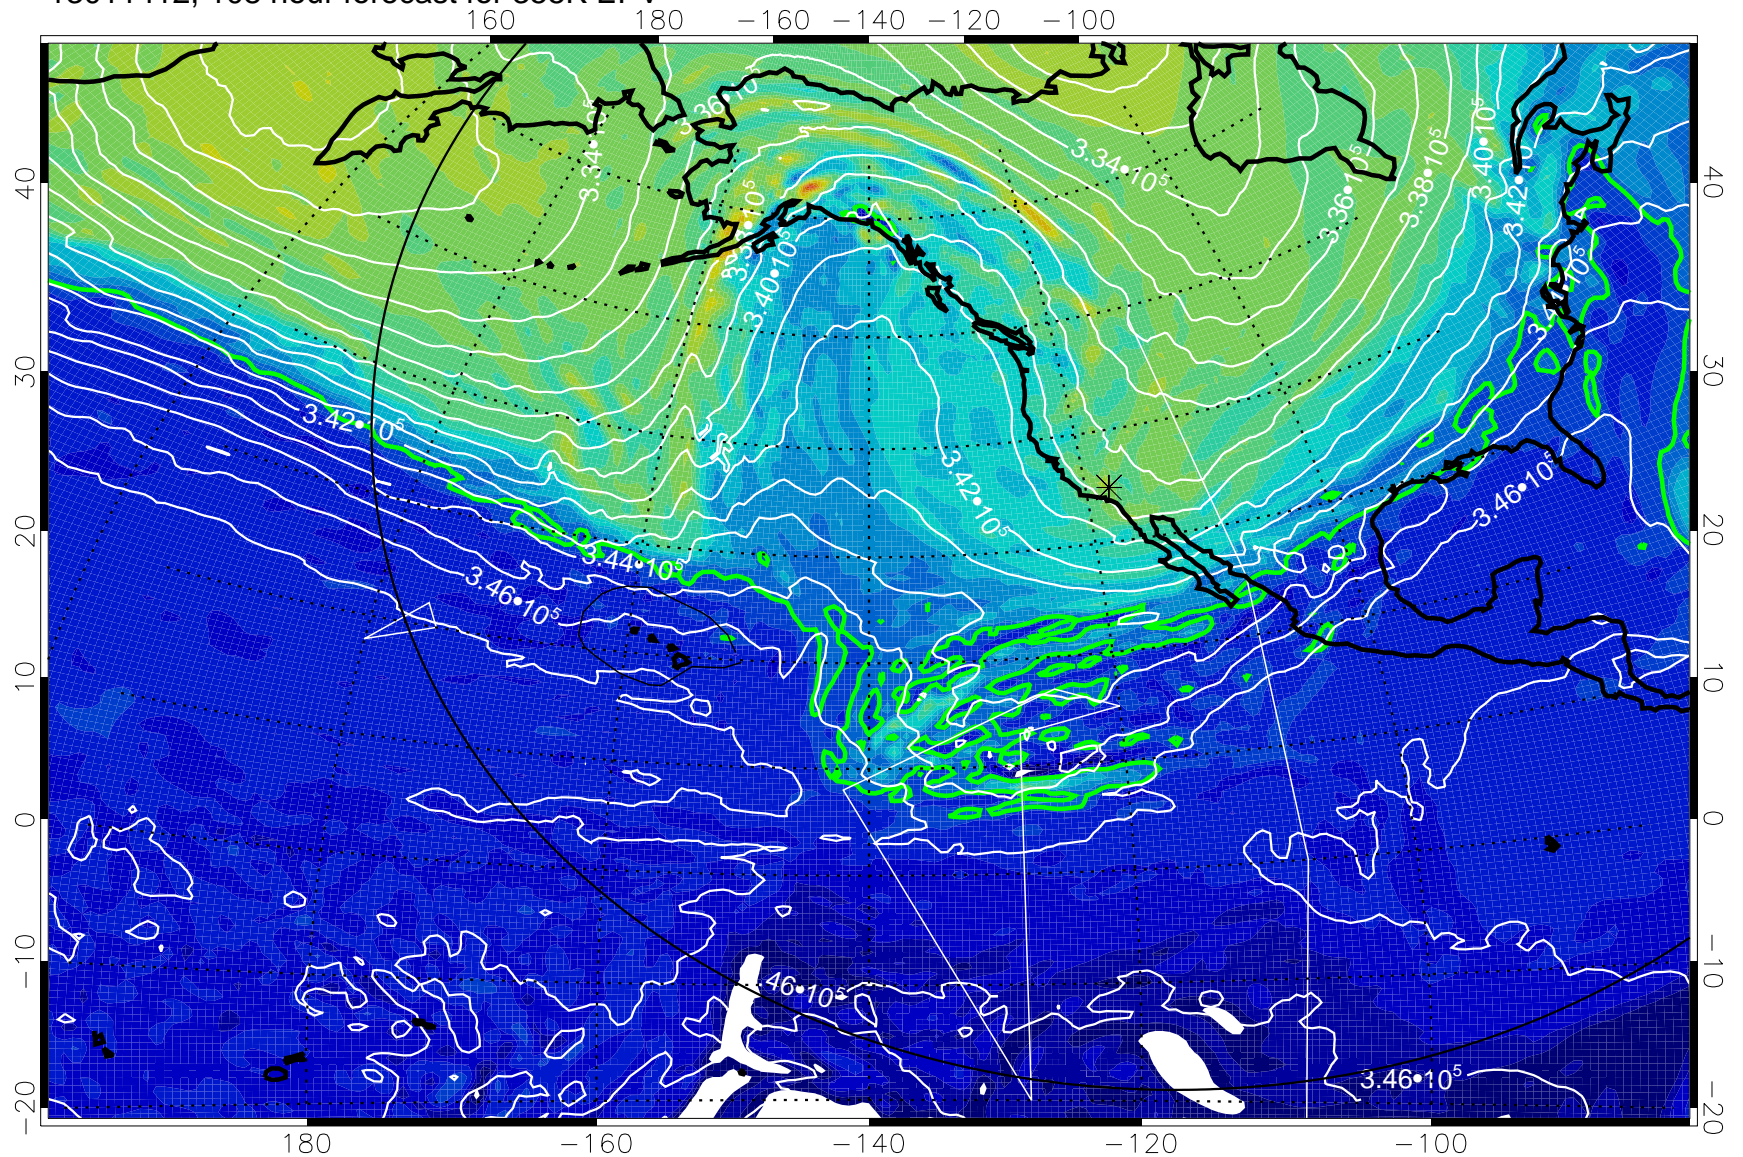

13011318, 90 hour forecast for 355K EPV

0 $5.0 \cdot 10^{-6}$ $1.0 \cdot 10^{-5}$ $1.5 \cdot 10^{-5}$
PVU

355K Montgomery Streamfunction, white
EPV Tropopause (2 PVU) Position
Range ring of 6000 km -- 19 hours GH round trip

13011400, 96 hour forecast for 355K EPV

160 180 -160 -140 -120 -100

355K Montgomery Streamfunction, white
EPV Tropopause (2 PVU) Position
Range ring of 6000 km -- 19 hours GH round trip

13011406, 102 hour forecast for 355K EPV

160 180 -160 -140 -120 -100

355K Montgomery Streamfunction, white
EPV Tropopause (2 PVU) Position
Range ring of 6000 km -- 19 hours GH round trip

13011412, 108 hour forecast for 355K EPV

0 $5.0 \cdot 10^{-6}$ $1.0 \cdot 10^{-5}$ $1.5 \cdot 10^{-5}$
PVU

355K Montgomery Streamfunction, white
EPV Tropopause (2 PVU) Position
Range ring of 6000 km -- 19 hours GH round trip

13011418, 114 hour forecast for 355K EPV

160 180 -160 -140 -120 -100

0 $5.0 \cdot 10^{-6}$ $1.0 \cdot 10^{-5}$ $1.5 \cdot 10^{-5}$
PVU