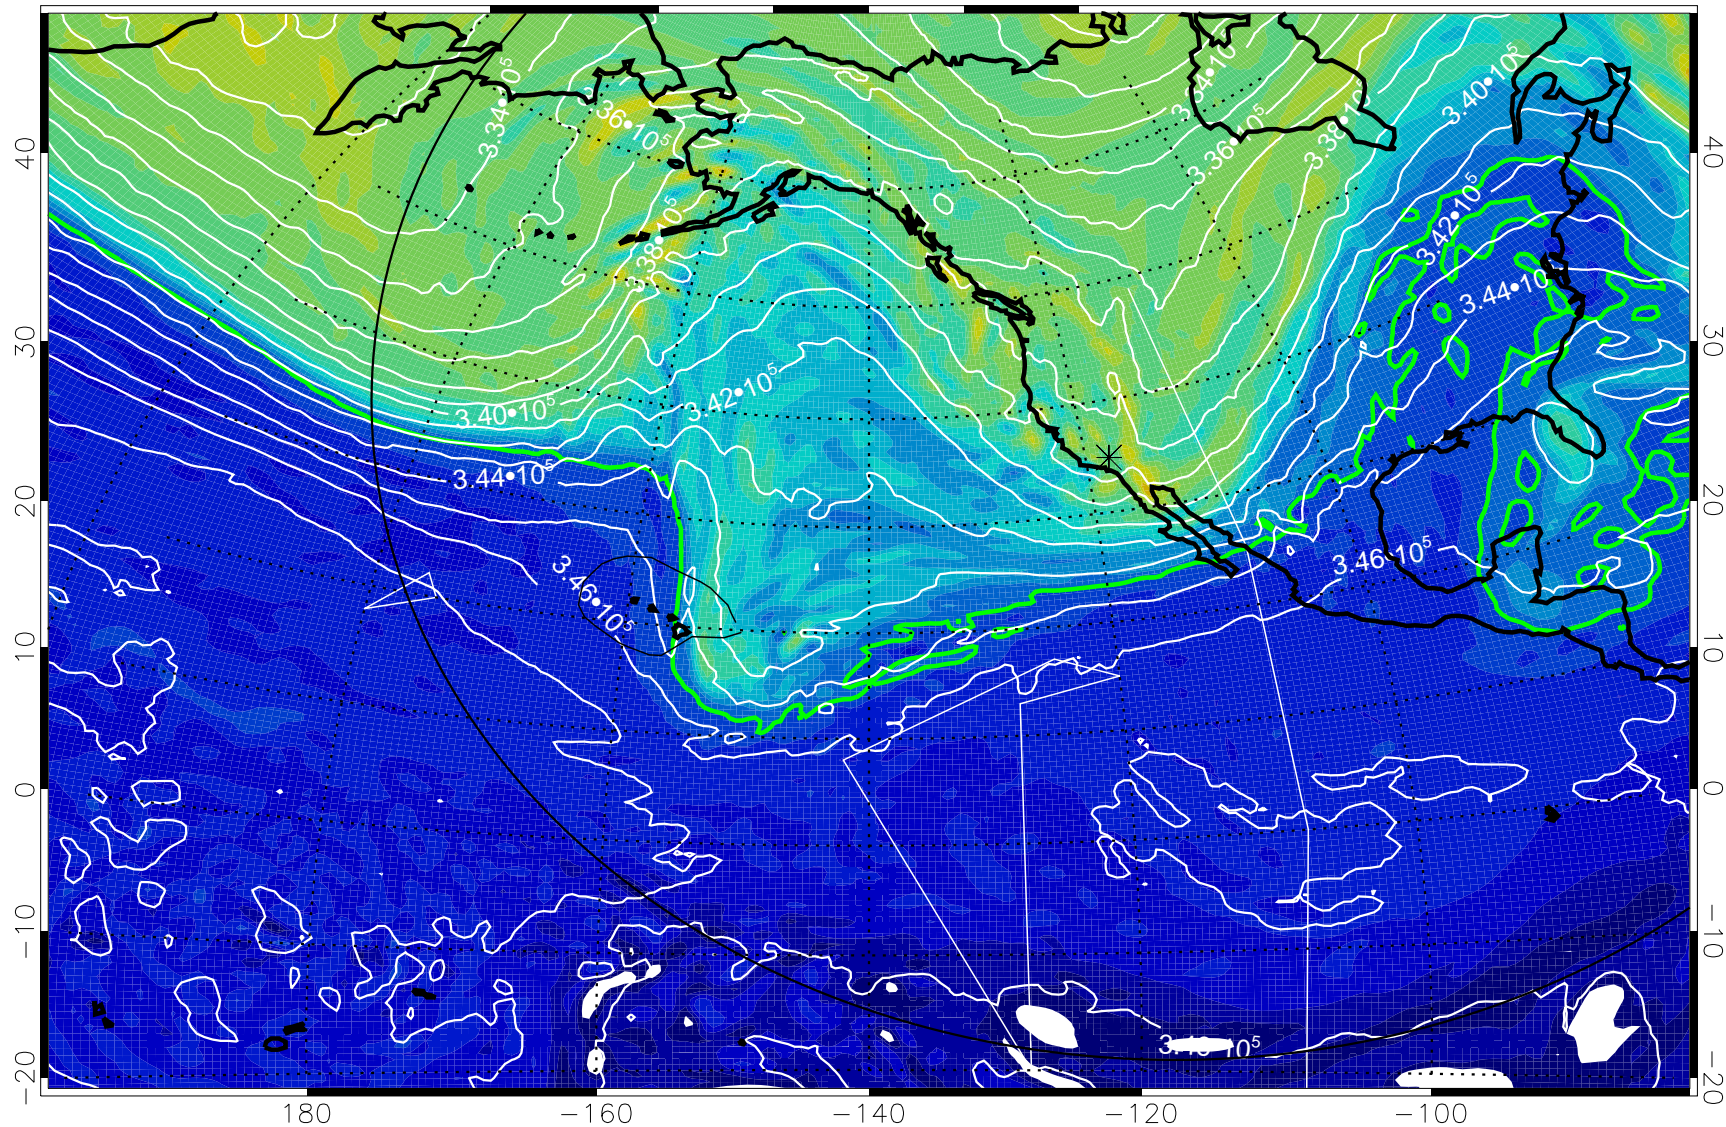

13011118, 42 hour forecast for 355K EPV

160 180 -160 -140 -120 -100

355K Montgomery Streamfunction, white
EPV Tropopause (2 PVU) Position
Range ring of 6000 km -- 19 hours GH round trip

13011200, 48 hour forecast for 355K EPV

355K Montgomery Streamfunction, white
EPV Tropopause (2 PVU) Position
Range ring of 6000 km -- 19 hours GH round trip

13011206, 54 hour forecast for 355K EPV

0 $5.0 \cdot 10^{-6}$ $1.0 \cdot 10^{-5}$ $1.5 \cdot 10^{-5}$
PVU

355K Montgomery Streamfunction, white
EPV Tropopause (2 PVU) Position
Range ring of 6000 km -- 19 hours GH round trip

13011212, 60 hour forecast for 355K EPV

160 180 -160 -140 -120 -100

0 $5.0 \cdot 10^{-6}$ $1.0 \cdot 10^{-5}$ $1.5 \cdot 10^{-5}$

PVU

355K Montgomery Streamfunction, white
EPV Tropopause (2 PVU) Position
Range ring of 6000 km -- 19 hours GH round trip

13011218, 66 hour forecast for 355K EPV

160 180 -160 -140 -120 -100

0 $5.0 \cdot 10^{-6}$ $1.0 \cdot 10^{-5}$ $1.5 \cdot 10^{-5}$
PVU