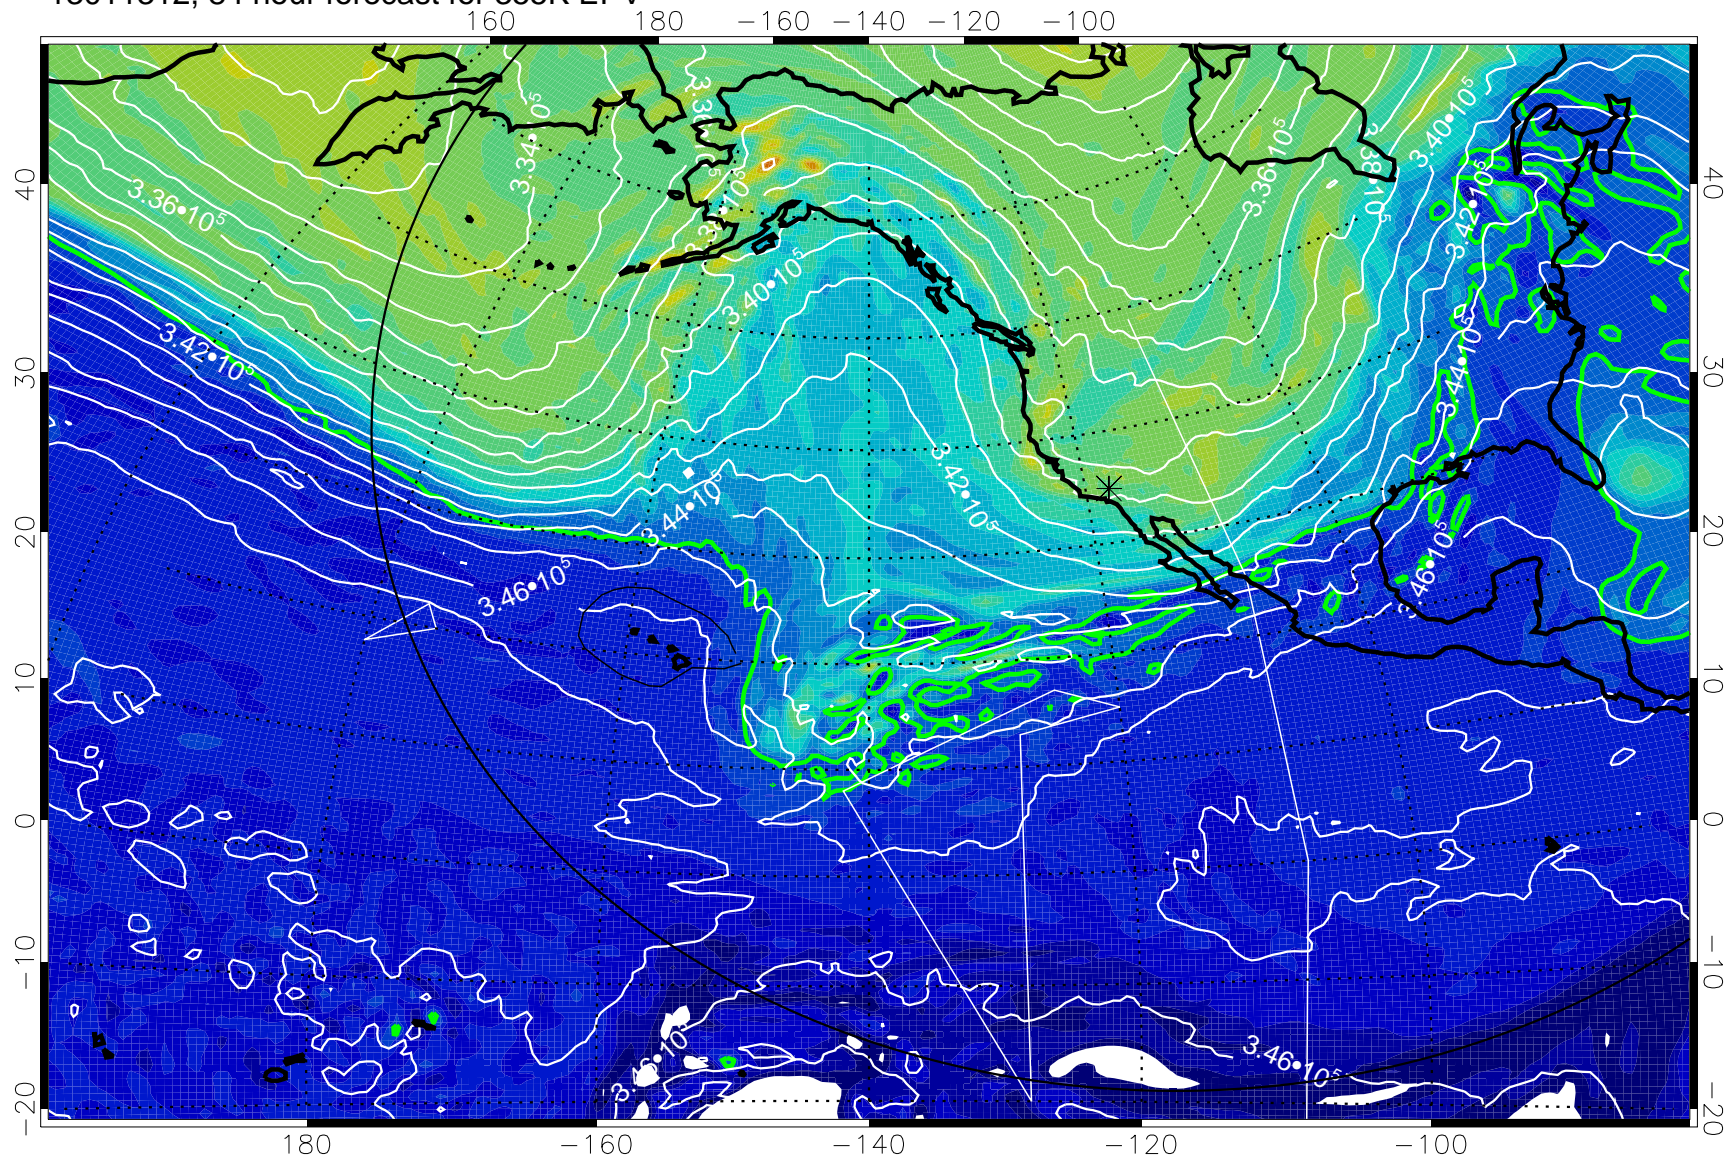

13011312, 84 hour forecast for 355K EPV

0       $5.0 \cdot 10^{-6}$ $1.0 \cdot 10^{-5}$ $1.5 \cdot 10^{-5}$
PVU

355K Montgomery Streamfunction, white
EPV Tropopause (2 PVU) Position
Range ring of 6000 km -- 19 hours GH round trip