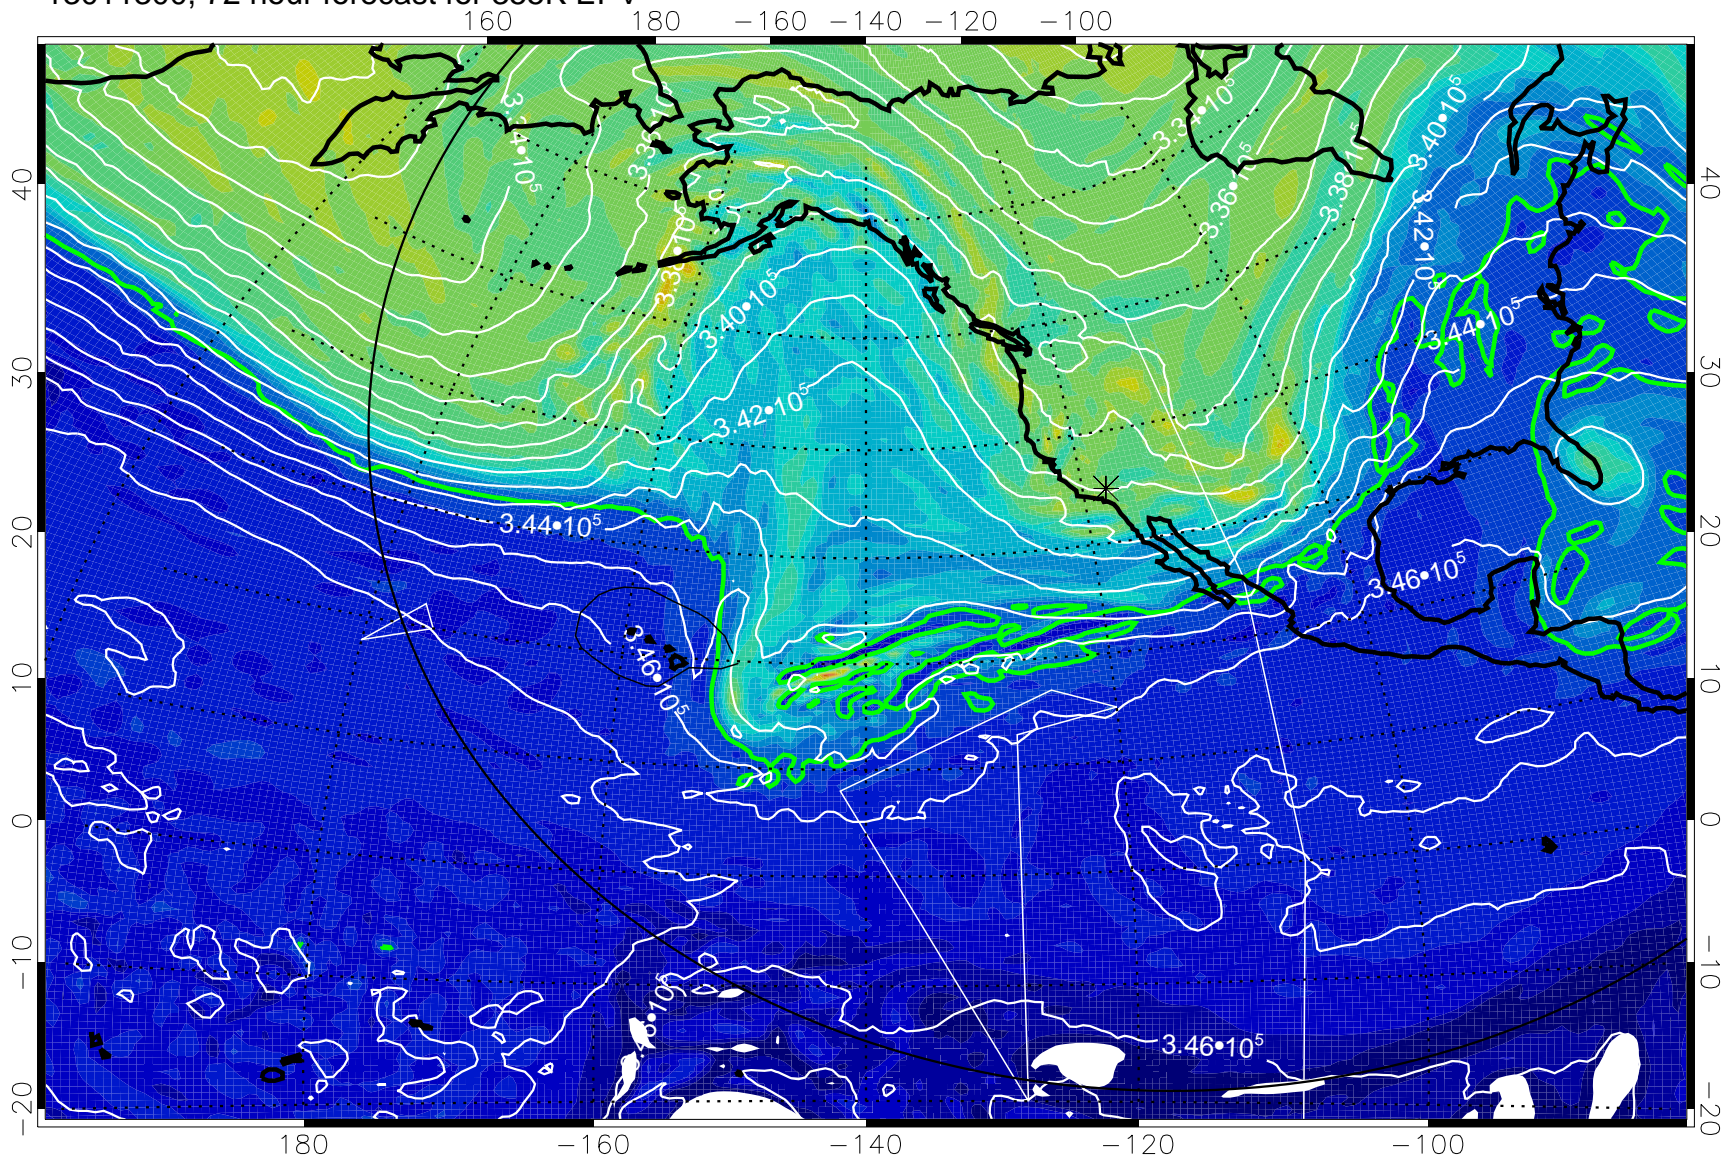

355K Montgomery Streamfunction, white
EPV Tropopause (2 PVU) Position
Range ring of 6000 km -- 19 hours GH round trip

13011212, 60 hour forecast for 355K EPV

160 180 -160 -140 -120 -100

0 $5.0 \cdot 10^{-6}$ $1.0 \cdot 10^{-5}$ $1.5 \cdot 10^{-5}$

PVU

355K Montgomery Streamfunction, white
EPV Tropopause (2 PVU) Position
Range ring of 6000 km -- 19 hours GH round trip

13011218, 66 hour forecast for 355K EPV

160 180 -160 -140 -120 -100

0 $5.0 \cdot 10^{-6}$ $1.0 \cdot 10^{-5}$ $1.5 \cdot 10^{-5}$
PVU

355K Montgomery Streamfunction, white
EPV Tropopause (2 PVU) Position
Range ring of 6000 km -- 19 hours GH round trip

13011300, 72 hour forecast for 355K EPV

0 $5.0 \cdot 10^{-6}$ $1.0 \cdot 10^{-5}$ $1.5 \cdot 10^{-5}$
PVU

355K Montgomery Streamfunction, white
EPV Tropopause (2 PVU) Position
Range ring of 6000 km -- 19 hours GH round trip

13011306, 78 hour forecast for 355K EPV

355K Montgomery Streamfunction, white
EPV Tropopause (2 PVU) Position
Range ring of 6000 km -- 19 hours GH round trip