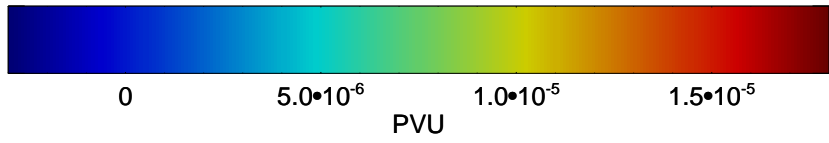

13011018, 18 hour forecast for 355K EPV

160 180 -160 -140 -120 -100

355K Montgomery Streamfunction, white
EPV Tropopause (2 PVU) Position
Range ring of 6000 km -- 19 hours GH round trip