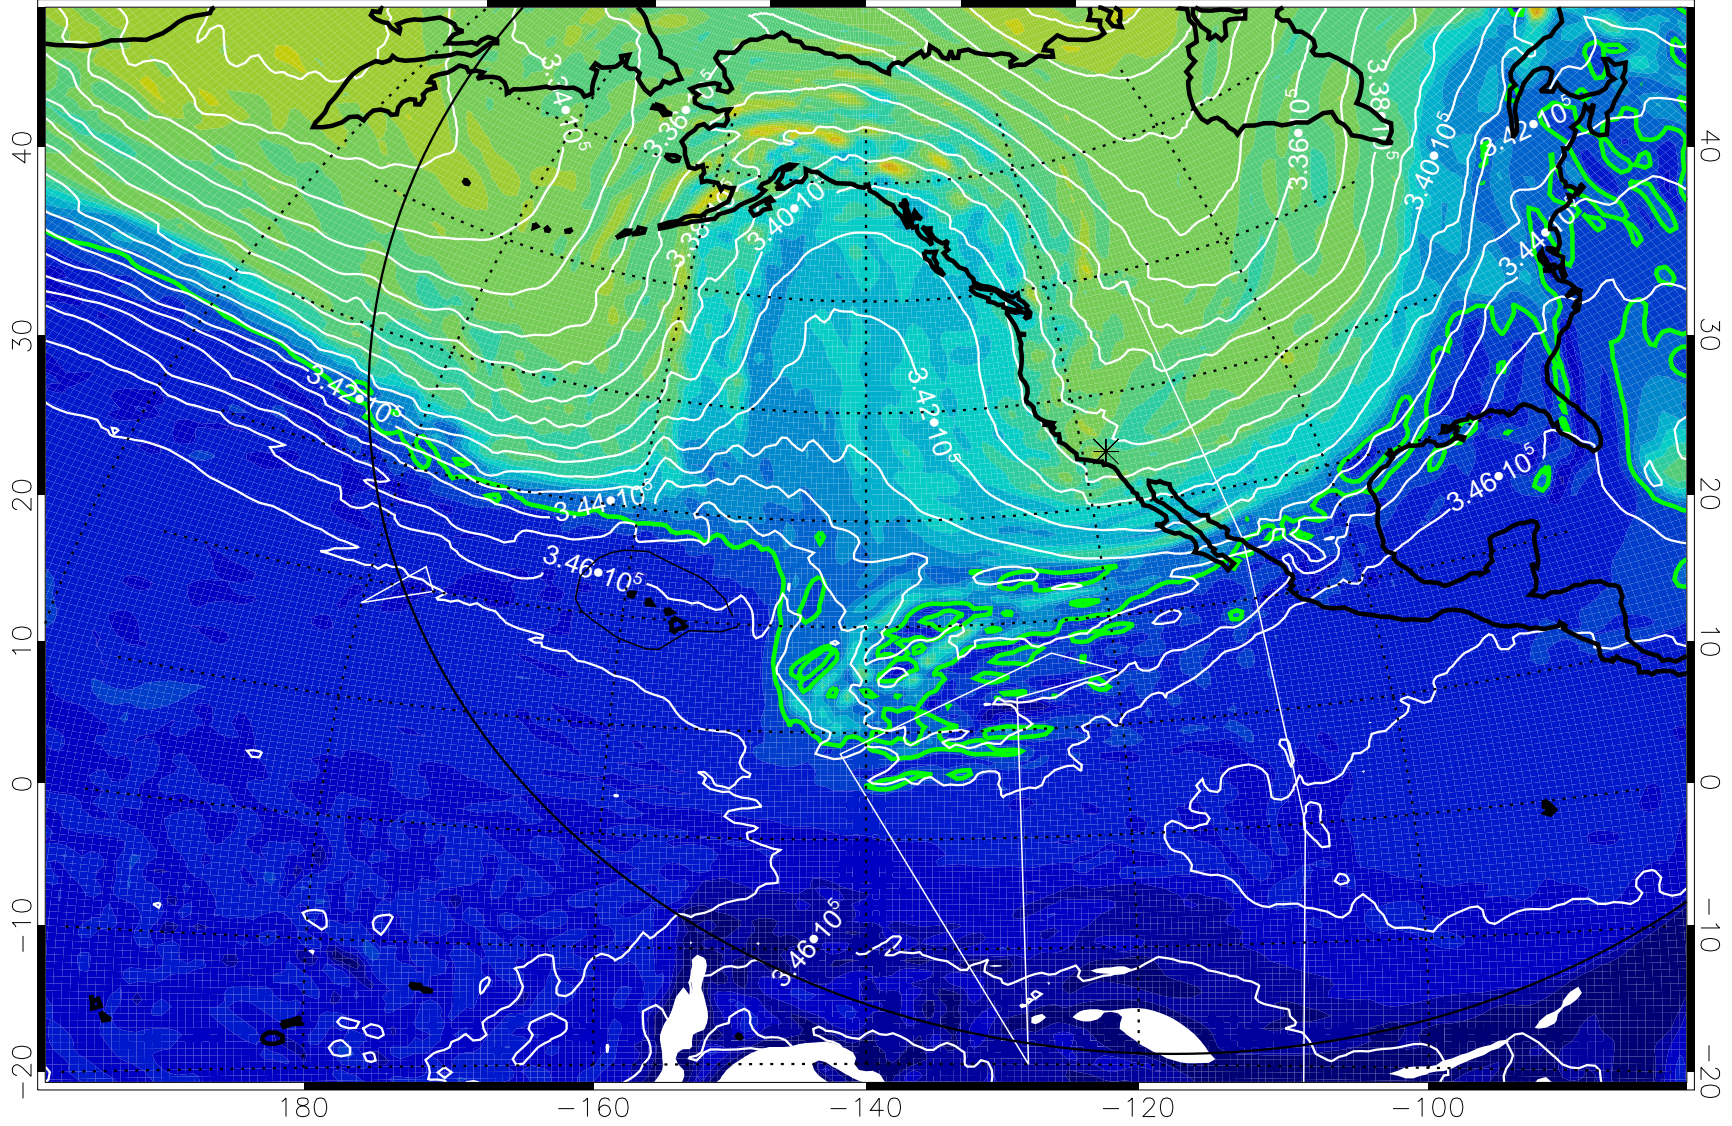

13011312, 84 hour forecast for 355K EPV

0 $5.0 \cdot 10^{-6}$ $1.0 \cdot 10^{-5}$ $1.5 \cdot 10^{-5}$
PVU

355K Montgomery Streamfunction, white
EPV Tropopause (2 PVU) Position
Range ring of 6000 km -- 19 hours GH round trip

13011318, 90 hour forecast for 355K EPV

0 $5.0 \cdot 10^{-6}$ $1.0 \cdot 10^{-5}$ $1.5 \cdot 10^{-5}$
PVU

355K Montgomery Streamfunction, white
EPV Tropopause (2 PVU) Position
Range ring of 6000 km -- 19 hours GH round trip

13011400, 96 hour forecast for 355K EPV

160 180 -160 -140 -120 -100

355K Montgomery Streamfunction, white
EPV Tropopause (2 PVU) Position
Range ring of 6000 km -- 19 hours GH round trip

13011406, 102 hour forecast for 355K EPV

160 180 -160 -140 -120 -100

355K Montgomery Streamfunction, white
EPV Tropopause (2 PVU) Position
Range ring of 6000 km -- 19 hours GH round trip

13011412, 108 hour forecast for 355K EPV

0 $5.0 \cdot 10^{-6}$ $1.0 \cdot 10^{-5}$ $1.5 \cdot 10^{-5}$
PVU