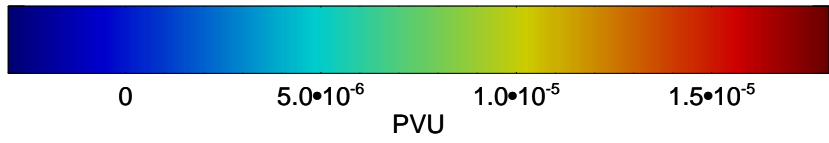

13011118, 42 hour forecast for 355K EPV

160 180 -160 -140 -120 -100

355K Montgomery Streamfunction, white
EPV Tropopause (2 PVU) Position
Range ring of 6000 km -- 19 hours GH round trip