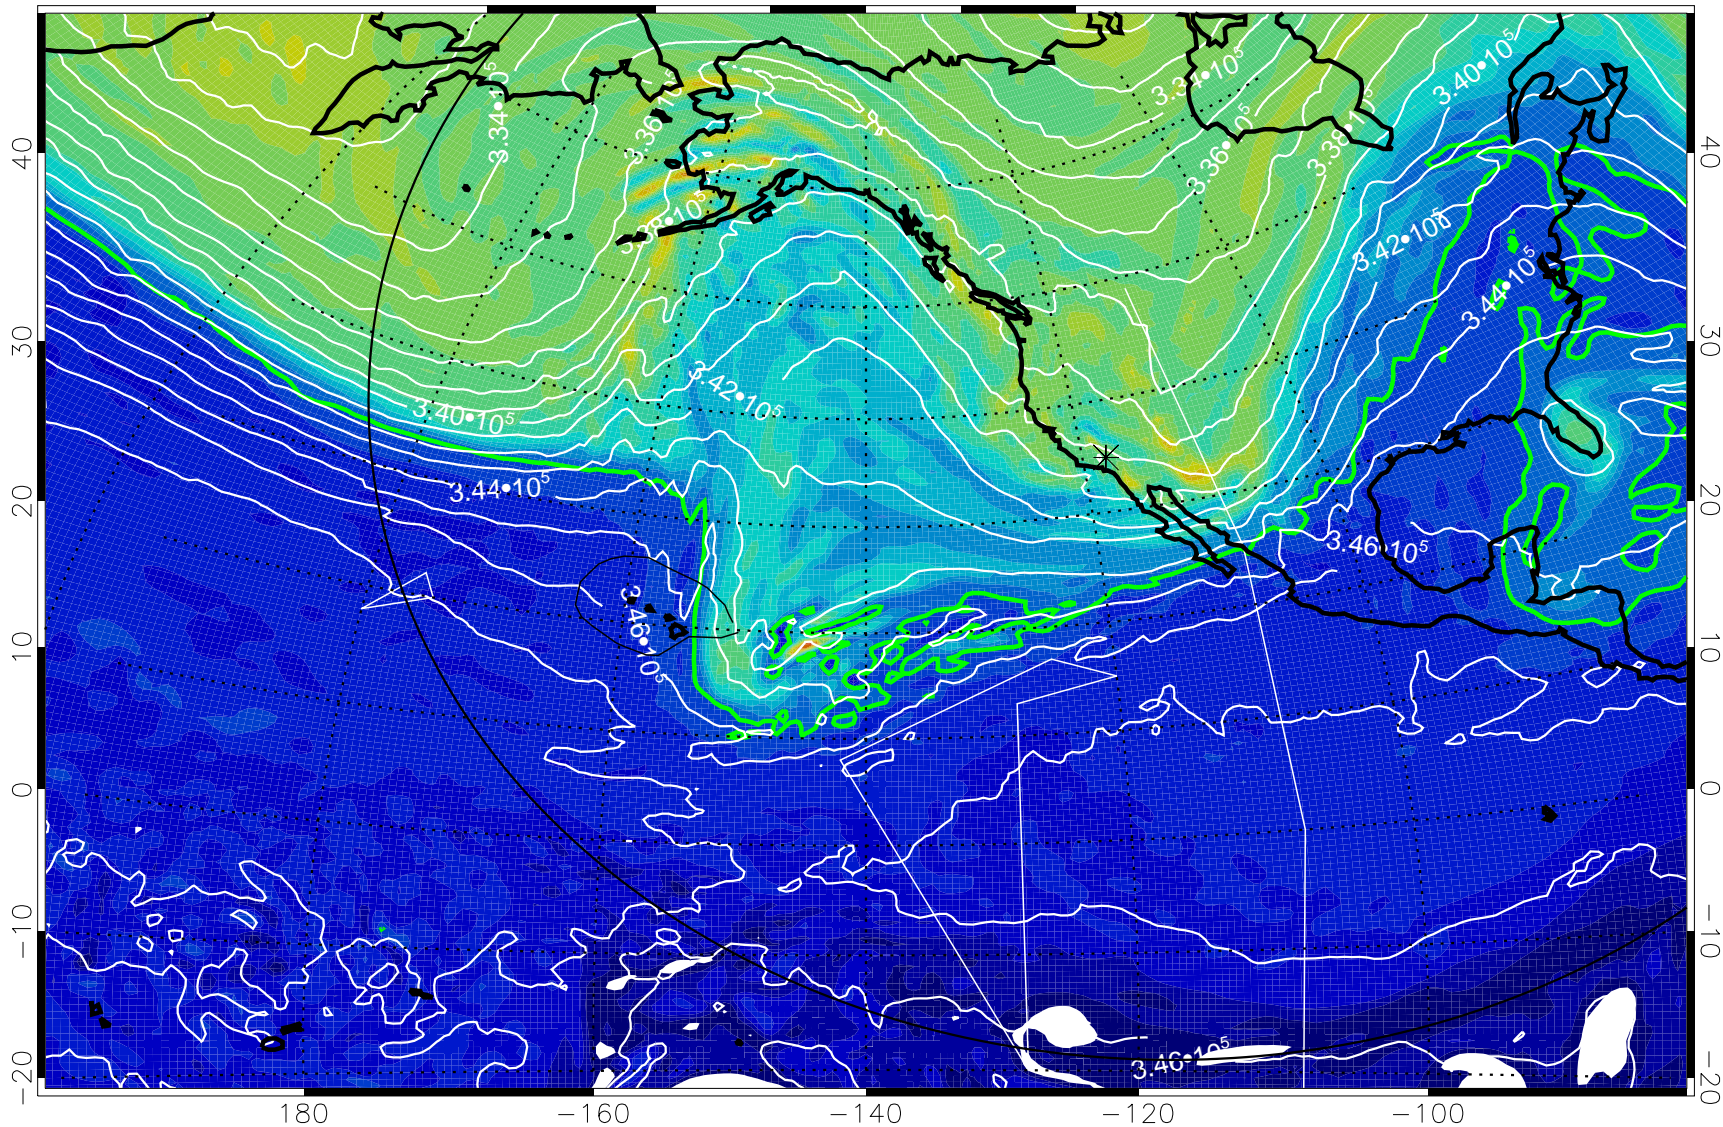

355K Montgomery Streamfunction, white
EPV Tropopause (2 PVU) Position
Range ring of 6000 km -- 19 hours GH round trip

13011206, 54 hour forecast for 355K EPV

0 $5.0 \cdot 10^{-6}$ $1.0 \cdot 10^{-5}$ $1.5 \cdot 10^{-5}$
PVU

355K Montgomery Streamfunction, white
EPV Tropopause (2 PVU) Position
Range ring of 6000 km -- 19 hours GH round trip

13011212, 60 hour forecast for 355K EPV

160 180 -160 -140 -120 -100

0 $5.0 \cdot 10^{-6}$ $1.0 \cdot 10^{-5}$ $1.5 \cdot 10^{-5}$

PVU

355K Montgomery Streamfunction, white
EPV Tropopause (2 PVU) Position
Range ring of 6000 km -- 19 hours GH round trip

13011218, 66 hour forecast for 355K EPV

160 180 -160 -140 -120 -100

0 $5.0 \cdot 10^{-6}$ $1.0 \cdot 10^{-5}$ $1.5 \cdot 10^{-5}$
PVU

355K Montgomery Streamfunction, white
EPV Tropopause (2 PVU) Position
Range ring of 6000 km -- 19 hours GH round trip

13011300, 72 hour forecast for 355K EPV

0 $5.0 \cdot 10^{-6}$ $1.0 \cdot 10^{-5}$ $1.5 \cdot 10^{-5}$
PVU