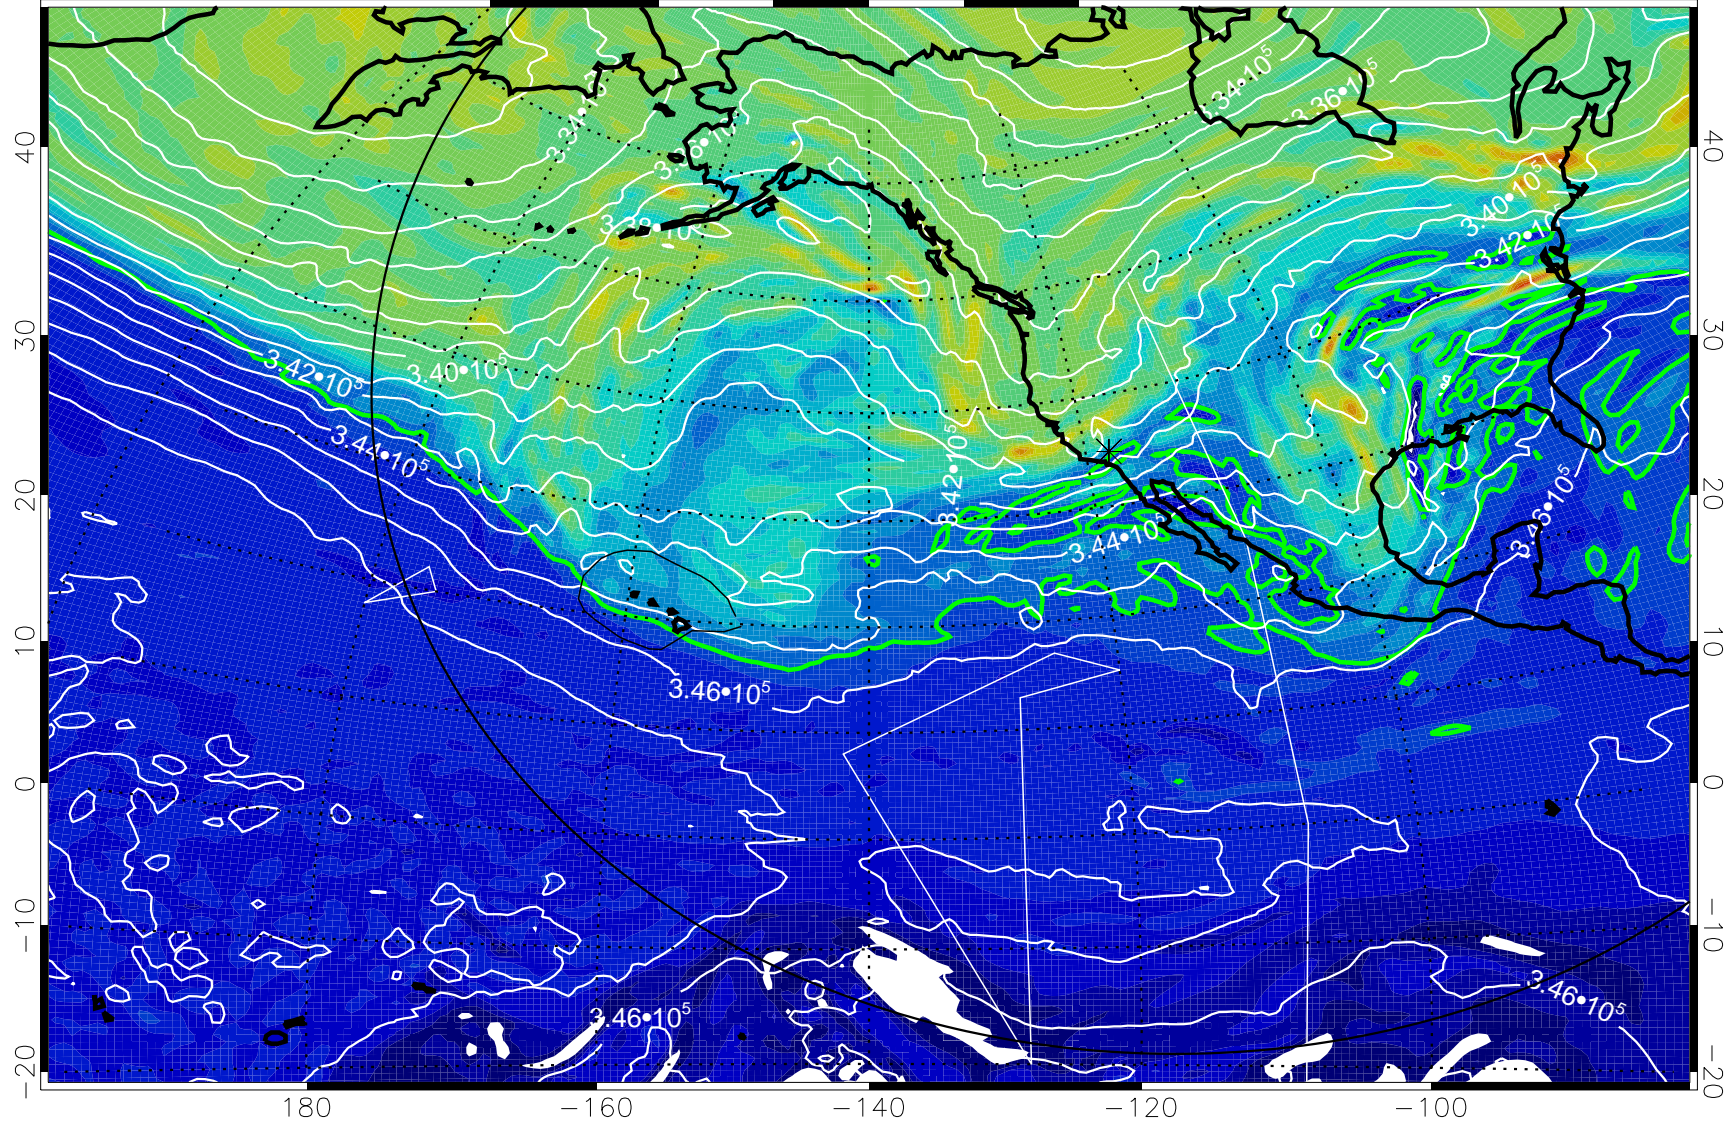

13011012, 12 hour forecast for 355K EPV

160 180 -160 -140 -120 -100

0 $5.0 \cdot 10^{-6}$ $1.0 \cdot 10^{-5}$ $1.5 \cdot 10^{-5}$
PVU

355K Montgomery Streamfunction, white
EPV Tropopause (2 PVU) Position
Range ring of 6000 km -- 19 hours GH round trip

13011018, 18 hour forecast for 355K EPV

160 180 -160 -140 -120 -100

355K Montgomery Streamfunction, white
EPV Tropopause (2 PVU) Position
Range ring of 6000 km -- 19 hours GH round trip

13011100, 24 hour forecast for 355K EPV

160 180 -160 -140 -120 -100

0 5.0•10⁻⁶ 1.0•10⁻⁵ 1.5•10⁻⁵
PVU

355K Montgomery Streamfunction, white
EPV Tropopause (2 PVU) Position
Range ring of 6000 km -- 19 hours GH round trip

13011106, 30 hour forecast for 355K EPV