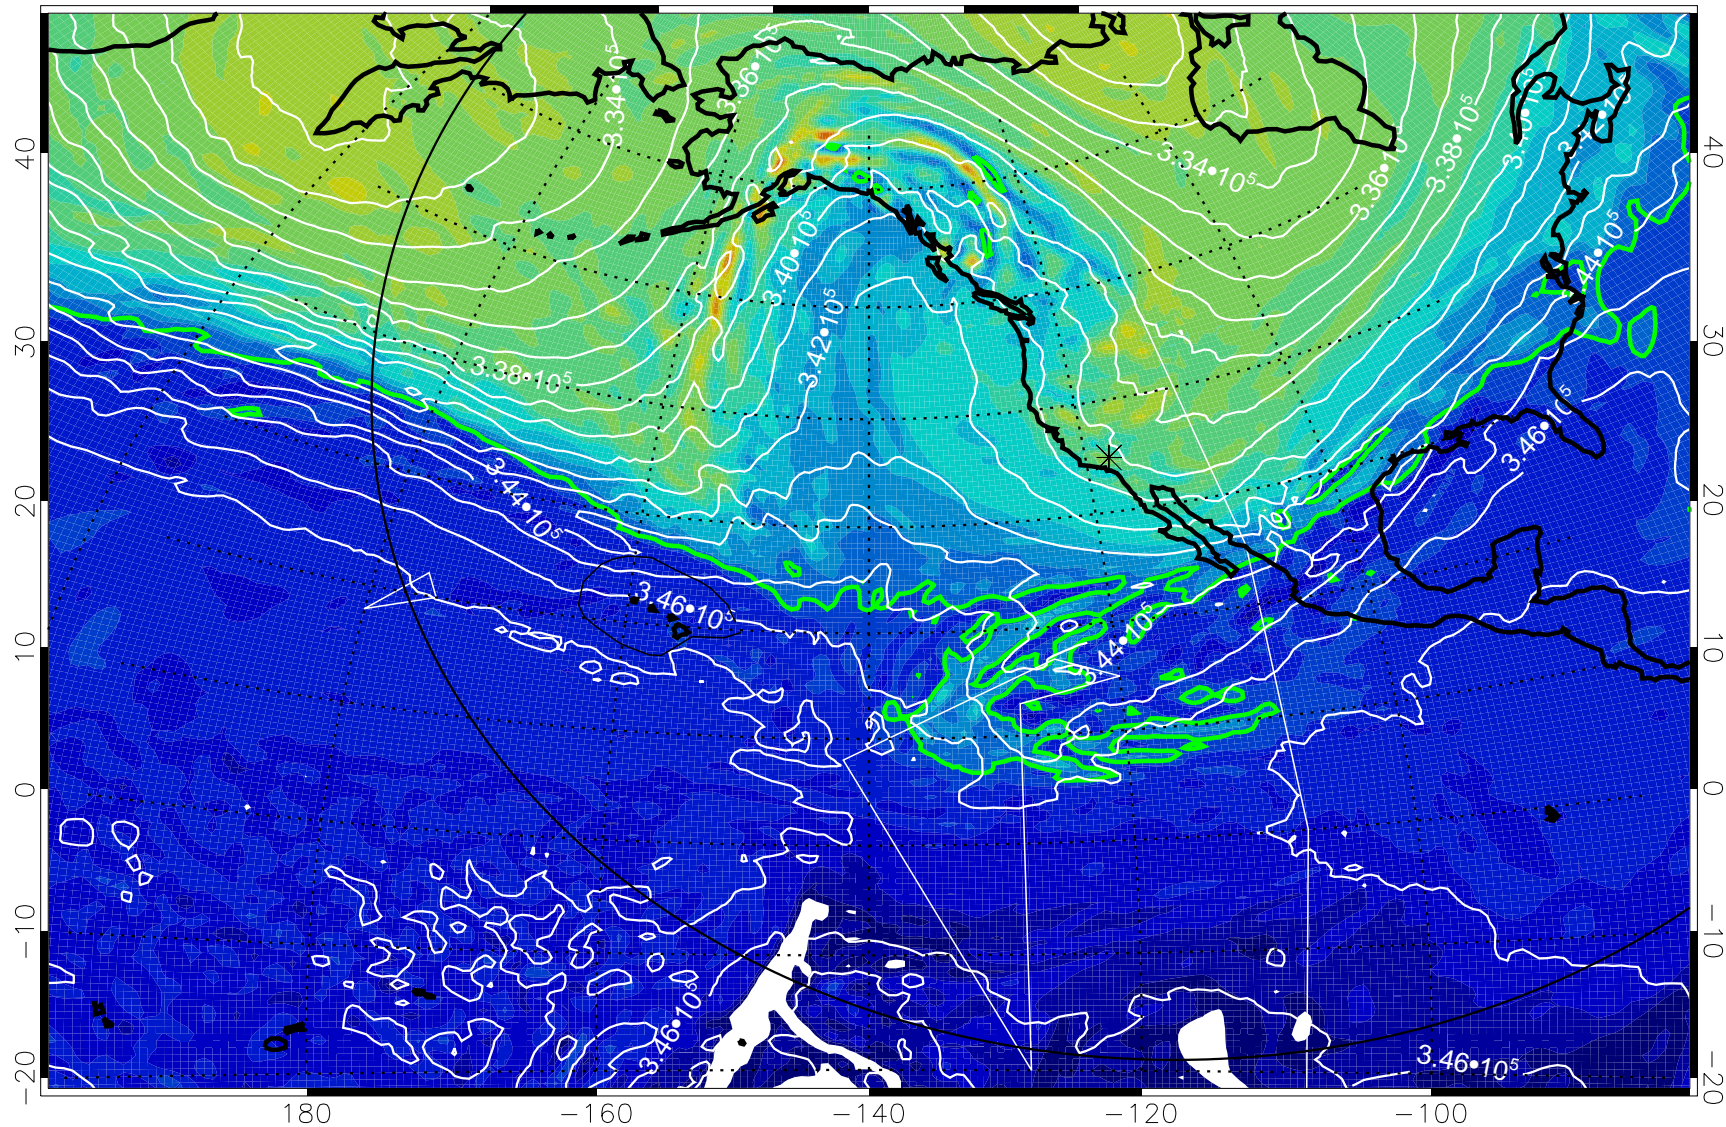

160 180 -160 -140 -120 -100

355K Montgomery Streamfunction, white
EPV Tropopause (2 PVU) Position
Range ring of 6000 km -- 19 hours GH round trip

13011412, 108 hour forecast for 355K EPV

0 $5.0 \cdot 10^{-6}$ $1.0 \cdot 10^{-5}$ $1.5 \cdot 10^{-5}$
PVU

355K Montgomery Streamfunction, white
EPV Tropopause (2 PVU) Position
Range ring of 6000 km -- 19 hours GH round trip

13011418, 114 hour forecast for 355K EPV

160 180 -160 -140 -120 -100

0 $5.0 \cdot 10^{-6}$ $1.0 \cdot 10^{-5}$ $1.5 \cdot 10^{-5}$
PVU

355K Montgomery Streamfunction, white
EPV Tropopause (2 PVU) Position
Range ring of 6000 km -- 19 hours GH round trip

13011500, 120 hour forecast for 355K EPV

160 180 -160 -140 -120 -100

0 5.0 x 10⁻⁶ 1.0 x 10⁻⁵ 1.5 x 10⁻⁵
PVU

355K Montgomery Streamfunction, white
EPV Tropopause (2 PVU) Position
Range ring of 6000 km -- 19 hours GH round trip