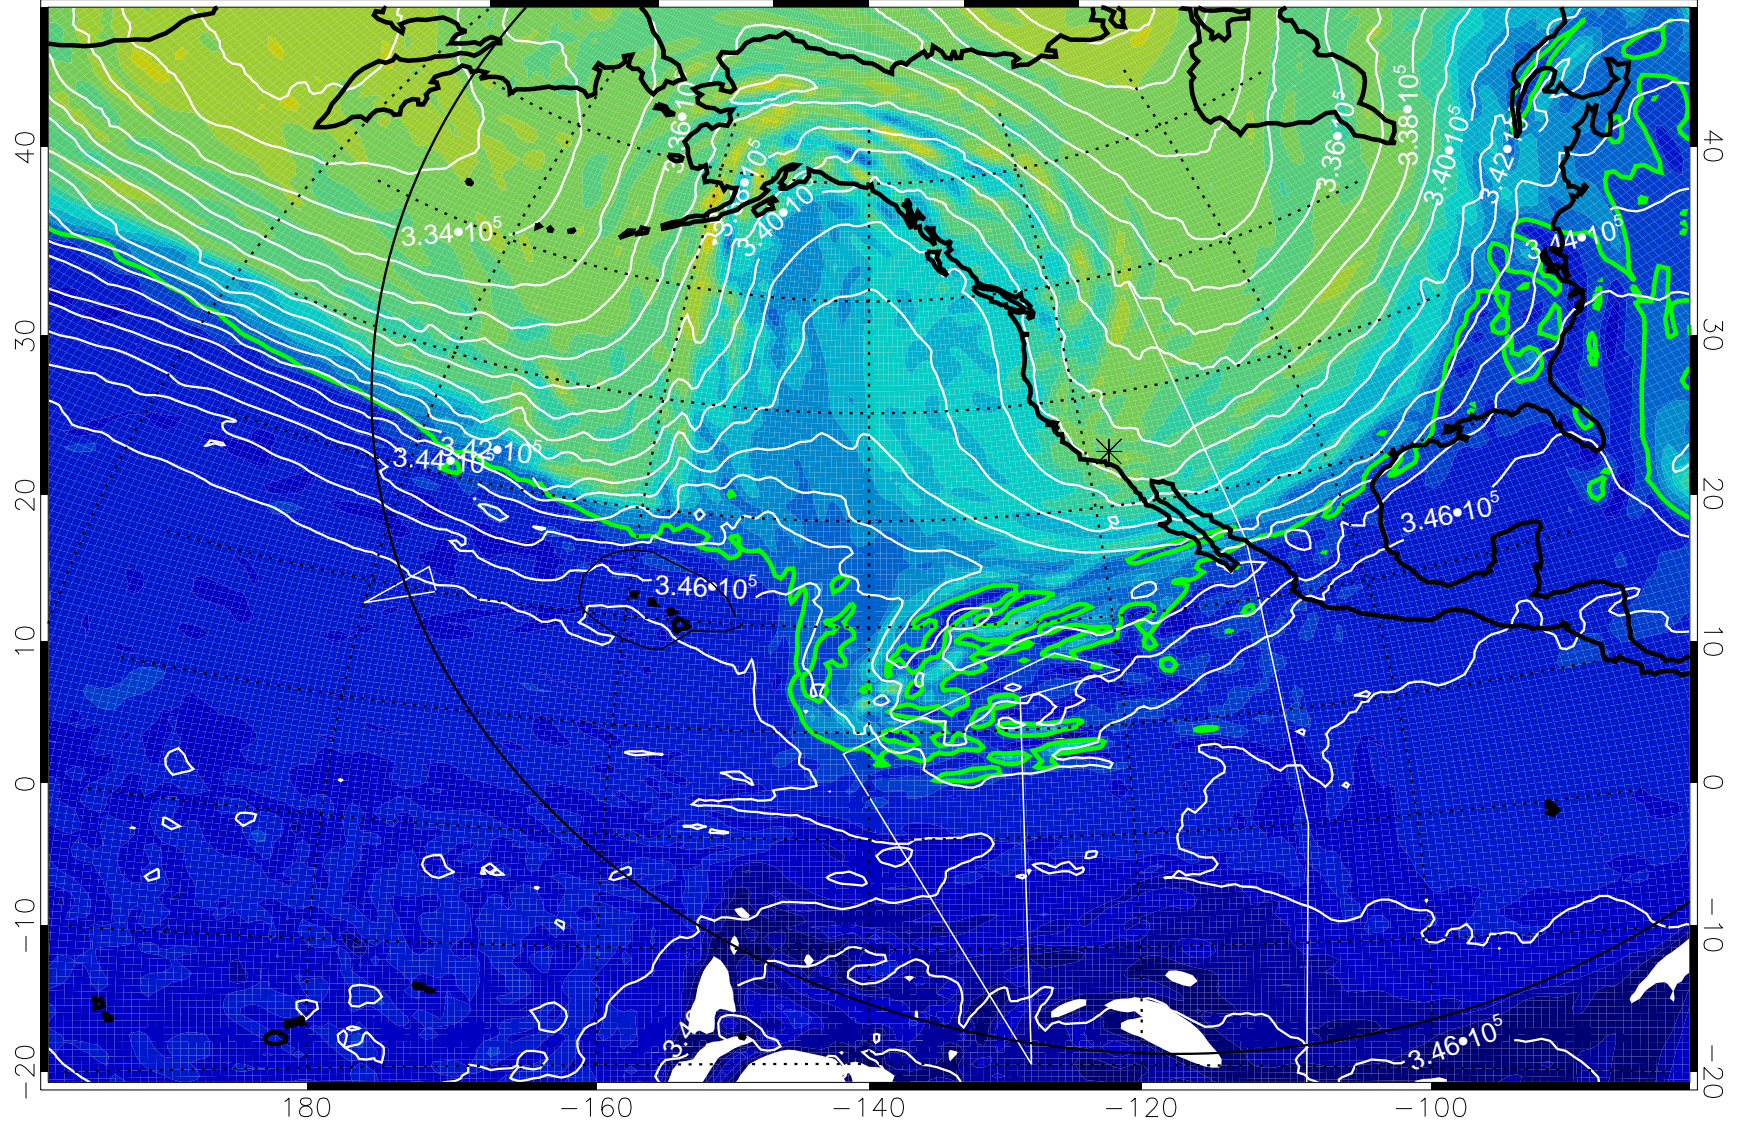

13011318, 90 hour forecast for 355K EPV

0 $5.0 \cdot 10^{-6}$ $1.0 \cdot 10^{-5}$ $1.5 \cdot 10^{-5}$
PVU

355K Montgomery Streamfunction, white
EPV Tropopause (2 PVU) Position
Range ring of 6000 km -- 19 hours GH round trip

13011400, 96 hour forecast for 355K EPV

160 180 -160 -140 -120 -100

355K Montgomery Streamfunction, white
EPV Tropopause (2 PVU) Position
Range ring of 6000 km -- 19 hours GH round trip

13011406, 102 hour forecast for 355K EPV

160 180 -160 -140 -120 -100

355K Montgomery Streamfunction, white
EPV Tropopause (2 PVU) Position
Range ring of 6000 km -- 19 hours GH round trip

13011412, 108 hour forecast for 355K EPV

0 $5.0 \cdot 10^{-6}$ $1.0 \cdot 10^{-5}$ $1.5 \cdot 10^{-5}$
PVU

355K Montgomery Streamfunction, white
EPV Tropopause (2 PVU) Position
Range ring of 6000 km -- 19 hours GH round trip

13011418, 114 hour forecast for 355K EPV

160 180 -160 -140 -120 -100

0 $5.0 \cdot 10^{-6}$ $1.0 \cdot 10^{-5}$ $1.5 \cdot 10^{-5}$
PVU