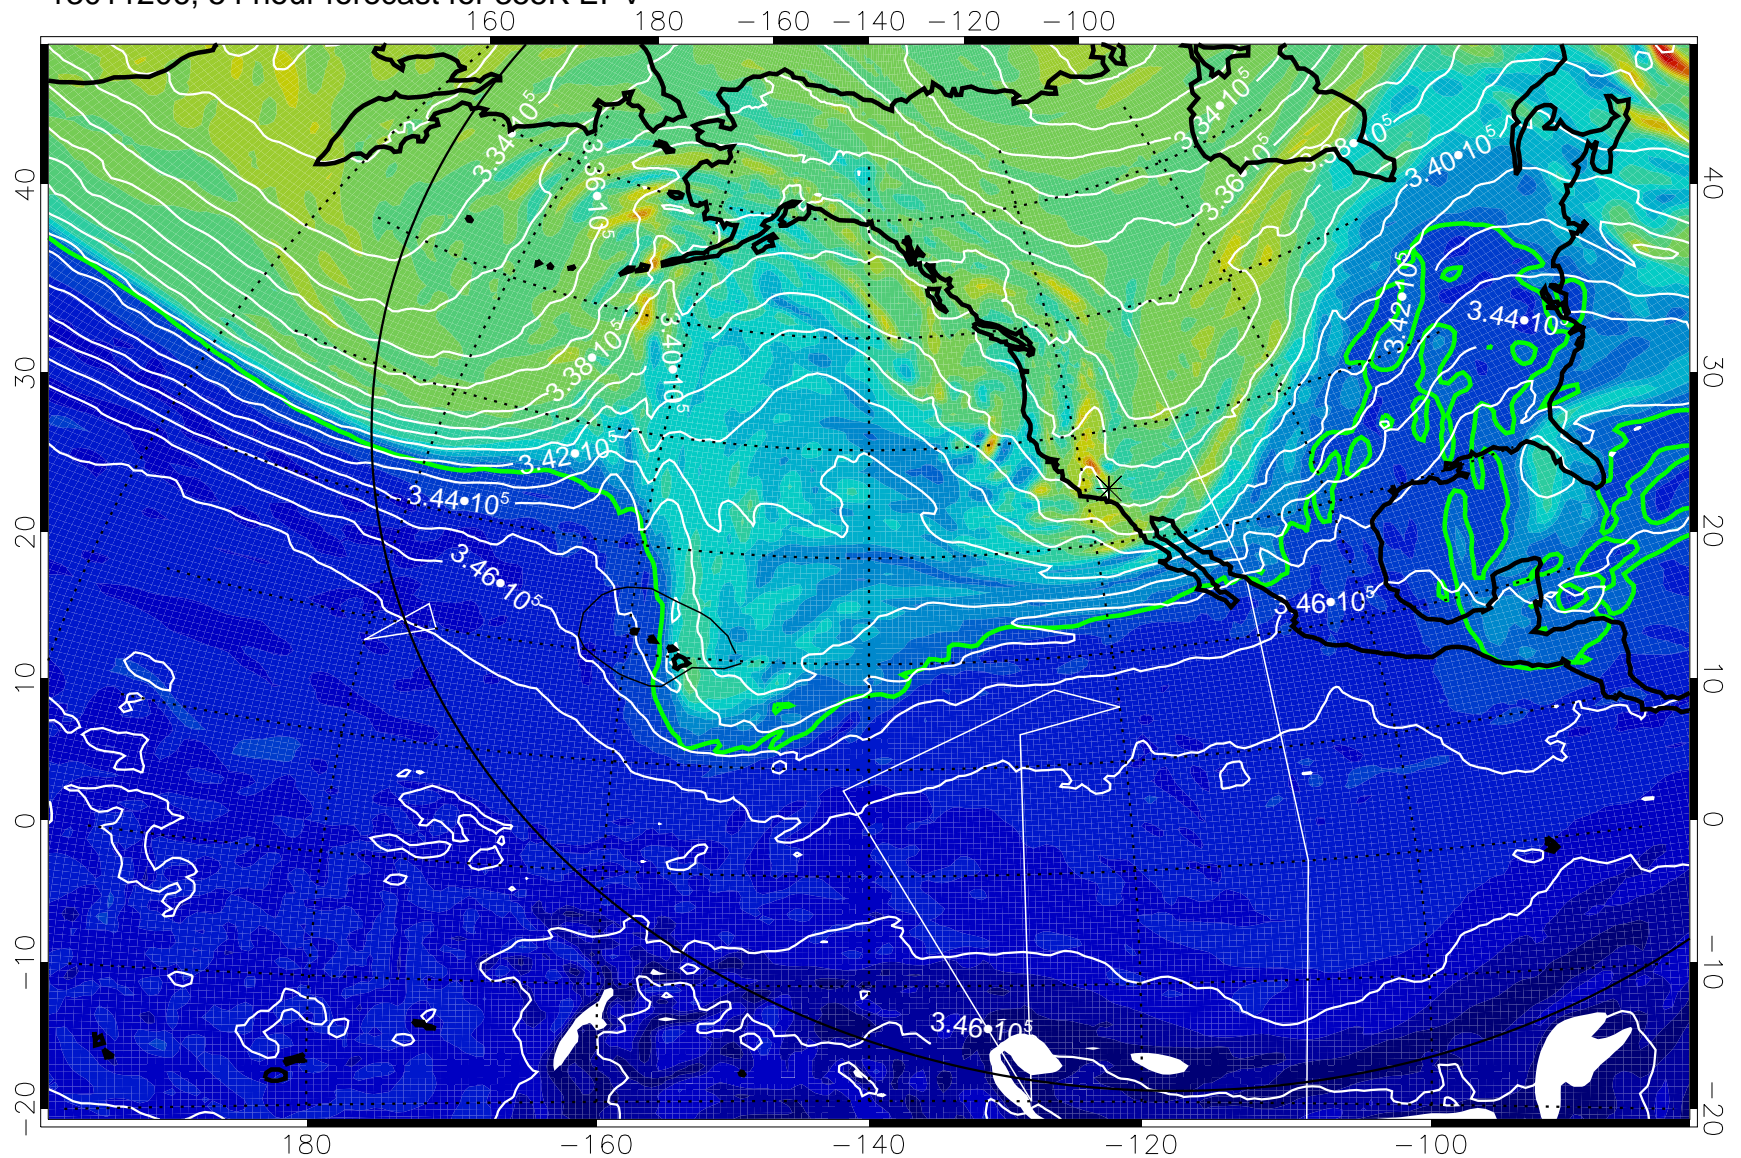

13011118, 42 hour forecast for 355K EPV

160 180 -160 -140 -120 -100

355K Montgomery Streamfunction, white
EPV Tropopause (2 PVU) Position
Range ring of 6000 km -- 19 hours GH round trip

13011200, 48 hour forecast for 355K EPV

355K Montgomery Streamfunction, white
EPV Tropopause (2 PVU) Position
Range ring of 6000 km -- 19 hours GH round trip

13011206, 54 hour forecast for 355K EPV

0 $5.0 \cdot 10^{-6}$ $1.0 \cdot 10^{-5}$ $1.5 \cdot 10^{-5}$
PVU

355K Montgomery Streamfunction, white
EPV Tropopause (2 PVU) Position
Range ring of 6000 km -- 19 hours GH round trip

13011212, 60 hour forecast for 355K EPV

160 180 -160 -140 -120 -100

0 $5.0 \cdot 10^{-6}$ $1.0 \cdot 10^{-5}$ $1.5 \cdot 10^{-5}$