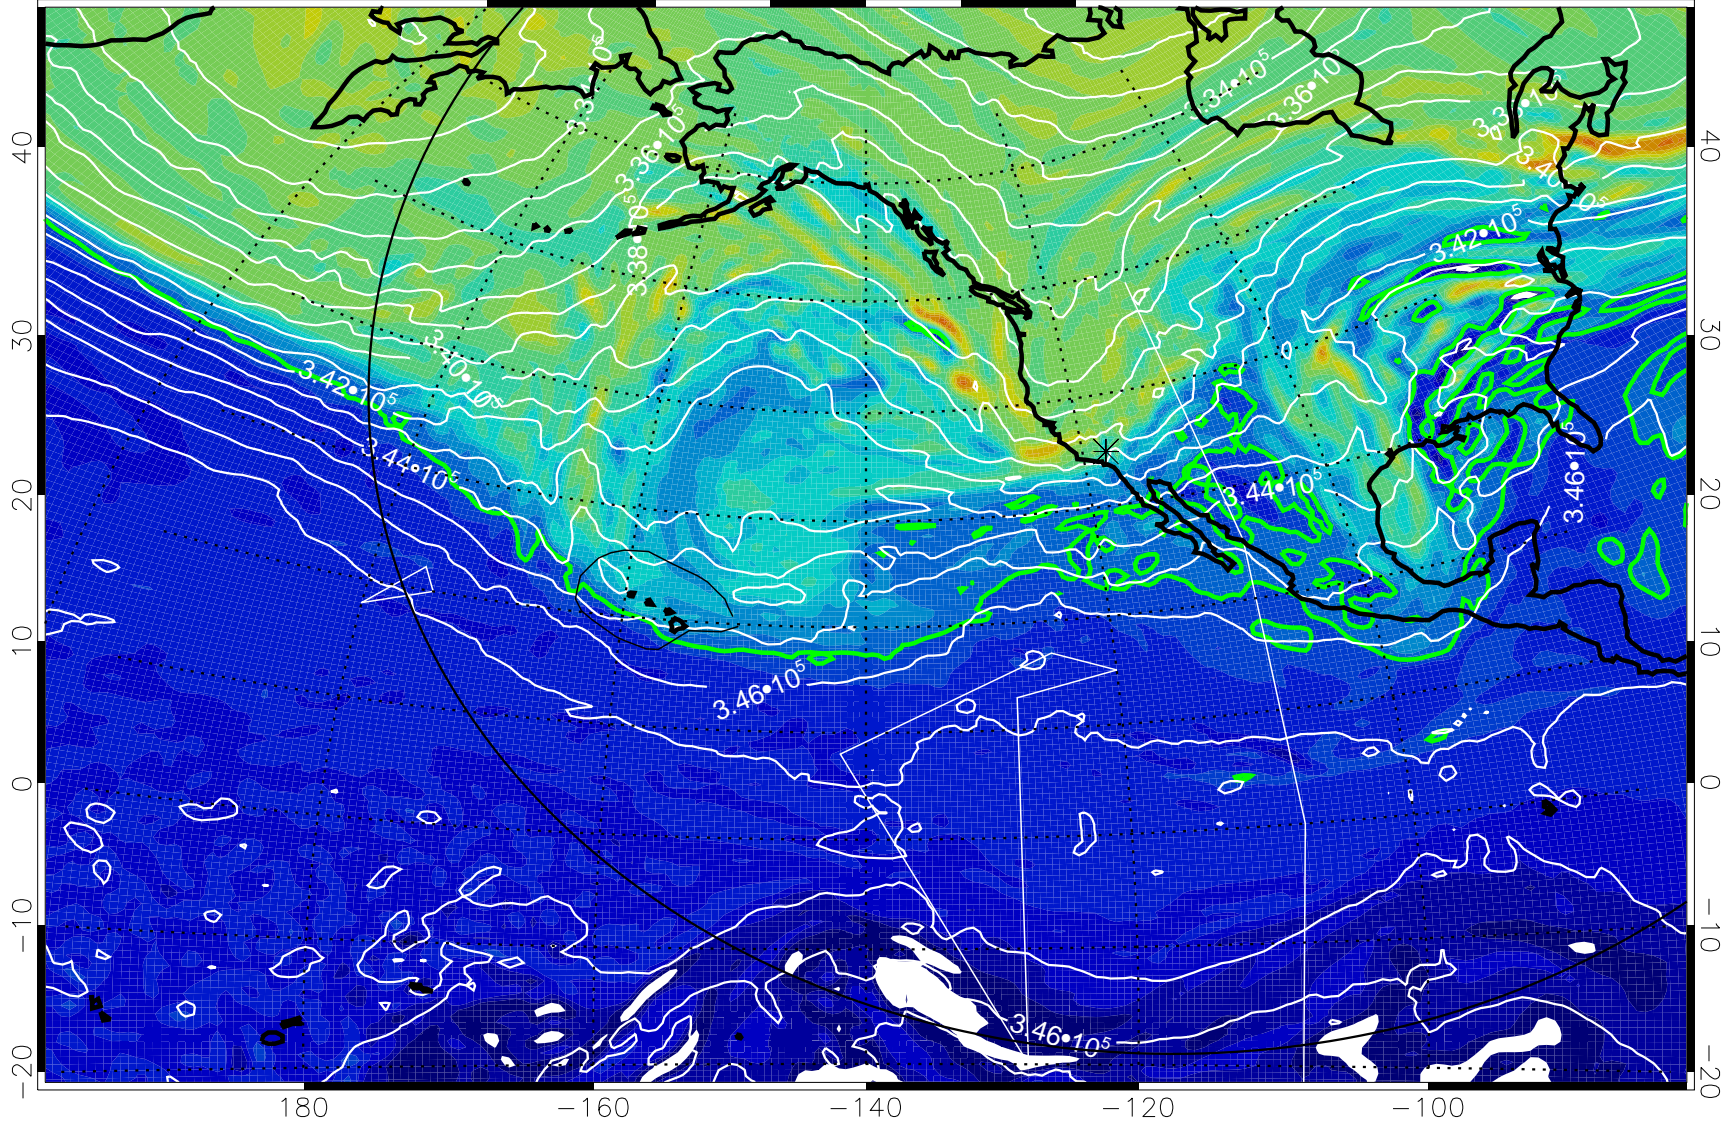

13011012, 12 hour forecast for 355K EPV

160 180 -160 -140 -120 -100

0 $5.0 \cdot 10^{-6}$ $1.0 \cdot 10^{-5}$ $1.5 \cdot 10^{-5}$
PVU

355K Montgomery Streamfunction, white
EPV Tropopause (2 PVU) Position
Range ring of 6000 km -- 19 hours GH round trip

13011018, 18 hour forecast for 355K EPV

160 180 -160 -140 -120 -100

355K Montgomery Streamfunction, white
EPV Tropopause (2 PVU) Position
Range ring of 6000 km -- 19 hours GH round trip

13011100, 24 hour forecast for 355K EPV

160 180 -160 -140 -120 -100

0 5.0•10⁻⁶ 1.0•10⁻⁵ 1.5•10⁻⁵
PVU

355K Montgomery Streamfunction, white
EPV Tropopause (2 PVU) Position
Range ring of 6000 km -- 19 hours GH round trip

13011106, 30 hour forecast for 355K EPV