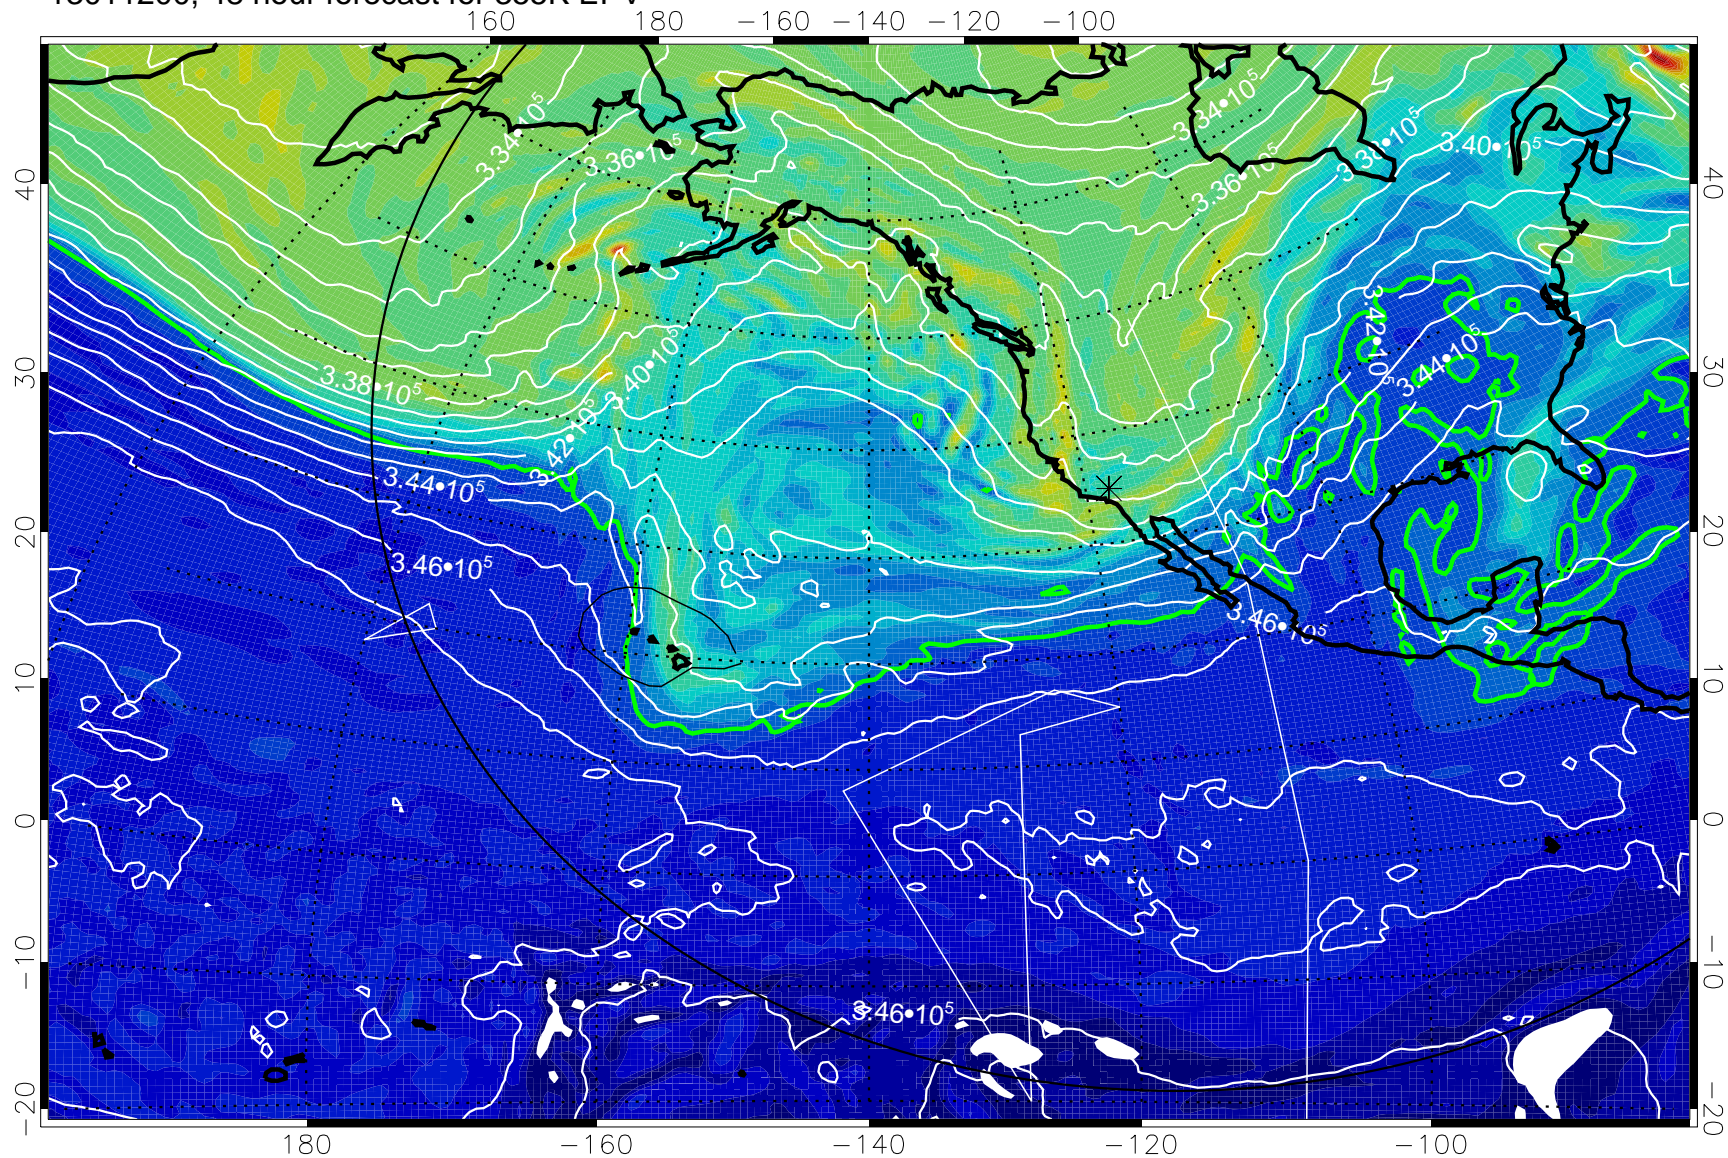

13011112, 36 hour forecast for 355K EPV

160 180 -160 -140 -120 -100

0 $5.0 \cdot 10^{-6}$ $1.0 \cdot 10^{-5}$ $1.5 \cdot 10^{-5}$
PVU

355K Montgomery Streamfunction, white
EPV Tropopause (2 PVU) Position
Range ring of 6000 km -- 19 hours GH round trip

13011118, 42 hour forecast for 355K EPV

160 180 -160 -140 -120 -100

355K Montgomery Streamfunction, white
EPV Tropopause (2 PVU) Position
Range ring of 6000 km -- 19 hours GH round trip

13011200, 48 hour forecast for 355K EPV

355K Montgomery Streamfunction, white
EPV Tropopause (2 PVU) Position
Range ring of 6000 km -- 19 hours GH round trip

13011206, 54 hour forecast for 355K EPV

0 $5.0 \cdot 10^{-6}$ $1.0 \cdot 10^{-5}$ $1.5 \cdot 10^{-5}$
PVU