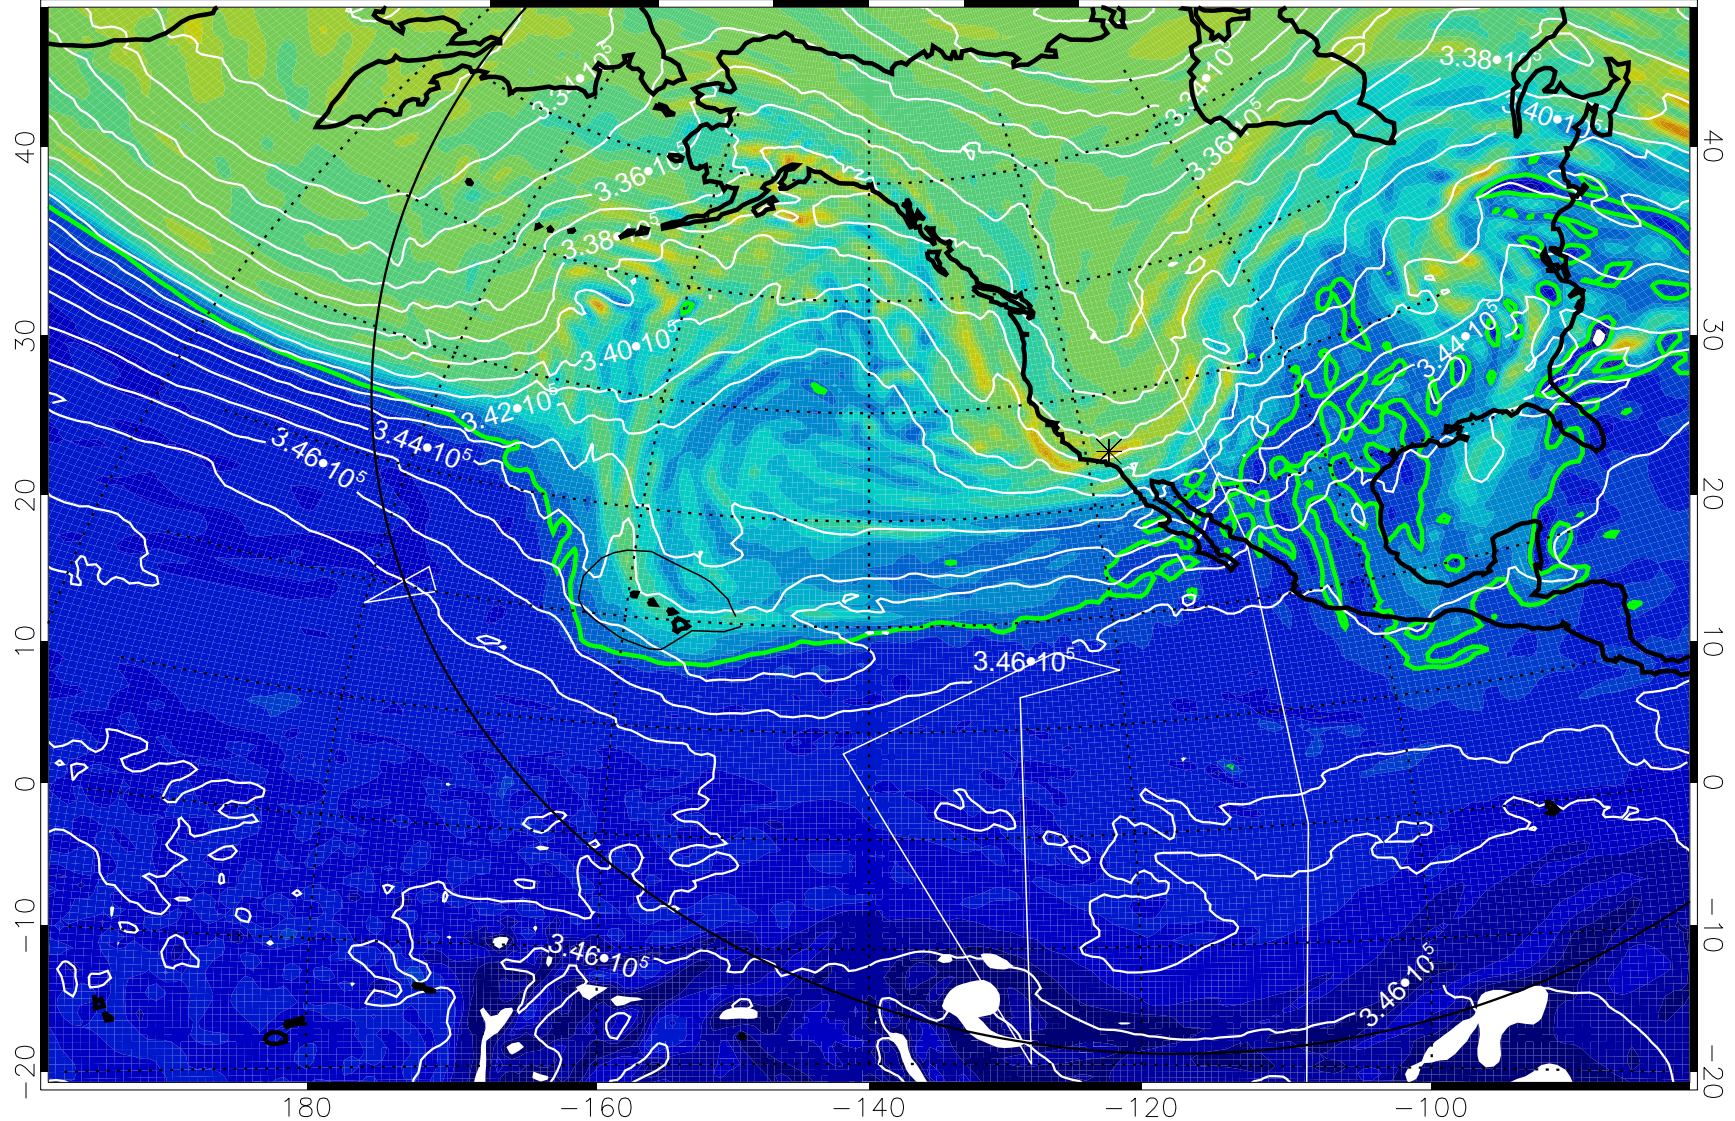

160 180 -160 -140 -120 -100

0 5.0•10⁻⁶ 1.0•10⁻⁵ 1.5•10⁻⁵
PVU

355K Montgomery Streamfunction, white
EPV Tropopause (2 PVU) Position
Range ring of 6000 km -- 19 hours GH round trip

13011106, 30 hour forecast for 355K EPV

160 180 -160 -140 -120 -100

0 $5.0 \cdot 10^{-6}$ $1.0 \cdot 10^{-5}$ $1.5 \cdot 10^{-5}$
PVU

355K Montgomery Streamfunction, white
EPV Tropopause (2 PVU) Position
Range ring of 6000 km -- 19 hours GH round trip

13011112, 36 hour forecast for 355K EPV

160 180 -160 -140 -120 -100

0 $5.0 \cdot 10^{-6}$ $1.0 \cdot 10^{-5}$ $1.5 \cdot 10^{-5}$
PVU

355K Montgomery Streamfunction, white
EPV Tropopause (2 PVU) Position
Range ring of 6000 km -- 19 hours GH round trip

13011118, 42 hour forecast for 355K EPV

160 180 -160 -140 -120 -100

355K Montgomery Streamfunction, white
EPV Tropopause (2 PVU) Position
Range ring of 6000 km -- 19 hours GH round trip

13011200, 48 hour forecast for 355K EPV