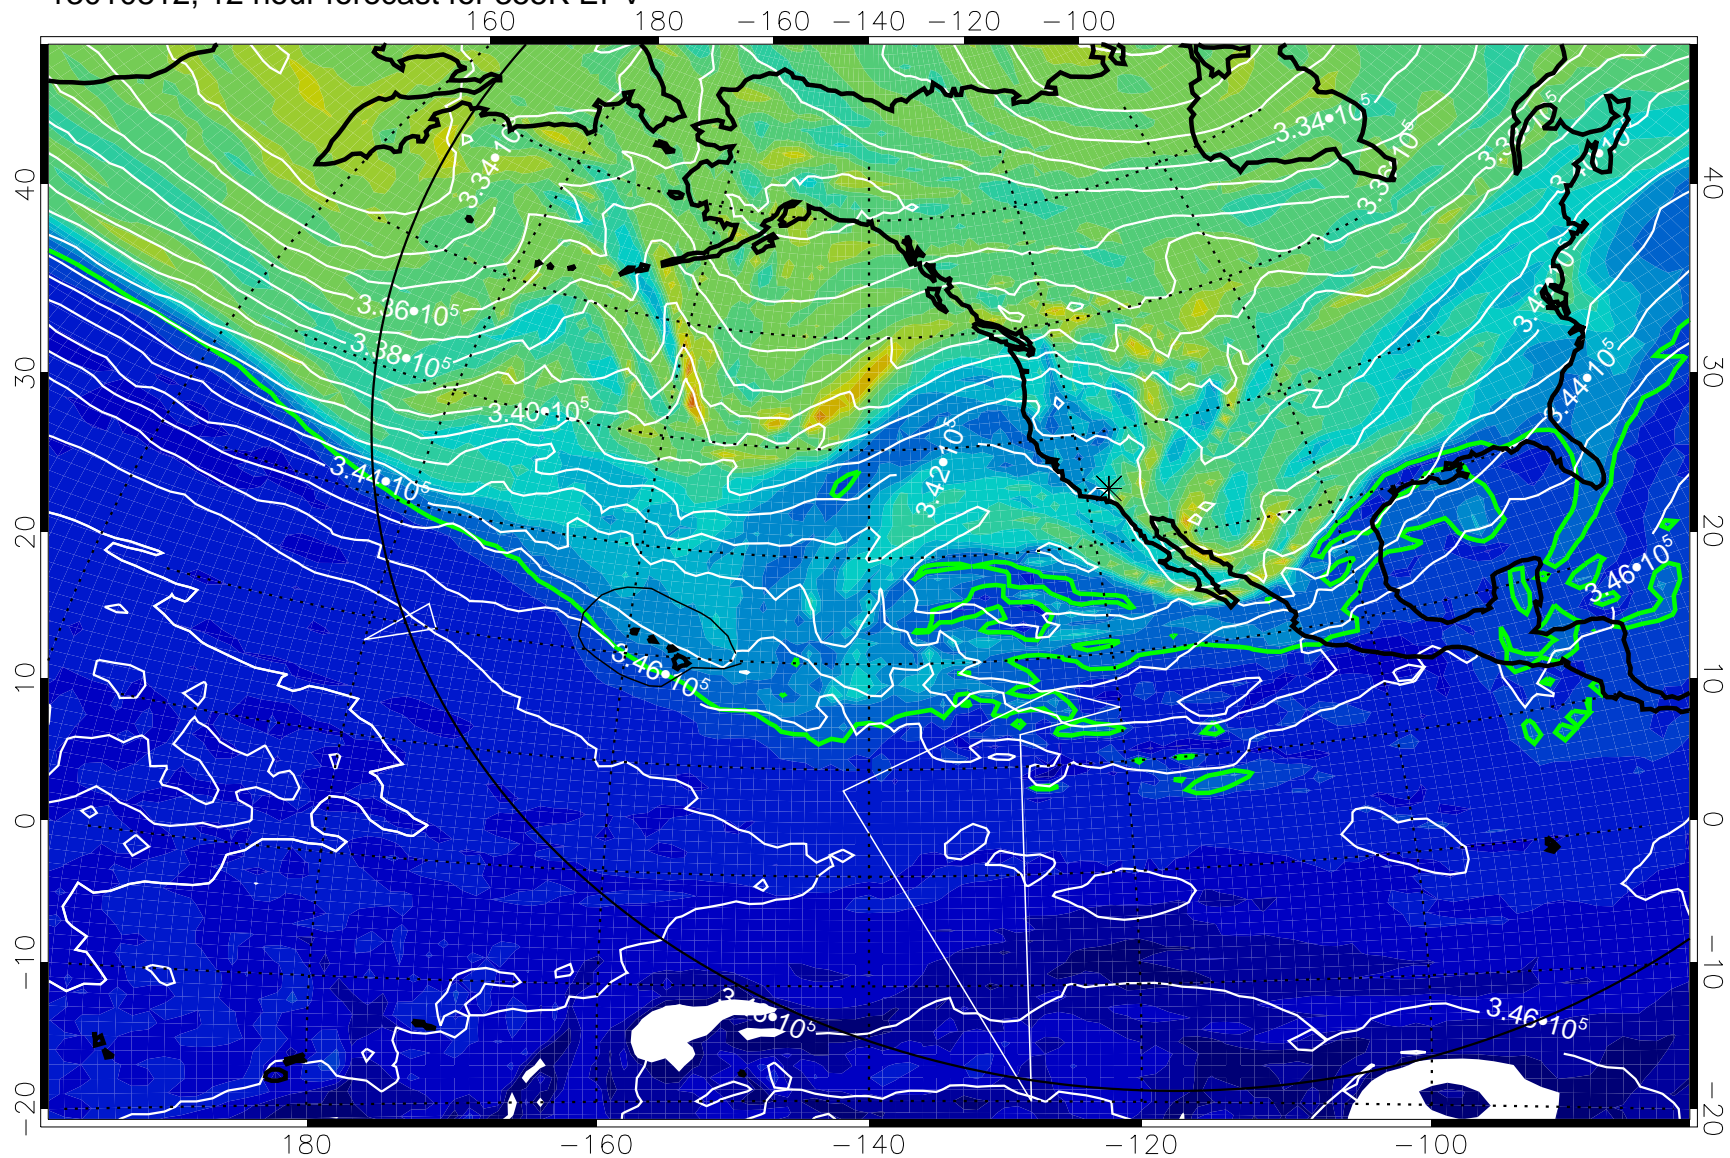

13010812, 12 hour forecast for 355K EPV

355K Montgomery Streamfunction, white
EPV Tropopause (2 PVU) Position
Range ring of 6000 km -- 19 hours GH round trip

13010818, 18 hour forecast for 355K EPV

355K Montgomery Streamfunction, white
EPV Tropopause (2 PVU) Position
Range ring of 6000 km -- 19 hours GH round trip

13010900, 24 hour forecast for 355K EPV

PVU

355K Montgomery Streamfunction, white
EPV Tropopause (2 PVU) Position
Range ring of 6000 km -- 19 hours GH round trip

13010906, 30 hour forecast for 355K EPV

0 $5.0 \cdot 10^{-6}$ $1.0 \cdot 10^{-5}$ $1.5 \cdot 10^{-5}$
PVU

355K Montgomery Streamfunction, white
EPV Tropopause (2 PVU) Position
Range ring of 6000 km -- 19 hours GH round trip

13010912, 36 hour forecast for 355K EPV

0 $5.0 \cdot 10^{-6}$ $1.0 \cdot 10^{-5}$ $1.5 \cdot 10^{-5}$
PVU

355K Montgomery Streamfunction, white
EPV Tropopause (2 PVU) Position
Range ring of 6000 km -- 19 hours GH round trip

13010918, 42 hour forecast for 355K EPV

160 180 -160 -140 -120 -100

0 $5.0 \cdot 10^{-6}$ $1.0 \cdot 10^{-5}$ $1.5 \cdot 10^{-5}$
PVU