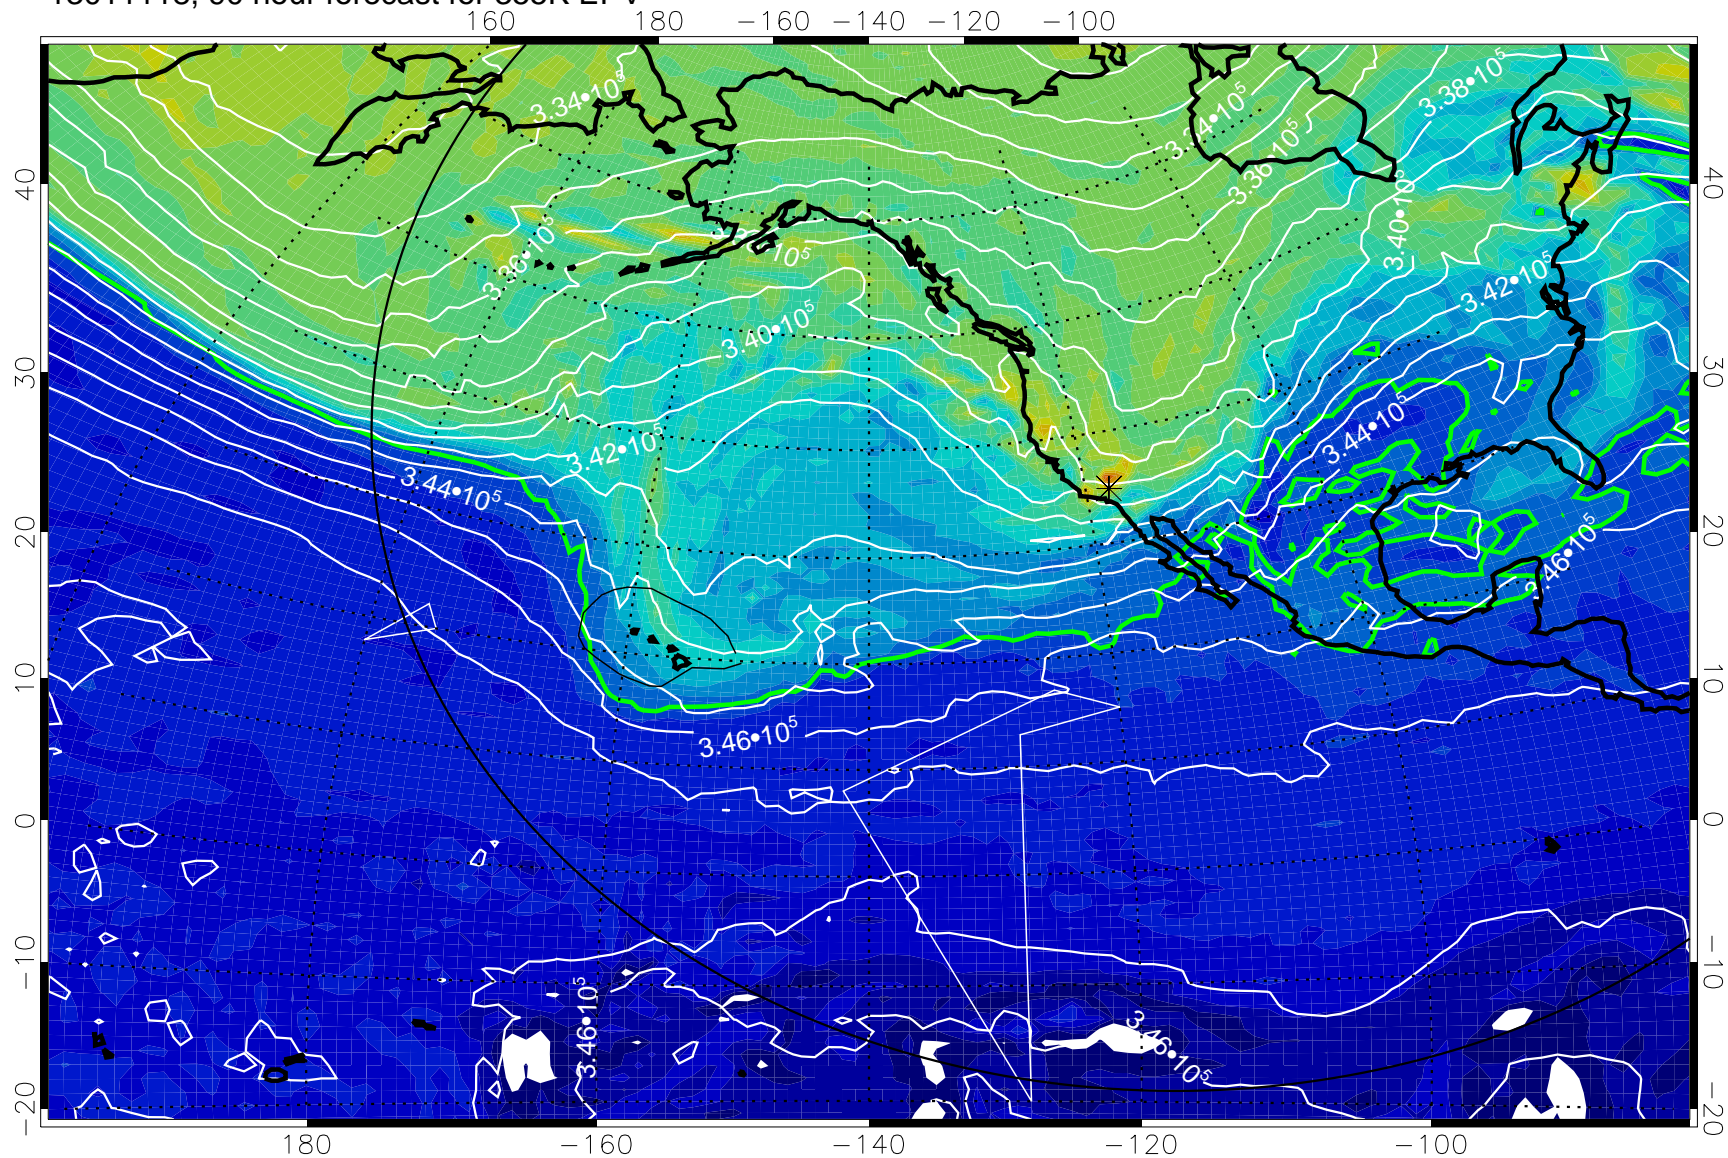

13011100, 72 hour forecast for 355K EPV

0 $5.0 \cdot 10^6$ $1.0 \cdot 10^5$ $1.5 \cdot 10^5$
PVU

355K Montgomery Streamfunction, white
EPV Tropopause (2 PVU) Position
Range ring of 6000 km -- 19 hours GH round trip

13011106, 78 hour forecast for 355K EPV

0 $5.0 \cdot 10^{-6}$ $1.0 \cdot 10^{-5}$ $1.5 \cdot 10^{-5}$
PVU

355K Montgomery Streamfunction, white
EPV Tropopause (2 PVU) Position
Range ring of 6000 km -- 19 hours GH round trip

13011112, 84 hour forecast for 355K EPV

0 $5.0 \cdot 10^{-6}$ $1.0 \cdot 10^{-5}$ $1.5 \cdot 10^{-5}$
PVU

355K Montgomery Streamfunction, white
EPV Tropopause (2 PVU) Position
Range ring of 6000 km -- 19 hours GH round trip

13011118, 90 hour forecast for 355K EPV

0 $5.0 \cdot 10^{-6}$ $1.0 \cdot 10^{-5}$ $1.5 \cdot 10^{-5}$
PVU

355K Montgomery Streamfunction, white
EPV Tropopause (2 PVU) Position
Range ring of 6000 km -- 19 hours GH round trip