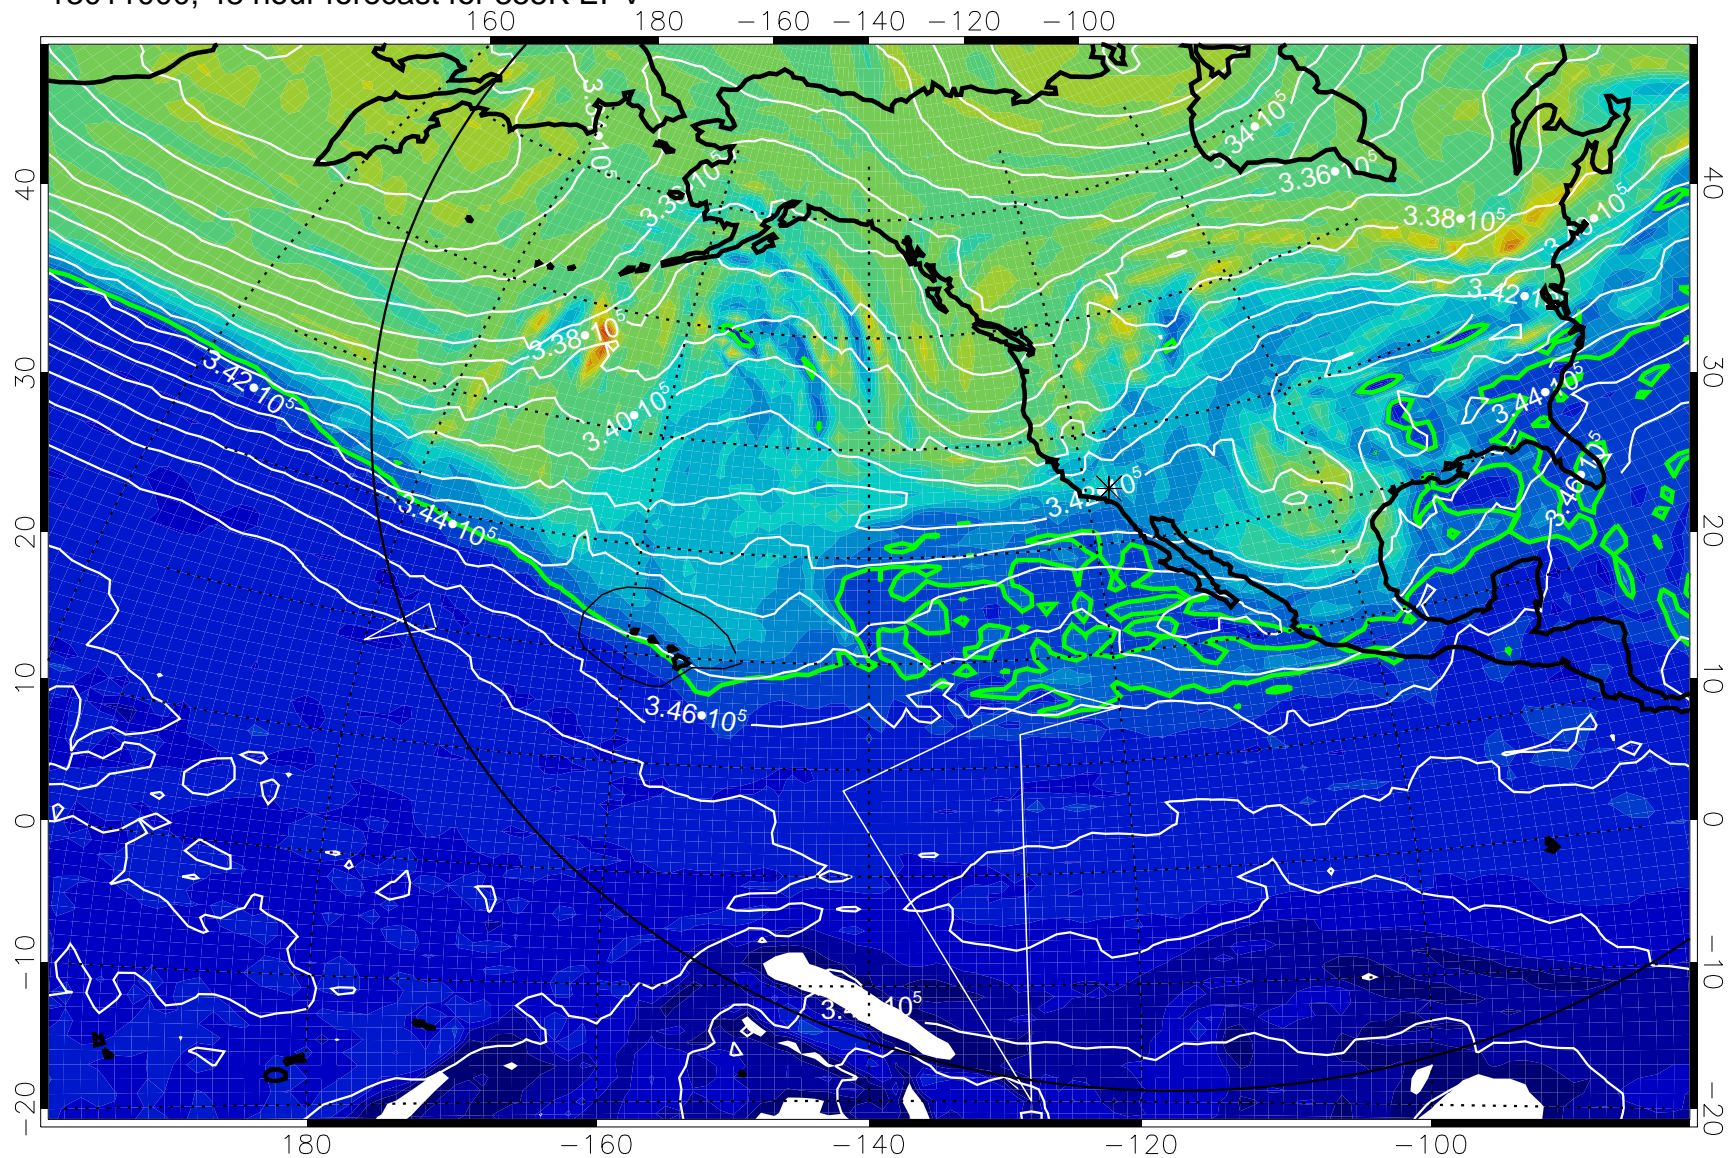

355K Montgomery Streamfunction, white
EPV Tropopause (2 PVU) Position
Range ring of 6000 km -- 19 hours GH round trip

13010912, 36 hour forecast for 355K EPV

0 $5.0 \cdot 10^{-6}$ $1.0 \cdot 10^{-5}$ $1.5 \cdot 10^{-5}$
PVU

355K Montgomery Streamfunction, white
EPV Tropopause (2 PVU) Position
Range ring of 6000 km -- 19 hours GH round trip

13010918, 42 hour forecast for 355K EPV

160 180 -160 -140 -120 -100

0 $5.0 \cdot 10^{-6}$ $1.0 \cdot 10^{-5}$ $1.5 \cdot 10^{-5}$
PVU

355K Montgomery Streamfunction, white
EPV Tropopause (2 PVU) Position
Range ring of 6000 km -- 19 hours GH round trip

13011000, 48 hour forecast for 355K EPV

0 $5.0 \cdot 10^{-6}$ $1.0 \cdot 10^{-5}$ $1.5 \cdot 10^{-5}$
PVU

355K Montgomery Streamfunction, white
EPV Tropopause (2 PVU) Position
Range ring of 6000 km -- 19 hours GH round trip

13011006, 54 hour forecast for 355K EPV

355K Montgomery Streamfunction, white
EPV Tropopause (2 PVU) Position
Range ring of 6000 km -- 19 hours GH round trip