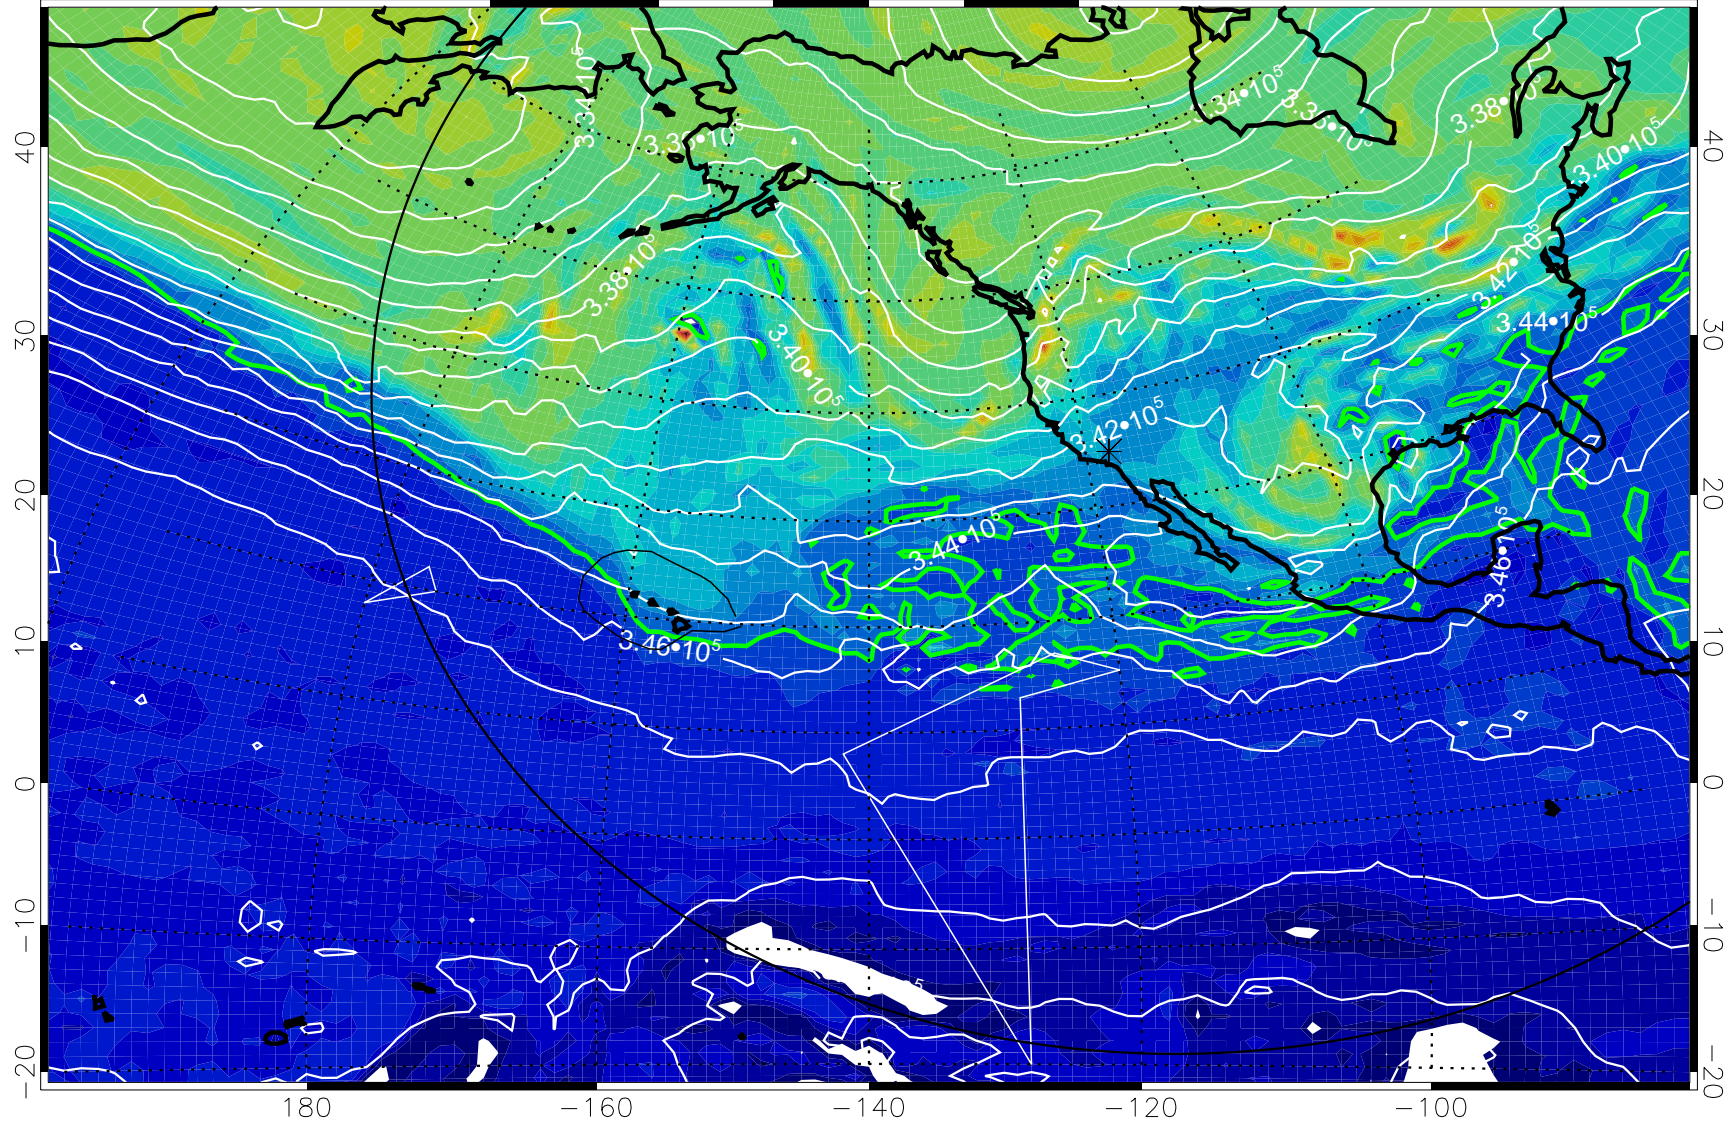

355K Montgomery Streamfunction, white
EPV Tropopause (2 PVU) Position
Range ring of 6000 km -- 19 hours GH round trip

13010912, 36 hour forecast for 355K EPV

0 $5.0 \cdot 10^{-6}$ $1.0 \cdot 10^{-5}$ $1.5 \cdot 10^{-5}$
PVU

355K Montgomery Streamfunction, white
EPV Tropopause (2 PVU) Position
Range ring of 6000 km -- 19 hours GH round trip

13010918, 42 hour forecast for 355K EPV

160 180 -160 -140 -120 -100

0 $5.0 \cdot 10^{-6}$ $1.0 \cdot 10^{-5}$ $1.5 \cdot 10^{-5}$
PVU

355K Montgomery Streamfunction, white
EPV Tropopause (2 PVU) Position
Range ring of 6000 km -- 19 hours GH round trip

13011000, 48 hour forecast for 355K EPV

0 $5.0 \cdot 10^{-6}$ $1.0 \cdot 10^{-5}$ $1.5 \cdot 10^{-5}$
PVU

355K Montgomery Streamfunction, white
EPV Tropopause (2 PVU) Position
Range ring of 6000 km -- 19 hours GH round trip

13011006, 54 hour forecast for 355K EPV

355K Montgomery Streamfunction, white
EPV Tropopause (2 PVU) Position
Range ring of 6000 km -- 19 hours GH round trip