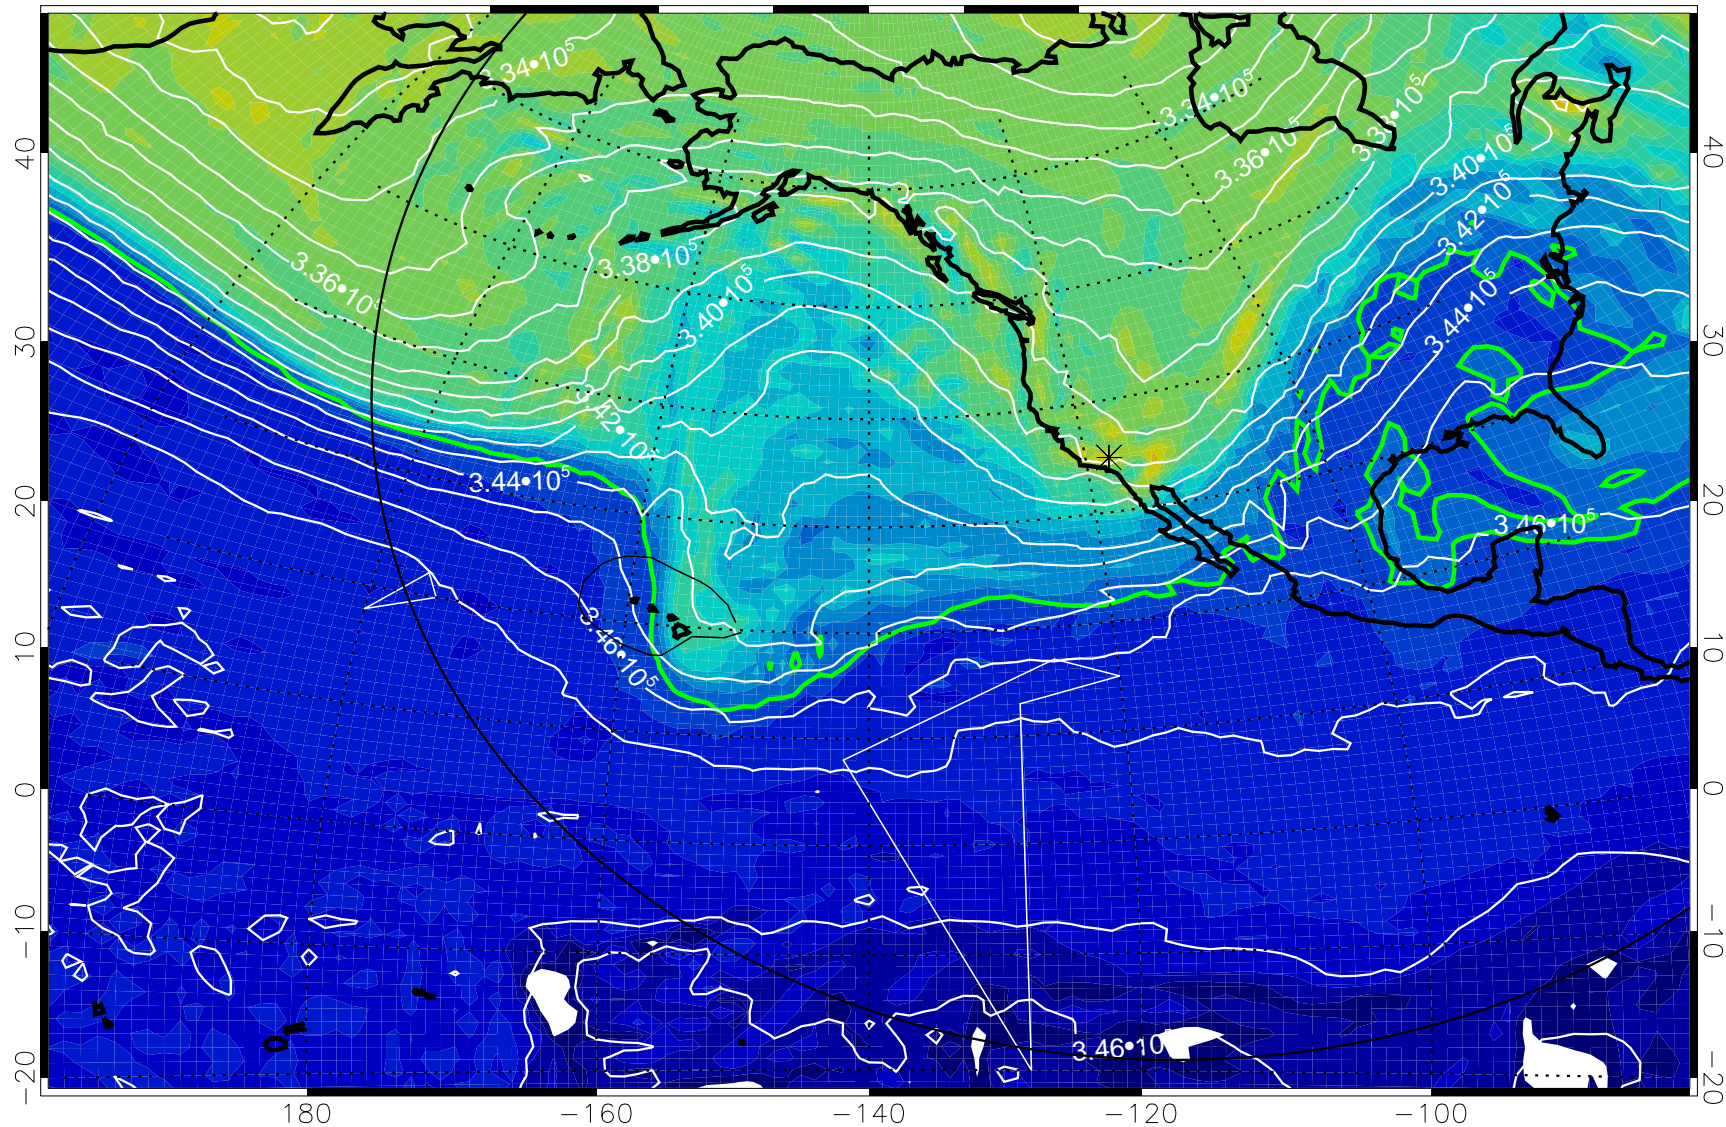

13011112, 84 hour forecast for 355K EPV

0 $5.0 \cdot 10^{-6}$ $1.0 \cdot 10^{-5}$ $1.5 \cdot 10^{-5}$
PVU

355K Montgomery Streamfunction, white
EPV Tropopause (2 PVU) Position
Range ring of 6000 km -- 19 hours GH round trip

13011118, 90 hour forecast for 355K EPV

0 $5.0 \cdot 10^{-6}$ $1.0 \cdot 10^{-5}$ $1.5 \cdot 10^{-5}$
PVU

355K Montgomery Streamfunction, white
EPV Tropopause (2 PVU) Position
Range ring of 6000 km -- 19 hours GH round trip

13011200, 96 hour forecast for 355K EPV

355K Montgomery Streamfunction, white
EPV Tropopause (2 PVU) Position
Range ring of 6000 km -- 19 hours GH round trip

13011206, 102 hour forecast for 355K EPV

160 180 -160 -140 -120 -100

355K Montgomery Streamfunction, white
EPV Tropopause (2 PVU) Position
Range ring of 6000 km -- 19 hours GH round trip

13011212, 108 hour forecast for 355K EPV

160 180 -160 -140 -120 -100

0 $5.0 \cdot 10^{-6}$ $1.0 \cdot 10^{-5}$ $1.5 \cdot 10^{-5}$
PVU