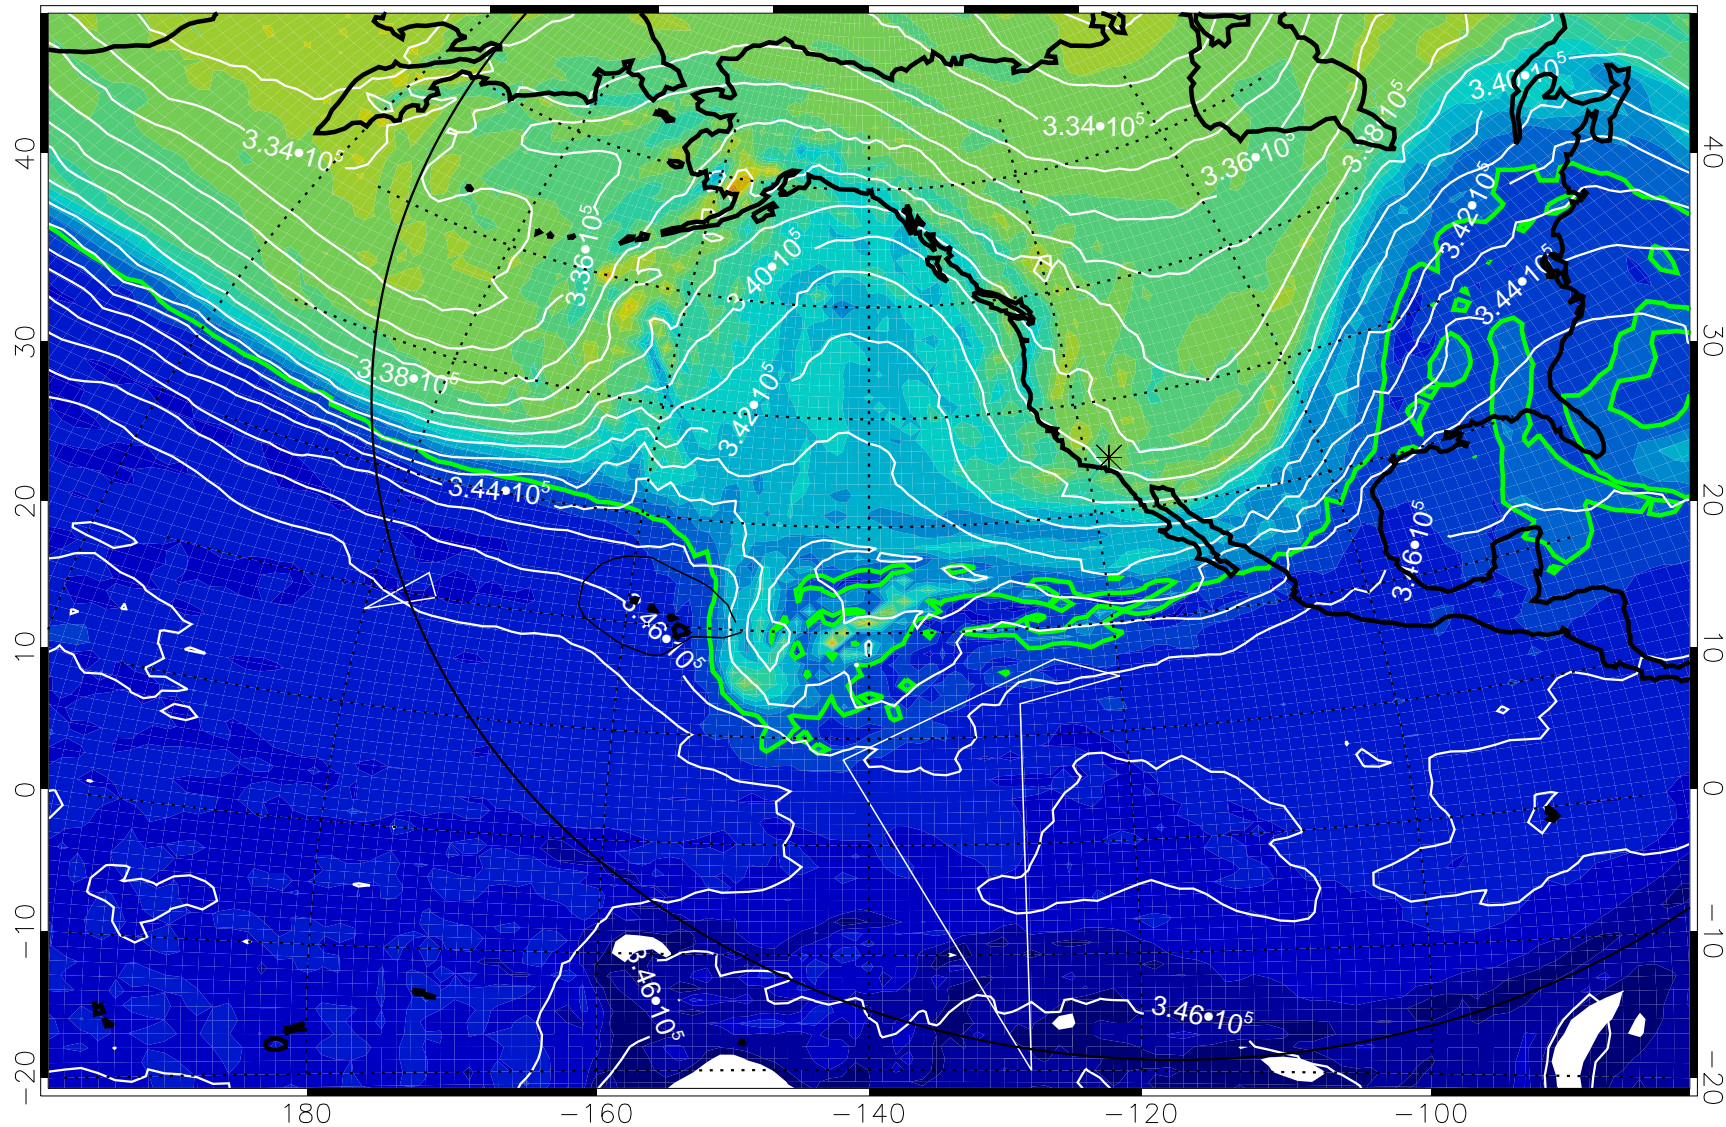

355K Montgomery Streamfunction, white
EPV Tropopause (2 PVU) Position
Range ring of 6000 km -- 19 hours GH round trip

13011212, 108 hour forecast for 355K EPV

160 180 -160 -140 -120 -100

0 $5.0 \cdot 10^{-6}$ $1.0 \cdot 10^{-5}$ $1.5 \cdot 10^{-5}$
PVU

355K Montgomery Streamfunction, white
EPV Tropopause (2 PVU) Position
Range ring of 6000 km -- 19 hours GH round trip

13011218, 114 hour forecast for 355K EPV

160 180 -160 -140 -120 -100

0 $5.0 \cdot 10^{-6}$ $1.0 \cdot 10^{-5}$ $1.5 \cdot 10^{-5}$
PVU

355K Montgomery Streamfunction, white
EPV Tropopause (2 PVU) Position
Range ring of 6000 km -- 19 hours GH round trip

13011300, 120 hour forecast for 355K EPV

160 180 -160 -140 -120 -100

0 $5.0 \cdot 10^{-6}$ $1.0 \cdot 10^{-5}$ $1.5 \cdot 10^{-5}$
PVU

355K Montgomery Streamfunction, white
EPV Tropopause (2 PVU) Position
Range ring of 6000 km -- 19 hours GH round trip