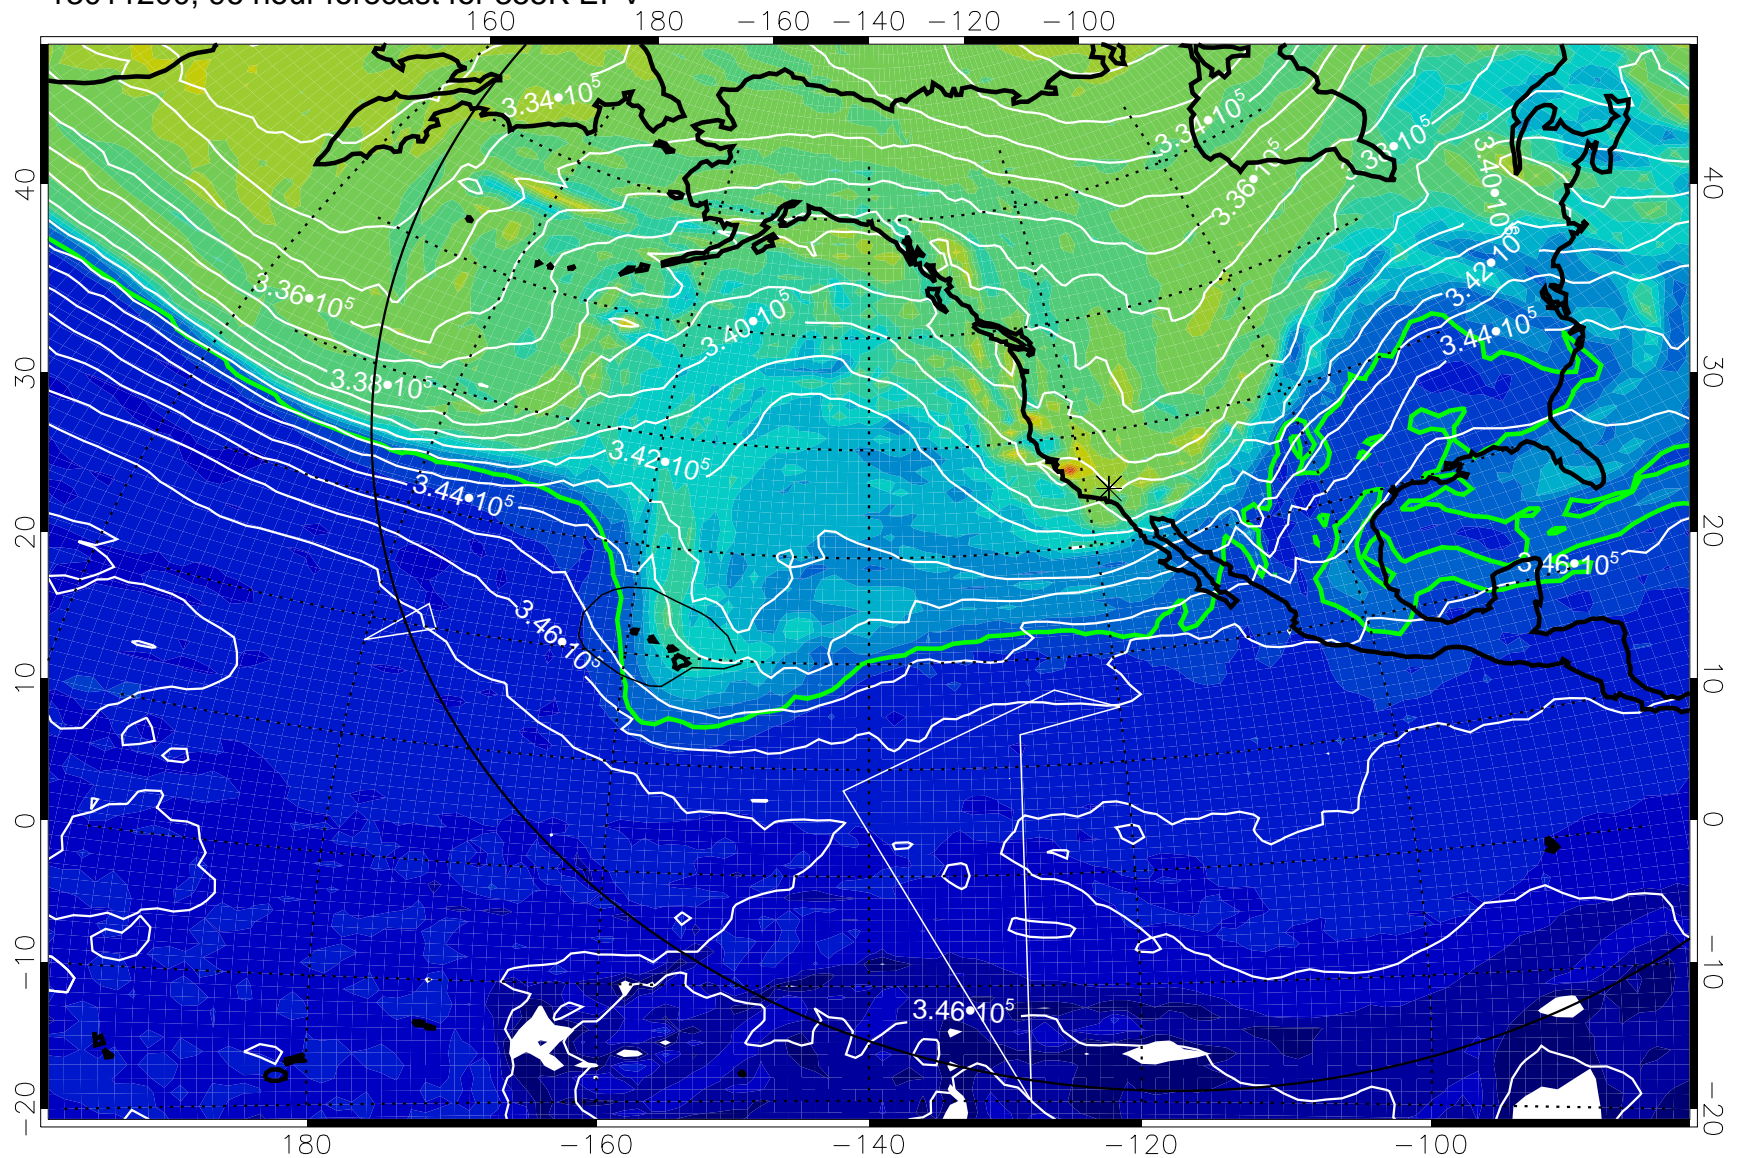

13011106, 78 hour forecast for 355K EPV

0 $5.0 \cdot 10^{-6}$ $1.0 \cdot 10^{-5}$ $1.5 \cdot 10^{-5}$
PVU

355K Montgomery Streamfunction, white
EPV Tropopause (2 PVU) Position
Range ring of 6000 km -- 19 hours GH round trip

13011112, 84 hour forecast for 355K EPV

0 $5.0 \cdot 10^{-6}$ $1.0 \cdot 10^{-5}$ $1.5 \cdot 10^{-5}$
PVU

355K Montgomery Streamfunction, white
EPV Tropopause (2 PVU) Position
Range ring of 6000 km -- 19 hours GH round trip

13011118, 90 hour forecast for 355K EPV

0 $5.0 \cdot 10^{-6}$ $1.0 \cdot 10^{-5}$ $1.5 \cdot 10^{-5}$
PVU

355K Montgomery Streamfunction, white
EPV Tropopause (2 PVU) Position
Range ring of 6000 km -- 19 hours GH round trip

13011200, 96 hour forecast for 355K EPV

355K Montgomery Streamfunction, white
EPV Tropopause (2 PVU) Position
Range ring of 6000 km -- 19 hours GH round trip

13011206, 102 hour forecast for 355K EPV

160 180 -160 -140 -120 -100