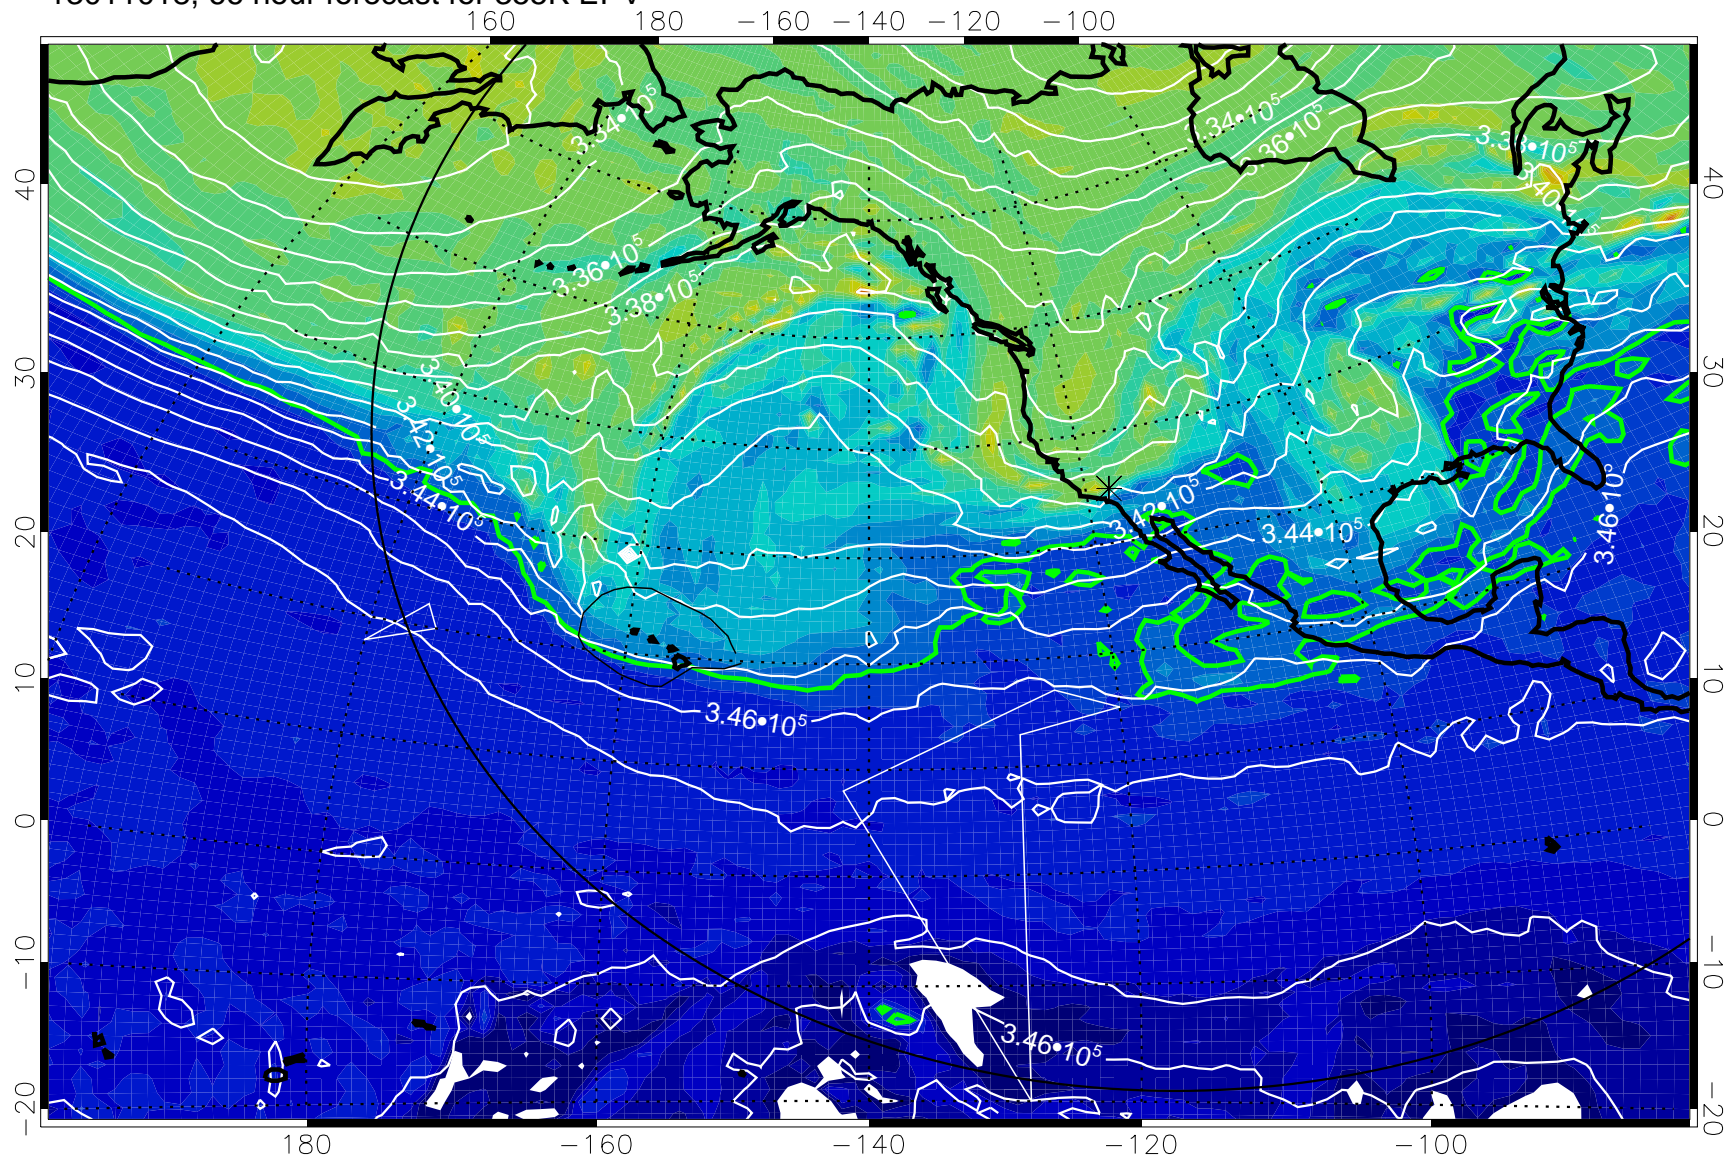

355K Montgomery Streamfunction, white
EPV Tropopause (2 PVU) Position
Range ring of 6000 km -- 19 hours GH round trip

13011000, 48 hour forecast for 355K EPV

0 $5.0 \cdot 10^{-6}$ $1.0 \cdot 10^{-5}$ $1.5 \cdot 10^{-5}$
PVU

355K Montgomery Streamfunction, white
EPV Tropopause (2 PVU) Position
Range ring of 6000 km -- 19 hours GH round trip

13011006, 54 hour forecast for 355K EPV

355K Montgomery Streamfunction, white
EPV Tropopause (2 PVU) Position
Range ring of 6000 km -- 19 hours GH round trip

13011012, 60 hour forecast for 355K EPV

0 $5.0 \cdot 10^{-6}$ $1.0 \cdot 10^{-5}$ $1.5 \cdot 10^{-5}$
PVU

355K Montgomery Streamfunction, white
EPV Tropopause (2 PVU) Position
Range ring of 6000 km -- 19 hours GH round trip

13011018, 66 hour forecast for 355K EPV

0 $5.0 \cdot 10^{-6}$ $1.0 \cdot 10^{-5}$ $1.5 \cdot 10^{-5}$
PVU

355K Montgomery Streamfunction, white
EPV Tropopause (2 PVU) Position
Range ring of 6000 km -- 19 hours GH round trip