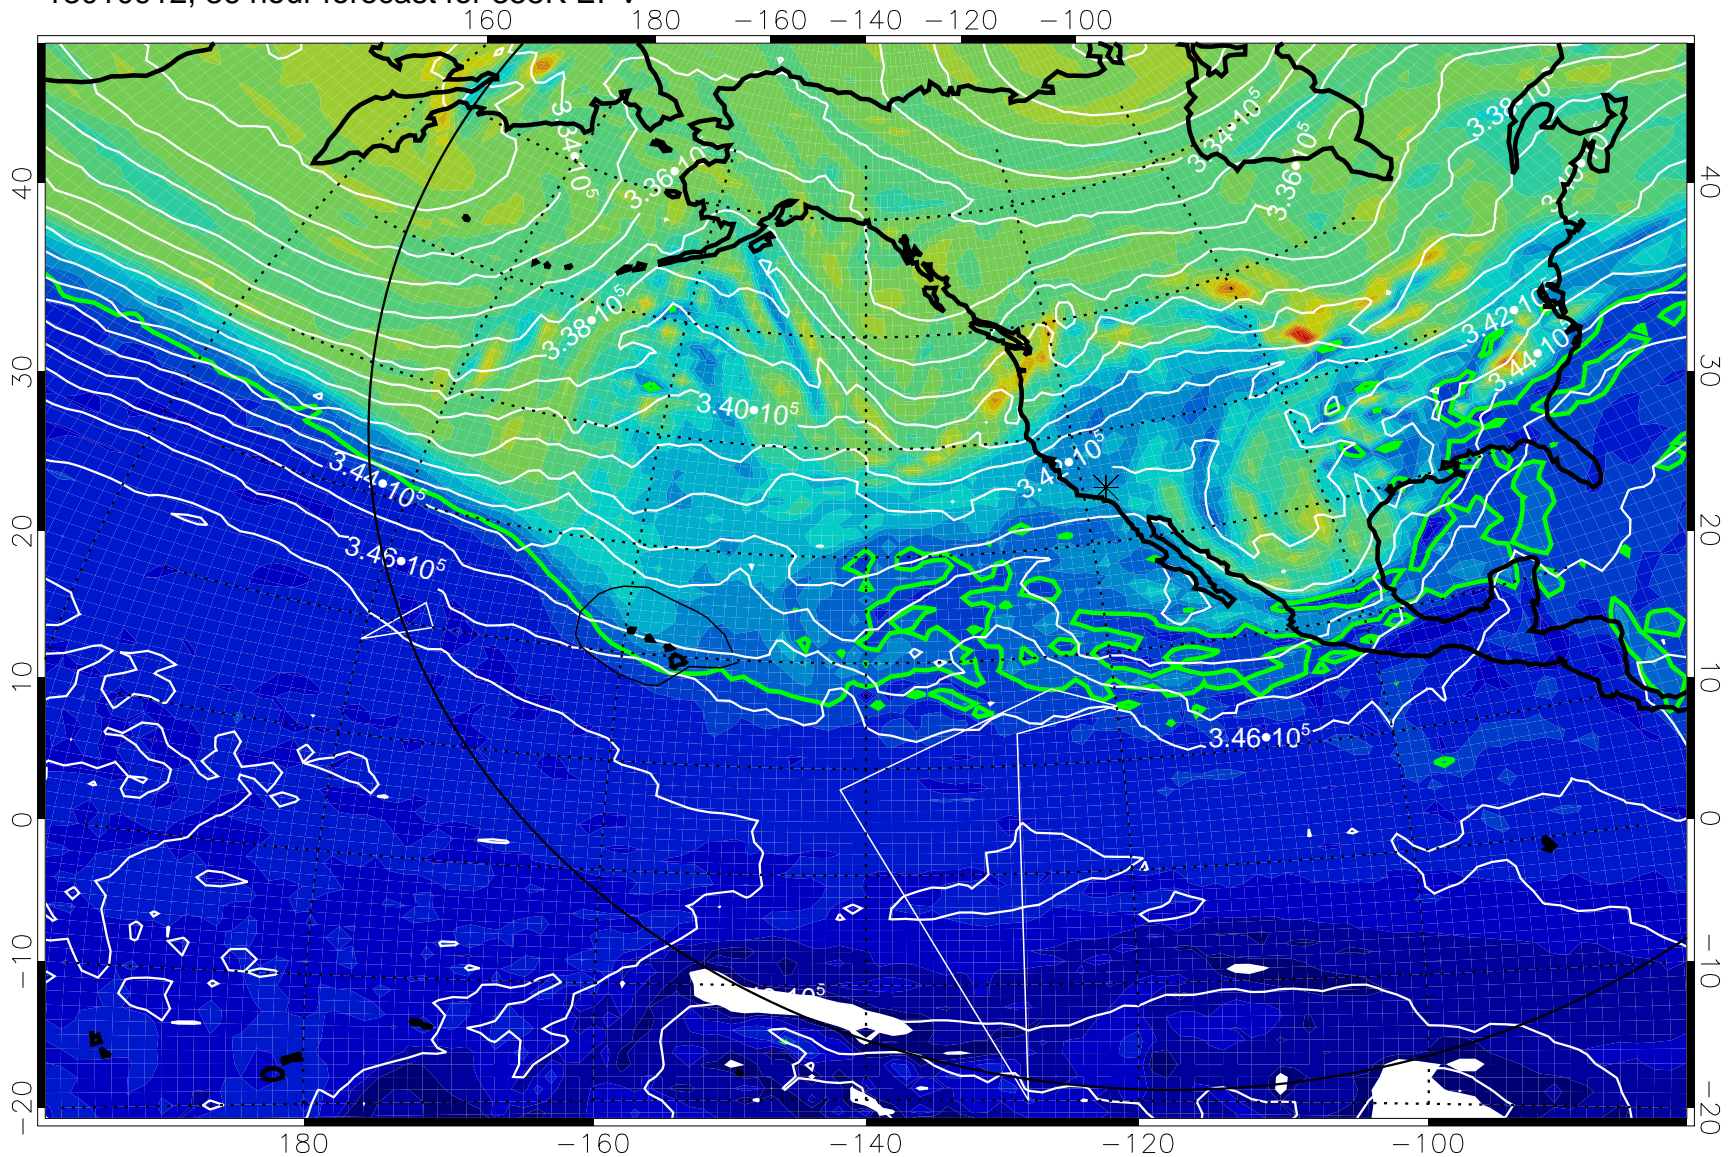

13010812, 12 hour forecast for 355K EPV

355K Montgomery Streamfunction, white
EPV Tropopause (2 PVU) Position
Range ring of 6000 km -- 19 hours GH round trip

13010818, 18 hour forecast for 355K EPV

355K Montgomery Streamfunction, white
EPV Tropopause (2 PVU) Position
Range ring of 6000 km -- 19 hours GH round trip

13010900, 24 hour forecast for 355K EPV

PVU

355K Montgomery Streamfunction, white
EPV Tropopause (2 PVU) Position
Range ring of 6000 km -- 19 hours GH round trip

13010906, 30 hour forecast for 355K EPV

0 $5.0 \cdot 10^{-6}$ $1.0 \cdot 10^{-5}$ $1.5 \cdot 10^{-5}$
PVU

355K Montgomery Streamfunction, white
EPV Tropopause (2 PVU) Position
Range ring of 6000 km -- 19 hours GH round trip

13010912, 36 hour forecast for 355K EPV

0 $5.0 \cdot 10^{-6}$ $1.0 \cdot 10^{-5}$ $1.5 \cdot 10^{-5}$
PVU

355K Montgomery Streamfunction, white
EPV Tropopause (2 PVU) Position
Range ring of 6000 km -- 19 hours GH round trip

13010918, 42 hour forecast for 355K EPV

160 180 -160 -140 -120 -100

0 $5.0 \cdot 10^{-6}$ $1.0 \cdot 10^{-5}$ $1.5 \cdot 10^{-5}$
PVU