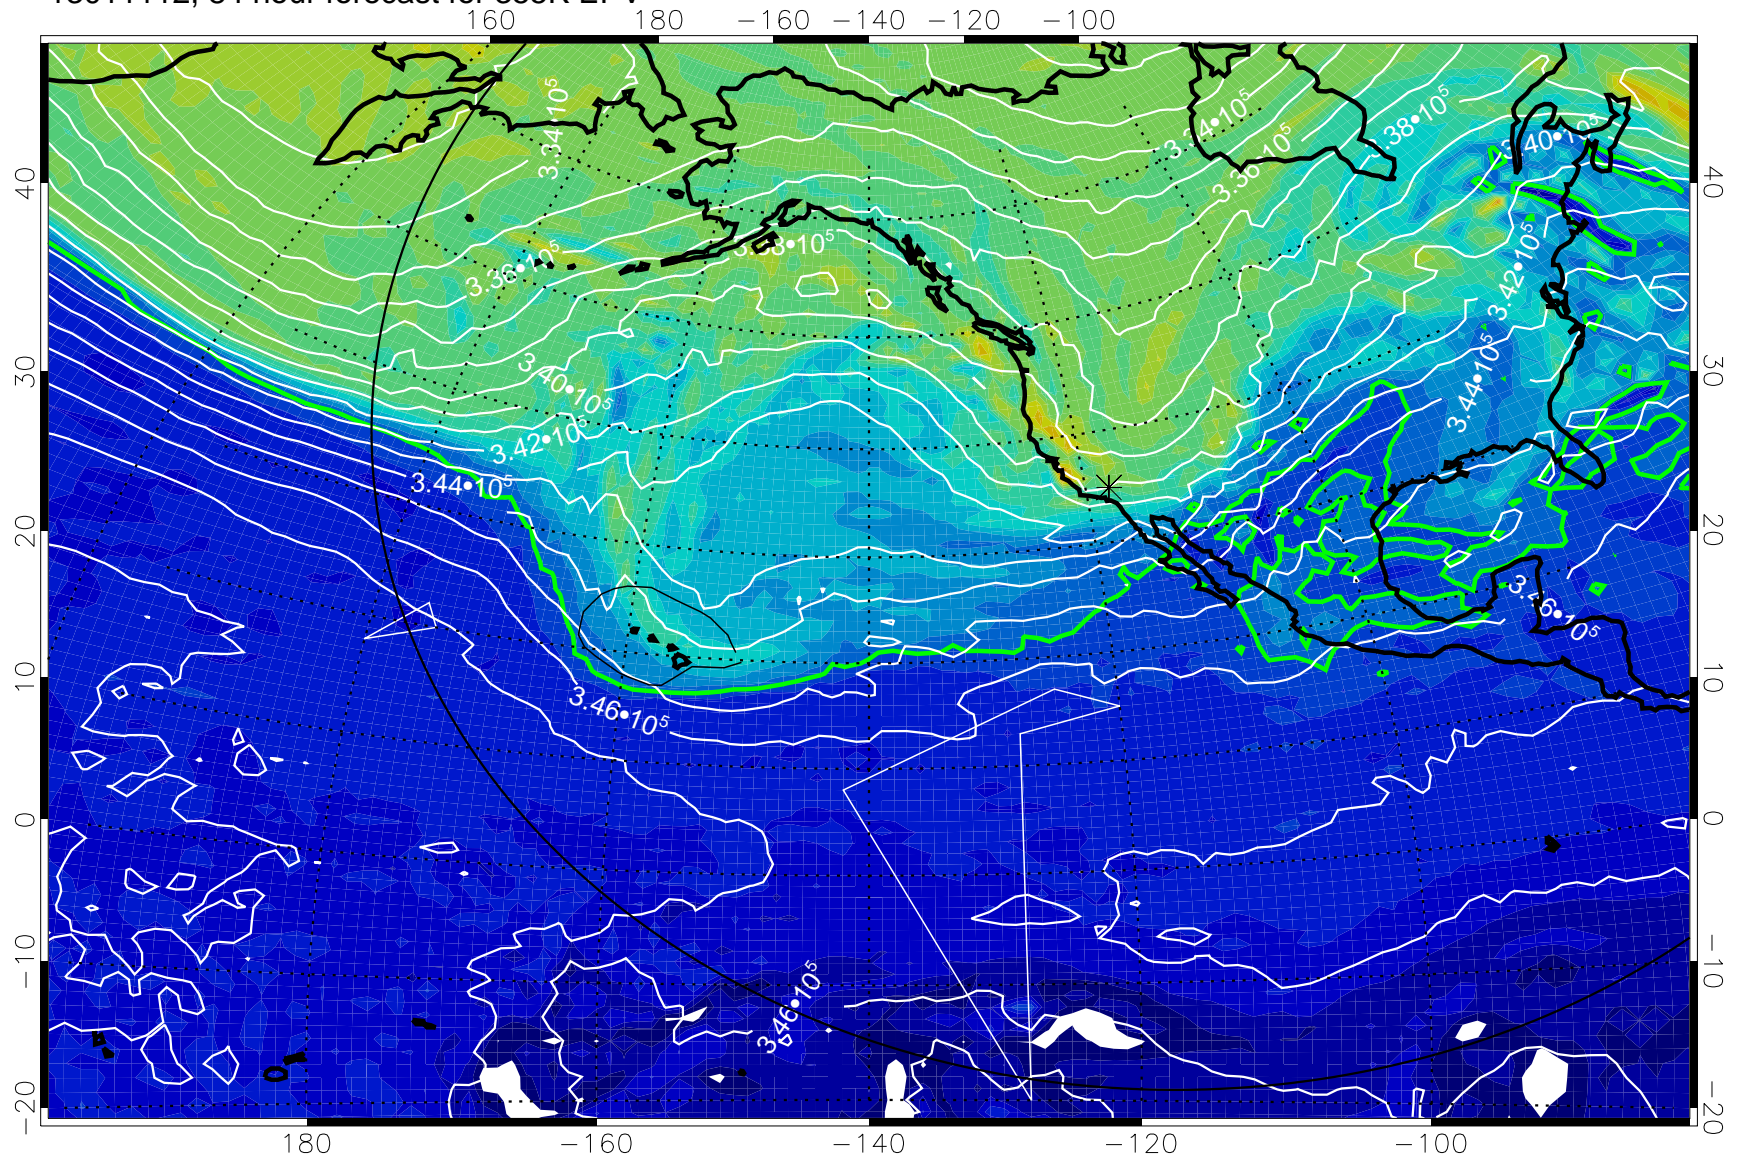

13011112, 84 hour forecast for 355K EPV

0       $5.0 \cdot 10^{-6}$ $1.0 \cdot 10^{-5}$ $1.5 \cdot 10^{-5}$
PVU

355K Montgomery Streamfunction, white
EPV Tropopause (2 PVU) Position
Range ring of 6000 km -- 19 hours GH round trip