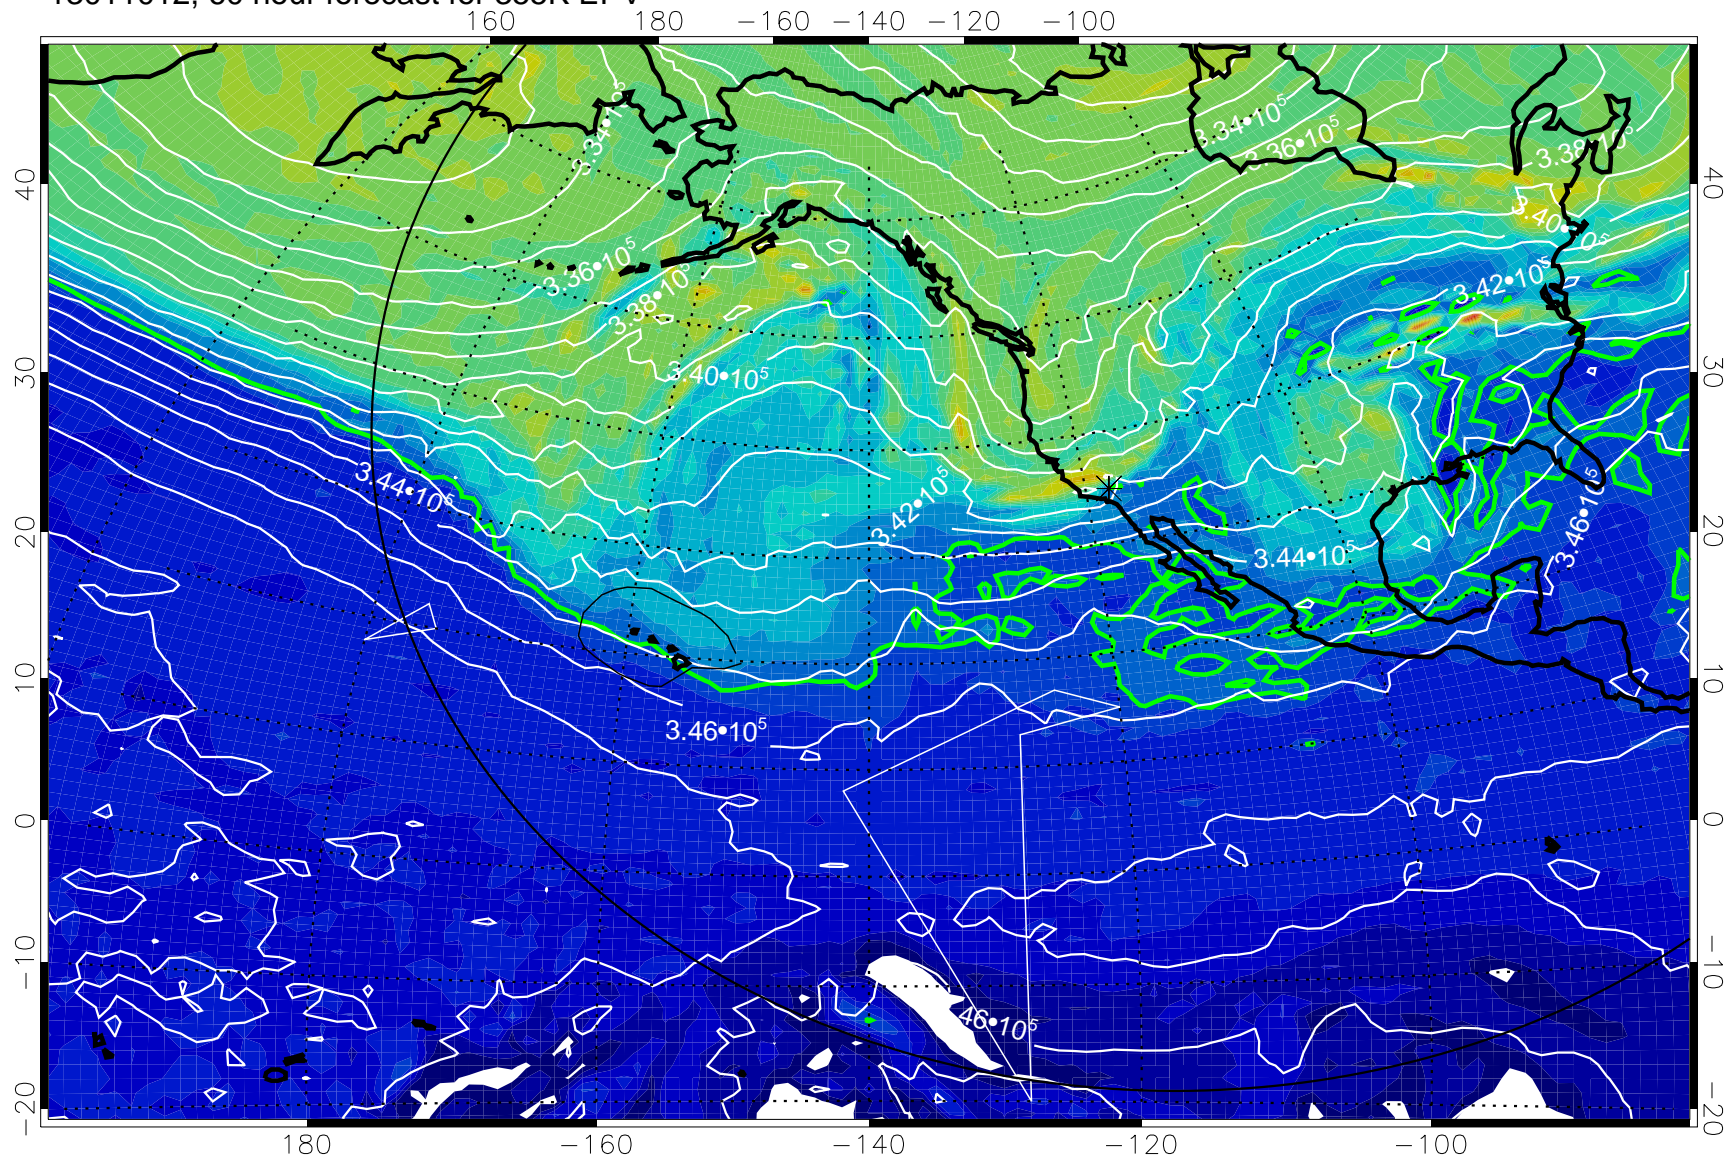

13011012, 60 hour forecast for 355K EPV

0 $5.0 \cdot 10^{-6}$ $1.0 \cdot 10^{-5}$ $1.5 \cdot 10^{-5}$
PVU

355K Montgomery Streamfunction, white
EPV Tropopause (2 PVU) Position
Range ring of 6000 km -- 19 hours GH round trip