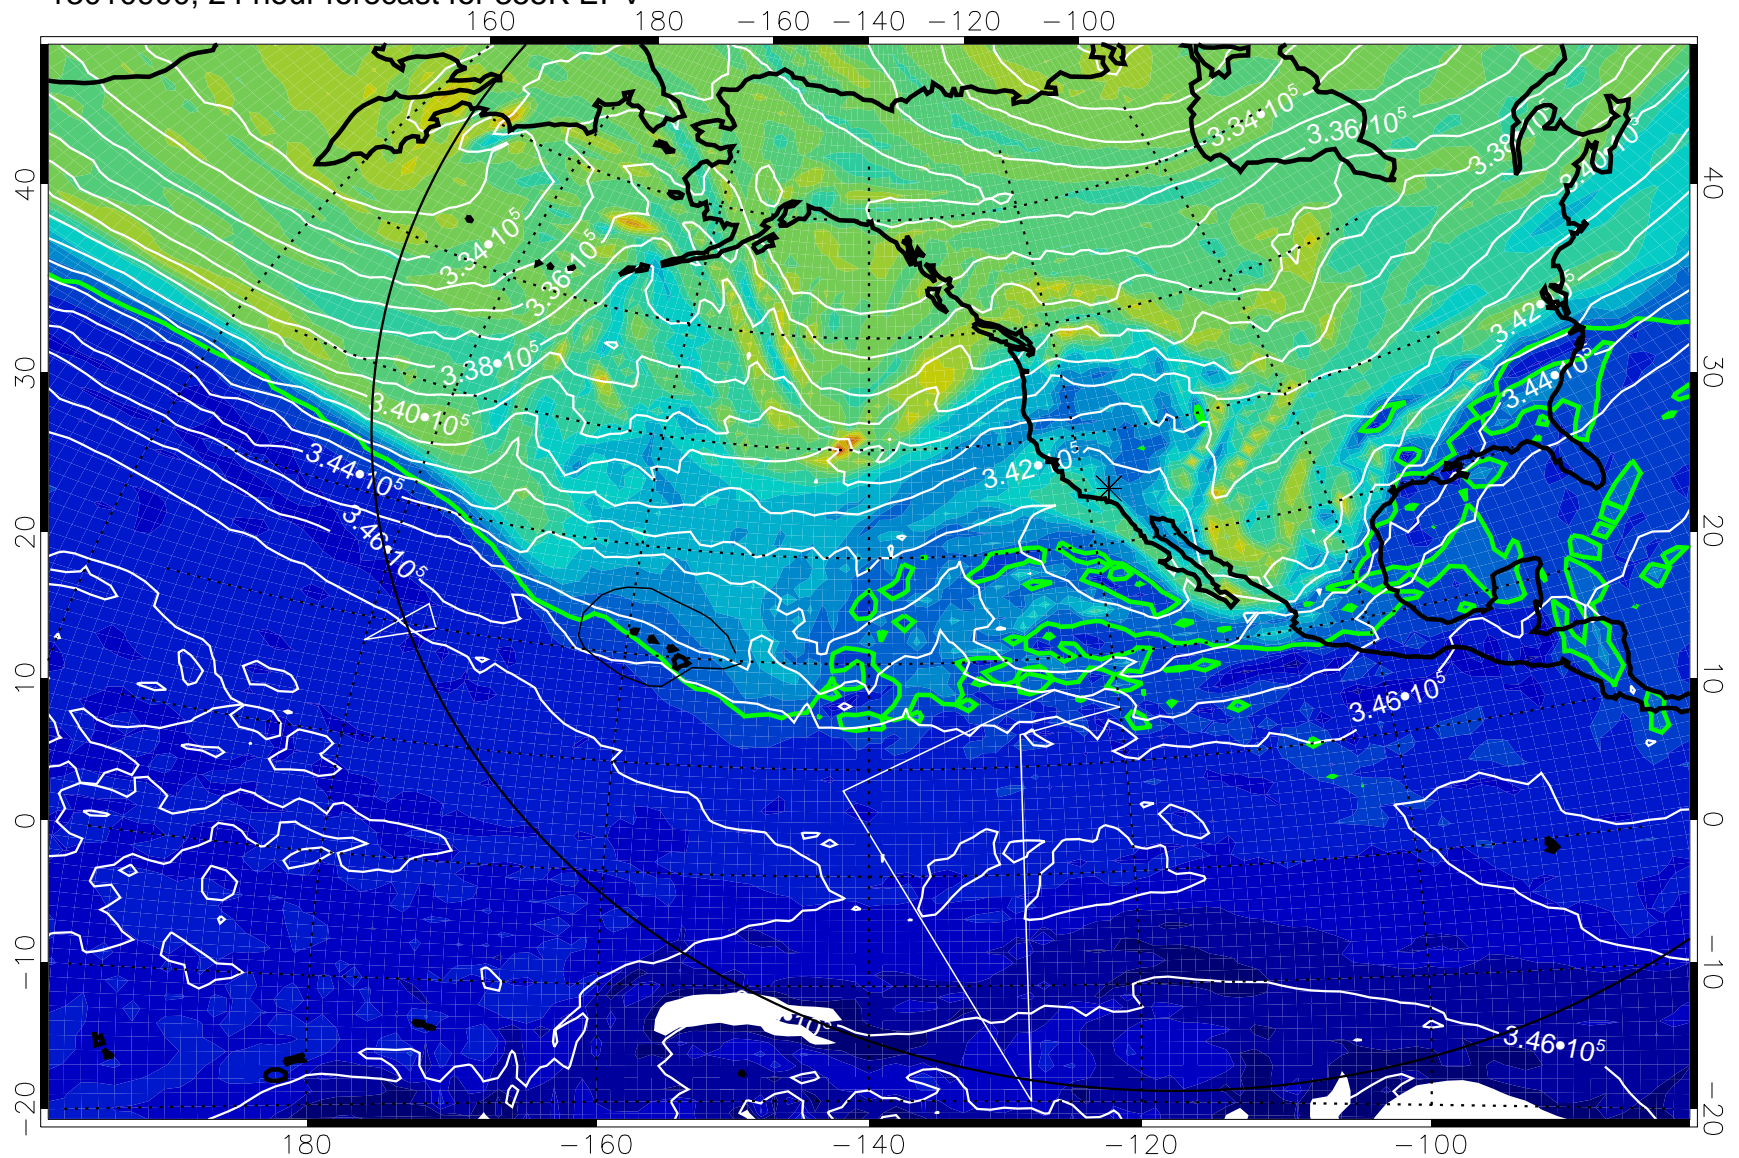

13010812, 12 hour forecast for 355K EPV

355K Montgomery Streamfunction, white
EPV Tropopause (2 PVU) Position
Range ring of 6000 km -- 19 hours GH round trip

13010818, 18 hour forecast for 355K EPV

355K Montgomery Streamfunction, white
EPV Tropopause (2 PVU) Position
Range ring of 6000 km -- 19 hours GH round trip

13010900, 24 hour forecast for 355K EPV

PVU

355K Montgomery Streamfunction, white
EPV Tropopause (2 PVU) Position
Range ring of 6000 km -- 19 hours GH round trip

13010906, 30 hour forecast for 355K EPV

0 $5.0 \cdot 10^{-6}$ $1.0 \cdot 10^{-5}$ $1.5 \cdot 10^{-5}$
PVU

355K Montgomery Streamfunction, white
EPV Tropopause (2 PVU) Position
Range ring of 6000 km -- 19 hours GH round trip

13010912, 36 hour forecast for 355K EPV

0 $5.0 \cdot 10^{-6}$ $1.0 \cdot 10^{-5}$ $1.5 \cdot 10^{-5}$
PVU

355K Montgomery Streamfunction, white
EPV Tropopause (2 PVU) Position
Range ring of 6000 km -- 19 hours GH round trip

13010918, 42 hour forecast for 355K EPV

160 180 -160 -140 -120 -100

0 $5.0 \cdot 10^{-6}$ $1.0 \cdot 10^{-5}$ $1.5 \cdot 10^{-5}$
PVU