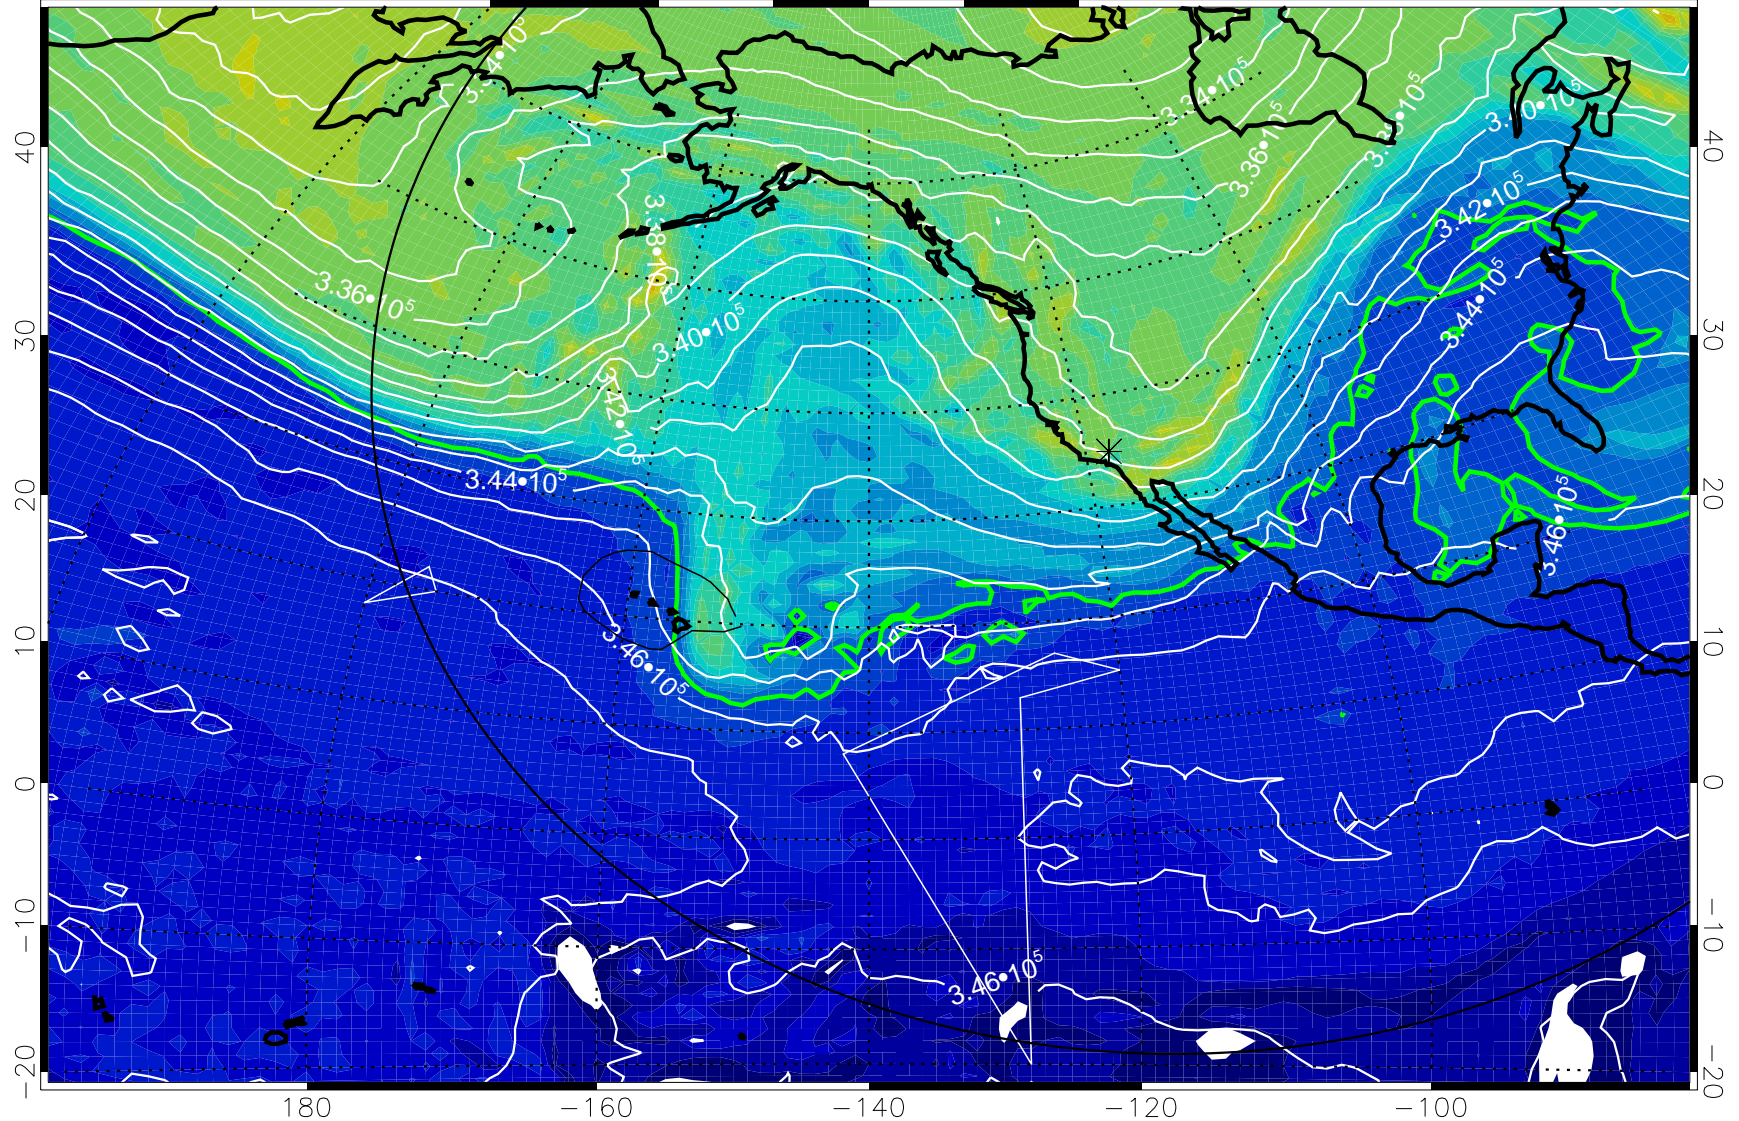

13011118, 90 hour forecast for 355K EPV

0 $5.0 \cdot 10^{-6}$ $1.0 \cdot 10^{-5}$ $1.5 \cdot 10^{-5}$
PVU

355K Montgomery Streamfunction, white
EPV Tropopause (2 PVU) Position
Range ring of 6000 km -- 19 hours GH round trip

13011200, 96 hour forecast for 355K EPV

355K Montgomery Streamfunction, white
EPV Tropopause (2 PVU) Position
Range ring of 6000 km -- 19 hours GH round trip

13011206, 102 hour forecast for 355K EPV

160 180 -160 -140 -120 -100

355K Montgomery Streamfunction, white
EPV Tropopause (2 PVU) Position
Range ring of 6000 km -- 19 hours GH round trip

13011212, 108 hour forecast for 355K EPV

160 180 -160 -140 -120 -100

0 $5.0 \cdot 10^{-6}$ $1.0 \cdot 10^{-5}$ $1.5 \cdot 10^{-5}$
PVU

355K Montgomery Streamfunction, white
EPV Tropopause (2 PVU) Position
Range ring of 6000 km -- 19 hours GH round trip

13011218, 114 hour forecast for 355K EPV

160 180 -160 -140 -120 -100

0 $5.0 \cdot 10^{-6}$ $1.0 \cdot 10^{-5}$ $1.5 \cdot 10^{-5}$
PVU