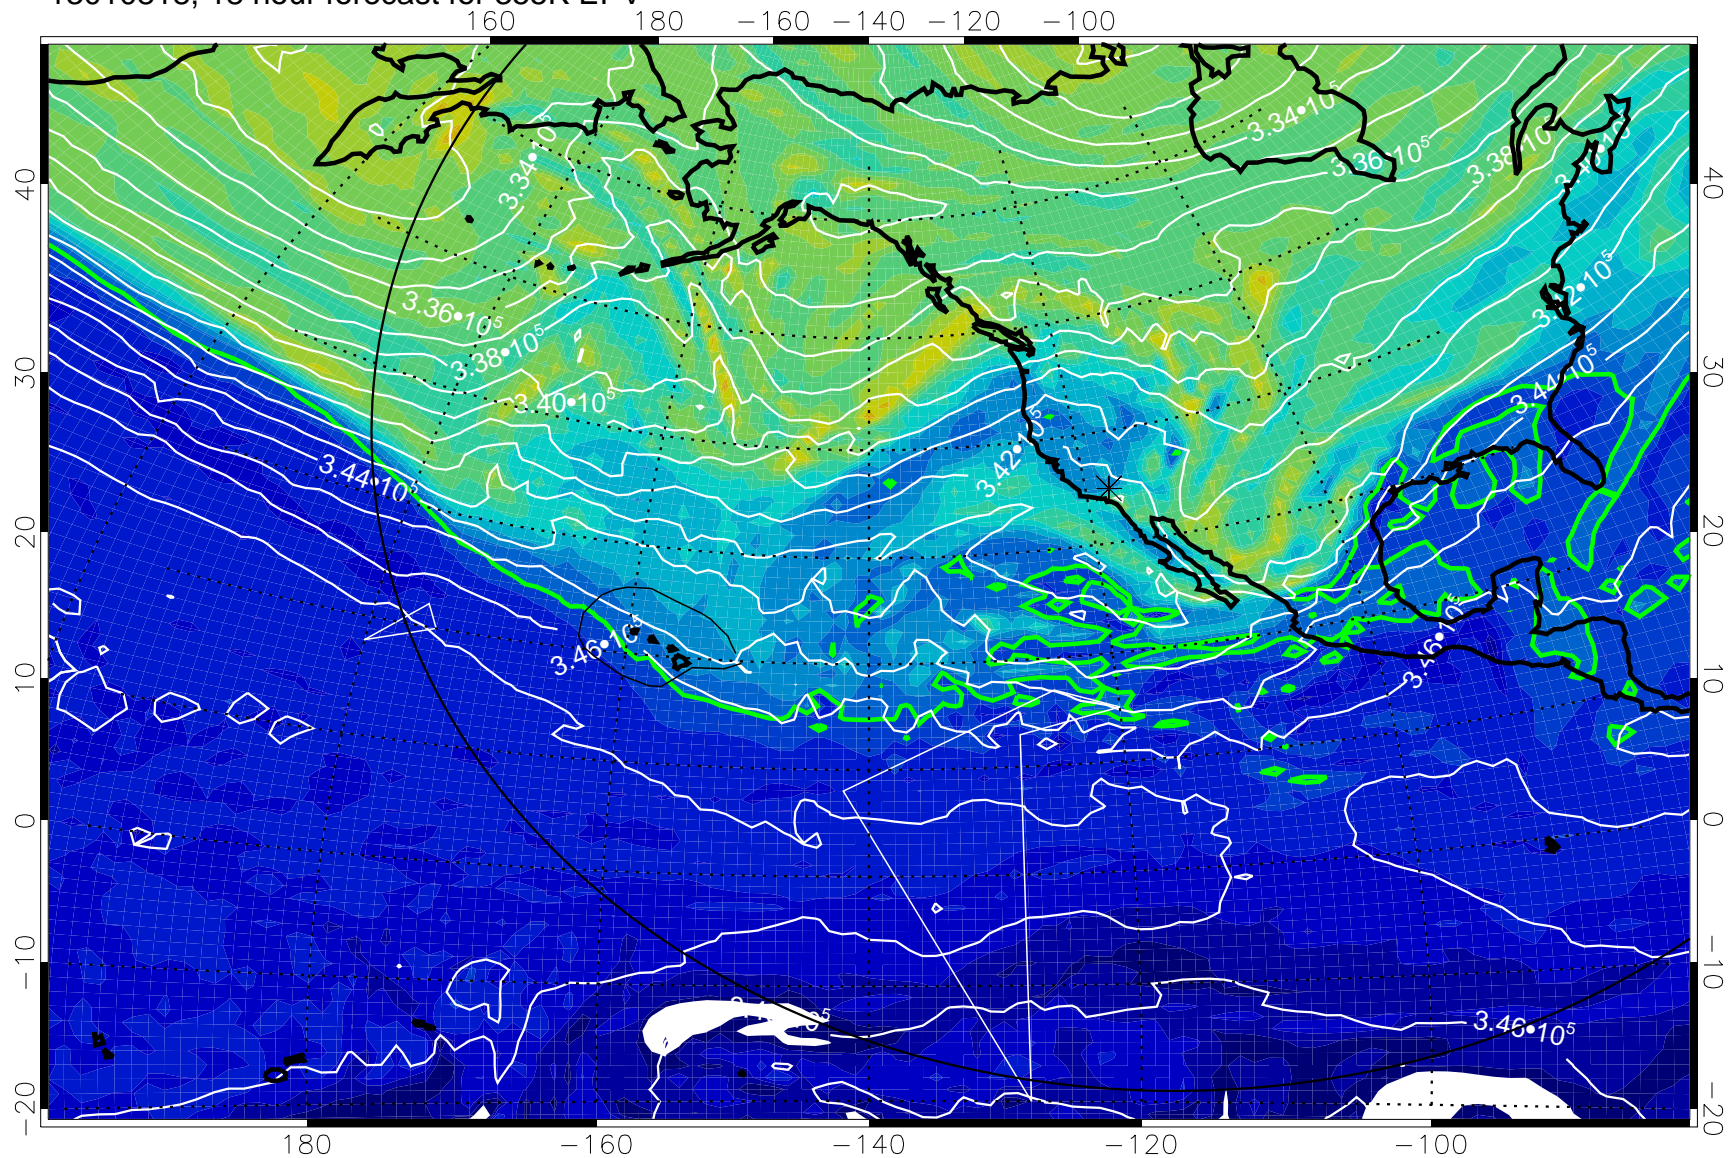

13010812, 12 hour forecast for 355K EPV

355K Montgomery Streamfunction, white
EPV Tropopause (2 PVU) Position
Range ring of 6000 km -- 19 hours GH round trip

13010818, 18 hour forecast for 355K EPV

355K Montgomery Streamfunction, white
EPV Tropopause (2 PVU) Position
Range ring of 6000 km -- 19 hours GH round trip

13010900, 24 hour forecast for 355K EPV

PVU

355K Montgomery Streamfunction, white
EPV Tropopause (2 PVU) Position
Range ring of 6000 km -- 19 hours GH round trip

13010906, 30 hour forecast for 355K EPV

0 $5.0 \cdot 10^{-6}$ $1.0 \cdot 10^{-5}$ $1.5 \cdot 10^{-5}$
PVU

355K Montgomery Streamfunction, white
EPV Tropopause (2 PVU) Position
Range ring of 6000 km -- 19 hours GH round trip

13010912, 36 hour forecast for 355K EPV

0 $5.0 \cdot 10^{-6}$ $1.0 \cdot 10^{-5}$ $1.5 \cdot 10^{-5}$
PVU

355K Montgomery Streamfunction, white
EPV Tropopause (2 PVU) Position
Range ring of 6000 km -- 19 hours GH round trip

13010918, 42 hour forecast for 355K EPV

160 180 -160 -140 -120 -100

0 $5.0 \cdot 10^{-6}$ $1.0 \cdot 10^{-5}$ $1.5 \cdot 10^{-5}$
PVU