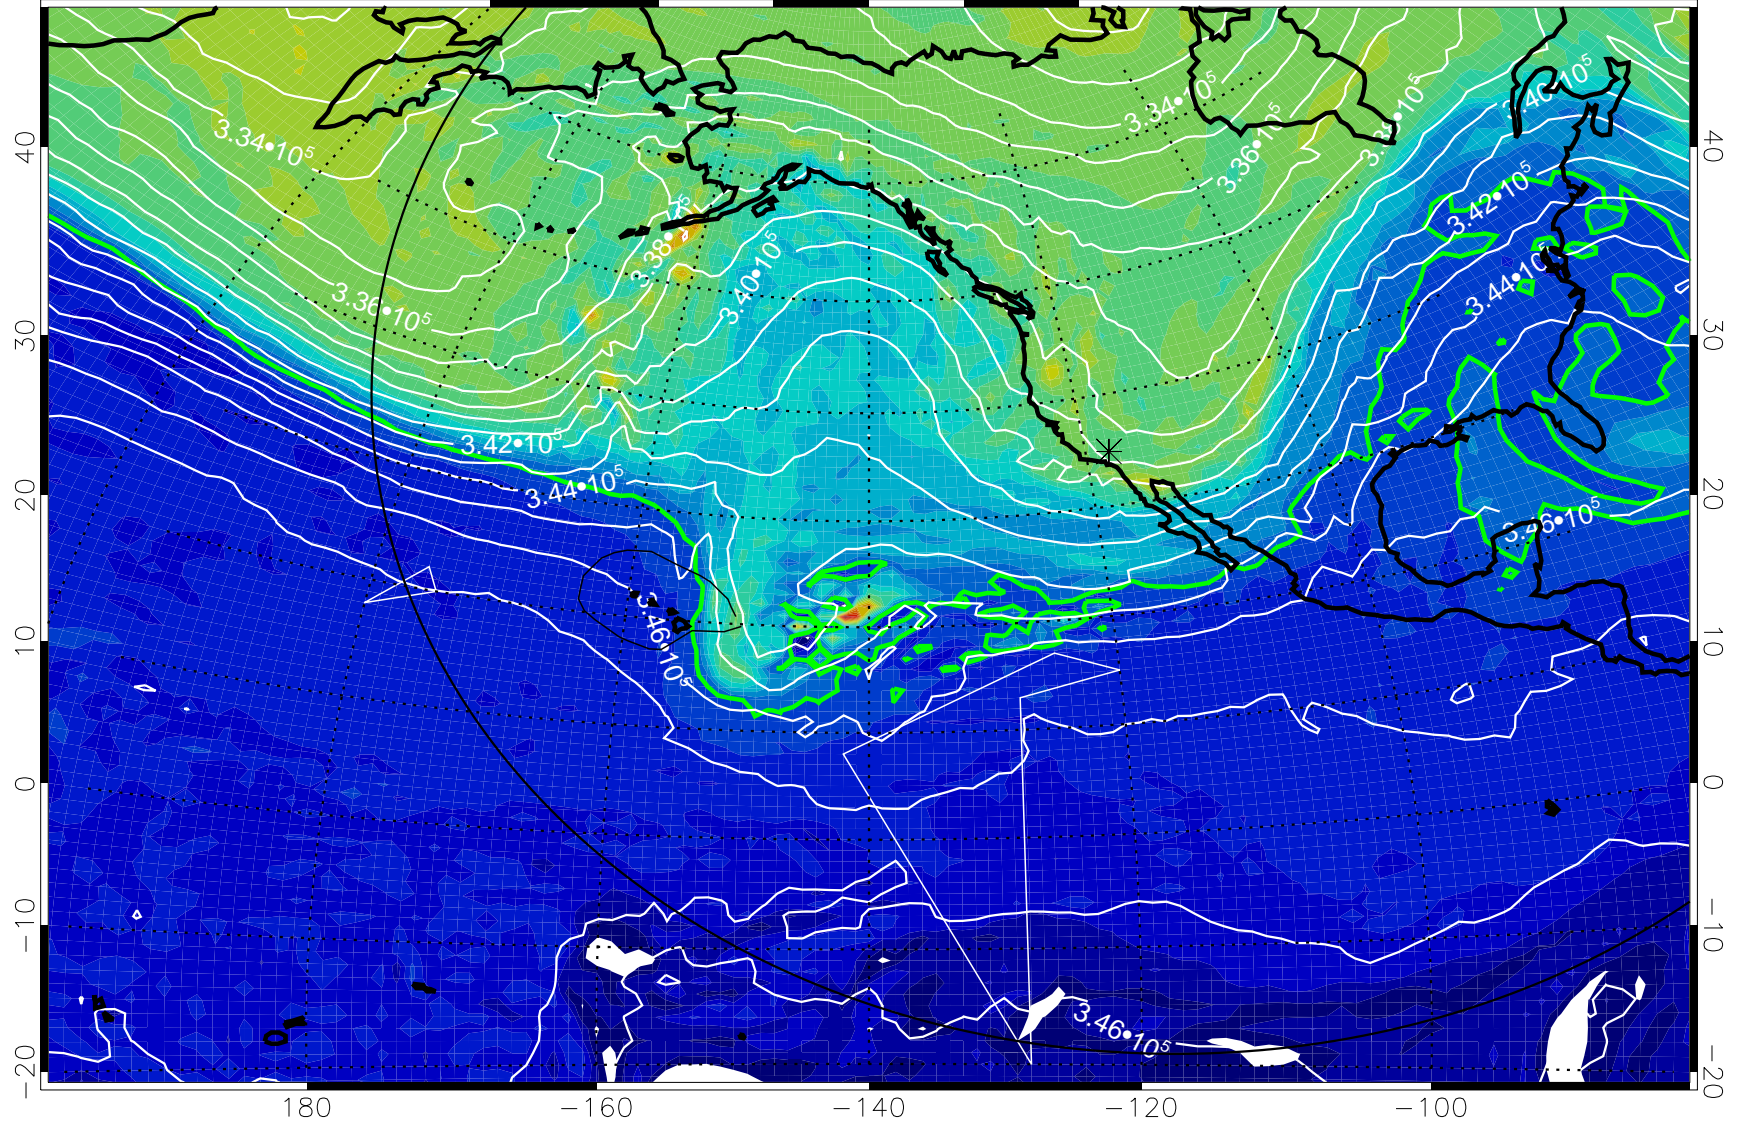

13011200, 96 hour forecast for 355K EPV

355K Montgomery Streamfunction, white
EPV Tropopause (2 PVU) Position
Range ring of 6000 km -- 19 hours GH round trip

13011206, 102 hour forecast for 355K EPV

160 180 -160 -140 -120 -100

355K Montgomery Streamfunction, white
EPV Tropopause (2 PVU) Position
Range ring of 6000 km -- 19 hours GH round trip

13011212, 108 hour forecast for 355K EPV

160 180 -160 -140 -120 -100

0 $5.0 \cdot 10^{-6}$ $1.0 \cdot 10^{-5}$ $1.5 \cdot 10^{-5}$
PVU

355K Montgomery Streamfunction, white
EPV Tropopause (2 PVU) Position
Range ring of 6000 km -- 19 hours GH round trip

13011218, 114 hour forecast for 355K EPV

160 180 -160 -140 -120 -100

0 $5.0 \cdot 10^{-6}$ $1.0 \cdot 10^{-5}$ $1.5 \cdot 10^{-5}$
PVU

355K Montgomery Streamfunction, white
EPV Tropopause (2 PVU) Position
Range ring of 6000 km -- 19 hours GH round trip

13011300, 120 hour forecast for 355K EPV

160 180 -160 -140 -120 -100

0 $5.0 \cdot 10^{-6}$ $1.0 \cdot 10^{-5}$ $1.5 \cdot 10^{-5}$
PVU