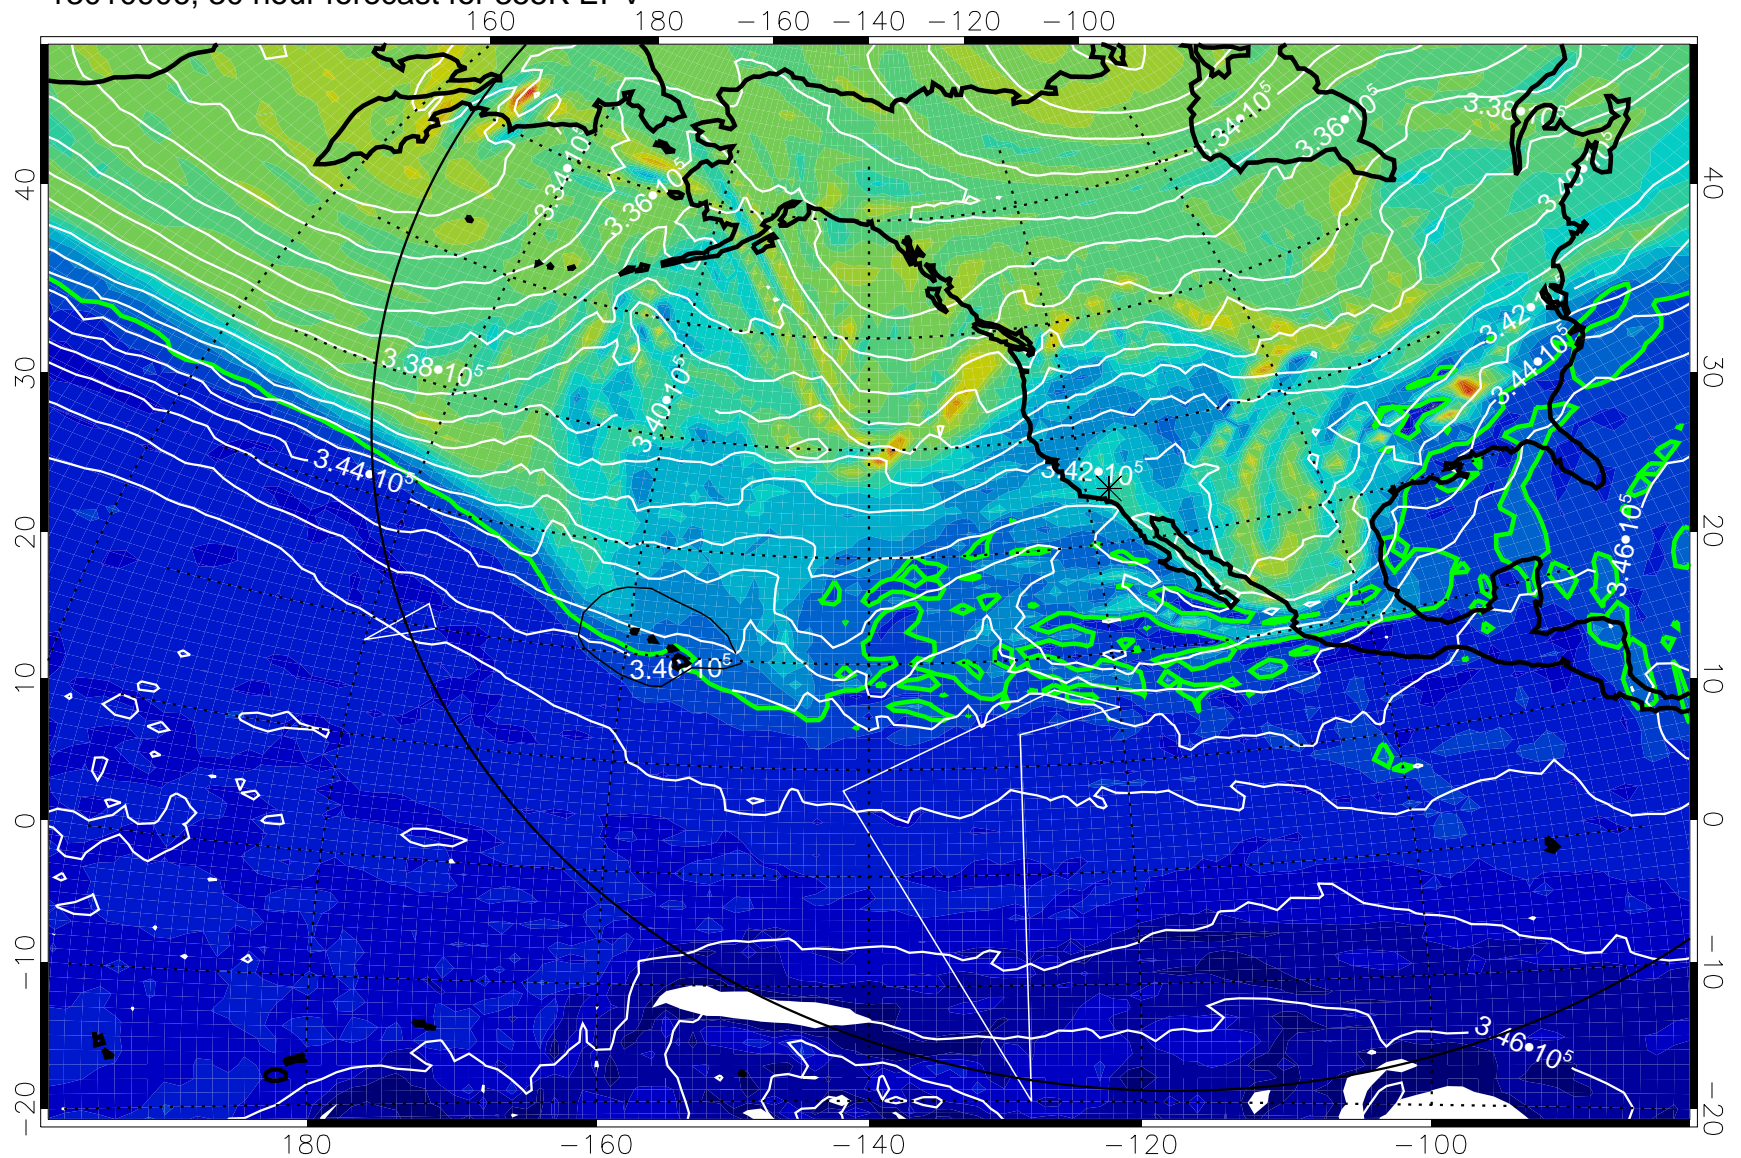

13010812, 12 hour forecast for 355K EPV

355K Montgomery Streamfunction, white
EPV Tropopause (2 PVU) Position
Range ring of 6000 km -- 19 hours GH round trip

13010818, 18 hour forecast for 355K EPV

355K Montgomery Streamfunction, white
EPV Tropopause (2 PVU) Position
Range ring of 6000 km -- 19 hours GH round trip

13010900, 24 hour forecast for 355K EPV

PVU

355K Montgomery Streamfunction, white
EPV Tropopause (2 PVU) Position
Range ring of 6000 km -- 19 hours GH round trip

13010906, 30 hour forecast for 355K EPV

0 $5.0 \cdot 10^{-6}$ $1.0 \cdot 10^{-5}$ $1.5 \cdot 10^{-5}$
PVU

355K Montgomery Streamfunction, white
EPV Tropopause (2 PVU) Position
Range ring of 6000 km -- 19 hours GH round trip

13010912, 36 hour forecast for 355K EPV

0 $5.0 \cdot 10^{-6}$ $1.0 \cdot 10^{-5}$ $1.5 \cdot 10^{-5}$
PVU

355K Montgomery Streamfunction, white
EPV Tropopause (2 PVU) Position
Range ring of 6000 km -- 19 hours GH round trip

13010918, 42 hour forecast for 355K EPV

160 180 -160 -140 -120 -100

0 $5.0 \cdot 10^{-6}$ $1.0 \cdot 10^{-5}$ $1.5 \cdot 10^{-5}$
PVU