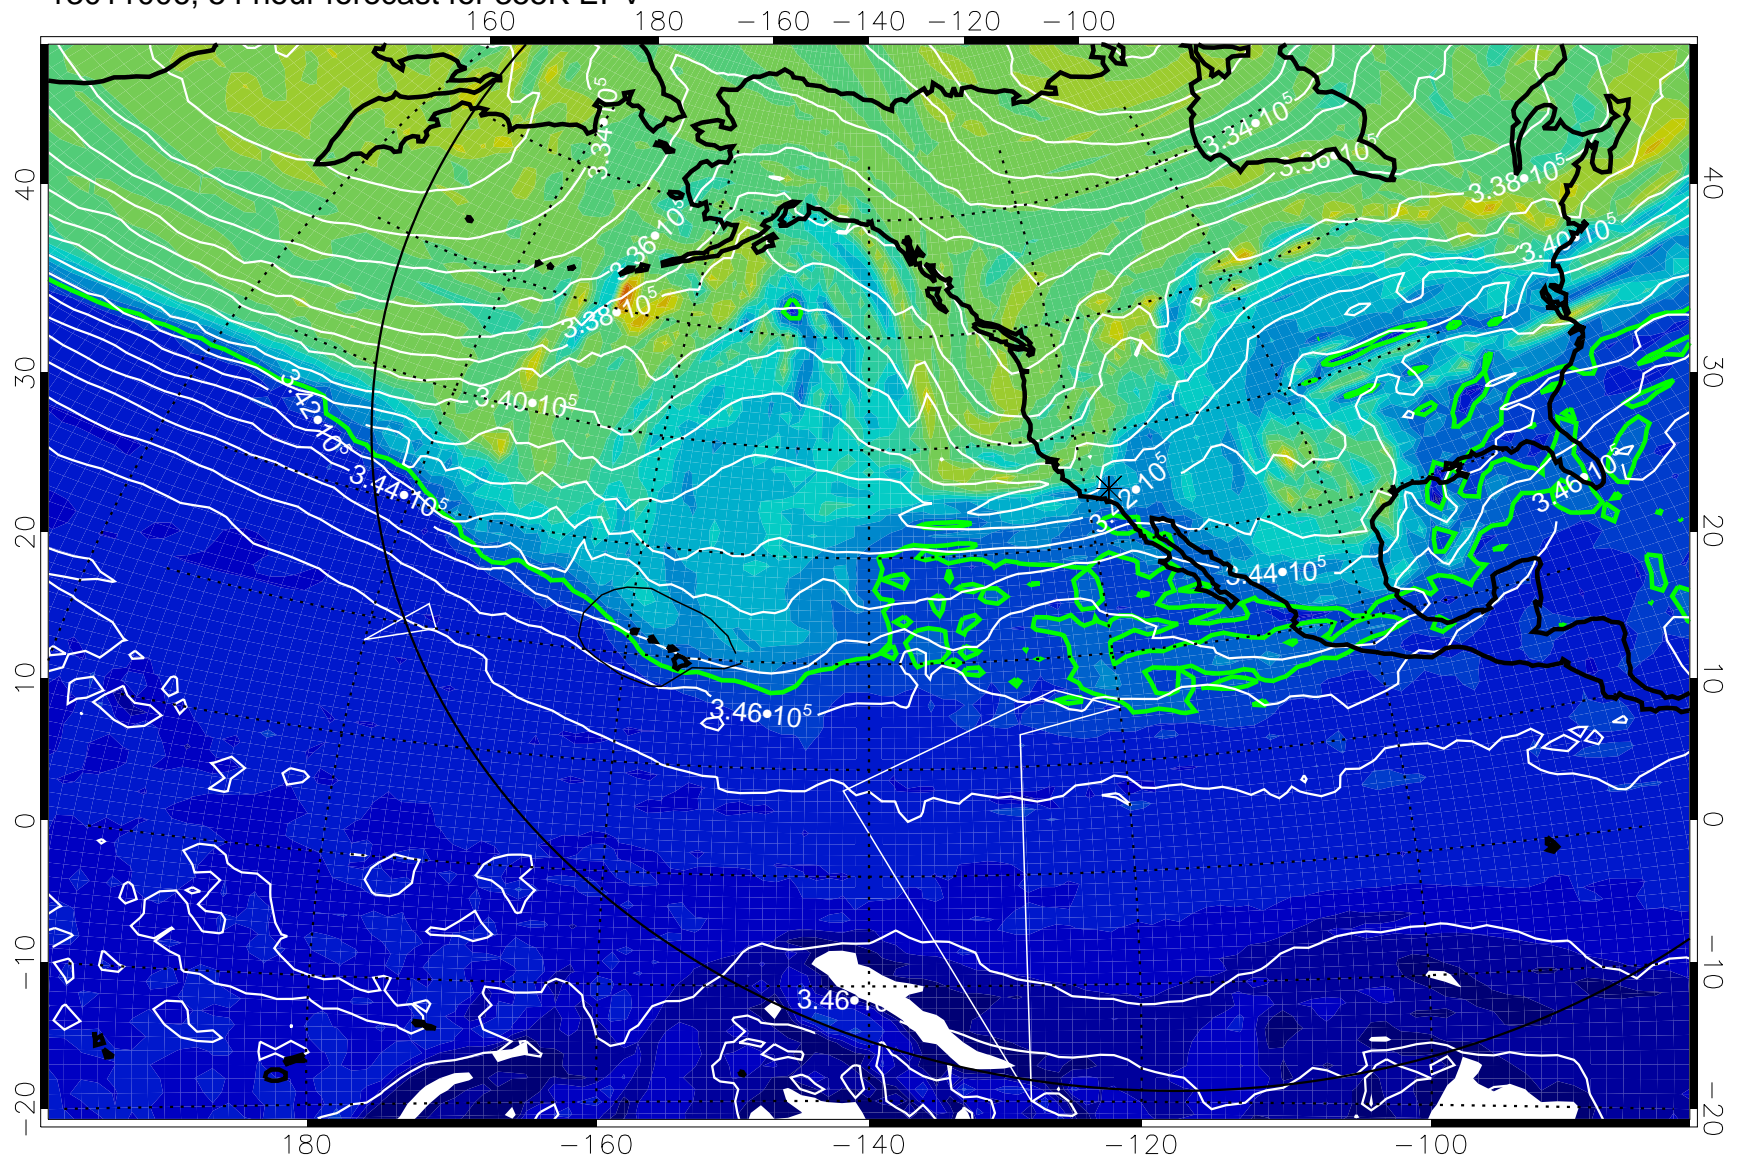

355K Montgomery Streamfunction, white
EPV Tropopause (2 PVU) Position
Range ring of 6000 km -- 19 hours GH round trip

13010918, 42 hour forecast for 355K EPV

160 180 -160 -140 -120 -100

0 $5.0 \cdot 10^{-6}$ $1.0 \cdot 10^{-5}$ $1.5 \cdot 10^{-5}$
PVU

355K Montgomery Streamfunction, white
EPV Tropopause (2 PVU) Position
Range ring of 6000 km -- 19 hours GH round trip

13011000, 48 hour forecast for 355K EPV

0 $5.0 \cdot 10^{-6}$ $1.0 \cdot 10^{-5}$ $1.5 \cdot 10^{-5}$
PVU

355K Montgomery Streamfunction, white
EPV Tropopause (2 PVU) Position
Range ring of 6000 km -- 19 hours GH round trip

13011006, 54 hour forecast for 355K EPV

355K Montgomery Streamfunction, white
EPV Tropopause (2 PVU) Position
Range ring of 6000 km -- 19 hours GH round trip