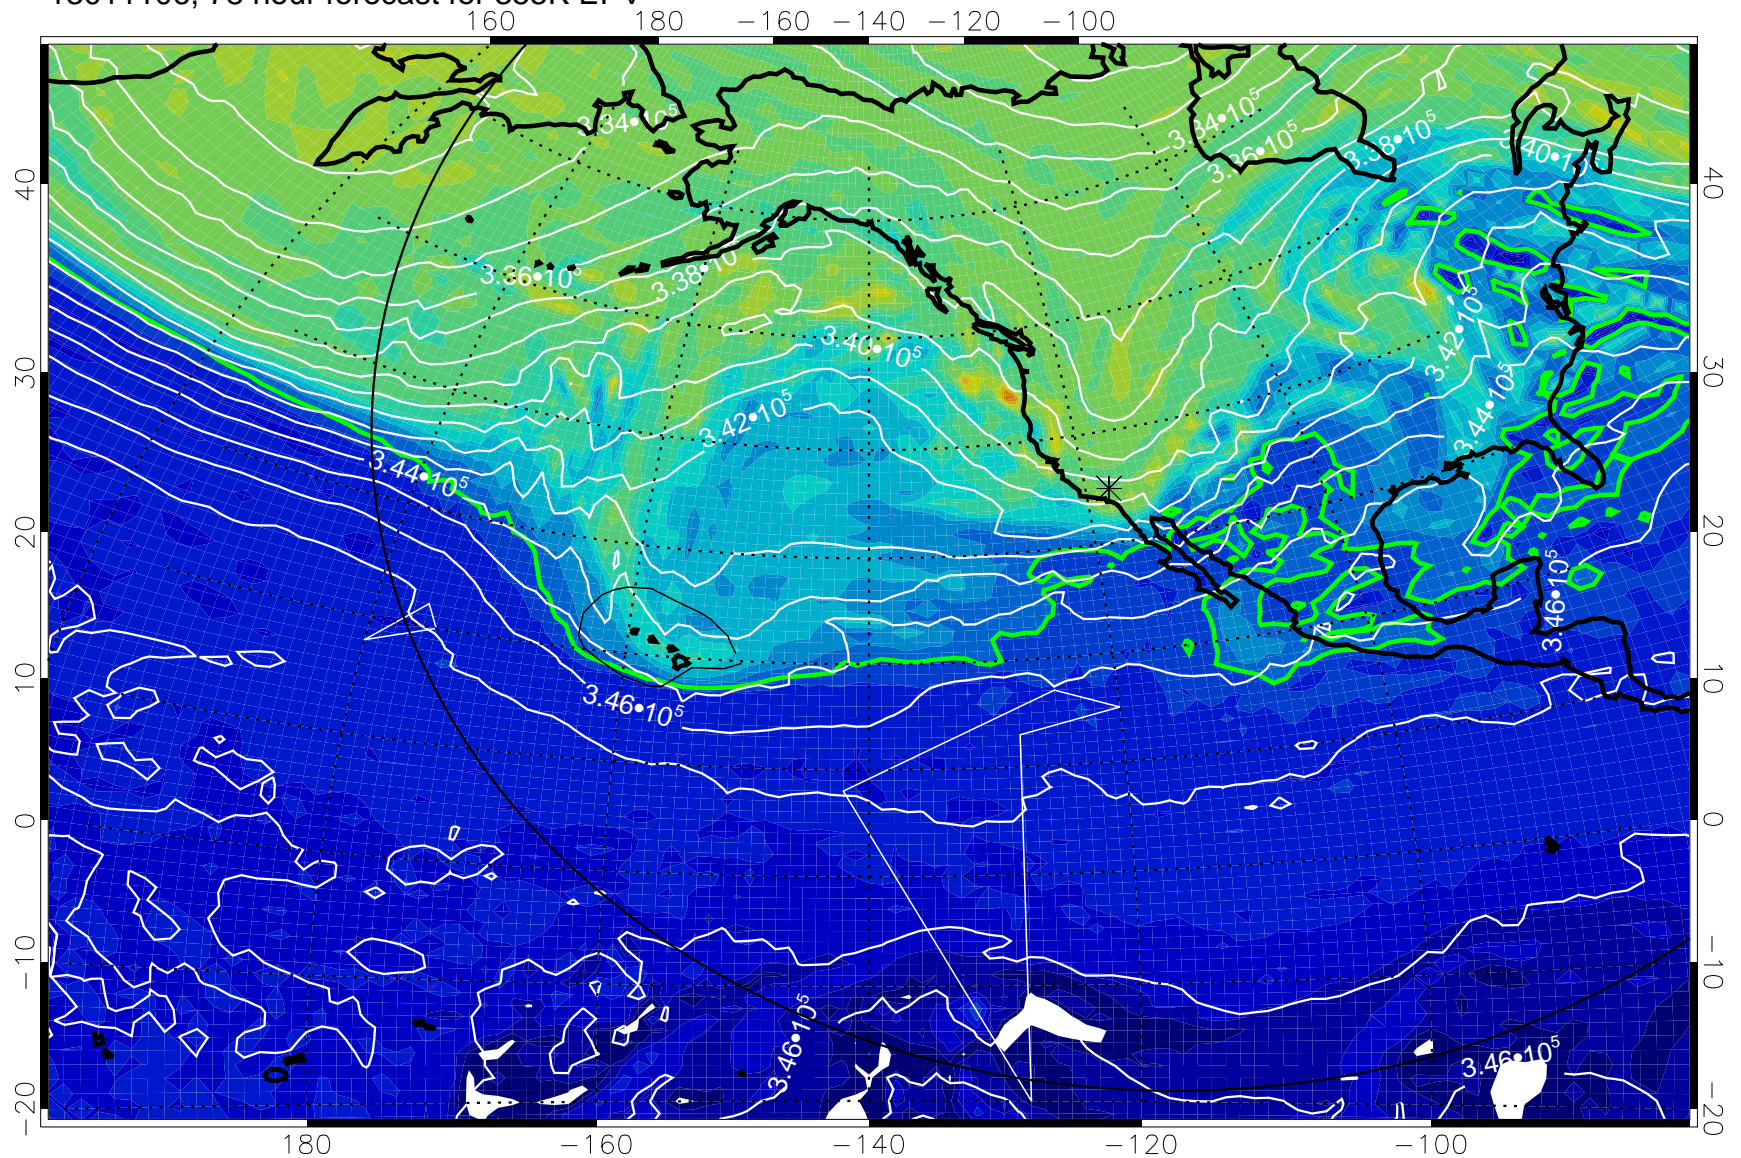

13011012, 60 hour forecast for 355K EPV

0 $5.0 \cdot 10^{-6}$ $1.0 \cdot 10^{-5}$ $1.5 \cdot 10^{-5}$
PVU

355K Montgomery Streamfunction, white
EPV Tropopause (2 PVU) Position
Range ring of 6000 km -- 19 hours GH round trip

13011018, 66 hour forecast for 355K EPV

0 $5.0 \cdot 10^{-6}$ $1.0 \cdot 10^{-5}$ $1.5 \cdot 10^{-5}$
PVU

355K Montgomery Streamfunction, white
EPV Tropopause (2 PVU) Position
Range ring of 6000 km -- 19 hours GH round trip

13011100, 72 hour forecast for 355K EPV

0 $5.0 \cdot 10^6$ $1.0 \cdot 10^5$ $1.5 \cdot 10^5$
PVU

355K Montgomery Streamfunction, white
EPV Tropopause (2 PVU) Position
Range ring of 6000 km -- 19 hours GH round trip

13011106, 78 hour forecast for 355K EPV

0 $5.0 \cdot 10^{-6}$ $1.0 \cdot 10^{-5}$ $1.5 \cdot 10^{-5}$
PVU

355K Montgomery Streamfunction, white
EPV Tropopause (2 PVU) Position
Range ring of 6000 km -- 19 hours GH round trip