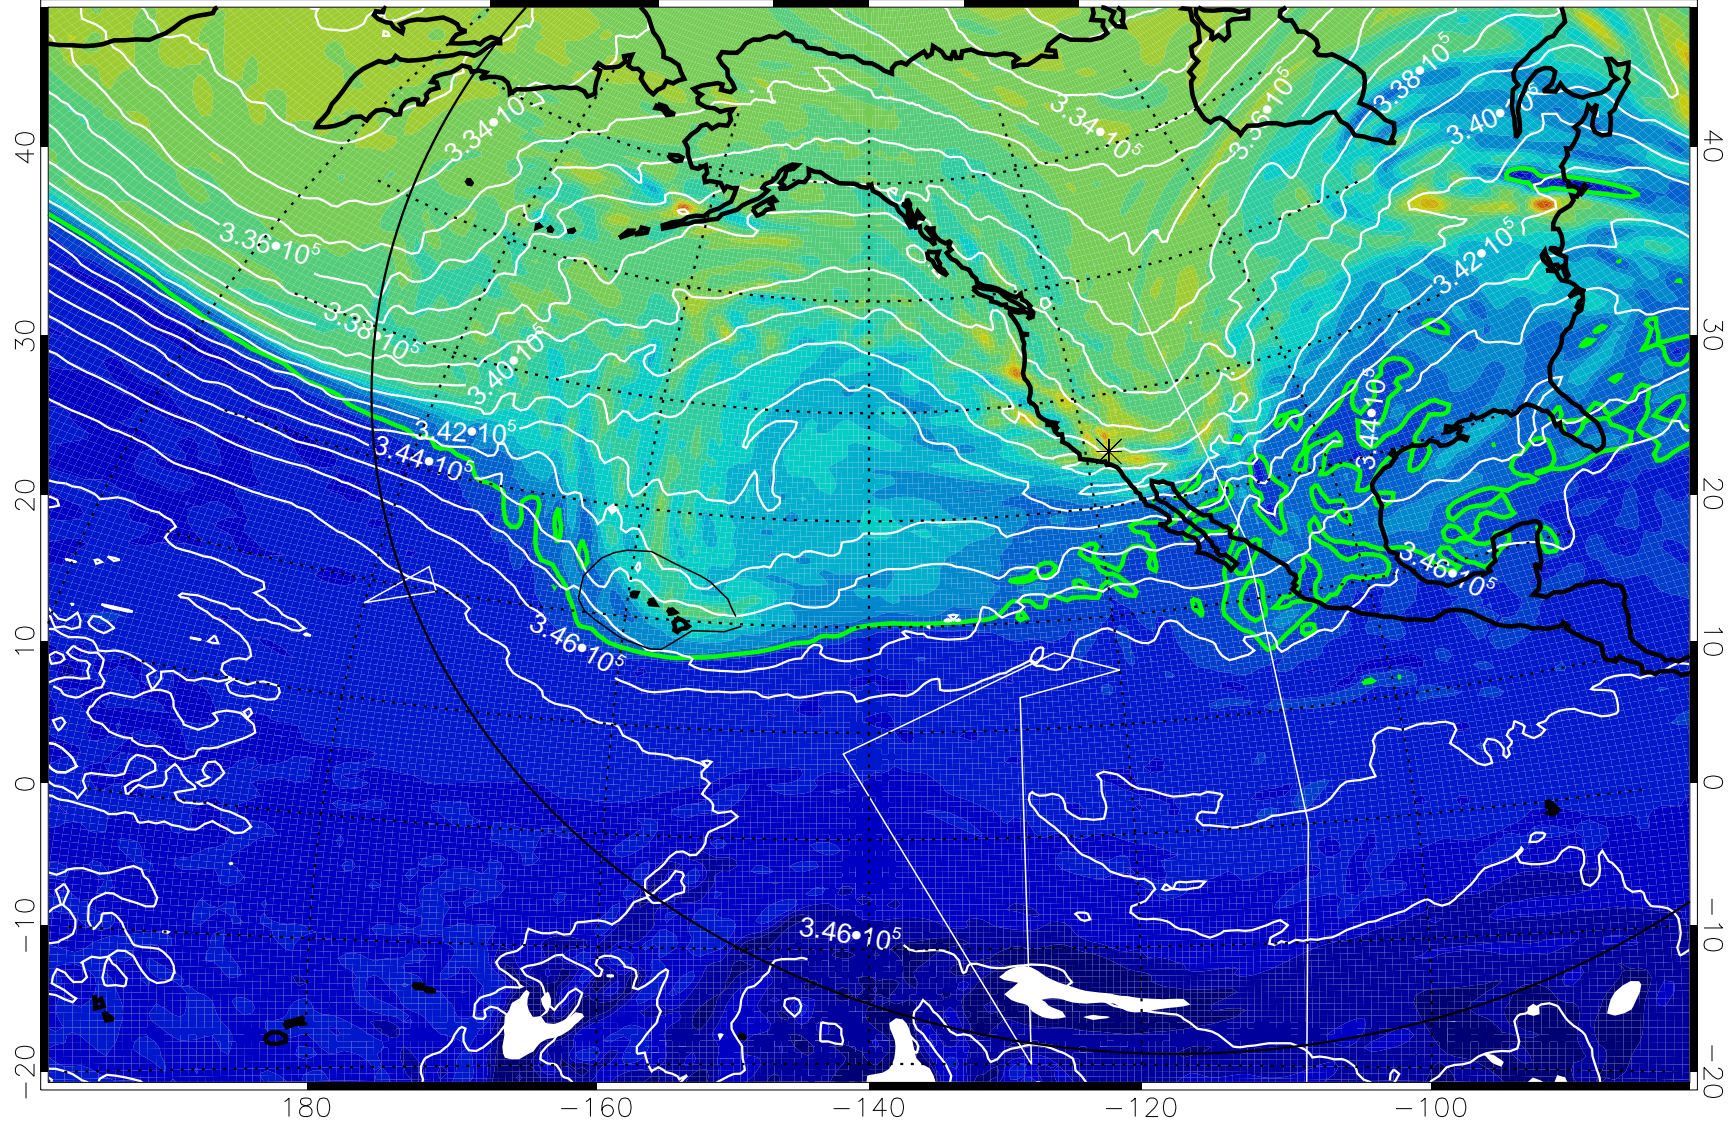

355K Montgomery Streamfunction, white  
EPV Tropopause (2 PVU) Position  
Range ring of 6000 km -- 19 hours GH round trip

13011100, 108 hour forecast for 355K EPV

160 180 -160 -140 -120 -100

355K Montgomery Streamfunction, white  
EPV Tropopause (2 PVU) Position  
Range ring of 6000 km -- 19 hours GH round trip

13011106, 114 hour forecast for 355K EPV

160 180 -160 -140 -120 -100

0  $5.0 \cdot 10^{-6}$   $1.0 \cdot 10^{-5}$   $1.5 \cdot 10^{-5}$   
PVU

355K Montgomery Streamfunction, white  
EPV Tropopause (2 PVU) Position  
Range ring of 6000 km -- 19 hours GH round trip

13011112, 120 hour forecast for 355K EPV

160 180 -160 -140 -120 -100

0  $5.0 \cdot 10^{-6}$   $1.0 \cdot 10^{-5}$   $1.5 \cdot 10^{-5}$   
PVU

355K Montgomery Streamfunction, white  
EPV Tropopause (2 PVU) Position  
Range ring of 6000 km -- 19 hours GH round trip