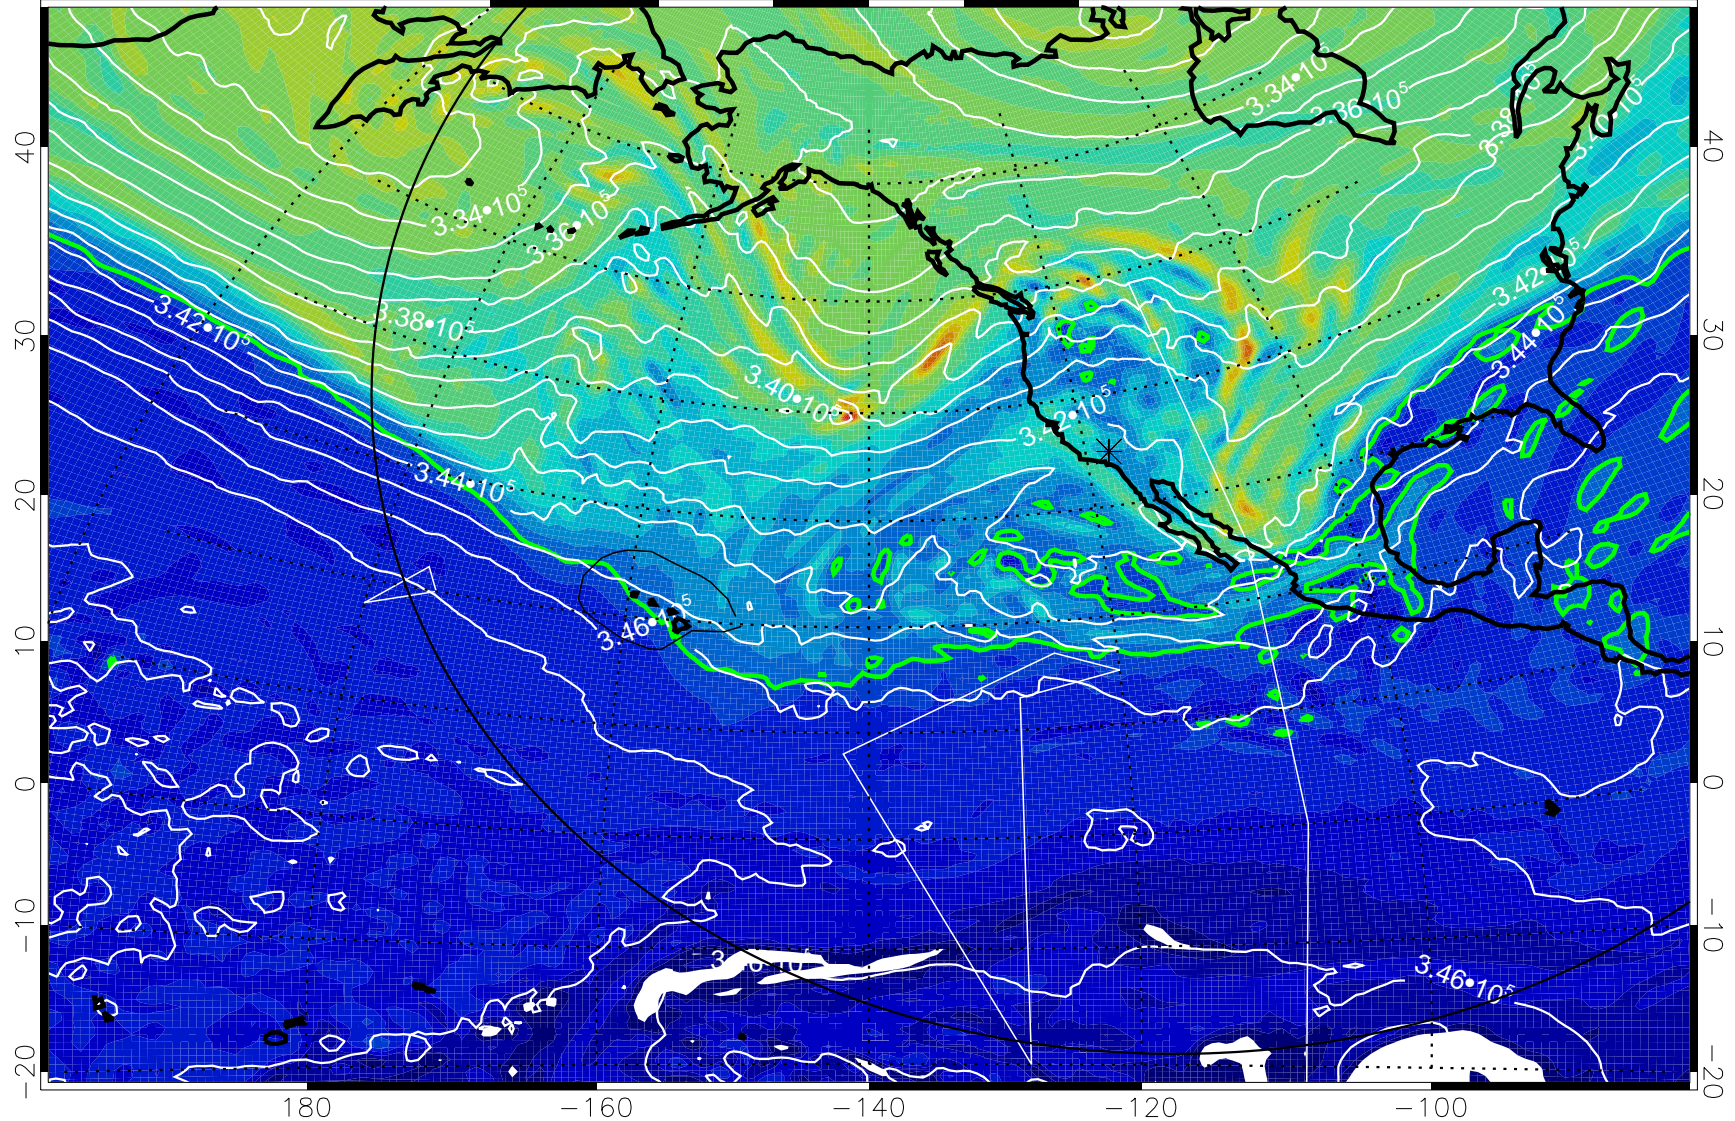

355K Montgomery Streamfunction, white  
EPV Tropopause (2 PVU) Position  
Range ring of 6000 km -- 19 hours GH round trip

13010806, 42 hour forecast for 355K EPV

355K Montgomery Streamfunction, white  
EPV Tropopause (2 PVU) Position  
Range ring of 6000 km -- 19 hours GH round trip

13010812, 48 hour forecast for 355K EPV

160 180 -160 -140 -120 -100

0  $5.0 \cdot 10^{-6}$   $1.0 \cdot 10^{-5}$   $1.5 \cdot 10^{-5}$   
PVU

355K Montgomery Streamfunction, white  
EPV Tropopause (2 PVU) Position  
Range ring of 6000 km -- 19 hours GH round trip

13010818, 54 hour forecast for 355K EPV

355K Montgomery Streamfunction, white  
EPV Tropopause (2 PVU) Position  
Range ring of 6000 km -- 19 hours GH round trip

13010900, 60 hour forecast for 355K EPV

160 180 -160 -140 -120 -100

0  $5.0 \times 10^{-6}$   $1.0 \times 10^{-5}$   $1.5 \times 10^{-5}$   
PVU

355K Montgomery Streamfunction, white  
EPV Tropopause (2 PVU) Position  
Range ring of 6000 km -- 19 hours GH round trip

13010906, 66 hour forecast for 355K EPV