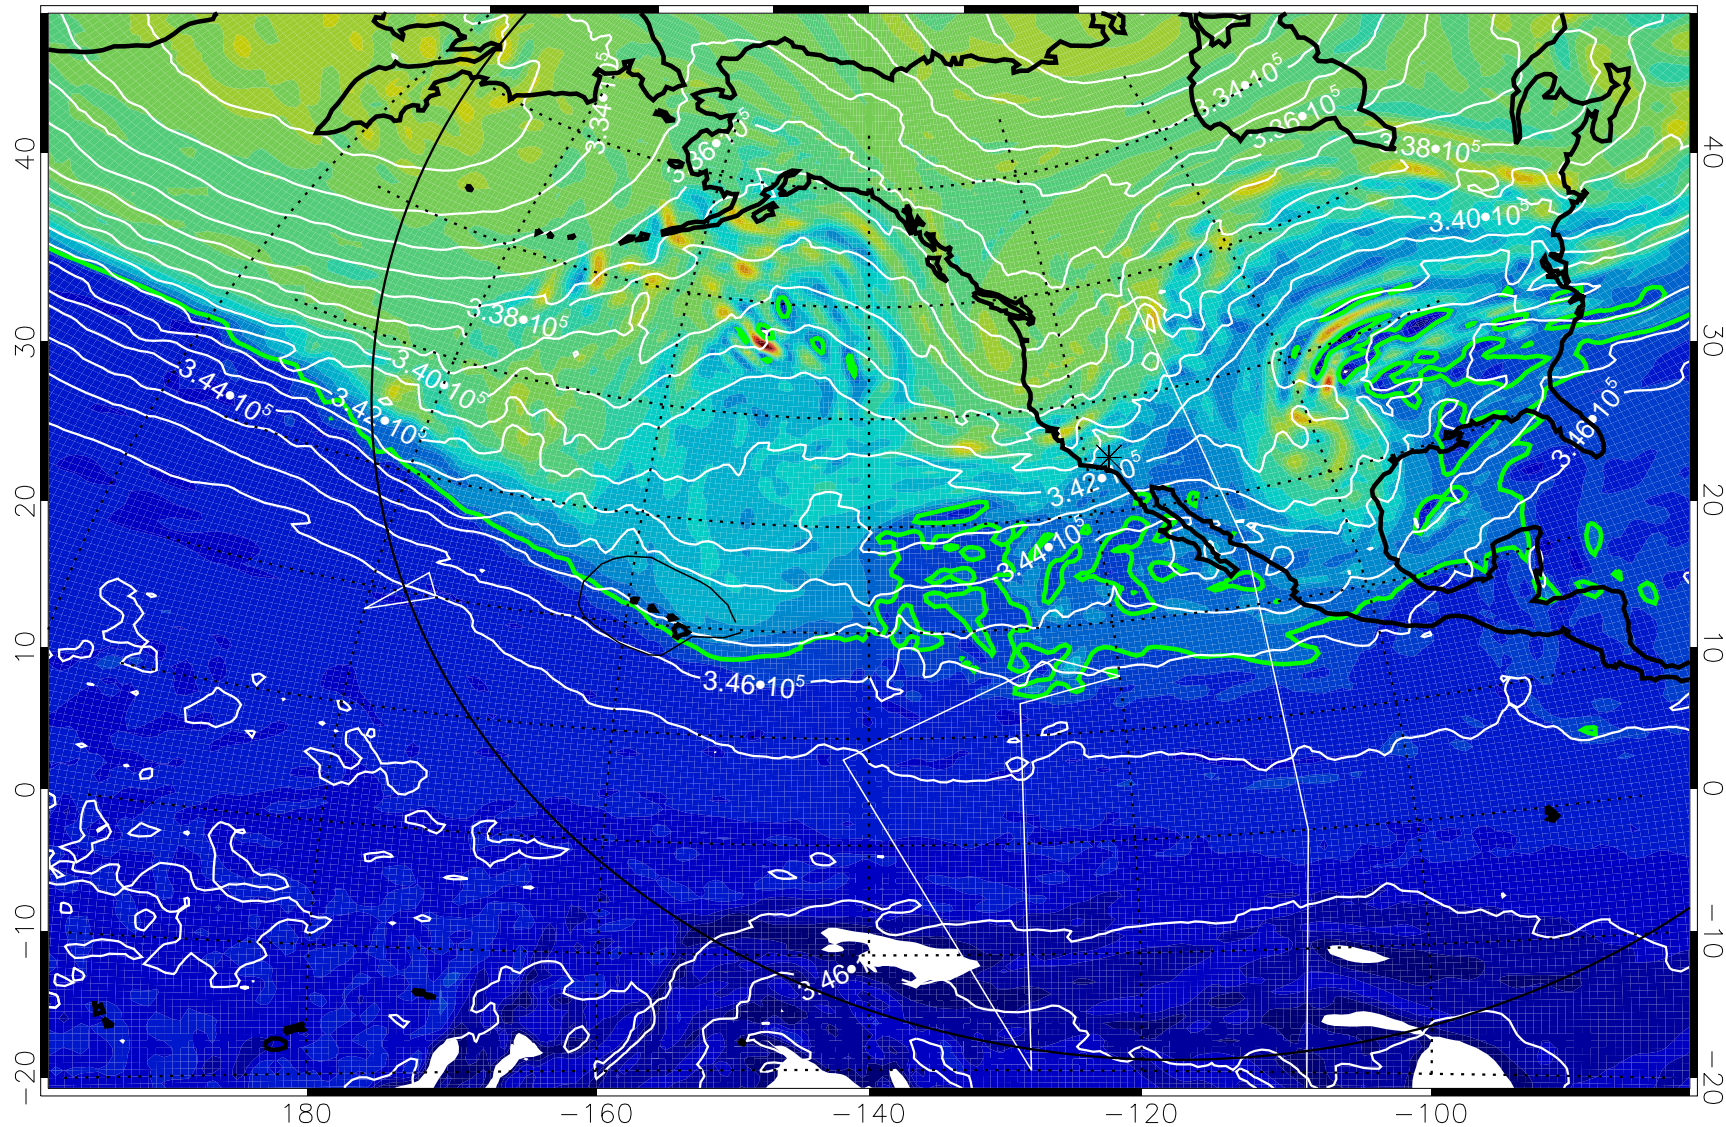

355K Montgomery Streamfunction, white  
EPV Tropopause (2 PVU) Position  
Range ring of 6000 km -- 19 hours GH round trip

13010912, 72 hour forecast for 355K EPV

0  $5.0 \cdot 10^{-6}$   $1.0 \cdot 10^{-5}$   $1.5 \cdot 10^{-5}$   
PVU

355K Montgomery Streamfunction, white  
EPV Tropopause (2 PVU) Position  
Range ring of 6000 km -- 19 hours GH round trip

13010918, 78 hour forecast for 355K EPV

355K Montgomery Streamfunction, white  
EPV Tropopause (2 PVU) Position  
Range ring of 6000 km -- 19 hours GH round trip

13011000, 84 hour forecast for 355K EPV

355K Montgomery Streamfunction, white  
EPV Tropopause (2 PVU) Position  
Range ring of 6000 km -- 19 hours GH round trip

13011006, 90 hour forecast for 355K EPV

160 180 -160 -140 -120 -100

355K Montgomery Streamfunction, white  
EPV Tropopause (2 PVU) Position  
Range ring of 6000 km -- 19 hours GH round trip

13011012, 96 hour forecast for 355K EPV

0       $5.0 \cdot 10^{-6}$        $1.0 \cdot 10^{-5}$        $1.5 \cdot 10^{-5}$   
PVU