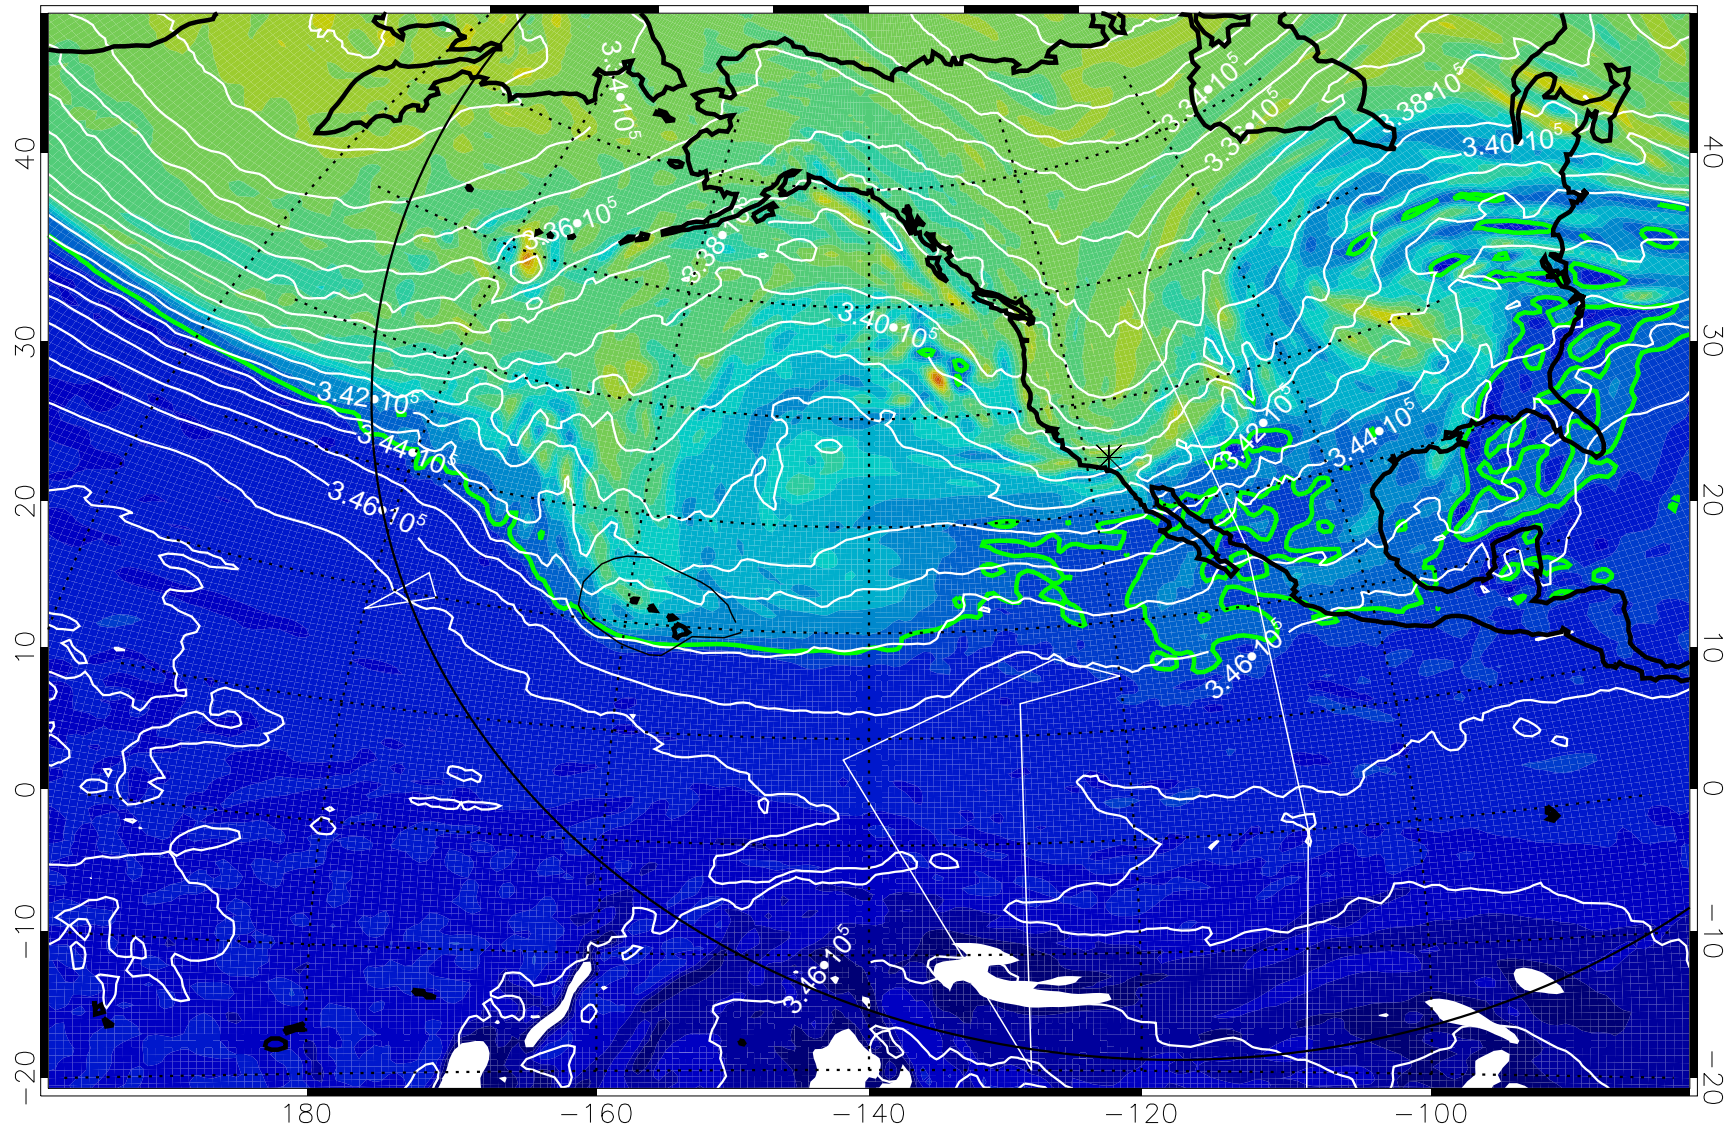

355K Montgomery Streamfunction, white  
EPV Tropopause (2 PVU) Position  
Range ring of 6000 km -- 19 hours GH round trip

13011012, 96 hour forecast for 355K EPV

0       $5.0 \cdot 10^{-6}$        $1.0 \cdot 10^{-5}$        $1.5 \cdot 10^{-5}$   
PVU

355K Montgomery Streamfunction, white  
EPV Tropopause (2 PVU) Position  
Range ring of 6000 km -- 19 hours GH round trip

13011018, 102 hour forecast for 355K EPV

160 180 -160 -140 -120 -100

0  $5.0 \cdot 10^{-6}$   $1.0 \cdot 10^{-5}$   $1.5 \cdot 10^{-5}$   
PVU

355K Montgomery Streamfunction, white  
EPV Tropopause (2 PVU) Position  
Range ring of 6000 km -- 19 hours GH round trip

13011100, 108 hour forecast for 355K EPV

160 180 -160 -140 -120 -100

355K Montgomery Streamfunction, white  
EPV Tropopause (2 PVU) Position  
Range ring of 6000 km -- 19 hours GH round trip

13011106, 114 hour forecast for 355K EPV

160 180 -160 -140 -120 -100

0  $5.0 \cdot 10^{-6}$   $1.0 \cdot 10^{-5}$   $1.5 \cdot 10^{-5}$   
PVU

355K Montgomery Streamfunction, white  
EPV Tropopause (2 PVU) Position  
Range ring of 6000 km -- 19 hours GH round trip