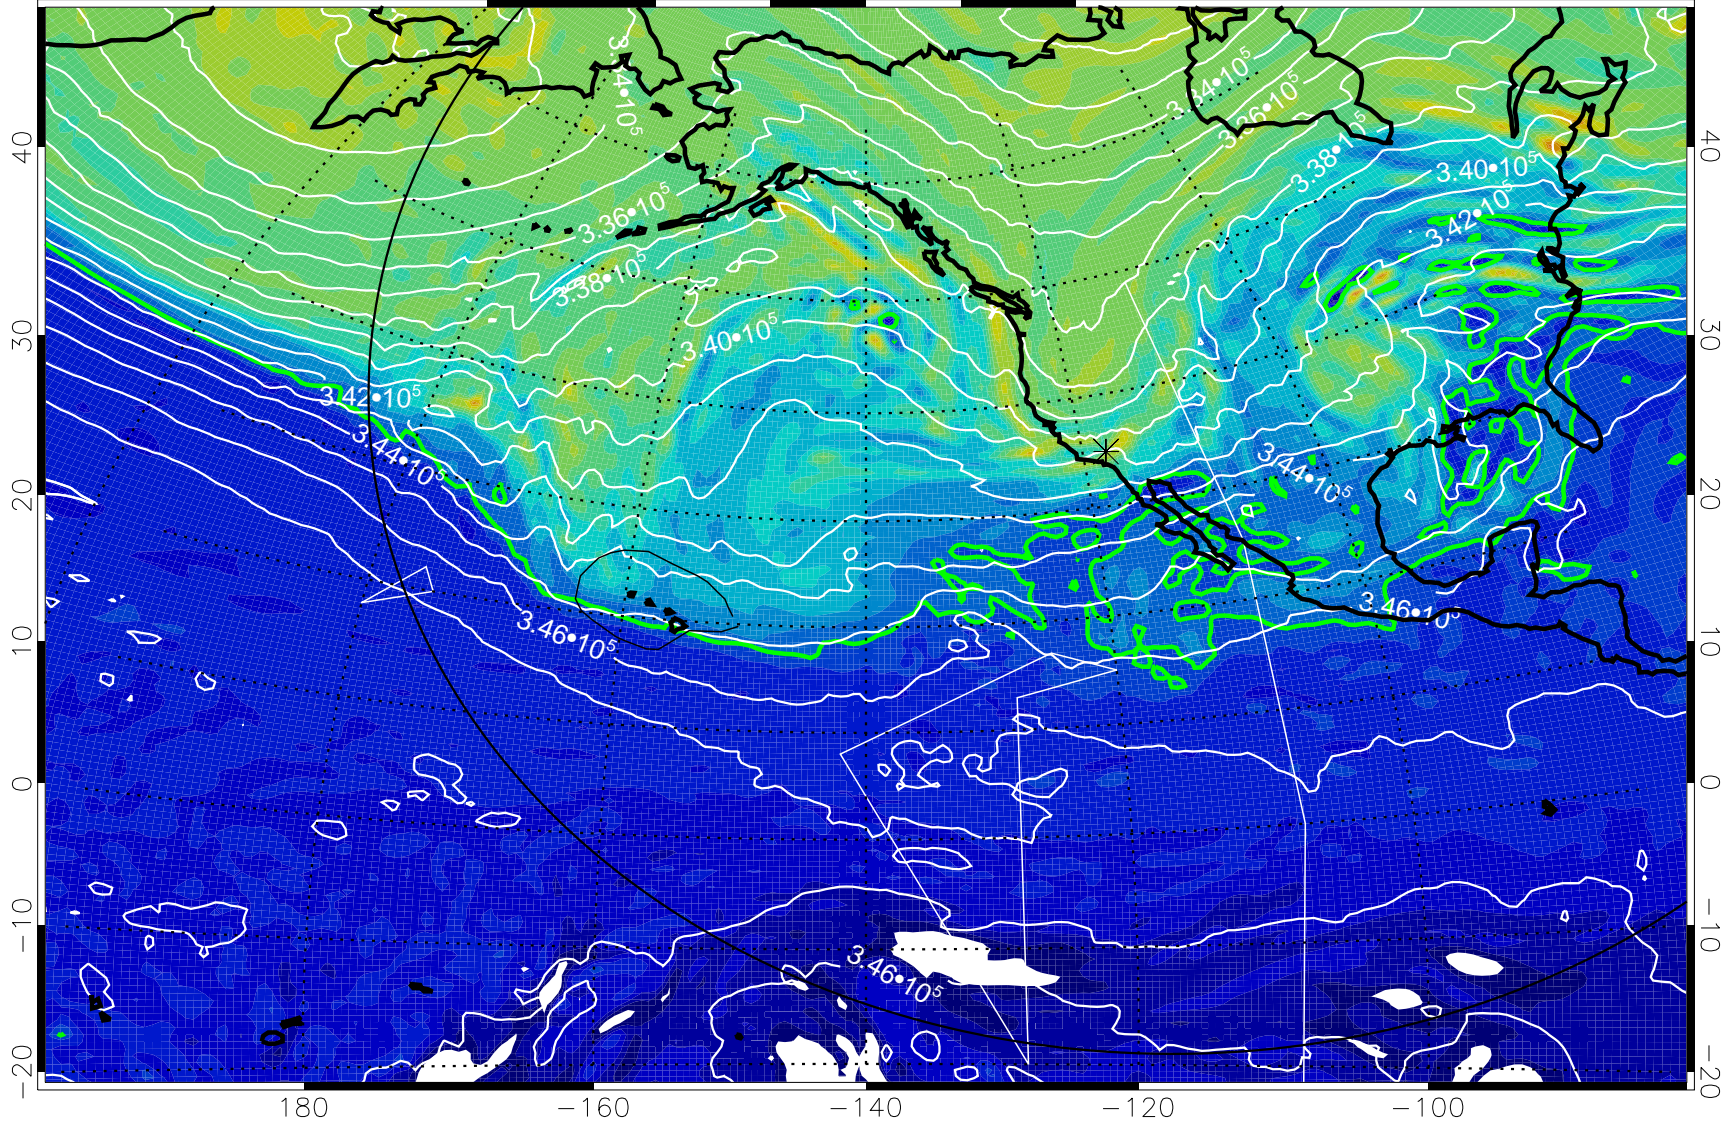

13011000, 84 hour forecast for 355K EPV

355K Montgomery Streamfunction, white  
EPV Tropopause (2 PVU) Position  
Range ring of 6000 km -- 19 hours GH round trip

13011006, 90 hour forecast for 355K EPV

160 180 -160 -140 -120 -100

355K Montgomery Streamfunction, white  
EPV Tropopause (2 PVU) Position  
Range ring of 6000 km -- 19 hours GH round trip

13011012, 96 hour forecast for 355K EPV

0       $5.0 \cdot 10^{-6}$        $1.0 \cdot 10^{-5}$        $1.5 \cdot 10^{-5}$   
PVU

355K Montgomery Streamfunction, white  
EPV Tropopause (2 PVU) Position  
Range ring of 6000 km -- 19 hours GH round trip

13011018, 102 hour forecast for 355K EPV

160 180 -160 -140 -120 -100

0  $5.0 \cdot 10^{-6}$   $1.0 \cdot 10^{-5}$   $1.5 \cdot 10^{-5}$   
PVU

355K Montgomery Streamfunction, white  
EPV Tropopause (2 PVU) Position  
Range ring of 6000 km -- 19 hours GH round trip

13011100, 108 hour forecast for 355K EPV

160 180 -160 -140 -120 -100

355K Montgomery Streamfunction, white  
EPV Tropopause (2 PVU) Position  
Range ring of 6000 km -- 19 hours GH round trip