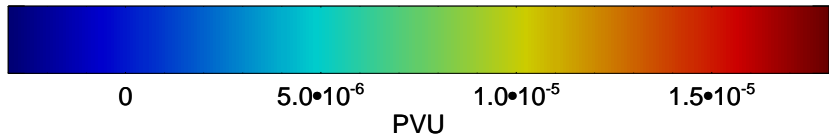

13011100, 108 hour forecast for 355K EPV

160 180 -160 -140 -120 -100

355K Montgomery Streamfunction, white
EPV Tropopause (2 PVU) Position
Range ring of 6000 km -- 19 hours GH round trip