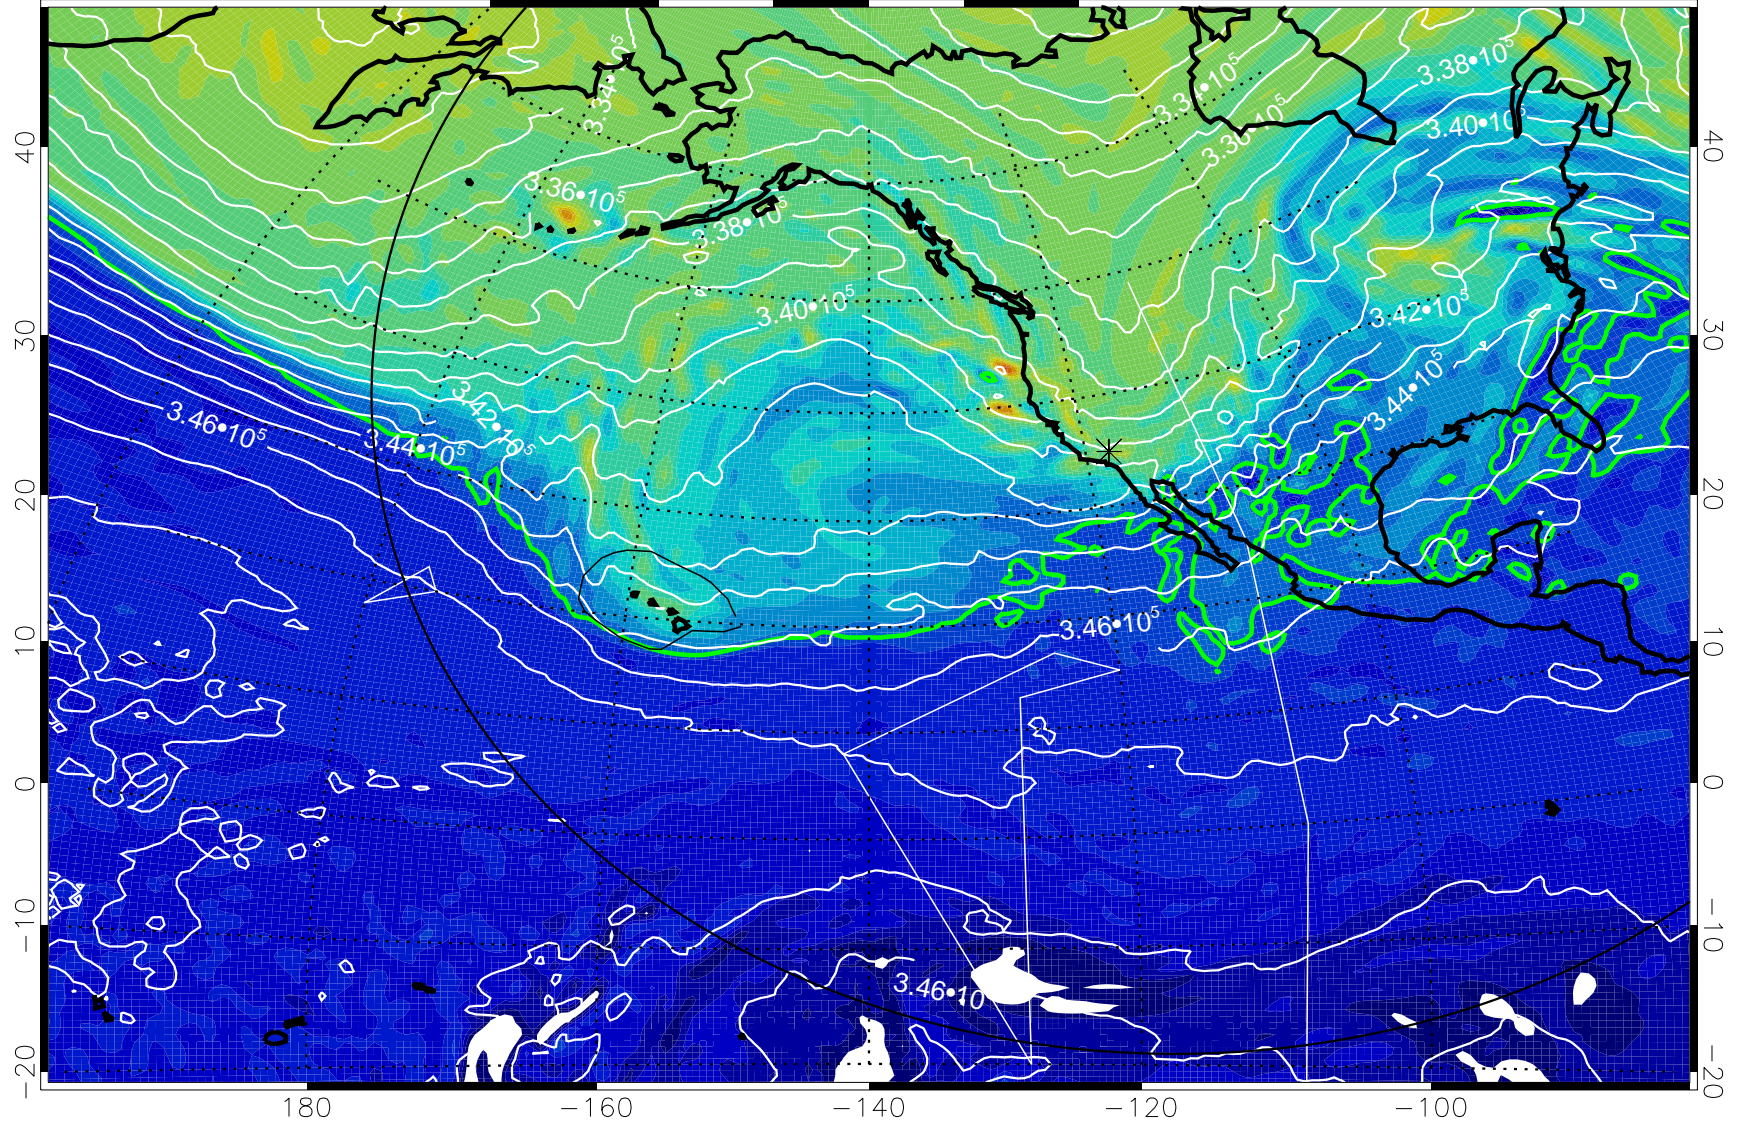

355K Montgomery Streamfunction, white  
EPV Tropopause (2 PVU) Position  
Range ring of 6000 km -- 19 hours GH round trip

13011018, 102 hour forecast for 355K EPV

160 180 -160 -140 -120 -100

0  $5.0 \cdot 10^{-6}$   $1.0 \cdot 10^{-5}$   $1.5 \cdot 10^{-5}$   
PVU

355K Montgomery Streamfunction, white  
EPV Tropopause (2 PVU) Position  
Range ring of 6000 km -- 19 hours GH round trip

13011100, 108 hour forecast for 355K EPV

160 180 -160 -140 -120 -100

355K Montgomery Streamfunction, white  
EPV Tropopause (2 PVU) Position  
Range ring of 6000 km -- 19 hours GH round trip

13011106, 114 hour forecast for 355K EPV

160 180 -160 -140 -120 -100

0  $5.0 \cdot 10^{-6}$   $1.0 \cdot 10^{-5}$   $1.5 \cdot 10^{-5}$   
PVU

355K Montgomery Streamfunction, white  
EPV Tropopause (2 PVU) Position  
Range ring of 6000 km -- 19 hours GH round trip

13011112, 120 hour forecast for 355K EPV

160 180 -160 -140 -120 -100

0  $5.0 \cdot 10^{-6}$   $1.0 \cdot 10^{-5}$   $1.5 \cdot 10^{-5}$   
PVU

355K Montgomery Streamfunction, white  
EPV Tropopause (2 PVU) Position  
Range ring of 6000 km -- 19 hours GH round trip