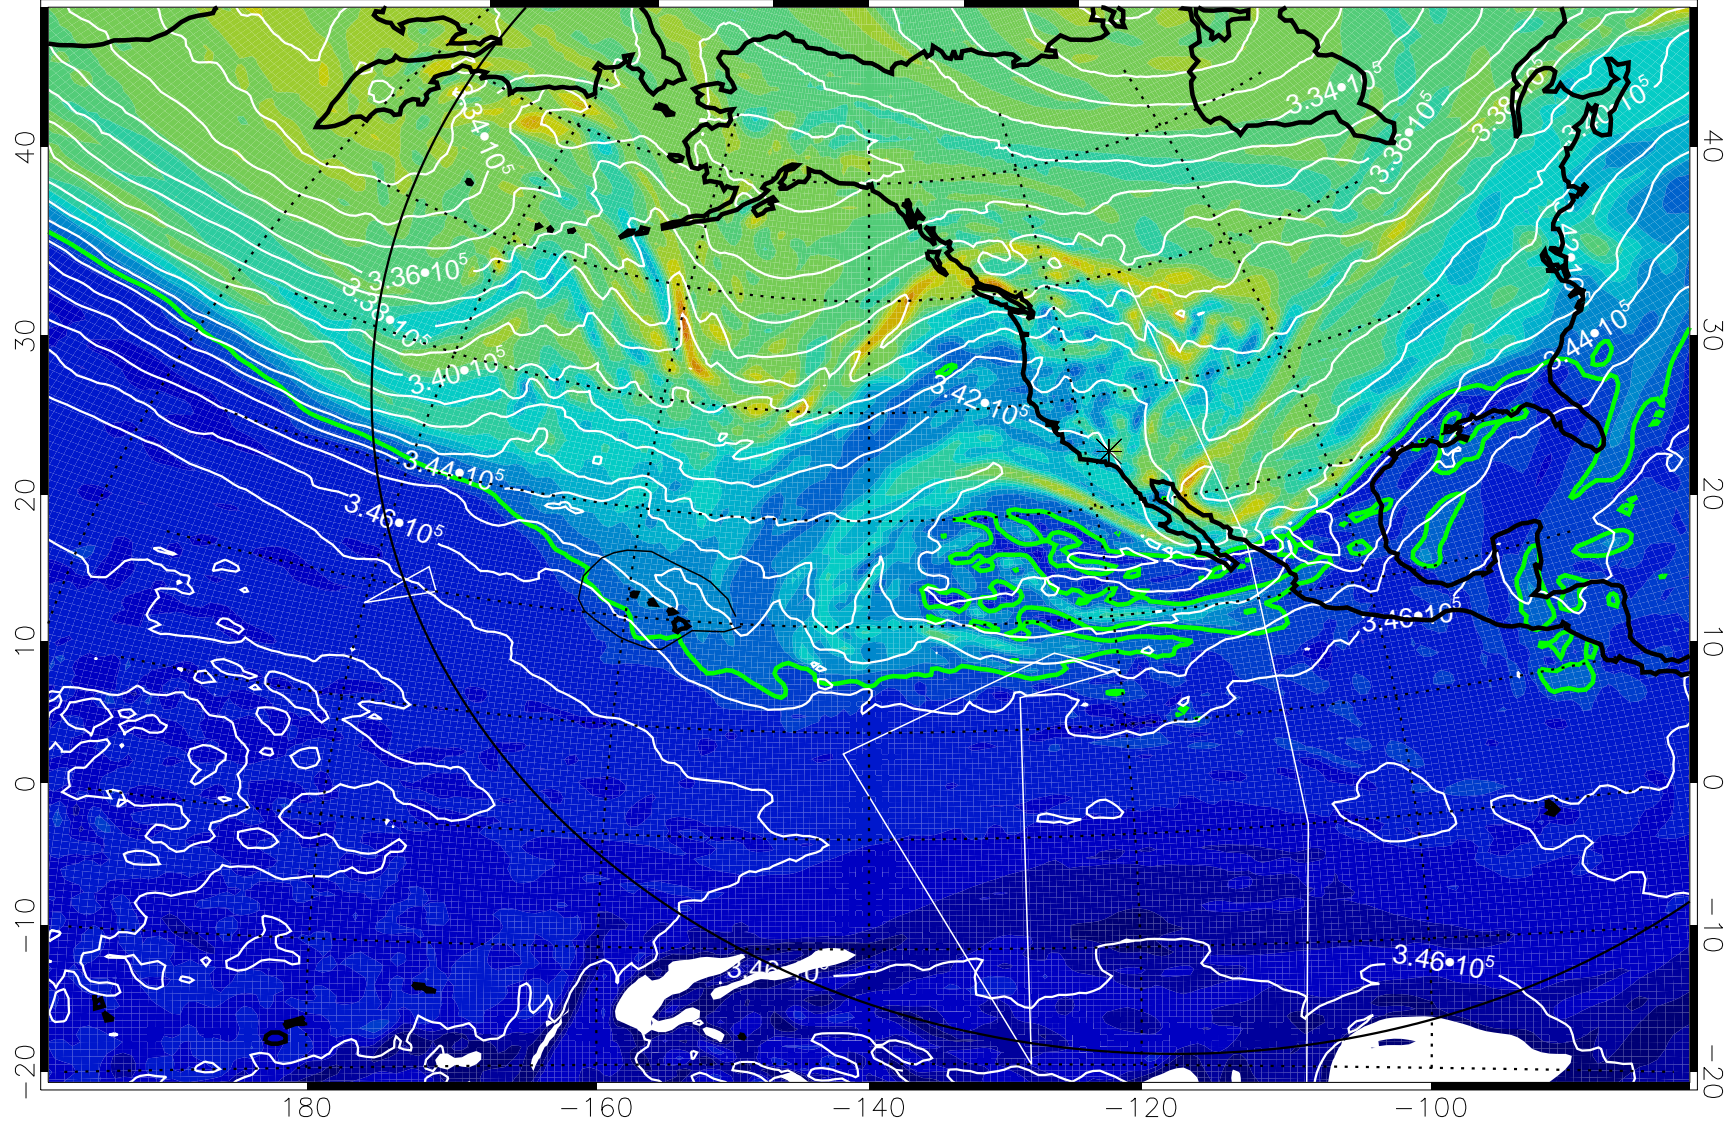

13010718, 30 hour forecast for 355K EPV

355K Montgomery Streamfunction, white  
EPV Tropopause (2 PVU) Position  
Range ring of 6000 km -- 19 hours GH round trip

13010800, 36 hour forecast for 355K EPV

0  $5.0 \cdot 10^{-6}$   $1.0 \cdot 10^{-5}$   $1.5 \cdot 10^{-5}$   
PVU

355K Montgomery Streamfunction, white  
EPV Tropopause (2 PVU) Position  
Range ring of 6000 km -- 19 hours GH round trip

13010806, 42 hour forecast for 355K EPV

355K Montgomery Streamfunction, white  
EPV Tropopause (2 PVU) Position  
Range ring of 6000 km -- 19 hours GH round trip

13010812, 48 hour forecast for 355K EPV

160 180 -160 -140 -120 -100

0  $5.0 \cdot 10^{-6}$   $1.0 \cdot 10^{-5}$   $1.5 \cdot 10^{-5}$   
PVU

355K Montgomery Streamfunction, white  
EPV Tropopause (2 PVU) Position  
Range ring of 6000 km -- 19 hours GH round trip

13010818, 54 hour forecast for 355K EPV

355K Montgomery Streamfunction, white  
EPV Tropopause (2 PVU) Position  
Range ring of 6000 km -- 19 hours GH round trip

13010900, 60 hour forecast for 355K EPV

160 180 -160 -140 -120 -100