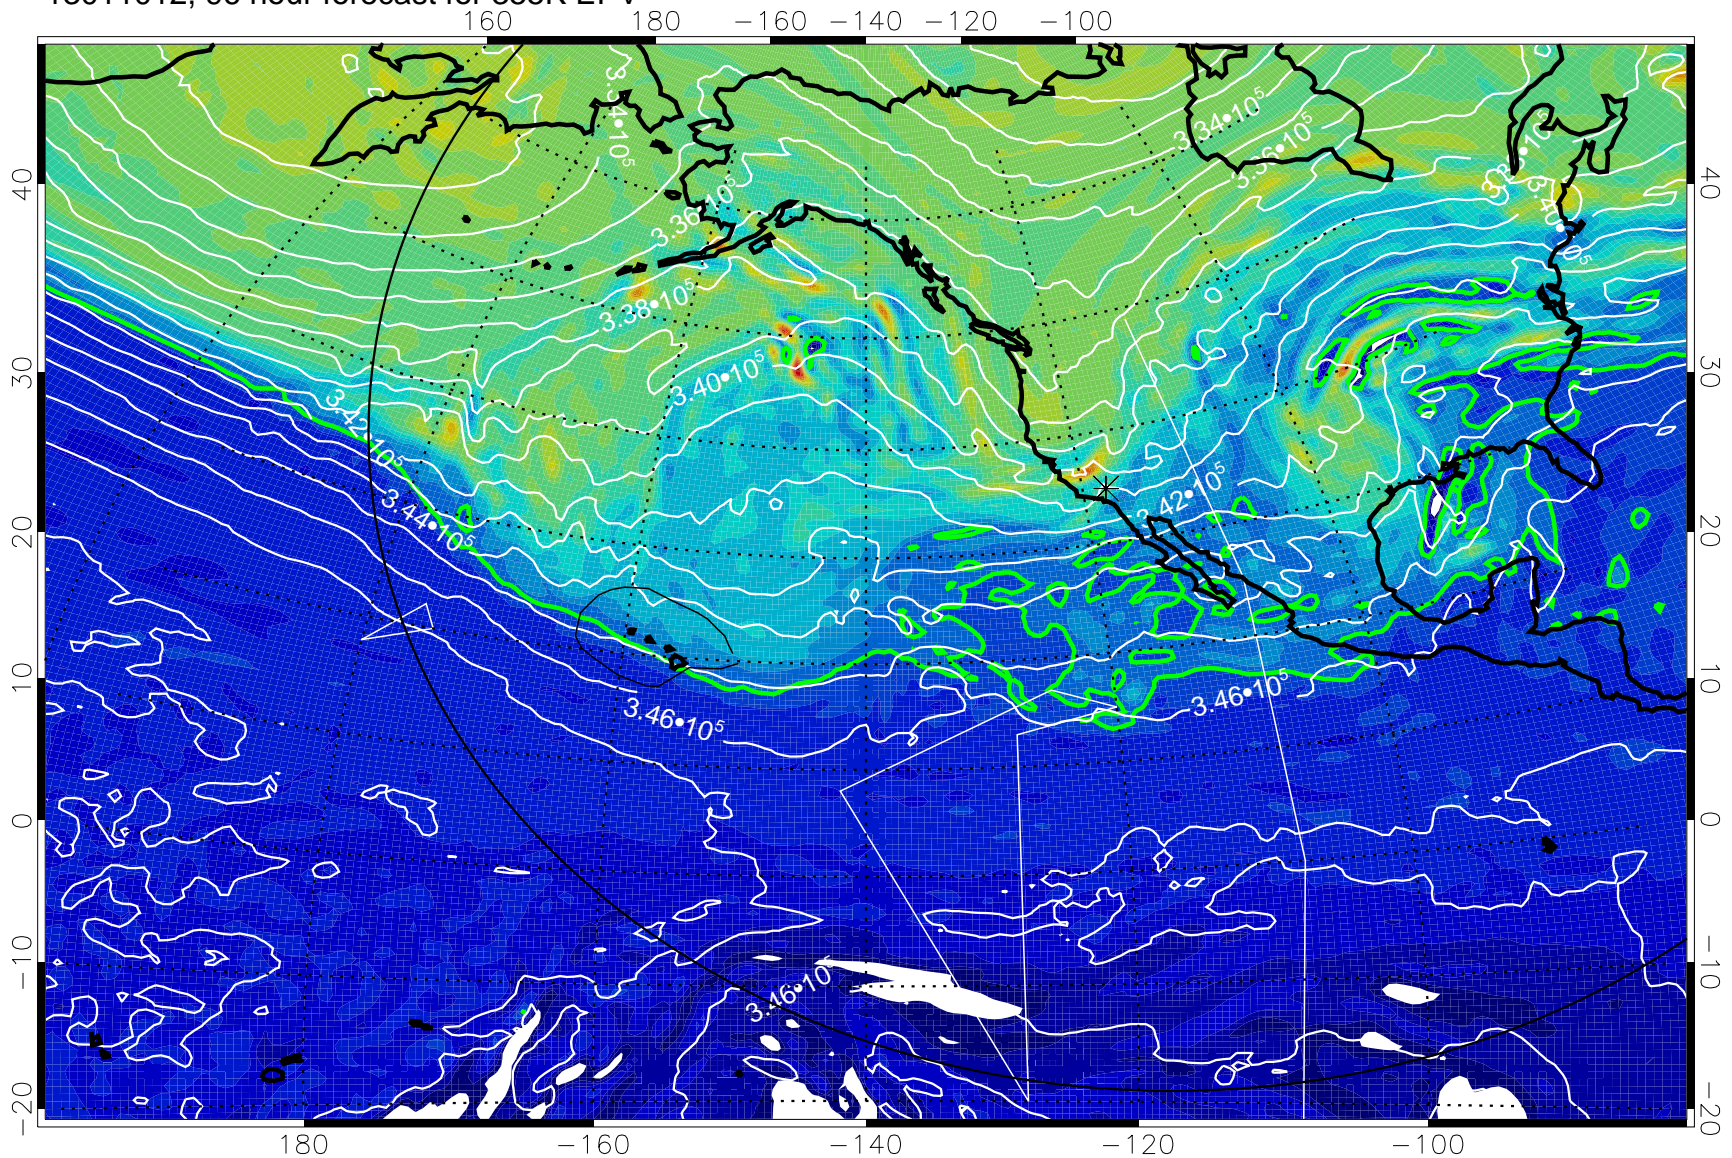

355K Montgomery Streamfunction, white  
EPV Tropopause (2 PVU) Position  
Range ring of 6000 km -- 19 hours GH round trip

13010918, 78 hour forecast for 355K EPV

355K Montgomery Streamfunction, white  
EPV Tropopause (2 PVU) Position  
Range ring of 6000 km -- 19 hours GH round trip

13011000, 84 hour forecast for 355K EPV

355K Montgomery Streamfunction, white  
EPV Tropopause (2 PVU) Position  
Range ring of 6000 km -- 19 hours GH round trip

13011006, 90 hour forecast for 355K EPV

160 180 -160 -140 -120 -100

355K Montgomery Streamfunction, white  
EPV Tropopause (2 PVU) Position  
Range ring of 6000 km -- 19 hours GH round trip

13011012, 96 hour forecast for 355K EPV

0       $5.0 \cdot 10^{-6}$        $1.0 \cdot 10^{-5}$        $1.5 \cdot 10^{-5}$   
PVU

355K Montgomery Streamfunction, white  
EPV Tropopause (2 PVU) Position  
Range ring of 6000 km -- 19 hours GH round trip

13011018, 102 hour forecast for 355K EPV

160 180 -160 -140 -120 -100

0  $5.0 \cdot 10^{-6}$   $1.0 \cdot 10^{-5}$   $1.5 \cdot 10^{-5}$   
PVU