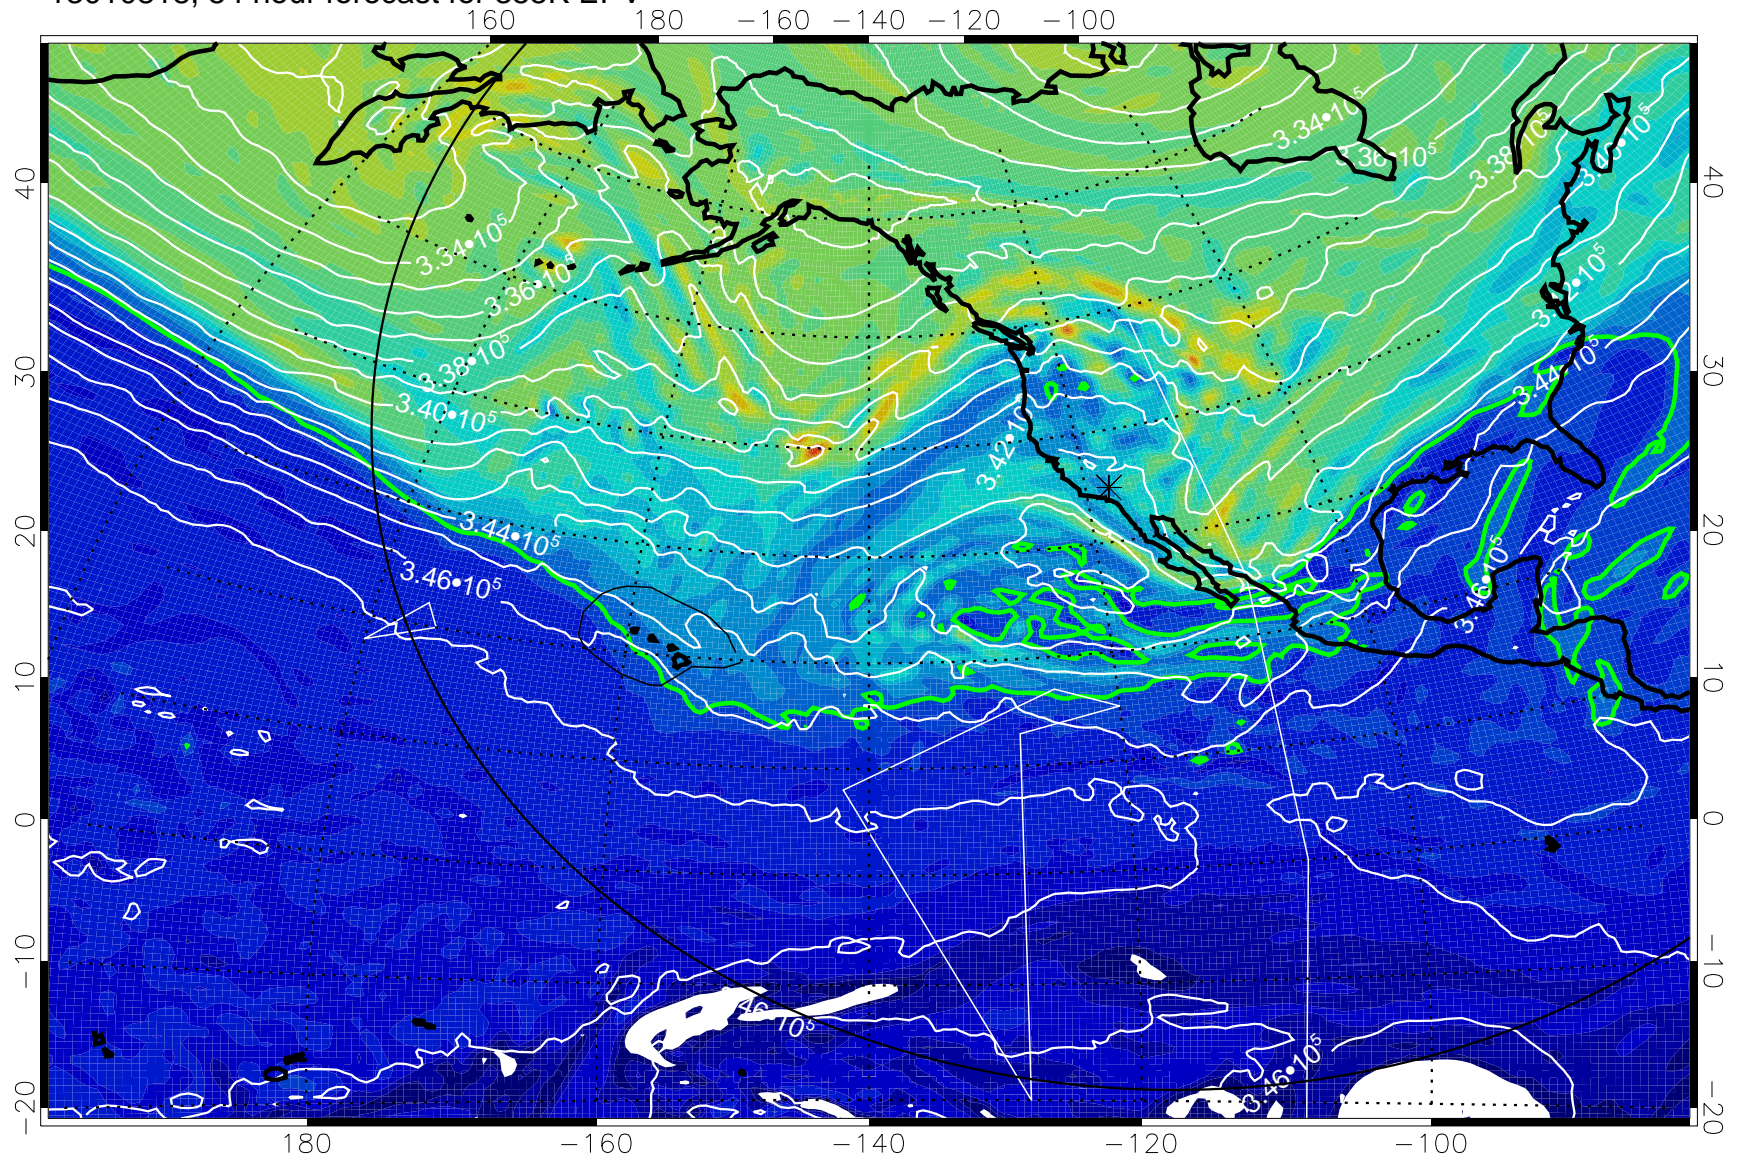

355K Montgomery Streamfunction, white  
EPV Tropopause (2 PVU) Position  
Range ring of 6000 km -- 19 hours GH round trip

13010806, 42 hour forecast for 355K EPV

355K Montgomery Streamfunction, white  
EPV Tropopause (2 PVU) Position  
Range ring of 6000 km -- 19 hours GH round trip

13010812, 48 hour forecast for 355K EPV

160 180 -160 -140 -120 -100

0  $5.0 \cdot 10^{-6}$   $1.0 \cdot 10^{-5}$   $1.5 \cdot 10^{-5}$   
PVU

355K Montgomery Streamfunction, white  
EPV Tropopause (2 PVU) Position  
Range ring of 6000 km -- 19 hours GH round trip

13010818, 54 hour forecast for 355K EPV

355K Montgomery Streamfunction, white  
EPV Tropopause (2 PVU) Position  
Range ring of 6000 km -- 19 hours GH round trip

13010900, 60 hour forecast for 355K EPV

160 180 -160 -140 -120 -100

0  $5.0 \times 10^{-6}$   $1.0 \times 10^{-5}$   $1.5 \times 10^{-5}$   
PVU

355K Montgomery Streamfunction, white  
EPV Tropopause (2 PVU) Position  
Range ring of 6000 km -- 19 hours GH round trip

13010906, 66 hour forecast for 355K EPV