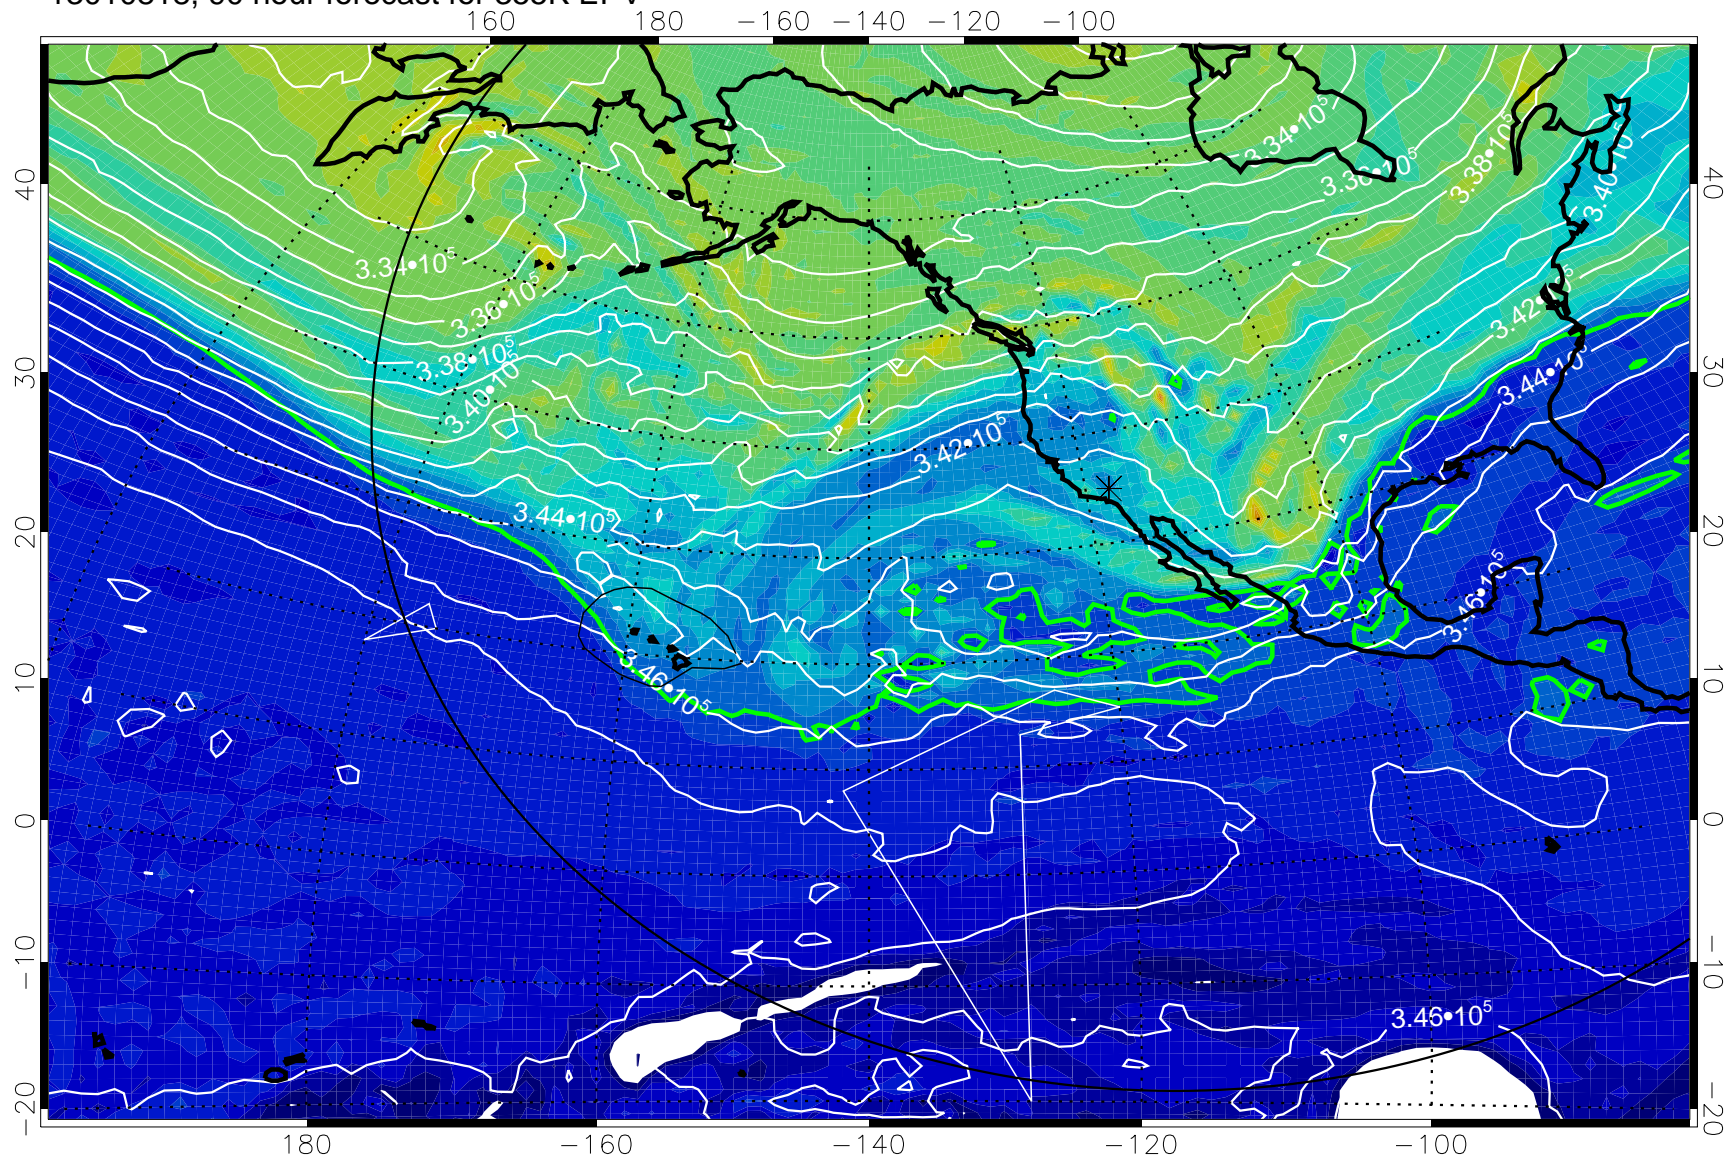

0       $5.0 \cdot 10^{-6}$        $1.0 \cdot 10^{-5}$        $1.5 \cdot 10^{-5}$   
PVU

355K Montgomery Streamfunction, white  
EPV Tropopause (2 PVU) Position  
Range ring of 6000 km -- 19 hours GH round trip

13010806, 78 hour forecast for 355K EPV

355K Montgomery Streamfunction, white  
EPV Tropopause (2 PVU) Position  
Range ring of 6000 km -- 19 hours GH round trip

13010812, 84 hour forecast for 355K EPV

355K Montgomery Streamfunction, white  
EPV Tropopause (2 PVU) Position  
Range ring of 6000 km -- 19 hours GH round trip

13010818, 90 hour forecast for 355K EPV

355K Montgomery Streamfunction, white  
EPV Tropopause (2 PVU) Position  
Range ring of 6000 km -- 19 hours GH round trip

13010900, 96 hour forecast for 355K EPV

355K Montgomery Streamfunction, white  
EPV Tropopause (2 PVU) Position  
Range ring of 6000 km -- 19 hours GH round trip

13010906, 102 hour forecast for 355K EPV

160 180 -160 -140 -120 -100

0  $5.0 \cdot 10^{-6}$   $1.0 \cdot 10^{-5}$   $1.5 \cdot 10^{-5}$   
PVU

355K Montgomery Streamfunction, white  
EPV Tropopause (2 PVU) Position  
Range ring of 6000 km -- 19 hours GH round trip