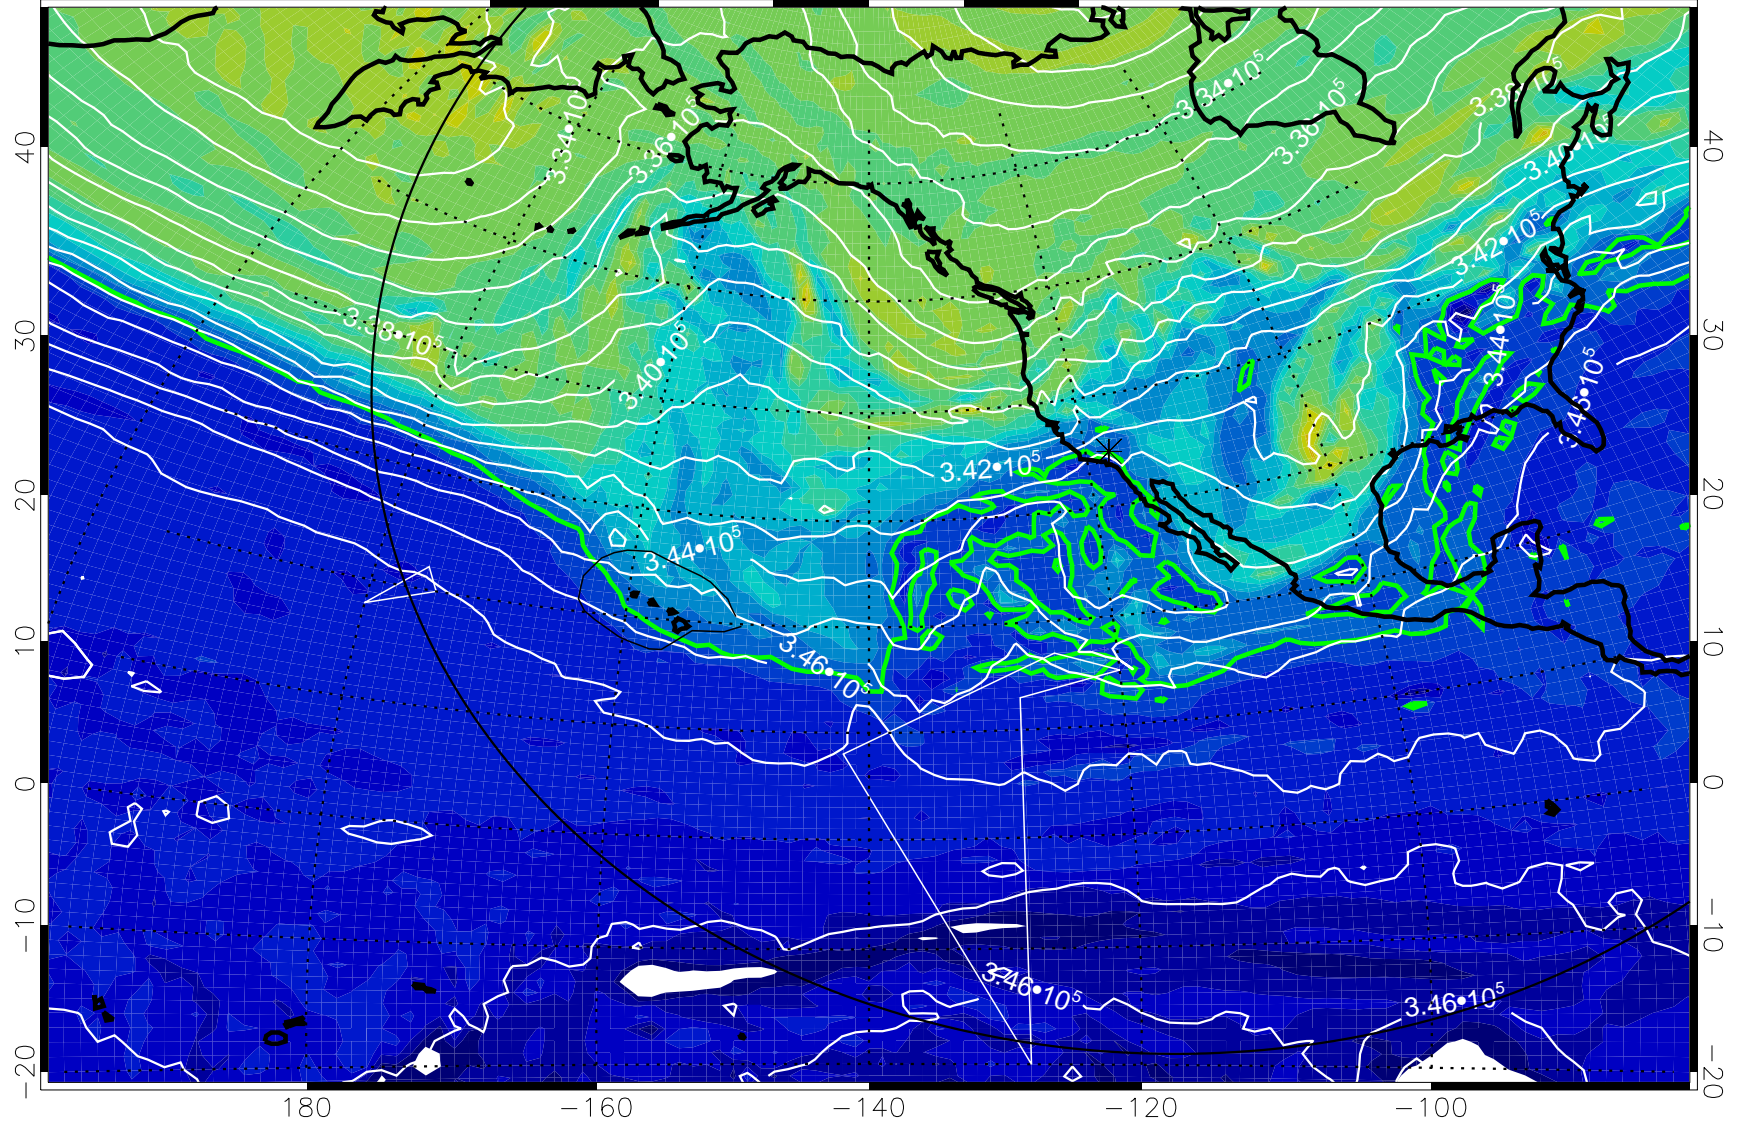

13010906, 102 hour forecast for 355K EPV

160 180 -160 -140 -120 -100

0  $5.0 \cdot 10^{-6}$   $1.0 \cdot 10^{-5}$   $1.5 \cdot 10^{-5}$   
PVU

355K Montgomery Streamfunction, white  
EPV Tropopause (2 PVU) Position  
Range ring of 6000 km -- 19 hours GH round trip

13010912, 108 hour forecast for 355K EPV

160 180 -160 -140 -120 -100

0  $5.0 \cdot 10^{-6}$   $1.0 \cdot 10^{-5}$   $1.5 \cdot 10^5$   
PVU

355K Montgomery Streamfunction, white  
EPV Tropopause (2 PVU) Position  
Range ring of 6000 km -- 19 hours GH round trip

13010918, 114 hour forecast for 355K EPV

160 180 -160 -140 -120 -100

0  $5.0 \cdot 10^{-6}$   $1.0 \cdot 10^{-5}$   $1.5 \cdot 10^{-5}$   
PVU

355K Montgomery Streamfunction, white  
EPV Tropopause (2 PVU) Position  
Range ring of 6000 km -- 19 hours GH round trip

13011000, 120 hour forecast for 355K EPV

160 180 -160 -140 -120 -100

0  $5.0 \cdot 10^{-6}$   $1.0 \cdot 10^{-5}$   $1.5 \cdot 10^{-5}$   
PVU

355K Montgomery Streamfunction, white  
EPV Tropopause (2 PVU) Position  
Range ring of 6000 km -- 19 hours GH round trip