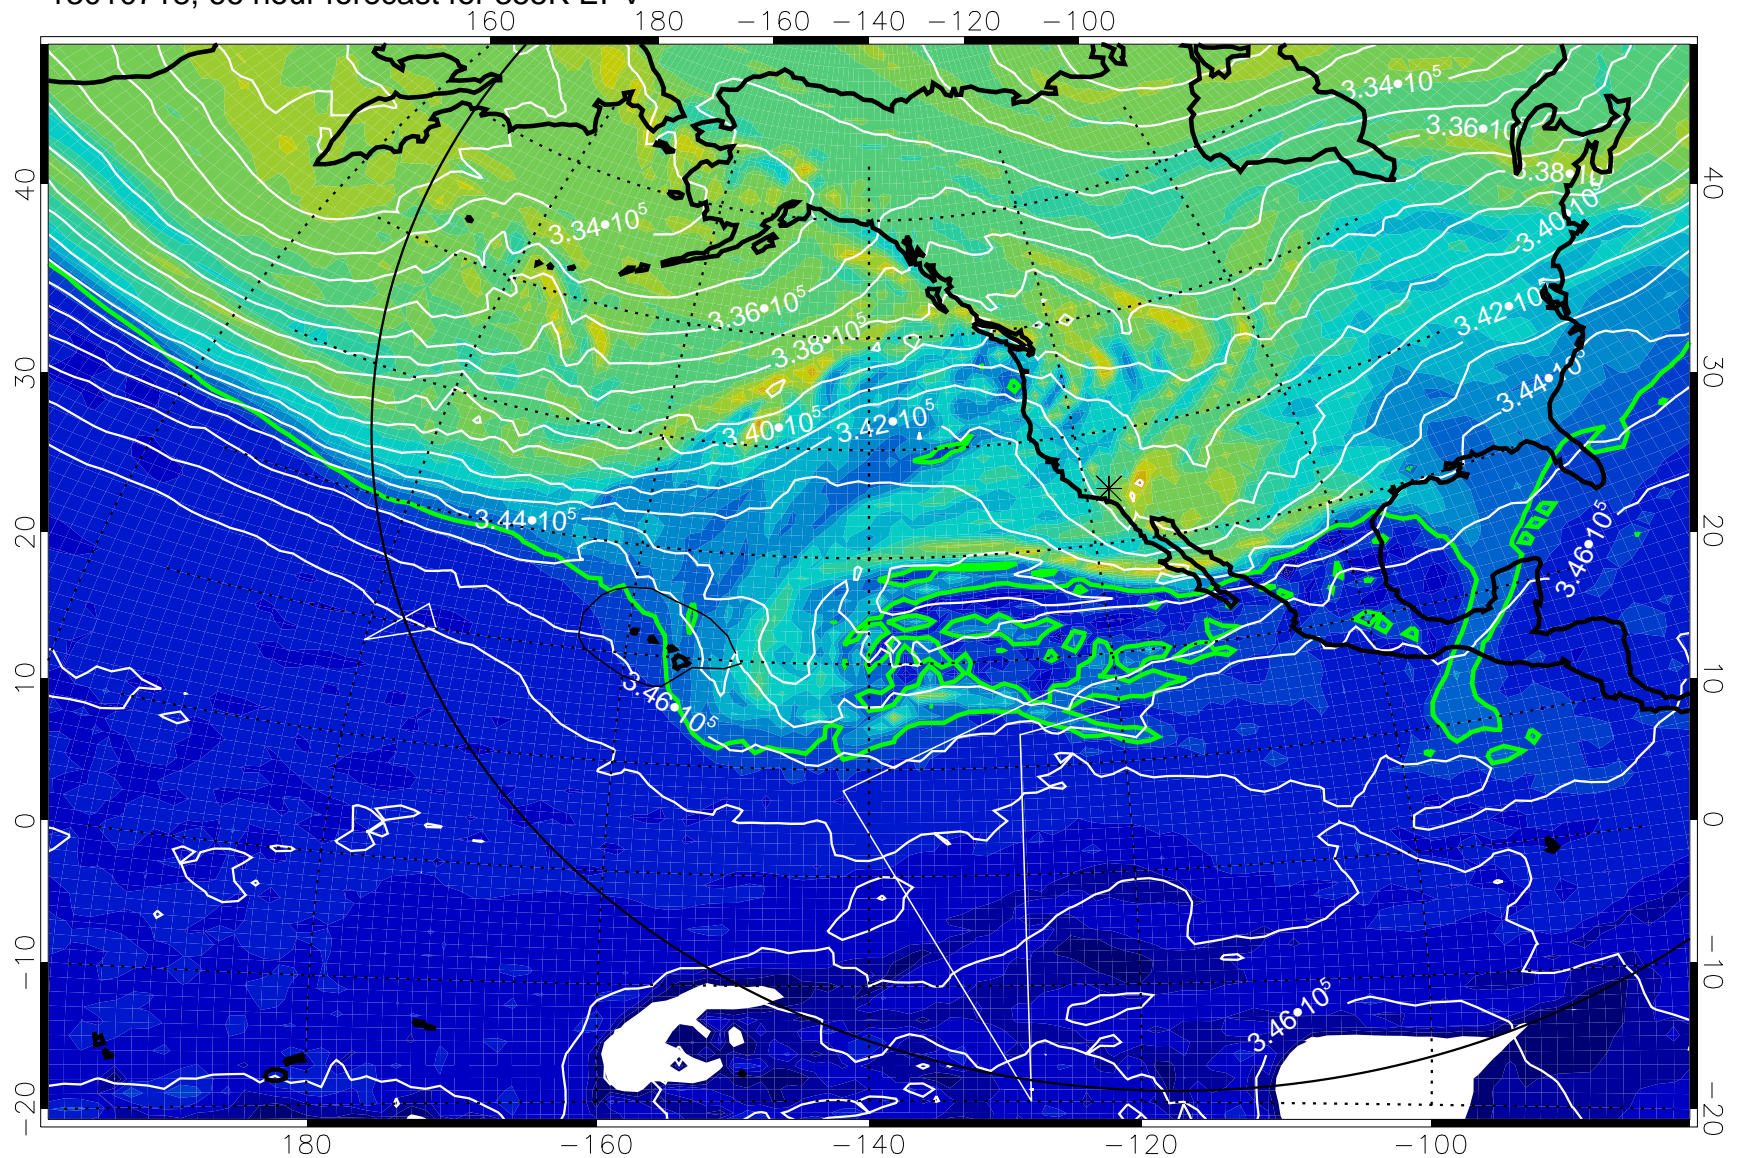

355K Montgomery Streamfunction, white  
EPV Tropopause (2 PVU) Position  
Range ring of 6000 km -- 19 hours GH round trip

13010706, 54 hour forecast for 355K EPV

0       $5.0 \cdot 10^{-6}$        $1.0 \cdot 10^{-5}$        $1.5 \cdot 10^{-5}$   
PVU

355K Montgomery Streamfunction, white  
EPV Tropopause (2 PVU) Position  
Range ring of 6000 km -- 19 hours GH round trip

13010712, 60 hour forecast for 355K EPV

355K Montgomery Streamfunction, white  
EPV Tropopause (2 PVU) Position  
Range ring of 6000 km -- 19 hours GH round trip

13010718, 66 hour forecast for 355K EPV

PVU

355K Montgomery Streamfunction, white  
EPV Tropopause (2 PVU) Position  
Range ring of 6000 km -- 19 hours GH round trip

13010800, 72 hour forecast for 355K EPV

0       $5.0 \cdot 10^{-6}$        $1.0 \cdot 10^{-5}$        $1.5 \cdot 10^{-5}$   
PVU

355K Montgomery Streamfunction, white  
EPV Tropopause (2 PVU) Position  
Range ring of 6000 km -- 19 hours GH round trip