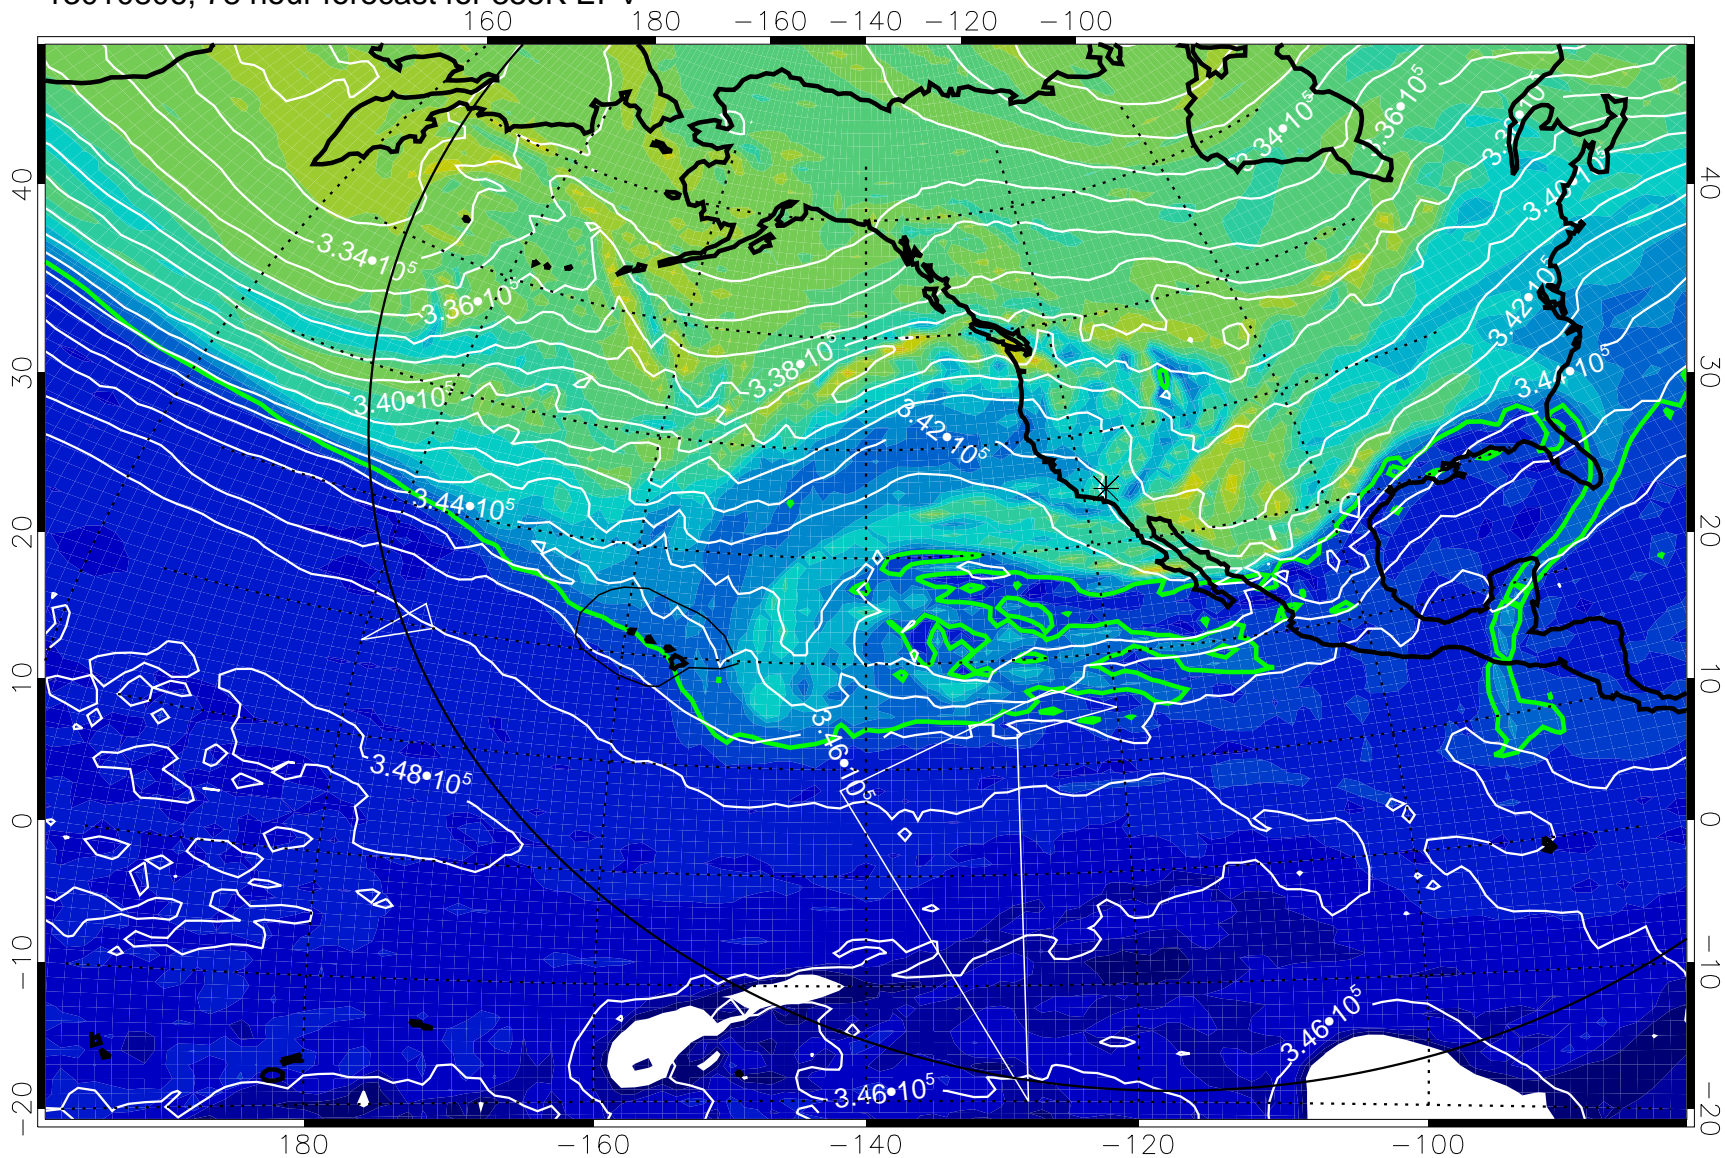

355K Montgomery Streamfunction, white  
EPV Tropopause (2 PVU) Position  
Range ring of 6000 km -- 19 hours GH round trip

13010712, 60 hour forecast for 355K EPV

355K Montgomery Streamfunction, white  
EPV Tropopause (2 PVU) Position  
Range ring of 6000 km -- 19 hours GH round trip

13010718, 66 hour forecast for 355K EPV

PVU

355K Montgomery Streamfunction, white  
EPV Tropopause (2 PVU) Position  
Range ring of 6000 km -- 19 hours GH round trip

13010800, 72 hour forecast for 355K EPV

0       $5.0 \cdot 10^{-6}$        $1.0 \cdot 10^{-5}$        $1.5 \cdot 10^{-5}$   
PVU

355K Montgomery Streamfunction, white  
EPV Tropopause (2 PVU) Position  
Range ring of 6000 km -- 19 hours GH round trip

13010806, 78 hour forecast for 355K EPV

355K Montgomery Streamfunction, white  
EPV Tropopause (2 PVU) Position  
Range ring of 6000 km -- 19 hours GH round trip

13010812, 84 hour forecast for 355K EPV

355K Montgomery Streamfunction, white  
EPV Tropopause (2 PVU) Position  
Range ring of 6000 km -- 19 hours GH round trip