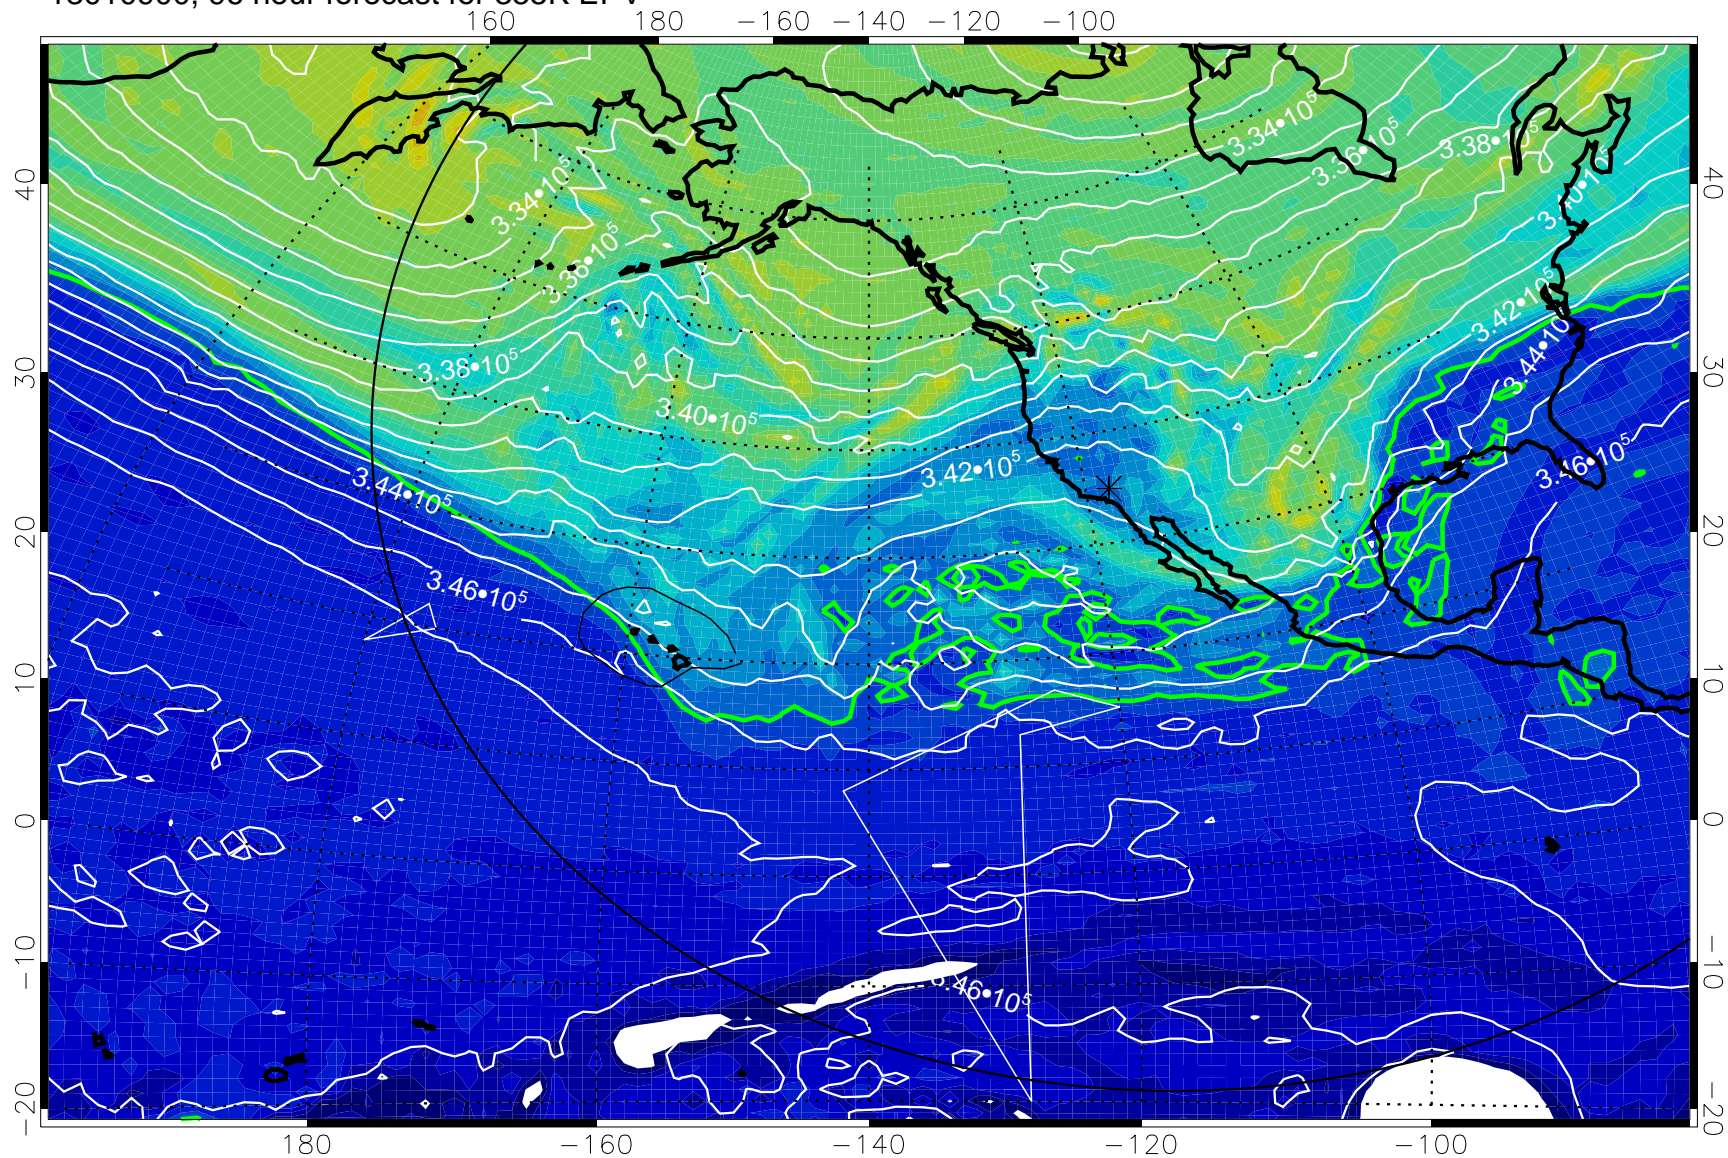

0       $5.0 \cdot 10^{-6}$        $1.0 \cdot 10^{-5}$        $1.5 \cdot 10^{-5}$   
PVU

355K Montgomery Streamfunction, white  
EPV Tropopause (2 PVU) Position  
Range ring of 6000 km -- 19 hours GH round trip

13010806, 78 hour forecast for 355K EPV

355K Montgomery Streamfunction, white  
EPV Tropopause (2 PVU) Position  
Range ring of 6000 km -- 19 hours GH round trip

13010812, 84 hour forecast for 355K EPV

355K Montgomery Streamfunction, white  
EPV Tropopause (2 PVU) Position  
Range ring of 6000 km -- 19 hours GH round trip

13010818, 90 hour forecast for 355K EPV

355K Montgomery Streamfunction, white  
EPV Tropopause (2 PVU) Position  
Range ring of 6000 km -- 19 hours GH round trip

13010900, 96 hour forecast for 355K EPV

355K Montgomery Streamfunction, white  
EPV Tropopause (2 PVU) Position  
Range ring of 6000 km -- 19 hours GH round trip

13010906, 102 hour forecast for 355K EPV

160 180 -160 -140 -120 -100

0  $5.0 \cdot 10^{-6}$   $1.0 \cdot 10^{-5}$   $1.5 \cdot 10^{-5}$   
PVU

355K Montgomery Streamfunction, white  
EPV Tropopause (2 PVU) Position  
Range ring of 6000 km -- 19 hours GH round trip