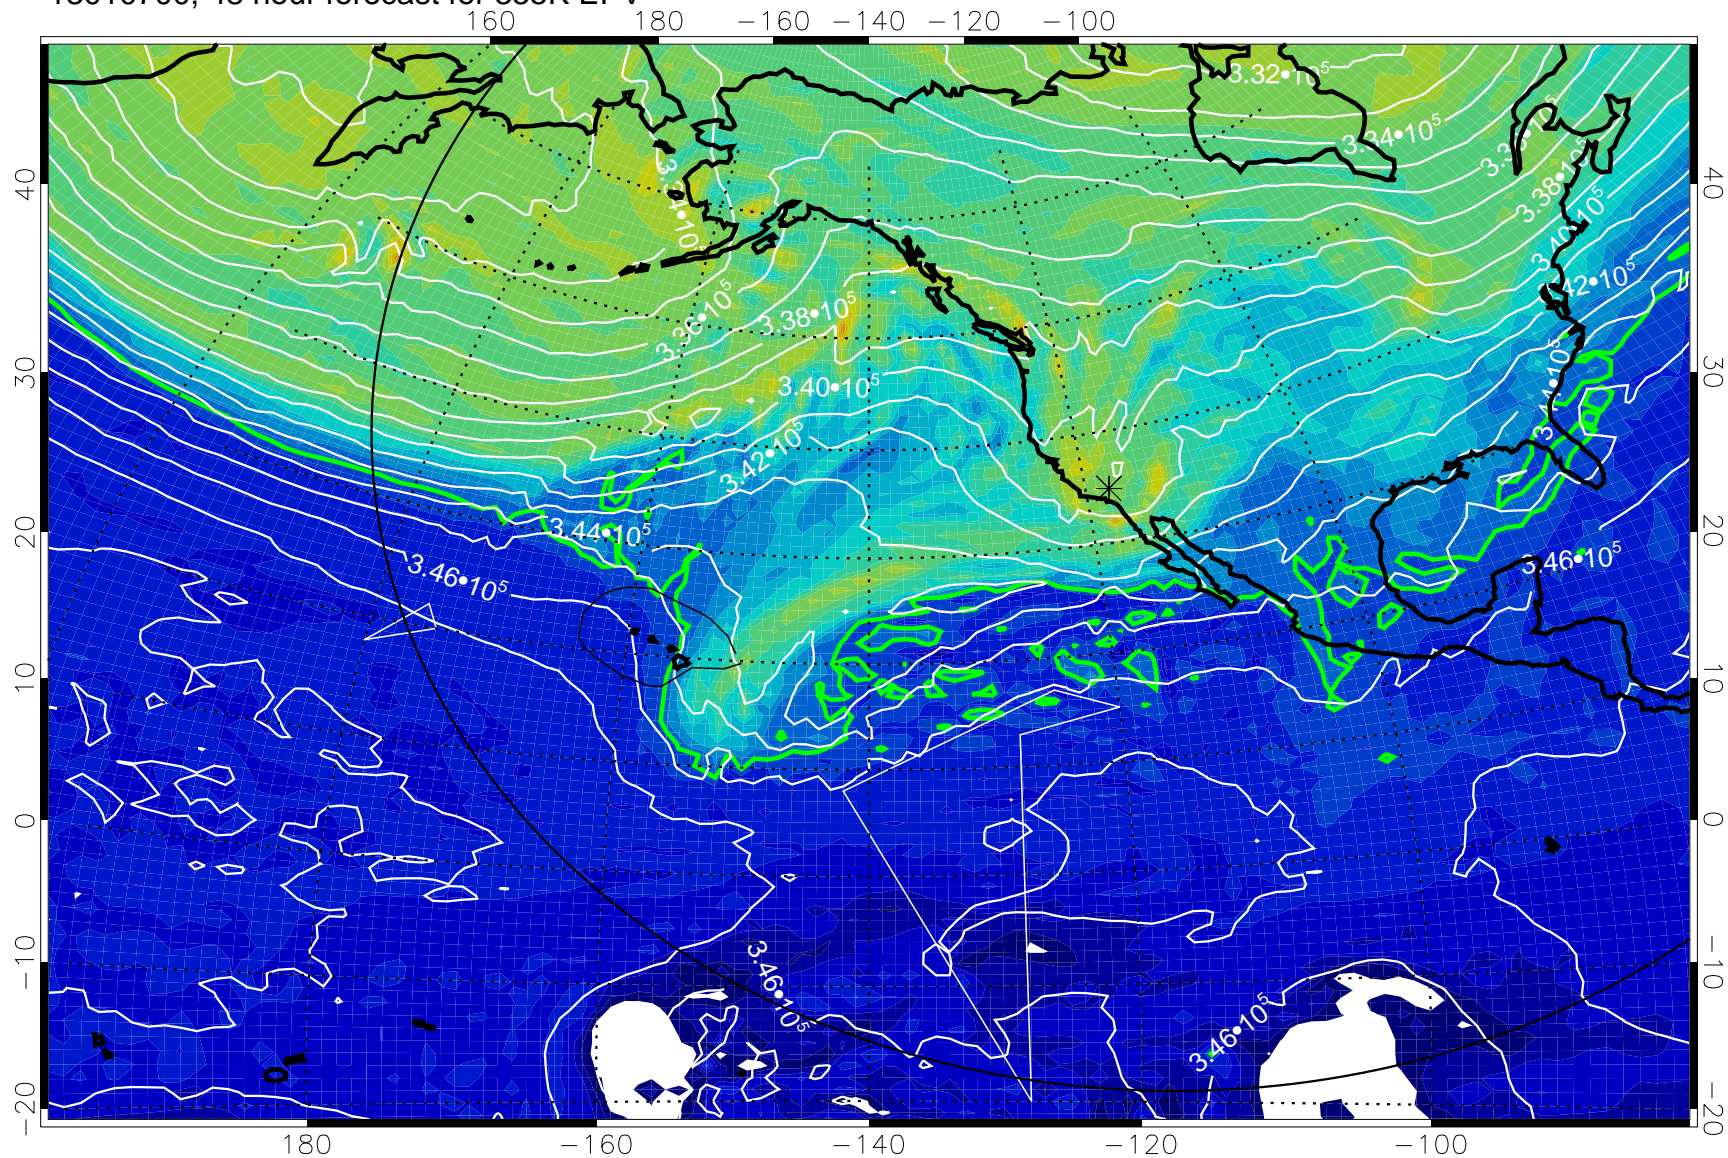

13010606, 30 hour forecast for 355K EPV

160 180 -160 -140 -120 -100

355K Montgomery Streamfunction, white  
EPV Tropopause (2 PVU) Position  
Range ring of 6000 km -- 19 hours GH round trip

13010612, 36 hour forecast for 355K EPV

0       $5.0 \cdot 10^{-6}$        $1.0 \cdot 10^{-5}$        $1.5 \cdot 10^{-5}$   
PVU

355K Montgomery Streamfunction, white  
EPV Tropopause (2 PVU) Position  
Range ring of 6000 km -- 19 hours GH round trip

13010618, 42 hour forecast for 355K EPV

160 180 -160 -140 -120 -100

355K Montgomery Streamfunction, white  
EPV Tropopause (2 PVU) Position  
Range ring of 6000 km -- 19 hours GH round trip

13010700, 48 hour forecast for 355K EPV

355K Montgomery Streamfunction, white  
EPV Tropopause (2 PVU) Position  
Range ring of 6000 km -- 19 hours GH round trip

13010706, 54 hour forecast for 355K EPV

0       $5.0 \cdot 10^{-6}$        $1.0 \cdot 10^{-5}$        $1.5 \cdot 10^{-5}$   
PVU