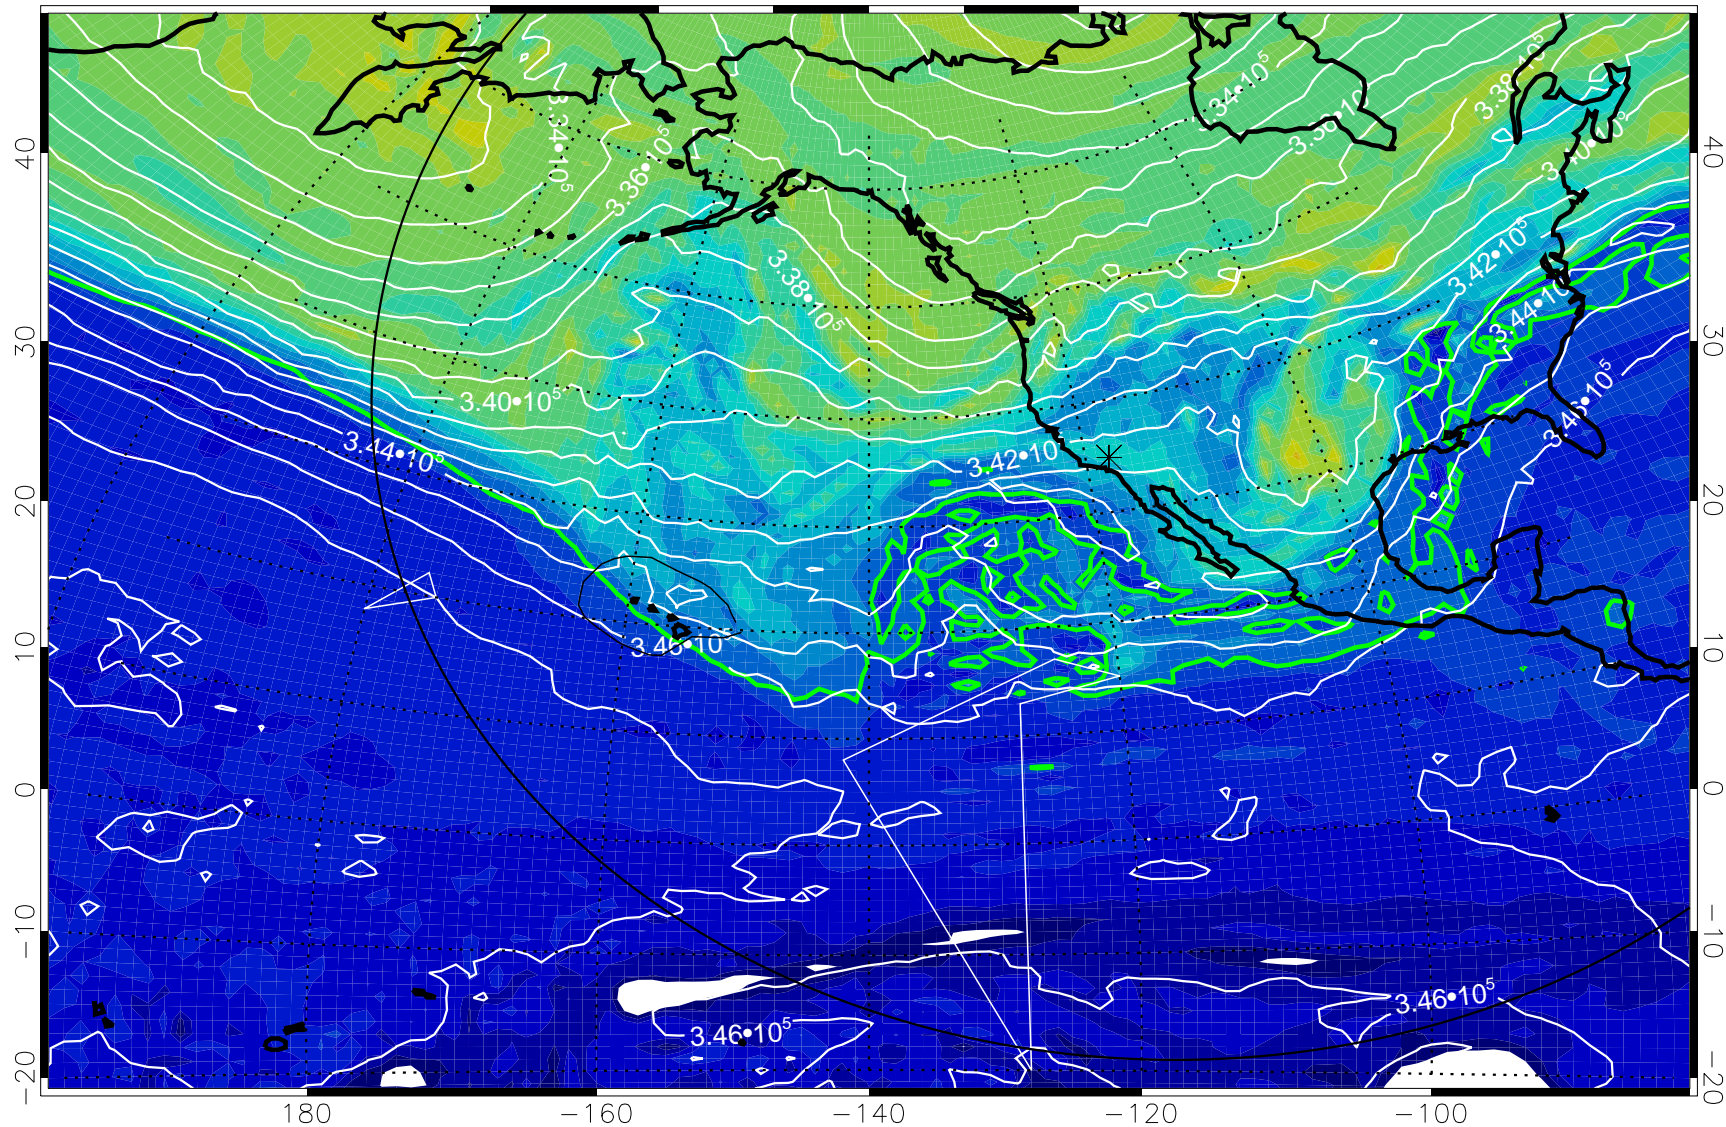

13010818, 90 hour forecast for 355K EPV

355K Montgomery Streamfunction, white  
EPV Tropopause (2 PVU) Position  
Range ring of 6000 km -- 19 hours GH round trip

13010900, 96 hour forecast for 355K EPV

355K Montgomery Streamfunction, white  
EPV Tropopause (2 PVU) Position  
Range ring of 6000 km -- 19 hours GH round trip

13010906, 102 hour forecast for 355K EPV

160 180 -160 -140 -120 -100

0  $5.0 \cdot 10^{-6}$   $1.0 \cdot 10^{-5}$   $1.5 \cdot 10^{-5}$   
PVU

355K Montgomery Streamfunction, white  
EPV Tropopause (2 PVU) Position  
Range ring of 6000 km -- 19 hours GH round trip

13010912, 108 hour forecast for 355K EPV

160 180 -160 -140 -120 -100

0  $5.0 \cdot 10^{-6}$   $1.0 \cdot 10^{-5}$   $1.5 \cdot 10^5$   
PVU

355K Montgomery Streamfunction, white  
EPV Tropopause (2 PVU) Position  
Range ring of 6000 km -- 19 hours GH round trip

13010918, 114 hour forecast for 355K EPV

160 180 -160 -140 -120 -100

0  $5.0 \cdot 10^{-6}$   $1.0 \cdot 10^{-5}$   $1.5 \cdot 10^{-5}$   
PVU

355K Montgomery Streamfunction, white  
EPV Tropopause (2 PVU) Position  
Range ring of 6000 km -- 19 hours GH round trip