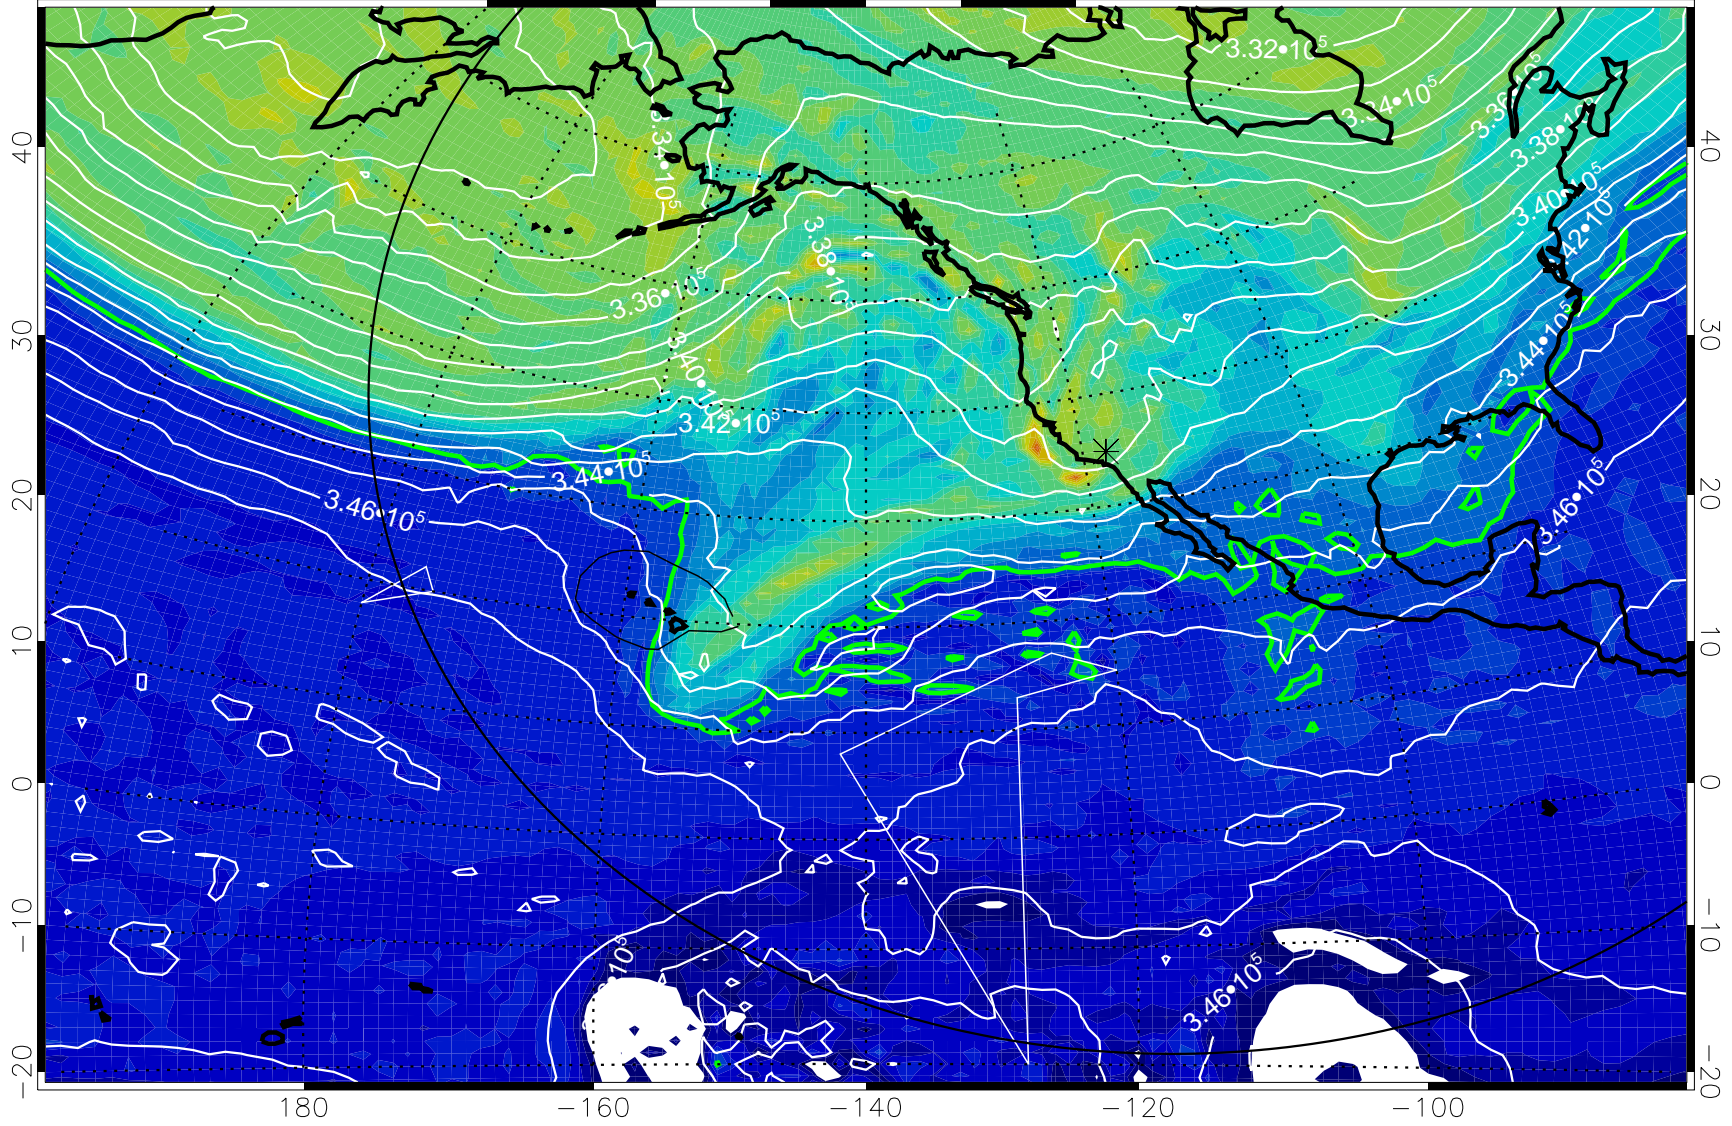

355K Montgomery Streamfunction, white  
EPV Tropopause (2 PVU) Position  
Range ring of 6000 km -- 19 hours GH round trip

13010600, 24 hour forecast for 355K EPV

355K Montgomery Streamfunction, white  
EPV Tropopause (2 PVU) Position  
Range ring of 6000 km -- 19 hours GH round trip

13010606, 30 hour forecast for 355K EPV

160 180 -160 -140 -120 -100

355K Montgomery Streamfunction, white  
EPV Tropopause (2 PVU) Position  
Range ring of 6000 km -- 19 hours GH round trip

13010612, 36 hour forecast for 355K EPV

0       $5.0 \cdot 10^{-6}$        $1.0 \cdot 10^{-5}$        $1.5 \cdot 10^{-5}$   
PVU

355K Montgomery Streamfunction, white  
EPV Tropopause (2 PVU) Position  
Range ring of 6000 km -- 19 hours GH round trip

13010618, 42 hour forecast for 355K EPV

160 180 -160 -140 -120 -100

355K Montgomery Streamfunction, white  
EPV Tropopause (2 PVU) Position  
Range ring of 6000 km -- 19 hours GH round trip

13010700, 48 hour forecast for 355K EPV