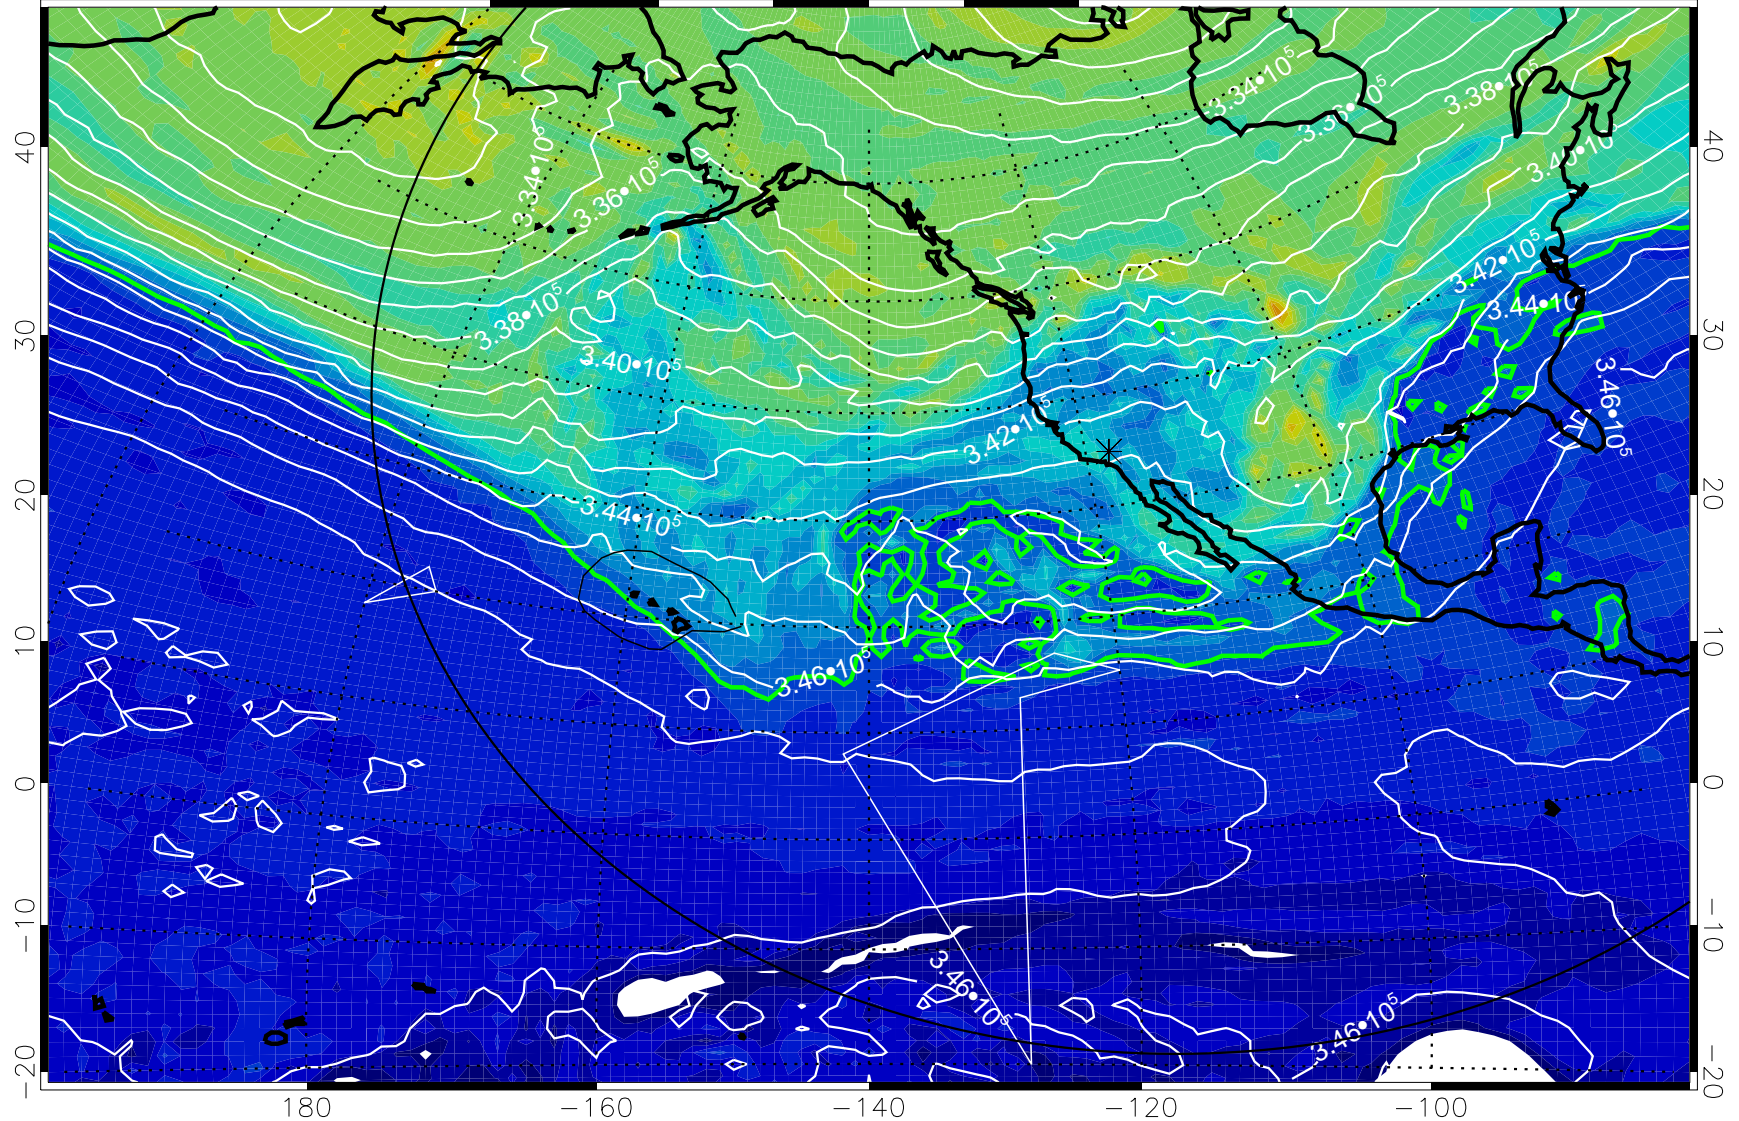

13010806, 78 hour forecast for 355K EPV

355K Montgomery Streamfunction, white  
EPV Tropopause (2 PVU) Position  
Range ring of 6000 km -- 19 hours GH round trip

13010812, 84 hour forecast for 355K EPV

355K Montgomery Streamfunction, white  
EPV Tropopause (2 PVU) Position  
Range ring of 6000 km -- 19 hours GH round trip

13010818, 90 hour forecast for 355K EPV

355K Montgomery Streamfunction, white  
EPV Tropopause (2 PVU) Position  
Range ring of 6000 km -- 19 hours GH round trip

13010900, 96 hour forecast for 355K EPV

355K Montgomery Streamfunction, white  
EPV Tropopause (2 PVU) Position  
Range ring of 6000 km -- 19 hours GH round trip

13010906, 102 hour forecast for 355K EPV

160 180 -160 -140 -120 -100

0  $5.0 \cdot 10^{-6}$   $1.0 \cdot 10^{-5}$   $1.5 \cdot 10^{-5}$   
PVU

355K Montgomery Streamfunction, white  
EPV Tropopause (2 PVU) Position  
Range ring of 6000 km -- 19 hours GH round trip

13010912, 108 hour forecast for 355K EPV

160 180 -160 -140 -120 -100

0  $5.0 \cdot 10^{-6}$   $1.0 \cdot 10^{-5}$   $1.5 \cdot 10^5$   
PVU

355K Montgomery Streamfunction, white  
EPV Tropopause (2 PVU) Position  
Range ring of 6000 km -- 19 hours GH round trip