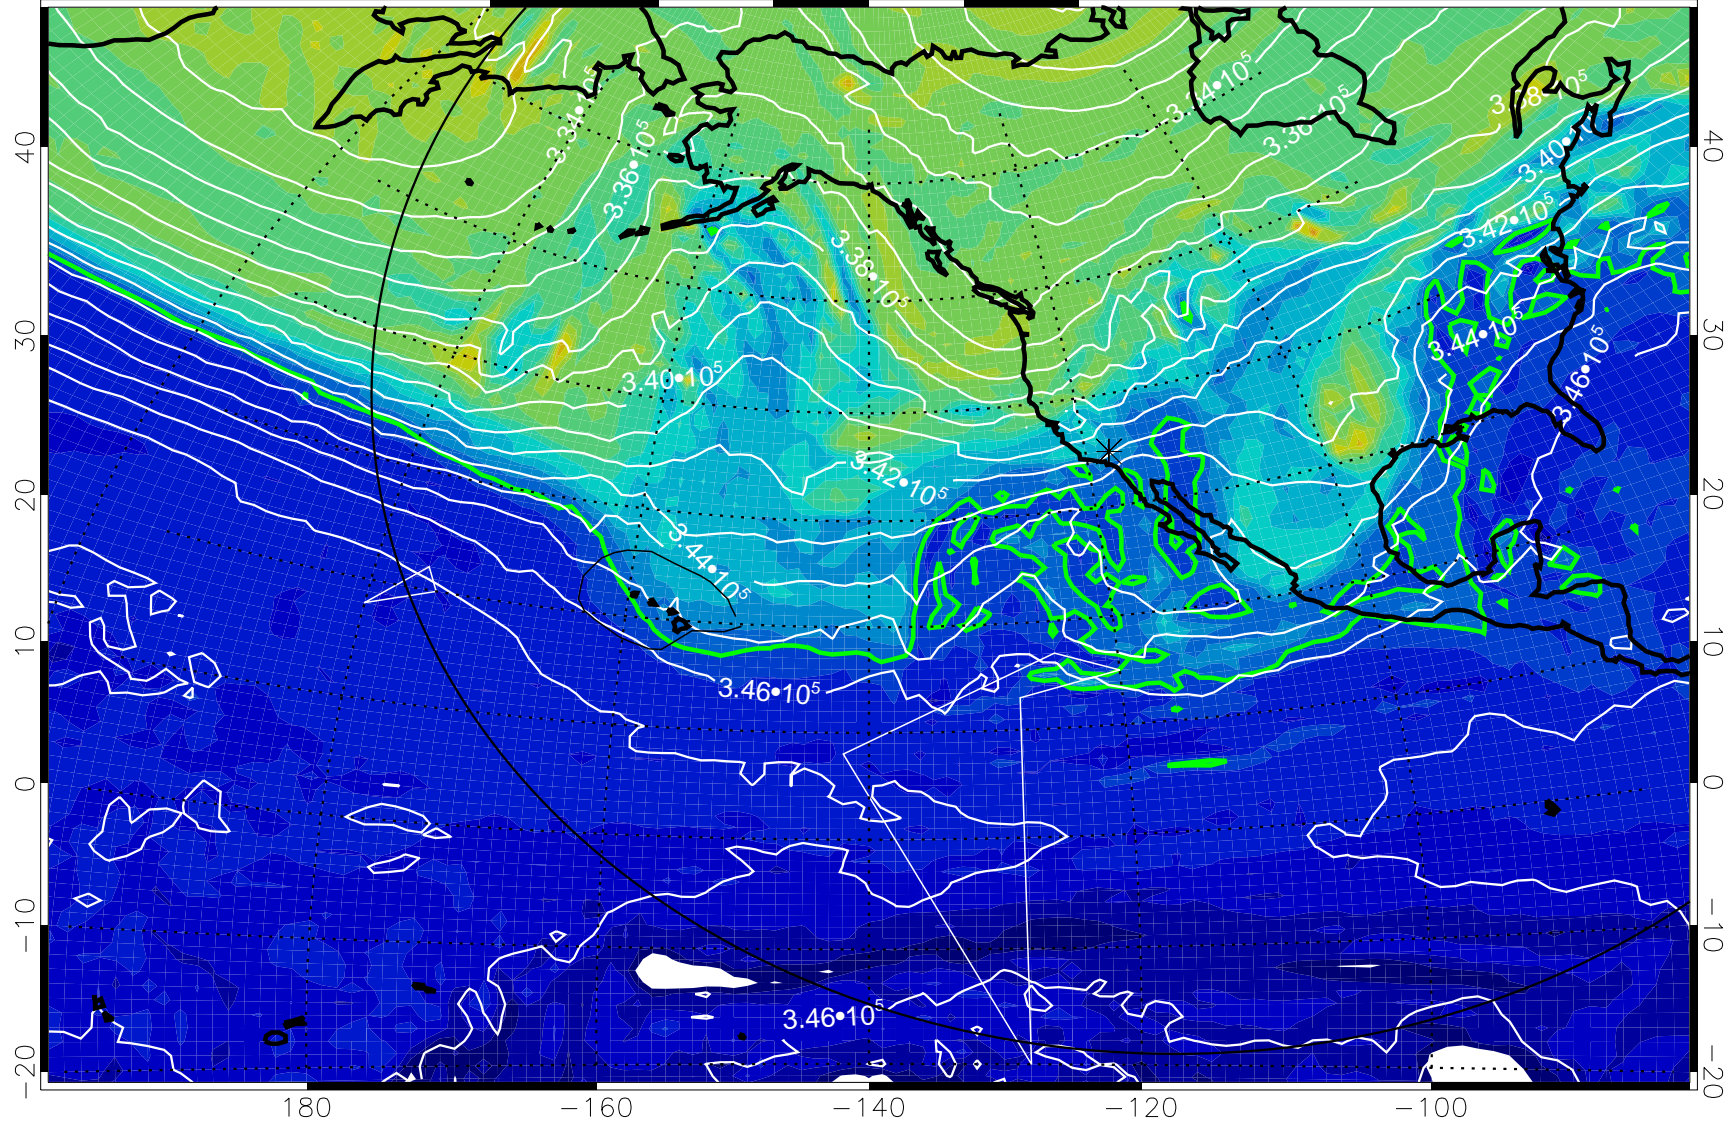

13010912, 108 hour forecast for 355K EPV

160 180 -160 -140 -120 -100

0  $5.0 \cdot 10^{-6}$   $1.0 \cdot 10^{-5}$   $1.5 \cdot 10^5$   
PVU

355K Montgomery Streamfunction, white  
EPV Tropopause (2 PVU) Position  
Range ring of 6000 km -- 19 hours GH round trip

13010918, 114 hour forecast for 355K EPV

160 180 -160 -140 -120 -100

0  $5.0 \cdot 10^{-6}$   $1.0 \cdot 10^{-5}$   $1.5 \cdot 10^{-5}$   
PVU

355K Montgomery Streamfunction, white  
EPV Tropopause (2 PVU) Position  
Range ring of 6000 km -- 19 hours GH round trip

13011000, 120 hour forecast for 355K EPV

160 180 -160 -140 -120 -100

0  $5.0 \cdot 10^{-6}$   $1.0 \cdot 10^{-5}$   $1.5 \cdot 10^{-5}$   
PVU

355K Montgomery Streamfunction, white  
EPV Tropopause (2 PVU) Position  
Range ring of 6000 km -- 19 hours GH round trip