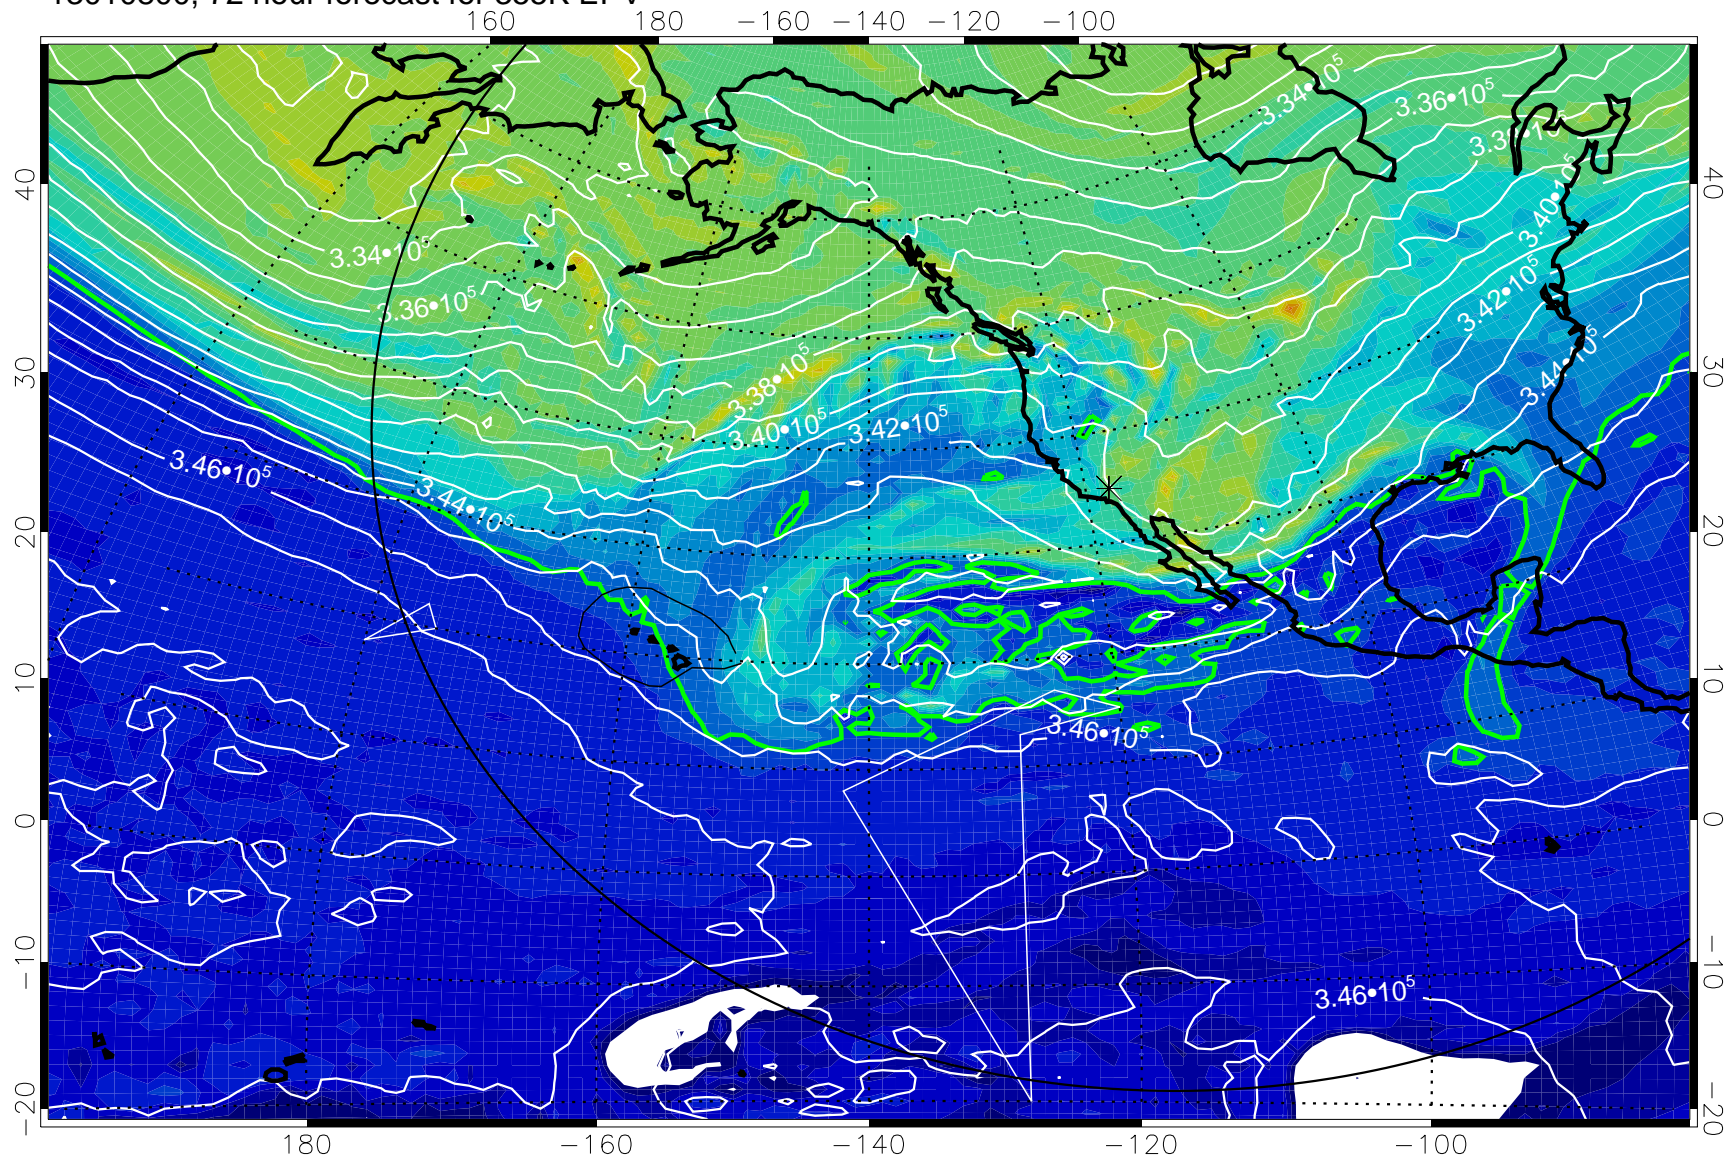

355K Montgomery Streamfunction, white  
EPV Tropopause (2 PVU) Position  
Range ring of 6000 km -- 19 hours GH round trip

13010706, 54 hour forecast for 355K EPV

0       $5.0 \cdot 10^{-6}$        $1.0 \cdot 10^{-5}$        $1.5 \cdot 10^{-5}$   
PVU

355K Montgomery Streamfunction, white  
EPV Tropopause (2 PVU) Position  
Range ring of 6000 km -- 19 hours GH round trip

13010712, 60 hour forecast for 355K EPV

355K Montgomery Streamfunction, white  
EPV Tropopause (2 PVU) Position  
Range ring of 6000 km -- 19 hours GH round trip

13010718, 66 hour forecast for 355K EPV

PVU

355K Montgomery Streamfunction, white  
EPV Tropopause (2 PVU) Position  
Range ring of 6000 km -- 19 hours GH round trip

13010800, 72 hour forecast for 355K EPV

0       $5.0 \cdot 10^{-6}$        $1.0 \cdot 10^{-5}$        $1.5 \cdot 10^{-5}$   
PVU

355K Montgomery Streamfunction, white  
EPV Tropopause (2 PVU) Position  
Range ring of 6000 km -- 19 hours GH round trip