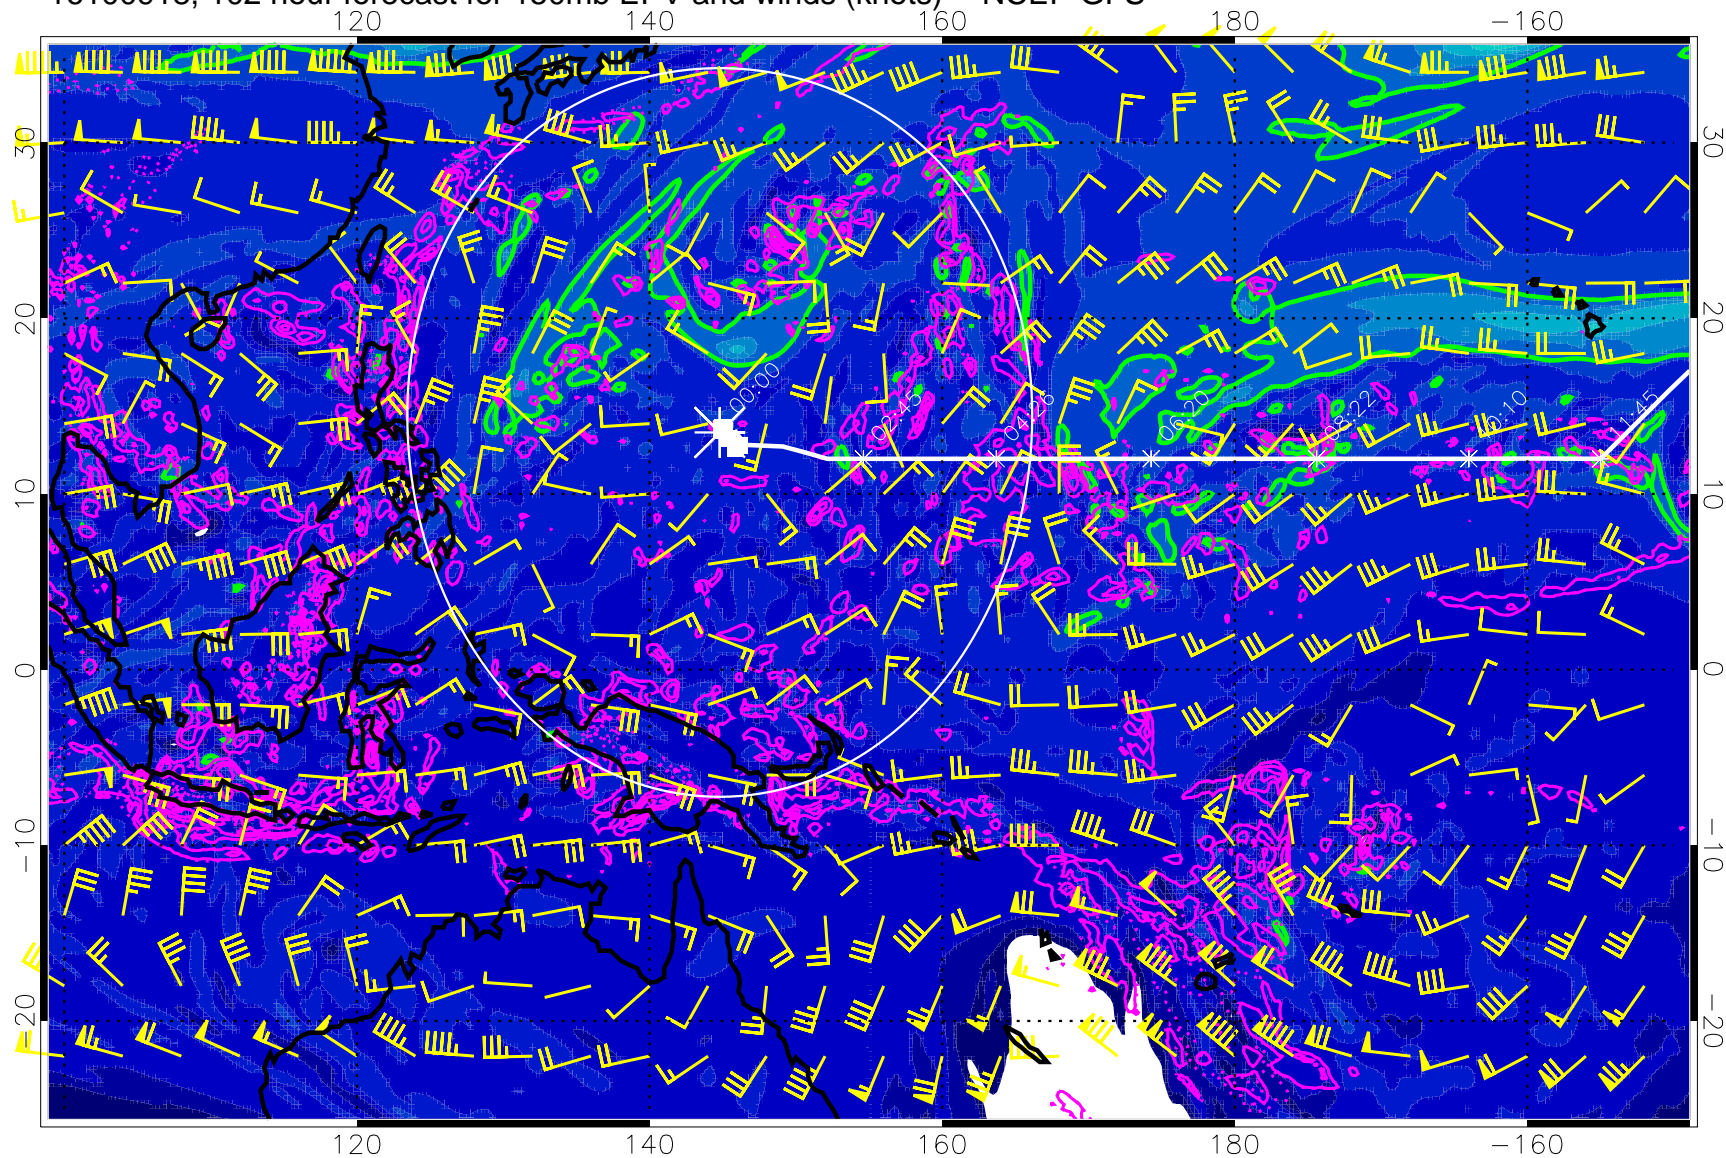

16100918, 102 hour forecast for 150mb EPV and winds (knots) -- NCEP GFS

0   5.0×10^{-6} 1.0×10^{-5} 1.5×10^{-5}
PVU

Precip (tot dot, conv sol) mm/day 40 mm/day contours, min 20

EPV Tropopause (2 PVU) Position

Range ring of 2304 km