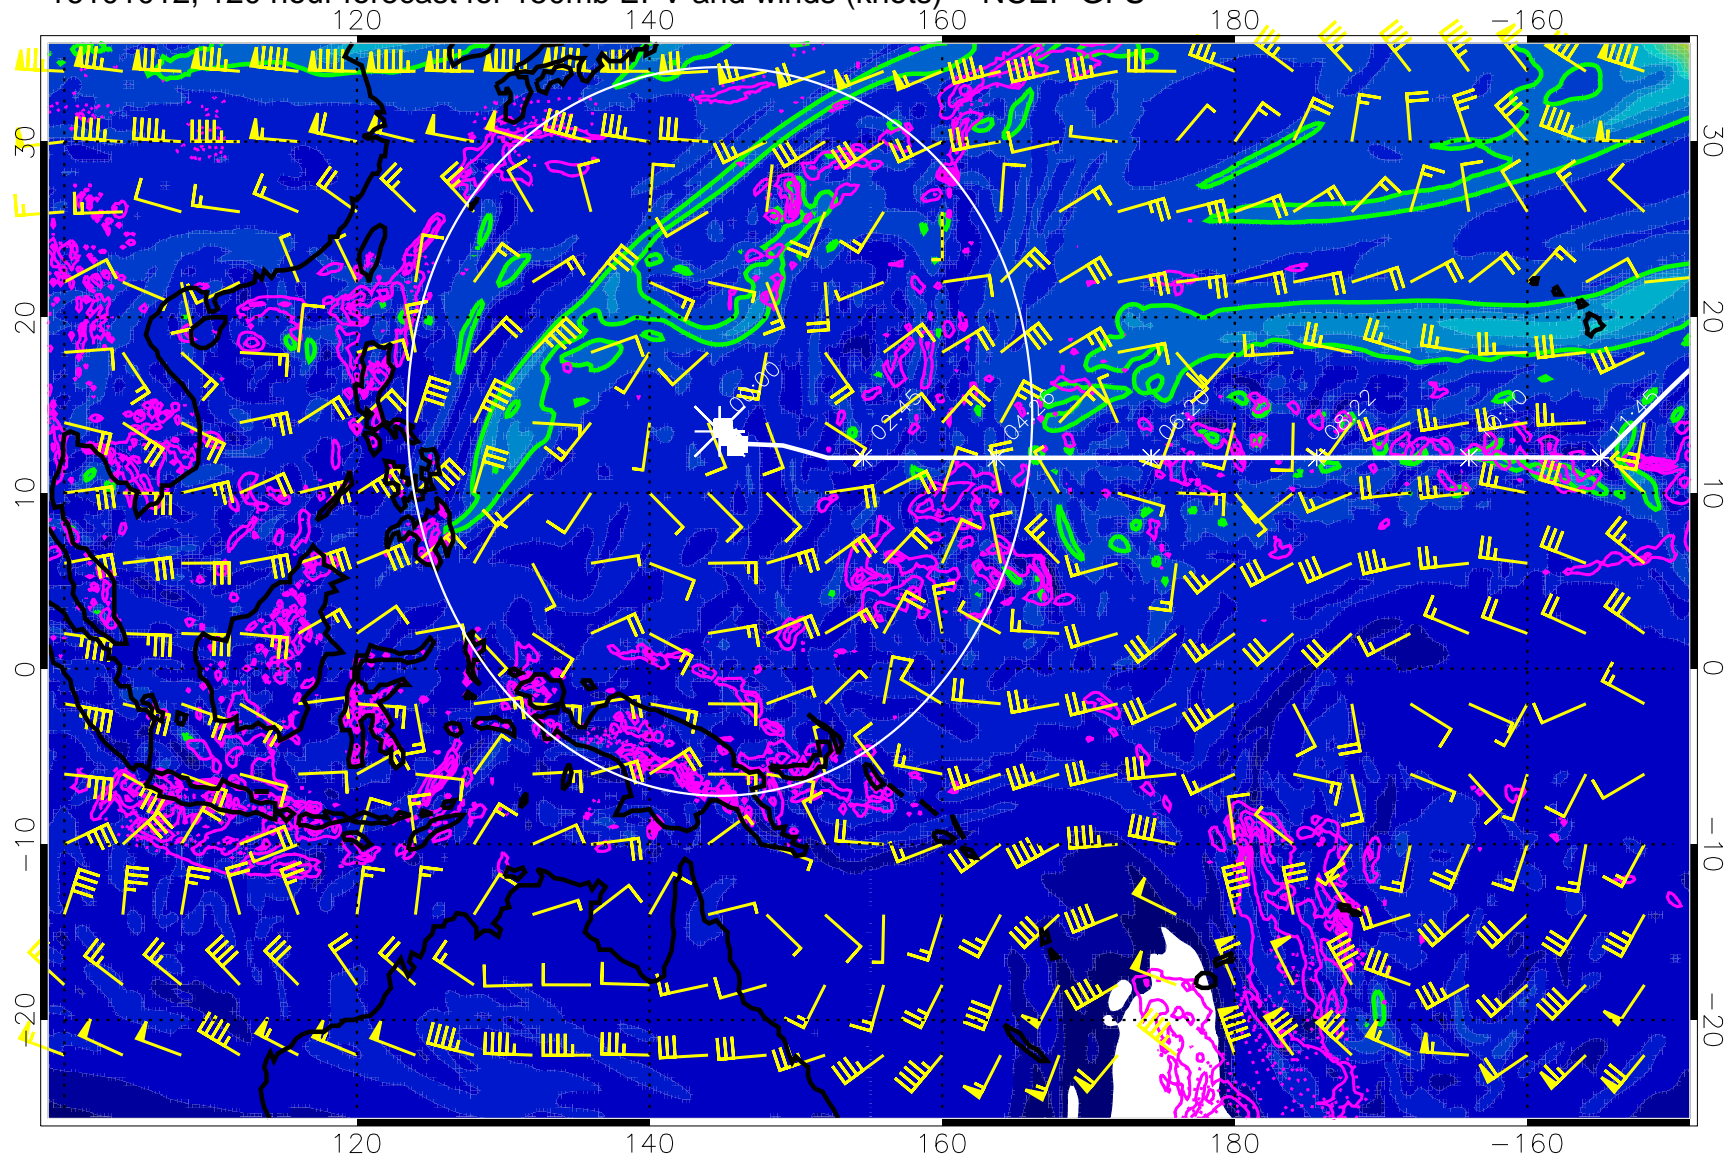

Range ring of 2304 km

16101000, 108 hour forecast for 150mb EPV and winds (knots) -- NCEP GFS

0 5.0×10^{-6} 1.0×10^{-5} 1.5×10^{-5}
PVU

Precip (tot dot, conv sol) mm/day 40 mm/day contours, min 20

EPV Tropopause (2 PVU) Position

Range ring of 2304 km

16101006, 114 hour forecast for 150mb EPV and winds (knots) -- NCEP GFS

0 5.0×10^{-6} 1.0×10^{-5} 1.5×10^{-5}
PVU

Precip (tot dot, conv sol) mm/day 40 mm/day contours, min 20

EPV Tropopause (2 PVU) Position

Range ring of 2304 km

16101012, 120 hour forecast for 150mb EPV and winds (knots) -- NCEP GFS

0 5.0×10^{-6} 1.0×10^{-5} 1.5×10^{-5}
PVU

Precip (tot dot, conv sol) mm/day 40 mm/day contours, min 20

EPV Tropopause (2 PVU) Position