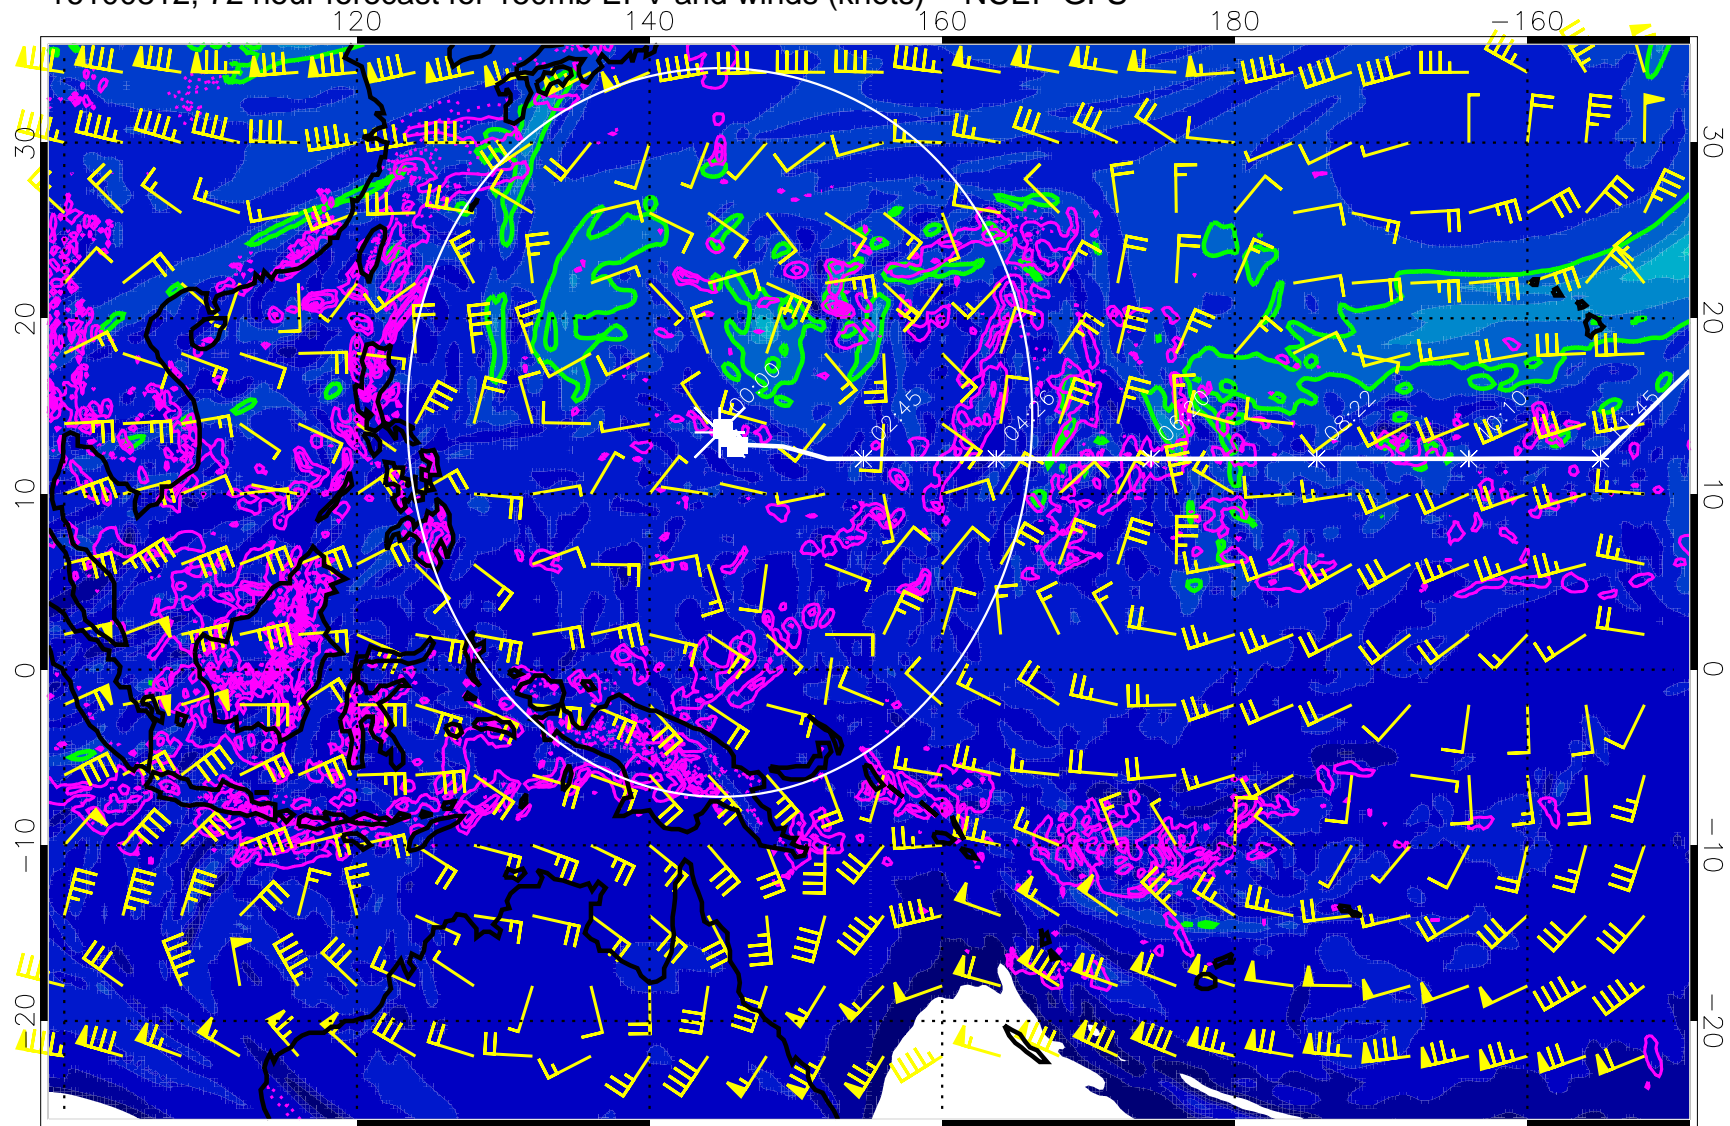

Range ring of 2304 km

16100806, 66 hour forecast for 150mb EPV and winds (knots) -- NCEP GFS

0 5.0×10^{-6} 1.0×10^{-5} 1.5×10^{-5}
PVU

Precip (tot dot, conv sol) mm/day 40 mm/day contours, min 20

EPV Tropopause (2 PVU) Position

Range ring of 2304 km

16100812, 72 hour forecast for 150mb EPV and winds (knots) -- NCEP GFS

0 5.0×10^{-6} 1.0×10^{-5} 1.5×10^{-5}
PVU

Precip (tot dot, conv sol) mm/day 40 mm/day contours, min 20

EPV Tropopause (2 PVU) Position