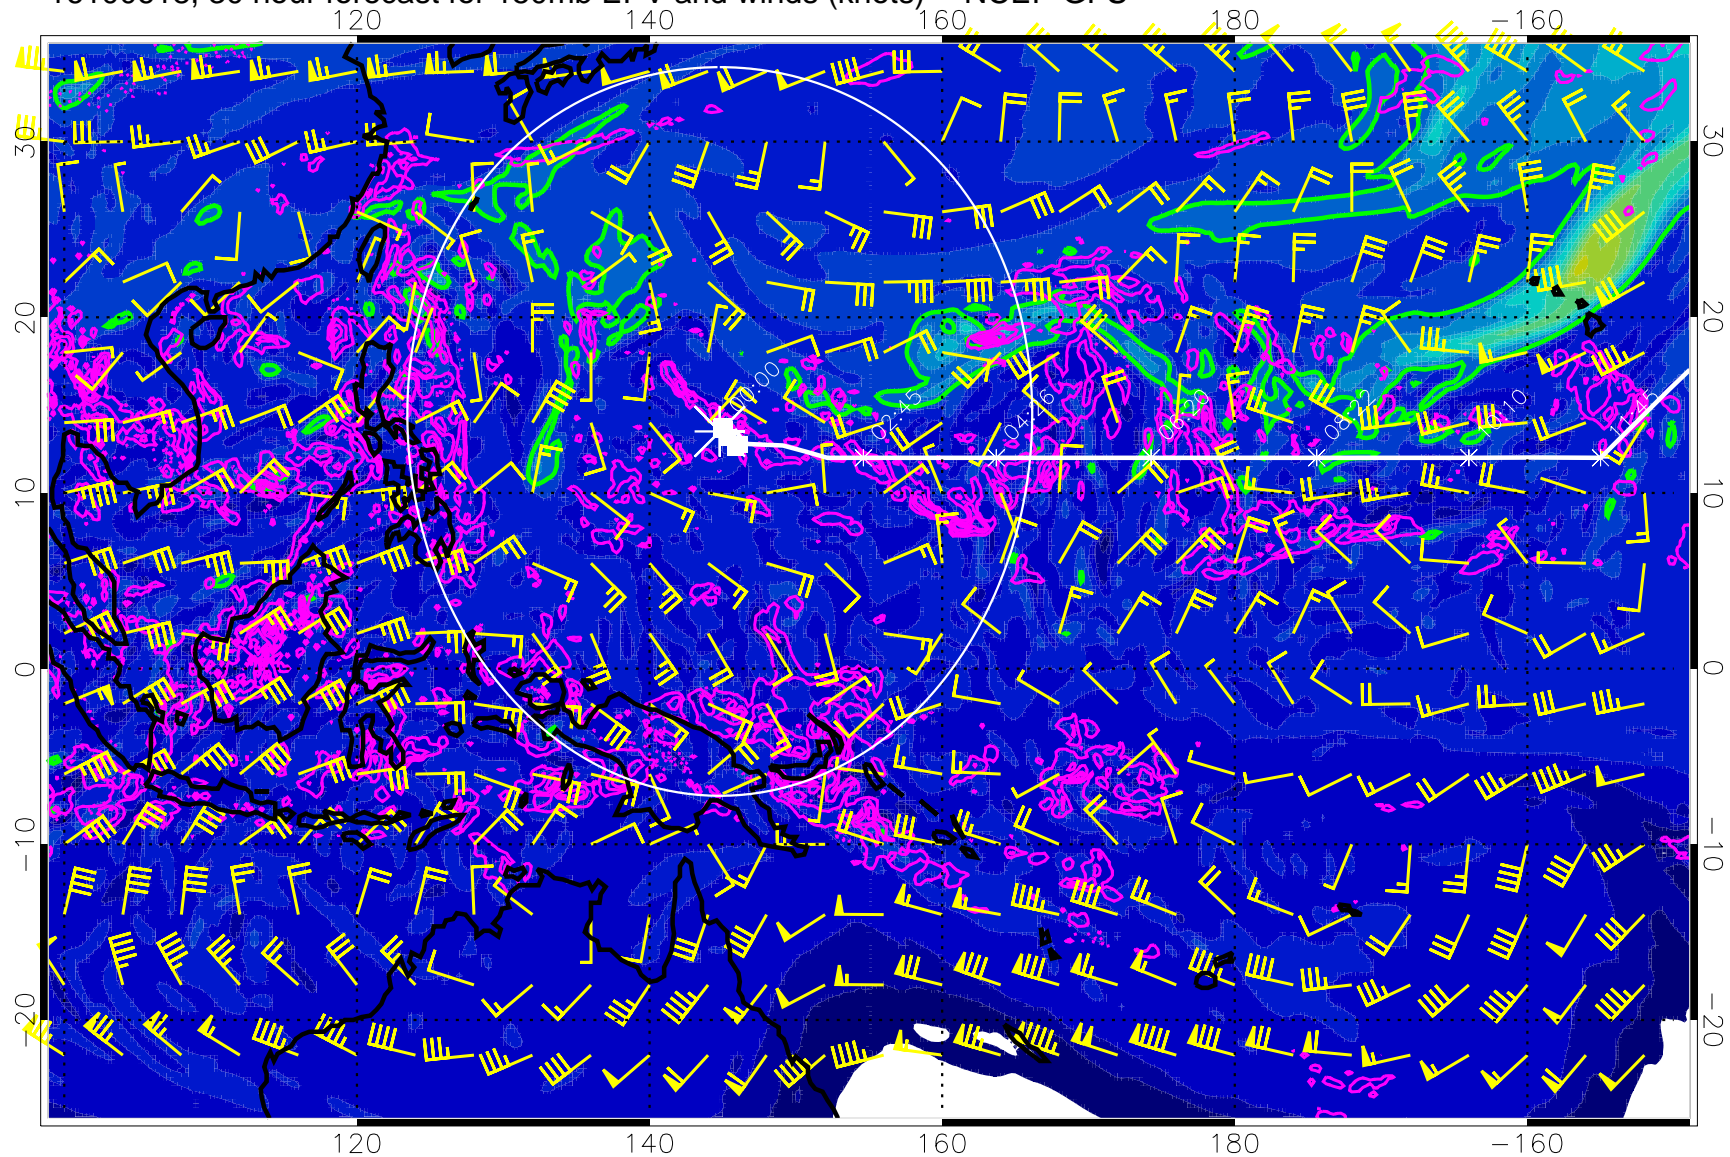

Range ring of 2304 km

16100606, 18 hour forecast for 150mb EPV and winds (knots) -- NCEP GFS

0 5.0×10^{-6} 1.0×10^{-5} 1.5×10^{-5}
PVU

Precip (tot dot, conv sol) mm/day 40 mm/day contours, min 20

EPV Tropopause (2 PVU) Position

Range ring of 2304 km

16100612, 24 hour forecast for 150mb EPV and winds (knots) -- NCEP GFS

0 5.0×10^{-6} 1.0×10^{-5} 1.5×10^{-5}
PVU

Precip (tot dot, conv sol) mm/day 40 mm/day contours, min 20

EPV Tropopause (2 PVU) Position

Range ring of 2304 km

16100618, 30 hour forecast for 150mb EPV and winds (knots) -- NCEP GFS

0 5.0×10^{-6} 1.0×10^{-5} 1.5×10^{-5}
PVU

Precip (tot dot, conv sol) mm/day 40 mm/day contours, min 20

EPV Tropopause (2 PVU) Position