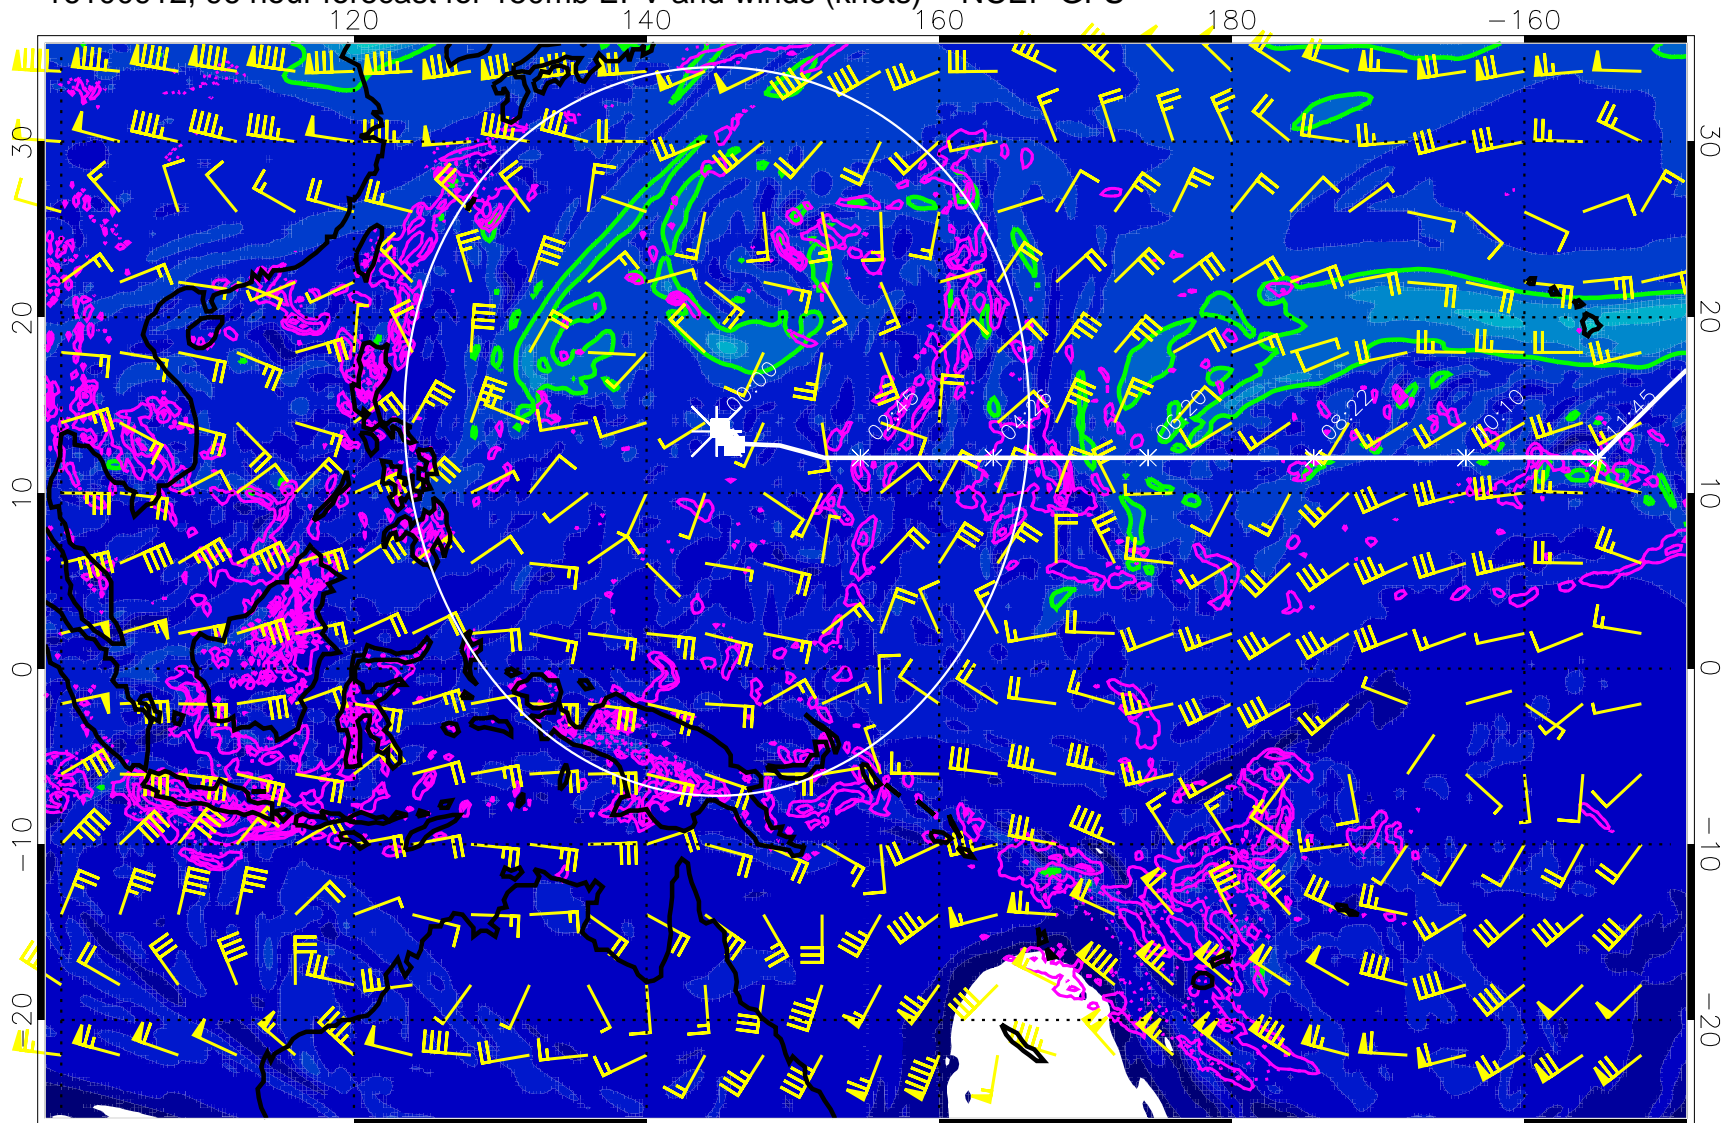

Range ring of 2304 km

16100906, 90 hour forecast for 150mb EPV and winds (knots) -- NCEP GFS

0 5.0×10^{-6} 1.0×10^{-5} 1.5×10^{-5}
PVU

Precip (tot dot, conv sol) mm/day 40 mm/day contours, min 20

EPV Tropopause (2 PVU) Position

Range ring of 2304 km

16100912, 96 hour forecast for 150mb EPV and winds (knots) -- NCEP GFS

0 5.0×10^{-6} 1.0×10^{-5} 1.5×10^{-5}
PVU

Precip (tot dot, conv sol) mm/day 40 mm/day contours, min 20

EPV Tropopause (2 PVU) Position