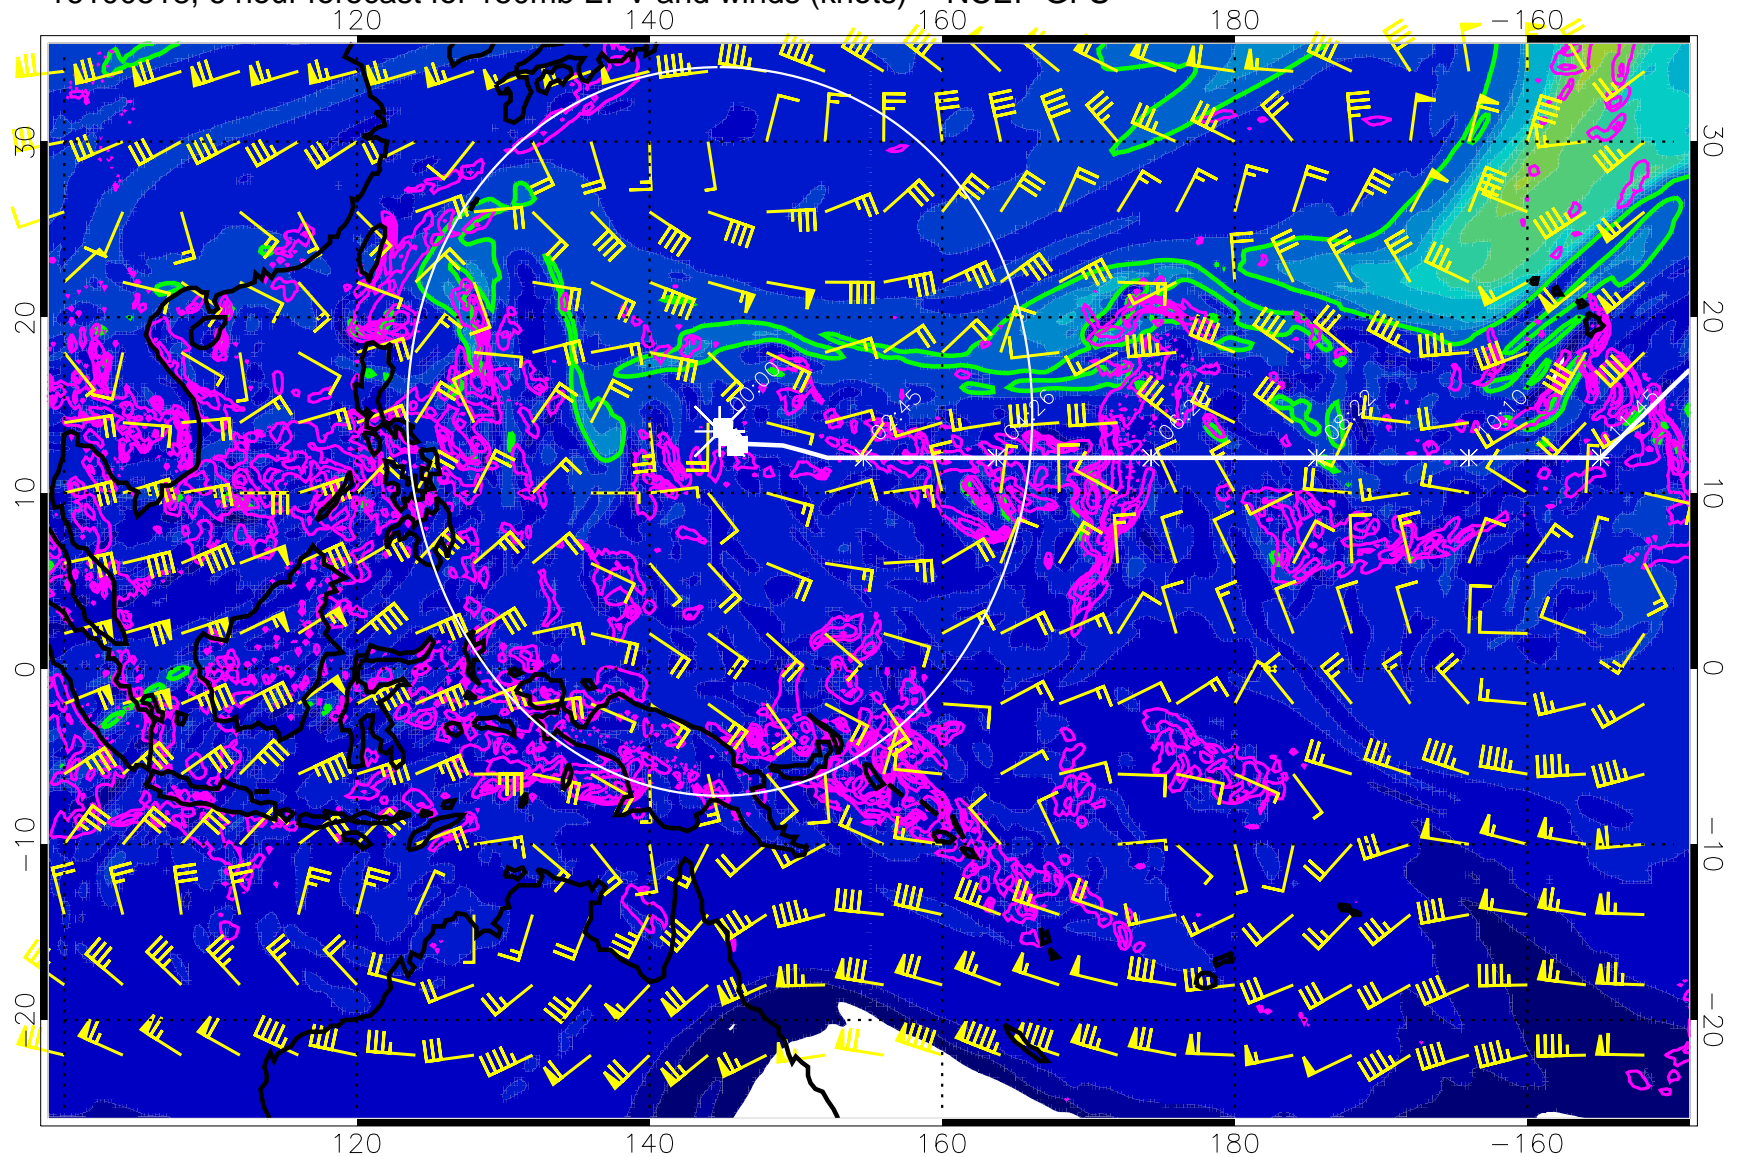

16100518, 6 hour forecast for 150mb EPV and winds (knots) -- NCEP GFS

0 5.0×10^{-6} 1.0×10^{-5} 1.5×10^{-5}
PVU

Precip (tot dot, conv sol) mm/day 40 mm/day contours, min 20

EPV Tropopause (2 PVU) Position

Range ring of 2304 km

16100600, 12 hour forecast for 150mb EPV and winds (knots) -- NCEP GFS

0 5.0×10^{-6} 1.0×10^{-5} 1.5×10^{-5}
PVU

Precip (tot dot, conv sol) mm/day 40 mm/day contours, min 20

EPV Tropopause (2 PVU) Position

Range ring of 2304 km

16100606, 18 hour forecast for 150mb EPV and winds (knots) -- NCEP GFS

0 5.0×10^{-6} 1.0×10^{-5} 1.5×10^{-5}
PVU

Precip (tot dot, conv sol) mm/day 40 mm/day contours, min 20

EPV Tropopause (2 PVU) Position