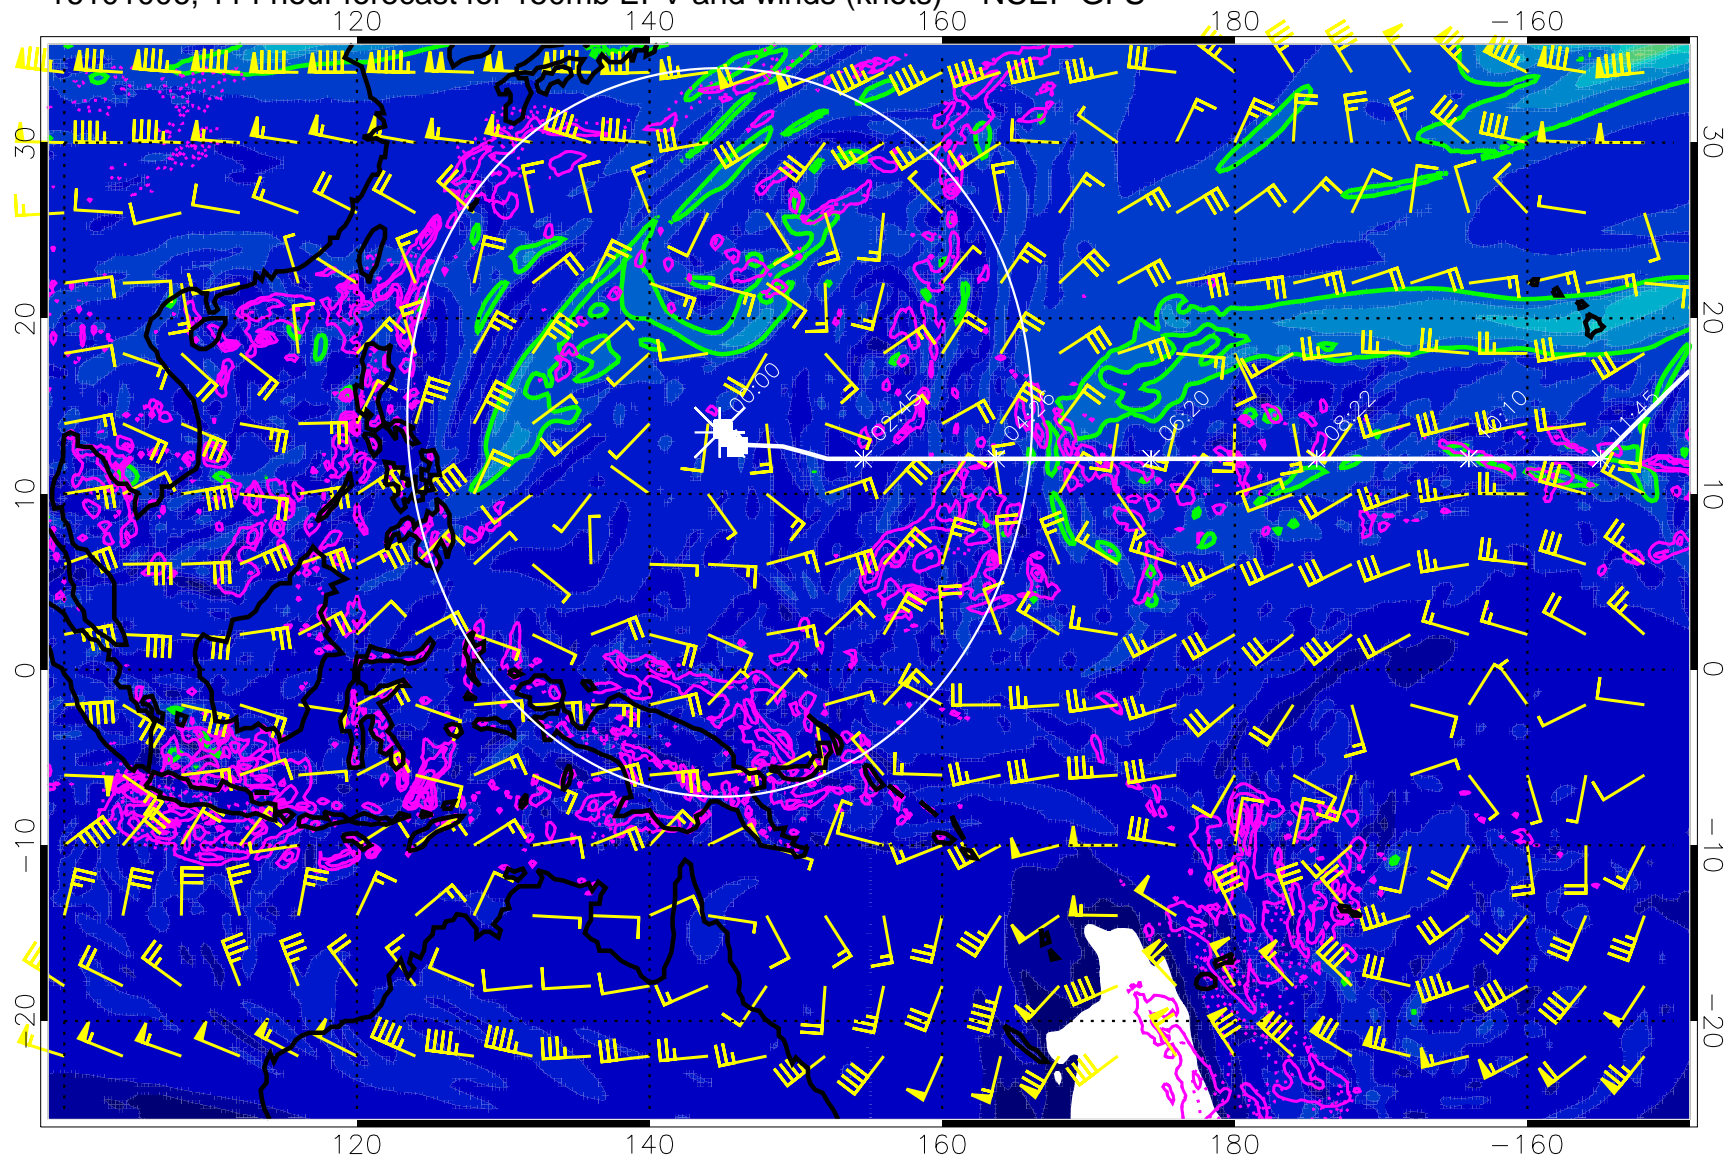

Range ring of 2304 km

16101000, 108 hour forecast for 150mb EPV and winds (knots) -- NCEP GFS

0 5.0×10^{-6} 1.0×10^{-5} 1.5×10^{-5}
PVU

Precip (tot dot, conv sol) mm/day 40 mm/day contours, min 20

EPV Tropopause (2 PVU) Position

Range ring of 2304 km

16101006, 114 hour forecast for 150mb EPV and winds (knots) -- NCEP GFS

0 5.0×10^{-6} 1.0×10^{-5} 1.5×10^{-5}
PVU

Precip (tot dot, conv sol) mm/day 40 mm/day contours, min 20

EPV Tropopause (2 PVU) Position