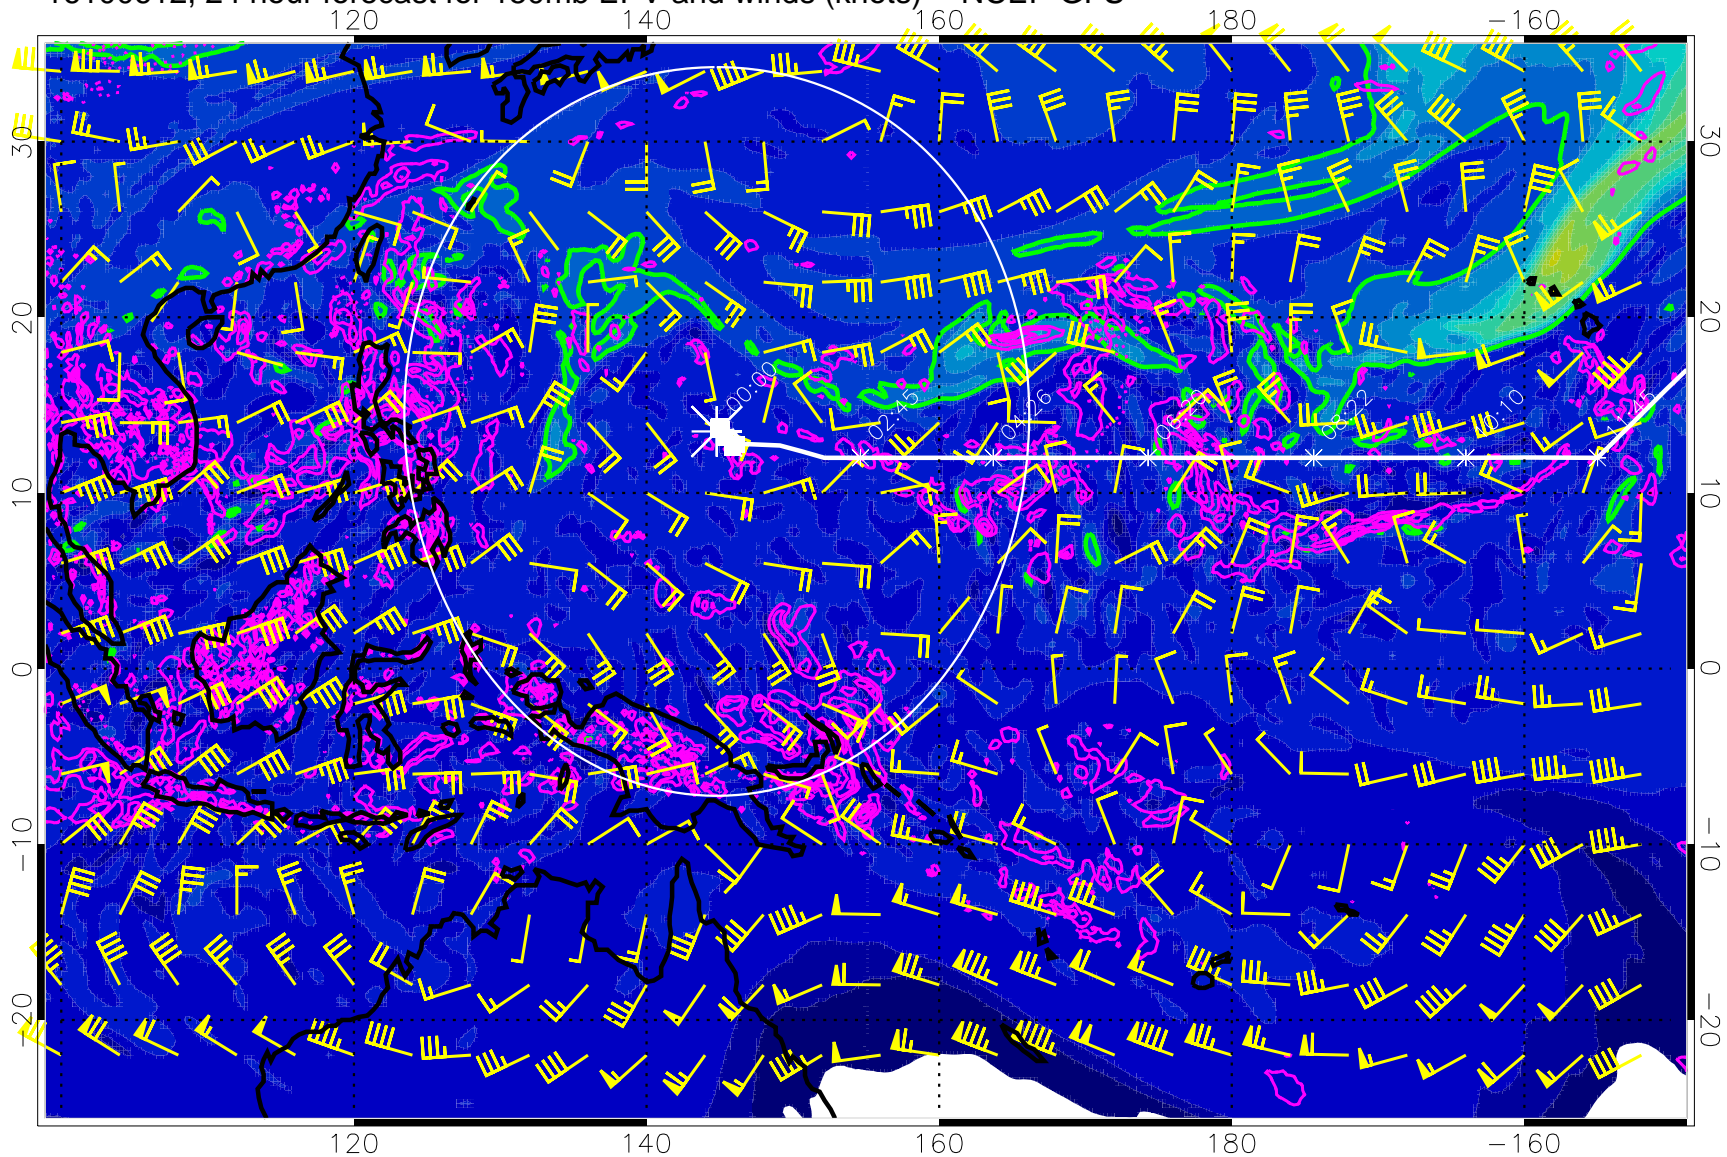

Range ring of 2304 km

16100600, 12 hour forecast for 150mb EPV and winds (knots) -- NCEP GFS

0 5.0×10^{-6} 1.0×10^{-5} 1.5×10^{-5}
PVU

Precip (tot dot, conv sol) mm/day 40 mm/day contours, min 20

EPV Tropopause (2 PVU) Position

Range ring of 2304 km

16100606, 18 hour forecast for 150mb EPV and winds (knots) -- NCEP GFS

0 5.0×10^{-6} 1.0×10^{-5} 1.5×10^{-5}
PVU

Precip (tot dot, conv sol) mm/day 40 mm/day contours, min 20

EPV Tropopause (2 PVU) Position

Range ring of 2304 km

16100612, 24 hour forecast for 150mb EPV and winds (knots) -- NCEP GFS

0 5.0×10^{-6} 1.0×10^{-5} 1.5×10^{-5}
PVU

Precip (tot dot, conv sol) mm/day 40 mm/day contours, min 20

EPV Tropopause (2 PVU) Position

Range ring of 2304 km

16100618, 30 hour forecast for 150mb EPV and winds (knots) -- NCEP GFS

0 5.0×10^{-6} 1.0×10^{-5} 1.5×10^{-5}
PVU

Precip (tot dot, conv sol) mm/day 40 mm/day contours, min 20

EPV Tropopause (2 PVU) Position