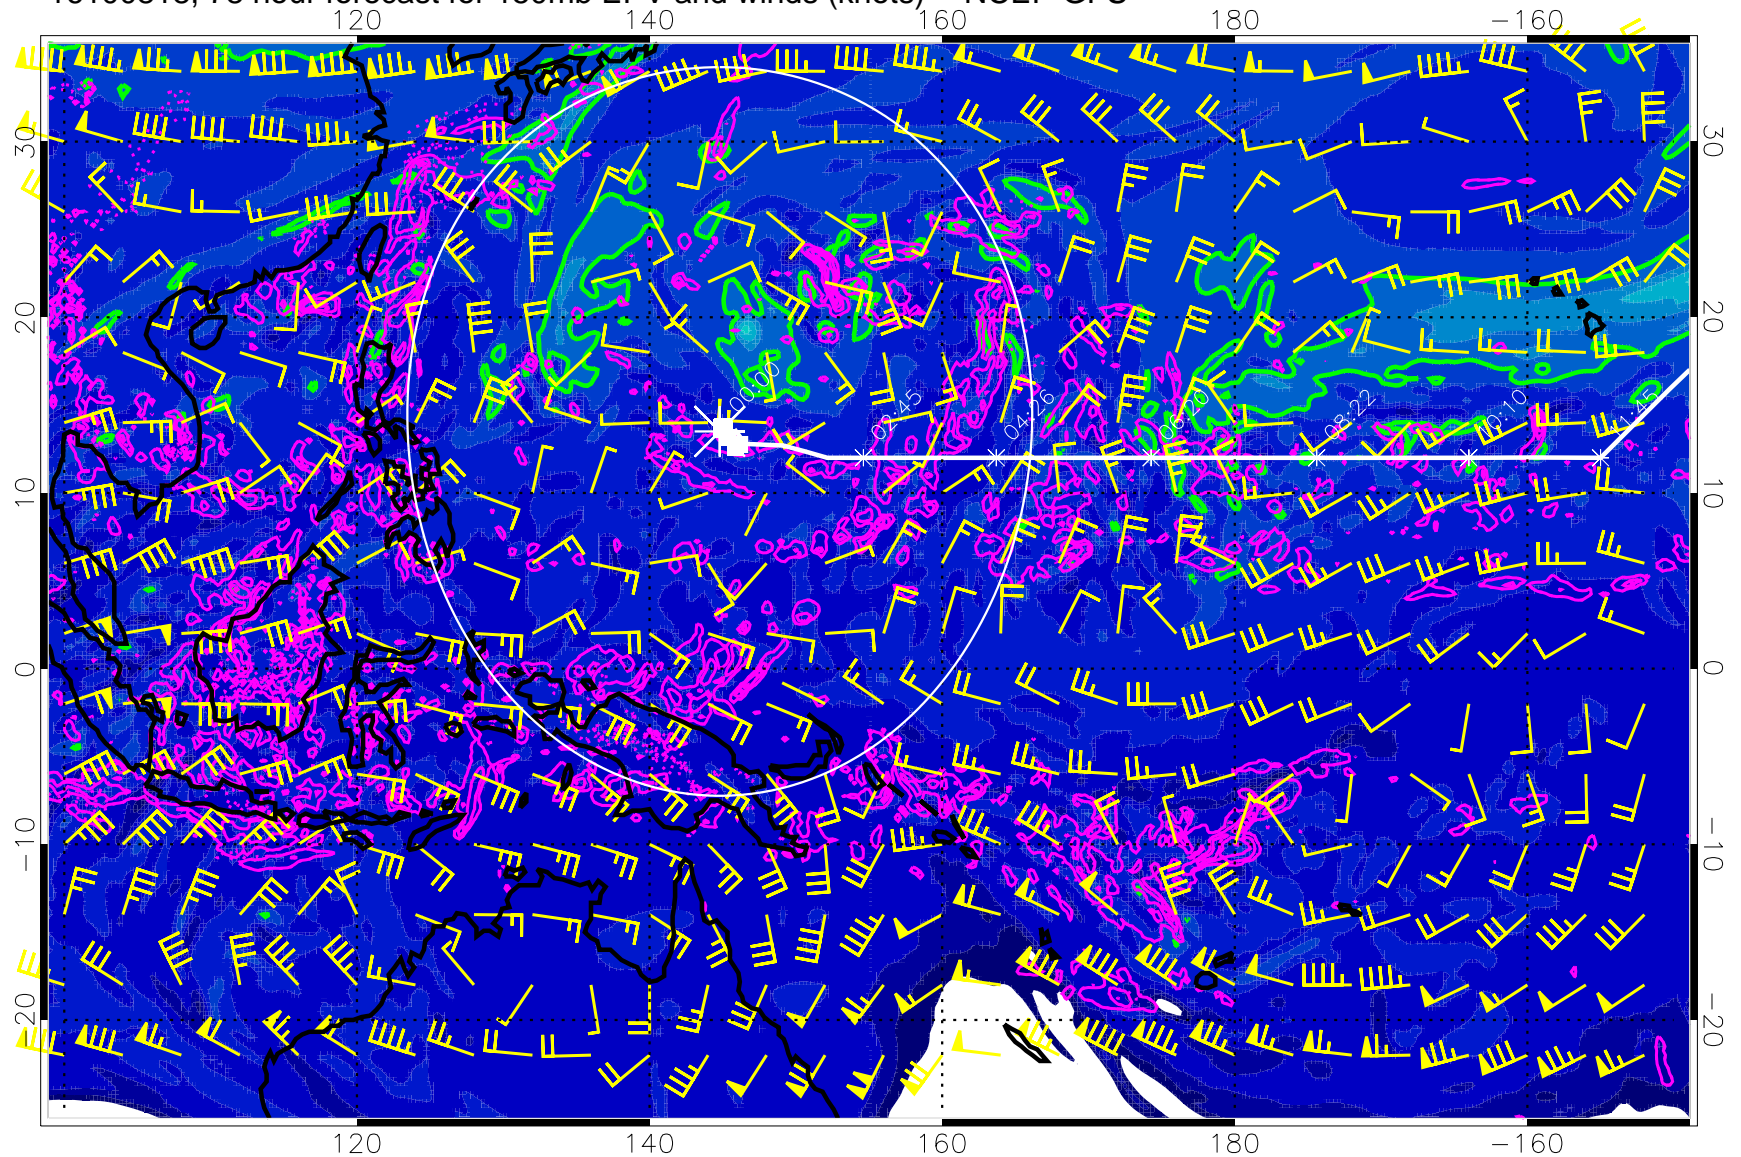

Range ring of 2304 km

16100812, 72 hour forecast for 150mb EPV and winds (knots) -- NCEP GFS

0 5.0×10^{-6} 1.0×10^{-5} 1.5×10^{-5}
PVU

Precip (tot dot, conv sol) mm/day 40 mm/day contours, min 20

EPV Tropopause (2 PVU) Position

Range ring of 2304 km

16100818, 78 hour forecast for 150mb EPV and winds (knots) -- NCEP GFS

0 5.0×10^{-6} 1.0×10^{-5} 1.5×10^{-5}
PVU

Precip (tot dot, conv sol) mm/day 40 mm/day contours, min 20

EPV Tropopause (2 PVU) Position