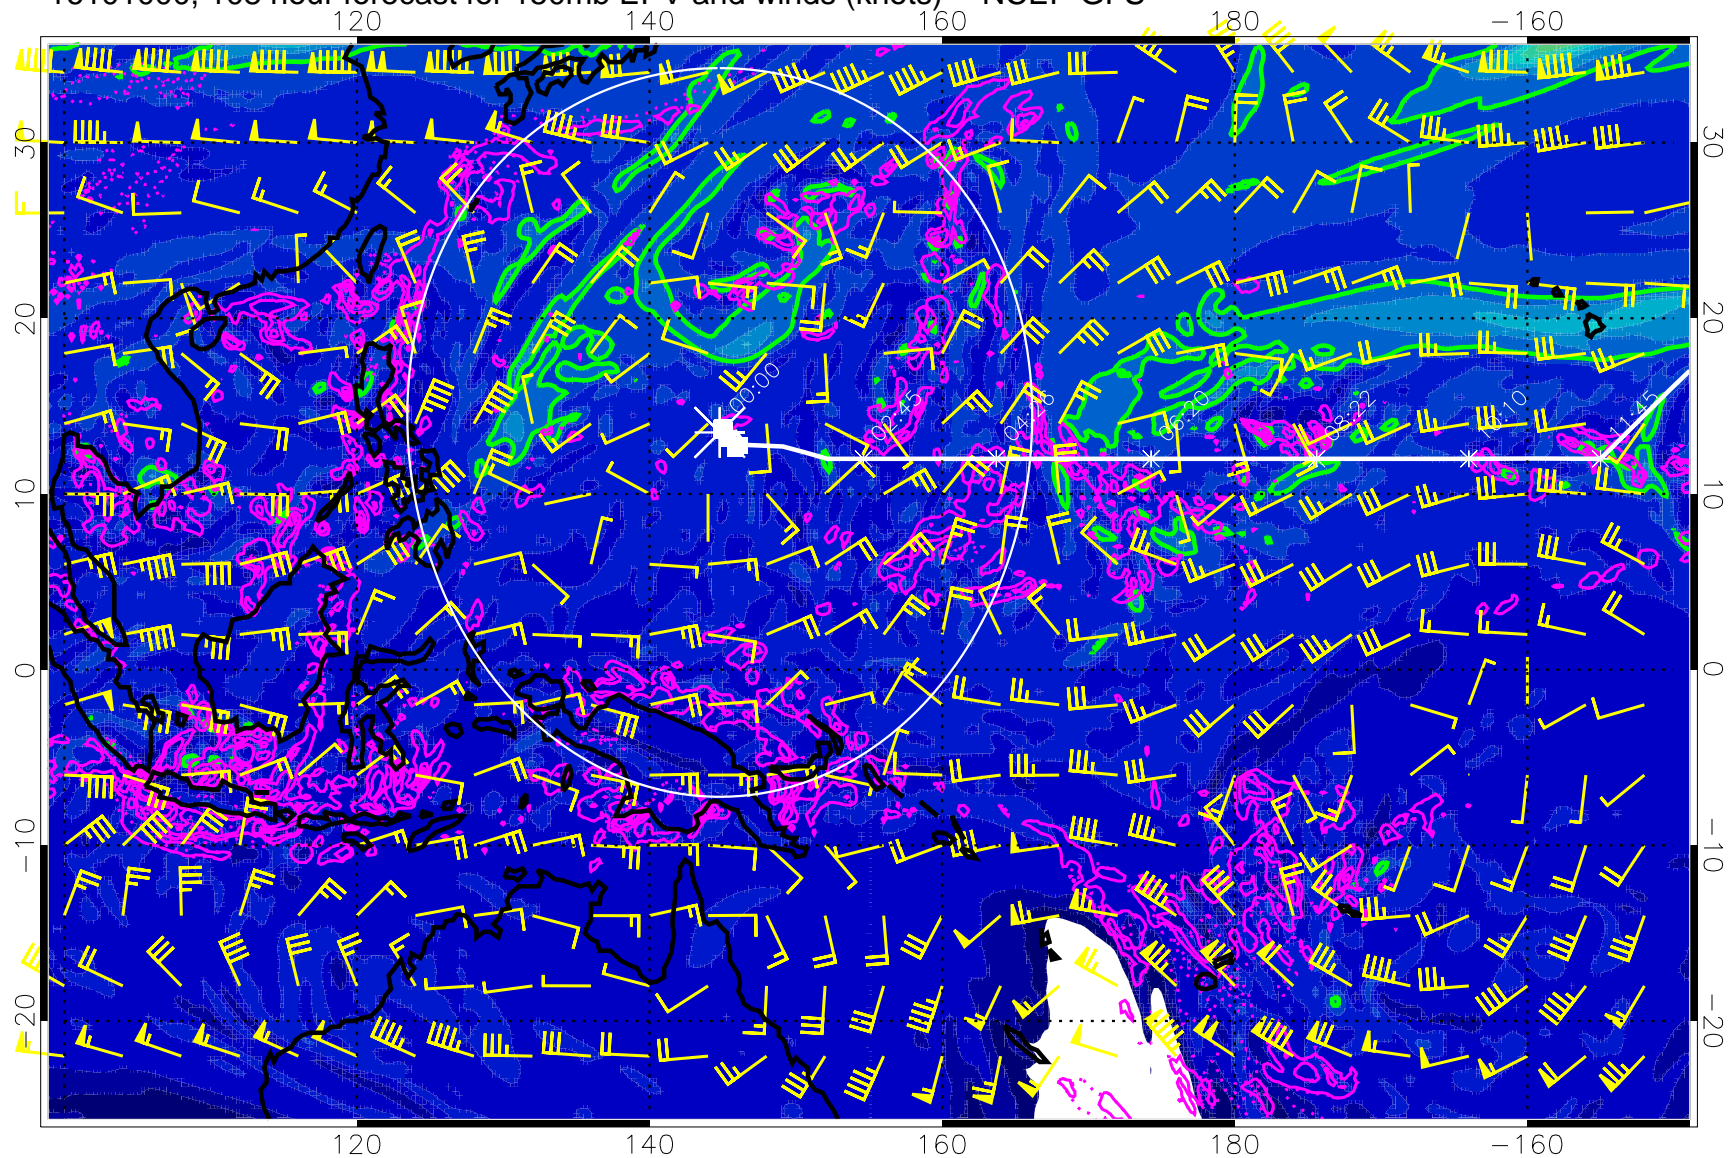

Range ring of 2304 km

16100918, 102 hour forecast for 150mb EPV and winds (knots) -- NCEP GFS

0 5.0×10^{-6} 1.0×10^{-5} 1.5×10^{-5}
PVU

Precip (tot dot, conv sol) mm/day 40 mm/day contours, min 20

EPV Tropopause (2 PVU) Position

Range ring of 2304 km

16101000, 108 hour forecast for 150mb EPV and winds (knots) -- NCEP GFS

0 5.0×10^{-6} 1.0×10^{-5} 1.5×10^{-5}
PVU

Precip (tot dot, conv sol) mm/day 40 mm/day contours, min 20

EPV Tropopause (2 PVU) Position