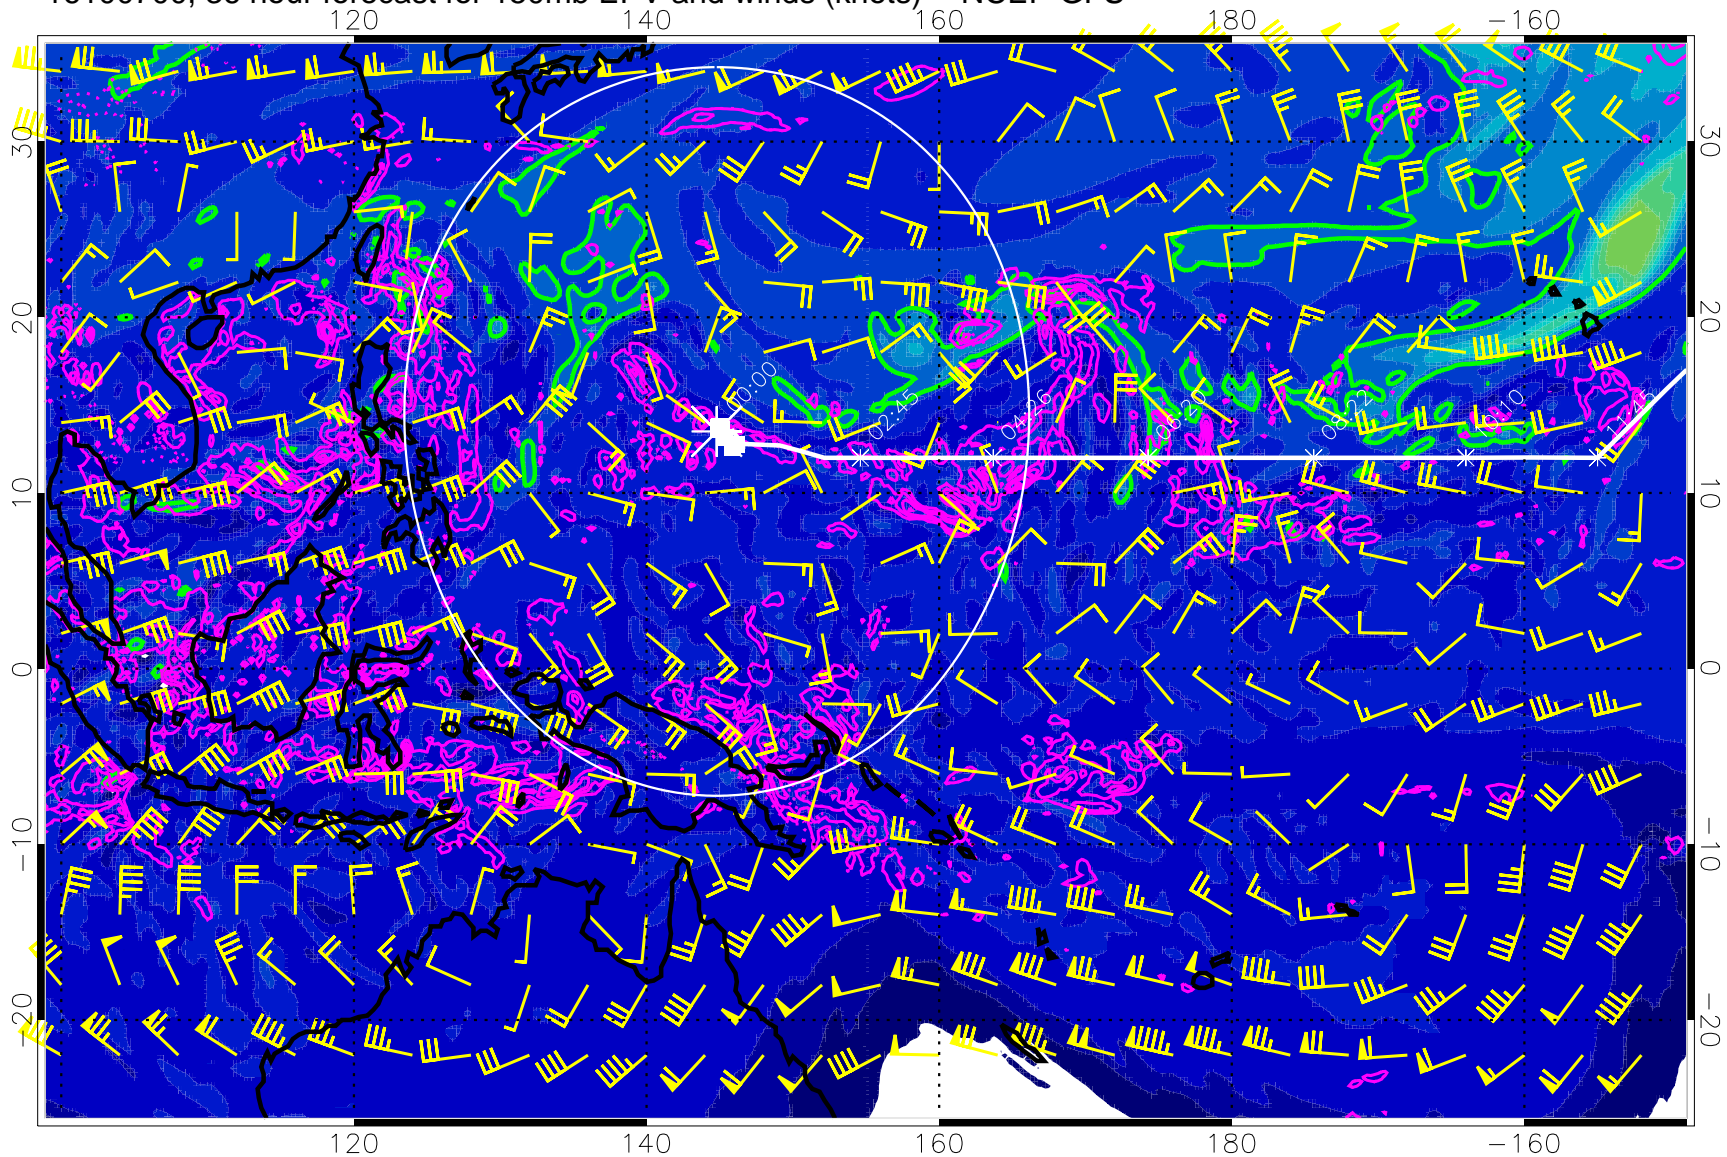

16100700, 36 hour forecast for 150mb EPV and winds (knots) -- NCEP GFS

0   5.0×10^{-6} 1.0×10^{-5} 1.5×10^{-5}
PVU

Precip (tot dot, conv sol) mm/day 40 mm/day contours, min 20

EPV Tropopause (2 PVU) Position

Range ring of 2304 km