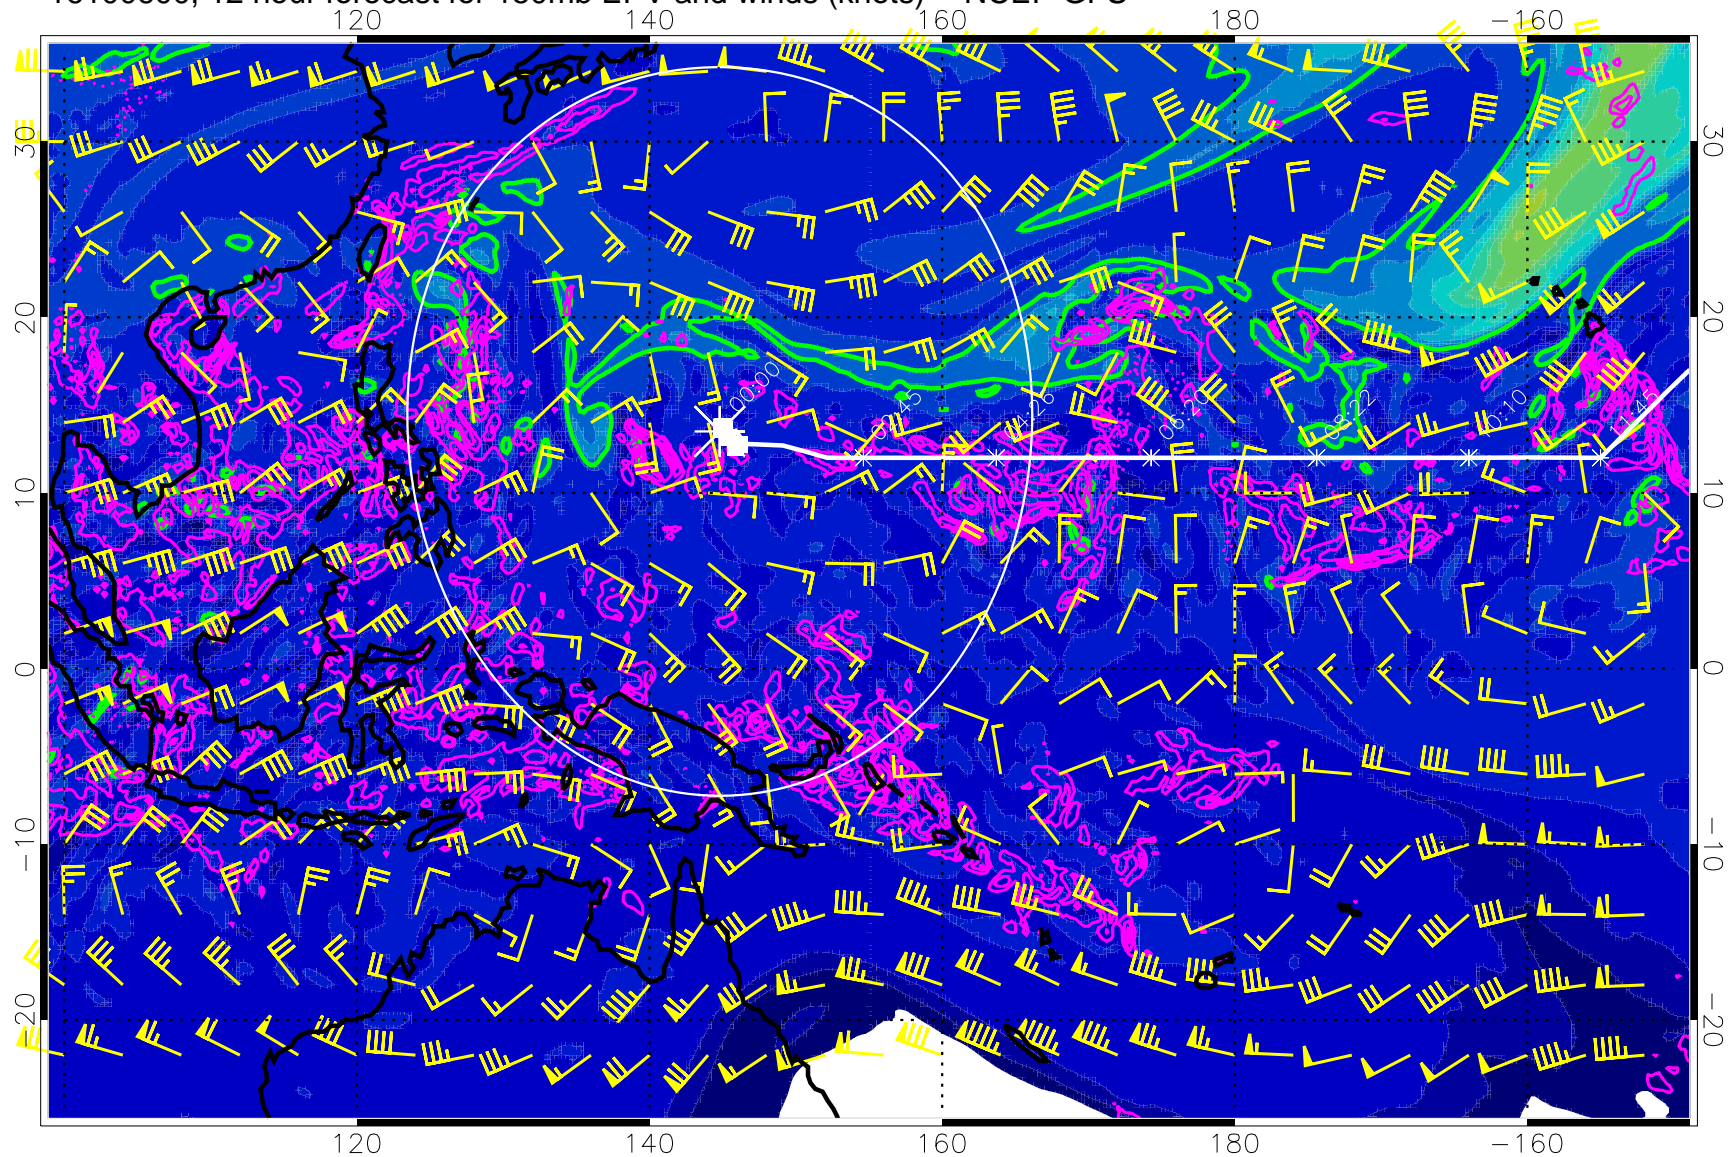

16100518, 6 hour forecast for 150mb EPV and winds (knots) -- NCEP GFS

0 5.0×10^{-6} 1.0×10^{-5} 1.5×10^{-5}
PVU

Precip (tot dot, conv sol) mm/day 40 mm/day contours, min 20

EPV Tropopause (2 PVU) Position

Range ring of 2304 km

16100600, 12 hour forecast for 150mb EPV and winds (knots) -- NCEP GFS

0 5.0×10^{-6} 1.0×10^{-5} 1.5×10^{-5}
PVU

Precip (tot dot, conv sol) mm/day 40 mm/day contours, min 20

EPV Tropopause (2 PVU) Position

Range ring of 2304 km

16100606, 18 hour forecast for 150mb EPV and winds (knots) -- NCEP GFS

0 5.0×10^{-6} 1.0×10^{-5} 1.5×10^{-5}
PVU

Precip (tot dot, conv sol) mm/day 40 mm/day contours, min 20

EPV Tropopause (2 PVU) Position