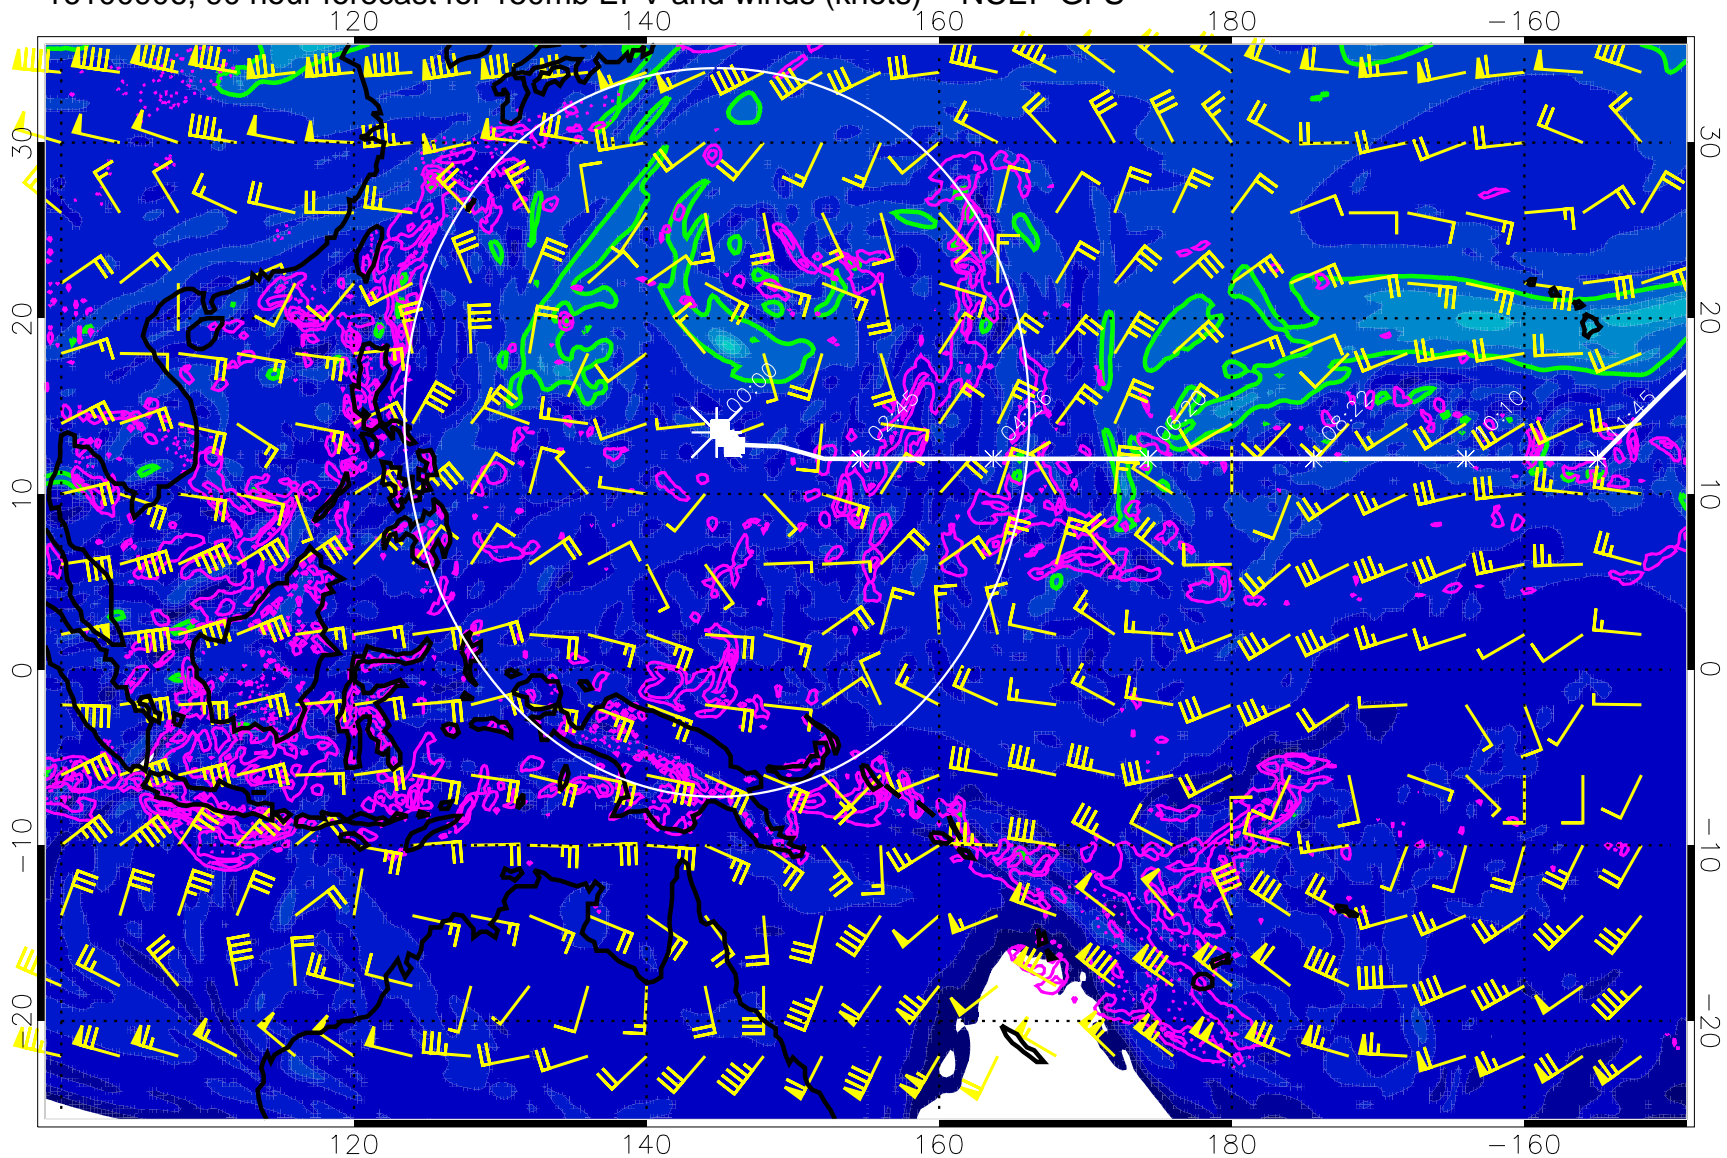

Range ring of 2304 km

16100900, 84 hour forecast for 150mb EPV and winds (knots) -- NCEP GFS

0 5.0×10^{-6} 1.0×10^{-5} 1.5×10^{-5}
PVU

Precip (tot dot, conv sol) mm/day 40 mm/day contours, min 20

EPV Tropopause (2 PVU) Position

Range ring of 2304 km

16100906, 90 hour forecast for 150mb EPV and winds (knots) -- NCEP GFS

0 5.0×10^{-6} 1.0×10^{-5} 1.5×10^{-5}
PVU

Precip (tot dot, conv sol) mm/day 40 mm/day contours, min 20

EPV Tropopause (2 PVU) Position