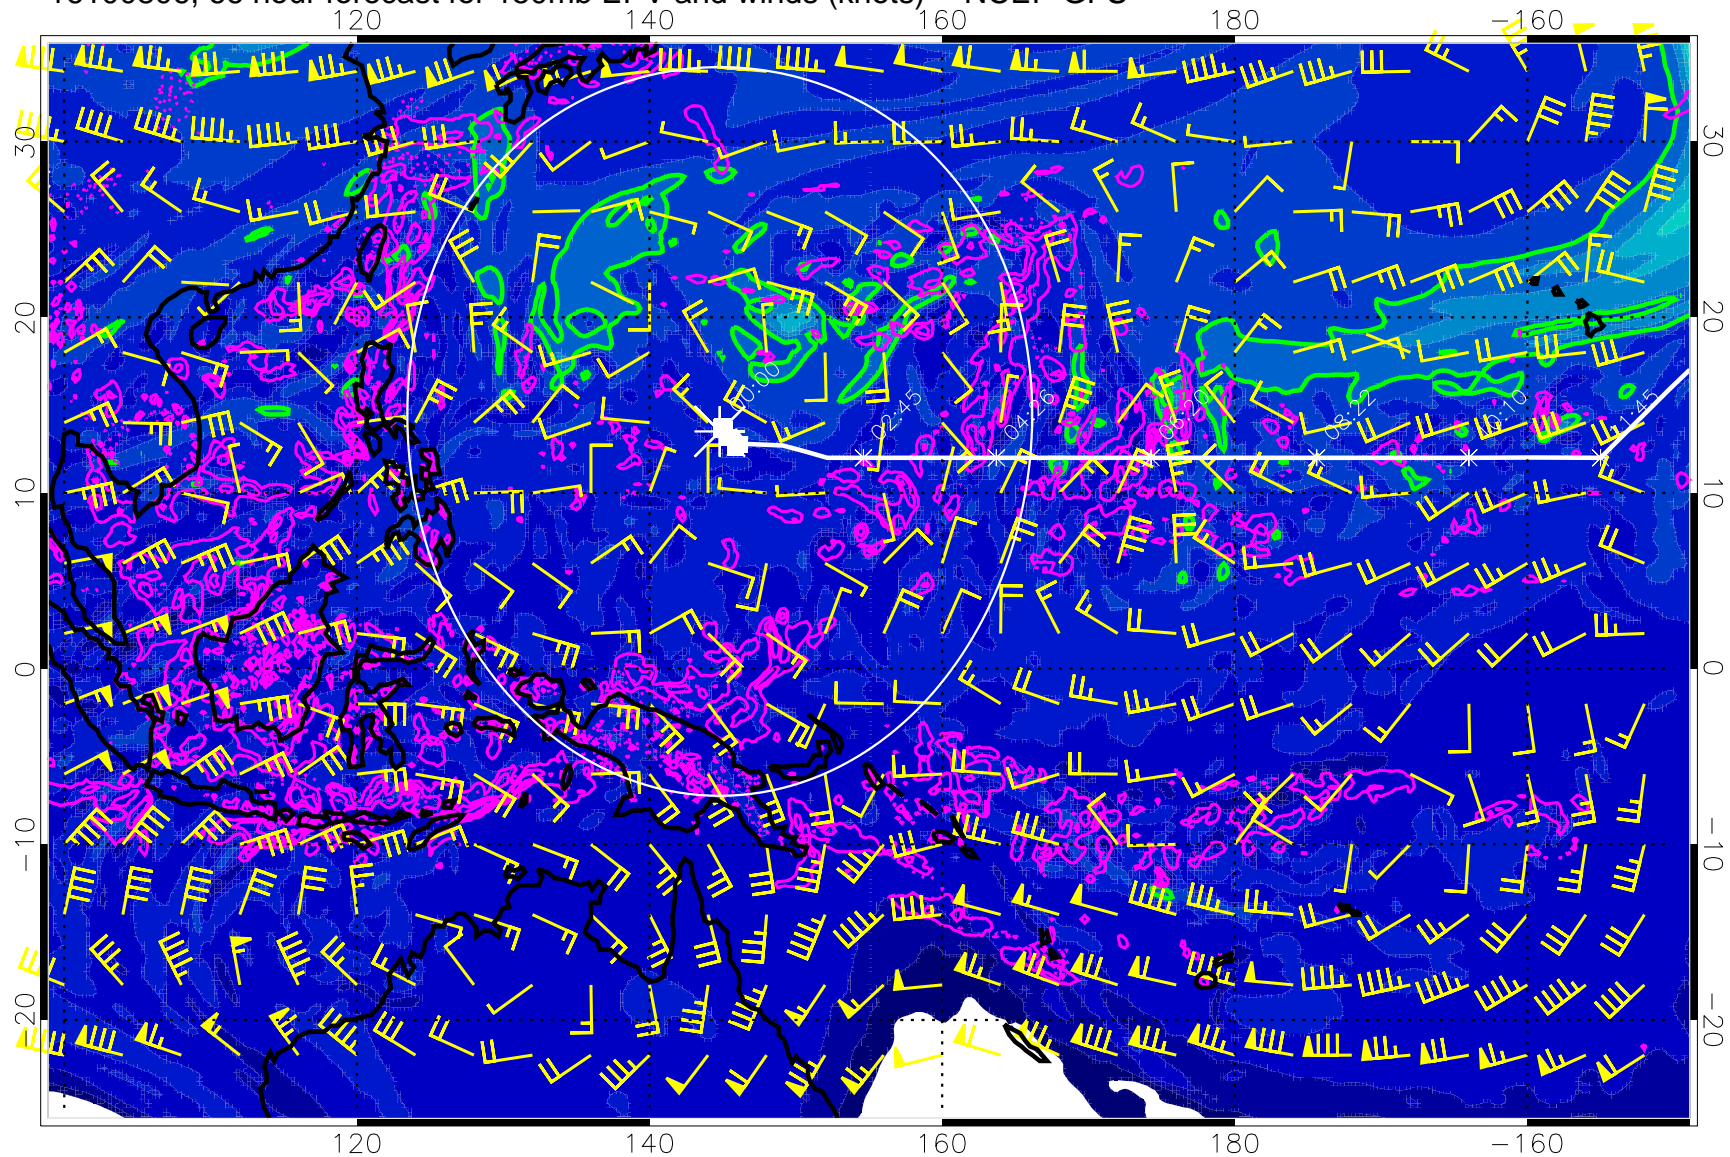

16100806, 66 hour forecast for 150mb EPV and winds (knots) -- NCEP GFS

0   5.0×10^{-6} 1.0×10^{-5} 1.5×10^{-5}
PVU

Precip (tot dot, conv sol) mm/day 40 mm/day contours, min 20

EPV Tropopause (2 PVU) Position

Range ring of 2304 km