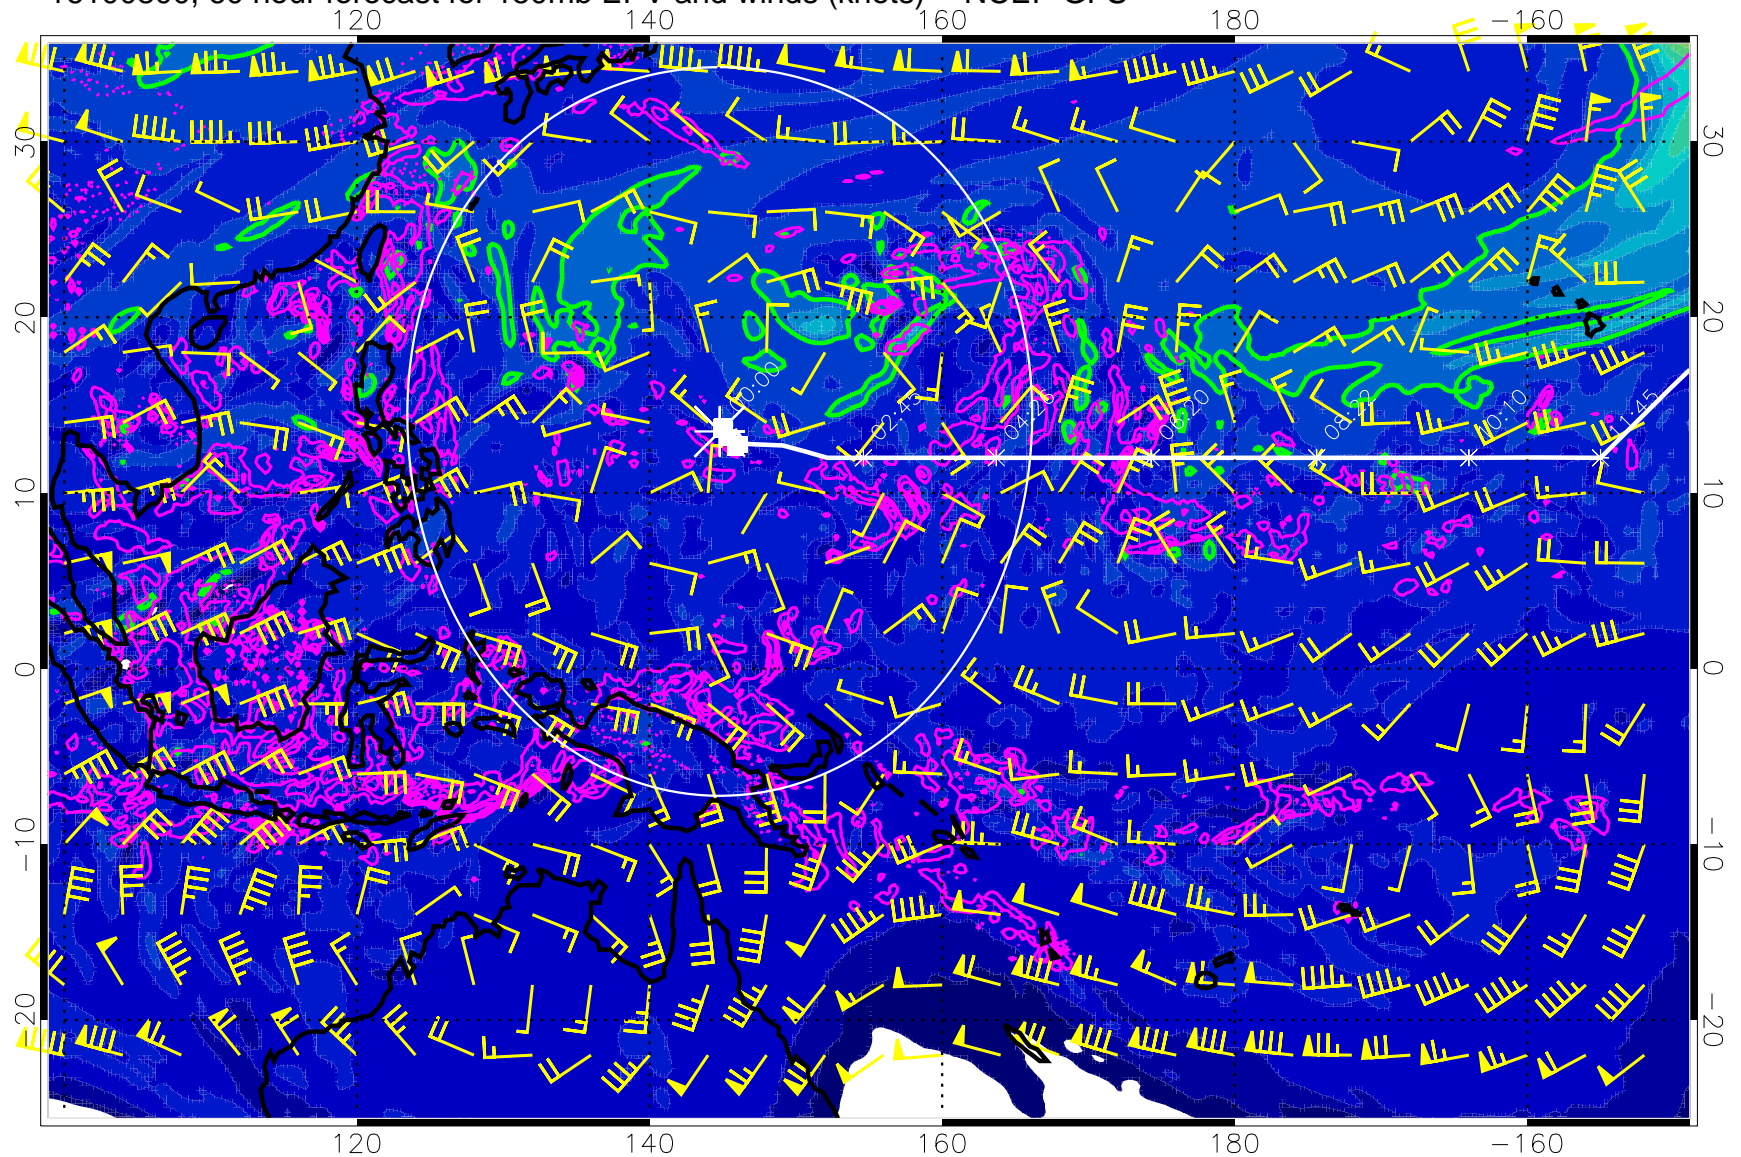

16100800, 60 hour forecast for 150mb EPV and winds (knots) -- NCEP GFS

0   5.0×10^{-6} 1.0×10^{-5} 1.5×10^{-5}
PVU

Precip (tot dot, conv sol) mm/day 40 mm/day contours, min 20

EPV Tropopause (2 PVU) Position

Range ring of 2304 km