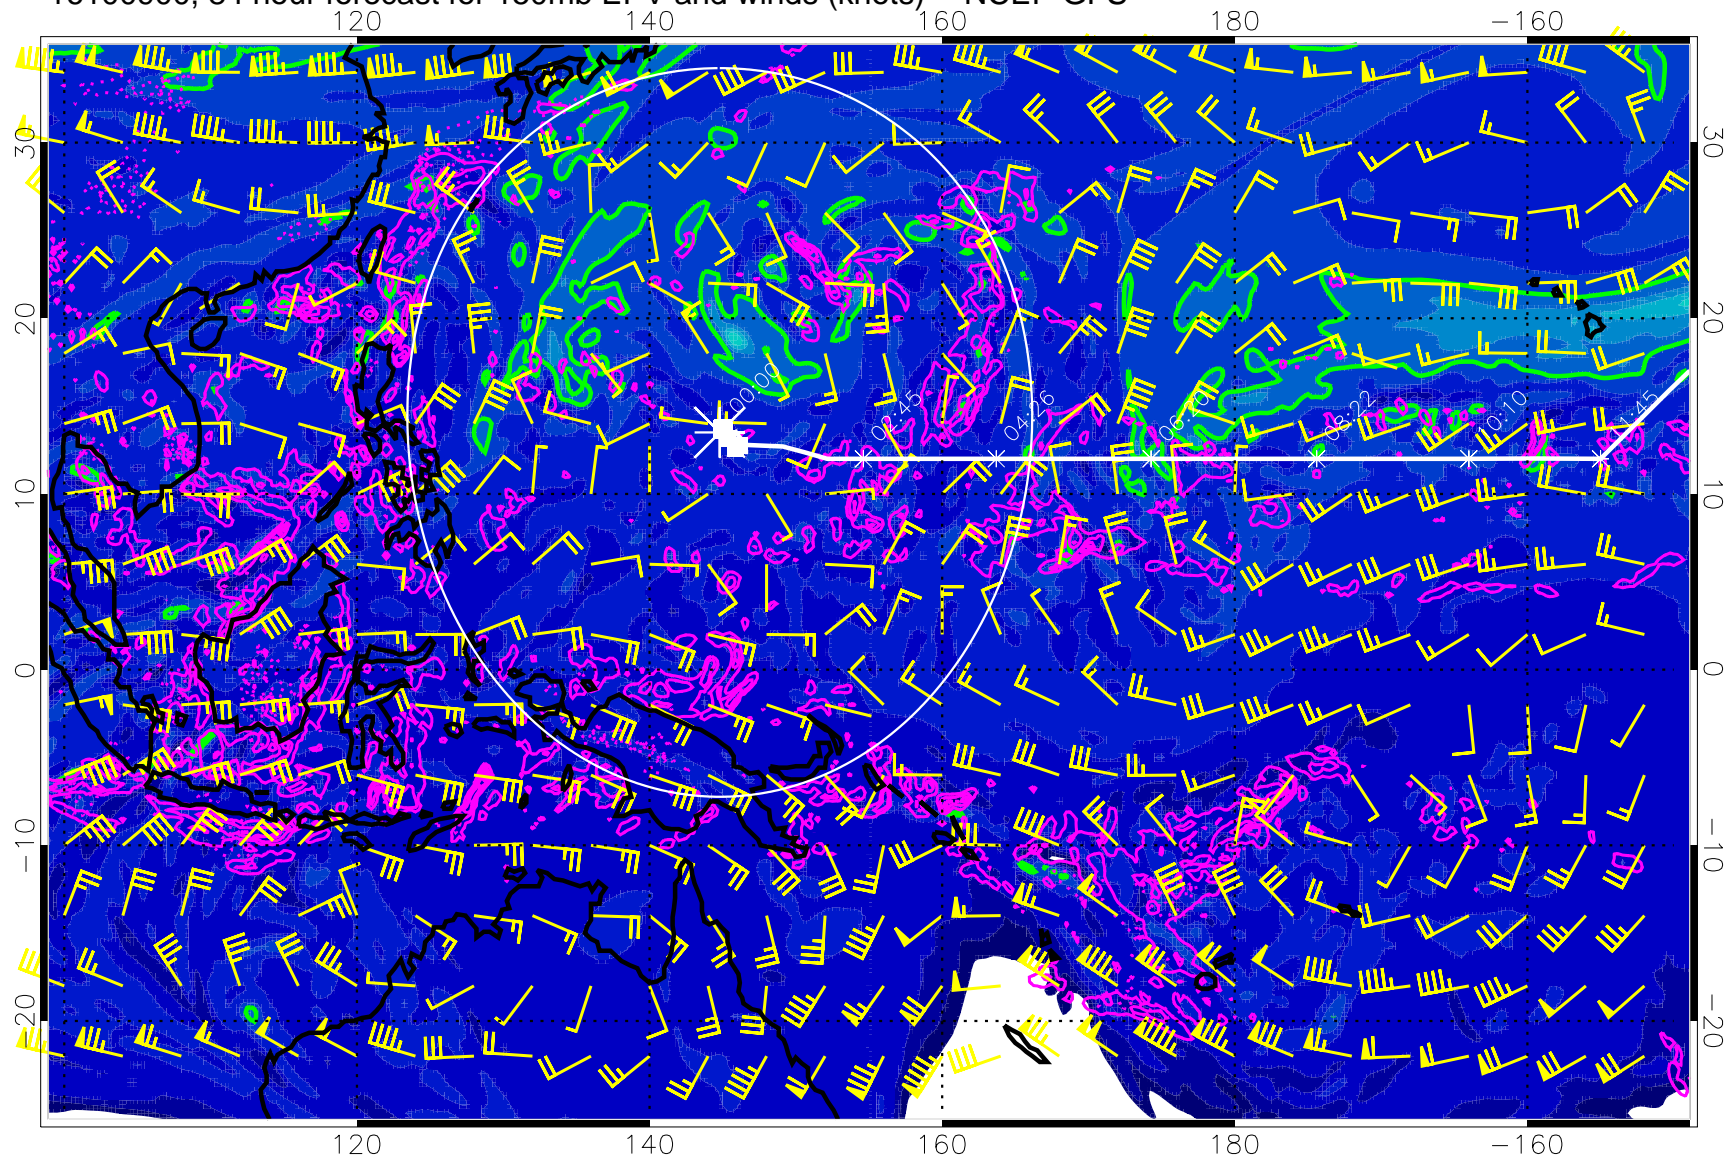

16100900, 84 hour forecast for 150mb EPV and winds (knots) -- NCEP GFS

0   5.0×10^{-6} 1.0×10^{-5} 1.5×10^{-5}
PVU

Precip (tot dot, conv sol) mm/day 40 mm/day contours, min 20

EPV Tropopause (2 PVU) Position

Range ring of 2304 km