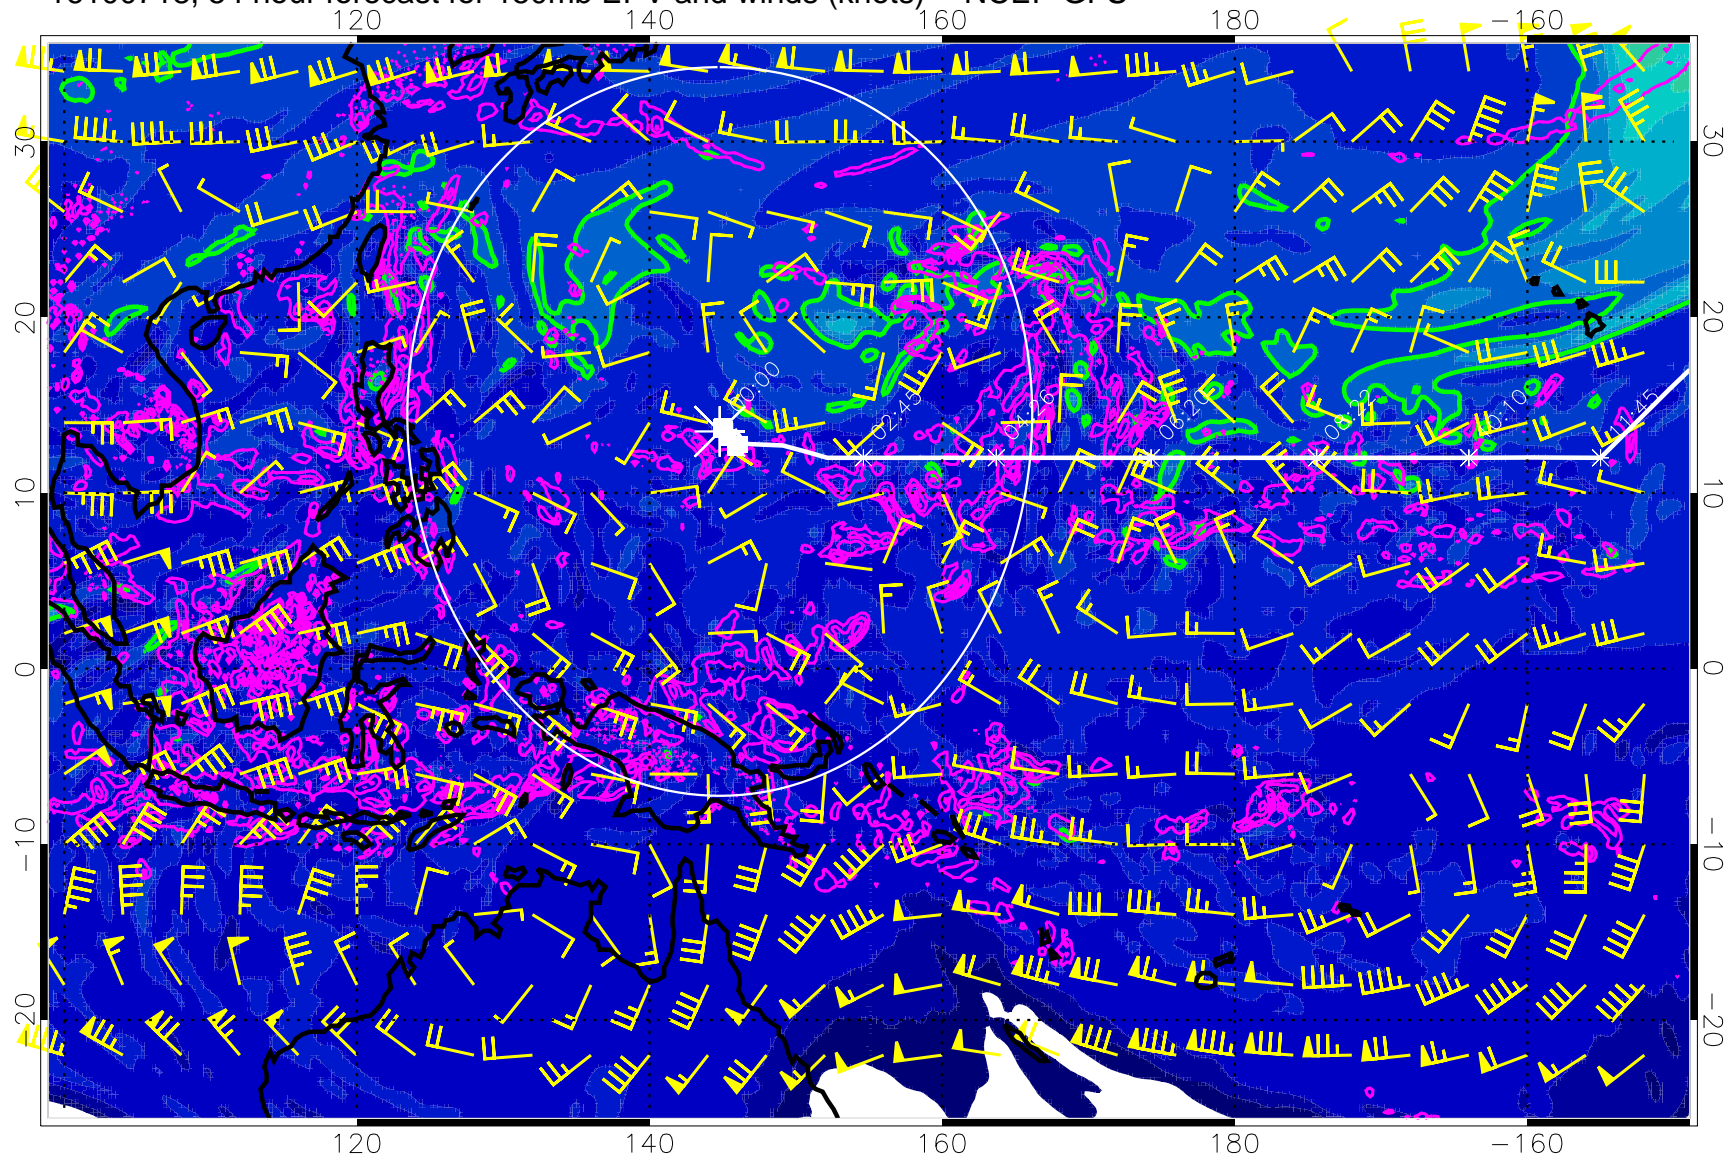

Range ring of 2304 km

16100718, 54 hour forecast for 150mb EPV and winds (knots) -- NCEP GFS

0 5.0×10^{-6} 1.0×10^{-5} 1.5×10^{-5}
PVU

Precip (tot dot, conv sol) mm/day 40 mm/day contours, min 20

EPV Tropopause (2 PVU) Position