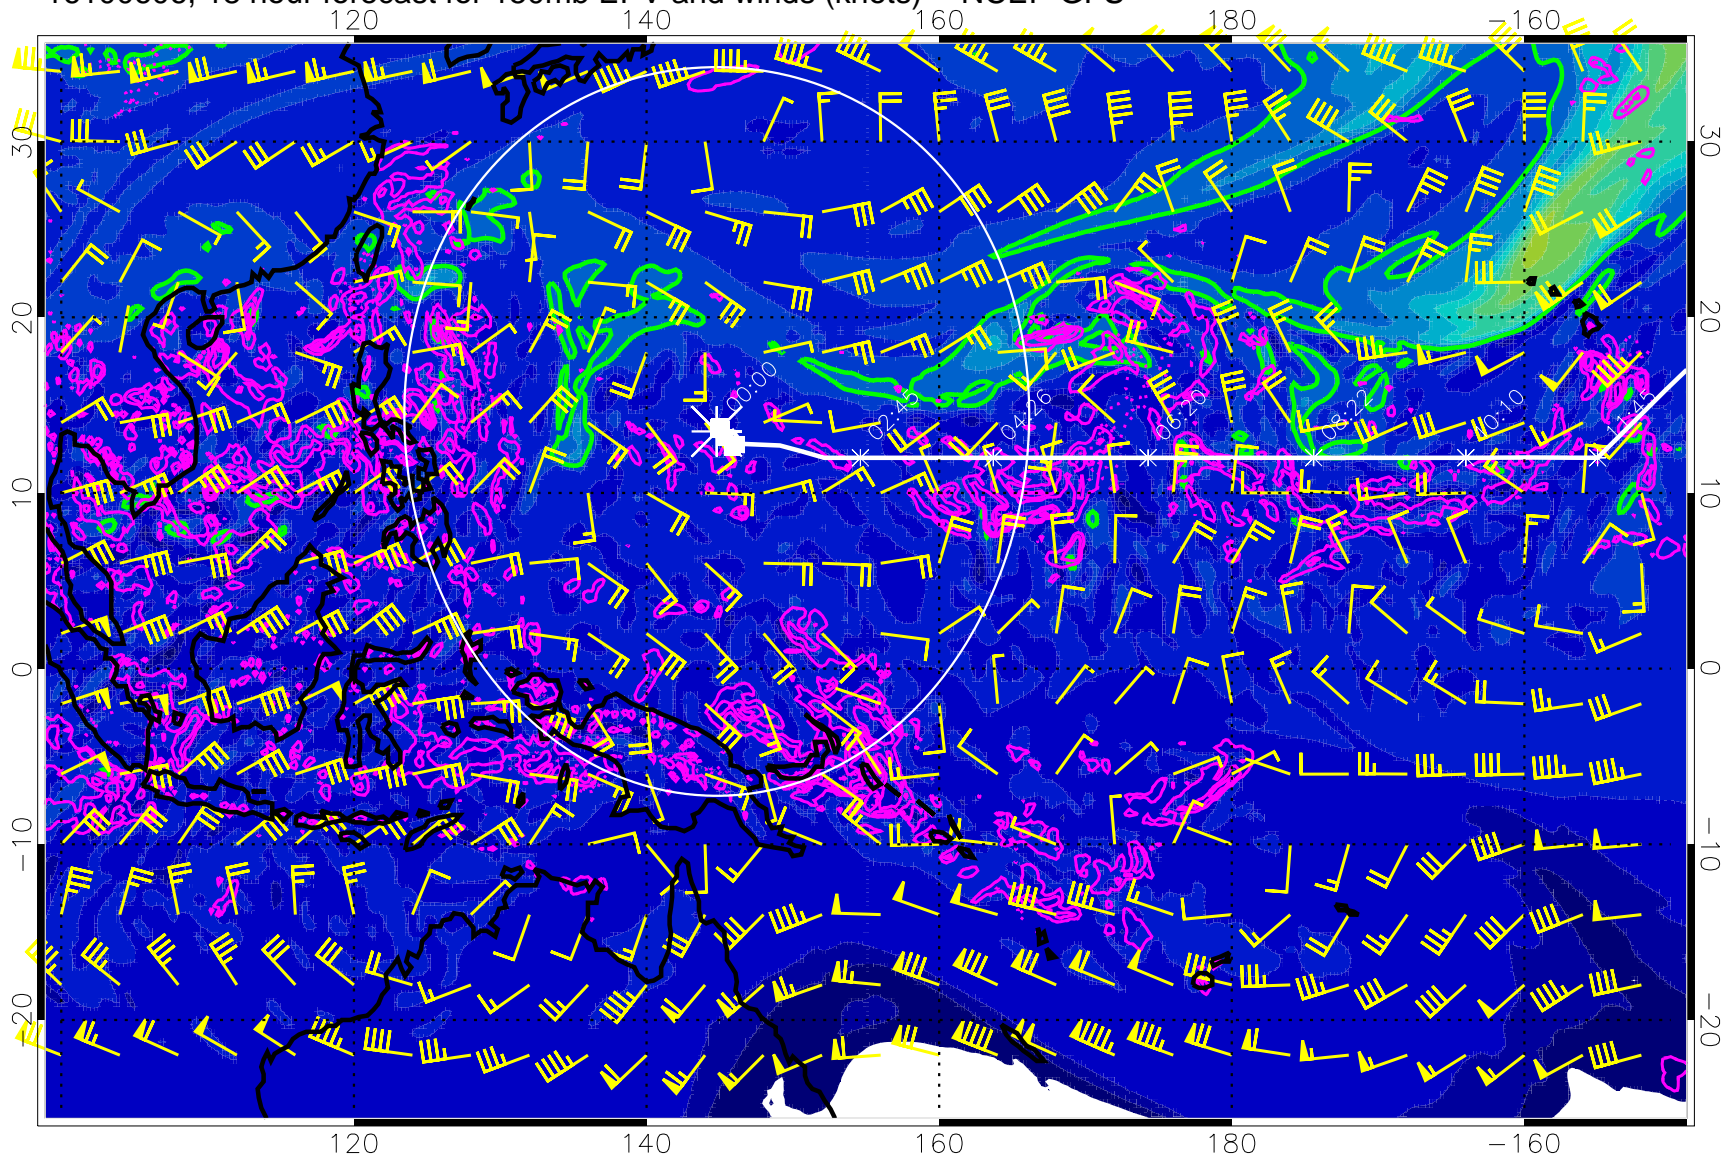

Range ring of 2304 km

16100600, 12 hour forecast for 150mb EPV and winds (knots) -- NCEP GFS

0 5.0×10^{-6} 1.0×10^{-5} 1.5×10^{-5}
PVU

Precip (tot dot, conv sol) mm/day 40 mm/day contours, min 20

EPV Tropopause (2 PVU) Position

Range ring of 2304 km

16100606, 18 hour forecast for 150mb EPV and winds (knots) -- NCEP GFS

0 5.0×10^{-6} 1.0×10^{-5} 1.5×10^{-5}
PVU

Precip (tot dot, conv sol) mm/day 40 mm/day contours, min 20

EPV Tropopause (2 PVU) Position