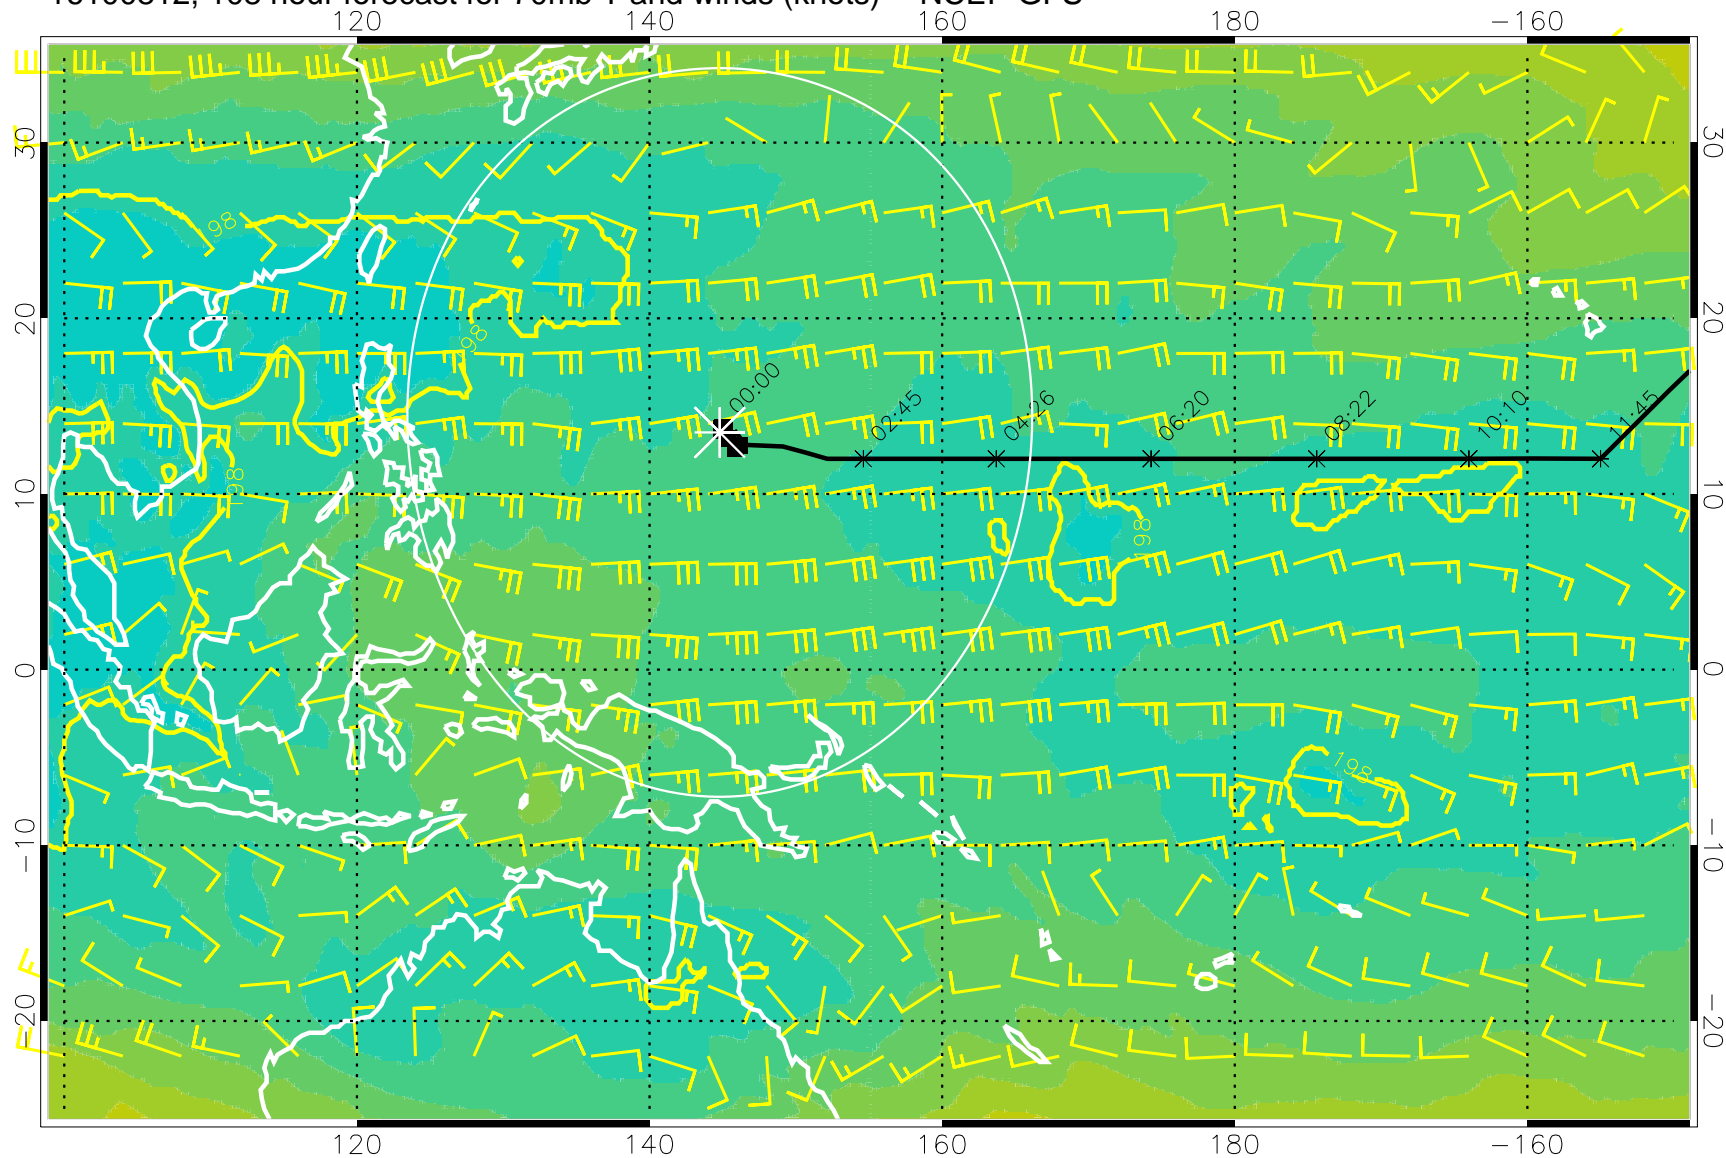

Range ring of 2304 km

16100800, 96 hour forecast for 70mb T and winds (knots) -- NCEP GFS

180      190      200      210      220  
T, K

190K Isotherm    192.5K Isotherm  
195K Isotherm    197.5K Isotherm

Range ring of 2304 km

16100806, 102 hour forecast for 70mb T and winds (knots) -- NCEP GFS

180      190      200      210      220  
T, K

190K Isotherm    192.5K Isotherm  
195K Isotherm    197.5K Isotherm

Range ring of 2304 km

16100812, 108 hour forecast for 70mb T and winds (knots) -- NCEP GFS

180 190 200 210 220

T, K

190K Isotherm 192.5K Isotherm  
195K Isotherm 197.5K Isotherm

Range ring of 2304 km

16100818, 114 hour forecast for 70mb T and winds (knots) -- NCEP GFS

180 190 200 210 220

T, K

190K Isotherm 192.5K Isotherm  
195K Isotherm 197.5K Isotherm

Range ring of 2304 km

16100900, 120 hour forecast for 70mb T and winds (knots) -- NCEP GFS

180    190    200    210    220  
T, K