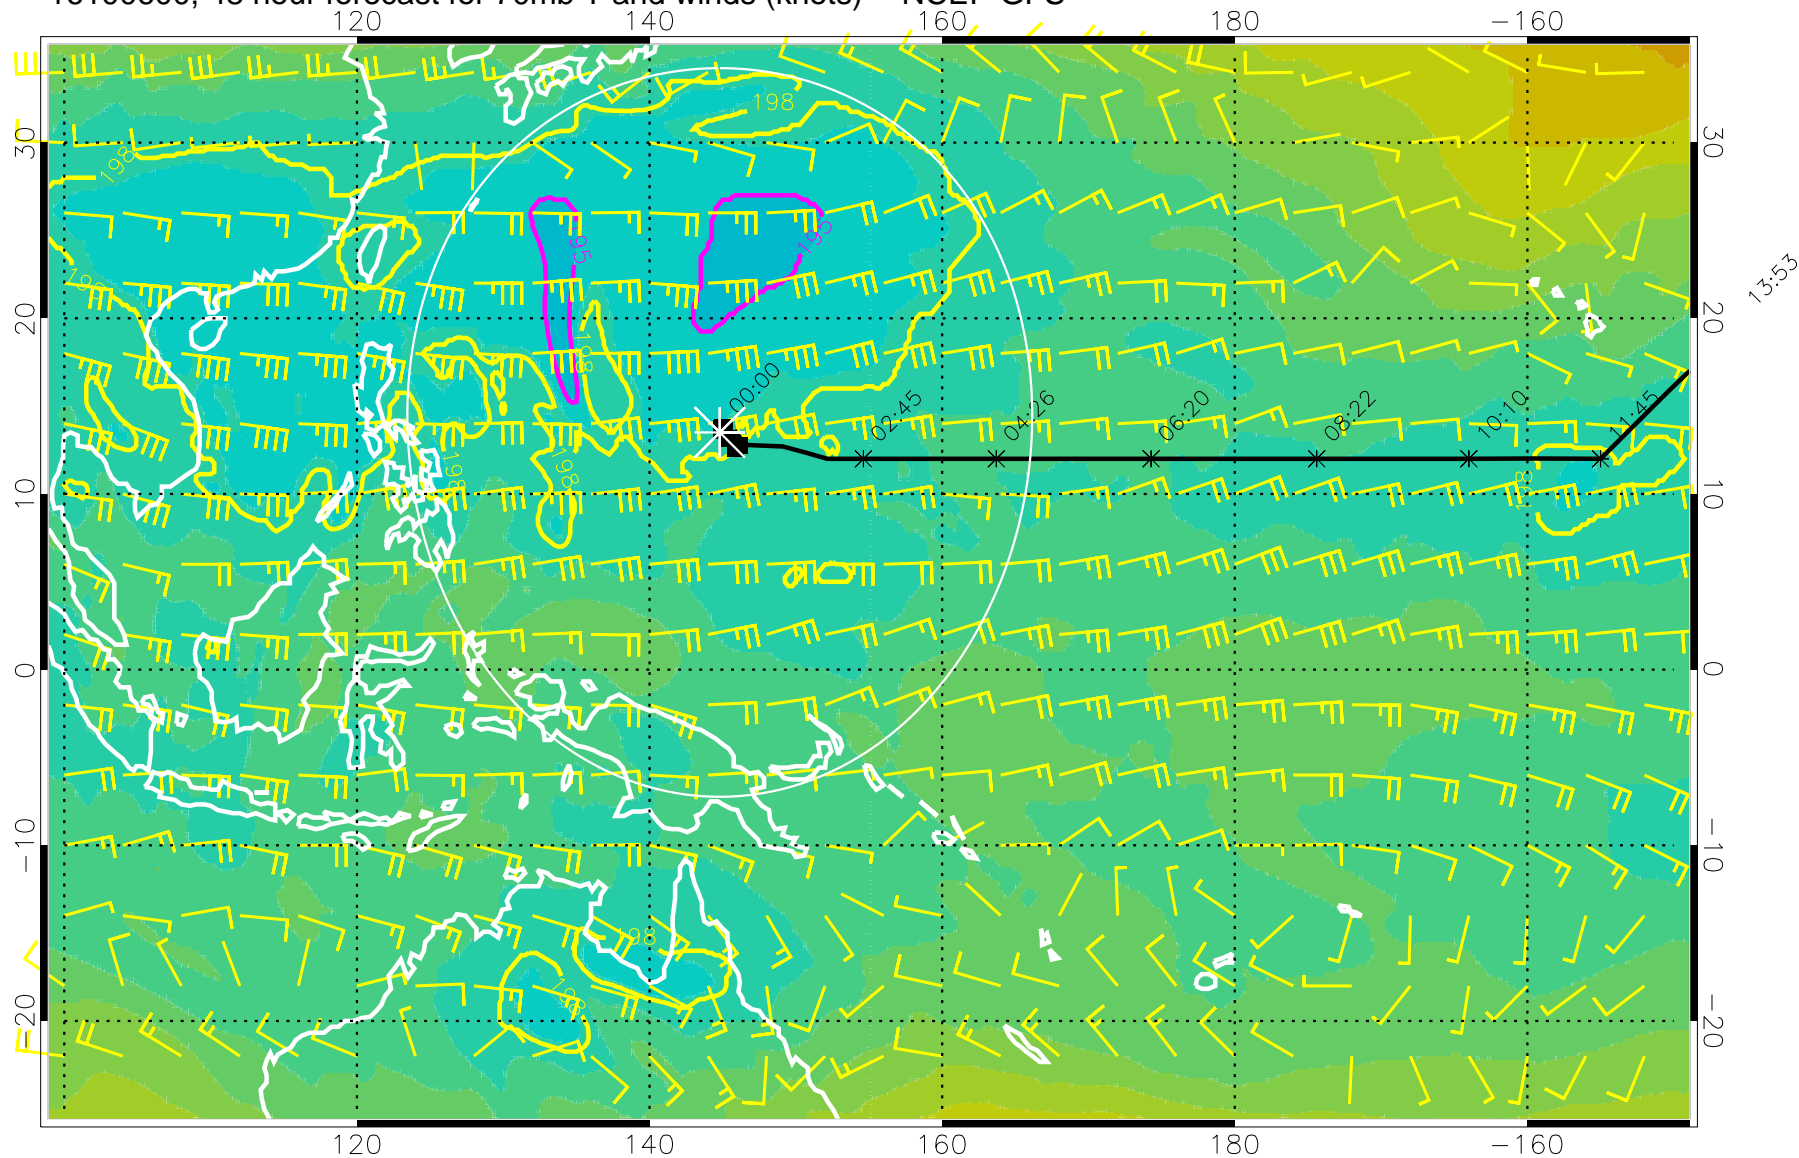

180    190    200    210    220  
T, K

190K Isotherm    192.5K Isotherm  
195K Isotherm    197.5K Isotherm

Range ring of 2304 km

16100518, 42 hour forecast for 70mb T and winds (knots) -- NCEP GFS

180 190 200 210 220

T, K

190K Isotherm 192.5K Isotherm  
195K Isotherm 197.5K Isotherm

Range ring of 2304 km

16100600, 48 hour forecast for 70mb T and winds (knots) -- NCEP GFS

180 190 200 210 220  
T, K

190K Isotherm 192.5K Isotherm  
195K Isotherm 197.5K Isotherm

180 190 200 210 220

T, K

190K Isotherm 192.5K Isotherm  
195K Isotherm 197.5K Isotherm

Range ring of 2304 km

16100618, 66 hour forecast for 70mb T and winds (knots) -- NCEP GFS

180 190 200 210 220

T, K

190K Isotherm 192.5K Isotherm  
195K Isotherm 197.5K Isotherm