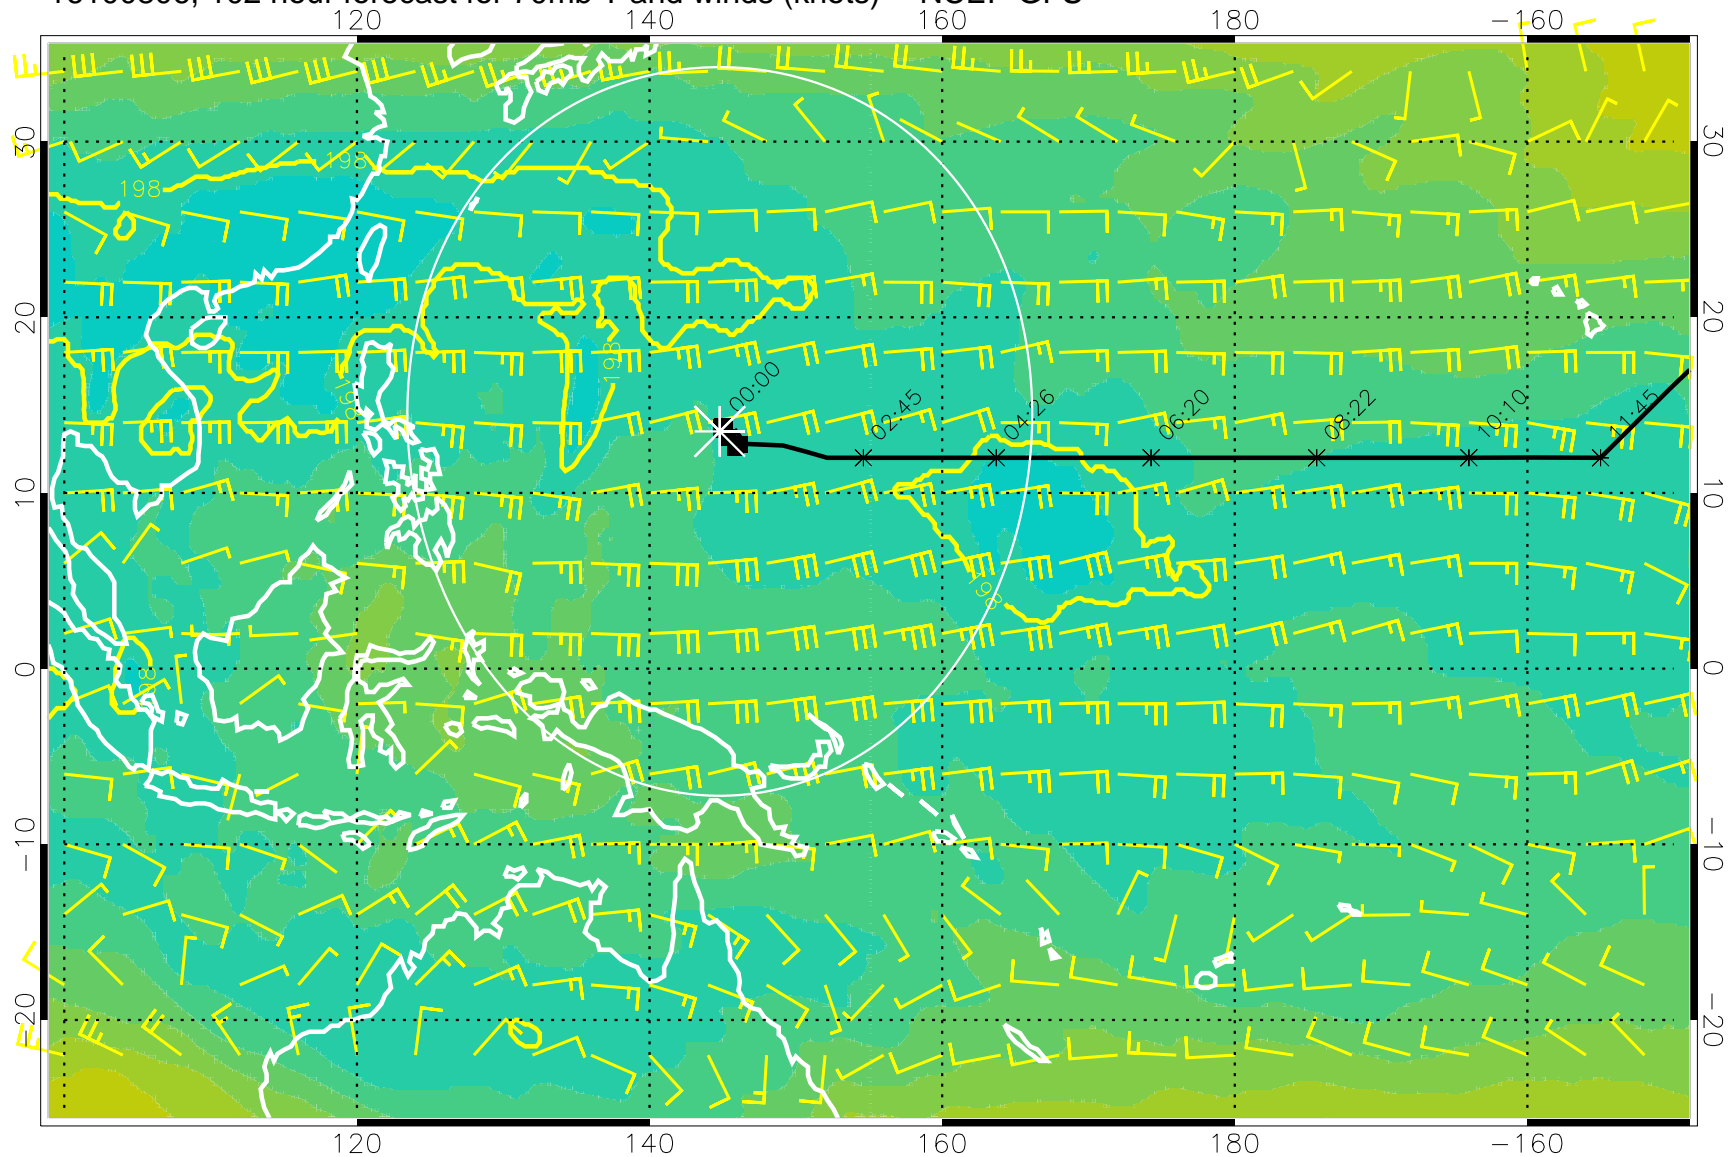

180 190 200 210 220

T, K

190K Isotherm 192.5K Isotherm  
195K Isotherm 197.5K Isotherm

Range ring of 2304 km

16100712, 84 hour forecast for 70mb T and winds (knots) -- NCEP GFS

180      190      200      210      220  
T, K

190K Isotherm    192.5K Isotherm  
195K Isotherm    197.5K Isotherm

Range ring of 2304 km

16100718, 90 hour forecast for 70mb T and winds (knots) -- NCEP GFS

180 190 200 210 220

T, K

190K Isotherm 192.5K Isotherm  
195K Isotherm 197.5K Isotherm

Range ring of 2304 km

16100800, 96 hour forecast for 70mb T and winds (knots) -- NCEP GFS

180      190      200      210      220  
T, K

190K Isotherm    192.5K Isotherm  
195K Isotherm    197.5K Isotherm

Range ring of 2304 km

16100806, 102 hour forecast for 70mb T and winds (knots) -- NCEP GFS

180      190      200      210      220  
T, K

190K Isotherm    192.5K Isotherm  
195K Isotherm    197.5K Isotherm