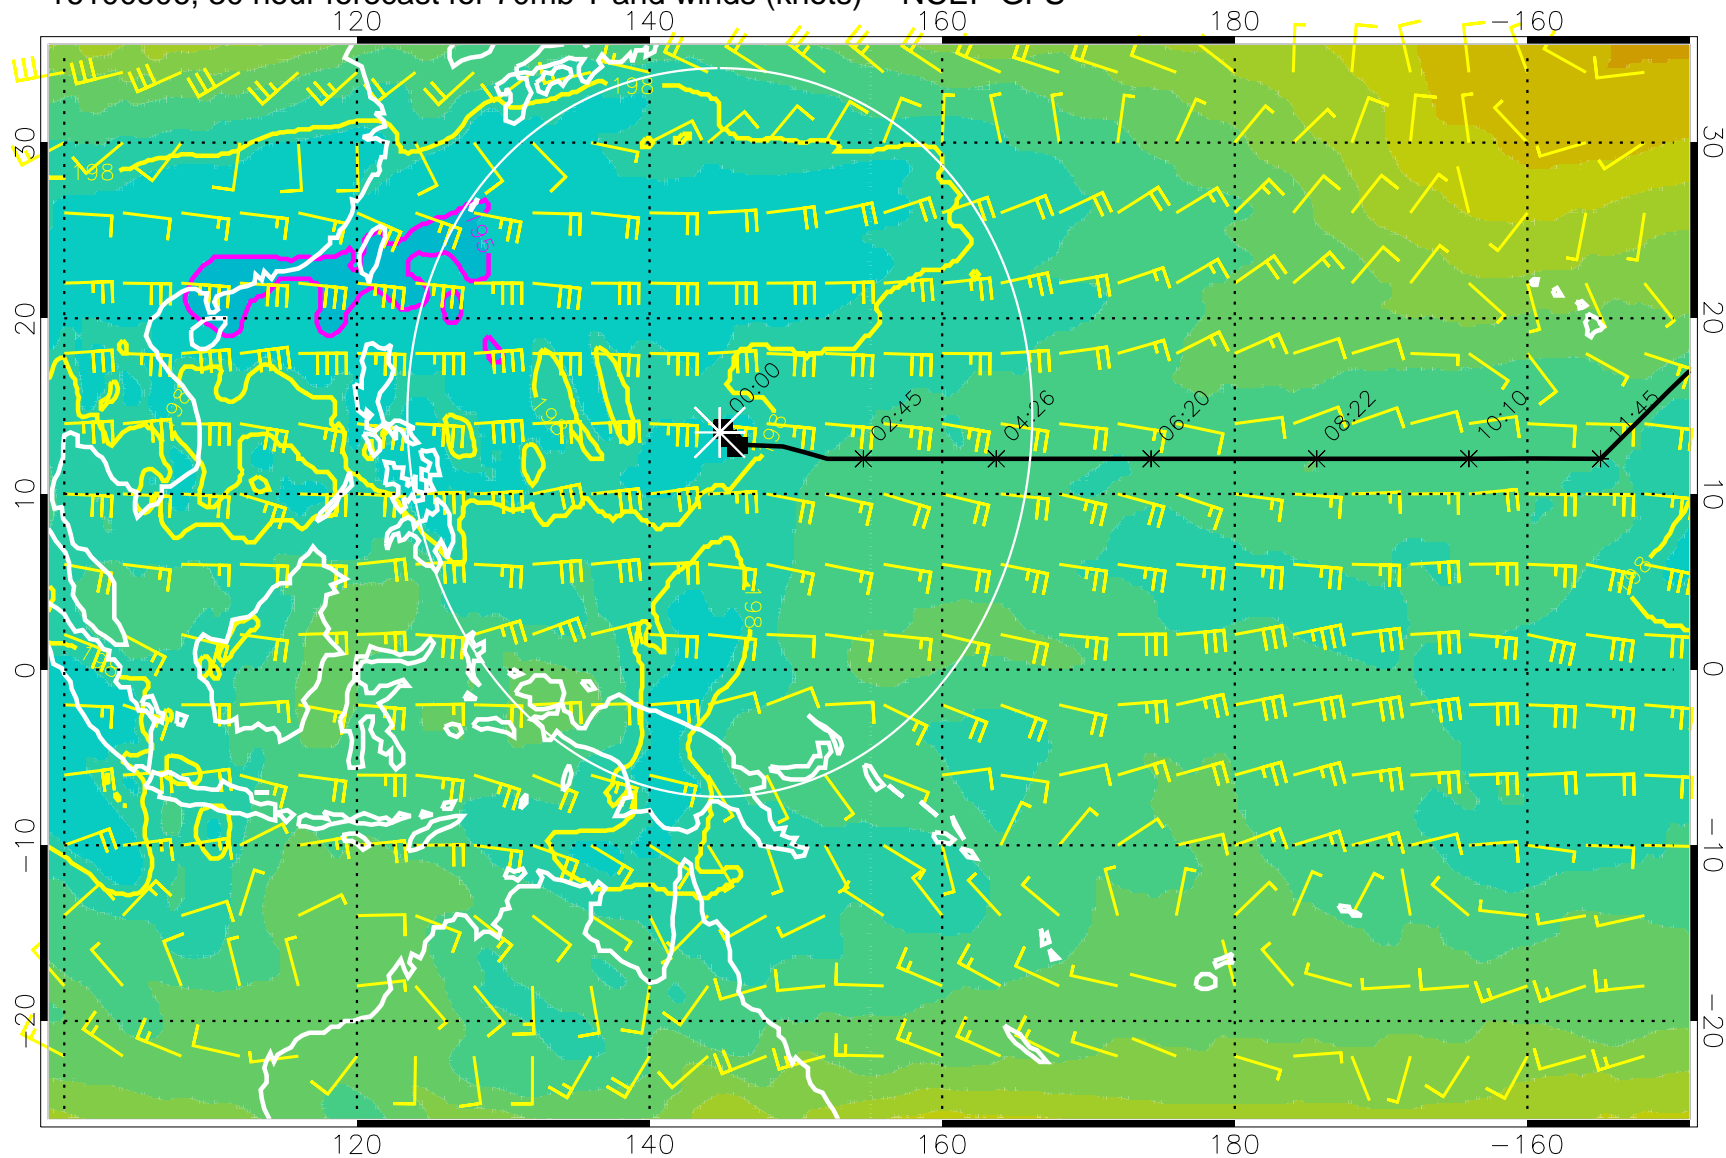

180 190 200 210 220

T, K

190K Isotherm 192.5K Isotherm  
195K Isotherm 197.5K Isotherm

Range ring of 2304 km

16100418, 18 hour forecast for 70mb T and winds (knots) -- NCEP GFS

180      190      200      210      220  
T, K

190K Isotherm    192.5K Isotherm  
195K Isotherm    197.5K Isotherm

Range ring of 2304 km

16100500, 24 hour forecast for 70mb T and winds (knots) -- NCEP GFS

180 190 200 210 220

T, K

190K Isotherm 192.5K Isotherm  
195K Isotherm 197.5K Isotherm

Range ring of 2304 km

16100506, 30 hour forecast for 70mb T and winds (knots) -- NCEP GFS

180 190 200 210 220

T, K

190K Isotherm 192.5K Isotherm  
195K Isotherm 197.5K Isotherm

Range ring of 2304 km

16100512, 36 hour forecast for 70mb T and winds (knots) -- NCEP GFS

180    190    200    210    220  
T, K

190K Isotherm    192.5K Isotherm  
195K Isotherm    197.5K Isotherm

Range ring of 2304 km

16100518, 42 hour forecast for 70mb T and winds (knots) -- NCEP GFS

180 190 200 210 220