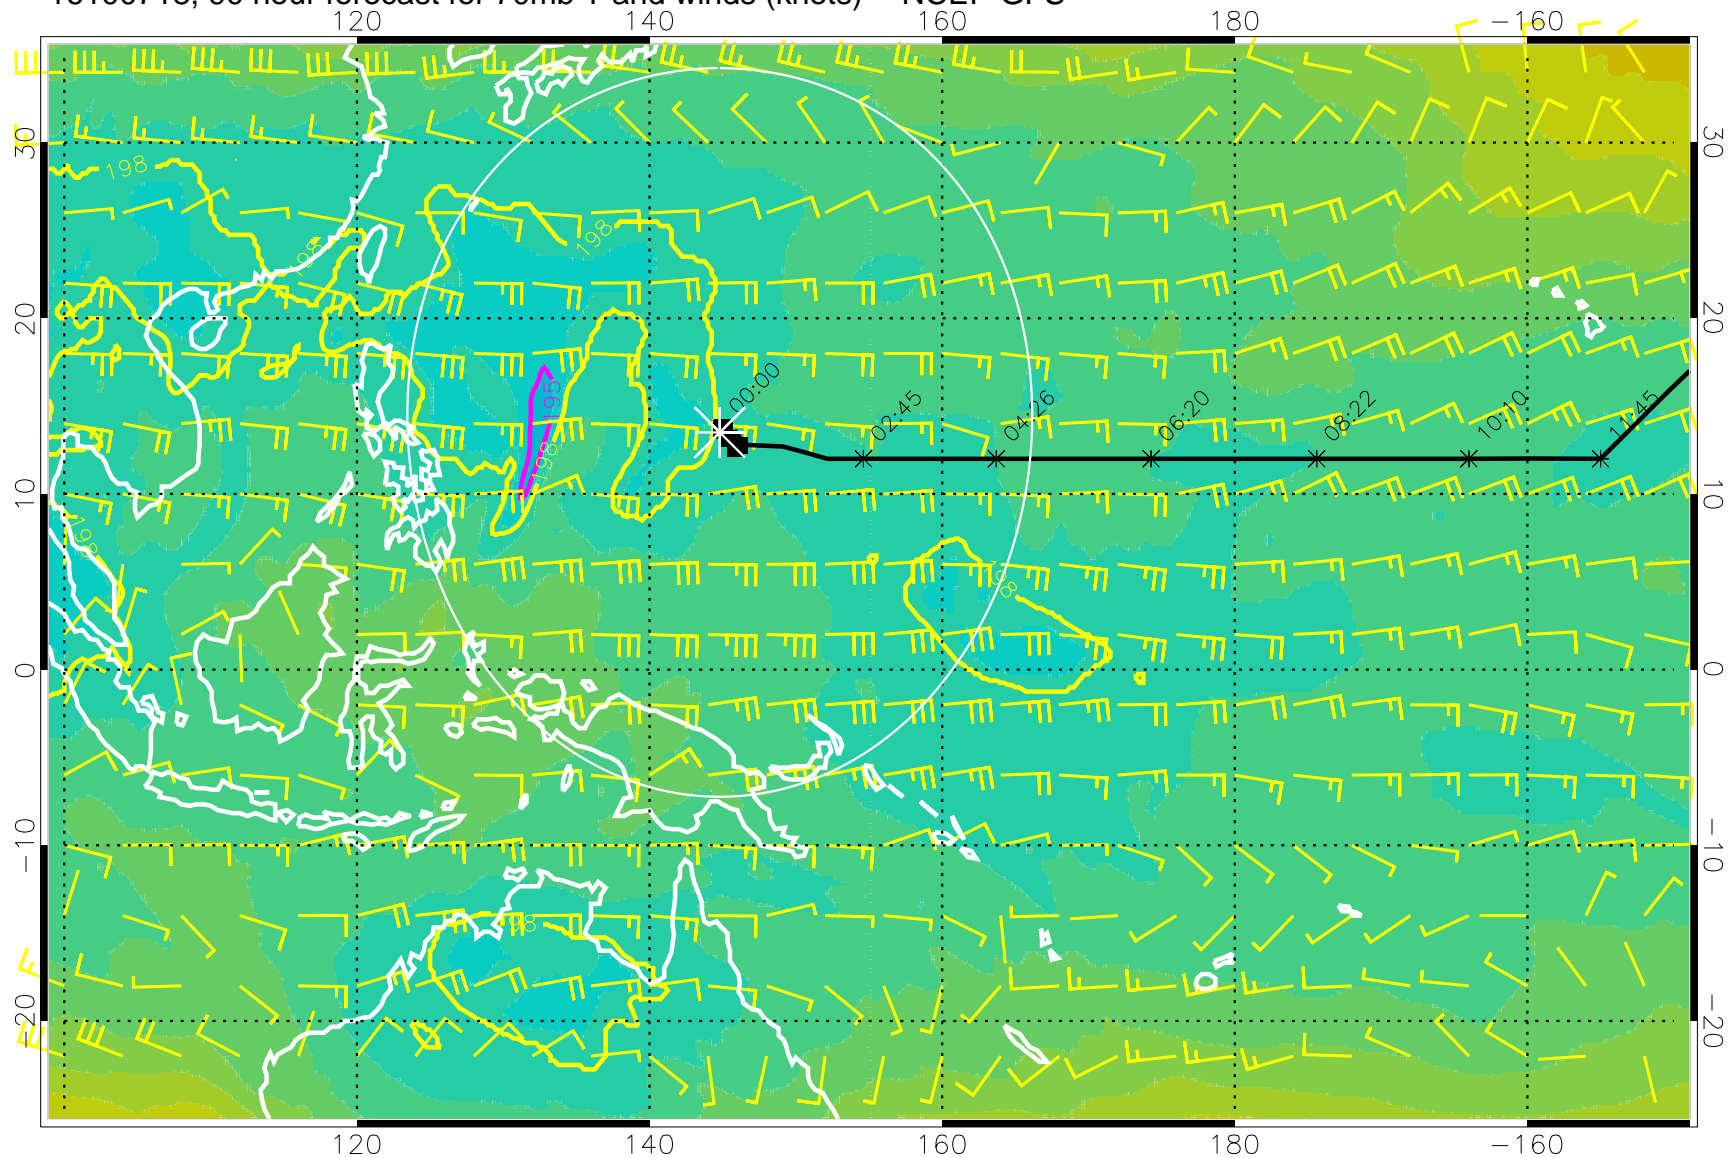

Range ring of 2304 km

16100700, 72 hour forecast for 70mb T and winds (knots) -- NCEP GFS

180 190 200 210 220

T, K

190K Isotherm 192.5K Isotherm  
195K Isotherm 197.5K Isotherm

Range ring of 2304 km

16100706, 78 hour forecast for 70mb T and winds (knots) -- NCEP GFS

180 190 200 210 220

T, K

190K Isotherm 192.5K Isotherm  
195K Isotherm 197.5K Isotherm

Range ring of 2304 km

16100712, 84 hour forecast for 70mb T and winds (knots) -- NCEP GFS

180      190      200      210      220  
T, K

190K Isotherm    192.5K Isotherm  
195K Isotherm    197.5K Isotherm

Range ring of 2304 km

16100718, 90 hour forecast for 70mb T and winds (knots) -- NCEP GFS

180 190 200 210 220

T, K

190K Isotherm 192.5K Isotherm  
195K Isotherm 197.5K Isotherm

Range ring of 2304 km

16100800, 96 hour forecast for 70mb T and winds (knots) -- NCEP GFS

180      190      200      210      220  
T, K

190K Isotherm    192.5K Isotherm  
195K Isotherm    197.5K Isotherm