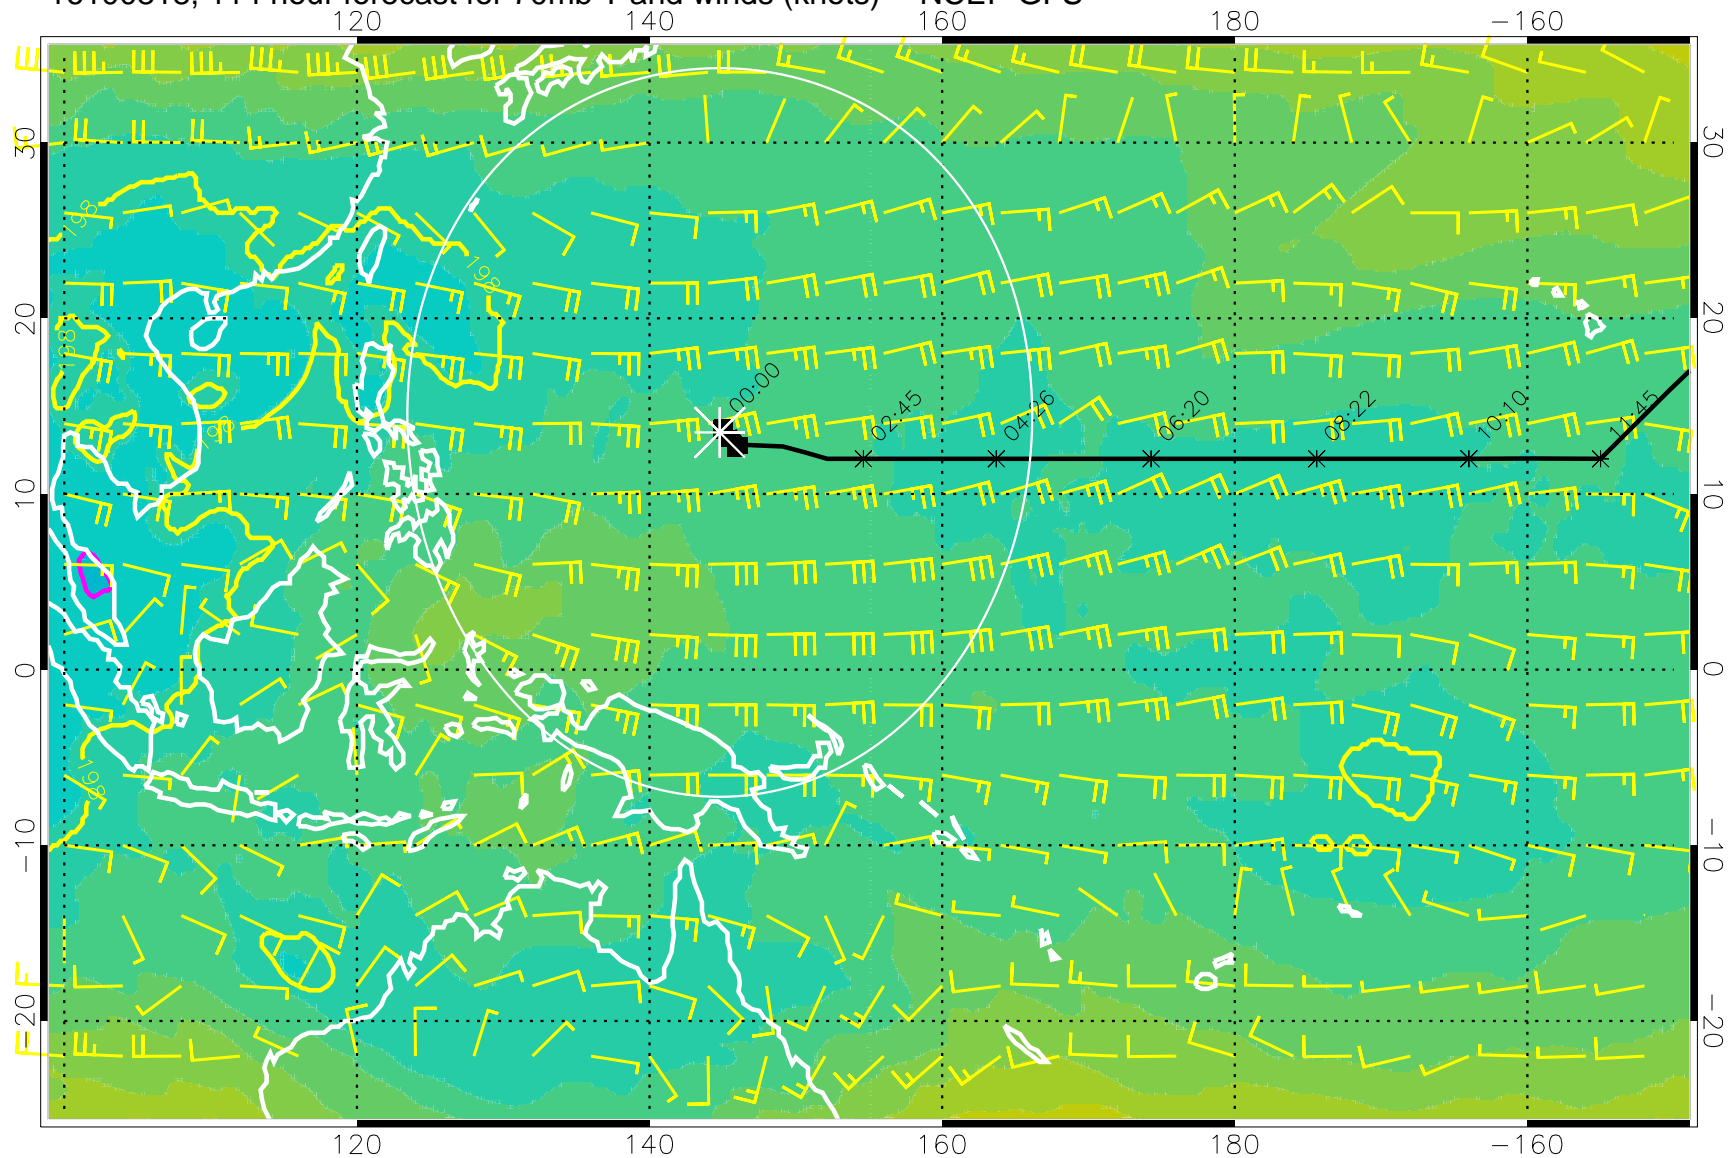

Range ring of 2304 km

16100806, 102 hour forecast for 70mb T and winds (knots) -- NCEP GFS

180      190      200      210      220  
T, K

190K Isotherm    192.5K Isotherm  
195K Isotherm    197.5K Isotherm

Range ring of 2304 km

16100812, 108 hour forecast for 70mb T and winds (knots) -- NCEP GFS

180 190 200 210 220

T, K

190K Isotherm 192.5K Isotherm  
195K Isotherm 197.5K Isotherm

Range ring of 2304 km

16100818, 114 hour forecast for 70mb T and winds (knots) -- NCEP GFS

180 190 200 210 220

T, K

190K Isotherm 192.5K Isotherm  
195K Isotherm 197.5K Isotherm

Range ring of 2304 km

16100900, 120 hour forecast for 70mb T and winds (knots) -- NCEP GFS

180    190    200    210    220  
T, K

190K Isotherm    192.5K Isotherm  
195K Isotherm    197.5K Isotherm

Range ring of 2304 km