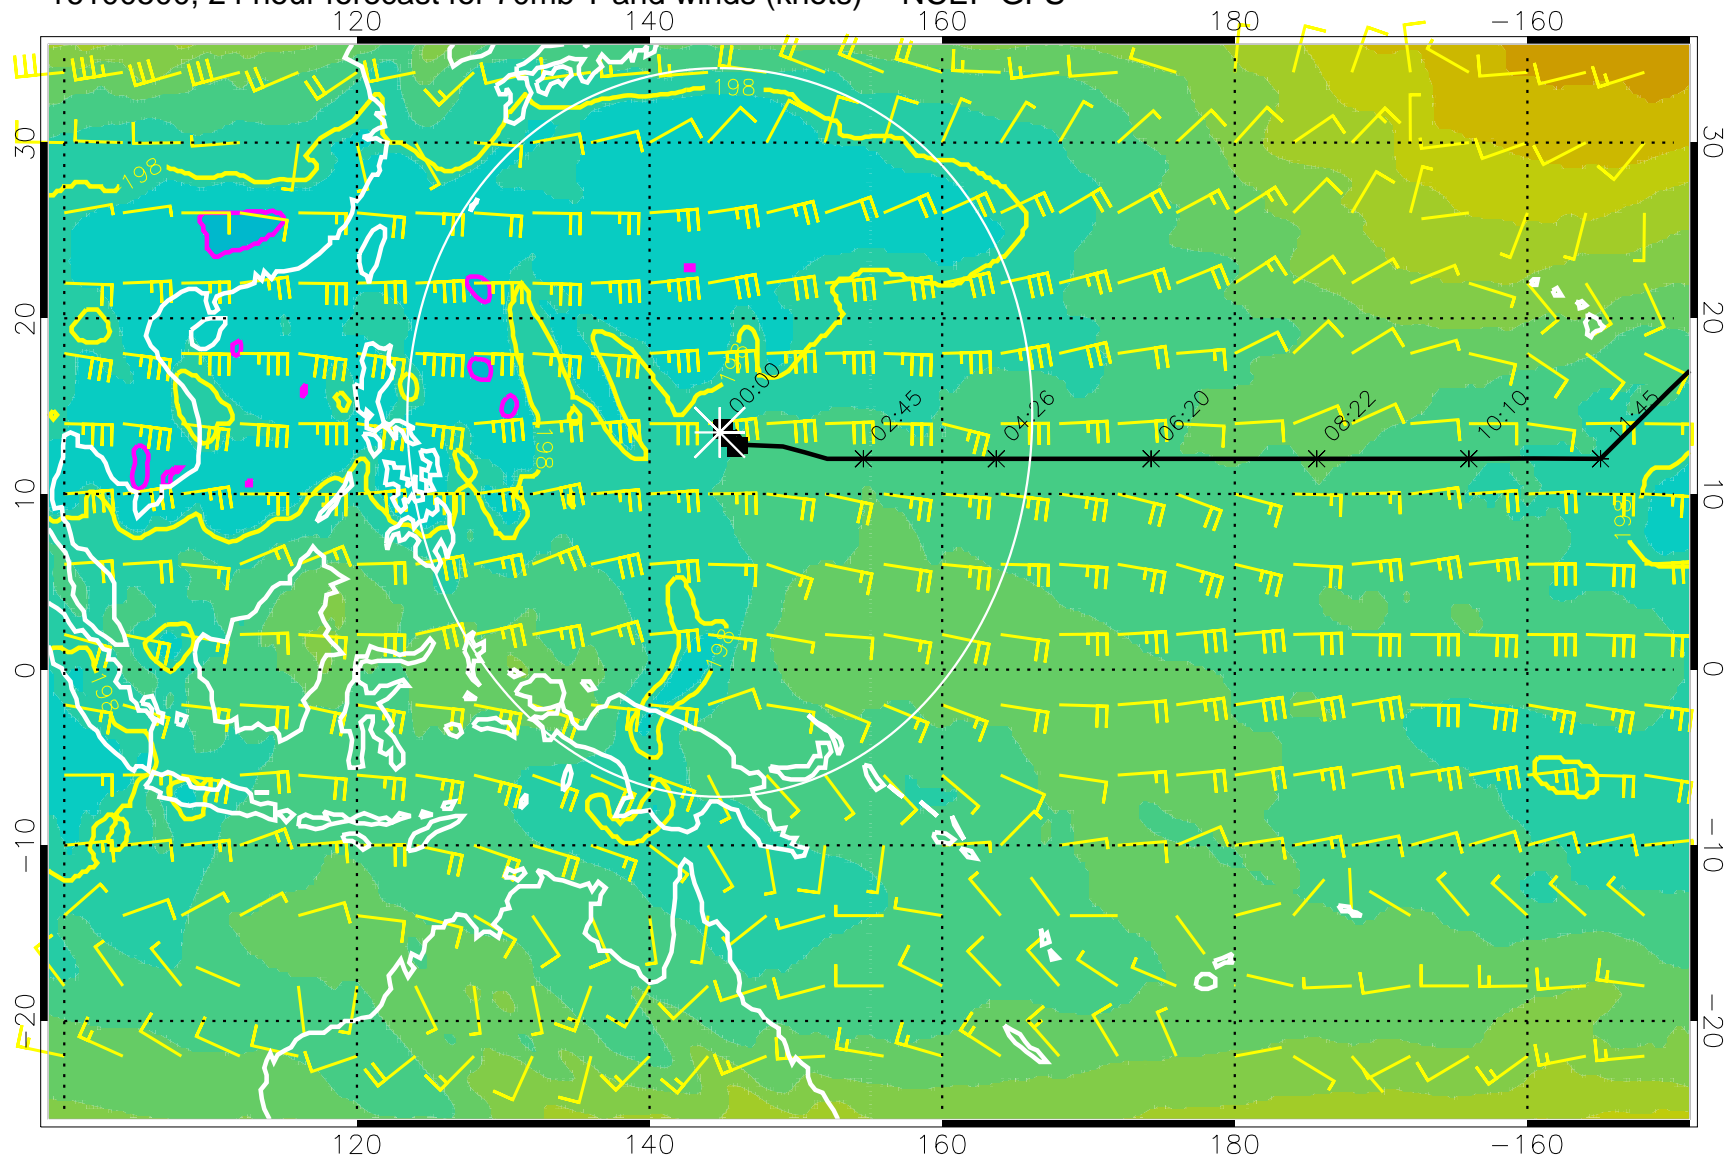

180 190 200 210 220

T, K

190K Isotherm 192.5K Isotherm  
195K Isotherm 197.5K Isotherm

Range ring of 2304 km

16100418, 18 hour forecast for 70mb T and winds (knots) -- NCEP GFS

180      190      200      210      220  
T, K

190K Isotherm    192.5K Isotherm  
195K Isotherm    197.5K Isotherm

Range ring of 2304 km

16100500, 24 hour forecast for 70mb T and winds (knots) -- NCEP GFS

180 190 200 210 220

T, K

190K Isotherm 192.5K Isotherm  
195K Isotherm 197.5K Isotherm

180    190    200    210    220  
T, K

190K Isotherm    192.5K Isotherm  
195K Isotherm    197.5K Isotherm

Range ring of 2304 km

16100518, 42 hour forecast for 70mb T and winds (knots) -- NCEP GFS

180 190 200 210 220