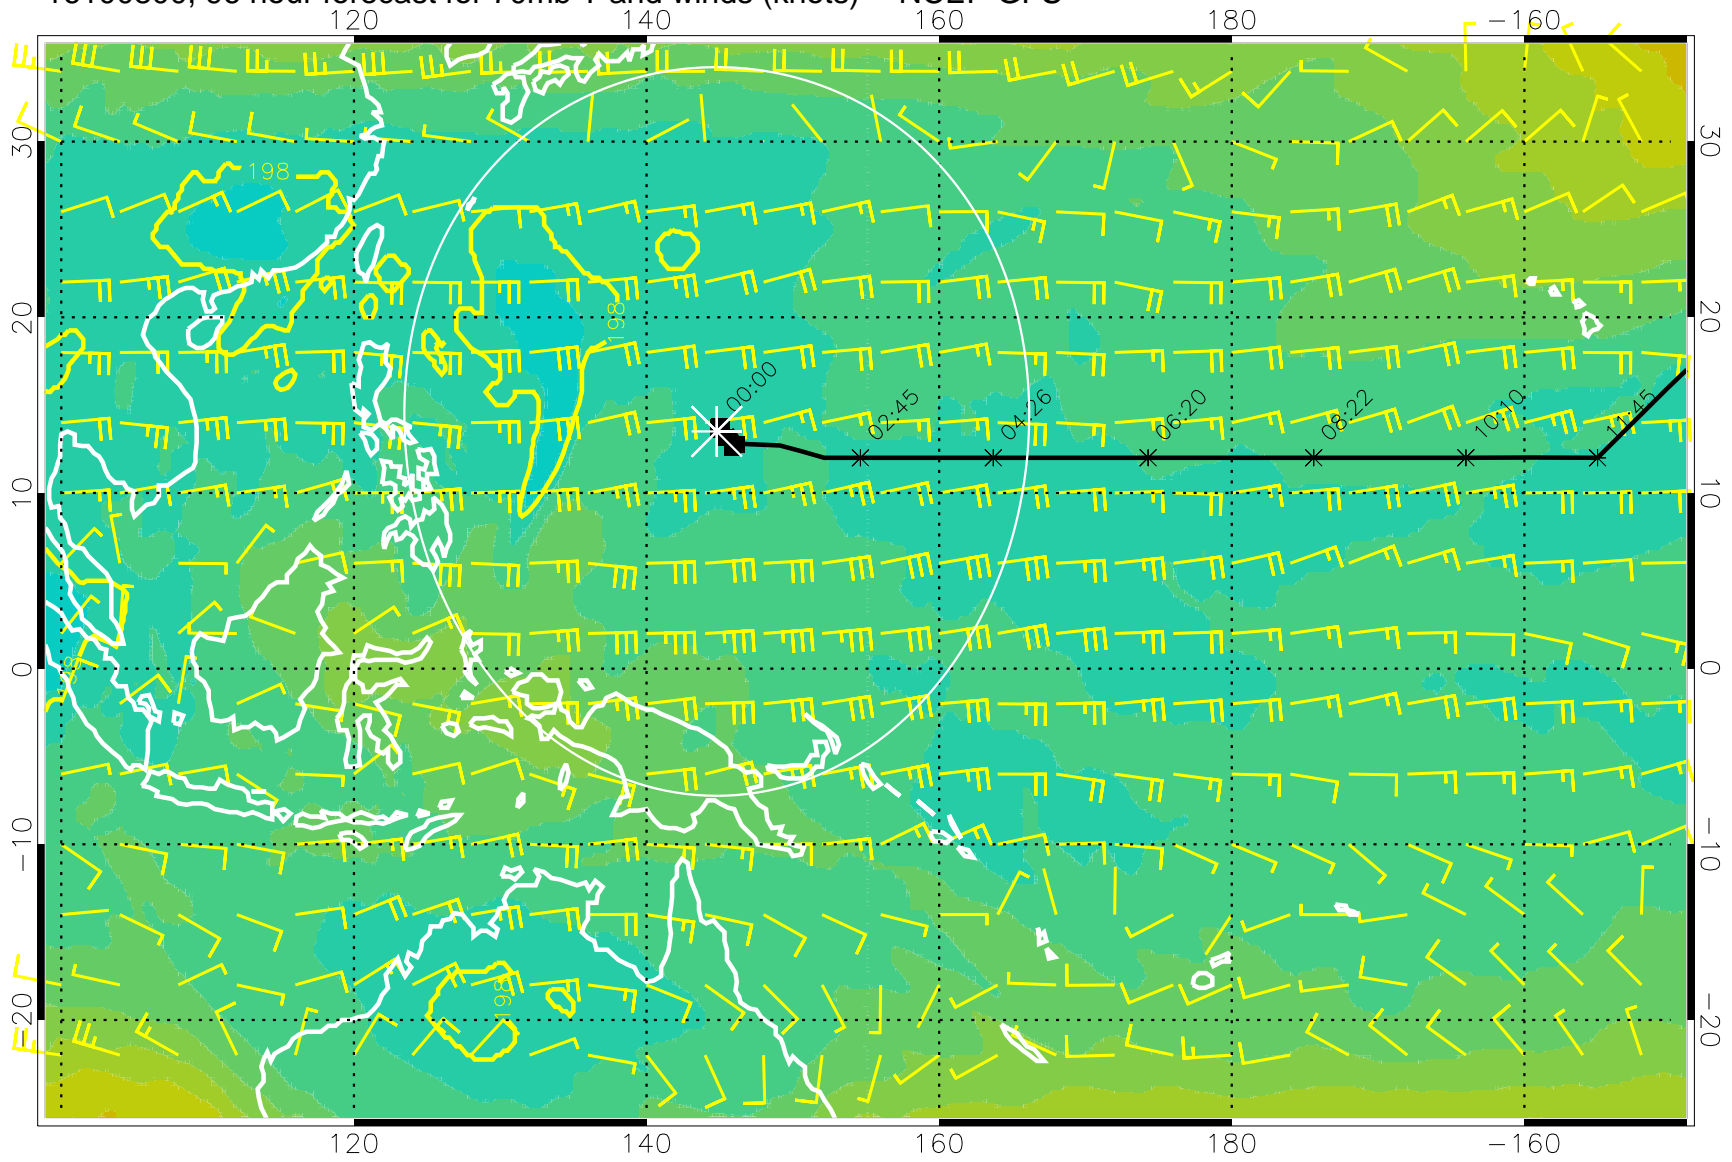

180 190 200 210 220

T, K

190K Isotherm 192.5K Isotherm  
195K Isotherm 197.5K Isotherm

Range ring of 2304 km

16100712, 84 hour forecast for 70mb T and winds (knots) -- NCEP GFS

180      190      200      210      220  
T, K

190K Isotherm    192.5K Isotherm  
195K Isotherm    197.5K Isotherm

Range ring of 2304 km

16100718, 90 hour forecast for 70mb T and winds (knots) -- NCEP GFS

180 190 200 210 220

T, K

190K Isotherm 192.5K Isotherm  
195K Isotherm 197.5K Isotherm

Range ring of 2304 km

16100800, 96 hour forecast for 70mb T and winds (knots) -- NCEP GFS

180      190      200      210      220  
T, K

190K Isotherm    192.5K Isotherm  
195K Isotherm    197.5K Isotherm

Range ring of 2304 km

16100806, 102 hour forecast for 70mb T and winds (knots) -- NCEP GFS

180      190      200      210      220  
T, K

190K Isotherm    192.5K Isotherm  
195K Isotherm    197.5K Isotherm