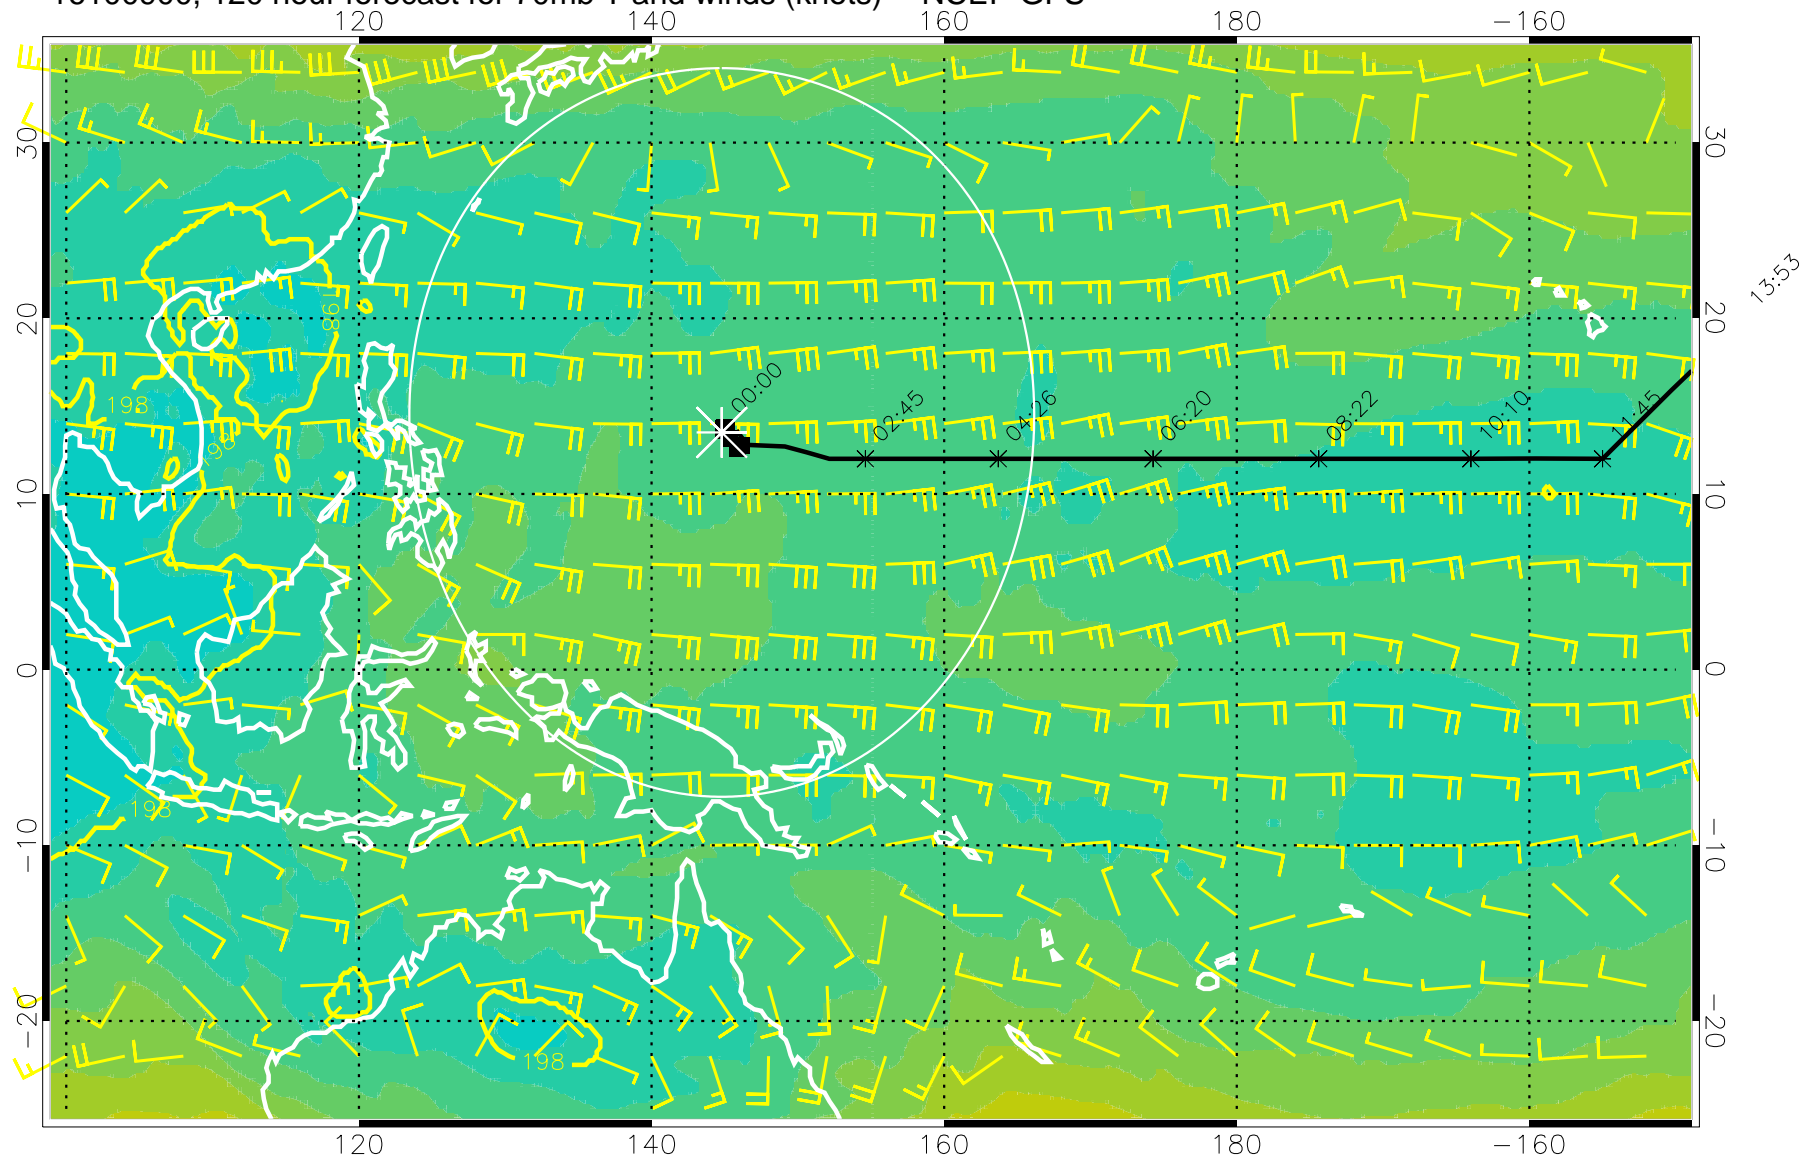

Range ring of 2304 km

16100806, 102 hour forecast for 70mb T and winds (knots) -- NCEP GFS

180      190      200      210      220  
T, K

190K Isotherm    192.5K Isotherm  
195K Isotherm    197.5K Isotherm

Range ring of 2304 km

16100812, 108 hour forecast for 70mb T and winds (knots) -- NCEP GFS

180 190 200 210 220

T, K

190K Isotherm 192.5K Isotherm  
195K Isotherm 197.5K Isotherm

Range ring of 2304 km

16100818, 114 hour forecast for 70mb T and winds (knots) -- NCEP GFS

180 190 200 210 220

T, K

190K Isotherm 192.5K Isotherm  
195K Isotherm 197.5K Isotherm

Range ring of 2304 km

16100900, 120 hour forecast for 70mb T and winds (knots) -- NCEP GFS

180    190    200    210    220  
T, K

190K Isotherm    192.5K Isotherm  
195K Isotherm    197.5K Isotherm

Range ring of 2304 km