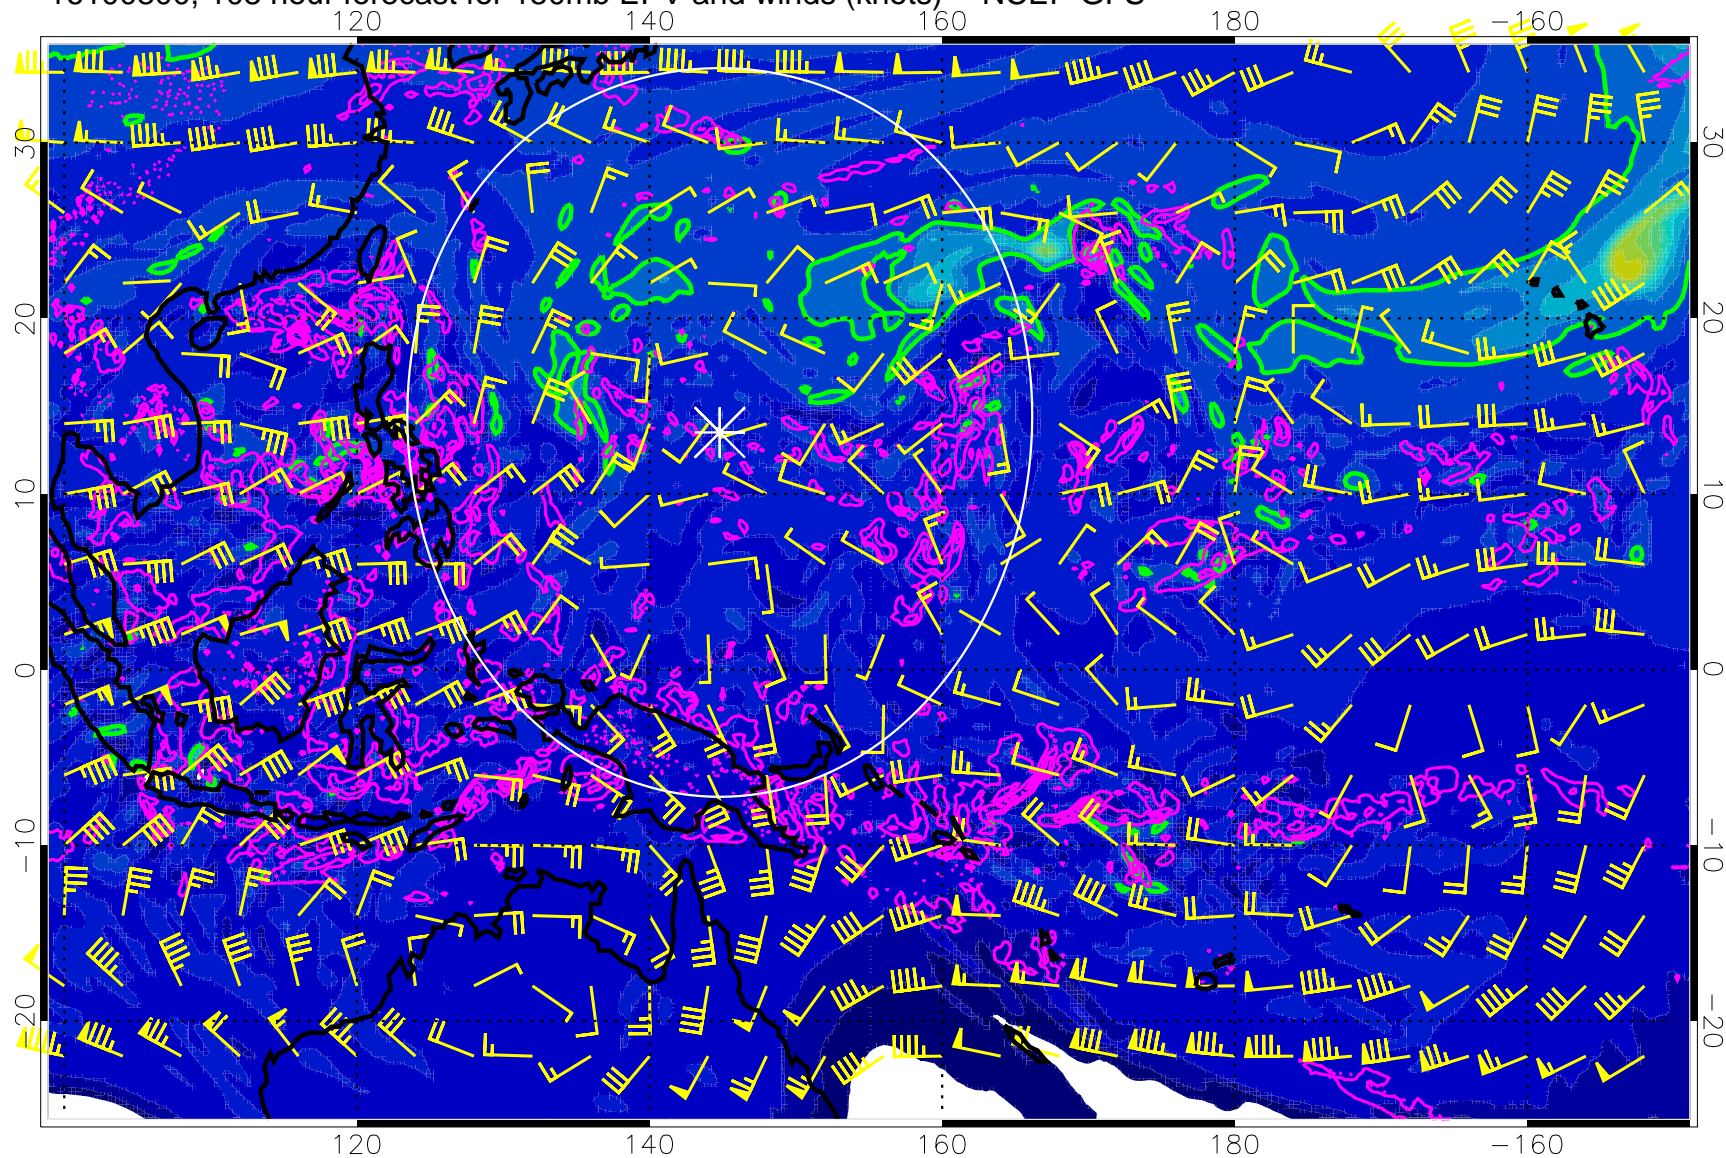

0 5.0×10^{-6} 1.0×10^{-5} 1.5×10^{-5}
PVU

Precip (tot dot, conv sol) mm/day 40 mm/day contours, min 20

EPV Tropopause (2 PVU) Position

Range ring of 2304 km

16100718, 102 hour forecast for 150mb EPV and winds (knots) -- NCEP GFS

0 5.0×10^{-6} 1.0×10^{-5} 1.5×10^{-5}
PVU

Precip (tot dot, conv sol) mm/day 40 mm/day contours, min 20

EPV Tropopause (2 PVU) Position

Range ring of 2304 km

16100800, 108 hour forecast for 150mb EPV and winds (knots) -- NCEP GFS