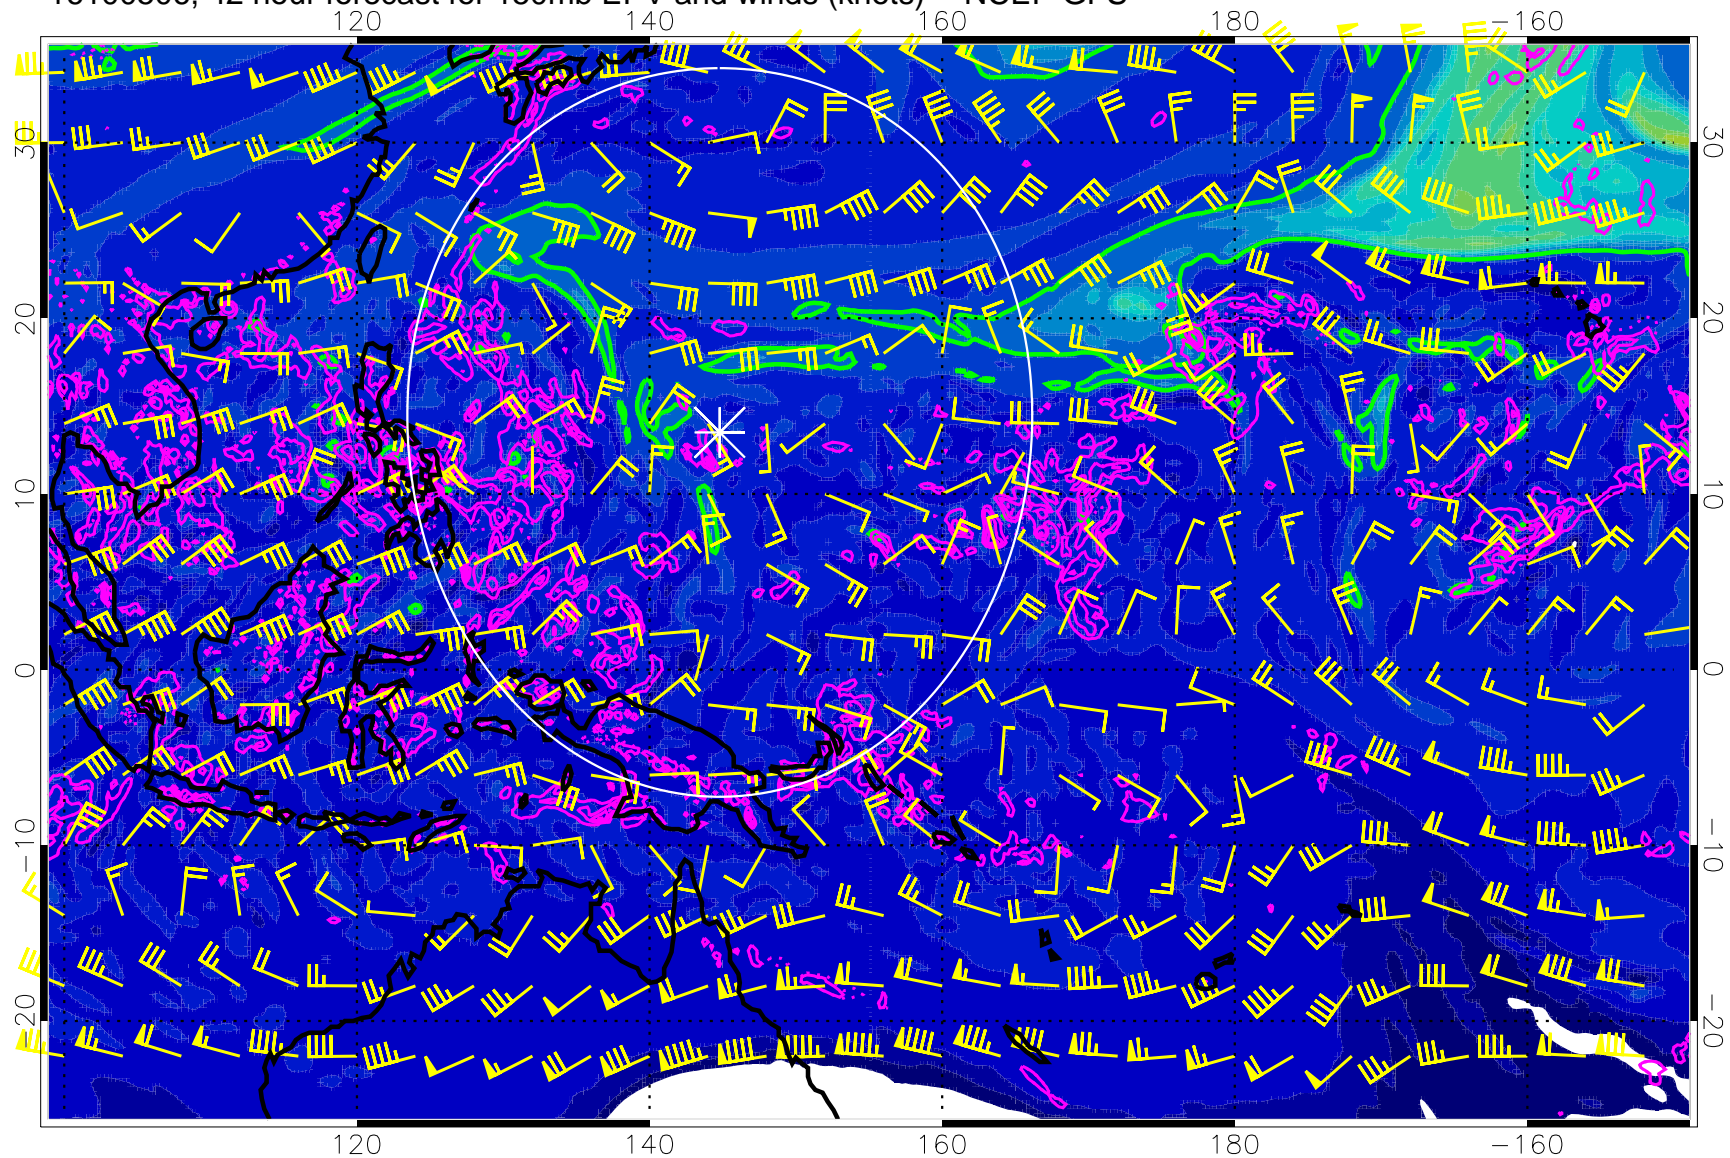

0 5.0×10^{-6} 1.0×10^{-5} 1.5×10^{-5}
PVU

Precip (tot dot, conv sol) mm/day 40 mm/day contours, min 20

EPV Tropopause (2 PVU) Position

Range ring of 2304 km

16100500, 36 hour forecast for 150mb EPV and winds (knots) -- NCEP GFS

0 5.0×10^{-6} 1.0×10^{-5} 1.5×10^{-5}
PVU

Precip (tot dot, conv sol) mm/day 40 mm/day contours, min 20

EPV Tropopause (2 PVU) Position

Range ring of 2304 km

16100506, 42 hour forecast for 150mb EPV and winds (knots) -- NCEP GFS