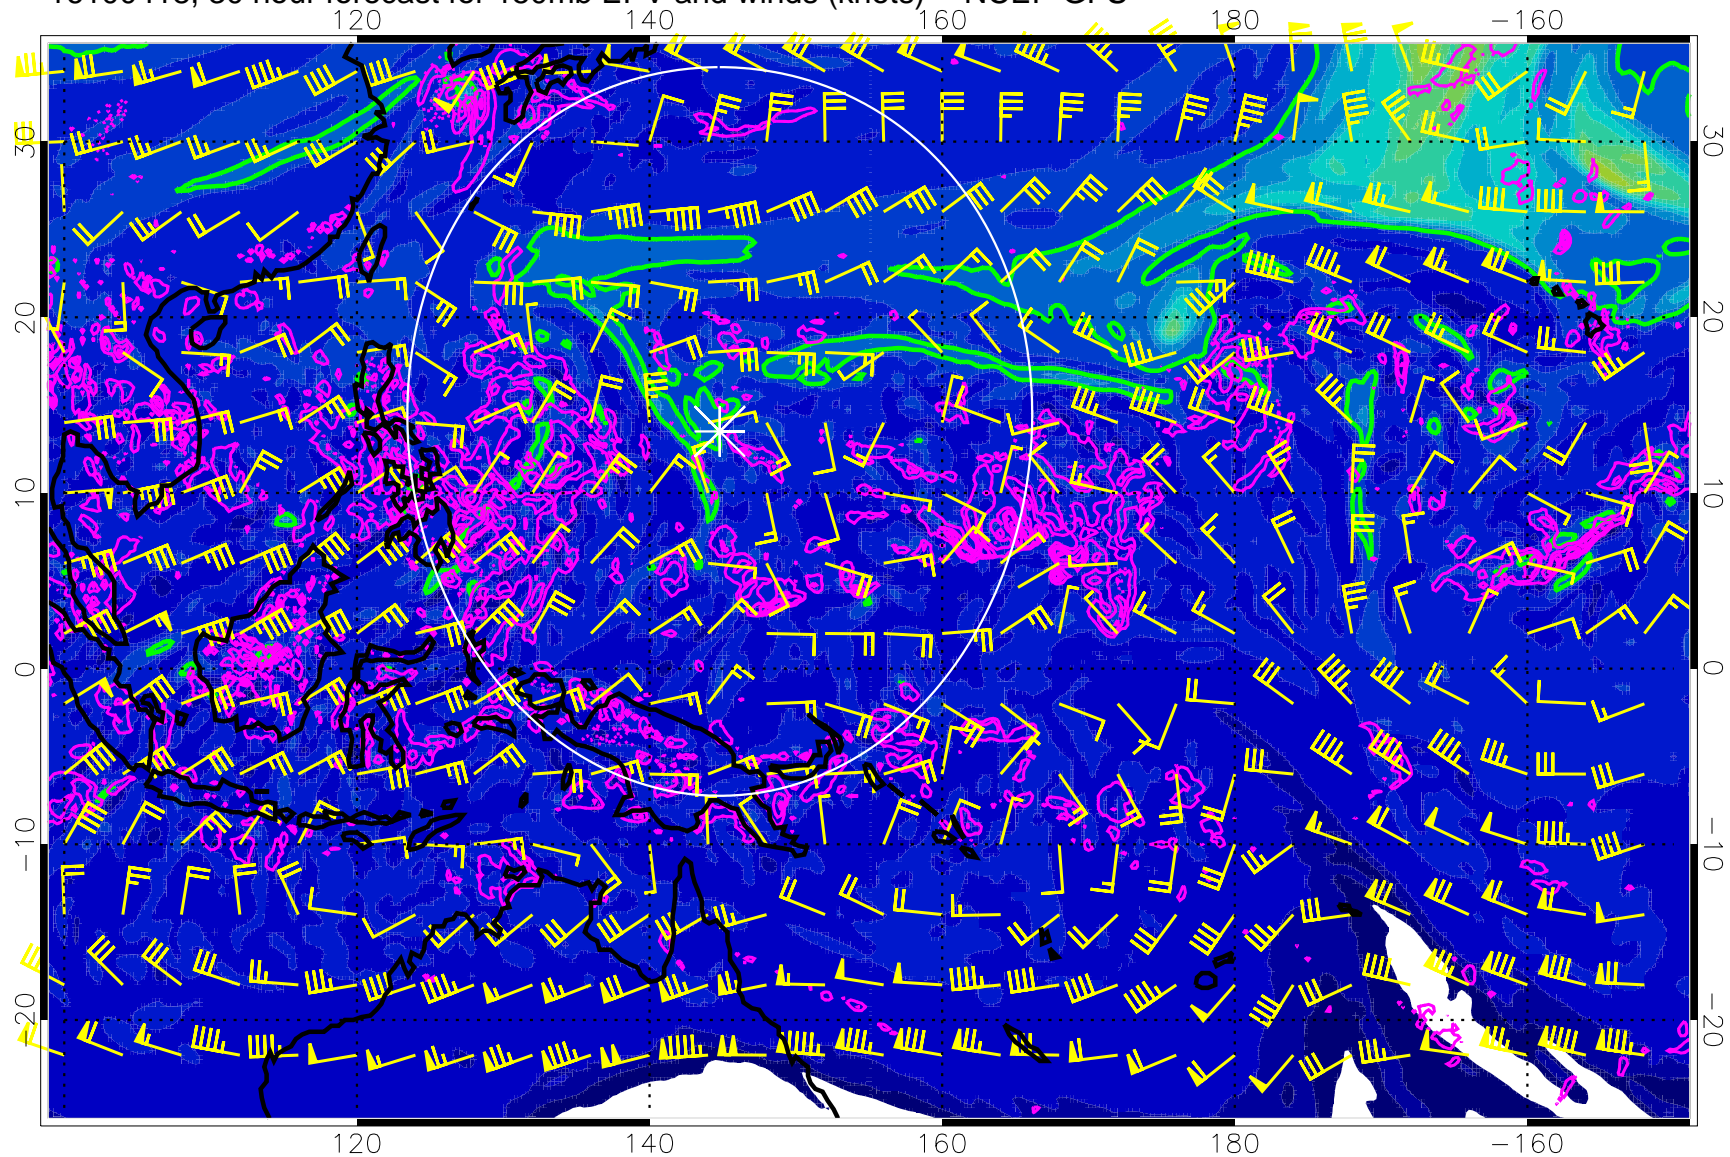

0 5.0×10^{-6} 1.0×10^{-5} 1.5×10^{-5}
PVU

Precip (tot dot, conv sol) mm/day 40 mm/day contours, min 20

EPV Tropopause (2 PVU) Position

Range ring of 2304 km

16100406, 18 hour forecast for 150mb EPV and winds (knots) -- NCEP GFS

0 5.0×10^{-6} 1.0×10^{-5} 1.5×10^{-5}
PVU

Precip (tot dot, conv sol) mm/day 40 mm/day contours, min 20

EPV Tropopause (2 PVU) Position

Range ring of 2304 km

16100412, 24 hour forecast for 150mb EPV and winds (knots) -- NCEP GFS

0 5.0×10^{-6} 1.0×10^{-5} 1.5×10^{-5}
PVU

Precip (tot dot, conv sol) mm/day 40 mm/day contours, min 20

EPV Tropopause (2 PVU) Position

Range ring of 2304 km

16100418, 30 hour forecast for 150mb EPV and winds (knots) -- NCEP GFS

0 5.0×10^{-6} 1.0×10^{-5} 1.5×10^{-5}
PVU

Precip (tot dot, conv sol) mm/day 40 mm/day contours, min 20

EPV Tropopause (2 PVU) Position

Range ring of 2304 km

16100500, 36 hour forecast for 150mb EPV and winds (knots) -- NCEP GFS