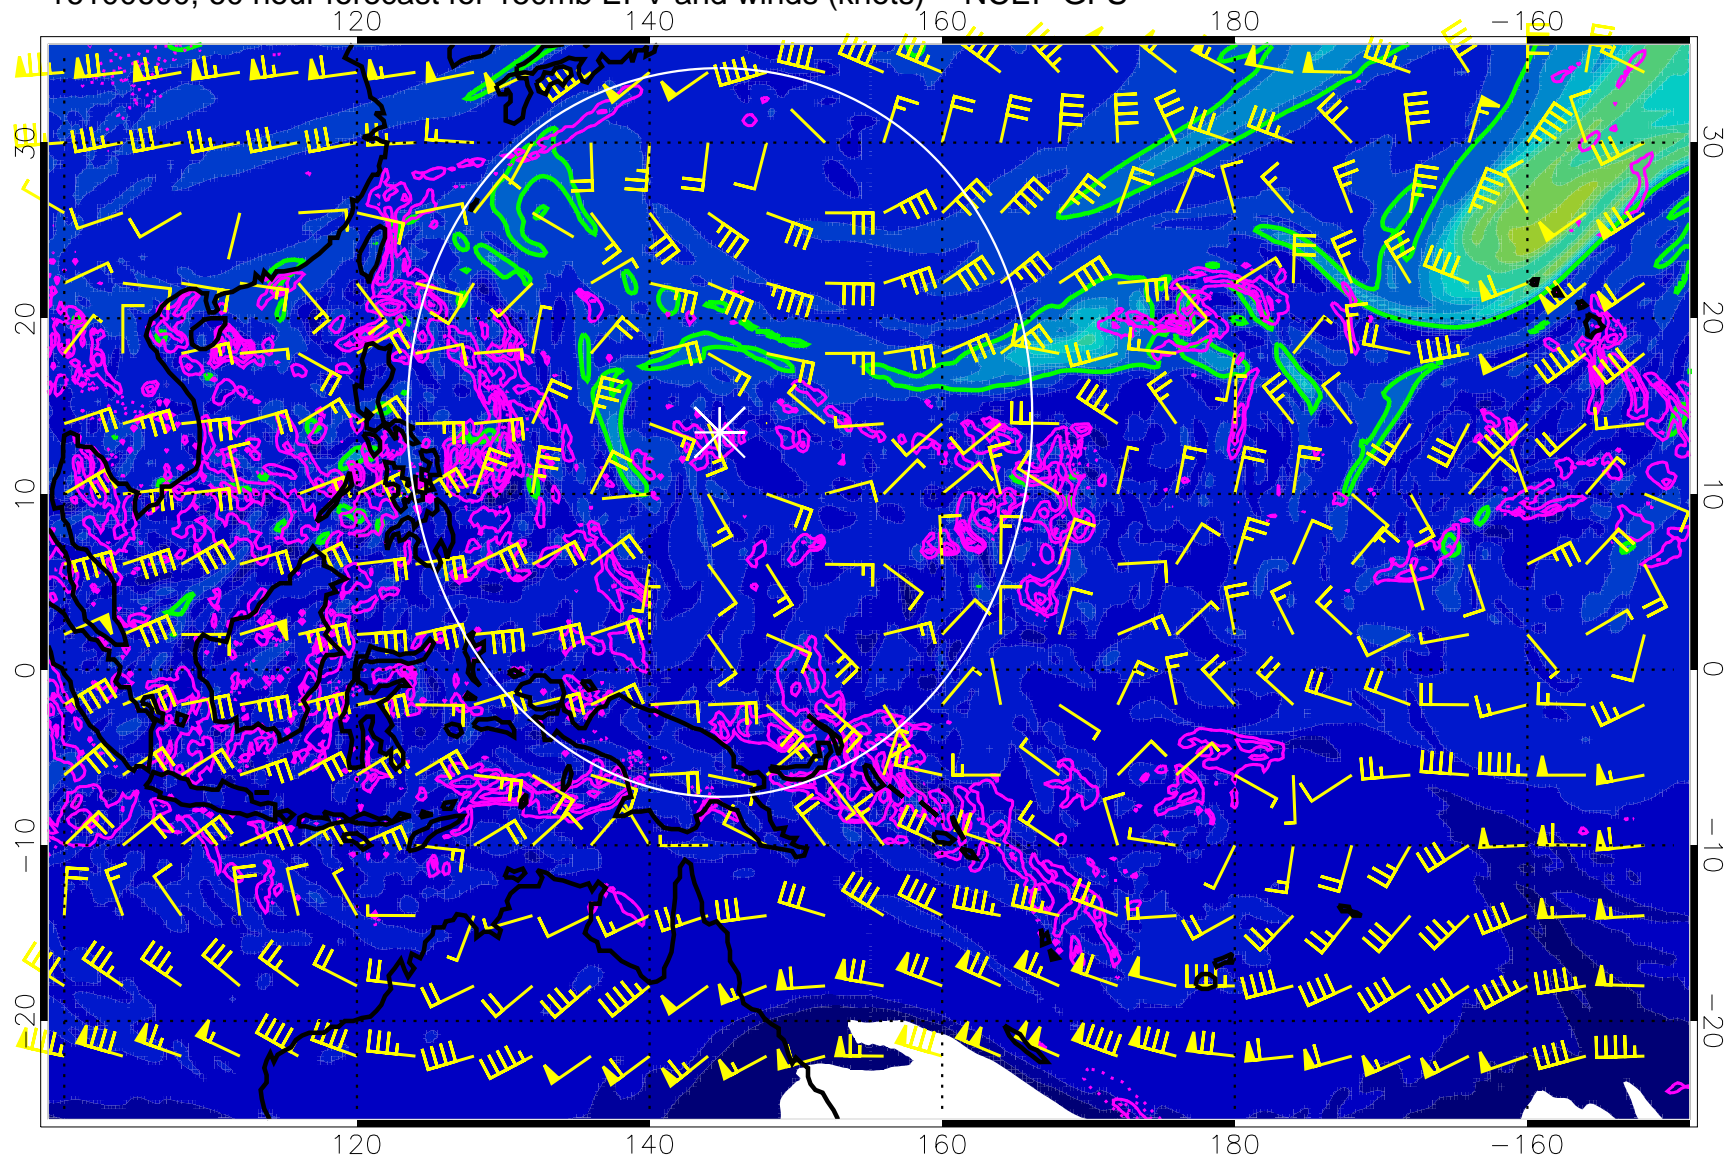

16100600, 60 hour forecast for 150mb EPV and winds (knots) -- NCEP GFS

0   5.0×10^{-6} 1.0×10^{-5} 1.5×10^{-5}
PVU

Precip (tot dot, conv sol) mm/day 40 mm/day contours, min 20

EPV Tropopause (2 PVU) Position

Range ring of 2304 km