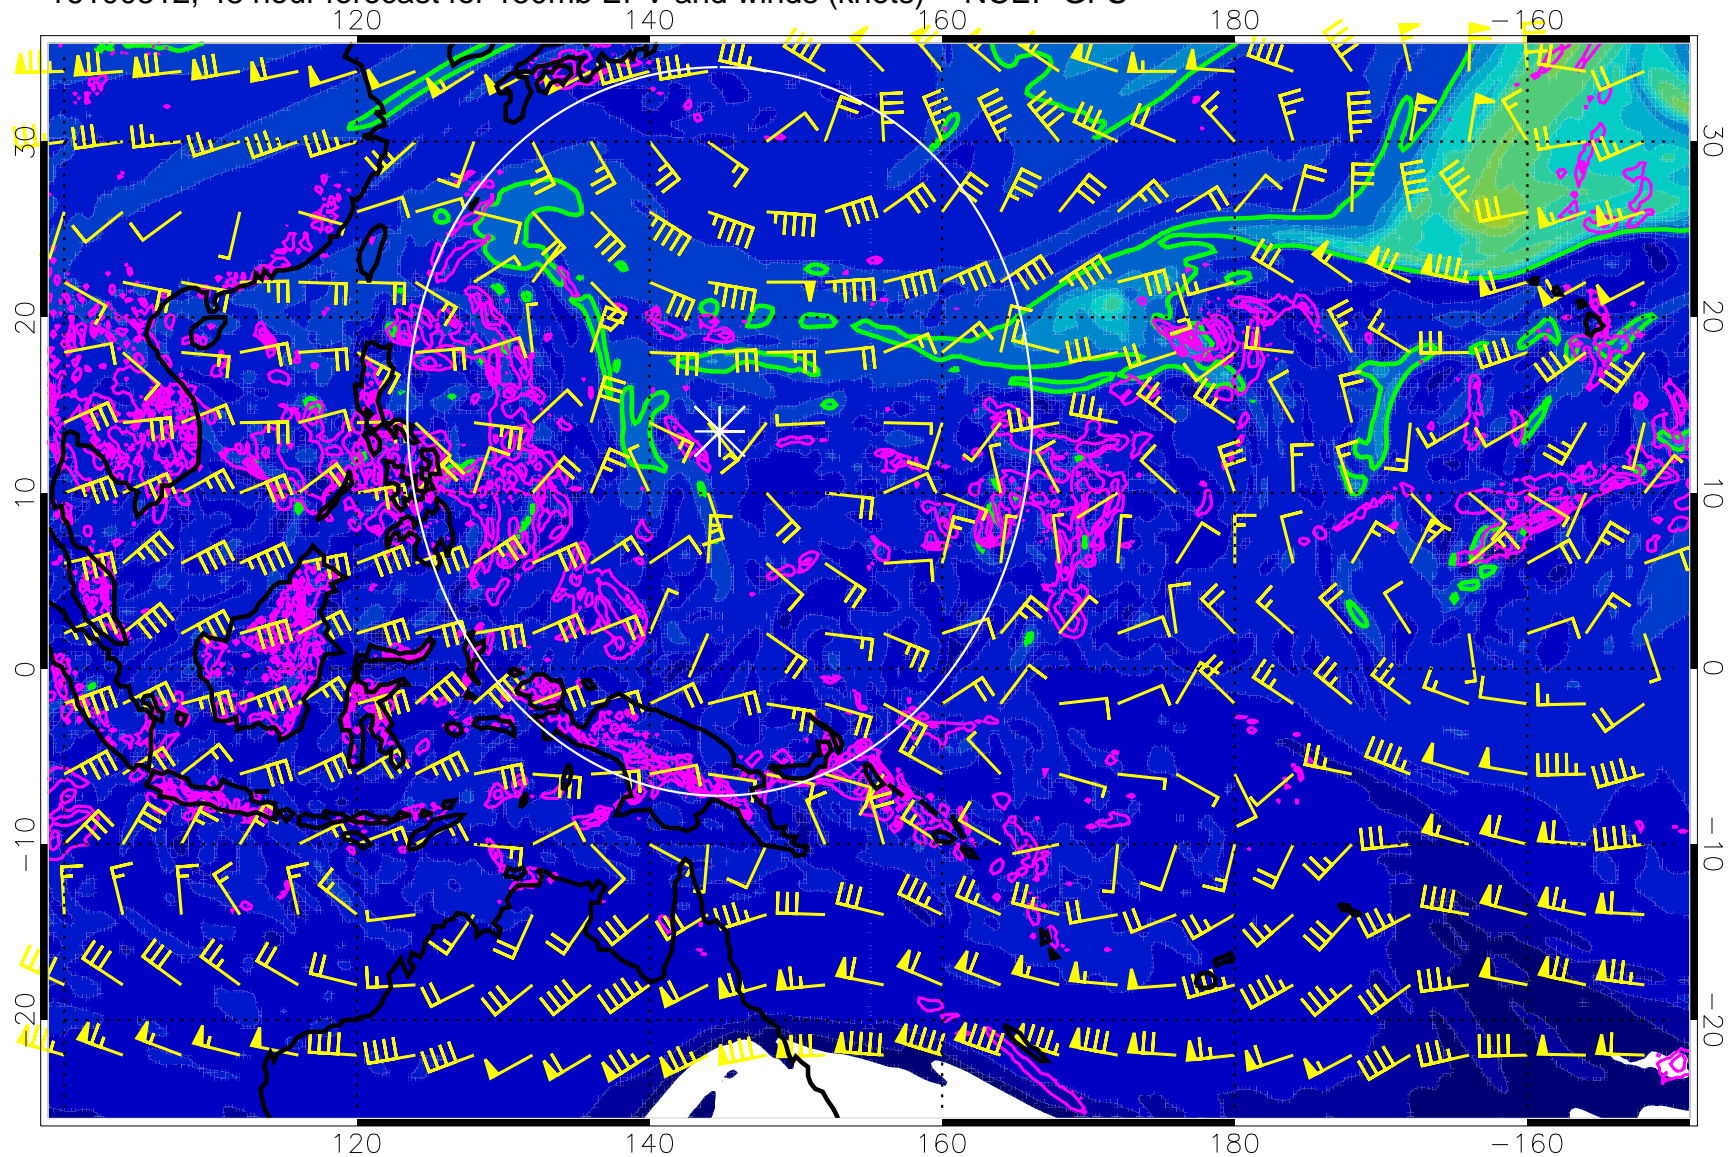

16100512, 48 hour forecast for 150mb EPV and winds (knots) -- NCEP GFS

0   5.0×10^{-6} 1.0×10^{-5} 1.5×10^{-5}
PVU

Precip (tot dot, conv sol) mm/day 40 mm/day contours, min 20

EPV Tropopause (2 PVU) Position

Range ring of 2304 km