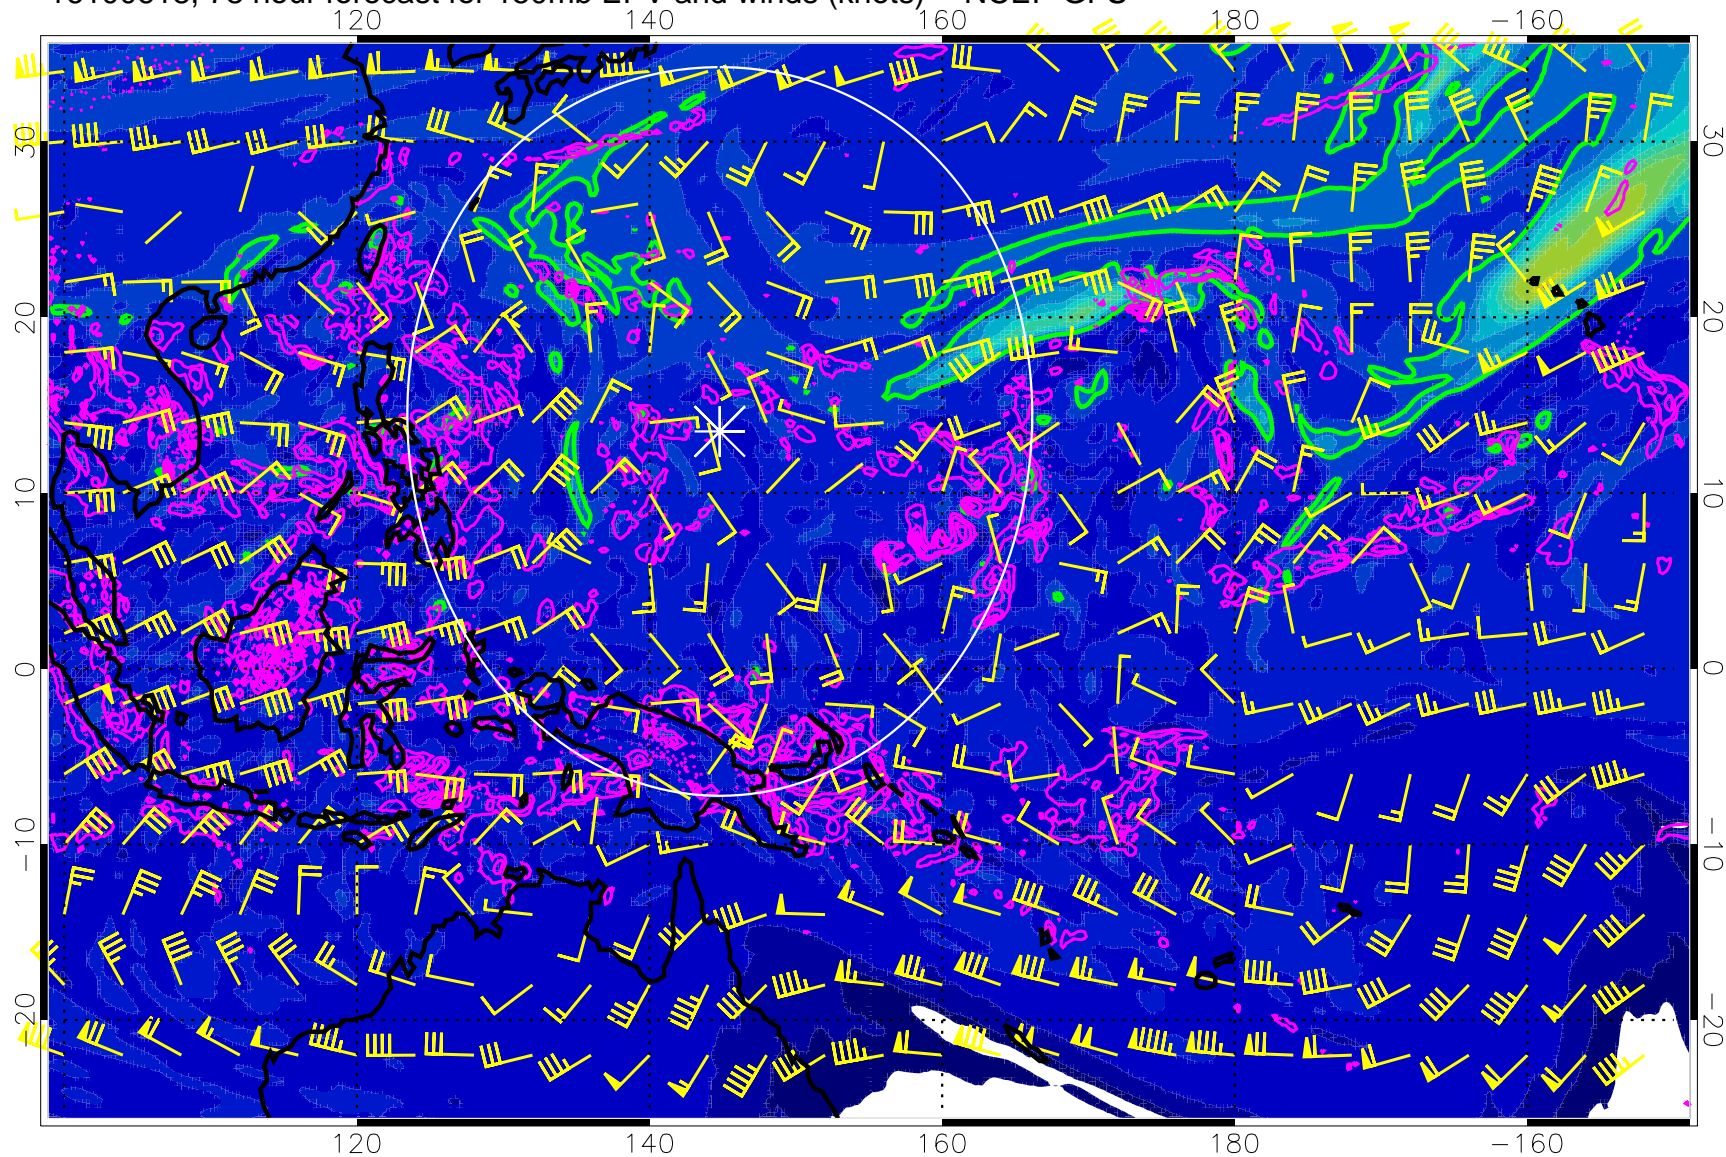

0 5.0×10^{-6} 1.0×10^{-5} 1.5×10^{-5}
PVU

Precip (tot dot, conv sol) mm/day 40 mm/day contours, min 20

EPV Tropopause (2 PVU) Position

Range ring of 2304 km

16100612, 72 hour forecast for 150mb EPV and winds (knots) -- NCEP GFS

0 5.0×10^{-6} 1.0×10^{-5} 1.5×10^{-5}
PVU

Precip (tot dot, conv sol) mm/day 40 mm/day contours, min 20

EPV Tropopause (2 PVU) Position

Range ring of 2304 km

16100618, 78 hour forecast for 150mb EPV and winds (knots) -- NCEP GFS