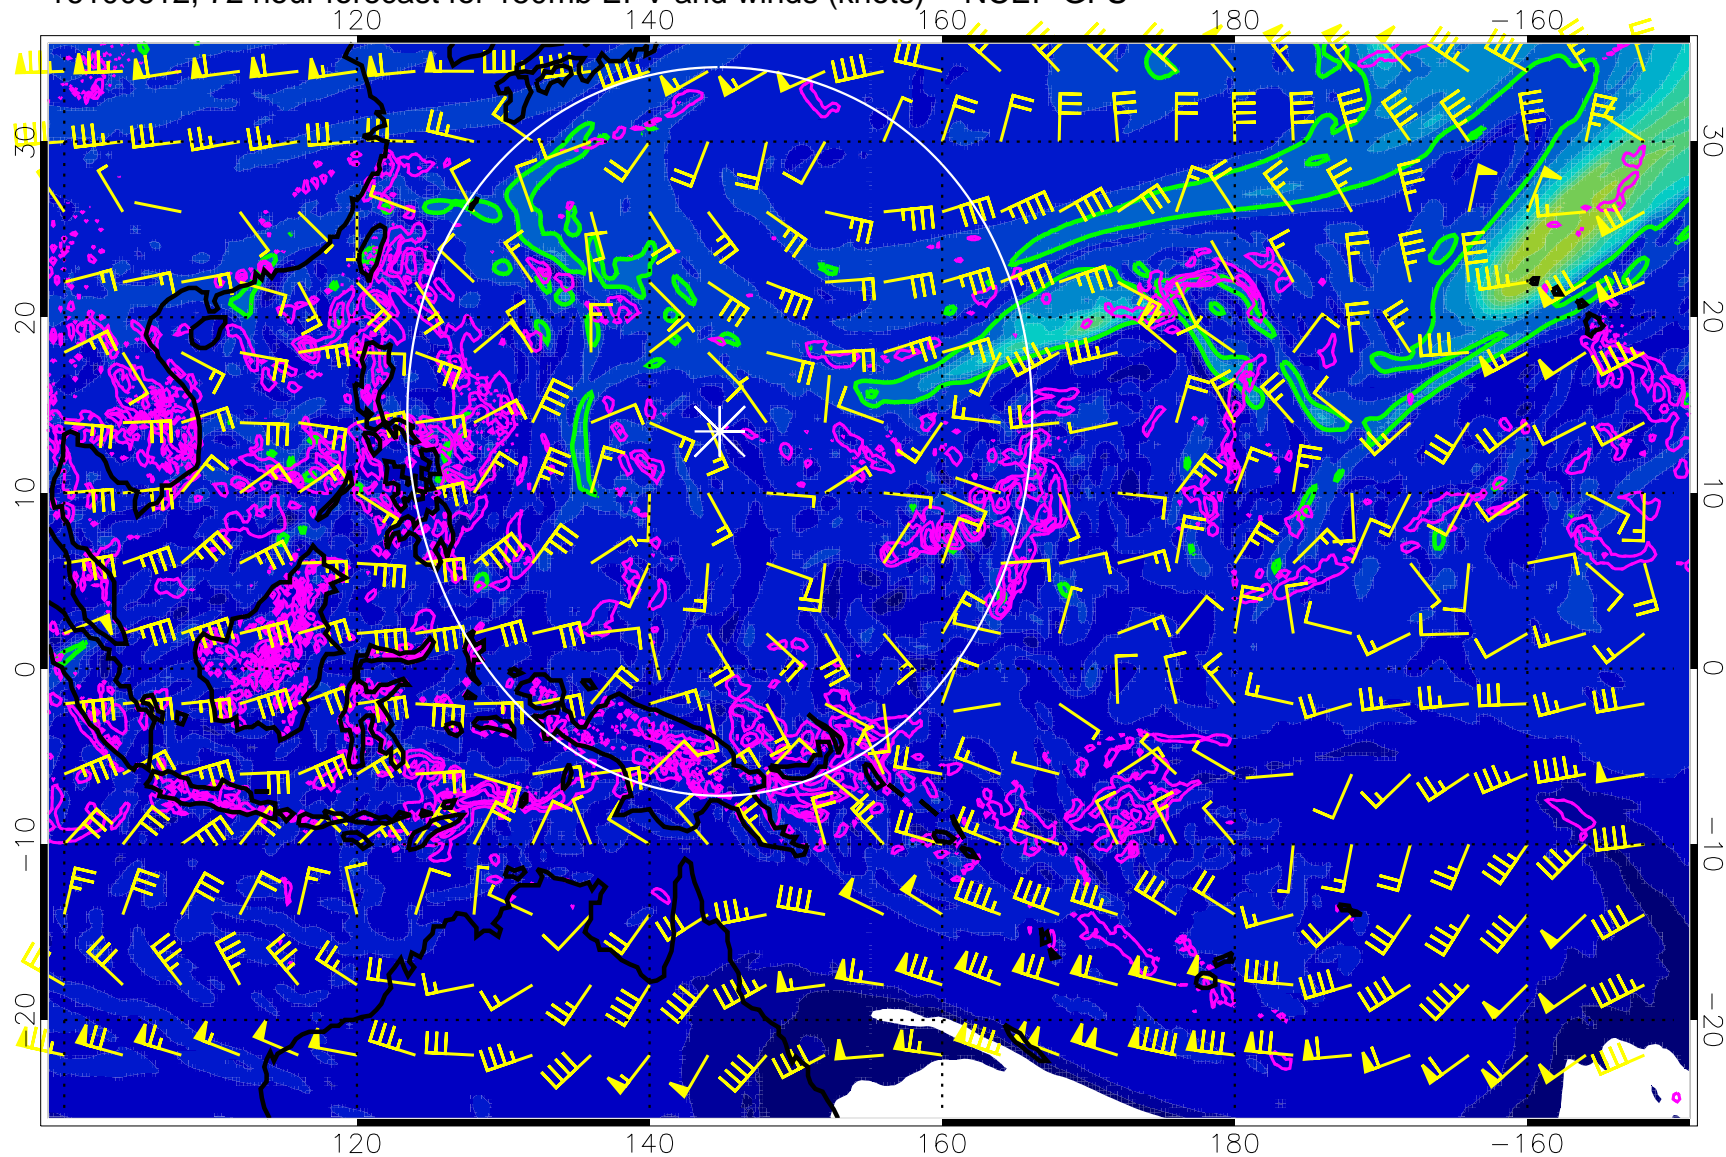

16100612, 72 hour forecast for 150mb EPV and winds (knots) -- NCEP GFS

0   5.0×10^{-6} 1.0×10^{-5} 1.5×10^{-5}
PVU

Precip (tot dot, conv sol) mm/day 40 mm/day contours, min 20

EPV Tropopause (2 PVU) Position

Range ring of 2304 km