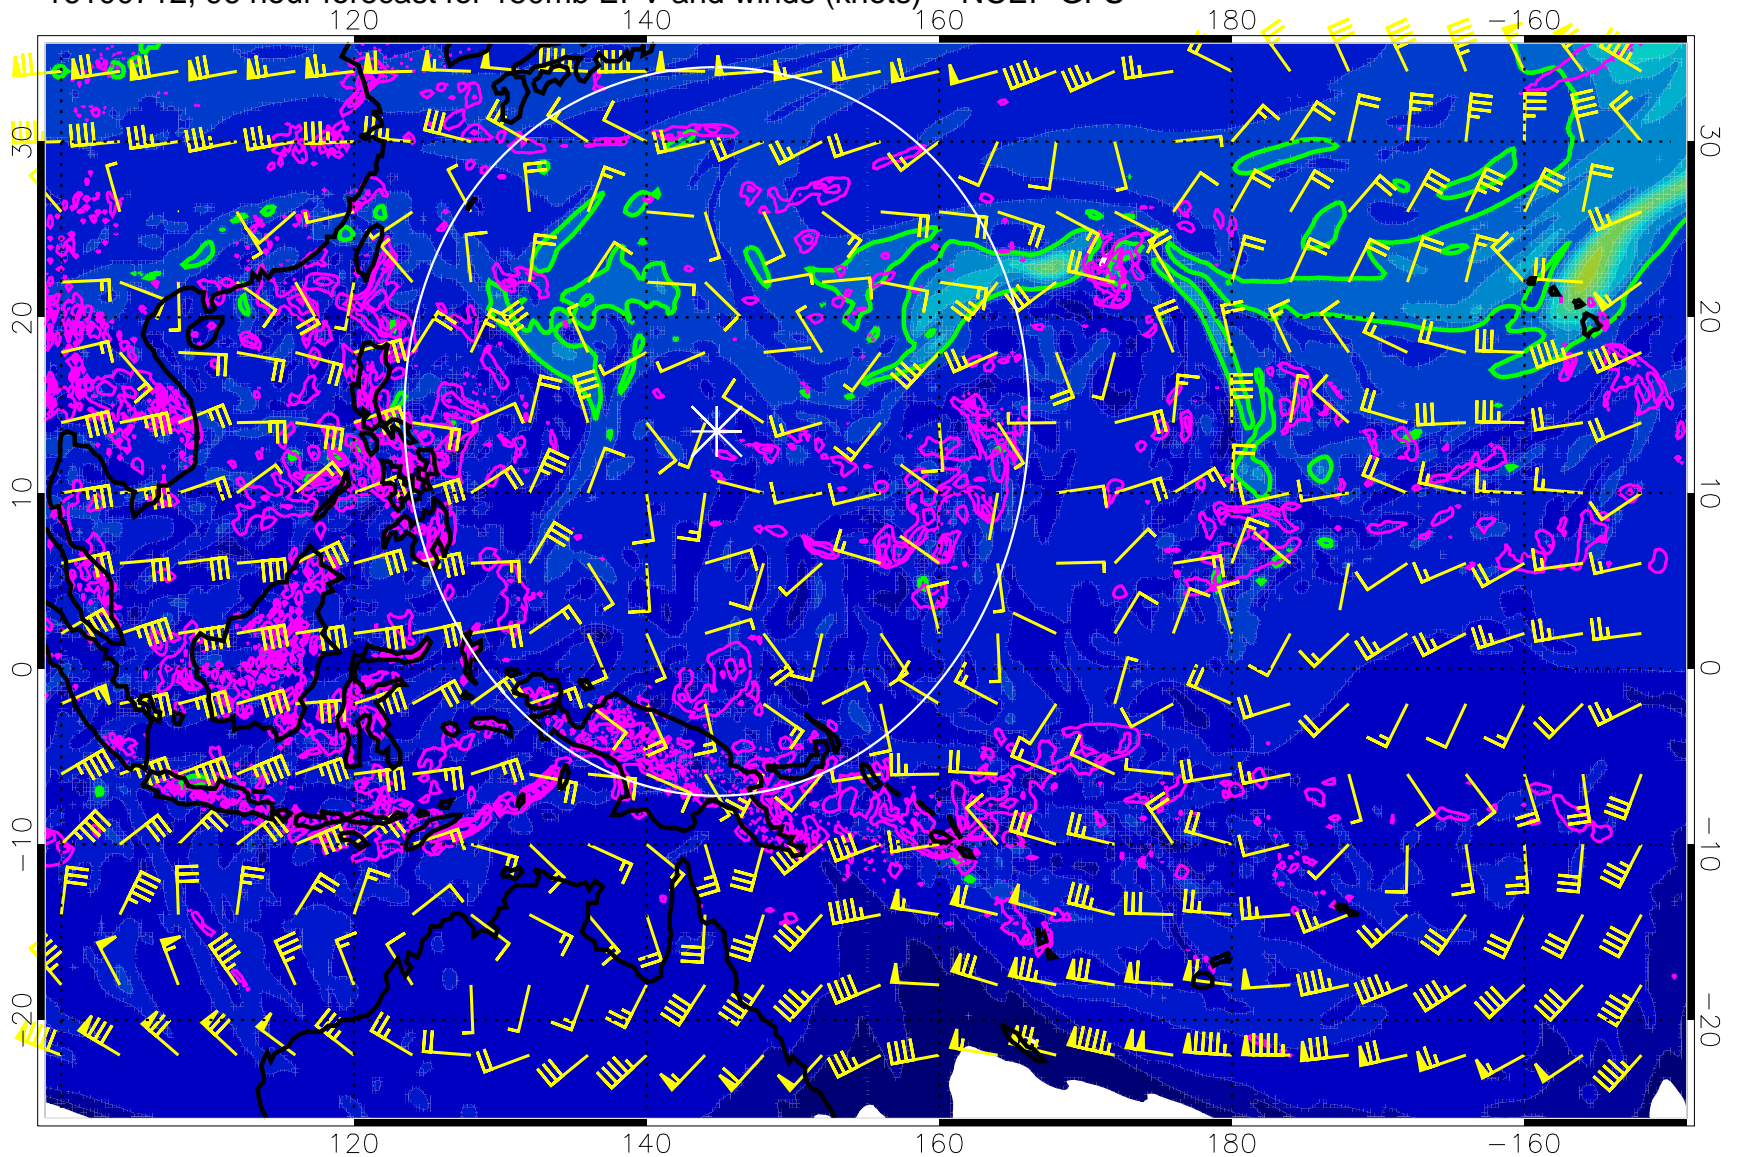

0 5.0×10^{-6} 1.0×10^{-5} 1.5×10^{-5}
PVU

Precip (tot dot, conv sol) mm/day 40 mm/day contours, min 20

EPV Tropopause (2 PVU) Position

Range ring of 2304 km

16100706, 90 hour forecast for 150mb EPV and winds (knots) -- NCEP GFS

0 5.0×10^{-6} 1.0×10^{-5} 1.5×10^{-5}
PVU

Precip (tot dot, conv sol) mm/day 40 mm/day contours, min 20

EPV Tropopause (2 PVU) Position

Range ring of 2304 km

16100712, 96 hour forecast for 150mb EPV and winds (knots) -- NCEP GFS