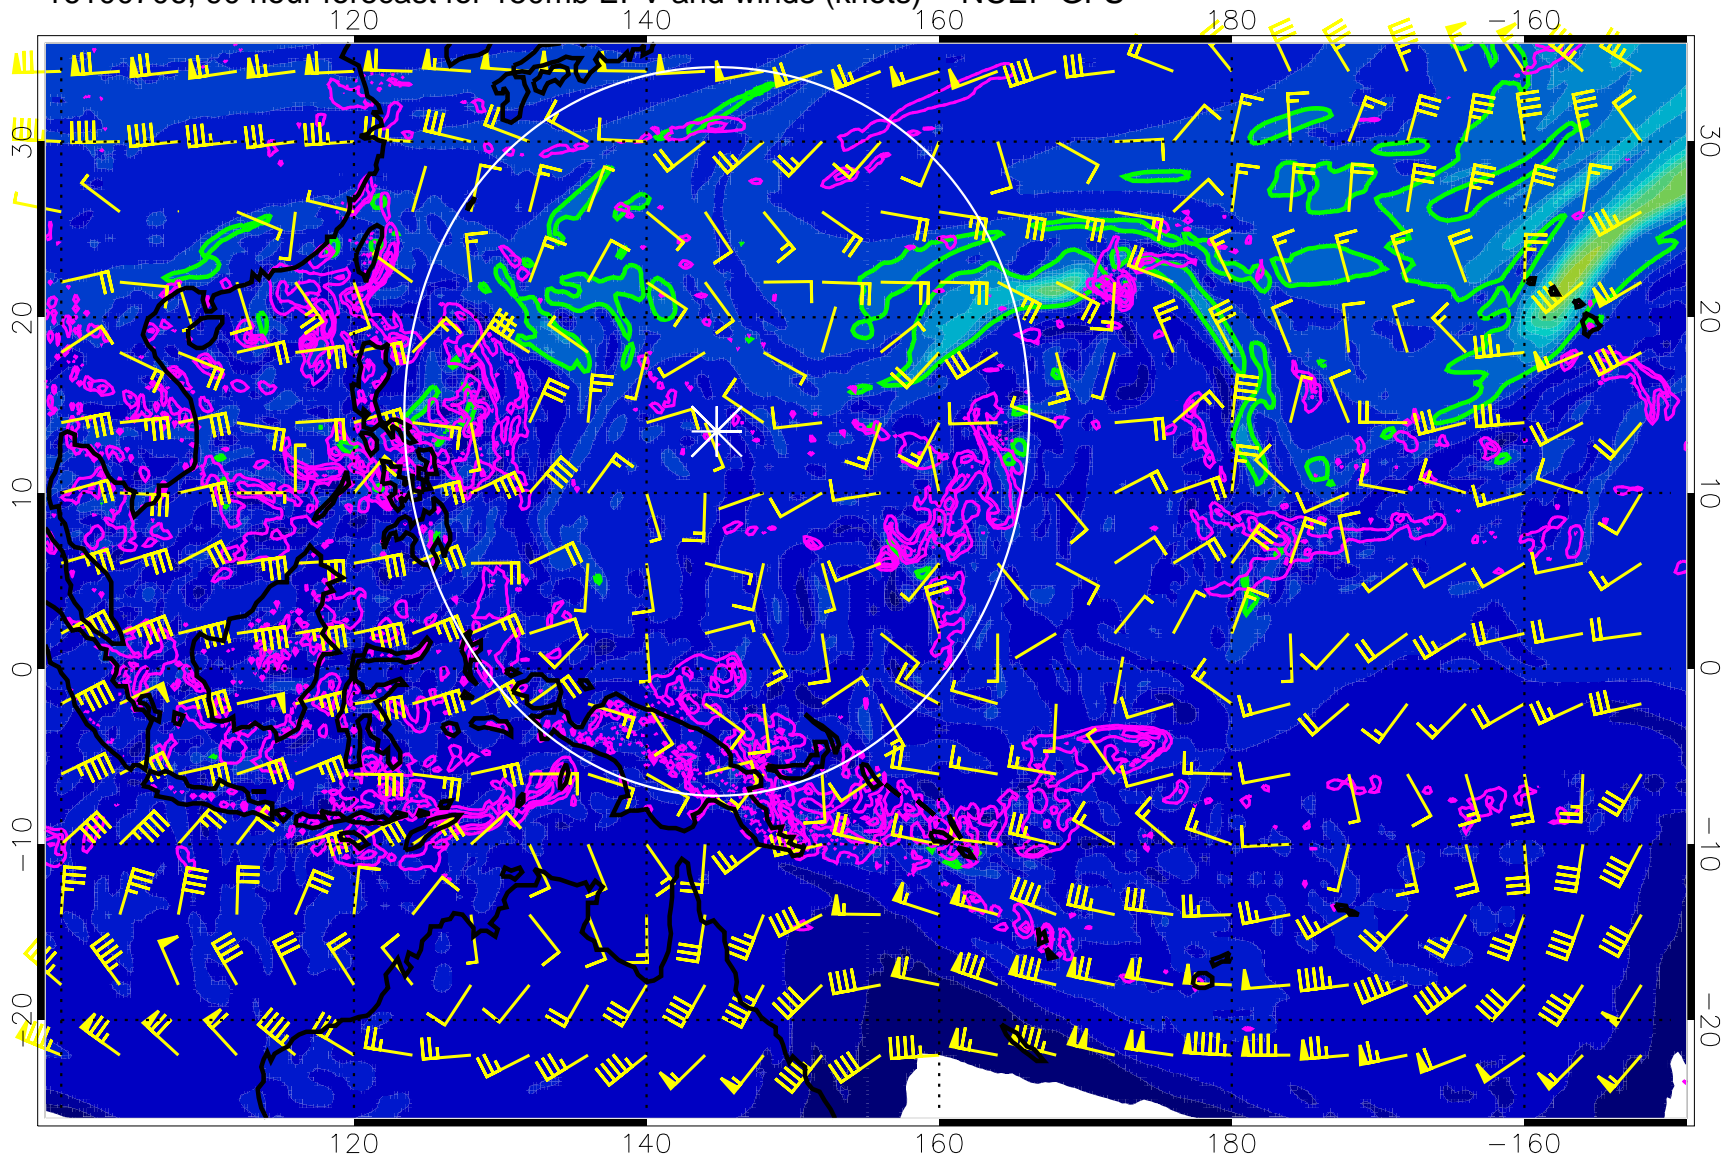

0 5.0×10^{-6} 1.0×10^{-5} 1.5×10^{-5}
PVU

Precip (tot dot, conv sol) mm/day 40 mm/day contours, min 20

EPV Tropopause (2 PVU) Position

Range ring of 2304 km

16100700, 84 hour forecast for 150mb EPV and winds (knots) -- NCEP GFS

0 5.0×10^{-6} 1.0×10^{-5} 1.5×10^{-5}
PVU

Precip (tot dot, conv sol) mm/day 40 mm/day contours, min 20

EPV Tropopause (2 PVU) Position

Range ring of 2304 km

16100706, 90 hour forecast for 150mb EPV and winds (knots) -- NCEP GFS