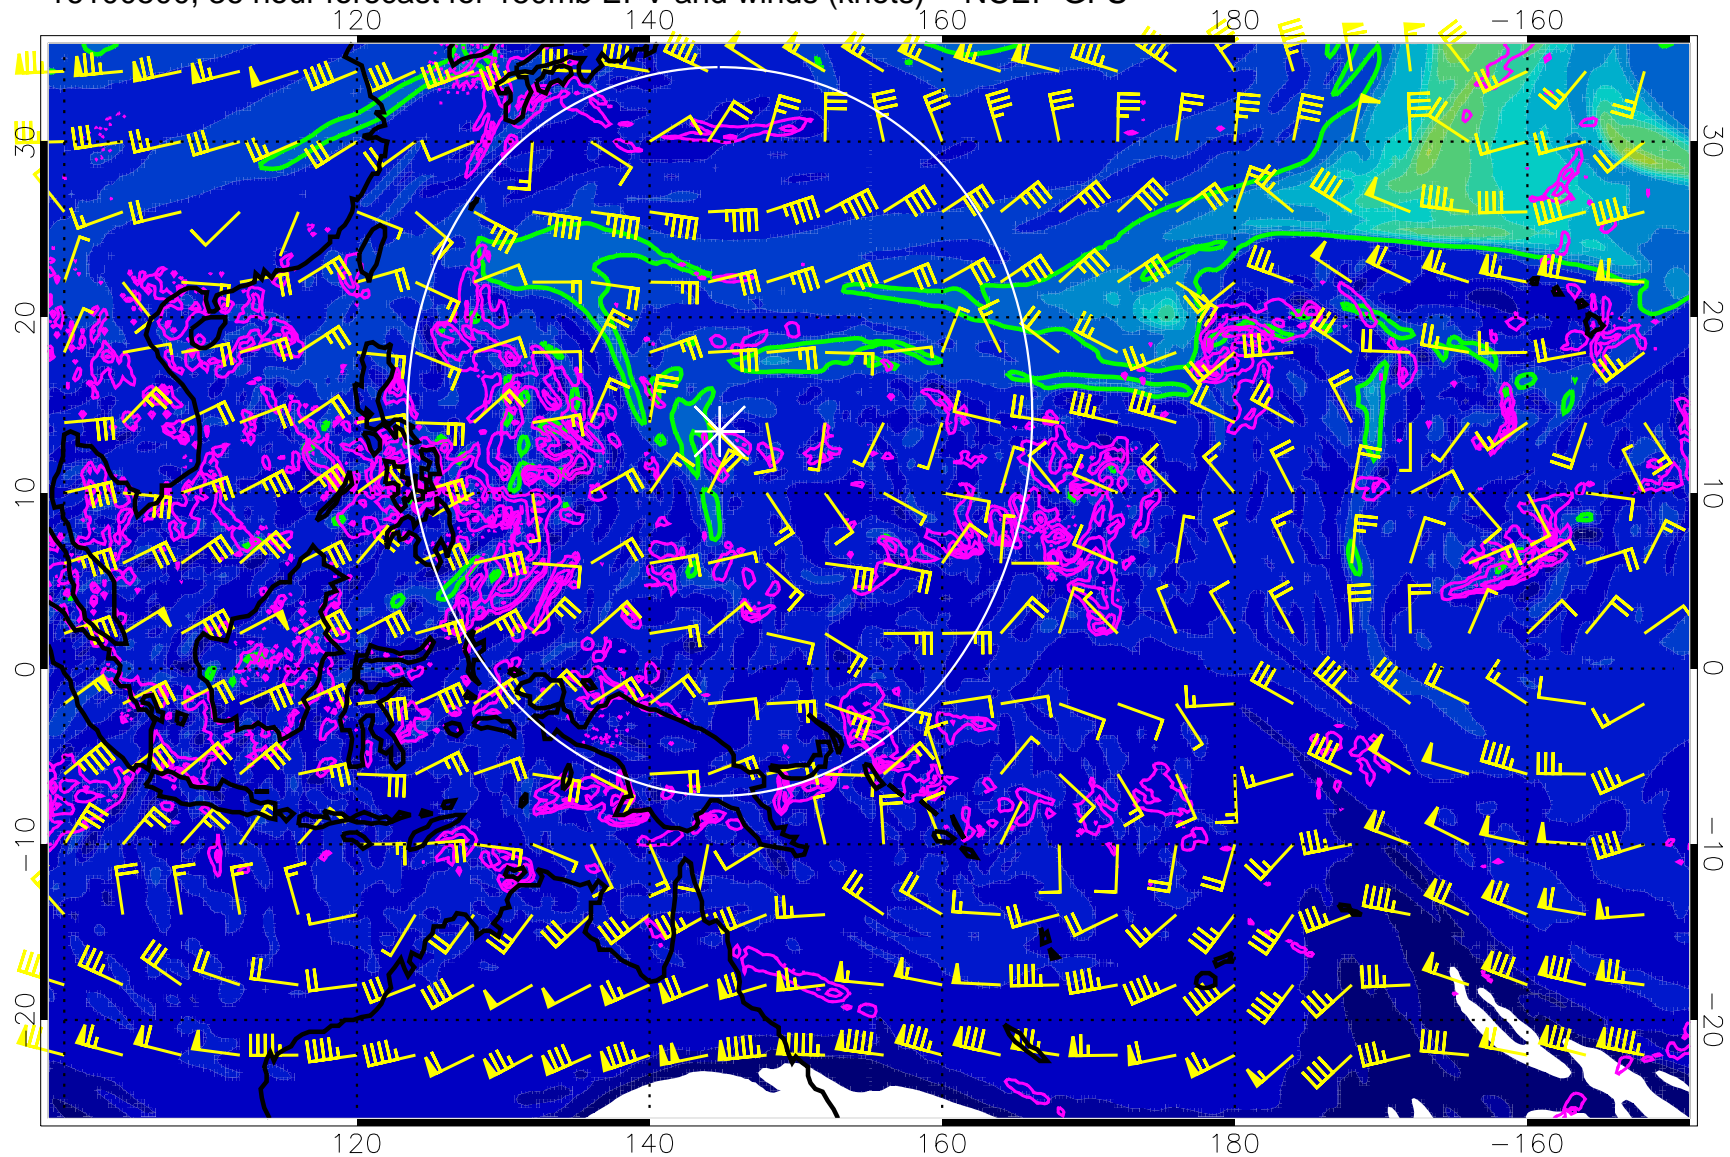

0 5.0×10^{-6} 1.0×10^{-5} 1.5×10^{-5}
PVU

Precip (tot dot, conv sol) mm/day 40 mm/day contours, min 20

EPV Tropopause (2 PVU) Position

Range ring of 2304 km

16100412, 24 hour forecast for 150mb EPV and winds (knots) -- NCEP GFS

0 5.0×10^{-6} 1.0×10^{-5} 1.5×10^{-5}
PVU

Precip (tot dot, conv sol) mm/day 40 mm/day contours, min 20

EPV Tropopause (2 PVU) Position

Range ring of 2304 km

16100418, 30 hour forecast for 150mb EPV and winds (knots) -- NCEP GFS

0 5.0×10^{-6} 1.0×10^{-5} 1.5×10^{-5}
PVU

Precip (tot dot, conv sol) mm/day 40 mm/day contours, min 20

EPV Tropopause (2 PVU) Position

Range ring of 2304 km

16100500, 36 hour forecast for 150mb EPV and winds (knots) -- NCEP GFS

0 5.0×10^{-6} 1.0×10^{-5} 1.5×10^{-5}
PVU

Precip (tot dot, conv sol) mm/day 40 mm/day contours, min 20

EPV Tropopause (2 PVU) Position

Range ring of 2304 km

16100506, 42 hour forecast for 150mb EPV and winds (knots) -- NCEP GFS