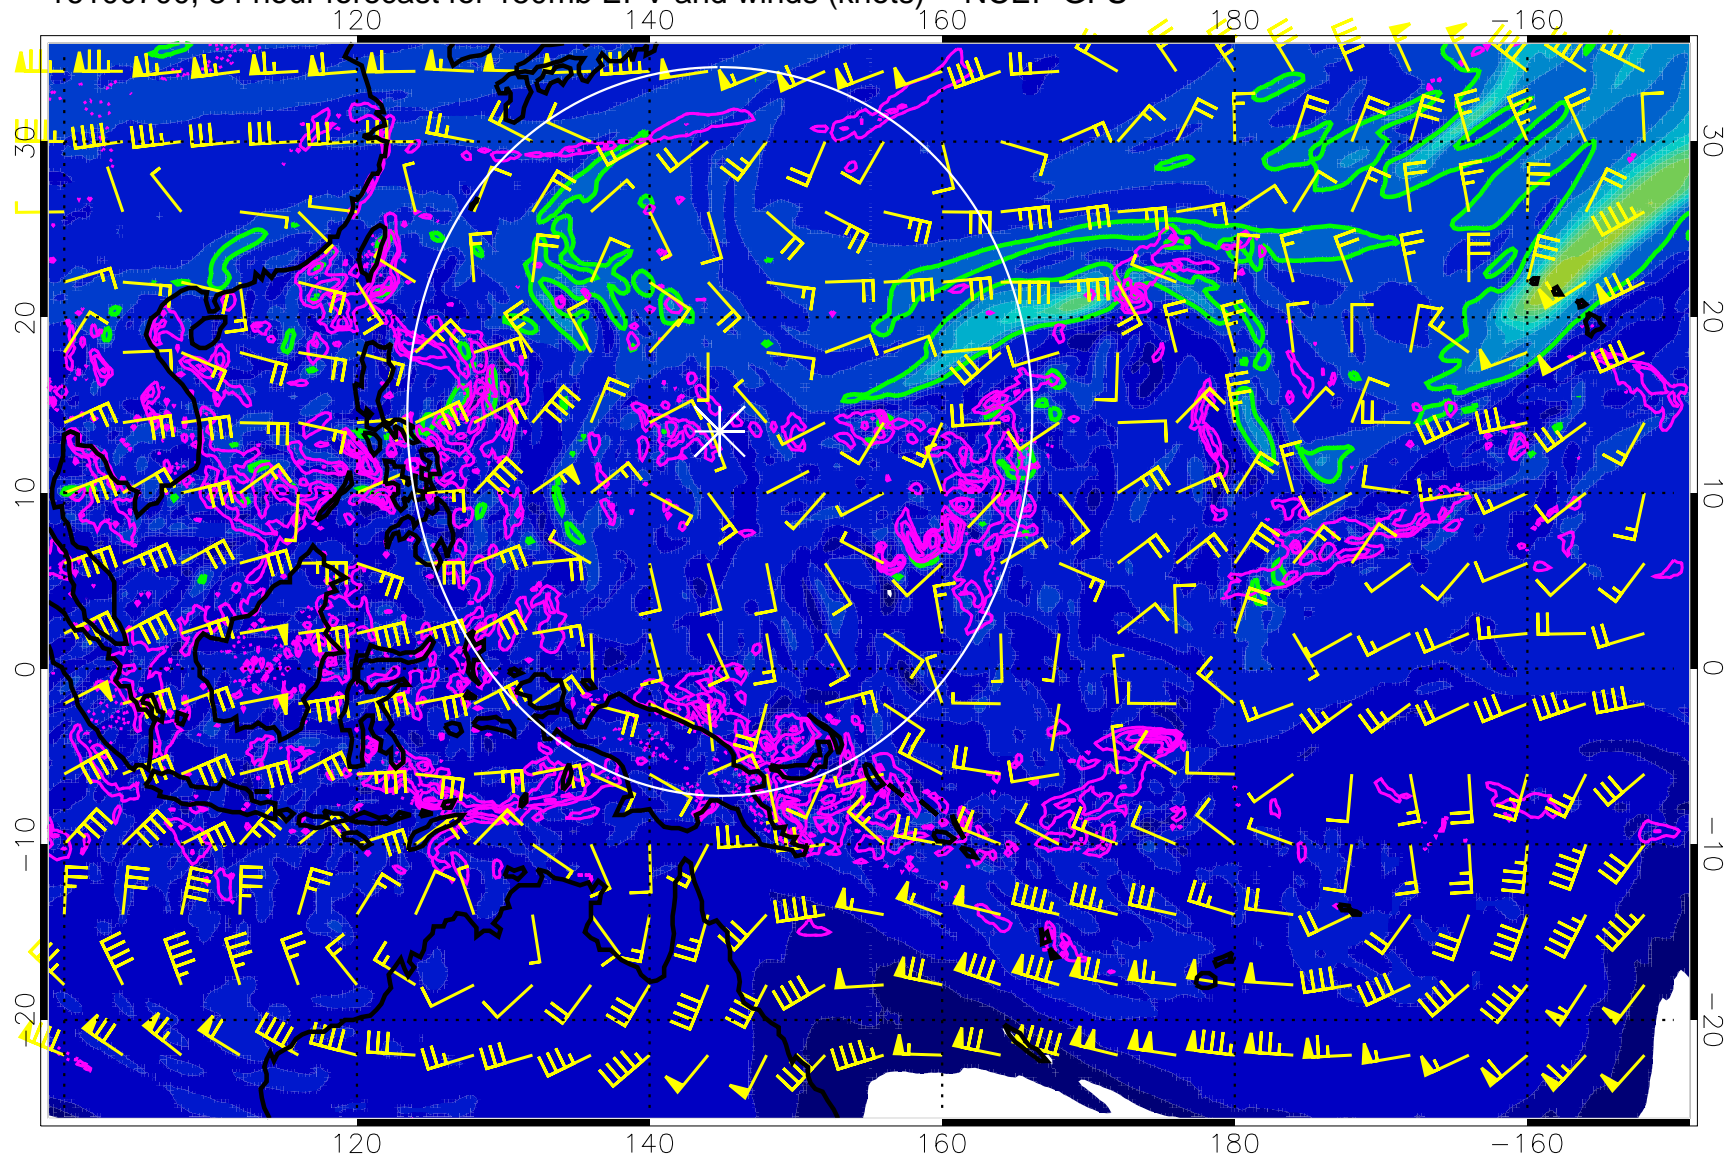

0 5.0×10^{-6} 1.0×10^{-5} 1.5×10^{-5}
PVU

Precip (tot dot, conv sol) mm/day 40 mm/day contours, min 20

EPV Tropopause (2 PVU) Position

Range ring of 2304 km

16100618, 78 hour forecast for 150mb EPV and winds (knots) -- NCEP GFS

0 5.0×10^{-6} 1.0×10^{-5} 1.5×10^{-5}
PVU

Precip (tot dot, conv sol) mm/day 40 mm/day contours, min 20

EPV Tropopause (2 PVU) Position

Range ring of 2304 km

16100700, 84 hour forecast for 150mb EPV and winds (knots) -- NCEP GFS