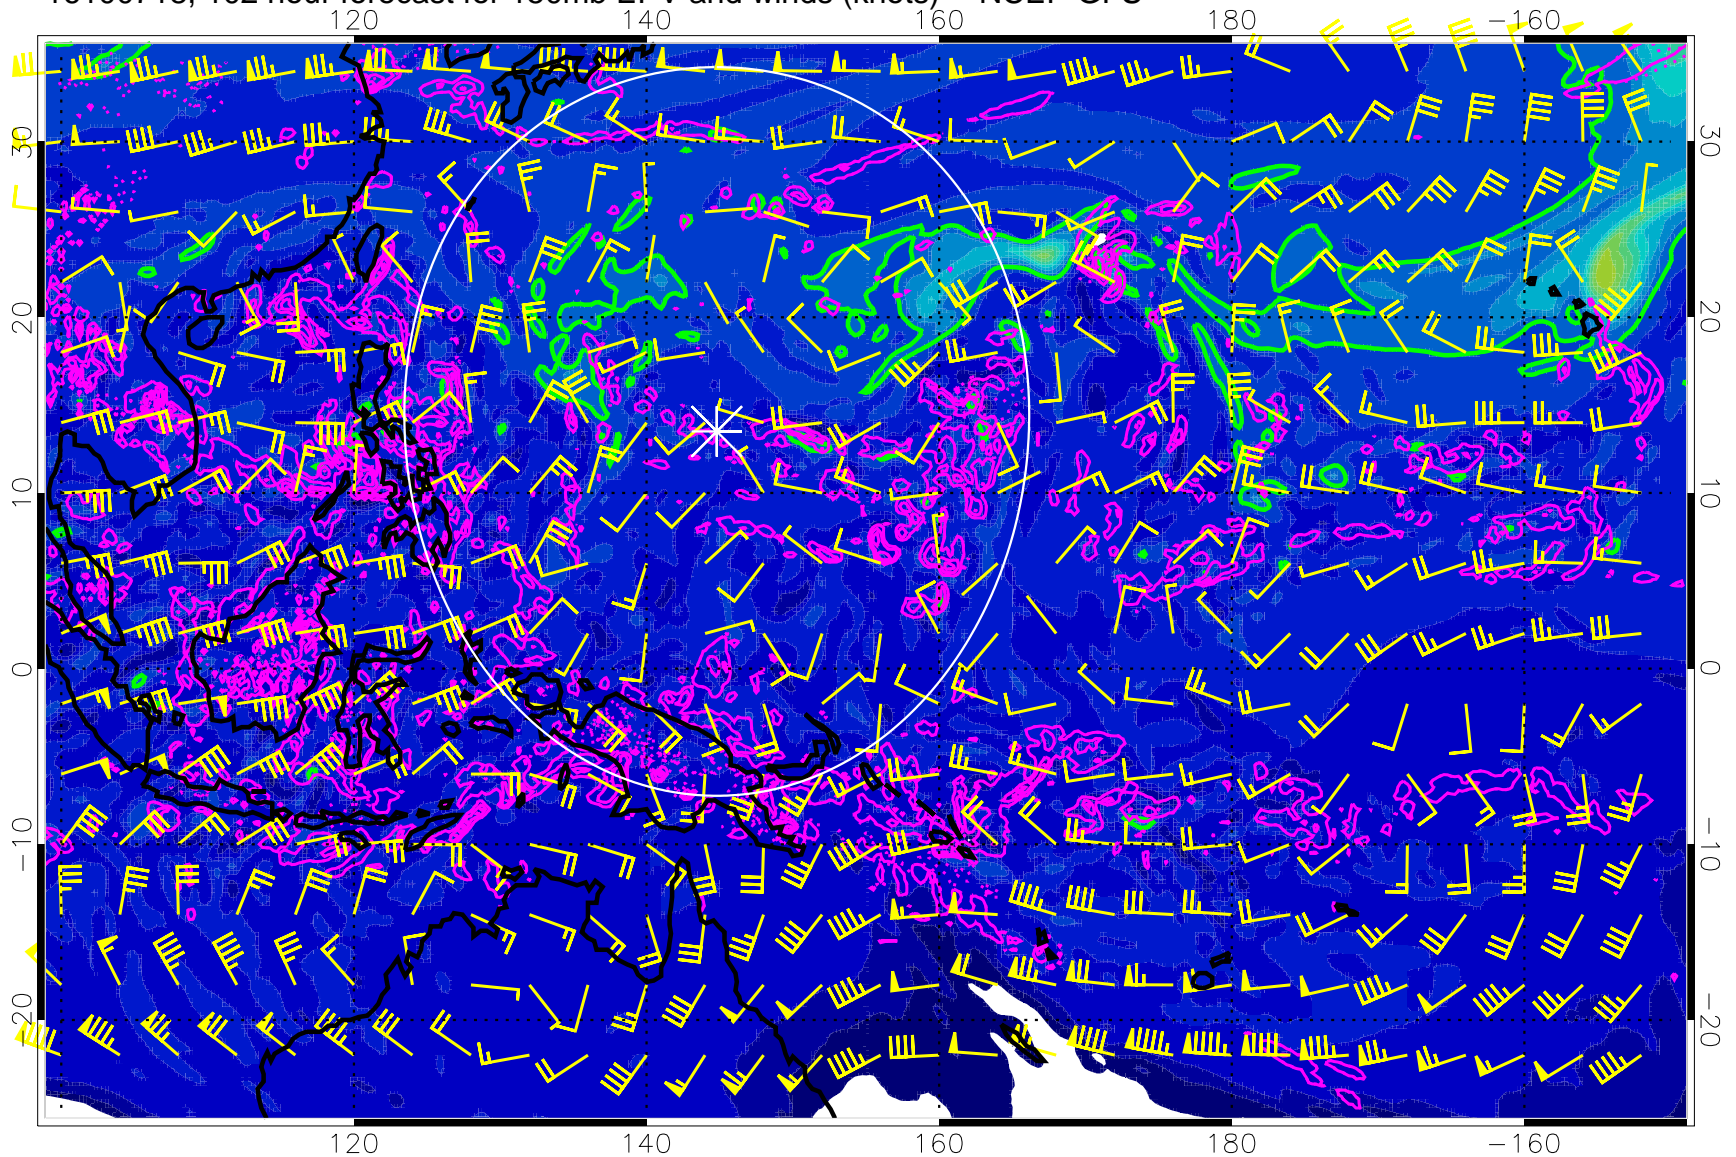

16100718, 102 hour forecast for 150mb EPV and winds (knots) -- NCEP GFS

0   5.0×10^{-6} 1.0×10^{-5} 1.5×10^{-5}
PVU

Precip (tot dot, conv sol) mm/day 40 mm/day contours, min 20

EPV Tropopause (2 PVU) Position

Range ring of 2304 km