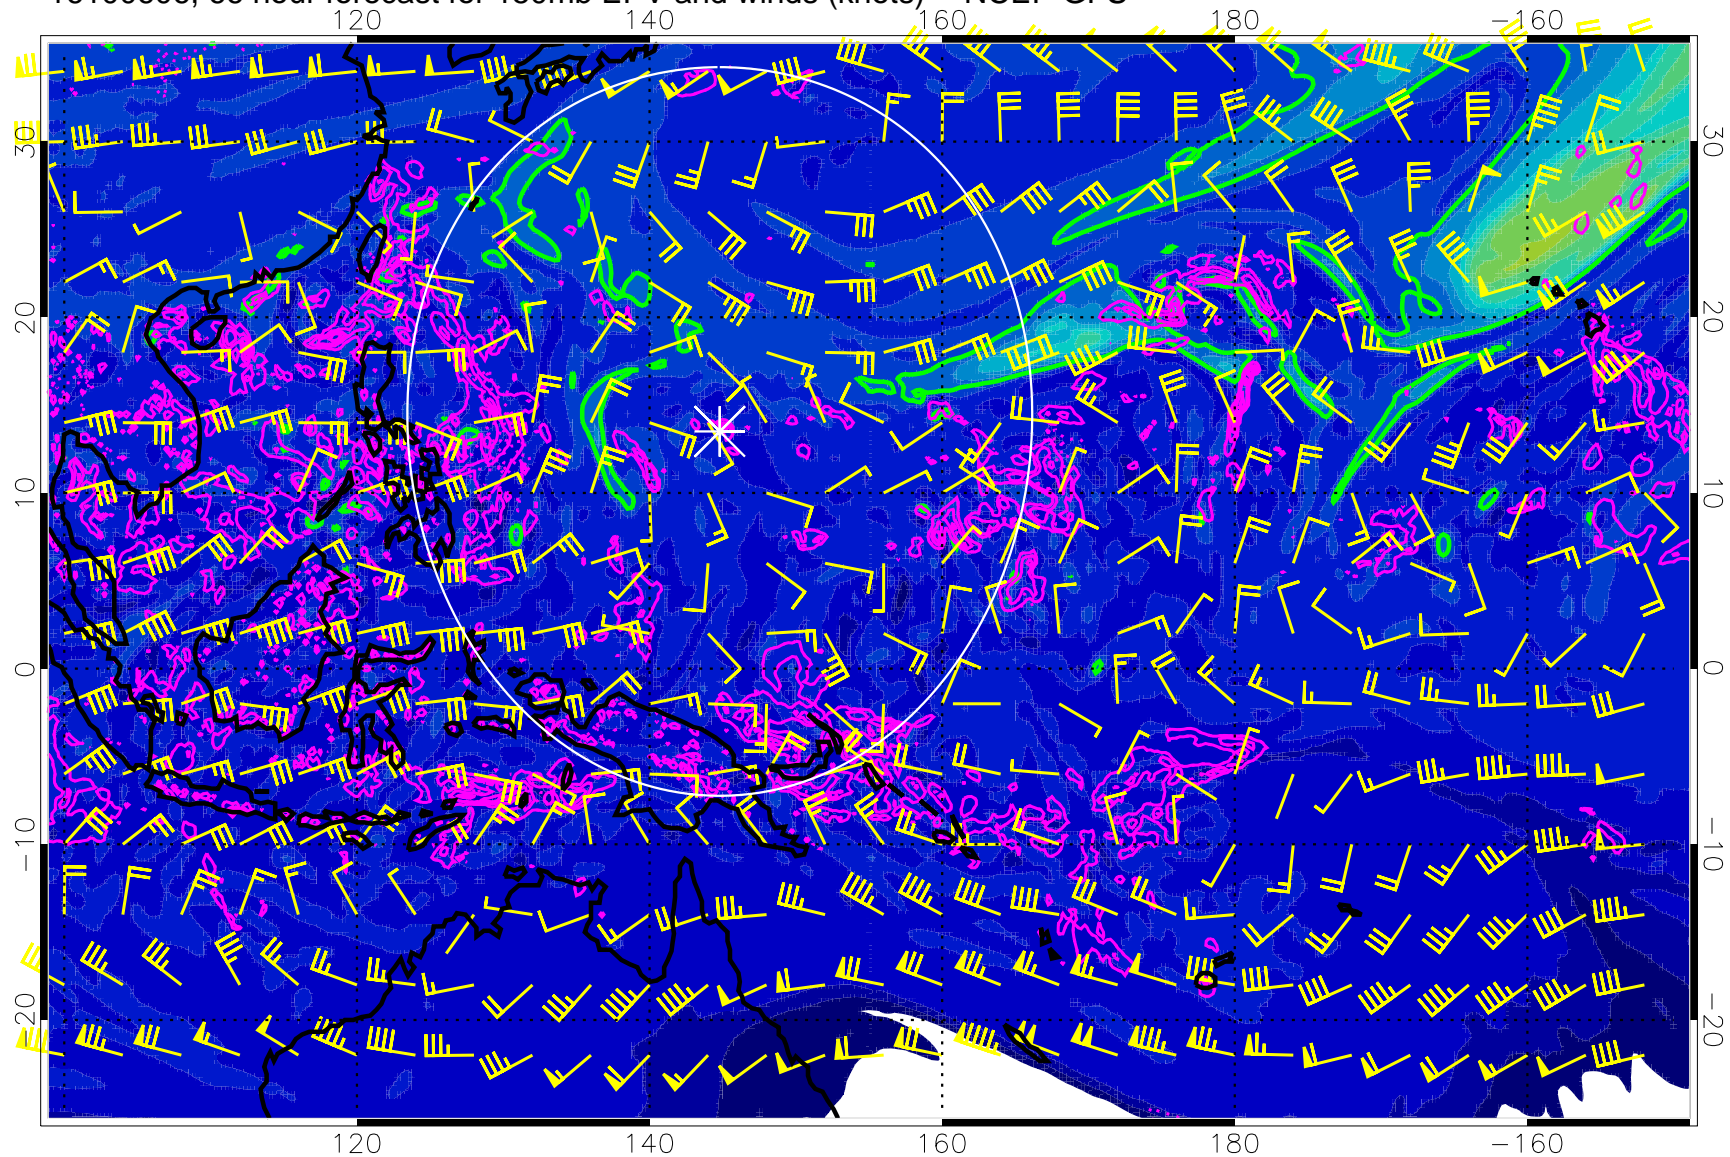

0 5.0×10^{-6} 1.0×10^{-5} 1.5×10^{-5}
PVU

Precip (tot dot, conv sol) mm/day 40 mm/day contours, min 20

EPV Tropopause (2 PVU) Position

Range ring of 2304 km

16100600, 60 hour forecast for 150mb EPV and winds (knots) -- NCEP GFS

0 5.0×10^{-6} 1.0×10^{-5} 1.5×10^{-5}
PVU

Precip (tot dot, conv sol) mm/day 40 mm/day contours, min 20

EPV Tropopause (2 PVU) Position

Range ring of 2304 km

16100606, 66 hour forecast for 150mb EPV and winds (knots) -- NCEP GFS