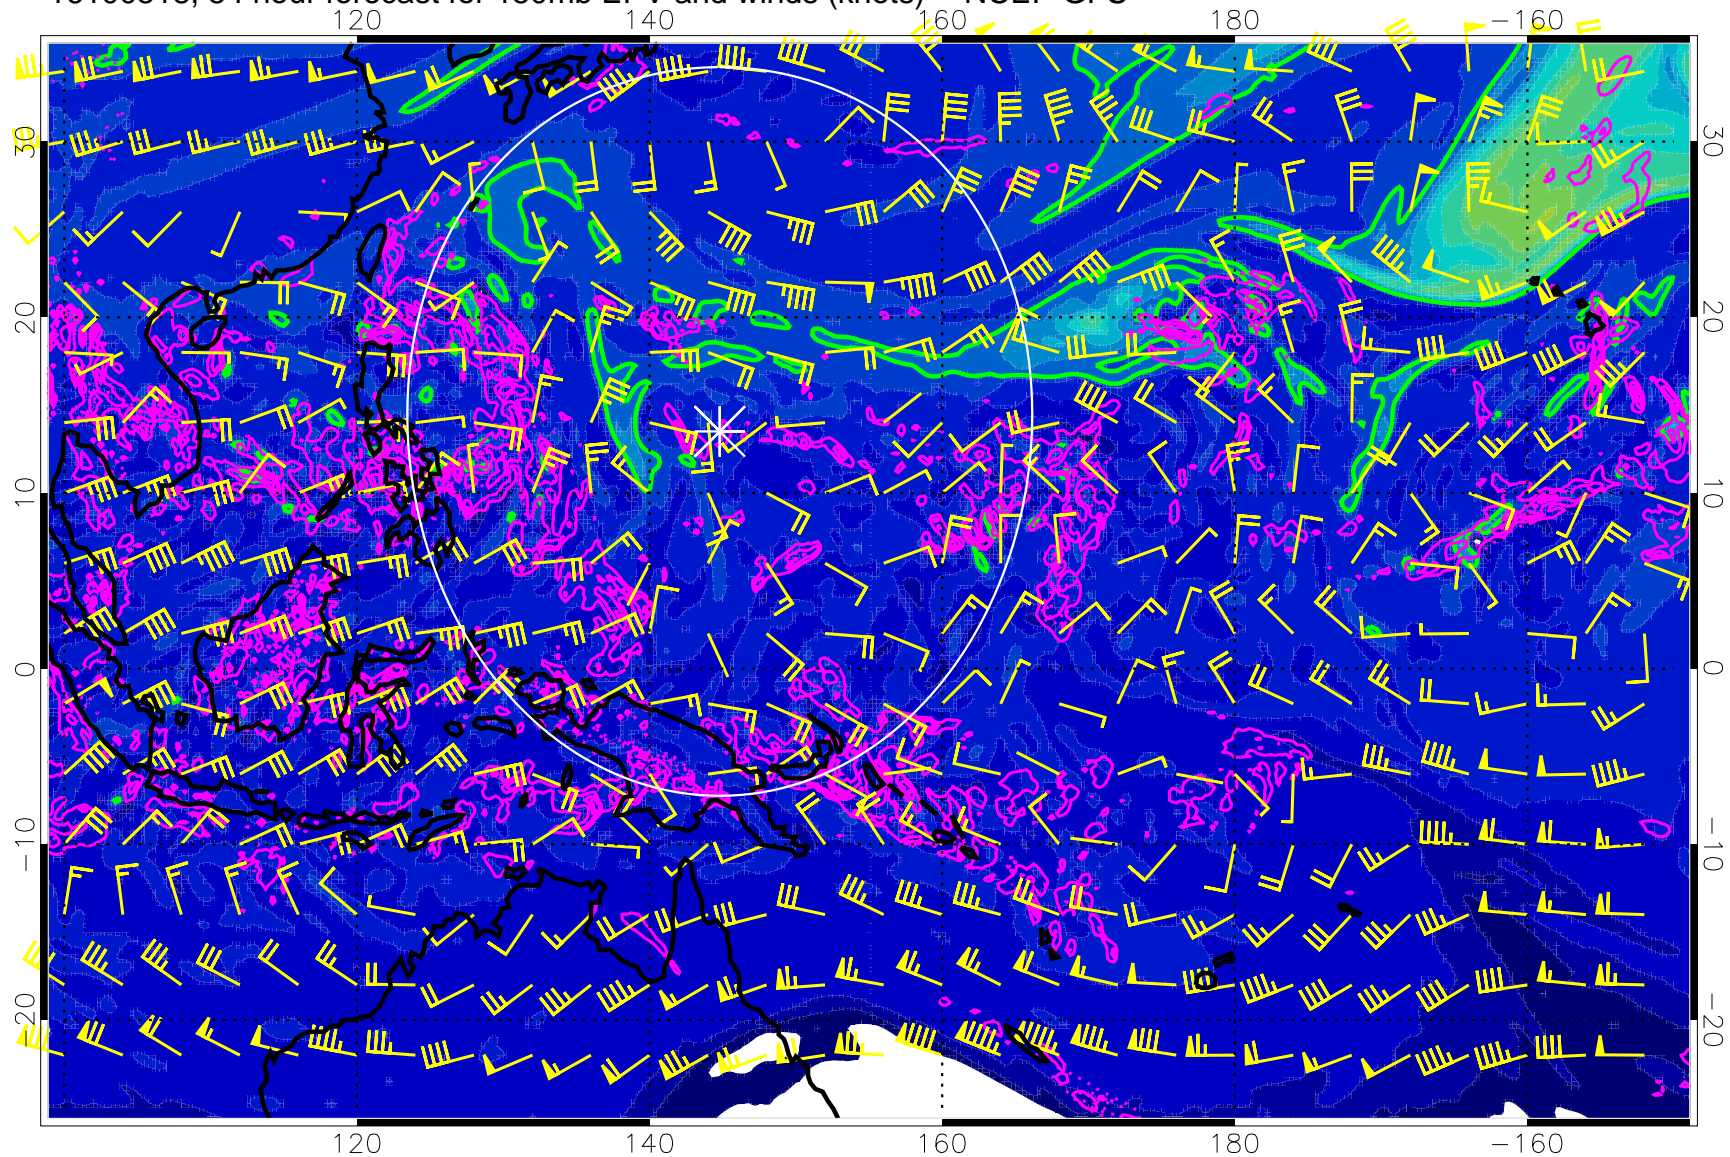

16100518, 54 hour forecast for 150mb EPV and winds (knots) -- NCEP GFS

0   5.0×10^{-6} 1.0×10^{-5} 1.5×10^{-5}
PVU

Precip (tot dot, conv sol) mm/day 40 mm/day contours, min 20

EPV Tropopause (2 PVU) Position

Range ring of 2304 km