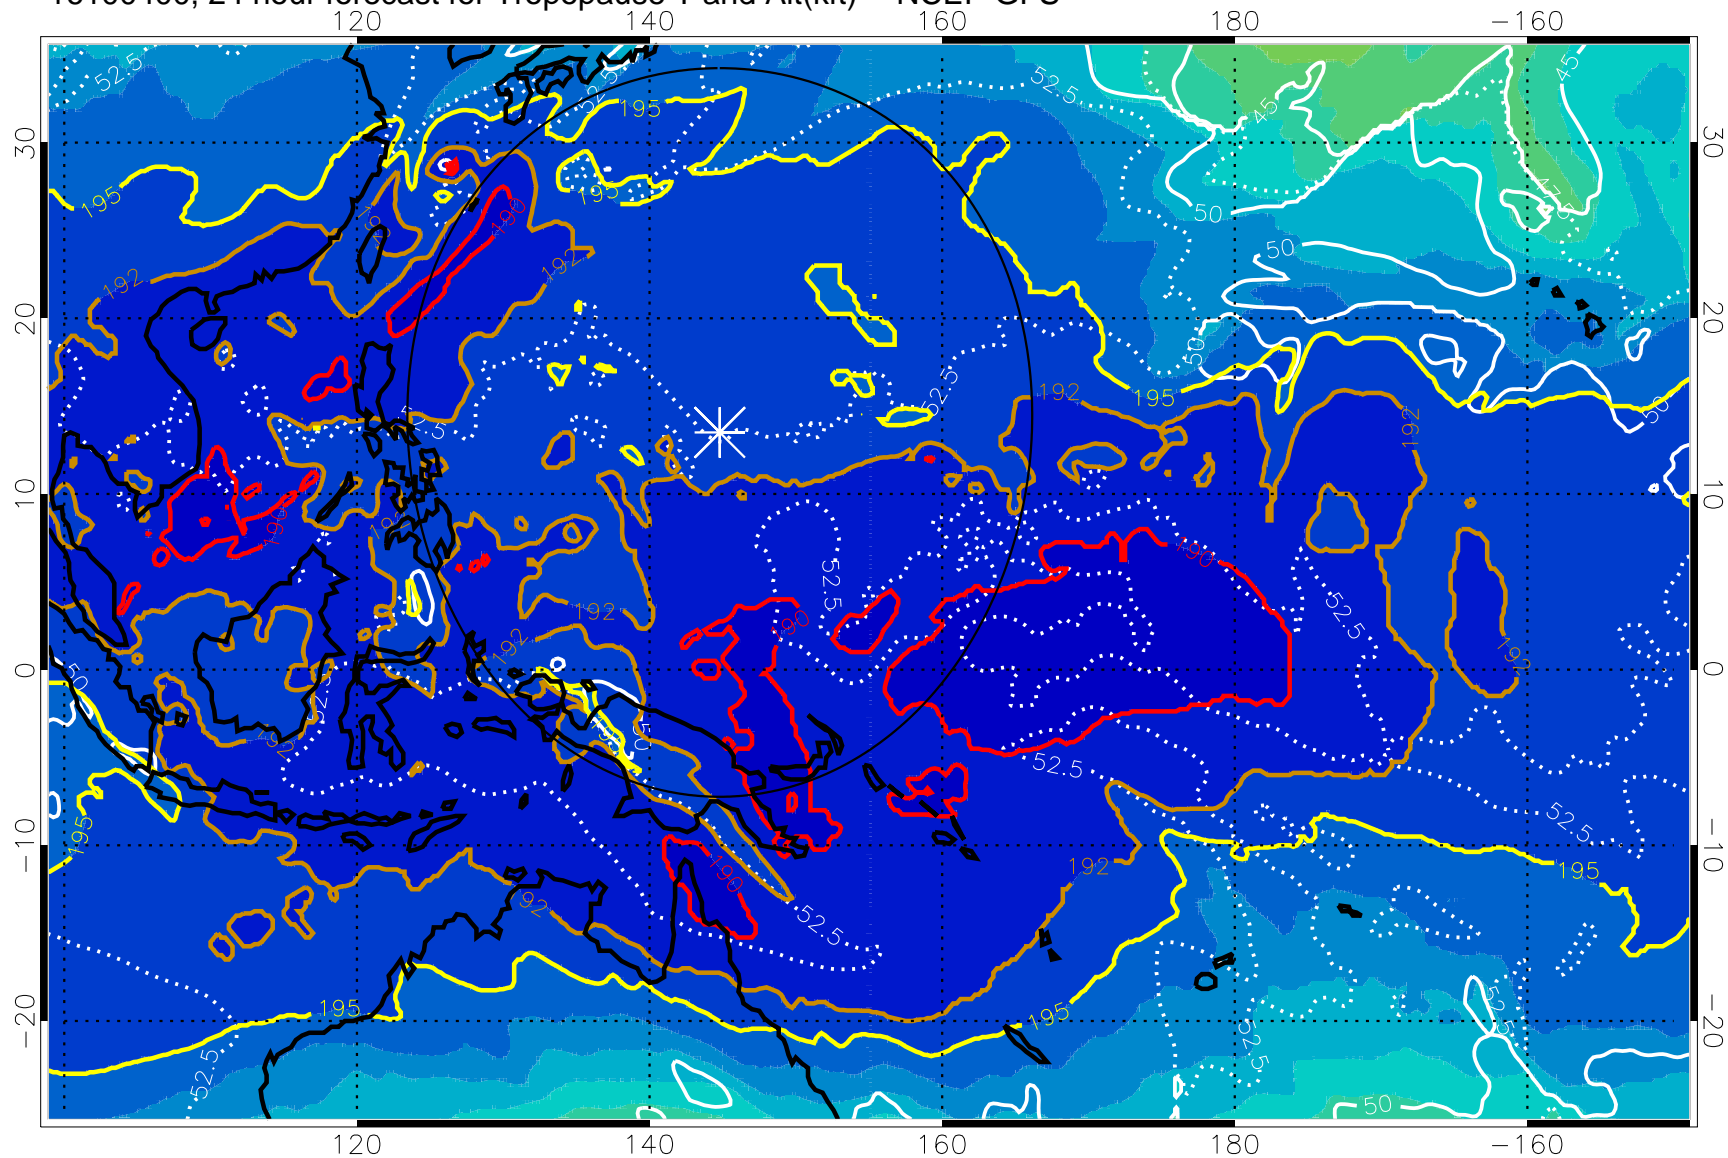

16100318, 18 hour forecast for Tropopause T and Alt(kft) -- NCEP GFS

190      200      210      220      230  
Tropopause T, K

Tropopause Altitude in kft (white)

192.5K Isotherm    195K Isotherm  
187.5K Isotherm    190K Isotherm

Range ring of 2304 km

16100400, 24 hour forecast for Tropopause T and Alt(kft) -- NCEP GFS

190 200 210 220 230

Tropopause T, K

Tropopause Altitude in kft (white)

192.5K Isotherm 195K Isotherm

187.5K Isotherm 190K Isotherm