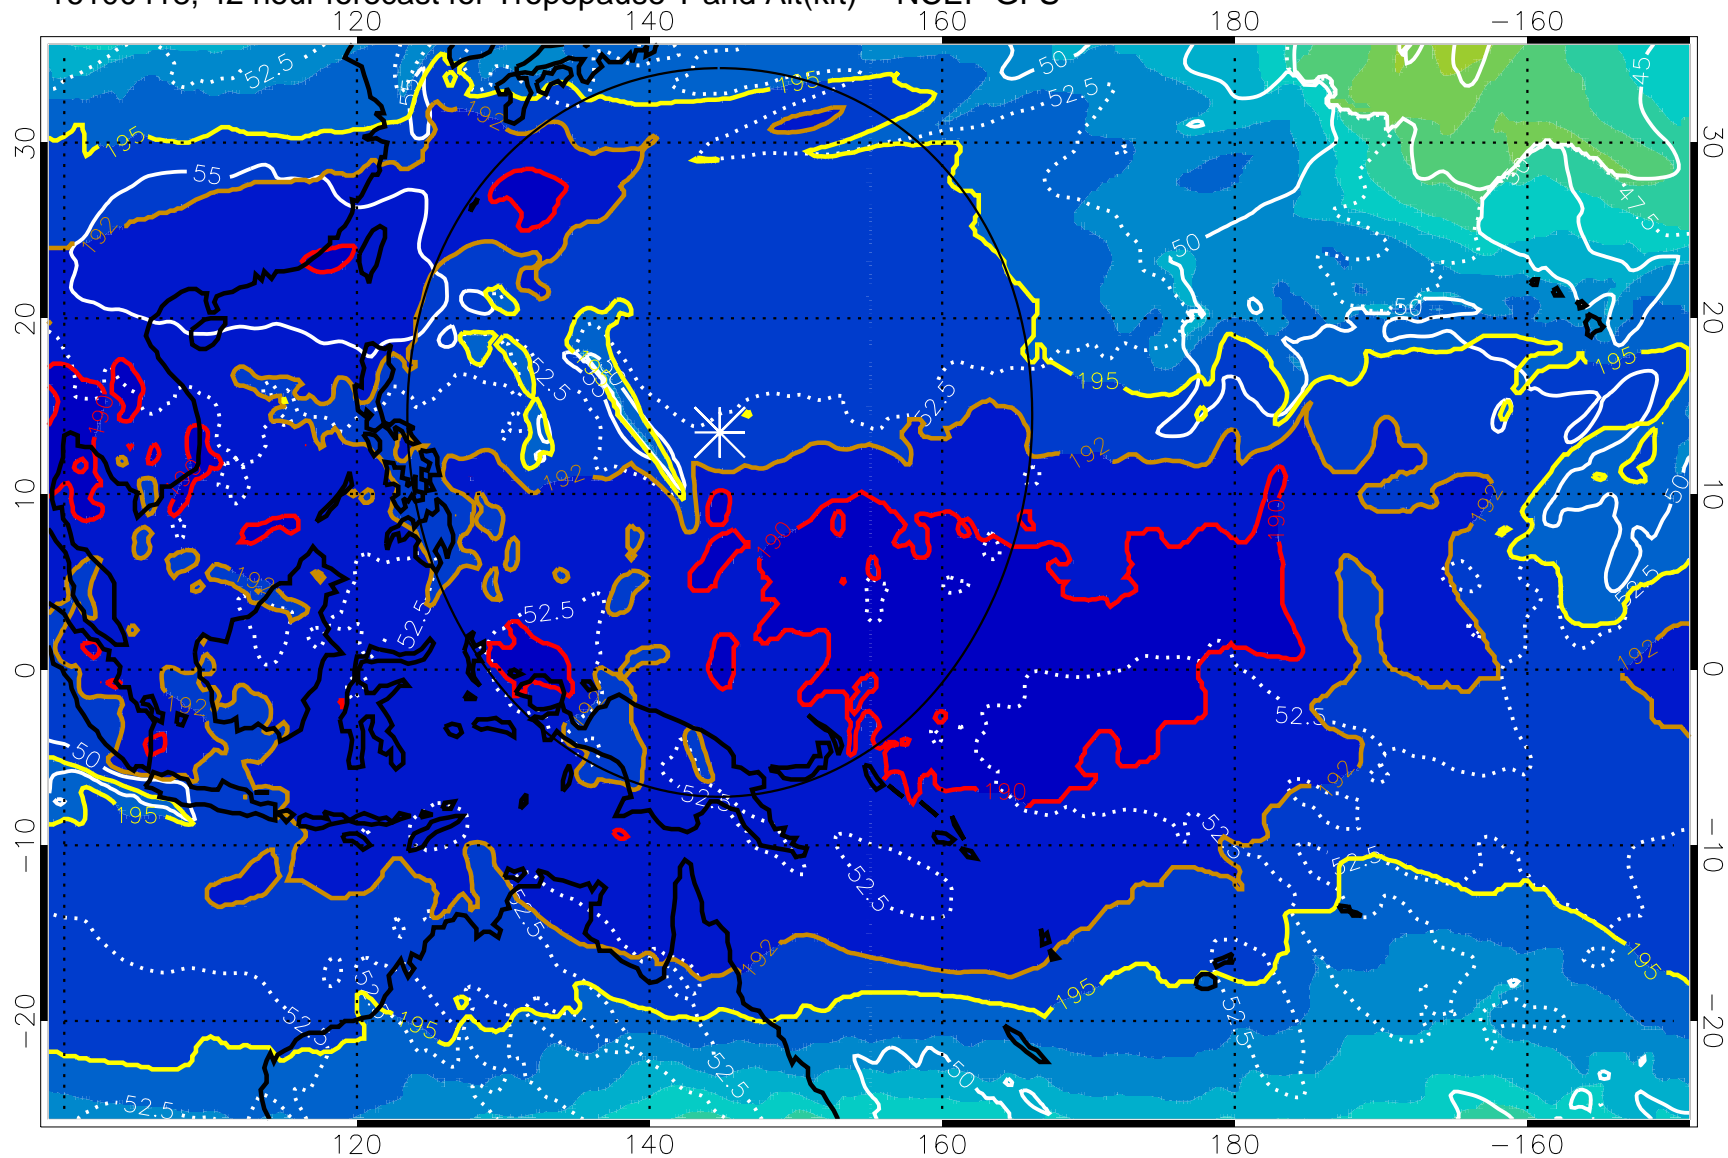

Range ring of 2304 km

16100412, 36 hour forecast for Tropopause T and Alt(kft) -- NCEP GFS

190      200      210      220      230  
Tropopause T, K

Tropopause Altitude in kft (white)

192.5K Isotherm   195K Isotherm  
187.5K Isotherm   190K Isotherm

Range ring of 2304 km

16100418, 42 hour forecast for Tropopause T and Alt(kft) -- NCEP GFS

190 200 210 220 230

Tropopause T, K

Tropopause Altitude in kft (white)

192.5K Isotherm 195K Isotherm  
187.5K Isotherm 190K Isotherm