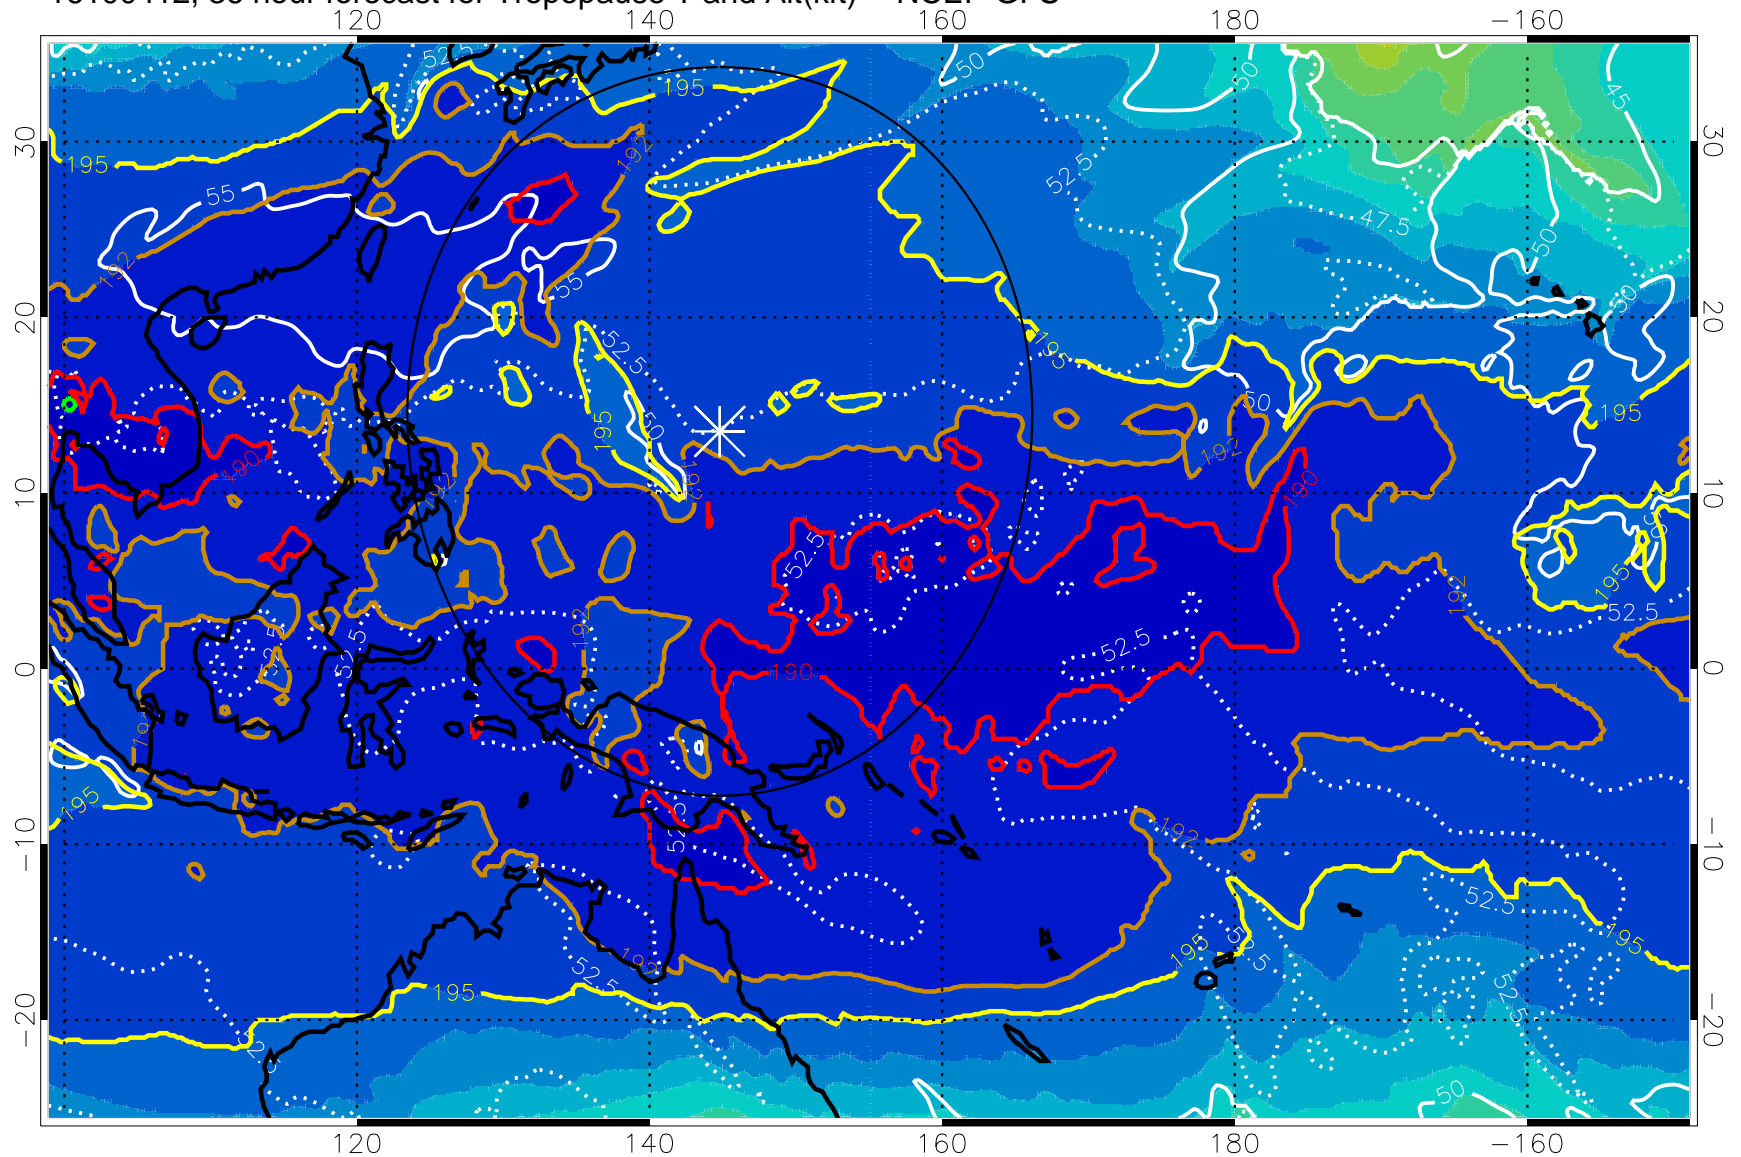

Range ring of 2304 km

16100406, 30 hour forecast for Tropopause T and Alt(kft) -- NCEP GFS

190 200 210 220 230

Tropopause T, K

Tropopause Altitude in kft (white)

192.5K Isotherm 195K Isotherm

187.5K Isotherm 190K Isotherm

Range ring of 2304 km

16100412, 36 hour forecast for Tropopause T and Alt(kft) -- NCEP GFS

190      200      210      220      230  
Tropopause T, K

Tropopause Altitude in kft (white)

192.5K Isotherm   195K Isotherm  
187.5K Isotherm   190K Isotherm