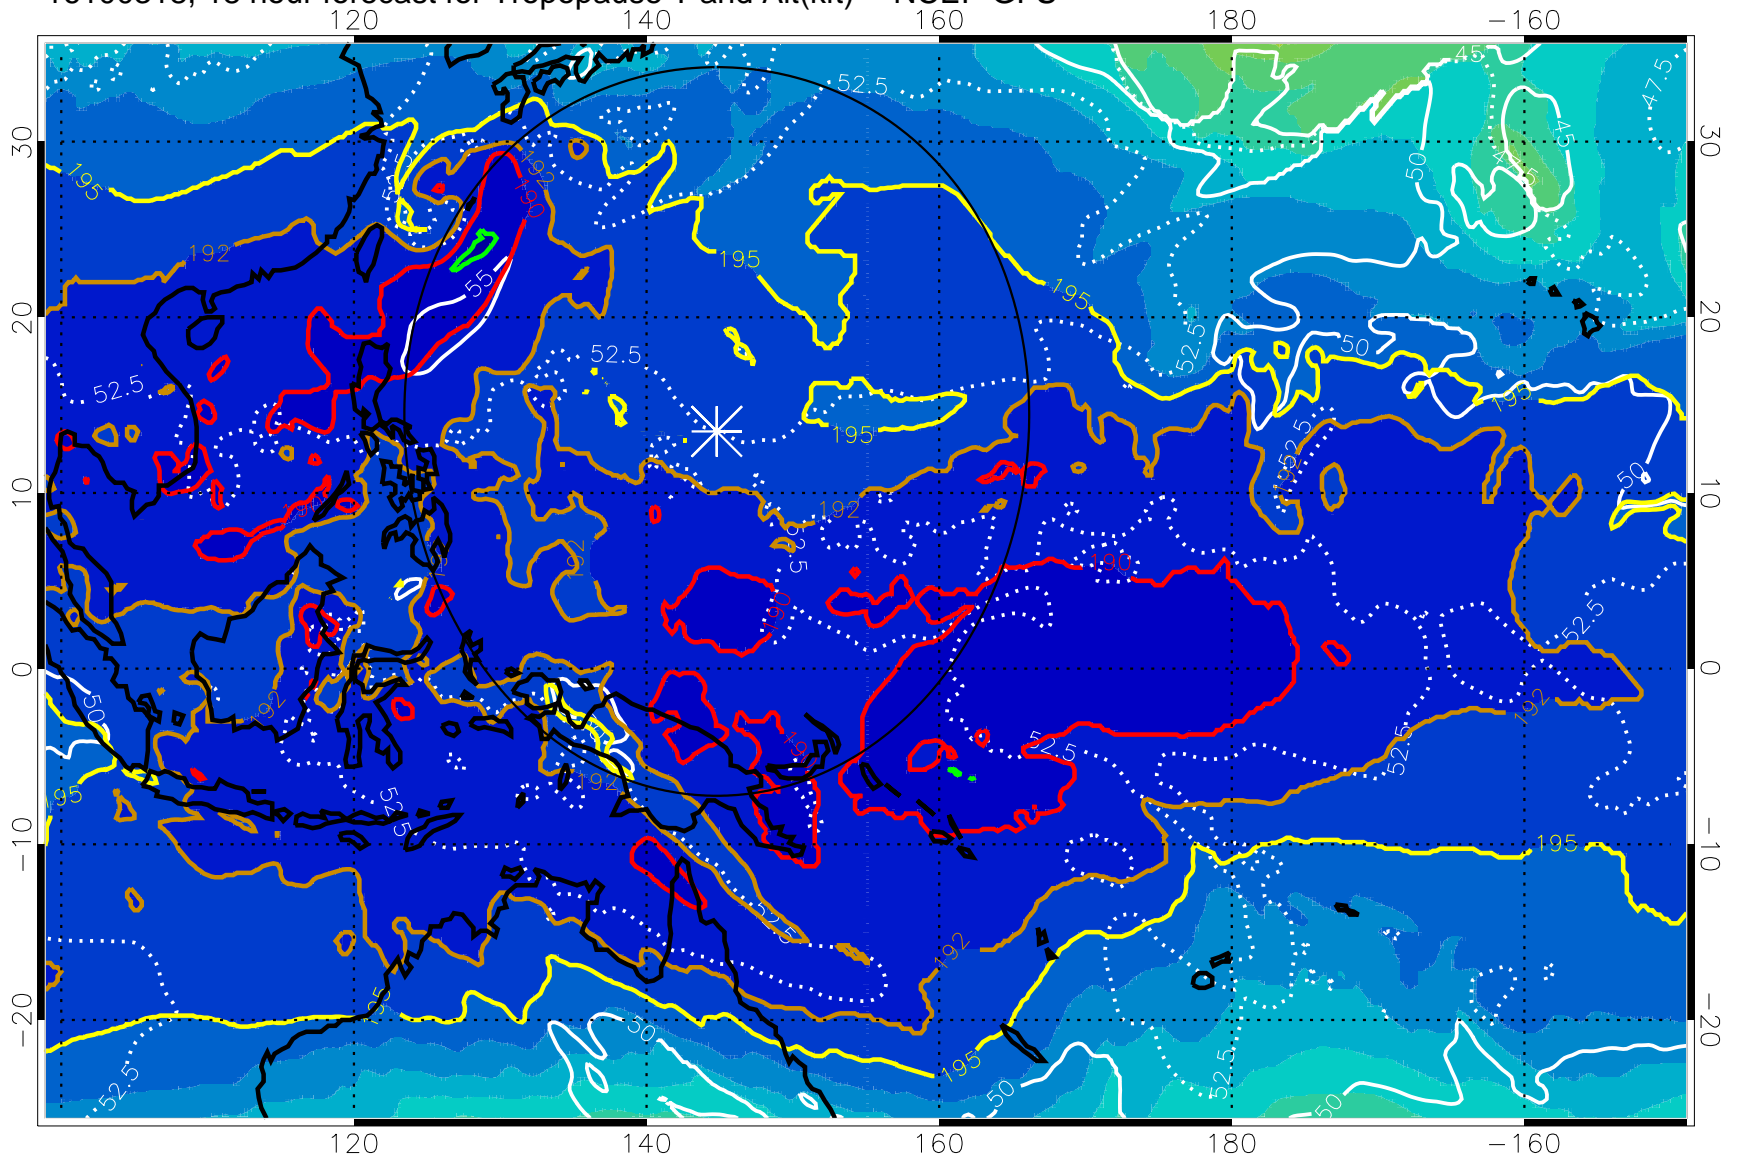

16100306, 6 hour forecast for Tropopause T and Alt(kft) -- NCEP GFS

190 200 210 220 230  
Tropopause T, K

Tropopause Altitude in kft (white)

192.5K Isotherm 195K Isotherm  
187.5K Isotherm 190K Isotherm

Range ring of 2304 km

16100318, 18 hour forecast for Tropopause T and Alt(kft) -- NCEP GFS

190      200      210      220      230  
Tropopause T, K

Tropopause Altitude in kft (white)

192.5K Isotherm    195K Isotherm  
187.5K Isotherm    190K Isotherm