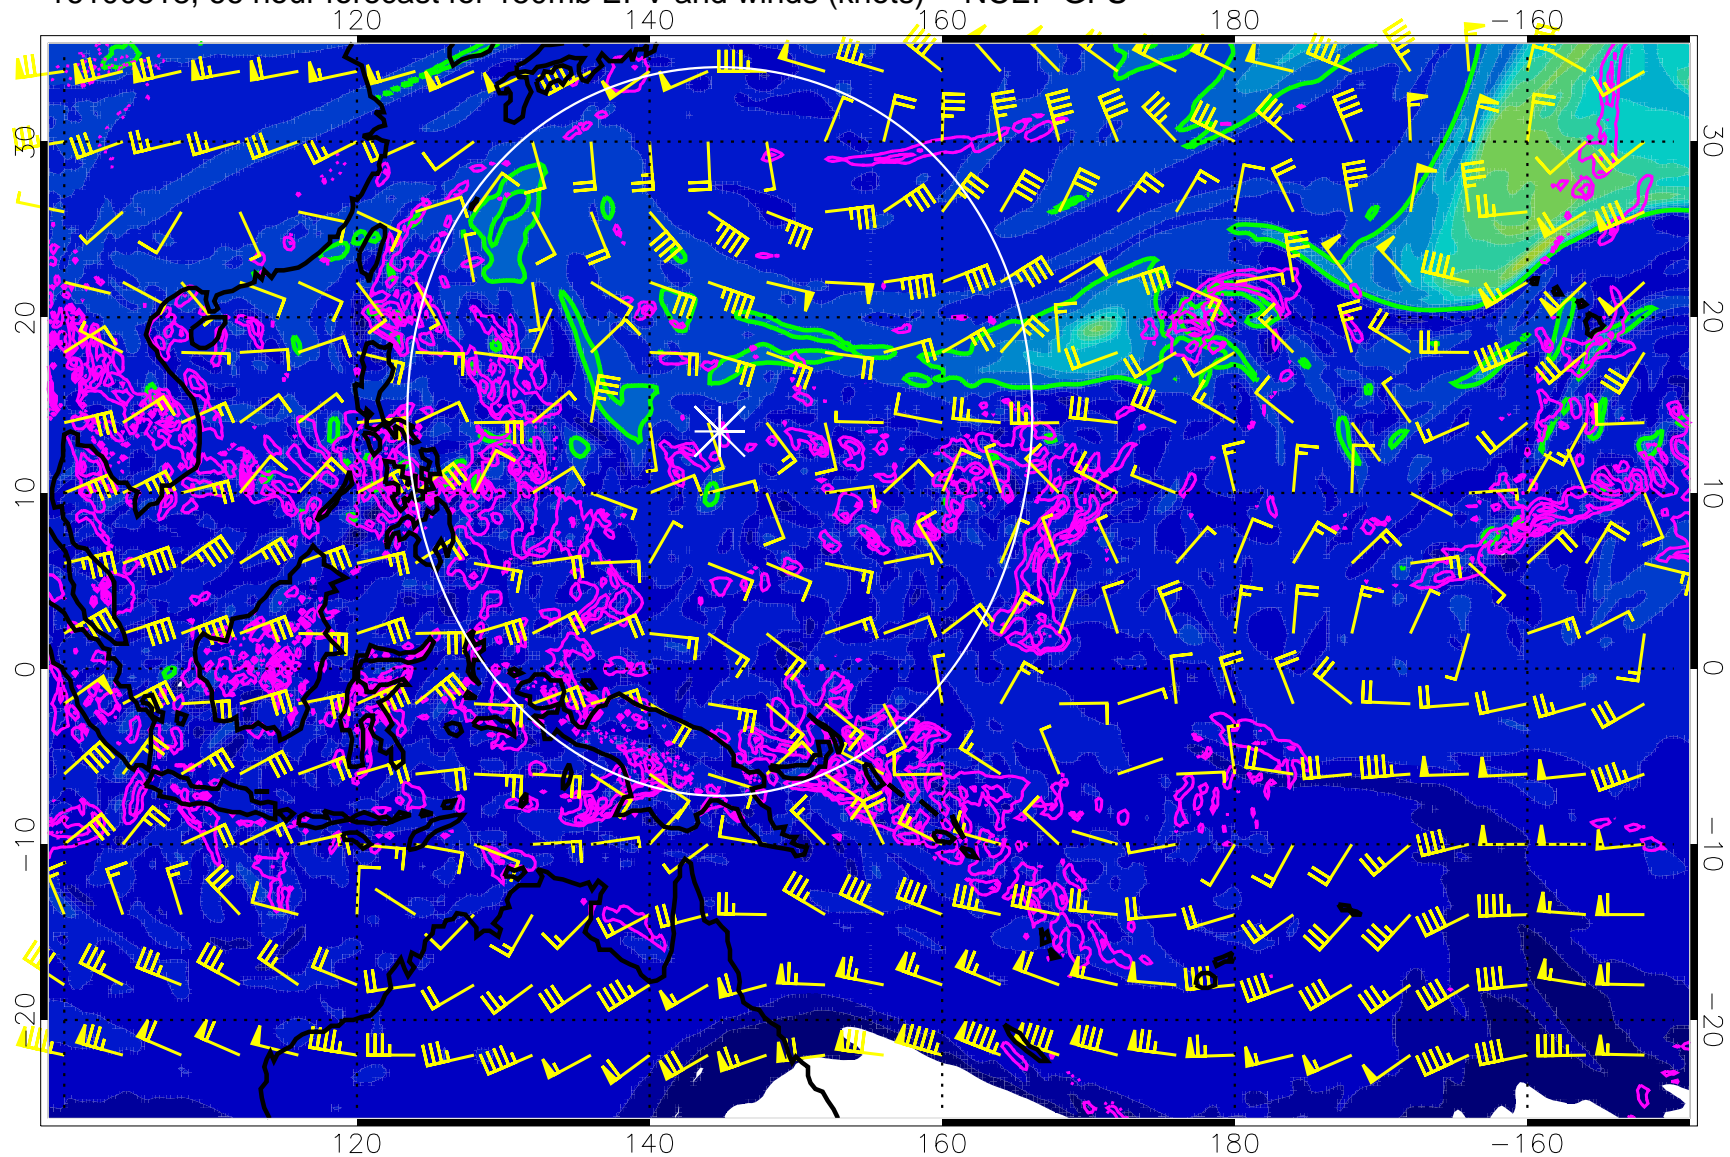

16100518, 66 hour forecast for 150mb EPV and winds (knots) -- NCEP GFS

0   5.0×10^{-6} 1.0×10^{-5} 1.5×10^{-5}
PVU

Precip (tot dot, conv sol) mm/day 40 mm/day contours, min 20

EPV Tropopause (2 PVU) Position

Range ring of 2304 km