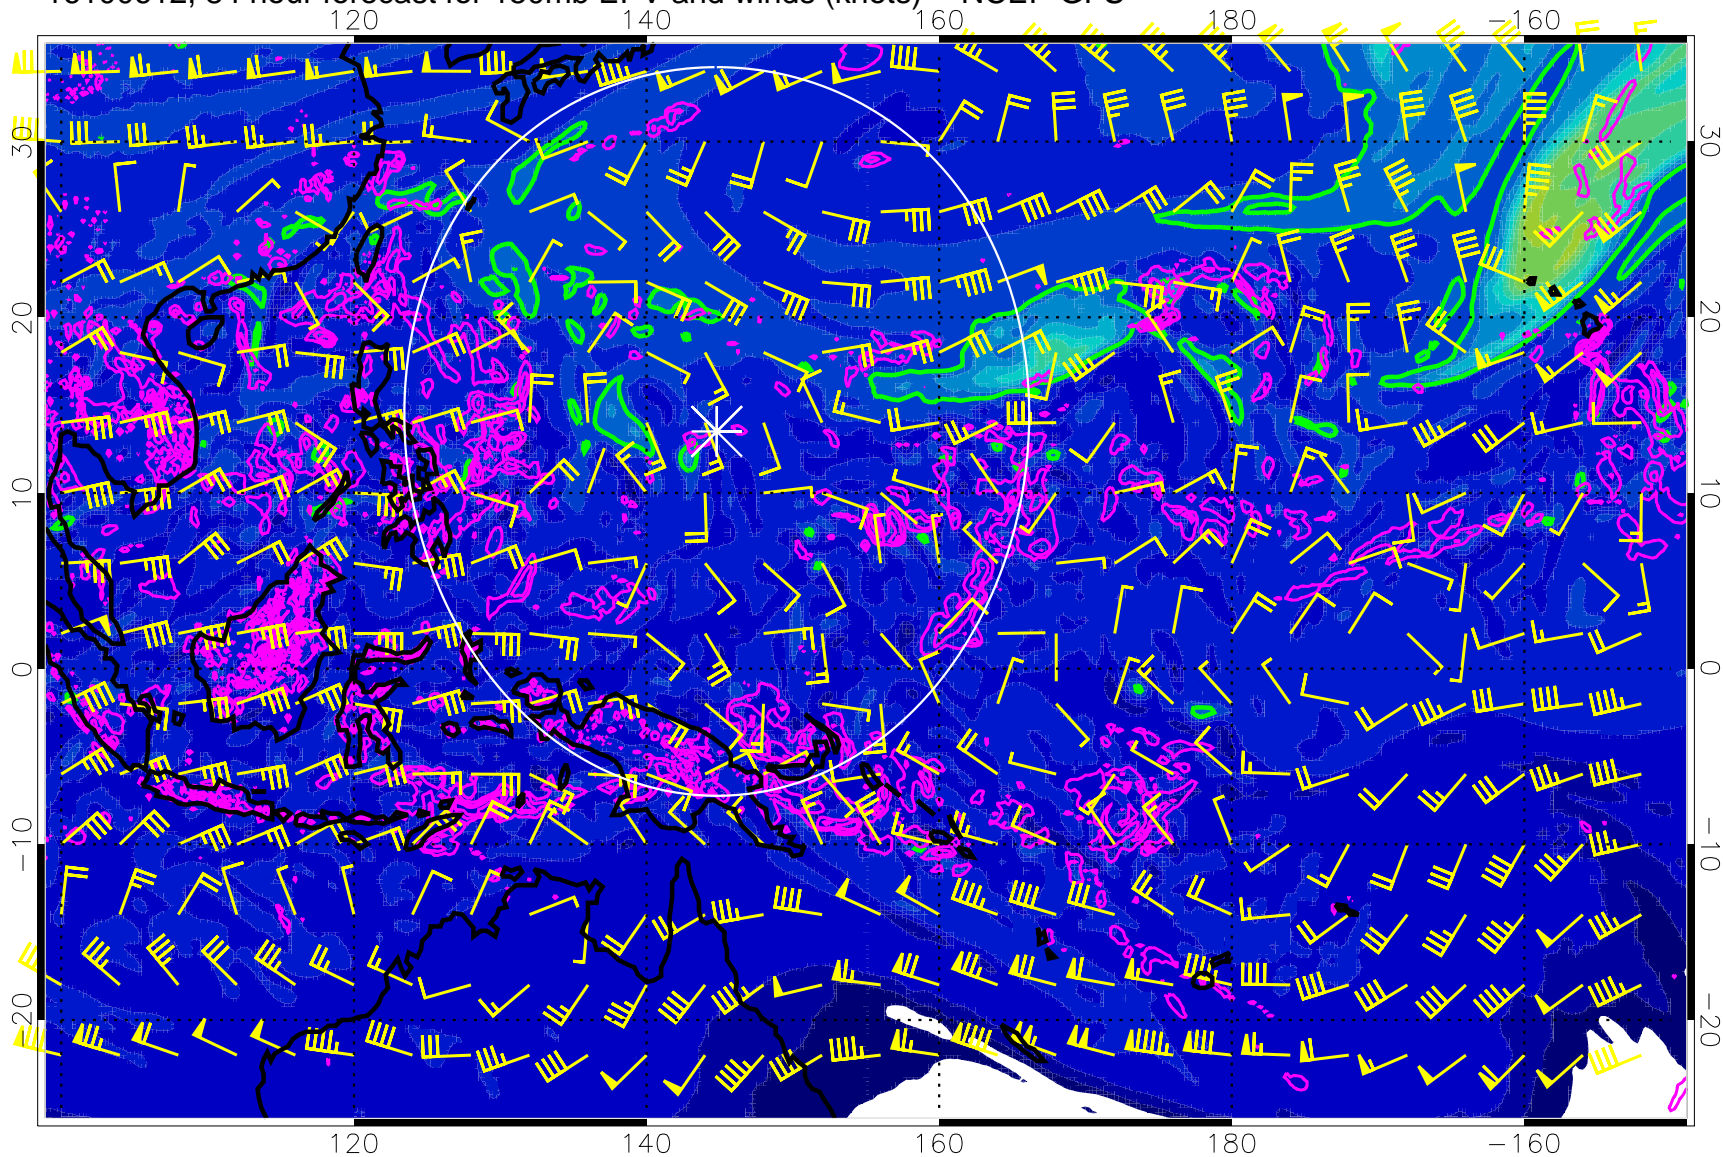

Precip (tot dot, conv sol) mm/day 40 mm/day contours, min 20

EPV Tropopause (2 PVU) Position

Range ring of 2304 km

16100606, 78 hour forecast for 150mb EPV and winds (knots) -- NCEP GFS

0 5.0×10^{-6} 1.0×10^{-5} 1.5×10^{-5}
PVU

Precip (tot dot, conv sol) mm/day 40 mm/day contours, min 20

EPV Tropopause (2 PVU) Position

Range ring of 2304 km

16100612, 84 hour forecast for 150mb EPV and winds (knots) -- NCEP GFS

0 5.0×10^{-6} 1.0×10^{-5} 1.5×10^{-5}
PVU