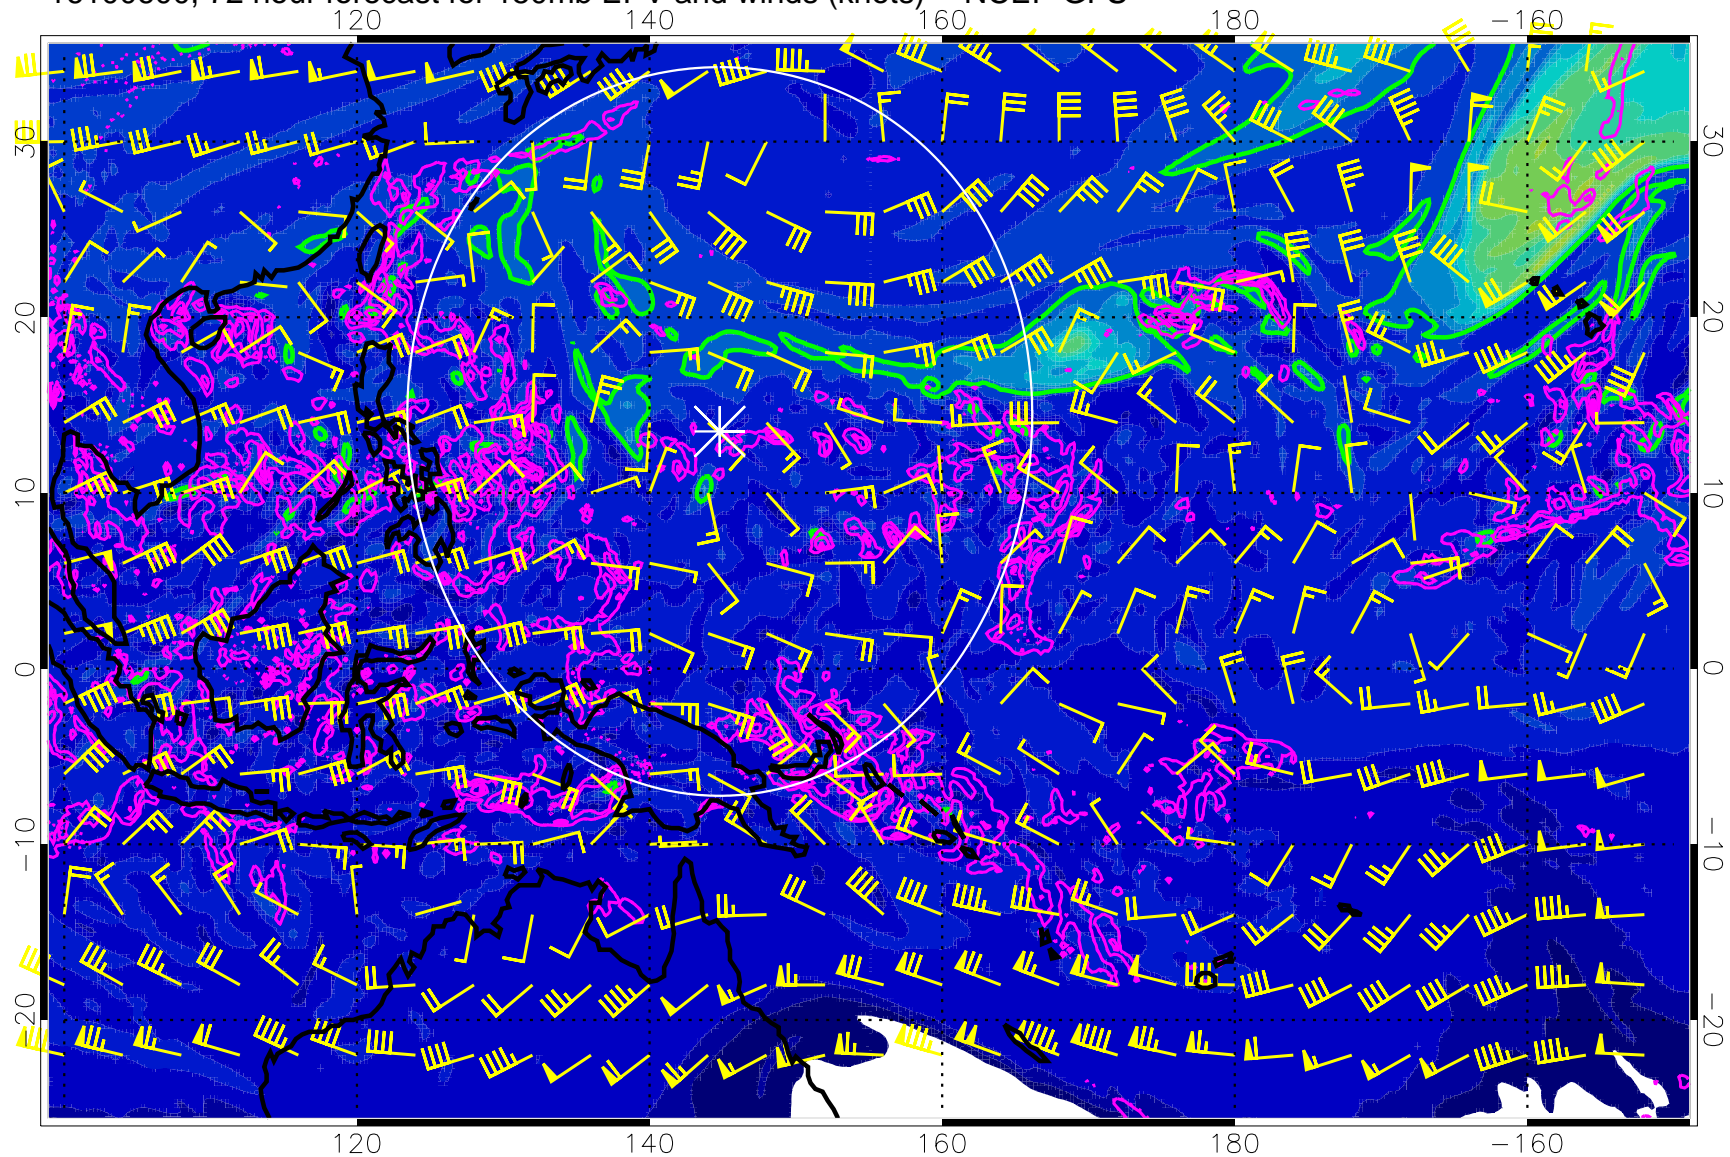

16100600, 72 hour forecast for 150mb EPV and winds (knots) -- NCEP GFS

0   5.0×10^{-6} 1.0×10^{-5} 1.5×10^{-5}
PVU

Precip (tot dot, conv sol) mm/day 40 mm/day contours, min 20

EPV Tropopause (2 PVU) Position

Range ring of 2304 km