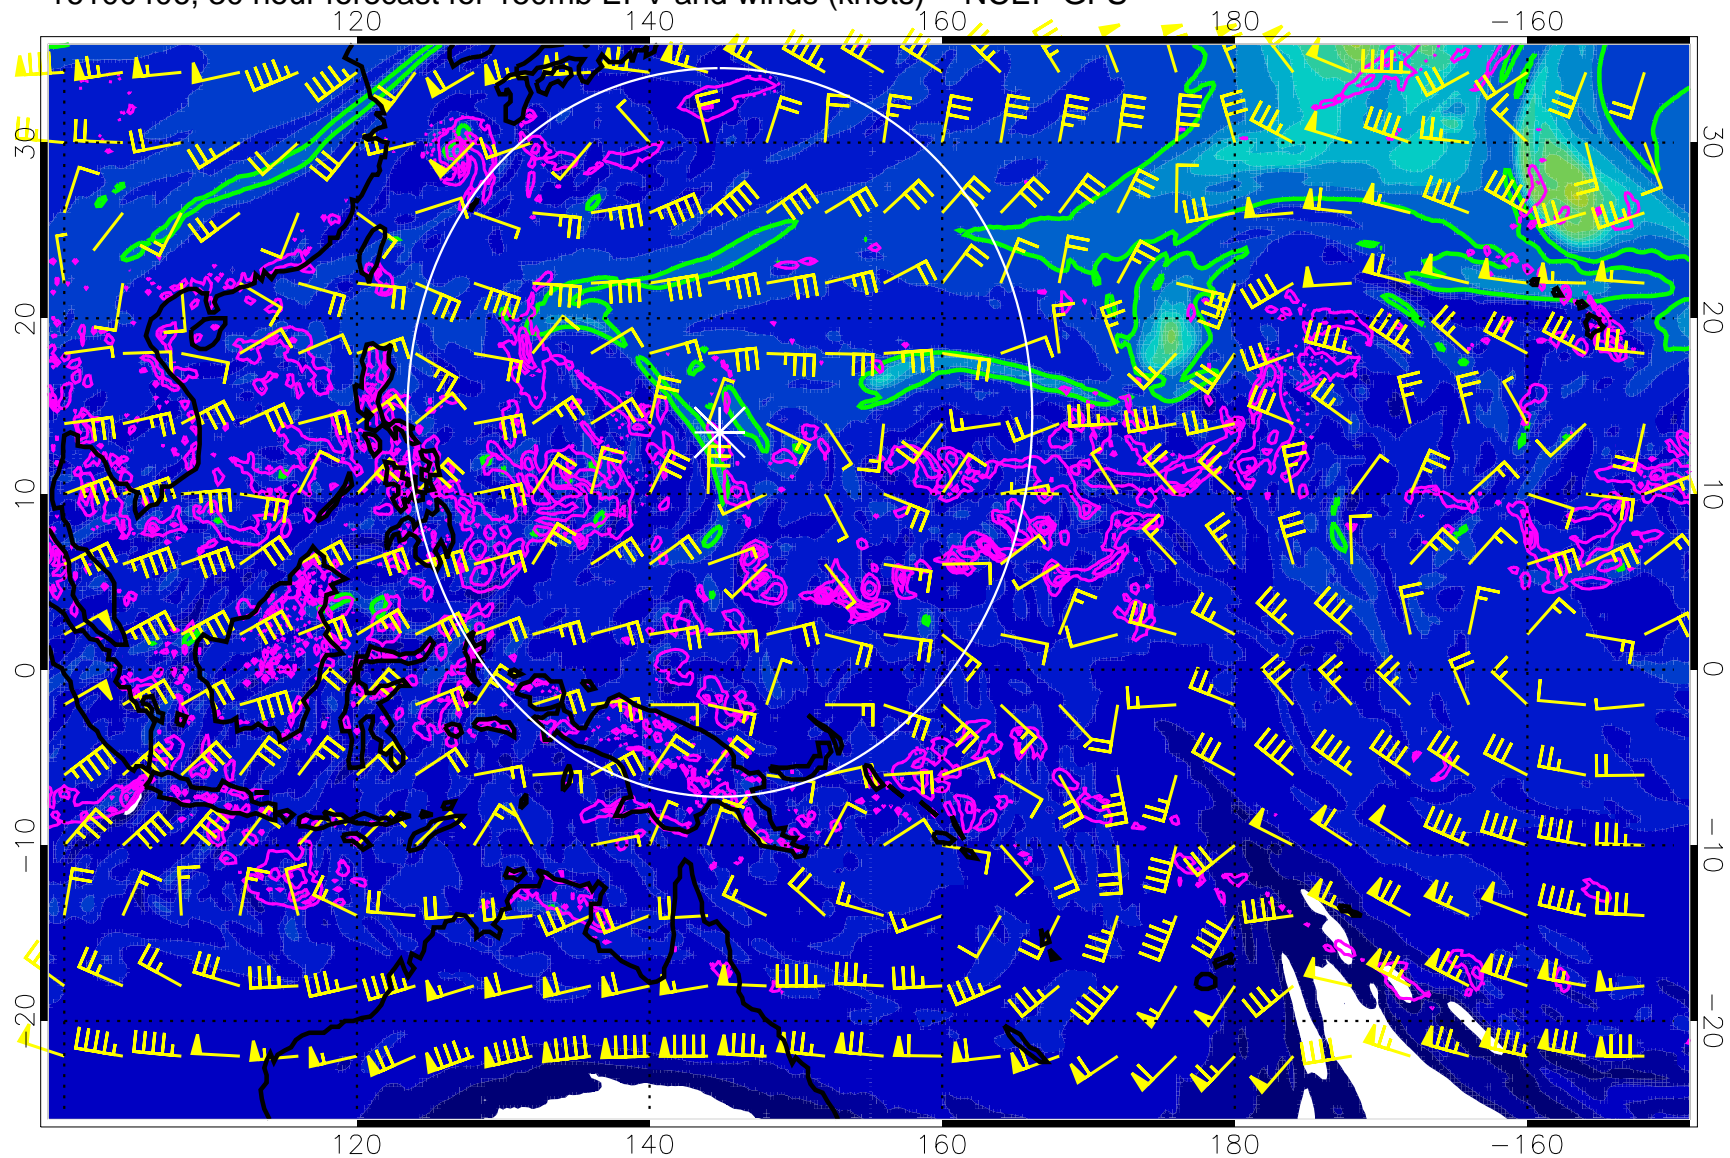

0 5.0×10^{-6} 1.0×10^{-5} 1.5×10^{-5}
PVU

Precip (tot dot, conv sol) mm/day 40 mm/day contours, min 20

EPV Tropopause (2 PVU) Position

Range ring of 2304 km

16100318, 18 hour forecast for 150mb EPV and winds (knots) -- NCEP GFS

0 5.0×10^{-6} 1.0×10^{-5} 1.5×10^{-5}
PVU

Precip (tot dot, conv sol) mm/day 40 mm/day contours, min 20

EPV Tropopause (2 PVU) Position

Range ring of 2304 km

16100400, 24 hour forecast for 150mb EPV and winds (knots) -- NCEP GFS

0 5.0×10^{-6} 1.0×10^{-5} 1.5×10^{-5}
PVU

Precip (tot dot, conv sol) mm/day 40 mm/day contours, min 20

EPV Tropopause (2 PVU) Position

Range ring of 2304 km

16100406, 30 hour forecast for 150mb EPV and winds (knots) -- NCEP GFS

0 5.0×10^{-6} 1.0×10^{-5} 1.5×10^{-5}
PVU

Precip (tot dot, conv sol) mm/day 40 mm/day contours, min 20

EPV Tropopause (2 PVU) Position

Range ring of 2304 km

16100412, 36 hour forecast for 150mb EPV and winds (knots) -- NCEP GFS