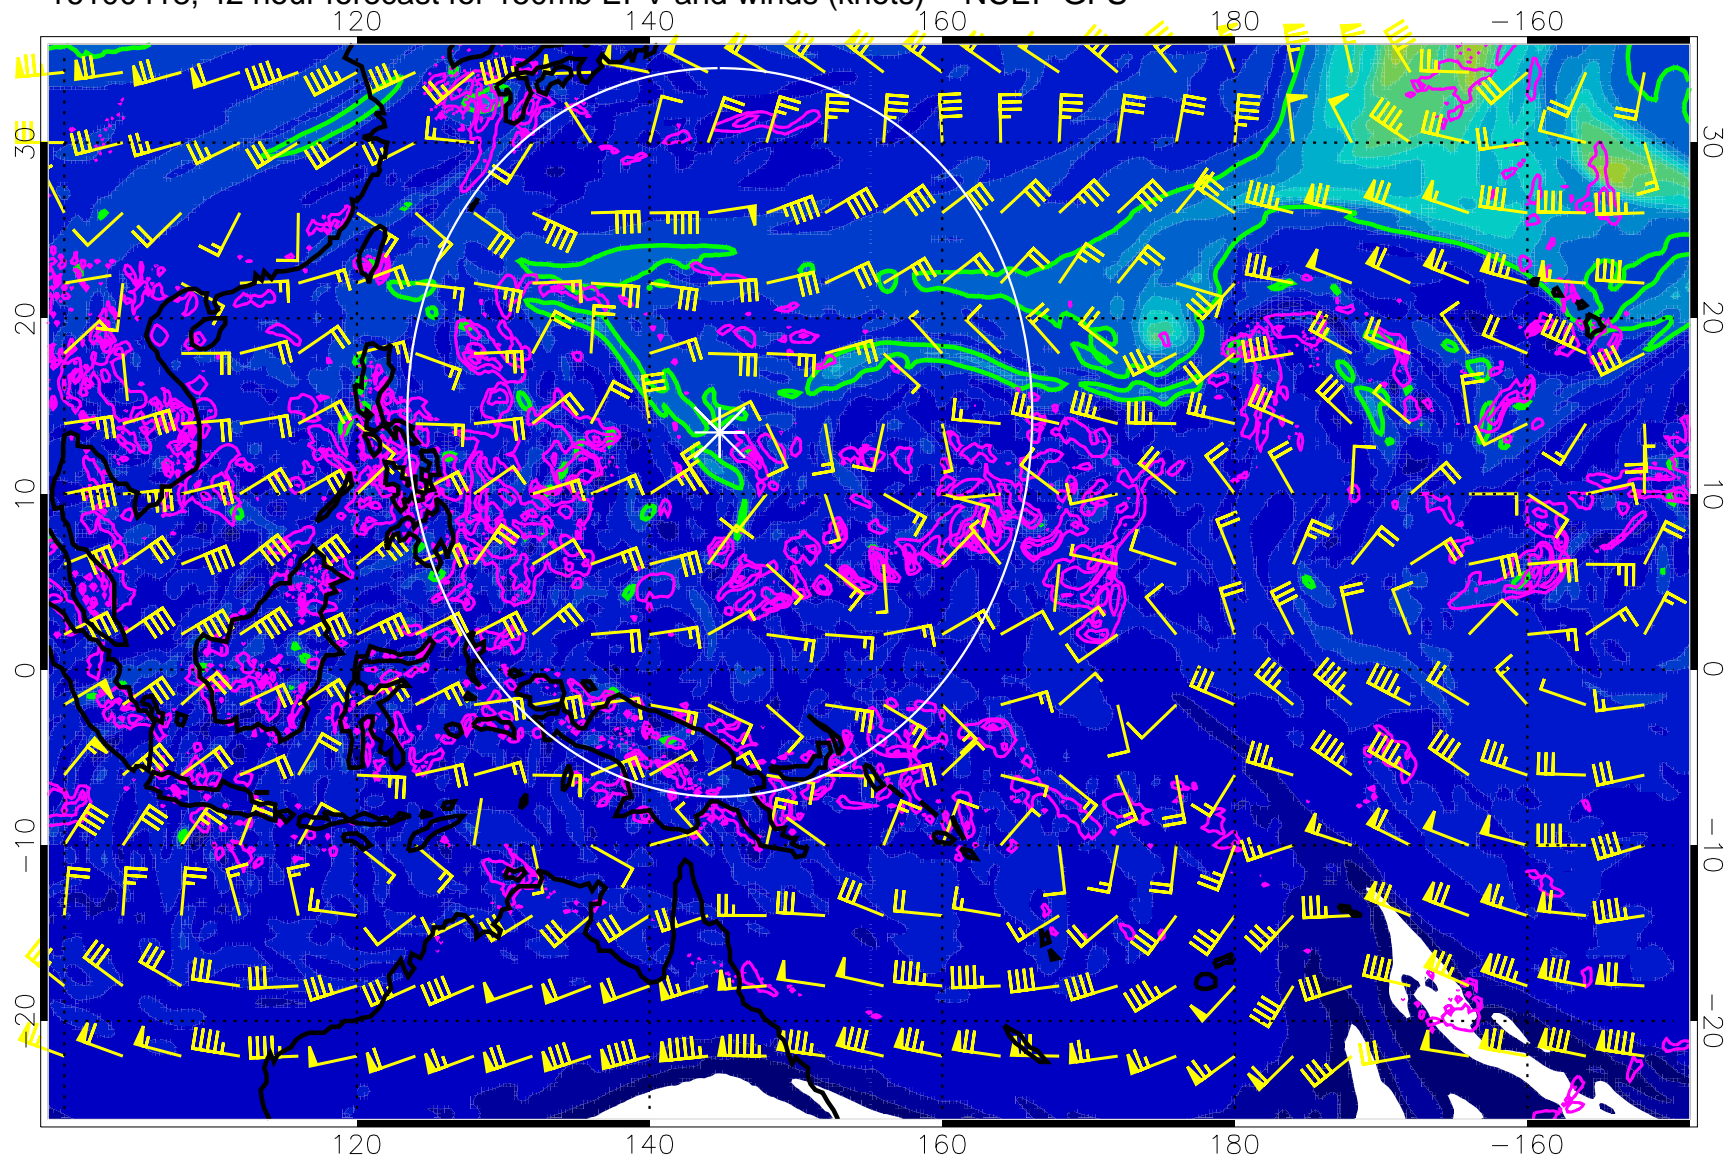

0 5.0×10^{-6} 1.0×10^{-5} 1.5×10^{-5}
PVU

Precip (tot dot, conv sol) mm/day 40 mm/day contours, min 20

EPV Tropopause (2 PVU) Position

Range ring of 2304 km

16100412, 36 hour forecast for 150mb EPV and winds (knots) -- NCEP GFS

0 5.0×10^{-6} 1.0×10^{-5} 1.5×10^{-5}
PVU

Precip (tot dot, conv sol) mm/day 40 mm/day contours, min 20

EPV Tropopause (2 PVU) Position

Range ring of 2304 km

16100418, 42 hour forecast for 150mb EPV and winds (knots) -- NCEP GFS