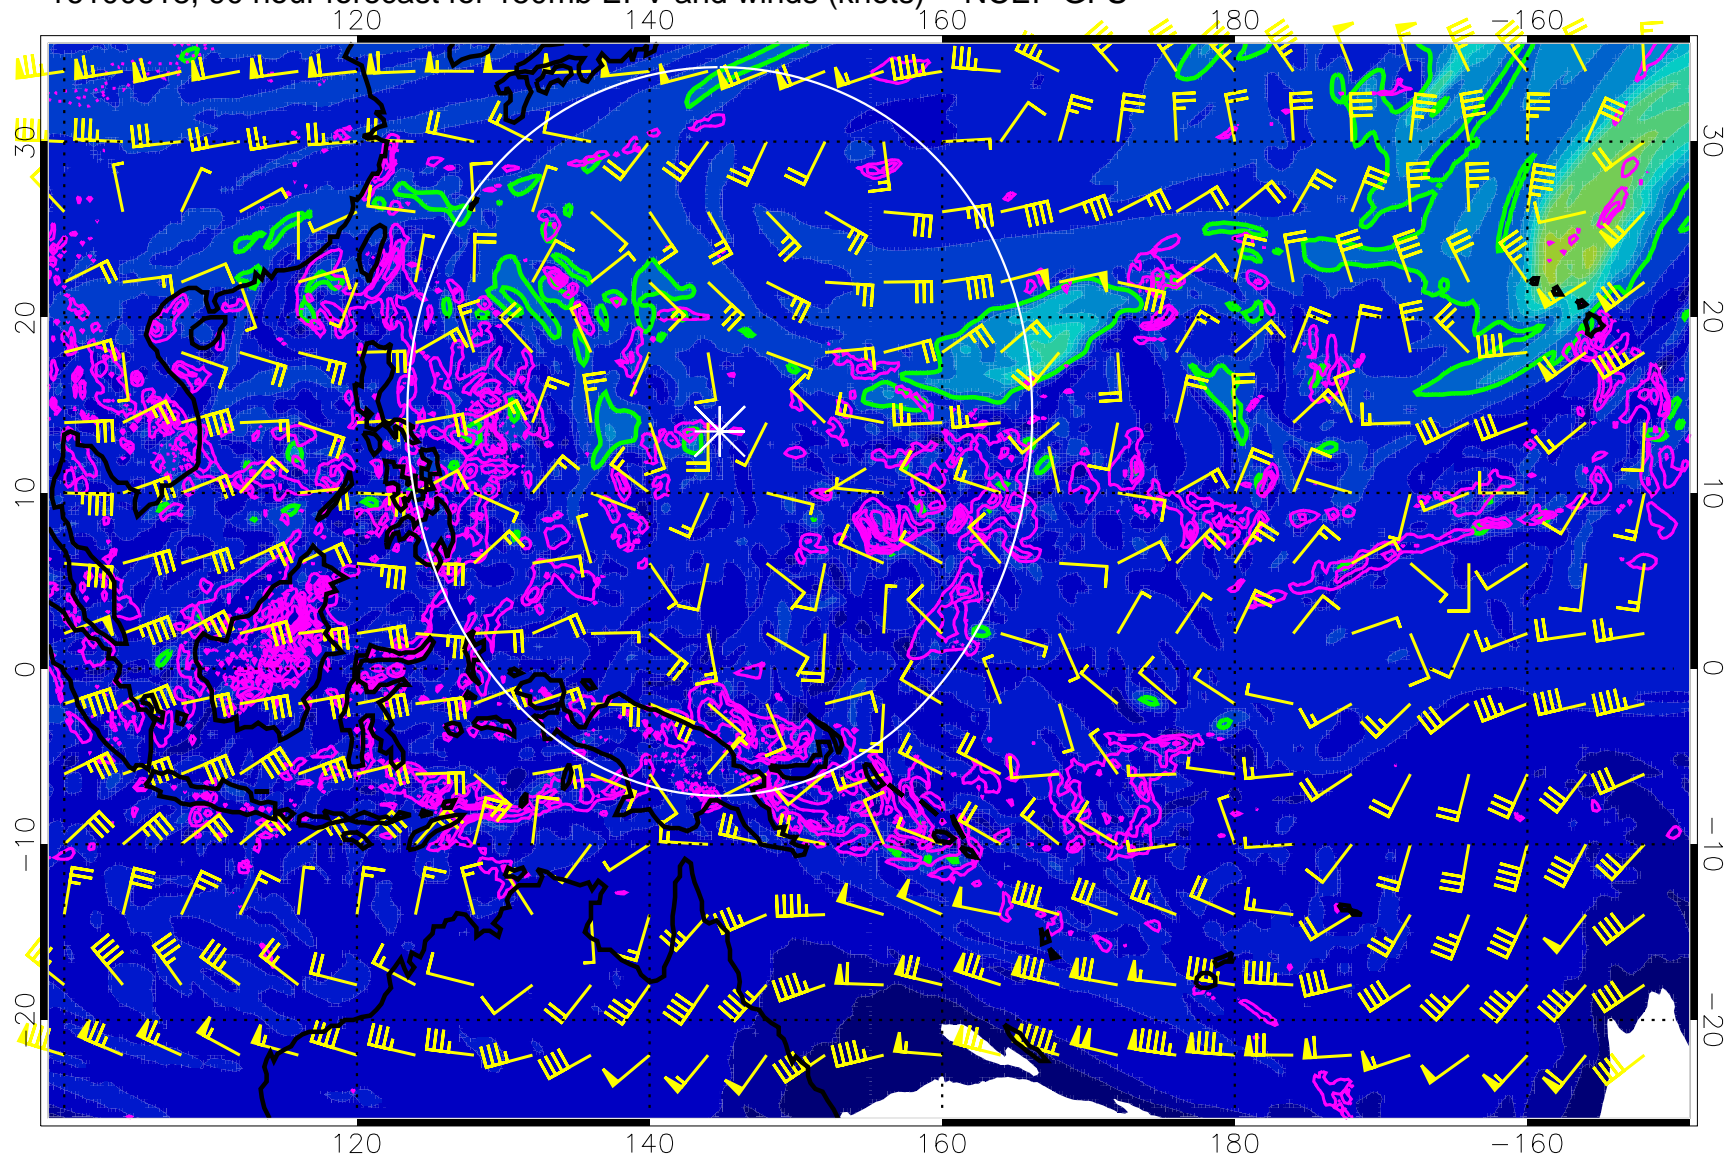

Precip (tot dot, conv sol) mm/day 40 mm/day contours, min 20

EPV Tropopause (2 PVU) Position

Range ring of 2304 km

16100612, 84 hour forecast for 150mb EPV and winds (knots) -- NCEP GFS

0 5.0×10^{-6} 1.0×10^{-5} 1.5×10^{-5}
PVU

Precip (tot dot, conv sol) mm/day 40 mm/day contours, min 20

EPV Tropopause (2 PVU) Position

Range ring of 2304 km

16100618, 90 hour forecast for 150mb EPV and winds (knots) -- NCEP GFS

0 5.0×10^{-6} 1.0×10^{-5} 1.5×10^{-5}
PVU