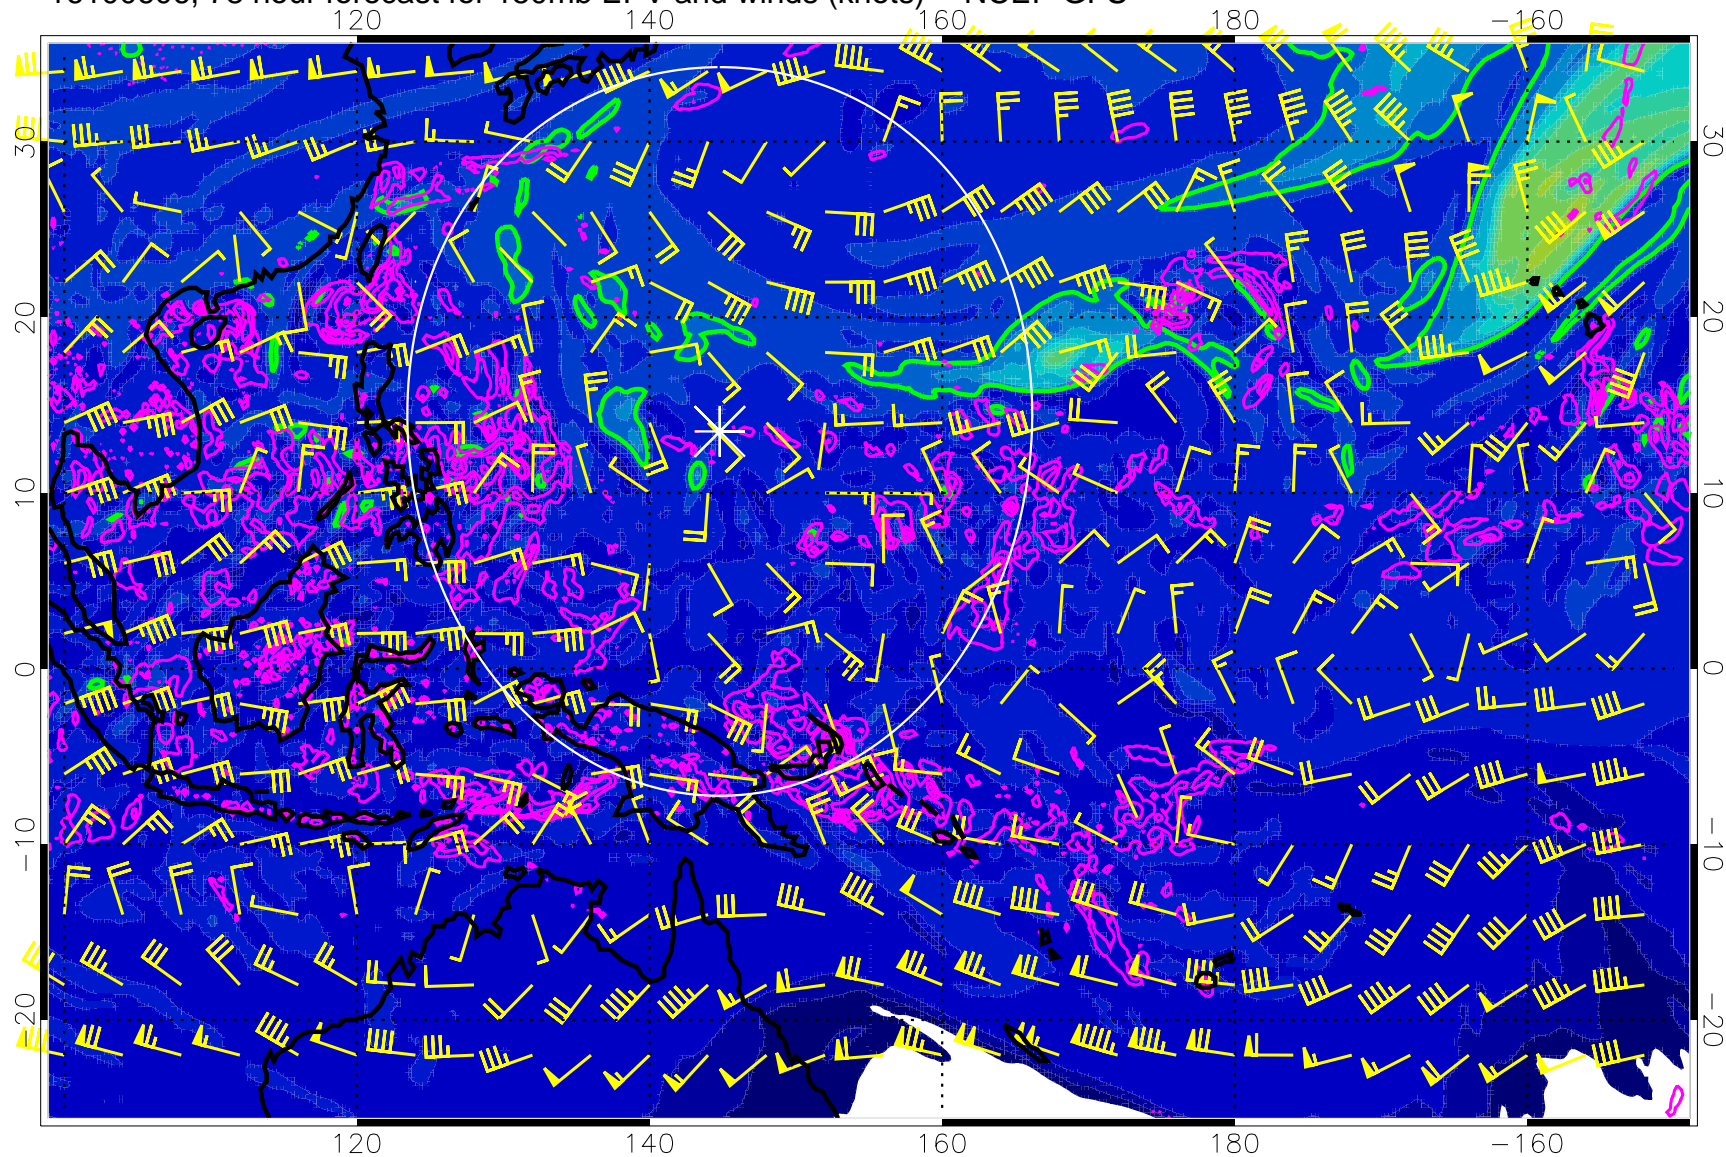

Precip (tot dot, conv sol) mm/day 40 mm/day contours, min 20

EPV Tropopause (2 PVU) Position

Range ring of 2304 km

16100518, 66 hour forecast for 150mb EPV and winds (knots) -- NCEP GFS

0 5.0×10^{-6} 1.0×10^{-5} 1.5×10^{-5}
PVU

Precip (tot dot, conv sol) mm/day 40 mm/day contours, min 20

EPV Tropopause (2 PVU) Position

Range ring of 2304 km

16100600, 72 hour forecast for 150mb EPV and winds (knots) -- NCEP GFS

0 5.0×10^{-6} 1.0×10^{-5} 1.5×10^{-5}
PVU

Precip (tot dot, conv sol) mm/day 40 mm/day contours, min 20

EPV Tropopause (2 PVU) Position

Range ring of 2304 km

16100606, 78 hour forecast for 150mb EPV and winds (knots) -- NCEP GFS

0 5.0×10^{-6} 1.0×10^{-5} 1.5×10^{-5}
PVU