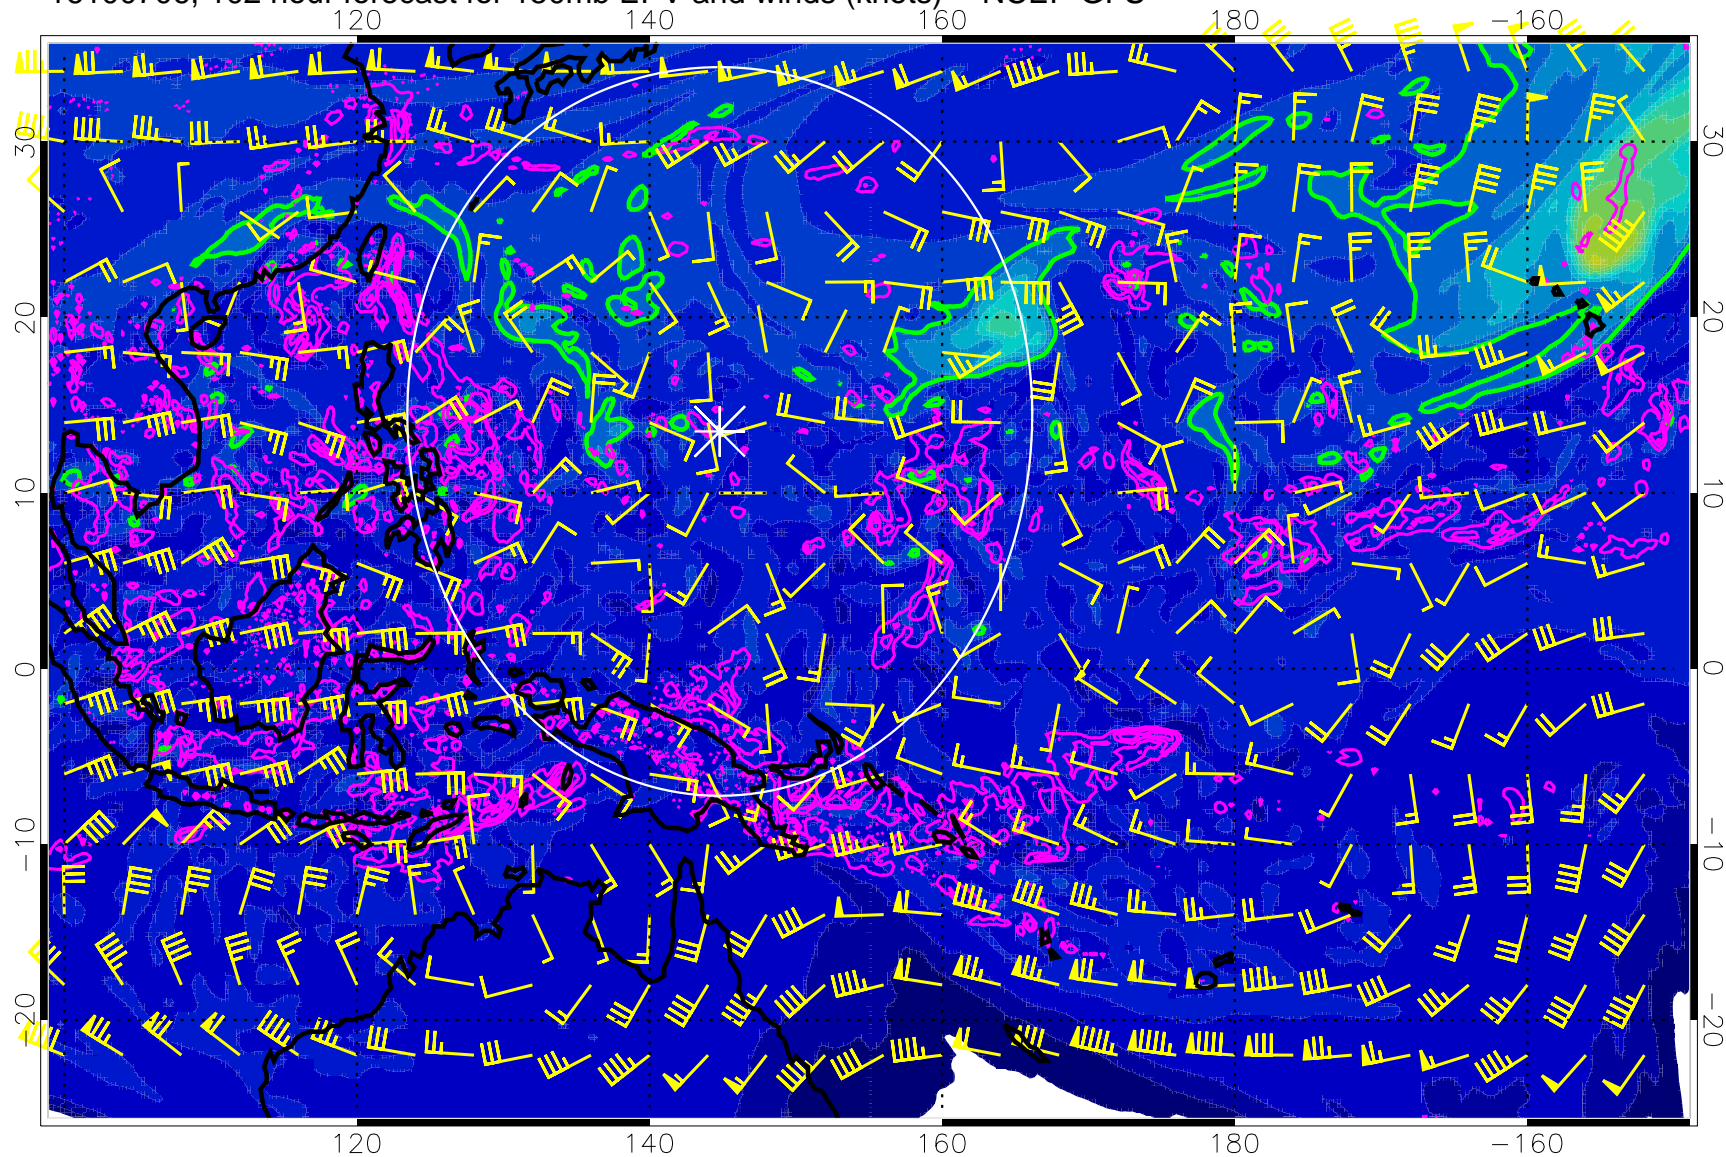

Precip (tot dot, conv sol) mm/day 40 mm/day contours, min 20

EPV Tropopause (2 PVU) Position

Range ring of 2304 km

16100700, 96 hour forecast for 150mb EPV and winds (knots) -- NCEP GFS

0 5.0×10^{-6} 1.0×10^{-5} 1.5×10^{-5}
PVU

Precip (tot dot, conv sol) mm/day 40 mm/day contours, min 20

EPV Tropopause (2 PVU) Position

Range ring of 2304 km

16100706, 102 hour forecast for 150mb EPV and winds (knots) -- NCEP GFS

0 5.0×10^{-6} 1.0×10^{-5} 1.5×10^{-5}
PVU