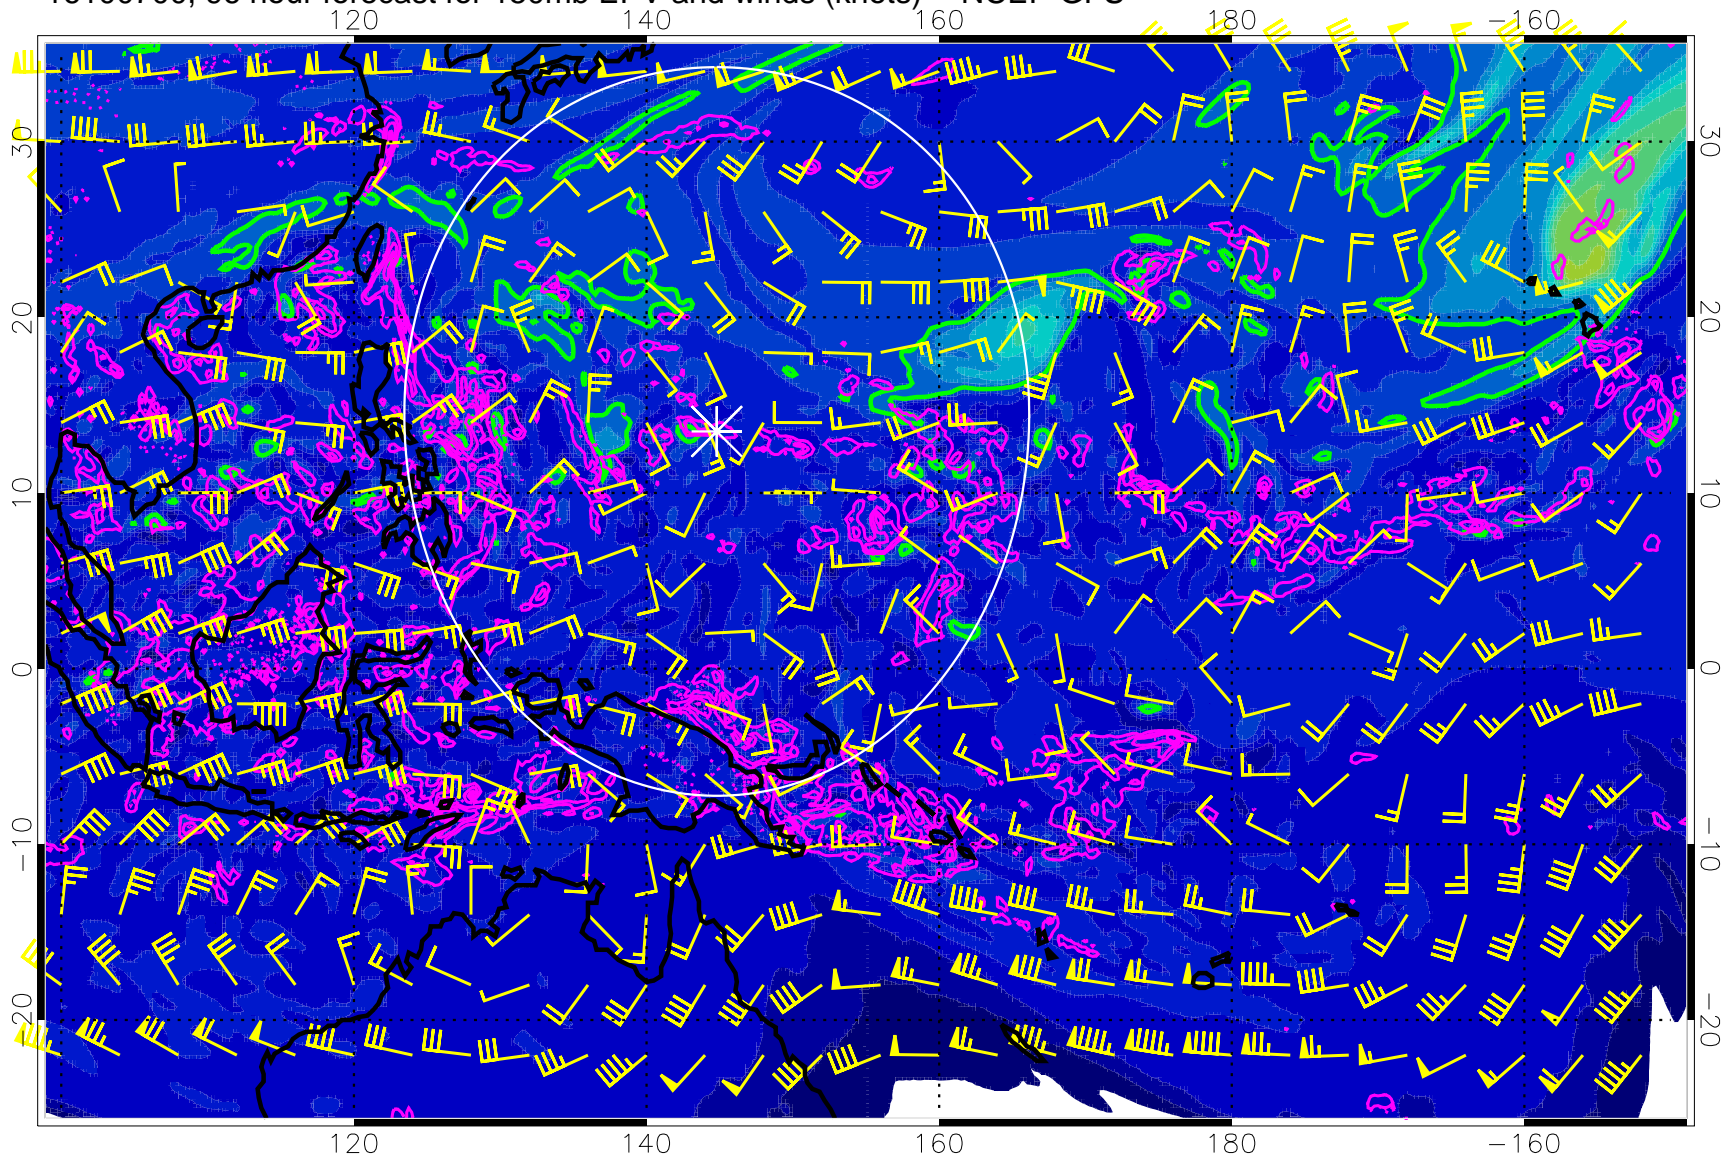

Precip (tot dot, conv sol) mm/day 40 mm/day contours, min 20

EPV Tropopause (2 PVU) Position

Range ring of 2304 km

16100618, 90 hour forecast for 150mb EPV and winds (knots) -- NCEP GFS

0 5.0×10^{-6} 1.0×10^{-5} 1.5×10^{-5}
PVU

Precip (tot dot, conv sol) mm/day 40 mm/day contours, min 20

EPV Tropopause (2 PVU) Position

Range ring of 2304 km

16100700, 96 hour forecast for 150mb EPV and winds (knots) -- NCEP GFS

0 5.0×10^{-6} 1.0×10^{-5} 1.5×10^{-5}
PVU