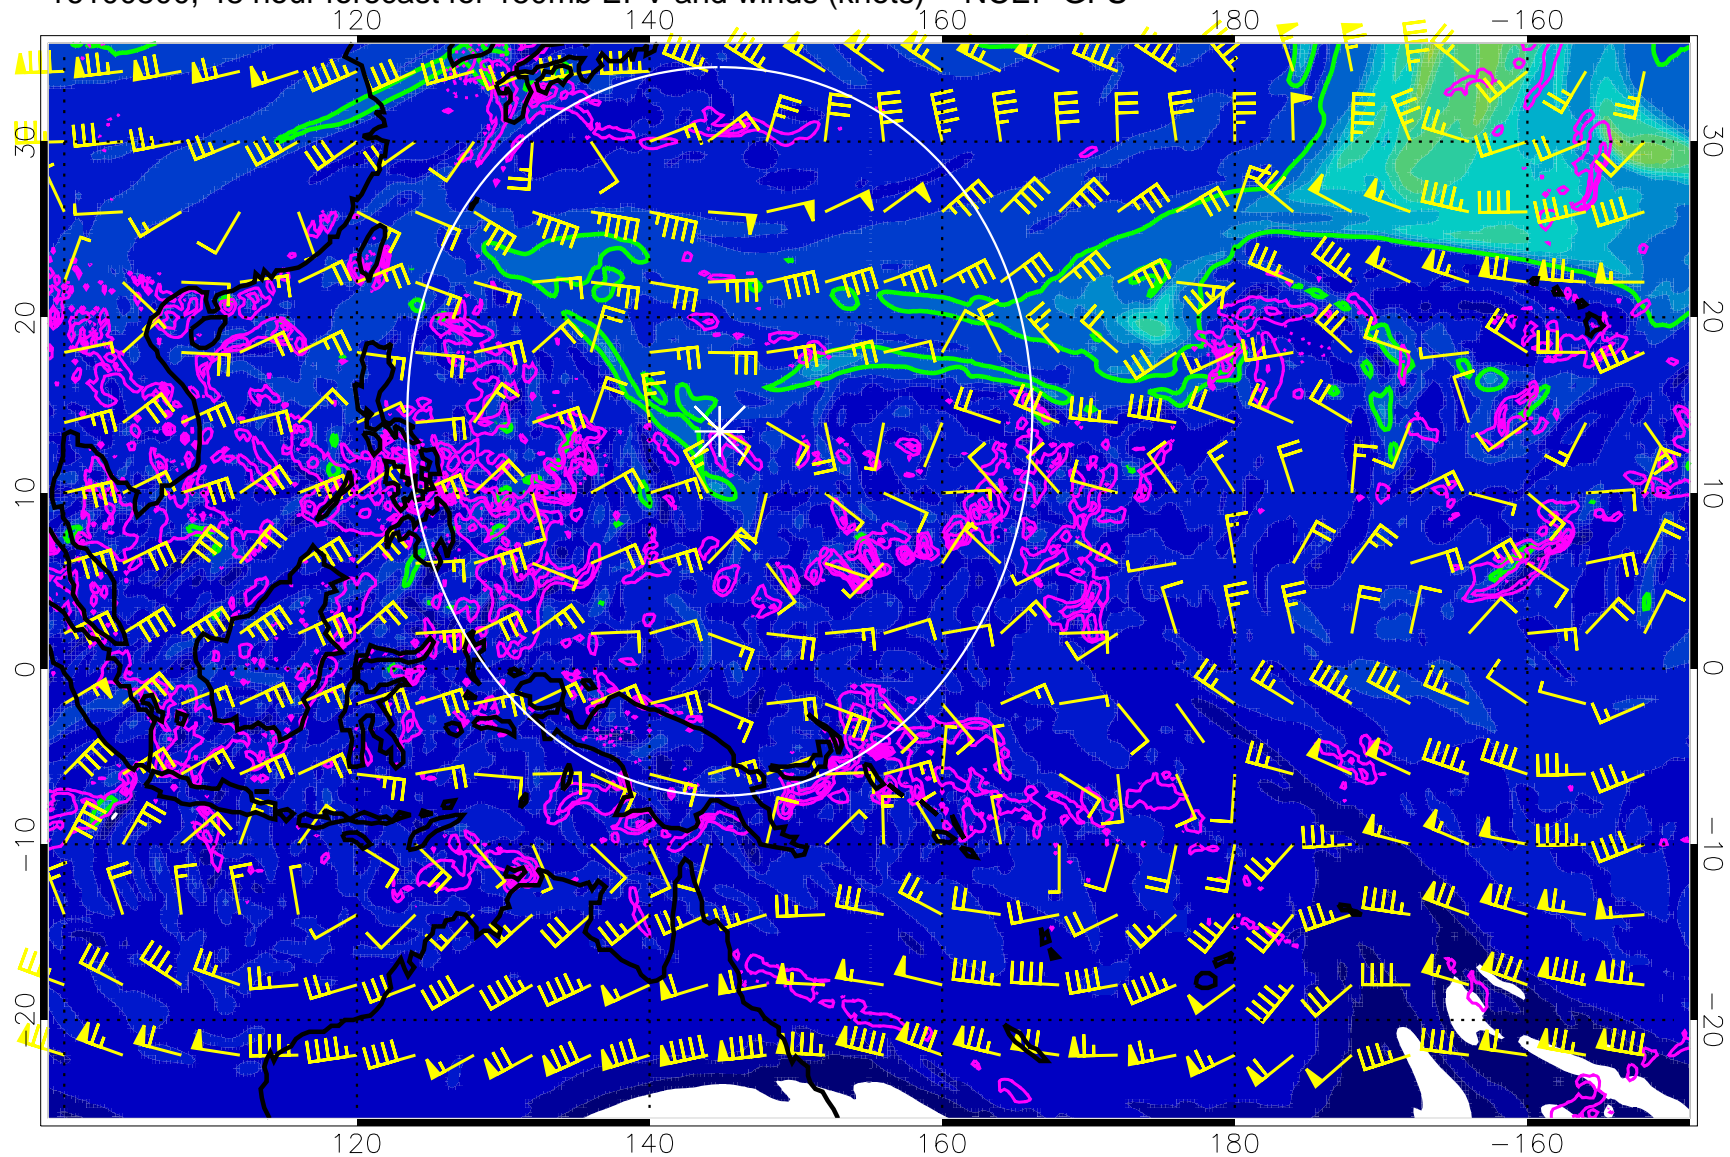

0 5.0×10^{-6} 1.0×10^{-5} 1.5×10^{-5}
PVU

Precip (tot dot, conv sol) mm/day 40 mm/day contours, min 20

EPV Tropopause (2 PVU) Position

Range ring of 2304 km

16100418, 42 hour forecast for 150mb EPV and winds (knots) -- NCEP GFS

0 5.0×10^{-6} 1.0×10^{-5} 1.5×10^{-5}
PVU

Precip (tot dot, conv sol) mm/day 40 mm/day contours, min 20

EPV Tropopause (2 PVU) Position

Range ring of 2304 km

16100500, 48 hour forecast for 150mb EPV and winds (knots) -- NCEP GFS