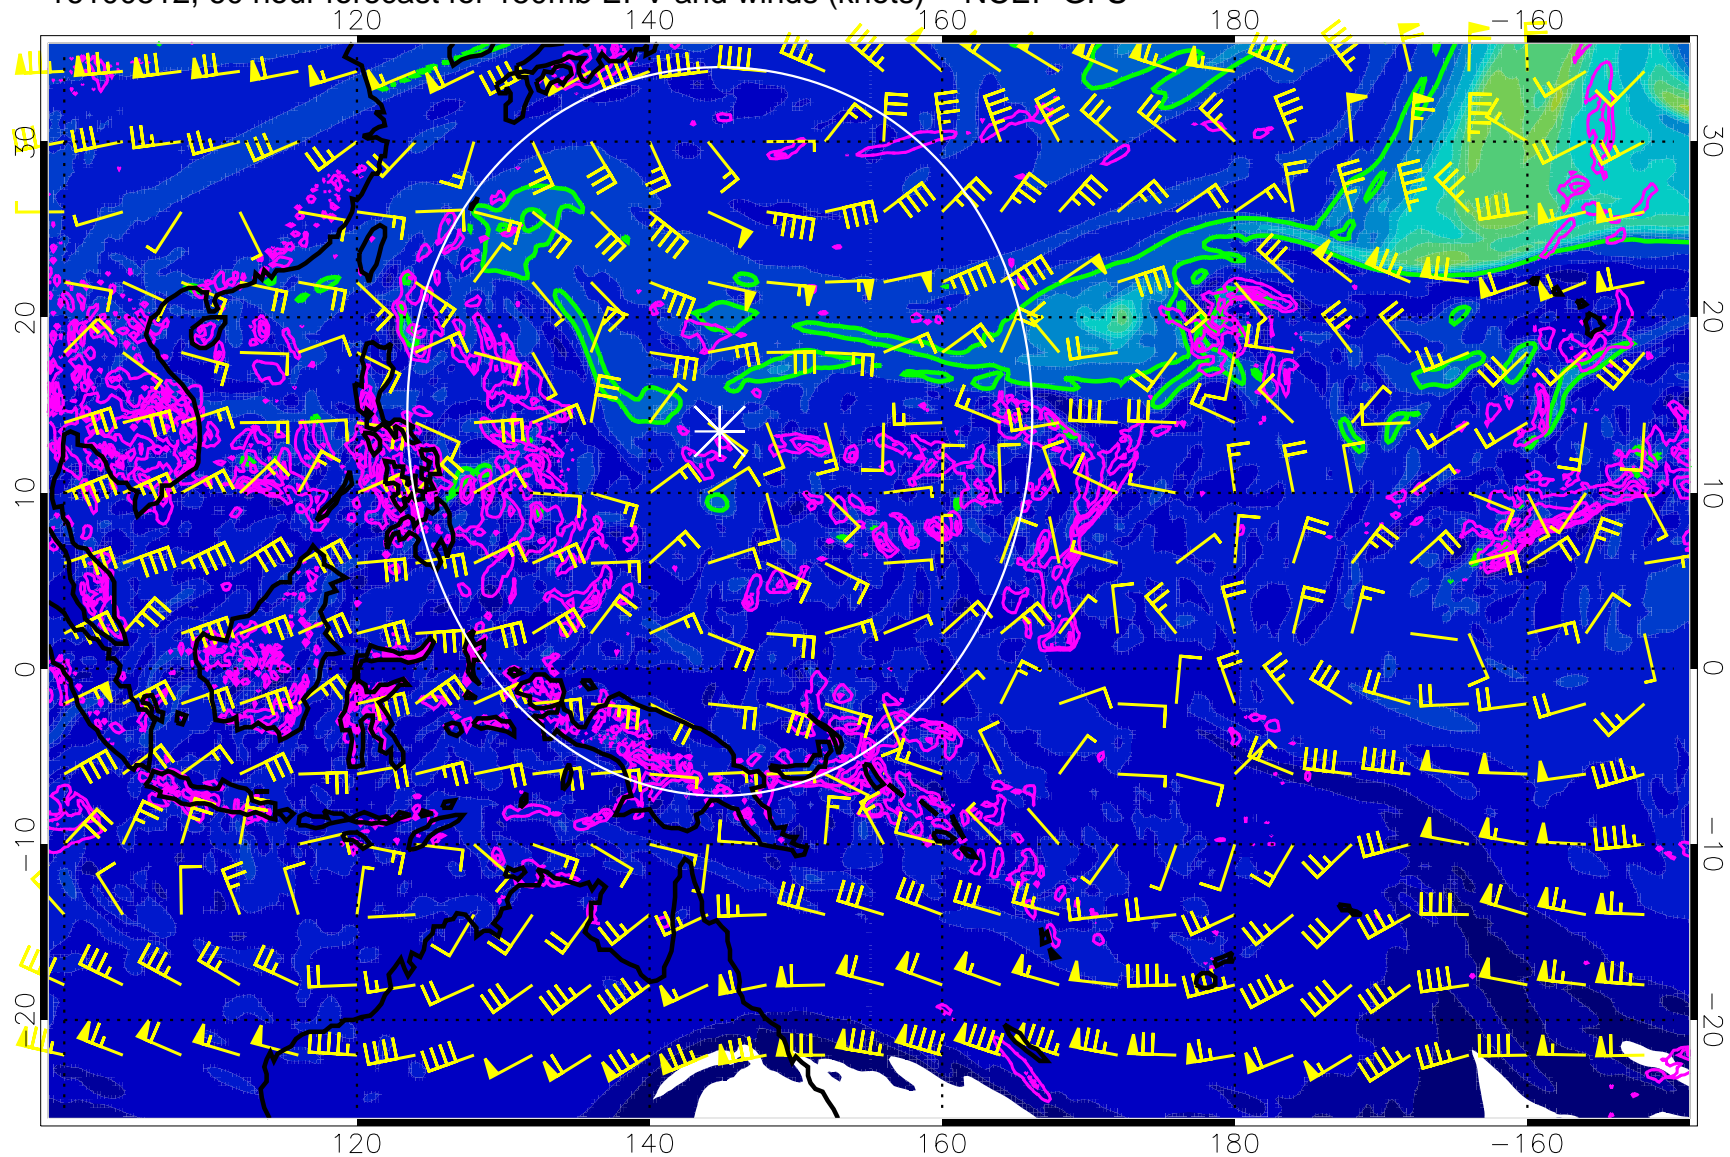

0 5.0×10^{-6} 1.0×10^{-5} 1.5×10^{-5}
PVU

Precip (tot dot, conv sol) mm/day 40 mm/day contours, min 20

EPV Tropopause (2 PVU) Position

Range ring of 2304 km

16100506, 54 hour forecast for 150mb EPV and winds (knots) -- NCEP GFS

Precip (tot dot, conv sol) mm/day 40 mm/day contours, min 20

EPV Tropopause (2 PVU) Position

Range ring of 2304 km

16100512, 60 hour forecast for 150mb EPV and winds (knots) -- NCEP GFS

0 5.0×10^{-6} 1.0×10^{-5} 1.5×10^{-5}
PVU