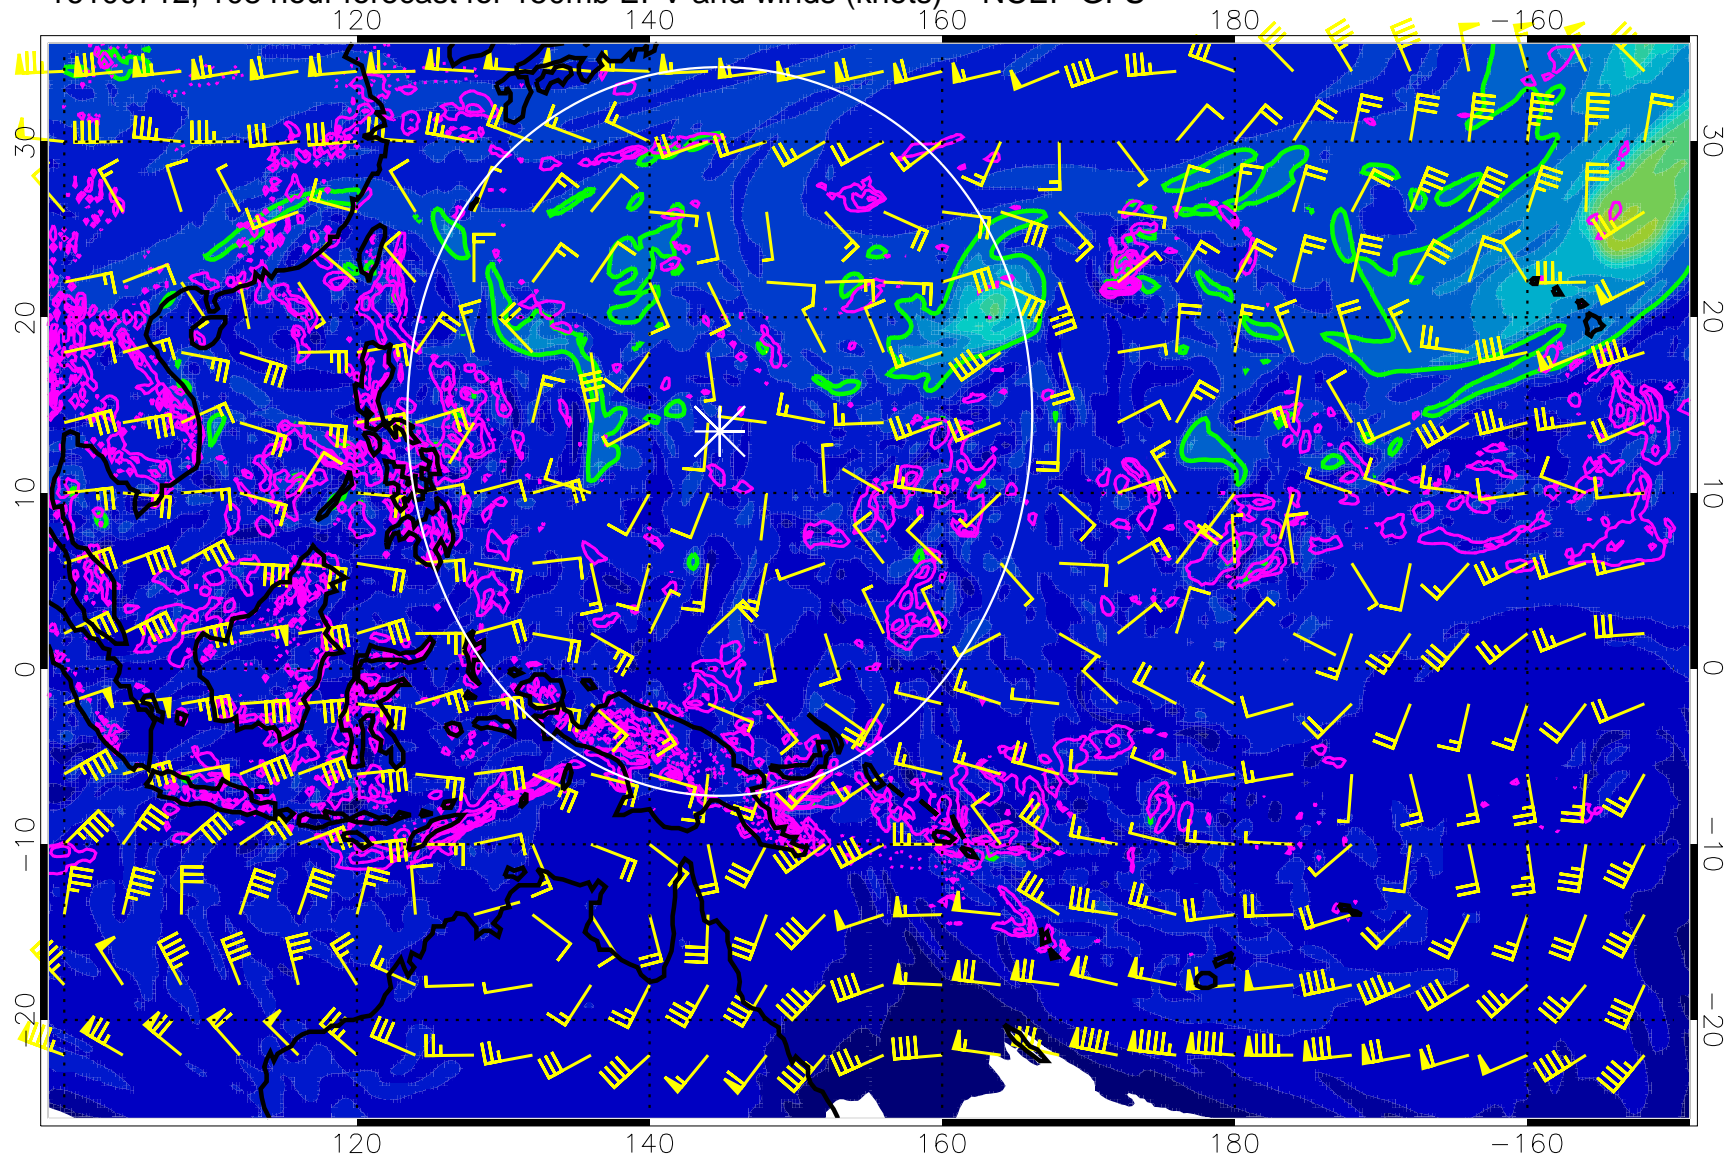

16100712, 108 hour forecast for 150mb EPV and winds (knots) -- NCEP GFS

0   5.0×10^{-6} 1.0×10^{-5} 1.5×10^{-5}
PVU

Precip (tot dot, conv sol) mm/day 40 mm/day contours, min 20

EPV Tropopause (2 PVU) Position

Range ring of 2304 km