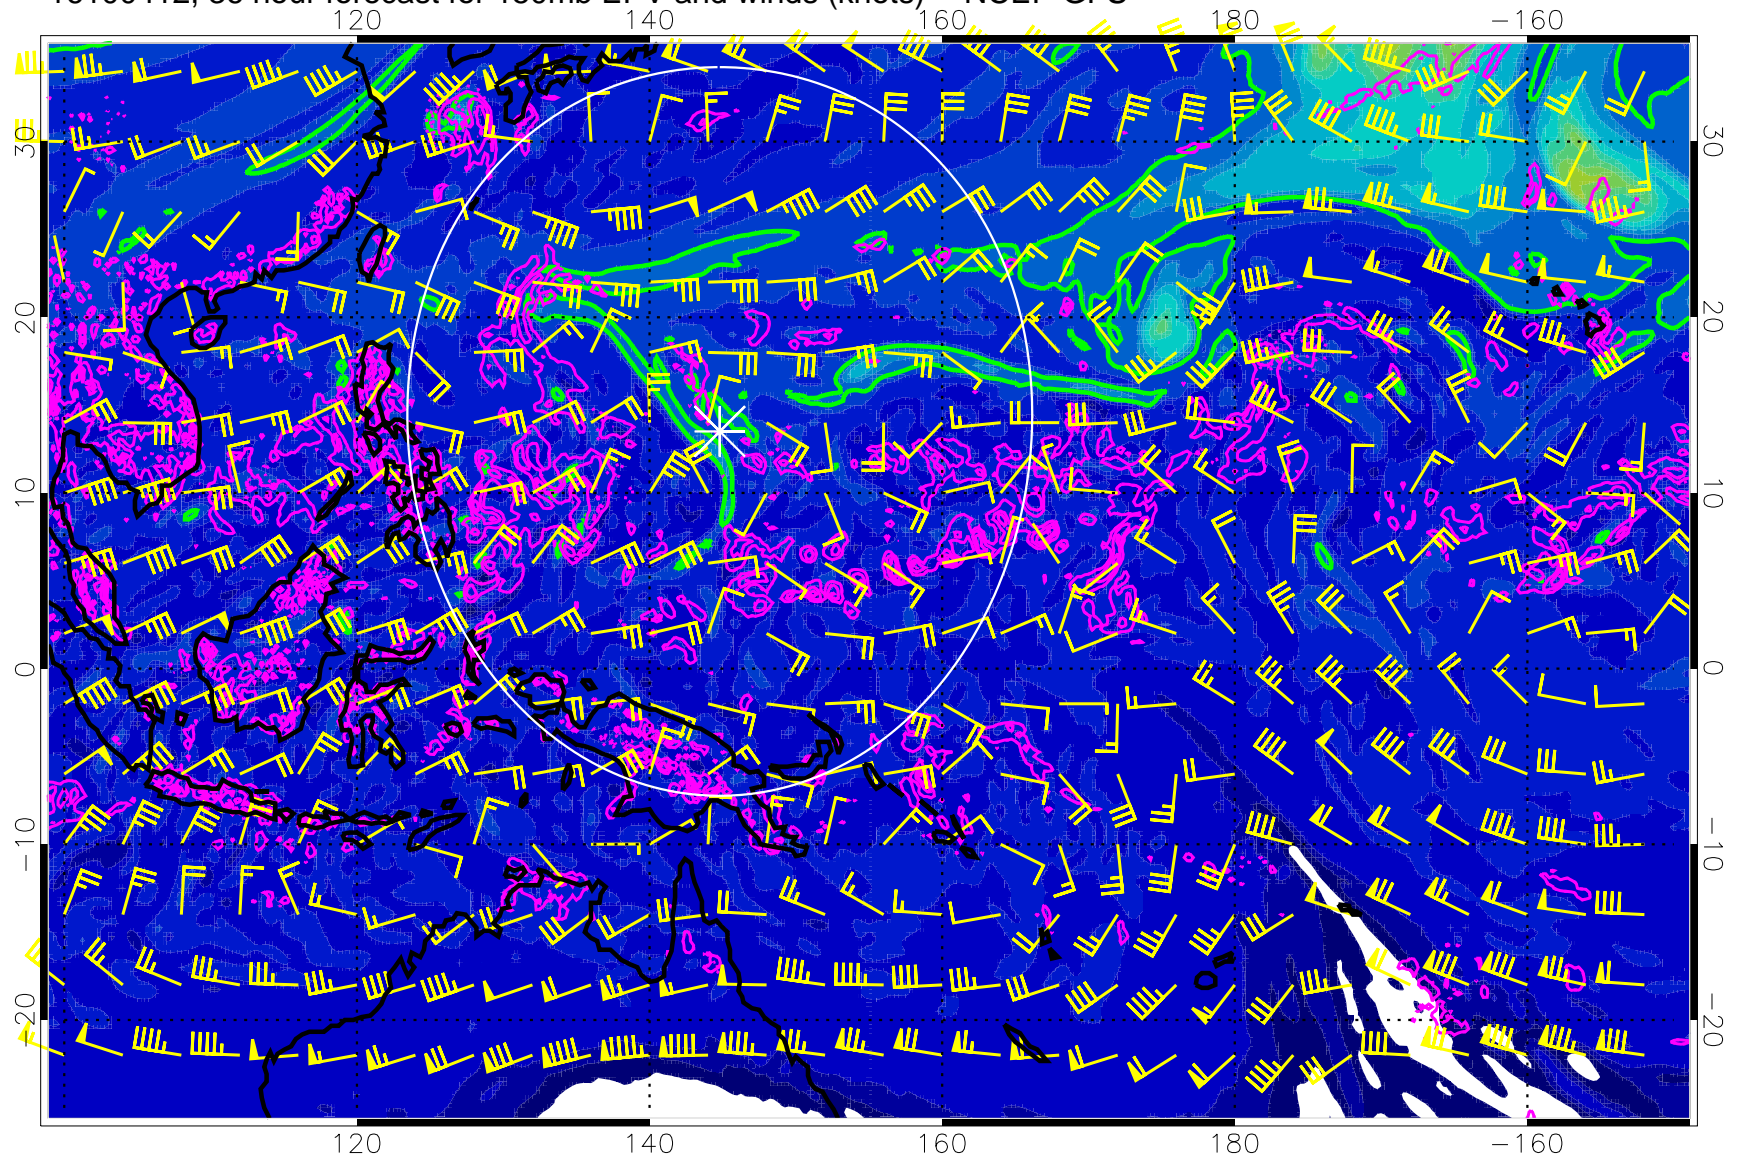

0 5.0×10^{-6} 1.0×10^{-5} 1.5×10^{-5}
PVU

Precip (tot dot, conv sol) mm/day 40 mm/day contours, min 20

EPV Tropopause (2 PVU) Position

Range ring of 2304 km

16100400, 24 hour forecast for 150mb EPV and winds (knots) -- NCEP GFS

0 5.0×10^{-6} 1.0×10^{-5} 1.5×10^{-5}
PVU

Precip (tot dot, conv sol) mm/day 40 mm/day contours, min 20

EPV Tropopause (2 PVU) Position

Range ring of 2304 km

16100406, 30 hour forecast for 150mb EPV and winds (knots) -- NCEP GFS

0 5.0×10^{-6} 1.0×10^{-5} 1.5×10^{-5}
PVU

Precip (tot dot, conv sol) mm/day 40 mm/day contours, min 20

EPV Tropopause (2 PVU) Position

Range ring of 2304 km

16100412, 36 hour forecast for 150mb EPV and winds (knots) -- NCEP GFS