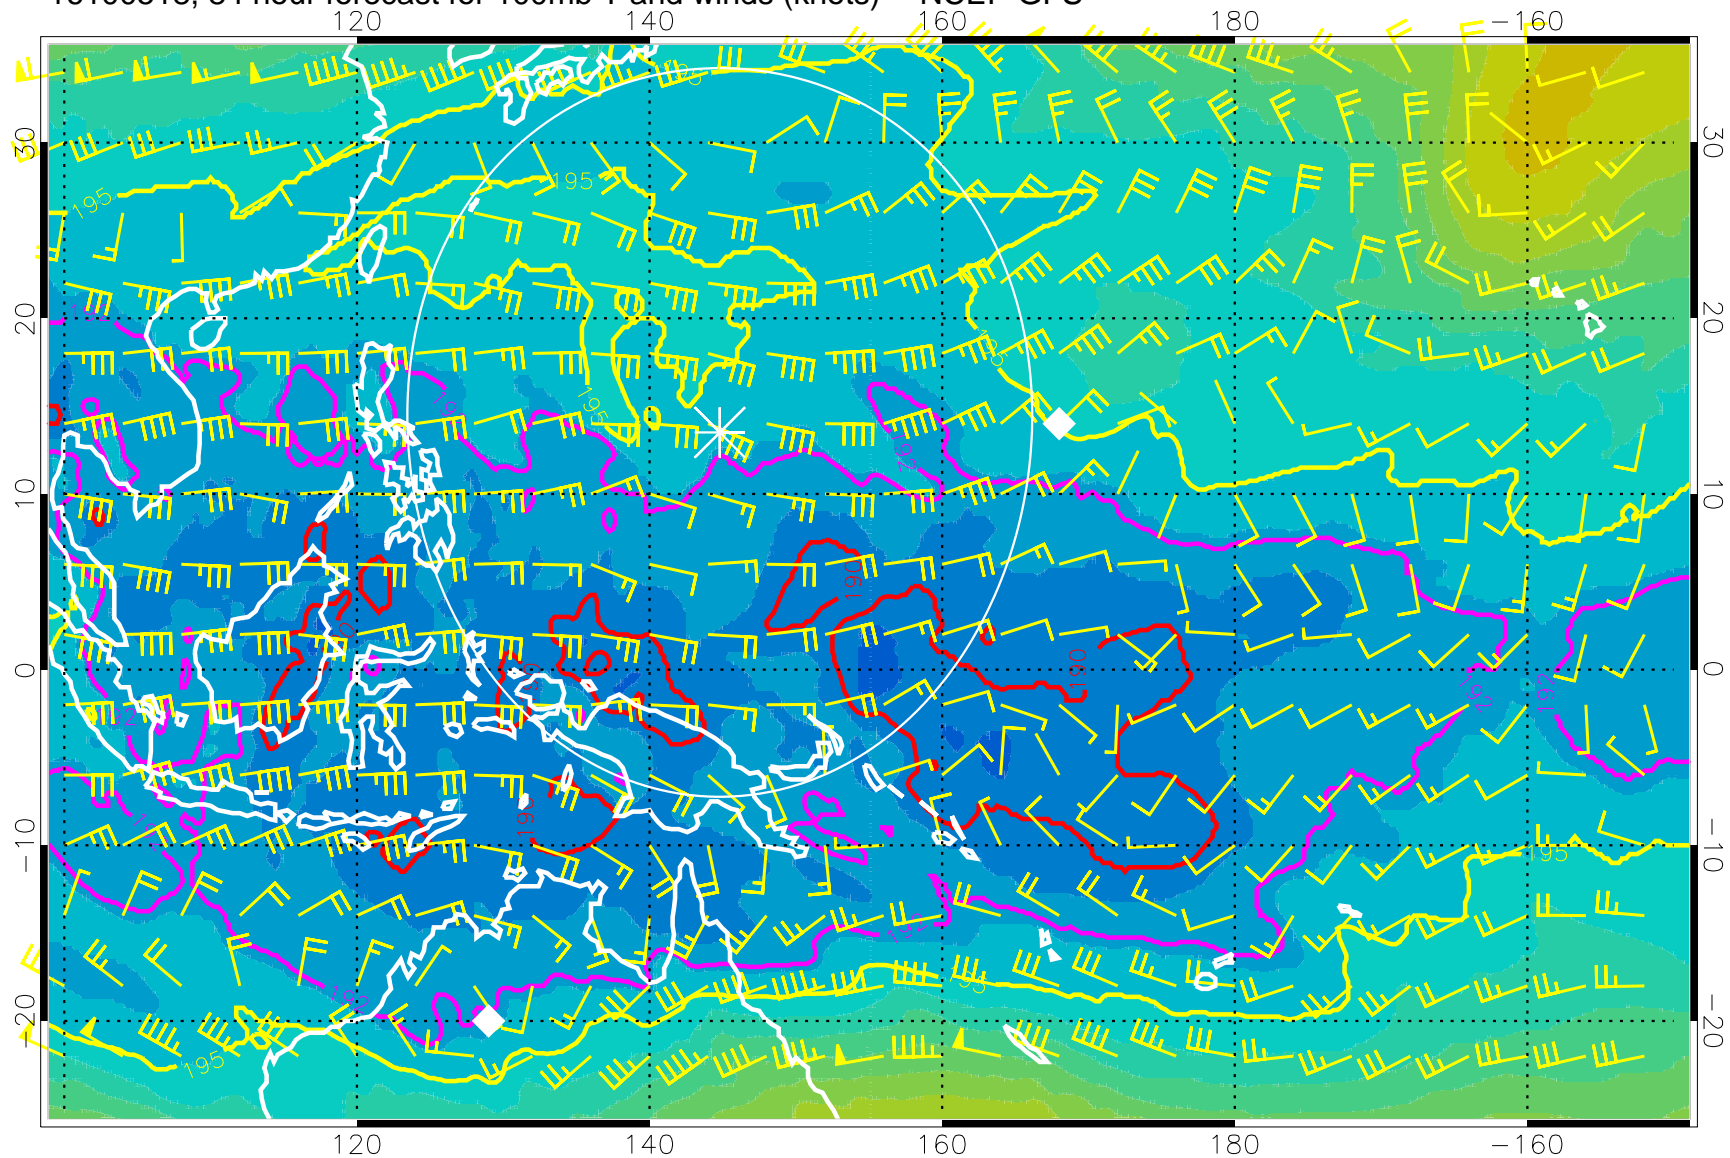

180 190 200 210 220  
T, K

187.5K Isotherm 190K Isotherm  
192.5K Isotherm 195K Isotherm

Range ring of 2304 km

16100512, 78 hour forecast for 100mb T and winds (knots) -- NCEP GFS

180 190 200 210 220

T, K

187.5K Isotherm 190K Isotherm  
192.5K Isotherm 195K Isotherm

Range ring of 2304 km

16100518, 84 hour forecast for 100mb T and winds (knots) -- NCEP GFS

180    190    200    210    220  
T, K

187.5K Isotherm 190K Isotherm  
192.5K Isotherm 195K Isotherm

Range ring of 2304 km