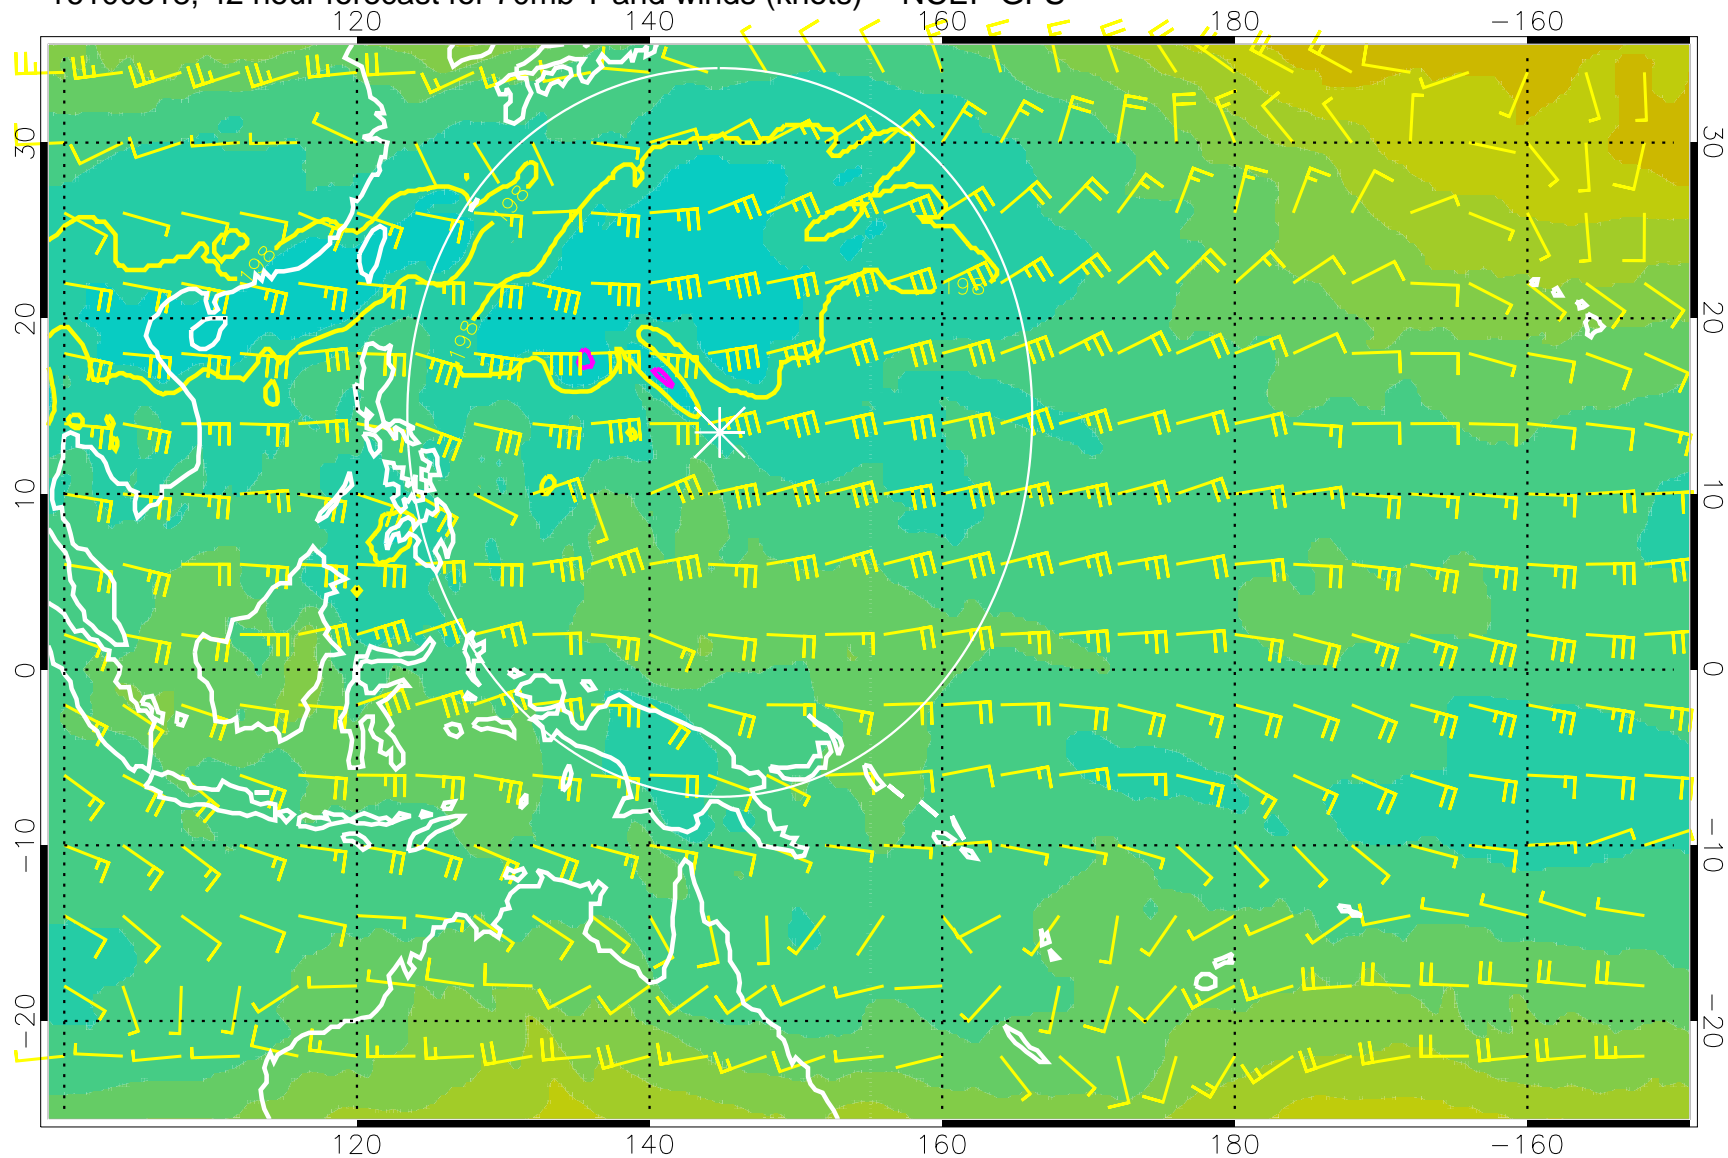

180 190 200 210 220

T, K

190K Isotherm 192.5K Isotherm  
195K Isotherm 197.5K Isotherm

Range ring of 2304 km

16100218, 18 hour forecast for 70mb T and winds (knots) -- NCEP GFS

180 190 200 210 220

T, K

190K Isotherm 192.5K Isotherm  
195K Isotherm 197.5K Isotherm

180      190      200      210      220

T, K

190K Isotherm    192.5K Isotherm  
195K Isotherm    197.5K Isotherm

Range ring of 2304 km

16100312, 36 hour forecast for 70mb T and winds (knots) -- NCEP GFS

180 190 200 210 220

T, K

190K Isotherm 192.5K Isotherm  
195K Isotherm 197.5K Isotherm

Range ring of 2304 km

16100318, 42 hour forecast for 70mb T and winds (knots) -- NCEP GFS

180 190 200 210 220

T, K

190K Isotherm 192.5K Isotherm  
195K Isotherm 197.5K Isotherm

180      190      200      210      220  
T, K

190K Isotherm    192.5K Isotherm  
195K Isotherm    197.5K Isotherm

Range ring of 2304 km

16100412, 60 hour forecast for 70mb T and winds (knots) -- NCEP GFS