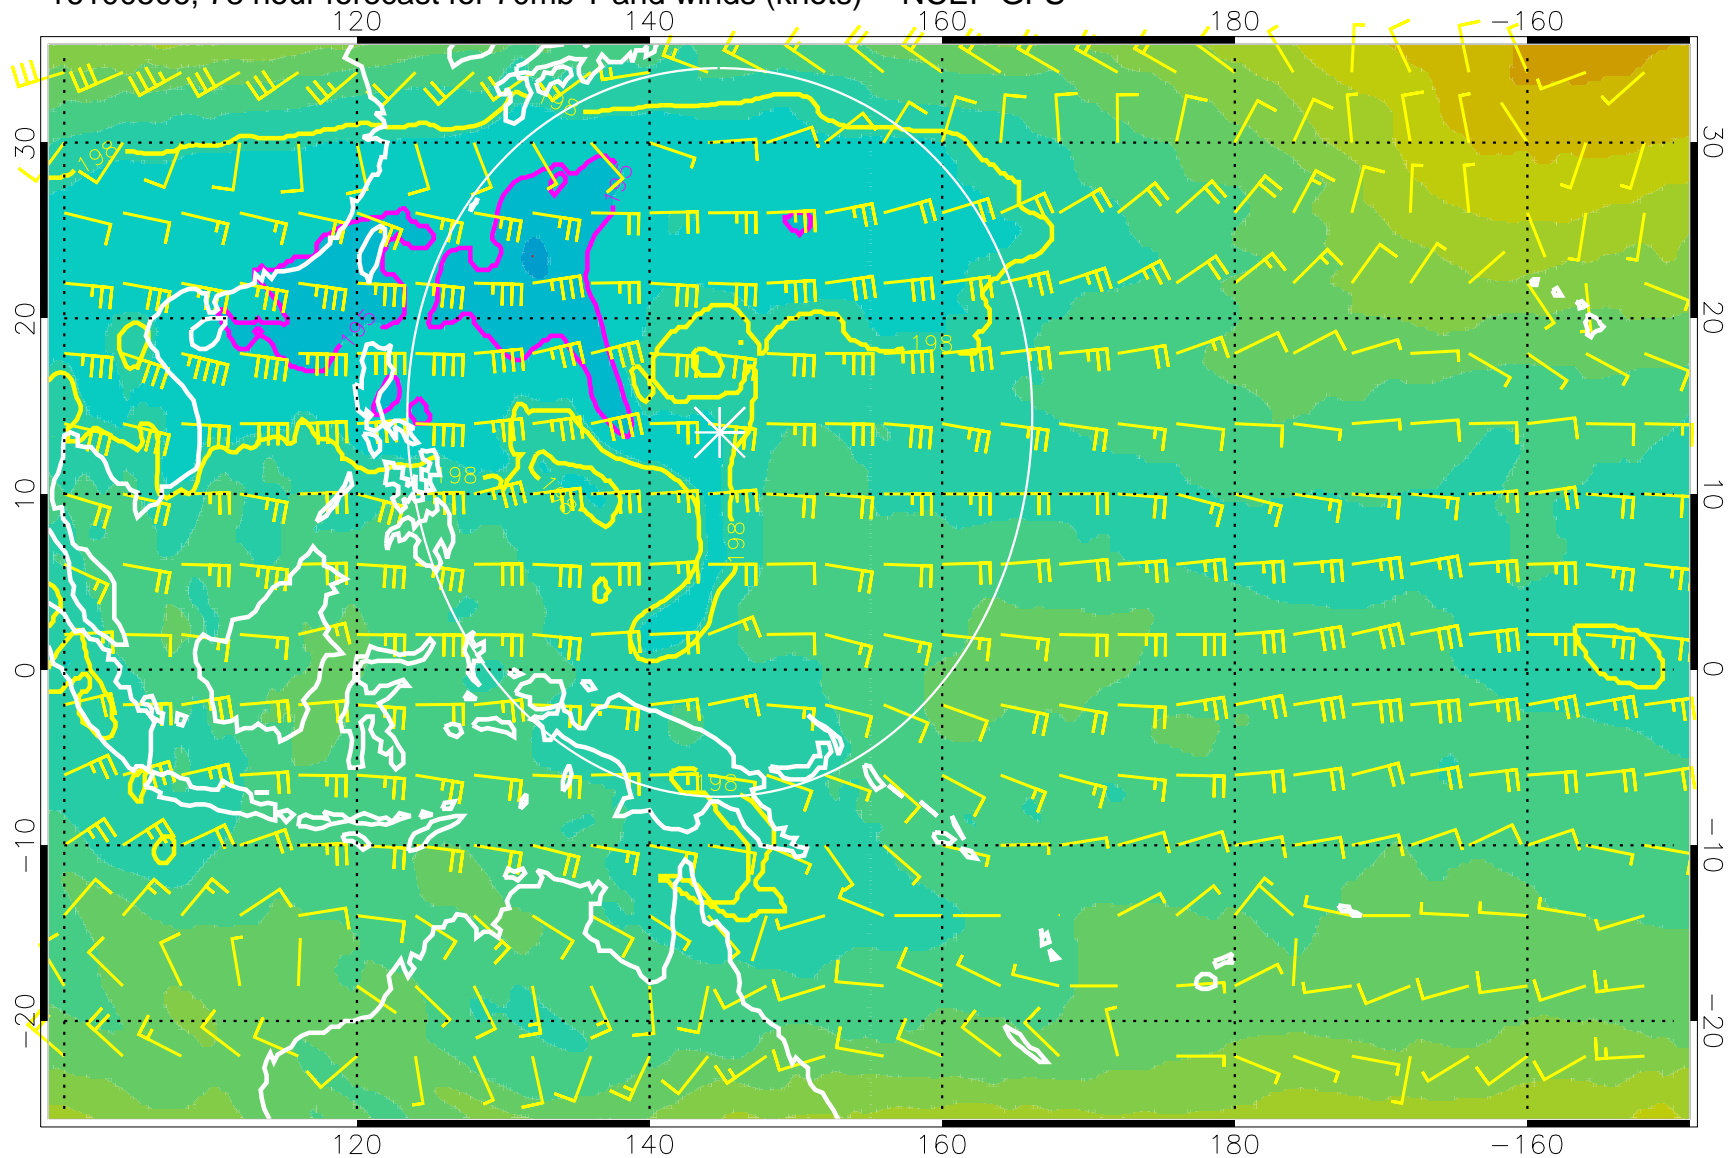

180 190 200 210 220

T, K

190K Isotherm 192.5K Isotherm  
195K Isotherm 197.5K Isotherm

Range ring of 2304 km

16100418, 66 hour forecast for 70mb T and winds (knots) -- NCEP GFS

180      190      200      210      220

T, K

190K Isotherm    192.5K Isotherm  
195K Isotherm    197.5K Isotherm

Range ring of 2304 km

16100500, 72 hour forecast for 70mb T and winds (knots) -- NCEP GFS

180 190 200 210 220

T, K

190K Isotherm 192.5K Isotherm  
195K Isotherm 197.5K Isotherm

Range ring of 2304 km

16100506, 78 hour forecast for 70mb T and winds (knots) -- NCEP GFS

180      190      200      210      220  
T, K

190K Isotherm    192.5K Isotherm  
195K Isotherm    197.5K Isotherm

Range ring of 2304 km

16100512, 84 hour forecast for 70mb T and winds (knots) -- NCEP GFS

180 190 200 210 220

T, K

190K Isotherm 192.5K Isotherm  
195K Isotherm 197.5K Isotherm

Range ring of 2304 km

16100518, 90 hour forecast for 70mb T and winds (knots) -- NCEP GFS