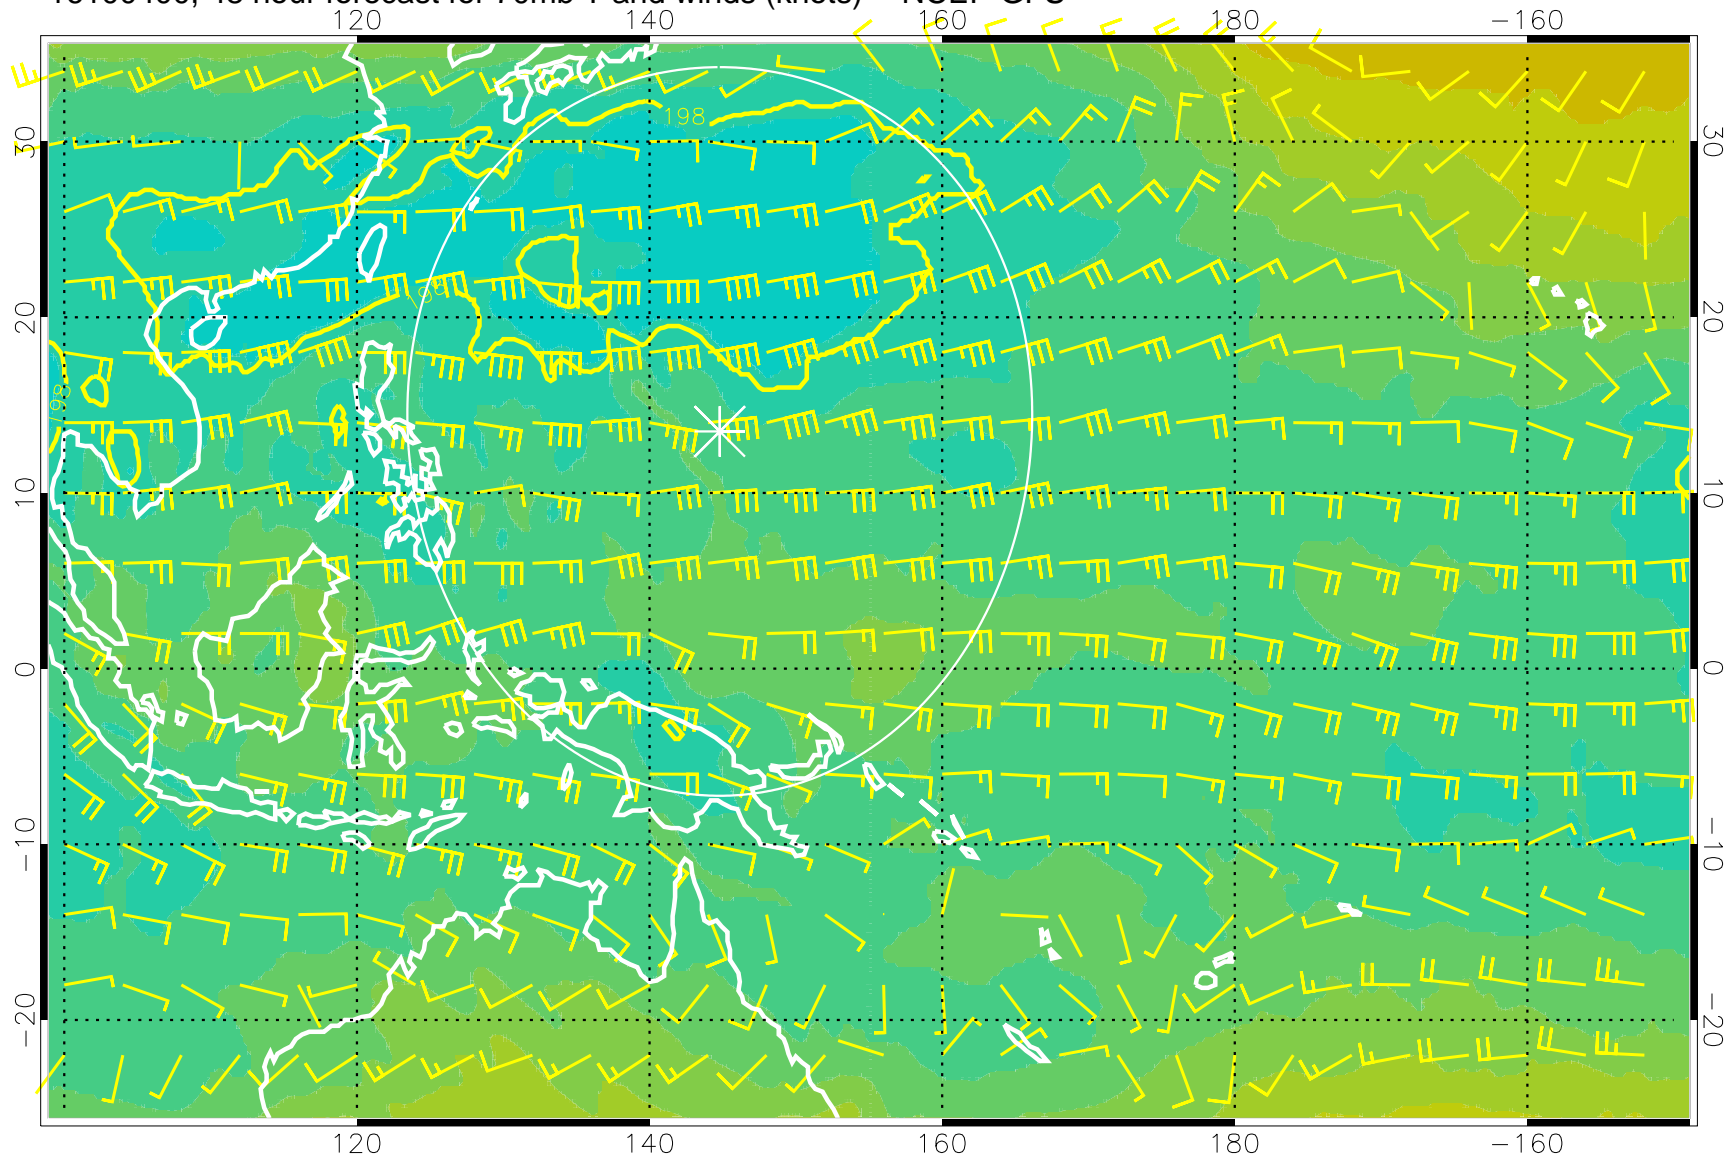

180      190      200      210      220

T, K

190K Isotherm    192.5K Isotherm  
195K Isotherm    197.5K Isotherm

Range ring of 2304 km

16100312, 36 hour forecast for 70mb T and winds (knots) -- NCEP GFS

180 190 200 210 220

T, K

190K Isotherm 192.5K Isotherm  
195K Isotherm 197.5K Isotherm

Range ring of 2304 km

16100318, 42 hour forecast for 70mb T and winds (knots) -- NCEP GFS

180 190 200 210 220

T, K

190K Isotherm 192.5K Isotherm  
195K Isotherm 197.5K Isotherm

Range ring of 2304 km

16100400, 48 hour forecast for 70mb T and winds (knots) -- NCEP GFS

180 190 200 210 220

T, K

190K Isotherm 192.5K Isotherm  
195K Isotherm 197.5K Isotherm

Range ring of 2304 km

16100406, 54 hour forecast for 70mb T and winds (knots) -- NCEP GFS

180      190      200      210      220  
T, K

190K Isotherm    192.5K Isotherm  
195K Isotherm    197.5K Isotherm

Range ring of 2304 km

16100412, 60 hour forecast for 70mb T and winds (knots) -- NCEP GFS