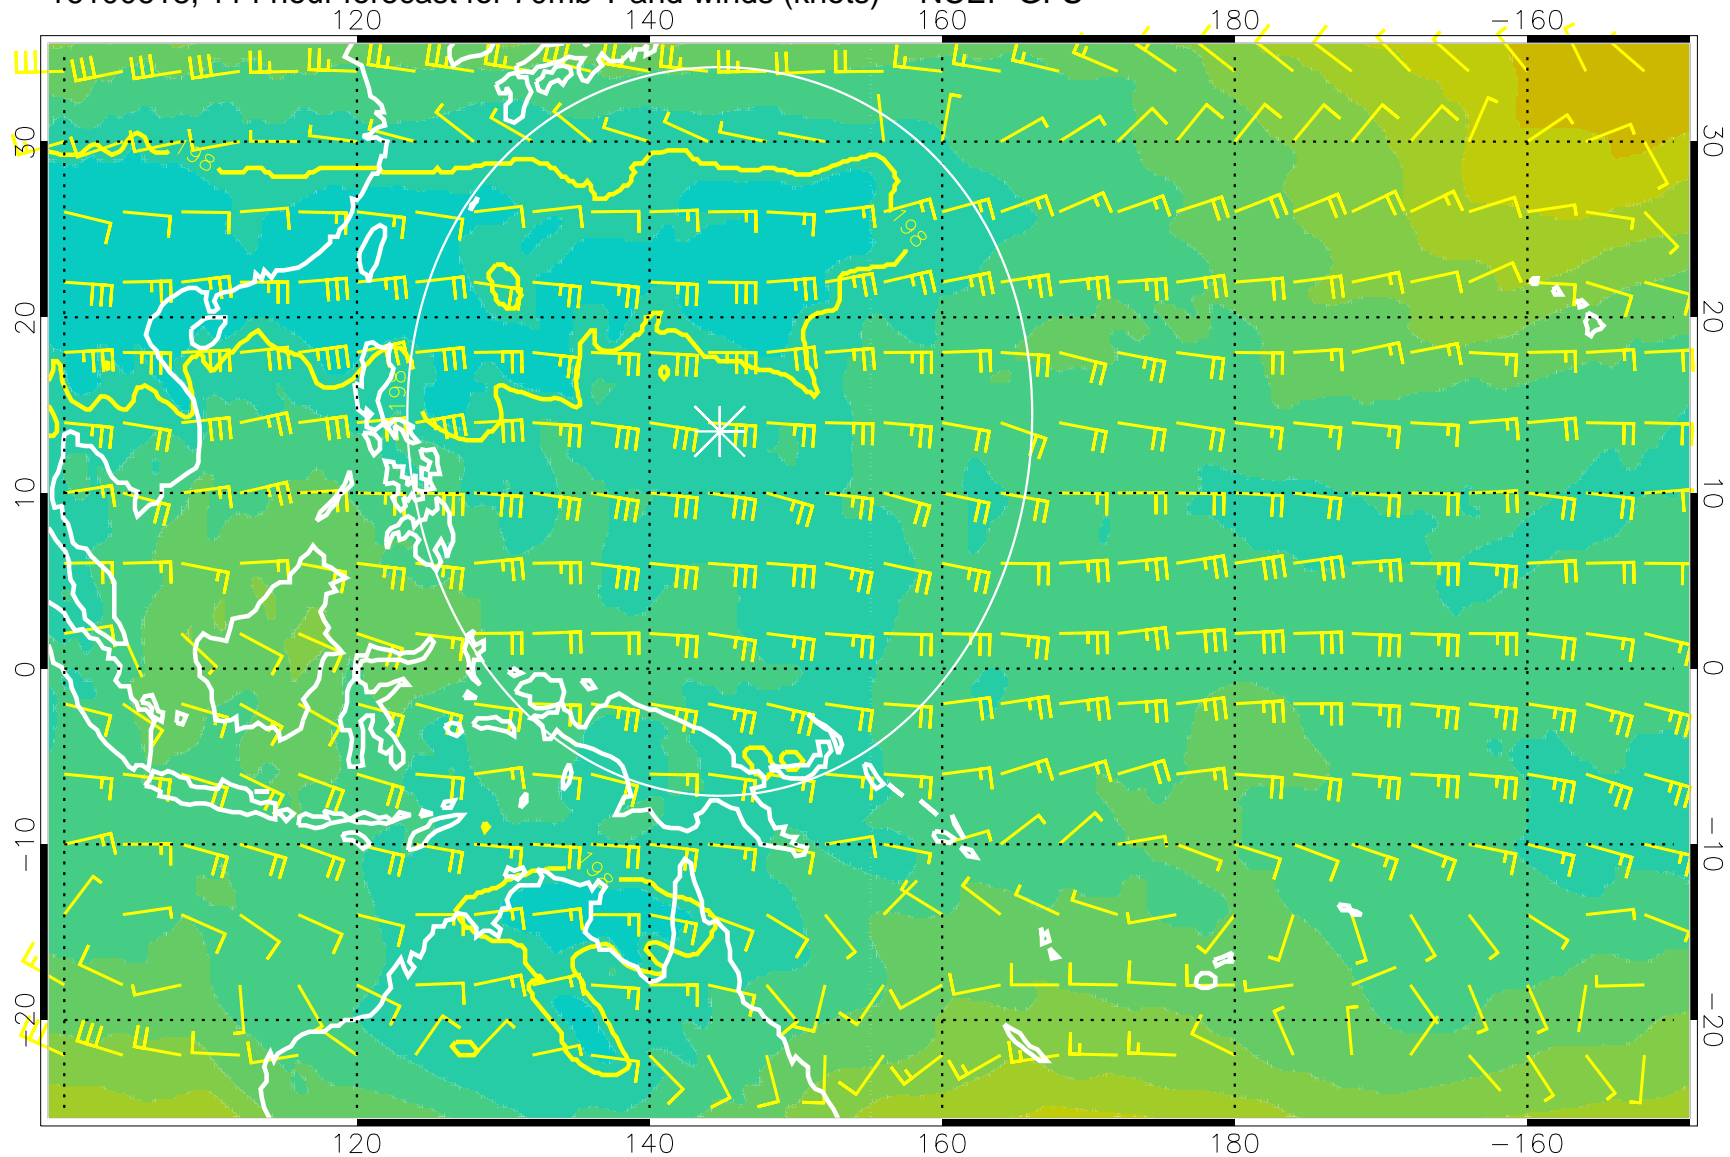

Range ring of 2304 km

16100606, 102 hour forecast for 70mb T and winds (knots) -- NCEP GFS

180    190    200    210    220  
T, K

190K Isotherm    192.5K Isotherm  
195K Isotherm    197.5K Isotherm

Range ring of 2304 km

16100612, 108 hour forecast for 70mb T and winds (knots) -- NCEP GFS

180      190      200      210      220  
T, K

190K Isotherm    192.5K Isotherm  
195K Isotherm    197.5K Isotherm

Range ring of 2304 km

16100618, 114 hour forecast for 70mb T and winds (knots) -- NCEP GFS

180      190      200      210      220

T, K

190K Isotherm    192.5K Isotherm  
195K Isotherm    197.5K Isotherm

Range ring of 2304 km

16100700, 120 hour forecast for 70mb T and winds (knots) -- NCEP GFS