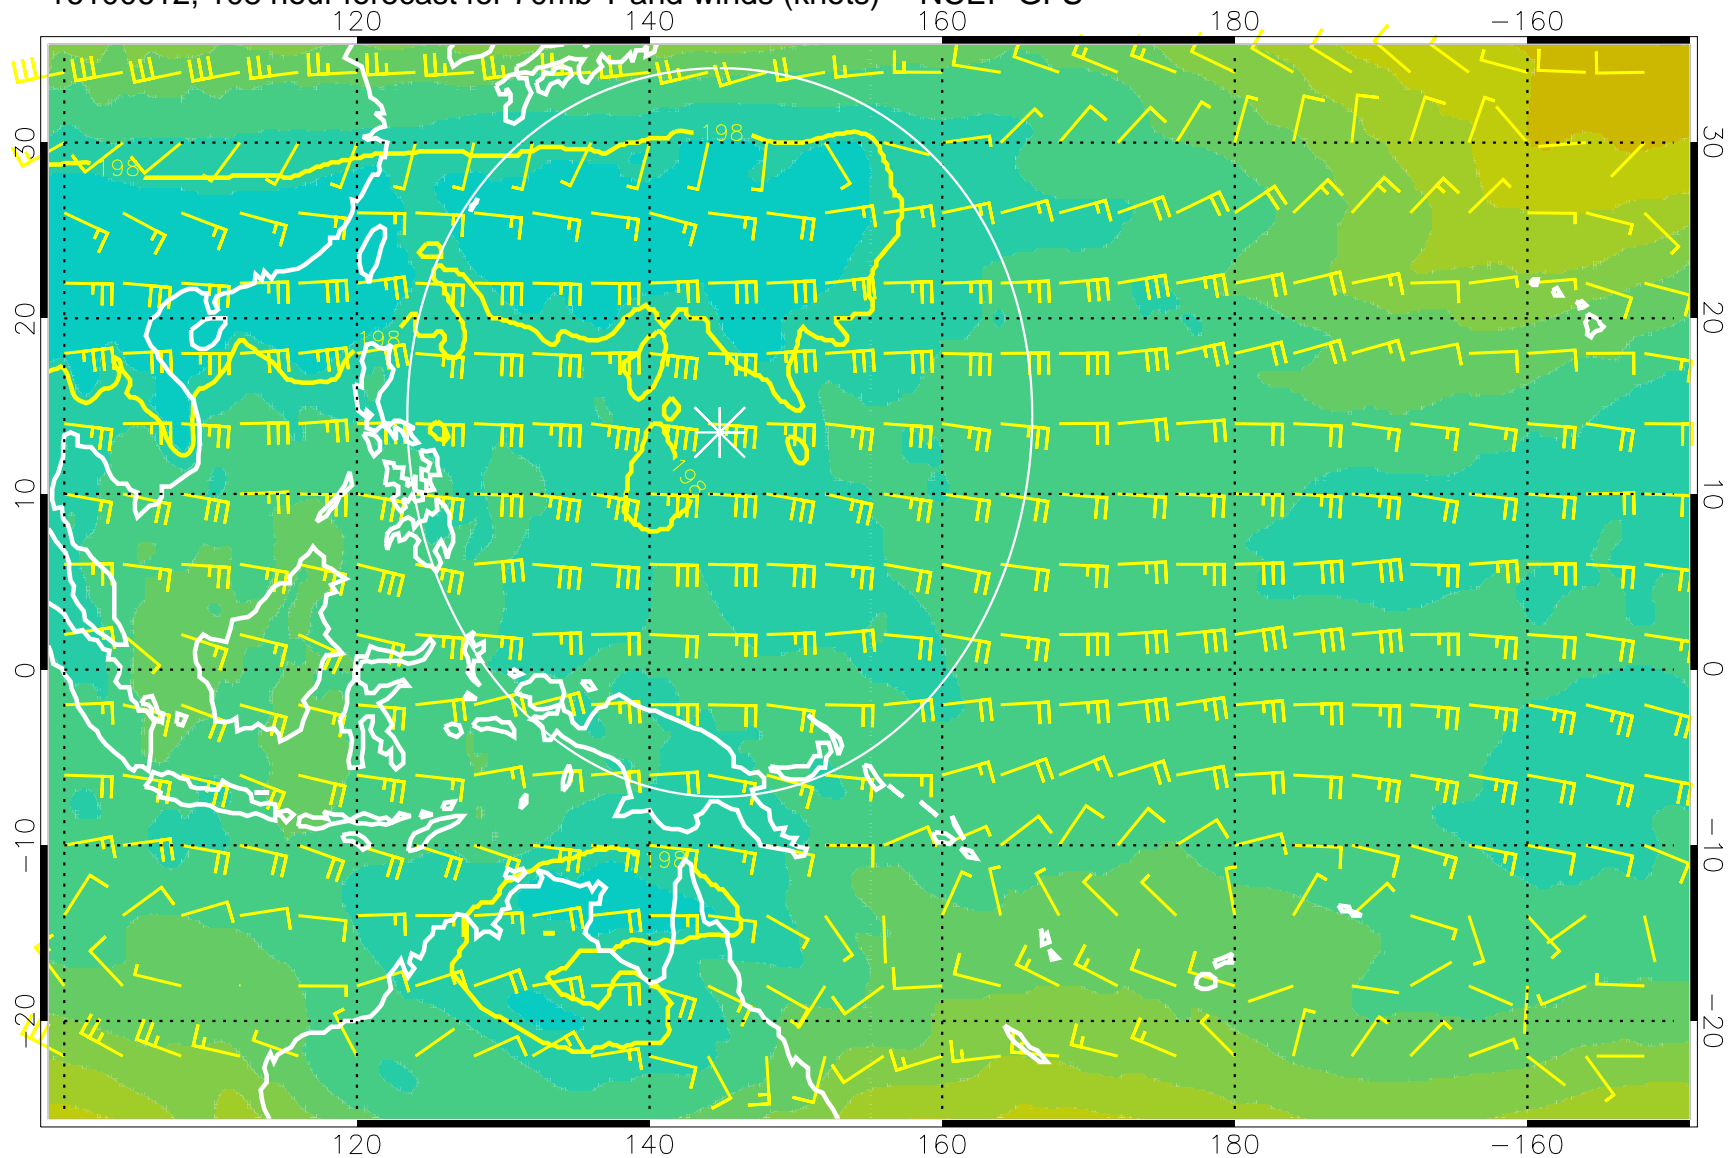

180 190 200 210 220

T, K

190K Isotherm 192.5K Isotherm  
195K Isotherm 197.5K Isotherm

Range ring of 2304 km

16100600, 96 hour forecast for 70mb T and winds (knots) -- NCEP GFS

180 190 200 210 220

T, K

190K Isotherm 192.5K Isotherm  
195K Isotherm 197.5K Isotherm

Range ring of 2304 km

16100606, 102 hour forecast for 70mb T and winds (knots) -- NCEP GFS

180    190    200    210    220  
T, K

190K Isotherm    192.5K Isotherm  
195K Isotherm    197.5K Isotherm

Range ring of 2304 km

16100612, 108 hour forecast for 70mb T and winds (knots) -- NCEP GFS

180      190      200      210      220  
T, K

190K Isotherm    192.5K Isotherm  
195K Isotherm    197.5K Isotherm

Range ring of 2304 km