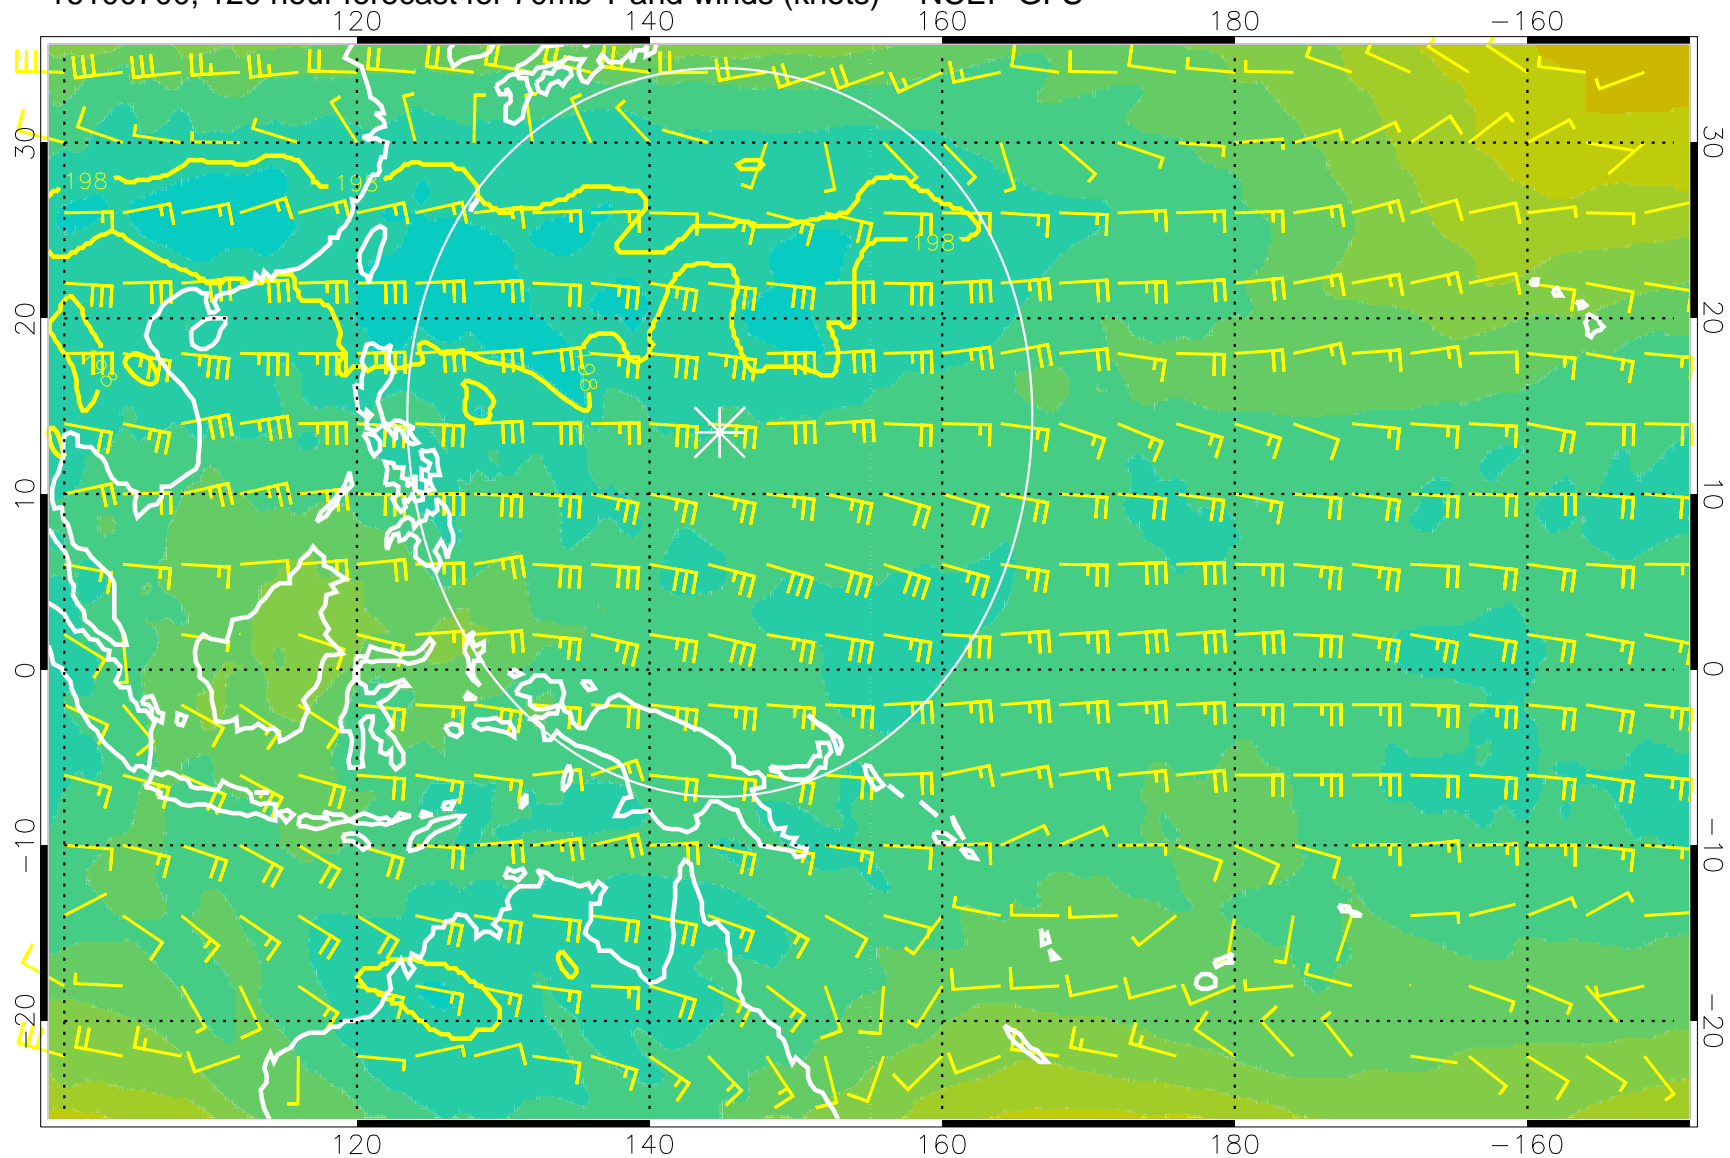

16100612, 108 hour forecast for 70mb T and winds (knots) -- NCEP GFS

180      190      200      210      220  
T, K

190K Isotherm    192.5K Isotherm  
195K Isotherm    197.5K Isotherm

Range ring of 2304 km

16100618, 114 hour forecast for 70mb T and winds (knots) -- NCEP GFS

180      190      200      210      220

T, K

190K Isotherm    192.5K Isotherm  
195K Isotherm    197.5K Isotherm

Range ring of 2304 km

16100700, 120 hour forecast for 70mb T and winds (knots) -- NCEP GFS

180 190 200 210 220

T, K

190K Isotherm 192.5K Isotherm  
195K Isotherm 197.5K Isotherm

Range ring of 2304 km