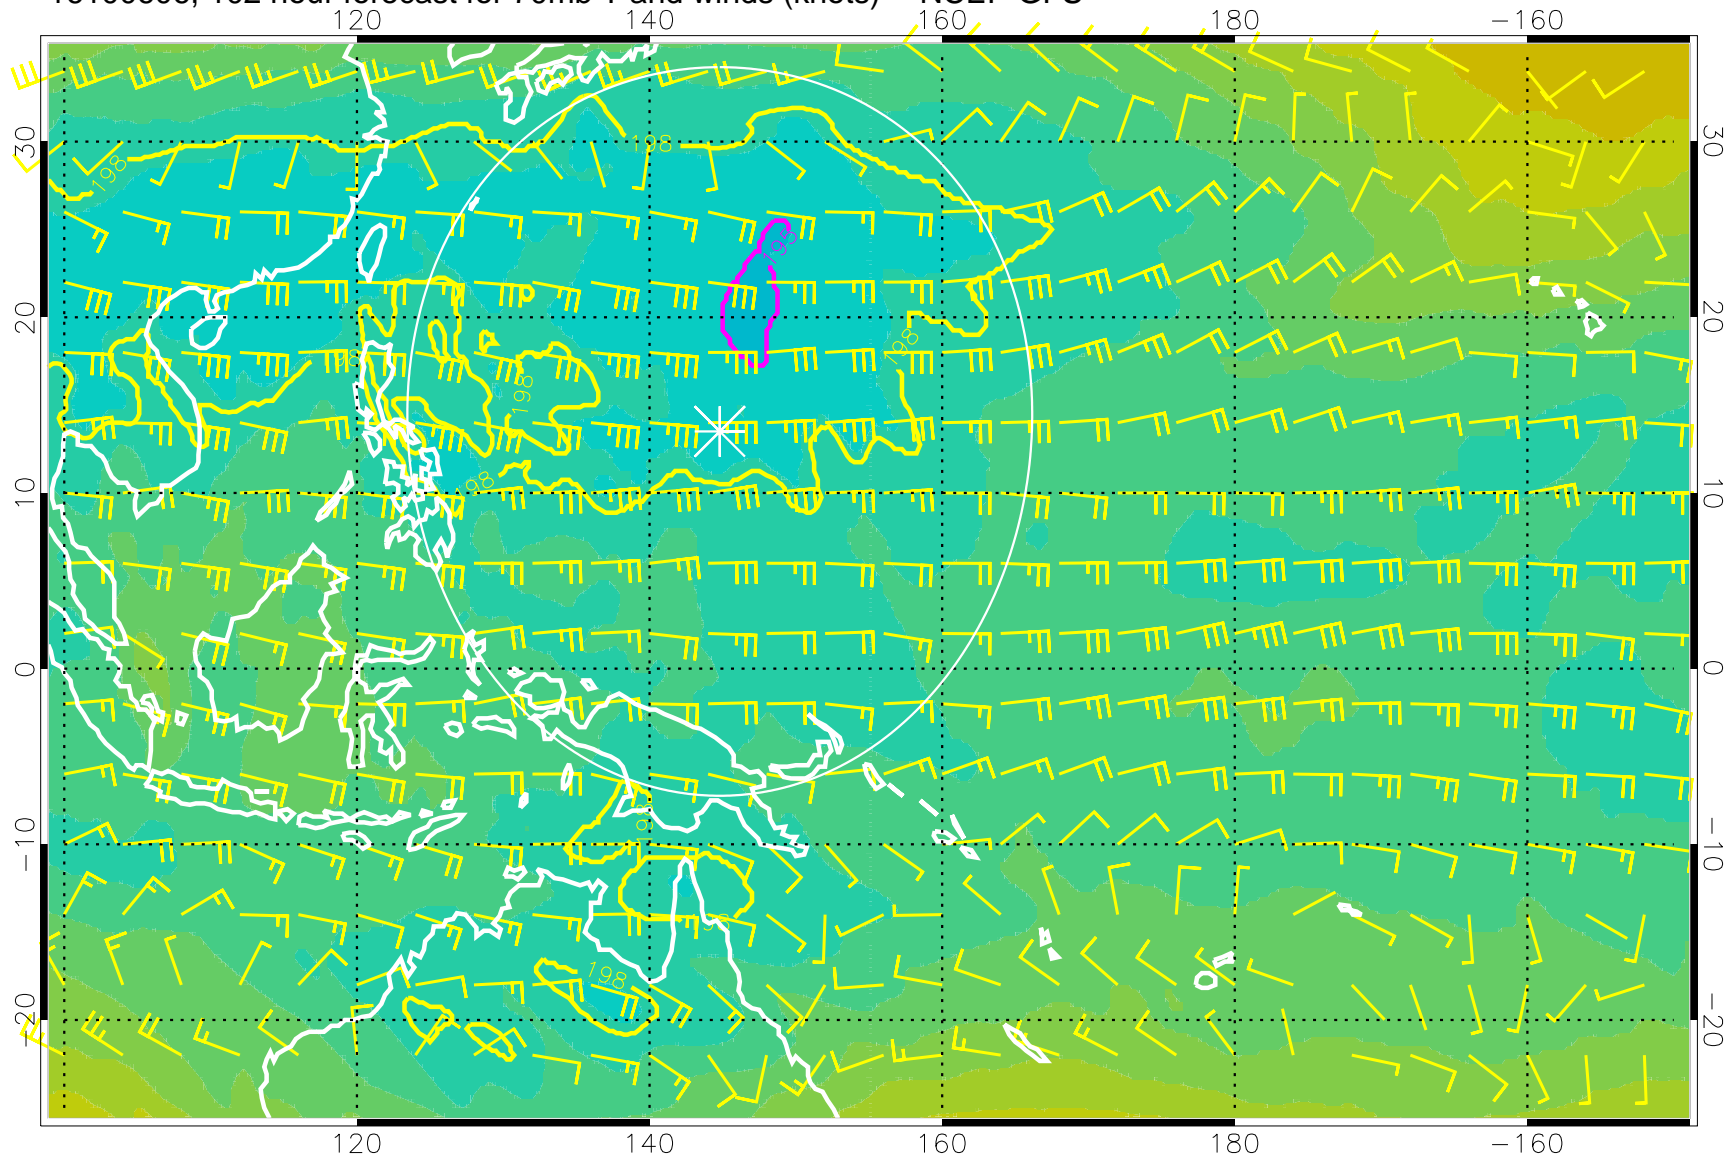

Range ring of 2304 km

16100512, 84 hour forecast for 70mb T and winds (knots) -- NCEP GFS

180 190 200 210 220

T, K

190K Isotherm 192.5K Isotherm  
195K Isotherm 197.5K Isotherm

Range ring of 2304 km

16100518, 90 hour forecast for 70mb T and winds (knots) -- NCEP GFS

180 190 200 210 220

T, K

190K Isotherm 192.5K Isotherm  
195K Isotherm 197.5K Isotherm

Range ring of 2304 km

16100600, 96 hour forecast for 70mb T and winds (knots) -- NCEP GFS

180 190 200 210 220

T, K

190K Isotherm 192.5K Isotherm  
195K Isotherm 197.5K Isotherm

Range ring of 2304 km

16100606, 102 hour forecast for 70mb T and winds (knots) -- NCEP GFS

180    190    200    210    220  
T, K

190K Isotherm    192.5K Isotherm  
195K Isotherm    197.5K Isotherm

Range ring of 2304 km

16100612, 108 hour forecast for 70mb T and winds (knots) -- NCEP GFS

180      190      200      210      220  
T, K

190K Isotherm    192.5K Isotherm  
195K Isotherm    197.5K Isotherm

Range ring of 2304 km