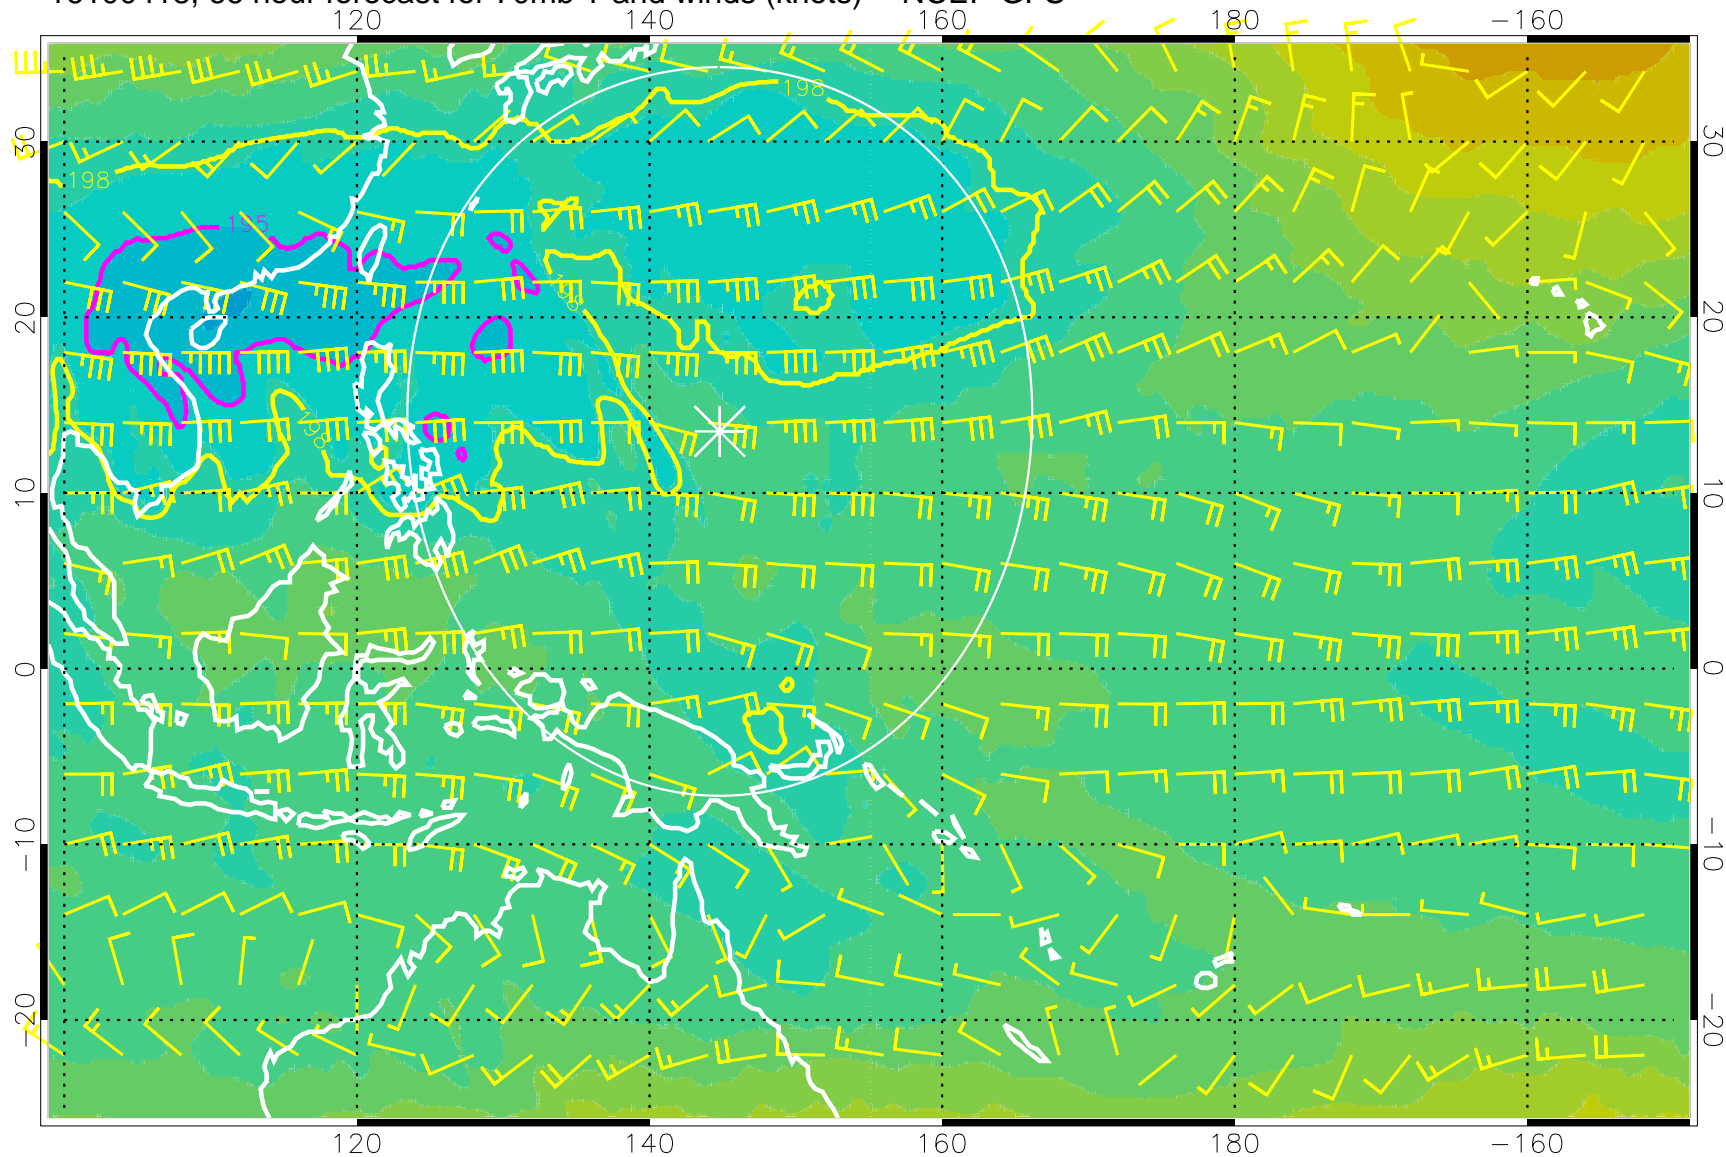

180      190      200      210      220  
T, K

190K Isotherm    192.5K Isotherm  
195K Isotherm    197.5K Isotherm

Range ring of 2304 km

16100412, 60 hour forecast for 70mb T and winds (knots) -- NCEP GFS

180 190 200 210 220

T, K

190K Isotherm 192.5K Isotherm  
195K Isotherm 197.5K Isotherm

Range ring of 2304 km

16100418, 66 hour forecast for 70mb T and winds (knots) -- NCEP GFS

180      190      200      210      220

T, K

190K Isotherm    192.5K Isotherm  
195K Isotherm    197.5K Isotherm

Range ring of 2304 km

16100500, 72 hour forecast for 70mb T and winds (knots) -- NCEP GFS

180 190 200 210 220

T, K

190K Isotherm 192.5K Isotherm  
195K Isotherm 197.5K Isotherm