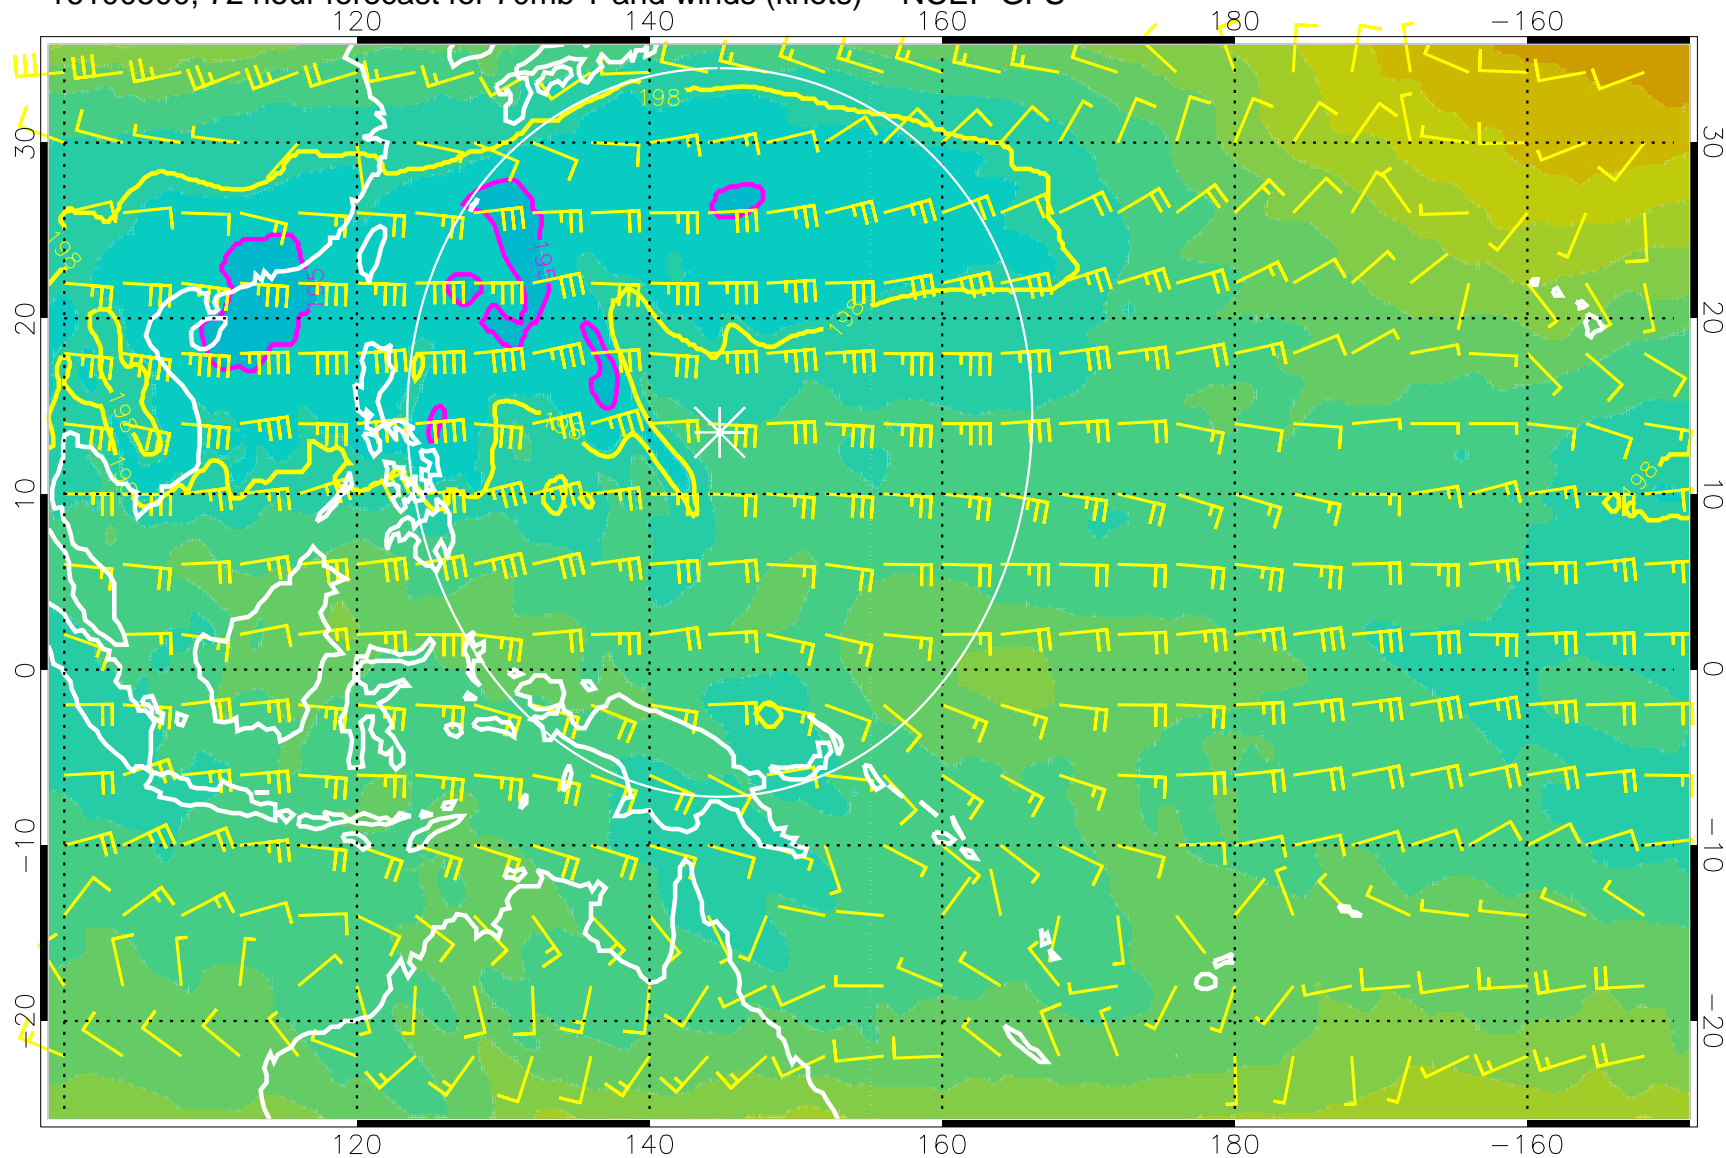

180      190      200      210      220  
T, K

190K Isotherm    192.5K Isotherm  
195K Isotherm    197.5K Isotherm

Range ring of 2304 km

16100412, 60 hour forecast for 70mb T and winds (knots) -- NCEP GFS

180 190 200 210 220

T, K

190K Isotherm 192.5K Isotherm  
195K Isotherm 197.5K Isotherm

Range ring of 2304 km

16100418, 66 hour forecast for 70mb T and winds (knots) -- NCEP GFS

180      190      200      210      220

T, K

190K Isotherm    192.5K Isotherm  
195K Isotherm    197.5K Isotherm

Range ring of 2304 km

16100500, 72 hour forecast for 70mb T and winds (knots) -- NCEP GFS

180 190 200 210 220

T, K

190K Isotherm 192.5K Isotherm  
195K Isotherm 197.5K Isotherm

Range ring of 2304 km

16100506, 78 hour forecast for 70mb T and winds (knots) -- NCEP GFS

180      190      200      210      220  
T, K

190K Isotherm    192.5K Isotherm  
195K Isotherm    197.5K Isotherm