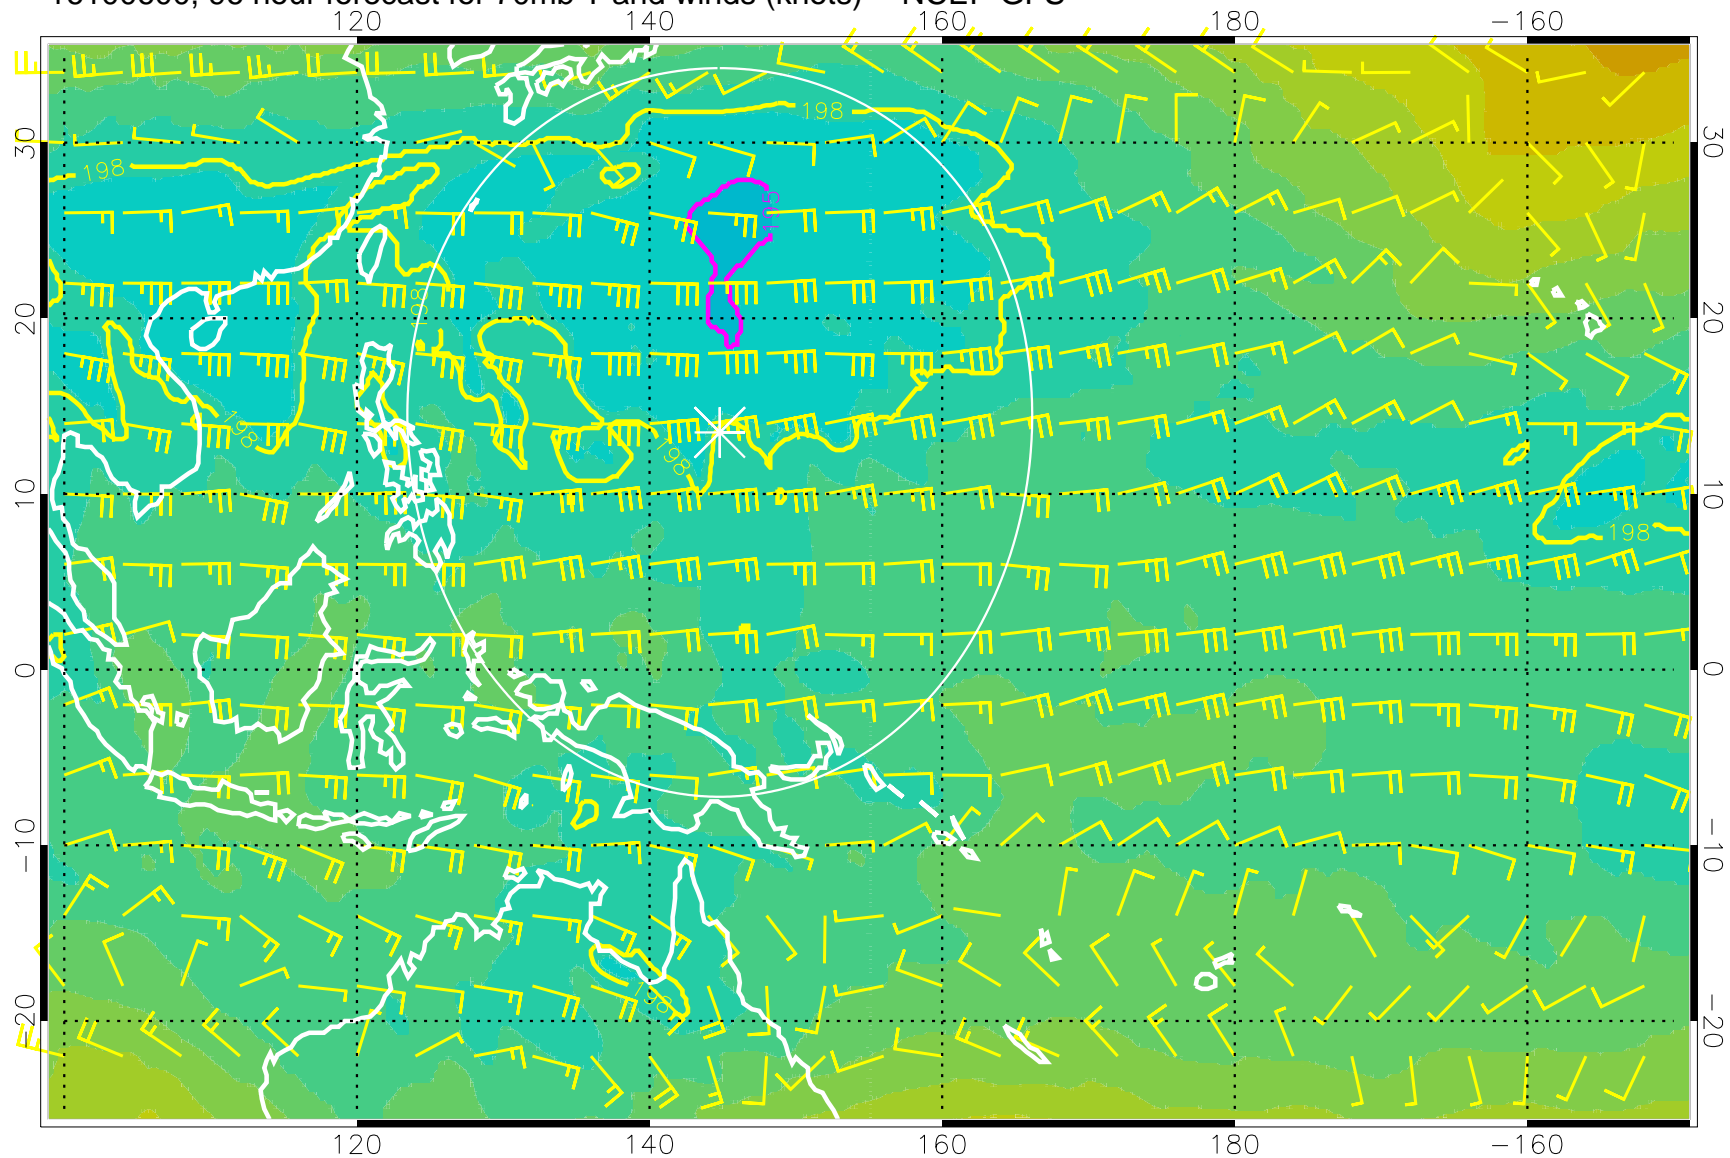

Range ring of 2304 km

16100506, 78 hour forecast for 70mb T and winds (knots) -- NCEP GFS

180      190      200      210      220  
T, K

190K Isotherm    192.5K Isotherm  
195K Isotherm    197.5K Isotherm

Range ring of 2304 km

16100512, 84 hour forecast for 70mb T and winds (knots) -- NCEP GFS

180 190 200 210 220

T, K

190K Isotherm 192.5K Isotherm  
195K Isotherm 197.5K Isotherm

Range ring of 2304 km

16100518, 90 hour forecast for 70mb T and winds (knots) -- NCEP GFS

180 190 200 210 220

T, K

190K Isotherm 192.5K Isotherm  
195K Isotherm 197.5K Isotherm

Range ring of 2304 km

16100600, 96 hour forecast for 70mb T and winds (knots) -- NCEP GFS

180 190 200 210 220

T, K

190K Isotherm 192.5K Isotherm  
195K Isotherm 197.5K Isotherm

Range ring of 2304 km

16100606, 102 hour forecast for 70mb T and winds (knots) -- NCEP GFS

180    190    200    210    220  
T, K

190K Isotherm    192.5K Isotherm  
195K Isotherm    197.5K Isotherm

Range ring of 2304 km