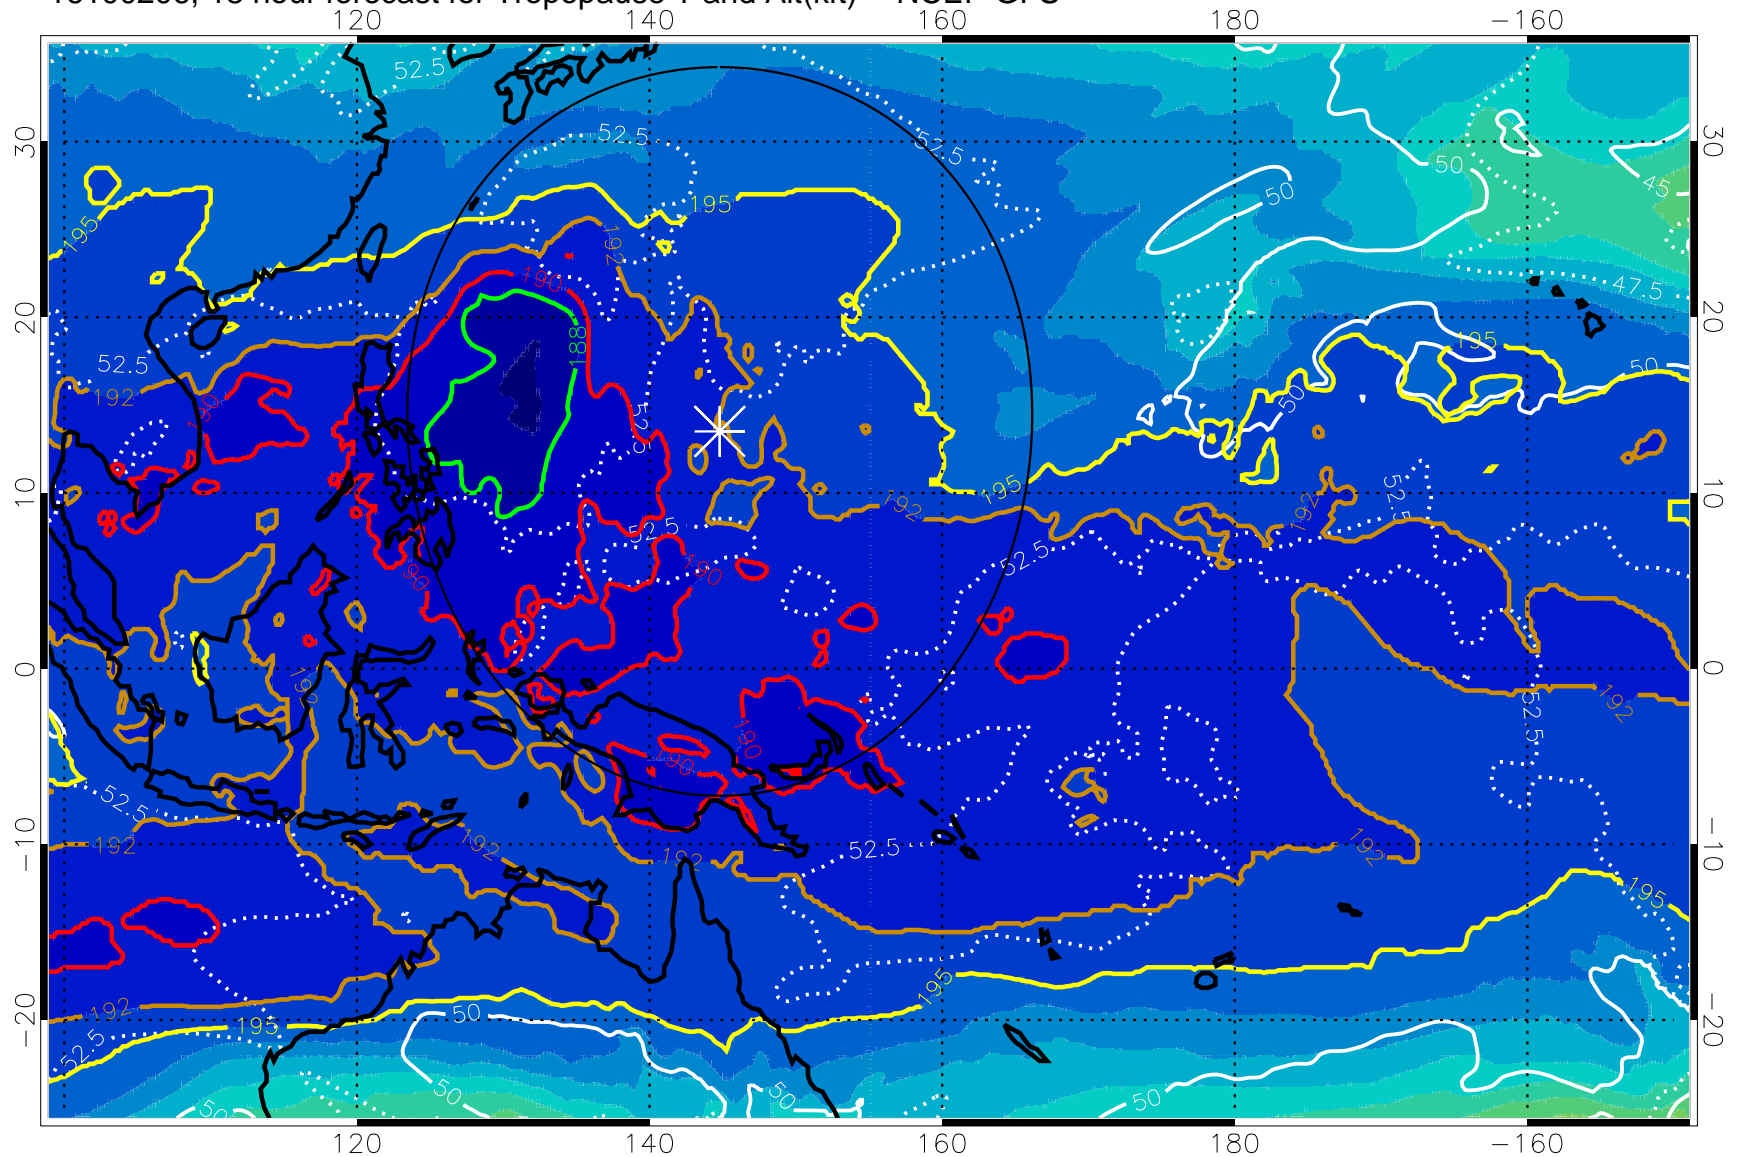

16100200, 12 hour forecast for Tropopause T and Alt(kft) -- NCEP GFS

190 200 210 220 230  
Tropopause T, K

Tropopause Altitude in kft (white)

192.5K Isotherm 195K Isotherm  
187.5K Isotherm 190K Isotherm

Range ring of 2304 km

16100206, 18 hour forecast for Tropopause T and Alt(kft) -- NCEP GFS

190      200      210      220      230  
Tropopause T, K

Tropopause Altitude in kft (white)

192.5K Isotherm    195K Isotherm  
187.5K Isotherm    190K Isotherm