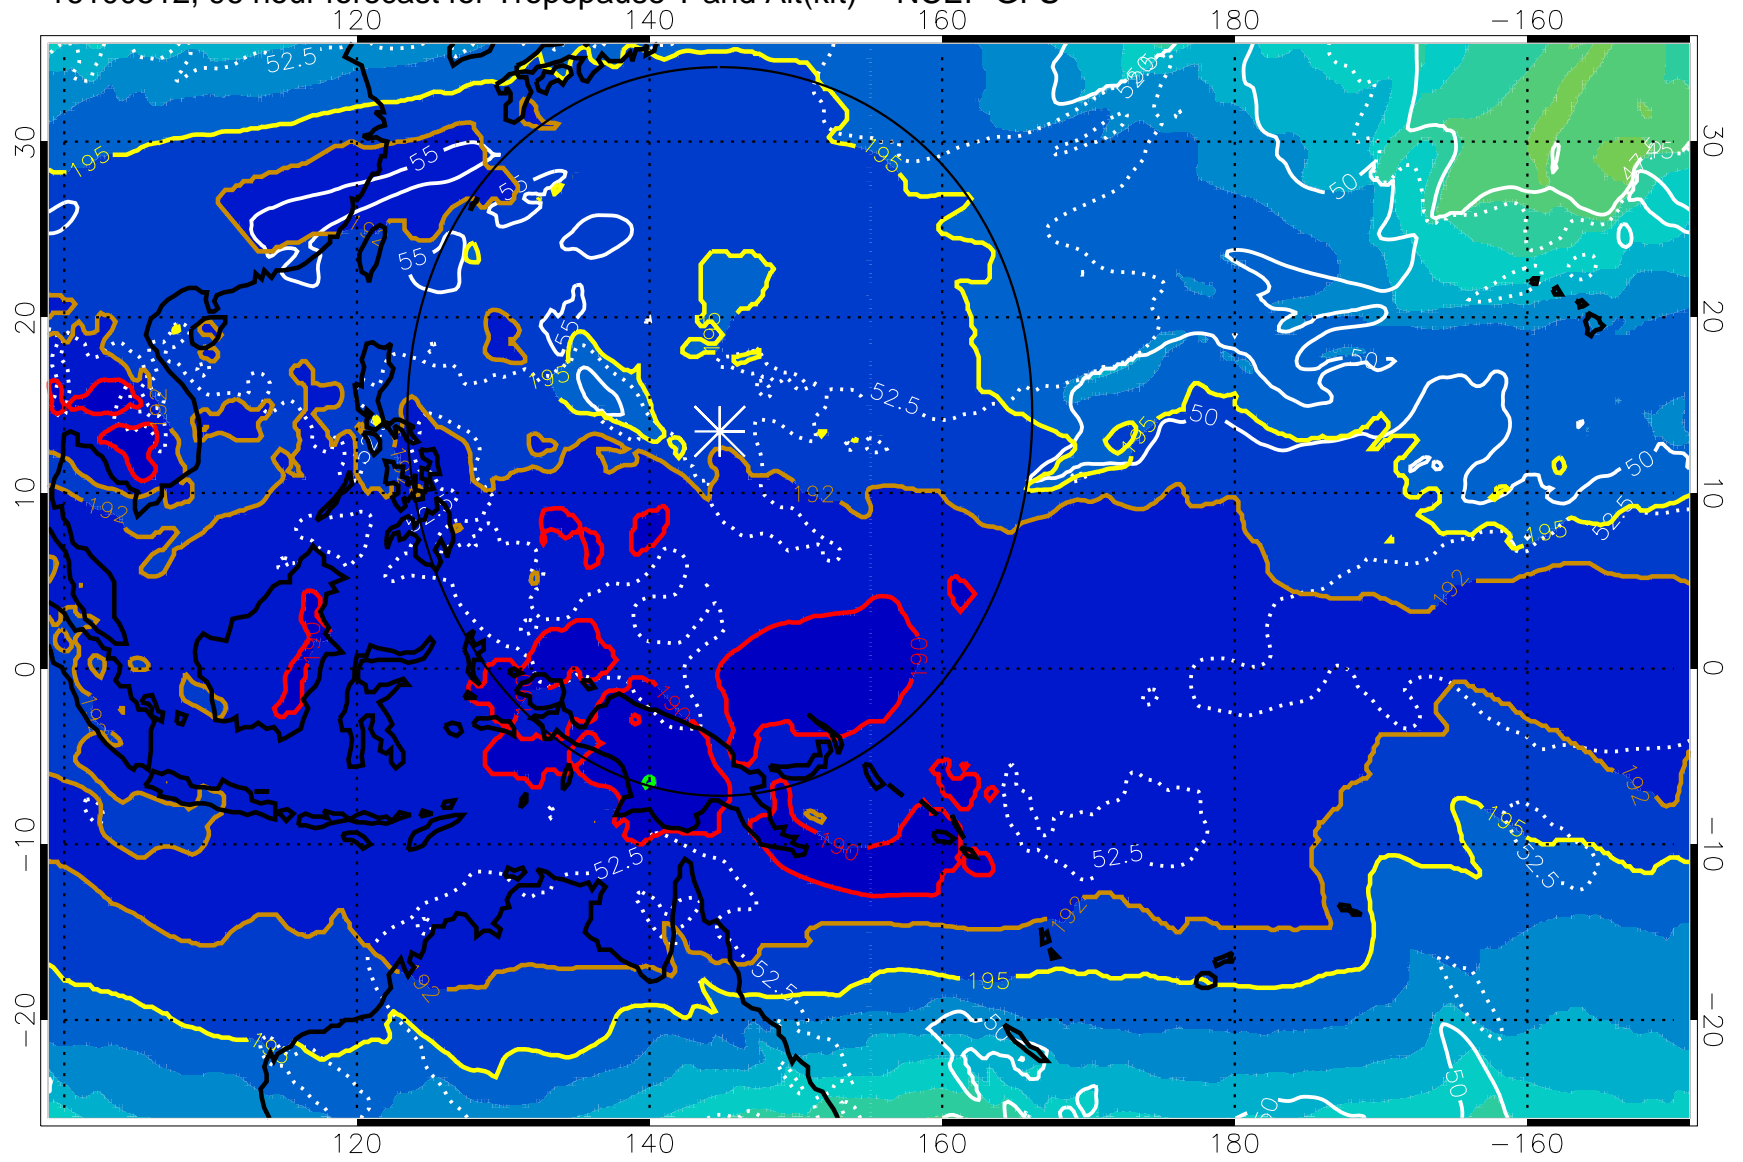

Range ring of 2304 km

16100506, 90 hour forecast for Tropopause T and Alt(kft) -- NCEP GFS

190 200 210 220 230  
Tropopause T, K

Tropopause Altitude in kft (white)

192.5K Isotherm 195K Isotherm  
187.5K Isotherm 190K Isotherm

Range ring of 2304 km

16100512, 96 hour forecast for Tropopause T and Alt(kft) -- NCEP GFS

190      200      210      220      230  
Tropopause T, K

Tropopause Altitude in kft (white)

192.5K Isotherm    195K Isotherm  
187.5K Isotherm    190K Isotherm