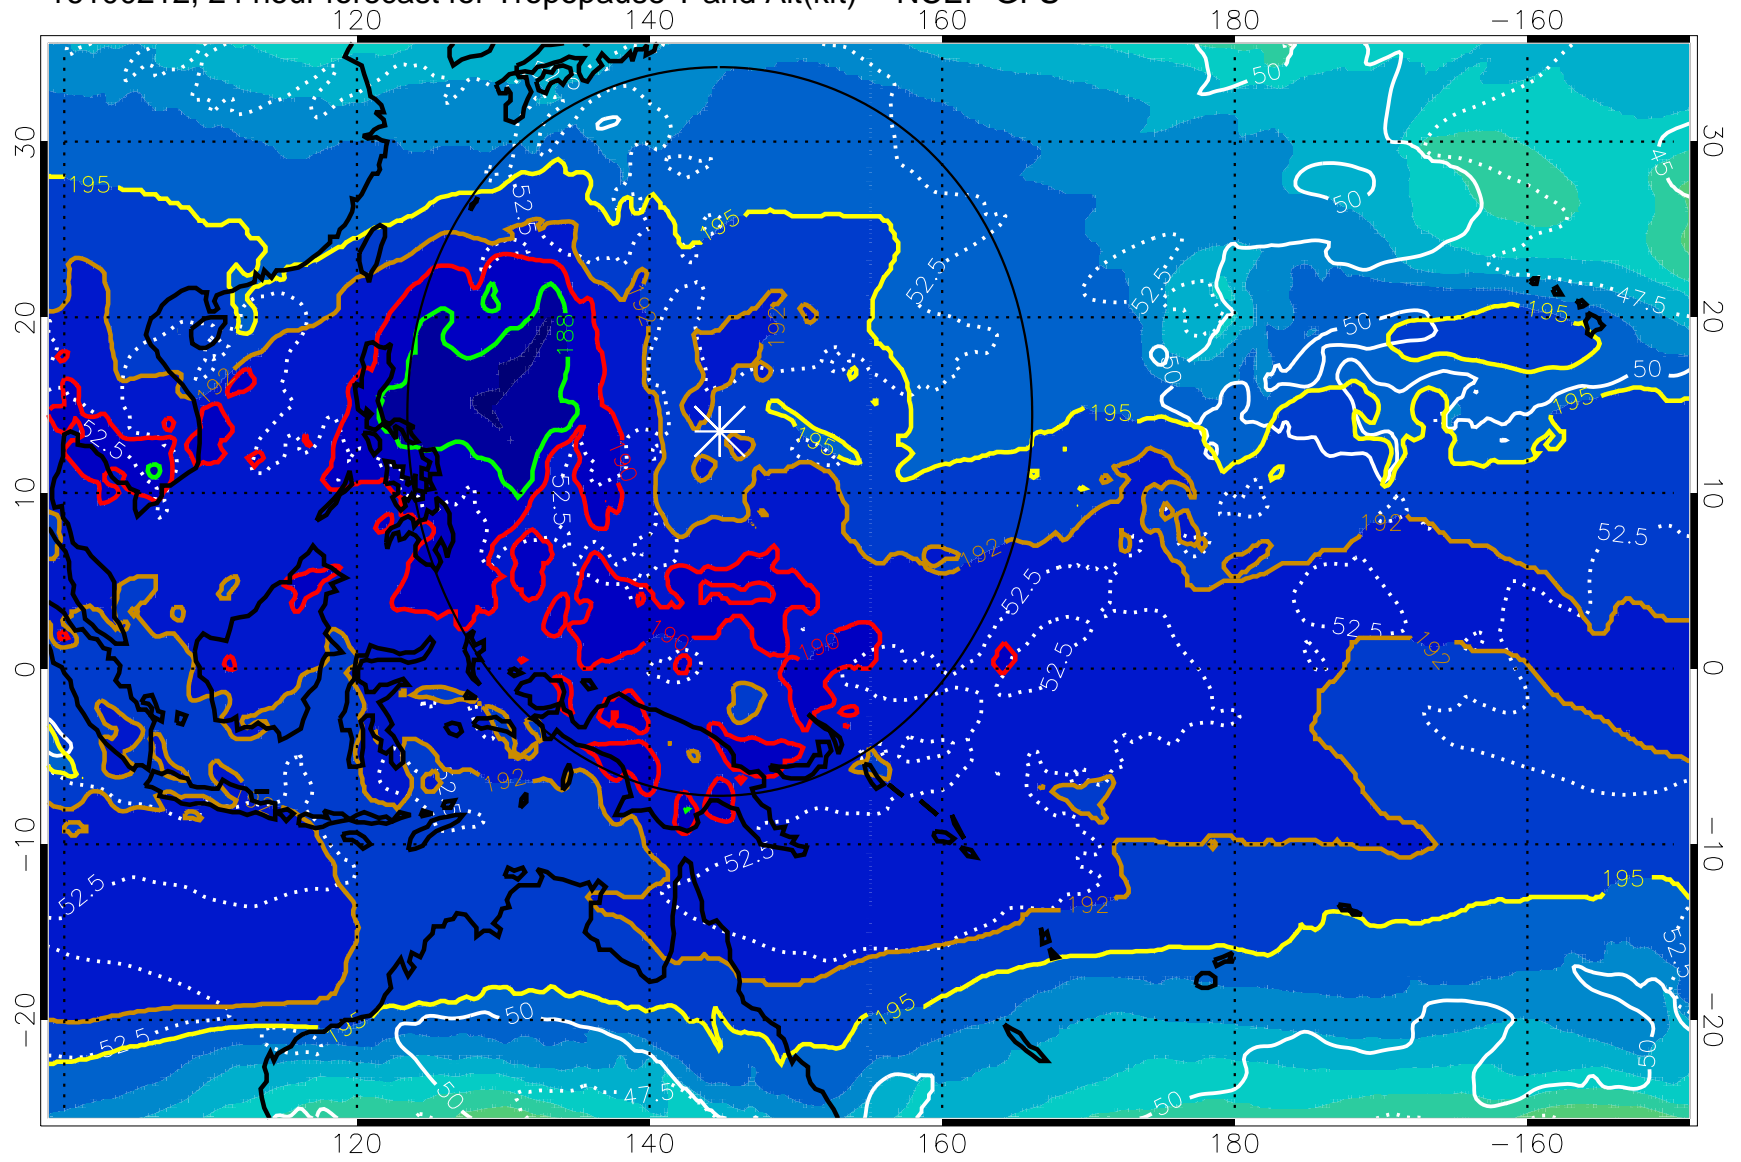

Range ring of 2304 km

16100206, 18 hour forecast for Tropopause T and Alt(kft) -- NCEP GFS

190      200      210      220      230  
Tropopause T, K

Tropopause Altitude in kft (white)

192.5K Isotherm    195K Isotherm  
187.5K Isotherm    190K Isotherm

Range ring of 2304 km

16100212, 24 hour forecast for Tropopause T and Alt(kft) -- NCEP GFS

Tropopause T, K

Tropopause Altitude in kft (white)

192.5K Isotherm 195K Isotherm  
187.5K Isotherm 190K Isotherm

Range ring of 2304 km