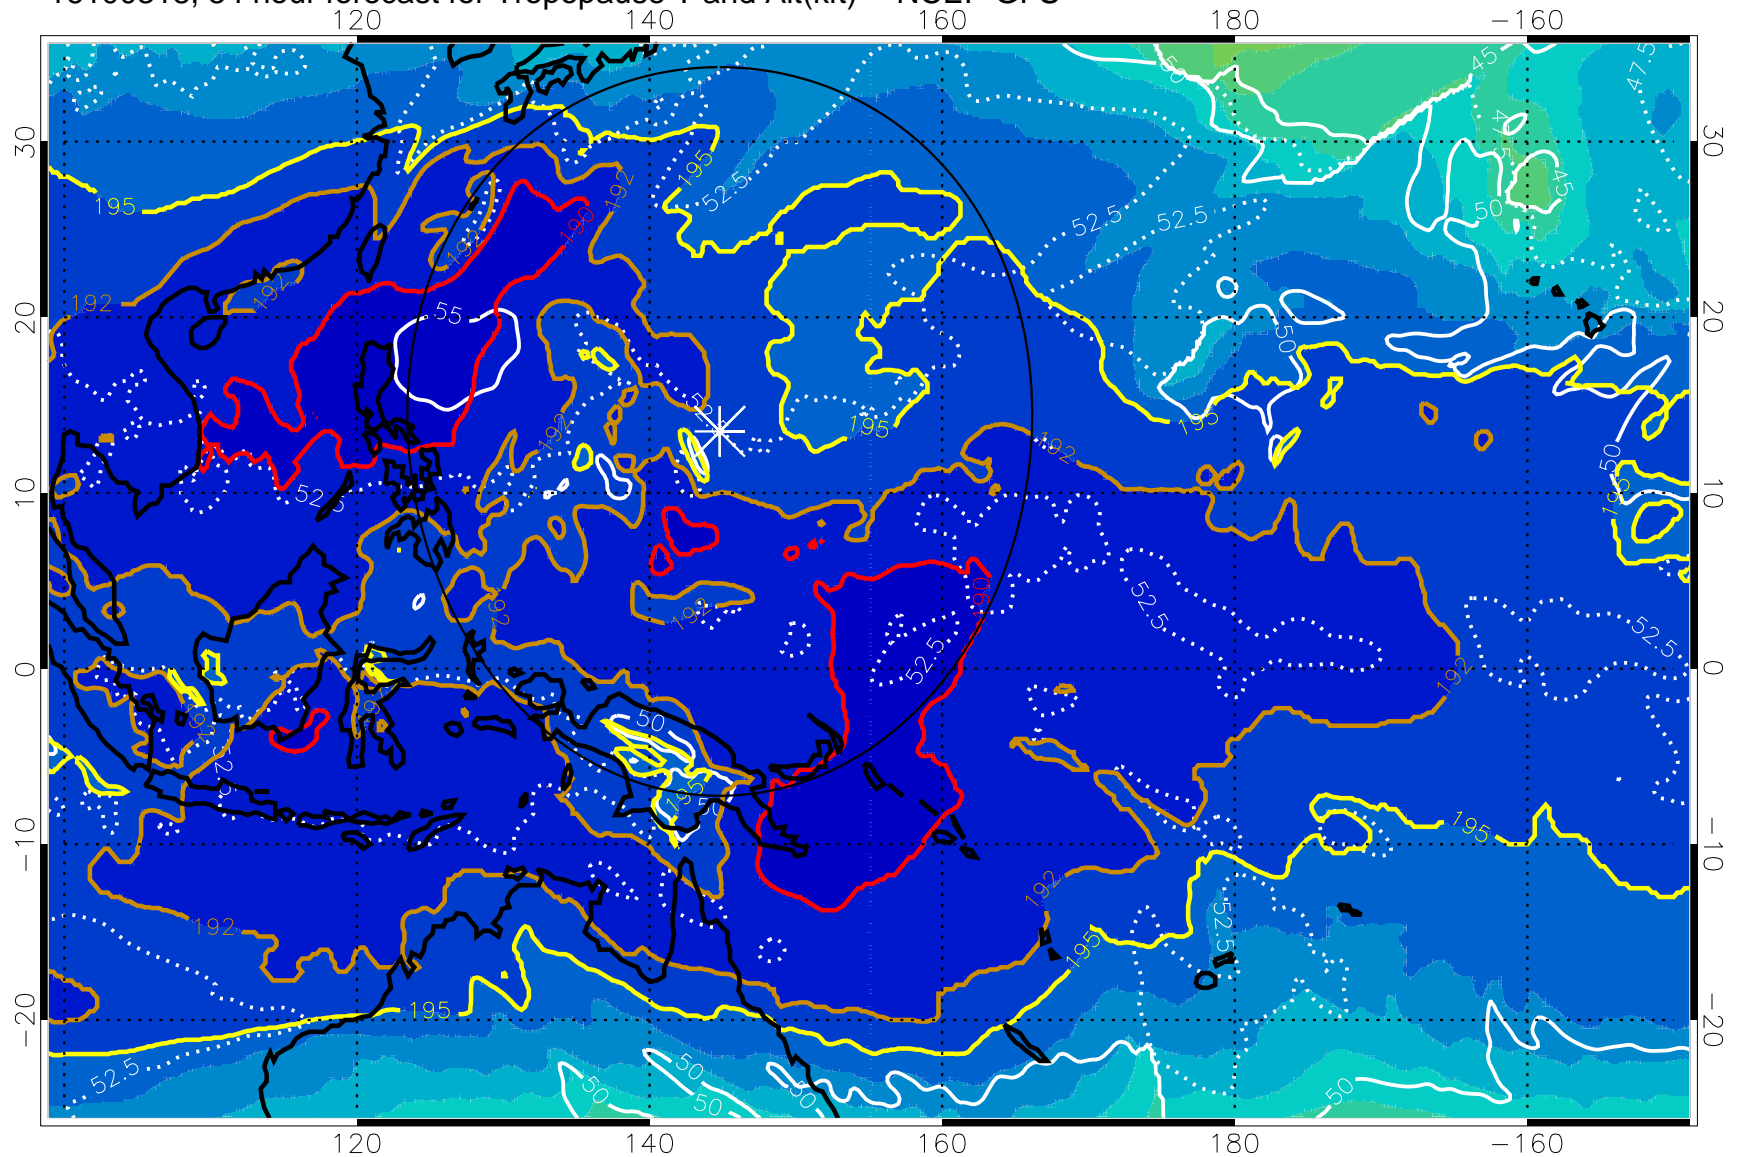

Range ring of 2304 km

16100312, 48 hour forecast for Tropopause T and Alt(kft) -- NCEP GFS

190      200      210      220      230  
Tropopause T, K

Tropopause Altitude in kft (white)

192.5K Isotherm    195K Isotherm  
187.5K Isotherm    190K Isotherm

Range ring of 2304 km

16100318, 54 hour forecast for Tropopause T and Alt(kft) -- NCEP GFS

190 200 210 220 230

Tropopause T, K

Tropopause Altitude in kft (white)

192.5K Isotherm 195K Isotherm

187.5K Isotherm 190K Isotherm