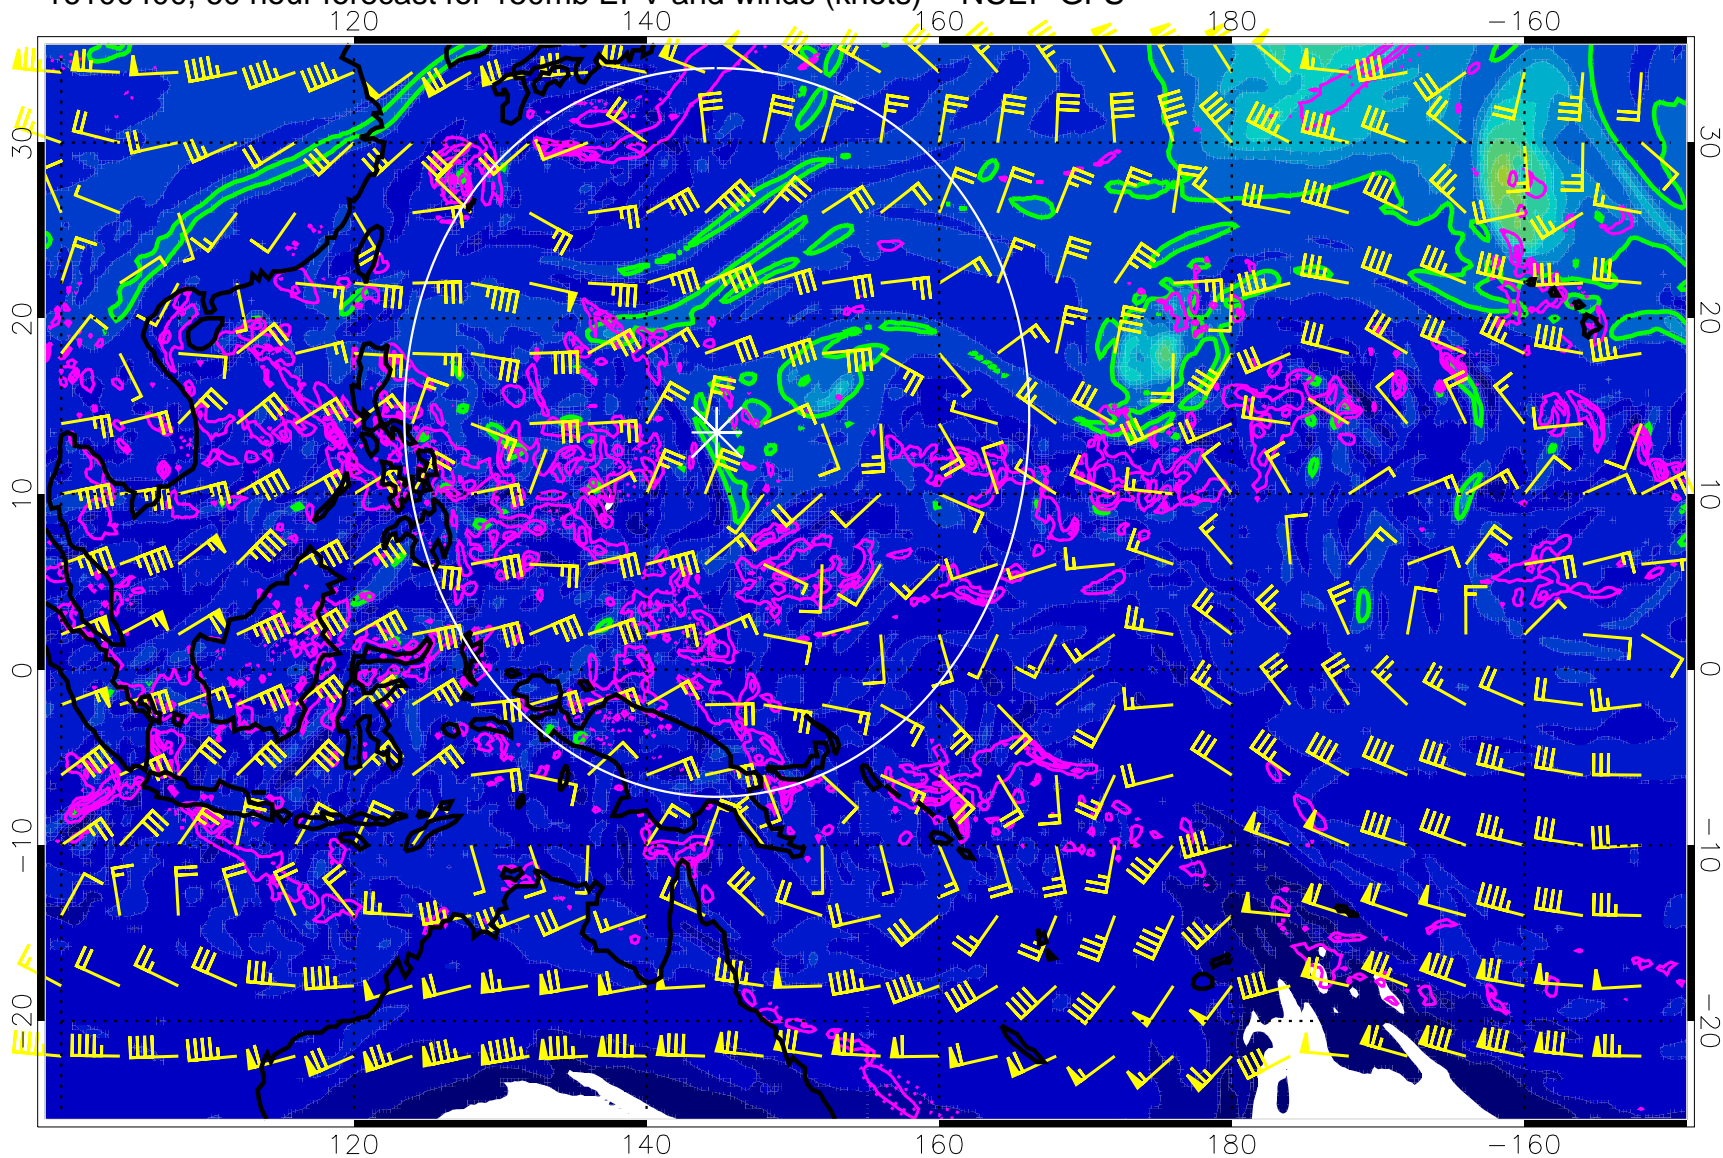

Range ring of 2304 km

16100318, 54 hour forecast for 150mb EPV and winds (knots) -- NCEP GFS

0 5.0×10^{-6} 1.0×10^{-5} 1.5×10^{-5}
PVU

Precip (tot dot, conv sol) mm/day 40 mm/day contours, min 20

EPV Tropopause (2 PVU) Position

Range ring of 2304 km

16100400, 60 hour forecast for 150mb EPV and winds (knots) -- NCEP GFS

0 5.0×10^{-6} 1.0×10^{-5} 1.5×10^{-5}
PVU

Precip (tot dot, conv sol) mm/day 40 mm/day contours, min 20

EPV Tropopause (2 PVU) Position