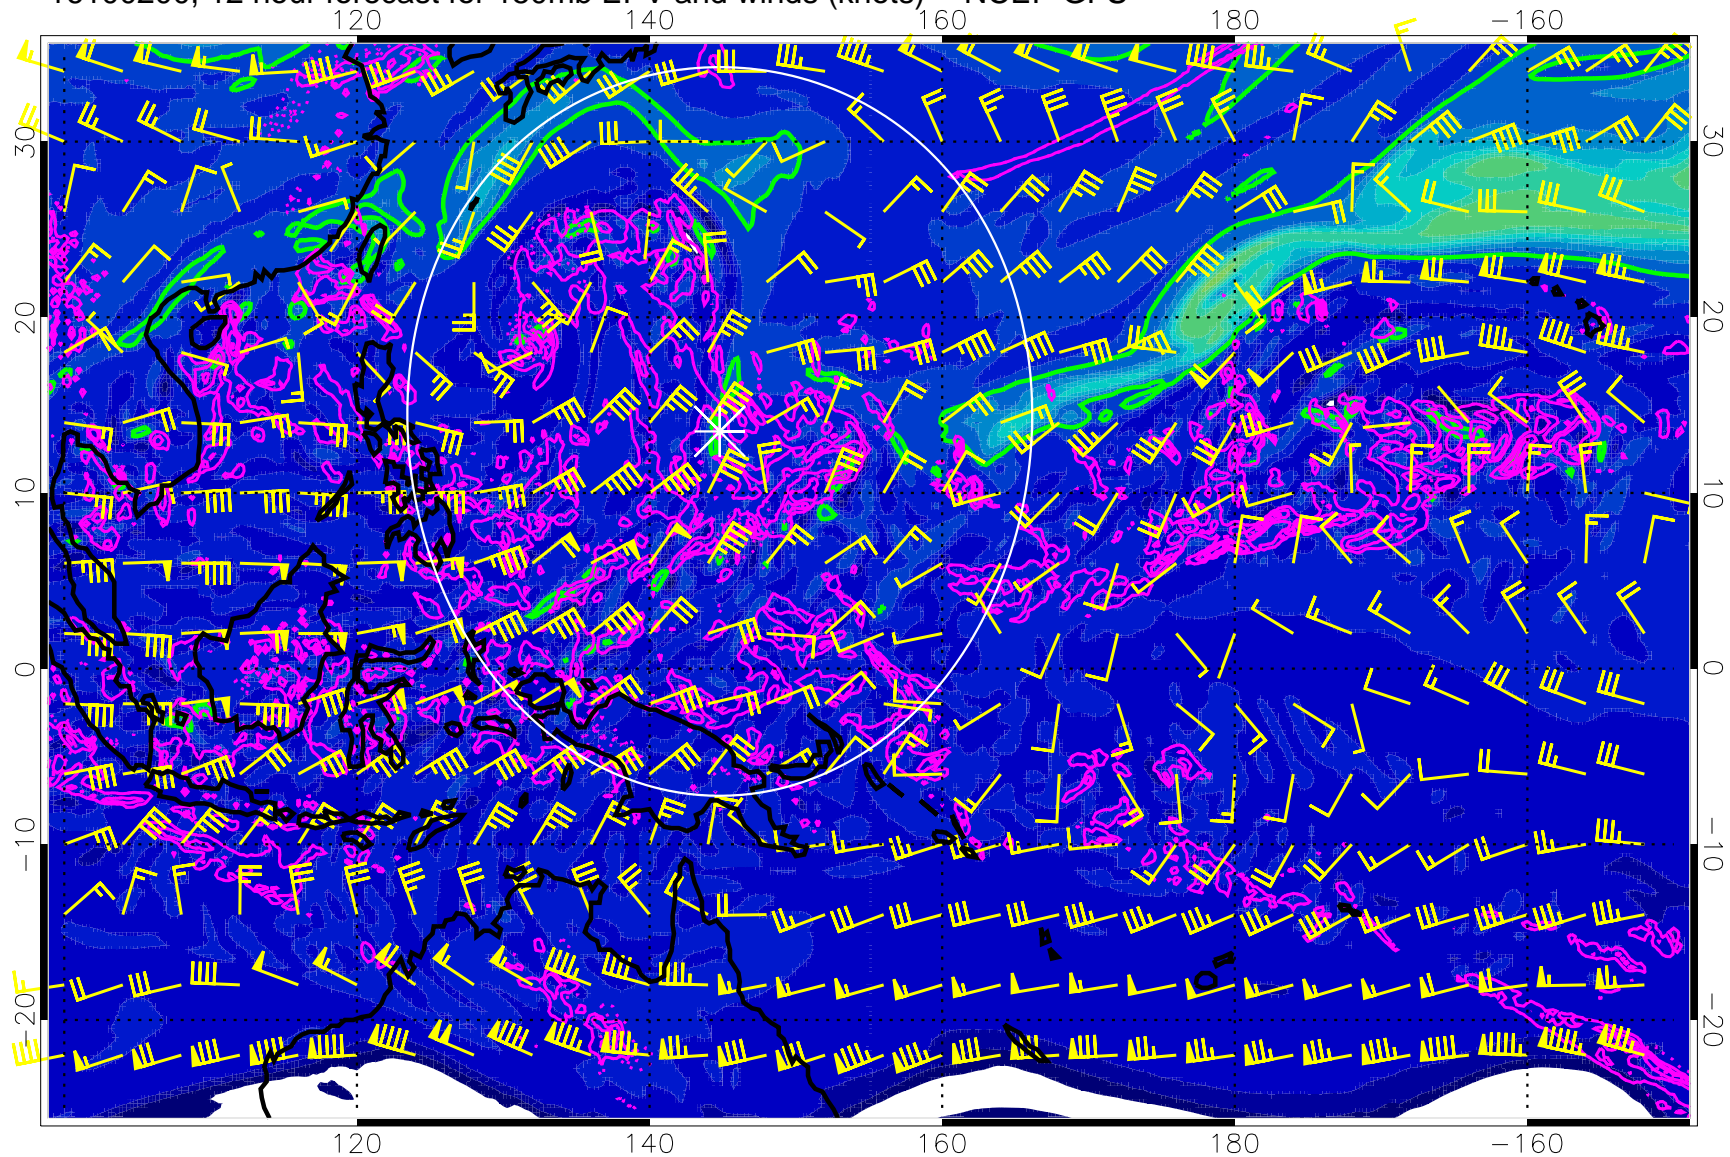

16100118, 6 hour forecast for 150mb EPV and winds (knots) -- NCEP GFS

0 5.0×10^{-6} 1.0×10^{-5} 1.5×10^{-5}
PVU

Precip (tot dot, conv sol) mm/day 40 mm/day contours, min 20

EPV Tropopause (2 PVU) Position

Range ring of 2304 km

16100200, 12 hour forecast for 150mb EPV and winds (knots) -- NCEP GFS

0 5.0×10^{-6} 1.0×10^{-5} 1.5×10^{-5}
PVU

Precip (tot dot, conv sol) mm/day 40 mm/day contours, min 20

EPV Tropopause (2 PVU) Position