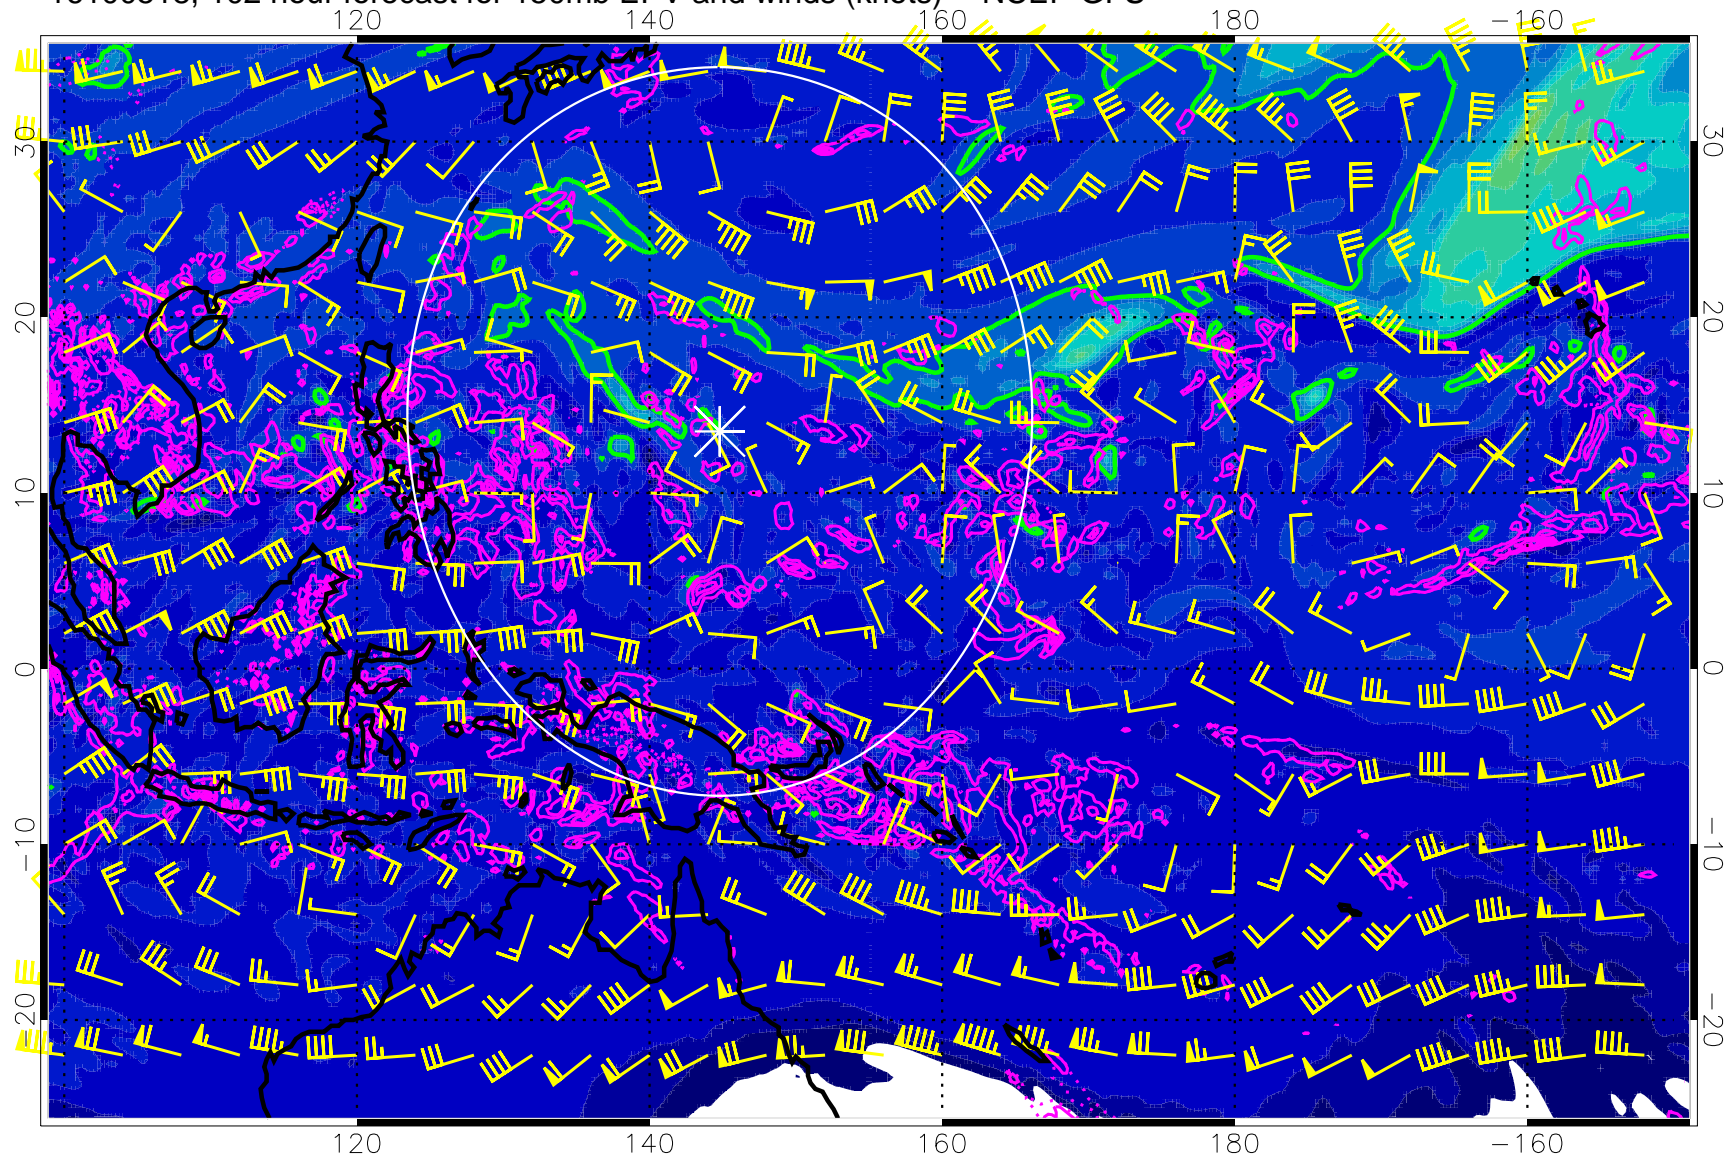

Range ring of 2304 km

16100512, 96 hour forecast for 150mb EPV and winds (knots) -- NCEP GFS

0 5.0×10^{-6} 1.0×10^{-5} 1.5×10^{-5}
PVU

Precip (tot dot, conv sol) mm/day 40 mm/day contours, min 20

EPV Tropopause (2 PVU) Position

Range ring of 2304 km

16100518, 102 hour forecast for 150mb EPV and winds (knots) -- NCEP GFS

0 5.0×10^{-6} 1.0×10^{-5} 1.5×10^{-5}
PVU

Precip (tot dot, conv sol) mm/day 40 mm/day contours, min 20

EPV Tropopause (2 PVU) Position