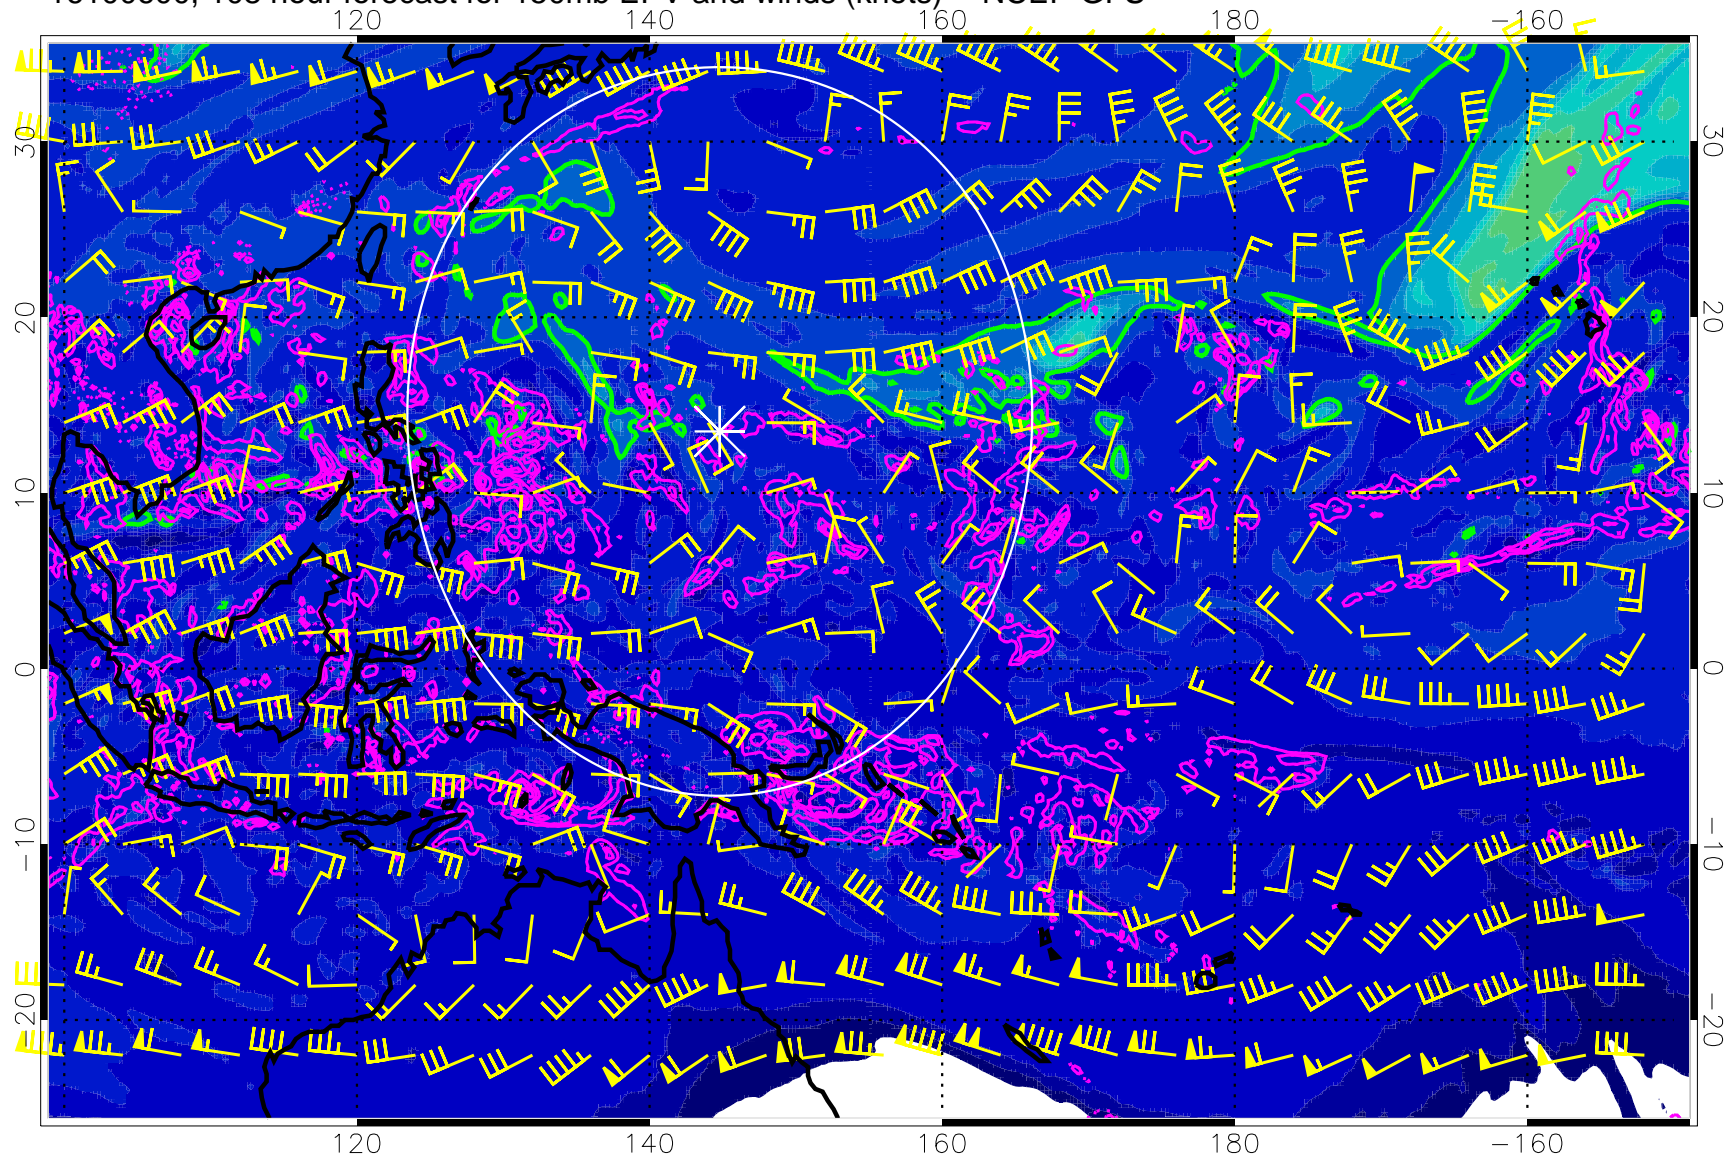

16100600, 108 hour forecast for 150mb EPV and winds (knots) -- NCEP GFS

0   5.0×10^{-6} 1.0×10^{-5} 1.5×10^{-5}
PVU

Precip (tot dot, conv sol) mm/day 40 mm/day contours, min 20

EPV Tropopause (2 PVU) Position

Range ring of 2304 km