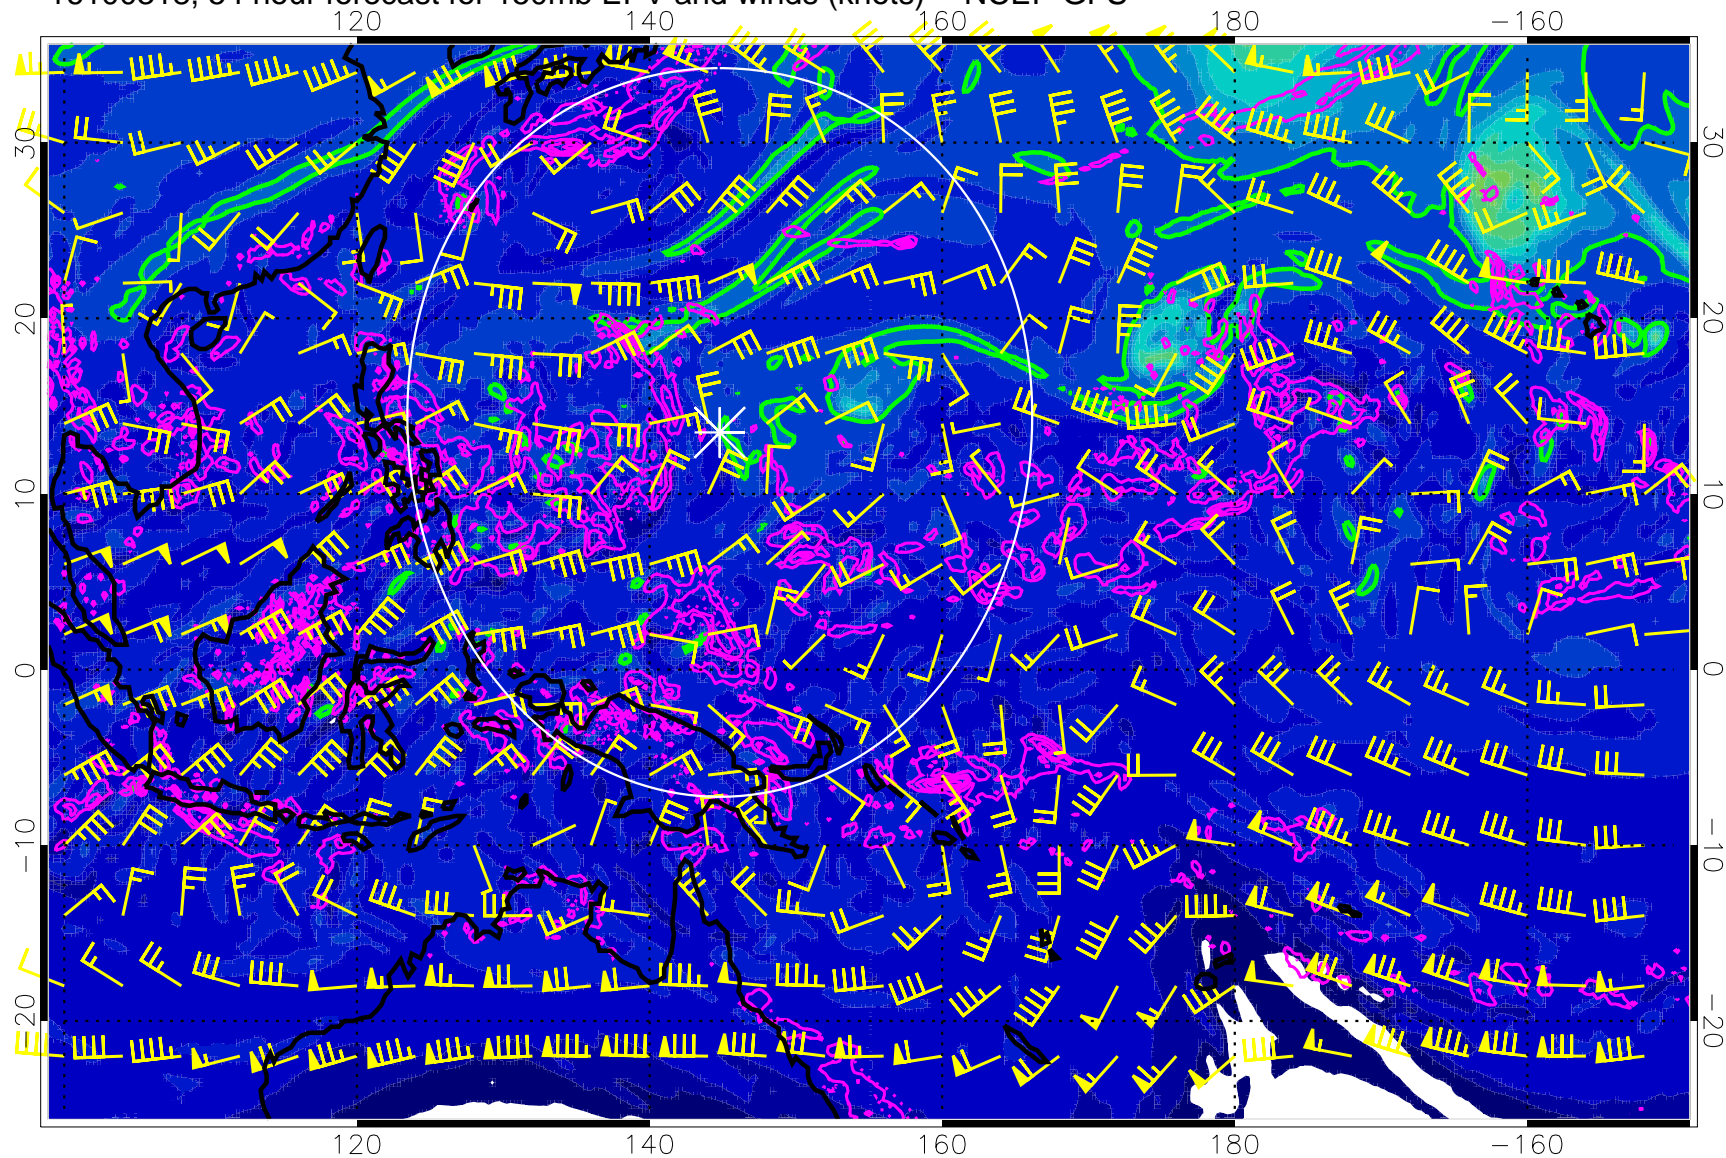

Range ring of 2304 km

16100312, 48 hour forecast for 150mb EPV and winds (knots) -- NCEP GFS

0 5.0×10^{-6} 1.0×10^{-5} 1.5×10^{-5}
PVU

Precip (tot dot, conv sol) mm/day 40 mm/day contours, min 20

EPV Tropopause (2 PVU) Position

Range ring of 2304 km

16100318, 54 hour forecast for 150mb EPV and winds (knots) -- NCEP GFS

0 5.0×10^{-6} 1.0×10^{-5} 1.5×10^{-5}
PVU

Precip (tot dot, conv sol) mm/day 40 mm/day contours, min 20

EPV Tropopause (2 PVU) Position