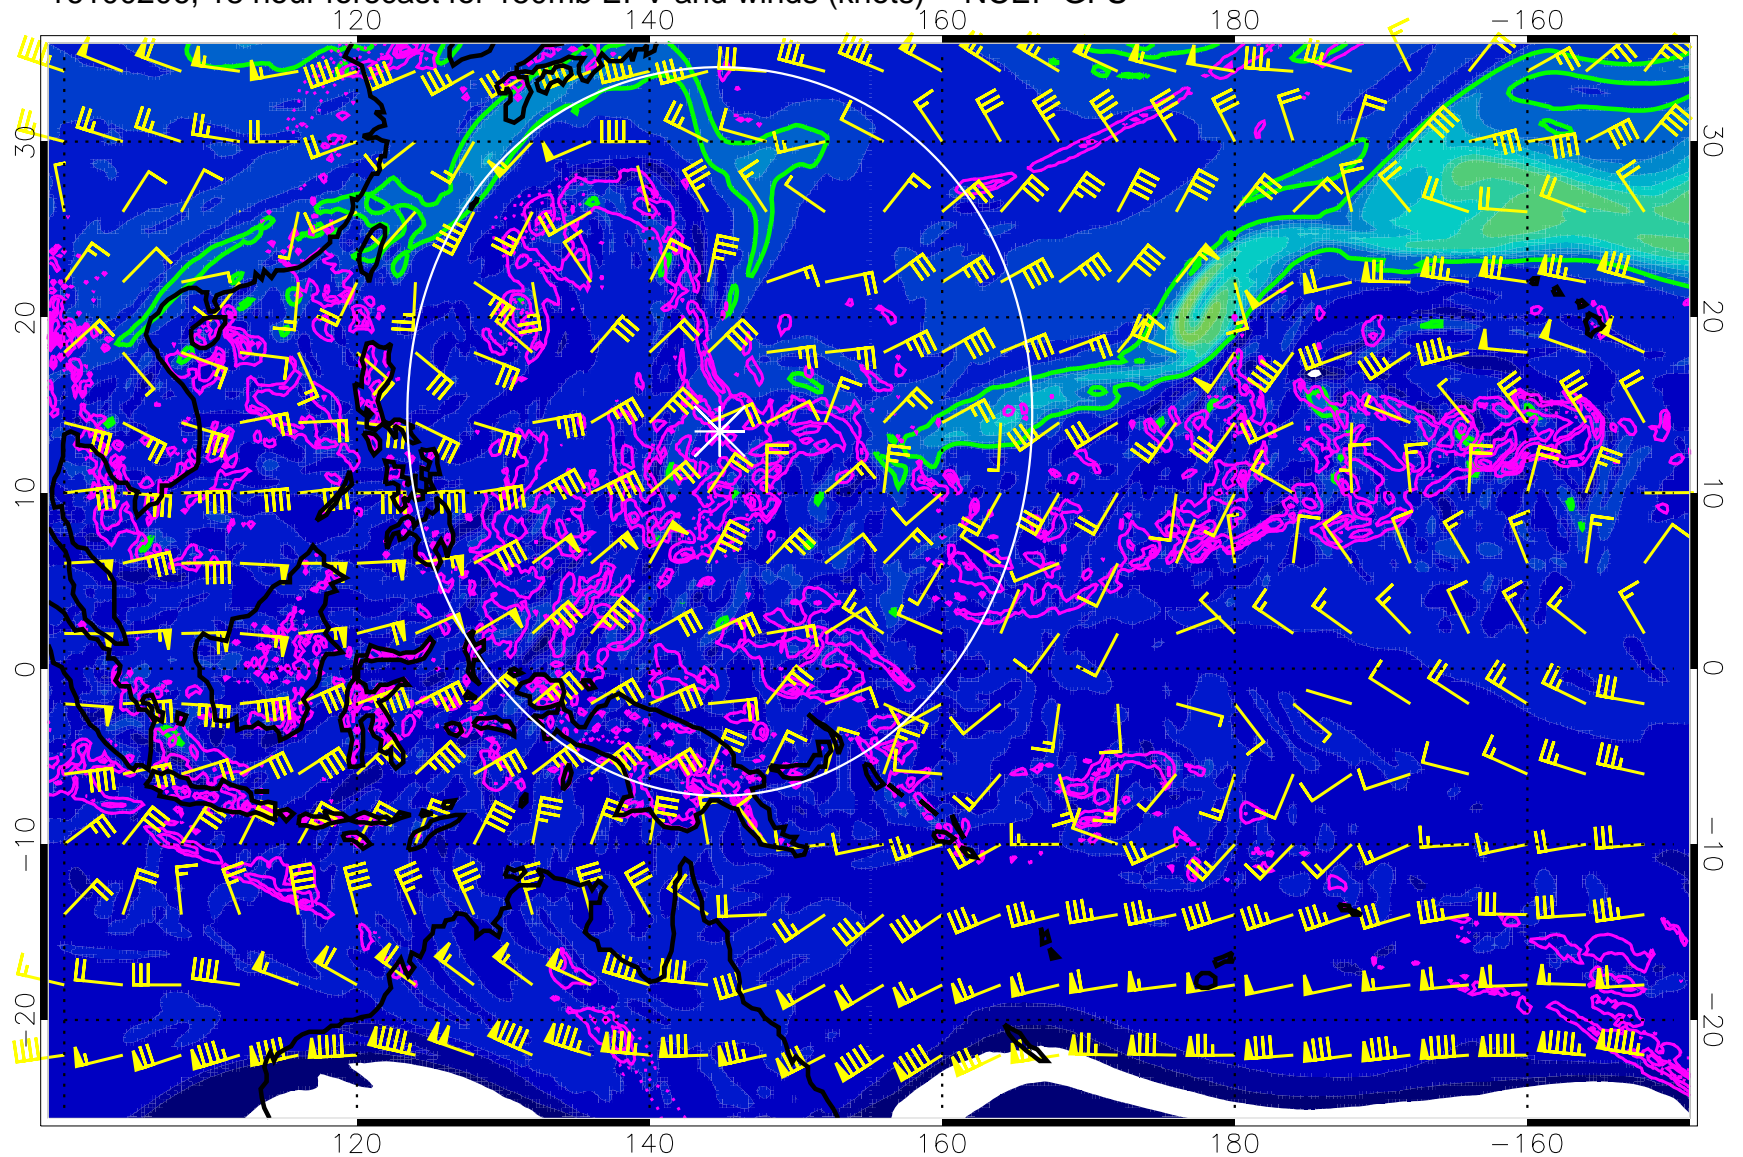

Range ring of 2304 km

16100200, 12 hour forecast for 150mb EPV and winds (knots) -- NCEP GFS

0 5.0×10^{-6} 1.0×10^{-5} 1.5×10^{-5}
PVU

Precip (tot dot, conv sol) mm/day 40 mm/day contours, min 20

EPV Tropopause (2 PVU) Position

Range ring of 2304 km

16100206, 18 hour forecast for 150mb EPV and winds (knots) -- NCEP GFS

0 5.0×10^{-6} 1.0×10^{-5} 1.5×10^{-5}
PVU

Precip (tot dot, conv sol) mm/day 40 mm/day contours, min 20

EPV Tropopause (2 PVU) Position