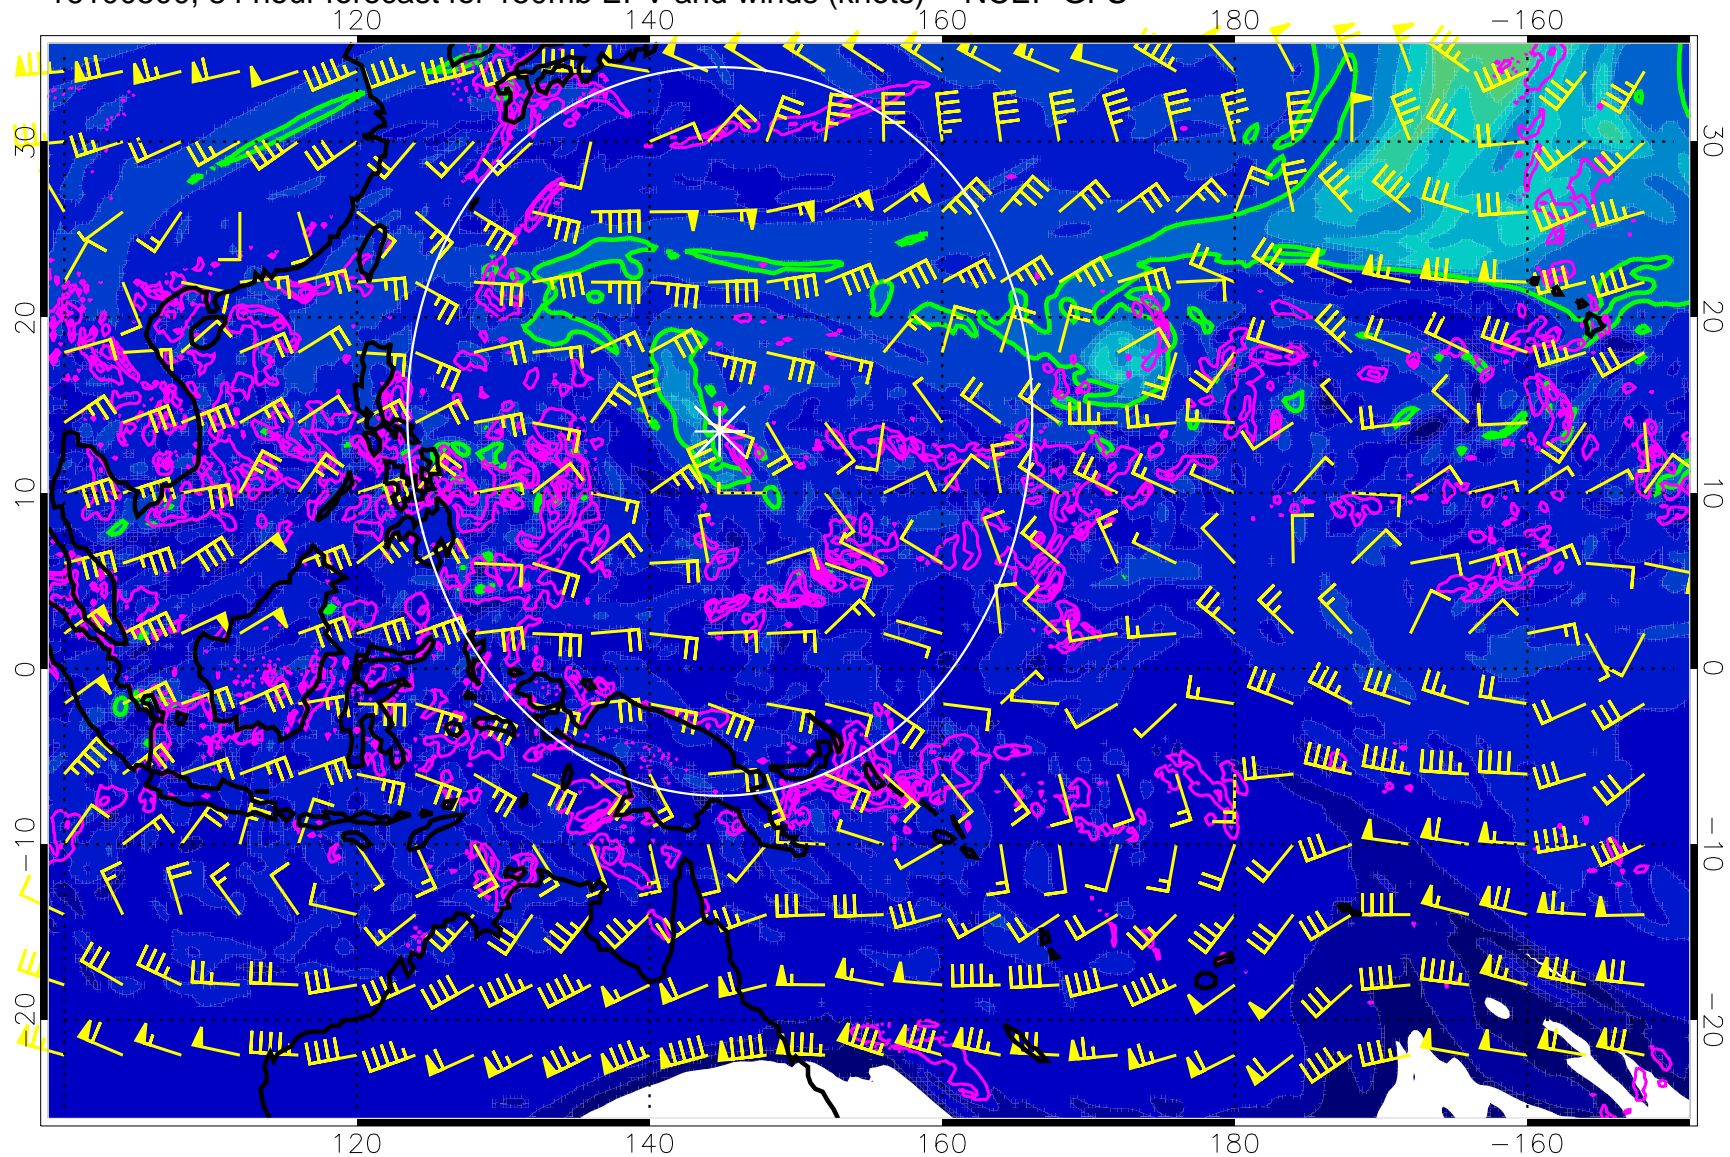

16100500, 84 hour forecast for 150mb EPV and winds (knots) -- NCEP GFS

0 5.0×10^{-6} 1.0×10^{-5} 1.5×10^{-5}
PVU

Precip (tot dot, conv sol) mm/day 40 mm/day contours, min 20

EPV Tropopause (2 PVU) Position

Range ring of 2304 km