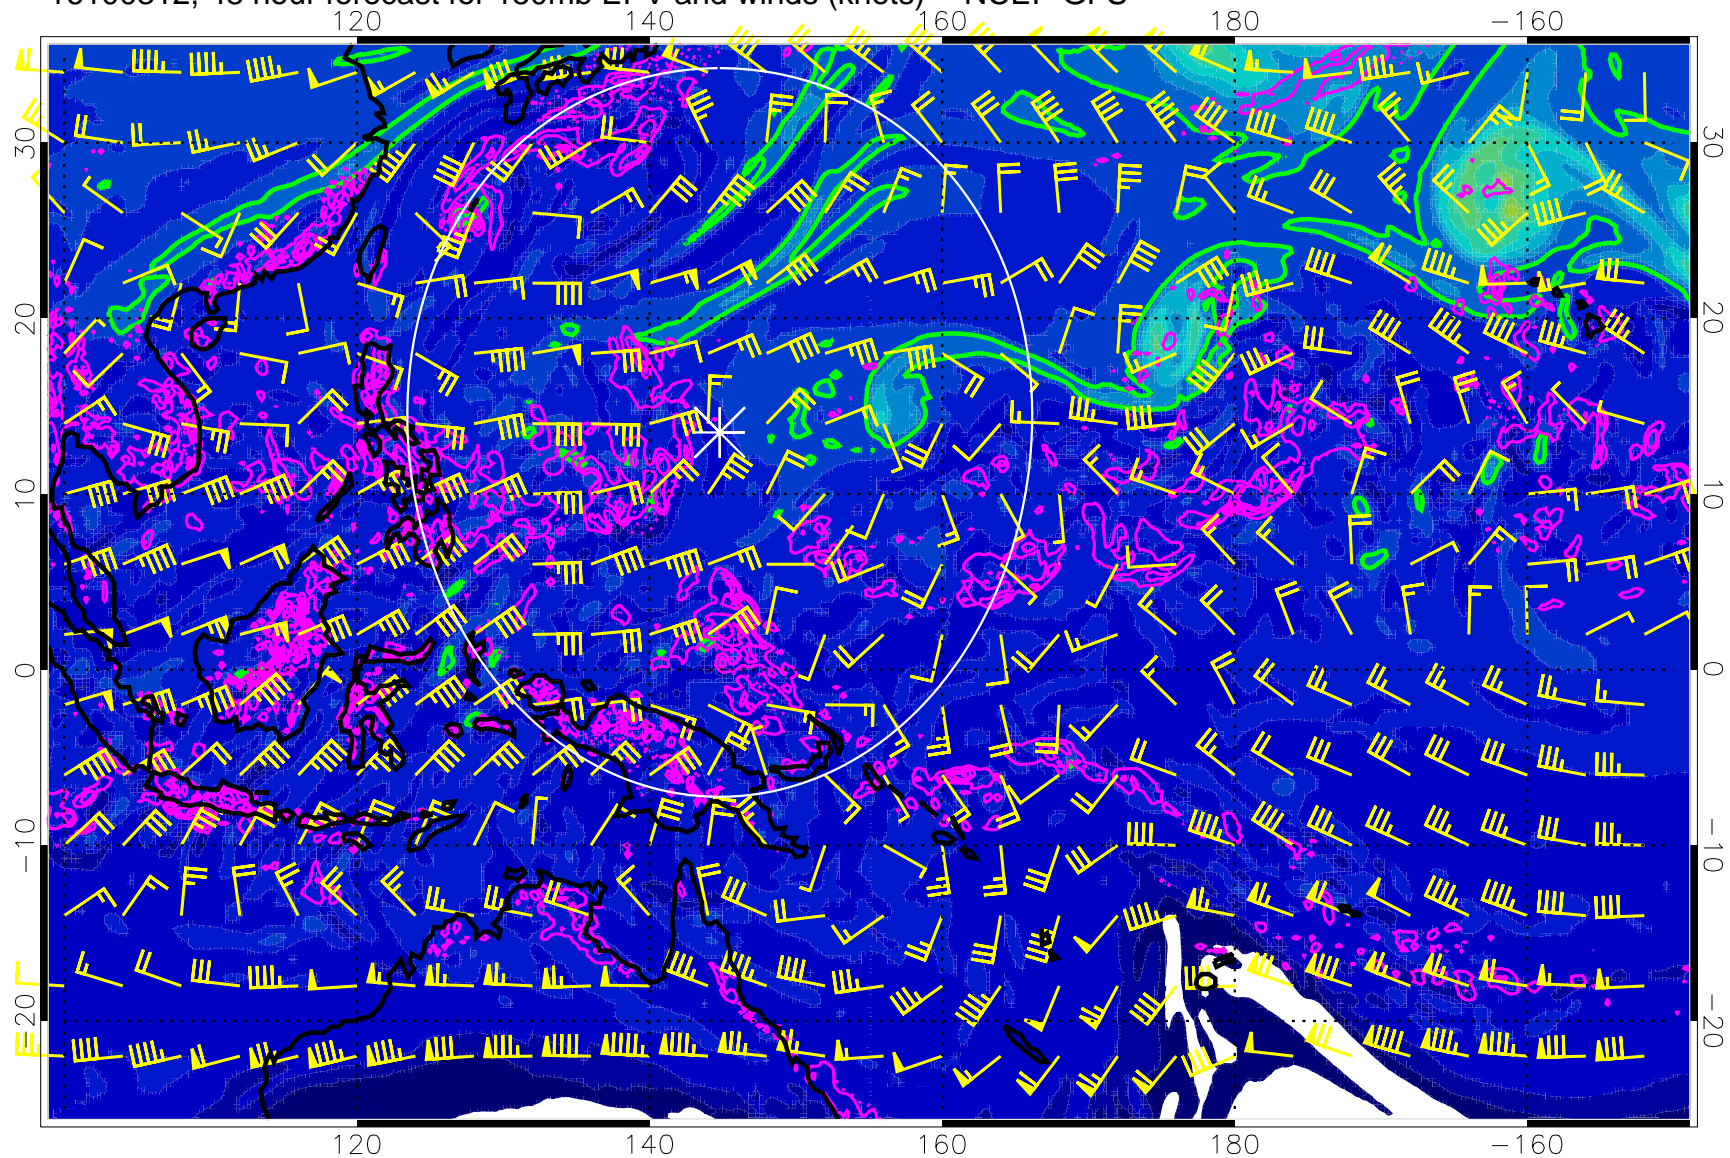

16100312, 48 hour forecast for 150mb EPV and winds (knots) -- NCEP GFS

0   5.0×10^{-6} 1.0×10^{-5} 1.5×10^{-5}
PVU

Precip (tot dot, conv sol) mm/day 40 mm/day contours, min 20

EPV Tropopause (2 PVU) Position

Range ring of 2304 km