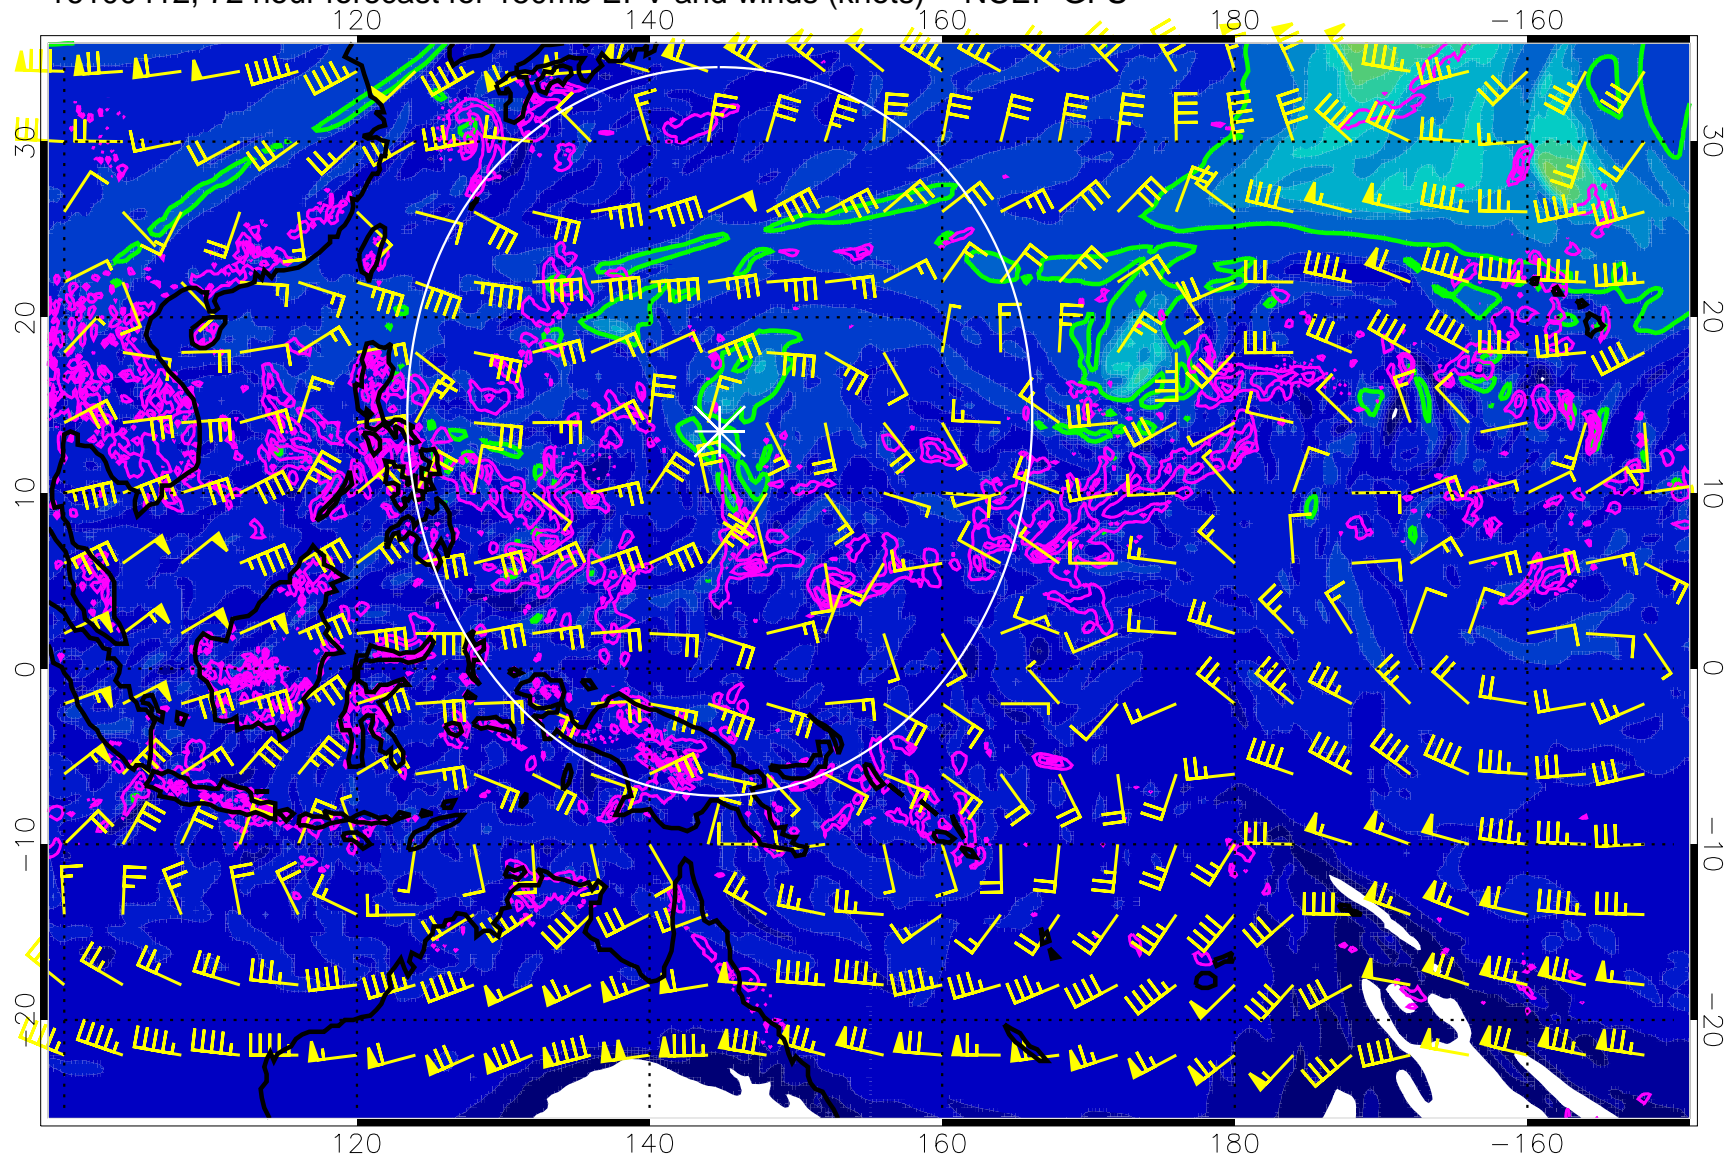

16100412, 72 hour forecast for 150mb EPV and winds (knots) -- NCEP GFS

0   5.0×10^{-6} 1.0×10^{-5} 1.5×10^{-5}
PVU

Precip (tot dot, conv sol) mm/day 40 mm/day contours, min 20

EPV Tropopause (2 PVU) Position

Range ring of 2304 km