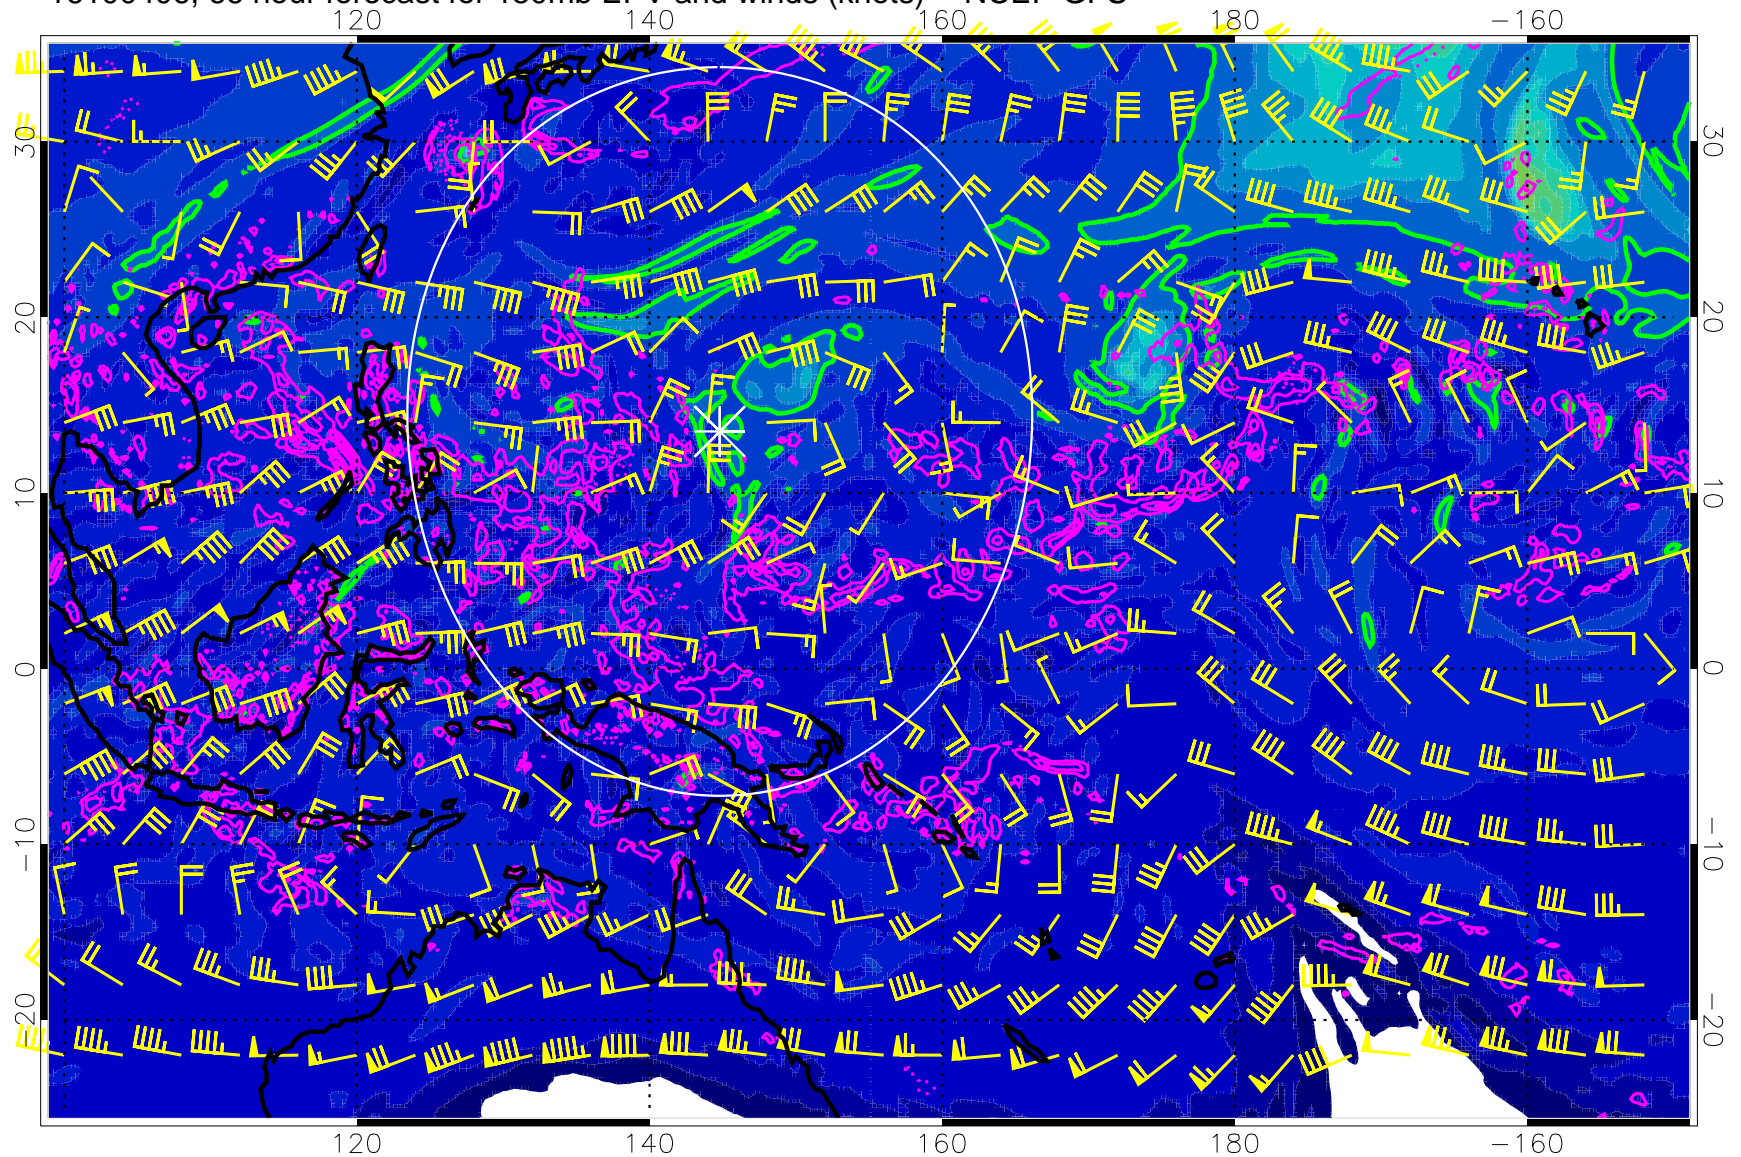

16100406, 66 hour forecast for 150mb EPV and winds (knots) -- NCEP GFS

0   5.0×10^{-6} 1.0×10^{-5} 1.5×10^{-5}
PVU

Precip (tot dot, conv sol) mm/day 40 mm/day contours, min 20

EPV Tropopause (2 PVU) Position

Range ring of 2304 km