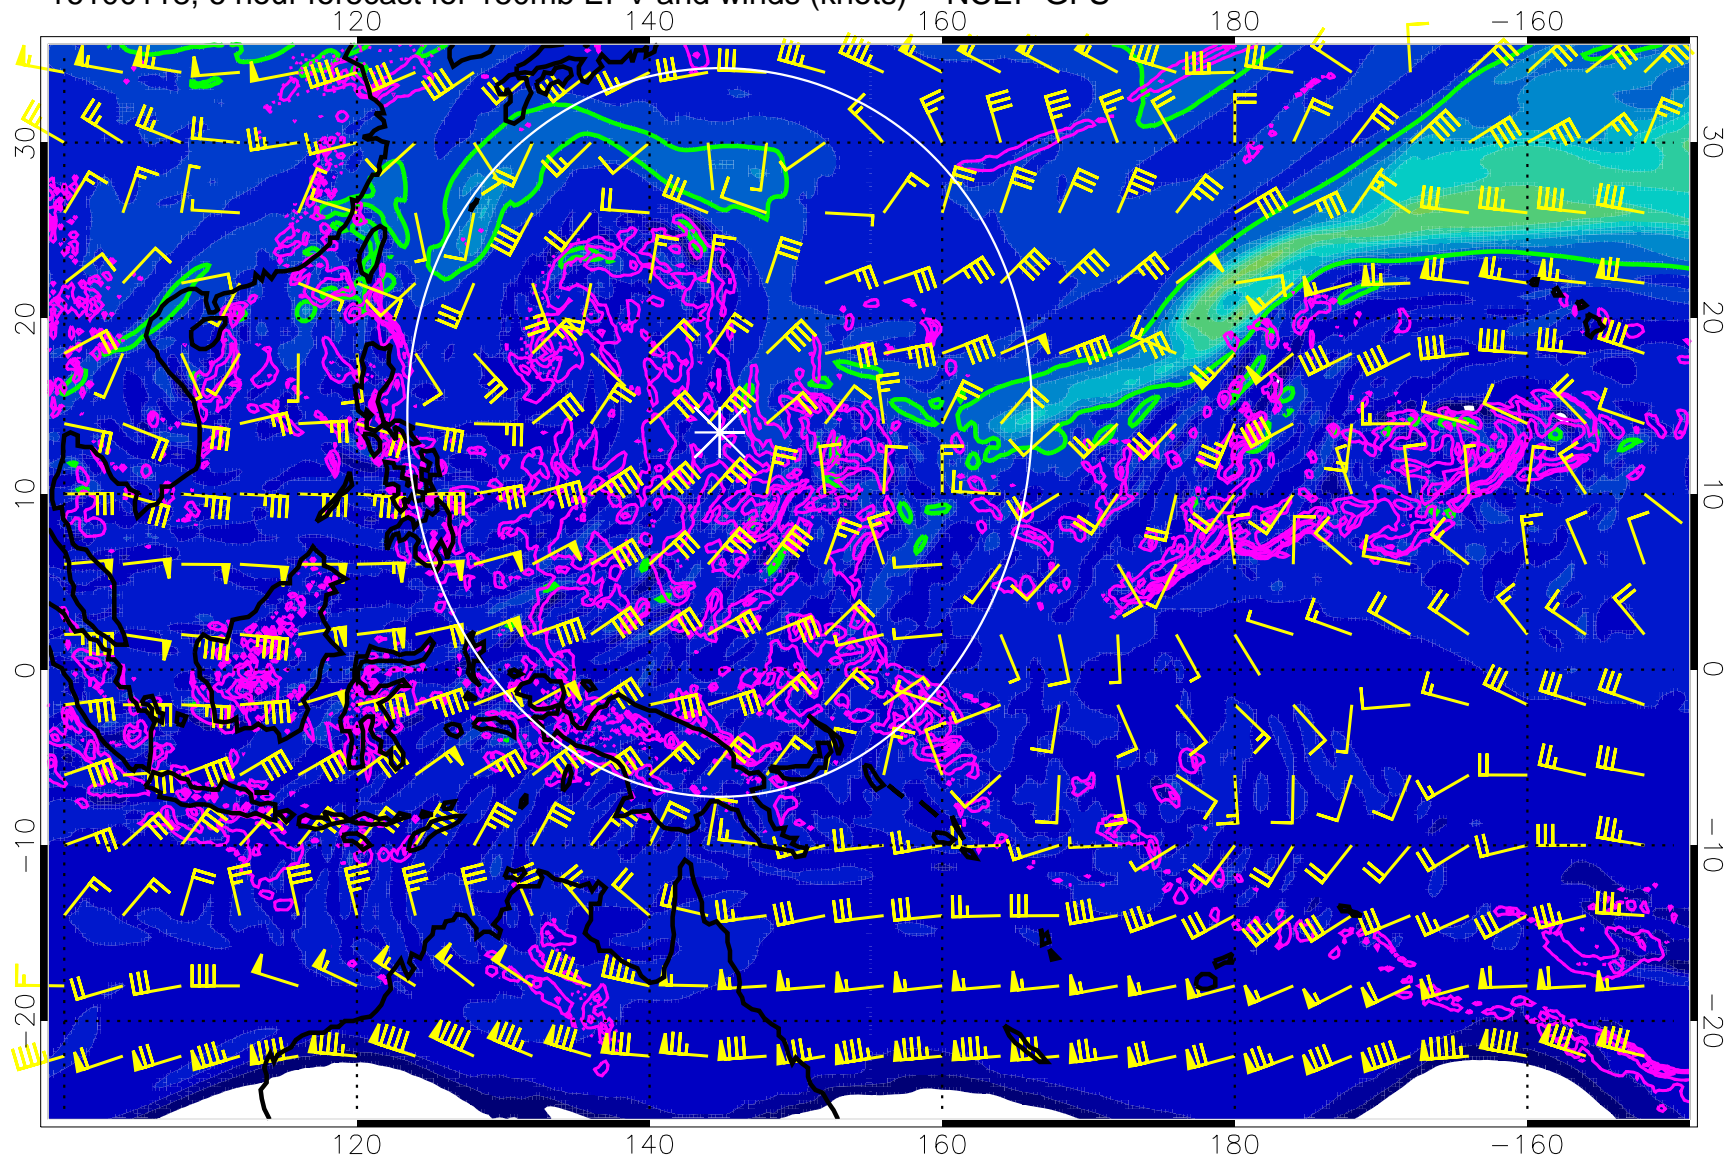

16100118, 6 hour forecast for 150mb EPV and winds (knots) -- NCEP GFS

0   5.0×10^{-6} 1.0×10^{-5} 1.5×10^{-5}
PVU

Precip (tot dot, conv sol) mm/day 40 mm/day contours, min 20

EPV Tropopause (2 PVU) Position

Range ring of 2304 km