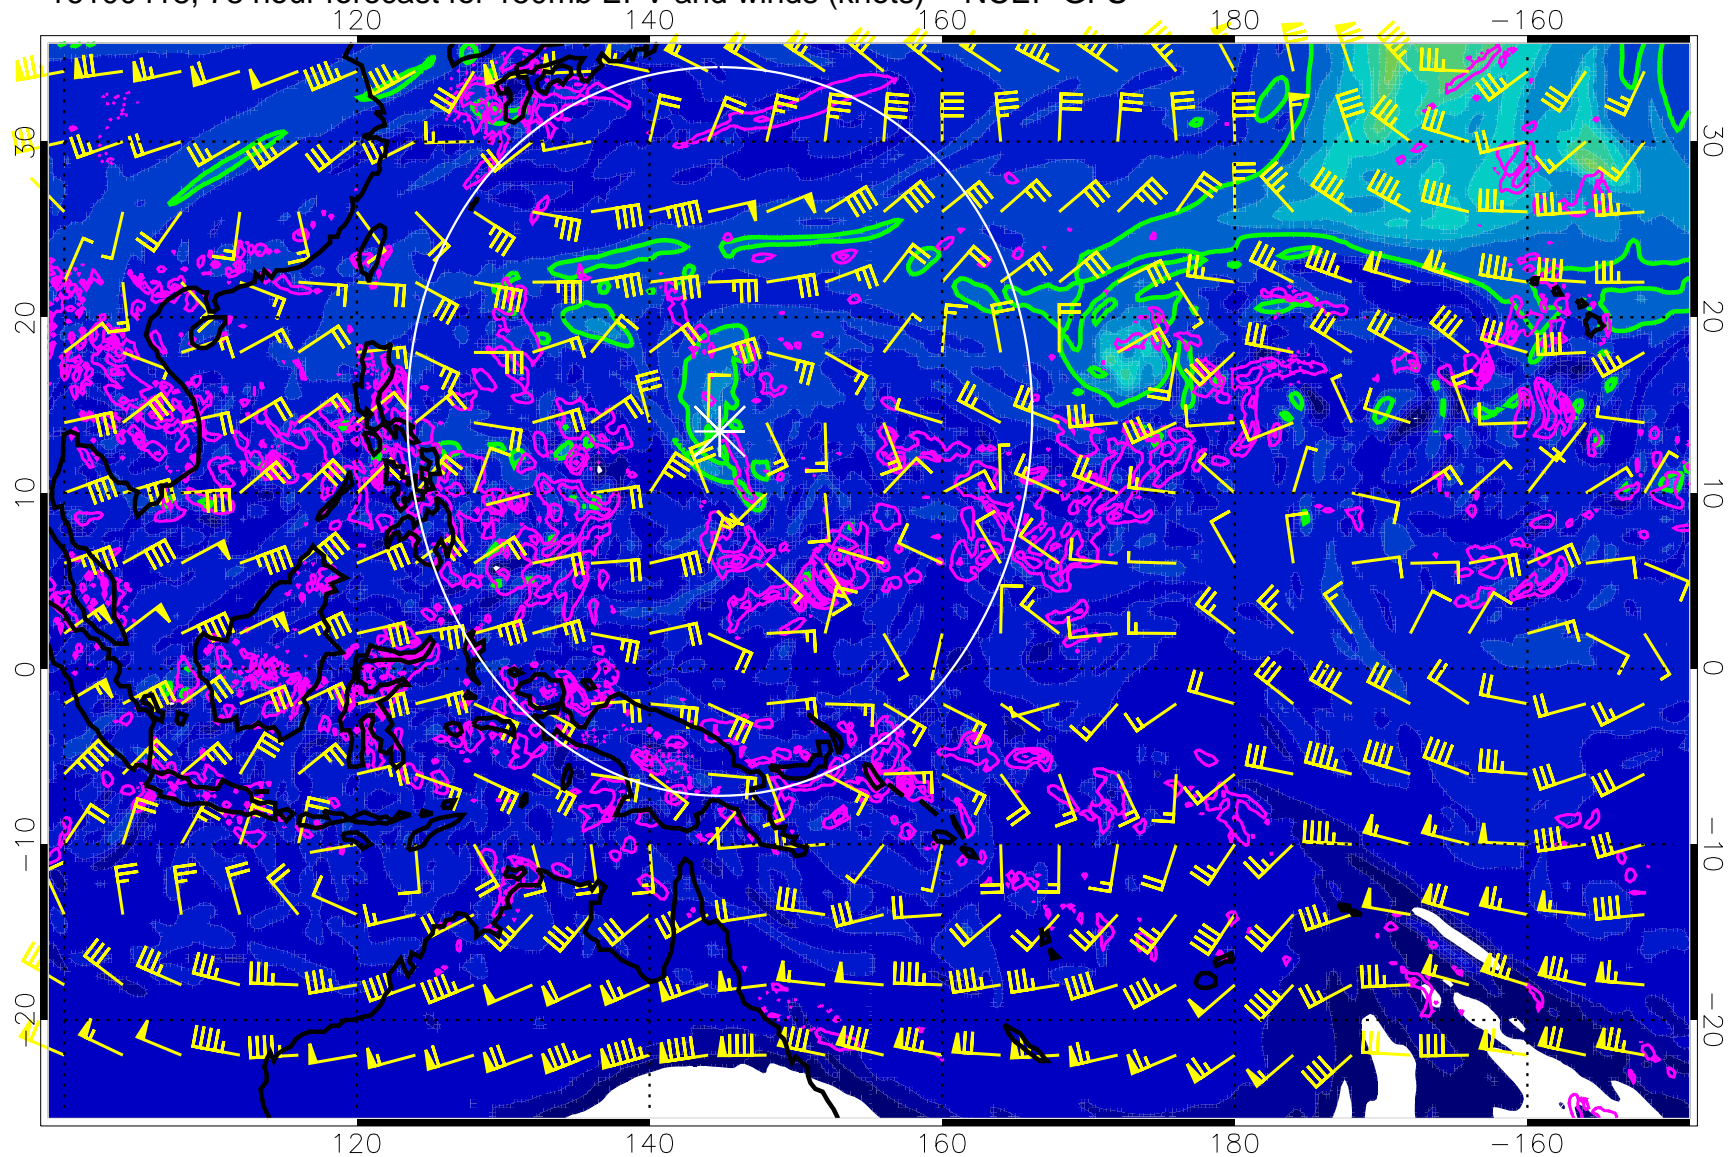

16100418, 78 hour forecast for 150mb EPV and winds (knots) -- NCEP GFS

0   5.0×10^{-6} 1.0×10^{-5} 1.5×10^{-5}
PVU

Precip (tot dot, conv sol) mm/day 40 mm/day contours, min 20

EPV Tropopause (2 PVU) Position

Range ring of 2304 km