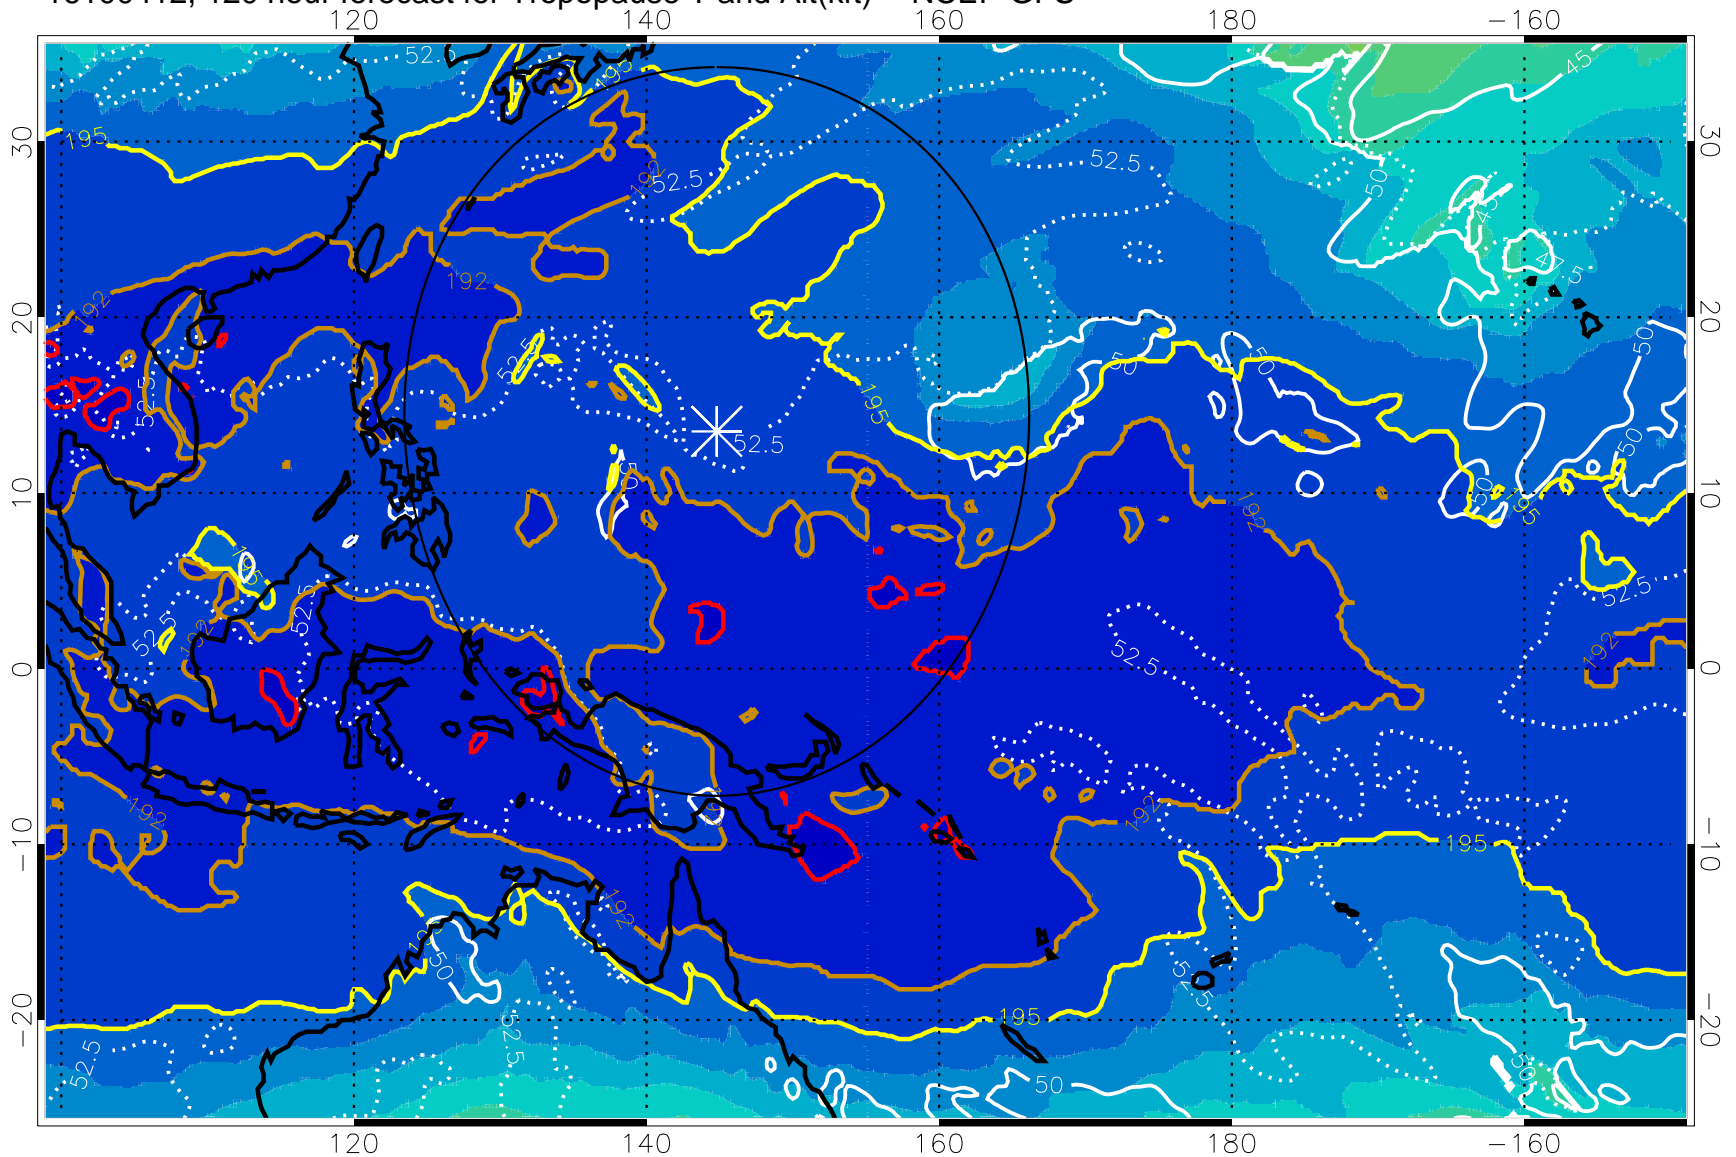

Range ring of 2304 km

16100400, 108 hour forecast for Tropopause T and Alt(kft) -- NCEP GFS

190      200      210      220      230  
Tropopause T, K

Tropopause Altitude in kft (white)

192.5K Isotherm    195K Isotherm  
187.5K Isotherm    190K Isotherm

Range ring of 2304 km

16100406, 114 hour forecast for Tropopause T and Alt(kft) -- NCEP GFS

190      200      210      220      230  
Tropopause T, K

Tropopause Altitude in kft (white)

192.5K Isotherm    195K Isotherm  
187.5K Isotherm    190K Isotherm

Range ring of 2304 km

16100412, 120 hour forecast for Tropopause T and Alt(kft) -- NCEP GFS

Tropopause Altitude in kft (white)

192.5K Isotherm 195K Isotherm  
187.5K Isotherm 190K Isotherm

Range ring of 2304 km