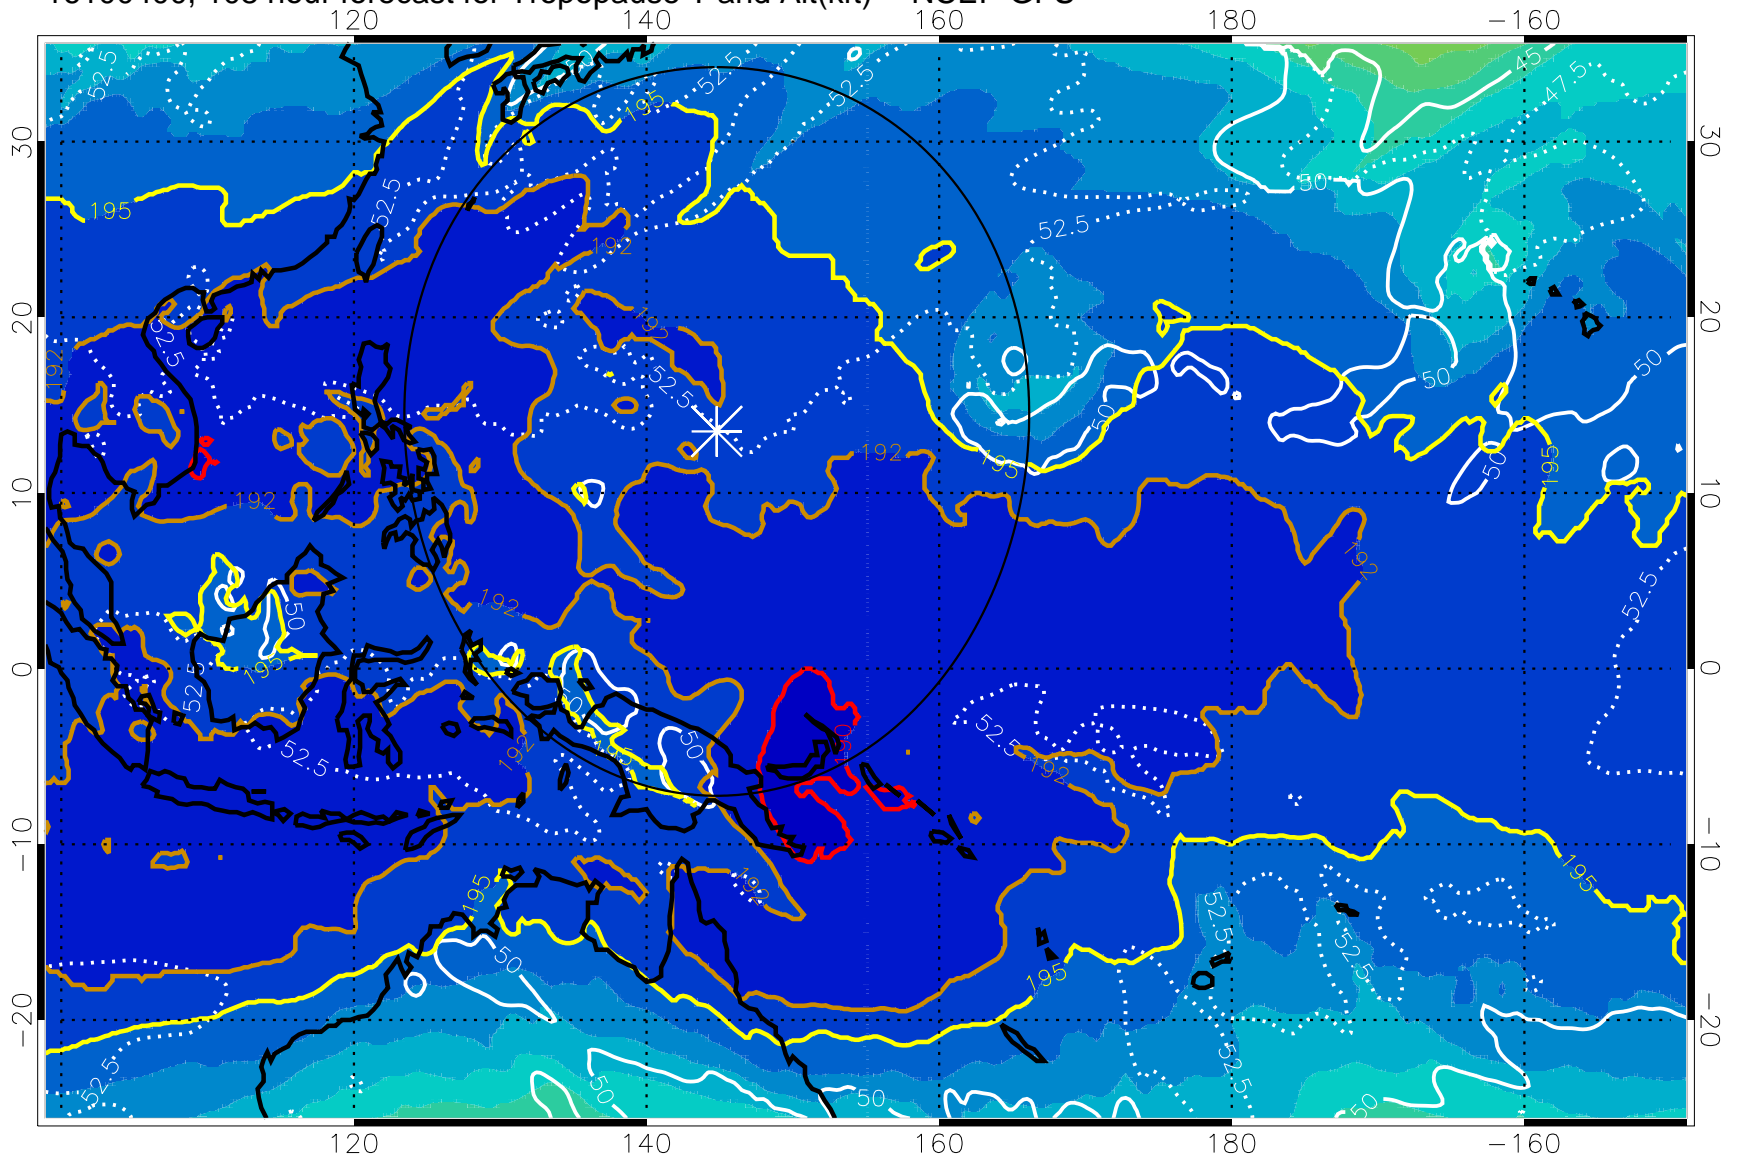

Range ring of 2304 km

16100306, 90 hour forecast for Tropopause T and Alt(kft) -- NCEP GFS

190 200 210 220 230

Tropopause T, K

Tropopause Altitude in kft (white)

192.5K Isotherm 195K Isotherm  
187.5K Isotherm 190K Isotherm

Range ring of 2304 km

16100312, 96 hour forecast for Tropopause T and Alt(kft) -- NCEP GFS

190 200 210 220 230  
Tropopause T, K

Tropopause Altitude in kft (white)

192.5K Isotherm 195K Isotherm  
187.5K Isotherm 190K Isotherm

Range ring of 2304 km

16100400, 108 hour forecast for Tropopause T and Alt(kft) -- NCEP GFS

190      200      210      220      230  
Tropopause T, K

Tropopause Altitude in kft (white)

192.5K Isotherm    195K Isotherm  
187.5K Isotherm    190K Isotherm

Range ring of 2304 km

16100406, 114 hour forecast for Tropopause T and Alt(kft) -- NCEP GFS

190      200      210      220      230  
Tropopause T, K

Tropopause Altitude in kft (white)

192.5K Isotherm    195K Isotherm  
187.5K Isotherm    190K Isotherm