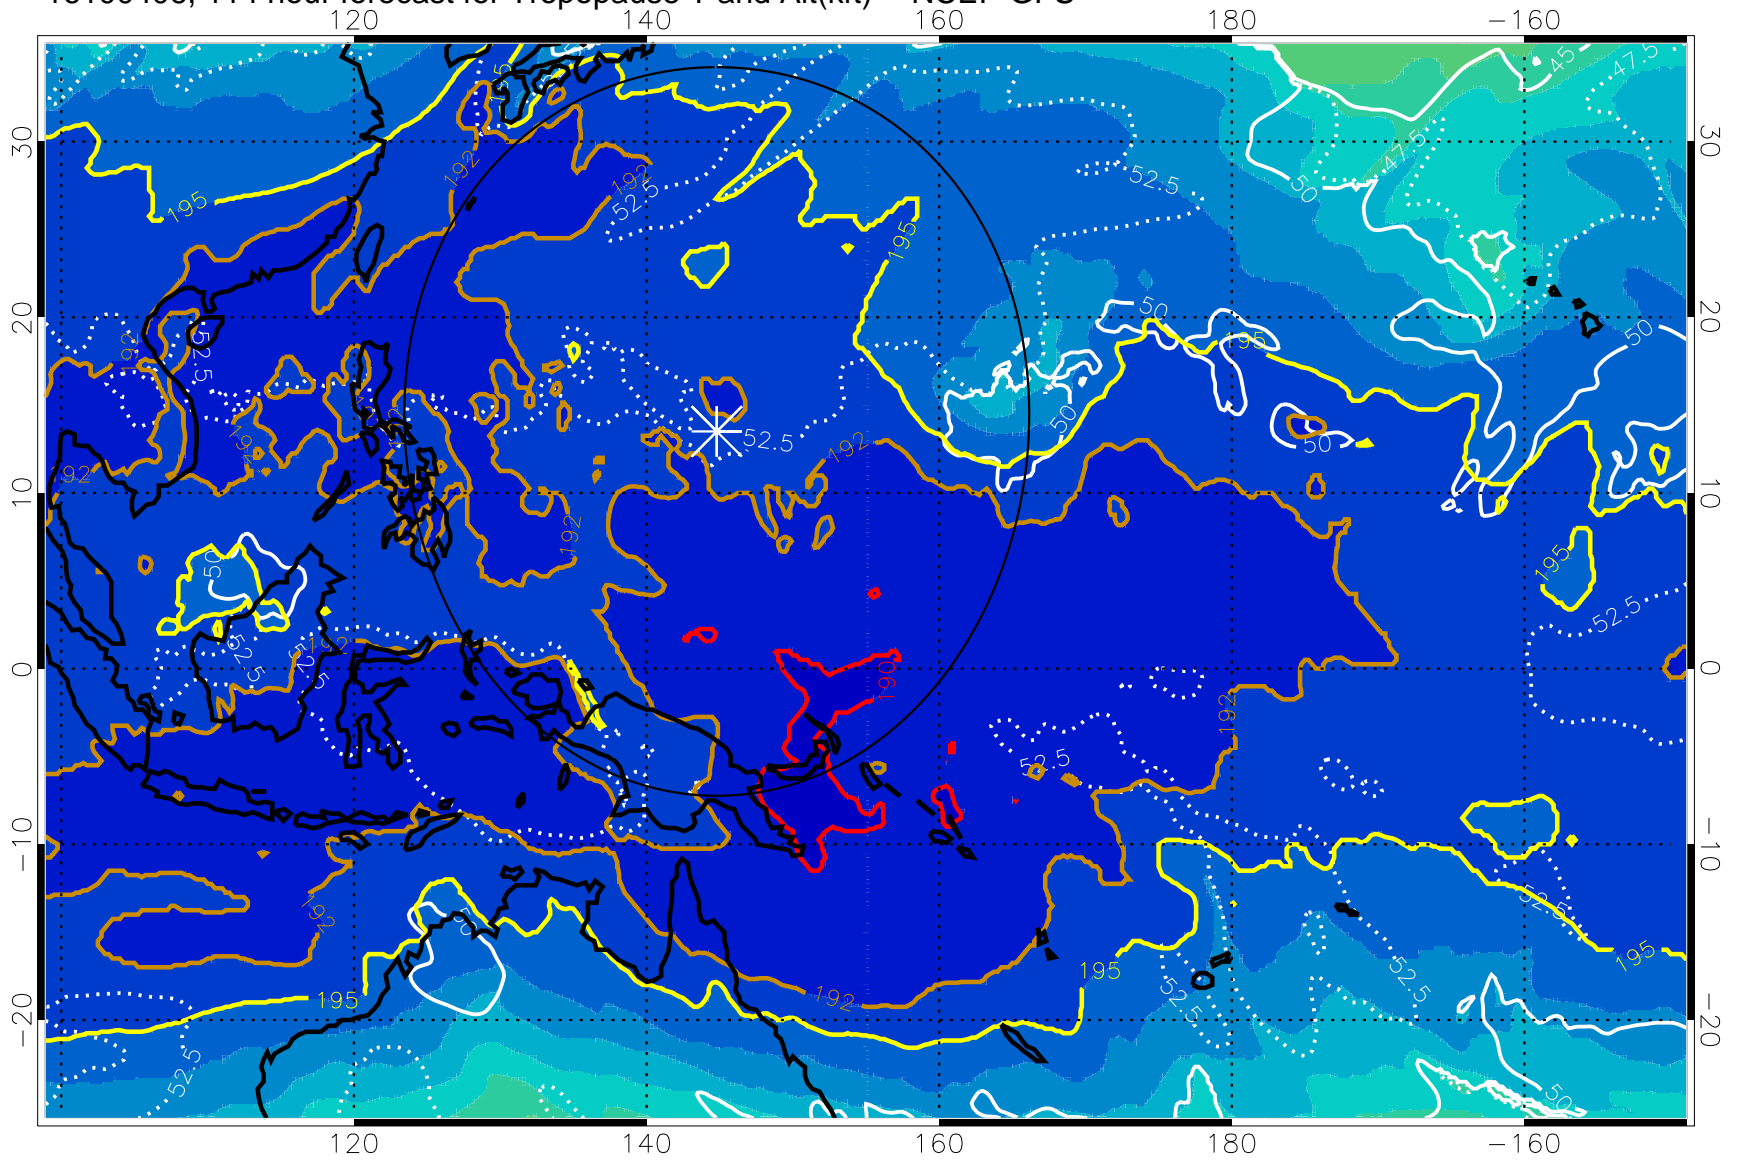

Range ring of 2304 km

16100400, 108 hour forecast for Tropopause T and Alt(kft) -- NCEP GFS

190      200      210      220      230  
Tropopause T, K

Tropopause Altitude in kft (white)

192.5K Isotherm    195K Isotherm  
187.5K Isotherm    190K Isotherm

Range ring of 2304 km

16100406, 114 hour forecast for Tropopause T and Alt(kft) -- NCEP GFS

190      200      210      220      230  
Tropopause T, K

Tropopause Altitude in kft (white)

192.5K Isotherm    195K Isotherm  
187.5K Isotherm    190K Isotherm