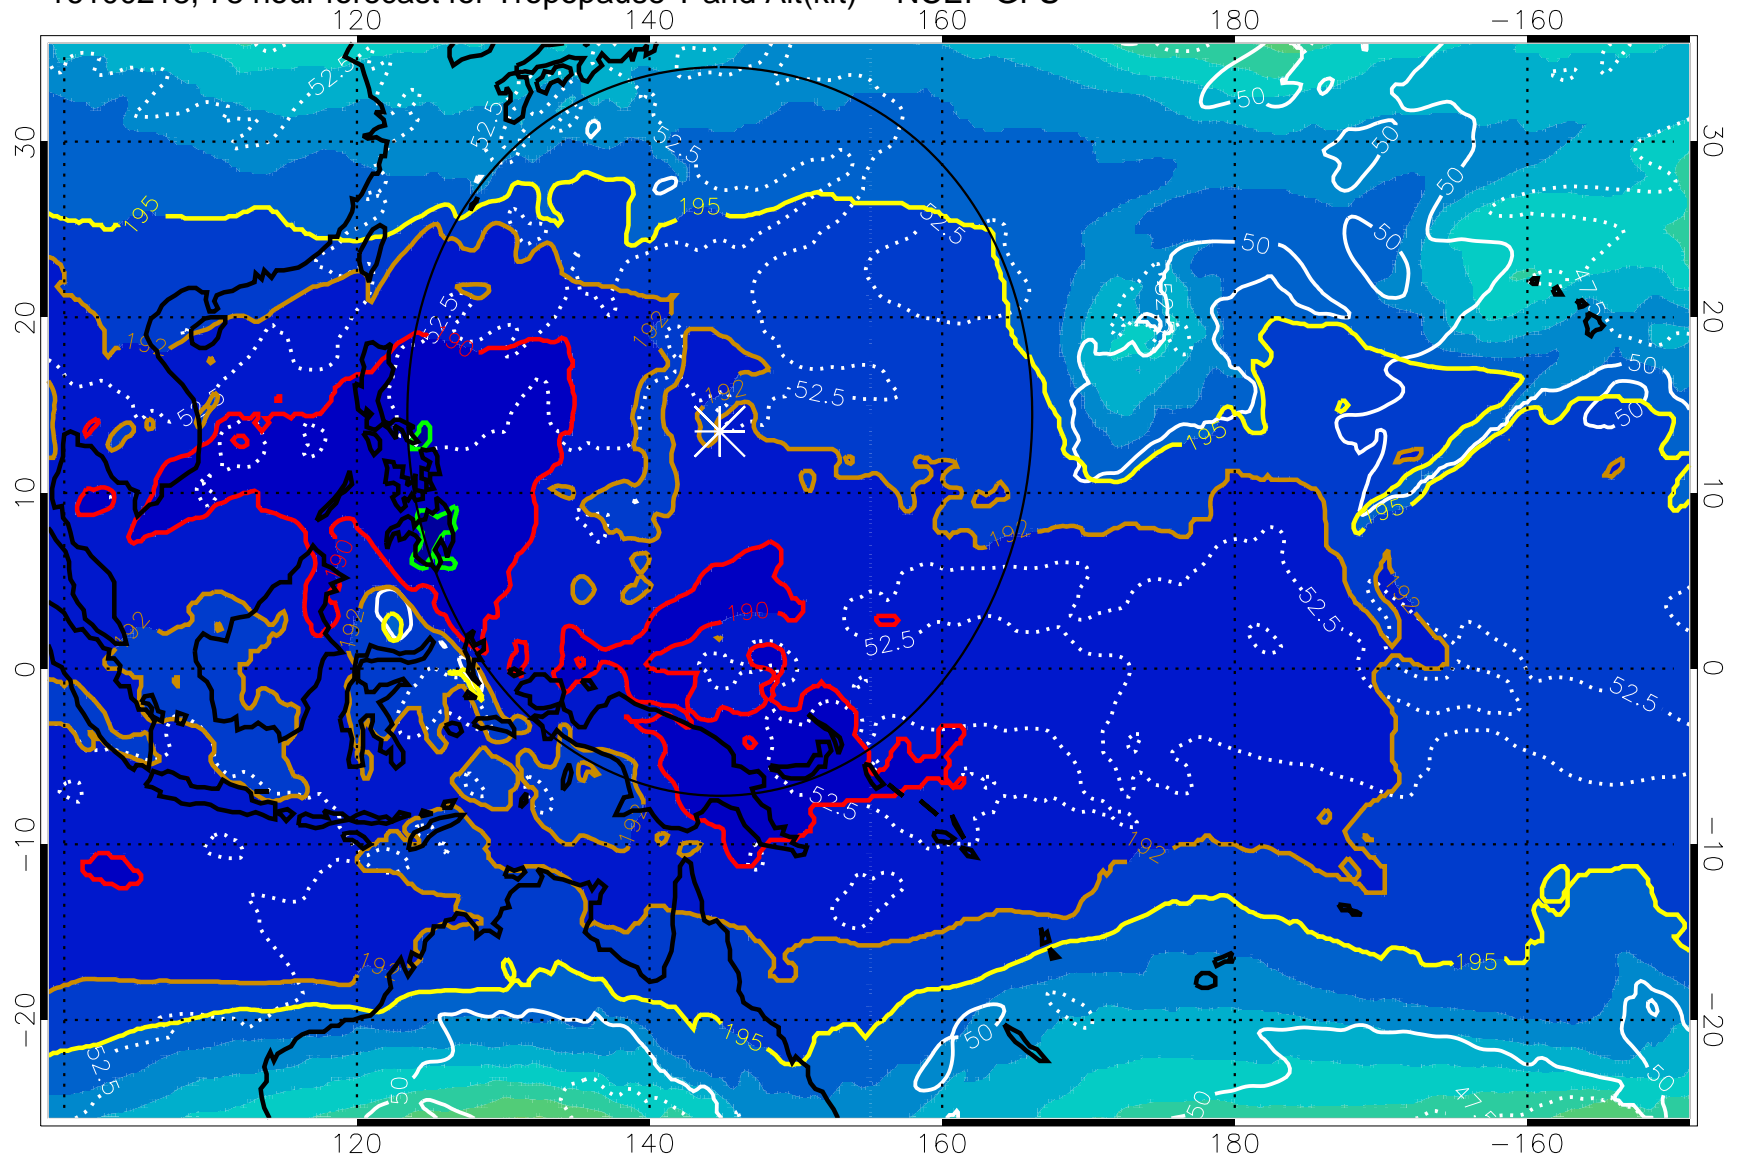

Range ring of 2304 km

16100212, 72 hour forecast for Tropopause T and Alt(kft) -- NCEP GFS

190 200 210 220 230

Tropopause T, K

Tropopause Altitude in kft (white)

192.5K Isotherm 195K Isotherm  
187.5K Isotherm 190K Isotherm

Range ring of 2304 km

16100218, 78 hour forecast for Tropopause T and Alt(kft) -- NCEP GFS

190      200      210      220      230  
Tropopause T, K

Tropopause Altitude in kft (white)

192.5K Isotherm    195K Isotherm  
187.5K Isotherm    190K Isotherm