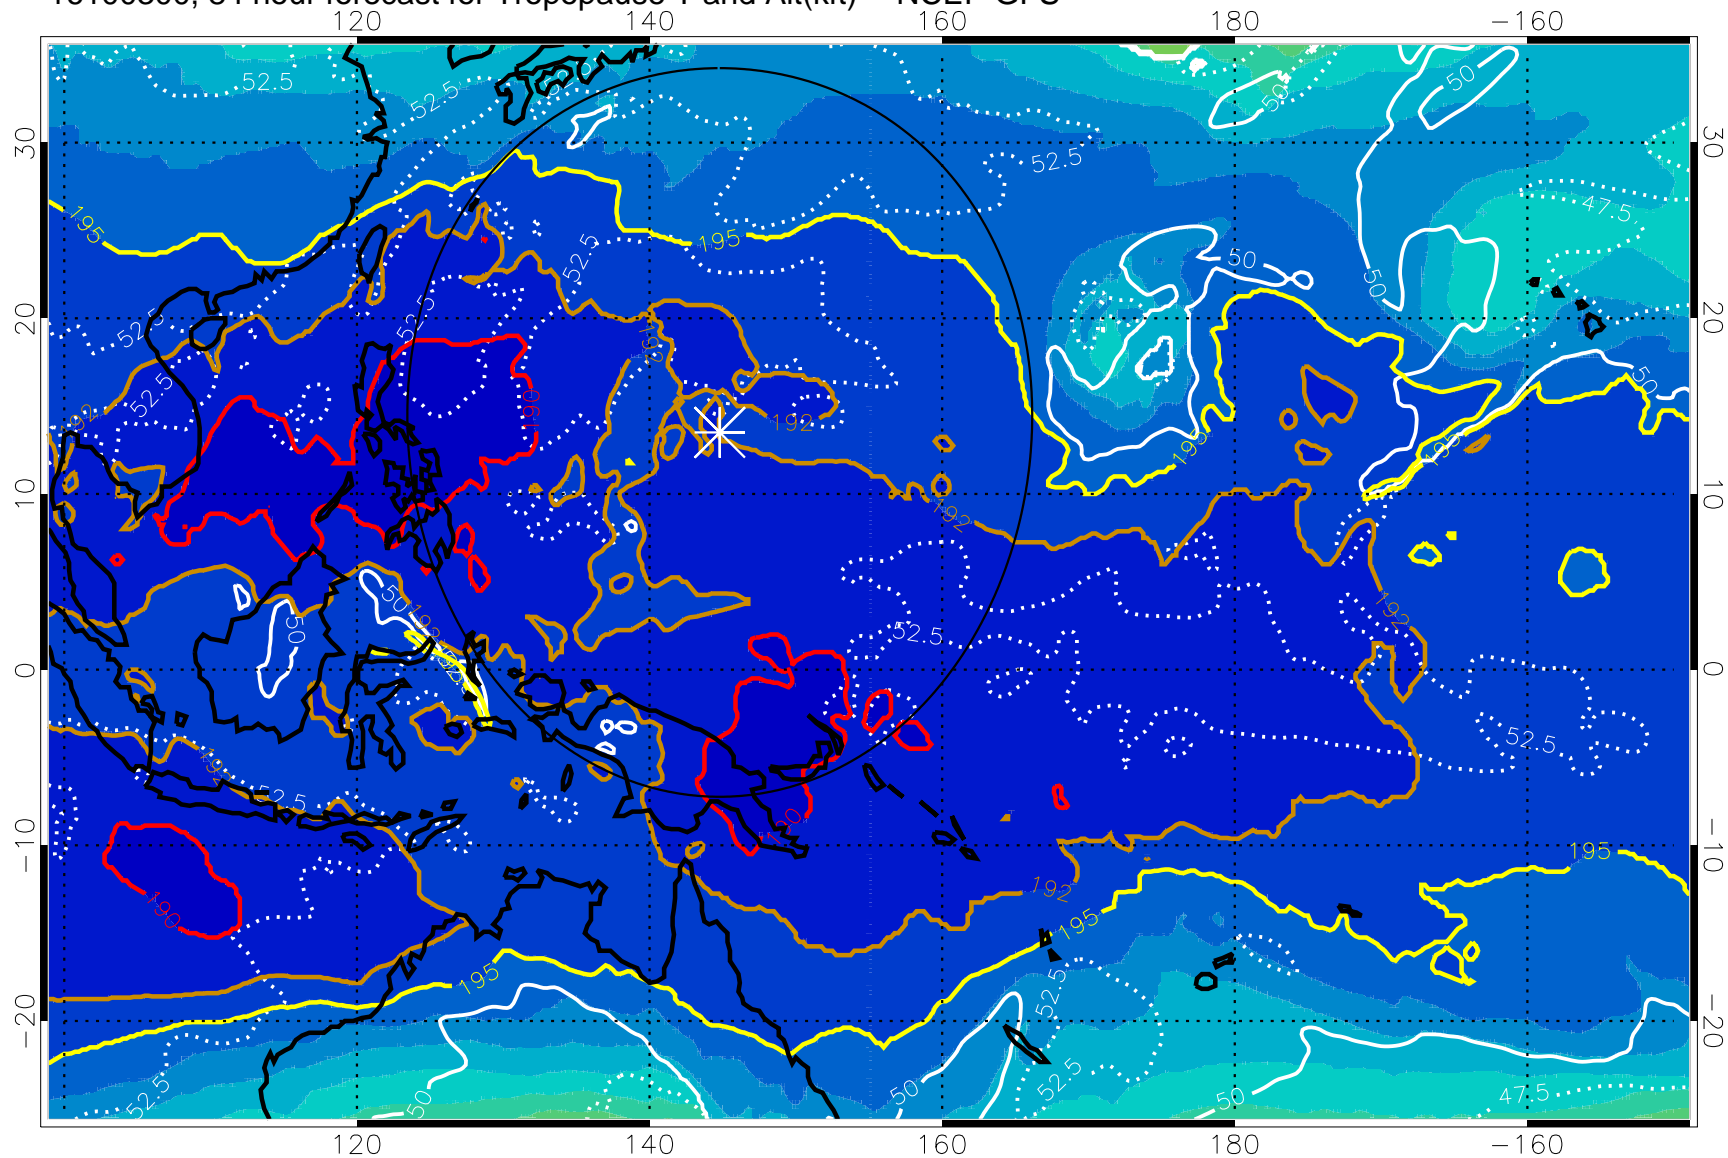

Range ring of 2304 km

16100218, 78 hour forecast for Tropopause T and Alt(kft) -- NCEP GFS

190      200      210      220      230  
Tropopause T, K

Tropopause Altitude in kft (white)

192.5K Isotherm    195K Isotherm  
187.5K Isotherm    190K Isotherm

Range ring of 2304 km

16100300, 84 hour forecast for Tropopause T and Alt(kft) -- NCEP GFS

190 200 210 220 230  
Tropopause T, K

Tropopause Altitude in kft (white)

192.5K Isotherm 195K Isotherm  
187.5K Isotherm 190K Isotherm