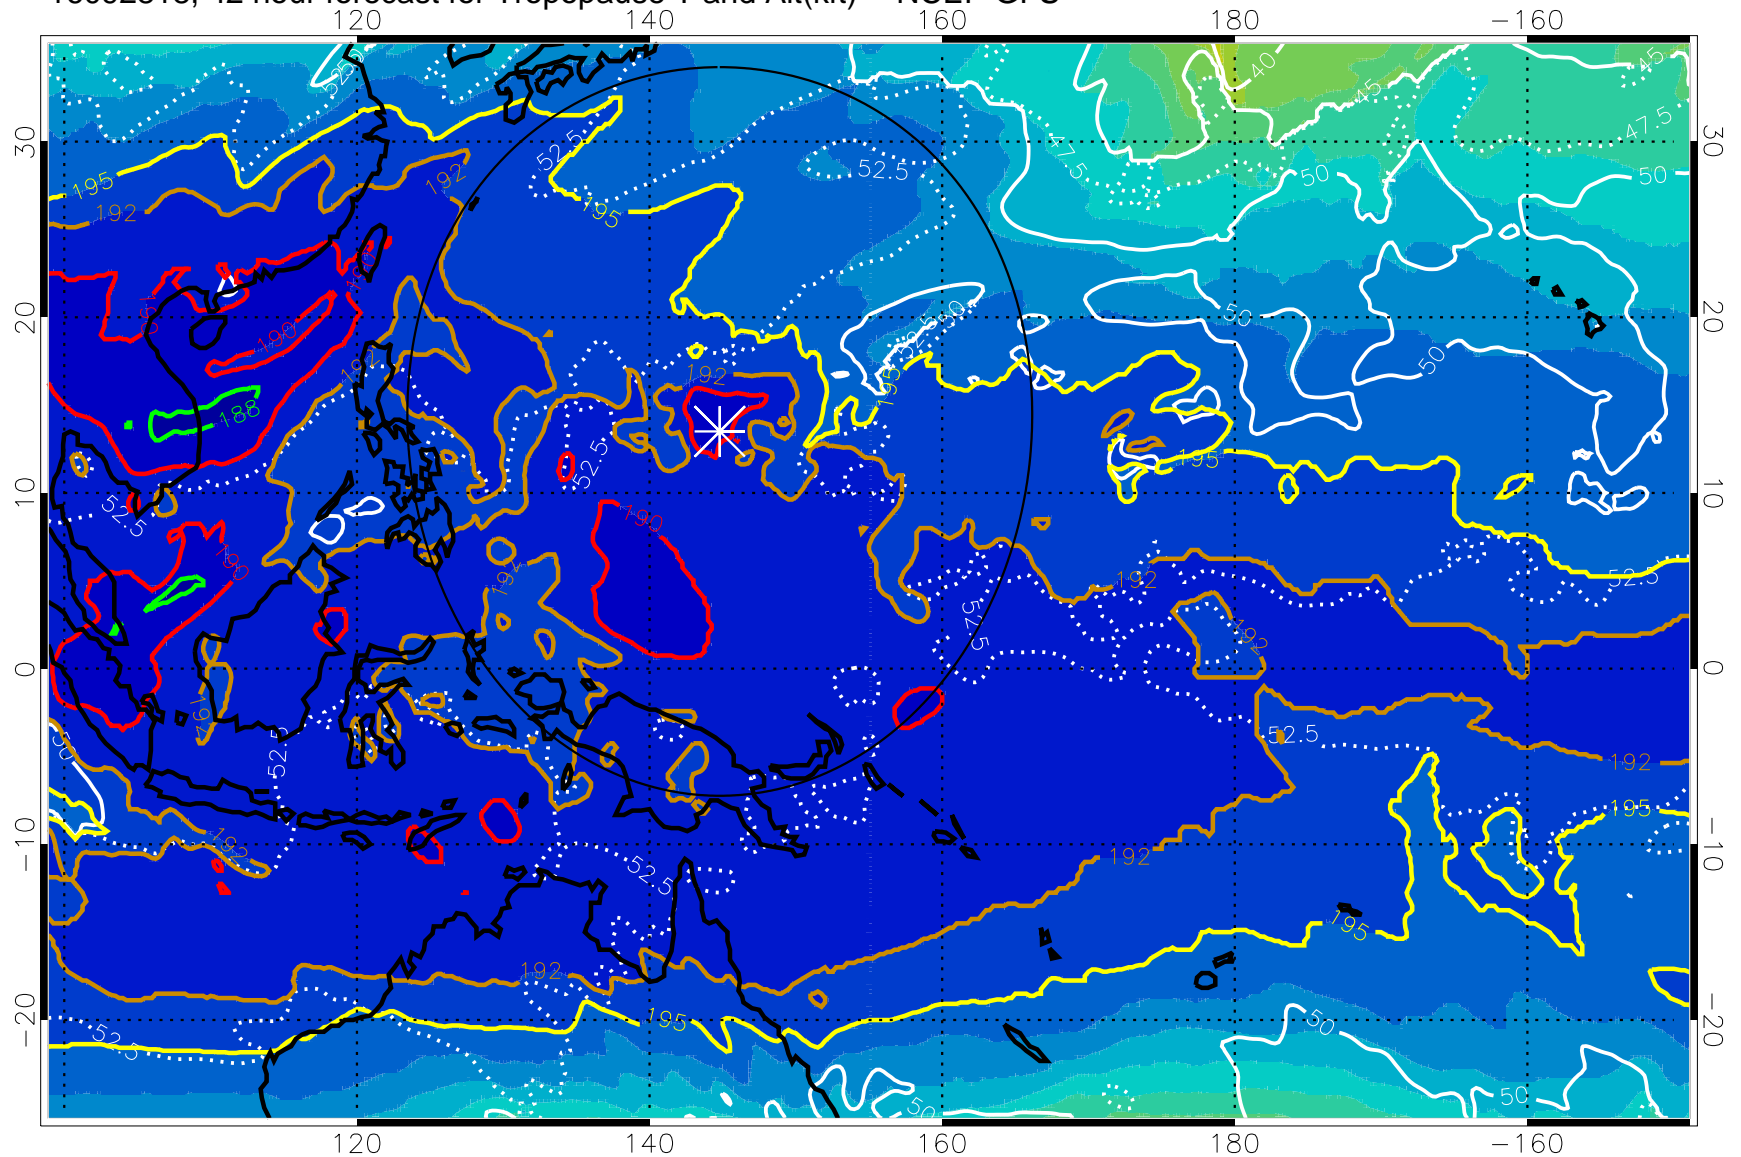

Range ring of 2304 km

16092812, 36 hour forecast for Tropopause T and Alt(kft) -- NCEP GFS

190      200      210      220      230  
Tropopause T, K

Tropopause Altitude in kft (white)

192.5K Isotherm    195K Isotherm  
187.5K Isotherm    190K Isotherm

Range ring of 2304 km

16092818, 42 hour forecast for Tropopause T and Alt(kft) -- NCEP GFS

190 200 210 220 230

Tropopause T, K

Tropopause Altitude in kft (white)

192.5K Isotherm 195K Isotherm

187.5K Isotherm 190K Isotherm