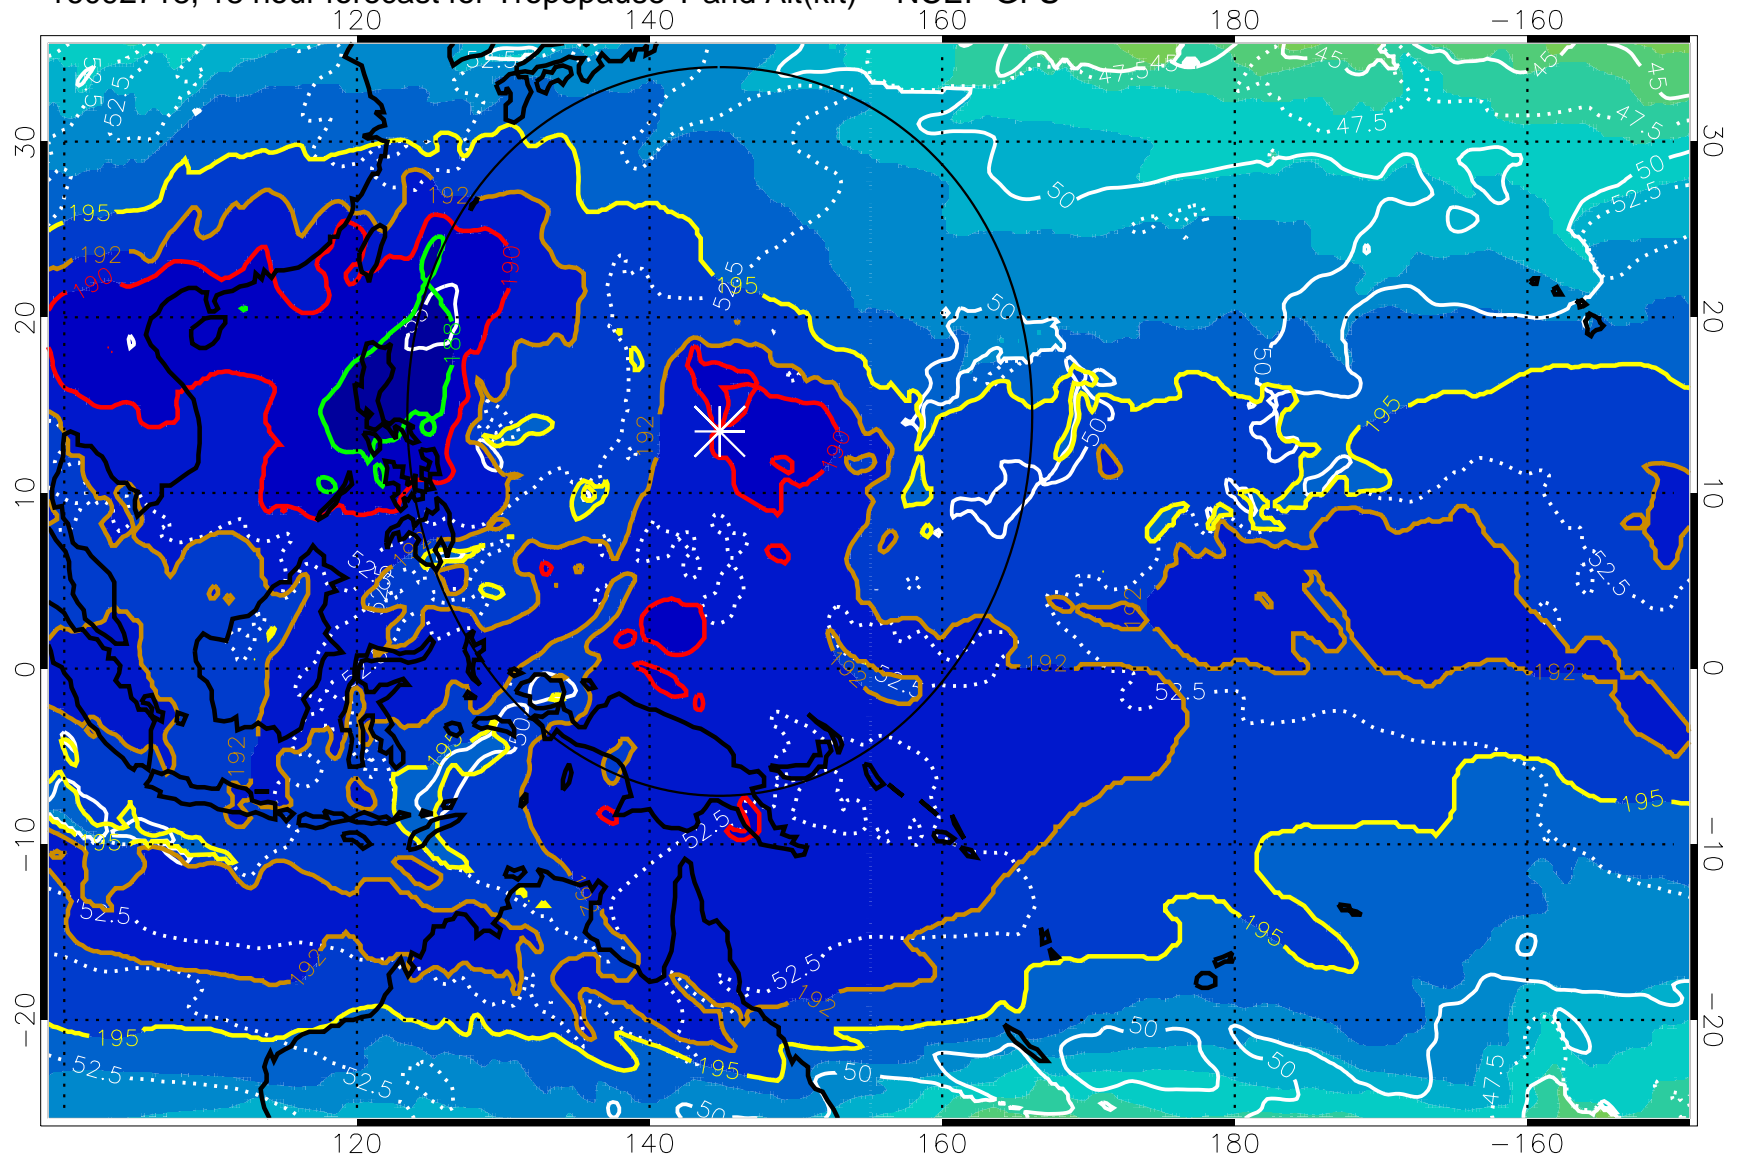

16092712, 12 hour forecast for Tropopause T and Alt(kft) -- NCEP GFS

190 200 210 220 230  
Tropopause T, K

Tropopause Altitude in kft (white)

192.5K Isotherm 195K Isotherm  
187.5K Isotherm 190K Isotherm

Range ring of 2304 km

16092718, 18 hour forecast for Tropopause T and Alt(kft) -- NCEP GFS

190      200      210      220      230  
Tropopause T, K

Tropopause Altitude in kft (white)

192.5K Isotherm    195K Isotherm  
187.5K Isotherm    190K Isotherm