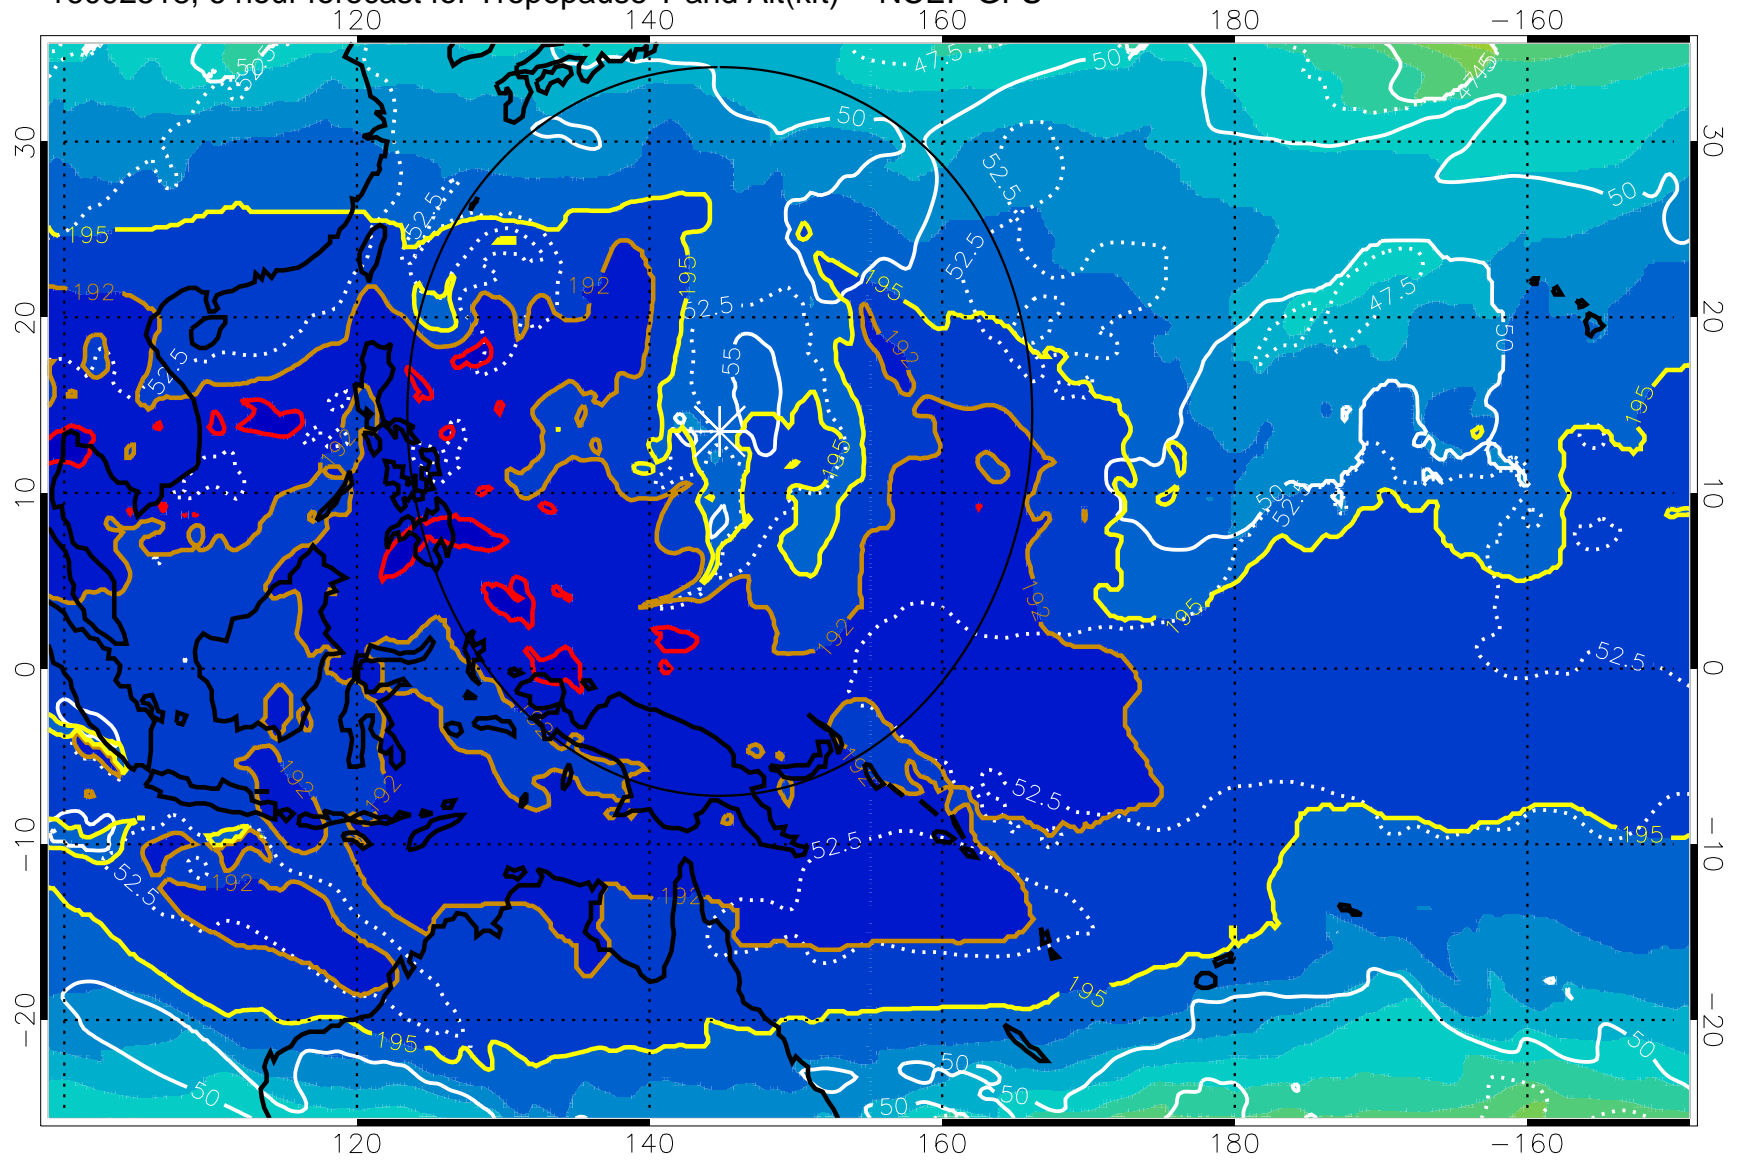

16092518, 6 hour forecast for Tropopause T and Alt(kft) -- NCEP GFS

190      200      210      220      230  
Tropopause T, K

Tropopause Altitude in kft (white)

192.5K Isotherm    195K Isotherm  
187.5K Isotherm    190K Isotherm

Range ring of 2304 km

16092600, 12 hour forecast for Tropopause T and Alt(kft) -- NCEP GFS

190 200 210 220 230

Tropopause T, K

Tropopause Altitude in kft (white)

192.5K Isotherm 195K Isotherm  
187.5K Isotherm 190K Isotherm