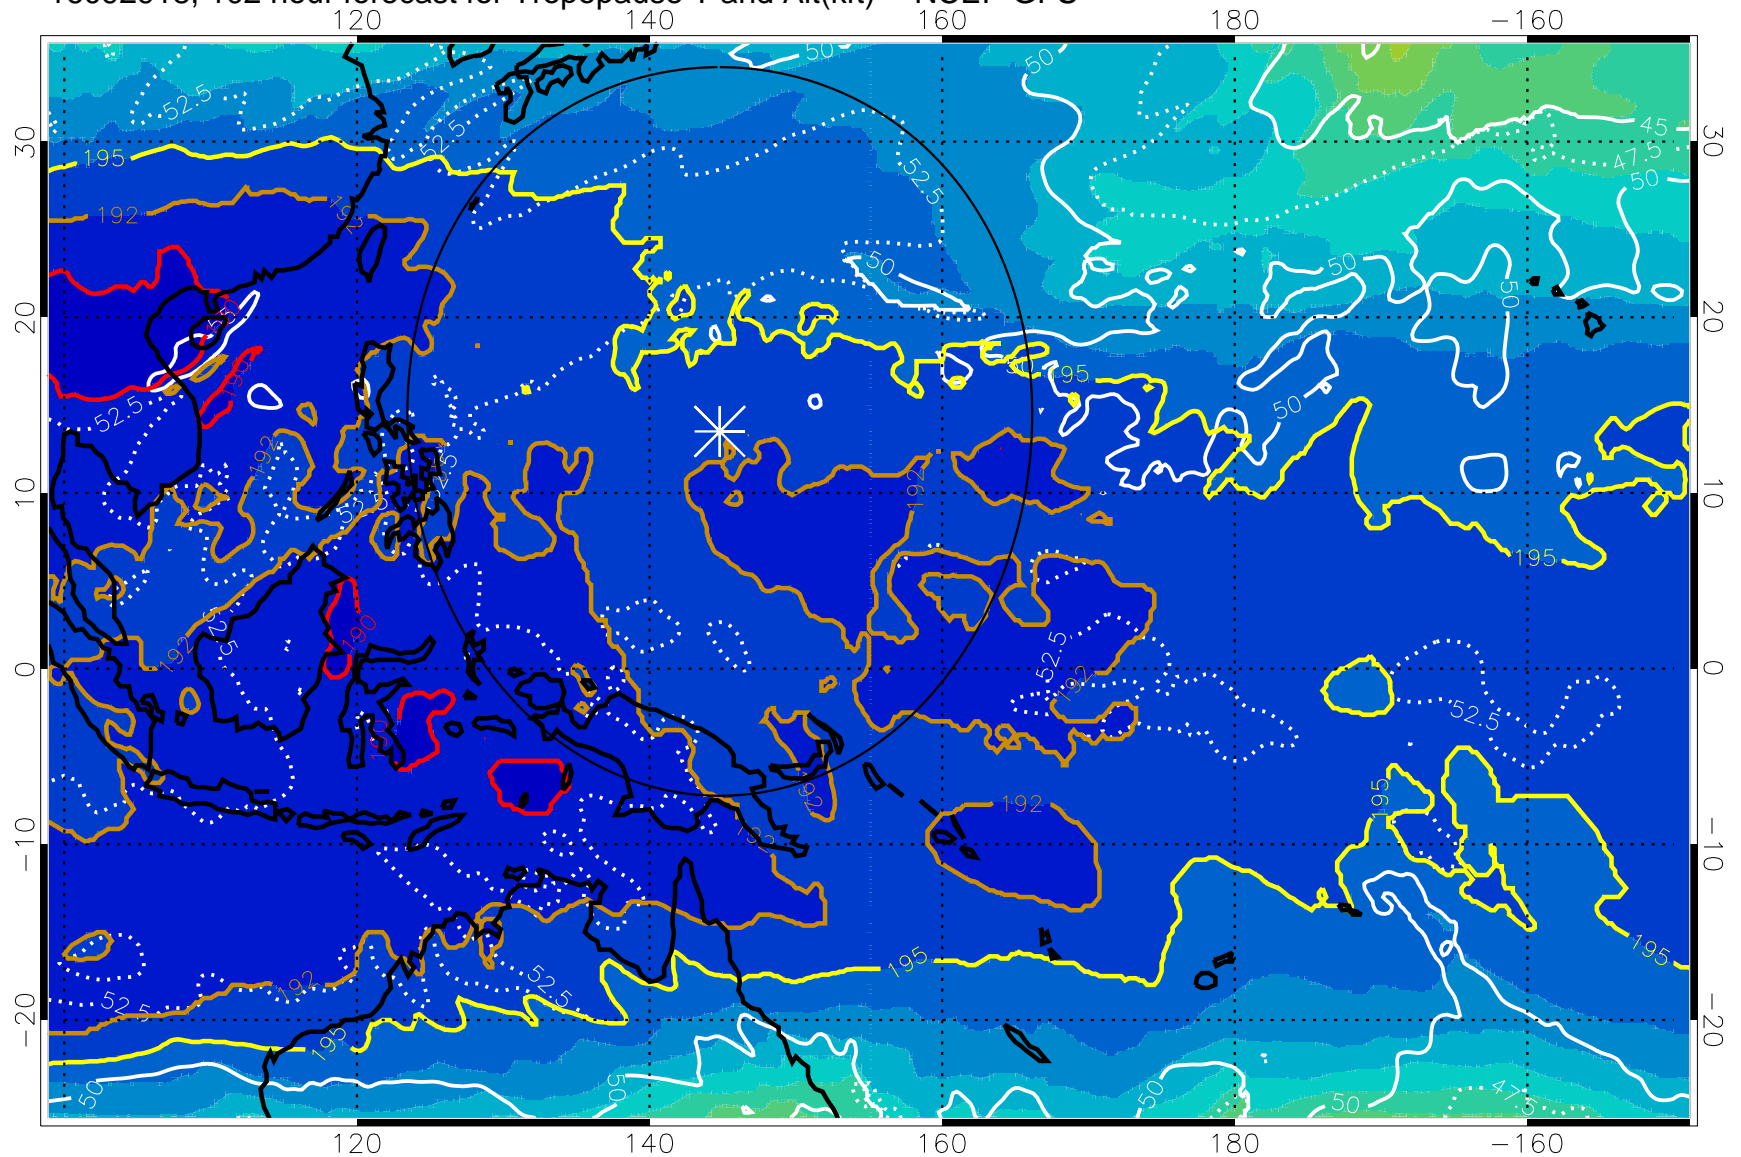

Range ring of 2304 km

16092912, 96 hour forecast for Tropopause T and Alt(kft) -- NCEP GFS

190      200      210      220      230  
Tropopause T, K

Tropopause Altitude in kft (white)

192.5K Isotherm    195K Isotherm  
187.5K Isotherm    190K Isotherm

Range ring of 2304 km

16092918, 102 hour forecast for Tropopause T and Alt(kft) -- NCEP GFS

190 200 210 220 230  
Tropopause T, K

Tropopause Altitude in kft (white)

192.5K Isotherm 195K Isotherm  
187.5K Isotherm 190K Isotherm