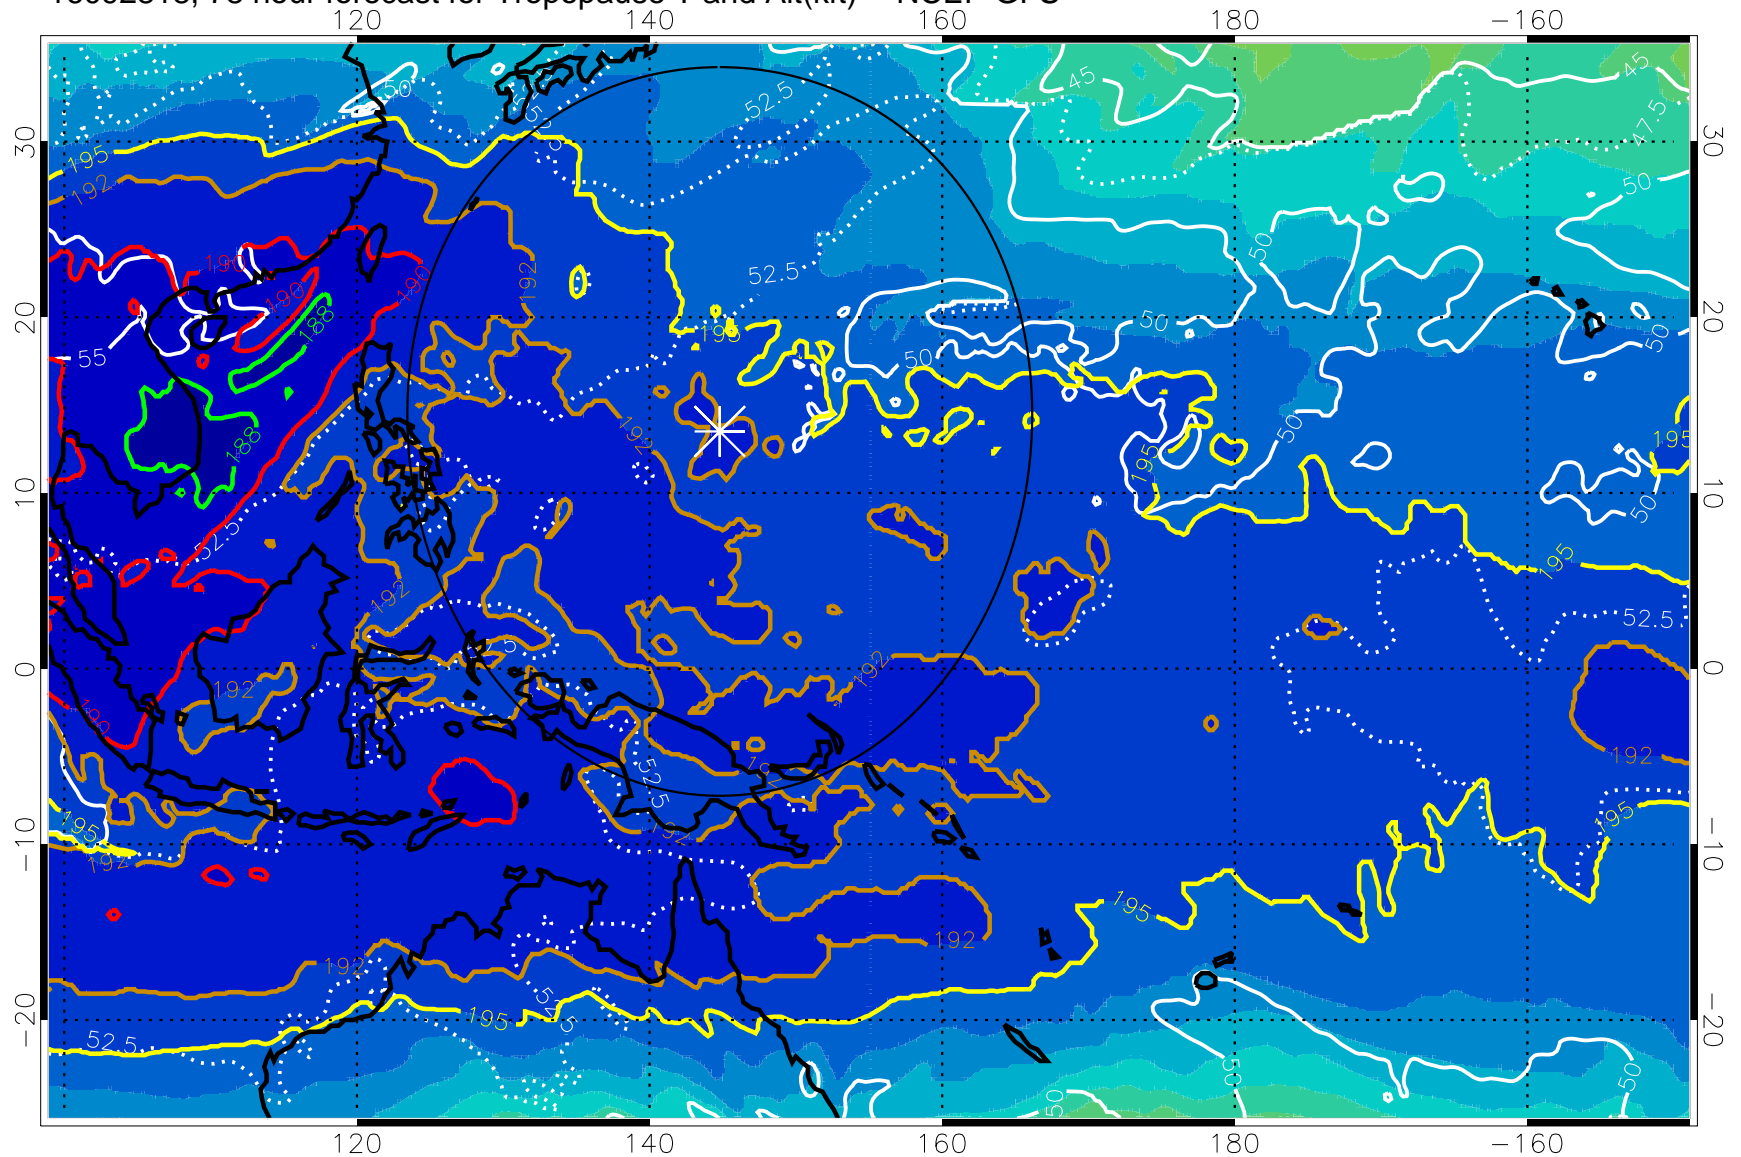

Range ring of 2304 km

16092812, 72 hour forecast for Tropopause T and Alt(kft) -- NCEP GFS

190 200 210 220 230

Tropopause T, K

Tropopause Altitude in kft (white)

192.5K Isotherm 195K Isotherm

187.5K Isotherm 190K Isotherm

Range ring of 2304 km

16092818, 78 hour forecast for Tropopause T and Alt(kft) -- NCEP GFS

190      200      210      220      230  
Tropopause T, K

Tropopause Altitude in kft (white)

192.5K Isotherm    195K Isotherm  
187.5K Isotherm    190K Isotherm