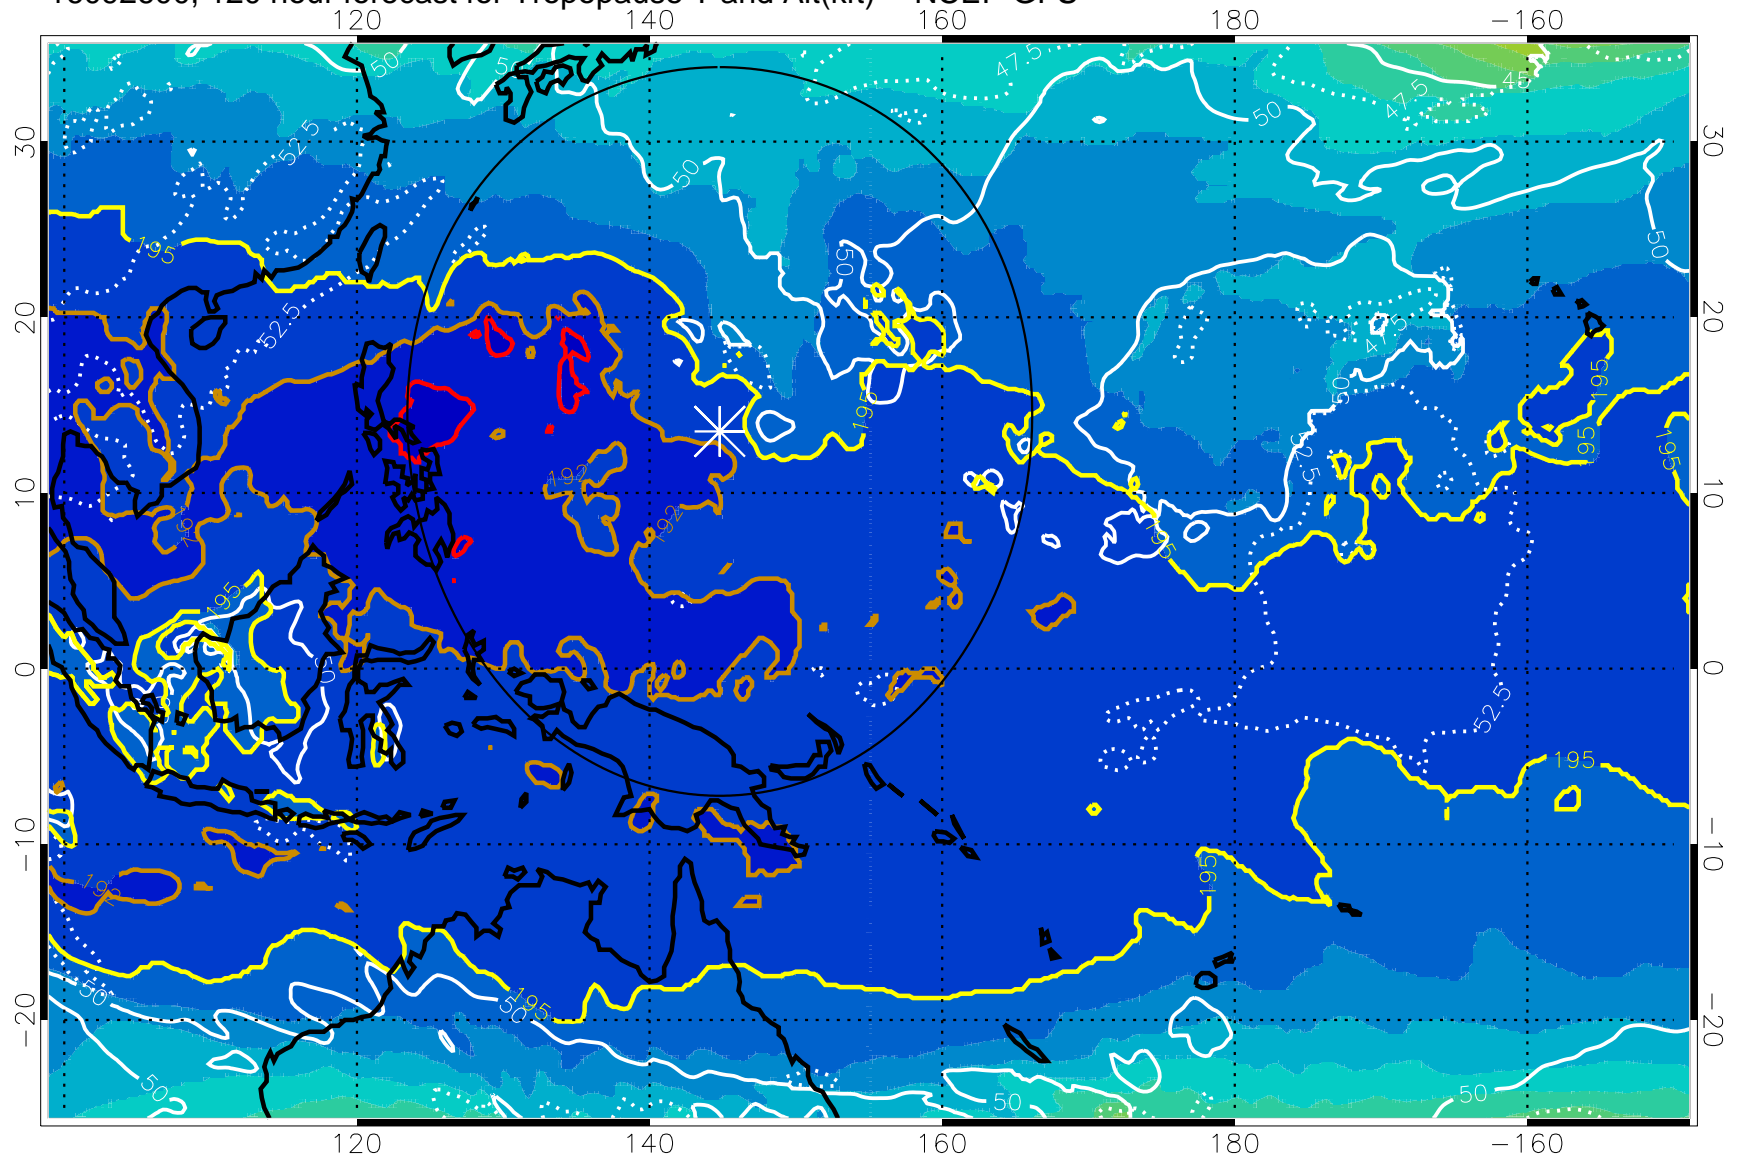

192.5K Isotherm 195K Isotherm

187.5K Isotherm 190K Isotherm

Range ring of 2304 km

16092518, 114 hour forecast for Tropopause T and Alt(kft) -- NCEP GFS

190 200 210 220 230  
Tropopause T, K

Tropopause Altitude in kft (white)

192.5K Isotherm 195K Isotherm  
187.5K Isotherm 190K Isotherm

Range ring of 2304 km

16092600, 120 hour forecast for Tropopause T and Alt(kft) -- NCEP GFS

190      200      210      220      230  
Tropopause T, K