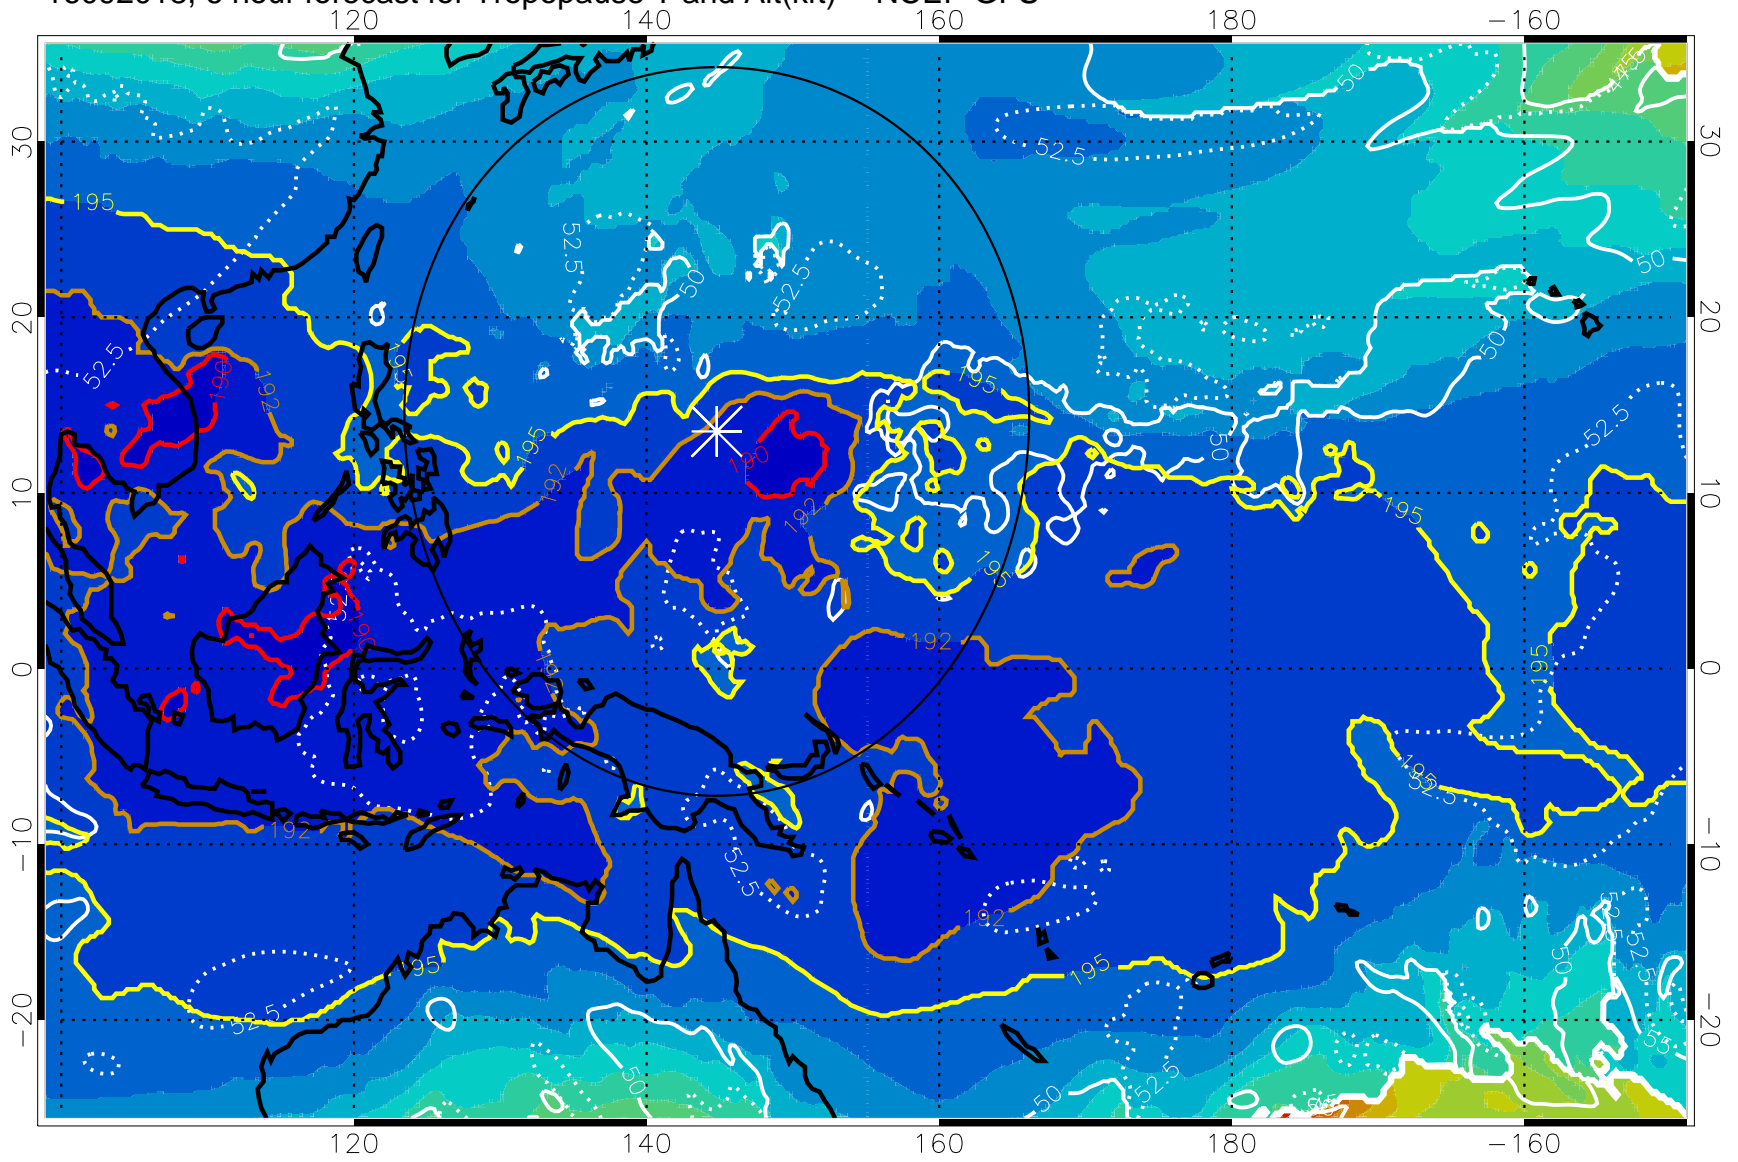

16092018, 6 hour forecast for Tropopause T and Alt(kft) -- NCEP GFS

190      200      210      220      230  
Tropopause T, K

Tropopause Altitude in kft (white)

192.5K Isotherm    195K Isotherm  
187.5K Isotherm    190K Isotherm