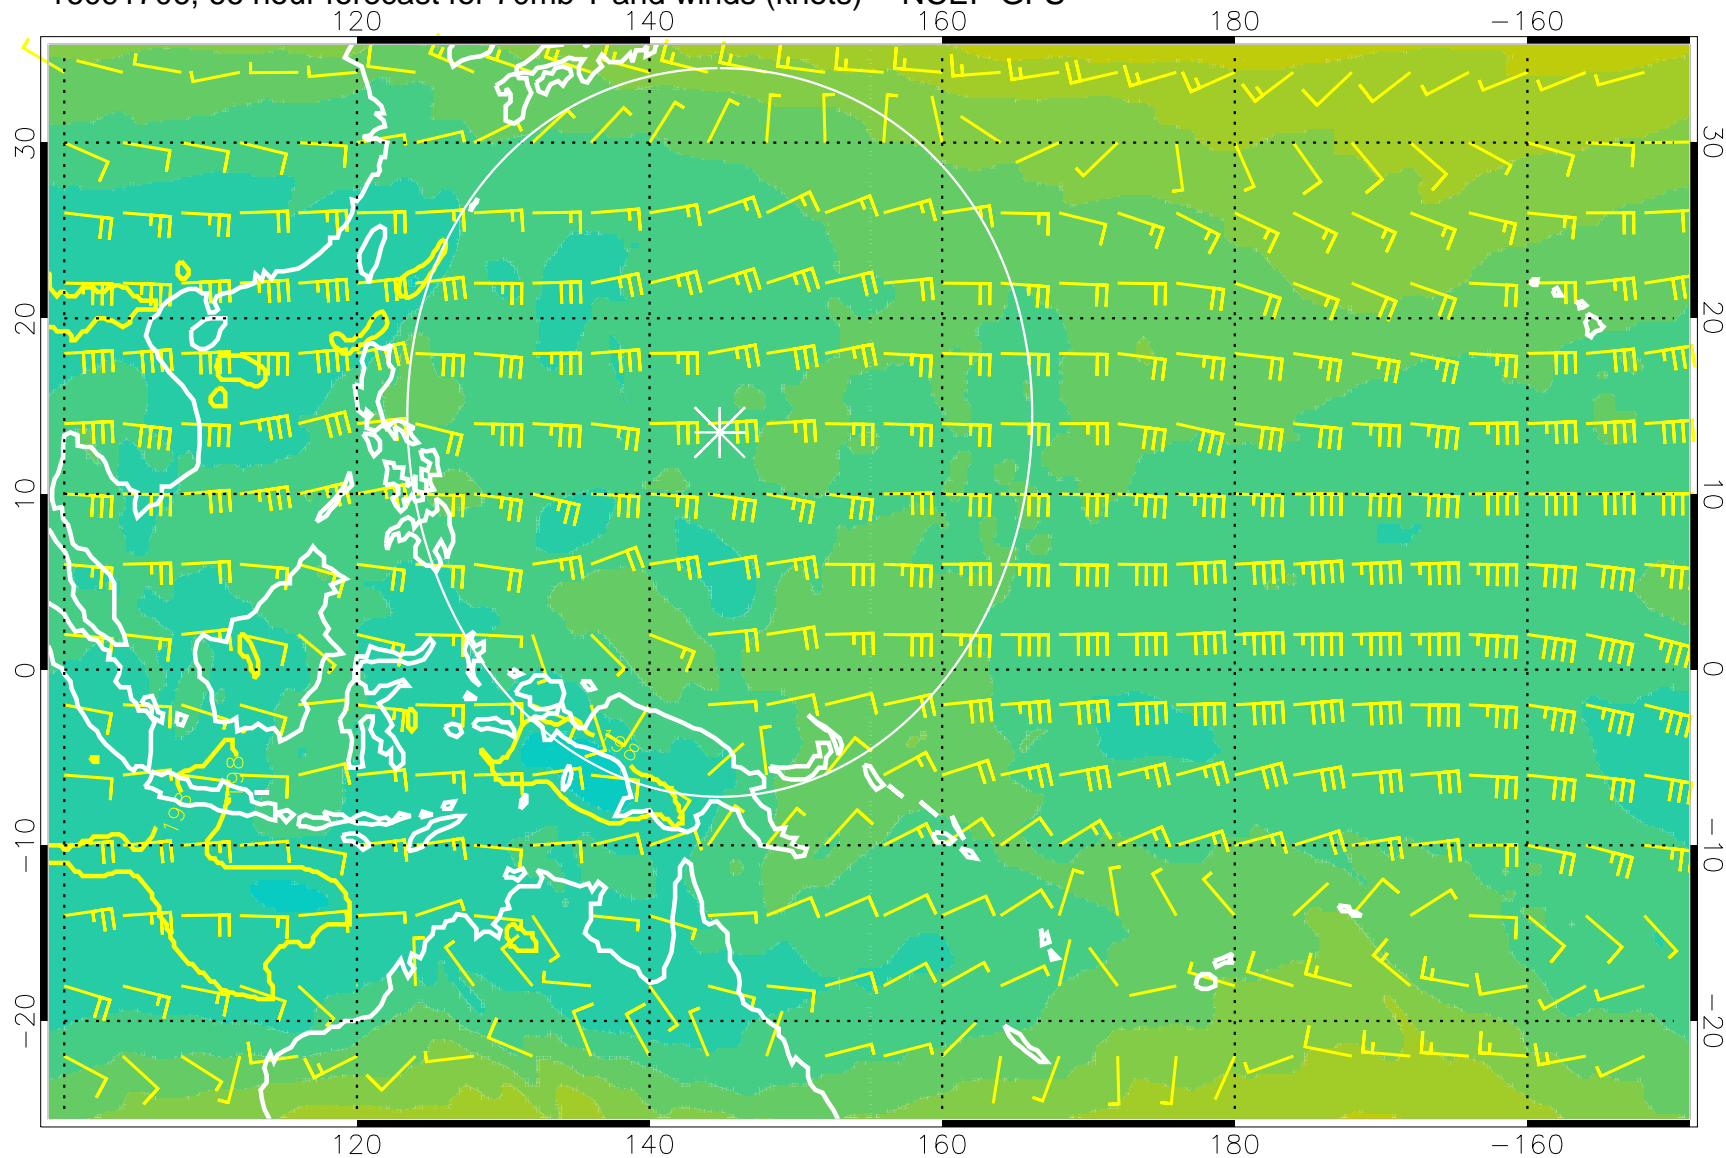

180    190    200    210    220  
T, K

190K Isotherm    192.5K Isotherm  
195K Isotherm    197.5K Isotherm

Range ring of 2304 km

16091700, 60 hour forecast for 70mb T and winds (knots) -- NCEP GFS

180 190 200 210 220

T, K

190K Isotherm 192.5K Isotherm  
195K Isotherm 197.5K Isotherm

Range ring of 2304 km

16091706, 66 hour forecast for 70mb T and winds (knots) -- NCEP GFS

180 190 200 210 220

T, K

190K Isotherm 192.5K Isotherm  
195K Isotherm 197.5K Isotherm

Range ring of 2304 km

16091712, 72 hour forecast for 70mb T and winds (knots) -- NCEP GFS

180      190      200      210      220  
T, K

190K Isotherm    192.5K Isotherm  
195K Isotherm    197.5K Isotherm