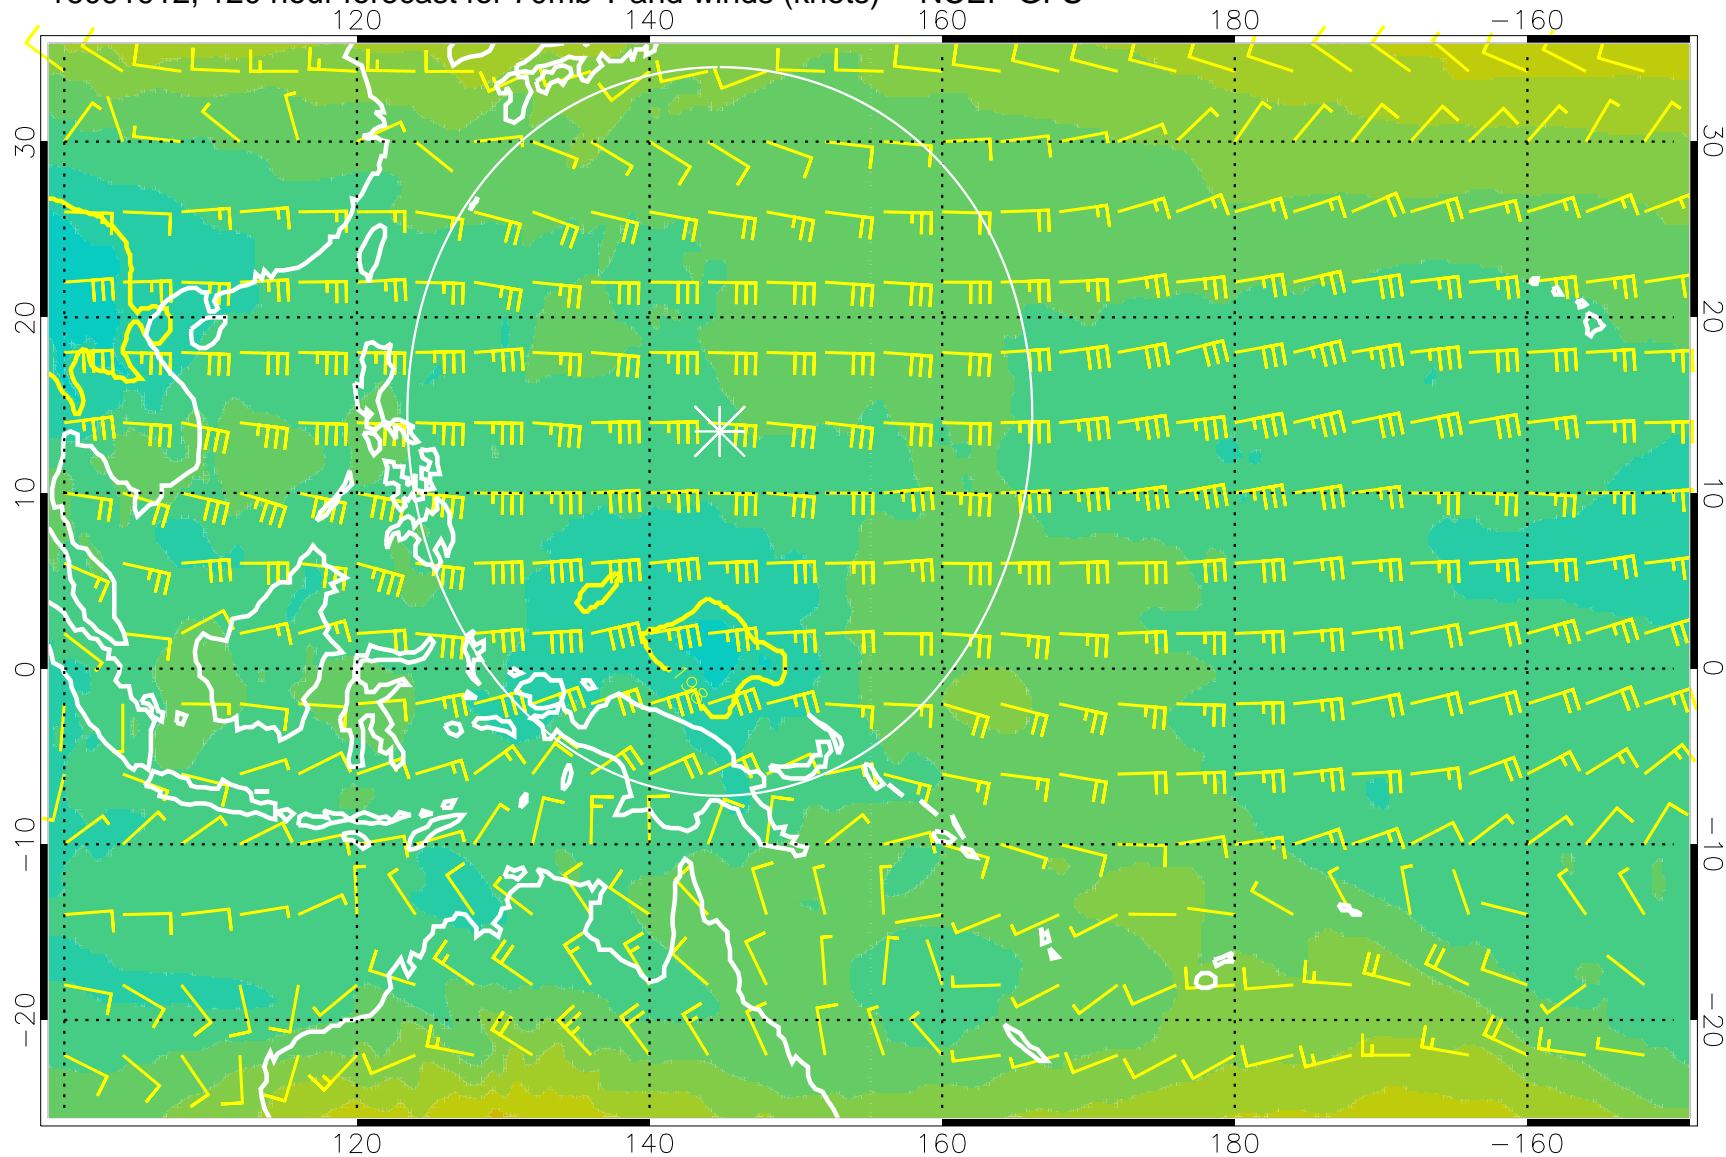

T, K

190K Isotherm 192.5K Isotherm  
195K Isotherm 197.5K Isotherm

Range ring of 2304 km

16091812, 96 hour forecast for 70mb T and winds (knots) -- NCEP GFS

180      190      200      210      220

T, K

190K Isotherm    192.5K Isotherm  
195K Isotherm    197.5K Isotherm

Range ring of 2304 km

16091818, 102 hour forecast for 70mb T and winds (knots) -- NCEP GFS

180 190 200 210 220

T, K

190K Isotherm 192.5K Isotherm  
195K Isotherm 197.5K Isotherm

Range ring of 2304 km

16091900, 108 hour forecast for 70mb T and winds (knots) -- NCEP GFS

180 190 200 210 220

T, K

190K Isotherm 192.5K Isotherm  
195K Isotherm 197.5K Isotherm

Range ring of 2304 km

16091906, 114 hour forecast for 70mb T and winds (knots) -- NCEP GFS

180 190 200 210 220

T, K

190K Isotherm 192.5K Isotherm  
195K Isotherm 197.5K Isotherm

Range ring of 2304 km

16091912, 120 hour forecast for 70mb T and winds (knots) -- NCEP GFS

180      190      200      210      220

T, K

190K Isotherm    192.5K Isotherm  
195K Isotherm    197.5K Isotherm

Range ring of 2304 km