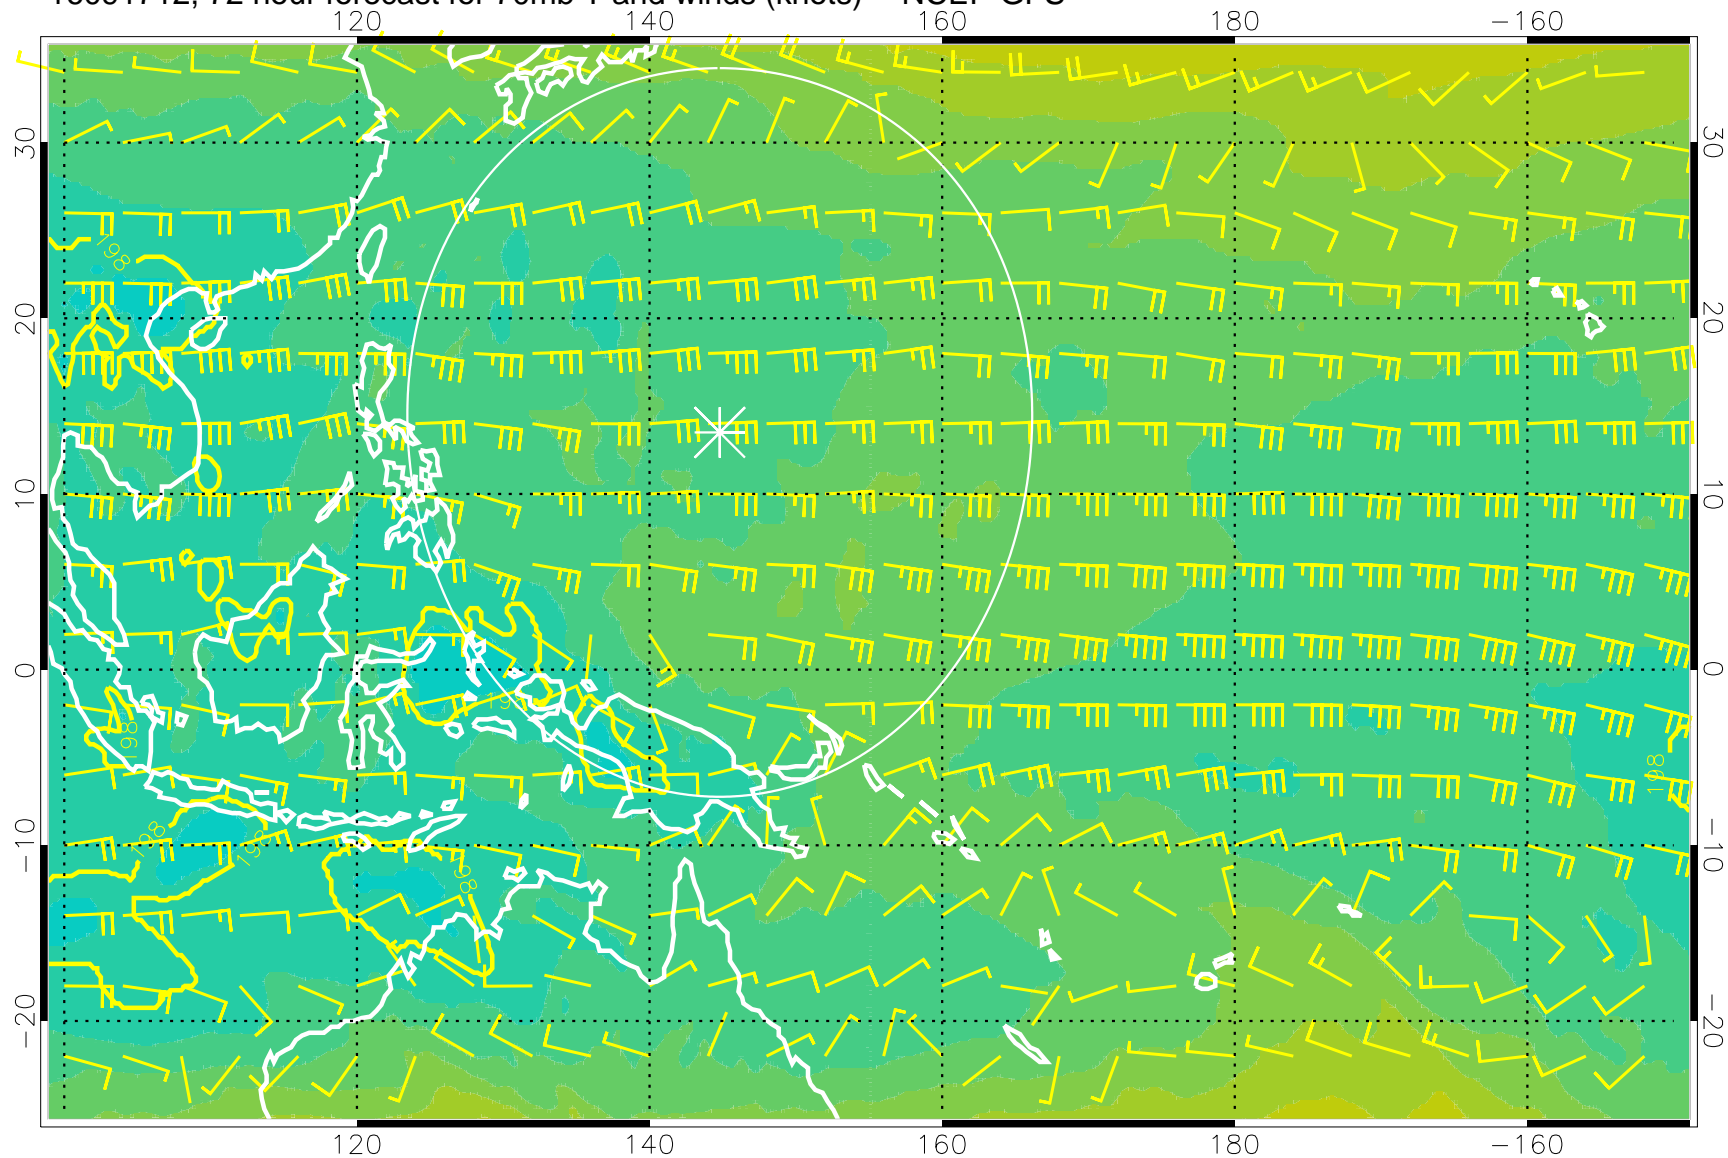

180    190    200    210    220  
T, K

190K Isotherm    192.5K Isotherm  
195K Isotherm    197.5K Isotherm

Range ring of 2304 km

16091700, 60 hour forecast for 70mb T and winds (knots) -- NCEP GFS

180 190 200 210 220

T, K

190K Isotherm 192.5K Isotherm  
195K Isotherm 197.5K Isotherm

Range ring of 2304 km

16091706, 66 hour forecast for 70mb T and winds (knots) -- NCEP GFS

180 190 200 210 220

T, K

190K Isotherm 192.5K Isotherm  
195K Isotherm 197.5K Isotherm

Range ring of 2304 km

16091712, 72 hour forecast for 70mb T and winds (knots) -- NCEP GFS

180      190      200      210      220  
T, K

190K Isotherm    192.5K Isotherm  
195K Isotherm    197.5K Isotherm

Range ring of 2304 km

16091718, 78 hour forecast for 70mb T and winds (knots) -- NCEP GFS

180 190 200 210 220

T, K

190K Isotherm 192.5K Isotherm  
195K Isotherm 197.5K Isotherm

Range ring of 2304 km

16091800, 84 hour forecast for 70mb T and winds (knots) -- NCEP GFS