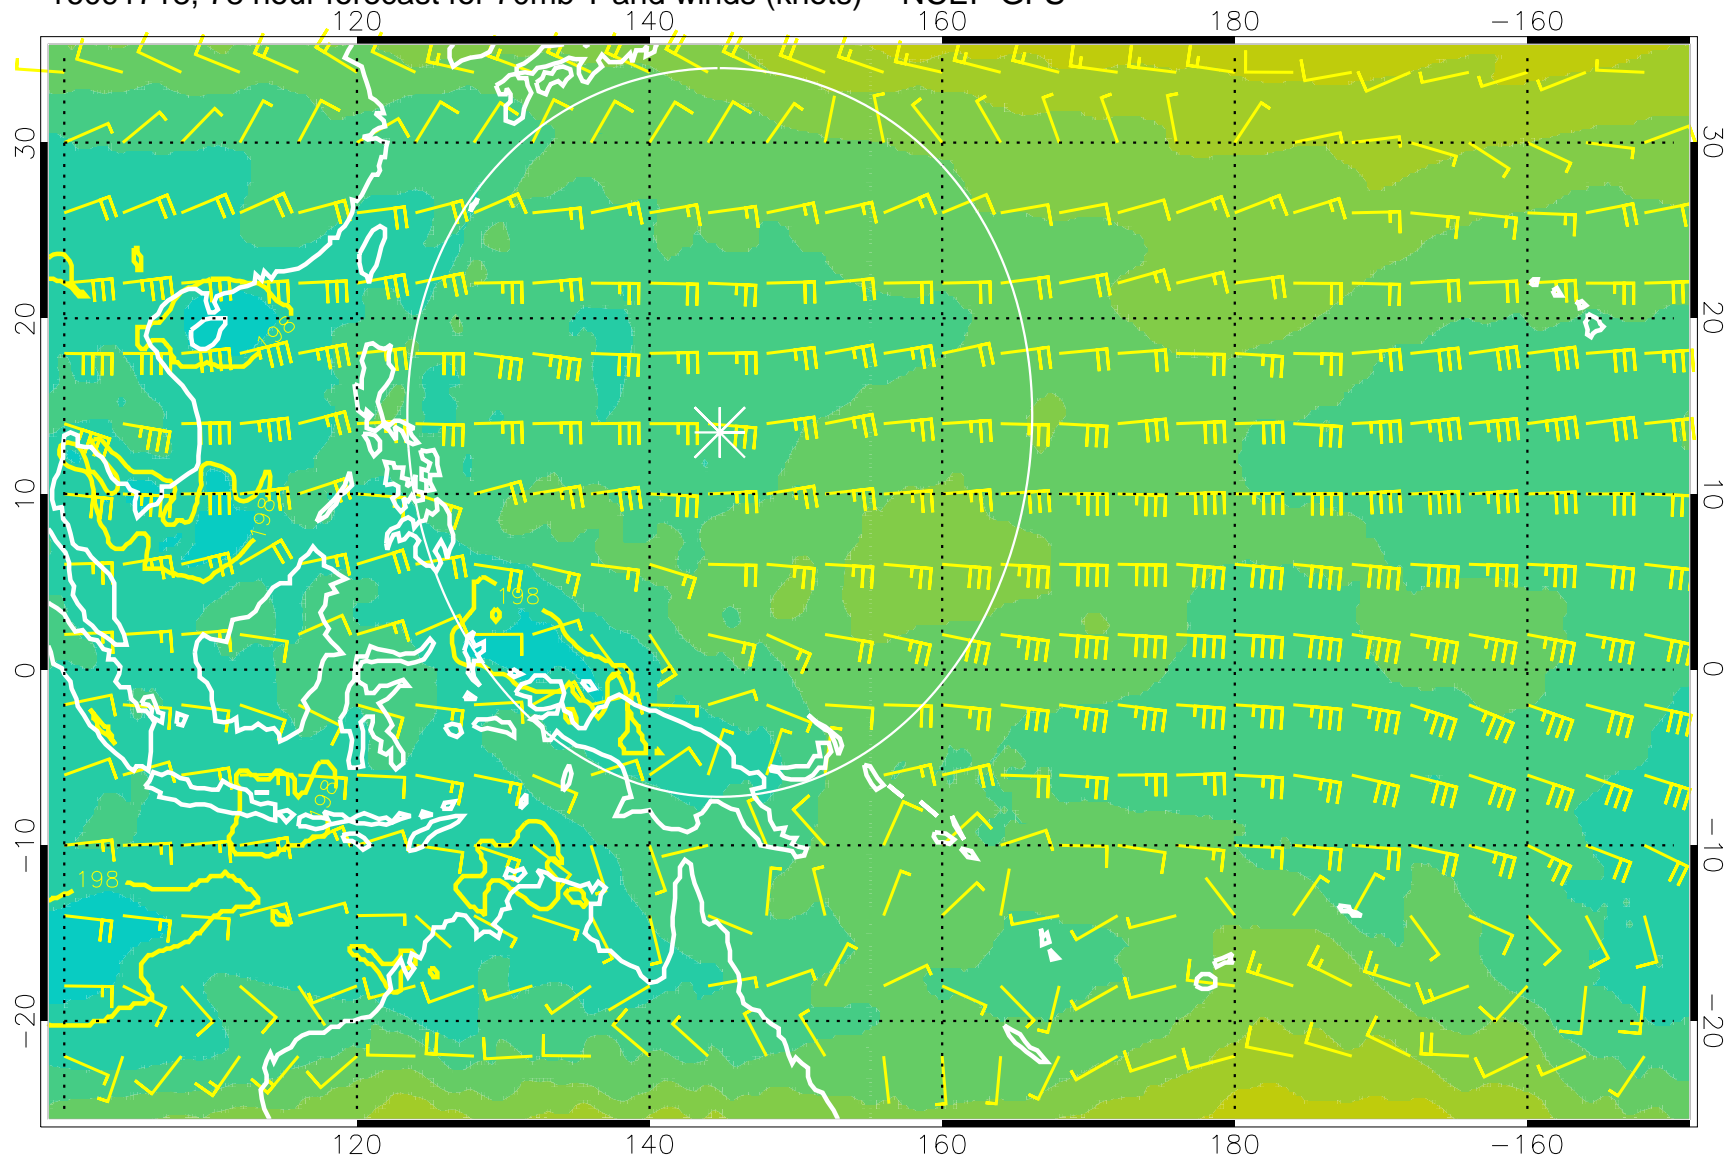

T, K

190K Isotherm 192.5K Isotherm  
195K Isotherm 197.5K Isotherm

Range ring of 2304 km

16091706, 66 hour forecast for 70mb T and winds (knots) -- NCEP GFS

180 190 200 210 220

T, K

190K Isotherm 192.5K Isotherm  
195K Isotherm 197.5K Isotherm

Range ring of 2304 km

16091712, 72 hour forecast for 70mb T and winds (knots) -- NCEP GFS

180      190      200      210      220  
T, K

190K Isotherm    192.5K Isotherm  
195K Isotherm    197.5K Isotherm

Range ring of 2304 km

16091718, 78 hour forecast for 70mb T and winds (knots) -- NCEP GFS

180 190 200 210 220

T, K

190K Isotherm 192.5K Isotherm  
195K Isotherm 197.5K Isotherm

Range ring of 2304 km

16091800, 84 hour forecast for 70mb T and winds (knots) -- NCEP GFS

180    190    200    210    220  
T, K

190K Isotherm    192.5K Isotherm  
195K Isotherm    197.5K Isotherm

Range ring of 2304 km

16091806, 90 hour forecast for 70mb T and winds (knots) -- NCEP GFS

180 190 200 210 220