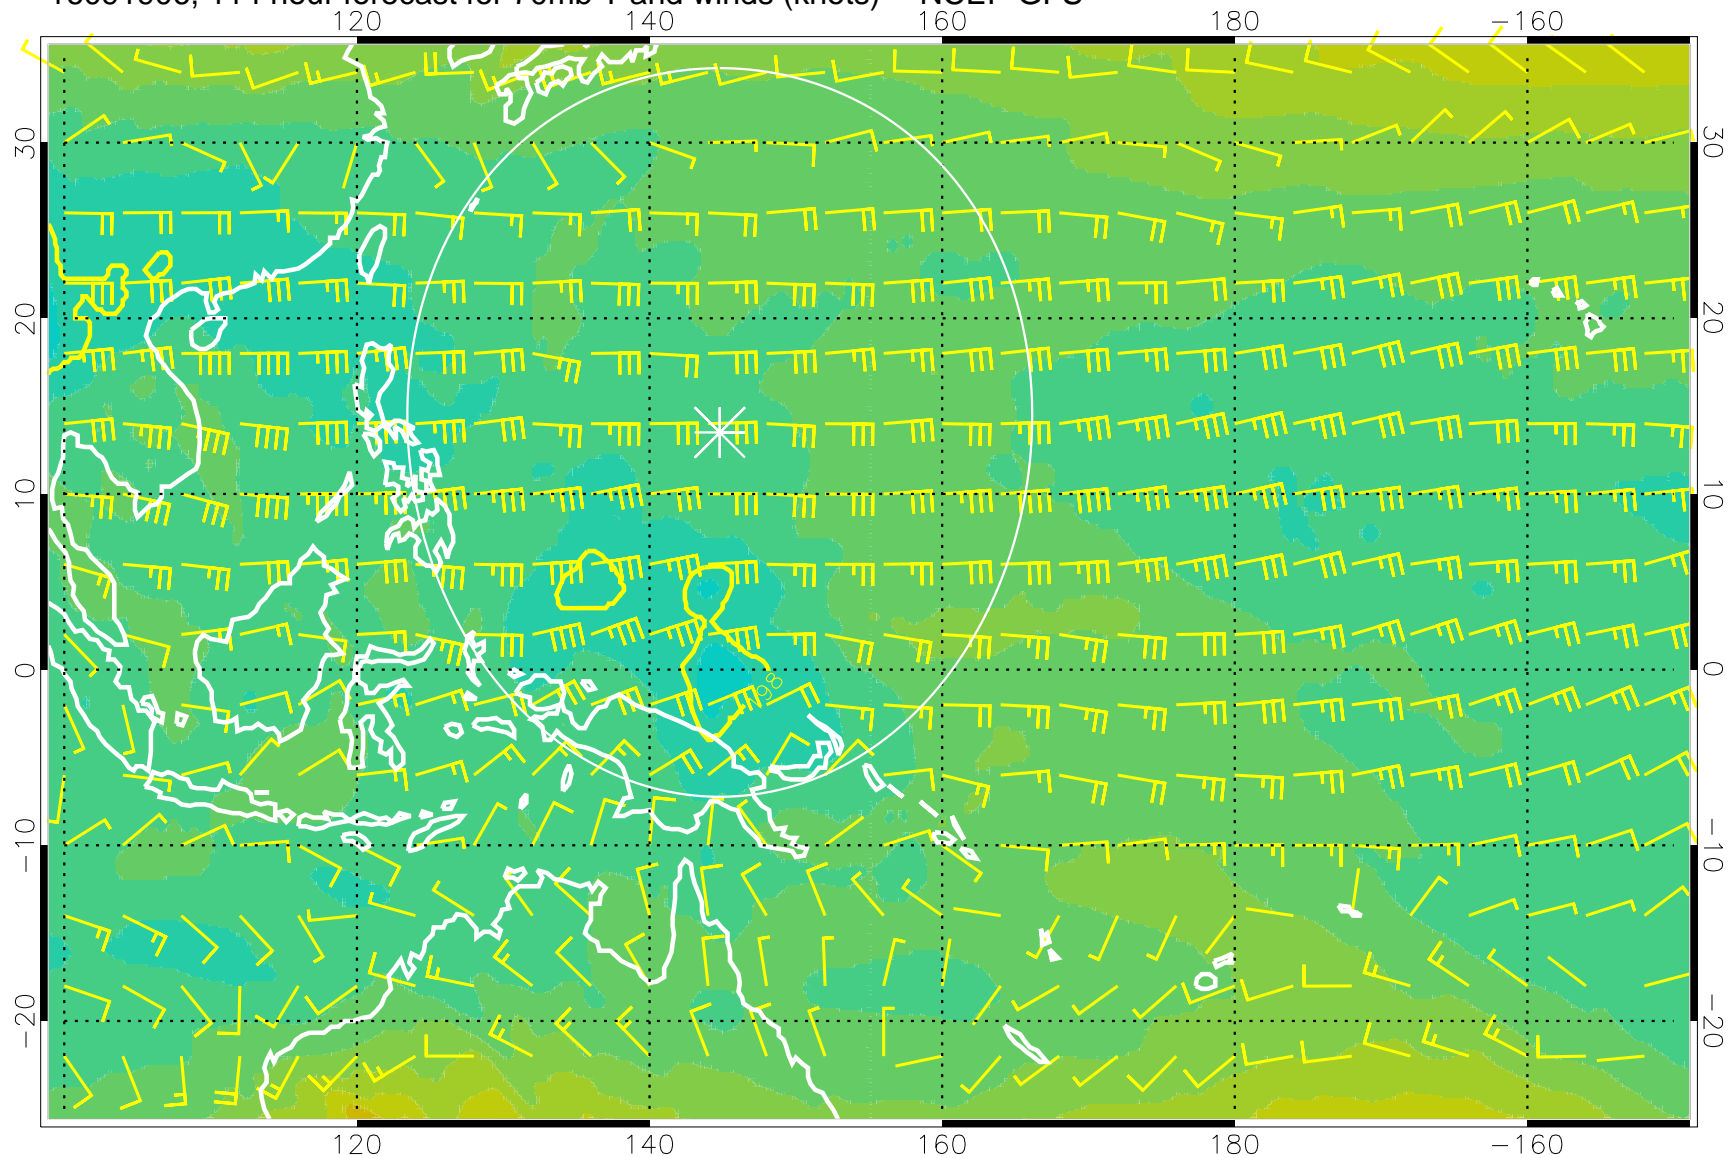

180    190    200    210    220  
T, K

190K Isotherm    192.5K Isotherm  
195K Isotherm    197.5K Isotherm

Range ring of 2304 km

16091806, 90 hour forecast for 70mb T and winds (knots) -- NCEP GFS

180 190 200 210 220

T, K

190K Isotherm 192.5K Isotherm  
195K Isotherm 197.5K Isotherm

Range ring of 2304 km

16091812, 96 hour forecast for 70mb T and winds (knots) -- NCEP GFS

180      190      200      210      220

T, K

190K Isotherm    192.5K Isotherm  
195K Isotherm    197.5K Isotherm

Range ring of 2304 km

16091818, 102 hour forecast for 70mb T and winds (knots) -- NCEP GFS

180 190 200 210 220

T, K

190K Isotherm 192.5K Isotherm  
195K Isotherm 197.5K Isotherm

Range ring of 2304 km

16091900, 108 hour forecast for 70mb T and winds (knots) -- NCEP GFS

180 190 200 210 220

T, K

190K Isotherm 192.5K Isotherm  
195K Isotherm 197.5K Isotherm

Range ring of 2304 km

16091906, 114 hour forecast for 70mb T and winds (knots) -- NCEP GFS

180 190 200 210 220

T, K

190K Isotherm 192.5K Isotherm  
195K Isotherm 197.5K Isotherm