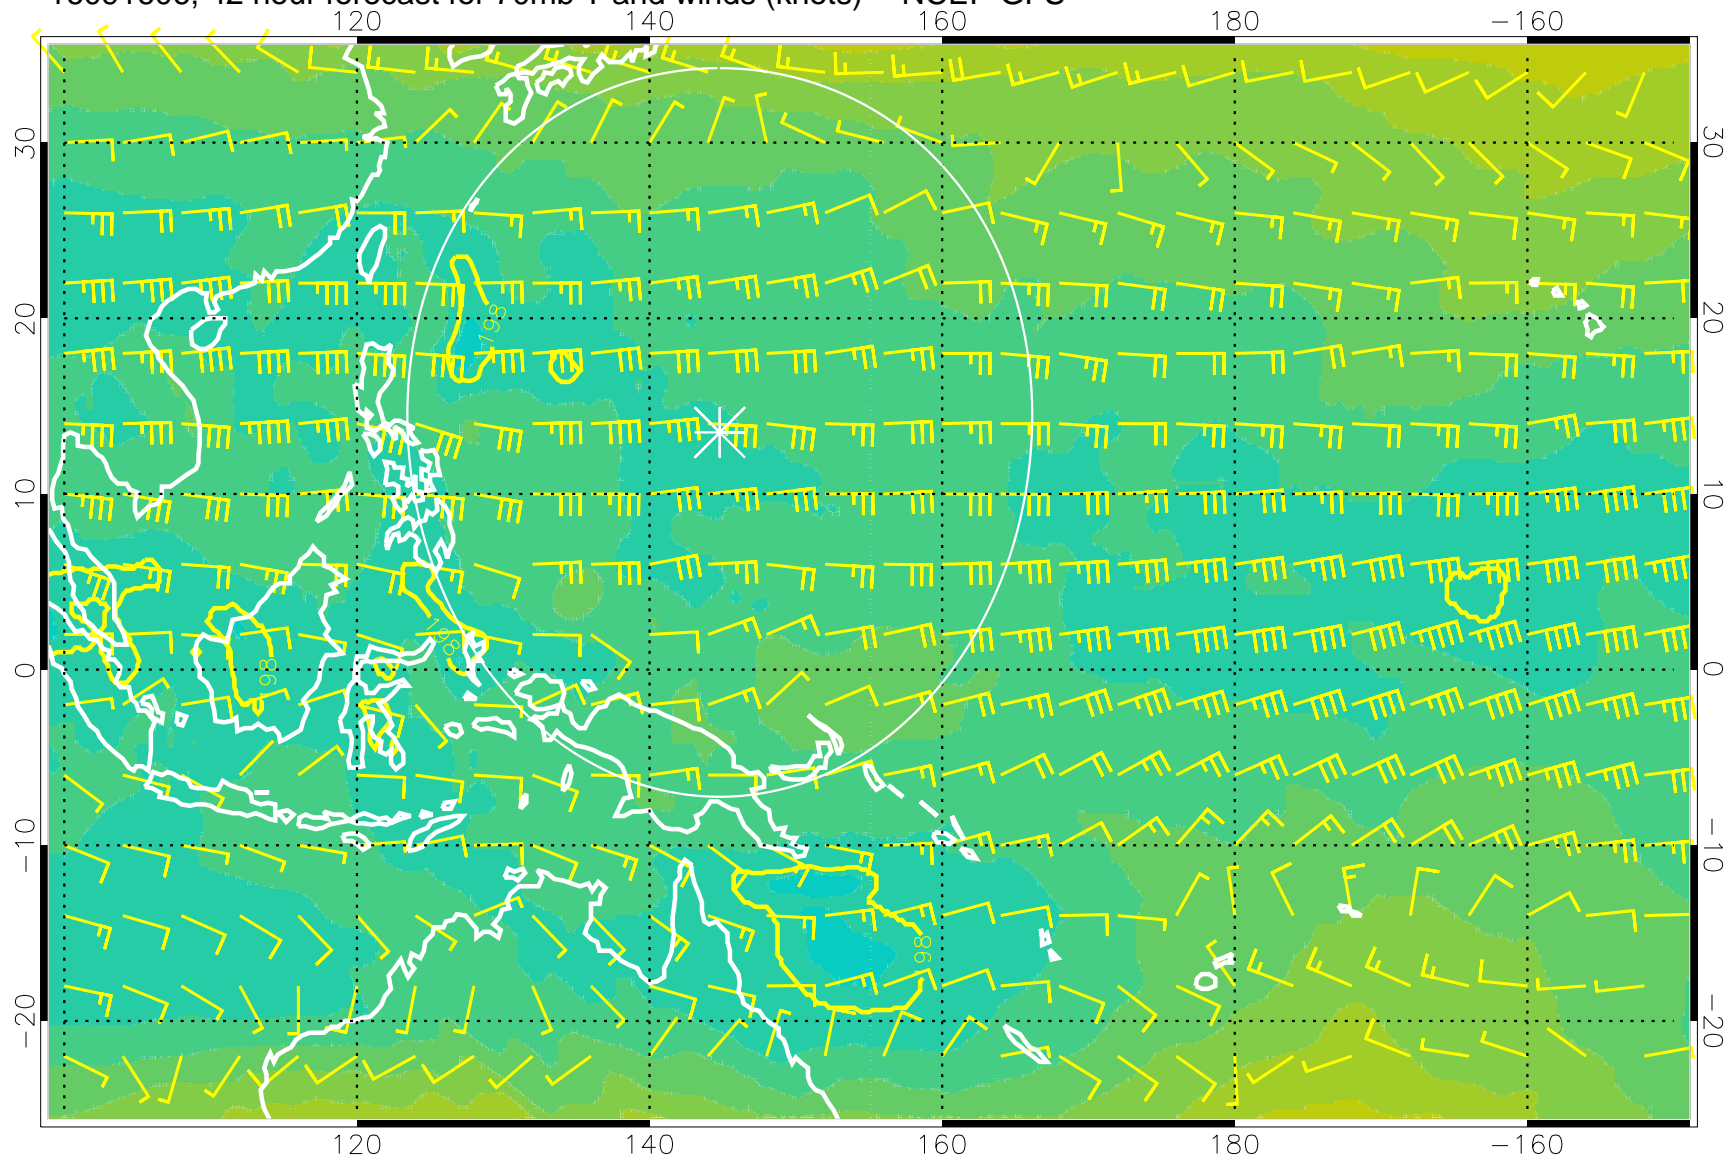

180 190 200 210 220

T, K

190K Isotherm 192.5K Isotherm  
195K Isotherm 197.5K Isotherm

Range ring of 2304 km

16091506, 18 hour forecast for 70mb T and winds (knots) -- NCEP GFS

180 190 200 210 220

T, K

190K Isotherm 192.5K Isotherm  
195K Isotherm 197.5K Isotherm

180 190 200 210 220

T, K

190K Isotherm 192.5K Isotherm  
195K Isotherm 197.5K Isotherm

Range ring of 2304 km

16091600, 36 hour forecast for 70mb T and winds (knots) -- NCEP GFS

180      190      200      210      220

T, K

190K Isotherm    192.5K Isotherm  
195K Isotherm    197.5K Isotherm

Range ring of 2304 km

16091606, 42 hour forecast for 70mb T and winds (knots) -- NCEP GFS

180 190 200 210 220

T, K

190K Isotherm 192.5K Isotherm  
195K Isotherm 197.5K Isotherm

180    190    200    210    220  
T, K

190K Isotherm    192.5K Isotherm  
195K Isotherm    197.5K Isotherm

Range ring of 2304 km

16091700, 60 hour forecast for 70mb T and winds (knots) -- NCEP GFS

180 190 200 210 220