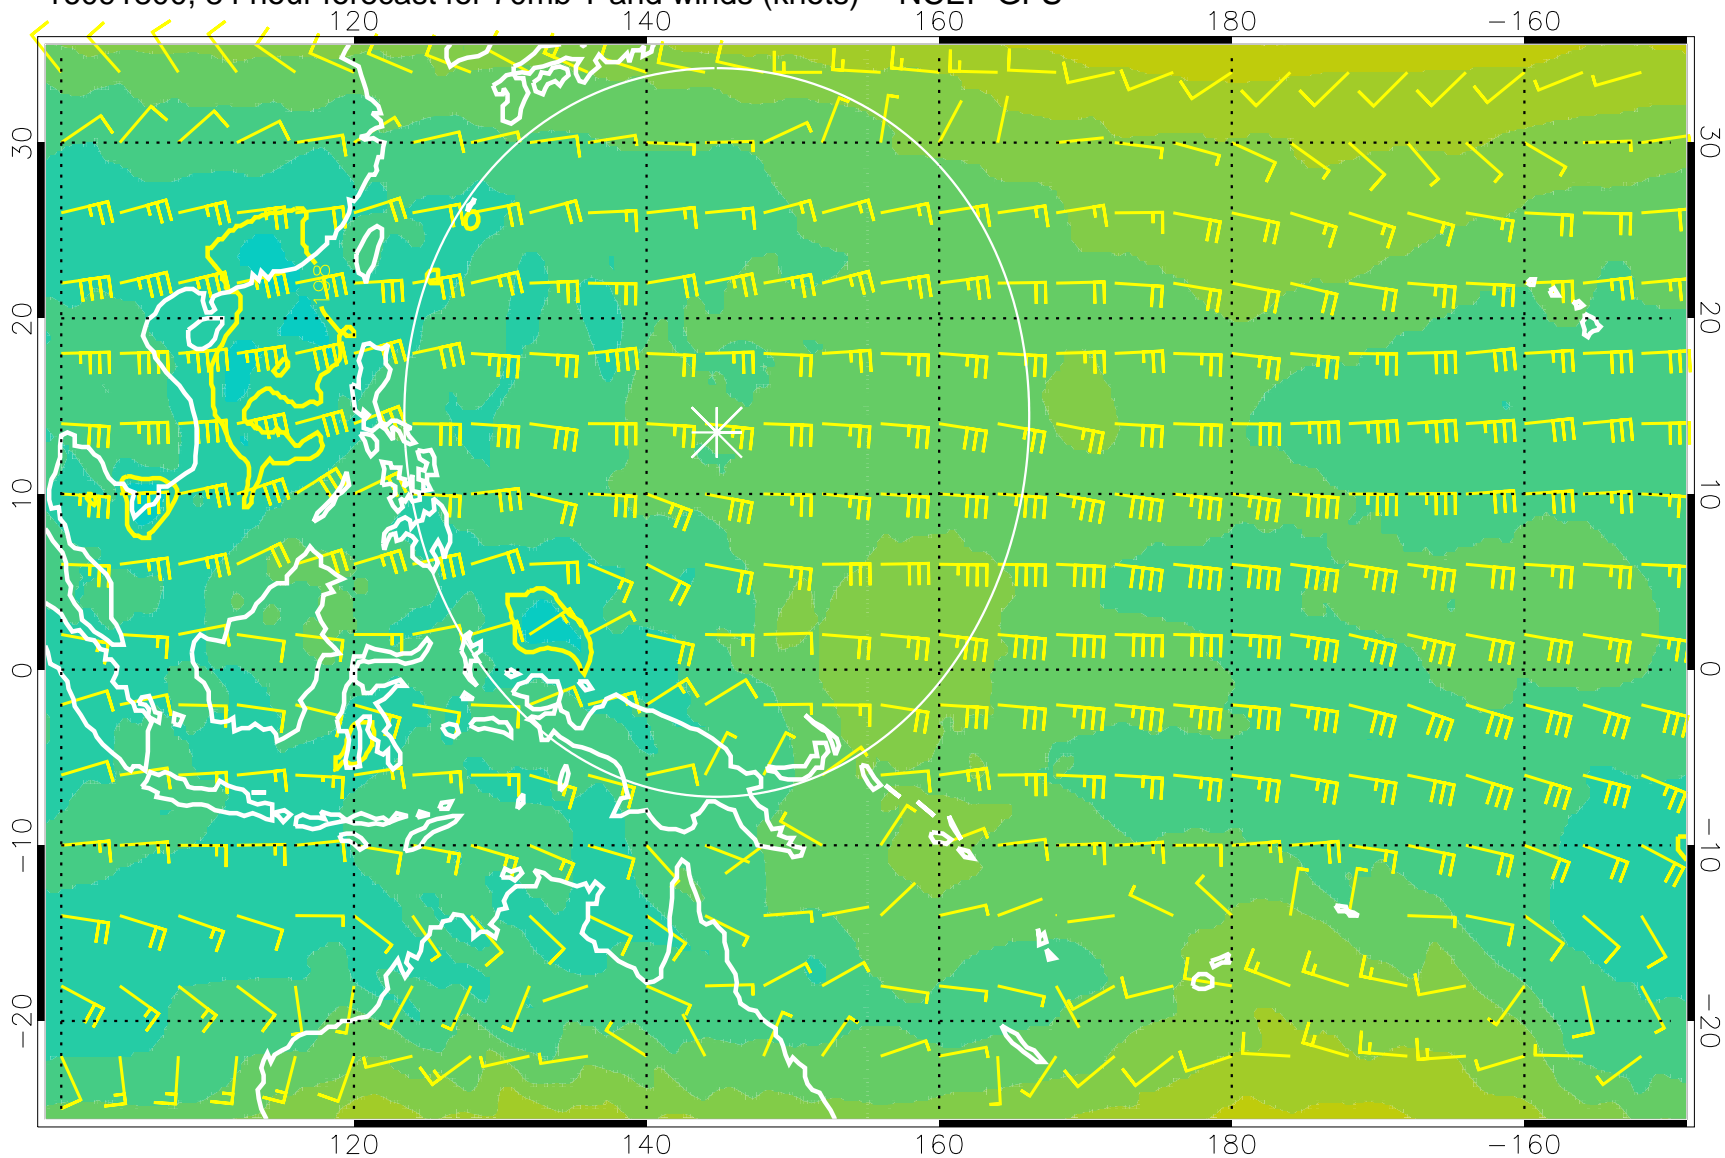

Range ring of 2304 km

16091712, 72 hour forecast for 70mb T and winds (knots) -- NCEP GFS

180      190      200      210      220  
T, K

190K Isotherm    192.5K Isotherm  
195K Isotherm    197.5K Isotherm

Range ring of 2304 km

16091718, 78 hour forecast for 70mb T and winds (knots) -- NCEP GFS

180 190 200 210 220

T, K

190K Isotherm 192.5K Isotherm  
195K Isotherm 197.5K Isotherm

Range ring of 2304 km

16091800, 84 hour forecast for 70mb T and winds (knots) -- NCEP GFS

180    190    200    210    220  
T, K

190K Isotherm    192.5K Isotherm  
195K Isotherm    197.5K Isotherm

Range ring of 2304 km

16091806, 90 hour forecast for 70mb T and winds (knots) -- NCEP GFS

180 190 200 210 220

T, K

190K Isotherm 192.5K Isotherm  
195K Isotherm 197.5K Isotherm

Range ring of 2304 km

16091812, 96 hour forecast for 70mb T and winds (knots) -- NCEP GFS

180      190      200      210      220

T, K

190K Isotherm    192.5K Isotherm  
195K Isotherm    197.5K Isotherm