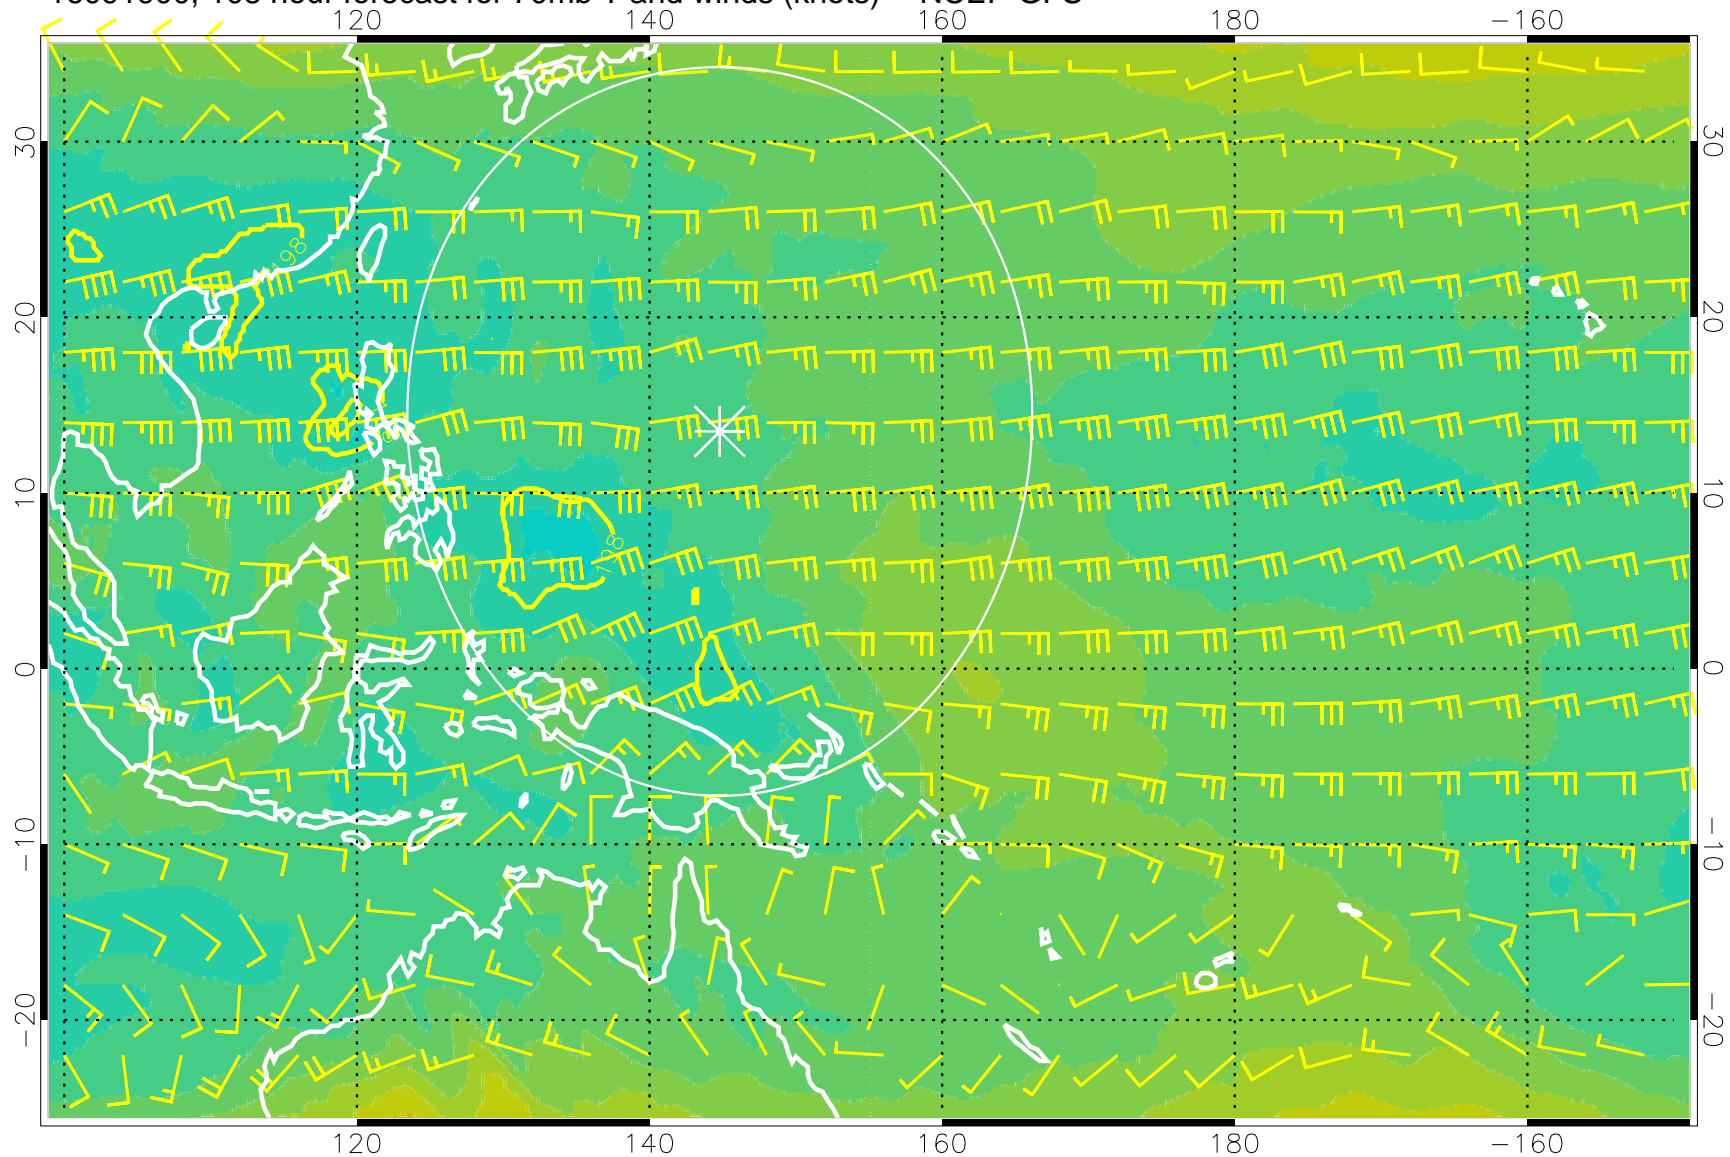

T, K

190K Isotherm 192.5K Isotherm  
195K Isotherm 197.5K Isotherm

Range ring of 2304 km

16091812, 96 hour forecast for 70mb T and winds (knots) -- NCEP GFS

180      190      200      210      220

T, K

190K Isotherm    192.5K Isotherm  
195K Isotherm    197.5K Isotherm

Range ring of 2304 km

16091818, 102 hour forecast for 70mb T and winds (knots) -- NCEP GFS

180 190 200 210 220

T, K

190K Isotherm 192.5K Isotherm  
195K Isotherm 197.5K Isotherm

Range ring of 2304 km

16091900, 108 hour forecast for 70mb T and winds (knots) -- NCEP GFS

180 190 200 210 220

T, K

190K Isotherm 192.5K Isotherm  
195K Isotherm 197.5K Isotherm

Range ring of 2304 km

16091906, 114 hour forecast for 70mb T and winds (knots) -- NCEP GFS

180 190 200 210 220

T, K

190K Isotherm 192.5K Isotherm  
195K Isotherm 197.5K Isotherm

Range ring of 2304 km

16091912, 120 hour forecast for 70mb T and winds (knots) -- NCEP GFS

180      190      200      210      220

T, K

190K Isotherm    192.5K Isotherm  
195K Isotherm    197.5K Isotherm

Range ring of 2304 km