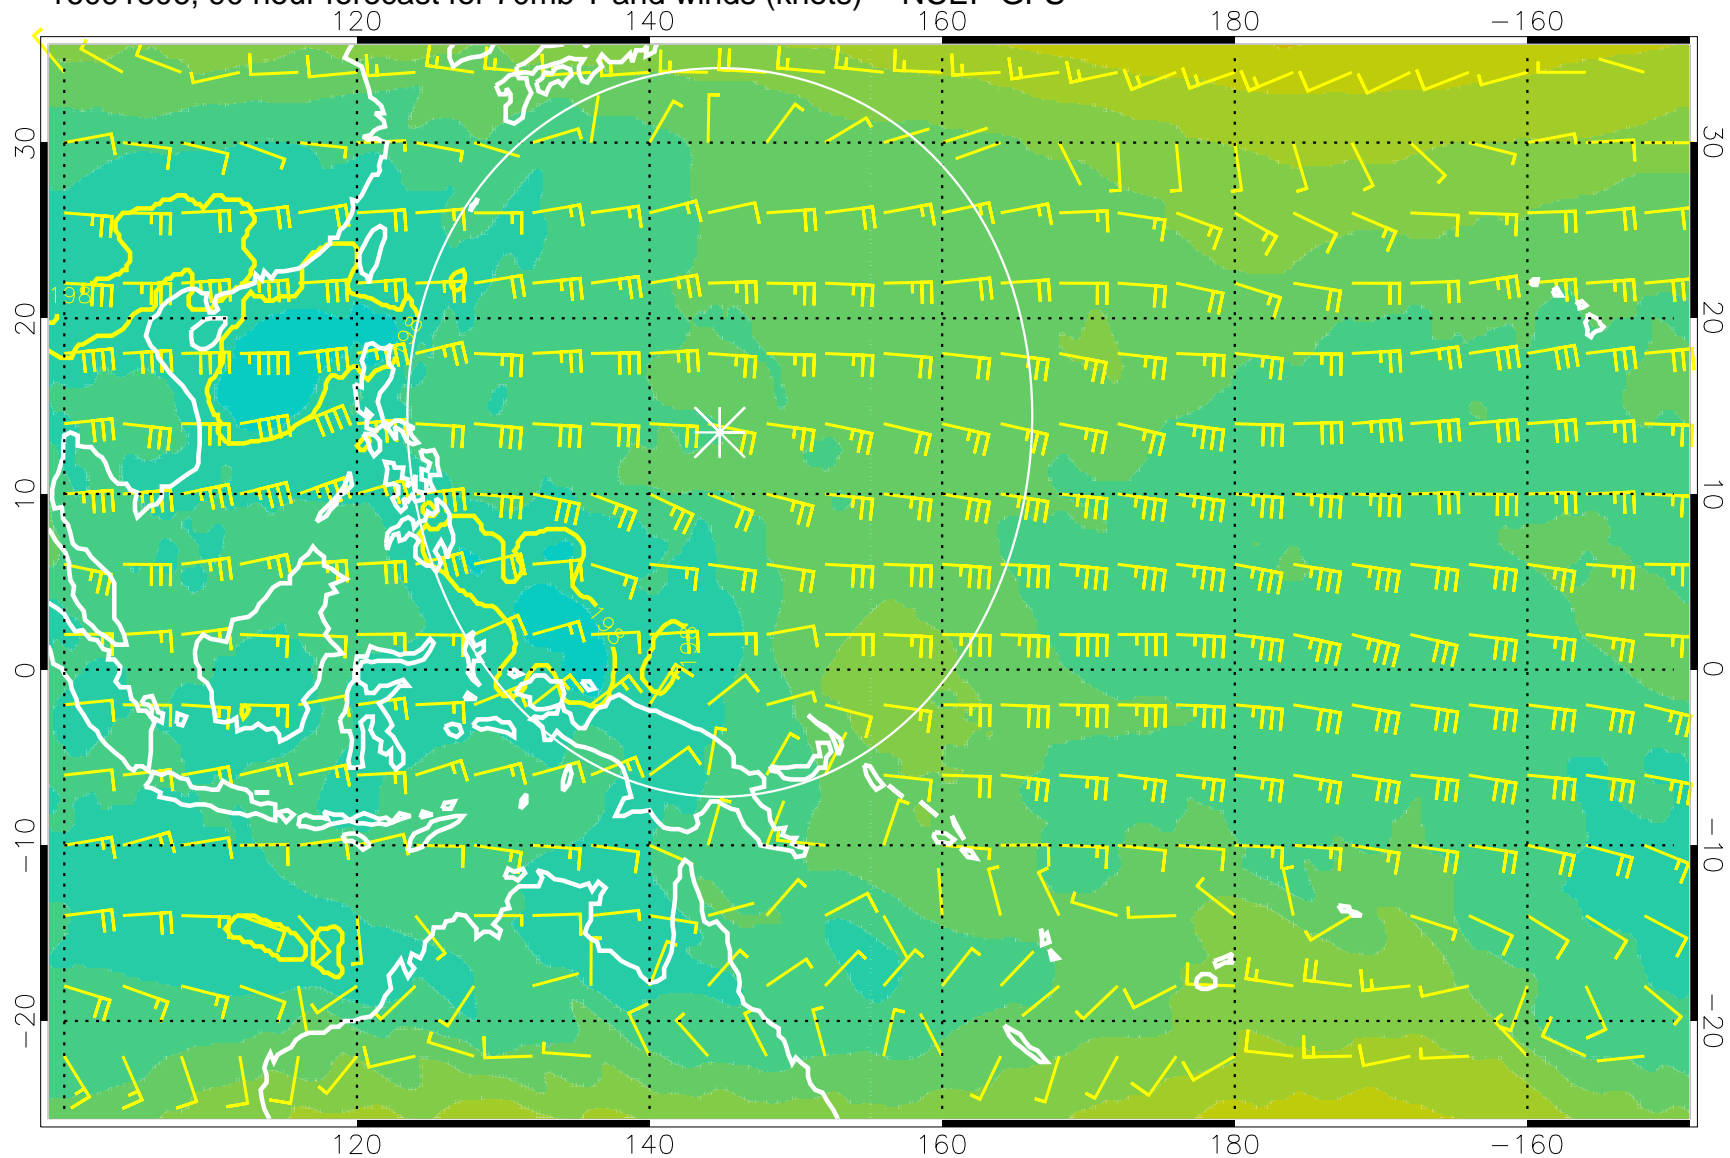

Range ring of 2304 km

16091712, 72 hour forecast for 70mb T and winds (knots) -- NCEP GFS

180      190      200      210      220  
T, K

190K Isotherm    192.5K Isotherm  
195K Isotherm    197.5K Isotherm

Range ring of 2304 km

16091718, 78 hour forecast for 70mb T and winds (knots) -- NCEP GFS

180 190 200 210 220

T, K

190K Isotherm 192.5K Isotherm  
195K Isotherm 197.5K Isotherm

Range ring of 2304 km

16091800, 84 hour forecast for 70mb T and winds (knots) -- NCEP GFS

180    190    200    210    220  
T, K

190K Isotherm    192.5K Isotherm  
195K Isotherm    197.5K Isotherm

Range ring of 2304 km

16091806, 90 hour forecast for 70mb T and winds (knots) -- NCEP GFS

180 190 200 210 220

T, K

190K Isotherm 192.5K Isotherm  
195K Isotherm 197.5K Isotherm

Range ring of 2304 km

16091812, 96 hour forecast for 70mb T and winds (knots) -- NCEP GFS

180      190      200      210      220

T, K

190K Isotherm    192.5K Isotherm  
195K Isotherm    197.5K Isotherm