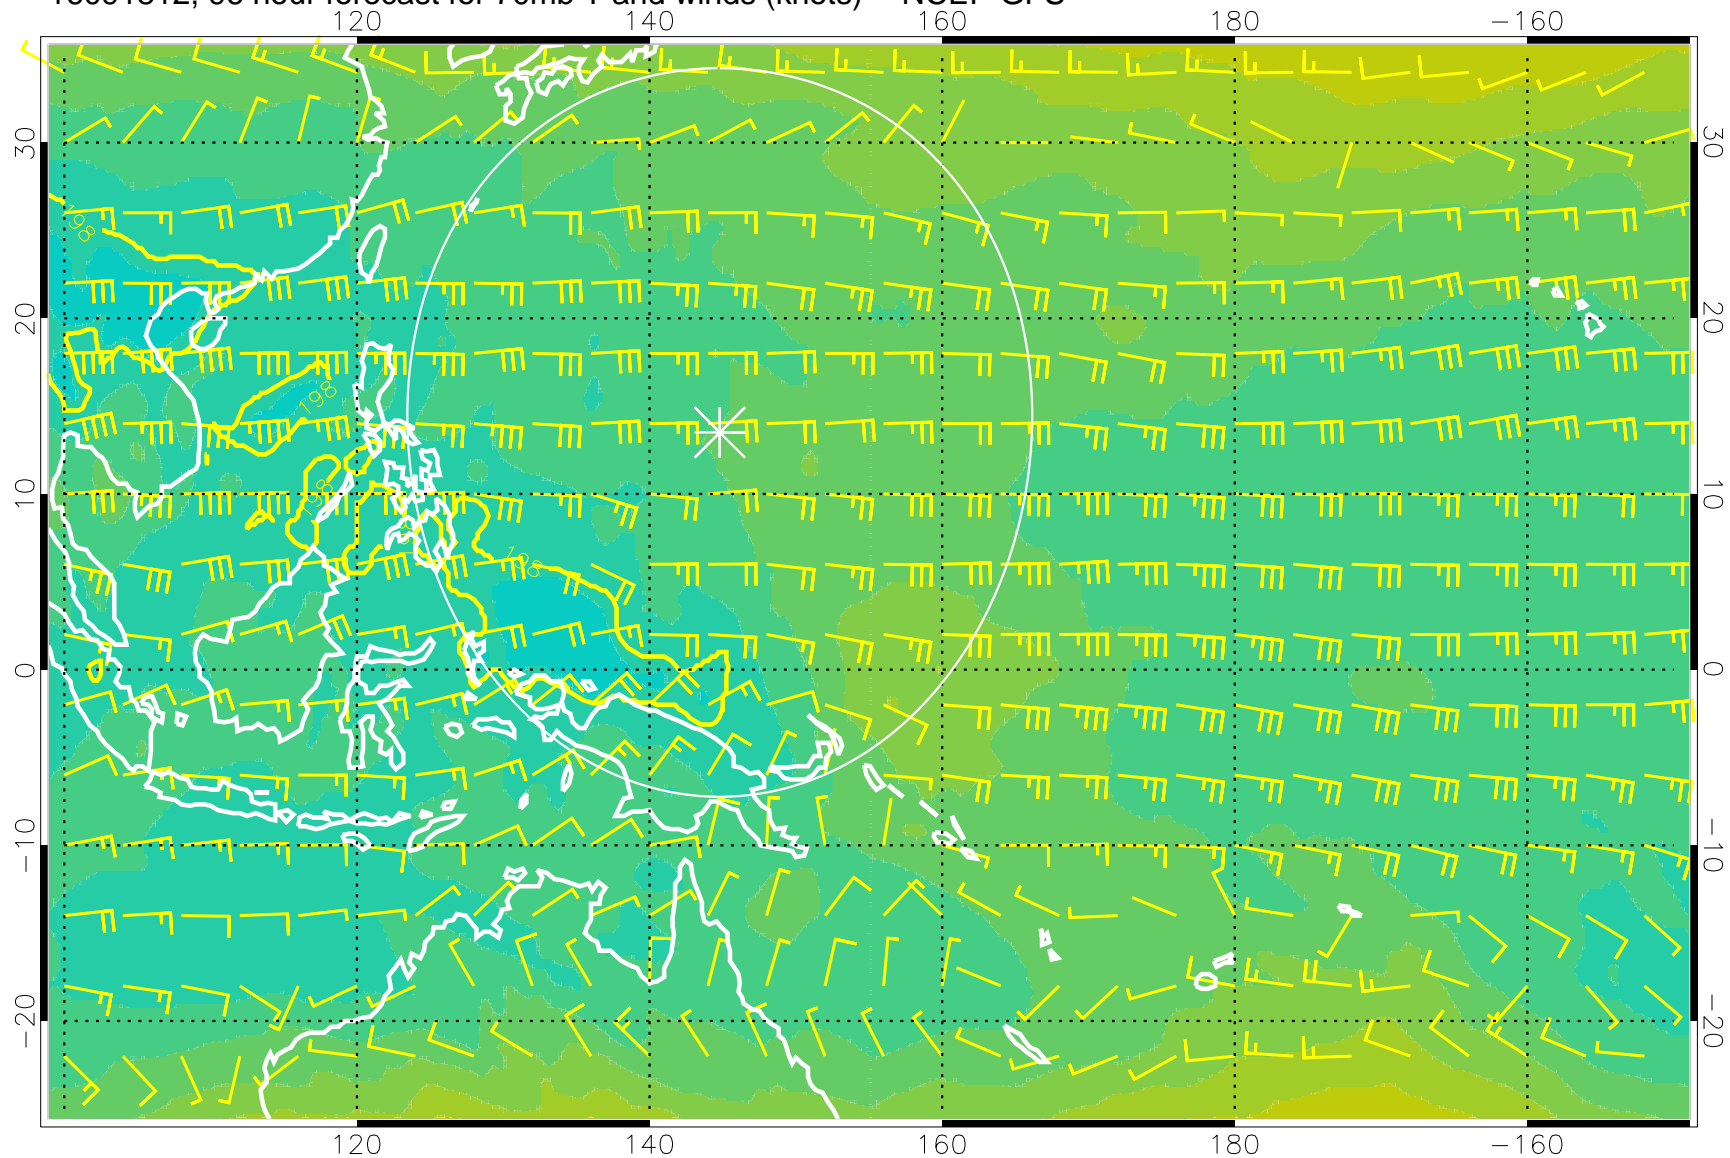

Range ring of 2304 km

16091718, 78 hour forecast for 70mb T and winds (knots) -- NCEP GFS

180 190 200 210 220

T, K

190K Isotherm 192.5K Isotherm  
195K Isotherm 197.5K Isotherm

Range ring of 2304 km

16091800, 84 hour forecast for 70mb T and winds (knots) -- NCEP GFS

180    190    200    210    220  
T, K

190K Isotherm    192.5K Isotherm  
195K Isotherm    197.5K Isotherm

Range ring of 2304 km

16091806, 90 hour forecast for 70mb T and winds (knots) -- NCEP GFS

180 190 200 210 220

T, K

190K Isotherm 192.5K Isotherm  
195K Isotherm 197.5K Isotherm

Range ring of 2304 km

16091812, 96 hour forecast for 70mb T and winds (knots) -- NCEP GFS

180      190      200      210      220

T, K

190K Isotherm    192.5K Isotherm  
195K Isotherm    197.5K Isotherm

Range ring of 2304 km

16091818, 102 hour forecast for 70mb T and winds (knots) -- NCEP GFS

180 190 200 210 220

T, K

190K Isotherm 192.5K Isotherm  
195K Isotherm 197.5K Isotherm

Range ring of 2304 km

16091900, 108 hour forecast for 70mb T and winds (knots) -- NCEP GFS