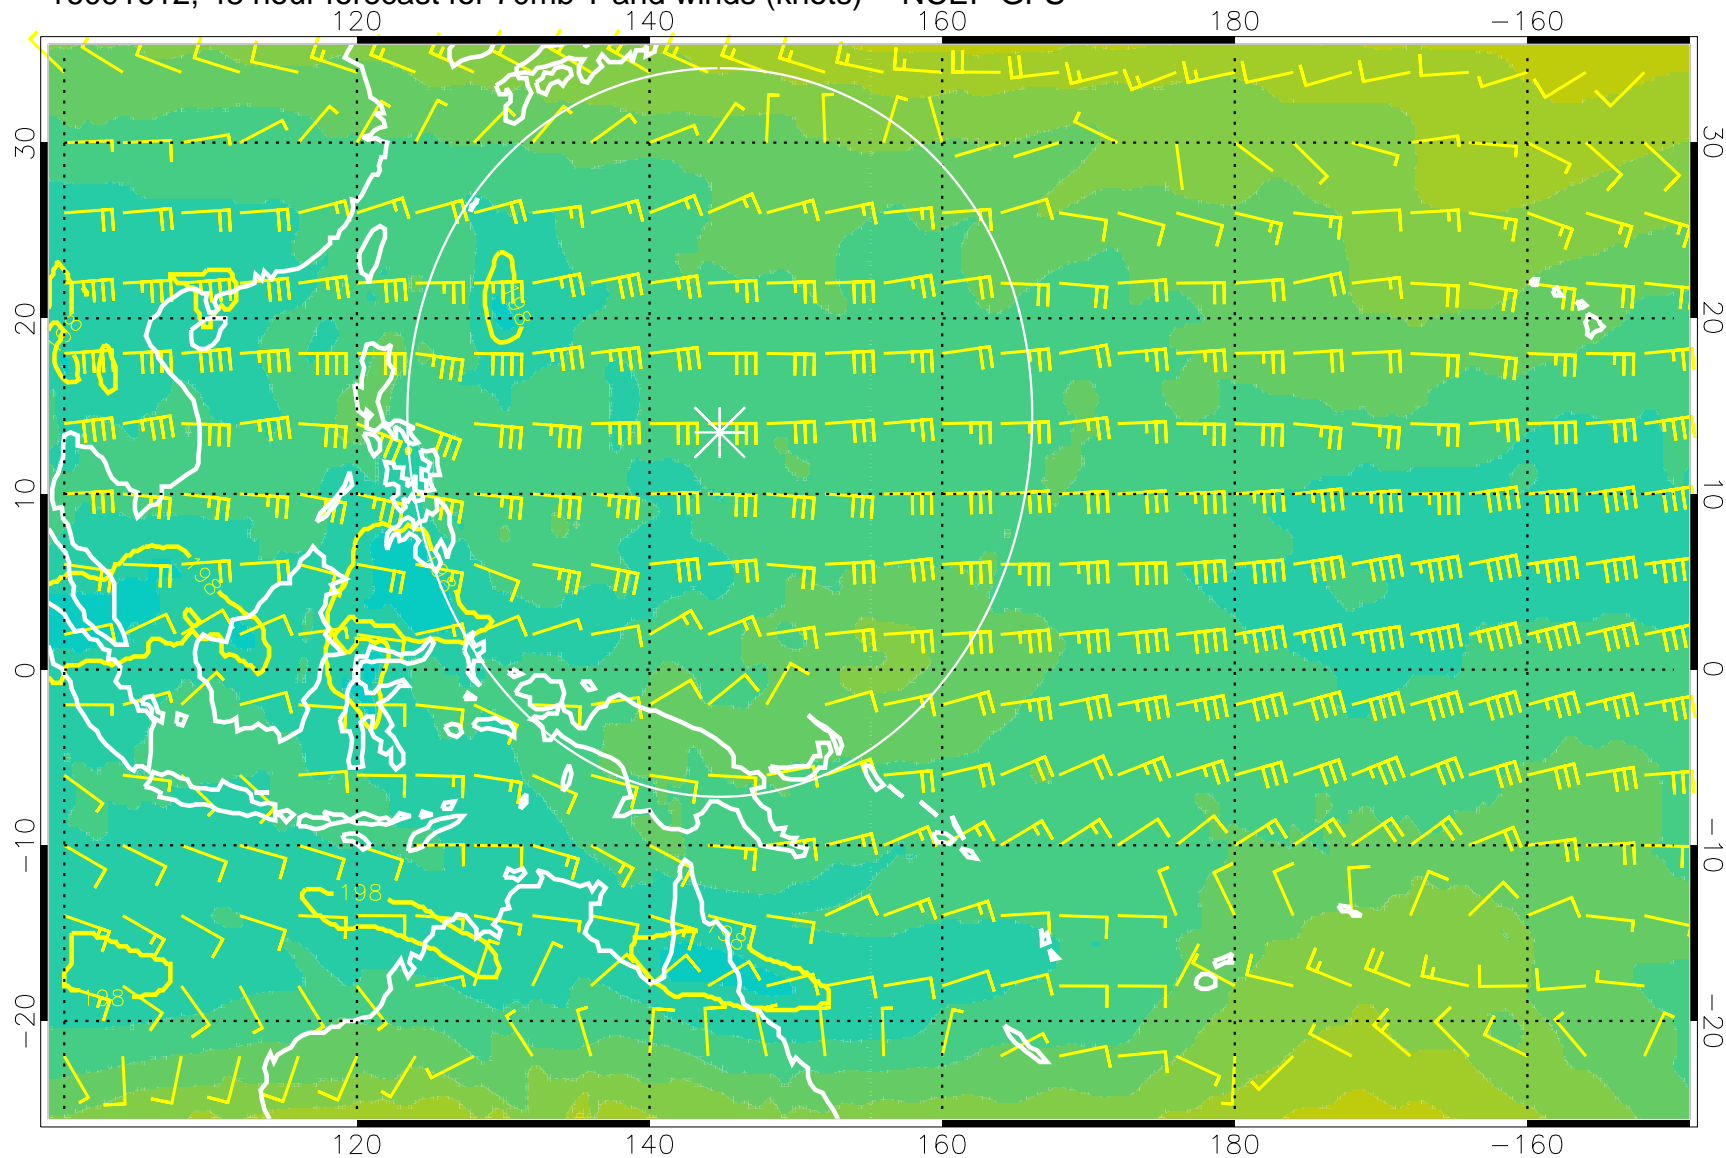

180 190 200 210 220

T, K

190K Isotherm 192.5K Isotherm  
195K Isotherm 197.5K Isotherm

Range ring of 2304 km

16091600, 36 hour forecast for 70mb T and winds (knots) -- NCEP GFS

180      190      200      210      220

T, K

190K Isotherm    192.5K Isotherm  
195K Isotherm    197.5K Isotherm

Range ring of 2304 km

16091606, 42 hour forecast for 70mb T and winds (knots) -- NCEP GFS

180 190 200 210 220

T, K

190K Isotherm 192.5K Isotherm  
195K Isotherm 197.5K Isotherm

Range ring of 2304 km

16091612, 48 hour forecast for 70mb T and winds (knots) -- NCEP GFS

T, K

190K Isotherm 192.5K Isotherm  
195K Isotherm 197.5K Isotherm

Range ring of 2304 km

16091618, 54 hour forecast for 70mb T and winds (knots) -- NCEP GFS

180    190    200    210    220  
T, K

190K Isotherm    192.5K Isotherm  
195K Isotherm    197.5K Isotherm

Range ring of 2304 km

16091700, 60 hour forecast for 70mb T and winds (knots) -- NCEP GFS

180 190 200 210 220