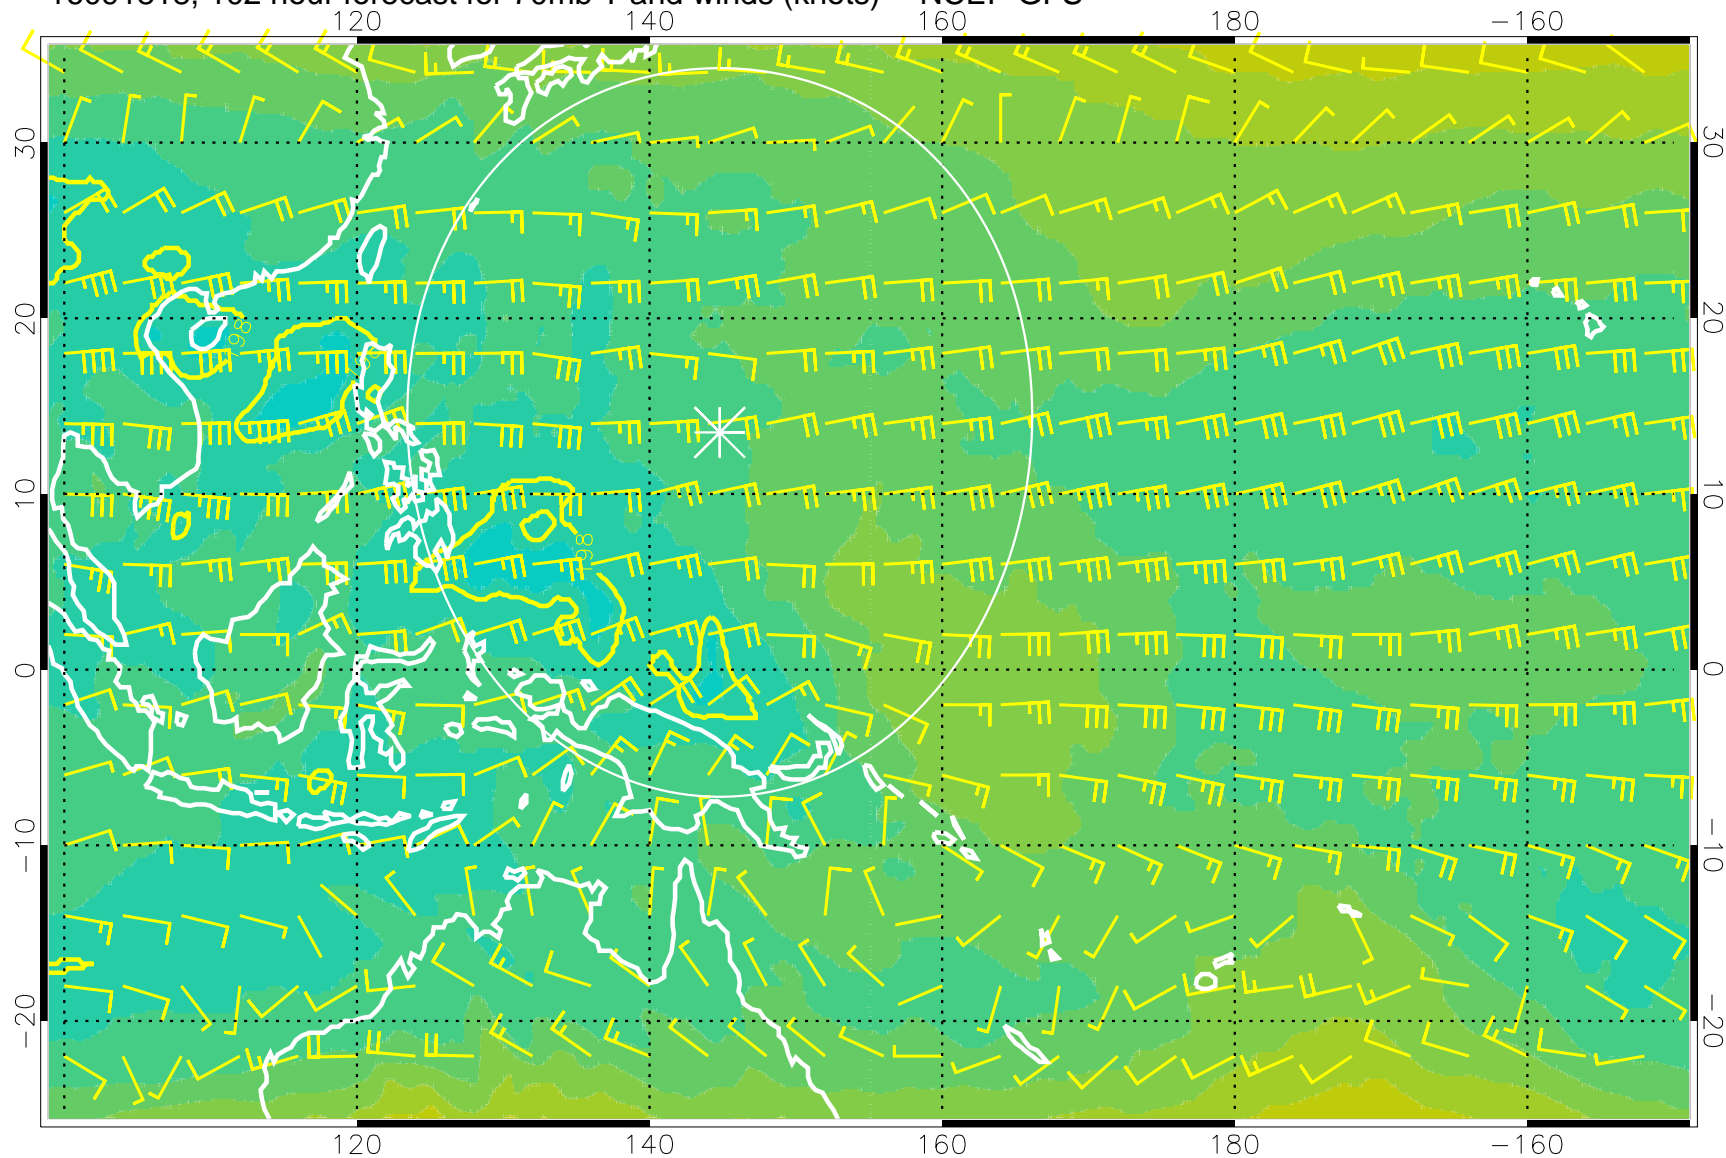

180    190    200    210    220  
T, K

190K Isotherm    192.5K Isotherm  
195K Isotherm    197.5K Isotherm

Range ring of 2304 km

16091806, 90 hour forecast for 70mb T and winds (knots) -- NCEP GFS

180 190 200 210 220

T, K

190K Isotherm 192.5K Isotherm  
195K Isotherm 197.5K Isotherm

Range ring of 2304 km

16091812, 96 hour forecast for 70mb T and winds (knots) -- NCEP GFS

180      190      200      210      220

T, K

190K Isotherm    192.5K Isotherm  
195K Isotherm    197.5K Isotherm

Range ring of 2304 km

16091818, 102 hour forecast for 70mb T and winds (knots) -- NCEP GFS

180 190 200 210 220

T, K

190K Isotherm 192.5K Isotherm  
195K Isotherm 197.5K Isotherm

Range ring of 2304 km

16091900, 108 hour forecast for 70mb T and winds (knots) -- NCEP GFS

180 190 200 210 220

T, K

190K Isotherm 192.5K Isotherm  
195K Isotherm 197.5K Isotherm

Range ring of 2304 km

16091906, 114 hour forecast for 70mb T and winds (knots) -- NCEP GFS

180 190 200 210 220

T, K

190K Isotherm 192.5K Isotherm  
195K Isotherm 197.5K Isotherm