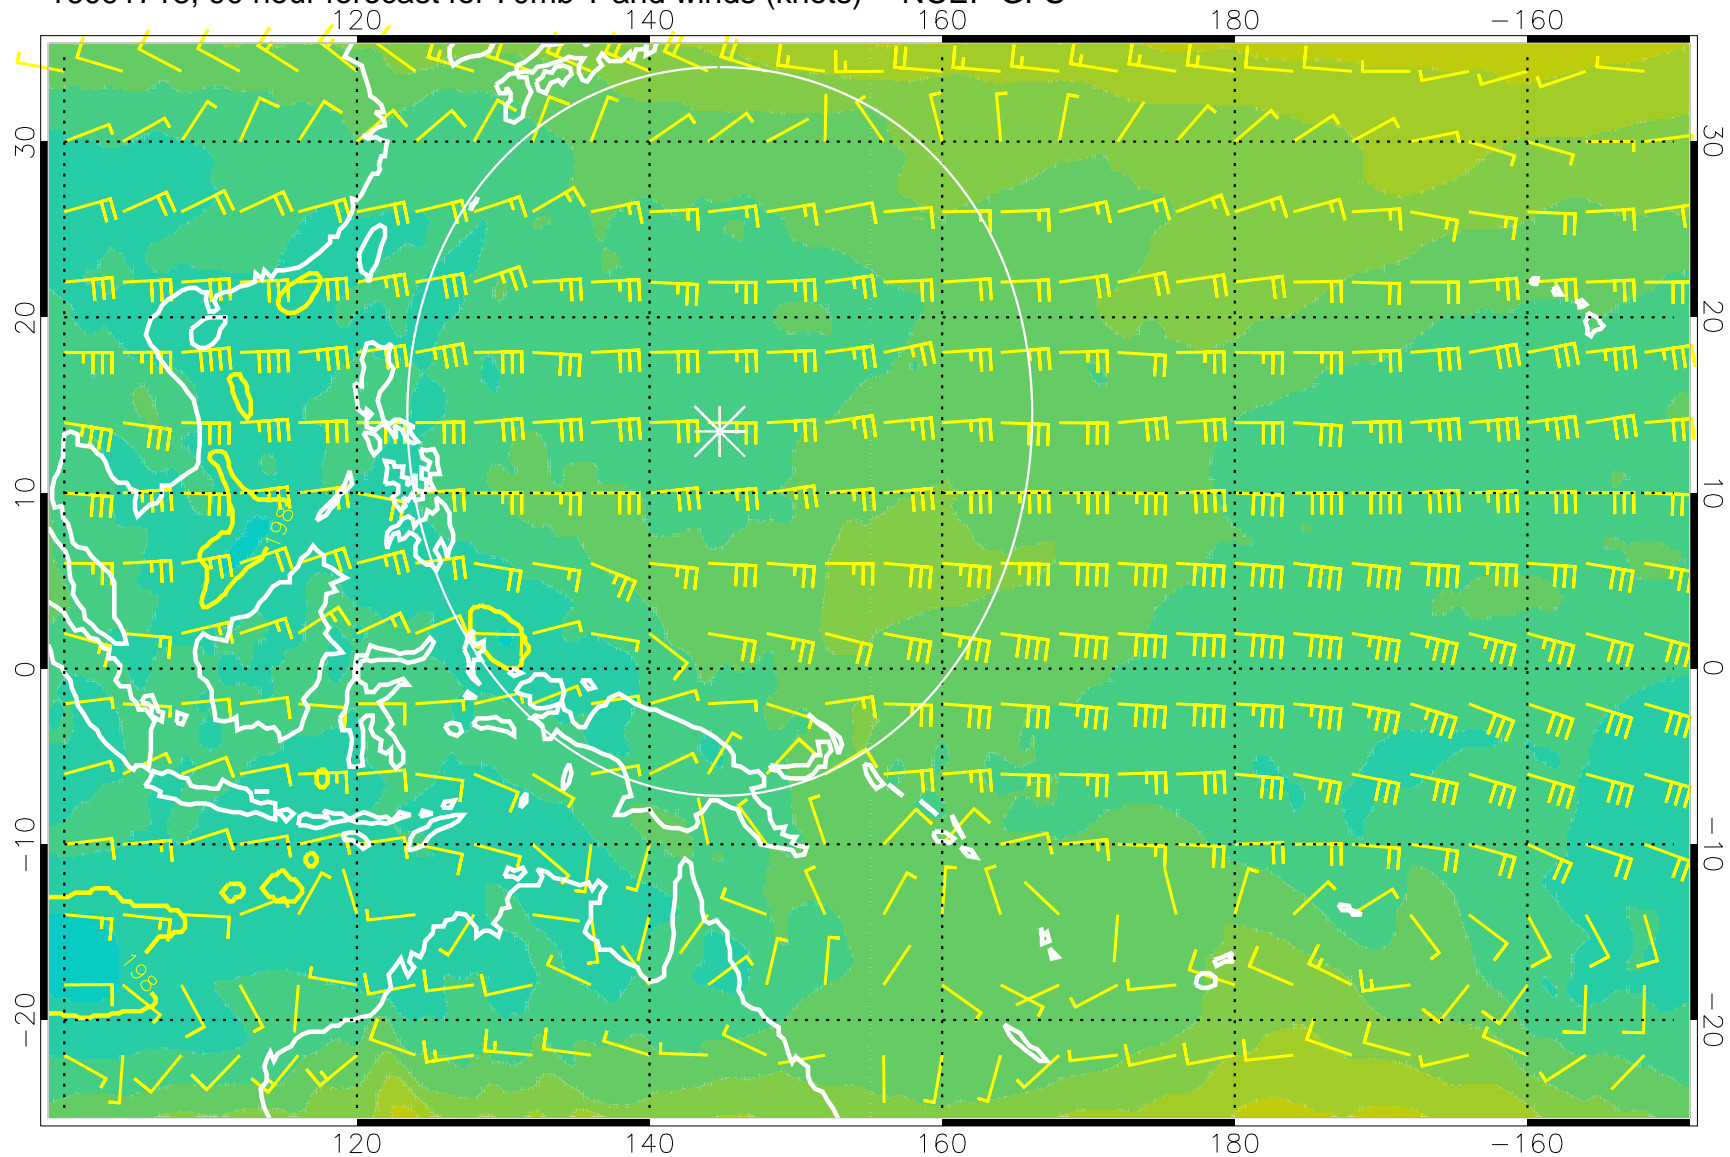

180      190      200      210      220  
T, K

190K Isotherm    192.5K Isotherm  
195K Isotherm    197.5K Isotherm

Range ring of 2304 km

16091712, 84 hour forecast for 70mb T and winds (knots) -- NCEP GFS

180      190      200      210      220  
T, K

190K Isotherm    192.5K Isotherm  
195K Isotherm    197.5K Isotherm

Range ring of 2304 km

16091718, 90 hour forecast for 70mb T and winds (knots) -- NCEP GFS

180      190      200      210      220

T, K

190K Isotherm    192.5K Isotherm  
195K Isotherm    197.5K Isotherm

Range ring of 2304 km

16091800, 96 hour forecast for 70mb T and winds (knots) -- NCEP GFS

180 190 200 210 220

T, K

190K Isotherm 192.5K Isotherm  
195K Isotherm 197.5K Isotherm

Range ring of 2304 km

16091806, 102 hour forecast for 70mb T and winds (knots) -- NCEP GFS

180 190 200 210 220

T, K

190K Isotherm 192.5K Isotherm  
195K Isotherm 197.5K Isotherm