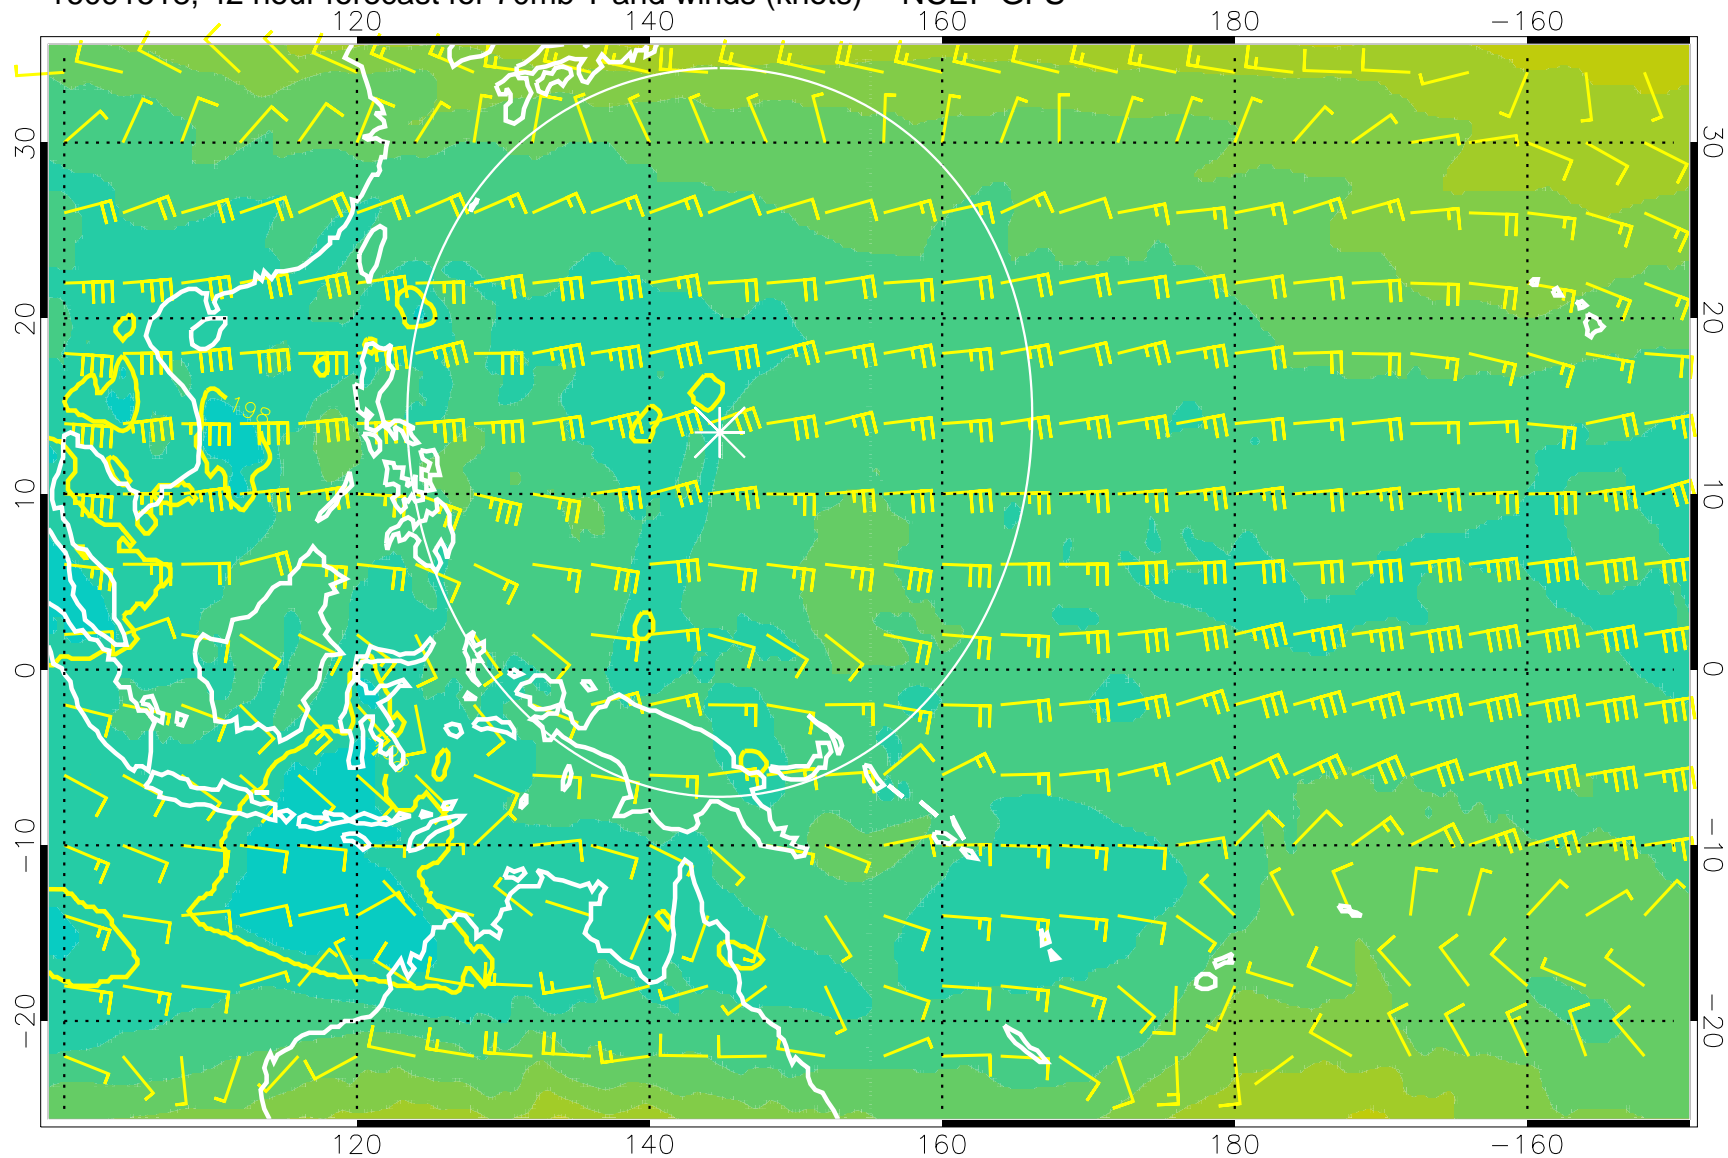

180 190 200 210 220

T, K

190K Isotherm 192.5K Isotherm  
195K Isotherm 197.5K Isotherm

Range ring of 2304 km

16091418, 18 hour forecast for 70mb T and winds (knots) -- NCEP GFS

180 190 200 210 220

T, K

190K Isotherm 192.5K Isotherm  
195K Isotherm 197.5K Isotherm

180 190 200 210 220

T, K

190K Isotherm 192.5K Isotherm  
195K Isotherm 197.5K Isotherm

Range ring of 2304 km

16091512, 36 hour forecast for 70mb T and winds (knots) -- NCEP GFS

180      190      200      210      220

T, K

190K Isotherm    192.5K Isotherm  
195K Isotherm    197.5K Isotherm

Range ring of 2304 km

16091518, 42 hour forecast for 70mb T and winds (knots) -- NCEP GFS

180 190 200 210 220

T, K

190K Isotherm 192.5K Isotherm  
195K Isotherm 197.5K Isotherm