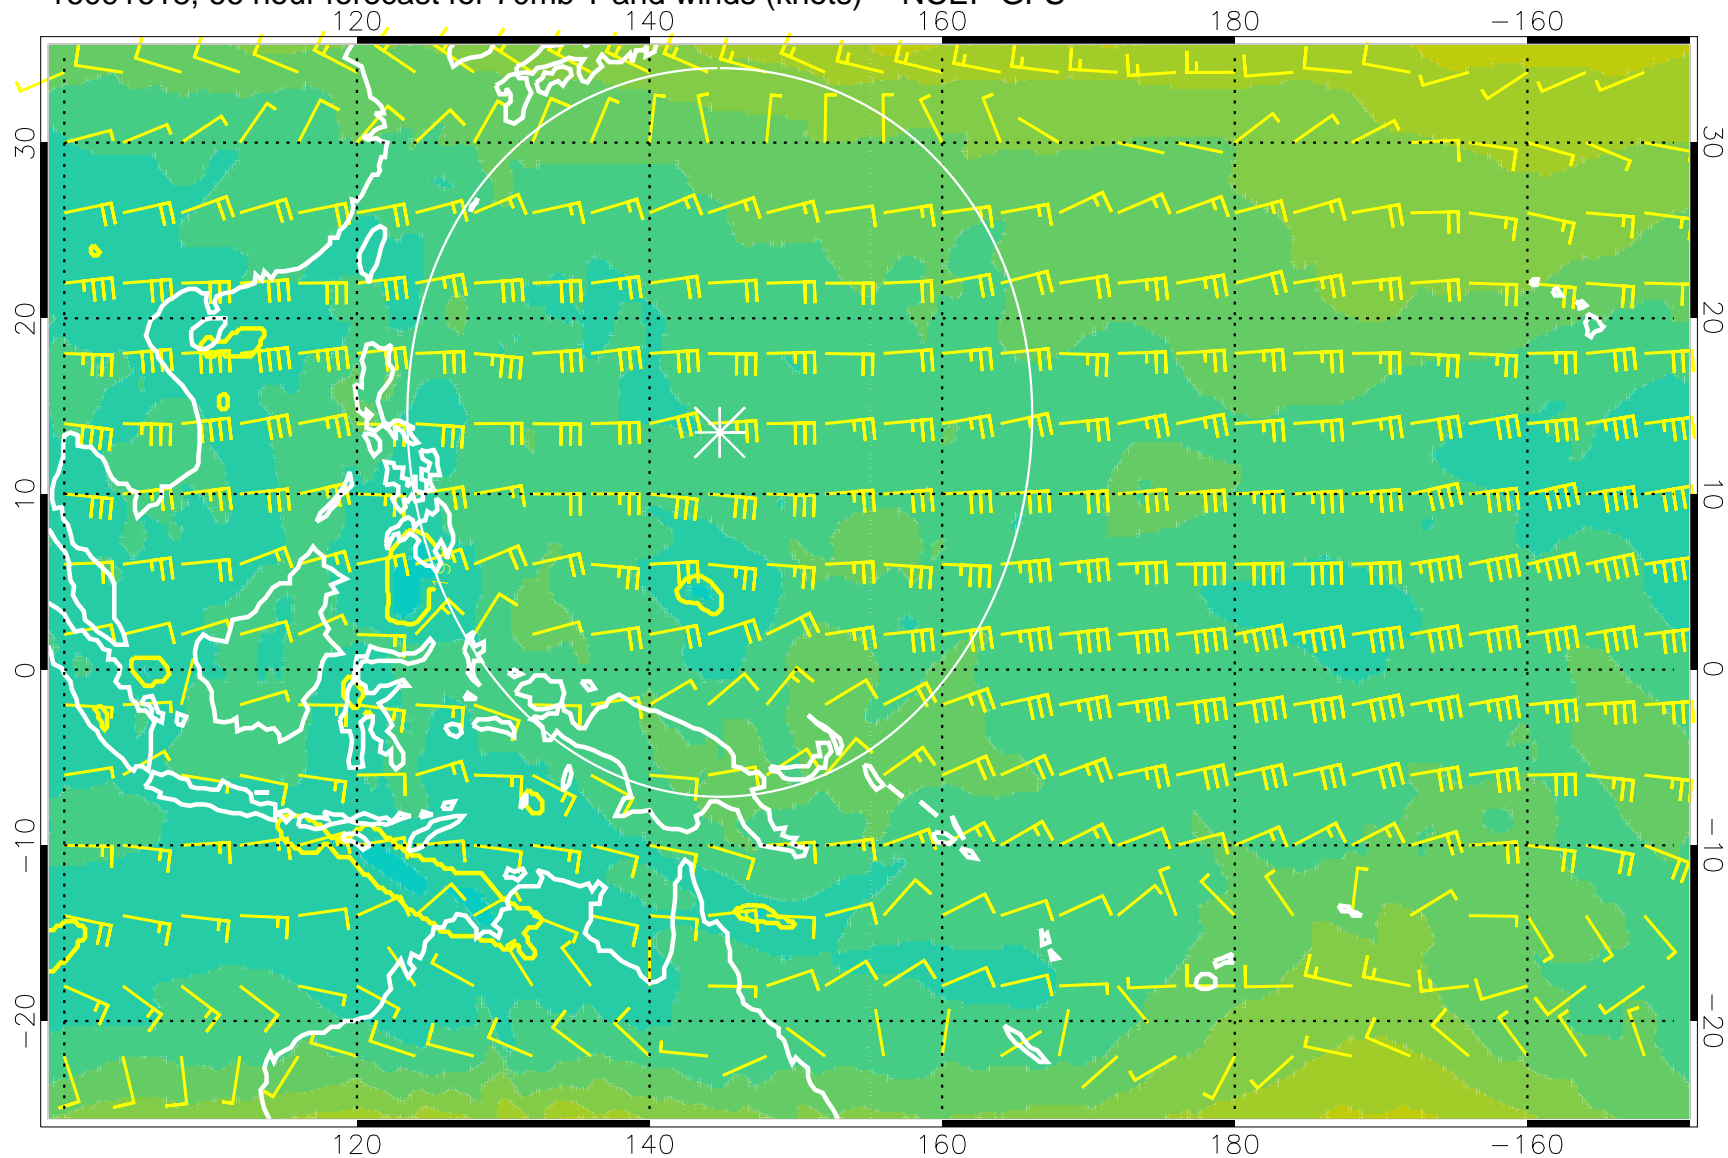

16091606, 54 hour forecast for 70mb T and winds (knots) -- NCEP GFS

180      190      200      210      220

T, K

190K Isotherm    192.5K Isotherm  
195K Isotherm    197.5K Isotherm

Range ring of 2304 km

16091612, 60 hour forecast for 70mb T and winds (knots) -- NCEP GFS

180 190 200 210 220

T, K

190K Isotherm 192.5K Isotherm  
195K Isotherm 197.5K Isotherm

Range ring of 2304 km

16091618, 66 hour forecast for 70mb T and winds (knots) -- NCEP GFS

180 190 200 210 220

T, K

190K Isotherm 192.5K Isotherm  
195K Isotherm 197.5K Isotherm

180      190      200      210      220  
T, K

190K Isotherm    192.5K Isotherm  
195K Isotherm    197.5K Isotherm

Range ring of 2304 km

16091712, 84 hour forecast for 70mb T and winds (knots) -- NCEP GFS

180      190      200      210      220  
T, K

190K Isotherm    192.5K Isotherm  
195K Isotherm    197.5K Isotherm

Range ring of 2304 km

16091718, 90 hour forecast for 70mb T and winds (knots) -- NCEP GFS