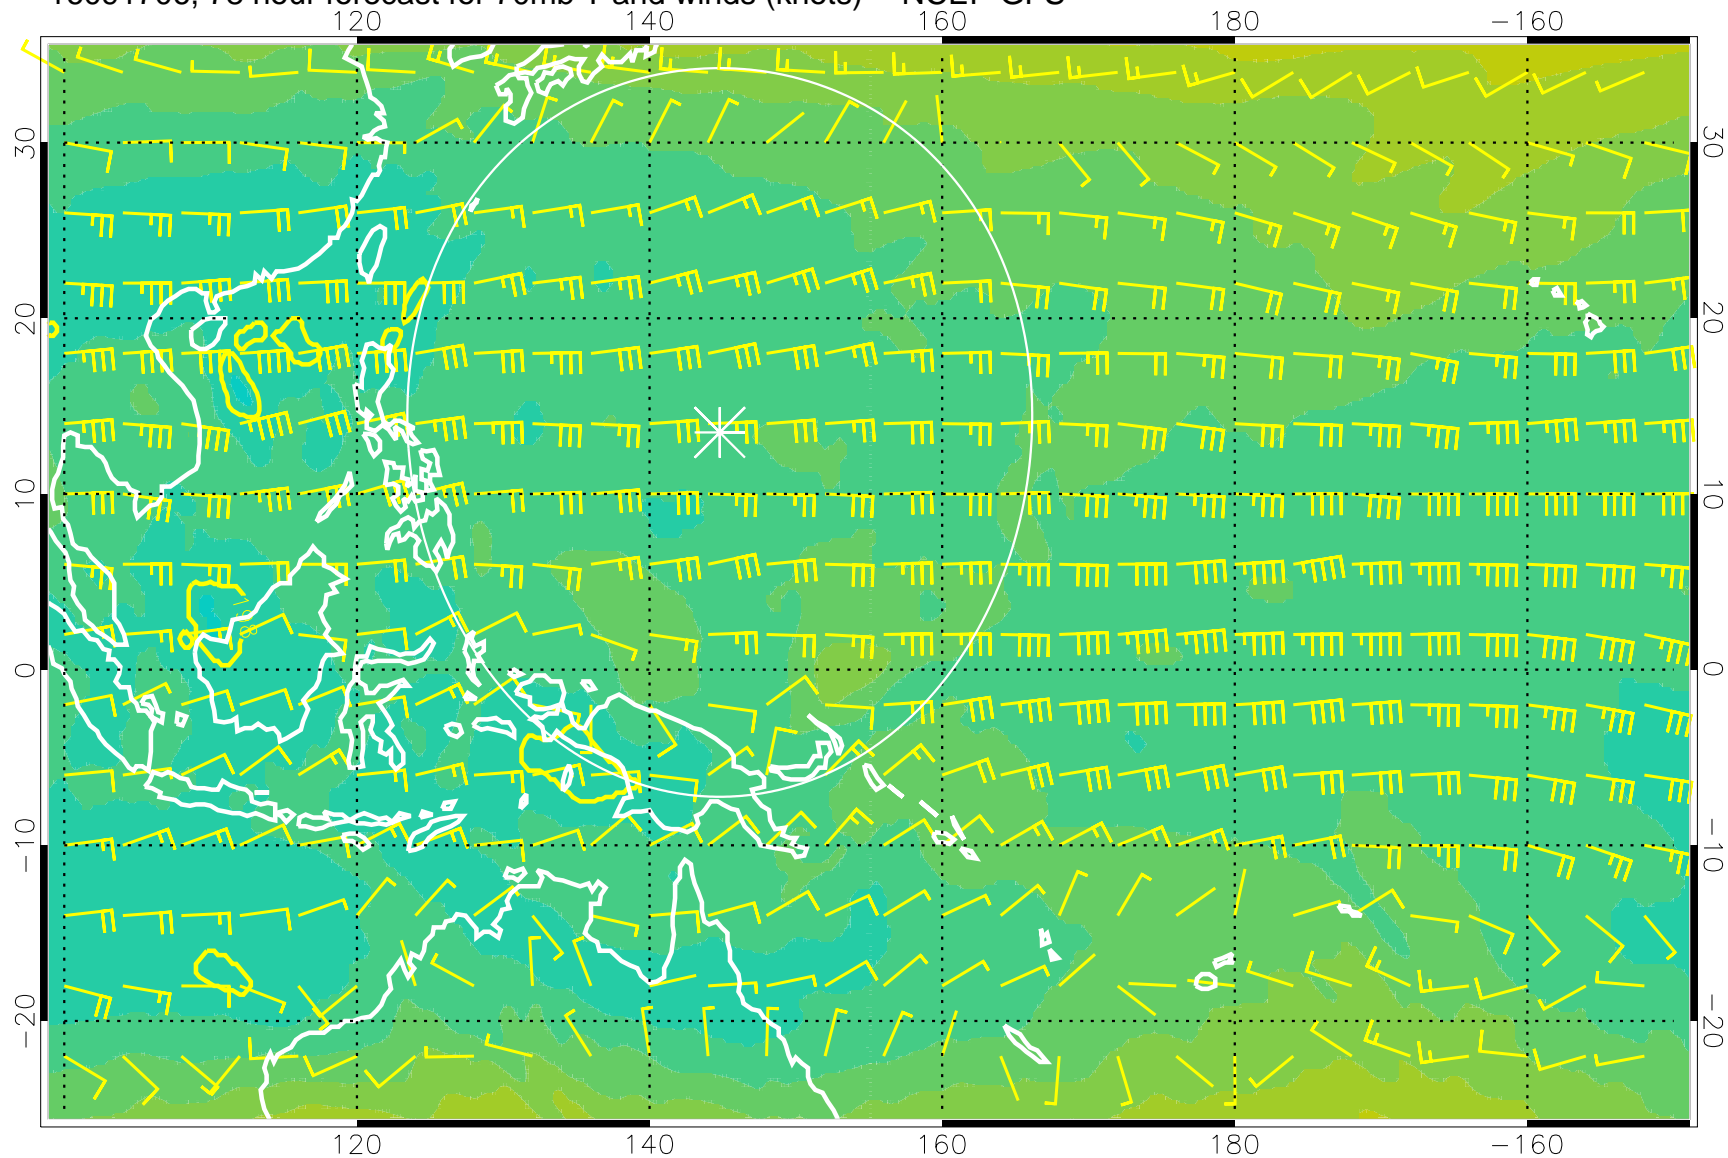

180 190 200 210 220

T, K

190K Isotherm 192.5K Isotherm  
195K Isotherm 197.5K Isotherm

Range ring of 2304 km

16091618, 66 hour forecast for 70mb T and winds (knots) -- NCEP GFS

180 190 200 210 220

T, K

190K Isotherm 192.5K Isotherm  
195K Isotherm 197.5K Isotherm

Range ring of 2304 km

16091700, 72 hour forecast for 70mb T and winds (knots) -- NCEP GFS

180 190 200 210 220

T, K

190K Isotherm 192.5K Isotherm  
195K Isotherm 197.5K Isotherm

Range ring of 2304 km

16091706, 78 hour forecast for 70mb T and winds (knots) -- NCEP GFS

180      190      200      210      220  
T, K

190K Isotherm    192.5K Isotherm  
195K Isotherm    197.5K Isotherm

Range ring of 2304 km

16091712, 84 hour forecast for 70mb T and winds (knots) -- NCEP GFS

180      190      200      210      220  
T, K

190K Isotherm    192.5K Isotherm  
195K Isotherm    197.5K Isotherm

Range ring of 2304 km

16091718, 90 hour forecast for 70mb T and winds (knots) -- NCEP GFS