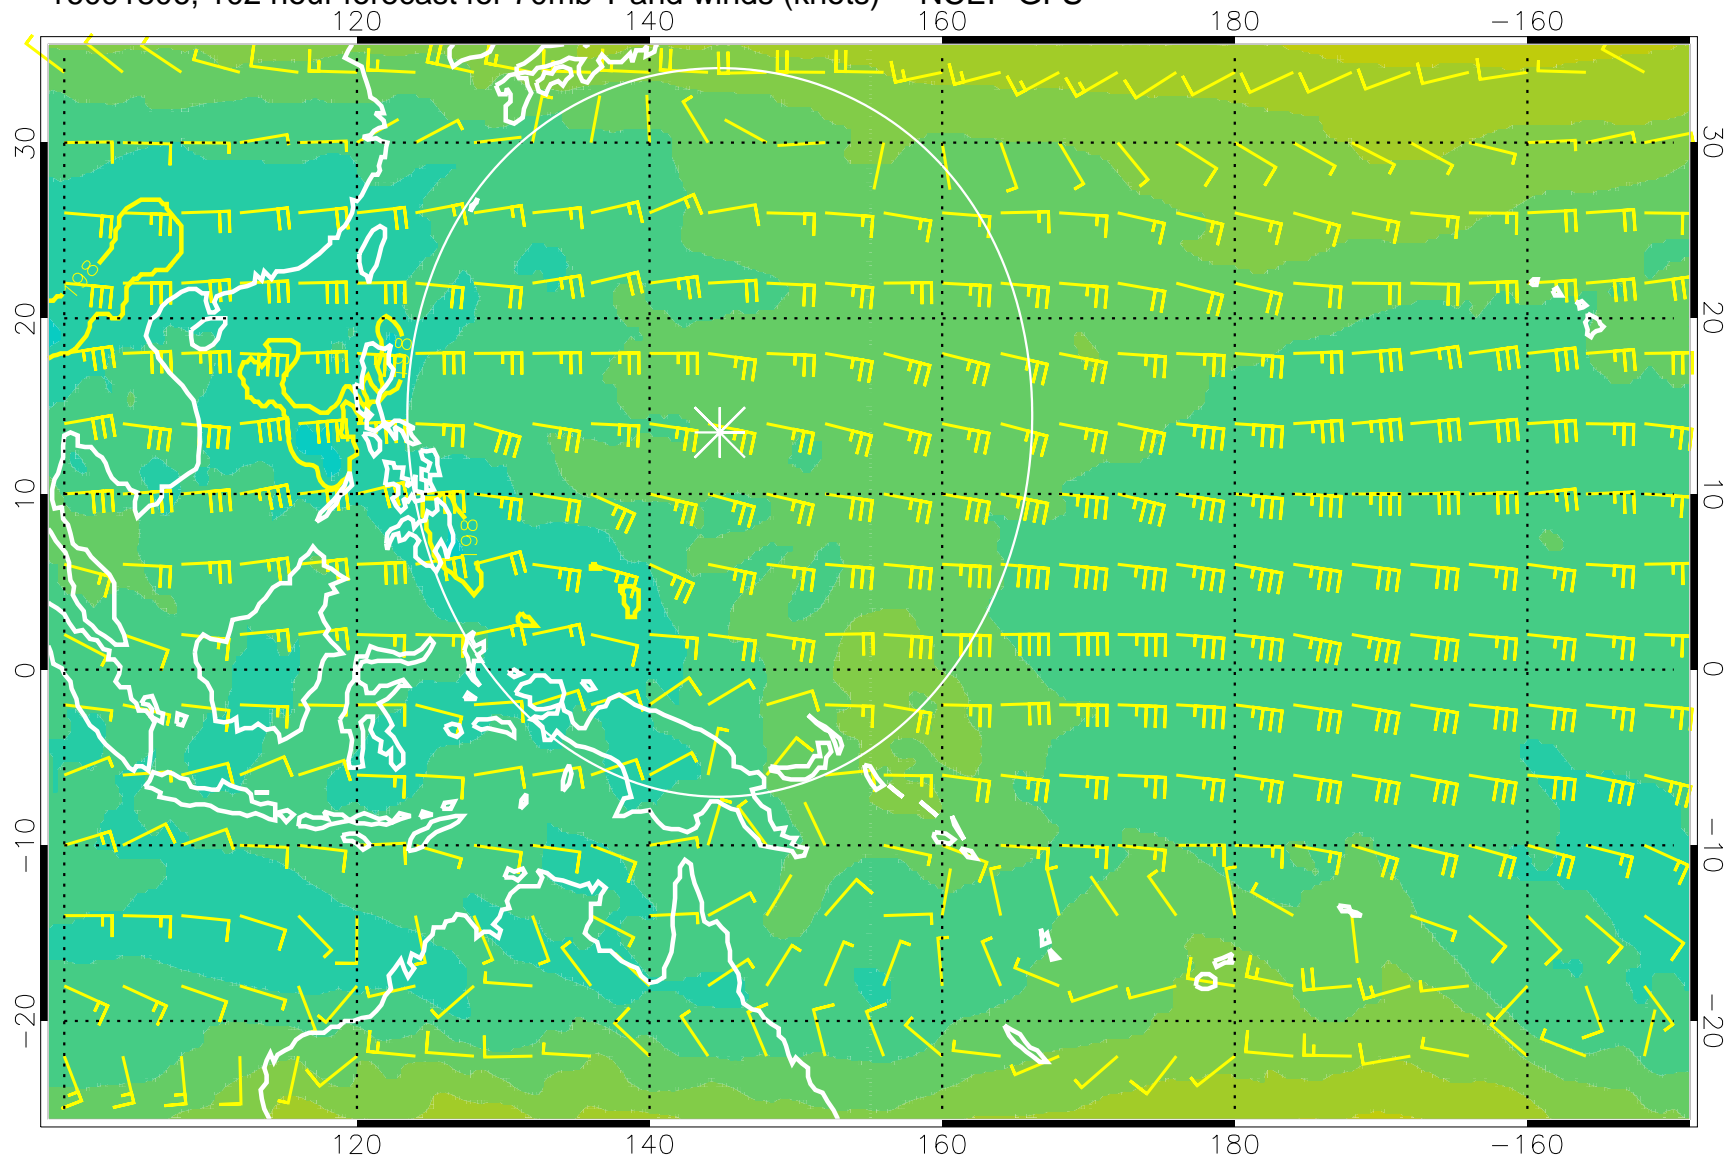

180      190      200      210      220  
T, K

190K Isotherm    192.5K Isotherm  
195K Isotherm    197.5K Isotherm

Range ring of 2304 km

16091718, 90 hour forecast for 70mb T and winds (knots) -- NCEP GFS

180      190      200      210      220

T, K

190K Isotherm    192.5K Isotherm  
195K Isotherm    197.5K Isotherm

Range ring of 2304 km

16091800, 96 hour forecast for 70mb T and winds (knots) -- NCEP GFS

180 190 200 210 220

T, K

190K Isotherm 192.5K Isotherm  
195K Isotherm 197.5K Isotherm

Range ring of 2304 km

16091806, 102 hour forecast for 70mb T and winds (knots) -- NCEP GFS

180 190 200 210 220

T, K

190K Isotherm 192.5K Isotherm  
195K Isotherm 197.5K Isotherm

Range ring of 2304 km

16091812, 108 hour forecast for 70mb T and winds (knots) -- NCEP GFS

180 190 200 210 220  
T, K

190K Isotherm 192.5K Isotherm  
195K Isotherm 197.5K Isotherm

Range ring of 2304 km

16091818, 114 hour forecast for 70mb T and winds (knots) -- NCEP GFS