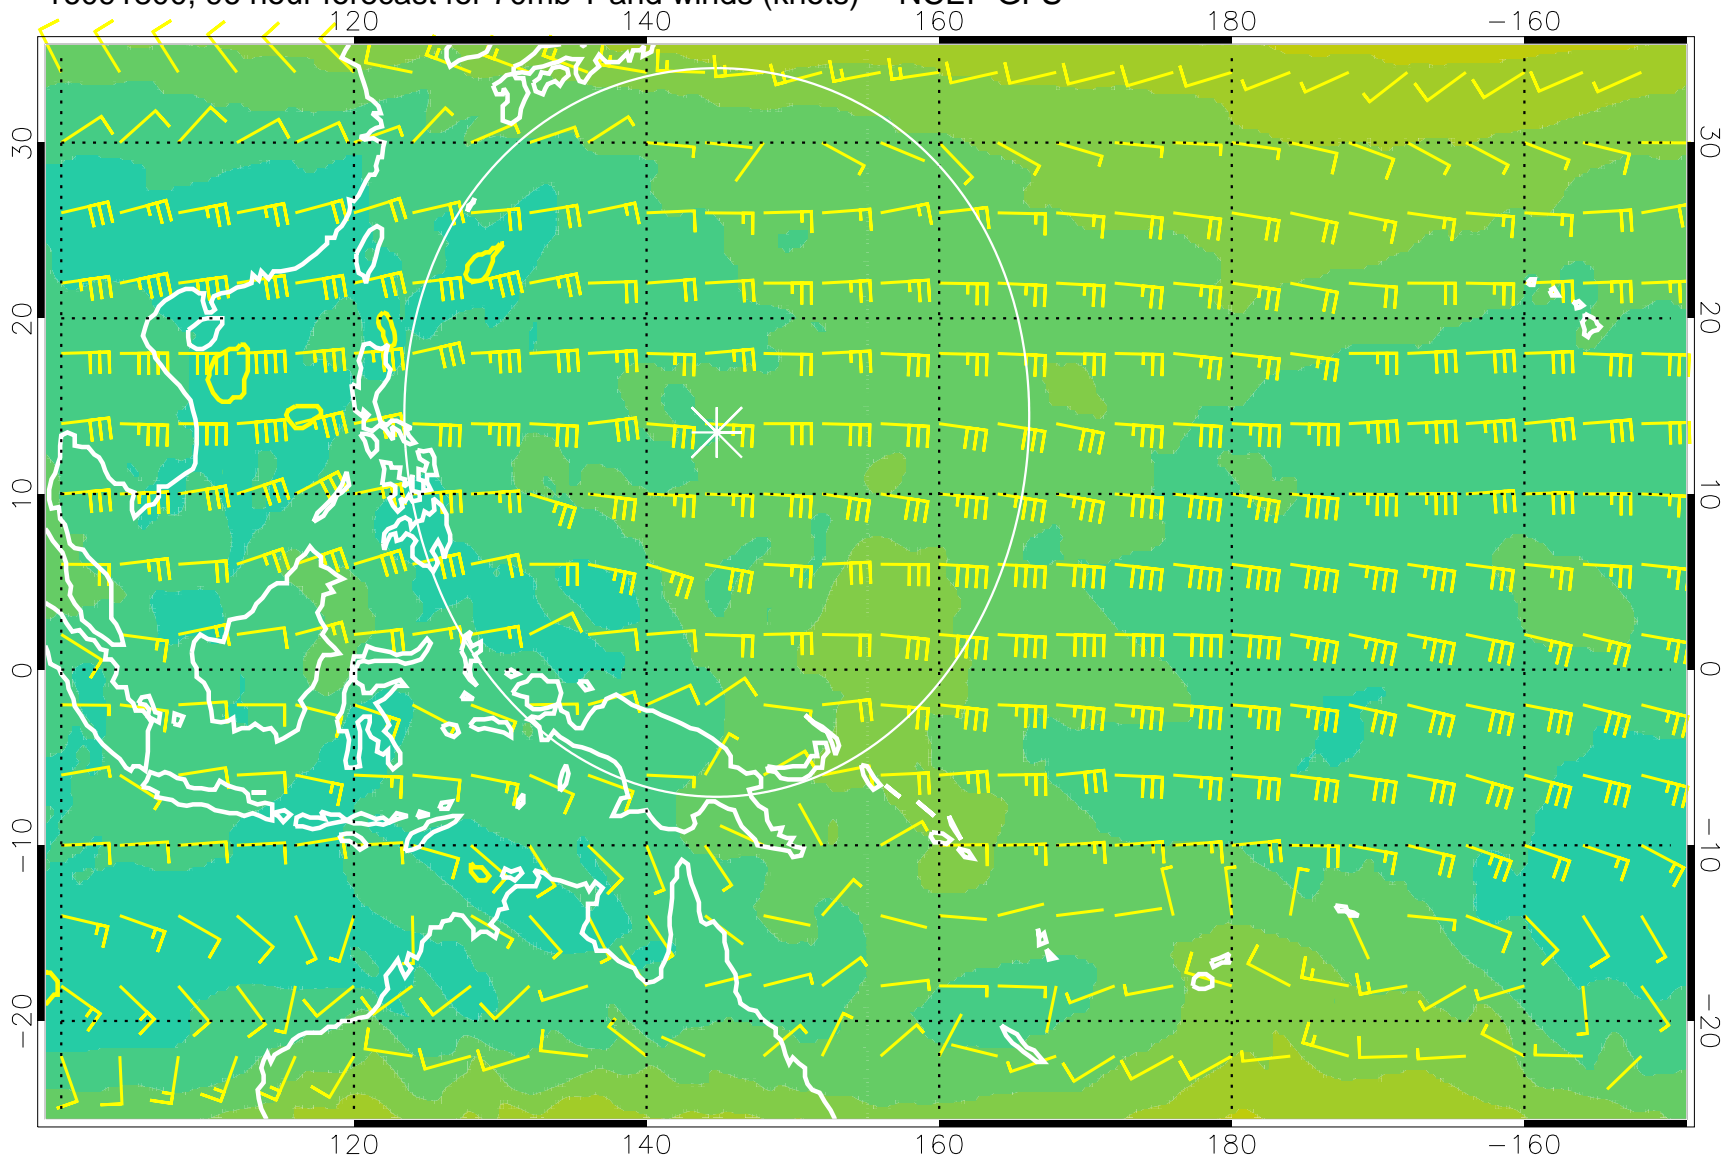

180      190      200      210      220  
T, K

190K Isotherm    192.5K Isotherm  
195K Isotherm    197.5K Isotherm

Range ring of 2304 km

16091712, 84 hour forecast for 70mb T and winds (knots) -- NCEP GFS

180      190      200      210      220  
T, K

190K Isotherm    192.5K Isotherm  
195K Isotherm    197.5K Isotherm

Range ring of 2304 km

16091718, 90 hour forecast for 70mb T and winds (knots) -- NCEP GFS

180      190      200      210      220

T, K

190K Isotherm    192.5K Isotherm  
195K Isotherm    197.5K Isotherm

Range ring of 2304 km

16091800, 96 hour forecast for 70mb T and winds (knots) -- NCEP GFS

180 190 200 210 220

T, K

190K Isotherm 192.5K Isotherm  
195K Isotherm 197.5K Isotherm

Range ring of 2304 km

16091806, 102 hour forecast for 70mb T and winds (knots) -- NCEP GFS

180 190 200 210 220

T, K

190K Isotherm 192.5K Isotherm  
195K Isotherm 197.5K Isotherm