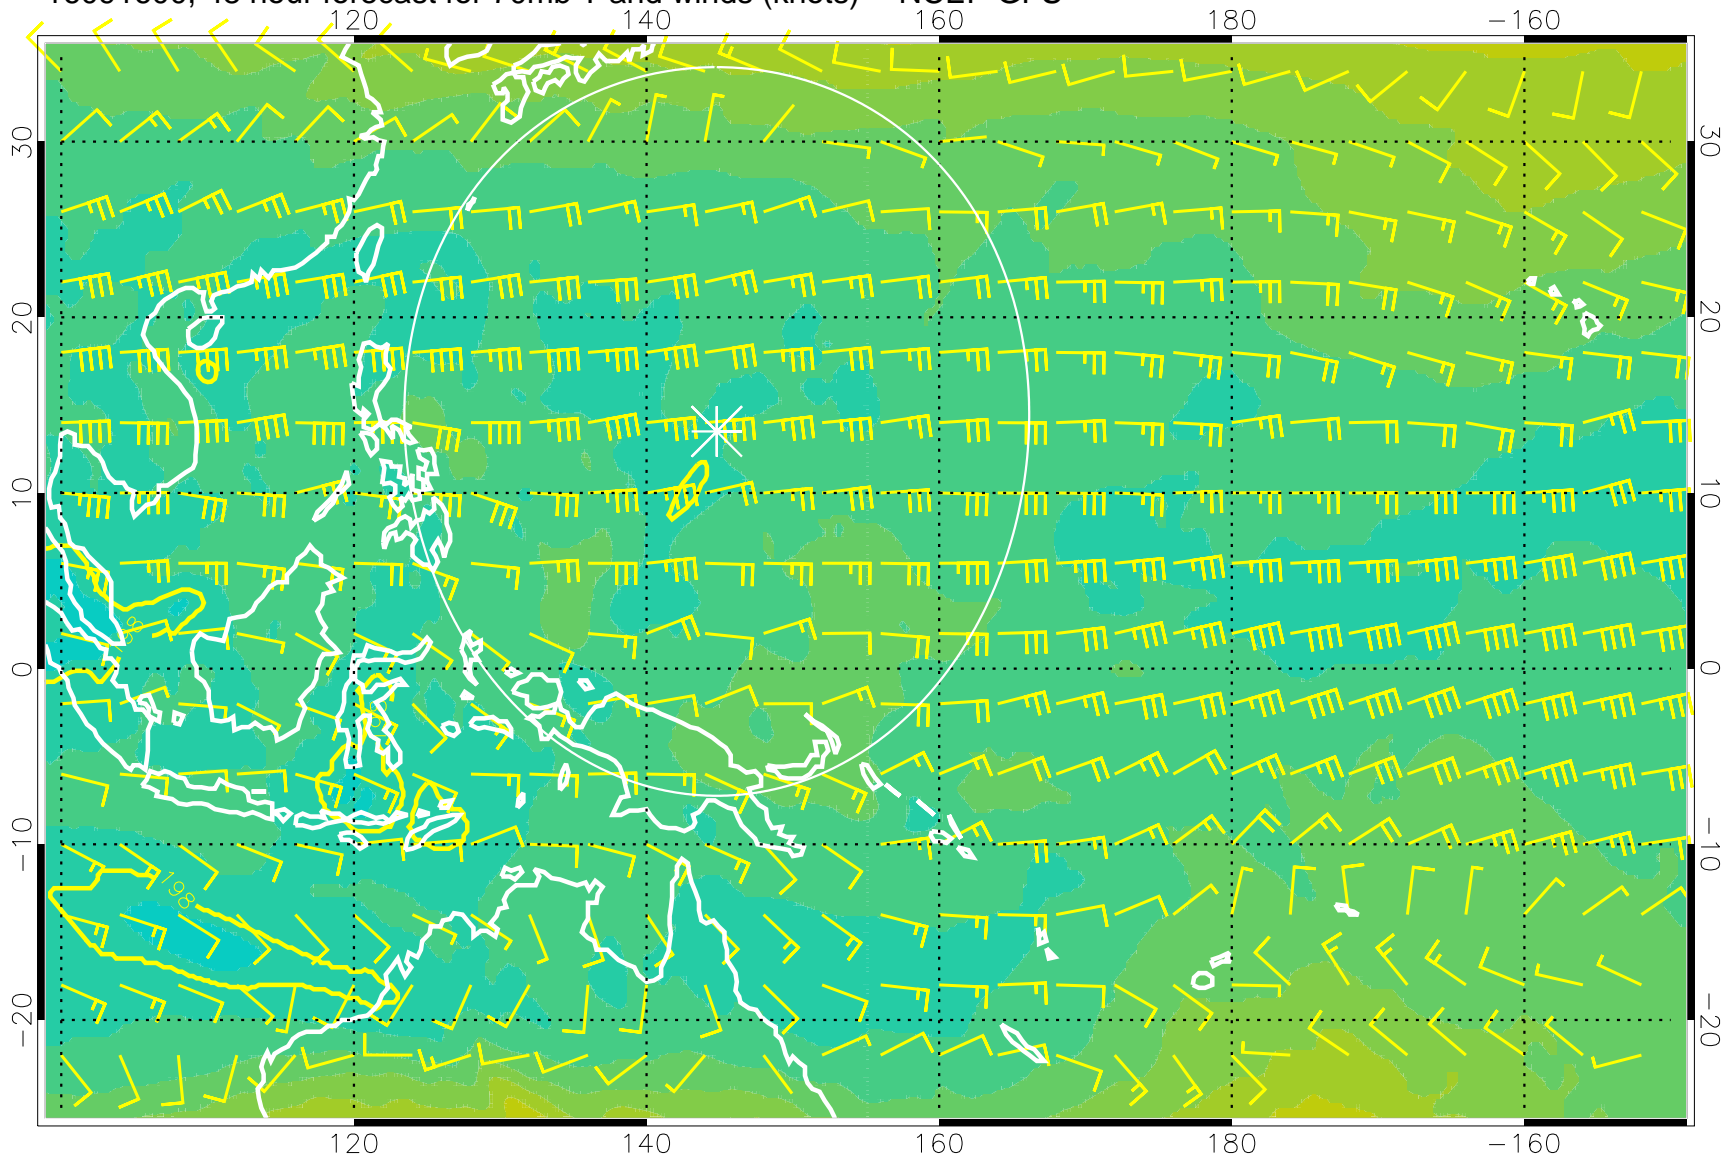

180 190 200 210 220

T, K

190K Isotherm 192.5K Isotherm  
195K Isotherm 197.5K Isotherm

Range ring of 2304 km

16091512, 36 hour forecast for 70mb T and winds (knots) -- NCEP GFS

180      190      200      210      220

T, K

190K Isotherm    192.5K Isotherm  
195K Isotherm    197.5K Isotherm

Range ring of 2304 km

16091518, 42 hour forecast for 70mb T and winds (knots) -- NCEP GFS

180 190 200 210 220

T, K

190K Isotherm 192.5K Isotherm  
195K Isotherm 197.5K Isotherm

Range ring of 2304 km

16091600, 48 hour forecast for 70mb T and winds (knots) -- NCEP GFS

180      190      200      210      220

T, K

190K Isotherm    192.5K Isotherm  
195K Isotherm    197.5K Isotherm

Range ring of 2304 km

180 190 200 210 220

T, K

190K Isotherm 192.5K Isotherm  
195K Isotherm 197.5K Isotherm

Range ring of 2304 km

16091618, 66 hour forecast for 70mb T and winds (knots) -- NCEP GFS

180 190 200 210 220

T, K

190K Isotherm 192.5K Isotherm  
195K Isotherm 197.5K Isotherm