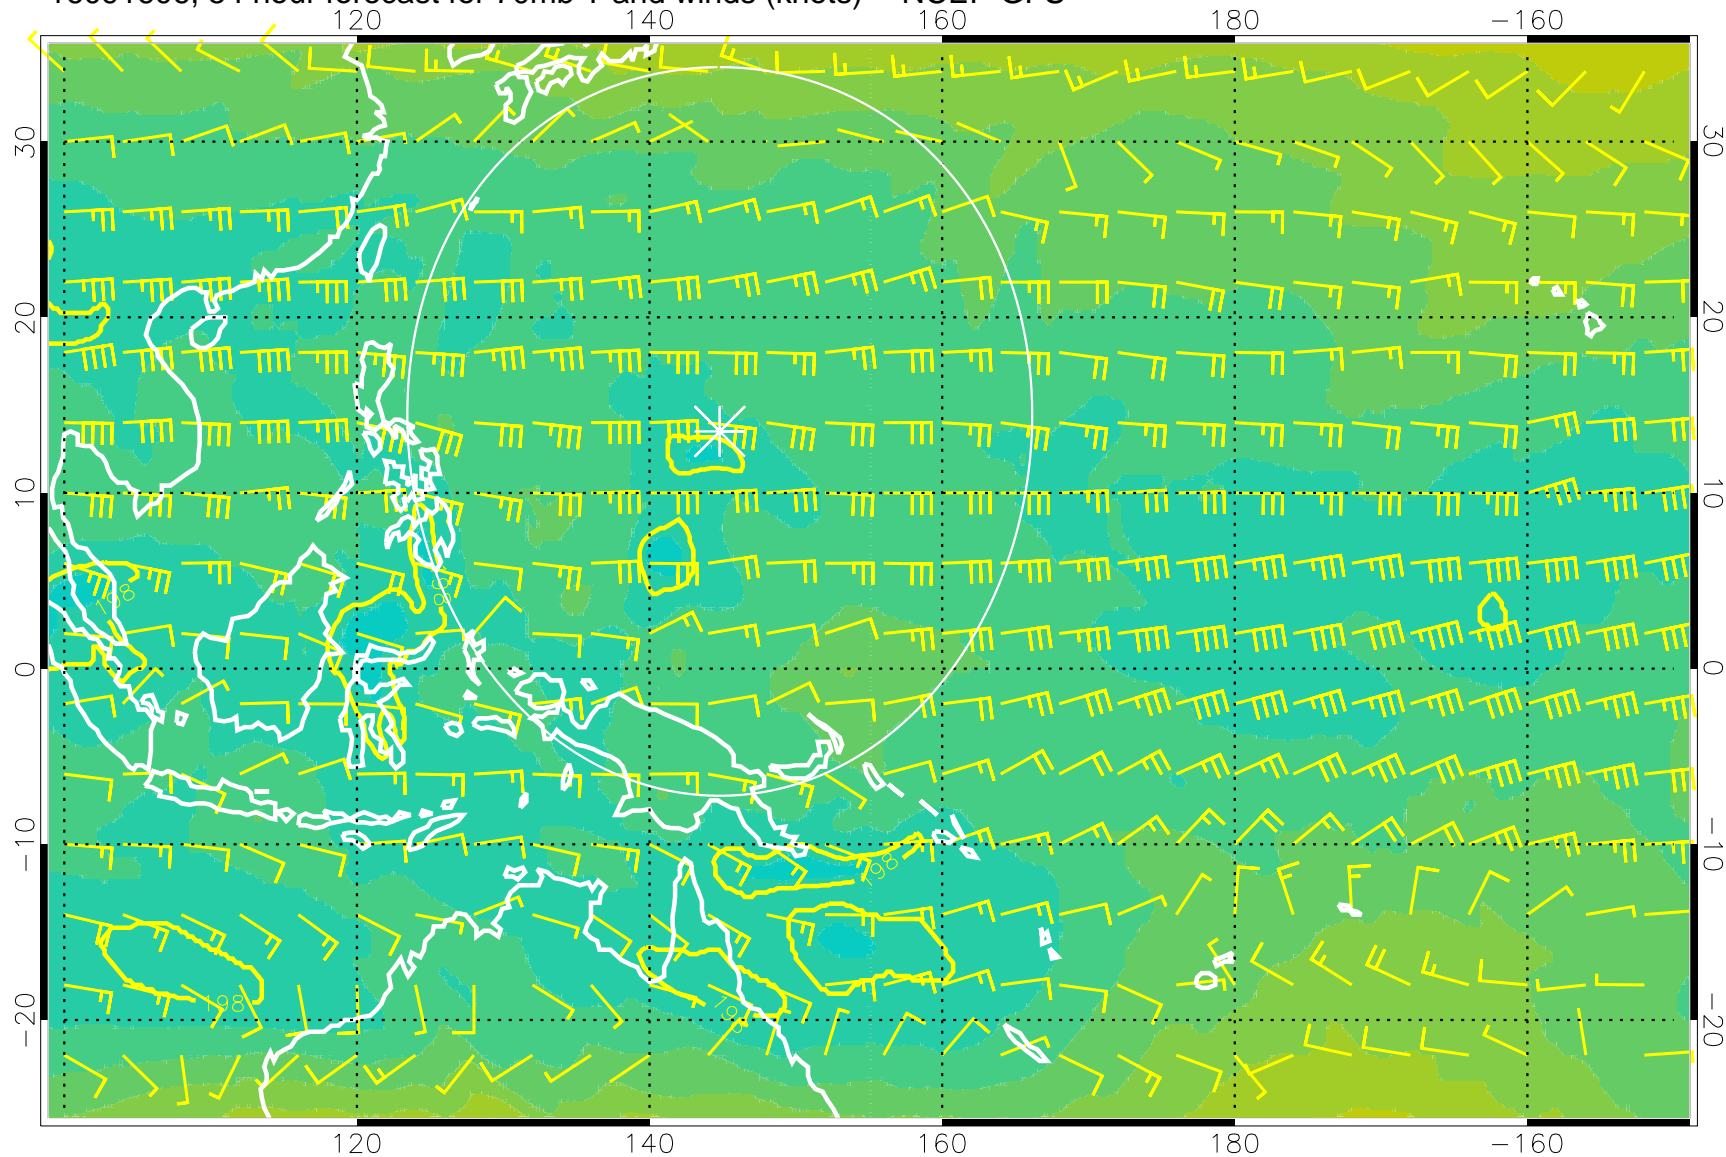

T, K

190K Isotherm    192.5K Isotherm  
195K Isotherm    197.5K Isotherm

Range ring of 2304 km

16091518, 42 hour forecast for 70mb T and winds (knots) -- NCEP GFS

180 190 200 210 220

T, K

190K Isotherm 192.5K Isotherm  
195K Isotherm 197.5K Isotherm

Range ring of 2304 km

16091600, 48 hour forecast for 70mb T and winds (knots) -- NCEP GFS

180      190      200      210      220

T, K

190K Isotherm    192.5K Isotherm  
195K Isotherm    197.5K Isotherm

Range ring of 2304 km

16091606, 54 hour forecast for 70mb T and winds (knots) -- NCEP GFS

180      190      200      210      220

T, K

190K Isotherm    192.5K Isotherm  
195K Isotherm    197.5K Isotherm

Range ring of 2304 km

16091612, 60 hour forecast for 70mb T and winds (knots) -- NCEP GFS

180 190 200 210 220

T, K

190K Isotherm 192.5K Isotherm  
195K Isotherm 197.5K Isotherm

Range ring of 2304 km

16091618, 66 hour forecast for 70mb T and winds (knots) -- NCEP GFS

180 190 200 210 220

T, K

190K Isotherm 192.5K Isotherm  
195K Isotherm 197.5K Isotherm