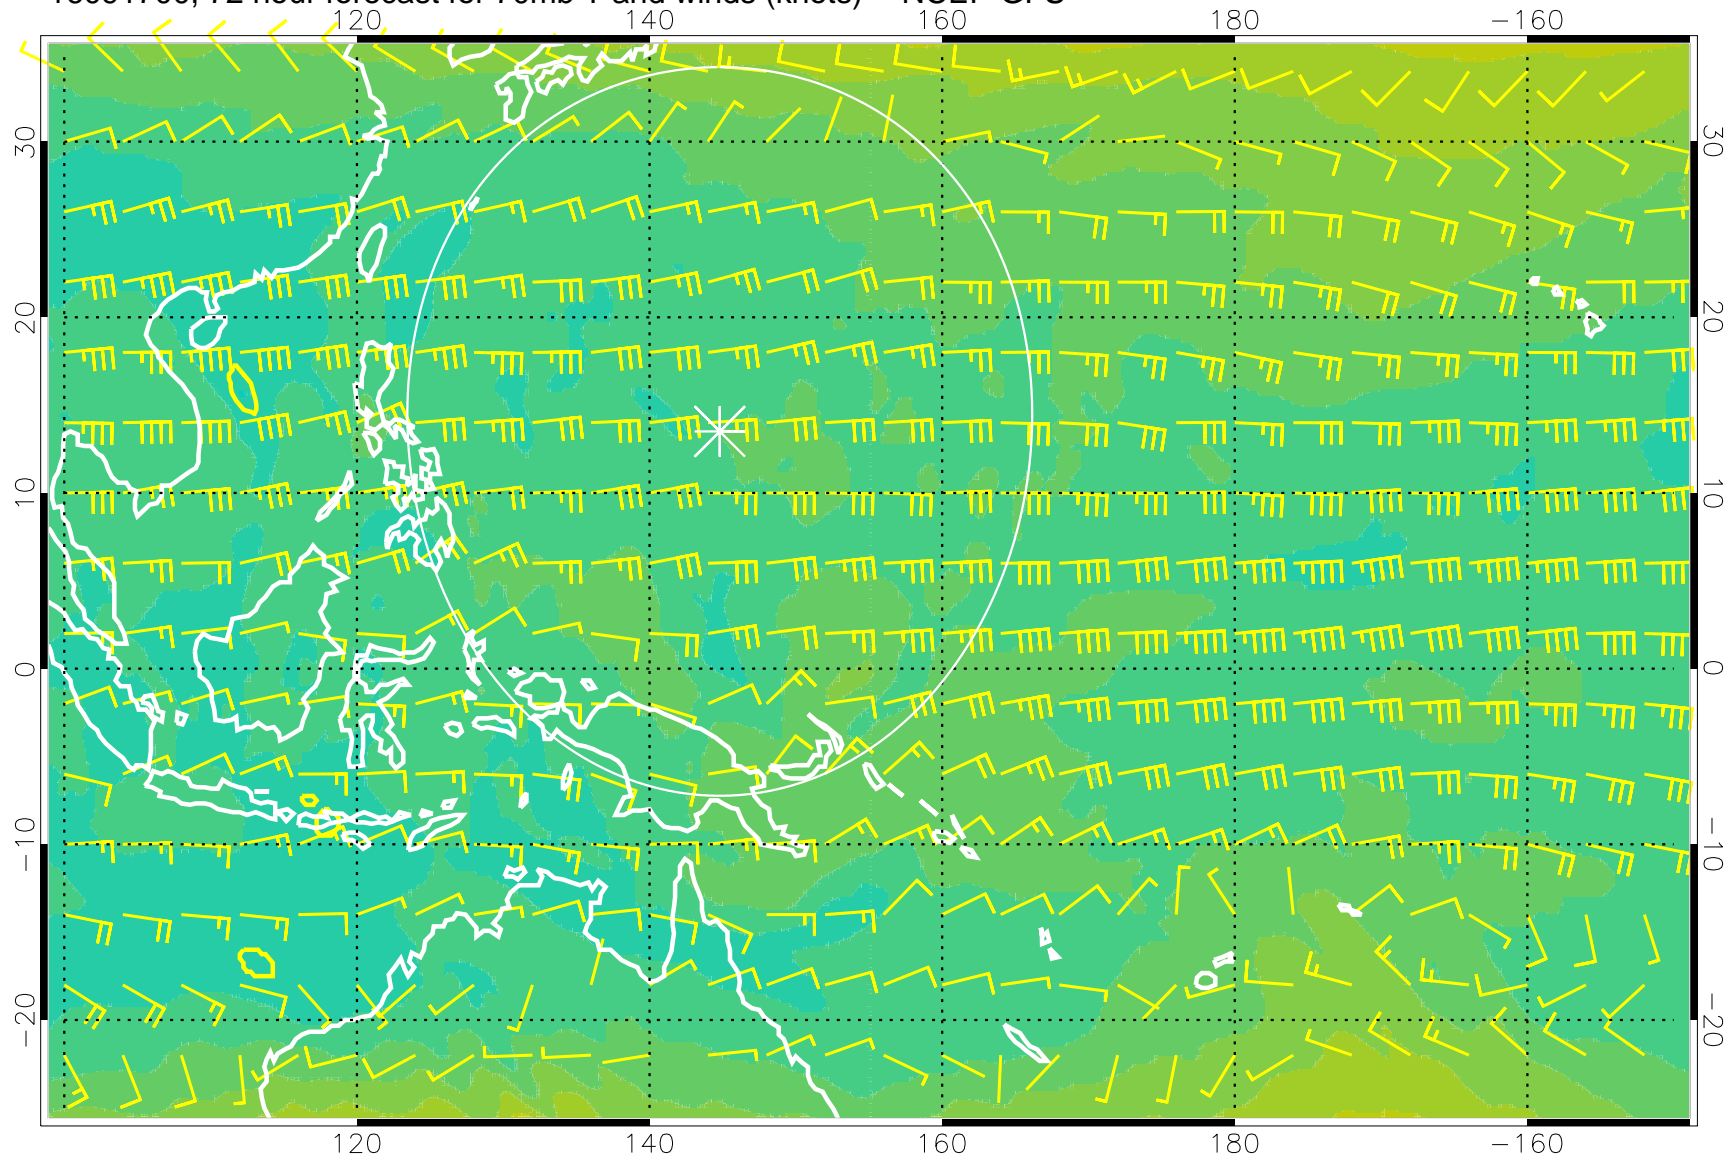

180 190 200 210 220

T, K

190K Isotherm 192.5K Isotherm  
195K Isotherm 197.5K Isotherm

Range ring of 2304 km

16091618, 66 hour forecast for 70mb T and winds (knots) -- NCEP GFS

180 190 200 210 220

T, K

190K Isotherm 192.5K Isotherm  
195K Isotherm 197.5K Isotherm

Range ring of 2304 km

16091700, 72 hour forecast for 70mb T and winds (knots) -- NCEP GFS

180 190 200 210 220

T, K

190K Isotherm 192.5K Isotherm  
195K Isotherm 197.5K Isotherm

Range ring of 2304 km

16091706, 78 hour forecast for 70mb T and winds (knots) -- NCEP GFS

180      190      200      210      220  
T, K

190K Isotherm    192.5K Isotherm  
195K Isotherm    197.5K Isotherm

Range ring of 2304 km

16091712, 84 hour forecast for 70mb T and winds (knots) -- NCEP GFS

180      190      200      210      220  
T, K

190K Isotherm    192.5K Isotherm  
195K Isotherm    197.5K Isotherm

Range ring of 2304 km

16091718, 90 hour forecast for 70mb T and winds (knots) -- NCEP GFS