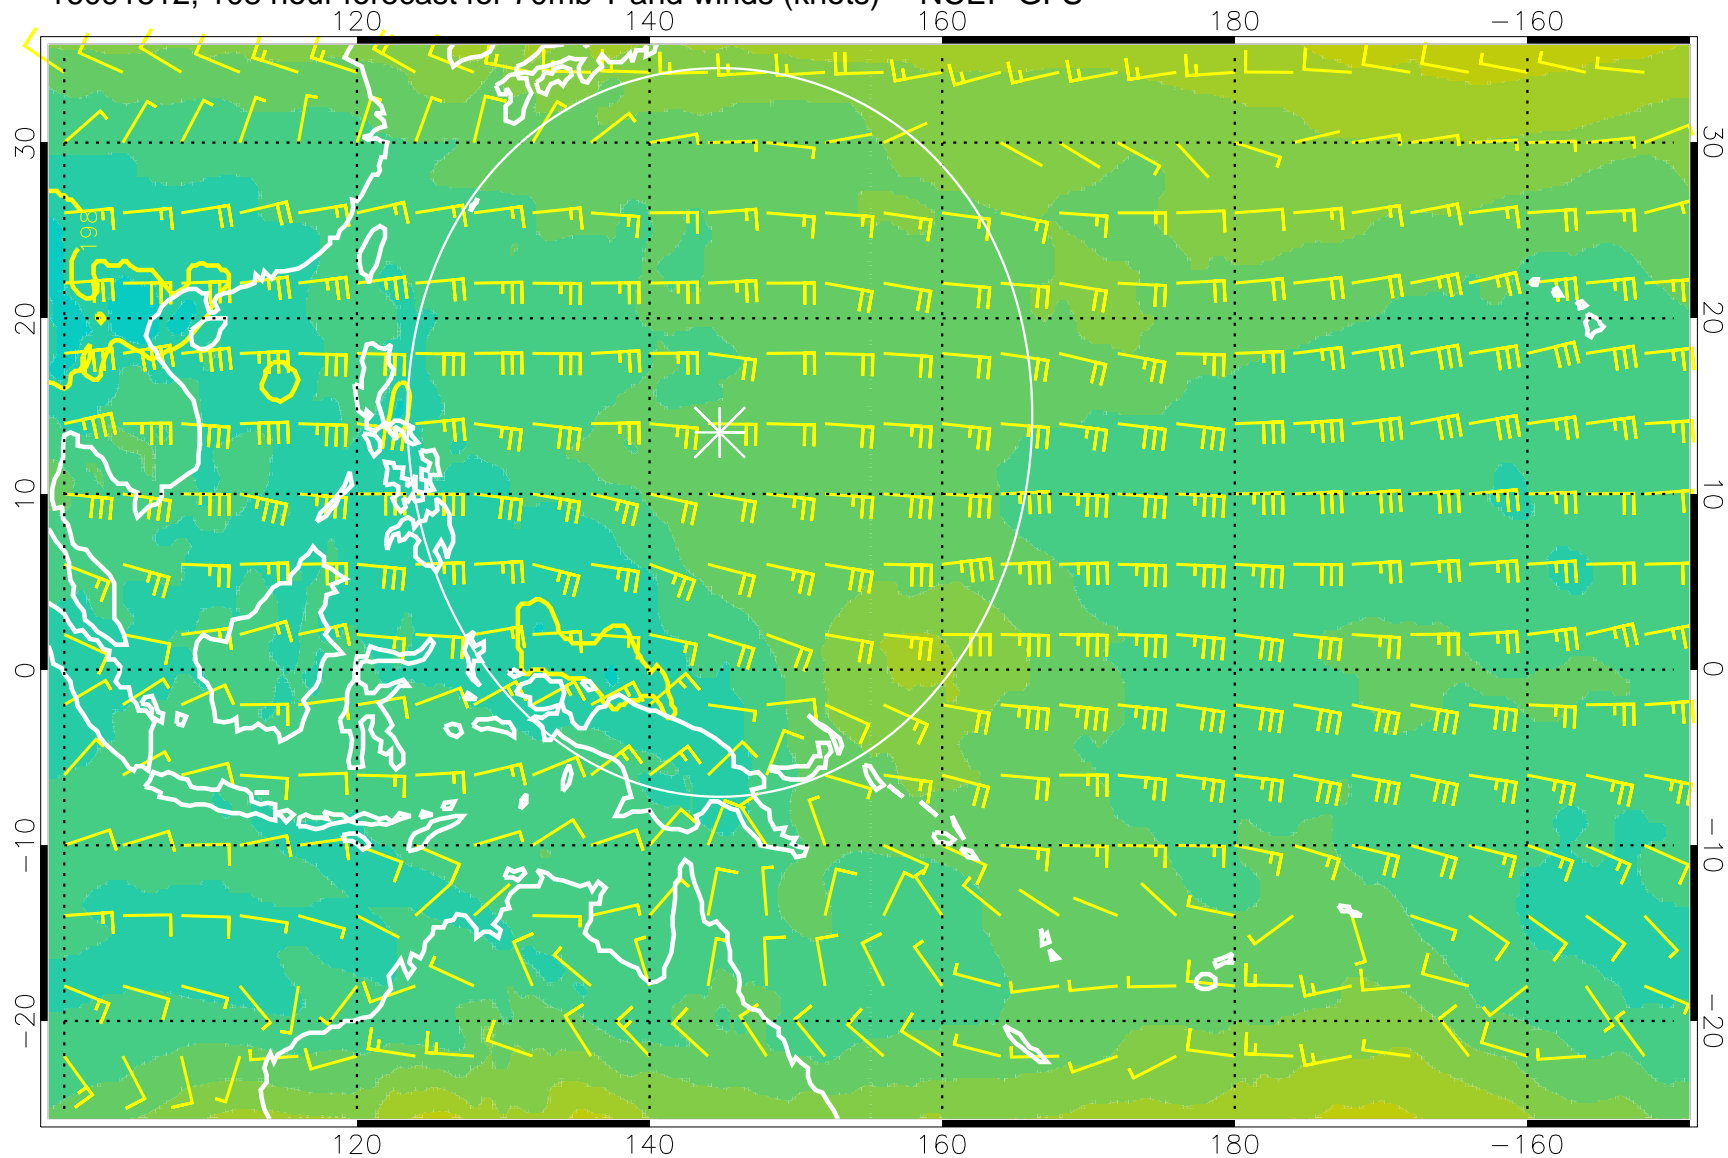

180      190      200      210      220

T, K

190K Isotherm    192.5K Isotherm  
195K Isotherm    197.5K Isotherm

Range ring of 2304 km

16091800, 96 hour forecast for 70mb T and winds (knots) -- NCEP GFS

180 190 200 210 220

T, K

190K Isotherm 192.5K Isotherm  
195K Isotherm 197.5K Isotherm

Range ring of 2304 km

16091806, 102 hour forecast for 70mb T and winds (knots) -- NCEP GFS

180 190 200 210 220

T, K

190K Isotherm 192.5K Isotherm  
195K Isotherm 197.5K Isotherm

Range ring of 2304 km

16091812, 108 hour forecast for 70mb T and winds (knots) -- NCEP GFS

180 190 200 210 220  
T, K

190K Isotherm 192.5K Isotherm  
195K Isotherm 197.5K Isotherm

Range ring of 2304 km

16091818, 114 hour forecast for 70mb T and winds (knots) -- NCEP GFS

180 190 200 210 220

T, K

190K Isotherm 192.5K Isotherm  
195K Isotherm 197.5K Isotherm

Range ring of 2304 km

16091900, 120 hour forecast for 70mb T and winds (knots) -- NCEP GFS

180      190      200      210      220