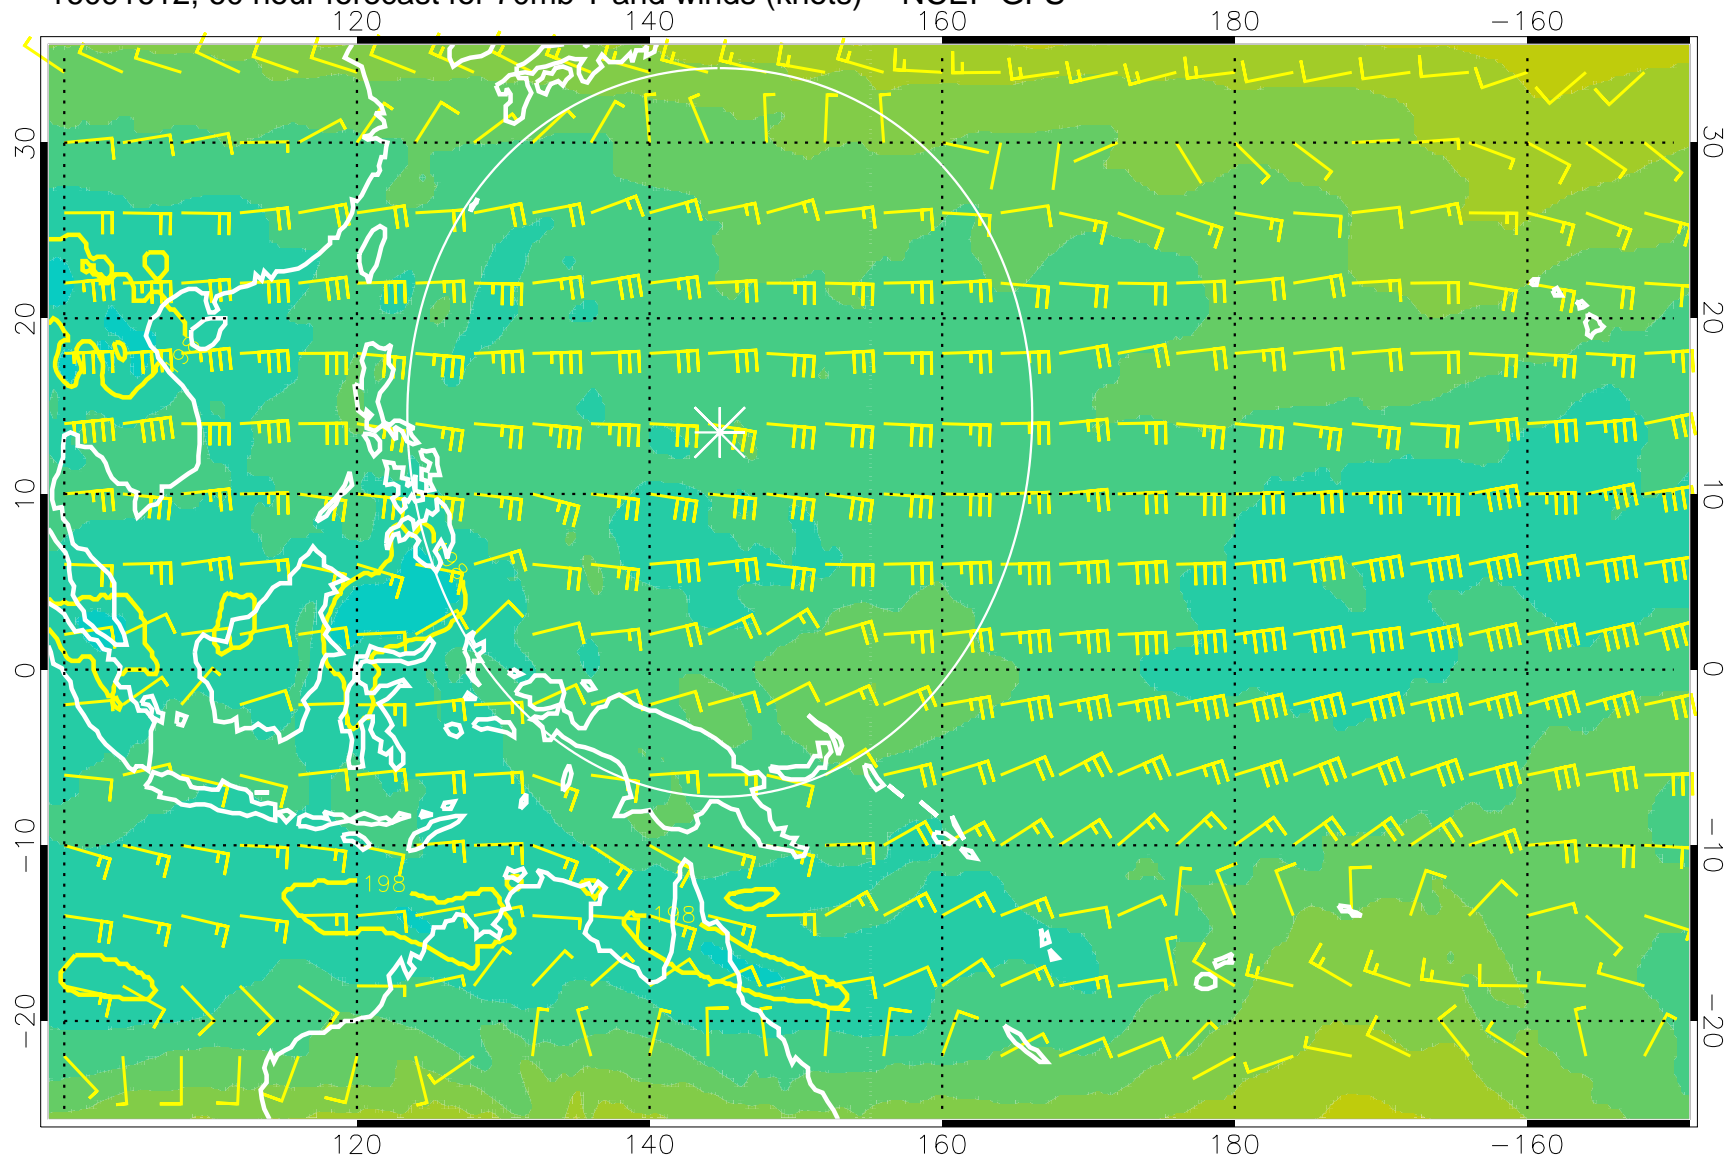

16091606, 54 hour forecast for 70mb T and winds (knots) -- NCEP GFS

180      190      200      210      220

T, K

190K Isotherm    192.5K Isotherm  
195K Isotherm    197.5K Isotherm

Range ring of 2304 km

16091612, 60 hour forecast for 70mb T and winds (knots) -- NCEP GFS

180 190 200 210 220

T, K

190K Isotherm 192.5K Isotherm  
195K Isotherm 197.5K Isotherm

Range ring of 2304 km

16091618, 66 hour forecast for 70mb T and winds (knots) -- NCEP GFS

180 190 200 210 220

T, K

190K Isotherm 192.5K Isotherm  
195K Isotherm 197.5K Isotherm

180      190      200      210      220  
T, K

190K Isotherm    192.5K Isotherm  
195K Isotherm    197.5K Isotherm

Range ring of 2304 km

16091712, 84 hour forecast for 70mb T and winds (knots) -- NCEP GFS

180      190      200      210      220  
T, K

190K Isotherm    192.5K Isotherm  
195K Isotherm    197.5K Isotherm

Range ring of 2304 km

16091718, 90 hour forecast for 70mb T and winds (knots) -- NCEP GFS