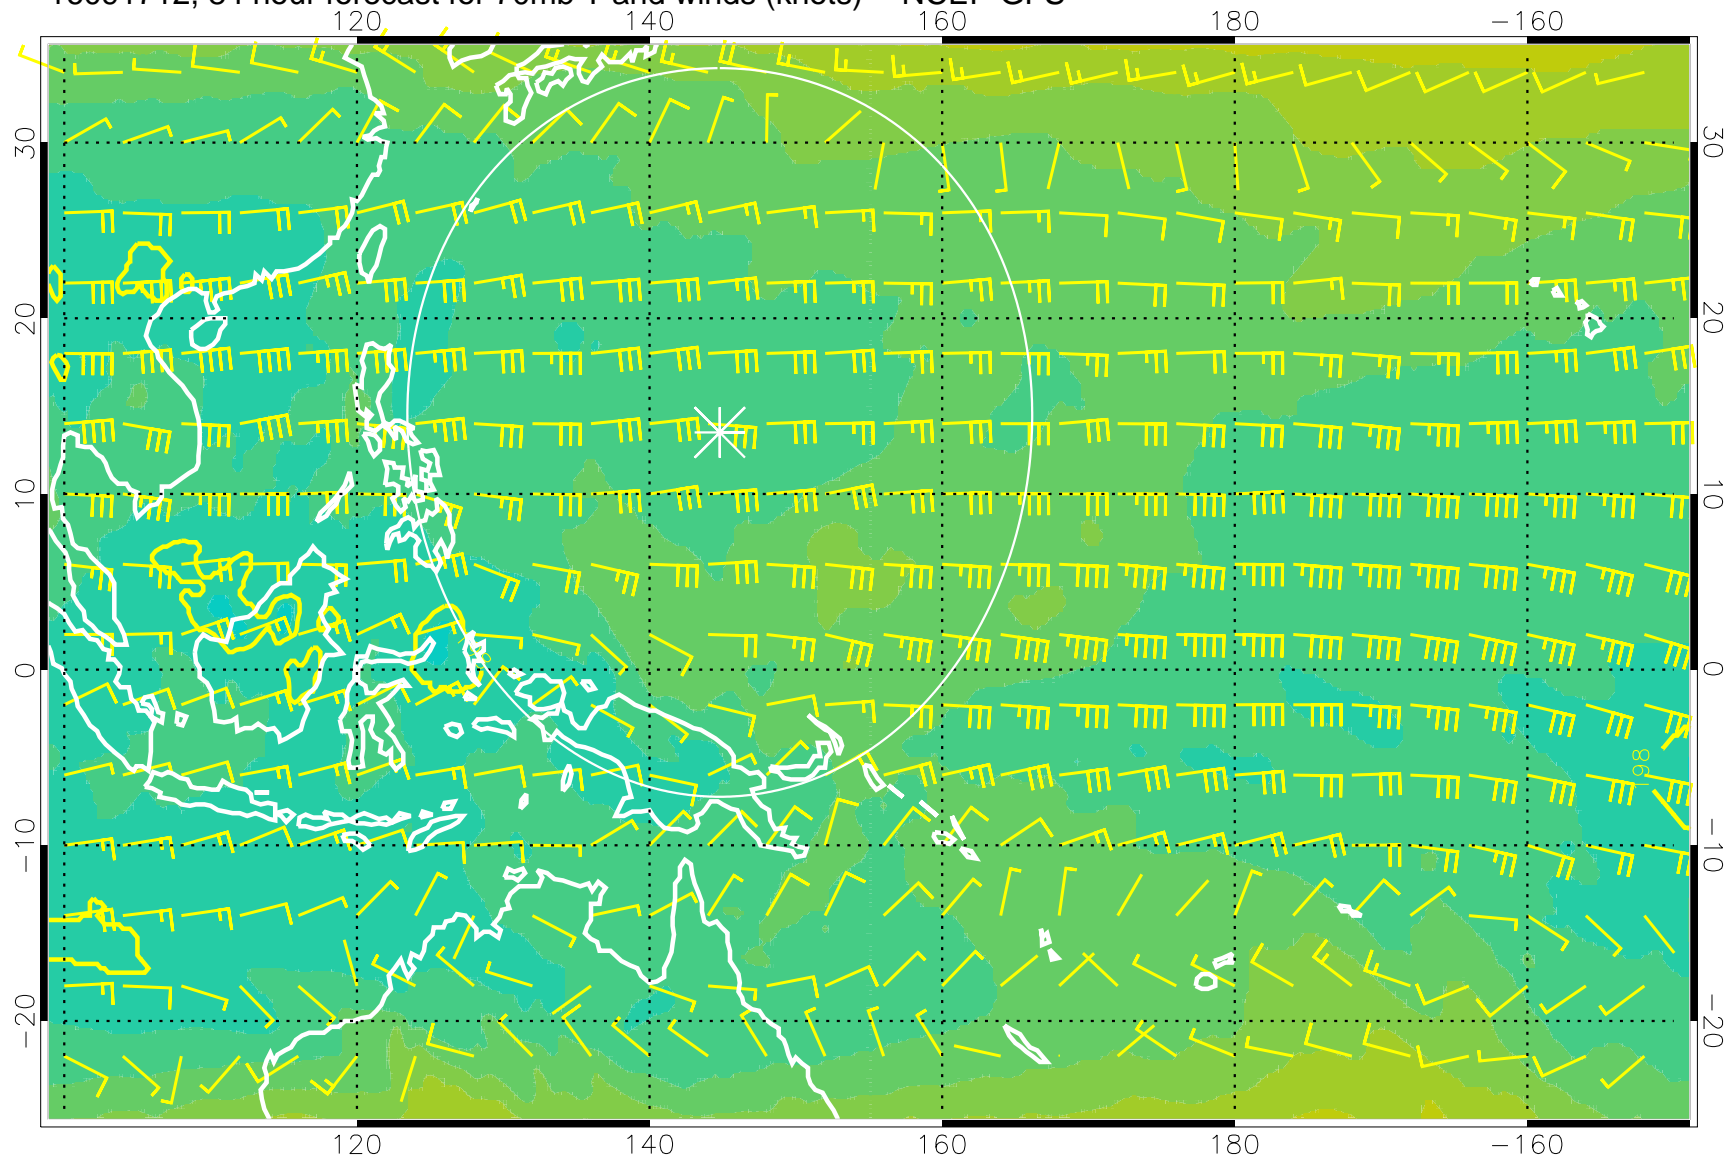

180 190 200 210 220

T, K

190K Isotherm 192.5K Isotherm  
195K Isotherm 197.5K Isotherm

Range ring of 2304 km

16091618, 66 hour forecast for 70mb T and winds (knots) -- NCEP GFS

180 190 200 210 220

T, K

190K Isotherm 192.5K Isotherm  
195K Isotherm 197.5K Isotherm

Range ring of 2304 km

16091700, 72 hour forecast for 70mb T and winds (knots) -- NCEP GFS

180 190 200 210 220

T, K

190K Isotherm 192.5K Isotherm  
195K Isotherm 197.5K Isotherm

Range ring of 2304 km

16091706, 78 hour forecast for 70mb T and winds (knots) -- NCEP GFS

180      190      200      210      220  
T, K

190K Isotherm    192.5K Isotherm  
195K Isotherm    197.5K Isotherm

Range ring of 2304 km

16091712, 84 hour forecast for 70mb T and winds (knots) -- NCEP GFS

180      190      200      210      220  
T, K

190K Isotherm    192.5K Isotherm  
195K Isotherm    197.5K Isotherm

Range ring of 2304 km

16091718, 90 hour forecast for 70mb T and winds (knots) -- NCEP GFS