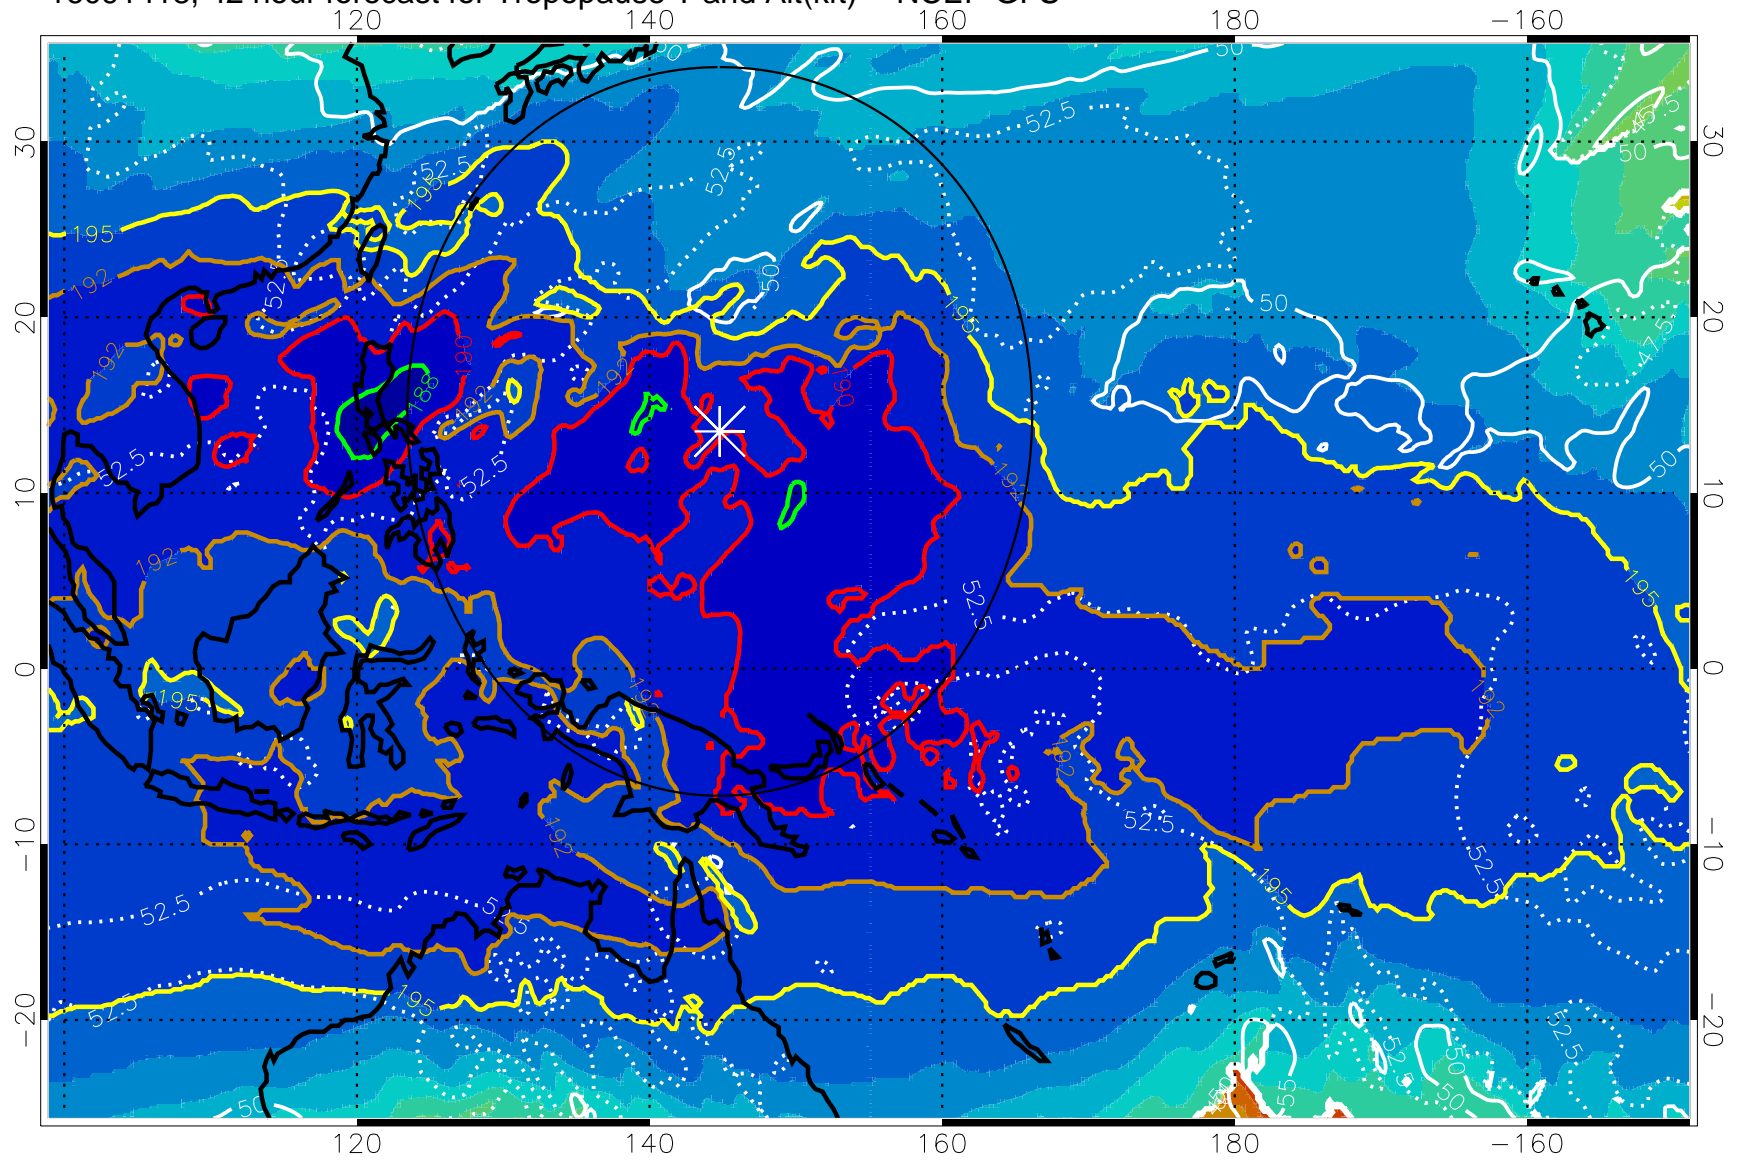

16091412, 36 hour forecast for Tropopause T and Alt(kft) -- NCEP GFS

190      200      210      220      230  
Tropopause T, K

Tropopause Altitude in kft (white)

192.5K Isotherm    195K Isotherm  
187.5K Isotherm    190K Isotherm

Range ring of 2304 km

16091418, 42 hour forecast for Tropopause T and Alt(kft) -- NCEP GFS

190 200 210 220 230

Tropopause T, K

Tropopause Altitude in kft (white)

192.5K Isotherm 195K Isotherm  
187.5K Isotherm 190K Isotherm