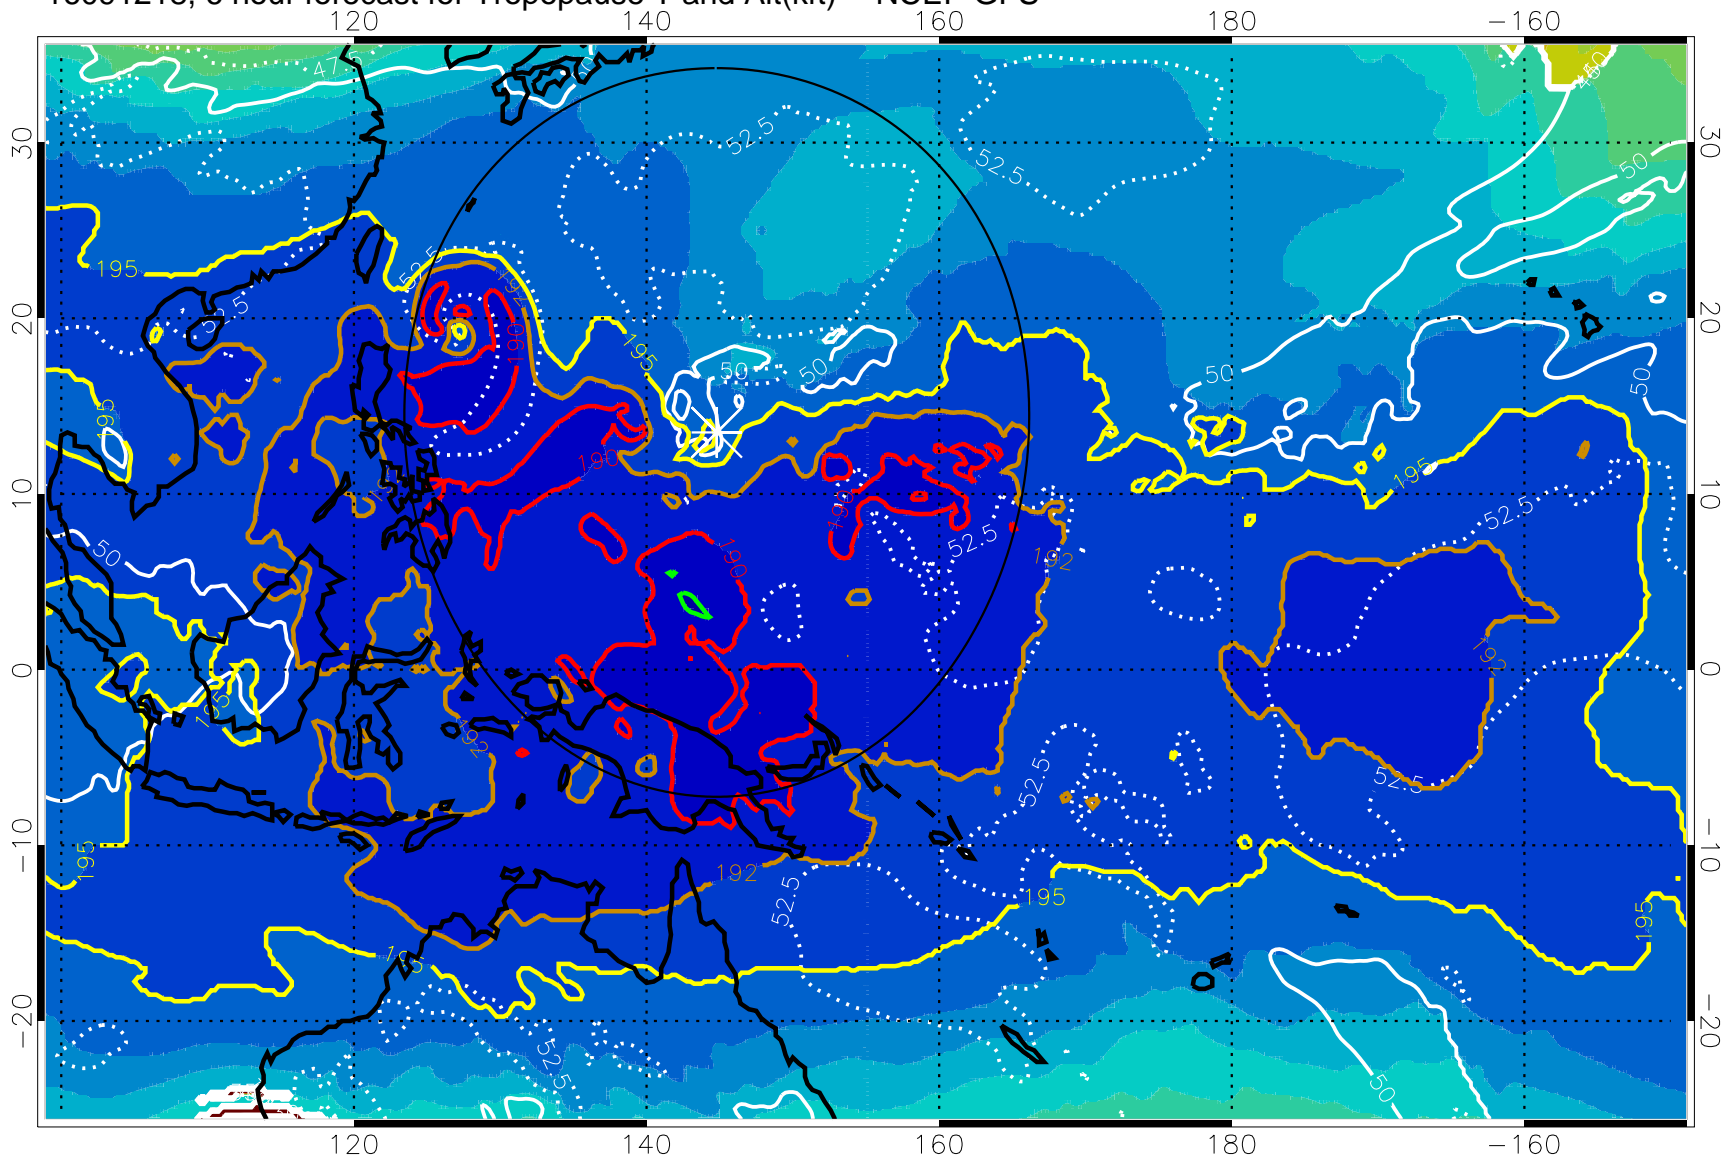

16091218, 6 hour forecast for Tropopause T and Alt(kft) -- NCEP GFS

190      200      210      220      230  
Tropopause T, K

Tropopause Altitude in kft (white)

192.5K Isotherm    195K Isotherm  
187.5K Isotherm    190K Isotherm

Range ring of 2304 km

16091300, 12 hour forecast for Tropopause T and Alt(kft) -- NCEP GFS

190      200      210      220      230  
Tropopause T, K

Tropopause Altitude in kft (white)

192.5K Isotherm    195K Isotherm  
187.5K Isotherm    190K Isotherm