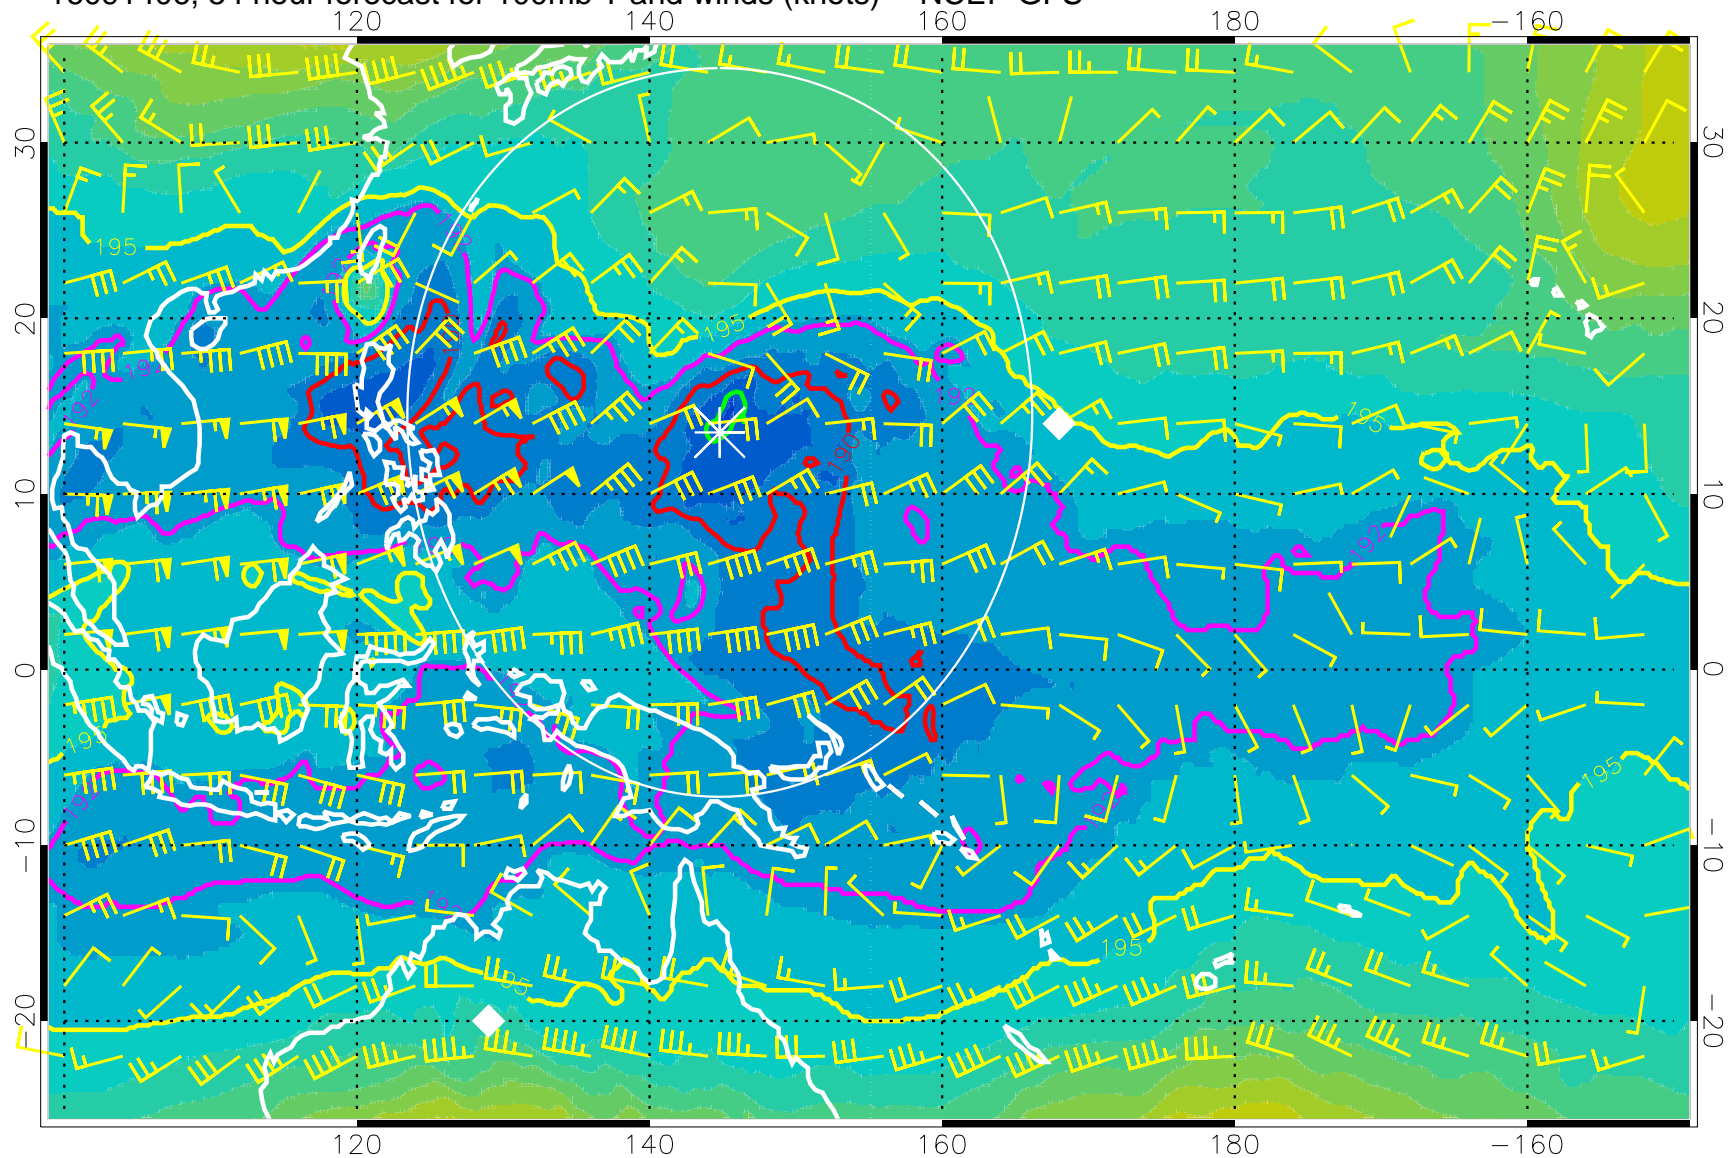

180    190    200    210    220  
T, K

187.5K Isotherm 190K Isotherm  
192.5K Isotherm 195K Isotherm

Range ring of 2304 km

16091318, 42 hour forecast for 100mb T and winds (knots) -- NCEP GFS

180 190 200 210 220

T, K

187.5K Isotherm 190K Isotherm  
192.5K Isotherm 195K Isotherm

Range ring of 2304 km

16091400, 48 hour forecast for 100mb T and winds (knots) -- NCEP GFS

180 190 200 210 220

T, K

187.5K Isotherm 190K Isotherm  
192.5K Isotherm 195K Isotherm

Range ring of 2304 km

16091406, 54 hour forecast for 100mb T and winds (knots) -- NCEP GFS

180 190 200 210 220

T, K

187.5K Isotherm 190K Isotherm  
192.5K Isotherm 195K Isotherm

Range ring of 2304 km

16091412, 60 hour forecast for 100mb T and winds (knots) -- NCEP GFS

180 190 200 210 220

T, K

187.5K Isotherm 190K Isotherm  
192.5K Isotherm 195K Isotherm

Range ring of 2304 km

16091418, 66 hour forecast for 100mb T and winds (knots) -- NCEP GFS

180    190    200    210    220  
T, K