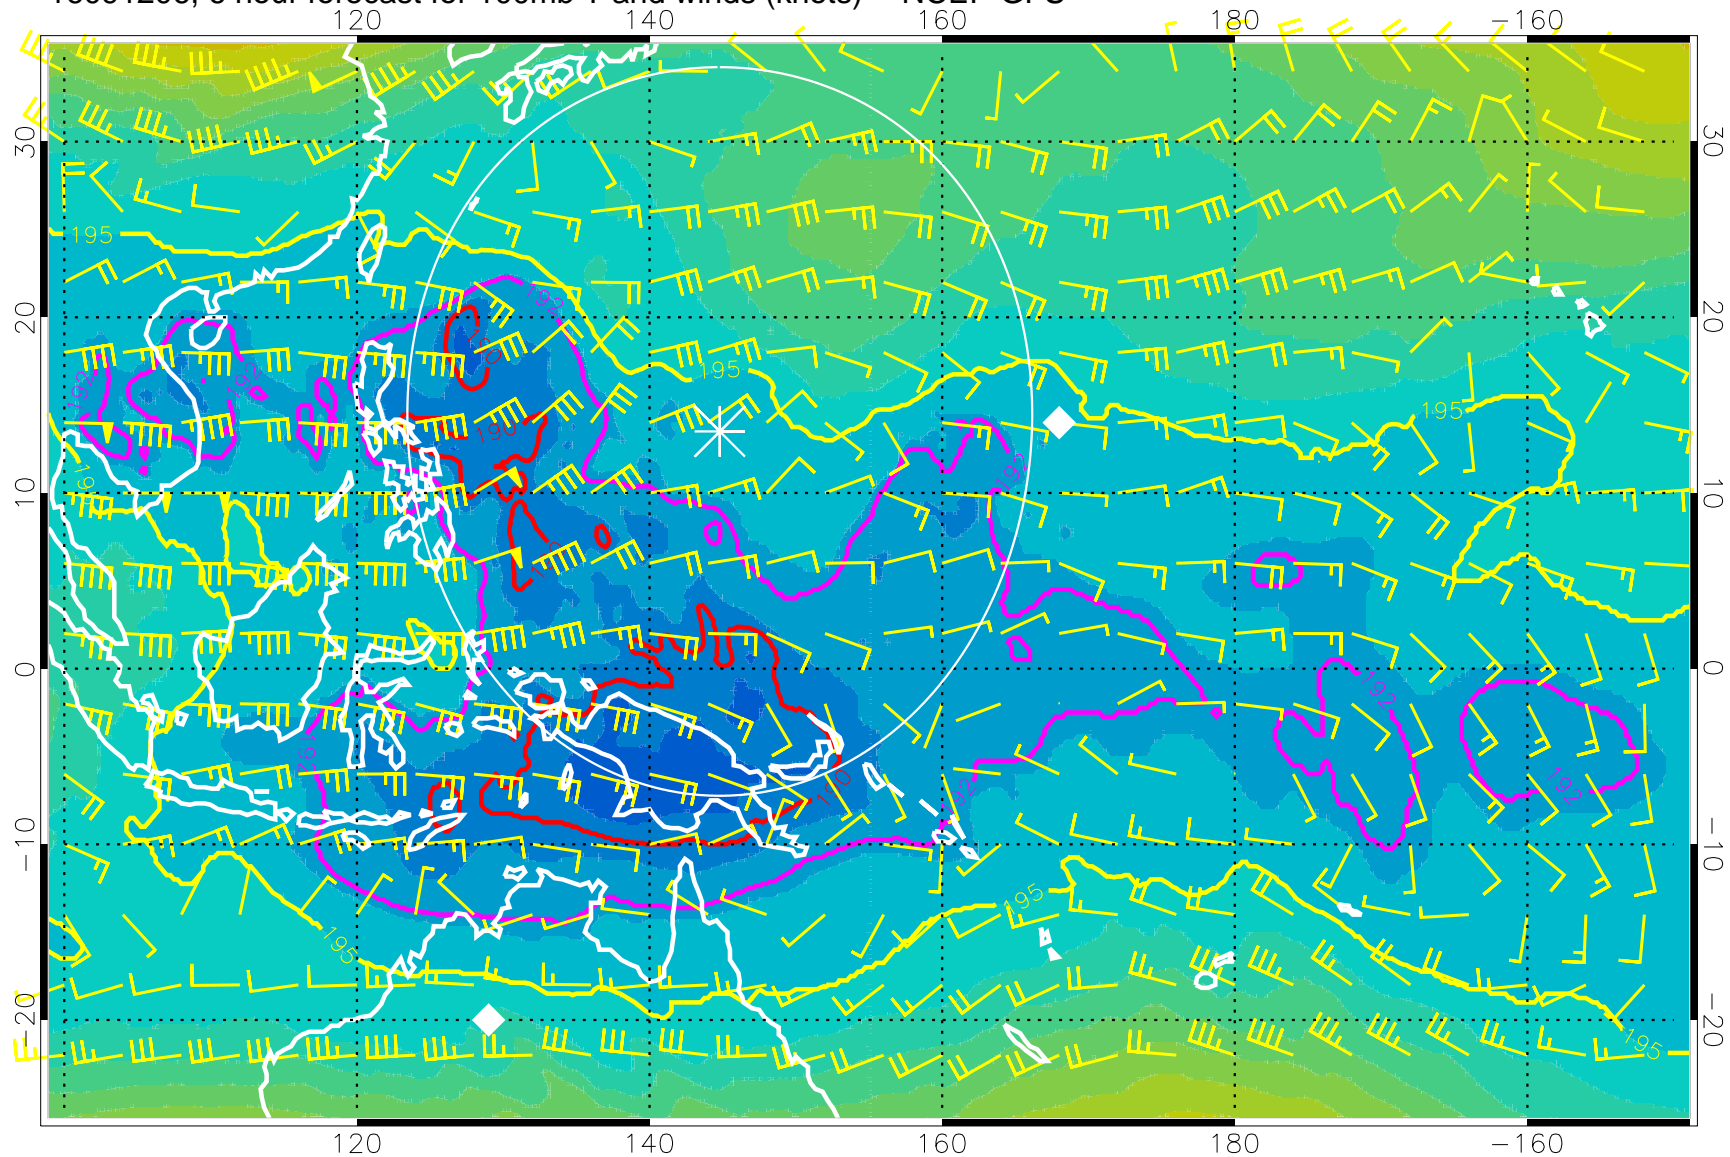

16091206, 6 hour forecast for 100mb T and winds (knots) -- NCEP GFS

180 190 200 210 220

T, K

187.5K Isotherm 190K Isotherm  
192.5K Isotherm 195K Isotherm

Range ring of 2304 km

16091212, 12 hour forecast for 100mb T and winds (knots) -- NCEP GFS

180    190    200    210    220  
T, K

187.5K Isotherm 190K Isotherm  
192.5K Isotherm 195K Isotherm

Range ring of 2304 km

16091218, 18 hour forecast for 100mb T and winds (knots) -- NCEP GFS

180 190 200 210 220

T, K

187.5K Isotherm 190K Isotherm  
192.5K Isotherm 195K Isotherm

Range ring of 2304 km

16091300, 24 hour forecast for 100mb T and winds (knots) -- NCEP GFS

180 190 200 210 220

T, K

187.5K Isotherm 190K Isotherm  
192.5K Isotherm 195K Isotherm

180    190    200    210    220  
T, K

187.5K Isotherm 190K Isotherm  
192.5K Isotherm 195K Isotherm

Range ring of 2304 km

16091318, 42 hour forecast for 100mb T and winds (knots) -- NCEP GFS

180 190 200 210 220