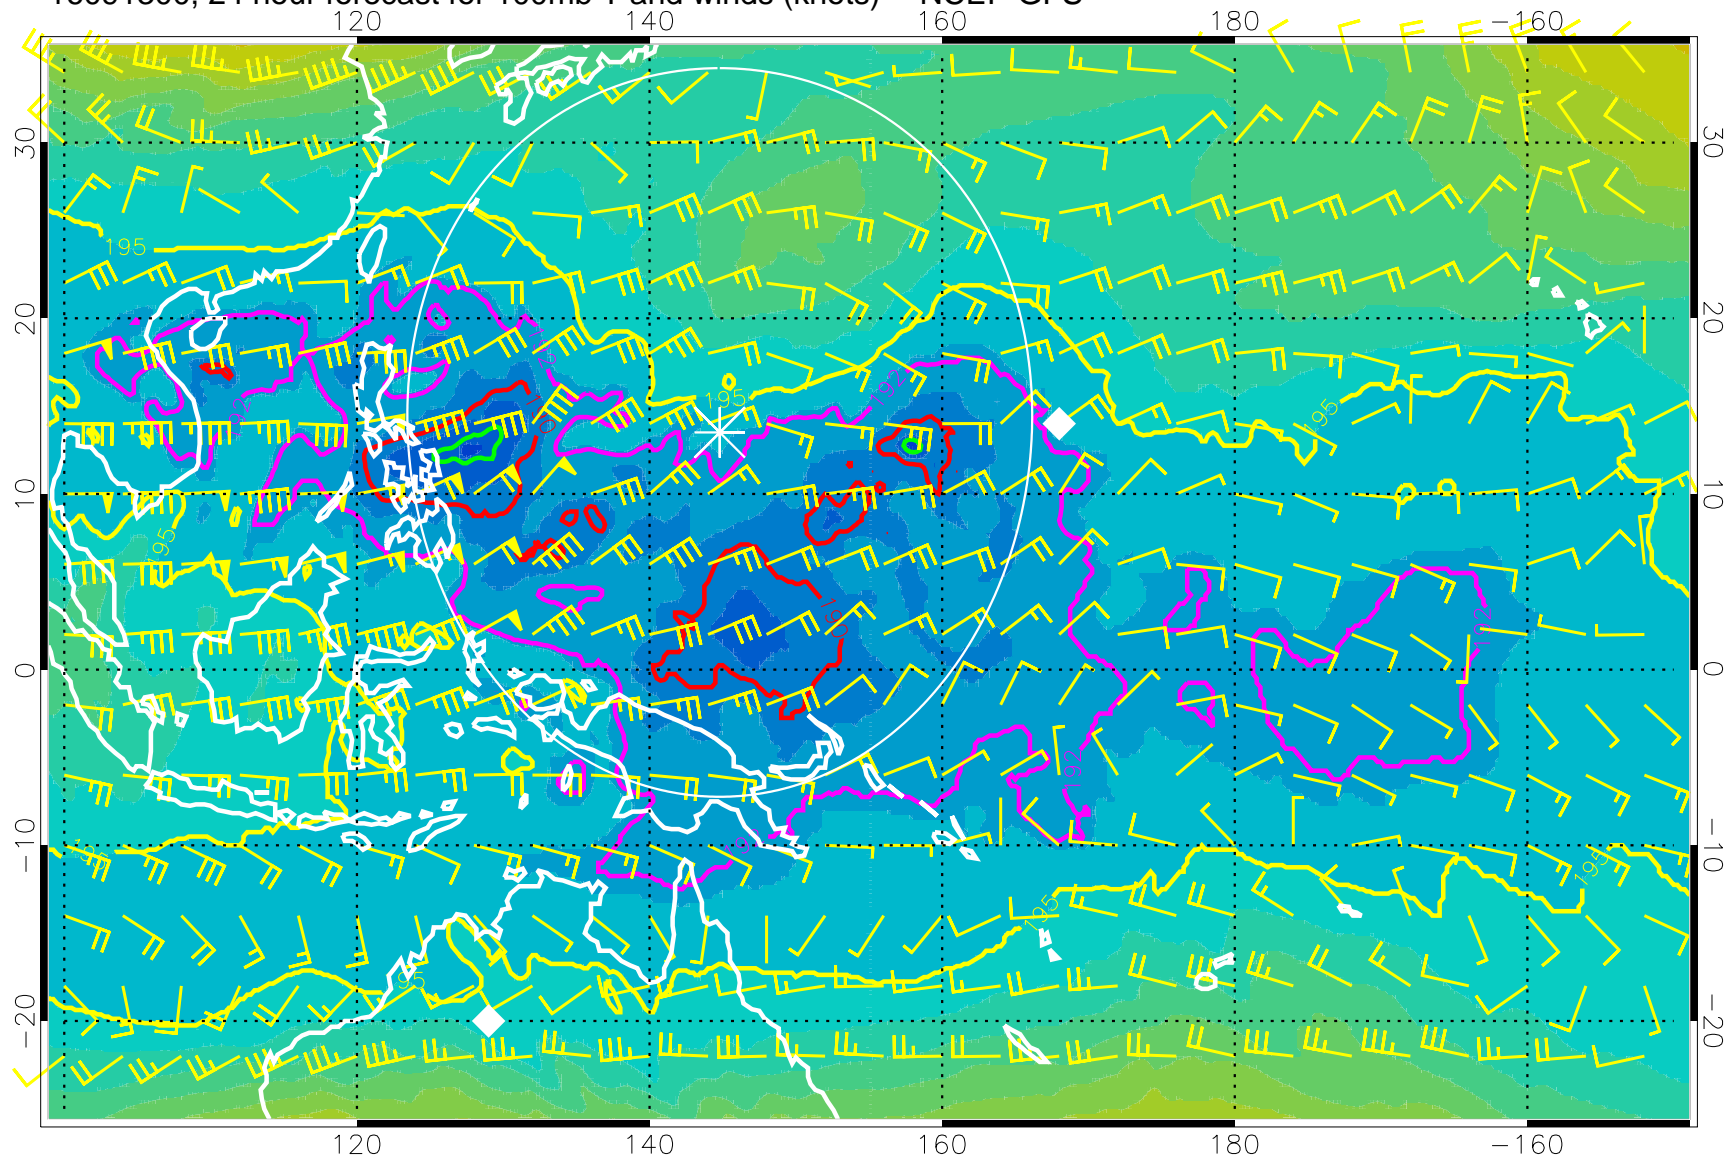

180    190    200    210    220  
T, K

187.5K Isotherm 190K Isotherm  
192.5K Isotherm 195K Isotherm

Range ring of 2304 km

16091218, 18 hour forecast for 100mb T and winds (knots) -- NCEP GFS

180 190 200 210 220

T, K

187.5K Isotherm 190K Isotherm  
192.5K Isotherm 195K Isotherm

Range ring of 2304 km

16091300, 24 hour forecast for 100mb T and winds (knots) -- NCEP GFS

180 190 200 210 220

T, K

187.5K Isotherm 190K Isotherm  
192.5K Isotherm 195K Isotherm

Range ring of 2304 km

16091306, 30 hour forecast for 100mb T and winds (knots) -- NCEP GFS

180 190 200 210 220

T, K

187.5K Isotherm 190K Isotherm  
192.5K Isotherm 195K Isotherm

Range ring of 2304 km

16091312, 36 hour forecast for 100mb T and winds (knots) -- NCEP GFS

180    190    200    210    220  
T, K

187.5K Isotherm 190K Isotherm  
192.5K Isotherm 195K Isotherm

Range ring of 2304 km

16091318, 42 hour forecast for 100mb T and winds (knots) -- NCEP GFS

180 190 200 210 220