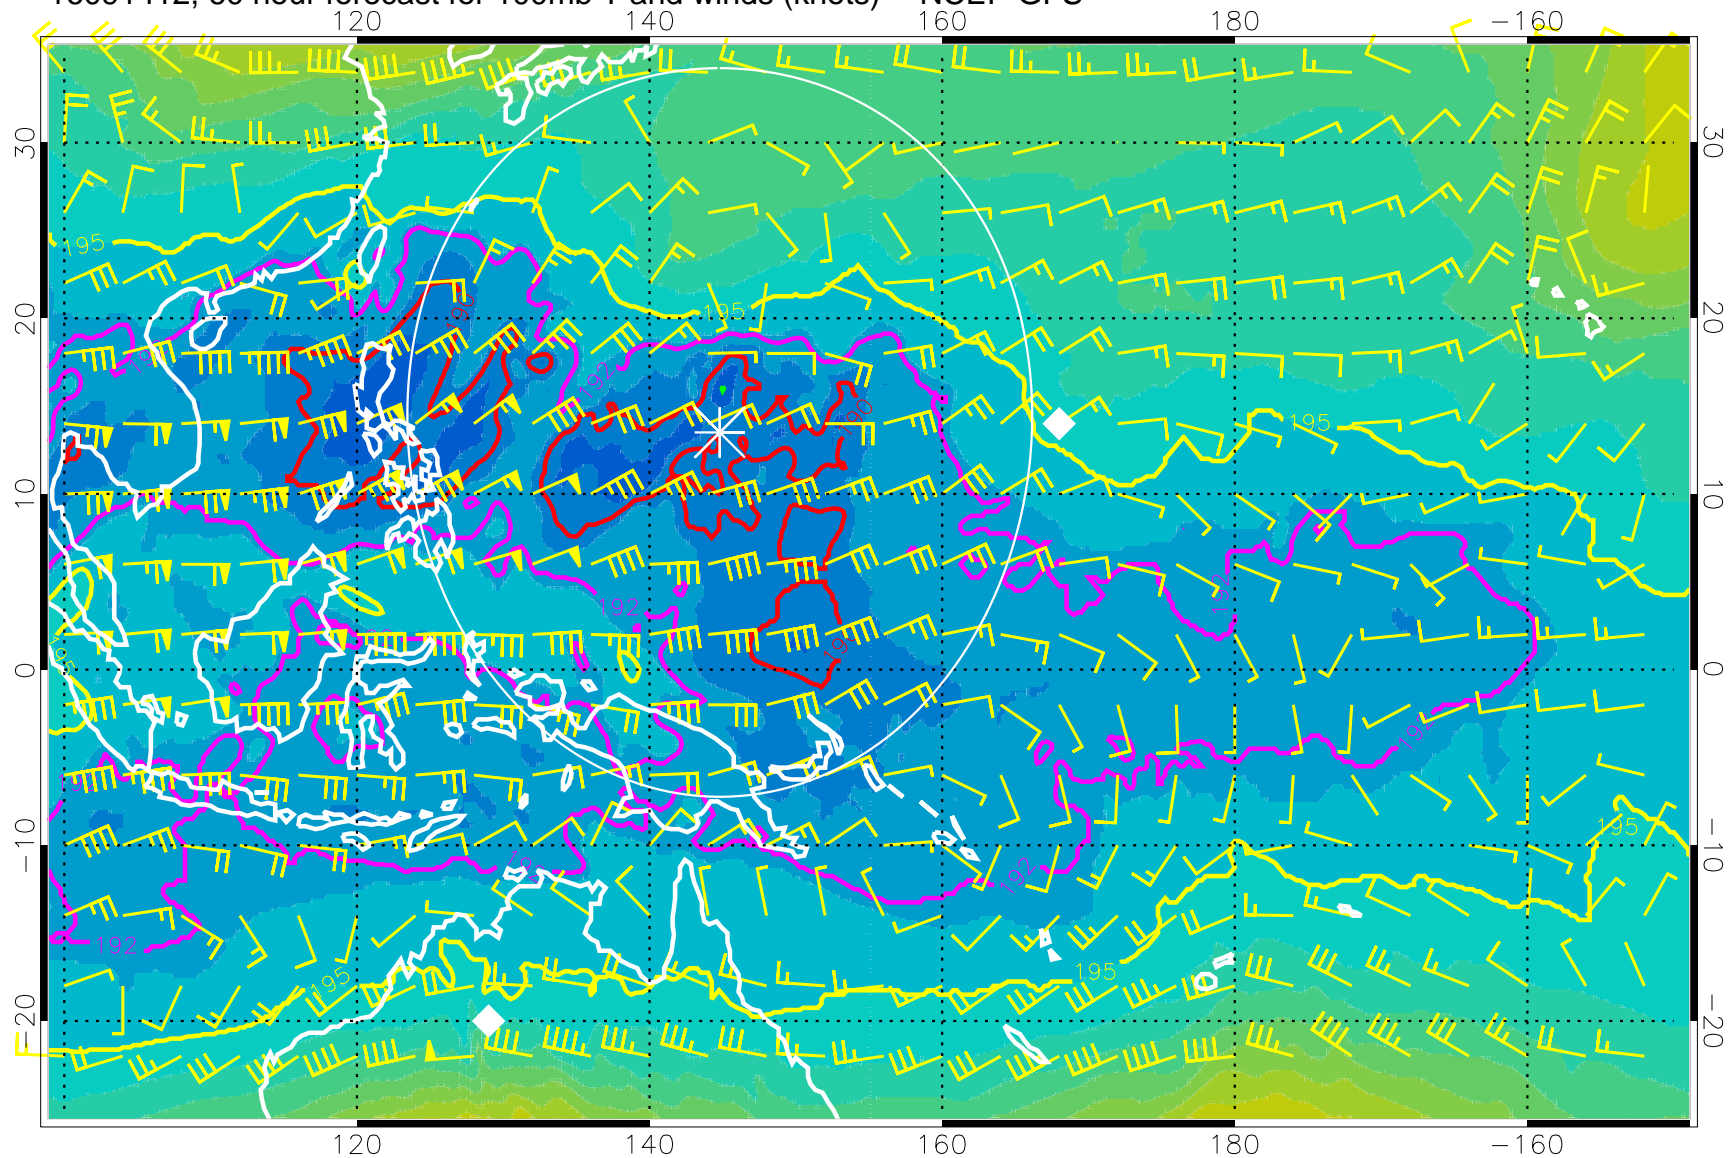

T, K

187.5K Isotherm 190K Isotherm  
192.5K Isotherm 195K Isotherm

Range ring of 2304 km

16091400, 48 hour forecast for 100mb T and winds (knots) -- NCEP GFS

180 190 200 210 220

T, K

187.5K Isotherm 190K Isotherm  
192.5K Isotherm 195K Isotherm

Range ring of 2304 km

16091406, 54 hour forecast for 100mb T and winds (knots) -- NCEP GFS

180 190 200 210 220

T, K

187.5K Isotherm 190K Isotherm  
192.5K Isotherm 195K Isotherm

Range ring of 2304 km

16091412, 60 hour forecast for 100mb T and winds (knots) -- NCEP GFS

180 190 200 210 220

T, K

187.5K Isotherm 190K Isotherm  
192.5K Isotherm 195K Isotherm

Range ring of 2304 km

16091418, 66 hour forecast for 100mb T and winds (knots) -- NCEP GFS

180    190    200    210    220  
T, K

187.5K Isotherm 190K Isotherm  
192.5K Isotherm 195K Isotherm

Range ring of 2304 km

16091500, 72 hour forecast for 100mb T and winds (knots) -- NCEP GFS

180 190 200 210 220

T, K

187.5K Isotherm 190K Isotherm  
192.5K Isotherm 195K Isotherm