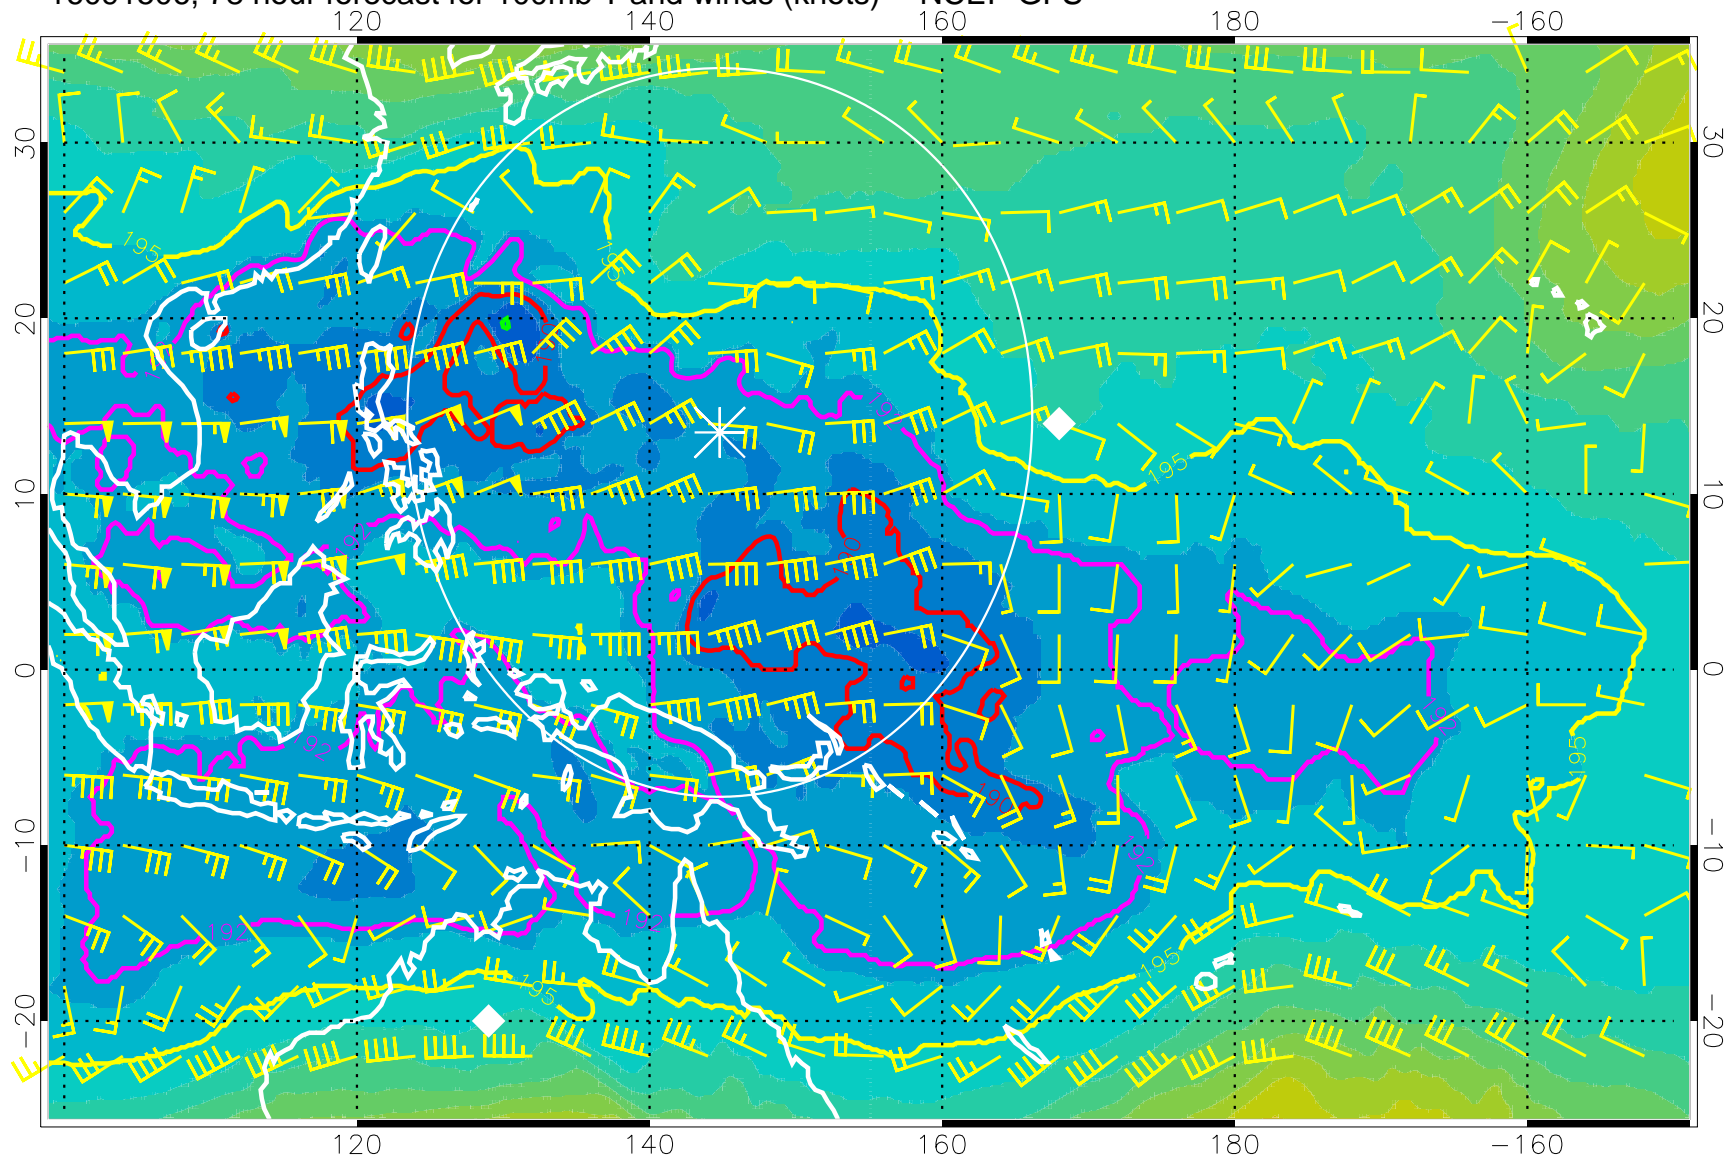

180 190 200 210 220

T, K

187.5K Isotherm 190K Isotherm  
192.5K Isotherm 195K Isotherm

Range ring of 2304 km

16091418, 66 hour forecast for 100mb T and winds (knots) -- NCEP GFS

180    190    200    210    220  
T, K

187.5K Isotherm 190K Isotherm  
192.5K Isotherm 195K Isotherm

Range ring of 2304 km

16091500, 72 hour forecast for 100mb T and winds (knots) -- NCEP GFS

180 190 200 210 220

T, K

187.5K Isotherm 190K Isotherm  
192.5K Isotherm 195K Isotherm

Range ring of 2304 km

16091506, 78 hour forecast for 100mb T and winds (knots) -- NCEP GFS

180    190    200    210    220  
T, K

187.5K Isotherm 190K Isotherm  
192.5K Isotherm 195K Isotherm

Range ring of 2304 km