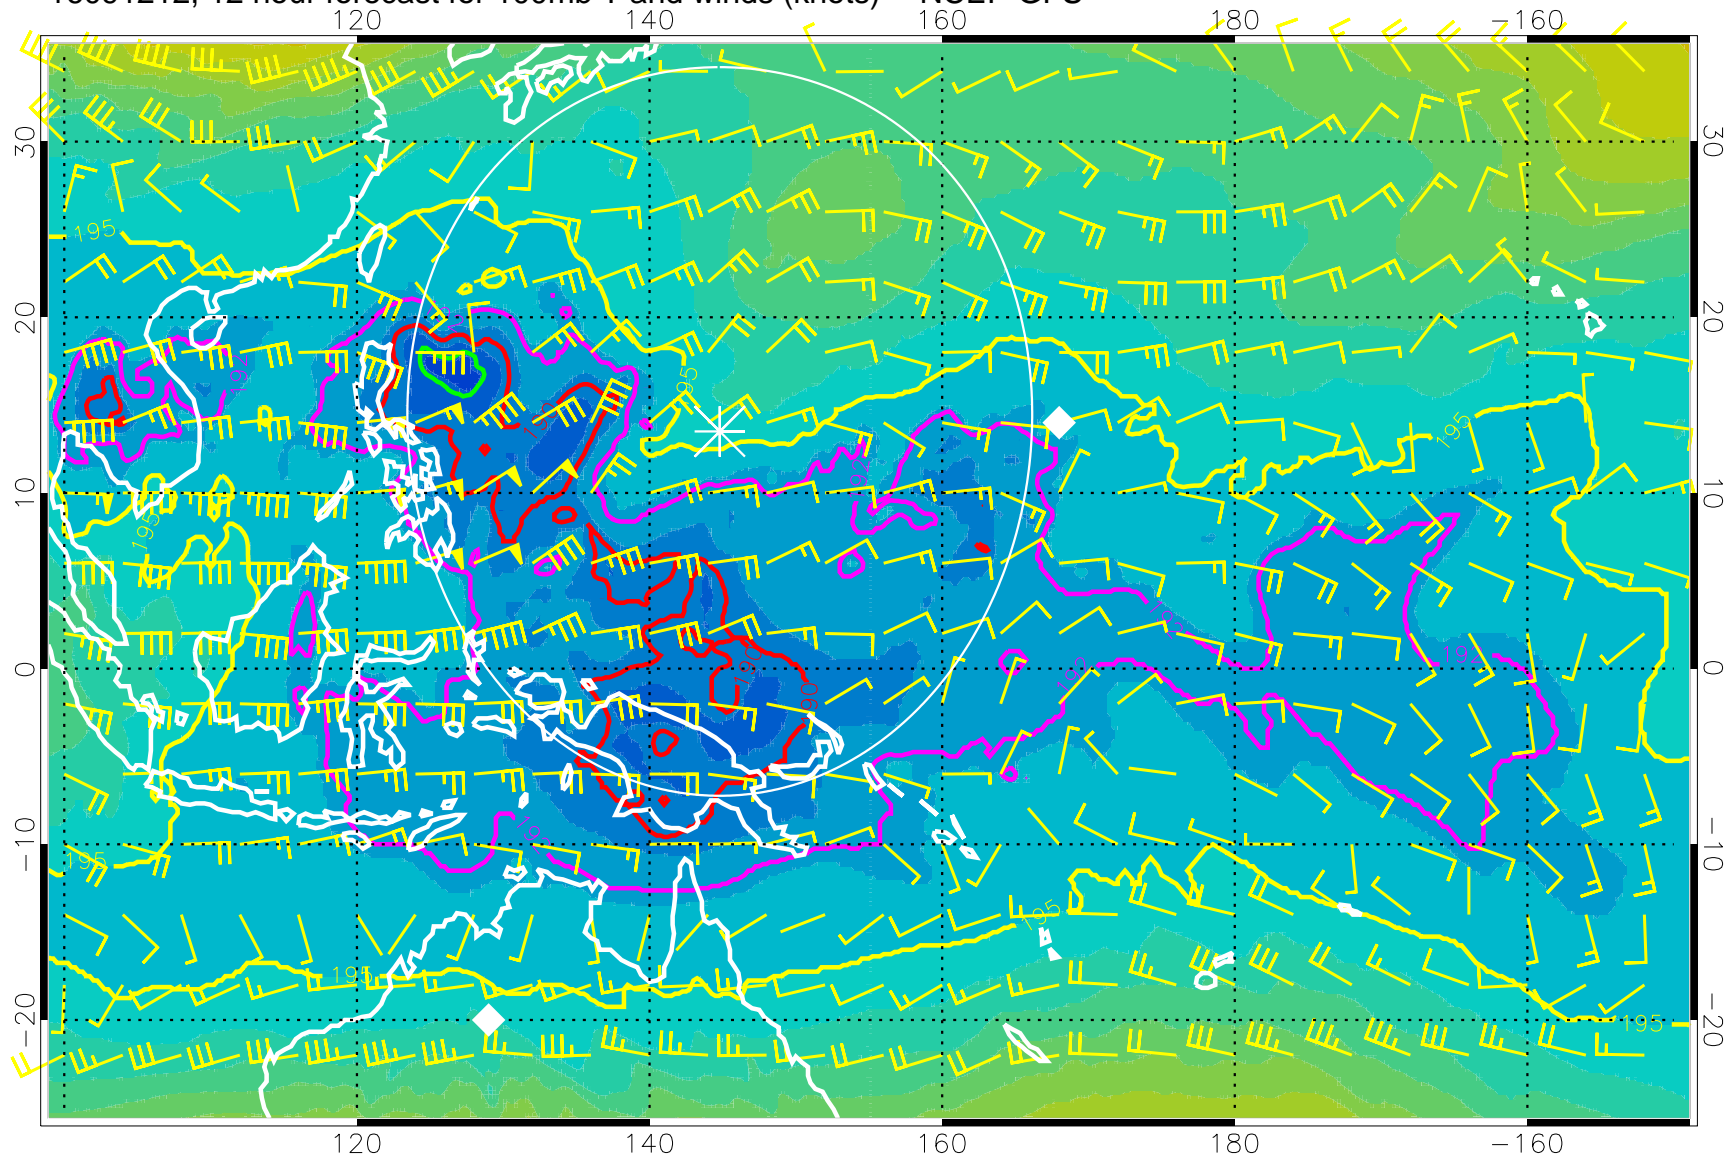

16091206, 6 hour forecast for 100mb T and winds (knots) -- NCEP GFS

180 190 200 210 220

T, K

187.5K Isotherm 190K Isotherm  
192.5K Isotherm 195K Isotherm

Range ring of 2304 km

16091212, 12 hour forecast for 100mb T and winds (knots) -- NCEP GFS

180    190    200    210    220  
T, K

187.5K Isotherm 190K Isotherm  
192.5K Isotherm 195K Isotherm

Range ring of 2304 km

16091218, 18 hour forecast for 100mb T and winds (knots) -- NCEP GFS

180 190 200 210 220

T, K

187.5K Isotherm 190K Isotherm  
192.5K Isotherm 195K Isotherm

Range ring of 2304 km

16091300, 24 hour forecast for 100mb T and winds (knots) -- NCEP GFS

180 190 200 210 220

T, K

187.5K Isotherm 190K Isotherm  
192.5K Isotherm 195K Isotherm

180    190    200    210    220  
T, K

187.5K Isotherm 190K Isotherm  
192.5K Isotherm 195K Isotherm

Range ring of 2304 km

16091318, 42 hour forecast for 100mb T and winds (knots) -- NCEP GFS

180 190 200 210 220