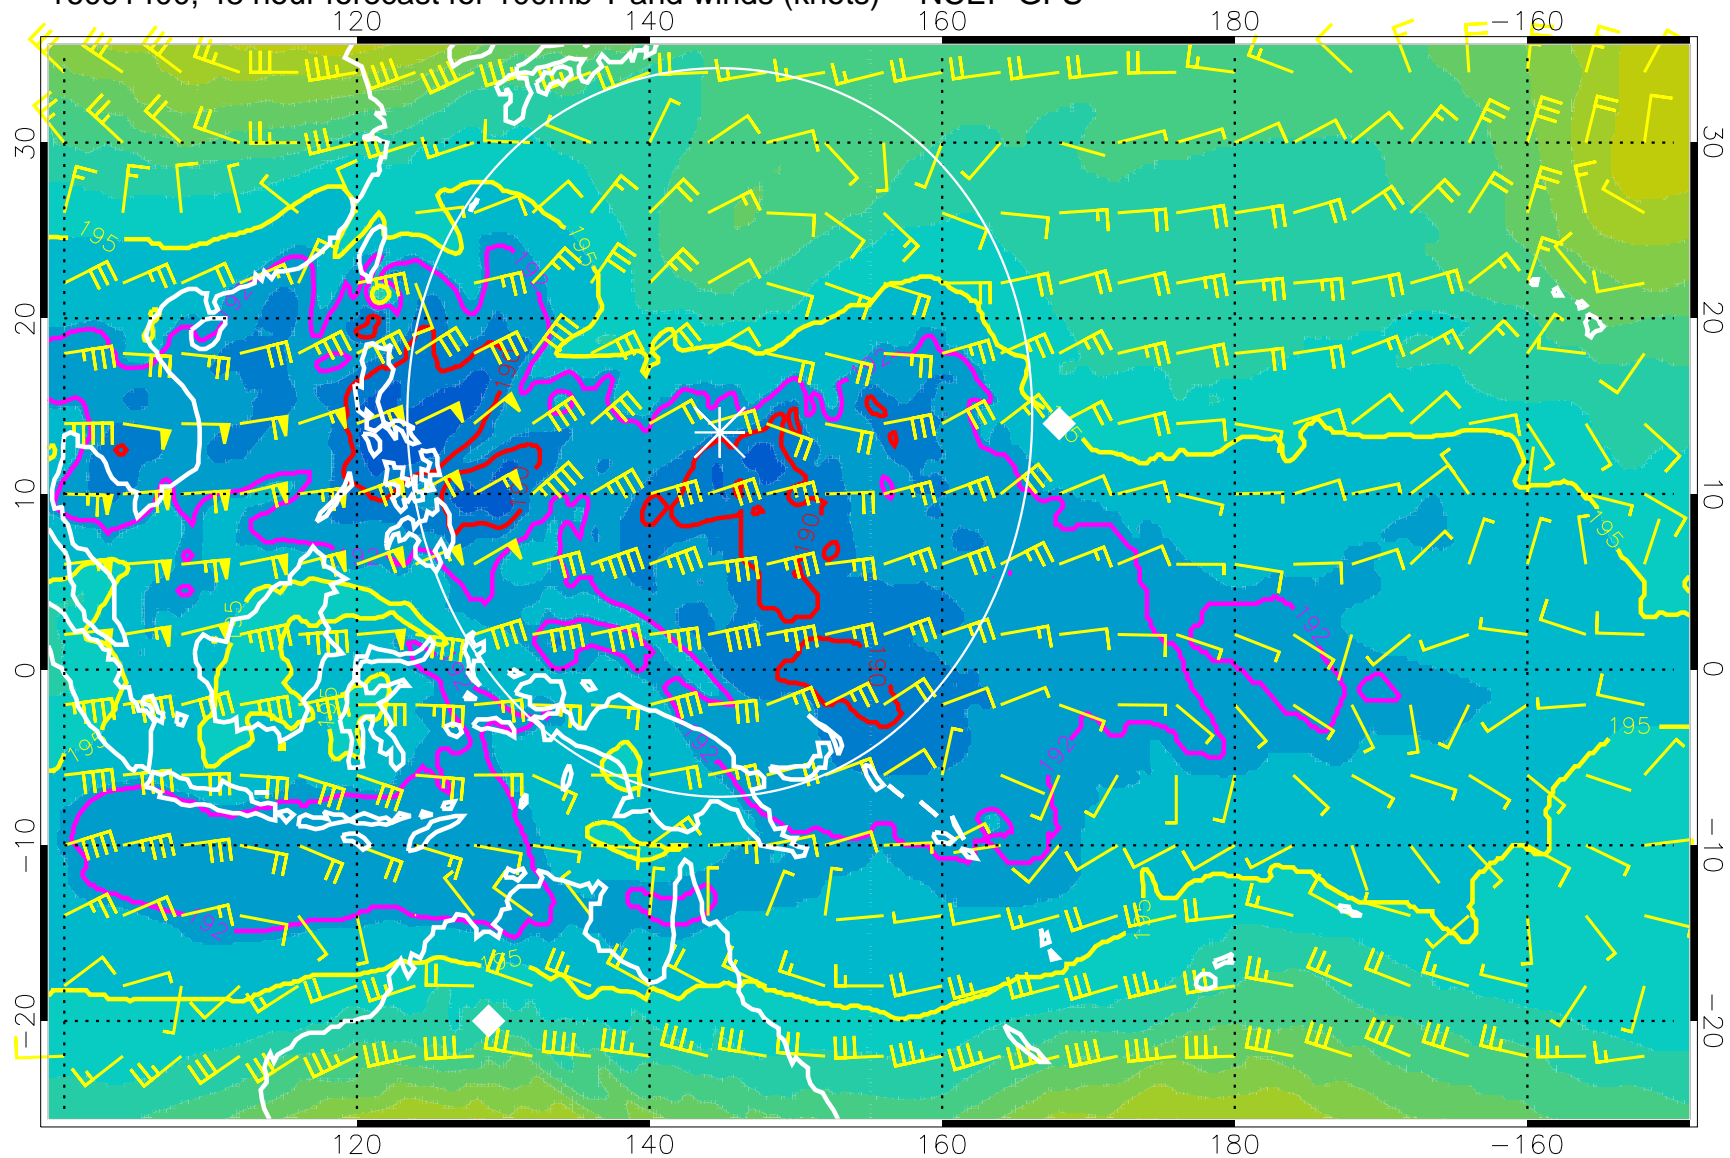

180    190    200    210    220  
T, K

187.5K Isotherm 190K Isotherm  
192.5K Isotherm 195K Isotherm

Range ring of 2304 km

16091318, 42 hour forecast for 100mb T and winds (knots) -- NCEP GFS

180 190 200 210 220

T, K

187.5K Isotherm 190K Isotherm  
192.5K Isotherm 195K Isotherm

Range ring of 2304 km

16091400, 48 hour forecast for 100mb T and winds (knots) -- NCEP GFS

180 190 200 210 220

T, K

187.5K Isotherm 190K Isotherm  
192.5K Isotherm 195K Isotherm

Range ring of 2304 km

16091406, 54 hour forecast for 100mb T and winds (knots) -- NCEP GFS

180 190 200 210 220

T, K

187.5K Isotherm 190K Isotherm  
192.5K Isotherm 195K Isotherm

Range ring of 2304 km

16091412, 60 hour forecast for 100mb T and winds (knots) -- NCEP GFS

180 190 200 210 220

T, K

187.5K Isotherm 190K Isotherm  
192.5K Isotherm 195K Isotherm

Range ring of 2304 km

16091418, 66 hour forecast for 100mb T and winds (knots) -- NCEP GFS

180    190    200    210    220  
T, K