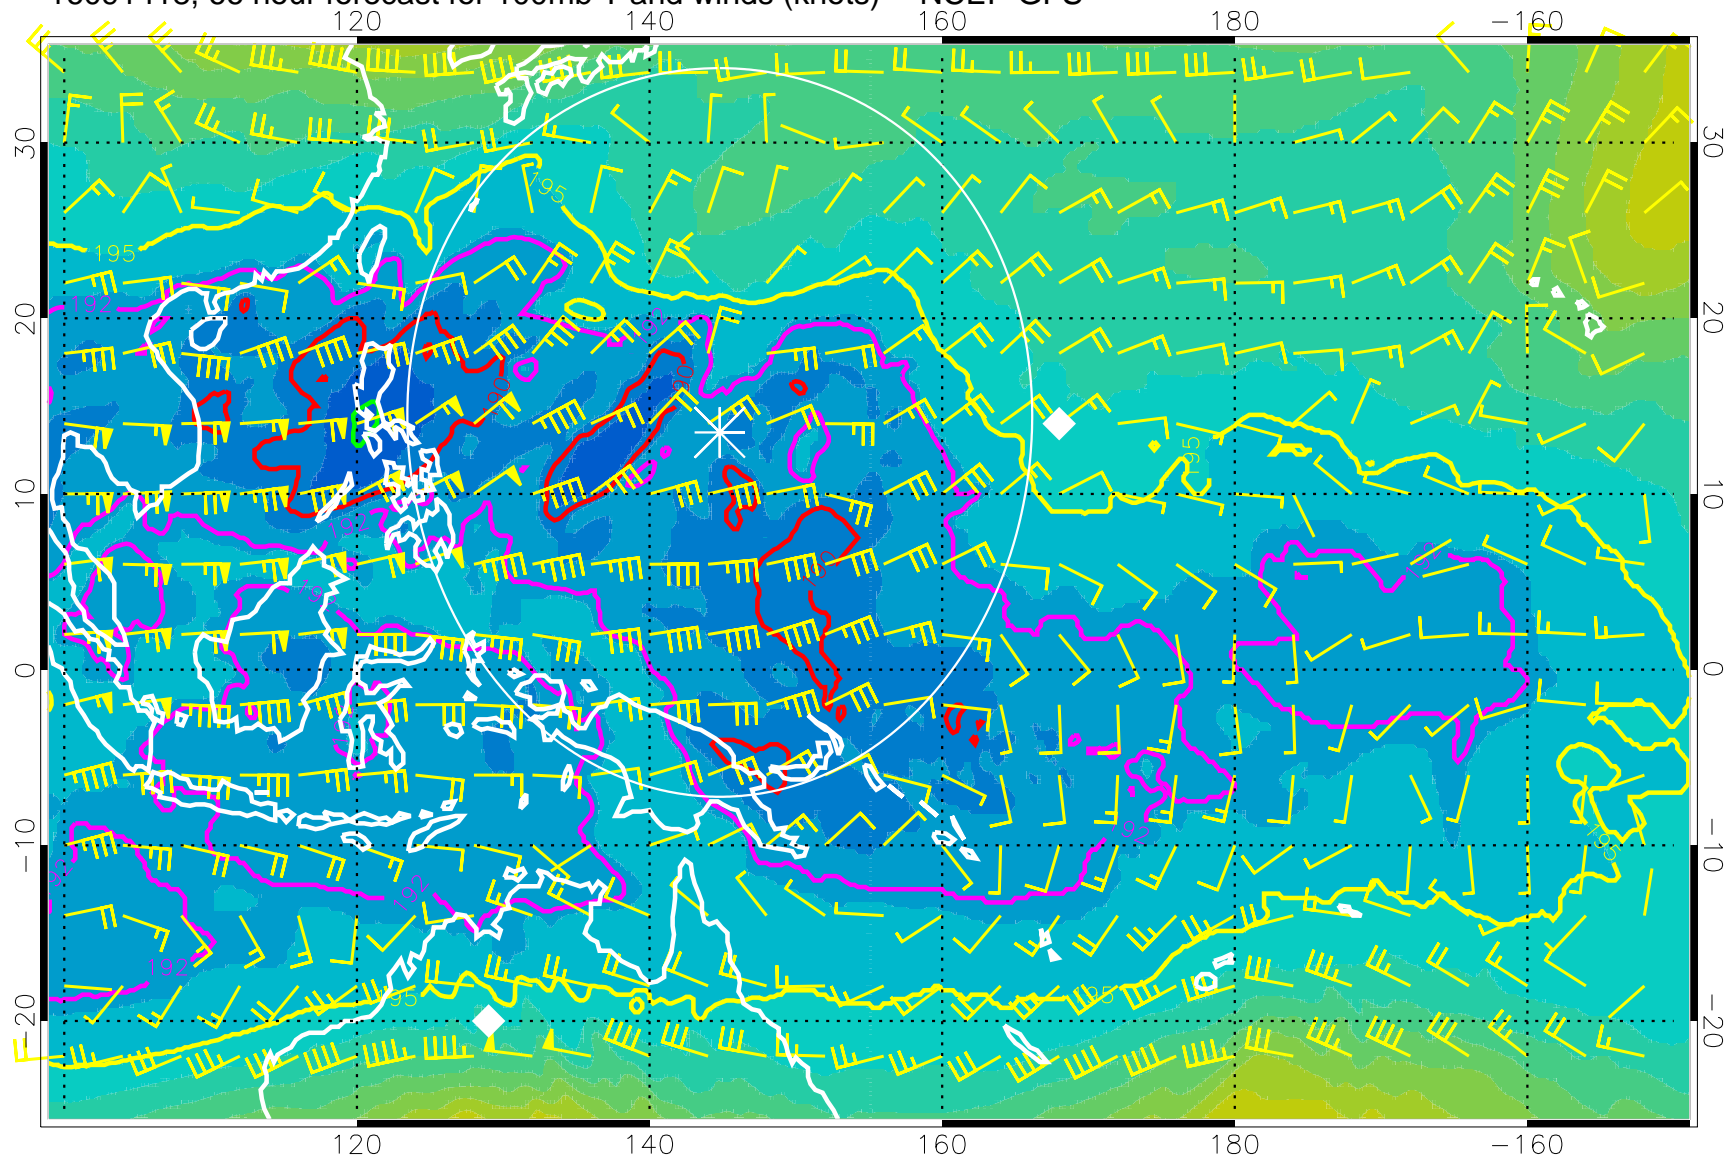

T, K

187.5K Isotherm 190K Isotherm  
192.5K Isotherm 195K Isotherm

Range ring of 2304 km

16091400, 48 hour forecast for 100mb T and winds (knots) -- NCEP GFS

180 190 200 210 220

T, K

187.5K Isotherm 190K Isotherm  
192.5K Isotherm 195K Isotherm

Range ring of 2304 km

16091406, 54 hour forecast for 100mb T and winds (knots) -- NCEP GFS

180 190 200 210 220

T, K

187.5K Isotherm 190K Isotherm  
192.5K Isotherm 195K Isotherm

Range ring of 2304 km

16091412, 60 hour forecast for 100mb T and winds (knots) -- NCEP GFS

180 190 200 210 220

T, K

187.5K Isotherm 190K Isotherm  
192.5K Isotherm 195K Isotherm

Range ring of 2304 km

16091418, 66 hour forecast for 100mb T and winds (knots) -- NCEP GFS

180    190    200    210    220  
T, K

187.5K Isotherm 190K Isotherm  
192.5K Isotherm 195K Isotherm

Range ring of 2304 km

16091500, 72 hour forecast for 100mb T and winds (knots) -- NCEP GFS

180 190 200 210 220

T, K

187.5K Isotherm 190K Isotherm  
192.5K Isotherm 195K Isotherm