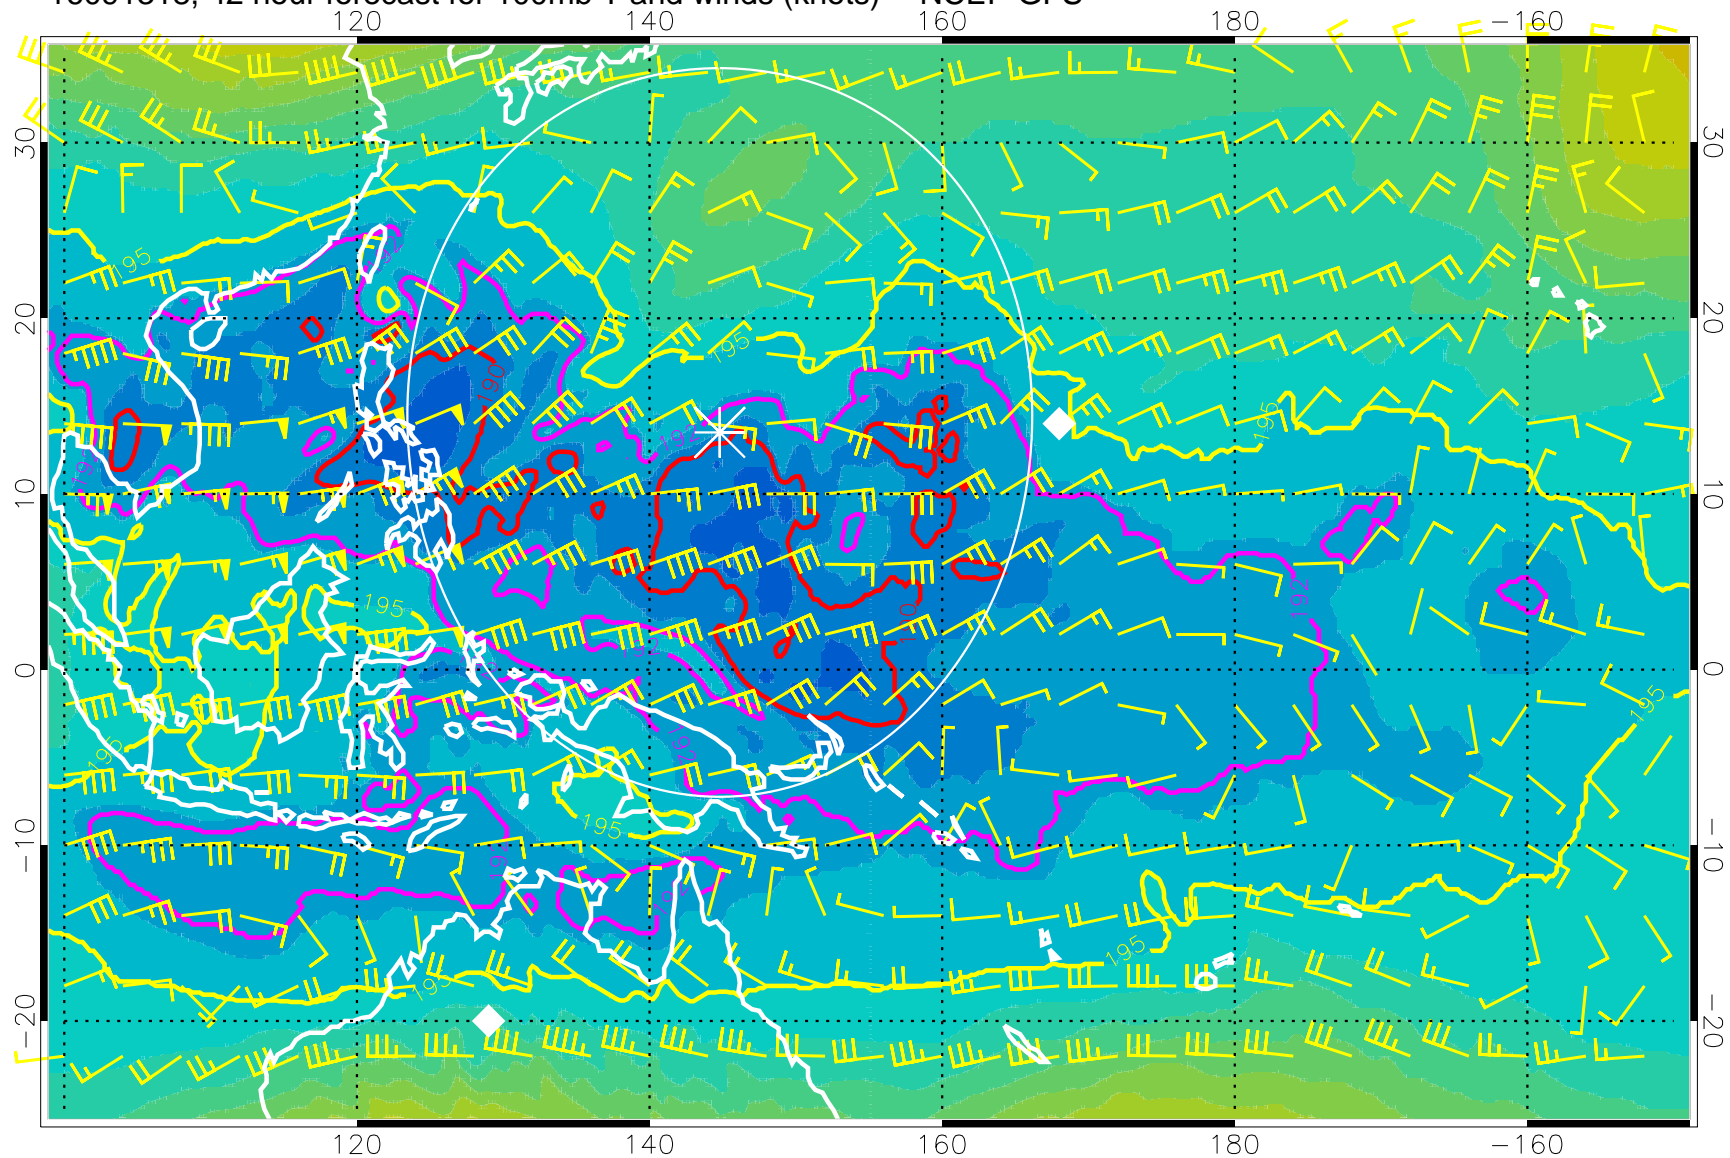

T, K

187.5K Isotherm 190K Isotherm  
192.5K Isotherm 195K Isotherm

Range ring of 2304 km

16091300, 24 hour forecast for 100mb T and winds (knots) -- NCEP GFS

180 190 200 210 220

T, K

187.5K Isotherm 190K Isotherm  
192.5K Isotherm 195K Isotherm

Range ring of 2304 km

16091306, 30 hour forecast for 100mb T and winds (knots) -- NCEP GFS

180 190 200 210 220

T, K

187.5K Isotherm 190K Isotherm  
192.5K Isotherm 195K Isotherm

Range ring of 2304 km

16091312, 36 hour forecast for 100mb T and winds (knots) -- NCEP GFS

180    190    200    210    220  
T, K

187.5K Isotherm 190K Isotherm  
192.5K Isotherm 195K Isotherm

Range ring of 2304 km

16091318, 42 hour forecast for 100mb T and winds (knots) -- NCEP GFS

180 190 200 210 220

T, K

187.5K Isotherm 190K Isotherm  
192.5K Isotherm 195K Isotherm

Range ring of 2304 km

16091400, 48 hour forecast for 100mb T and winds (knots) -- NCEP GFS

180 190 200 210 220

T, K

187.5K Isotherm 190K Isotherm  
192.5K Isotherm 195K Isotherm