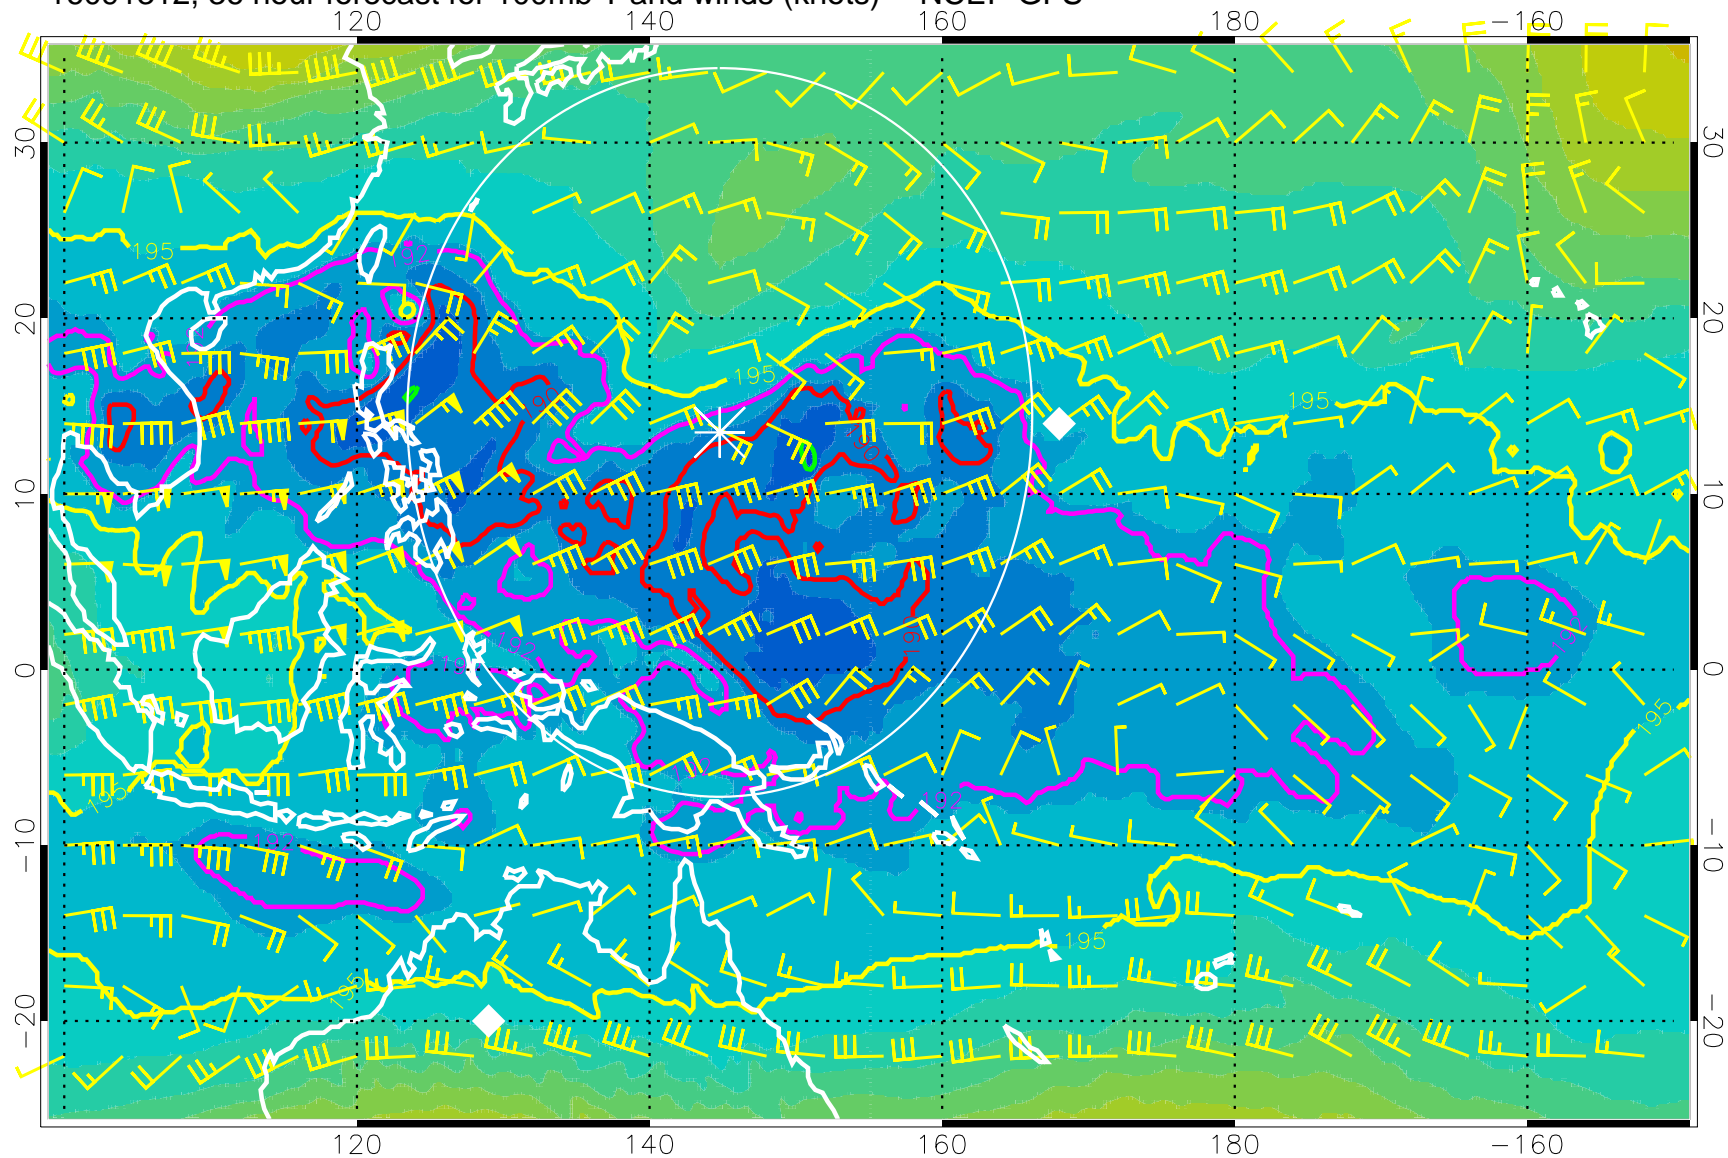

T, K

187.5K Isotherm 190K Isotherm  
192.5K Isotherm 195K Isotherm

Range ring of 2304 km

16091300, 24 hour forecast for 100mb T and winds (knots) -- NCEP GFS

180 190 200 210 220

T, K

187.5K Isotherm 190K Isotherm  
192.5K Isotherm 195K Isotherm

Range ring of 2304 km

16091306, 30 hour forecast for 100mb T and winds (knots) -- NCEP GFS

180 190 200 210 220

T, K

187.5K Isotherm 190K Isotherm  
192.5K Isotherm 195K Isotherm

Range ring of 2304 km

16091312, 36 hour forecast for 100mb T and winds (knots) -- NCEP GFS

180    190    200    210    220  
T, K

187.5K Isotherm 190K Isotherm  
192.5K Isotherm 195K Isotherm

Range ring of 2304 km

16091318, 42 hour forecast for 100mb T and winds (knots) -- NCEP GFS

180 190 200 210 220

T, K

187.5K Isotherm 190K Isotherm  
192.5K Isotherm 195K Isotherm

Range ring of 2304 km

16091400, 48 hour forecast for 100mb T and winds (knots) -- NCEP GFS

180 190 200 210 220

T, K

187.5K Isotherm 190K Isotherm  
192.5K Isotherm 195K Isotherm