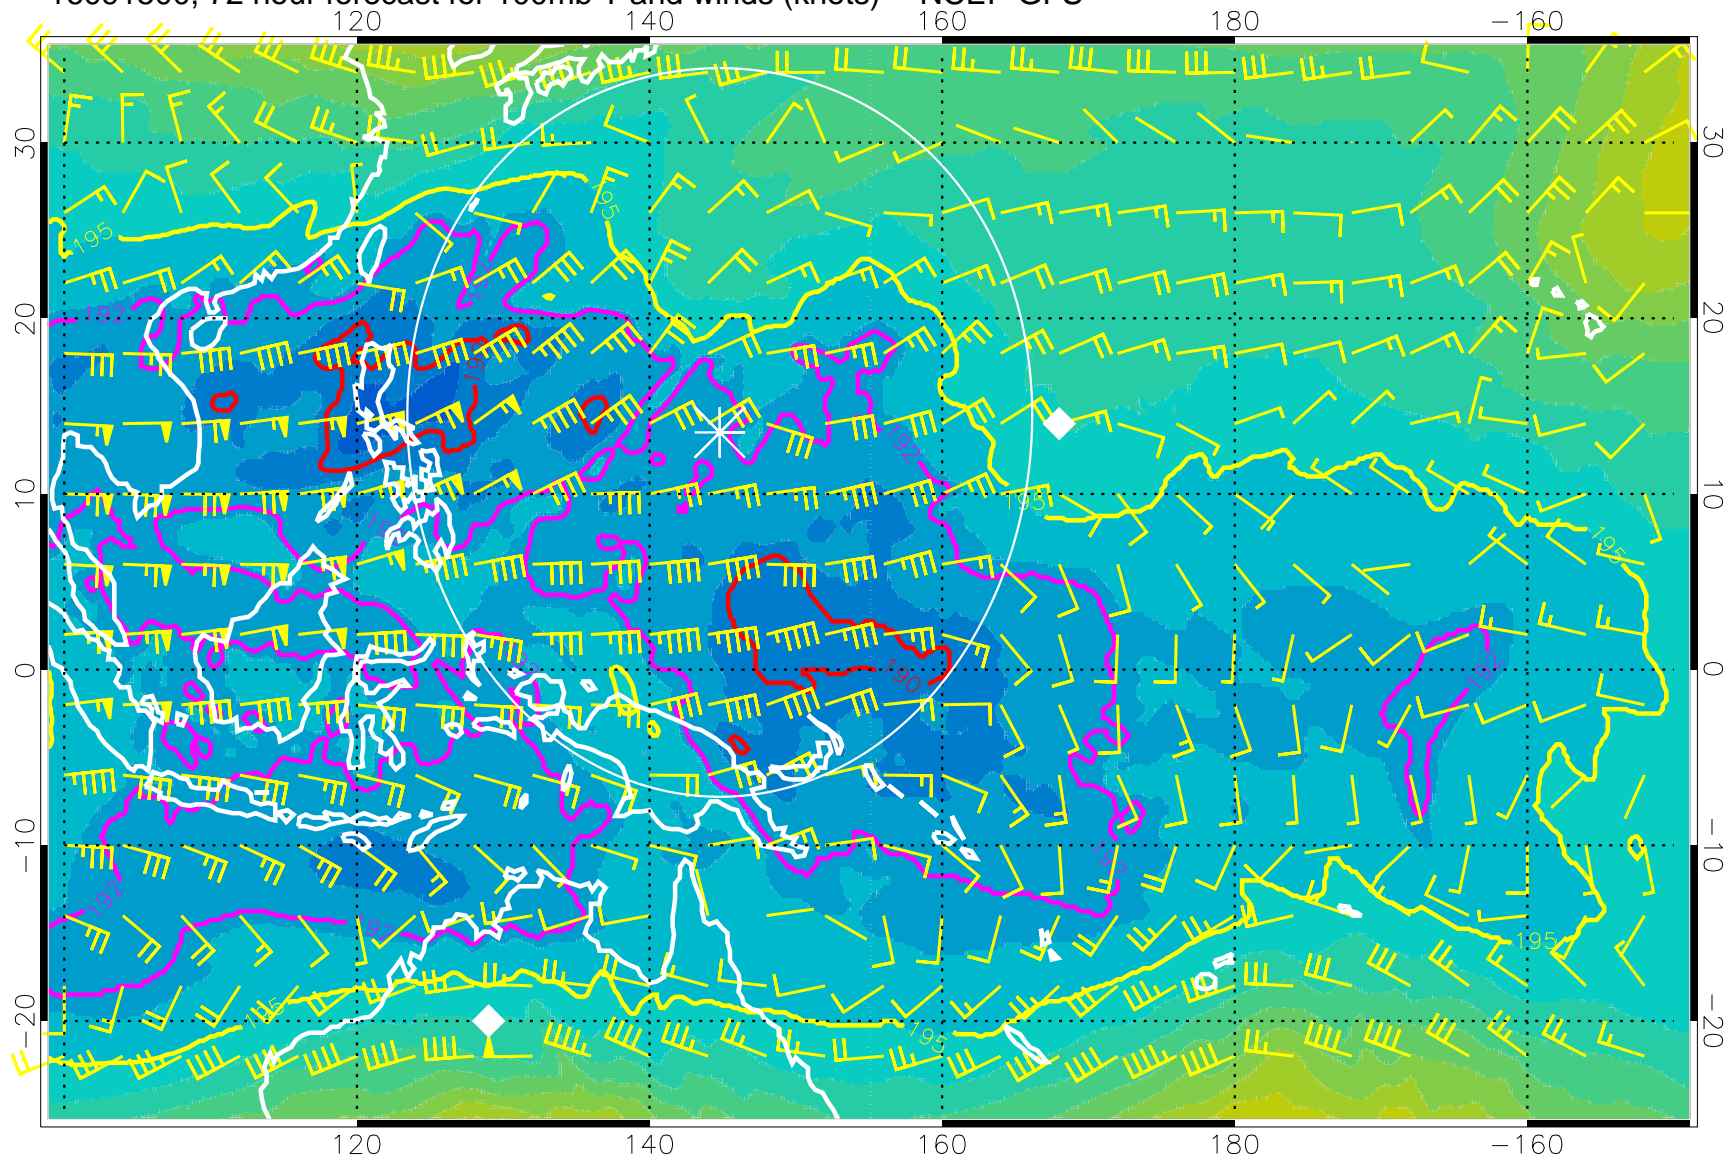

180 190 200 210 220

T, K

187.5K Isotherm 190K Isotherm  
192.5K Isotherm 195K Isotherm

Range ring of 2304 km

16091418, 66 hour forecast for 100mb T and winds (knots) -- NCEP GFS

180    190    200    210    220  
T, K

187.5K Isotherm 190K Isotherm  
192.5K Isotherm 195K Isotherm

Range ring of 2304 km

16091500, 72 hour forecast for 100mb T and winds (knots) -- NCEP GFS

180 190 200 210 220

T, K

187.5K Isotherm 190K Isotherm  
192.5K Isotherm 195K Isotherm