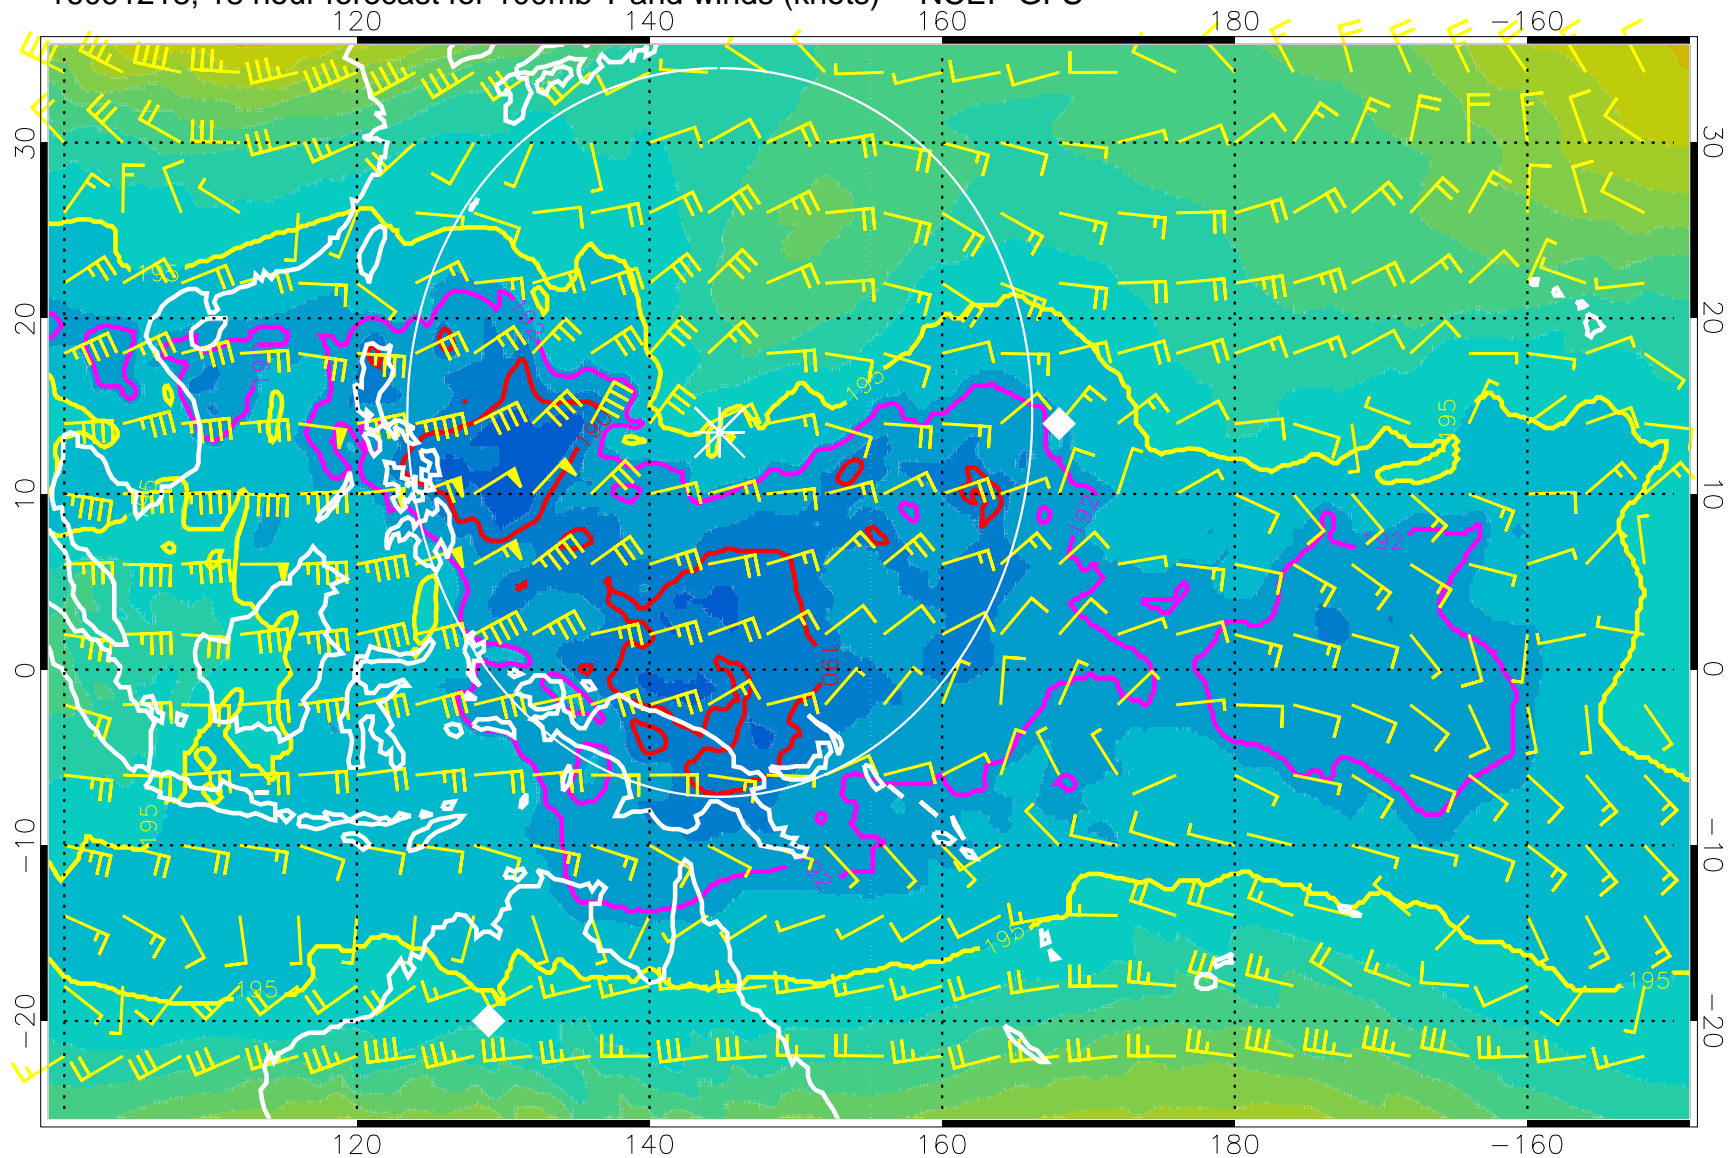

16091206, 6 hour forecast for 100mb T and winds (knots) -- NCEP GFS

180 190 200 210 220

T, K

187.5K Isotherm 190K Isotherm  
192.5K Isotherm 195K Isotherm

Range ring of 2304 km

16091212, 12 hour forecast for 100mb T and winds (knots) -- NCEP GFS

180    190    200    210    220  
T, K

187.5K Isotherm 190K Isotherm  
192.5K Isotherm 195K Isotherm

Range ring of 2304 km

16091218, 18 hour forecast for 100mb T and winds (knots) -- NCEP GFS

180 190 200 210 220

T, K

187.5K Isotherm 190K Isotherm  
192.5K Isotherm 195K Isotherm

Range ring of 2304 km

16091300, 24 hour forecast for 100mb T and winds (knots) -- NCEP GFS

180 190 200 210 220

T, K

187.5K Isotherm 190K Isotherm  
192.5K Isotherm 195K Isotherm

180    190    200    210    220  
T, K

187.5K Isotherm 190K Isotherm  
192.5K Isotherm 195K Isotherm

Range ring of 2304 km

16091318, 42 hour forecast for 100mb T and winds (knots) -- NCEP GFS

180 190 200 210 220