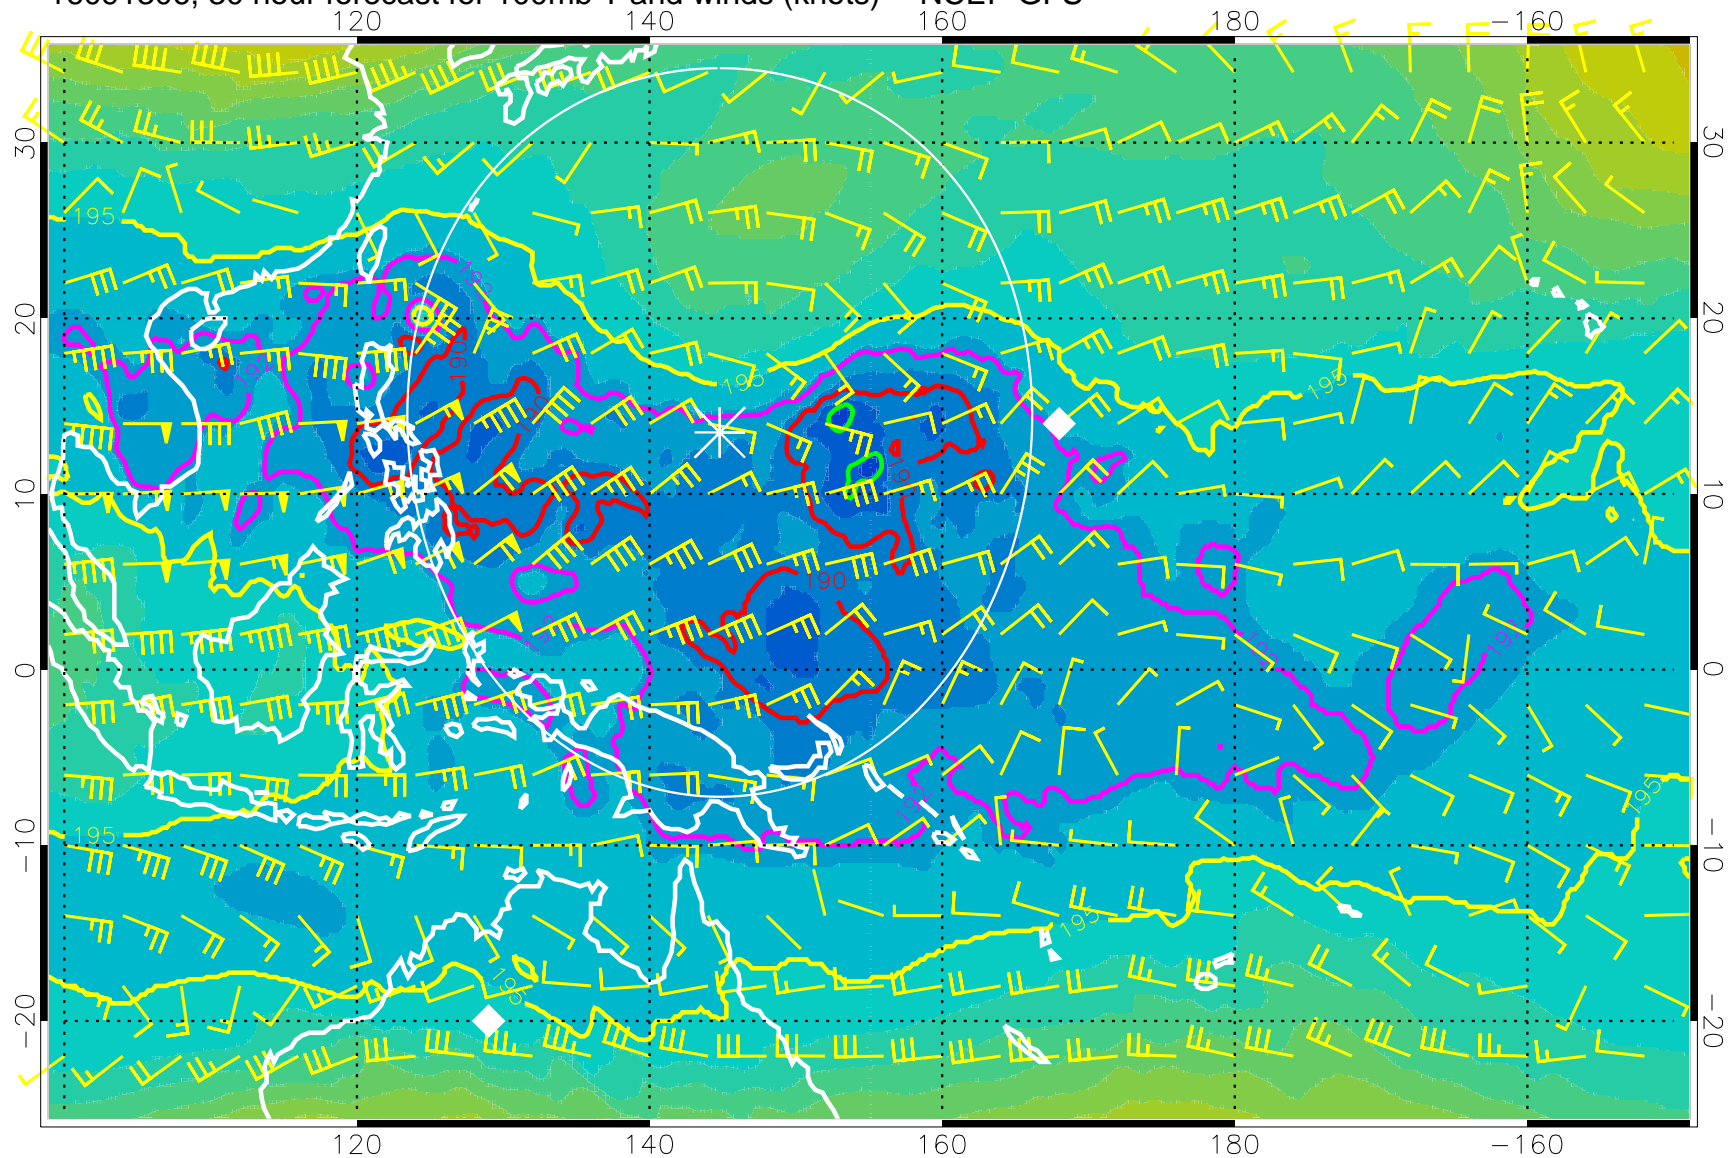

180    190    200    210    220  
T, K

187.5K Isotherm 190K Isotherm  
192.5K Isotherm 195K Isotherm

Range ring of 2304 km

16091218, 18 hour forecast for 100mb T and winds (knots) -- NCEP GFS

180 190 200 210 220

T, K

187.5K Isotherm 190K Isotherm  
192.5K Isotherm 195K Isotherm

Range ring of 2304 km

16091300, 24 hour forecast for 100mb T and winds (knots) -- NCEP GFS

180 190 200 210 220

T, K

187.5K Isotherm 190K Isotherm  
192.5K Isotherm 195K Isotherm

Range ring of 2304 km

16091306, 30 hour forecast for 100mb T and winds (knots) -- NCEP GFS

180 190 200 210 220

T, K

187.5K Isotherm 190K Isotherm  
192.5K Isotherm 195K Isotherm

Range ring of 2304 km

16091312, 36 hour forecast for 100mb T and winds (knots) -- NCEP GFS

180    190    200    210    220  
T, K

187.5K Isotherm 190K Isotherm  
192.5K Isotherm 195K Isotherm

Range ring of 2304 km

16091318, 42 hour forecast for 100mb T and winds (knots) -- NCEP GFS

180 190 200 210 220