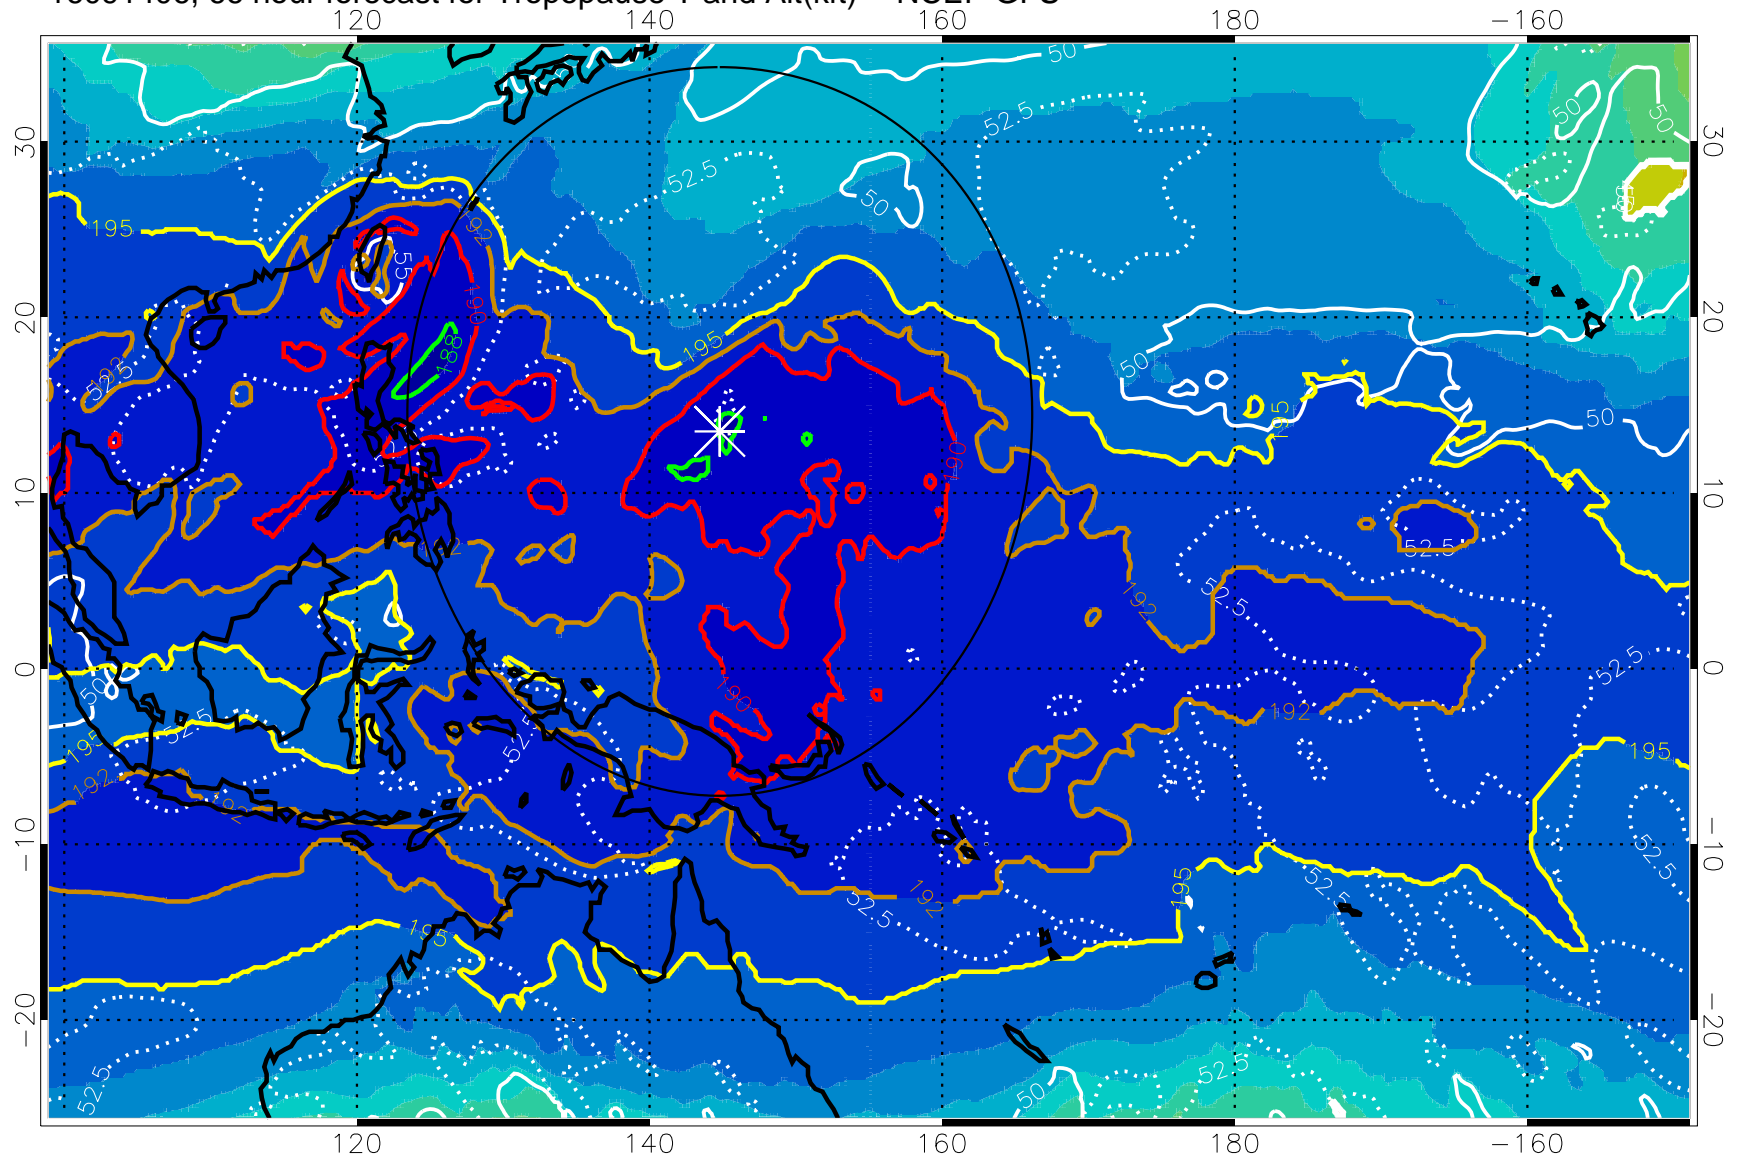

Range ring of 2304 km

16091400, 60 hour forecast for Tropopause T and Alt(kft) -- NCEP GFS

190 200 210 220 230

Tropopause T, K

Tropopause Altitude in kft (white)

192.5K Isotherm 195K Isotherm  
187.5K Isotherm 190K Isotherm

Range ring of 2304 km

16091406, 66 hour forecast for Tropopause T and Alt(kft) -- NCEP GFS

190      200      210      220      230  
Tropopause T, K

Tropopause Altitude in kft (white)

192.5K Isotherm    195K Isotherm  
187.5K Isotherm    190K Isotherm