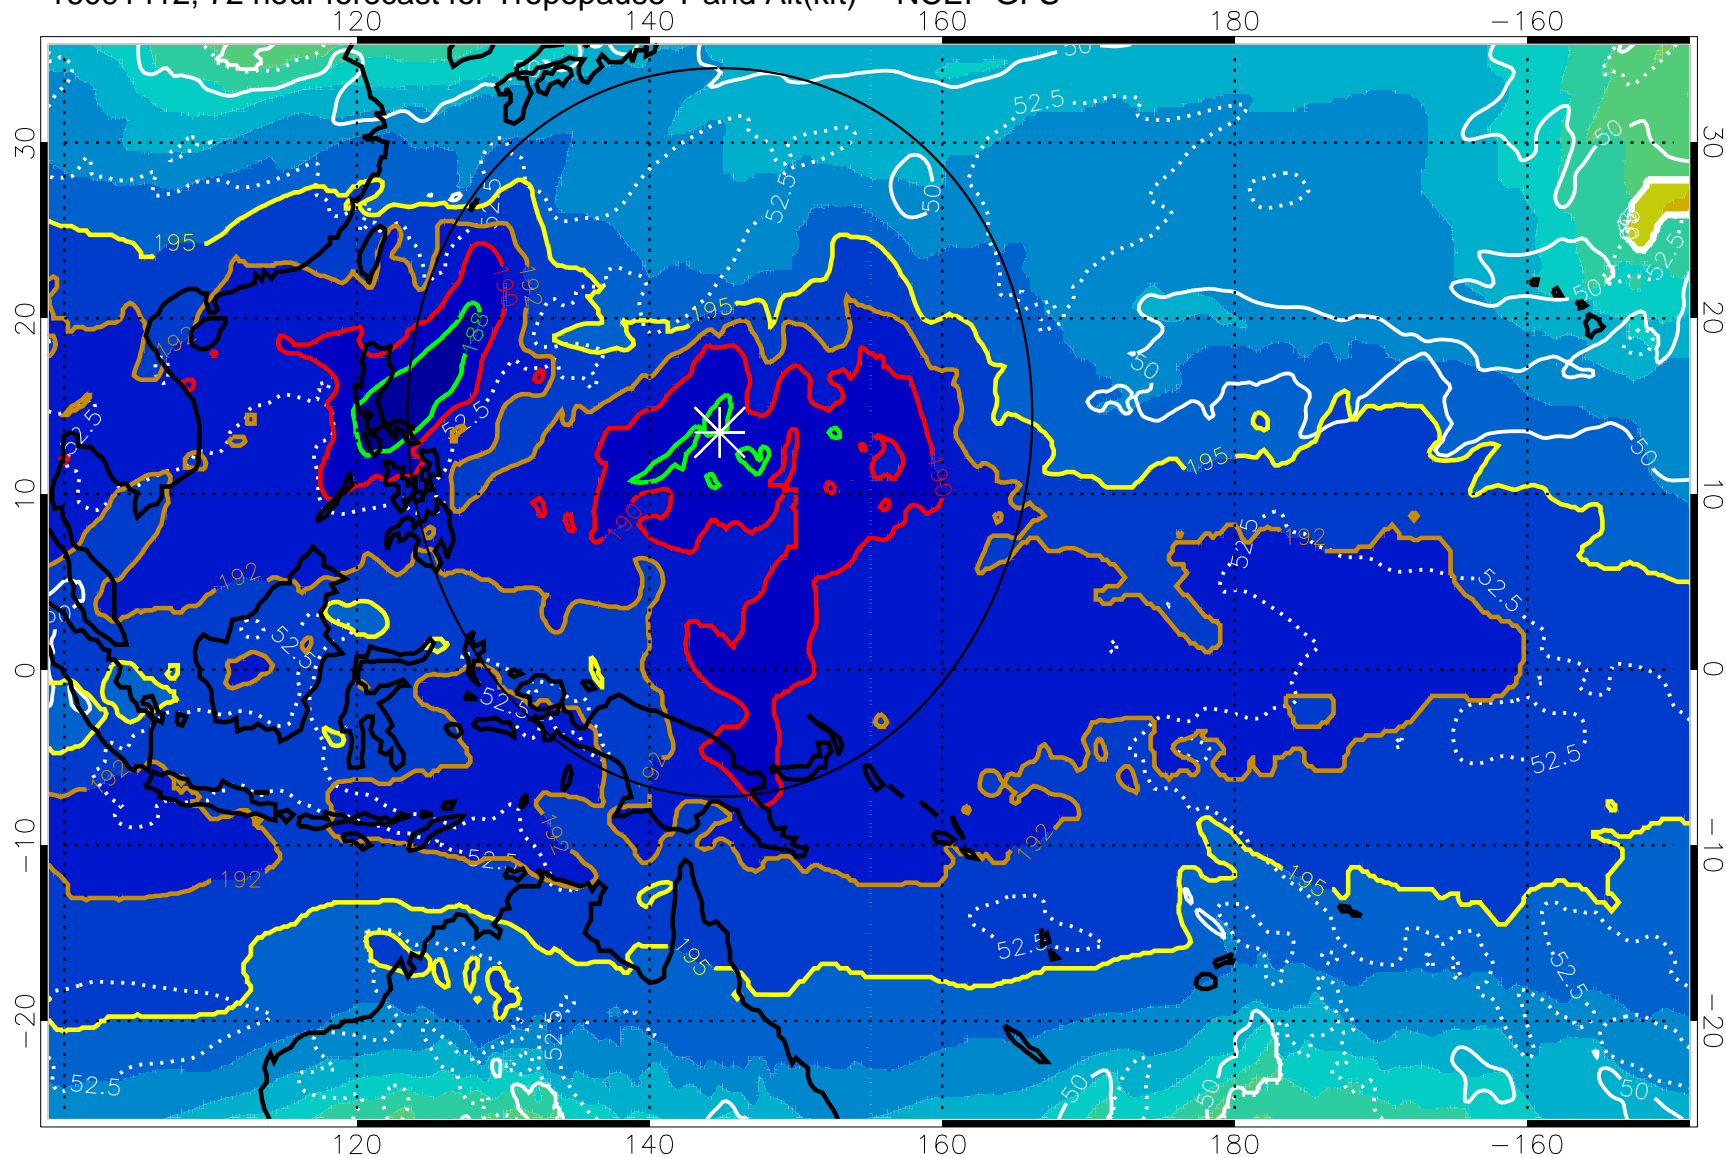

Range ring of 2304 km

16091406, 66 hour forecast for Tropopause T and Alt(kft) -- NCEP GFS

190      200      210      220      230  
Tropopause T, K

Tropopause Altitude in kft (white)

192.5K Isotherm    195K Isotherm  
187.5K Isotherm    190K Isotherm

Range ring of 2304 km

16091412, 72 hour forecast for Tropopause T and Alt(kft) -- NCEP GFS

190 200 210 220 230

Tropopause T, K

Tropopause Altitude in kft (white)

192.5K Isotherm 195K Isotherm  
187.5K Isotherm 190K Isotherm