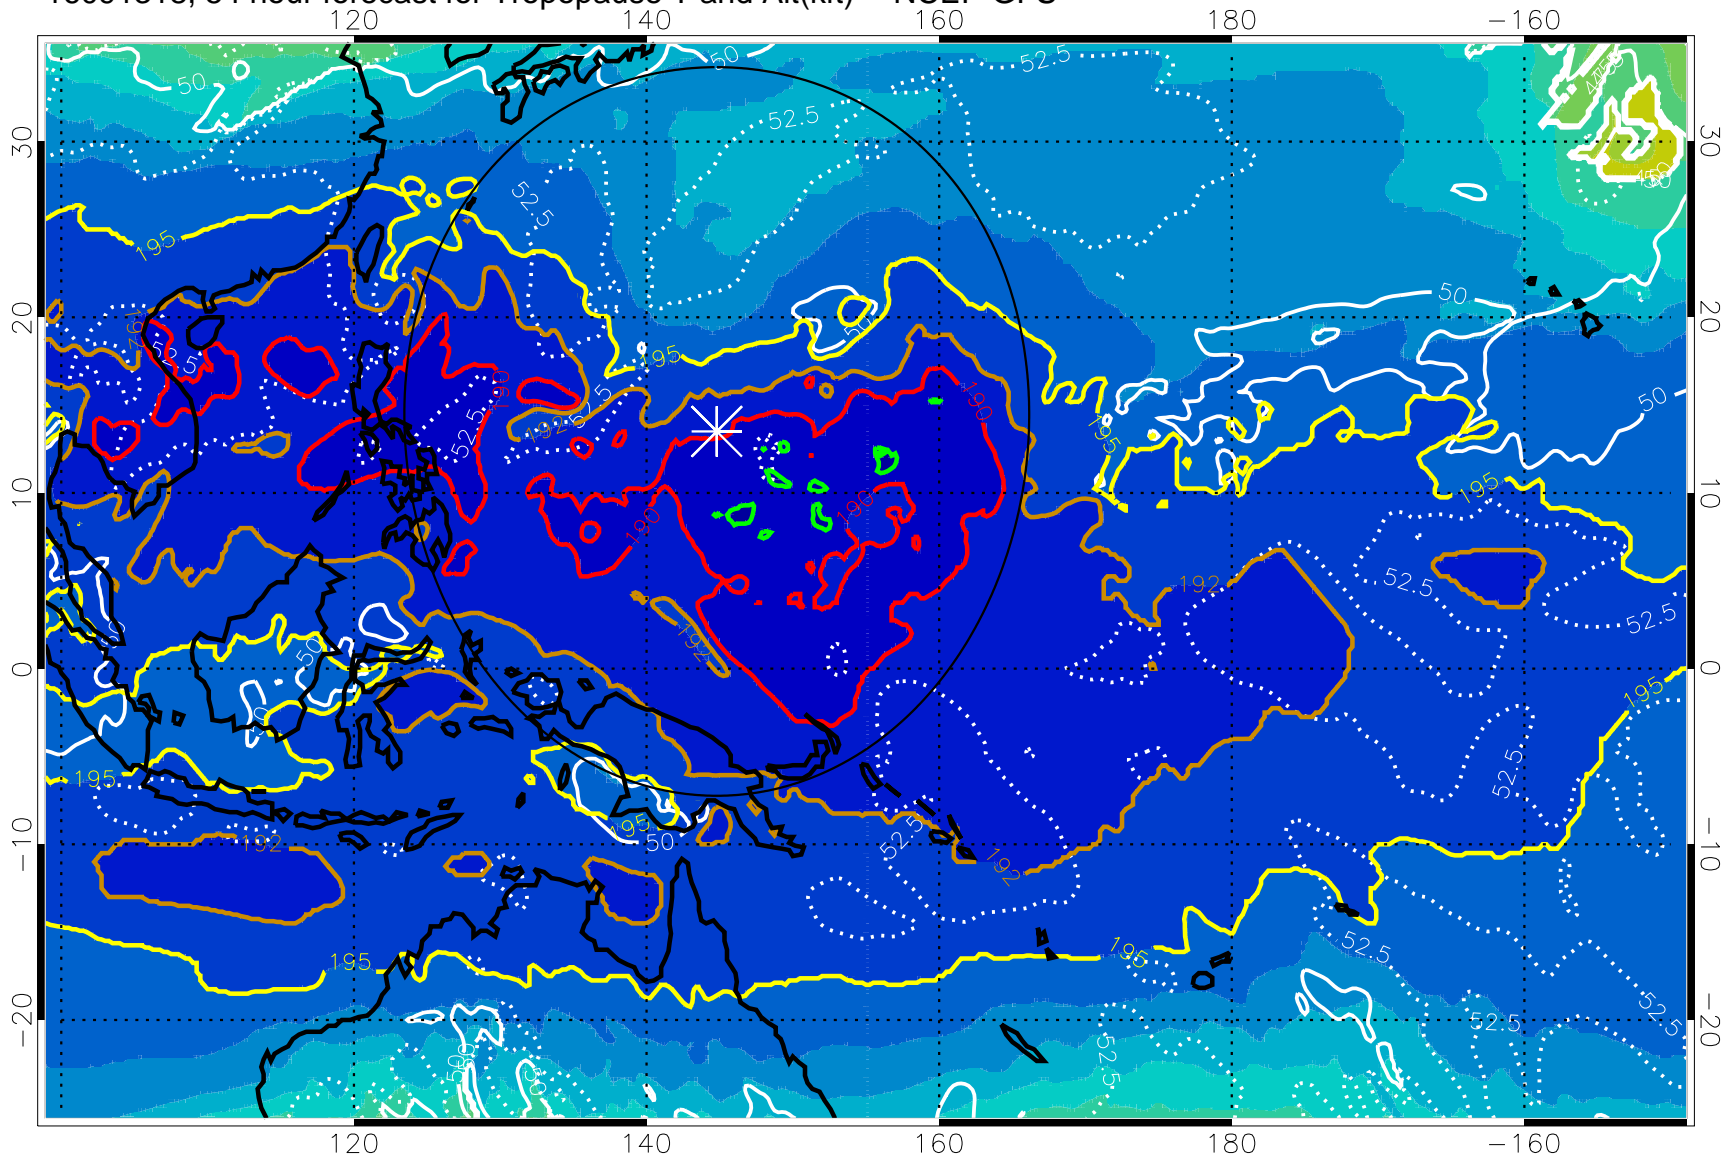

Range ring of 2304 km

16091312, 48 hour forecast for Tropopause T and Alt(kft) -- NCEP GFS

190      200      210      220      230  
Tropopause T, K

Tropopause Altitude in kft (white)

192.5K Isotherm    195K Isotherm  
187.5K Isotherm    190K Isotherm

Range ring of 2304 km

16091318, 54 hour forecast for Tropopause T and Alt(kft) -- NCEP GFS

190 200 210 220 230

Tropopause T, K

Tropopause Altitude in kft (white)

192.5K Isotherm 195K Isotherm

187.5K Isotherm 190K Isotherm