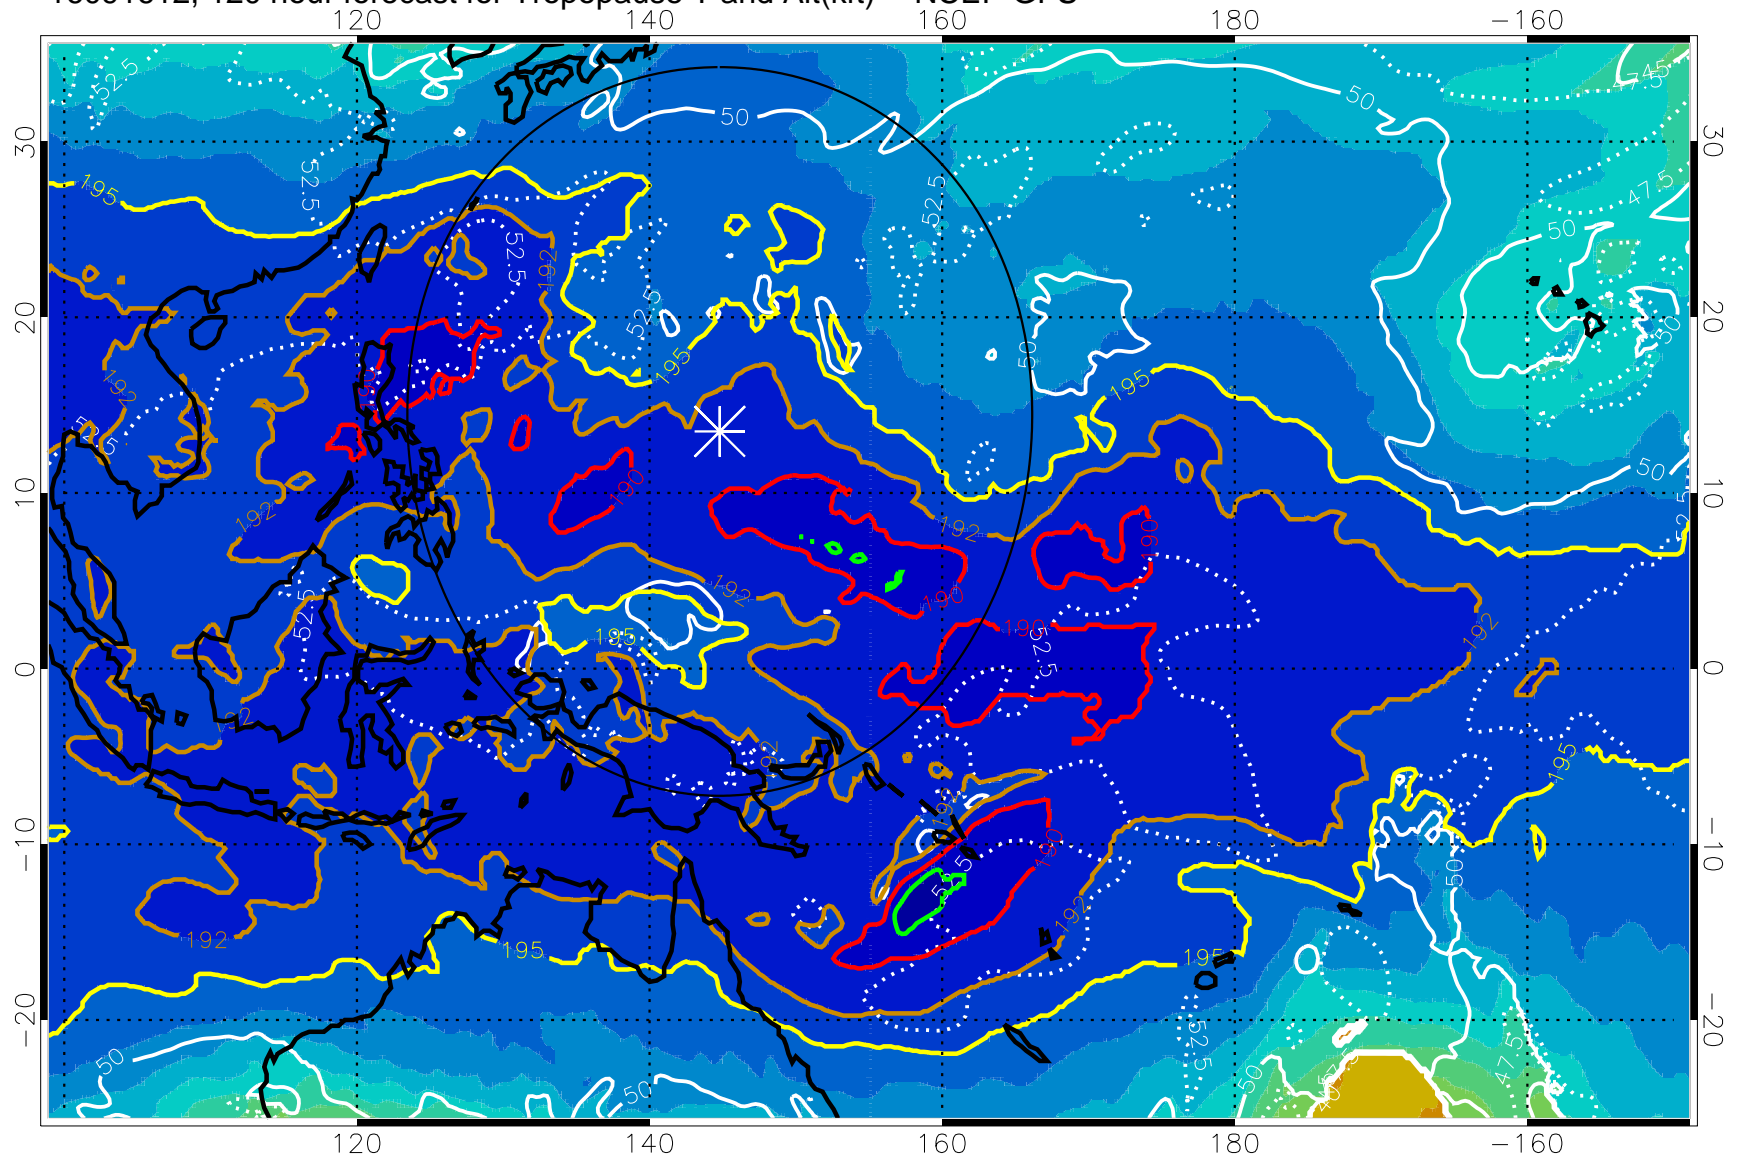

Range ring of 2304 km

16091606, 114 hour forecast for Tropopause T and Alt(kft) -- NCEP GFS

190 200 210 220 230

Tropopause T, K

Tropopause Altitude in kft (white)

192.5K Isotherm 195K Isotherm  
187.5K Isotherm 190K Isotherm

Range ring of 2304 km

16091612, 120 hour forecast for Tropopause T and Alt(kft) -- NCEP GFS

190      200      210      220      230  
Tropopause T, K

Tropopause Altitude in kft (white)

192.5K Isotherm    195K Isotherm  
187.5K Isotherm    190K Isotherm