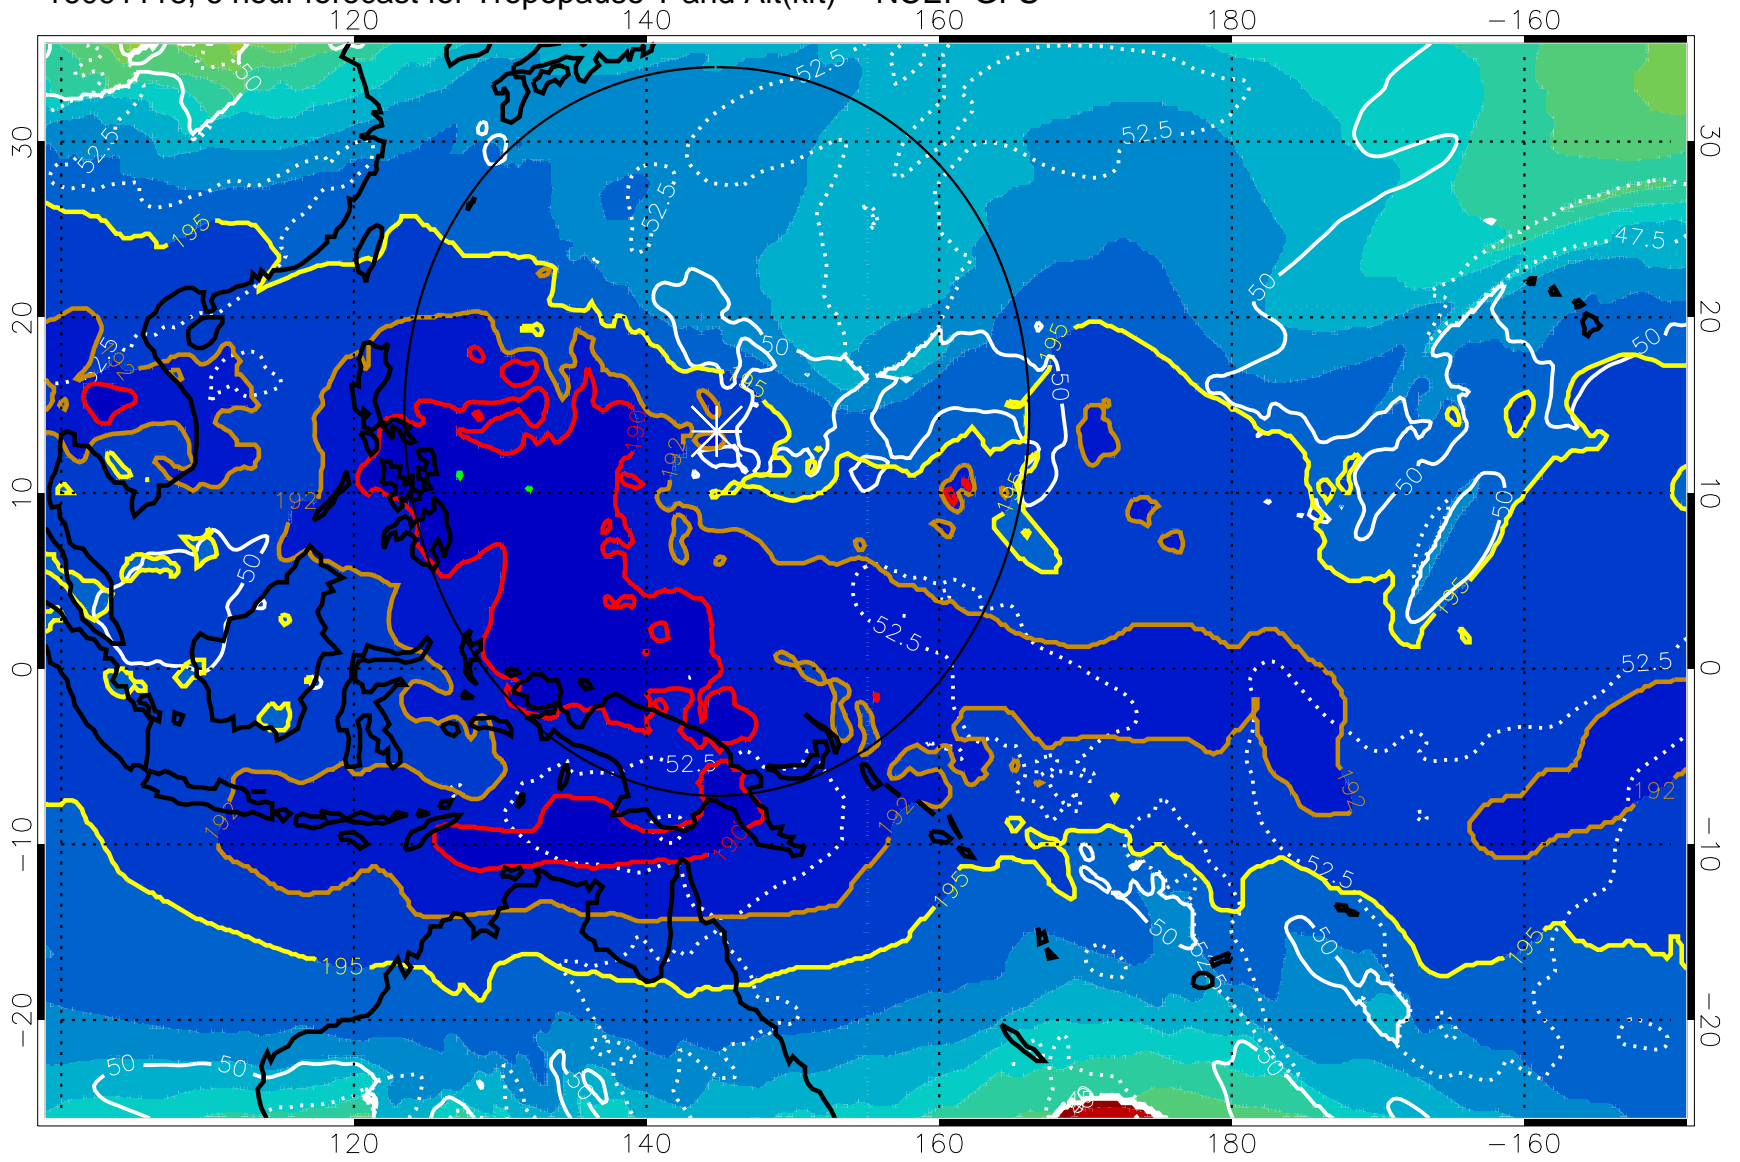

16091118, 6 hour forecast for Tropopause T and Alt(kft) -- NCEP GFS

190    200    210    220    230  
Tropopause T, K

Tropopause Altitude in kft (white)

192.5K Isotherm    195K Isotherm  
187.5K Isotherm    190K Isotherm