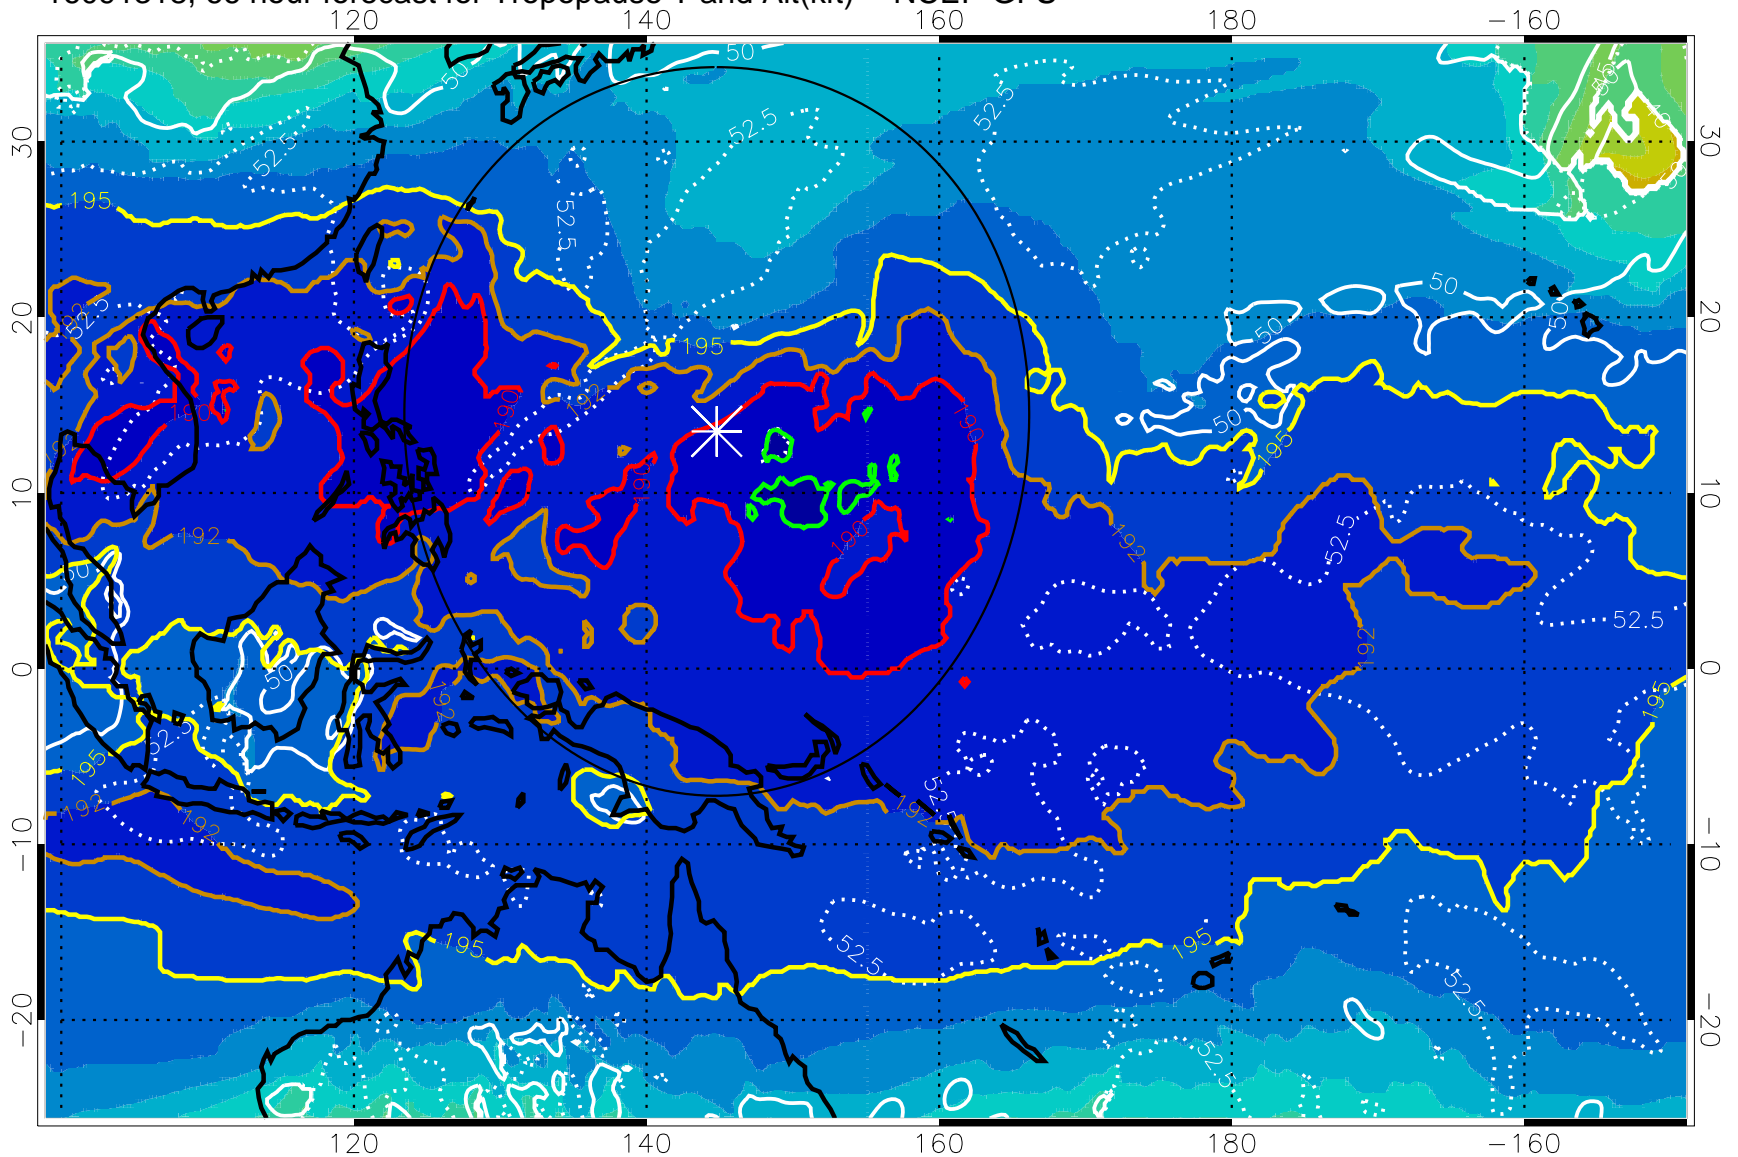

Range ring of 2304 km

16091312, 60 hour forecast for Tropopause T and Alt(kft) -- NCEP GFS

190      200      210      220      230  
Tropopause T, K

Tropopause Altitude in kft (white)

192.5K Isotherm    195K Isotherm  
187.5K Isotherm    190K Isotherm

Range ring of 2304 km

16091318, 66 hour forecast for Tropopause T and Alt(kft) -- NCEP GFS

190 200 210 220 230

Tropopause T, K

Tropopause Altitude in kft (white)

192.5K Isotherm 195K Isotherm

187.5K Isotherm 190K Isotherm