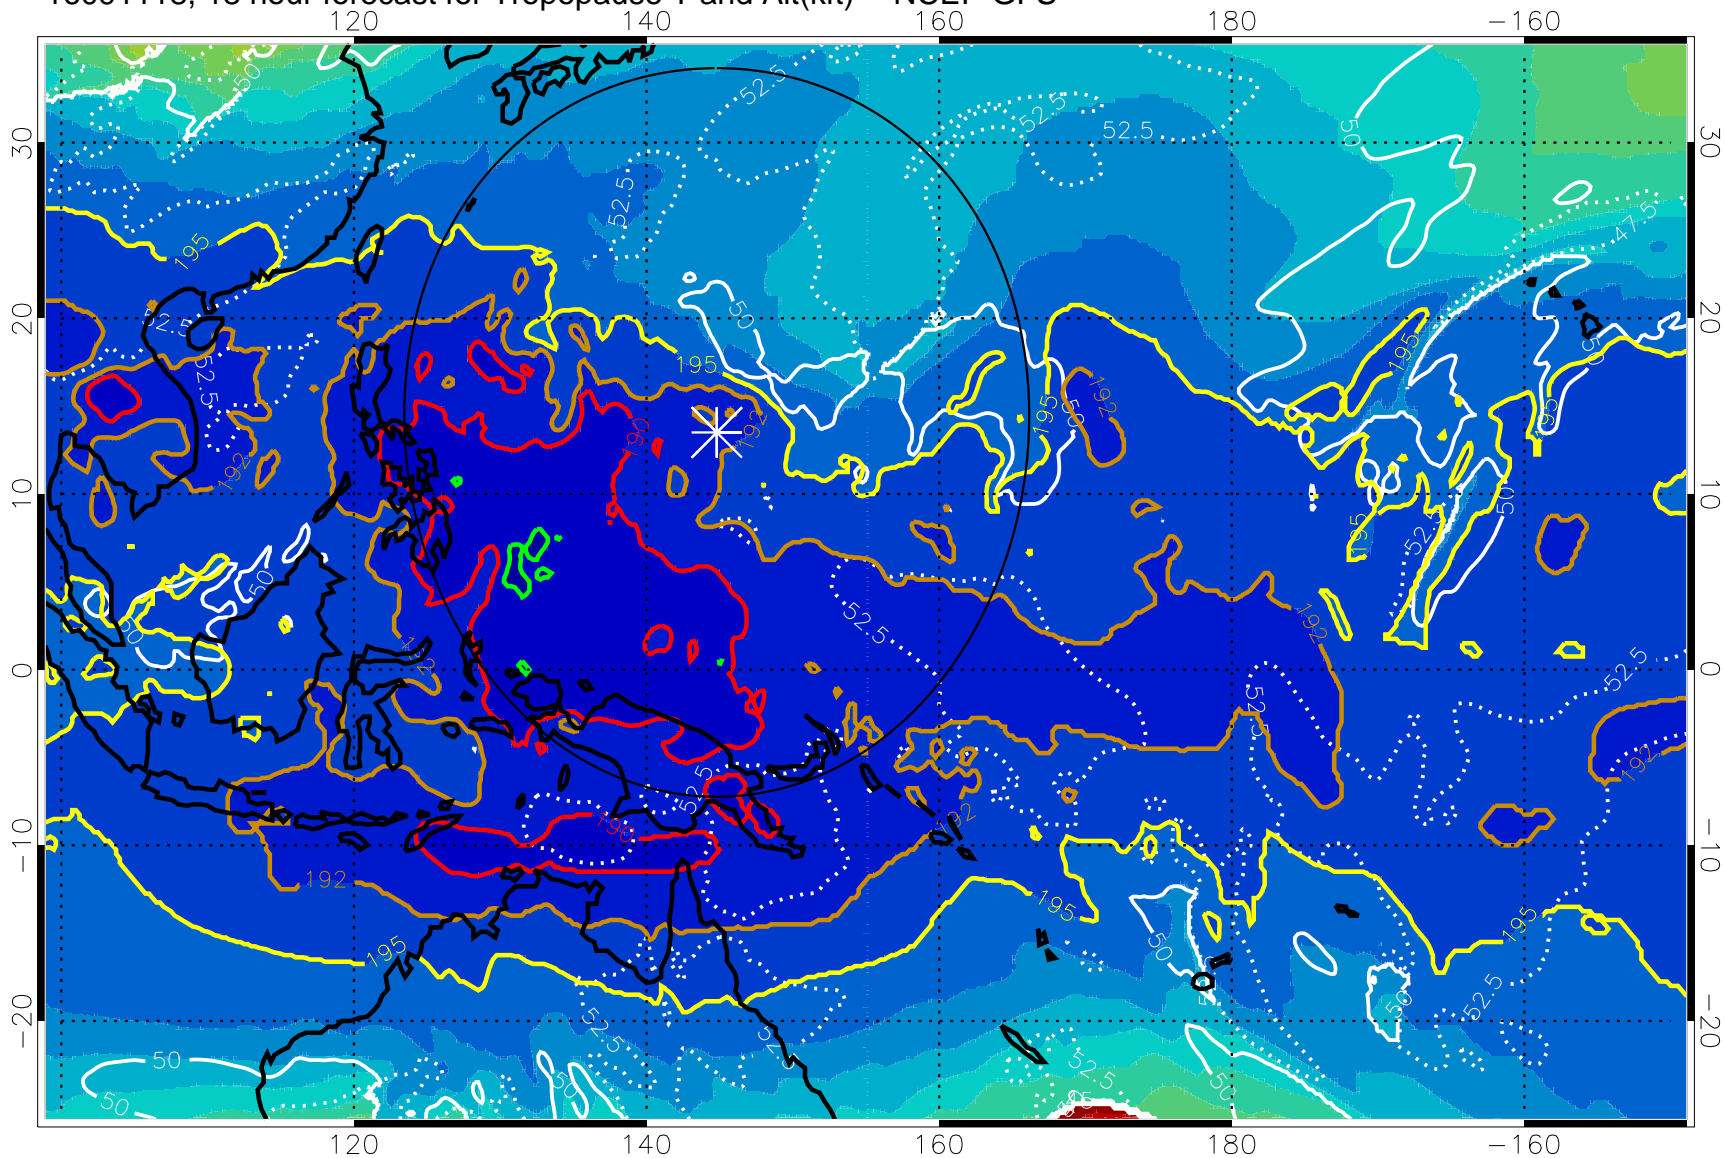

16091112, 12 hour forecast for Tropopause T and Alt(kft) -- NCEP GFS

190      200      210      220      230  
Tropopause T, K

Tropopause Altitude in kft (white)

192.5K Isotherm    195K Isotherm  
187.5K Isotherm    190K Isotherm

Range ring of 2304 km

16091118, 18 hour forecast for Tropopause T and Alt(kft) -- NCEP GFS

190 200 210 220 230

Tropopause T, K

Tropopause Altitude in kft (white)

192.5K Isotherm 195K Isotherm  
187.5K Isotherm 190K Isotherm