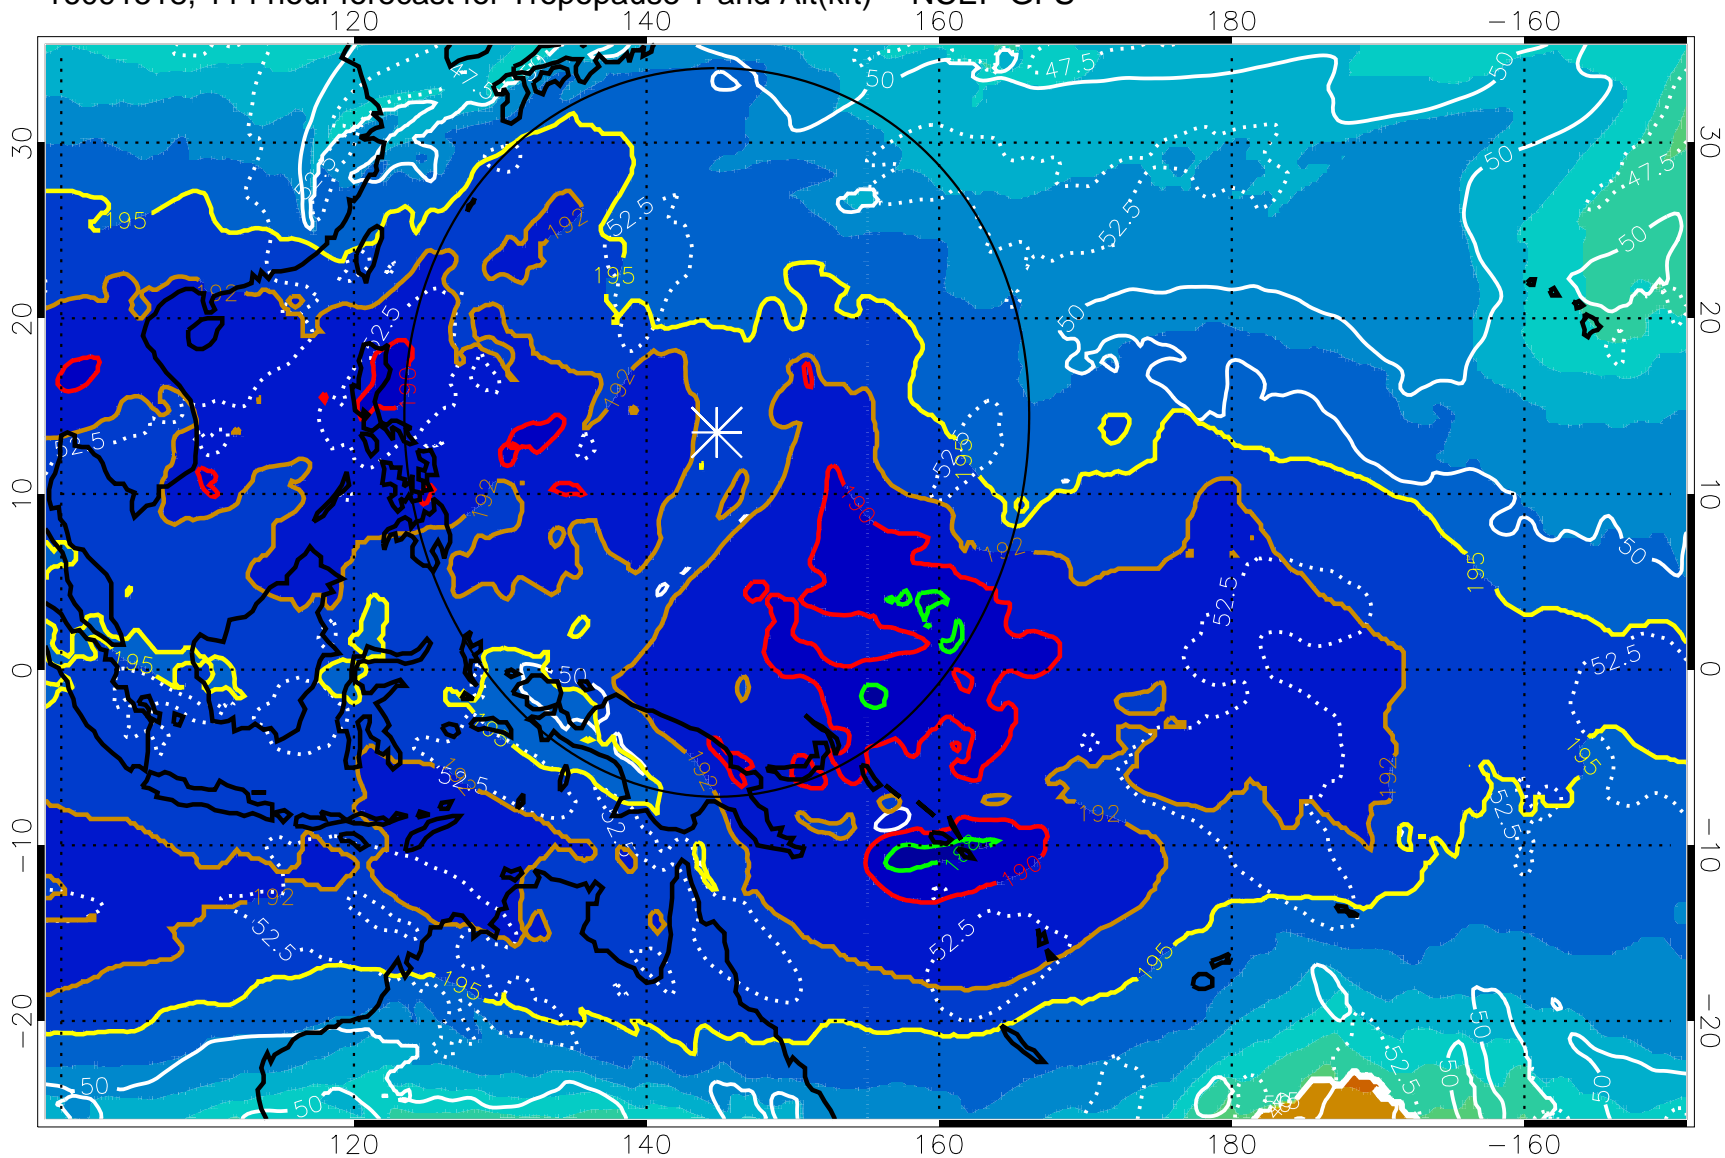

Range ring of 2304 km

16091512, 108 hour forecast for Tropopause T and Alt(kft) -- NCEP GFS

190 200 210 220 230

Tropopause T, K

Tropopause Altitude in kft (white)

192.5K Isotherm 195K Isotherm  
187.5K Isotherm 190K Isotherm

Range ring of 2304 km

16091518, 114 hour forecast for Tropopause T and Alt(kft) -- NCEP GFS

190      200      210      220      230  
Tropopause T, K

Tropopause Altitude in kft (white)

192.5K Isotherm    195K Isotherm  
187.5K Isotherm    190K Isotherm