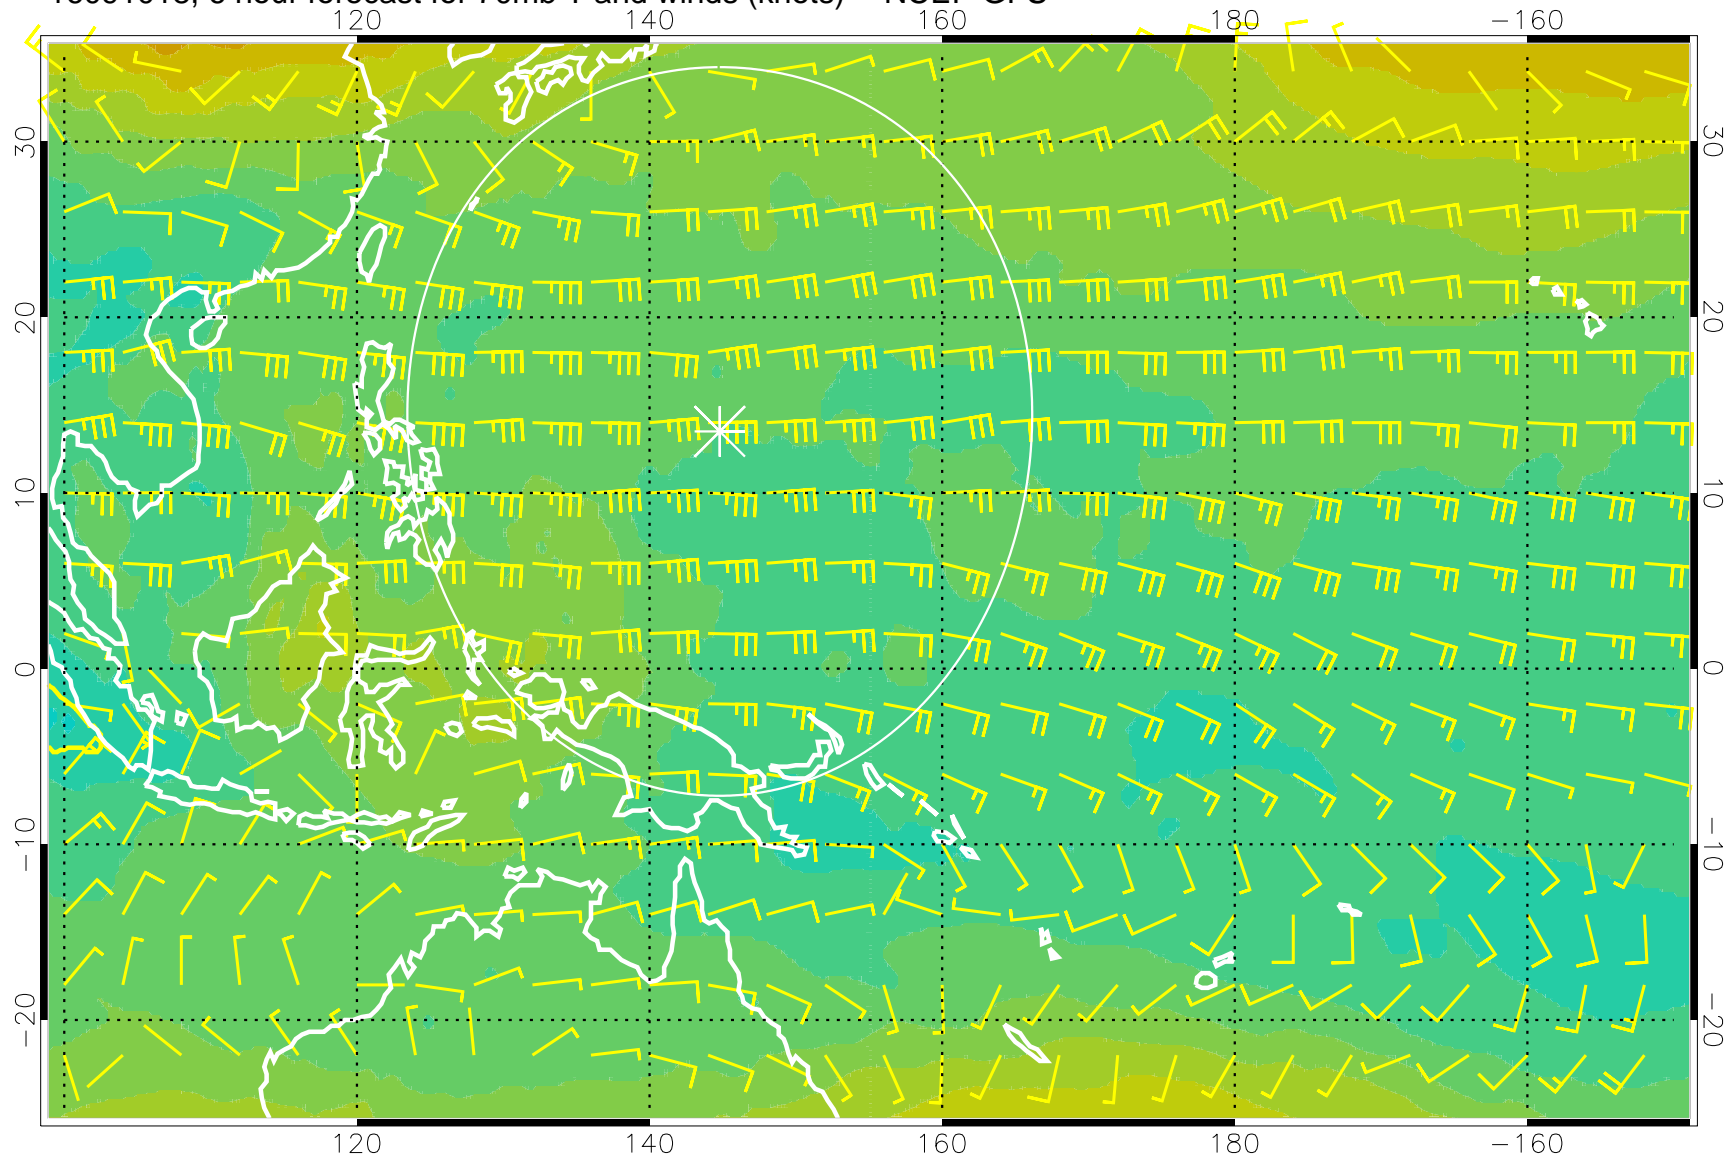

16091018, 6 hour forecast for 70mb T and winds (knots) -- NCEP GFS

180 190 200 210 220

T, K

190K Isotherm 192.5K Isotherm  
195K Isotherm 197.5K Isotherm

Range ring of 2304 km

16091100, 12 hour forecast for 70mb T and winds (knots) -- NCEP GFS

180      190      200      210      220

T, K

190K Isotherm    192.5K Isotherm  
195K Isotherm    197.5K Isotherm

Range ring of 2304 km

16091106, 18 hour forecast for 70mb T and winds (knots) -- NCEP GFS

180 190 200 210 220

T, K

190K Isotherm 192.5K Isotherm  
195K Isotherm 197.5K Isotherm

Range ring of 2304 km

16091112, 24 hour forecast for 70mb T and winds (knots) -- NCEP GFS

180 190 200 210 220

T, K

190K Isotherm 192.5K Isotherm  
195K Isotherm 197.5K Isotherm

180      190      200      210      220

T, K

190K Isotherm    192.5K Isotherm  
195K Isotherm    197.5K Isotherm

Range ring of 2304 km

16091206, 42 hour forecast for 70mb T and winds (knots) -- NCEP GFS

180 190 200 210 220