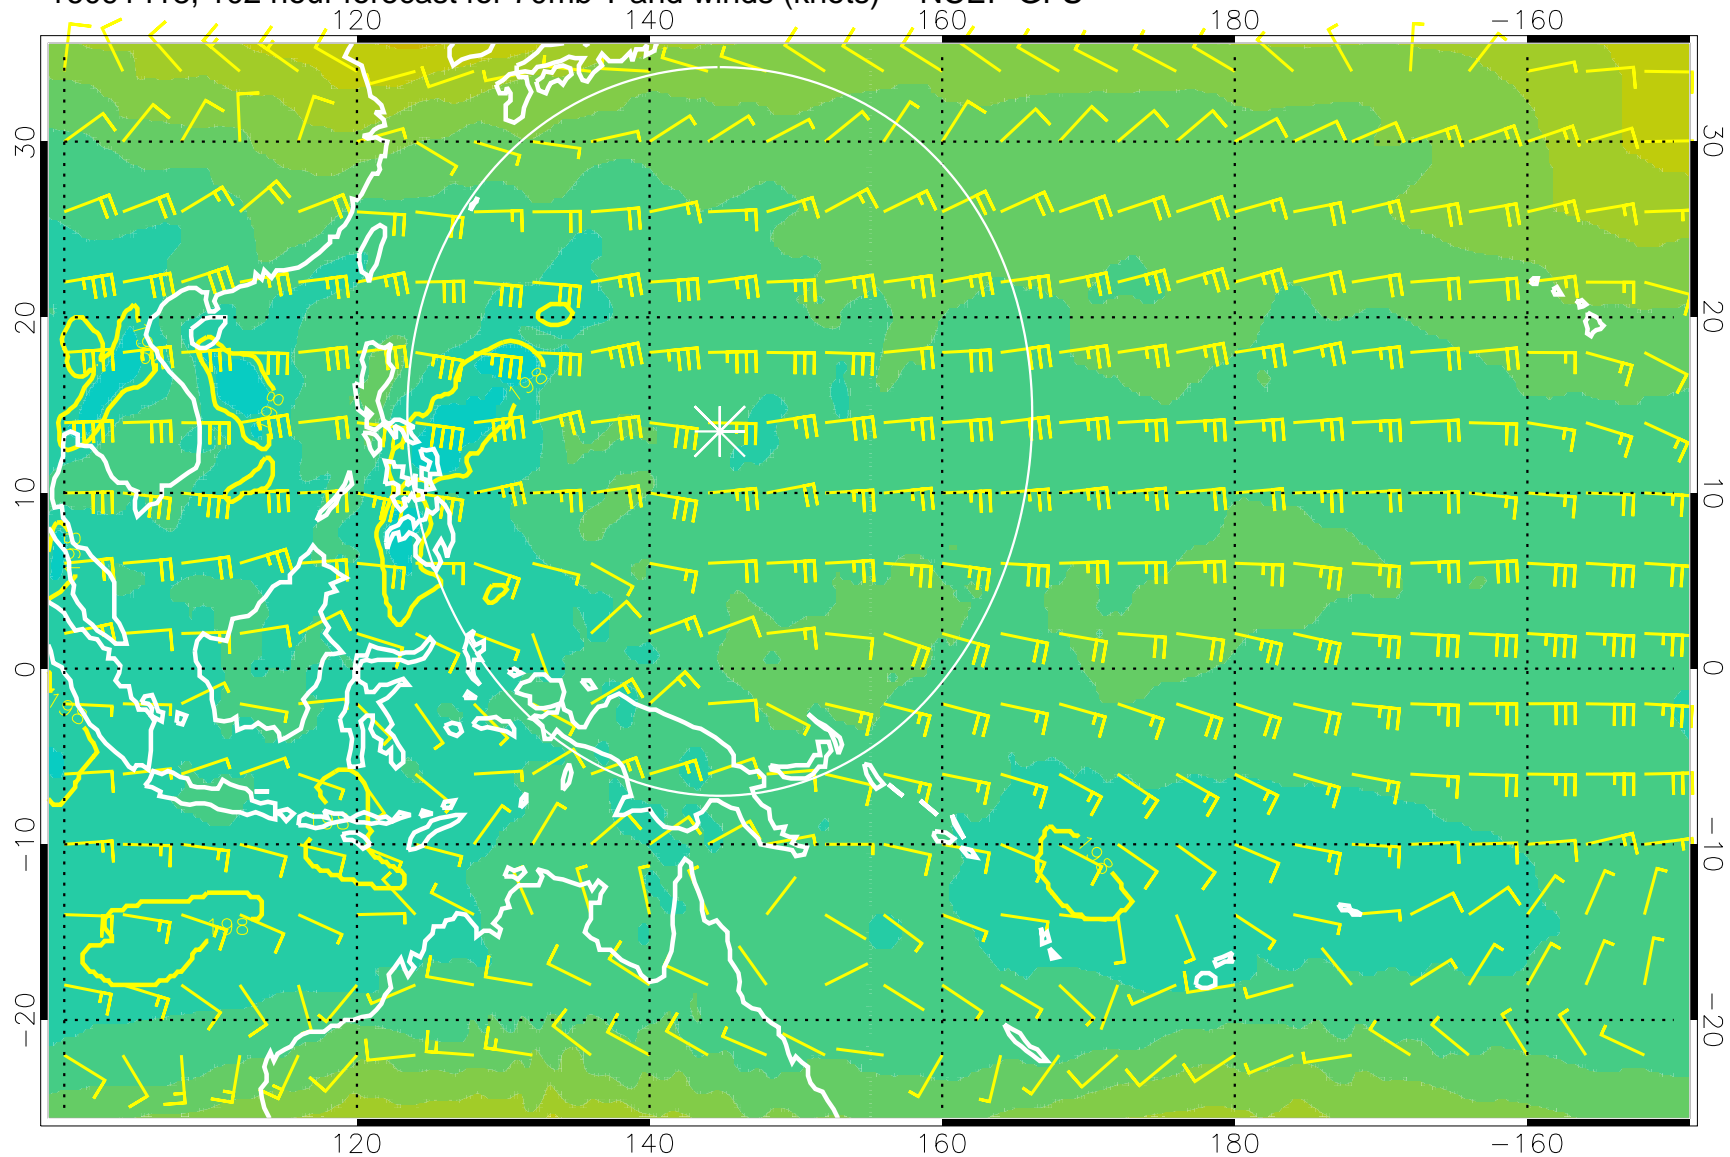

190K Isotherm    192.5K Isotherm  
195K Isotherm    197.5K Isotherm

Range ring of 2304 km

16091406, 90 hour forecast for 70mb T and winds (knots) -- NCEP GFS

180 190 200 210 220

T, K

190K Isotherm 192.5K Isotherm  
195K Isotherm 197.5K Isotherm

Range ring of 2304 km

16091412, 96 hour forecast for 70mb T and winds (knots) -- NCEP GFS

180 190 200 210 220

T, K

190K Isotherm 192.5K Isotherm  
195K Isotherm 197.5K Isotherm

Range ring of 2304 km

16091418, 102 hour forecast for 70mb T and winds (knots) -- NCEP GFS

180      190      200      210      220

T, K

190K Isotherm    192.5K Isotherm  
195K Isotherm    197.5K Isotherm

Range ring of 2304 km

16091500, 108 hour forecast for 70mb T and winds (knots) -- NCEP GFS

180      190      200      210      220

T, K

190K Isotherm    192.5K Isotherm  
195K Isotherm    197.5K Isotherm

Range ring of 2304 km

16091506, 114 hour forecast for 70mb T and winds (knots) -- NCEP GFS

180 190 200 210 220

T, K

190K Isotherm 192.5K Isotherm  
195K Isotherm 197.5K Isotherm