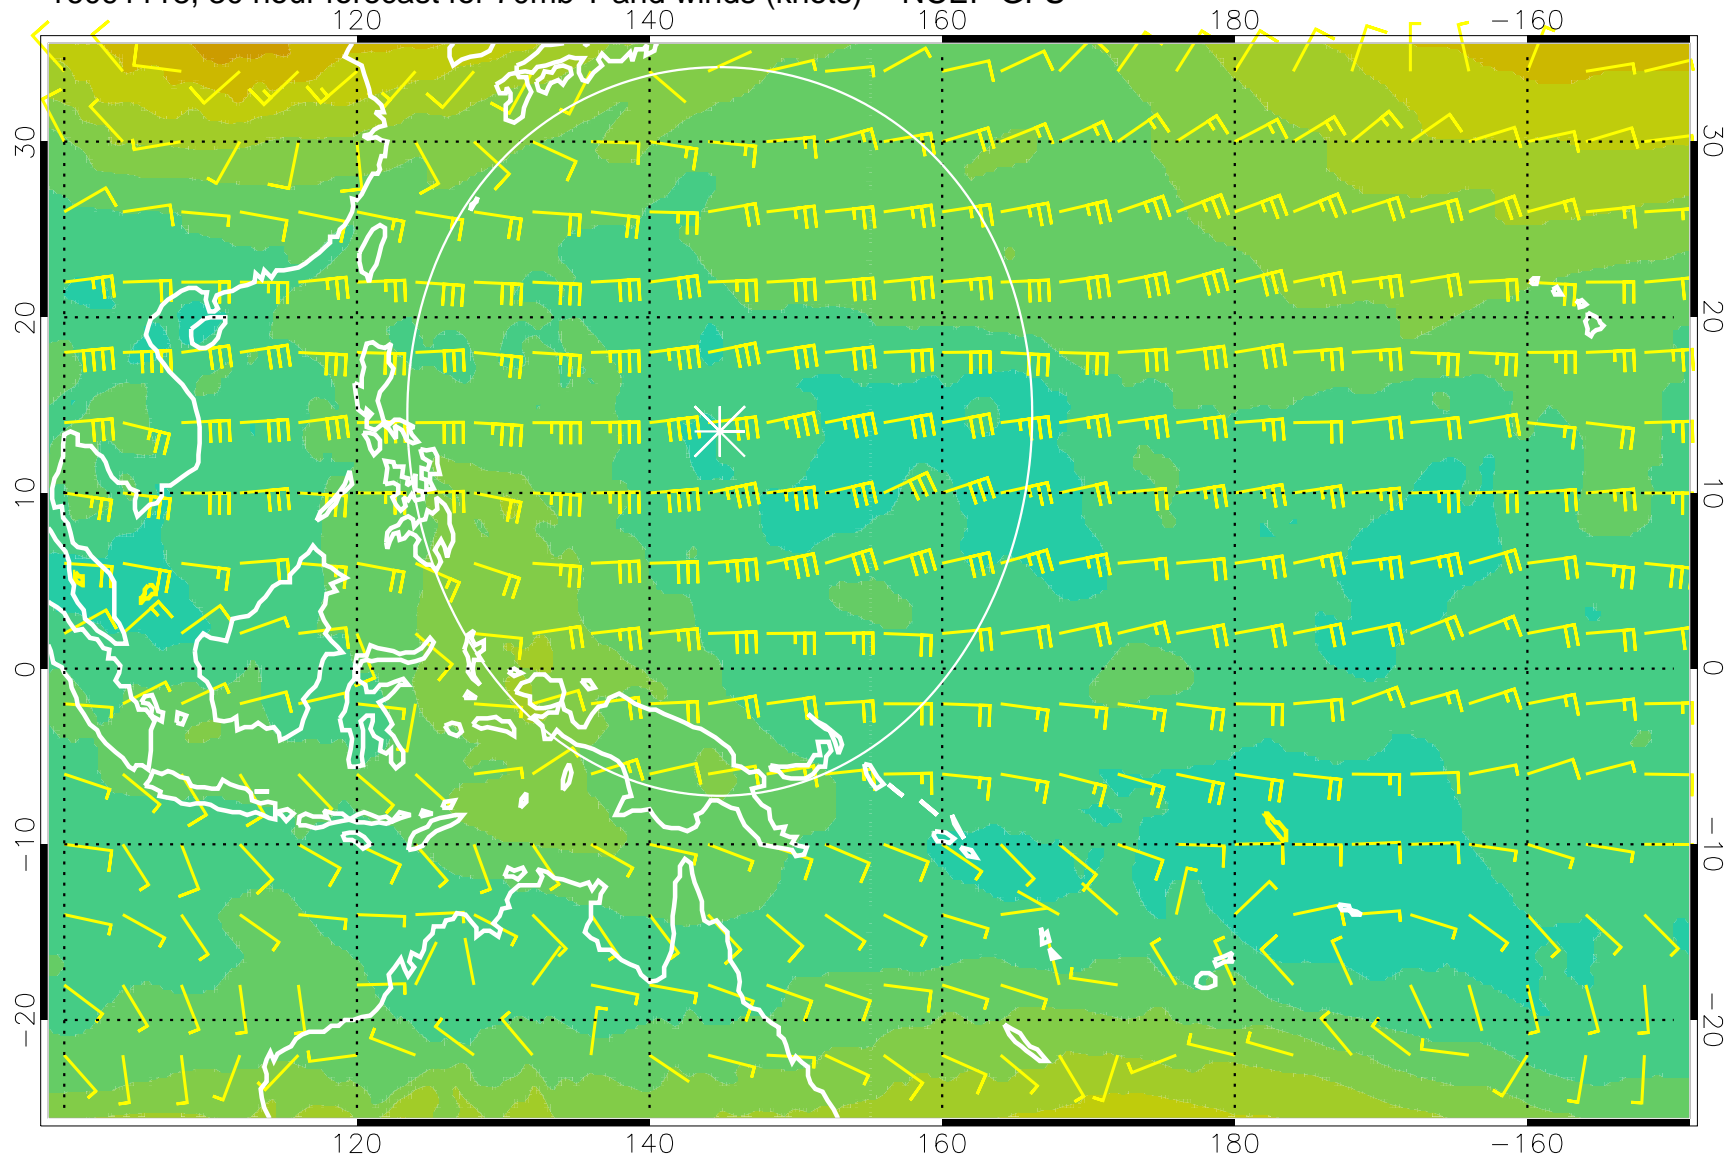

180      190      200      210      220

T, K

190K Isotherm    192.5K Isotherm  
195K Isotherm    197.5K Isotherm

Range ring of 2304 km

16091106, 18 hour forecast for 70mb T and winds (knots) -- NCEP GFS

180 190 200 210 220

T, K

190K Isotherm 192.5K Isotherm  
195K Isotherm 197.5K Isotherm

Range ring of 2304 km

16091112, 24 hour forecast for 70mb T and winds (knots) -- NCEP GFS

180 190 200 210 220

T, K

190K Isotherm 192.5K Isotherm  
195K Isotherm 197.5K Isotherm

Range ring of 2304 km

16091118, 30 hour forecast for 70mb T and winds (knots) -- NCEP GFS

180 190 200 210 220

T, K

190K Isotherm 192.5K Isotherm  
195K Isotherm 197.5K Isotherm

Range ring of 2304 km

16091200, 36 hour forecast for 70mb T and winds (knots) -- NCEP GFS

180      190      200      210      220

T, K

190K Isotherm    192.5K Isotherm  
195K Isotherm    197.5K Isotherm

Range ring of 2304 km

16091206, 42 hour forecast for 70mb T and winds (knots) -- NCEP GFS

180 190 200 210 220