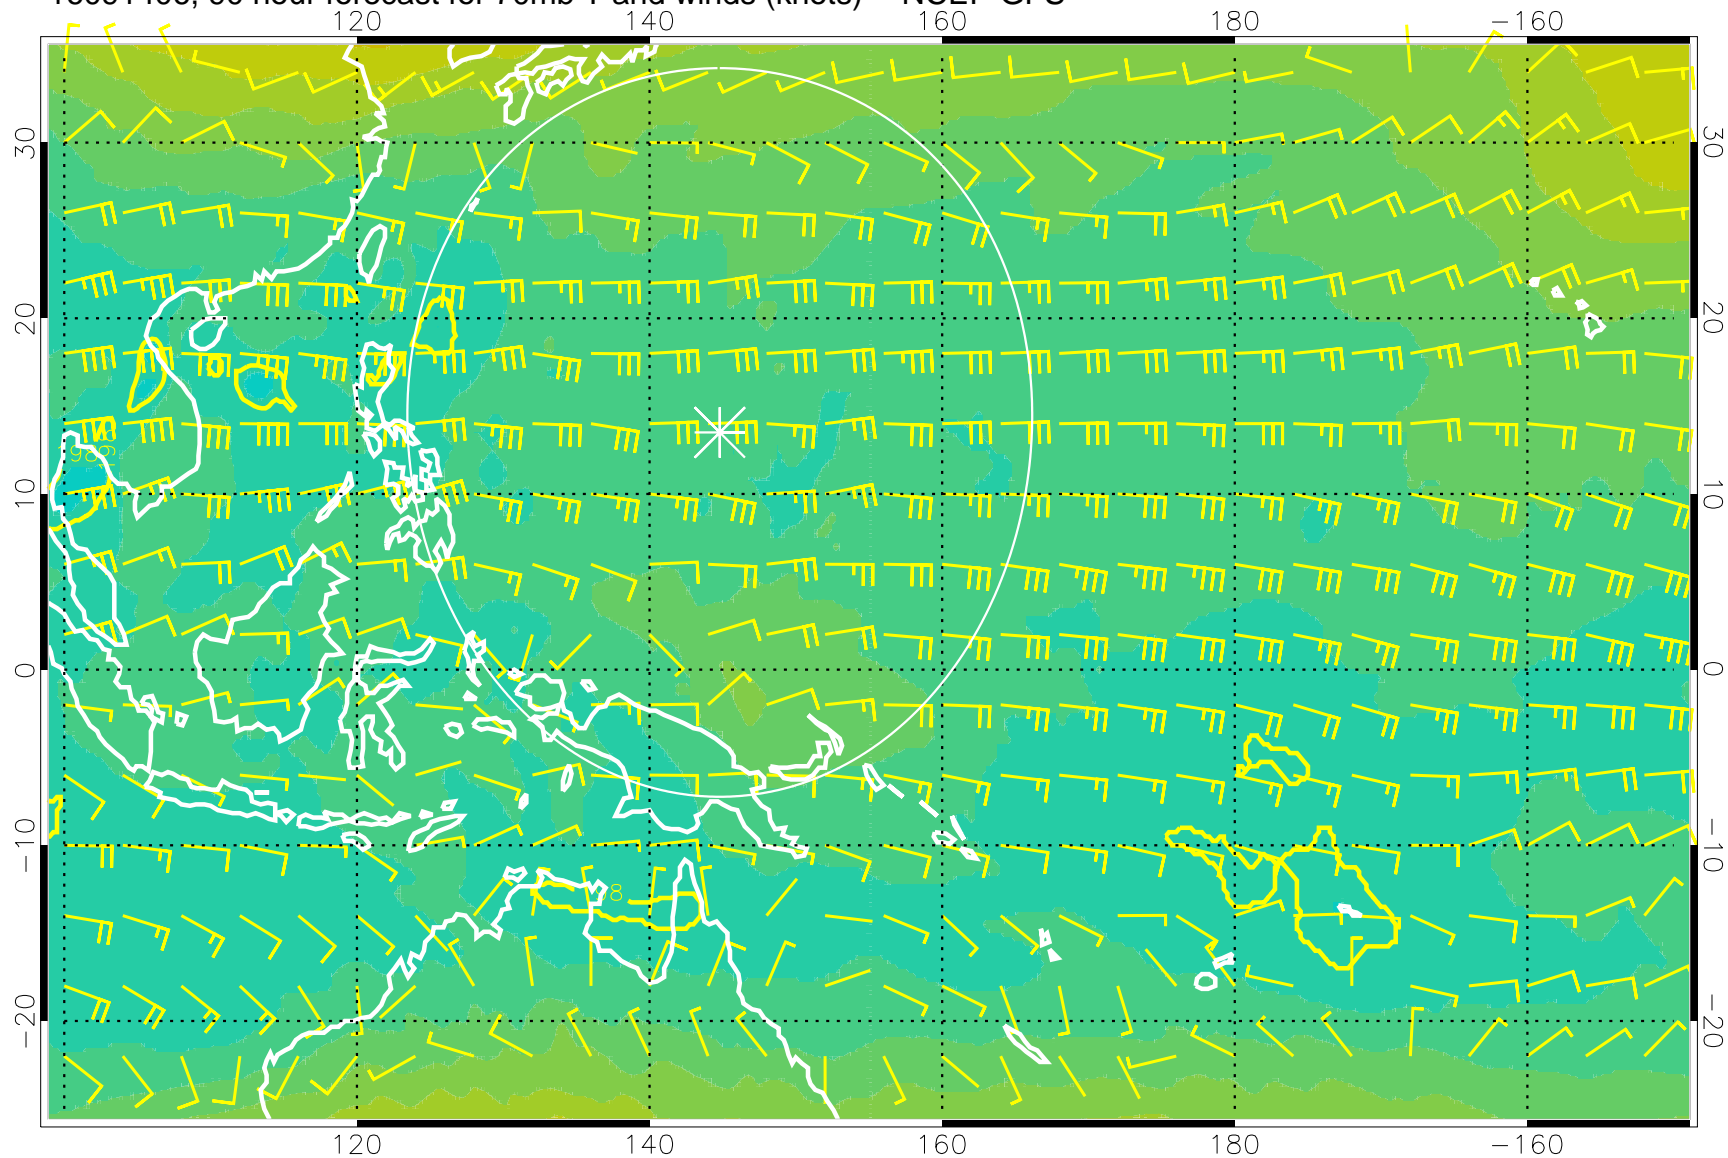

180 190 200 210 220

T, K

190K Isotherm 192.5K Isotherm  
195K Isotherm 197.5K Isotherm

Range ring of 2304 km

16091400, 84 hour forecast for 70mb T and winds (knots) -- NCEP GFS

180      190      200      210      220  
T, K

190K Isotherm    192.5K Isotherm  
195K Isotherm    197.5K Isotherm

Range ring of 2304 km

16091406, 90 hour forecast for 70mb T and winds (knots) -- NCEP GFS

180 190 200 210 220

T, K

190K Isotherm 192.5K Isotherm  
195K Isotherm 197.5K Isotherm

Range ring of 2304 km

16091412, 96 hour forecast for 70mb T and winds (knots) -- NCEP GFS

180 190 200 210 220

T, K

190K Isotherm 192.5K Isotherm  
195K Isotherm 197.5K Isotherm

Range ring of 2304 km

16091418, 102 hour forecast for 70mb T and winds (knots) -- NCEP GFS

180      190      200      210      220

T, K

190K Isotherm    192.5K Isotherm  
195K Isotherm    197.5K Isotherm

Range ring of 2304 km

16091500, 108 hour forecast for 70mb T and winds (knots) -- NCEP GFS

180      190      200      210      220