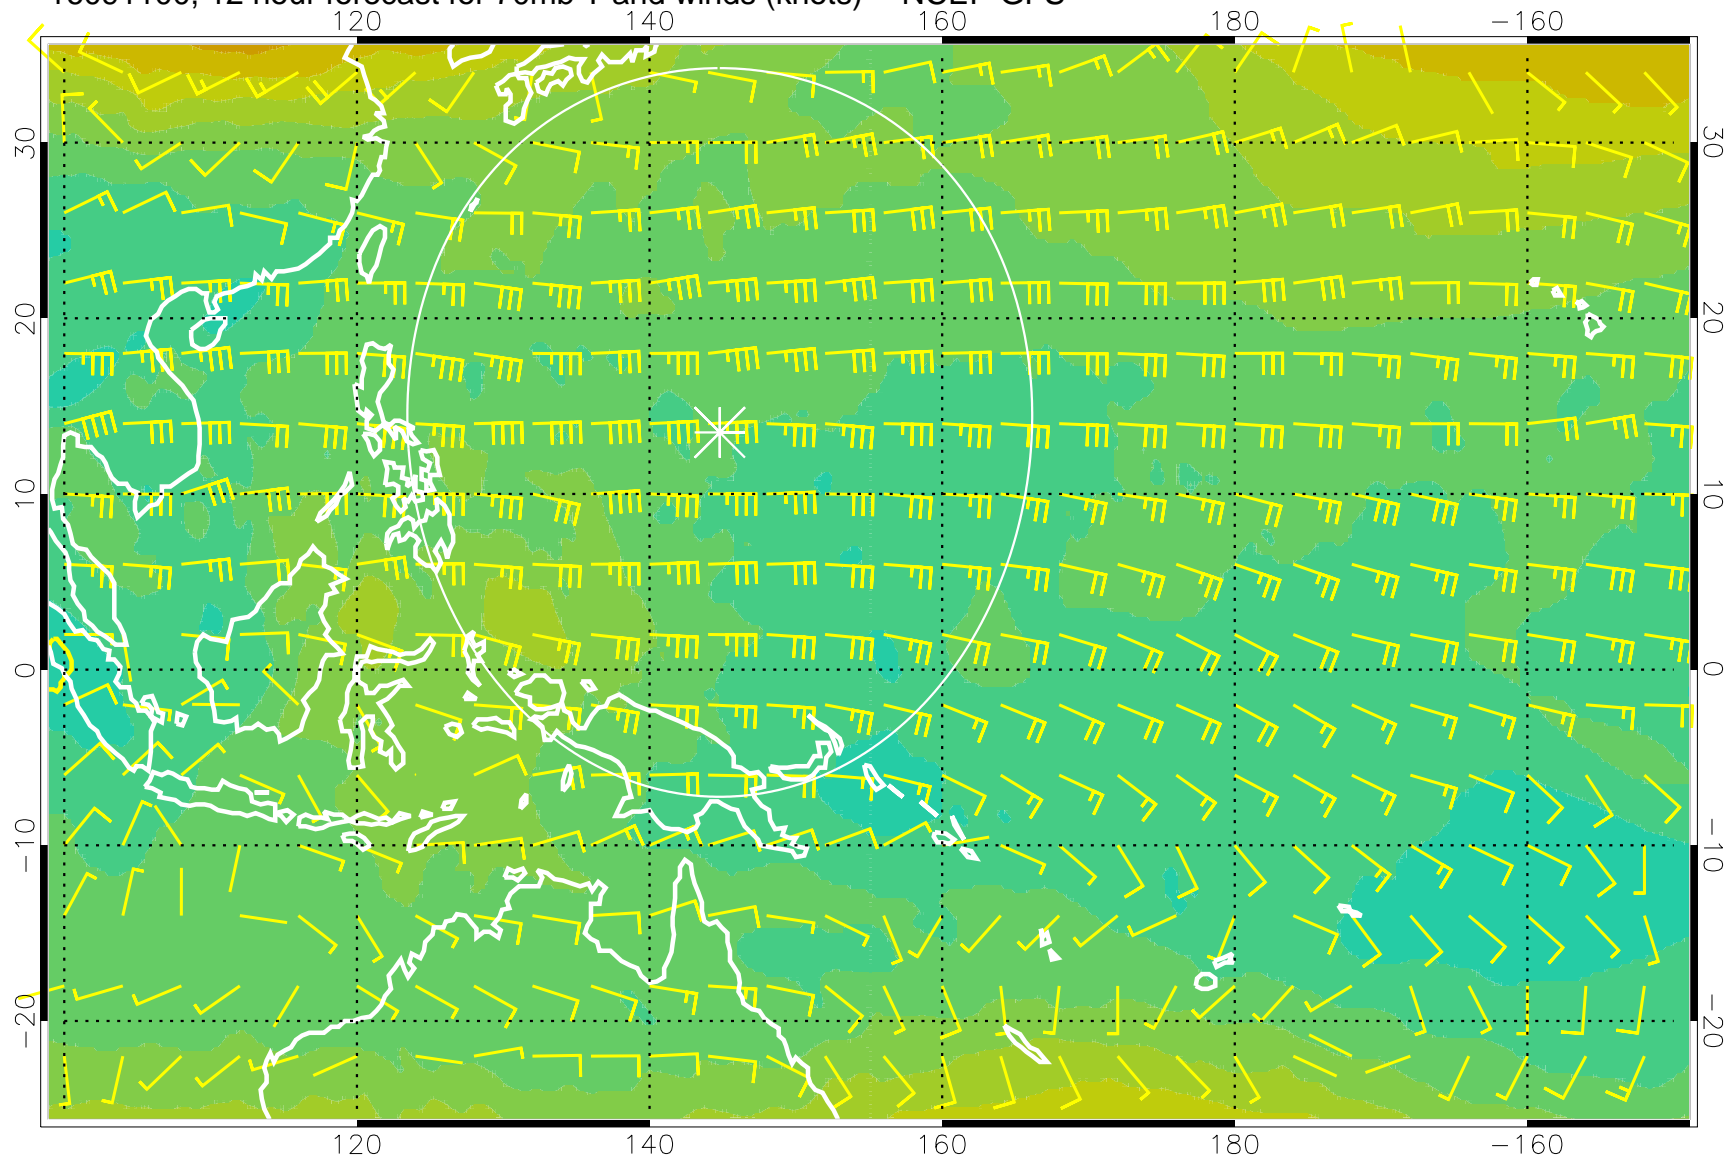

16091018, 6 hour forecast for 70mb T and winds (knots) -- NCEP GFS

180 190 200 210 220

T, K

190K Isotherm 192.5K Isotherm  
195K Isotherm 197.5K Isotherm

Range ring of 2304 km

16091100, 12 hour forecast for 70mb T and winds (knots) -- NCEP GFS

180      190      200      210      220

T, K

190K Isotherm    192.5K Isotherm  
195K Isotherm    197.5K Isotherm

Range ring of 2304 km

16091106, 18 hour forecast for 70mb T and winds (knots) -- NCEP GFS

180 190 200 210 220

T, K

190K Isotherm 192.5K Isotherm  
195K Isotherm 197.5K Isotherm

Range ring of 2304 km

16091112, 24 hour forecast for 70mb T and winds (knots) -- NCEP GFS

180 190 200 210 220

T, K

190K Isotherm 192.5K Isotherm  
195K Isotherm 197.5K Isotherm

180      190      200      210      220

T, K

190K Isotherm    192.5K Isotherm  
195K Isotherm    197.5K Isotherm

Range ring of 2304 km

16091206, 42 hour forecast for 70mb T and winds (knots) -- NCEP GFS

180 190 200 210 220