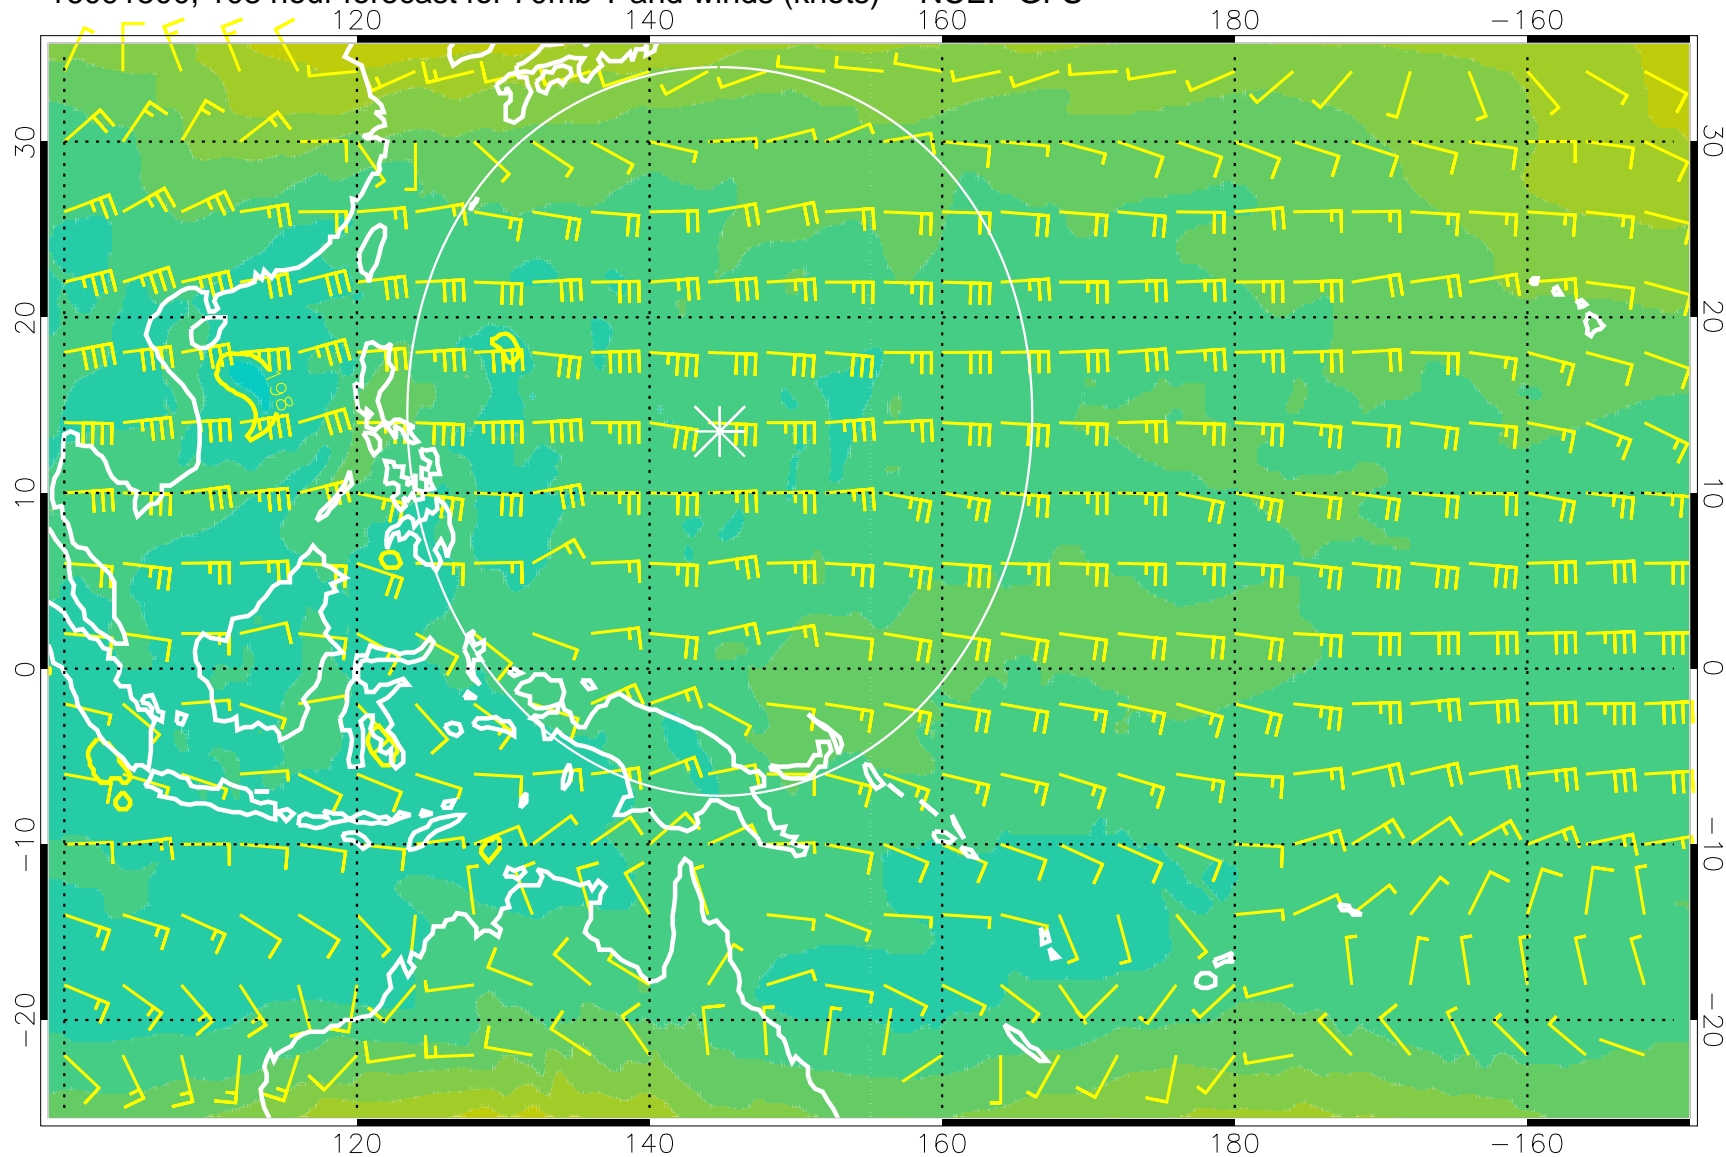

190K Isotherm    192.5K Isotherm  
195K Isotherm    197.5K Isotherm

Range ring of 2304 km

16091406, 90 hour forecast for 70mb T and winds (knots) -- NCEP GFS

180 190 200 210 220

T, K

190K Isotherm 192.5K Isotherm  
195K Isotherm 197.5K Isotherm

Range ring of 2304 km

16091412, 96 hour forecast for 70mb T and winds (knots) -- NCEP GFS

180 190 200 210 220

T, K

190K Isotherm 192.5K Isotherm  
195K Isotherm 197.5K Isotherm

Range ring of 2304 km

16091418, 102 hour forecast for 70mb T and winds (knots) -- NCEP GFS

180      190      200      210      220

T, K

190K Isotherm    192.5K Isotherm  
195K Isotherm    197.5K Isotherm

Range ring of 2304 km

16091500, 108 hour forecast for 70mb T and winds (knots) -- NCEP GFS

180      190      200      210      220

T, K

190K Isotherm    192.5K Isotherm  
195K Isotherm    197.5K Isotherm

Range ring of 2304 km

16091506, 114 hour forecast for 70mb T and winds (knots) -- NCEP GFS

180 190 200 210 220

T, K

190K Isotherm 192.5K Isotherm  
195K Isotherm 197.5K Isotherm