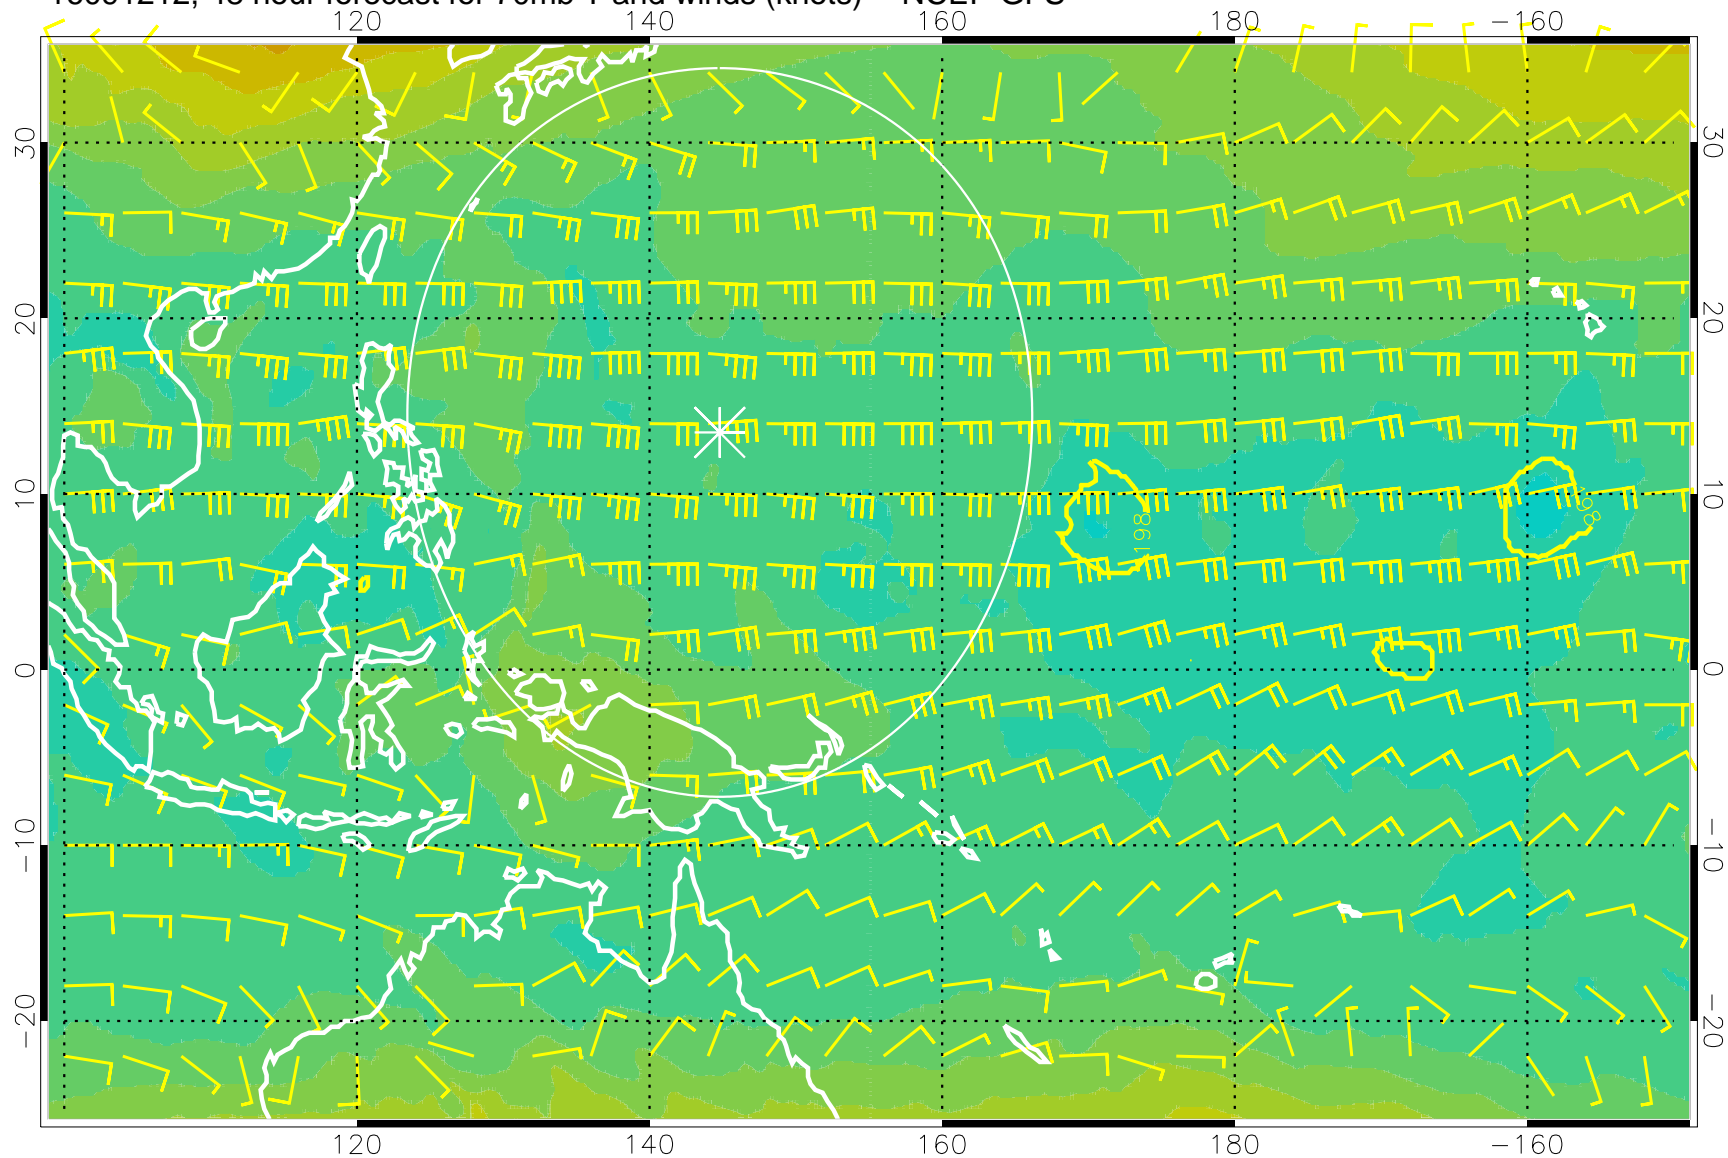

180      190      200      210      220

T, K

190K Isotherm    192.5K Isotherm  
195K Isotherm    197.5K Isotherm

Range ring of 2304 km

16091206, 42 hour forecast for 70mb T and winds (knots) -- NCEP GFS

180 190 200 210 220

T, K

190K Isotherm 192.5K Isotherm  
195K Isotherm 197.5K Isotherm

Range ring of 2304 km

16091212, 48 hour forecast for 70mb T and winds (knots) -- NCEP GFS

180 190 200 210 220  
T, K

190K Isotherm 192.5K Isotherm  
195K Isotherm 197.5K Isotherm

180 190 200 210 220

T, K

190K Isotherm 192.5K Isotherm  
195K Isotherm 197.5K Isotherm

Range ring of 2304 km

16091306, 66 hour forecast for 70mb T and winds (knots) -- NCEP GFS

180 190 200 210 220

T, K

190K Isotherm 192.5K Isotherm  
195K Isotherm 197.5K Isotherm