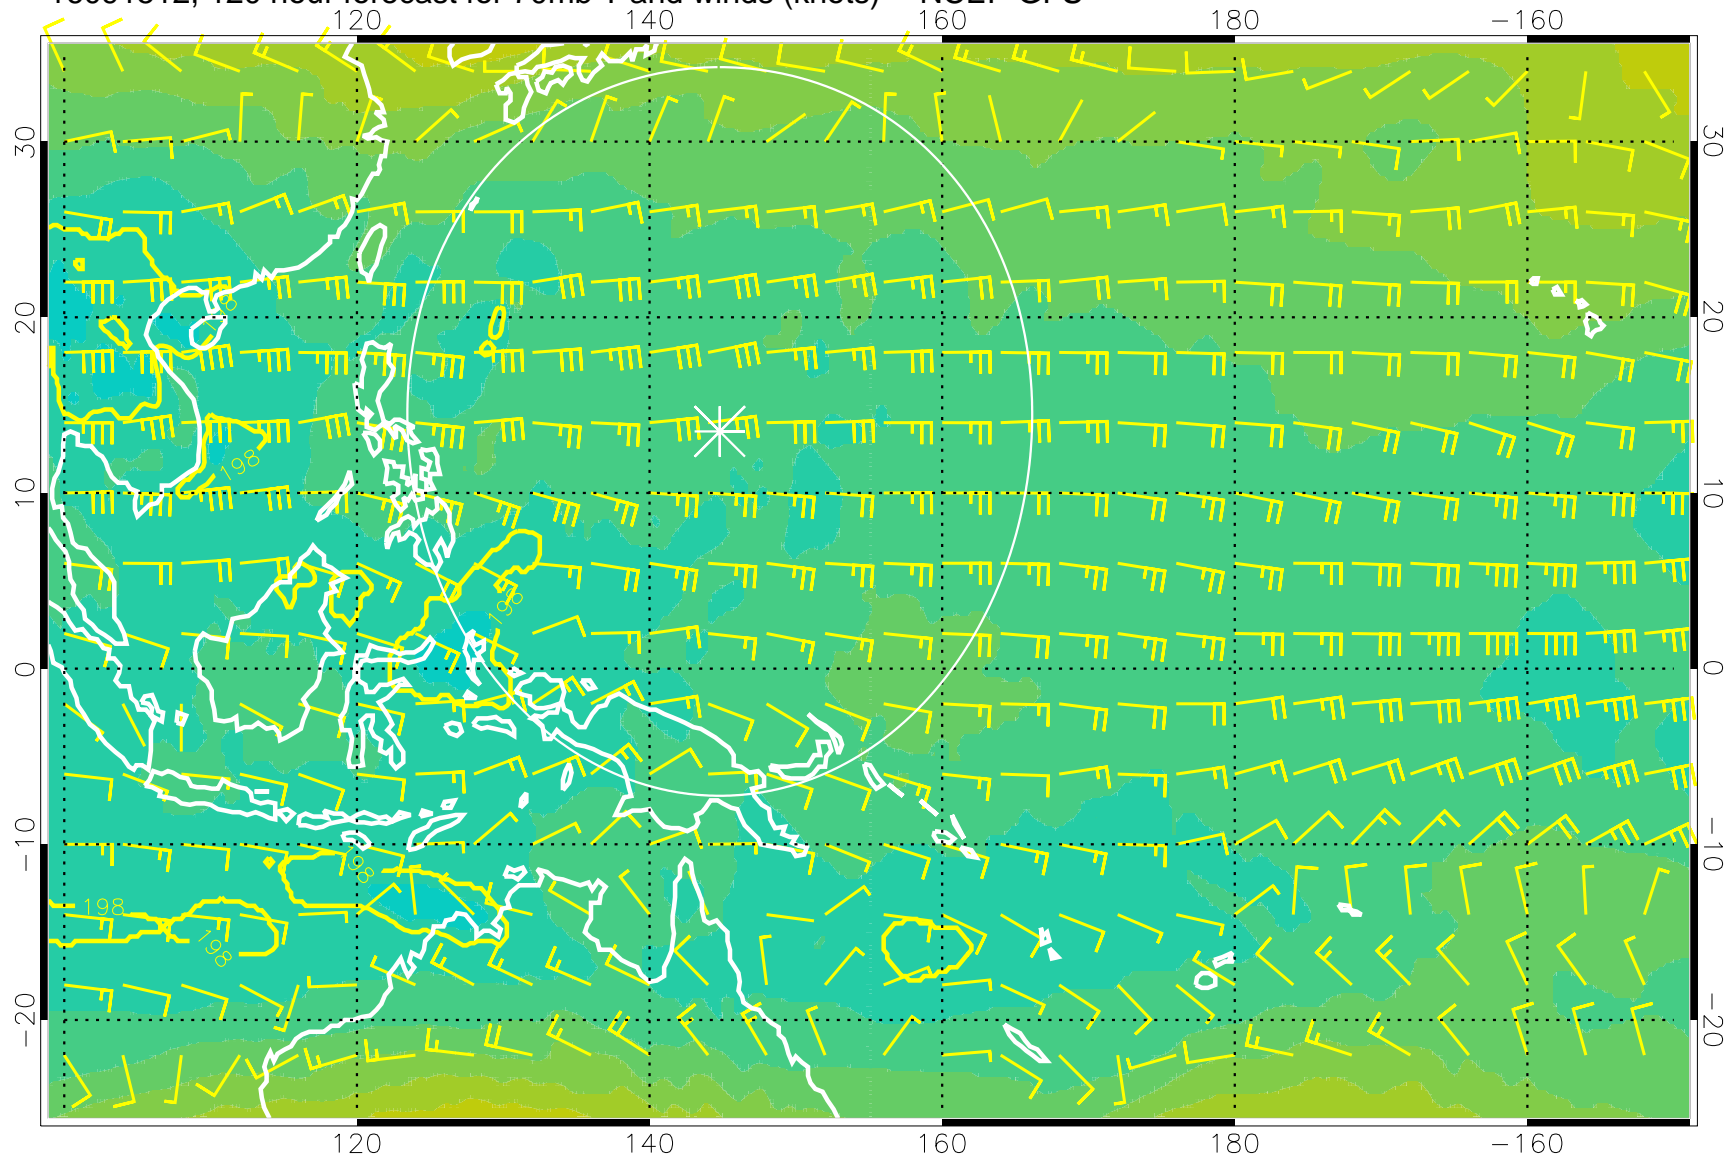

180      190      200      210      220

T, K

190K Isotherm    192.5K Isotherm  
195K Isotherm    197.5K Isotherm

Range ring of 2304 km

16091500, 108 hour forecast for 70mb T and winds (knots) -- NCEP GFS

180      190      200      210      220

T, K

190K Isotherm    192.5K Isotherm  
195K Isotherm    197.5K Isotherm

Range ring of 2304 km

16091506, 114 hour forecast for 70mb T and winds (knots) -- NCEP GFS

180 190 200 210 220

T, K

190K Isotherm 192.5K Isotherm  
195K Isotherm 197.5K Isotherm

Range ring of 2304 km

16091512, 120 hour forecast for 70mb T and winds (knots) -- NCEP GFS

180 190 200 210 220

T, K

190K Isotherm 192.5K Isotherm  
195K Isotherm 197.5K Isotherm

Range ring of 2304 km