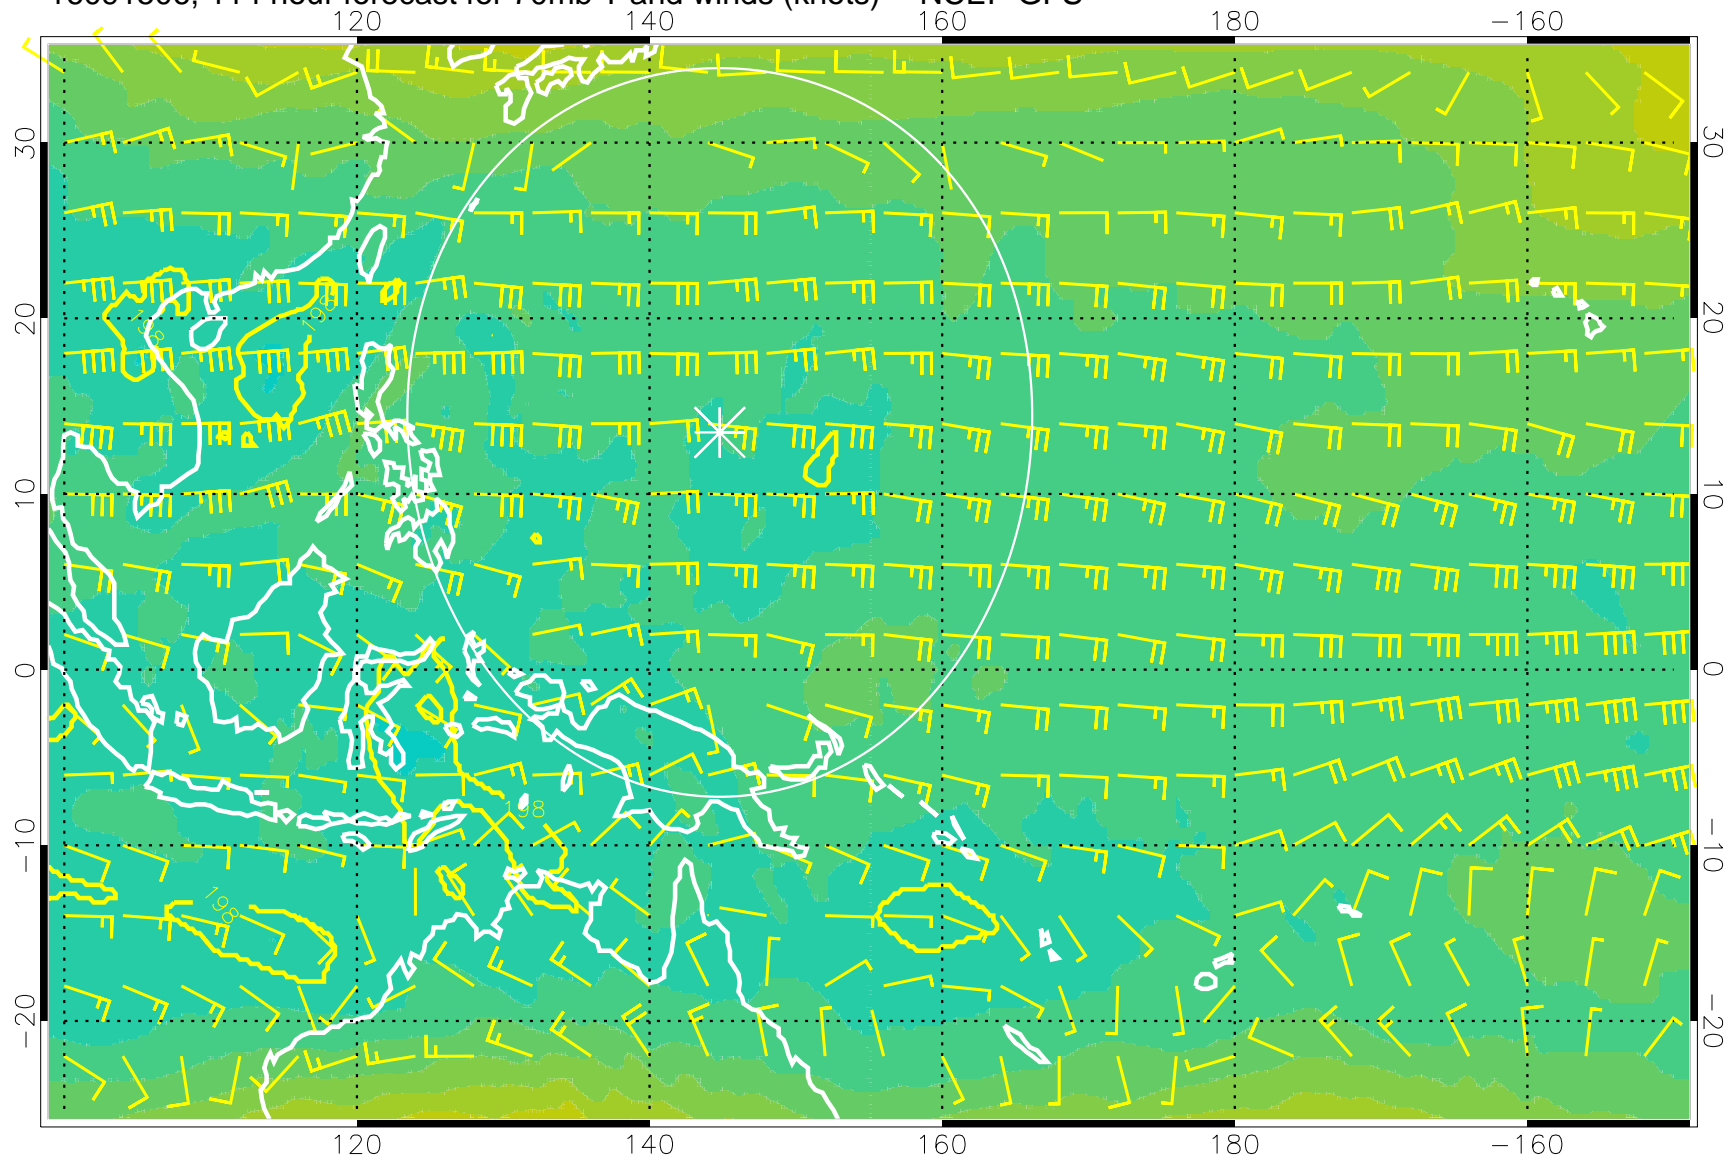

190K Isotherm    192.5K Isotherm  
195K Isotherm    197.5K Isotherm

Range ring of 2304 km

16091406, 90 hour forecast for 70mb T and winds (knots) -- NCEP GFS

180 190 200 210 220

T, K

190K Isotherm 192.5K Isotherm  
195K Isotherm 197.5K Isotherm

Range ring of 2304 km

16091412, 96 hour forecast for 70mb T and winds (knots) -- NCEP GFS

180 190 200 210 220

T, K

190K Isotherm 192.5K Isotherm  
195K Isotherm 197.5K Isotherm

Range ring of 2304 km

16091418, 102 hour forecast for 70mb T and winds (knots) -- NCEP GFS

180      190      200      210      220

T, K

190K Isotherm    192.5K Isotherm  
195K Isotherm    197.5K Isotherm

Range ring of 2304 km

16091500, 108 hour forecast for 70mb T and winds (knots) -- NCEP GFS

180      190      200      210      220

T, K

190K Isotherm    192.5K Isotherm  
195K Isotherm    197.5K Isotherm

Range ring of 2304 km

16091506, 114 hour forecast for 70mb T and winds (knots) -- NCEP GFS

180 190 200 210 220

T, K

190K Isotherm 192.5K Isotherm  
195K Isotherm 197.5K Isotherm