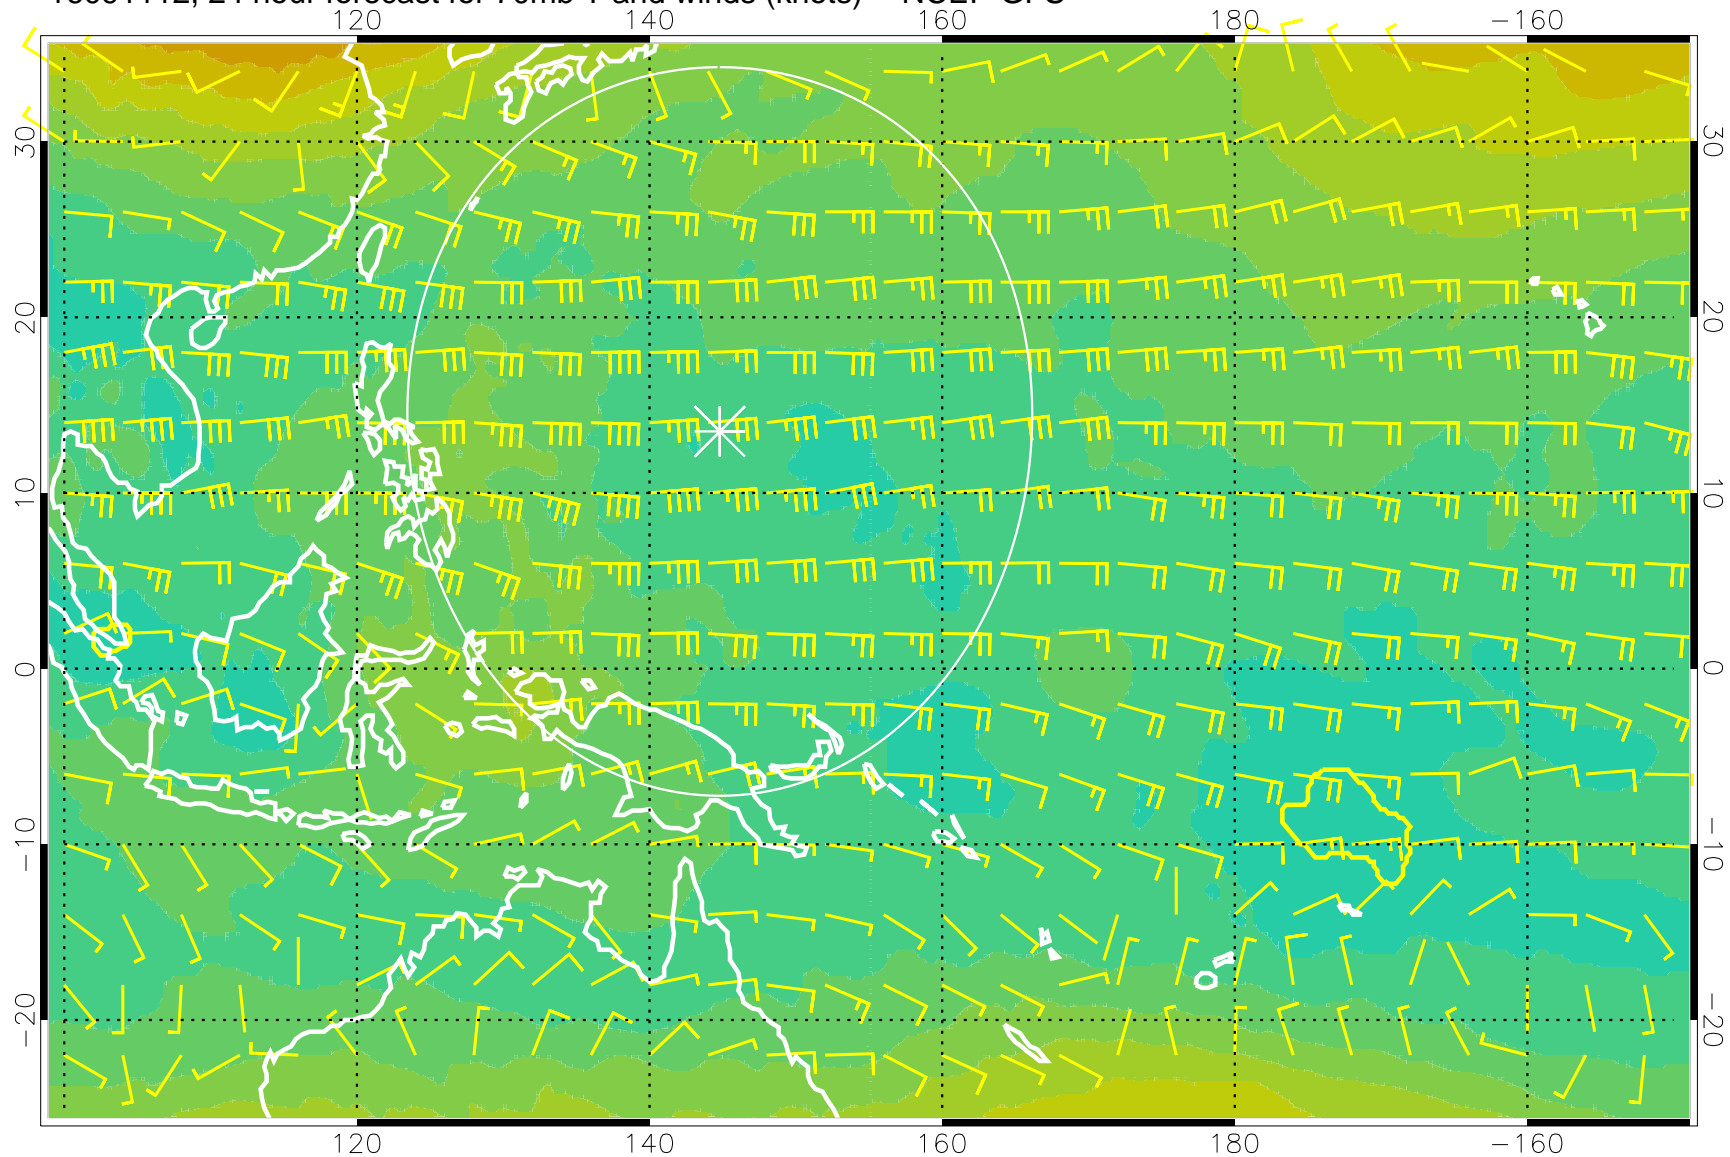

16091018, 6 hour forecast for 70mb T and winds (knots) -- NCEP GFS

180 190 200 210 220

T, K

190K Isotherm 192.5K Isotherm  
195K Isotherm 197.5K Isotherm

Range ring of 2304 km

16091100, 12 hour forecast for 70mb T and winds (knots) -- NCEP GFS

180      190      200      210      220

T, K

190K Isotherm    192.5K Isotherm  
195K Isotherm    197.5K Isotherm

Range ring of 2304 km

16091106, 18 hour forecast for 70mb T and winds (knots) -- NCEP GFS

180 190 200 210 220

T, K

190K Isotherm 192.5K Isotherm  
195K Isotherm 197.5K Isotherm

Range ring of 2304 km

16091112, 24 hour forecast for 70mb T and winds (knots) -- NCEP GFS

180 190 200 210 220

T, K

190K Isotherm 192.5K Isotherm  
195K Isotherm 197.5K Isotherm

180      190      200      210      220

T, K

190K Isotherm    192.5K Isotherm  
195K Isotherm    197.5K Isotherm

Range ring of 2304 km

16091206, 42 hour forecast for 70mb T and winds (knots) -- NCEP GFS

180 190 200 210 220