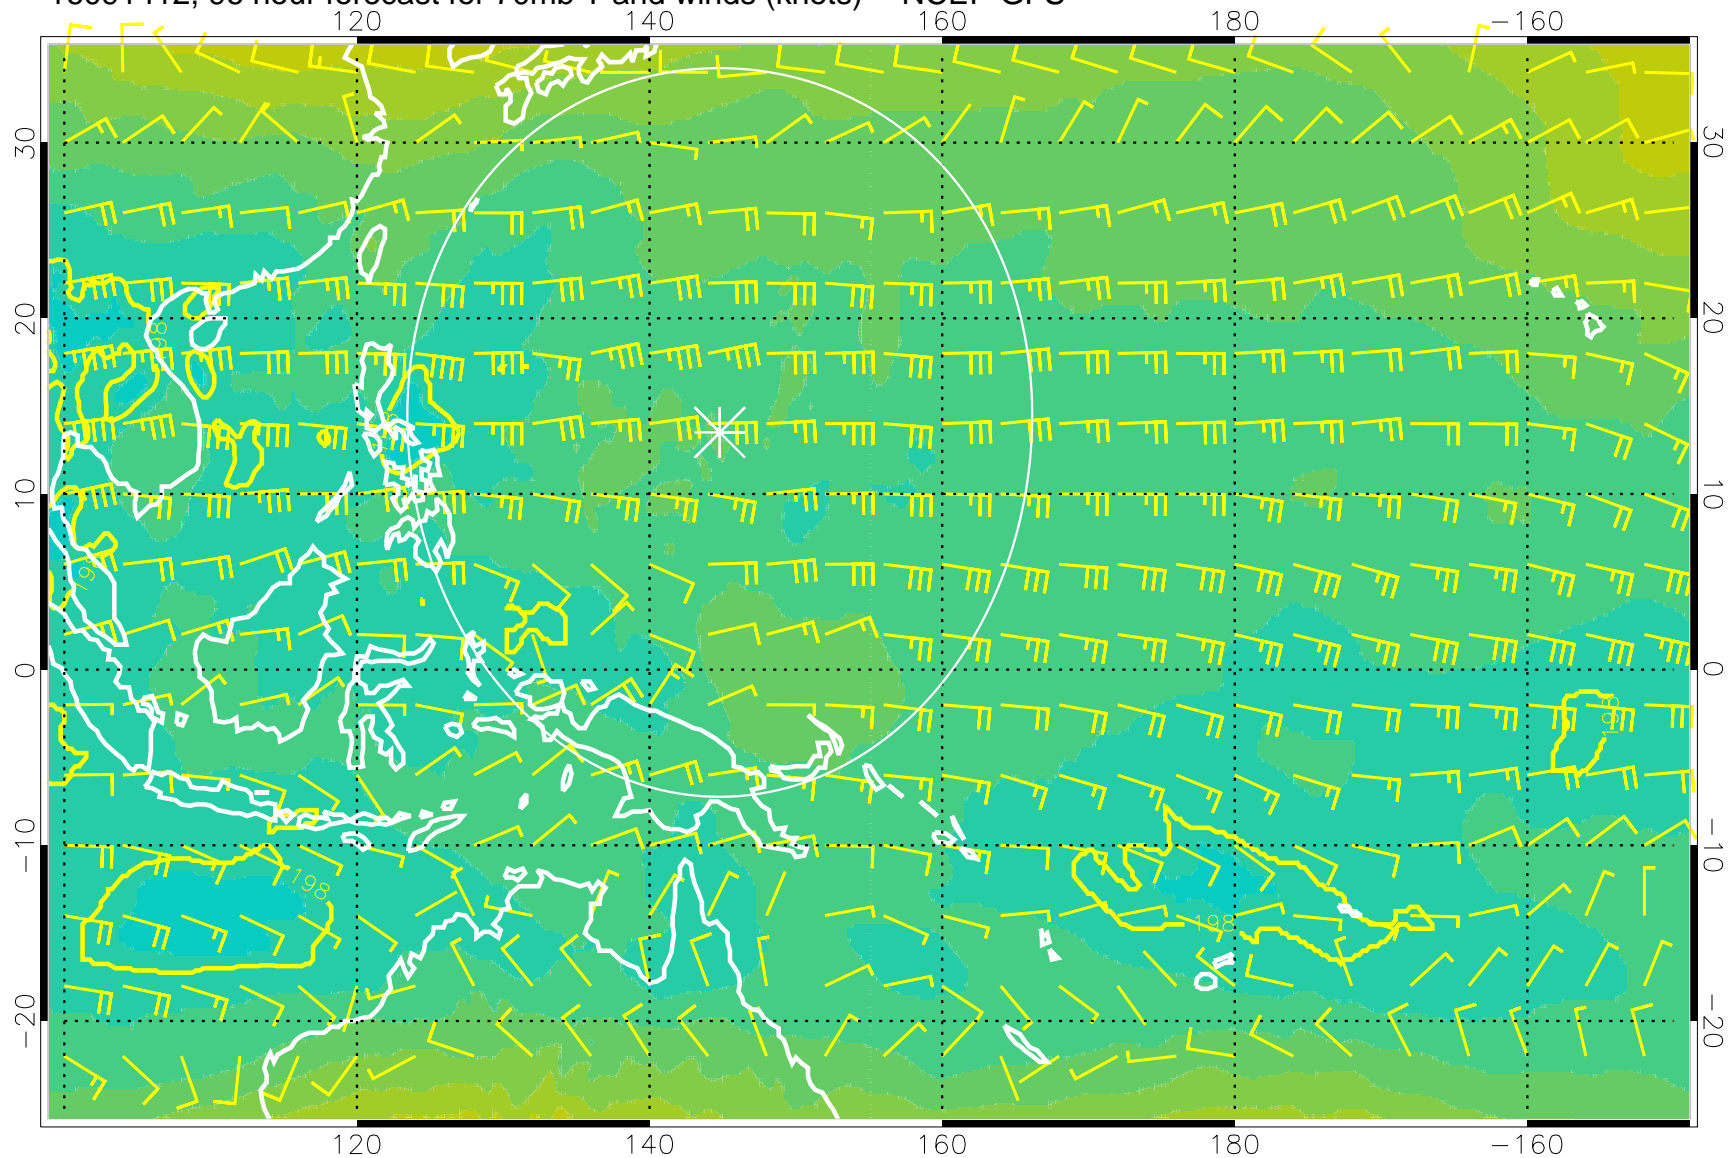

180 190 200 210 220

T, K

190K Isotherm 192.5K Isotherm  
195K Isotherm 197.5K Isotherm

Range ring of 2304 km

16091400, 84 hour forecast for 70mb T and winds (knots) -- NCEP GFS

180      190      200      210      220  
T, K

190K Isotherm    192.5K Isotherm  
195K Isotherm    197.5K Isotherm

Range ring of 2304 km

16091406, 90 hour forecast for 70mb T and winds (knots) -- NCEP GFS

180 190 200 210 220

T, K

190K Isotherm 192.5K Isotherm  
195K Isotherm 197.5K Isotherm

Range ring of 2304 km

16091412, 96 hour forecast for 70mb T and winds (knots) -- NCEP GFS

180 190 200 210 220

T, K

190K Isotherm 192.5K Isotherm  
195K Isotherm 197.5K Isotherm

Range ring of 2304 km

16091418, 102 hour forecast for 70mb T and winds (knots) -- NCEP GFS

180      190      200      210      220

T, K

190K Isotherm    192.5K Isotherm  
195K Isotherm    197.5K Isotherm

Range ring of 2304 km

16091500, 108 hour forecast for 70mb T and winds (knots) -- NCEP GFS

180      190      200      210      220