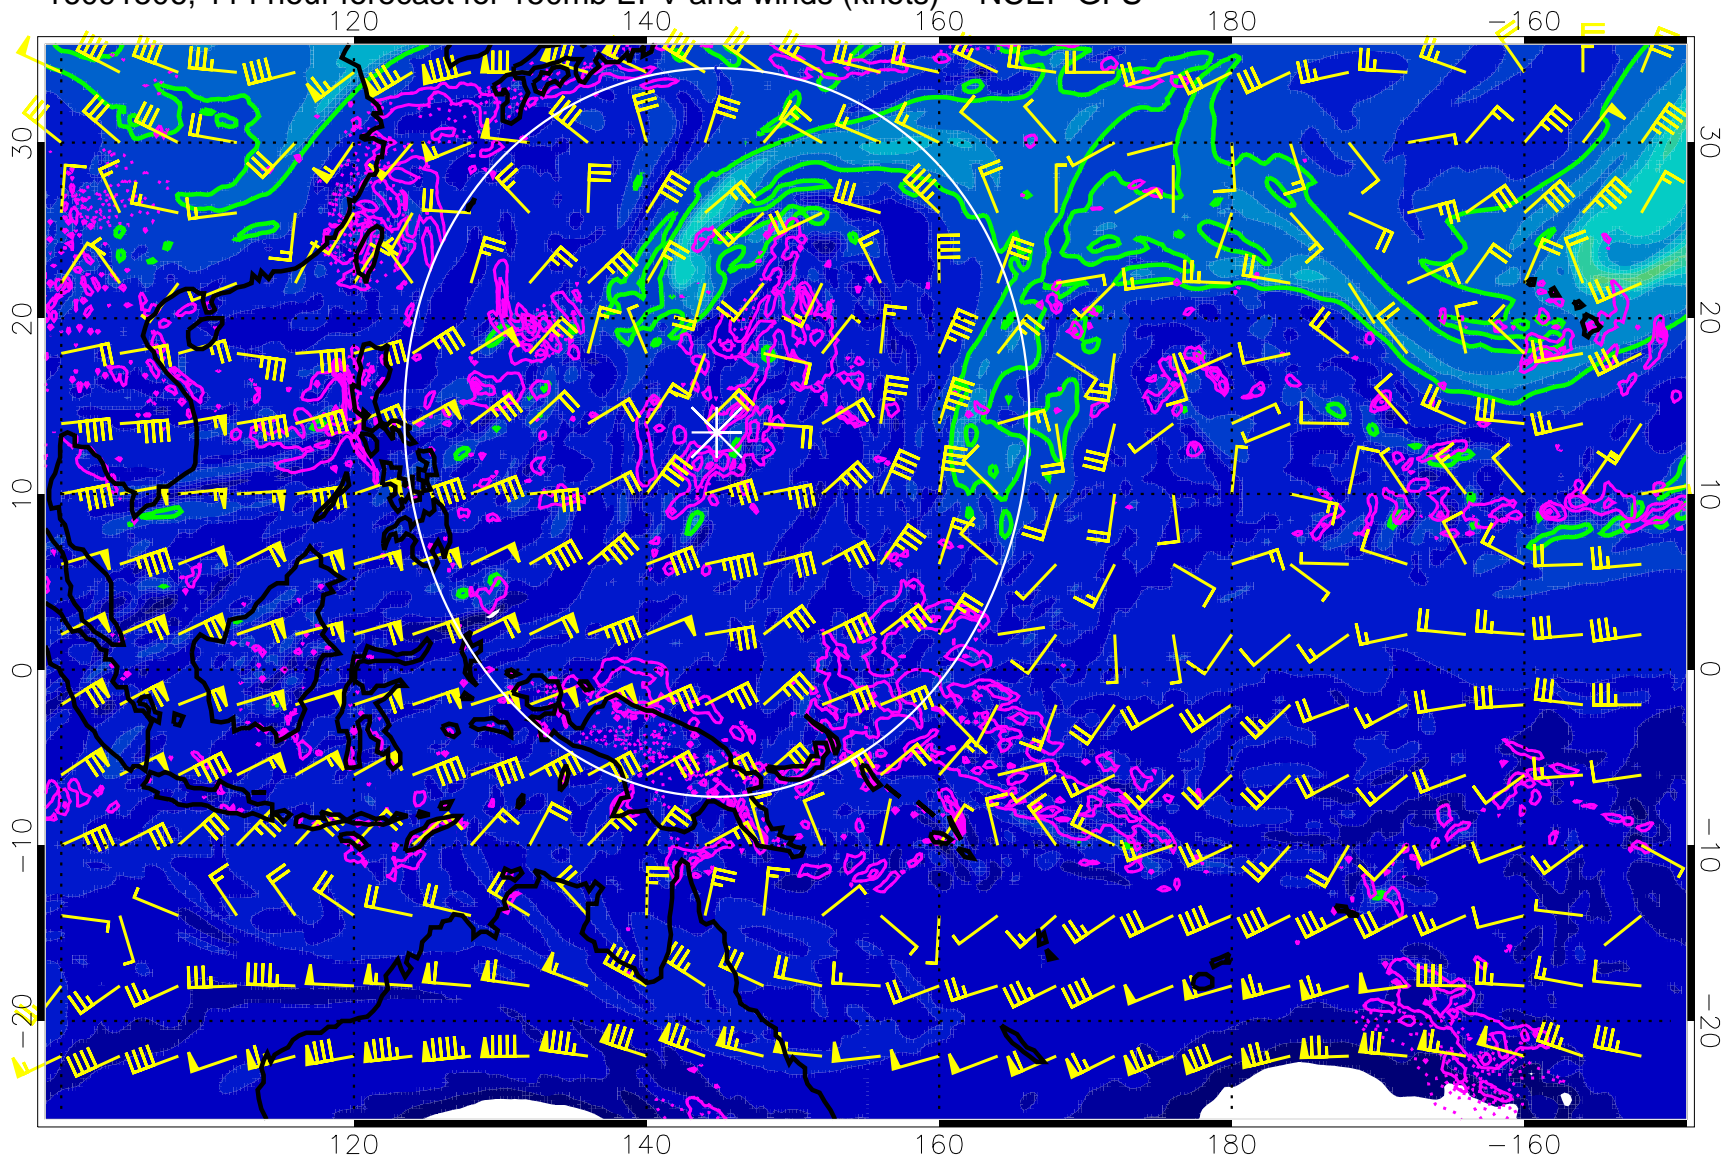

0 5.0×10^{-6} 1.0×10^{-5} 1.5×10^{-5}
PVU

Precip (tot dot, conv sol) mm/day 40 mm/day contours, min 20

EPV Tropopause (2 PVU) Position

Range ring of 2304 km

16091500, 108 hour forecast for 150mb EPV and winds (knots) -- NCEP GFS

Precip (tot dot, conv sol) mm/day 40 mm/day contours, min 20

EPV Tropopause (2 PVU) Position

Range ring of 2304 km

16091506, 114 hour forecast for 150mb EPV and winds (knots) -- NCEP GFS

0 5.0×10^{-6} 1.0×10^{-5} 1.5×10^{-5}
PVU