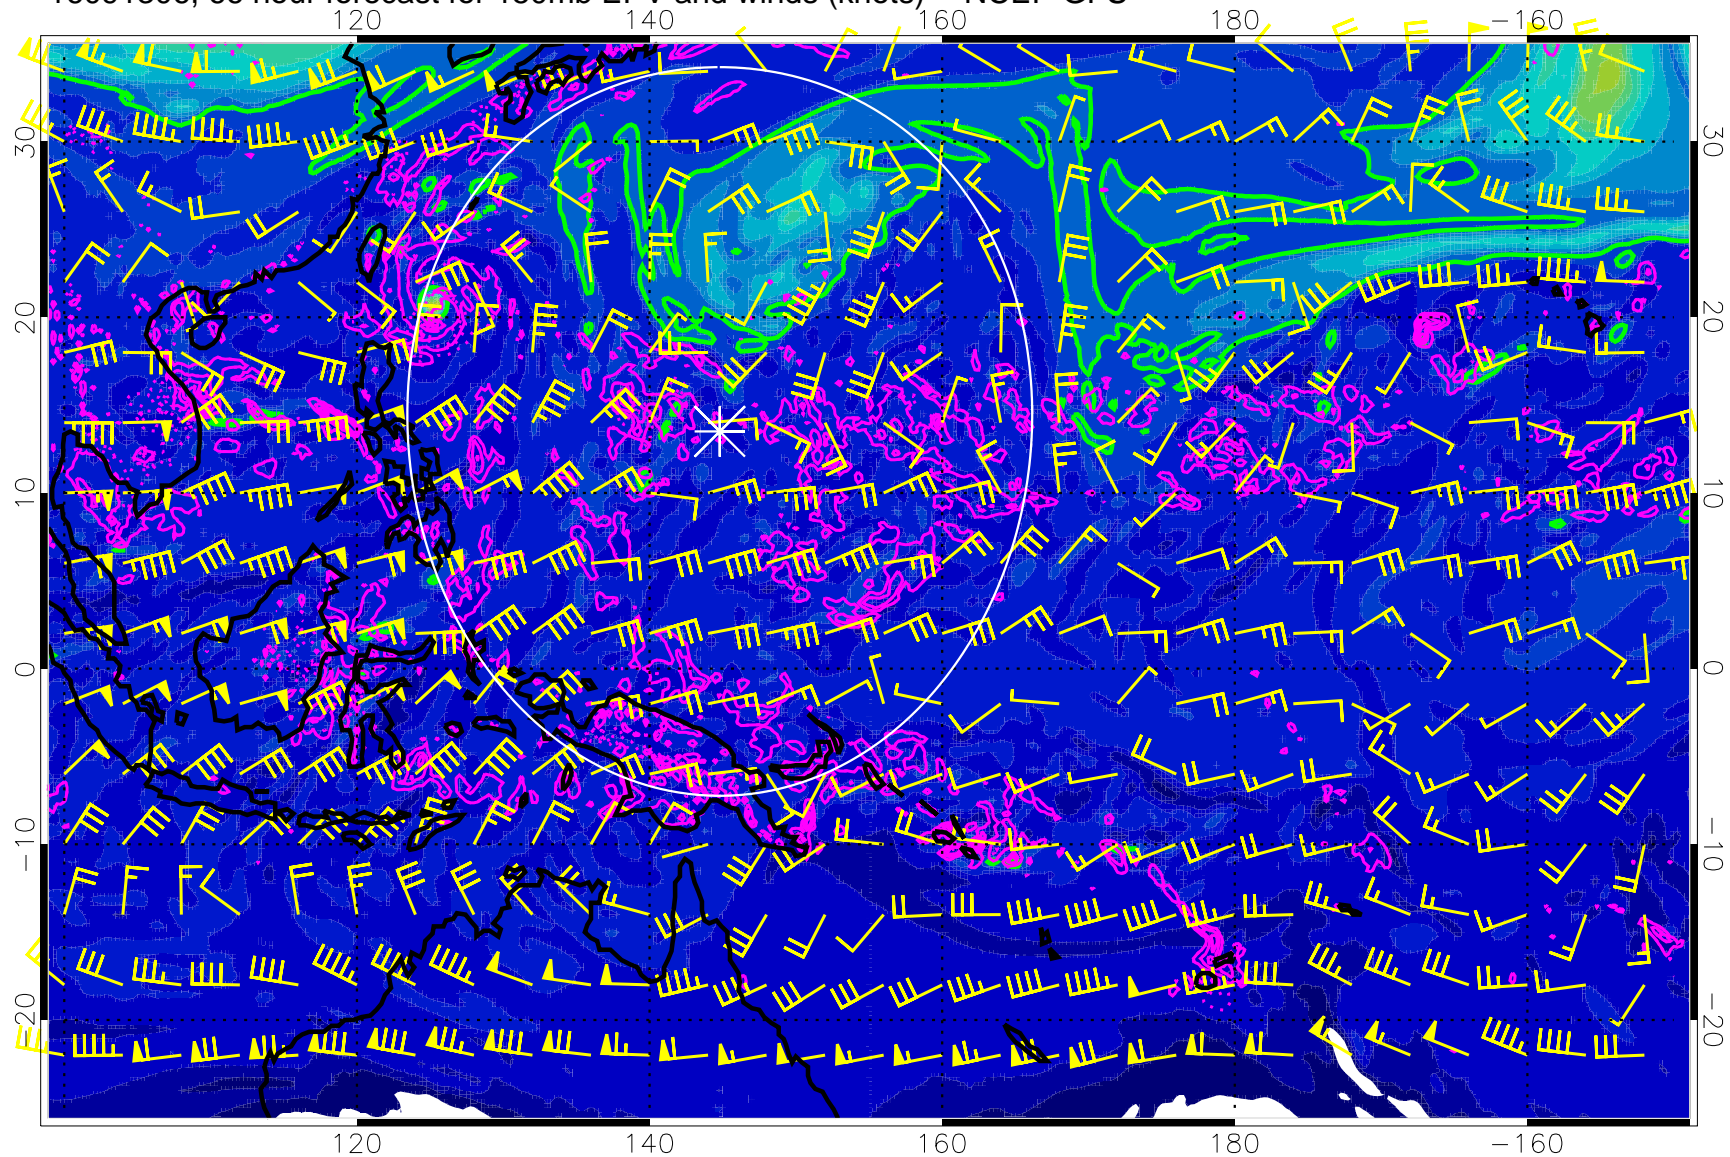

16091306, 66 hour forecast for 150mb EPV and winds (knots) -- NCEP GFS

0   5.0×10^{-6} 1.0×10^{-5} 1.5×10^{-5}
PVU

Precip (tot dot, conv sol) mm/day 40 mm/day contours, min 20

EPV Tropopause (2 PVU) Position

Range ring of 2304 km