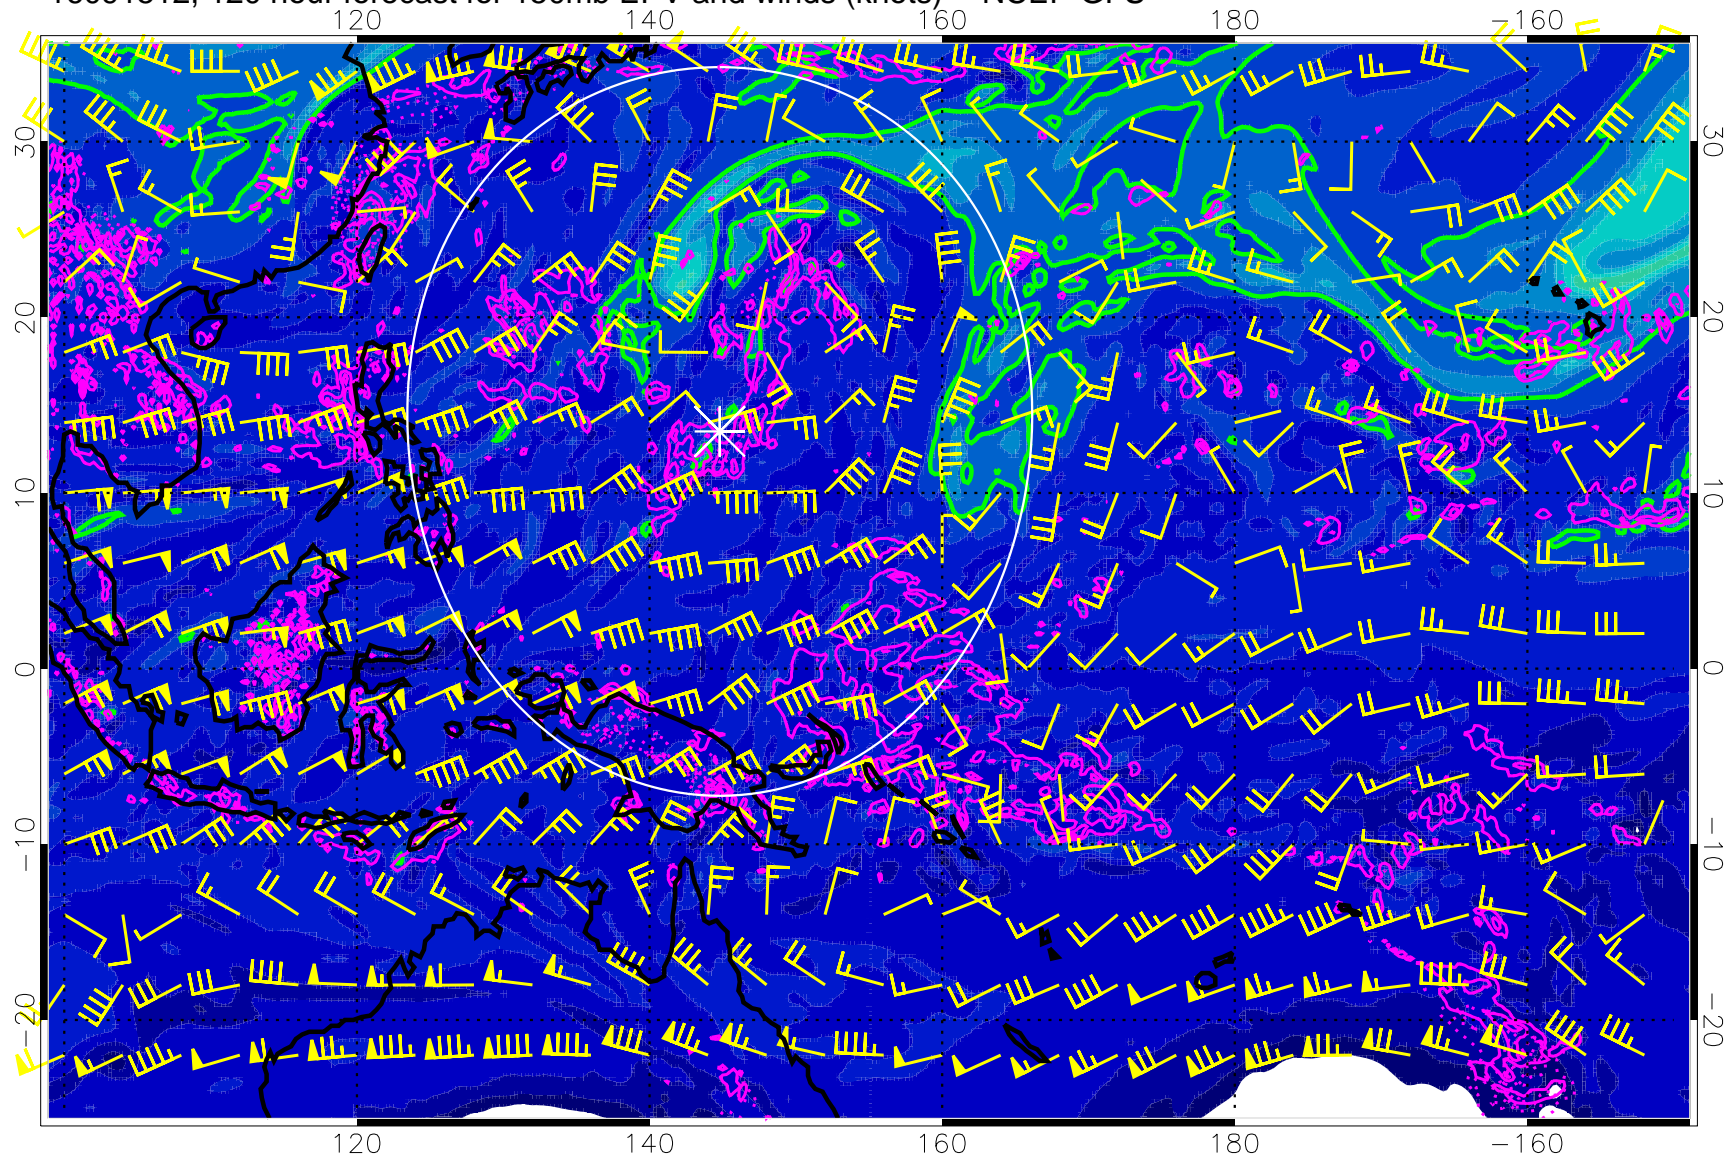

16091512, 120 hour forecast for 150mb EPV and winds (knots) -- NCEP GFS

0   5.0×10^{-6} 1.0×10^{-5} 1.5×10^{-5}
PVU

Precip (tot dot, conv sol) mm/day 40 mm/day contours, min 20

EPV Tropopause (2 PVU) Position

Range ring of 2304 km