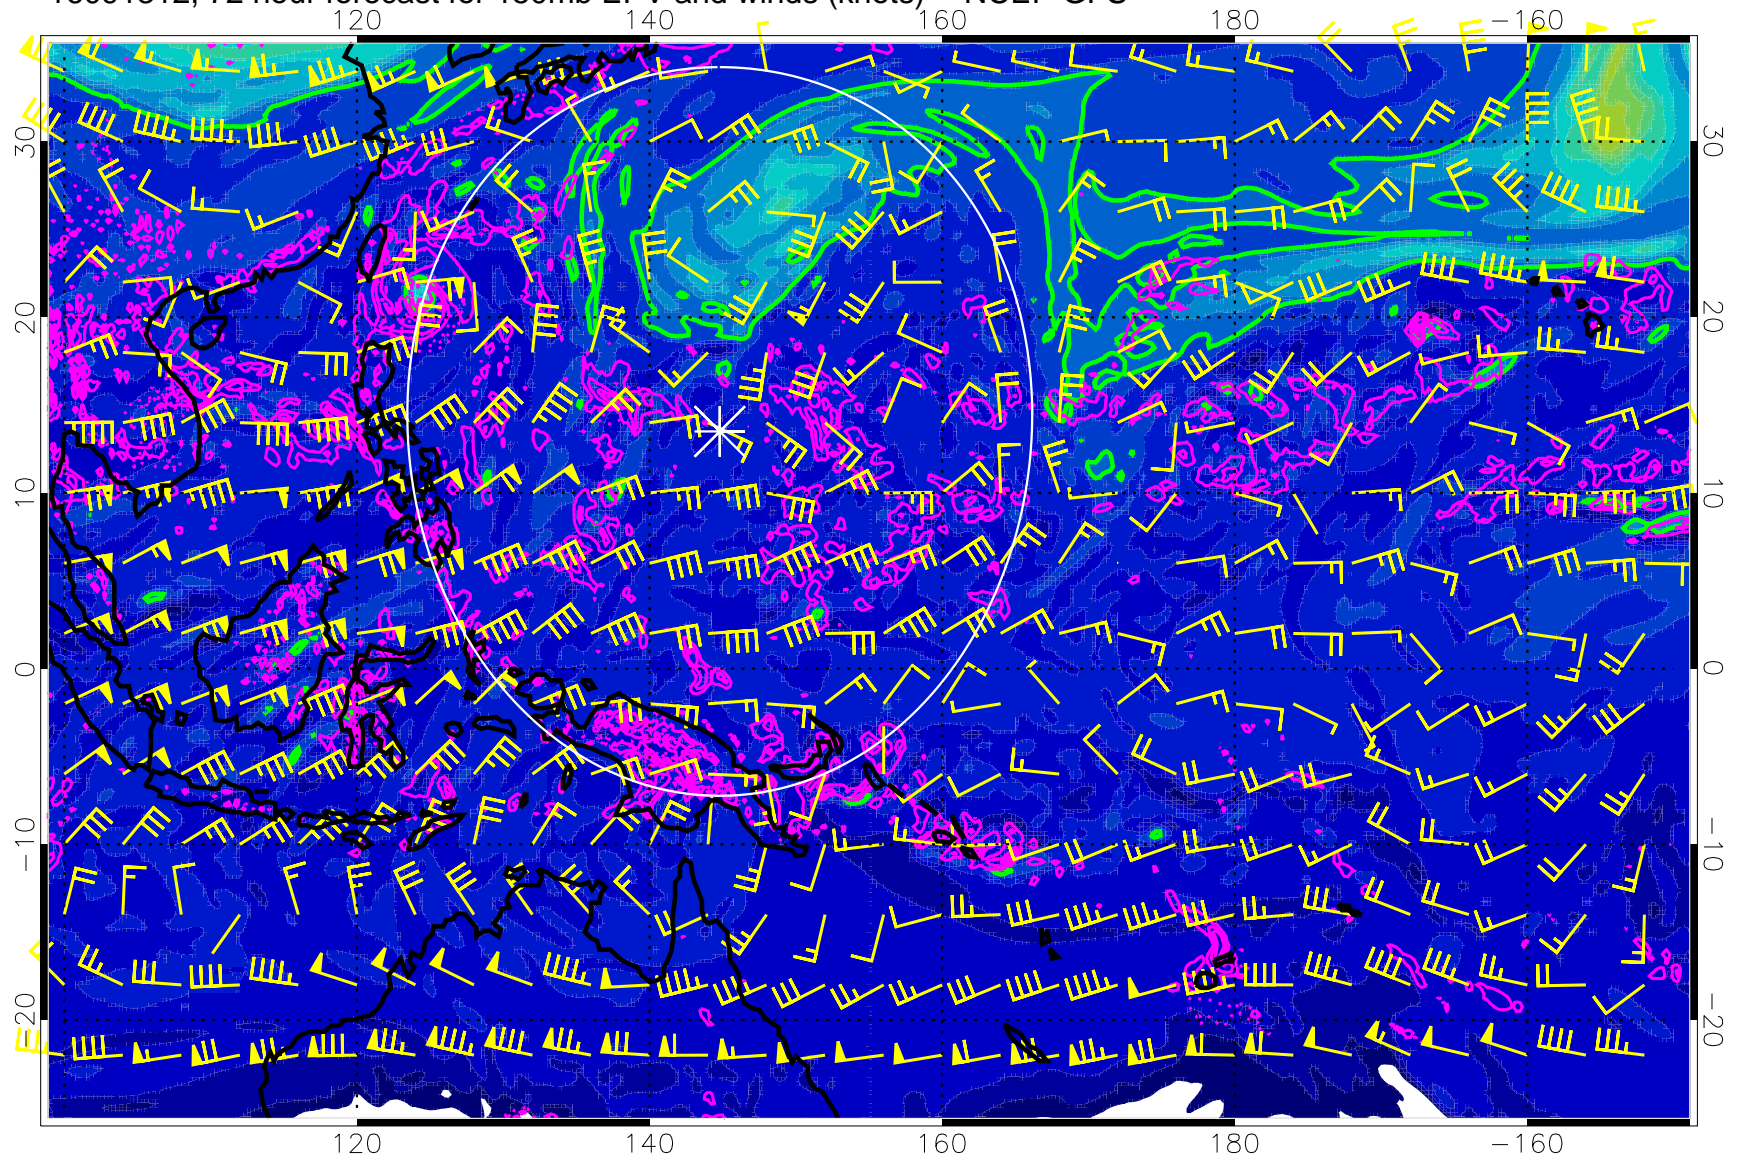

16091312, 72 hour forecast for 150mb EPV and winds (knots) -- NCEP GFS

0   5.0×10^{-6} 1.0×10^{-5} 1.5×10^{-5}
PVU

Precip (tot dot, conv sol) mm/day 40 mm/day contours, min 20

EPV Tropopause (2 PVU) Position

Range ring of 2304 km