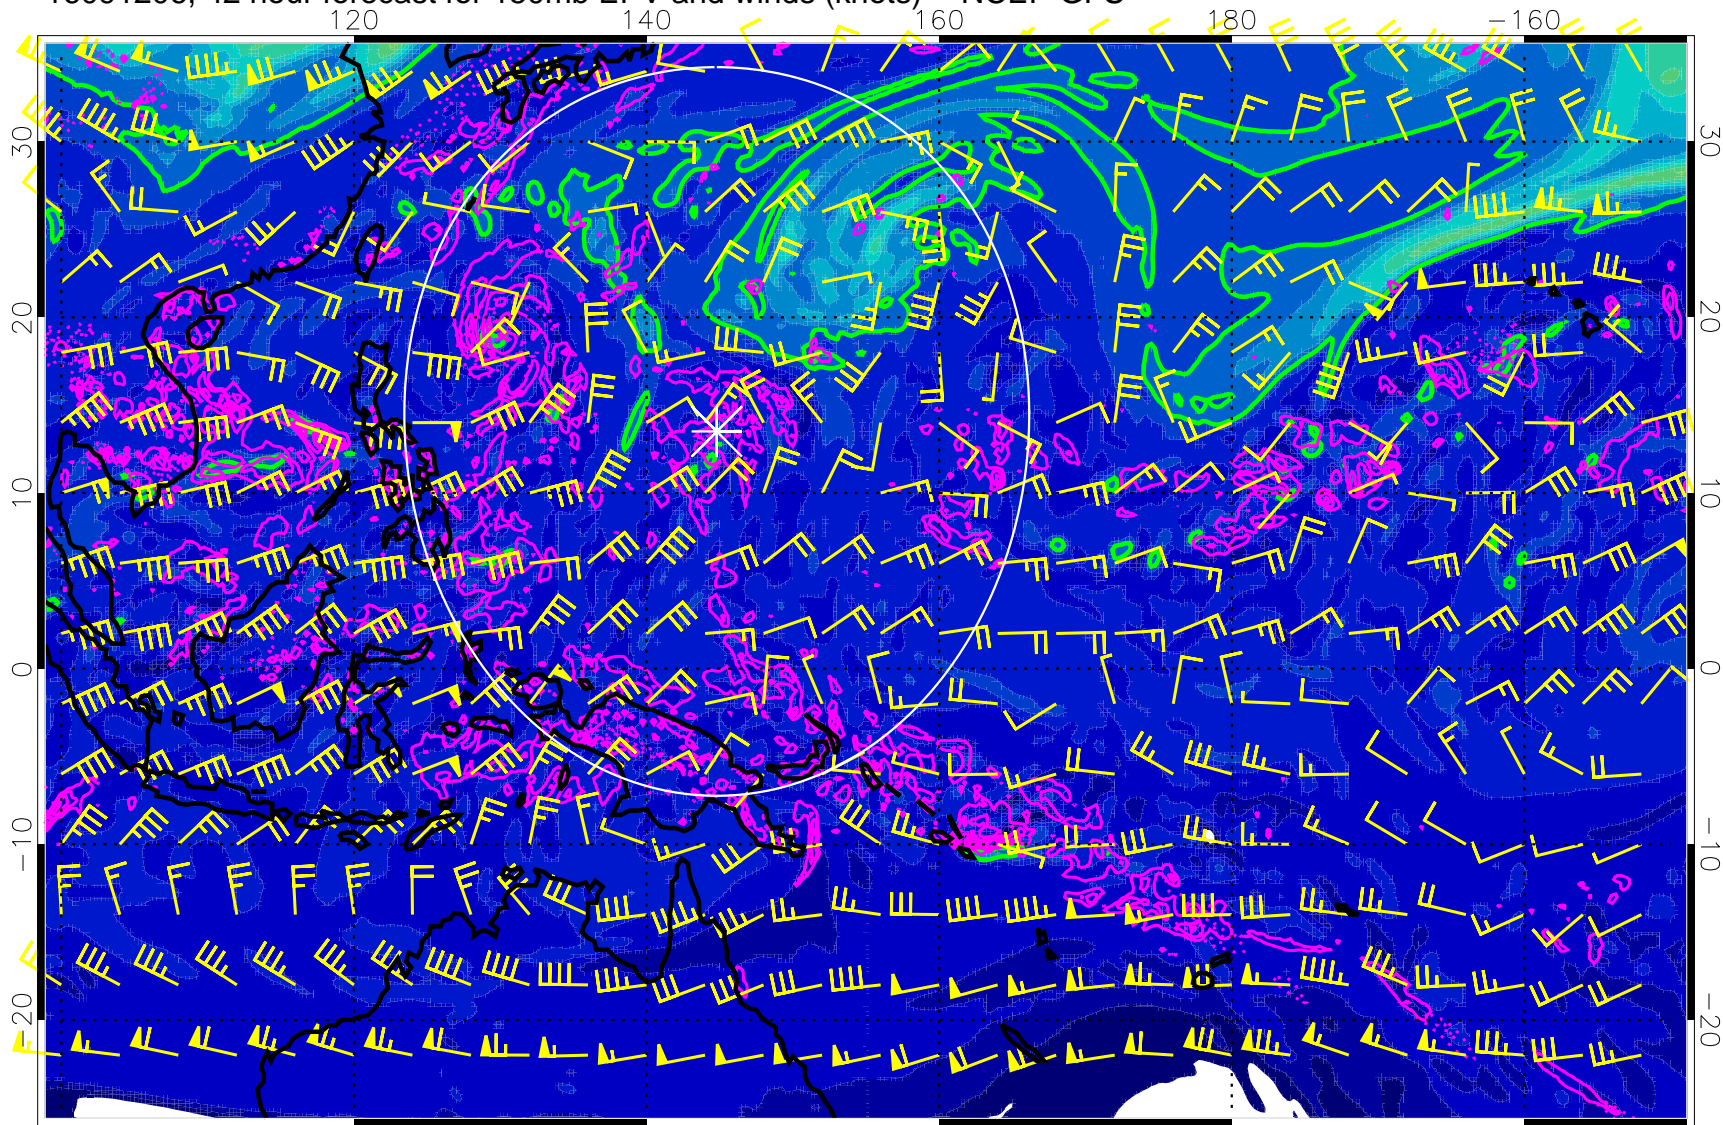

0 5.0×10^{-6} 1.0×10^{-5} 1.5×10^{-5}
PVU

Precip (tot dot, conv sol) mm/day 40 mm/day contours, min 20

EPV Tropopause (2 PVU) Position

Range ring of 2304 km

16091200, 36 hour forecast for 150mb EPV and winds (knots) -- NCEP GFS

0 5.0×10^{-6} 1.0×10^{-5} 1.5×10^{-5}
PVU

Precip (tot dot, conv sol) mm/day 40 mm/day contours, min 20

EPV Tropopause (2 PVU) Position

Range ring of 2304 km

16091206, 42 hour forecast for 150mb EPV and winds (knots) -- NCEP GFS