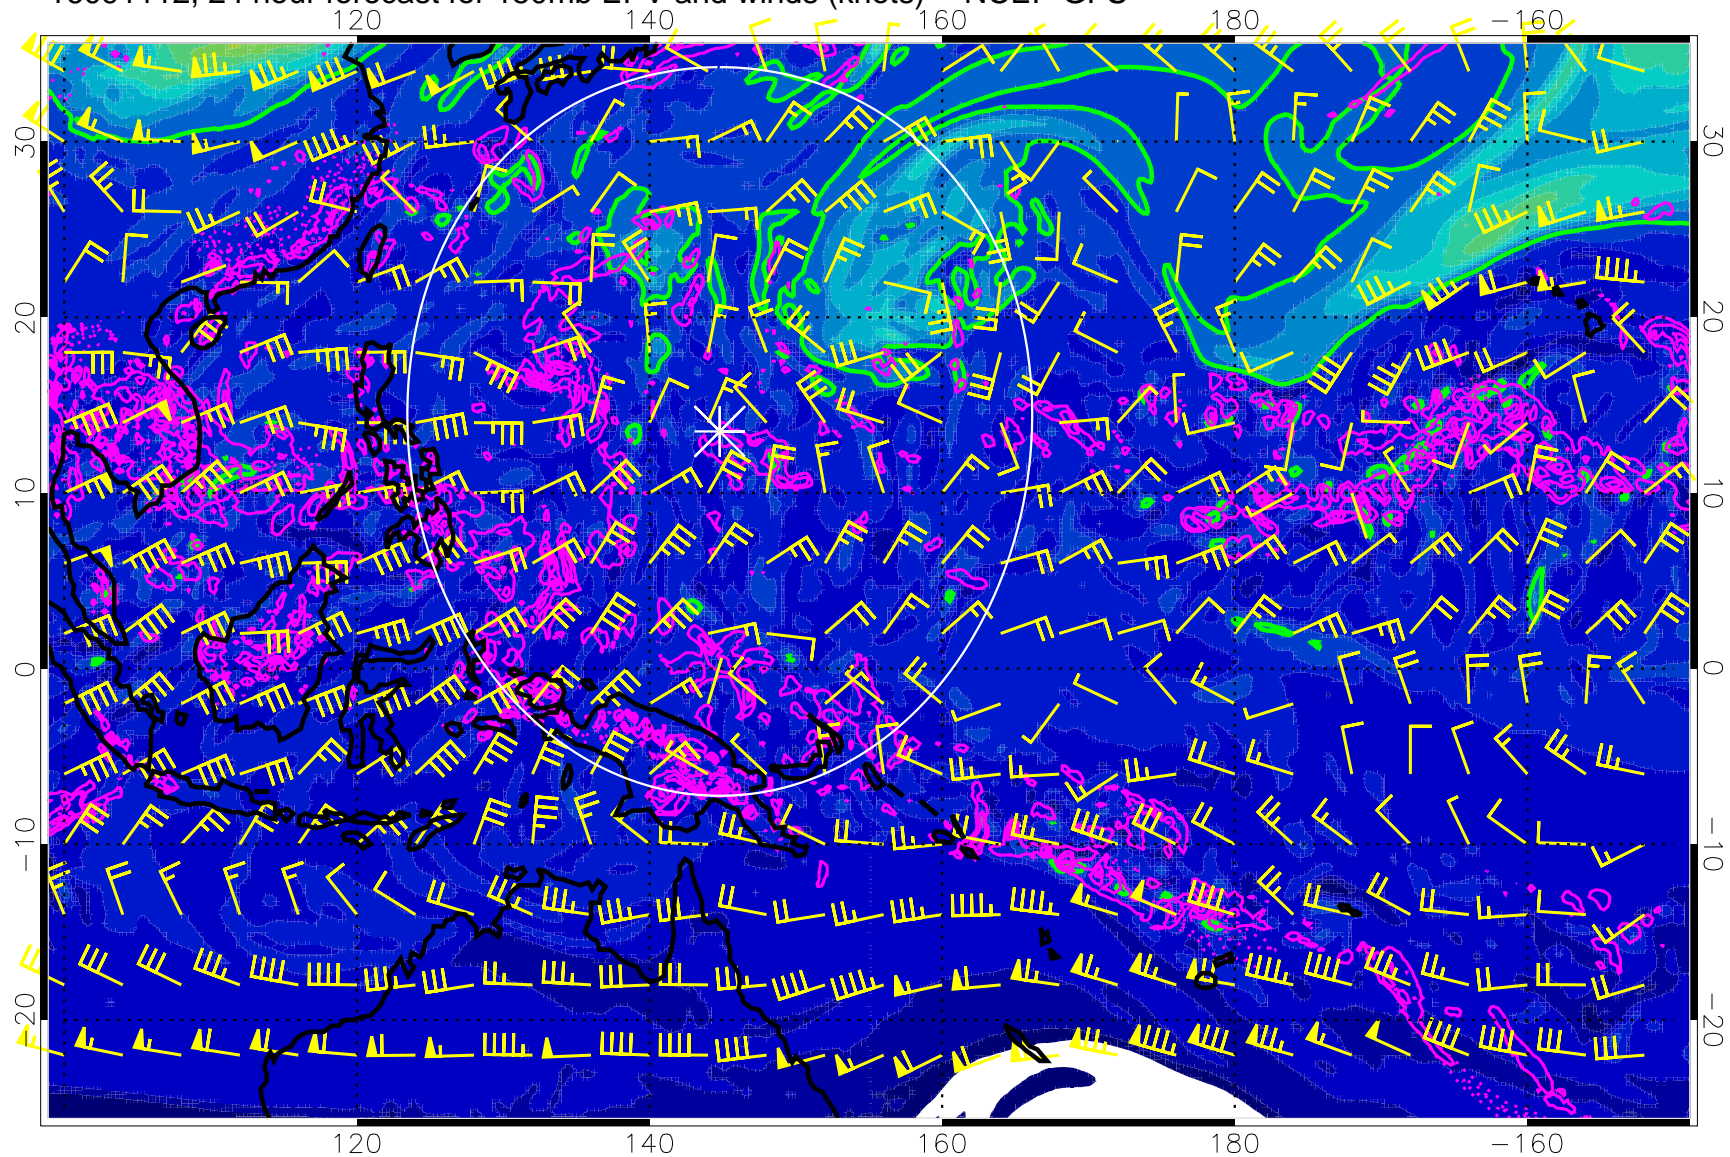

0 5.0×10^{-6} 1.0×10^{-5} 1.5×10^{-5}
PVU

Precip (tot dot, conv sol) mm/day 40 mm/day contours, min 20

EPV Tropopause (2 PVU) Position

Range ring of 2304 km

16091106, 18 hour forecast for 150mb EPV and winds (knots) -- NCEP GFS

0 5.0×10^{-6} 1.0×10^{-5} 1.5×10^{-5}
PVU

Precip (tot dot, conv sol) mm/day 40 mm/day contours, min 20

EPV Tropopause (2 PVU) Position

Range ring of 2304 km

16091112, 24 hour forecast for 150mb EPV and winds (knots) -- NCEP GFS