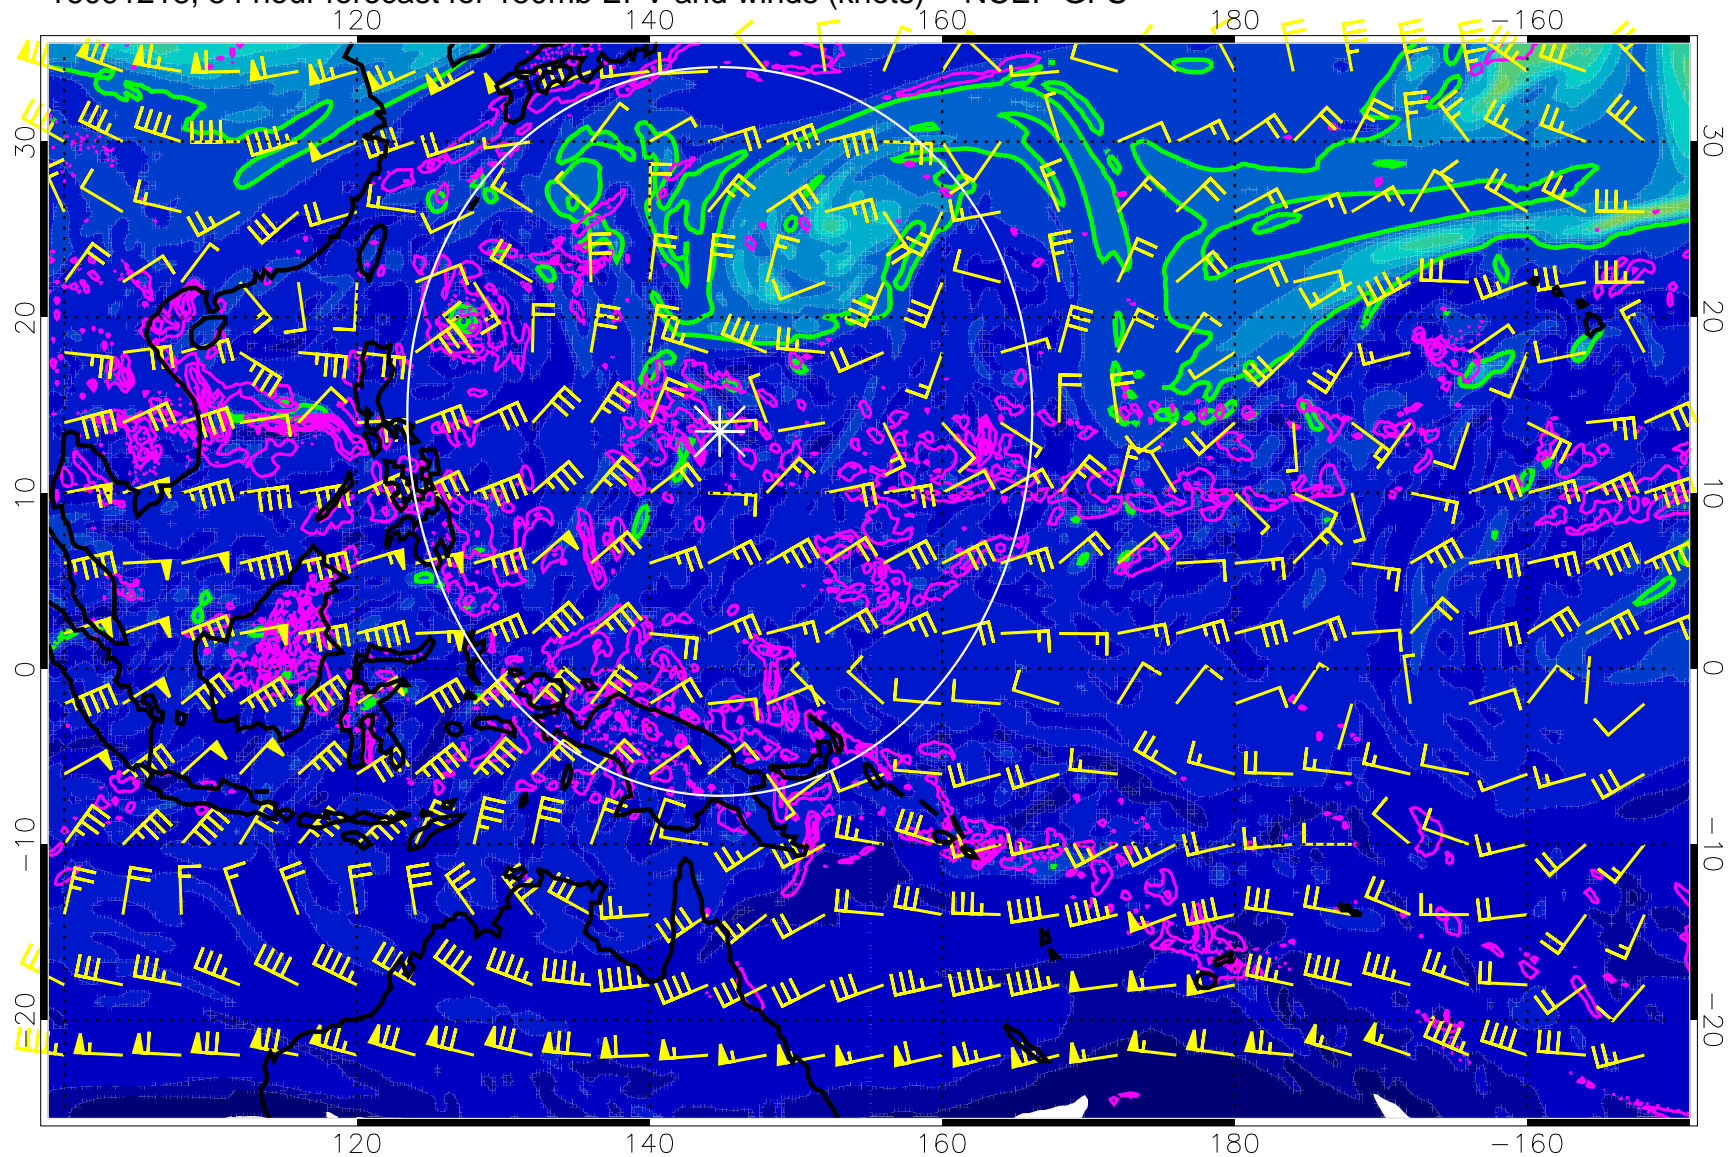

16091218, 54 hour forecast for 150mb EPV and winds (knots) -- NCEP GFS

0   5.0×10^{-6} 1.0×10^{-5} 1.5×10^{-5}
PVU

Precip (tot dot, conv sol) mm/day 40 mm/day contours, min 20

EPV Tropopause (2 PVU) Position

Range ring of 2304 km