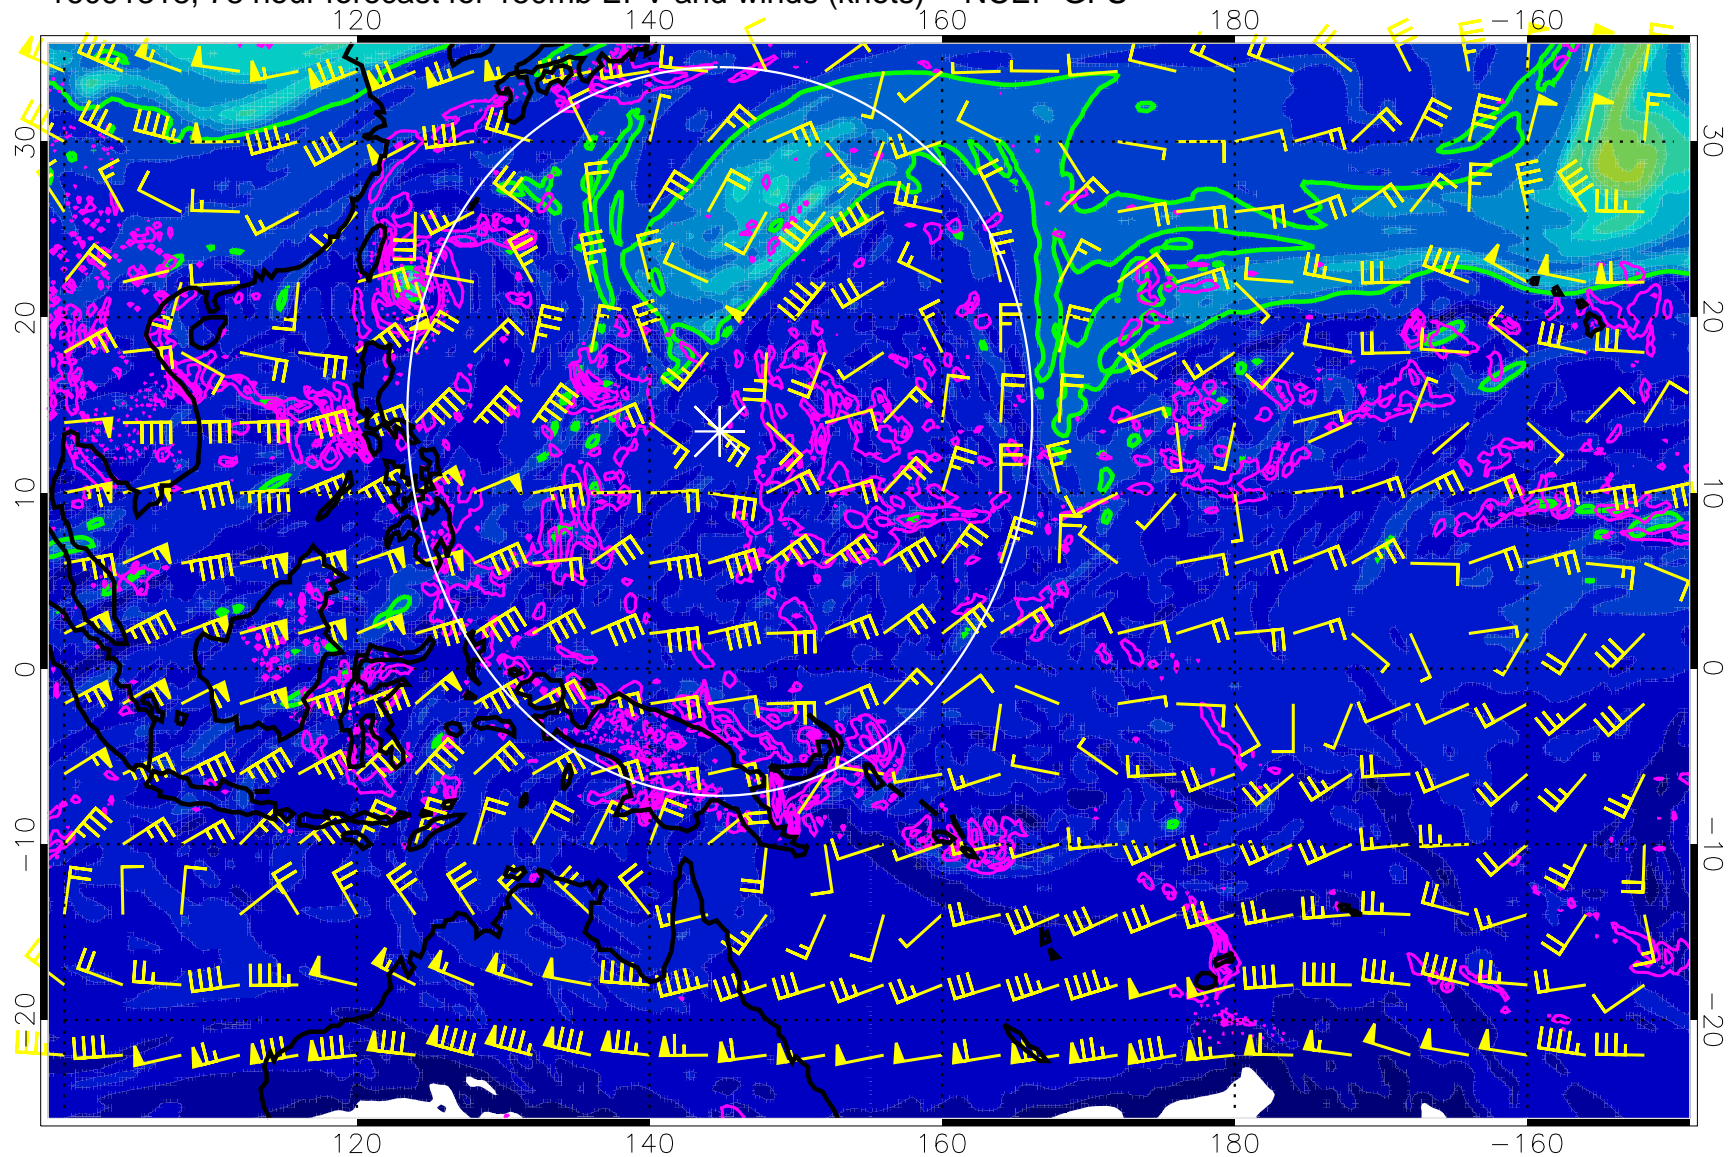

16091318, 78 hour forecast for 150mb EPV and winds (knots) -- NCEP GFS

0   5.0×10^{-6} 1.0×10^{-5} 1.5×10^{-5}
PVU

Precip (tot dot, conv sol) mm/day 40 mm/day contours, min 20

EPV Tropopause (2 PVU) Position

Range ring of 2304 km