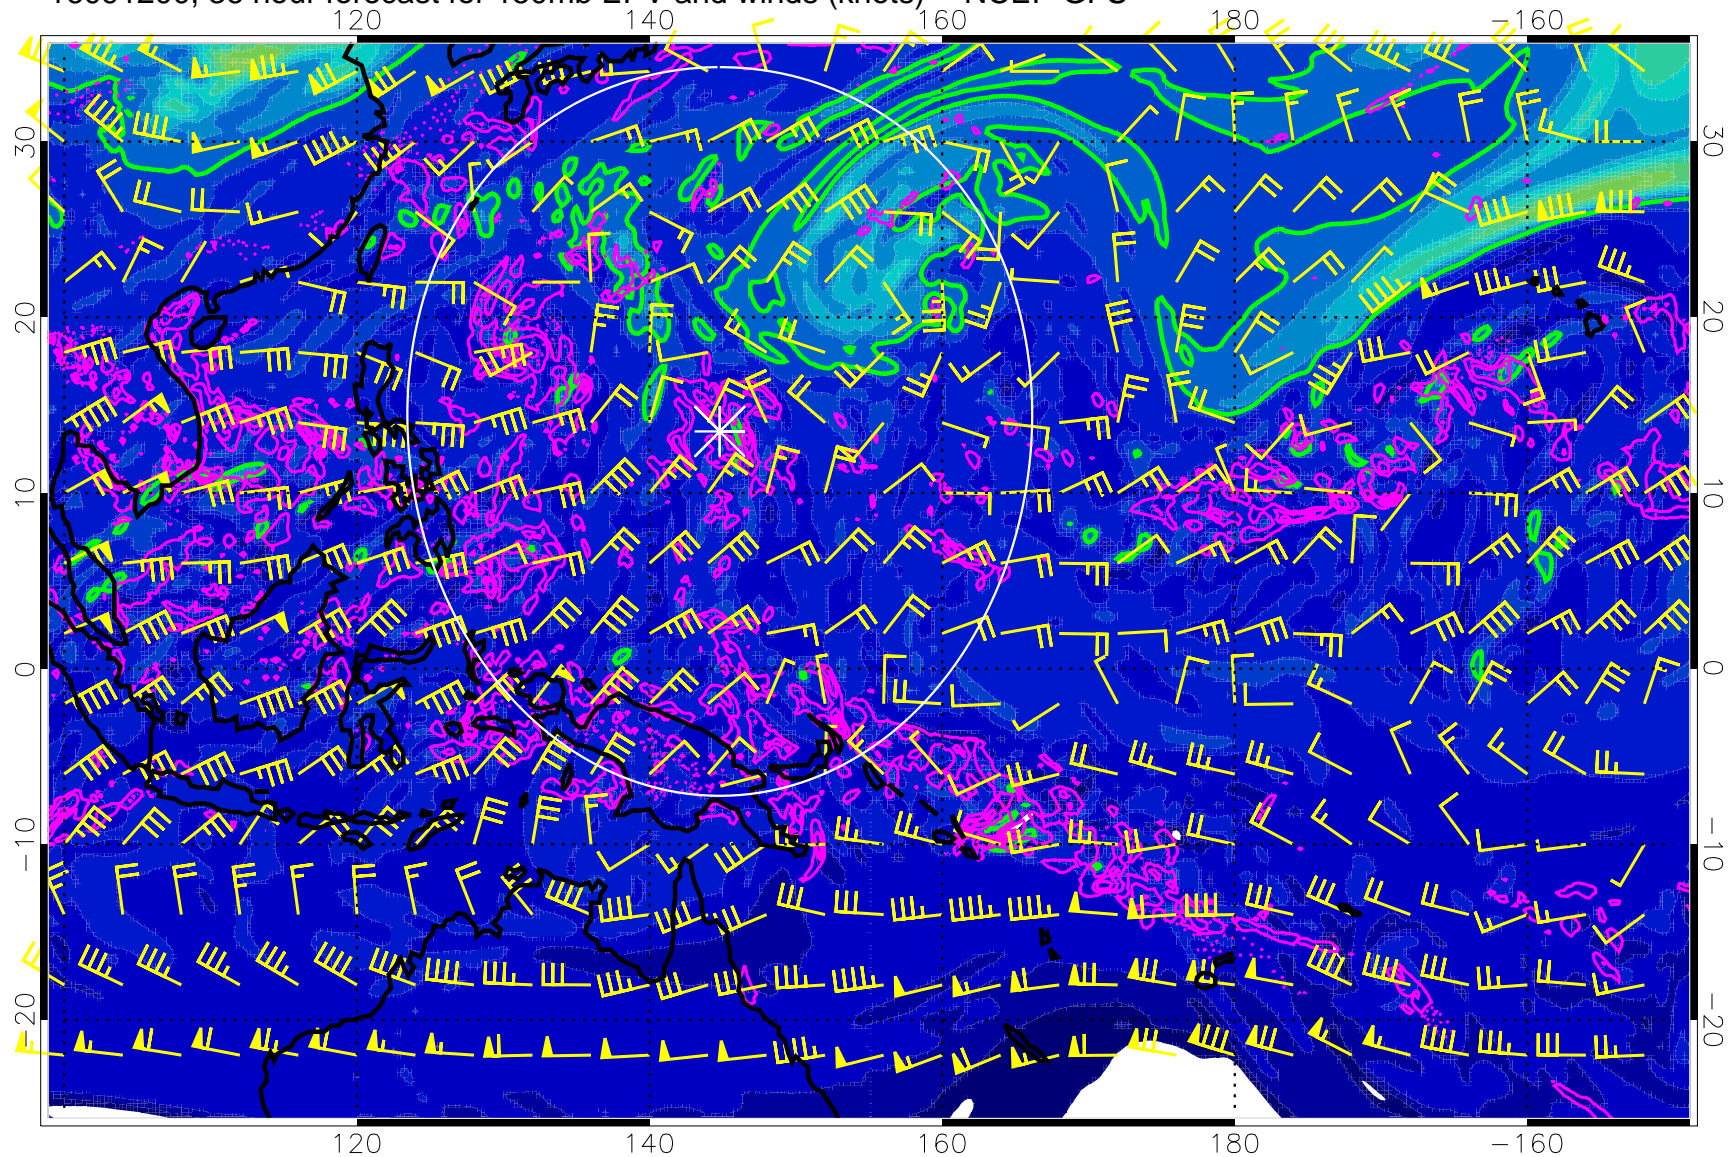

0 5.0×10^{-6} 1.0×10^{-5} 1.5×10^{-5}
PVU

Precip (tot dot, conv sol) mm/day 40 mm/day contours, min 20

EPV Tropopause (2 PVU) Position

Range ring of 2304 km

16091118, 30 hour forecast for 150mb EPV and winds (knots) -- NCEP GFS

0 5.0×10^{-6} 1.0×10^{-5} 1.5×10^{-5}
PVU

Precip (tot dot, conv sol) mm/day 40 mm/day contours, min 20

EPV Tropopause (2 PVU) Position

Range ring of 2304 km

16091200, 36 hour forecast for 150mb EPV and winds (knots) -- NCEP GFS