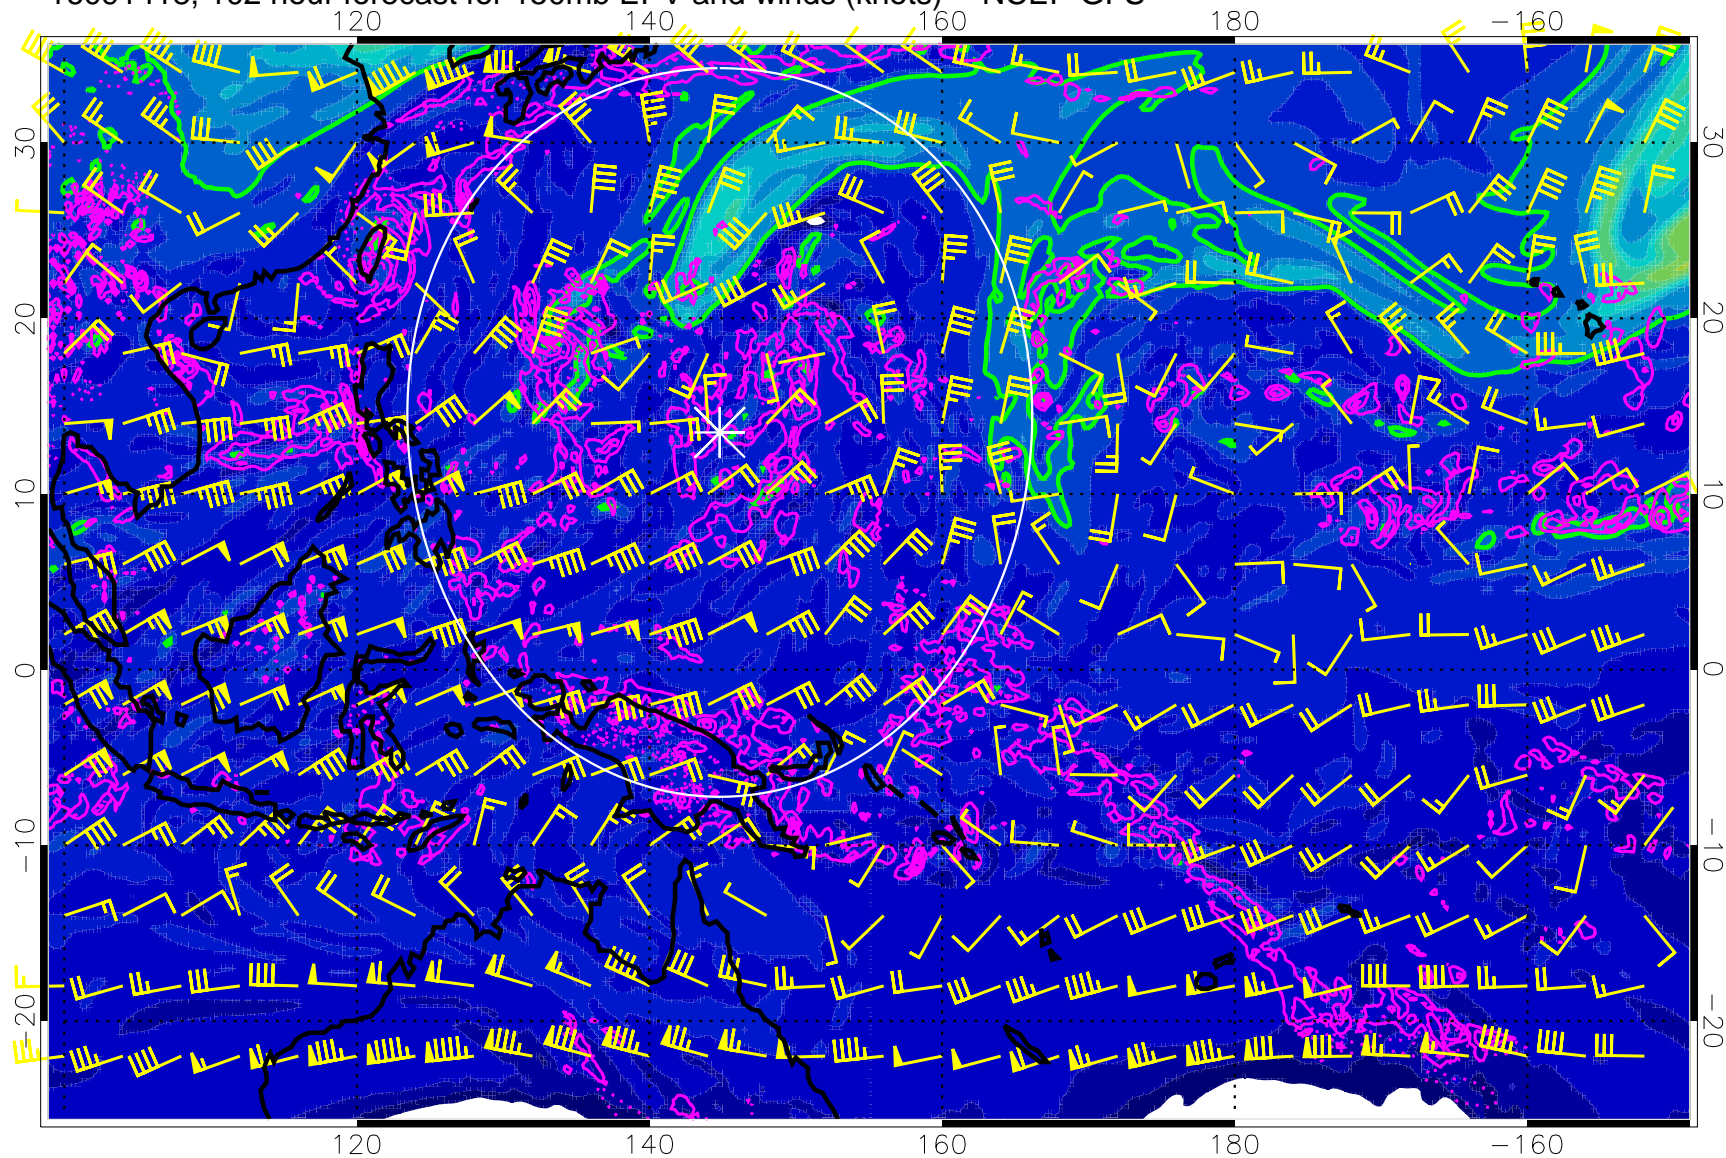

16091418, 102 hour forecast for 150mb EPV and winds (knots) -- NCEP GFS

0   5.0×10^{-6} 1.0×10^{-5} 1.5×10^{-5}
PVU

Precip (tot dot, conv sol) mm/day 40 mm/day contours, min 20

EPV Tropopause (2 PVU) Position

Range ring of 2304 km