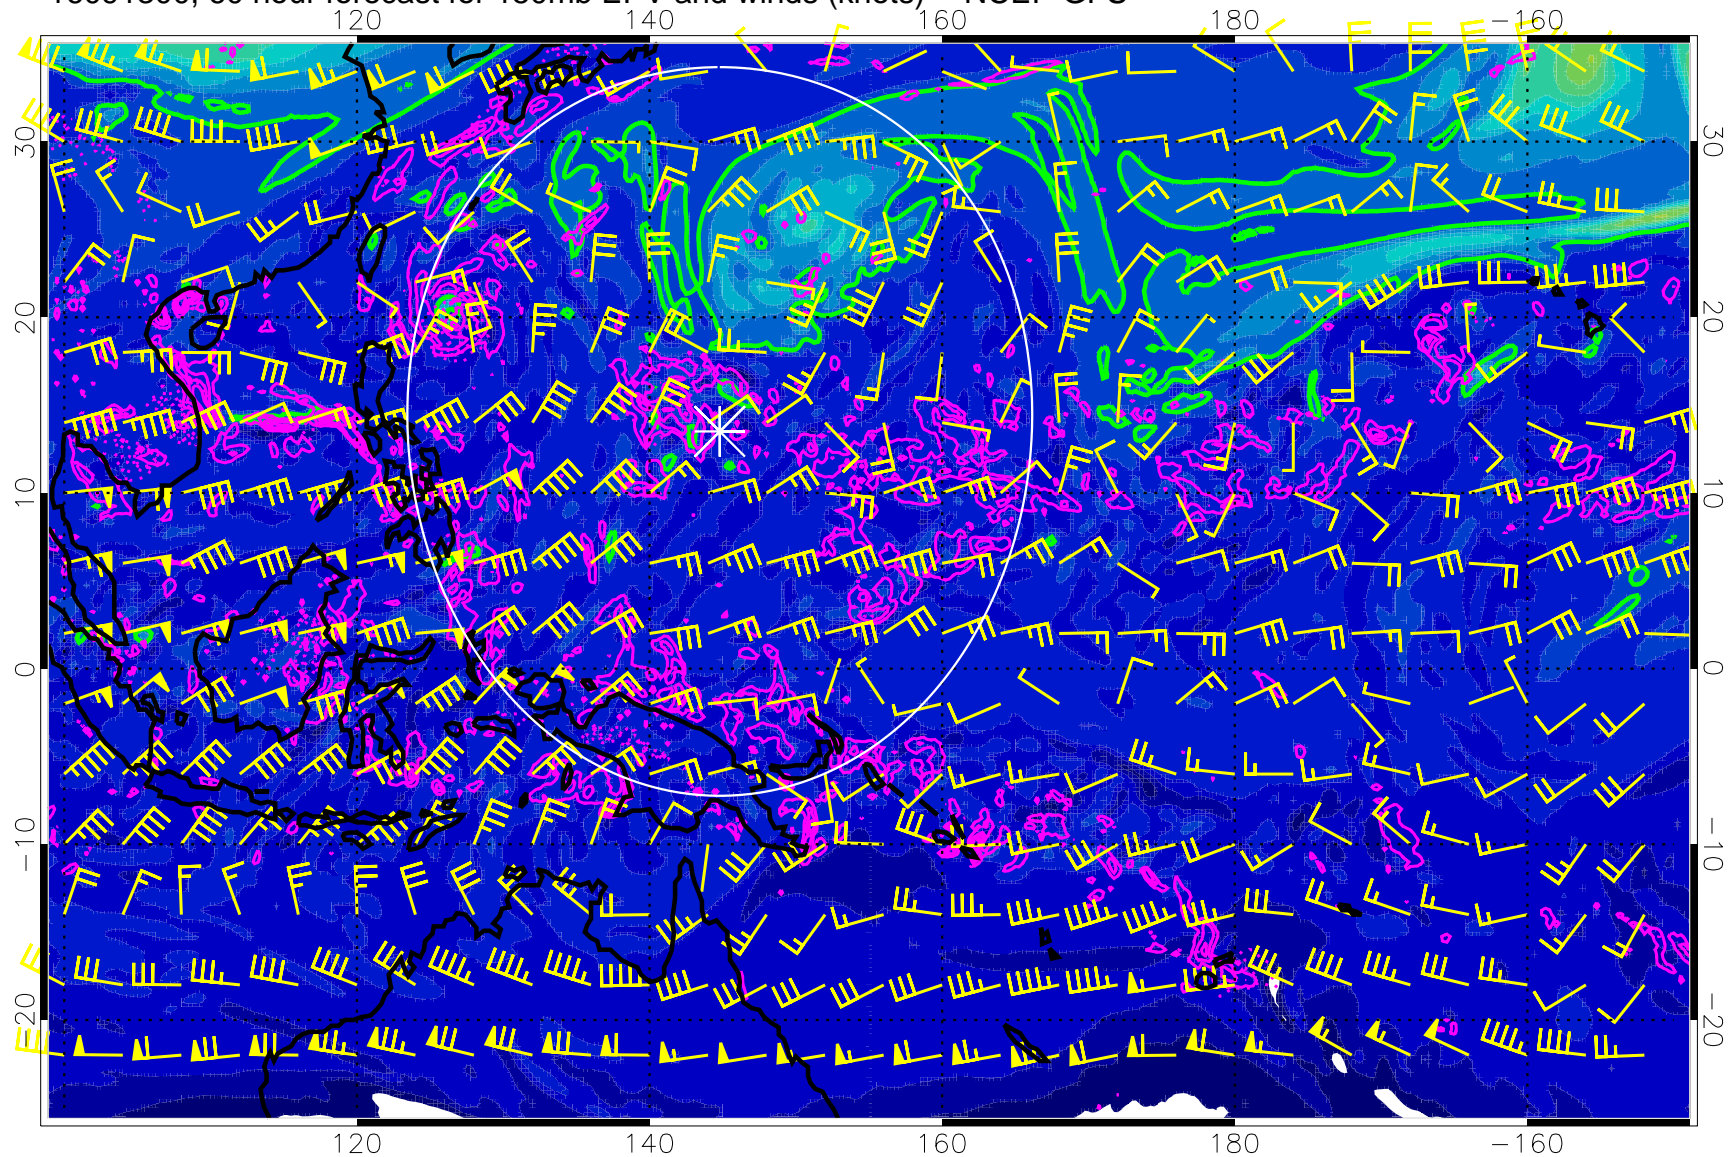

0 5.0×10^{-6} 1.0×10^{-5} 1.5×10^{-5}
PVU

Precip (tot dot, conv sol) mm/day 40 mm/day contours, min 20

EPV Tropopause (2 PVU) Position

Range ring of 2304 km

16091212, 48 hour forecast for 150mb EPV and winds (knots) -- NCEP GFS

0 5.0×10^{-6} 1.0×10^{-5} 1.5×10^{-5}
PVU

Precip (tot dot, conv sol) mm/day 40 mm/day contours, min 20

EPV Tropopause (2 PVU) Position

Range ring of 2304 km

16091218, 54 hour forecast for 150mb EPV and winds (knots) -- NCEP GFS

0 5.0×10^{-6} 1.0×10^{-5} 1.5×10^{-5}
PVU

Precip (tot dot, conv sol) mm/day 40 mm/day contours, min 20

EPV Tropopause (2 PVU) Position

Range ring of 2304 km

16091300, 60 hour forecast for 150mb EPV and winds (knots) -- NCEP GFS