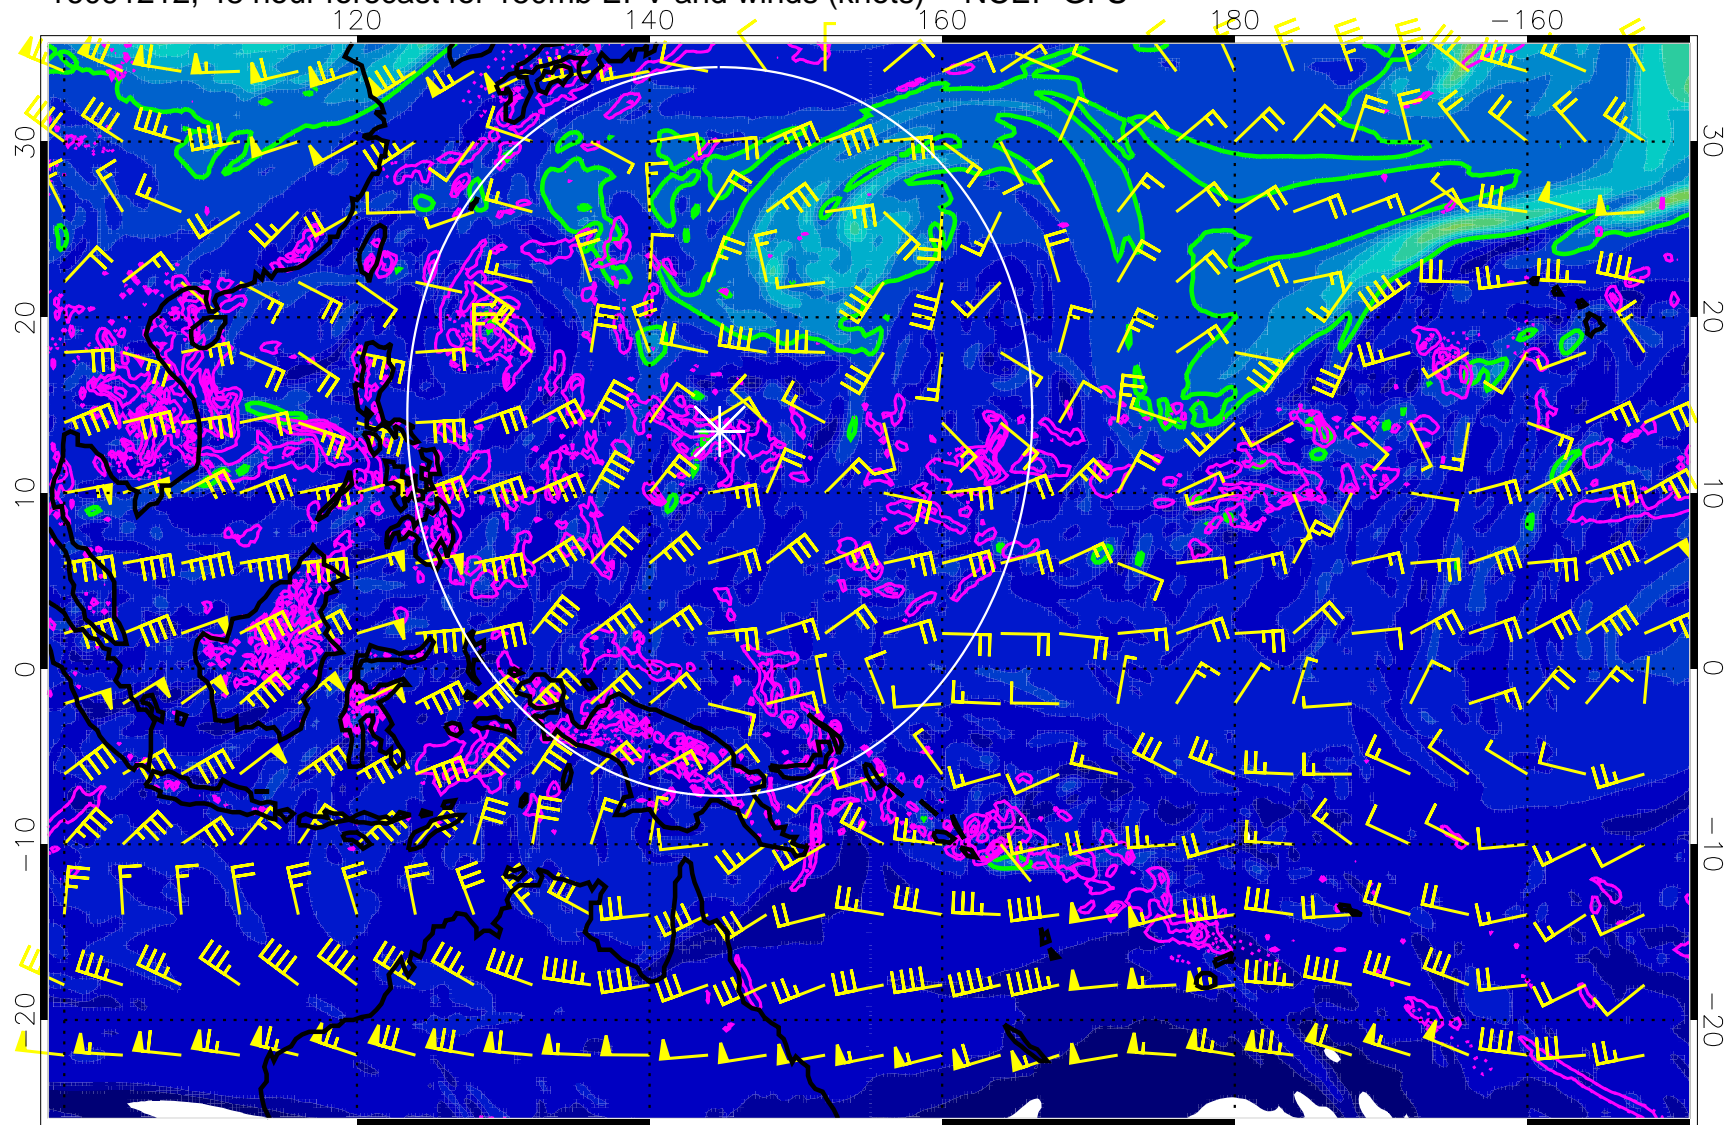

0 5.0×10^{-6} 1.0×10^{-5} 1.5×10^{-5}
PVU

Precip (tot dot, conv sol) mm/day 40 mm/day contours, min 20

EPV Tropopause (2 PVU) Position

Range ring of 2304 km

16091200, 36 hour forecast for 150mb EPV and winds (knots) -- NCEP GFS

0 5.0×10^{-6} 1.0×10^{-5} 1.5×10^{-5}
PVU

Precip (tot dot, conv sol) mm/day 40 mm/day contours, min 20

EPV Tropopause (2 PVU) Position

Range ring of 2304 km

16091206, 42 hour forecast for 150mb EPV and winds (knots) -- NCEP GFS

0 5.0×10^{-6} 1.0×10^{-5} 1.5×10^{-5}
PVU

Precip (tot dot, conv sol) mm/day 40 mm/day contours, min 20

EPV Tropopause (2 PVU) Position

Range ring of 2304 km

16091212, 48 hour forecast for 150mb EPV and winds (knots) -- NCEP GFS