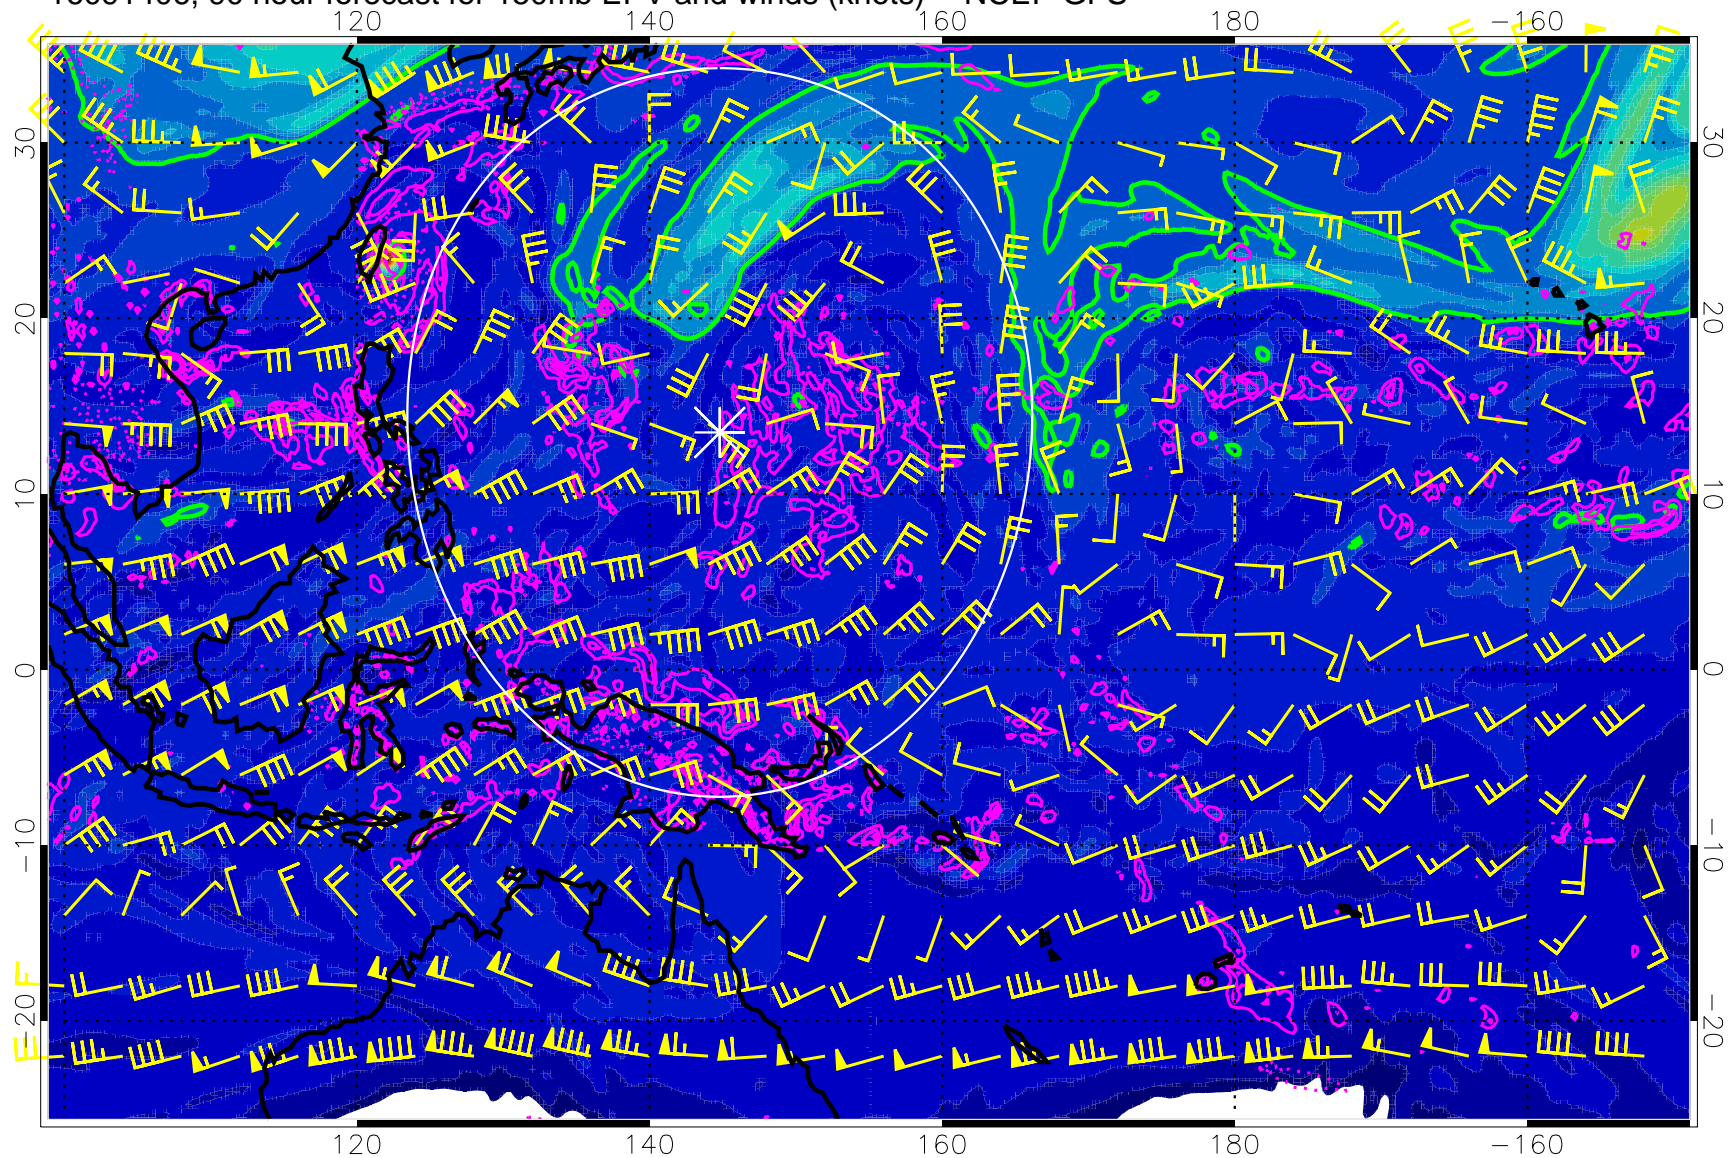

16091406, 90 hour forecast for 150mb EPV and winds (knots) -- NCEP GFS

0   5.0×10^{-6} 1.0×10^{-5} 1.5×10^{-5}
PVU

Precip (tot dot, conv sol) mm/day 40 mm/day contours, min 20

EPV Tropopause (2 PVU) Position

Range ring of 2304 km