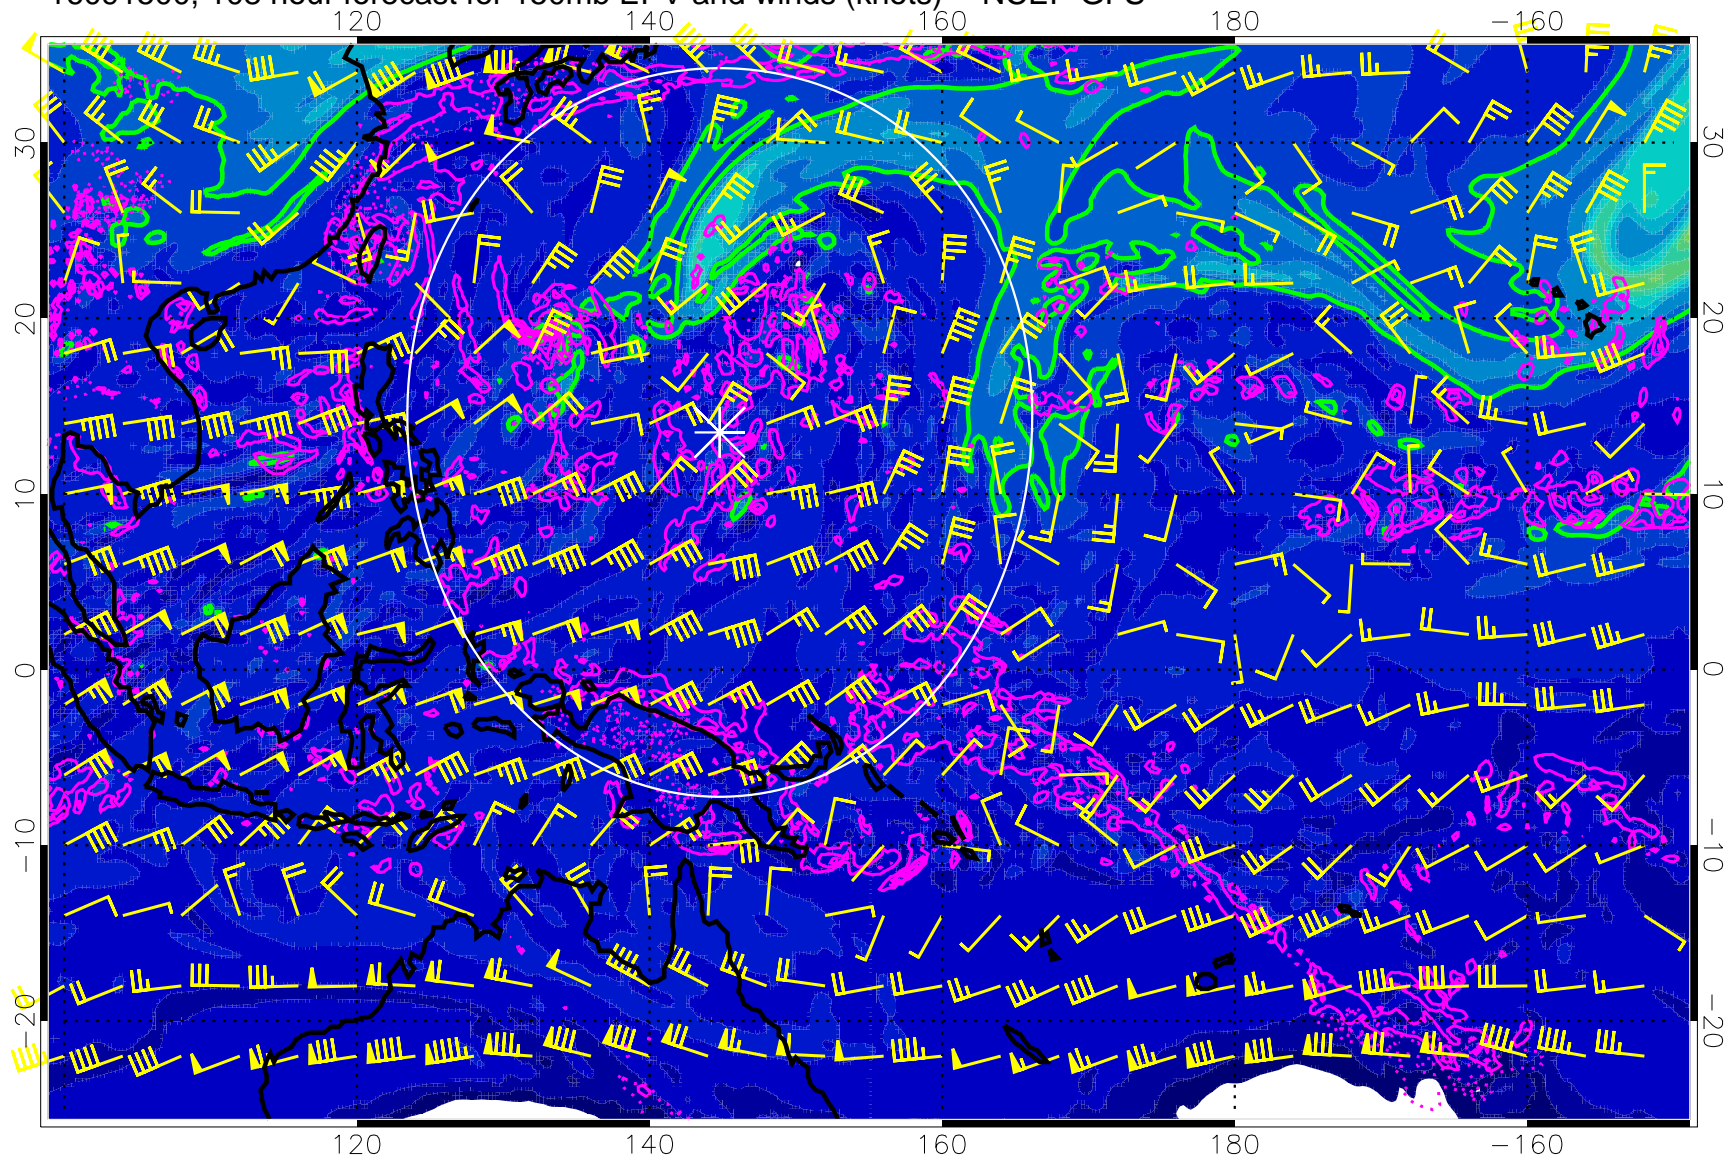

0 5.0×10^{-6} 1.0×10^{-5} 1.5×10^{-5}
PVU

Precip (tot dot, conv sol) mm/day 40 mm/day contours, min 20

EPV Tropopause (2 PVU) Position

Range ring of 2304 km

16091418, 102 hour forecast for 150mb EPV and winds (knots) -- NCEP GFS

0 5.0×10^{-6} 1.0×10^{-5} 1.5×10^{-5}
PVU

Precip (tot dot, conv sol) mm/day 40 mm/day contours, min 20

EPV Tropopause (2 PVU) Position

Range ring of 2304 km

16091500, 108 hour forecast for 150mb EPV and winds (knots) -- NCEP GFS