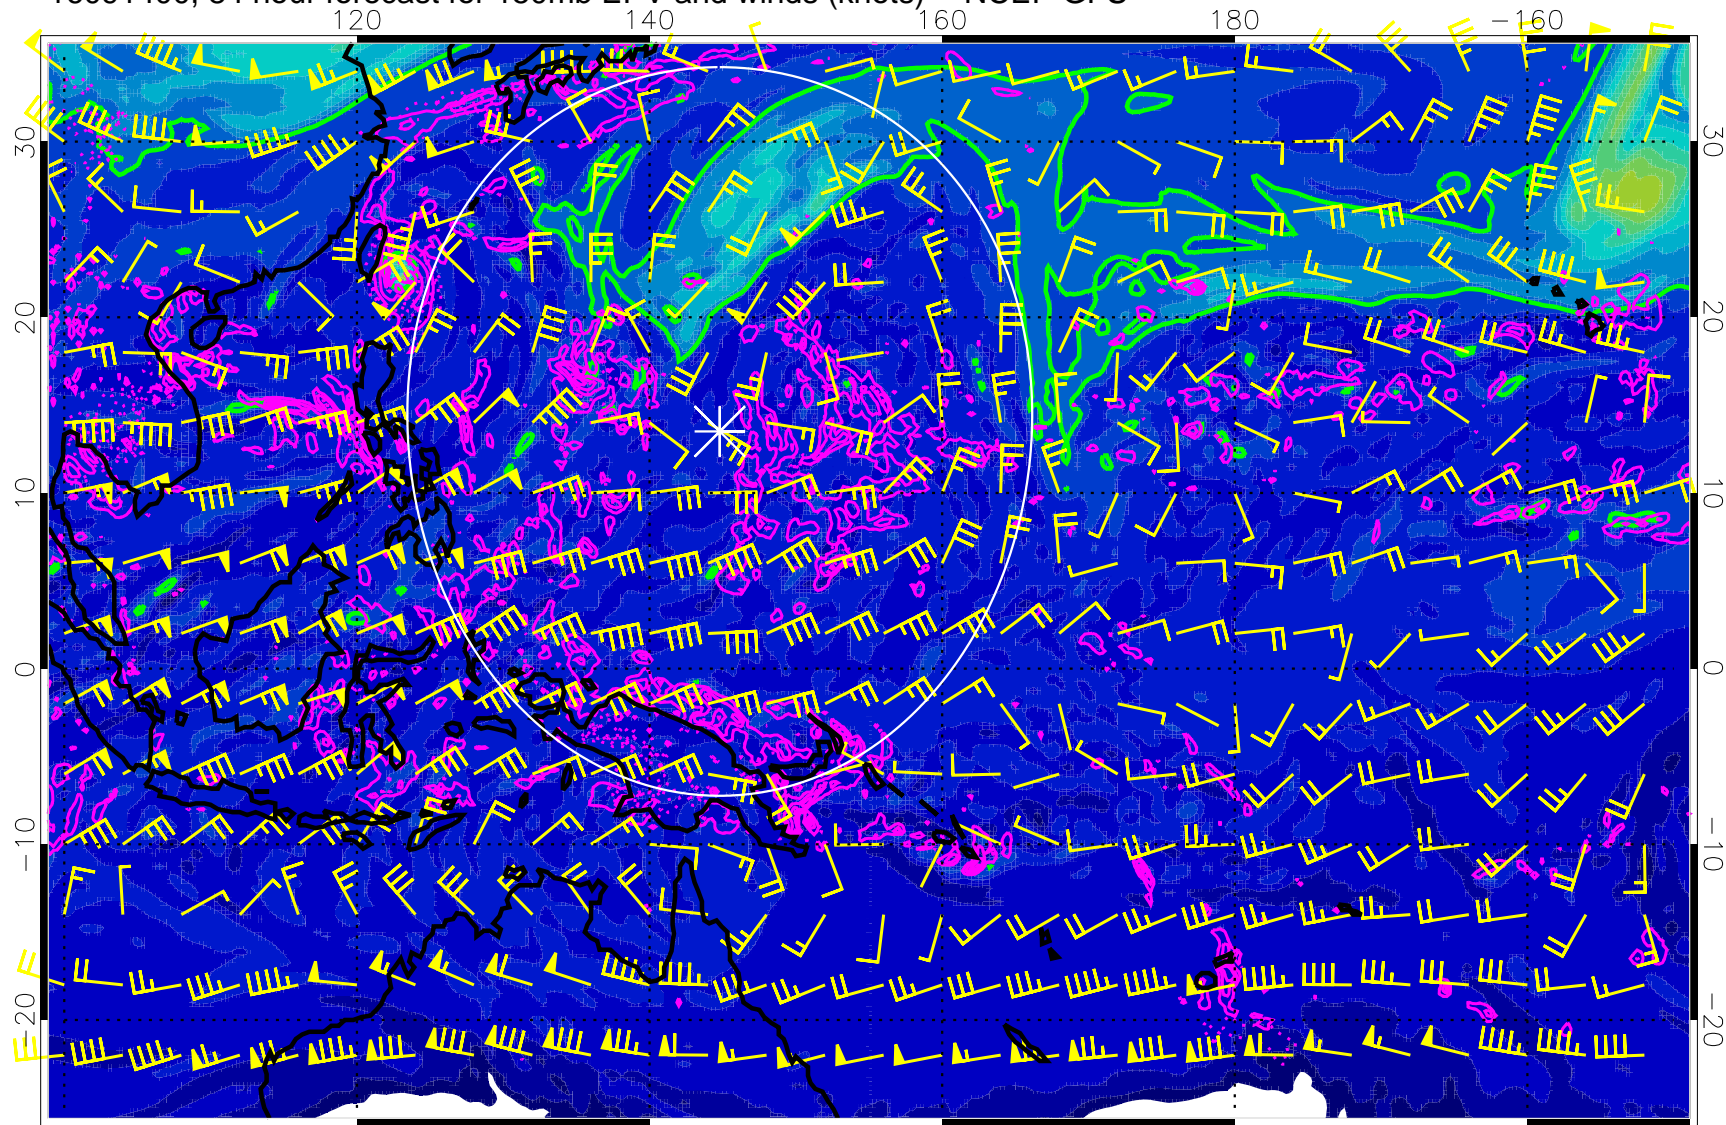

16091400, 84 hour forecast for 150mb EPV and winds (knots) -- NCEP GFS

0   5.0×10^{-6} 1.0×10^{-5} 1.5×10^{-5}
PVU

Precip (tot dot, conv sol) mm/day 40 mm/day contours, min 20

EPV Tropopause (2 PVU) Position

Range ring of 2304 km