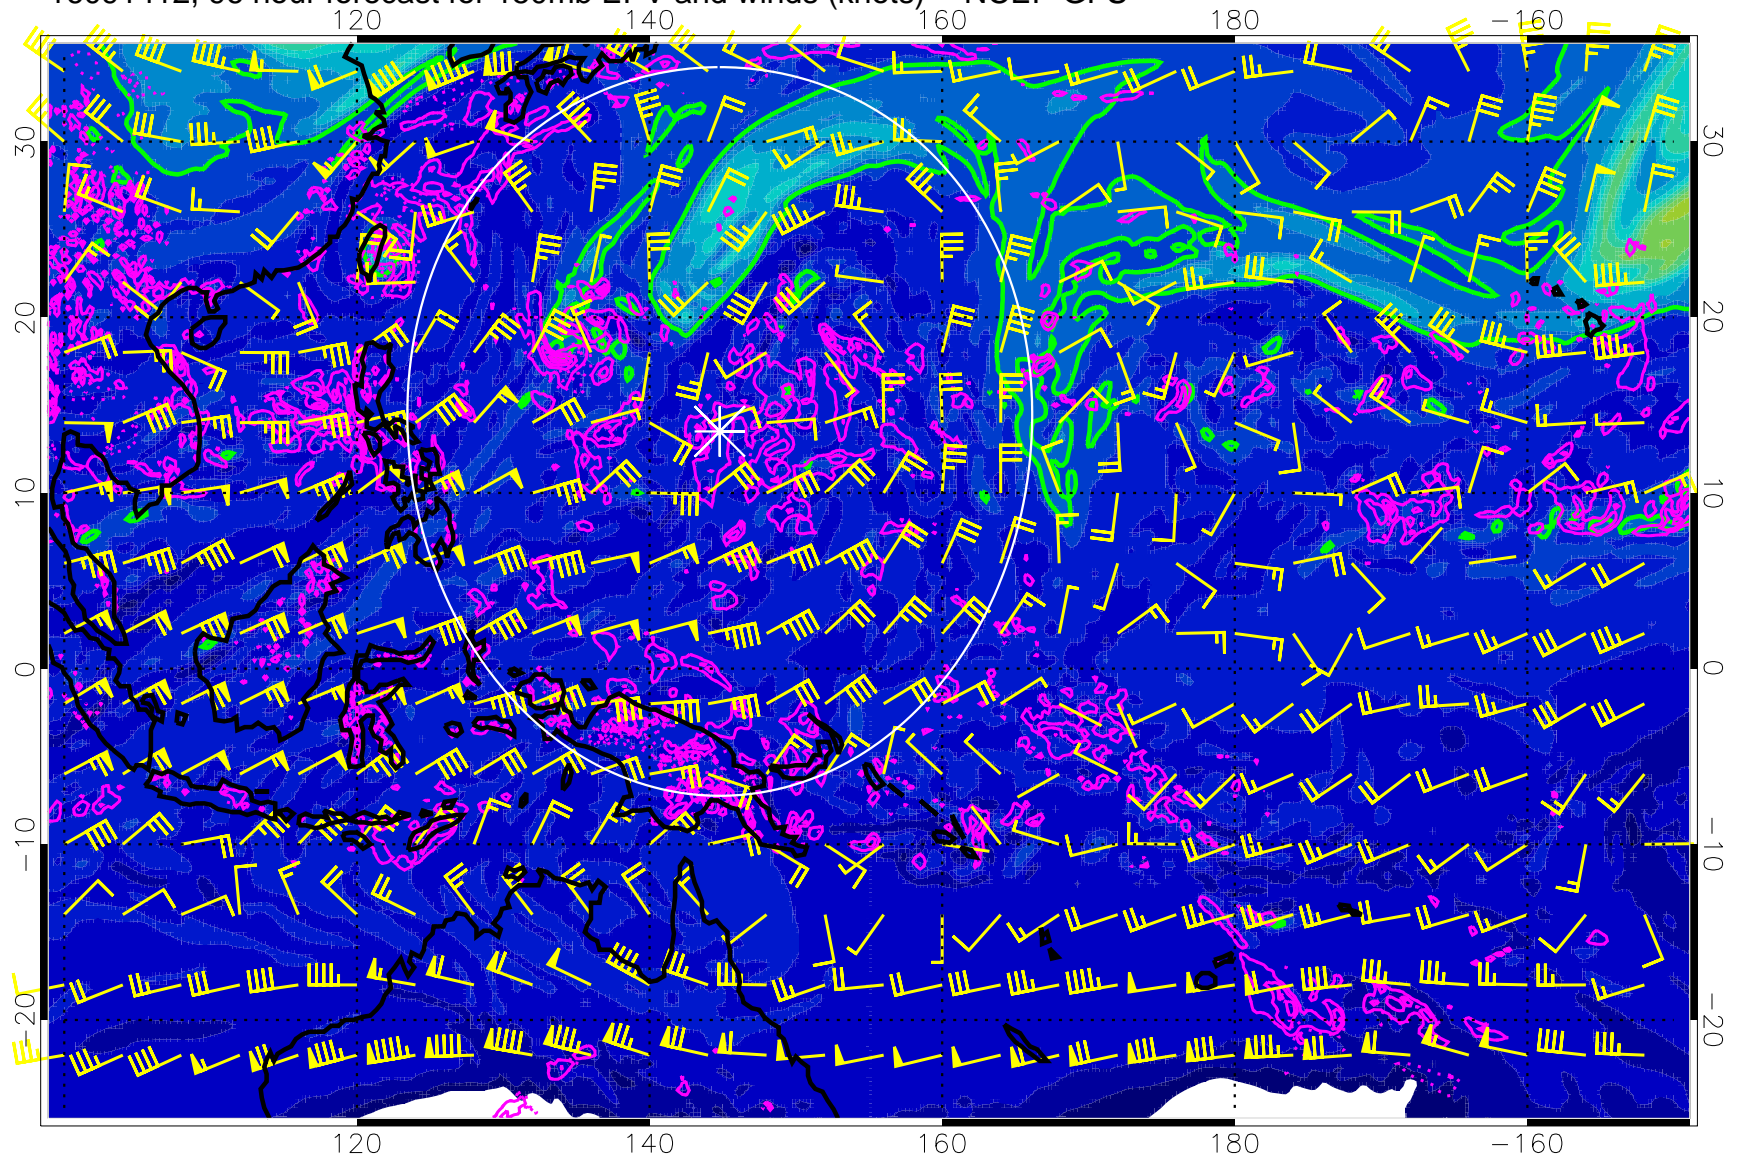

16091412, 96 hour forecast for 150mb EPV and winds (knots) -- NCEP GFS

0   5.0×10^{-6} 1.0×10^{-5} 1.5×10^{-5}
PVU

Precip (tot dot, conv sol) mm/day 40 mm/day contours, min 20

EPV Tropopause (2 PVU) Position

Range ring of 2304 km