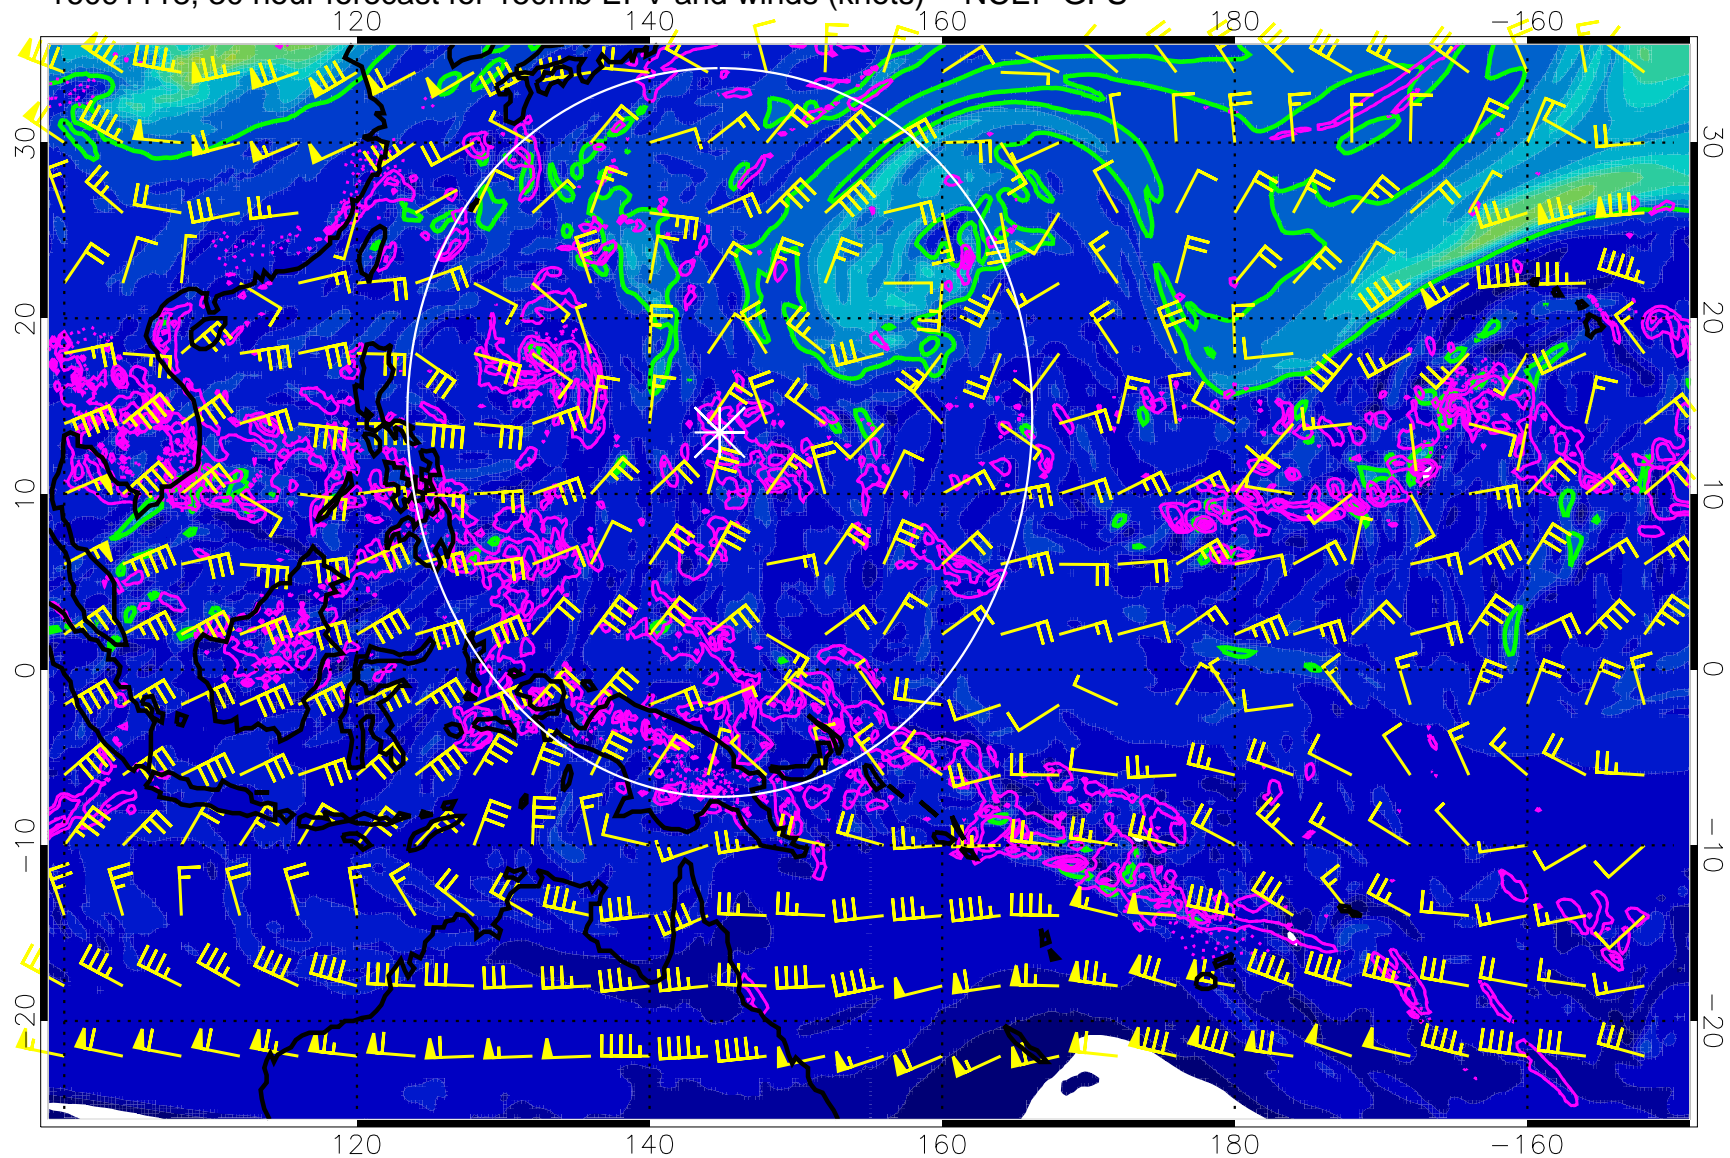

0 5.0×10^{-6} 1.0×10^{-5} 1.5×10^{-5}
PVU

Precip (tot dot, conv sol) mm/day 40 mm/day contours, min 20

EPV Tropopause (2 PVU) Position

Range ring of 2304 km

16091112, 24 hour forecast for 150mb EPV and winds (knots) -- NCEP GFS

0 5.0×10^{-6} 1.0×10^{-5} 1.5×10^{-5}
PVU

Precip (tot dot, conv sol) mm/day 40 mm/day contours, min 20

EPV Tropopause (2 PVU) Position

Range ring of 2304 km

16091118, 30 hour forecast for 150mb EPV and winds (knots) -- NCEP GFS