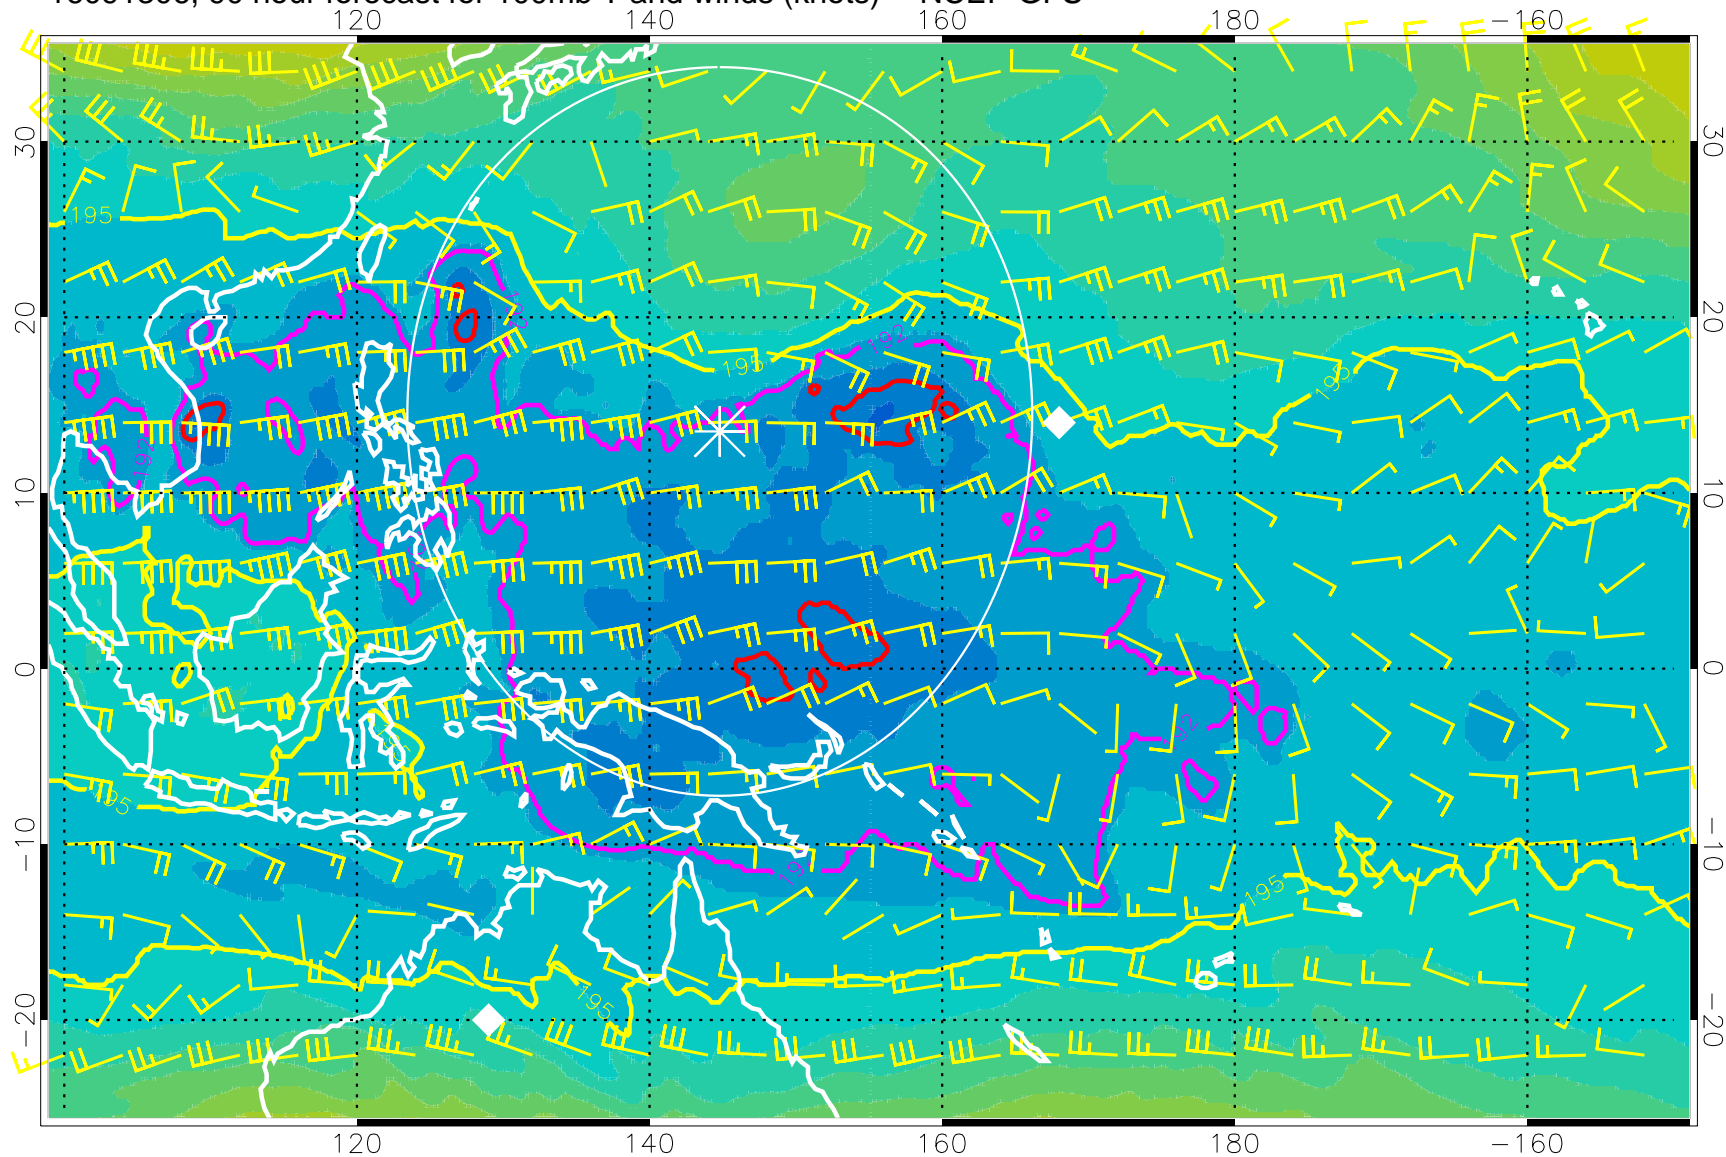

180    190    200    210    220  
T, K

187.5K Isotherm 190K Isotherm  
192.5K Isotherm 195K Isotherm

Range ring of 2304 km

16091218, 78 hour forecast for 100mb T and winds (knots) -- NCEP GFS

180 190 200 210 220

T, K

187.5K Isotherm 190K Isotherm  
192.5K Isotherm 195K Isotherm

Range ring of 2304 km

16091300, 84 hour forecast for 100mb T and winds (knots) -- NCEP GFS

180 190 200 210 220

T, K

187.5K Isotherm 190K Isotherm  
192.5K Isotherm 195K Isotherm

Range ring of 2304 km

16091306, 90 hour forecast for 100mb T and winds (knots) -- NCEP GFS

180 190 200 210 220

T, K

187.5K Isotherm 190K Isotherm  
192.5K Isotherm 195K Isotherm

Range ring of 2304 km

16091312, 96 hour forecast for 100mb T and winds (knots) -- NCEP GFS

180    190    200    210    220  
T, K

187.5K Isotherm 190K Isotherm  
192.5K Isotherm 195K Isotherm

Range ring of 2304 km

16091318, 102 hour forecast for 100mb T and winds (knots) -- NCEP GFS

180      190      200      210      220  
T, K