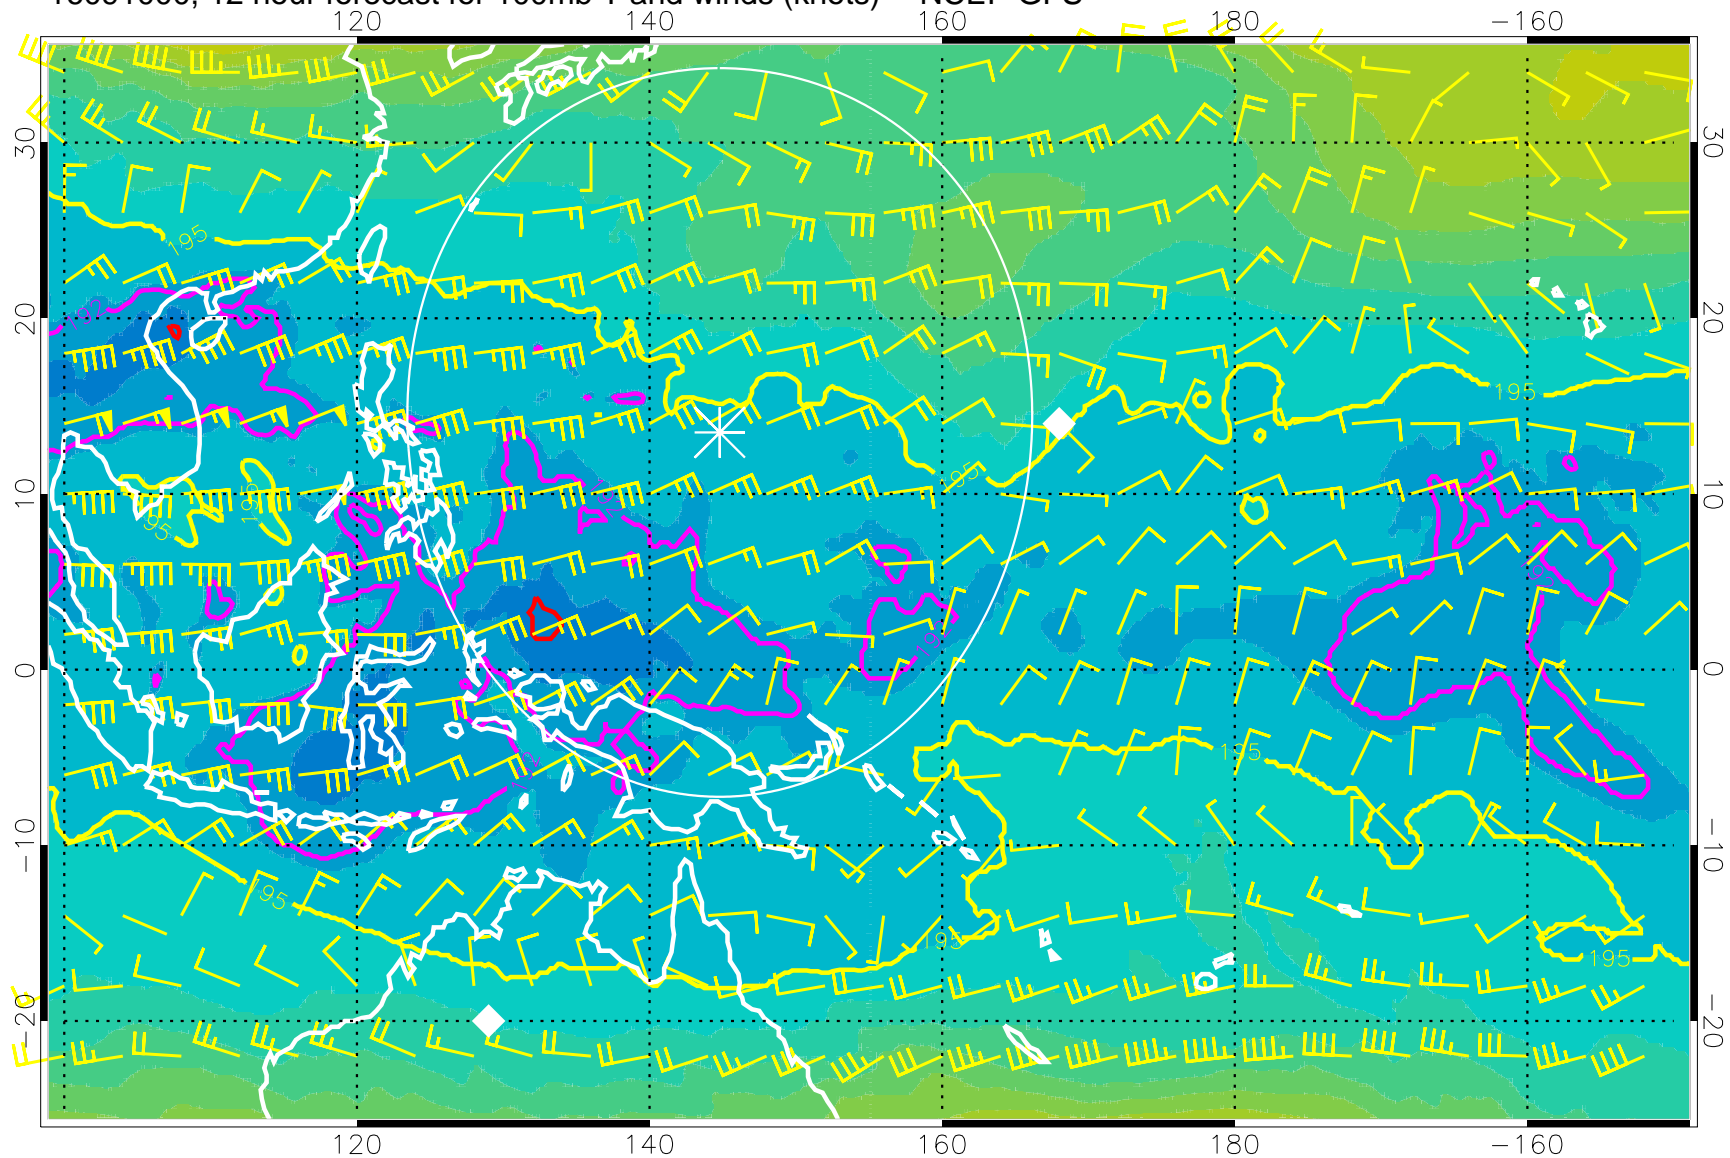

16090918, 6 hour forecast for 100mb T and winds (knots) -- NCEP GFS

180 190 200 210 220

T, K

187.5K Isotherm 190K Isotherm  
192.5K Isotherm 195K Isotherm

Range ring of 2304 km

16091000, 12 hour forecast for 100mb T and winds (knots) -- NCEP GFS

180 190 200 210 220

T, K

187.5K Isotherm 190K Isotherm  
192.5K Isotherm 195K Isotherm

Range ring of 2304 km

16091006, 18 hour forecast for 100mb T and winds (knots) -- NCEP GFS

180 190 200 210 220  
T, K

187.5K Isotherm 190K Isotherm  
192.5K Isotherm 195K Isotherm

Range ring of 2304 km

16091012, 24 hour forecast for 100mb T and winds (knots) -- NCEP GFS

180    190    200    210    220  
T, K

187.5K Isotherm 190K Isotherm  
192.5K Isotherm 195K Isotherm

Range ring of 2304 km

180 190 200 210 220

T, K

187.5K Isotherm 190K Isotherm  
192.5K Isotherm 195K Isotherm

Range ring of 2304 km

16091106, 42 hour forecast for 100mb T and winds (knots) -- NCEP GFS

180 190 200 210 220  
T, K

187.5K Isotherm 190K Isotherm  
192.5K Isotherm 195K Isotherm