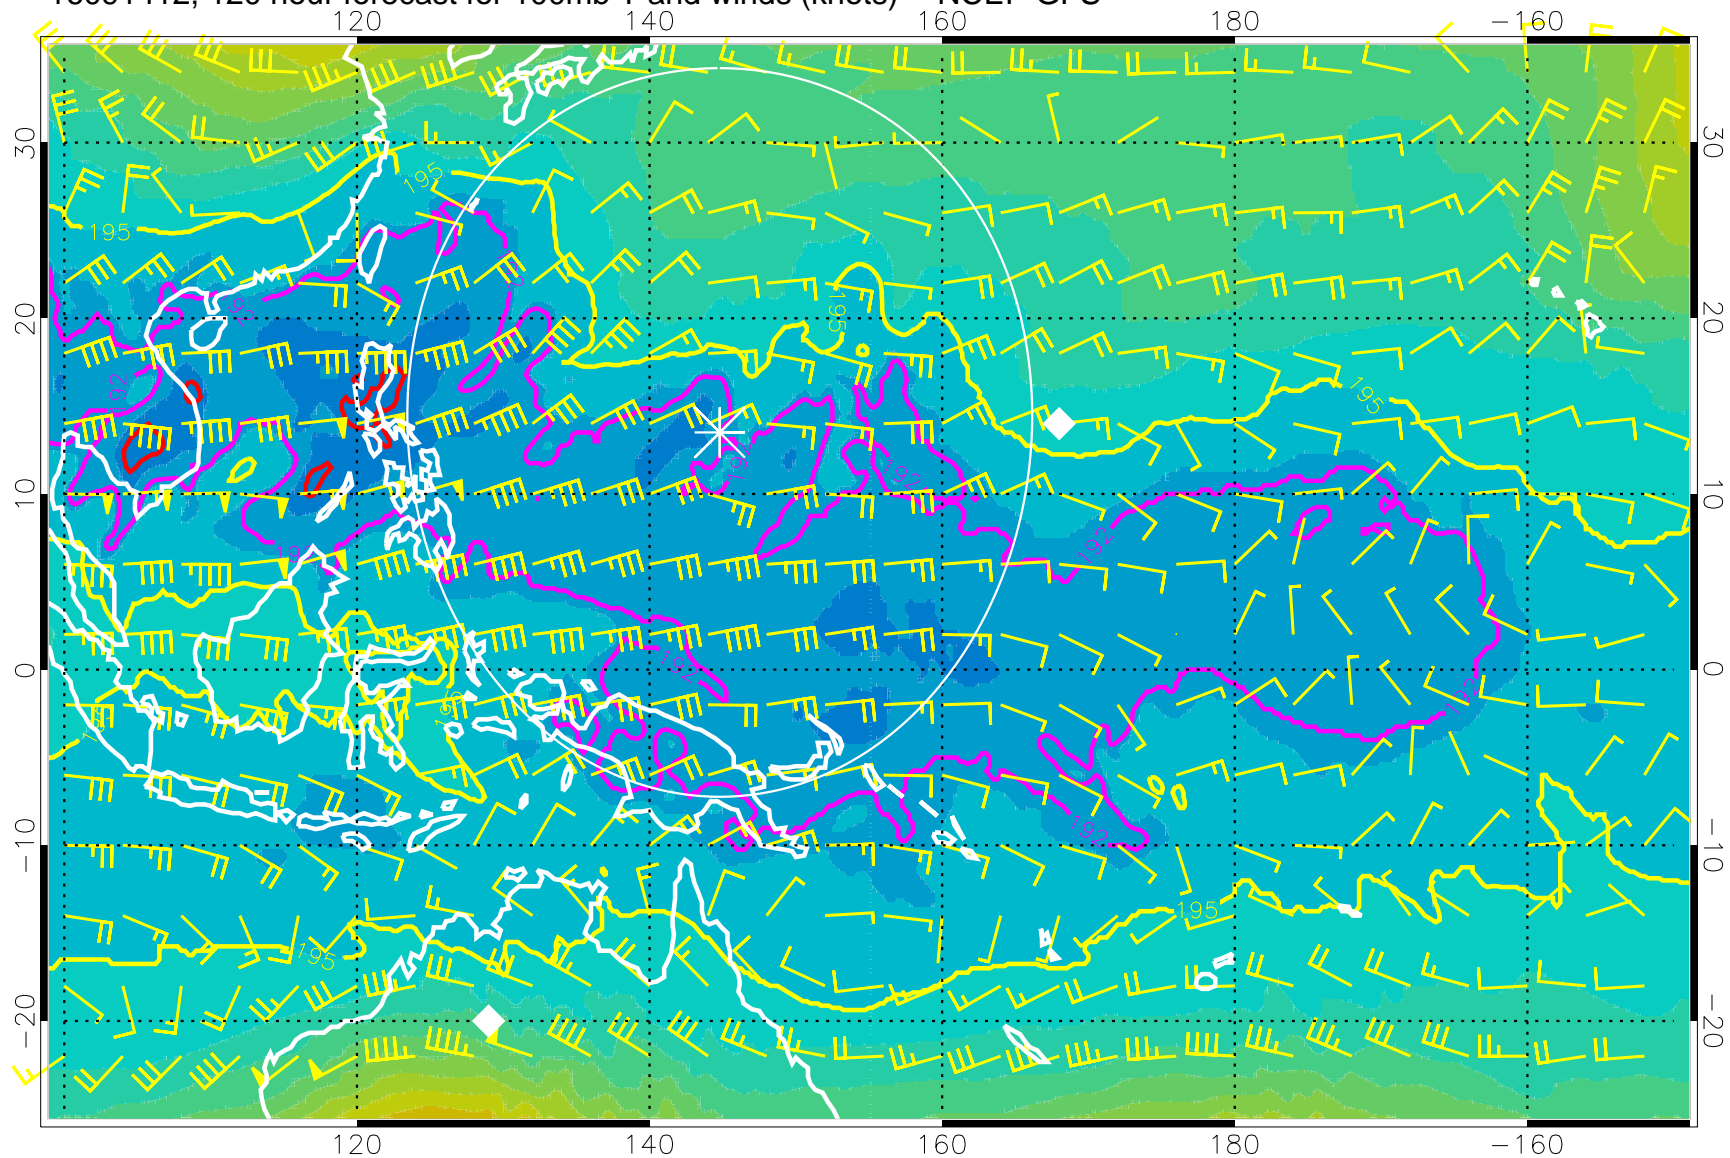

180    190    200    210    220  
T, K

187.5K Isotherm 190K Isotherm  
192.5K Isotherm 195K Isotherm

Range ring of 2304 km

16091318, 102 hour forecast for 100mb T and winds (knots) -- NCEP GFS

180      190      200      210      220  
T, K

187.5K Isotherm 190K Isotherm  
192.5K Isotherm 195K Isotherm

Range ring of 2304 km

16091400, 108 hour forecast for 100mb T and winds (knots) -- NCEP GFS

180 190 200 210 220

T, K

187.5K Isotherm 190K Isotherm  
192.5K Isotherm 195K Isotherm

Range ring of 2304 km

16091406, 114 hour forecast for 100mb T and winds (knots) -- NCEP GFS

180 190 200 210 220

T, K

187.5K Isotherm 190K Isotherm  
192.5K Isotherm 195K Isotherm

Range ring of 2304 km

16091412, 120 hour forecast for 100mb T and winds (knots) -- NCEP GFS

180 190 200 210 220

T, K

187.5K Isotherm 190K Isotherm  
192.5K Isotherm 195K Isotherm

Range ring of 2304 km