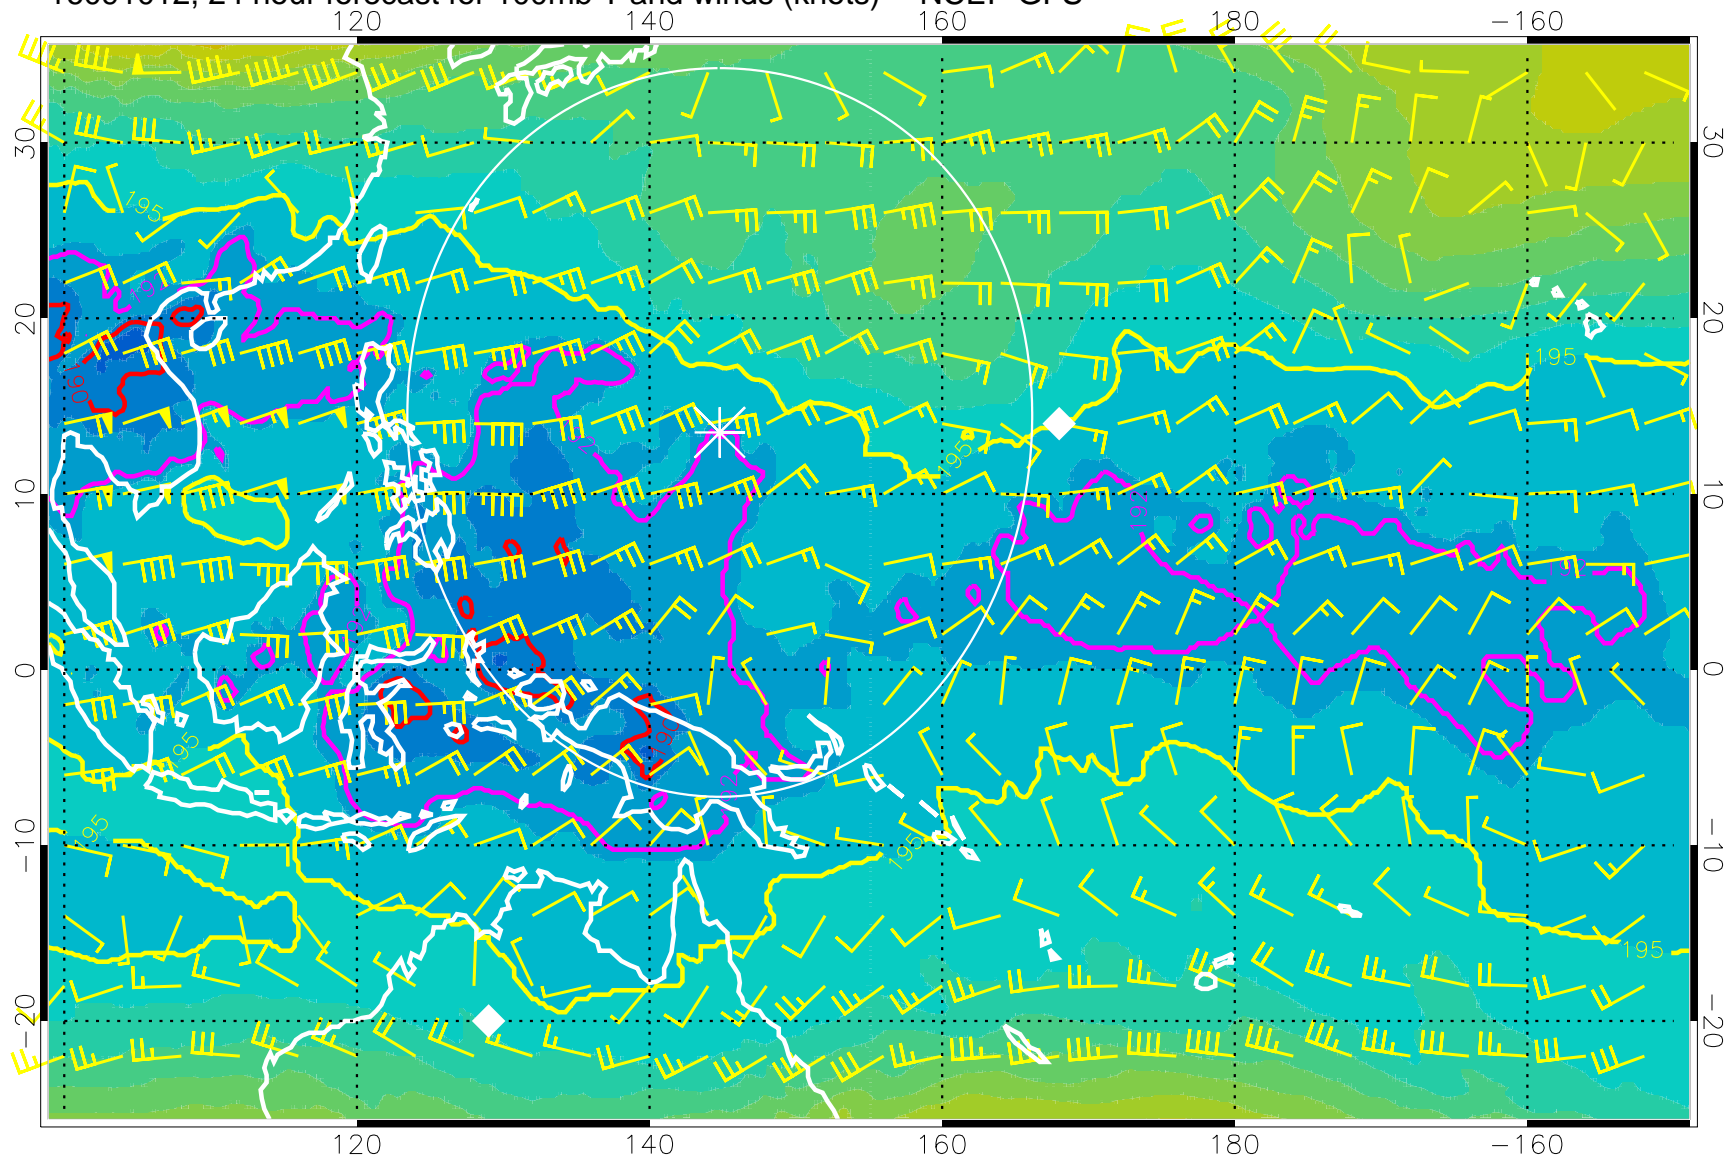

180 190 200 210 220

T, K

187.5K Isotherm 190K Isotherm  
192.5K Isotherm 195K Isotherm

Range ring of 2304 km

16091006, 18 hour forecast for 100mb T and winds (knots) -- NCEP GFS

180 190 200 210 220  
T, K

187.5K Isotherm 190K Isotherm  
192.5K Isotherm 195K Isotherm

Range ring of 2304 km

16091012, 24 hour forecast for 100mb T and winds (knots) -- NCEP GFS

180    190    200    210    220  
T, K

187.5K Isotherm 190K Isotherm  
192.5K Isotherm 195K Isotherm

Range ring of 2304 km

16091018, 30 hour forecast for 100mb T and winds (knots) -- NCEP GFS

180 190 200 210 220

T, K

187.5K Isotherm 190K Isotherm  
192.5K Isotherm 195K Isotherm

Range ring of 2304 km

16091100, 36 hour forecast for 100mb T and winds (knots) -- NCEP GFS

180 190 200 210 220

T, K

187.5K Isotherm 190K Isotherm  
192.5K Isotherm 195K Isotherm

Range ring of 2304 km

16091106, 42 hour forecast for 100mb T and winds (knots) -- NCEP GFS

180 190 200 210 220  
T, K

187.5K Isotherm 190K Isotherm  
192.5K Isotherm 195K Isotherm