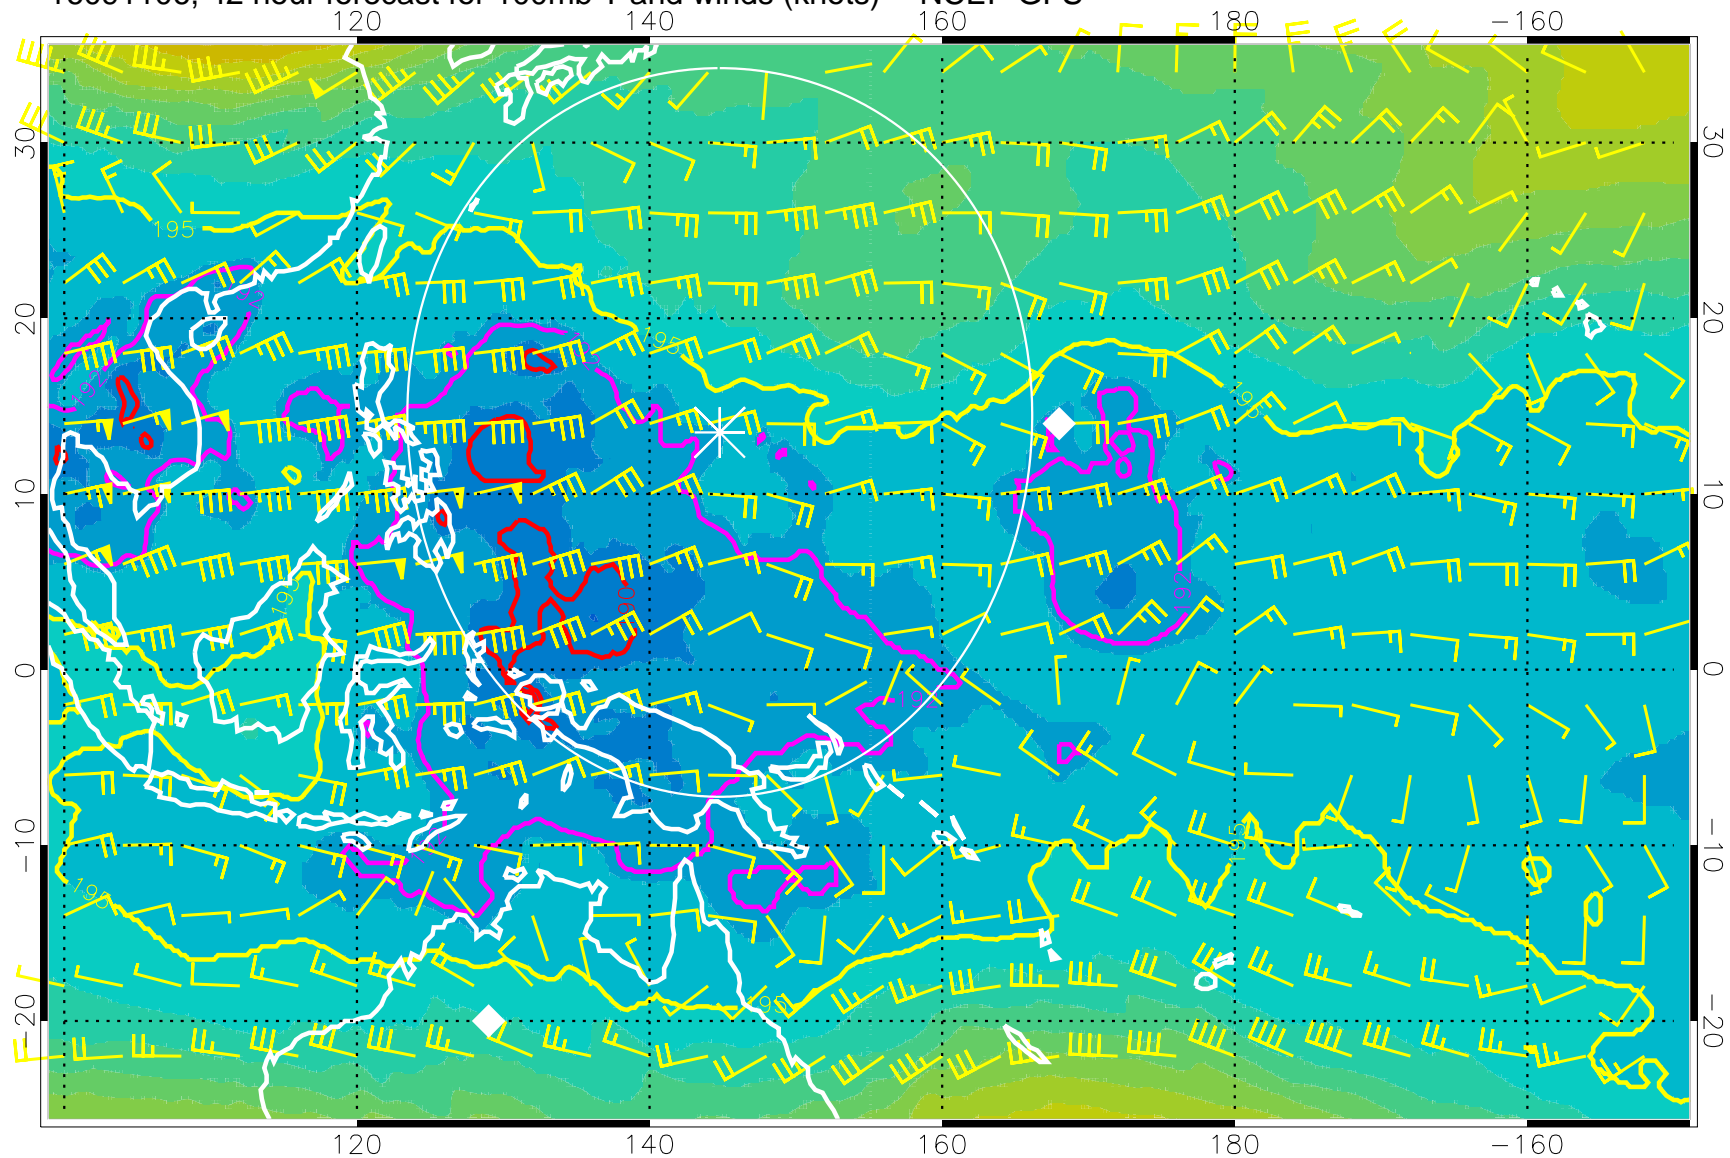

180 190 200 210 220

T, K

187.5K Isotherm 190K Isotherm  
192.5K Isotherm 195K Isotherm

Range ring of 2304 km

16091006, 18 hour forecast for 100mb T and winds (knots) -- NCEP GFS

180 190 200 210 220  
T, K

187.5K Isotherm 190K Isotherm  
192.5K Isotherm 195K Isotherm

16091018, 30 hour forecast for 100mb T and winds (knots) -- NCEP GFS

180 190 200 210 220

T, K

187.5K Isotherm 190K Isotherm  
192.5K Isotherm 195K Isotherm

Range ring of 2304 km

16091100, 36 hour forecast for 100mb T and winds (knots) -- NCEP GFS

180 190 200 210 220

T, K

187.5K Isotherm 190K Isotherm  
192.5K Isotherm 195K Isotherm

Range ring of 2304 km

16091106, 42 hour forecast for 100mb T and winds (knots) -- NCEP GFS

180 190 200 210 220  
T, K

187.5K Isotherm 190K Isotherm  
192.5K Isotherm 195K Isotherm

180 190 200 210 220

T, K

187.5K Isotherm 190K Isotherm  
192.5K Isotherm 195K Isotherm

Range ring of 2304 km

16091200, 60 hour forecast for 100mb T and winds (knots) -- NCEP GFS

180 190 200 210 220

T, K

187.5K Isotherm 190K Isotherm  
192.5K Isotherm 195K Isotherm