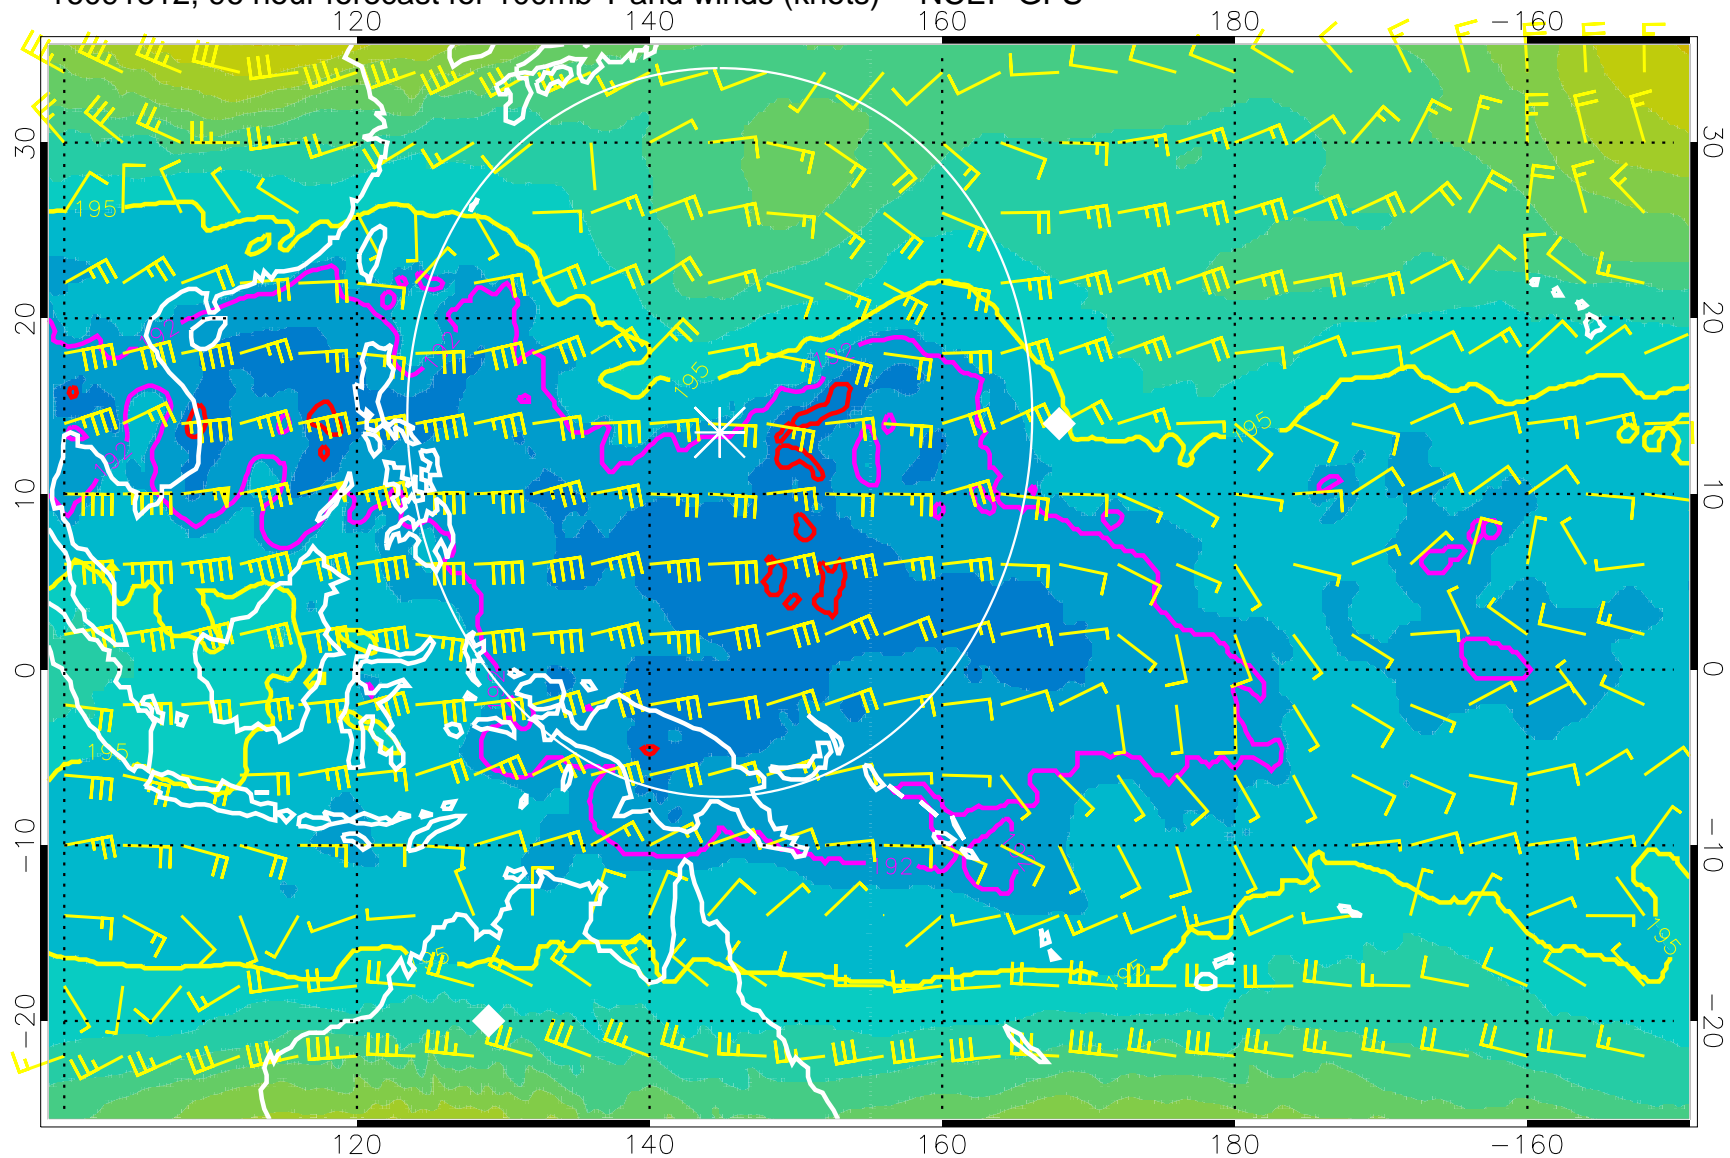

T, K

187.5K Isotherm 190K Isotherm  
192.5K Isotherm 195K Isotherm

Range ring of 2304 km

16091300, 84 hour forecast for 100mb T and winds (knots) -- NCEP GFS

180 190 200 210 220

T, K

187.5K Isotherm 190K Isotherm  
192.5K Isotherm 195K Isotherm

Range ring of 2304 km

16091306, 90 hour forecast for 100mb T and winds (knots) -- NCEP GFS

180 190 200 210 220

T, K

187.5K Isotherm 190K Isotherm  
192.5K Isotherm 195K Isotherm

Range ring of 2304 km

16091312, 96 hour forecast for 100mb T and winds (knots) -- NCEP GFS

180    190    200    210    220  
T, K

187.5K Isotherm 190K Isotherm  
192.5K Isotherm 195K Isotherm

Range ring of 2304 km

16091318, 102 hour forecast for 100mb T and winds (knots) -- NCEP GFS

180      190      200      210      220  
T, K

187.5K Isotherm 190K Isotherm  
192.5K Isotherm 195K Isotherm

Range ring of 2304 km

16091400, 108 hour forecast for 100mb T and winds (knots) -- NCEP GFS

180 190 200 210 220

T, K

187.5K Isotherm 190K Isotherm  
192.5K Isotherm 195K Isotherm