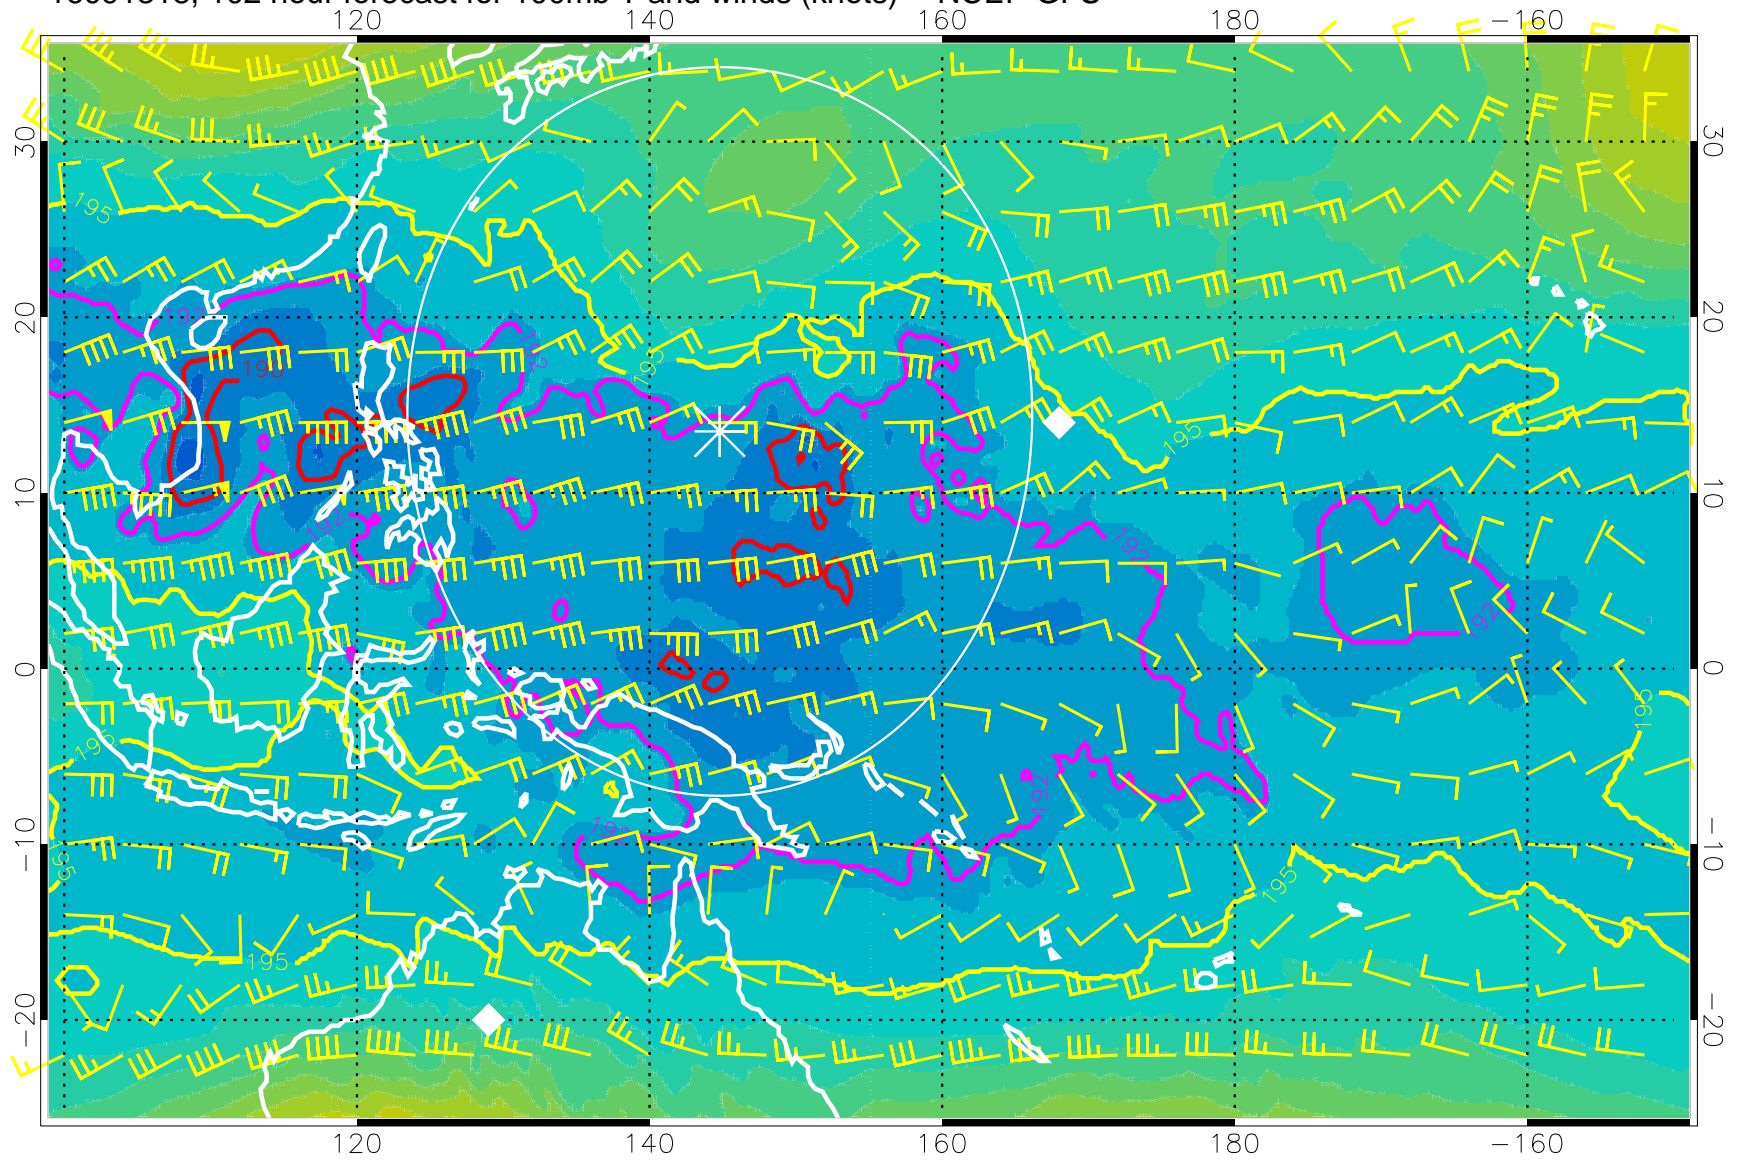

T, K

187.5K Isotherm 190K Isotherm  
192.5K Isotherm 195K Isotherm

Range ring of 2304 km

16091300, 84 hour forecast for 100mb T and winds (knots) -- NCEP GFS

180 190 200 210 220

T, K

187.5K Isotherm 190K Isotherm  
192.5K Isotherm 195K Isotherm

Range ring of 2304 km

16091306, 90 hour forecast for 100mb T and winds (knots) -- NCEP GFS

180 190 200 210 220

T, K

187.5K Isotherm 190K Isotherm  
192.5K Isotherm 195K Isotherm

Range ring of 2304 km

16091312, 96 hour forecast for 100mb T and winds (knots) -- NCEP GFS

180    190    200    210    220  
T, K

187.5K Isotherm 190K Isotherm  
192.5K Isotherm 195K Isotherm

Range ring of 2304 km

16091318, 102 hour forecast for 100mb T and winds (knots) -- NCEP GFS

180      190      200      210      220  
T, K

187.5K Isotherm 190K Isotherm  
192.5K Isotherm 195K Isotherm

Range ring of 2304 km

16091400, 108 hour forecast for 100mb T and winds (knots) -- NCEP GFS

180 190 200 210 220

T, K

187.5K Isotherm 190K Isotherm  
192.5K Isotherm 195K Isotherm