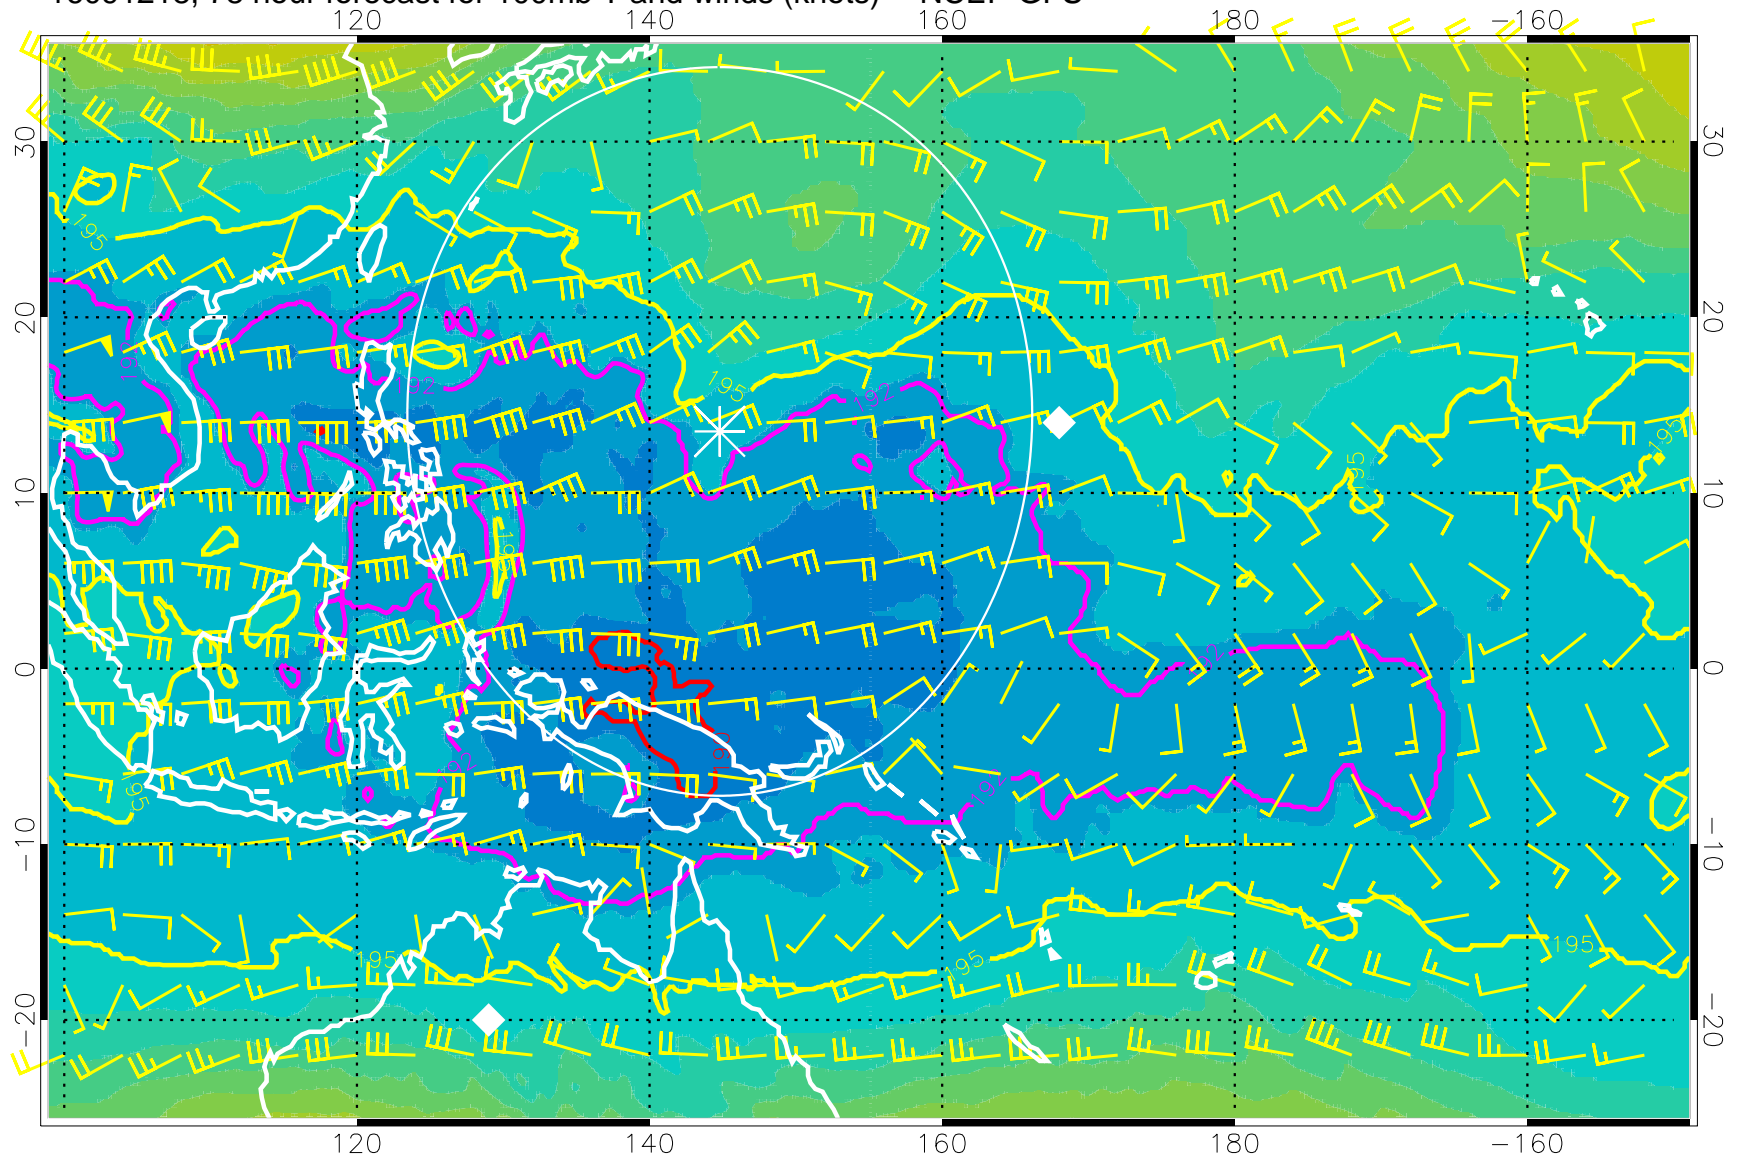

180 190 200 210 220

T, K

187.5K Isotherm 190K Isotherm  
192.5K Isotherm 195K Isotherm

Range ring of 2304 km

16091200, 60 hour forecast for 100mb T and winds (knots) -- NCEP GFS

180 190 200 210 220

T, K

187.5K Isotherm 190K Isotherm  
192.5K Isotherm 195K Isotherm

Range ring of 2304 km

16091206, 66 hour forecast for 100mb T and winds (knots) -- NCEP GFS

180 190 200 210 220

T, K

187.5K Isotherm 190K Isotherm  
192.5K Isotherm 195K Isotherm

Range ring of 2304 km

16091212, 72 hour forecast for 100mb T and winds (knots) -- NCEP GFS

180    190    200    210    220  
T, K

187.5K Isotherm 190K Isotherm  
192.5K Isotherm 195K Isotherm

Range ring of 2304 km

16091218, 78 hour forecast for 100mb T and winds (knots) -- NCEP GFS

180 190 200 210 220

T, K

187.5K Isotherm 190K Isotherm  
192.5K Isotherm 195K Isotherm

Range ring of 2304 km

16091300, 84 hour forecast for 100mb T and winds (knots) -- NCEP GFS

180 190 200 210 220

T, K

187.5K Isotherm 190K Isotherm  
192.5K Isotherm 195K Isotherm