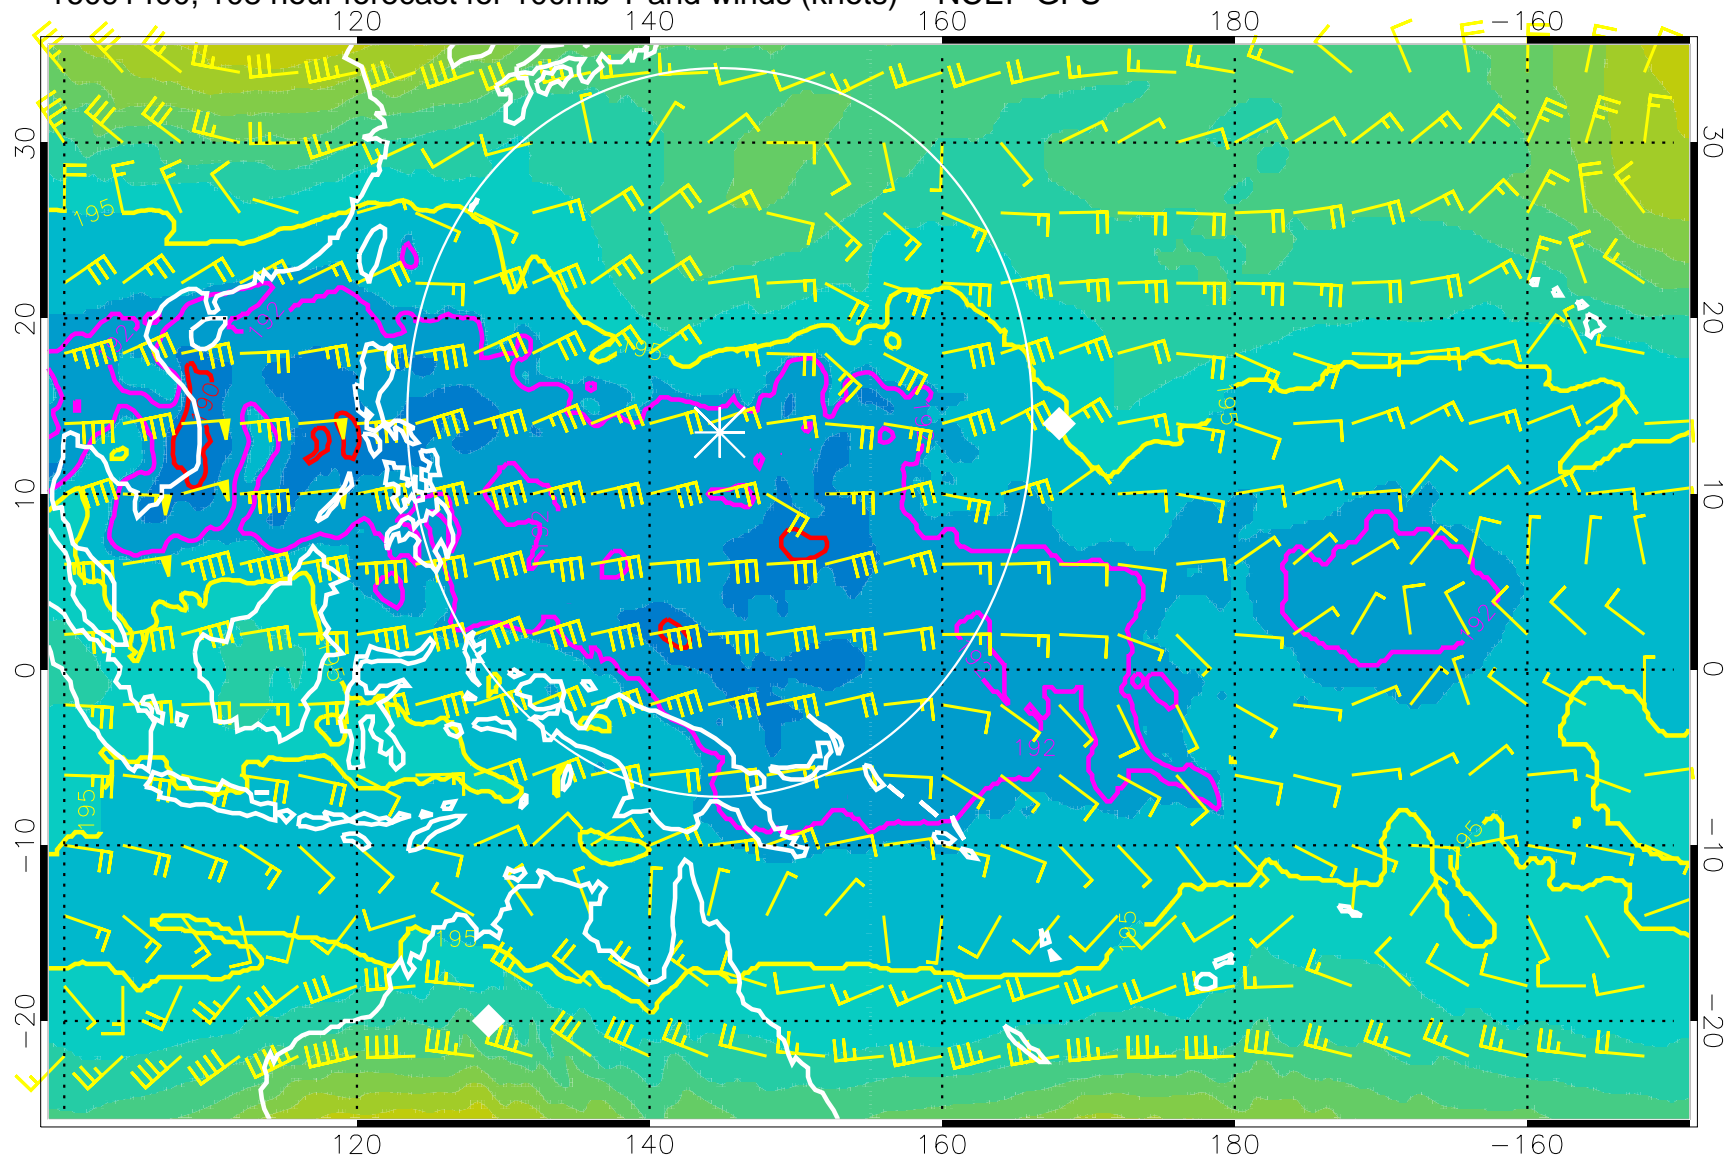

T, K

187.5K Isotherm 190K Isotherm  
192.5K Isotherm 195K Isotherm

Range ring of 2304 km

16091300, 84 hour forecast for 100mb T and winds (knots) -- NCEP GFS

180 190 200 210 220

T, K

187.5K Isotherm 190K Isotherm  
192.5K Isotherm 195K Isotherm

Range ring of 2304 km

16091306, 90 hour forecast for 100mb T and winds (knots) -- NCEP GFS

180 190 200 210 220

T, K

187.5K Isotherm 190K Isotherm  
192.5K Isotherm 195K Isotherm

Range ring of 2304 km

16091312, 96 hour forecast for 100mb T and winds (knots) -- NCEP GFS

180    190    200    210    220  
T, K

187.5K Isotherm 190K Isotherm  
192.5K Isotherm 195K Isotherm

Range ring of 2304 km

16091318, 102 hour forecast for 100mb T and winds (knots) -- NCEP GFS

180      190      200      210      220  
T, K

187.5K Isotherm 190K Isotherm  
192.5K Isotherm 195K Isotherm

Range ring of 2304 km

16091400, 108 hour forecast for 100mb T and winds (knots) -- NCEP GFS

180 190 200 210 220

T, K

187.5K Isotherm 190K Isotherm  
192.5K Isotherm 195K Isotherm