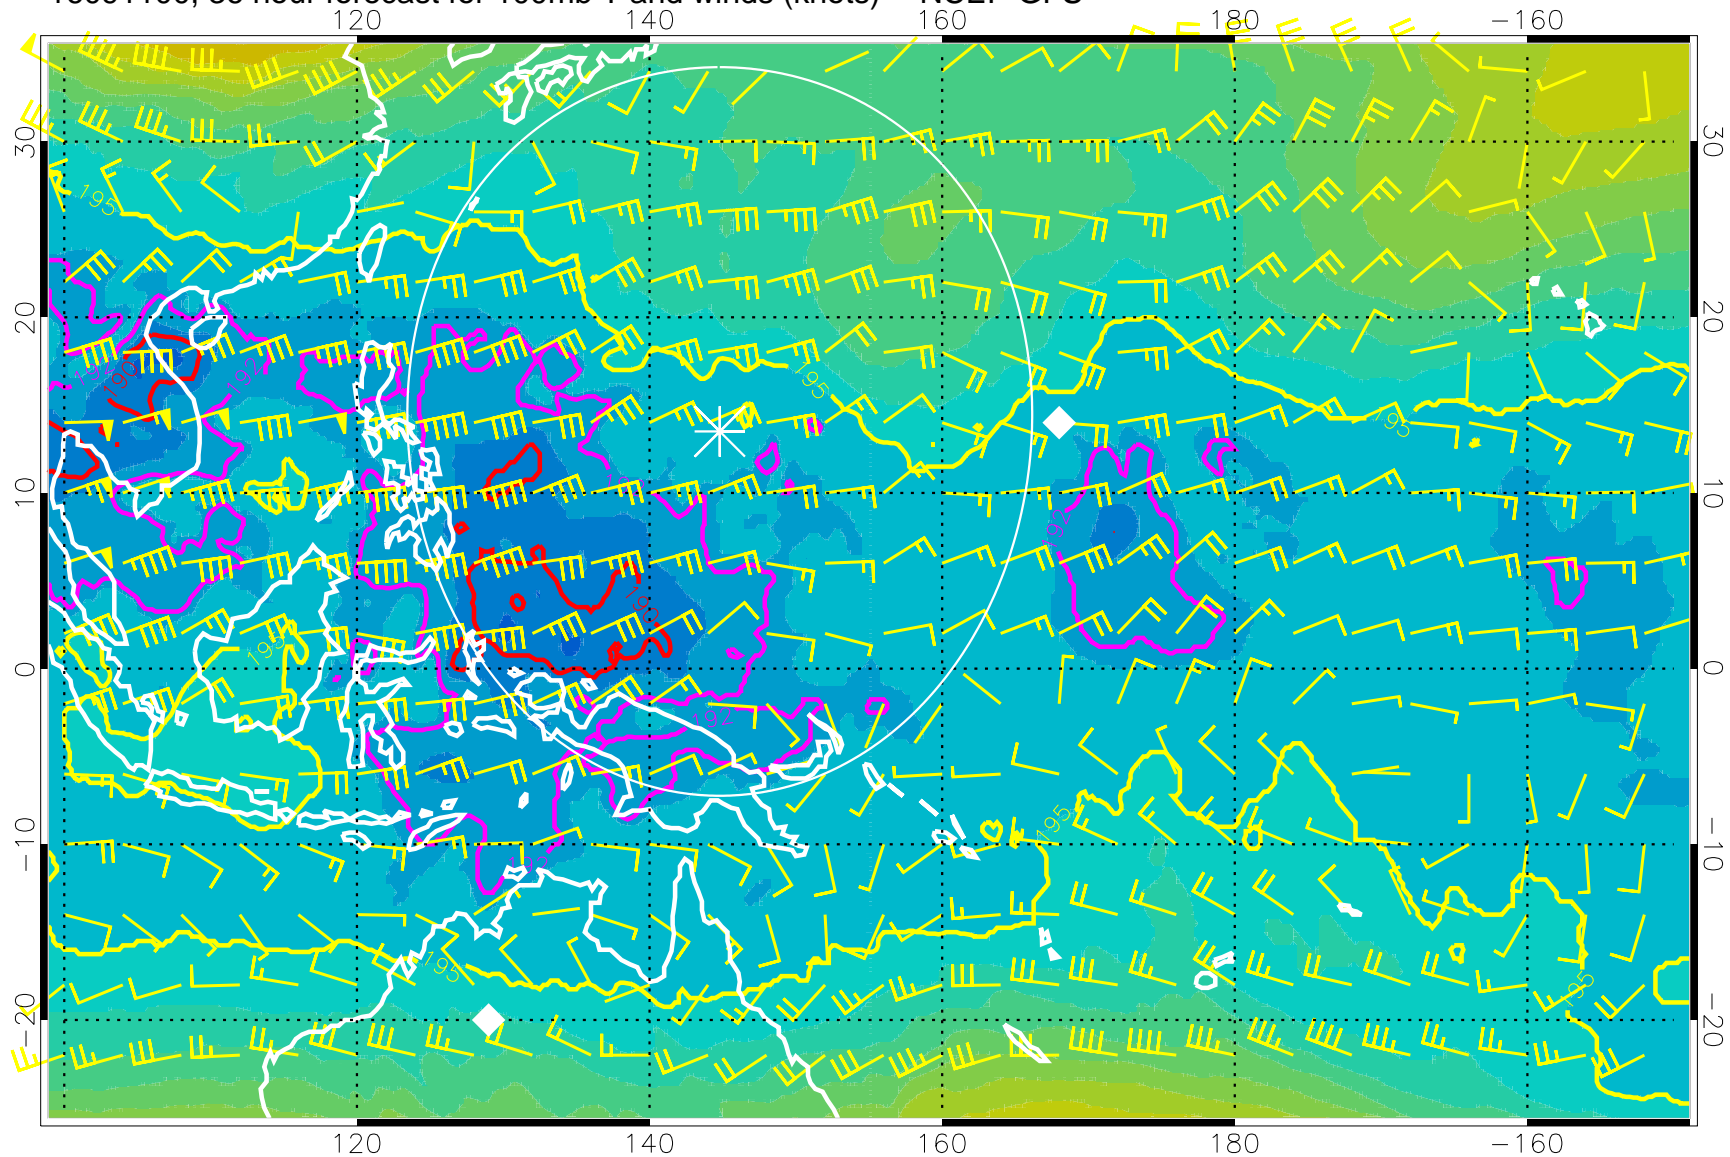

180 190 200 210 220

T, K

187.5K Isotherm 190K Isotherm  
192.5K Isotherm 195K Isotherm

Range ring of 2304 km

16091006, 18 hour forecast for 100mb T and winds (knots) -- NCEP GFS

180 190 200 210 220  
T, K

187.5K Isotherm 190K Isotherm  
192.5K Isotherm 195K Isotherm

16091018, 30 hour forecast for 100mb T and winds (knots) -- NCEP GFS

180 190 200 210 220

T, K

187.5K Isotherm 190K Isotherm  
192.5K Isotherm 195K Isotherm

Range ring of 2304 km

16091100, 36 hour forecast for 100mb T and winds (knots) -- NCEP GFS

180 190 200 210 220

T, K

187.5K Isotherm 190K Isotherm  
192.5K Isotherm 195K Isotherm

Range ring of 2304 km

16091106, 42 hour forecast for 100mb T and winds (knots) -- NCEP GFS

180 190 200 210 220  
T, K

187.5K Isotherm 190K Isotherm  
192.5K Isotherm 195K Isotherm

180 190 200 210 220

T, K

187.5K Isotherm 190K Isotherm  
192.5K Isotherm 195K Isotherm

Range ring of 2304 km

16091200, 60 hour forecast for 100mb T and winds (knots) -- NCEP GFS

180 190 200 210 220

T, K

187.5K Isotherm 190K Isotherm  
192.5K Isotherm 195K Isotherm