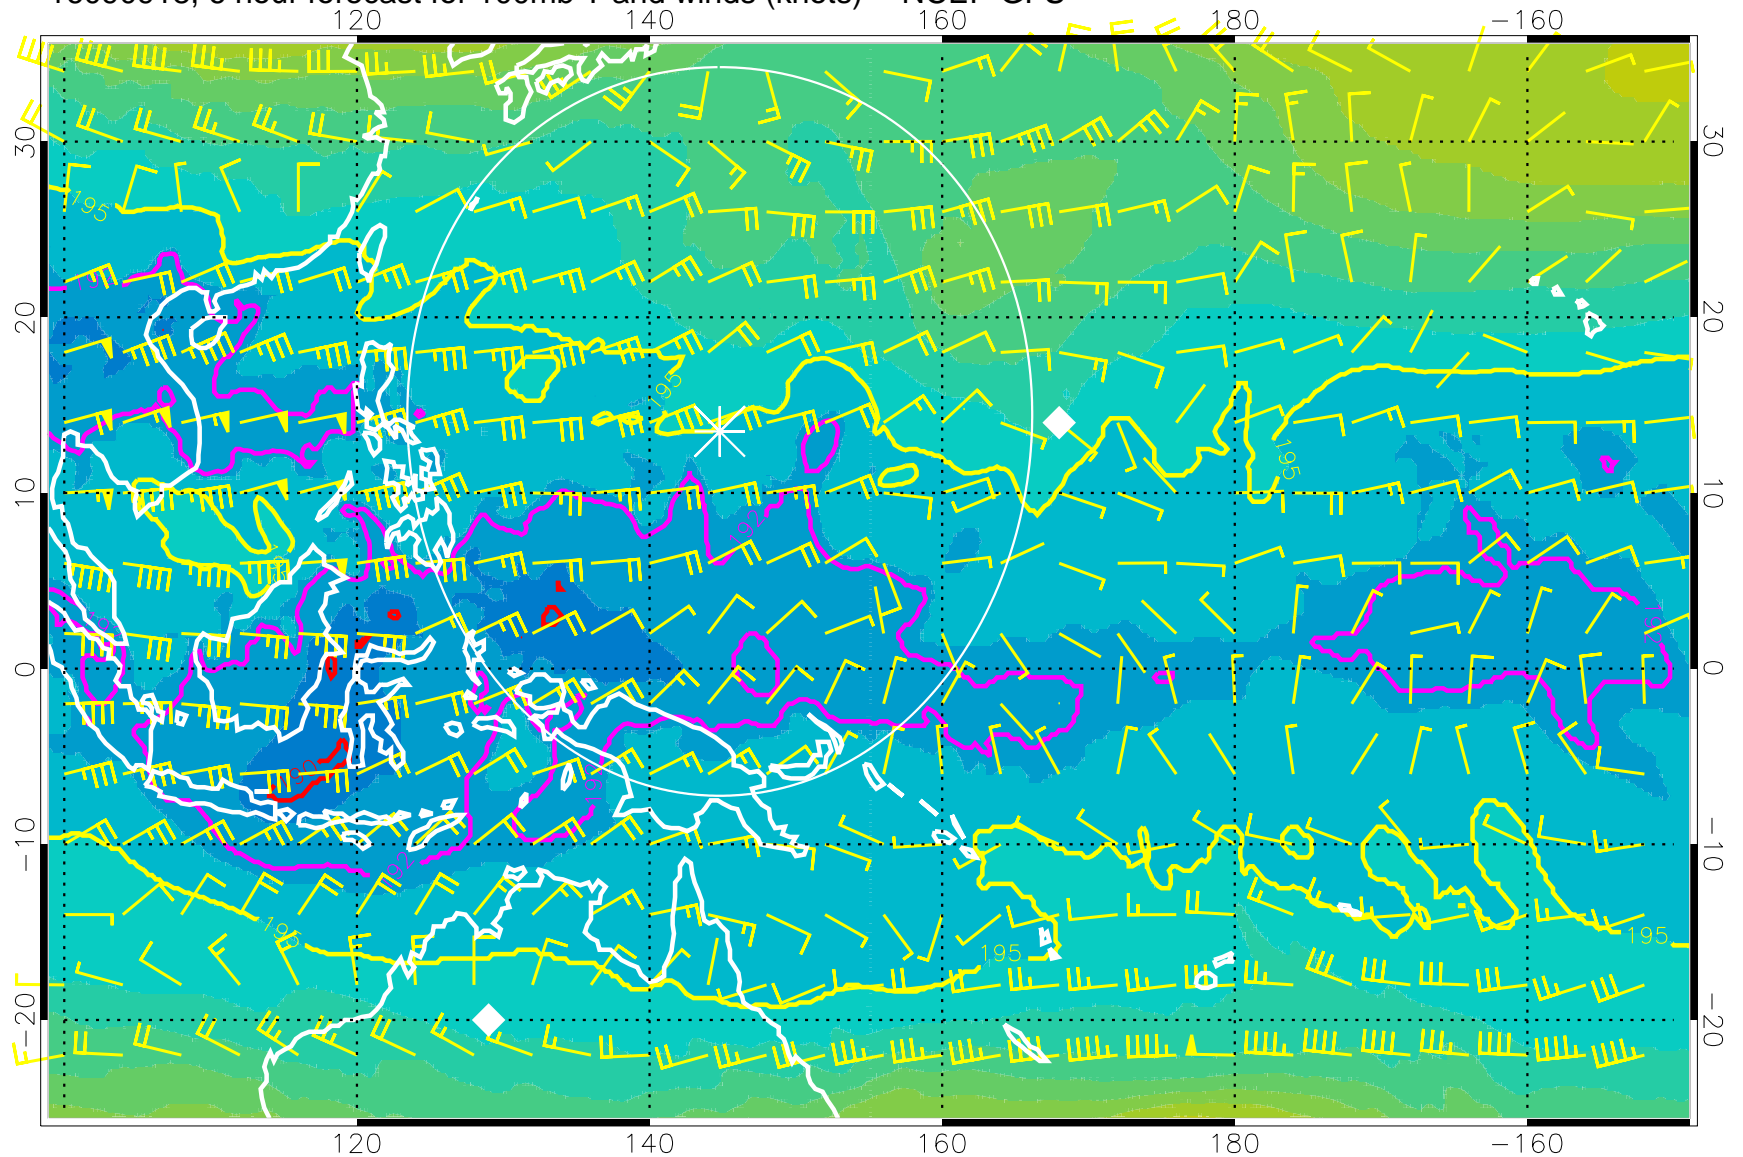

16090918, 6 hour forecast for 100mb T and winds (knots) -- NCEP GFS

180 190 200 210 220

T, K

187.5K Isotherm 190K Isotherm  
192.5K Isotherm 195K Isotherm

Range ring of 2304 km

16091000, 12 hour forecast for 100mb T and winds (knots) -- NCEP GFS

180 190 200 210 220

T, K

187.5K Isotherm 190K Isotherm  
192.5K Isotherm 195K Isotherm

Range ring of 2304 km

16091006, 18 hour forecast for 100mb T and winds (knots) -- NCEP GFS

180 190 200 210 220  
T, K

187.5K Isotherm 190K Isotherm  
192.5K Isotherm 195K Isotherm

Range ring of 2304 km

16091012, 24 hour forecast for 100mb T and winds (knots) -- NCEP GFS

180    190    200    210    220  
T, K

187.5K Isotherm 190K Isotherm  
192.5K Isotherm 195K Isotherm

Range ring of 2304 km

180 190 200 210 220

T, K

187.5K Isotherm 190K Isotherm  
192.5K Isotherm 195K Isotherm

Range ring of 2304 km

16091106, 42 hour forecast for 100mb T and winds (knots) -- NCEP GFS

180 190 200 210 220  
T, K

187.5K Isotherm 190K Isotherm  
192.5K Isotherm 195K Isotherm