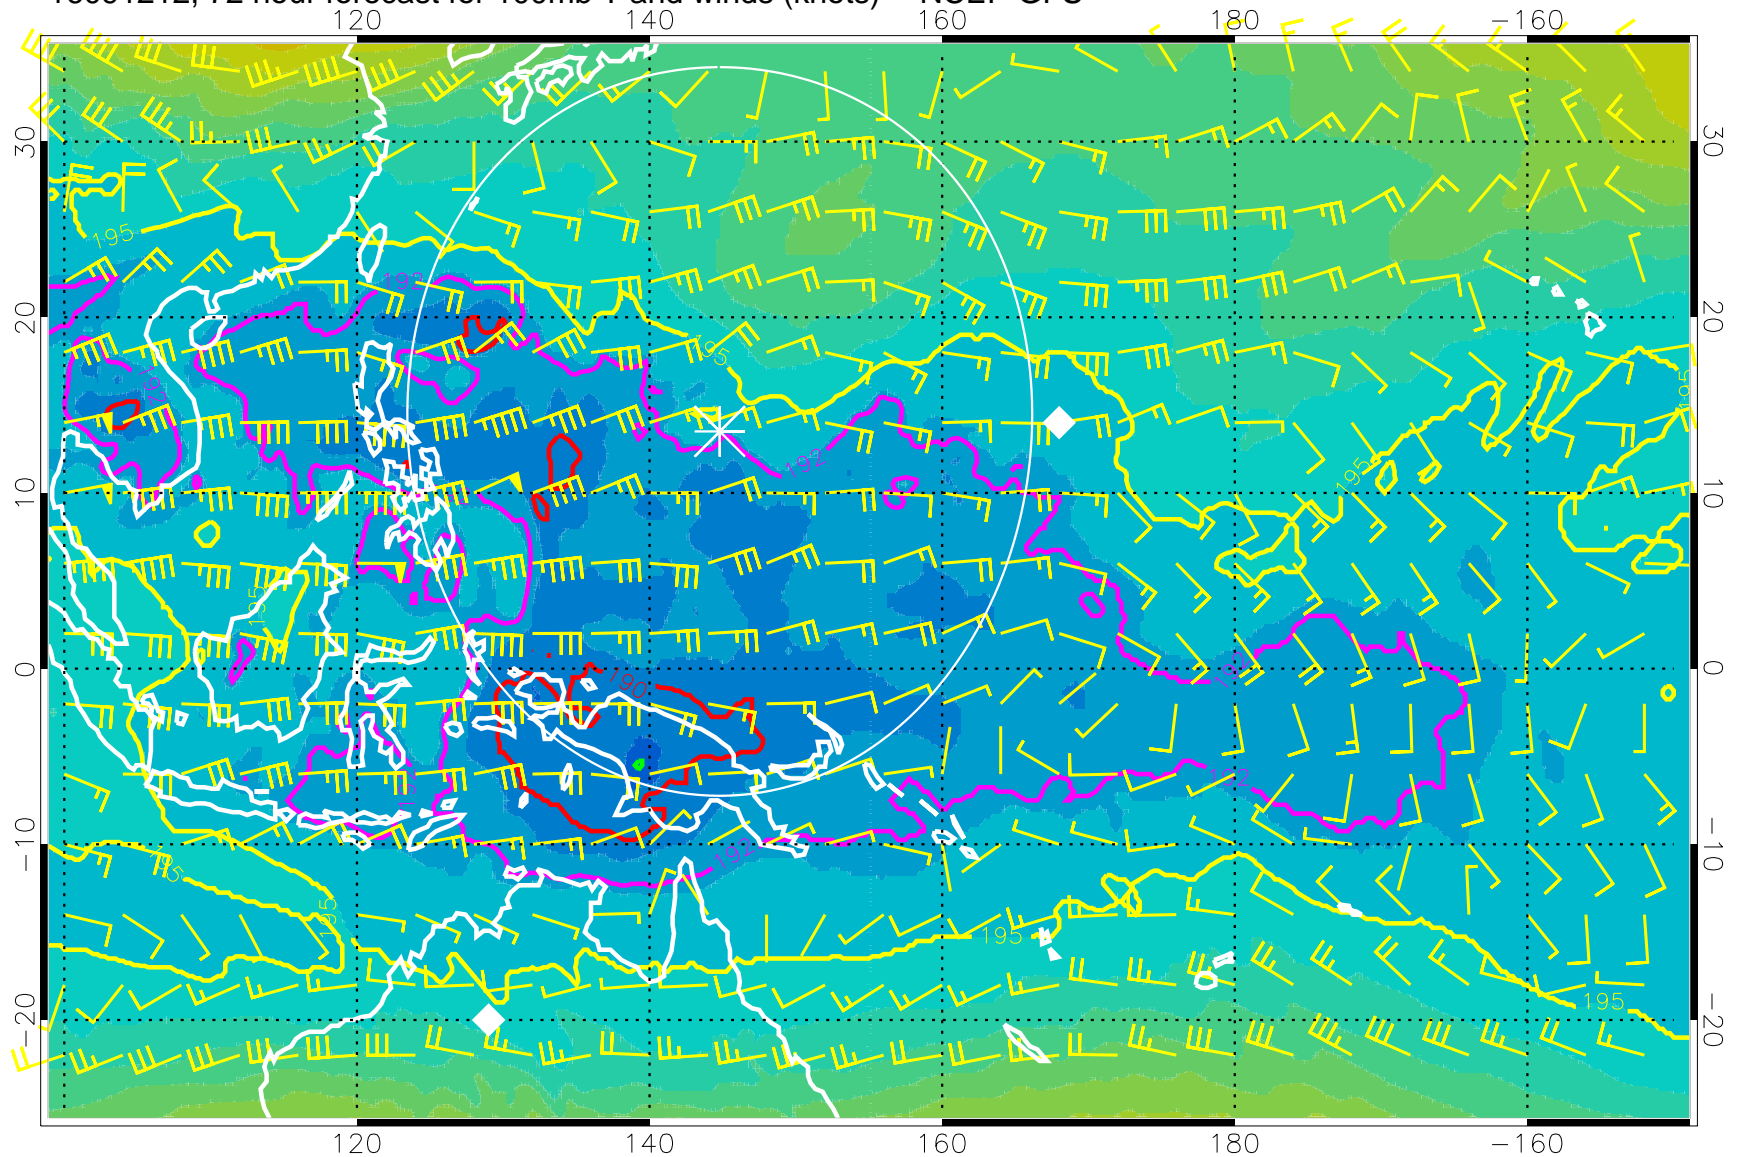

180 190 200 210 220

T, K

187.5K Isotherm 190K Isotherm  
192.5K Isotherm 195K Isotherm

Range ring of 2304 km

16091200, 60 hour forecast for 100mb T and winds (knots) -- NCEP GFS

180 190 200 210 220

T, K

187.5K Isotherm 190K Isotherm  
192.5K Isotherm 195K Isotherm

Range ring of 2304 km

16091206, 66 hour forecast for 100mb T and winds (knots) -- NCEP GFS

180 190 200 210 220

T, K

187.5K Isotherm 190K Isotherm  
192.5K Isotherm 195K Isotherm

Range ring of 2304 km

16091212, 72 hour forecast for 100mb T and winds (knots) -- NCEP GFS

180    190    200    210    220  
T, K

187.5K Isotherm 190K Isotherm  
192.5K Isotherm 195K Isotherm

Range ring of 2304 km

16091218, 78 hour forecast for 100mb T and winds (knots) -- NCEP GFS

180 190 200 210 220

T, K

187.5K Isotherm 190K Isotherm  
192.5K Isotherm 195K Isotherm

Range ring of 2304 km

16091300, 84 hour forecast for 100mb T and winds (knots) -- NCEP GFS

180 190 200 210 220

T, K

187.5K Isotherm 190K Isotherm  
192.5K Isotherm 195K Isotherm