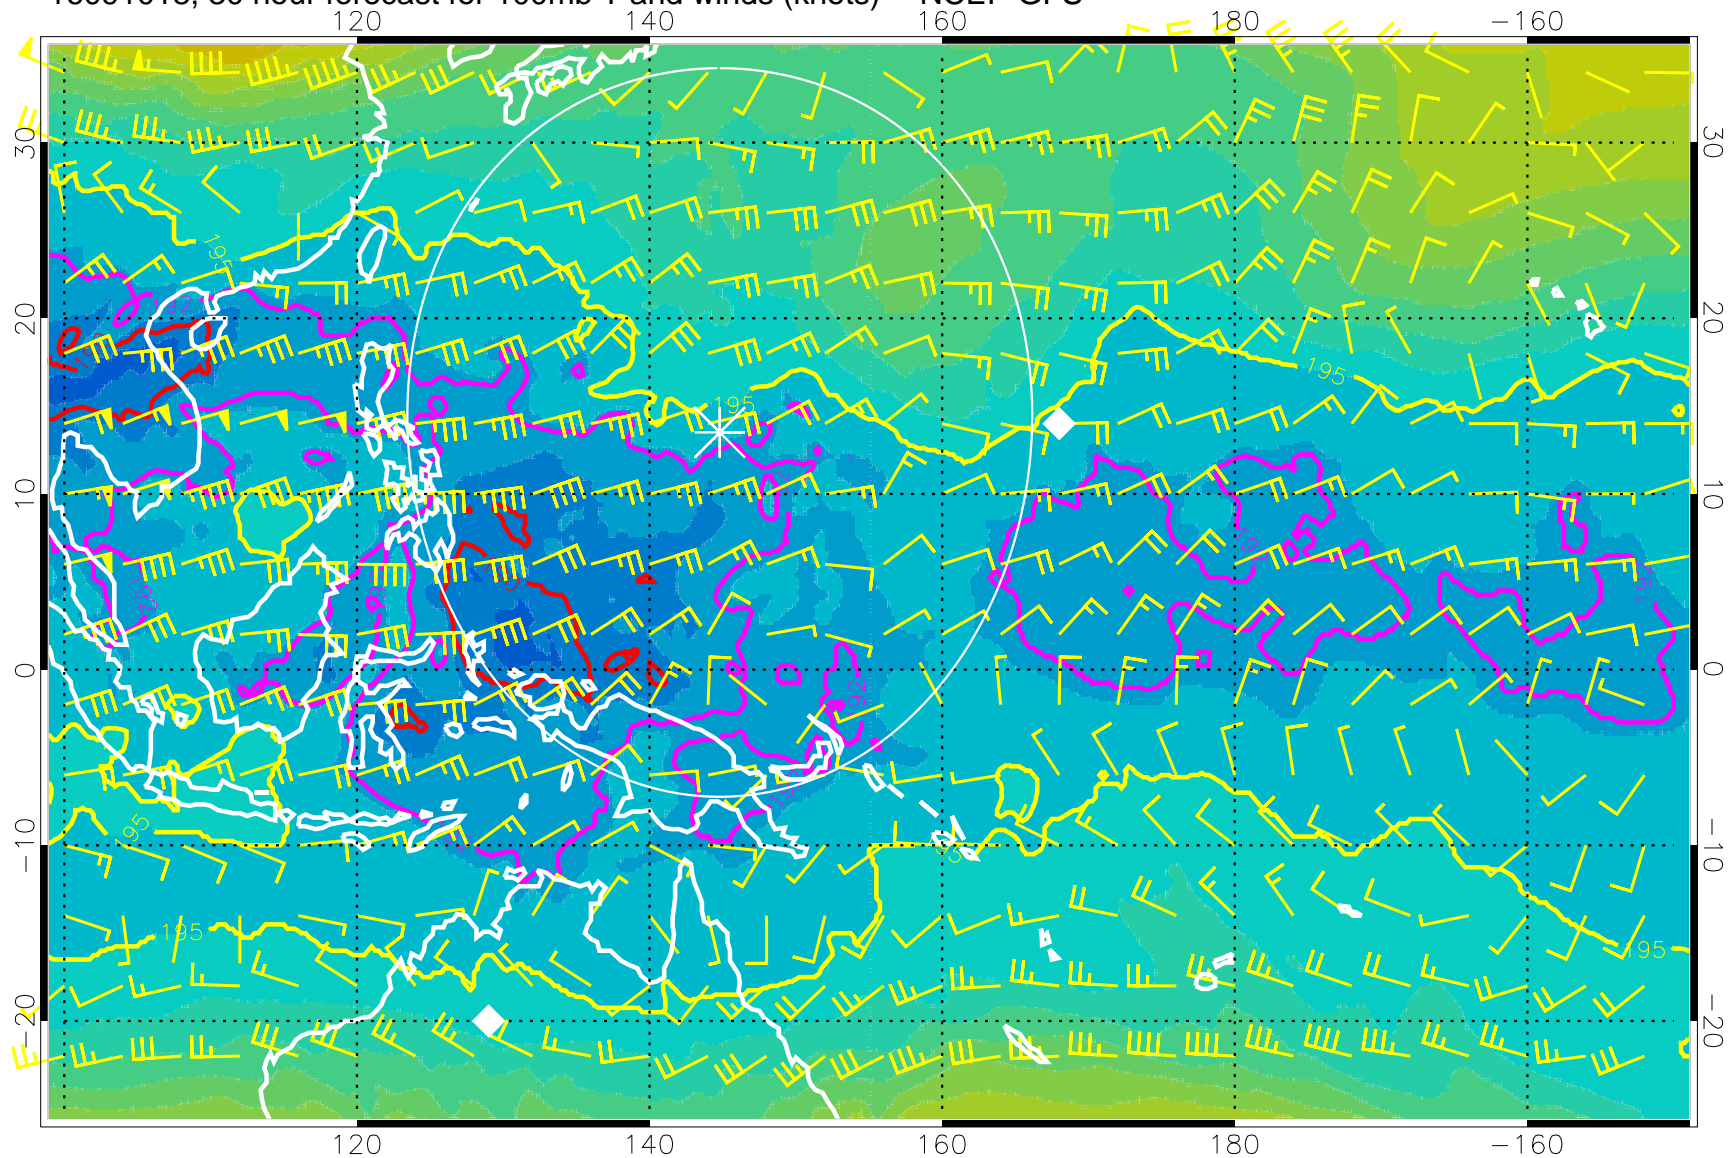

180 190 200 210 220

T, K

187.5K Isotherm 190K Isotherm  
192.5K Isotherm 195K Isotherm

Range ring of 2304 km

16091006, 18 hour forecast for 100mb T and winds (knots) -- NCEP GFS

180 190 200 210 220  
T, K

187.5K Isotherm 190K Isotherm  
192.5K Isotherm 195K Isotherm

Range ring of 2304 km

16091012, 24 hour forecast for 100mb T and winds (knots) -- NCEP GFS

180    190    200    210    220  
T, K

187.5K Isotherm 190K Isotherm  
192.5K Isotherm 195K Isotherm

Range ring of 2304 km

16091018, 30 hour forecast for 100mb T and winds (knots) -- NCEP GFS

180 190 200 210 220

T, K

187.5K Isotherm 190K Isotherm  
192.5K Isotherm 195K Isotherm

Range ring of 2304 km

16091100, 36 hour forecast for 100mb T and winds (knots) -- NCEP GFS

180 190 200 210 220

T, K

187.5K Isotherm 190K Isotherm  
192.5K Isotherm 195K Isotherm

Range ring of 2304 km

16091106, 42 hour forecast for 100mb T and winds (knots) -- NCEP GFS

180 190 200 210 220  
T, K

187.5K Isotherm 190K Isotherm  
192.5K Isotherm 195K Isotherm