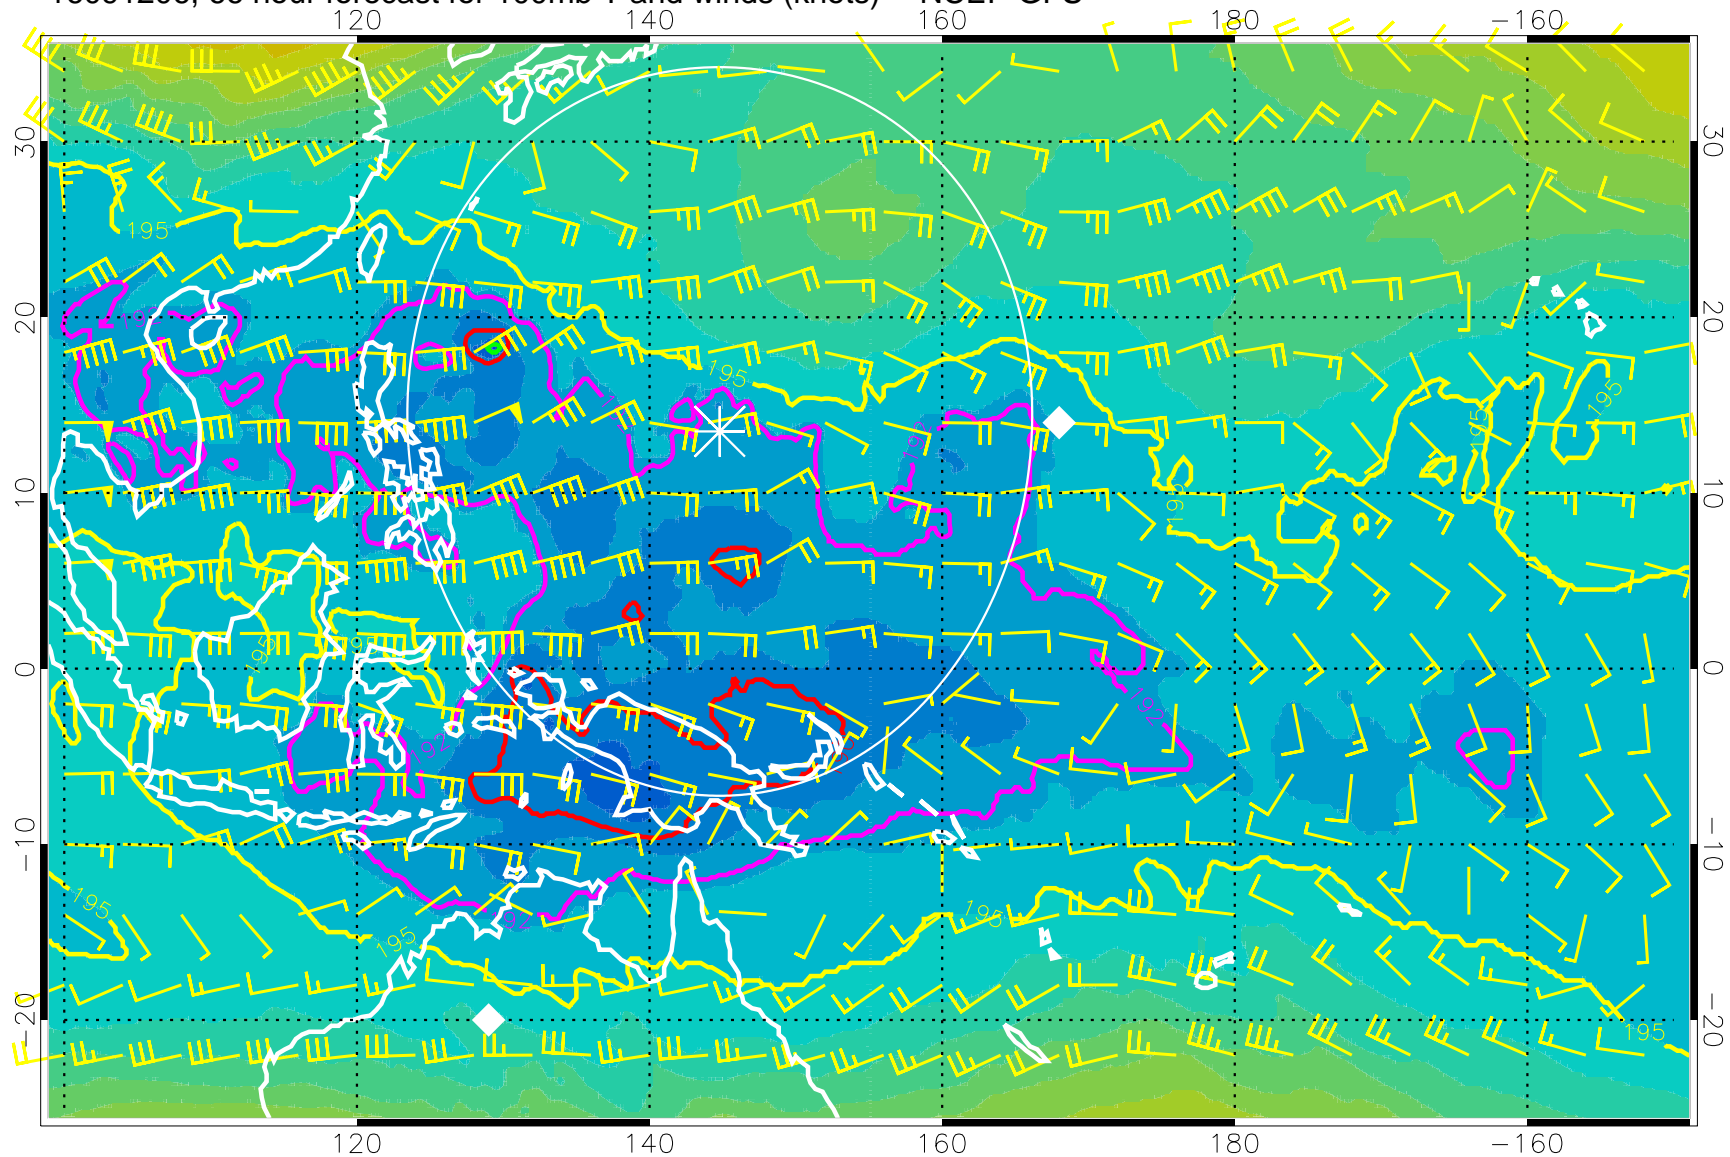

180 190 200 210 220

T, K

187.5K Isotherm 190K Isotherm  
192.5K Isotherm 195K Isotherm

Range ring of 2304 km

16091200, 60 hour forecast for 100mb T and winds (knots) -- NCEP GFS

180 190 200 210 220

T, K

187.5K Isotherm 190K Isotherm  
192.5K Isotherm 195K Isotherm

Range ring of 2304 km

16091206, 66 hour forecast for 100mb T and winds (knots) -- NCEP GFS

180 190 200 210 220

T, K

187.5K Isotherm 190K Isotherm  
192.5K Isotherm 195K Isotherm

Range ring of 2304 km

16091212, 72 hour forecast for 100mb T and winds (knots) -- NCEP GFS

180    190    200    210    220  
T, K

187.5K Isotherm 190K Isotherm  
192.5K Isotherm 195K Isotherm

Range ring of 2304 km

16091218, 78 hour forecast for 100mb T and winds (knots) -- NCEP GFS

180 190 200 210 220

T, K

187.5K Isotherm 190K Isotherm  
192.5K Isotherm 195K Isotherm

Range ring of 2304 km

16091300, 84 hour forecast for 100mb T and winds (knots) -- NCEP GFS

180 190 200 210 220

T, K

187.5K Isotherm 190K Isotherm  
192.5K Isotherm 195K Isotherm