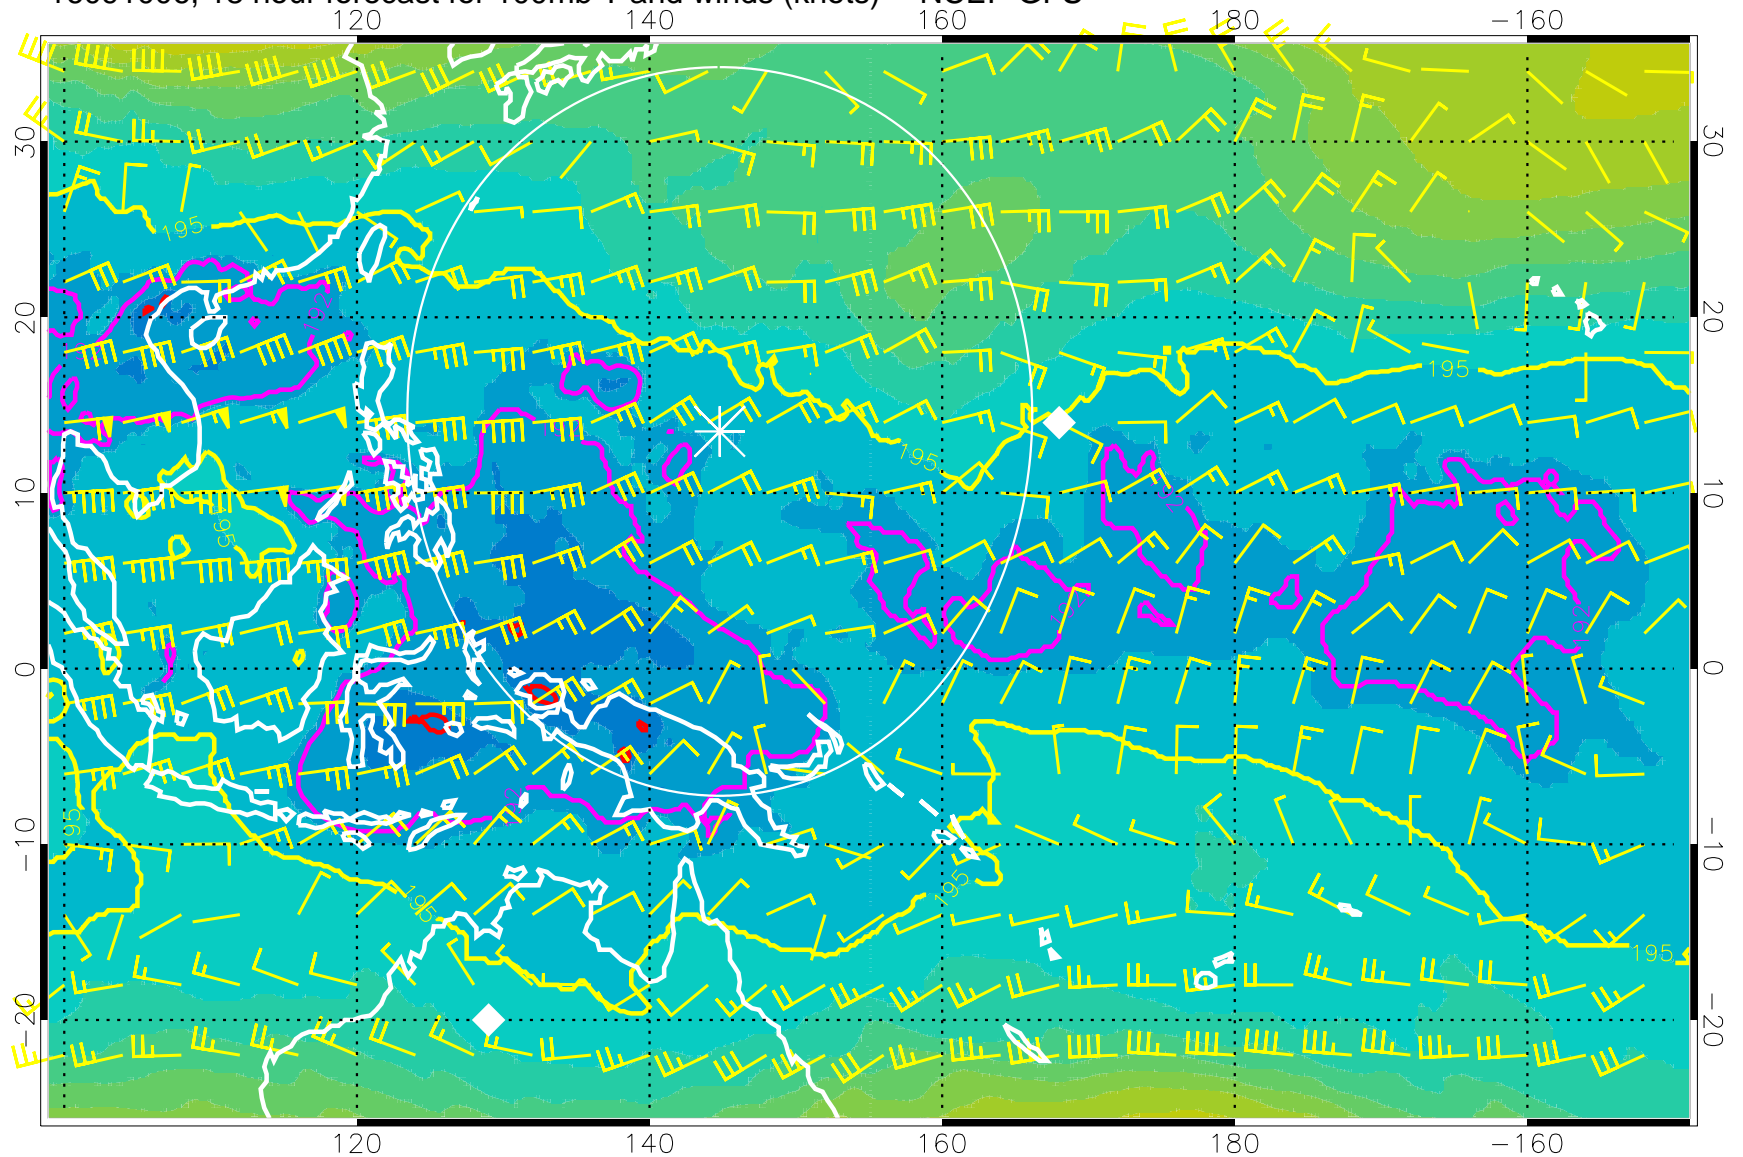

16090918, 6 hour forecast for 100mb T and winds (knots) -- NCEP GFS

180 190 200 210 220

T, K

187.5K Isotherm 190K Isotherm  
192.5K Isotherm 195K Isotherm

Range ring of 2304 km

16091000, 12 hour forecast for 100mb T and winds (knots) -- NCEP GFS

180 190 200 210 220

T, K

187.5K Isotherm 190K Isotherm  
192.5K Isotherm 195K Isotherm

Range ring of 2304 km

16091006, 18 hour forecast for 100mb T and winds (knots) -- NCEP GFS

180 190 200 210 220  
T, K

187.5K Isotherm 190K Isotherm  
192.5K Isotherm 195K Isotherm

Range ring of 2304 km

16091012, 24 hour forecast for 100mb T and winds (knots) -- NCEP GFS

180    190    200    210    220  
T, K

187.5K Isotherm 190K Isotherm  
192.5K Isotherm 195K Isotherm

Range ring of 2304 km

180 190 200 210 220

T, K

187.5K Isotherm 190K Isotherm  
192.5K Isotherm 195K Isotherm

Range ring of 2304 km

16091106, 42 hour forecast for 100mb T and winds (knots) -- NCEP GFS

180 190 200 210 220  
T, K

187.5K Isotherm 190K Isotherm  
192.5K Isotherm 195K Isotherm