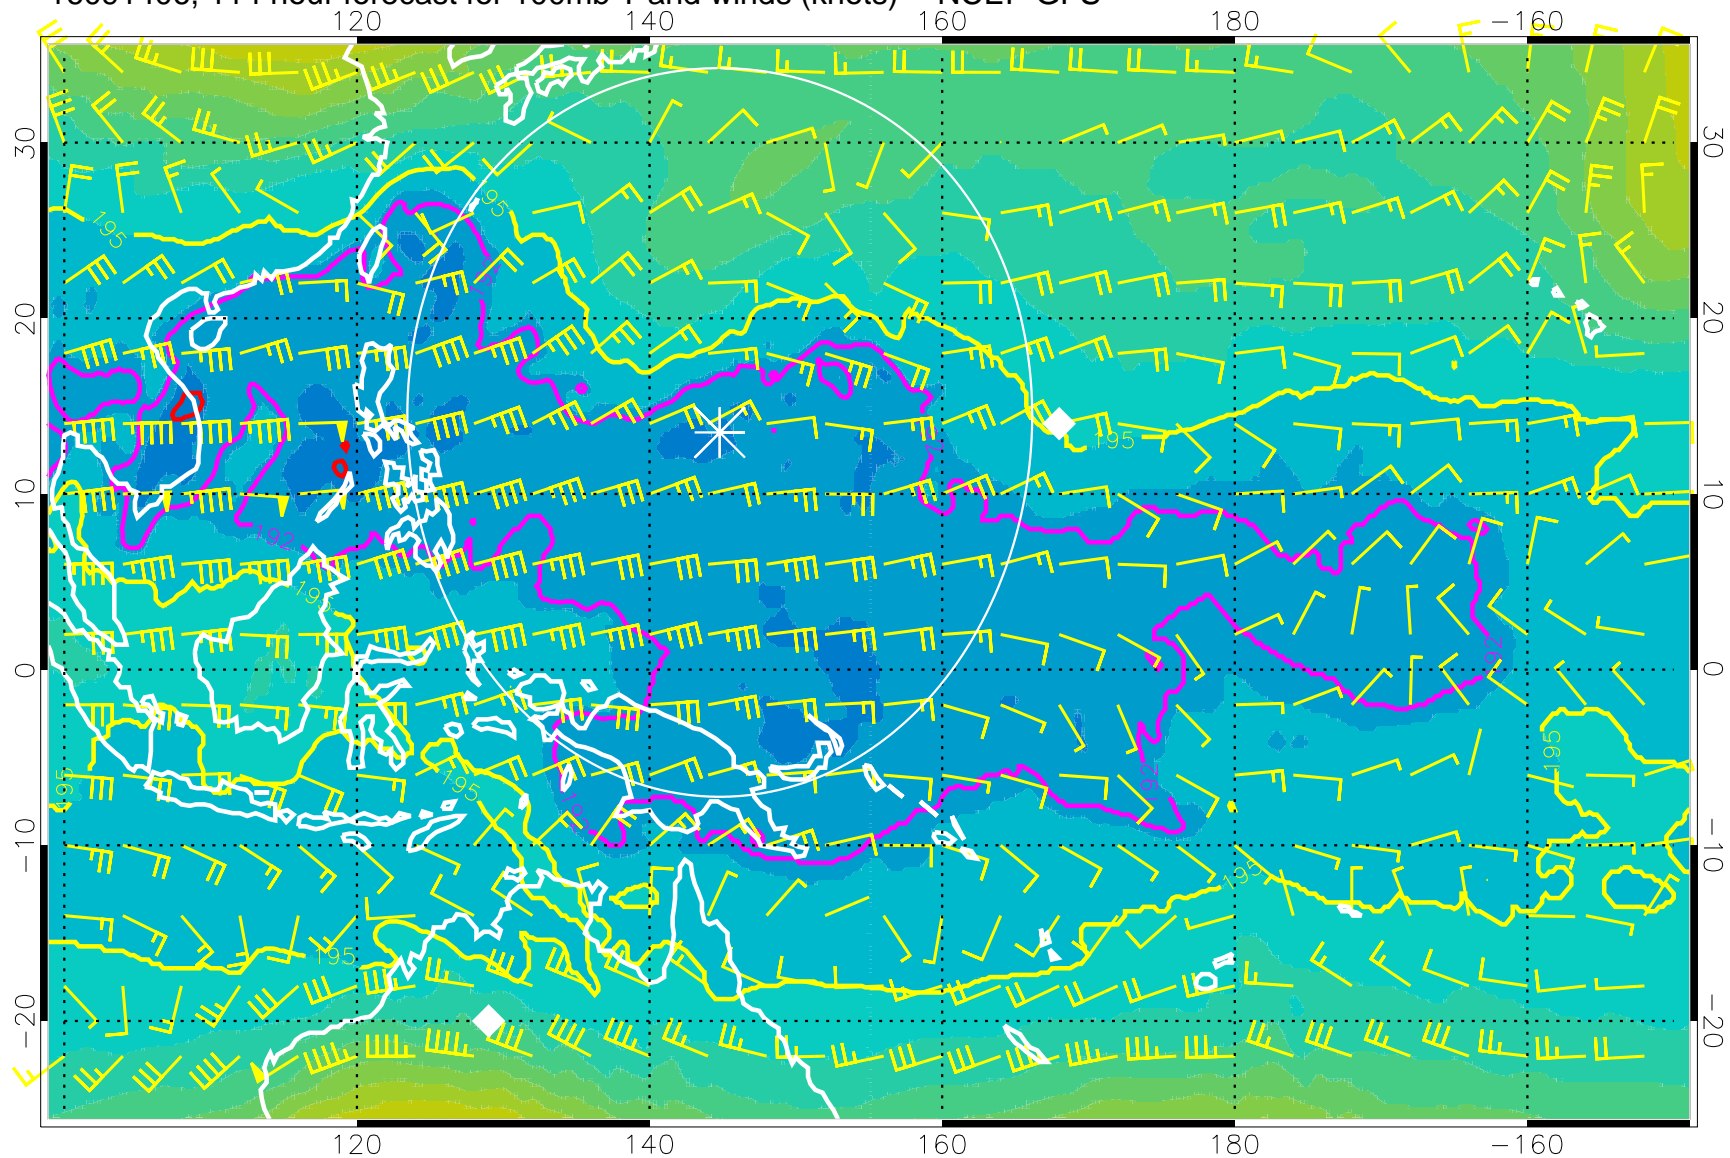

180    190    200    210    220  
T, K

187.5K Isotherm 190K Isotherm  
192.5K Isotherm 195K Isotherm

Range ring of 2304 km

16091318, 102 hour forecast for 100mb T and winds (knots) -- NCEP GFS

180      190      200      210      220  
T, K

187.5K Isotherm 190K Isotherm  
192.5K Isotherm 195K Isotherm

Range ring of 2304 km

16091400, 108 hour forecast for 100mb T and winds (knots) -- NCEP GFS

180 190 200 210 220

T, K

187.5K Isotherm 190K Isotherm  
192.5K Isotherm 195K Isotherm

Range ring of 2304 km

16091406, 114 hour forecast for 100mb T and winds (knots) -- NCEP GFS

180 190 200 210 220

T, K

187.5K Isotherm 190K Isotherm  
192.5K Isotherm 195K Isotherm

Range ring of 2304 km

16091412, 120 hour forecast for 100mb T and winds (knots) -- NCEP GFS

180 190 200 210 220

T, K

187.5K Isotherm 190K Isotherm  
192.5K Isotherm 195K Isotherm

Range ring of 2304 km