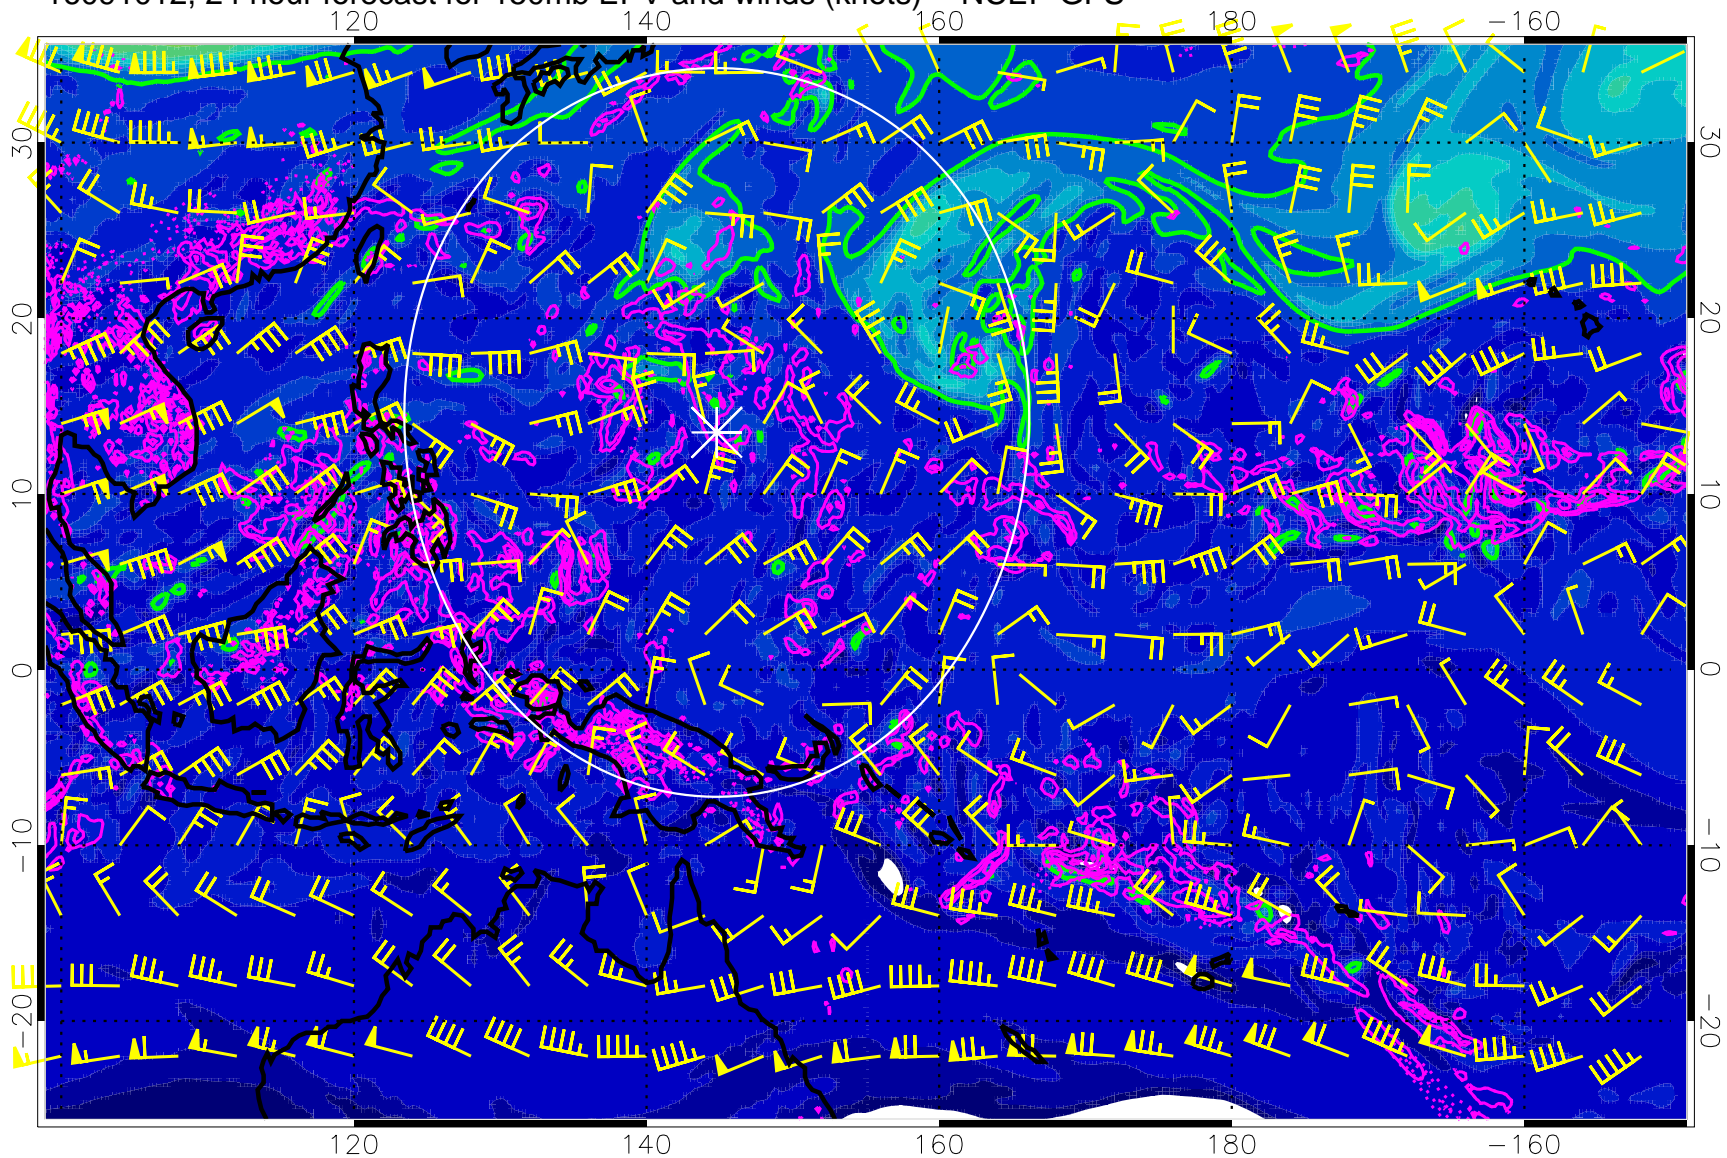

16091006, 18 hour forecast for 150mb EPV and winds (knots) -- NCEP GFS

0 5.0×10^{-6} 1.0×10^{-5} 1.5×10^{-5}
PVU

Precip (tot dot, conv sol) mm/day 40 mm/day contours, min 20

EPV Tropopause (2 PVU) Position

Range ring of 2304 km

16091012, 24 hour forecast for 150mb EPV and winds (knots) -- NCEP GFS

0 5.0×10^{-6} 1.0×10^{-5} 1.5×10^{-5}
PVU

Precip (tot dot, conv sol) mm/day 40 mm/day contours, min 20

EPV Tropopause (2 PVU) Position

Range ring of 2304 km

16091018, 30 hour forecast for 150mb EPV and winds (knots) -- NCEP GFS

0 5.0×10^{-6} 1.0×10^{-5} 1.5×10^{-5}
PVU

Precip (tot dot, conv sol) mm/day 40 mm/day contours, min 20

EPV Tropopause (2 PVU) Position