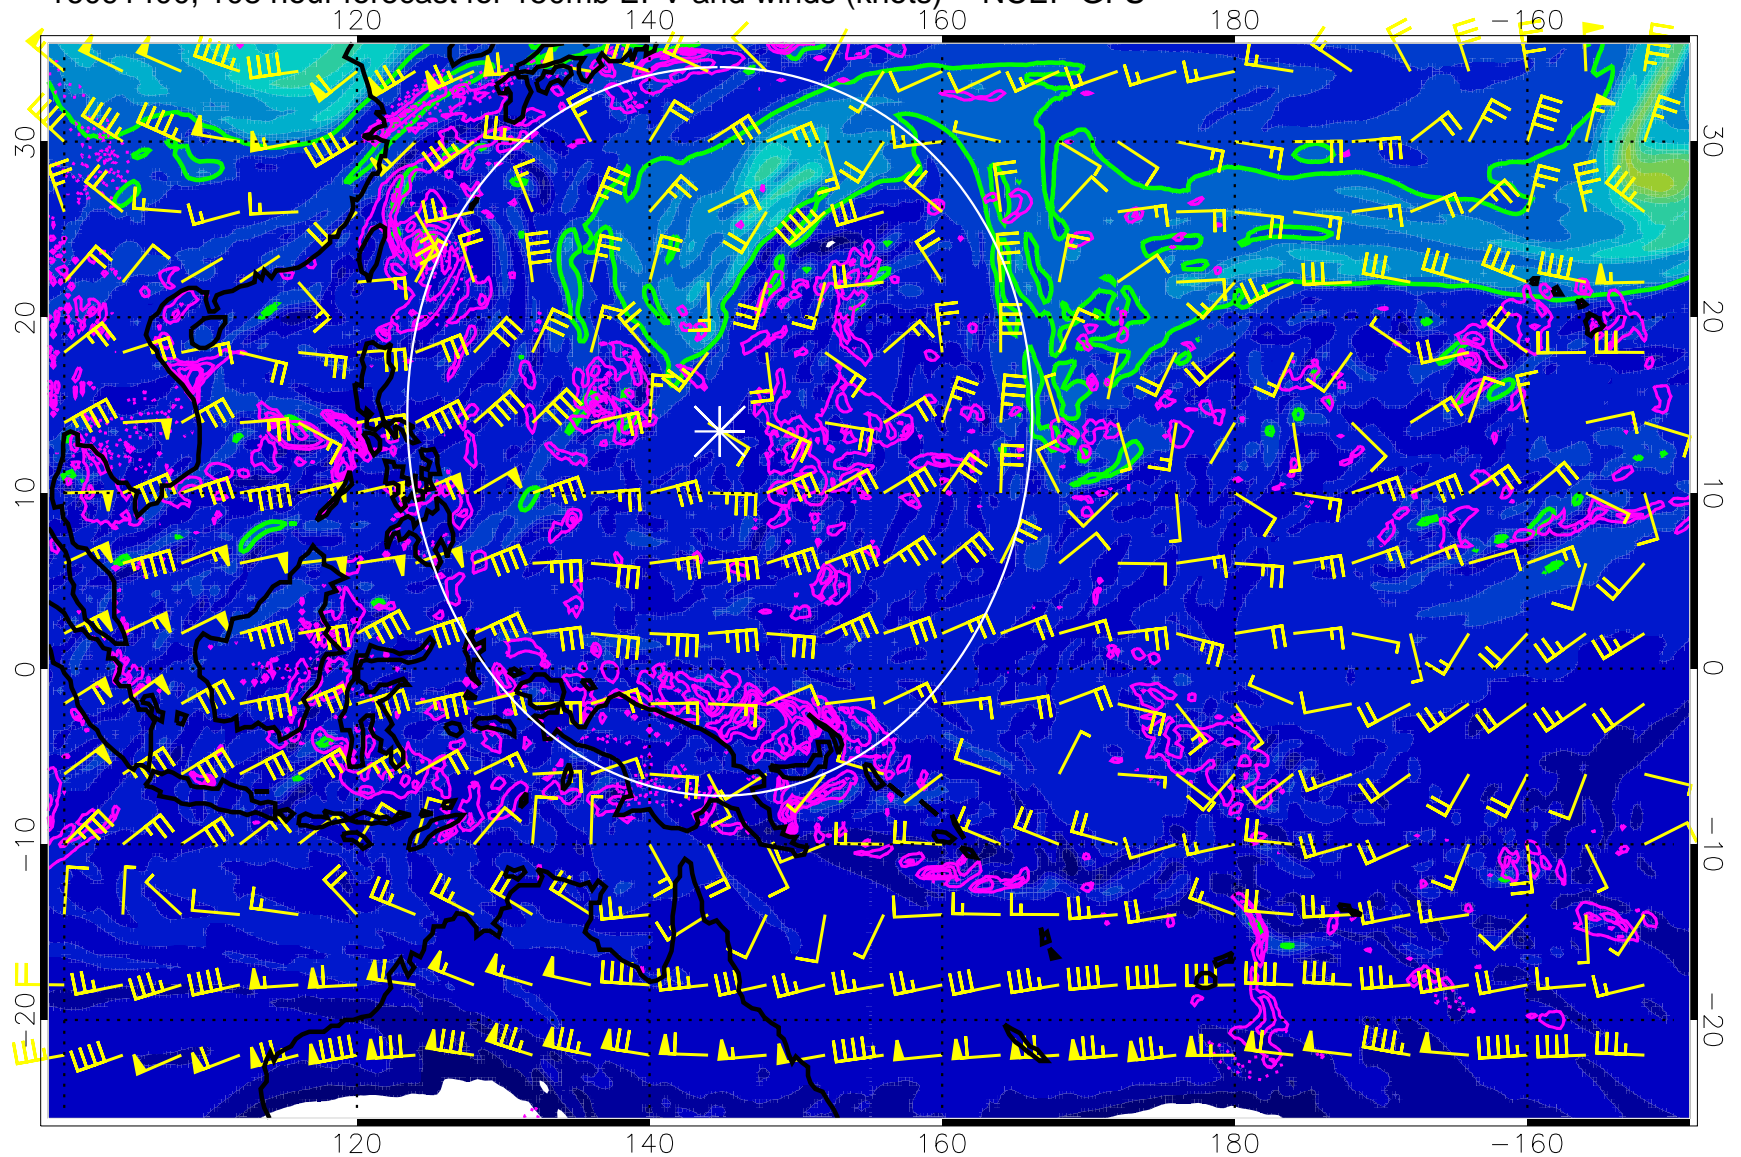

16091400, 108 hour forecast for 150mb EPV and winds (knots) -- NCEP GFS

0   5.0×10^{-6} 1.0×10^{-5} 1.5×10^{-5}
PVU

Precip (tot dot, conv sol) mm/day 40 mm/day contours, min 20

EPV Tropopause (2 PVU) Position

Range ring of 2304 km