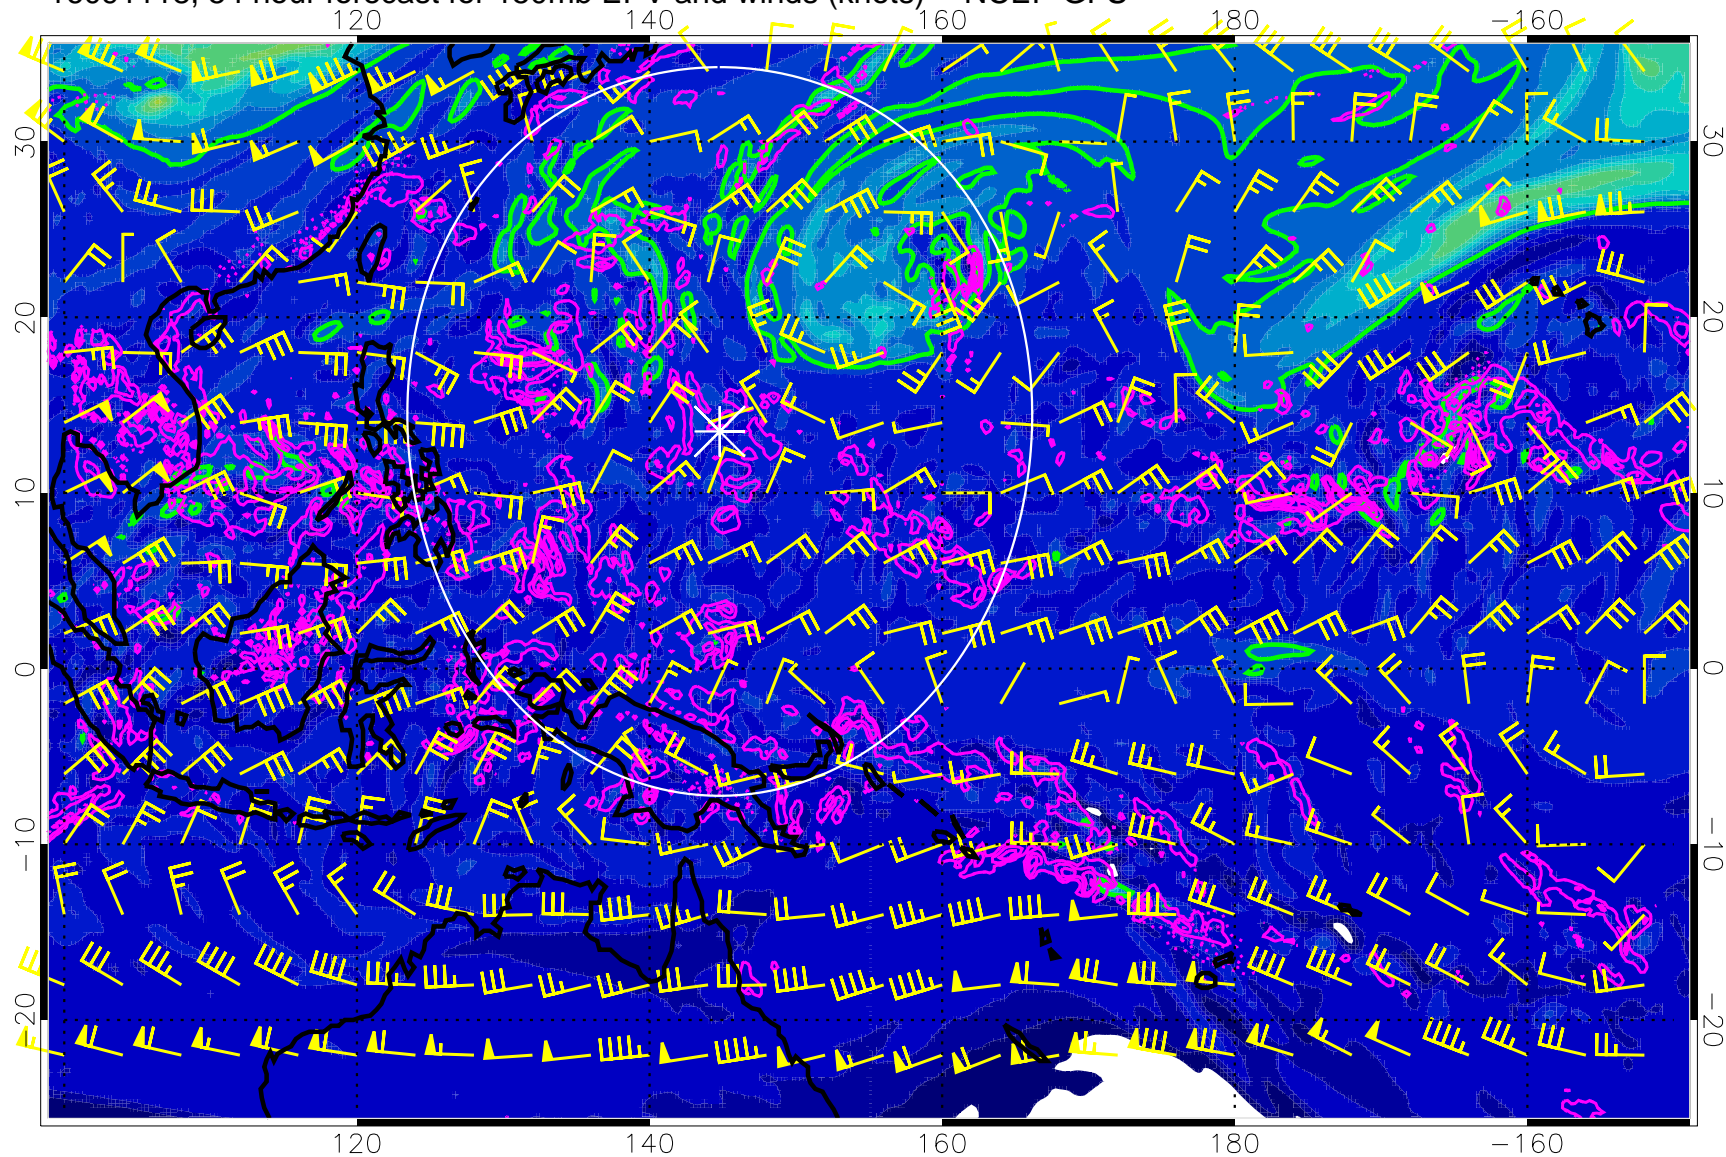

Range ring of 2304 km

16091112, 48 hour forecast for 150mb EPV and winds (knots) -- NCEP GFS

0 5.0×10^{-6} 1.0×10^{-5} 1.5×10^{-5}
PVU

Precip (tot dot, conv sol) mm/day 40 mm/day contours, min 20

EPV Tropopause (2 PVU) Position

Range ring of 2304 km

16091118, 54 hour forecast for 150mb EPV and winds (knots) -- NCEP GFS

0 5.0×10^{-6} 1.0×10^{-5} 1.5×10^{-5}
PVU

Precip (tot dot, conv sol) mm/day 40 mm/day contours, min 20

EPV Tropopause (2 PVU) Position