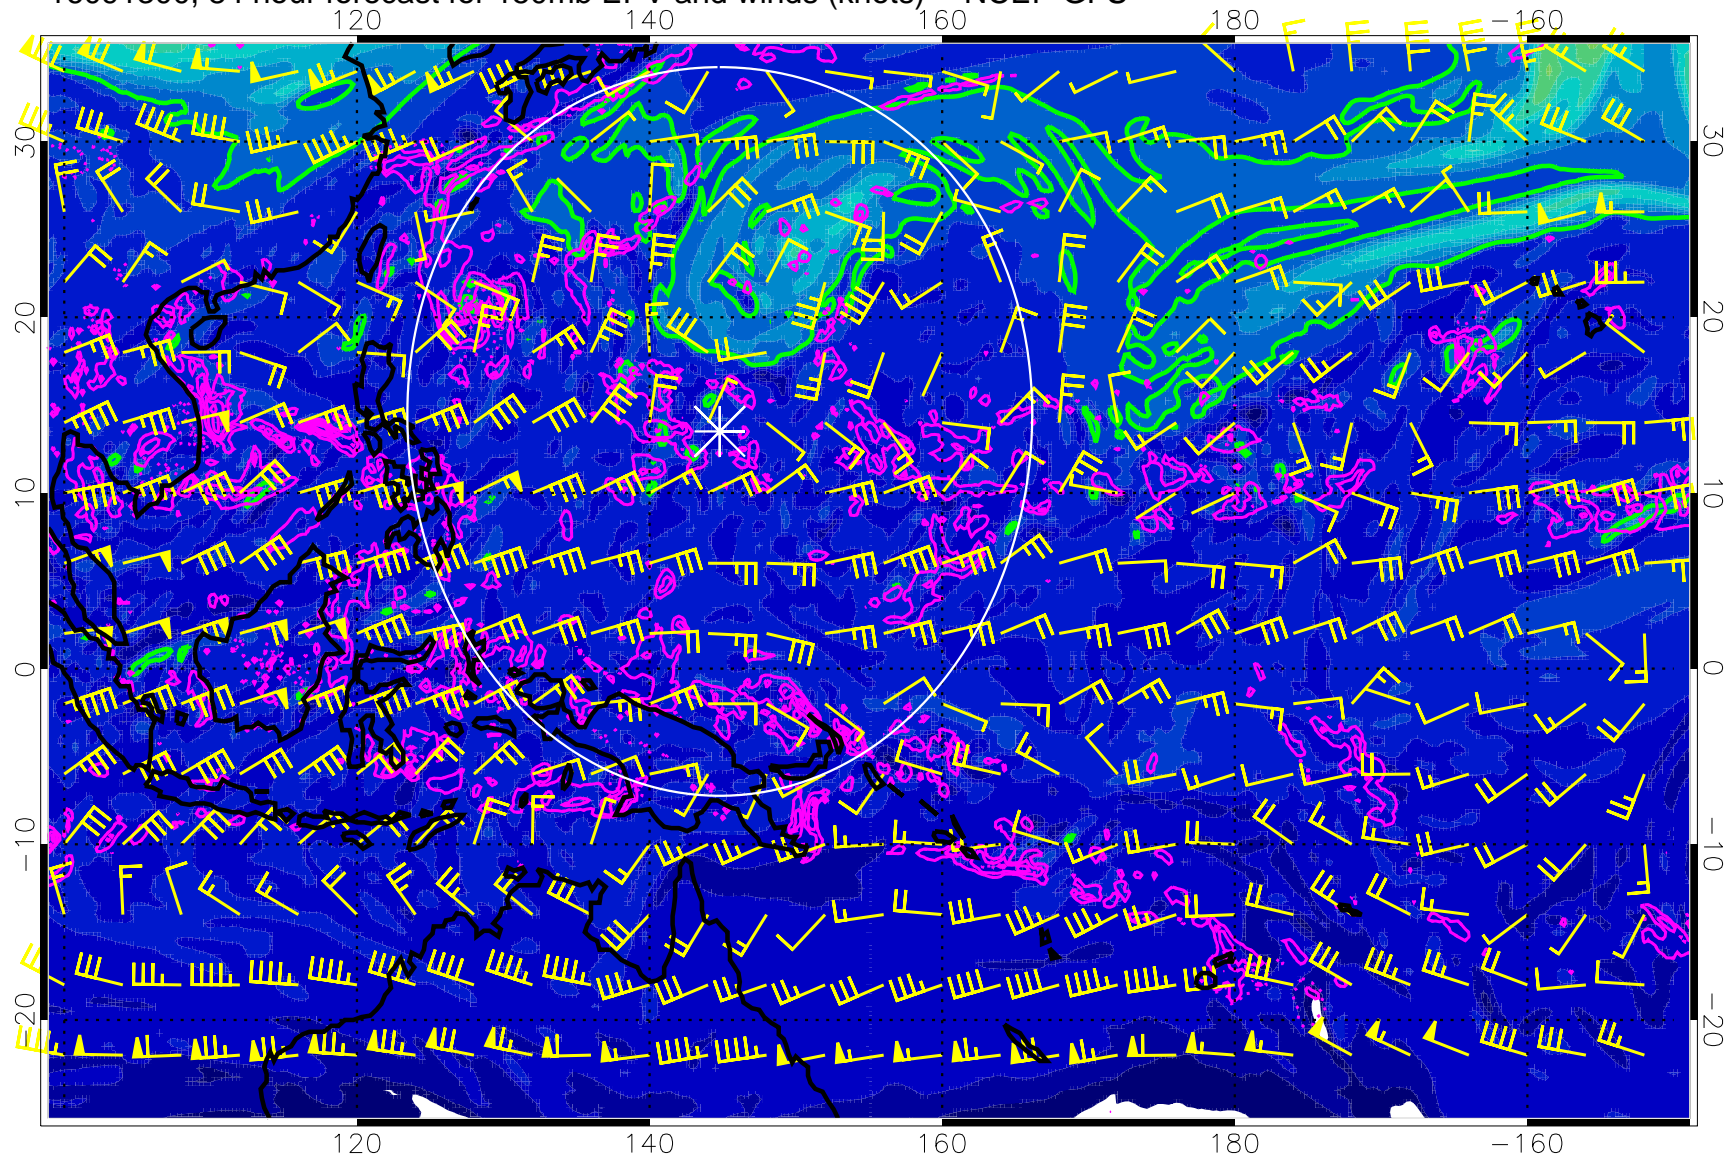

16091300, 84 hour forecast for 150mb EPV and winds (knots) -- NCEP GFS

0   5.0×10^{-6} 1.0×10^{-5} 1.5×10^{-5}
PVU

Precip (tot dot, conv sol) mm/day 40 mm/day contours, min 20

EPV Tropopause (2 PVU) Position

Range ring of 2304 km