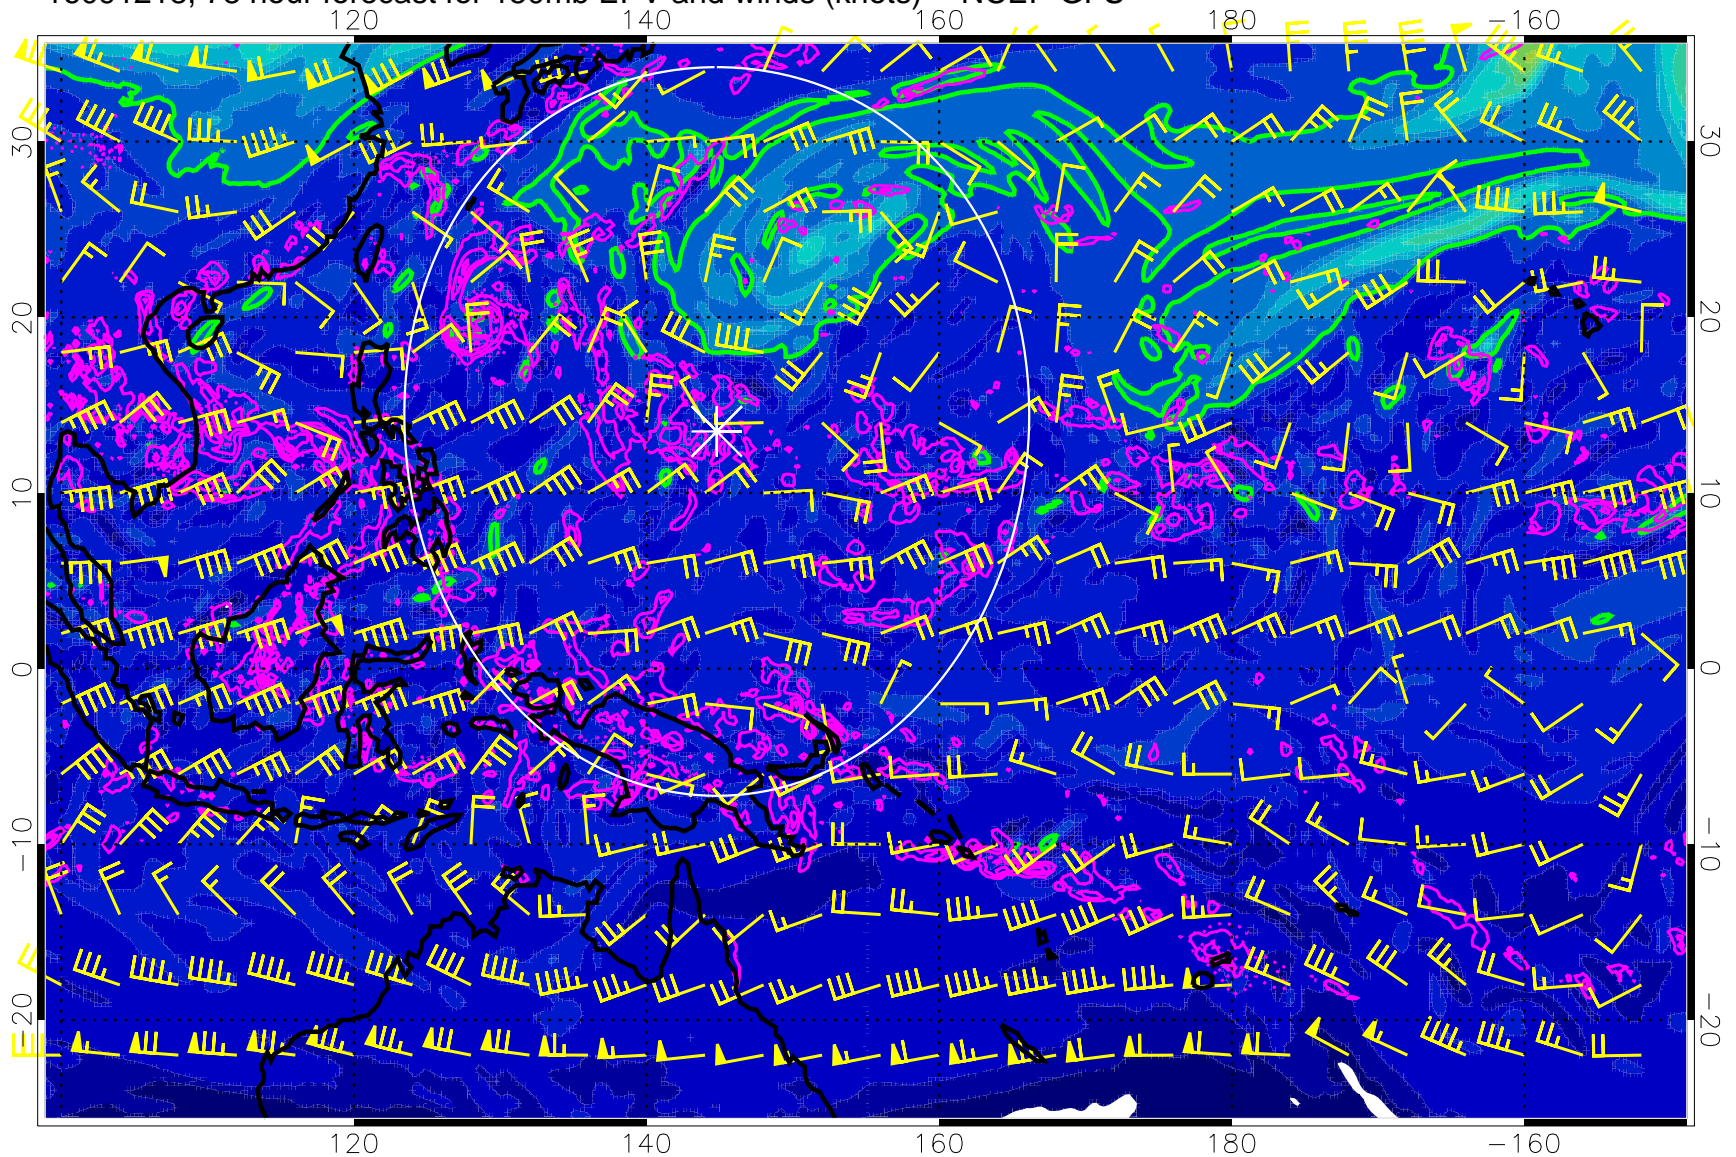

Range ring of 2304 km

16091212, 72 hour forecast for 150mb EPV and winds (knots) -- NCEP GFS

0 5.0×10^{-6} 1.0×10^{-5} 1.5×10^{-5}
PVU

Precip (tot dot, conv sol) mm/day 40 mm/day contours, min 20

EPV Tropopause (2 PVU) Position

Range ring of 2304 km

16091218, 78 hour forecast for 150mb EPV and winds (knots) -- NCEP GFS

0 5.0×10^{-6} 1.0×10^{-5} 1.5×10^{-5}
PVU

Precip (tot dot, conv sol) mm/day 40 mm/day contours, min 20

EPV Tropopause (2 PVU) Position