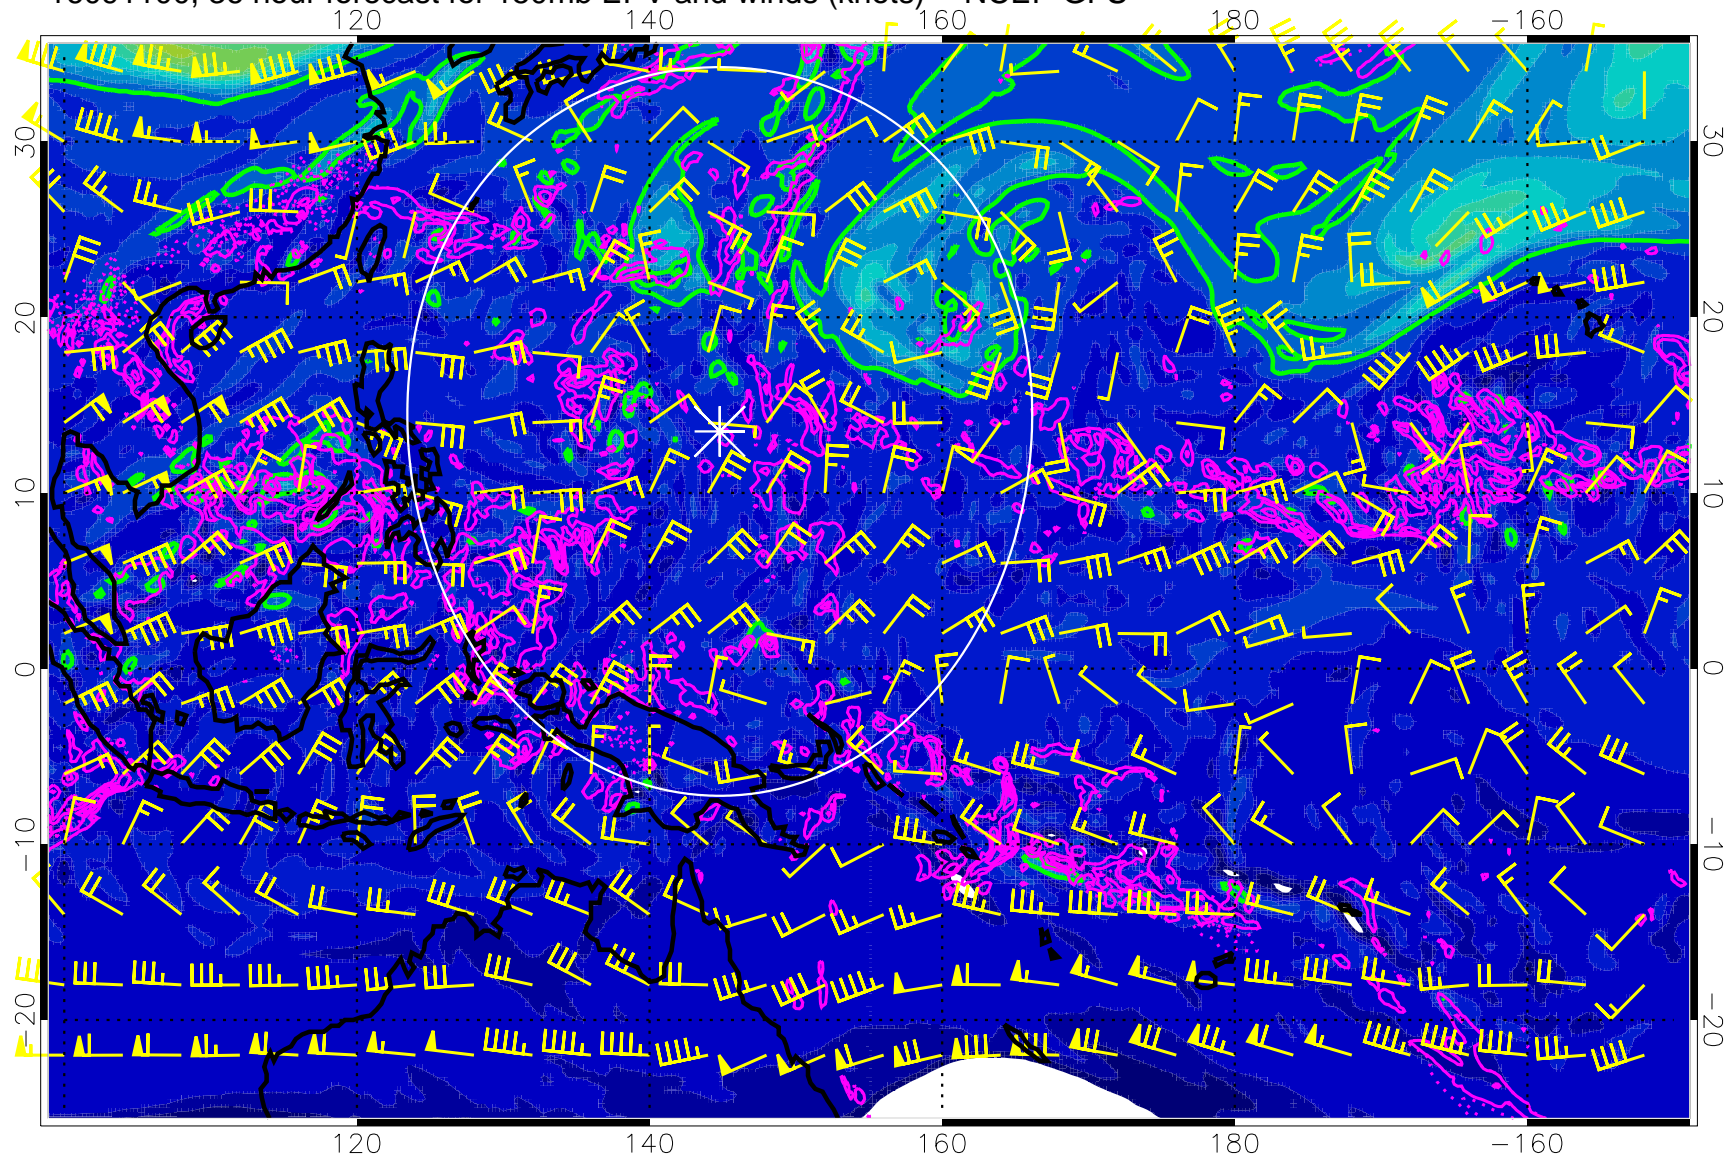

16091100, 36 hour forecast for 150mb EPV and winds (knots) -- NCEP GFS

0   5.0×10^{-6} 1.0×10^{-5} 1.5×10^{-5}
PVU

Precip (tot dot, conv sol) mm/day 40 mm/day contours, min 20

EPV Tropopause (2 PVU) Position

Range ring of 2304 km