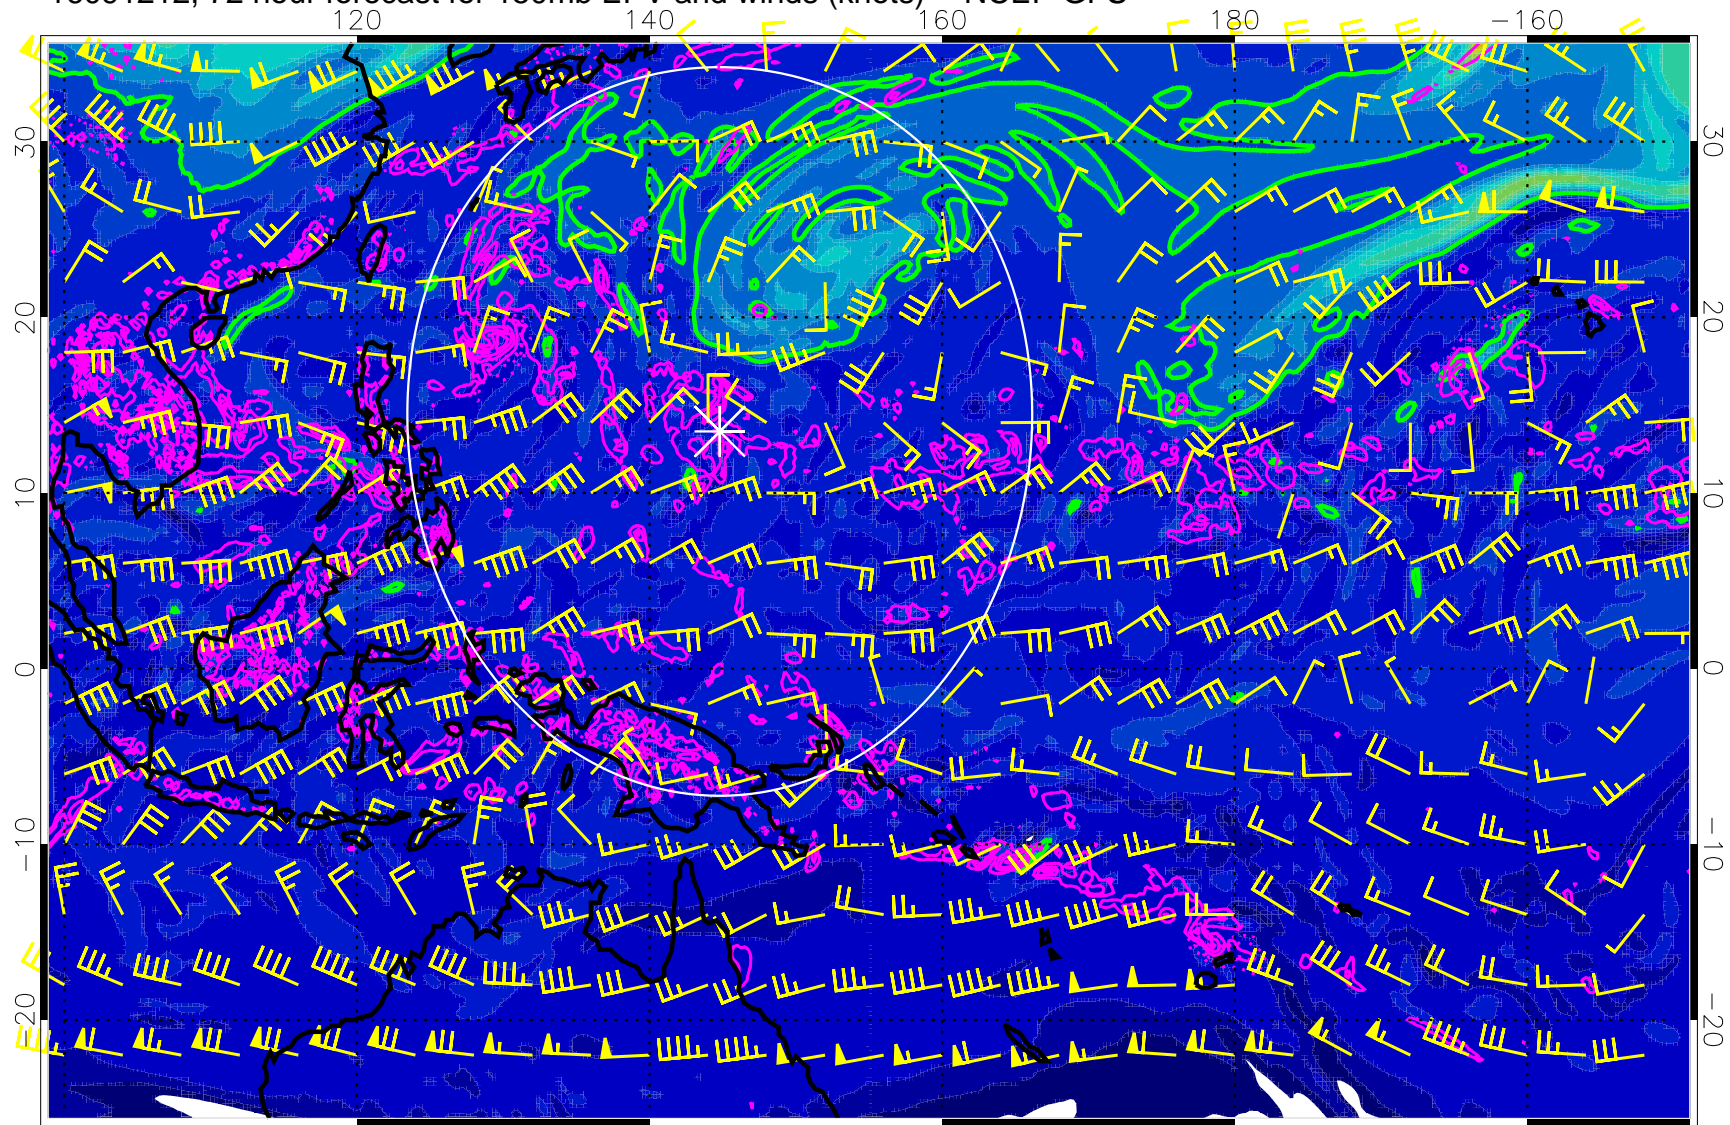

Range ring of 2304 km

16091206, 66 hour forecast for 150mb EPV and winds (knots) -- NCEP GFS

0 5.0×10^{-6} 1.0×10^{-5} 1.5×10^{-5}
PVU

Precip (tot dot, conv sol) mm/day 40 mm/day contours, min 20

EPV Tropopause (2 PVU) Position

Range ring of 2304 km

16091212, 72 hour forecast for 150mb EPV and winds (knots) -- NCEP GFS

0 5.0×10^{-6} 1.0×10^{-5} 1.5×10^{-5}
PVU

Precip (tot dot, conv sol) mm/day 40 mm/day contours, min 20

EPV Tropopause (2 PVU) Position