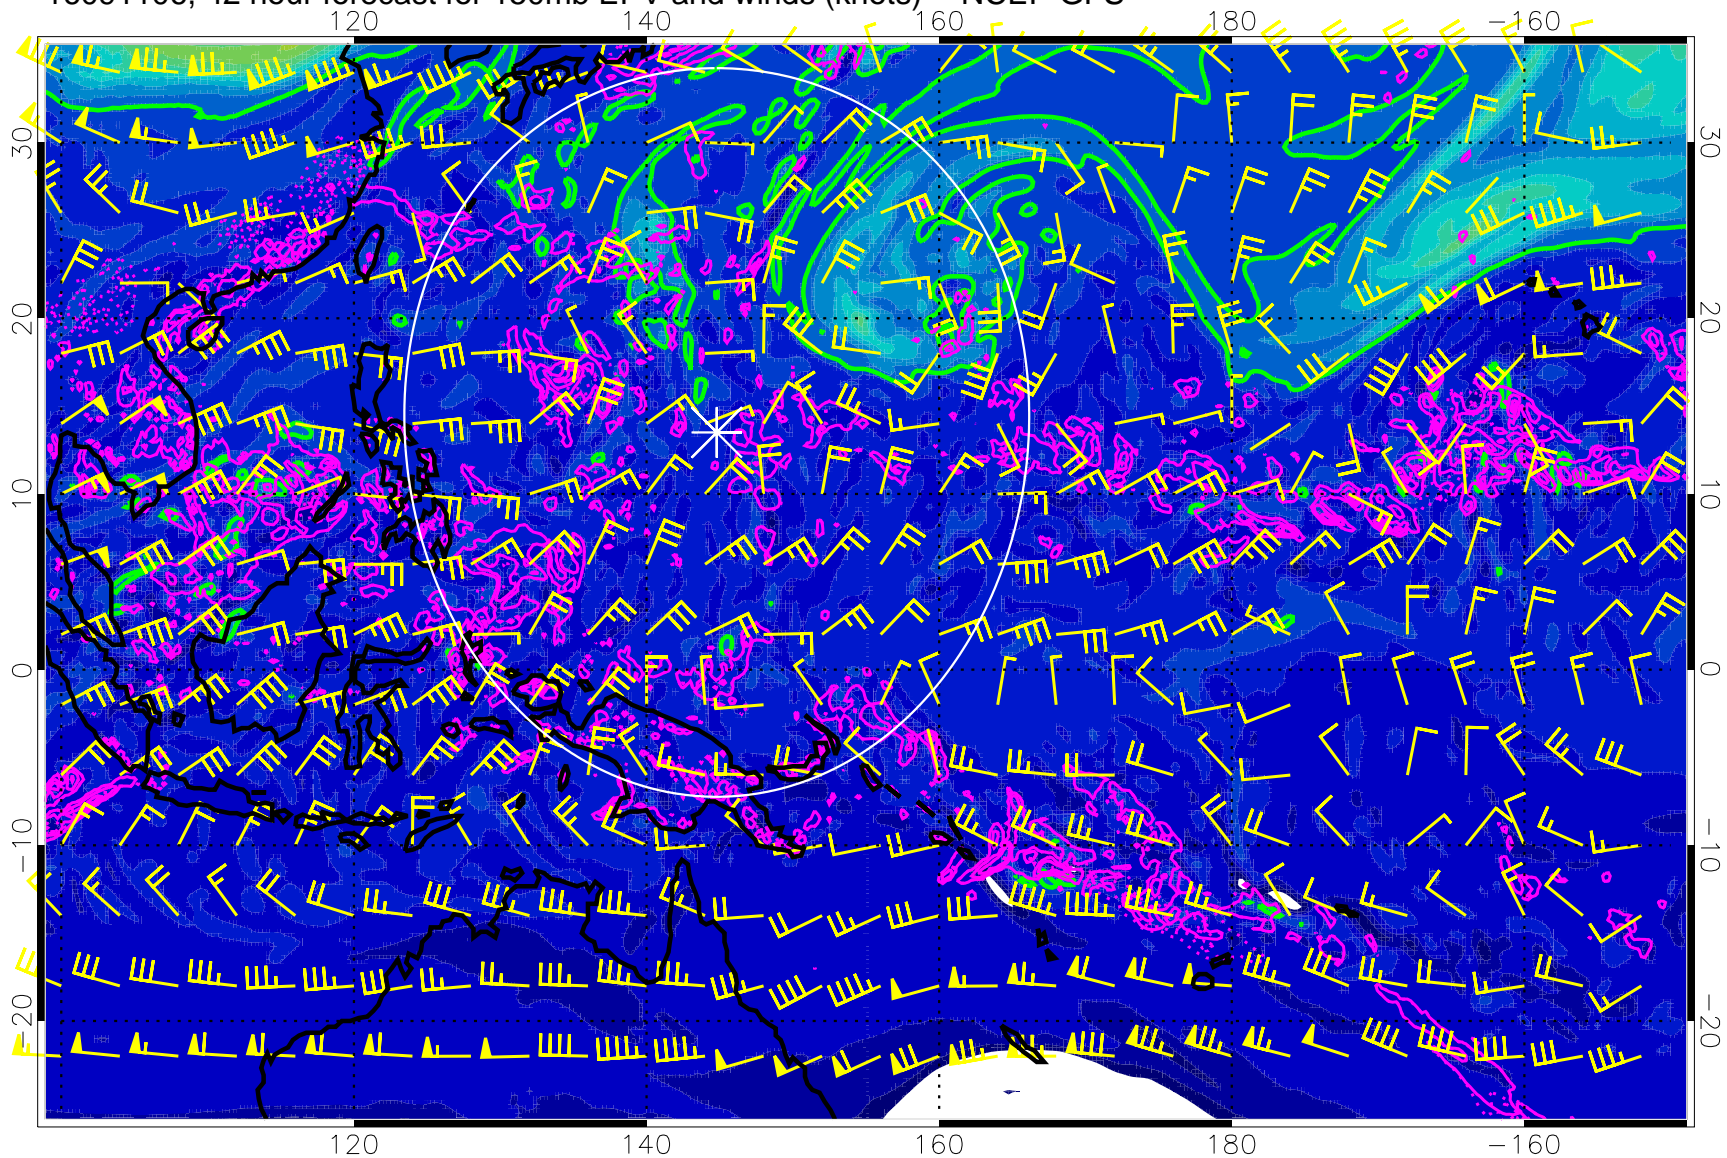

Range ring of 2304 km

16091100, 36 hour forecast for 150mb EPV and winds (knots) -- NCEP GFS

0 5.0×10^{-6} 1.0×10^{-5} 1.5×10^{-5}
PVU

Precip (tot dot, conv sol) mm/day 40 mm/day contours, min 20

EPV Tropopause (2 PVU) Position

Range ring of 2304 km

16091106, 42 hour forecast for 150mb EPV and winds (knots) -- NCEP GFS

0 5.0×10^{-6} 1.0×10^{-5} 1.5×10^{-5}
PVU

Precip (tot dot, conv sol) mm/day 40 mm/day contours, min 20

EPV Tropopause (2 PVU) Position