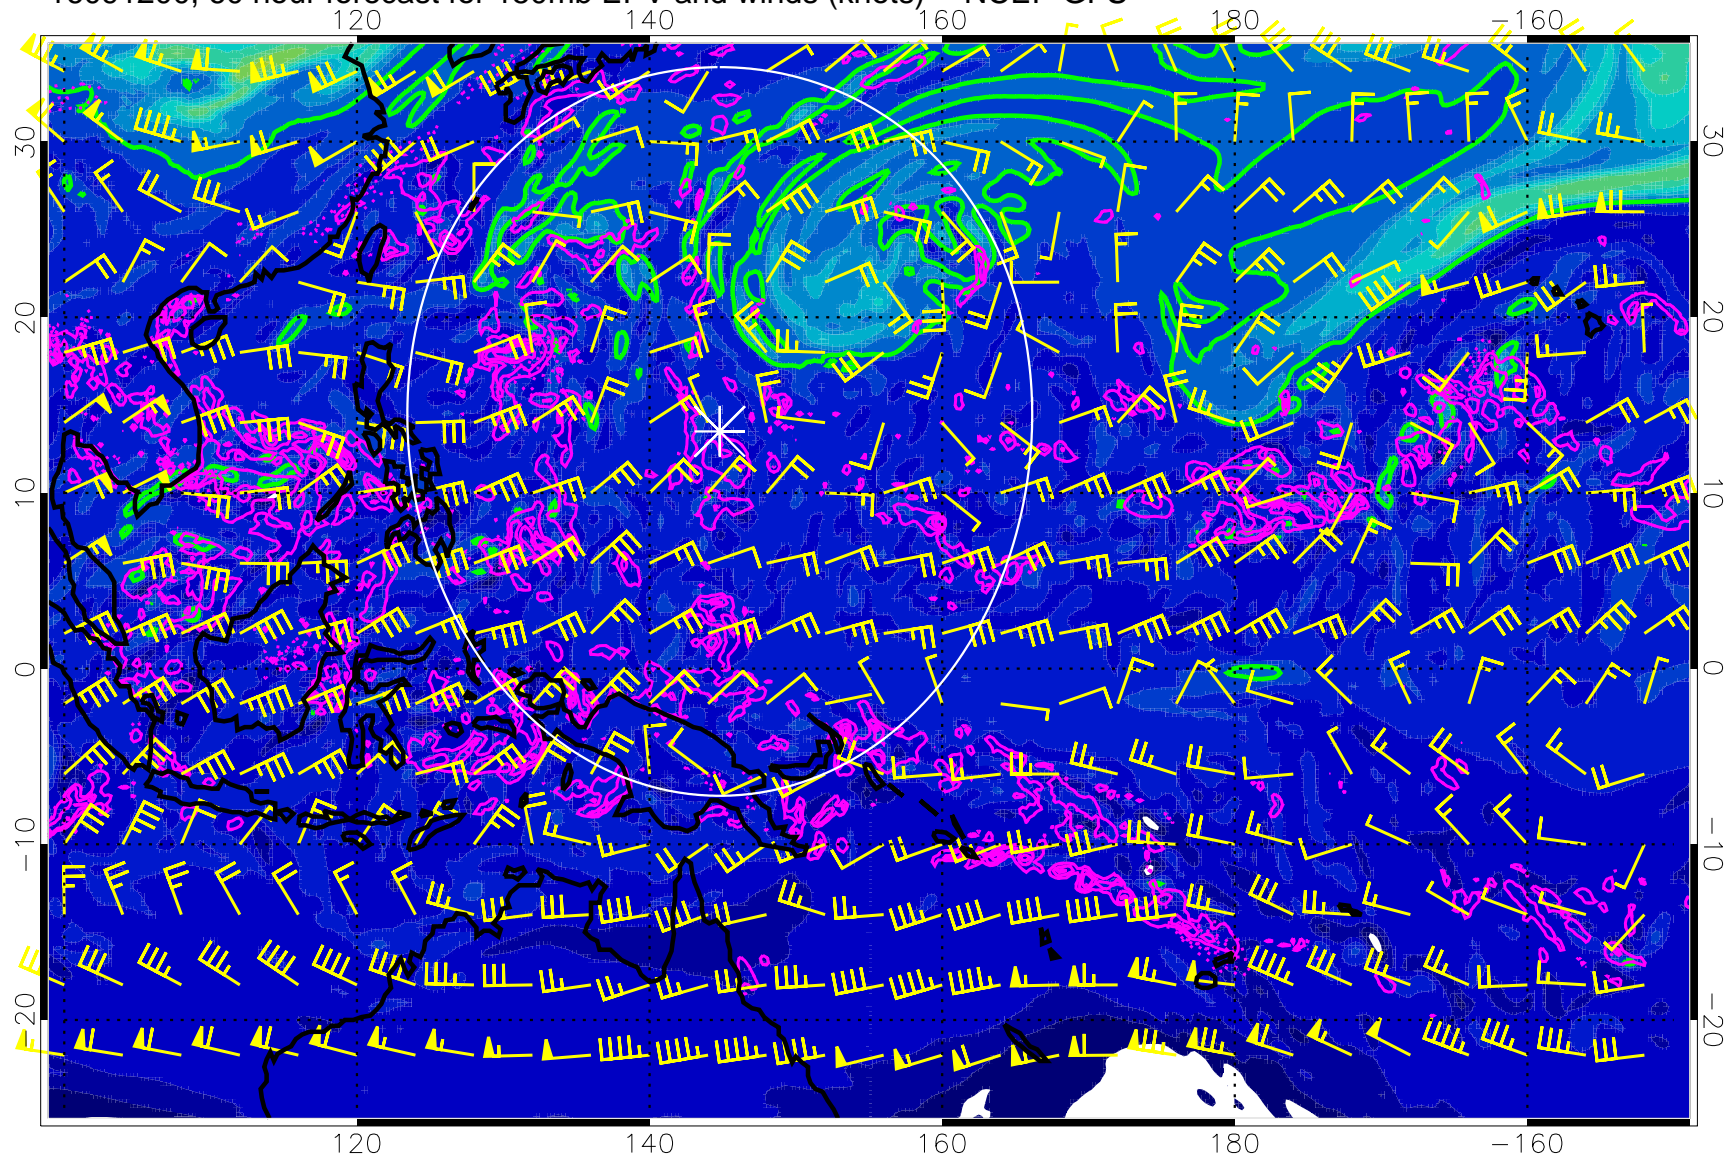

16091200, 60 hour forecast for 150mb EPV and winds (knots) -- NCEP GFS

0   5.0×10^{-6} 1.0×10^{-5} 1.5×10^{-5}
PVU

Precip (tot dot, conv sol) mm/day 40 mm/day contours, min 20

EPV Tropopause (2 PVU) Position

Range ring of 2304 km