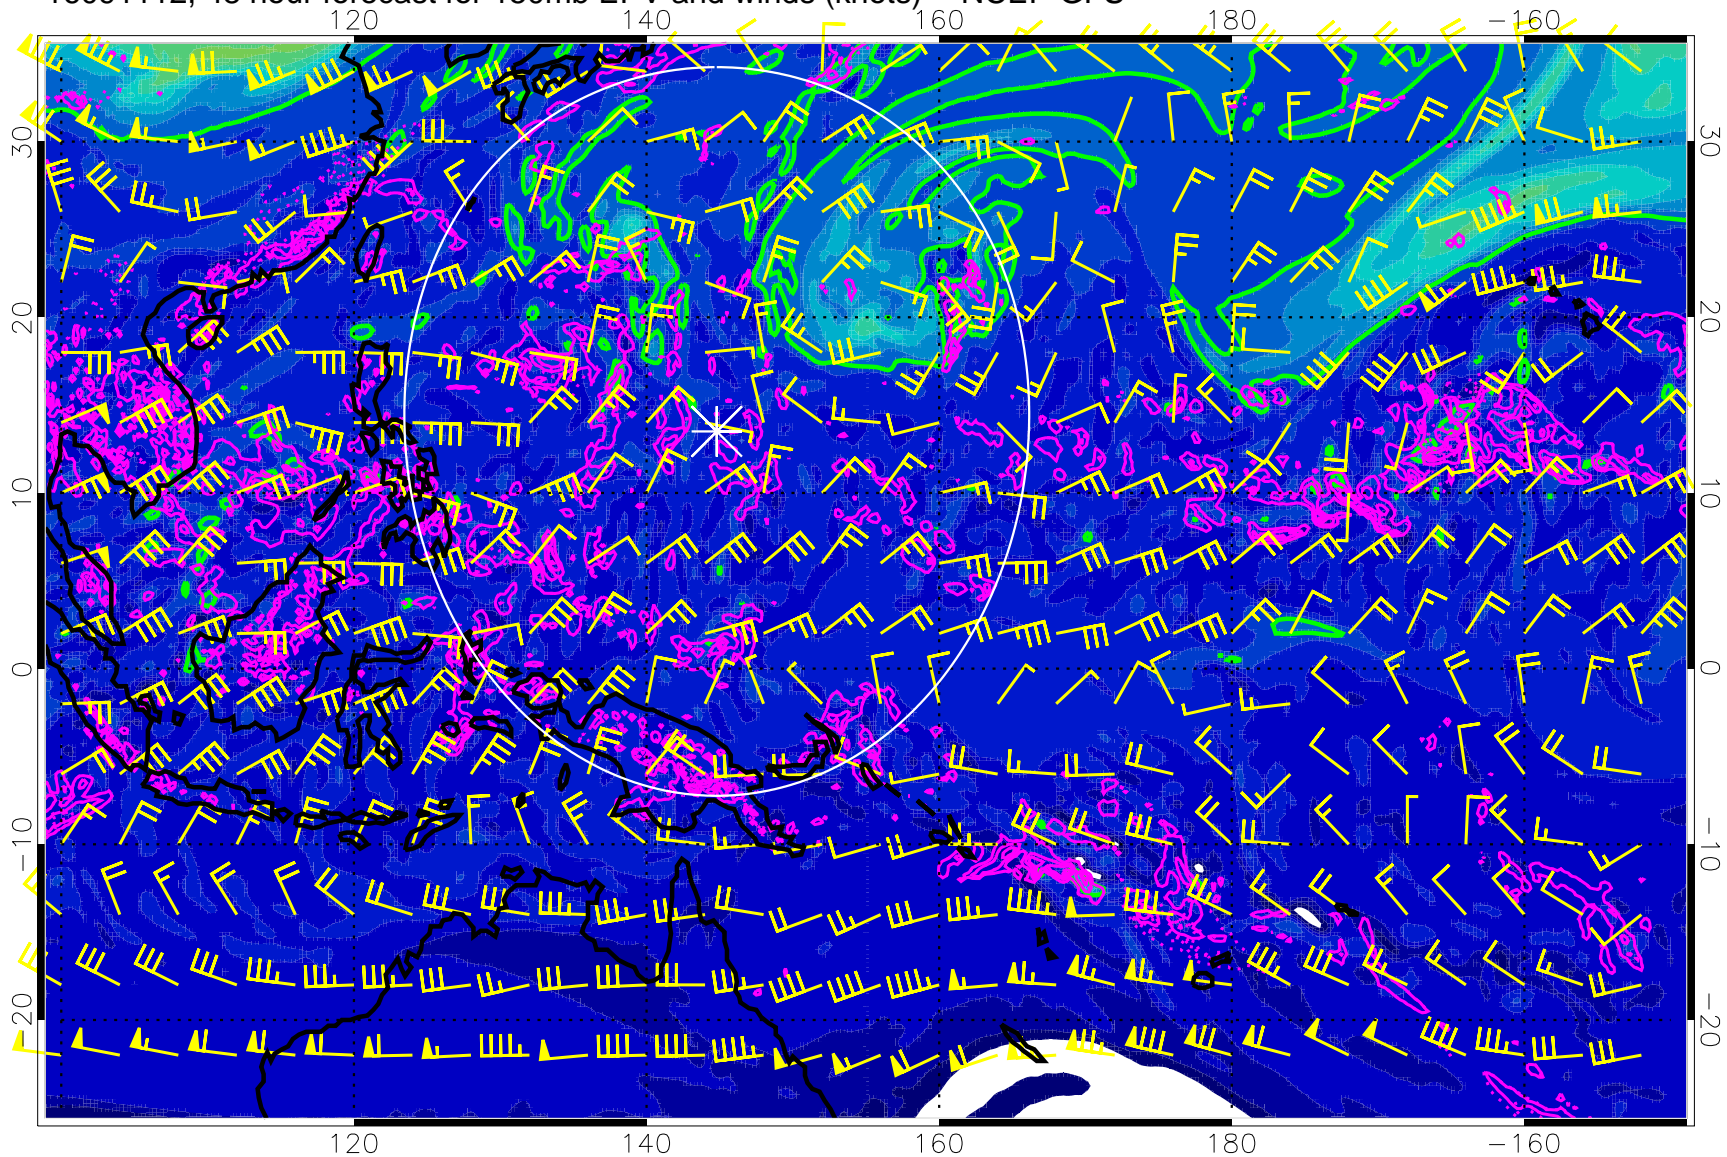

Range ring of 2304 km

16091106, 42 hour forecast for 150mb EPV and winds (knots) -- NCEP GFS

0 5.0×10^{-6} 1.0×10^{-5} 1.5×10^{-5}
PVU

Precip (tot dot, conv sol) mm/day 40 mm/day contours, min 20

EPV Tropopause (2 PVU) Position

Range ring of 2304 km

16091112, 48 hour forecast for 150mb EPV and winds (knots) -- NCEP GFS

0 5.0×10^{-6} 1.0×10^{-5} 1.5×10^{-5}
PVU

Precip (tot dot, conv sol) mm/day 40 mm/day contours, min 20

EPV Tropopause (2 PVU) Position