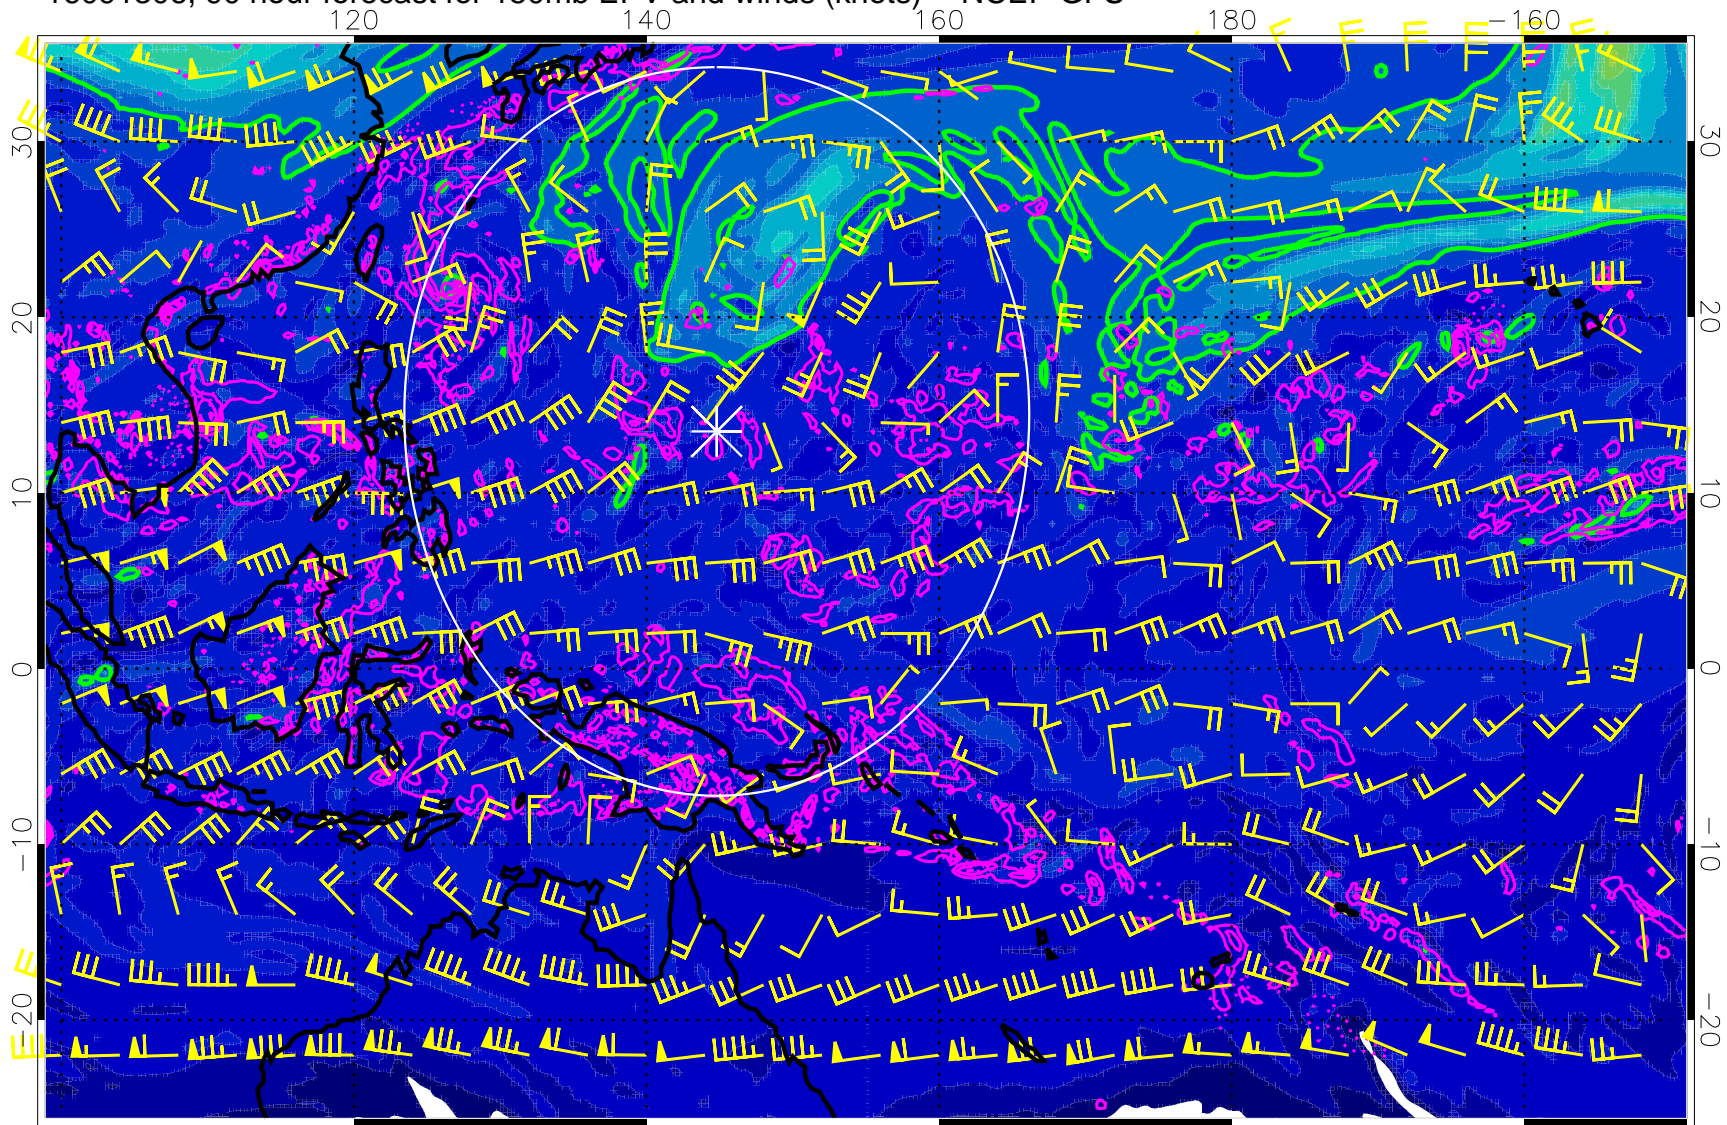

16091306, 90 hour forecast for 150mb EPV and winds (knots) -- NCEP GFS

0   5.0×10^{-6} 1.0×10^{-5} 1.5×10^{-5}
PVU

Precip (tot dot, conv sol) mm/day 40 mm/day contours, min 20

EPV Tropopause (2 PVU) Position

Range ring of 2304 km