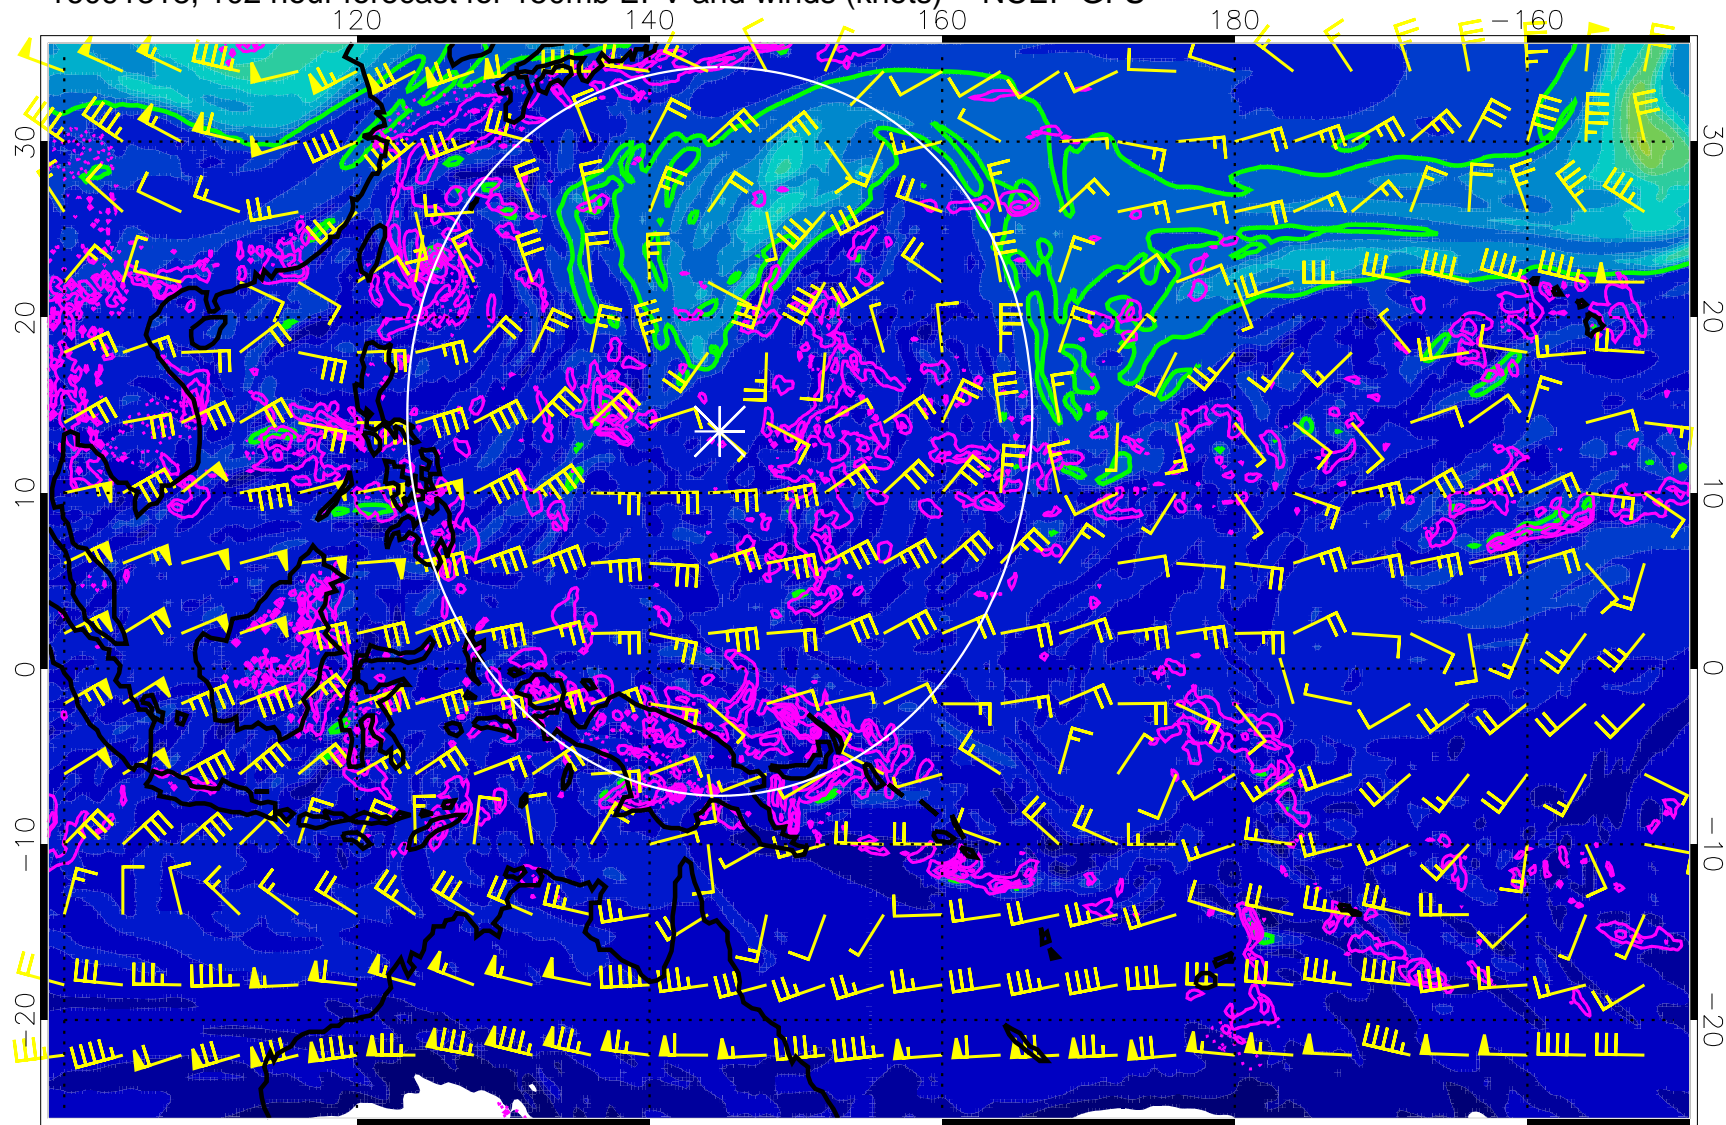

Range ring of 2304 km

16091312, 96 hour forecast for 150mb EPV and winds (knots) -- NCEP GFS

0 5.0×10^{-6} 1.0×10^{-5} 1.5×10^{-5}
PVU

Precip (tot dot, conv sol) mm/day 40 mm/day contours, min 20

EPV Tropopause (2 PVU) Position

Range ring of 2304 km

16091318, 102 hour forecast for 150mb EPV and winds (knots) -- NCEP GFS

0 5.0×10^{-6} 1.0×10^{-5} 1.5×10^{-5}
PVU

Precip (tot dot, conv sol) mm/day 40 mm/day contours, min 20

EPV Tropopause (2 PVU) Position