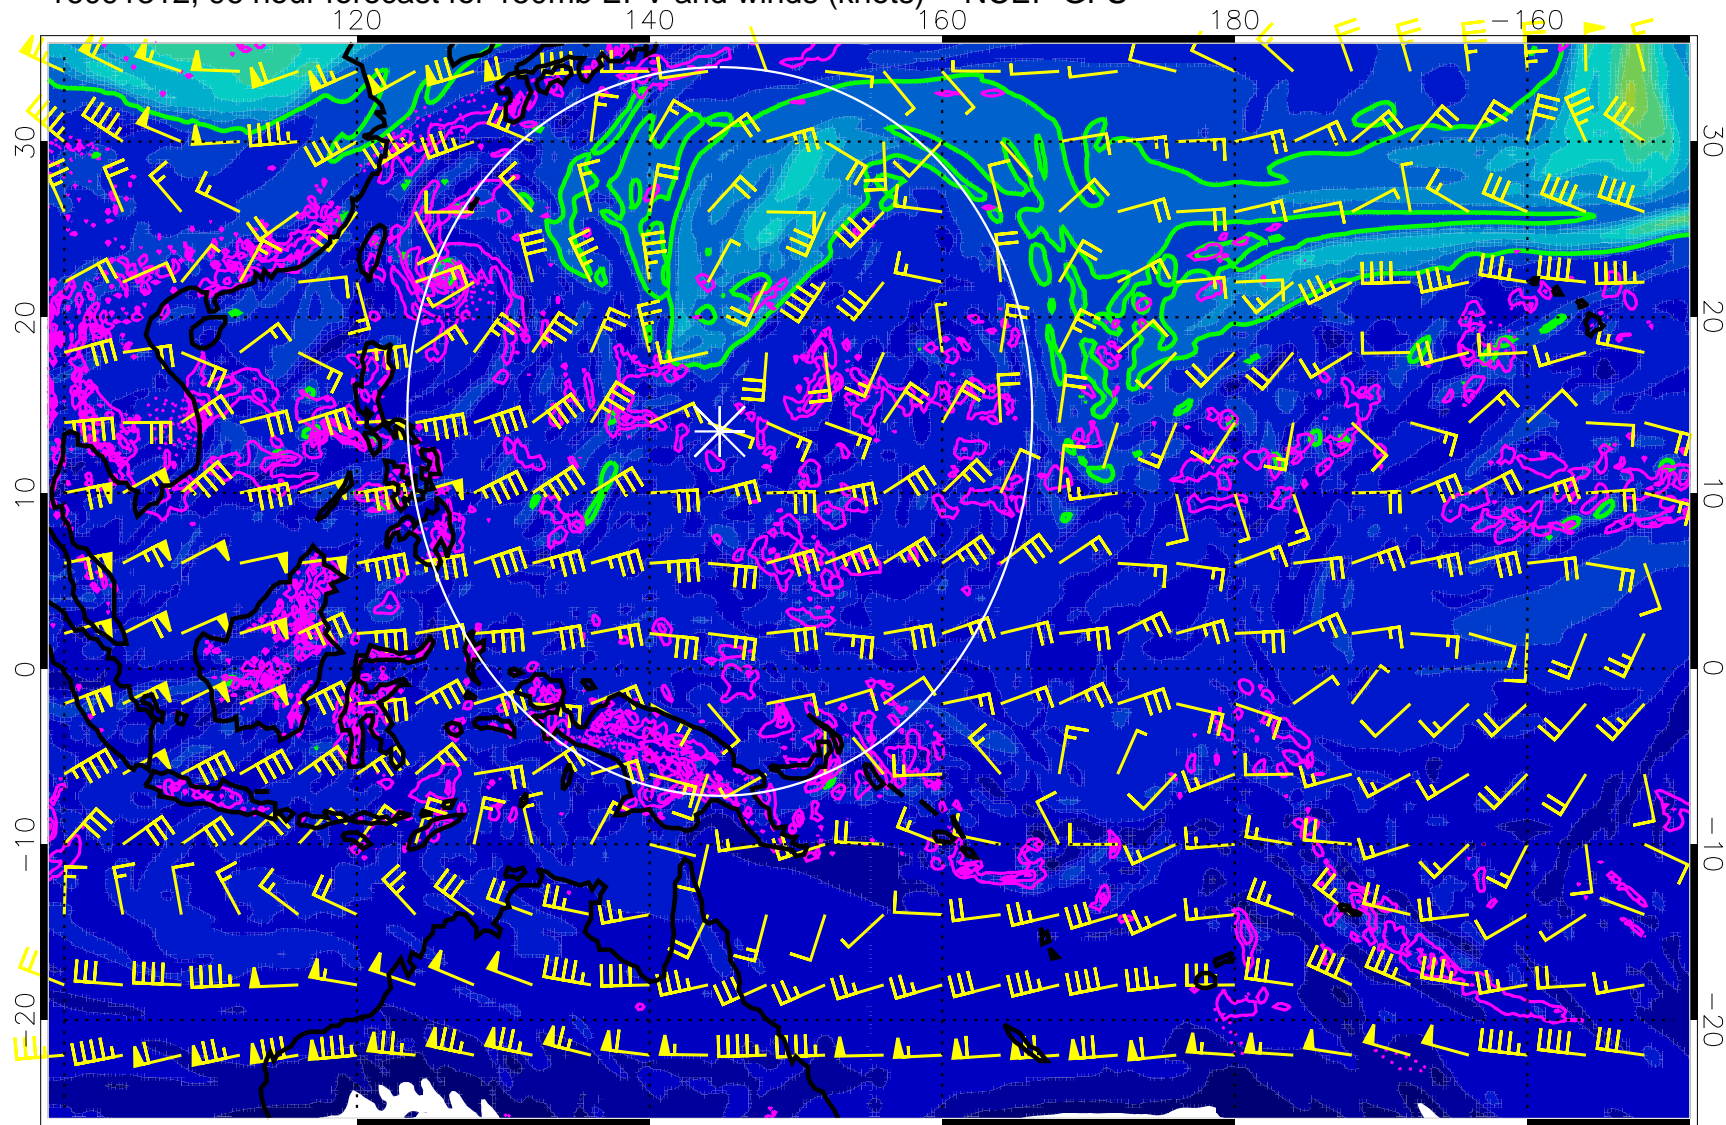

Range ring of 2304 km

16091306, 90 hour forecast for 150mb EPV and winds (knots) -- NCEP GFS

0 5.0×10^{-6} 1.0×10^{-5} 1.5×10^{-5}
PVU

Precip (tot dot, conv sol) mm/day 40 mm/day contours, min 20

EPV Tropopause (2 PVU) Position

Range ring of 2304 km

16091312, 96 hour forecast for 150mb EPV and winds (knots) -- NCEP GFS

0 5.0×10^{-6} 1.0×10^{-5} 1.5×10^{-5}
PVU

Precip (tot dot, conv sol) mm/day 40 mm/day contours, min 20

EPV Tropopause (2 PVU) Position