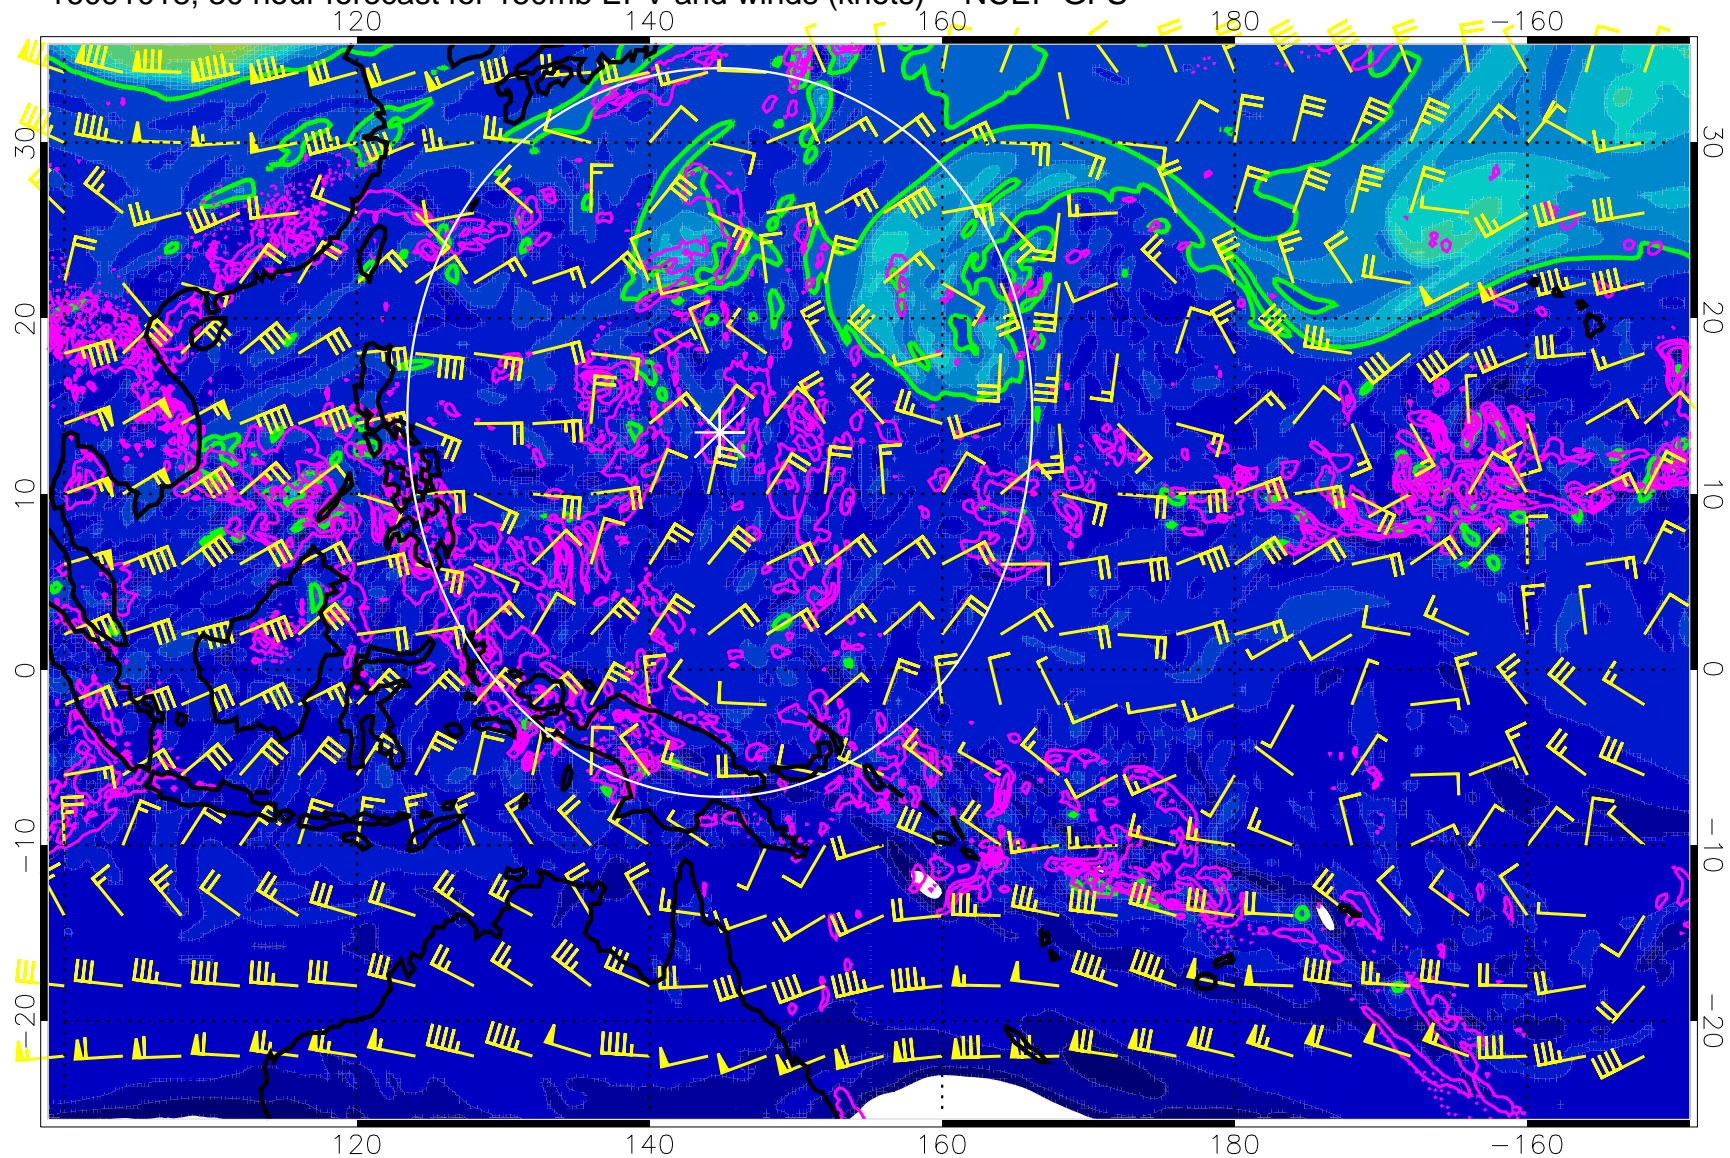

Range ring of 2304 km

16091012, 24 hour forecast for 150mb EPV and winds (knots) -- NCEP GFS

0 5.0×10^{-6} 1.0×10^{-5} 1.5×10^{-5}
PVU

Precip (tot dot, conv sol) mm/day 40 mm/day contours, min 20

EPV Tropopause (2 PVU) Position

Range ring of 2304 km

16091018, 30 hour forecast for 150mb EPV and winds (knots) -- NCEP GFS

0 5.0×10^{-6} 1.0×10^{-5} 1.5×10^{-5}
PVU

Precip (tot dot, conv sol) mm/day 40 mm/day contours, min 20

EPV Tropopause (2 PVU) Position