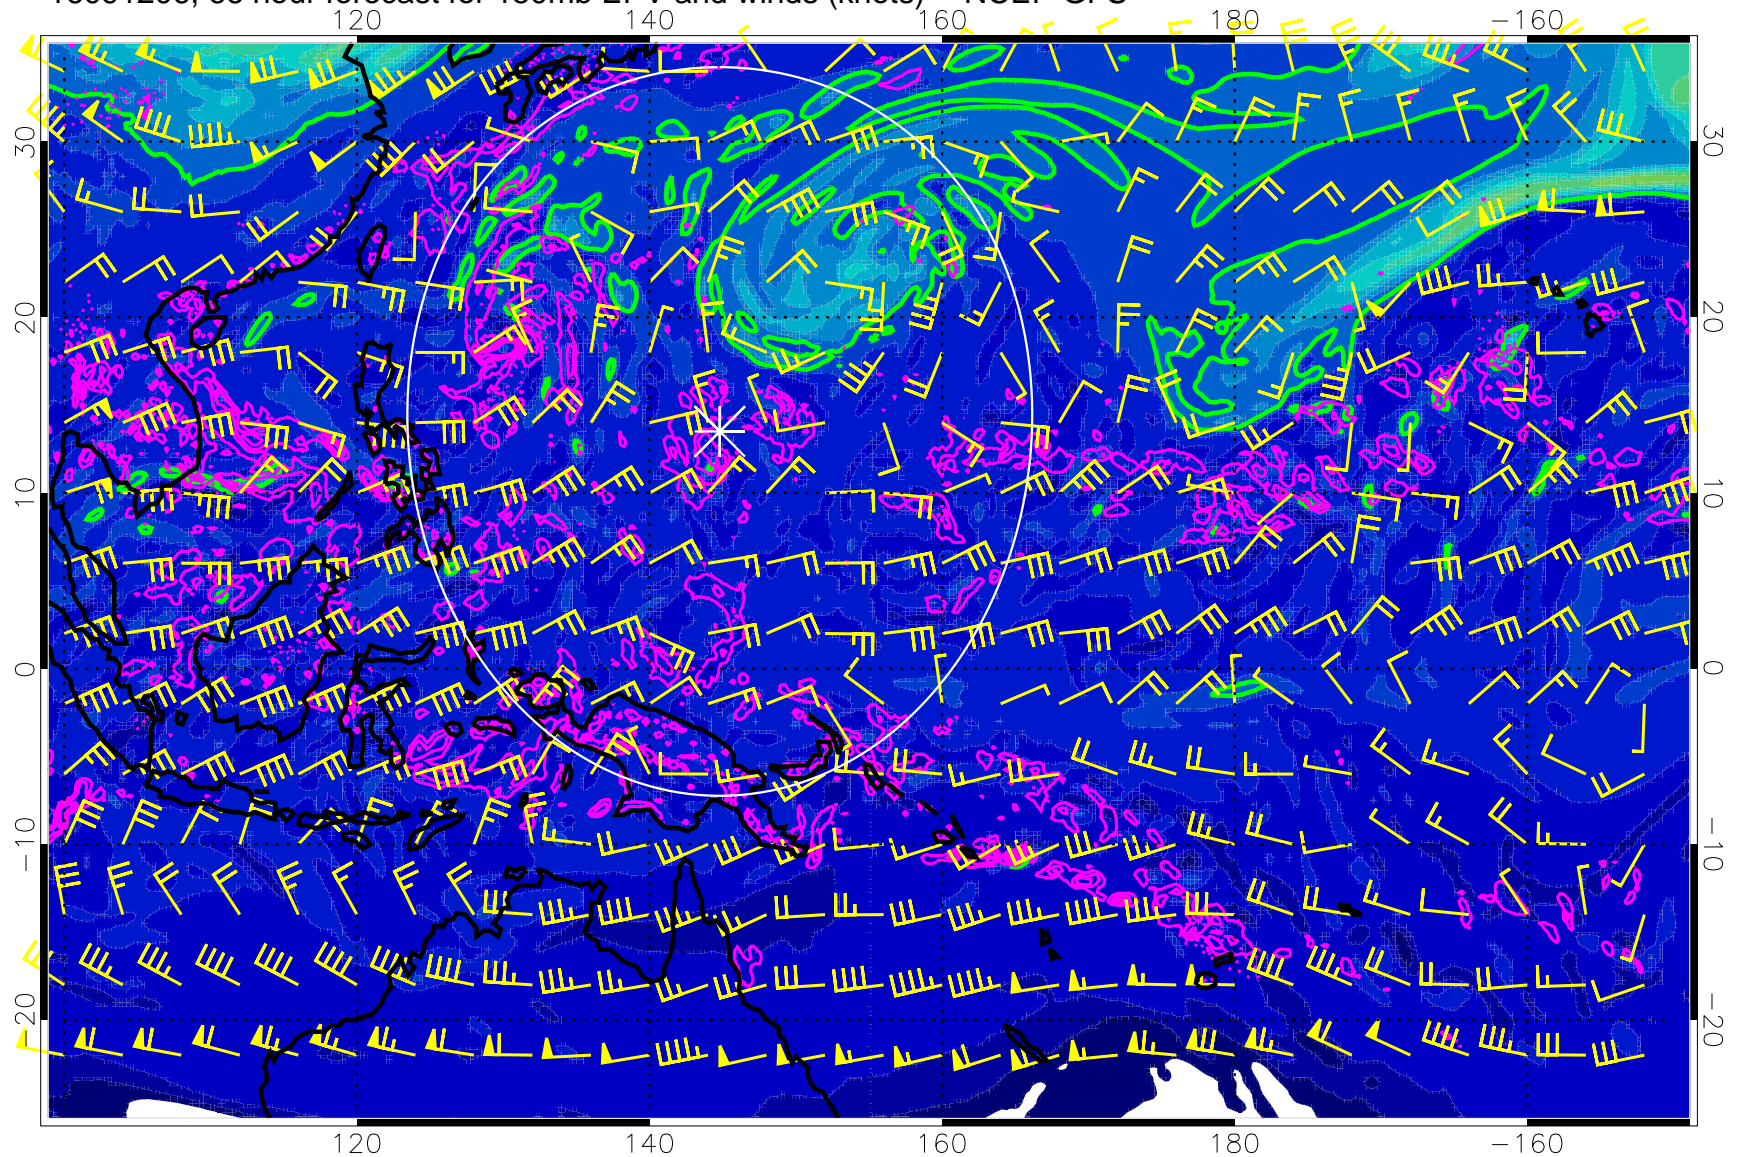

16091206, 66 hour forecast for 150mb EPV and winds (knots) -- NCEP GFS

0   5.0×10^{-6} 1.0×10^{-5} 1.5×10^{-5}
PVU

Precip (tot dot, conv sol) mm/day 40 mm/day contours, min 20

EPV Tropopause (2 PVU) Position

Range ring of 2304 km