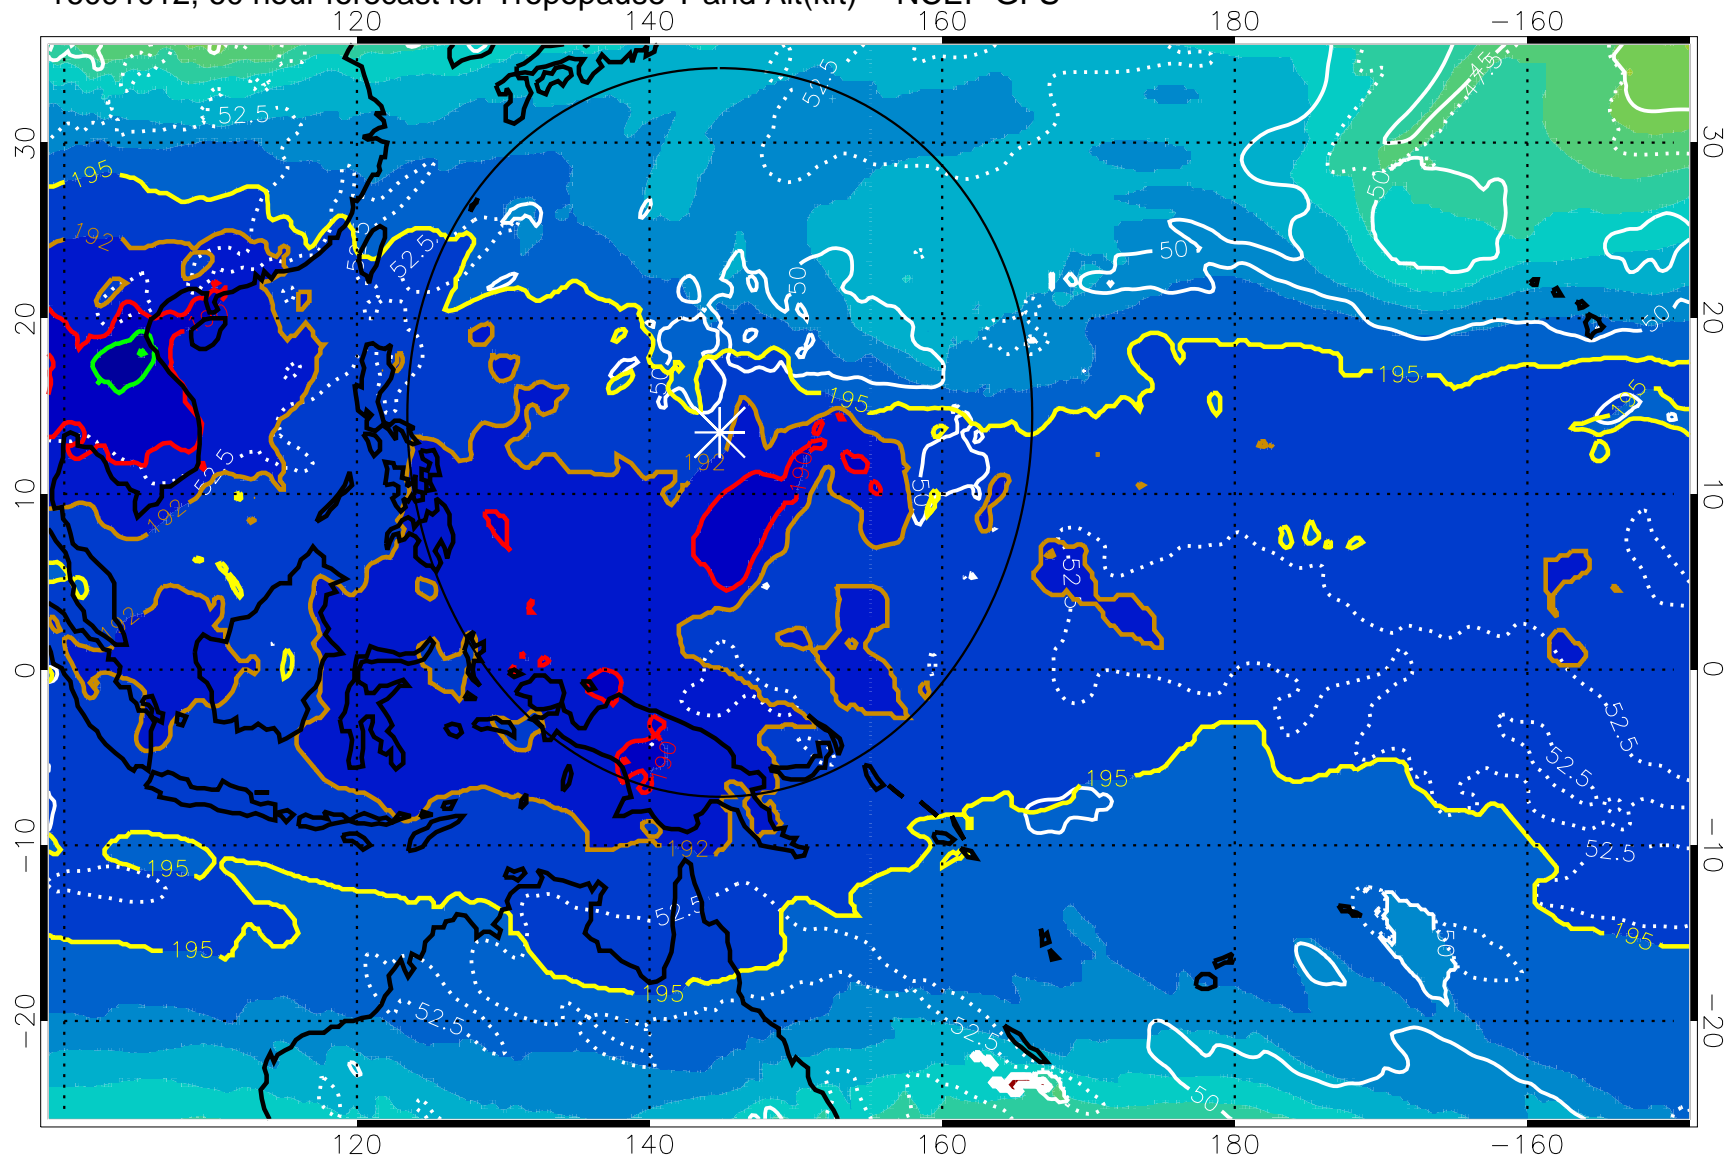

Range ring of 2304 km

16091006, 54 hour forecast for Tropopause T and Alt(kft) -- NCEP GFS

190      200      210      220      230

Tropopause T, K

Tropopause Altitude in kft (white)

192.5K Isotherm 195K Isotherm

187.5K Isotherm 190K Isotherm

Range ring of 2304 km

16091012, 60 hour forecast for Tropopause T and Alt(kft) -- NCEP GFS

190 200 210 220 230

Tropopause T, K

Tropopause Altitude in kft (white)

192.5K Isotherm 195K Isotherm