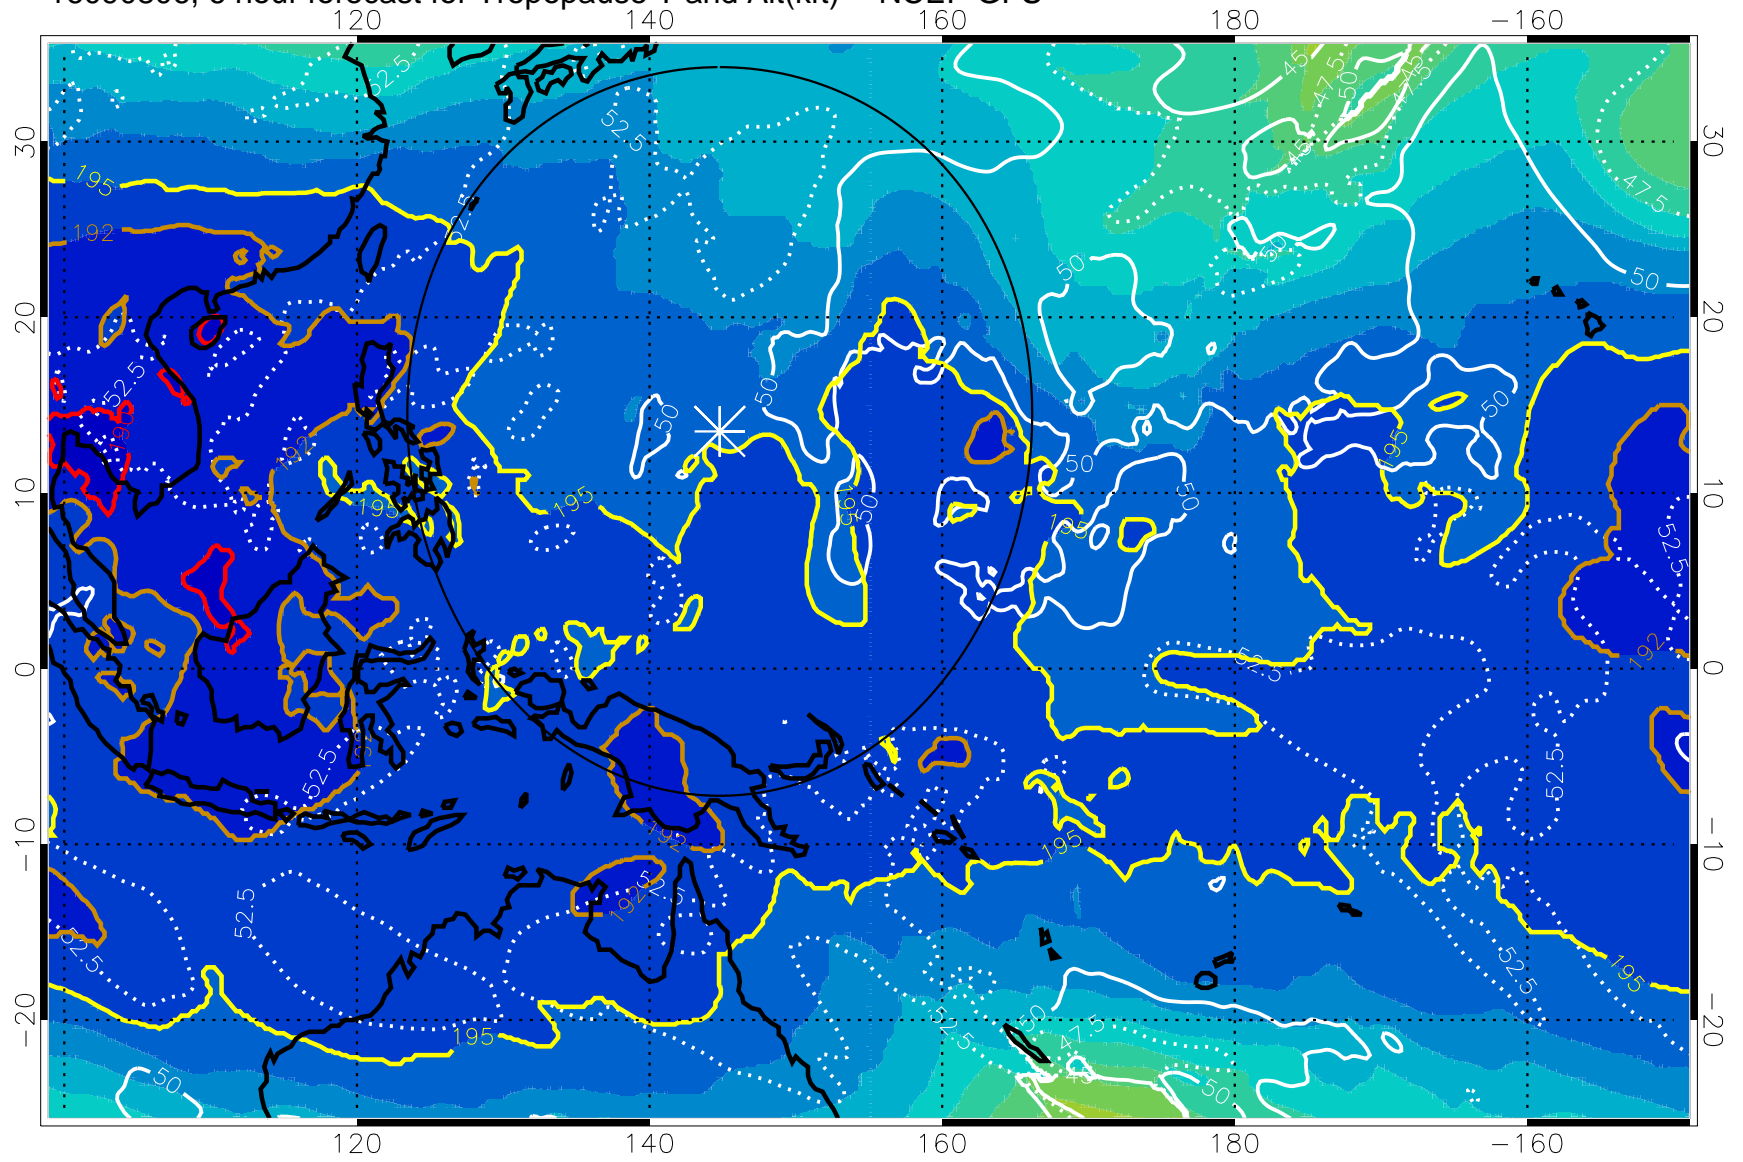

16090806, 6 hour forecast for Tropopause T and Alt(kft) -- NCEP GFS

190      200      210      220      230  
Tropopause T, K

Tropopause Altitude in kft (white)

192.5K Isotherm    195K Isotherm  
187.5K Isotherm    190K Isotherm