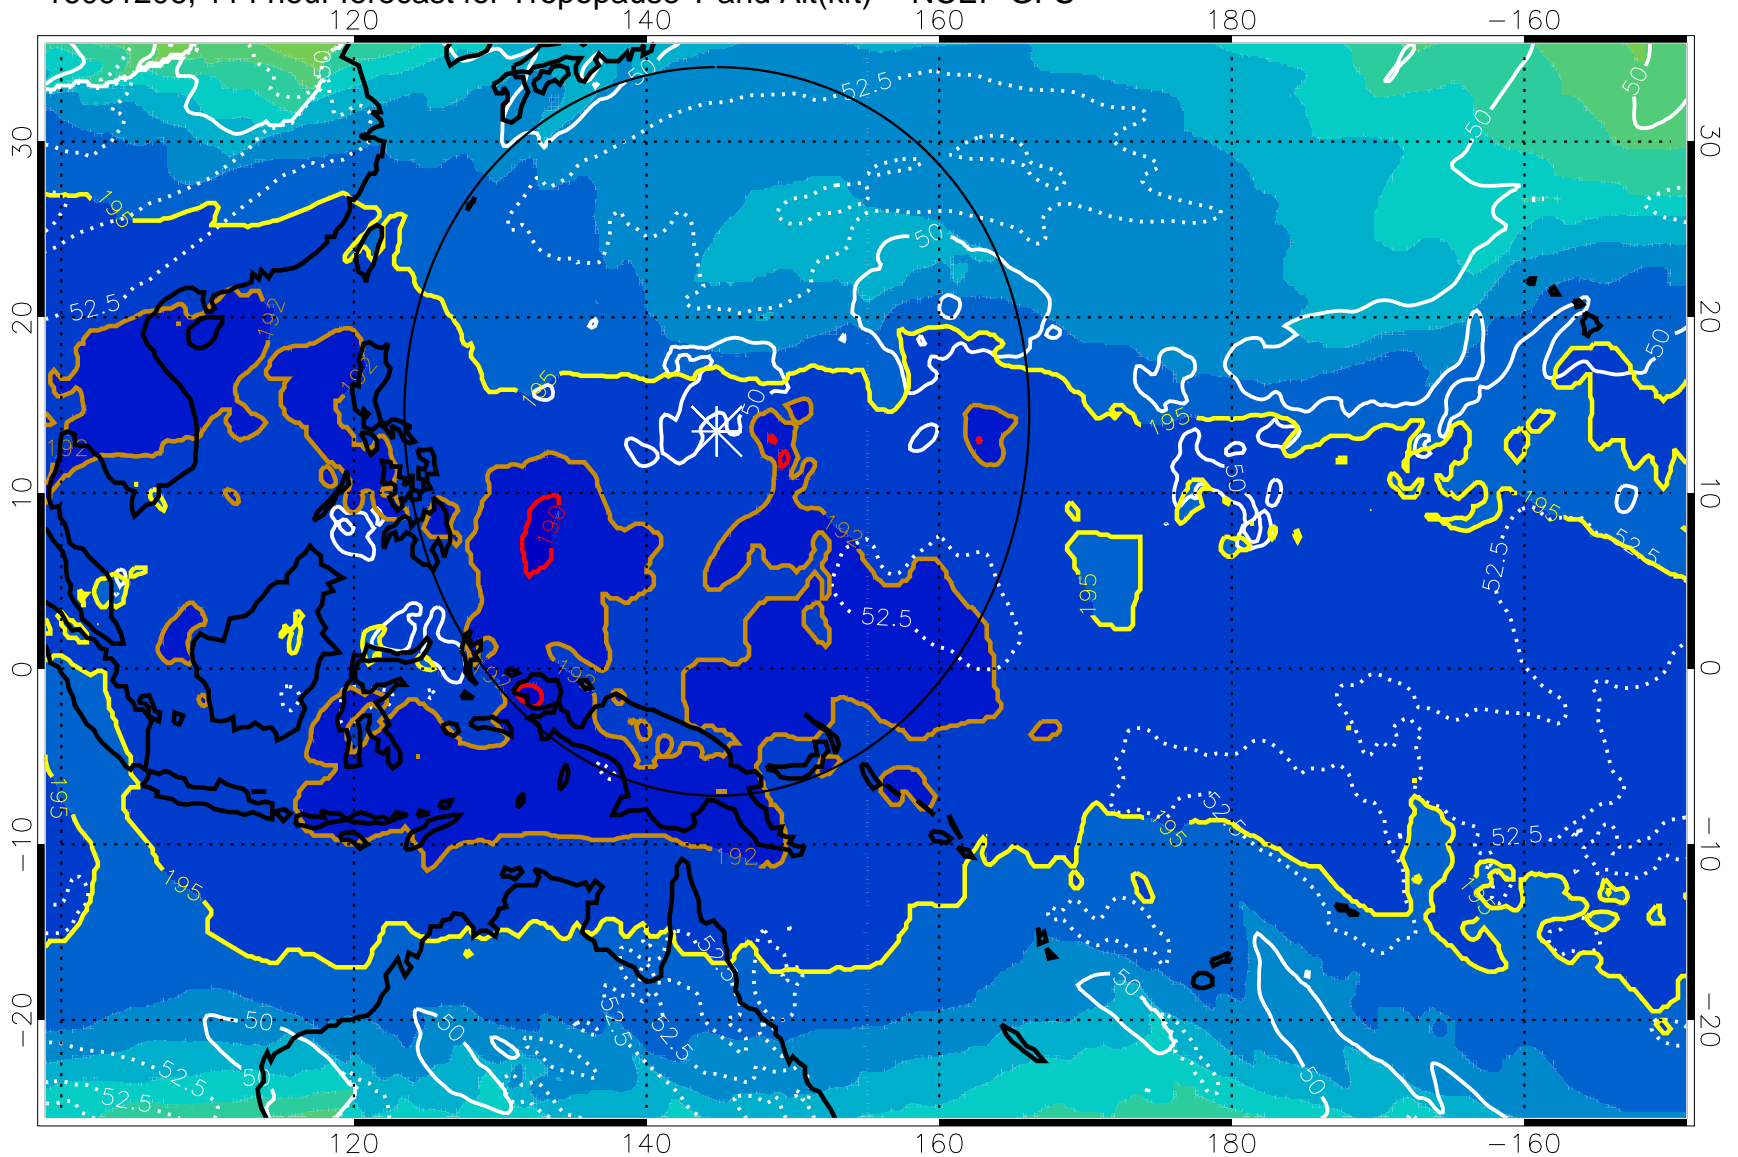

Range ring of 2304 km

16091200, 108 hour forecast for Tropopause T and Alt(kft) -- NCEP GFS

190      200      210      220      230  
Tropopause T, K

Tropopause Altitude in kft (white)

192.5K Isotherm    195K Isotherm  
187.5K Isotherm    190K Isotherm

Range ring of 2304 km

16091206, 114 hour forecast for Tropopause T and Alt(kft) -- NCEP GFS

190 200 210 220 230  
Tropopause T, K

Tropopause Altitude in kft (white)

192.5K Isotherm 195K Isotherm  
187.5K Isotherm 190K Isotherm