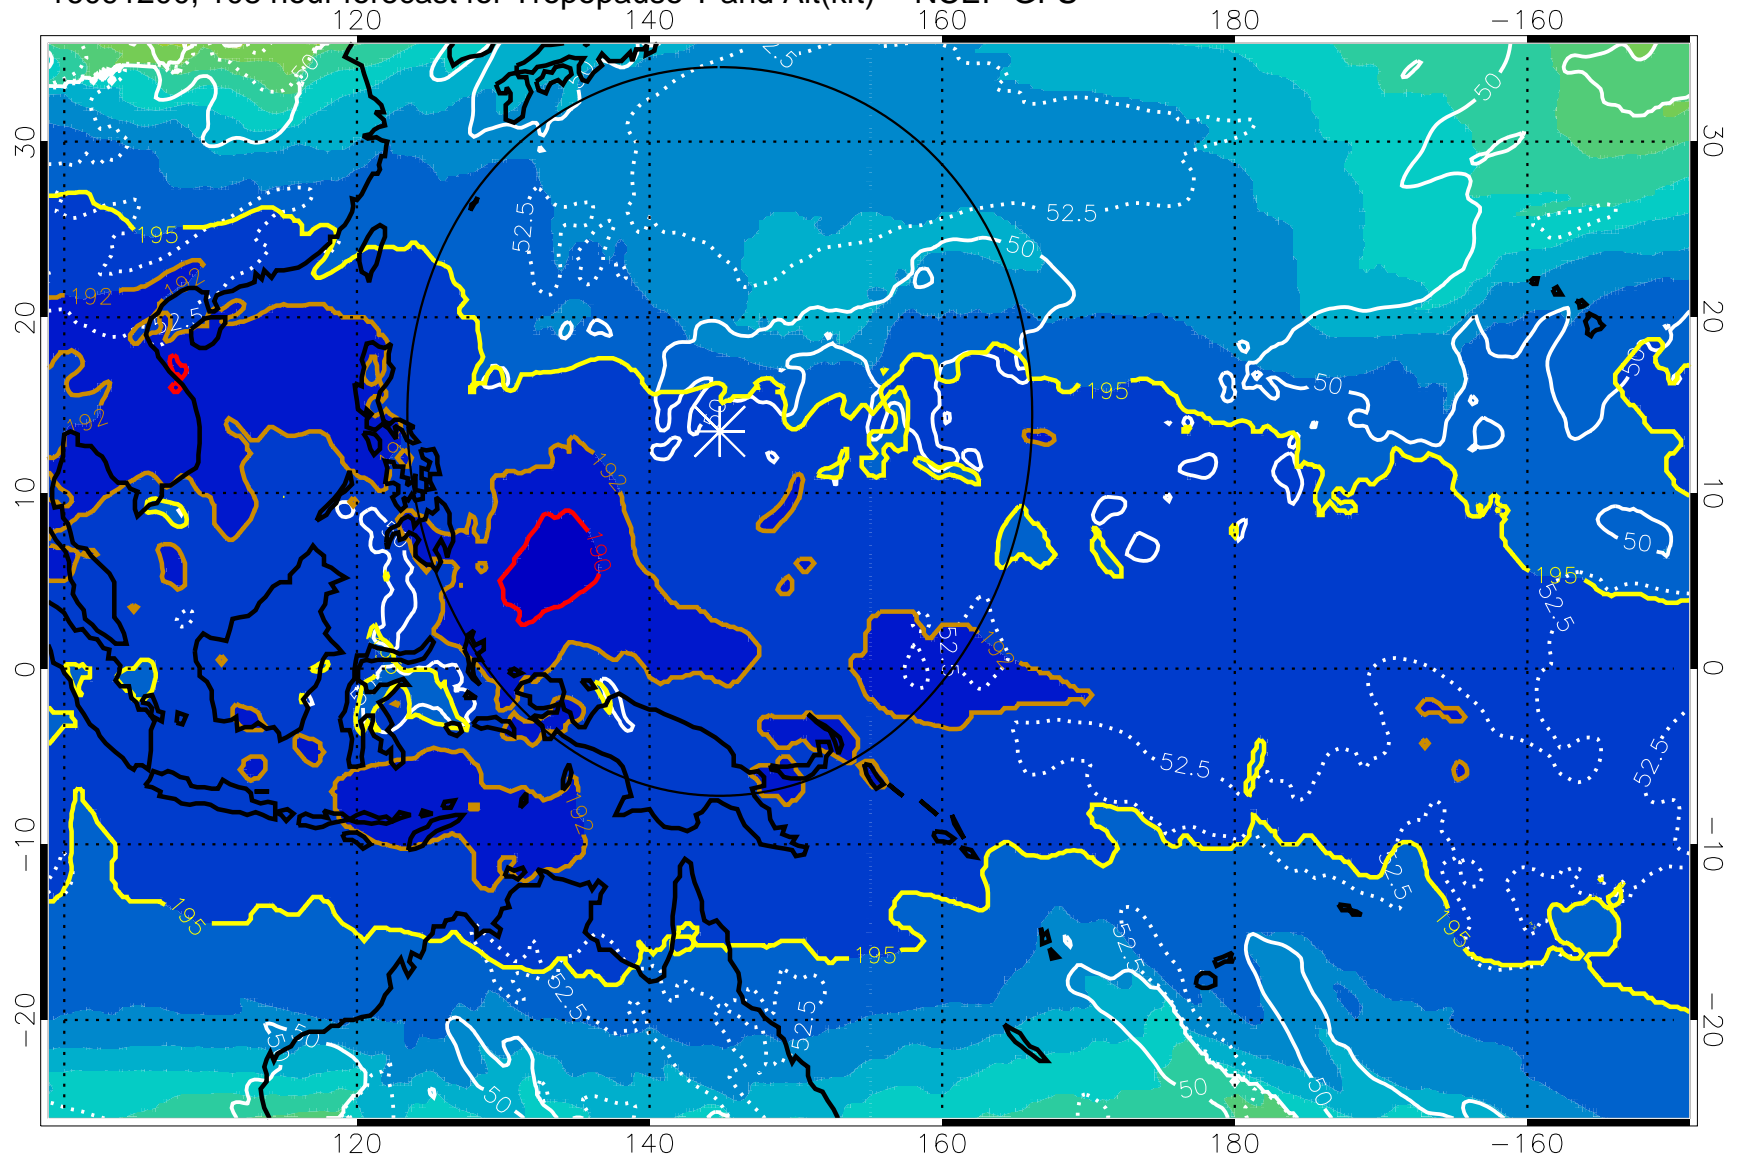

Range ring of 2304 km

16091112, 96 hour forecast for Tropopause T and Alt(kft) -- NCEP GFS

190 200 210 220 230  
Tropopause T, K

Tropopause Altitude in kft (white)

192.5K Isotherm 195K Isotherm  
187.5K Isotherm 190K Isotherm

Range ring of 2304 km

16091118, 102 hour forecast for Tropopause T and Alt(kft) -- NCEP GFS

190 200 210 220 230

Tropopause T, K

Tropopause Altitude in kft (white)

192.5K Isotherm 195K Isotherm

187.5K Isotherm 190K Isotherm

Range ring of 2304 km

16091200, 108 hour forecast for Tropopause T and Alt(kft) -- NCEP GFS

190      200      210      220      230  
Tropopause T, K

Tropopause Altitude in kft (white)

192.5K Isotherm    195K Isotherm  
187.5K Isotherm    190K Isotherm