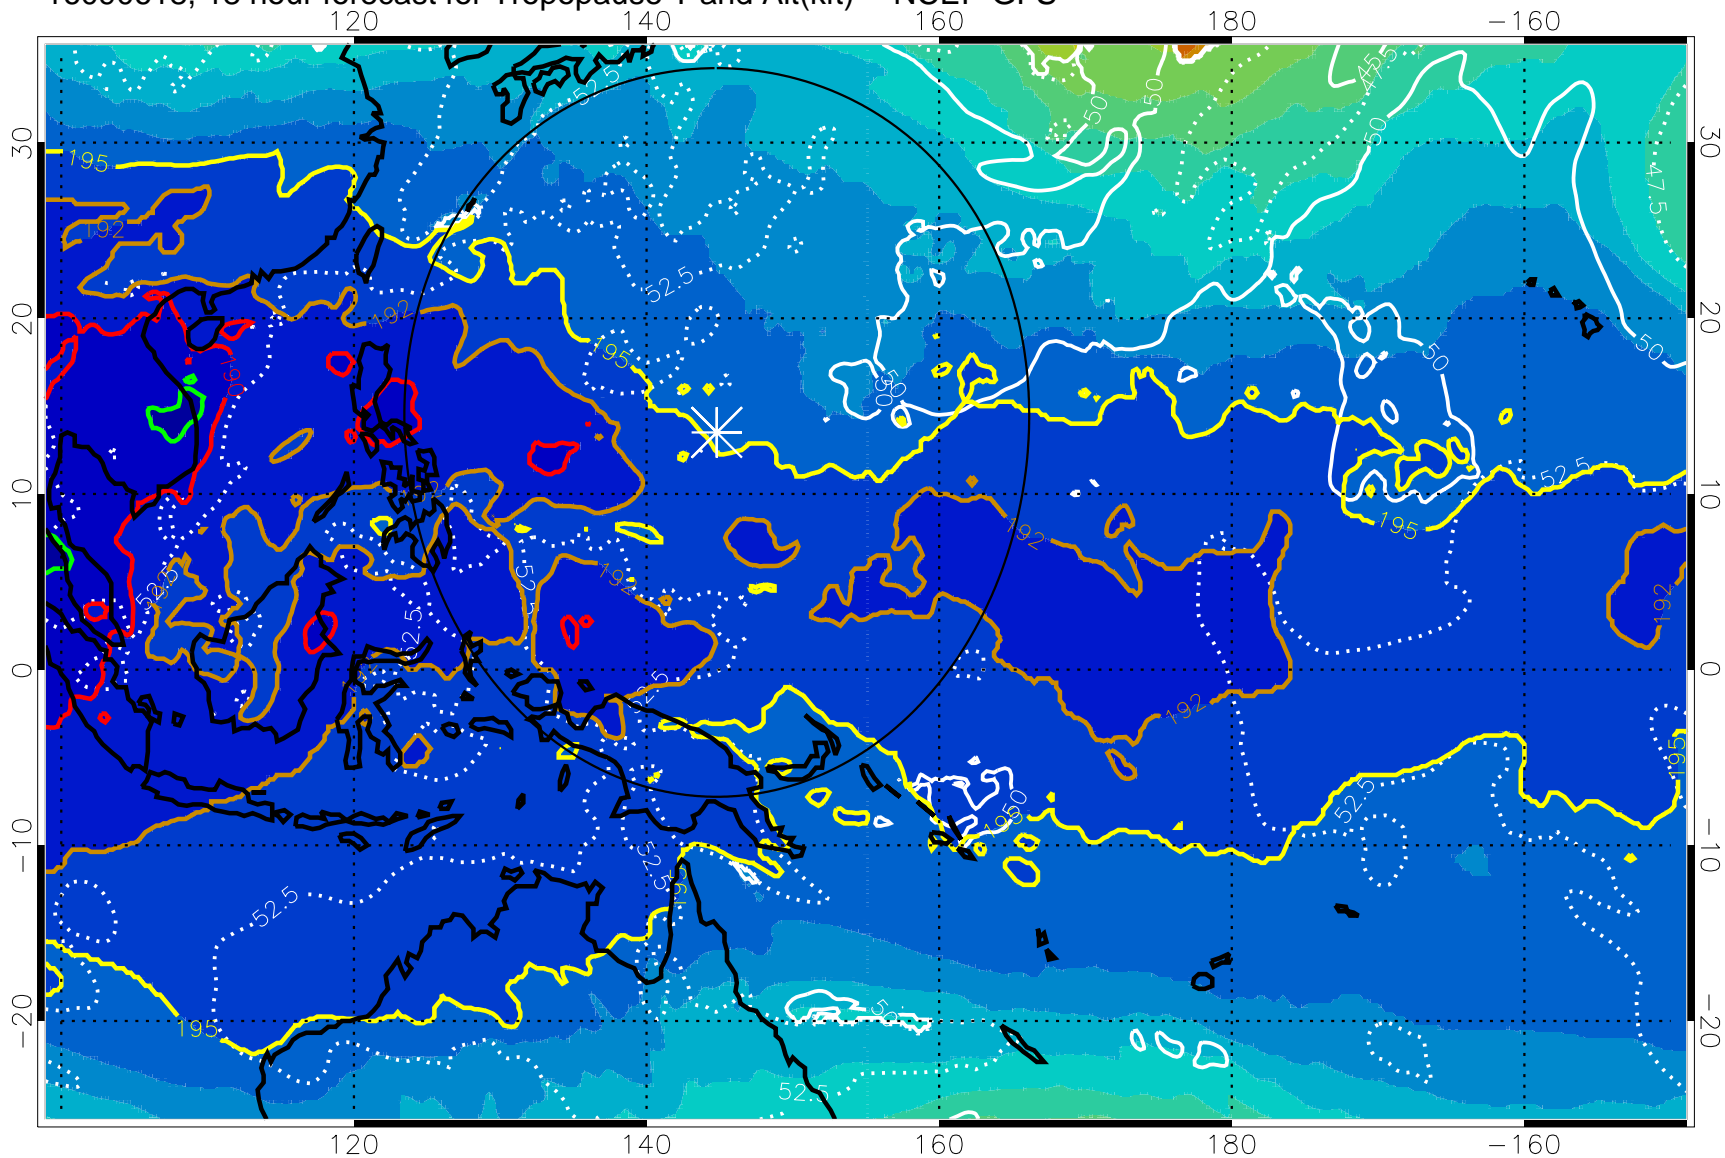

16090612, 12 hour forecast for Tropopause T and Alt(kft) -- NCEP GFS

190      200      210      220      230  
Tropopause T, K

Tropopause Altitude in kft (white)

192.5K Isotherm    195K Isotherm  
187.5K Isotherm    190K Isotherm

Range ring of 2304 km

16090618, 18 hour forecast for Tropopause T and Alt(kft) -- NCEP GFS

190 200 210 220 230

Tropopause T, K

Tropopause Altitude in kft (white)

192.5K Isotherm 195K Isotherm

187.5K Isotherm 190K Isotherm