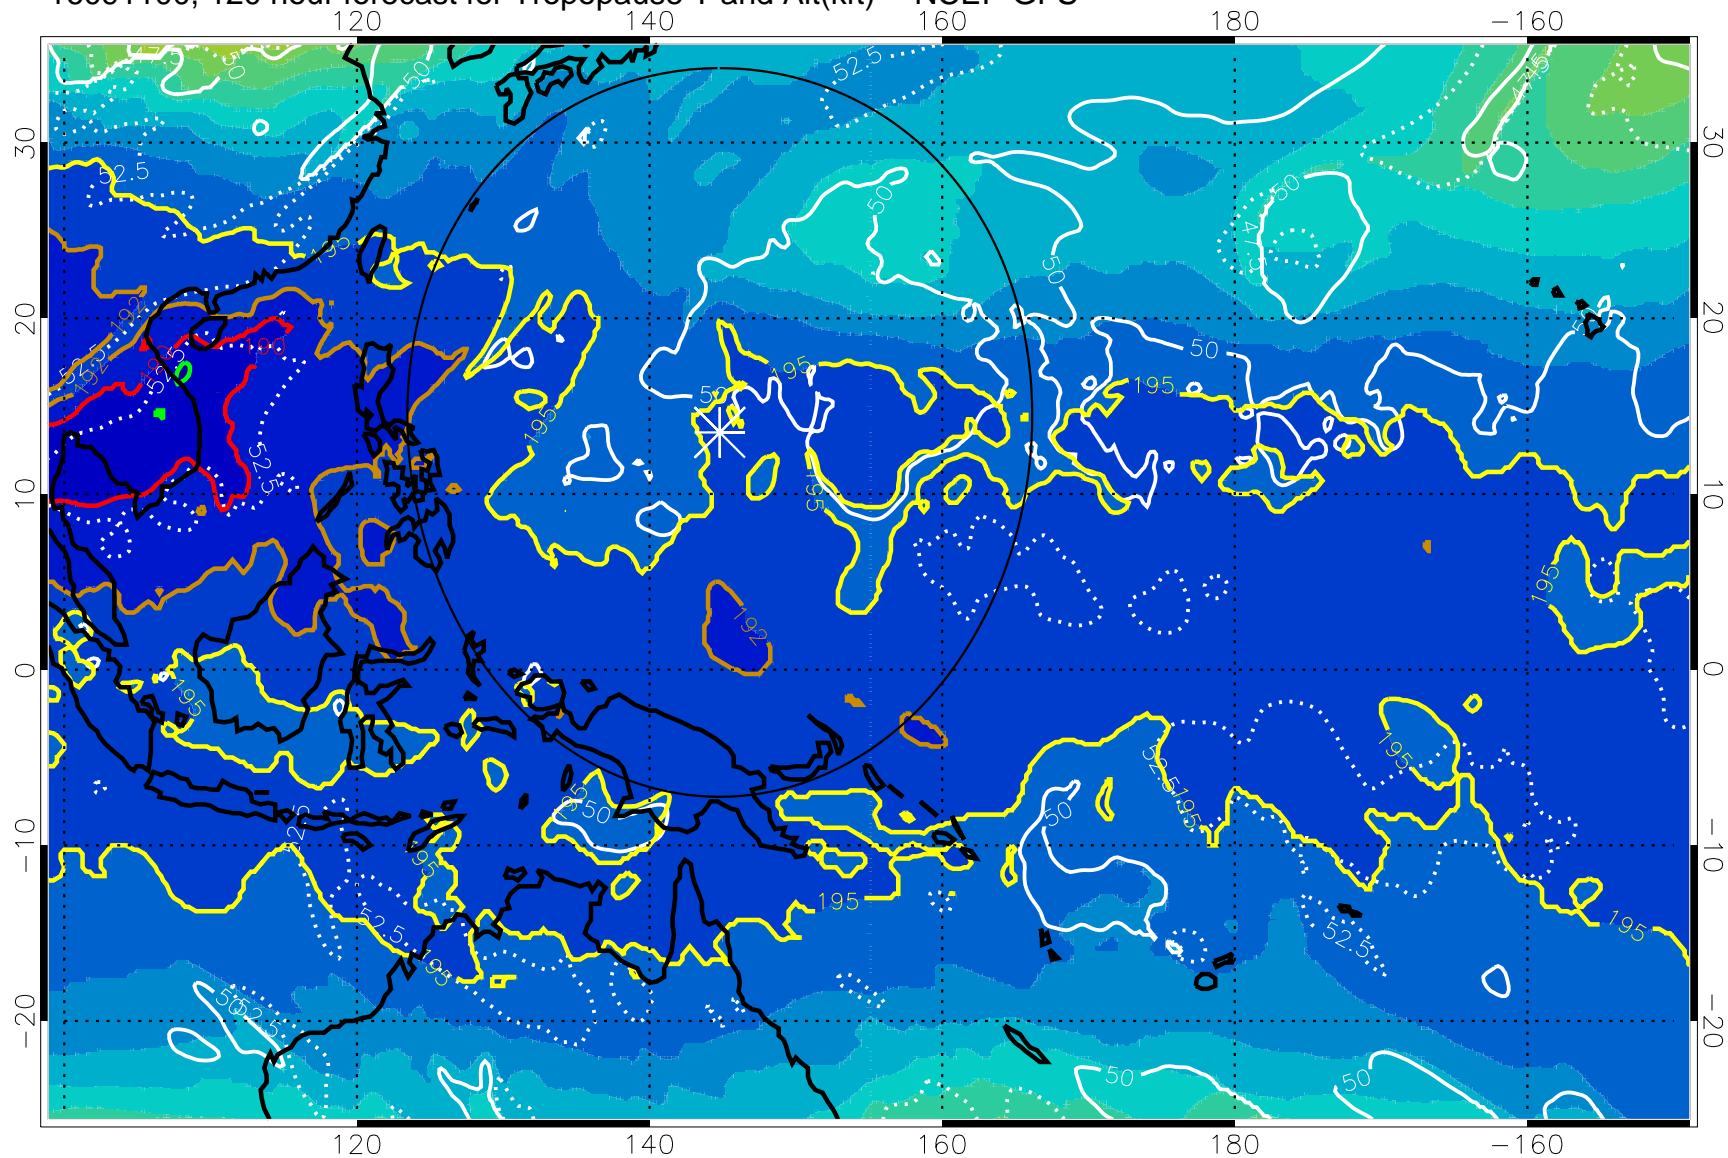

Range ring of 2304 km

16091018, 114 hour forecast for Tropopause T and Alt(kft) -- NCEP GFS

190      200      210      220      230  
Tropopause T, K

Tropopause Altitude in kft (white)

192.5K Isotherm    195K Isotherm  
187.5K Isotherm    190K Isotherm

Range ring of 2304 km

16091100, 120 hour forecast for Tropopause T and Alt(kft) -- NCEP GFS

190 200 210 220 230

Tropopause T, K

Tropopause Altitude in kft (white)

192.5K Isotherm 195K Isotherm

187.5K Isotherm 190K Isotherm