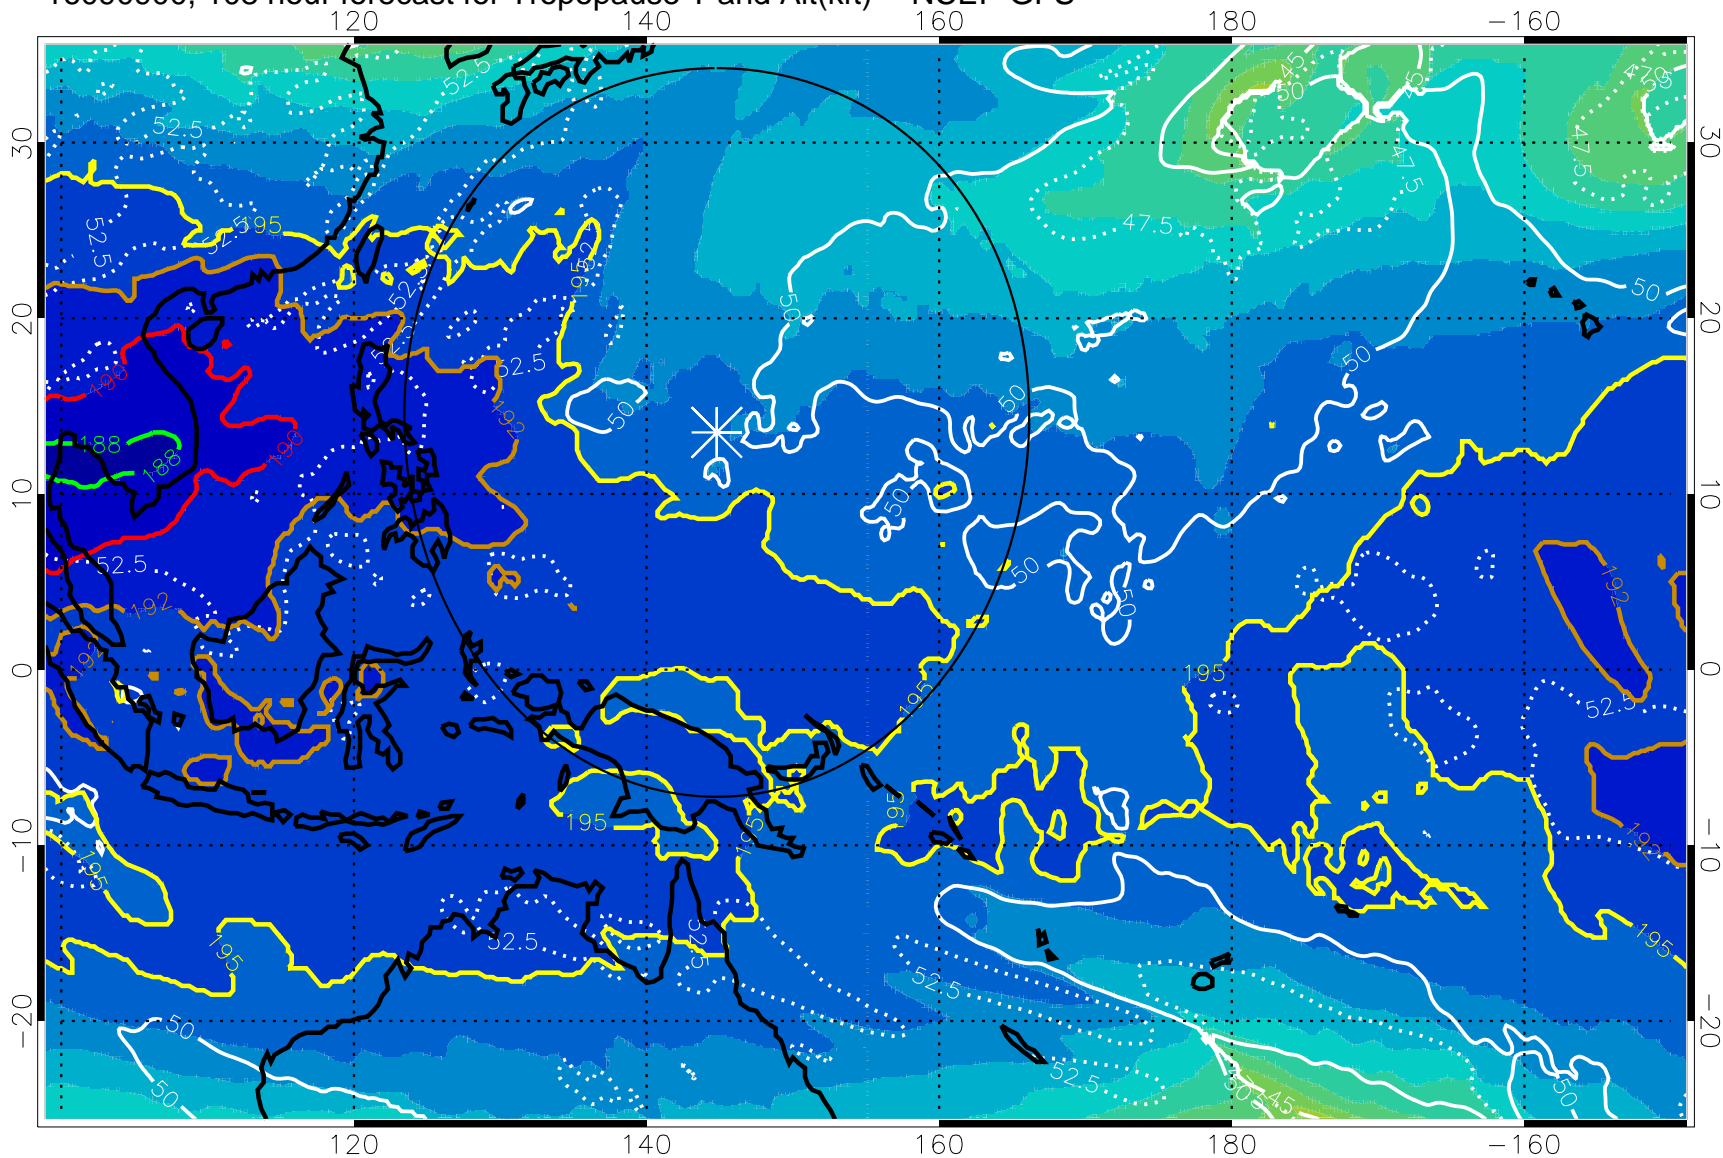

Range ring of 2304 km

16090818, 102 hour forecast for Tropopause T and Alt(kft) -- NCEP GFS

190      200      210      220      230  
Tropopause T, K

Tropopause Altitude in kft (white)

192.5K Isotherm    195K Isotherm  
187.5K Isotherm    190K Isotherm

Range ring of 2304 km

16090900, 108 hour forecast for Tropopause T and Alt(kft) -- NCEP GFS

Tropopause Altitude in kft (white)

192.5K Isotherm 195K Isotherm  
187.5K Isotherm 190K Isotherm

Range ring of 2304 km