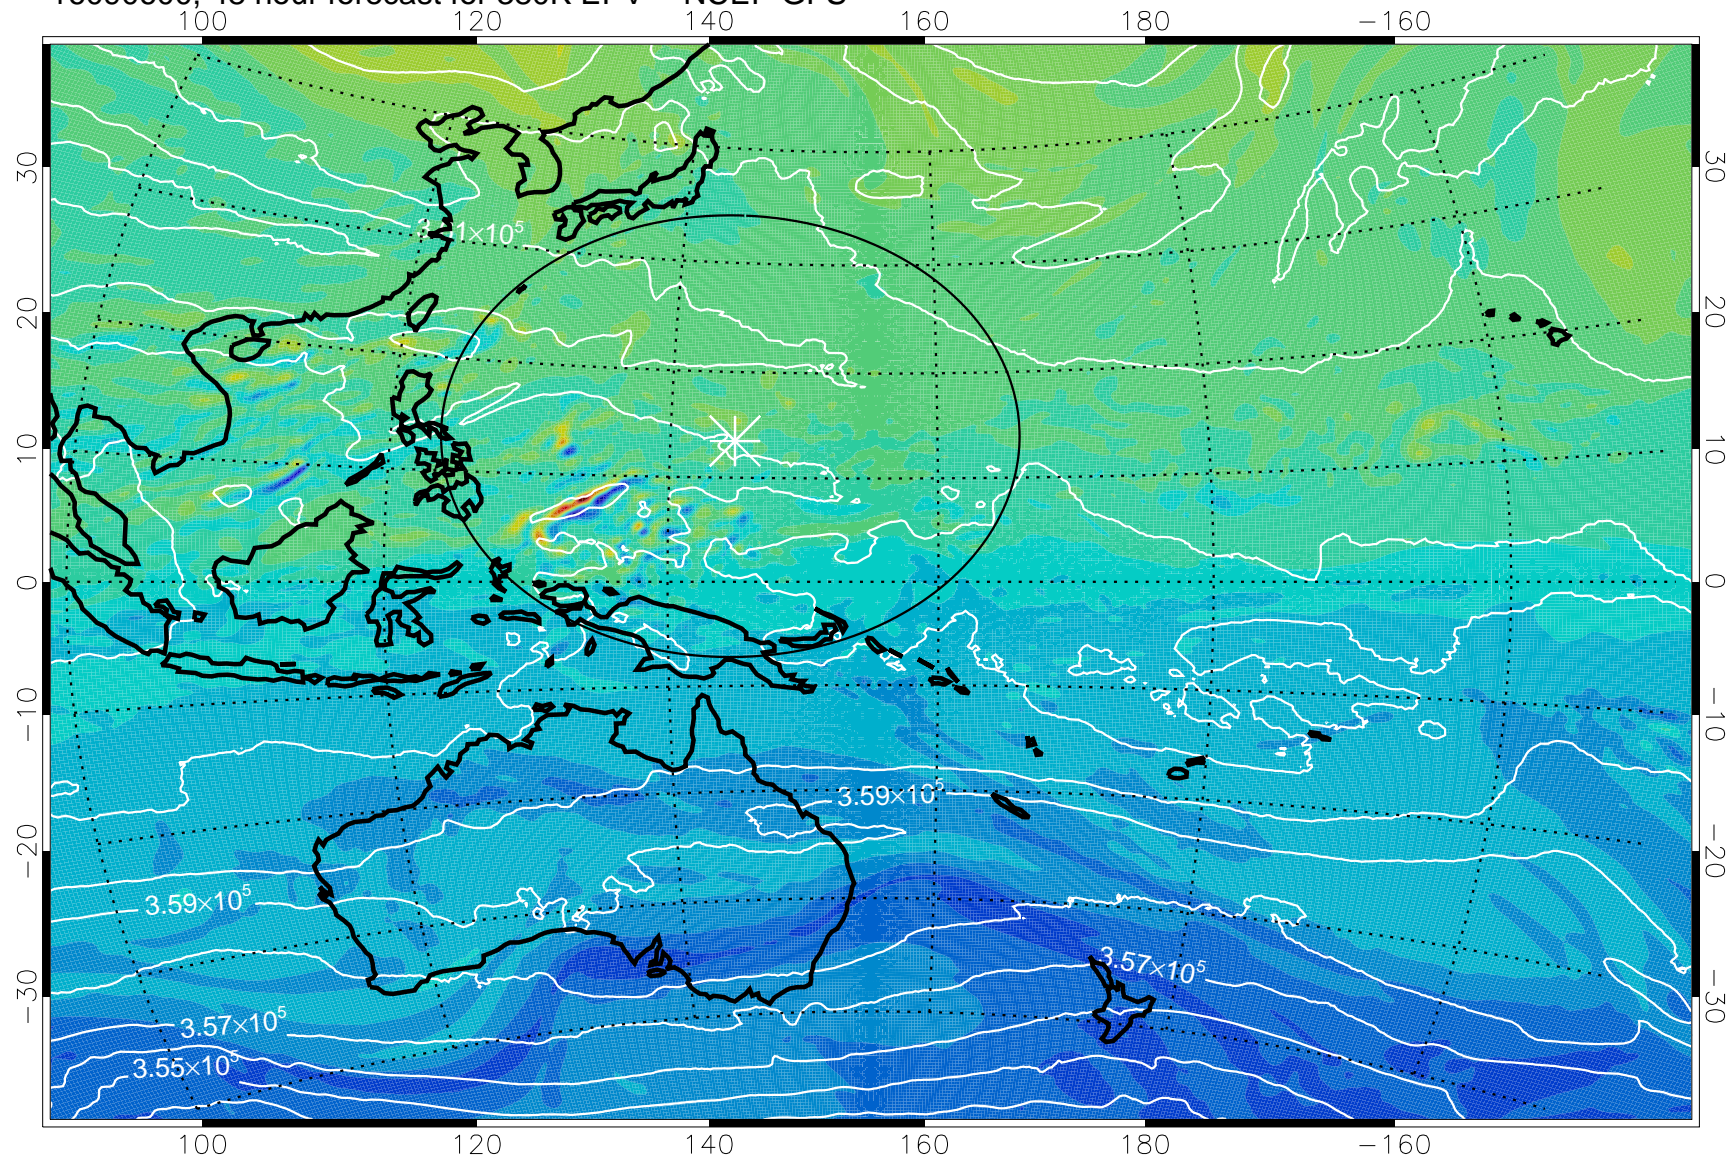

16090506, 30 hour forecast for 380K EPV -- NCEP GFS

380K Montgomery Streamfunction, white

Range ring of 2304 km

16090512, 36 hour forecast for 380K EPV -- NCEP GFS

380K Montgomery Streamfunction, white

Range ring of 2304 km

16090518, 42 hour forecast for 380K EPV -- NCEP GFS

-2×10^{-5} -1×10^{-5} 0 1×10^{-5} 2×10^{-5}
PVU

380K Montgomery Streamfunction, white

Range ring of 2304 km

16090600, 48 hour forecast for 380K EPV -- NCEP GFS

-2×10^{-5} -1×10^{-5} 0 1×10^{-5} 2×10^{-5}
PVU

380K Montgomery Streamfunction, white

Range ring of 2304 km

16090606, 54 hour forecast for 380K EPV -- NCEP GFS

380K Montgomery Streamfunction, white

Range ring of 2304 km

16090612, 60 hour forecast for 380K EPV -- NCEP GFS

380K Montgomery Streamfunction, white

Range ring of 2304 km

16090618, 66 hour forecast for 380K EPV -- NCEP GFS

16090700, 72 hour forecast for 380K EPV -- NCEP GFS