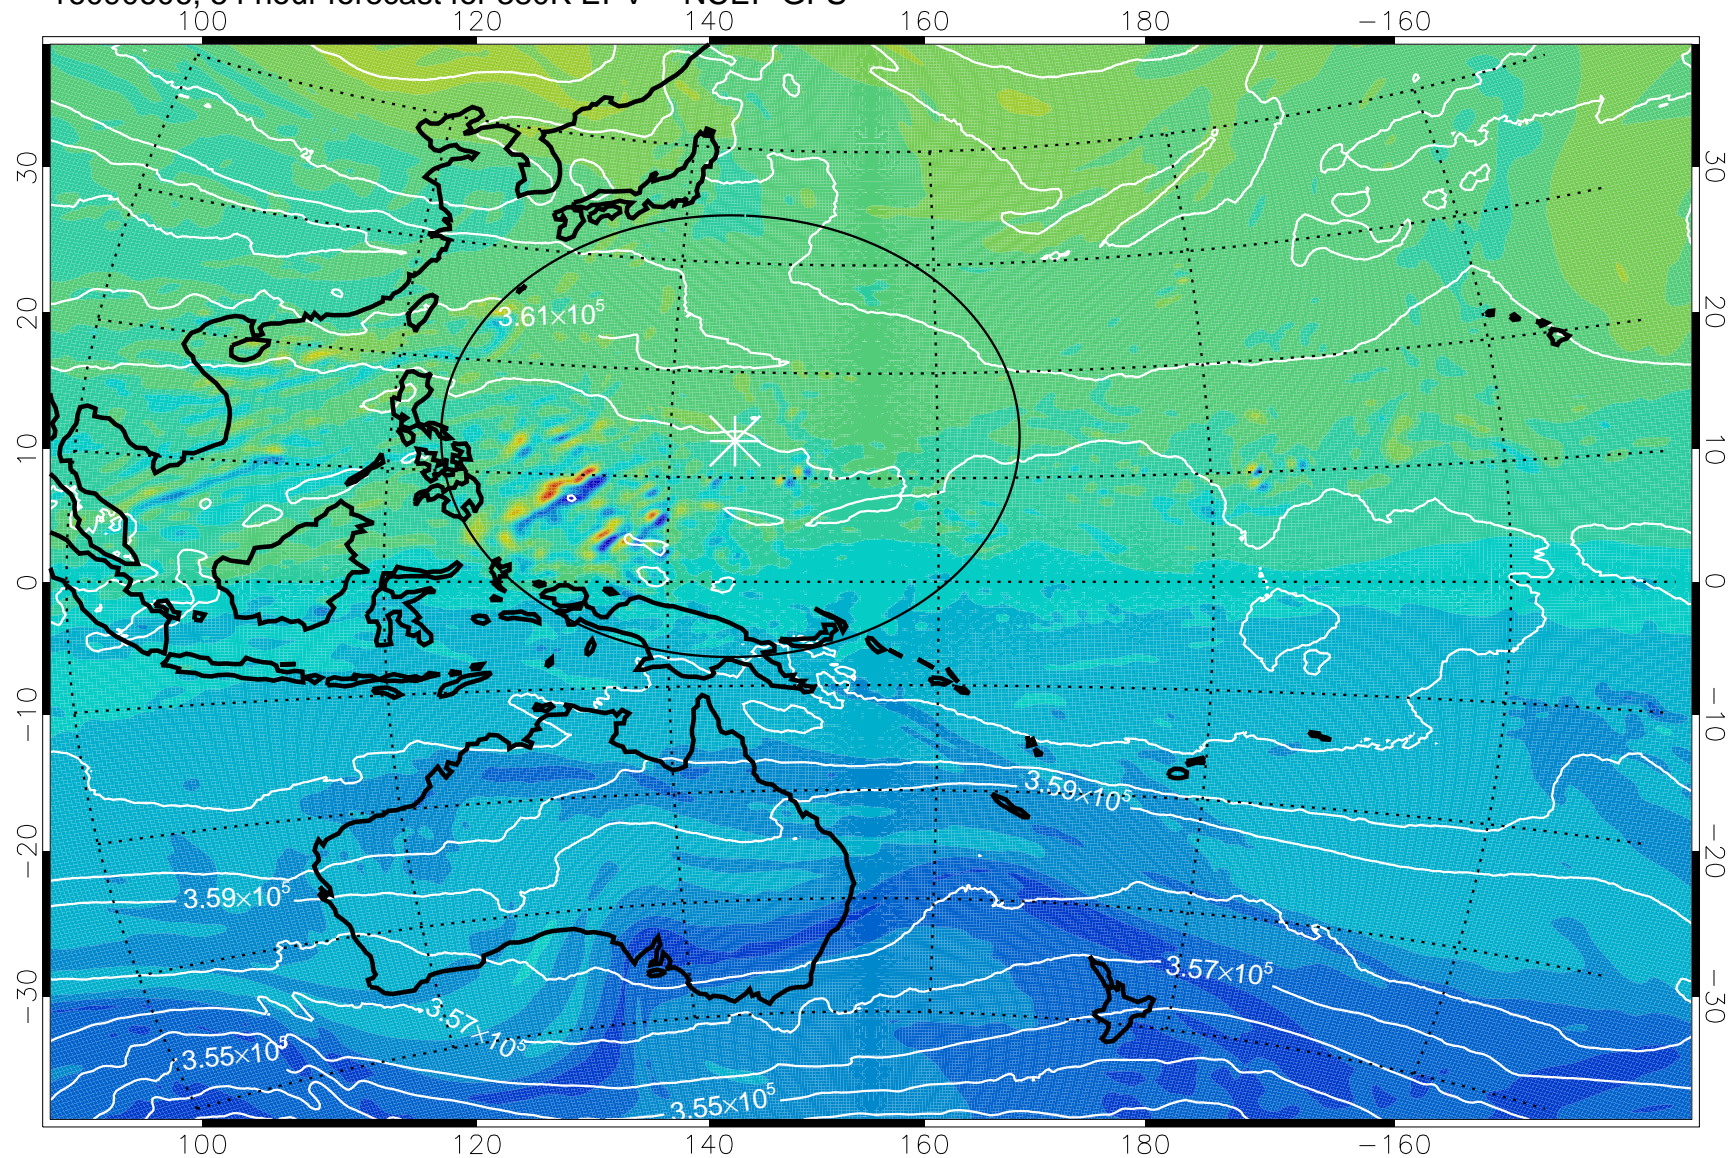

16090506, 30 hour forecast for 380K EPV -- NCEP GFS

380K Montgomery Streamfunction, white

Range ring of 2304 km

16090512, 36 hour forecast for 380K EPV -- NCEP GFS

380K Montgomery Streamfunction, white

Range ring of 2304 km

16090518, 42 hour forecast for 380K EPV -- NCEP GFS

-2×10^{-5} -1×10^{-5} 0 1×10^{-5} 2×10^{-5}
PVU

380K Montgomery Streamfunction, white

Range ring of 2304 km

16090600, 48 hour forecast for 380K EPV -- NCEP GFS

-2×10^{-5} -1×10^{-5} 0 1×10^{-5} 2×10^{-5}
PVU

380K Montgomery Streamfunction, white

Range ring of 2304 km

16090606, 54 hour forecast for 380K EPV -- NCEP GFS

380K Montgomery Streamfunction, white

Range ring of 2304 km

16090612, 60 hour forecast for 380K EPV -- NCEP GFS

380K Montgomery Streamfunction, white

Range ring of 2304 km

16090618, 66 hour forecast for 380K EPV -- NCEP GFS

16090700, 72 hour forecast for 380K EPV -- NCEP GFS