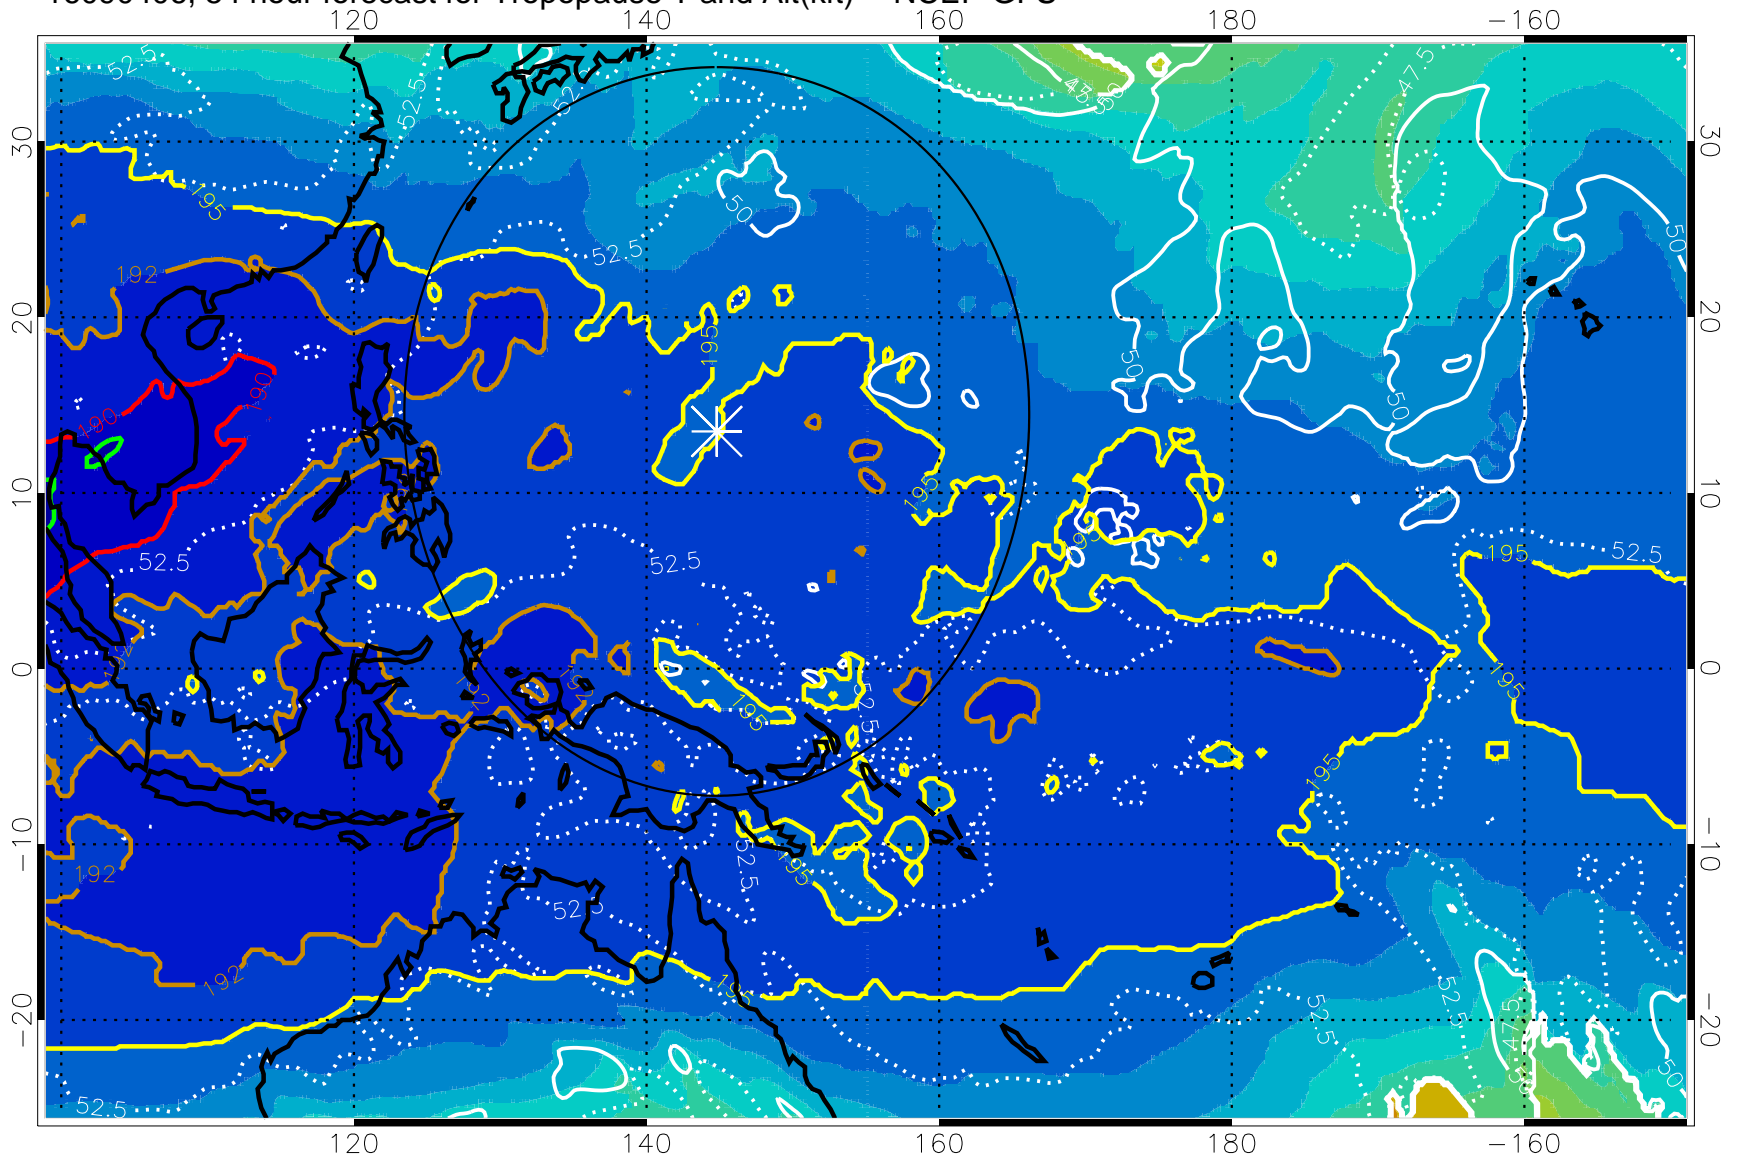

192.5K Isotherm 195K Isotherm

187.5K Isotherm 190K Isotherm

Range ring of 2304 km

16090318, 42 hour forecast for Tropopause T and Alt(kft) -- NCEP GFS

16090400, 48 hour forecast for Tropopause T and Alt(kft) -- NCEP GFS

190      200      210      220      230  
Tropopause T, K

Tropopause Altitude in kft (white)

192.5K Isotherm    195K Isotherm  
187.5K Isotherm    190K Isotherm

Range ring of 2304 km

16090406, 54 hour forecast for Tropopause T and Alt(kft) -- NCEP GFS

190 200 210 220 230  
Tropopause T, K

Tropopause Altitude in kft (white)

192.5K Isotherm 195K Isotherm  
187.5K Isotherm 190K Isotherm

Range ring of 2304 km

16090412, 60 hour forecast for Tropopause T and Alt(kft) -- NCEP GFS