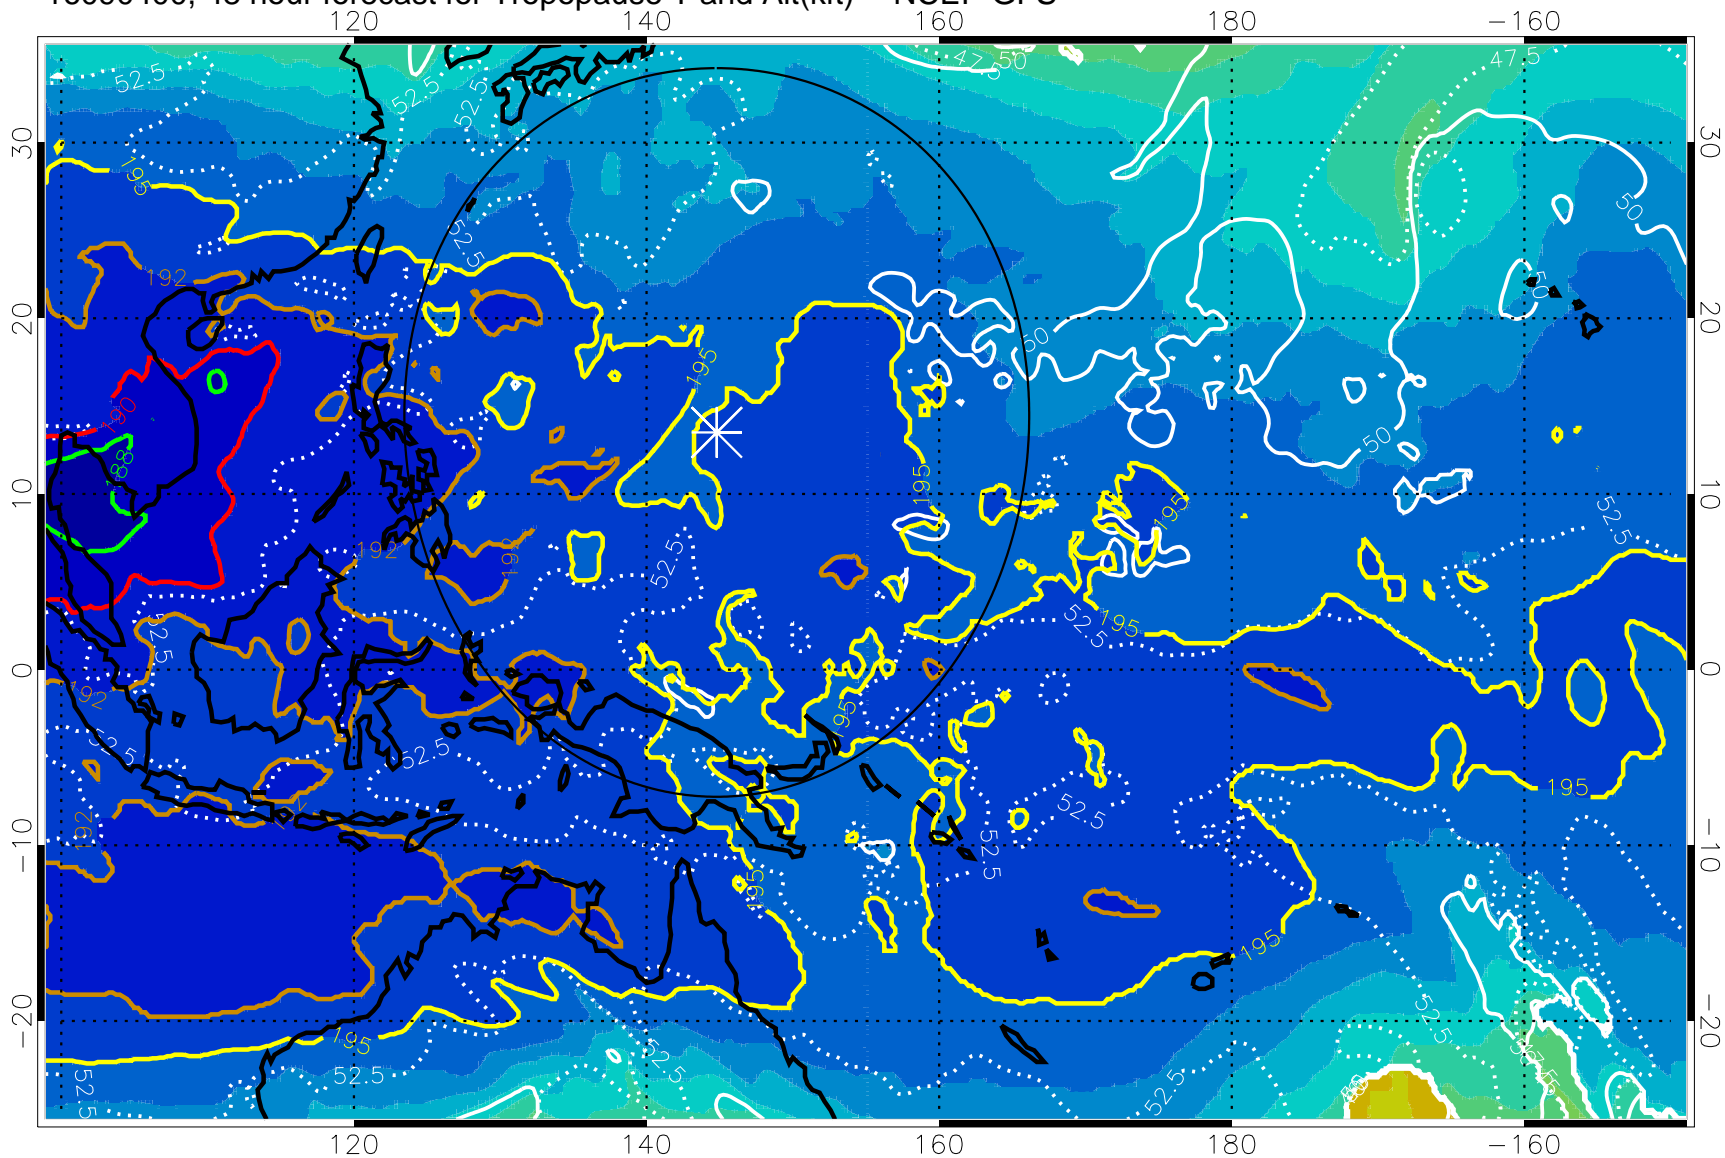

192.5K Isotherm 195K Isotherm

187.5K Isotherm 190K Isotherm

Range ring of 2304 km

16090318, 42 hour forecast for Tropopause T and Alt(kft) -- NCEP GFS

16090400, 48 hour forecast for Tropopause T and Alt(kft) -- NCEP GFS

190      200      210      220      230  
Tropopause T, K

Tropopause Altitude in kft (white)

192.5K Isotherm    195K Isotherm  
187.5K Isotherm    190K Isotherm

Range ring of 2304 km

16090406, 54 hour forecast for Tropopause T and Alt(kft) -- NCEP GFS