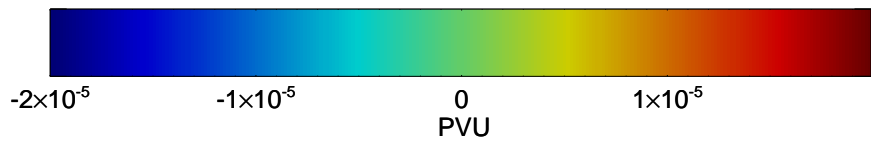

16083018, 6 hour forecast for 355K EPV -- NCEP GFS

355K Montgomery Streamfunction, white
EPV Tropopause (2 PVU) Position
Range ring of 2304 km

16083100, 12 hour forecast for 355K EPV -- NCEP GFS

355K Montgomery Streamfunction, white
EPV Tropopause (2 PVU) Position
Range ring of 2304 km